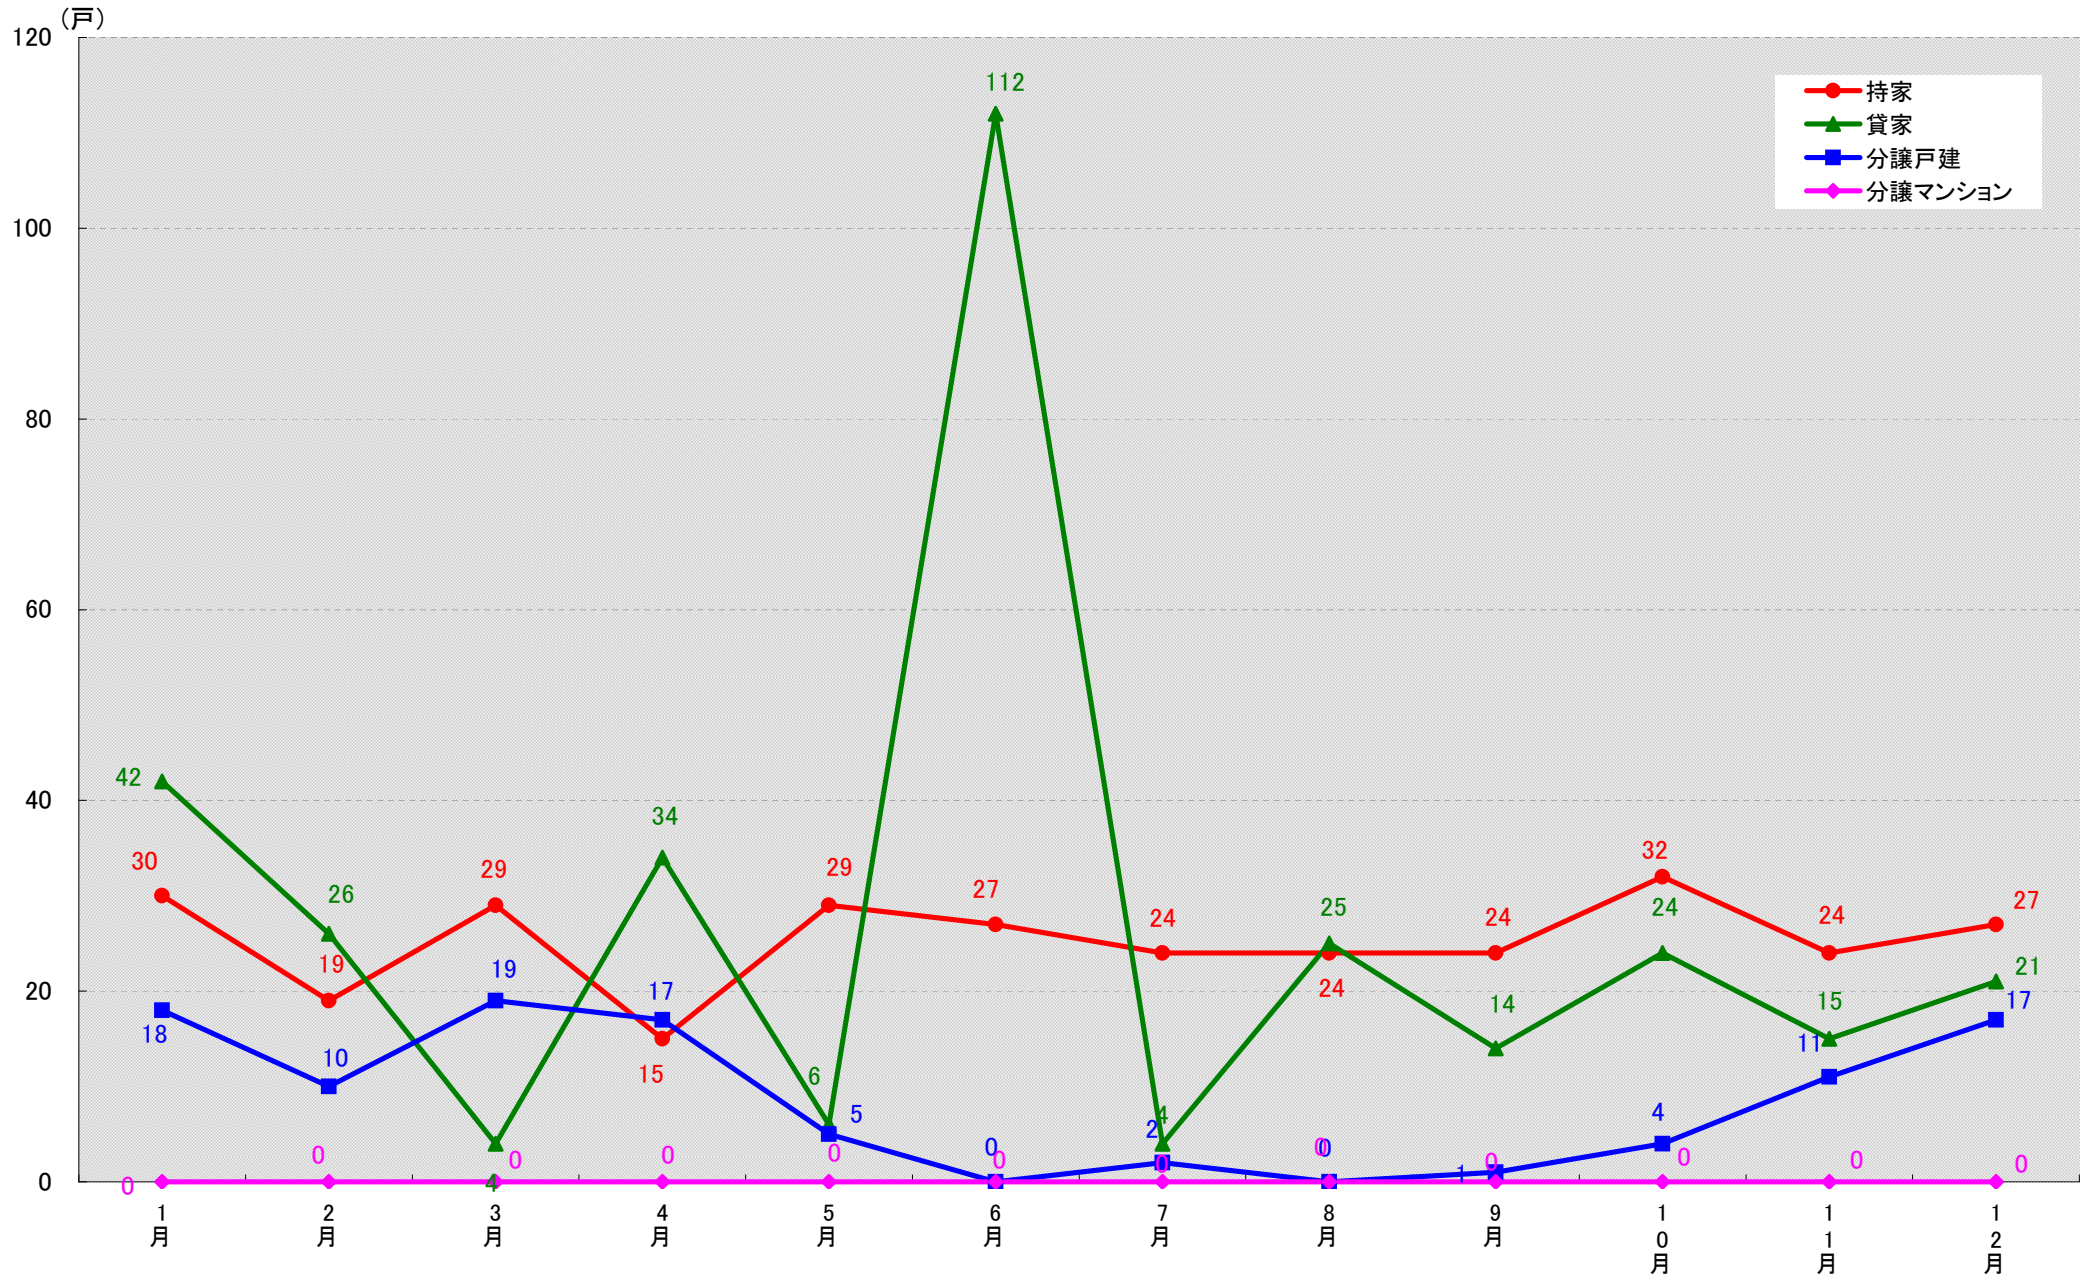

愛知県豊橋市 着工戸数推移

愛知県岡崎市 着工戸数推移

(戸)

愛知県一宮市 着工戸数推移

愛知県瀬戸市 着工戸数推移

(戸)

愛知県半田市 着工戸数推移

愛知県春日井市 着工戸数推移