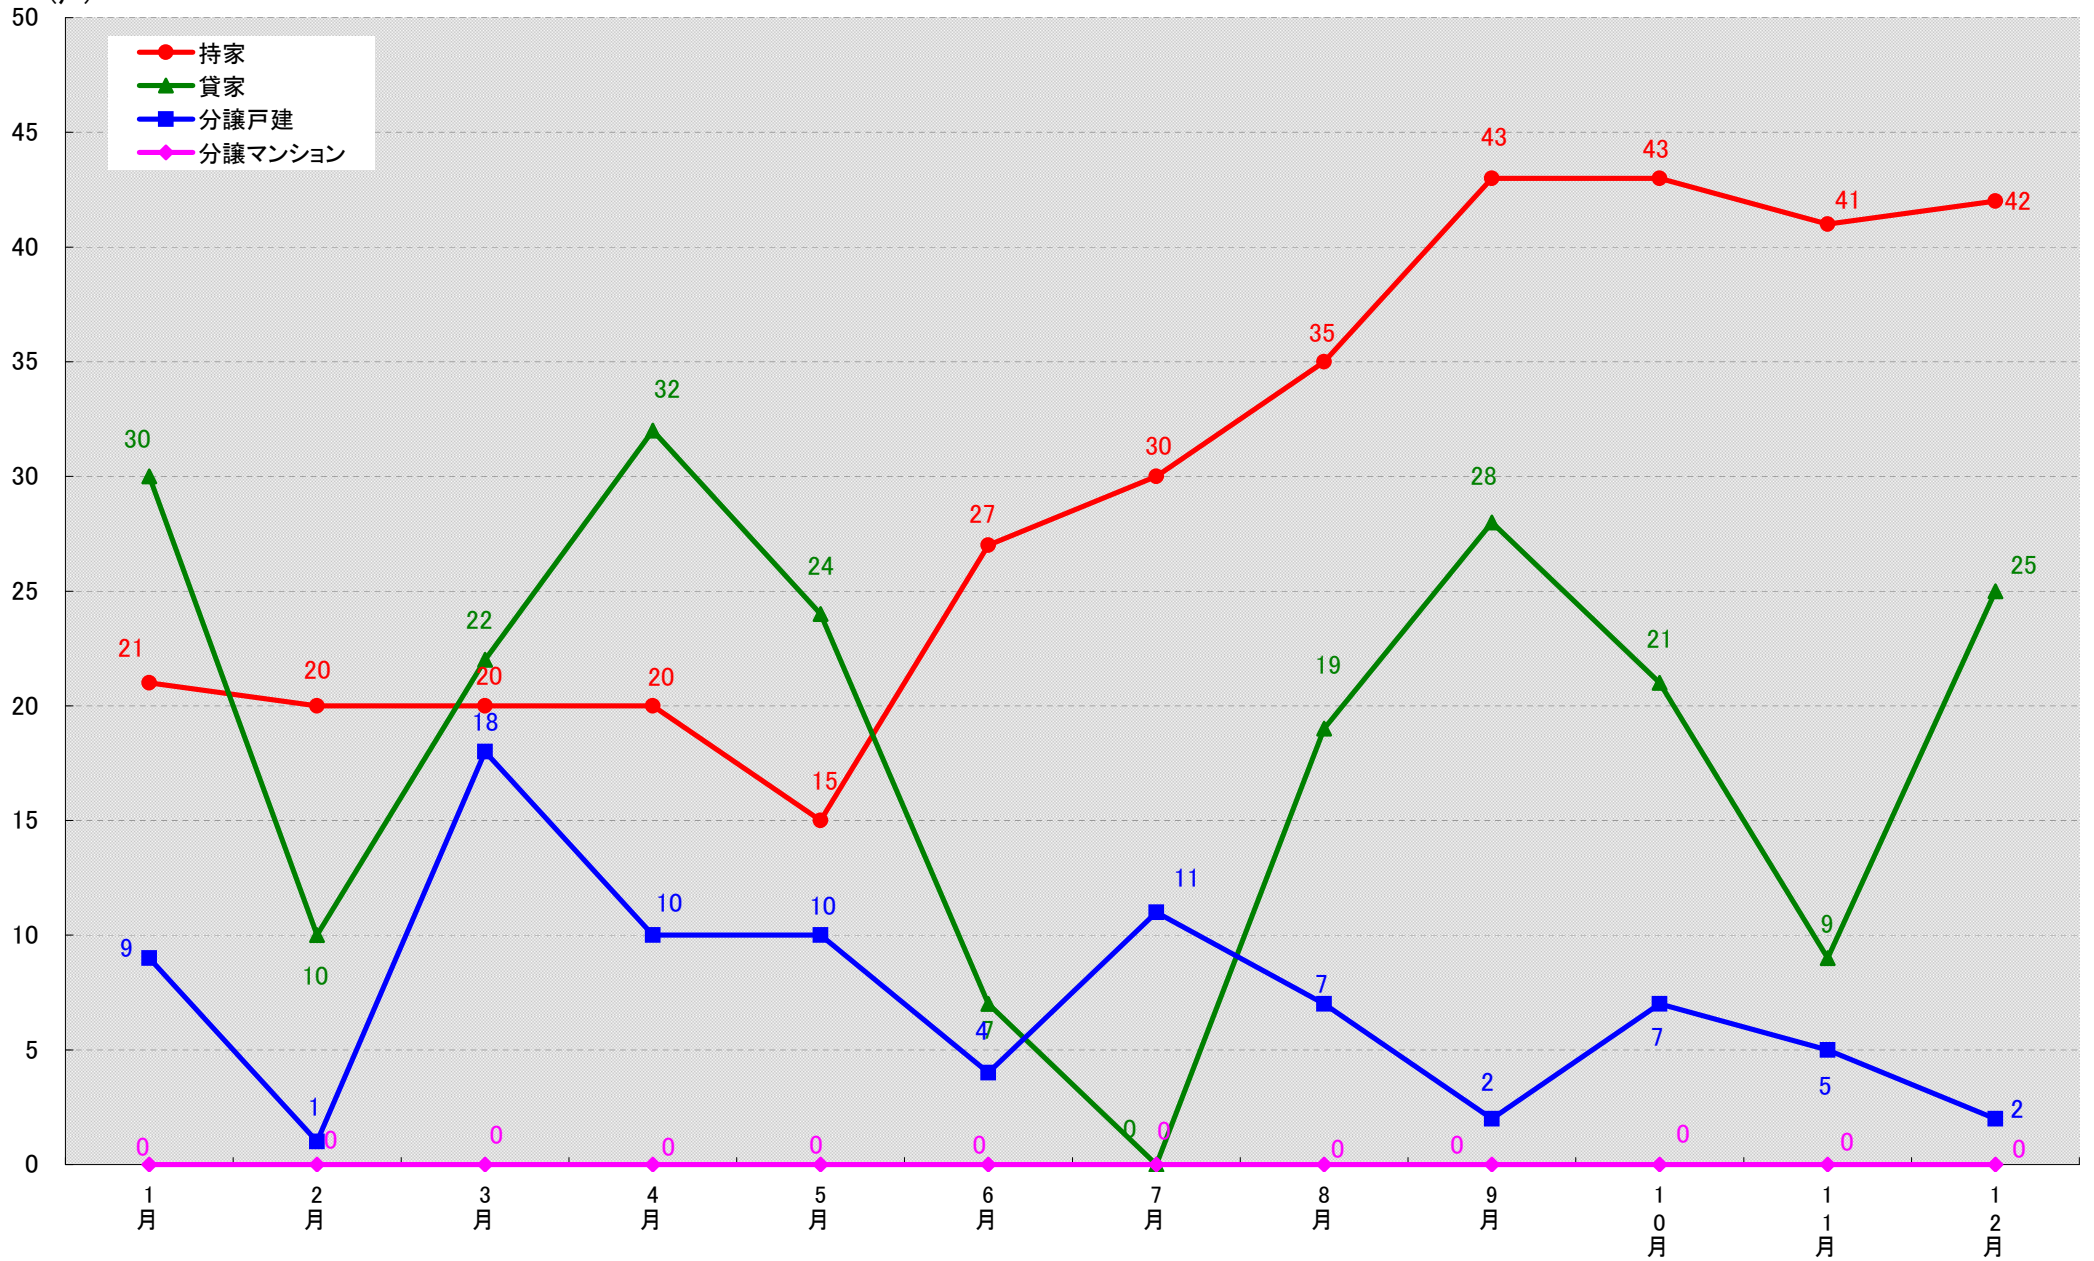

愛知県大府市 着工戸数推移

(戸)