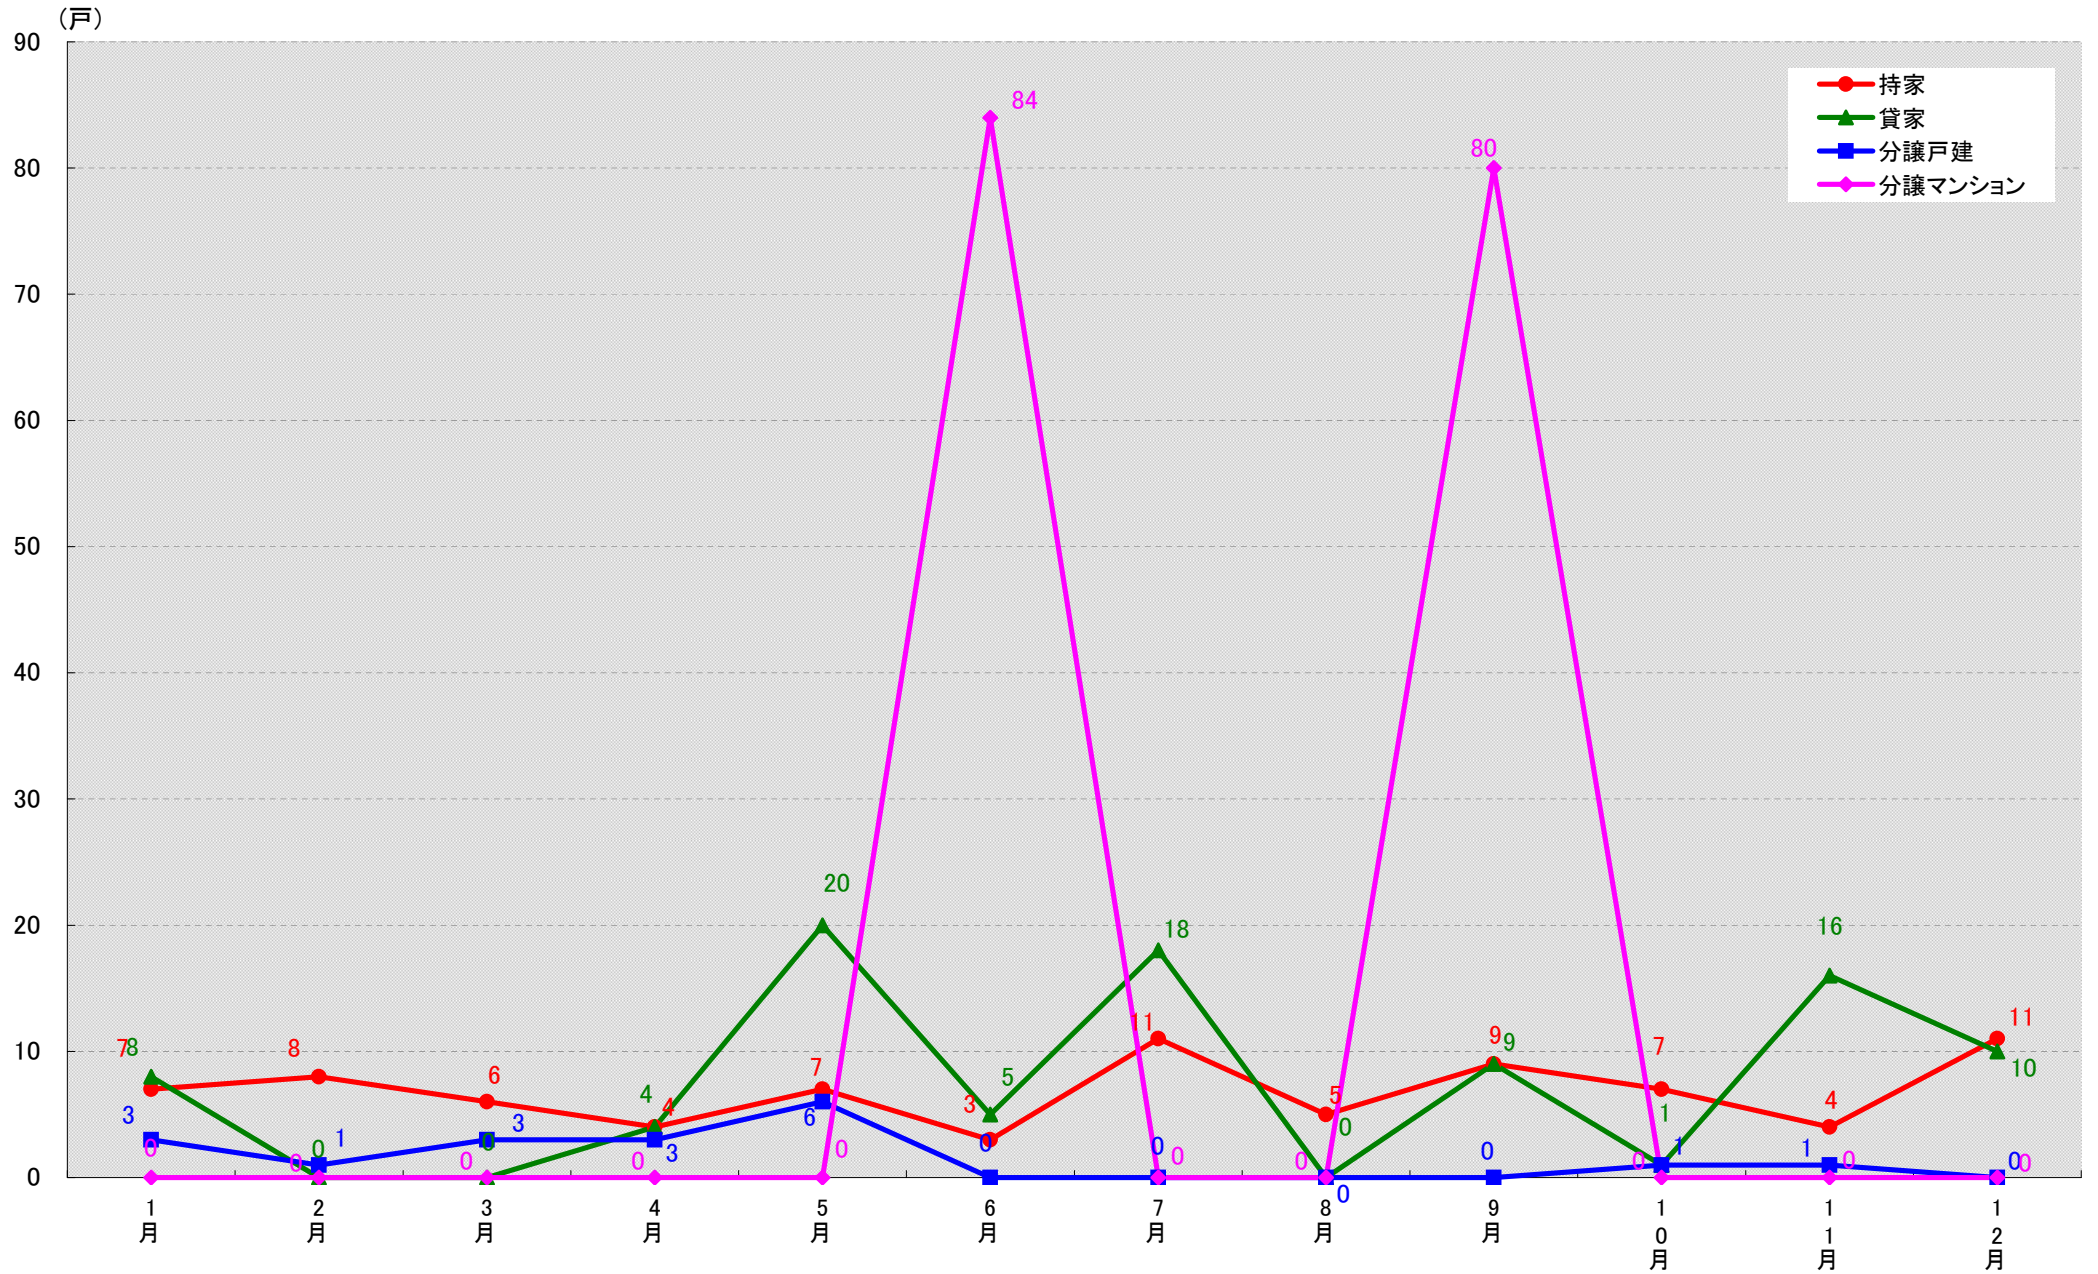

(戸)

名古屋市東区 着工戸数推移

(戸)

名古屋市北区 着工戸数推移

名古屋市西区 着工戸数推移

(戸)

名古屋市中村区 着工戸数推移

(戸)

名古屋市中区 着工戸数推移

名古屋市昭和区 着工戸数推移

(戸)

名古屋市瑞穂区 着工戸数推移
(戸)

名古屋市熱田区 着工戸数推移

名古屋市中川区 着工戸数推移
(戸)

名古屋市港区 着工戸数推移

(戸)

名古屋市南区 着工戸数推移
(戸)

名古屋市守山区 着工戸数推移

(戸)

名古屋市緑区 着工戸数推移

名古屋市名東区 着工戸数推移

(戸)

名古屋市天白区 着工戸数推移

(戸)