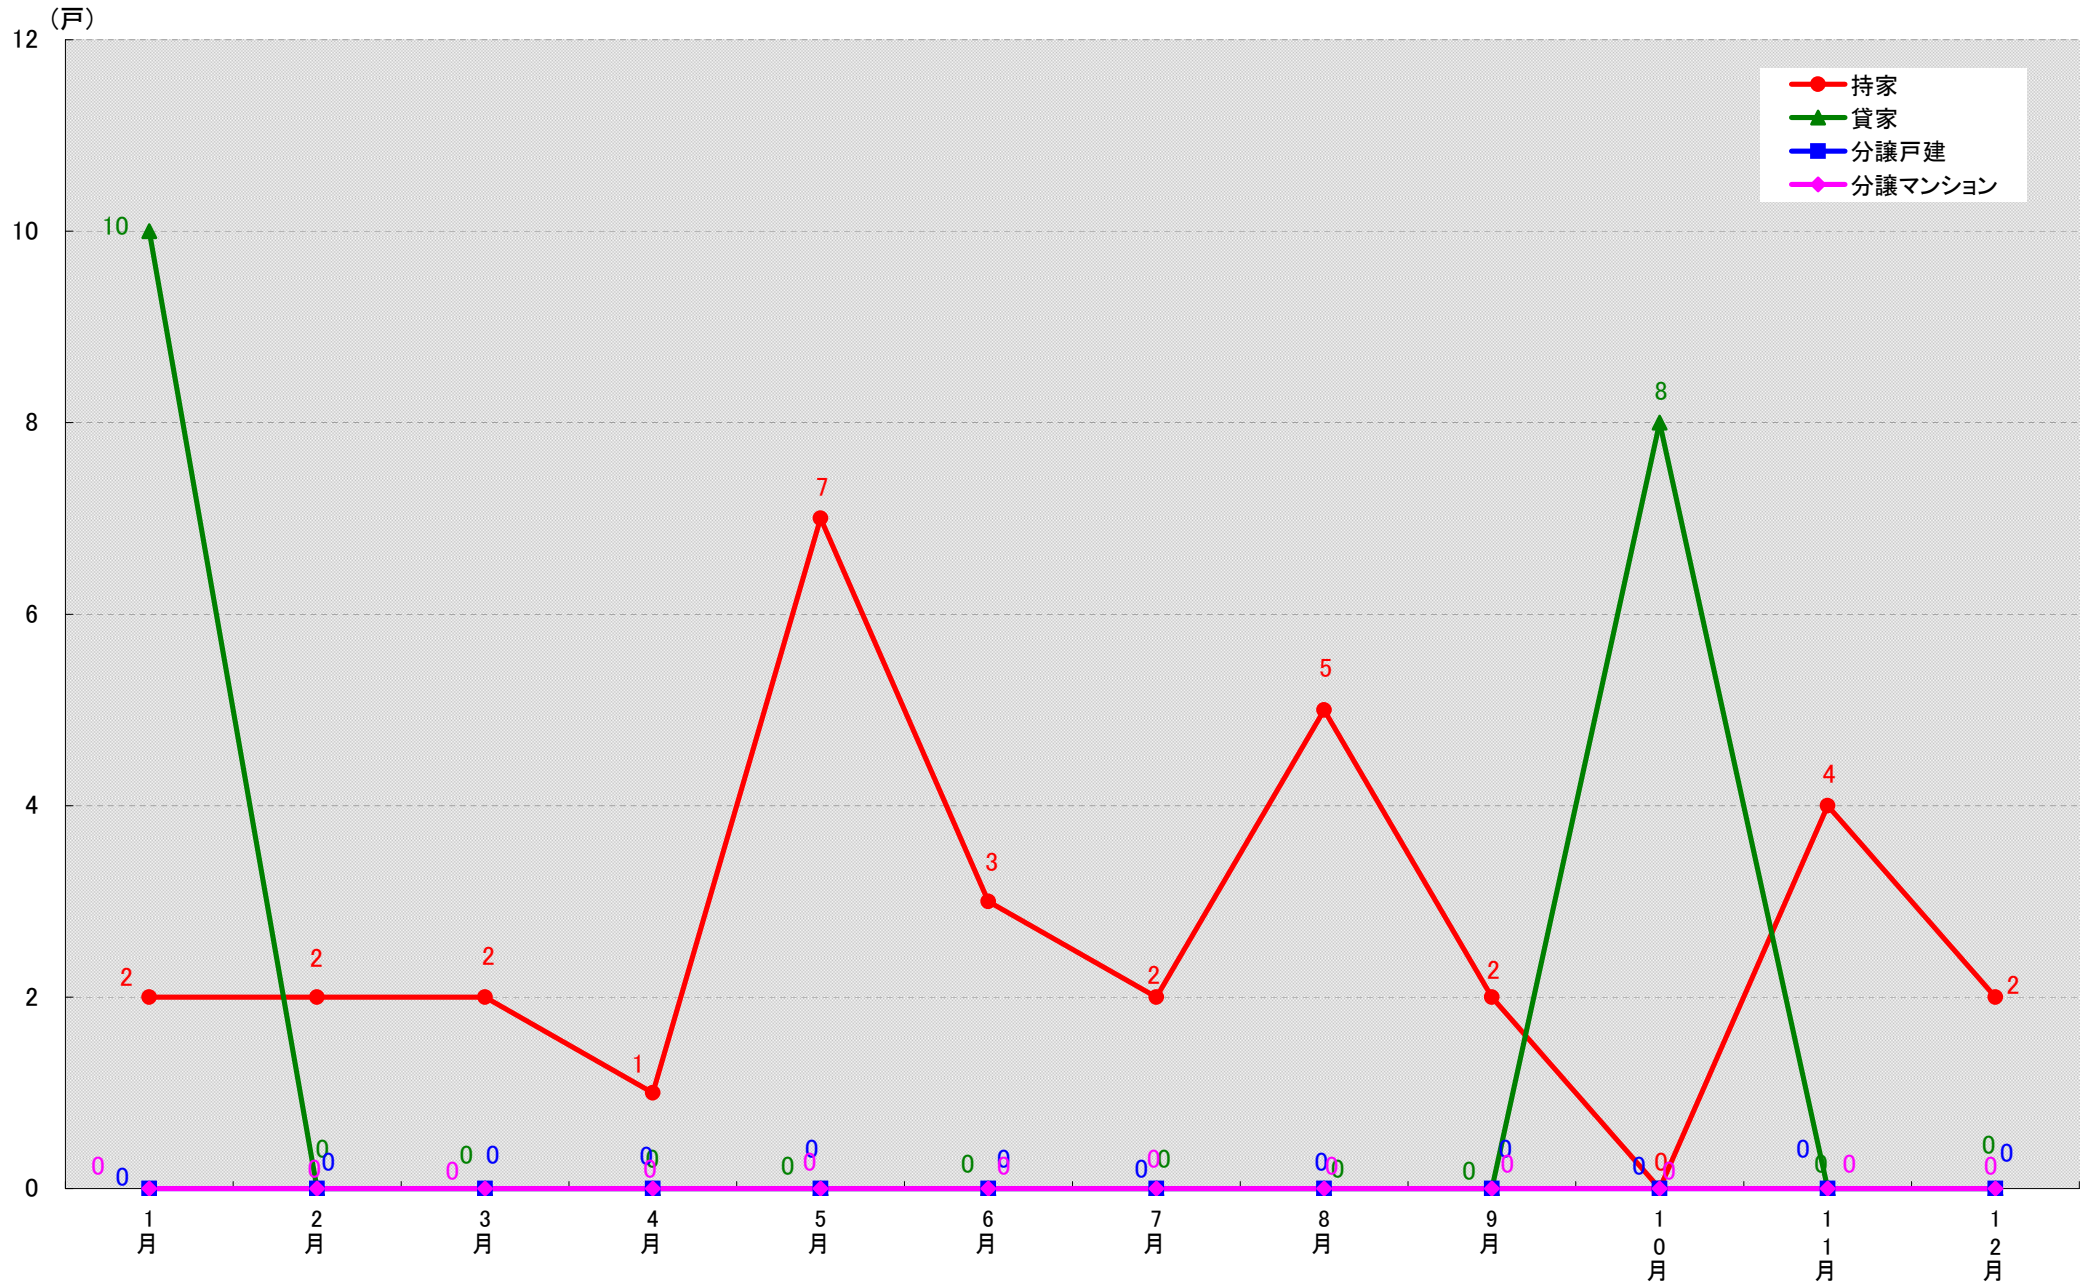

愛知県知多郡阿久比町 着工戸数推移

愛知県知多郡東浦町 着工戸数推移

愛知県知多郡南知多町 着工戸数推移

愛知県知多郡美浜町 着工戸数推移

愛知県知多郡武豊町 着工戸数推移

愛知県幡豆郡一色町 着工戸数推移

愛知県幡豆郡吉良町 着工戸数推移

愛知県幡豆郡幡豆町 着工戸数推移