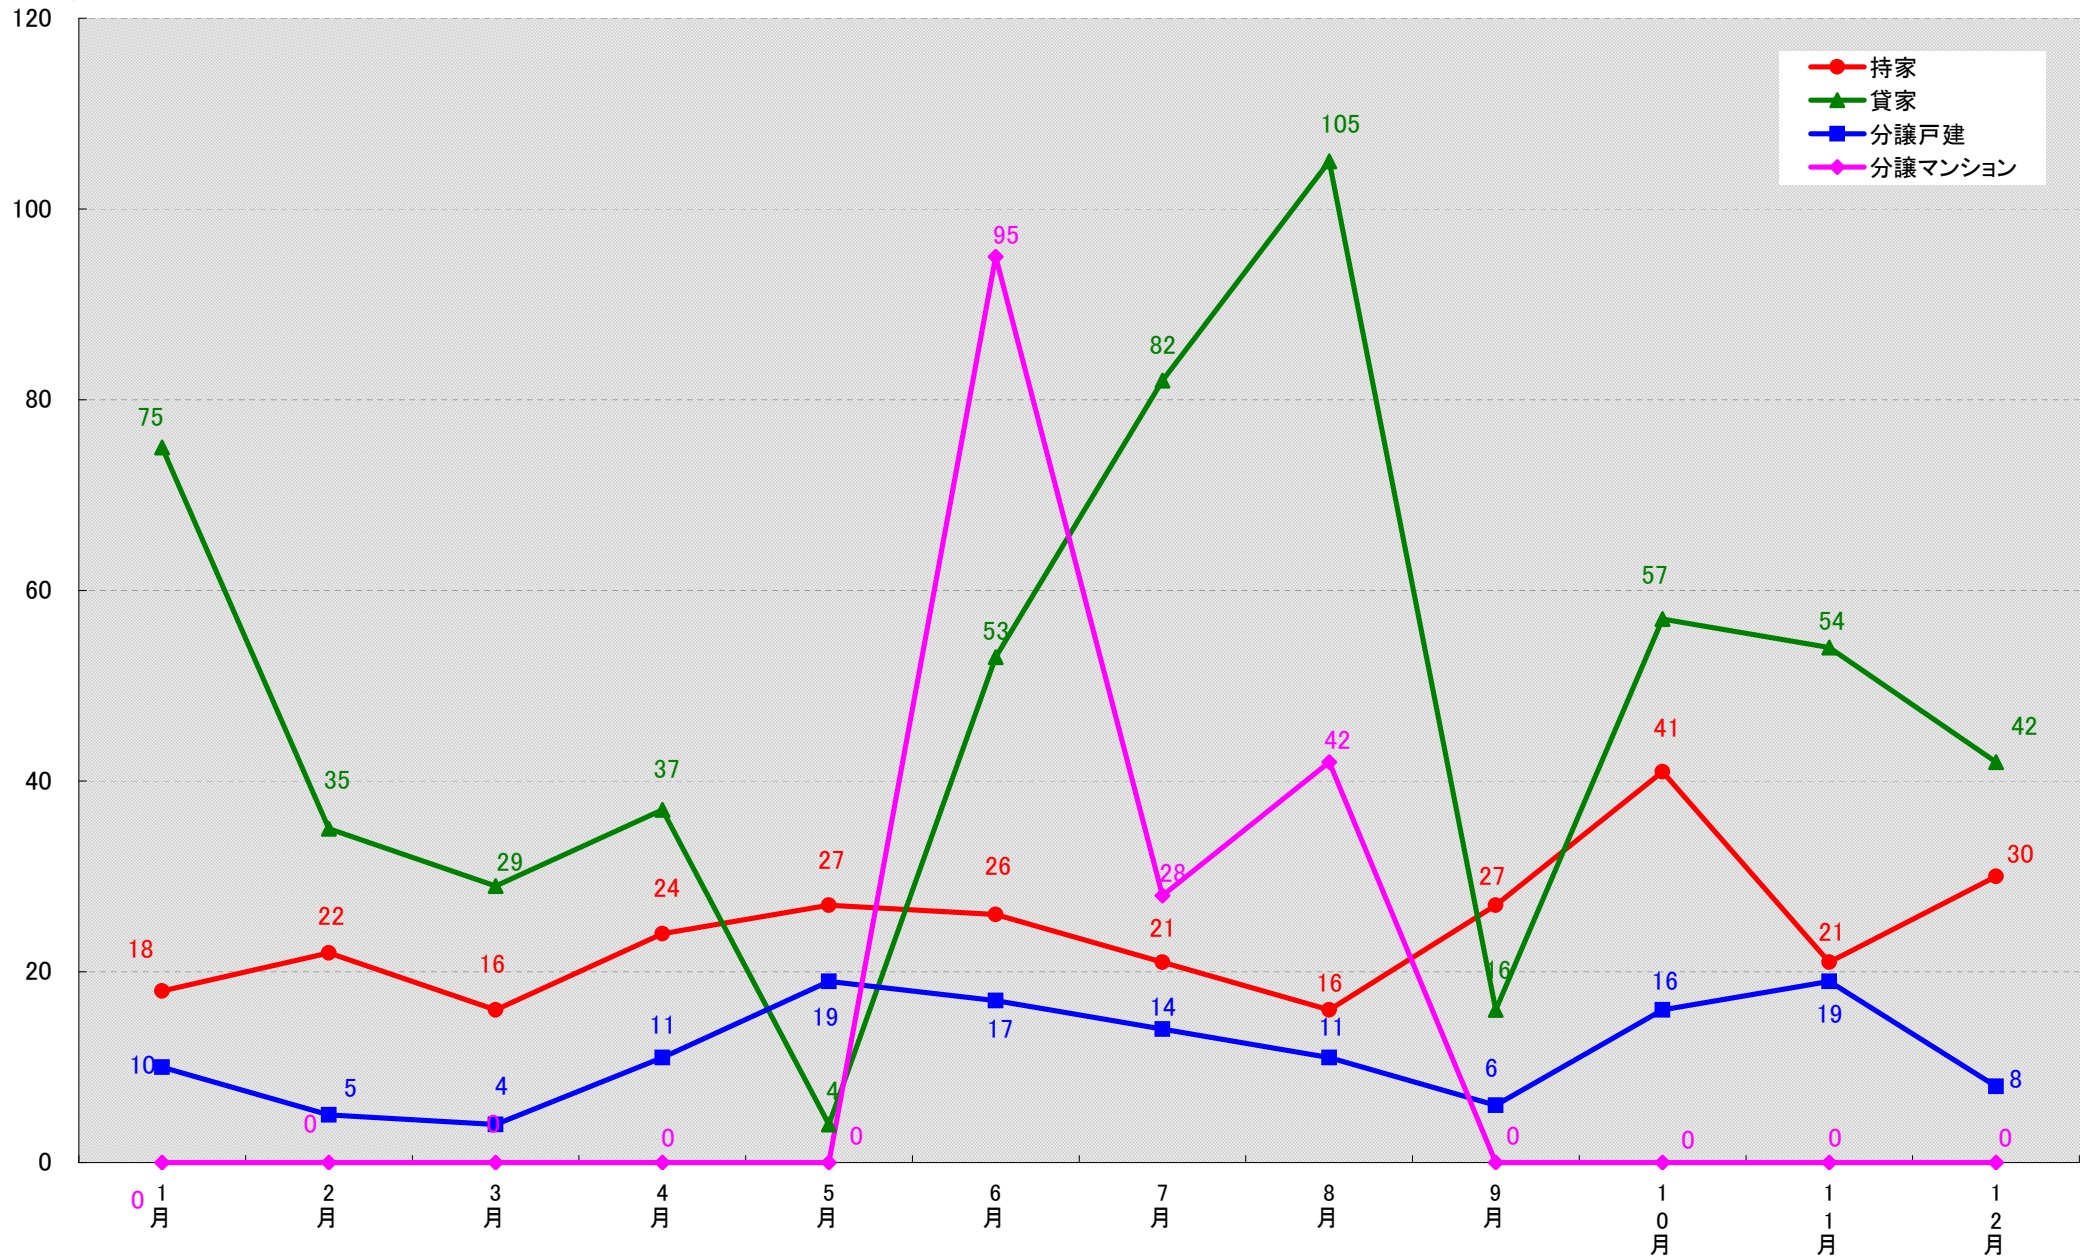

名古屋市南区 着工戸数推移
(戸)

名古屋市守山区 着工戸数推移

(戸)

名古屋市緑区 着工戸数推移

名古屋市名東区 着工戸数推移

(戸)

名古屋市天白区 着工戸数推移

(戸)