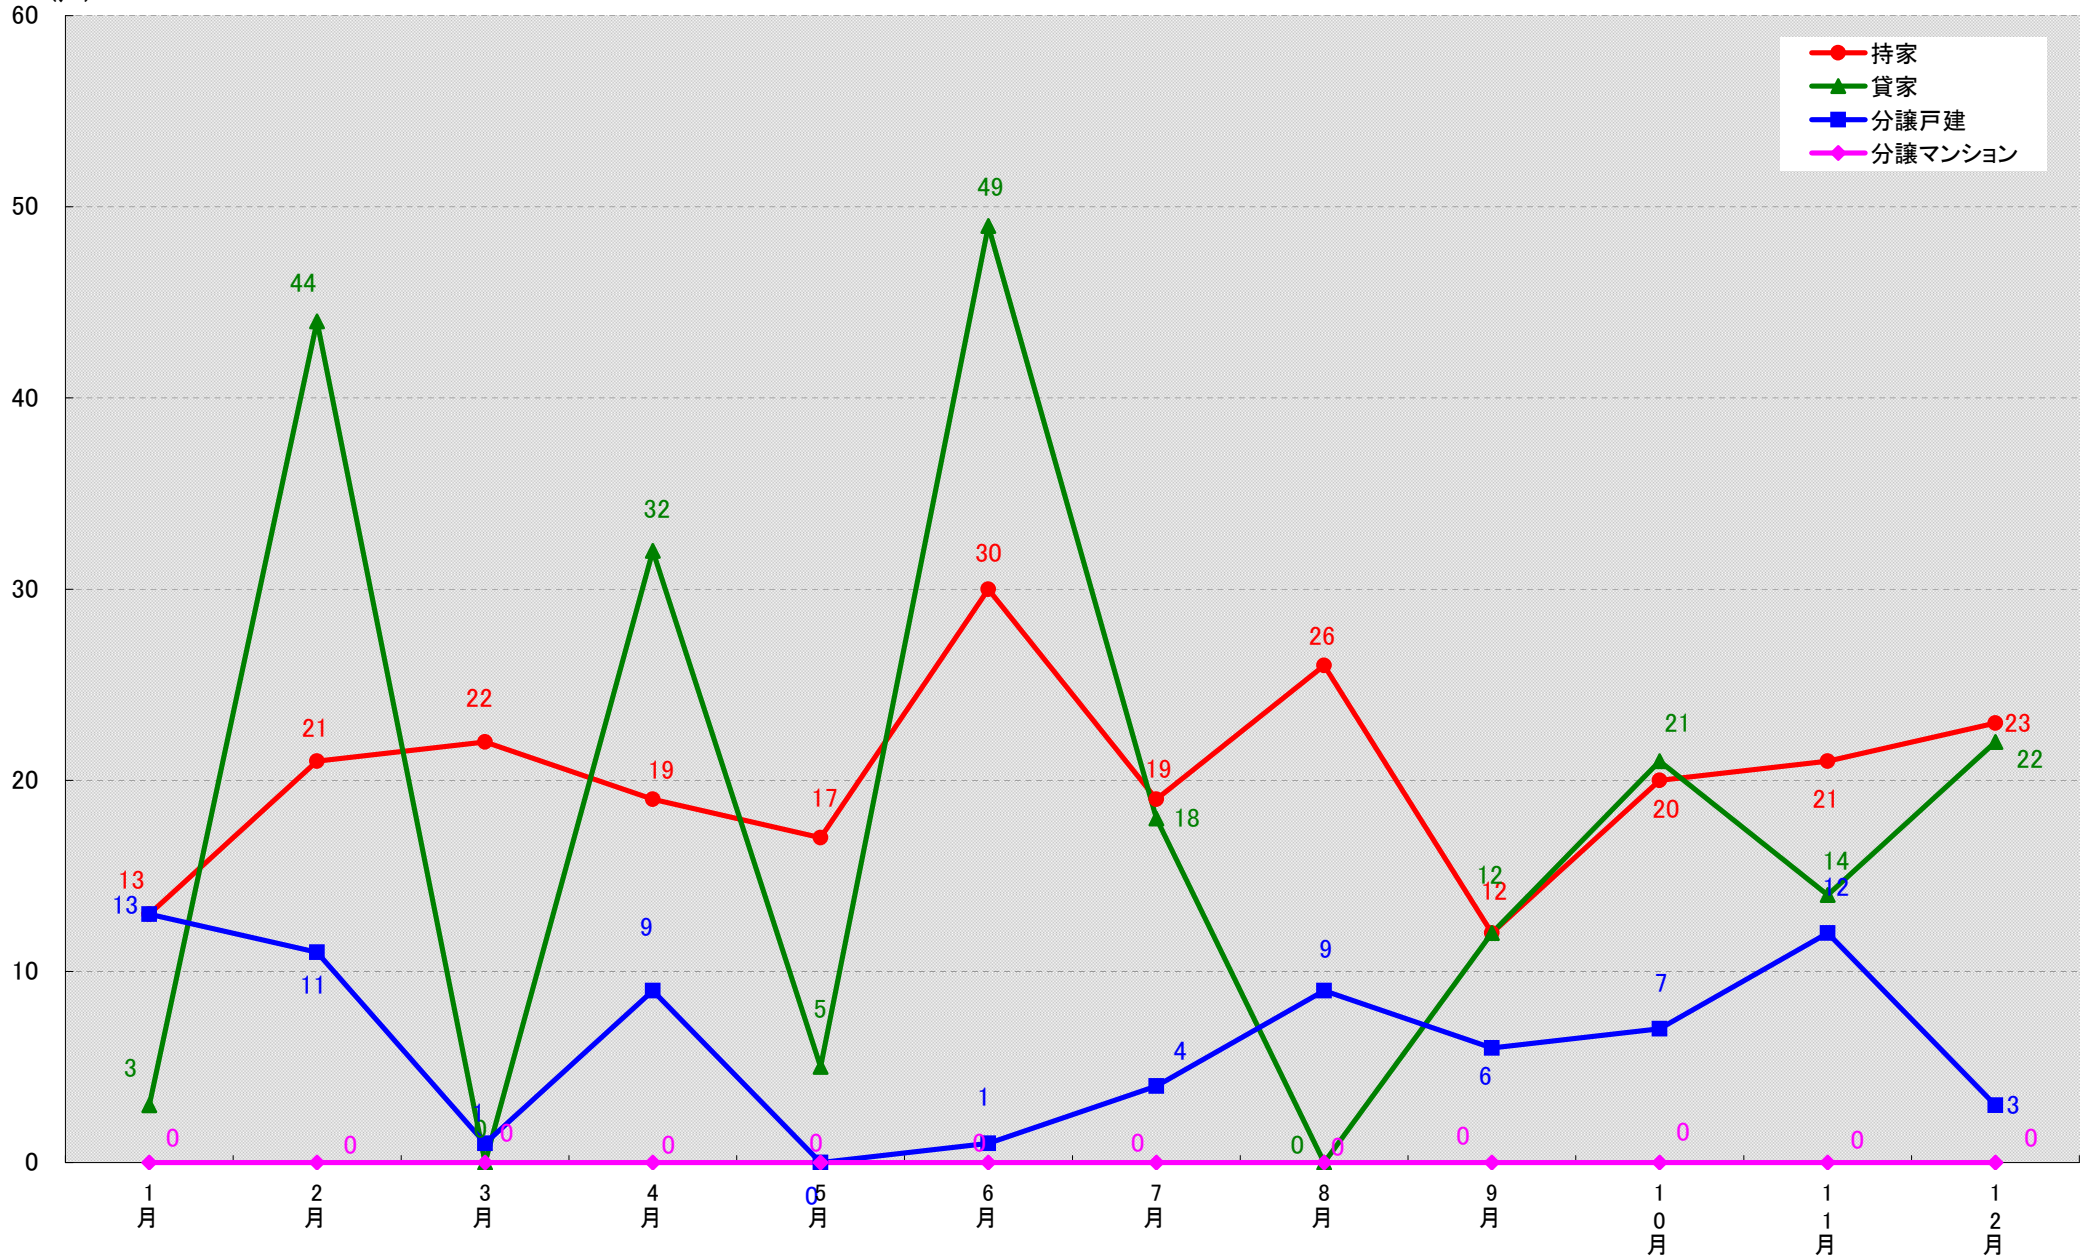

愛知県知多市 着工戸数推移

(戸)