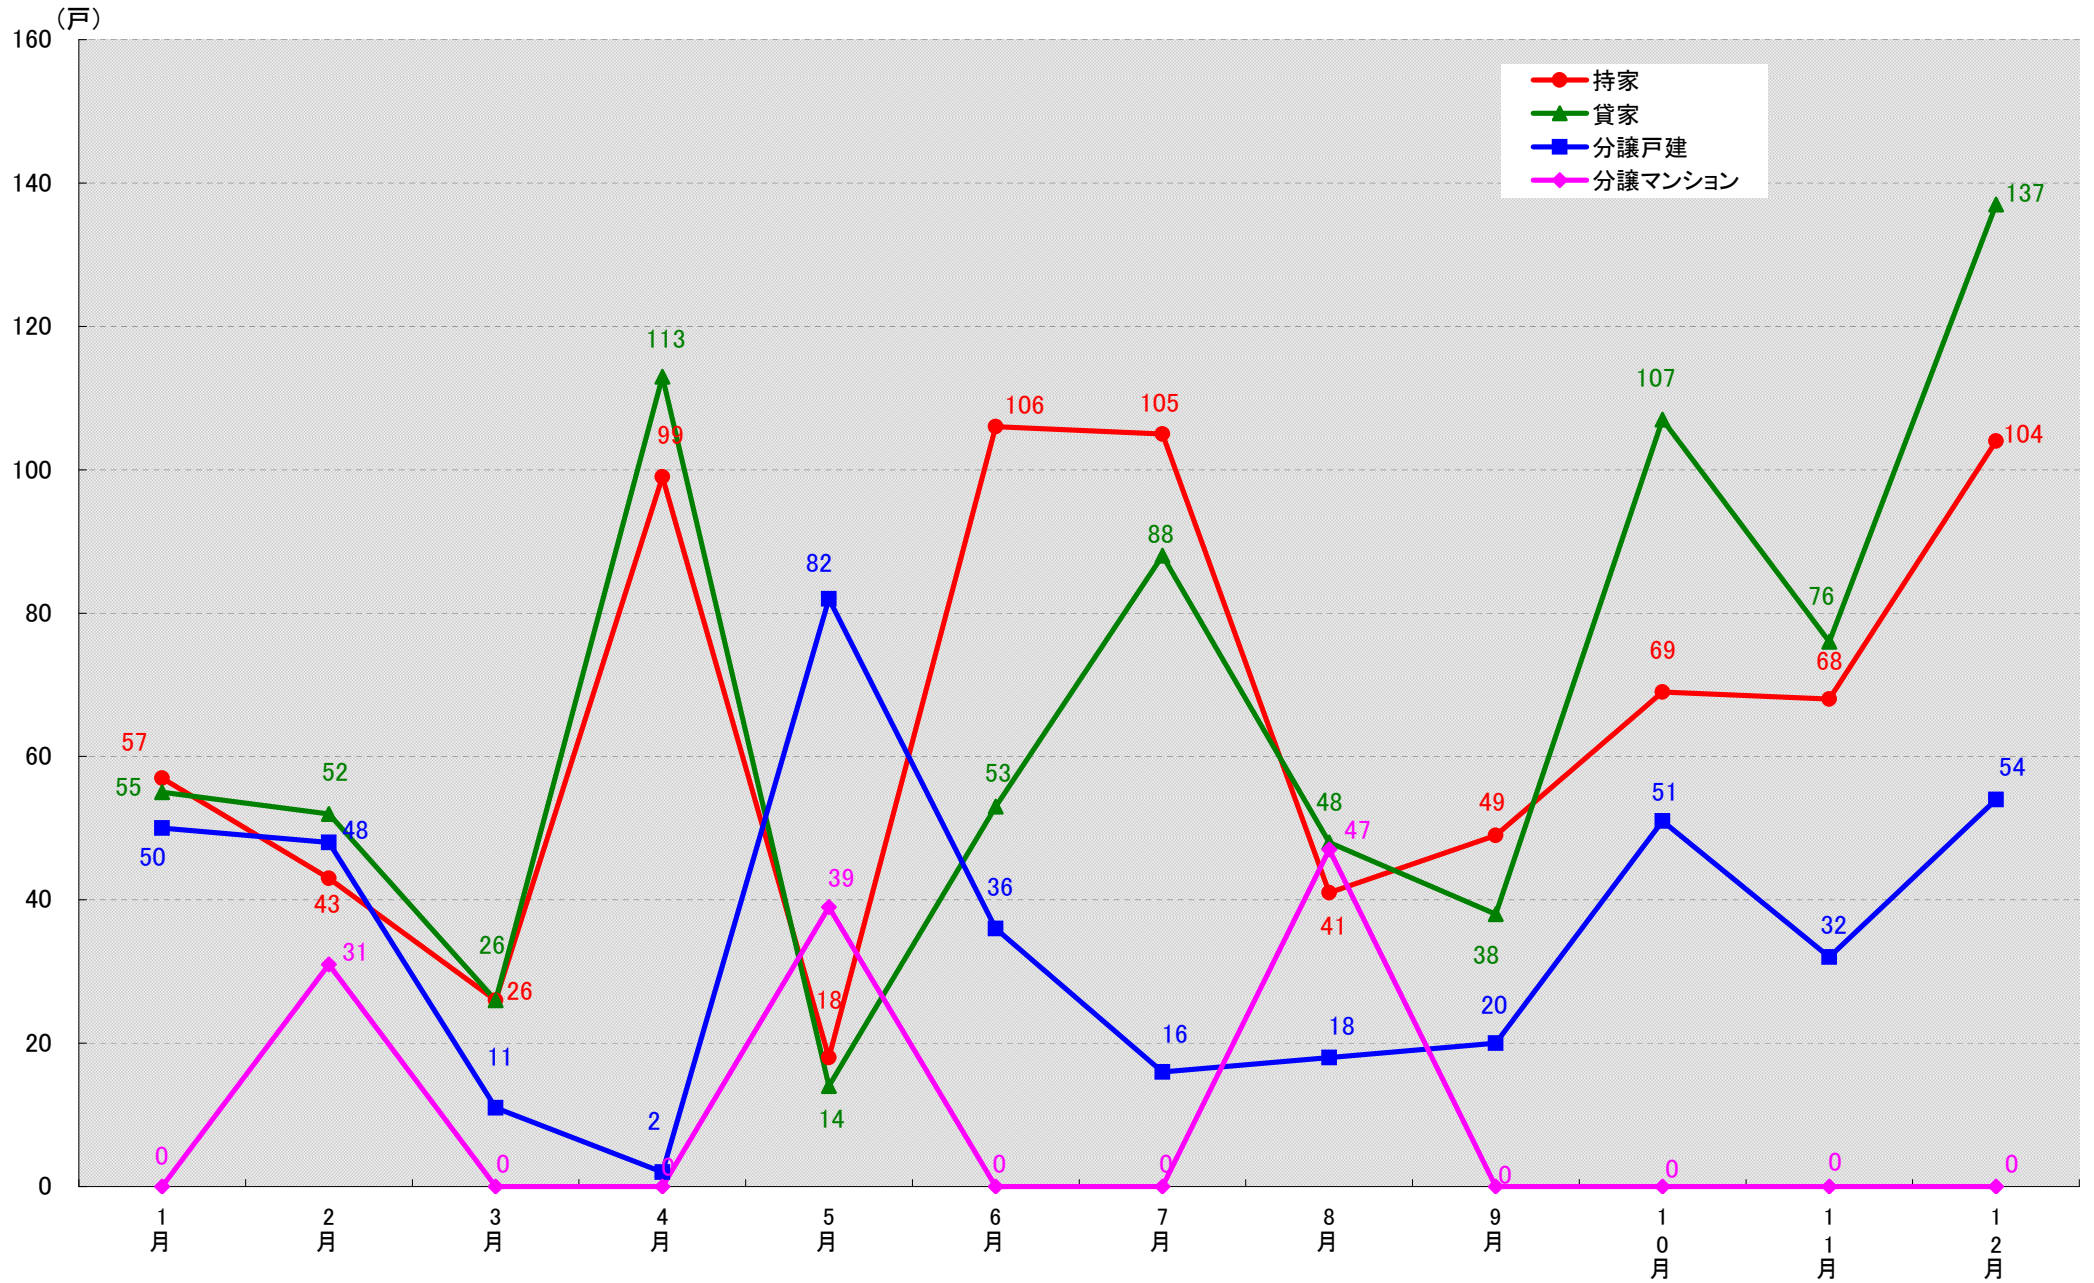

愛知県豊橋市 着工戸数推移

愛知県岡崎市 着工戸数推移

(戸)

愛知県一宮市 着工戸数推移

愛知県瀬戸市 着工戸数推移

(戸)

愛知県半田市 着工戸数推移

愛知県春日井市 着工戸数推移