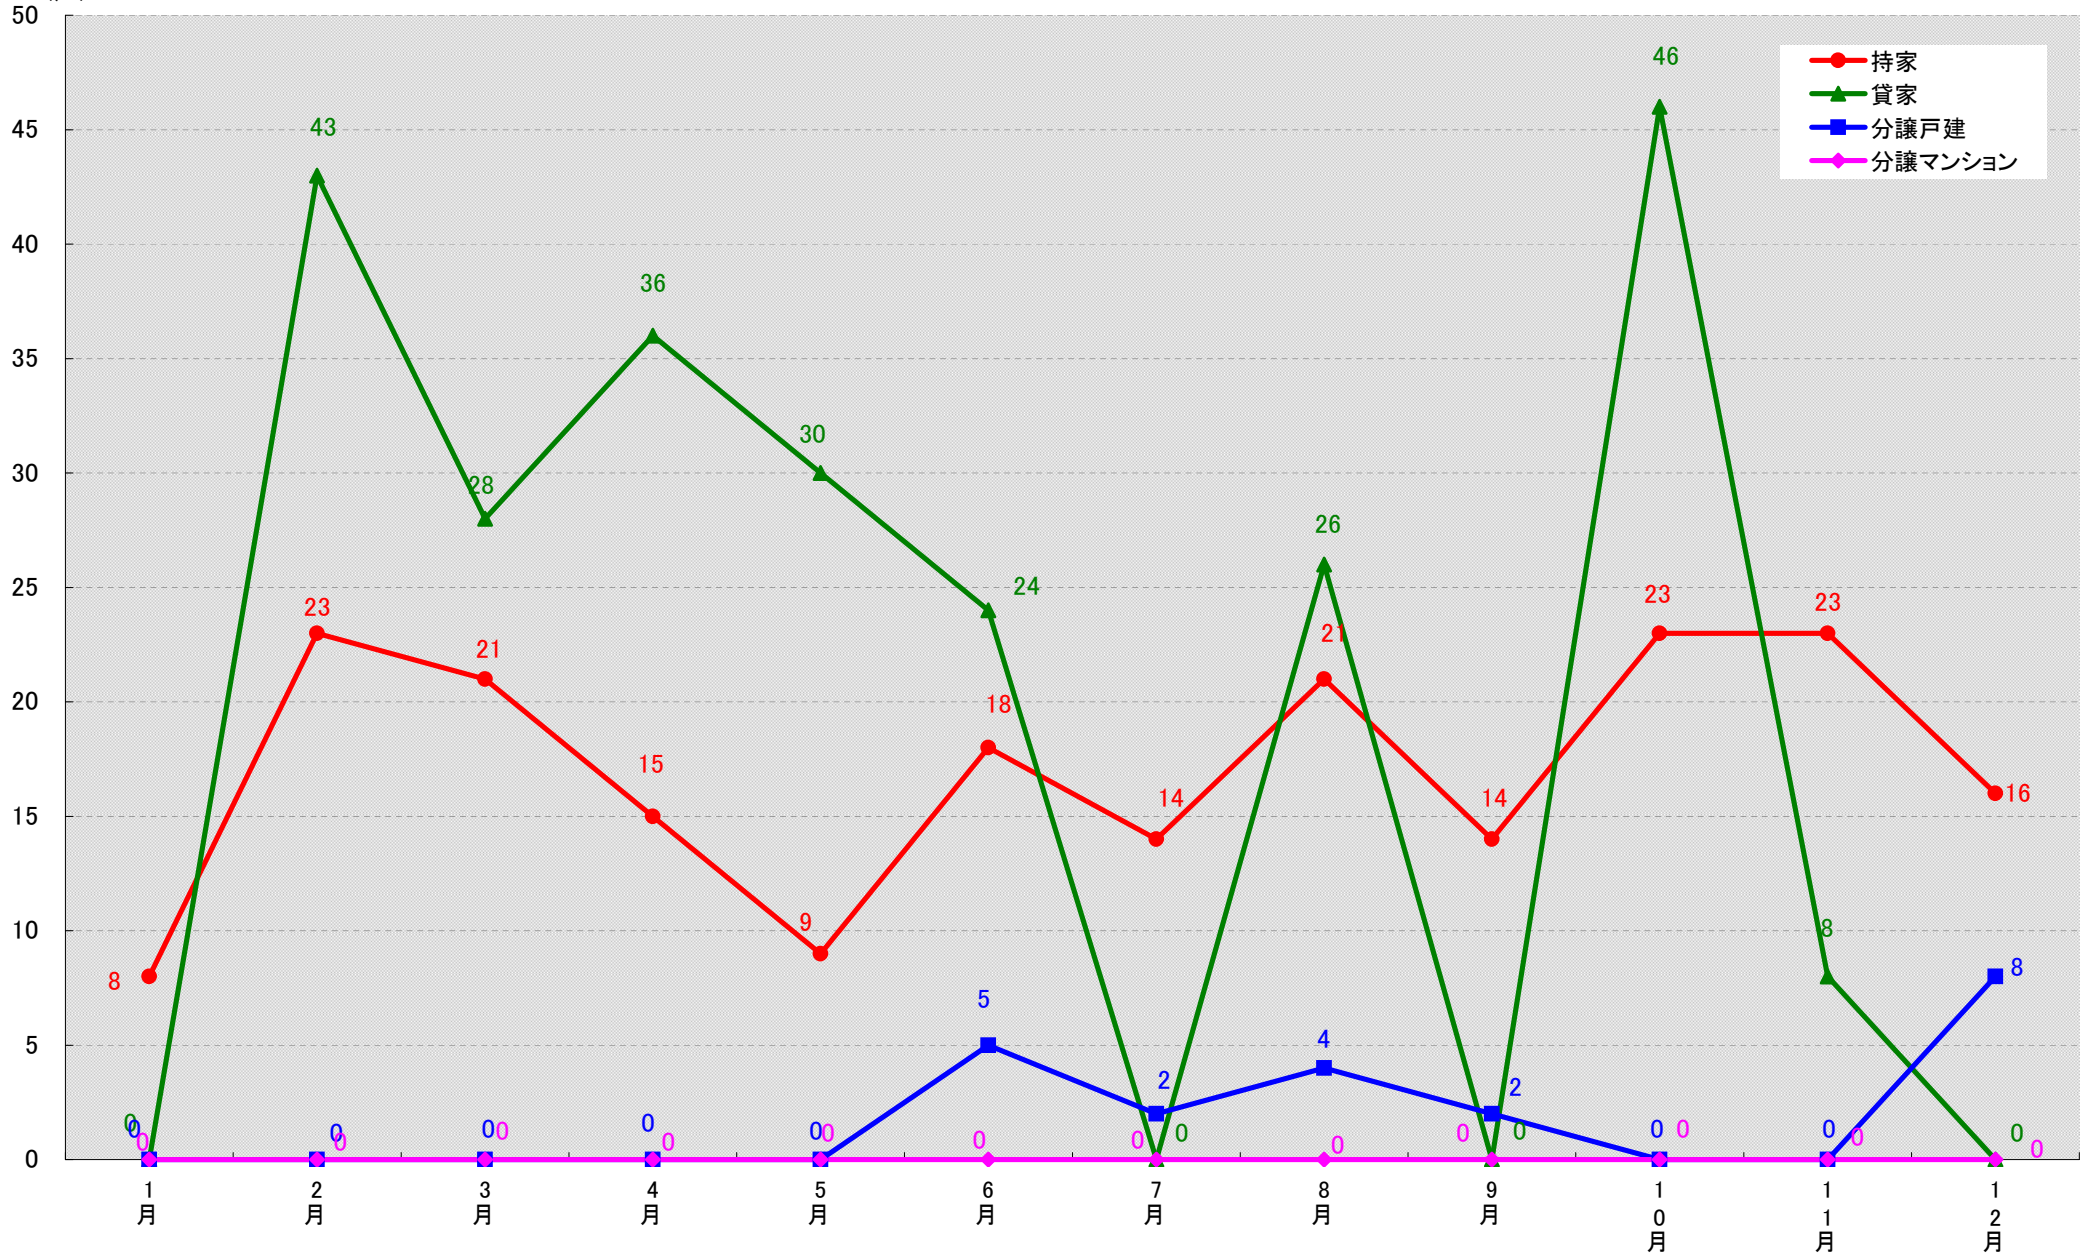

愛知県岩倉市 着工戸数推移

(戸)

愛知県豊明市 着工戸数推移

愛知県日進市 着工戸数推移

愛知県田原市 着工戸数推移

(戸)

愛知県愛西市 着工戸数推移

(戸)