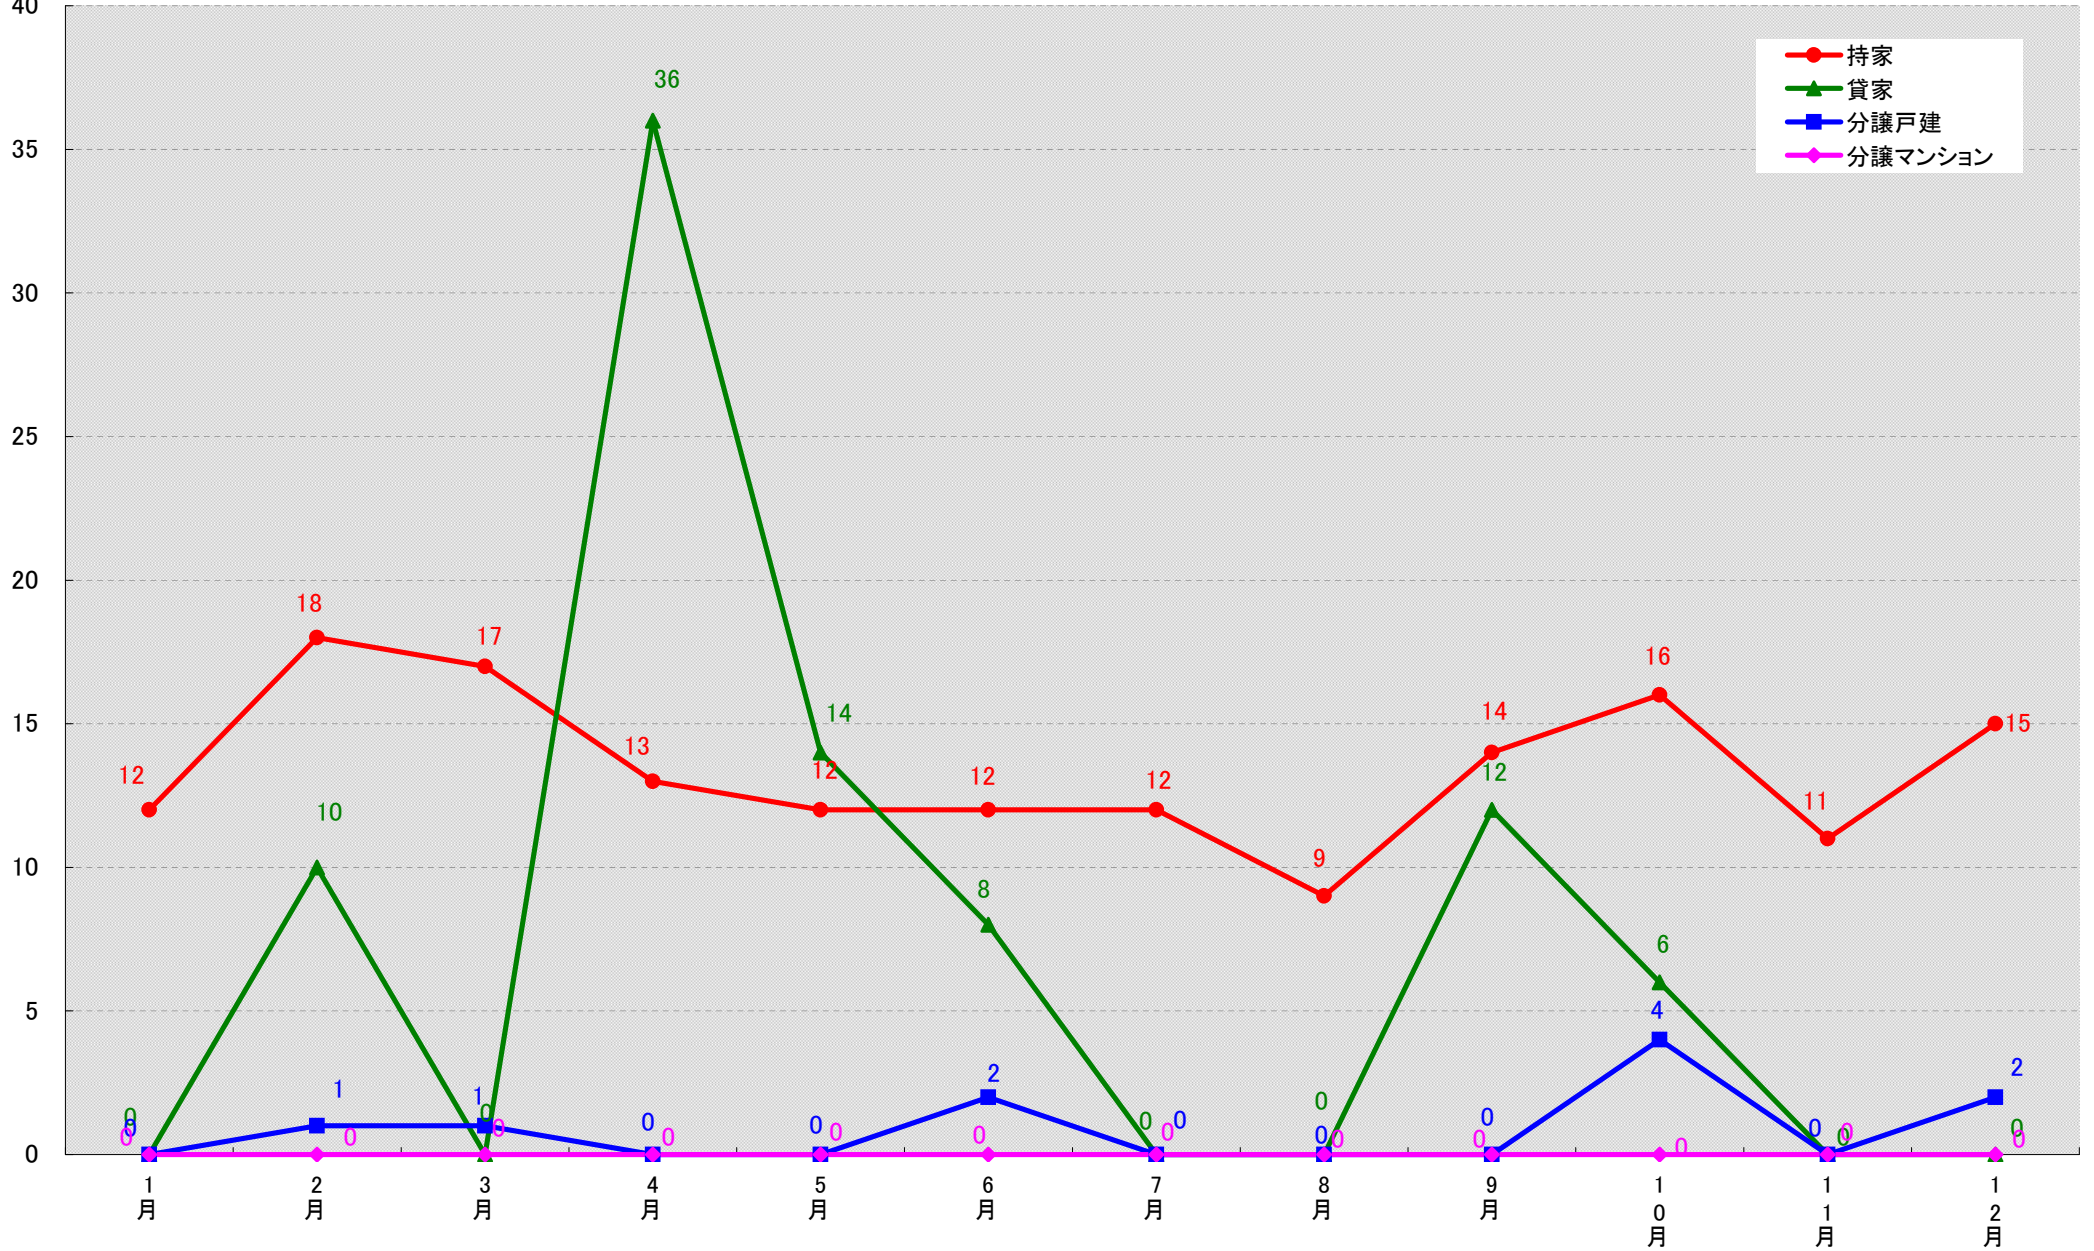

愛知県江南市 着工戸数推移

(戸)

愛知県小牧市 着工戸数推移
(戸)

愛知県稲沢市 着工戸数推移

愛知県新城市 着工戸数推移

(戸)

愛知県東海市 着工戸数推移

(戸)