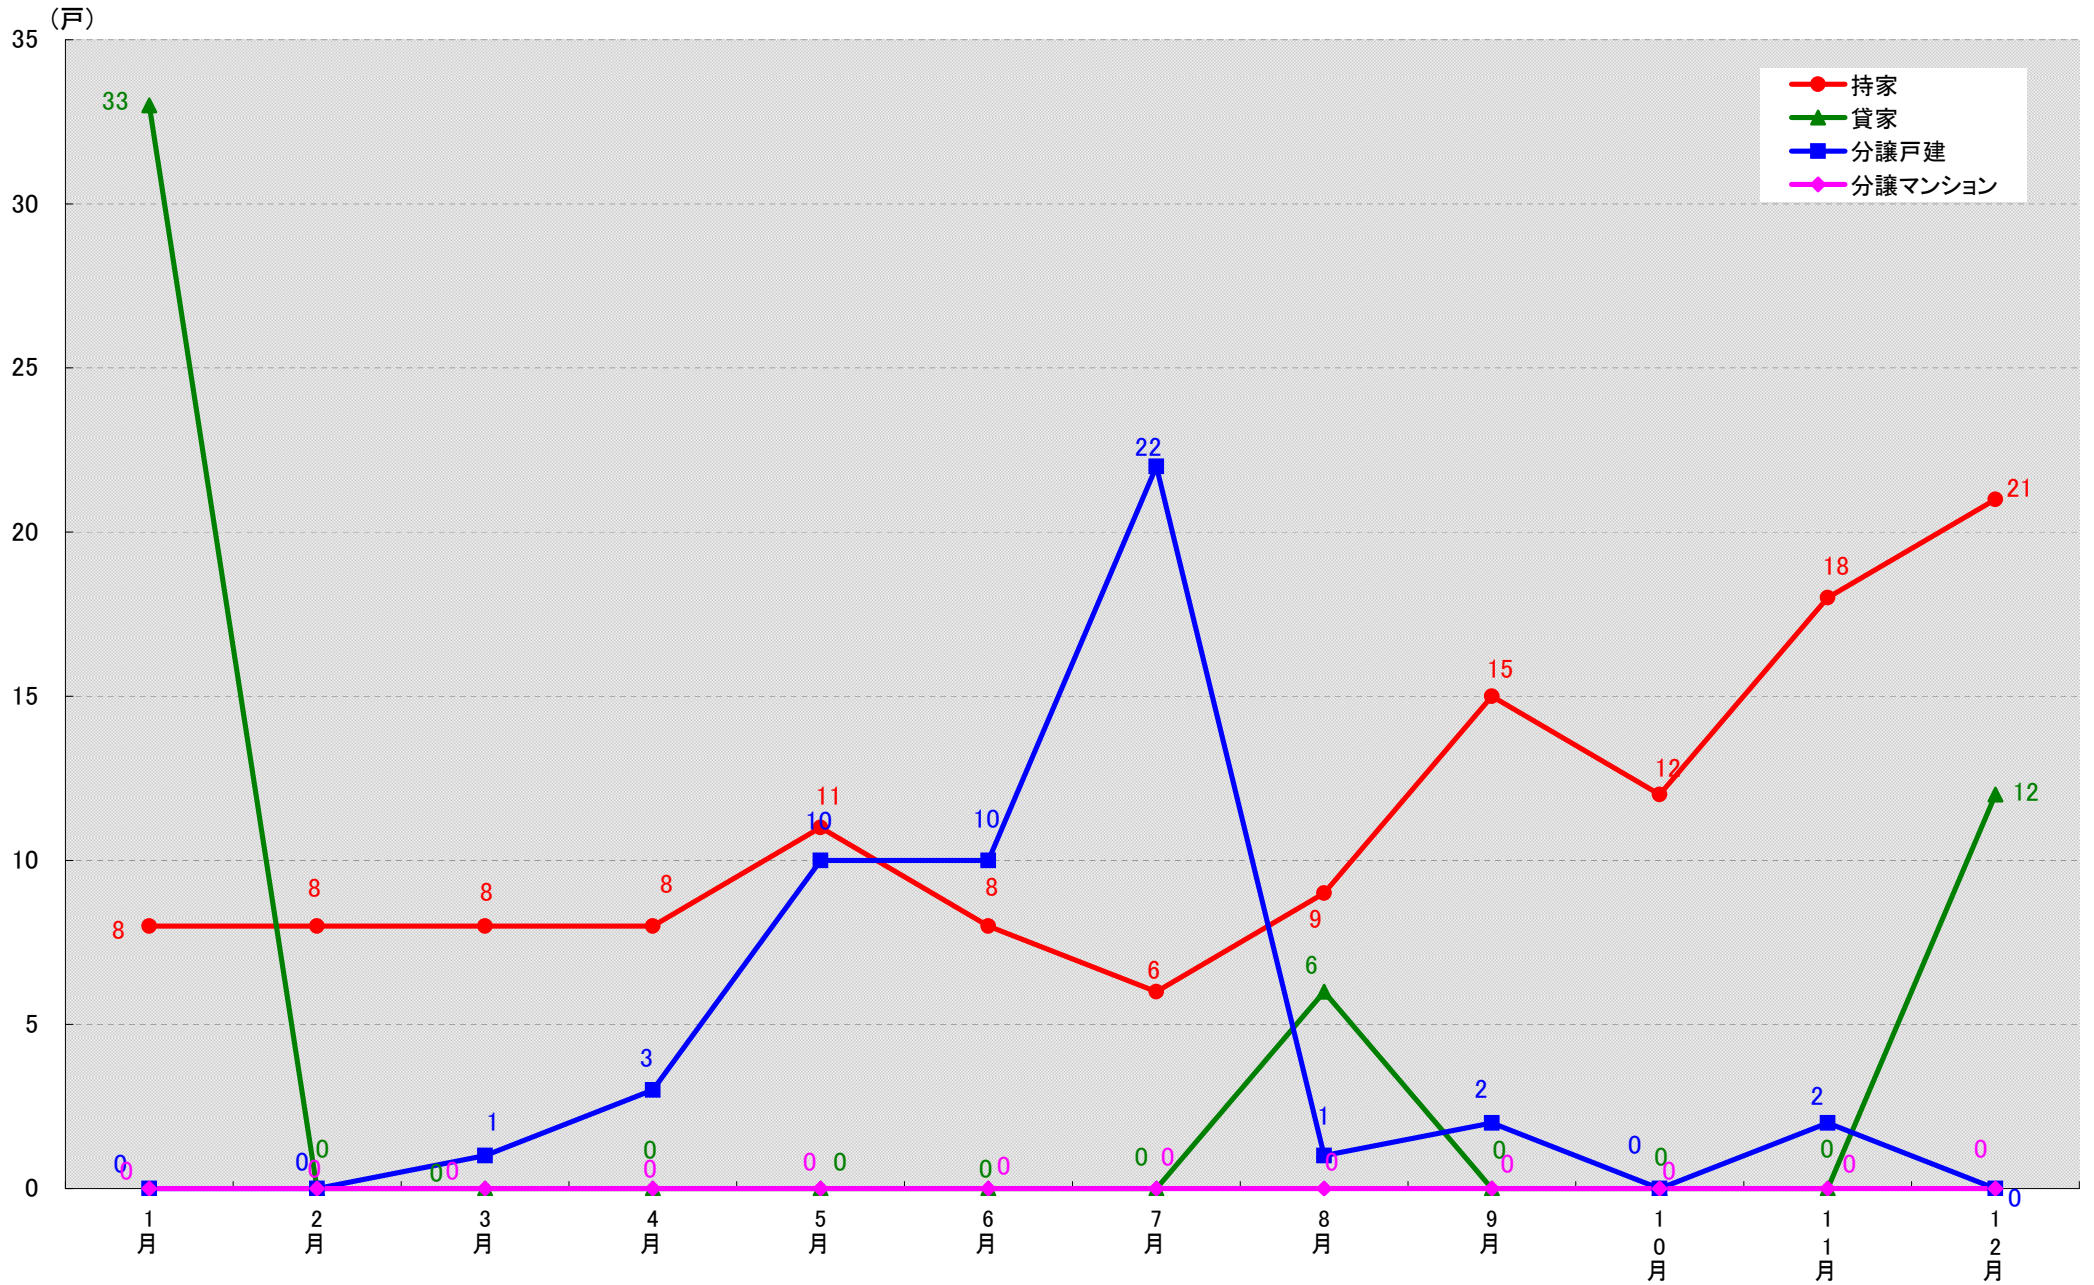

愛知県知多郡東浦町 着工戸数推移