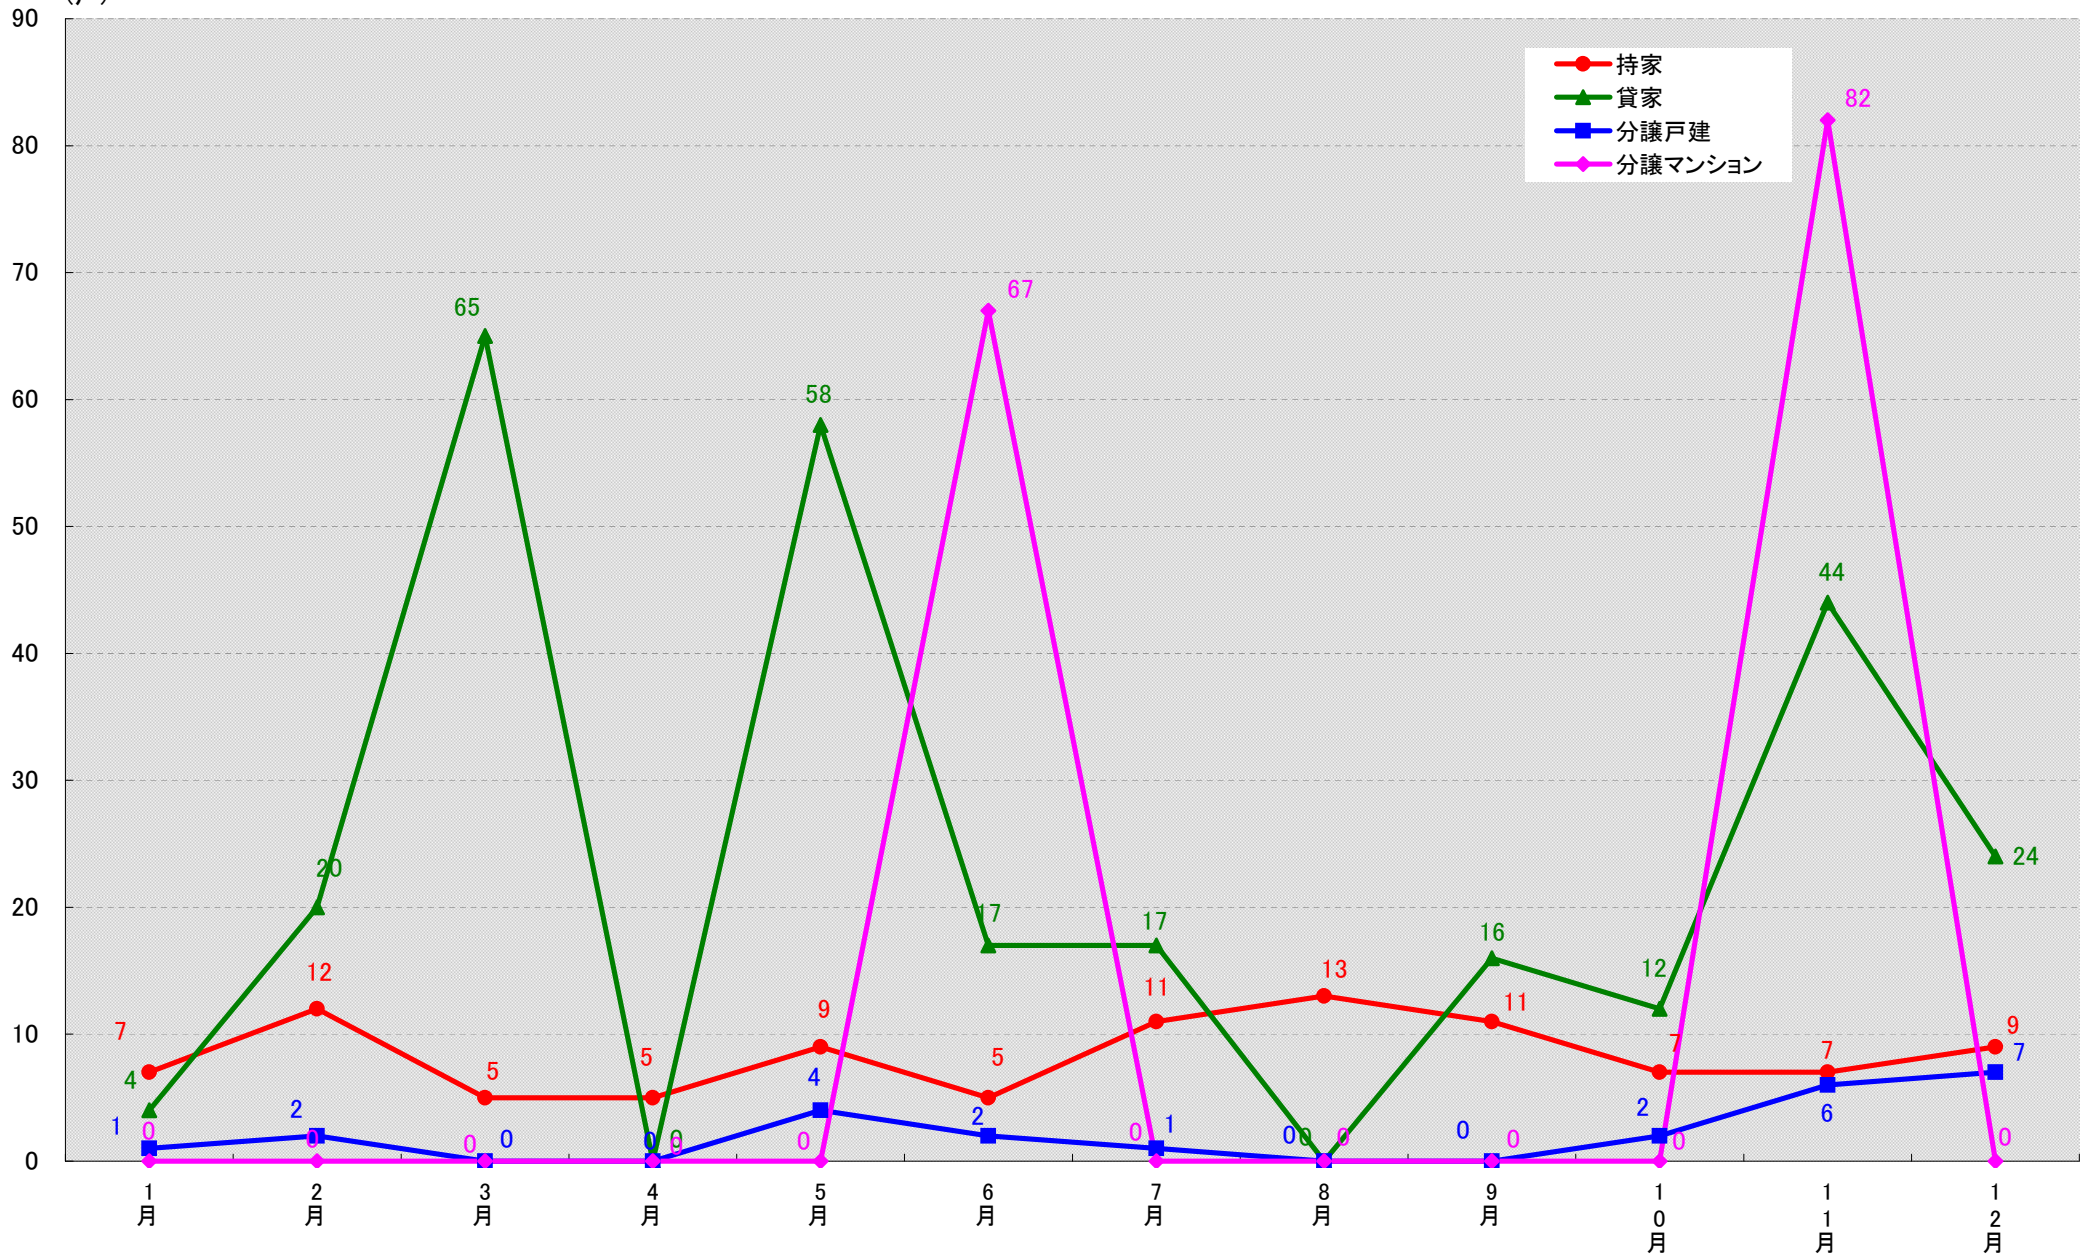

東新住建住宅市場研究室では、愛知県建設部建築担当局建築指導課(愛知県庁)のデータを基に市区町村別・月別・新設着工戸数の推移グラフを作成しました。

この推移グラフは、各市区町村における持家、貸家、分譲戸建、分譲マンションといった住宅種類同士の着工戸数の関係性の把握がし易くなっております。ぜひご活用下さい。

尚、今回のグラフと同じデータをもとに表を作成した「愛知県市区町村別・月別・新設住宅着工戸数表」も住宅市場研究室のホームページに掲載しております。

着工戸数表の方は、持家、貸家、分譲戸建、分譲マンションといった各住宅の種類内における着工戸数の増減等の変化の把握がしやすくなっております。こちらの推移グラフとあわせてぜひご覧ください。(文責：小間)

以上

■データ出典

愛知県建設部建築担当局建築指導課(愛知県庁)

■本資料作成

上記資料をもとに東新住建株式会社 住宅市場研究室にて作成

東新住建(株)住宅市場研究室

名古屋市千種区 着工戸数推移

(戸)

名古屋市東区 着工戸数推移

(戸)

名古屋市北区 着工戸数推移

名古屋市西区 着工戸数推移

(戸)

名古屋市中村区 着工戸数推移

(戸)