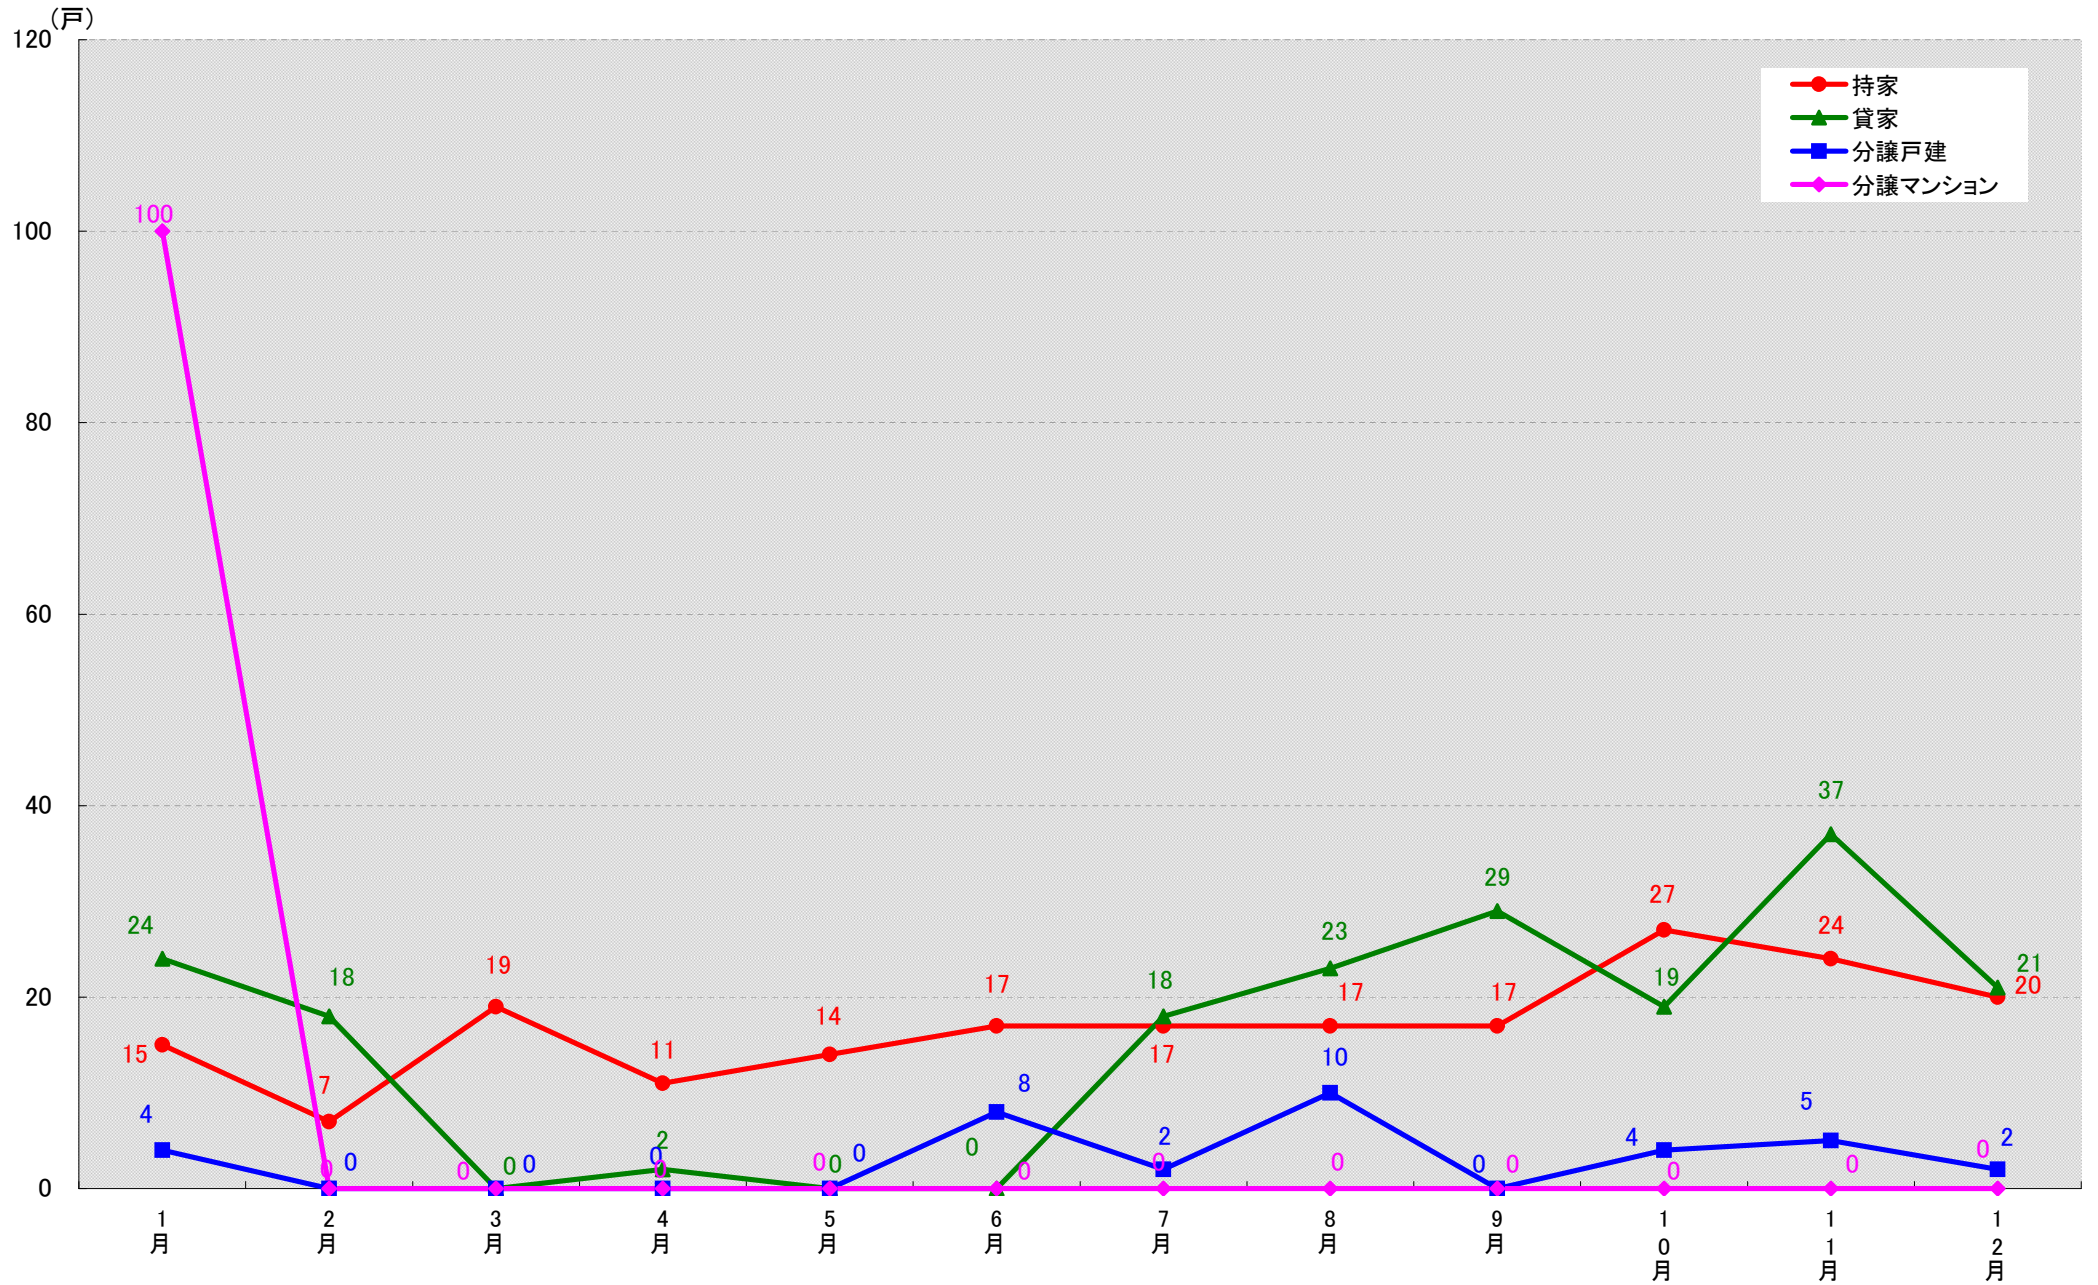

愛知県清須市 着工戸数推移

(戸)

愛知県北名古屋市 着工戸数推移

愛知県弥富市 着工戸数推移

(戸)

愛知県愛知郡東郷町 着工戸数推移

愛知県愛知郡長久手町 着工戸数推移

愛知県西春日井郡豊山町 着工戸数推移