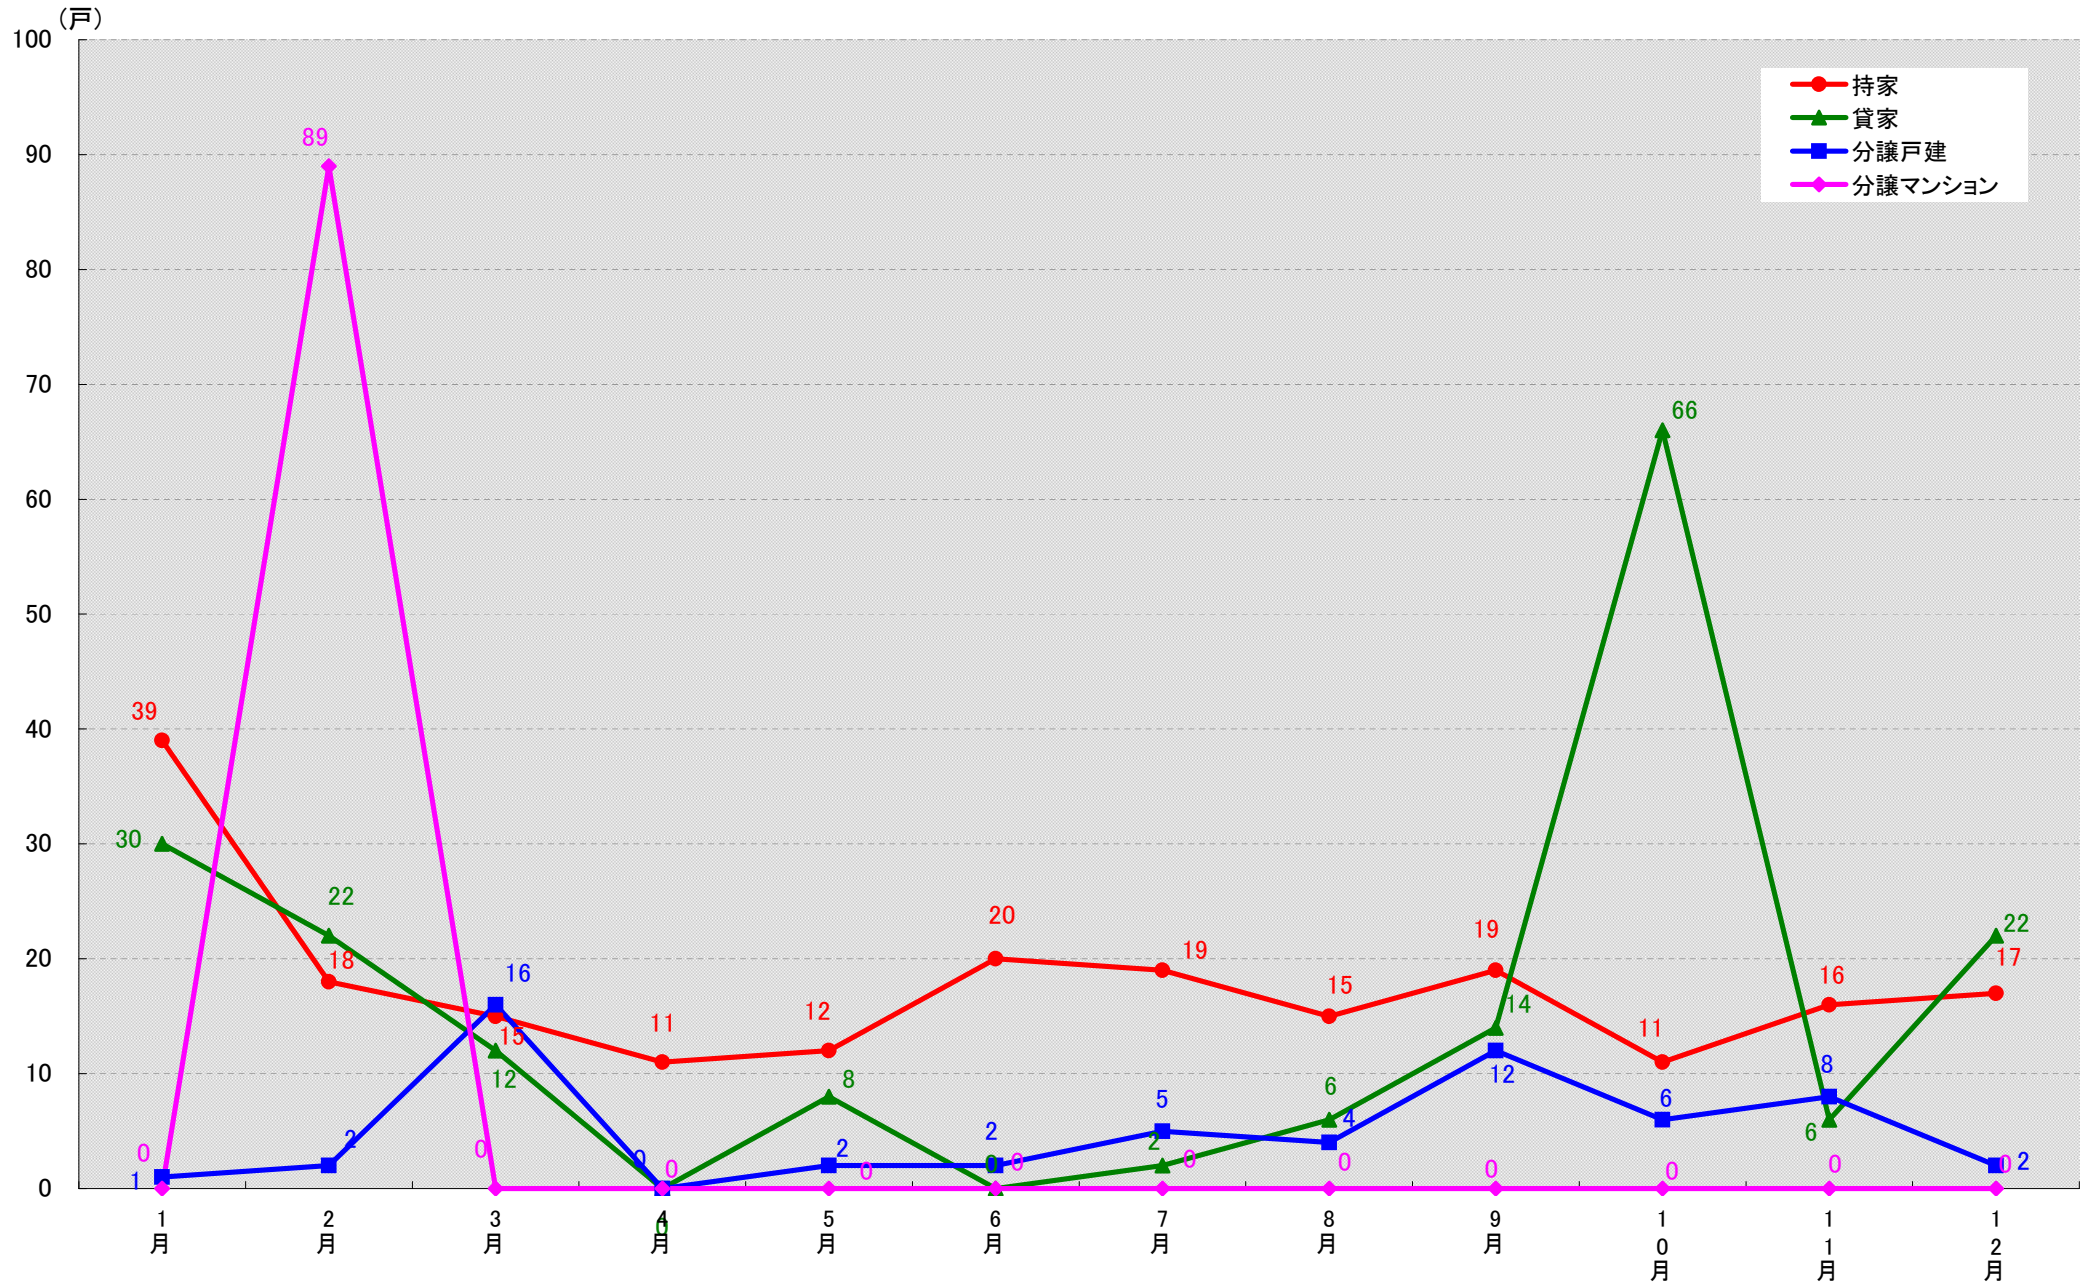

愛知県豊明市 着工戸数推移