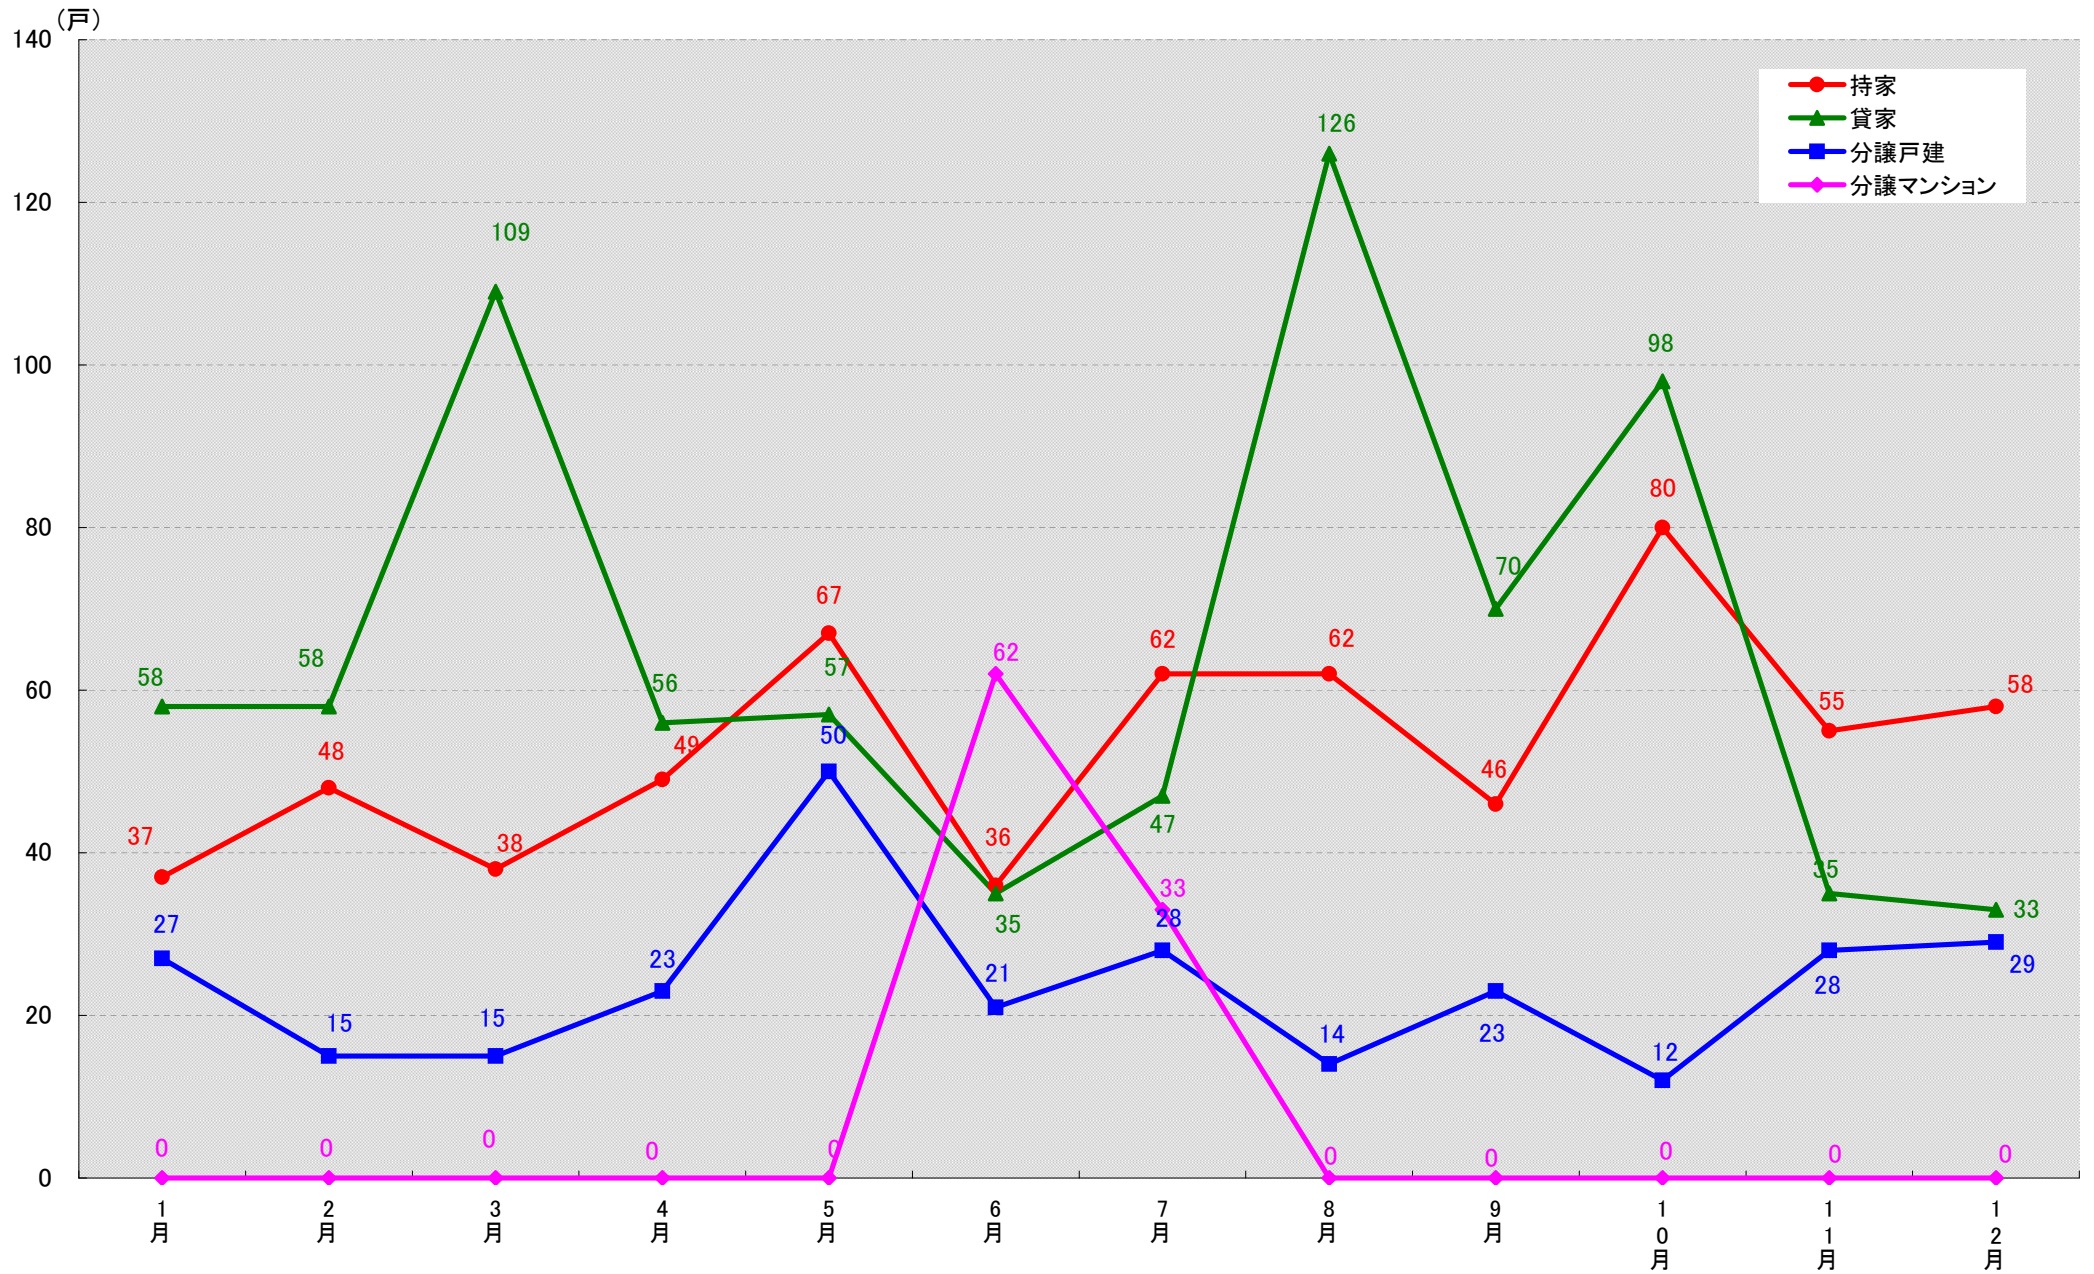

名古屋市南区 着工戸数推移
(戸)

名古屋市守山区 着工戸数推移

(戸)

名古屋市緑区 着工戸数推移

名古屋市名東区 着工戸数推移

(戸)

名古屋市天白区 着工戸数推移

(戸)