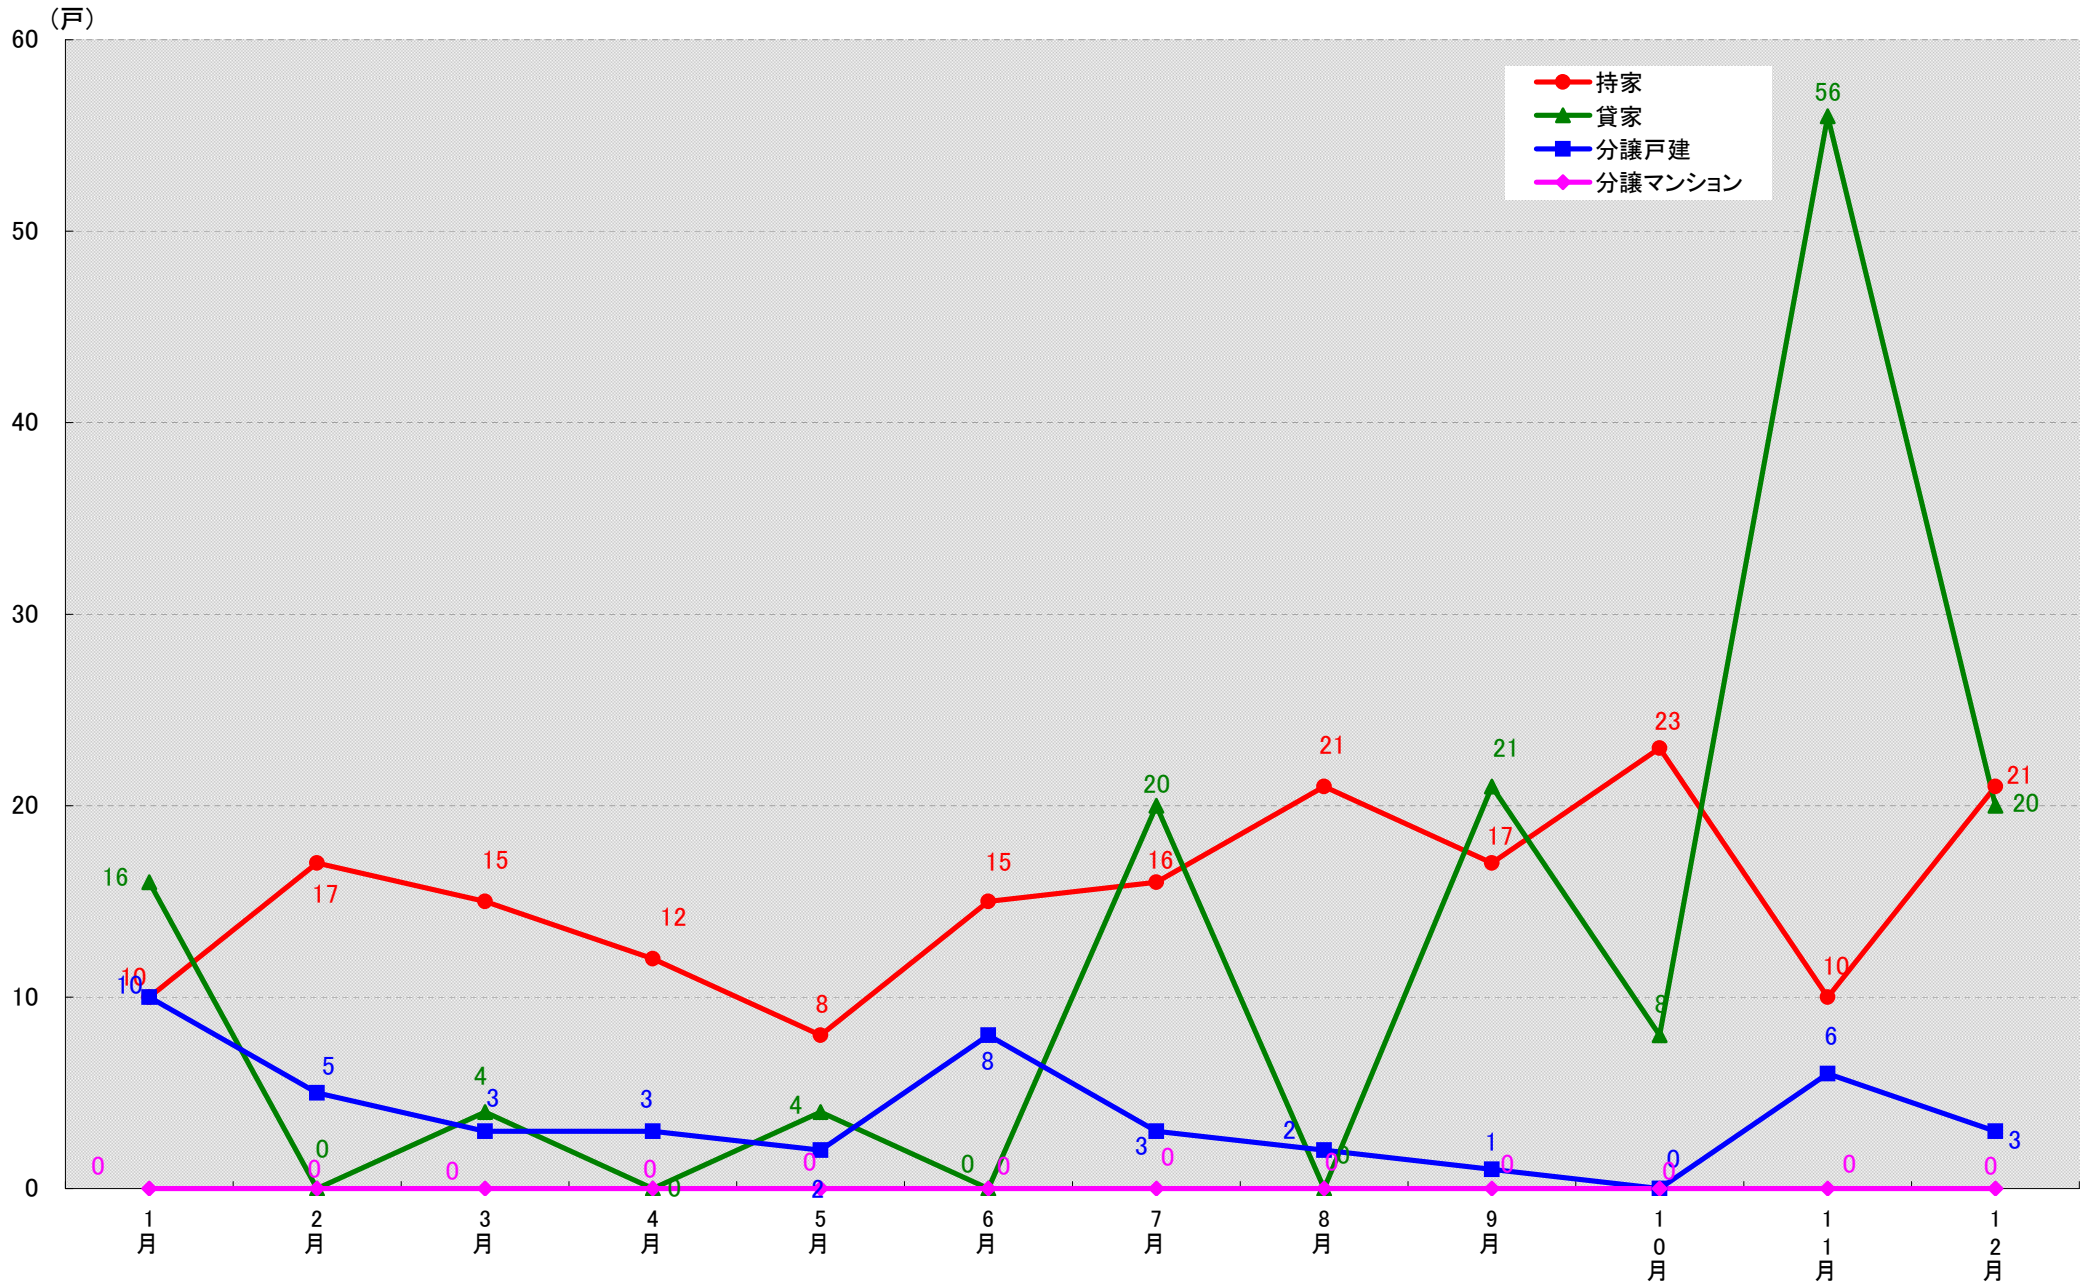

愛知県知多郡阿久比町 着工戸数推移

愛知県知多郡東浦町 着工戸数推移

愛知県知多郡南知多町 着工戸数推移

愛知県知多郡美浜町 着工戸数推移

愛知県知多郡武豊町 着工戸数推移

愛知県幡豆郡一色町 着工戸数推移

愛知県幡豆郡吉良町 着工戸数推移

愛知県幡豆郡幡豆町 着工戸数推移