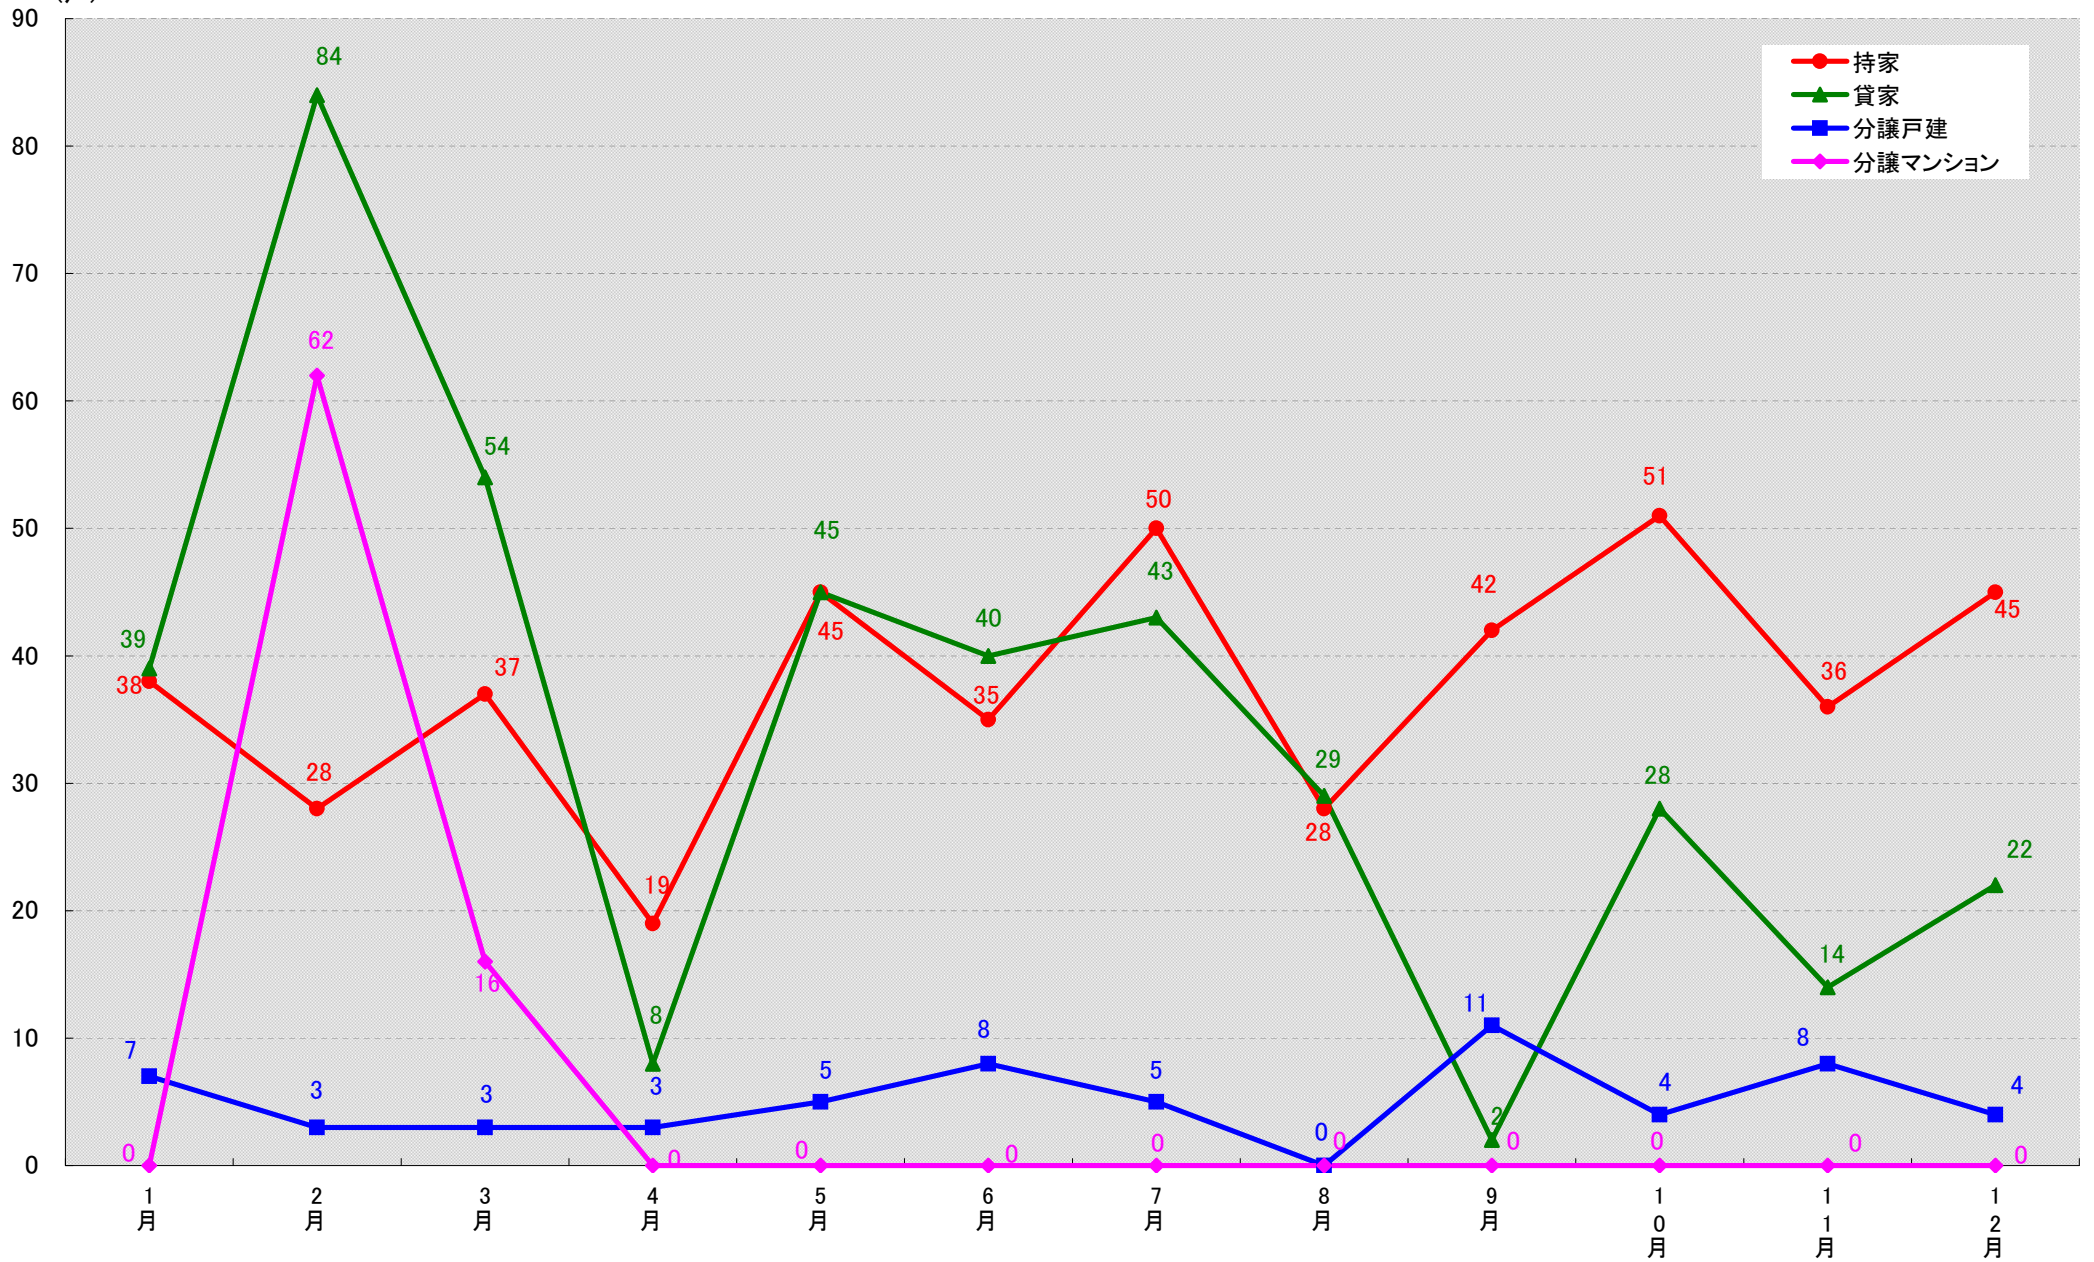

愛知県豊川市 着工戸数推移
(戸)

愛知県津島市 着工戸数推移
(戸)

愛知県碧南市 着工戸数推移
(戸)

愛知県刈谷市 着工戸数推移

(戸)

愛知県豊田市 着工戸数推移

(戸)

愛知県安城市 着工戸数推移

(戸)

愛知県西尾市 着工戸数推移
(戸)

愛知県蒲郡市 着工戸数推移

(戸)

愛知県犬山市 着工戸数推移

(戸)

愛知県常滑市 着工戸数推移

(戸)