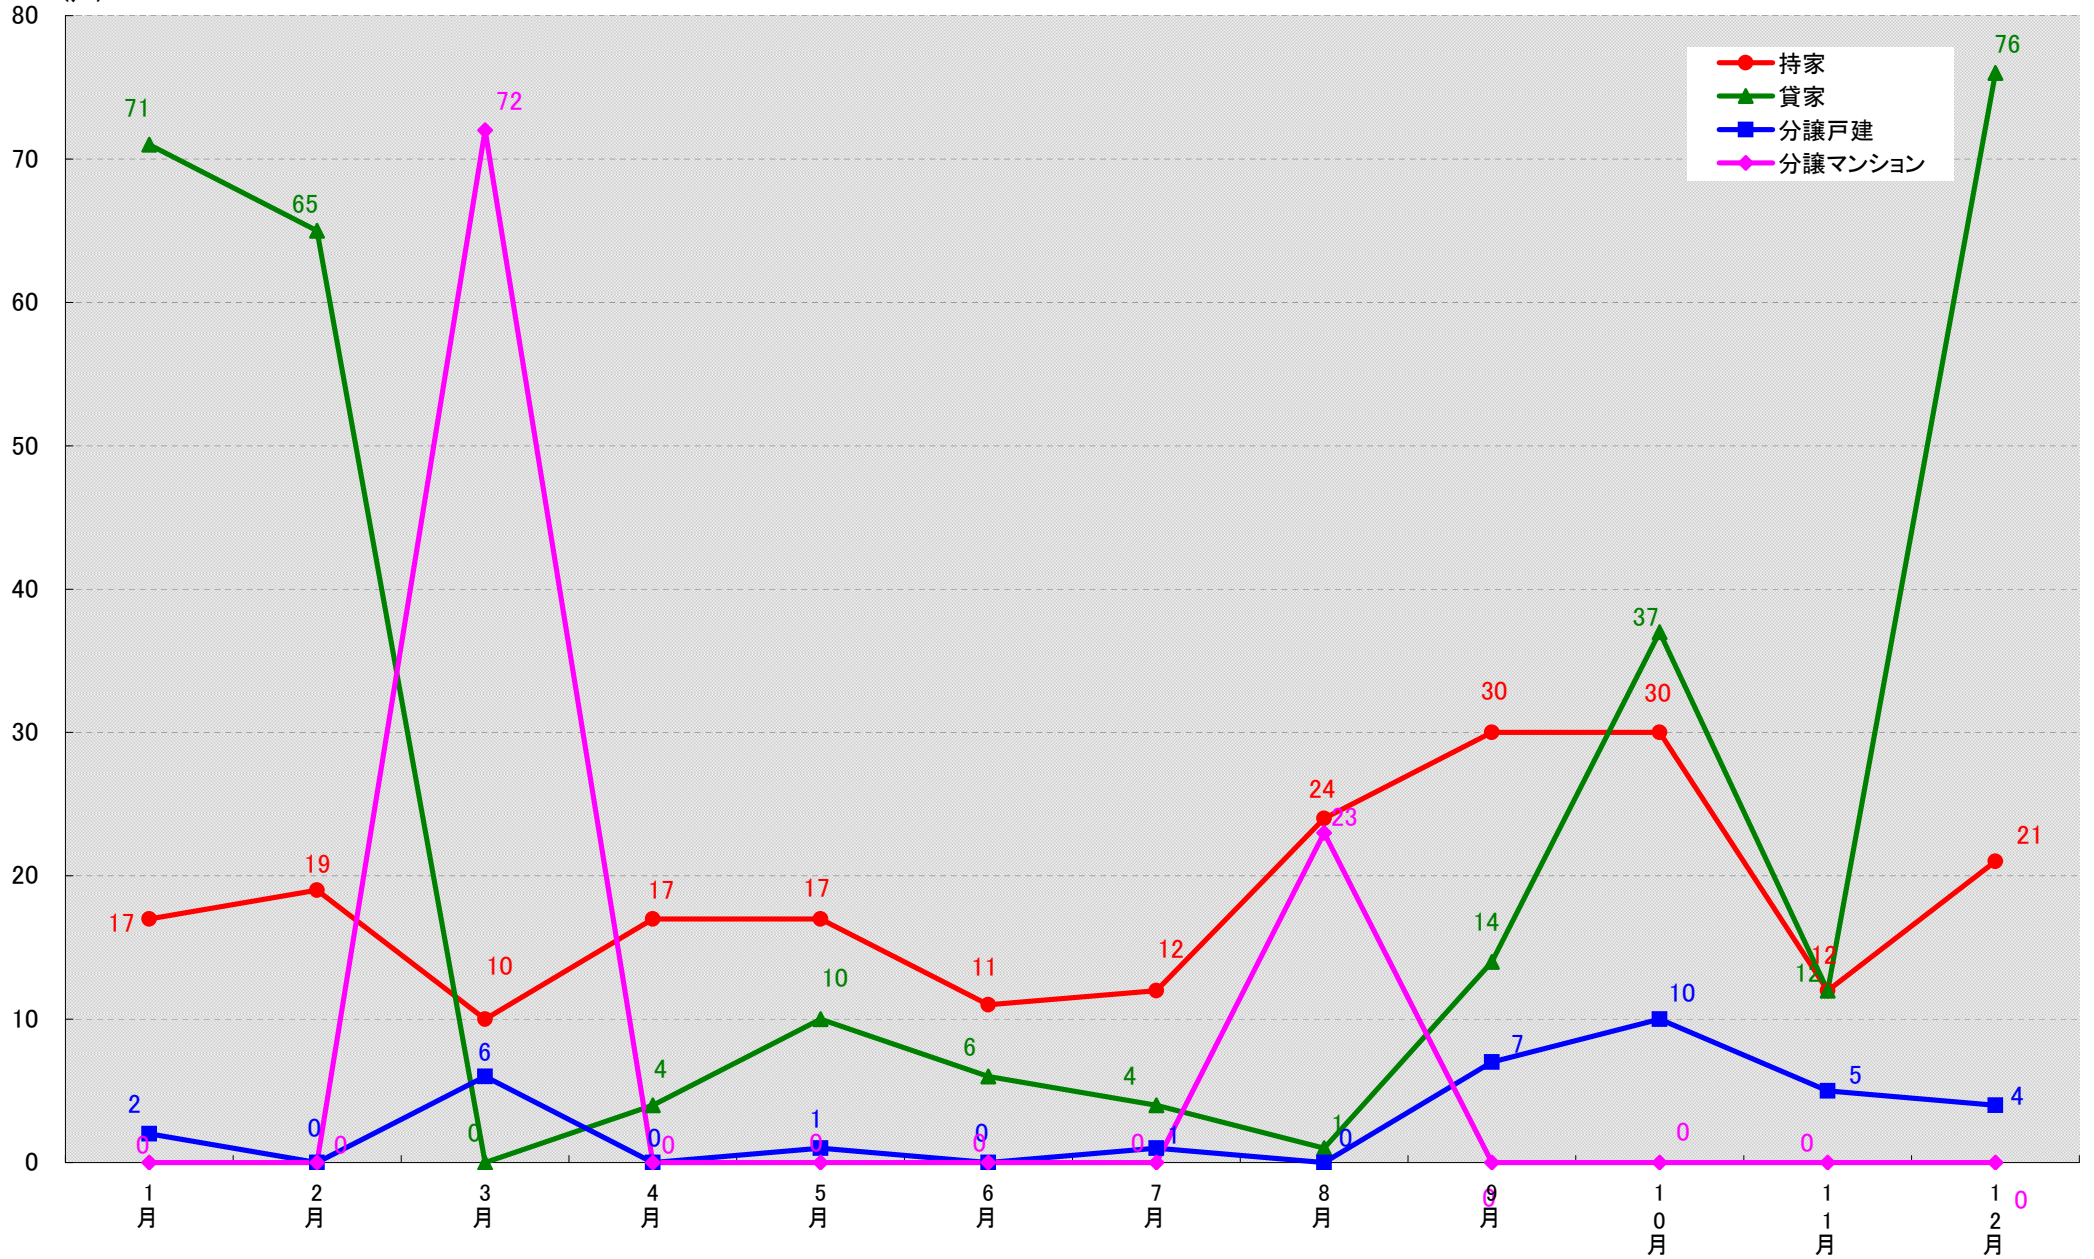

愛知県江南市 着工戸数推移

(戸)

愛知県小牧市 着工戸数推移
(戸)

愛知県稲沢市 着工戸数推移

愛知県新城市 着工戸数推移

(戸)

愛知県東海市 着工戸数推移

(戸)

愛知県大府市 着工戸数推移

(戸)

愛知県知多市 着工戸数推移

(戸)

愛知県知立市 着工戸数推移

(戸)

愛知県尾張旭市 着工戸数推移
(戸)

愛知県高浜市 着工戸数推移