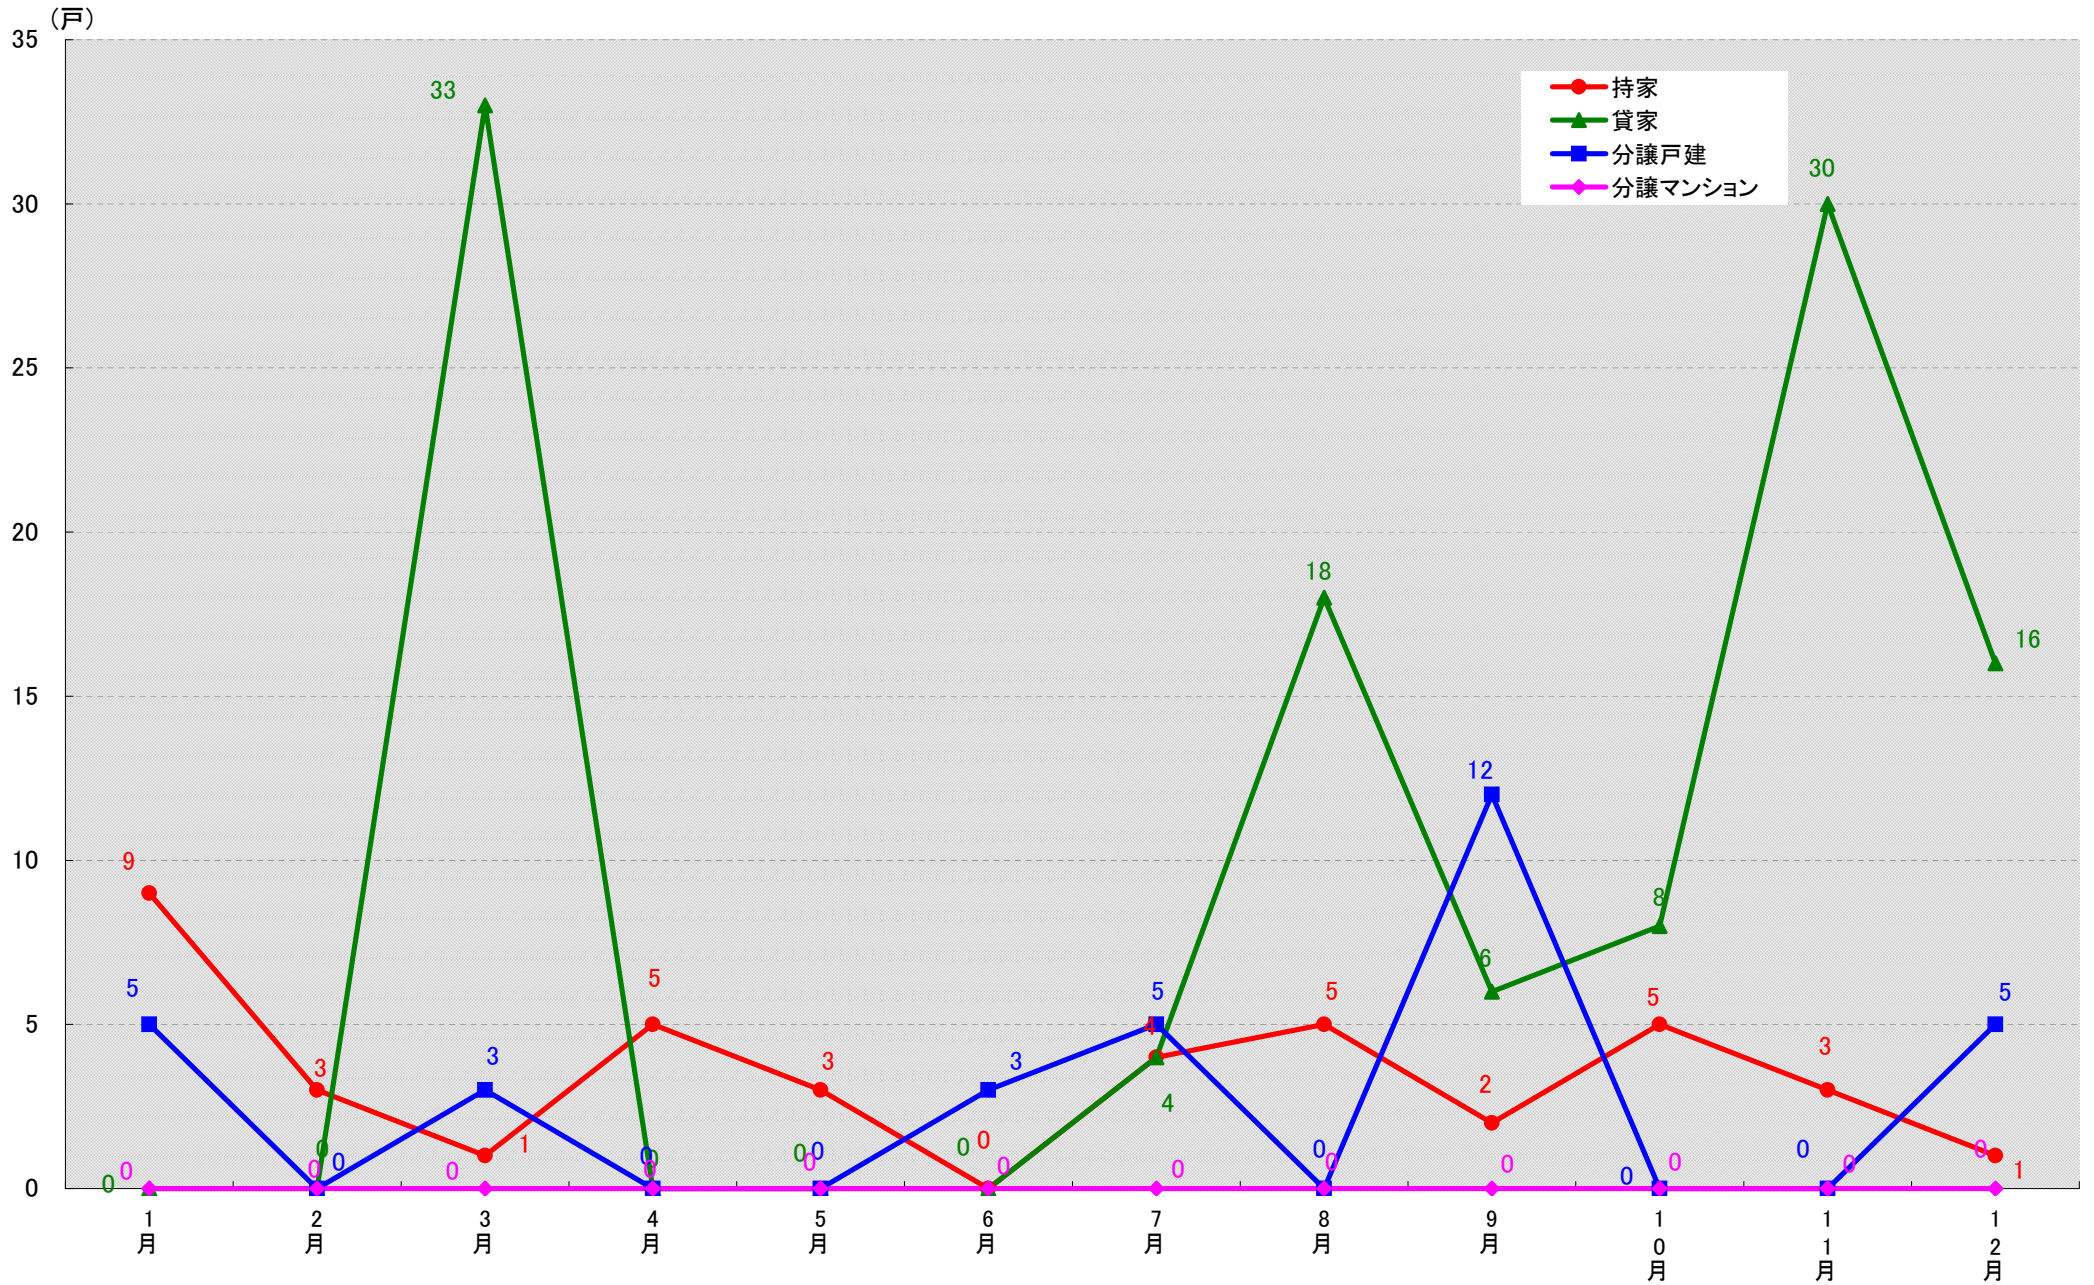

愛知県清須市 着工戸数推移

(戸)

愛知県北名古屋市 着工戸数推移

愛知県弥富市 着工戸数推移

(戸)

愛知県愛知郡東郷町 着工戸数推移

愛知県愛知郡長久手町 着工戸数推移

愛知県西春日井郡豊山町 着工戸数推移