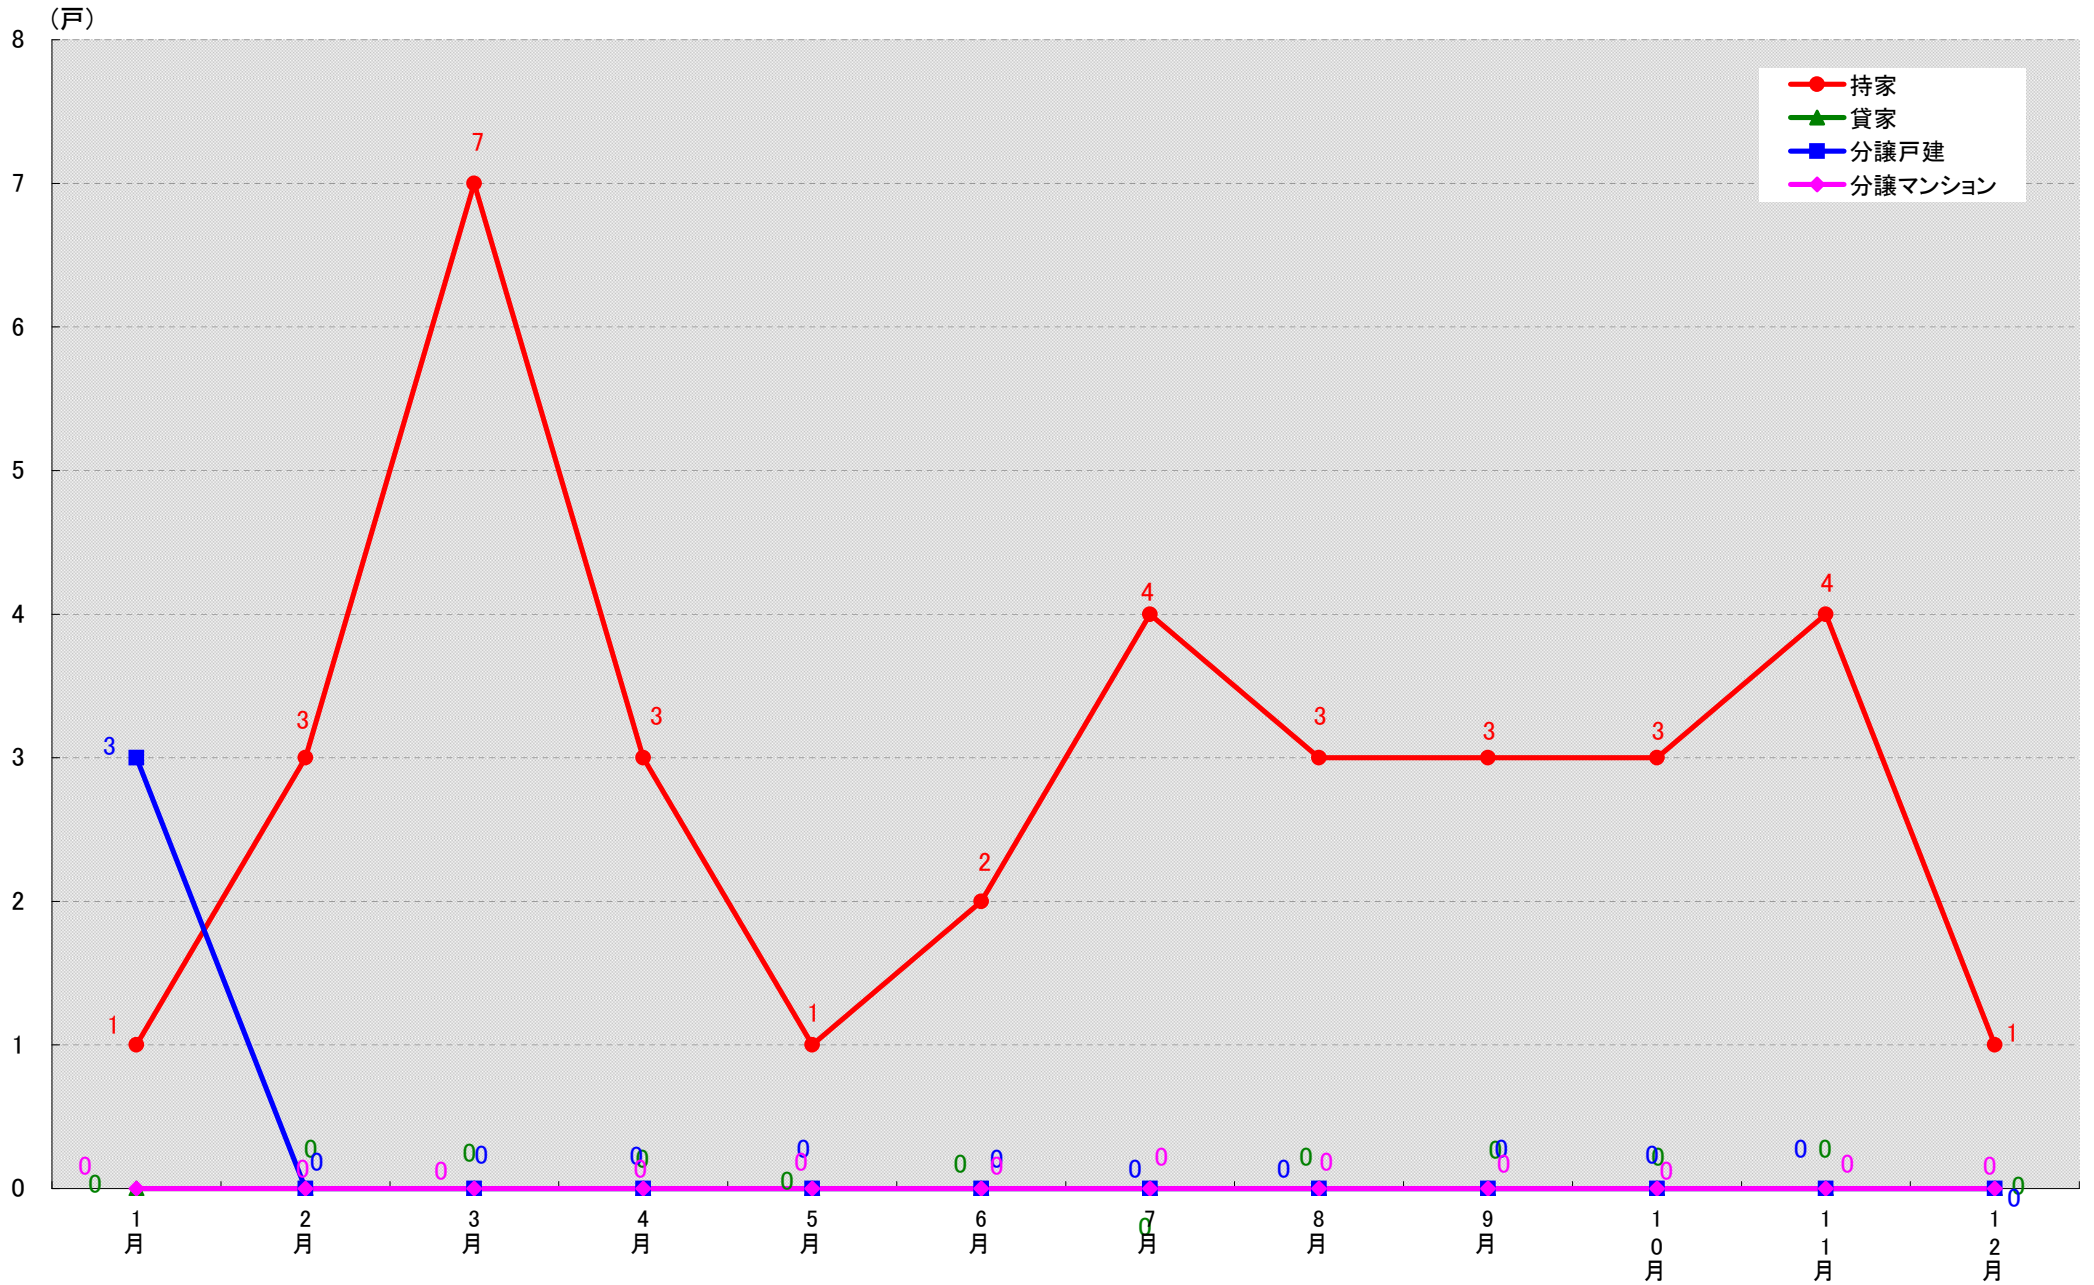

愛知県知多郡美浜町 着工戸数推移