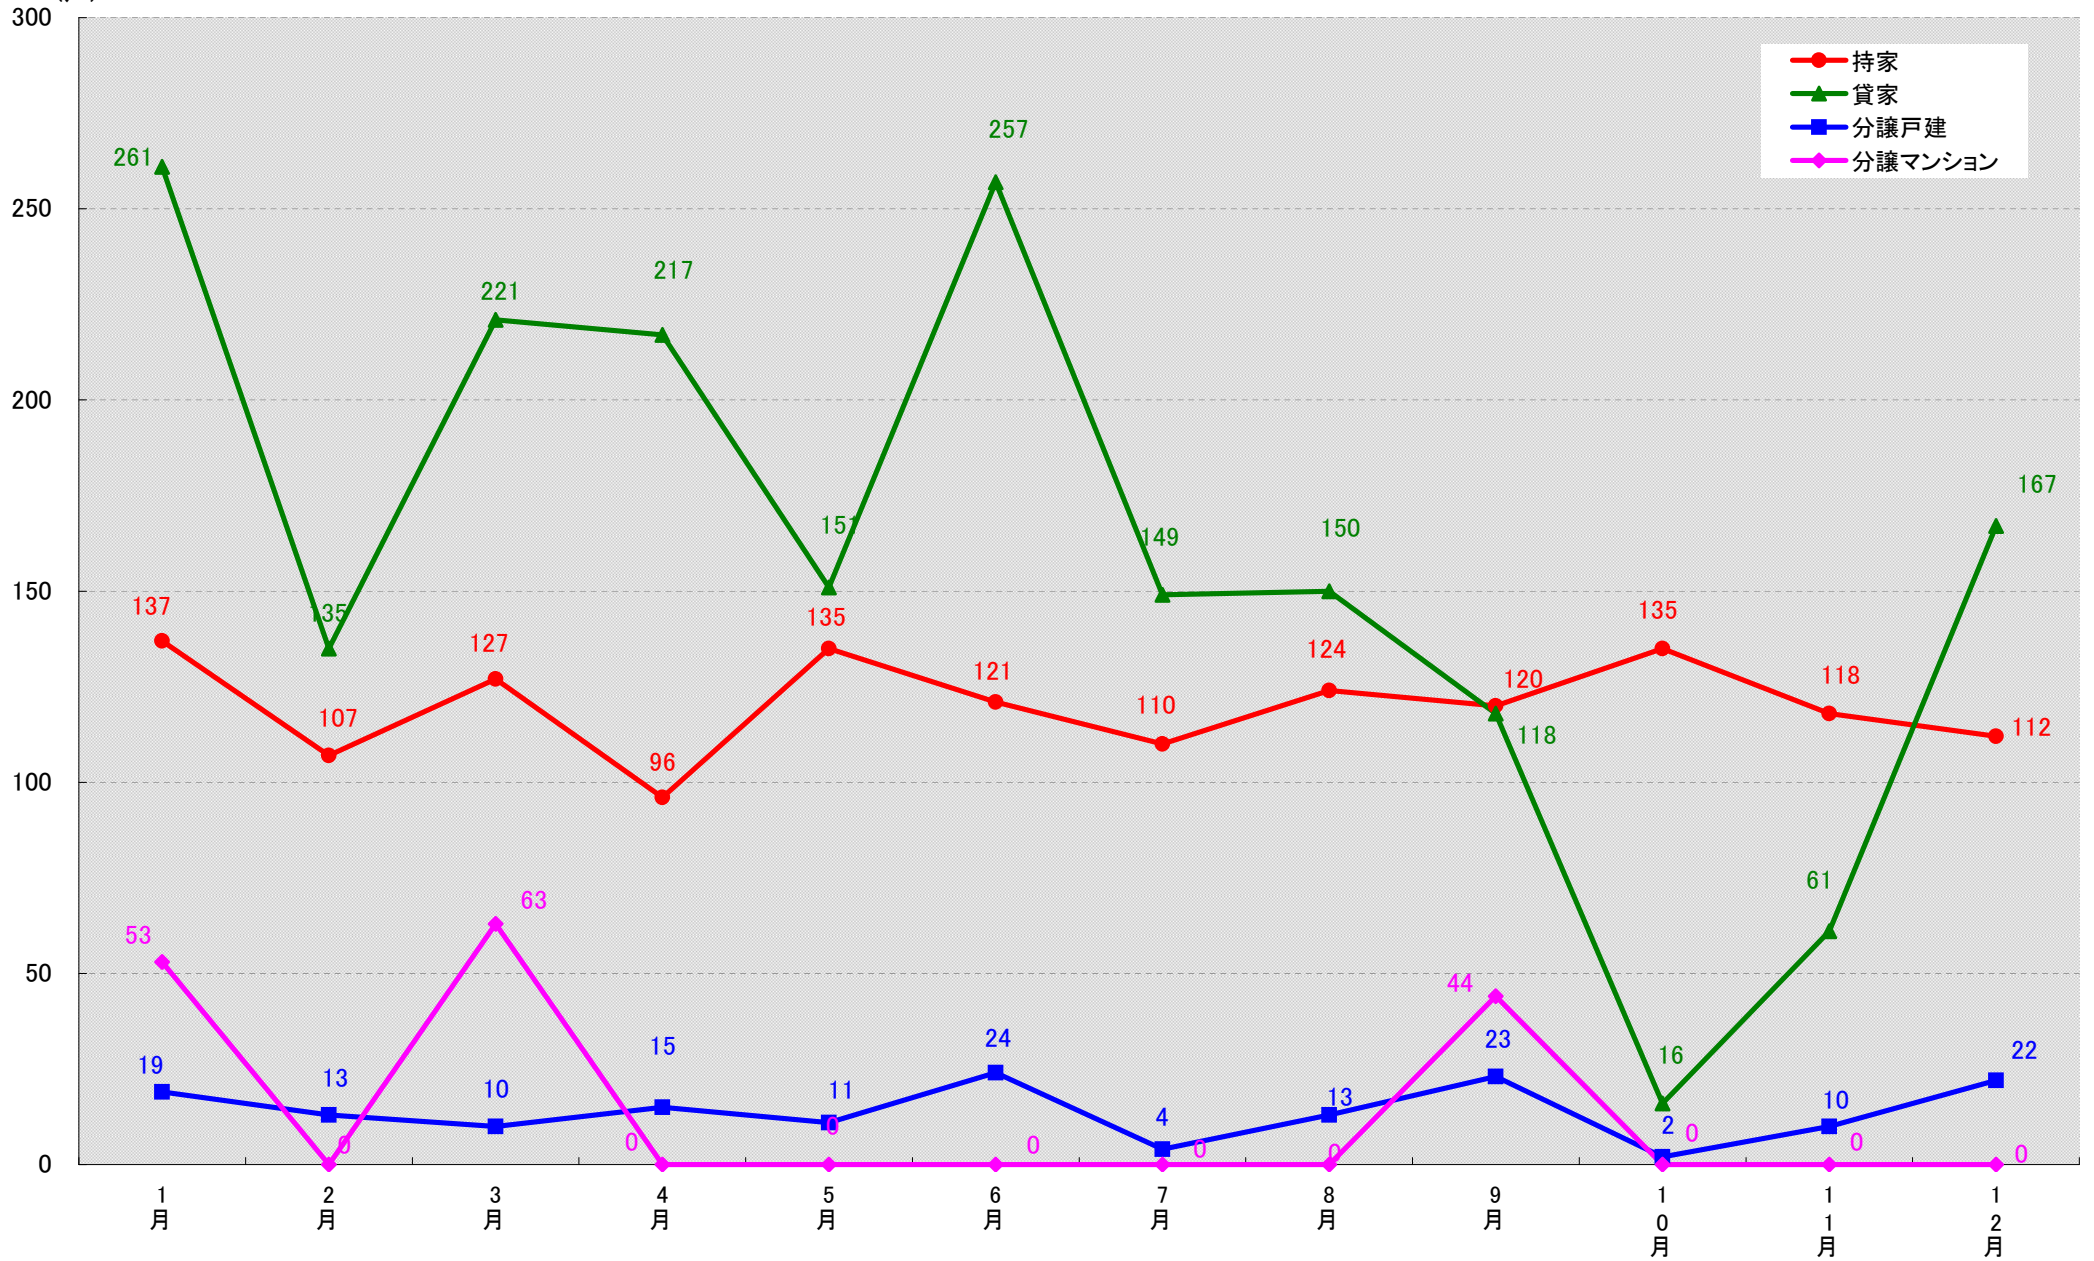

愛知県豊川市 着工戸数推移
(戸)

愛知県津島市 着工戸数推移
(戸)

愛知県碧南市 着工戸数推移
(戸)

愛知県刈谷市 着工戸数推移

(戸)

愛知県豊田市 着工戸数推移

(戸)

愛知県安城市 着工戸数推移

(戸)

愛知県西尾市 着工戸数推移
(戸)

愛知県蒲郡市 着工戸数推移

(戸)

愛知県犬山市 着工戸数推移

(戸)

愛知県常滑市 着工戸数推移

(戸)