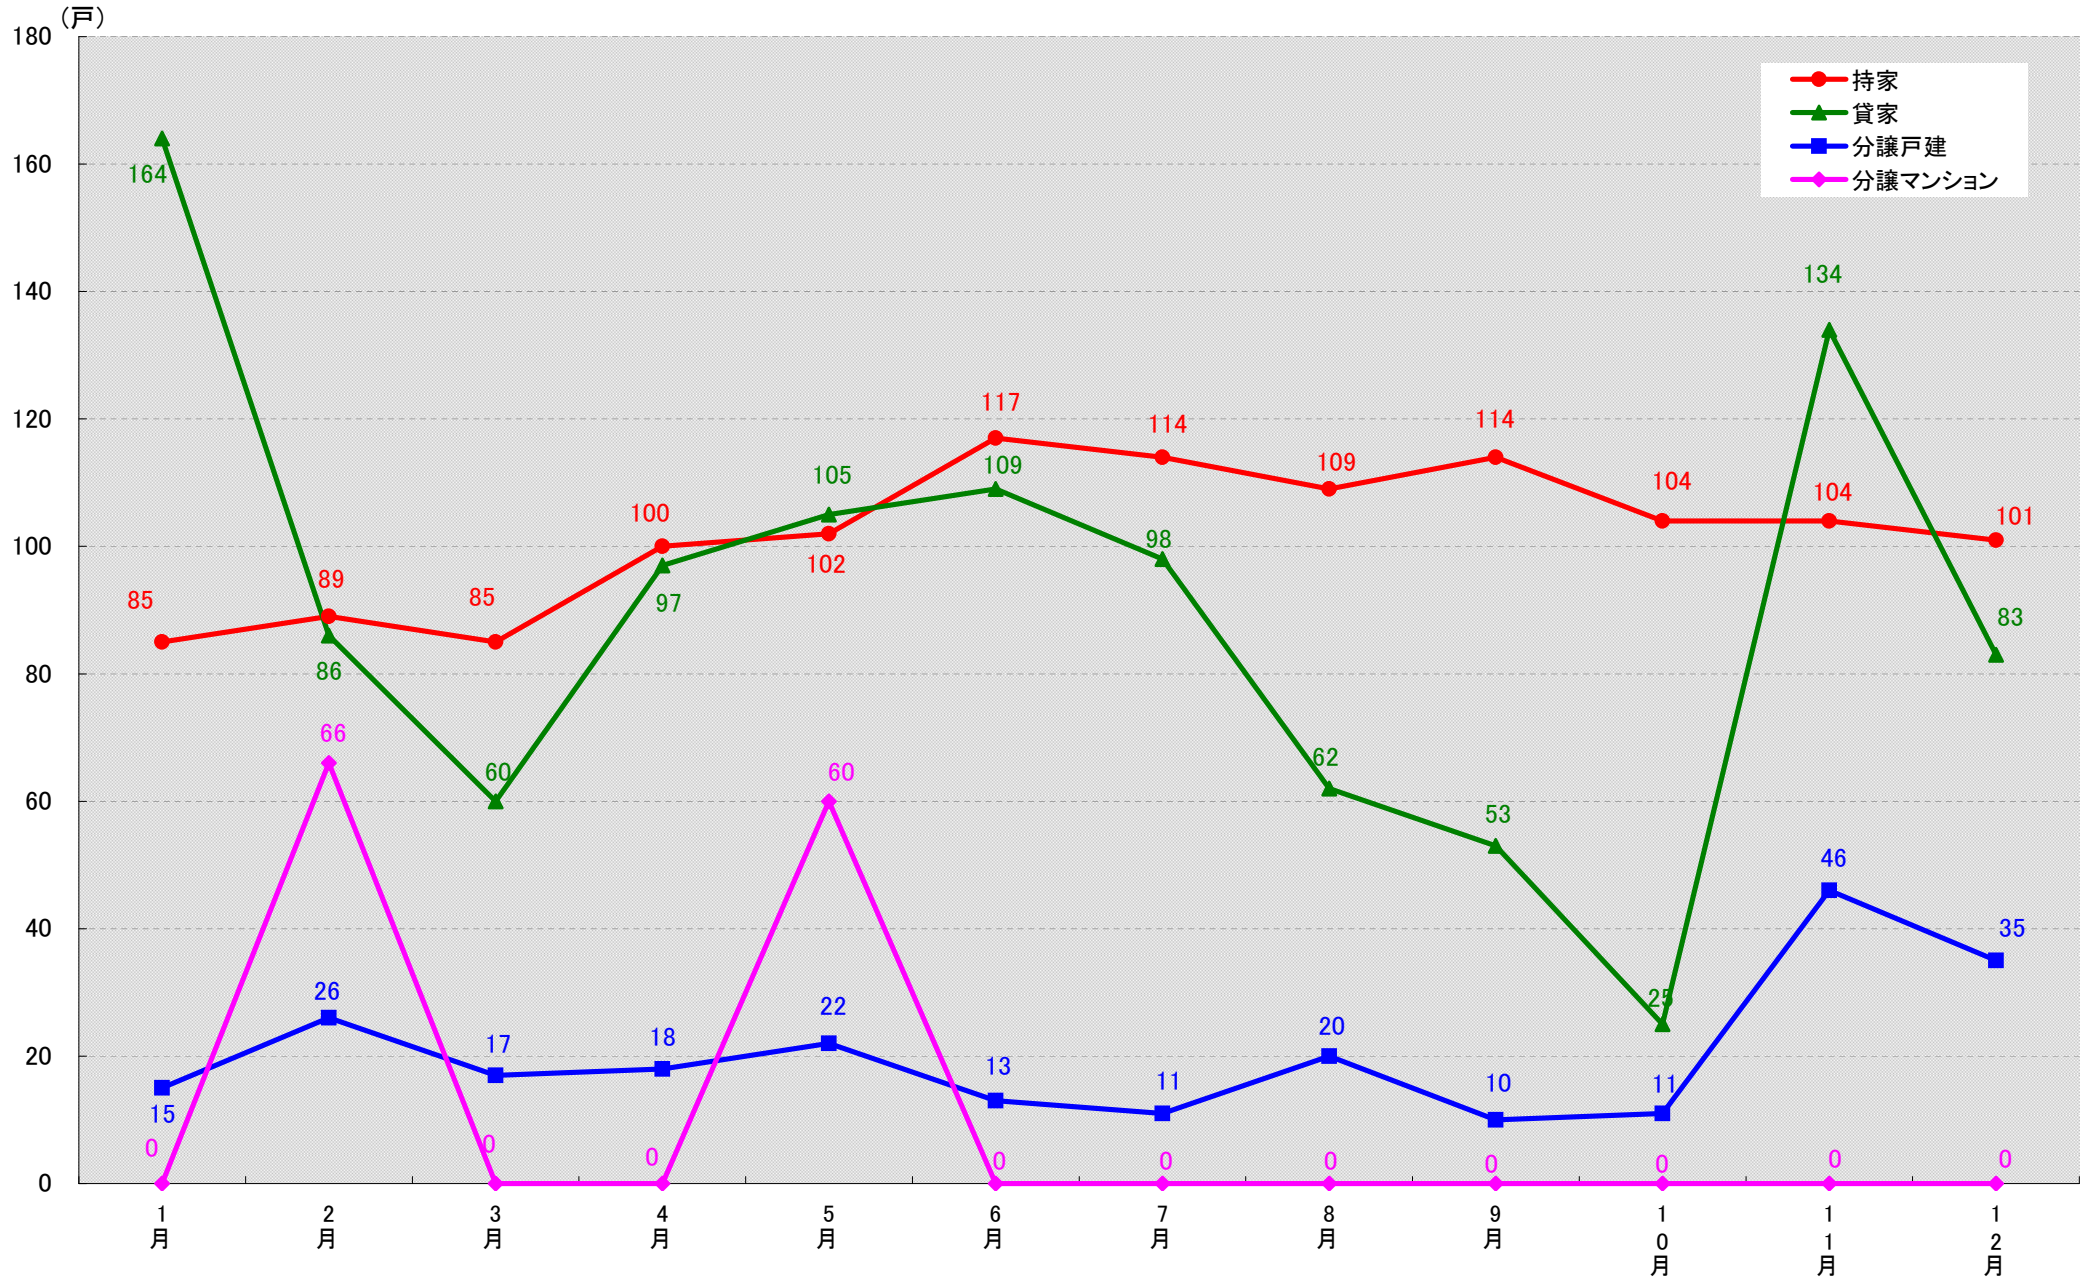

愛知県豊橋市 着工戸数推移