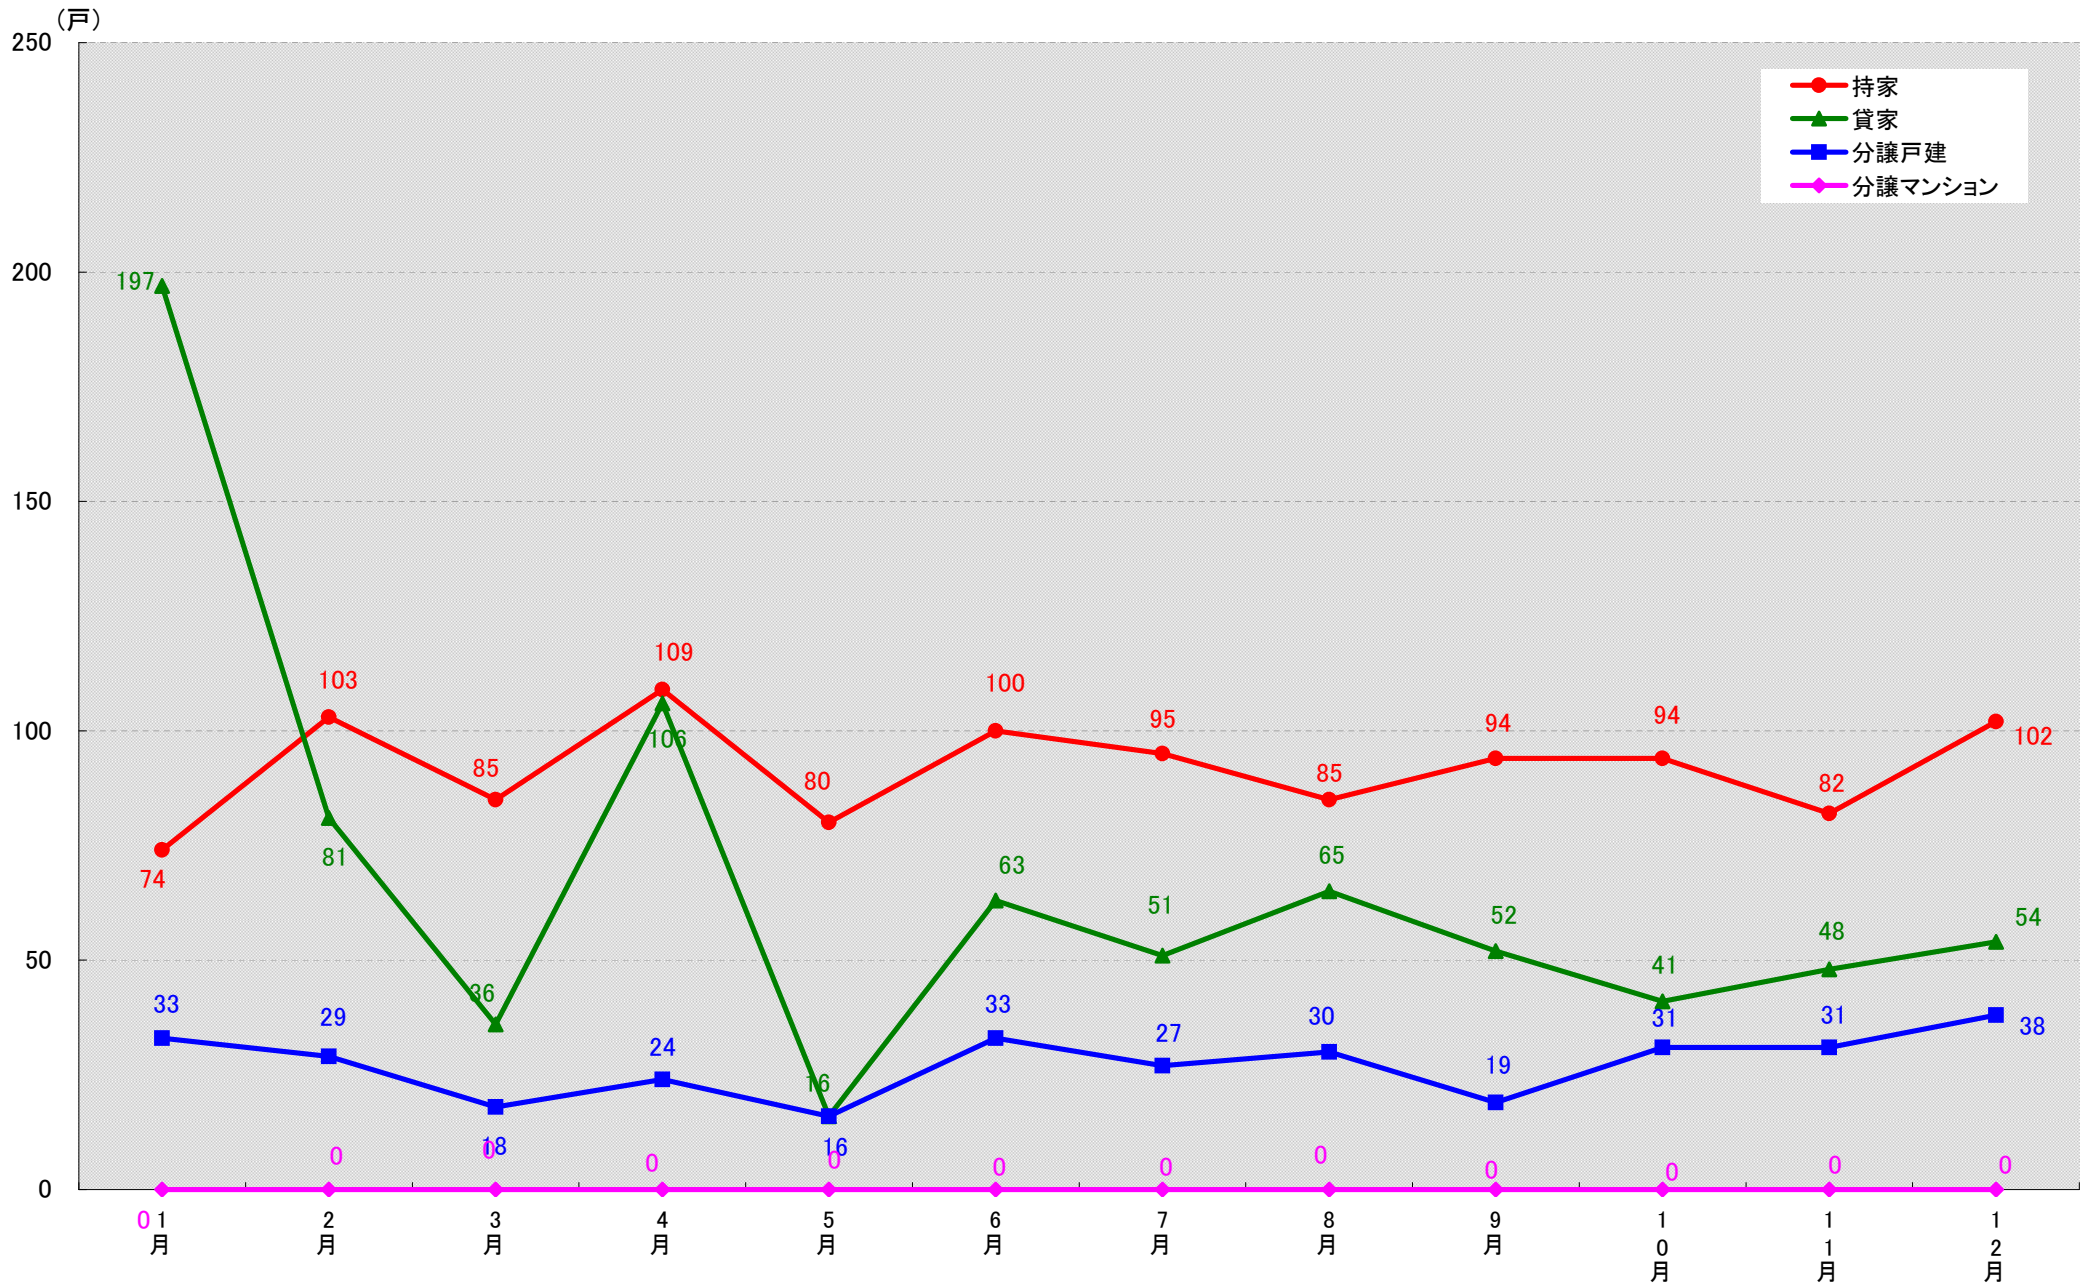

愛知県豊橋市 着工戸数推移

愛知県岡崎市 着工戸数推移

(戸)

愛知県一宮市 着工戸数推移

愛知県瀬戸市 着工戸数推移

(戸)

愛知県半田市 着工戸数推移

愛知県春日井市 着工戸数推移