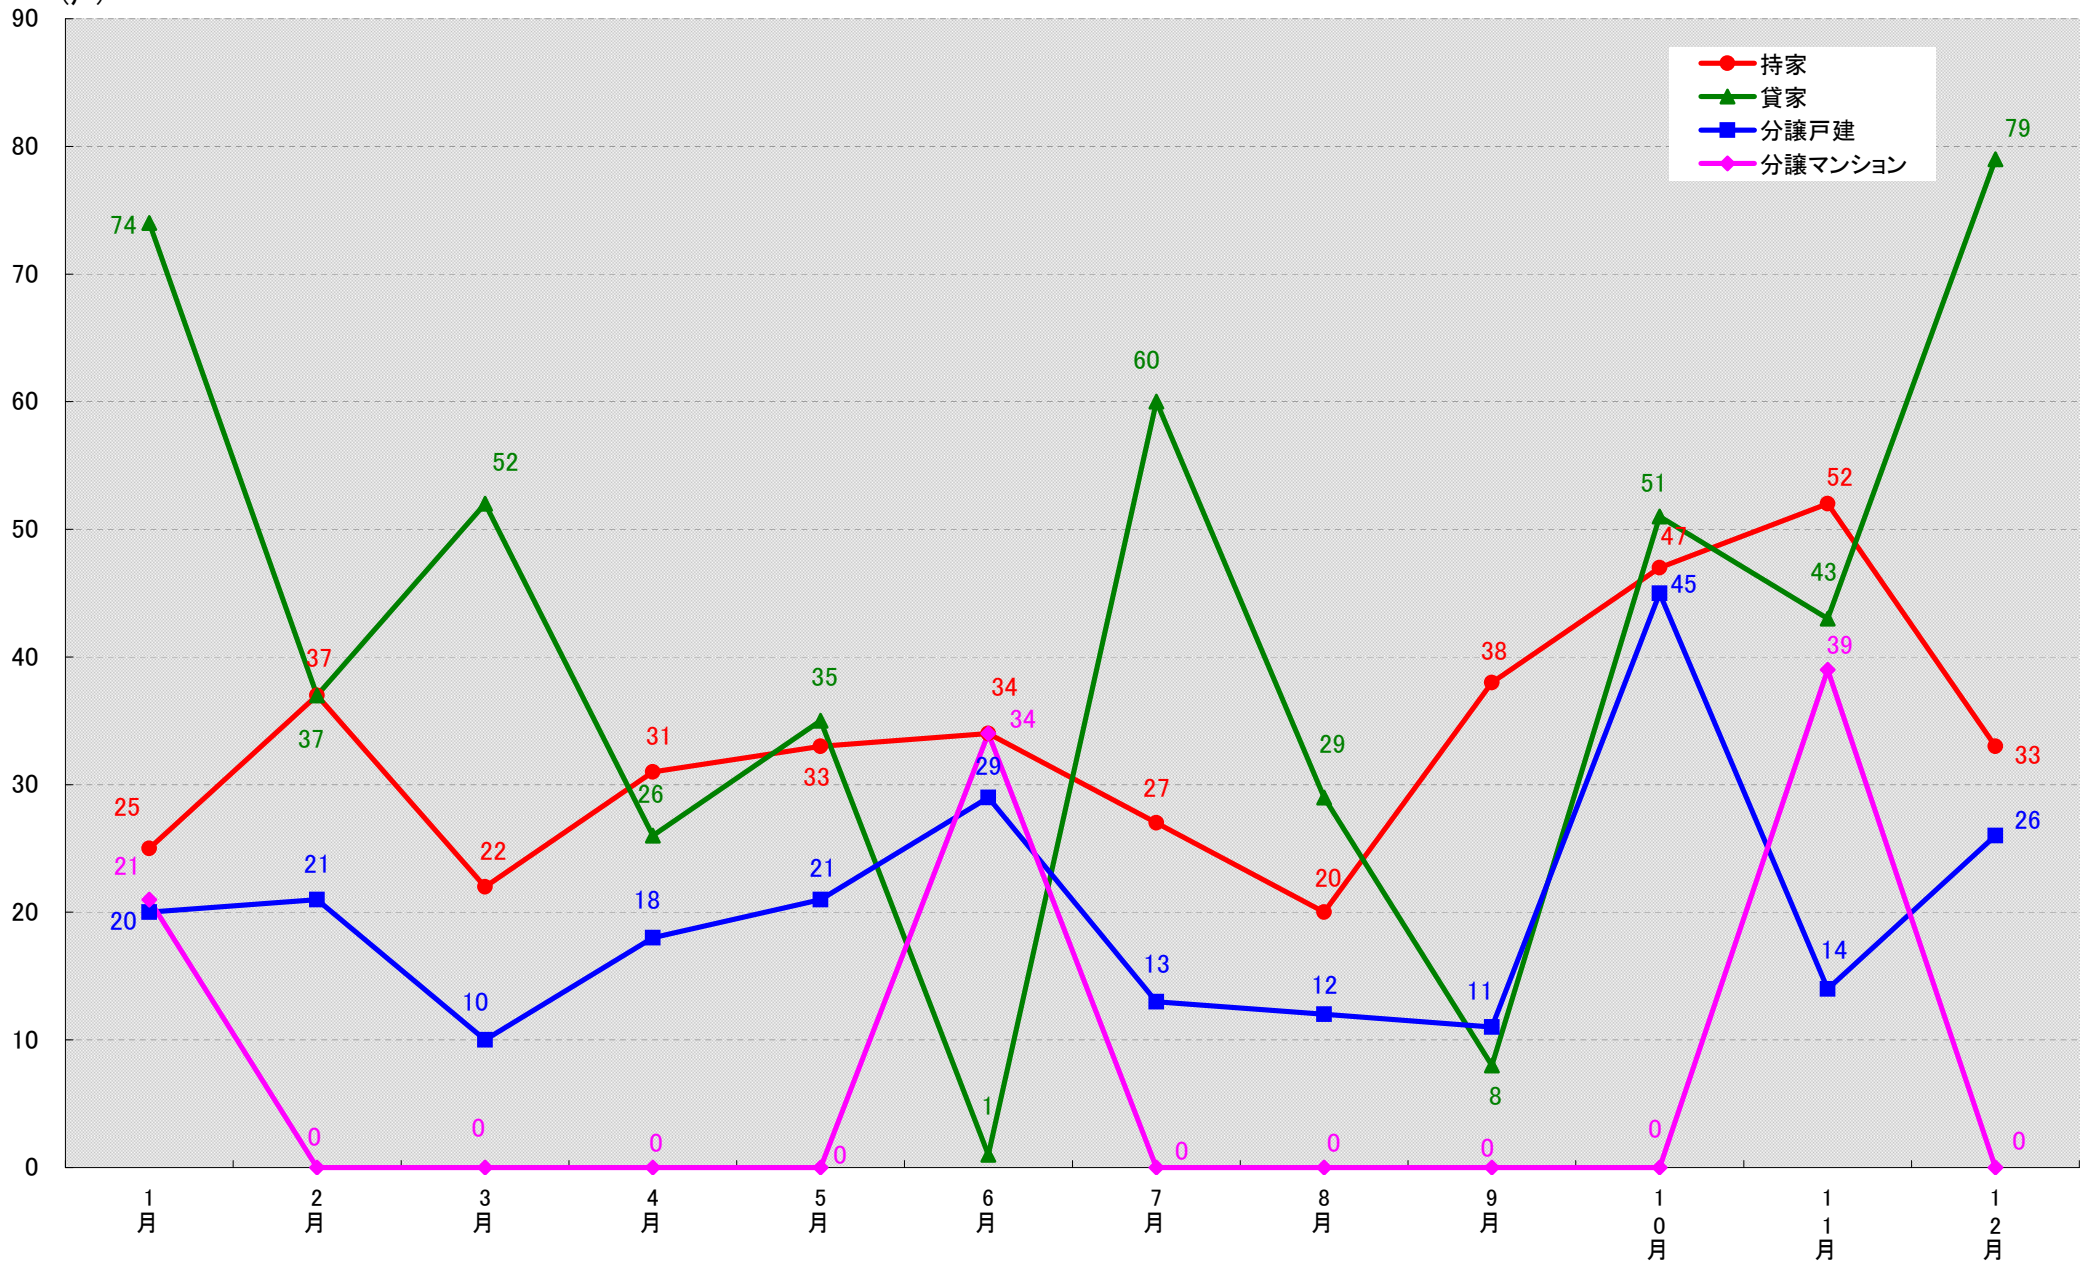

名古屋市守山区 着工戸数推移

(戸)