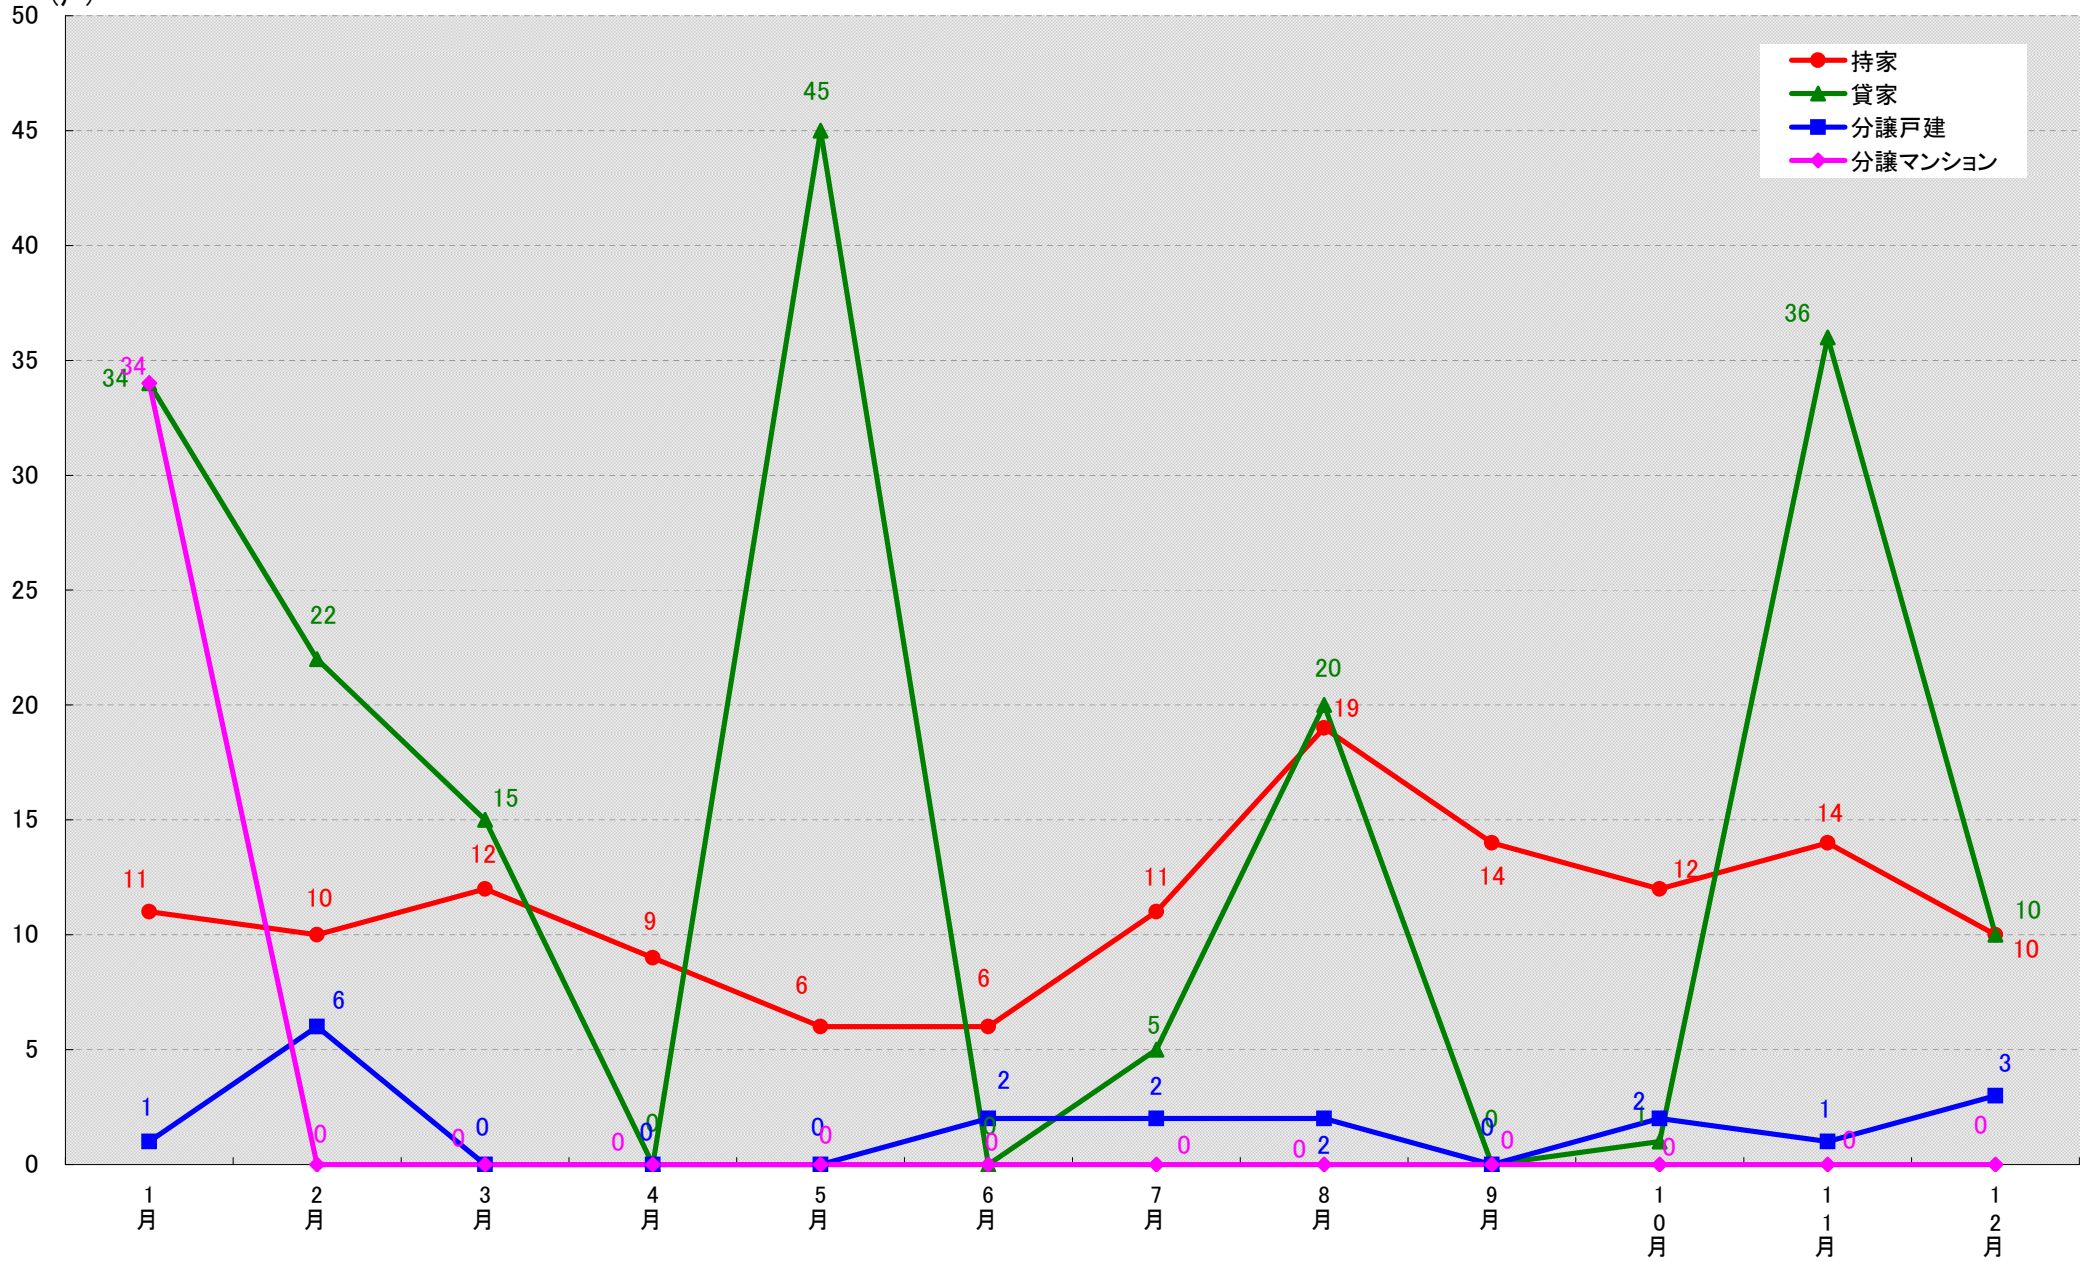

愛知県清須市 着工戸数推移

(戸)

愛知県北名古屋市 着工戸数推移

愛知県弥富市 着工戸数推移

(戸)

愛知県愛知郡東郷町 着工戸数推移

愛知県愛知郡長久手町 着工戸数推移

愛知県西春日井郡豊山町 着工戸数推移