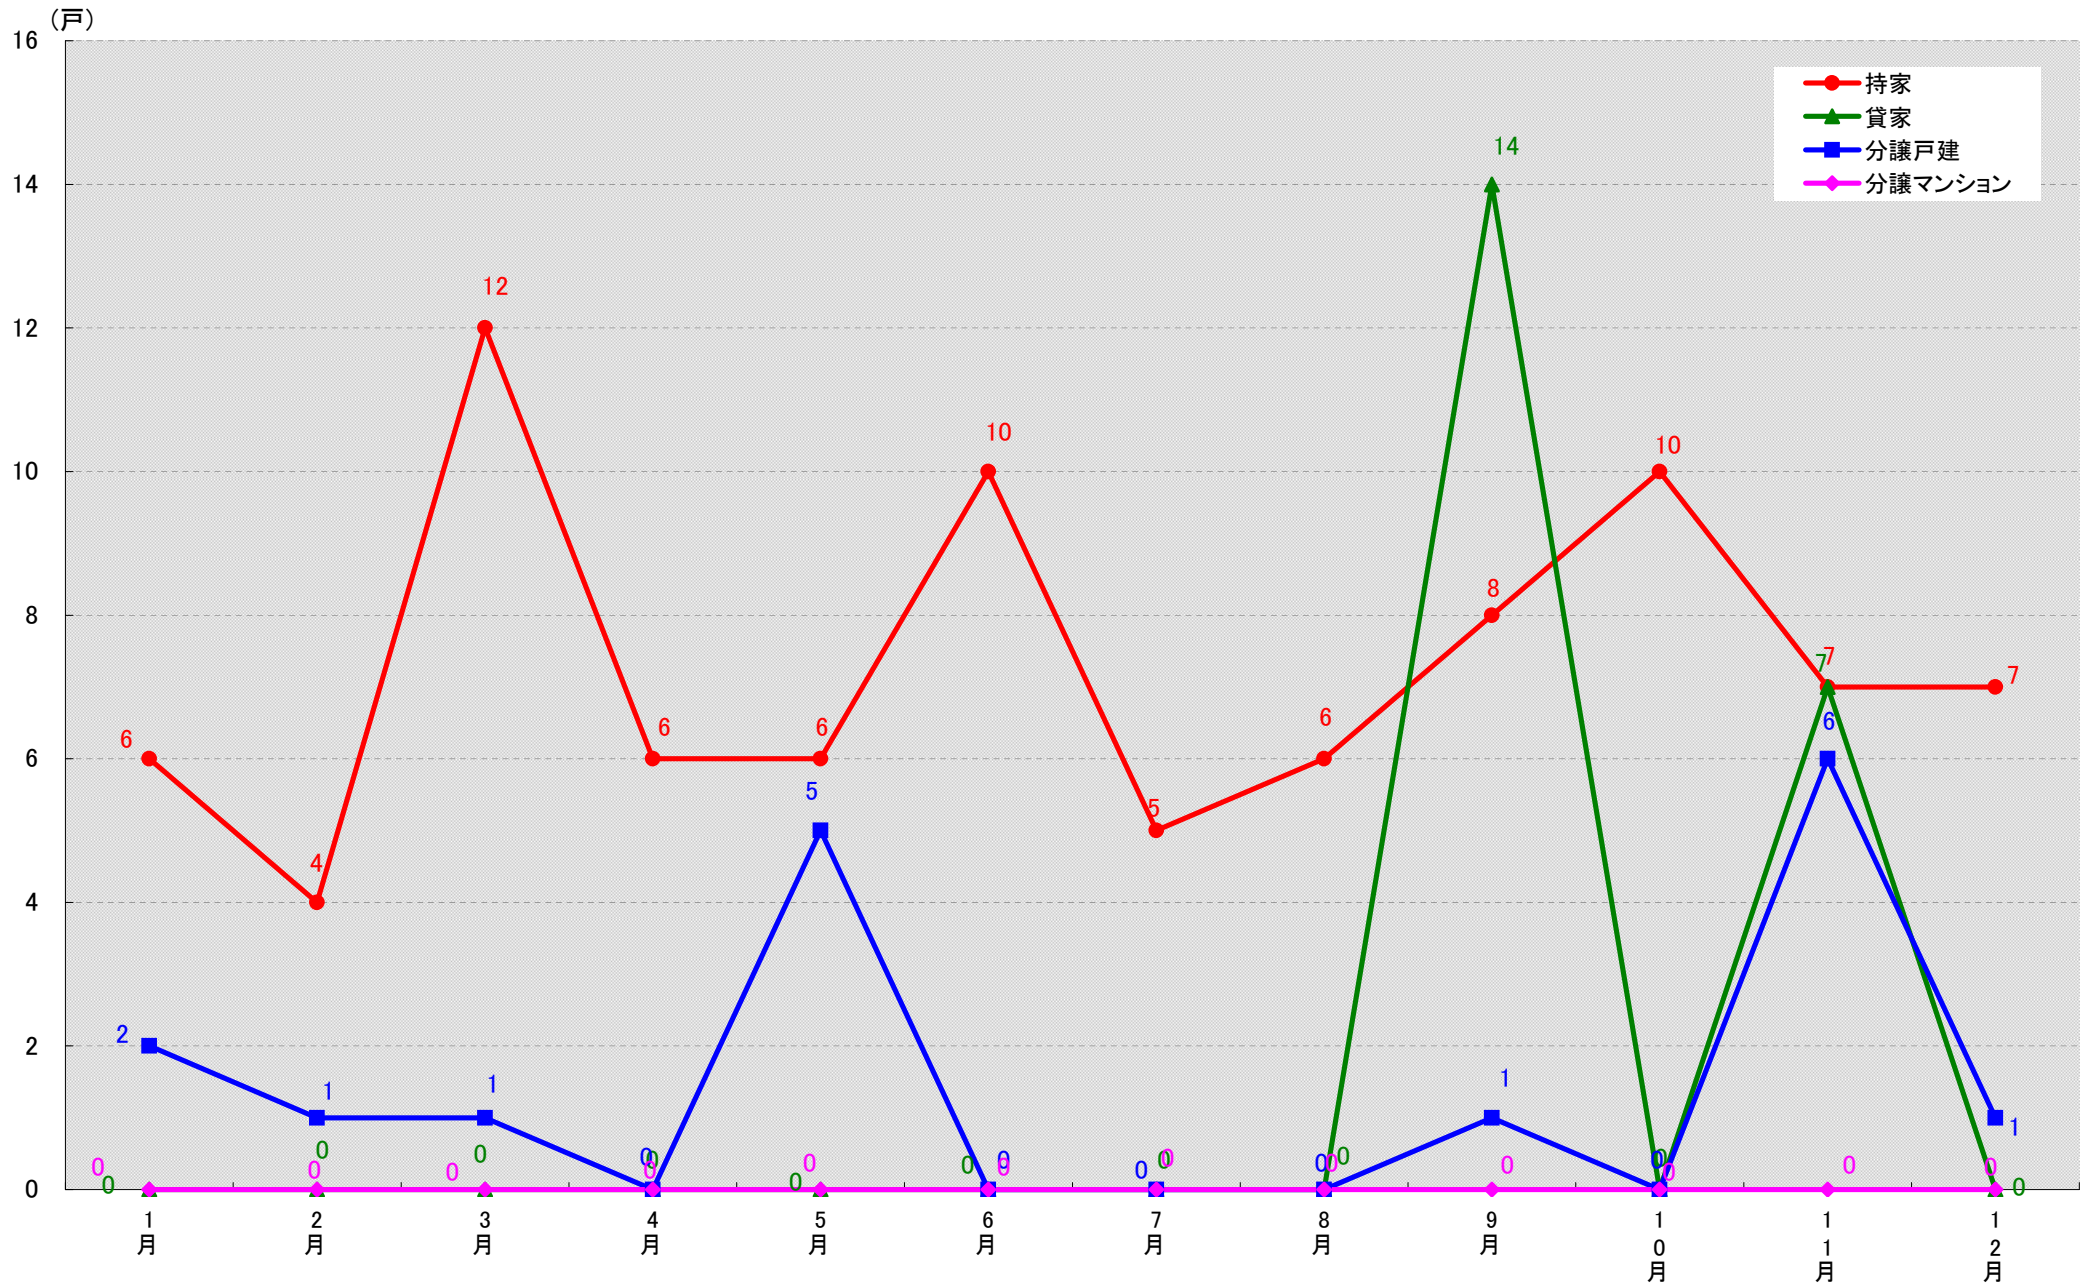

愛知県知多郡阿久比町 着工戸数推移

愛知県知多郡東浦町 着工戸数推移

愛知県知多郡南知多町 着工戸数推移

愛知県知多郡美浜町 着工戸数推移

愛知県知多郡武豊町 着工戸数推移

愛知県幡豆郡一色町 着工戸数推移

愛知県幡豆郡吉良町 着工戸数推移

愛知県幡豆郡幡豆町 着工戸数推移