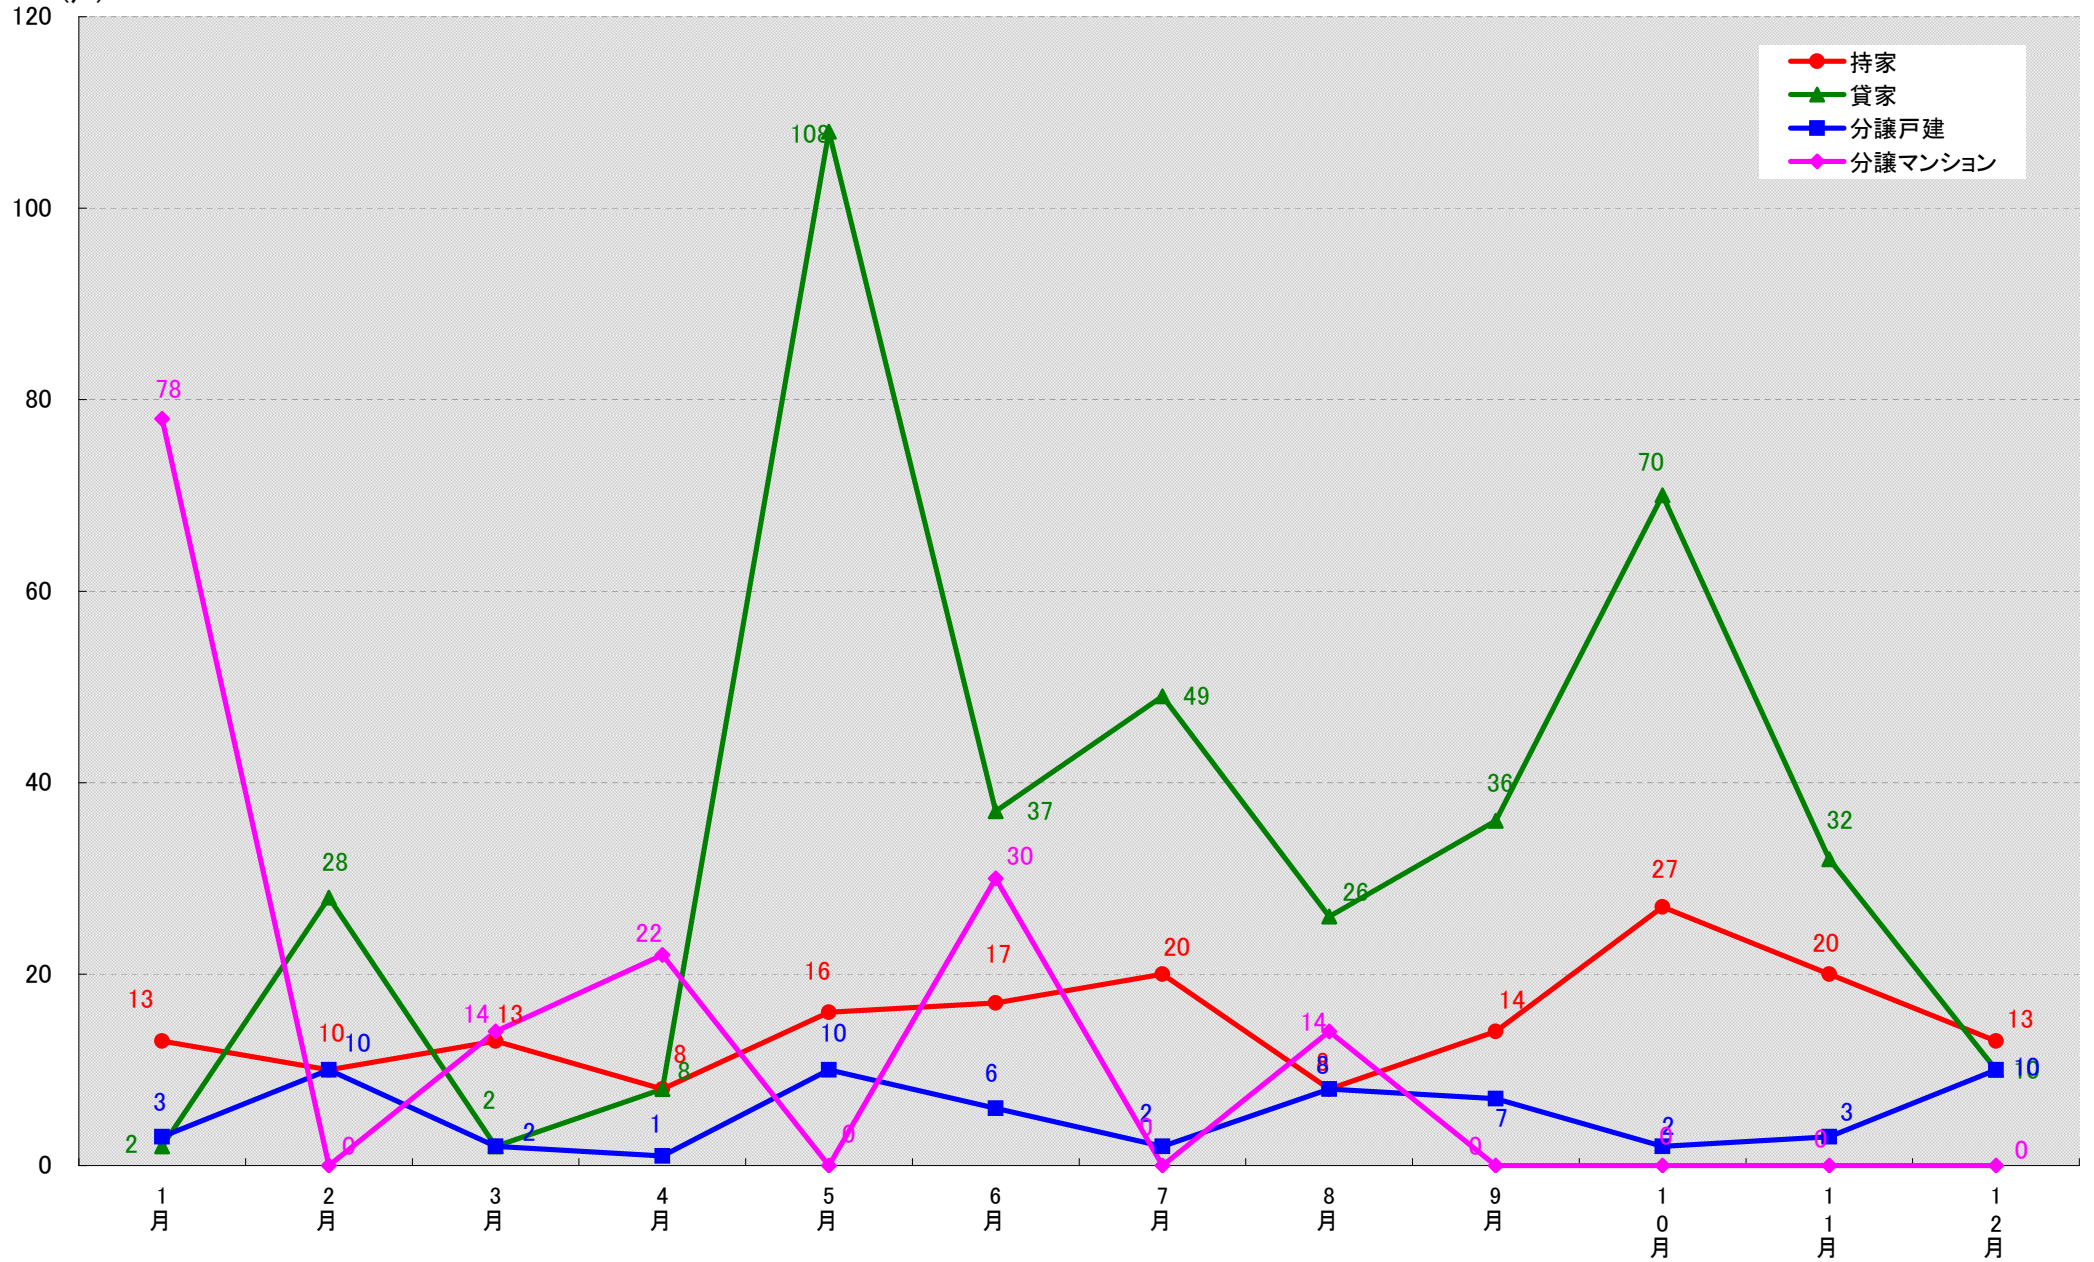

名古屋市瑞穂区 着工戸数推移
(戸)

名古屋市昭和区 着工戸数推移

(戸)