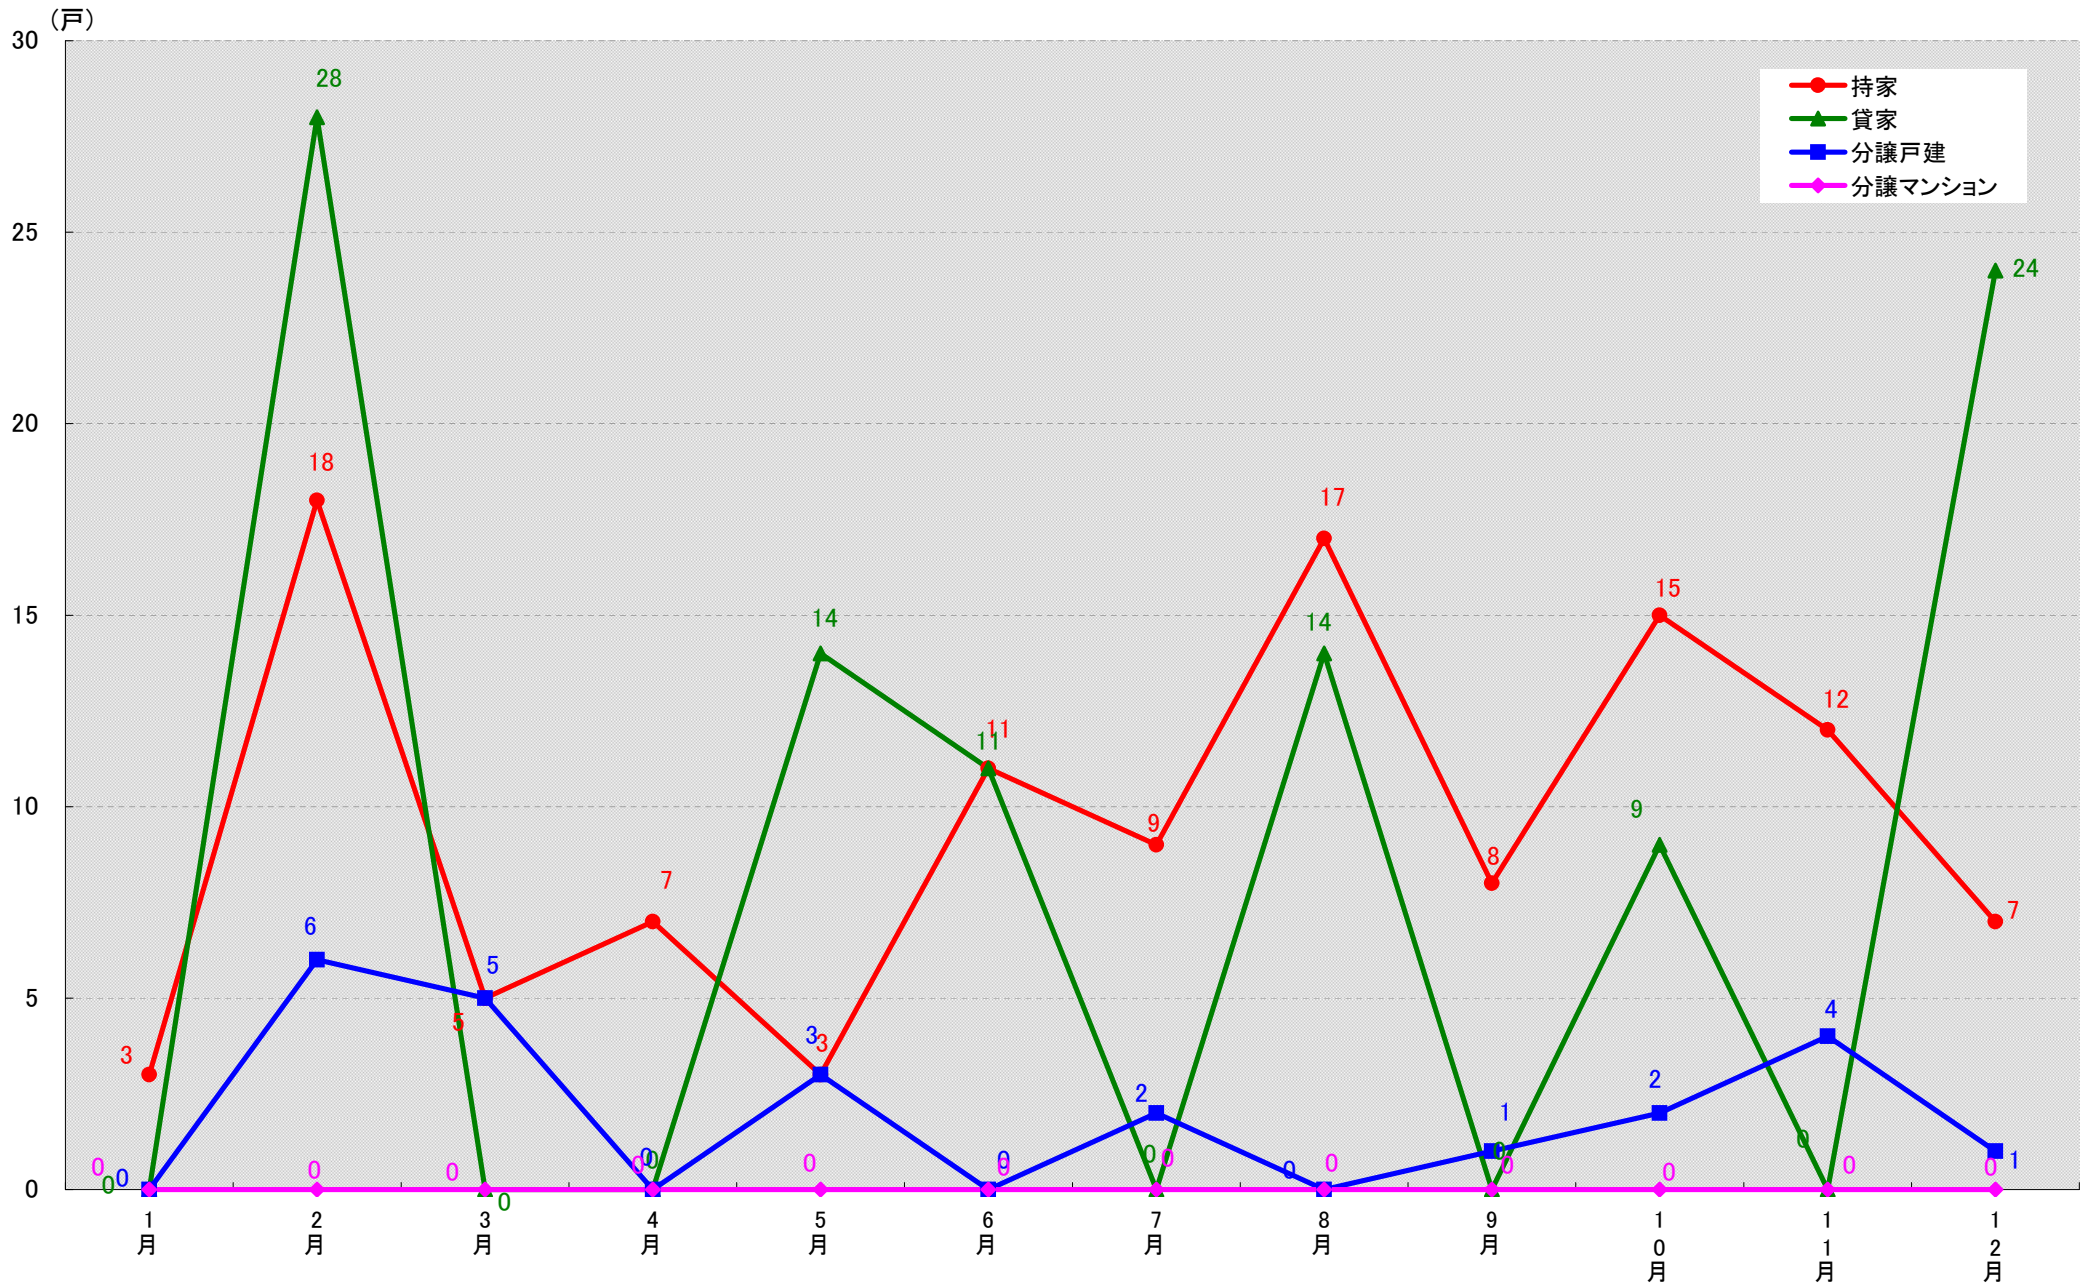

愛知県知多郡南知多町 着工戸数推移