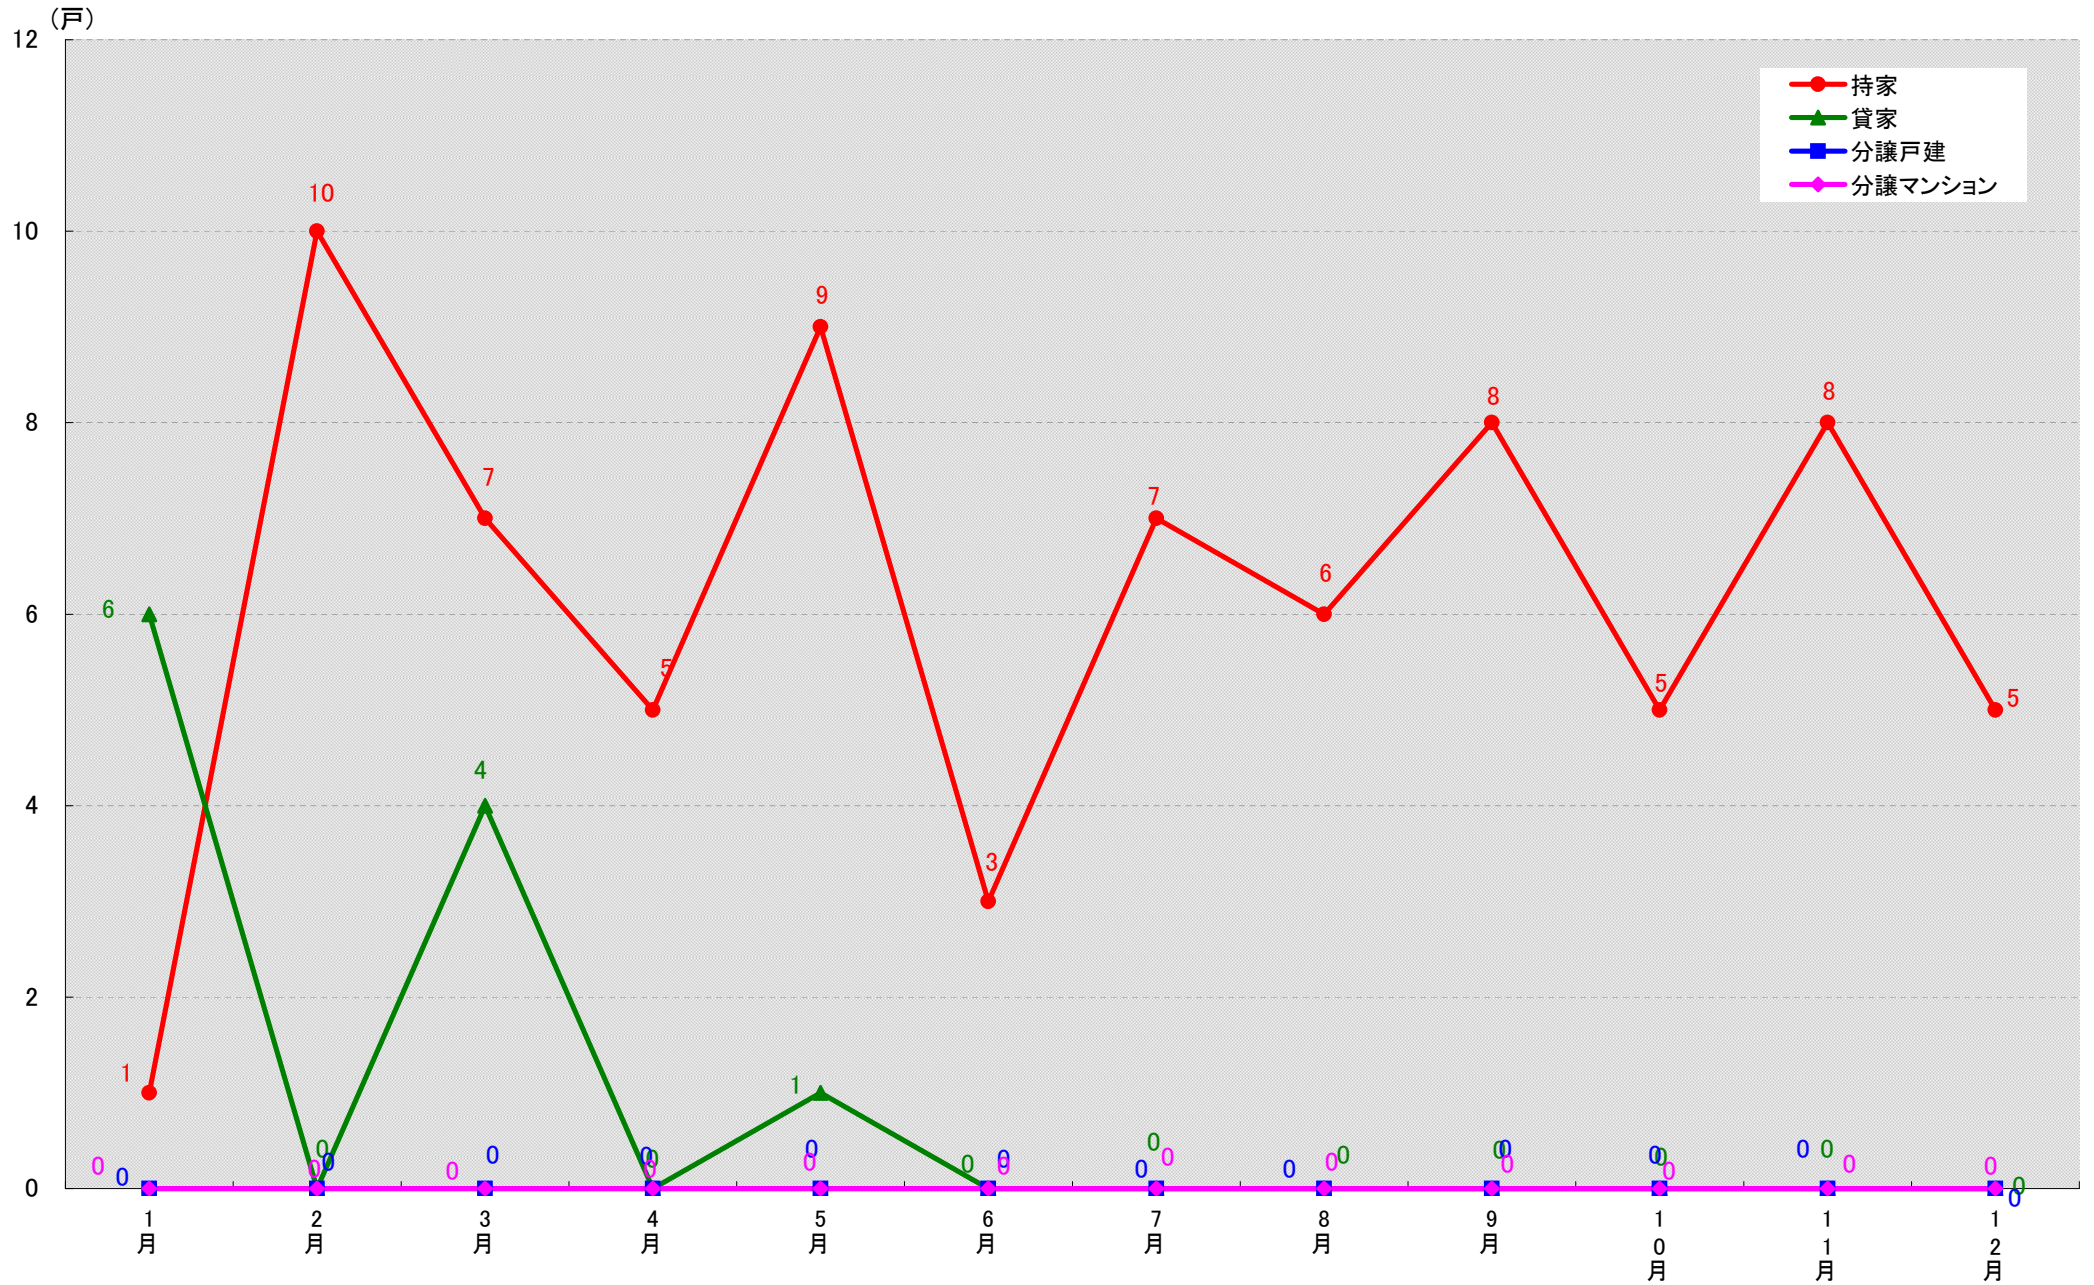

(戸)

名古屋市東区 着工戸数推移

(戸)

名古屋市北区 着工戸数推移

名古屋市西区 着工戸数推移

(戸)

名古屋市中村区 着工戸数推移

(戸)

愛知県知多郡阿久比町 着工戸数推移

愛知県知多郡東浦町 着工戸数推移

愛知県知多郡南知多町 着工戸数推移

愛知県知多郡美浜町 着工戸数推移

愛知県知多郡武豊町 着工戸数推移

愛知県幡豆郡一色町 着工戸数推移

愛知県幡豆郡吉良町 着工戸数推移

愛知県幡豆郡幡豆町 着工戸数推移