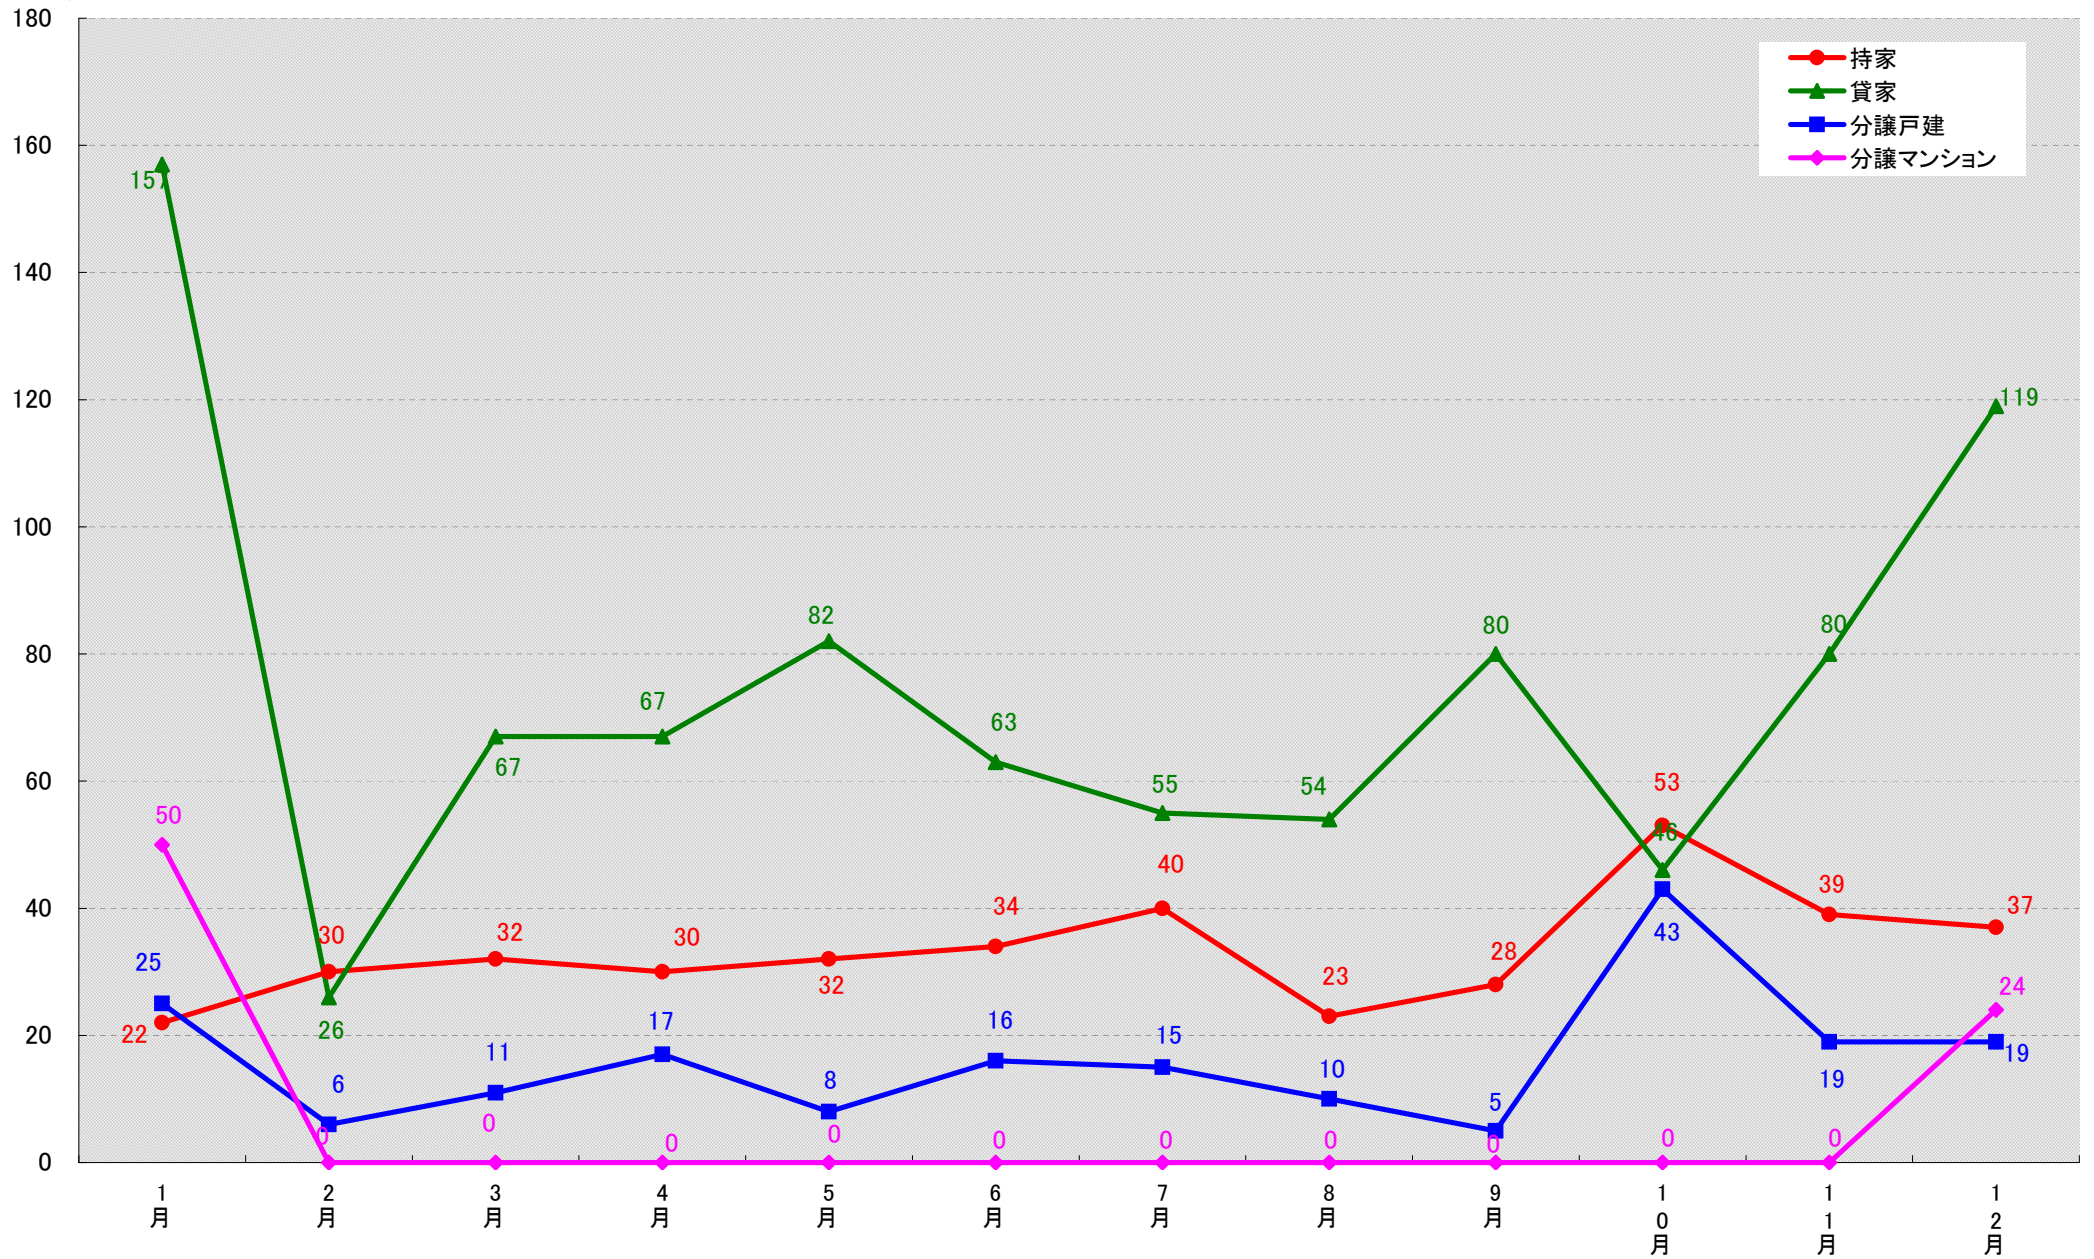

(戸)

名古屋市東区 着工戸数推移

(戸)

名古屋市北区 着工戸数推移

名古屋市西区 着工戸数推移

(戸)

名古屋市中村区 着工戸数推移

(戸)

名古屋市中区 着工戸数推移

名古屋市昭和区 着工戸数推移

(戸)

名古屋市瑞穂区 着工戸数推移
(戸)

名古屋市熱田区 着工戸数推移

名古屋市中川区 着工戸数推移
(戸)

名古屋市港区 着工戸数推移

(戸)