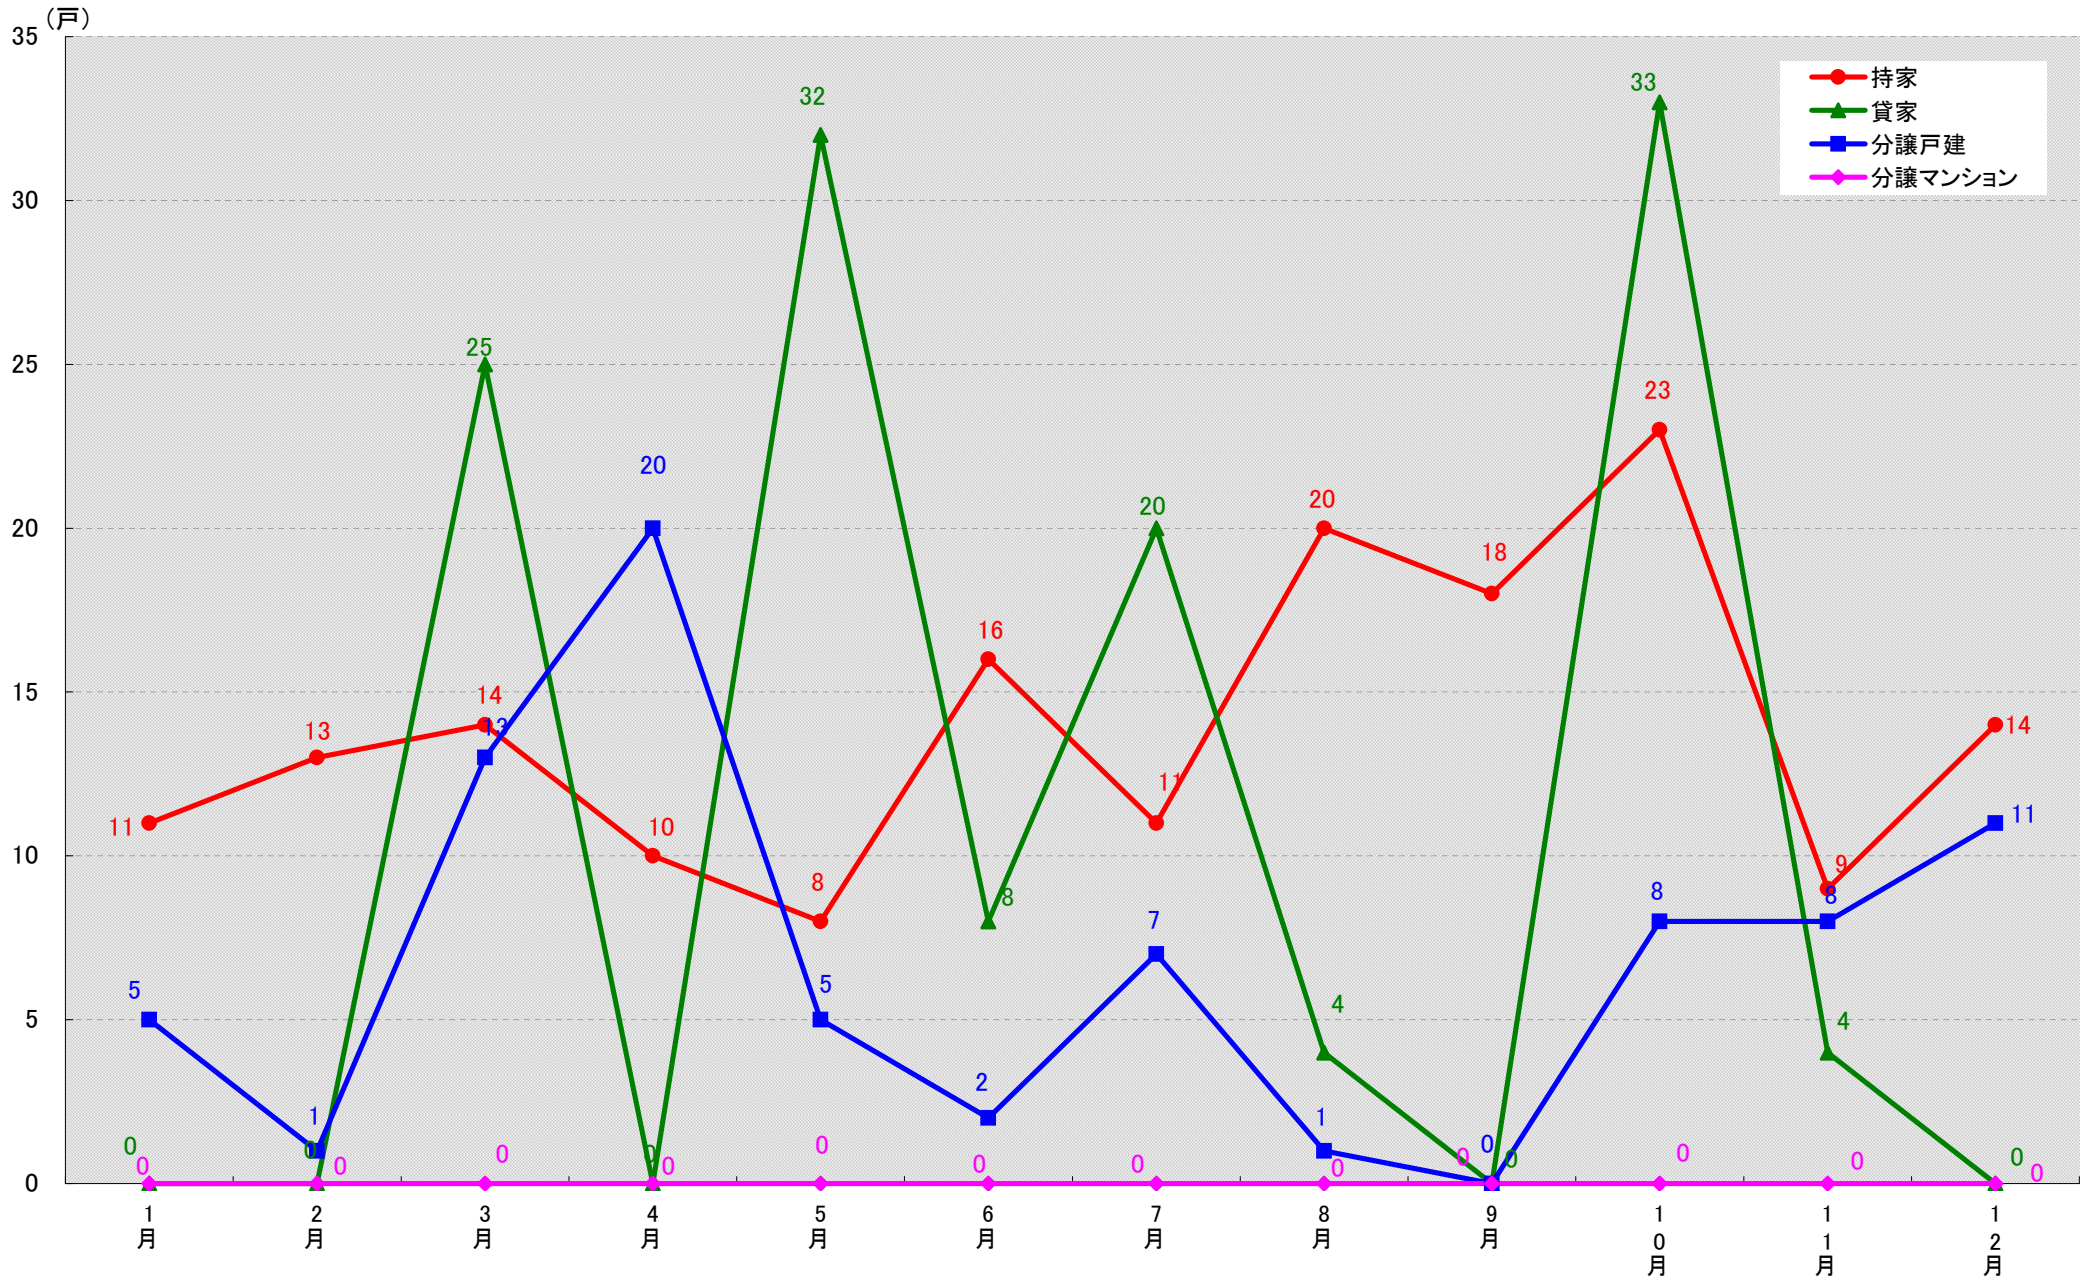

愛知県江南市 着工戸数推移

(戸)

愛知県小牧市 着工戸数推移
(戸)

愛知県稲沢市 着工戸数推移

愛知県新城市 着工戸数推移

(戸)

愛知県東海市 着工戸数推移

(戸)

愛知県大府市 着工戸数推移

(戸)

愛知県知多市 着工戸数推移

(戸)

愛知県知立市 着工戸数推移

(戸)

愛知県尾張旭市 着工戸数推移
(戸)

愛知県高浜市 着工戸数推移