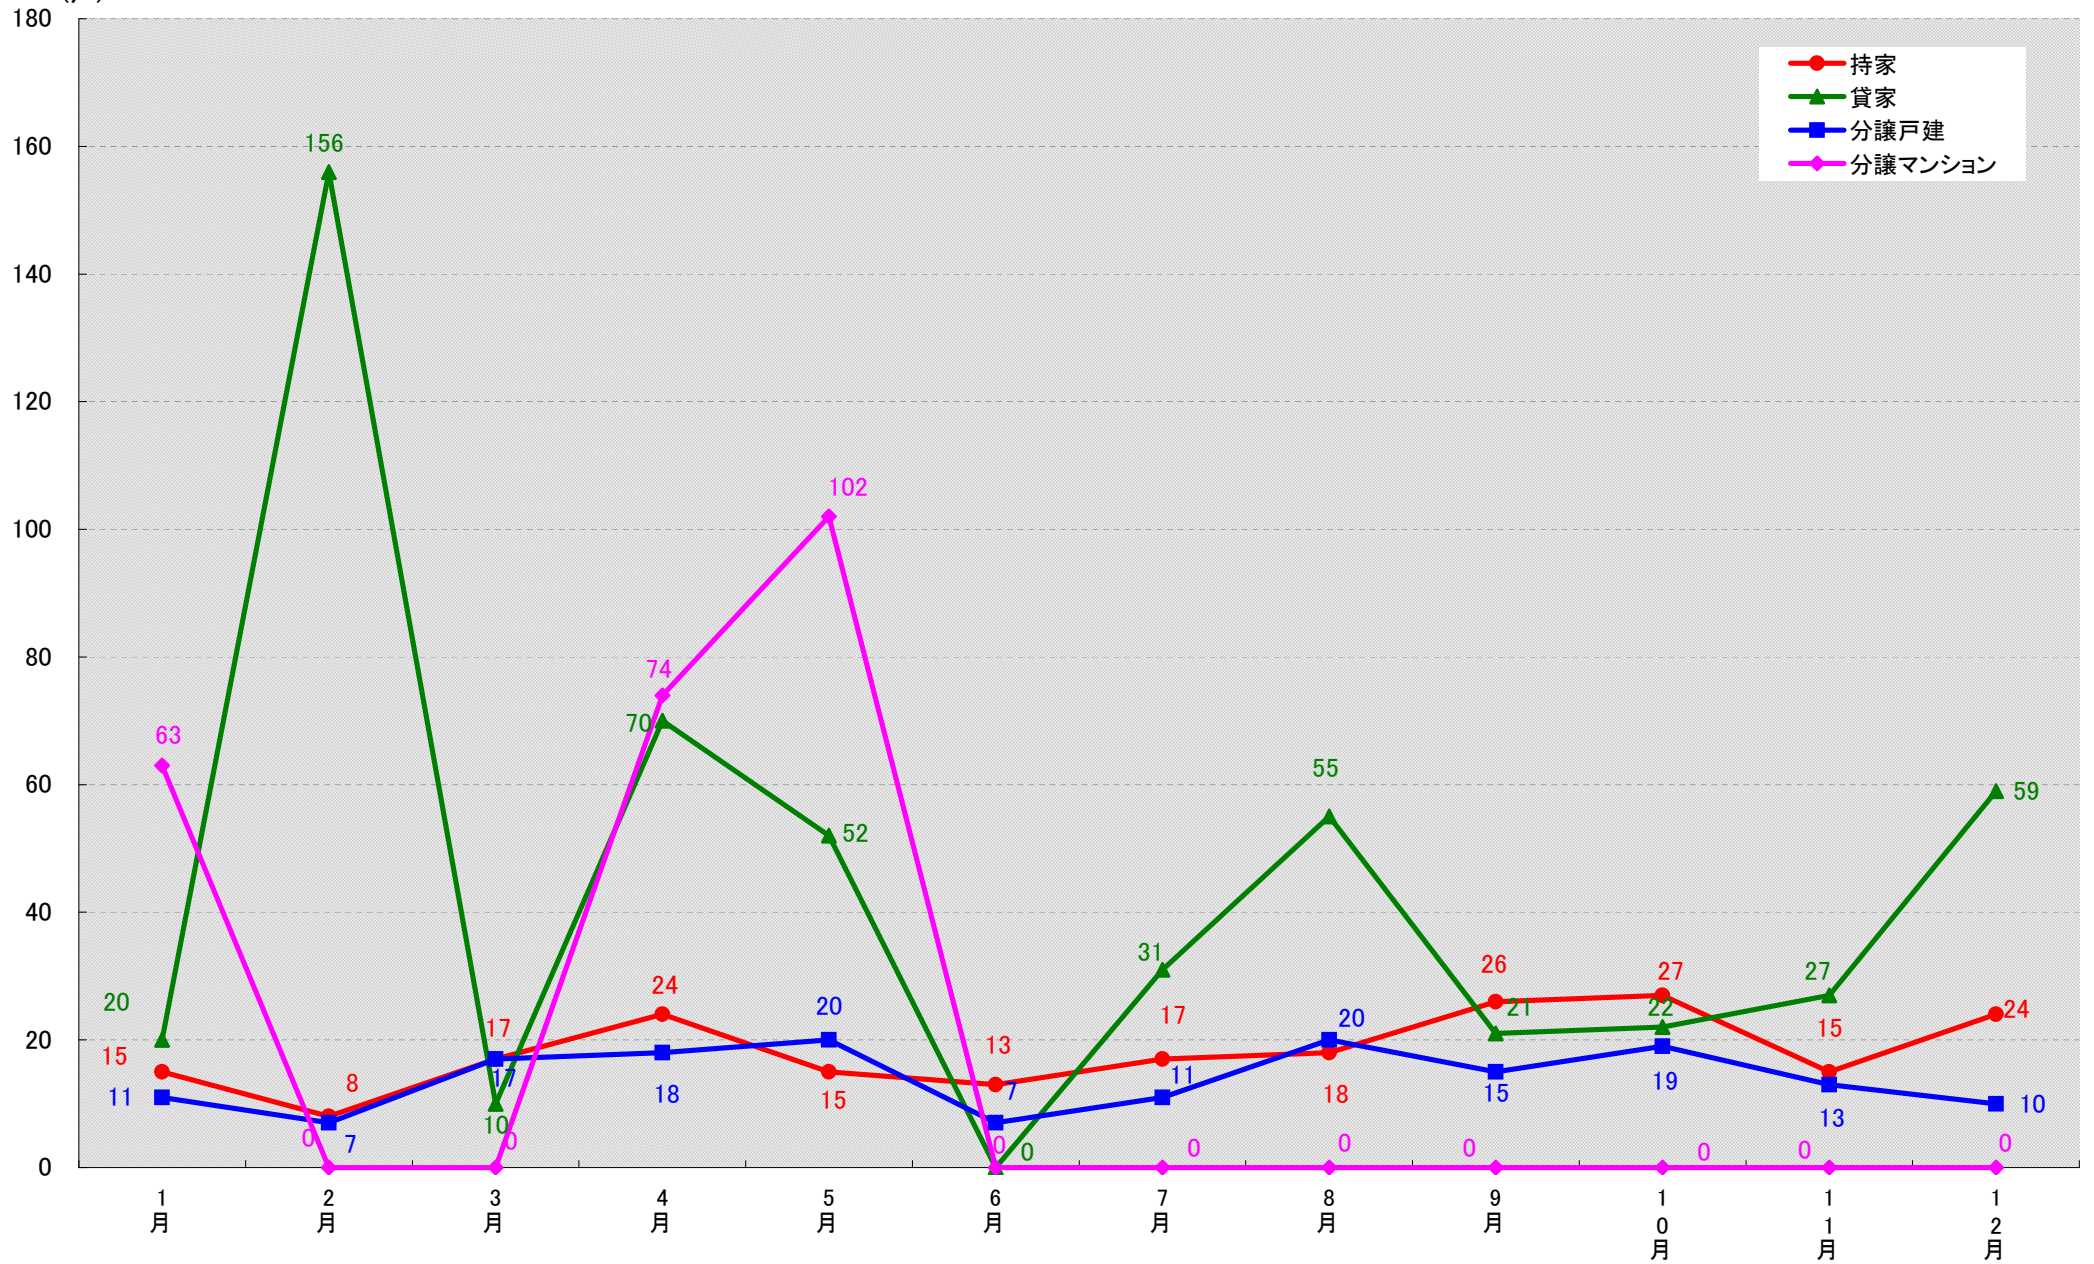

名古屋市南区 着工戸数推移
(戸)

名古屋市守山区 着工戸数推移

(戸)

名古屋市緑区 着工戸数推移

名古屋市名東区 着工戸数推移

(戸)

名古屋市天白区 着工戸数推移

(戸)