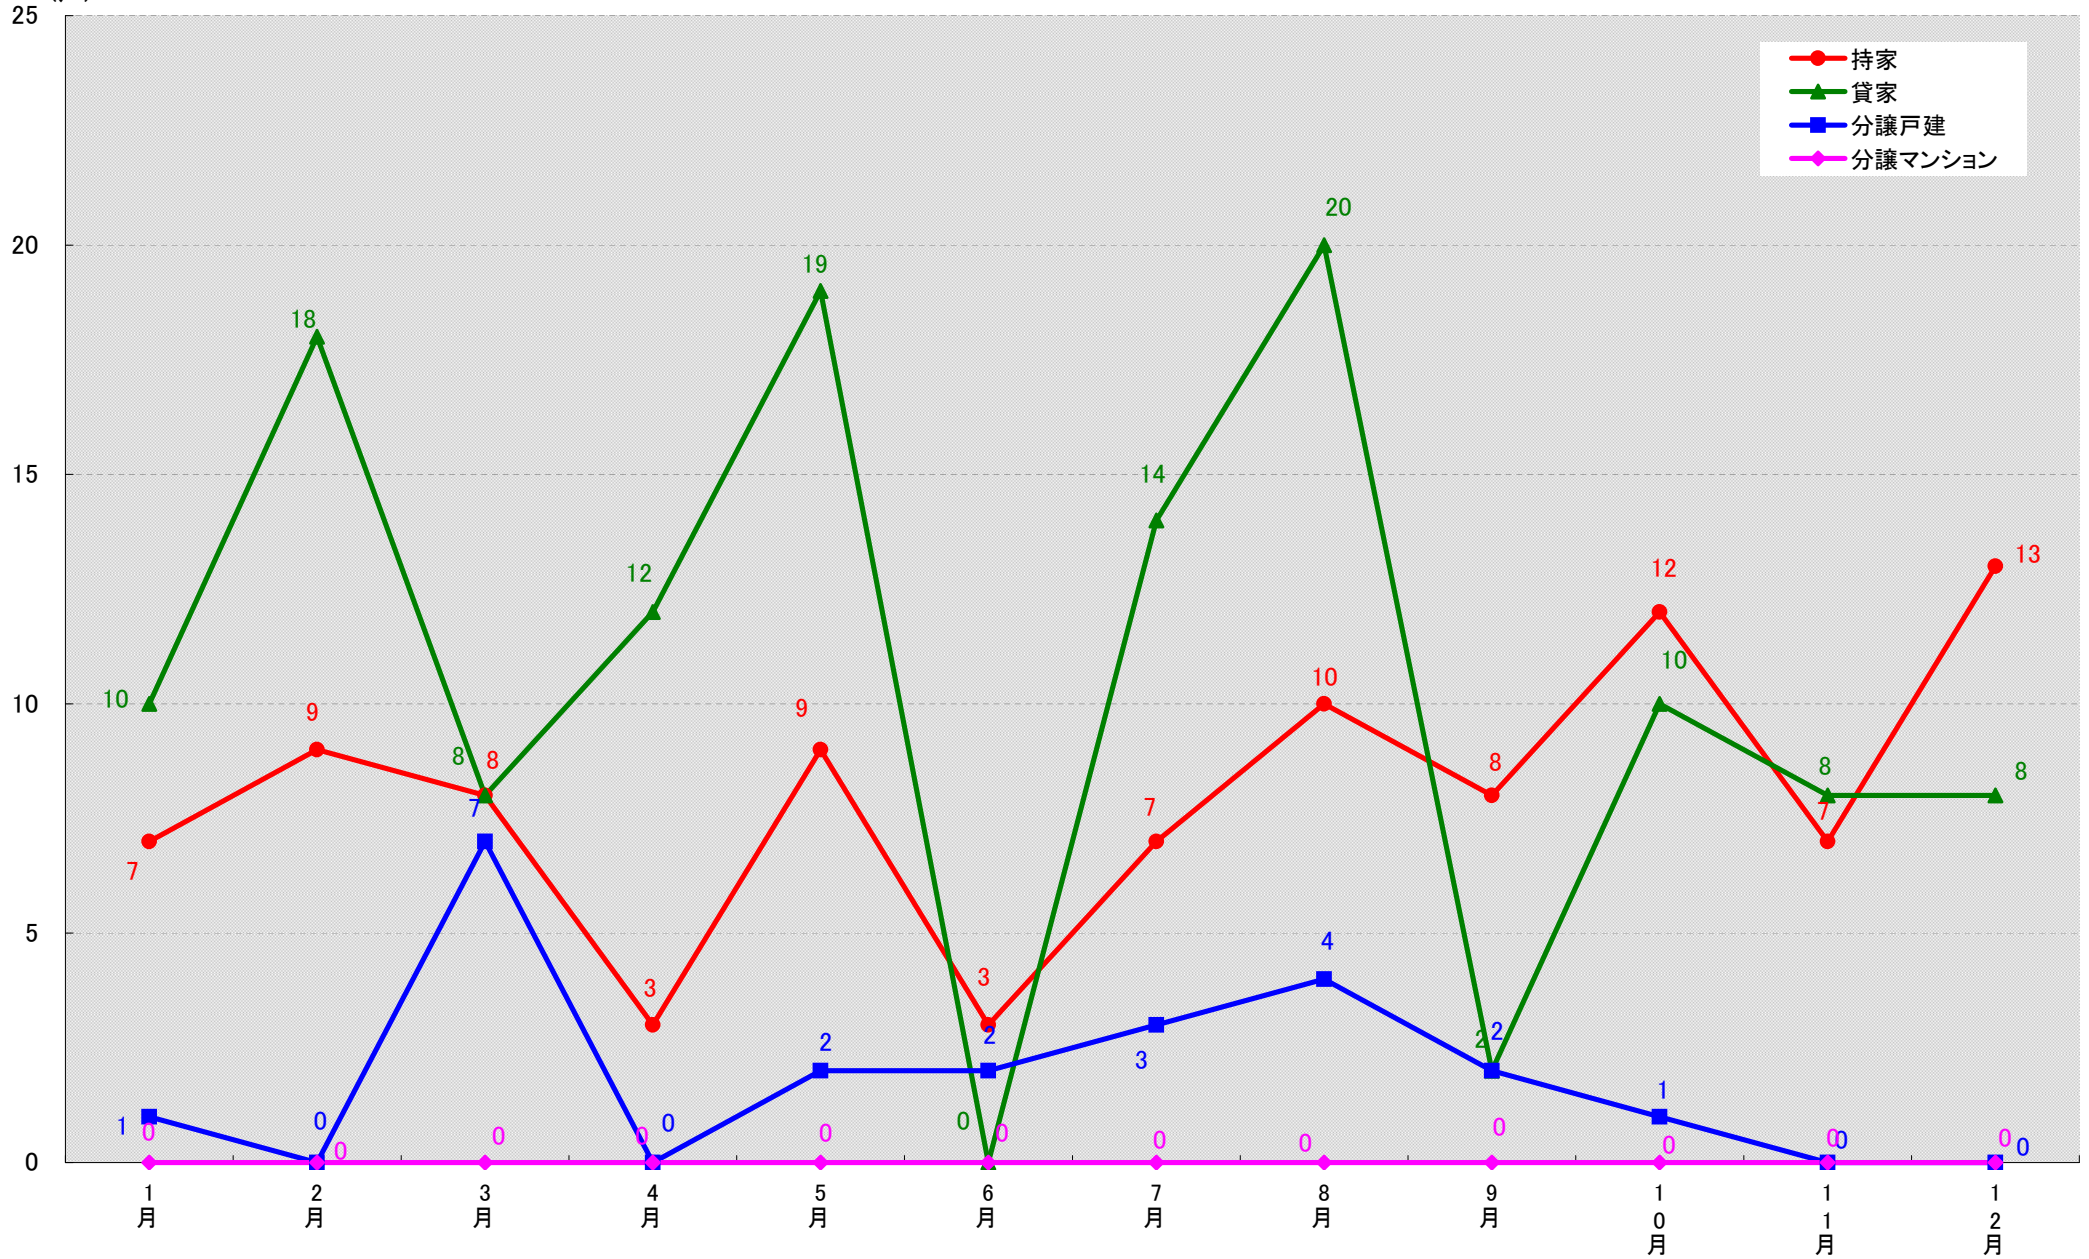

愛知県岩倉市 着工戸数推移

(戸)