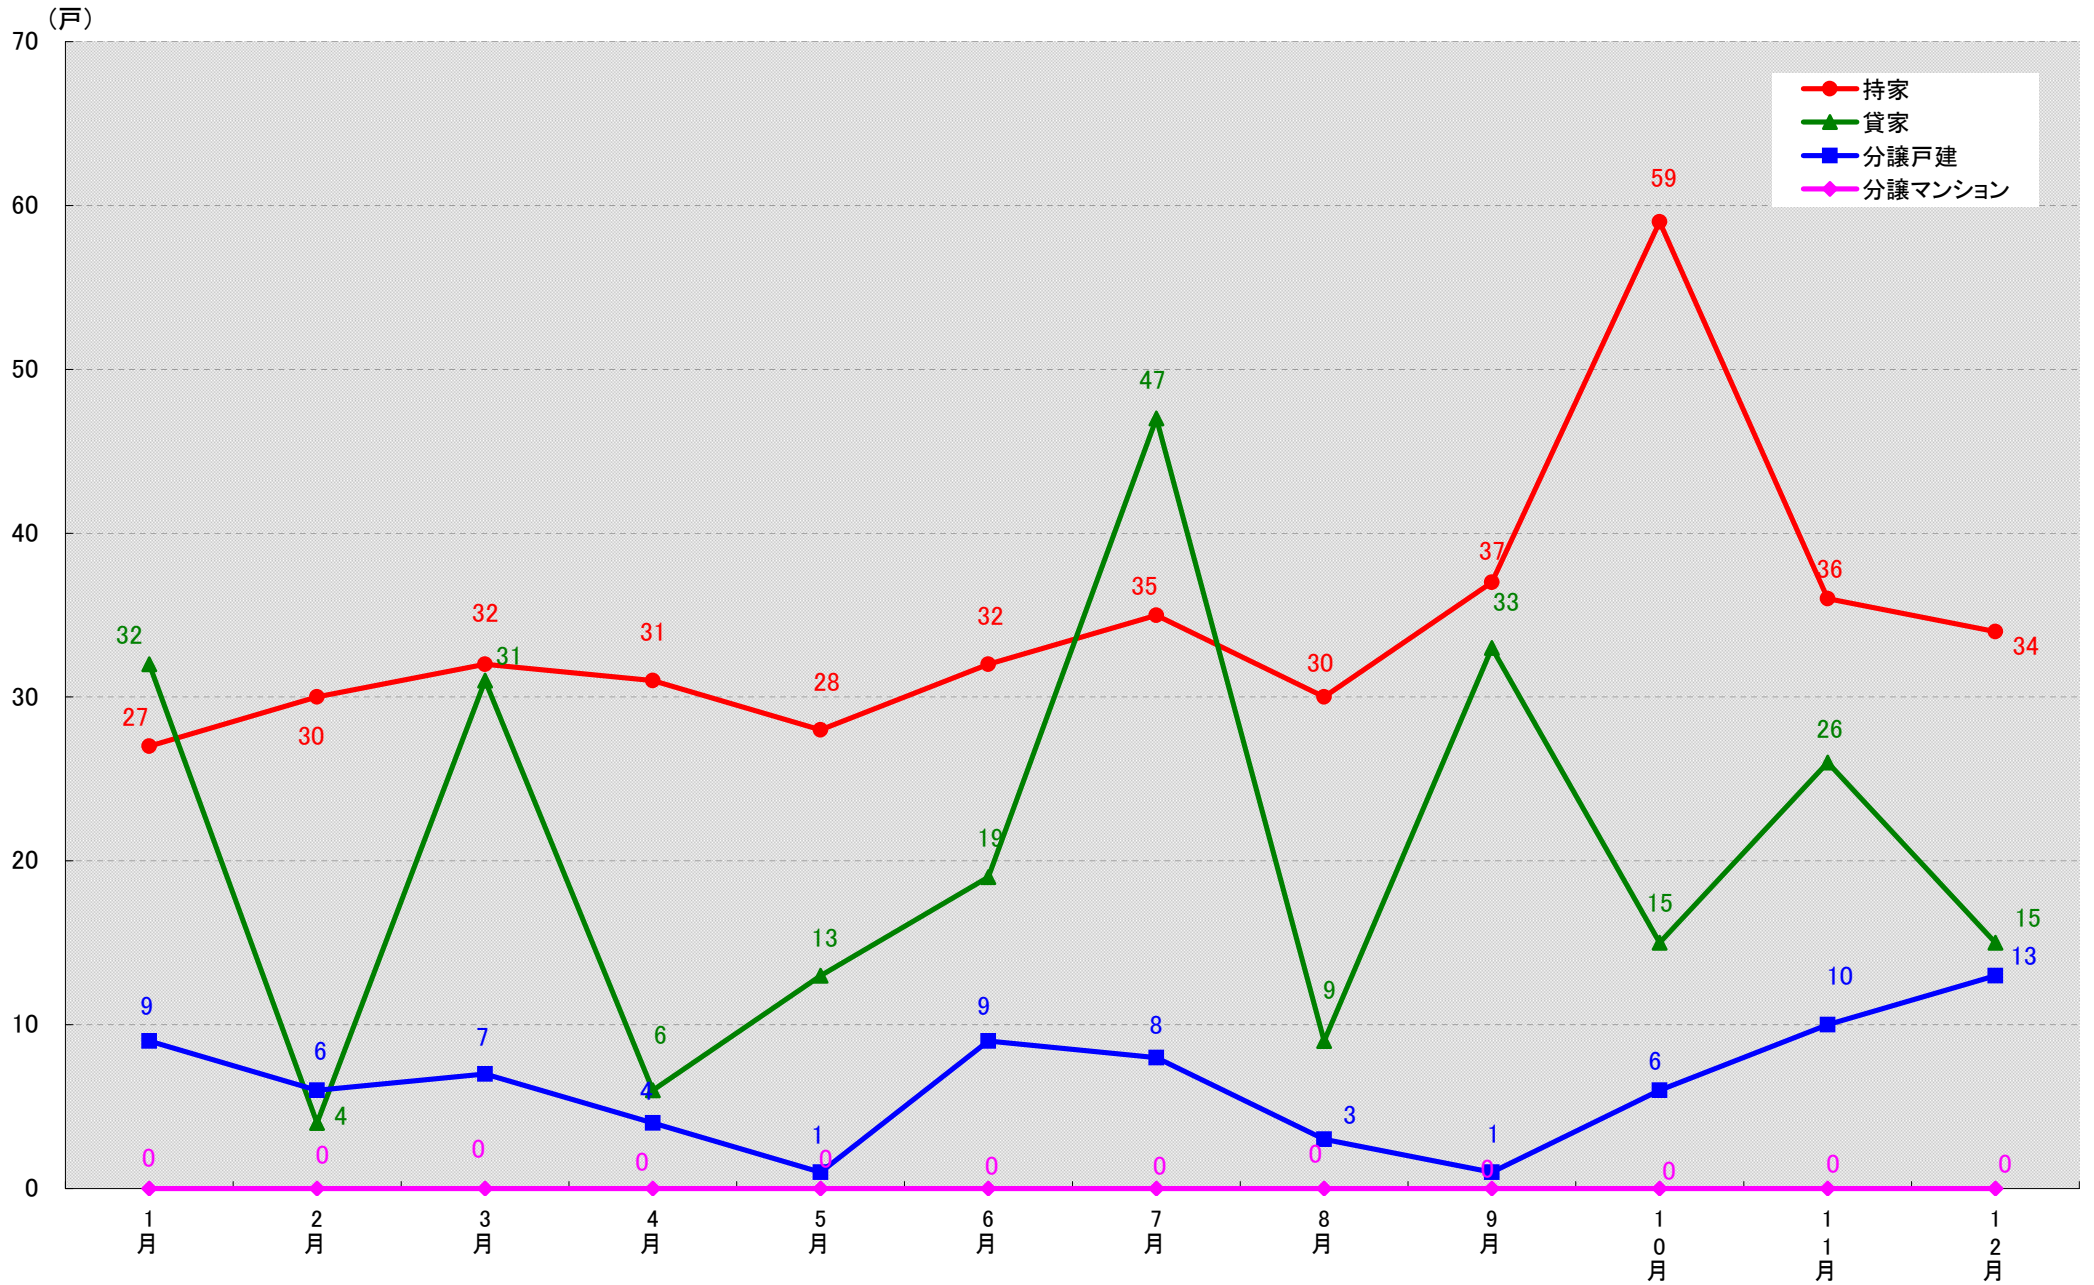

(戸)

愛知県西尾市 着工戸数推移
(戸)

愛知県蒲郡市 着工戸数推移

(戸)

愛知県犬山市 着工戸数推移

(戸)

愛知県常滑市 着工戸数推移

(戸)

愛知県江南市 着工戸数推移

(戸)

愛知県小牧市 着工戸数推移
(戸)

愛知県稲沢市 着工戸数推移

愛知県新城市 着工戸数推移

(戸)

愛知県東海市 着工戸数推移

(戸)