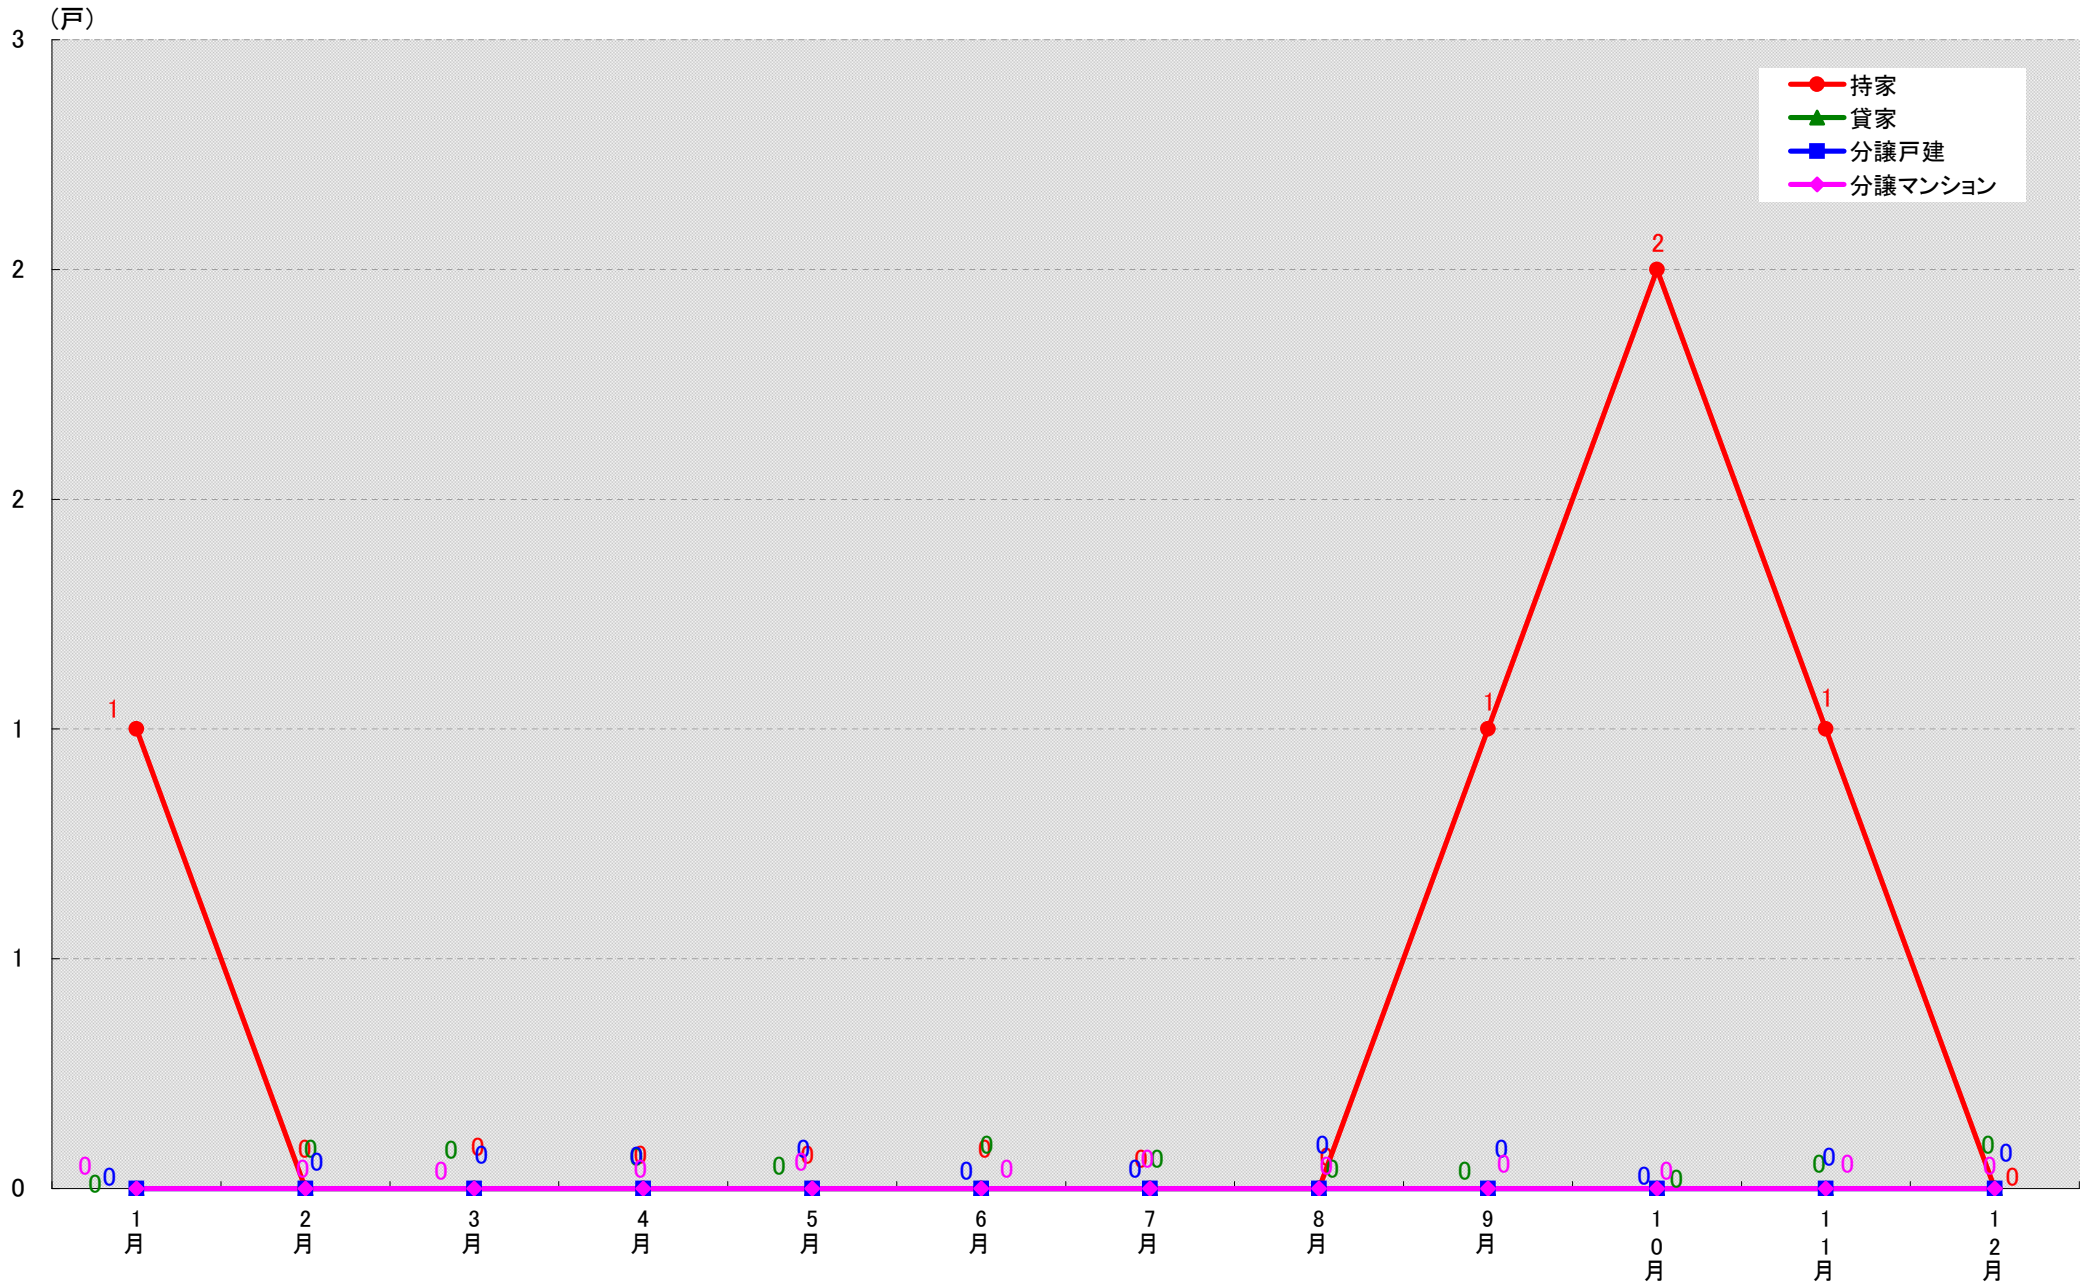

愛知県額田郡幸田町 着工戸数推移

愛知県西加茂郡三好町 着工戸数推移

愛知県北設楽郡設楽町 着工戸数推移

愛知県北設楽郡東栄町 着工戸数推移

愛知県北設楽郡豊根村 着工戸数推移

愛知県宝飯郡小坂井町 着工戸数推移