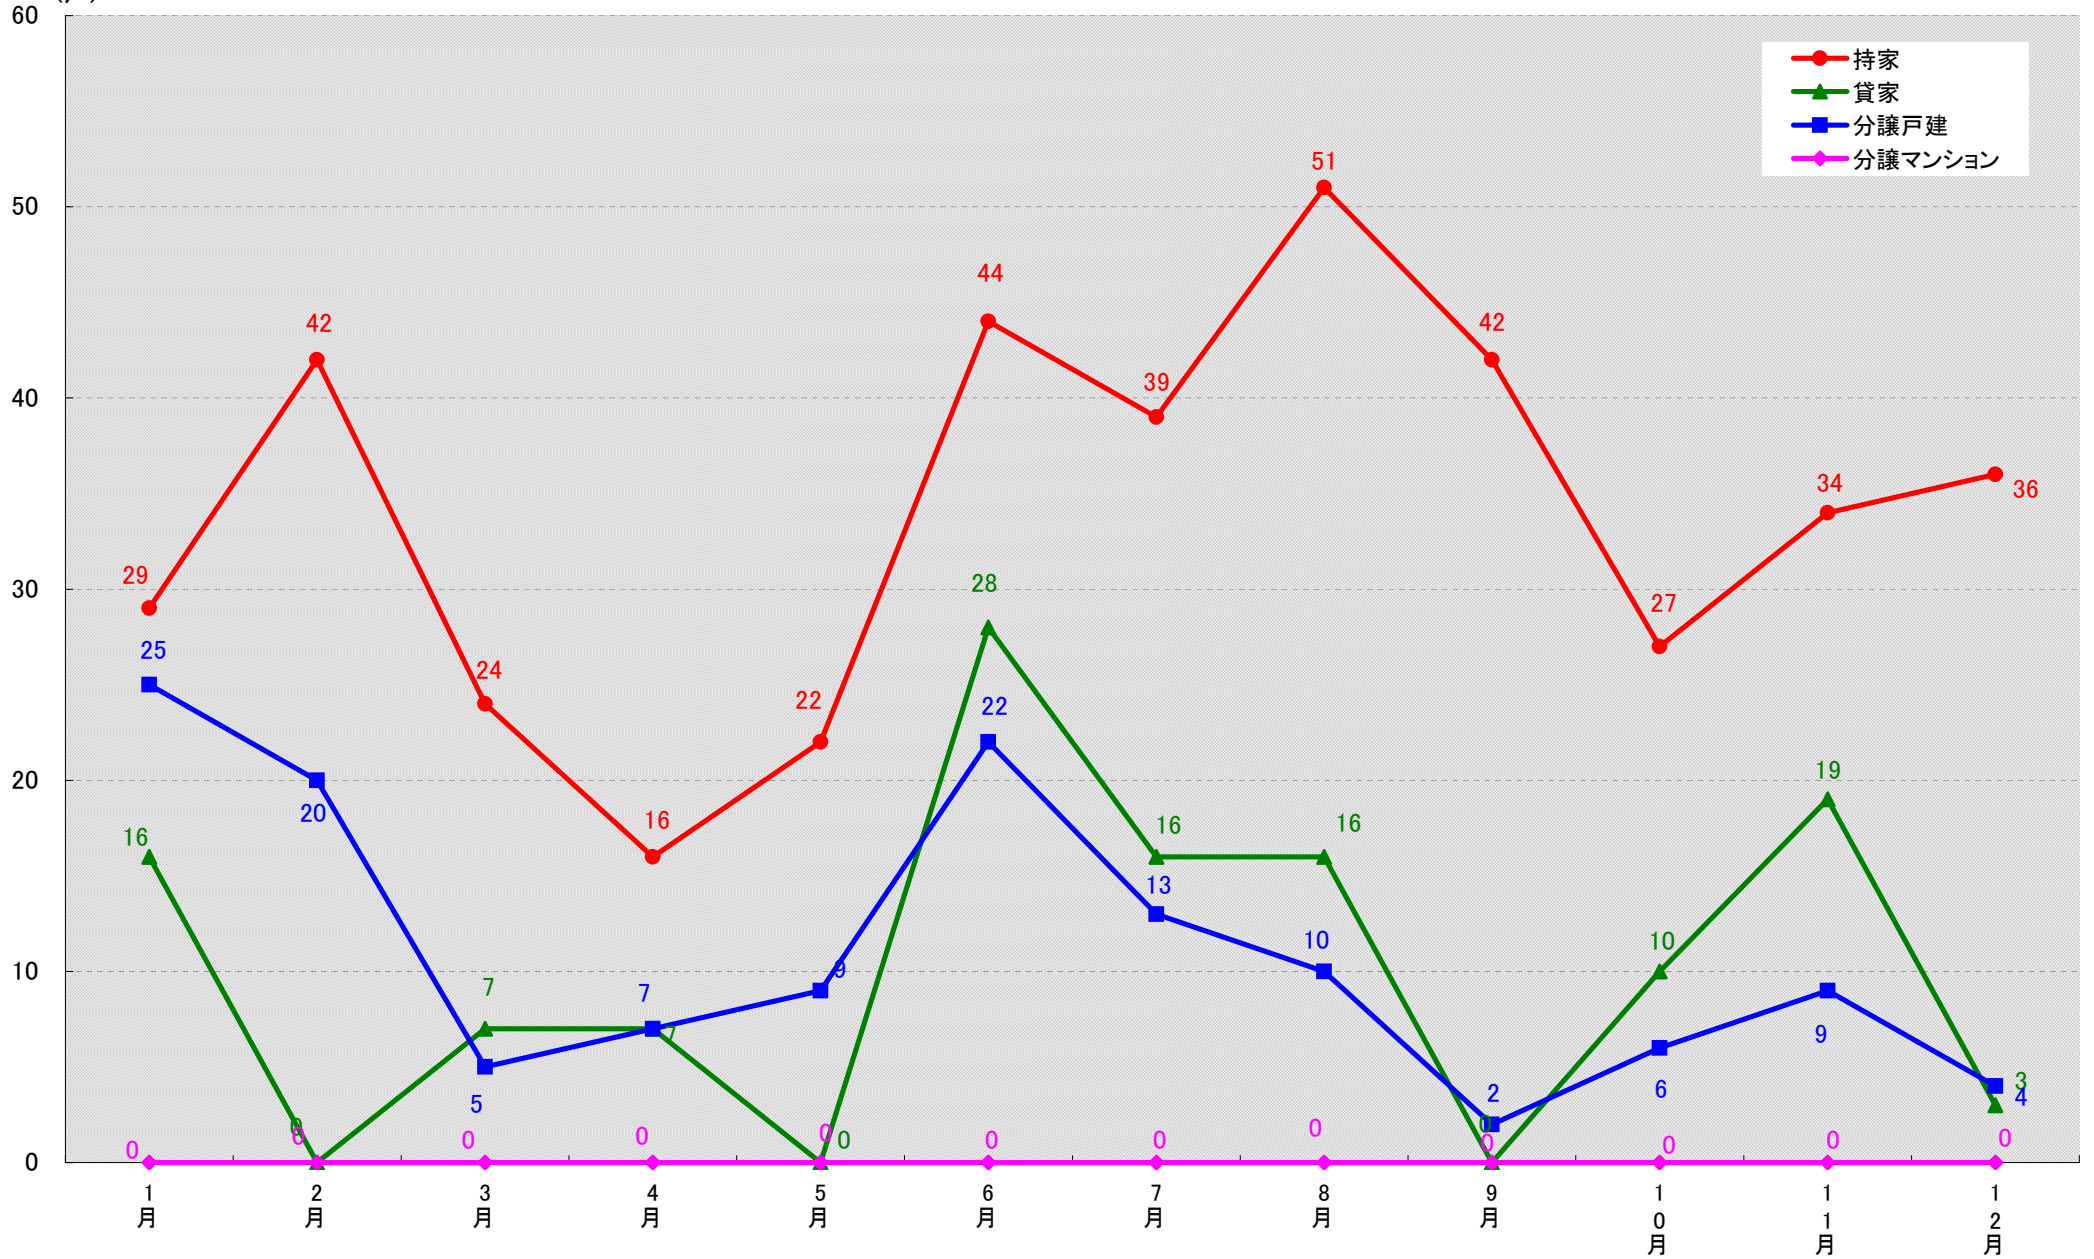

愛知県豊橋市 着工戸数推移

愛知県岡崎市 着工戸数推移

(戸)

愛知県一宮市 着工戸数推移

愛知県瀬戸市 着工戸数推移

(戸)

愛知県半田市 着工戸数推移

愛知県春日井市 着工戸数推移