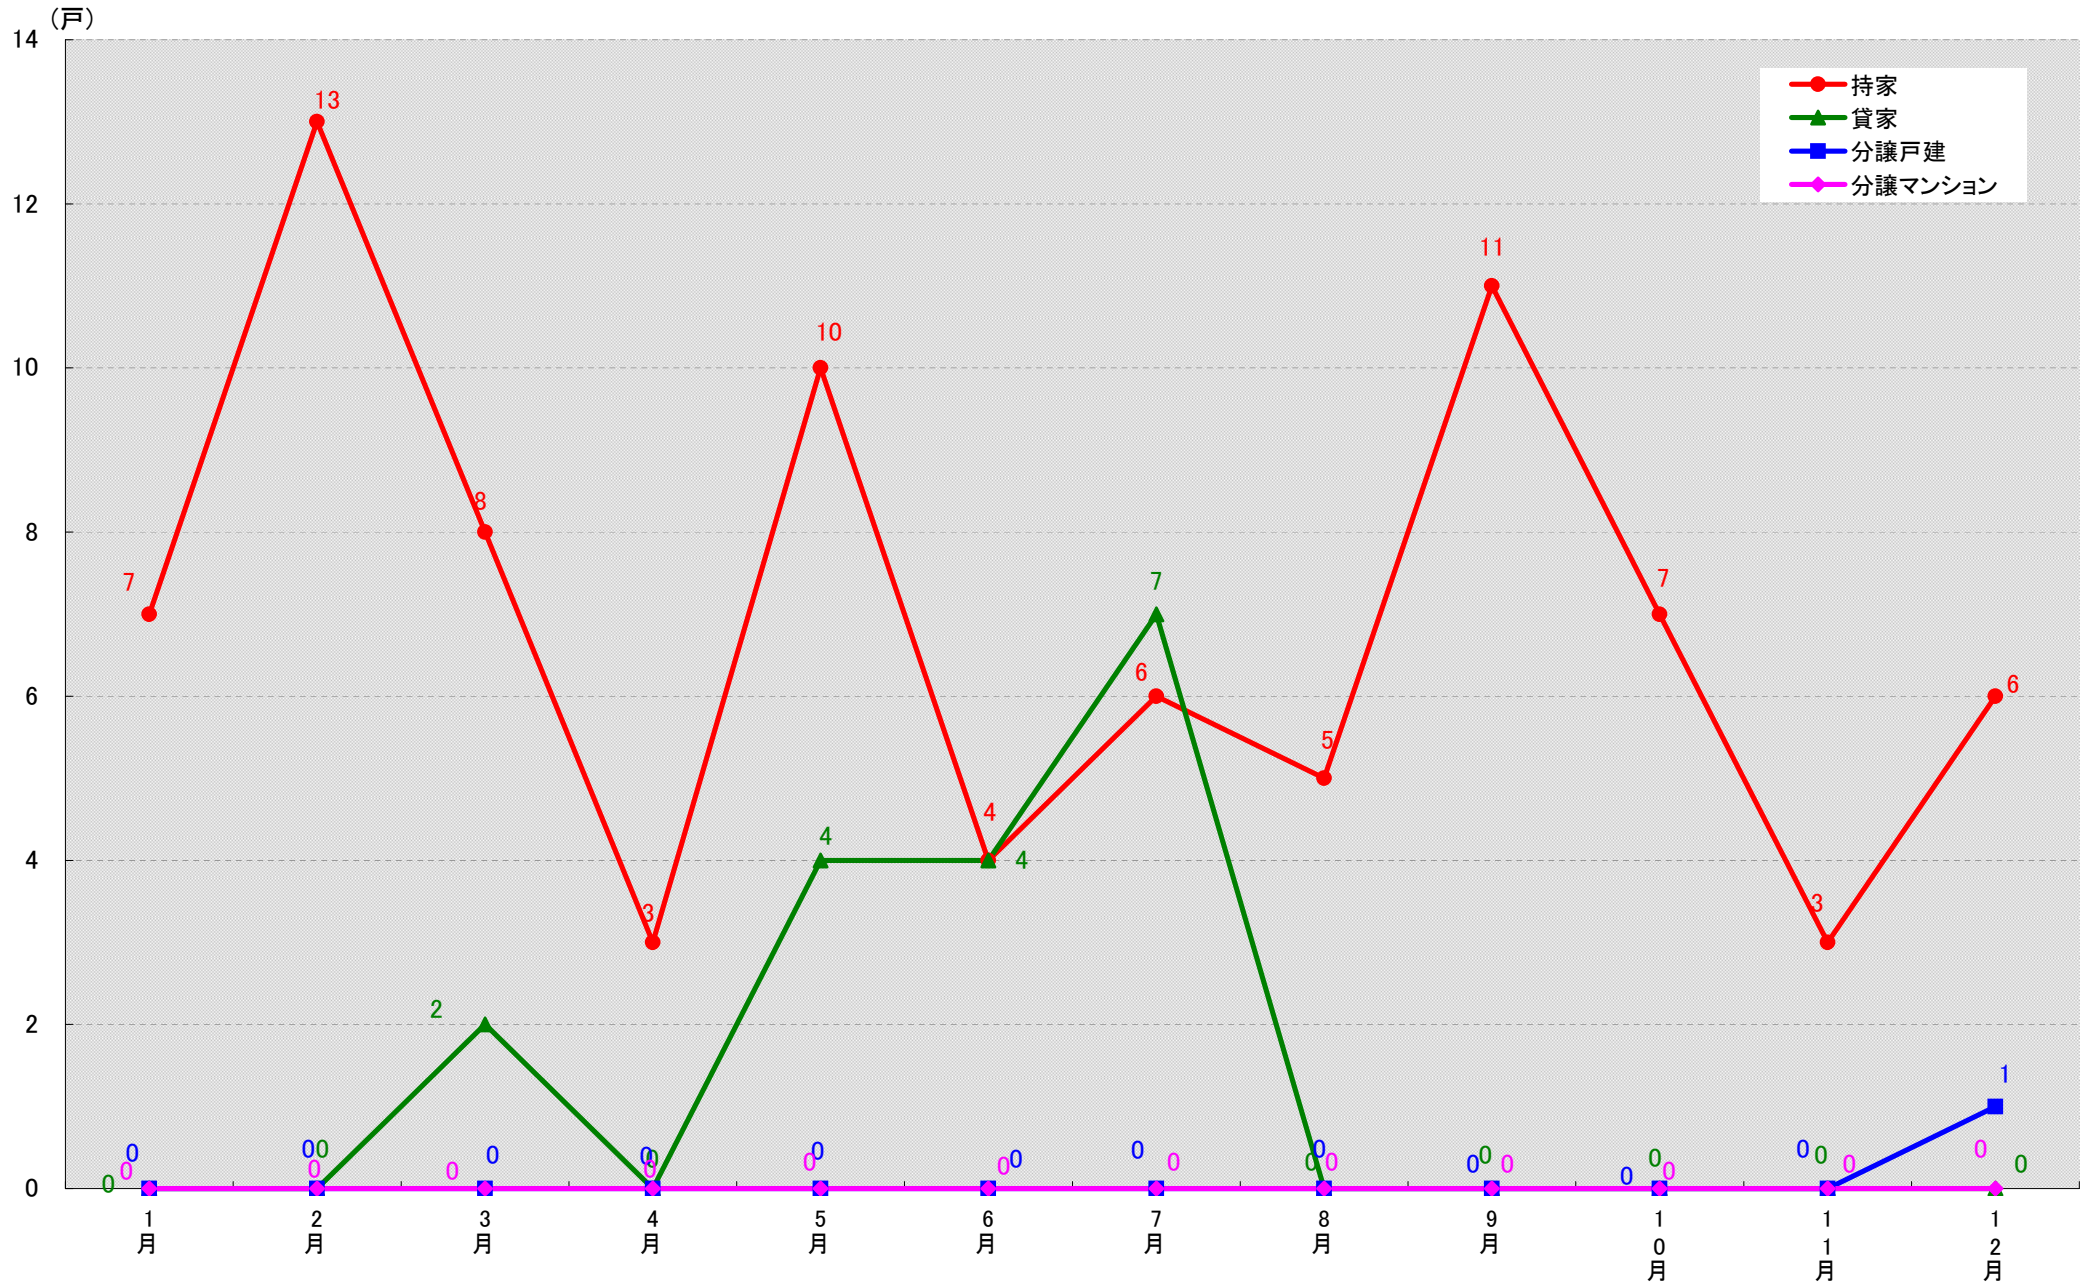

愛知県丹羽郡扶桑町 着工戸数推移