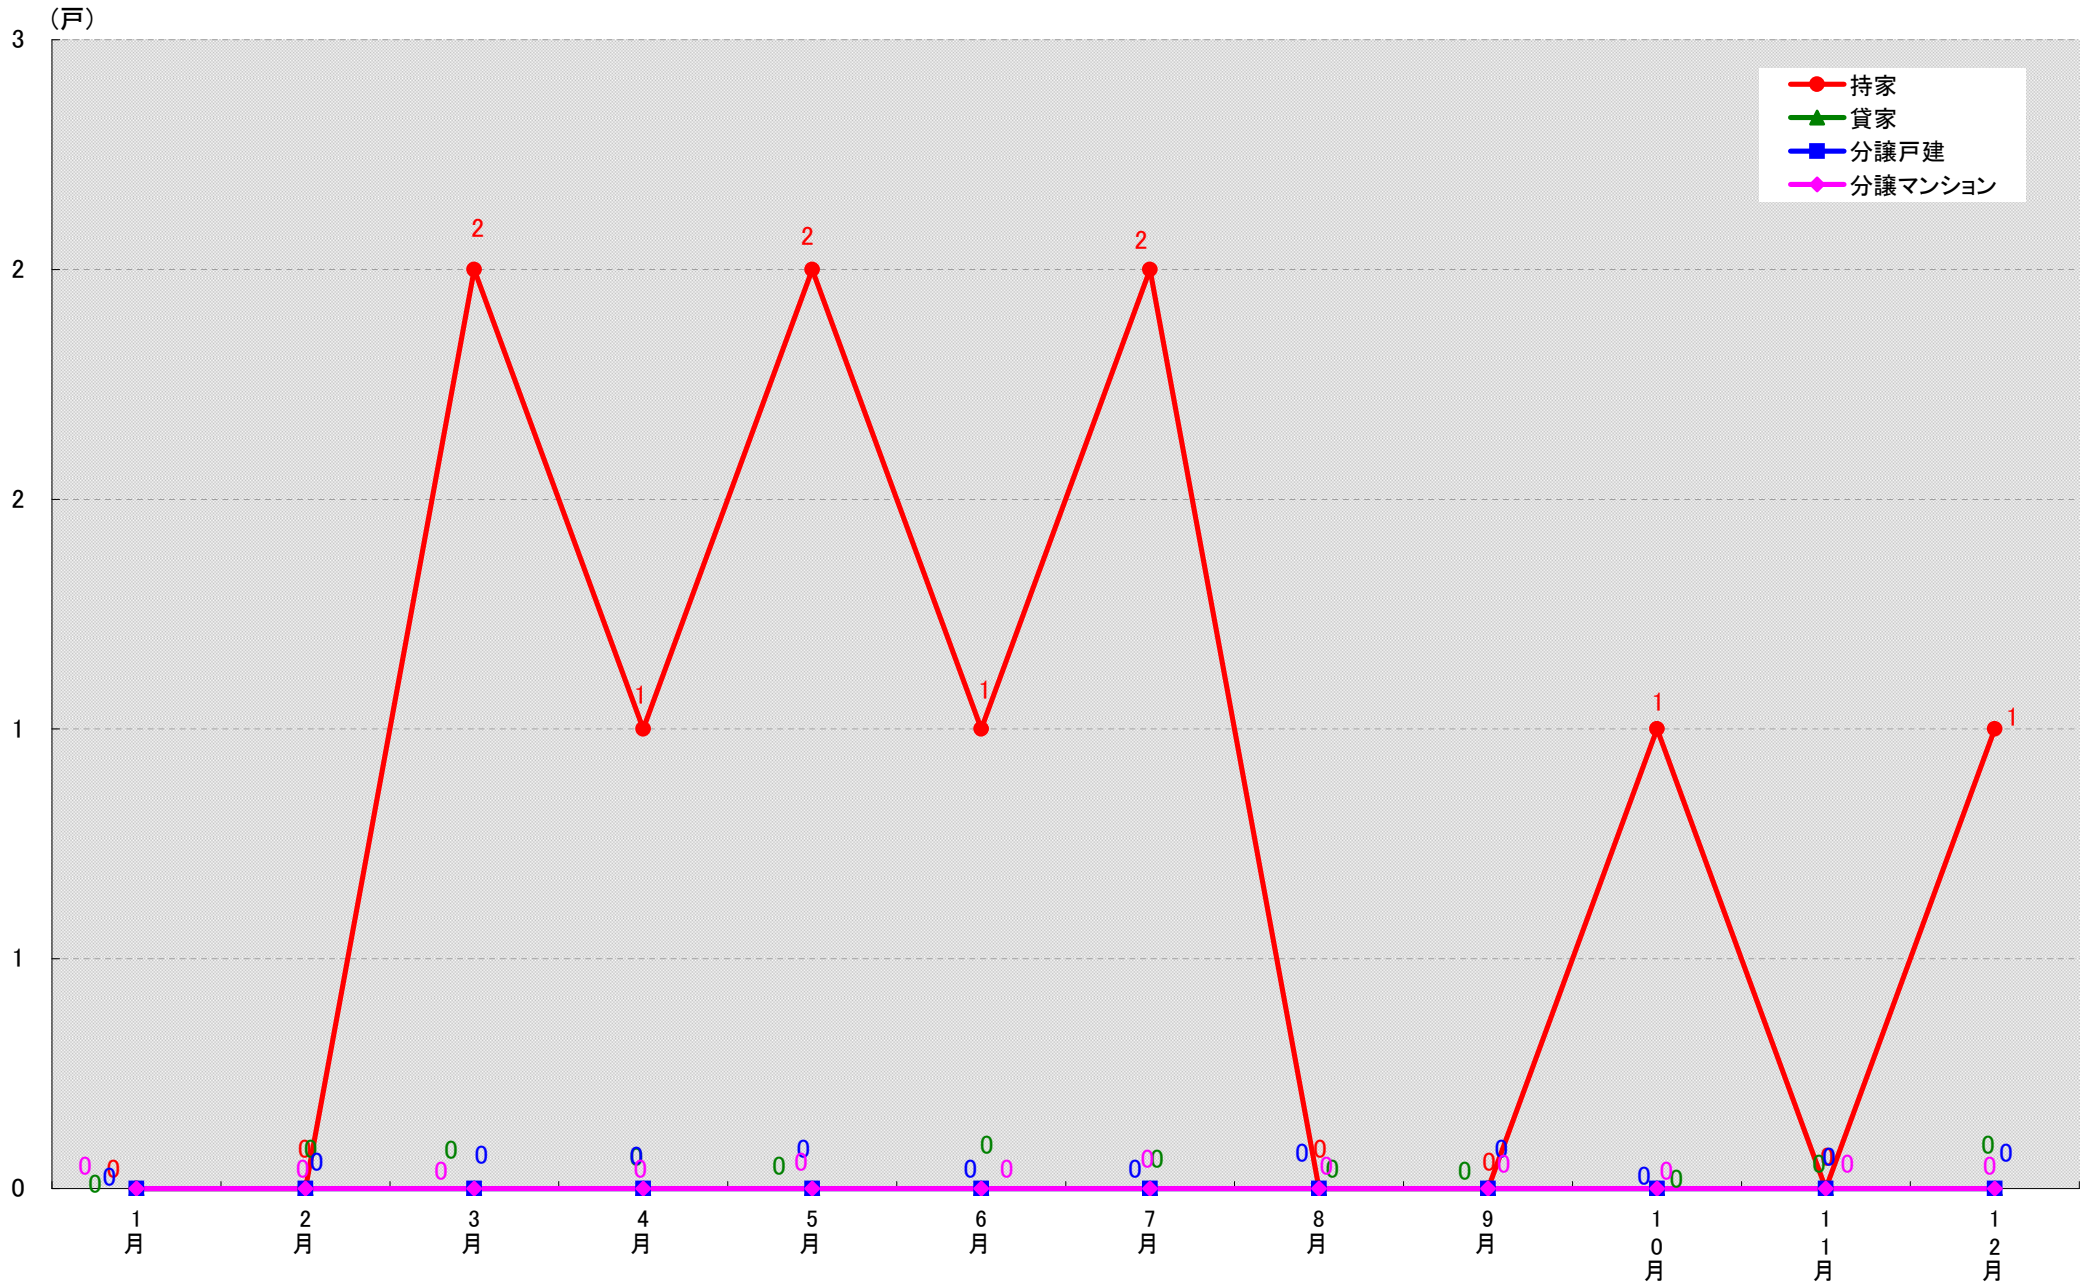

愛知県北設楽郡設楽町 着工戸数推移