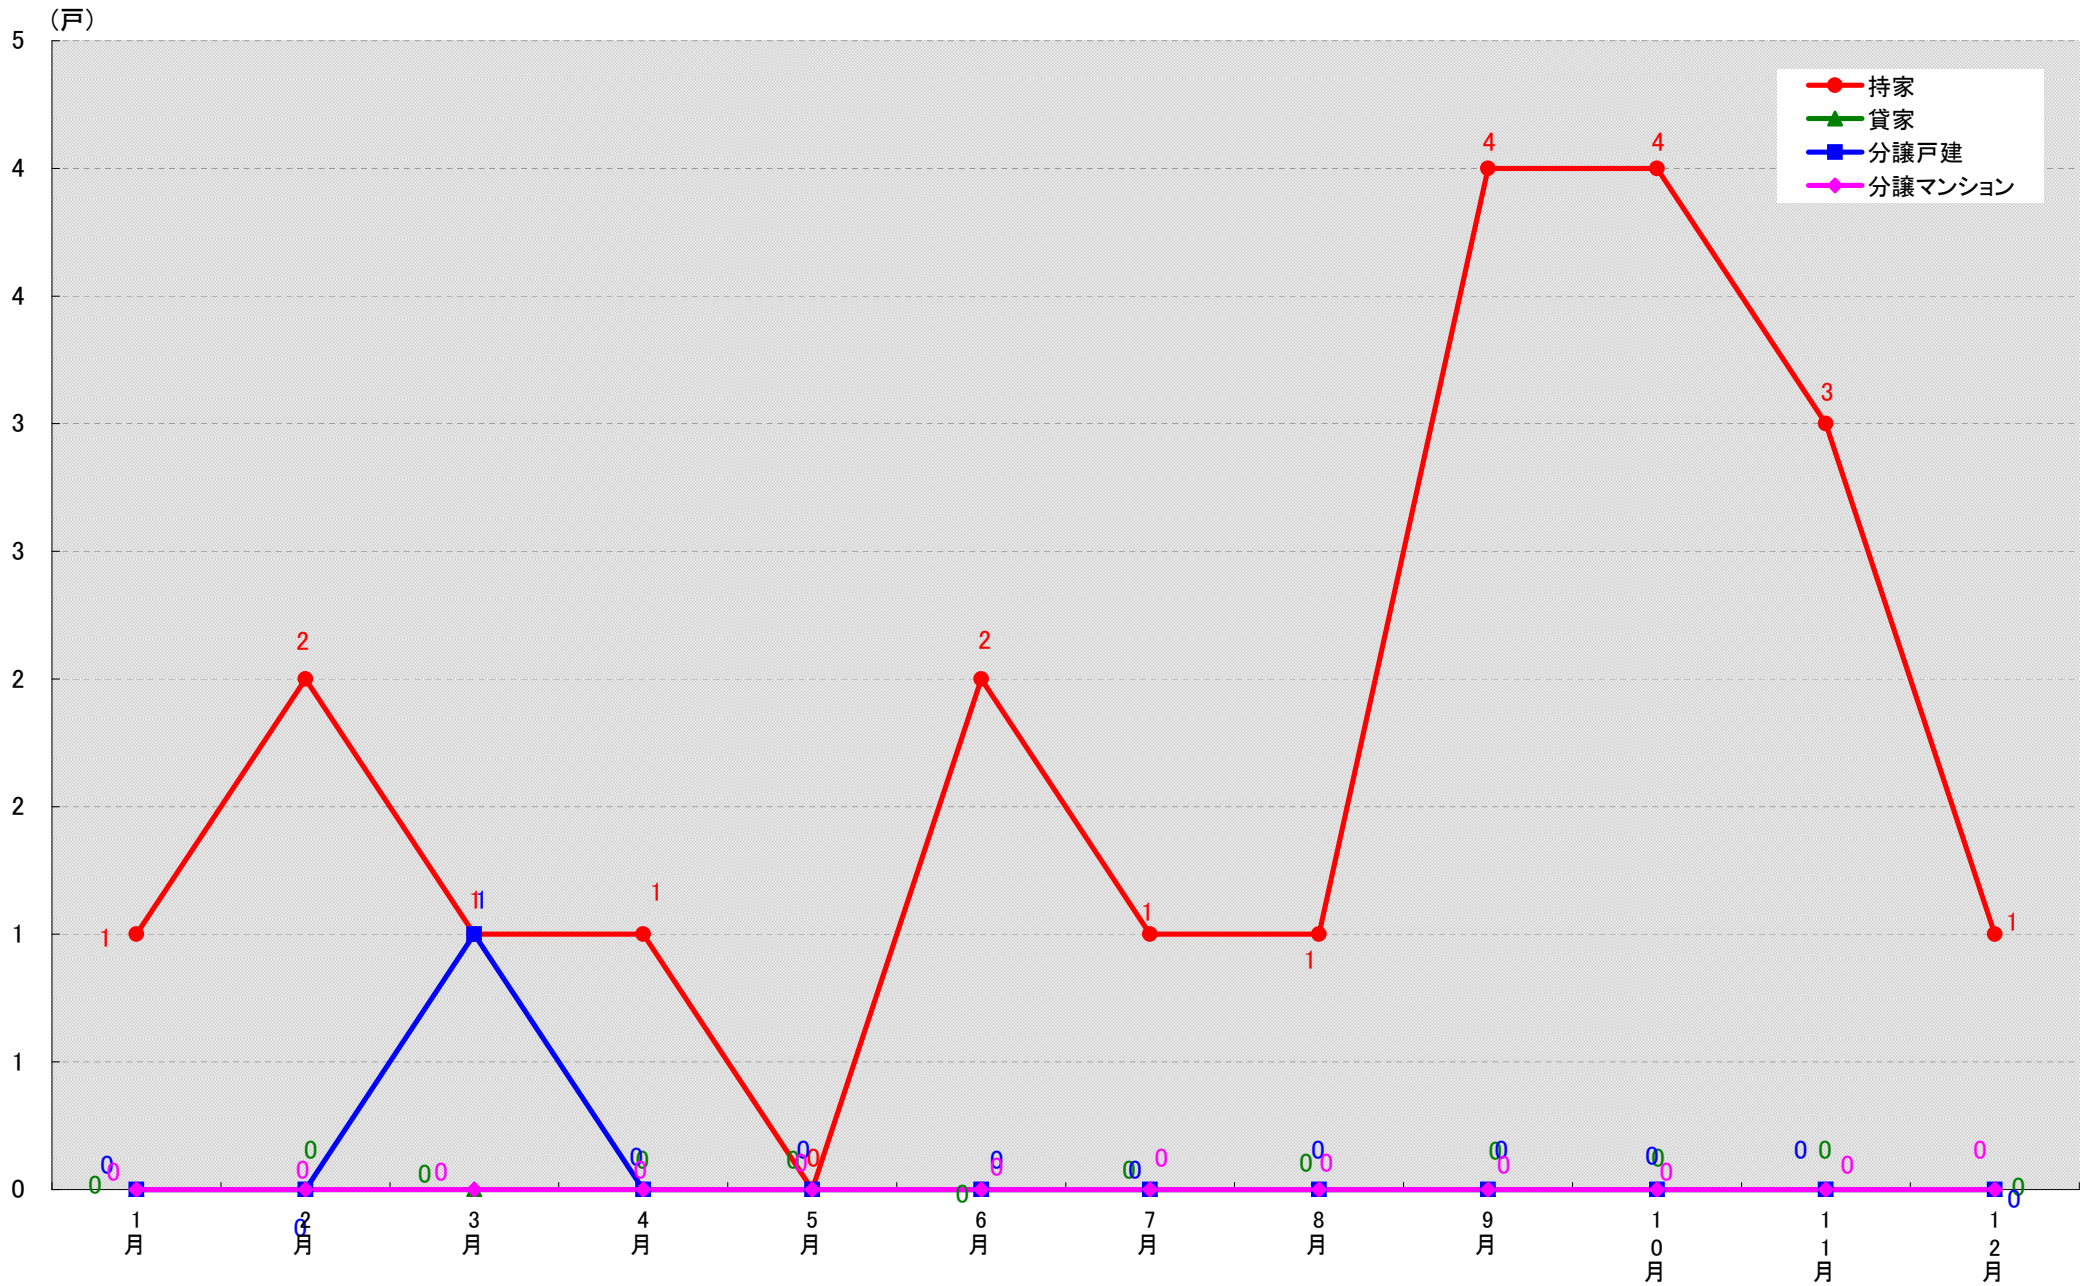

愛知県丹羽郡大口町 着工戸数推移

愛知県丹羽郡扶桑町 着工戸数推移

愛知県海部郡七宝町 着工戸数推移

愛知県海部郡美和町 着工戸数推移

愛知県海部郡甚目寺町 着工戸数推移

愛知県海部郡大治町 着工戸数推移

愛知県海部郡蟹江町 着工戸数推移

愛知県海部郡飛島村 着工戸数推移