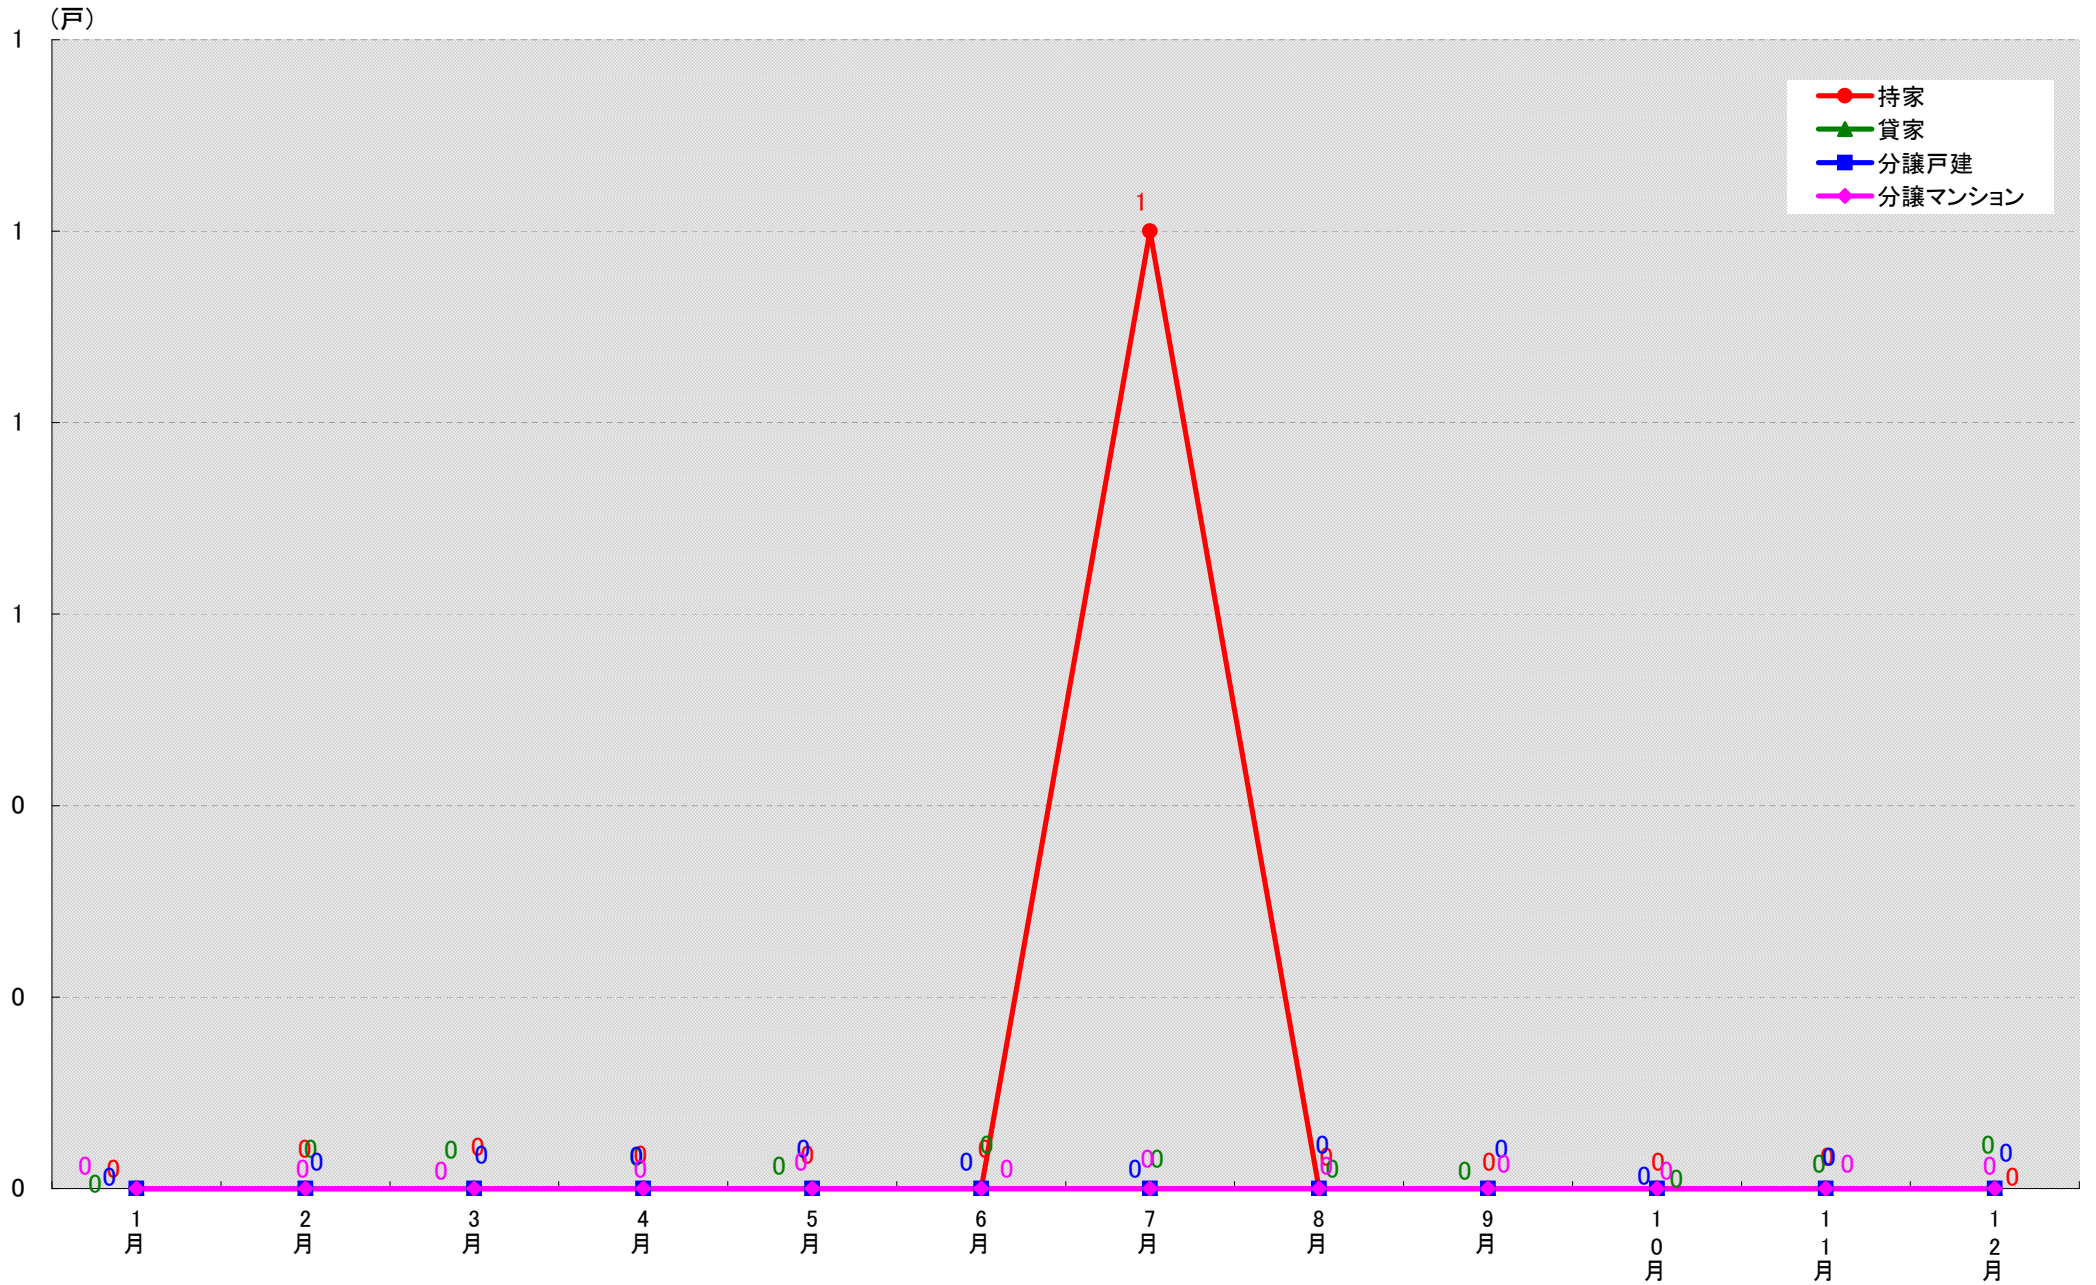

愛知県額田郡幸田町 着工戸数推移

愛知県西加茂郡三好町 着工戸数推移

愛知県北設楽郡設楽町 着工戸数推移

愛知県北設楽郡東栄町 着工戸数推移

愛知県北設楽郡豊根村 着工戸数推移

愛知県宝飯郡小坂井町 着工戸数推移