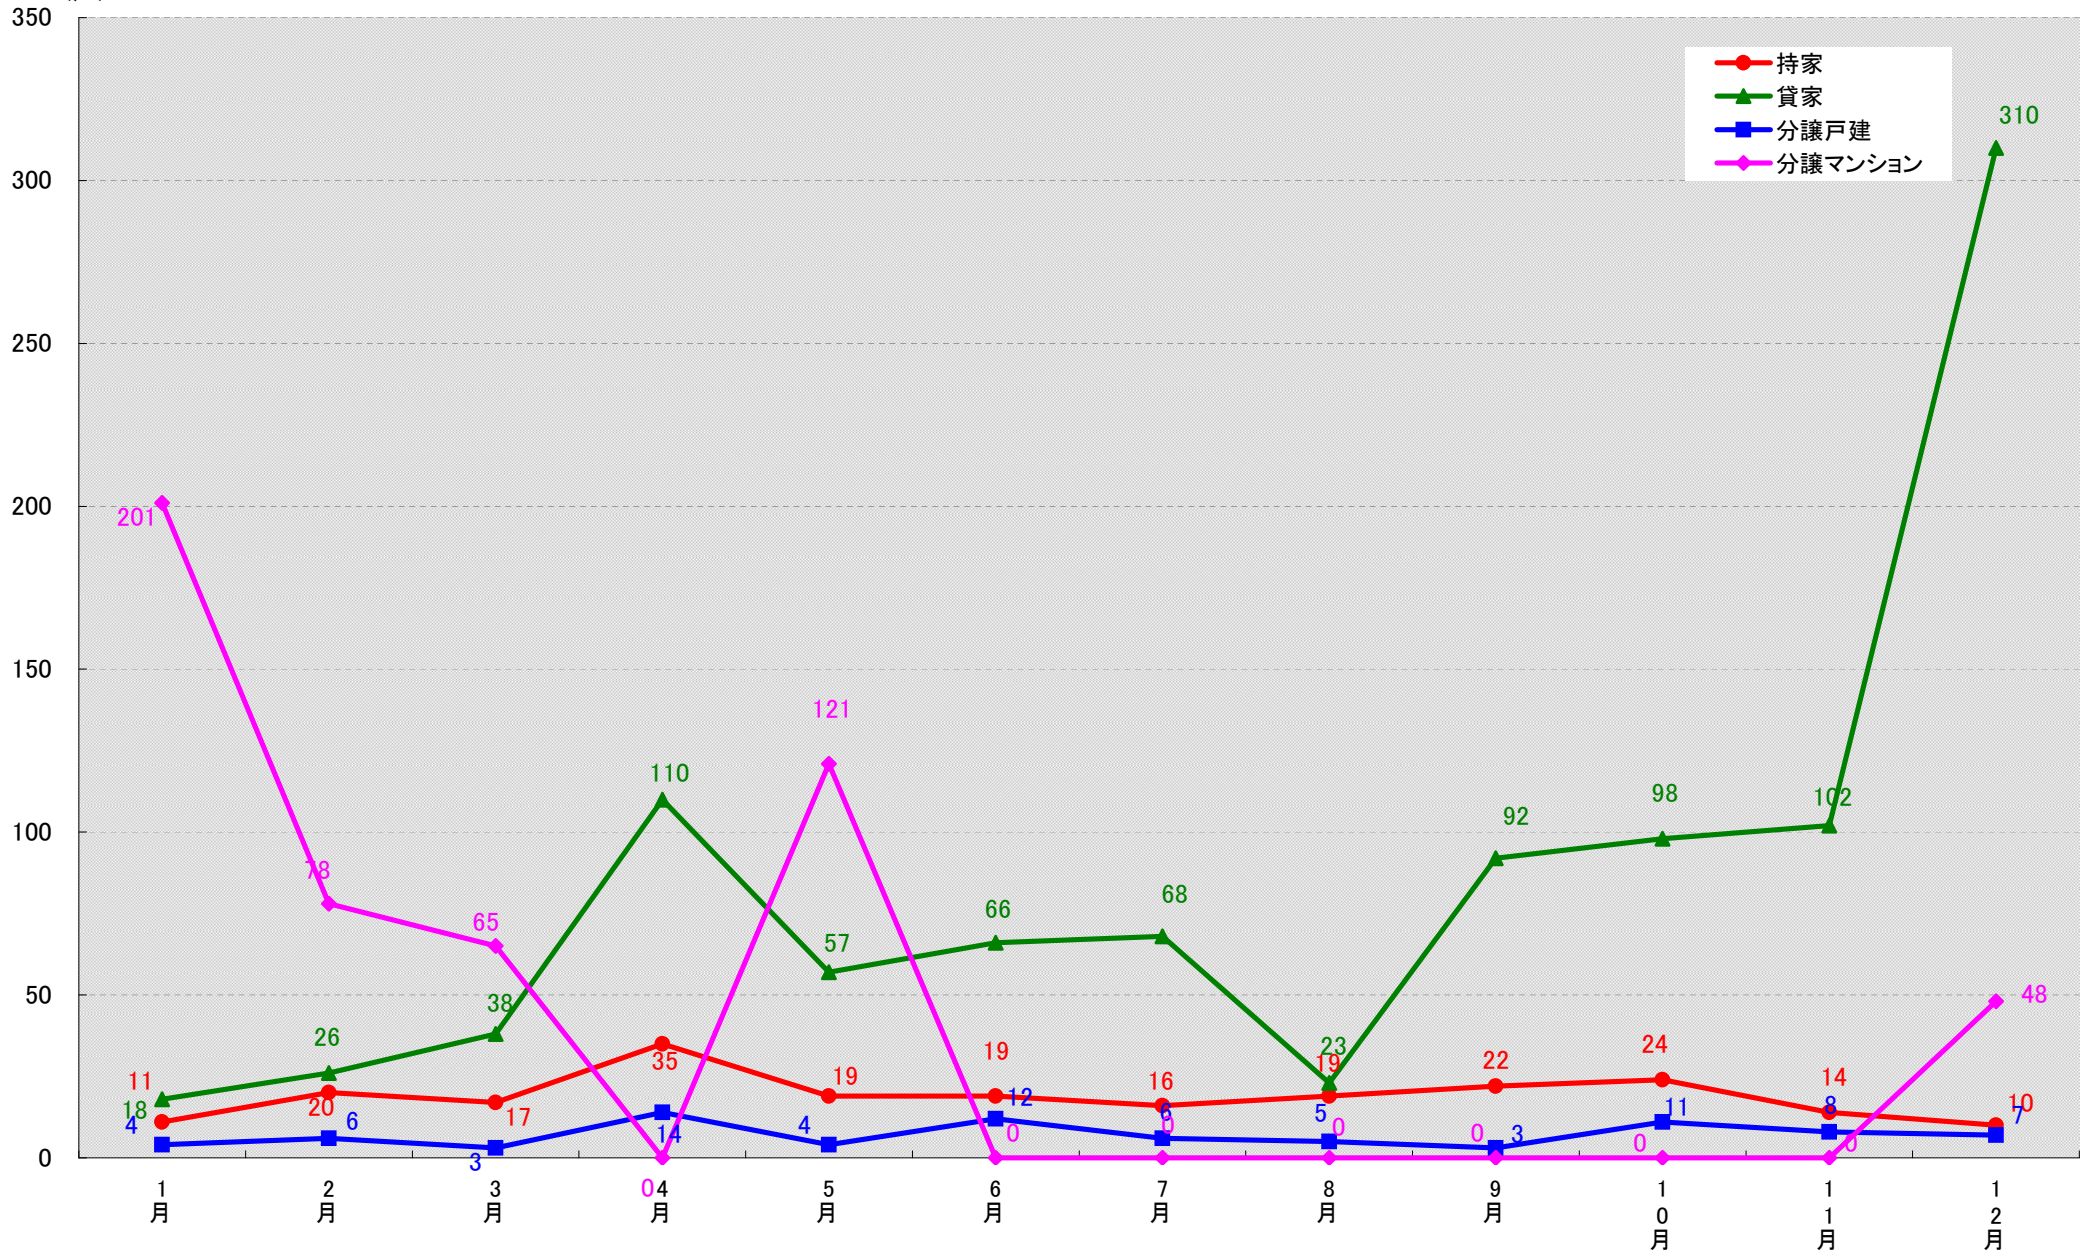

東新住建住宅市場研究室では、愛知県建設部建築担当局建築指導課(愛知県庁)のデータを基に市区町村別・月別・新設着工戸数の推移グラフを作成しました。

この推移グラフは、各市区町村における持家、貸家、分譲戸建、分譲マンションといった住宅種類同士の着工戸数の関係性の把握がし易くなっております。ぜひご活用下さい。

尚、今回のグラフと同じデータをもとに表を作成した「愛知県市区町村別・月別・新設住宅着工戸数表」も住宅市場研究室のホームページに掲載しております。

着工戸数表の方は、持家、貸家、分譲戸建、分譲マンションといった各住宅の種類内における着工戸数の増減等の変化の把握がしやすくなっております。こちらの推移グラフとあわせてぜひご覧ください。(文責：小間)

以上

■データ出典

愛知県建設部建築担当局建築指導課(愛知県庁)

■本資料作成

上記資料をもとに東新住建株式会社 住宅市場研究室にて作成

東新住建(株)住宅市場研究室

名古屋市千種区 着工戸数推移

(戸)

名古屋市東区 着工戸数推移

(戸)

名古屋市北区 着工戸数推移

名古屋市西区 着工戸数推移

(戸)

名古屋市中村区 着工戸数推移

(戸)