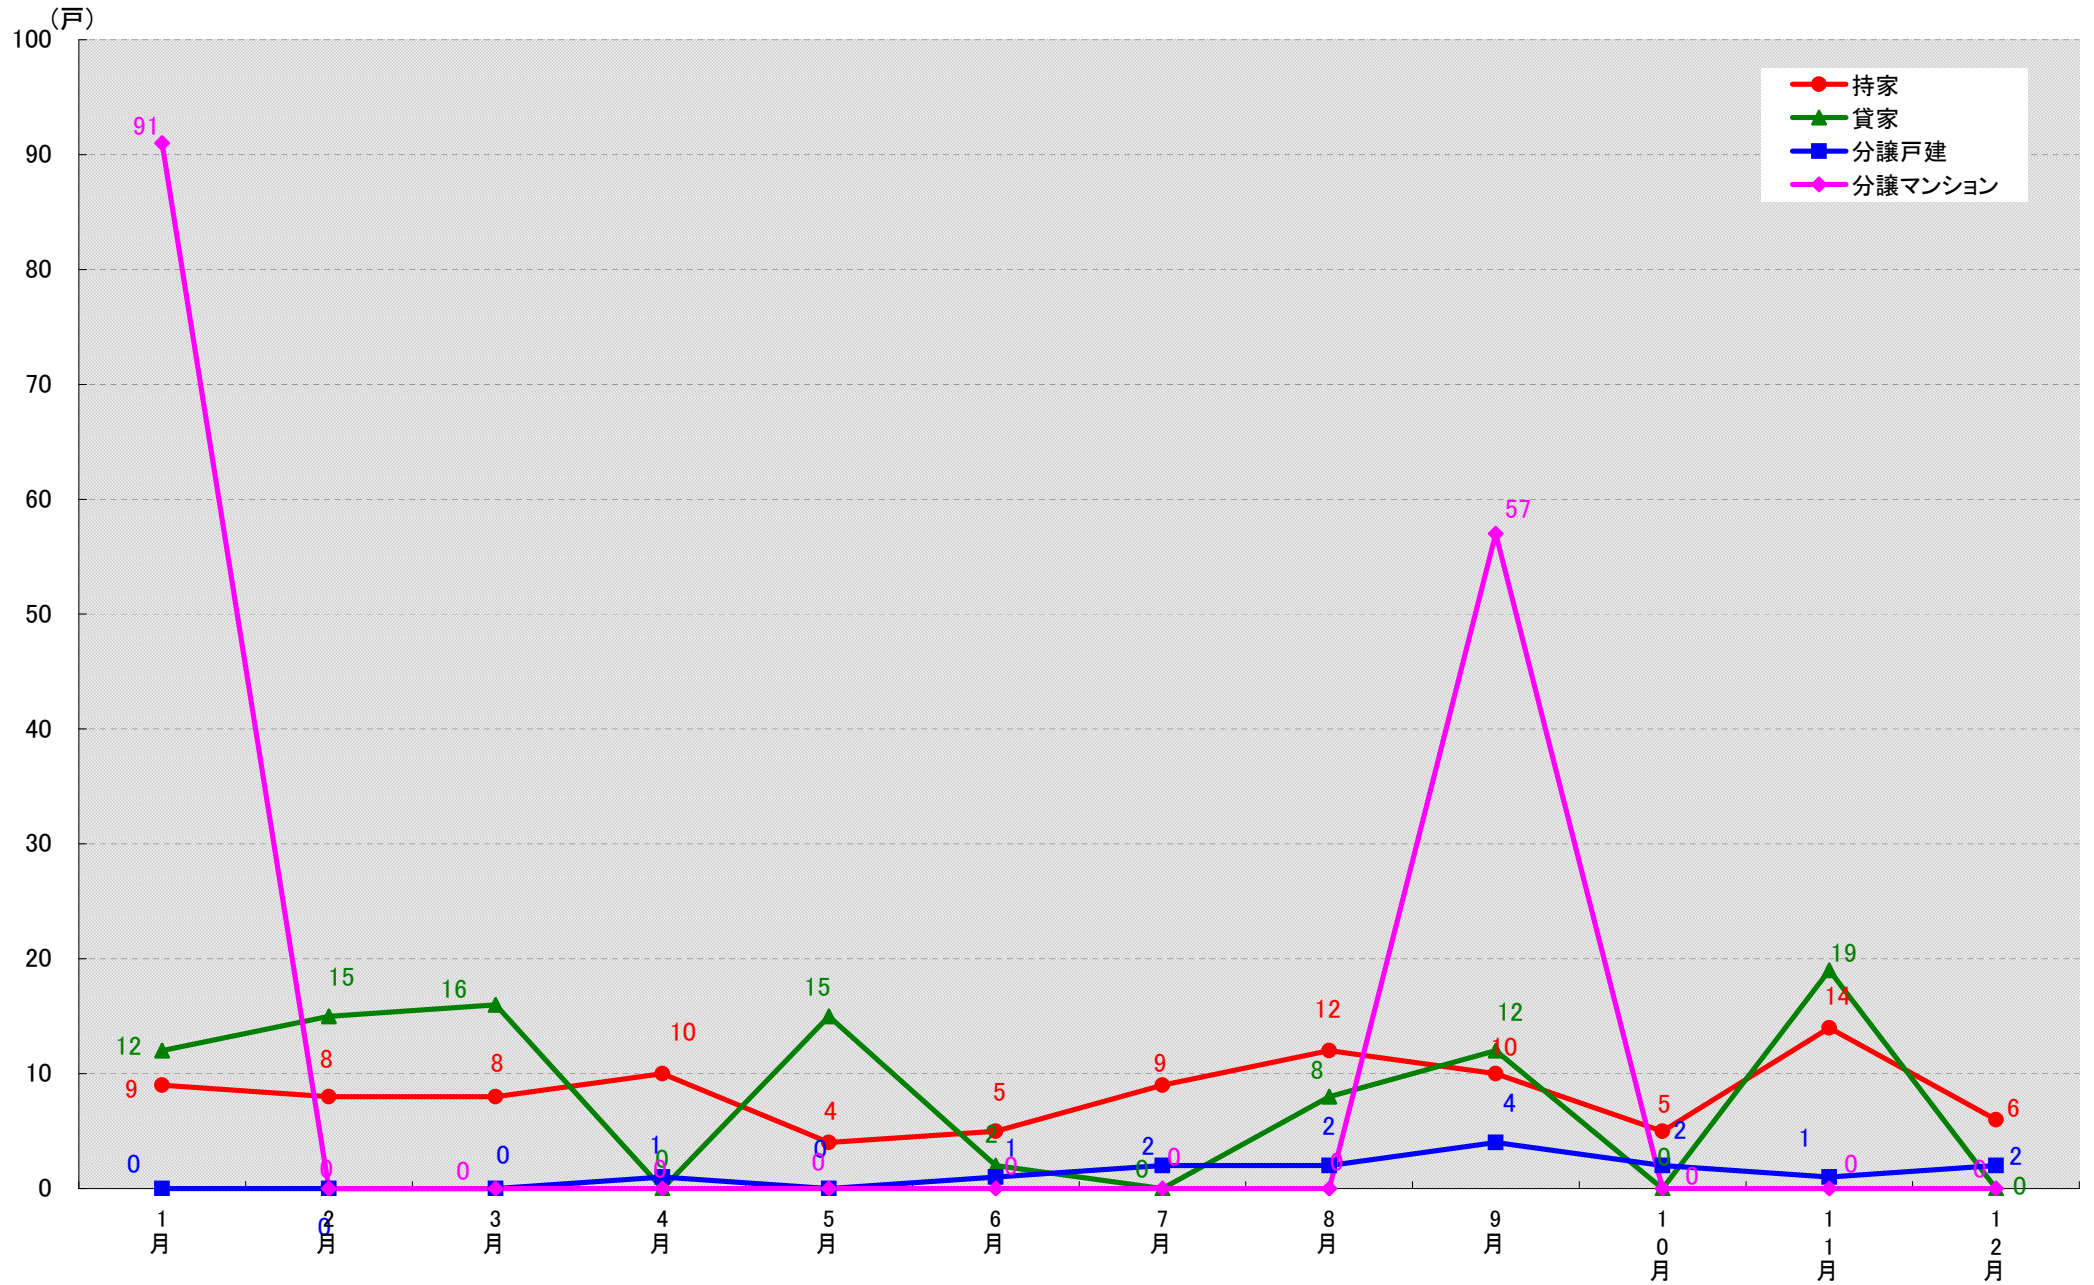

愛知県丹羽郡大口町 着工戸数推移

愛知県丹羽郡扶桑町 着工戸数推移

愛知県海部郡七宝町 着工戸数推移

愛知県海部郡美和町 着工戸数推移

愛知県海部郡甚目寺町 着工戸数推移

愛知県海部郡大治町 着工戸数推移

愛知県海部郡蟹江町 着工戸数推移

愛知県海部郡飛島村 着工戸数推移