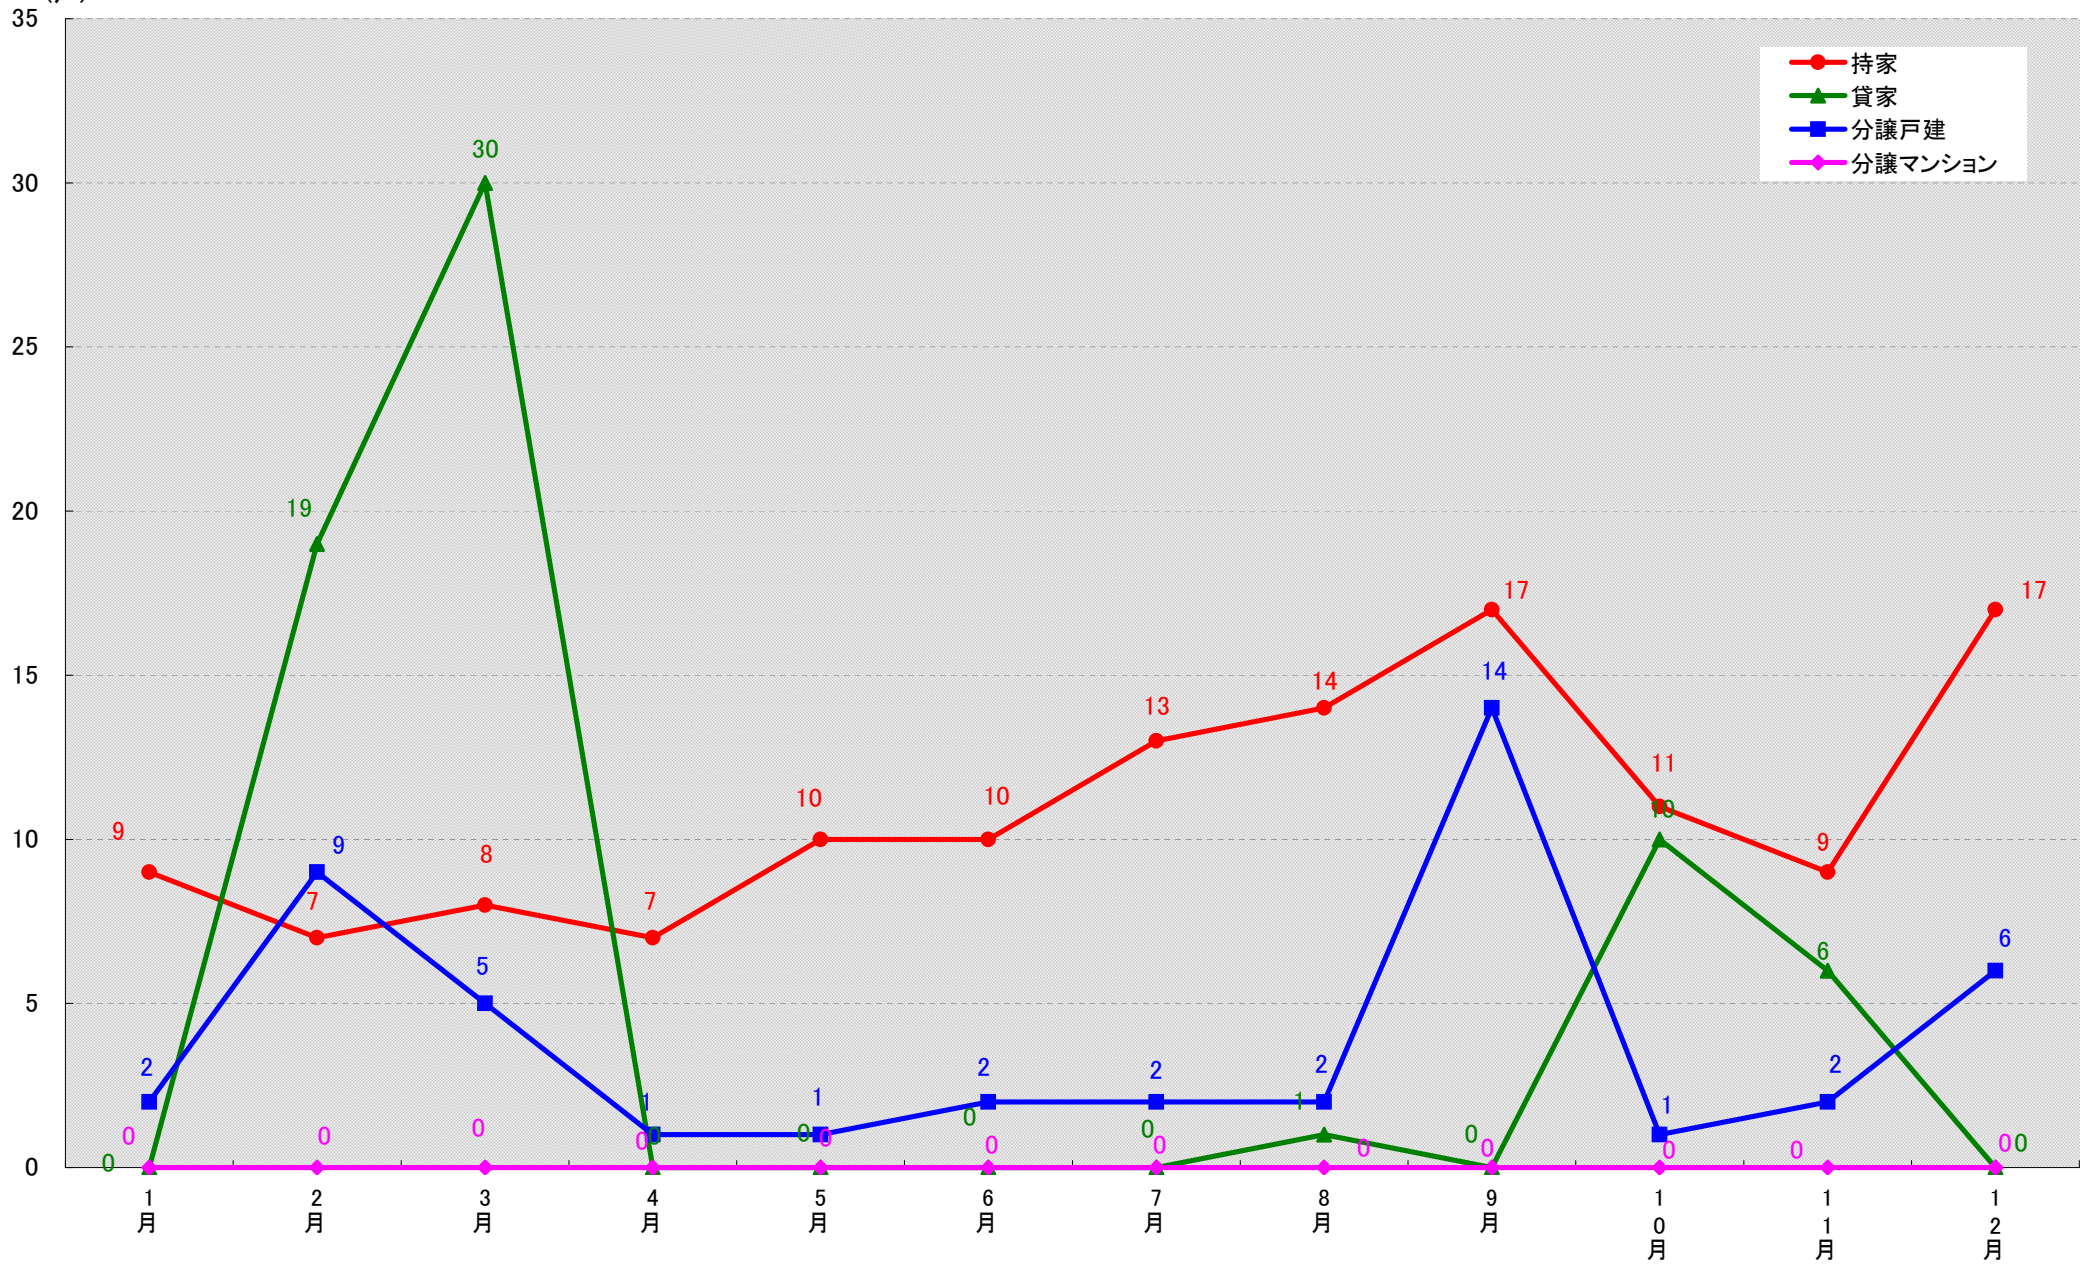

愛知県碧南市 着工戸数推移
(戸)