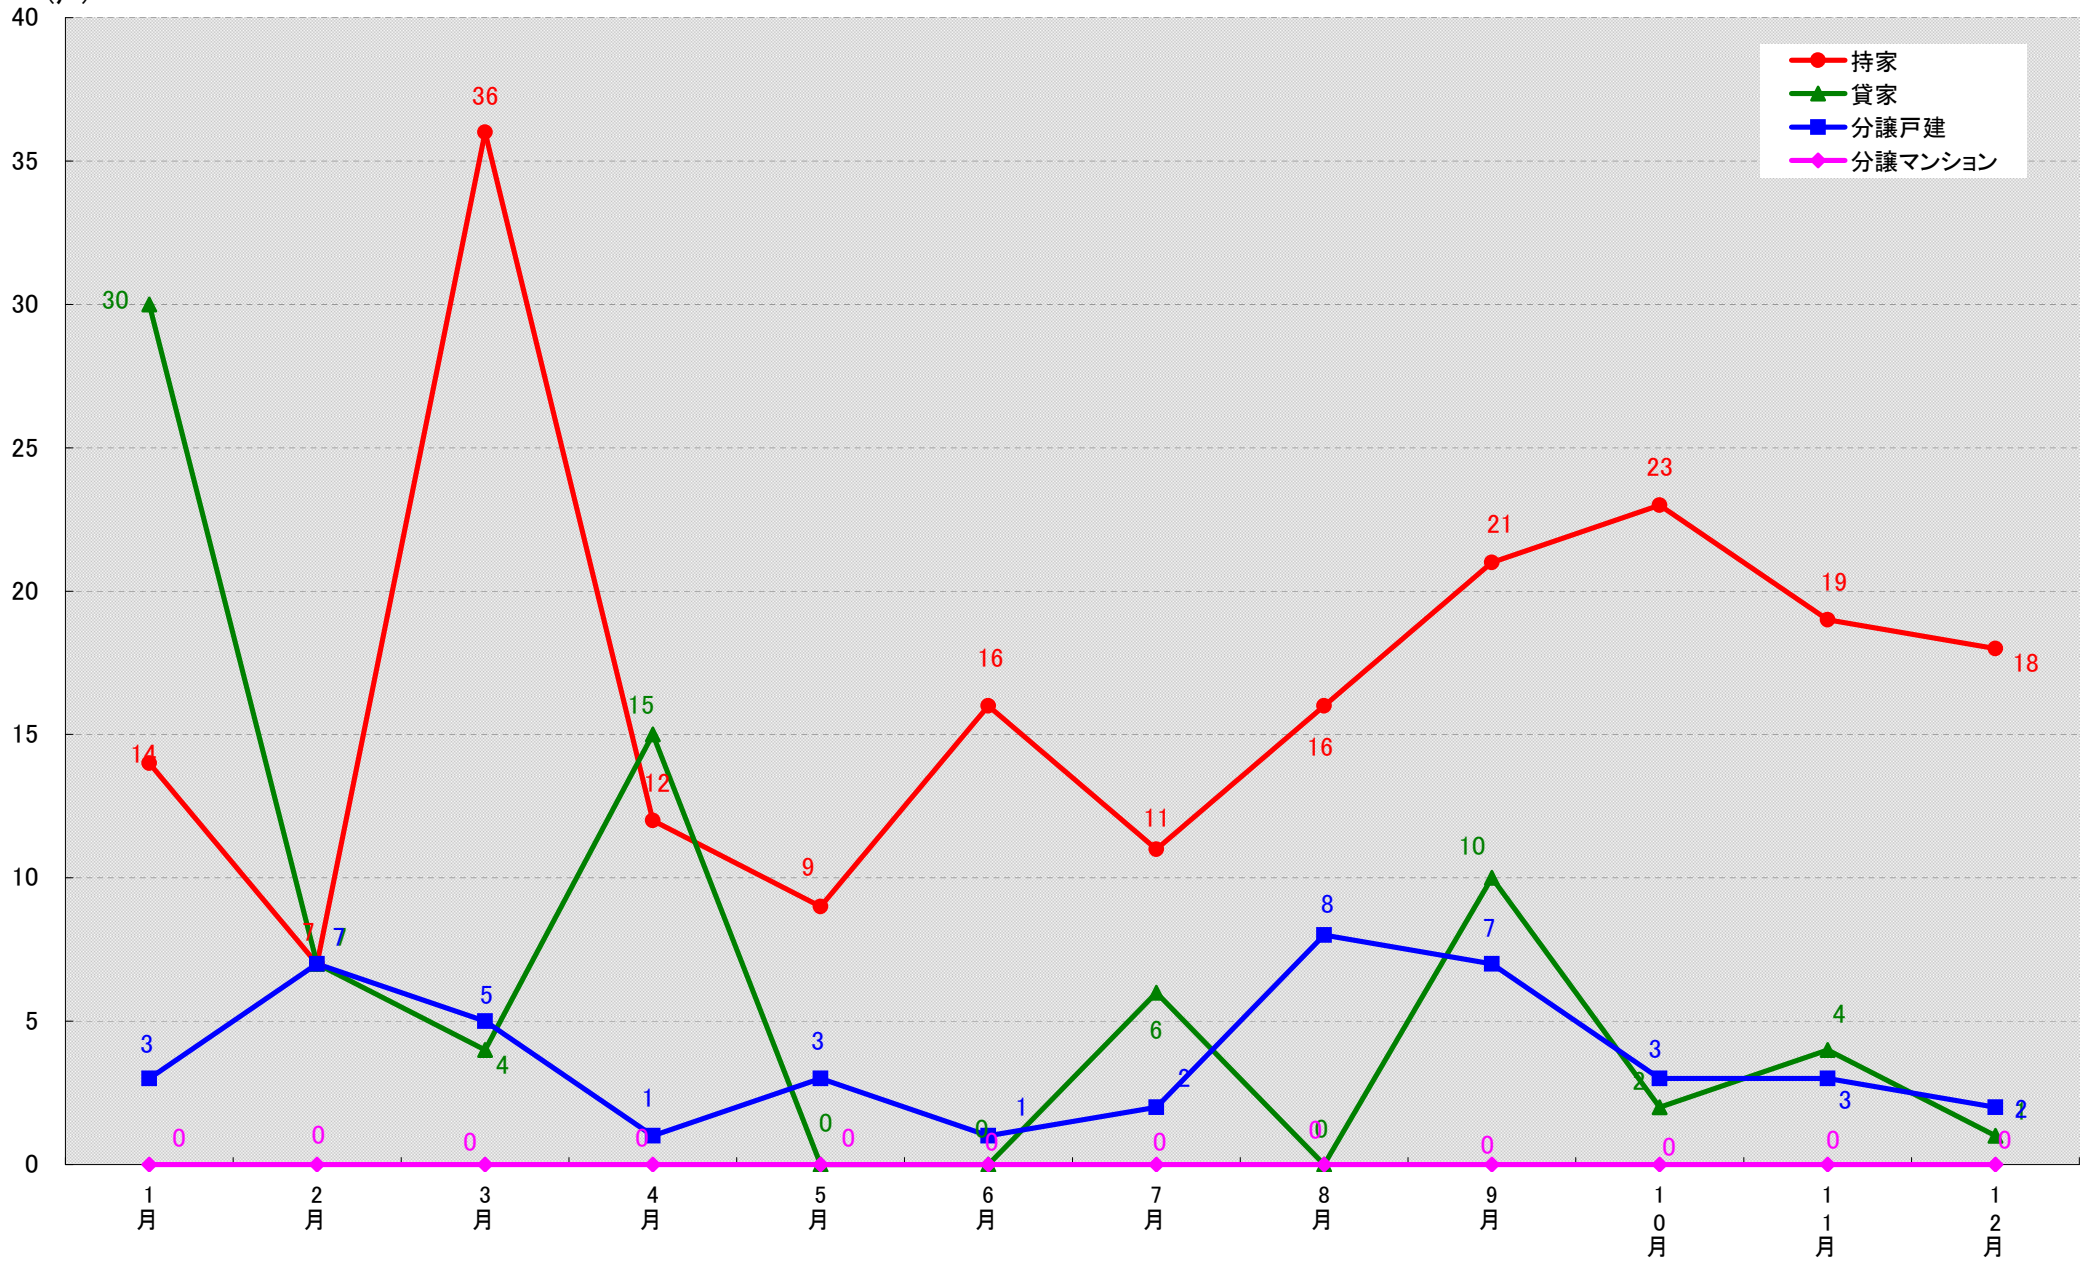

愛知県岩倉市 着工戸数推移

(戸)

愛知県豊明市 着工戸数推移

愛知県日進市 着工戸数推移

愛知県田原市 着工戸数推移

(戸)

愛知県愛西市 着工戸数推移

(戸)