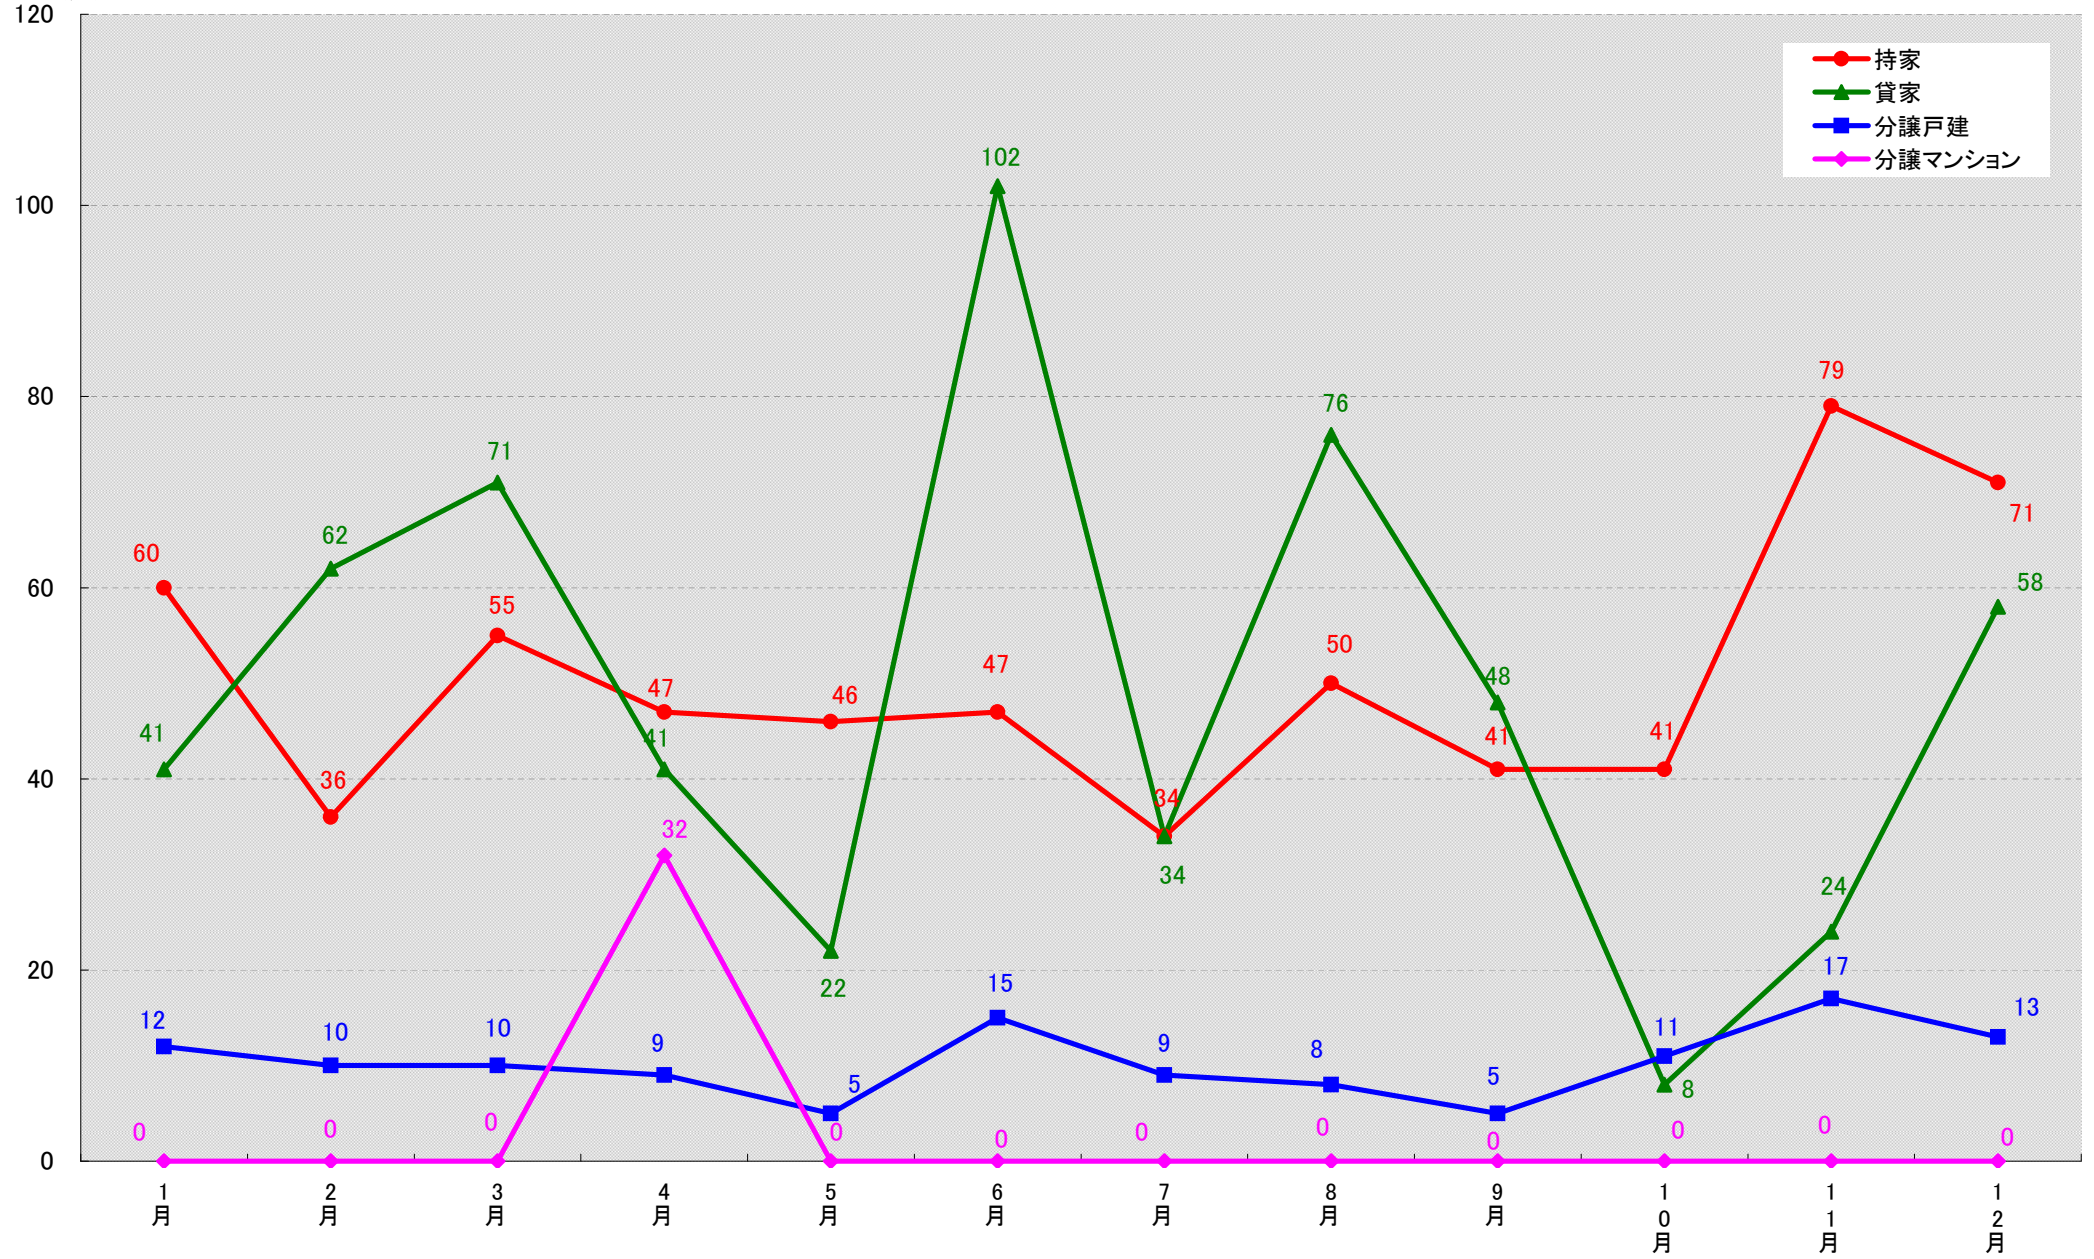

愛知県津島市 着工戸数推移
(戸)