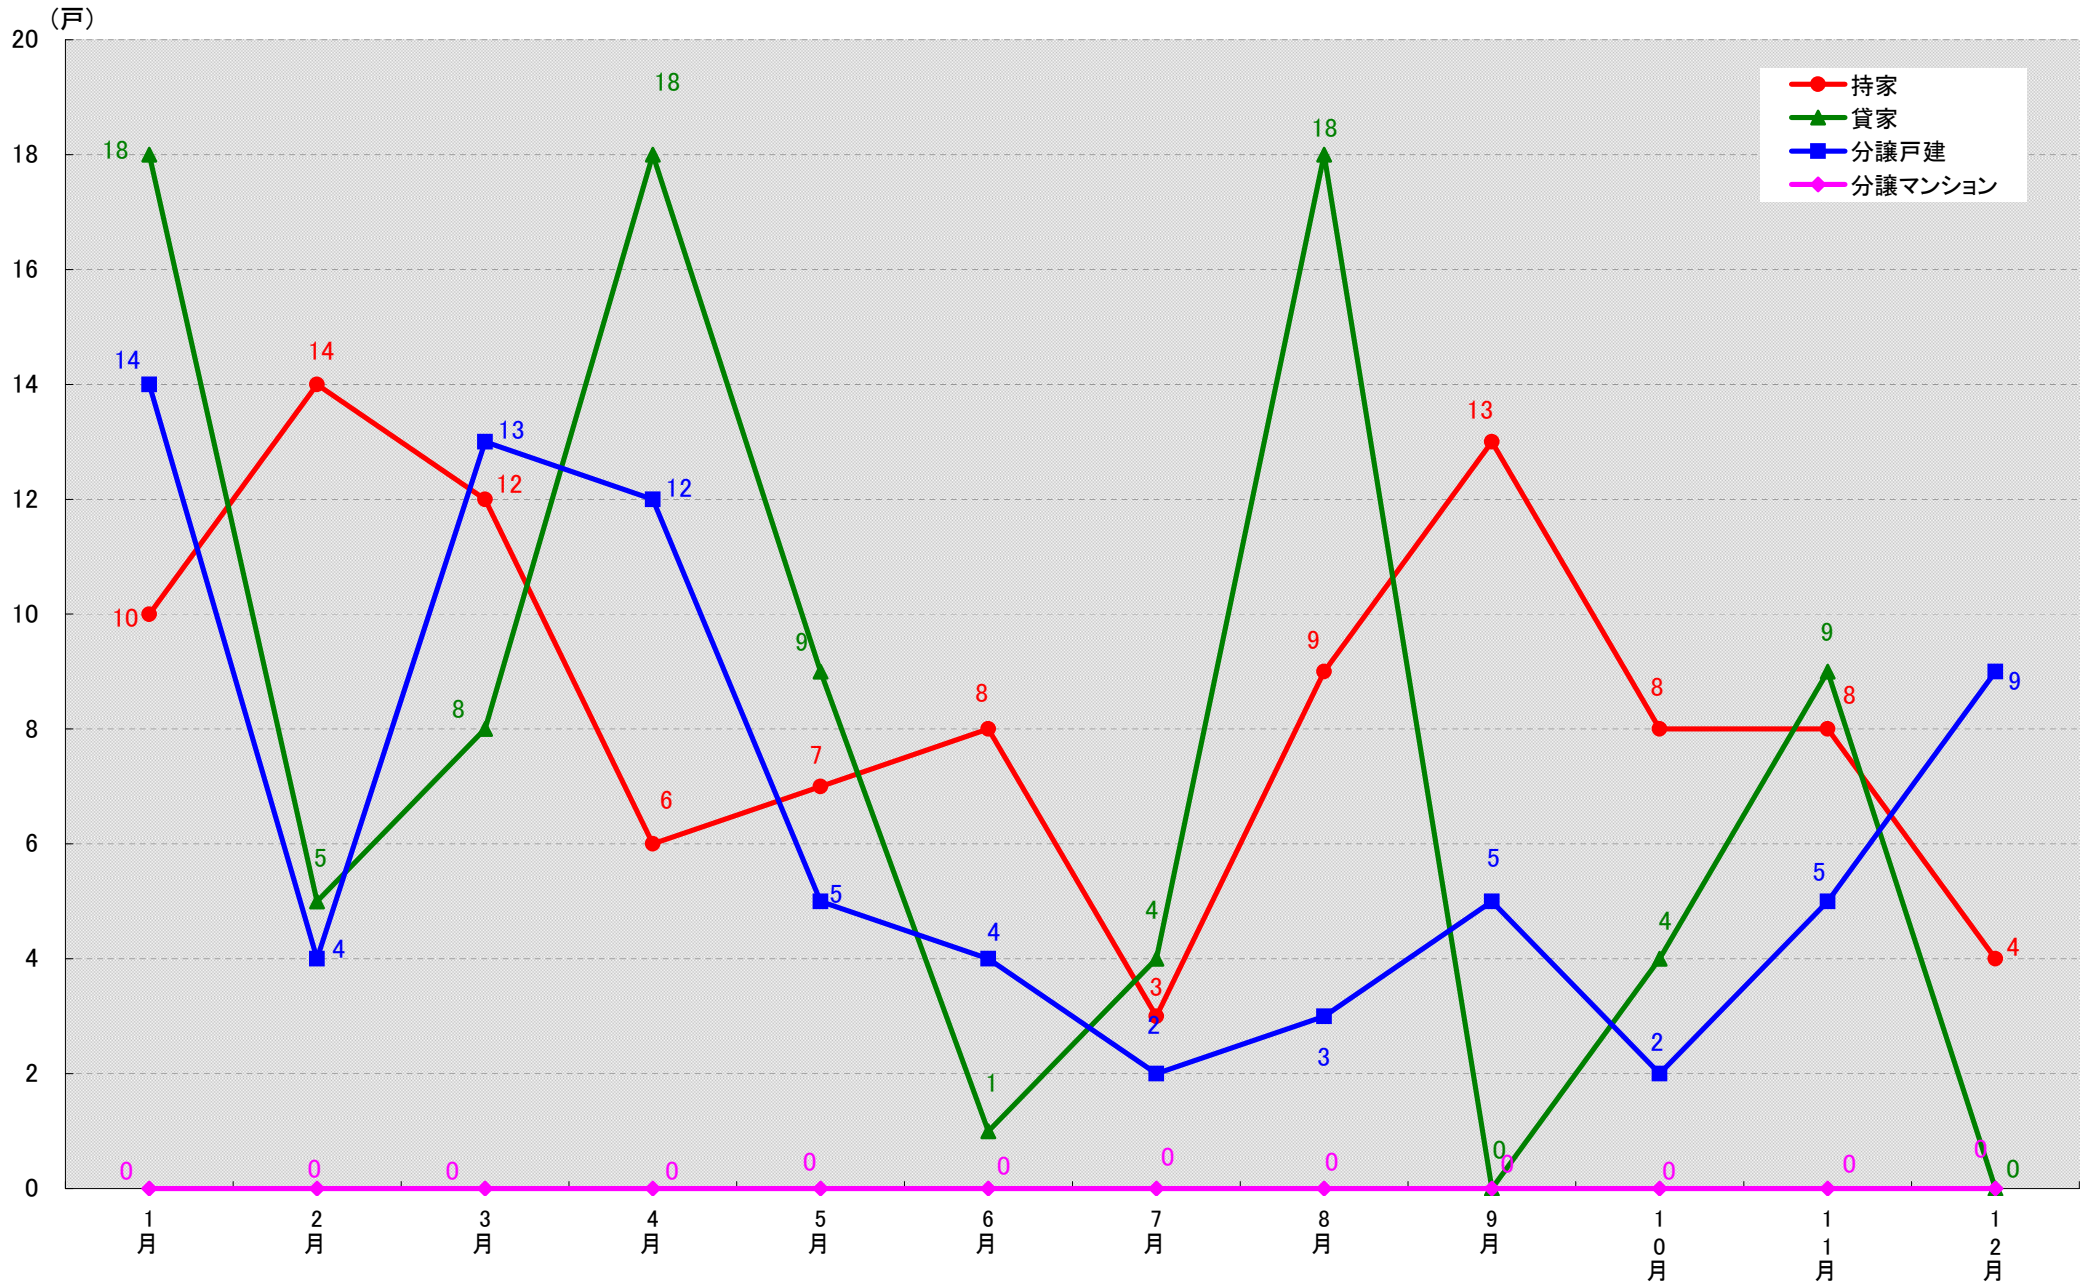

愛知県丹羽郡大口町 着工戸数推移

愛知県丹羽郡扶桑町 着工戸数推移

愛知県海部郡七宝町 着工戸数推移

愛知県海部郡美和町 着工戸数推移

愛知県海部郡甚目寺町 着工戸数推移

愛知県海部郡大治町 着工戸数推移

愛知県海部郡蟹江町 着工戸数推移

愛知県海部郡飛島村 着工戸数推移