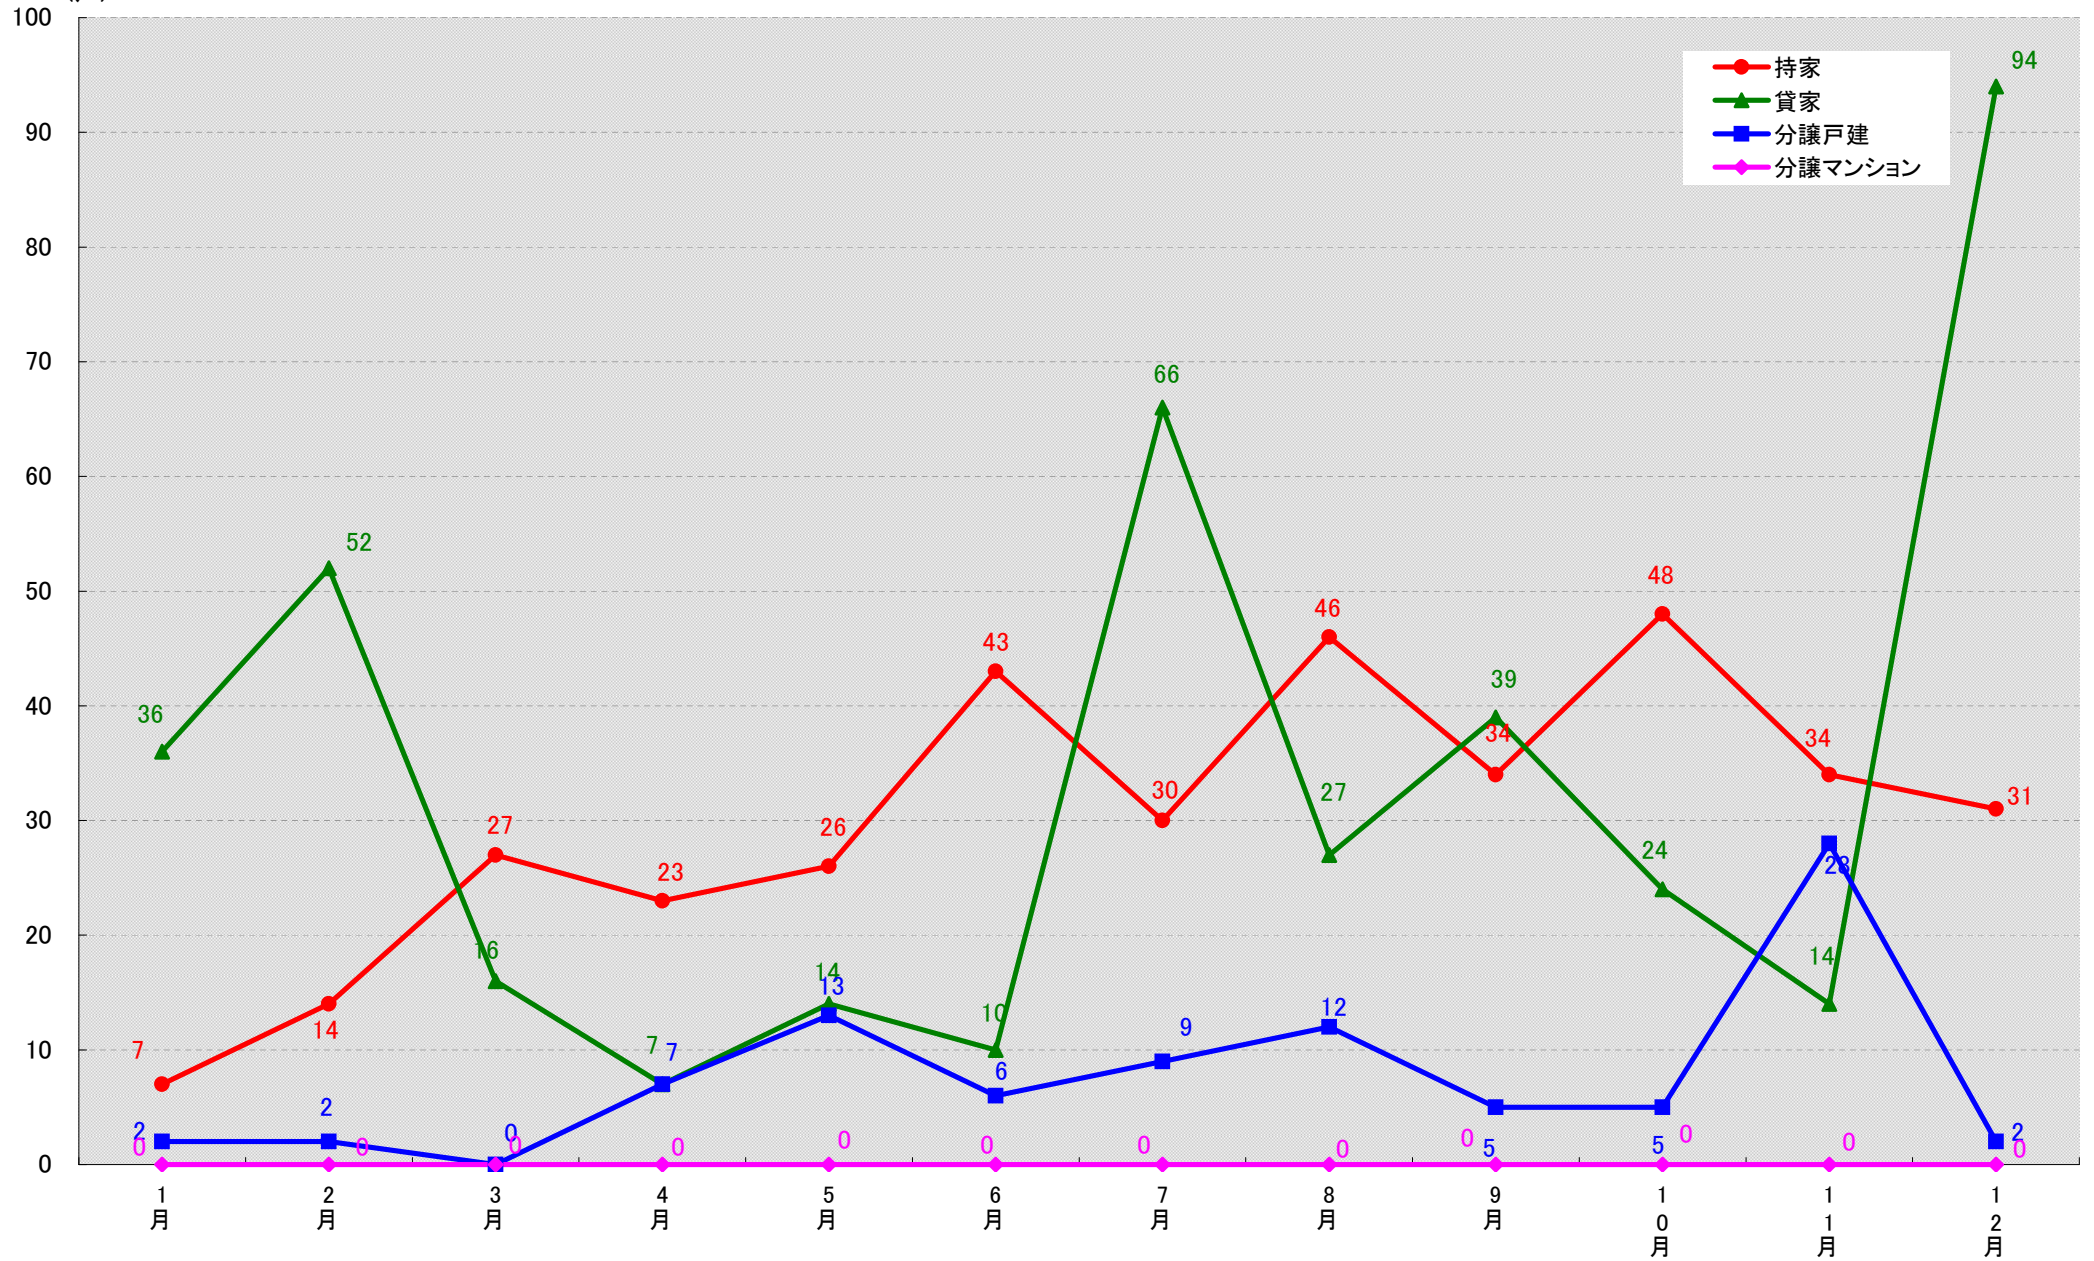

(戸)

愛知県西尾市 着工戸数推移
(戸)

愛知県蒲郡市 着工戸数推移

(戸)

愛知県犬山市 着工戸数推移

(戸)

愛知県常滑市 着工戸数推移

(戸)

愛知県江南市 着工戸数推移

(戸)

愛知県小牧市 着工戸数推移
(戸)

愛知県稲沢市 着工戸数推移

愛知県新城市 着工戸数推移

(戸)

愛知県東海市 着工戸数推移

(戸)