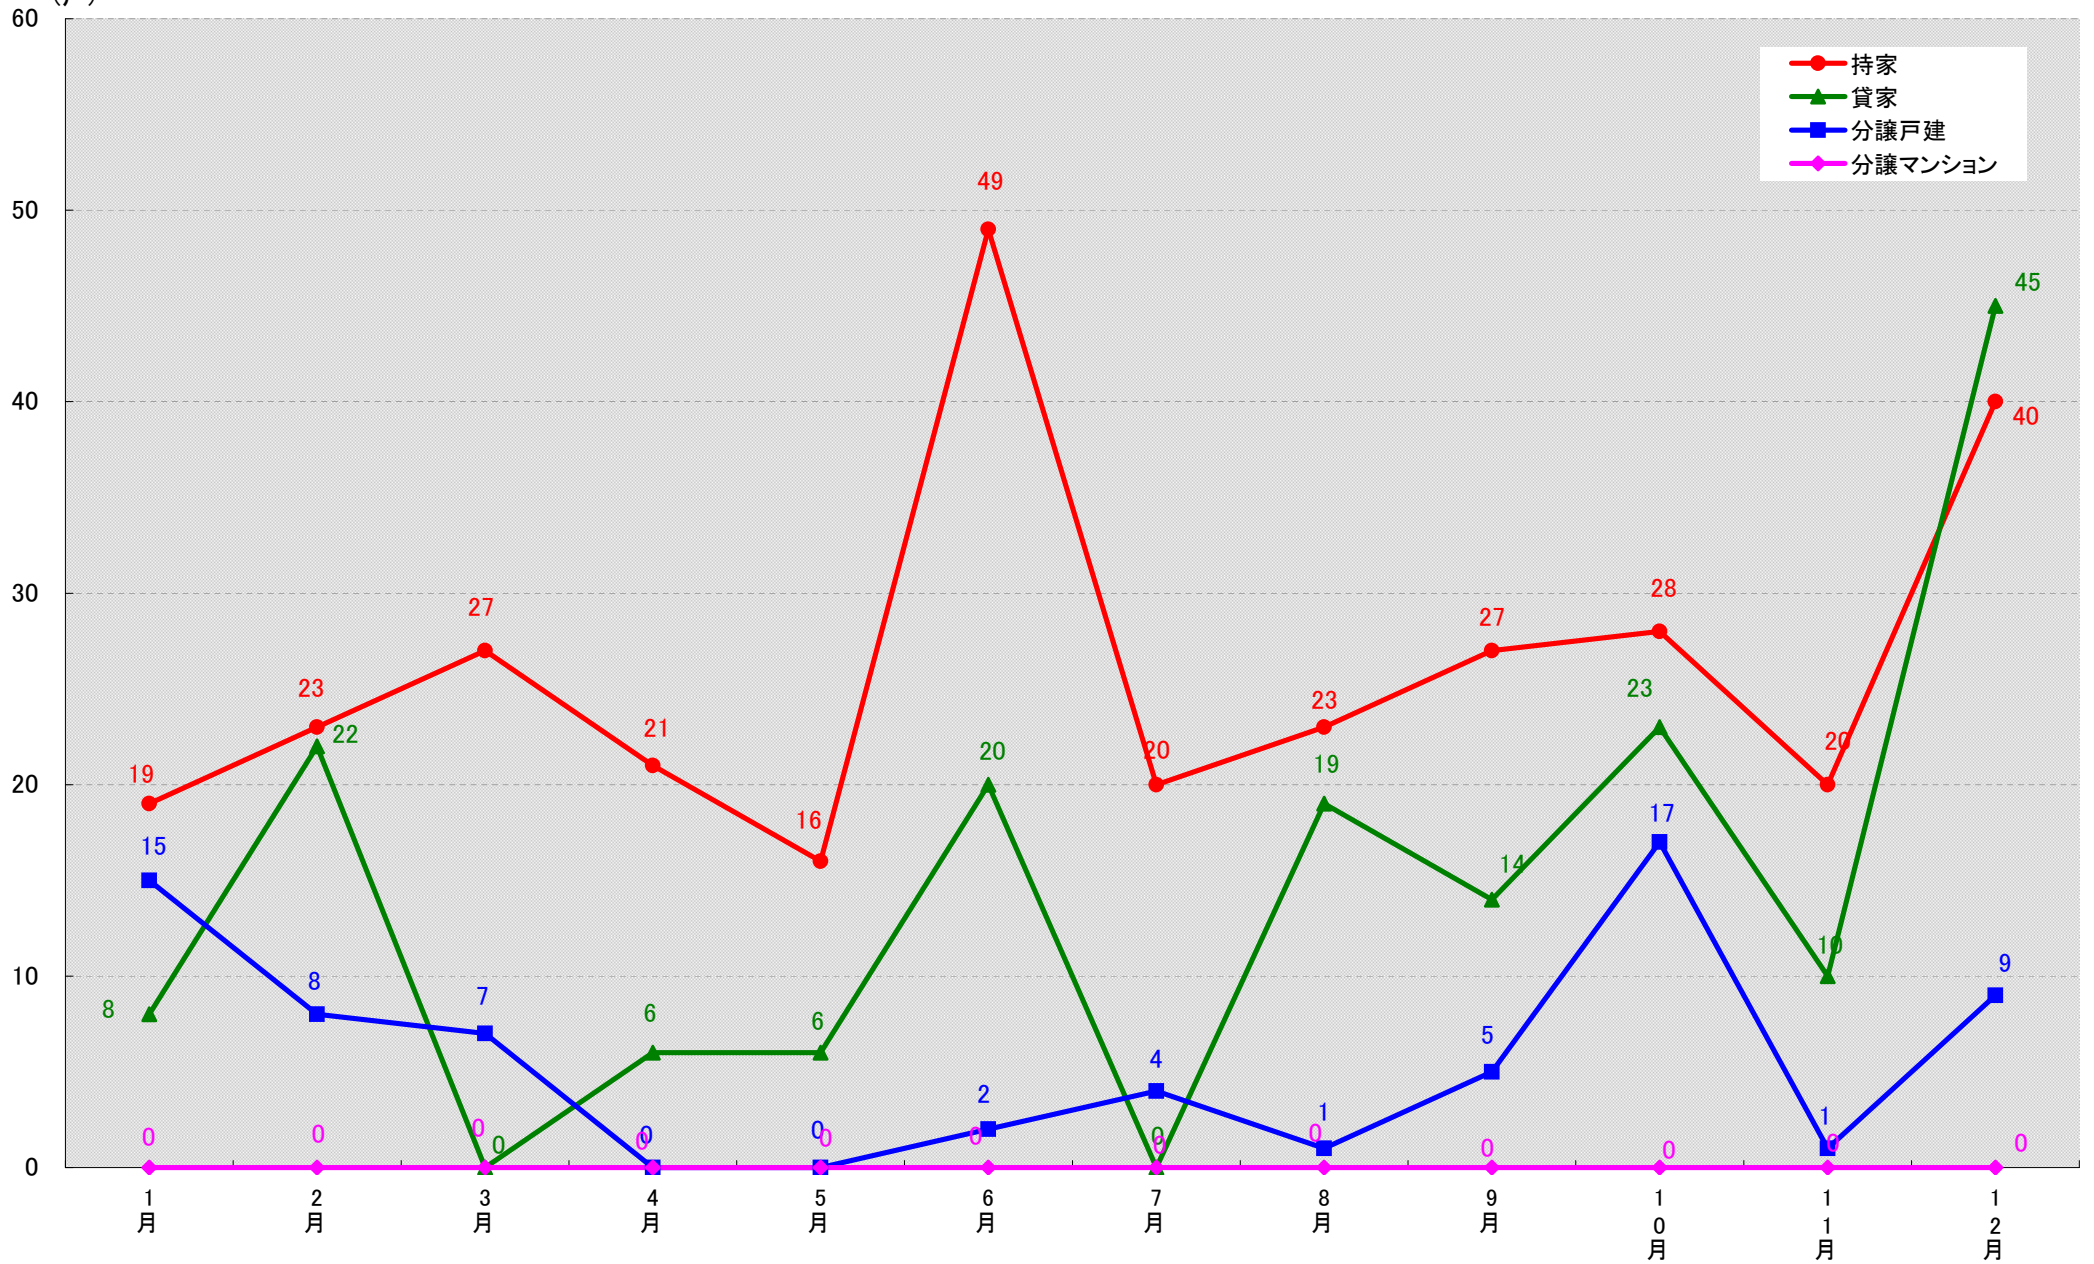

(戸)

愛知県西尾市 着工戸数推移
(戸)

愛知県蒲郡市 着工戸数推移

(戸)

愛知県犬山市 着工戸数推移

(戸)

愛知県常滑市 着工戸数推移

(戸)

愛知県江南市 着工戸数推移

(戸)

愛知県小牧市 着工戸数推移
(戸)

愛知県稲沢市 着工戸数推移

愛知県新城市 着工戸数推移

(戸)

愛知県東海市 着工戸数推移

(戸)