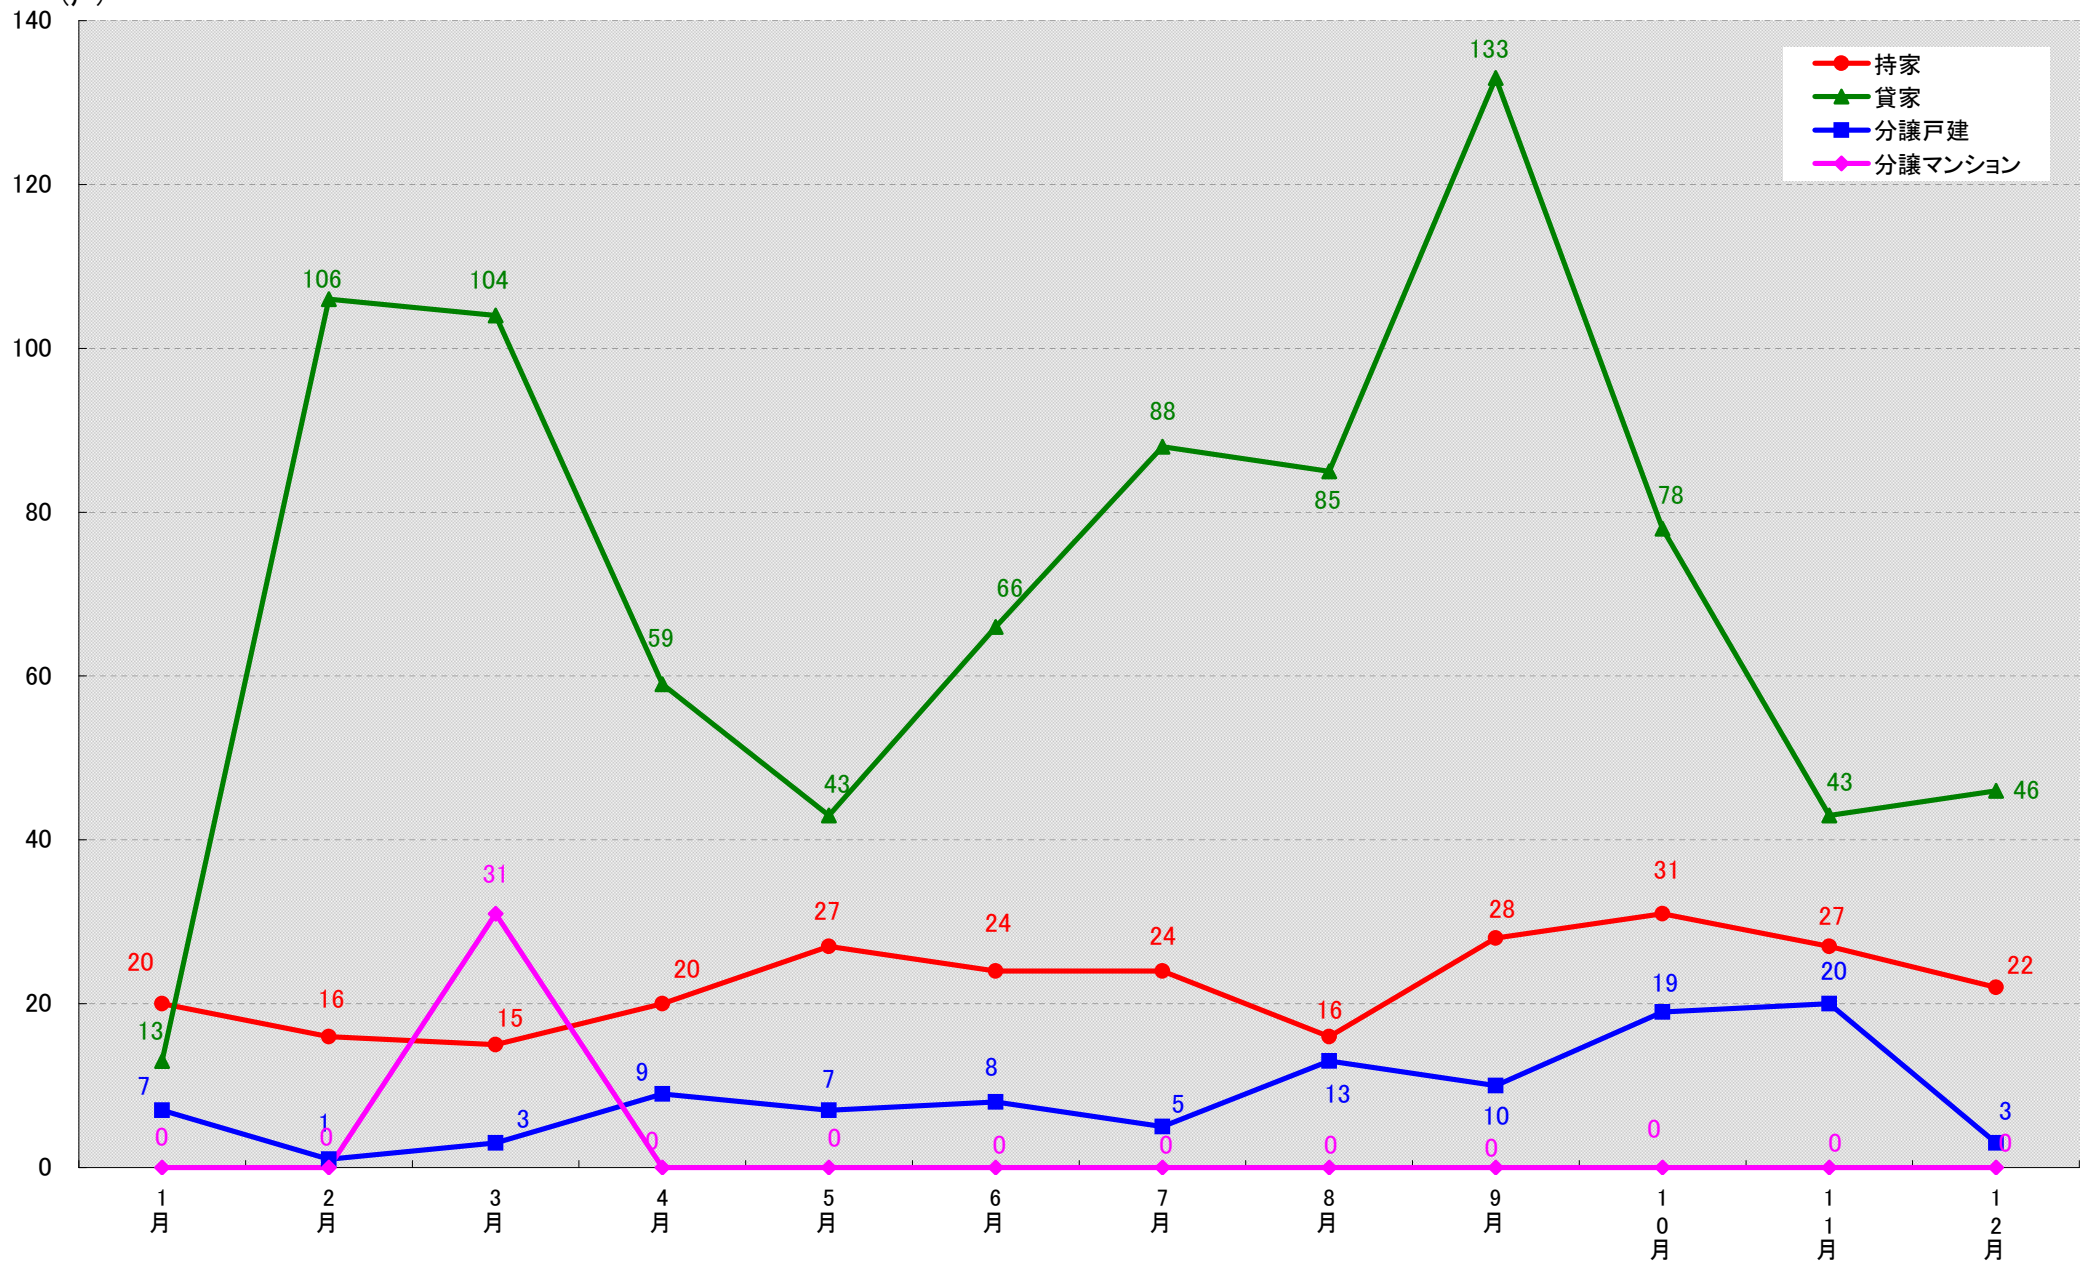

(戸)

名古屋市東区 着工戸数推移

(戸)

名古屋市北区 着工戸数推移

名古屋市西区 着工戸数推移

(戸)

名古屋市中村区 着工戸数推移

(戸)