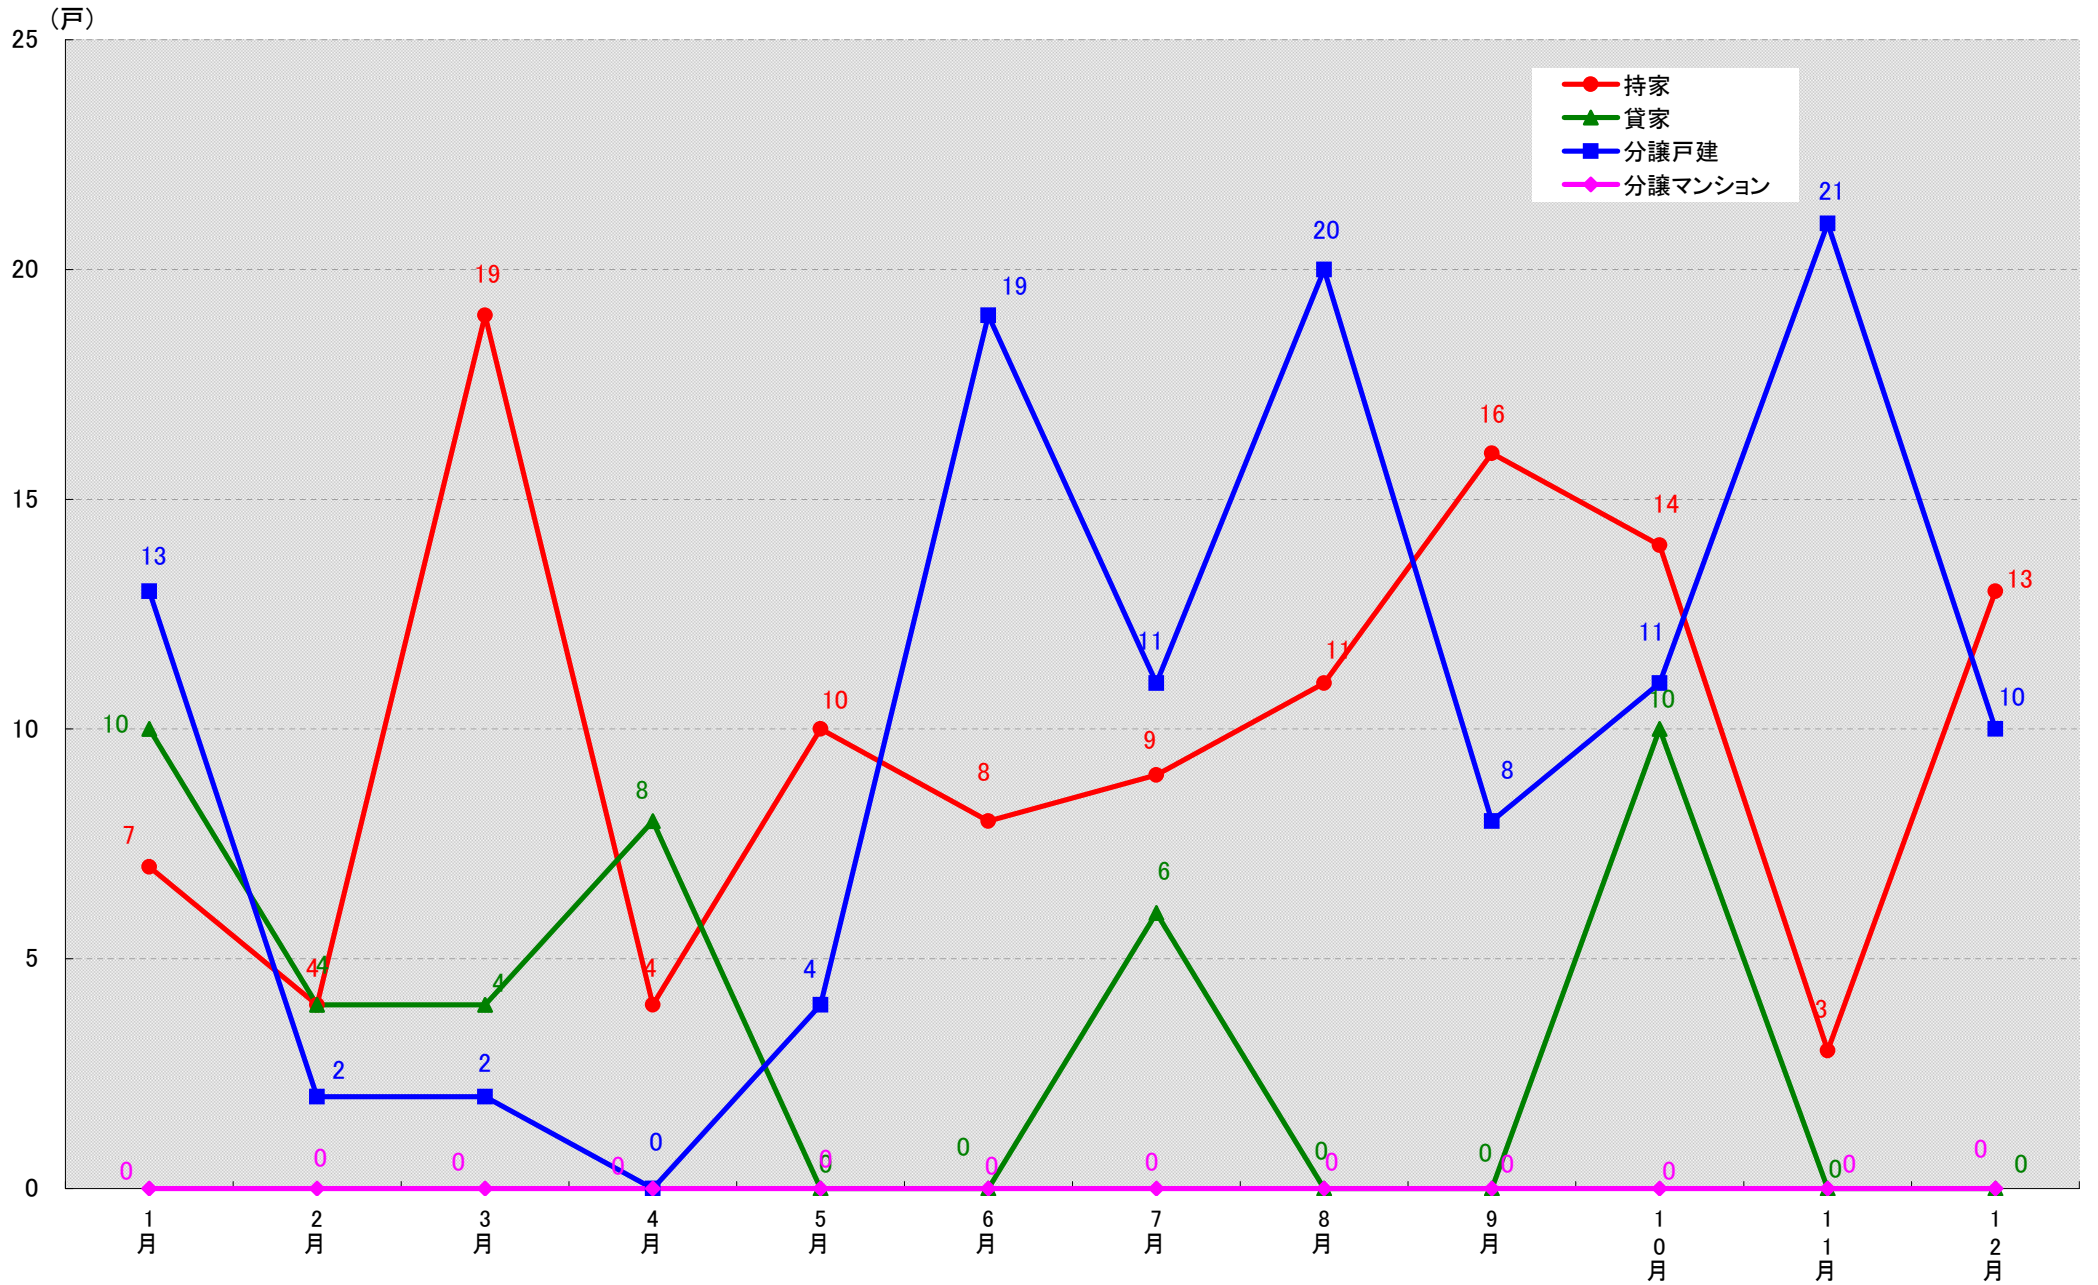

愛知県清須市 着工戸数推移

(戸)

愛知県北名古屋市 着工戸数推移

愛知県弥富市 着工戸数推移

(戸)

愛知県愛知郡東郷町 着工戸数推移

愛知県愛知郡長久手町 着工戸数推移

愛知県西春日井郡豊山町 着工戸数推移