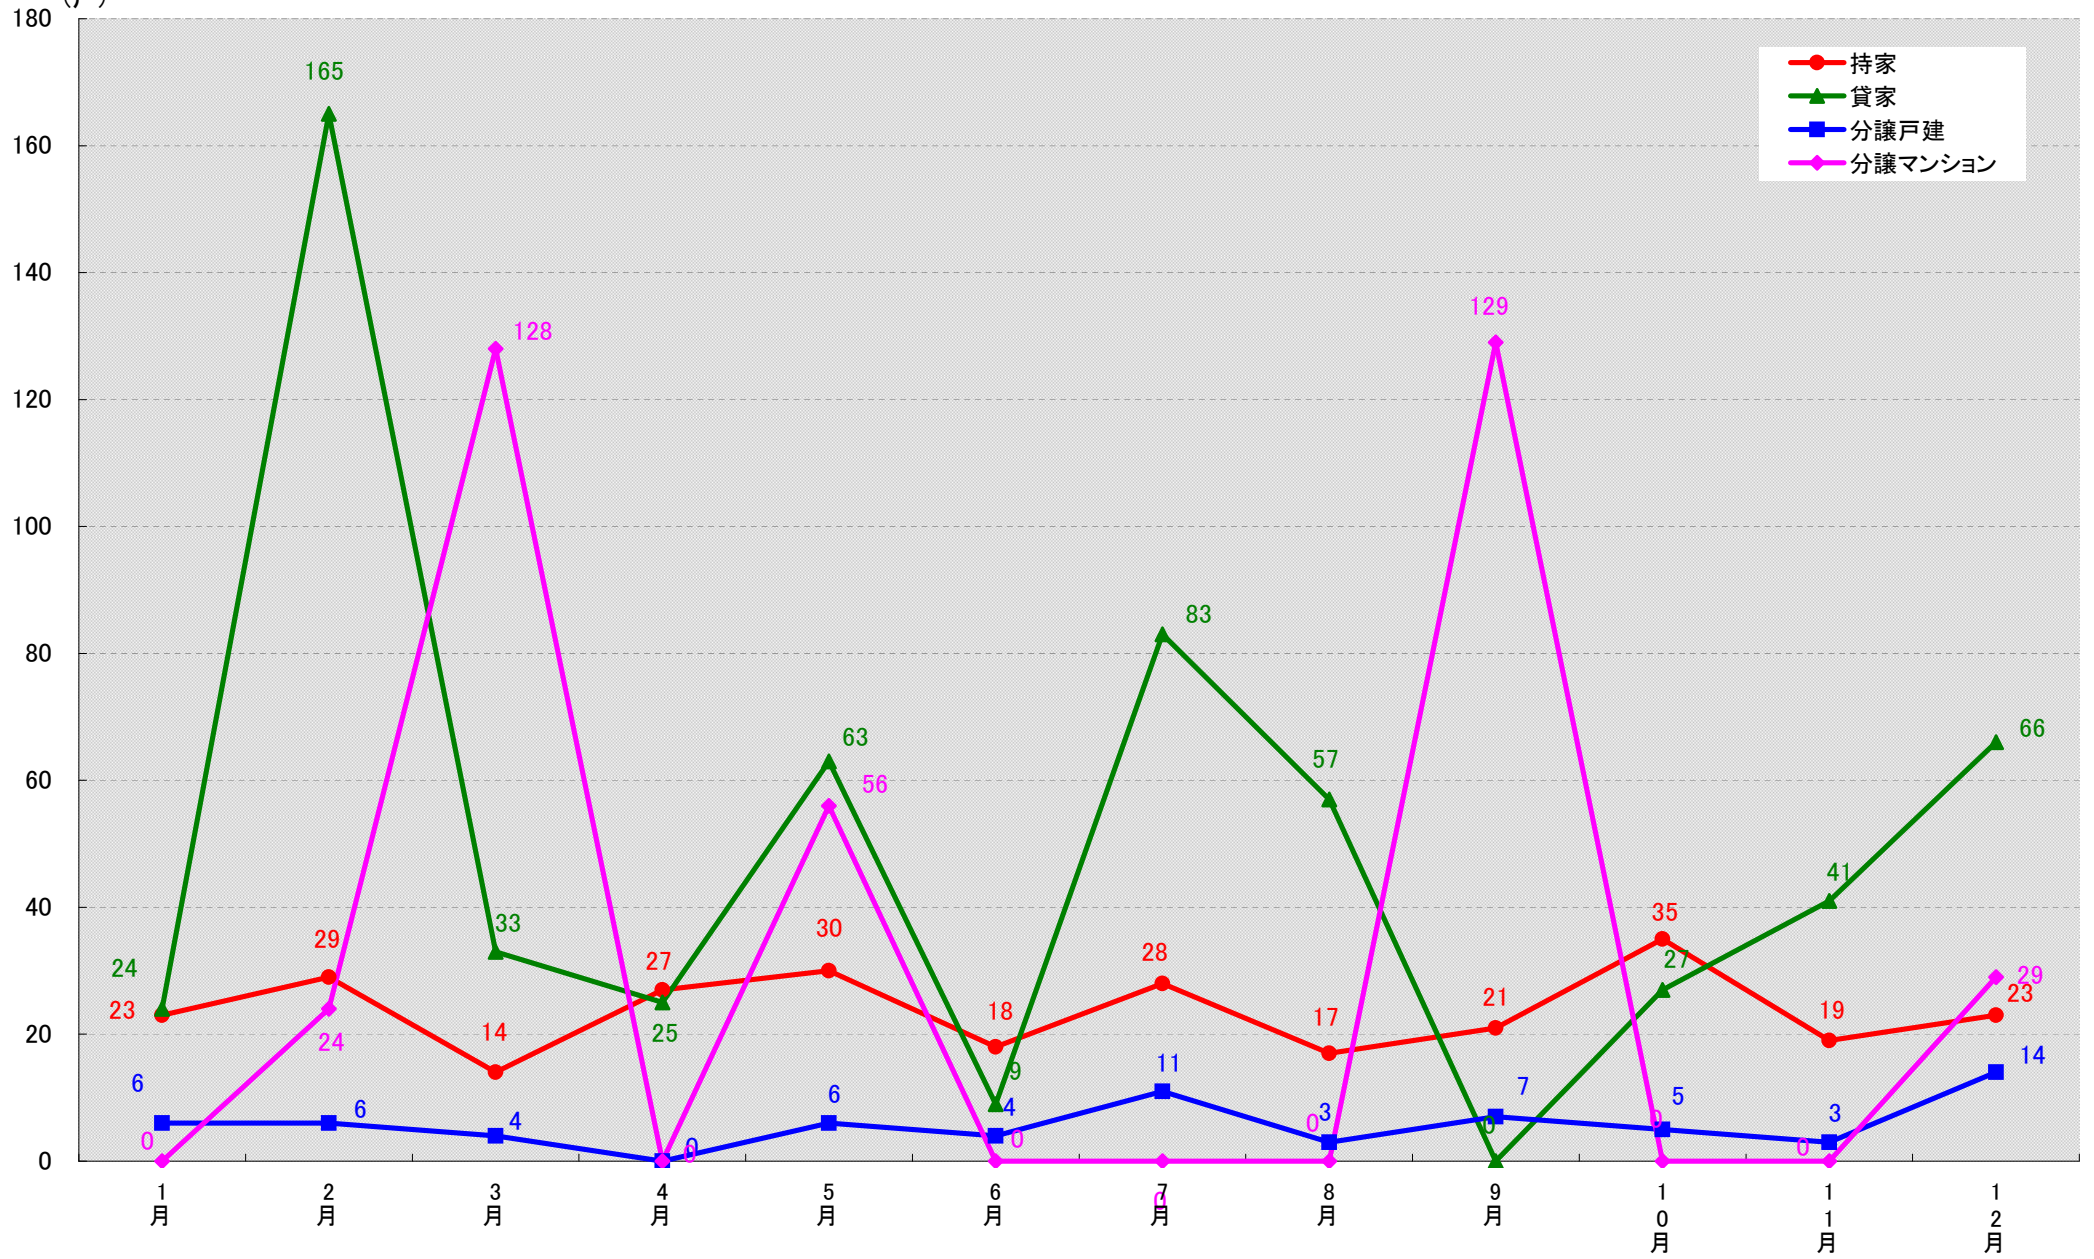

東新住建住宅市場研究室では、愛知県建設部建築担当局建築指導課(愛知県庁)のデータを基に市区町村別・月別・新設着工戸数の推移グラフを作成しました。

この推移グラフは、各市区町村における持家、貸家、分譲戸建、分譲マンションといった住宅種類同士の着工戸数の関係性の把握がし易くなっております。ぜひご活用下さい。

尚、今回のグラフと同じデータをもとに表を作成した「愛知県市区町村別・月別・新設住宅着工戸数表」も住宅市場研究室のホームページに掲載しております。

着工戸数表の方は、持家、貸家、分譲戸建、分譲マンションといった各住宅の種類内における着工戸数の増減等の変化の把握がしやすくなっております。こちらの推移グラフとあわせてぜひご覧ください。(文責：小間)

以上

■データ出典

愛知県建設部建築担当局建築指導課(愛知県庁)

■本資料作成

上記資料をもとに東新住建株式会社 住宅市場研究室にて作成

東新住建(株)住宅市場研究室

名古屋市千種区 着工戸数推移

(戸)

名古屋市東区 着工戸数推移

(戸)

名古屋市北区 着工戸数推移

名古屋市西区 着工戸数推移

(戸)

名古屋市中村区 着工戸数推移

(戸)

名古屋市中区 着工戸数推移

名古屋市昭和区 着工戸数推移

(戸)

名古屋市瑞穂区 着工戸数推移
(戸)

名古屋市熱田区 着工戸数推移

名古屋市中川区 着工戸数推移
(戸)

名古屋市港区 着工戸数推移

(戸)