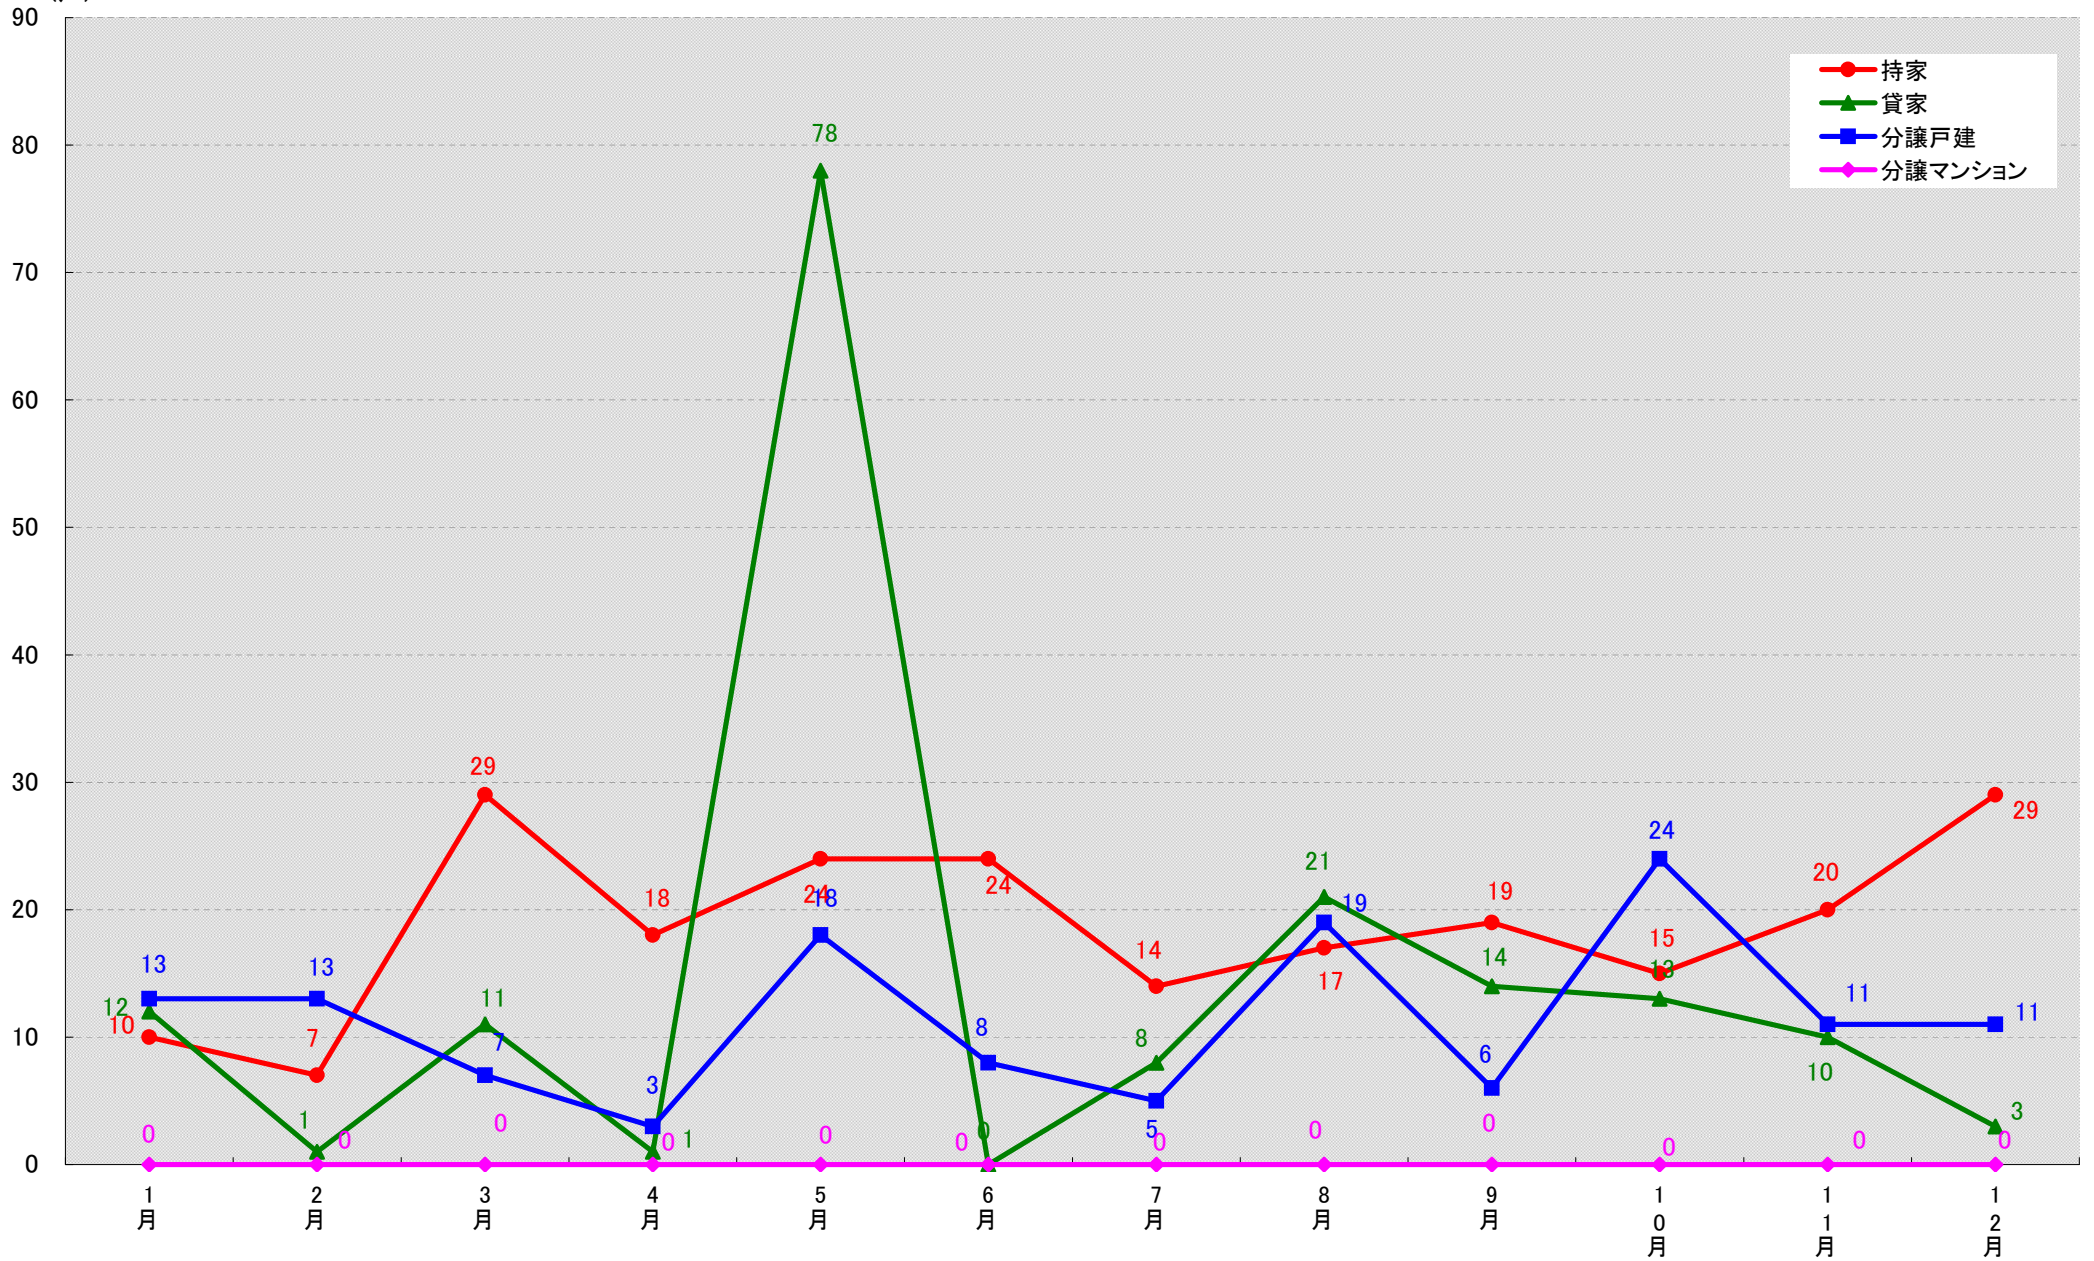

愛知県江南市 着工戸数推移

(戸)

愛知県小牧市 着工戸数推移
(戸)

愛知県稲沢市 着工戸数推移

愛知県新城市 着工戸数推移

(戸)

愛知県東海市 着工戸数推移

(戸)

愛知県大府市 着工戸数推移

(戸)

愛知県知多市 着工戸数推移

(戸)

愛知県知立市 着工戸数推移

(戸)

愛知県尾張旭市 着工戸数推移
(戸)

愛知県高浜市 着工戸数推移