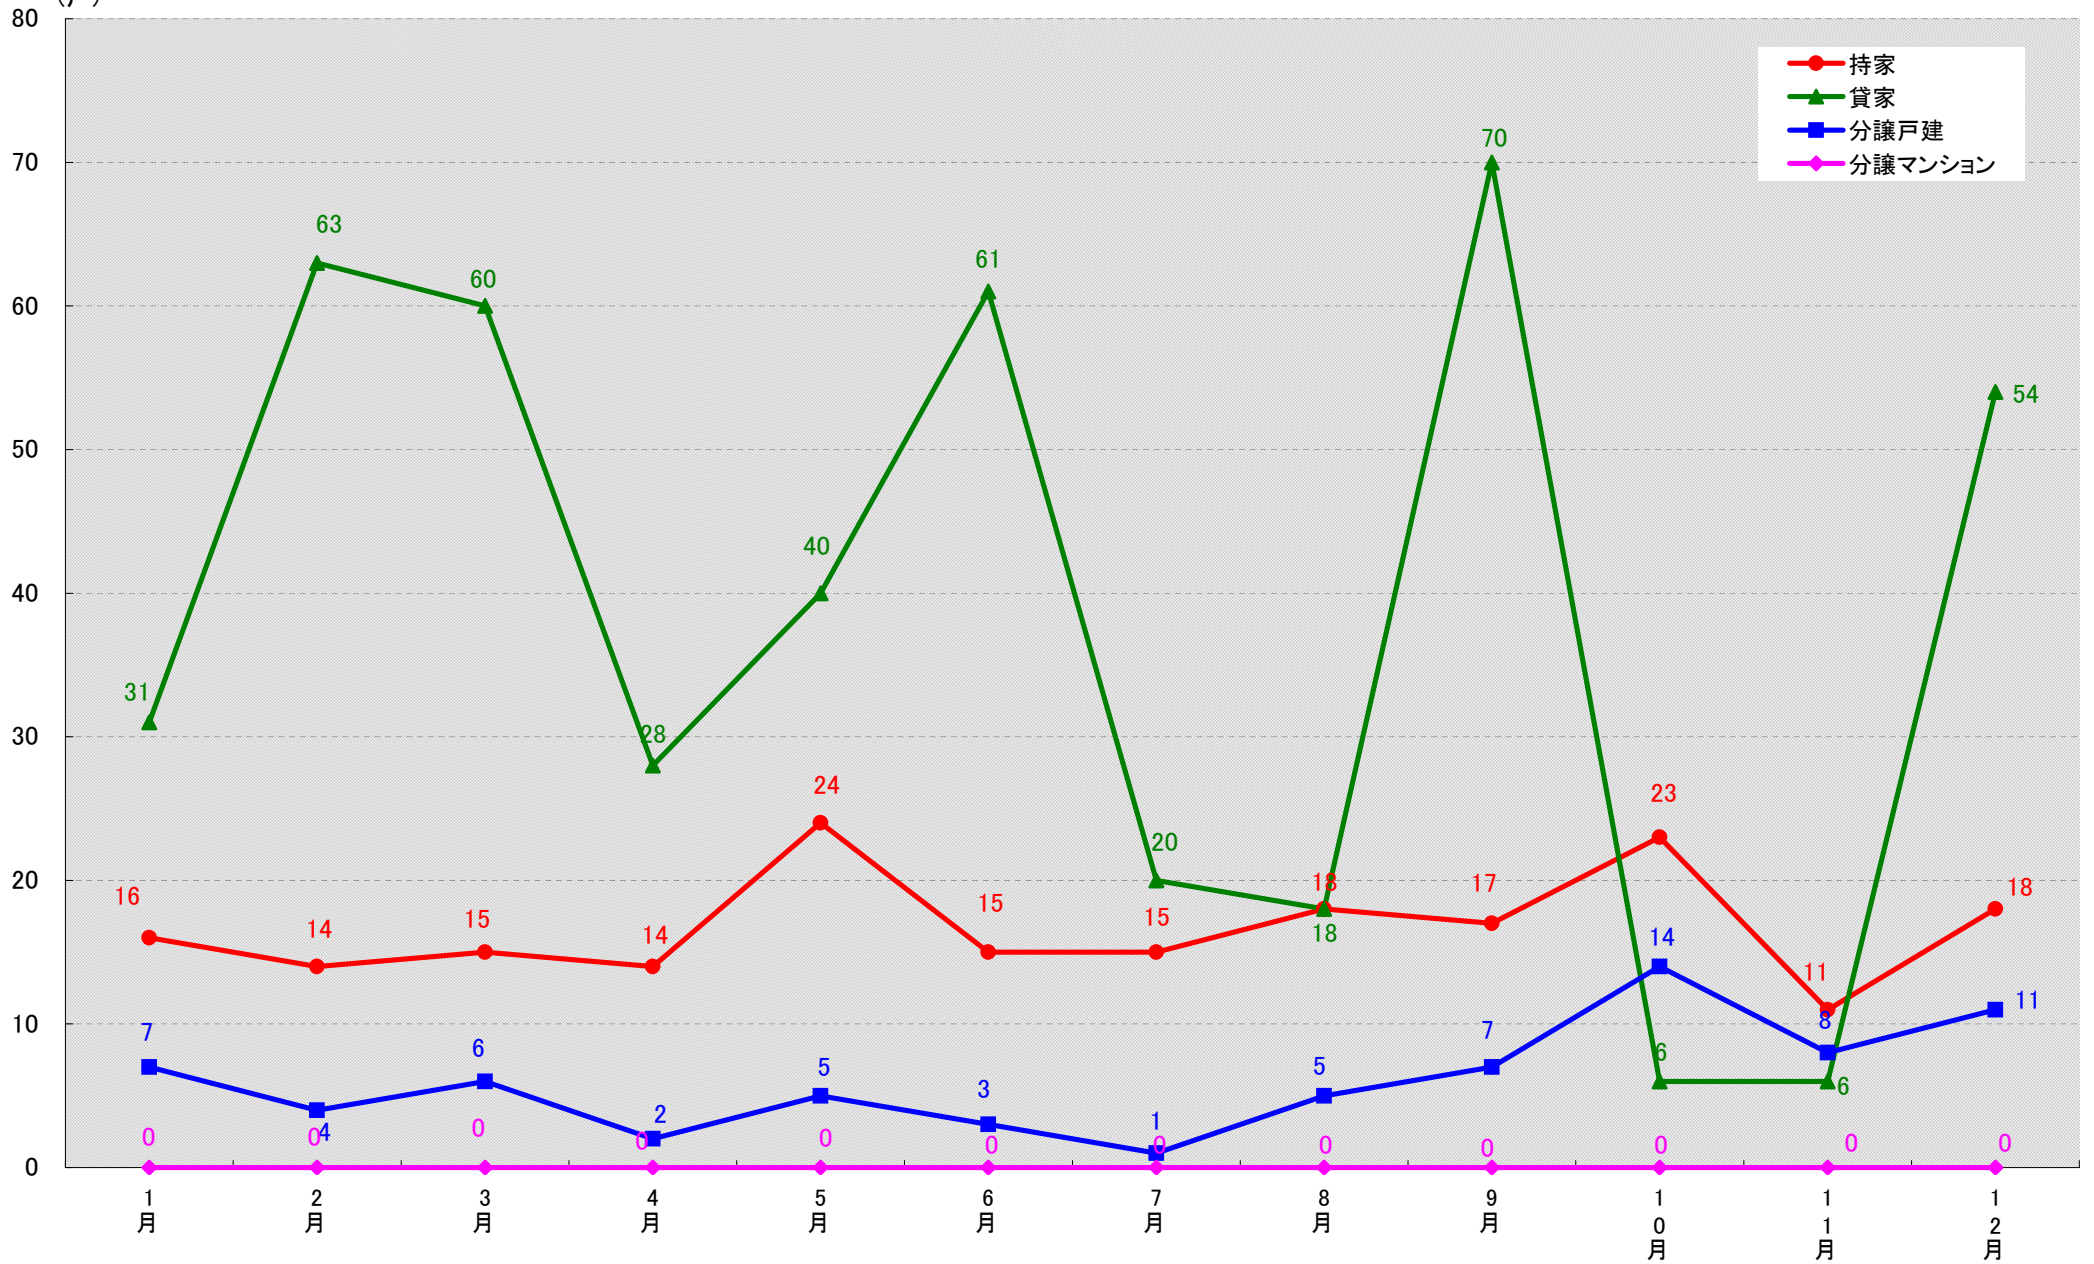

(戸)

名古屋市東区 着工戸数推移

(戸)

名古屋市北区 着工戸数推移

名古屋市西区 着工戸数推移

(戸)

名古屋市中村区 着工戸数推移

(戸)

名古屋市中区 着工戸数推移

名古屋市昭和区 着工戸数推移

(戸)

名古屋市瑞穂区 着工戸数推移
(戸)

名古屋市熱田区 着工戸数推移

名古屋市中川区 着工戸数推移
(戸)

名古屋市港区 着工戸数推移

(戸)