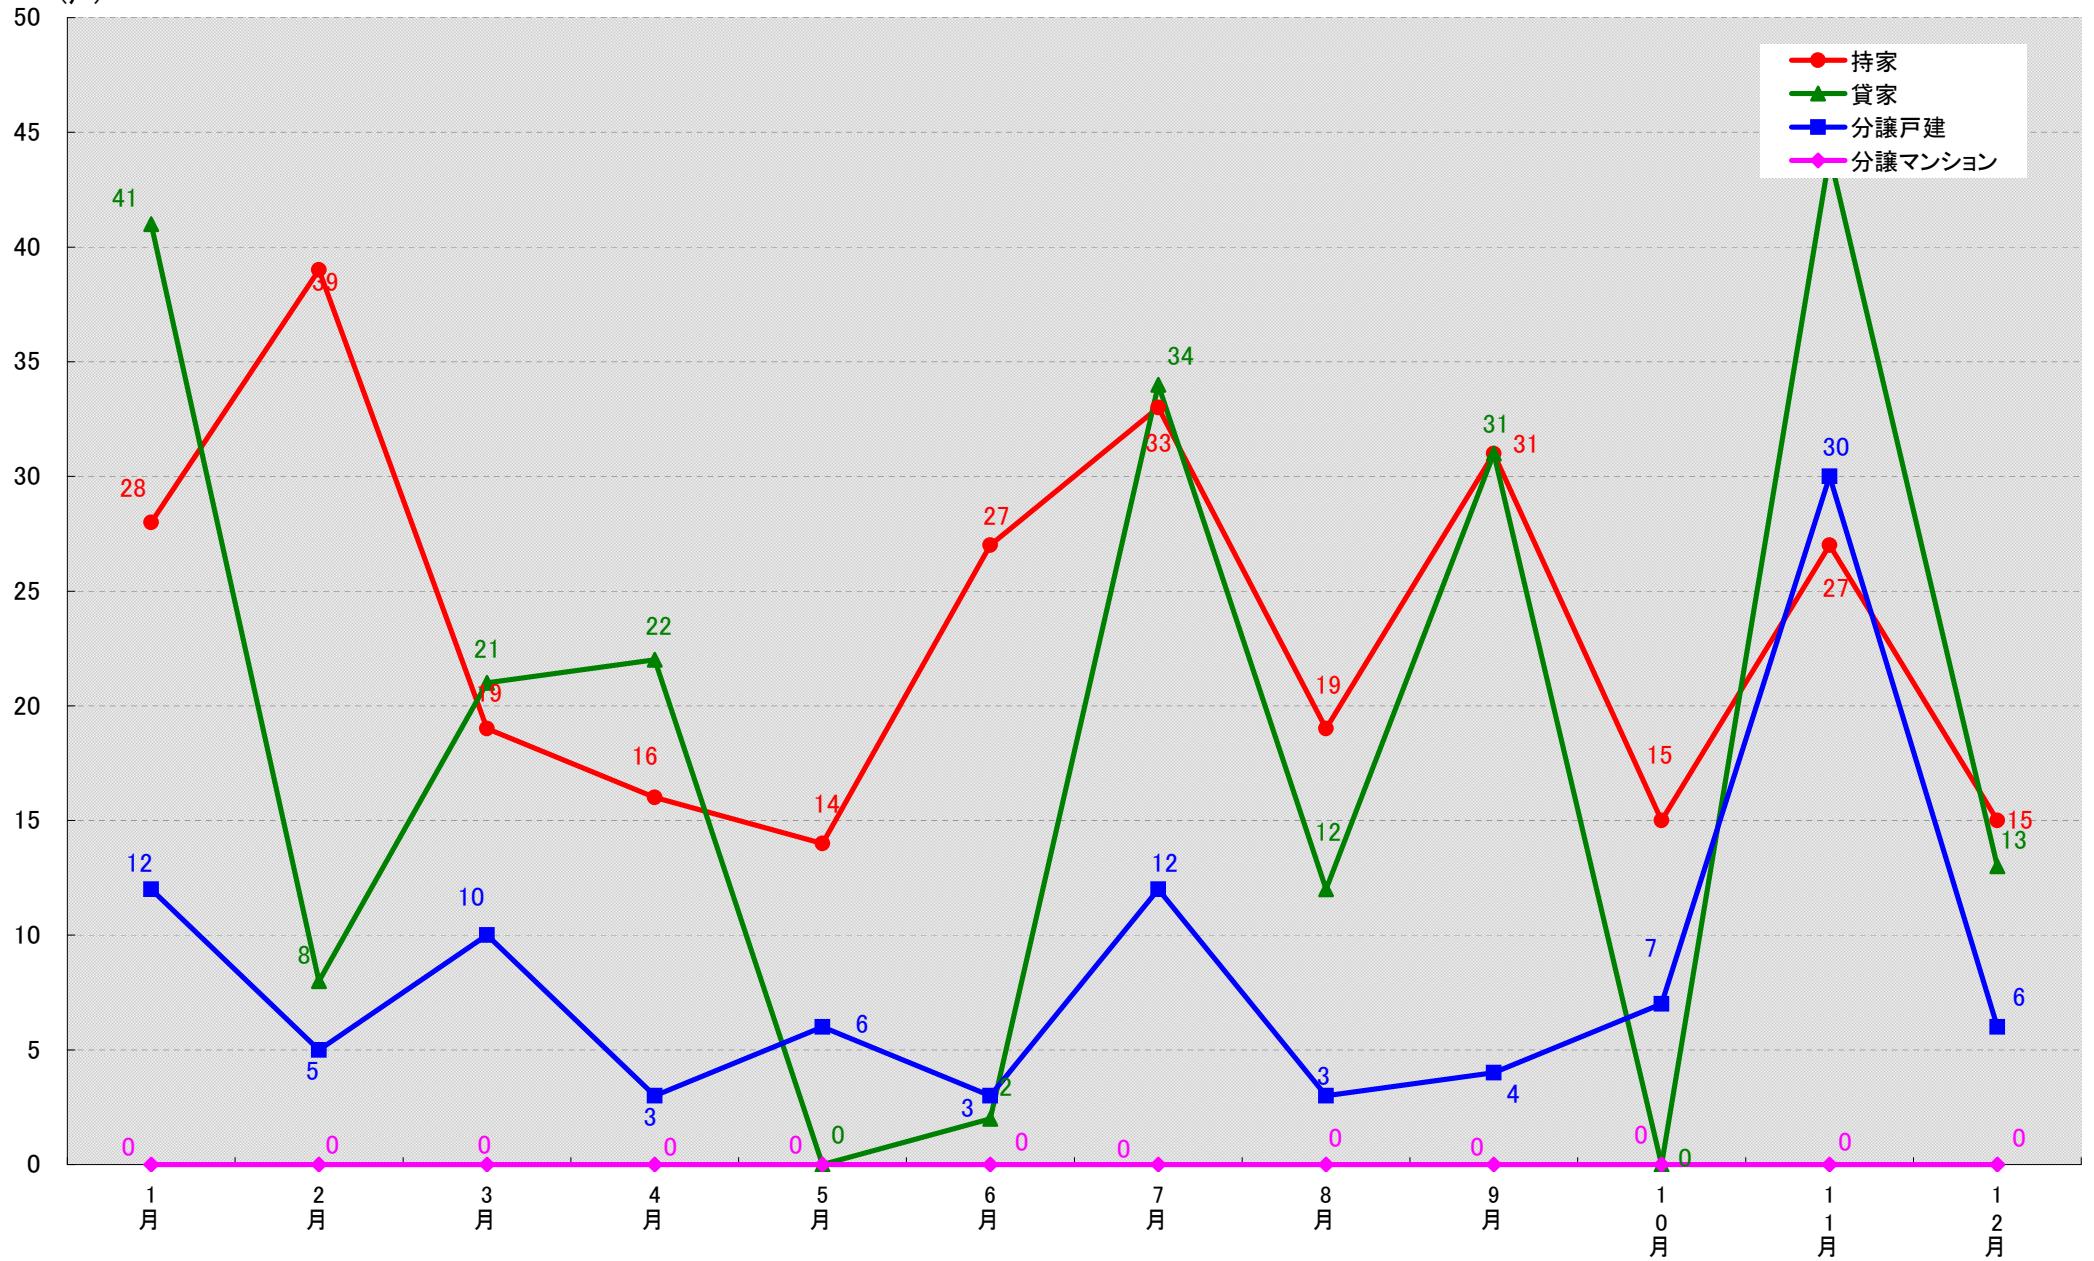

(戸)

愛知県西尾市 着工戸数推移
(戸)

愛知県蒲郡市 着工戸数推移

(戸)

愛知県犬山市 着工戸数推移

(戸)

愛知県常滑市 着工戸数推移

(戸)

愛知県江南市 着工戸数推移

(戸)

愛知県小牧市 着工戸数推移
(戸)

愛知県稲沢市 着工戸数推移

愛知県新城市 着工戸数推移

(戸)

愛知県東海市 着工戸数推移

(戸)