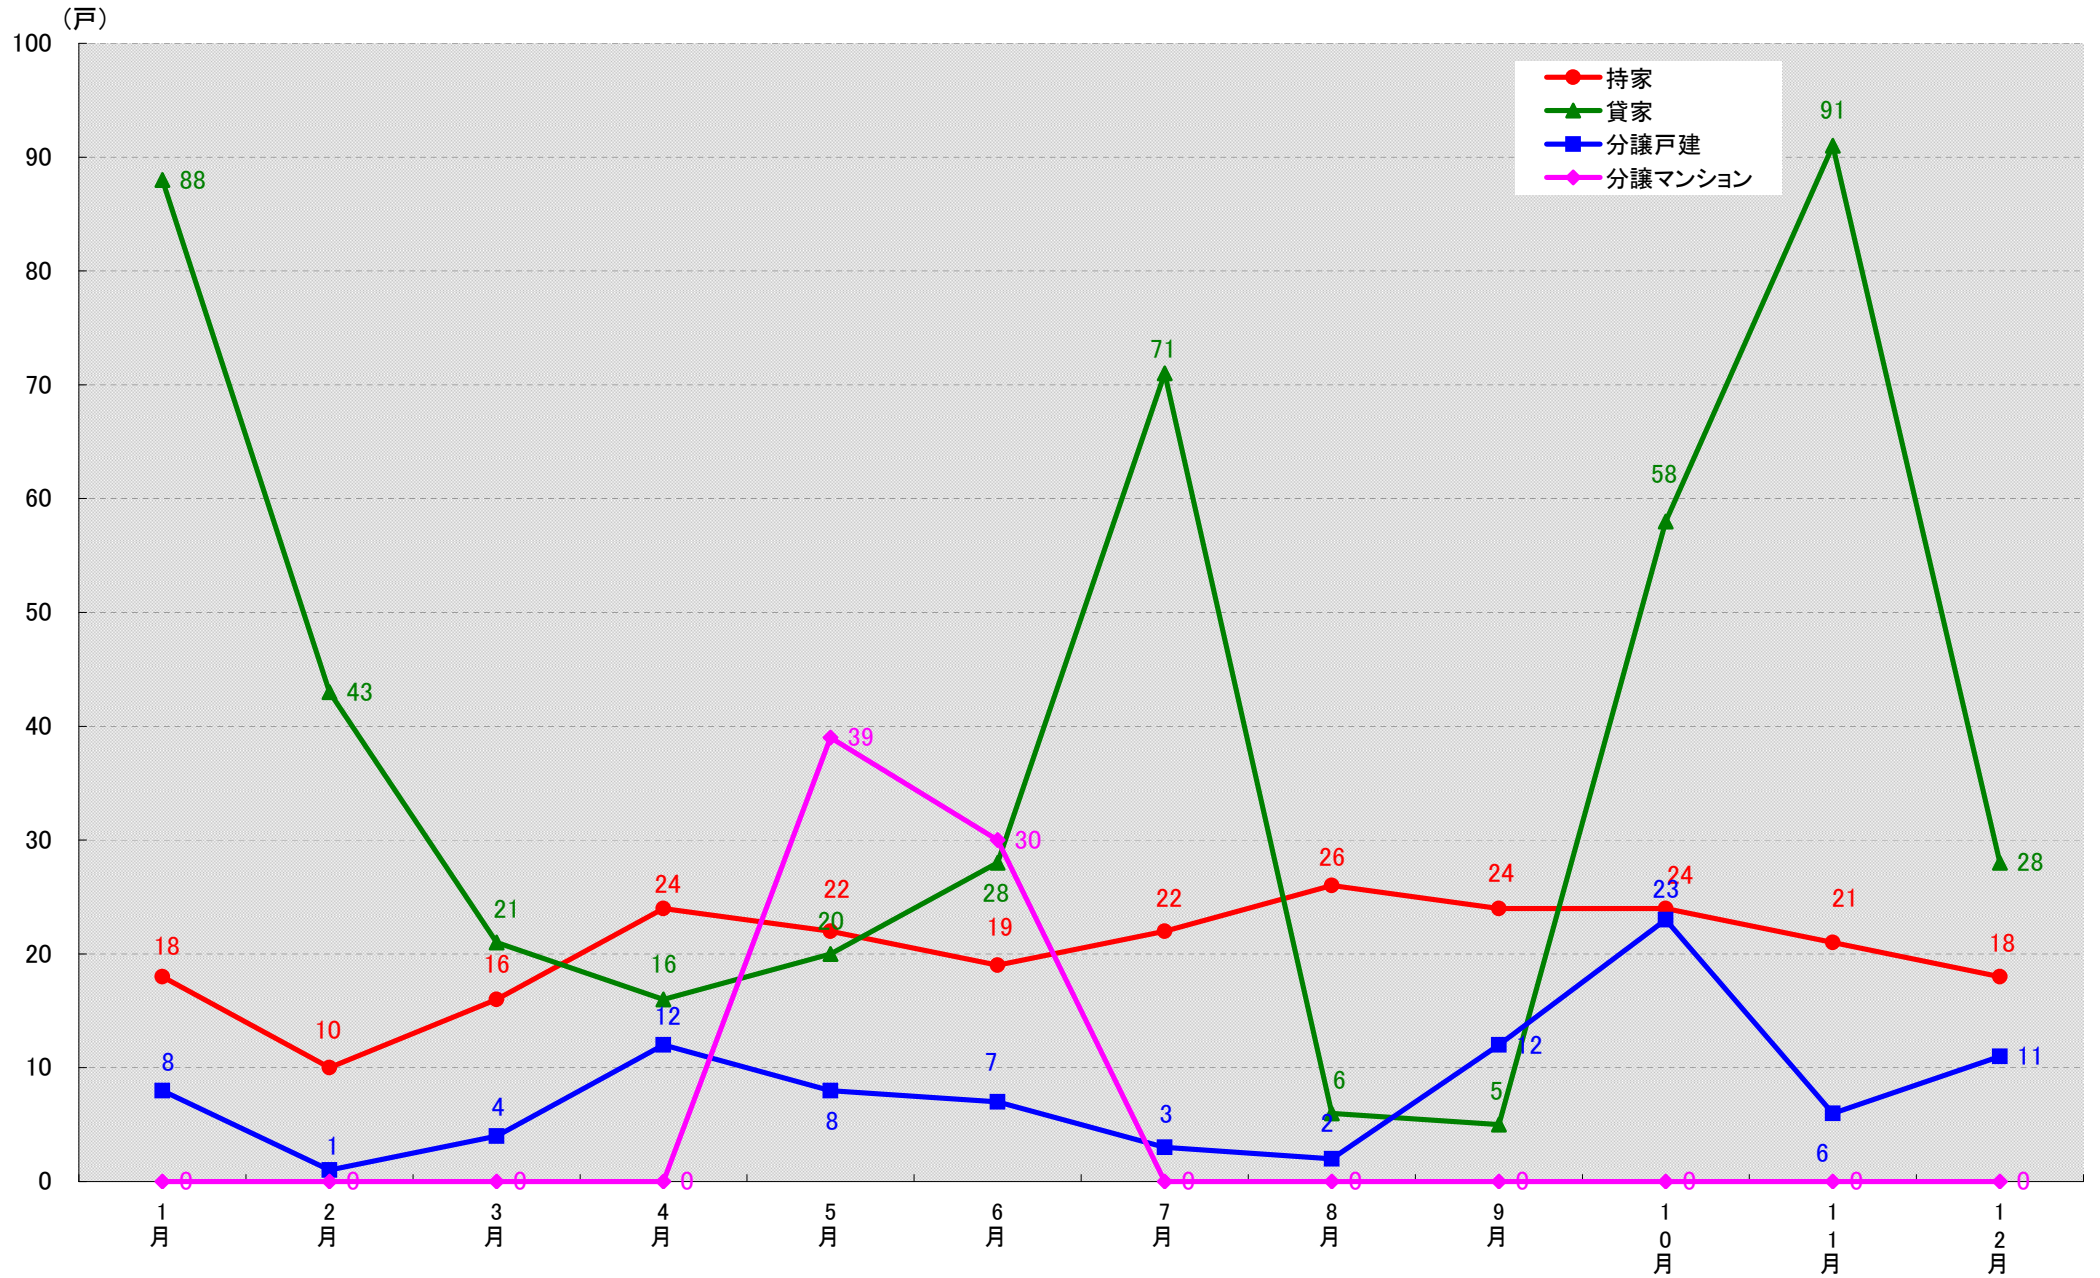

東新住建住宅市場研究室では、愛知県建設部建築担当局建築指導課(愛知県庁)のデータを基に市区町村別・月別・新設着工戸数の推移グラフを作成しました。

この推移グラフは、各市区町村における持家、貸家、分譲戸建、分譲マンションといった住宅種類同士の着工戸数の関係性の把握がし易くなっております。ぜひご活用下さい。

尚、今回のグラフと同じデータをもとに表を作成した「愛知県市区町村別・月別・新設住宅着工戸数表」も住宅市場研究室のホームページに掲載しております。

着工戸数表の方は、持家、貸家、分譲戸建、分譲マンションといった各住宅の種類内における着工戸数の増減等の変化の把握がしやすくなっております。こちらの推移グラフとあわせてぜひご覧ください。(文責：小間)

以上

■データ出典

愛知県建設部建築担当局建築指導課(愛知県庁)

■本資料作成

上記資料をもとに東新住建株式会社 住宅市場研究室にて作成

東新住建(株)住宅市場研究室

名古屋市千種区 着工戸数推移

(戸)

名古屋市東区 着工戸数推移

(戸)

名古屋市北区 着工戸数推移

名古屋市西区 着工戸数推移

(戸)

名古屋市中村区 着工戸数推移

(戸)