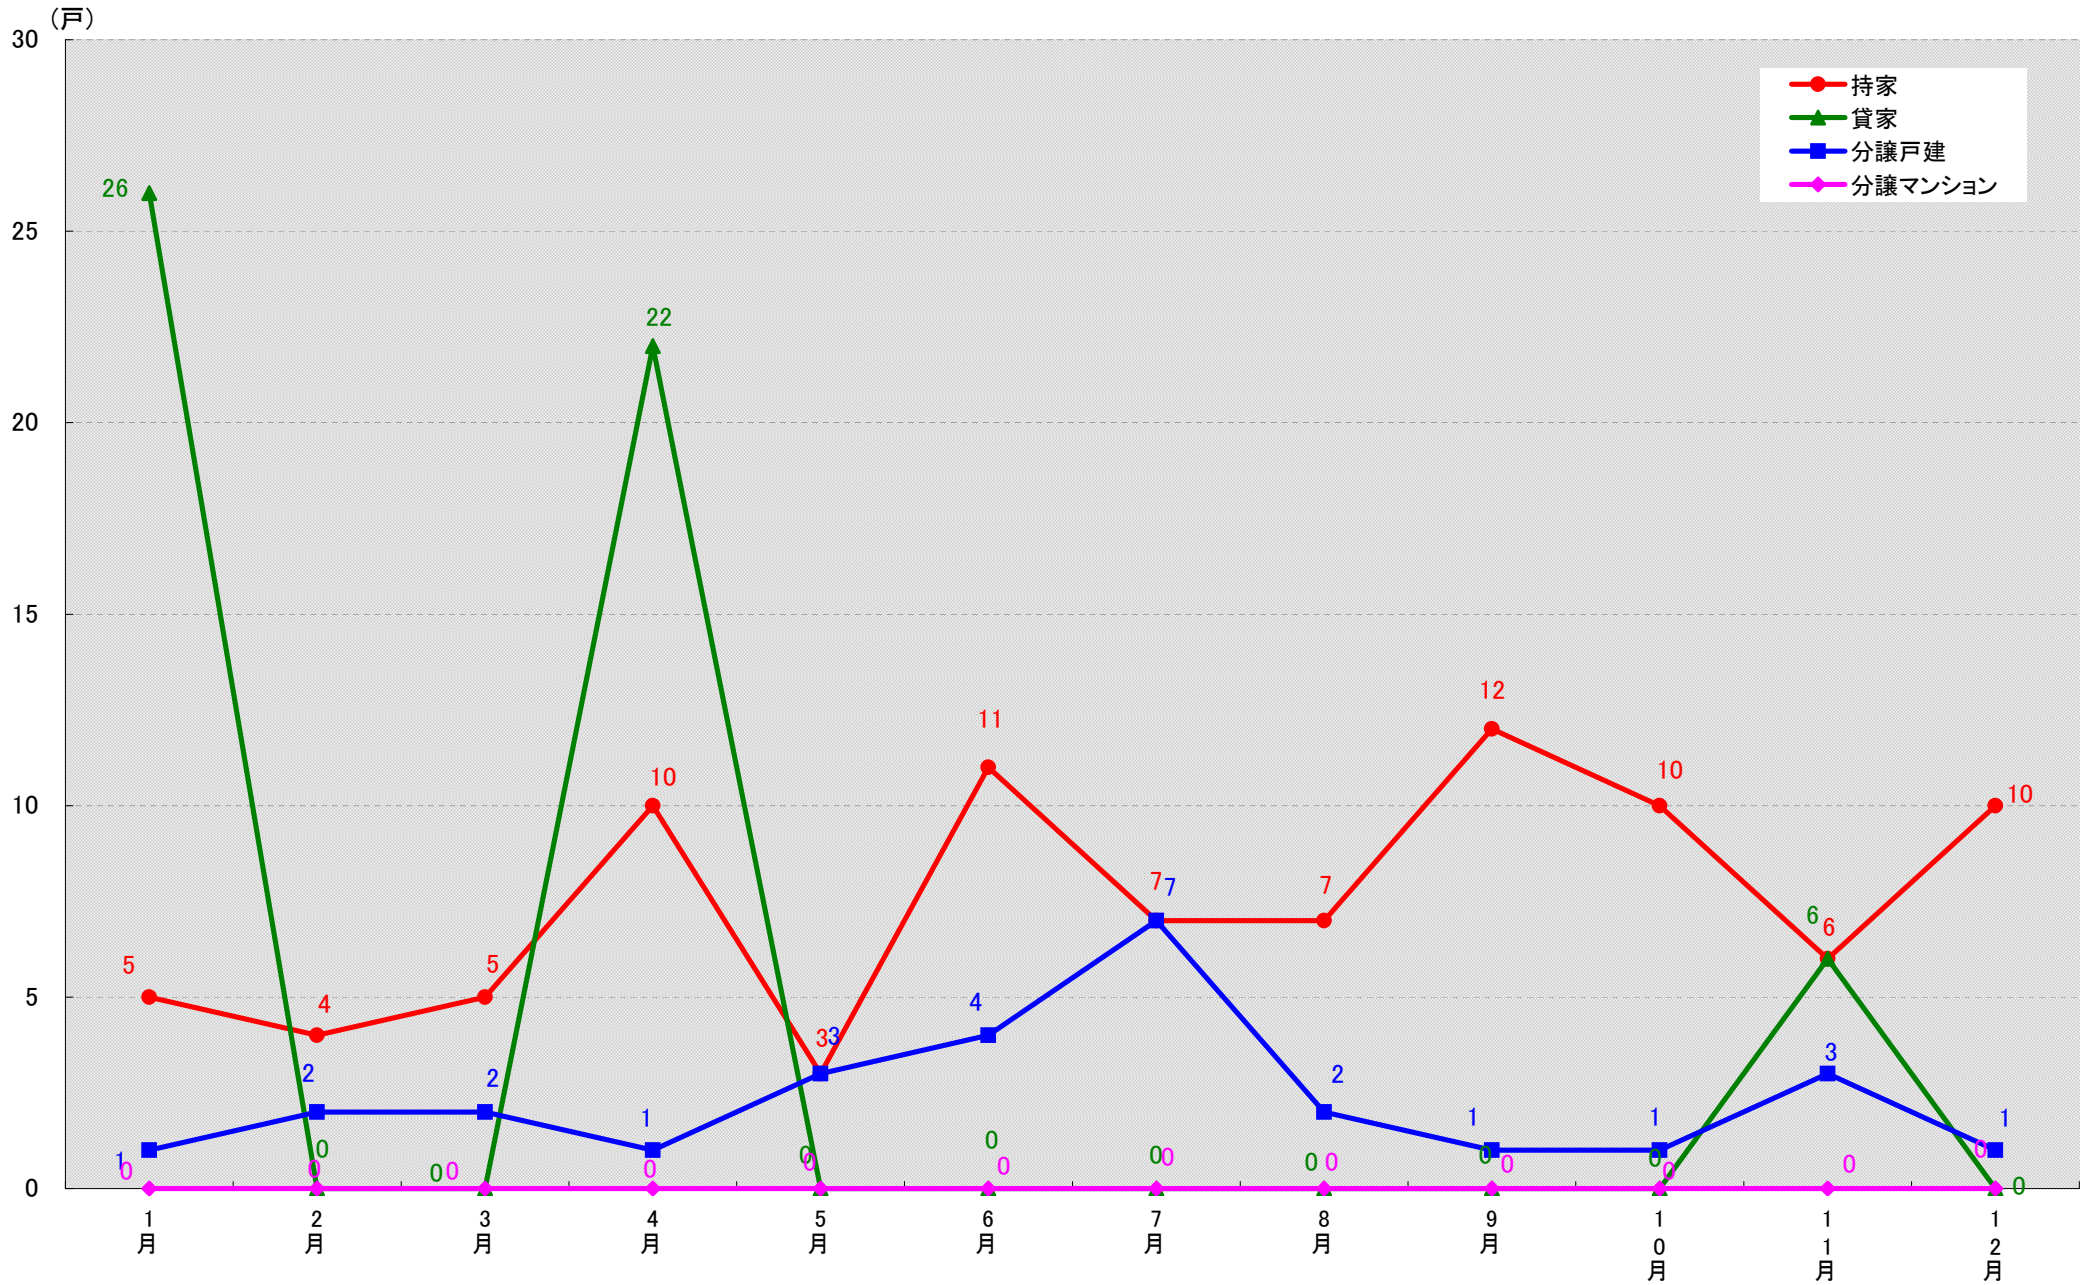

愛知県丹羽郡大口町 着工戸数推移

愛知県丹羽郡扶桑町 着工戸数推移

愛知県海部郡七宝町 着工戸数推移

愛知県海部郡美和町 着工戸数推移

愛知県海部郡甚目寺町 着工戸数推移

愛知県海部郡大治町 着工戸数推移

愛知県海部郡蟹江町 着工戸数推移

愛知県海部郡飛島村 着工戸数推移