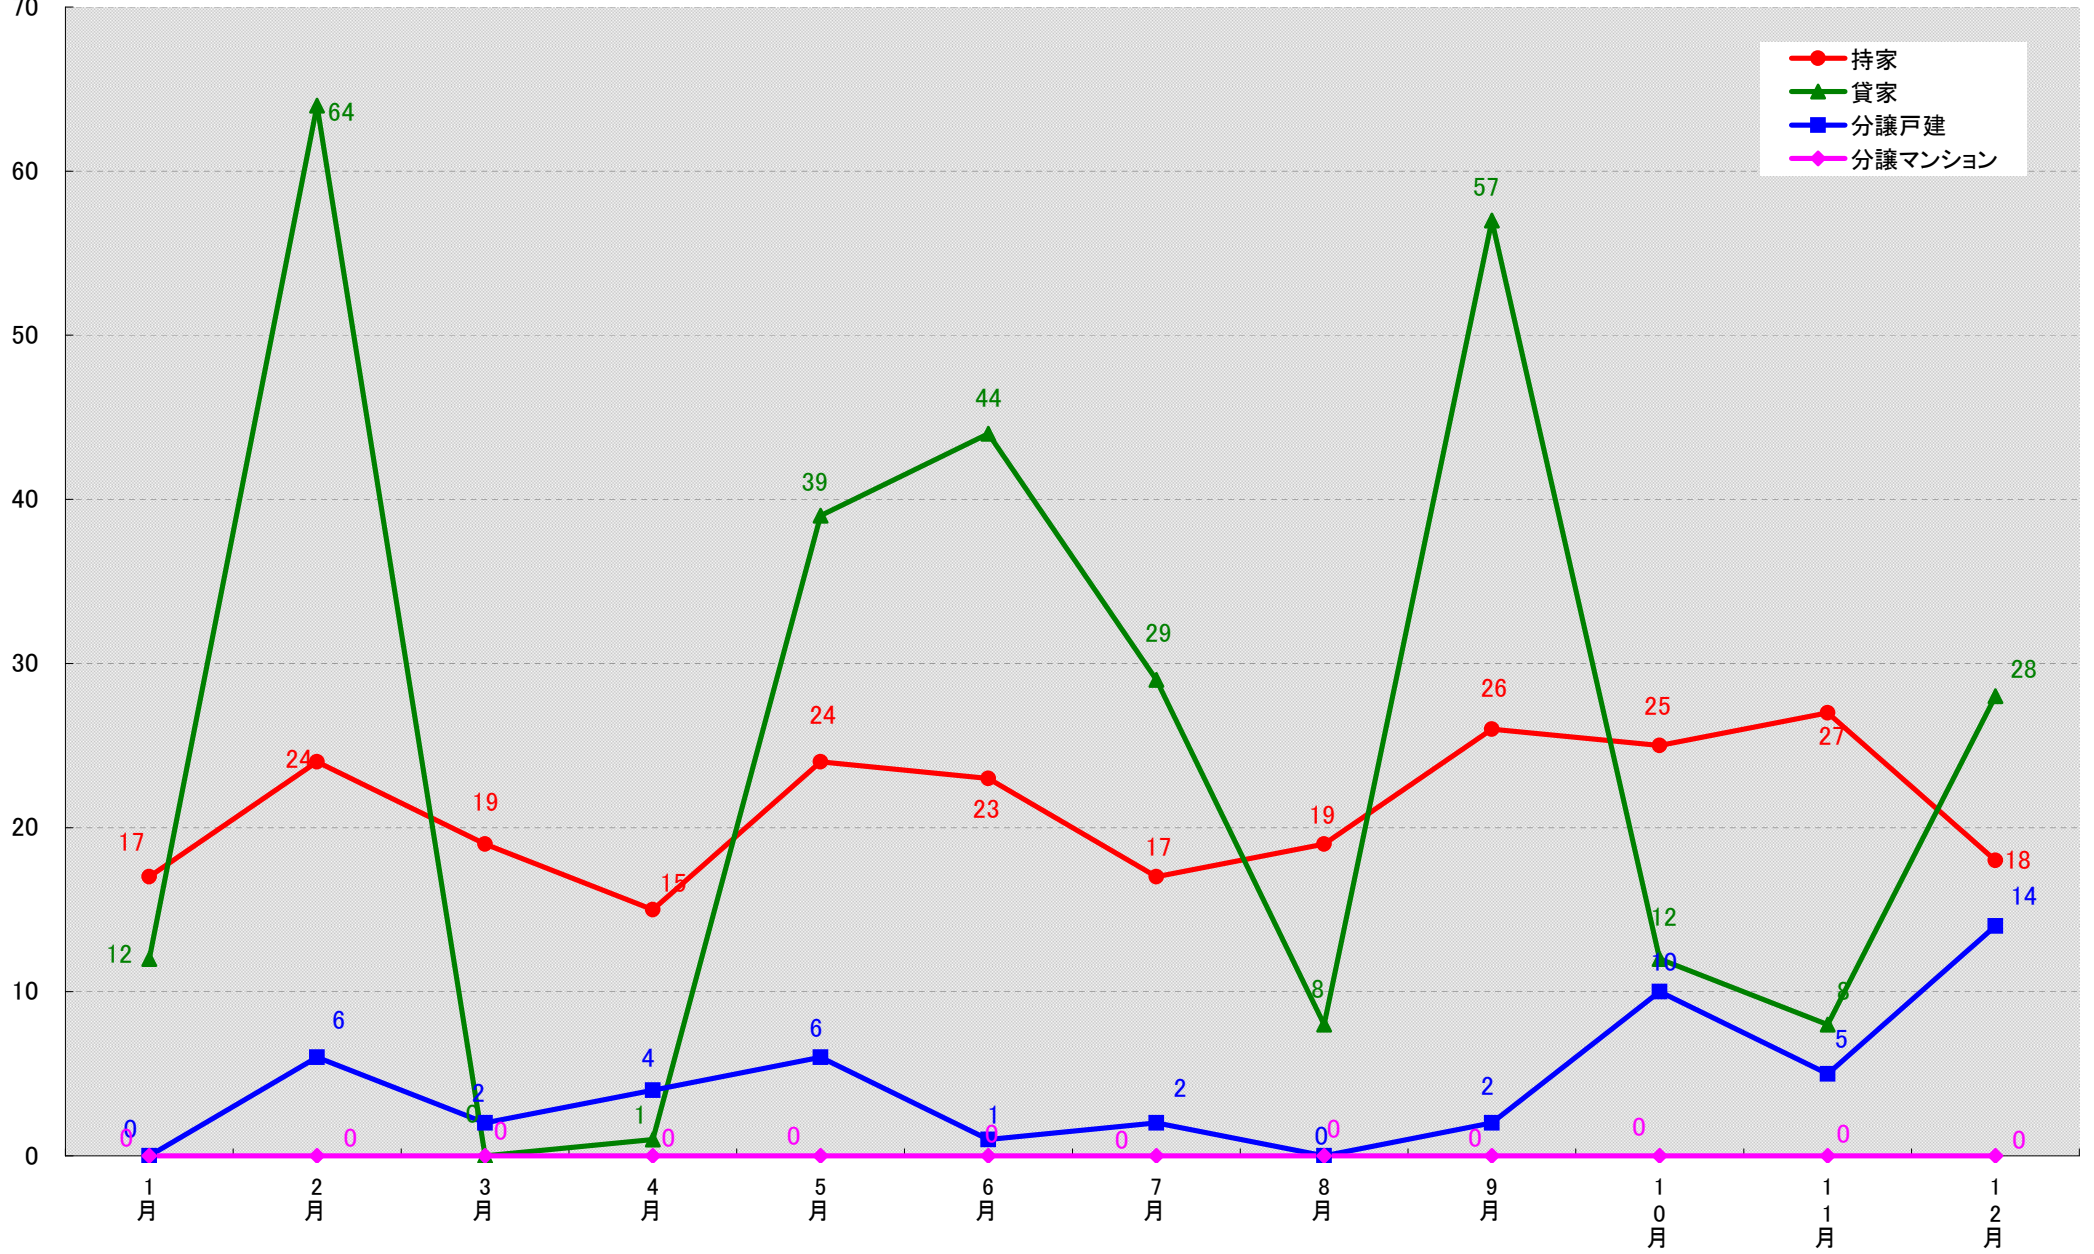

(戸)

愛知県西尾市 着工戸数推移
(戸)

愛知県蒲郡市 着工戸数推移

(戸)

愛知県犬山市 着工戸数推移

(戸)

愛知県常滑市 着工戸数推移

(戸)

愛知県江南市 着工戸数推移

(戸)

愛知県小牧市 着工戸数推移
(戸)

愛知県稲沢市 着工戸数推移

愛知県新城市 着工戸数推移

(戸)

愛知県東海市 着工戸数推移

(戸)