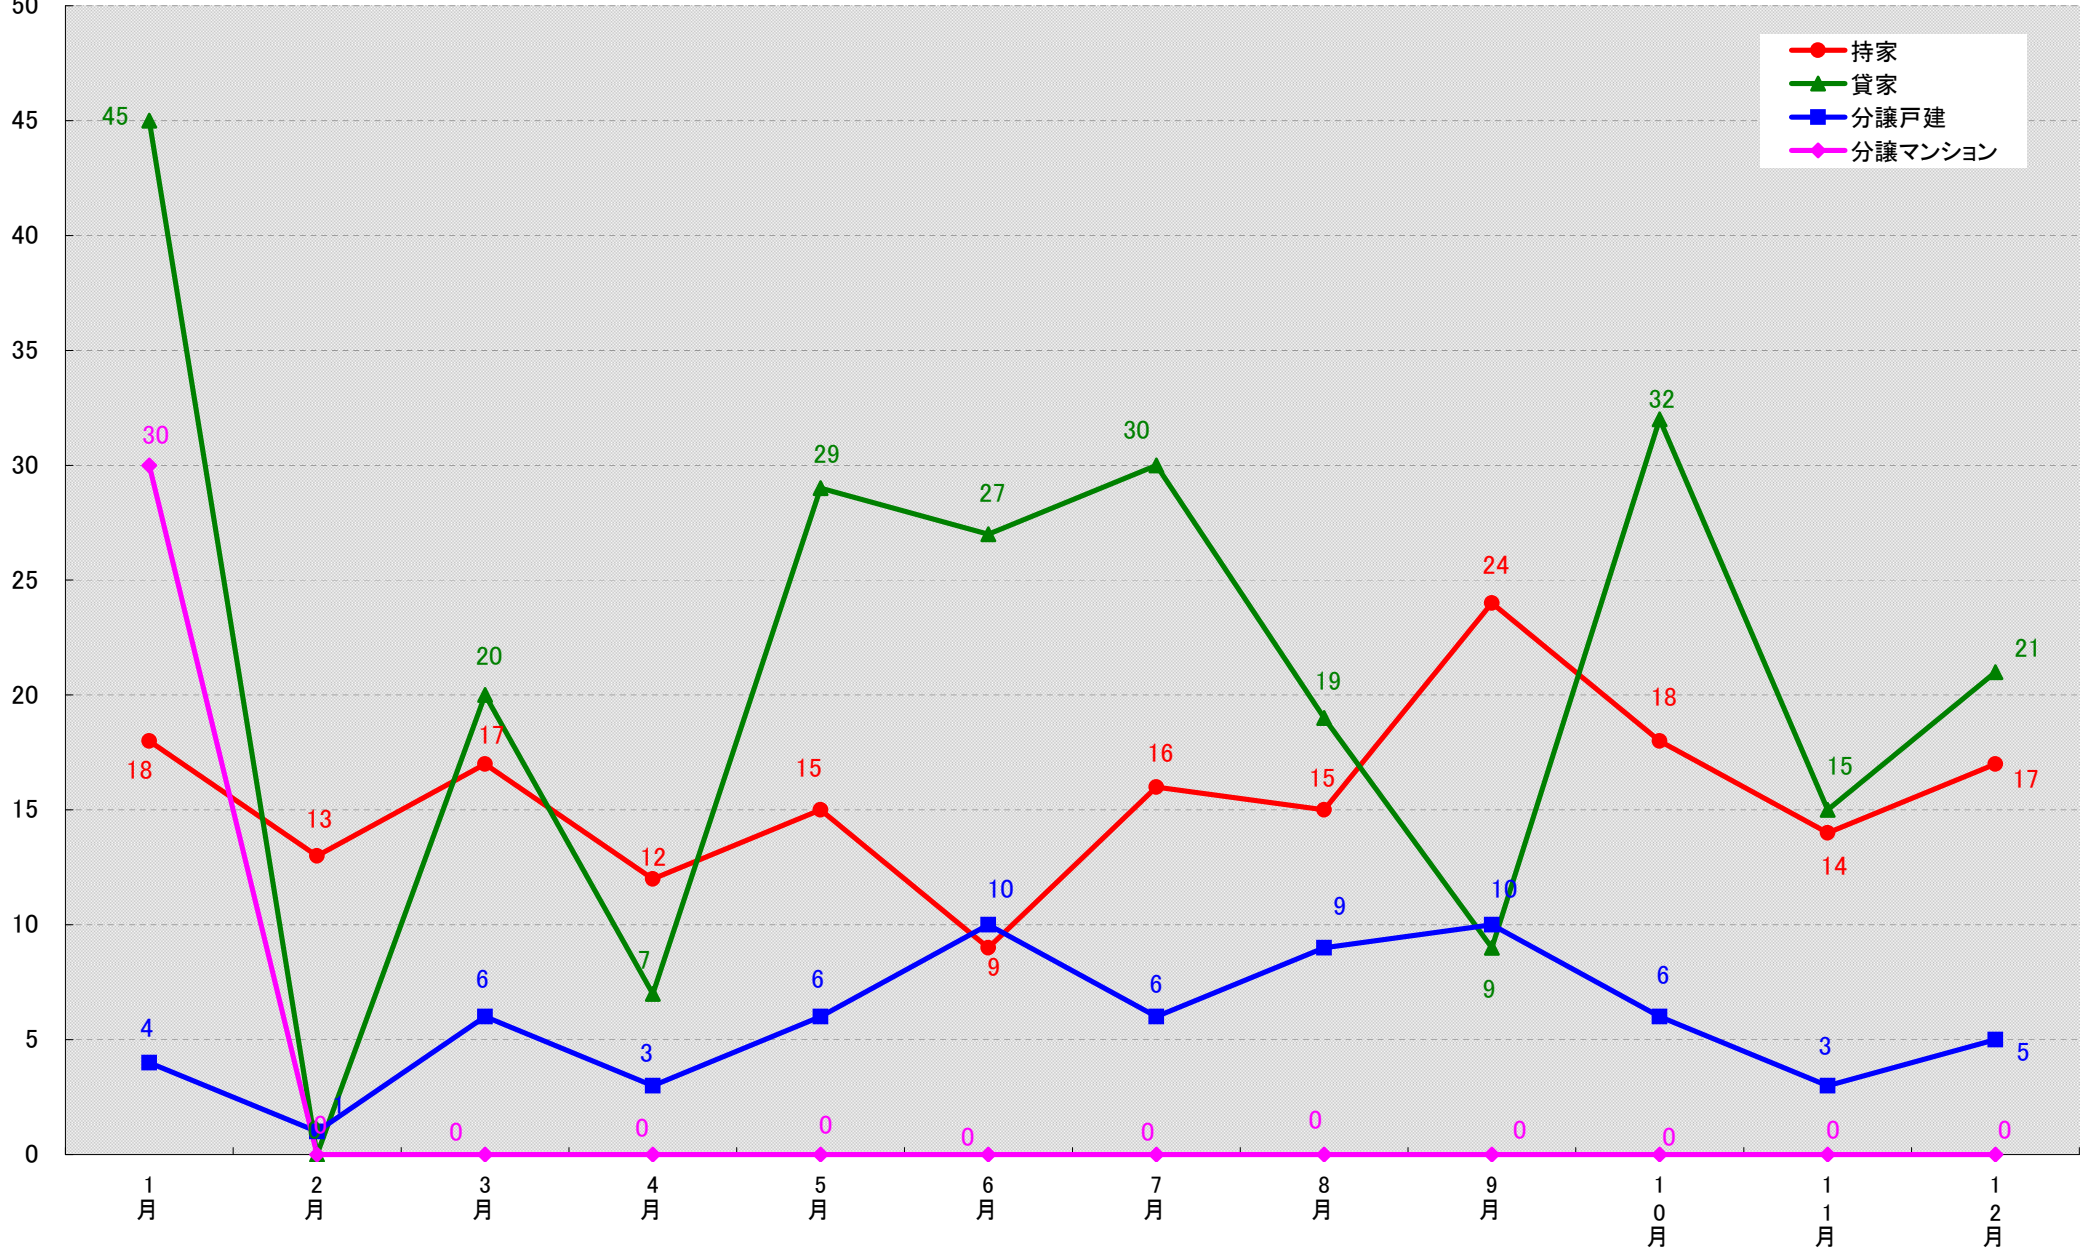

愛知県北名古屋市 着工戸数推移

愛知県清須市 着工戸数推移

(戸)