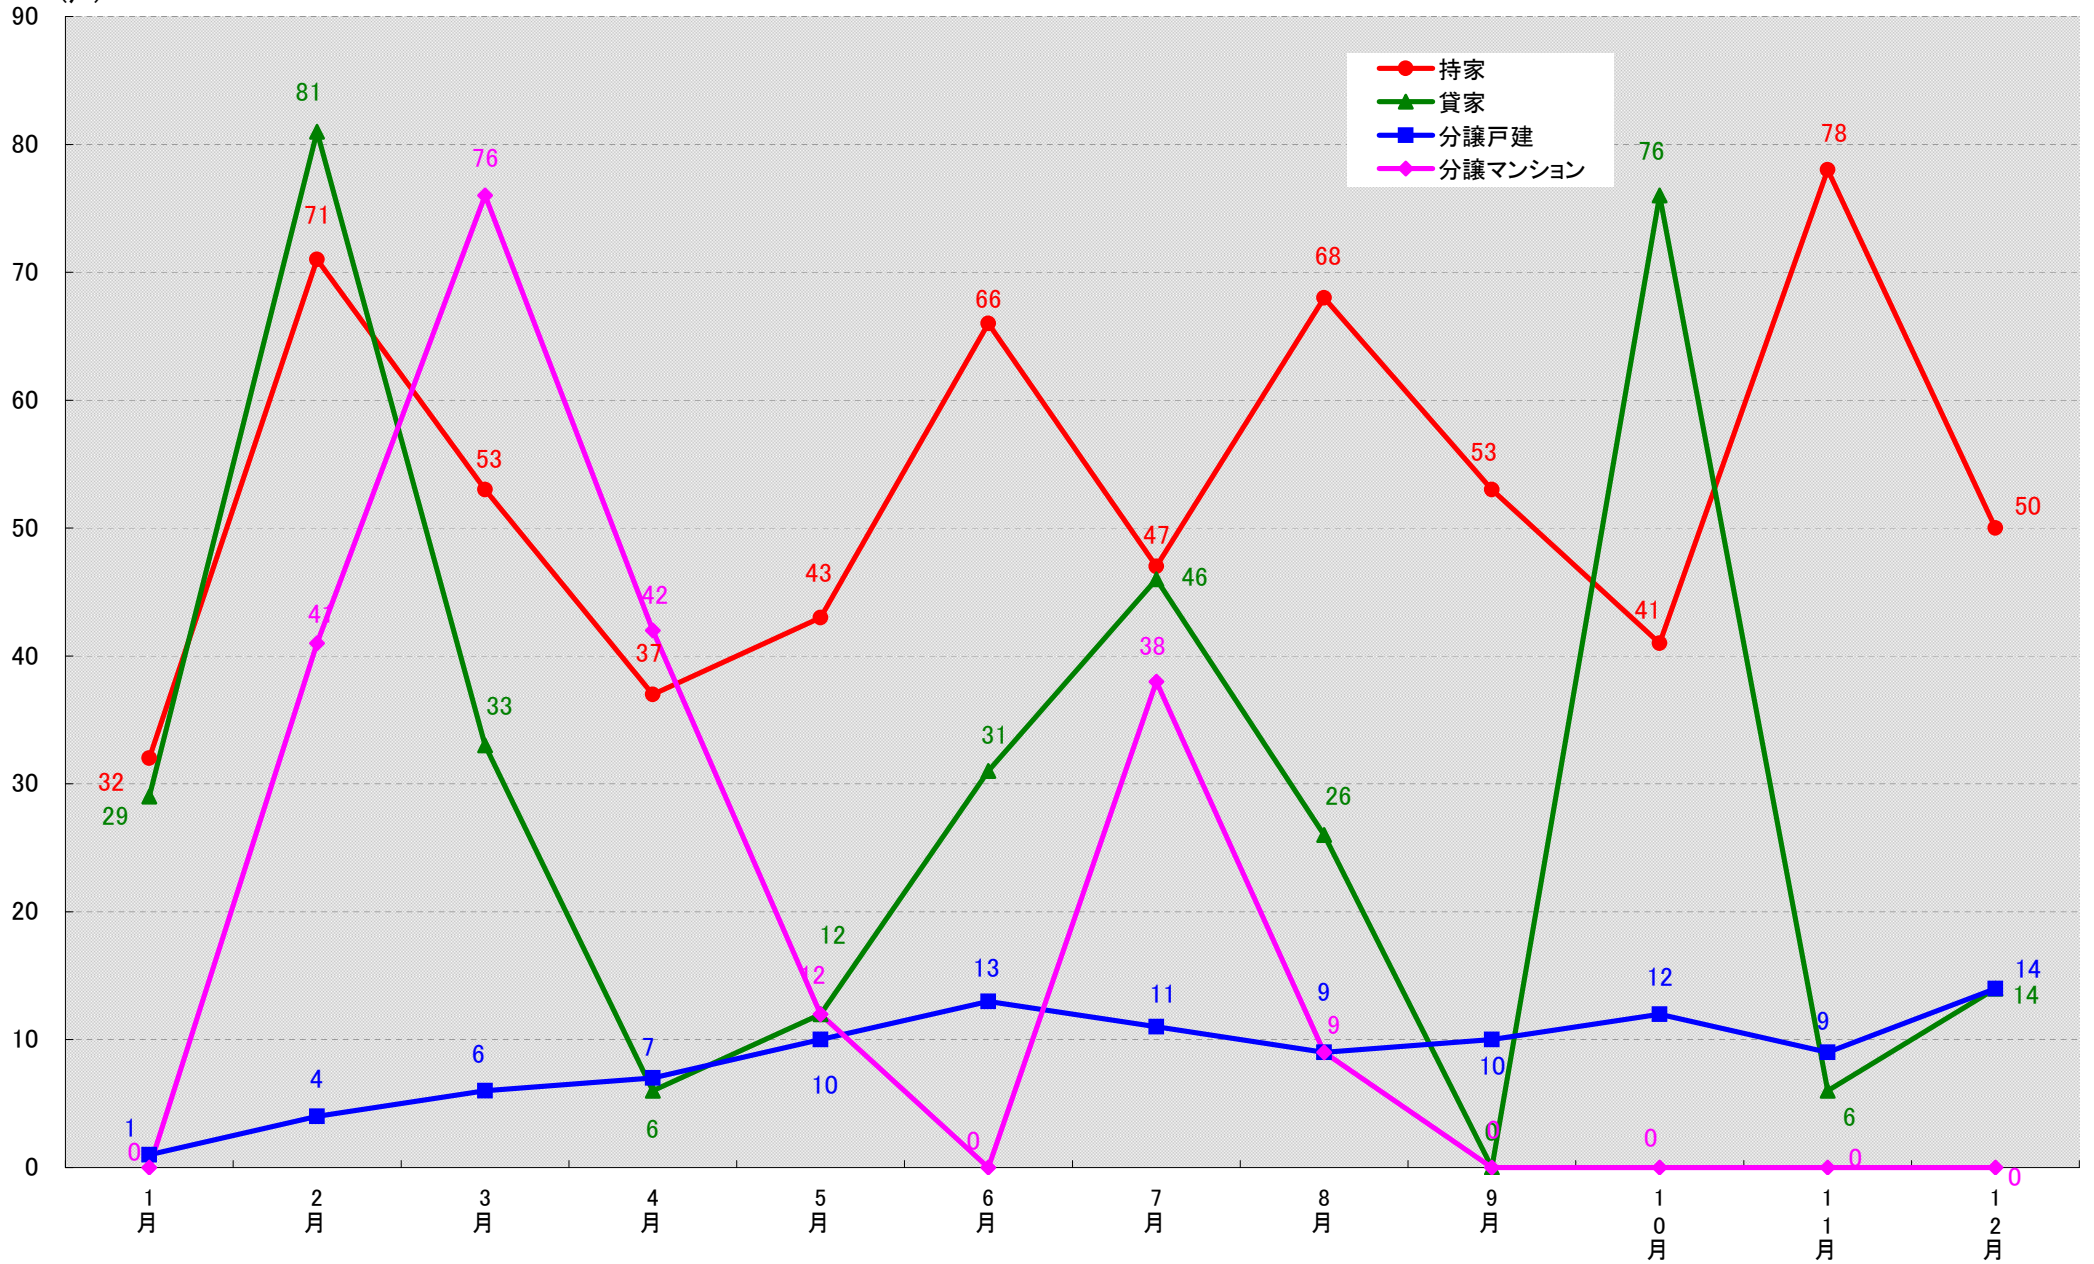

愛知県豊川市 着工戸数推移
(戸)

愛知県津島市 着工戸数推移
(戸)

愛知県碧南市 着工戸数推移
(戸)

愛知県刈谷市 着工戸数推移

(戸)

愛知県豊田市 着工戸数推移

(戸)

愛知県安城市 着工戸数推移

(戸)

愛知県西尾市 着工戸数推移
(戸)

愛知県蒲郡市 着工戸数推移

(戸)

愛知県犬山市 着工戸数推移

(戸)

愛知県常滑市 着工戸数推移

(戸)