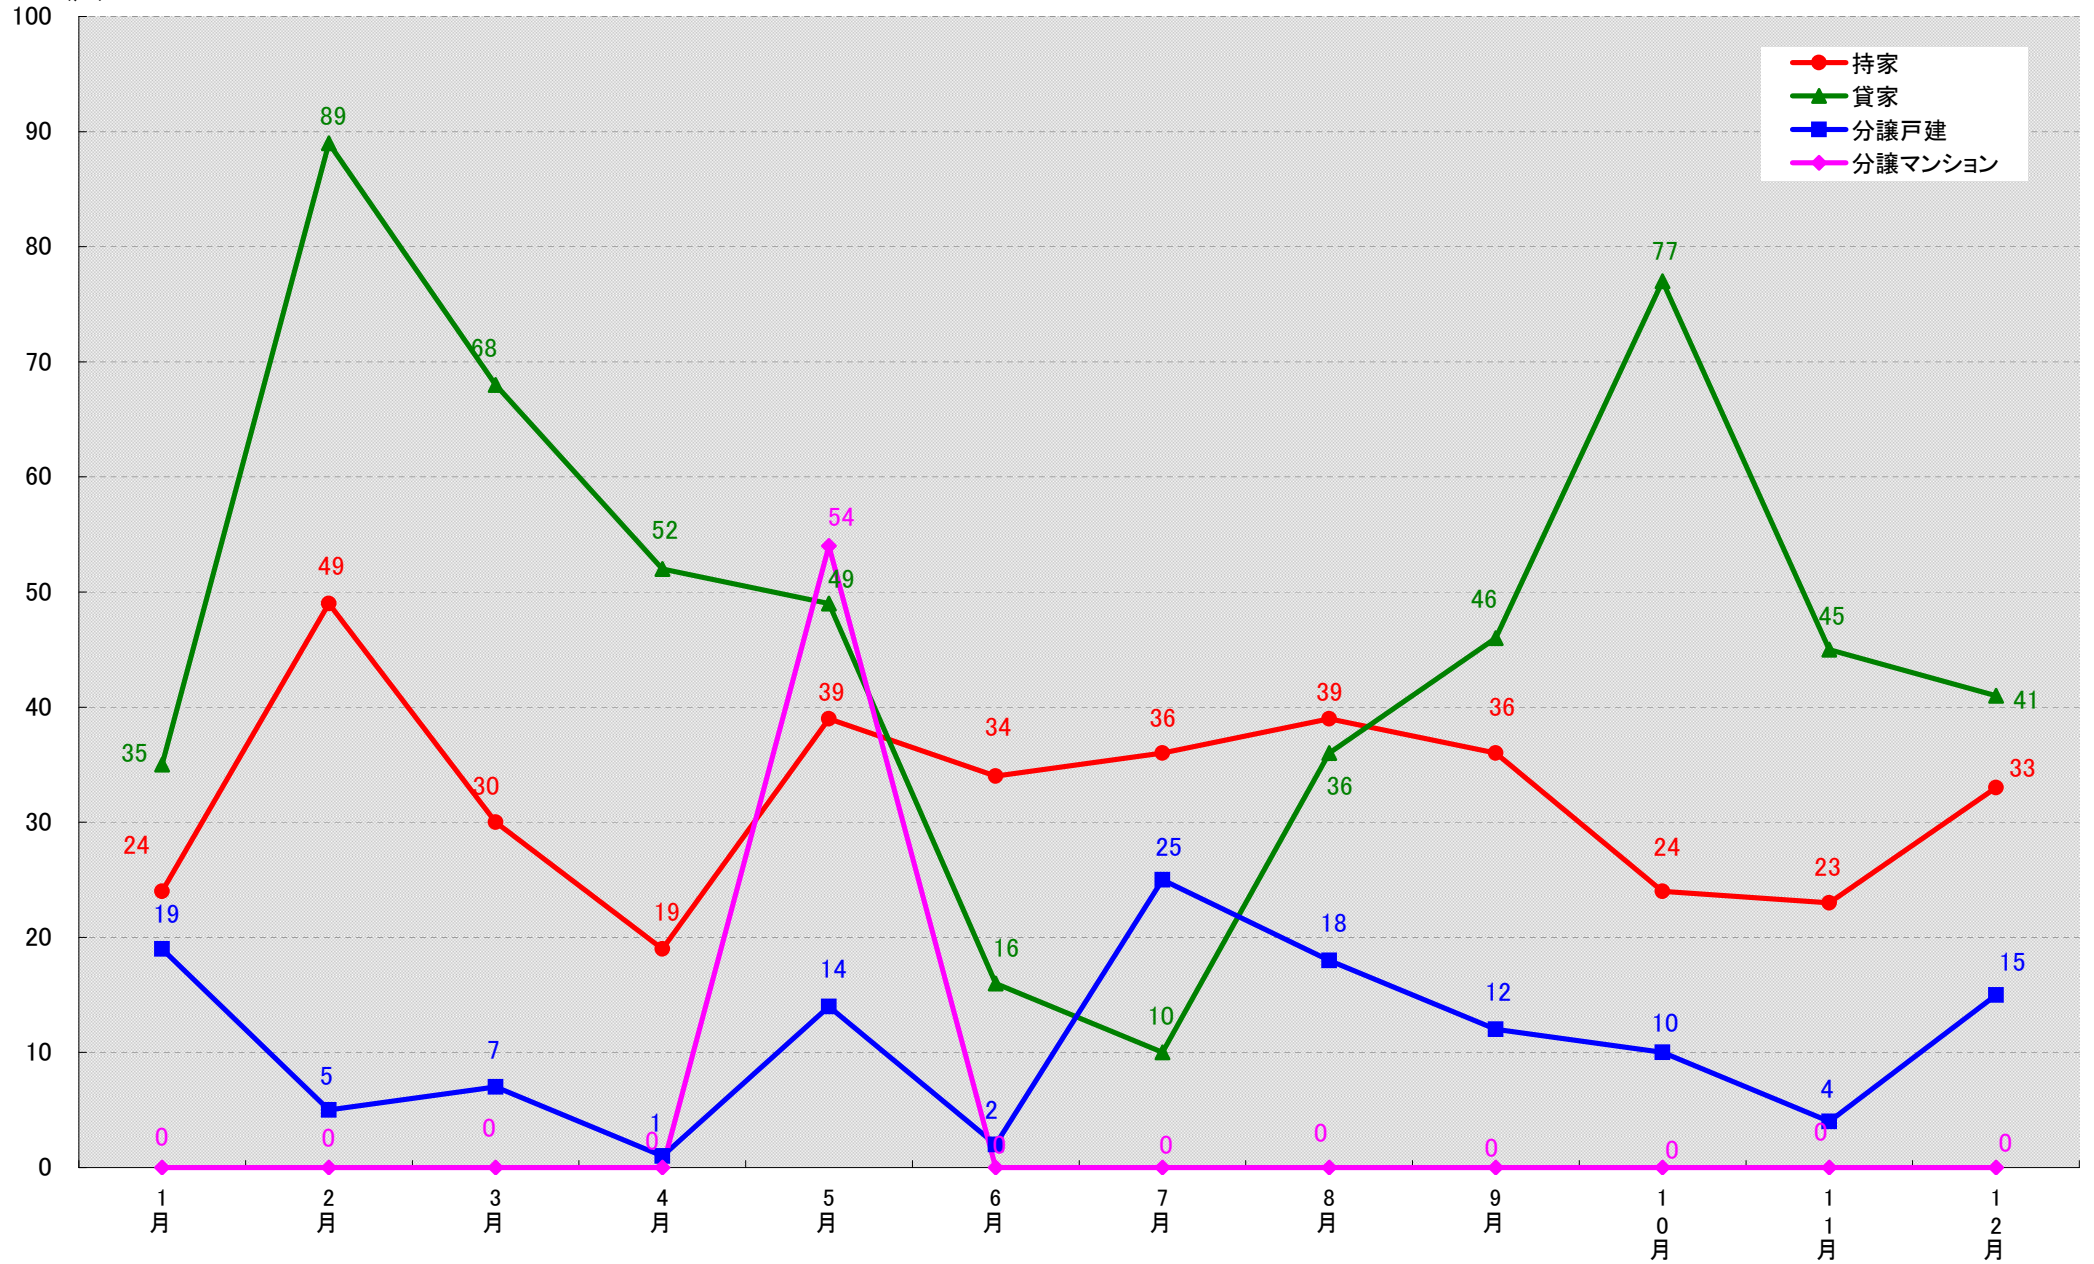

(戸)

愛知県西尾市 着工戸数推移
(戸)

愛知県蒲郡市 着工戸数推移

(戸)

愛知県犬山市 着工戸数推移

(戸)

愛知県常滑市 着工戸数推移

(戸)

愛知県江南市 着工戸数推移

(戸)

愛知県小牧市 着工戸数推移
(戸)

愛知県稲沢市 着工戸数推移

愛知県新城市 着工戸数推移

(戸)

愛知県東海市 着工戸数推移

(戸)