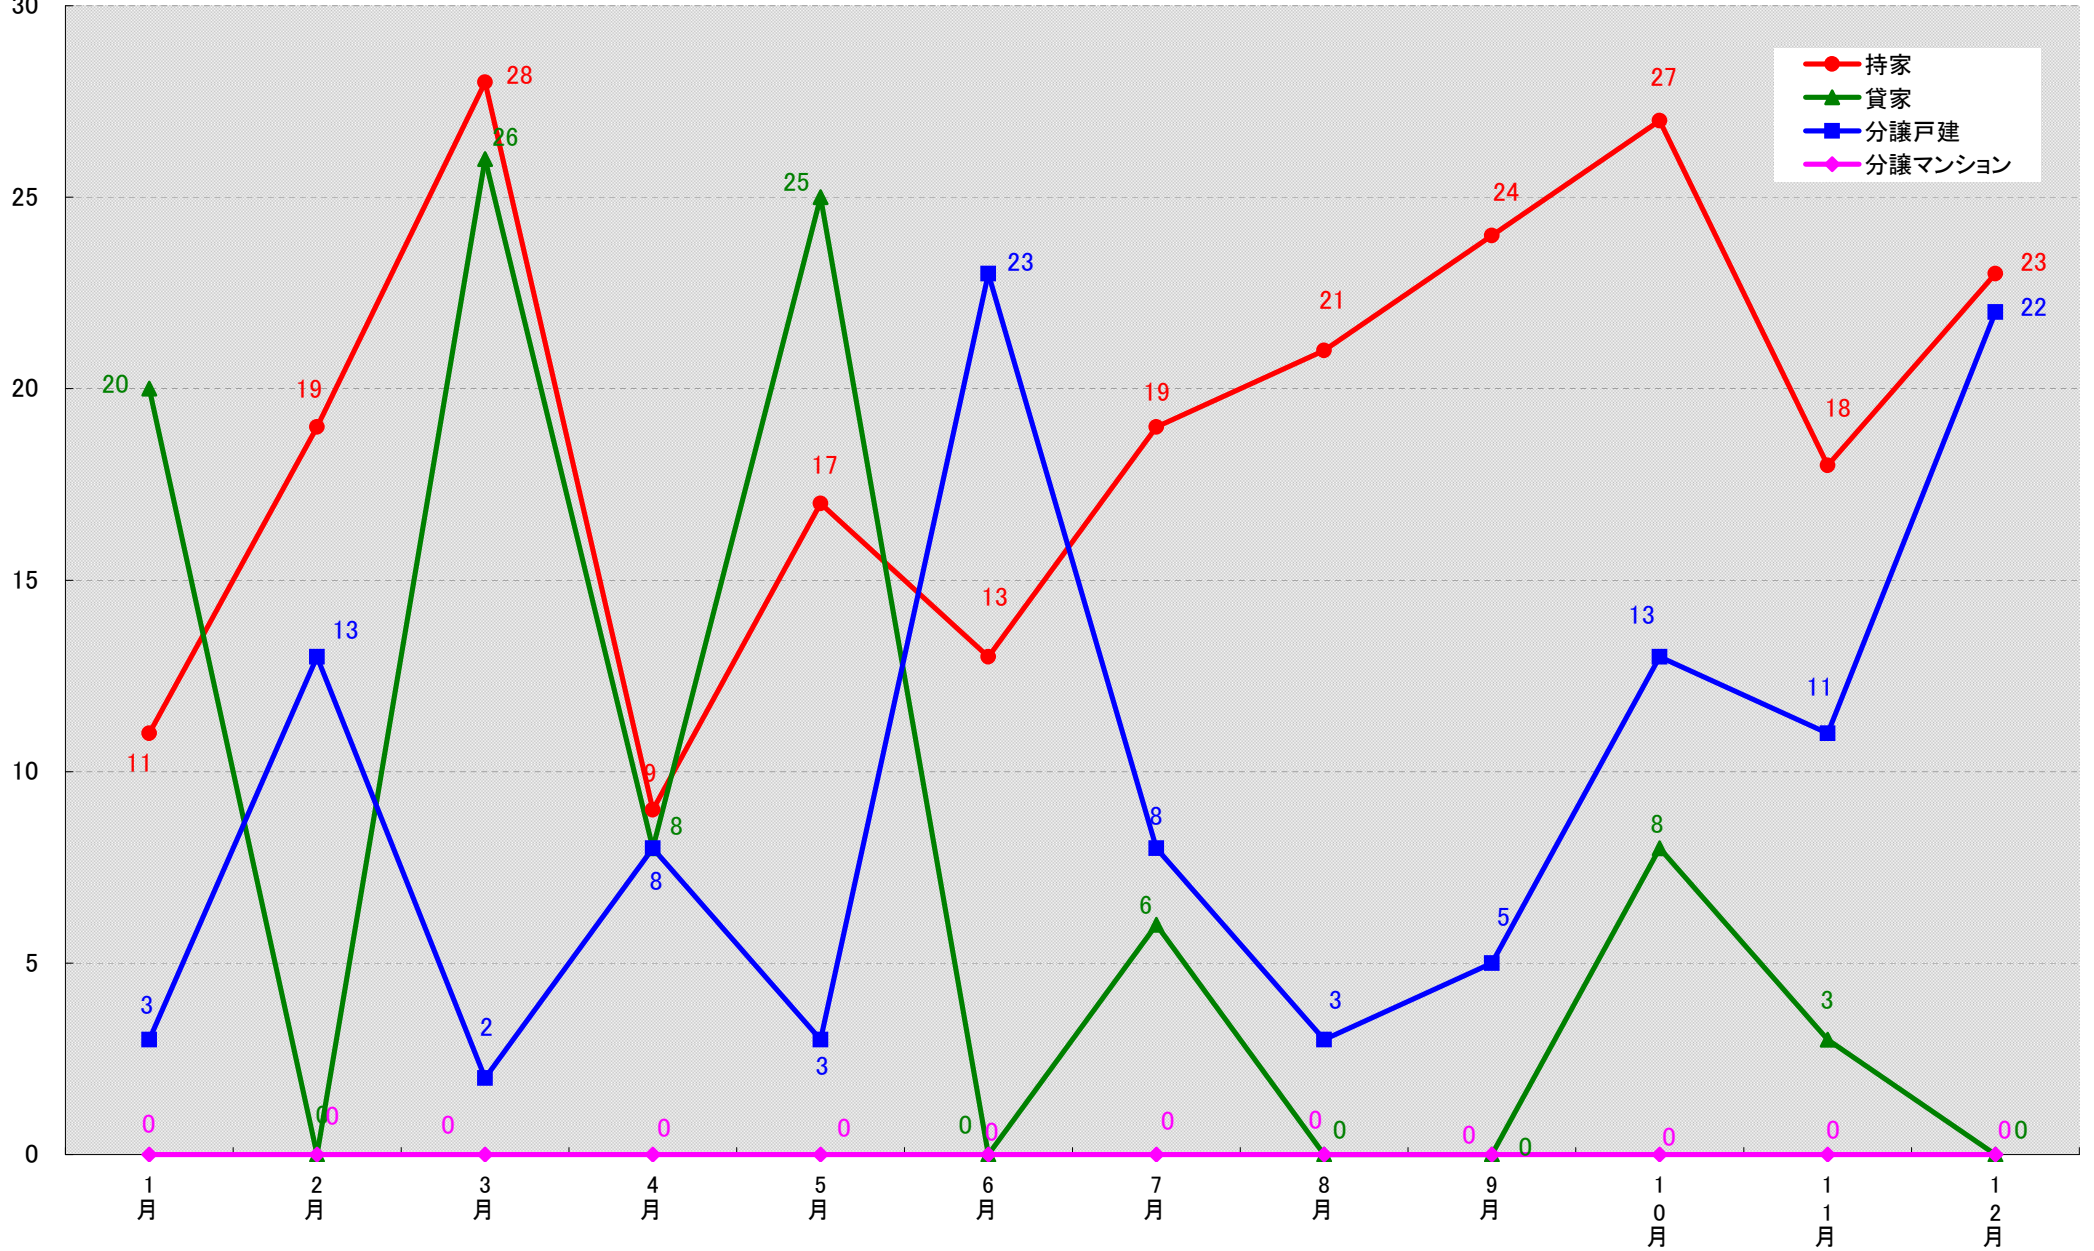

(戸)

愛知県西尾市 着工戸数推移
(戸)

愛知県蒲郡市 着工戸数推移

(戸)

愛知県犬山市 着工戸数推移

(戸)

愛知県常滑市 着工戸数推移

(戸)

愛知県江南市 着工戸数推移

(戸)

愛知県小牧市 着工戸数推移
(戸)

愛知県稲沢市 着工戸数推移

愛知県新城市 着工戸数推移

(戸)

愛知県東海市 着工戸数推移

(戸)