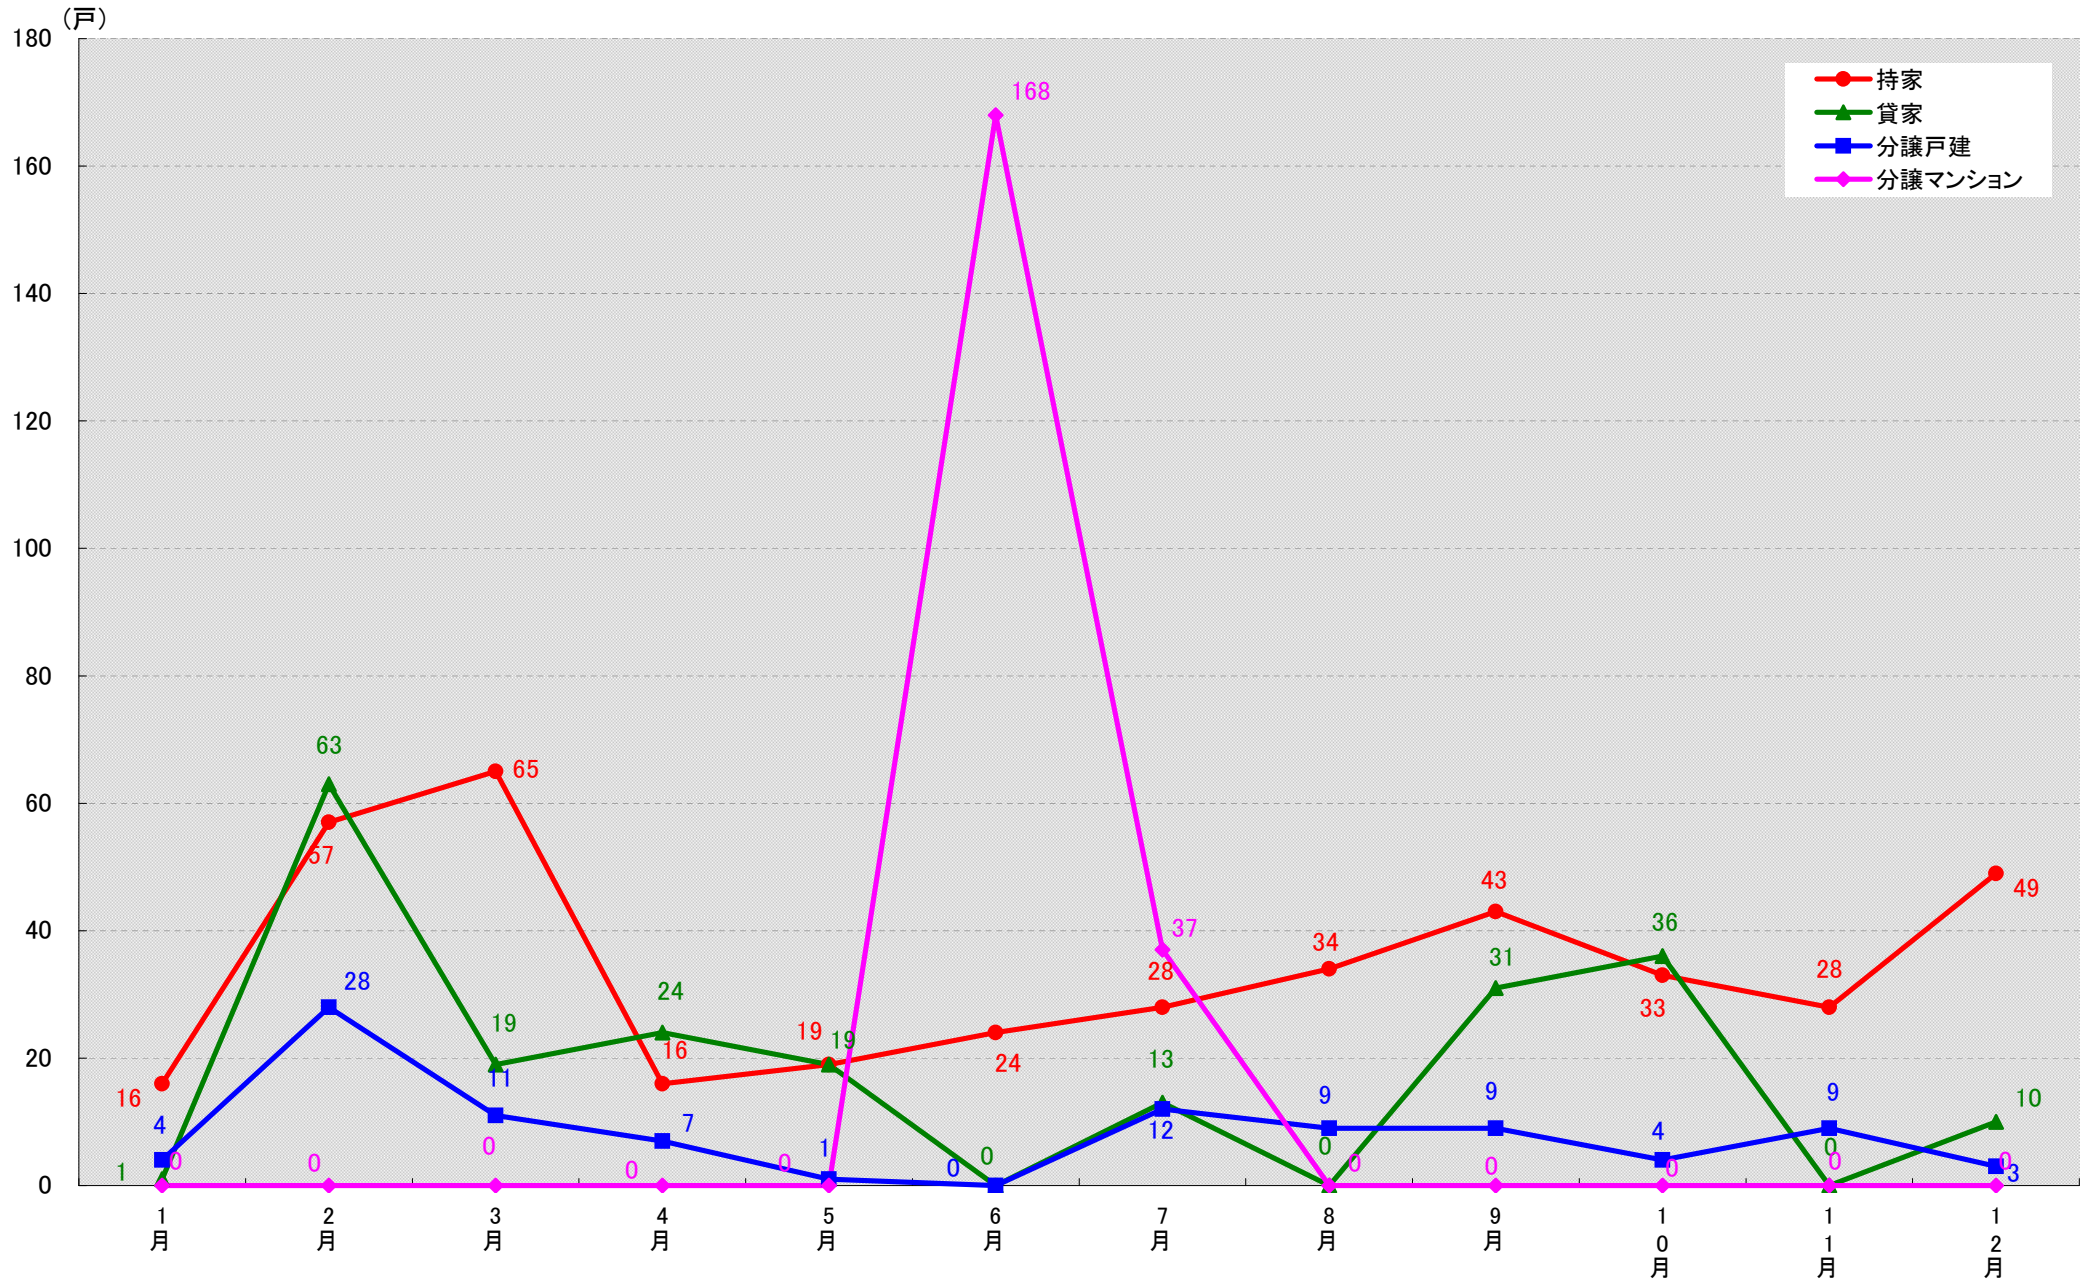

愛知県岩倉市 着工戸数推移

(戸)

愛知県豊明市 着工戸数推移

愛知県日進市 着工戸数推移

愛知県田原市 着工戸数推移

(戸)

愛知県愛西市 着工戸数推移

(戸)