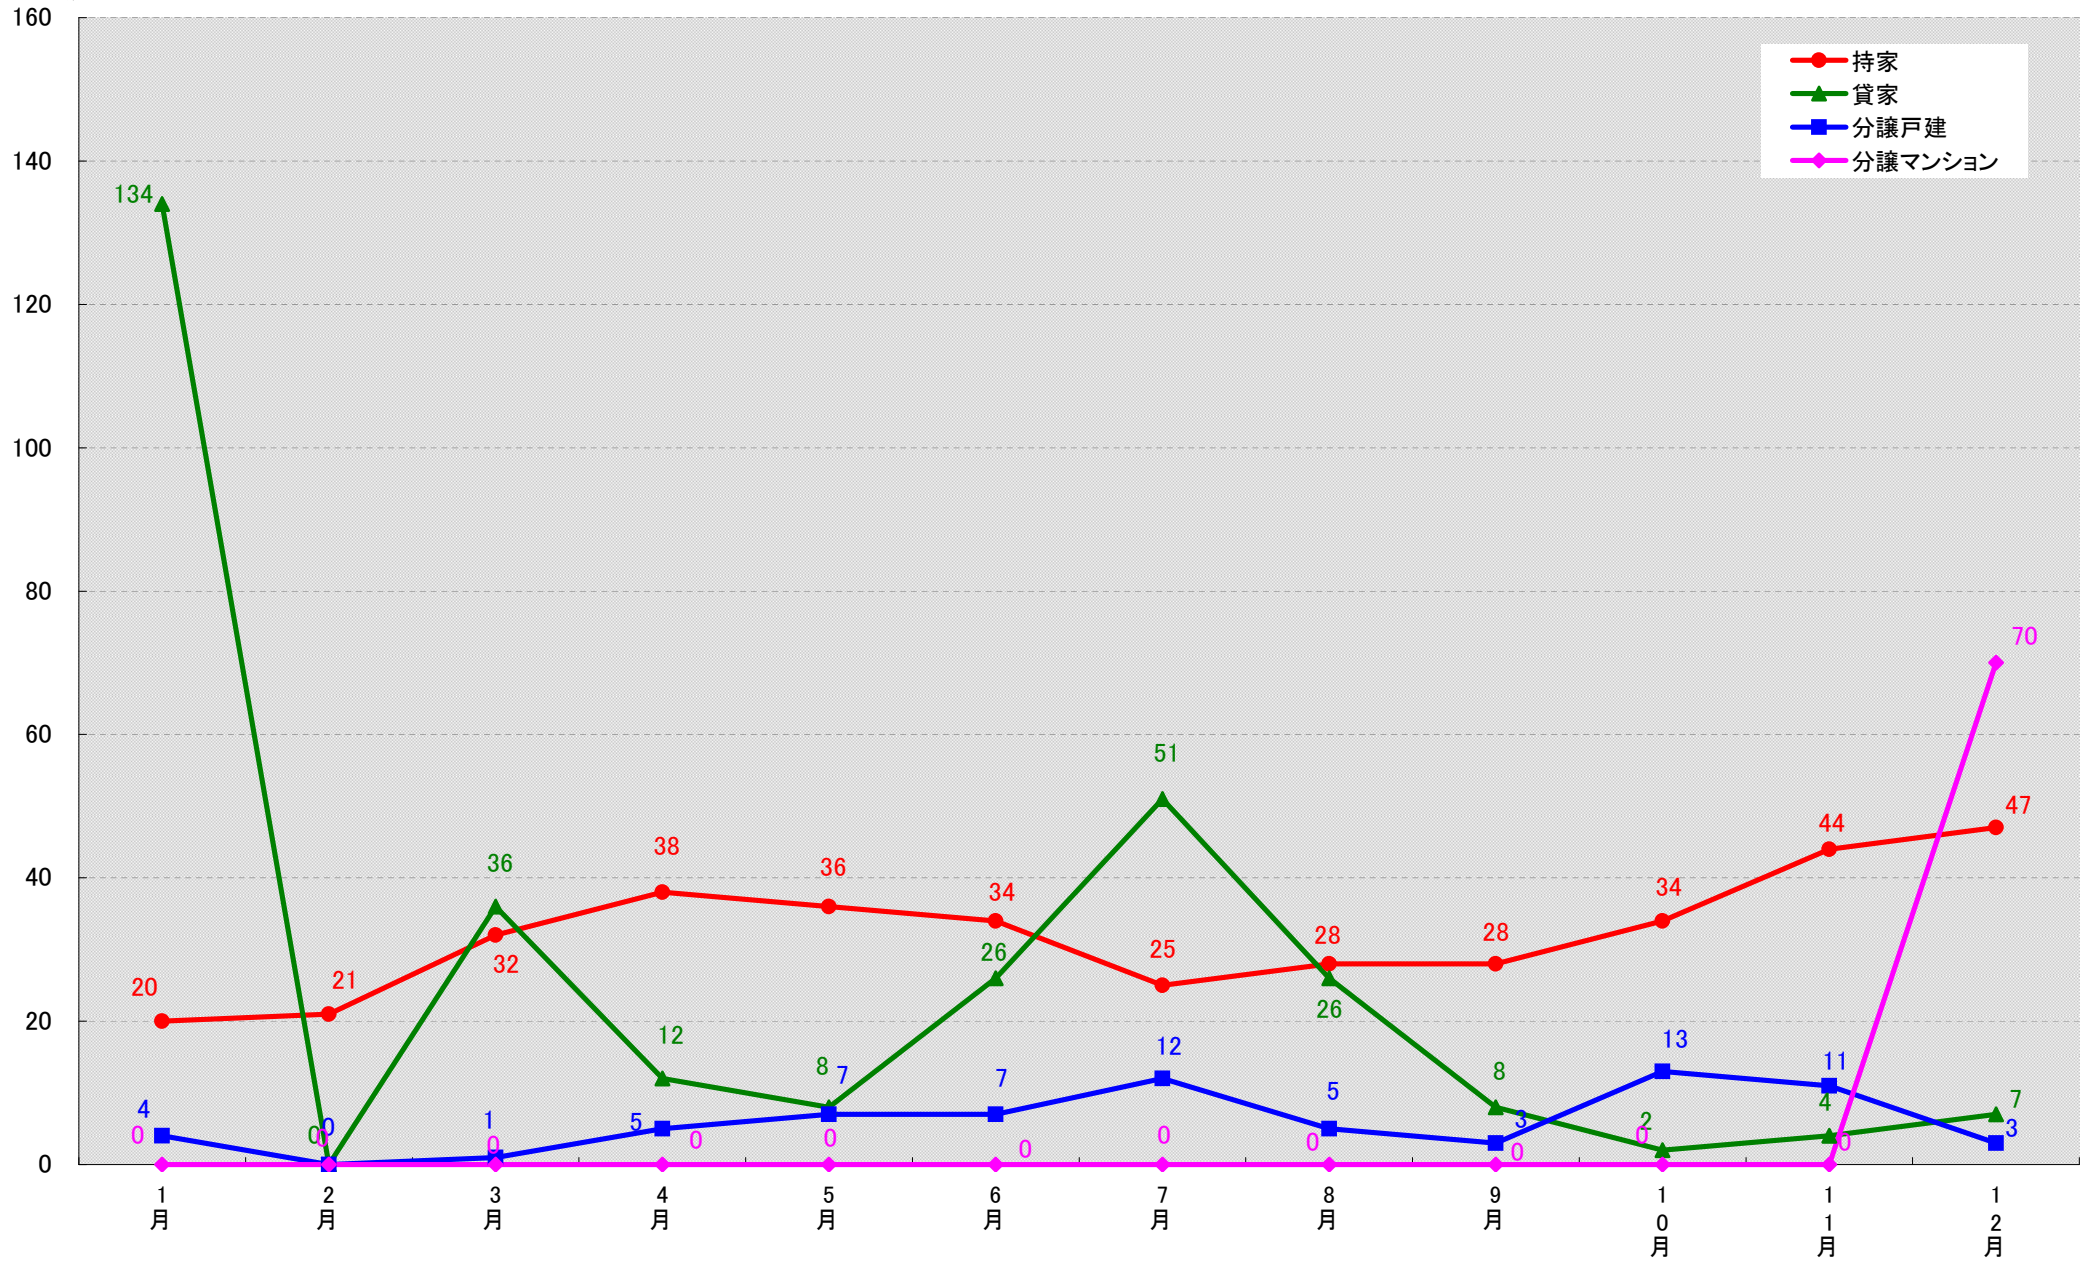

愛知県豊川市 着工戸数推移
(戸)

愛知県津島市 着工戸数推移
(戸)

愛知県碧南市 着工戸数推移
(戸)

愛知県刈谷市 着工戸数推移

(戸)

愛知県豊田市 着工戸数推移

(戸)

愛知県安城市 着工戸数推移

(戸)

愛知県西尾市 着工戸数推移
(戸)

愛知県蒲郡市 着工戸数推移

(戸)

愛知県犬山市 着工戸数推移

(戸)

愛知県常滑市 着工戸数推移

(戸)