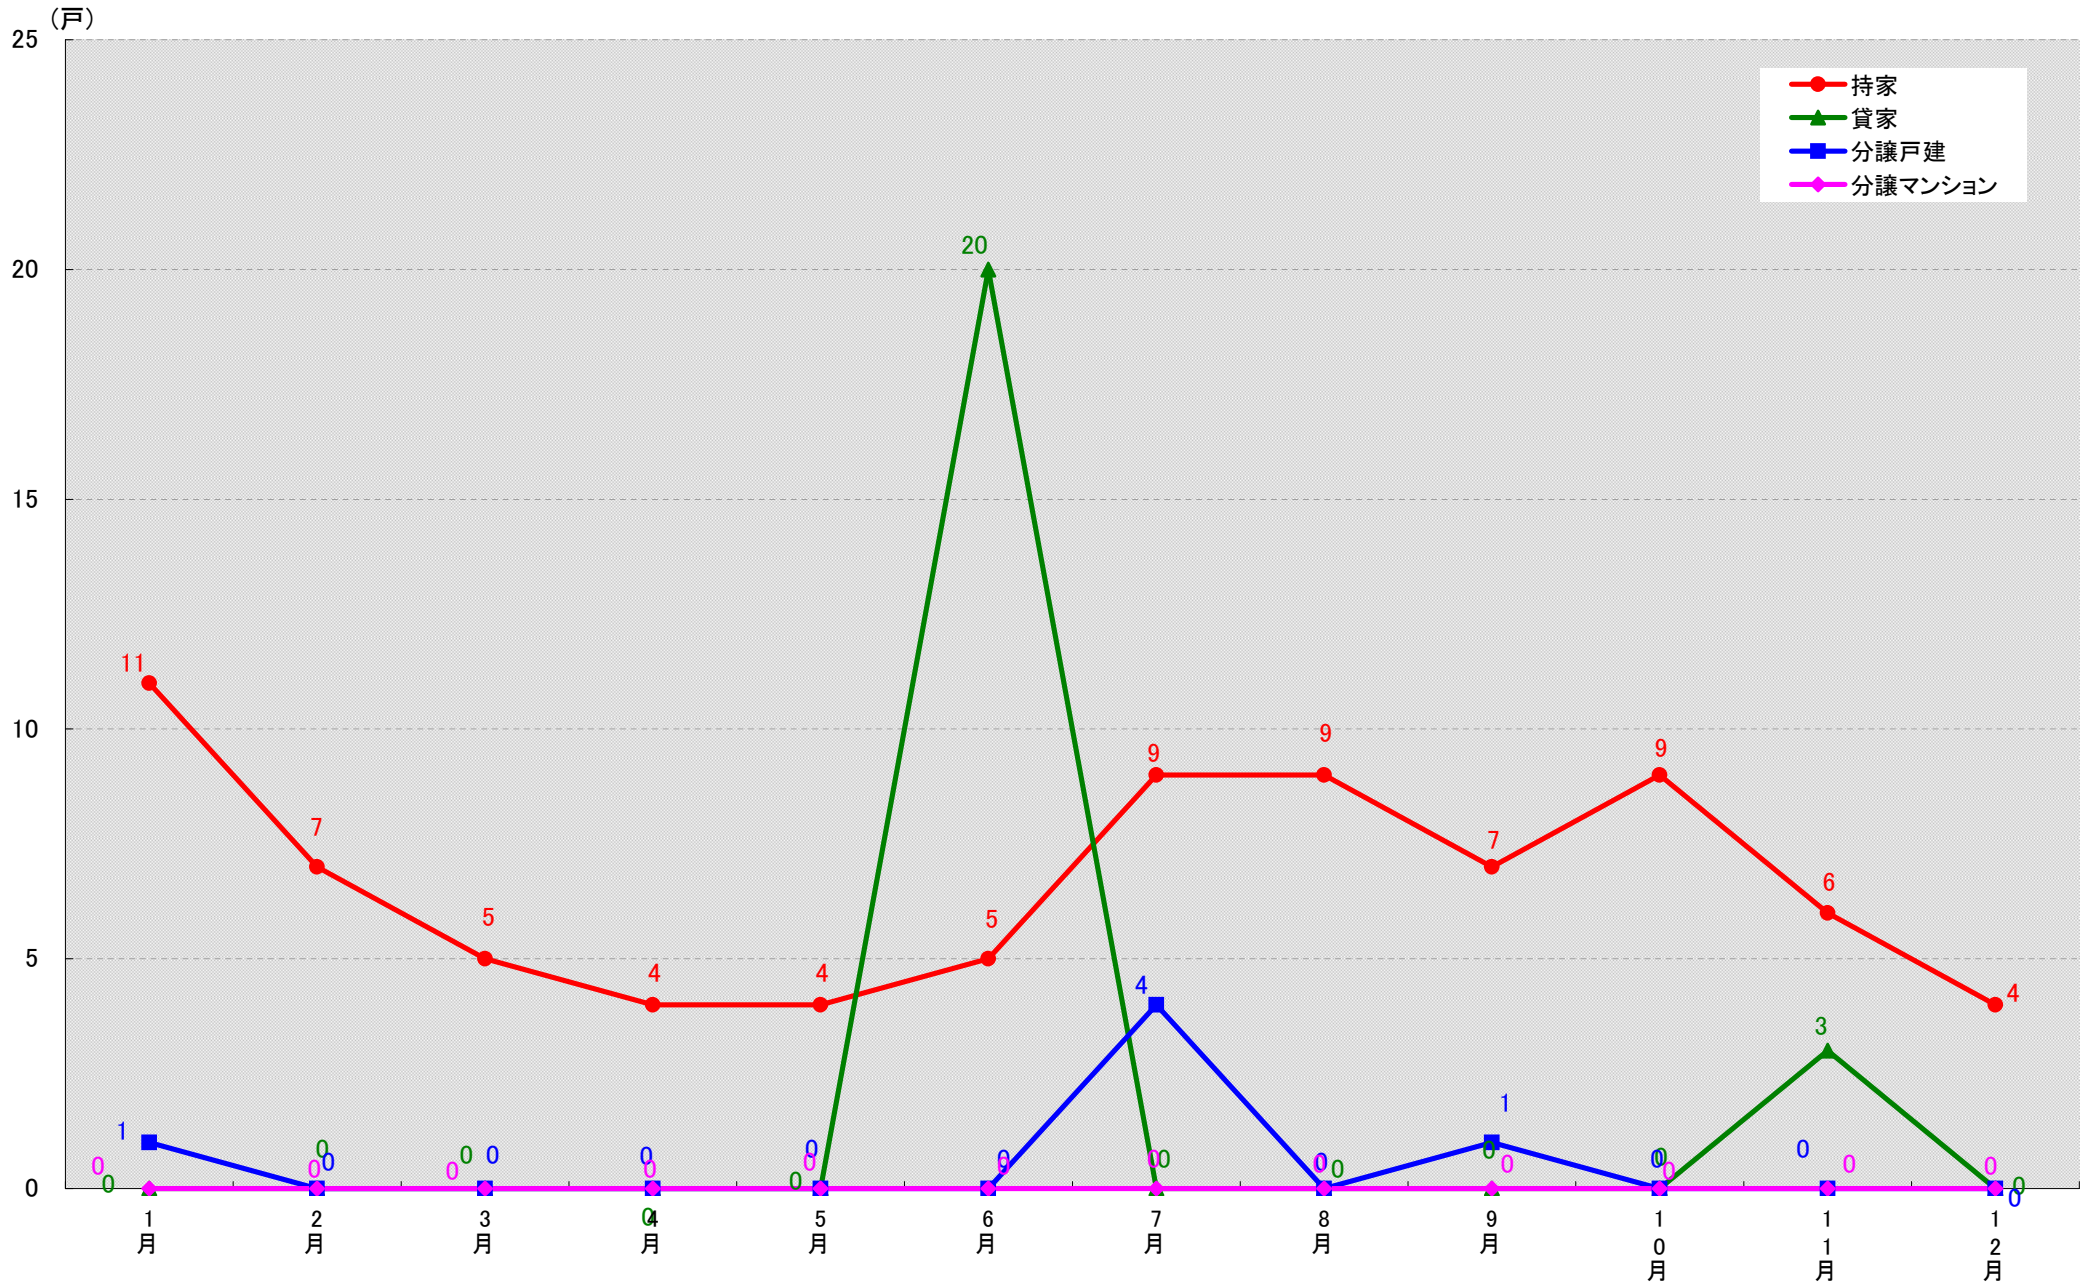

愛知県知多郡阿久比町 着工戸数推移

愛知県知多郡東浦町 着工戸数推移

愛知県知多郡南知多町 着工戸数推移

愛知県知多郡美浜町 着工戸数推移

愛知県知多郡武豊町 着工戸数推移

愛知県幡豆郡一色町 着工戸数推移

愛知県幡豆郡吉良町 着工戸数推移

愛知県幡豆郡幡豆町 着工戸数推移