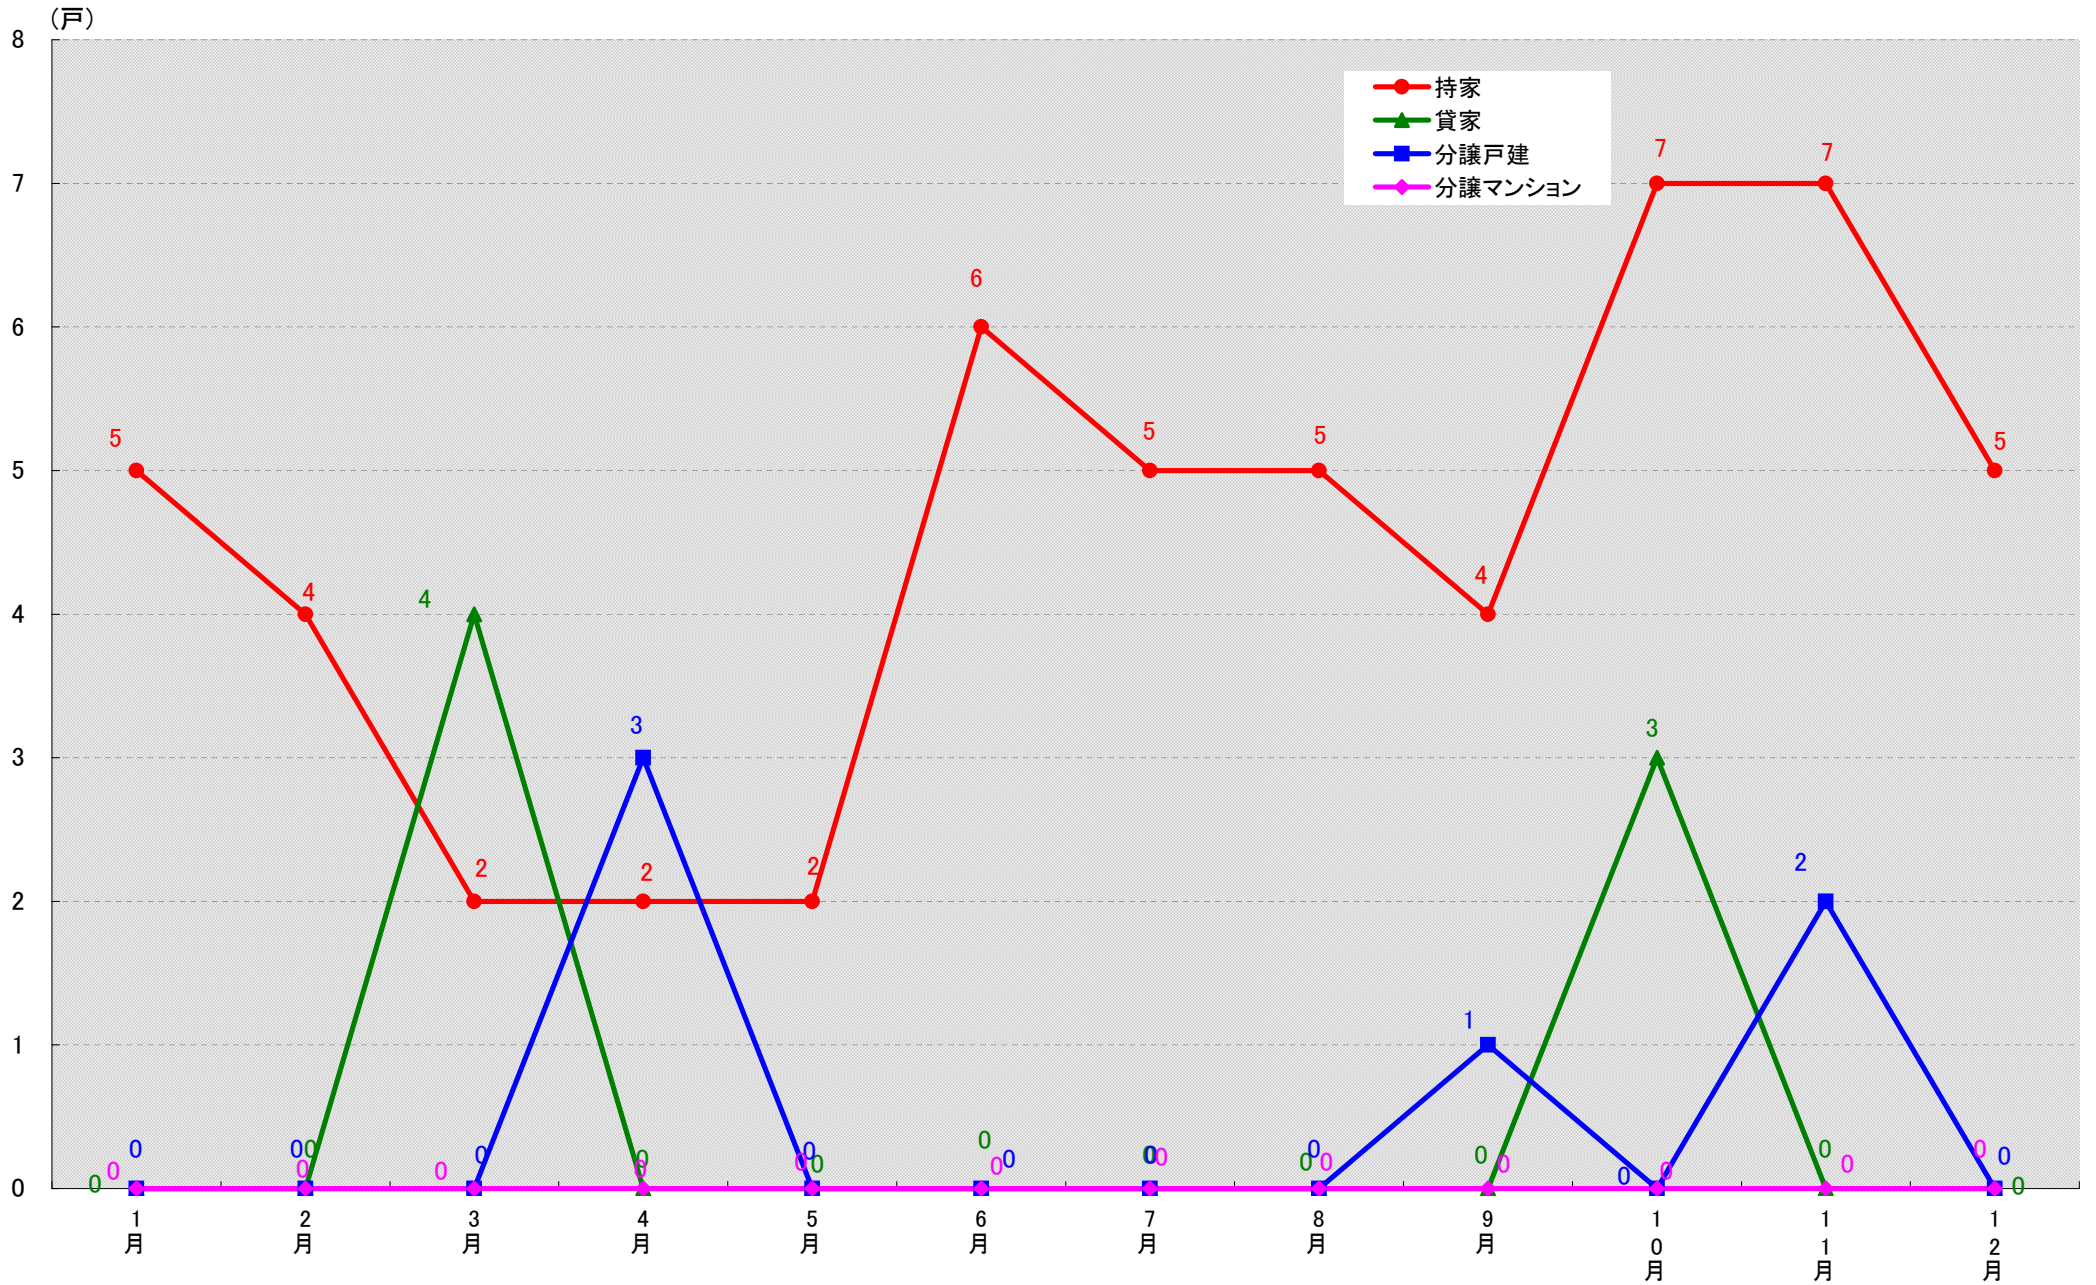

愛知県海部郡美和町 着工戸数推移

愛知県海部郡七宝町 着工戸数推移