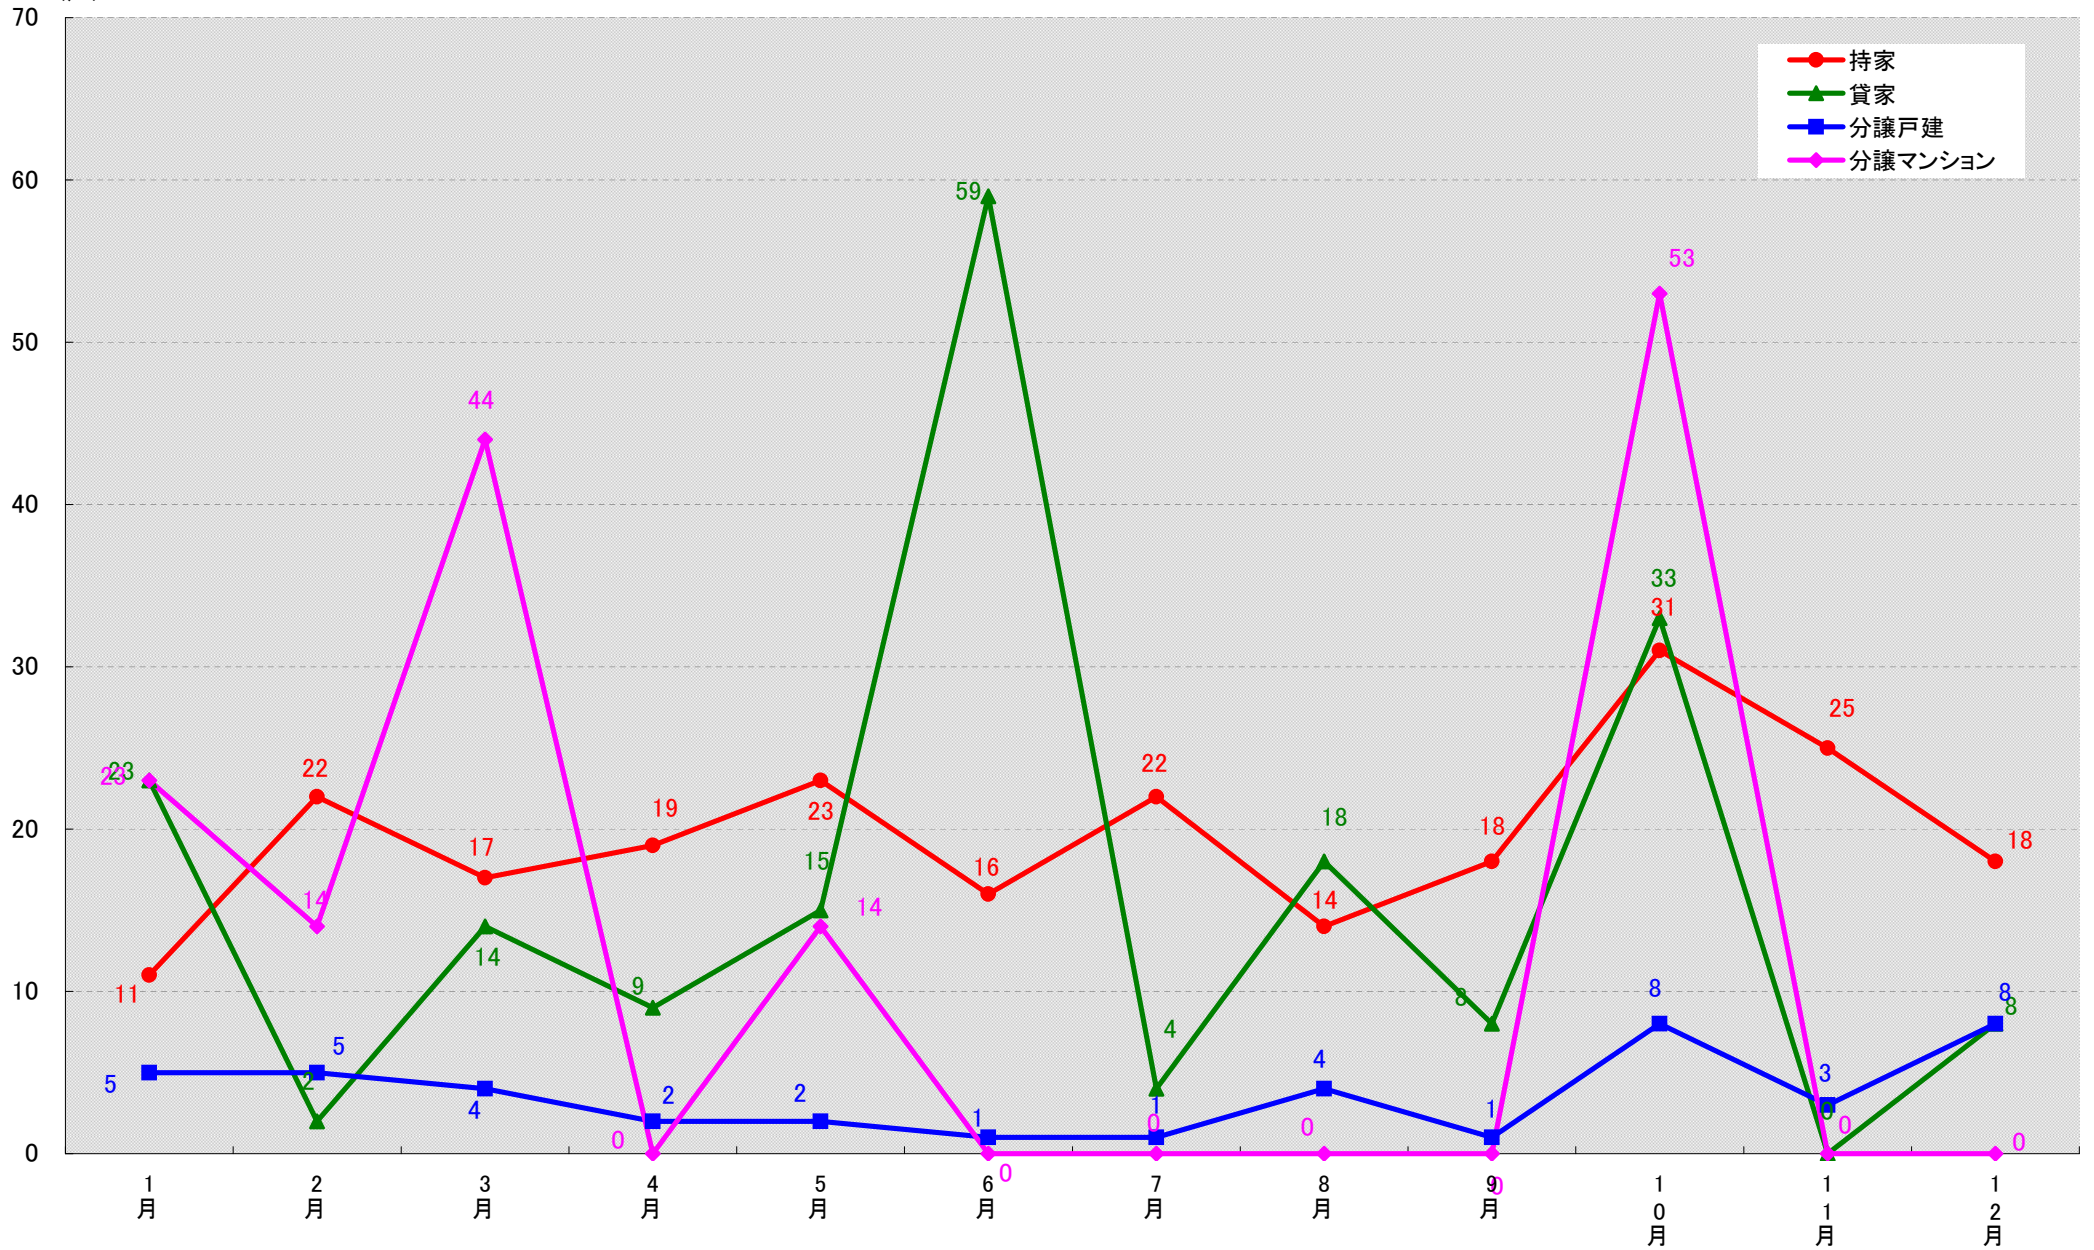

(戸)

名古屋市東区 着工戸数推移

(戸)

名古屋市北区 着工戸数推移

名古屋市西区 着工戸数推移

(戸)

名古屋市中村区 着工戸数推移

(戸)

名古屋市中区 着工戸数推移

名古屋市昭和区 着工戸数推移

(戸)

名古屋市瑞穂区 着工戸数推移
(戸)

名古屋市熱田区 着工戸数推移

名古屋市中川区 着工戸数推移
(戸)

名古屋市港区 着工戸数推移

(戸)