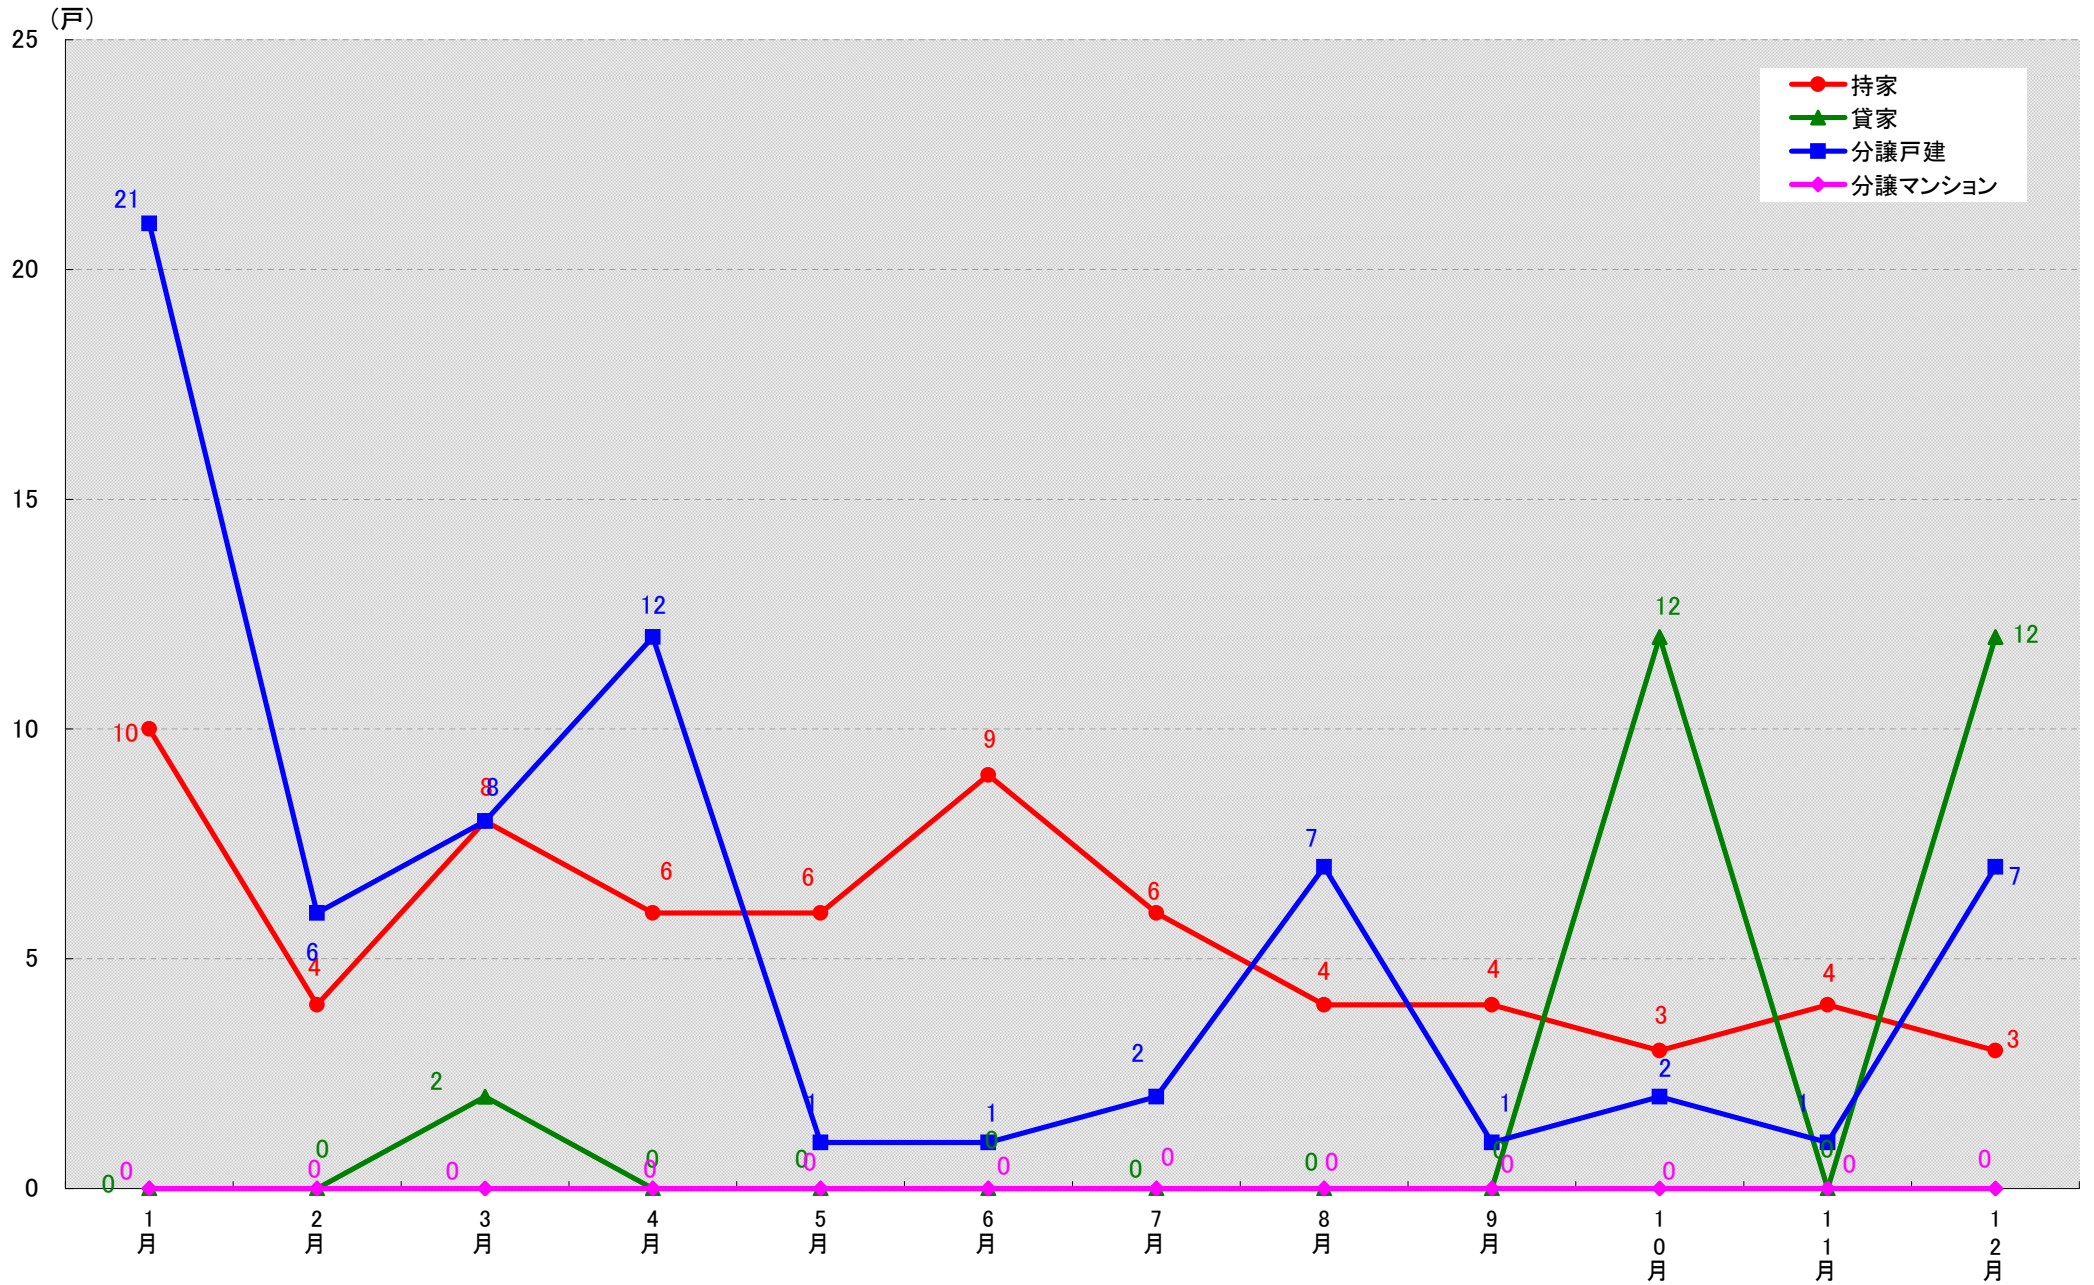

愛知県丹羽郡大口町 着工戸数推移

愛知県丹羽郡扶桑町 着工戸数推移

愛知県海部郡七宝町 着工戸数推移

愛知県海部郡美和町 着工戸数推移

愛知県海部郡甚目寺町 着工戸数推移

愛知県海部郡大治町 着工戸数推移

愛知県海部郡蟹江町 着工戸数推移

愛知県海部郡飛島村 着工戸数推移