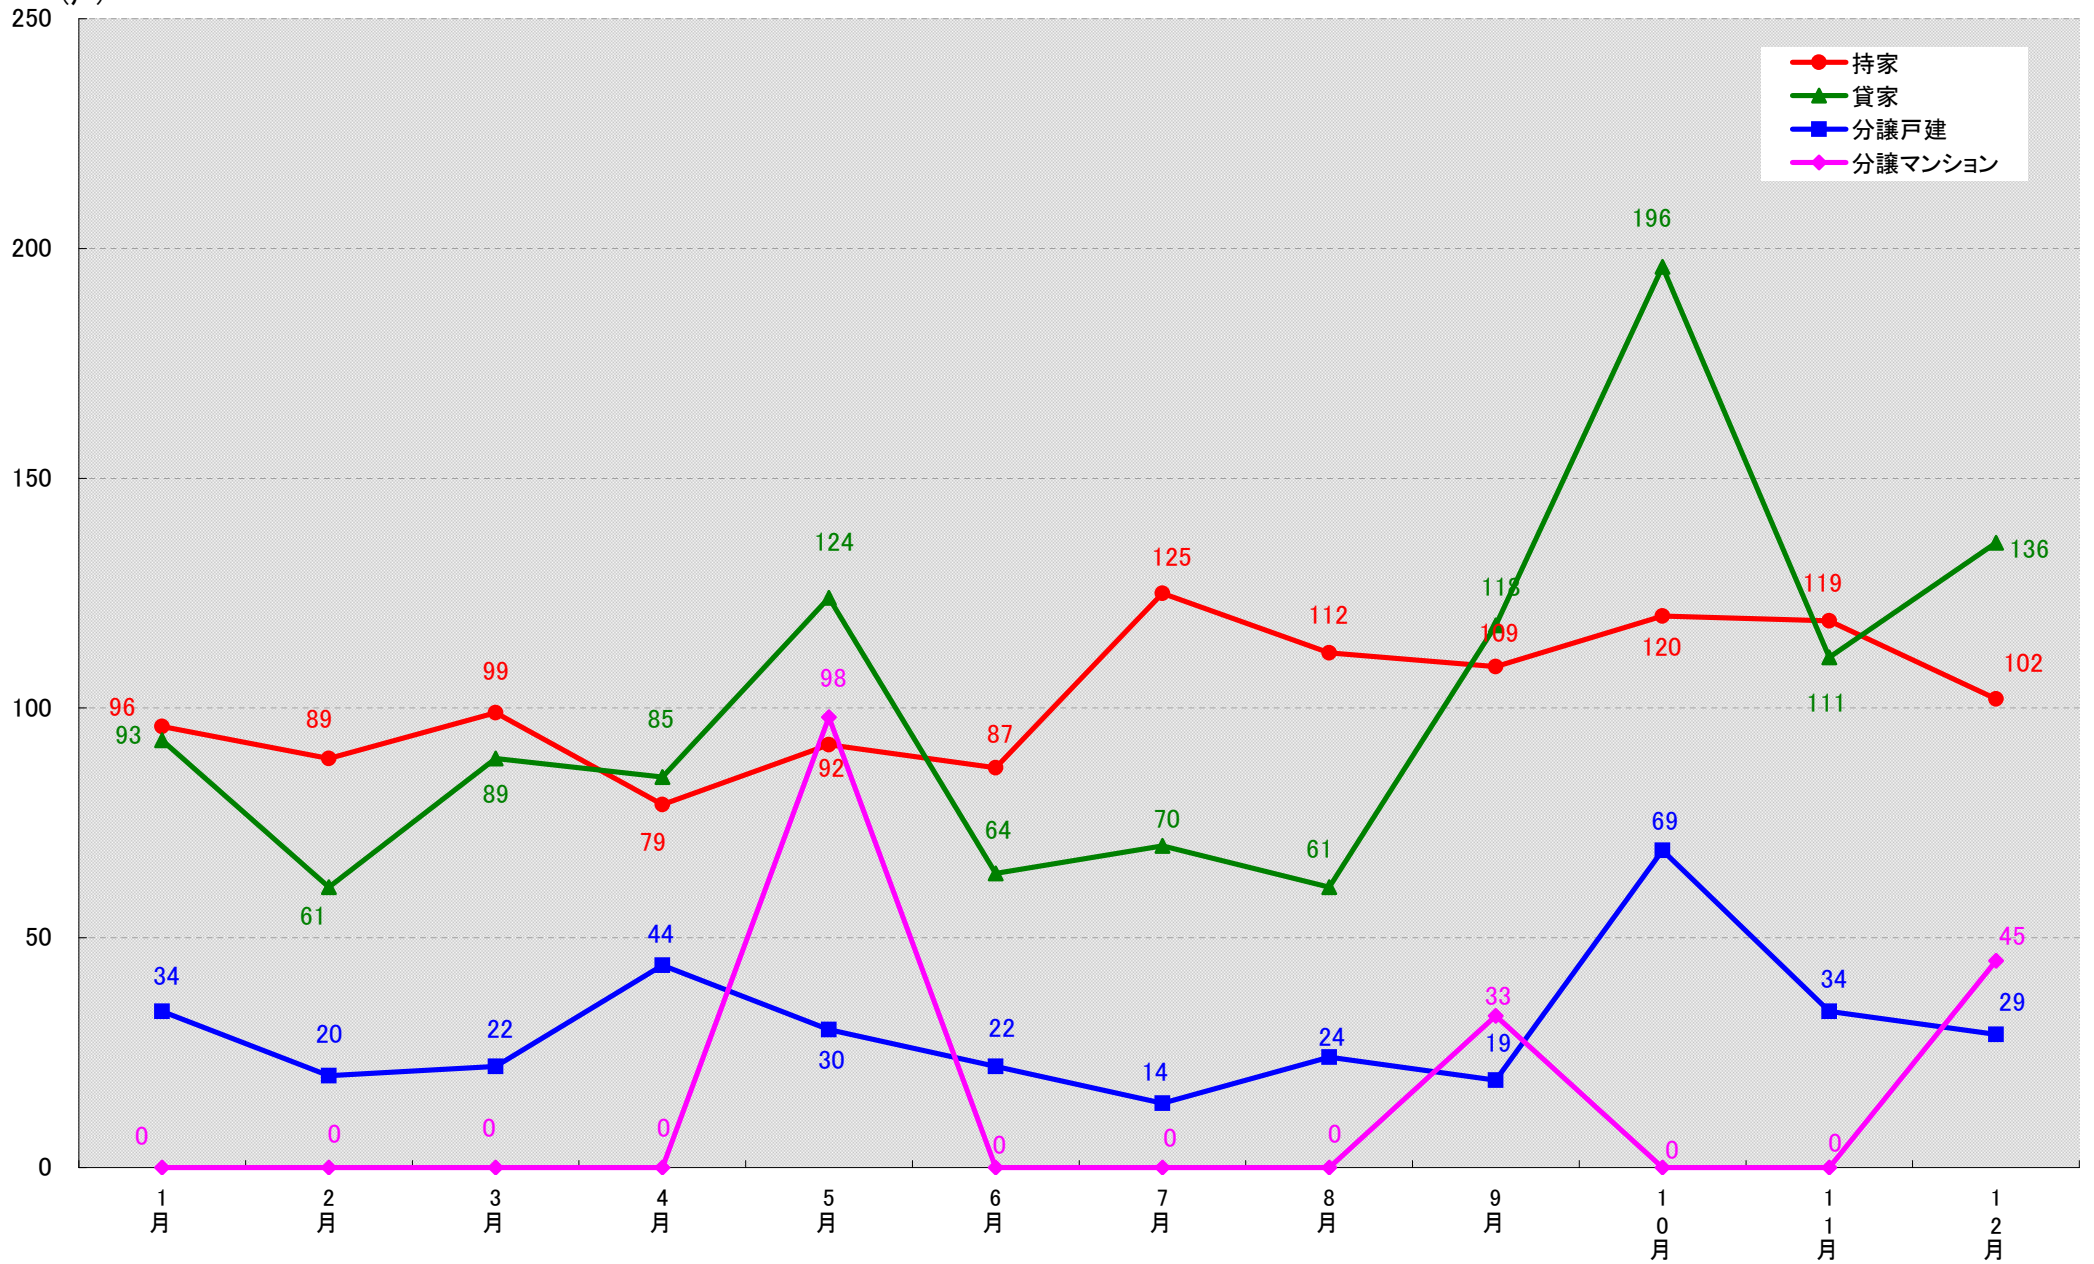

愛知県岡崎市 着工戸数推移

(戸)