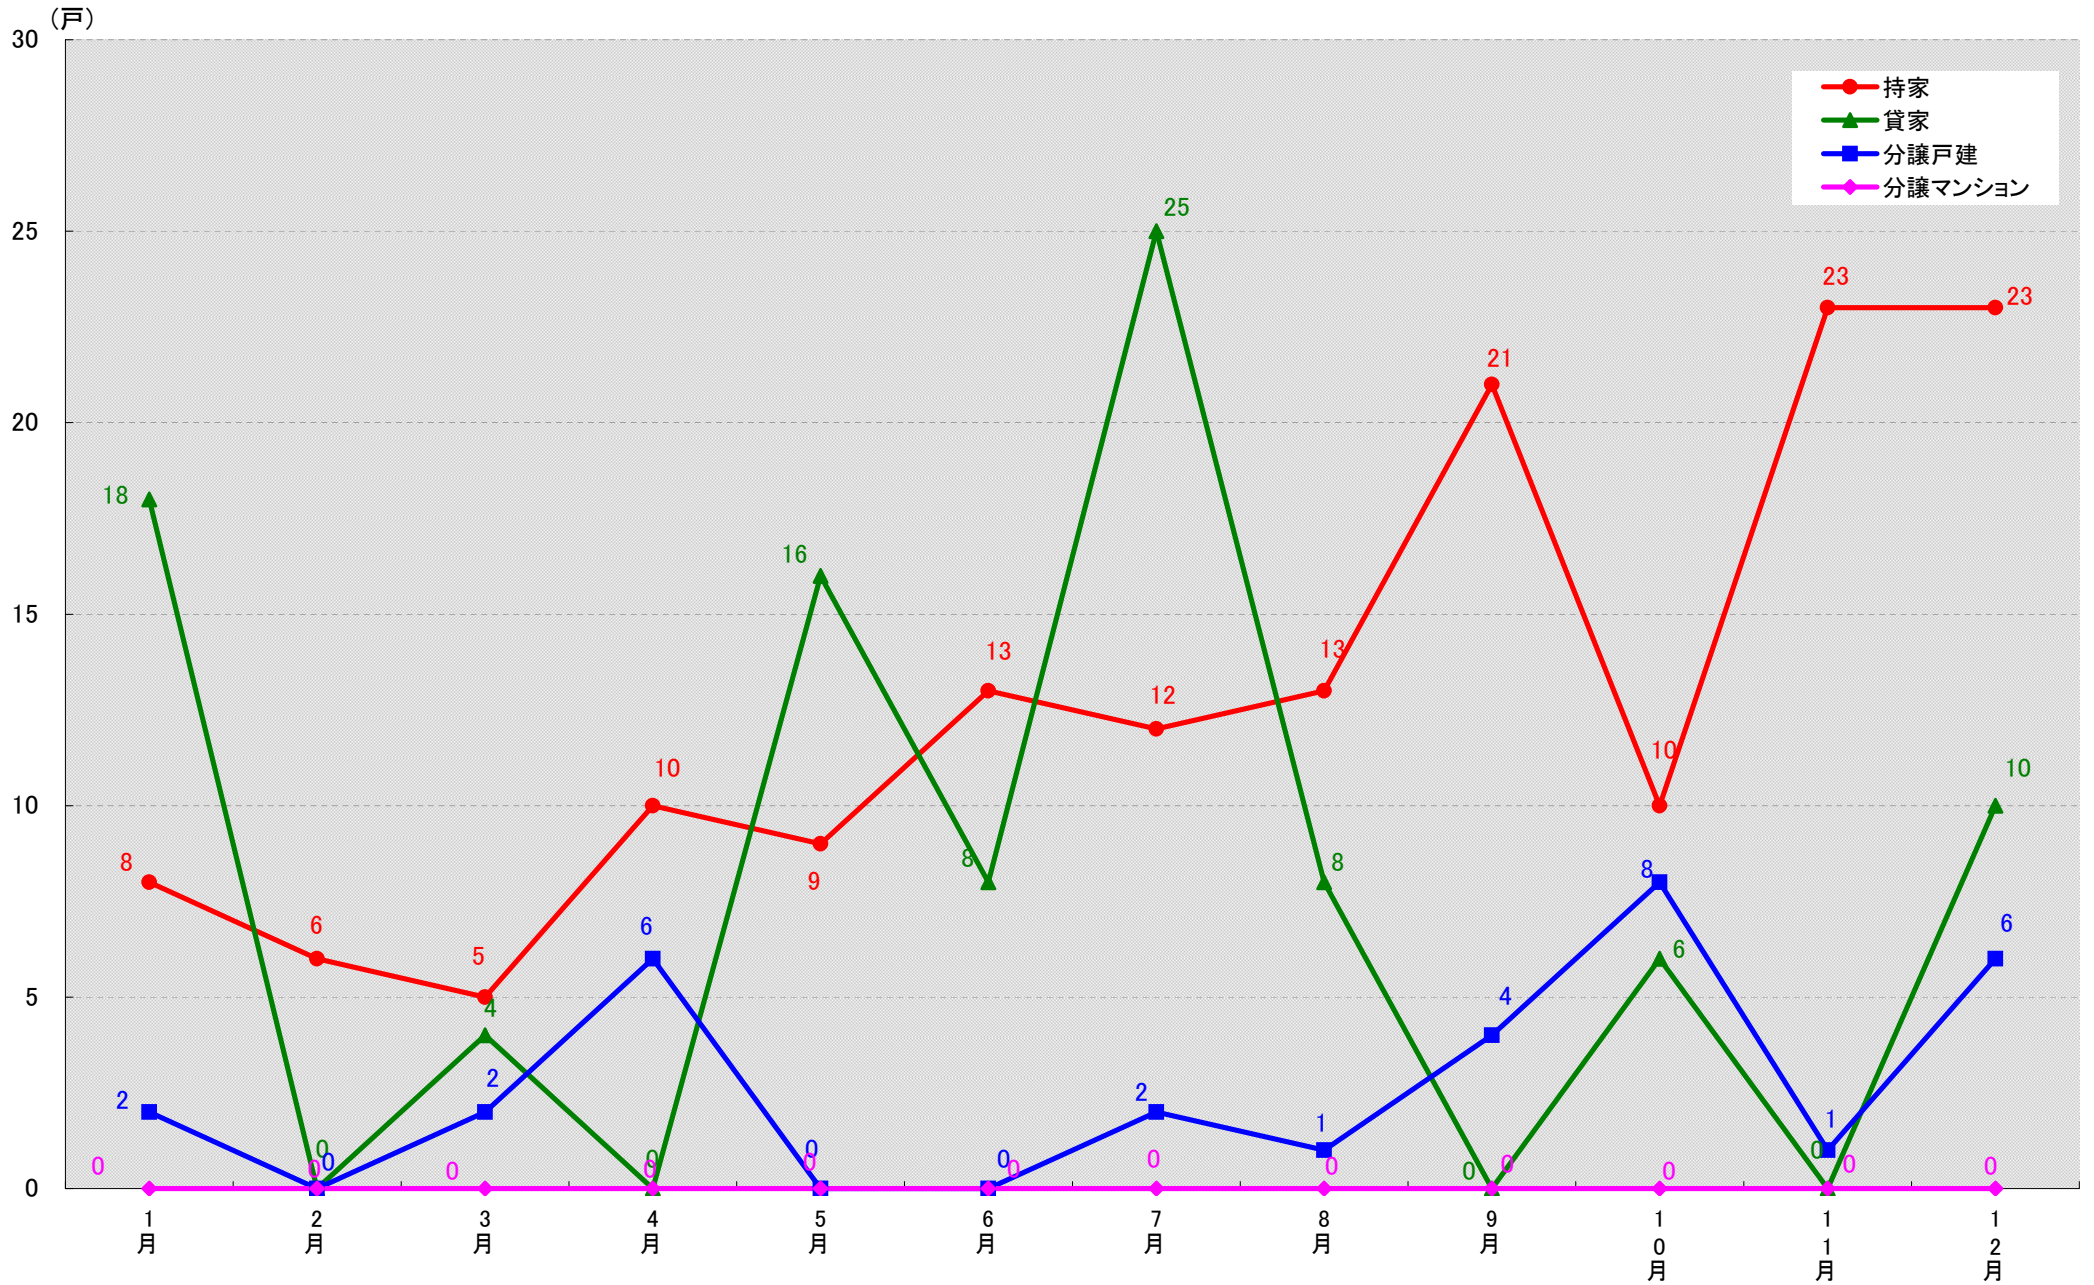

愛知県西加茂郡三好町 着工戸数推移