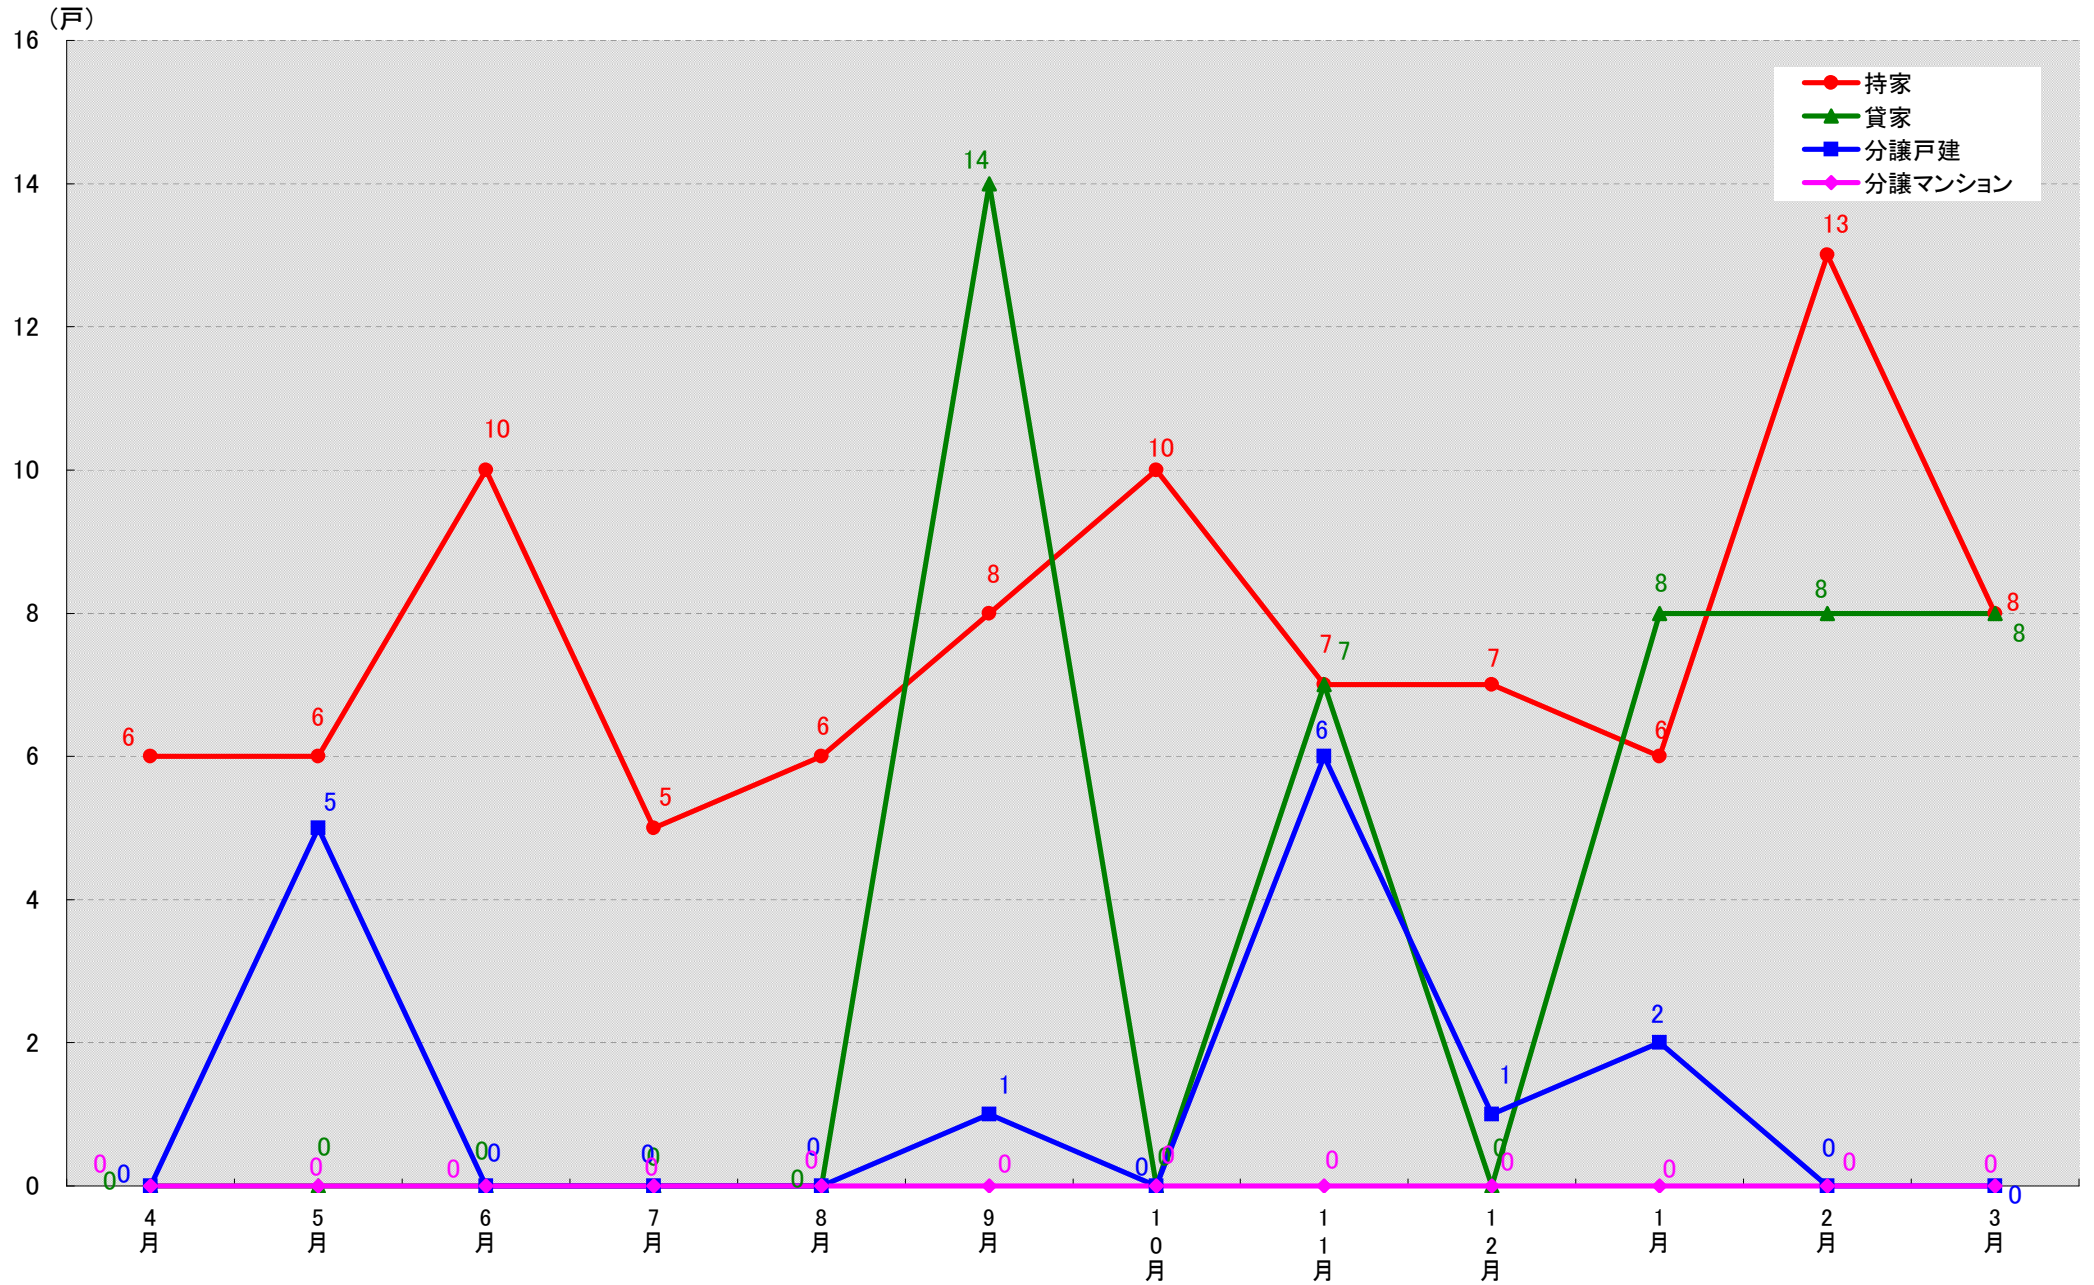

愛知県幡豆郡一色町 着工戸数推移