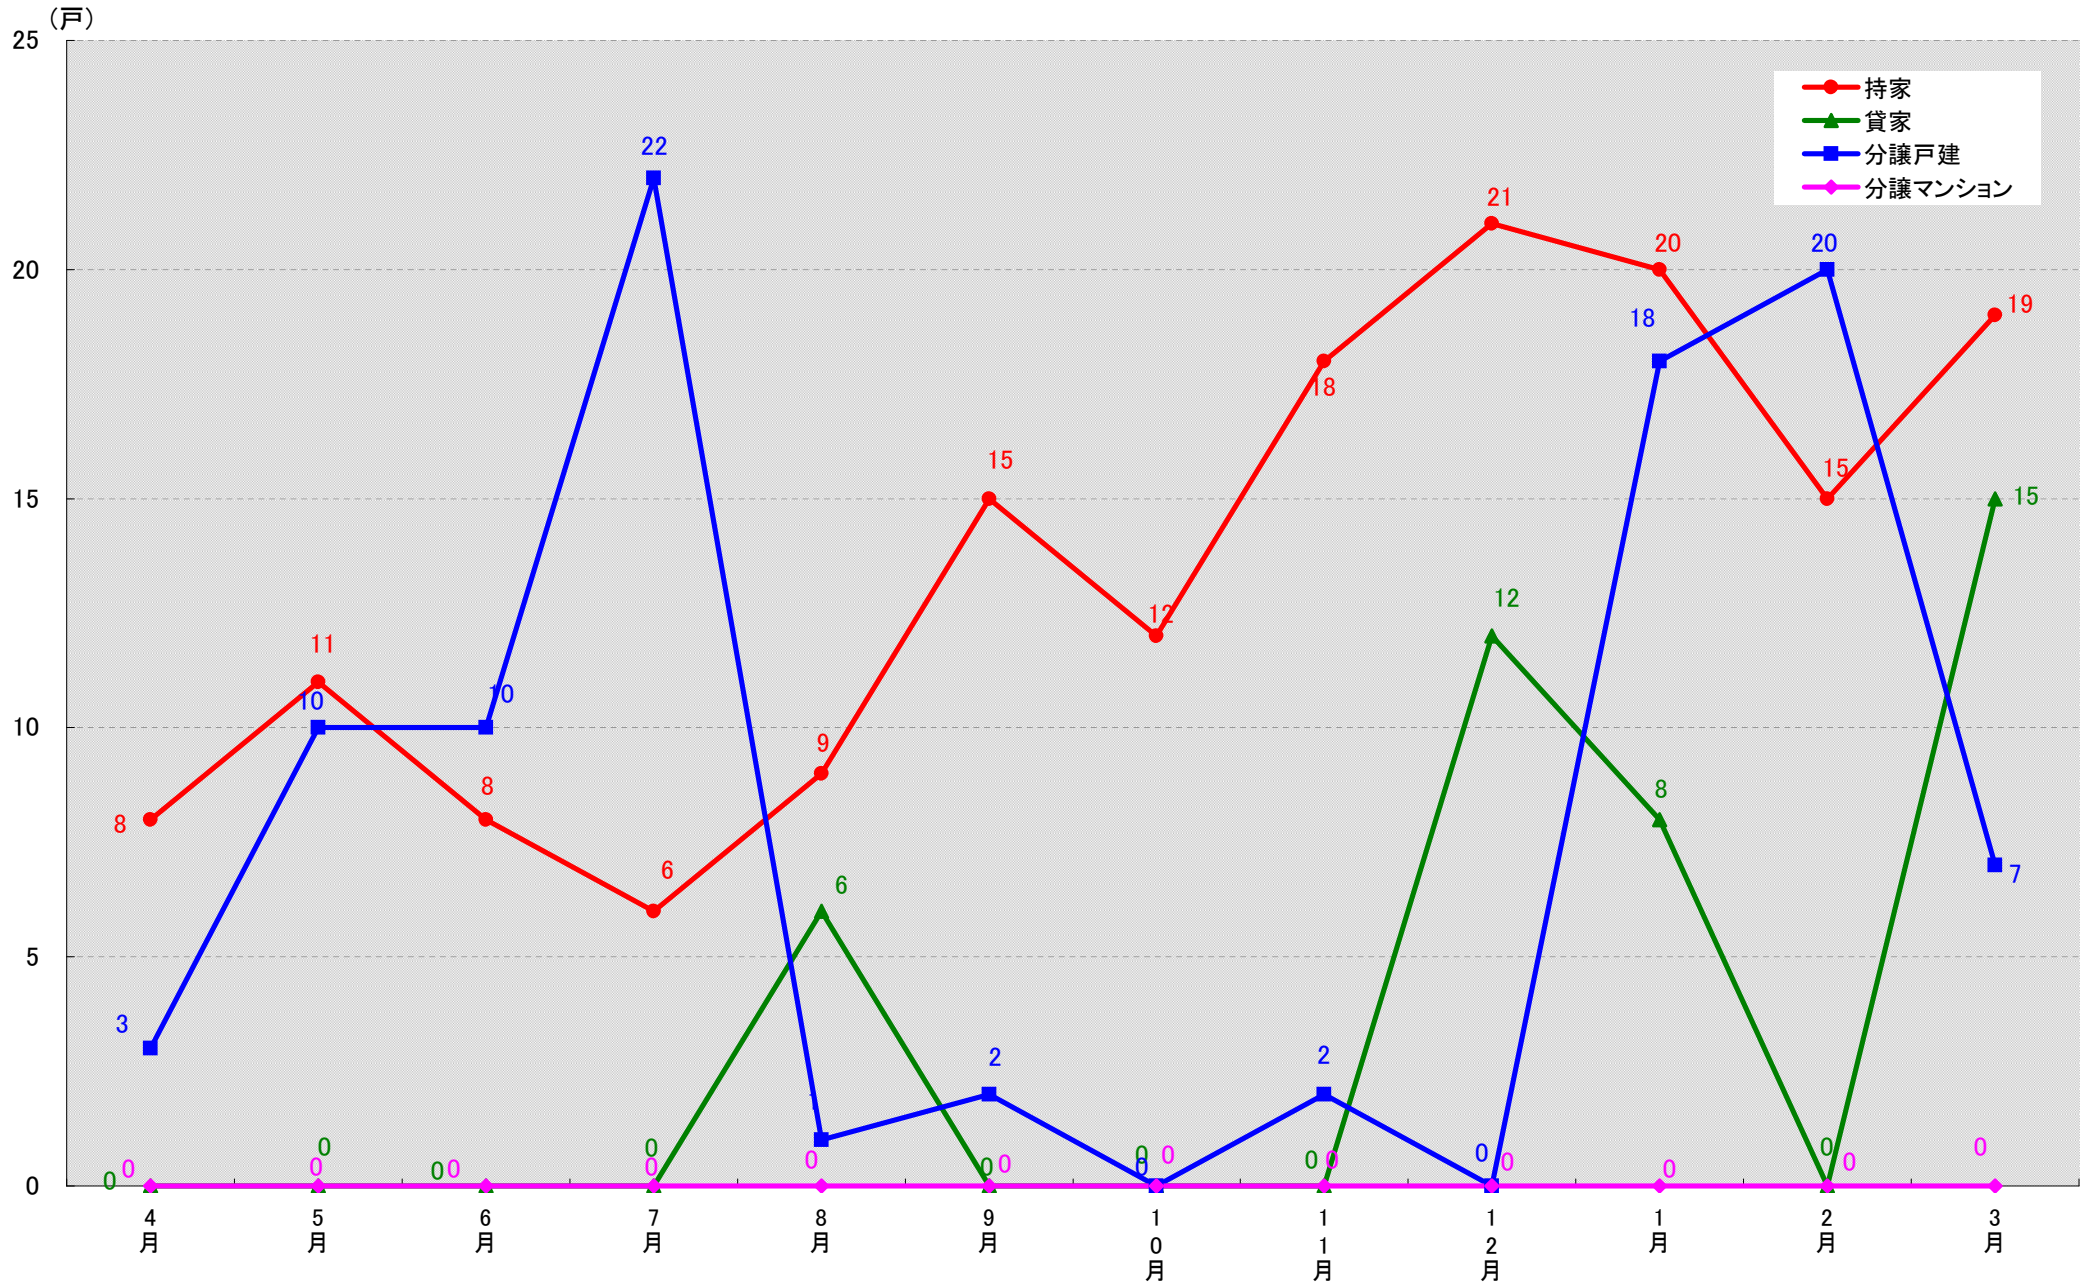

愛知県丹羽郡扶桑町 着工戸数推移

愛知県海部郡大治町 着工戸数推移

愛知県海部郡蟹江町 着工戸数推移

愛知県海部郡飛島村 着工戸数推移

愛知県知多郡阿久比町 着工戸数推移

愛知県知多郡東浦町 着工戸数推移

愛知県知多郡南知多町 着工戸数推移

愛知県知多郡美浜町 着工戸数推移