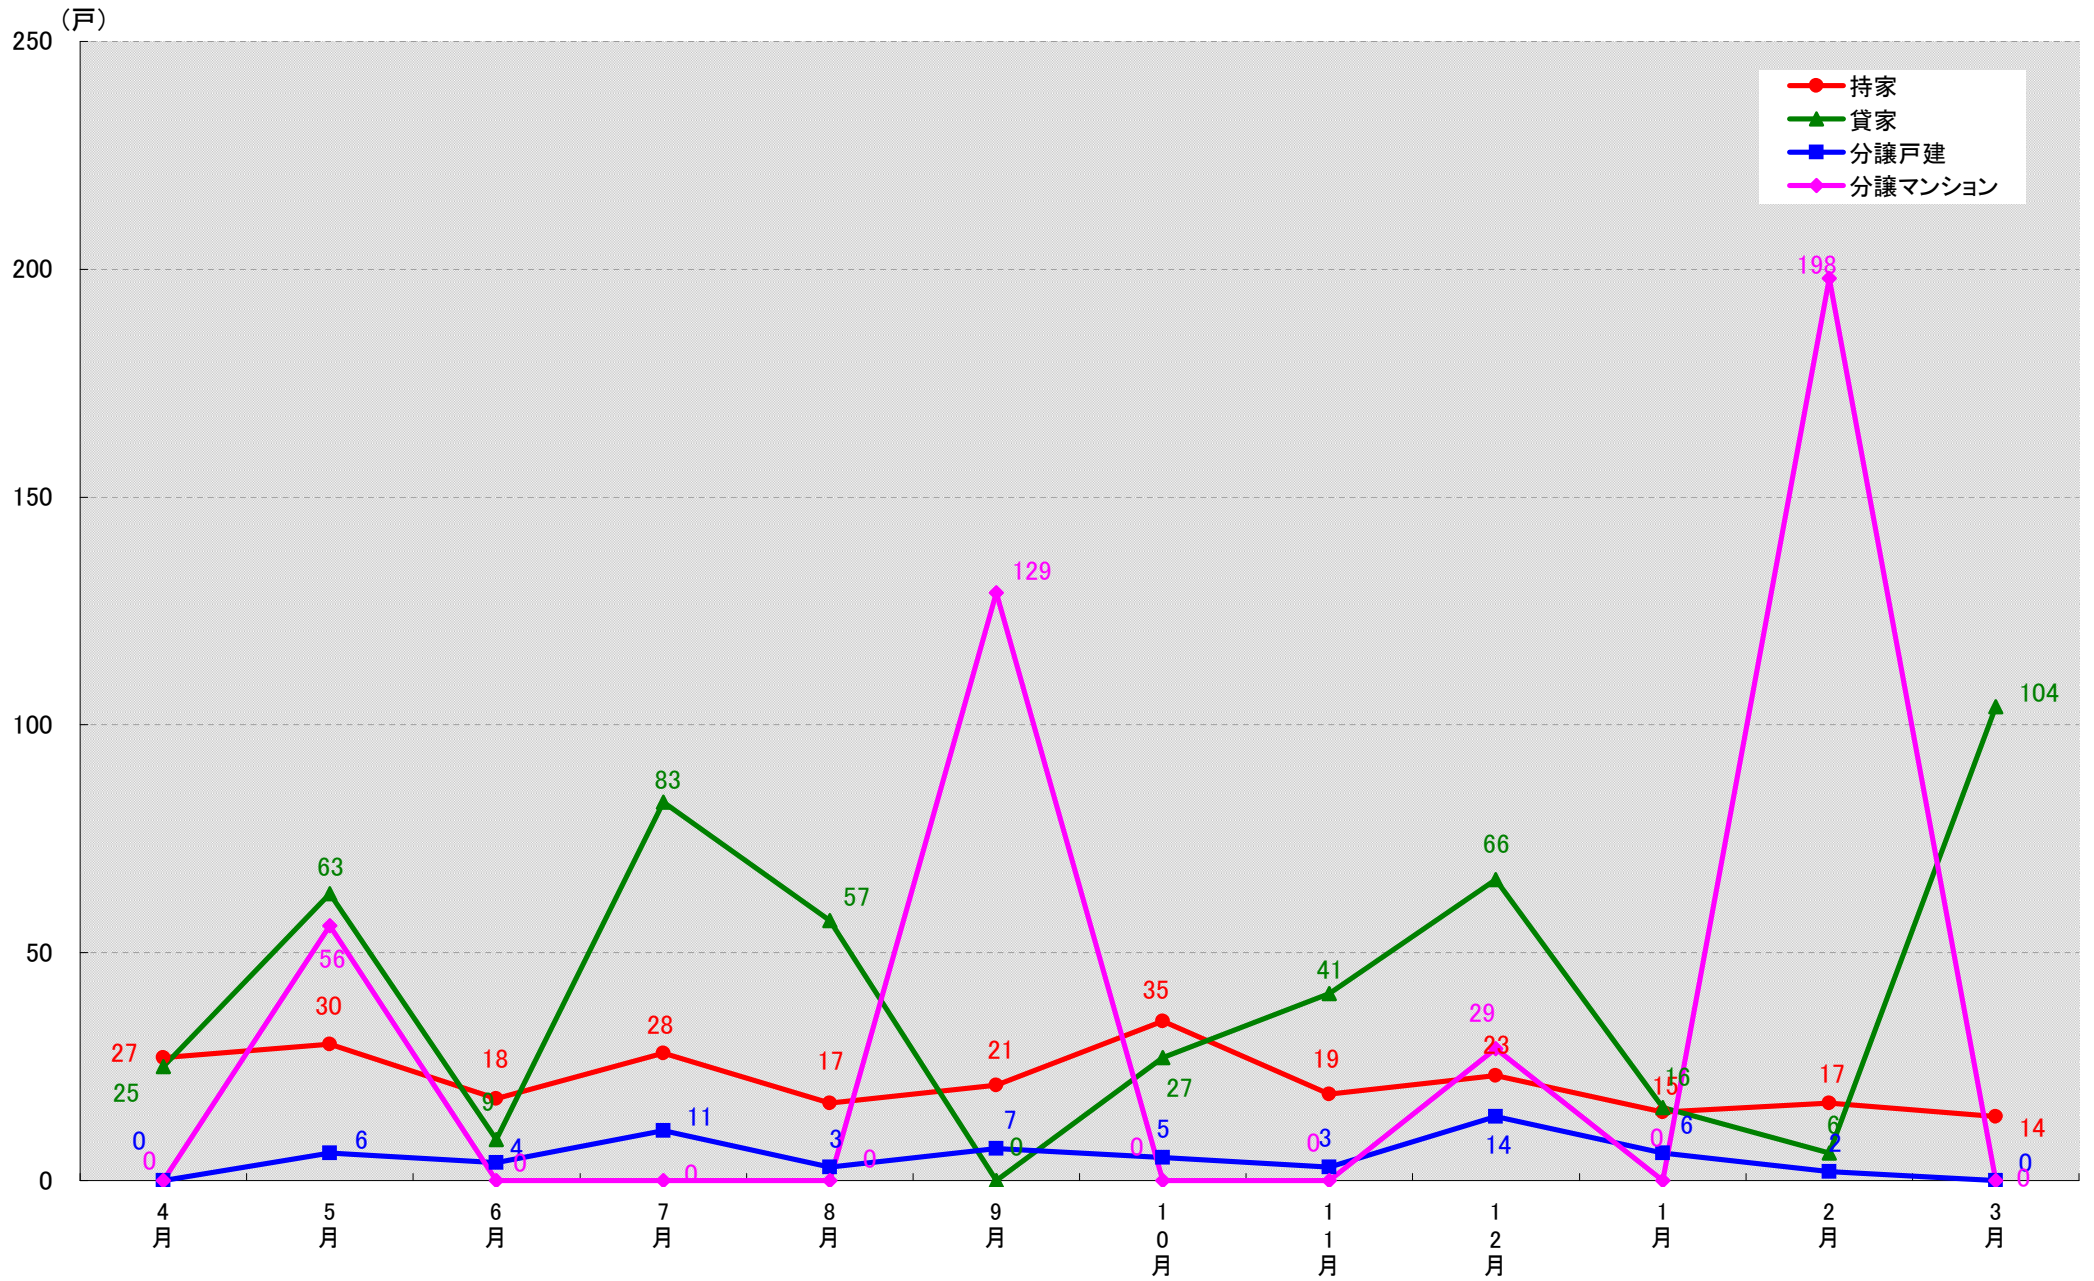

東新住建 住宅市場研究室では、(財)建物物価調査会が発行する建築着工統計データファイルから市区町村別・月別・新設着工戸数の推移グラフを作成しました。

このグラフは、市区町村における各住宅種類同士の着工戸数の関係性が把握し易くなっております。ぜひご活用下さい。

(文責:小間幸一)
以上

■データ出典

(財)建物物価調査会建築着工統計データファイル

■本資料作成

上記資料をもとに東新住建株式会社 住宅市場研究室にて作成

東新住建株式会社 住宅市場研究室

名古屋市千種区 着工戸数推移

(戸)

名古屋市東区 着工戸数推移

名古屋市北区 着工戸数推移

名古屋市西区 着工戸数推移

名古屋市中村区 着工戸数推移

(戸)