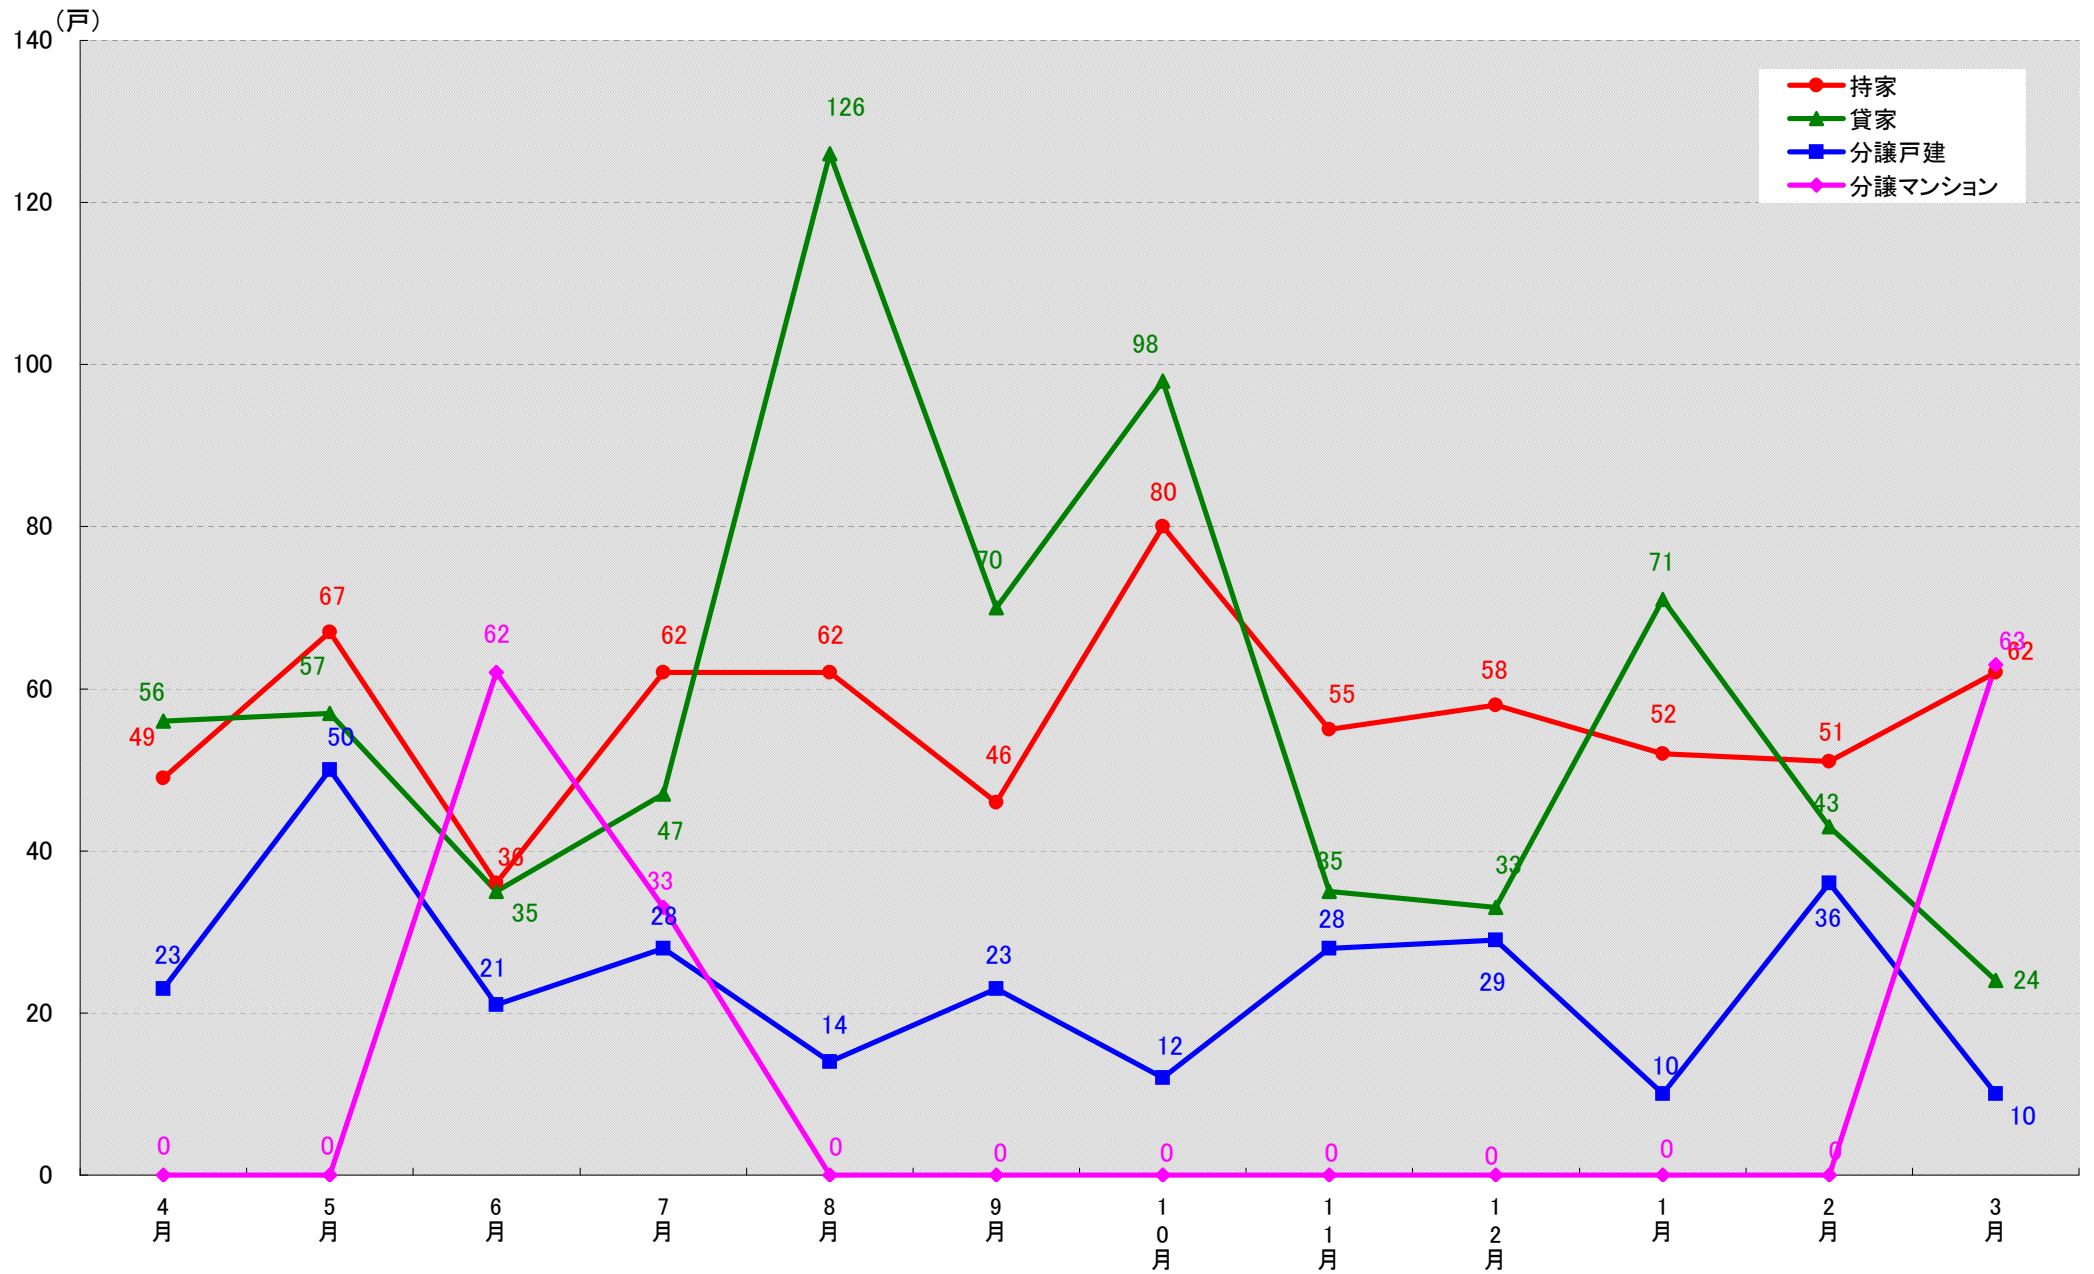

(戸)

名古屋市南区 着工戸数推移
(戸)

名古屋市守山区 着工戸数推移

(戸)

名古屋市緑区 着工戸数推移

名古屋市名東区 着工戸数推移

(戸)

名古屋市天白区 着工戸数推移