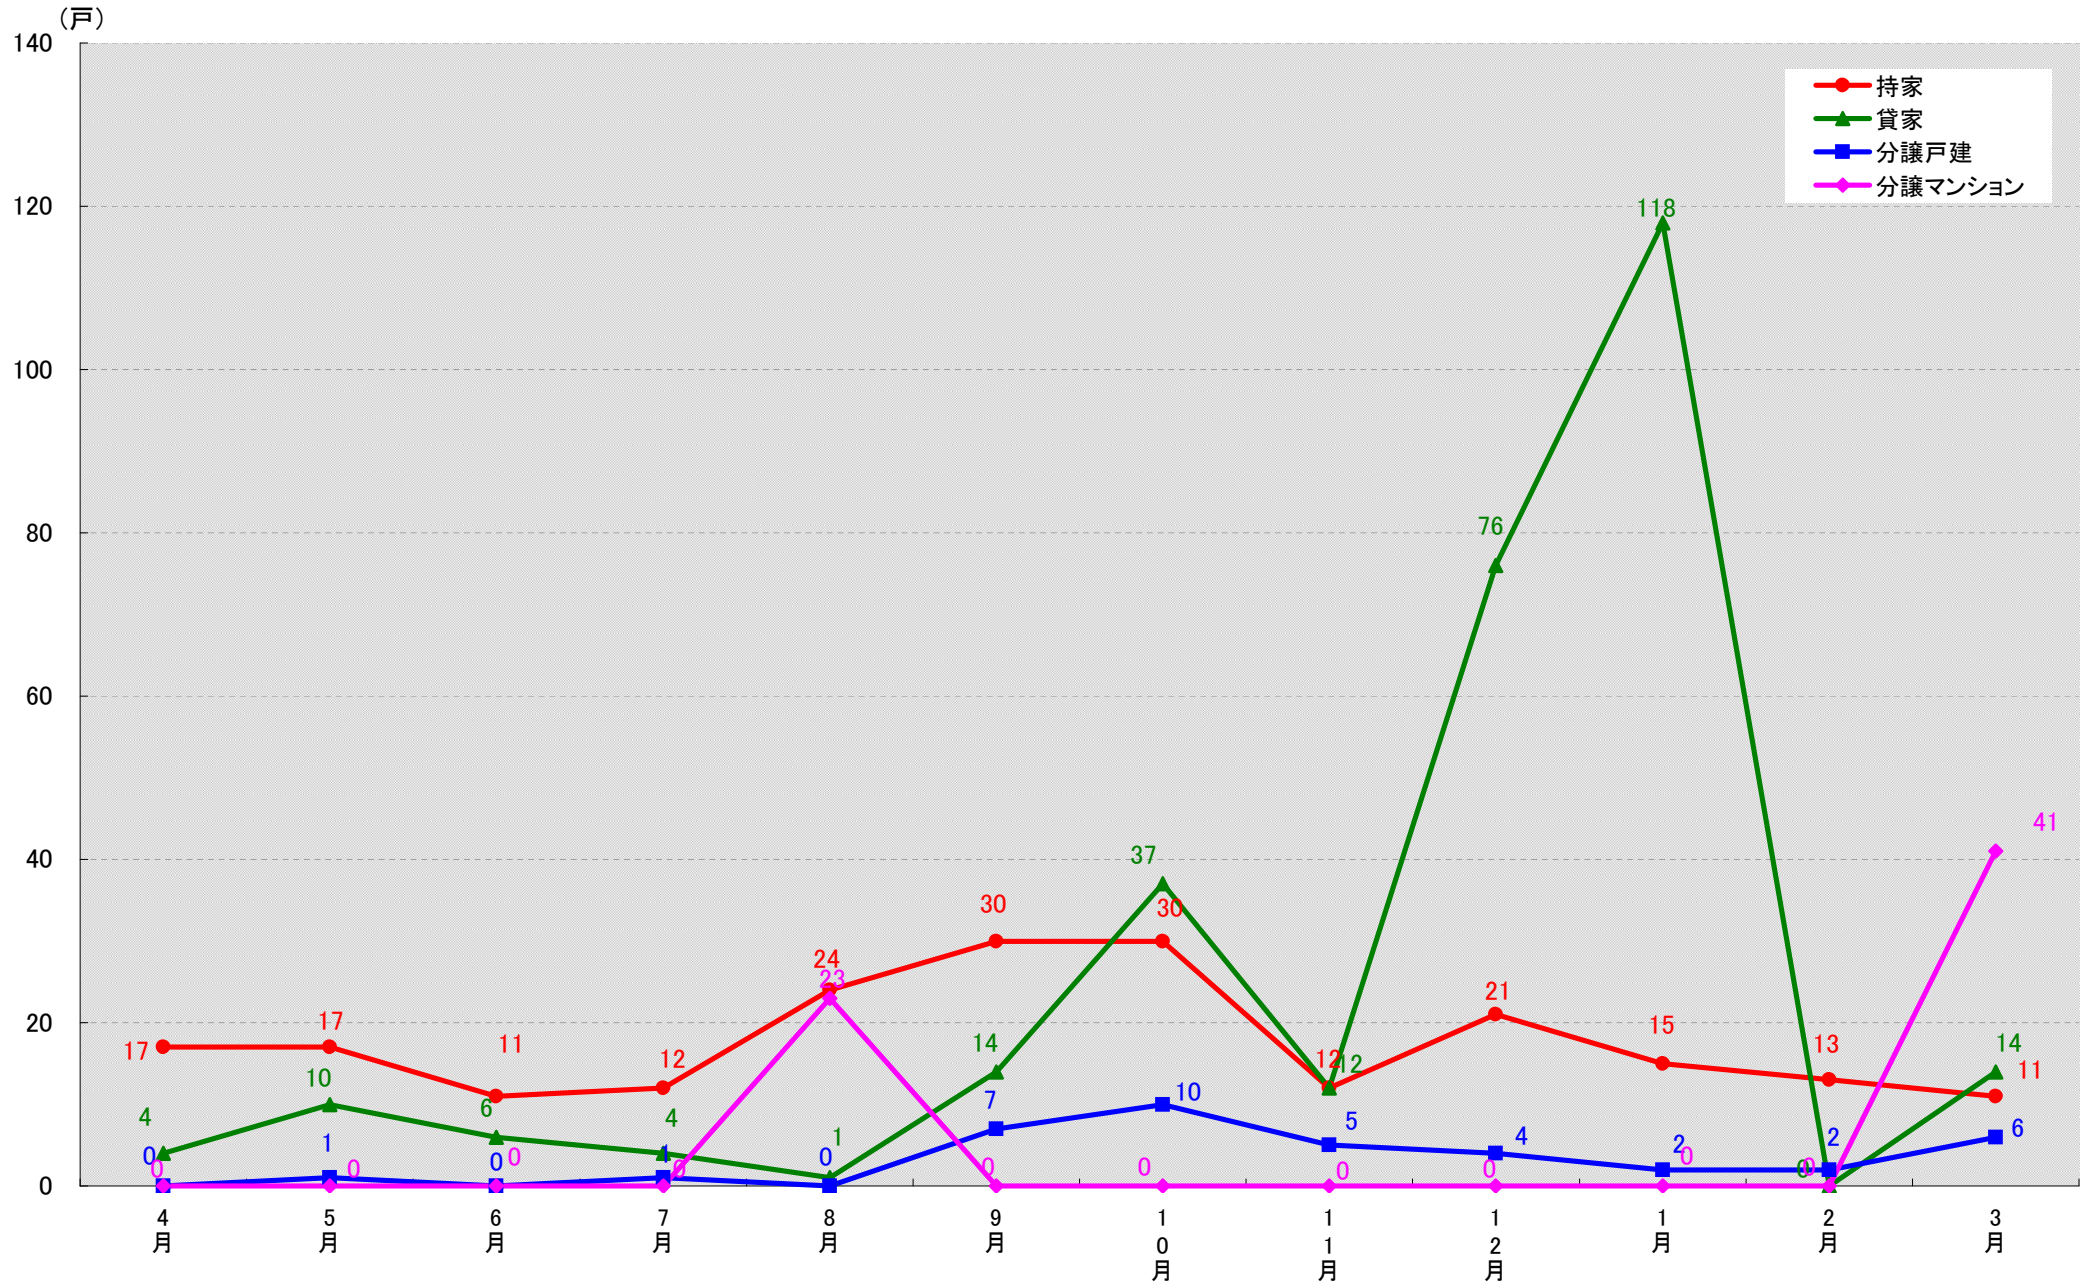

(戸)

愛知県西尾市 着工戸数推移
(戸)

愛知県蒲郡市 着工戸数推移

(戸)

愛知県犬山市 着工戸数推移

愛知県常滑市 着工戸数推移

(戸)

愛知県江南市 着工戸数推移

(戸)

愛知県小牧市 着工戸数推移
(戸)

愛知県稲沢市 着工戸数推移

愛知県新城市 着工戸数推移

愛知県東海市 着工戸数推移
(戸)

愛知県大府市 着工戸数推移

(戸)

愛知県知多市 着工戸数推移

(戸)

愛知県知立市 着工戸数推移

愛知県尾張旭市 着工戸数推移
(戸)

愛知県高浜市 着工戸数推移

愛知県岩倉市 着工戸数推移

(戸)

愛知県豊明市 着工戸数推移

愛知県日進市 着工戸数推移