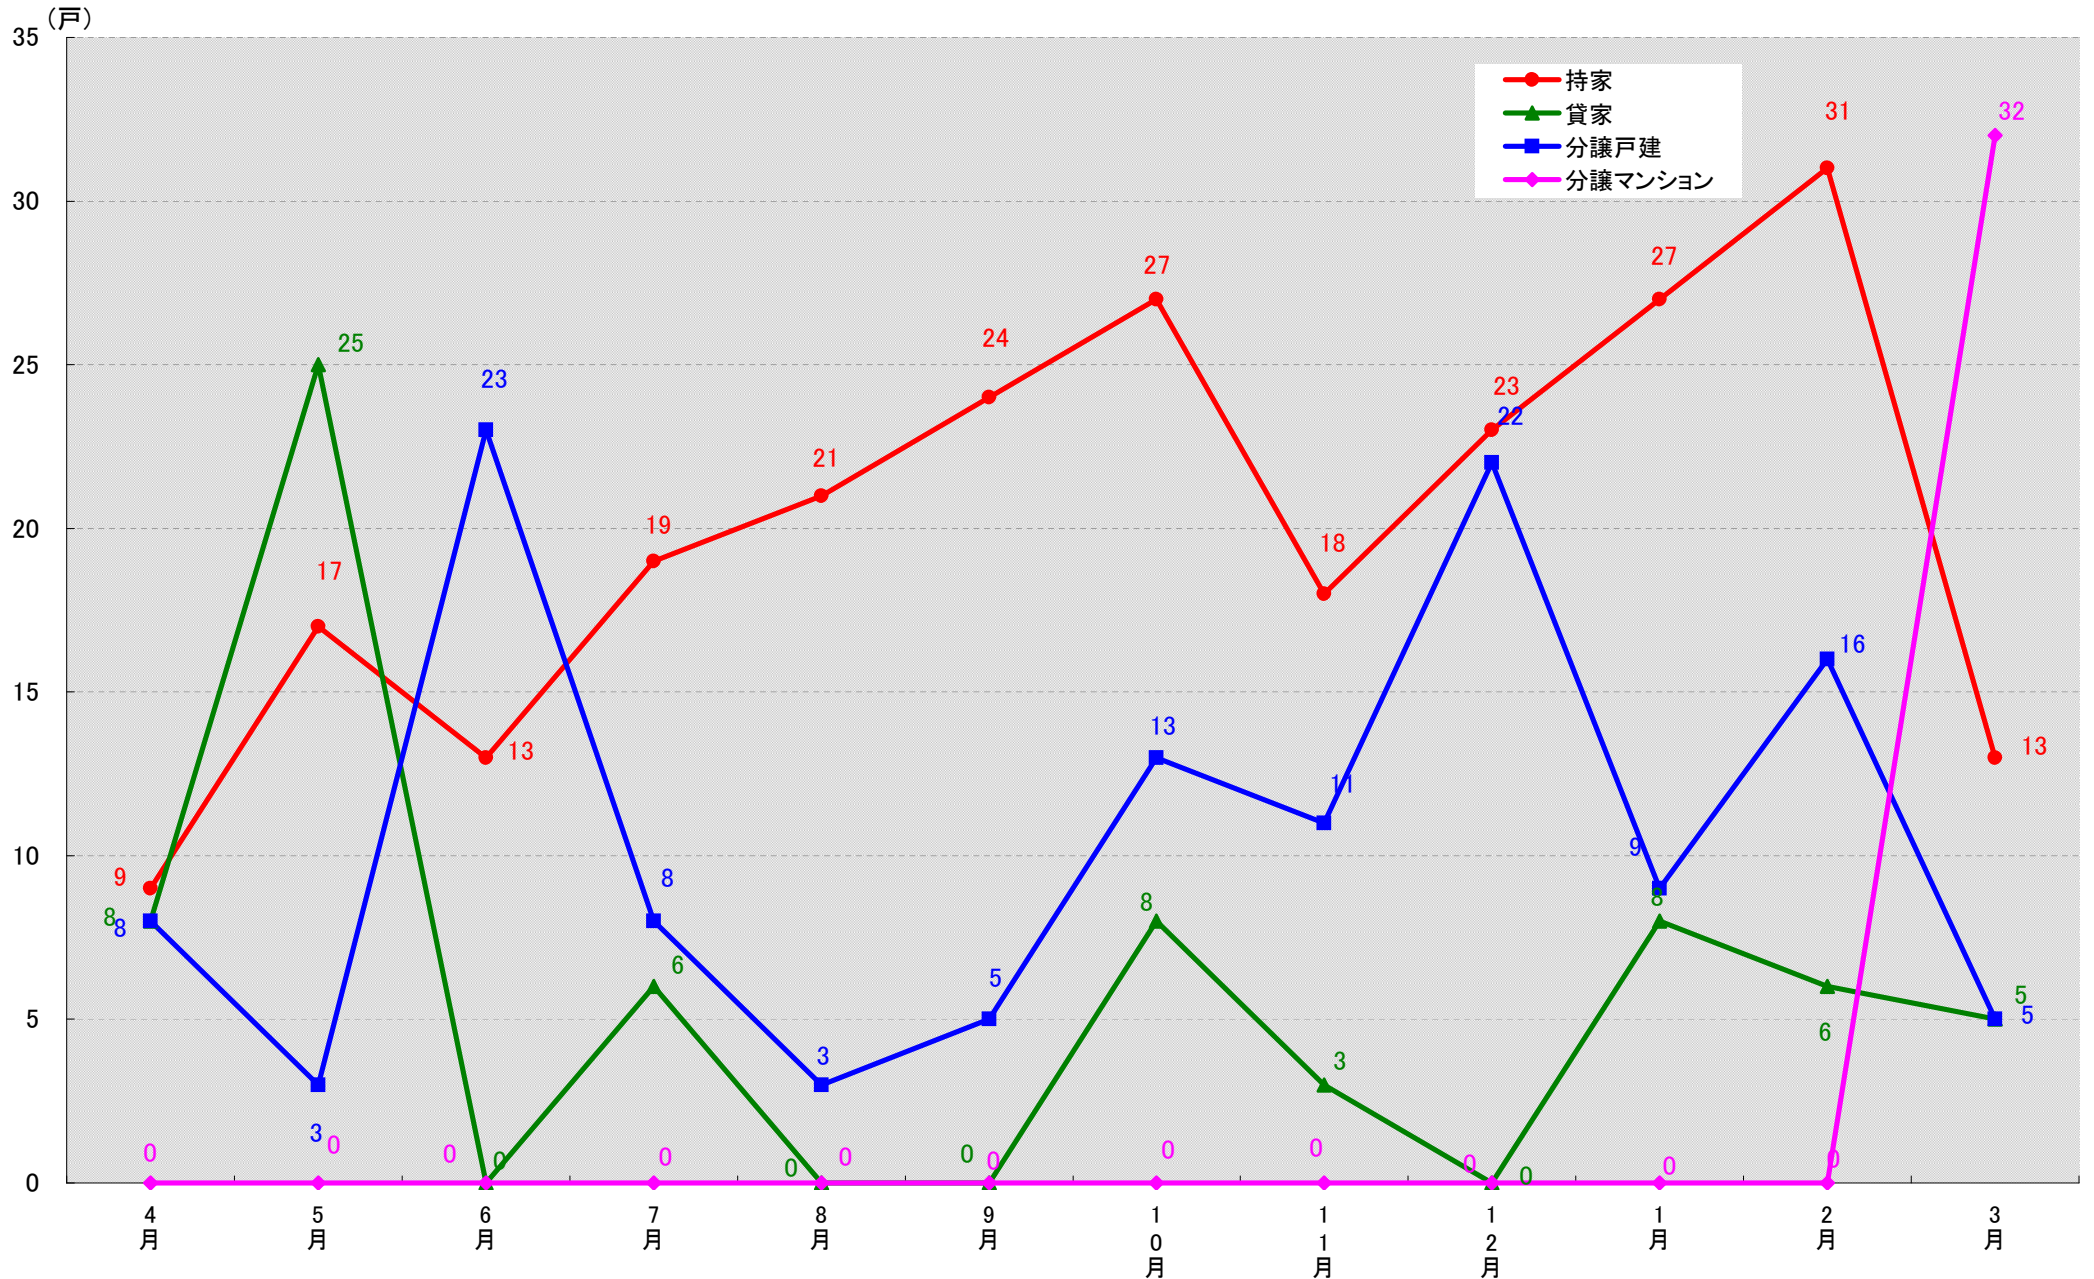

(戸)

愛知県西尾市 着工戸数推移
(戸)

愛知県蒲郡市 着工戸数推移

(戸)

愛知県犬山市 着工戸数推移

愛知県常滑市 着工戸数推移

(戸)

愛知県江南市 着工戸数推移

(戸)

愛知県小牧市 着工戸数推移
(戸)

愛知県稲沢市 着工戸数推移

愛知県新城市 着工戸数推移

愛知県東海市 着工戸数推移
(戸)

愛知県大府市 着工戸数推移

(戸)

愛知県知多市 着工戸数推移