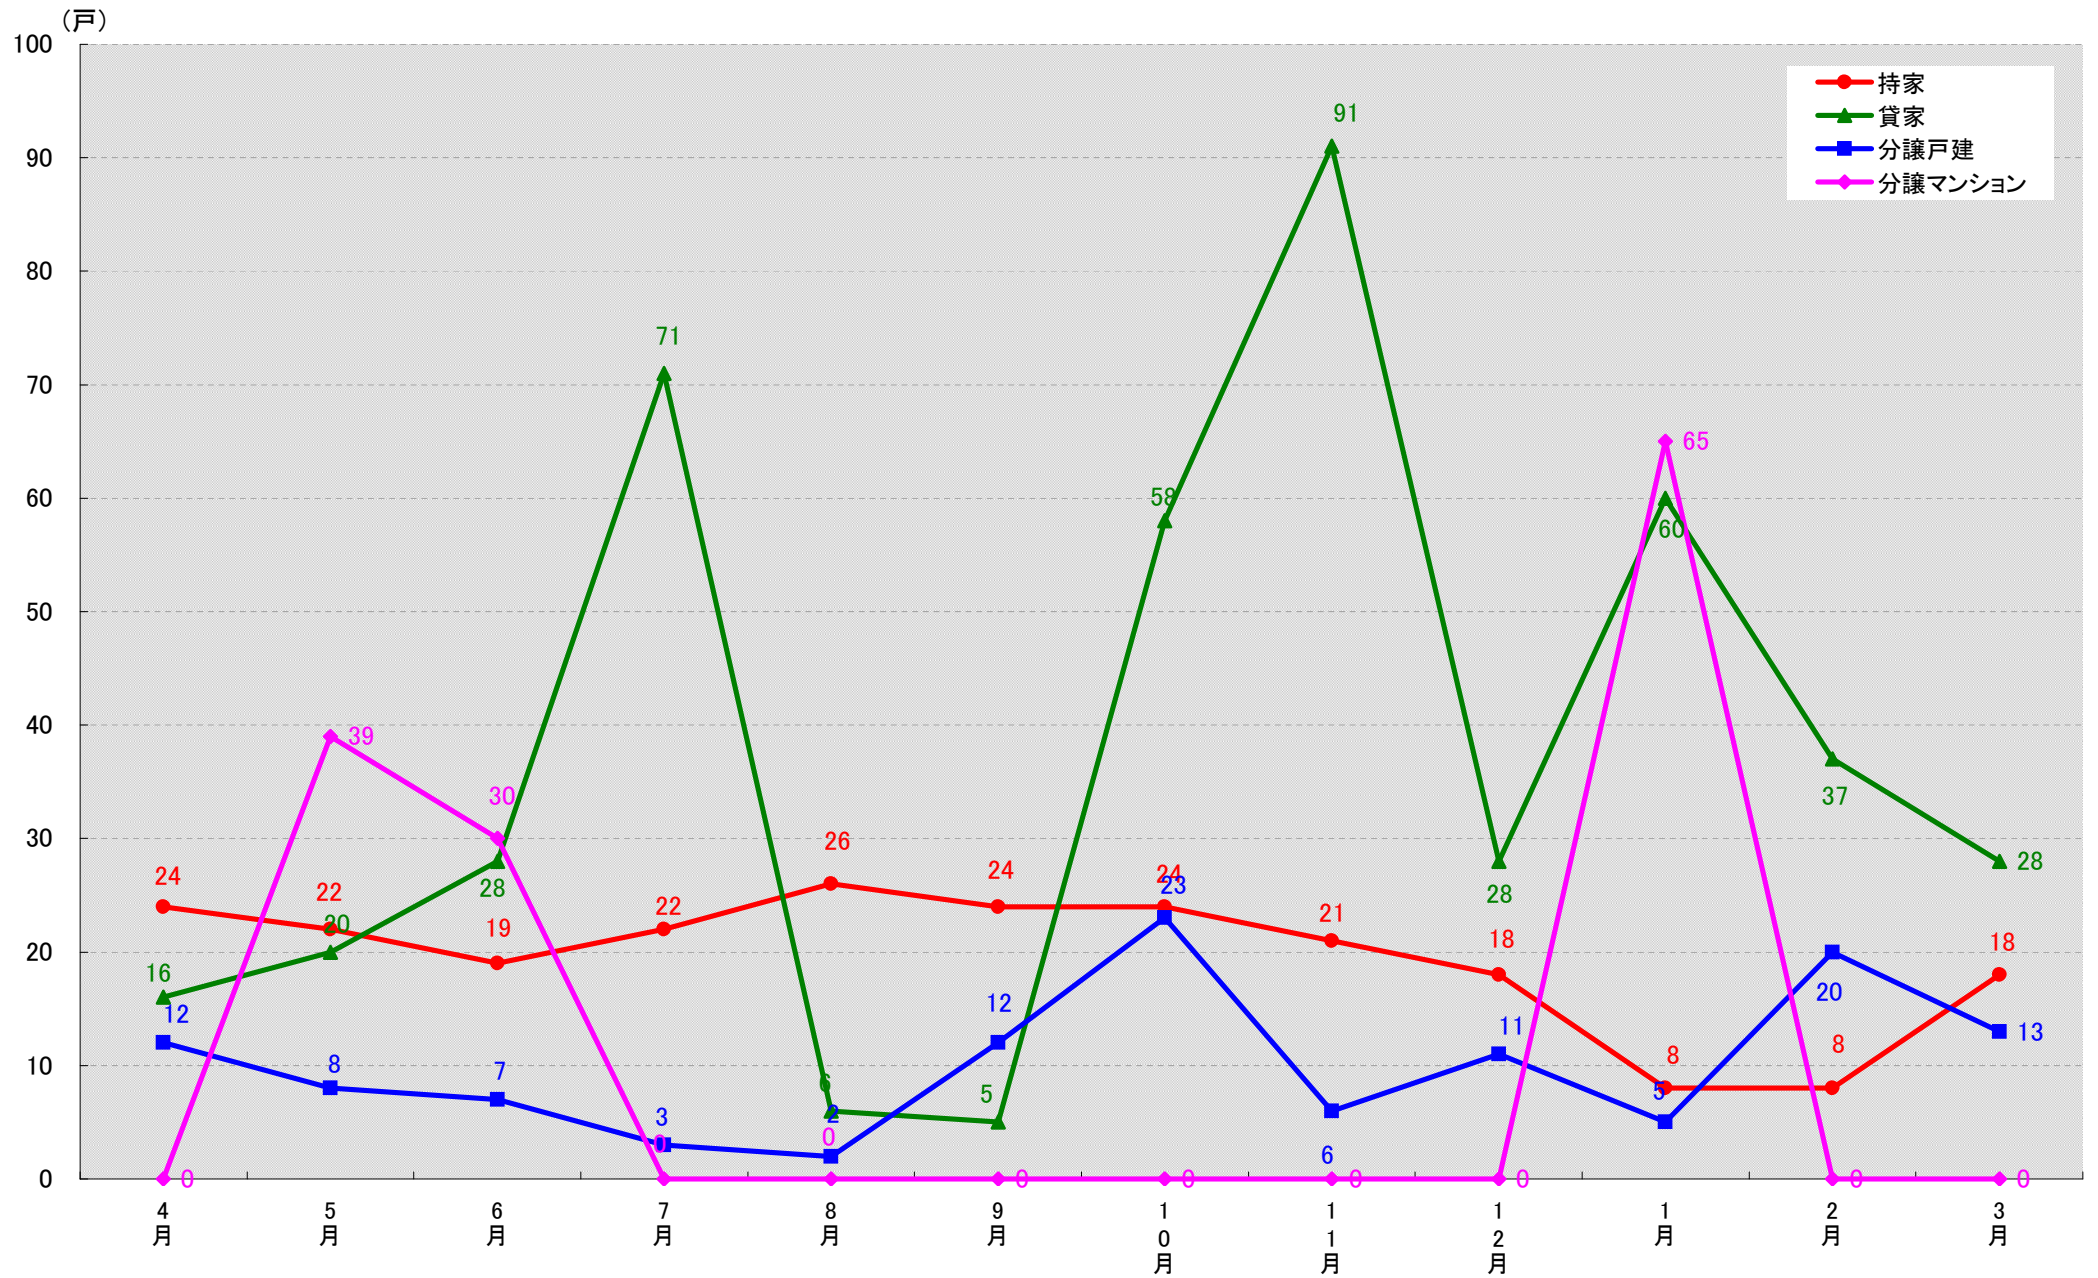

東新住建 住宅市場研究室では、(財)建物物価調査会が発行する建築着工統計データファイルから市区町村別・月別・新設着工戸数の推移グラフを作成しました。

このグラフは、市区町村における各住宅種類同士の着工戸数の関係性が把握し易くなっております。ぜひご活用下さい。

(文責:小間幸一)
以上

■データ出典

(財)建物物価調査会建築着工統計データファイル

■本資料作成

上記資料をもとに東新住建株式会社 住宅市場研究室にて作成

東新住建株式会社 住宅市場研究室

名古屋市千種区 着工戸数推移

(戸)

名古屋市東区 着工戸数推移

名古屋市北区 着工戸数推移

名古屋市西区 着工戸数推移

名古屋市中村区 着工戸数推移

(戸)