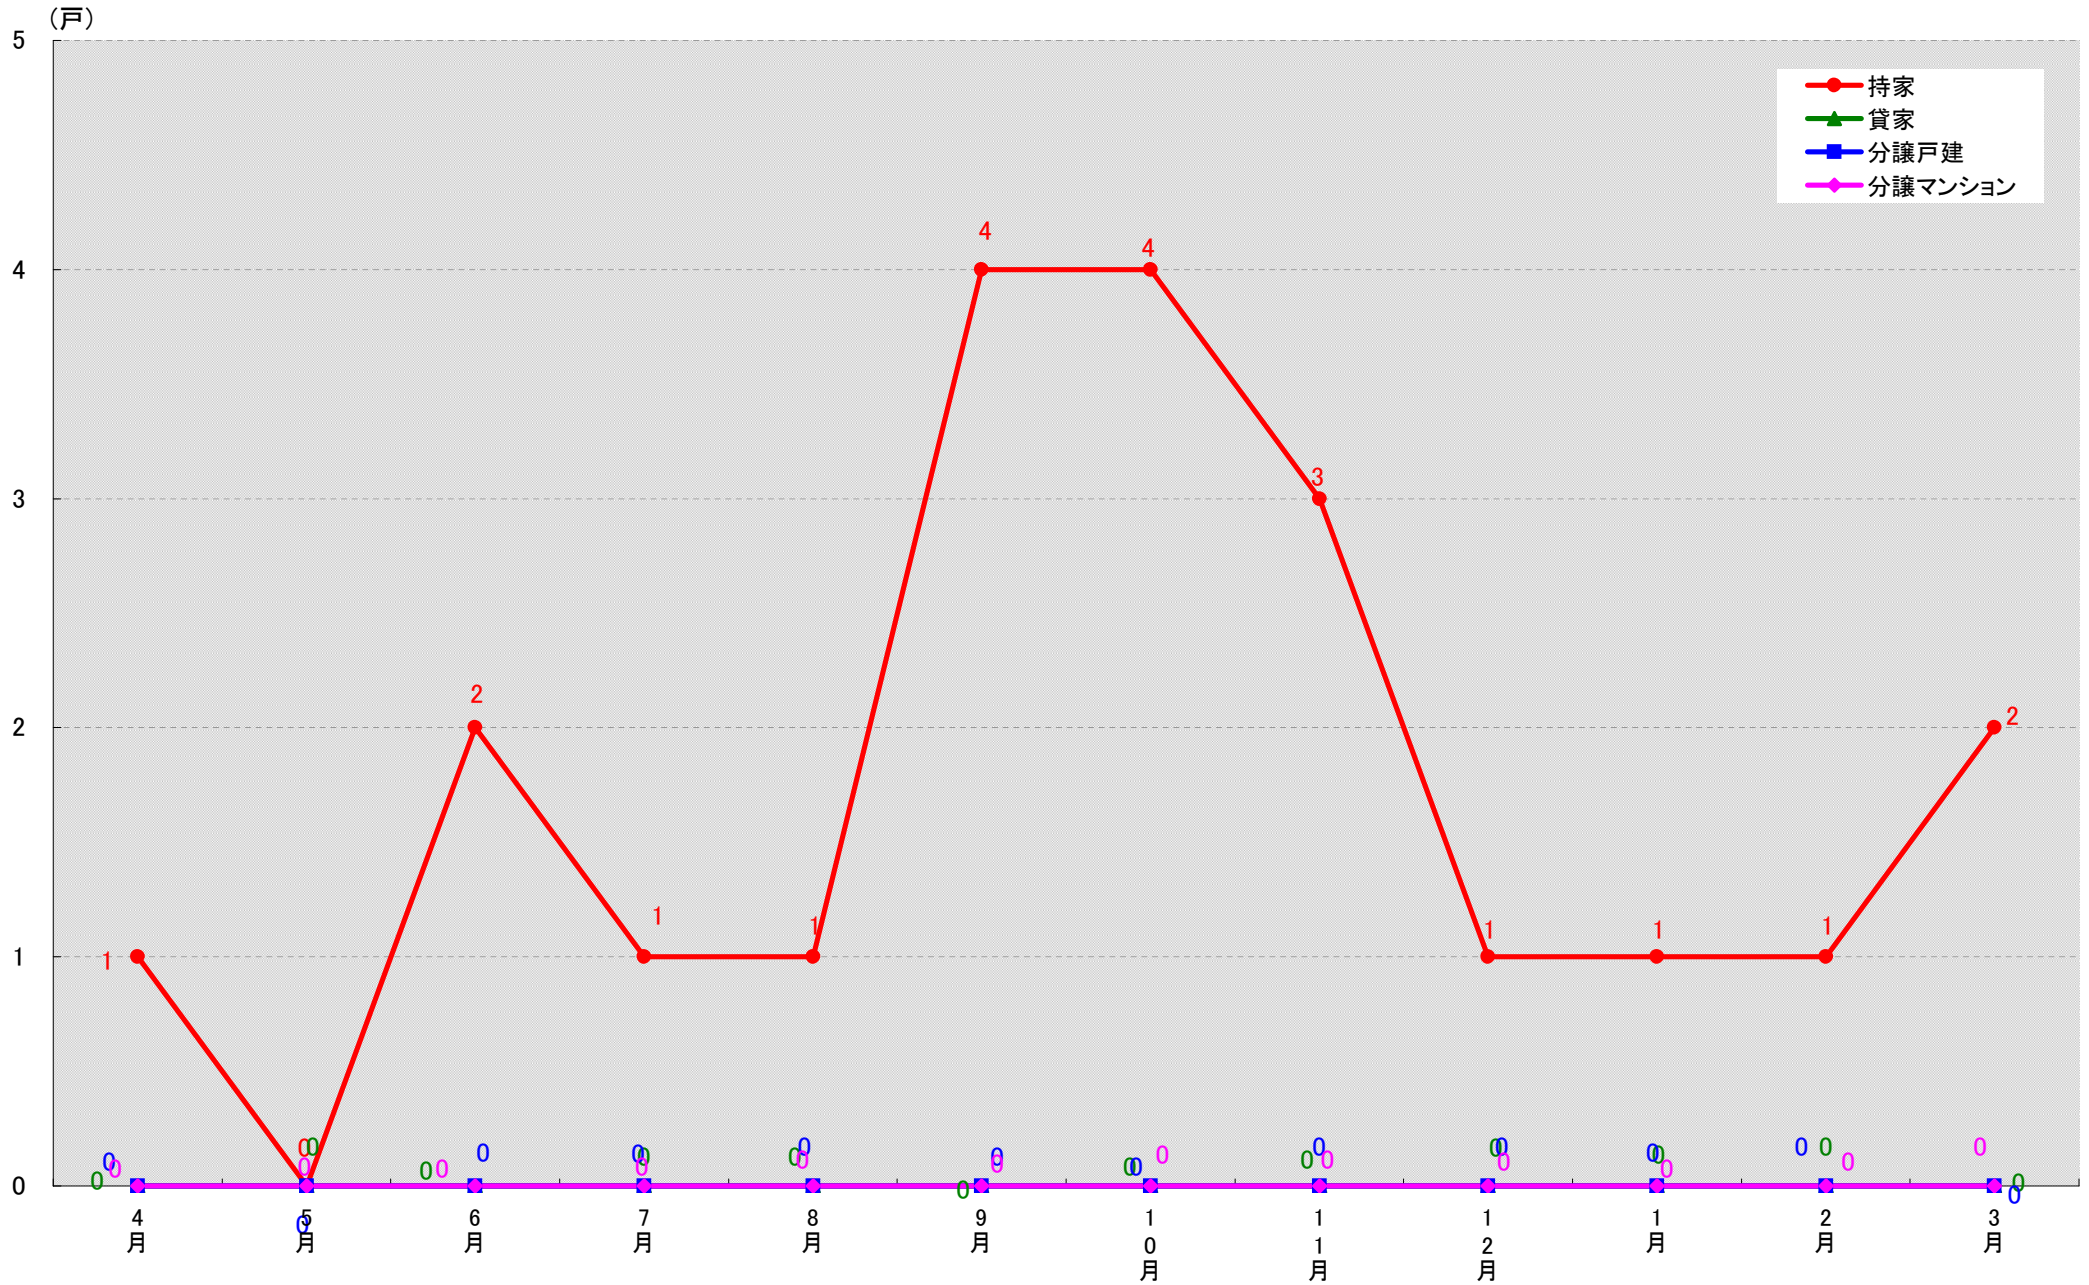

愛知県丹羽郡扶桑町 着工戸数推移

愛知県海部郡大治町 着工戸数推移

愛知県海部郡蟹江町 着工戸数推移

愛知県海部郡飛島村 着工戸数推移

愛知県知多郡阿久比町 着工戸数推移

愛知県知多郡東浦町 着工戸数推移

愛知県知多郡南知多町 着工戸数推移

愛知県知多郡美浜町 着工戸数推移