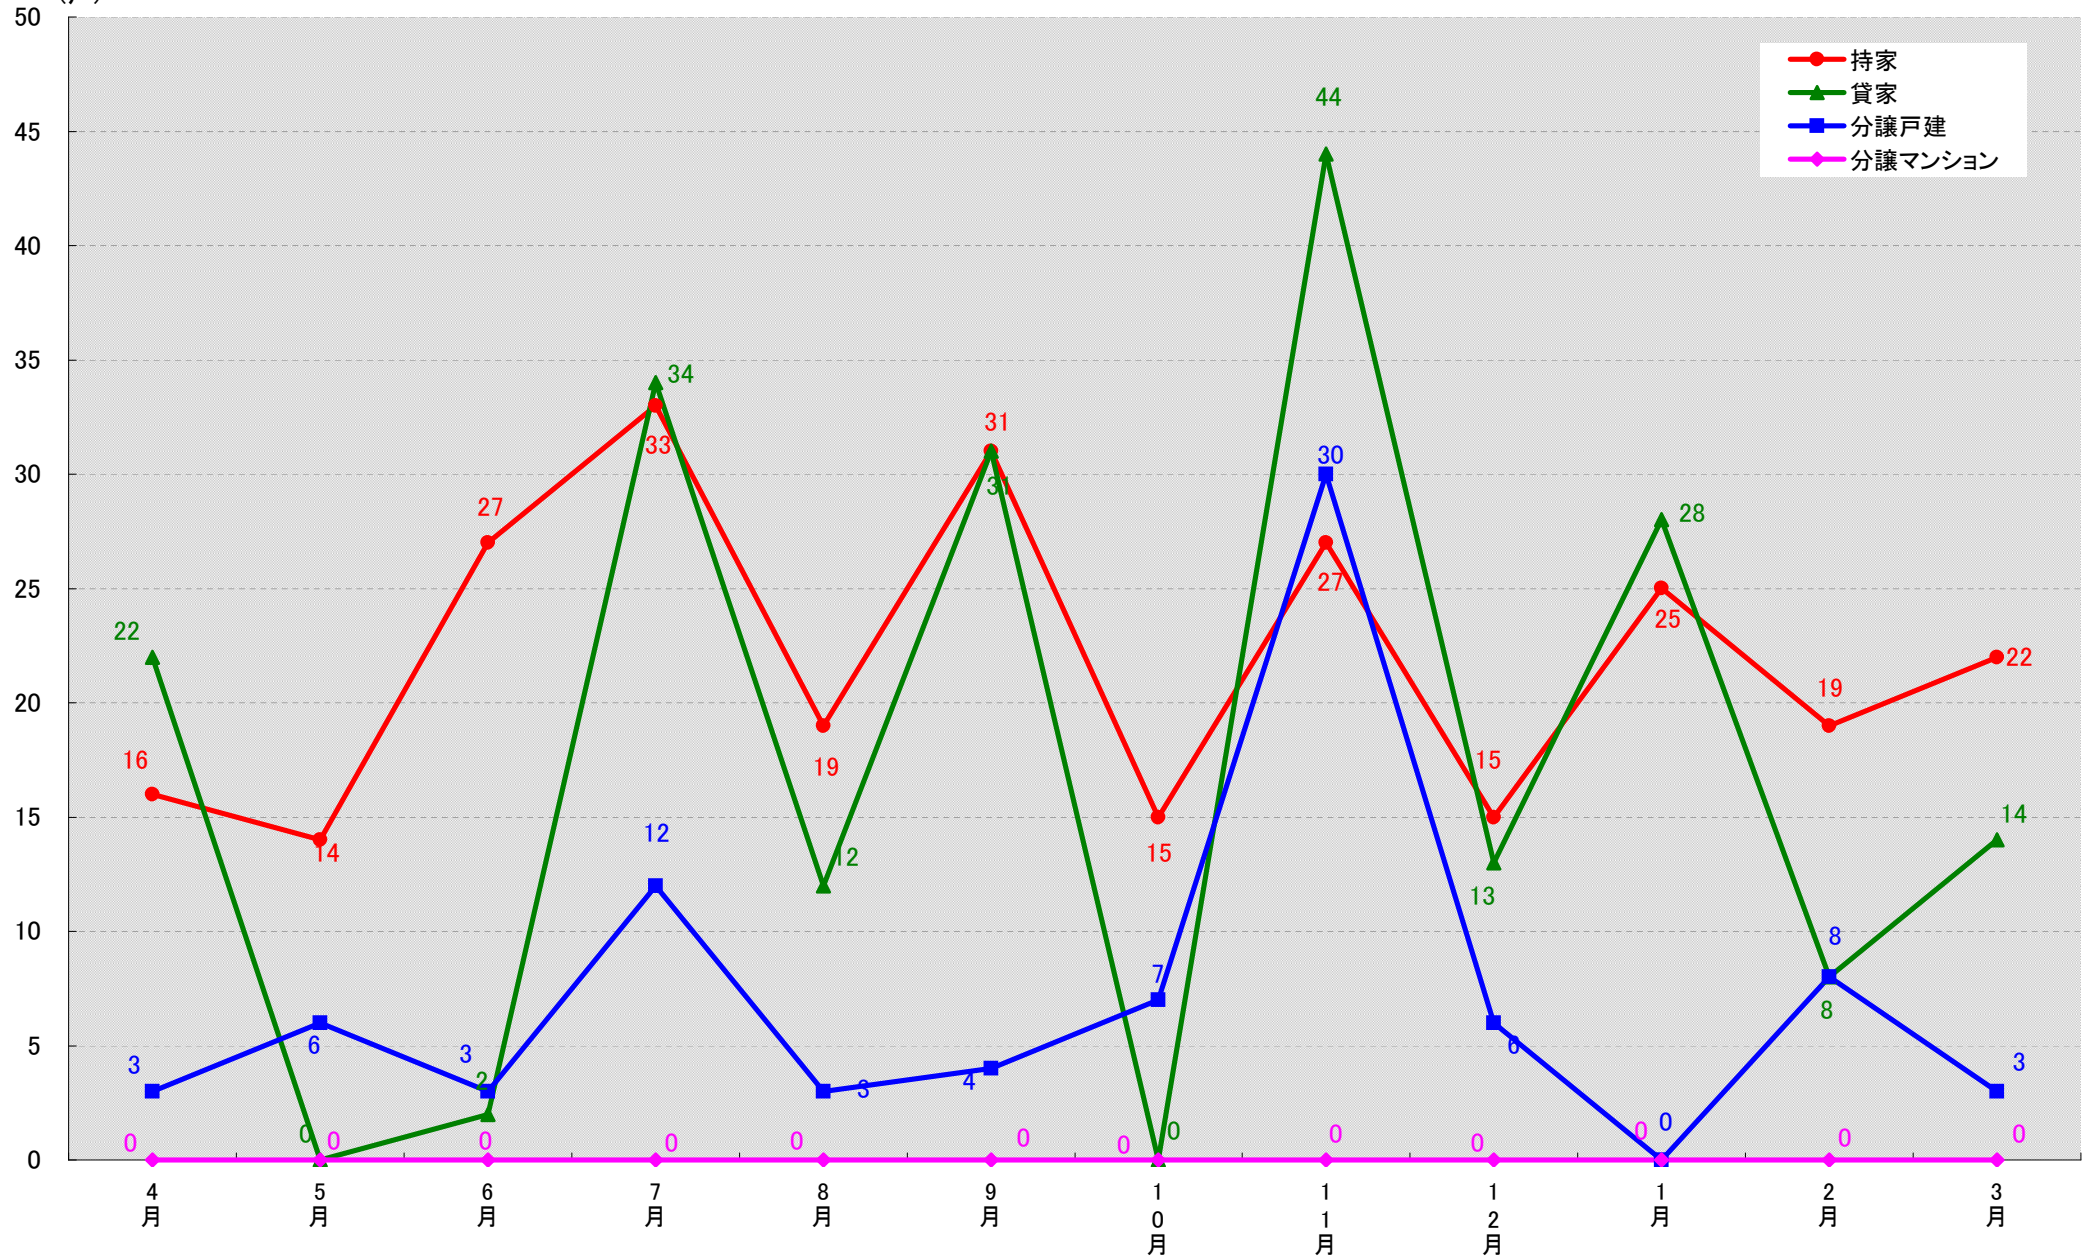

(戸)

愛知県西尾市 着工戸数推移
(戸)

愛知県蒲郡市 着工戸数推移

(戸)

愛知県犬山市 着工戸数推移

愛知県常滑市 着工戸数推移

(戸)

愛知県江南市 着工戸数推移

(戸)

愛知県小牧市 着工戸数推移
(戸)

愛知県稲沢市 着工戸数推移

愛知県新城市 着工戸数推移

愛知県東海市 着工戸数推移
(戸)

愛知県大府市 着工戸数推移

(戸)

愛知県知多市 着工戸数推移