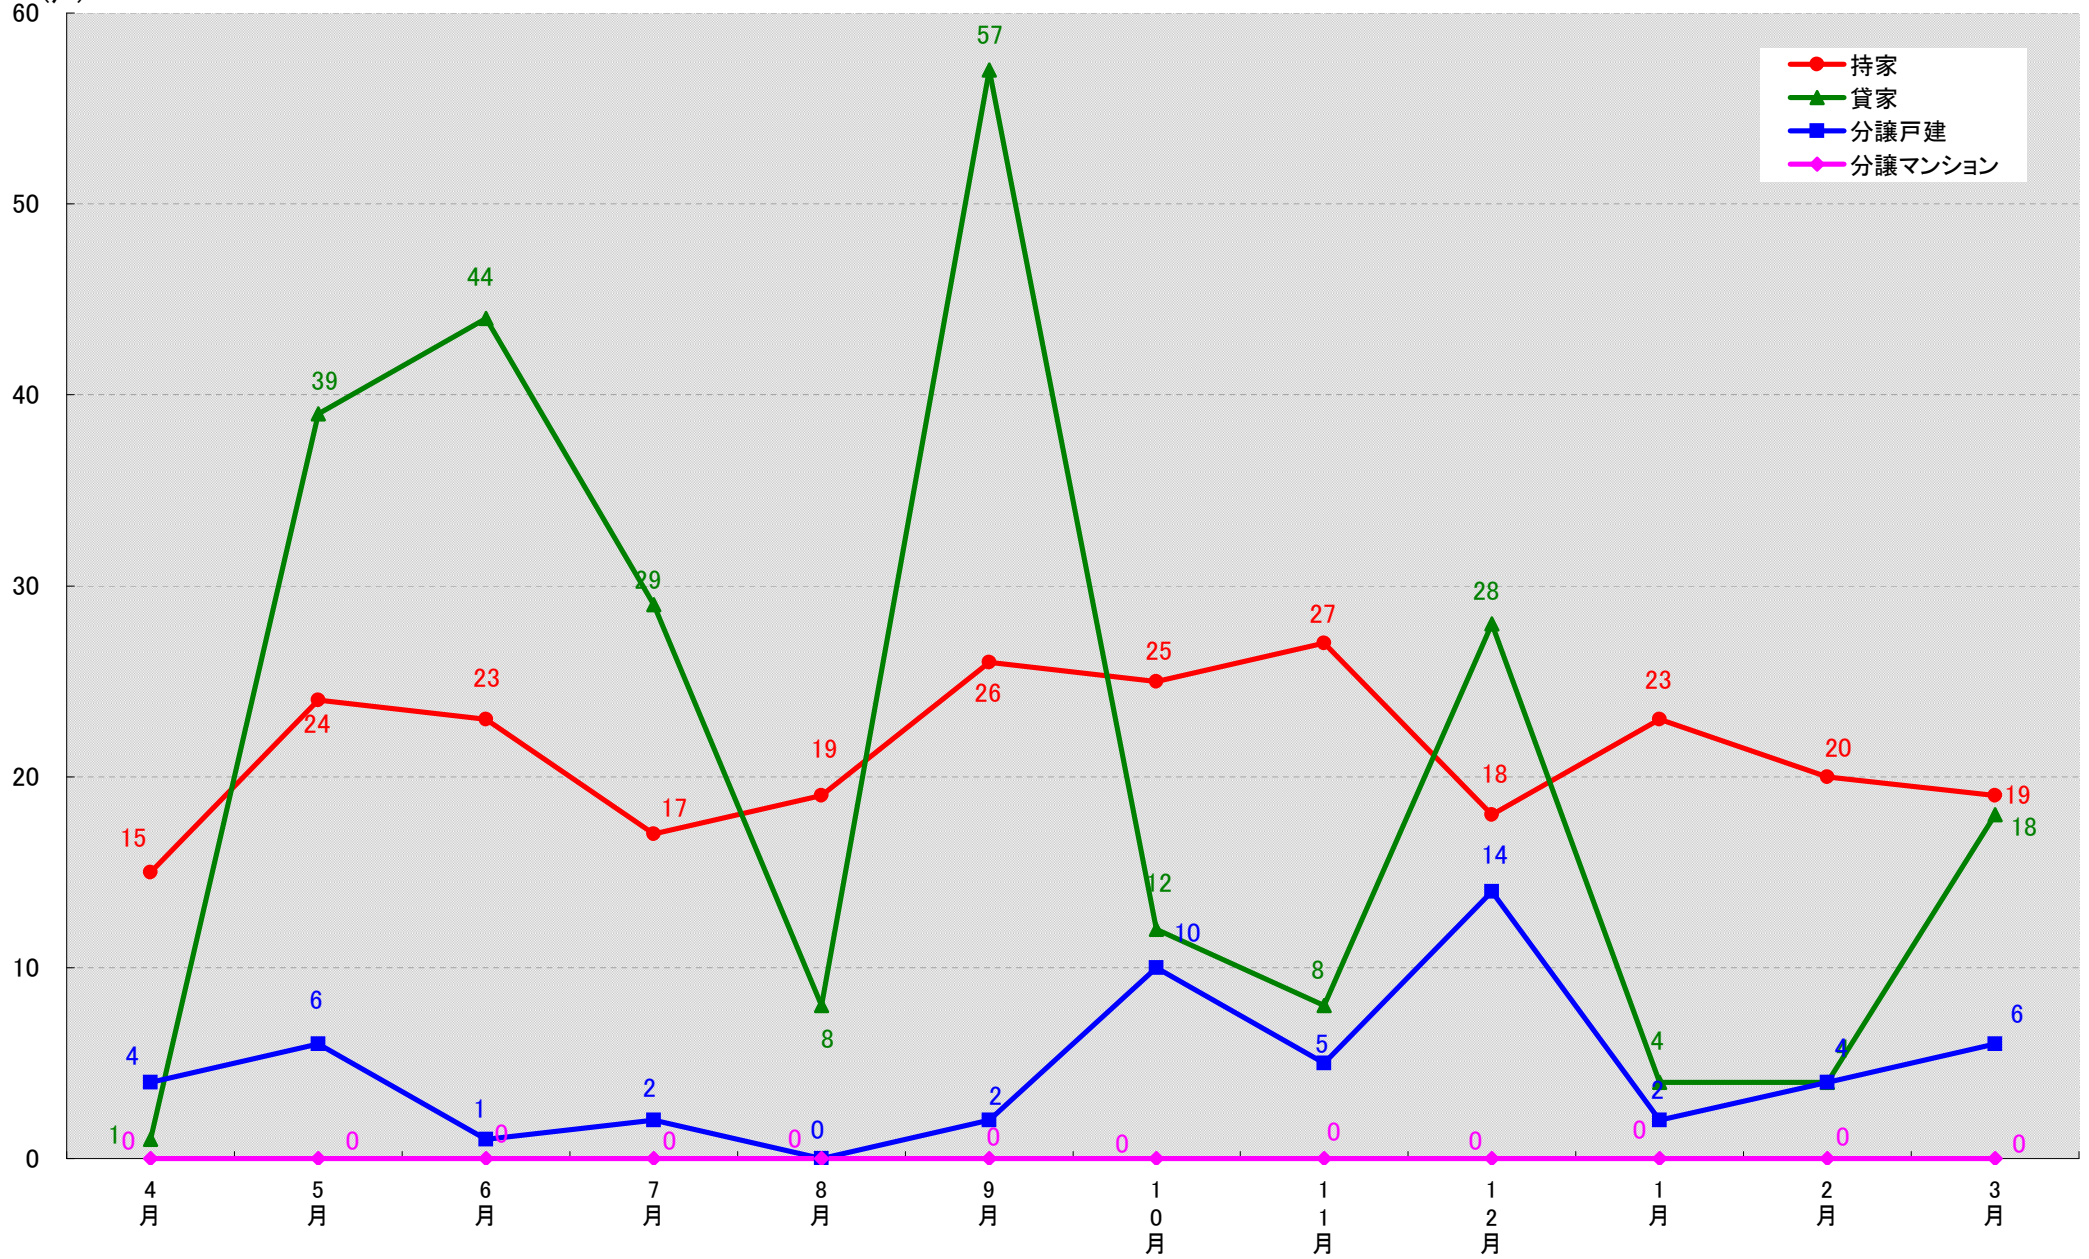

(戸)

愛知県西尾市 着工戸数推移
(戸)

愛知県蒲郡市 着工戸数推移

(戸)

愛知県犬山市 着工戸数推移

愛知県常滑市 着工戸数推移

(戸)

愛知県江南市 着工戸数推移

(戸)

愛知県小牧市 着工戸数推移
(戸)

愛知県稲沢市 着工戸数推移

愛知県新城市 着工戸数推移

愛知県東海市 着工戸数推移
(戸)

愛知県大府市 着工戸数推移

(戸)

愛知県知多市 着工戸数推移