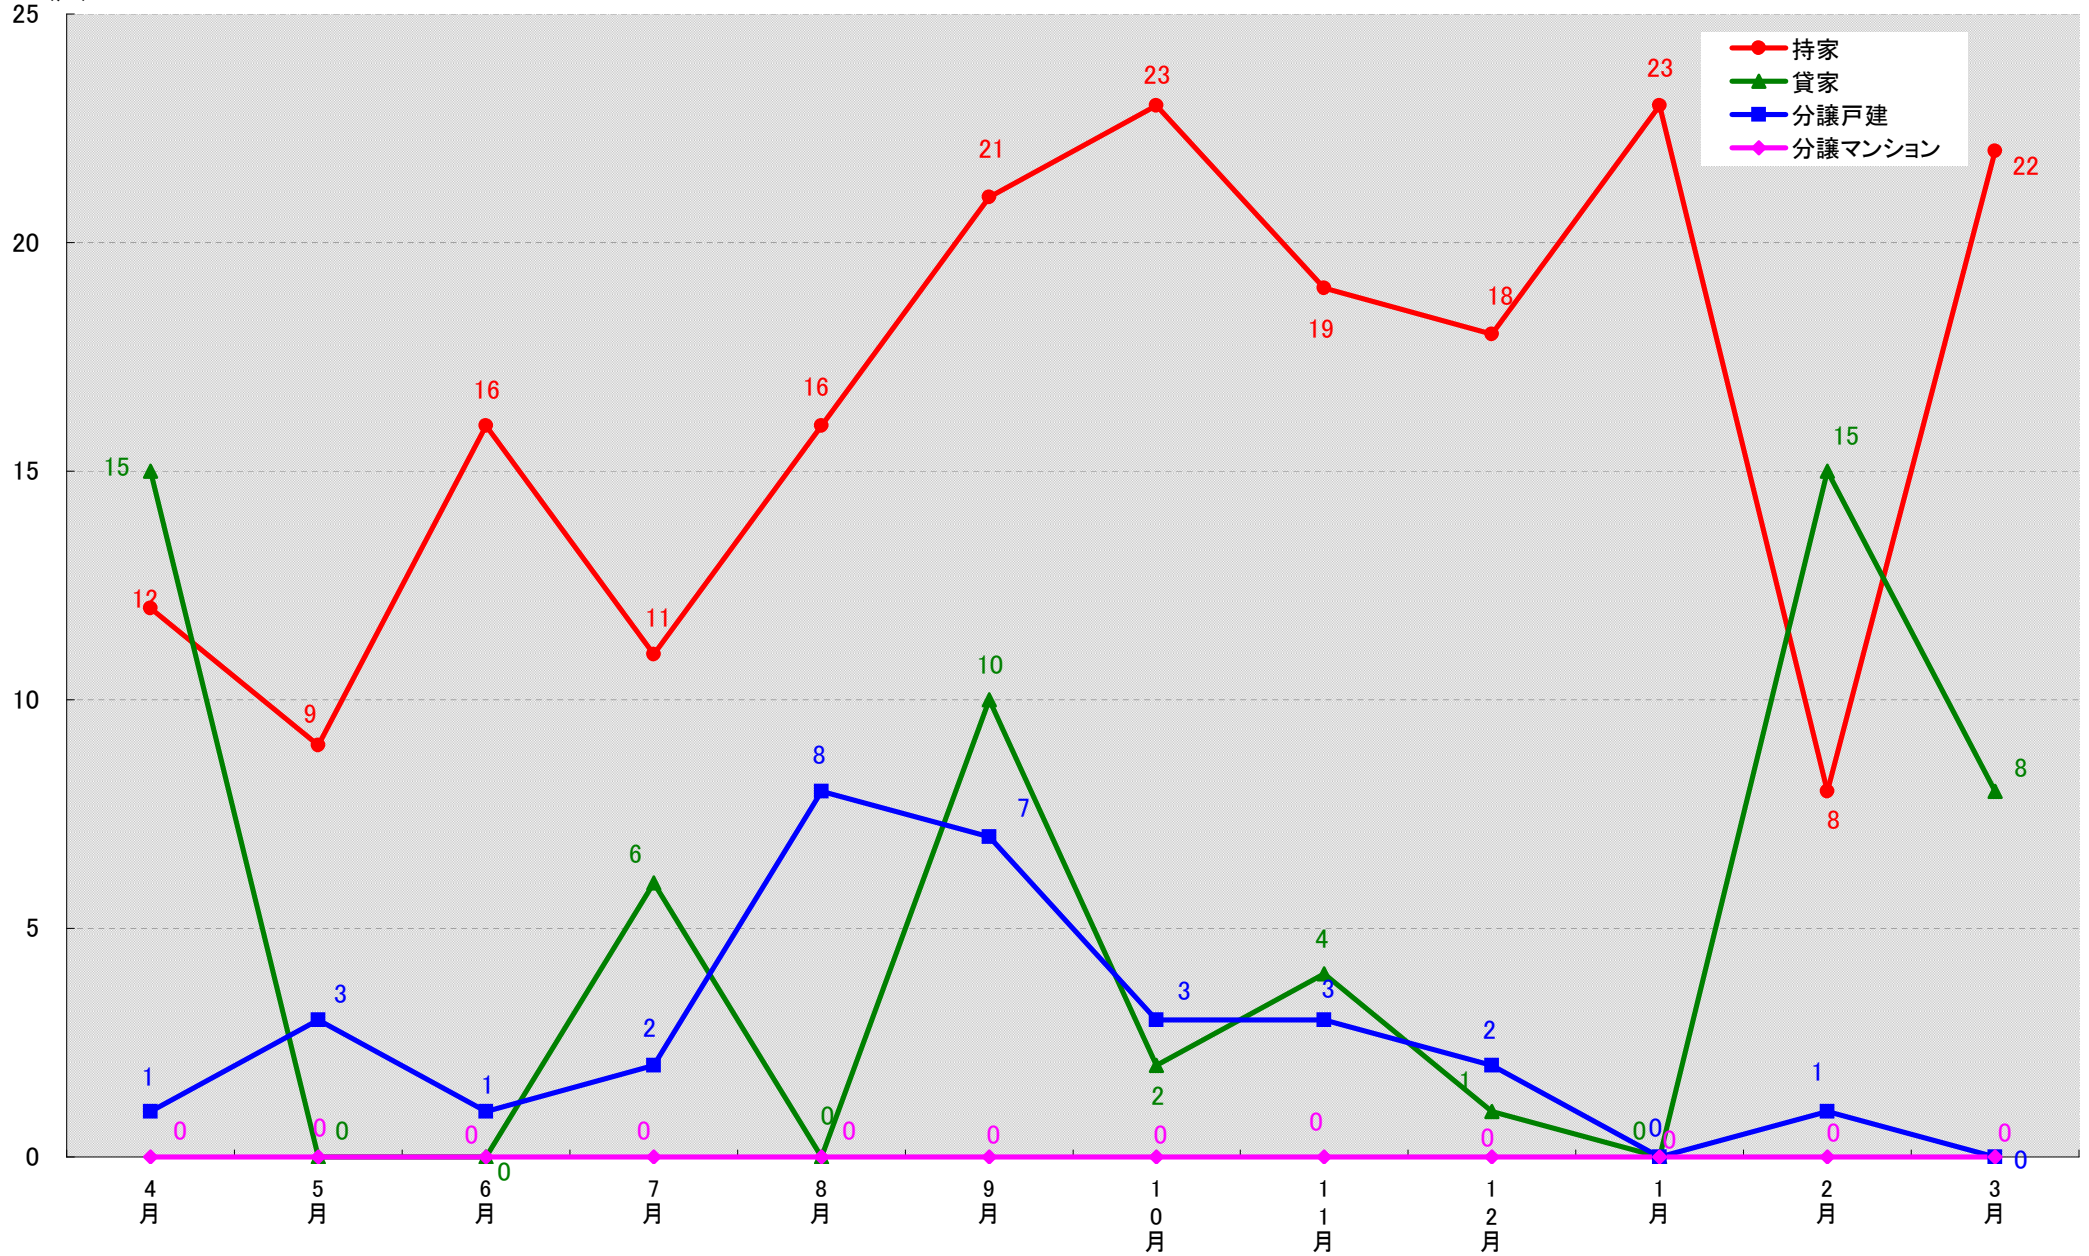

愛知県愛西市 着工戸数推移

(戸)