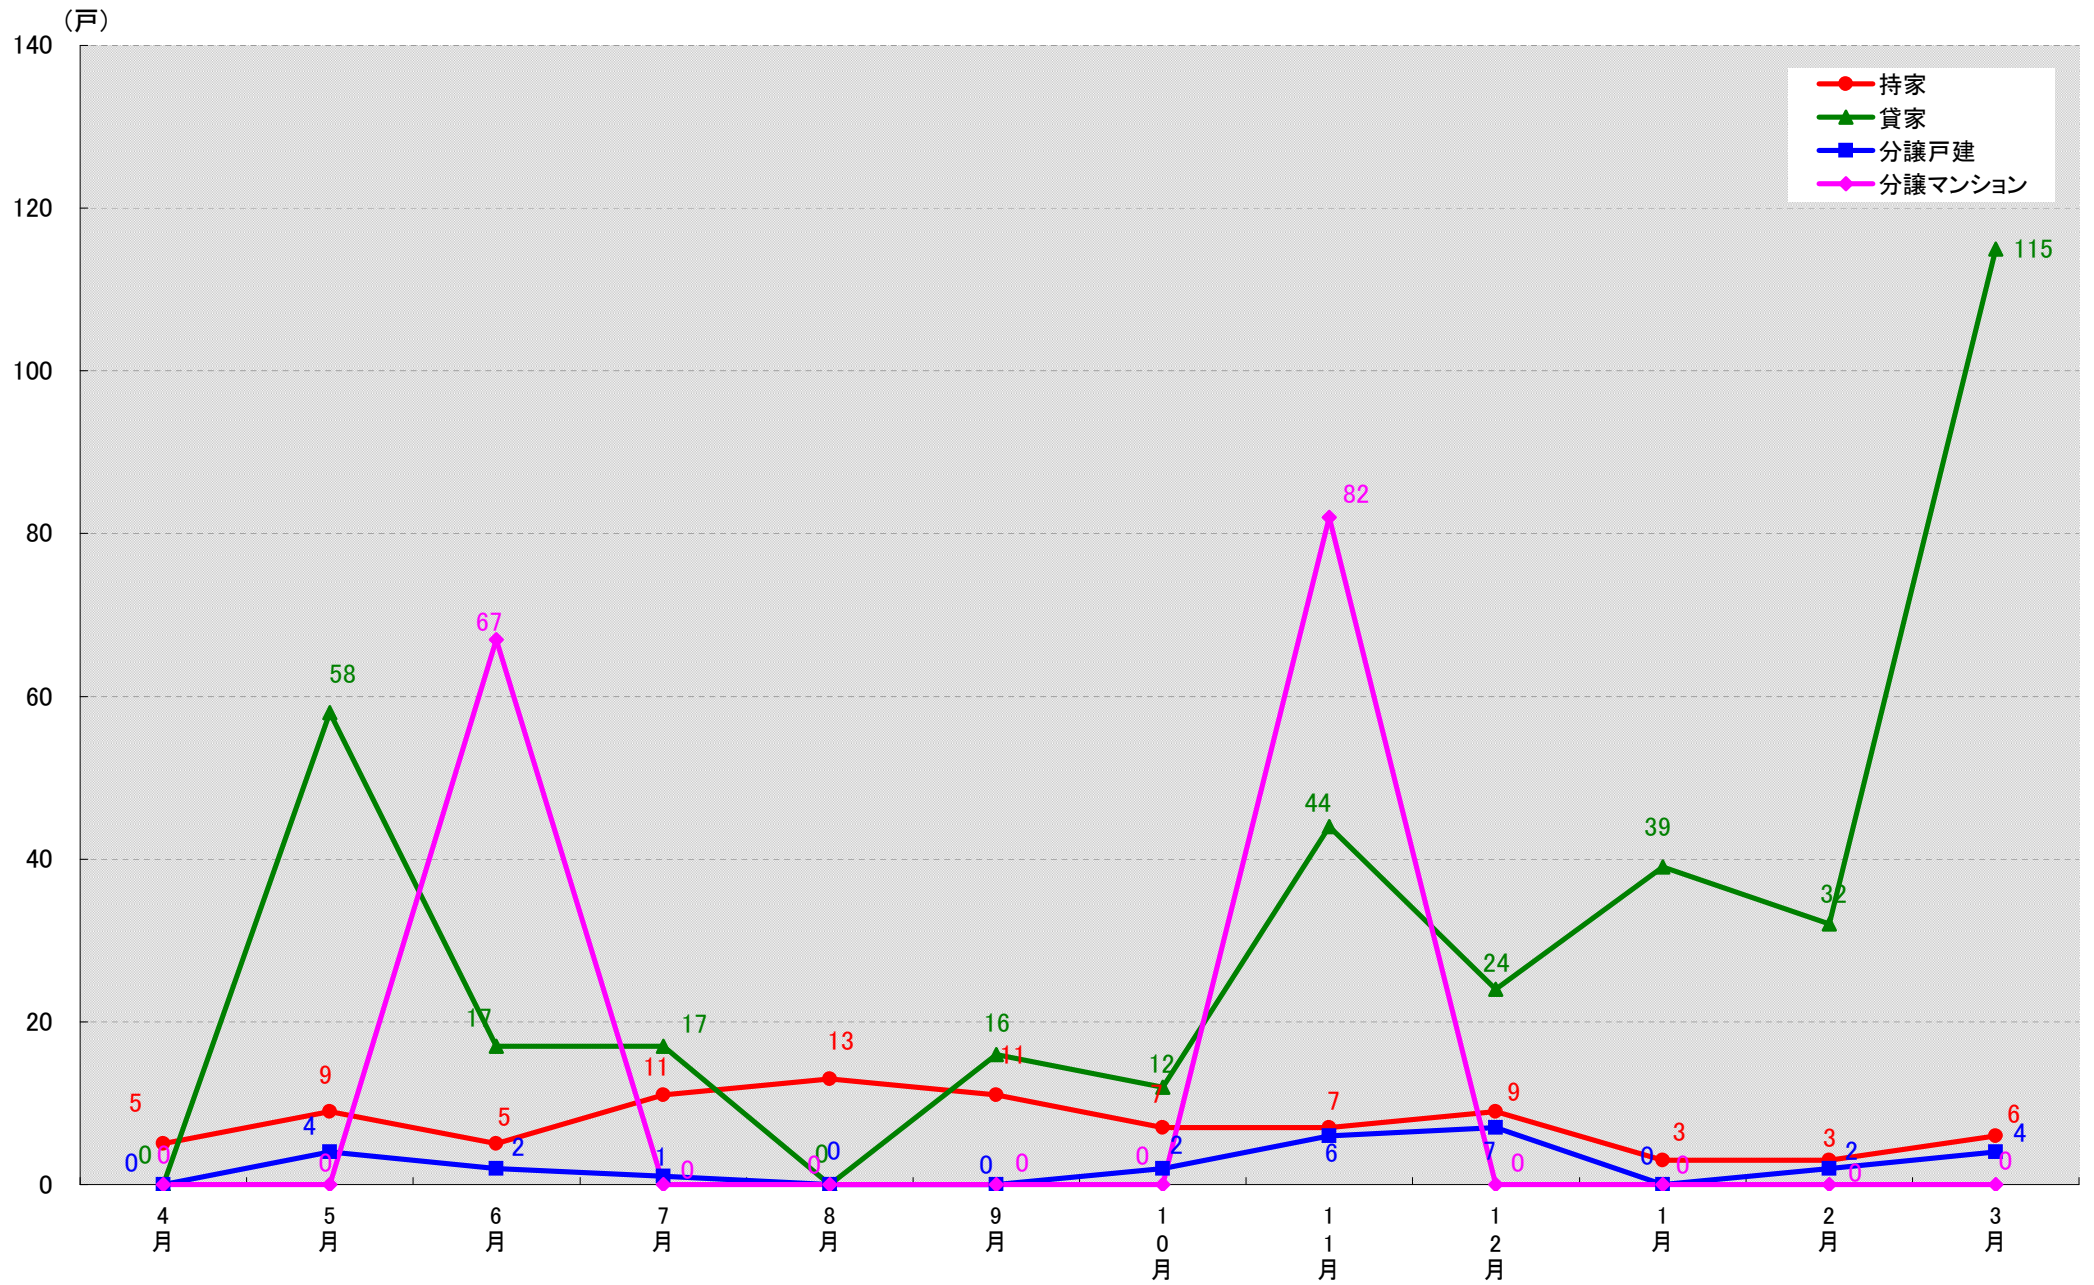

東新住建 住宅市場研究室では、(財)建物物価調査会が発行する建築着工統計データファイルから市区町村別・月別・新設着工戸数の推移グラフを作成しました。

このグラフは、市区町村における各住宅種類同士の着工戸数の関係性が把握し易くなっております。ぜひご活用下さい。

(文責:小間幸一)
以上

■データ出典

(財)建物物価調査会建築着工統計データファイル

■本資料作成

上記資料をもとに東新住建株式会社 住宅市場研究室にて作成

東新住建株式会社 住宅市場研究室

名古屋市千種区 着工戸数推移

(戸)

名古屋市東区 着工戸数推移

名古屋市北区 着工戸数推移

名古屋市西区 着工戸数推移

名古屋市中村区 着工戸数推移

(戸)