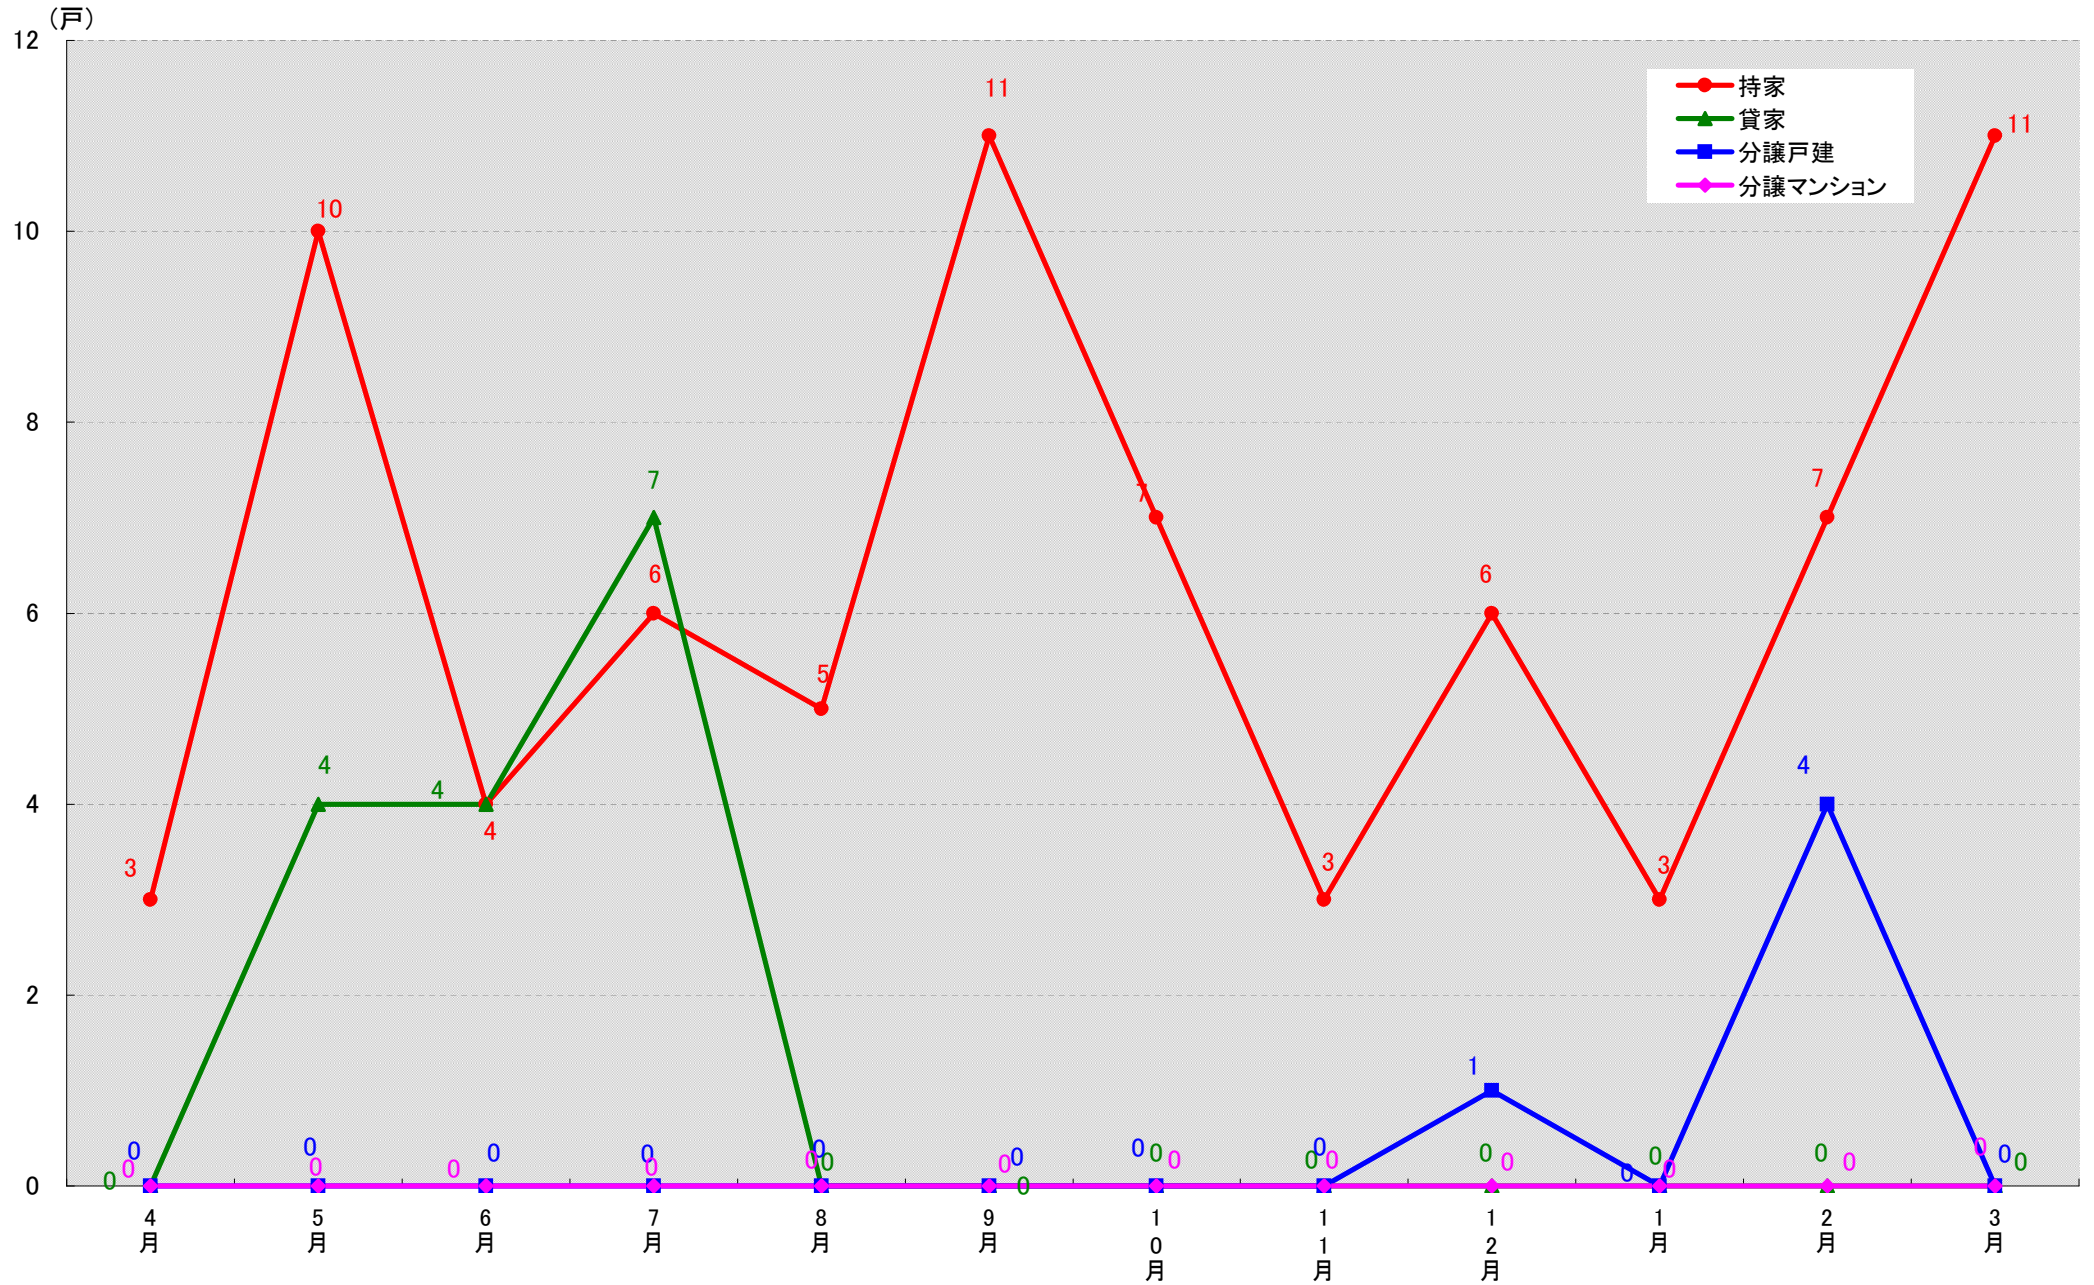

愛知県弥富市 着工戸数推移

愛知県みよし市 着工戸数推移

(戸)

愛知県あま市 着工戸数推移

愛知県愛知郡東郷町 着工戸数推移

愛知県愛知郡長久手町 着工戸数推移

愛知県西春日井郡豊山町 着工戸数推移

愛知県丹羽郡大口町 着工戸数推移