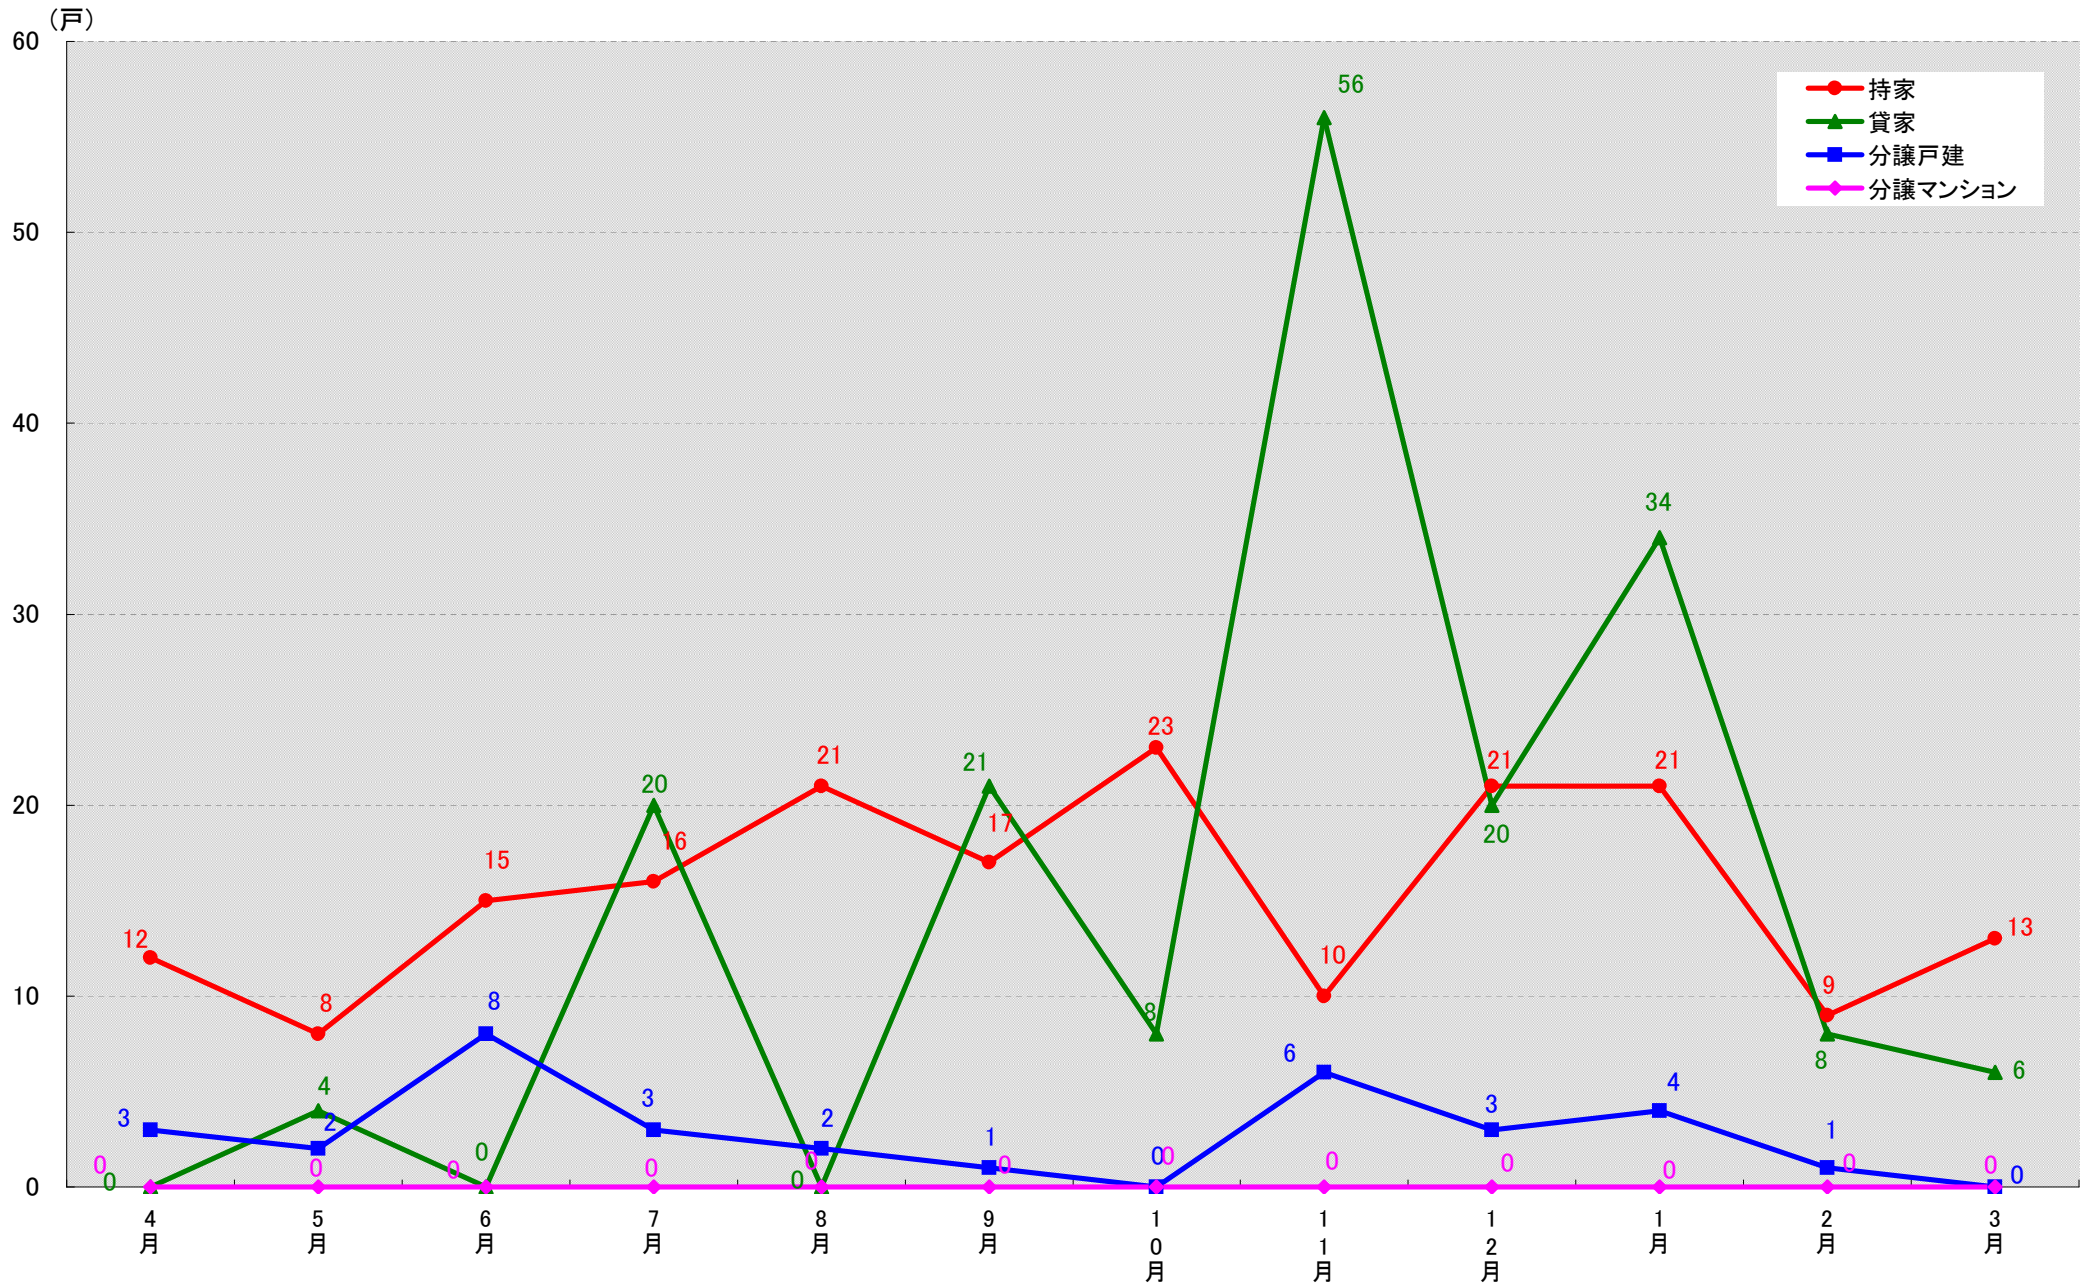

愛知県知多郡武豊町 着工戸数推移