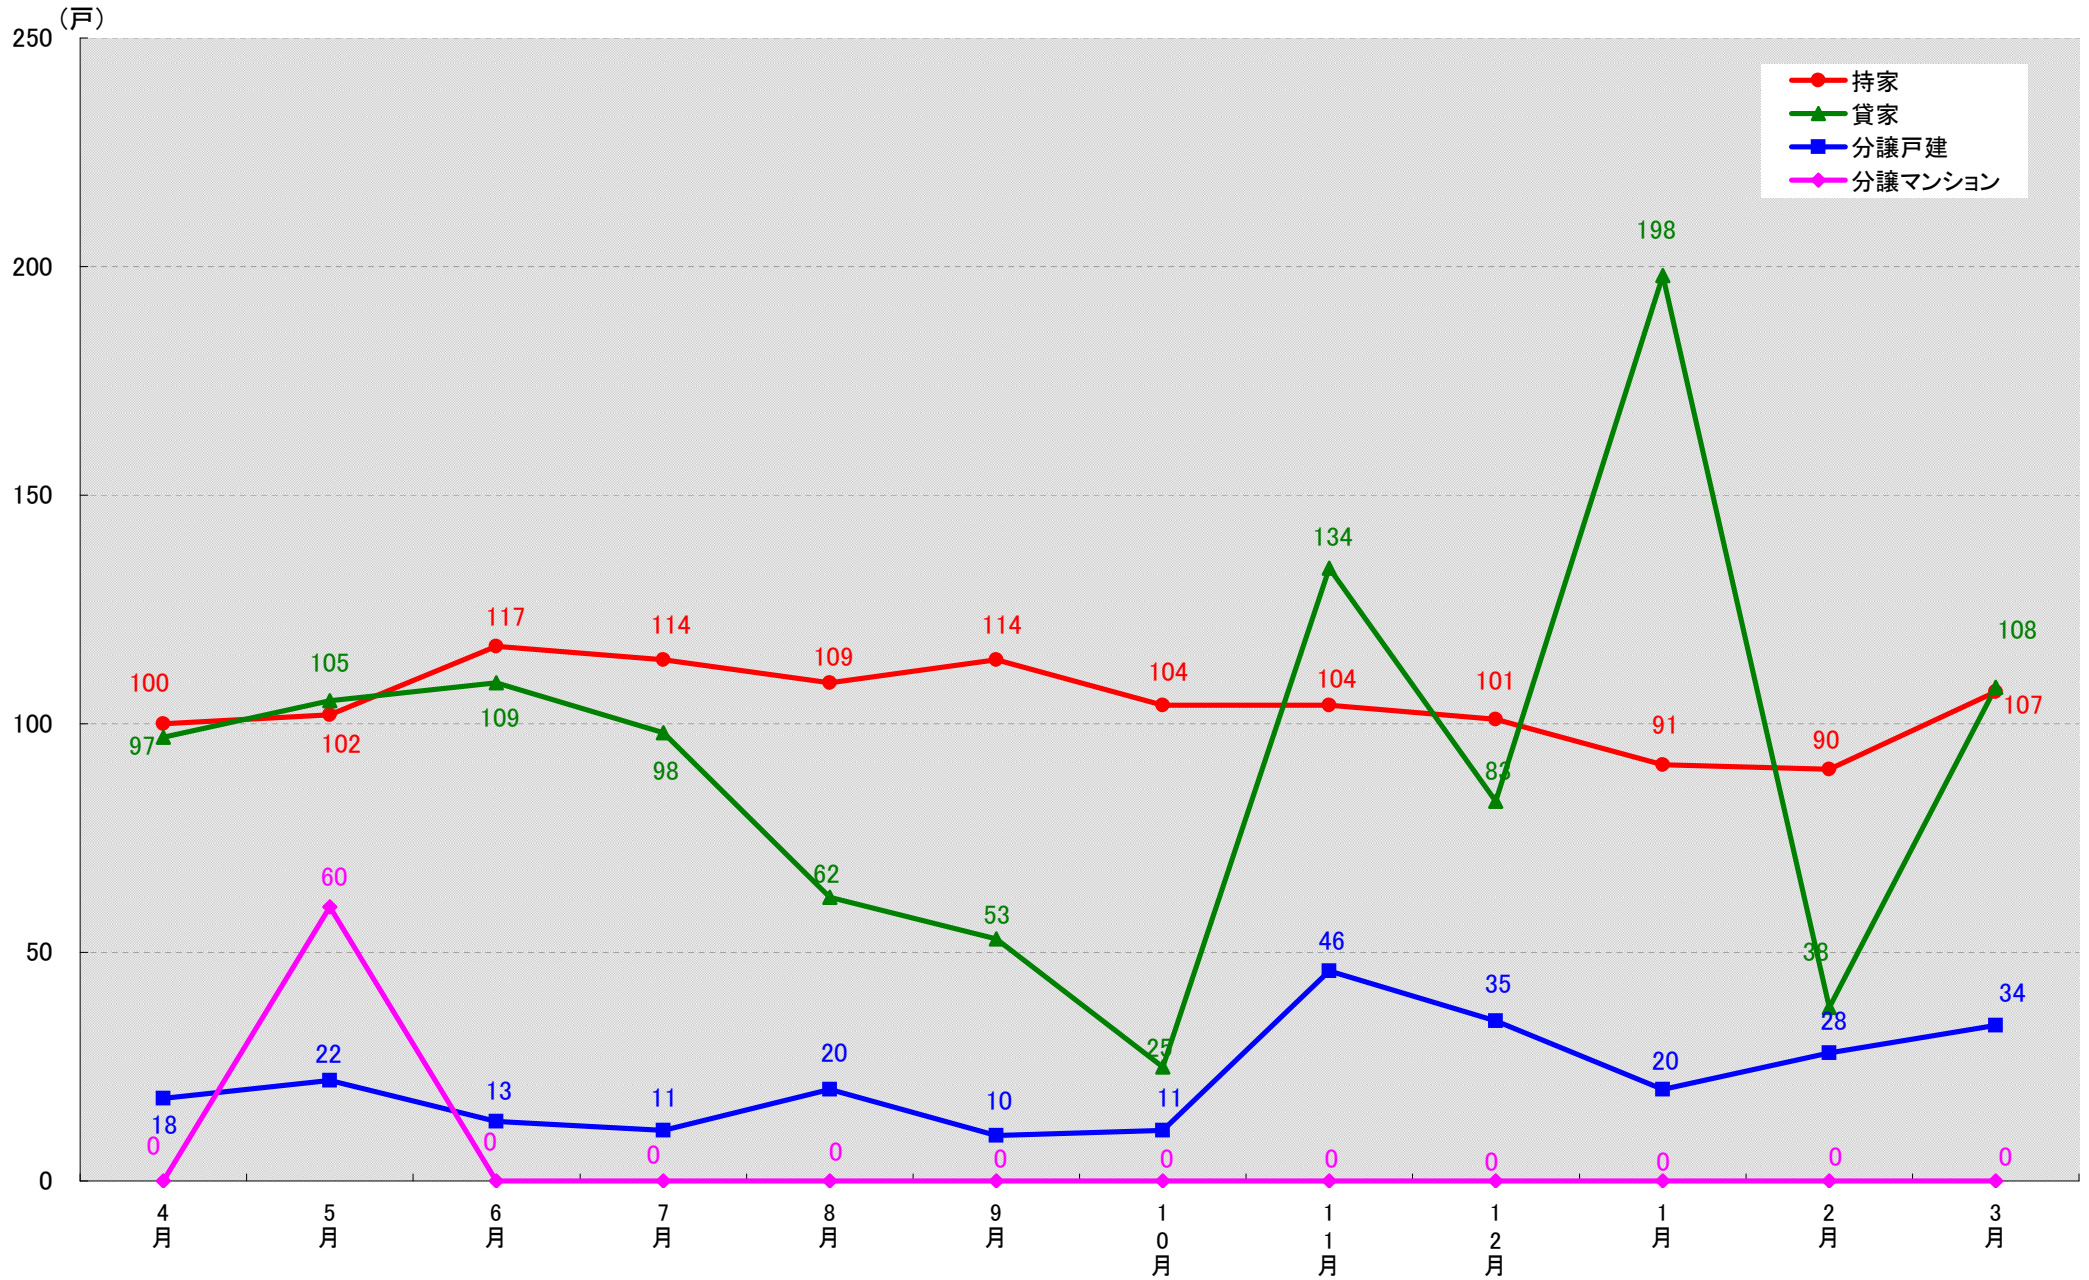

愛知県豊橋市 着工戸数推移