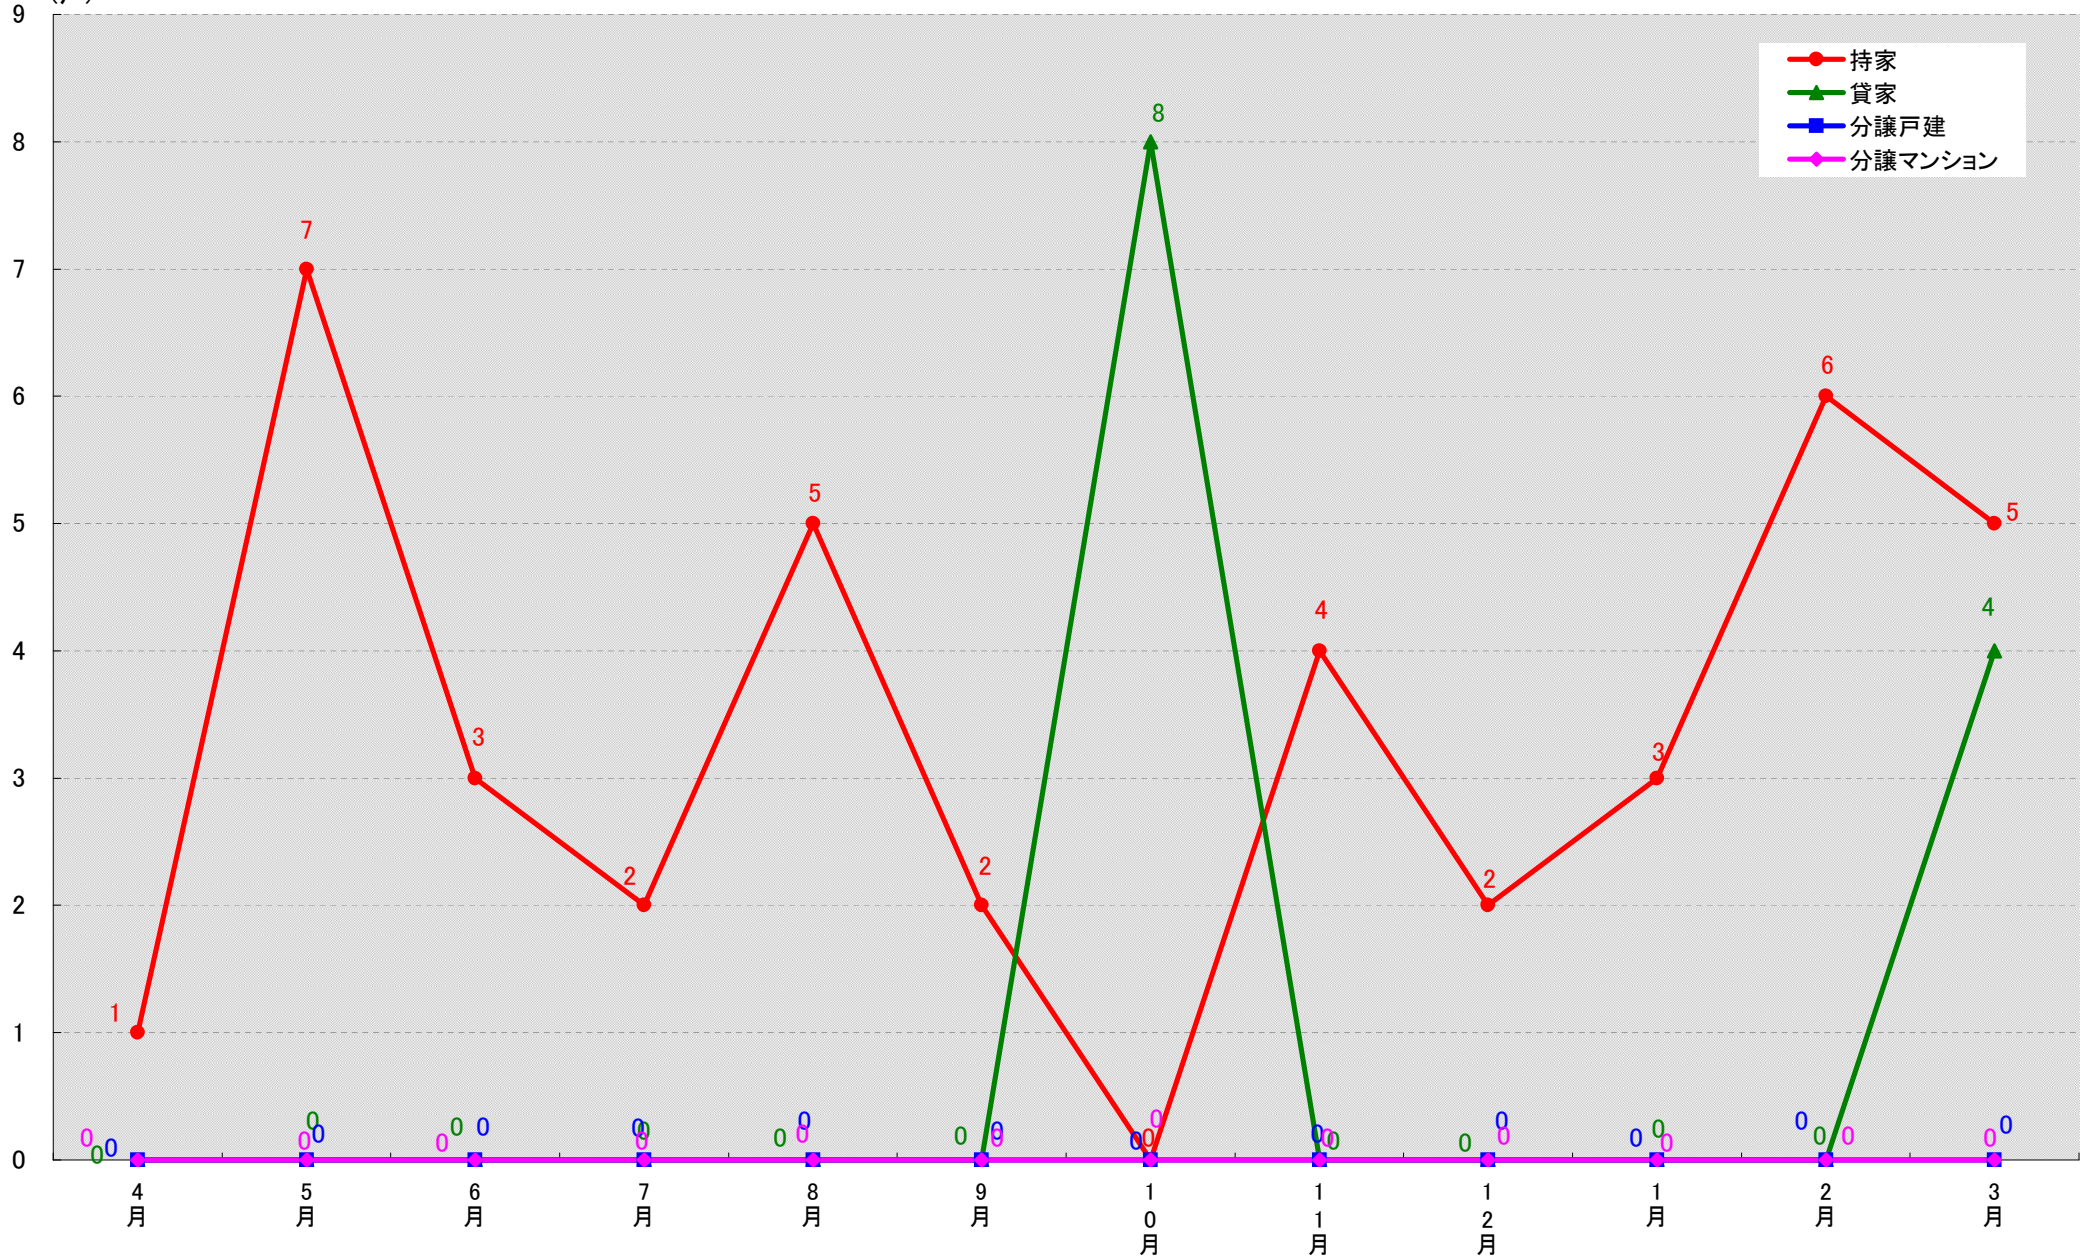

愛知県知多郡武豊町 着工戸数推移

愛知県幡豆郡一色町 着工戸数推移

愛知県幡豆郡吉良町 着工戸数推移

愛知県幡豆郡幡豆町 着工戸数推移

(戸)

愛知県額田郡幸田町 着工戸数推移

愛知県北設楽郡設楽町 着工戸数推移

愛知県北設楽郡東栄町 着工戸数推移