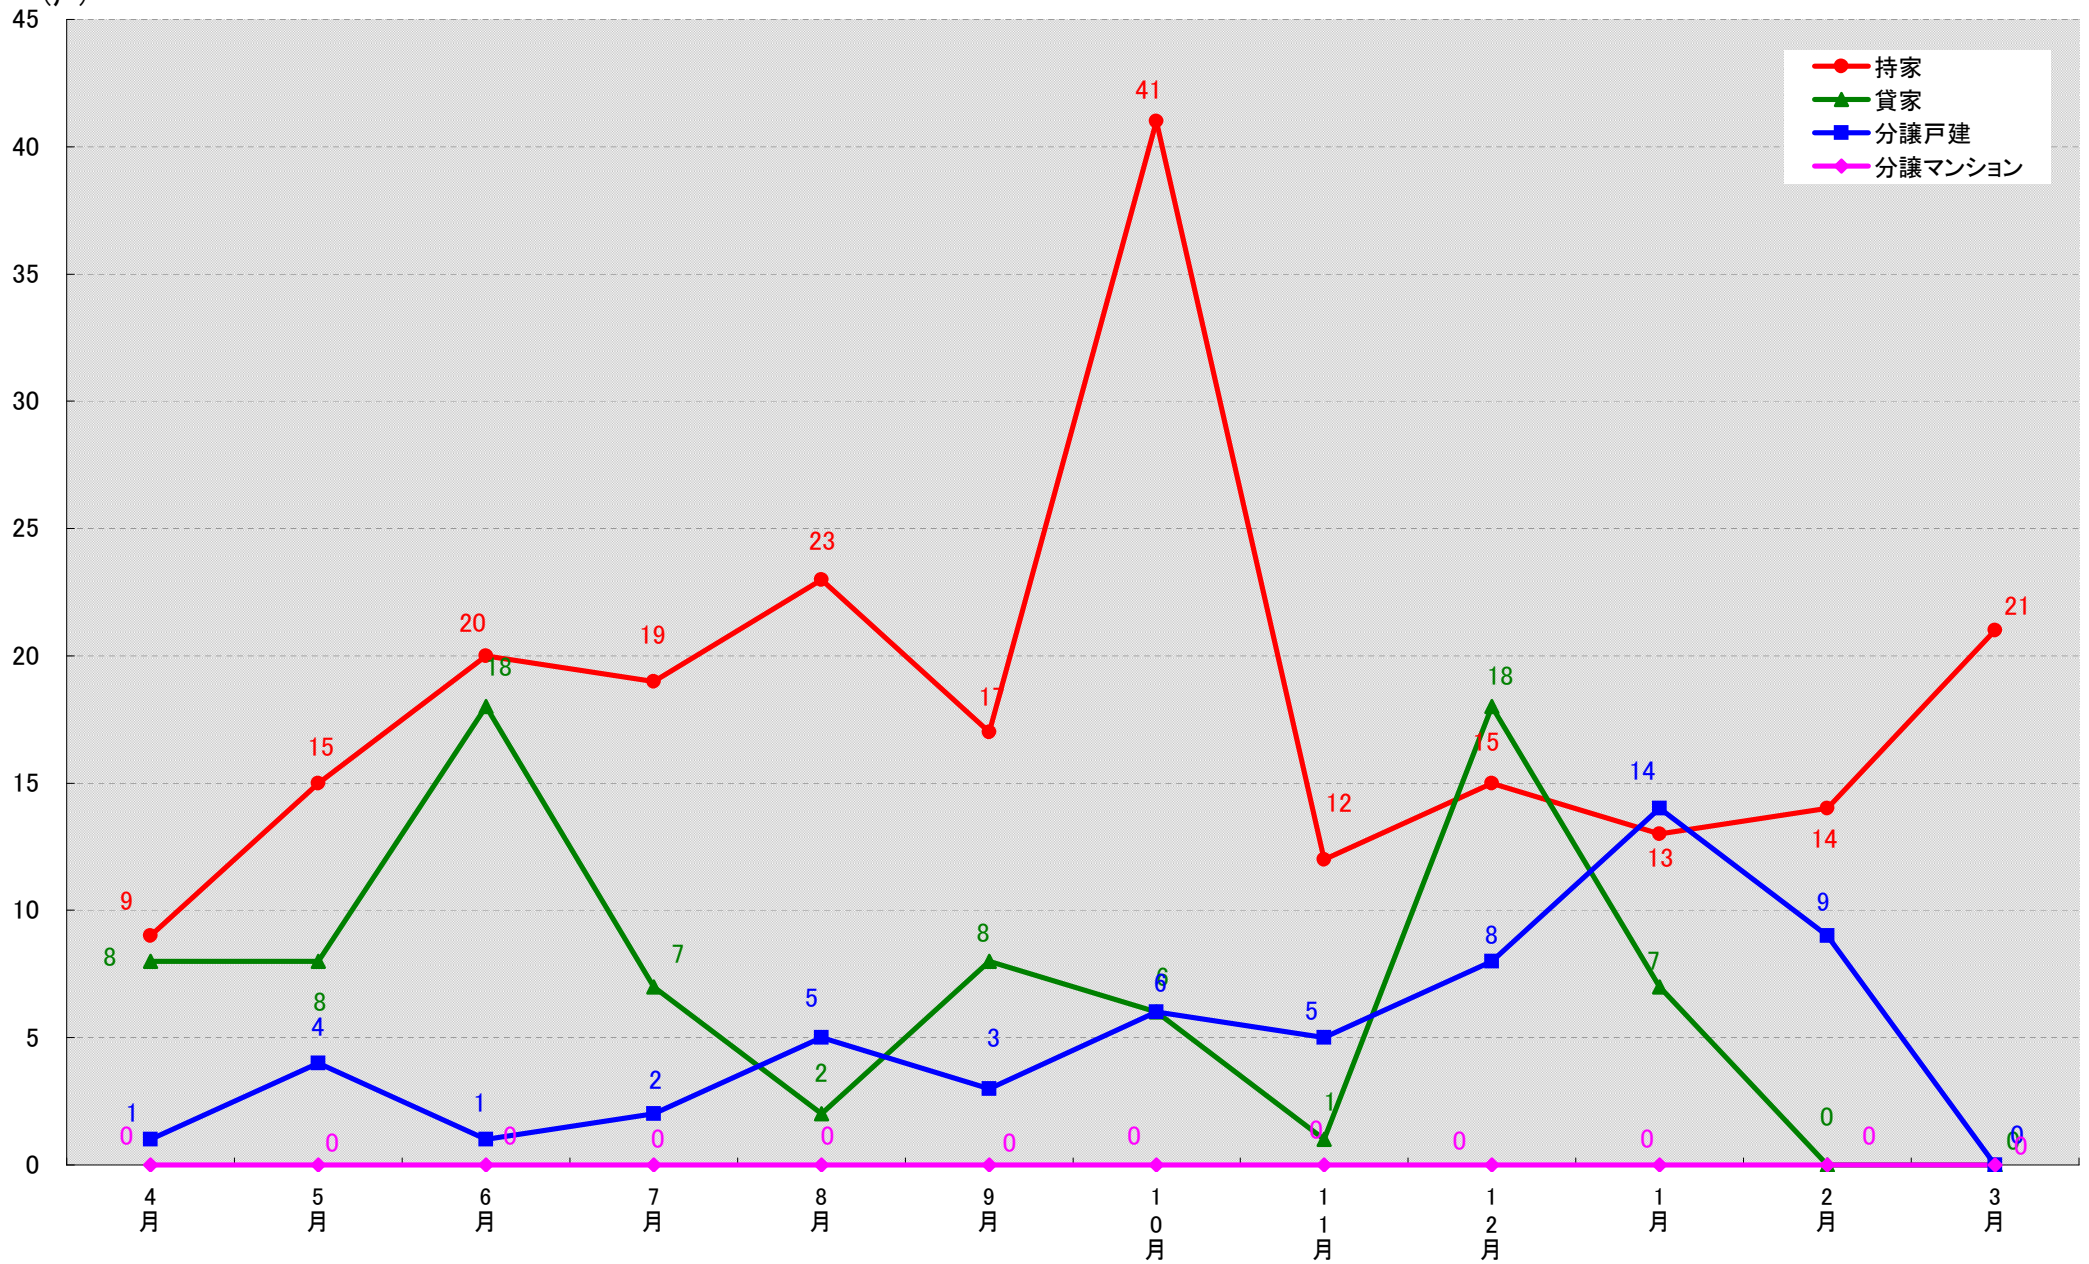

愛知県碧南市 着工戸数推移
(戸)