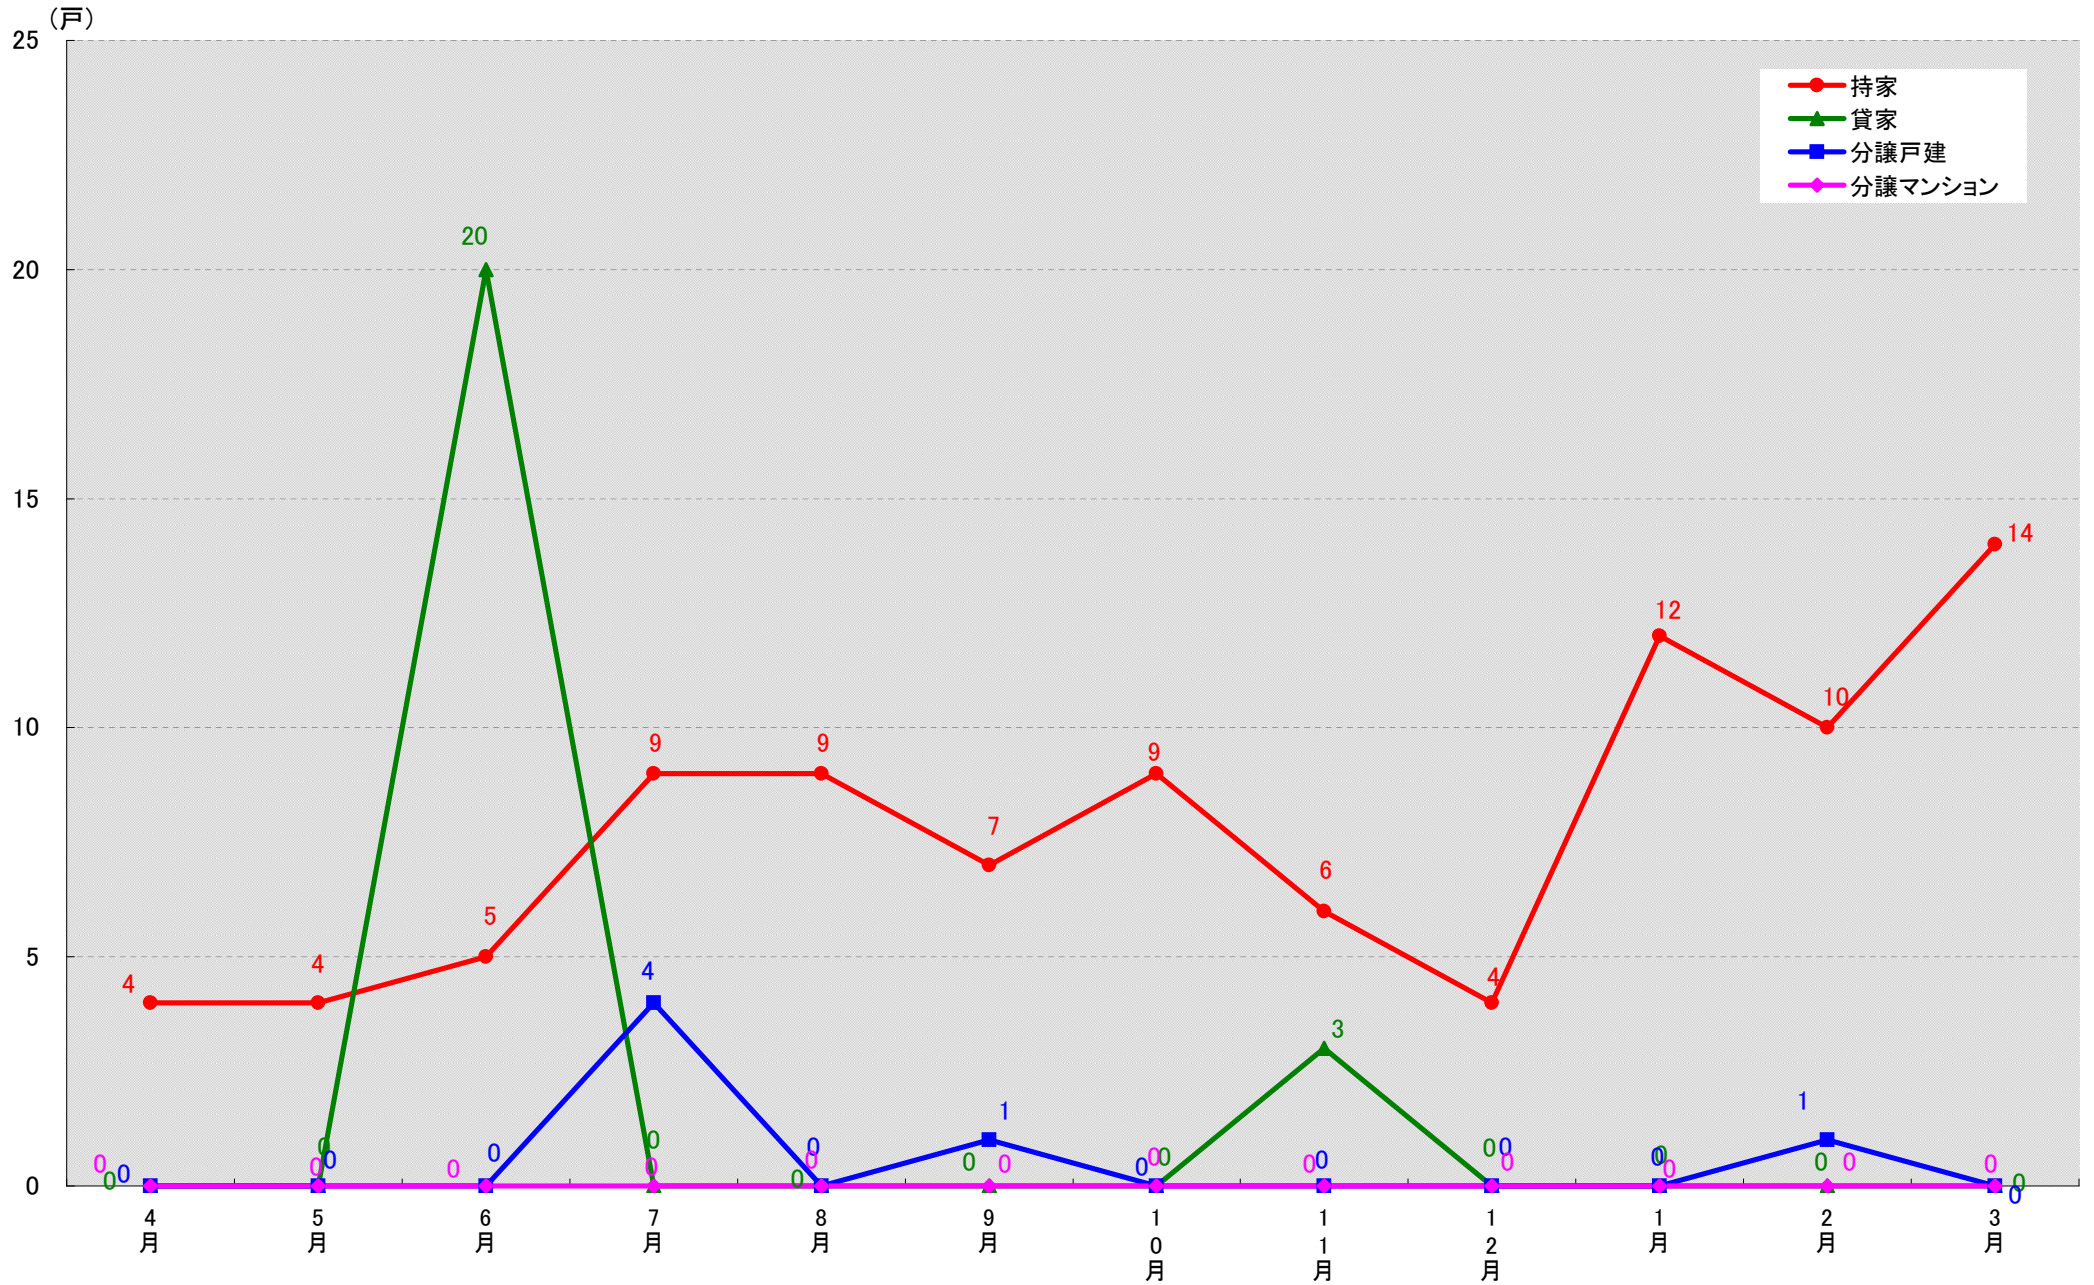

愛知県幡豆郡吉良町 着工戸数推移