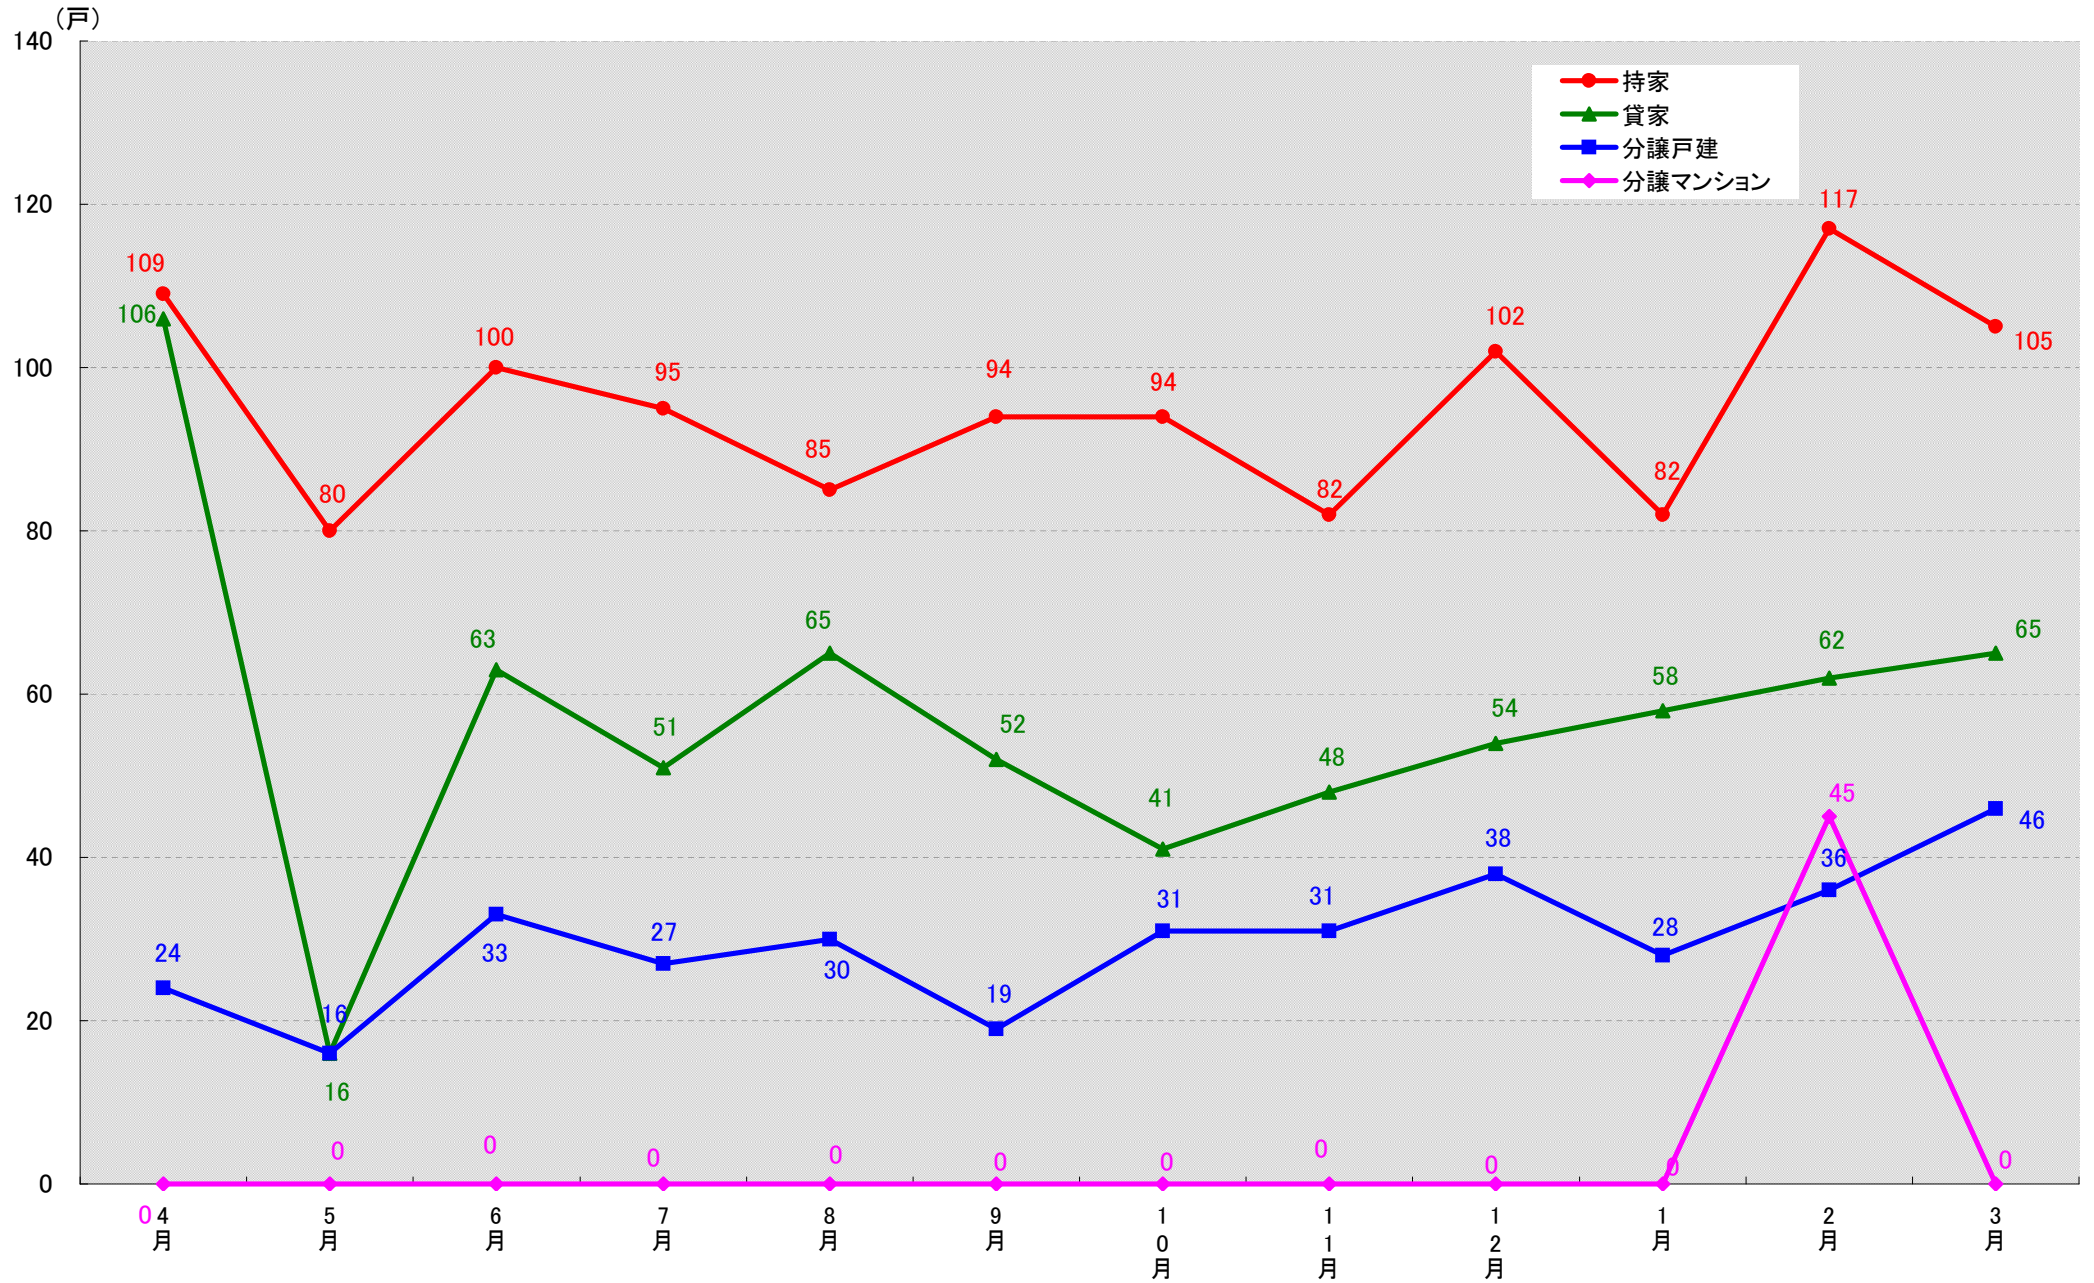

(戸)

愛知県豊橋市 着工戸数推移

愛知県岡崎市 着工戸数推移

愛知県一宮市 着工戸数推移

愛知県瀬戸市 着工戸数推移

愛知県半田市 着工戸数推移

愛知県春日井市 着工戸数推移

愛知県豊川市 着工戸数推移
(戸)