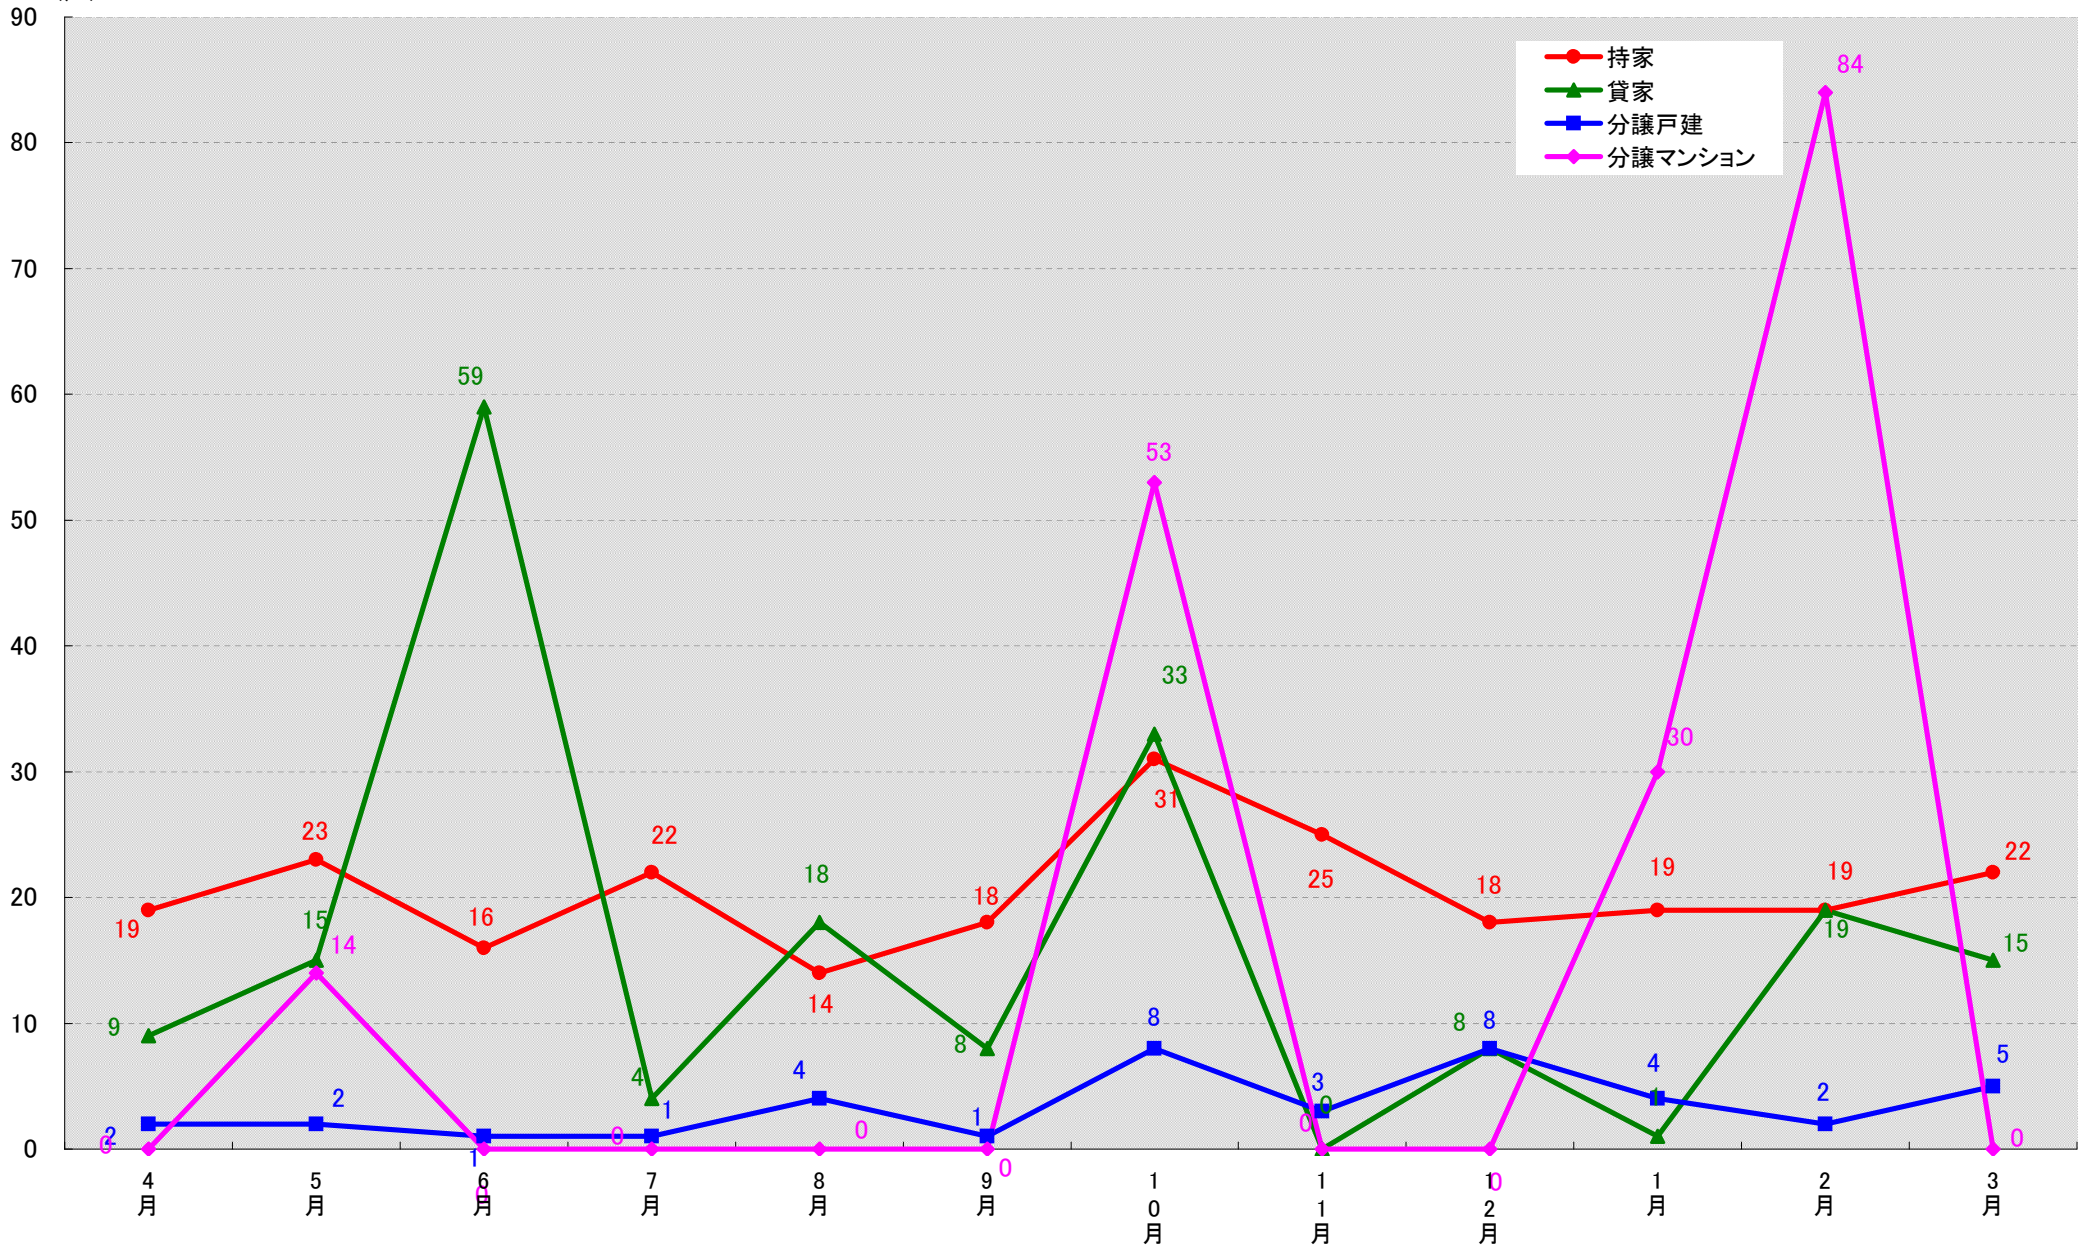

東新住建 住宅市場研究室では、(財)建物物価調査会が発行する建築着工統計データファイルから市区町村別・月別・新設着工戸数の推移グラフを作成しました。

このグラフは、市区町村における各住宅種類同士の着工戸数の関係性が把握し易くなっております。ぜひご活用下さい。

(文責:小間幸一)
以上

■データ出典

(財)建物物価調査会建築着工統計データファイル

■本資料作成

上記資料をもとに東新住建株式会社 住宅市場研究室にて作成

東新住建株式会社 住宅市場研究室

名古屋市千種区 着工戸数推移

(戸)

名古屋市東区 着工戸数推移

名古屋市北区 着工戸数推移

名古屋市西区 着工戸数推移

名古屋市中村区 着工戸数推移

(戸)

名古屋市中区 着工戸数推移

名古屋市昭和区 着工戸数推移

名古屋市瑞穂区 着工戸数推移

(戸)

名古屋市熱田区 着工戸数推移

名古屋市 中川区 着工戸数推移

(戸)

名古屋市港区 着工戸数推移

(戸)

名古屋市南区 着工戸数推移
(戸)

名古屋市守山区 着工戸数推移

(戸)

名古屋市緑区 着工戸数推移

名古屋市名東区 着工戸数推移

(戸)

名古屋市天白区 着工戸数推移