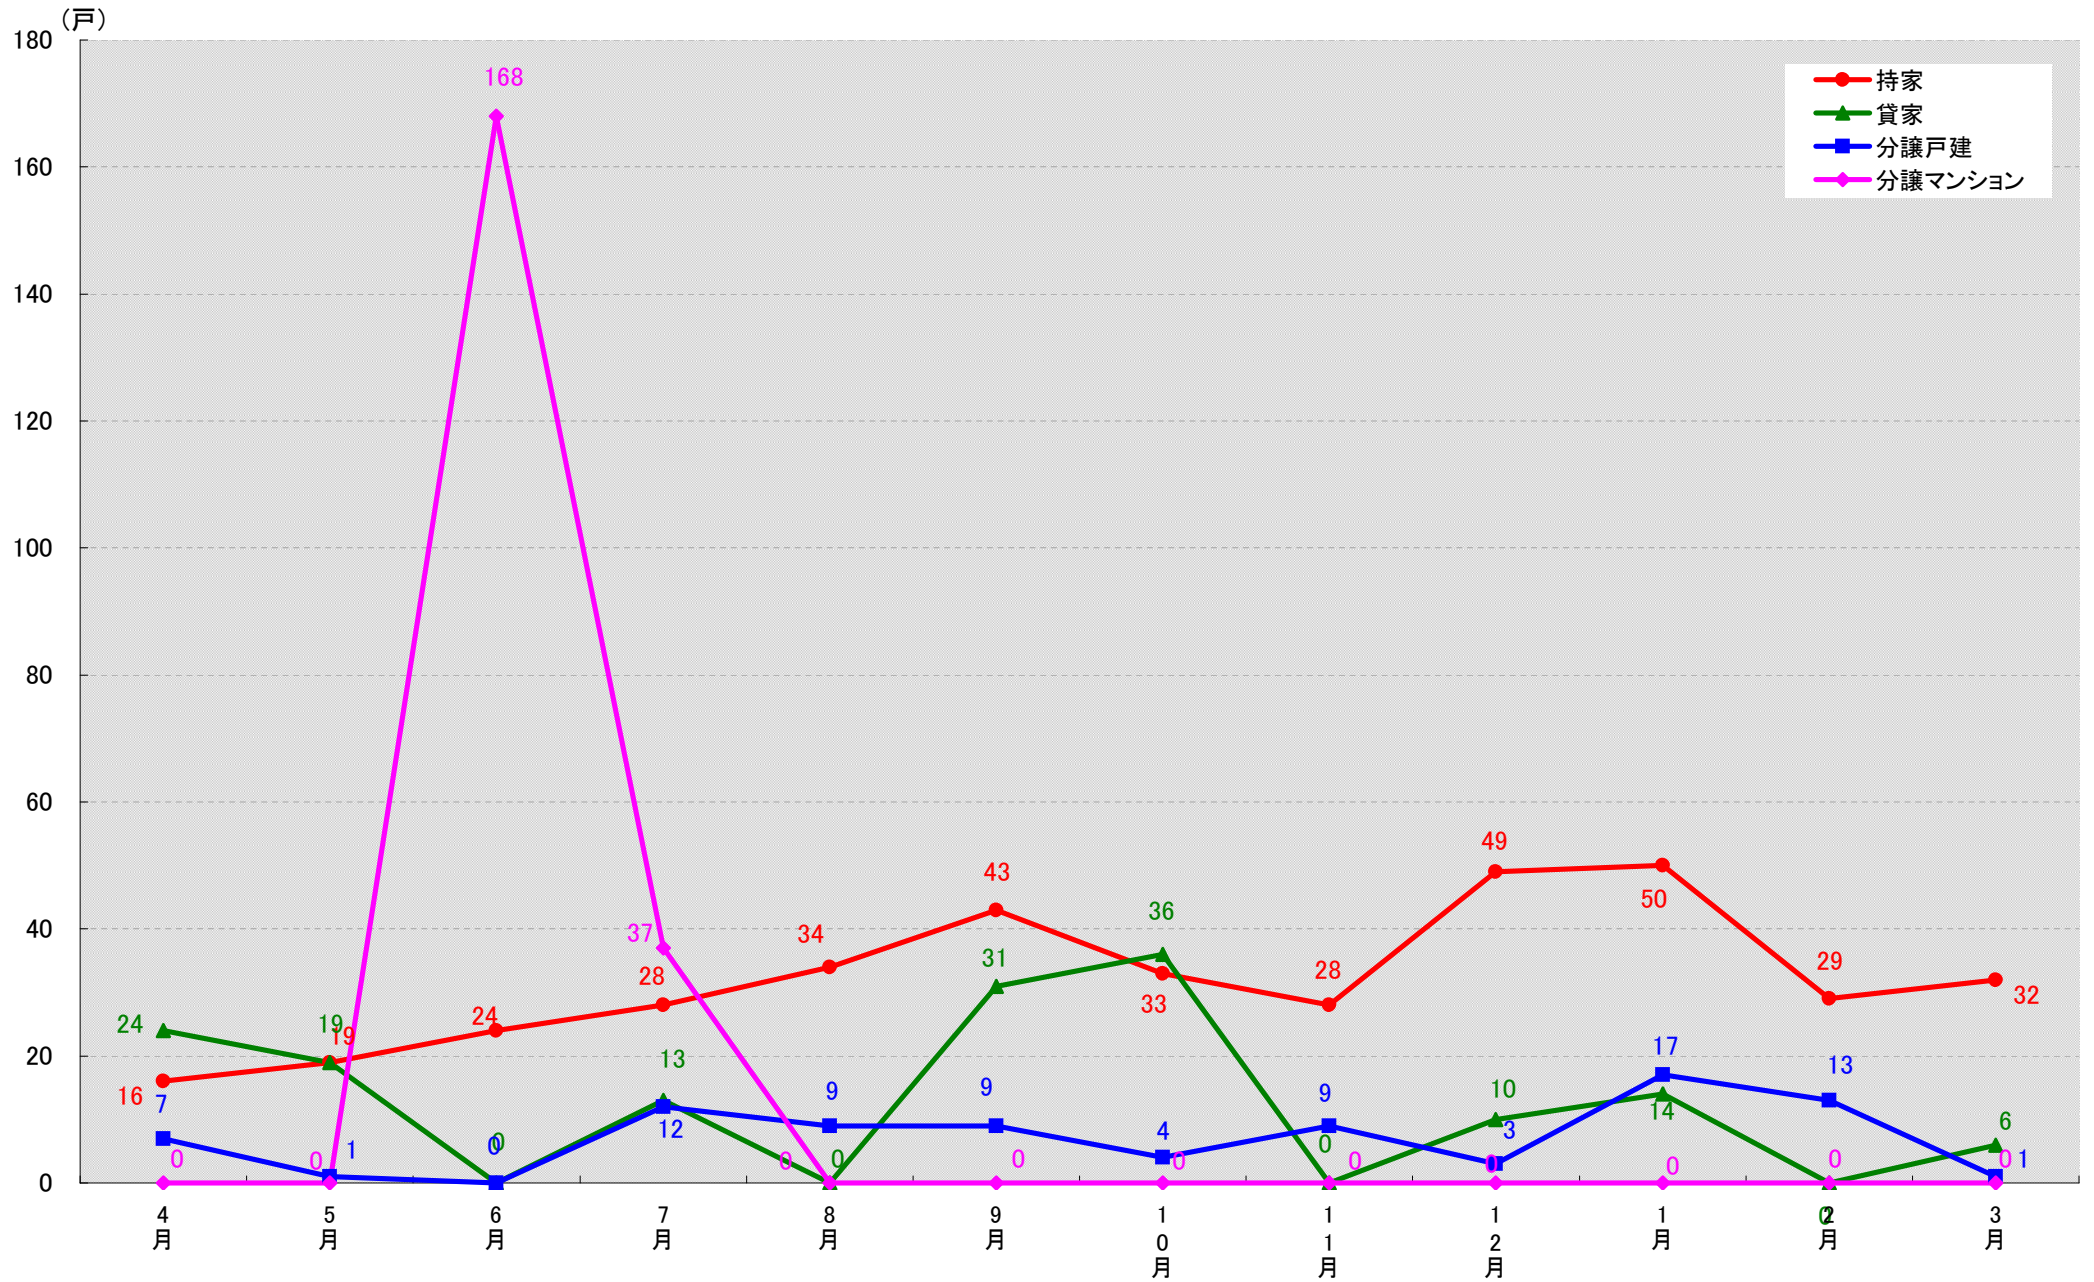

(戸)

愛知県小牧市 着工戸数推移
(戸)

愛知県稲沢市 着工戸数推移

愛知県新城市 着工戸数推移

愛知県東海市 着工戸数推移
(戸)

愛知県大府市 着工戸数推移

(戸)

愛知県知多市 着工戸数推移

(戸)

愛知県知立市 着工戸数推移

愛知県尾張旭市 着工戸数推移
(戸)

愛知県高浜市 着工戸数推移

愛知県岩倉市 着工戸数推移

(戸)

愛知県豊明市 着工戸数推移

愛知県日進市 着工戸数推移