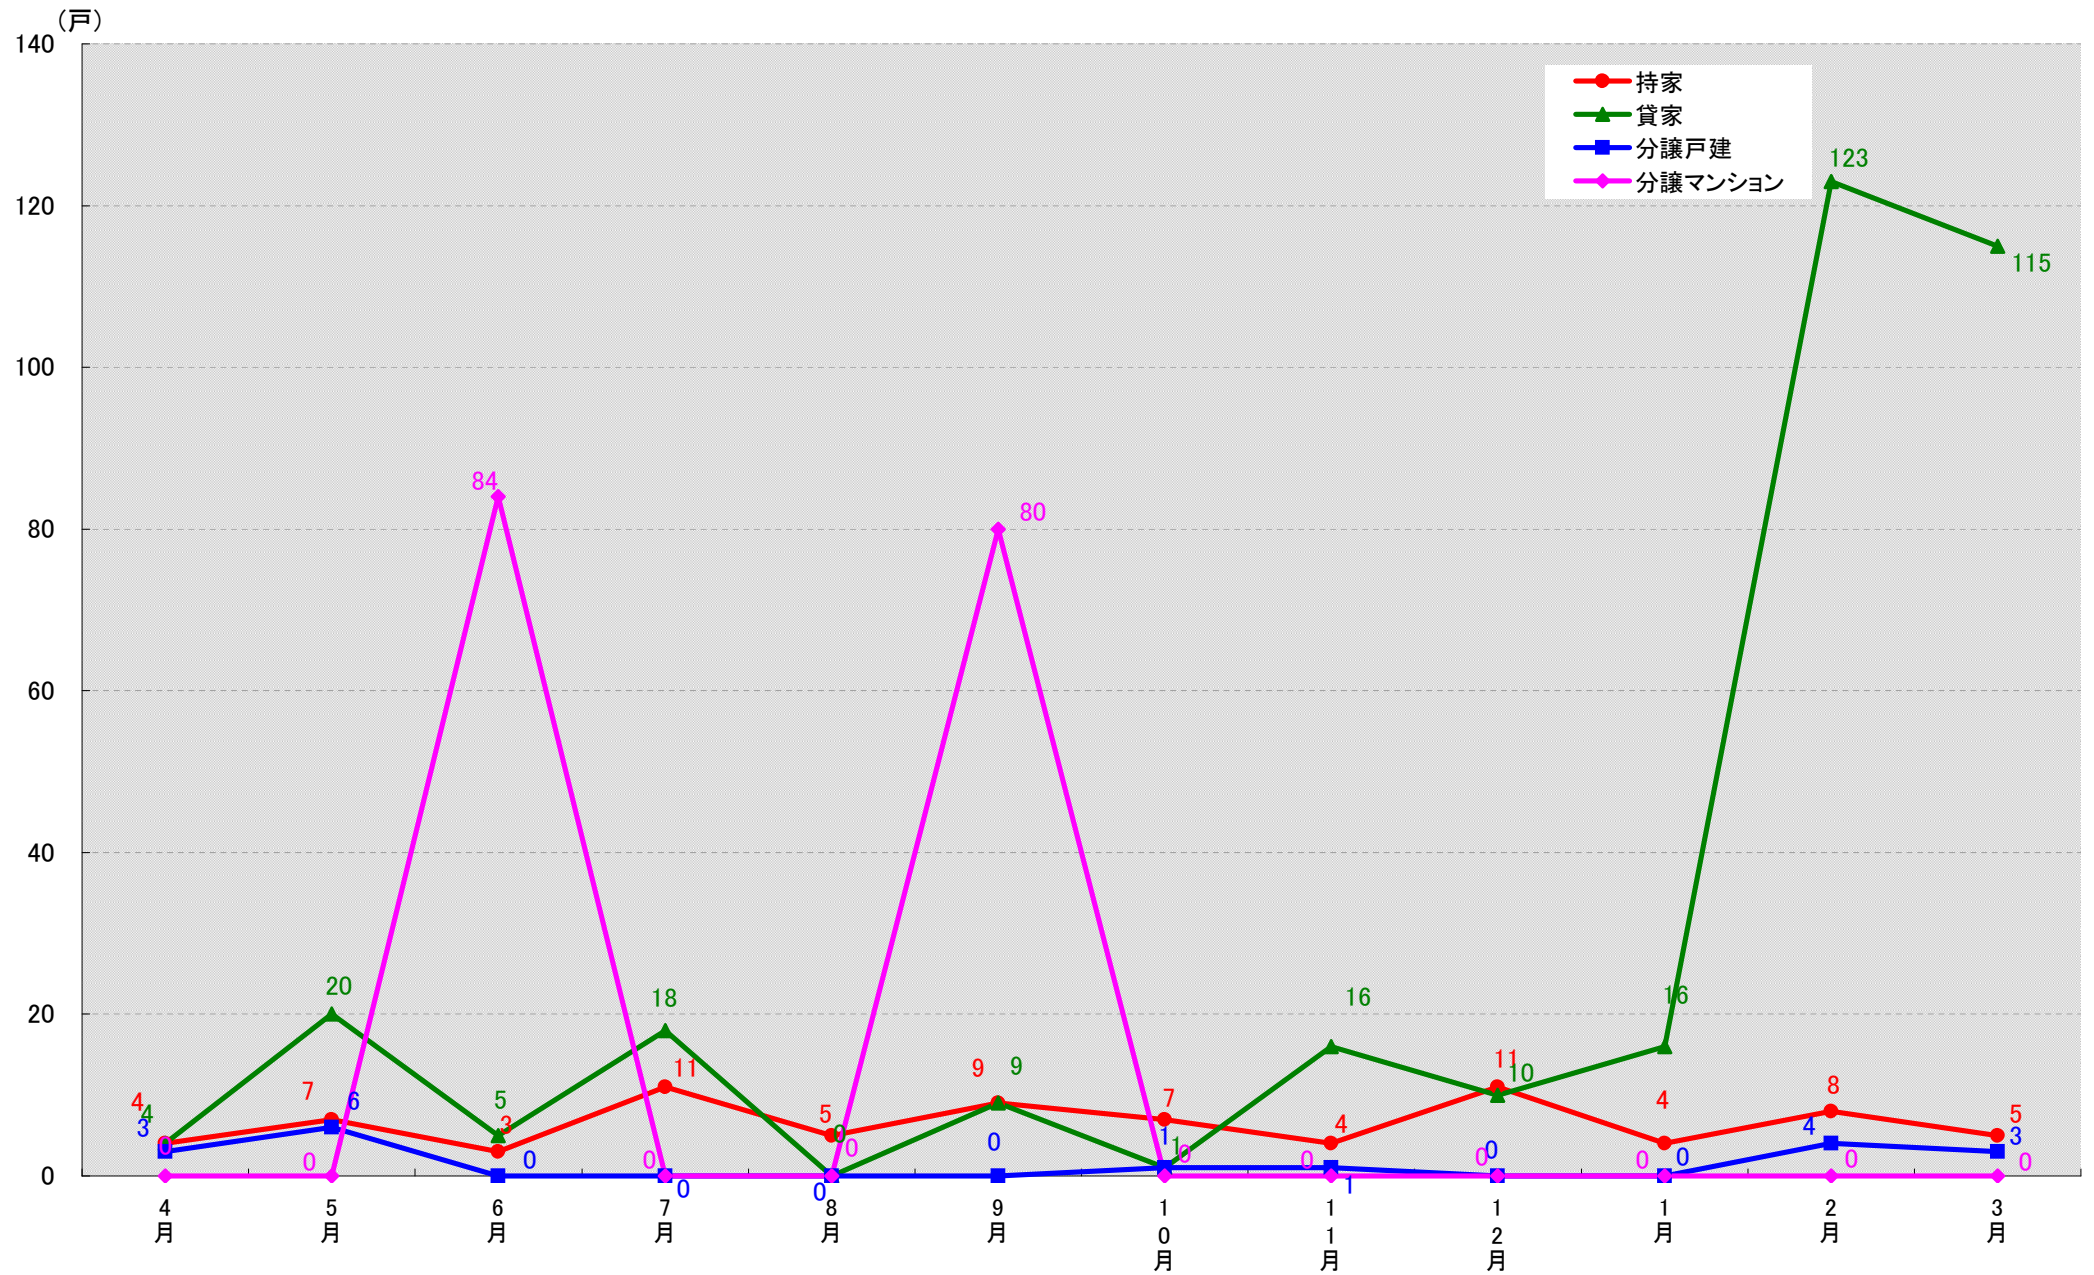

東新住建 住宅市場研究室では、(財)建物物価調査会が発行する建築着工統計データファイルから市区町村別・月別・新設着工戸数の推移グラフを作成しました。

このグラフは、市区町村における各住宅種類同士の着工戸数の関係性が把握し易くなっております。ぜひご活用下さい。

(文責:小間幸一)
以上

■データ出典

(財)建物物価調査会建築着工統計データファイル

■本資料作成

上記資料をもとに東新住建株式会社 住宅市場研究室にて作成

名古屋市中区 着工戸数推移

名古屋市昭和区 着工戸数推移

名古屋市瑞穂区 着工戸数推移

(戸)

名古屋市熱田区 着工戸数推移

名古屋市 中川区 着工戸数推移

(戸)

名古屋市港区 着工戸数推移