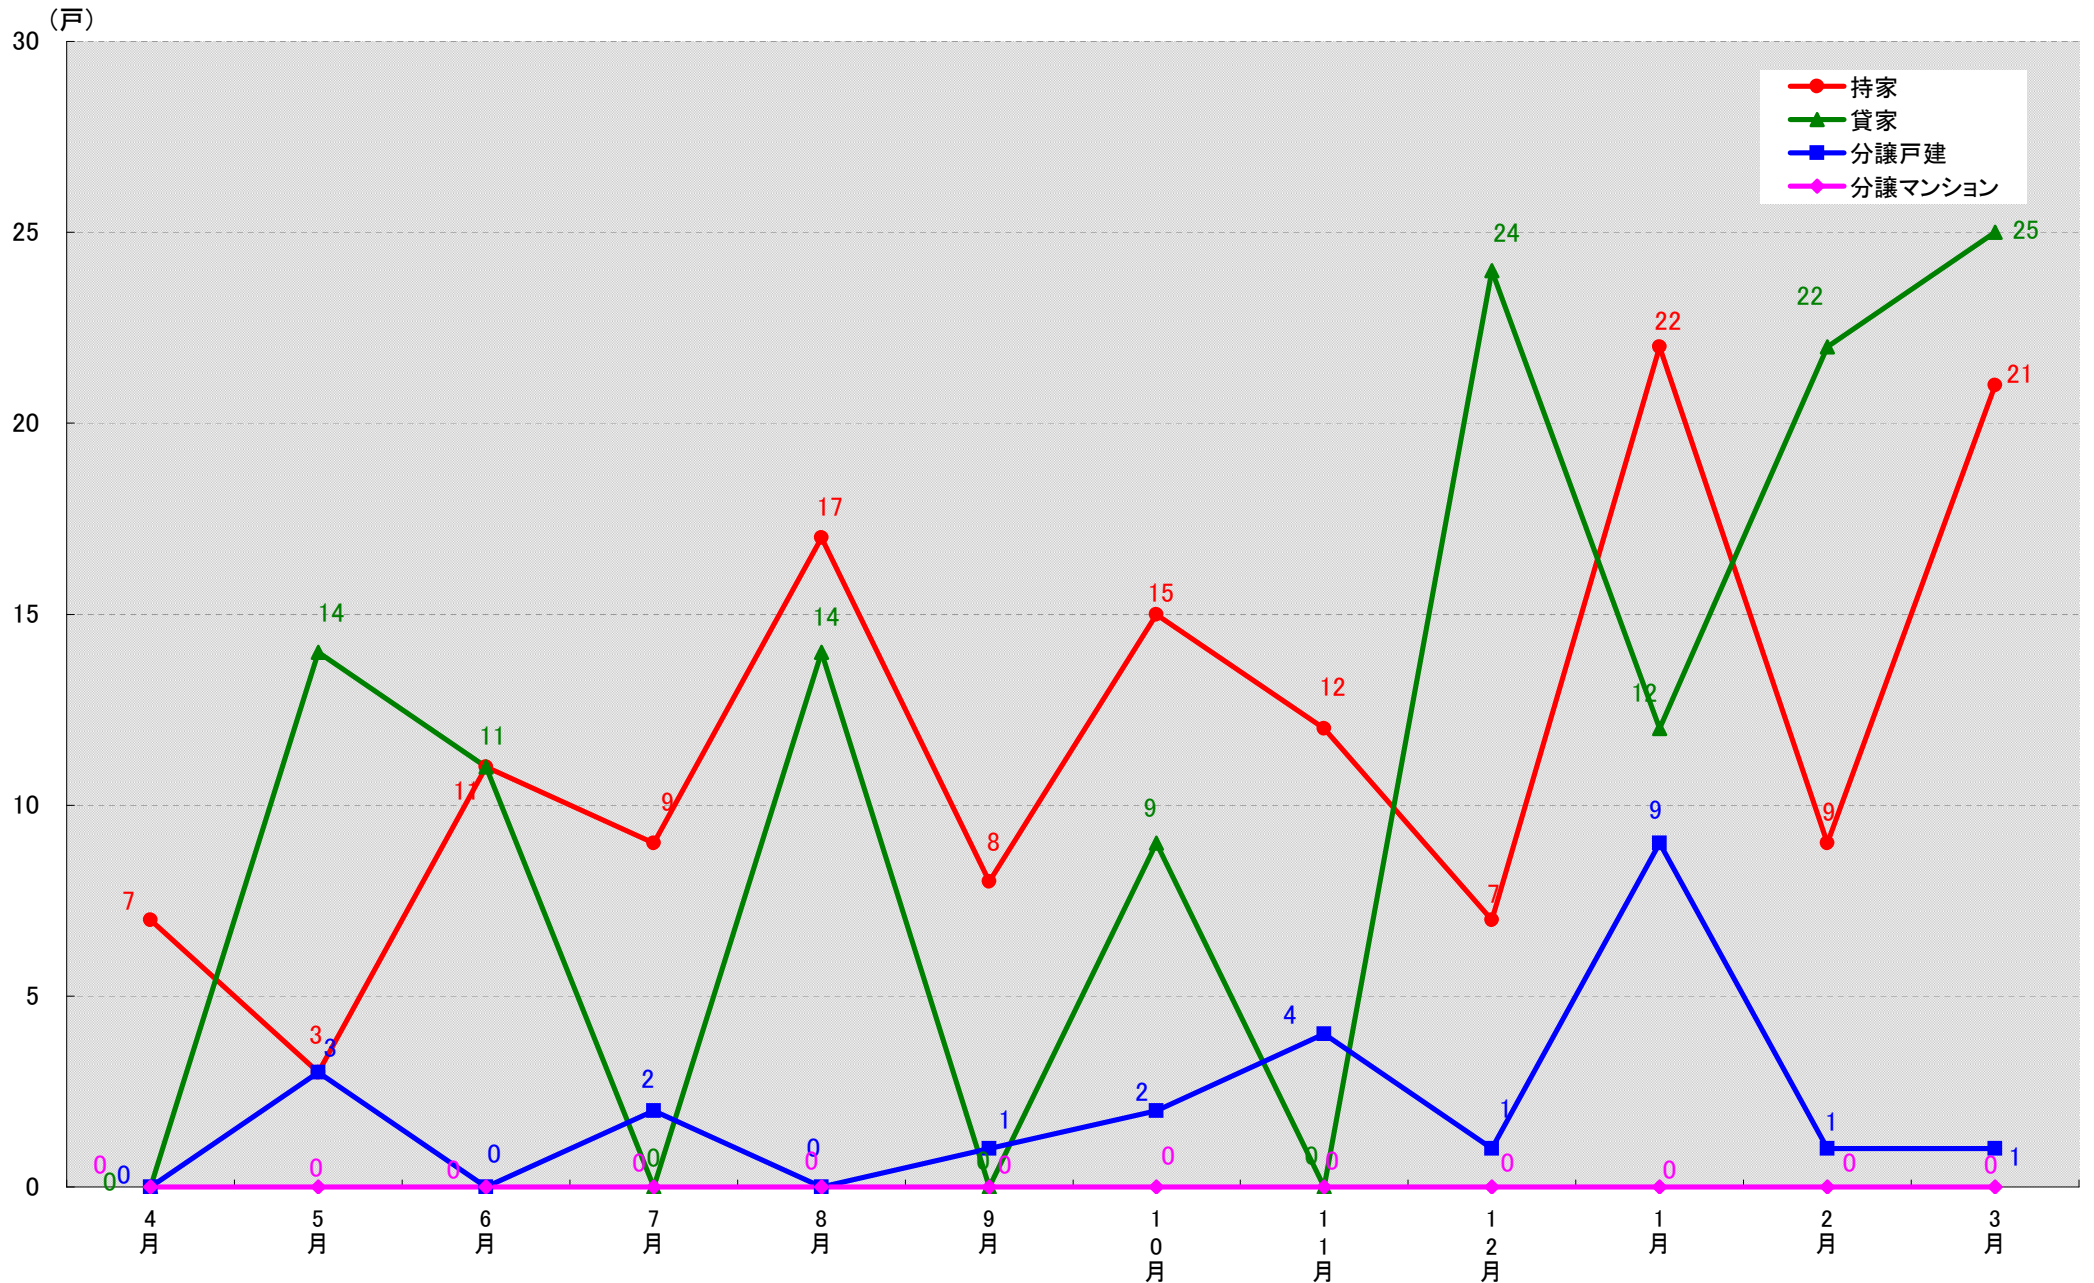

愛知県丹羽郡扶桑町 着工戸数推移

愛知県海部郡大治町 着工戸数推移

愛知県海部郡蟹江町 着工戸数推移

愛知県海部郡飛島村 着工戸数推移

愛知県知多郡阿久比町 着工戸数推移

愛知県知多郡東浦町 着工戸数推移

愛知県知多郡南知多町 着工戸数推移

愛知県知多郡美浜町 着工戸数推移