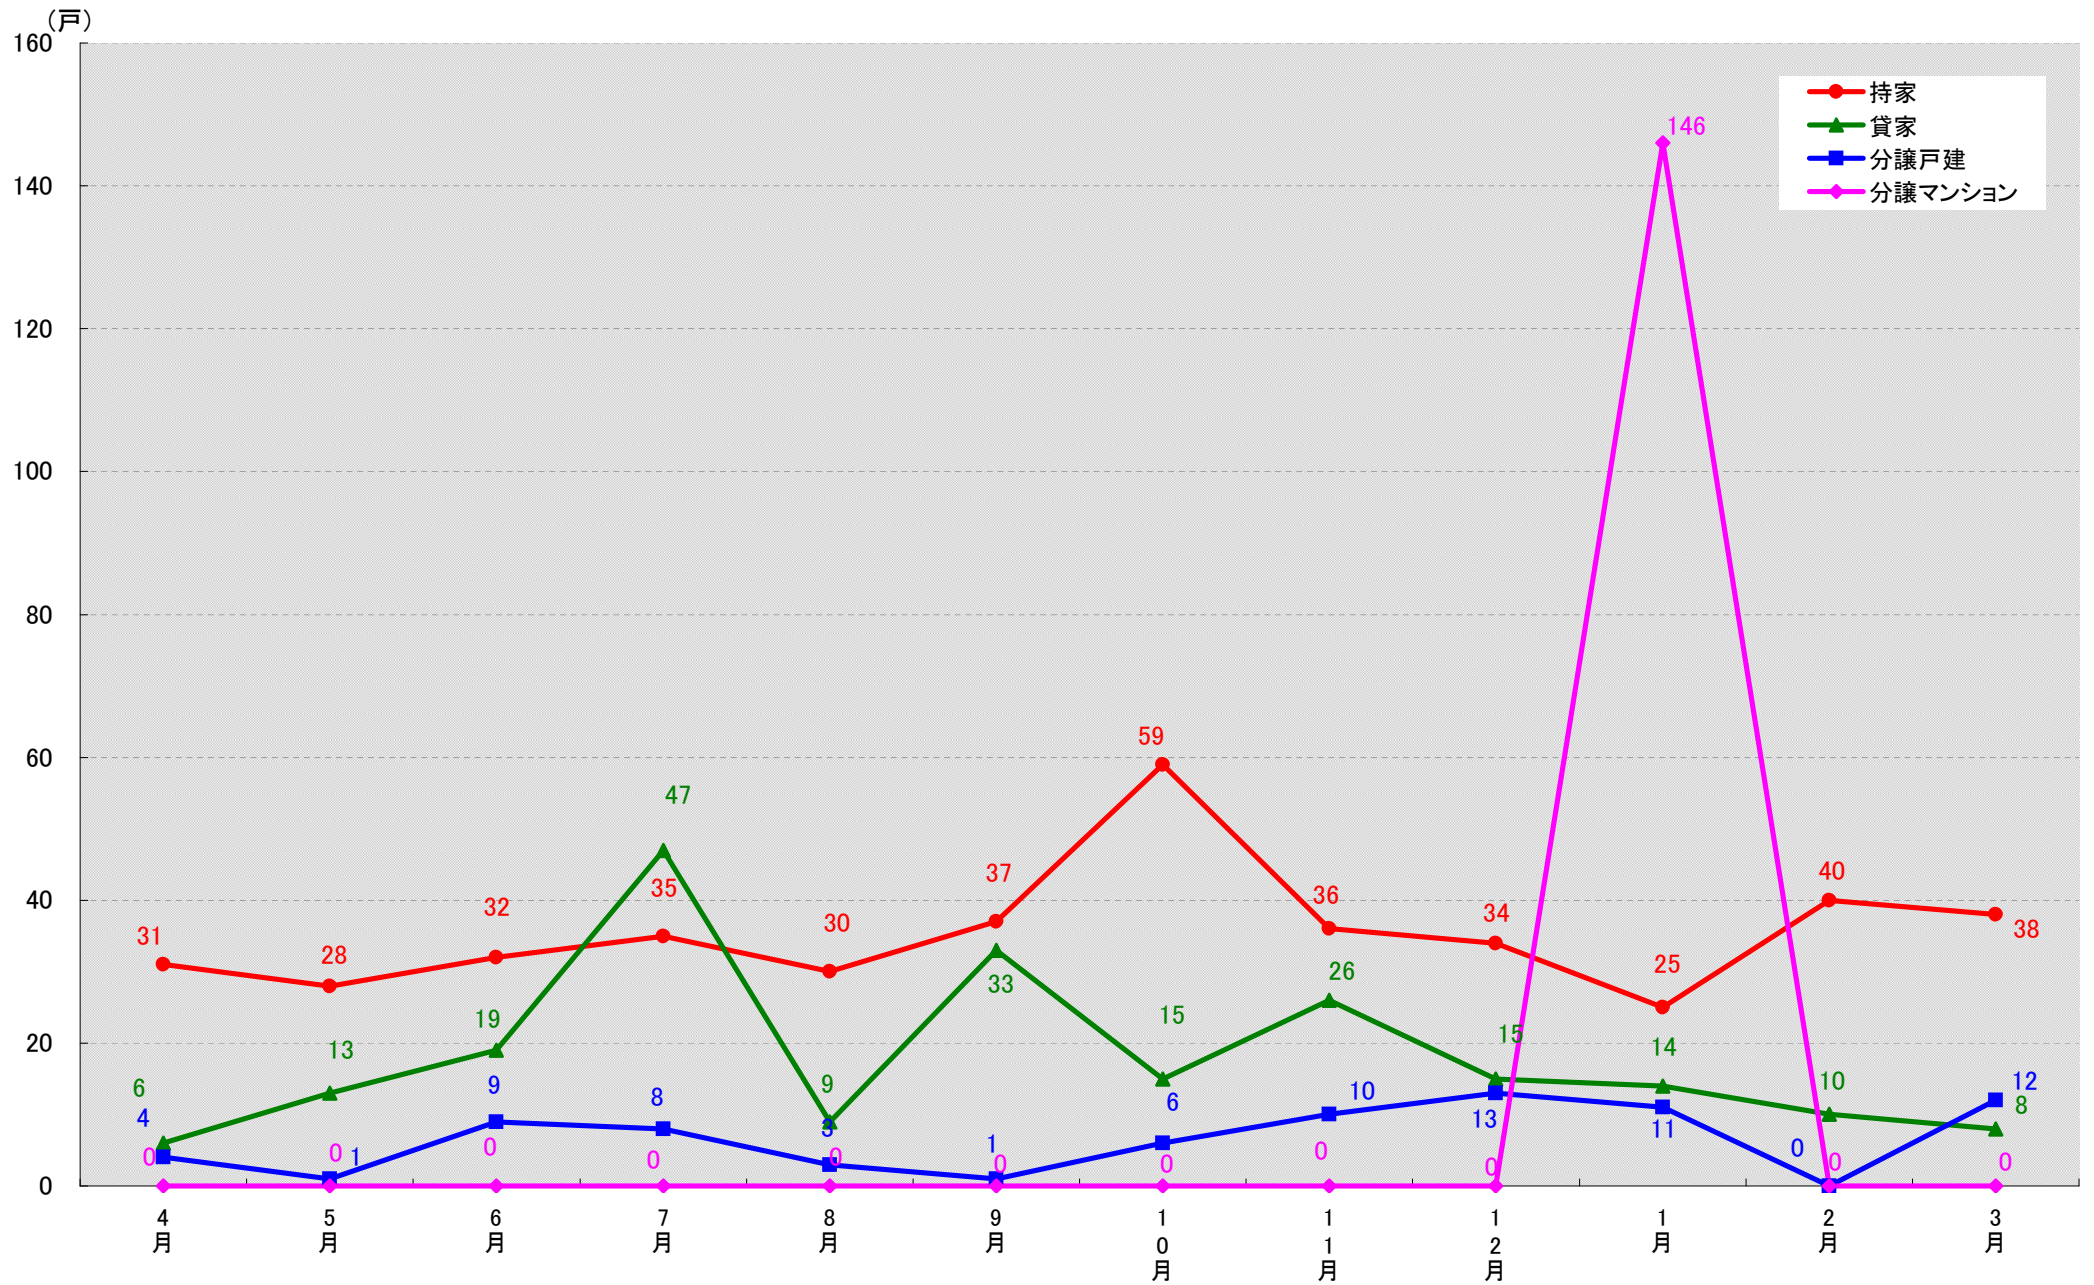

(戸)

愛知県西尾市 着工戸数推移
(戸)

愛知県蒲郡市 着工戸数推移

(戸)

愛知県犬山市 着工戸数推移

愛知県常滑市 着工戸数推移

(戸)

愛知県江南市 着工戸数推移

(戸)

愛知県小牧市 着工戸数推移
(戸)

愛知県稲沢市 着工戸数推移

愛知県新城市 着工戸数推移

愛知県東海市 着工戸数推移
(戸)

愛知県大府市 着工戸数推移

(戸)

愛知県知多市 着工戸数推移