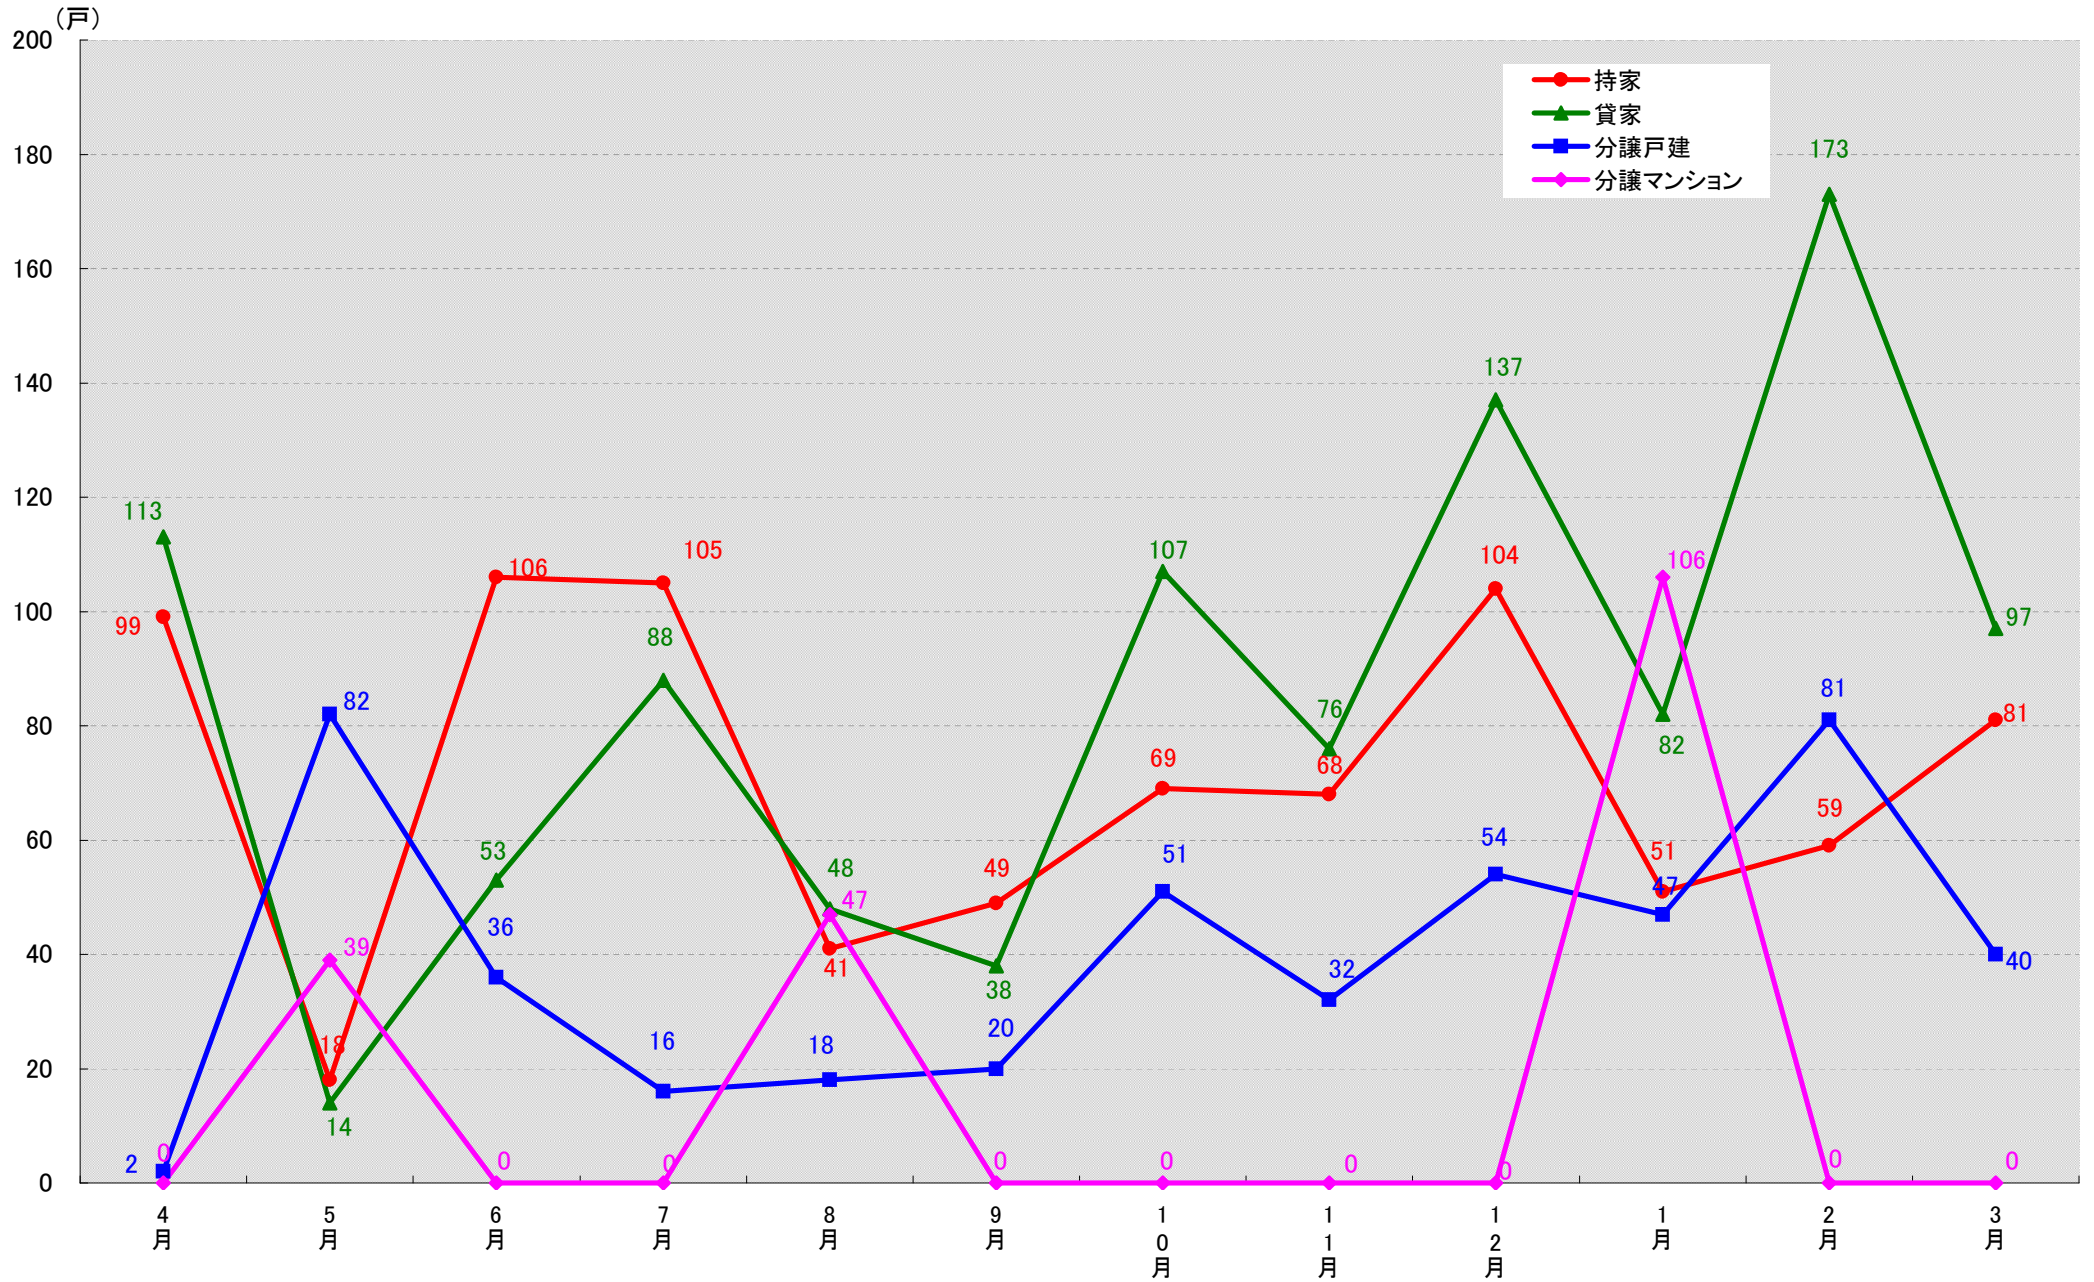

(戸)

愛知県豊橋市 着工戸数推移

愛知県岡崎市 着工戸数推移

愛知県一宮市 着工戸数推移

愛知県瀬戸市 着工戸数推移

愛知県半田市 着工戸数推移

愛知県春日井市 着工戸数推移

愛知県豊川市 着工戸数推移
(戸)