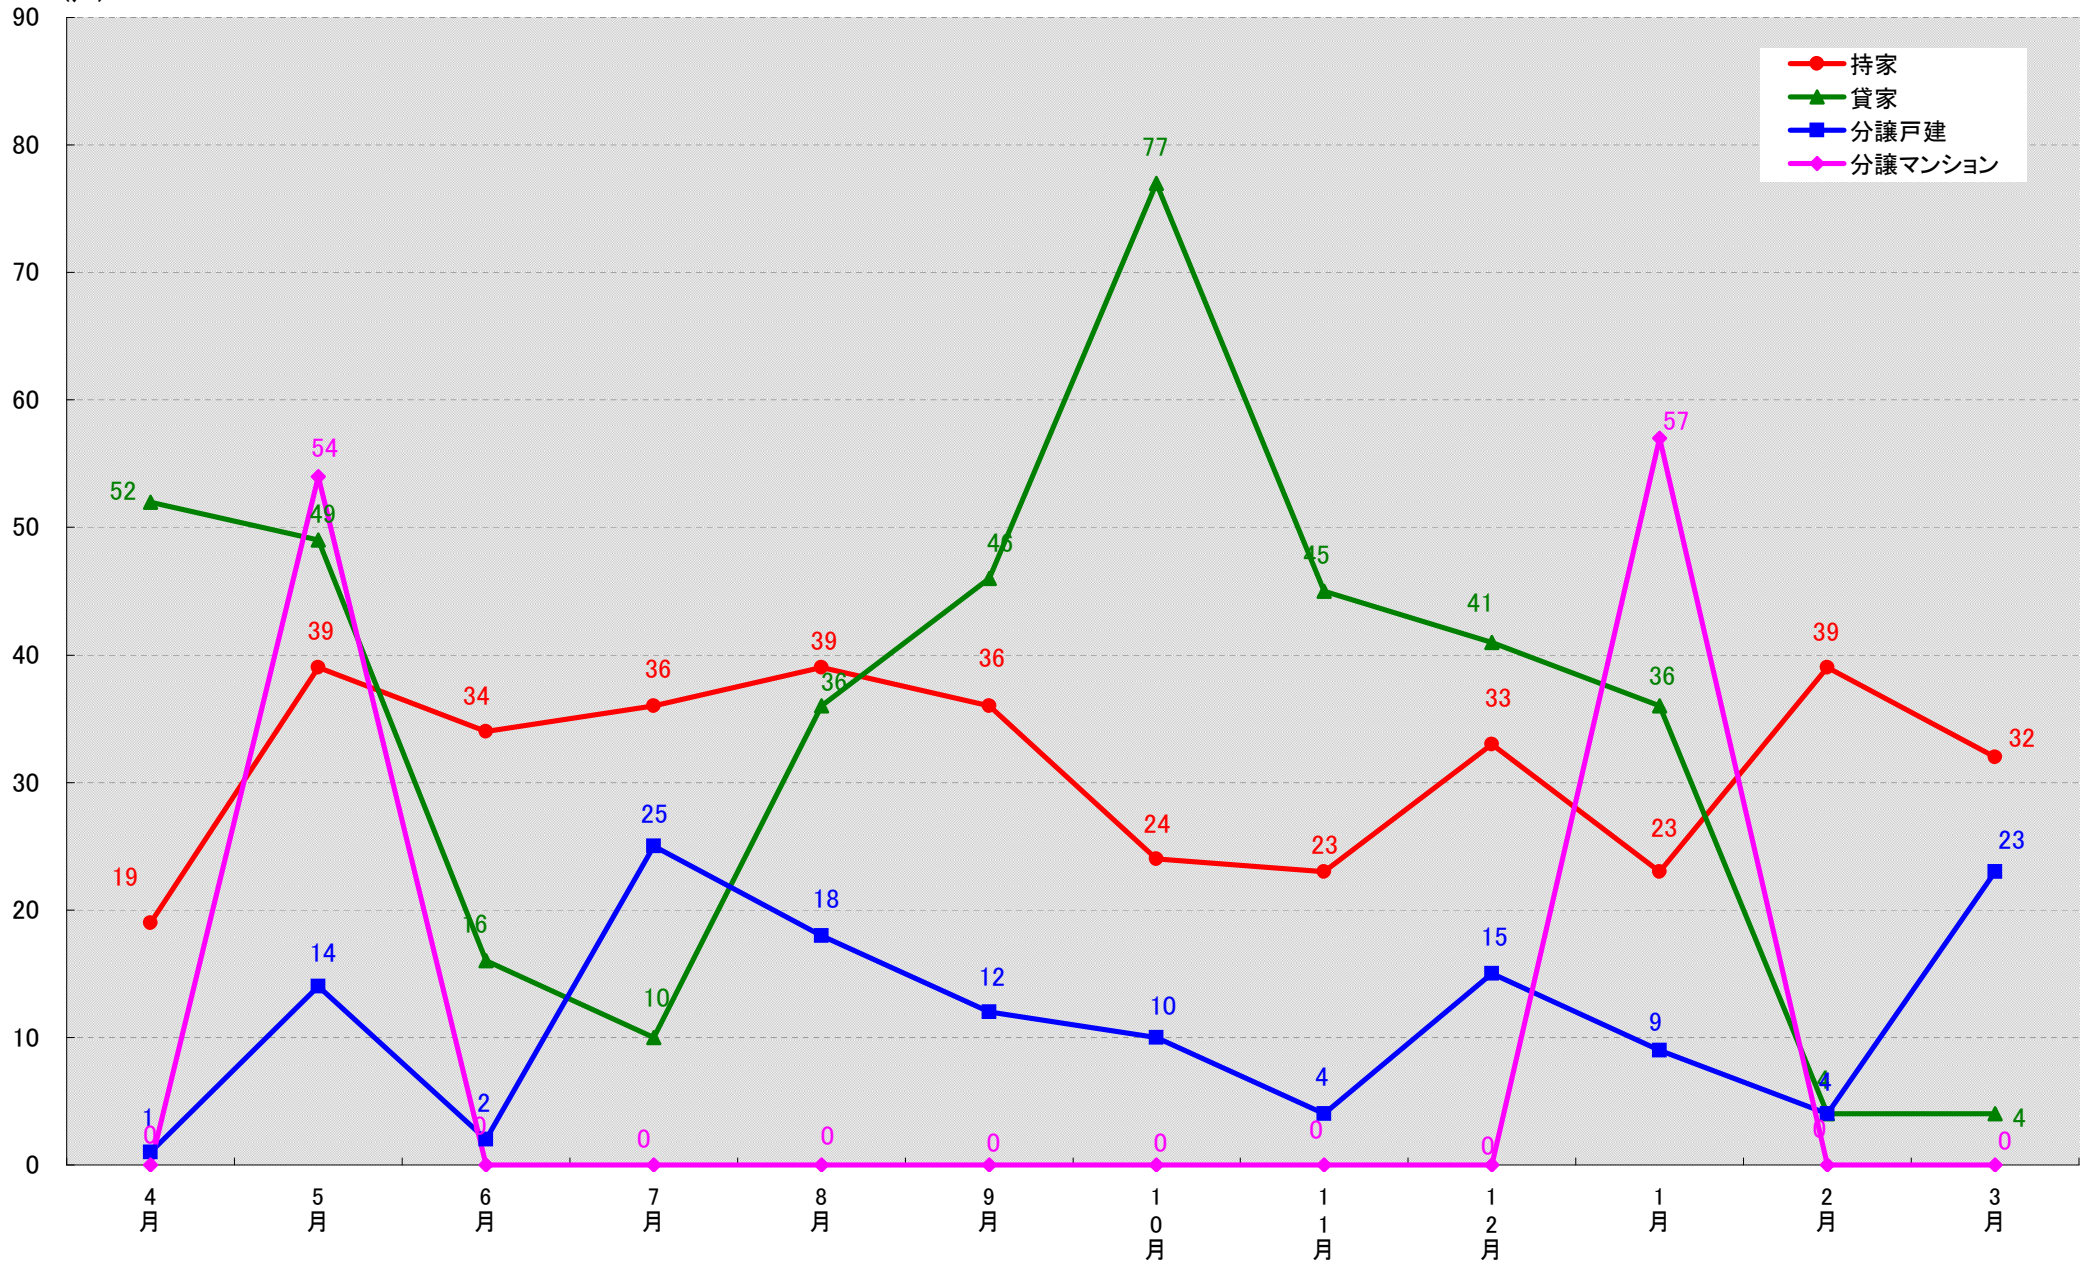

(戸)

愛知県西尾市 着工戸数推移
(戸)

愛知県蒲郡市 着工戸数推移

(戸)

愛知県犬山市 着工戸数推移

愛知県常滑市 着工戸数推移

(戸)

愛知県江南市 着工戸数推移

(戸)

愛知県小牧市 着工戸数推移
(戸)

愛知県稲沢市 着工戸数推移

愛知県新城市 着工戸数推移

愛知県東海市 着工戸数推移
(戸)

愛知県大府市 着工戸数推移

(戸)

愛知県知多市 着工戸数推移