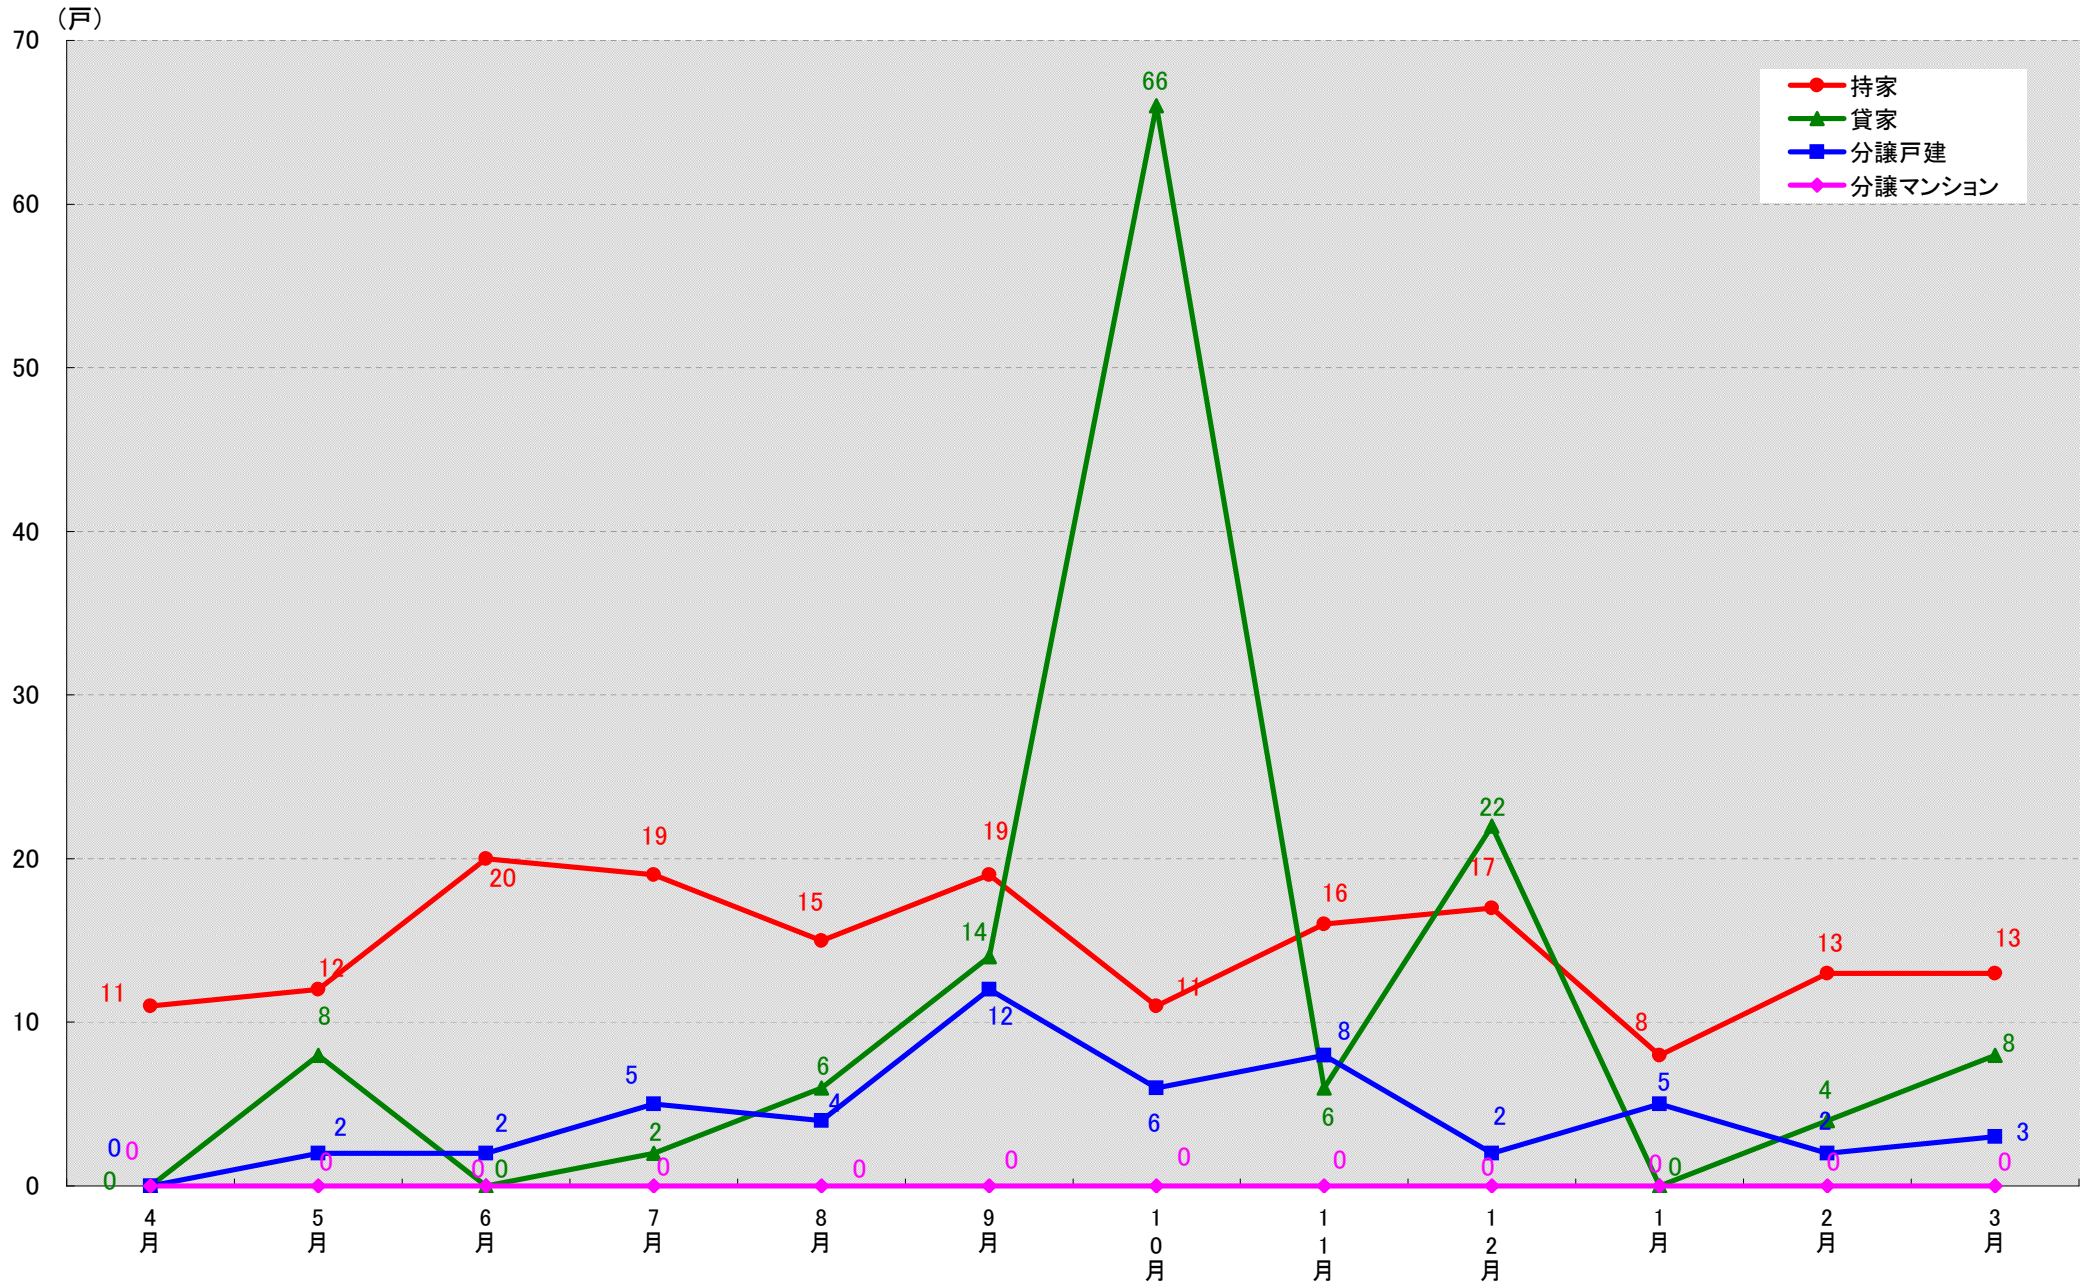

(戸)

愛知県小牧市 着工戸数推移
(戸)

愛知県稲沢市 着工戸数推移

愛知県新城市 着工戸数推移

愛知県東海市 着工戸数推移
(戸)

愛知県大府市 着工戸数推移

(戸)

愛知県知多市 着工戸数推移

(戸)

愛知県知立市 着工戸数推移

愛知県尾張旭市 着工戸数推移
(戸)

愛知県高浜市 着工戸数推移

愛知県岩倉市 着工戸数推移

(戸)

愛知県豊明市 着工戸数推移

愛知県日進市 着工戸数推移