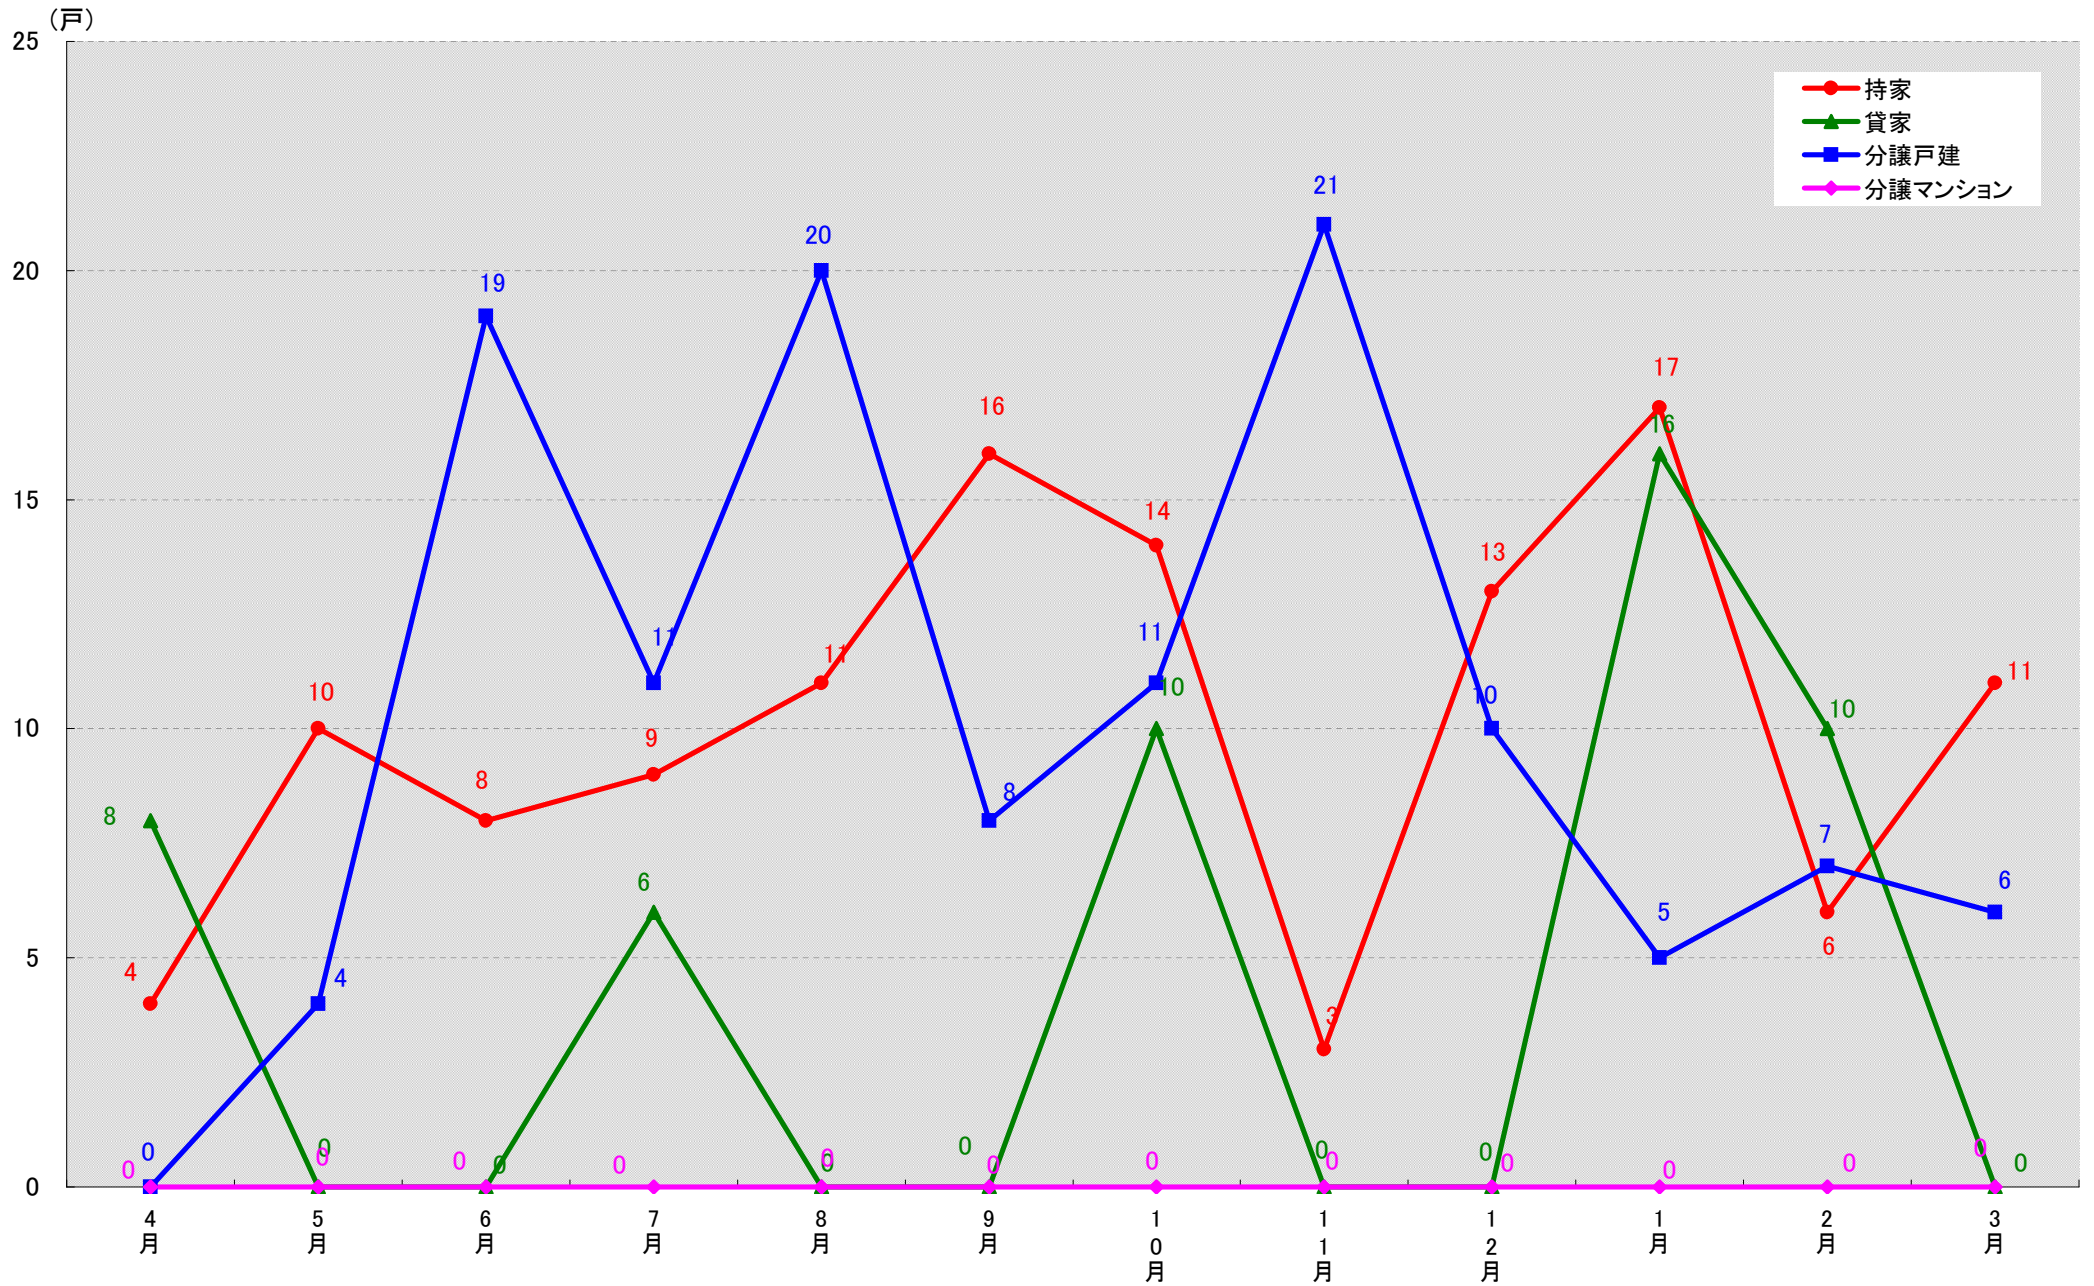

愛知県弥富市 着工戸数推移

愛知県みよし市 着工戸数推移

(戸)

愛知県あま市 着工戸数推移

愛知県愛知郡東郷町 着工戸数推移

愛知県愛知郡長久手町 着工戸数推移

愛知県西春日井郡豊山町 着工戸数推移

愛知県丹羽郡大口町 着工戸数推移