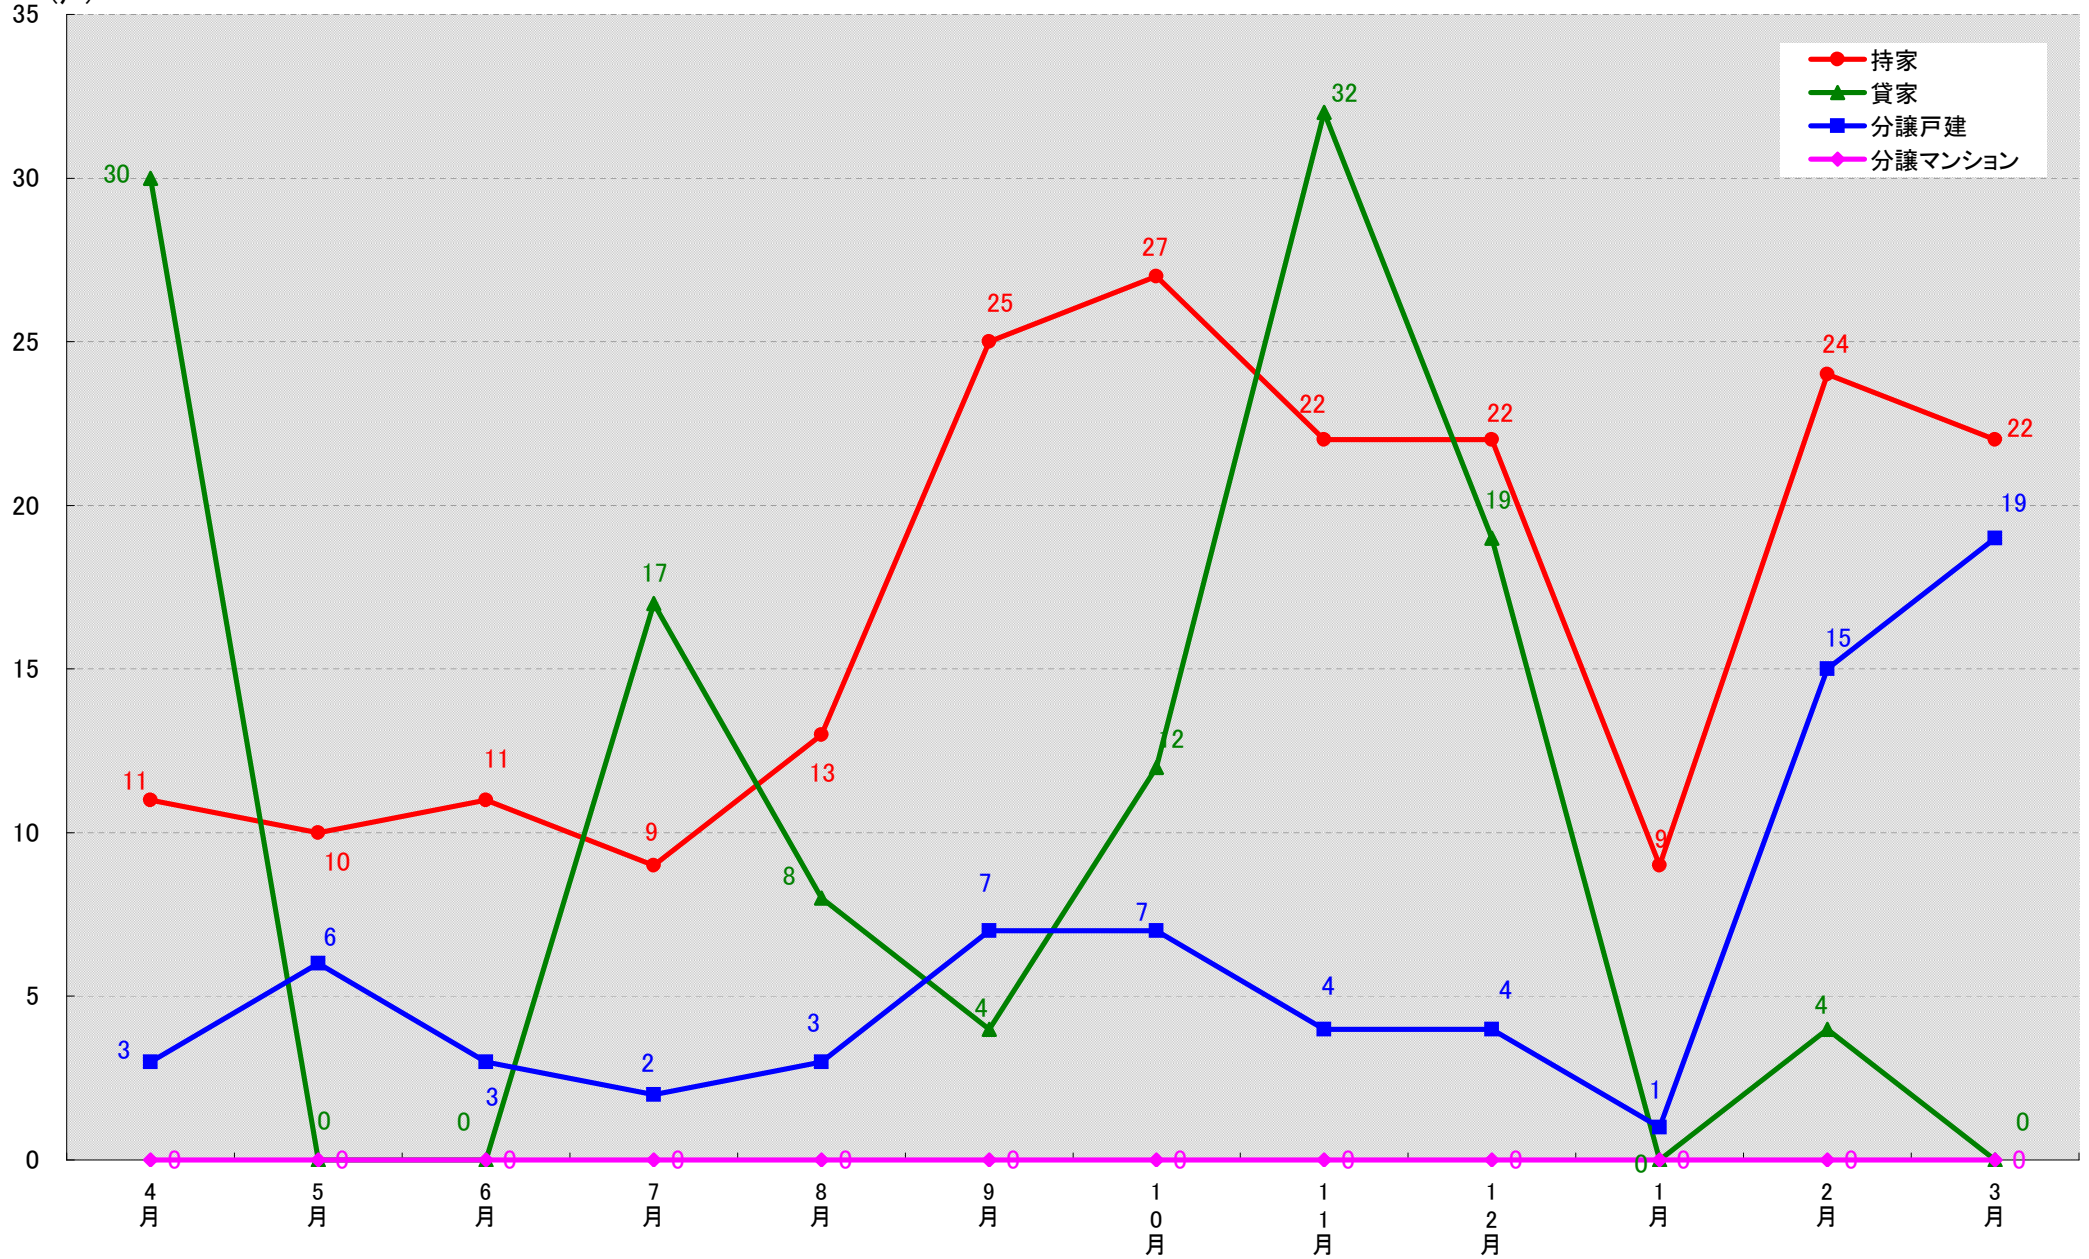

愛知県みよし市 着工戸数推移

(戸)