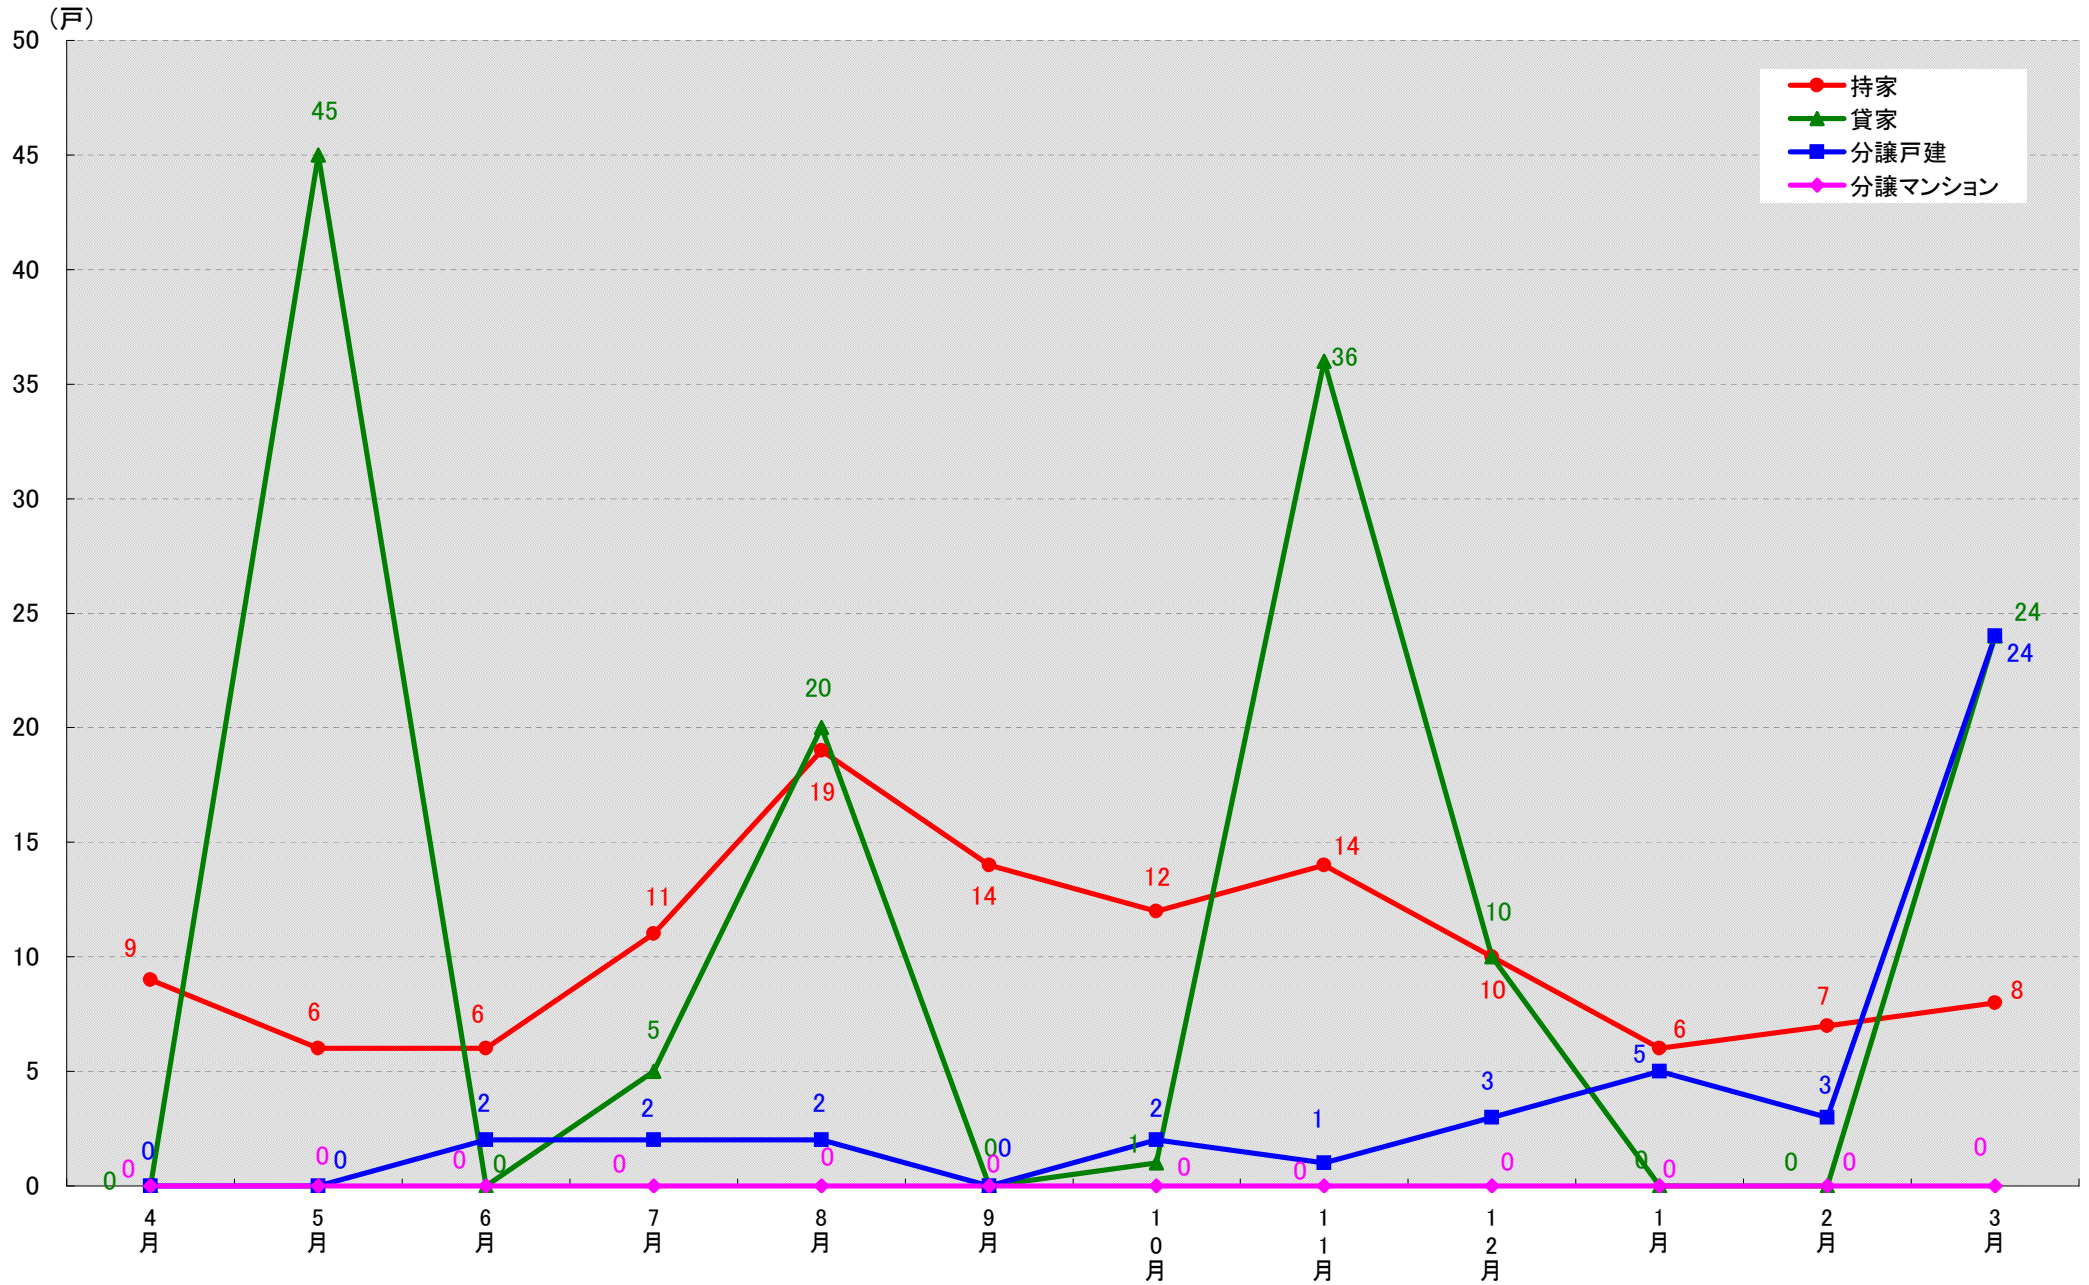

愛知県弥富市 着工戸数推移