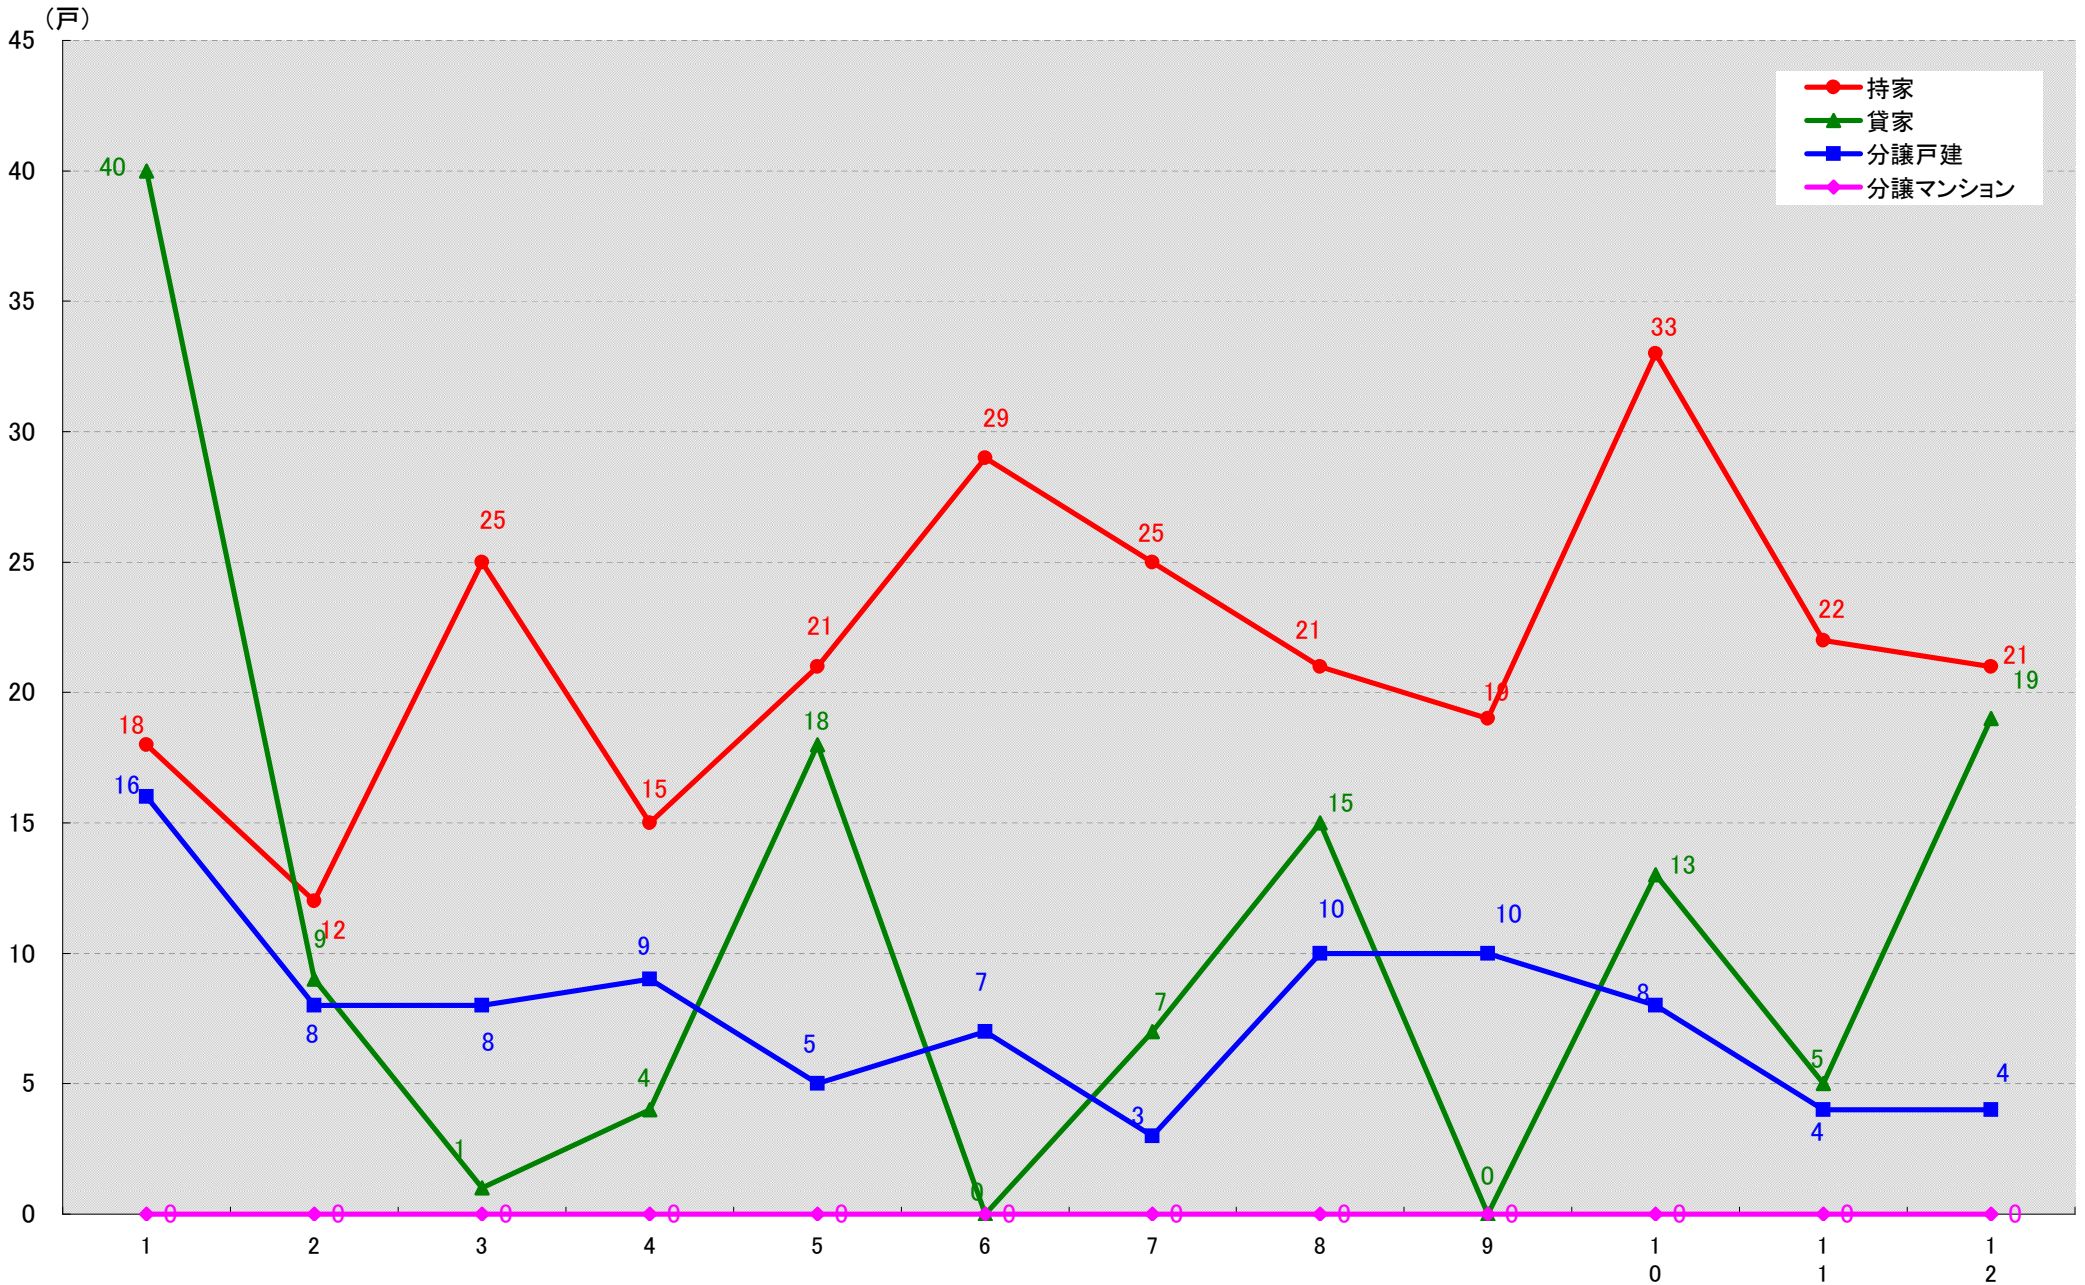

愛知県弥富市 着工戸数推移

愛知県みよし市 着工戸数推移

(戸)

愛知県あま市 着工戸数推移

愛知県愛知郡東郷町 着工戸数推移

愛知県愛知郡長久手町 着工戸数推移

愛知県西春日井郡豊山町 着工戸数推移

愛知県丹羽郡大口町 着工戸数推移