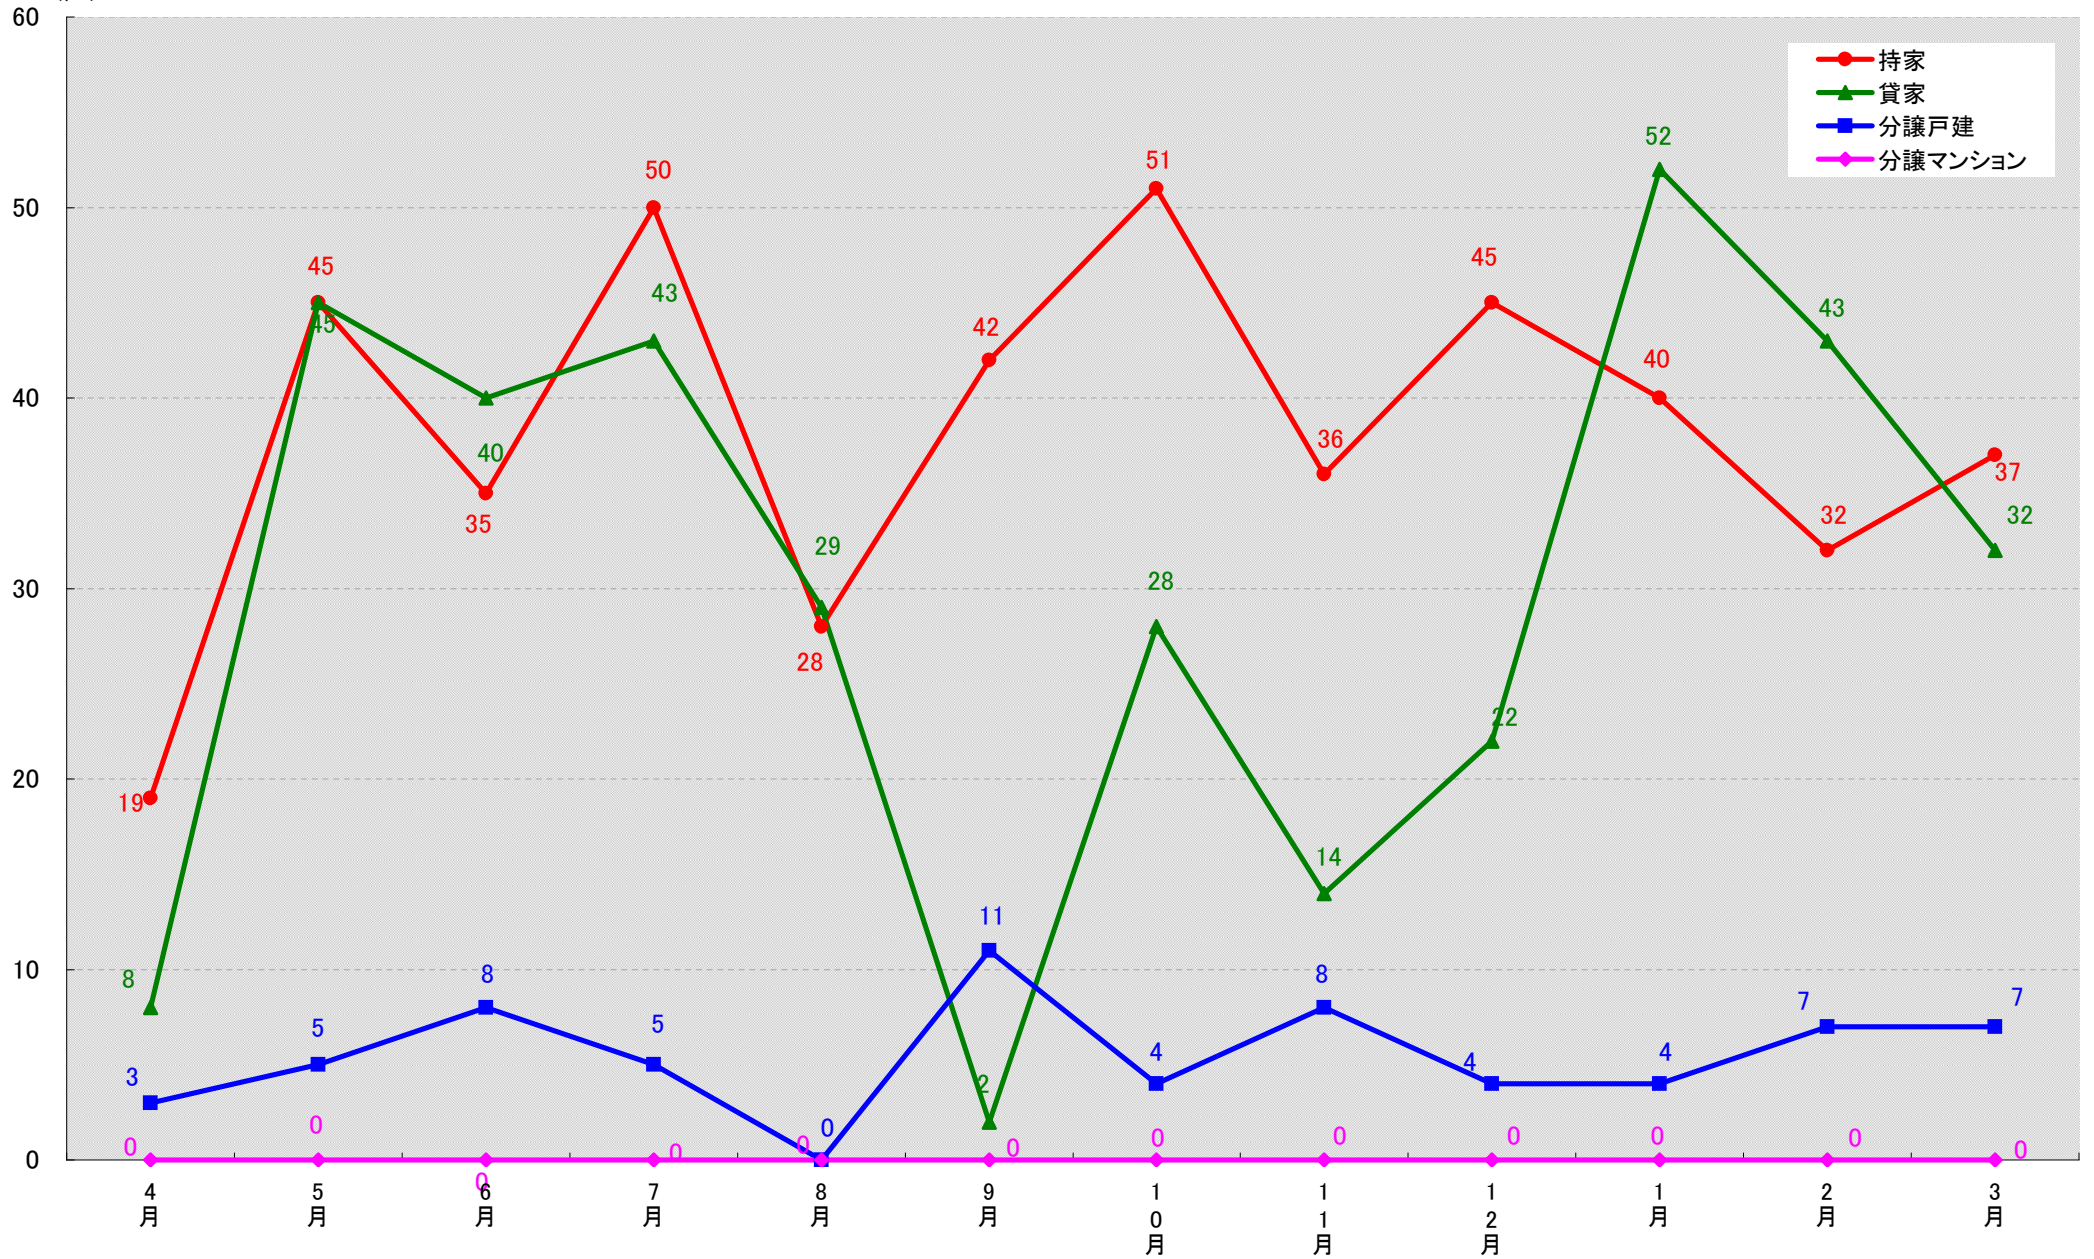

※宝飯郡小坂井町は平成22年2月1日に豊川市へ編入合併

愛知県津島市 着工戸数推移
(戸)

愛知県碧南市 着工戸数推移
(戸)

愛知県刈谷市 着工戸数推移

(戸)

愛知県豊田市 着工戸数推移

(戸)

愛知県安城市 着工戸数推移