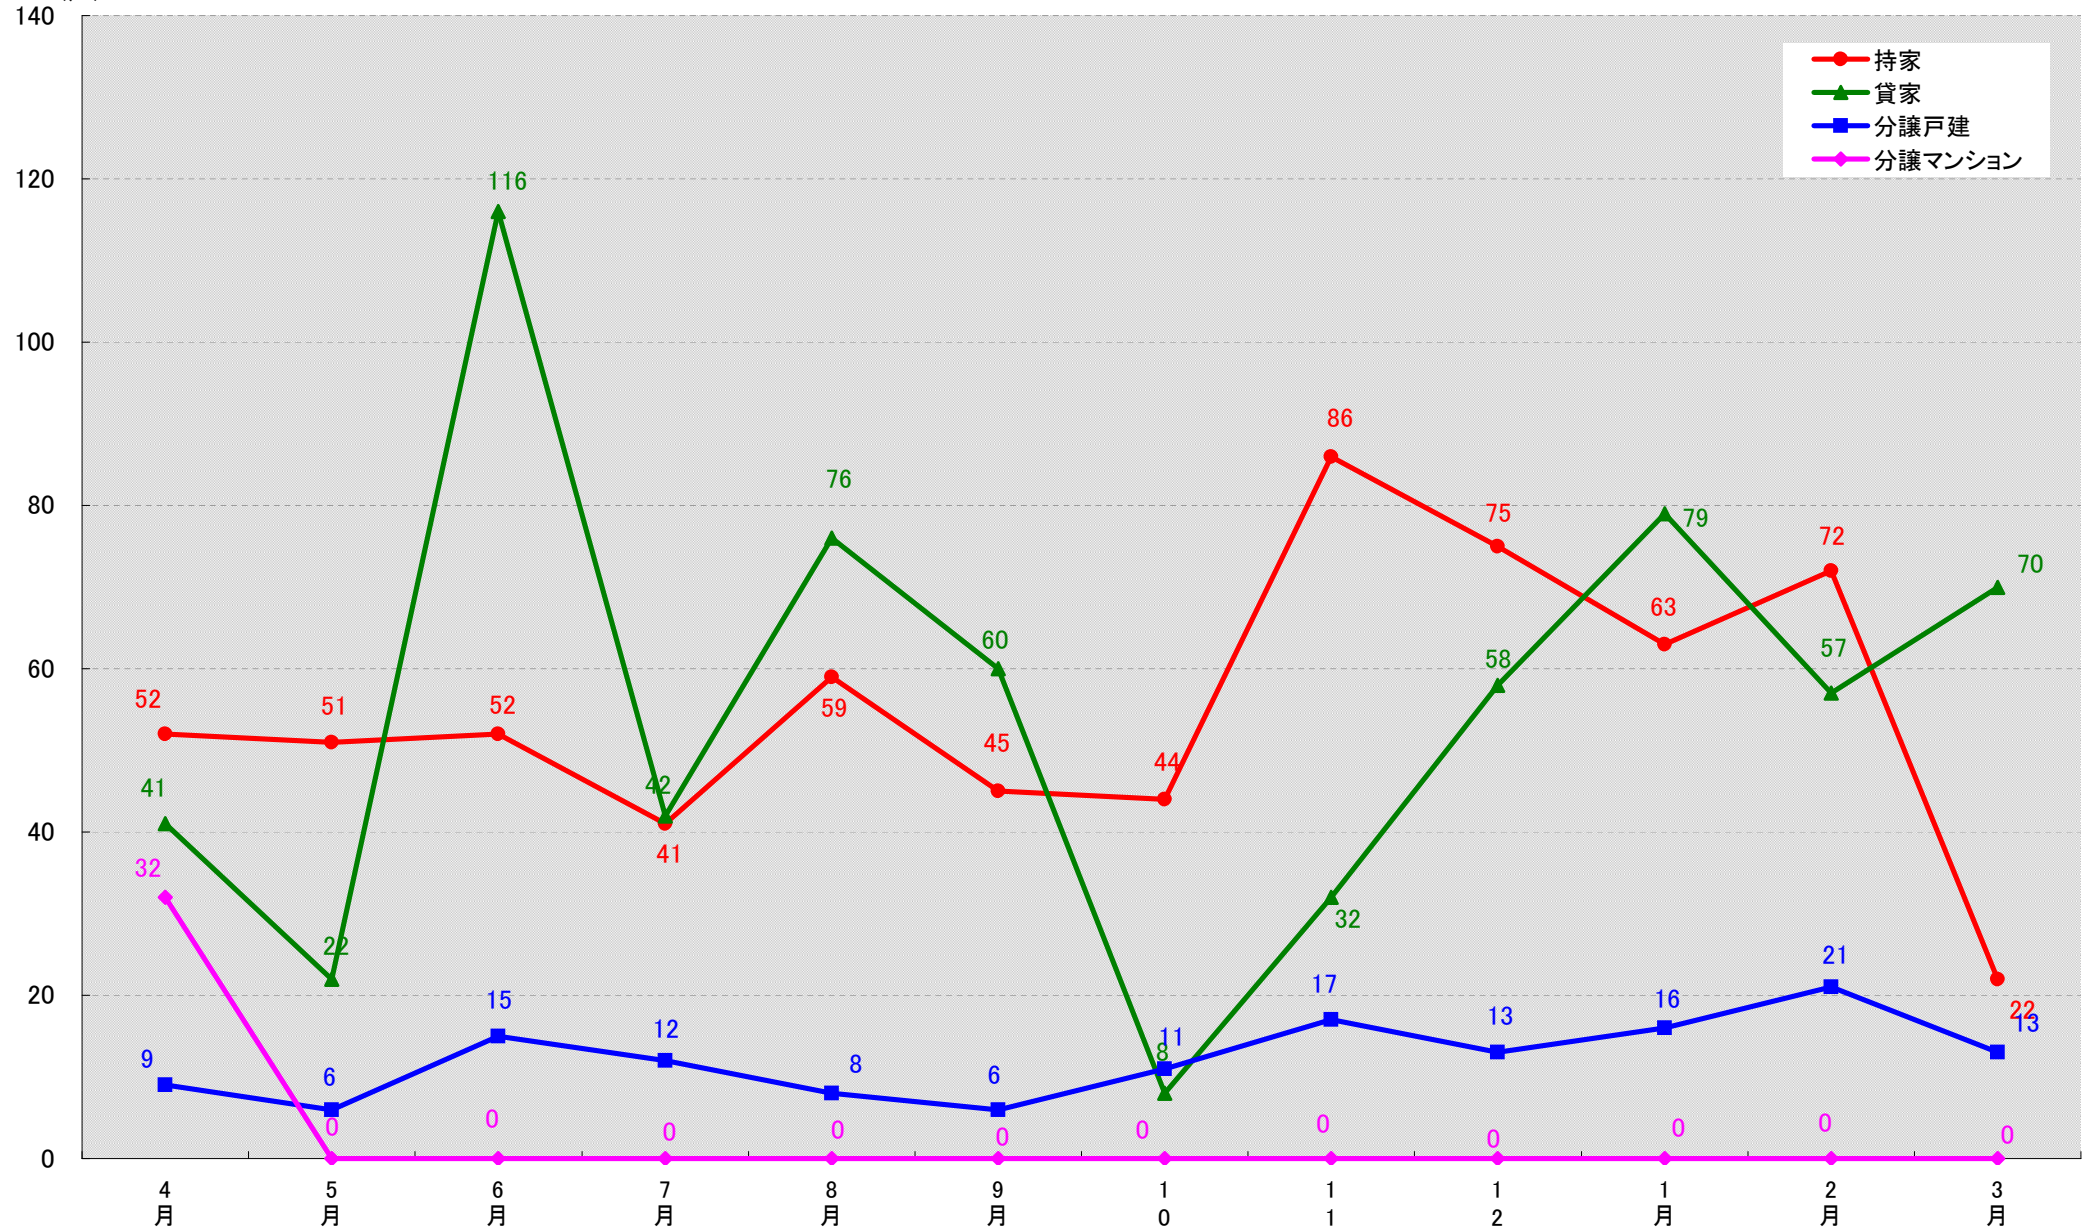

(戸)

愛知県豊橋市 着工戸数推移

愛知県岡崎市 着工戸数推移

愛知県一宮市 着工戸数推移

愛知県瀬戸市 着工戸数推移

愛知県半田市 着工戸数推移

愛知県春日井市 着工戸数推移

愛知県豊川市 着工戸数推移
(戸)