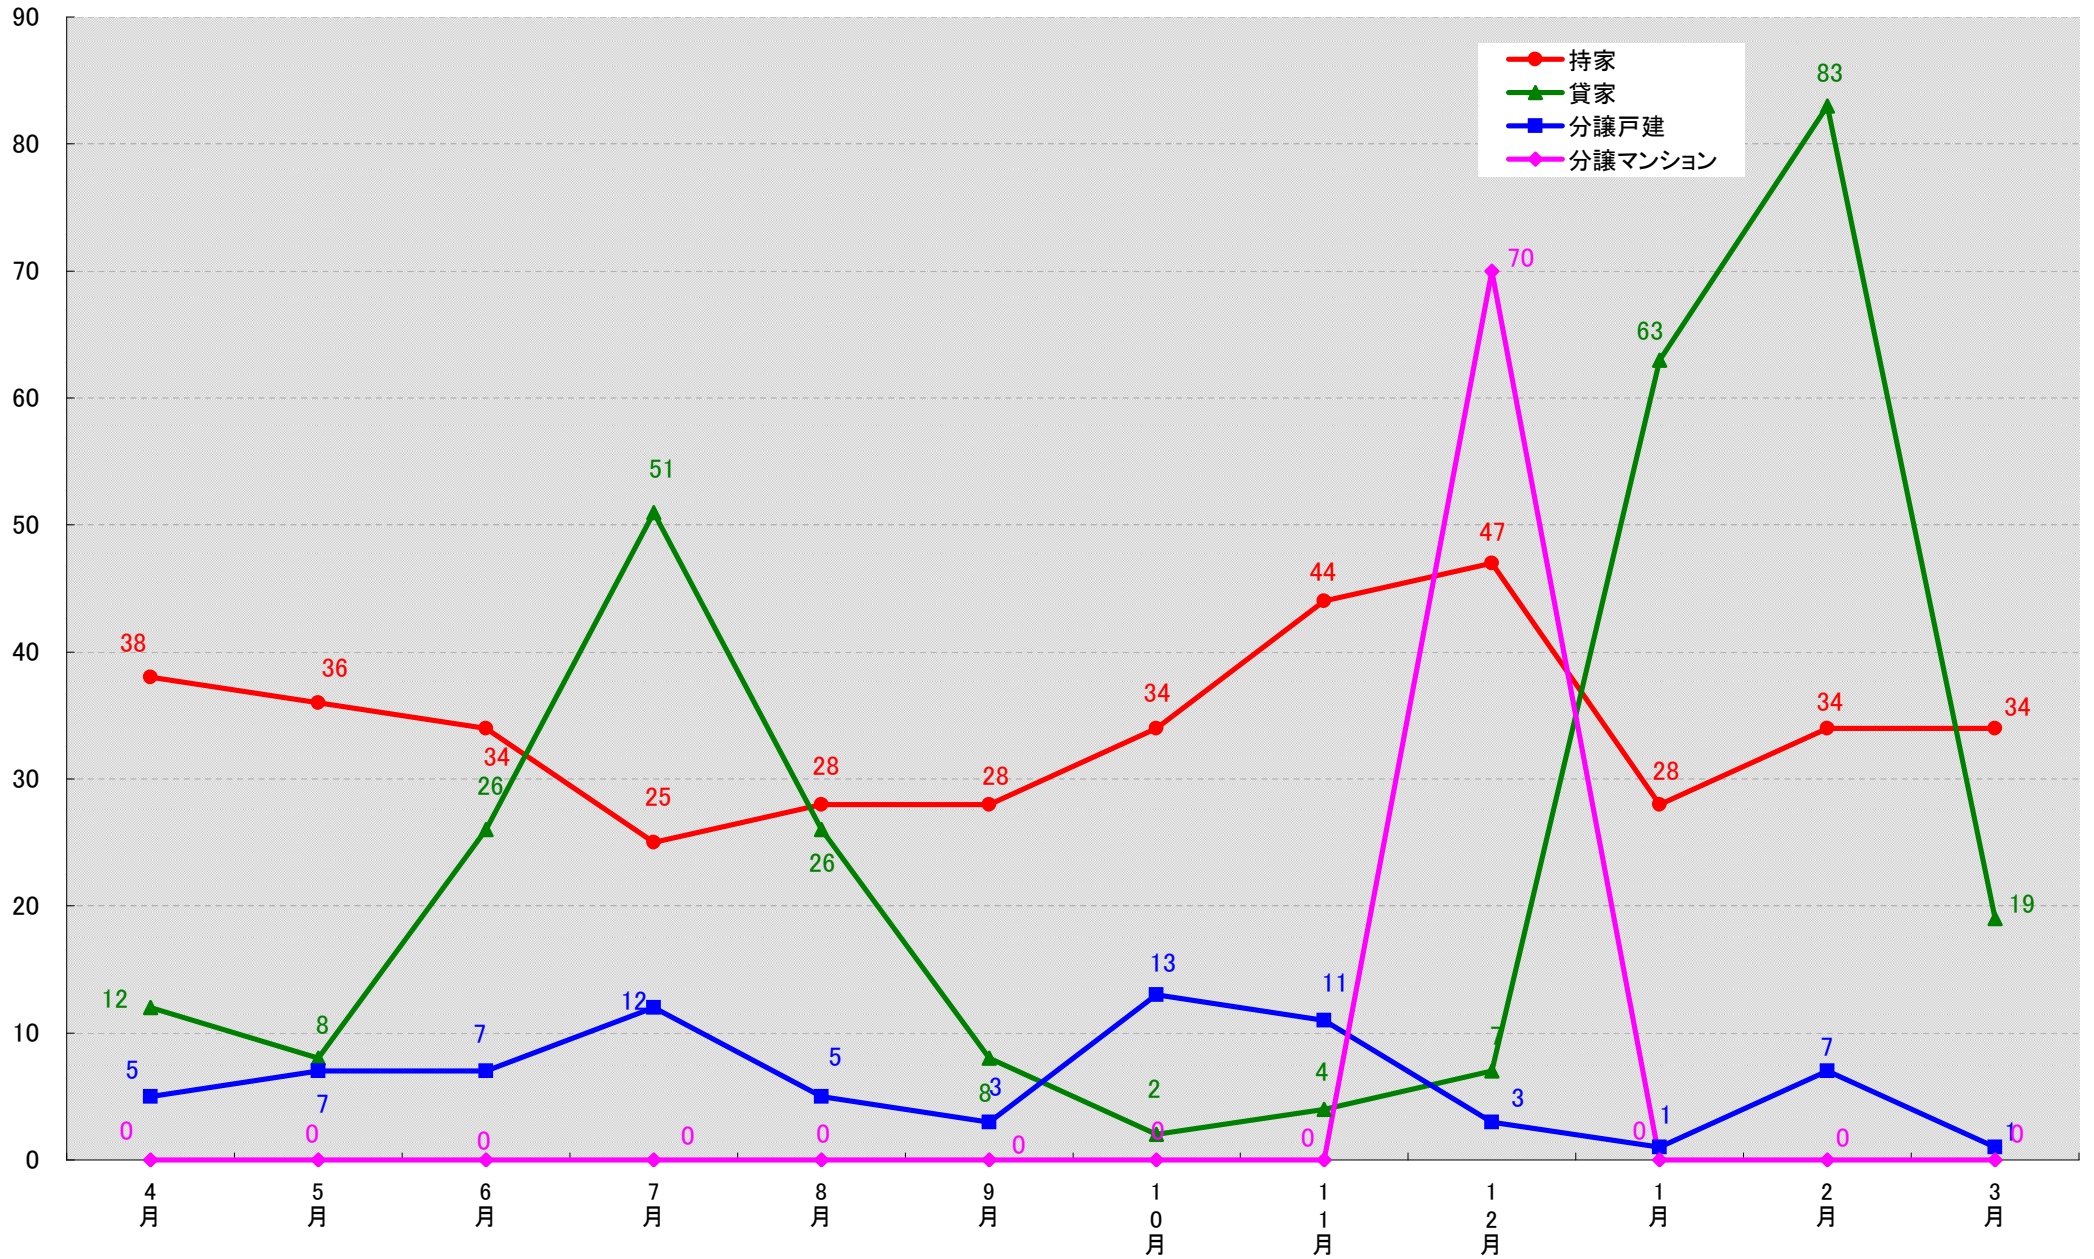

※宝飯郡小坂井町は平成22年2月1日に豊川市へ編入合併

愛知県津島市 着工戸数推移
(戸)

愛知県碧南市 着工戸数推移
(戸)

愛知県刈谷市 着工戸数推移

(戸)

愛知県豊田市 着工戸数推移

(戸)

愛知県安城市 着工戸数推移

(戸)

愛知県西尾市 着工戸数推移
(戸)

愛知県蒲郡市 着工戸数推移

(戸)

愛知県犬山市 着工戸数推移

愛知県常滑市 着工戸数推移

(戸)

愛知県江南市 着工戸数推移