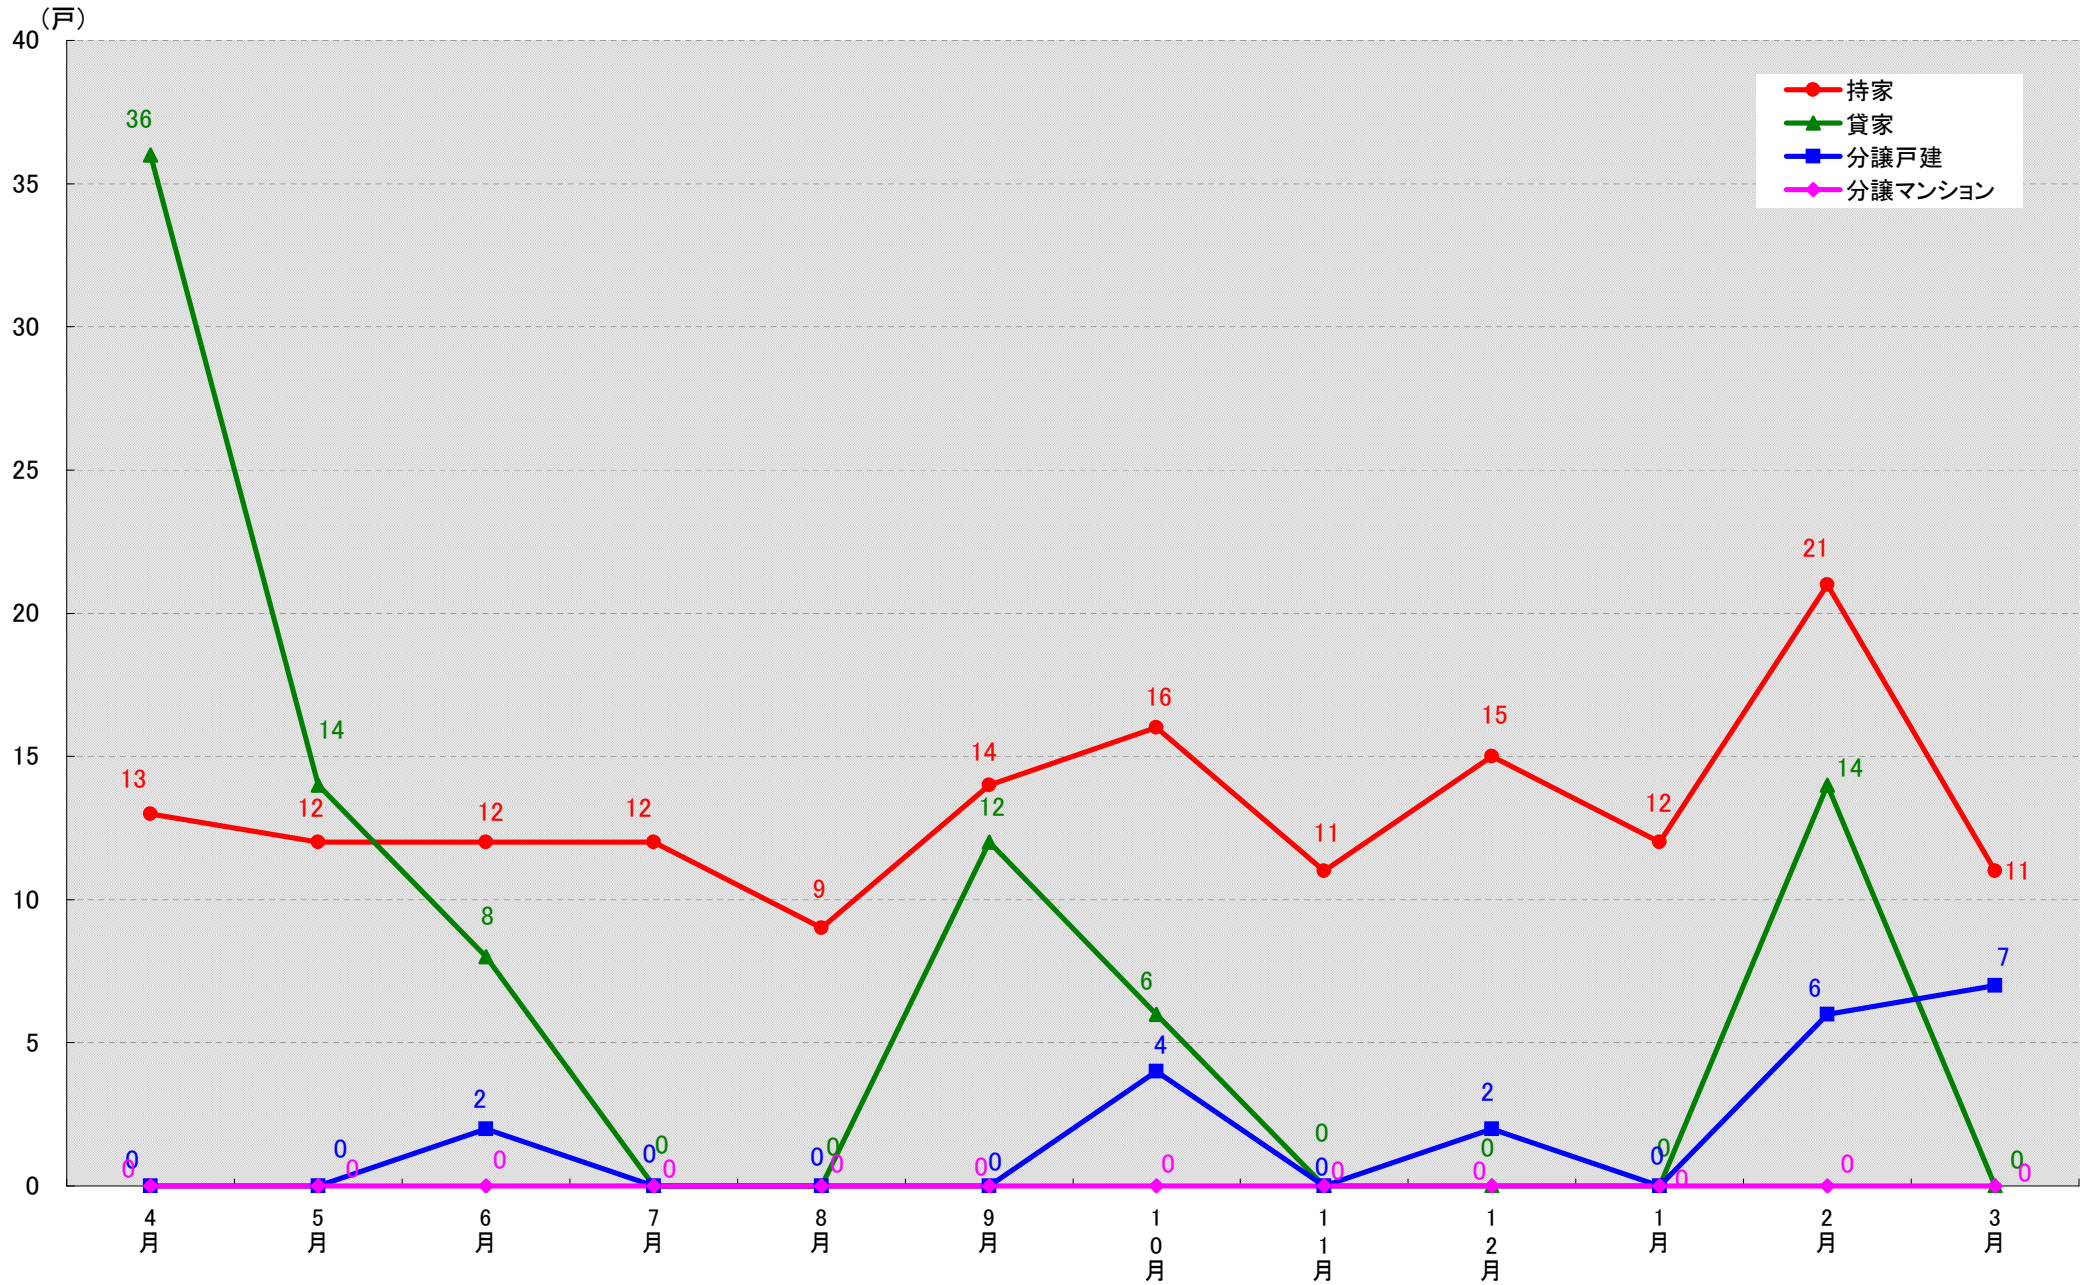

(戸)

愛知県西尾市 着工戸数推移
(戸)

愛知県蒲郡市 着工戸数推移

(戸)

愛知県犬山市 着工戸数推移

愛知県常滑市 着工戸数推移

(戸)

愛知県江南市 着工戸数推移

(戸)

愛知県小牧市 着工戸数推移
(戸)

愛知県稲沢市 着工戸数推移

愛知県新城市 着工戸数推移

愛知県東海市 着工戸数推移
(戸)

愛知県大府市 着工戸数推移

(戸)

愛知県知多市 着工戸数推移