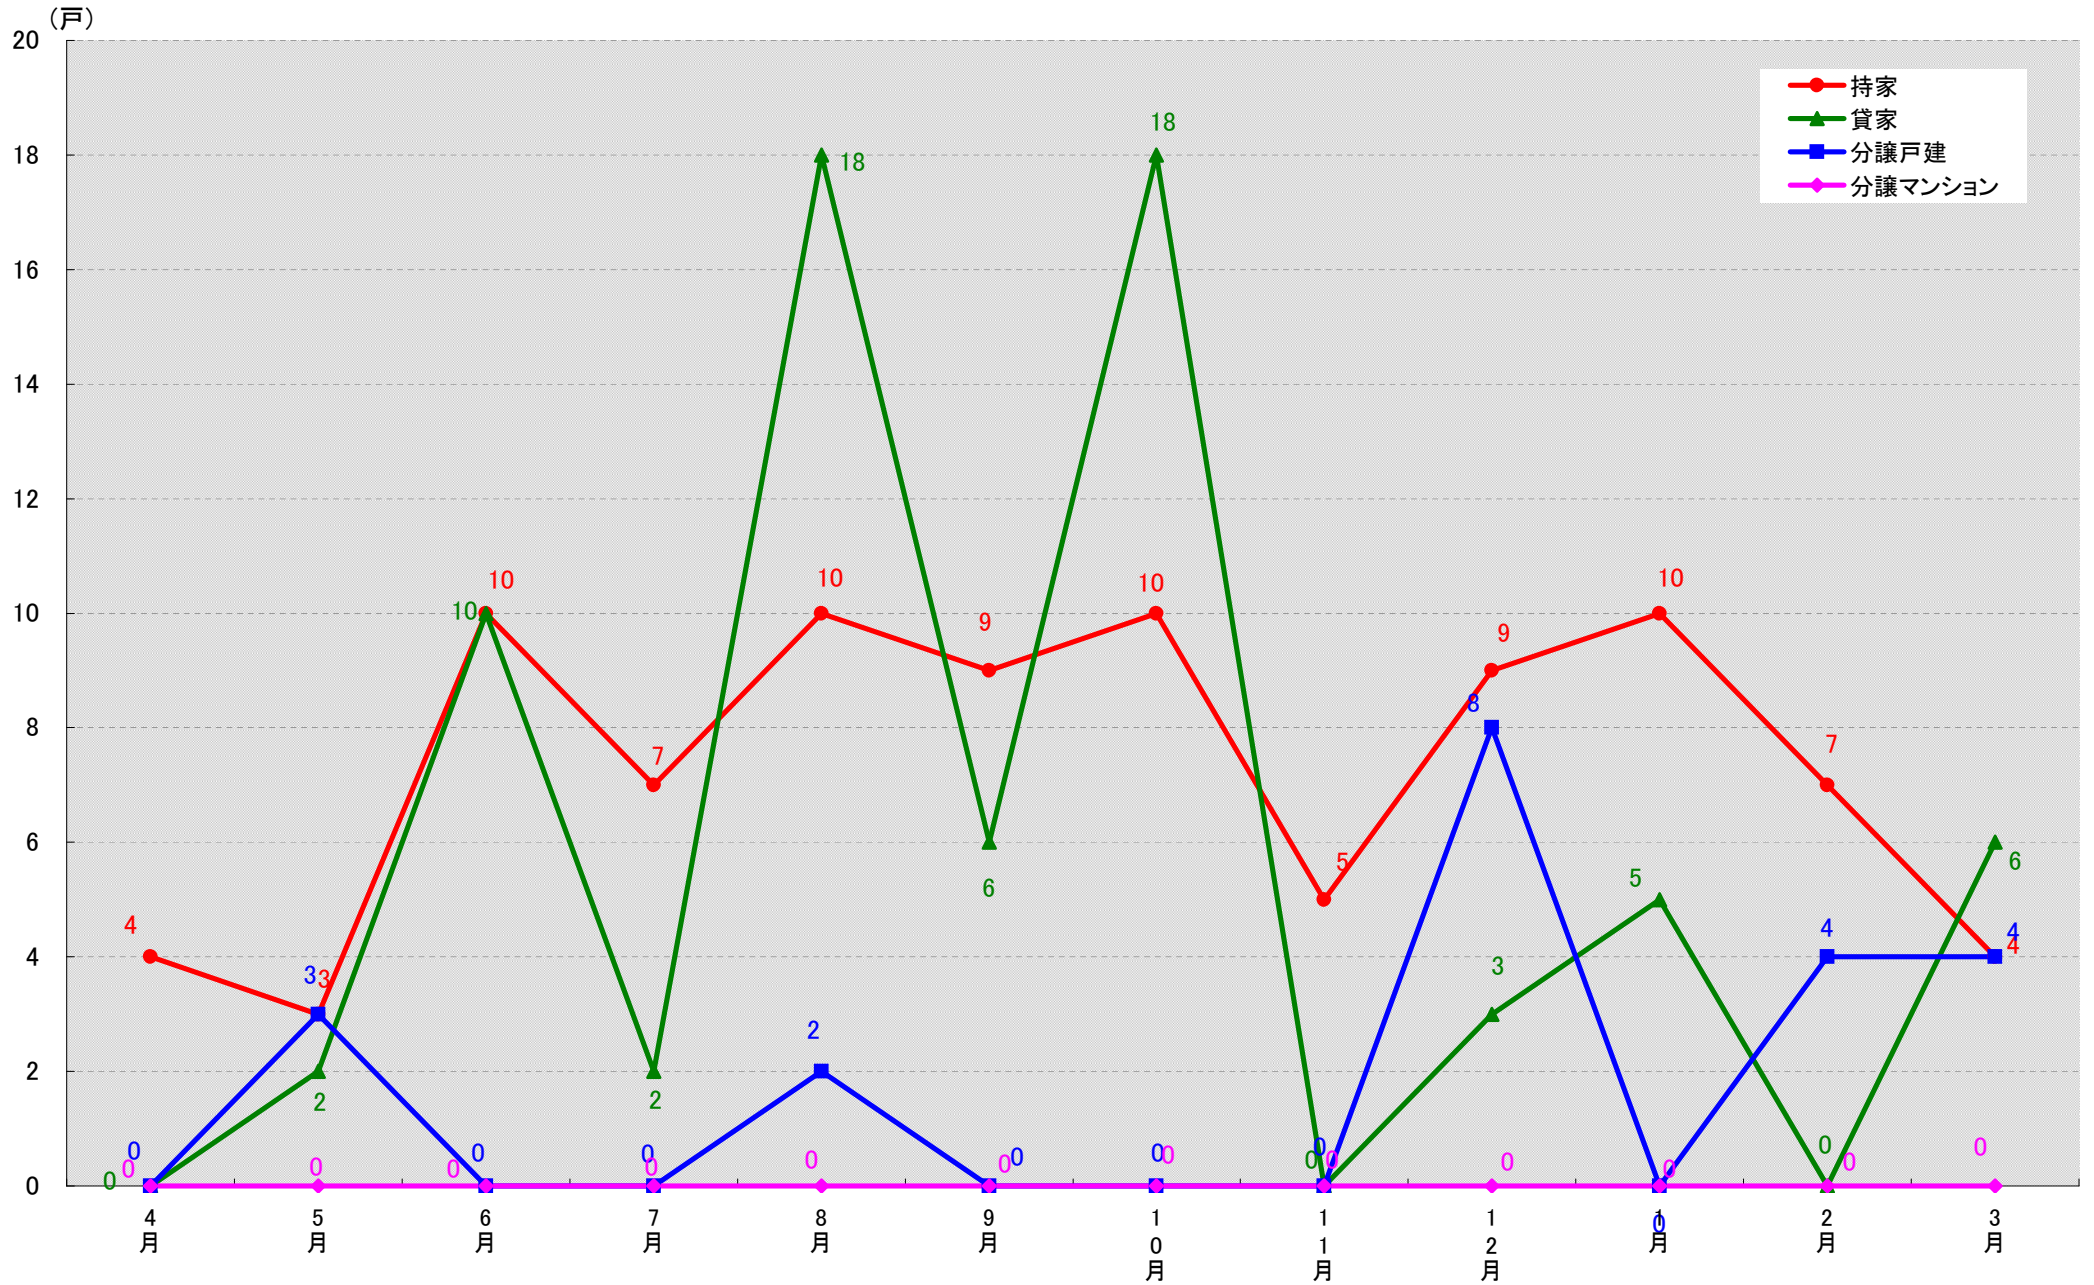

愛知県丹羽郡扶桑町 着工戸数推移