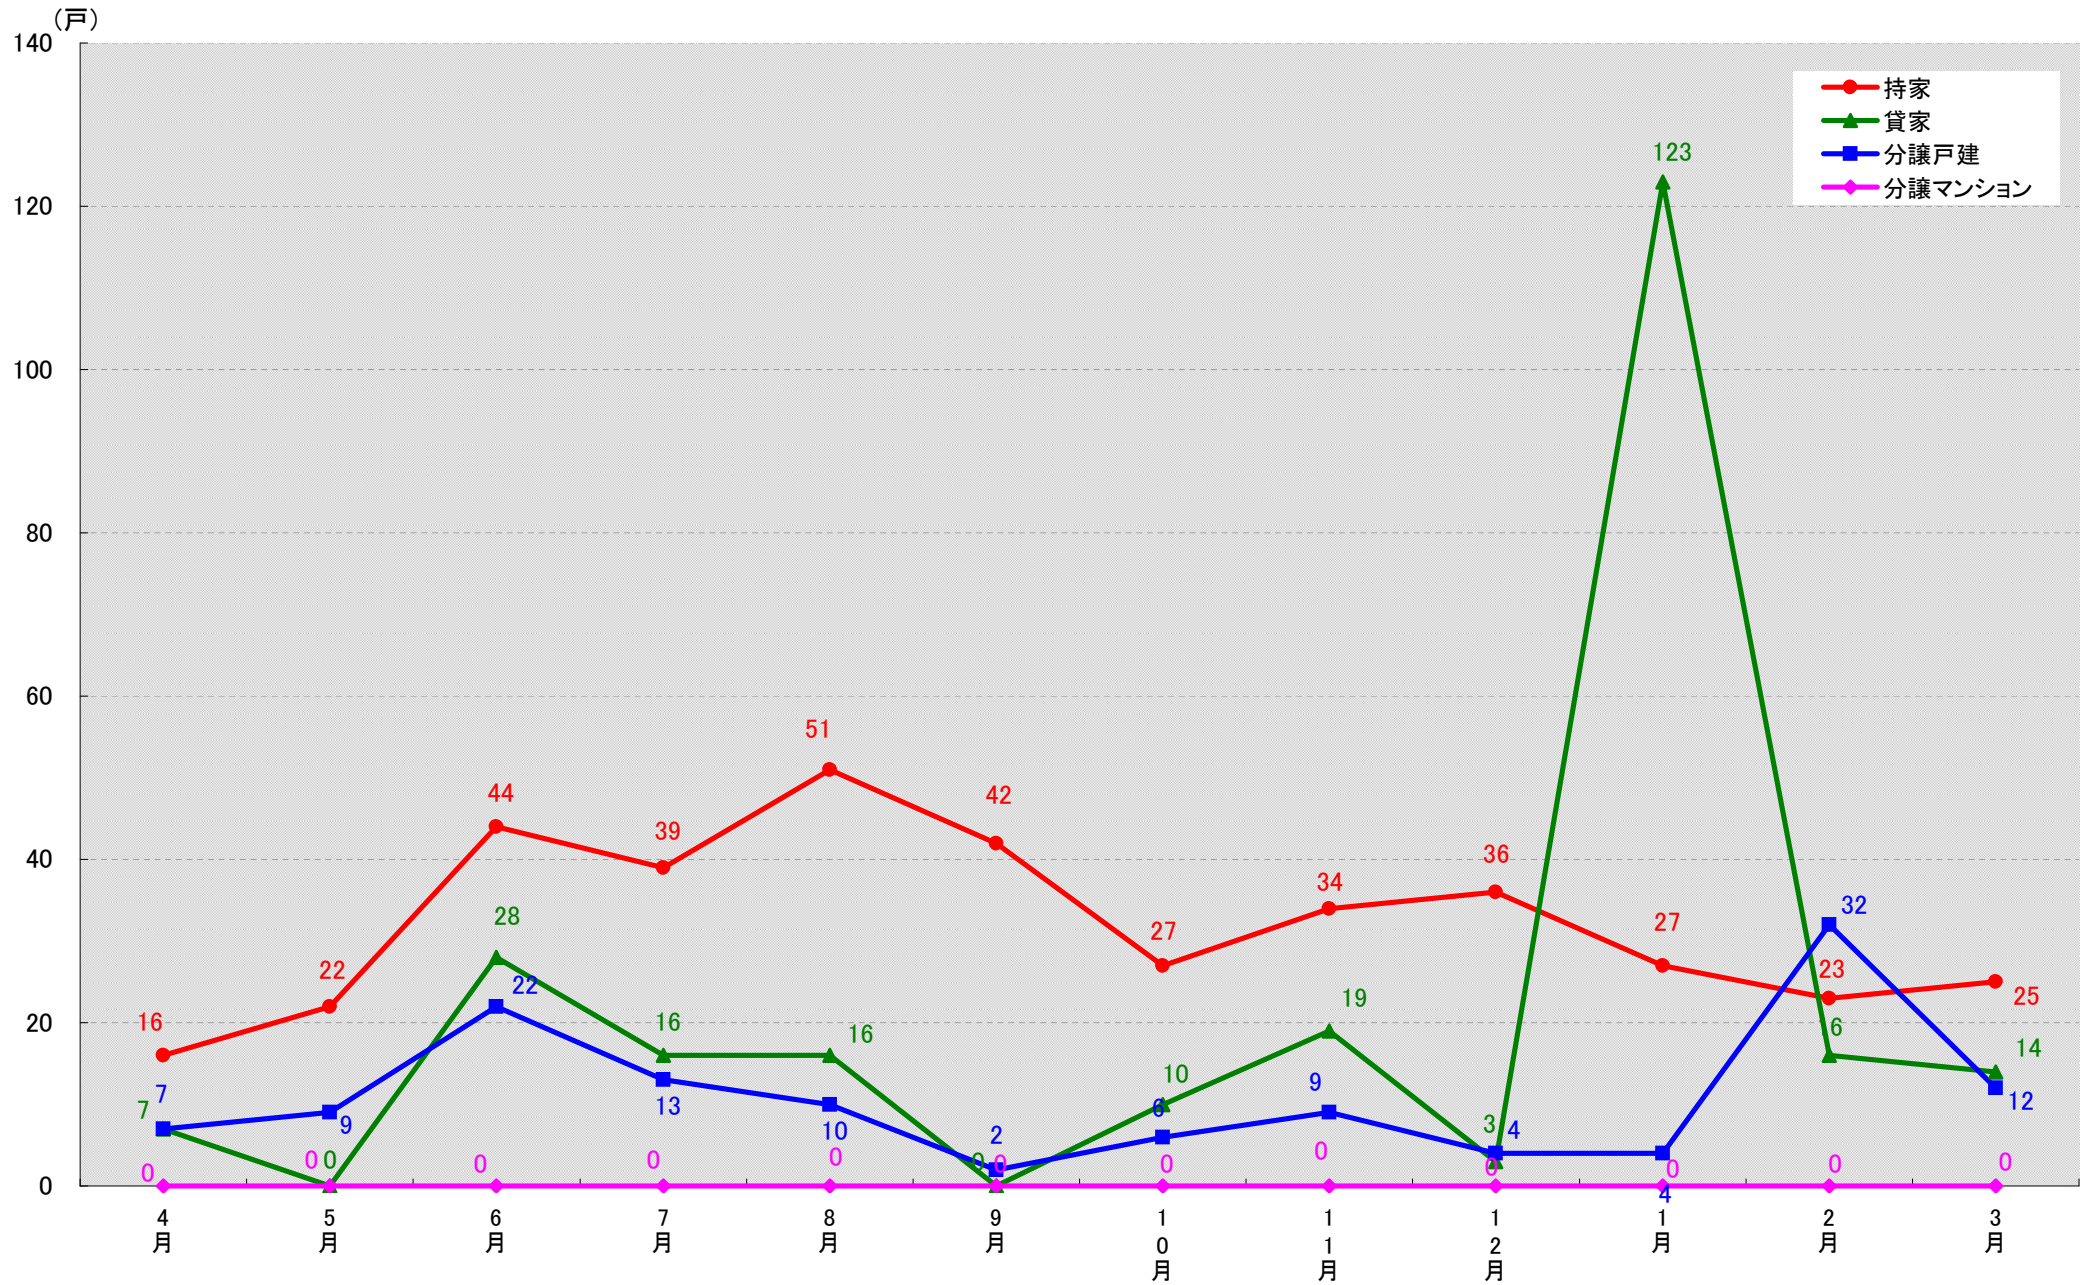

(戸)

愛知県豊橋市 着工戸数推移

愛知県岡崎市 着工戸数推移

愛知県一宮市 着工戸数推移

愛知県瀬戸市 着工戸数推移

愛知県半田市 着工戸数推移

愛知県春日井市 着工戸数推移

愛知県豊川市 着工戸数推移
(戸)