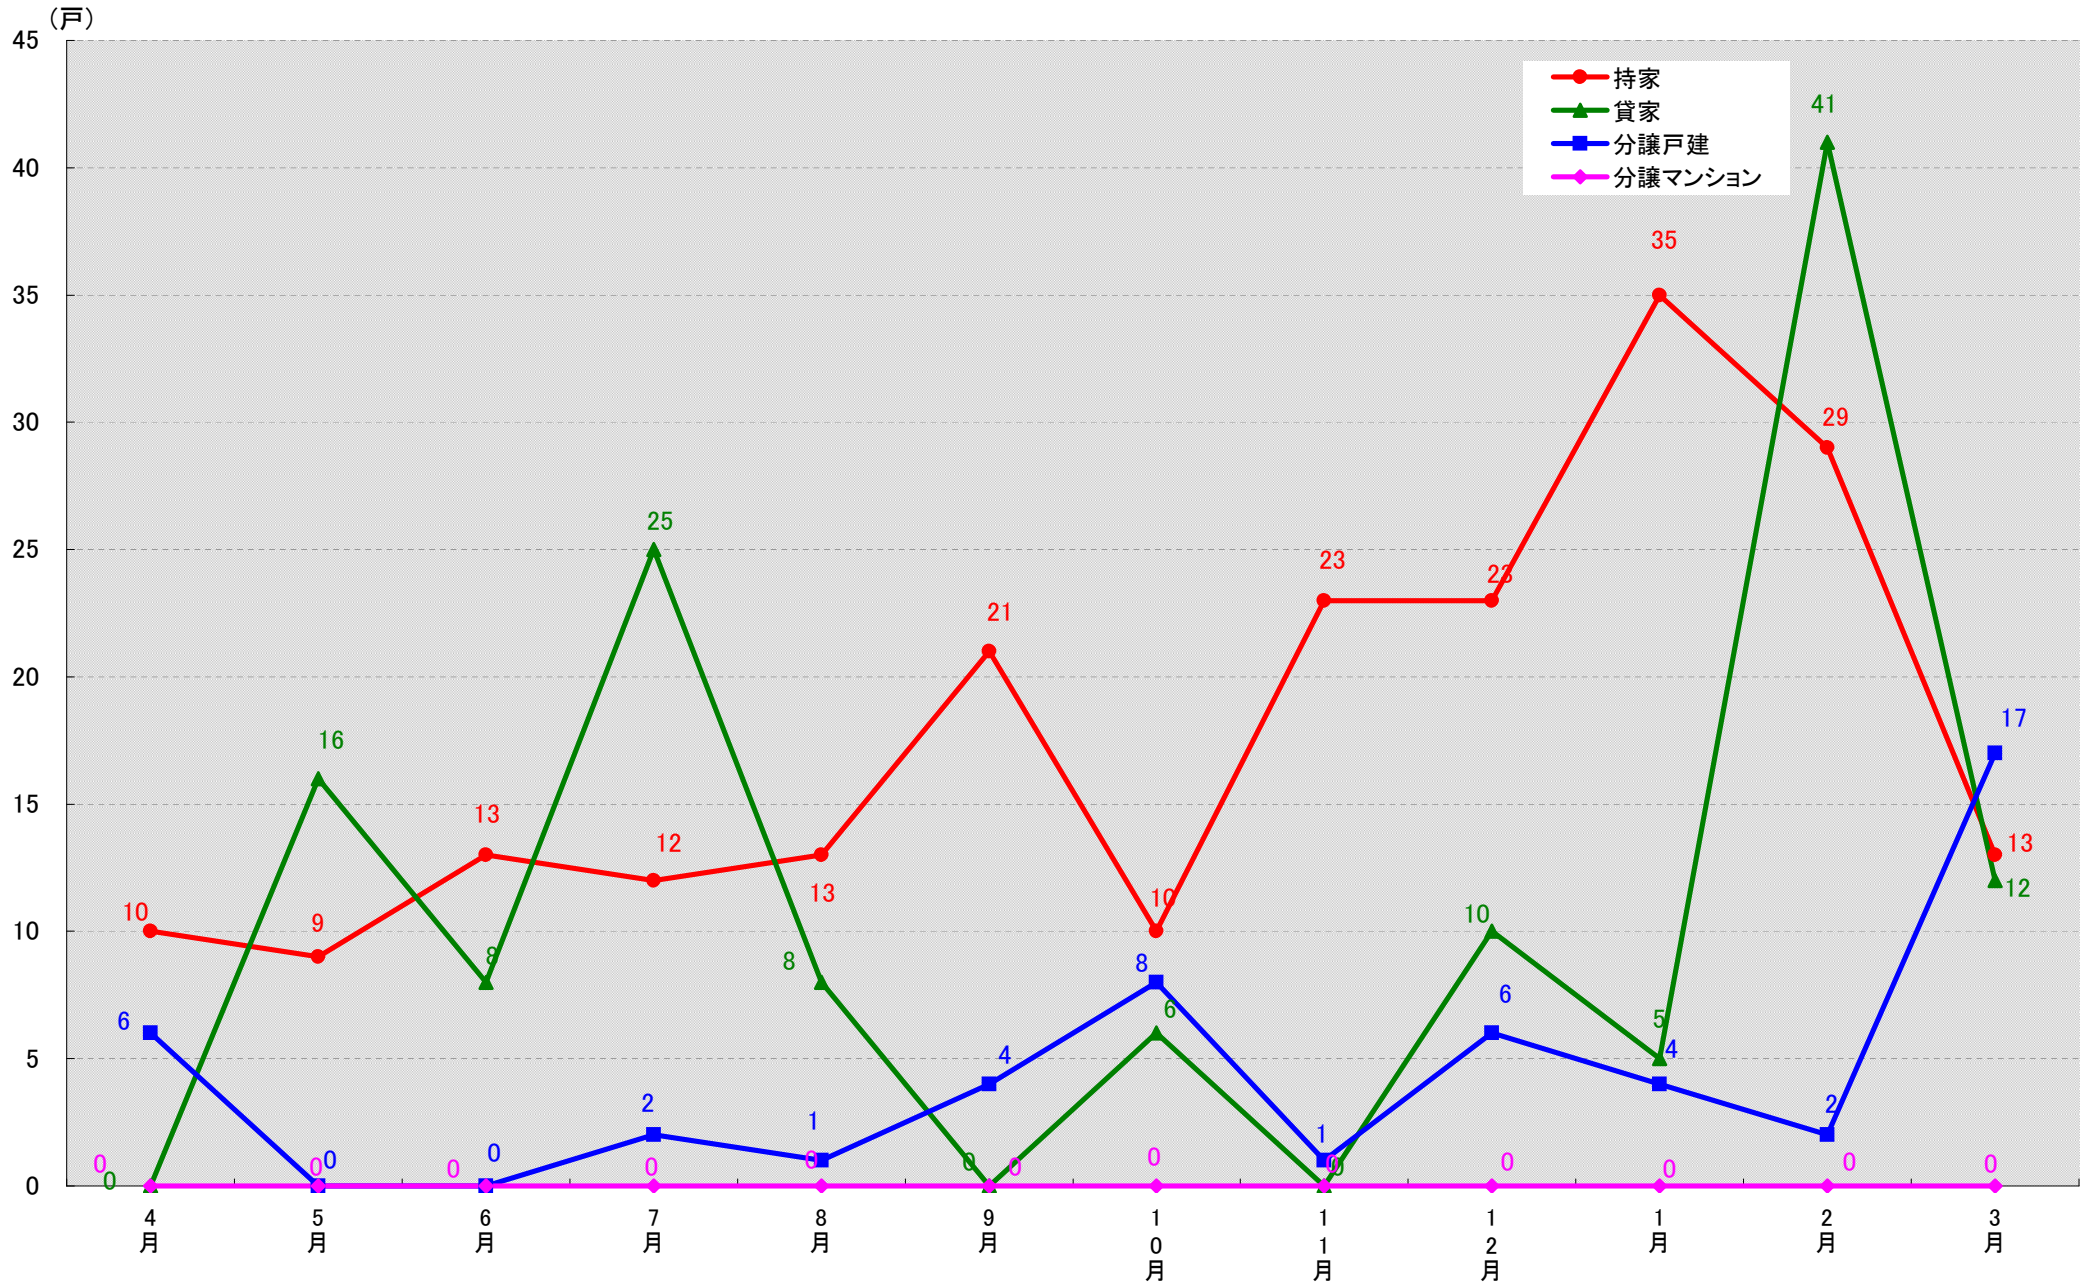

愛知県丹羽郡扶桑町 着工戸数推移

愛知県海部郡大治町 着工戸数推移

愛知県海部郡蟹江町 着工戸数推移

愛知県海部郡飛島村 着工戸数推移

愛知県知多郡阿久比町 着工戸数推移

愛知県知多郡東浦町 着工戸数推移

愛知県知多郡南知多町 着工戸数推移

愛知県知多郡美浜町 着工戸数推移

愛知県知多郡武豊町 着工戸数推移

愛知県幡豆郡一色町 着工戸数推移

愛知県幡豆郡吉良町 着工戸数推移

愛知県幡豆郡幡豆町 着工戸数推移

(戸)

愛知県額田郡幸田町 着工戸数推移

愛知県北設楽郡設楽町 着工戸数推移

愛知県北設楽郡東栄町 着工戸数推移