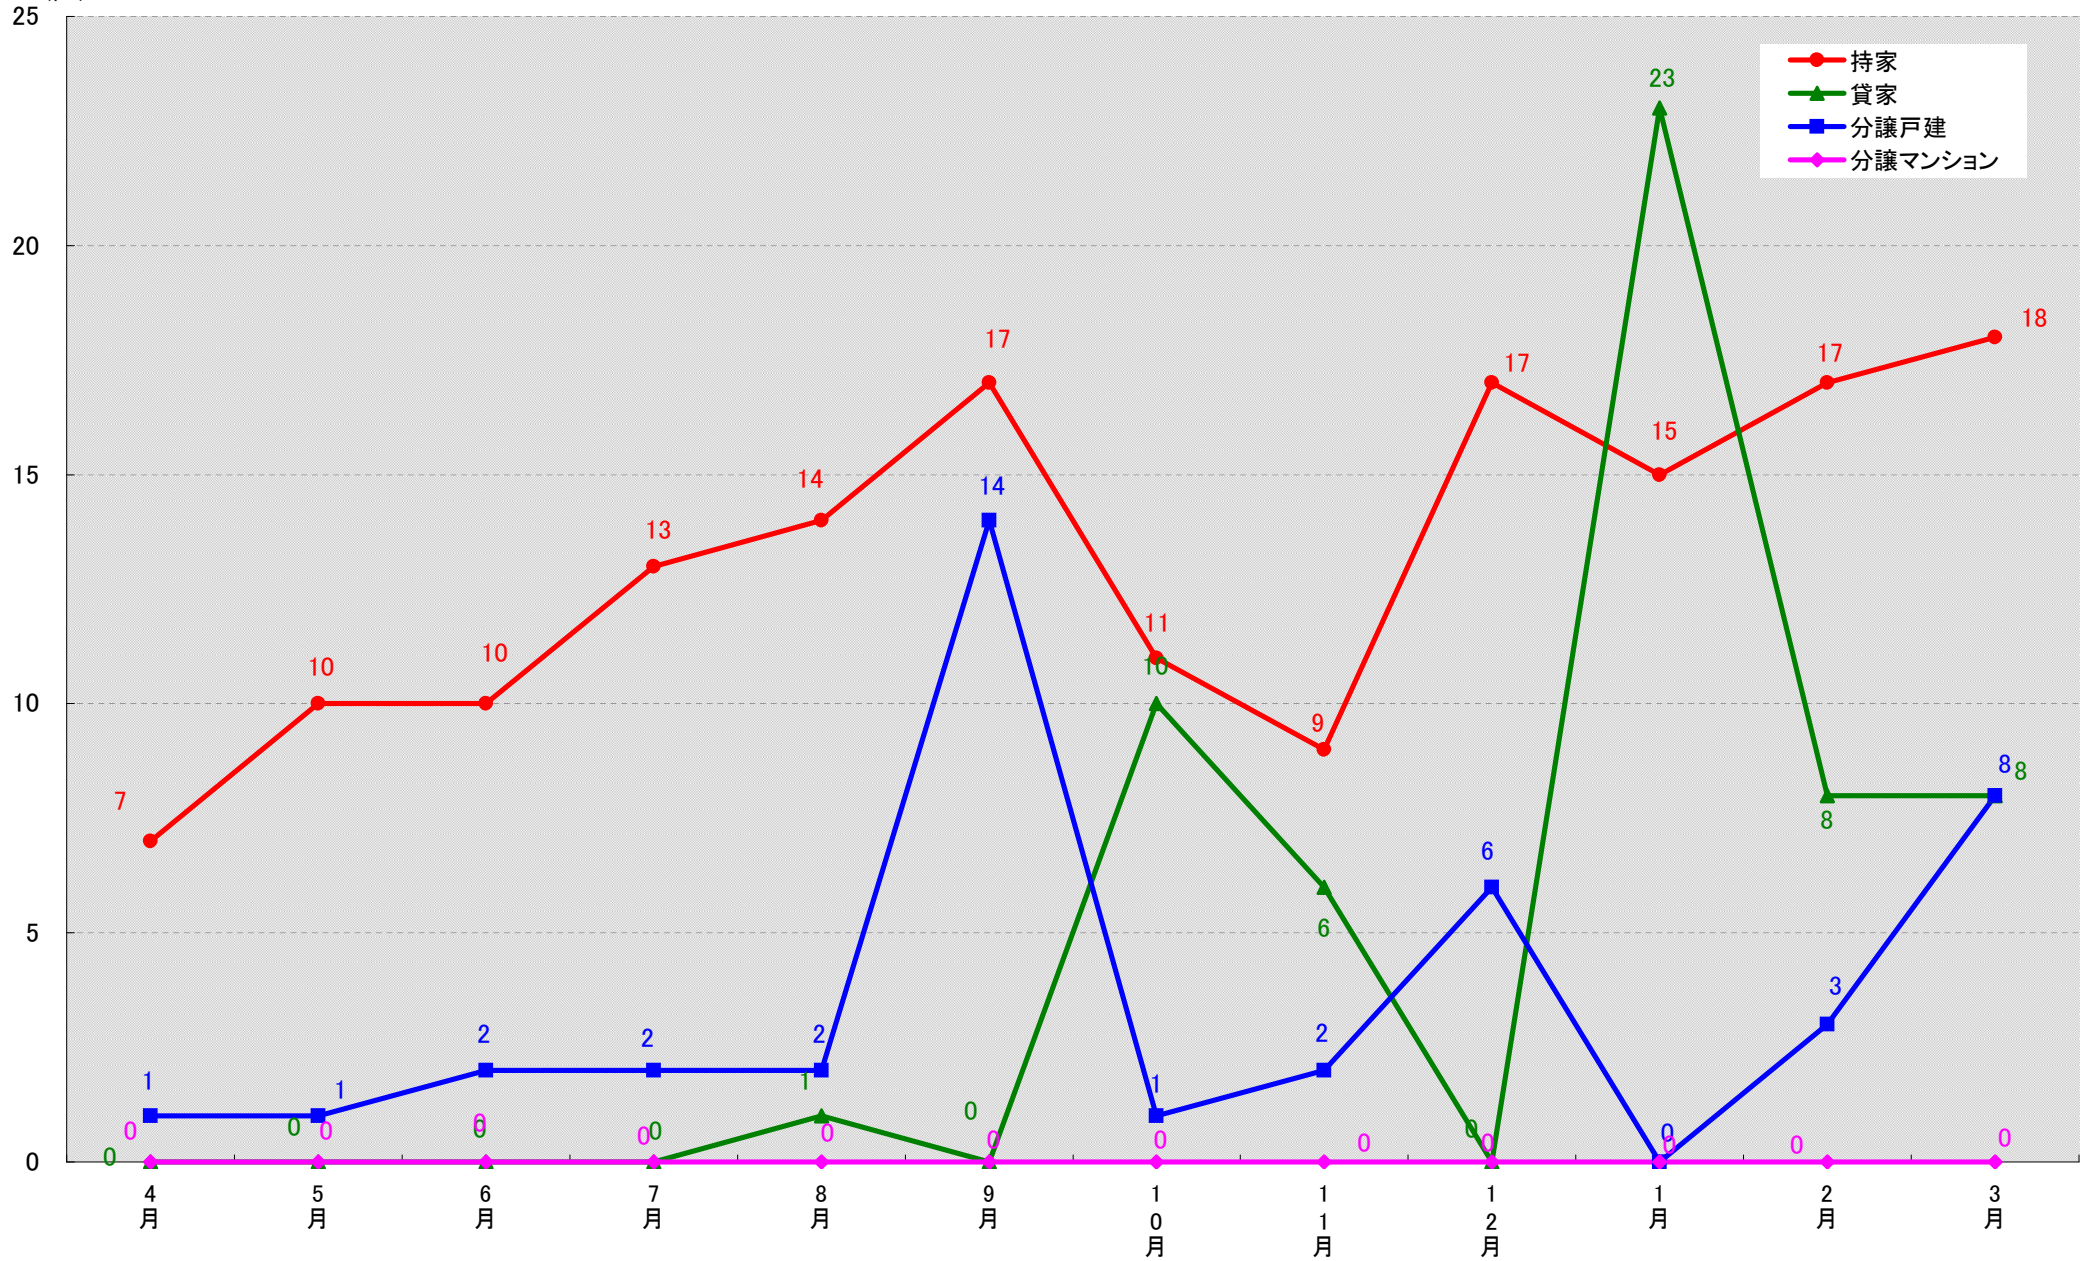

愛知県碧南市 着工戸数推移
(戸)

愛知県津島市 着工戸数推移
(戸)