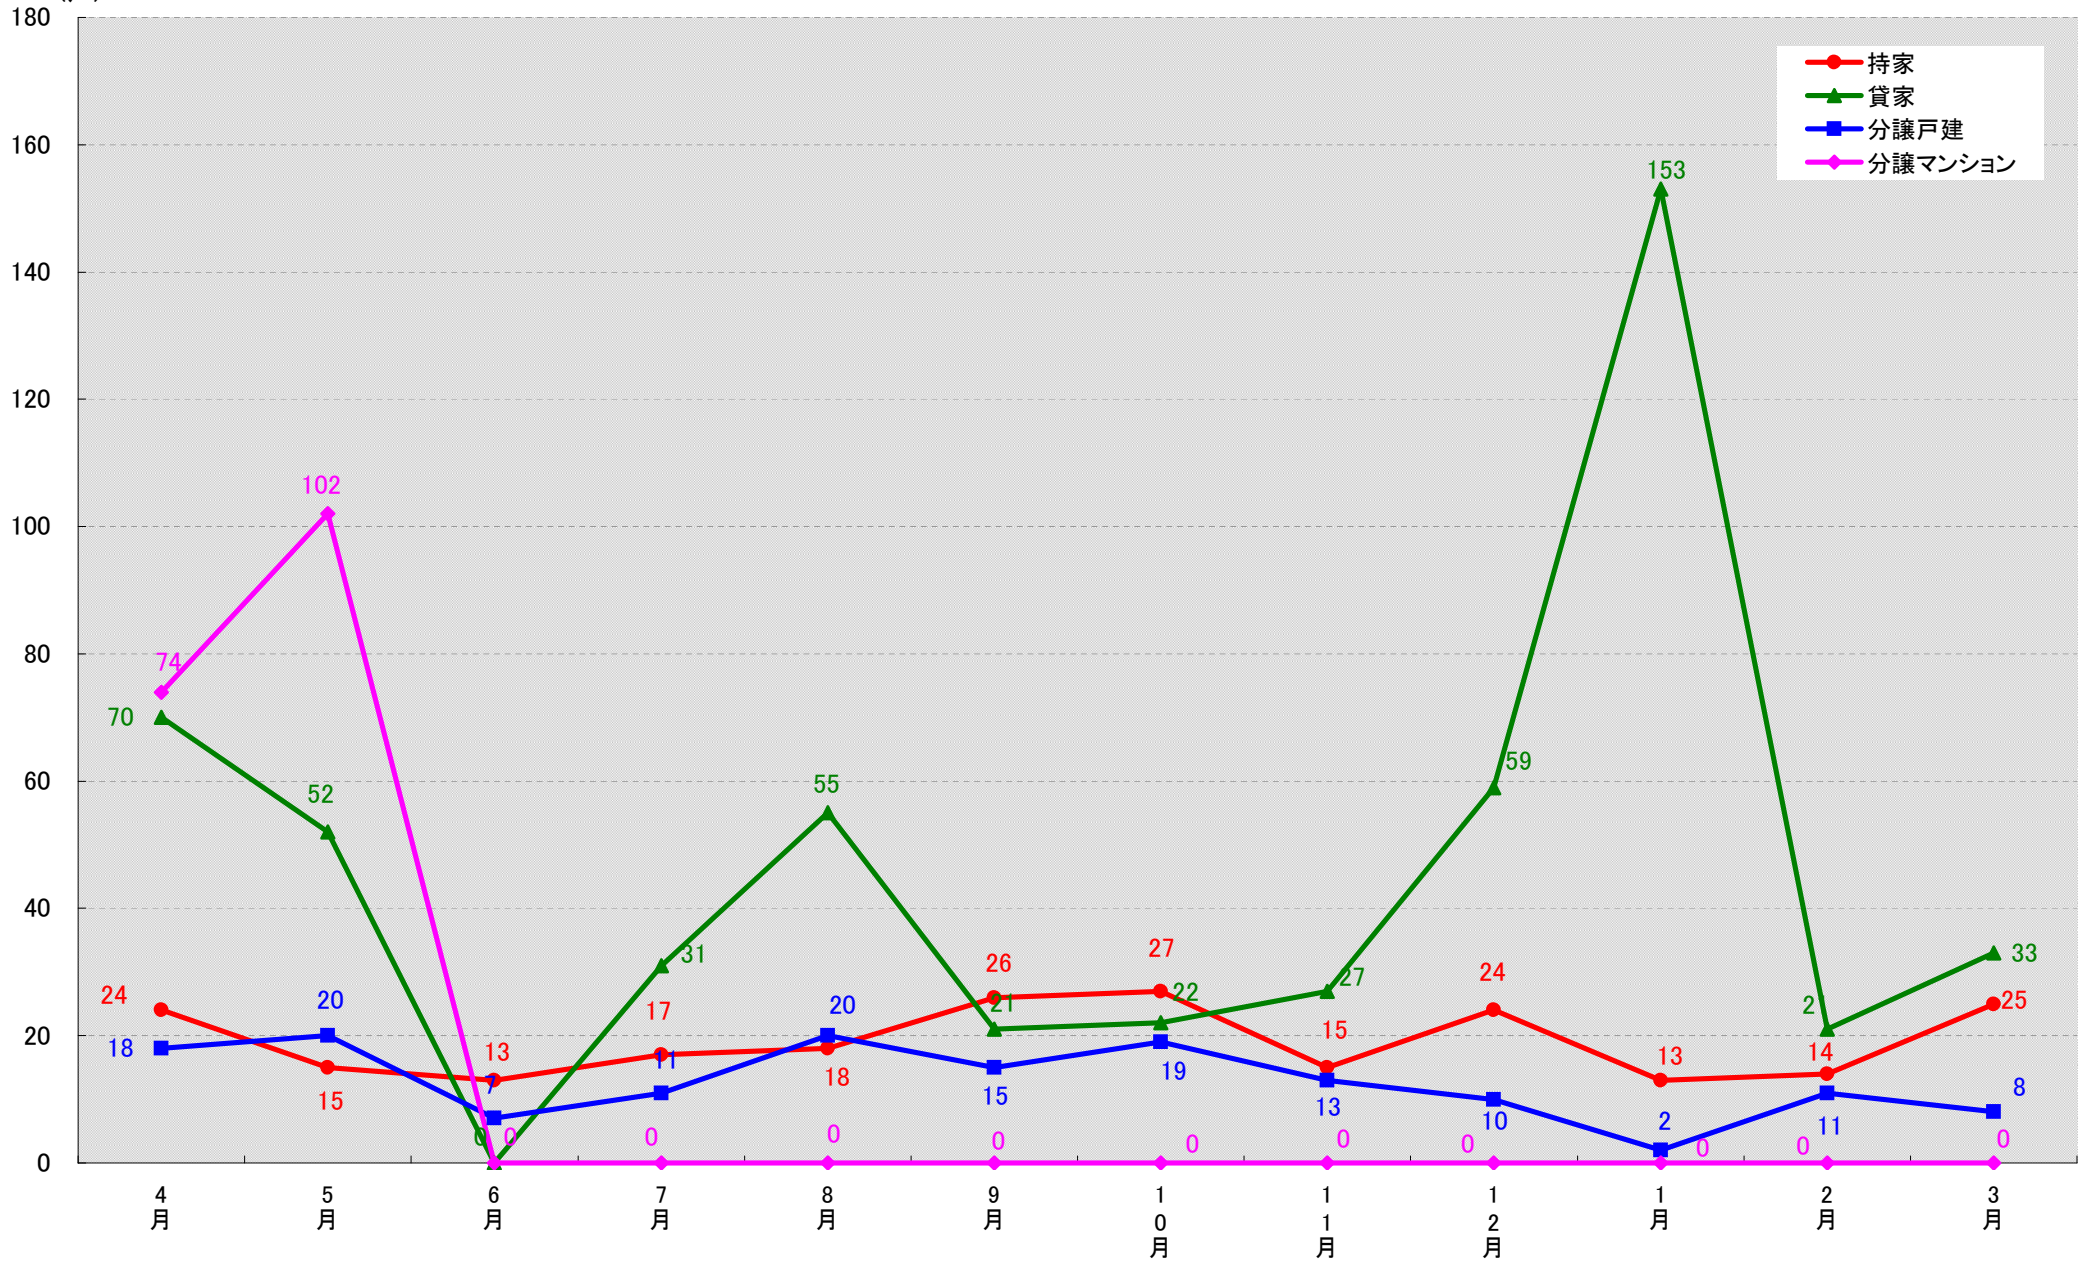

名古屋市天白区 着工戸数推移

(戸)