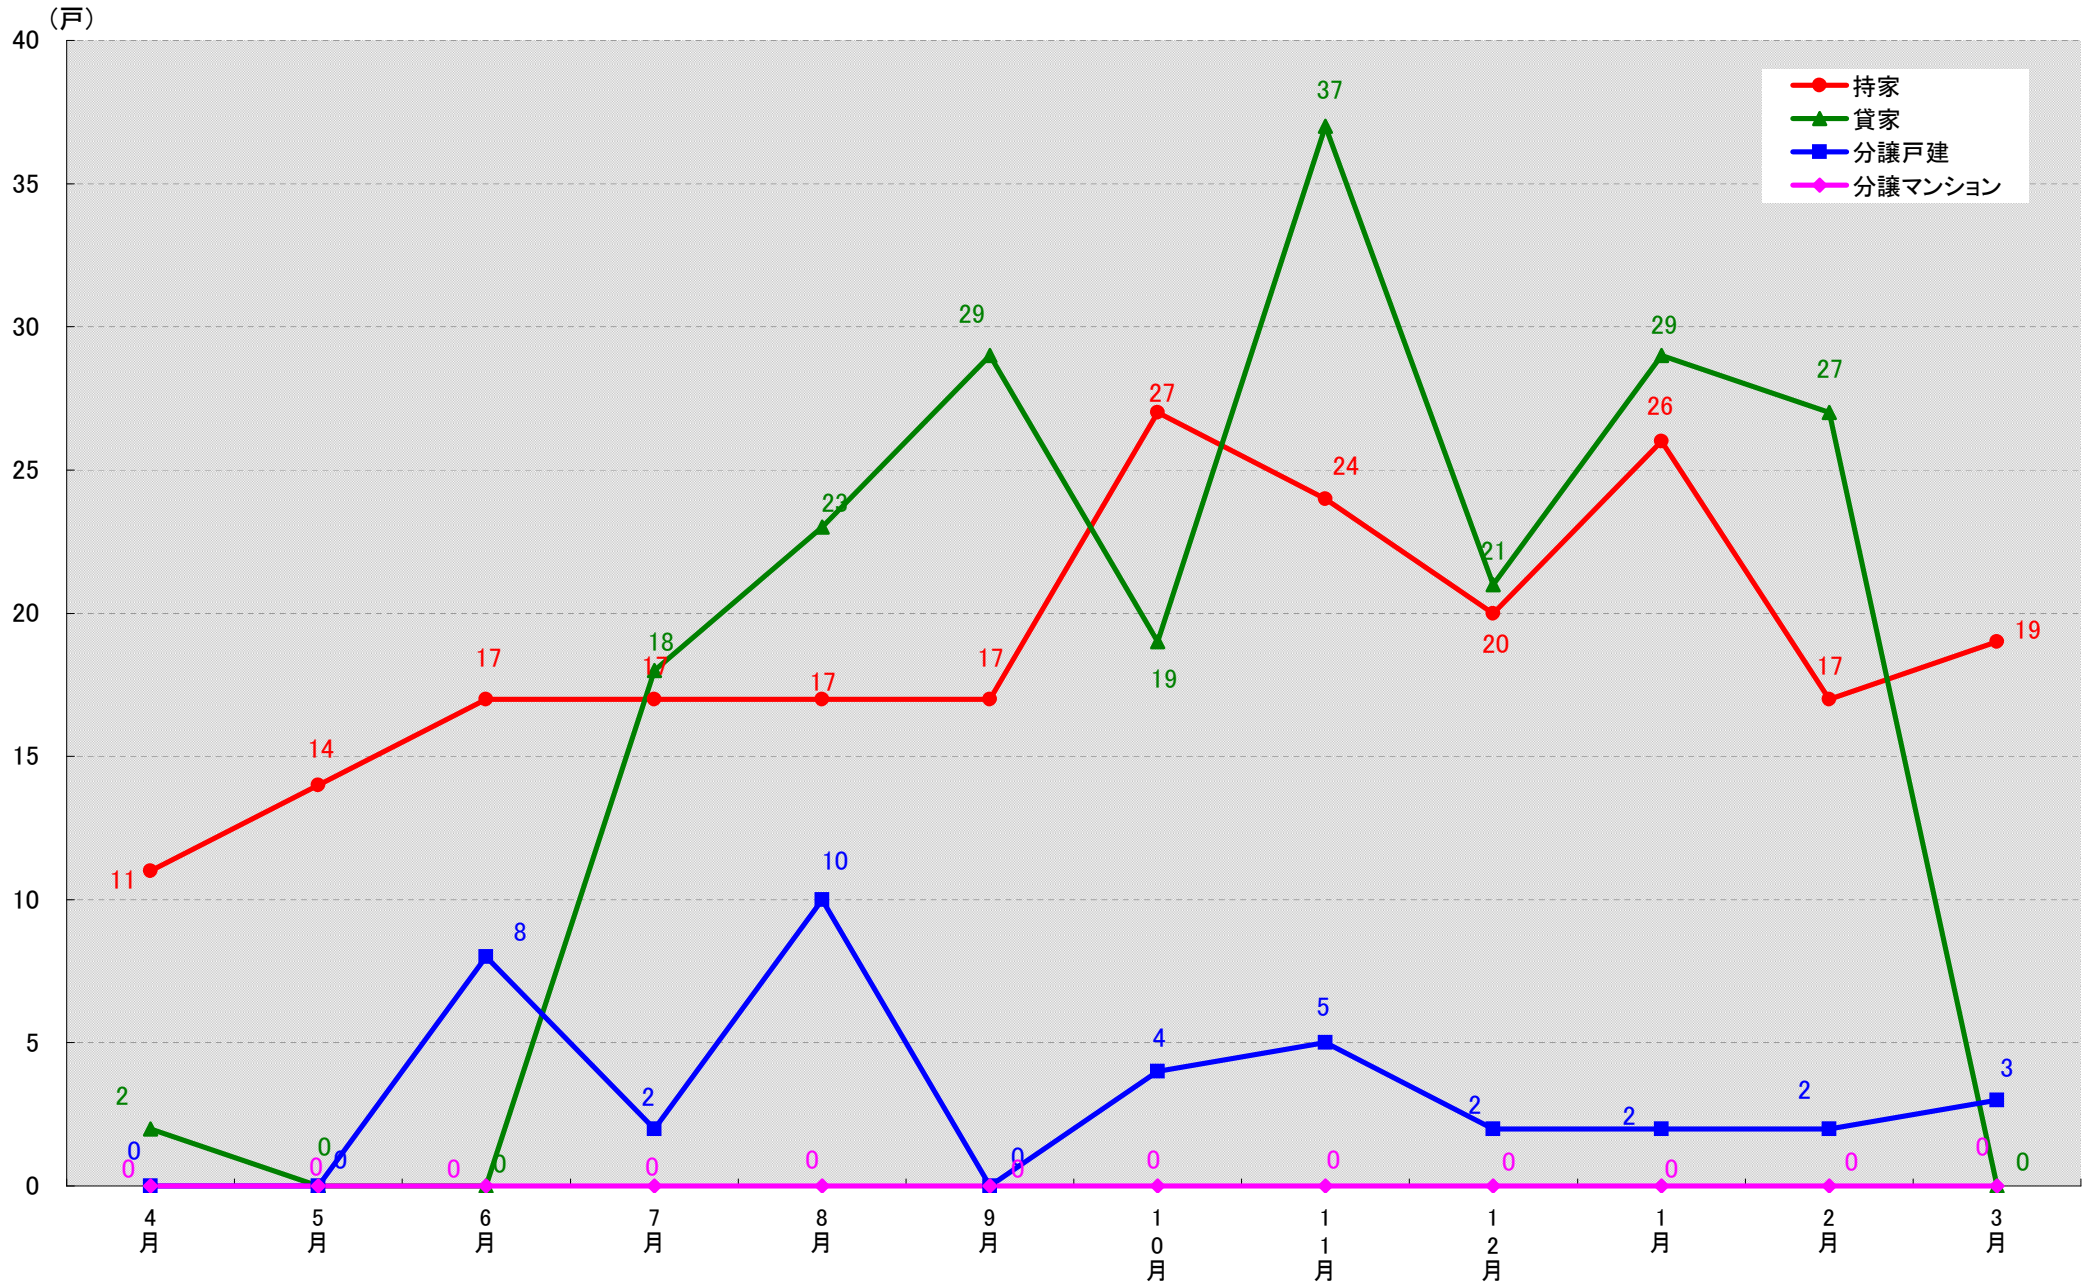

愛知県弥富市 着工戸数推移

愛知県みよし市 着工戸数推移

(戸)

愛知県あま市 着工戸数推移

愛知県愛知郡東郷町 着工戸数推移

愛知県愛知郡長久手町 着工戸数推移

愛知県西春日井郡豊山町 着工戸数推移

愛知県丹羽郡大口町 着工戸数推移