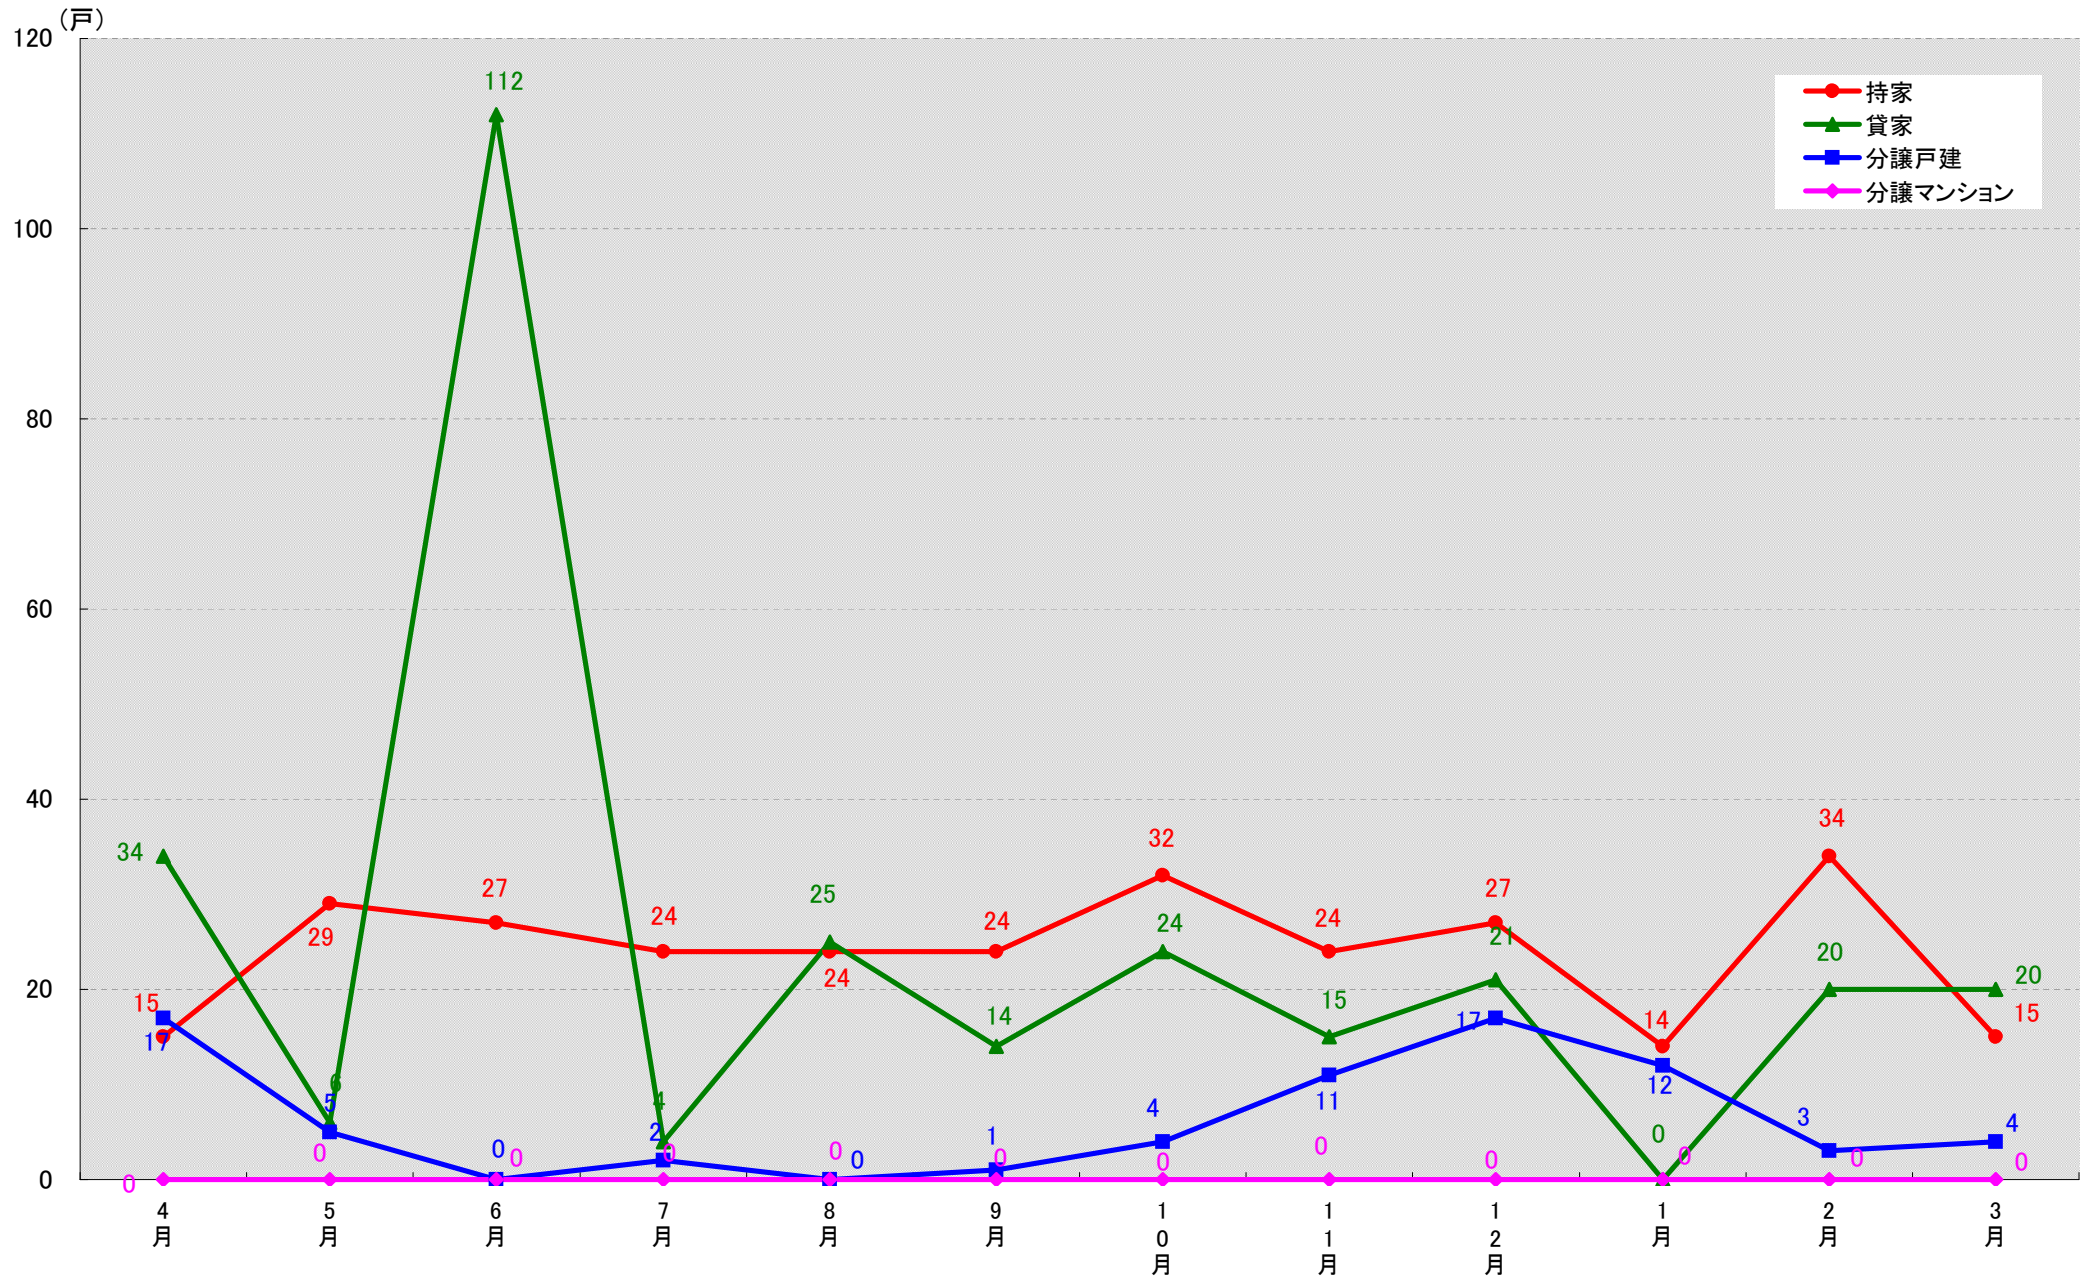

(戸)

愛知県豊橋市 着工戸数推移

愛知県岡崎市 着工戸数推移

愛知県一宮市 着工戸数推移

愛知県瀬戸市 着工戸数推移

愛知県半田市 着工戸数推移

愛知県春日井市 着工戸数推移

愛知県豊川市 着工戸数推移
(戸)