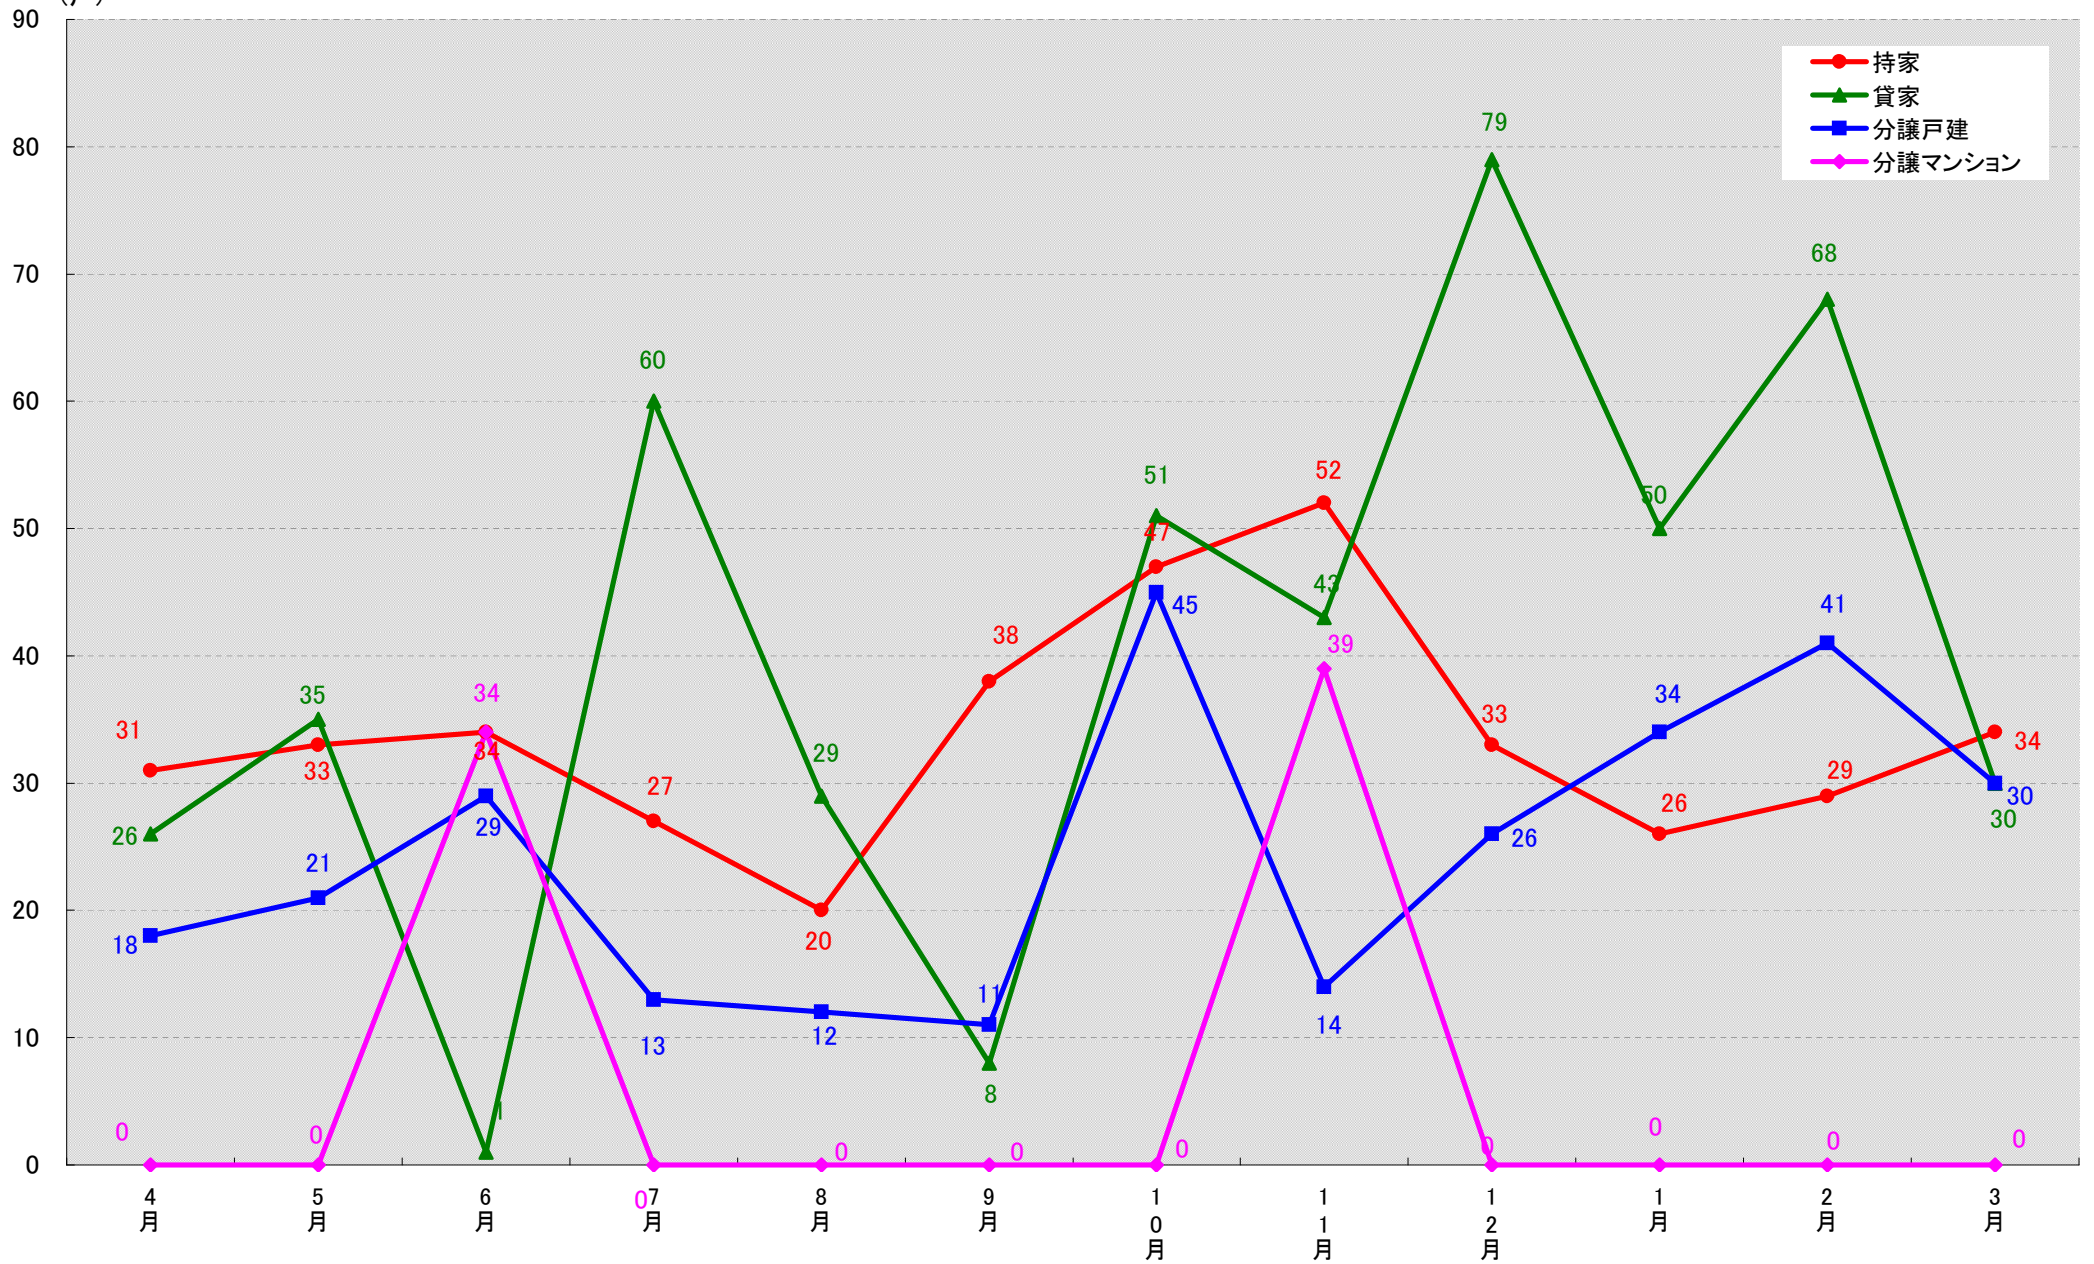

(戸)

名古屋市南区 着工戸数推移
(戸)

名古屋市守山区 着工戸数推移

(戸)

名古屋市緑区 着工戸数推移

名古屋市名東区 着工戸数推移

(戸)

名古屋市天白区 着工戸数推移