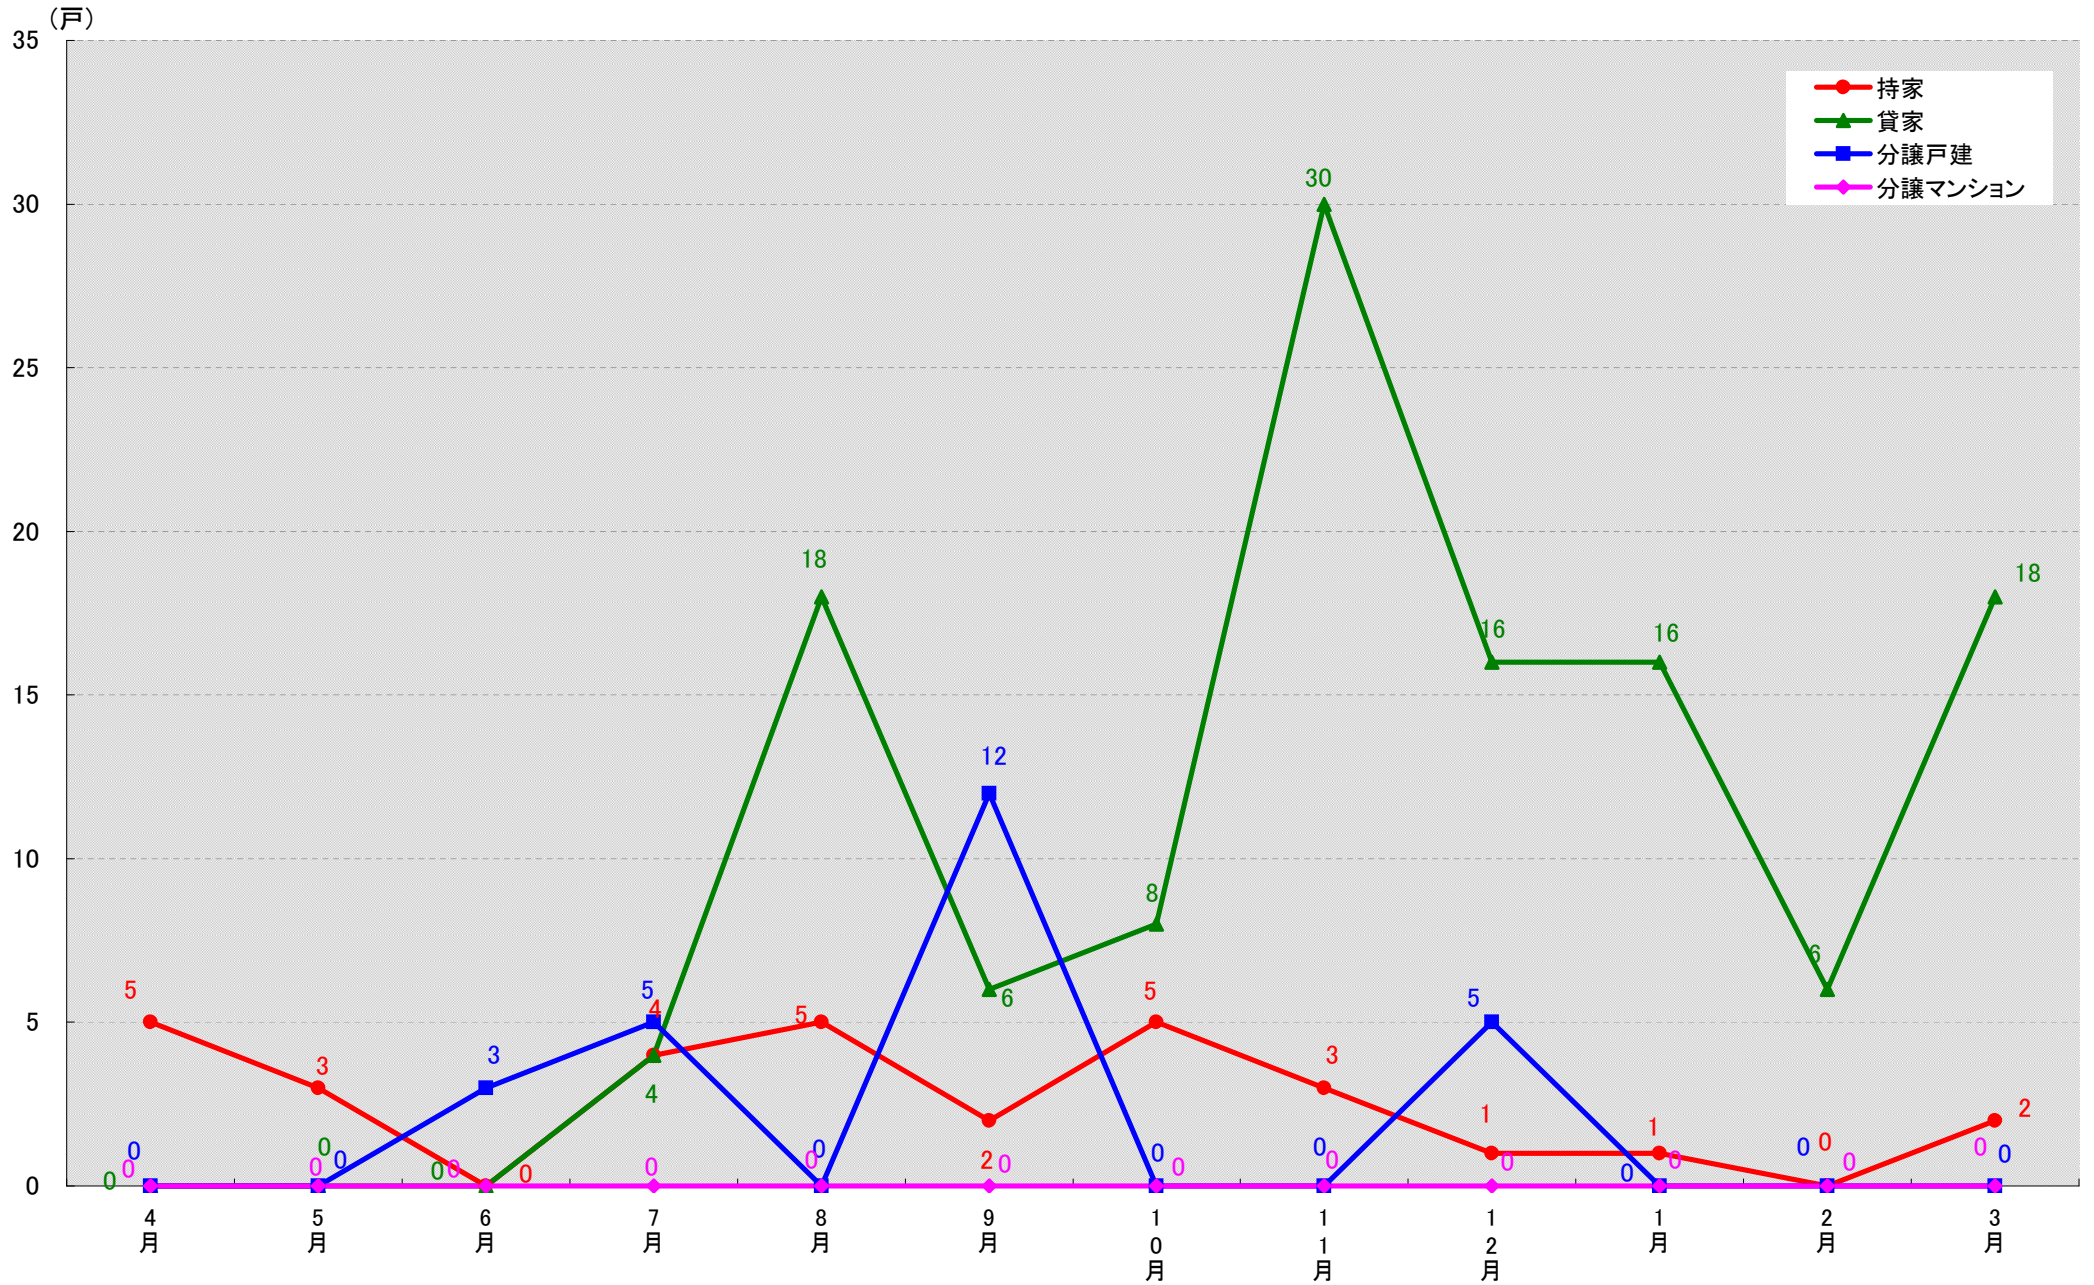

愛知県弥富市 着工戸数推移

愛知県みよし市 着工戸数推移

(戸)

愛知県あま市 着工戸数推移

愛知県愛知郡東郷町 着工戸数推移

愛知県愛知郡長久手町 着工戸数推移

愛知県西春日井郡豊山町 着工戸数推移

愛知県丹羽郡大口町 着工戸数推移