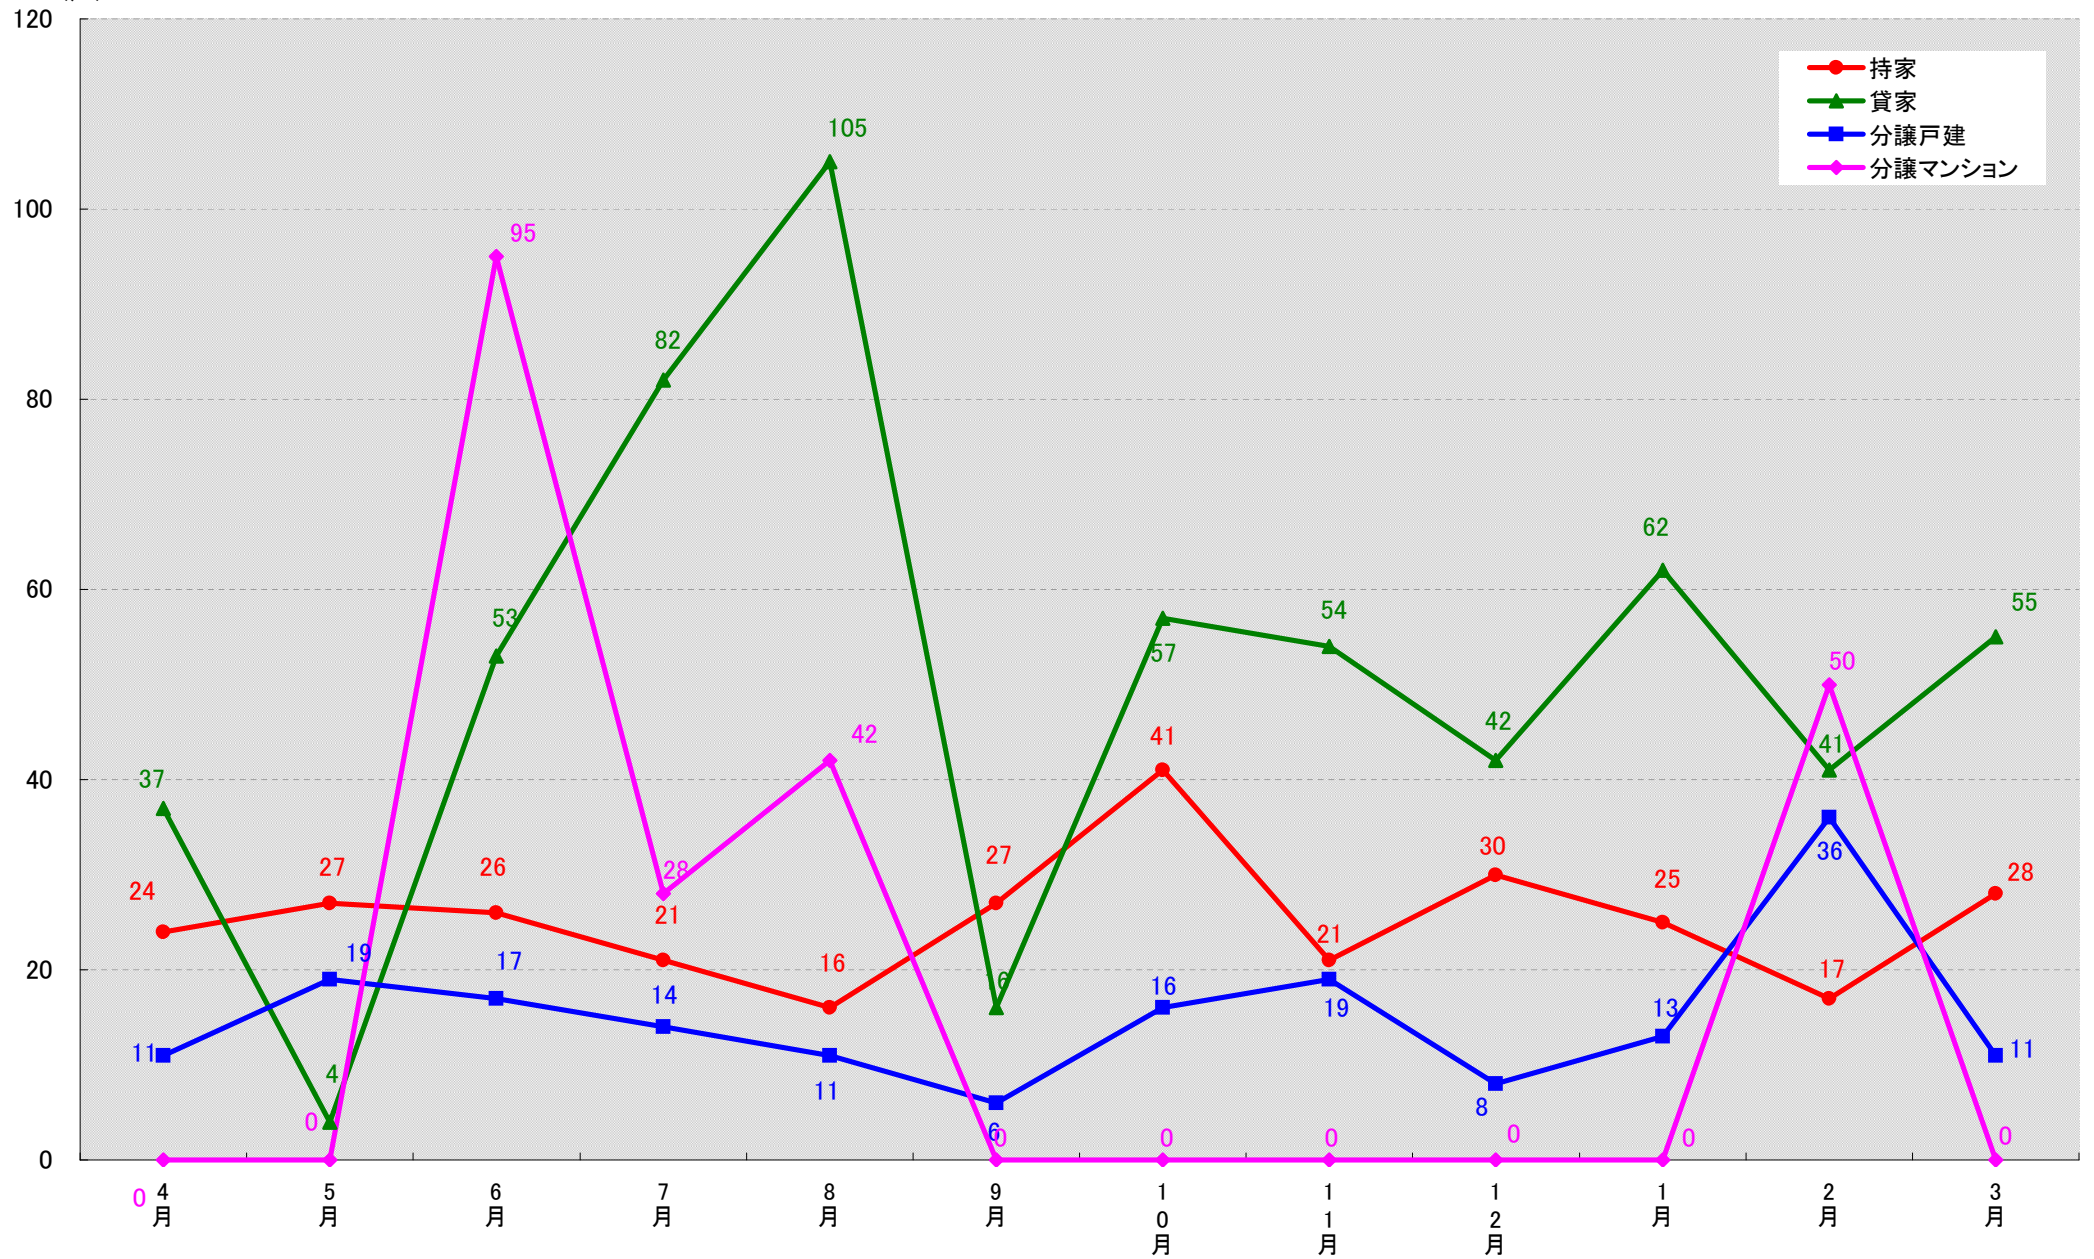

(戸)

名古屋市南区 着工戸数推移
(戸)

名古屋市守山区 着工戸数推移

(戸)

名古屋市緑区 着工戸数推移

名古屋市名東区 着工戸数推移

(戸)

名古屋市天白区 着工戸数推移