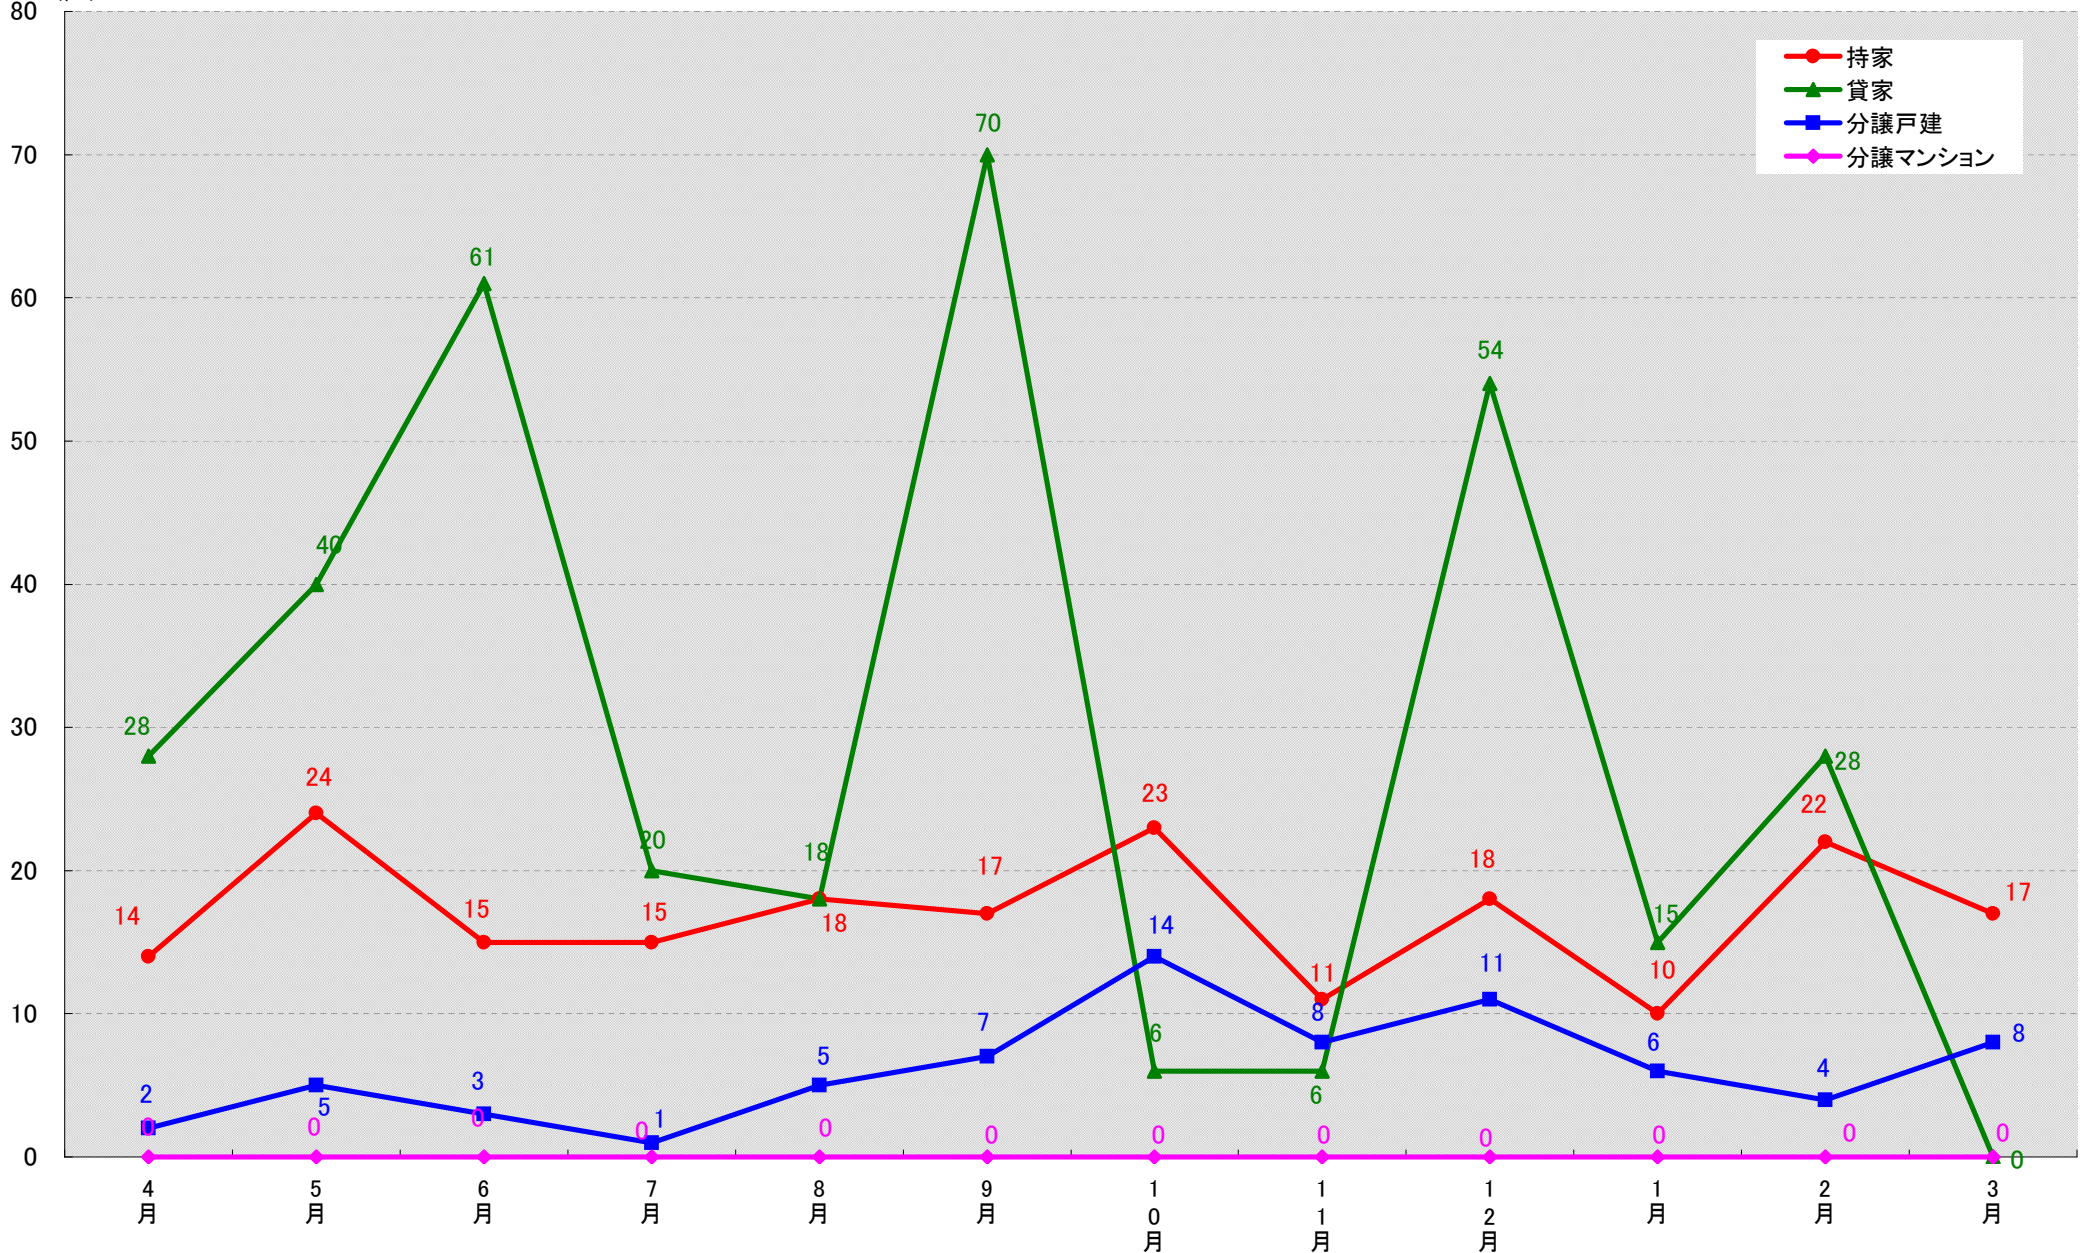

東新住建 住宅市場研究室では、(財)建物物価調査会が発行する建築着工統計データファイルから市区町村別・月別・新設着工戸数の推移グラフを作成しました。

このグラフは、市区町村における各住宅種類同士の着工戸数の関係性が把握し易くなっております。ぜひご活用下さい。

(文責:小間幸一)
以上

■データ出典

(財)建物物価調査会建築着工統計データファイル

■本資料作成

上記資料をもとに東新住建株式会社 住宅市場研究室にて作成

東新住建株式会社 住宅市場研究室

名古屋市千種区 着工戸数推移

(戸)

名古屋市東区 着工戸数推移

名古屋市北区 着工戸数推移

名古屋市西区 着工戸数推移

名古屋市中村区 着工戸数推移

(戸)

名古屋市中区 着工戸数推移

名古屋市昭和区 着工戸数推移

名古屋市瑞穂区 着工戸数推移

(戸)

名古屋市熱田区 着工戸数推移

名古屋市 中川区 着工戸数推移

(戸)

名古屋市港区 着工戸数推移

(戸)

名古屋市南区 着工戸数推移
(戸)

名古屋市守山区 着工戸数推移

(戸)

名古屋市緑区 着工戸数推移

名古屋市名東区 着工戸数推移

(戸)

名古屋市天白区 着工戸数推移