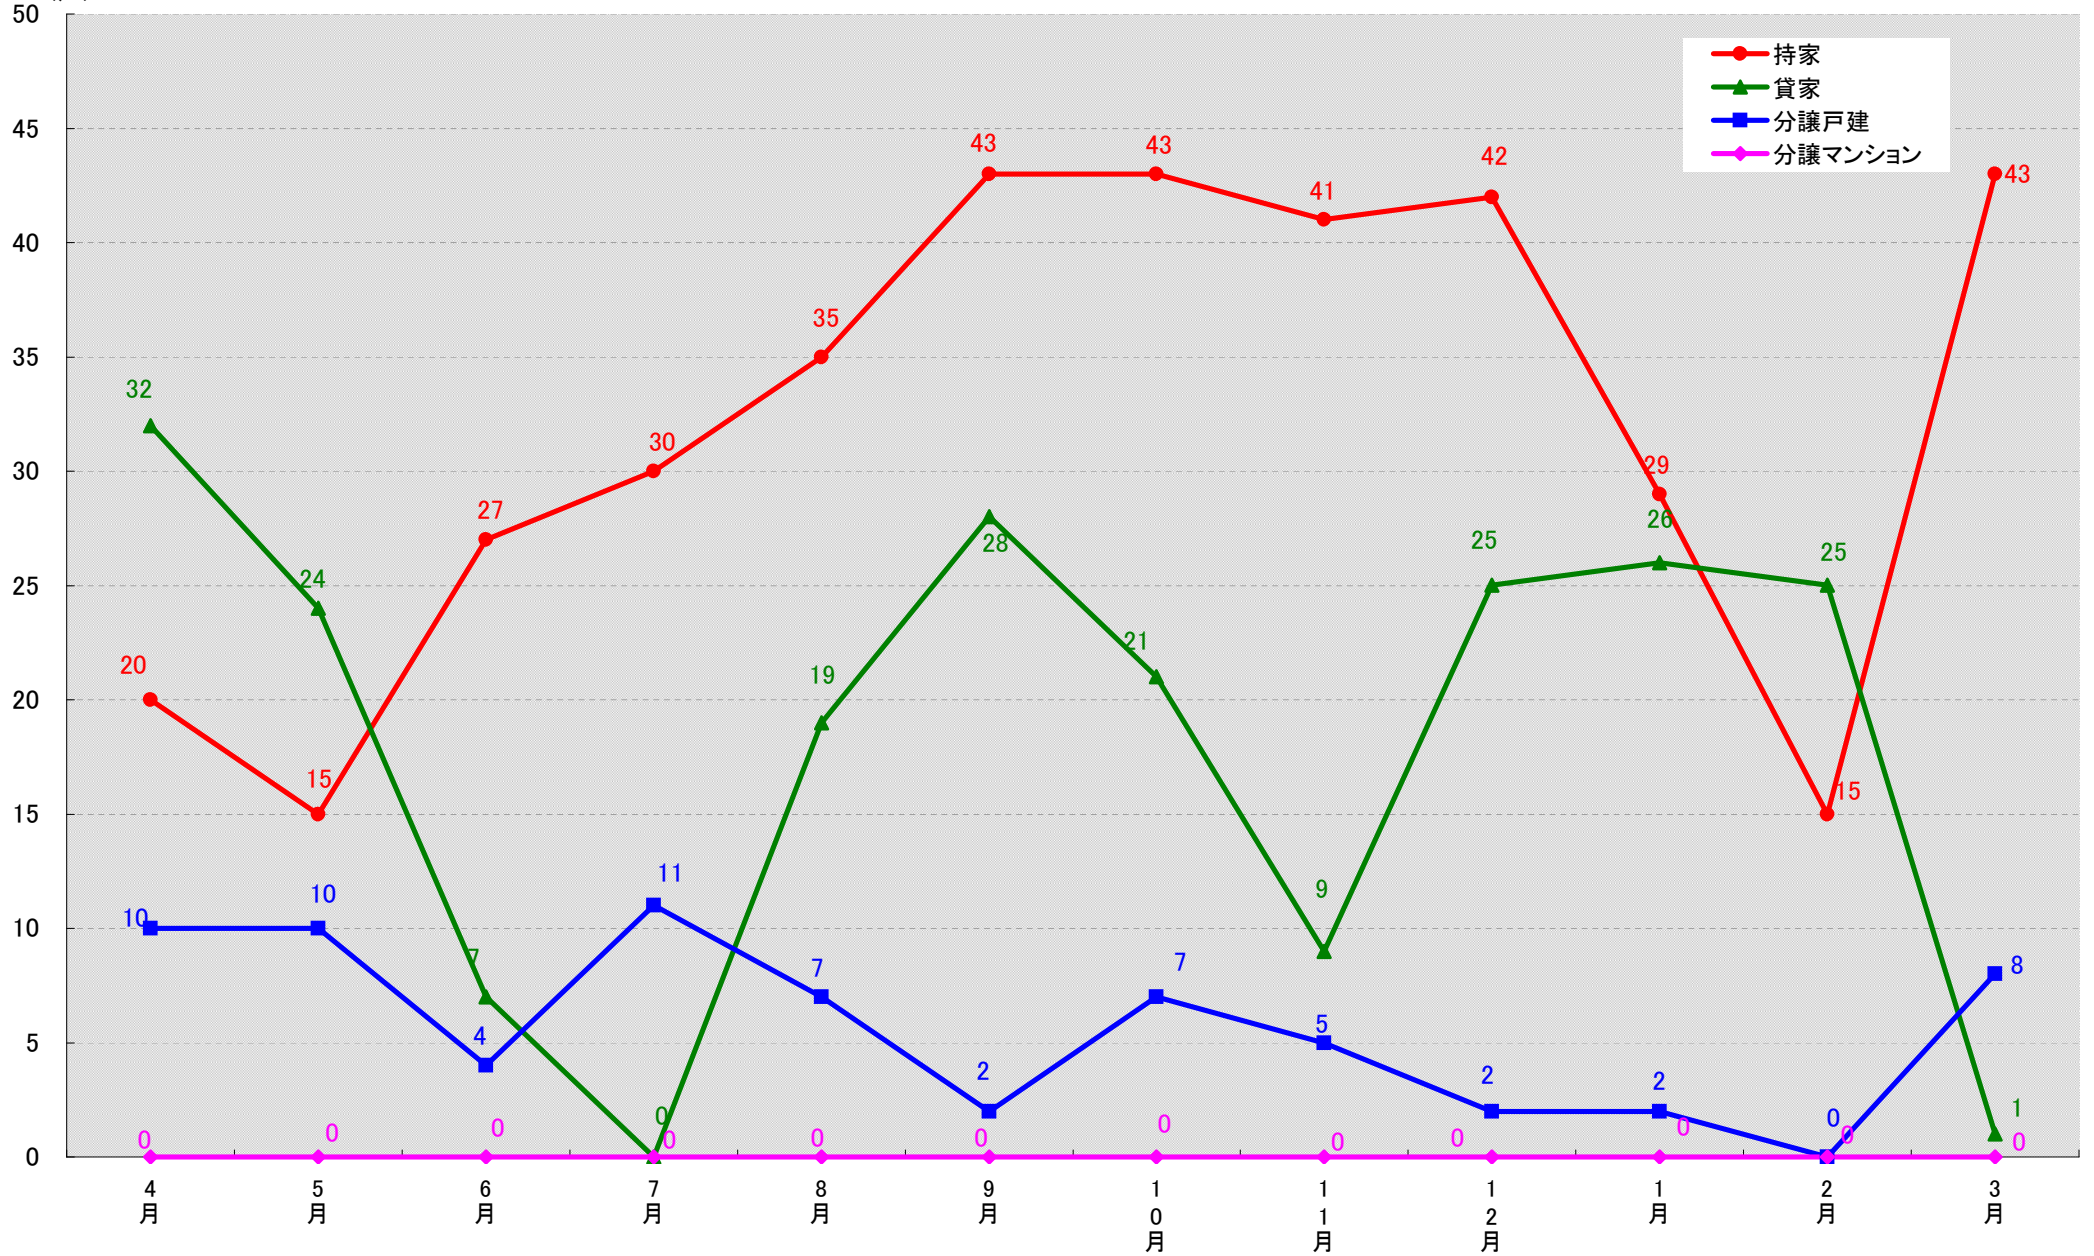

(戸)

愛知県西尾市 着工戸数推移
(戸)

愛知県蒲郡市 着工戸数推移

(戸)

愛知県犬山市 着工戸数推移

愛知県常滑市 着工戸数推移

(戸)

愛知県江南市 着工戸数推移

(戸)

愛知県小牧市 着工戸数推移
(戸)

愛知県稲沢市 着工戸数推移

愛知県新城市 着工戸数推移

愛知県東海市 着工戸数推移
(戸)

愛知県大府市 着工戸数推移

(戸)

愛知県知多市 着工戸数推移