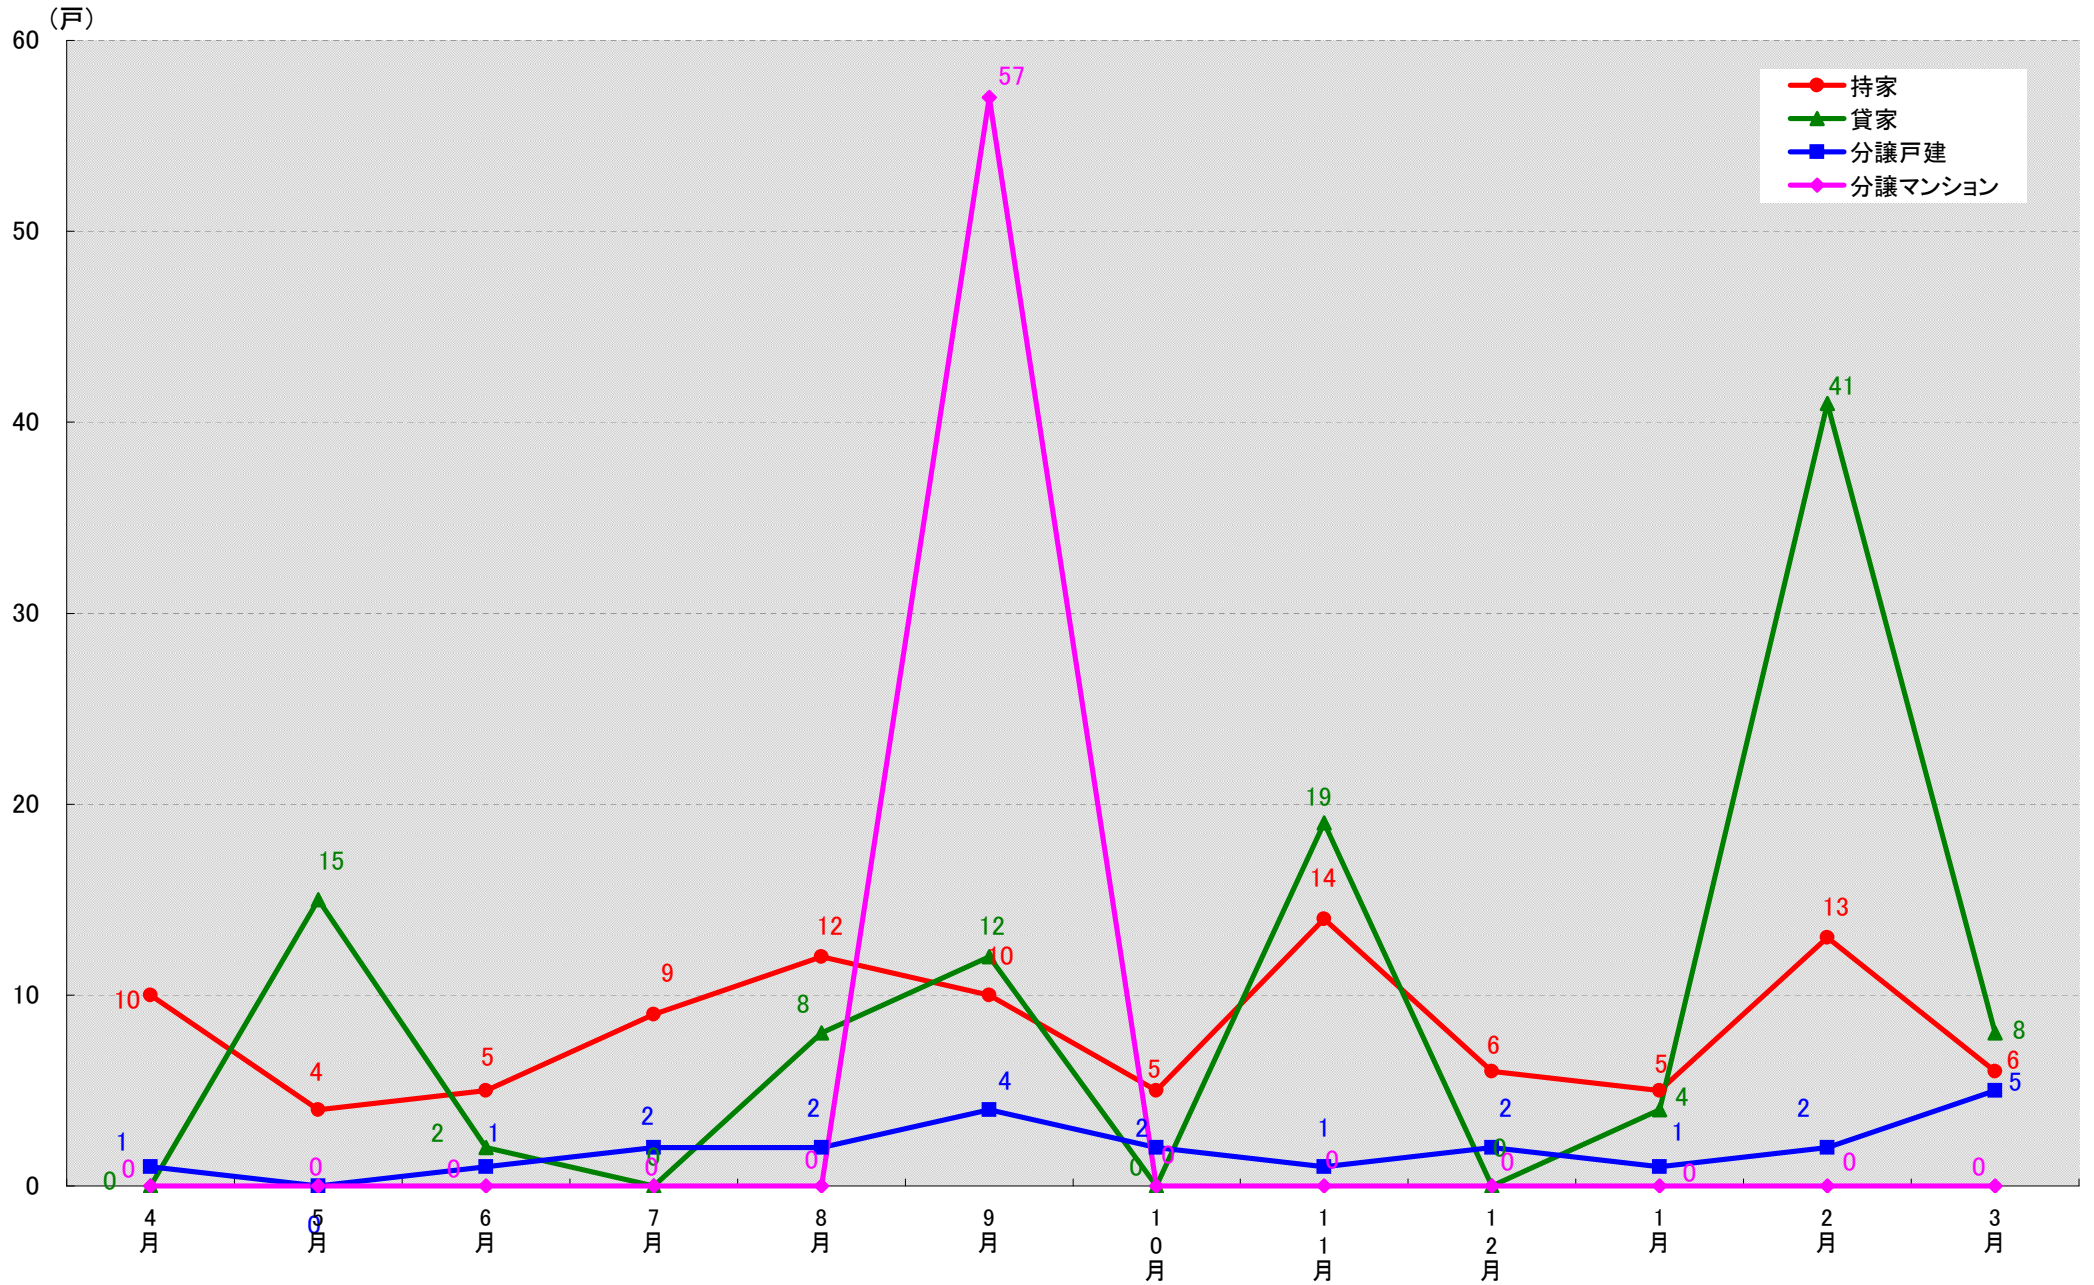

愛知県海部郡蟹江町 着工戸数推移