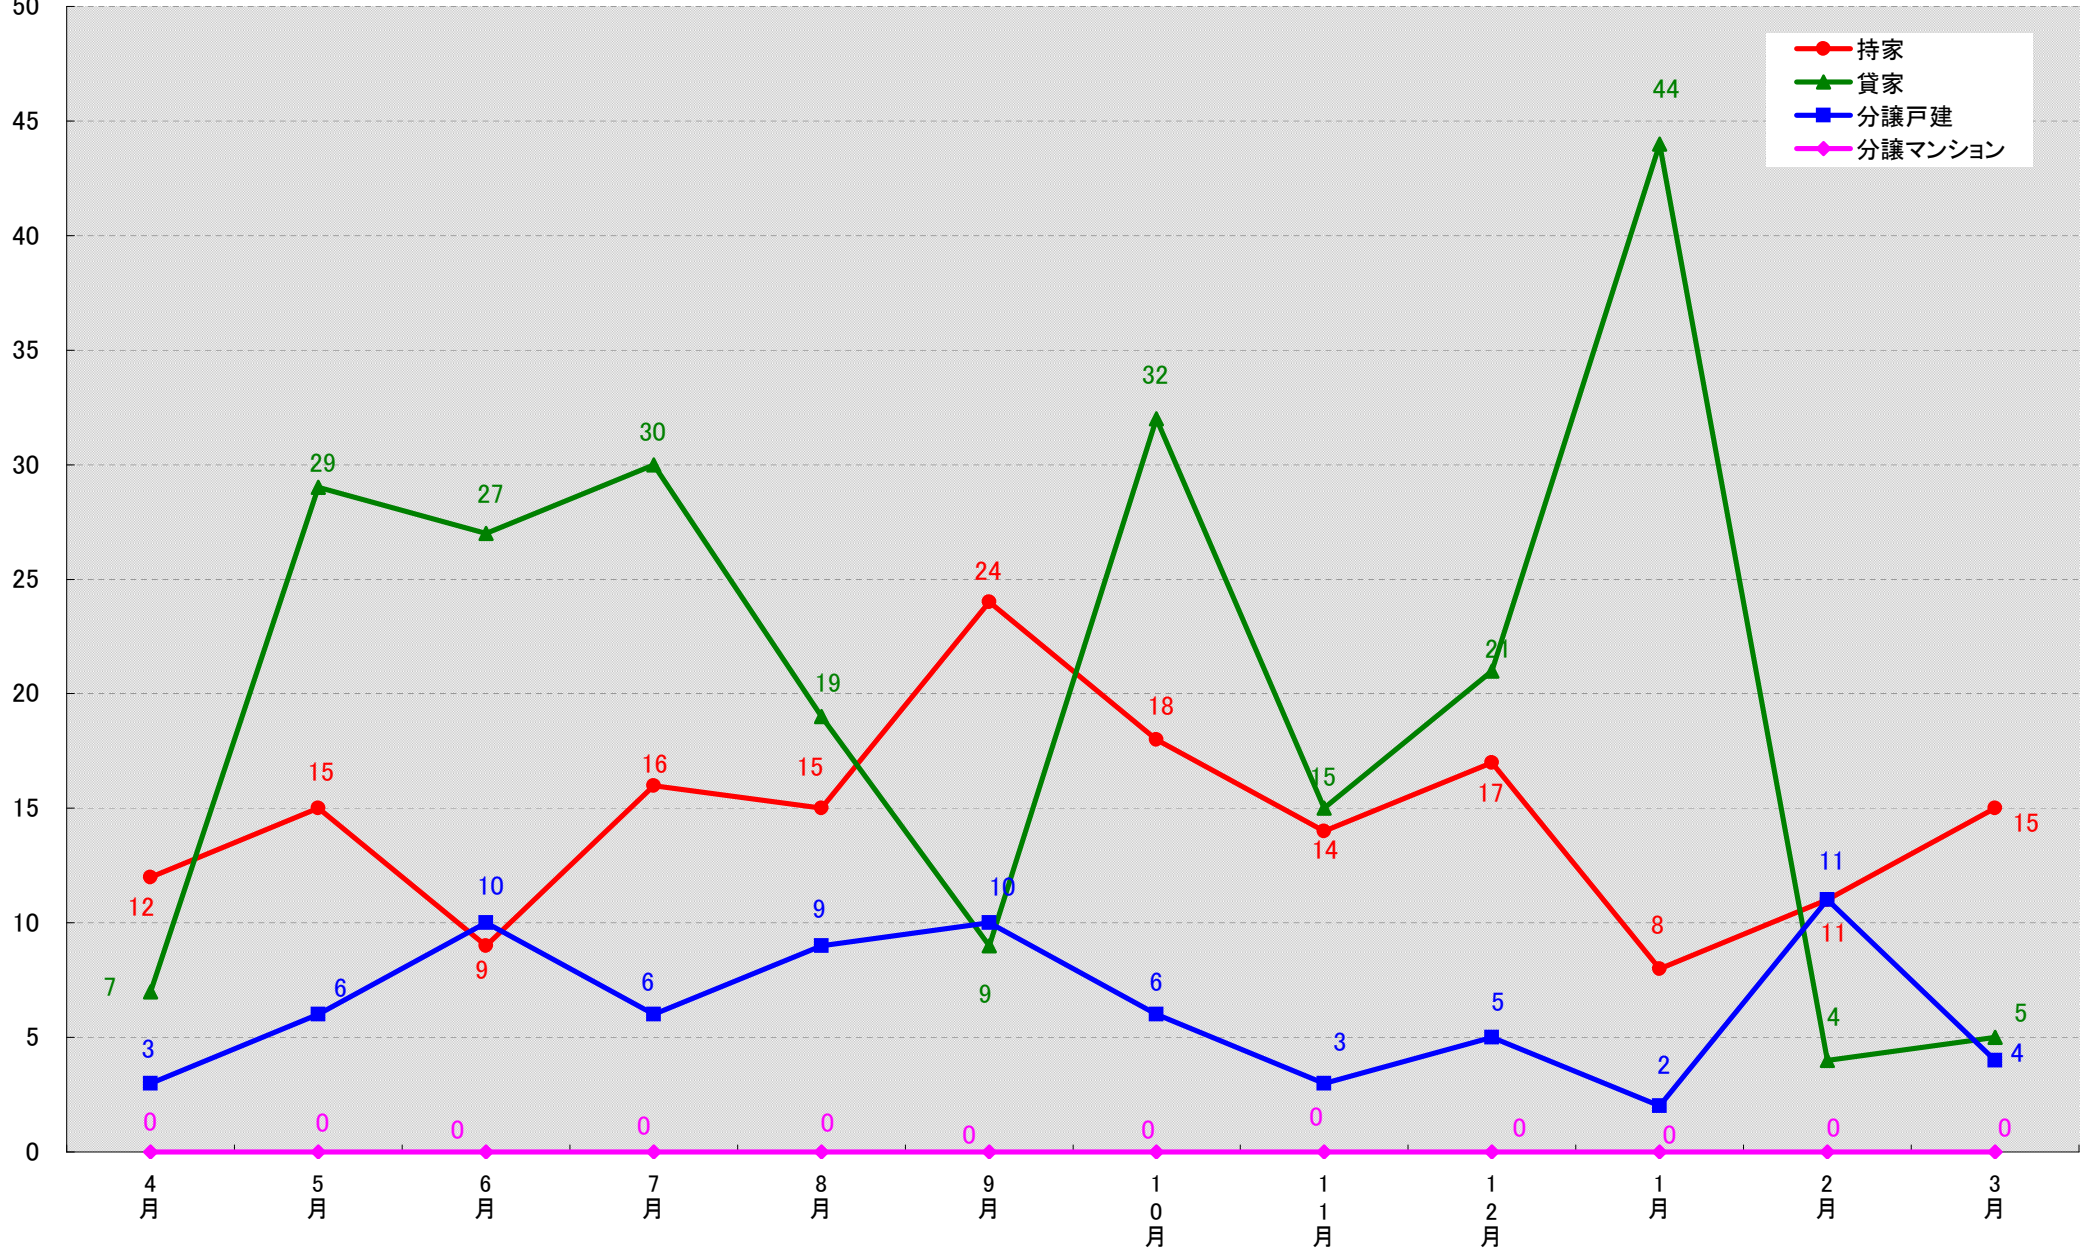

愛知県田原市 着工戸数推移

(戸)

愛知県愛西市 着工戸数推移

(戸)

愛知県清須市 着工戸数推移

(戸)

愛知県北名古屋市 着工戸数推移

(戸)