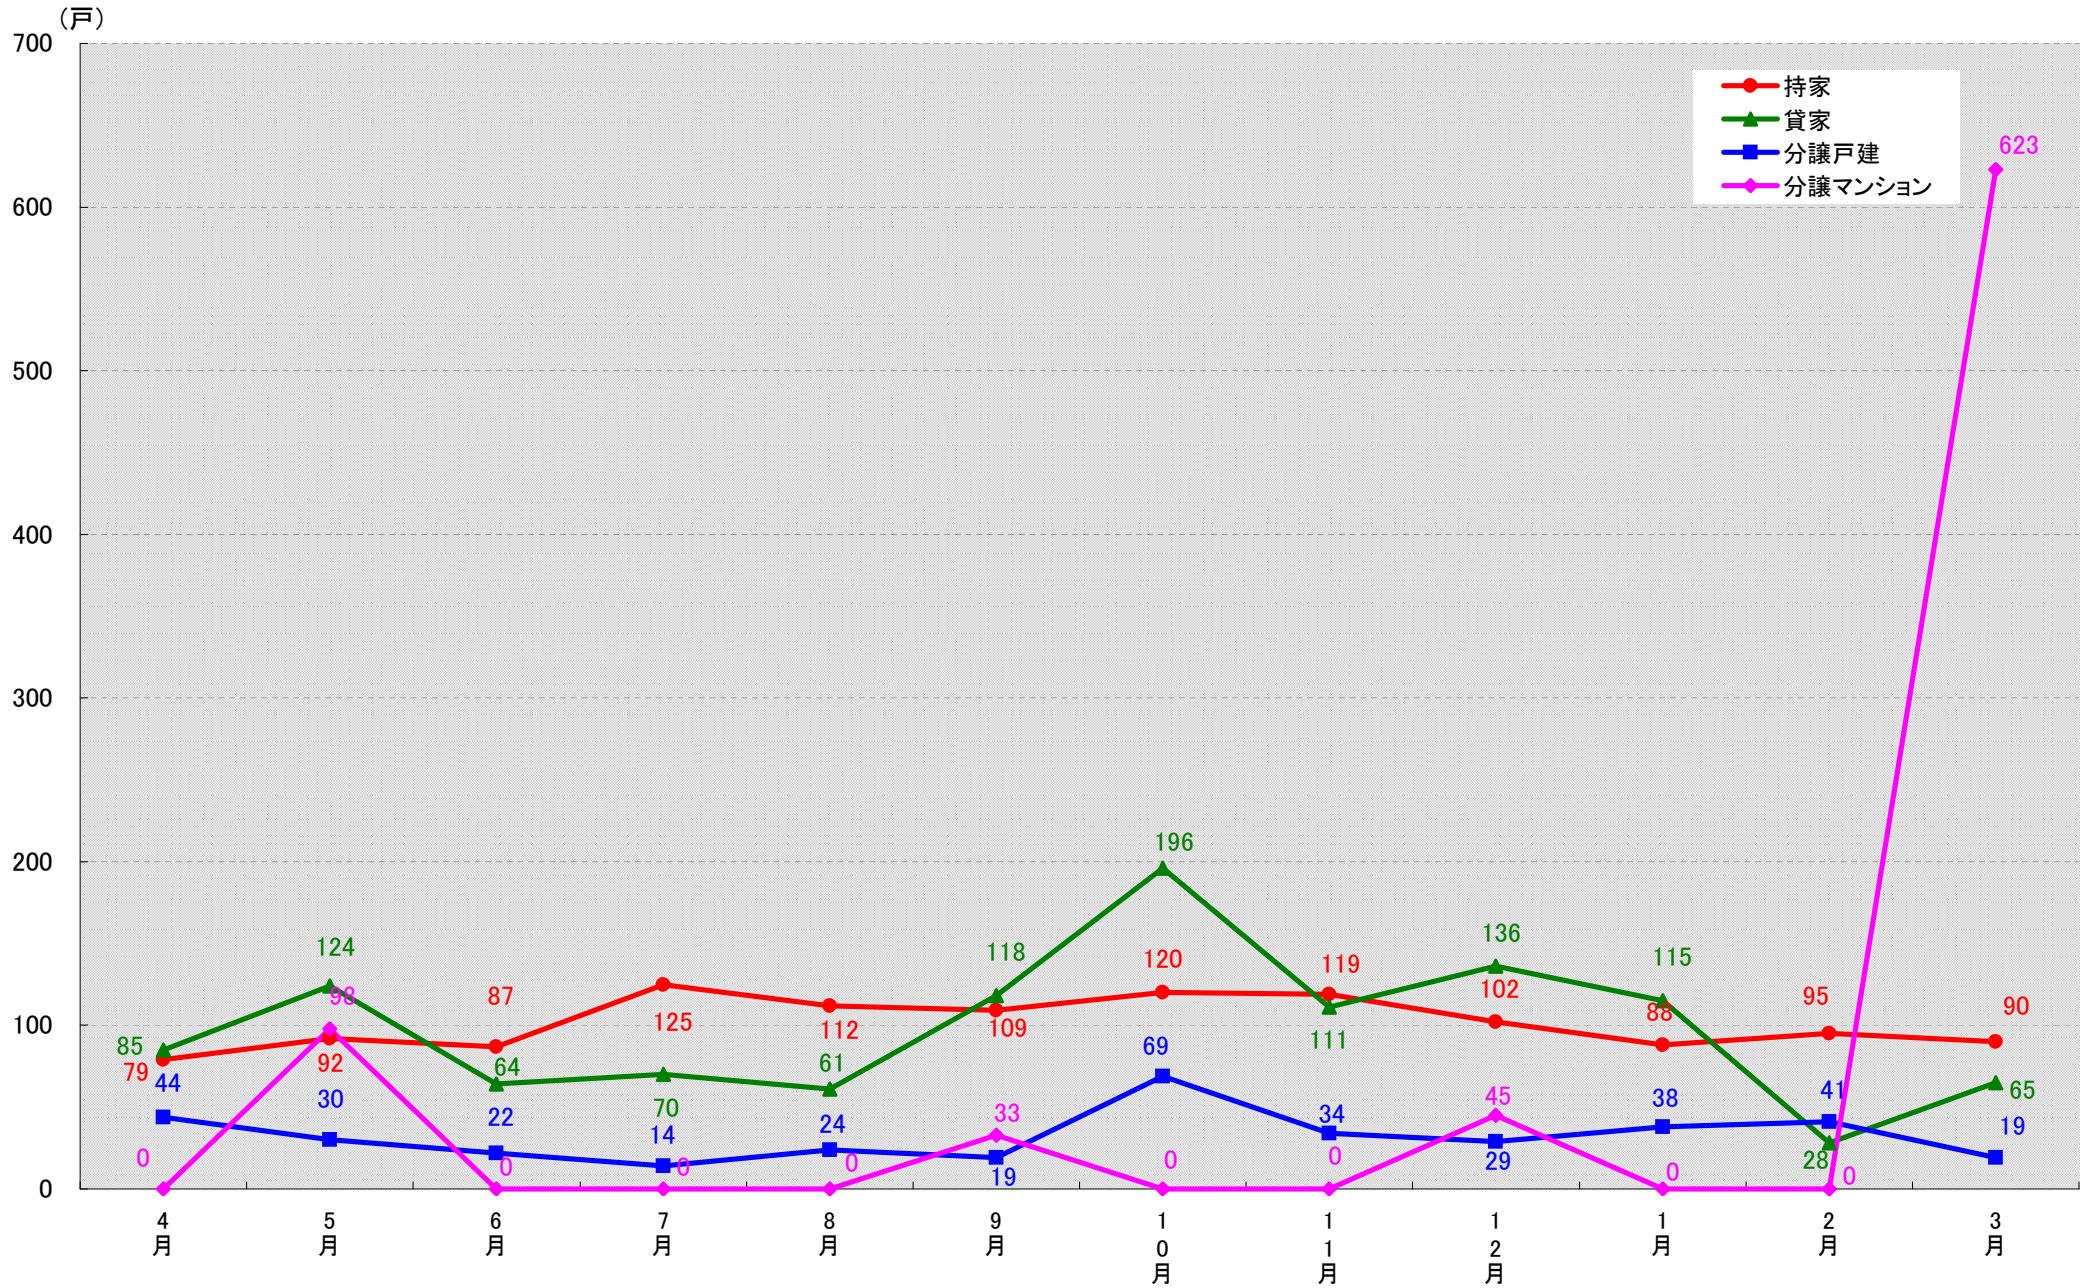

愛知県岡崎市 着工戸数推移