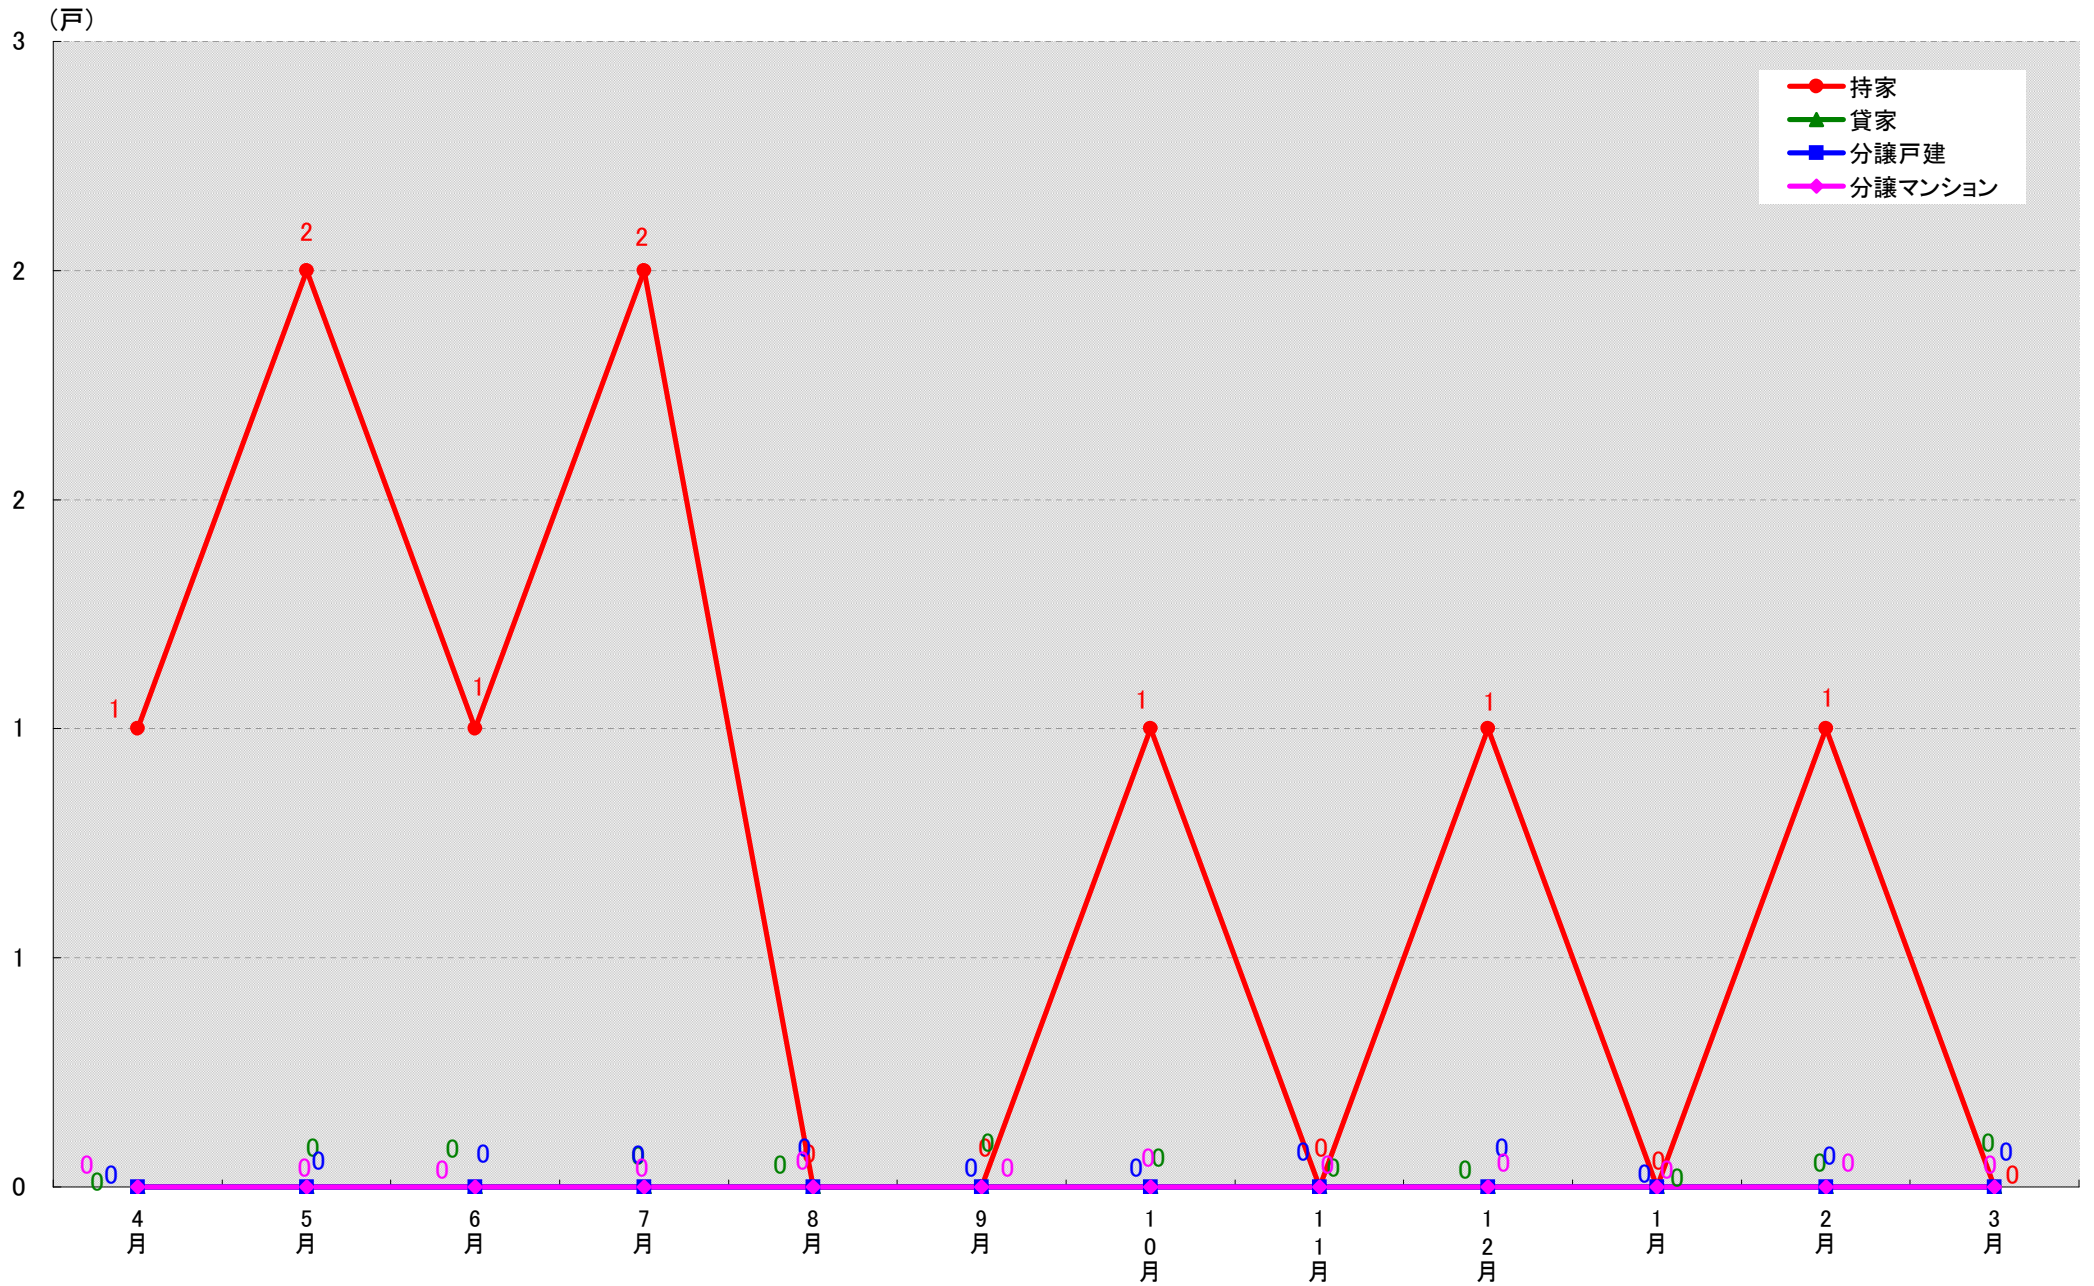

愛知県知多郡武豊町 着工戸数推移

愛知県幡豆郡一色町 着工戸数推移

愛知県幡豆郡吉良町 着工戸数推移

愛知県幡豆郡幡豆町 着工戸数推移

(戸)

愛知県額田郡幸田町 着工戸数推移

愛知県北設楽郡設楽町 着工戸数推移

愛知県北設楽郡東栄町 着工戸数推移