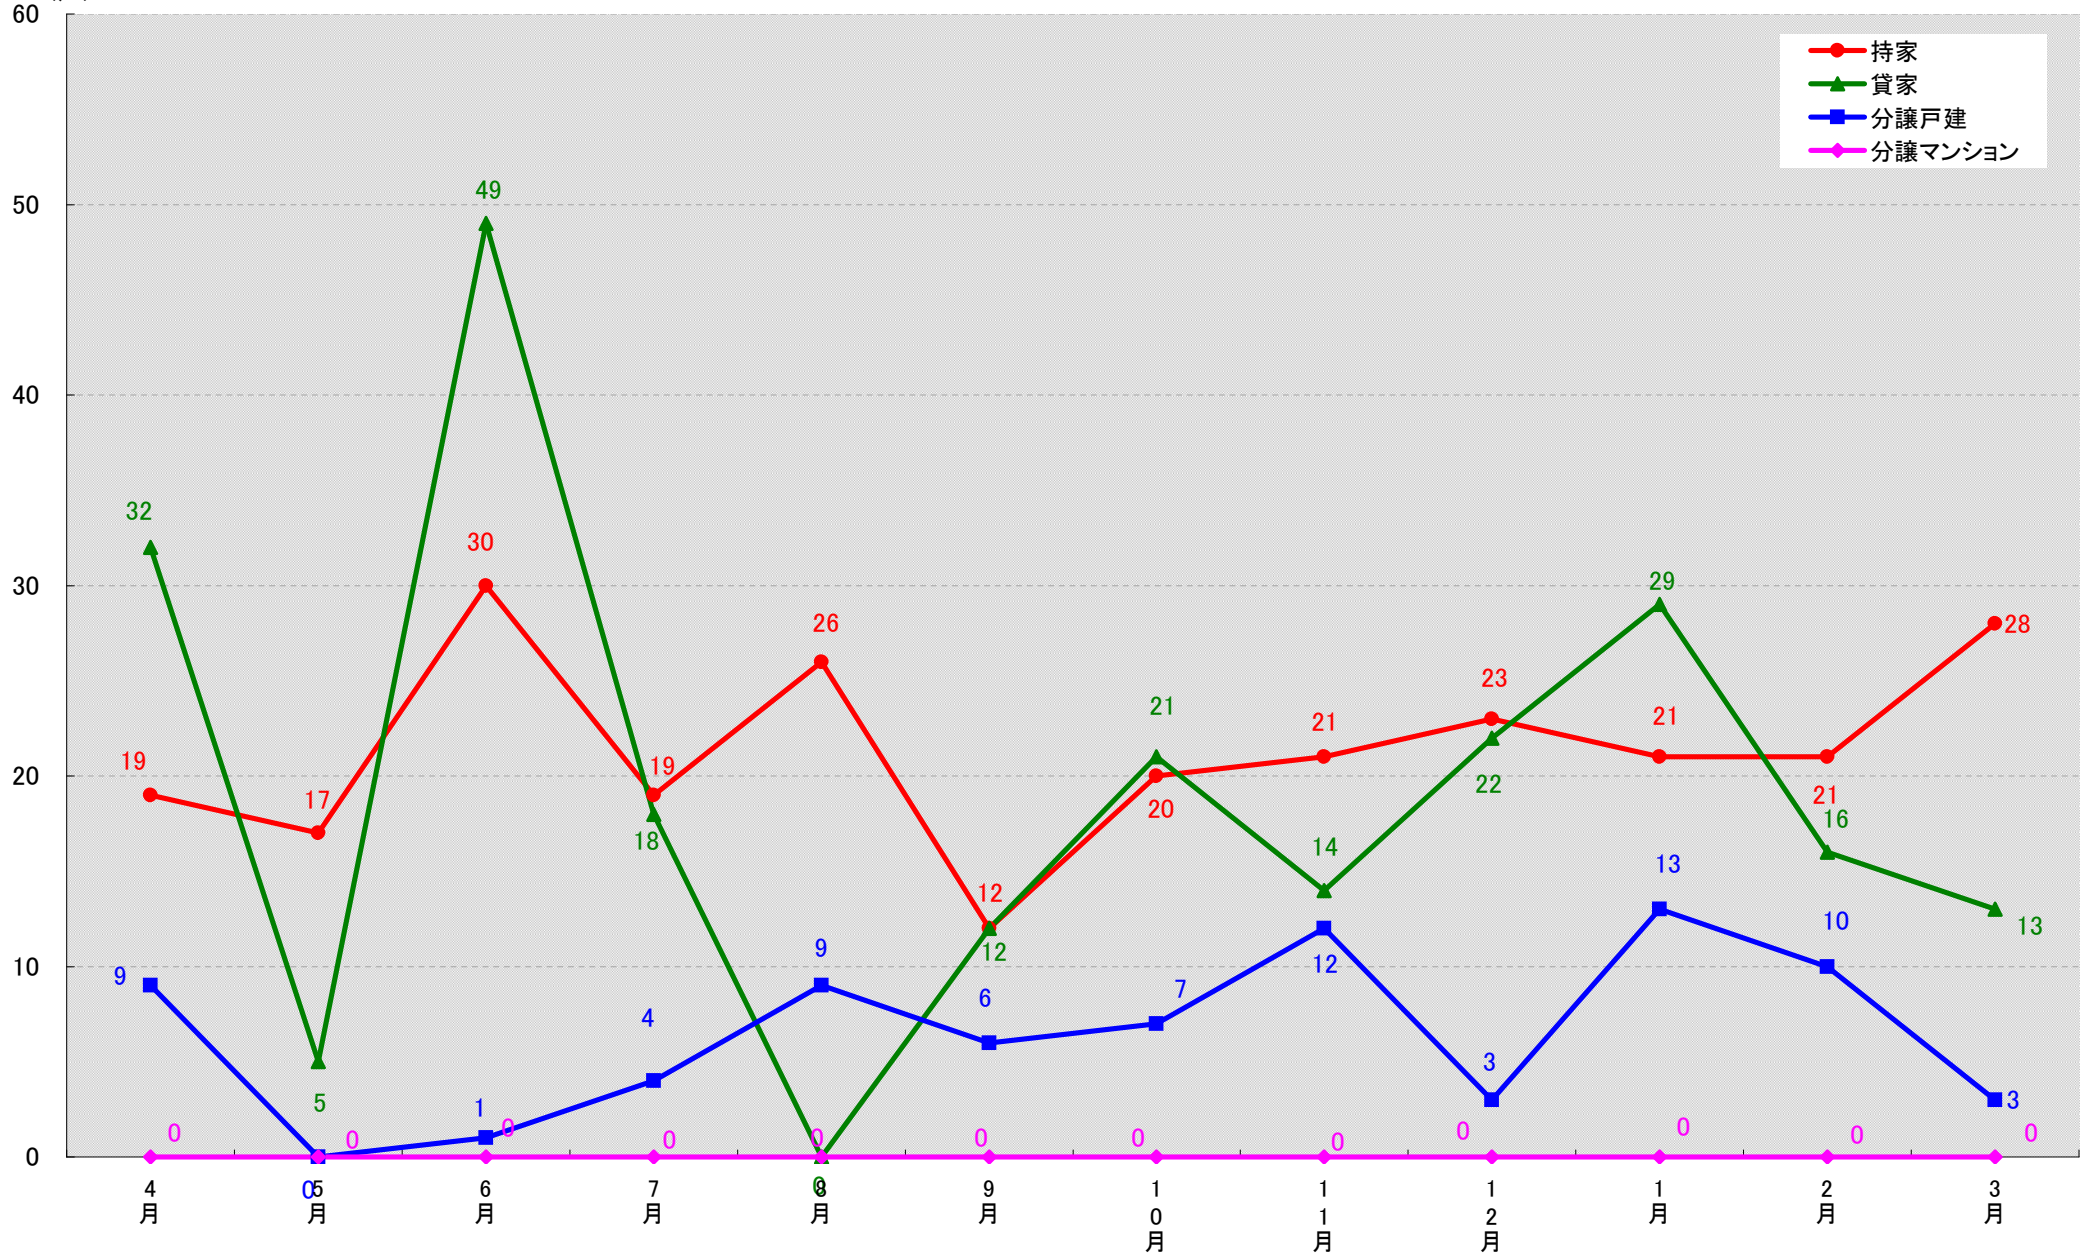

愛知県知多市 着工戸数推移

(戸)