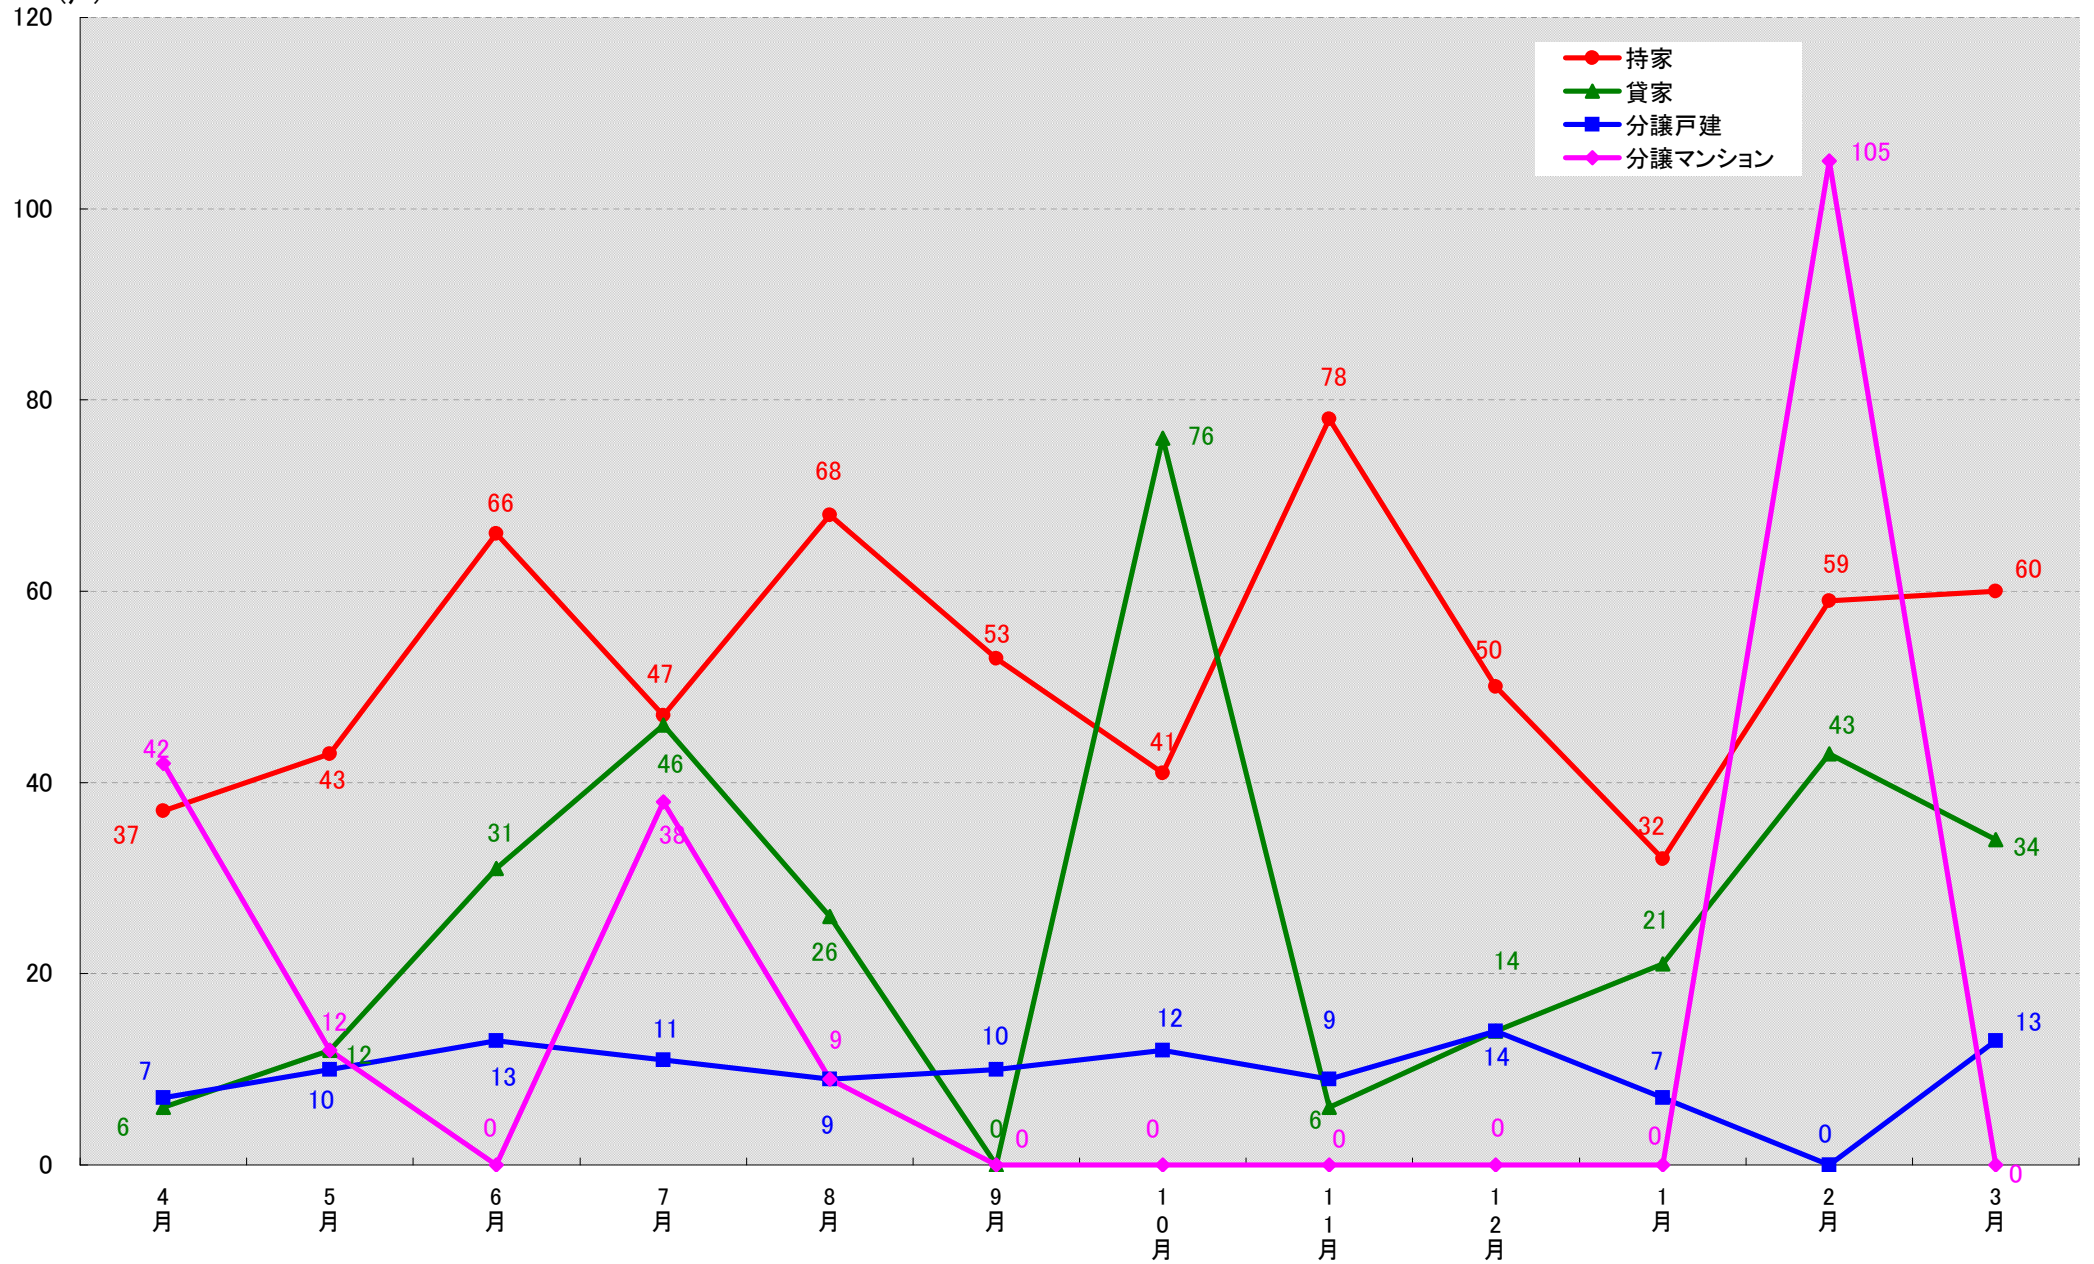

※宝飯郡小坂井町は平成22年2月1日に豊川市へ編入合併

愛知県津島市 着工戸数推移
(戸)

愛知県碧南市 着工戸数推移
(戸)

愛知県刈谷市 着工戸数推移

(戸)

愛知県豊田市 着工戸数推移

(戸)

愛知県安城市 着工戸数推移

(戸)

愛知県西尾市 着工戸数推移
(戸)

愛知県蒲郡市 着工戸数推移

(戸)

愛知県犬山市 着工戸数推移

愛知県常滑市 着工戸数推移

(戸)

愛知県江南市 着工戸数推移