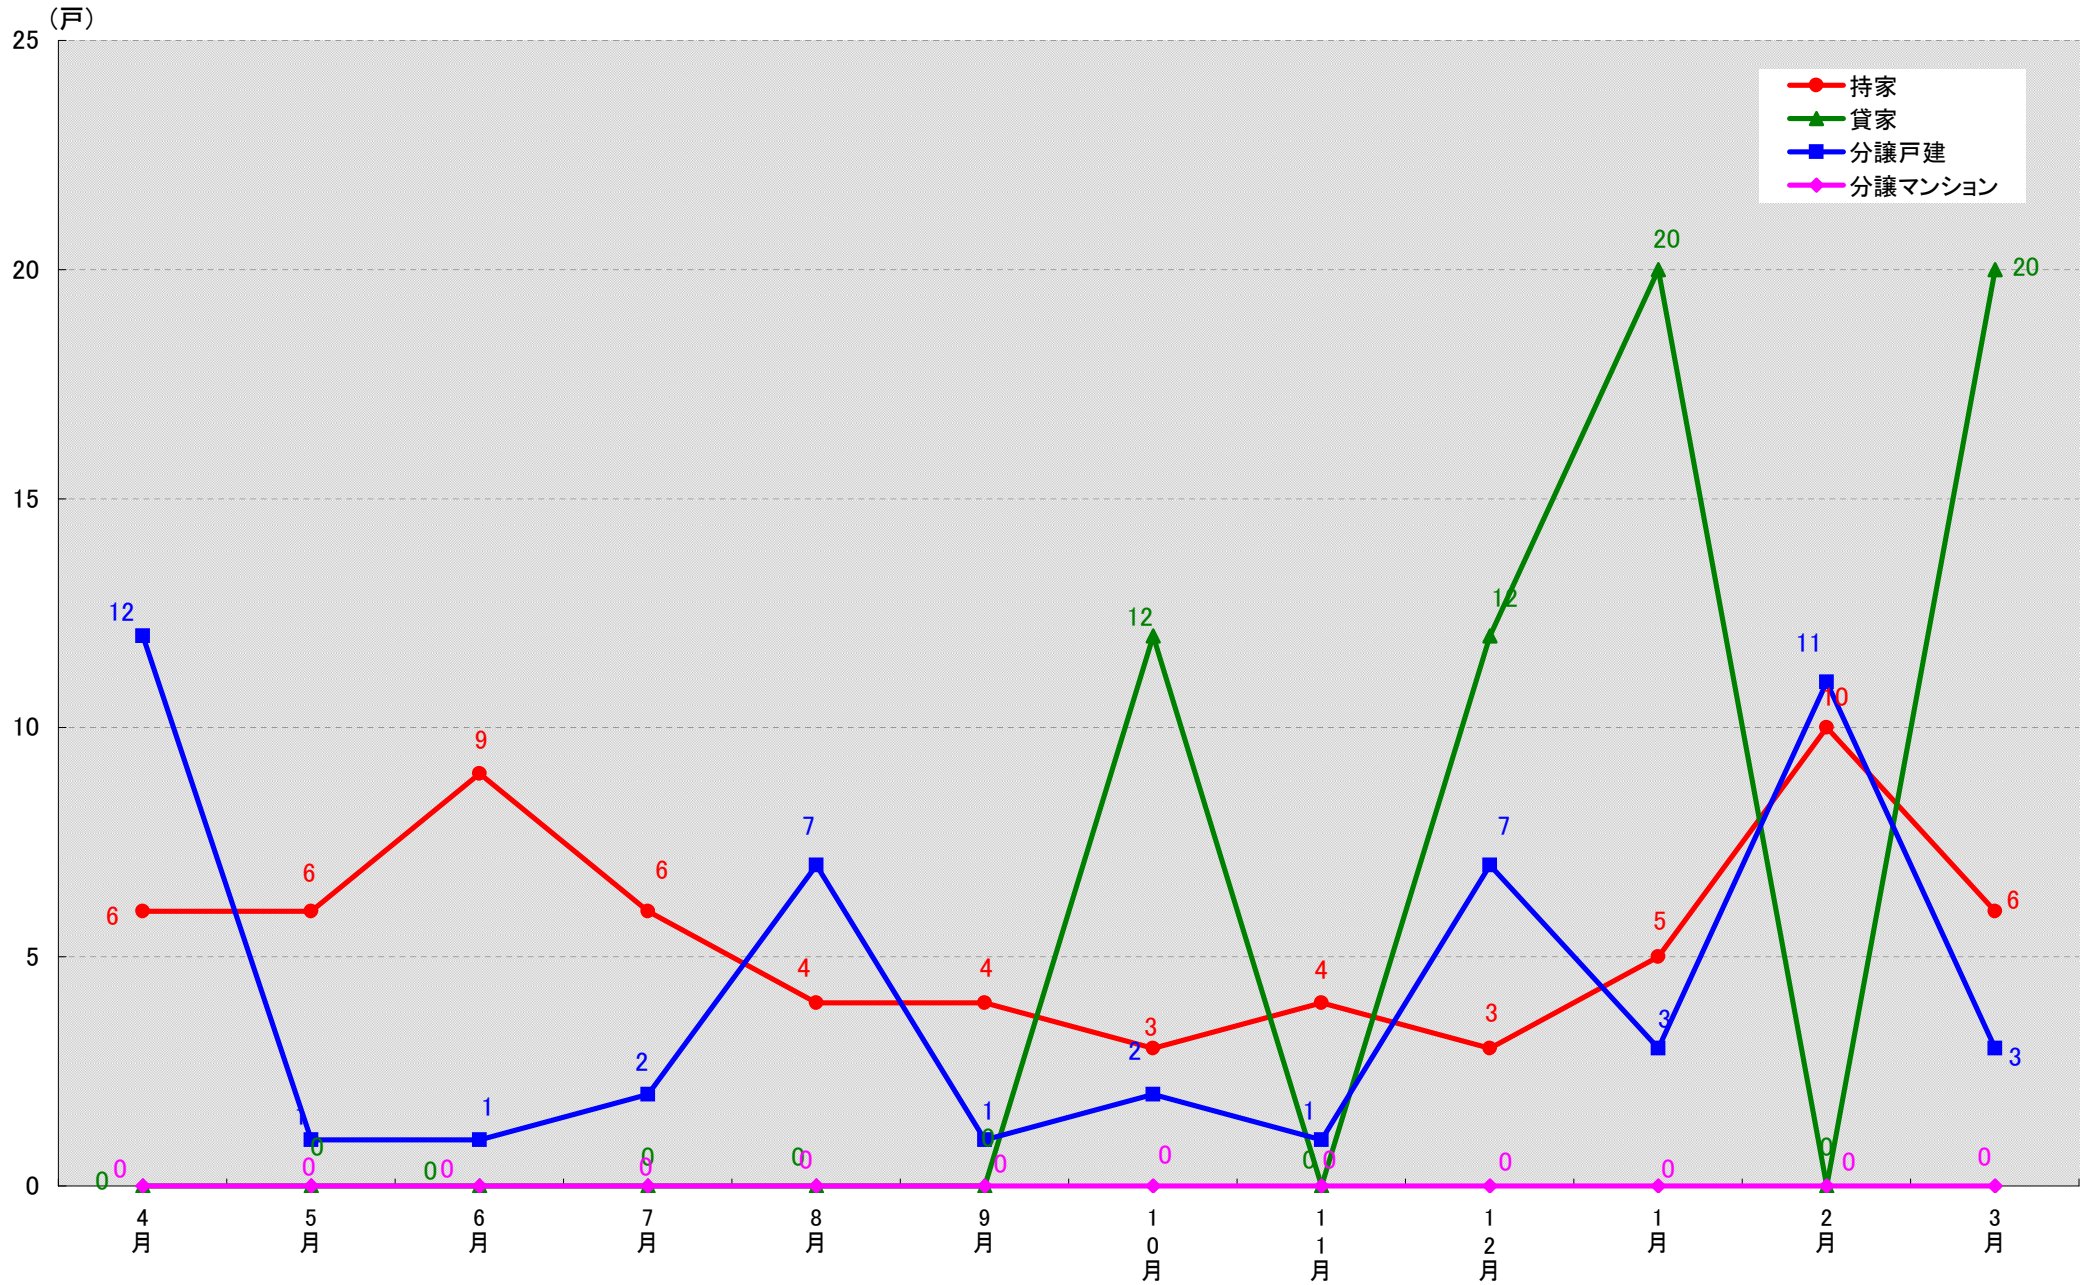

愛知県海部郡大治町 着工戸数推移