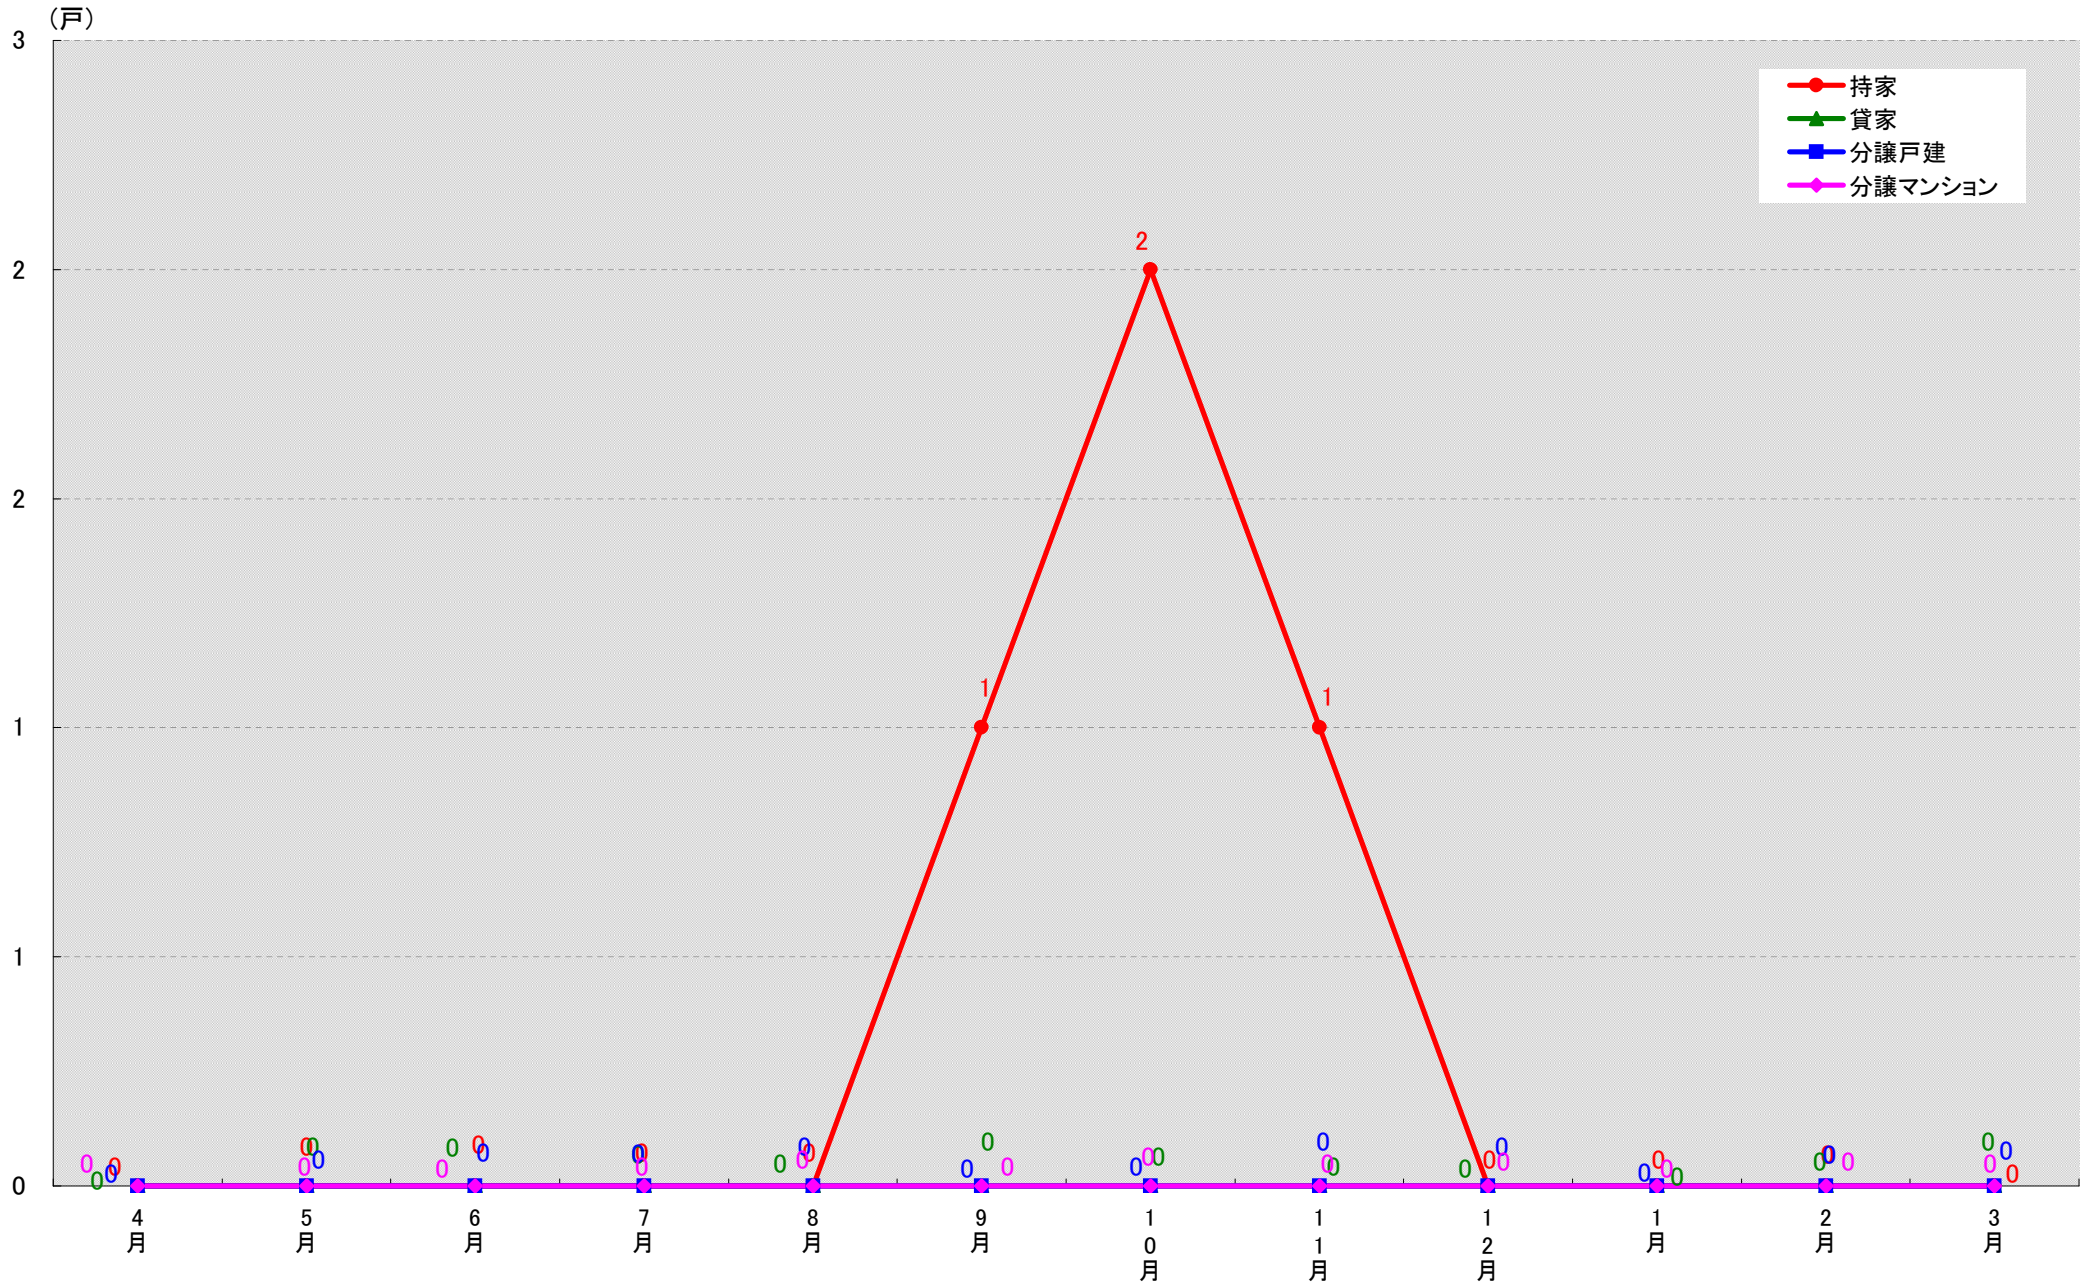

愛知県知多郡武豊町 着工戸数推移

愛知県幡豆郡一色町 着工戸数推移

愛知県幡豆郡吉良町 着工戸数推移

愛知県幡豆郡幡豆町 着工戸数推移

(戸)

愛知県額田郡幸田町 着工戸数推移

愛知県北設楽郡設楽町 着工戸数推移

愛知県北設楽郡東栄町 着工戸数推移