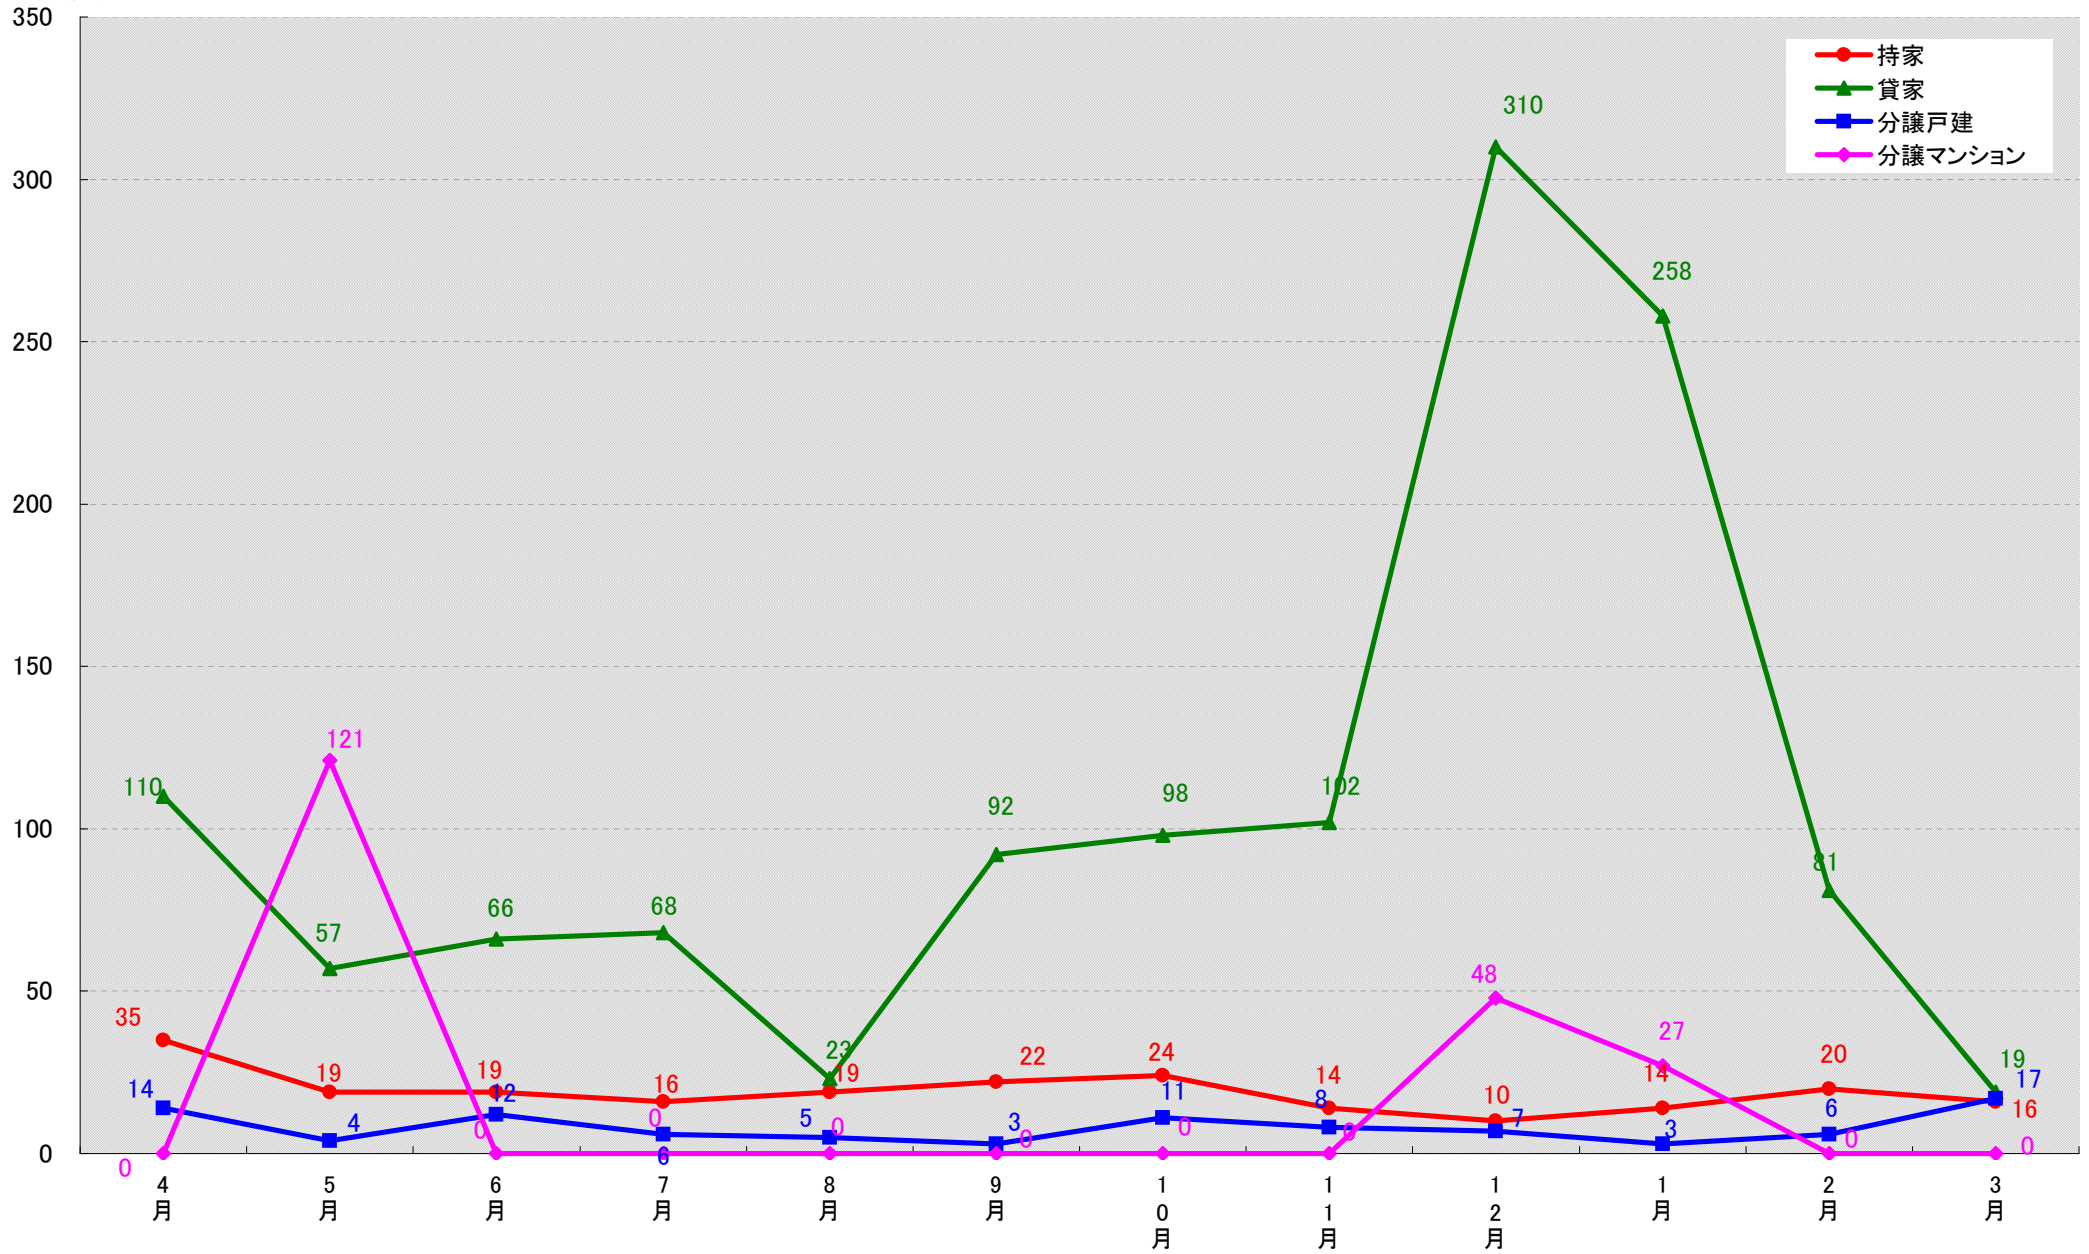

東新住建 住宅市場研究室では、(財)建物物価調査会が発行する建築着工統計データファイルから市区町村別・月別・新設着工戸数の推移グラフを作成しました。

このグラフは、市区町村における各住宅種類同士の着工戸数の関係性が把握し易くなっております。ぜひご活用下さい。

(文責:小間幸一)
以上

■データ出典

(財)建物物価調査会建築着工統計データファイル

■本資料作成

上記資料をもとに東新住建株式会社 住宅市場研究室にて作成

東新住建株式会社 住宅市場研究室

名古屋市千種区 着工戸数推移

(戸)

名古屋市東区 着工戸数推移

名古屋市北区 着工戸数推移

名古屋市西区 着工戸数推移

名古屋市中村区 着工戸数推移

(戸)