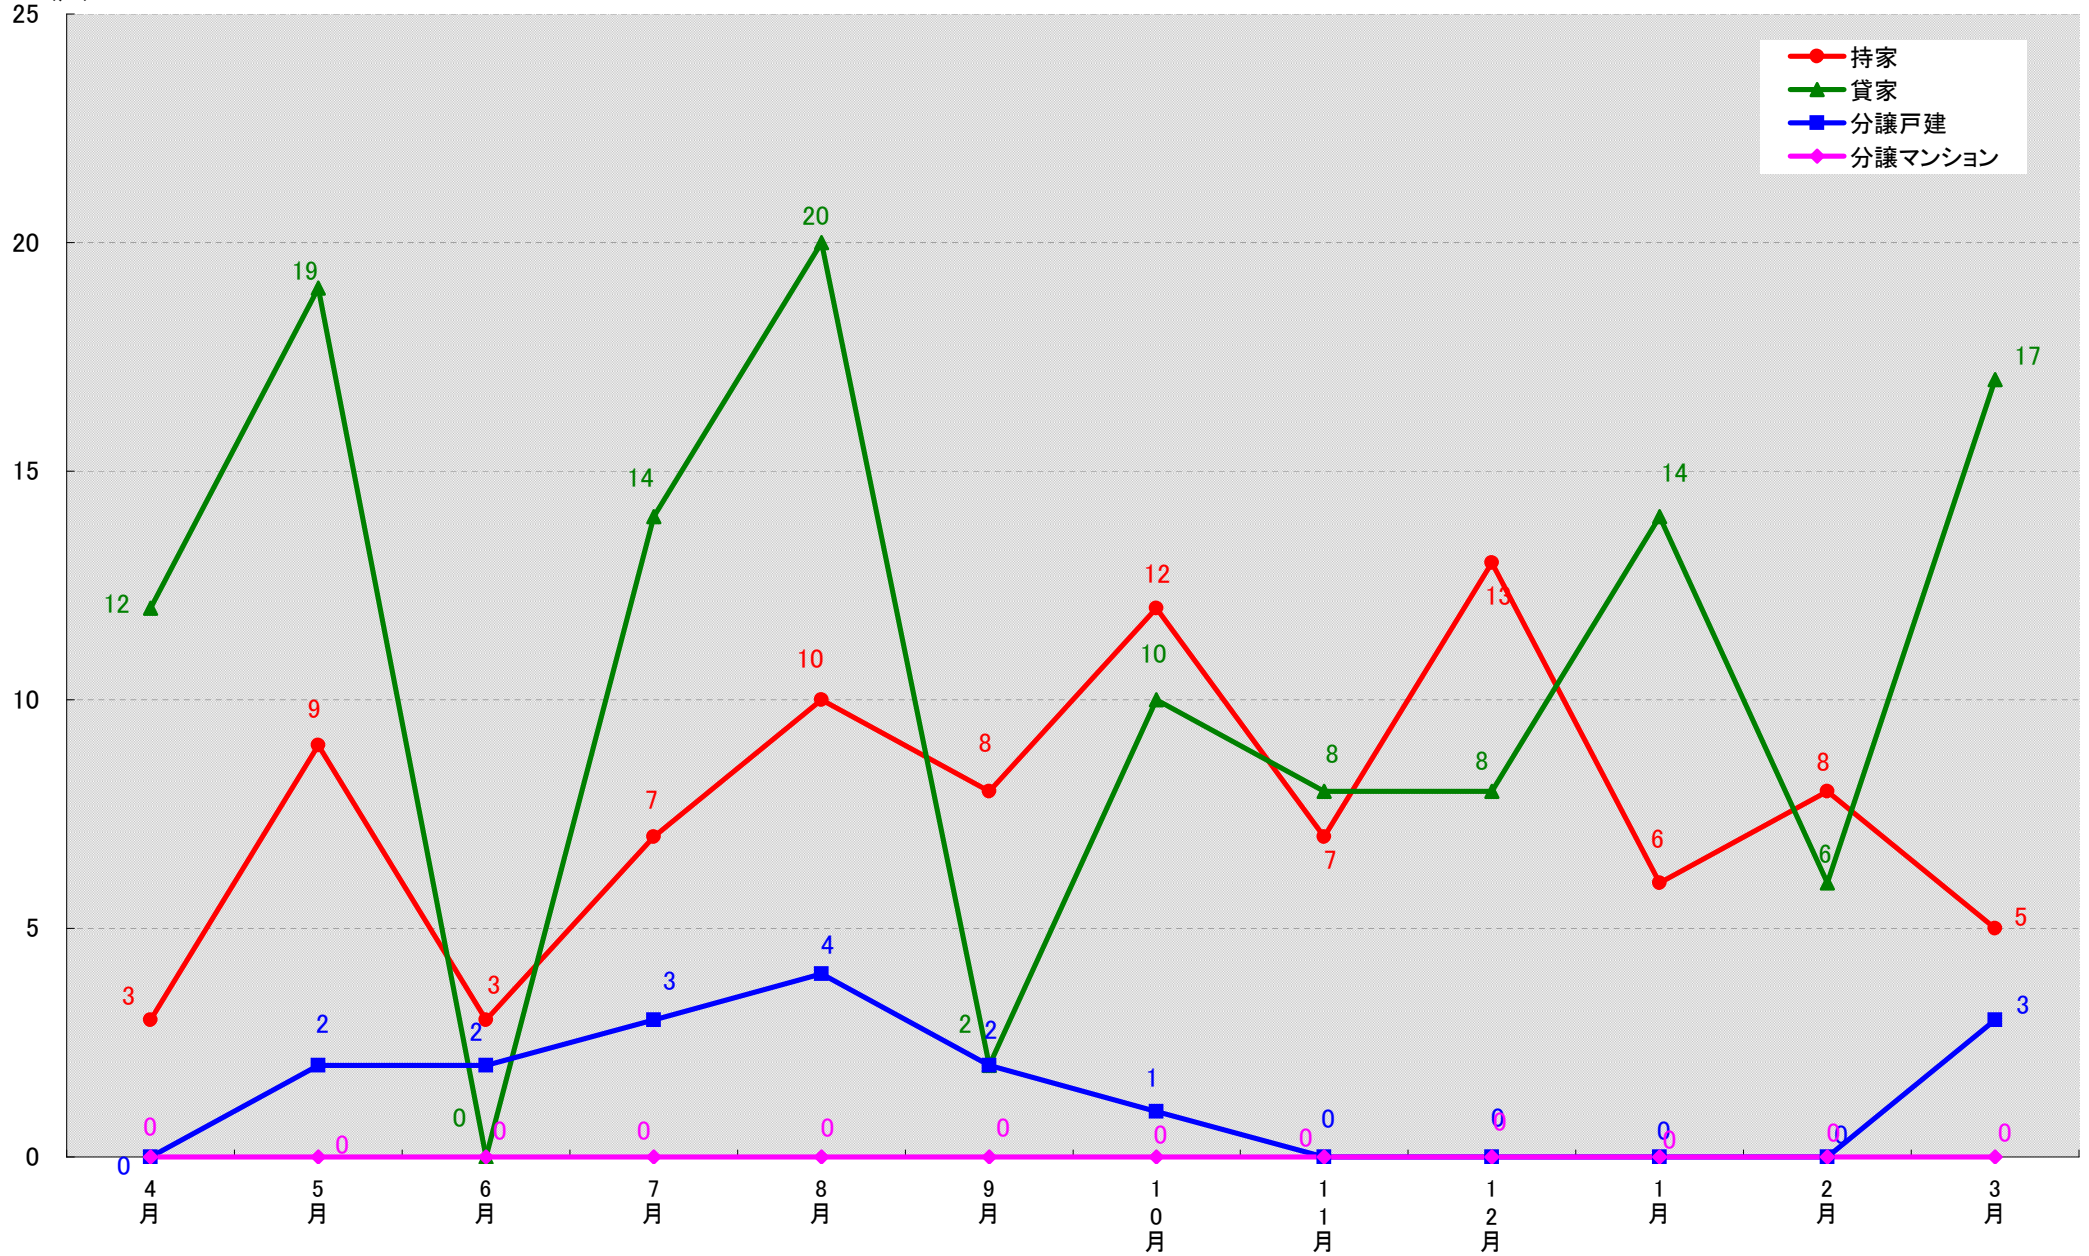

(戸)

愛知県知立市 着工戸数推移

愛知県尾張旭市 着工戸数推移
(戸)

愛知県高浜市 着工戸数推移

愛知県岩倉市 着工戸数推移

(戸)

愛知県豊明市 着工戸数推移

愛知県日進市 着工戸数推移