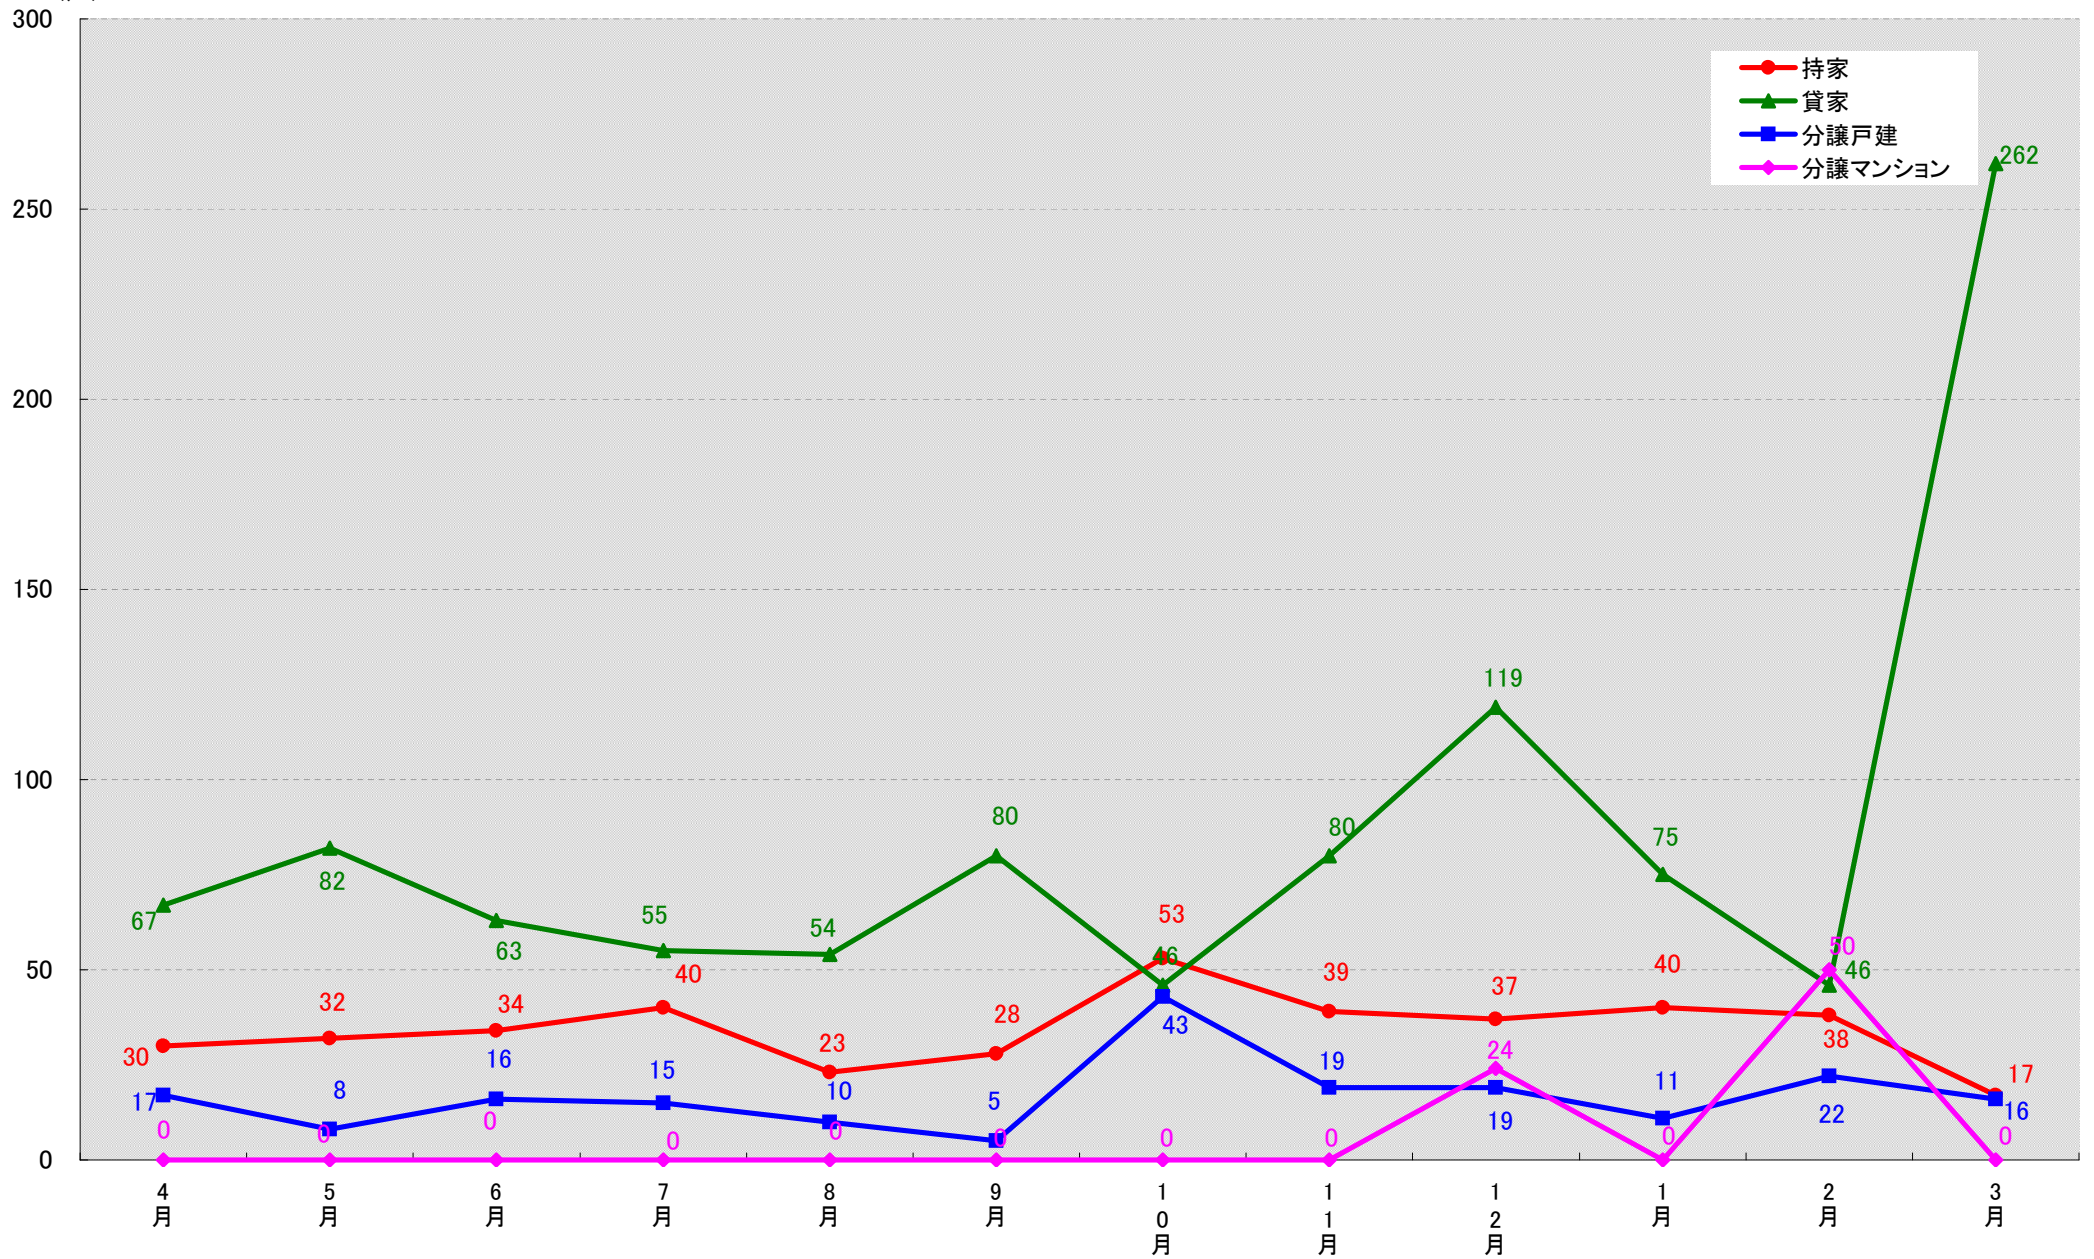

名古屋市中区 着工戸数推移

名古屋市昭和区 着工戸数推移

名古屋市瑞穂区 着工戸数推移

(戸)

名古屋市熱田区 着工戸数推移

名古屋市 中川区 着工戸数推移

(戸)

名古屋市港区 着工戸数推移