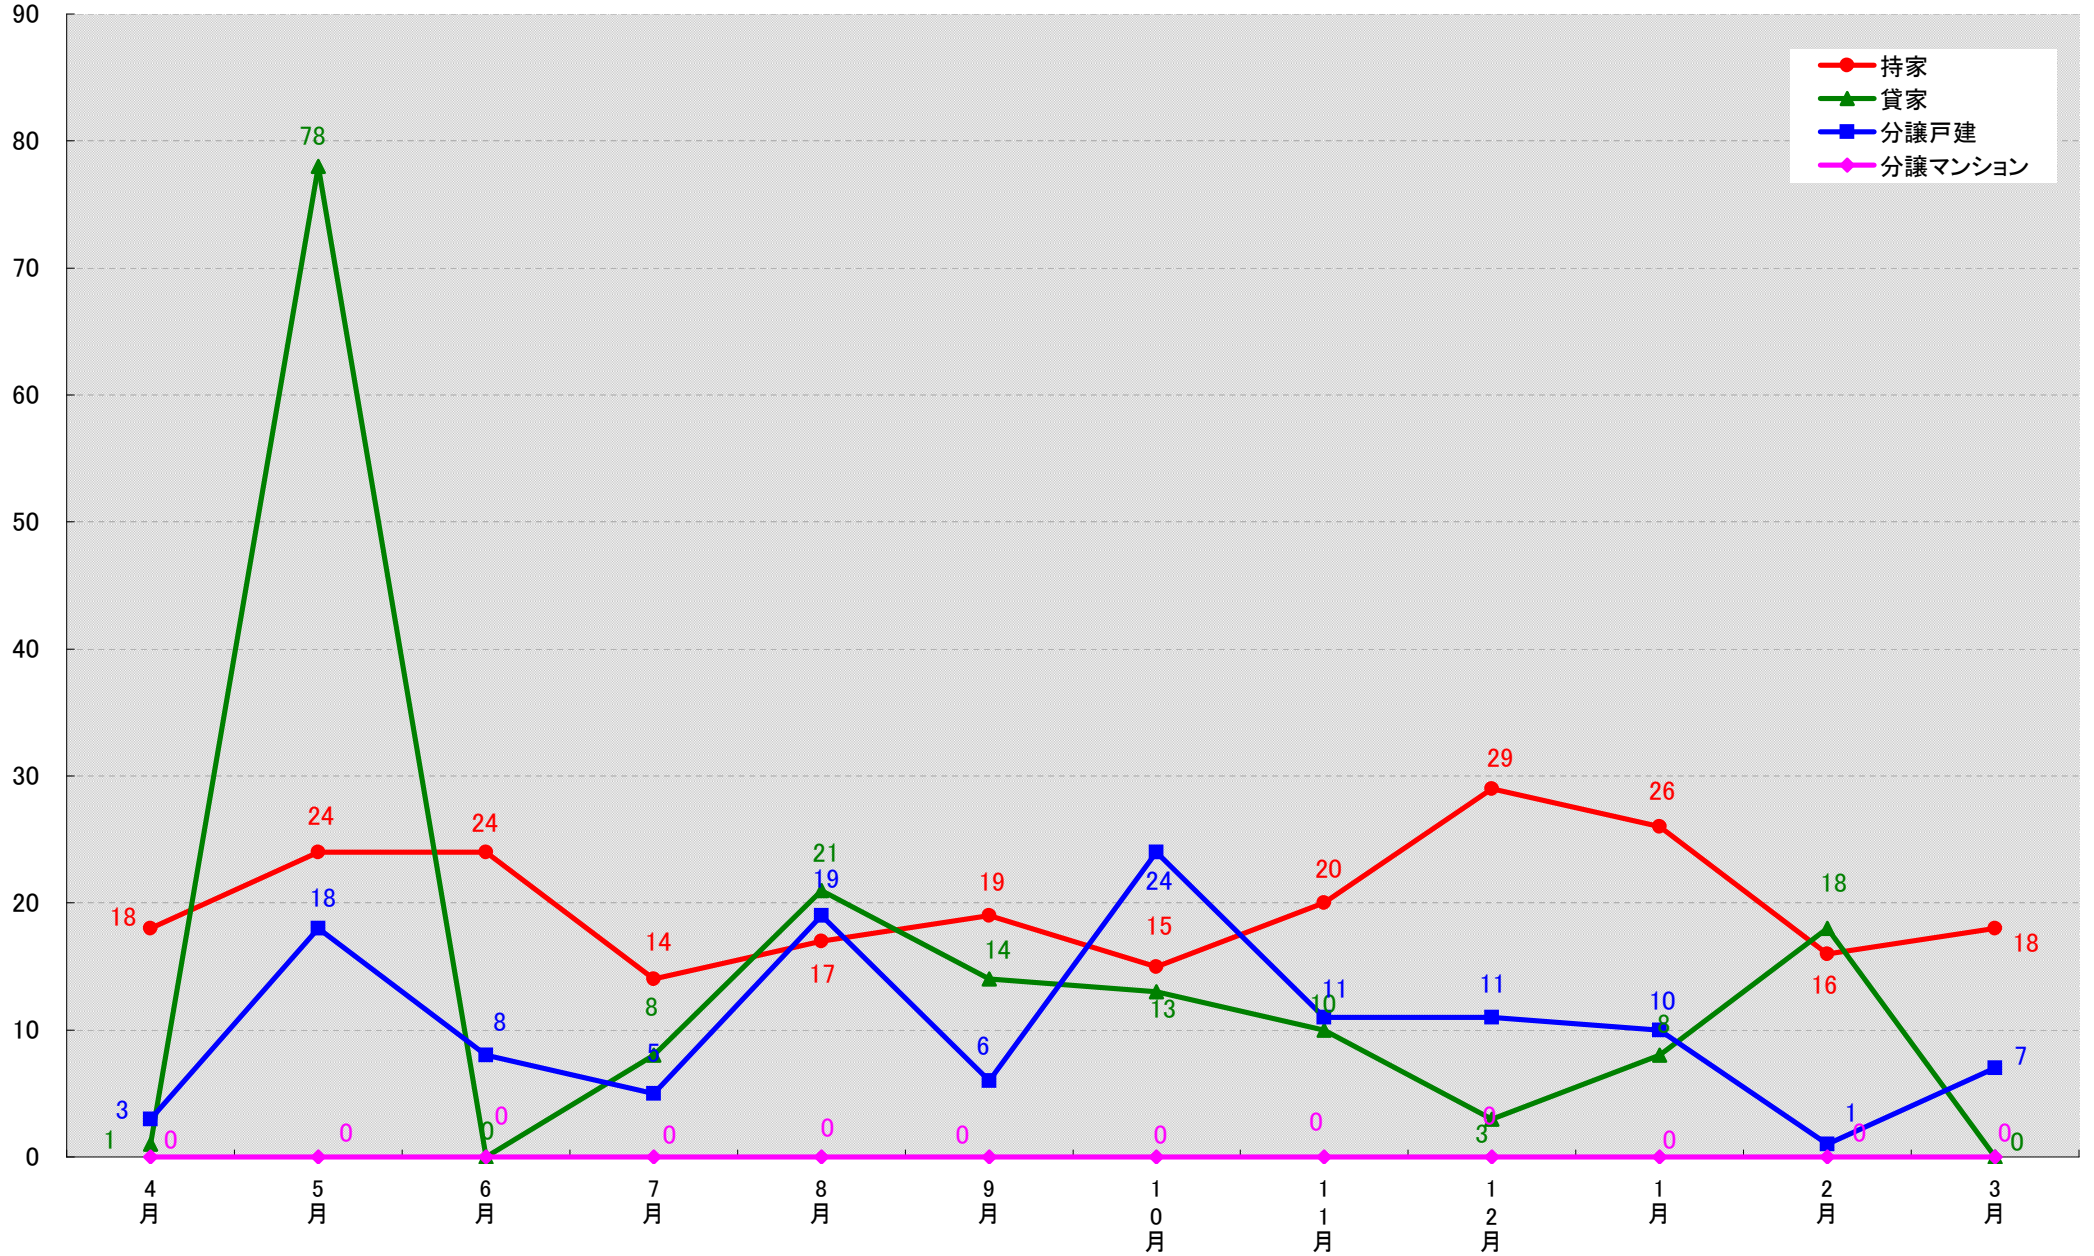

愛知県尾張旭市 着工戸数推移
(戸)