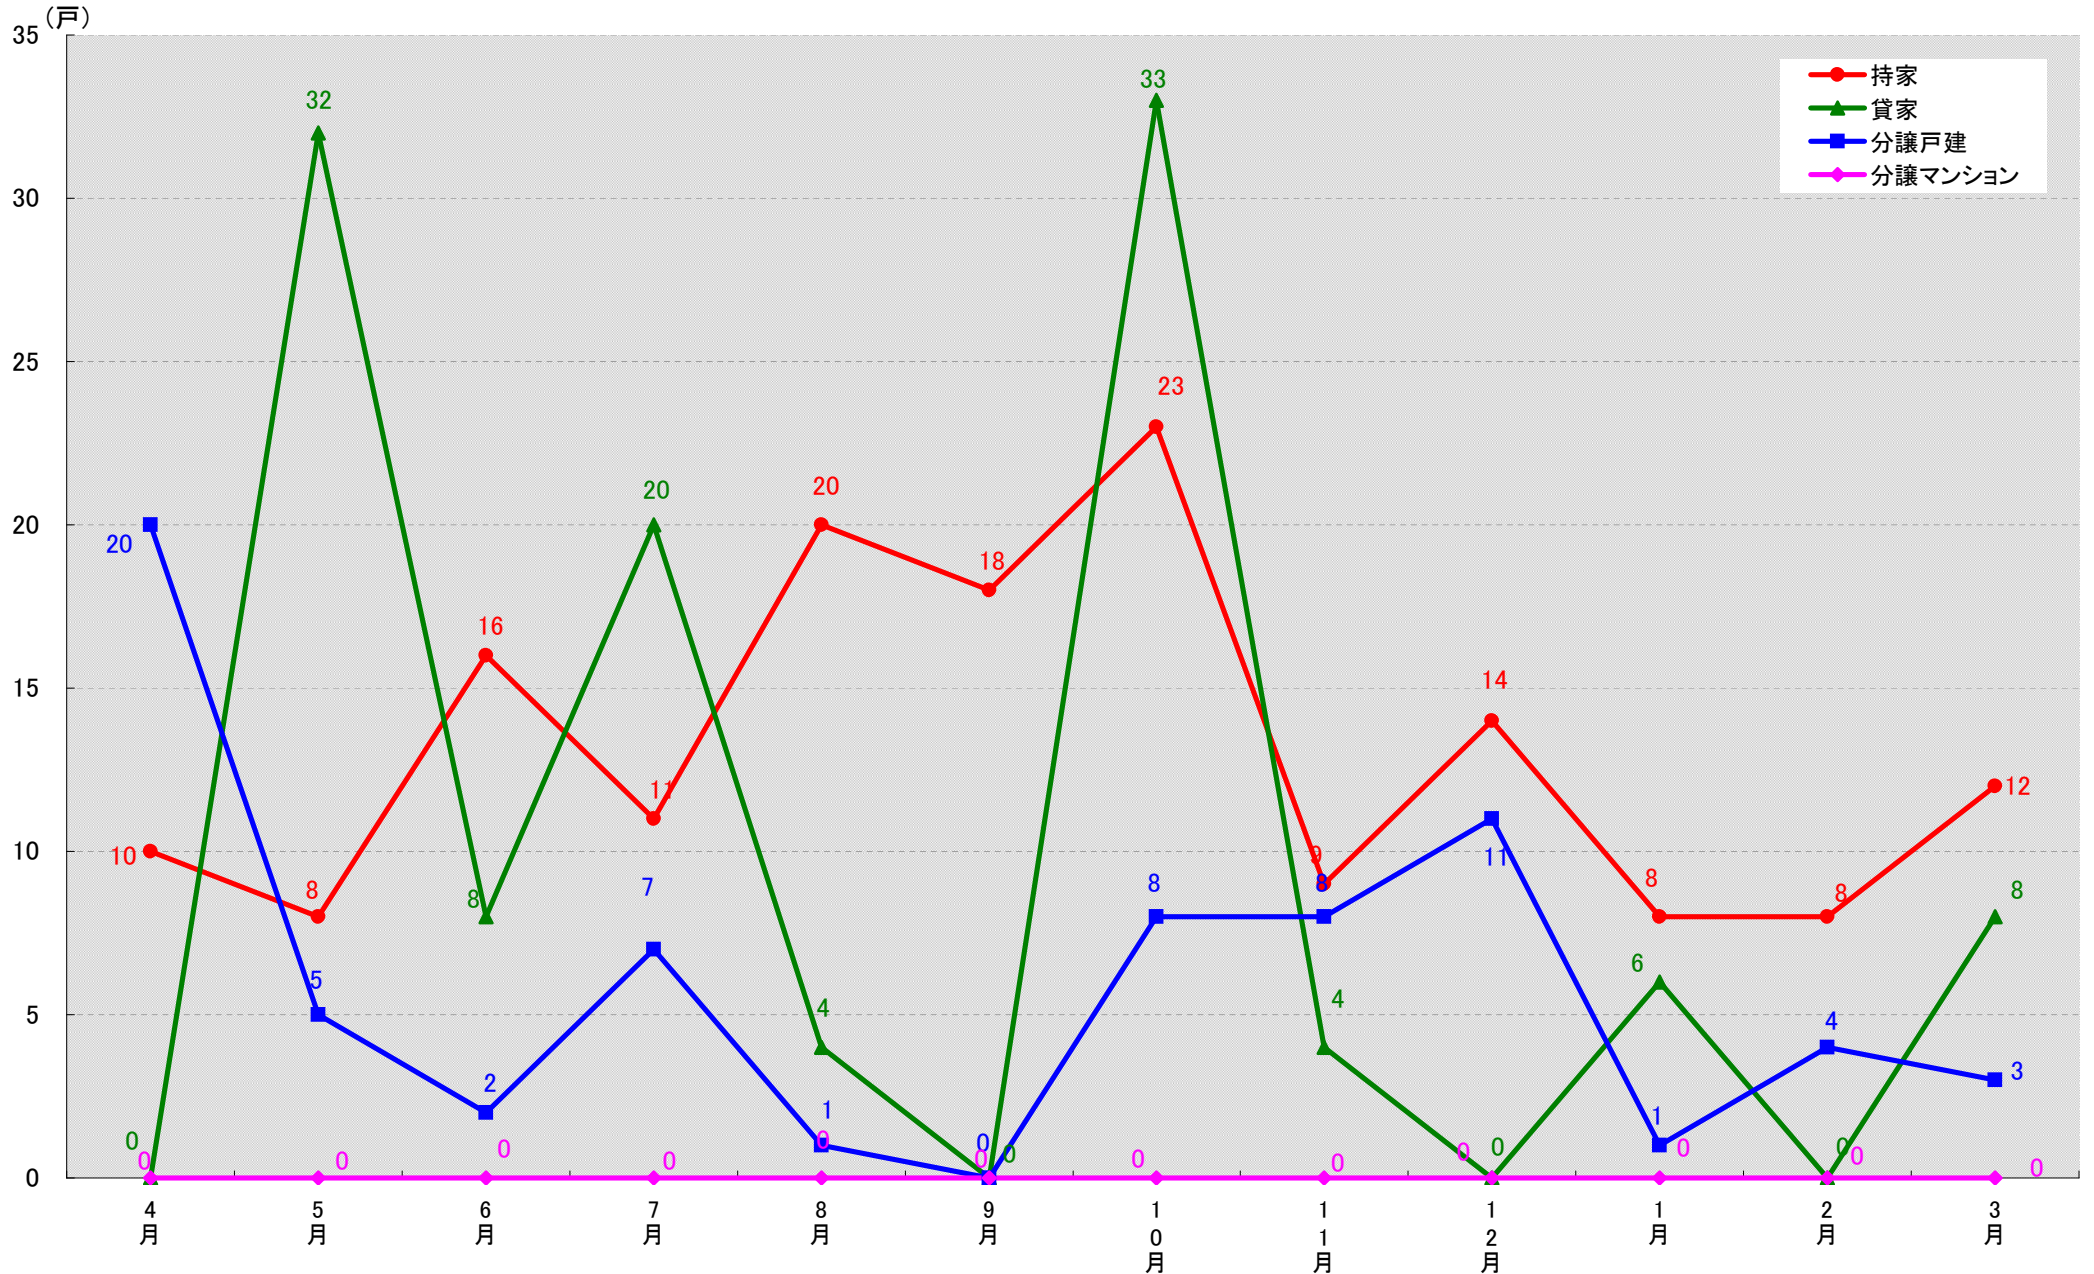

(戸)

愛知県小牧市 着工戸数推移
(戸)

愛知県稲沢市 着工戸数推移

愛知県新城市 着工戸数推移

愛知県東海市 着工戸数推移
(戸)

愛知県大府市 着工戸数推移

(戸)

愛知県知多市 着工戸数推移

(戸)

愛知県知立市 着工戸数推移

愛知県尾張旭市 着工戸数推移
(戸)

愛知県高浜市 着工戸数推移

愛知県岩倉市 着工戸数推移

(戸)

愛知県豊明市 着工戸数推移

愛知県日進市 着工戸数推移