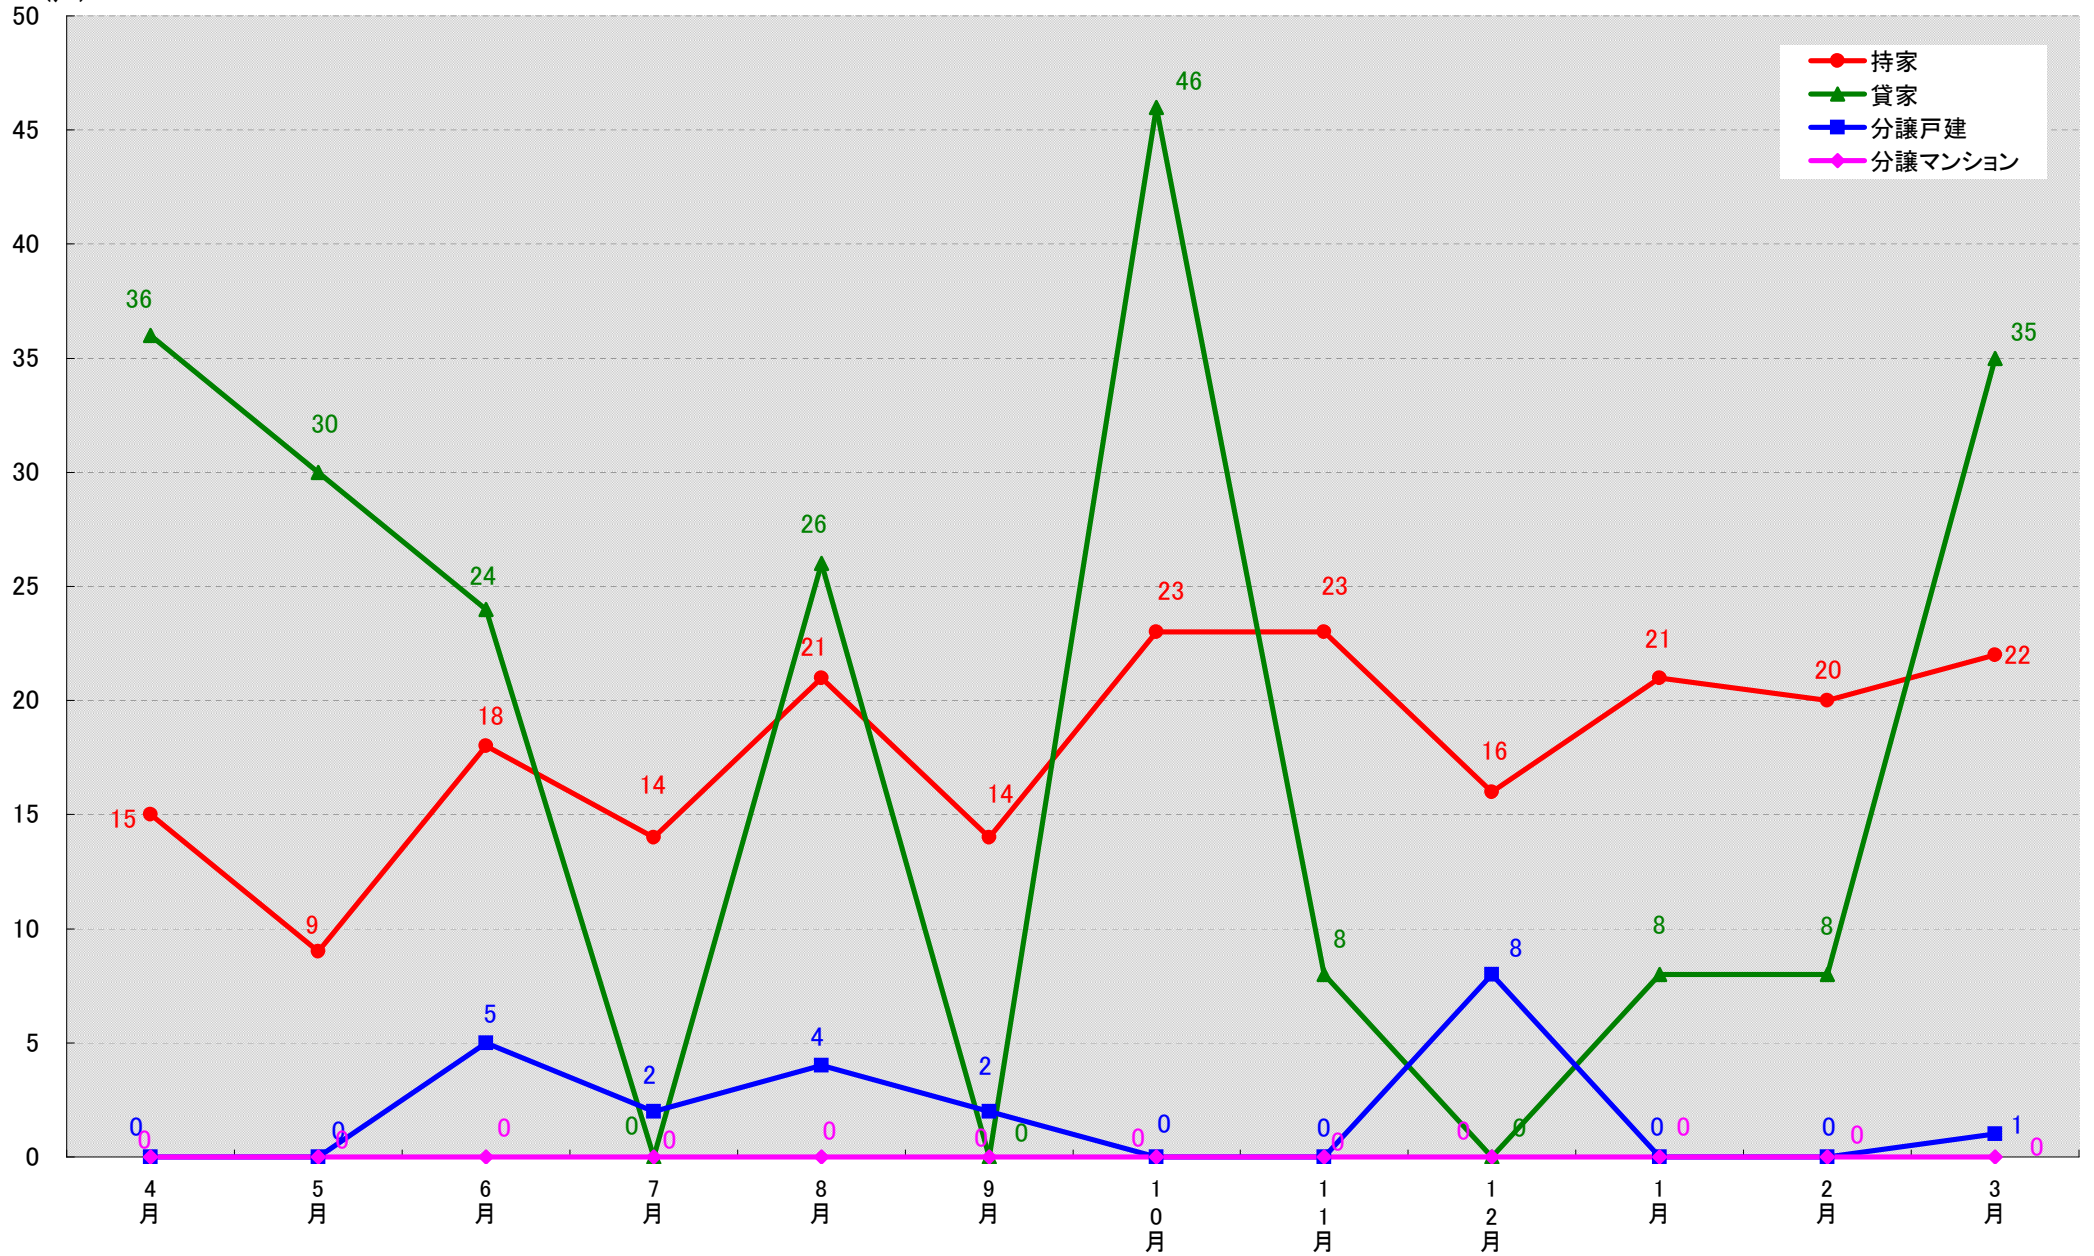

愛知県田原市 着工戸数推移

(戸)