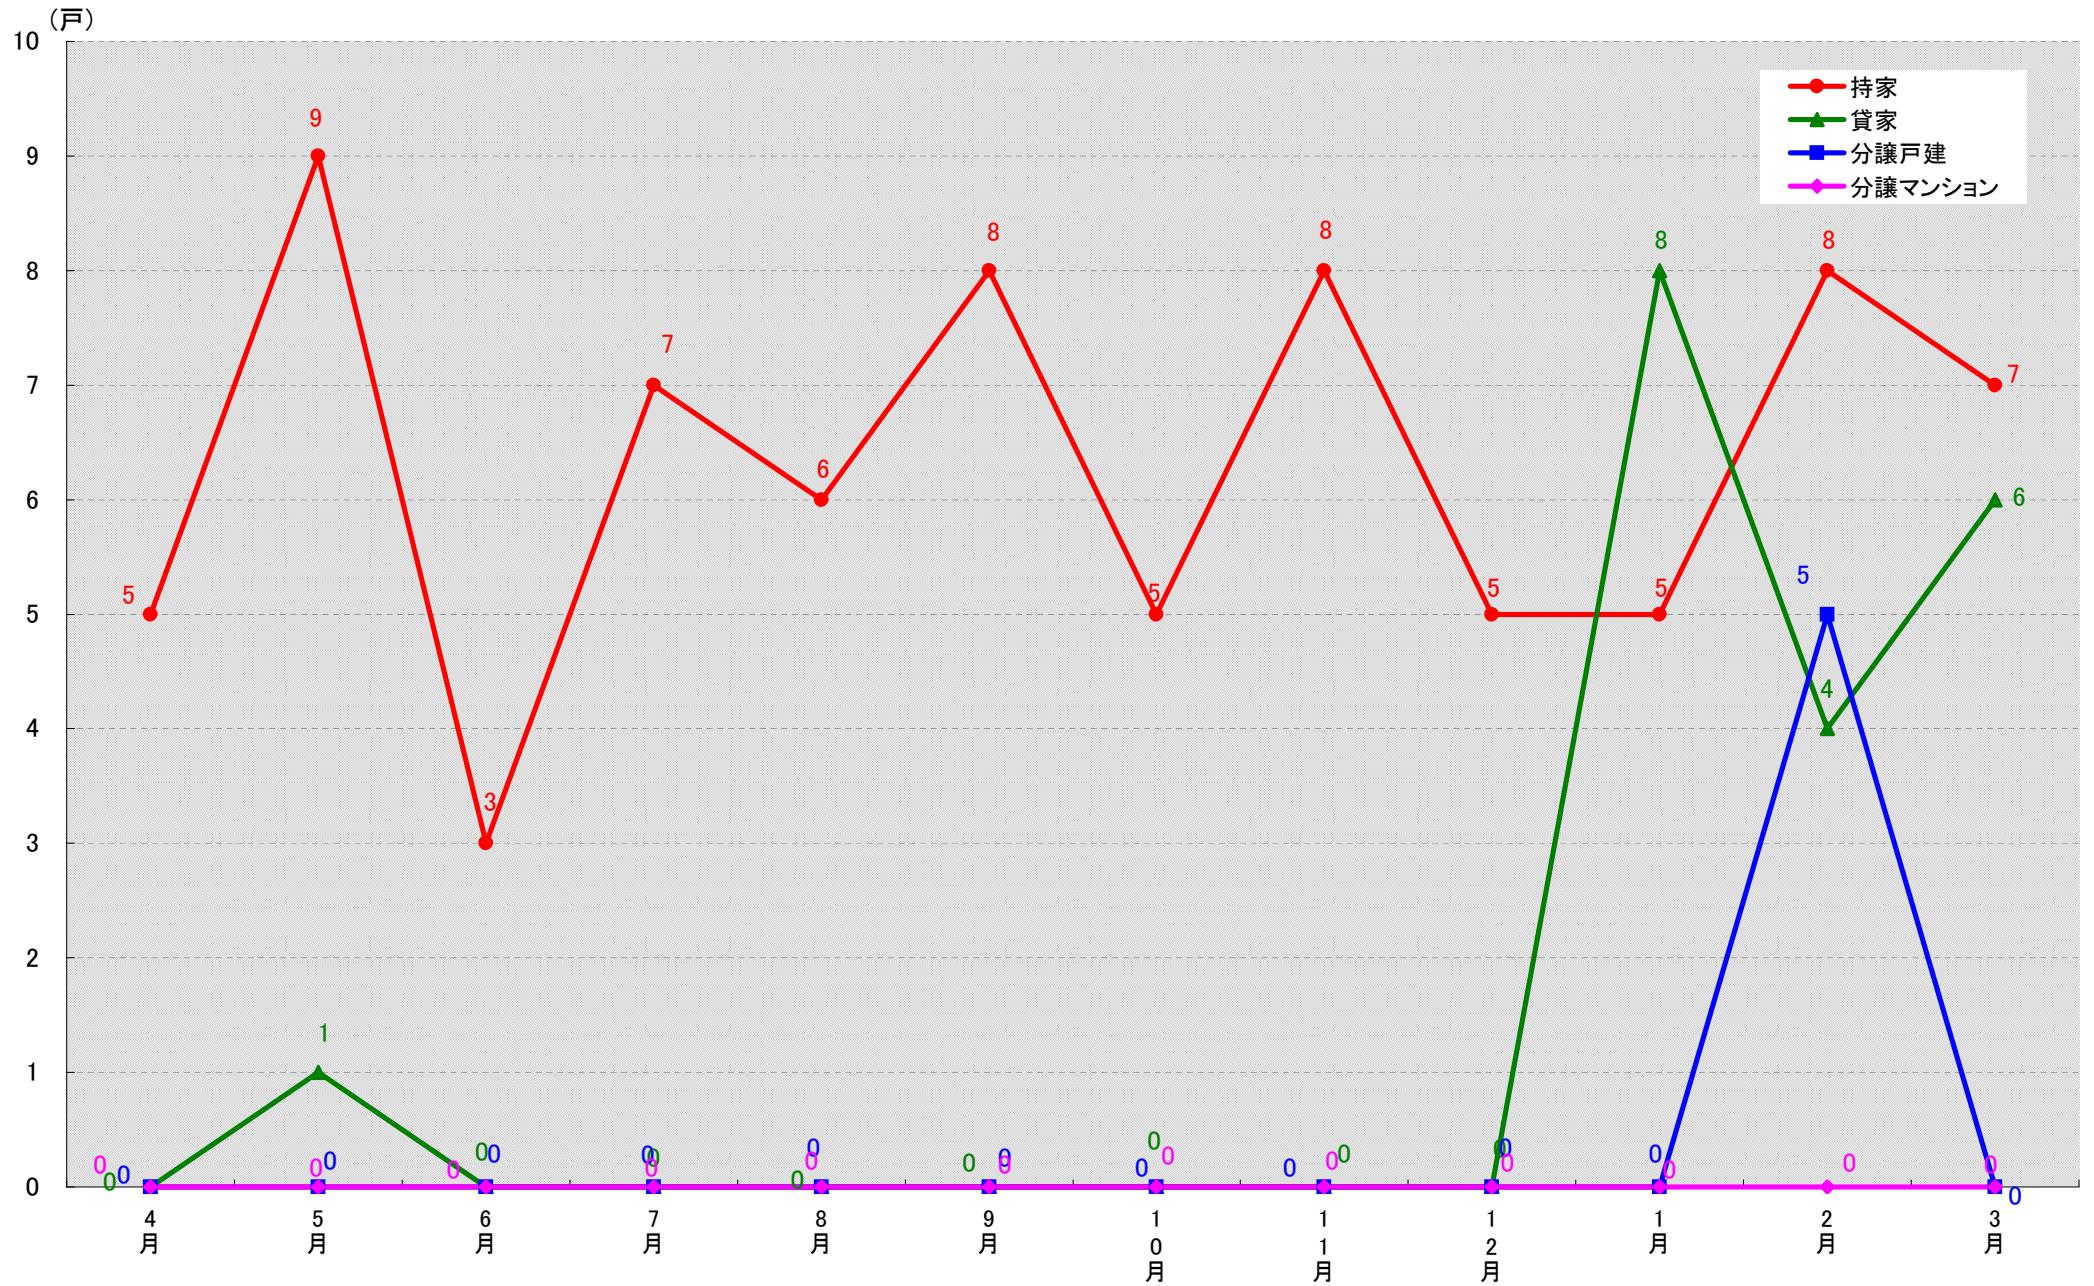

愛知県丹羽郡扶桑町 着工戸数推移

愛知県海部郡大治町 着工戸数推移

愛知県海部郡蟹江町 着工戸数推移

愛知県海部郡飛島村 着工戸数推移

愛知県知多郡阿久比町 着工戸数推移

愛知県知多郡東浦町 着工戸数推移

愛知県知多郡南知多町 着工戸数推移

愛知県知多郡美浜町 着工戸数推移