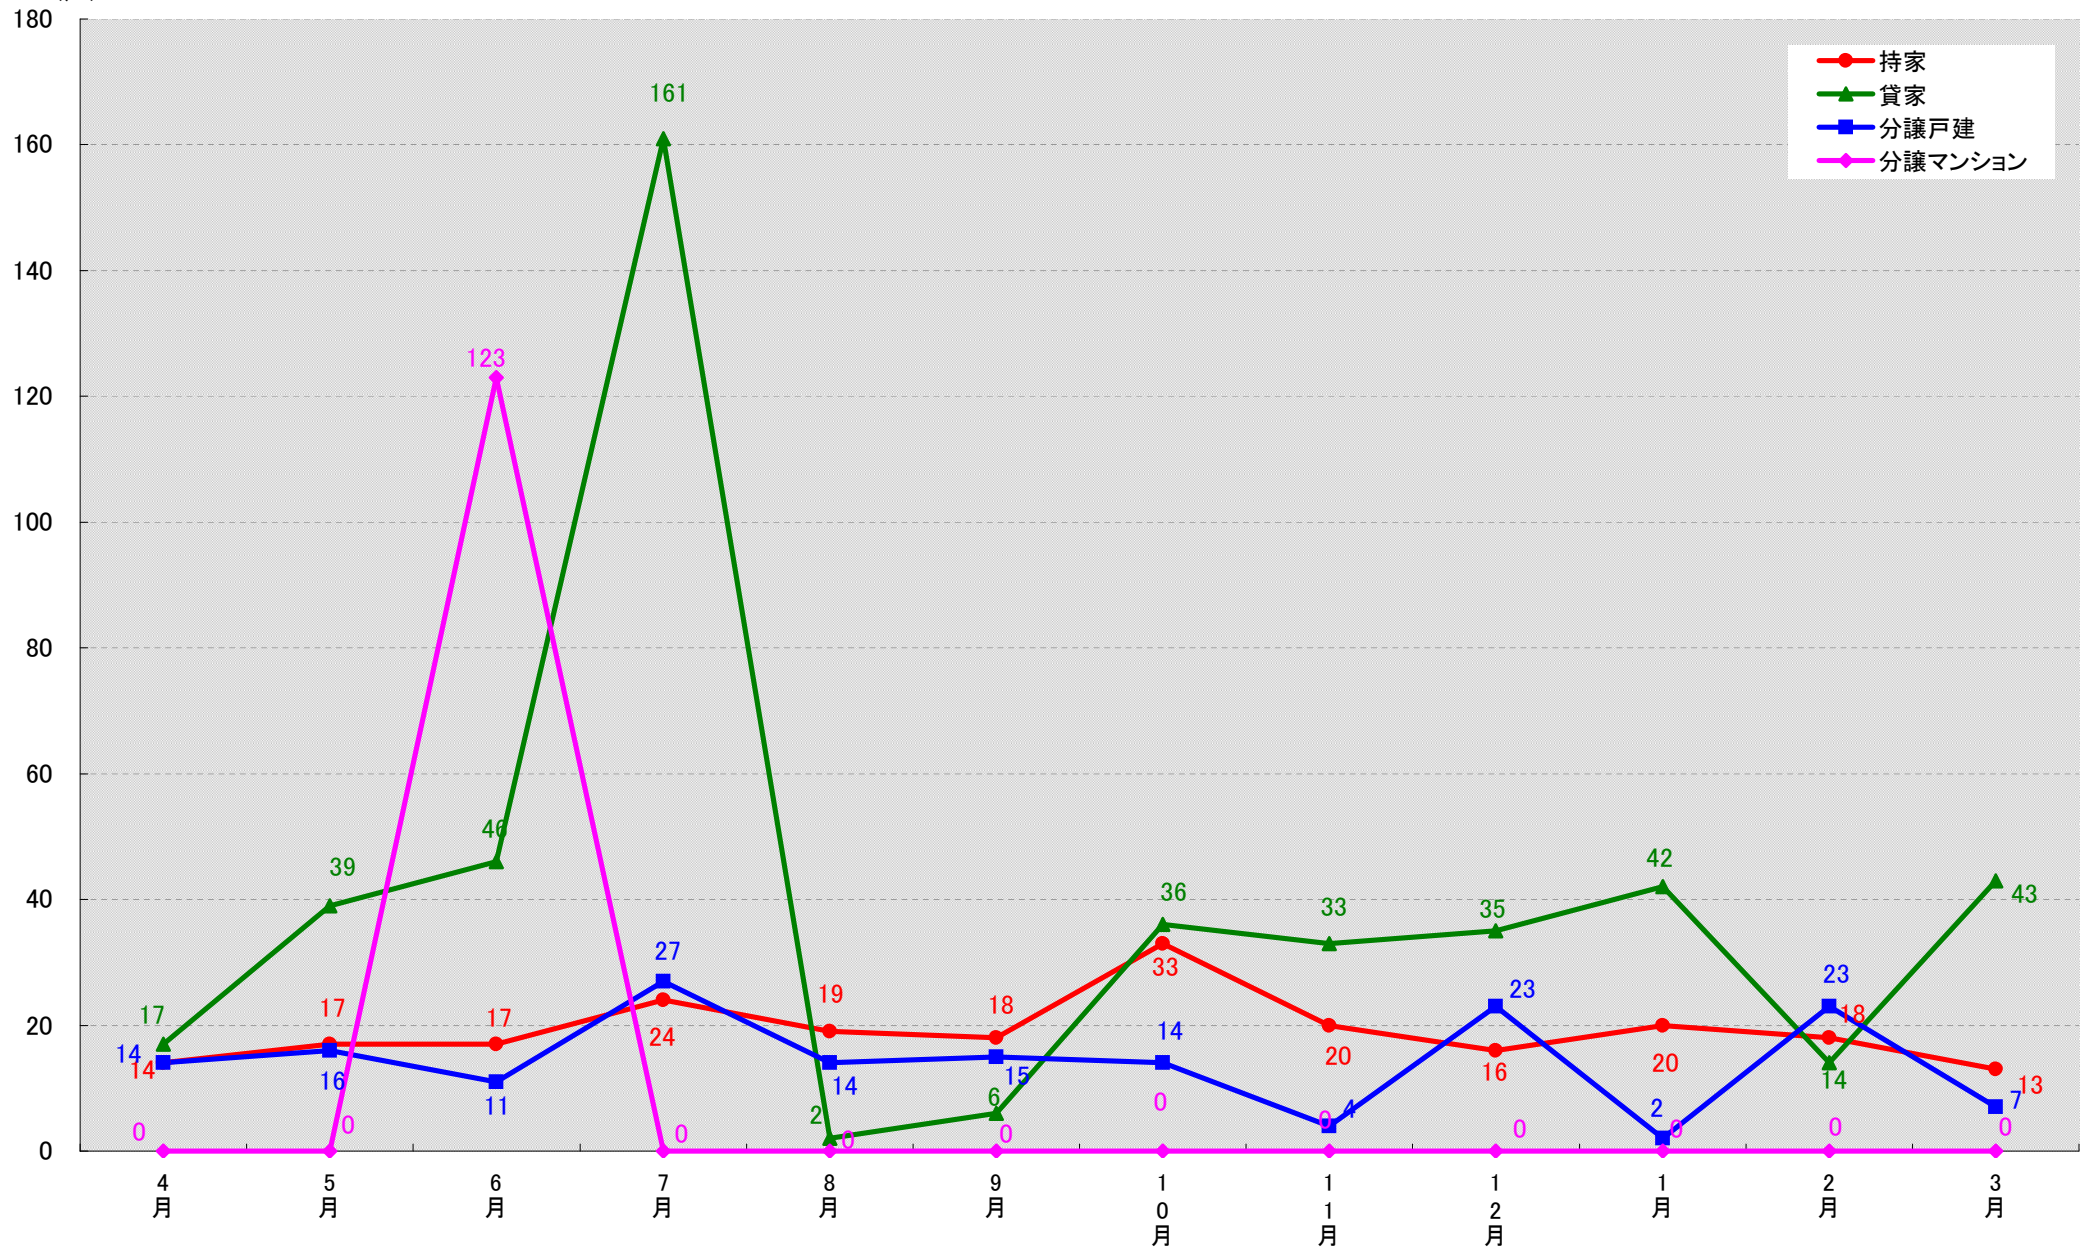

名古屋市南区 着工戸数推移
(戸)