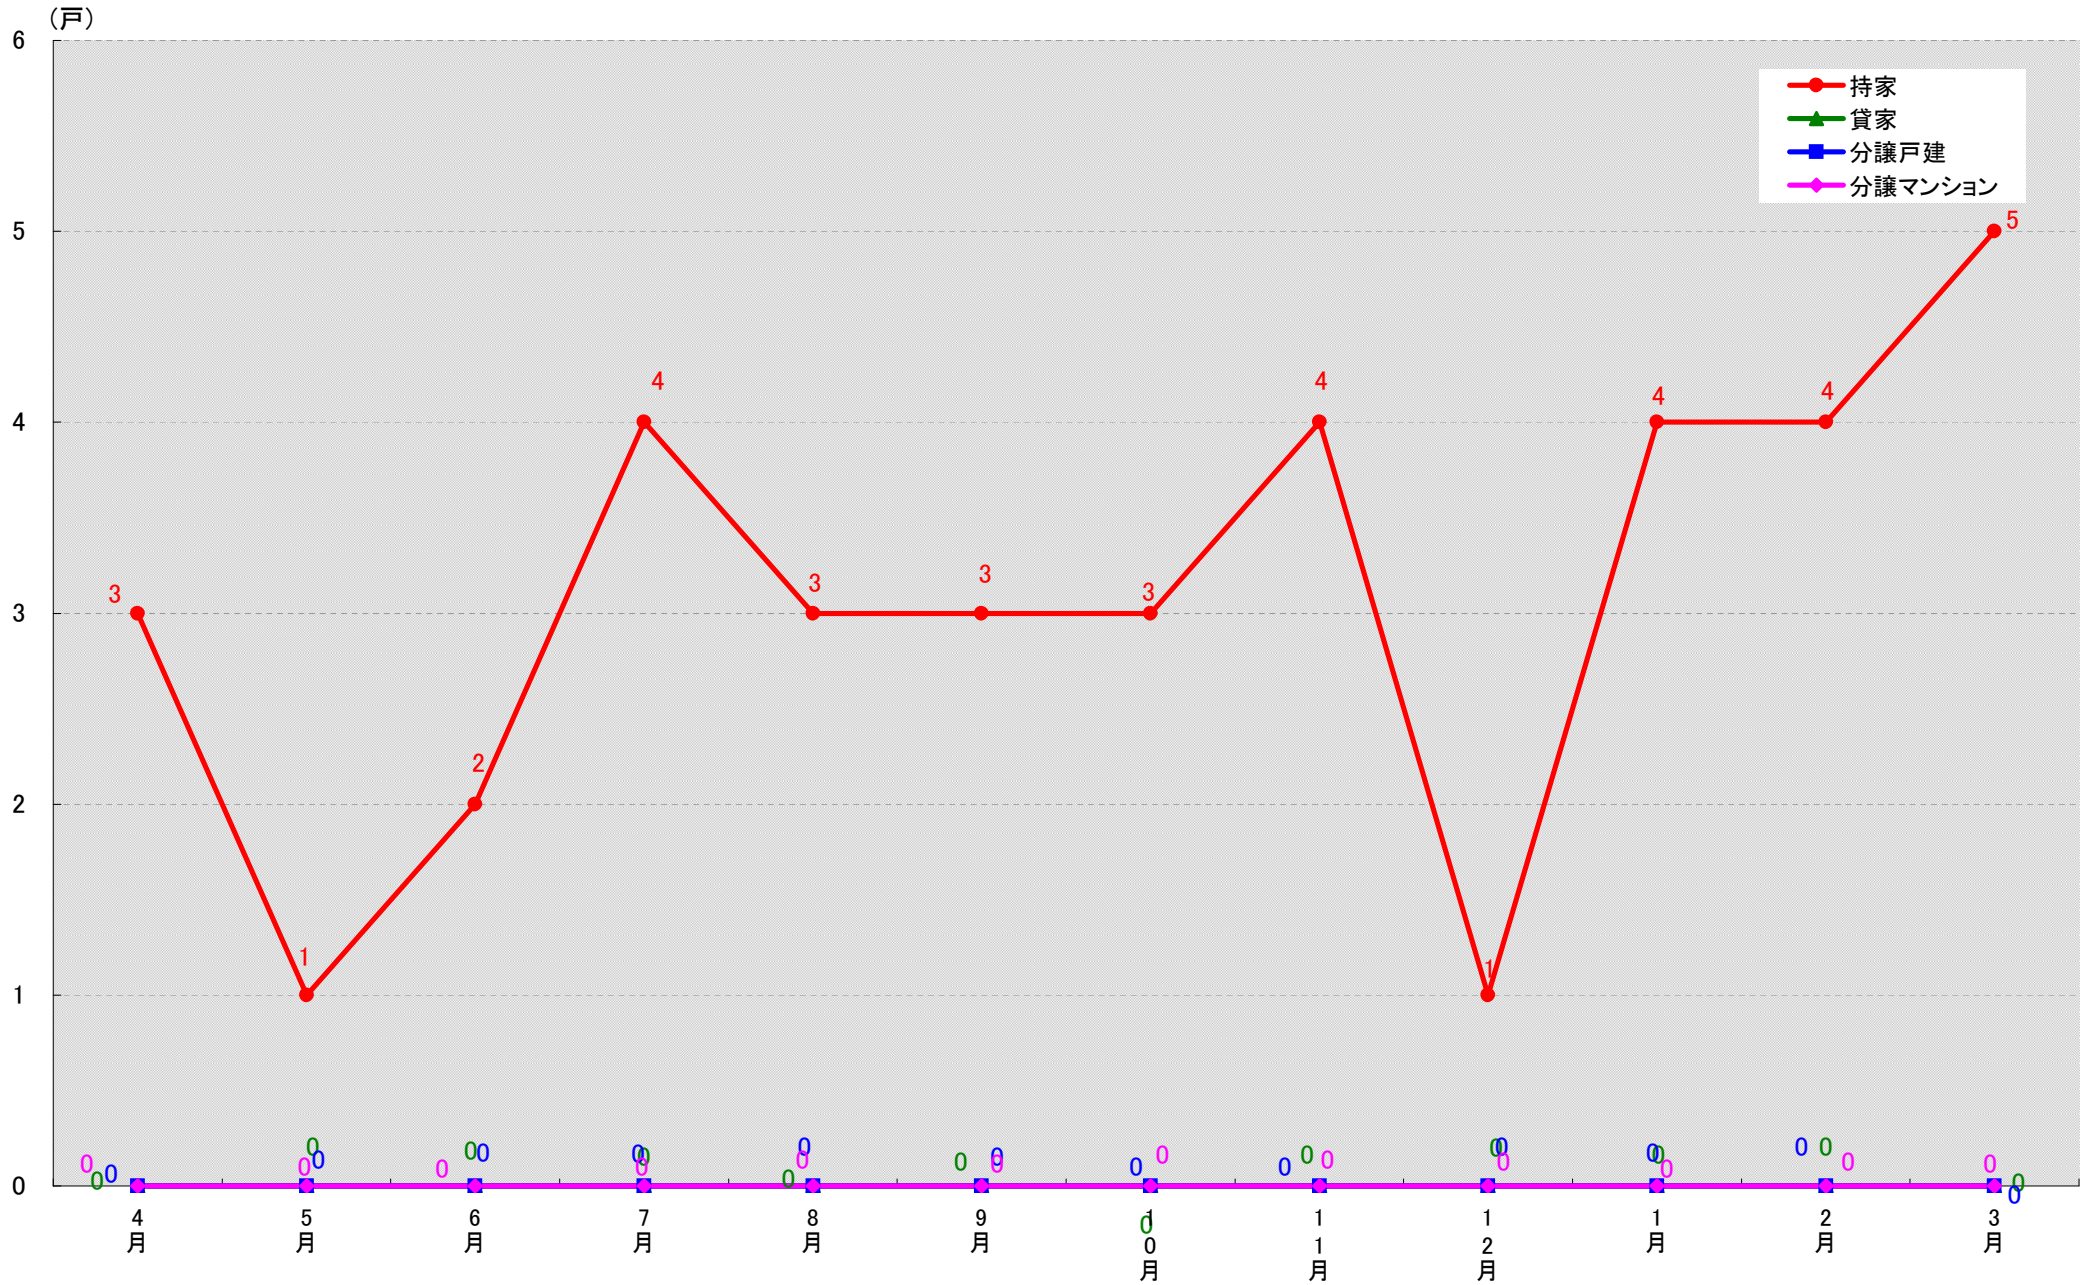

愛知県丹羽郡扶桑町 着工戸数推移

愛知県海部郡大治町 着工戸数推移

愛知県海部郡蟹江町 着工戸数推移

愛知県海部郡飛島村 着工戸数推移

愛知県知多郡阿久比町 着工戸数推移

愛知県知多郡東浦町 着工戸数推移

愛知県知多郡南知多町 着工戸数推移

愛知県知多郡美浜町 着工戸数推移