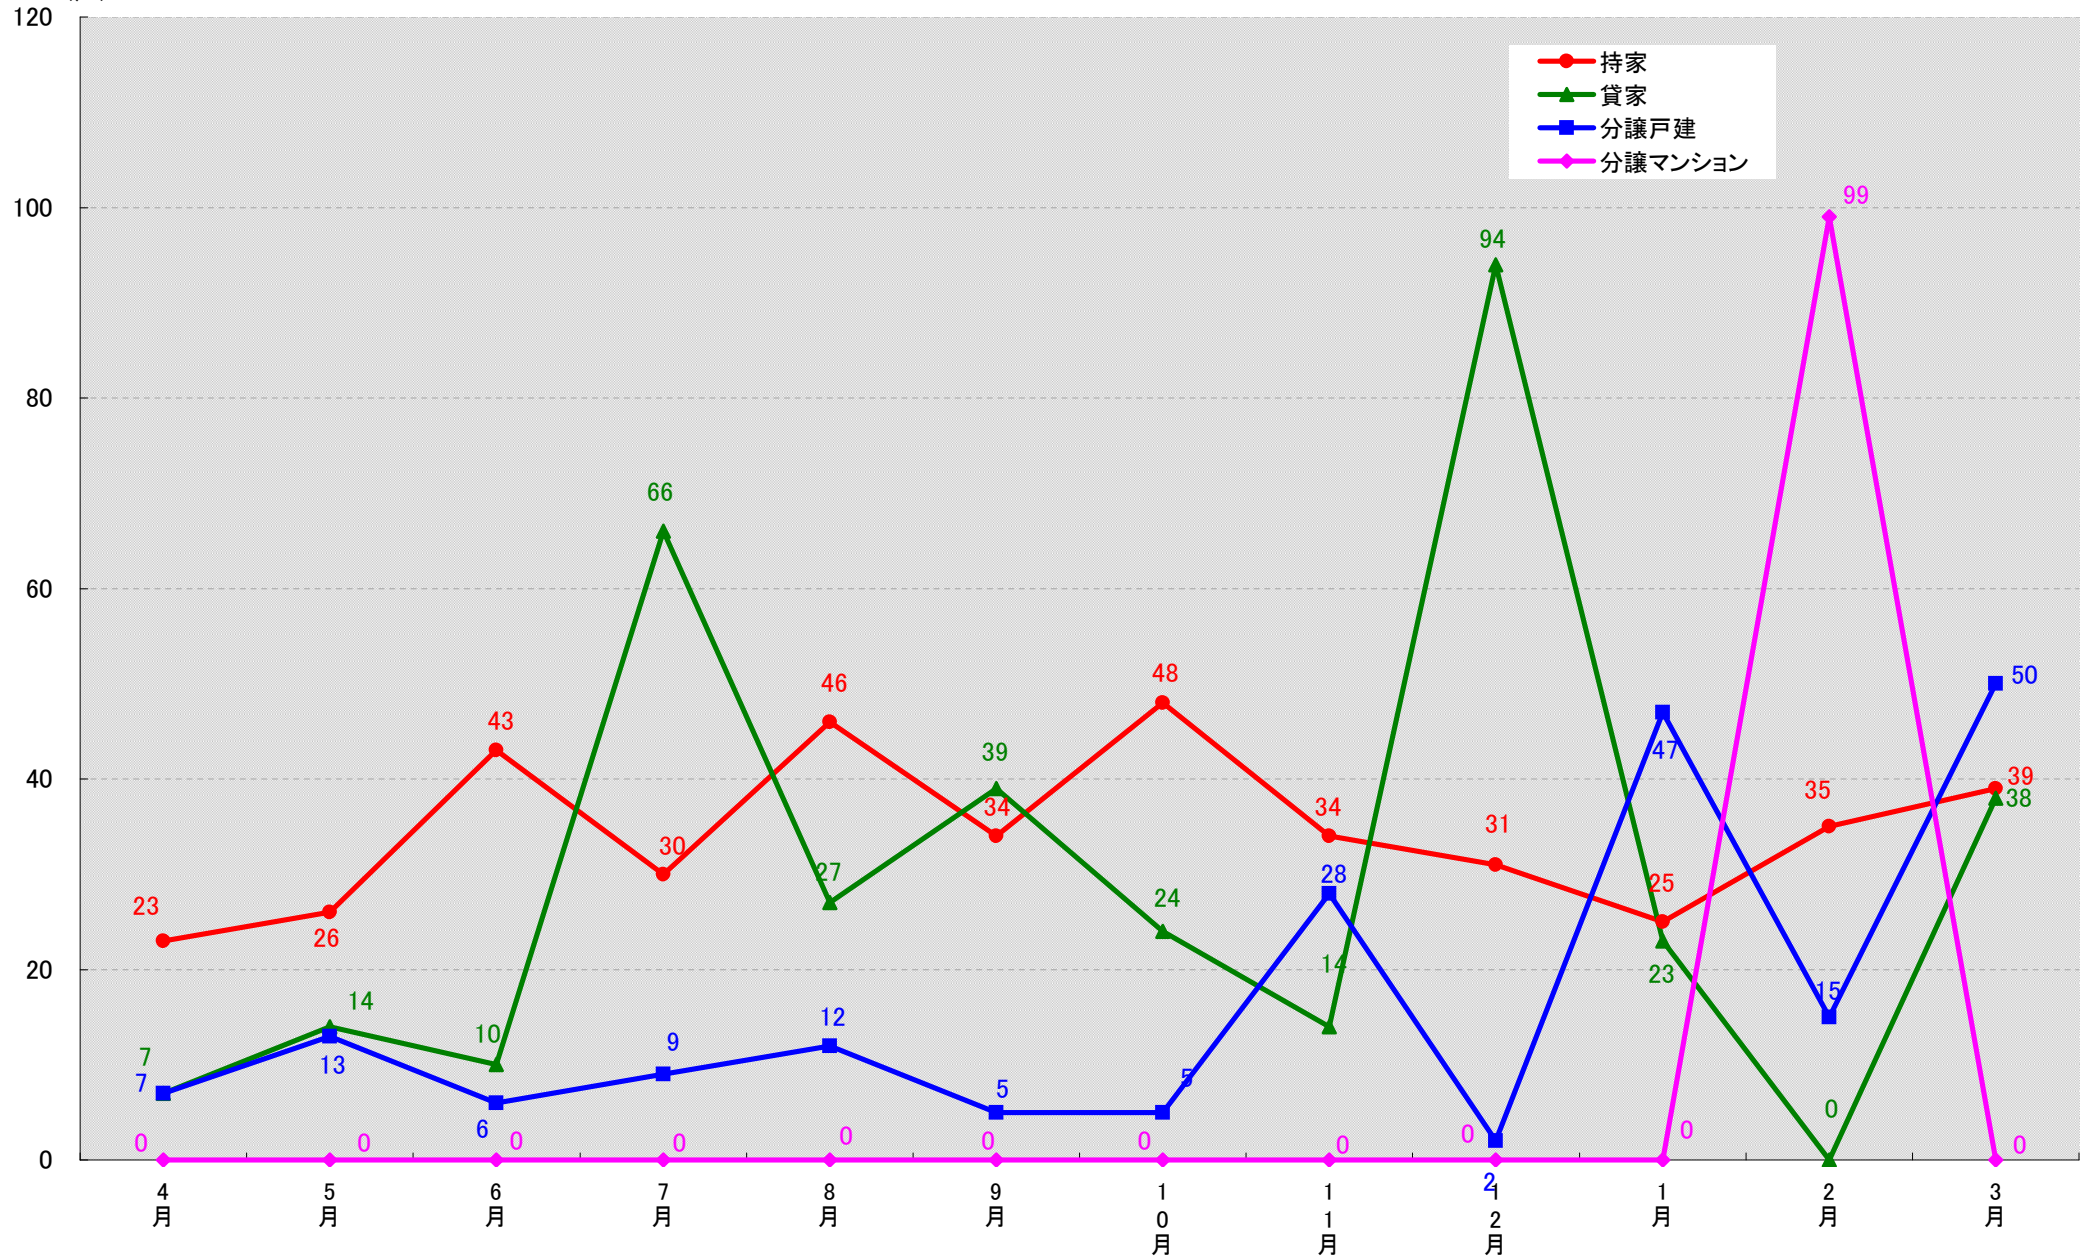

(戸)

愛知県西尾市 着工戸数推移
(戸)

愛知県蒲郡市 着工戸数推移

(戸)

愛知県犬山市 着工戸数推移

愛知県常滑市 着工戸数推移

(戸)

愛知県江南市 着工戸数推移

(戸)

愛知県小牧市 着工戸数推移
(戸)

愛知県稲沢市 着工戸数推移

愛知県新城市 着工戸数推移

愛知県東海市 着工戸数推移
(戸)

愛知県大府市 着工戸数推移

(戸)

愛知県知多市 着工戸数推移