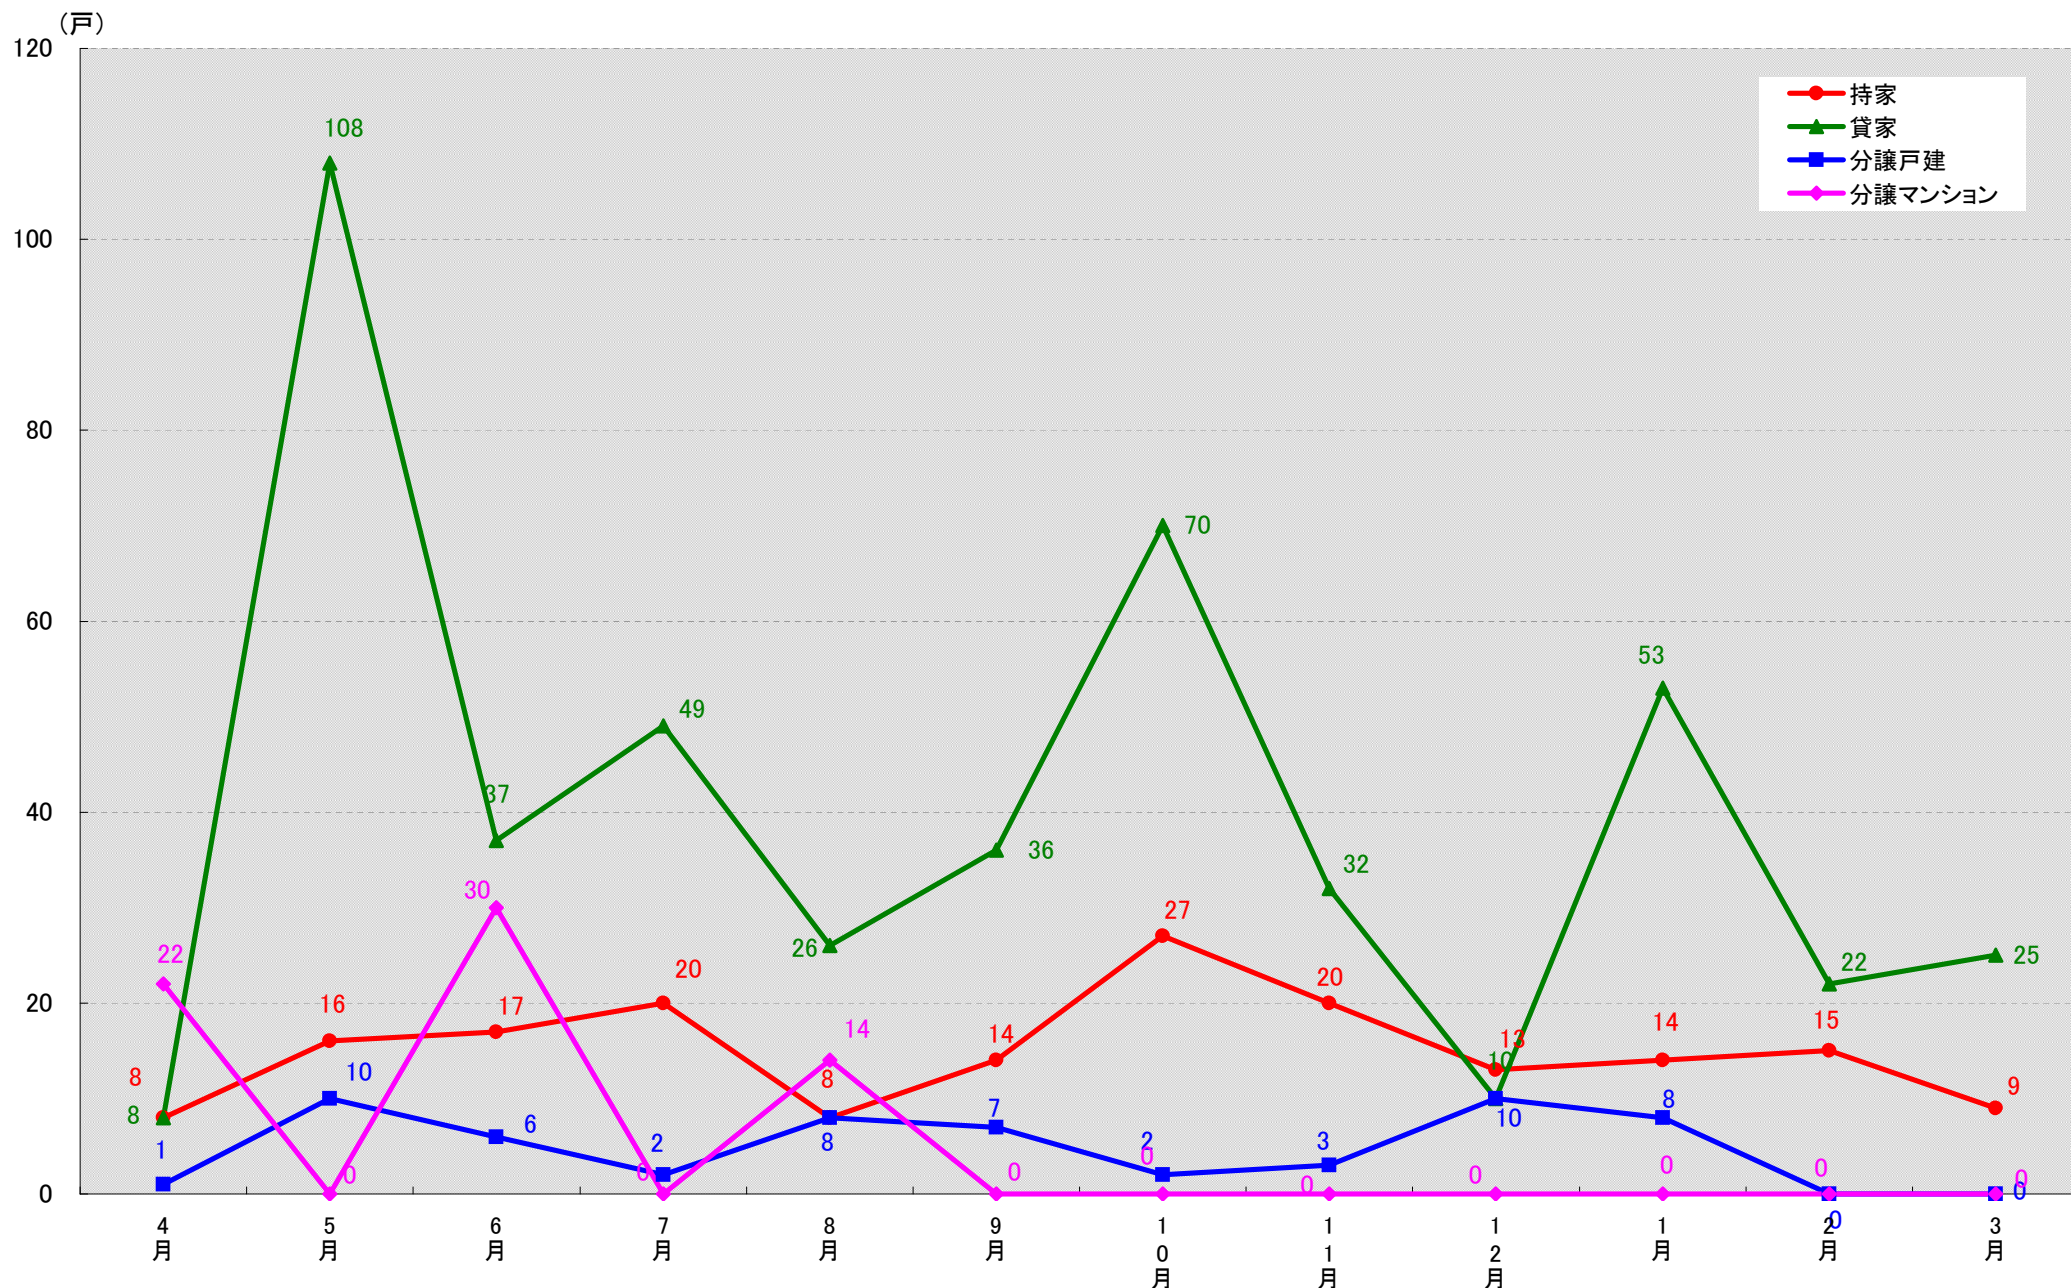

東新住建 住宅市場研究室では、(財)建物物価調査会が発行する建築着工統計データファイルから市区町村別・月別・新設着工戸数の推移グラフを作成しました。

このグラフは、市区町村における各住宅種類同士の着工戸数の関係性が把握し易くなっております。ぜひご活用下さい。

(文責:小間幸一)
以上

■データ出典

(財)建物物価調査会建築着工統計データファイル

■本資料作成

上記資料をもとに東新住建株式会社 住宅市場研究室にて作成

東新住建株式会社 住宅市場研究室

名古屋市千種区 着工戸数推移

(戸)

名古屋市東区 着工戸数推移

名古屋市北区 着工戸数推移

名古屋市西区 着工戸数推移

名古屋市中村区 着工戸数推移

(戸)

名古屋市中区 着工戸数推移

名古屋市昭和区 着工戸数推移

名古屋市瑞穂区 着工戸数推移

(戸)

名古屋市熱田区 着工戸数推移

名古屋市 中川区 着工戸数推移

(戸)

名古屋市港区 着工戸数推移