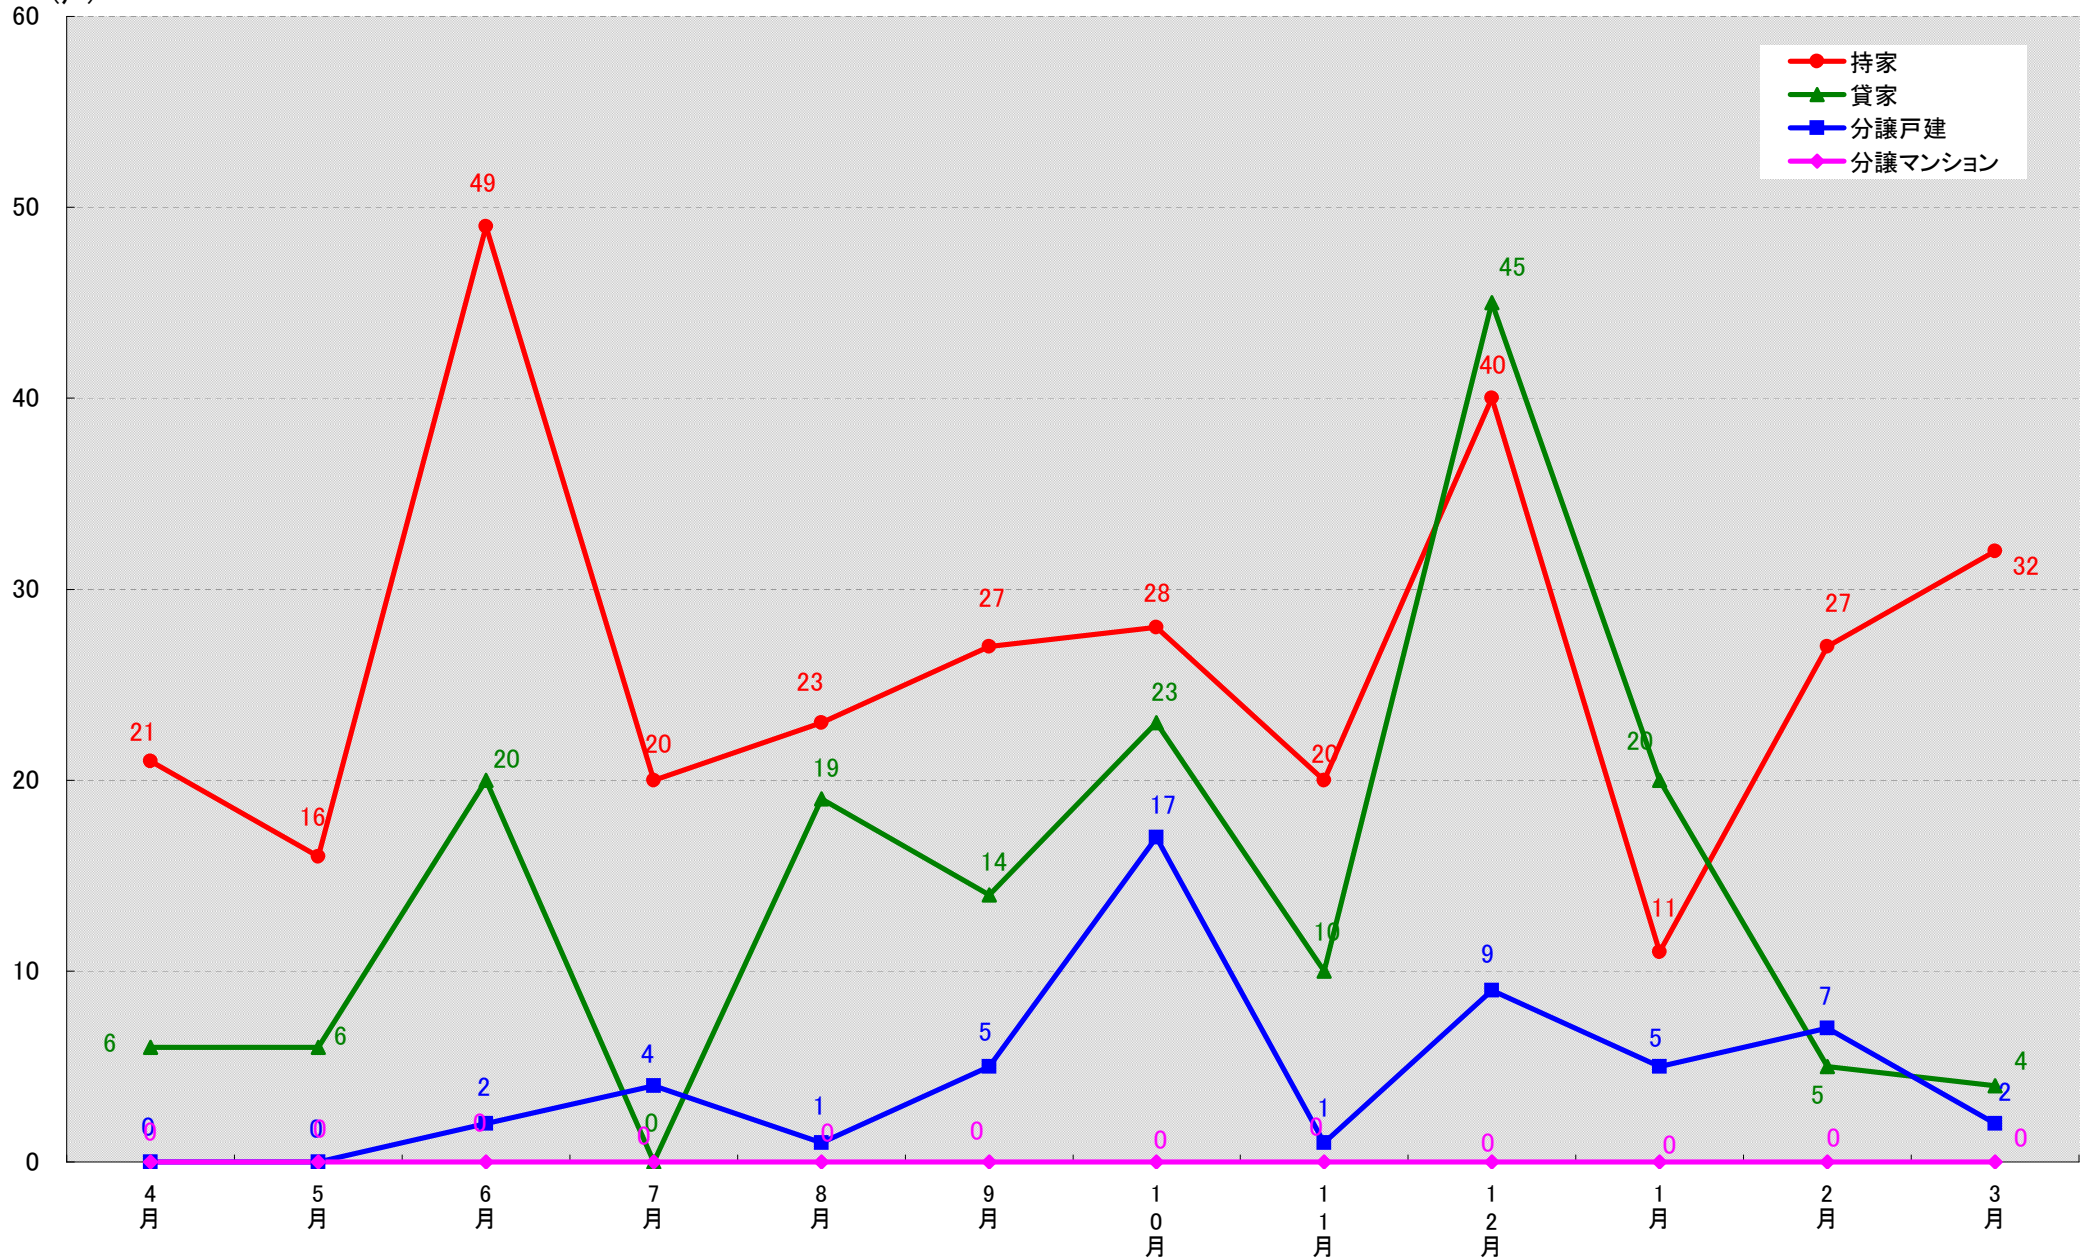

(戸)

愛知県西尾市 着工戸数推移
(戸)

愛知県蒲郡市 着工戸数推移

(戸)

愛知県犬山市 着工戸数推移

愛知県常滑市 着工戸数推移

(戸)

愛知県江南市 着工戸数推移

(戸)

愛知県小牧市 着工戸数推移
(戸)

愛知県稲沢市 着工戸数推移

愛知県新城市 着工戸数推移

愛知県東海市 着工戸数推移
(戸)

愛知県大府市 着工戸数推移

(戸)

愛知県知多市 着工戸数推移