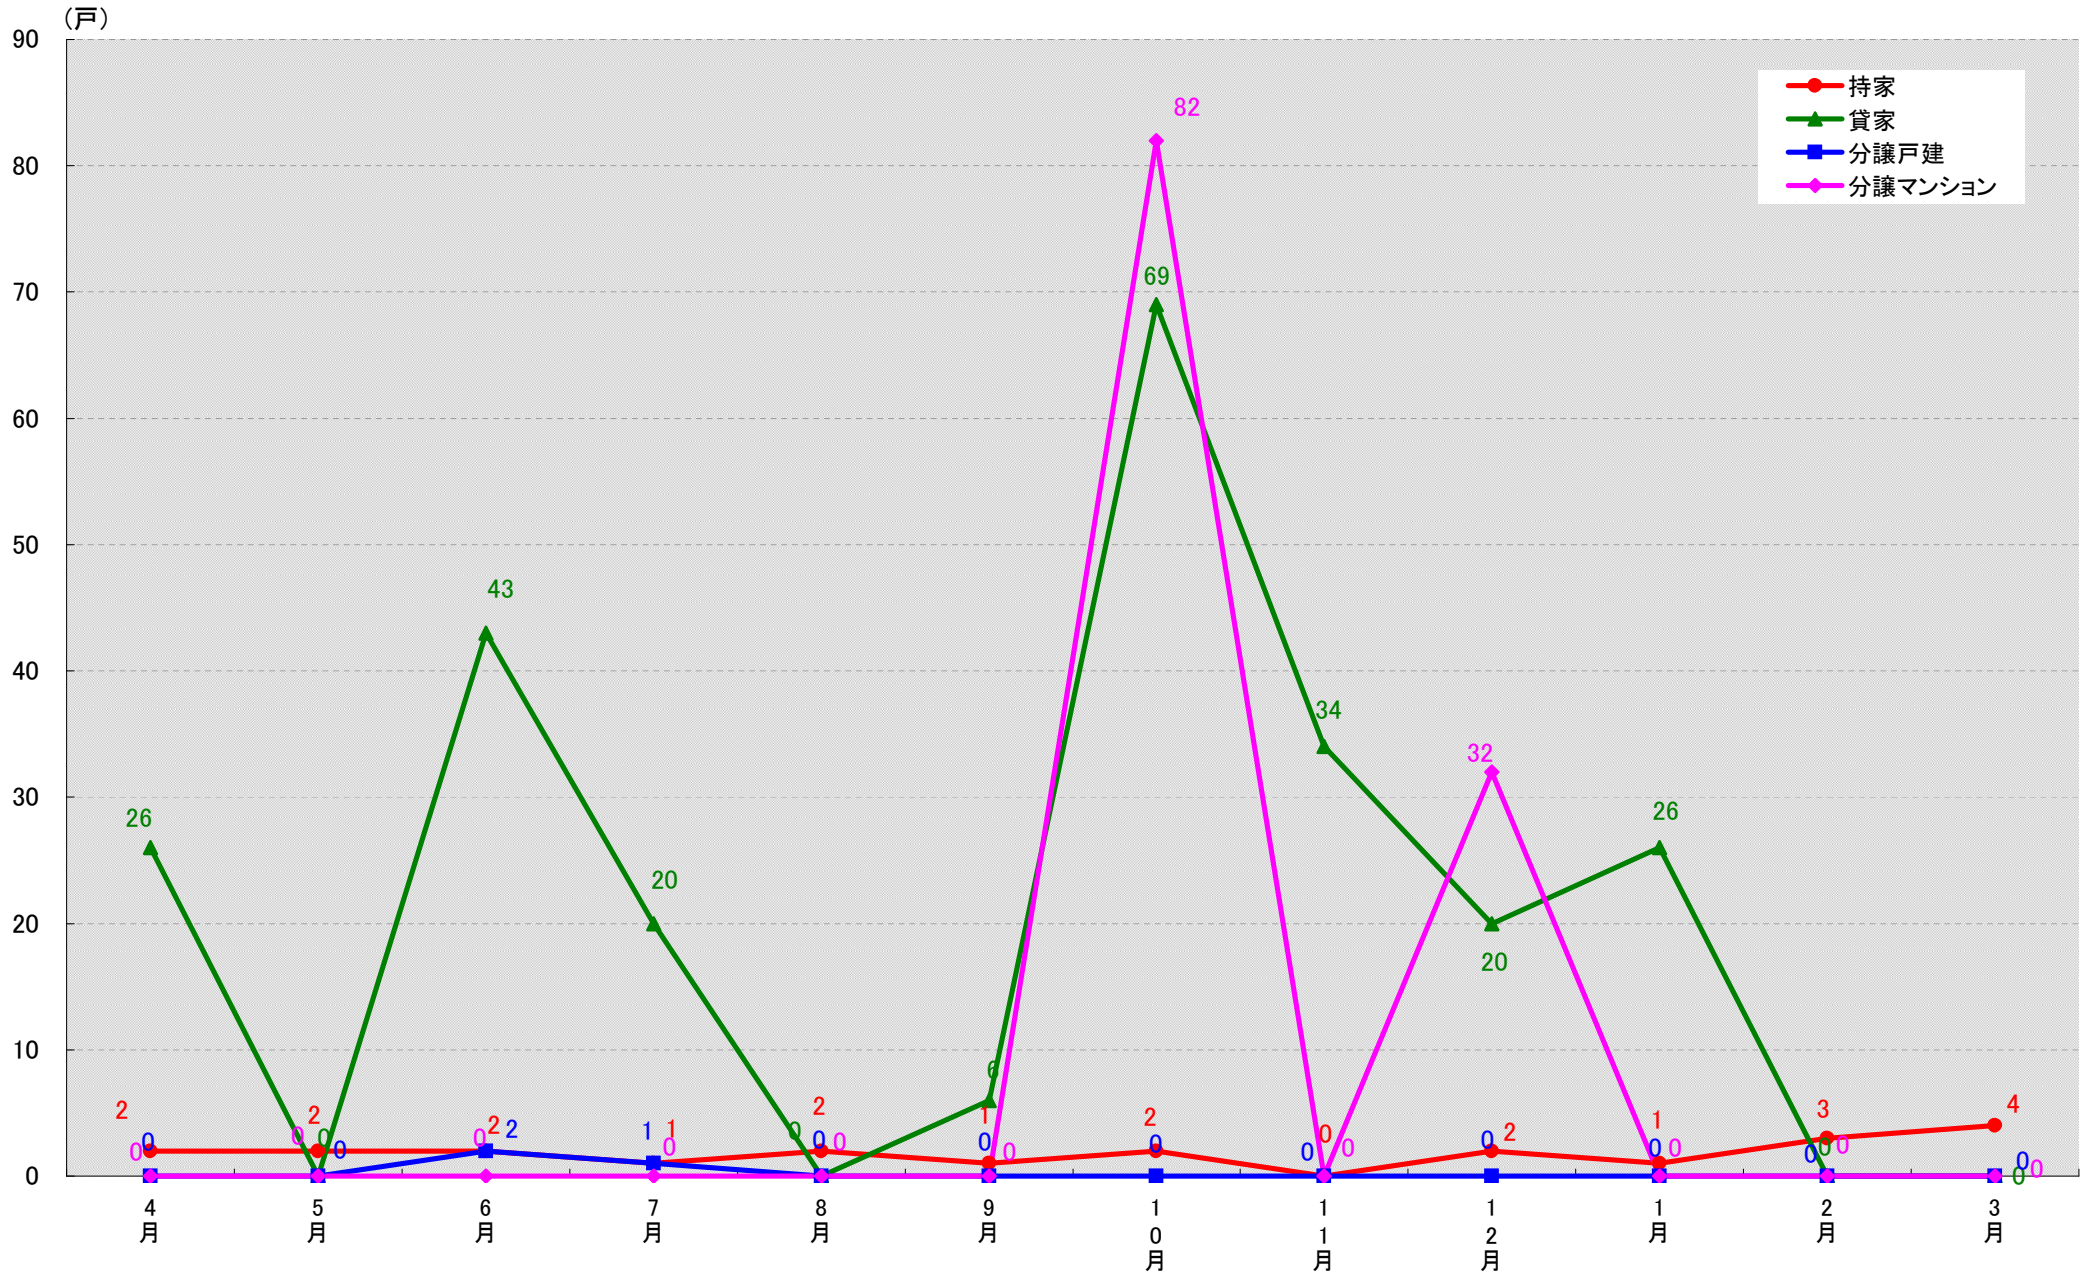

名古屋市中区 着工戸数推移