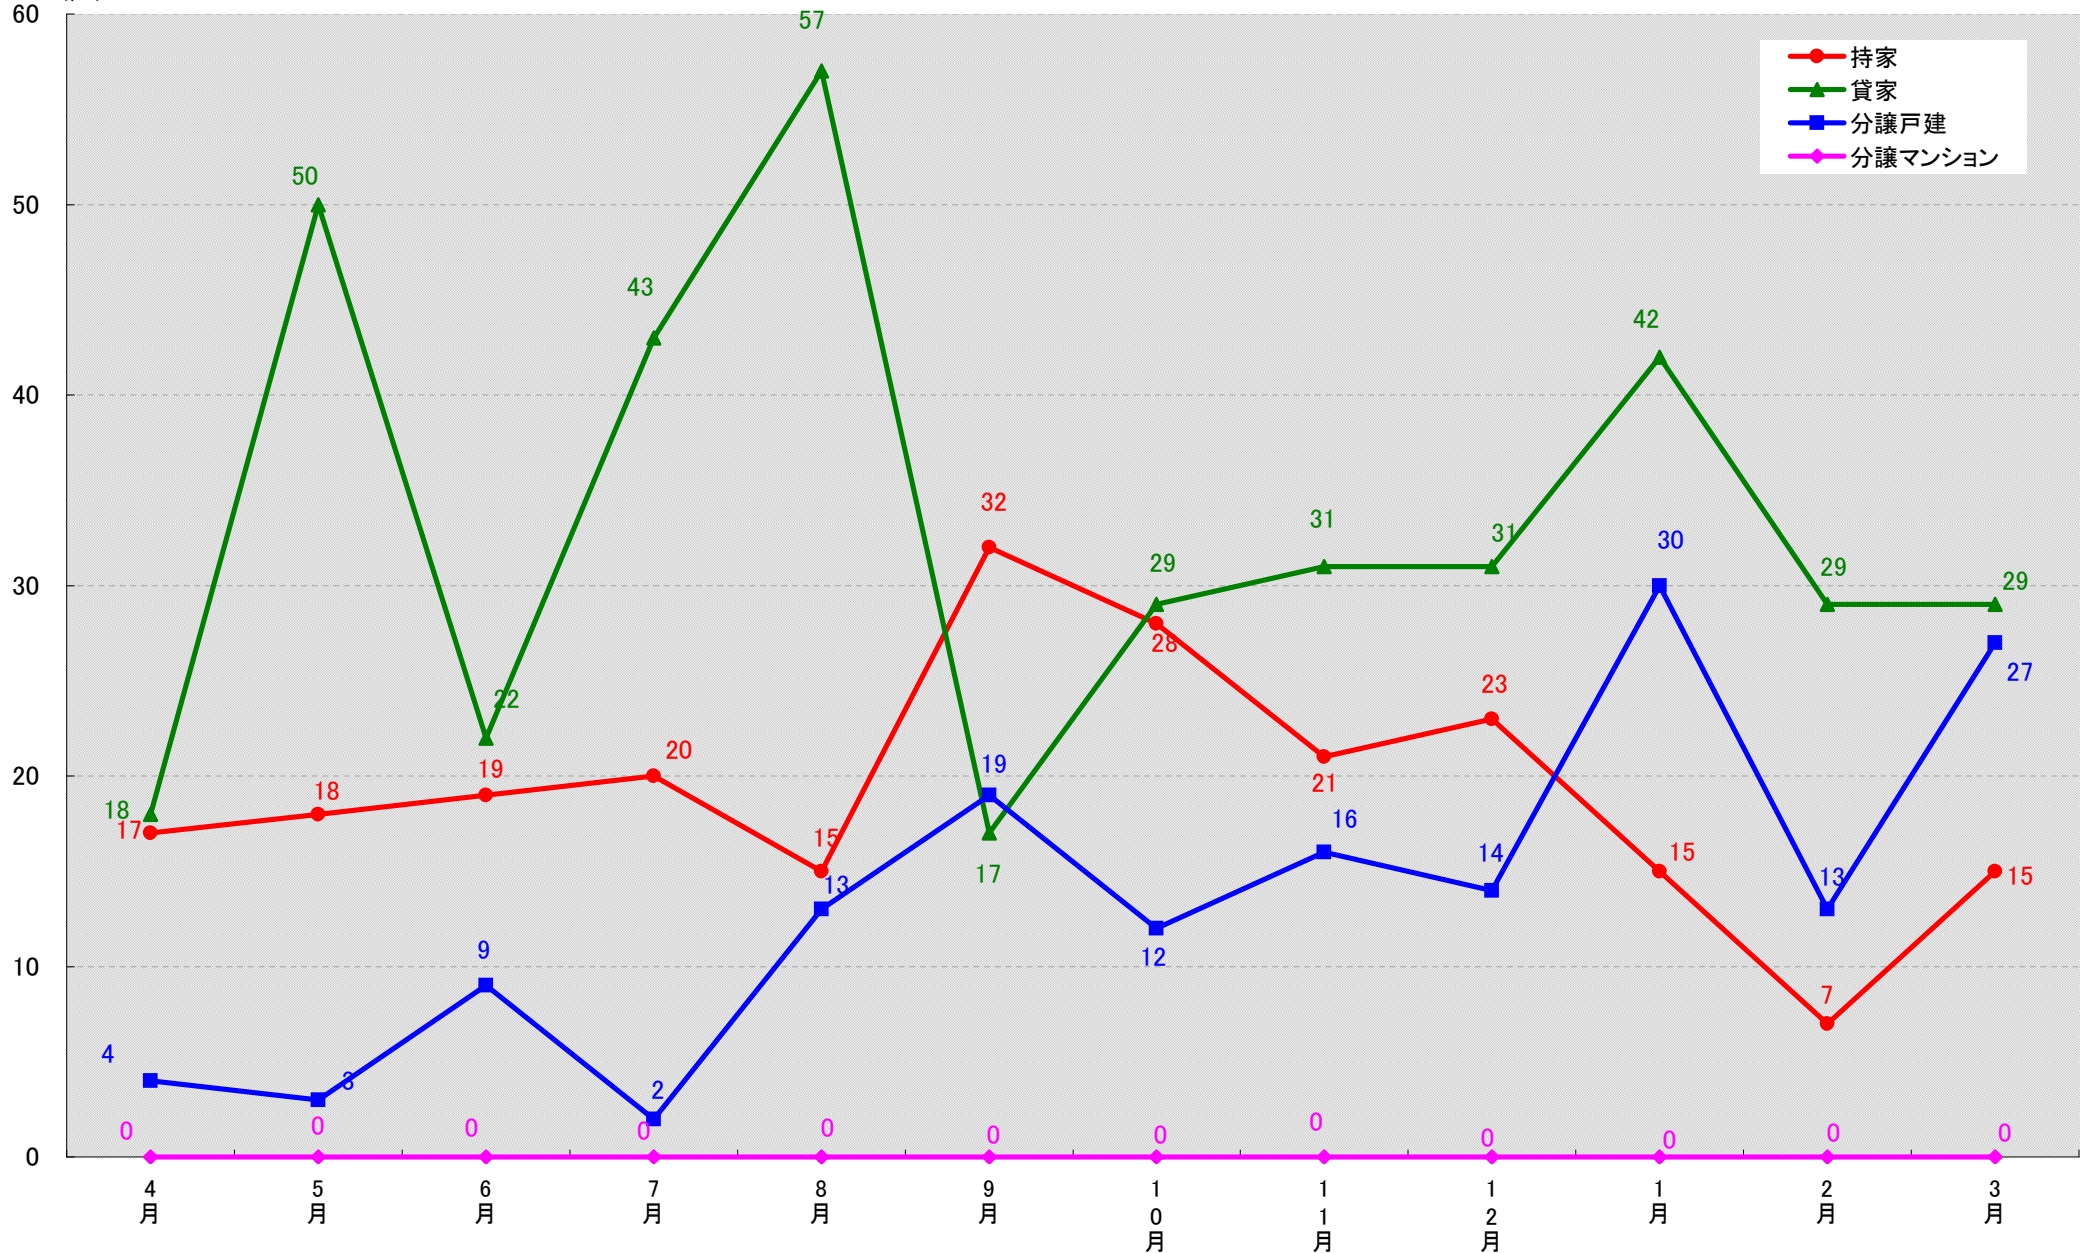

愛知県田原市 着工戸数推移

(戸)

愛知県愛西市 着工戸数推移

(戸)

愛知県清須市 着工戸数推移

(戸)

愛知県北名古屋市 着工戸数推移

(戸)