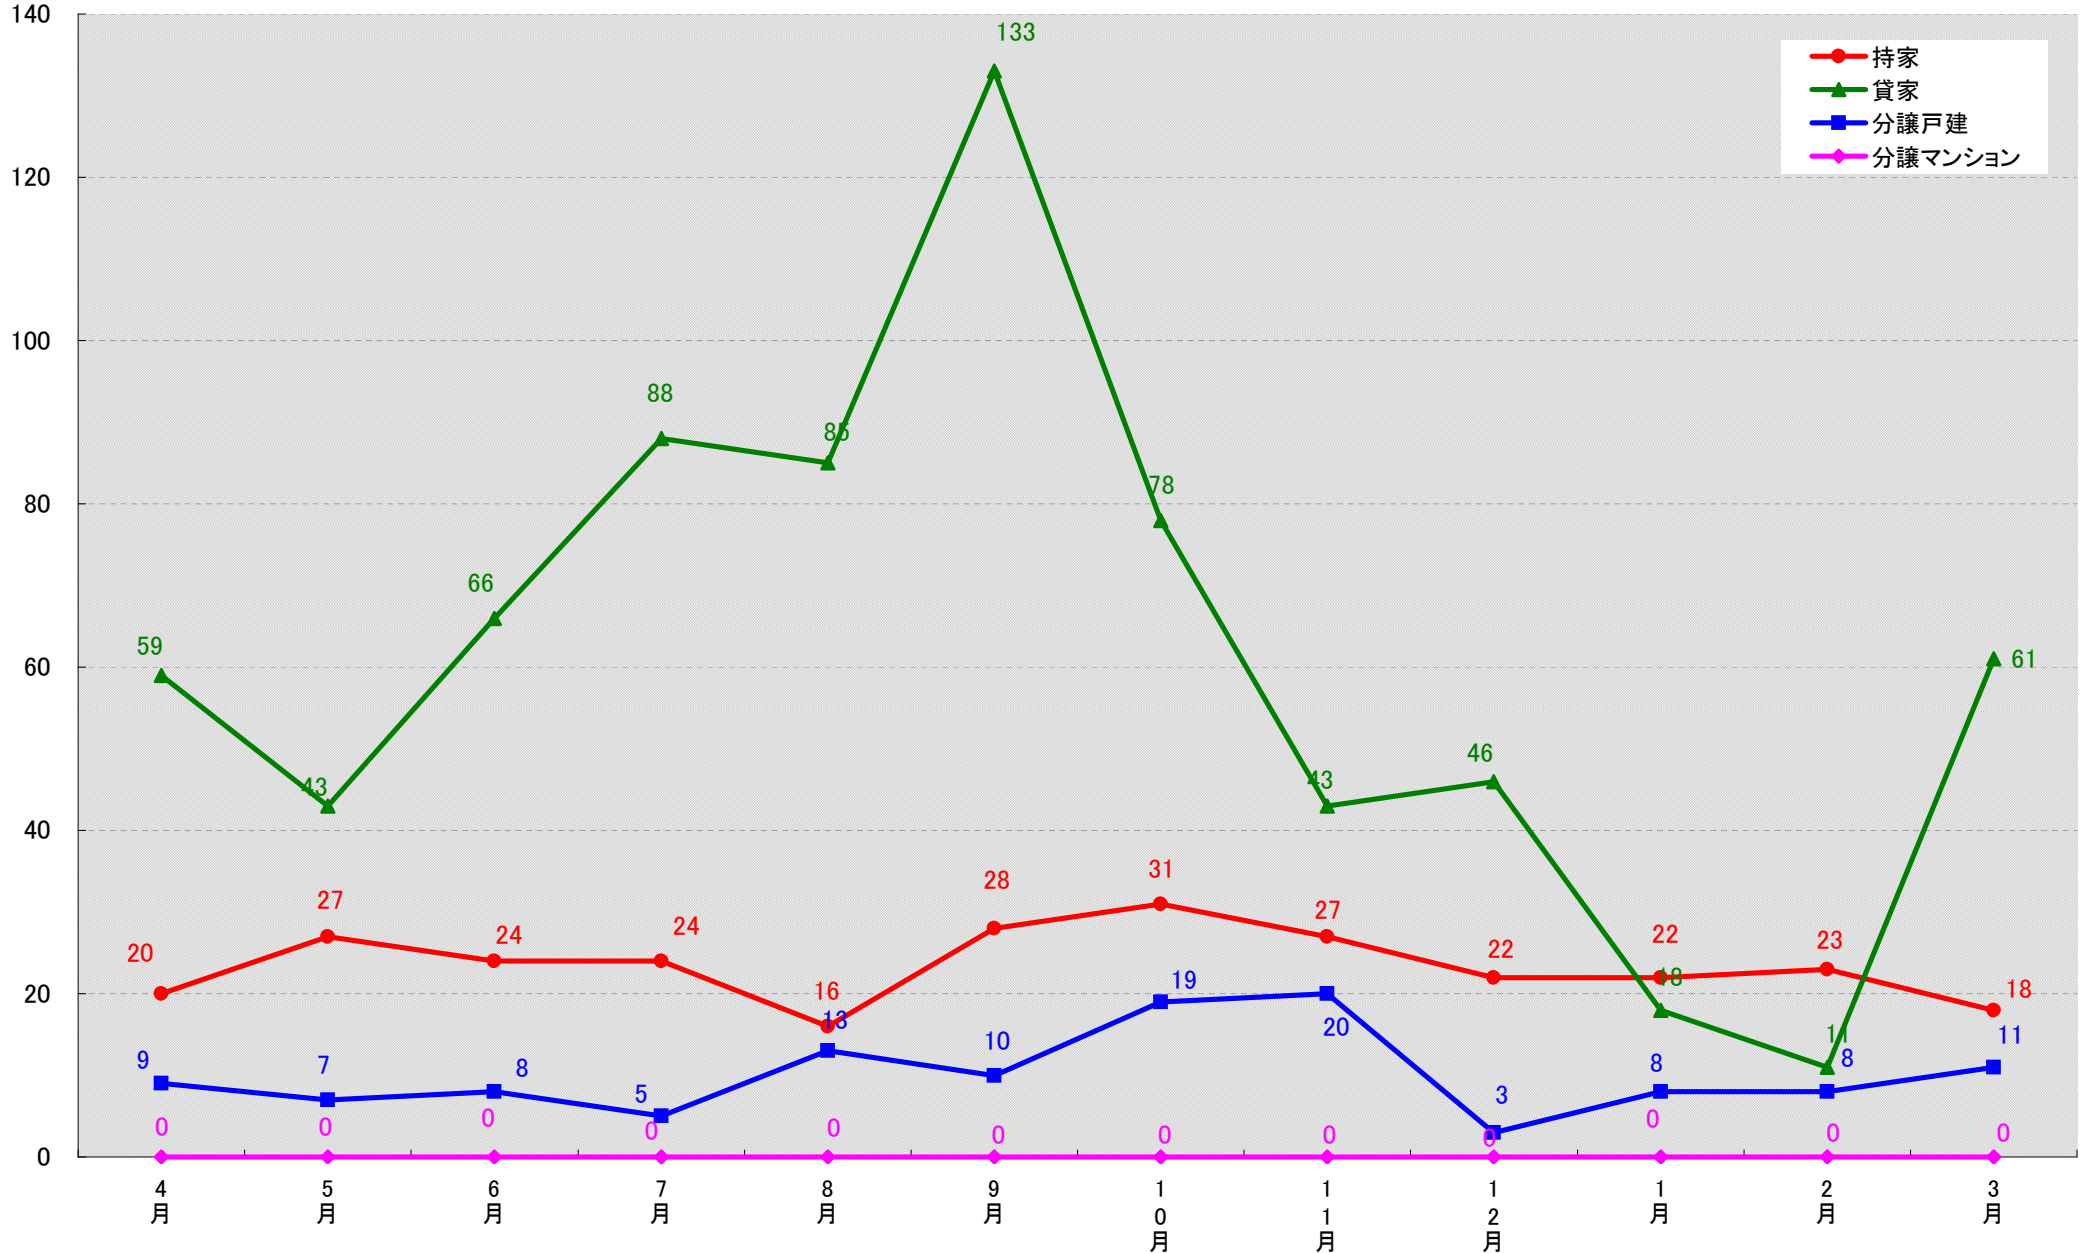

東新住建 住宅市場研究室では、(財)建物物価調査会が発行する建築着工統計データファイルから市区町村別・月別・新設着工戸数の推移グラフを作成しました。

このグラフは、市区町村における各住宅種類同士の着工戸数の関係性が把握し易くなっております。ぜひご活用下さい。

(文責:小間幸一)
以上

■データ出典

(財)建物物価調査会建築着工統計データファイル

■本資料作成

上記資料をもとに東新住建株式会社 住宅市場研究室にて作成

東新住建株式会社 住宅市場研究室

名古屋市千種区 着工戸数推移

(戸)

名古屋市東区 着工戸数推移

名古屋市北区 着工戸数推移

名古屋市西区 着工戸数推移

名古屋市中村区 着工戸数推移

(戸)

名古屋市中区 着工戸数推移

名古屋市昭和区 着工戸数推移

名古屋市瑞穂区 着工戸数推移

(戸)

名古屋市熱田区 着工戸数推移

名古屋市 中川区 着工戸数推移

(戸)

名古屋市港区 着工戸数推移