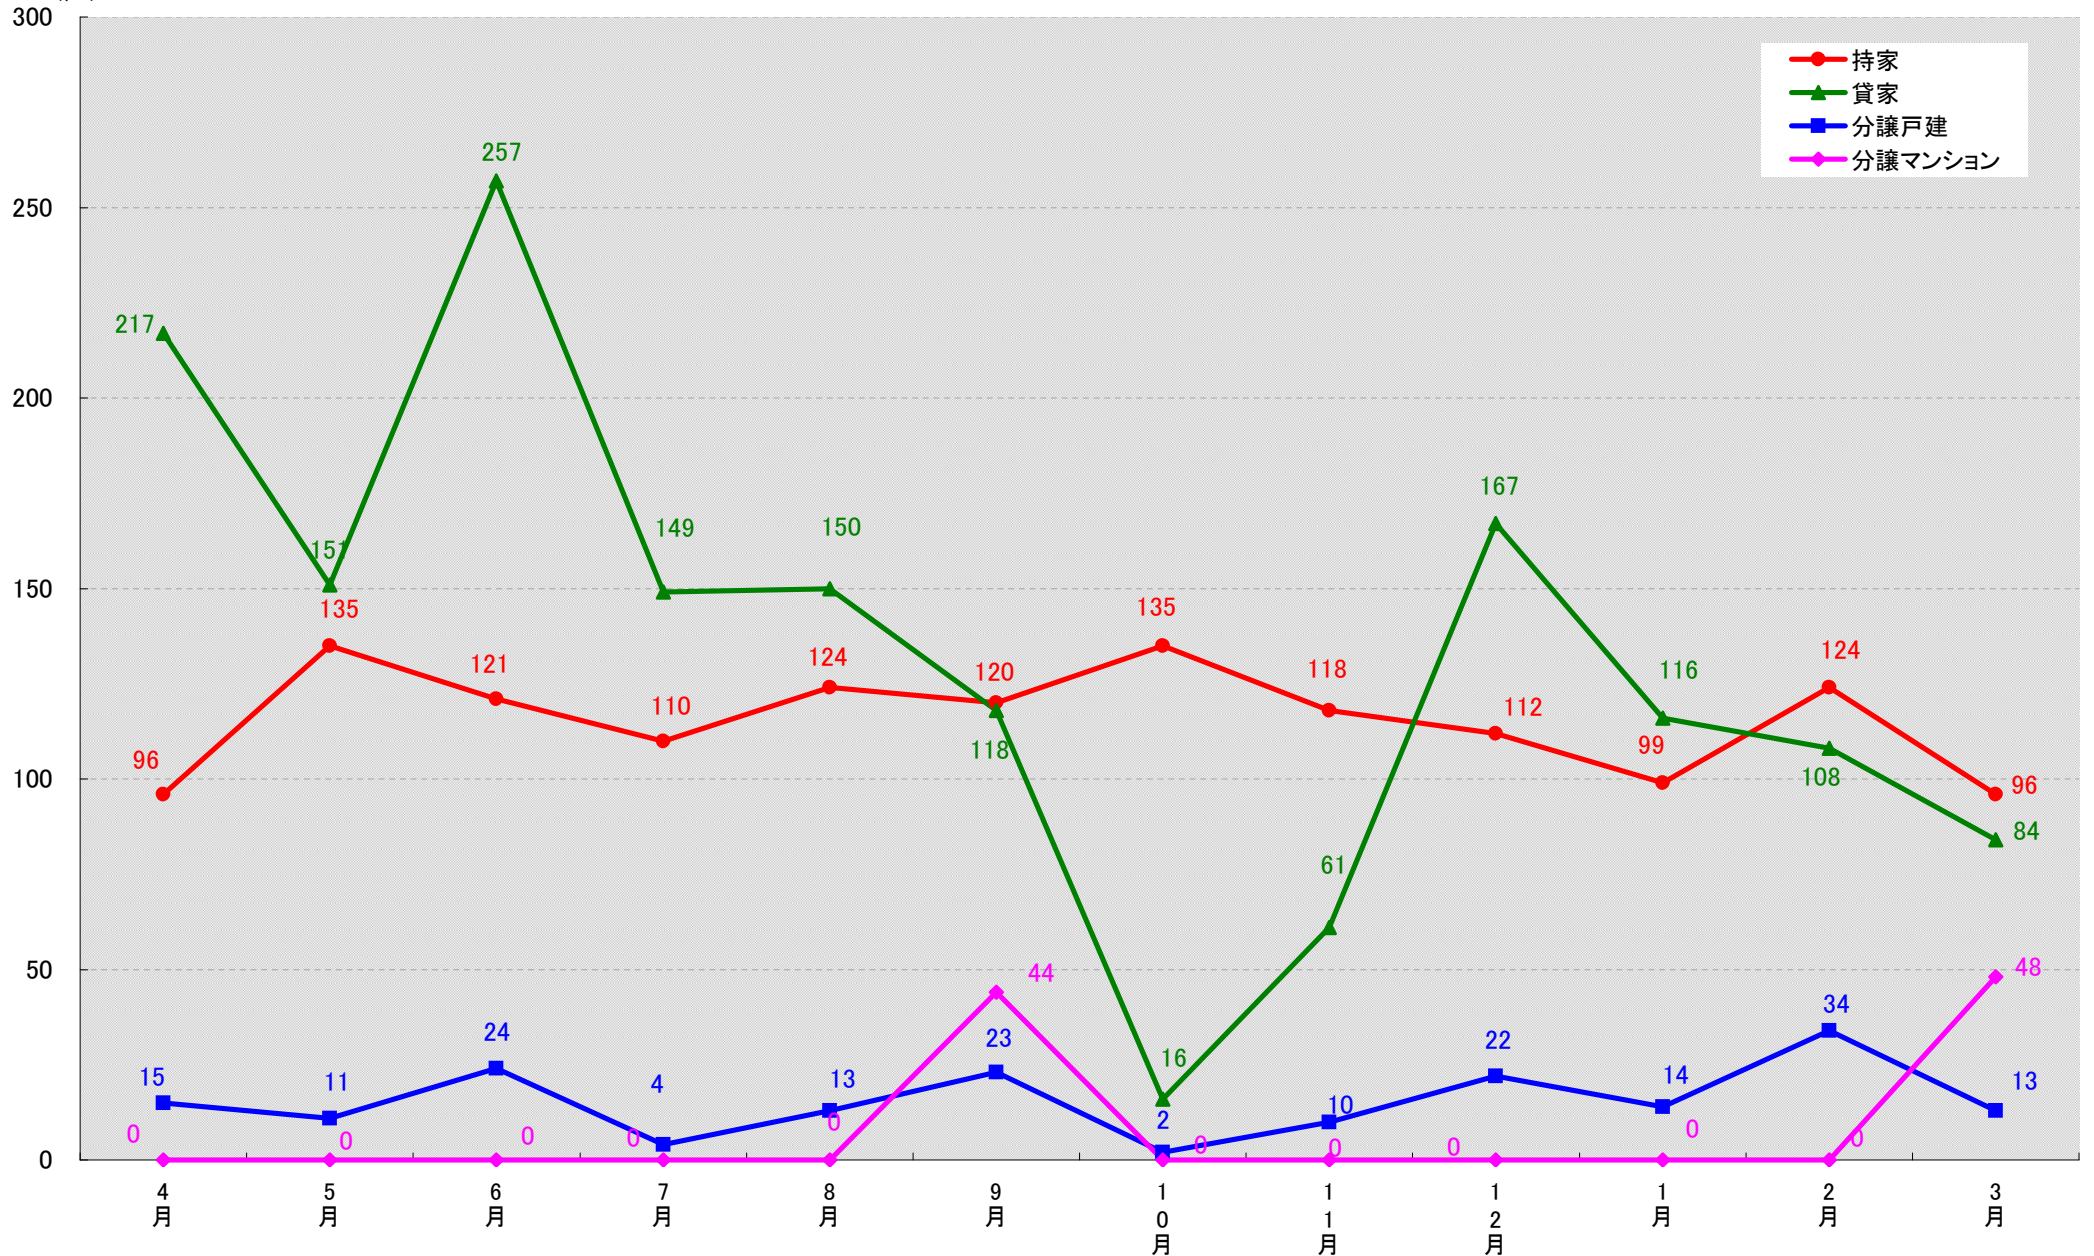

※宝飯郡小坂井町は平成22年2月1日に豊川市へ編入合併

愛知県津島市 着工戸数推移
(戸)

愛知県碧南市 着工戸数推移
(戸)

愛知県刈谷市 着工戸数推移

(戸)

愛知県豊田市 着工戸数推移

(戸)

愛知県安城市 着工戸数推移

(戸)

愛知県西尾市 着工戸数推移
(戸)

愛知県蒲郡市 着工戸数推移

(戸)

愛知県犬山市 着工戸数推移

愛知県常滑市 着工戸数推移

(戸)

愛知県江南市 着工戸数推移