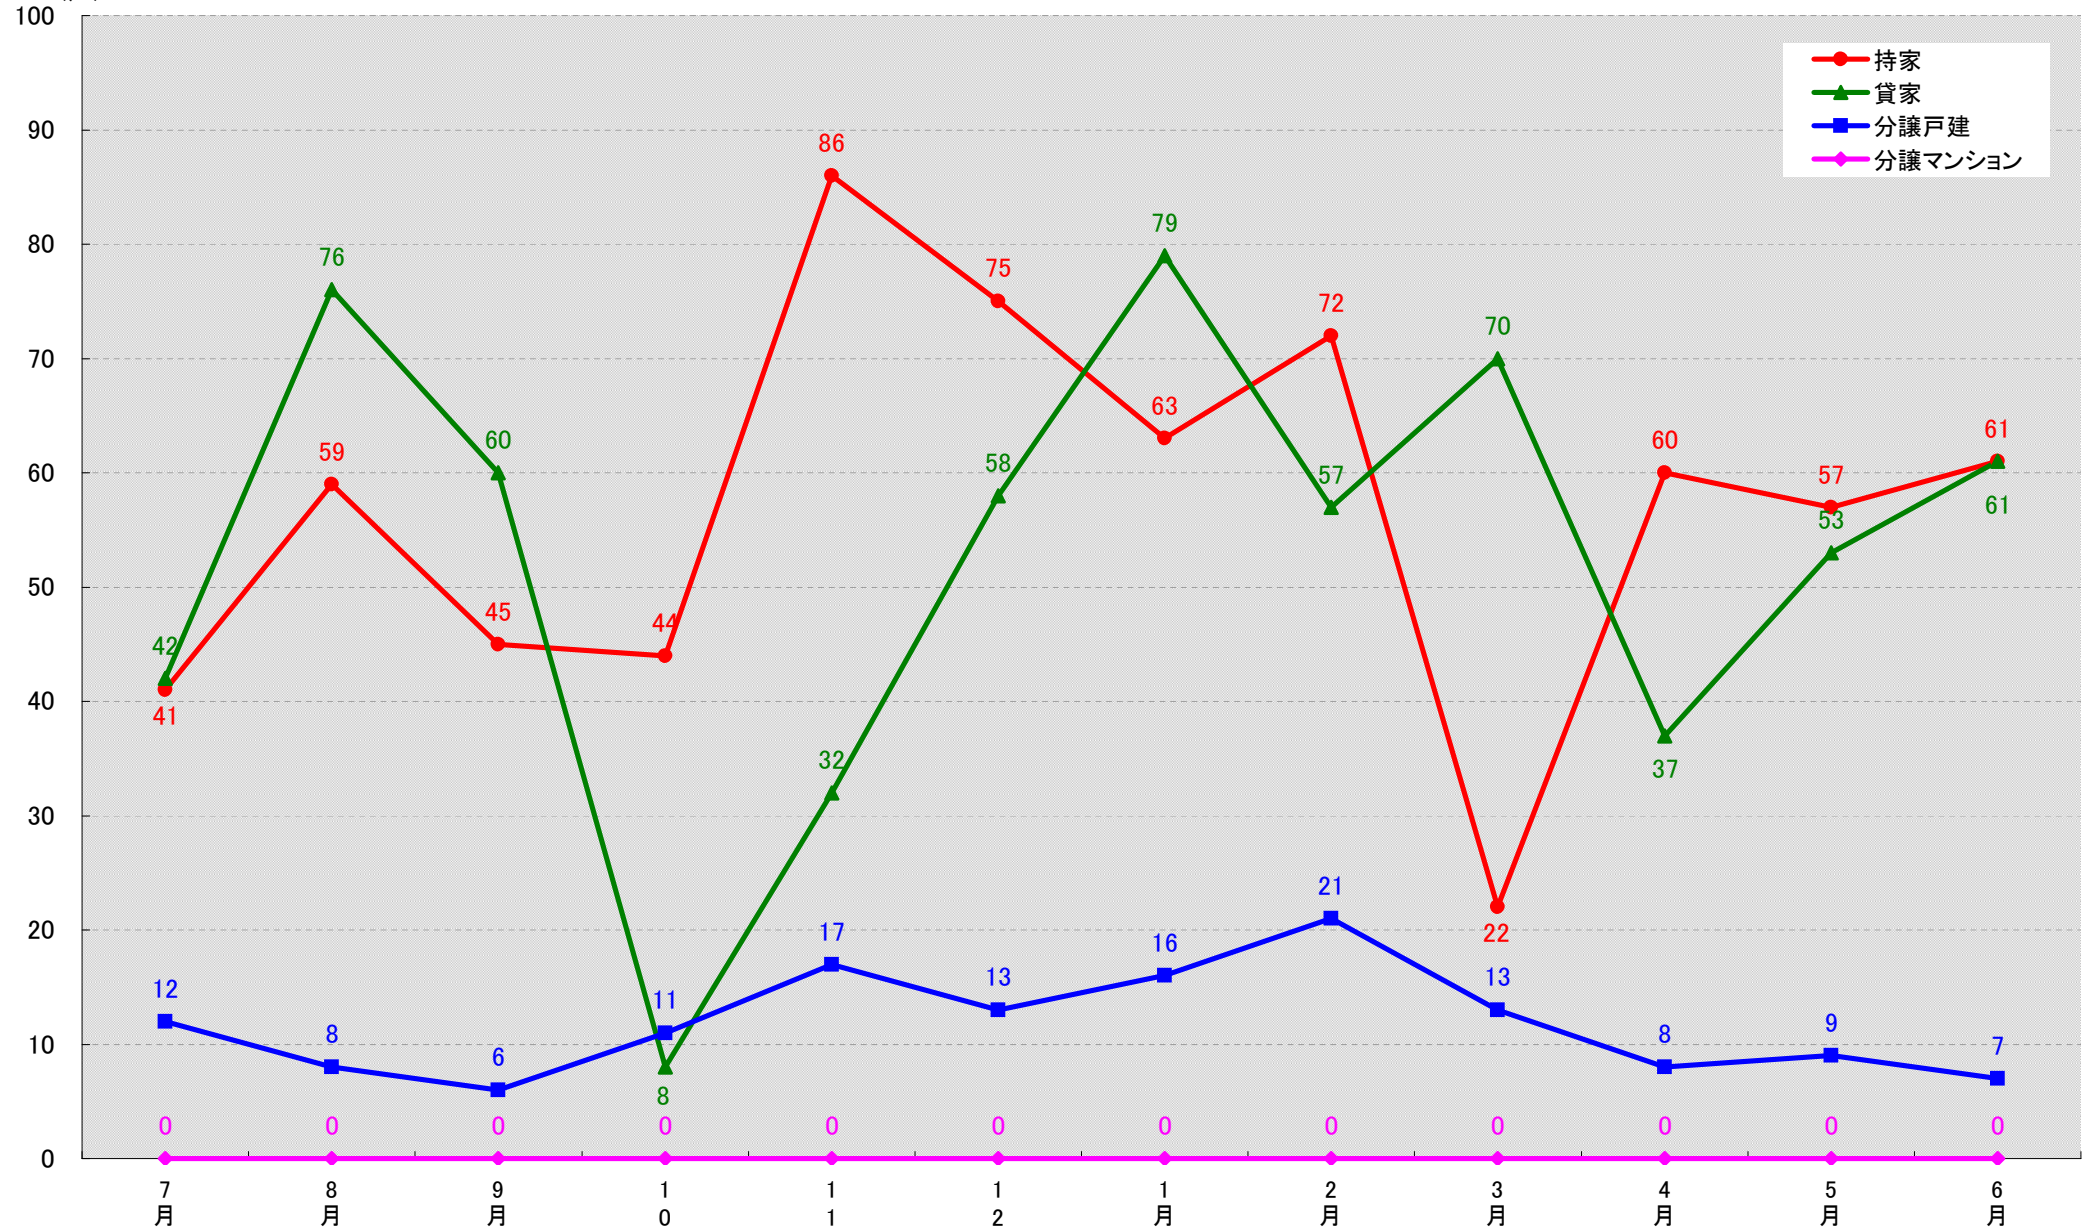

愛知県岡崎市 着工戸数推移

愛知県一宮市 着工戸数推移

愛知県瀬戸市 着工戸数推移

愛知県半田市 着工戸数推移

愛知県春日井市 着工戸数推移

愛知県豊川市 着工戸数推移
(戸)

※宝飯郡小坂井町は平成22年2月1日に豊川市へ編入合併

愛知県津島市 着工戸数推移
(戸)