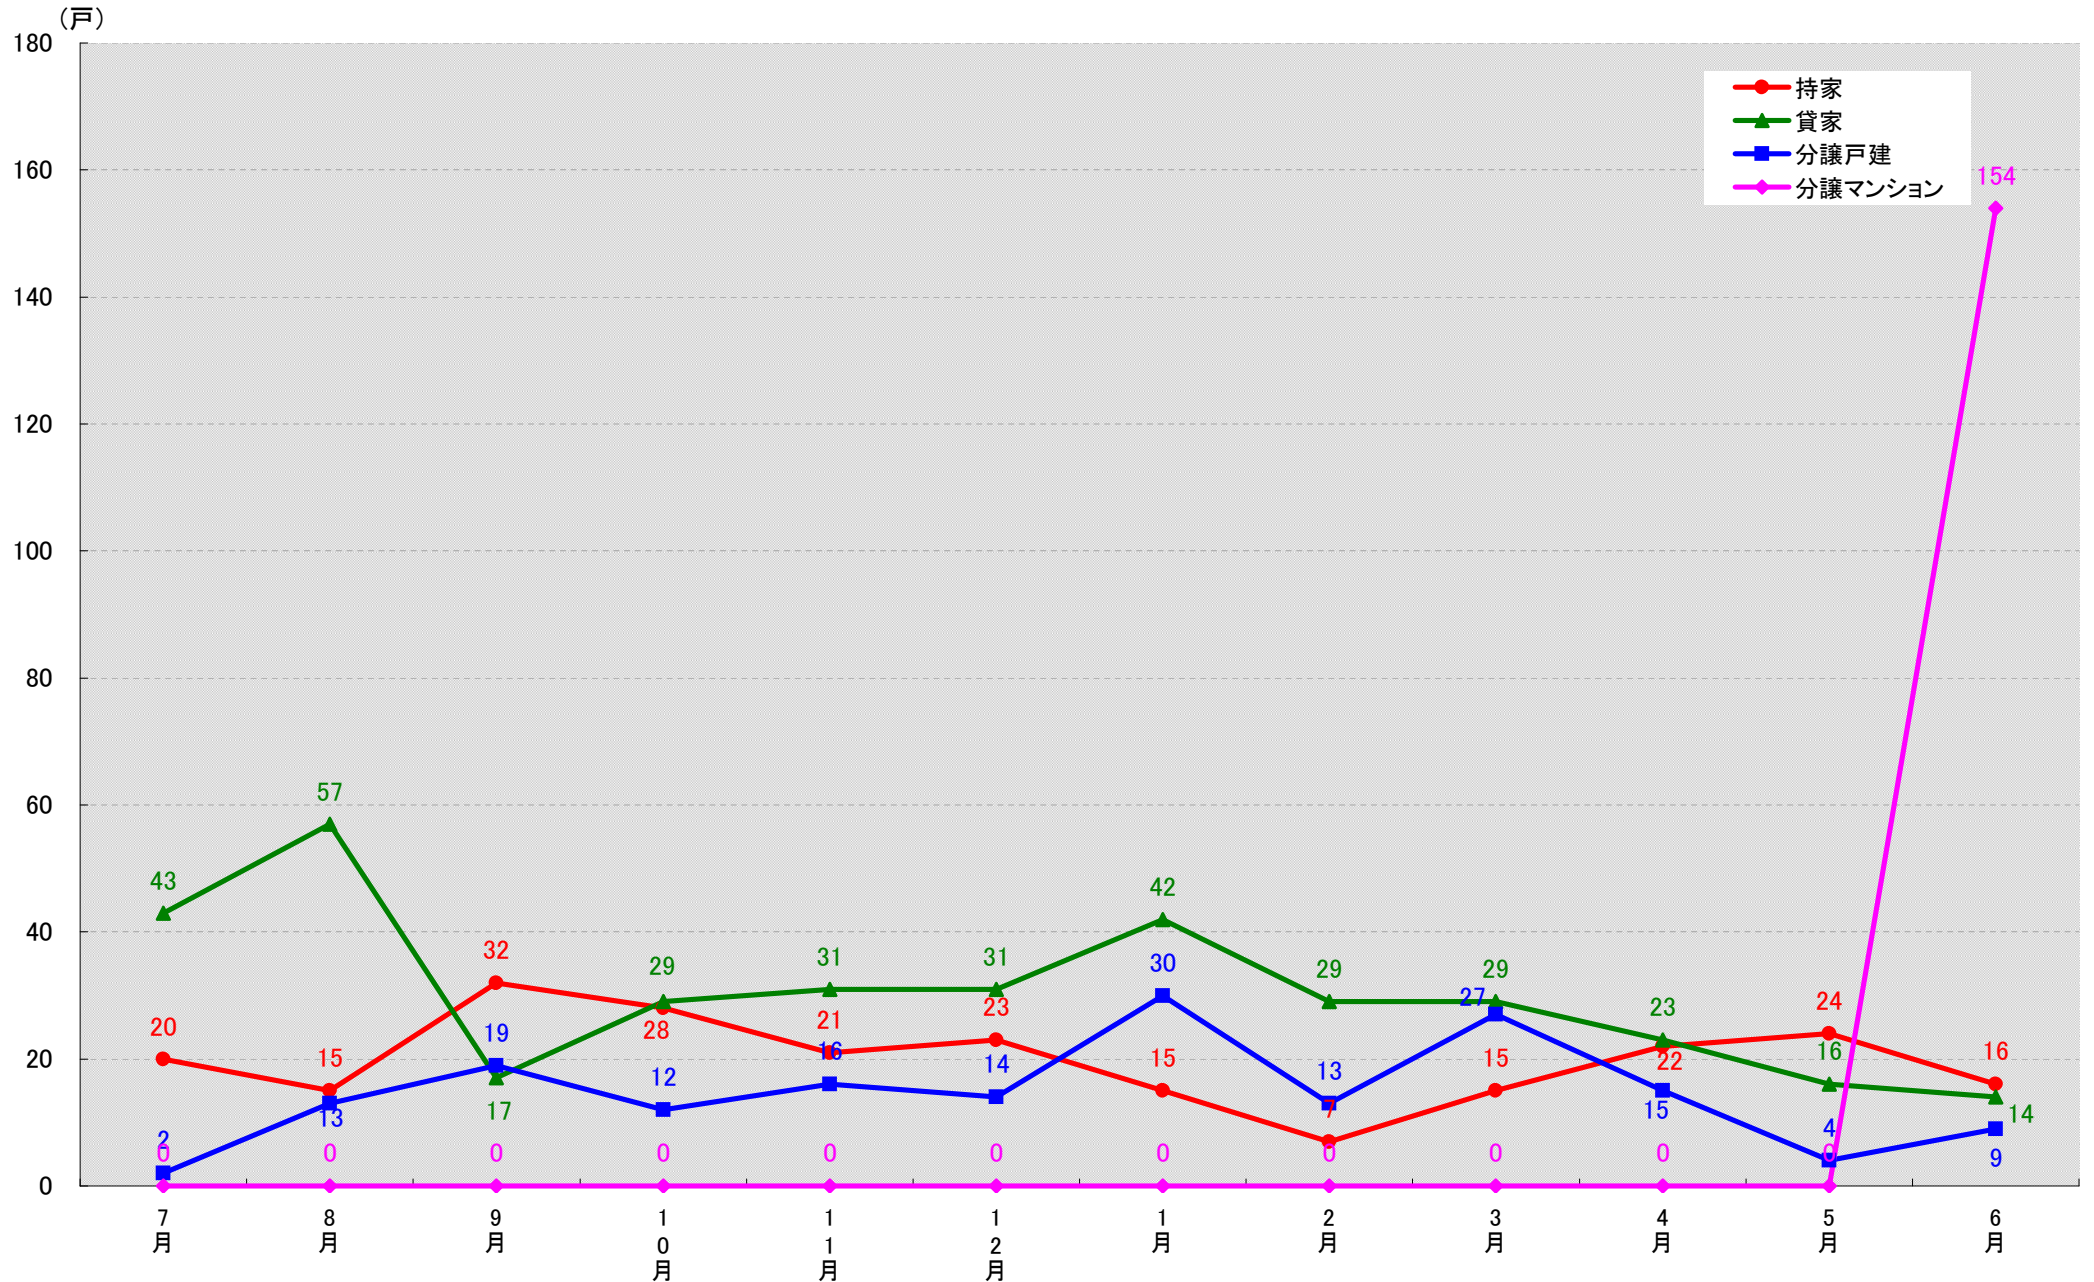

愛知県日進市 着工戸数推移

愛知県田原市 着工戸数推移

(戸)

愛知県愛西市 着工戸数推移

(戸)

愛知県清須市 着工戸数推移

(戸)

愛知県北名古屋市 着工戸数推移