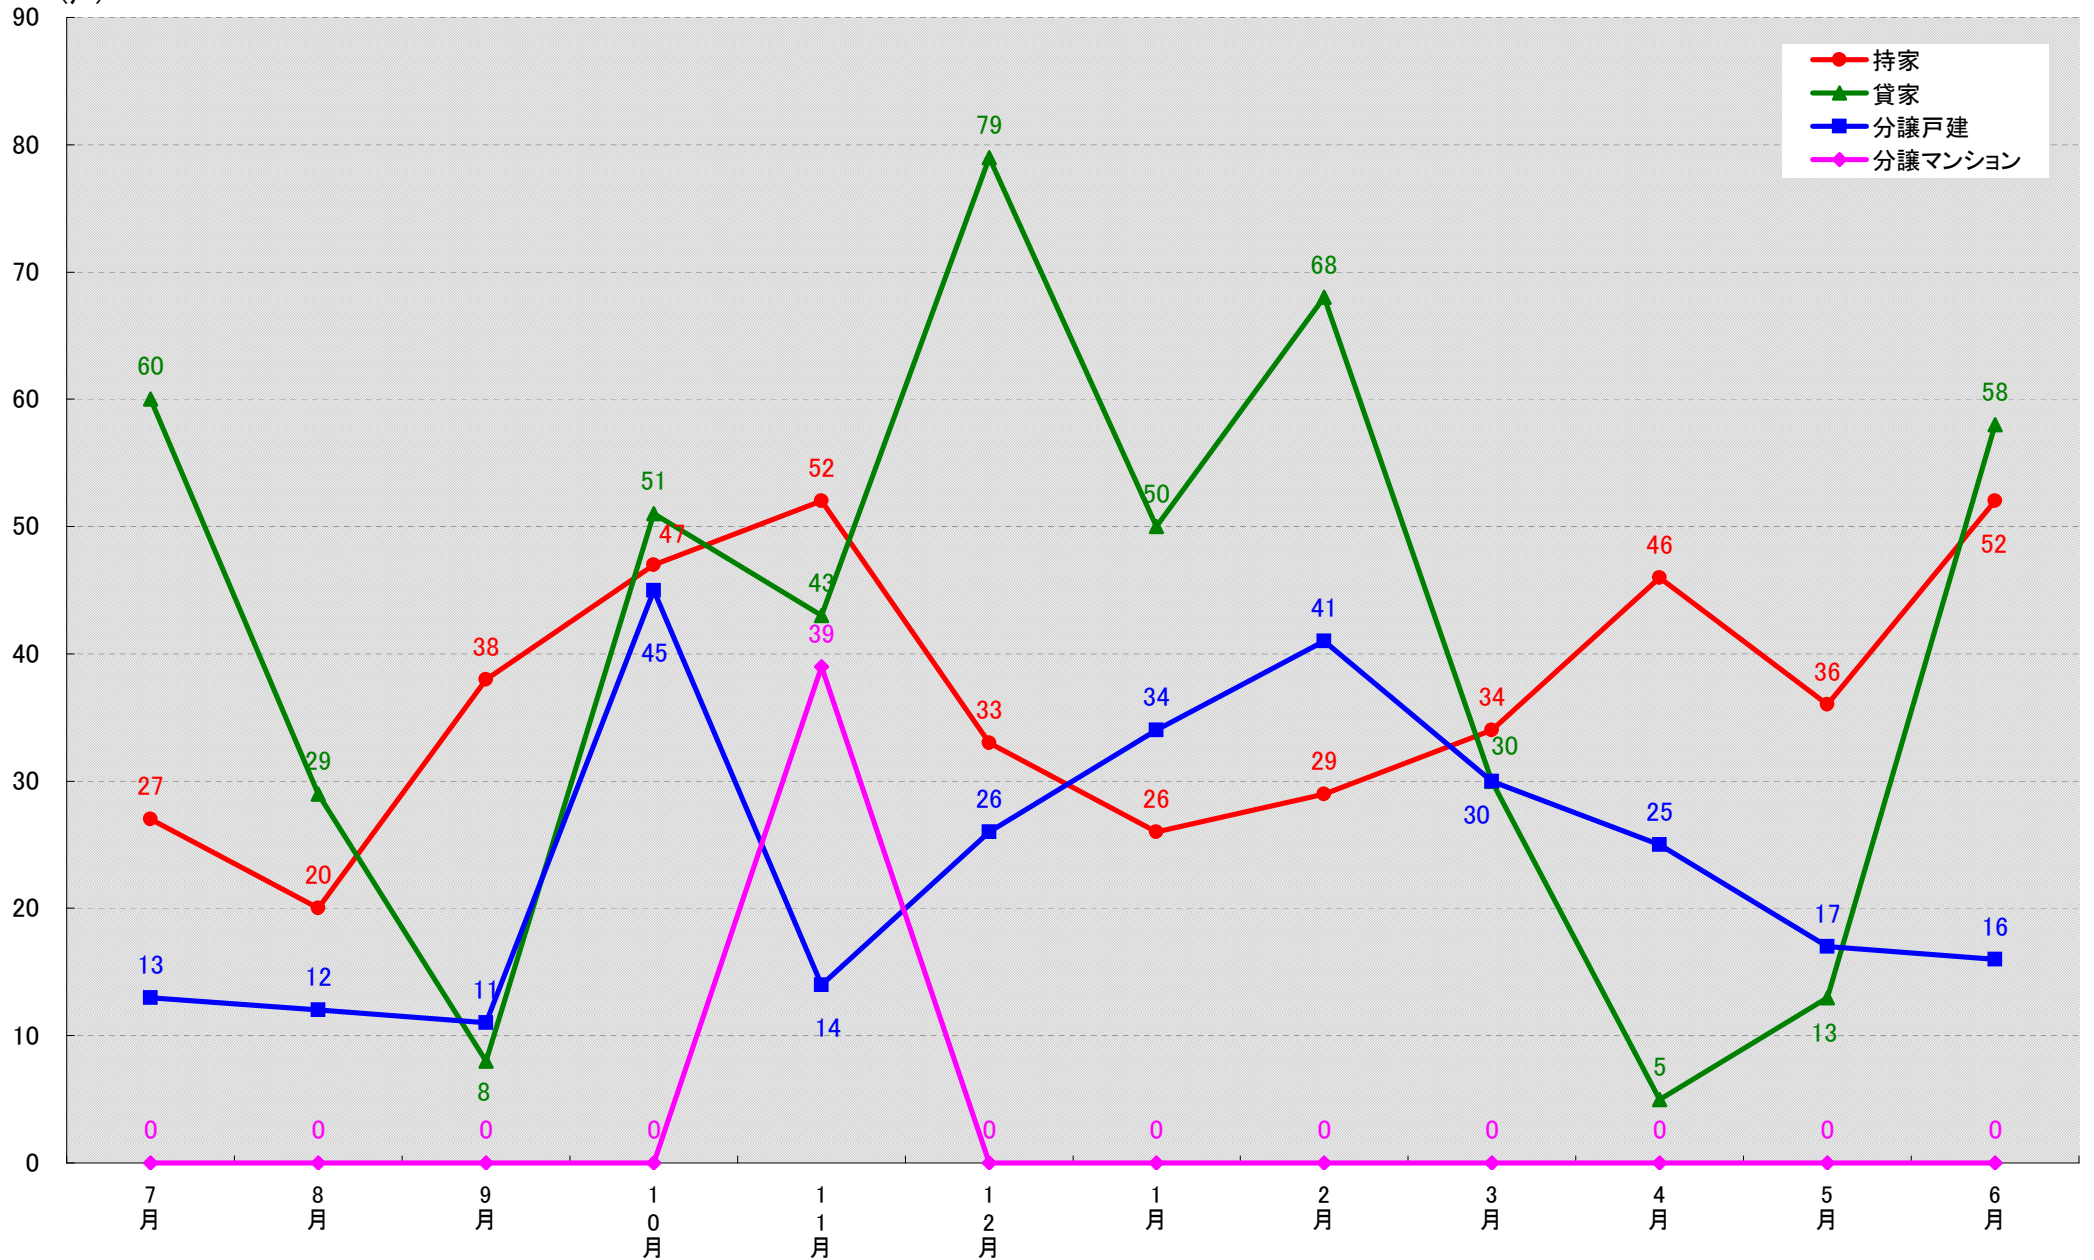

(戸)

名古屋市南区 着工戸数推移
(戸)

名古屋市守山区 着工戸数推移

(戸)

名古屋市緑区 着工戸数推移

名古屋市名東区 着工戸数推移
(戸)

名古屋市天白区 着工戸数推移
(戸)

愛知県豊橋市 着工戸数推移