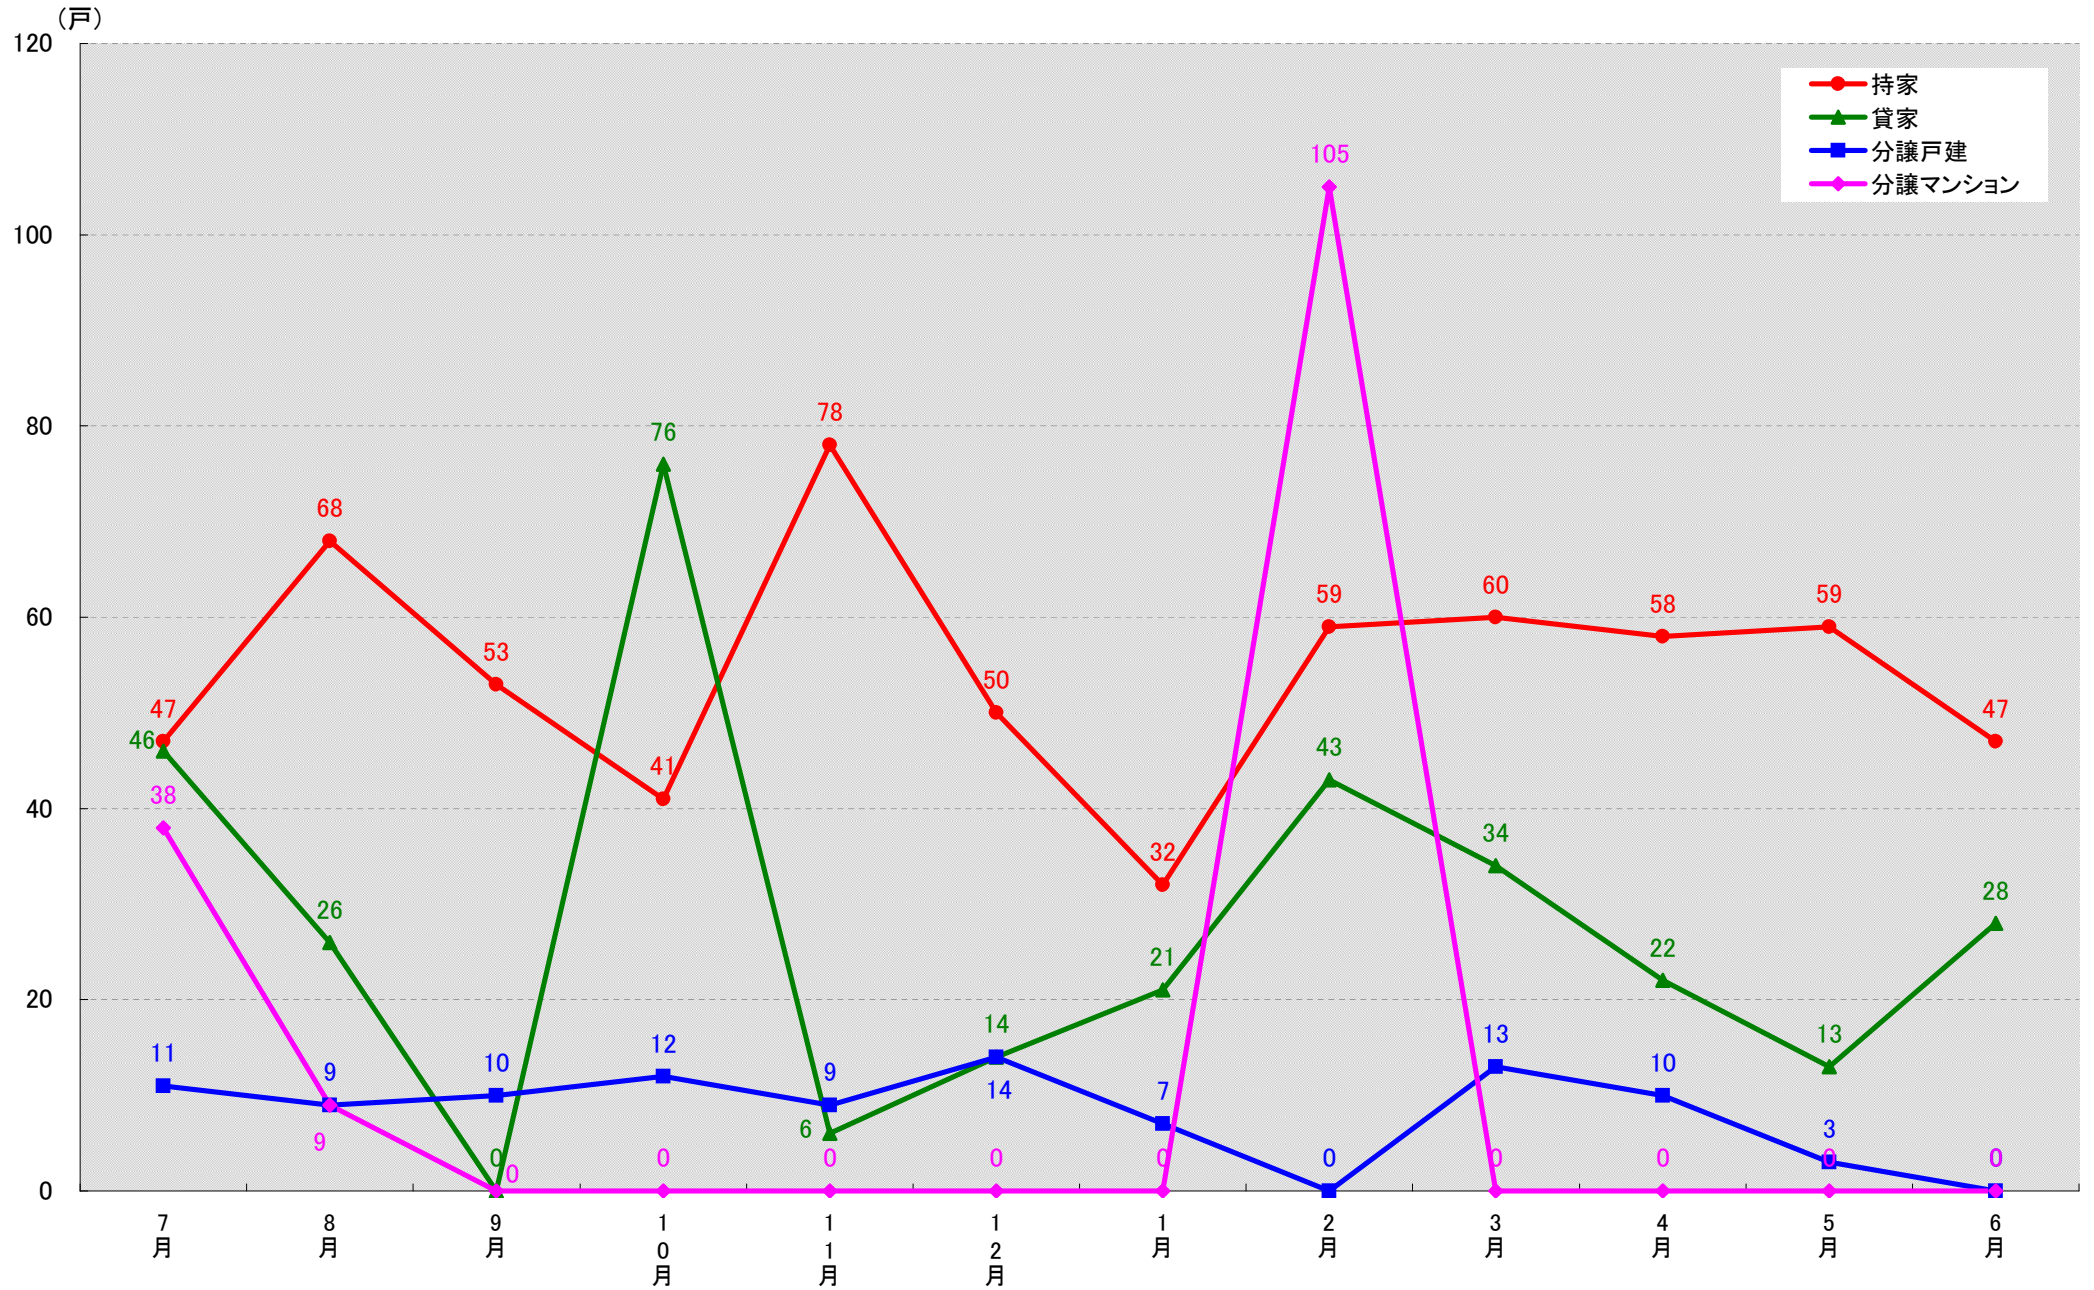

愛知県碧南市 着工戸数推移

(戸)

愛知県刈谷市 着工戸数推移

(戸)

愛知県豊田市 着工戸数推移

(戸)

愛知県安城市 着工戸数推移

愛知県西尾市 着工戸数推移