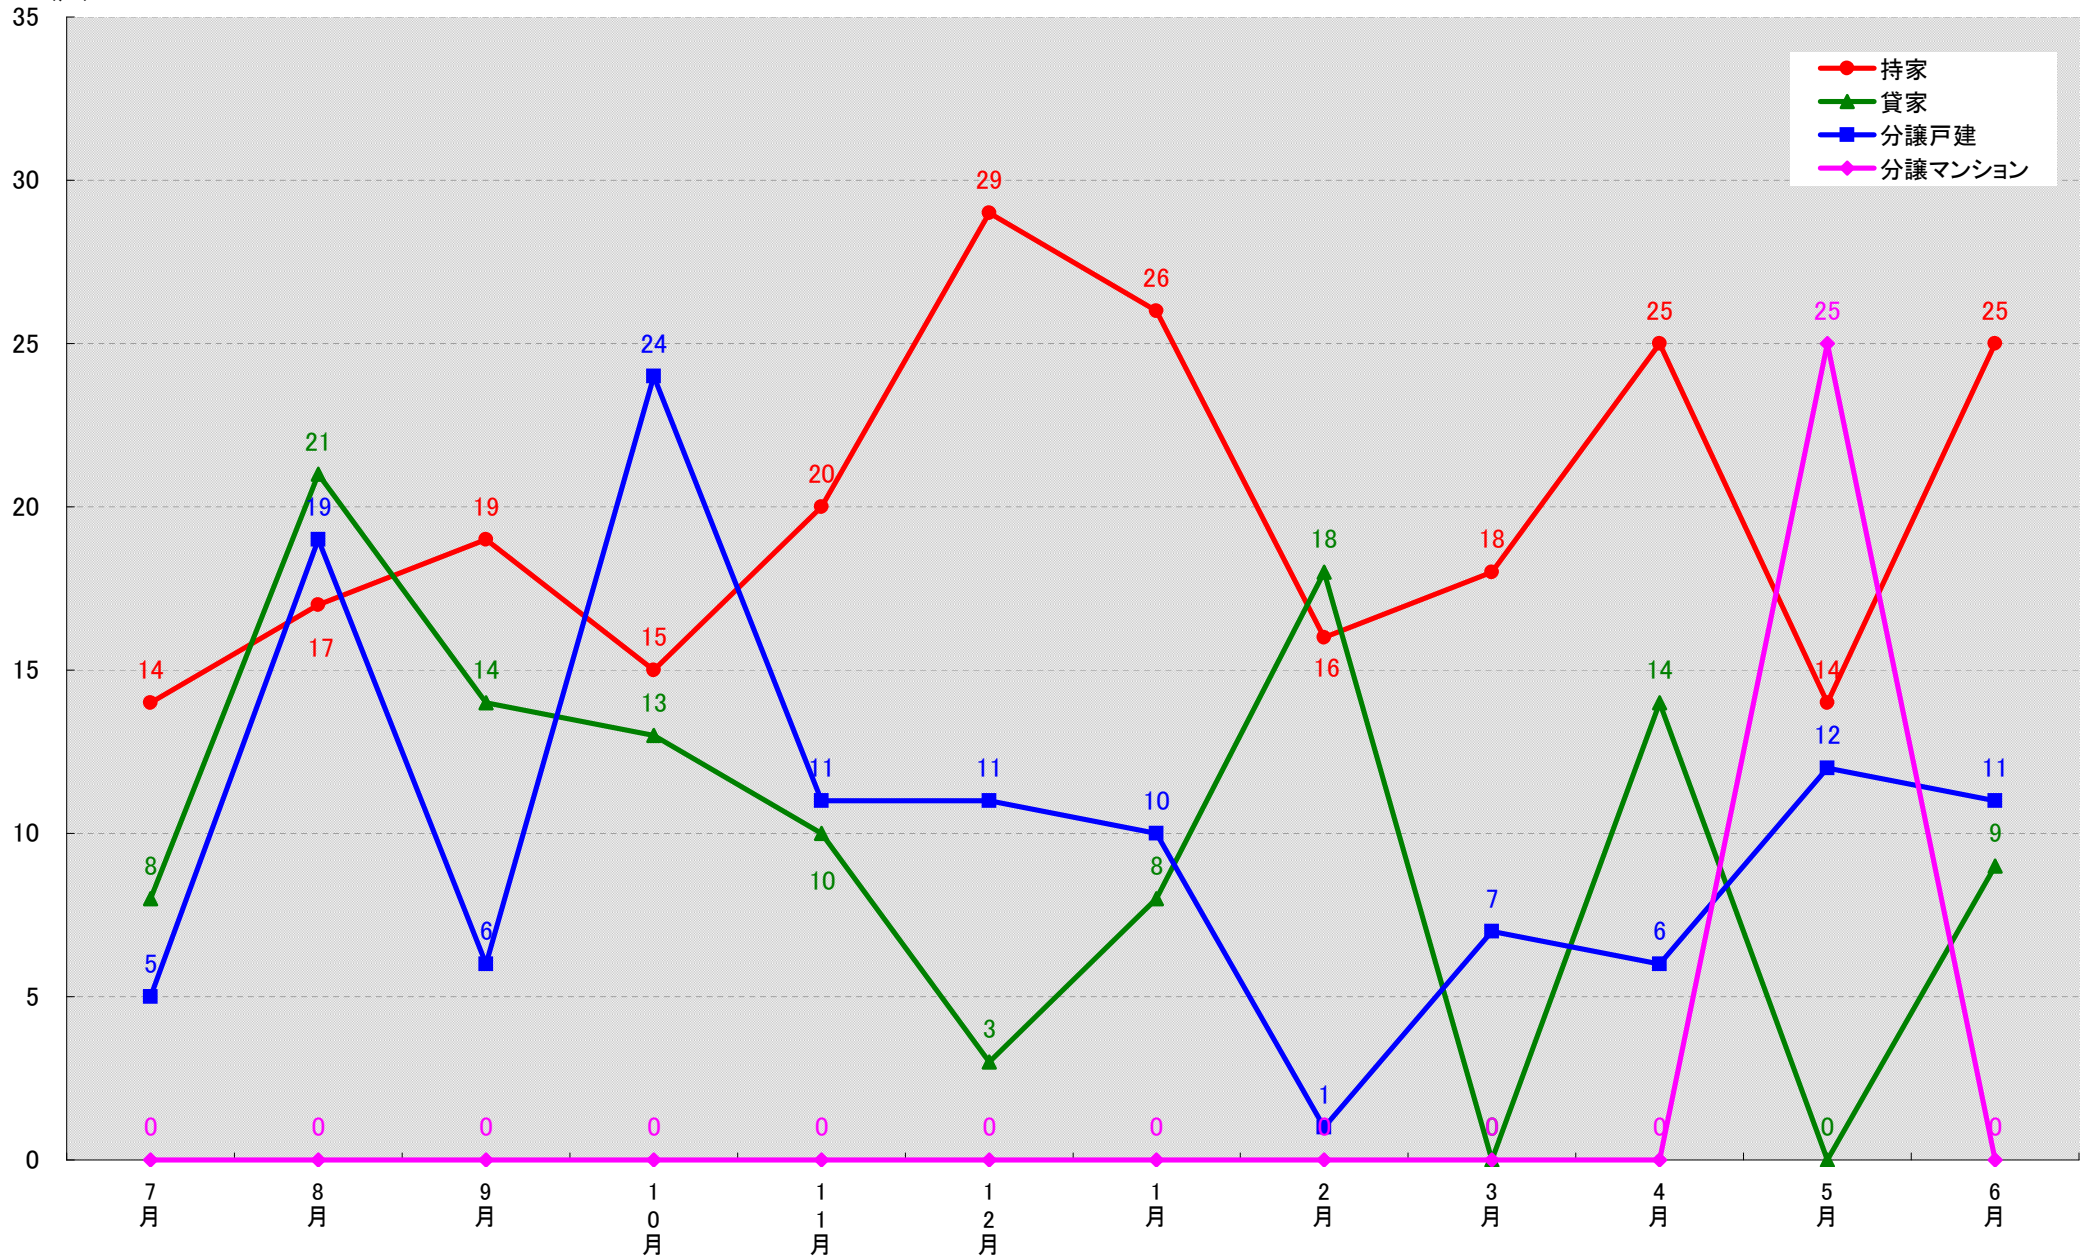

(戸)

愛知県知立市 着工戸数推移

愛知県尾張旭市 着工戸数推移

(戸)

愛知県高浜市 着工戸数推移

愛知県岩倉市 着工戸数推移

(戸)

愛知県豊明市 着工戸数推移