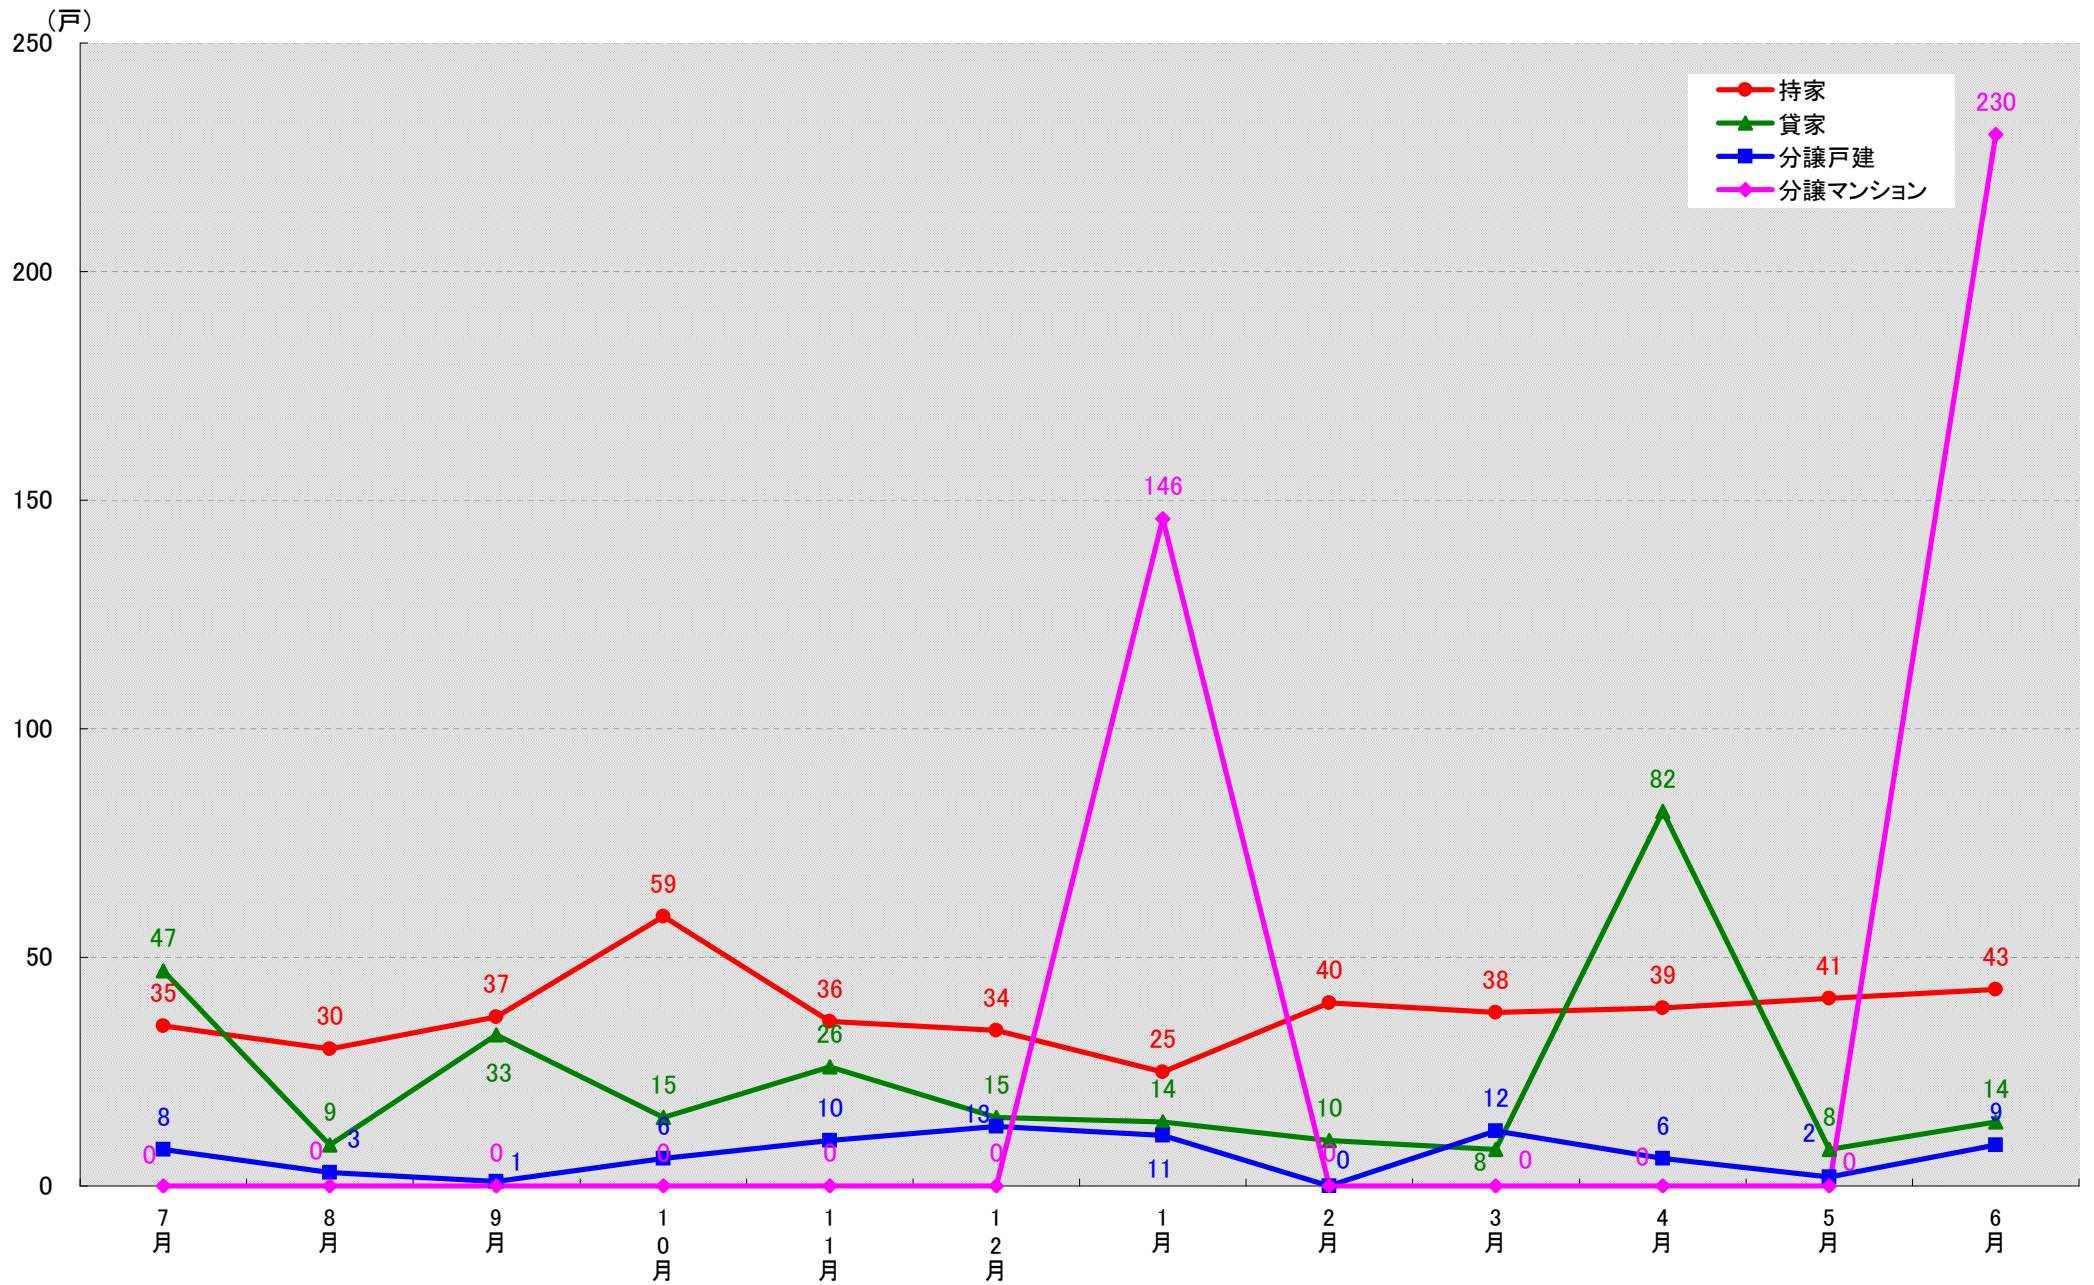

(戸)

愛知県蒲郡市 着工戸数推移

(戸)

愛知県犬山市 着工戸数推移

愛知県常滑市 着工戸数推移

(戸)

愛知県江南市 着工戸数推移
(戸)

愛知県小牧市 着工戸数推移
(戸)

愛知県稲沢市 着工戸数推移

愛知県新城市 着工戸数推移

(戸)

愛知県東海市 着工戸数推移

(戸)

愛知県大府市 着工戸数推移

(戸)

愛知県知多市 着工戸数推移