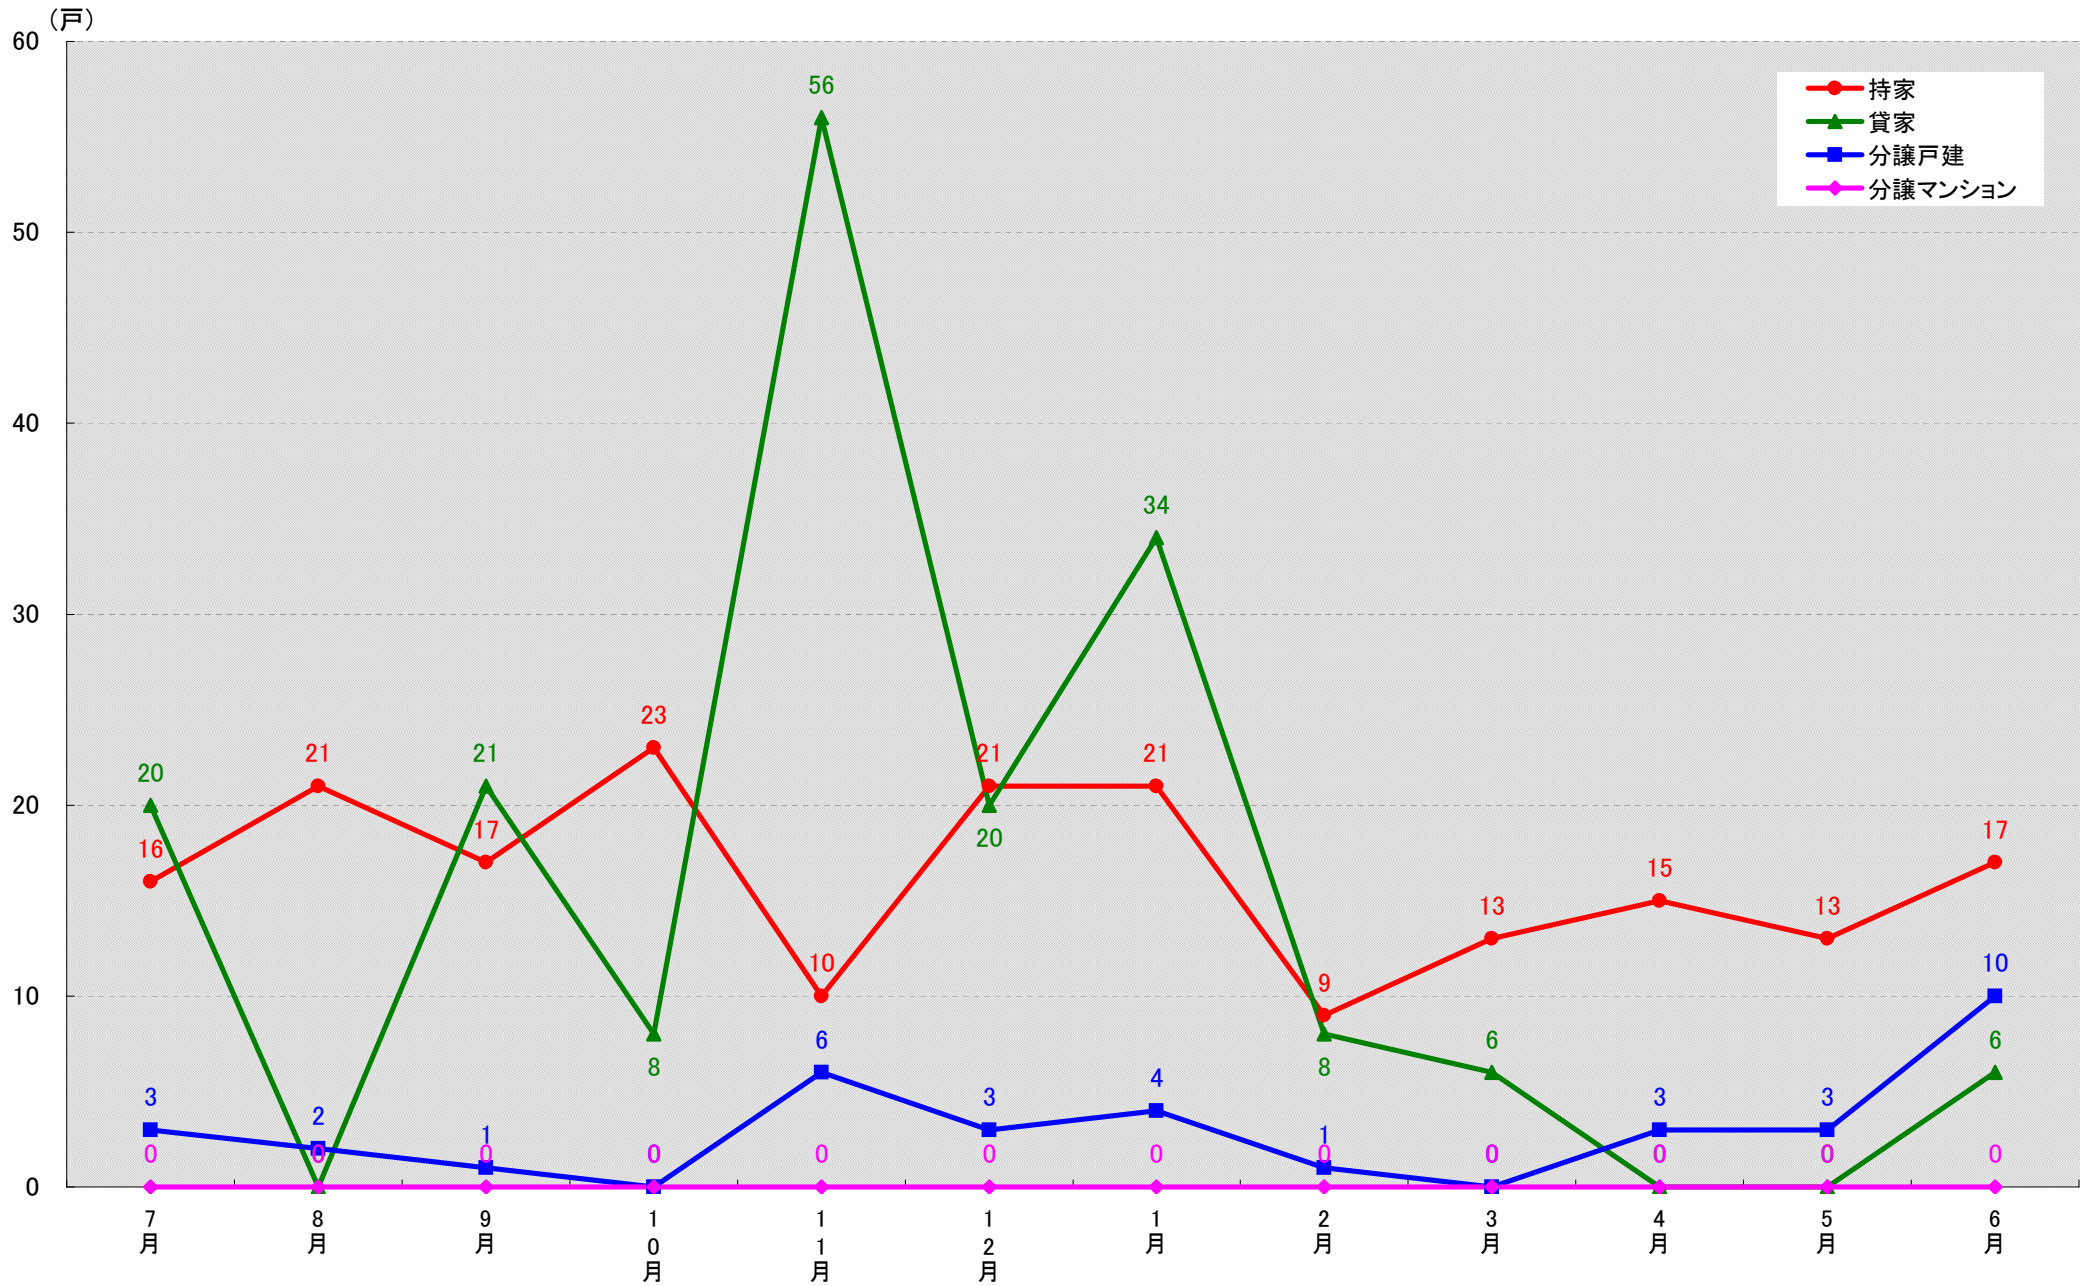

愛知県知多郡武豊町 着工戸数推移