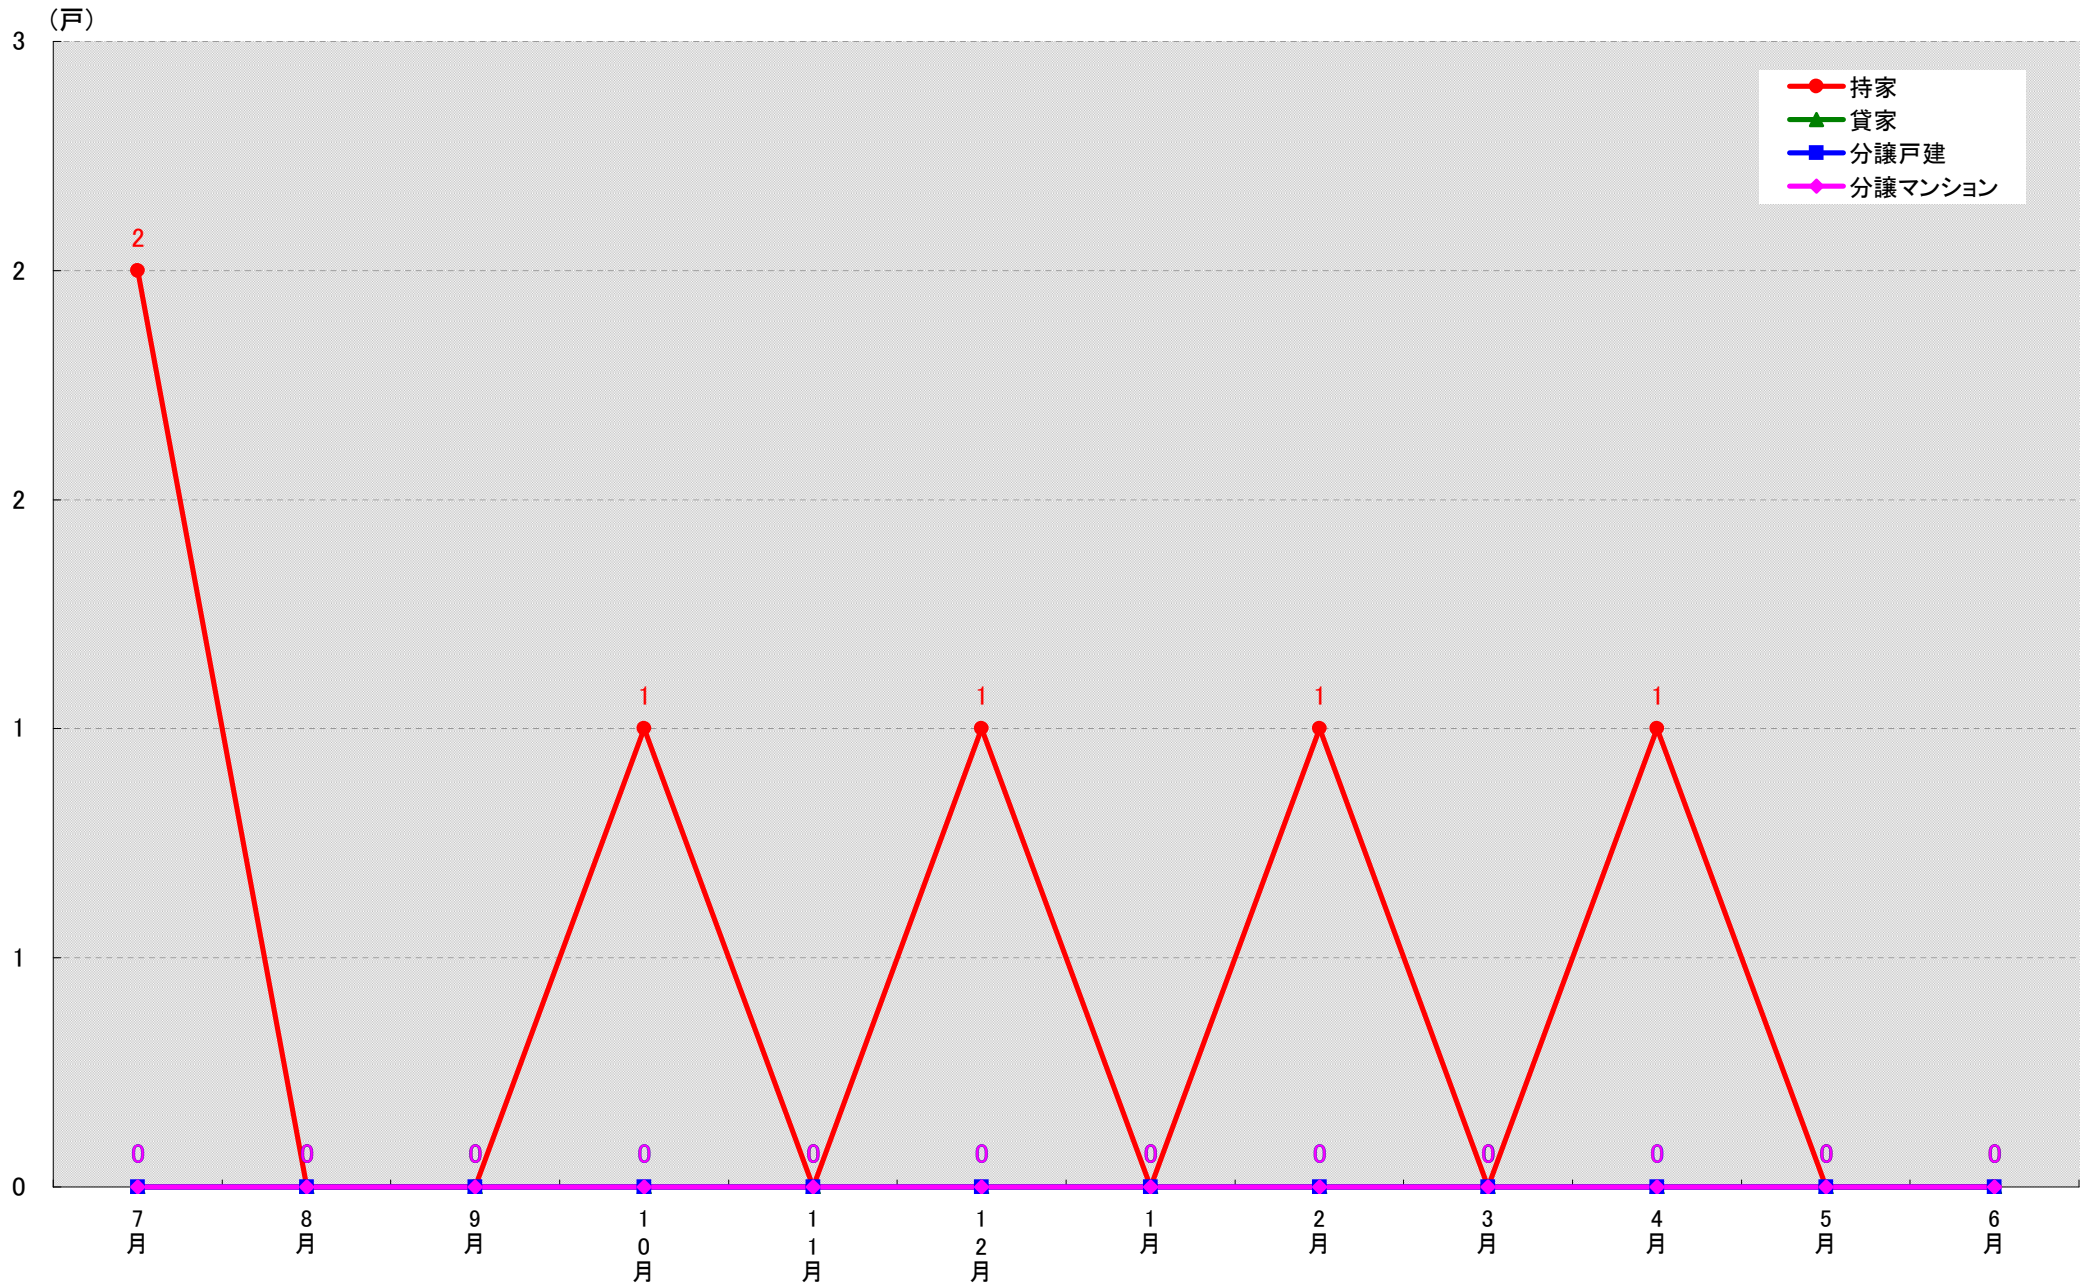

愛知県北設楽郡設楽町 着工戸数推移