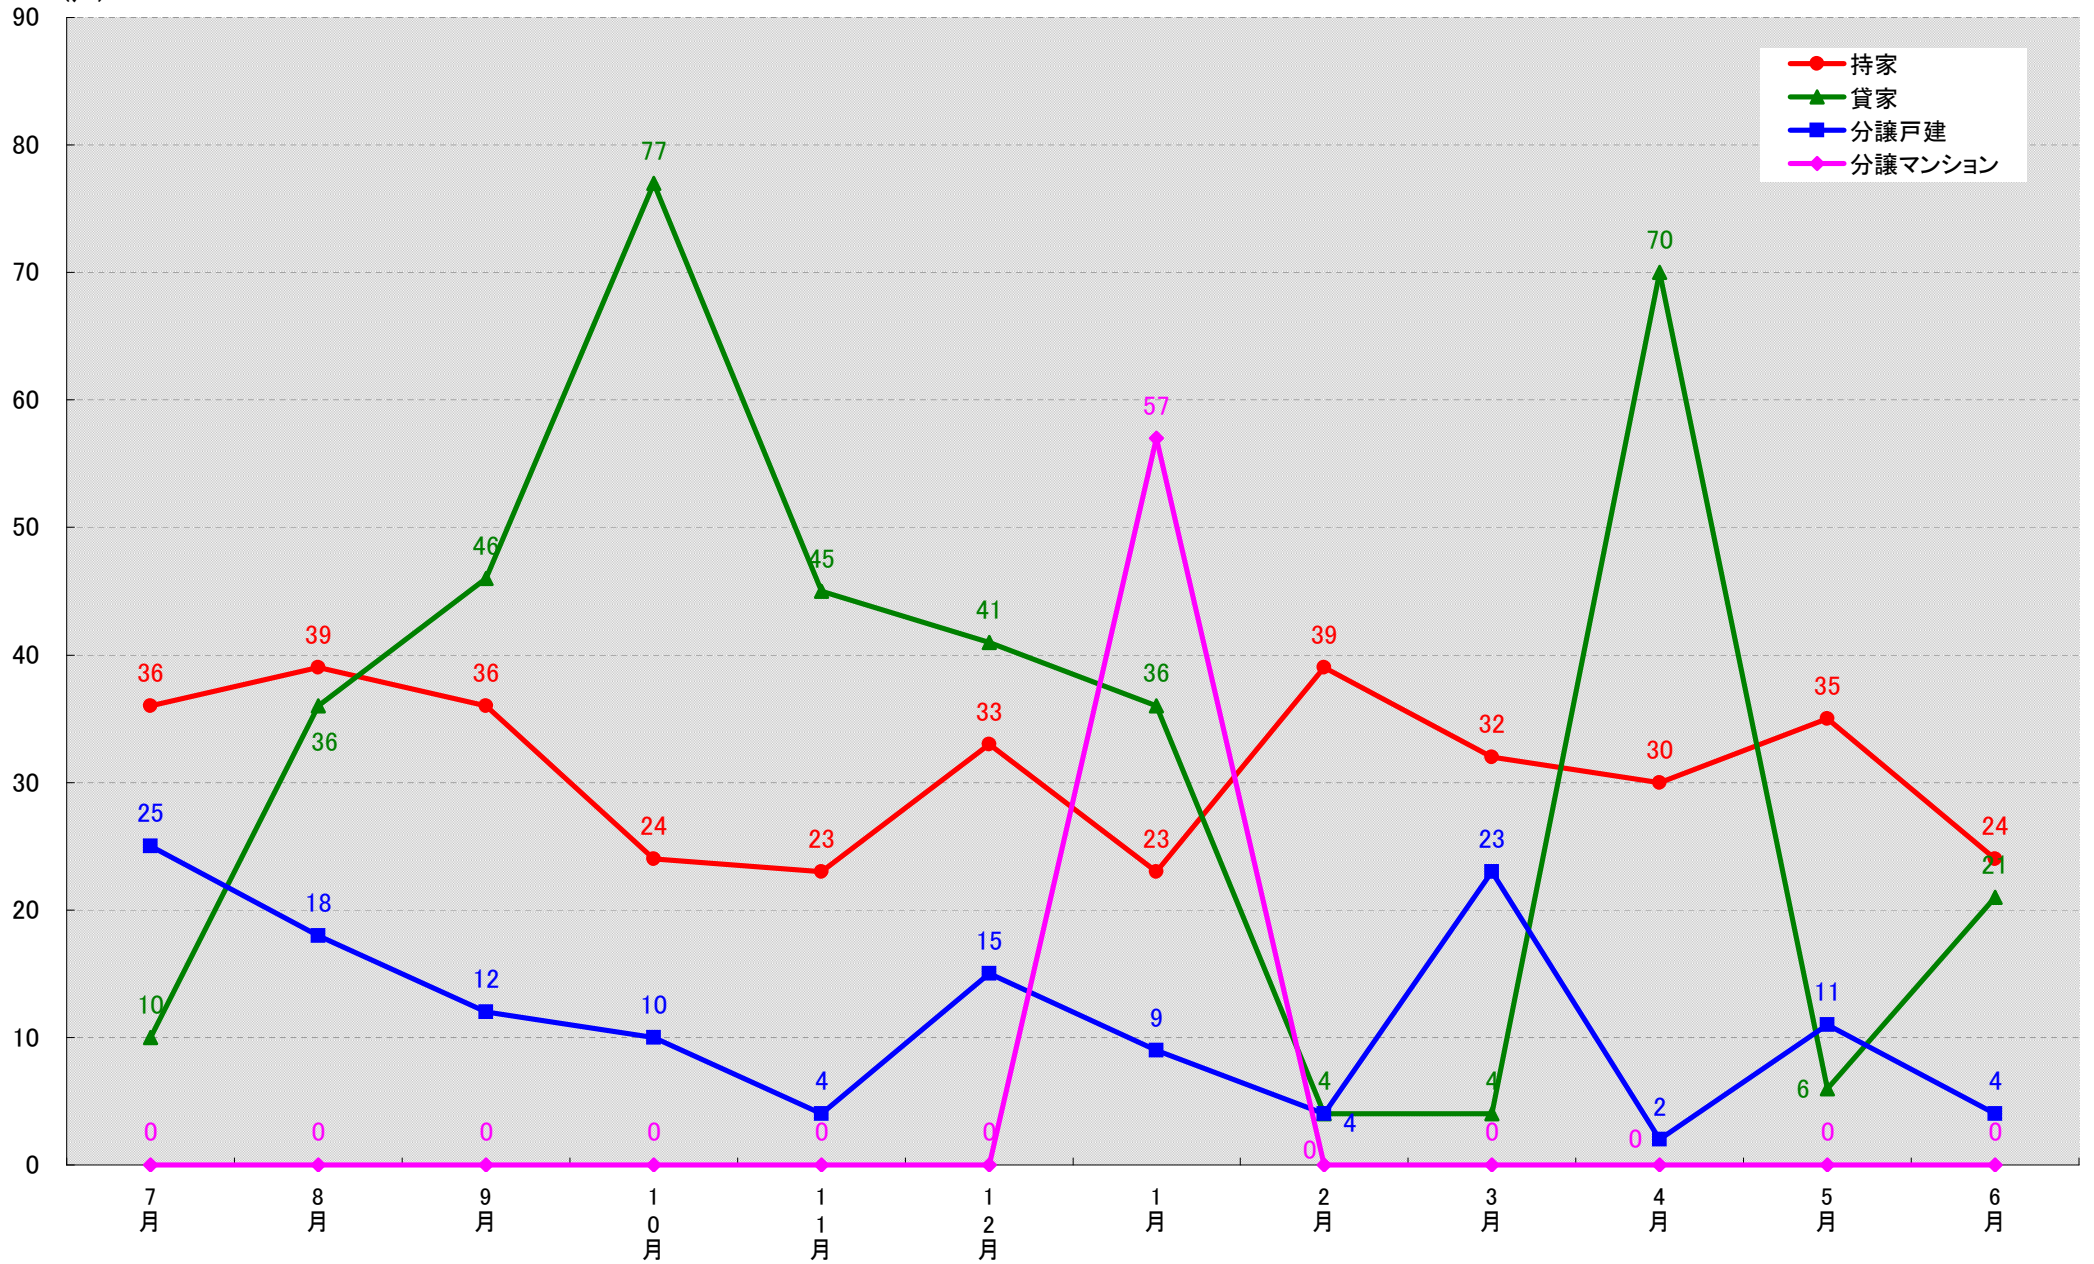

(戸)

愛知県蒲郡市 着工戸数推移

(戸)

愛知県犬山市 着工戸数推移

愛知県常滑市 着工戸数推移

(戸)

愛知県江南市 着工戸数推移
(戸)

愛知県小牧市 着工戸数推移
(戸)

愛知県稲沢市 着工戸数推移

愛知県新城市 着工戸数推移

(戸)

愛知県東海市 着工戸数推移

(戸)

愛知県大府市 着工戸数推移

(戸)

愛知県知多市 着工戸数推移