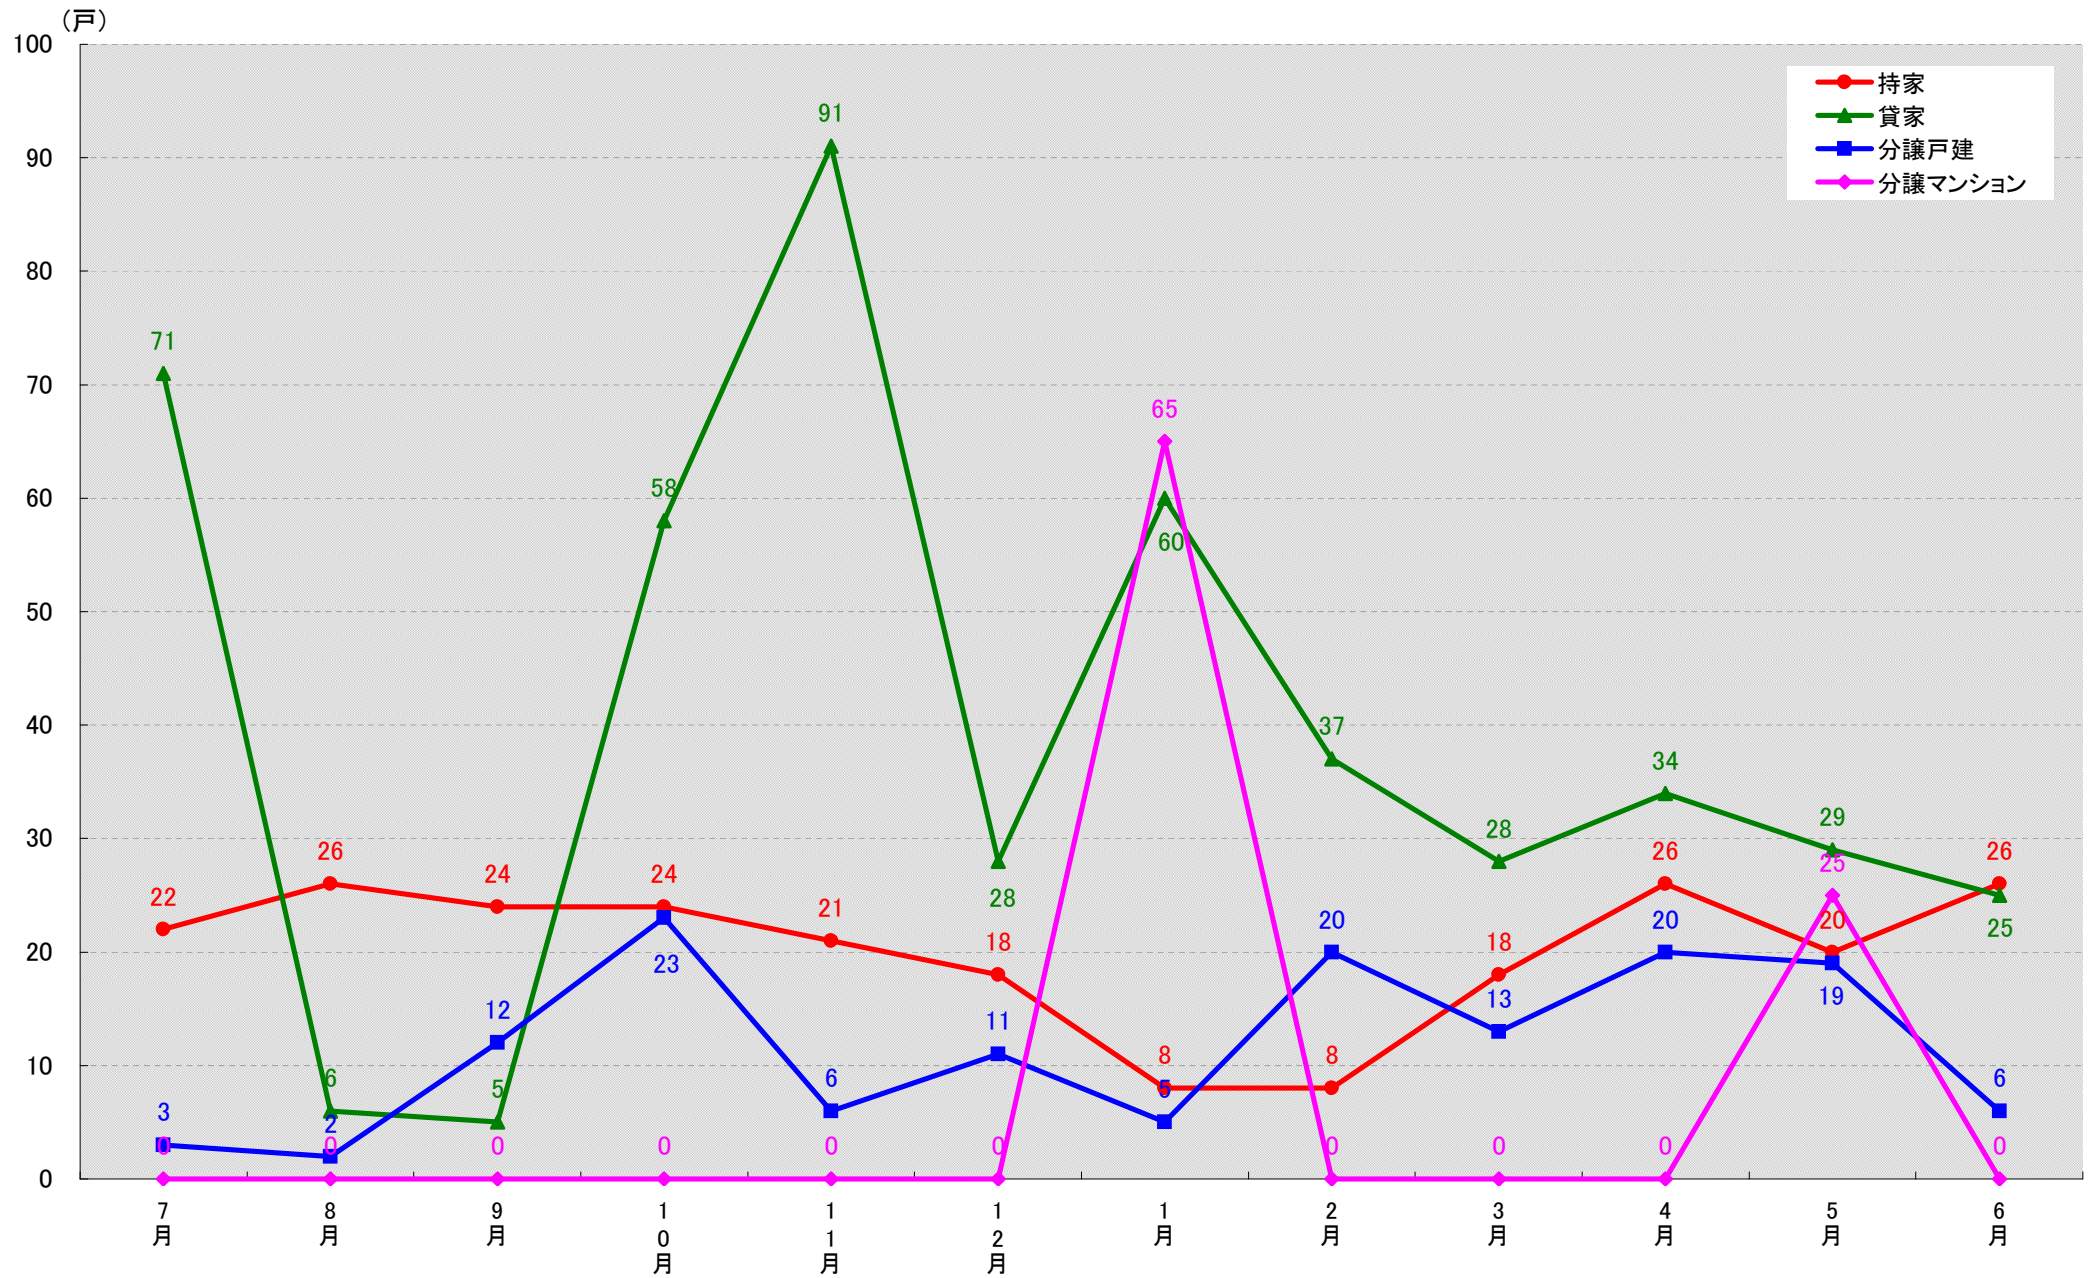

東新住建 住宅市場研究室では、(財)建物物価調査会が発行する建築着工統計データファイルから市区町村別・月別・新設着工戸数の推移グラフを作成しました。

このグラフは、市区町村における各住宅種類同士の着工戸数の関係性が把握し易くなっております。ぜひご活用下さい。

(文責：小間幸一)
以上

■データ出典

(財)建物物価調査会建築着工統計データファイル

■本資料作成

上記資料をもとに東新住建株式会社 住宅市場研究室にて作成

東新住建株式会社 住宅市場研究室

名古屋市千種区 着工戸数推移

(戸)

名古屋市東区 着工戸数推移

名古屋市北区 着工戸数推移

名古屋市西区 着工戸数推移

名古屋市中村区 着工戸数推移

(戸)