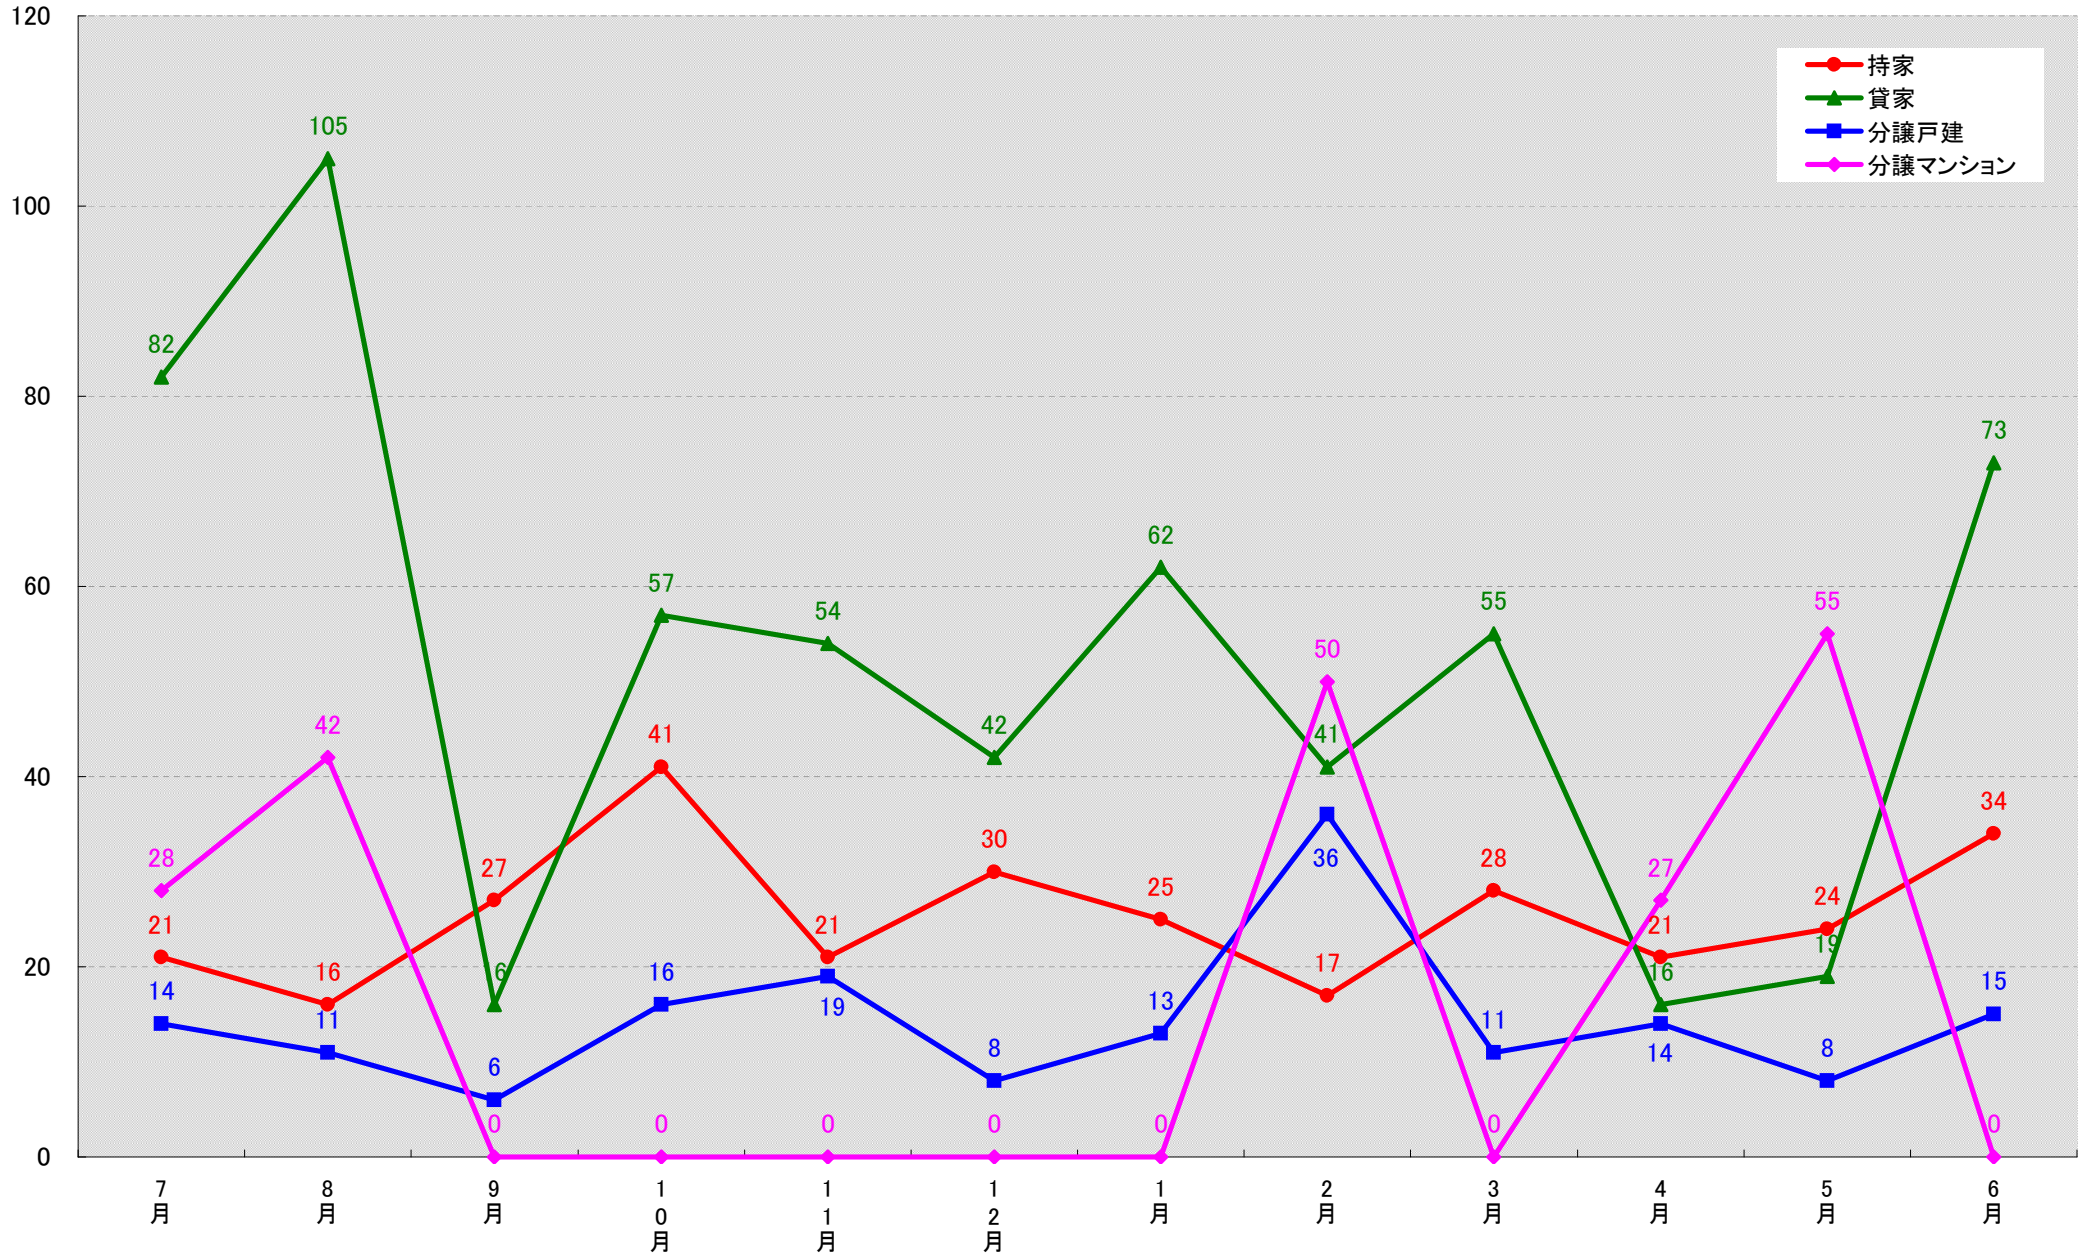

(戸)

名古屋市南区 着工戸数推移
(戸)

名古屋市守山区 着工戸数推移

(戸)

名古屋市緑区 着工戸数推移

名古屋市名東区 着工戸数推移
(戸)

名古屋市天白区 着工戸数推移
(戸)

愛知県豊橋市 着工戸数推移