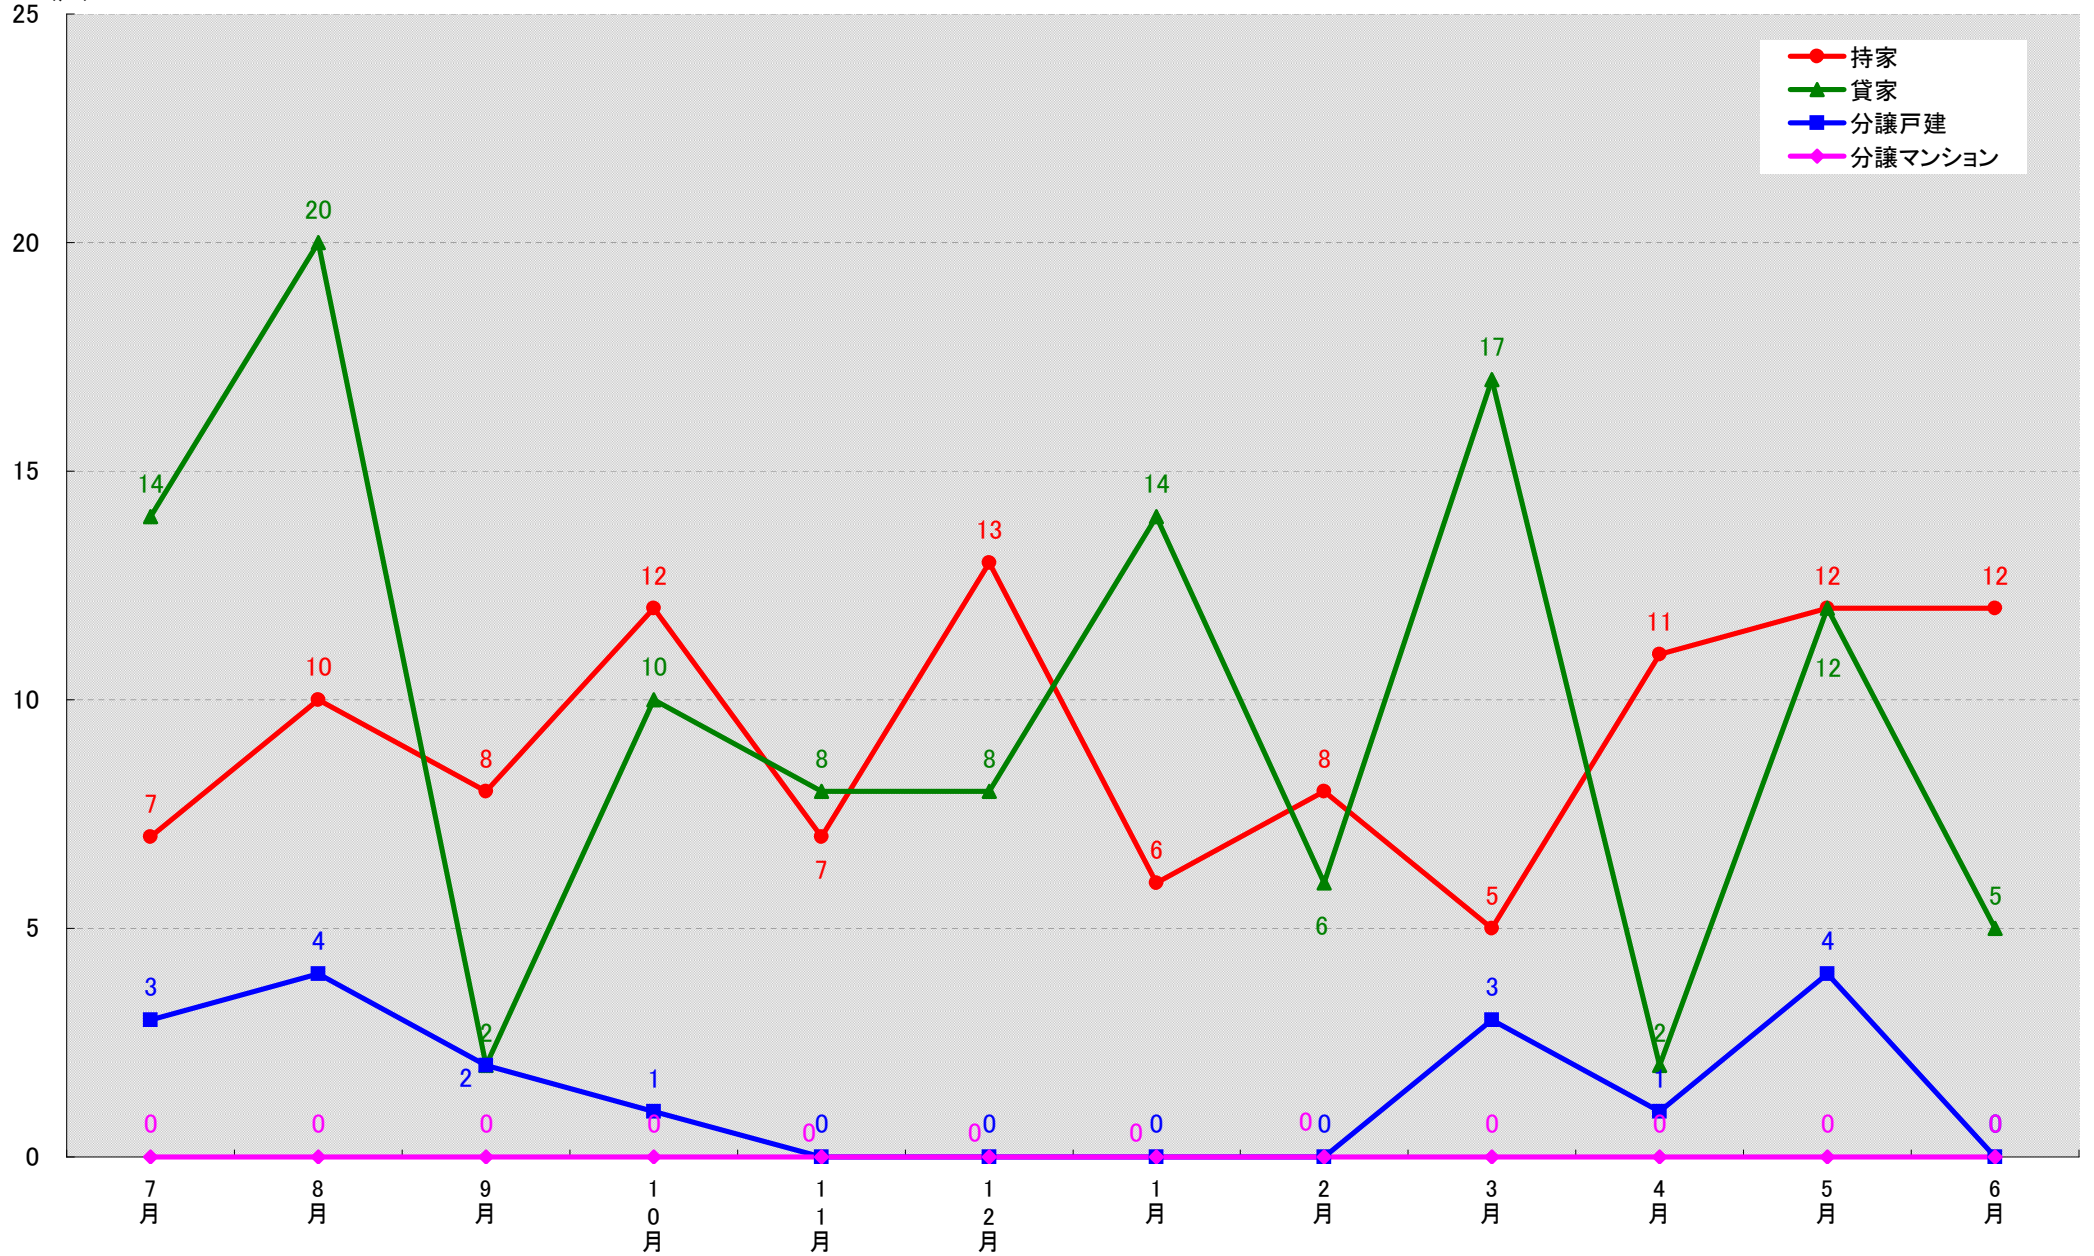

(戸)

愛知県知立市 着工戸数推移

愛知県尾張旭市 着工戸数推移

(戸)

愛知県高浜市 着工戸数推移

愛知県岩倉市 着工戸数推移

(戸)

愛知県豊明市 着工戸数推移