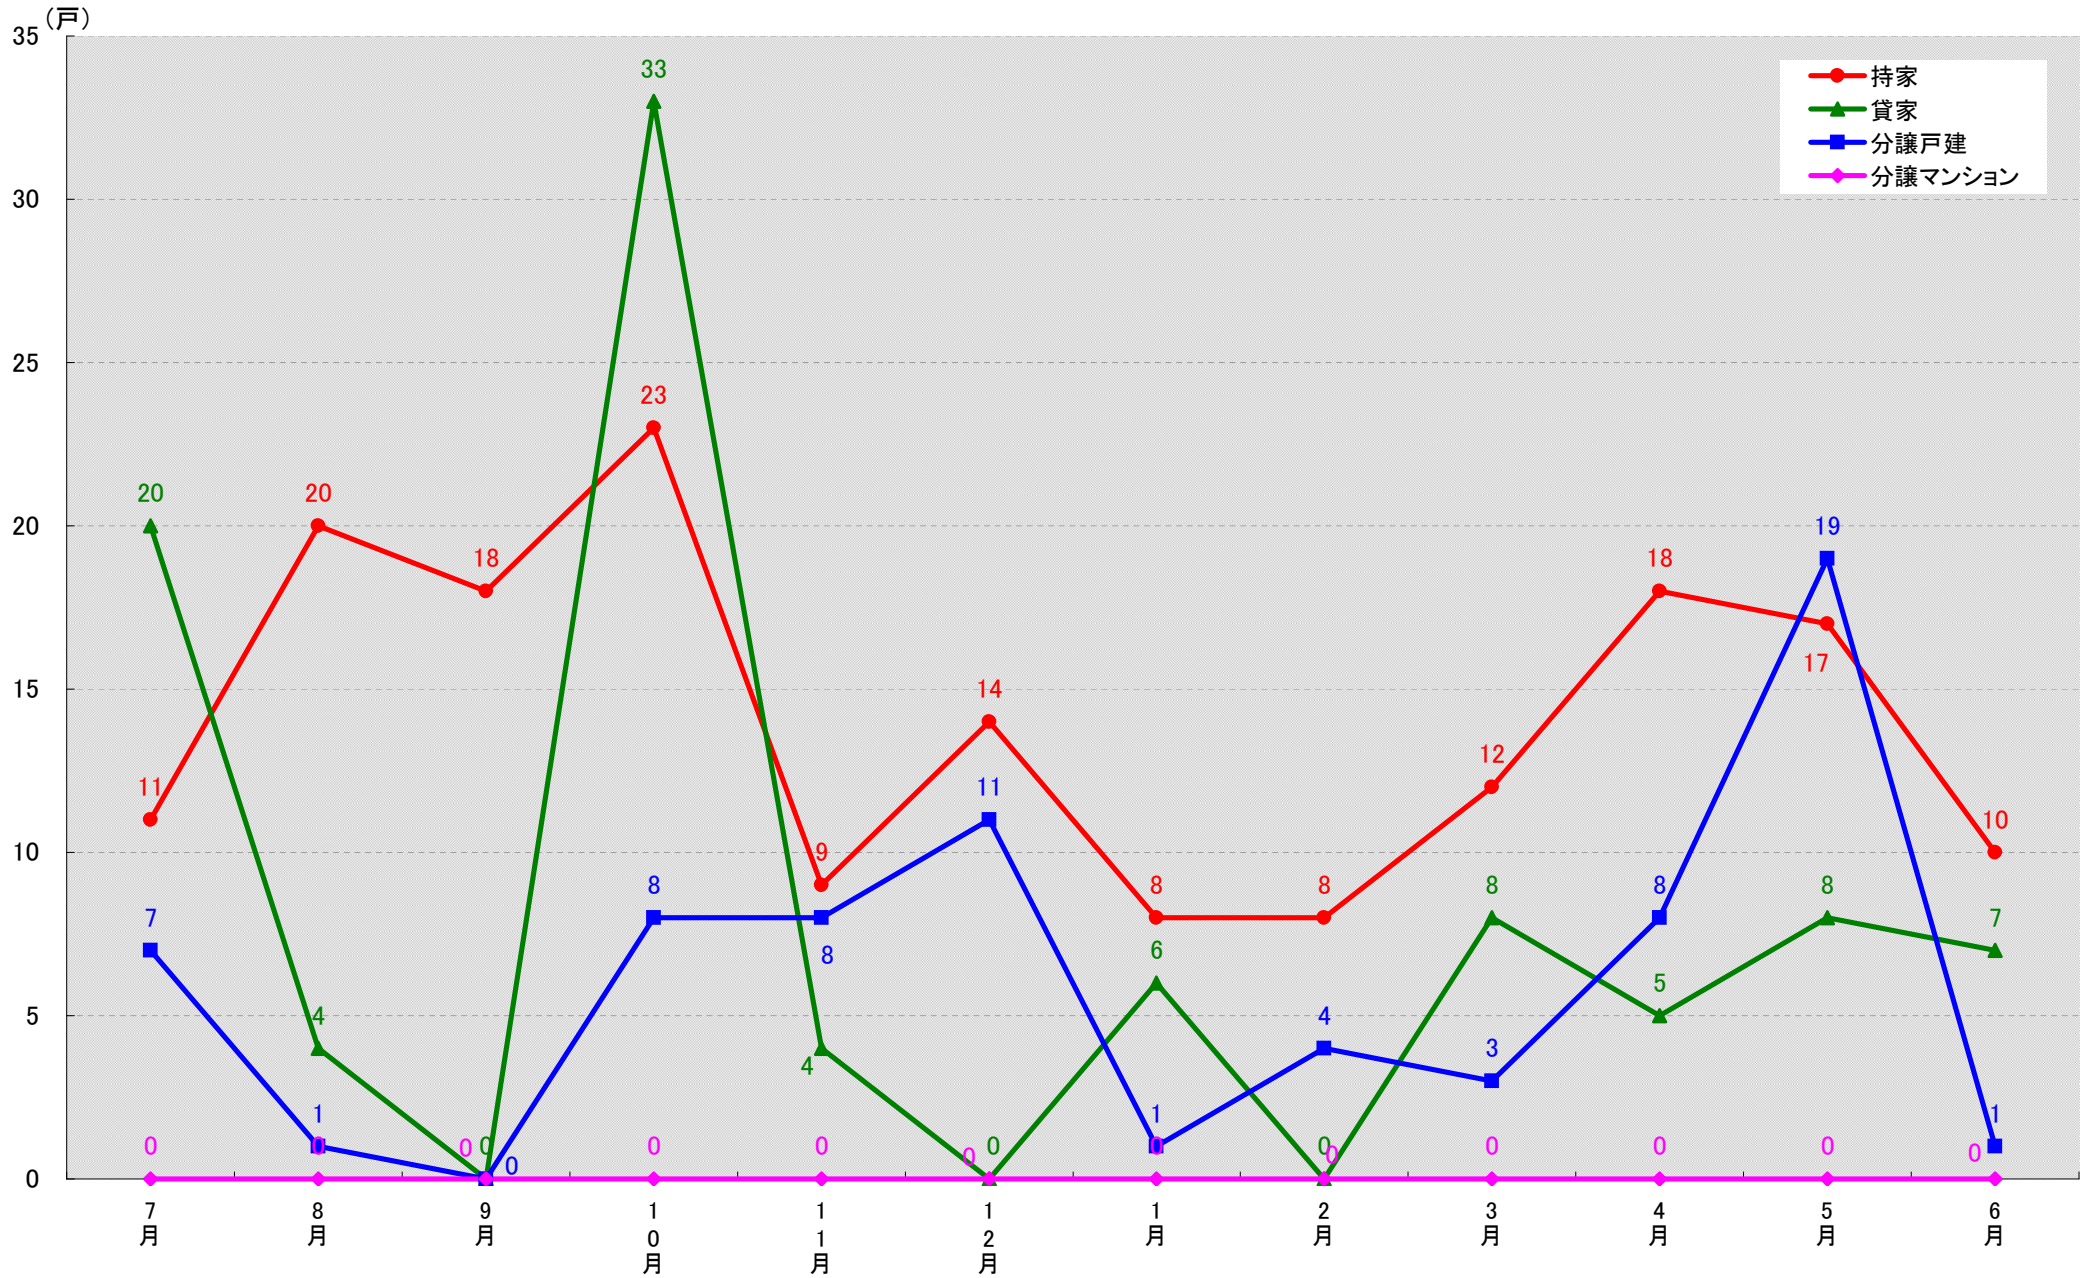

愛知県稲沢市 着工戸数推移

愛知県新城市 着工戸数推移

(戸)

愛知県東海市 着工戸数推移

(戸)

愛知県大府市 着工戸数推移

(戸)

愛知県知多市 着工戸数推移

(戸)

愛知県知立市 着工戸数推移

愛知県尾張旭市 着工戸数推移

(戸)

愛知県高浜市 着工戸数推移

愛知県岩倉市 着工戸数推移

(戸)

愛知県豊明市 着工戸数推移