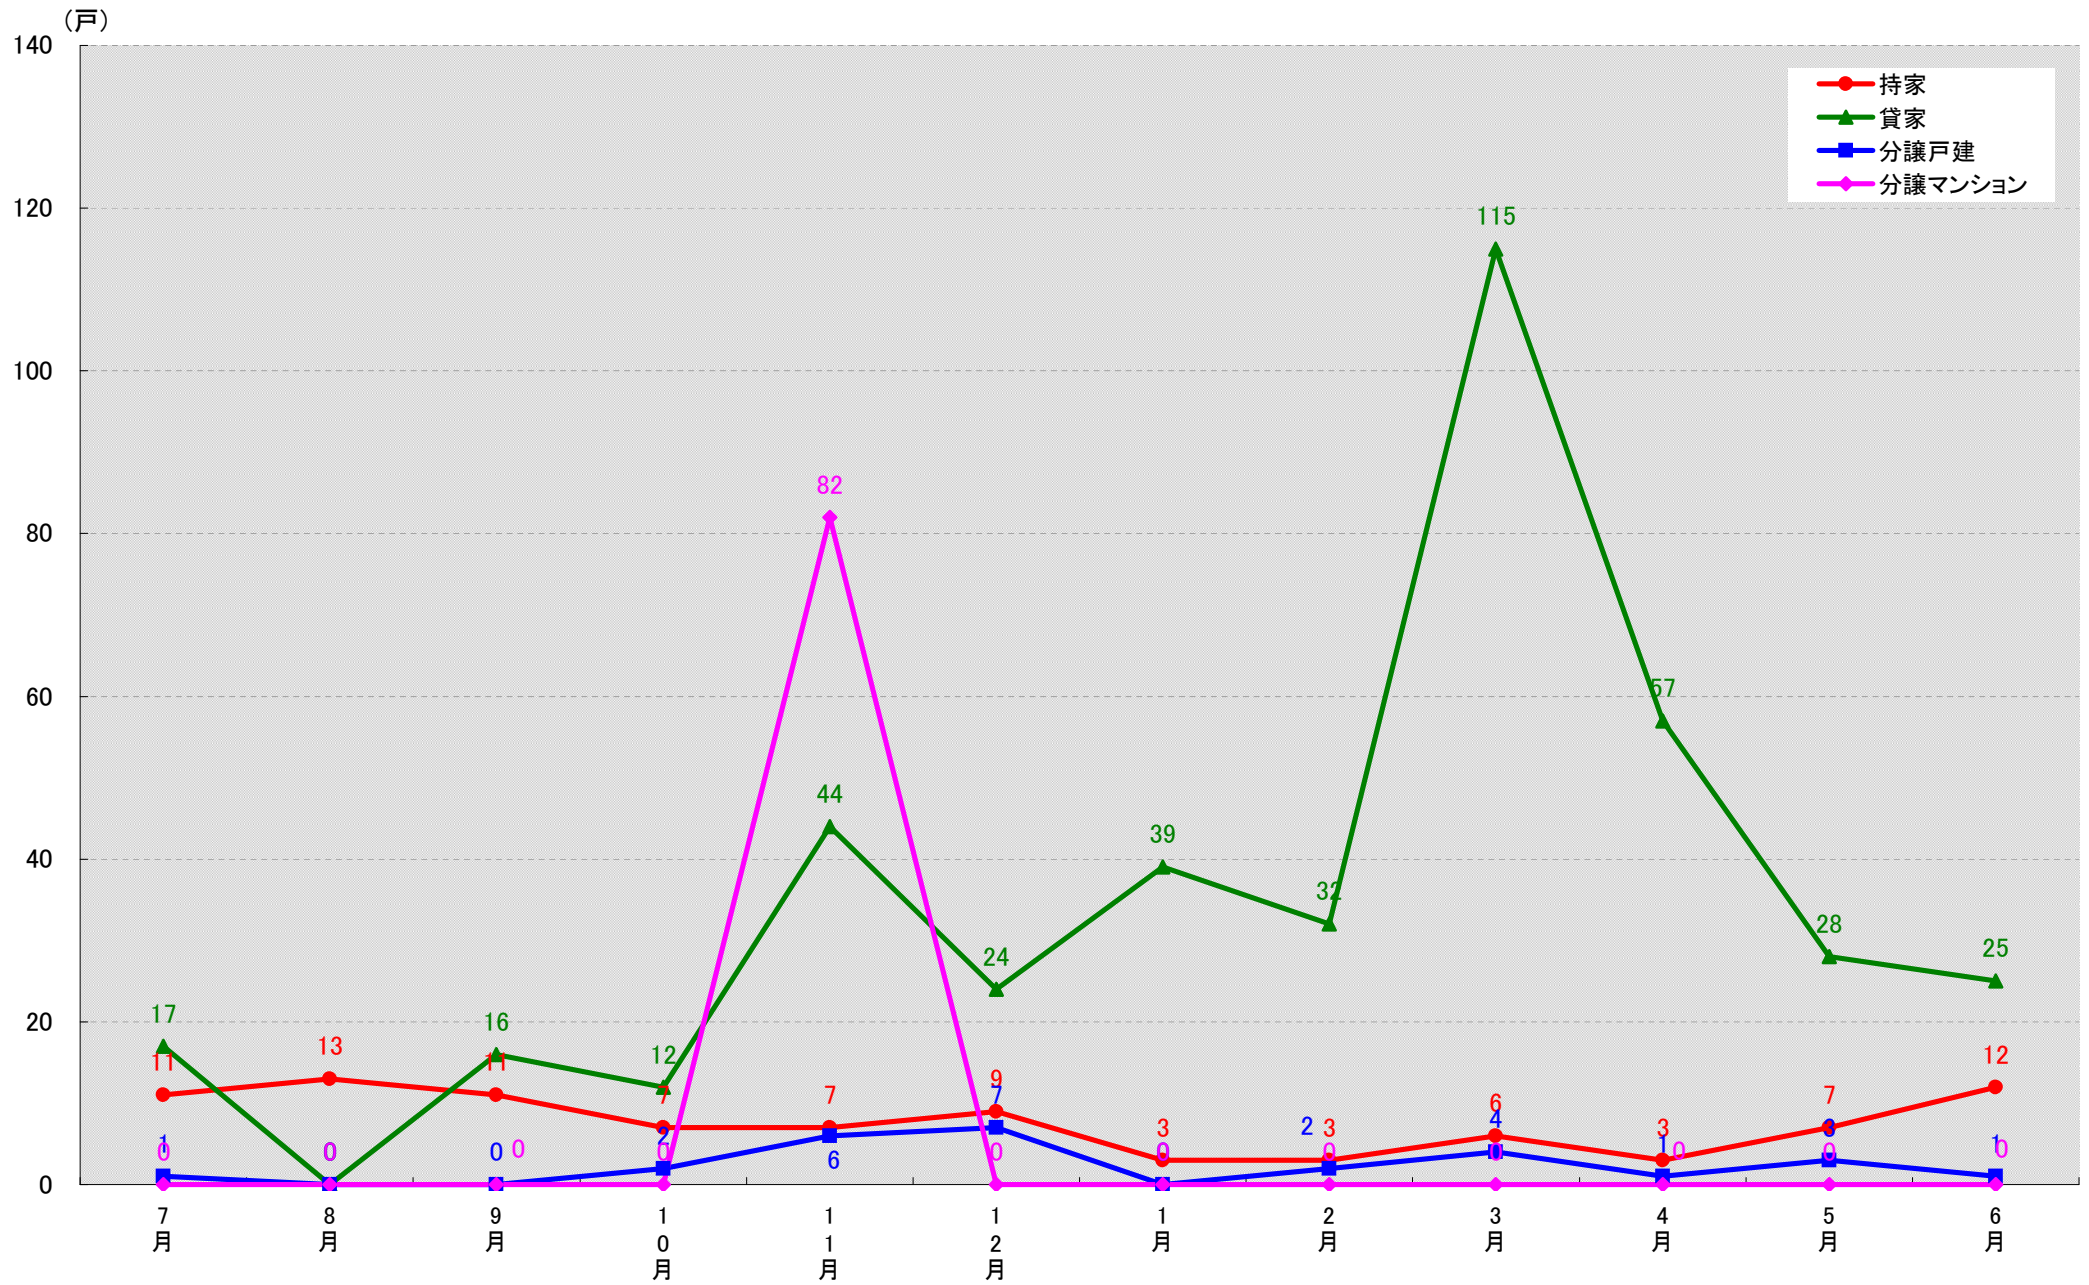

東新住建 住宅市場研究室では、(財)建物物価調査会が発行する建築着工統計データファイルから市区町村別・月別・新設着工戸数の推移グラフを作成しました。

このグラフは、市区町村における各住宅種類同士の着工戸数の関係性が把握し易くなっております。ぜひご活用下さい。

(文責：小間幸一)
以上

■データ出典

(財)建物物価調査会建築着工統計データファイル

■本資料作成

上記資料をもとに東新住建株式会社 住宅市場研究室にて作成

東新住建株式会社 住宅市場研究室

名古屋市千種区 着工戸数推移

(戸)

名古屋市東区 着工戸数推移

名古屋市北区 着工戸数推移

名古屋市西区 着工戸数推移

名古屋市中村区 着工戸数推移

(戸)