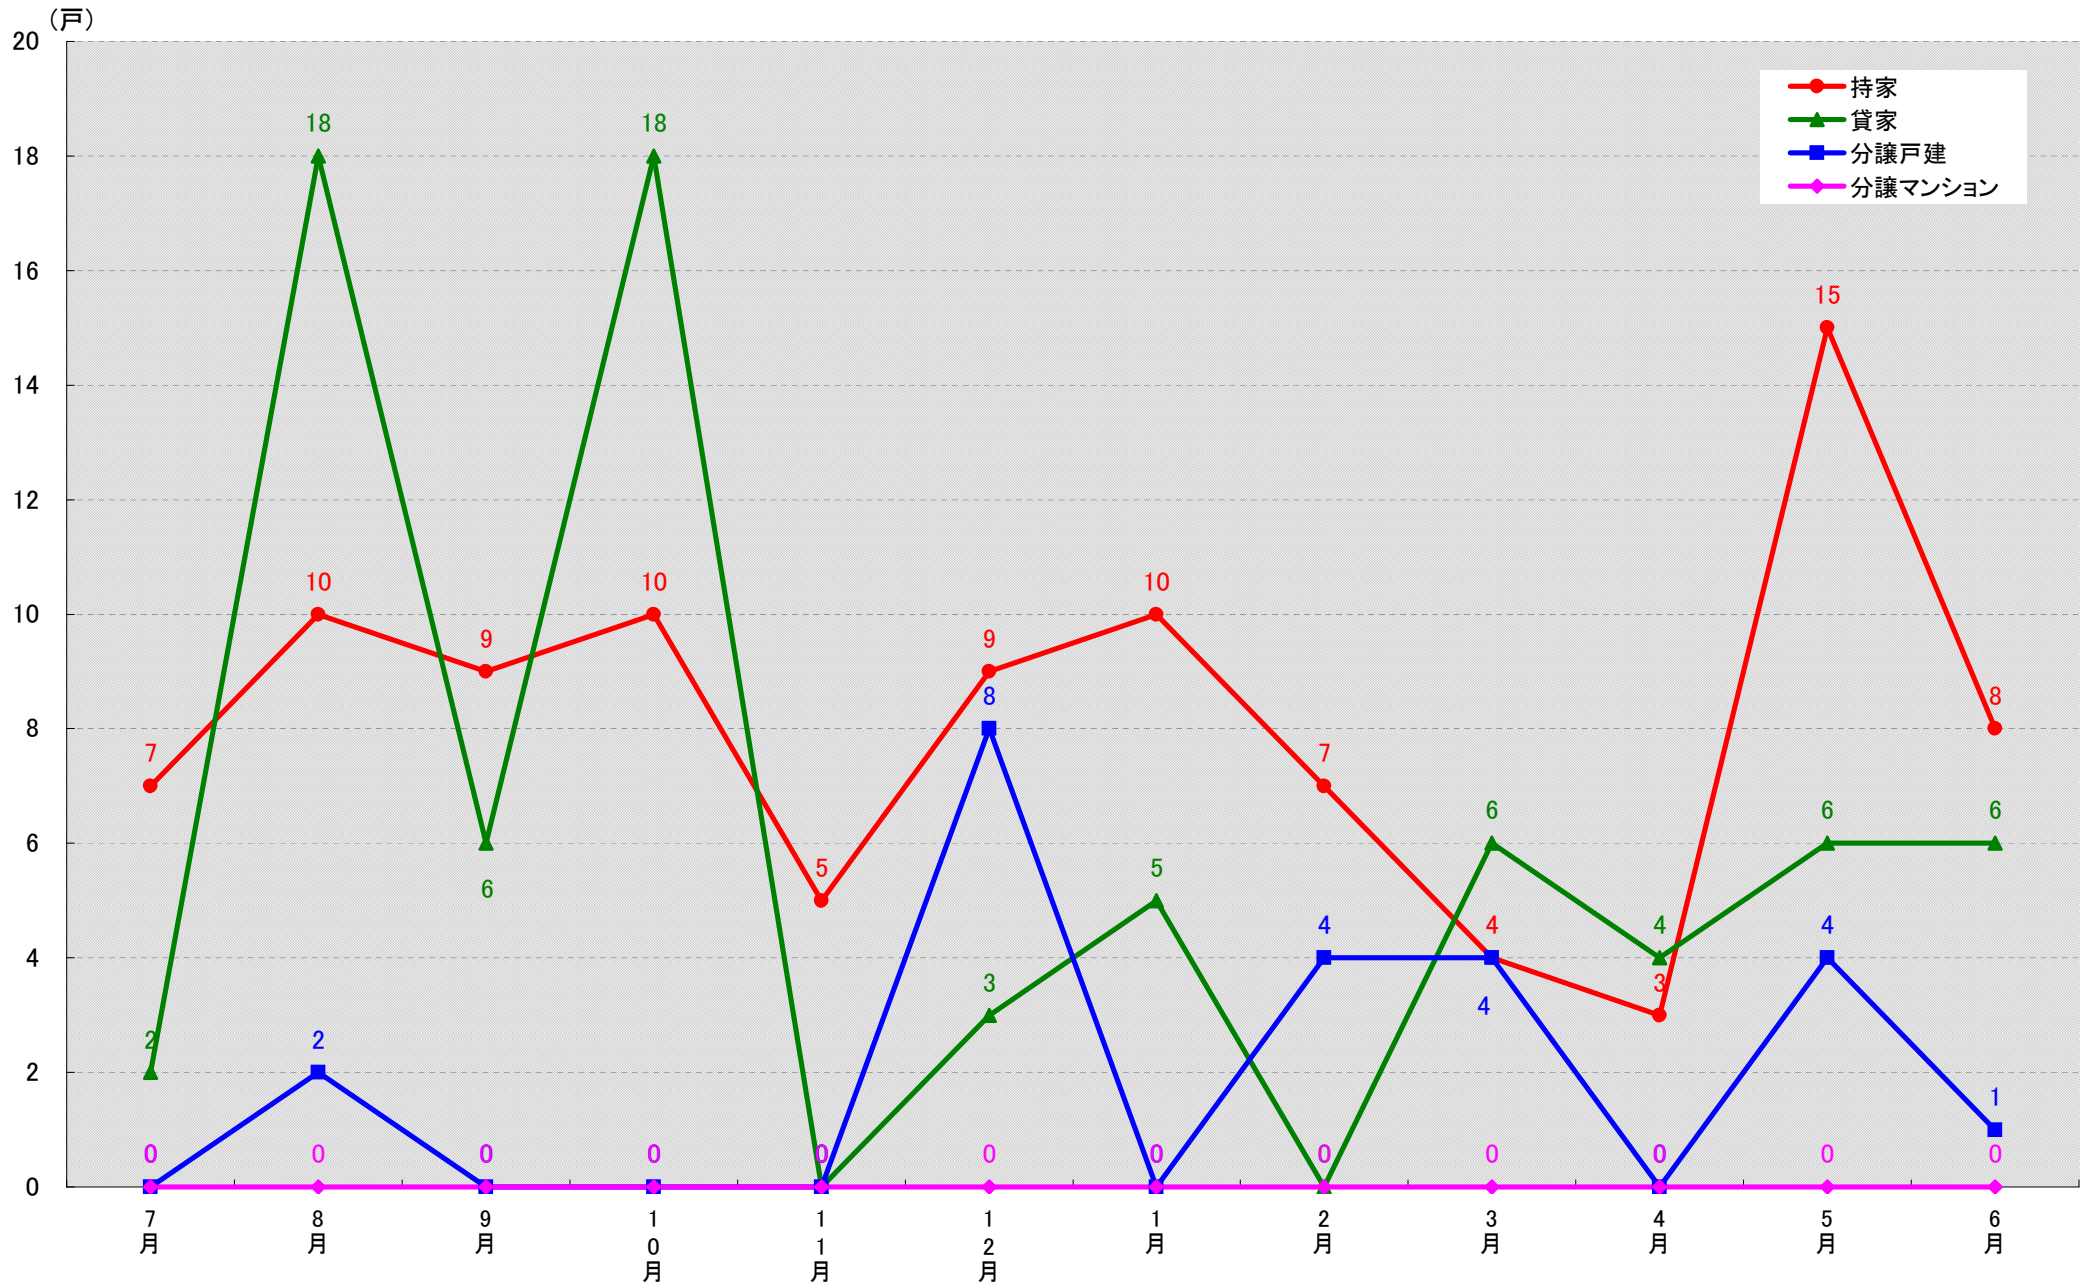

愛知県丹羽郡扶桑町 着工戸数推移