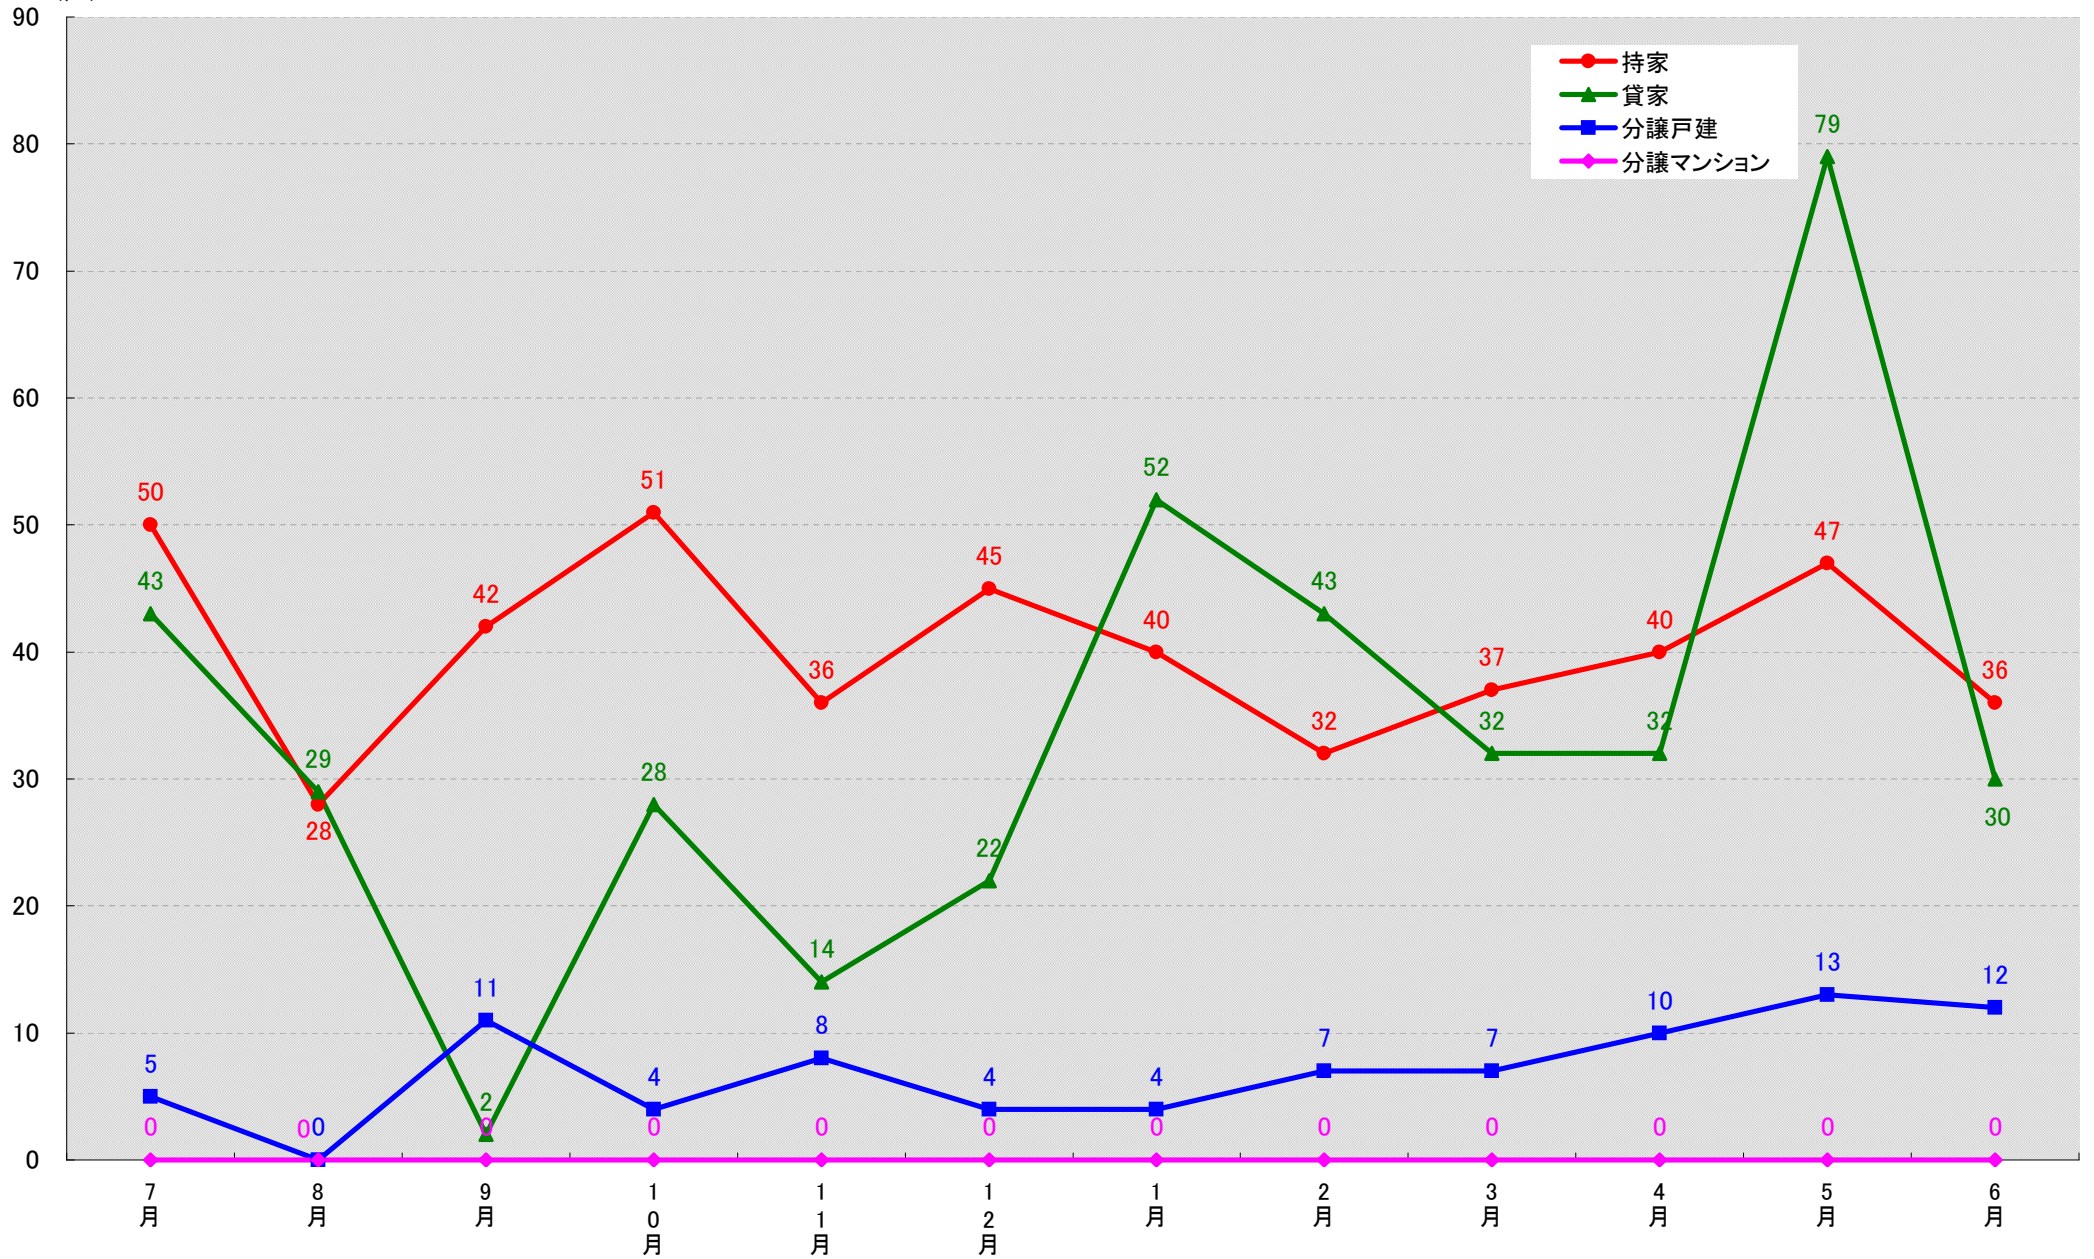

愛知県刈谷市 着工戸数推移

(戸)