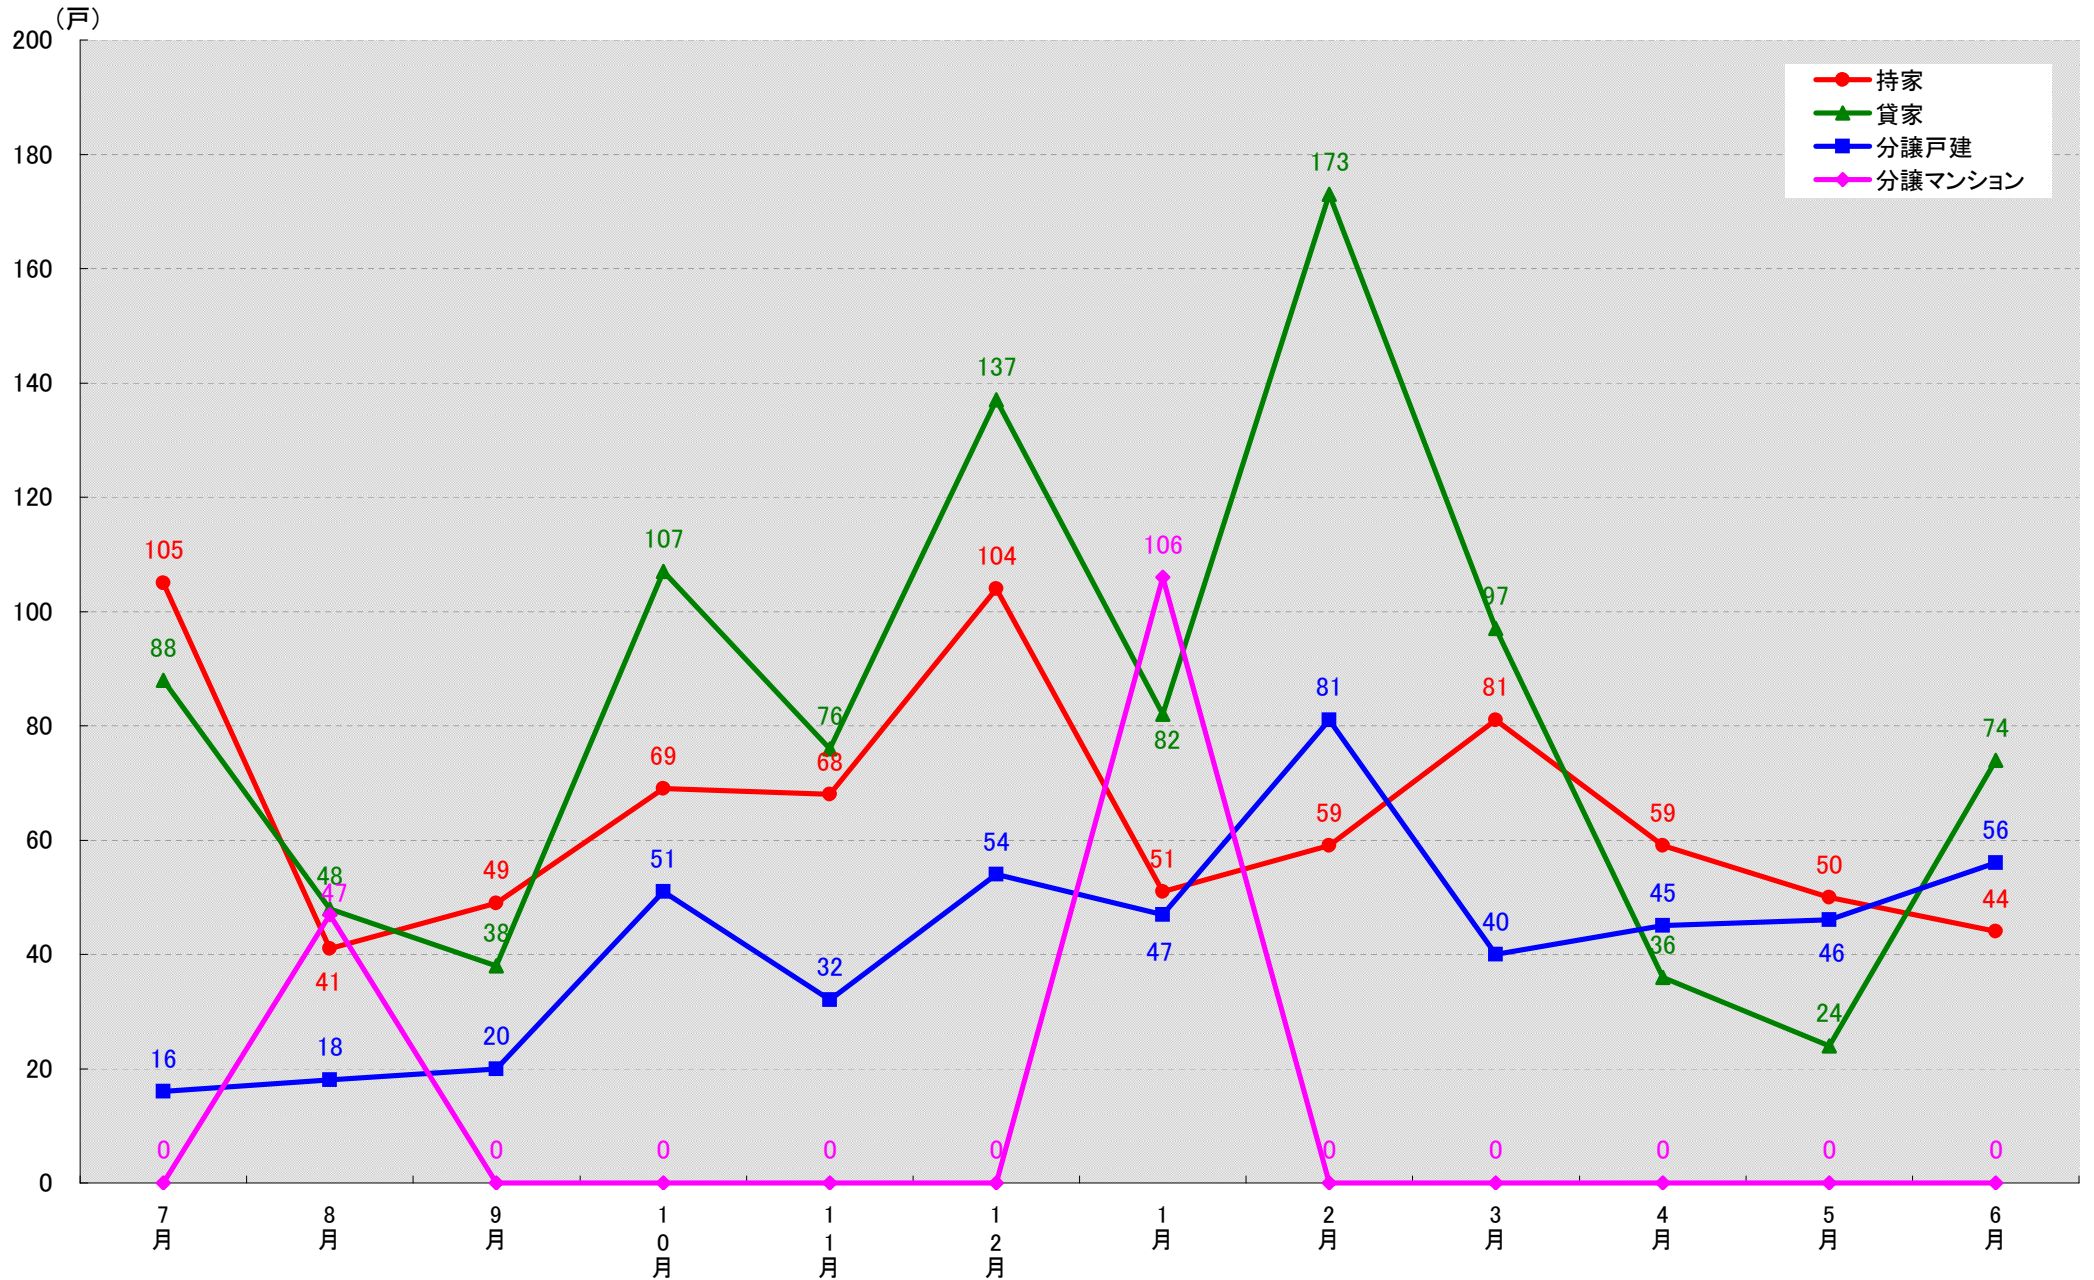

愛知県岡崎市 着工戸数推移

愛知県一宮市 着工戸数推移

愛知県瀬戸市 着工戸数推移

愛知県半田市 着工戸数推移

愛知県春日井市 着工戸数推移

愛知県豊川市 着工戸数推移
(戸)

※宝飯郡小坂井町は平成22年2月1日に豊川市へ編入合併

愛知県津島市 着工戸数推移
(戸)