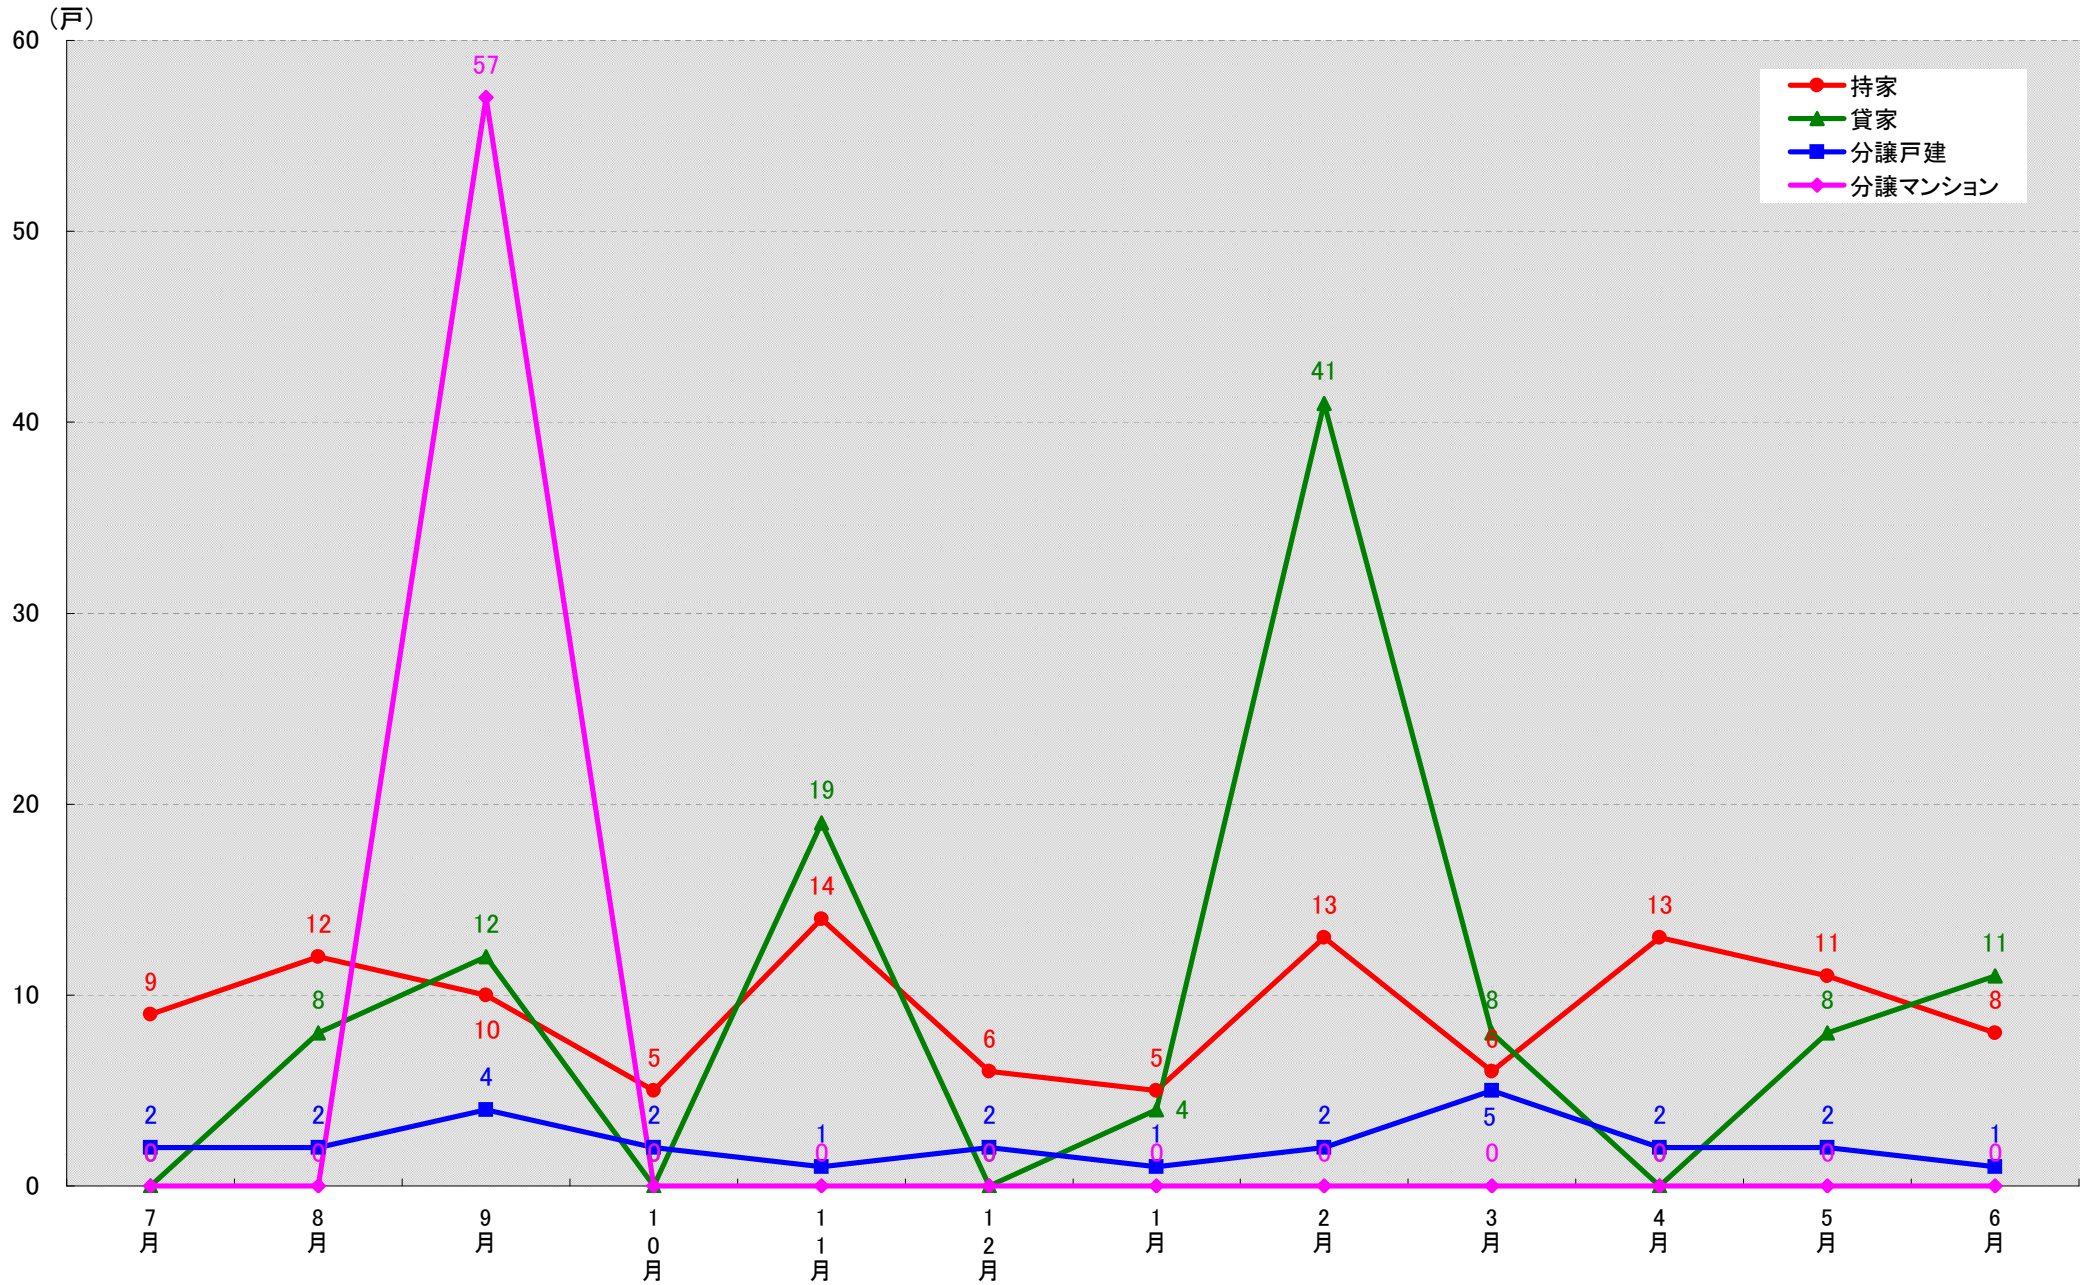

愛知県西春日井郡豊山町 着工戸数推移

愛知県丹羽郡大口町 着工戸数推移

愛知県丹羽郡扶桑町 着工戸数推移

愛知県海部郡大治町 着工戸数推移

愛知県海部郡蟹江町 着工戸数推移

愛知県海部郡飛島村 着工戸数推移

愛知県知多郡阿久比町 着工戸数推移

愛知県知多郡東浦町 着工戸数推移