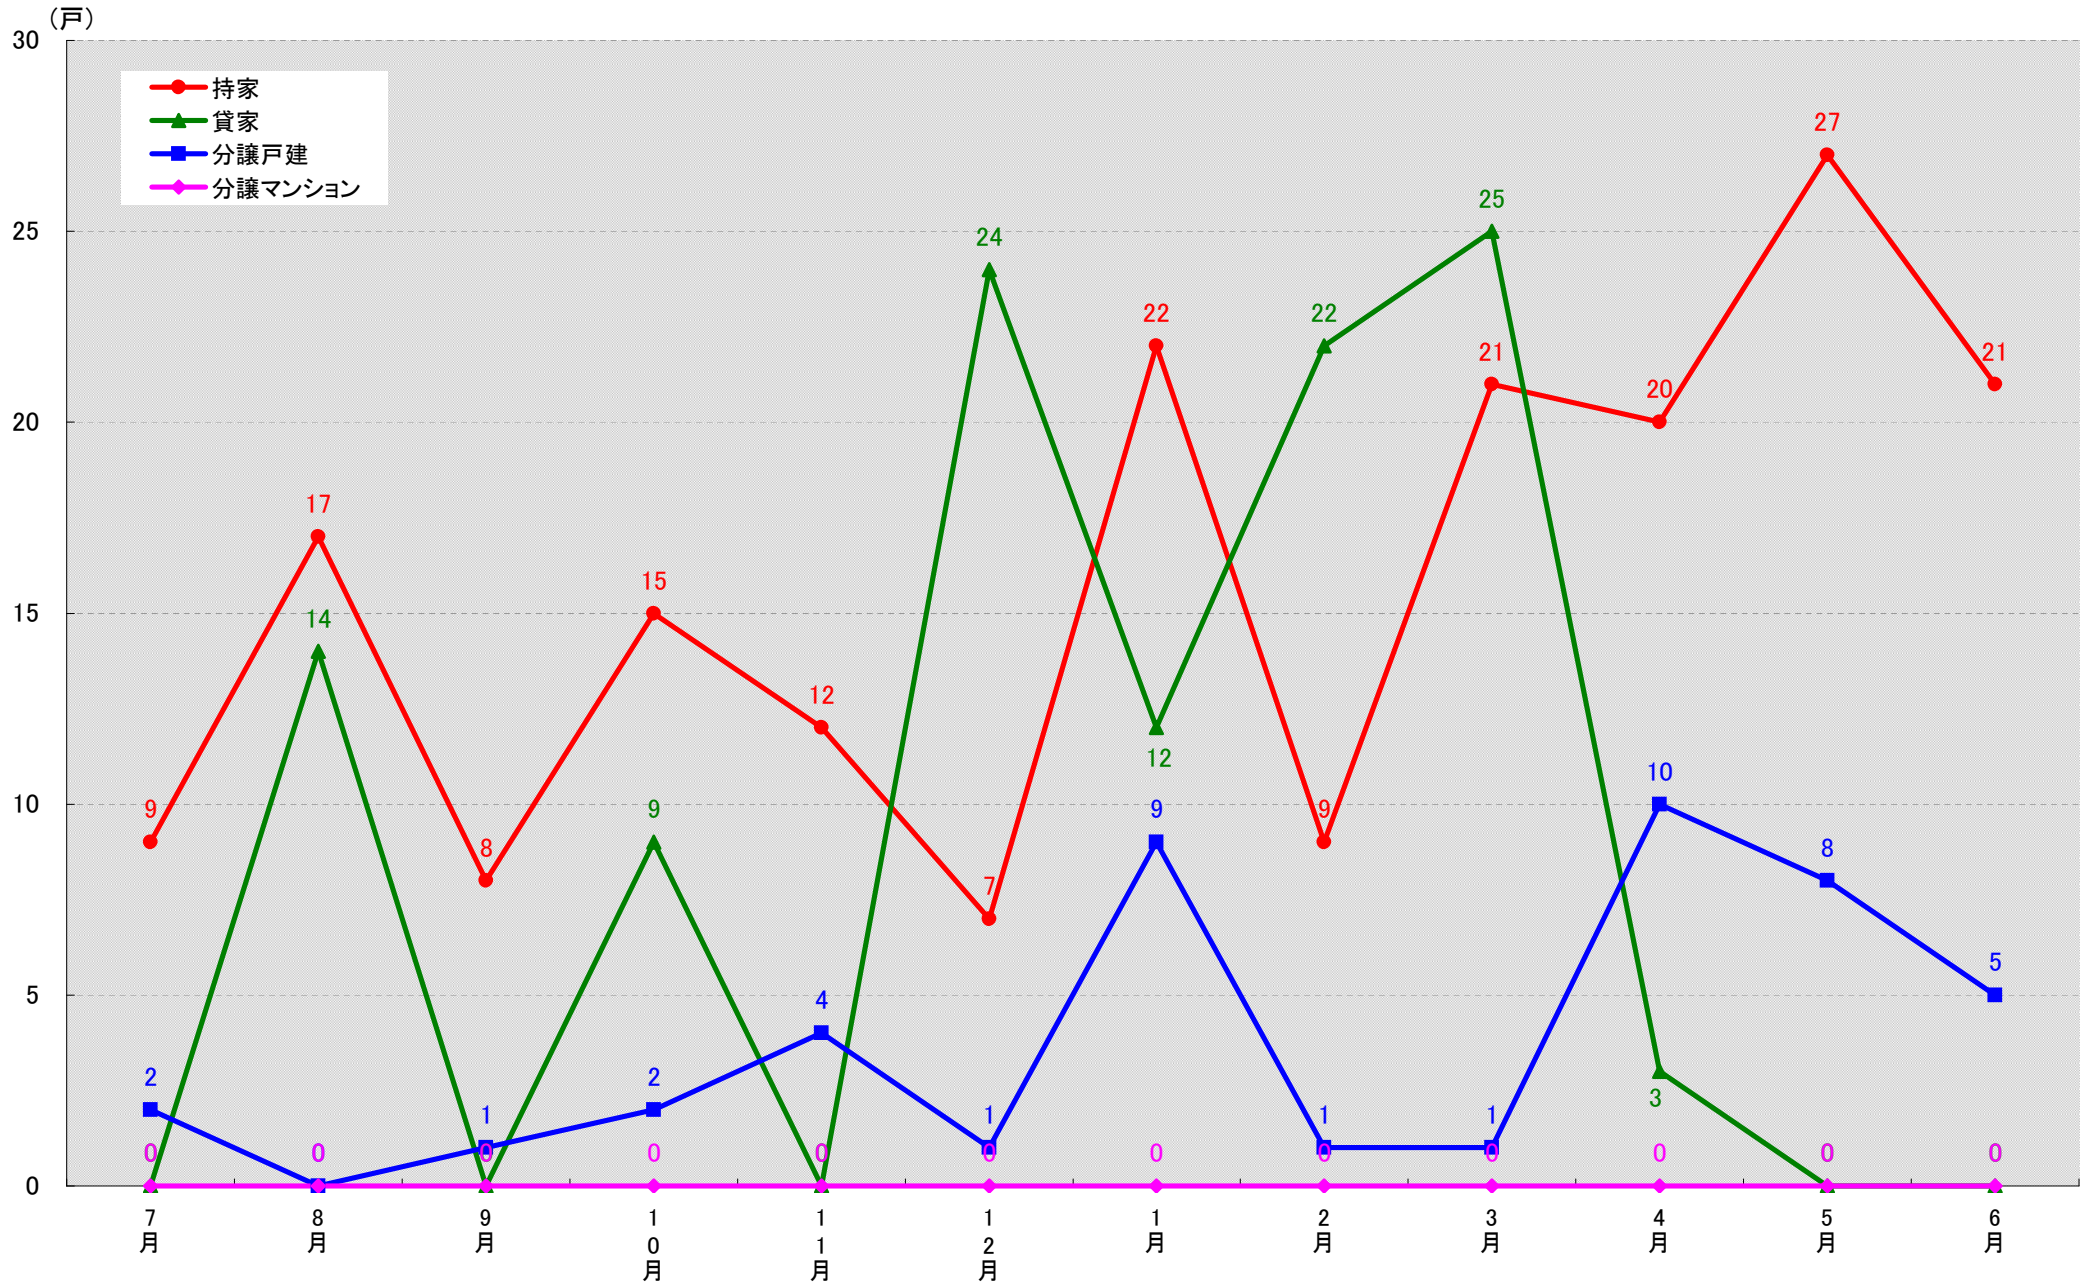

愛知県西春日井郡豊山町 着工戸数推移

愛知県丹羽郡大口町 着工戸数推移

愛知県丹羽郡扶桑町 着工戸数推移

愛知県海部郡大治町 着工戸数推移

愛知県海部郡蟹江町 着工戸数推移

愛知県海部郡飛島村 着工戸数推移

愛知県知多郡阿久比町 着工戸数推移

愛知県知多郡東浦町 着工戸数推移