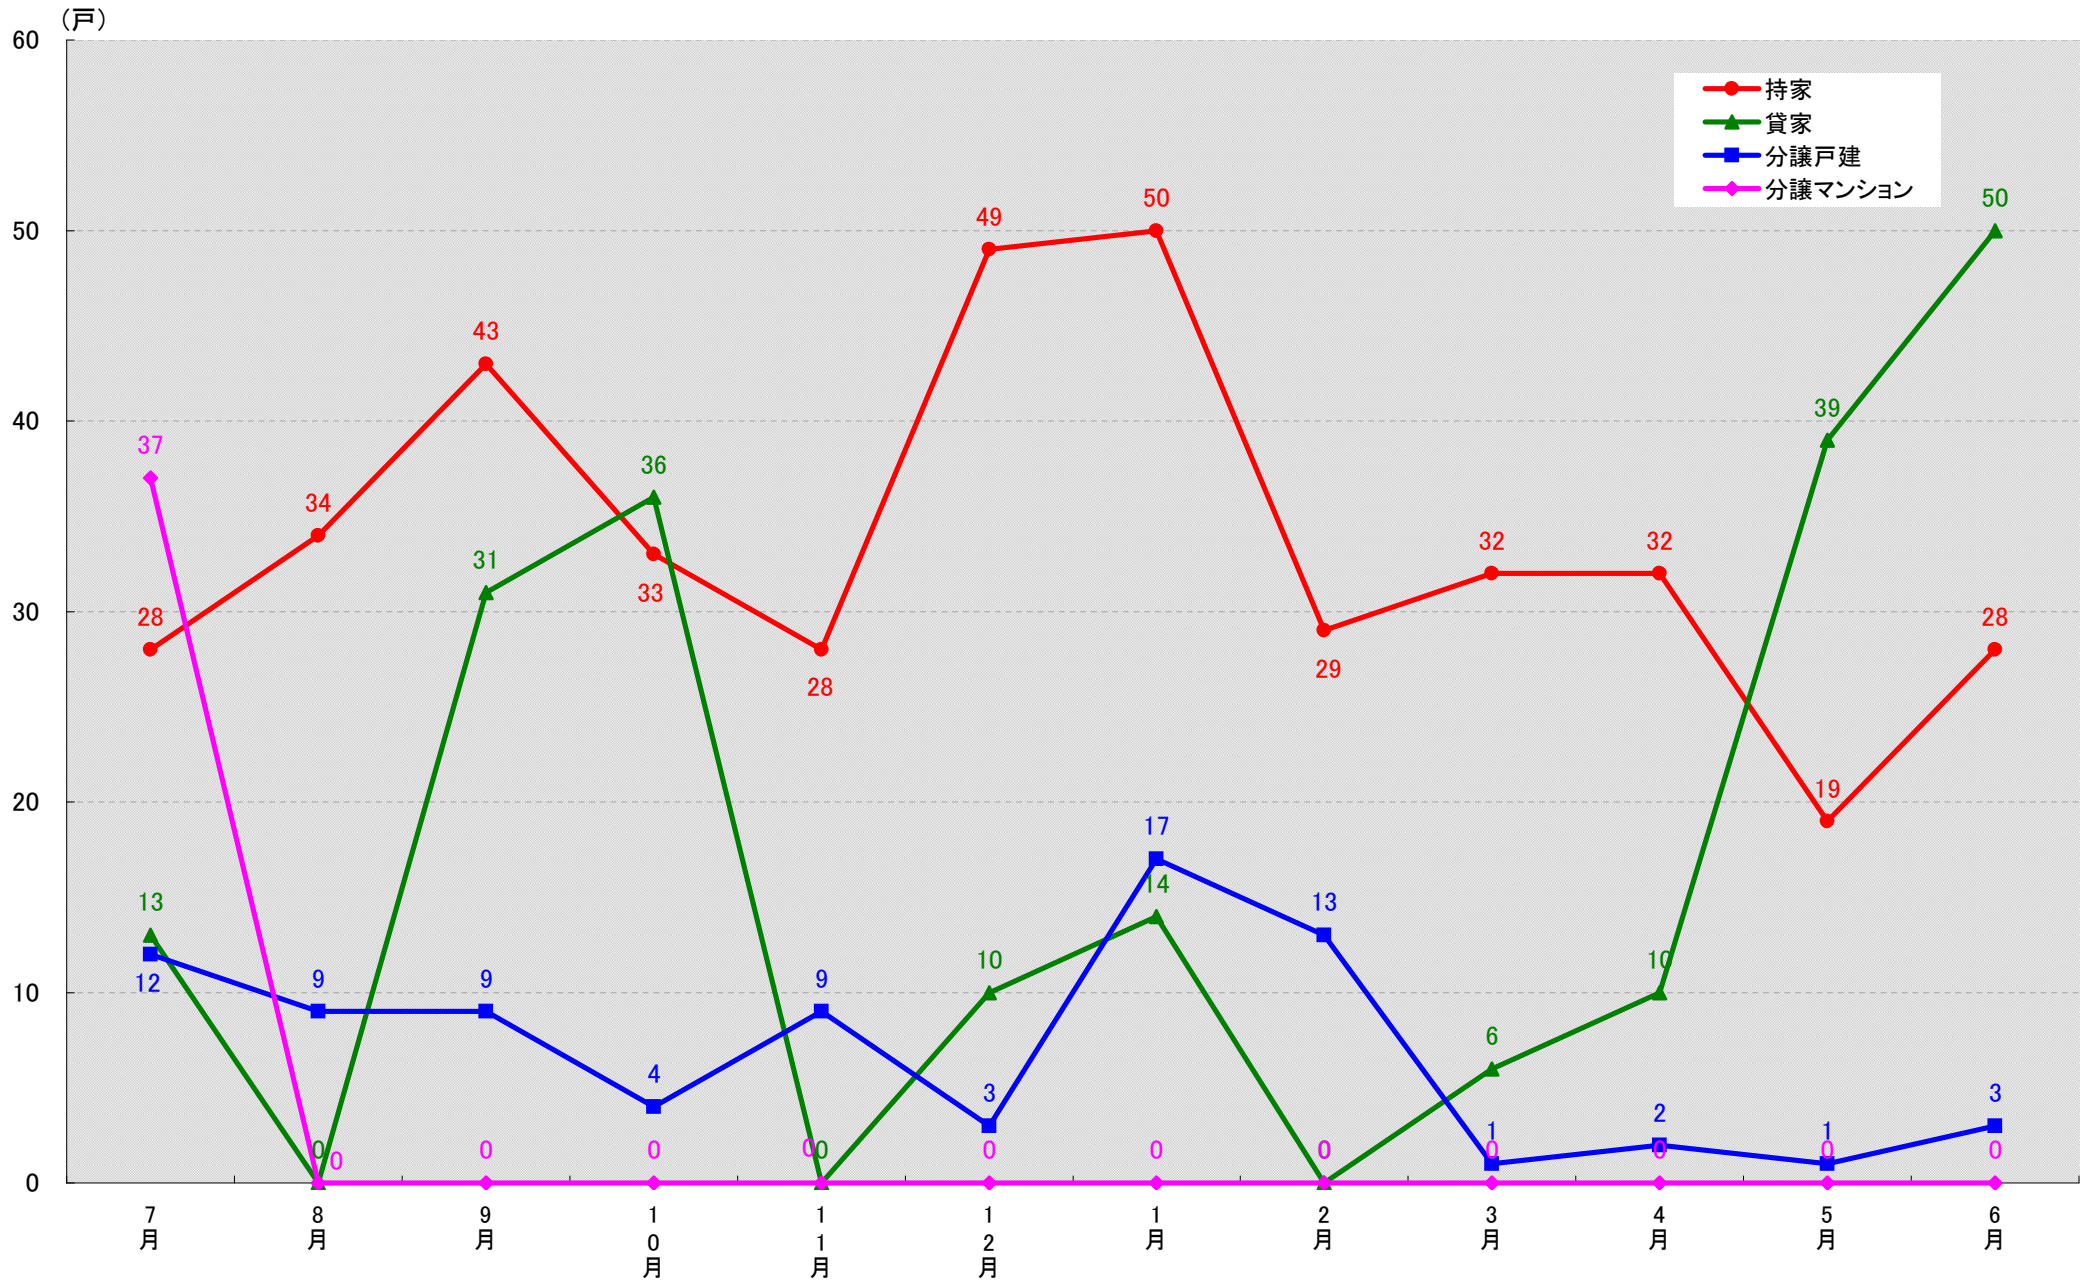

愛知県日進市 着工戸数推移