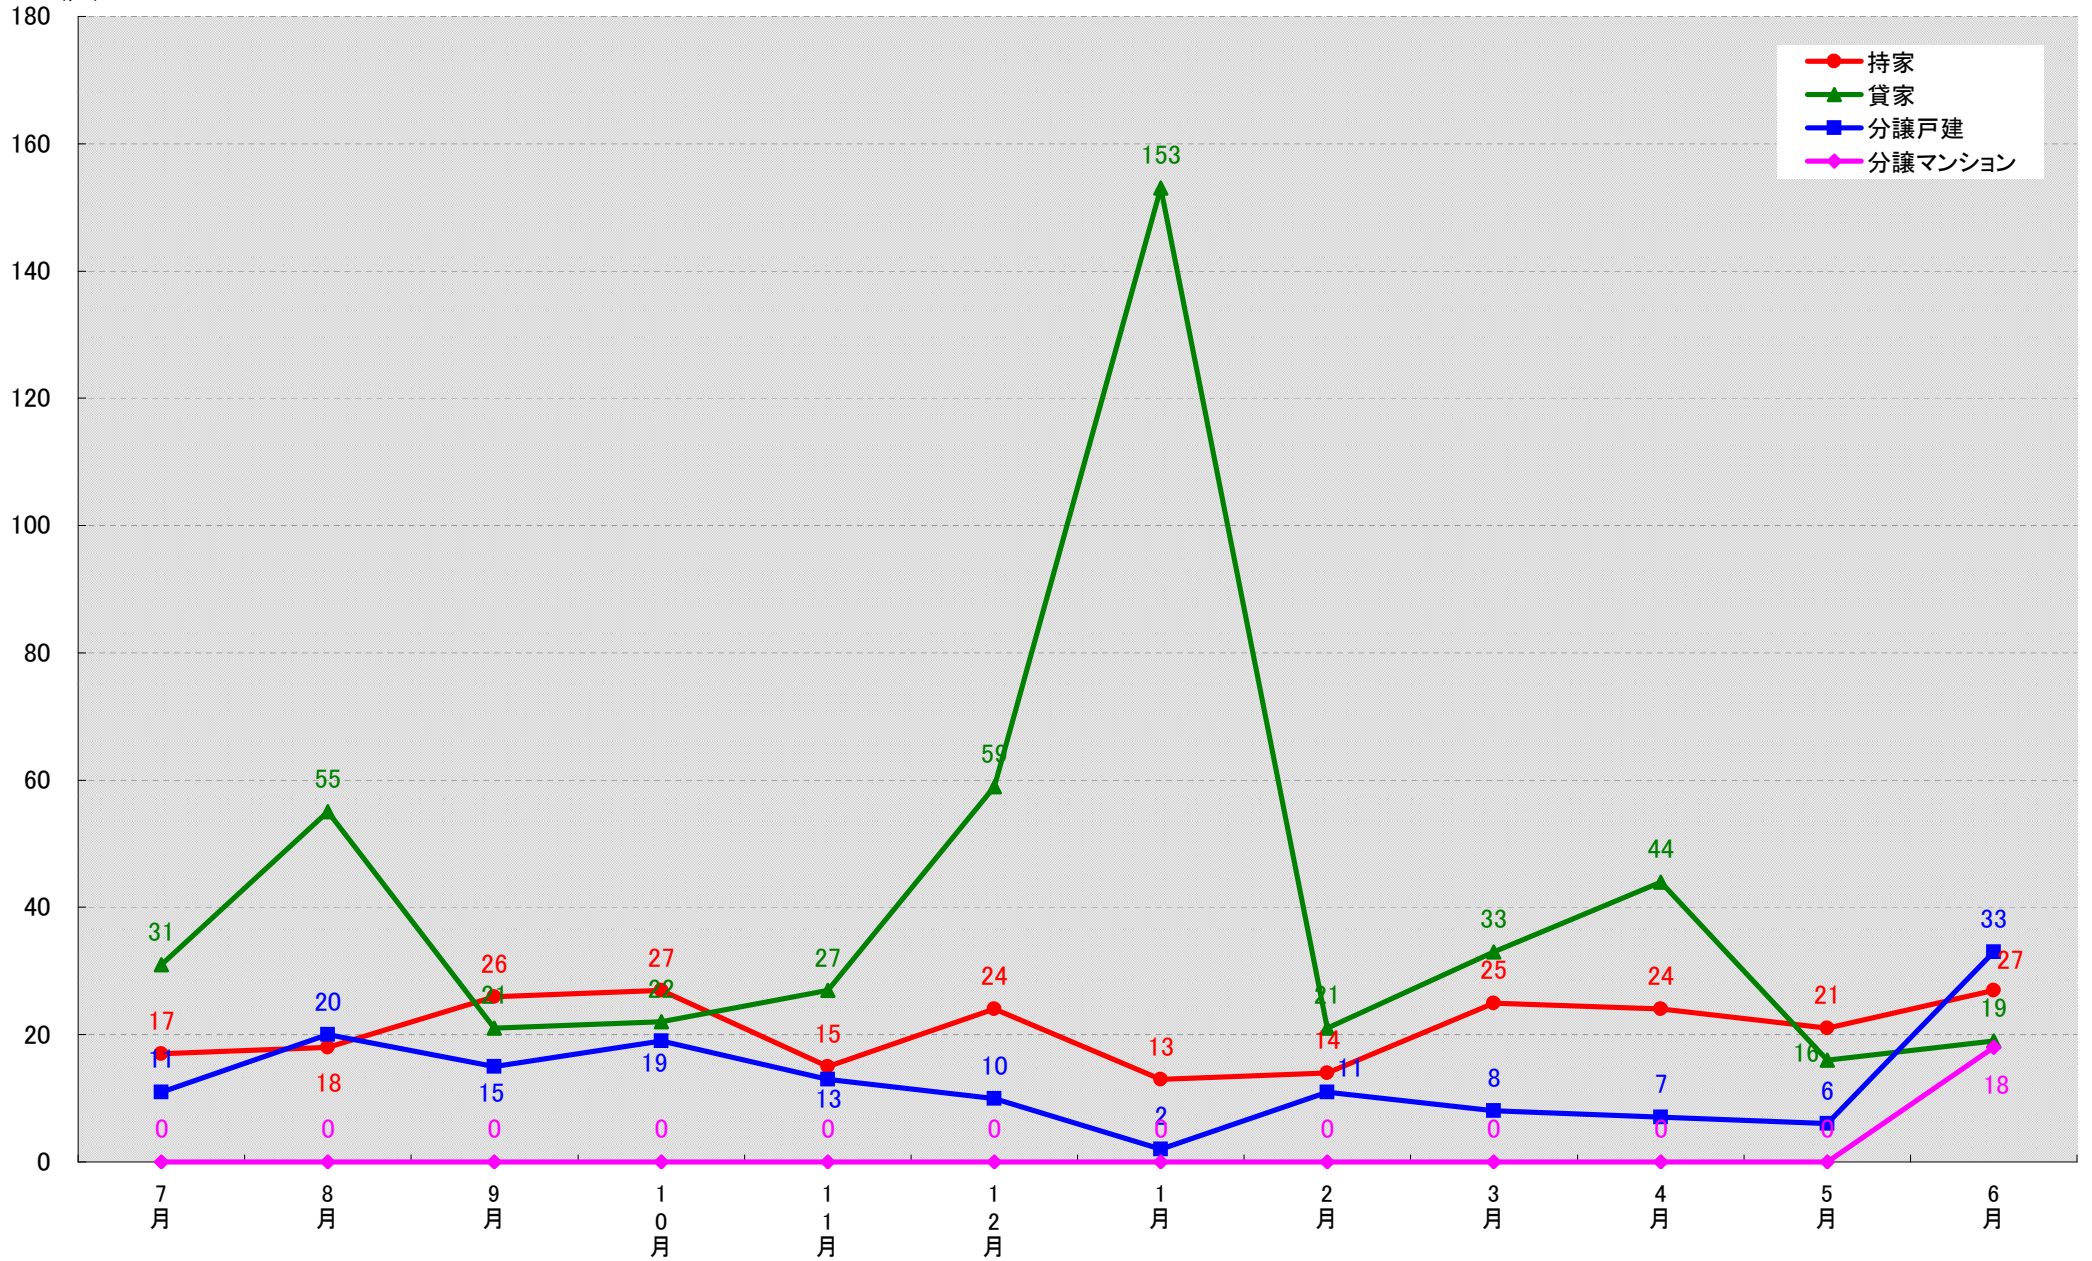

(戸)

名古屋市南区 着工戸数推移
(戸)

名古屋市守山区 着工戸数推移

(戸)

名古屋市緑区 着工戸数推移

名古屋市名東区 着工戸数推移
(戸)

名古屋市天白区 着工戸数推移
(戸)

愛知県豊橋市 着工戸数推移