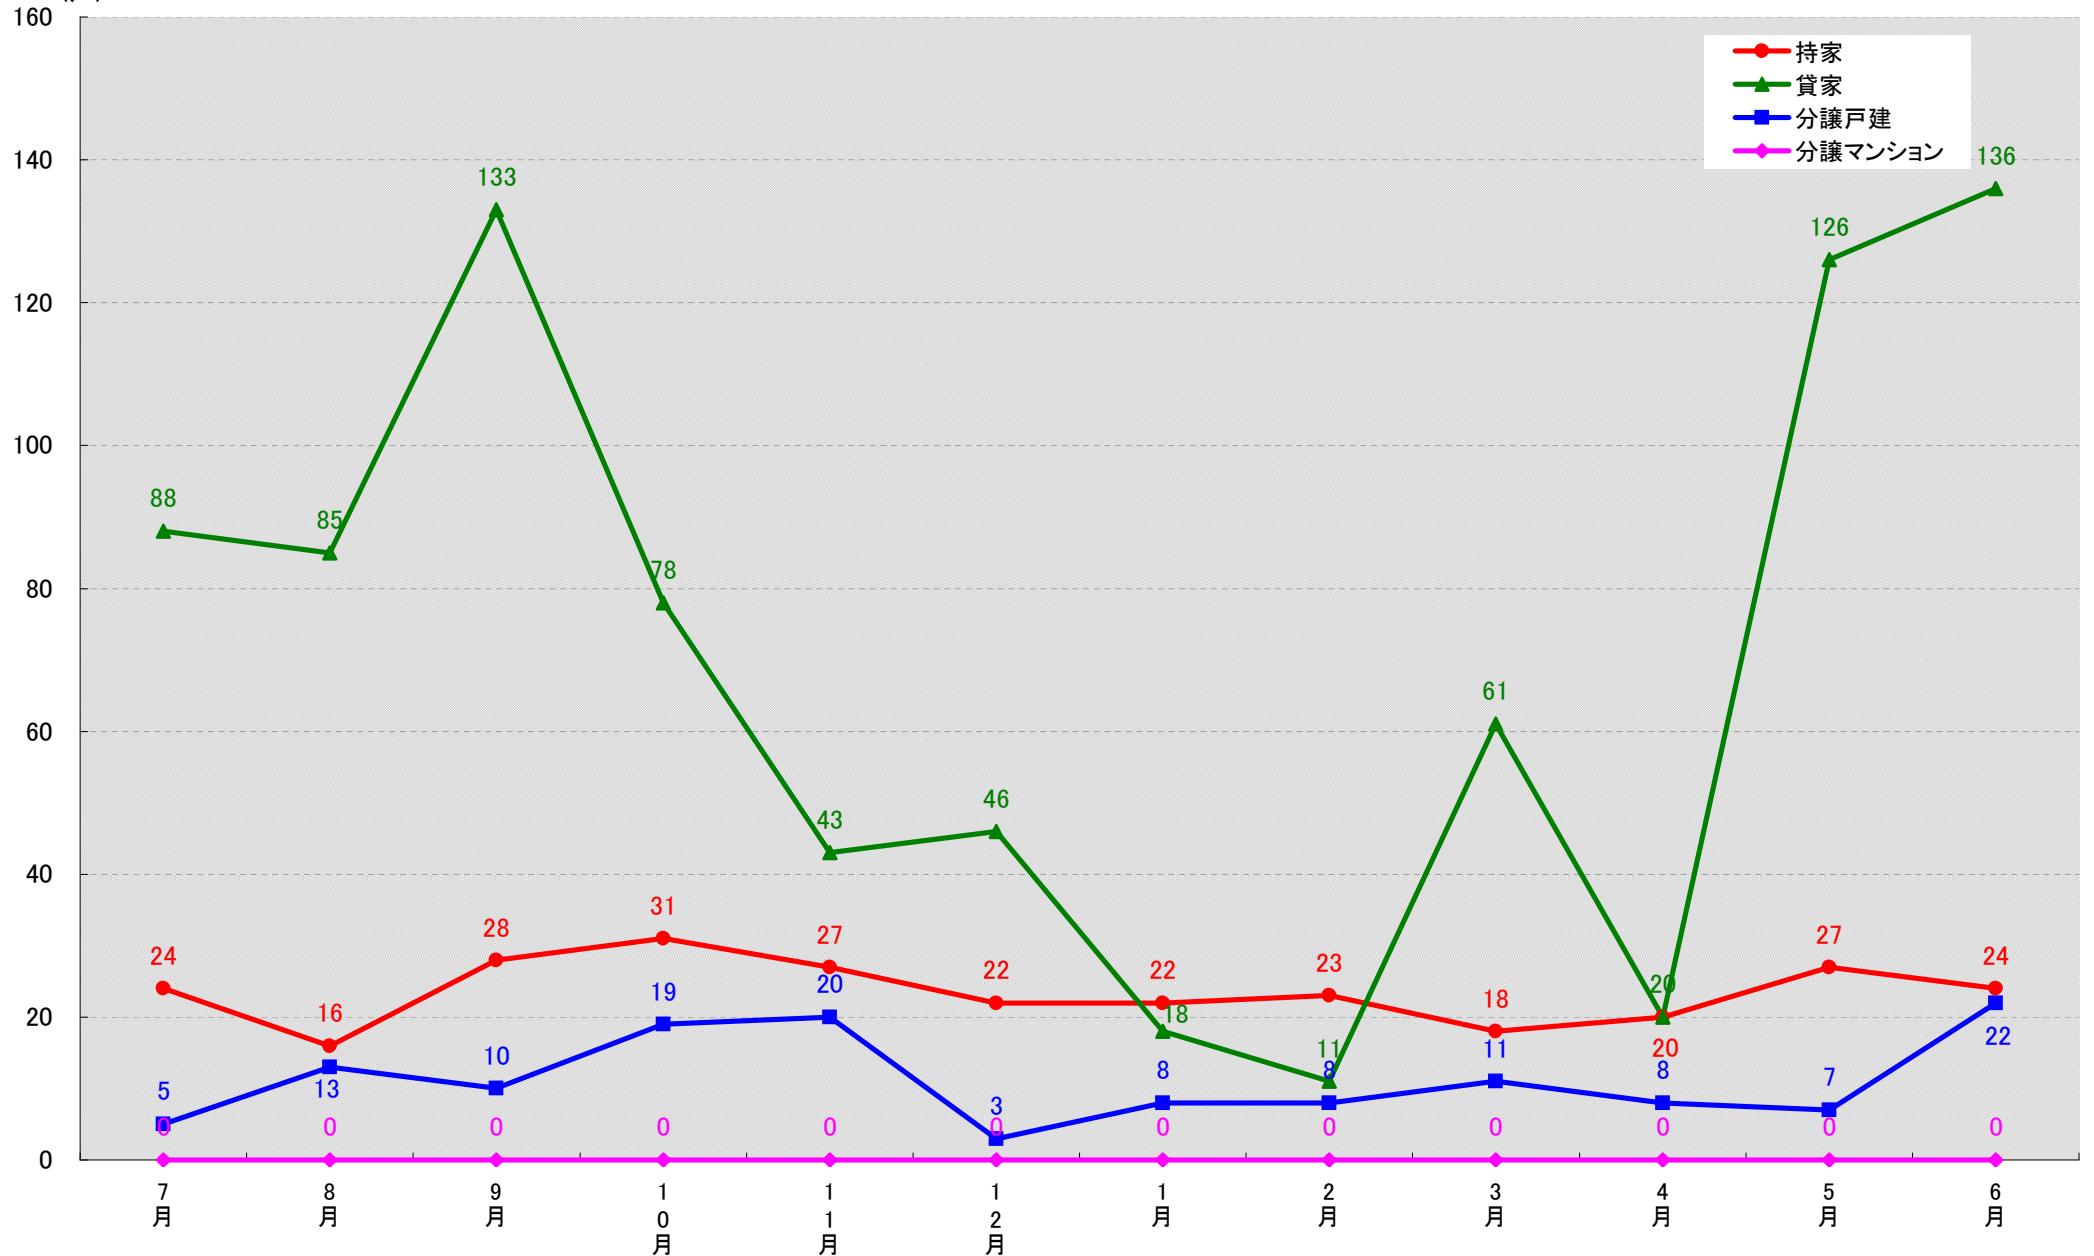

東新住建 住宅市場研究室では、(財)建物物価調査会が発行する建築着工統計データファイルから市区町村別・月別・新設着工戸数の推移グラフを作成しました。

このグラフは、市区町村における各住宅種類同士の着工戸数の関係性が把握し易くなっております。ぜひご活用下さい。

(文責：小間幸一)
以上

■データ出典

(財)建物物価調査会建築着工統計データファイル

■本資料作成

上記資料をもとに東新住建株式会社 住宅市場研究室にて作成

東新住建株式会社 住宅市場研究室

名古屋市千種区 着工戸数推移

(戸)

名古屋市東区 着工戸数推移

名古屋市北区 着工戸数推移

名古屋市西区 着工戸数推移

名古屋市中村区 着工戸数推移

(戸)