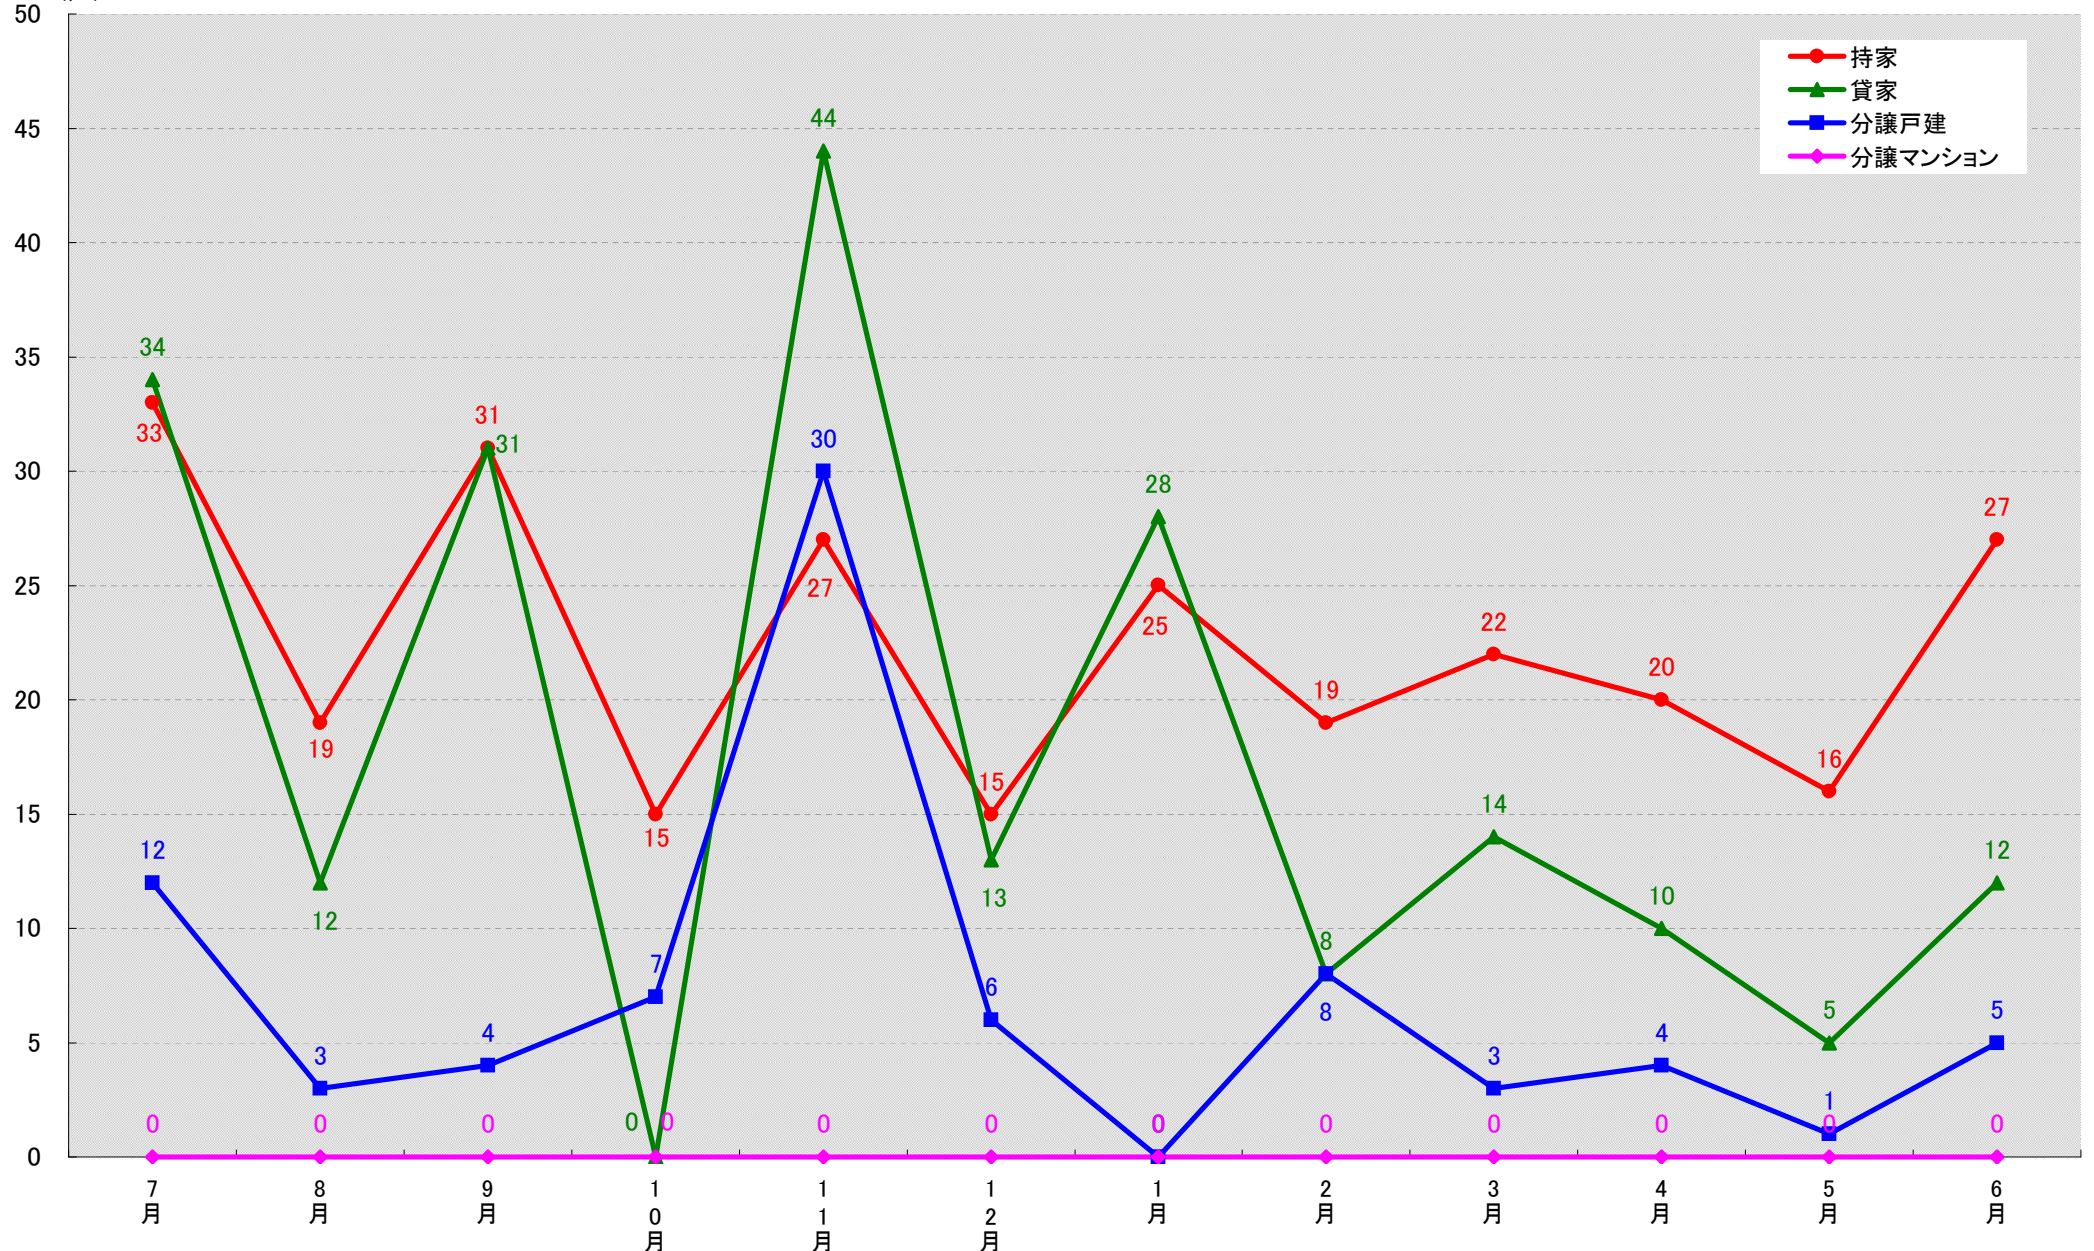

愛知県蒲郡市 着工戸数推移

(戸)