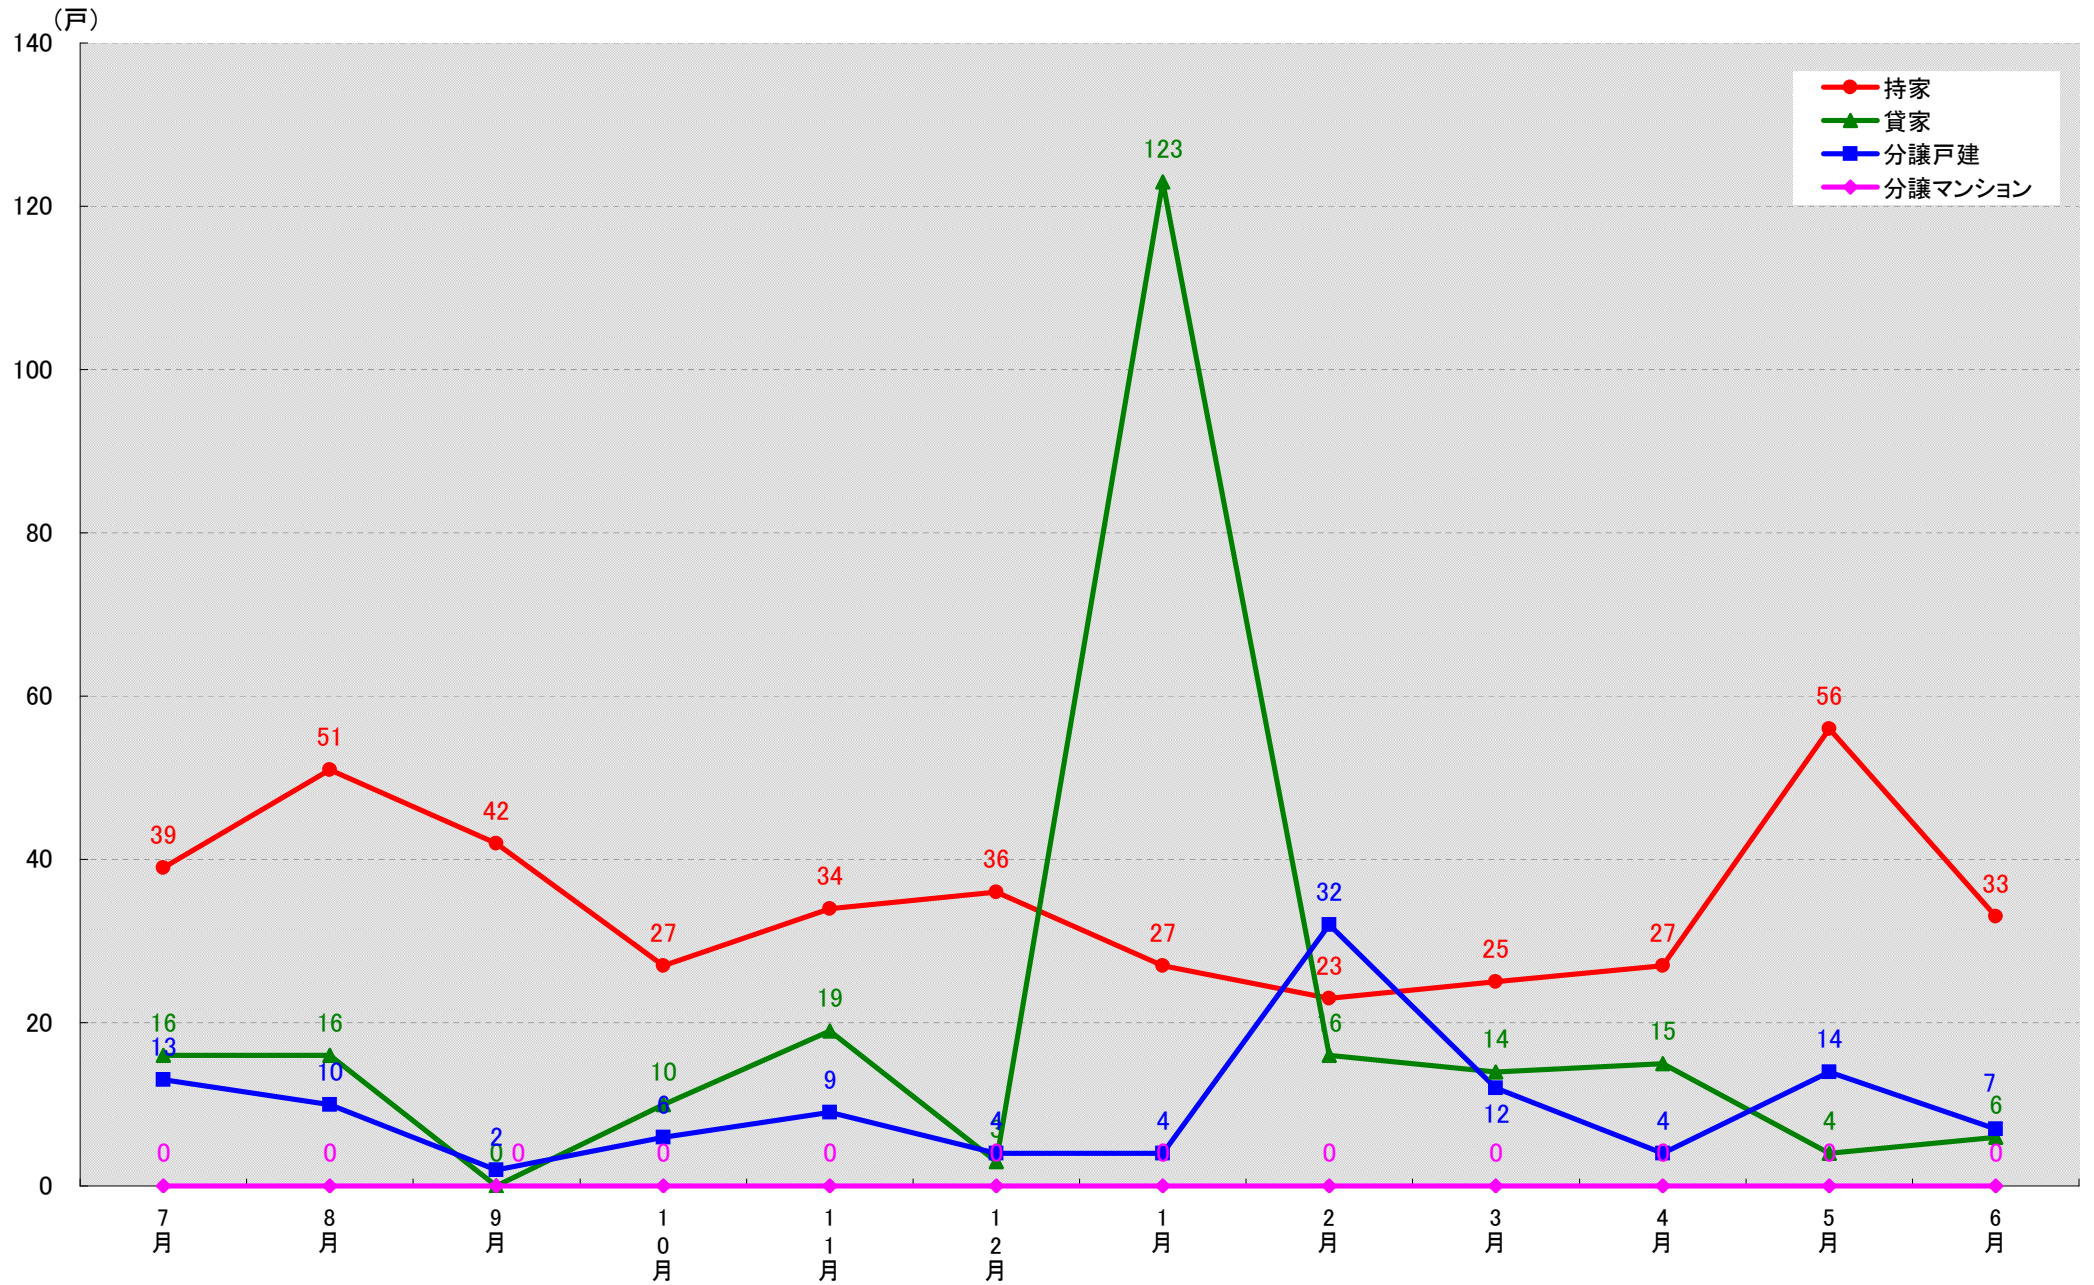

愛知県瀬戸市 着工戸数推移