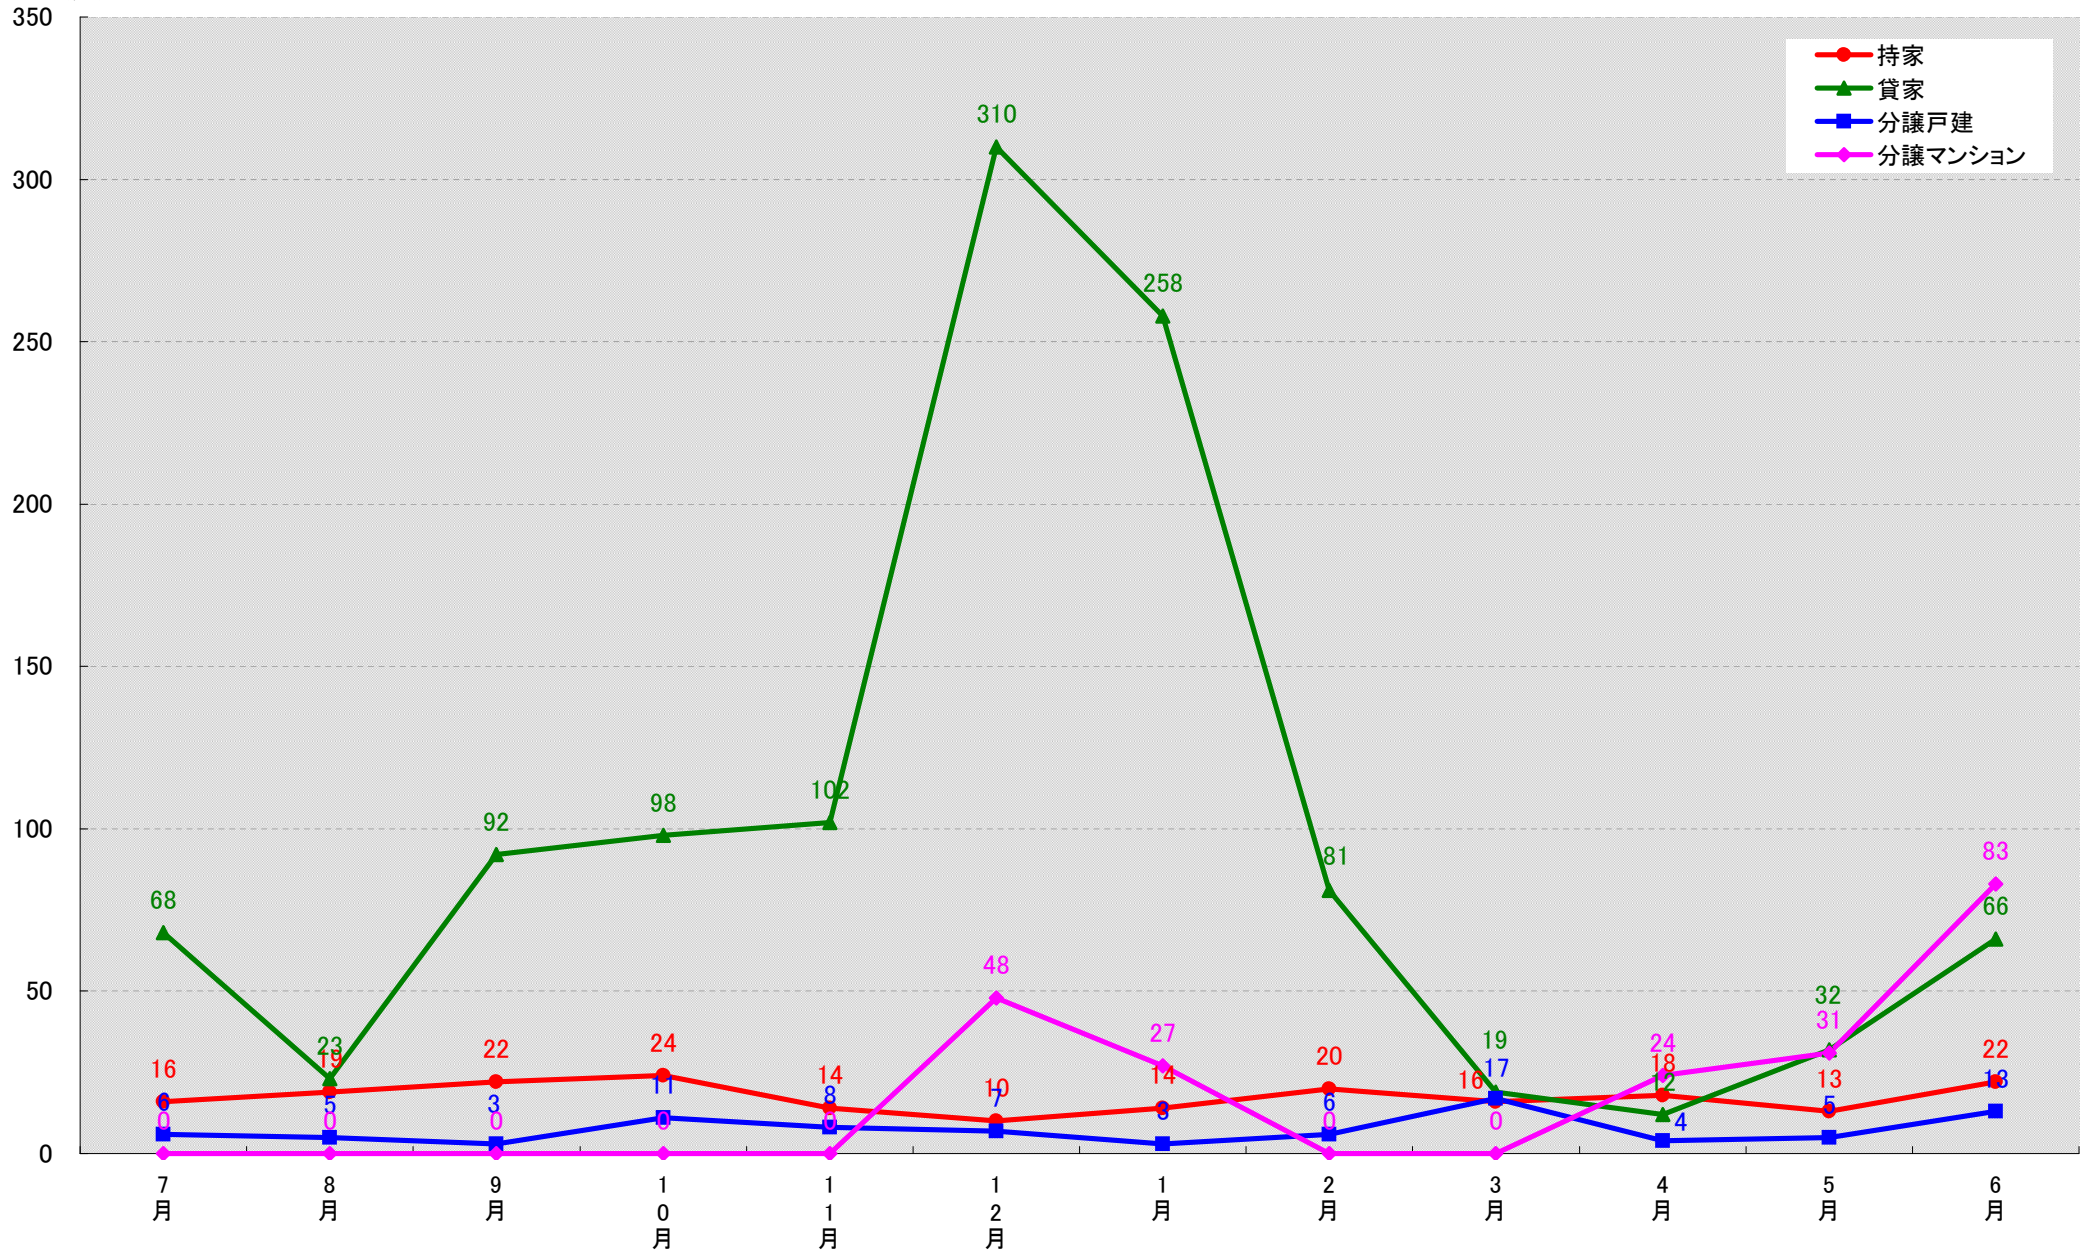

東新住建 住宅市場研究室では、(財)建物物価調査会が発行する建築着工統計データファイルから市区町村別・月別・新設着工戸数の推移グラフを作成しました。

このグラフは、市区町村における各住宅種類同士の着工戸数の関係性が把握し易くなっております。ぜひご活用下さい。

(文責：小間幸一)
以上

■データ出典

(財)建物物価調査会建築着工統計データファイル

■本資料作成

上記資料をもとに東新住建株式会社 住宅市場研究室にて作成

東新住建株式会社 住宅市場研究室

名古屋市千種区 着工戸数推移

(戸)

名古屋市東区 着工戸数推移

名古屋市北区 着工戸数推移

名古屋市西区 着工戸数推移

名古屋市中村区 着工戸数推移

(戸)