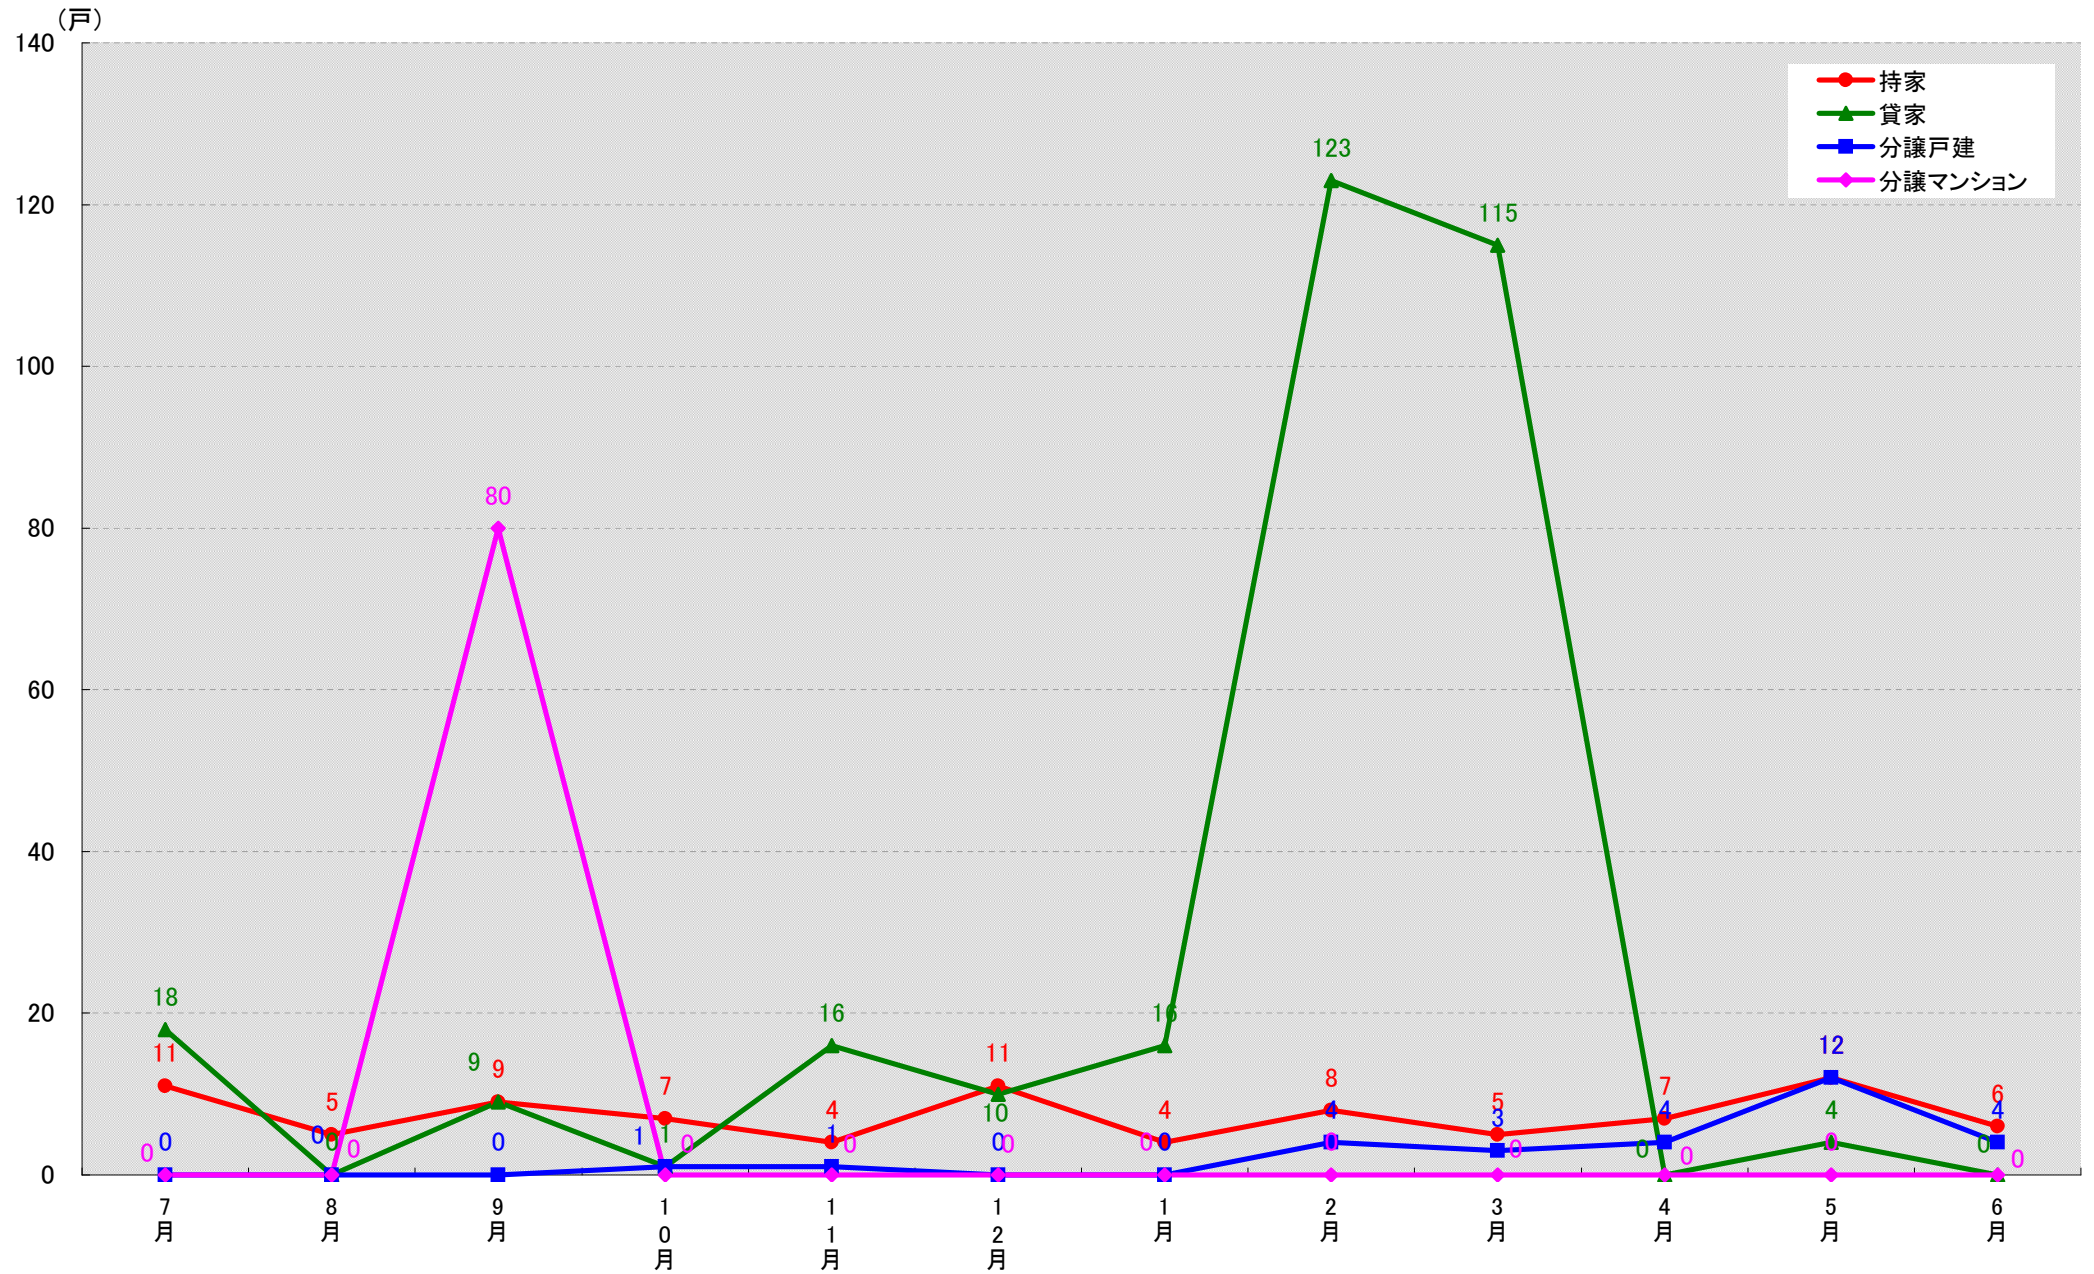

東新住建 住宅市場研究室では、(財)建物物価調査会が発行する建築着工統計データファイルから市区町村別・月別・新設着工戸数の推移グラフを作成しました。

このグラフは、市区町村における各住宅種類同士の着工戸数の関係性が把握し易くなっております。ぜひご活用下さい。

(文責：小間幸一)
以上

■データ出典

(財)建物物価調査会建築着工統計データファイル

■本資料作成

上記資料をもとに東新住建株式会社 住宅市場研究室にて作成

名古屋市中区 着工戸数推移

名古屋市昭和区 着工戸数推移

(戸)

名古屋市瑞穂区 着工戸数推移
(戸)

名古屋市熱田区 着工戸数推移

名古屋市 中川区 着工戸数推移

(戸)

名古屋市港区 着工戸数推移