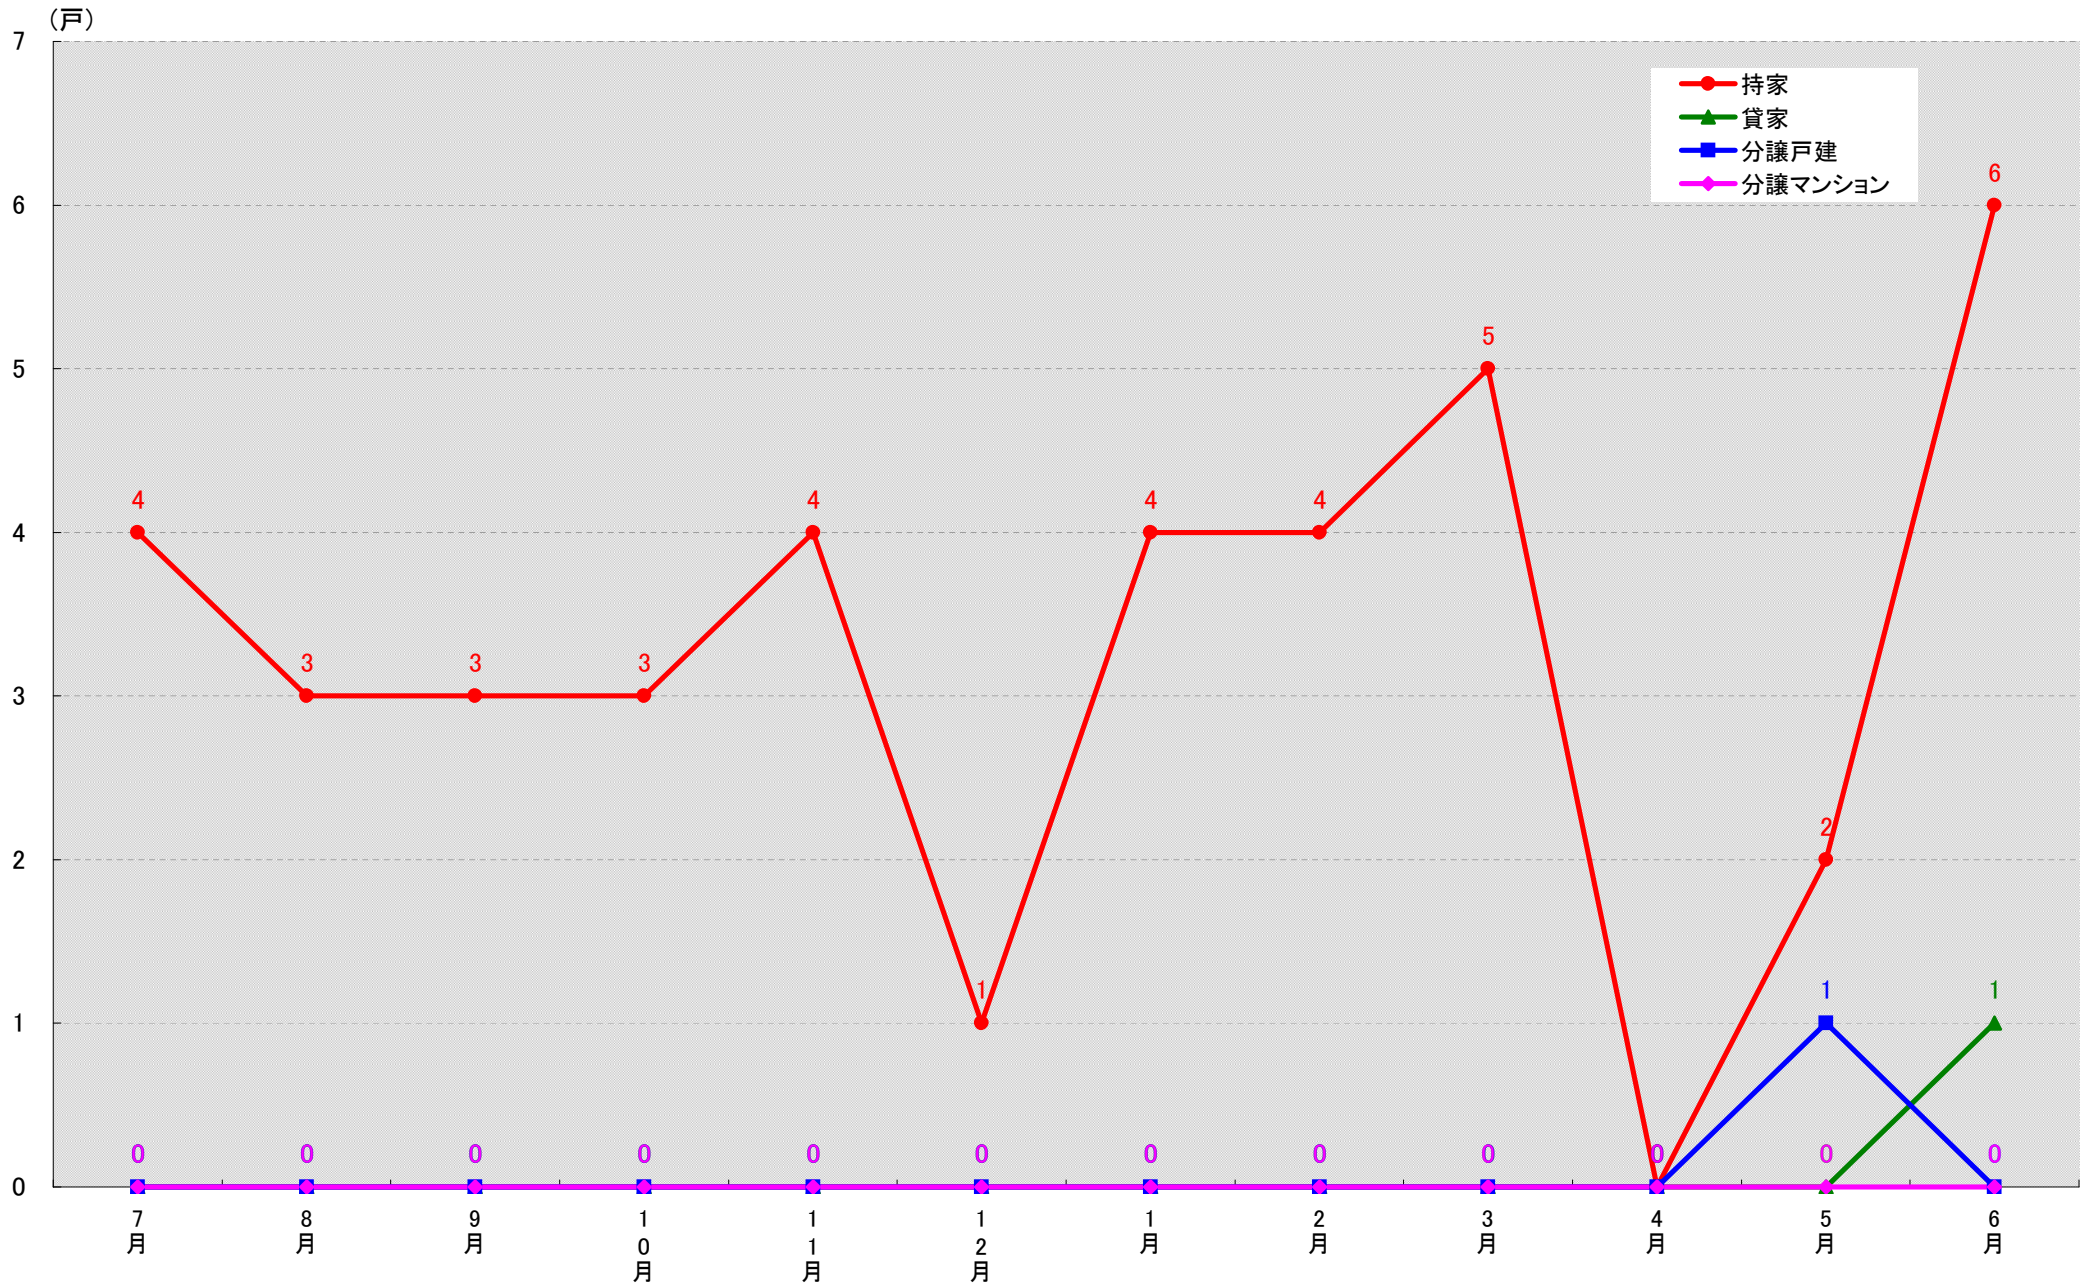

愛知県知多郡南知多町 着工戸数推移