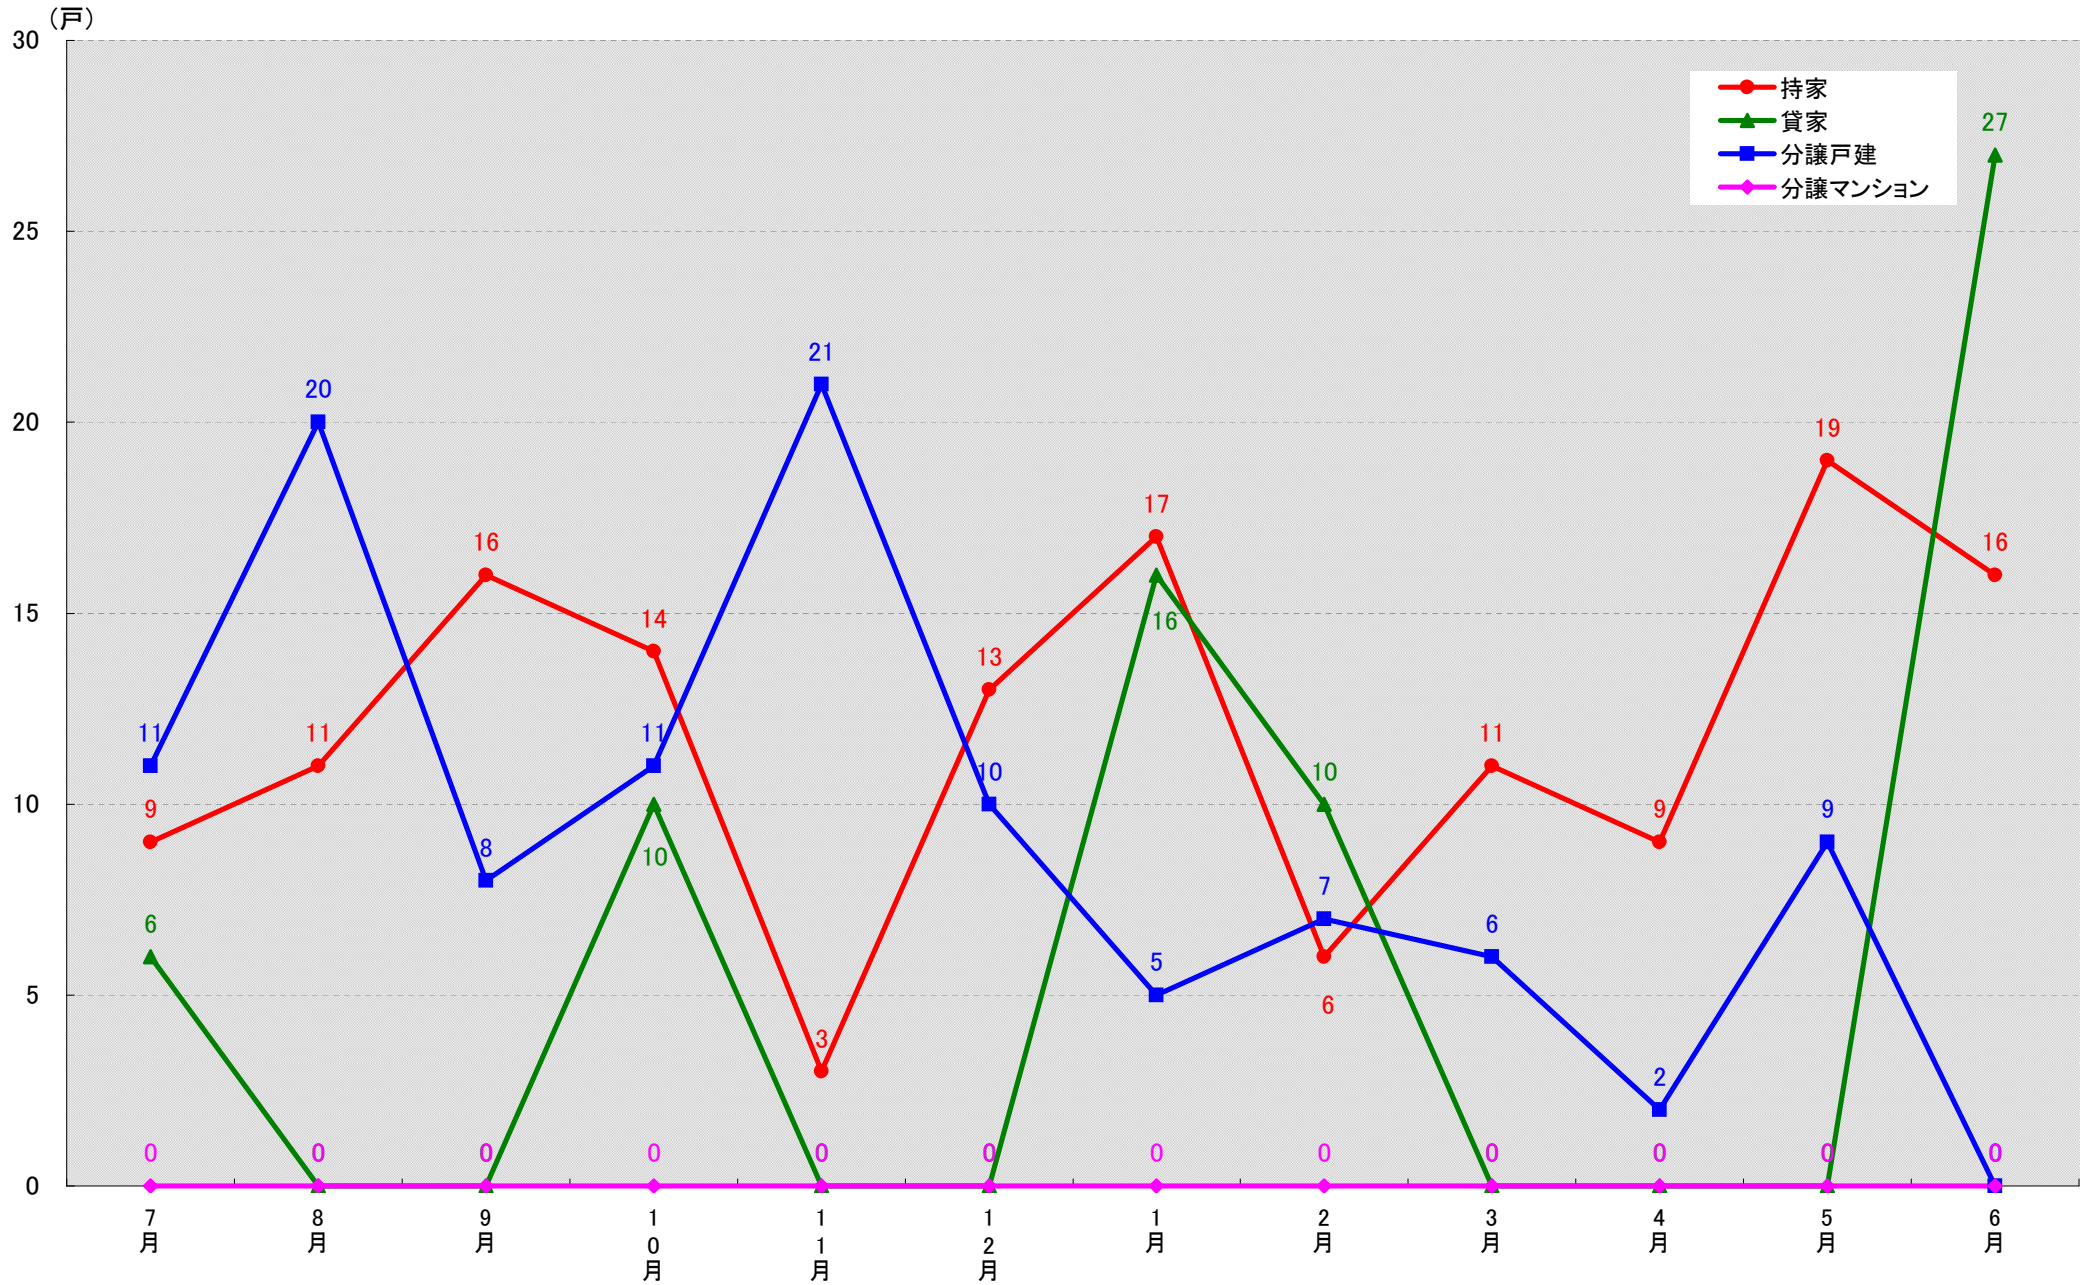

愛知県弥富市 着工戸数推移

(戸)

愛知県みよし市 着工戸数推移

(戸)

愛知県あま市 着工戸数推移

(戸)

愛知県愛知郡東郷町 着工戸数推移

愛知県愛知郡長久手町 着工戸数推移