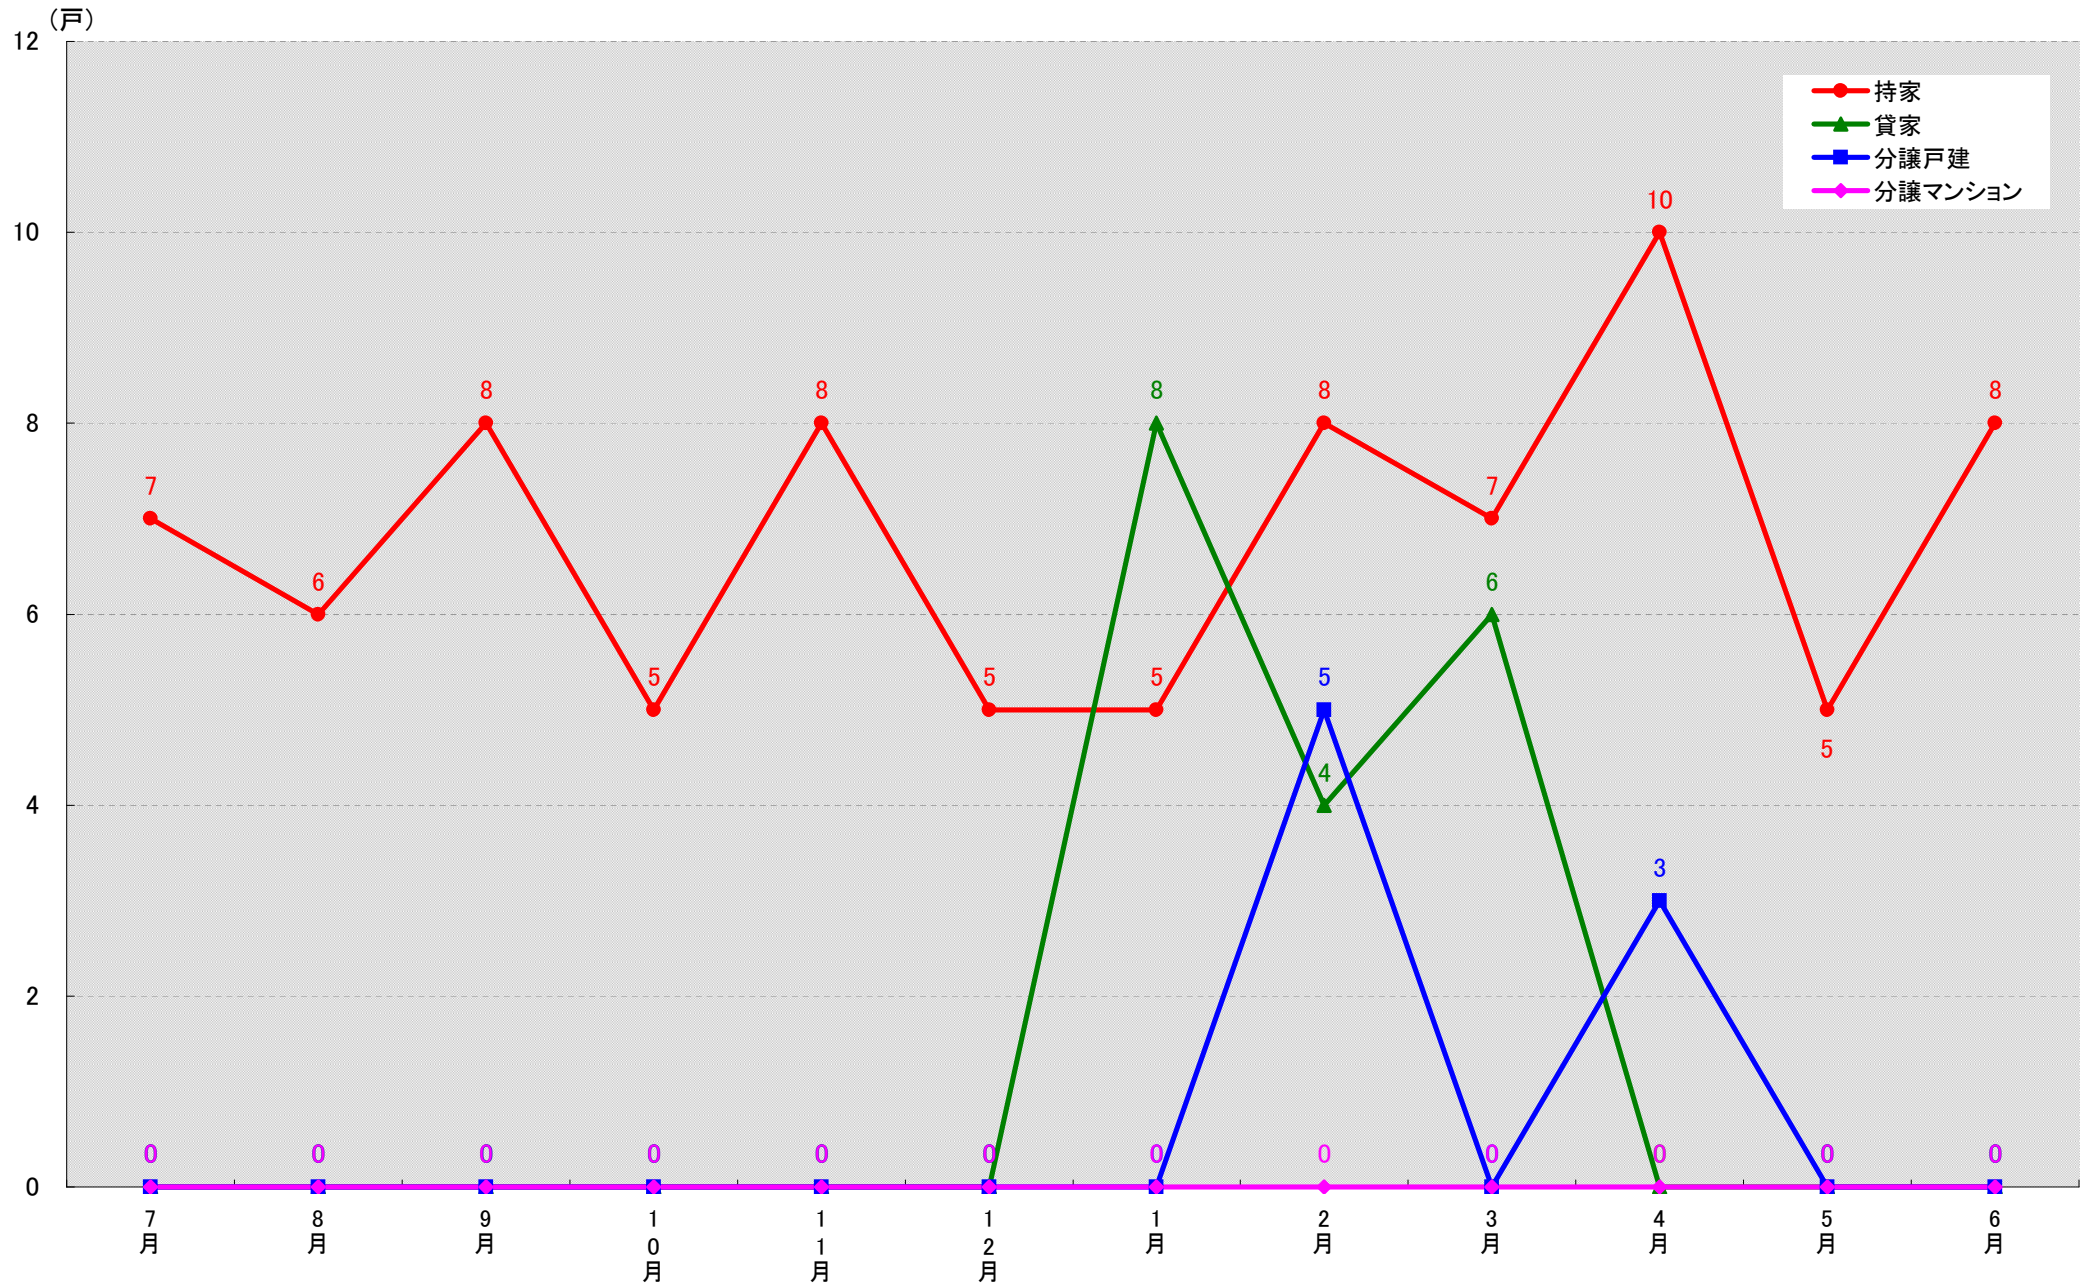

愛知県知多郡美浜町 着工戸数推移