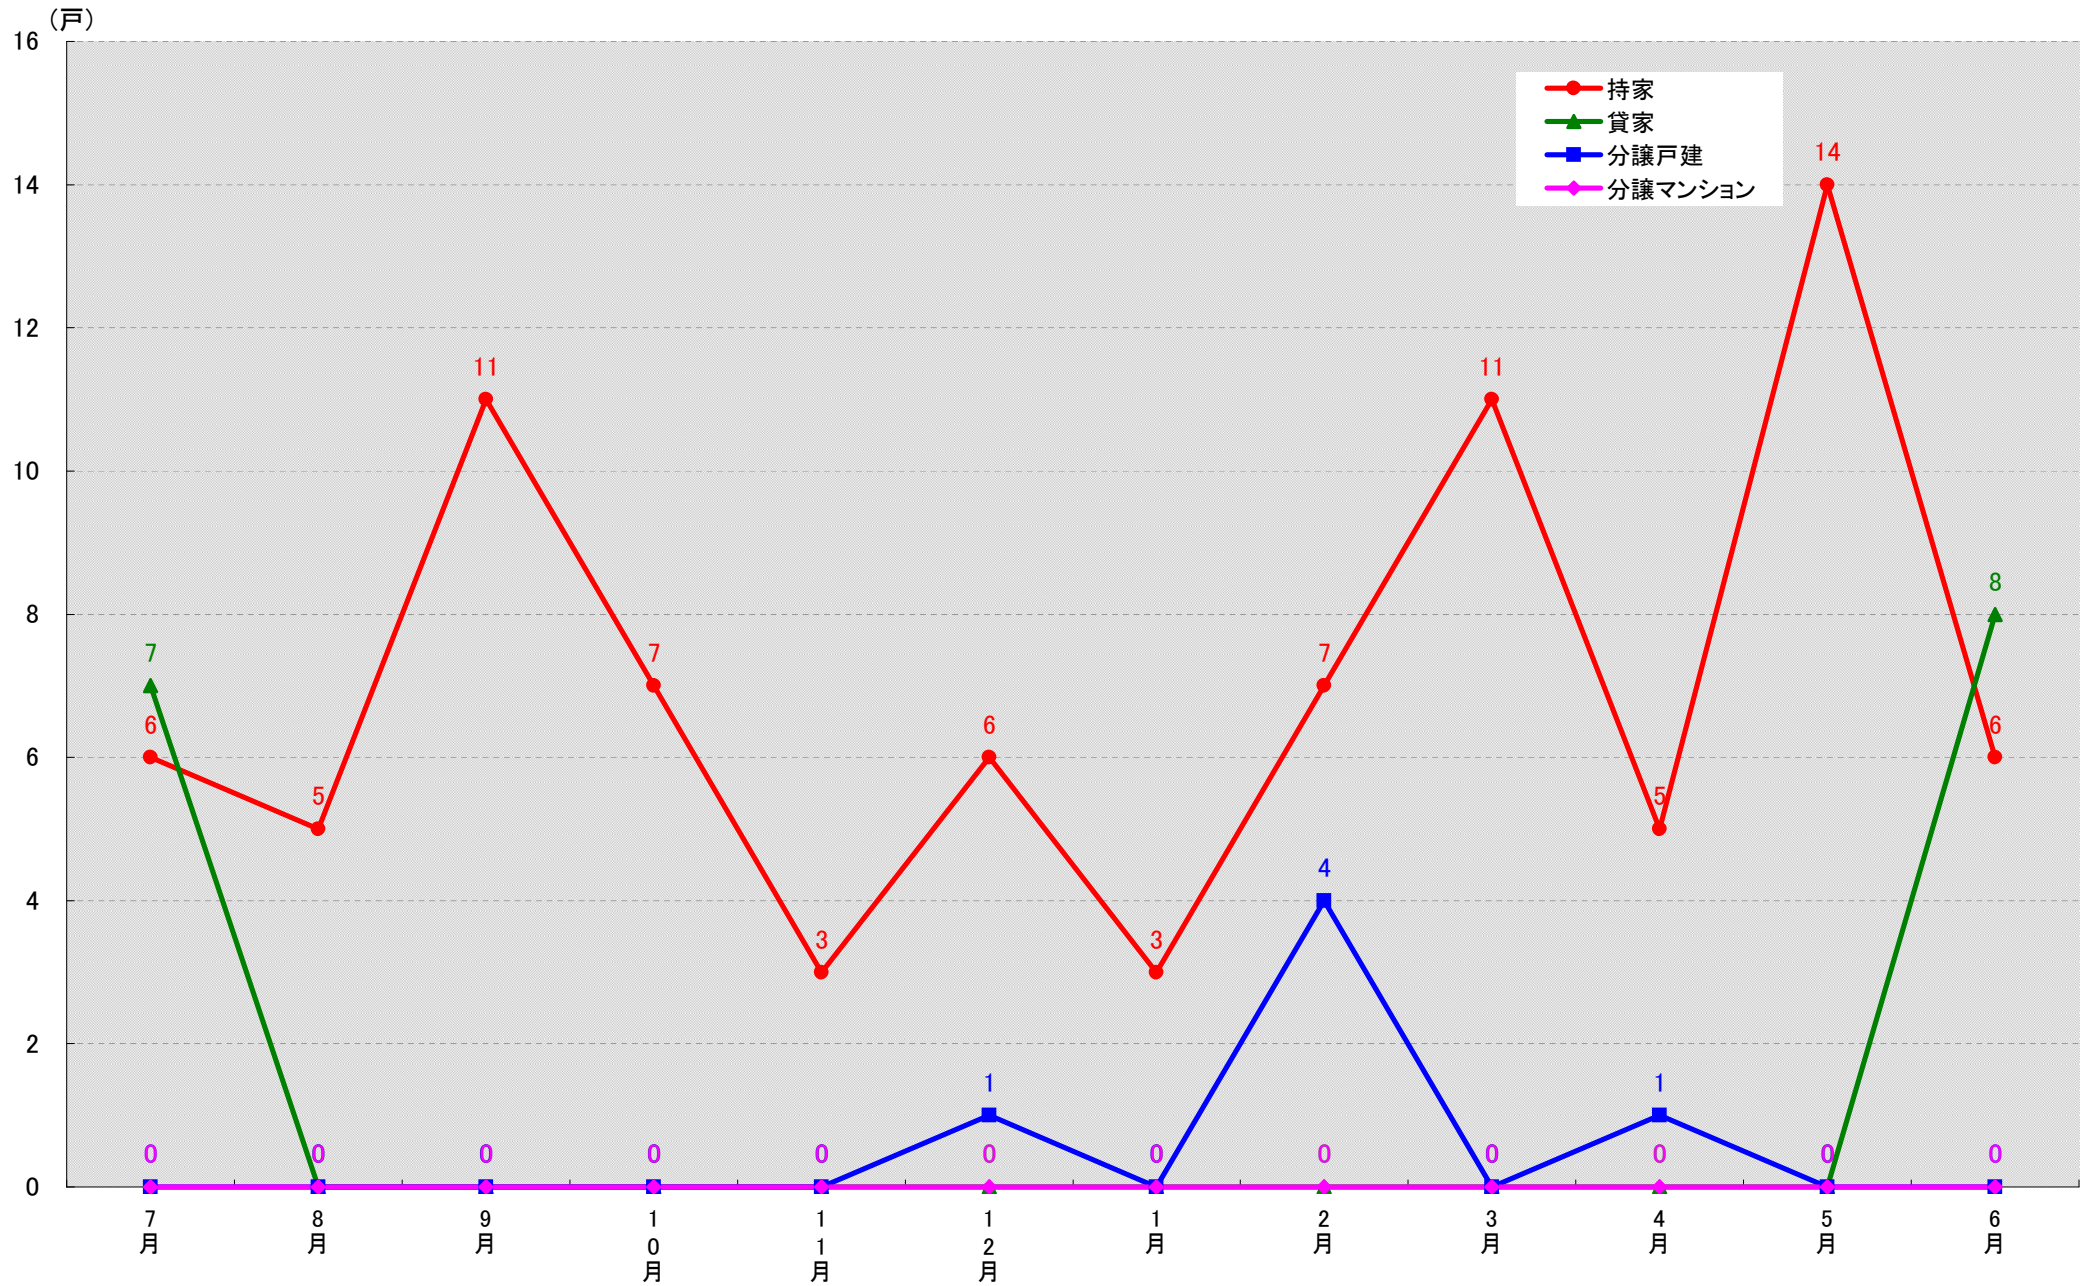

愛知県丹羽郡大口町 着工戸数推移