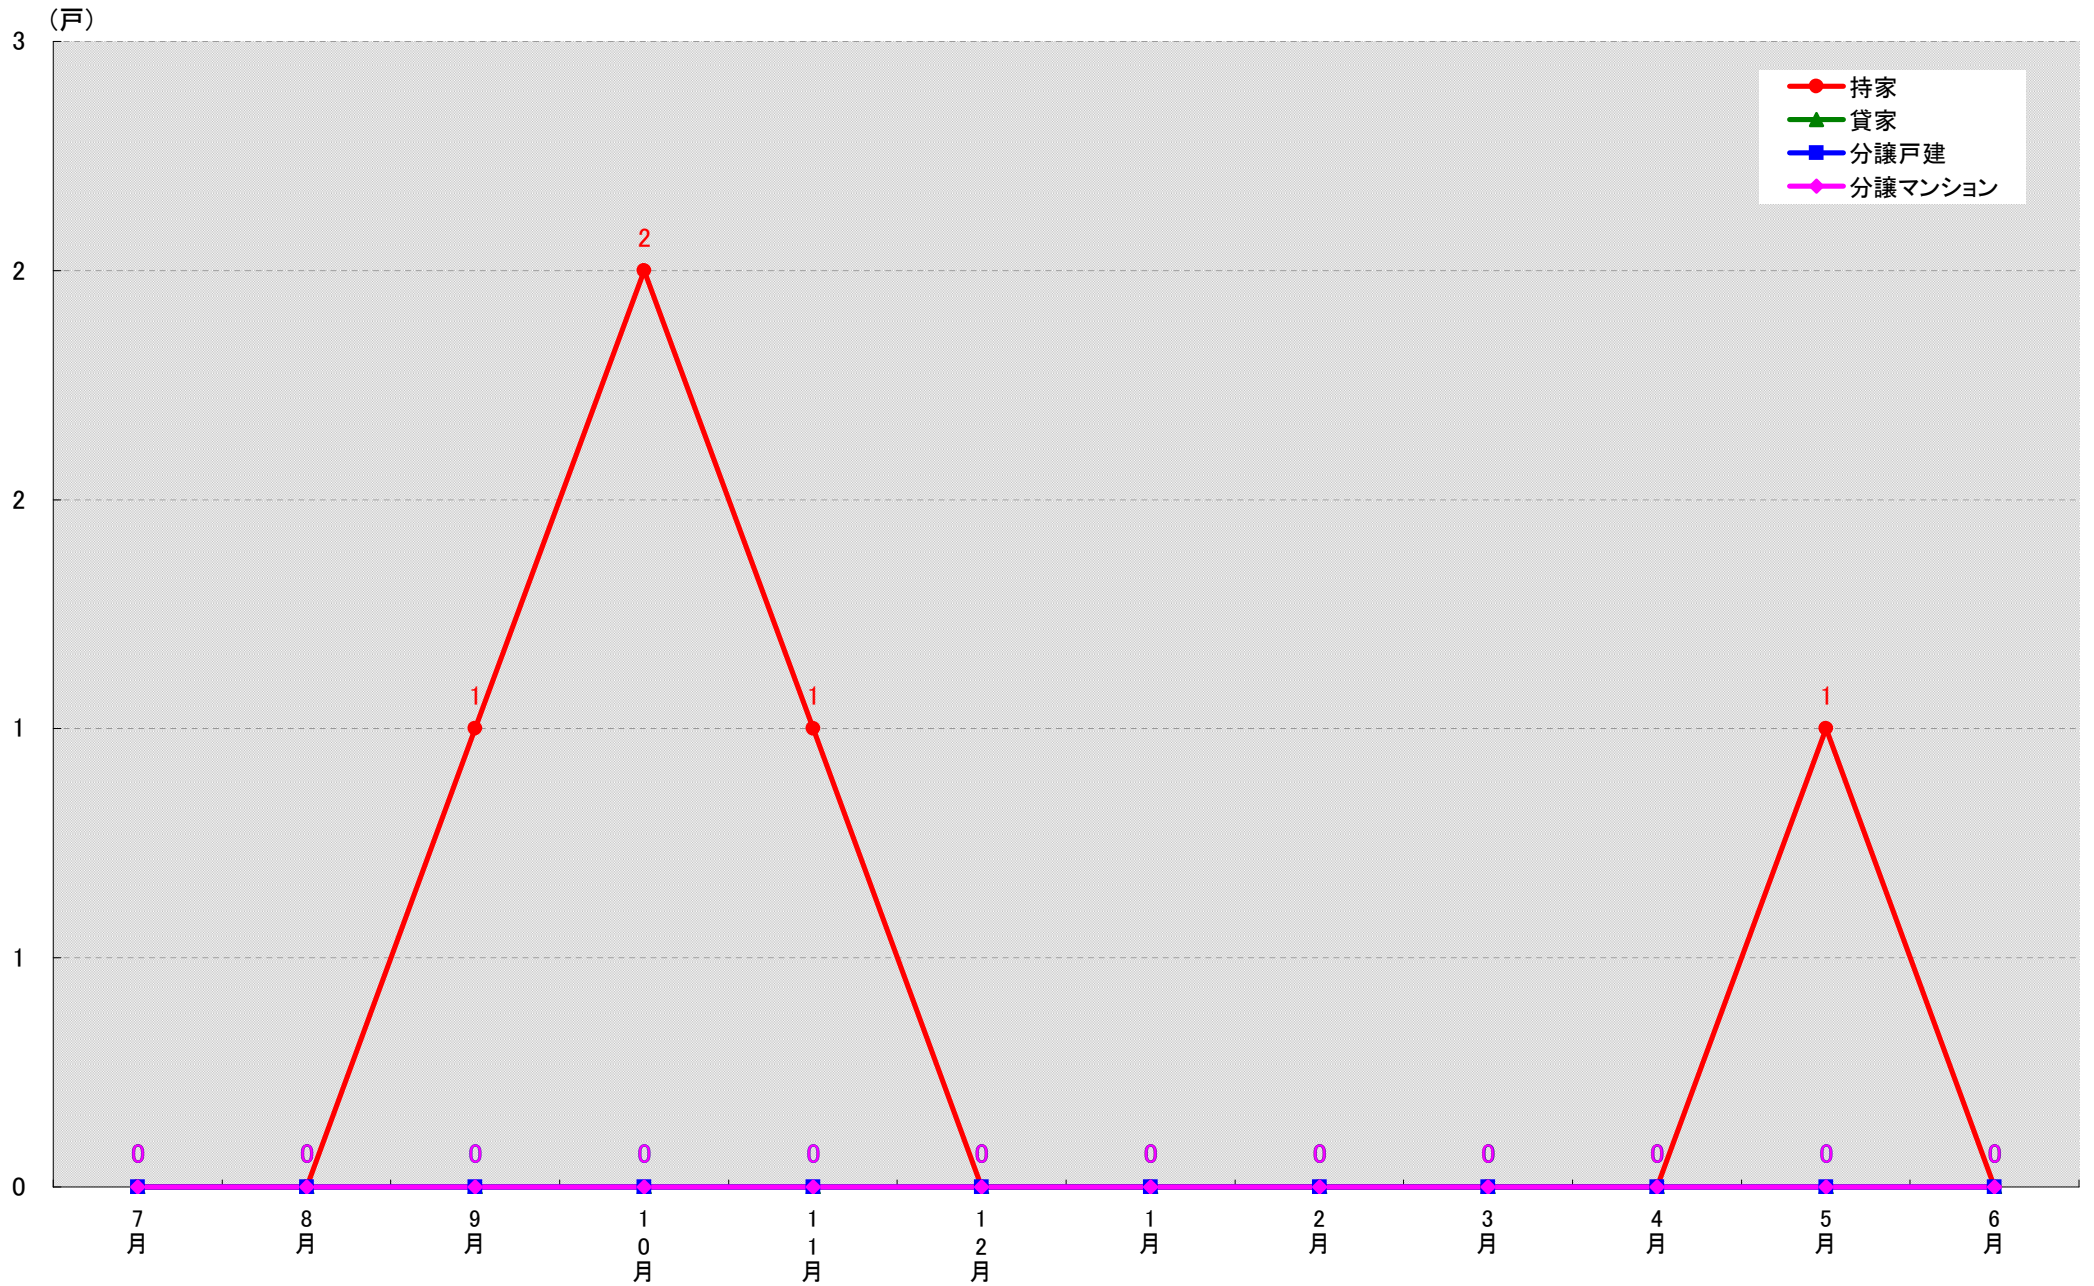

愛知県北設楽郡東栄町 着工戸数推移