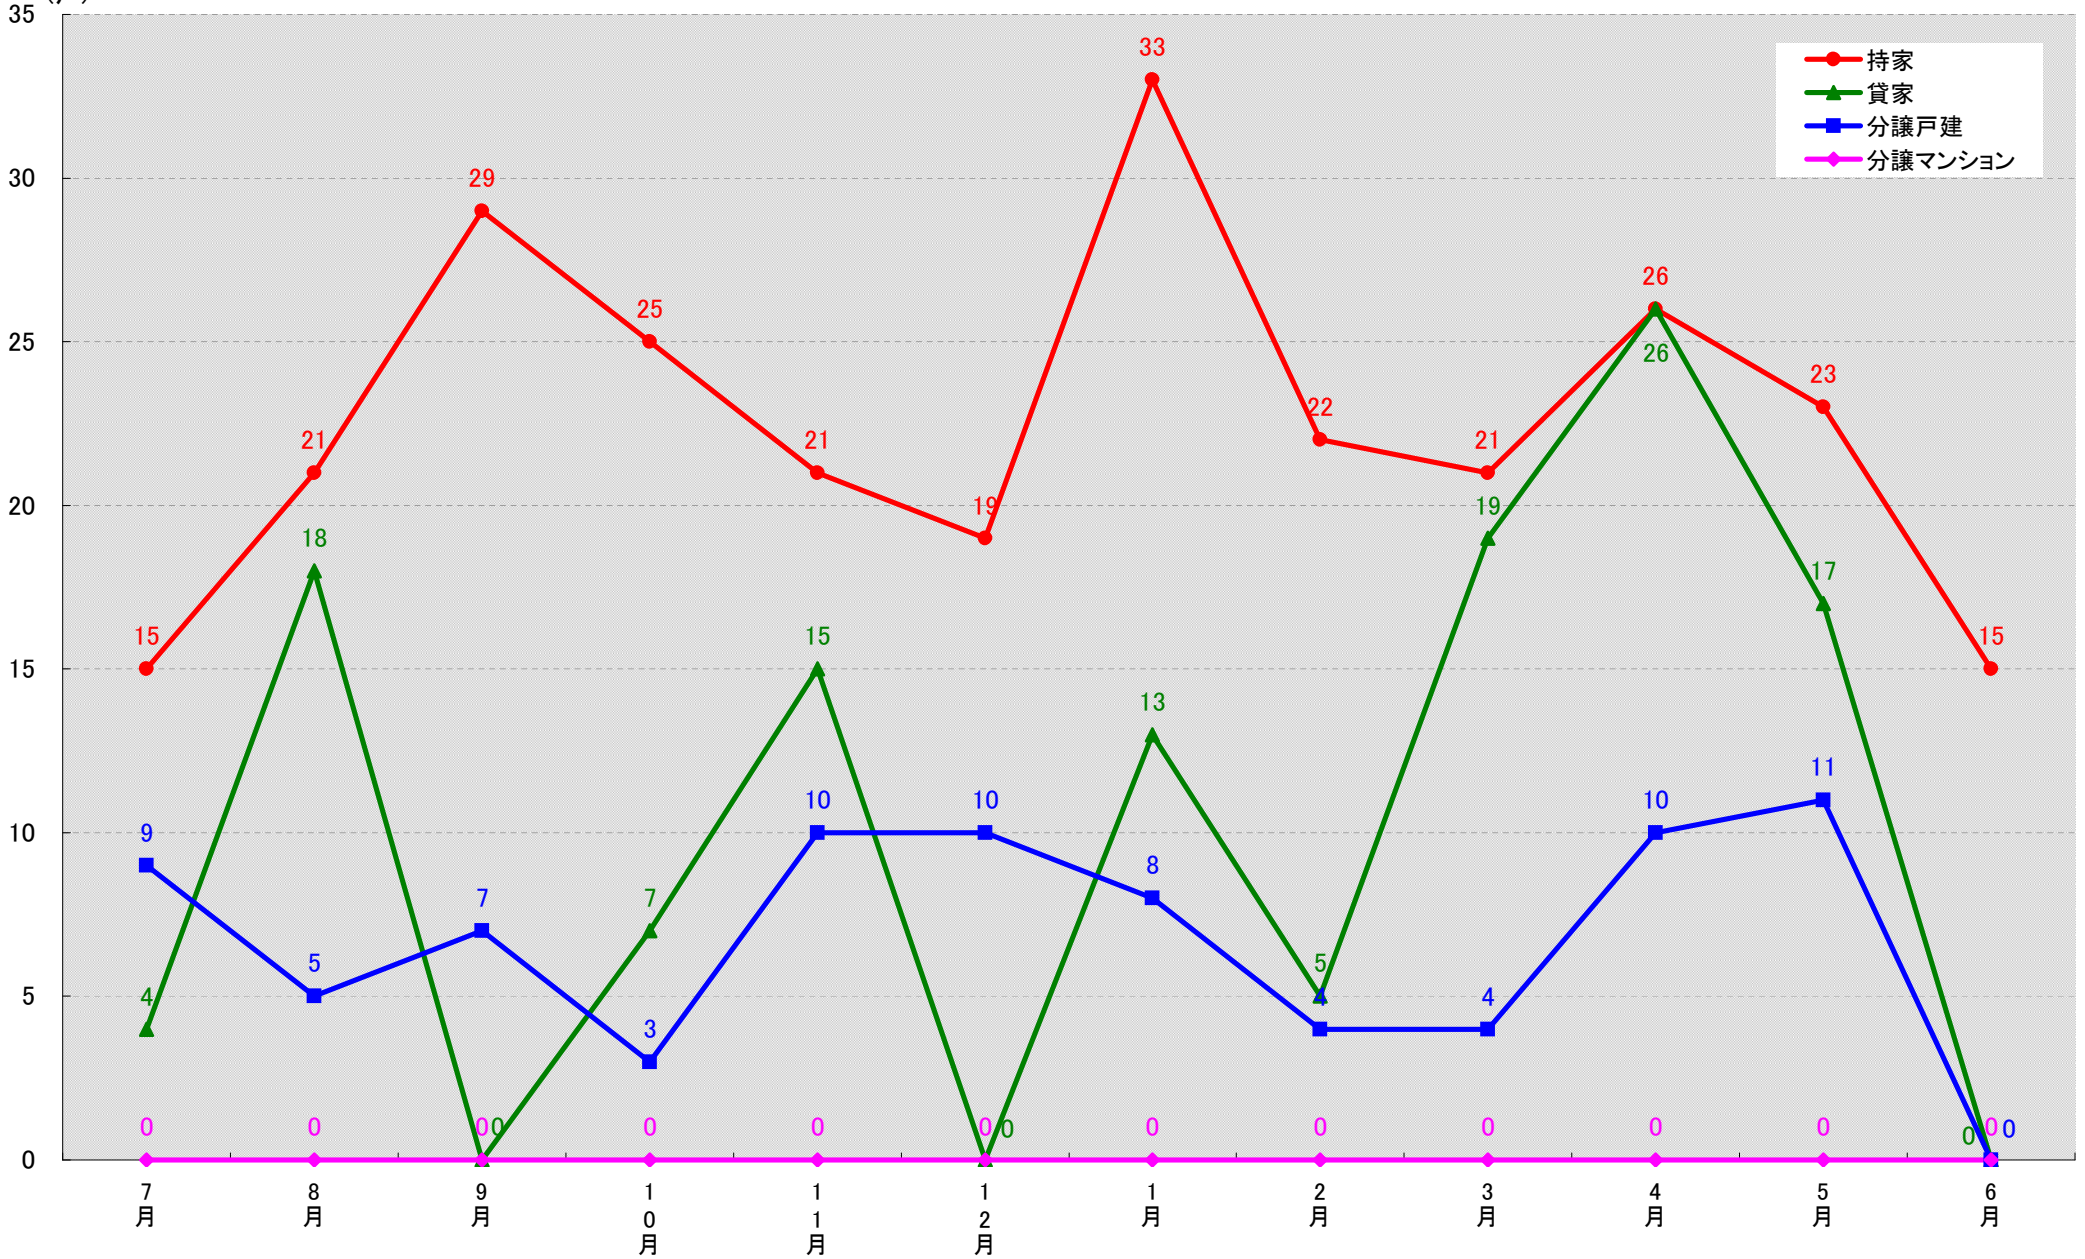

愛知県弥富市 着工戸数推移

(戸)

愛知県みよし市 着工戸数推移

(戸)

愛知県あま市 着工戸数推移

(戸)

愛知県愛知郡東郷町 着工戸数推移

愛知県愛知郡長久手町 着工戸数推移