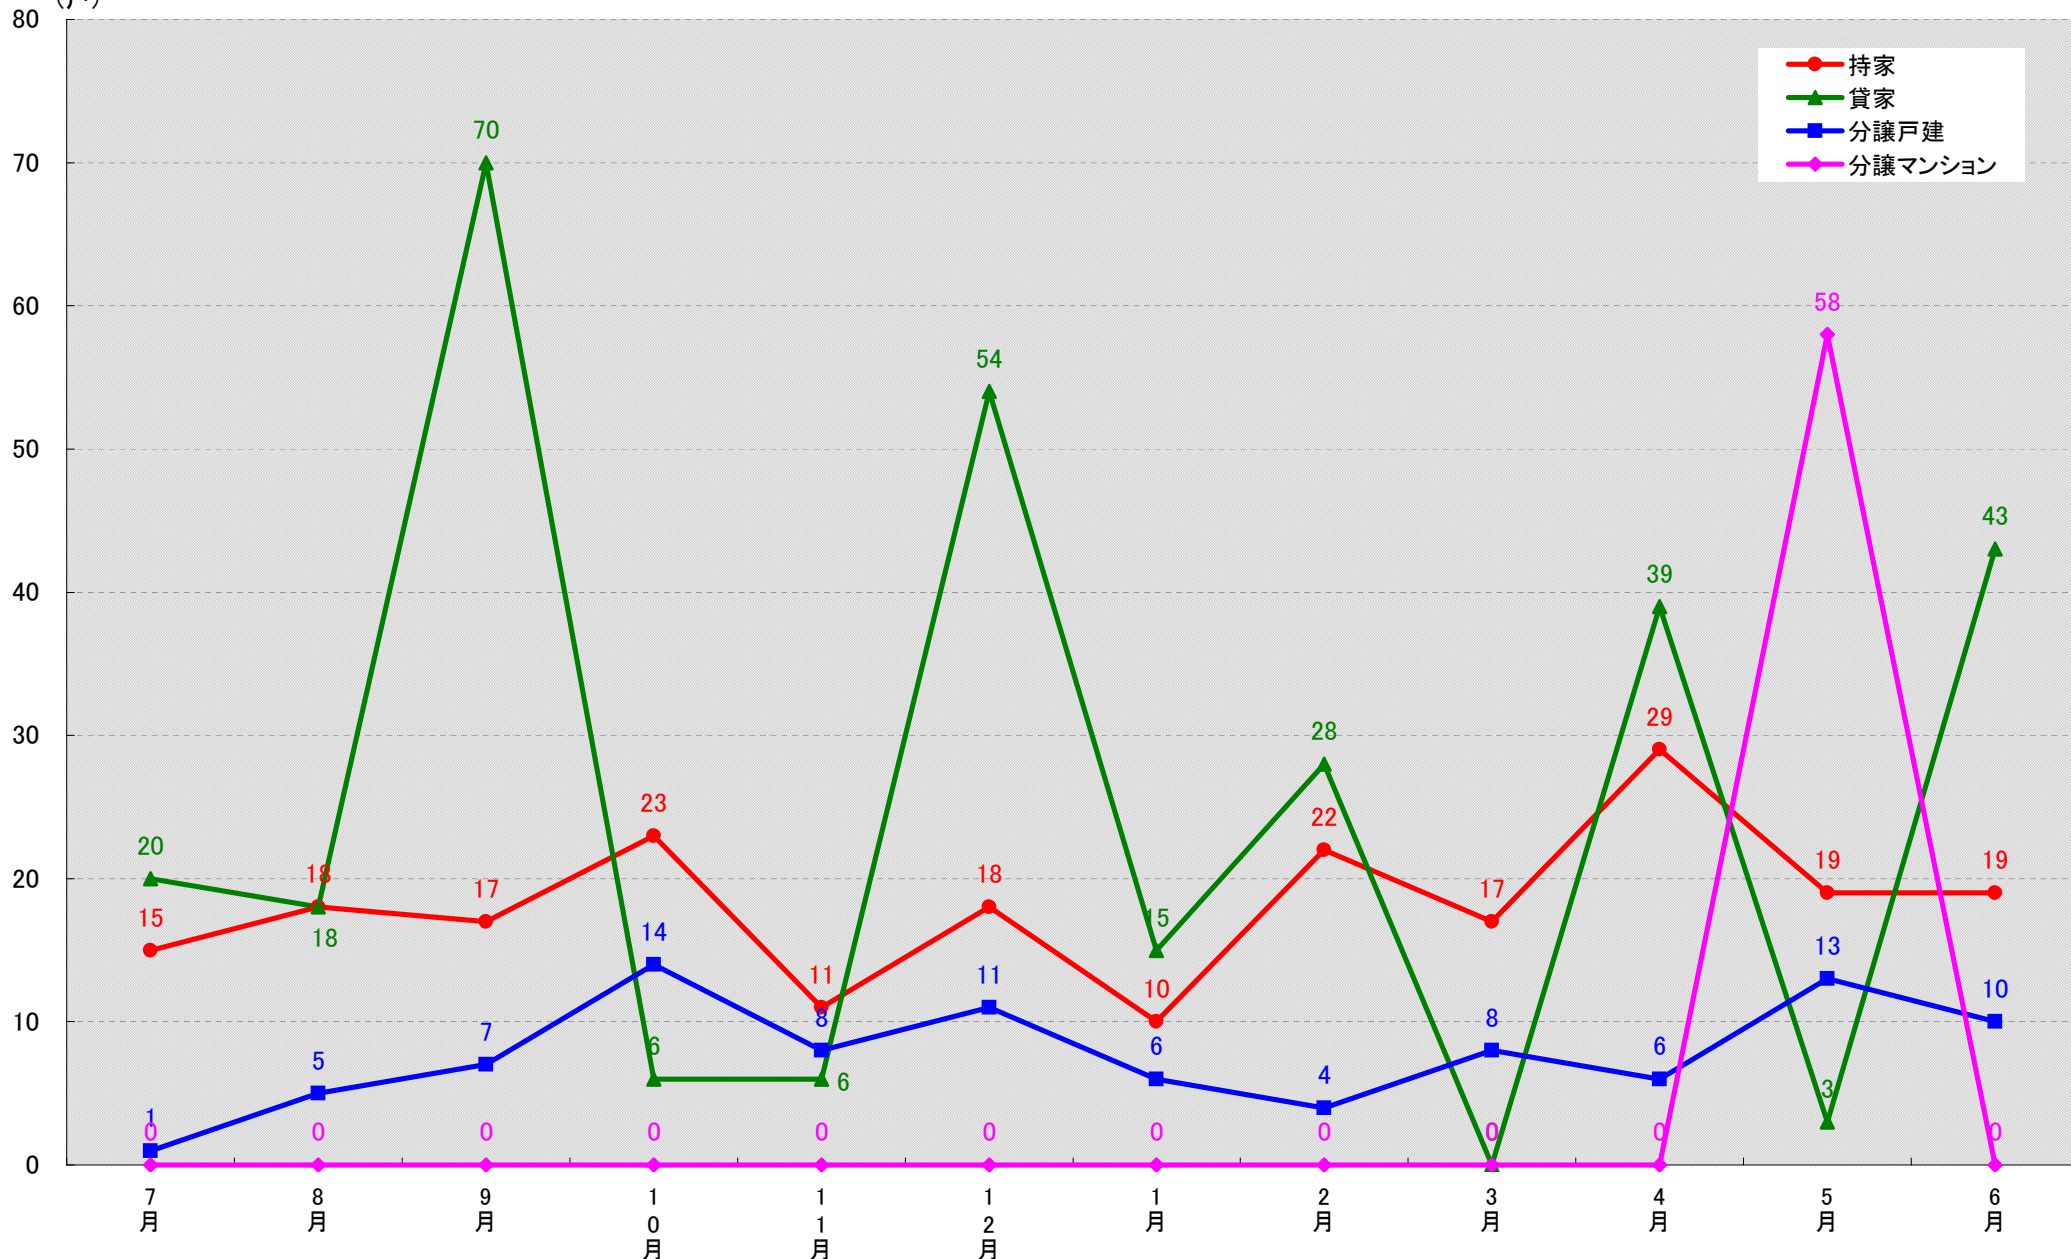

名古屋市南区 着工戸数推移
(戸)

名古屋市港区 着工戸数推移

(戸)