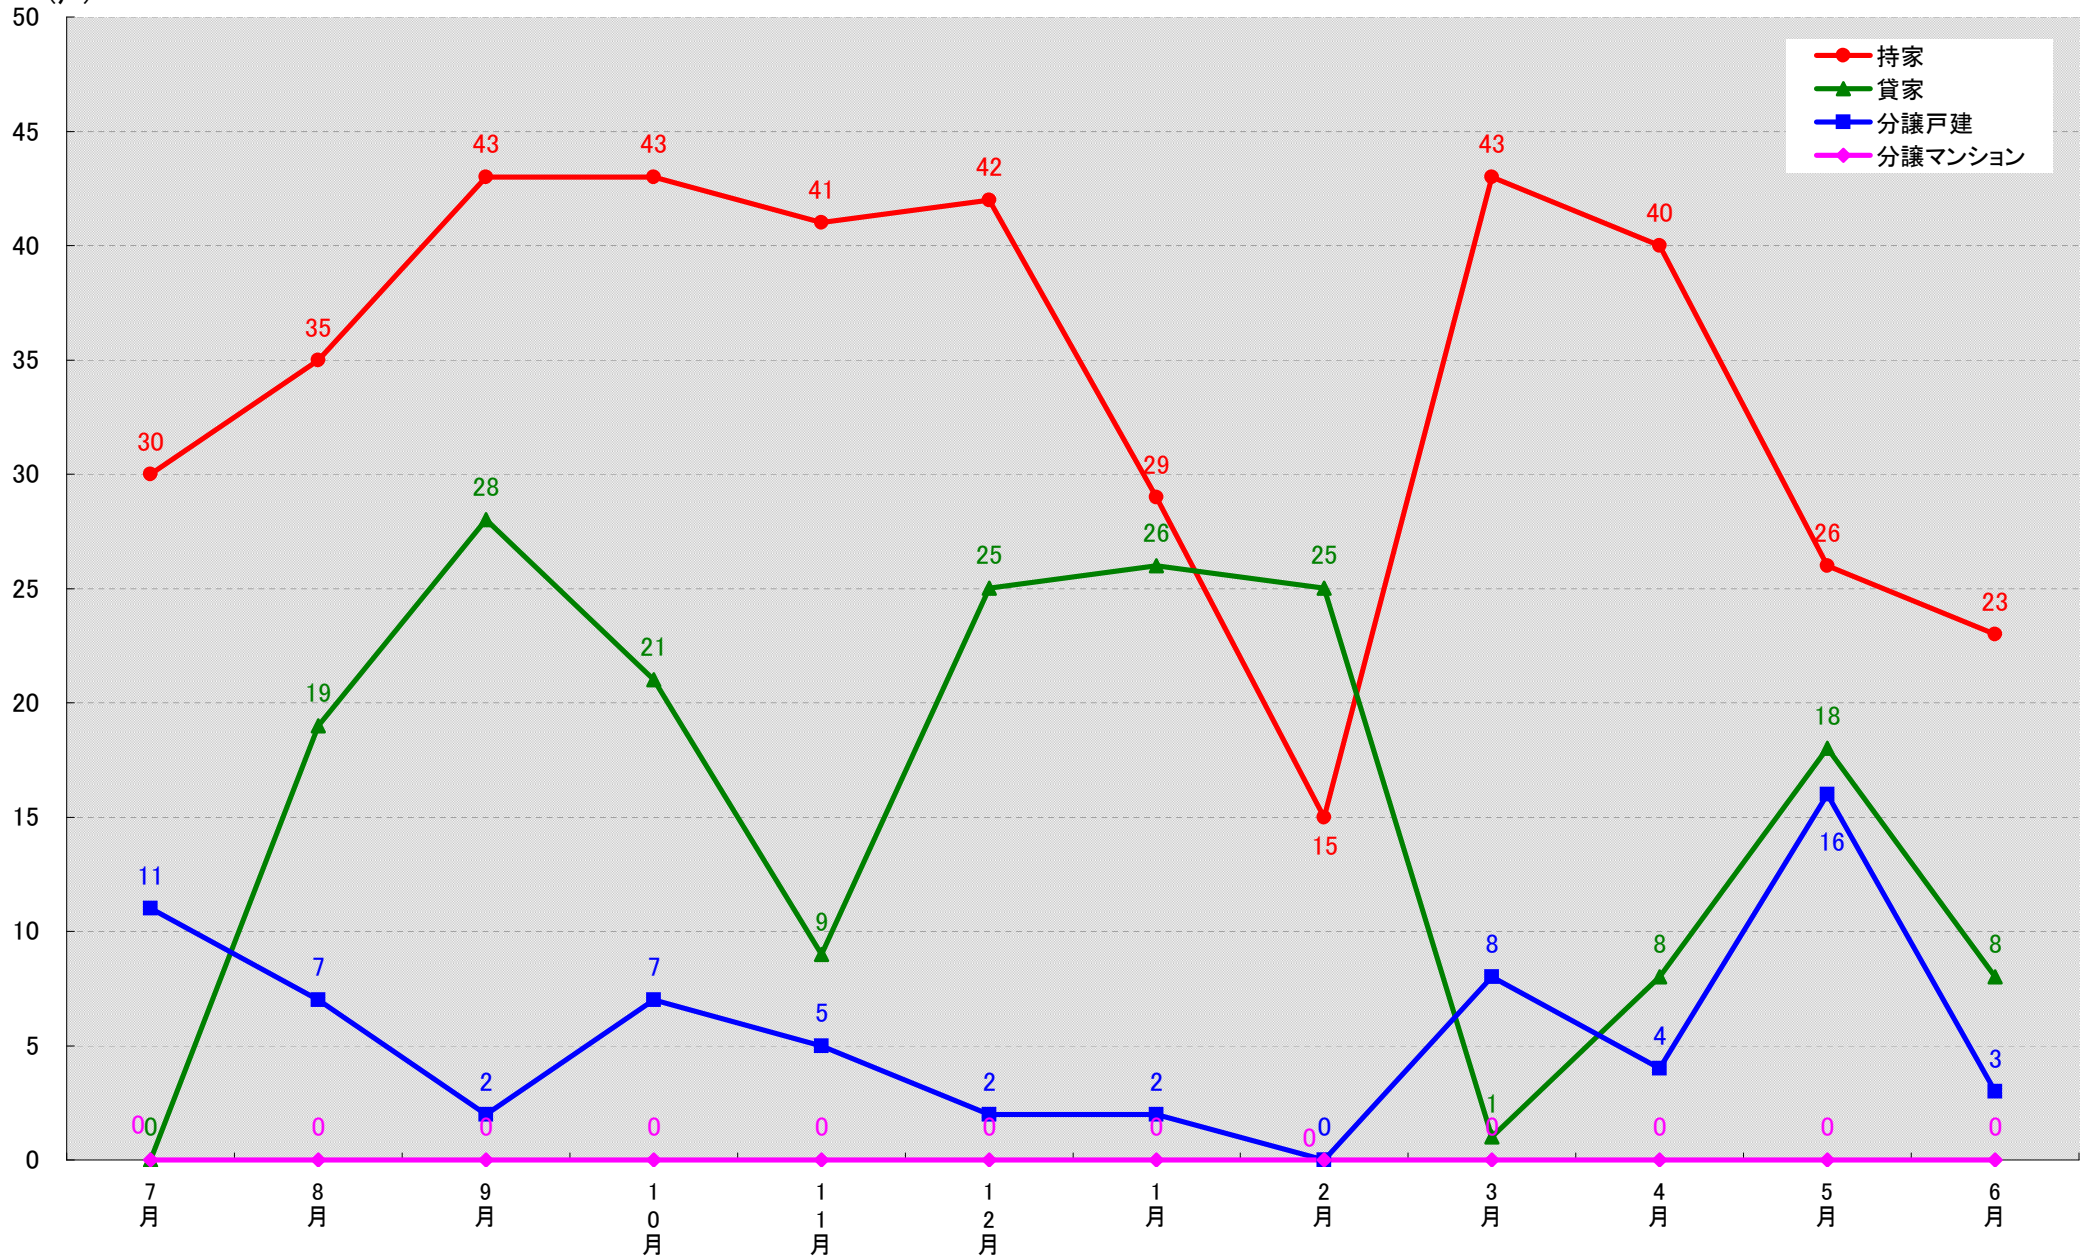

愛知県稲沢市 着工戸数推移

愛知県新城市 着工戸数推移

(戸)

愛知県東海市 着工戸数推移

(戸)

愛知県大府市 着工戸数推移

(戸)

愛知県知多市 着工戸数推移