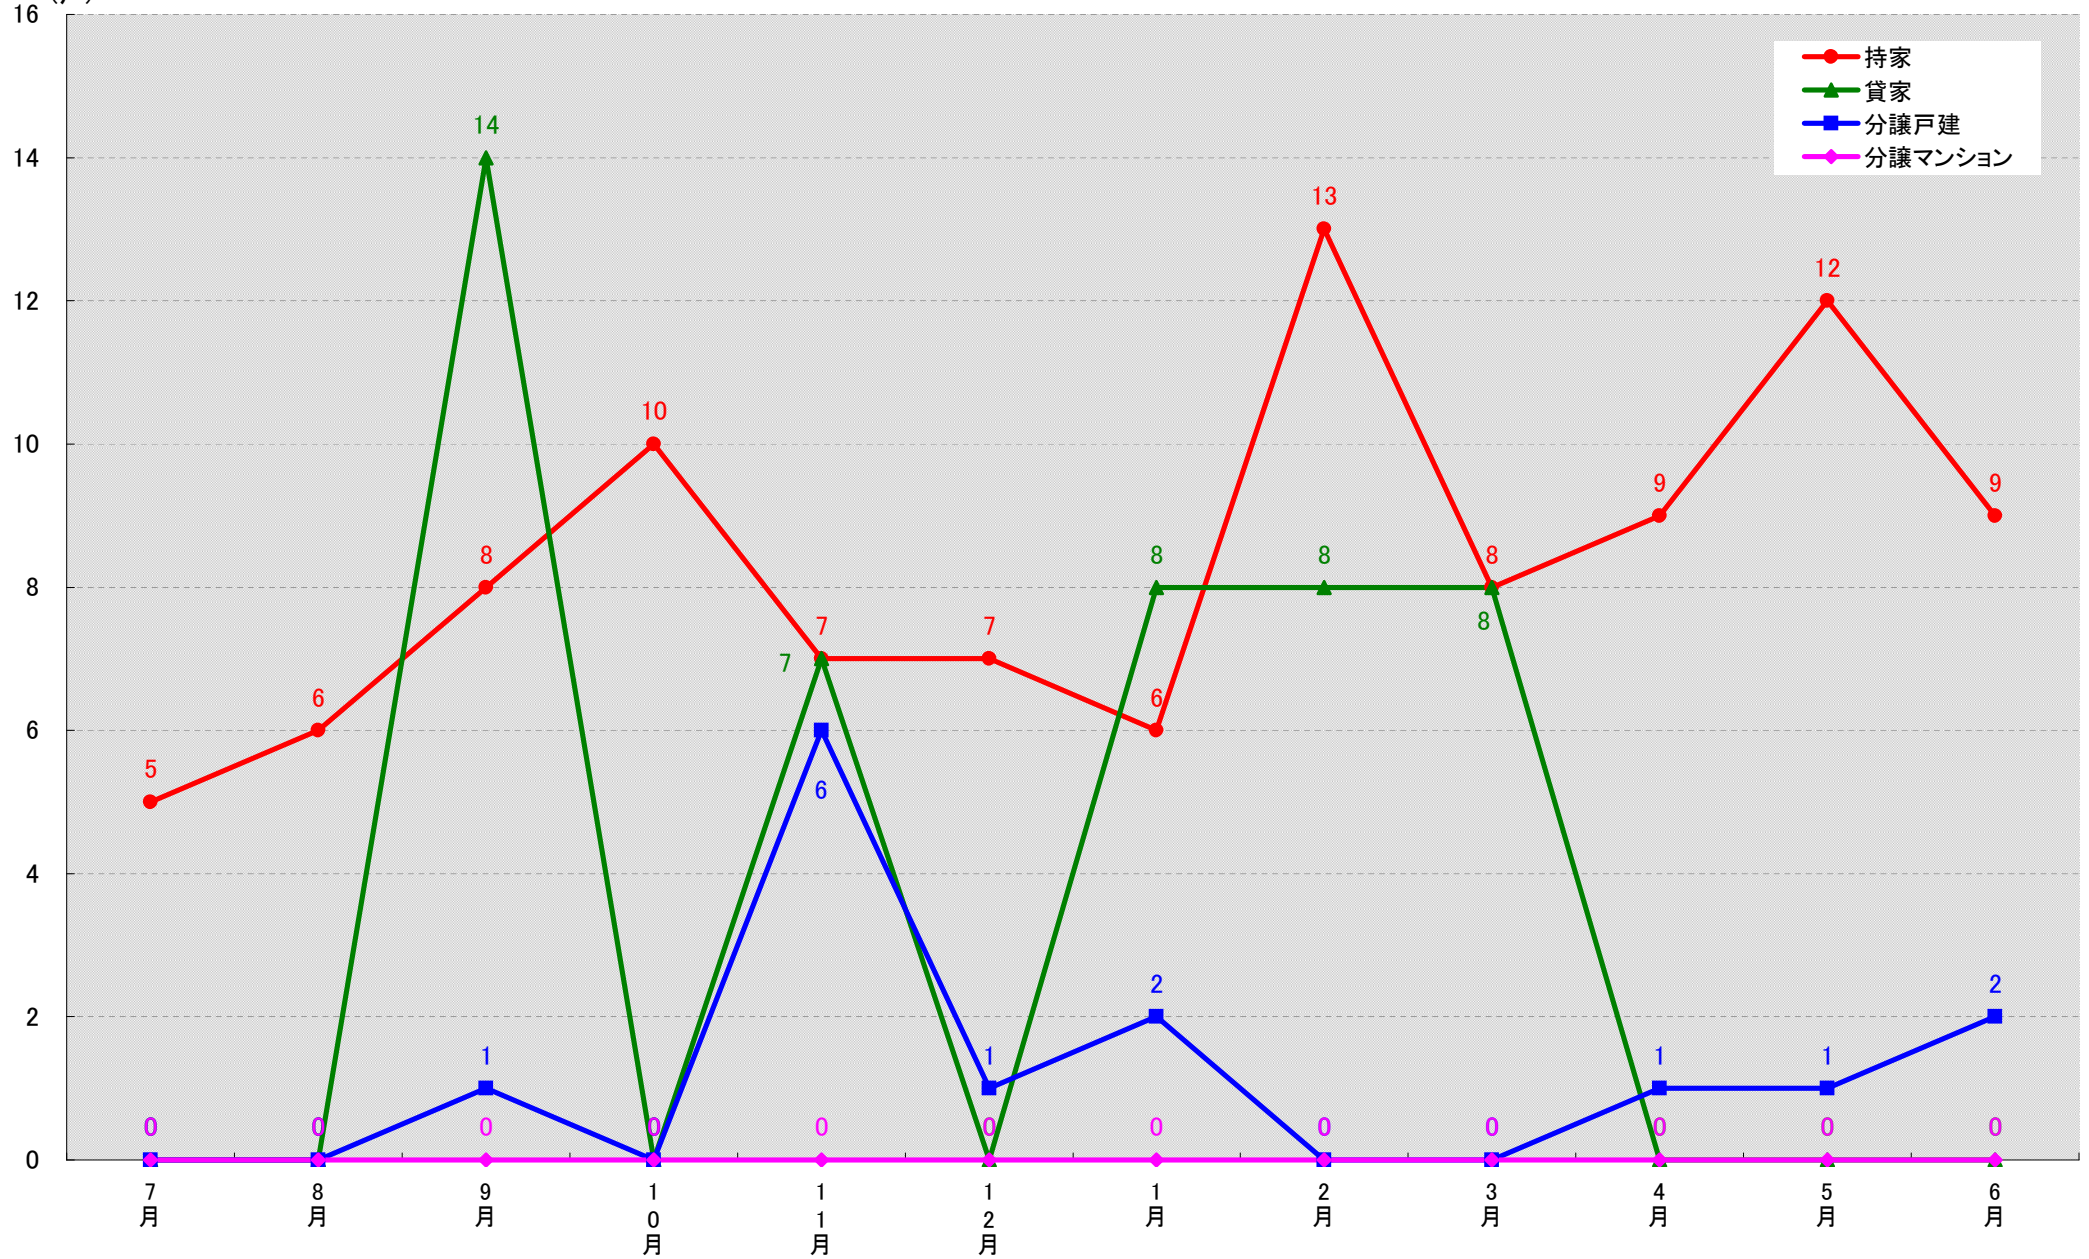

愛知県知多郡南知多町 着工戸数推移

愛知県知多郡美浜町 着工戸数推移

愛知県知多郡武豊町 着工戸数推移

愛知県幡豆郡一色町 着工戸数推移

(戸)

愛知県幡豆郡吉良町 着工戸数推移

愛知県幡豆郡幡豆町 着工戸数推移

(戸)