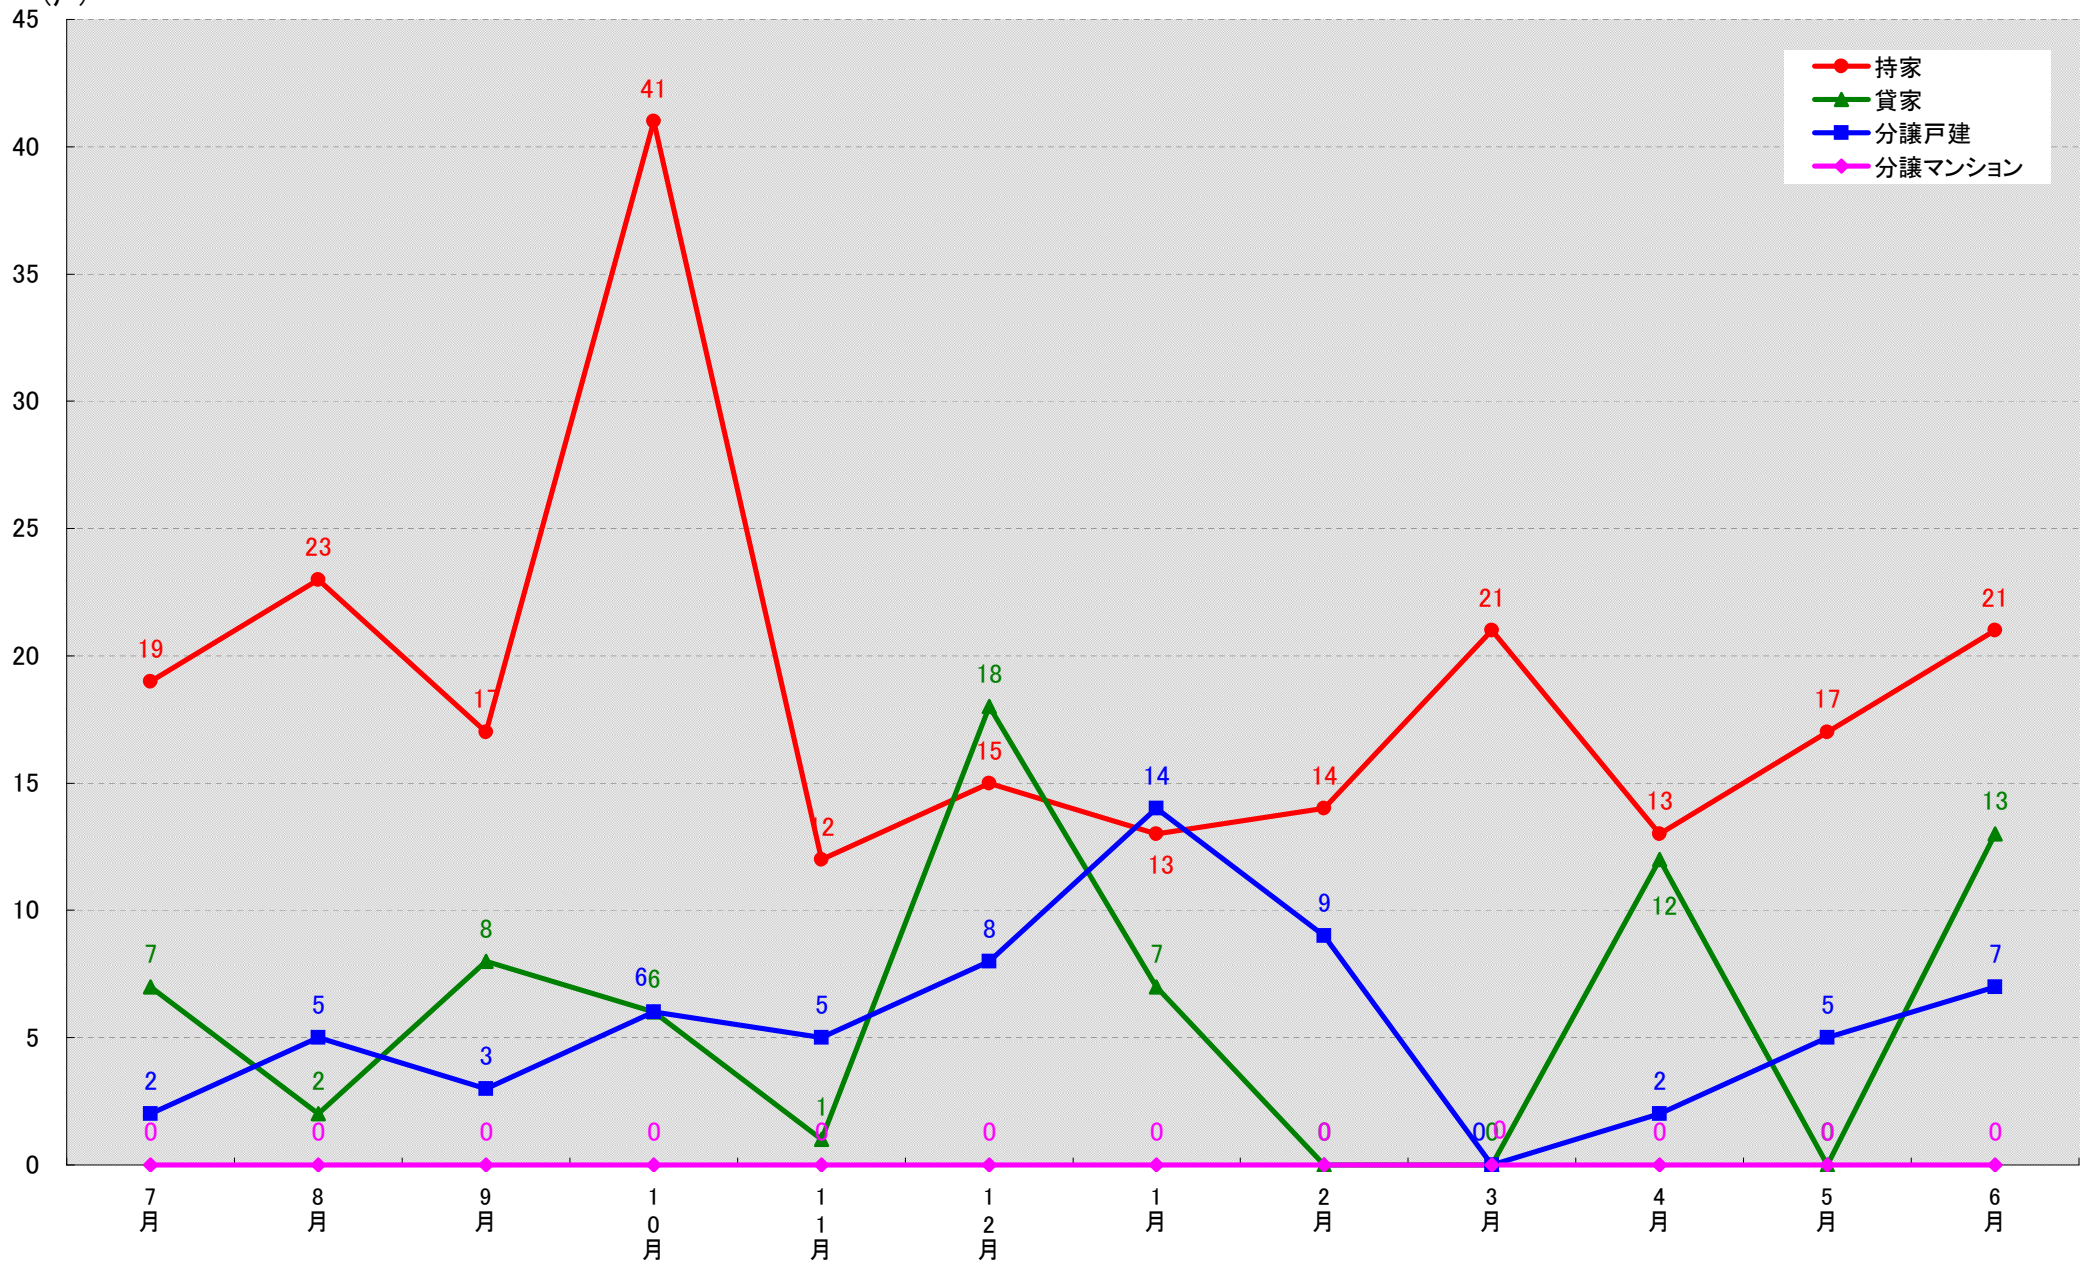

愛知県碧南市 着工戸数推移

(戸)