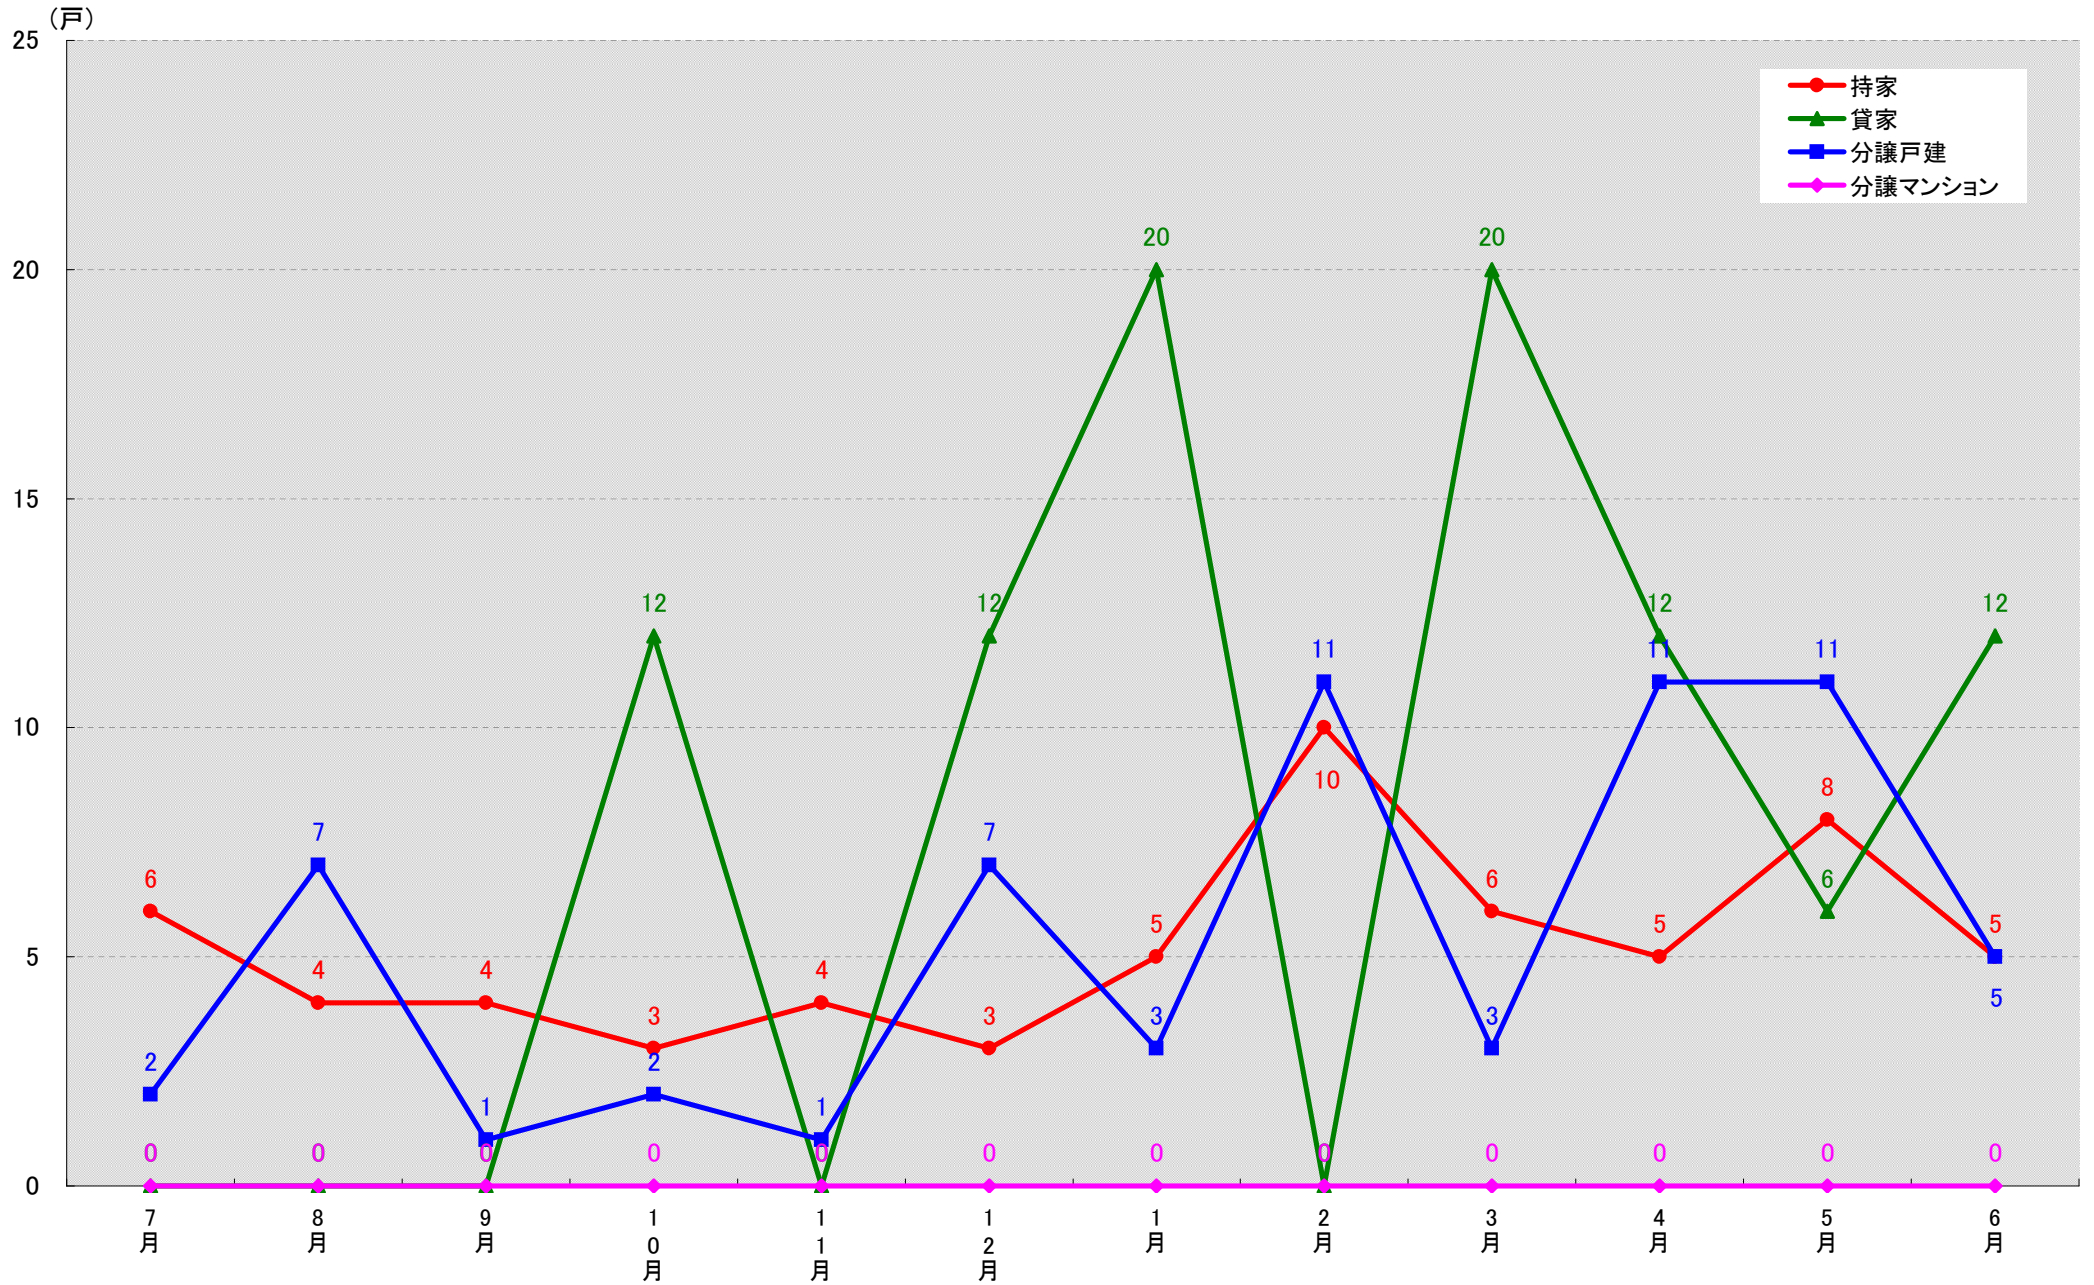

愛知県西春日井郡豊山町 着工戸数推移

愛知県丹羽郡大口町 着工戸数推移

愛知県丹羽郡扶桑町 着工戸数推移

愛知県海部郡大治町 着工戸数推移

愛知県海部郡蟹江町 着工戸数推移

愛知県海部郡飛島村 着工戸数推移

愛知県知多郡阿久比町 着工戸数推移

愛知県知多郡東浦町 着工戸数推移