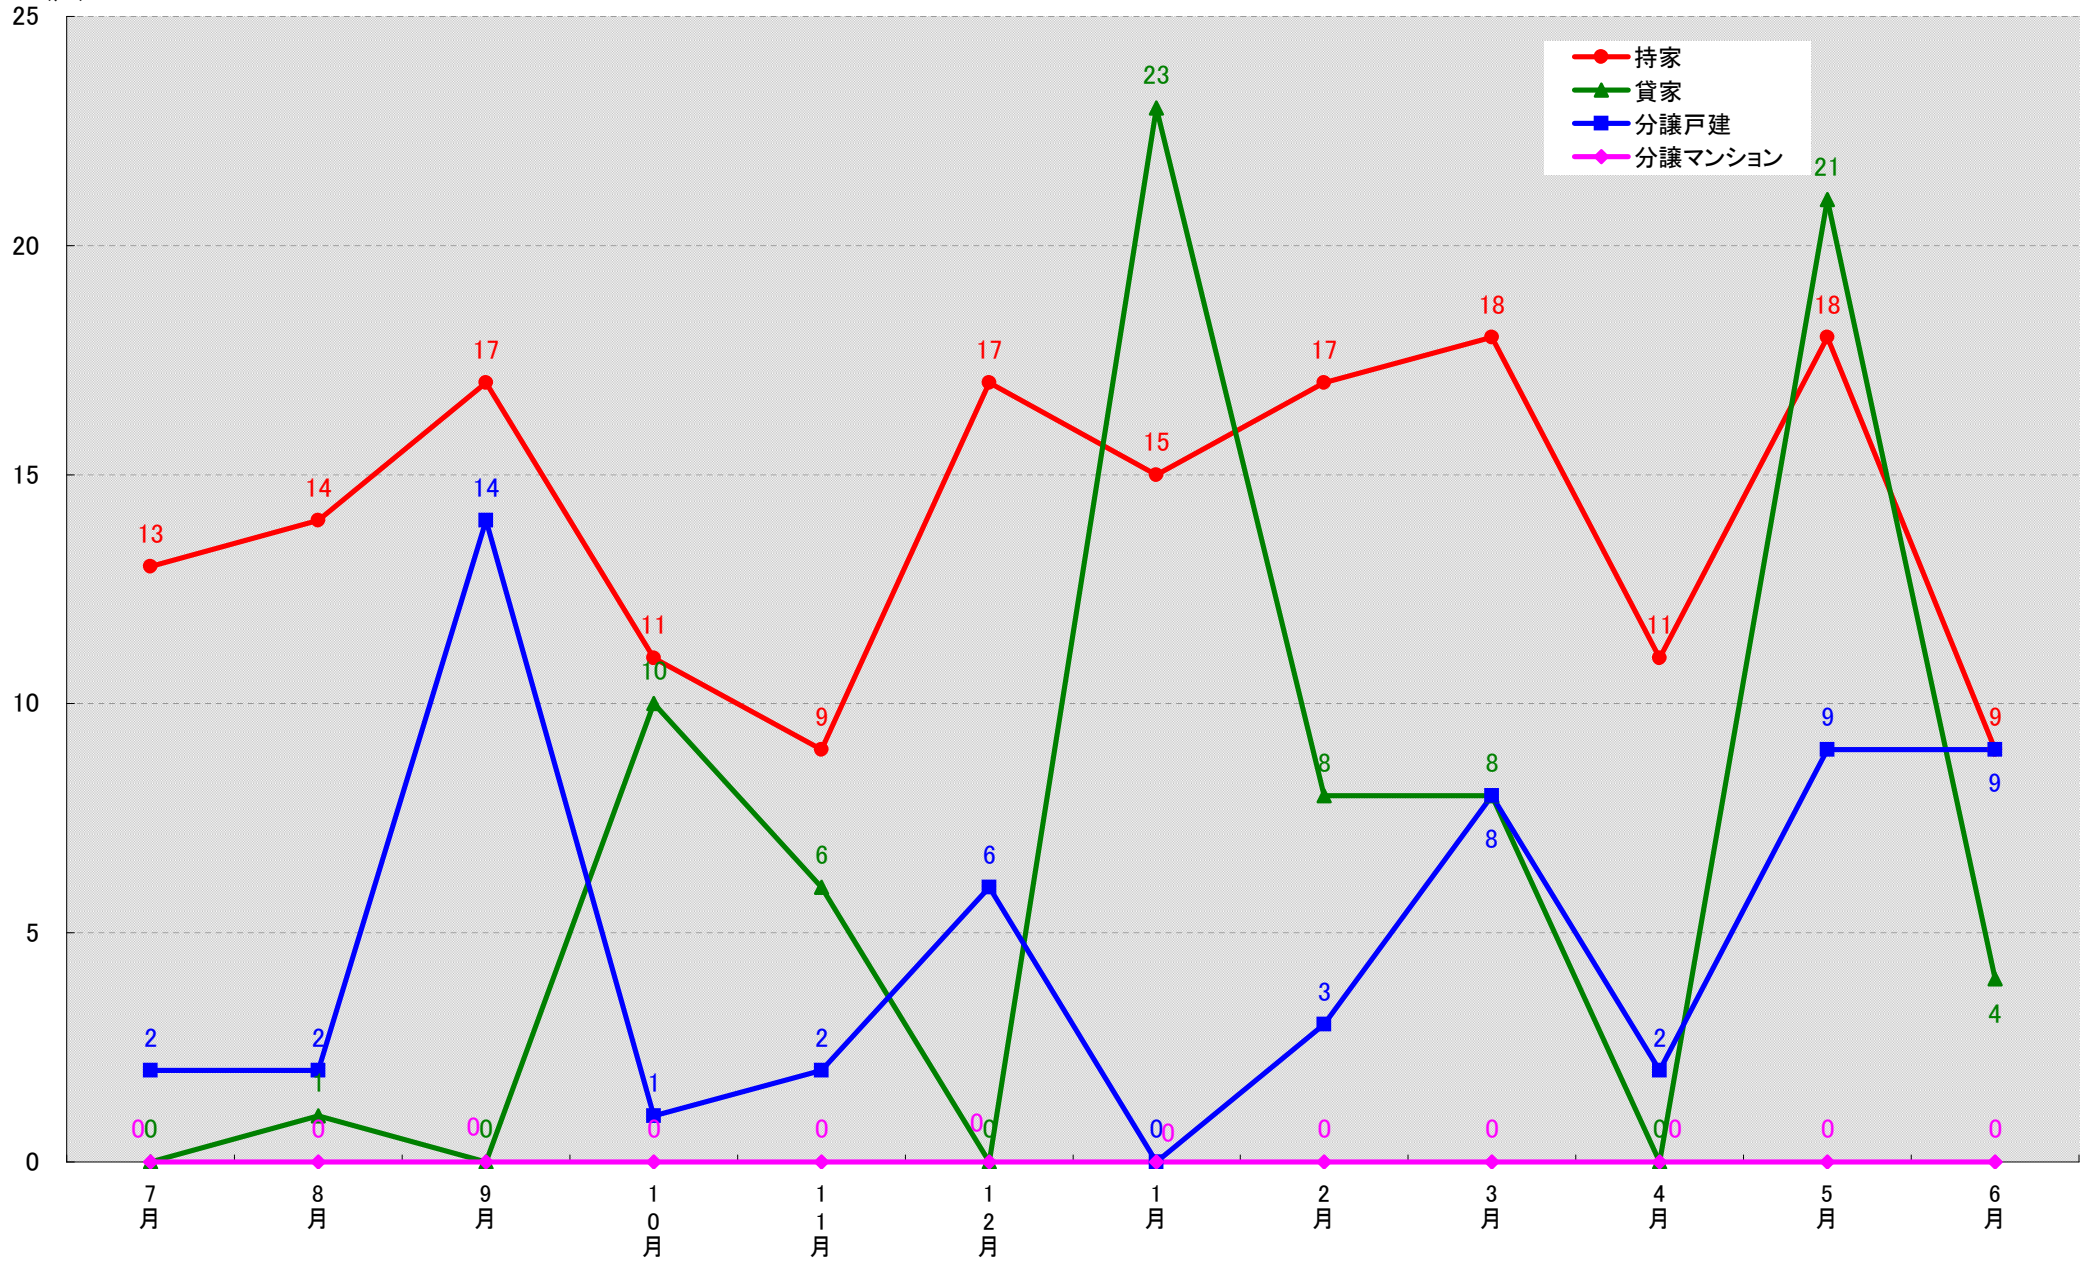

愛知県岡崎市 着工戸数推移

愛知県一宮市 着工戸数推移

愛知県瀬戸市 着工戸数推移

愛知県半田市 着工戸数推移

愛知県春日井市 着工戸数推移

愛知県豊川市 着工戸数推移
(戸)

※宝飯郡小坂井町は平成22年2月1日に豊川市へ編入合併

愛知県津島市 着工戸数推移
(戸)