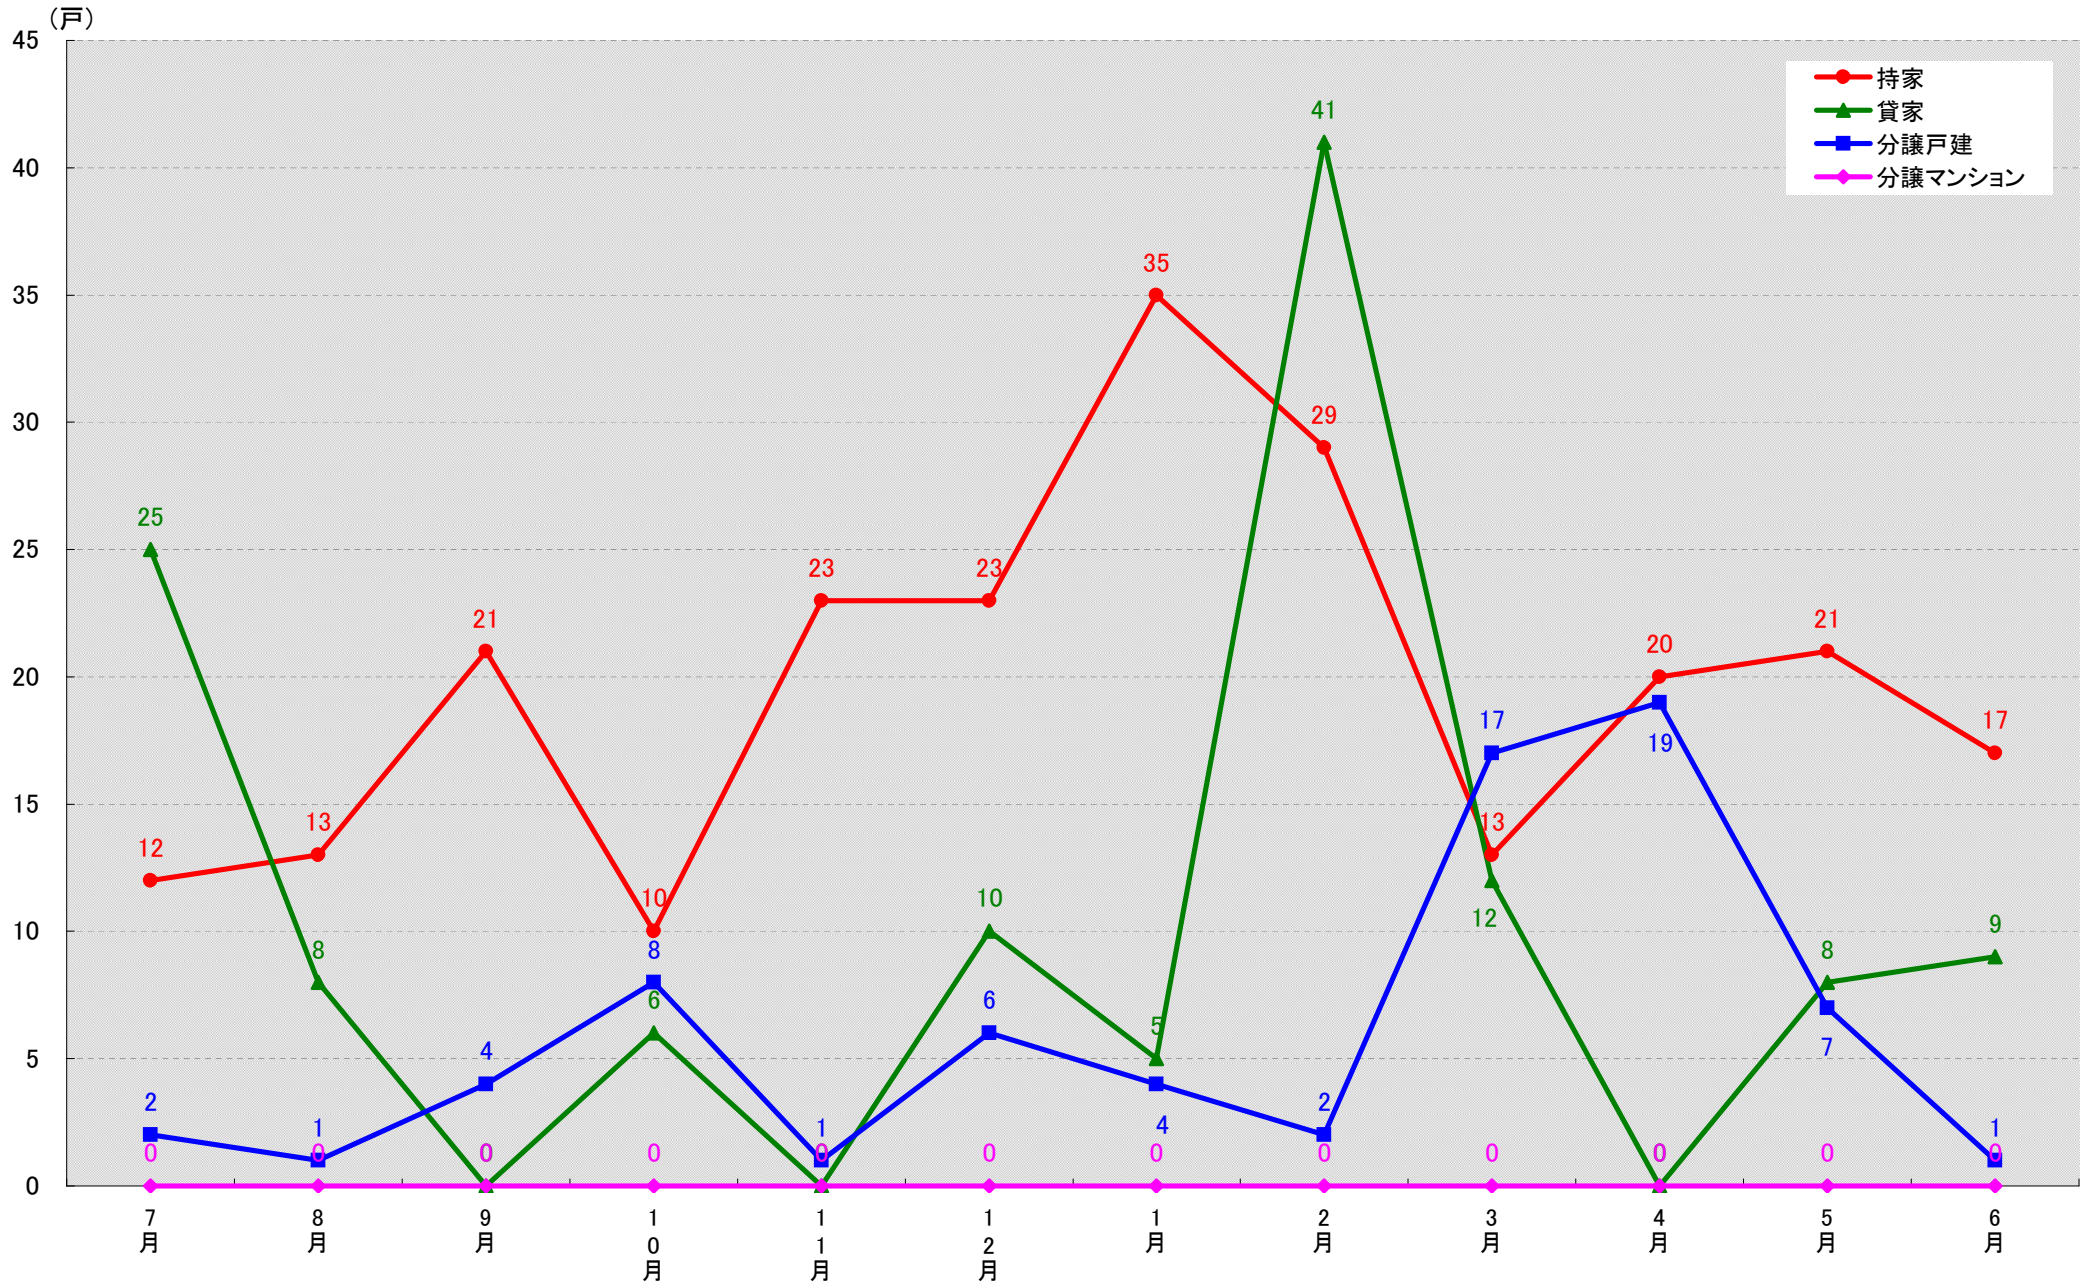

愛知県額田郡幸田町 着工戸数推移