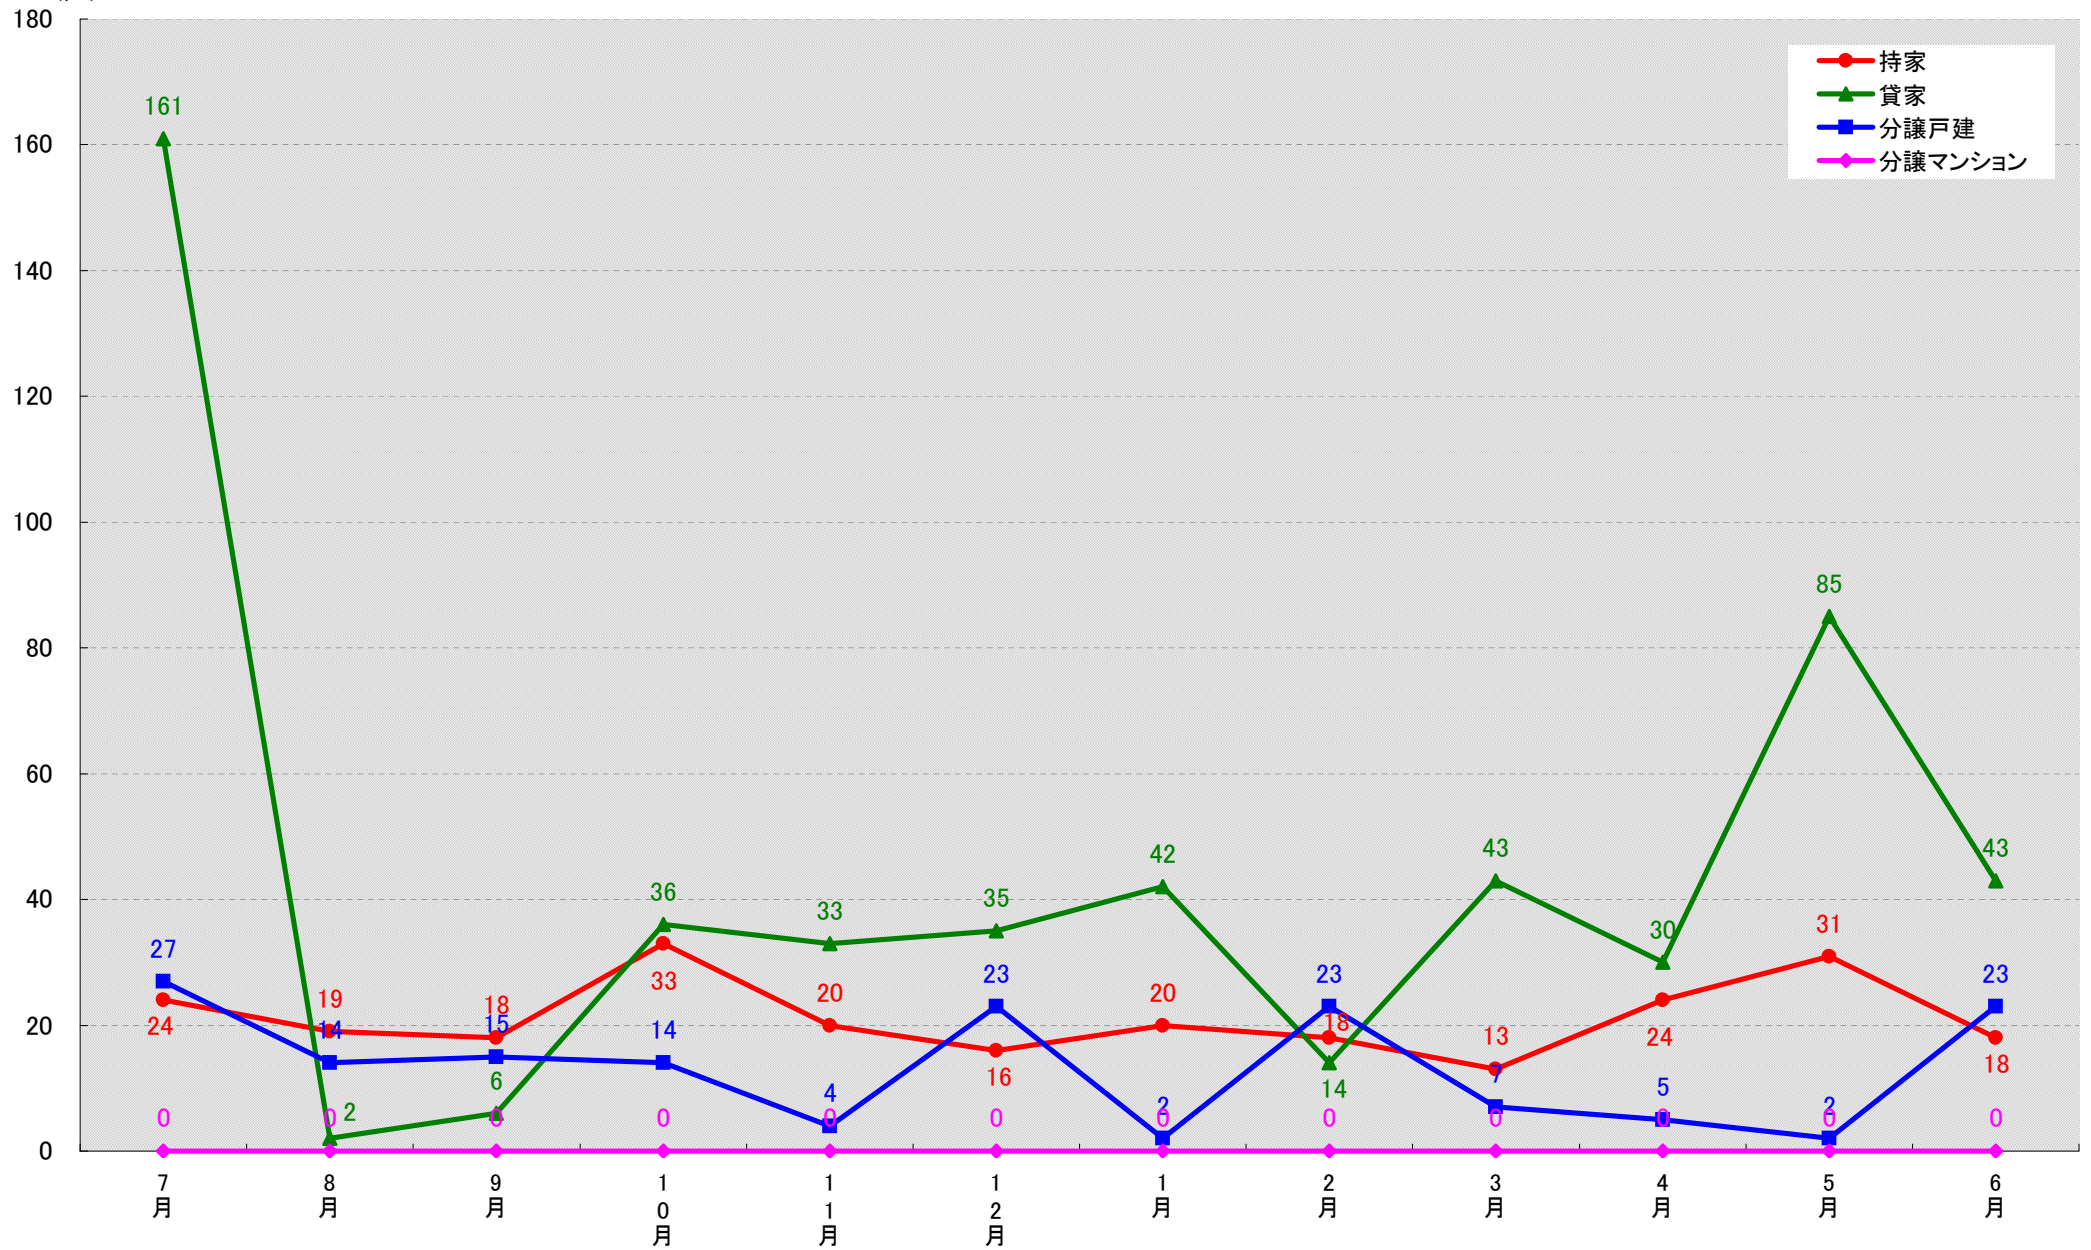

名古屋市南区 着工戸数推移
(戸)