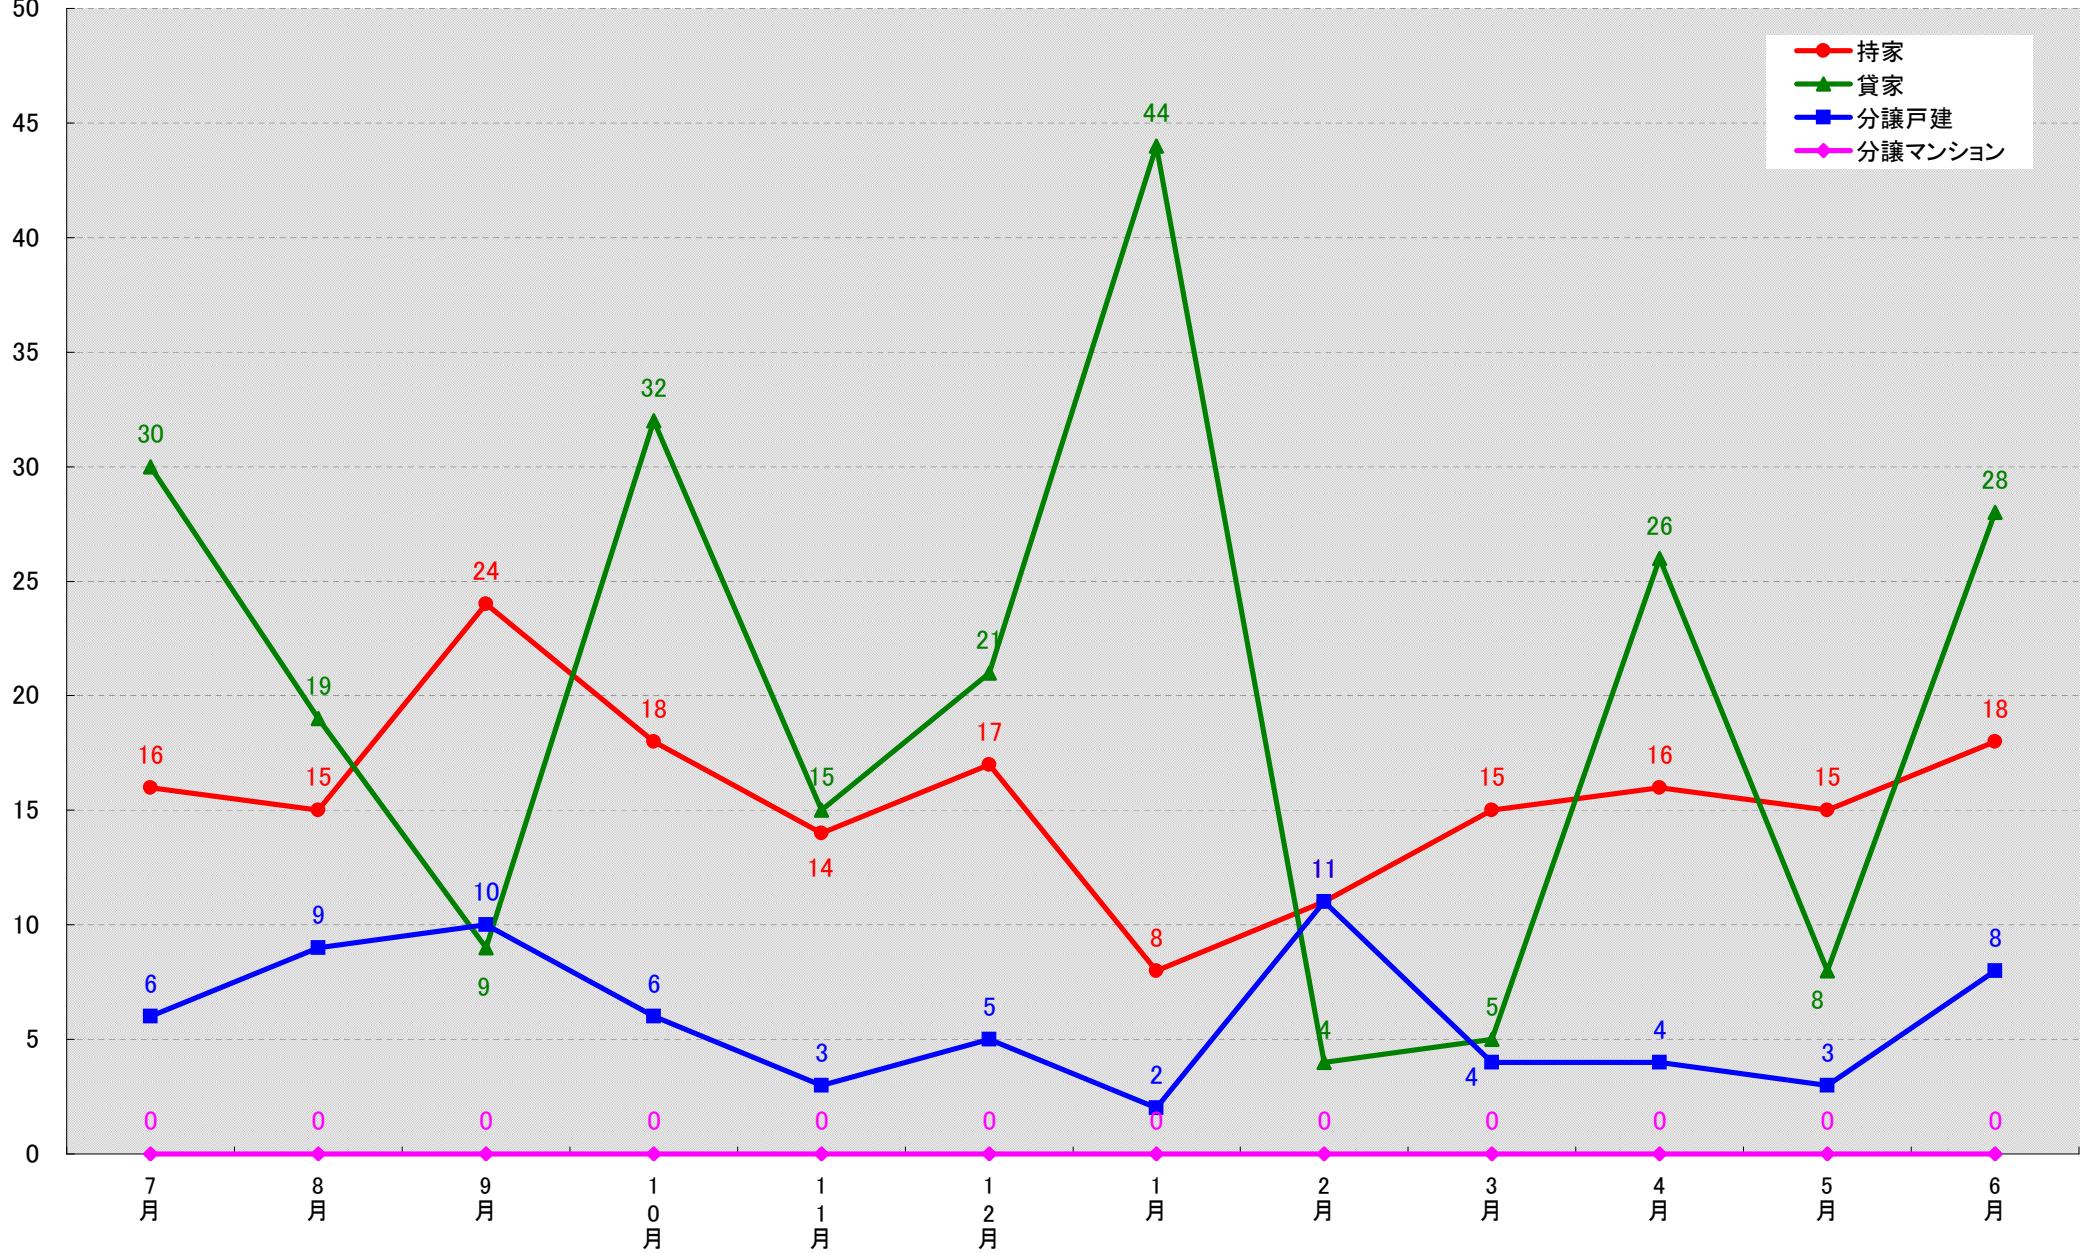

愛知県日進市 着工戸数推移

愛知県田原市 着工戸数推移

(戸)

愛知県愛西市 着工戸数推移

(戸)

愛知県清須市 着工戸数推移

(戸)

愛知県北名古屋市 着工戸数推移