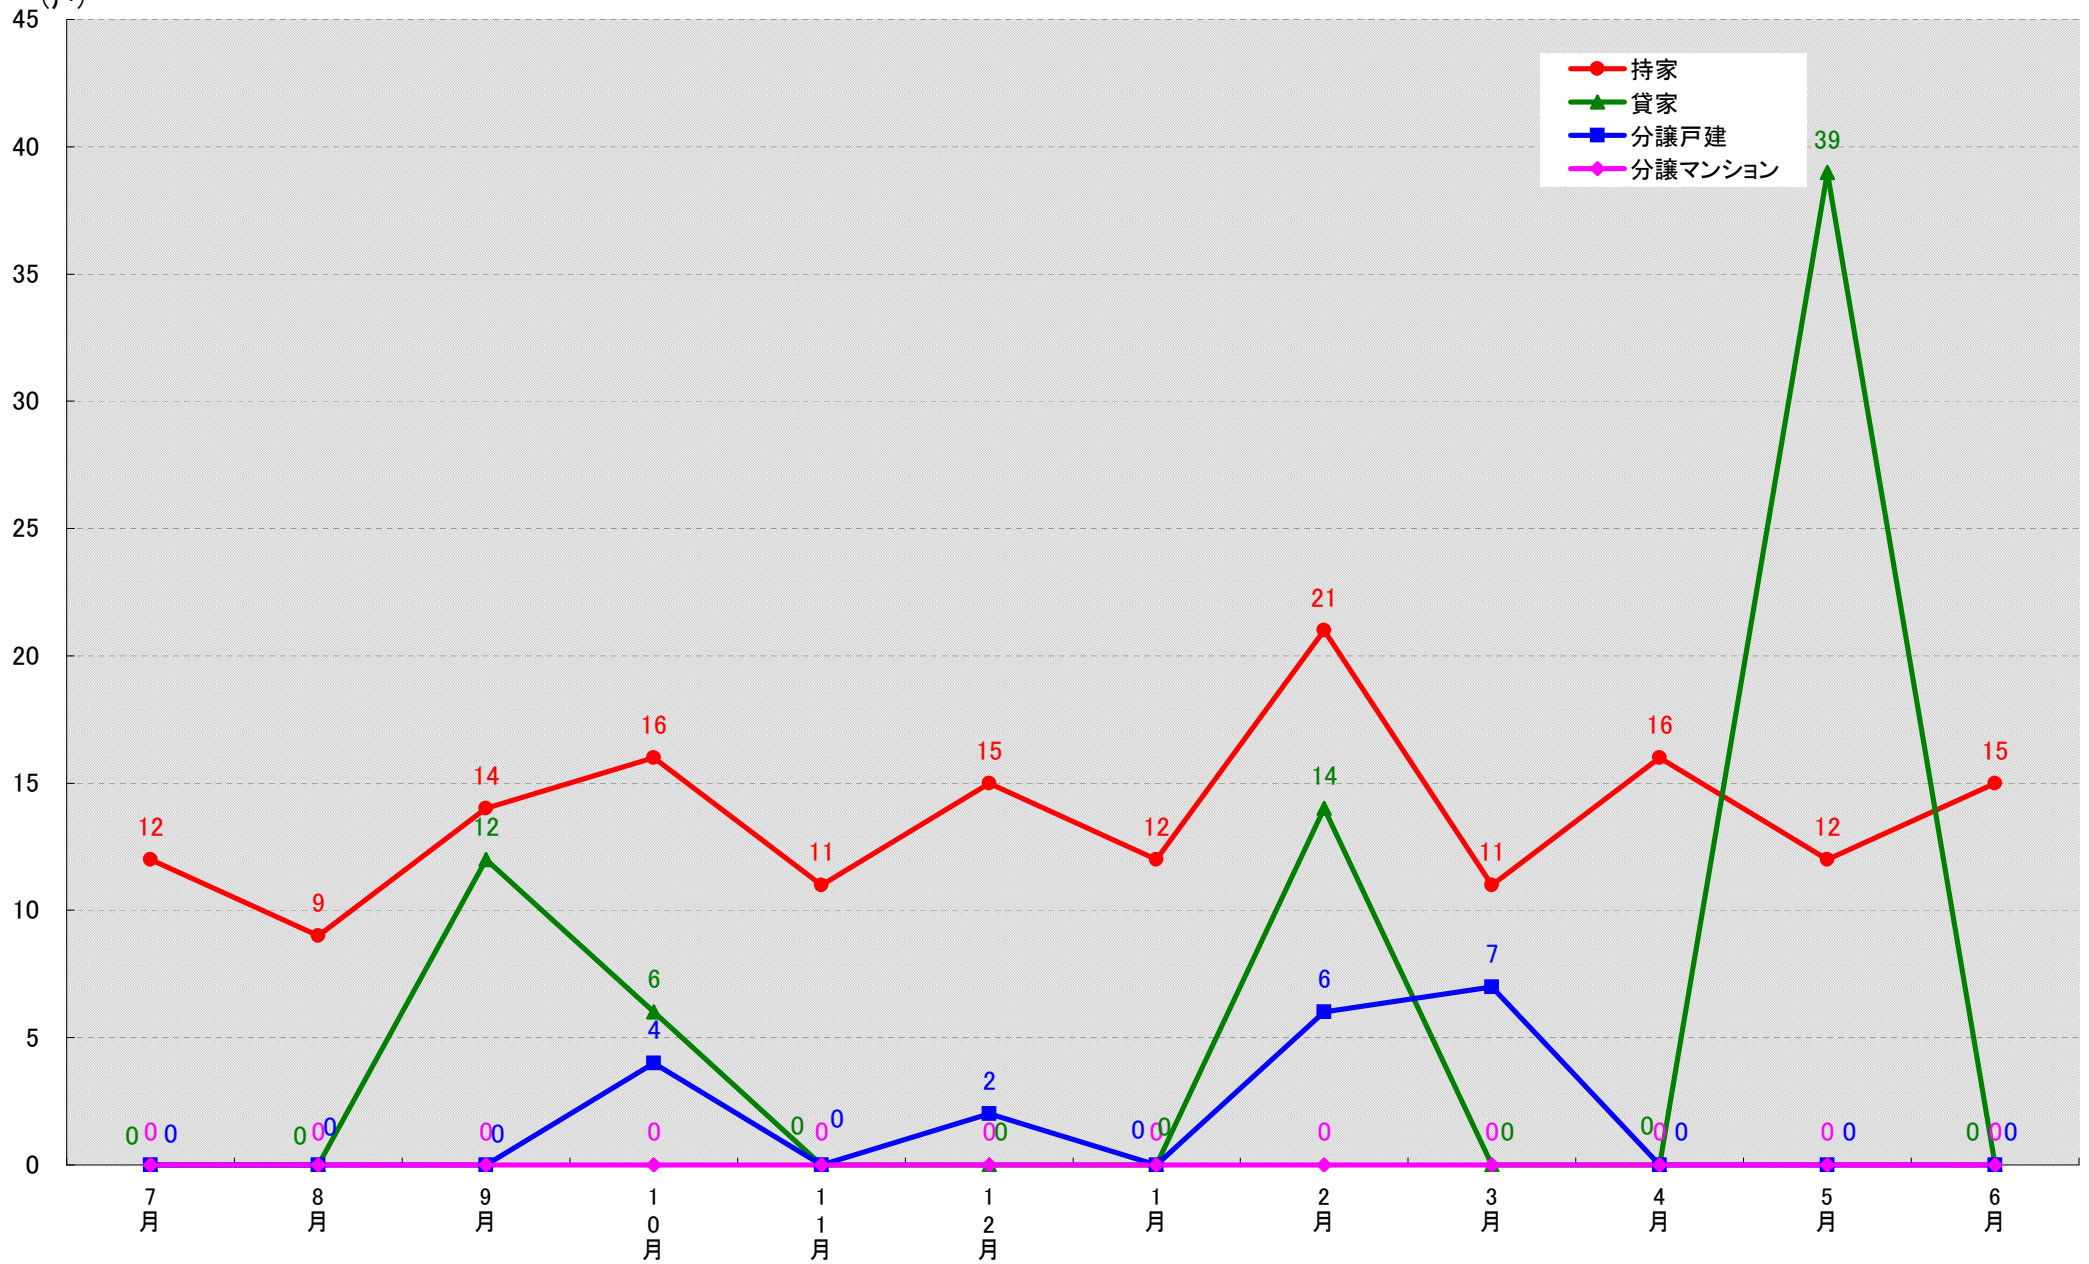

愛知県新城市 着工戸数推移

(戸)