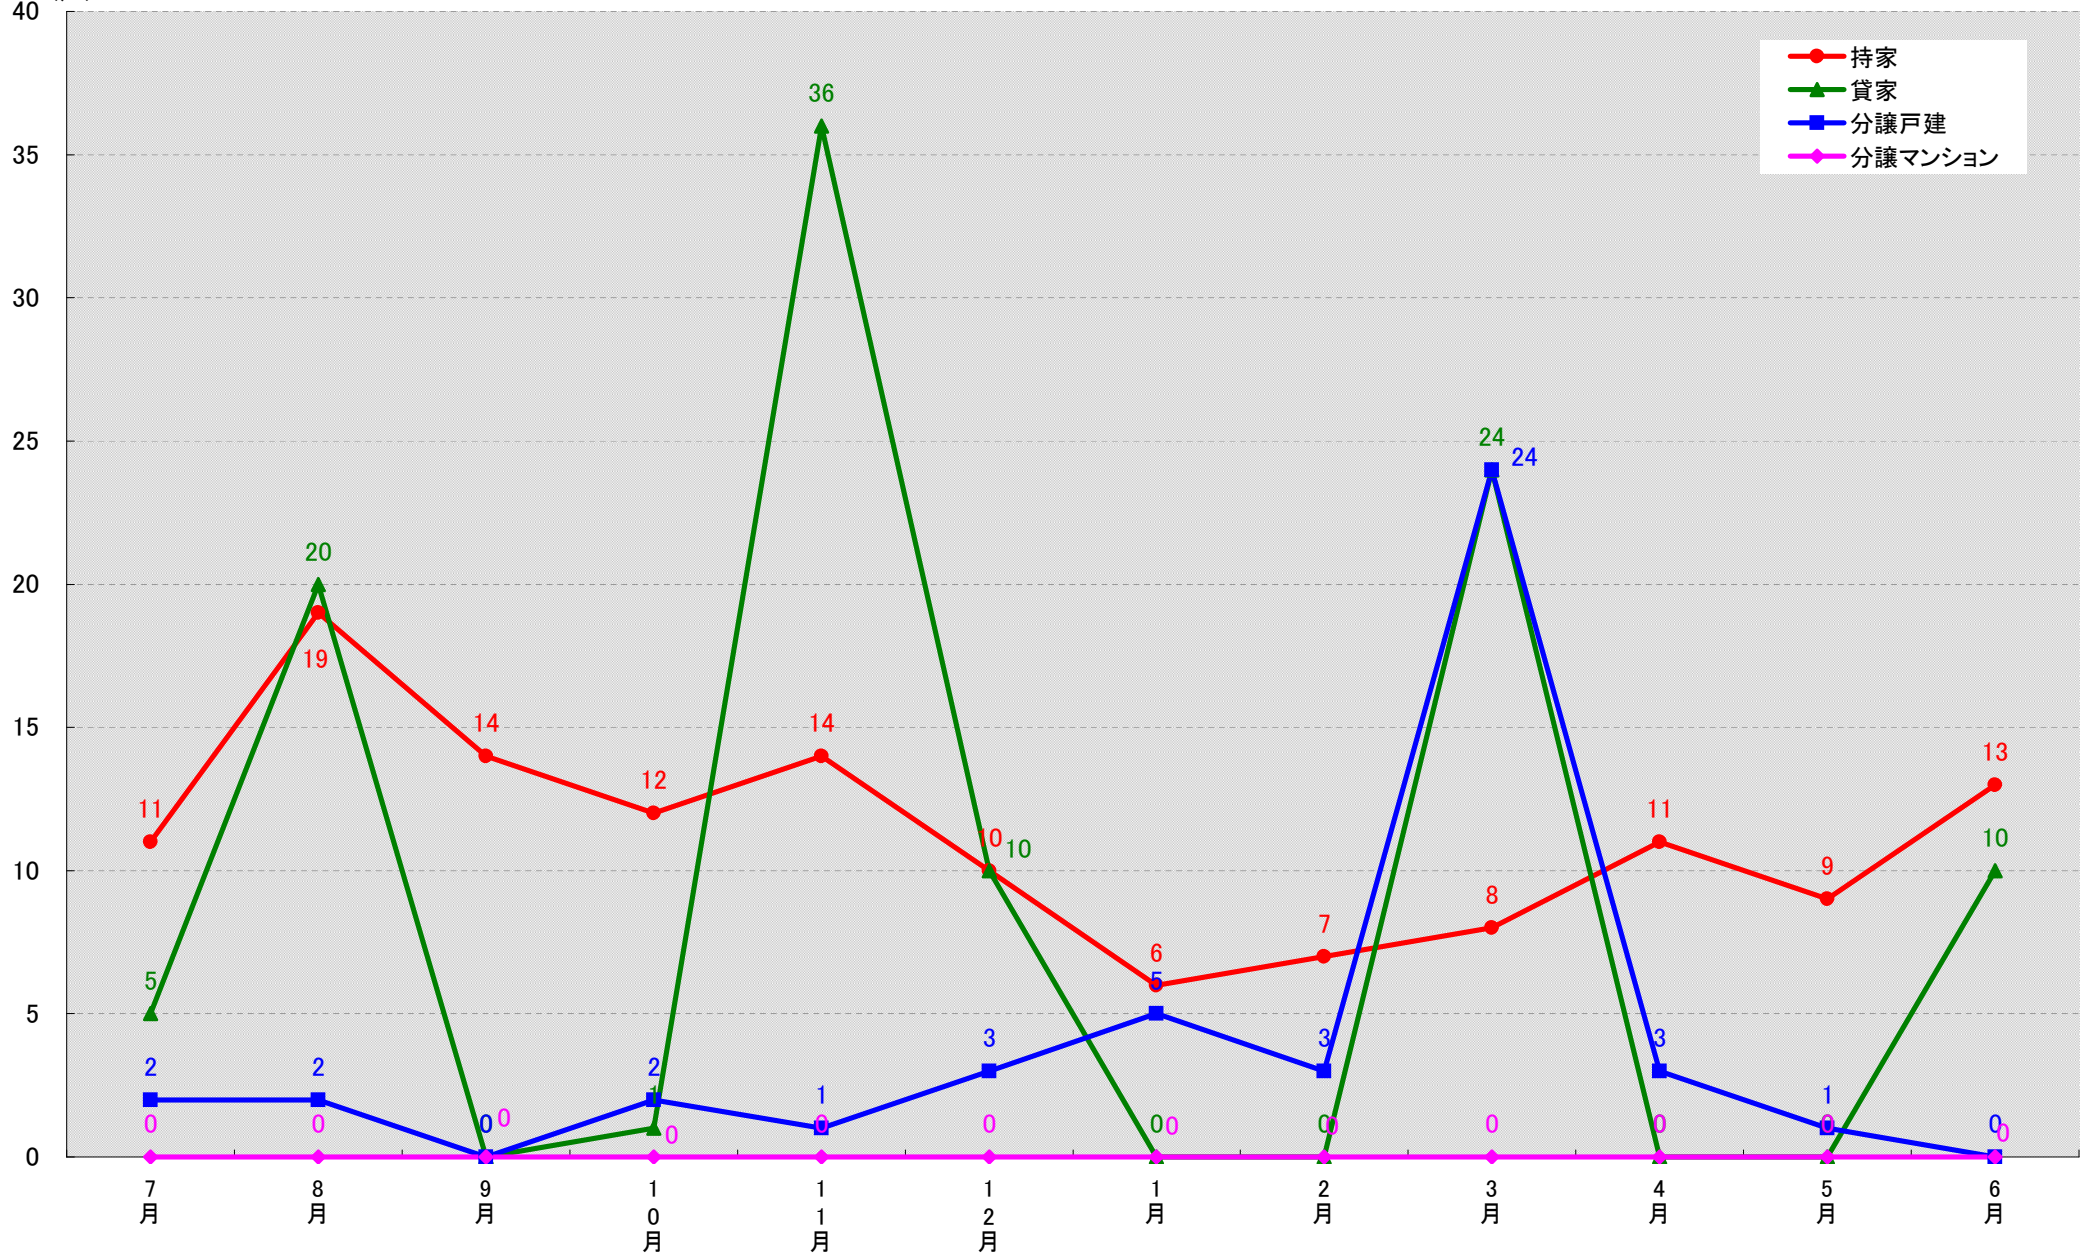

愛知県弥富市 着工戸数推移

(戸)