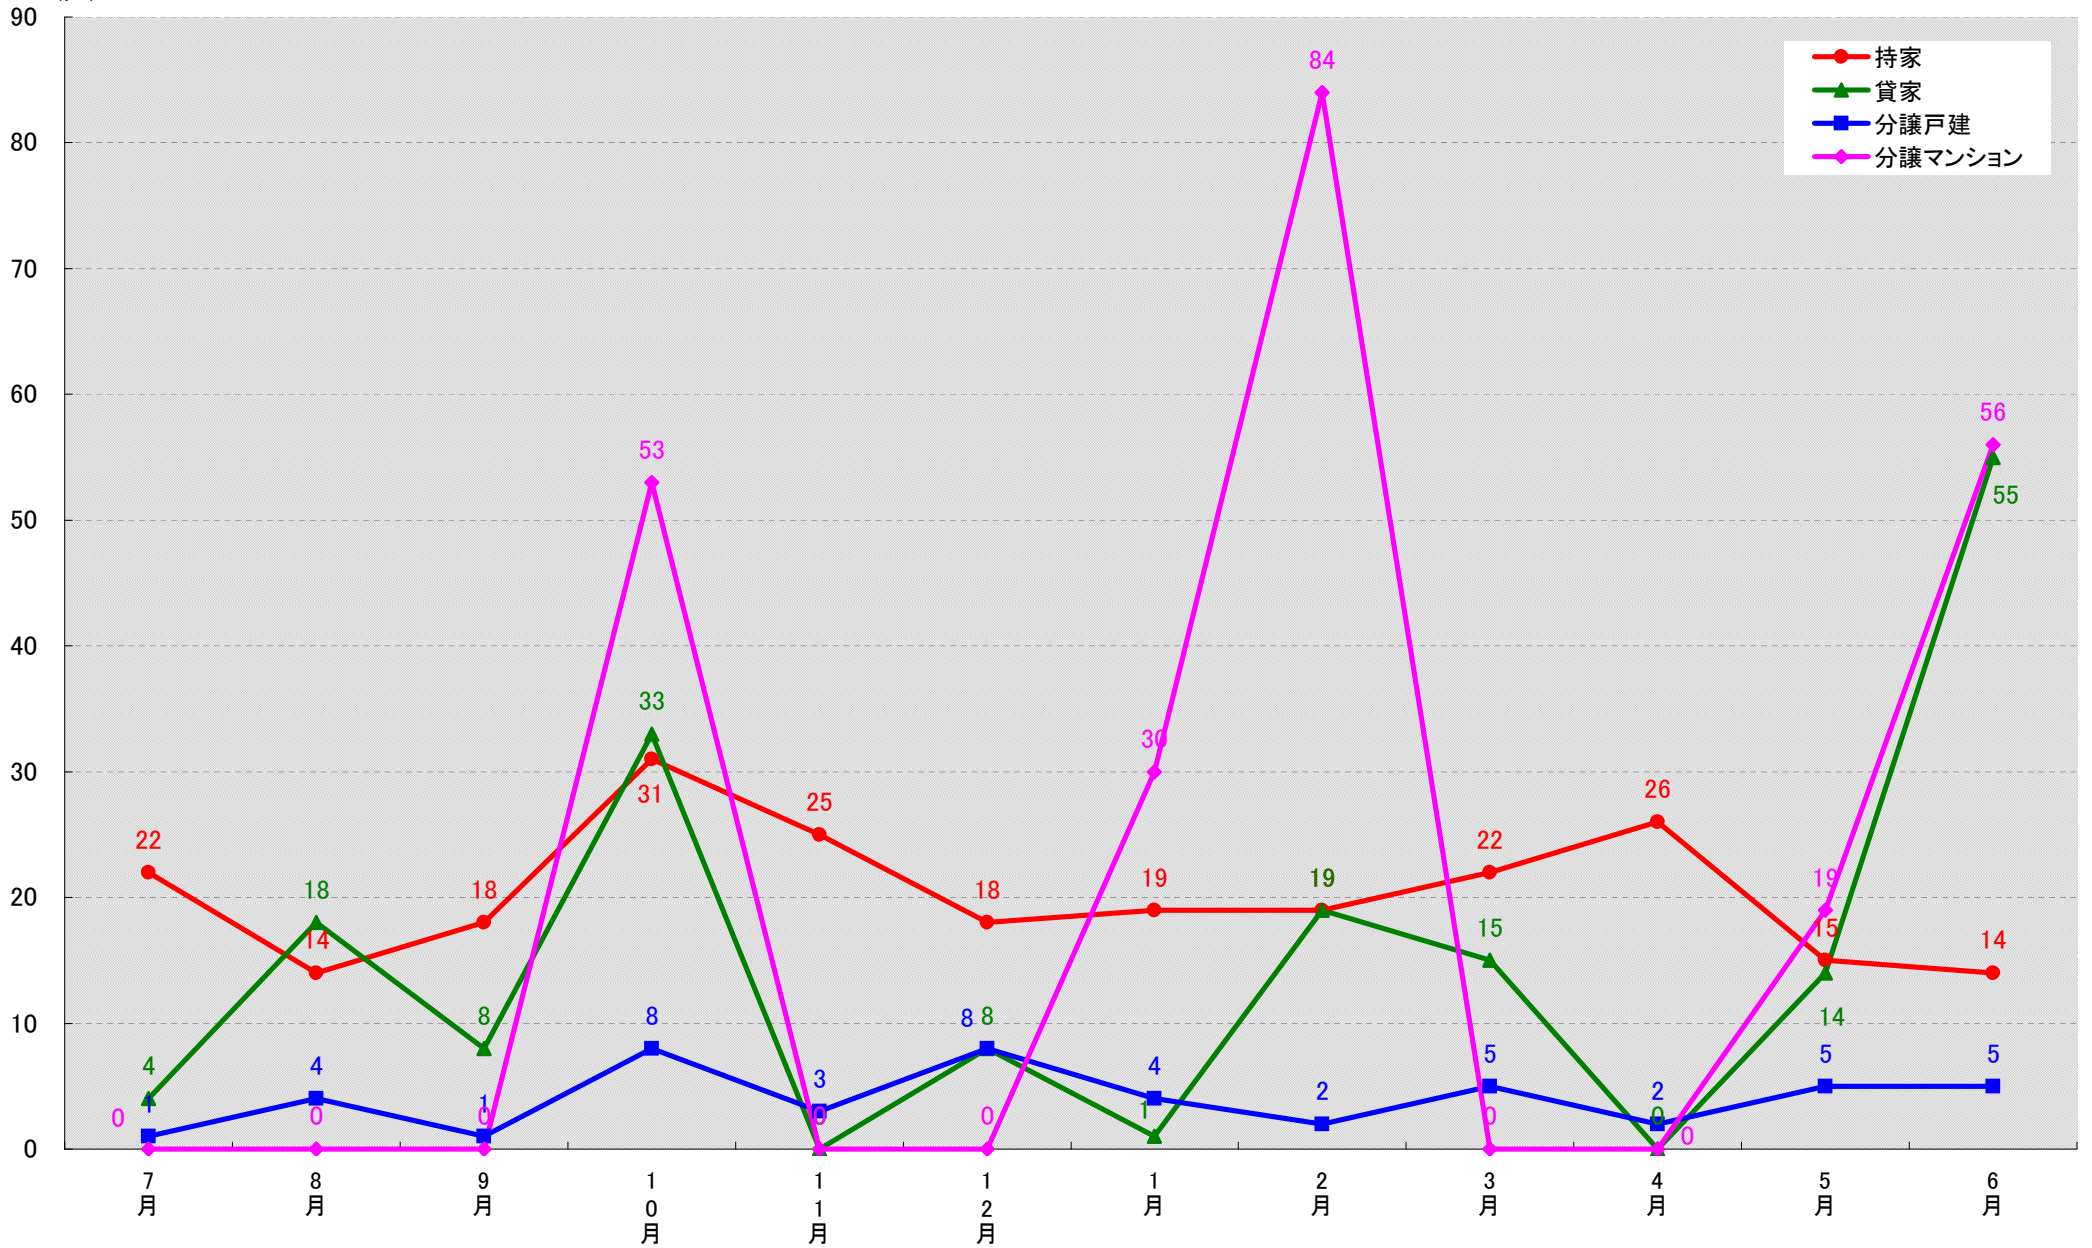

東新住建 住宅市場研究室では、(財)建物物価調査会が発行する建築着工統計データファイルから市区町村別・月別・新設着工戸数の推移グラフを作成しました。

このグラフは、市区町村における各住宅種類同士の着工戸数の関係性が把握し易くなっております。ぜひご活用下さい。

(文責：小間幸一)
以上

■データ出典

(財)建物物価調査会建築着工統計データファイル

■本資料作成

上記資料をもとに東新住建株式会社 住宅市場研究室にて作成

東新住建株式会社 住宅市場研究室

名古屋市千種区 着工戸数推移

(戸)

名古屋市東区 着工戸数推移

名古屋市北区 着工戸数推移

名古屋市西区 着工戸数推移

名古屋市中村区 着工戸数推移

(戸)

名古屋市中区 着工戸数推移

名古屋市昭和区 着工戸数推移

(戸)

名古屋市瑞穂区 着工戸数推移
(戸)

名古屋市熱田区 着工戸数推移

名古屋市 中川区 着工戸数推移

(戸)

名古屋市港区 着工戸数推移