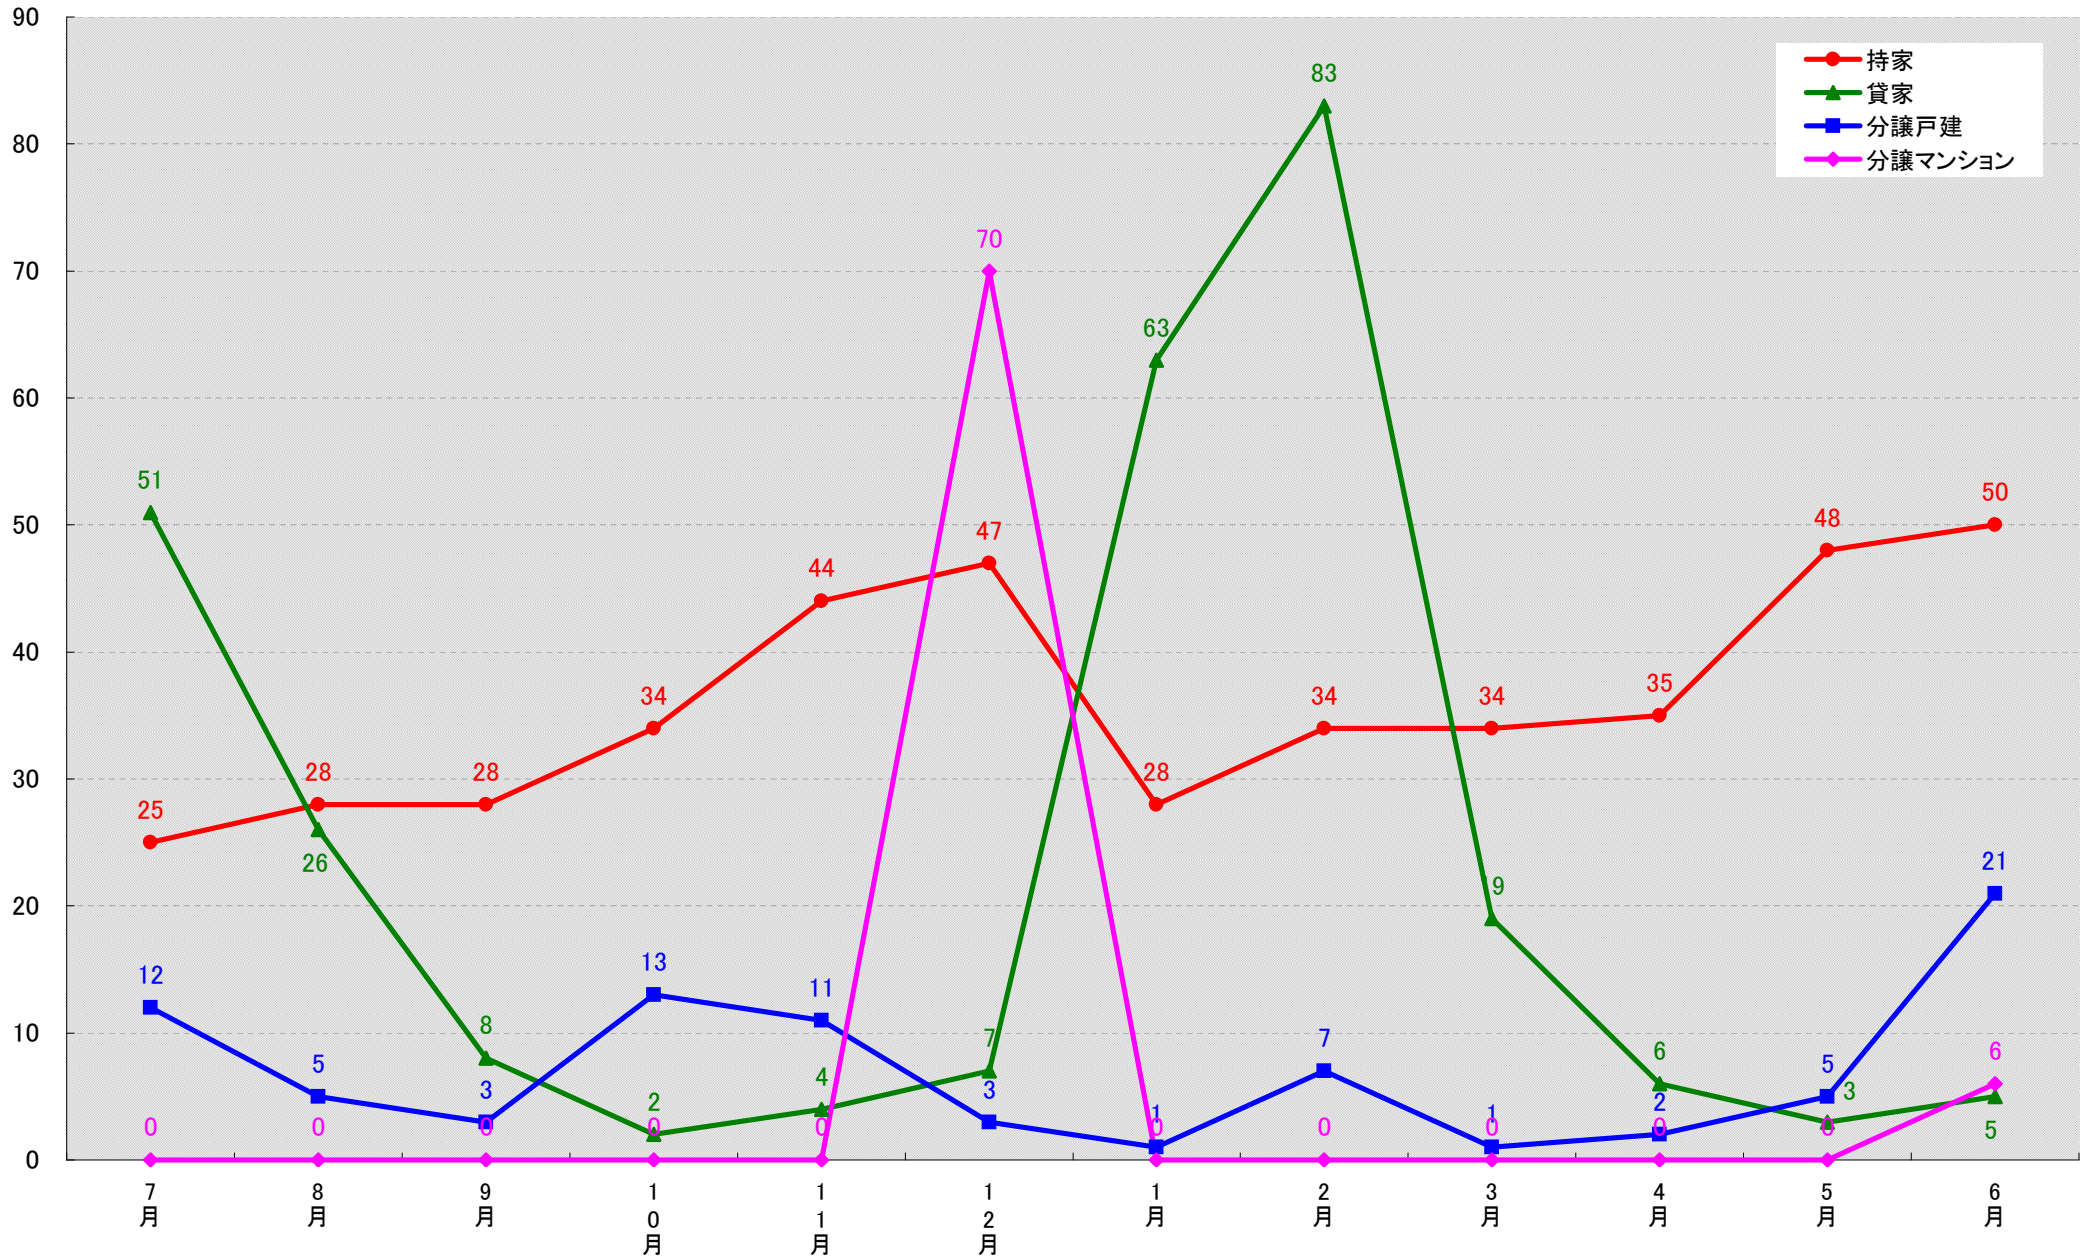

愛知県西尾市 着工戸数推移

(戸)