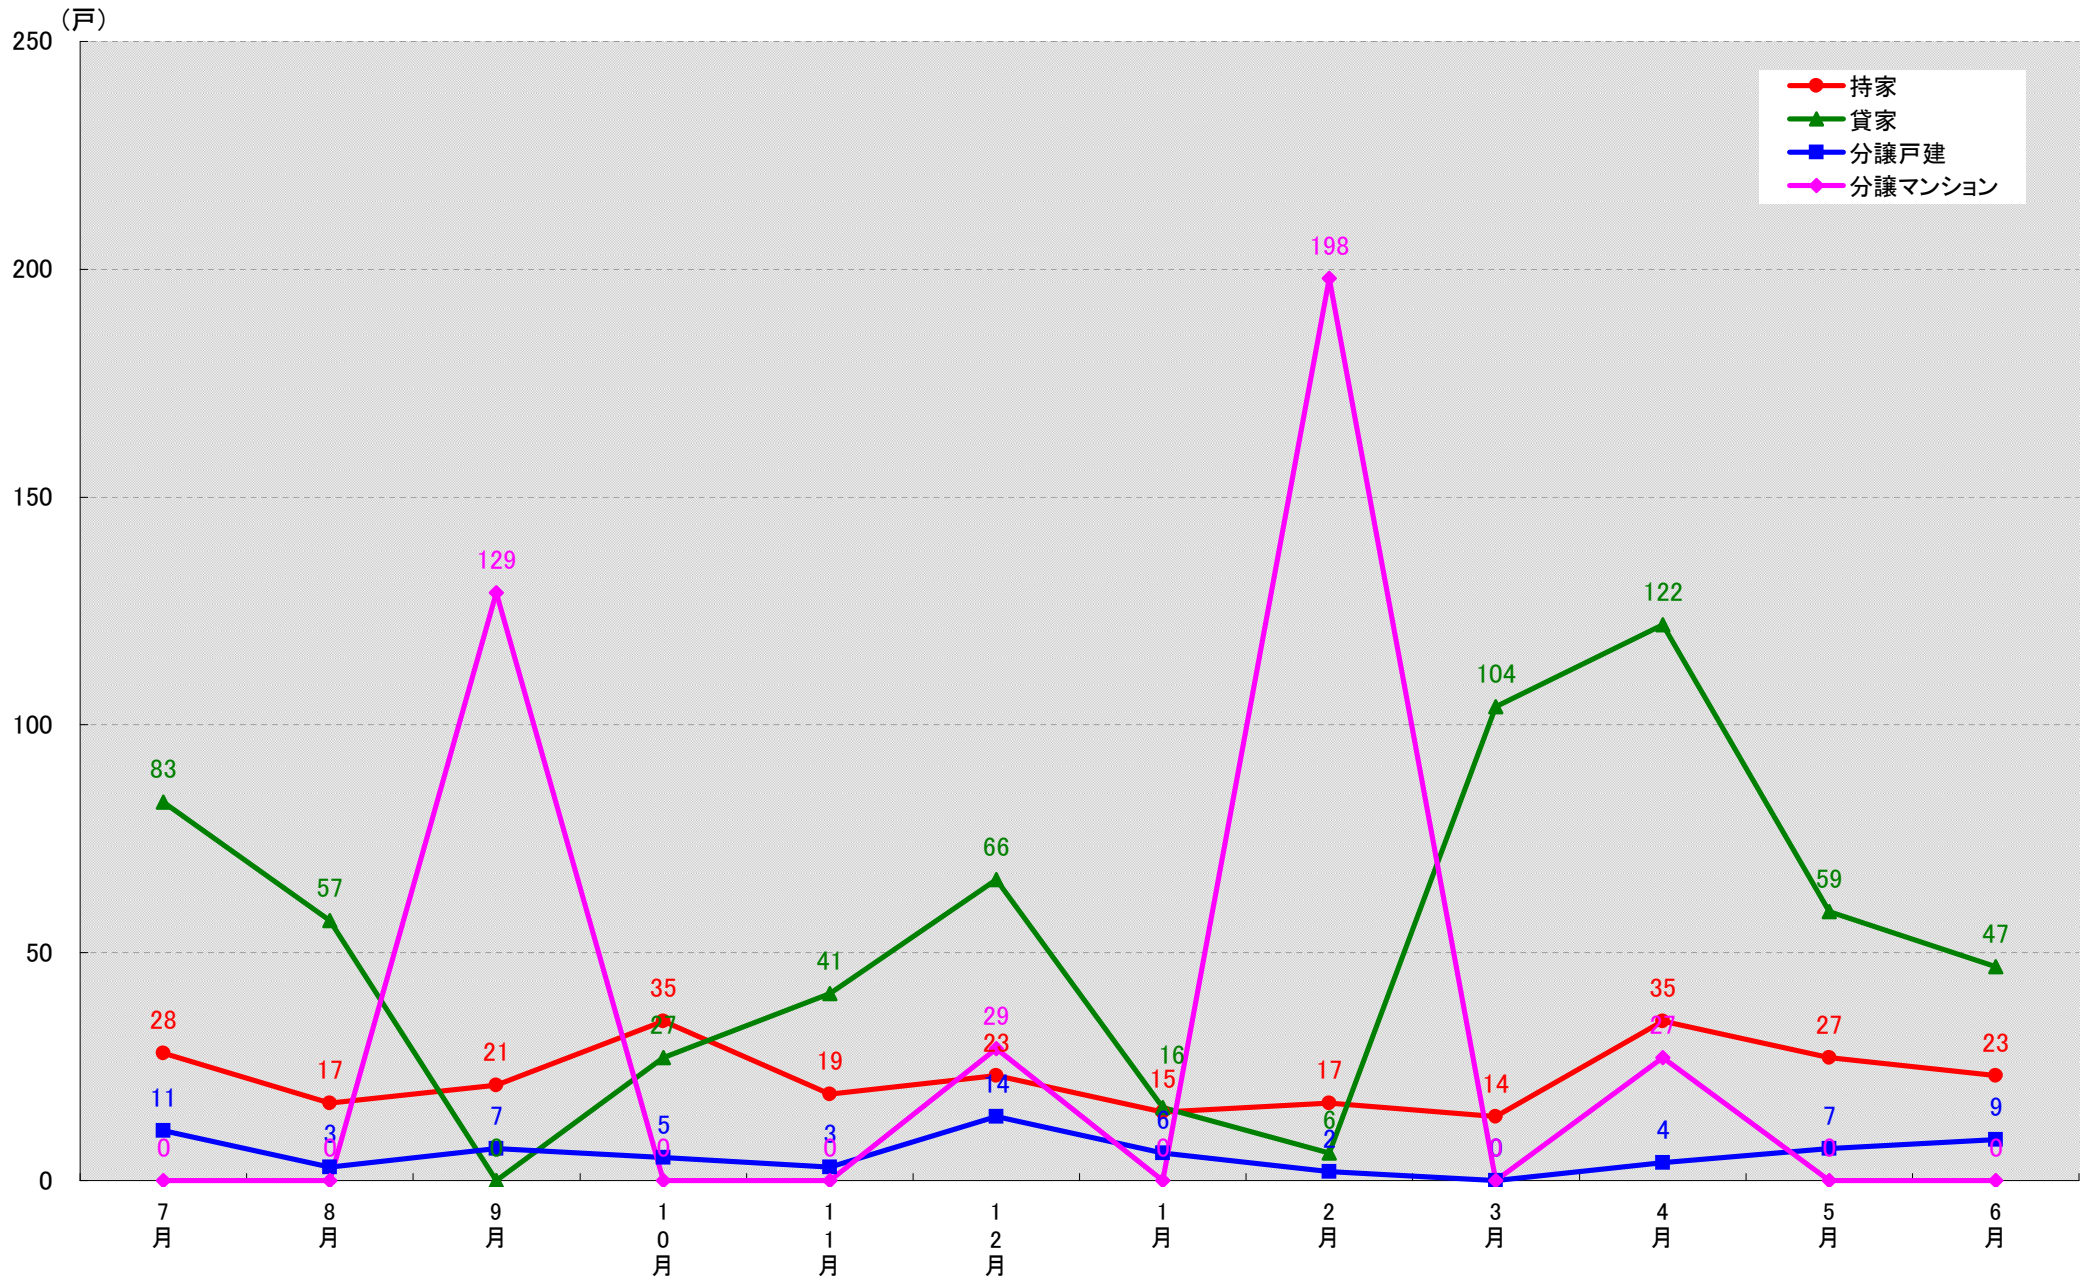

東新住建 住宅市場研究室では、(財)建物物価調査会が発行する建築着工統計データファイルから市区町村別・月別・新設着工戸数の推移グラフを作成しました。

このグラフは、市区町村における各住宅種類同士の着工戸数の関係性が把握し易くなっております。ぜひご活用下さい。

(文責：小間幸一)
以上

■データ出典

(財)建物物価調査会建築着工統計データファイル

■本資料作成

上記資料をもとに東新住建株式会社 住宅市場研究室にて作成

東新住建株式会社 住宅市場研究室

名古屋市千種区 着工戸数推移

(戸)

名古屋市東区 着工戸数推移

名古屋市北区 着工戸数推移

名古屋市西区 着工戸数推移

名古屋市中村区 着工戸数推移

(戸)