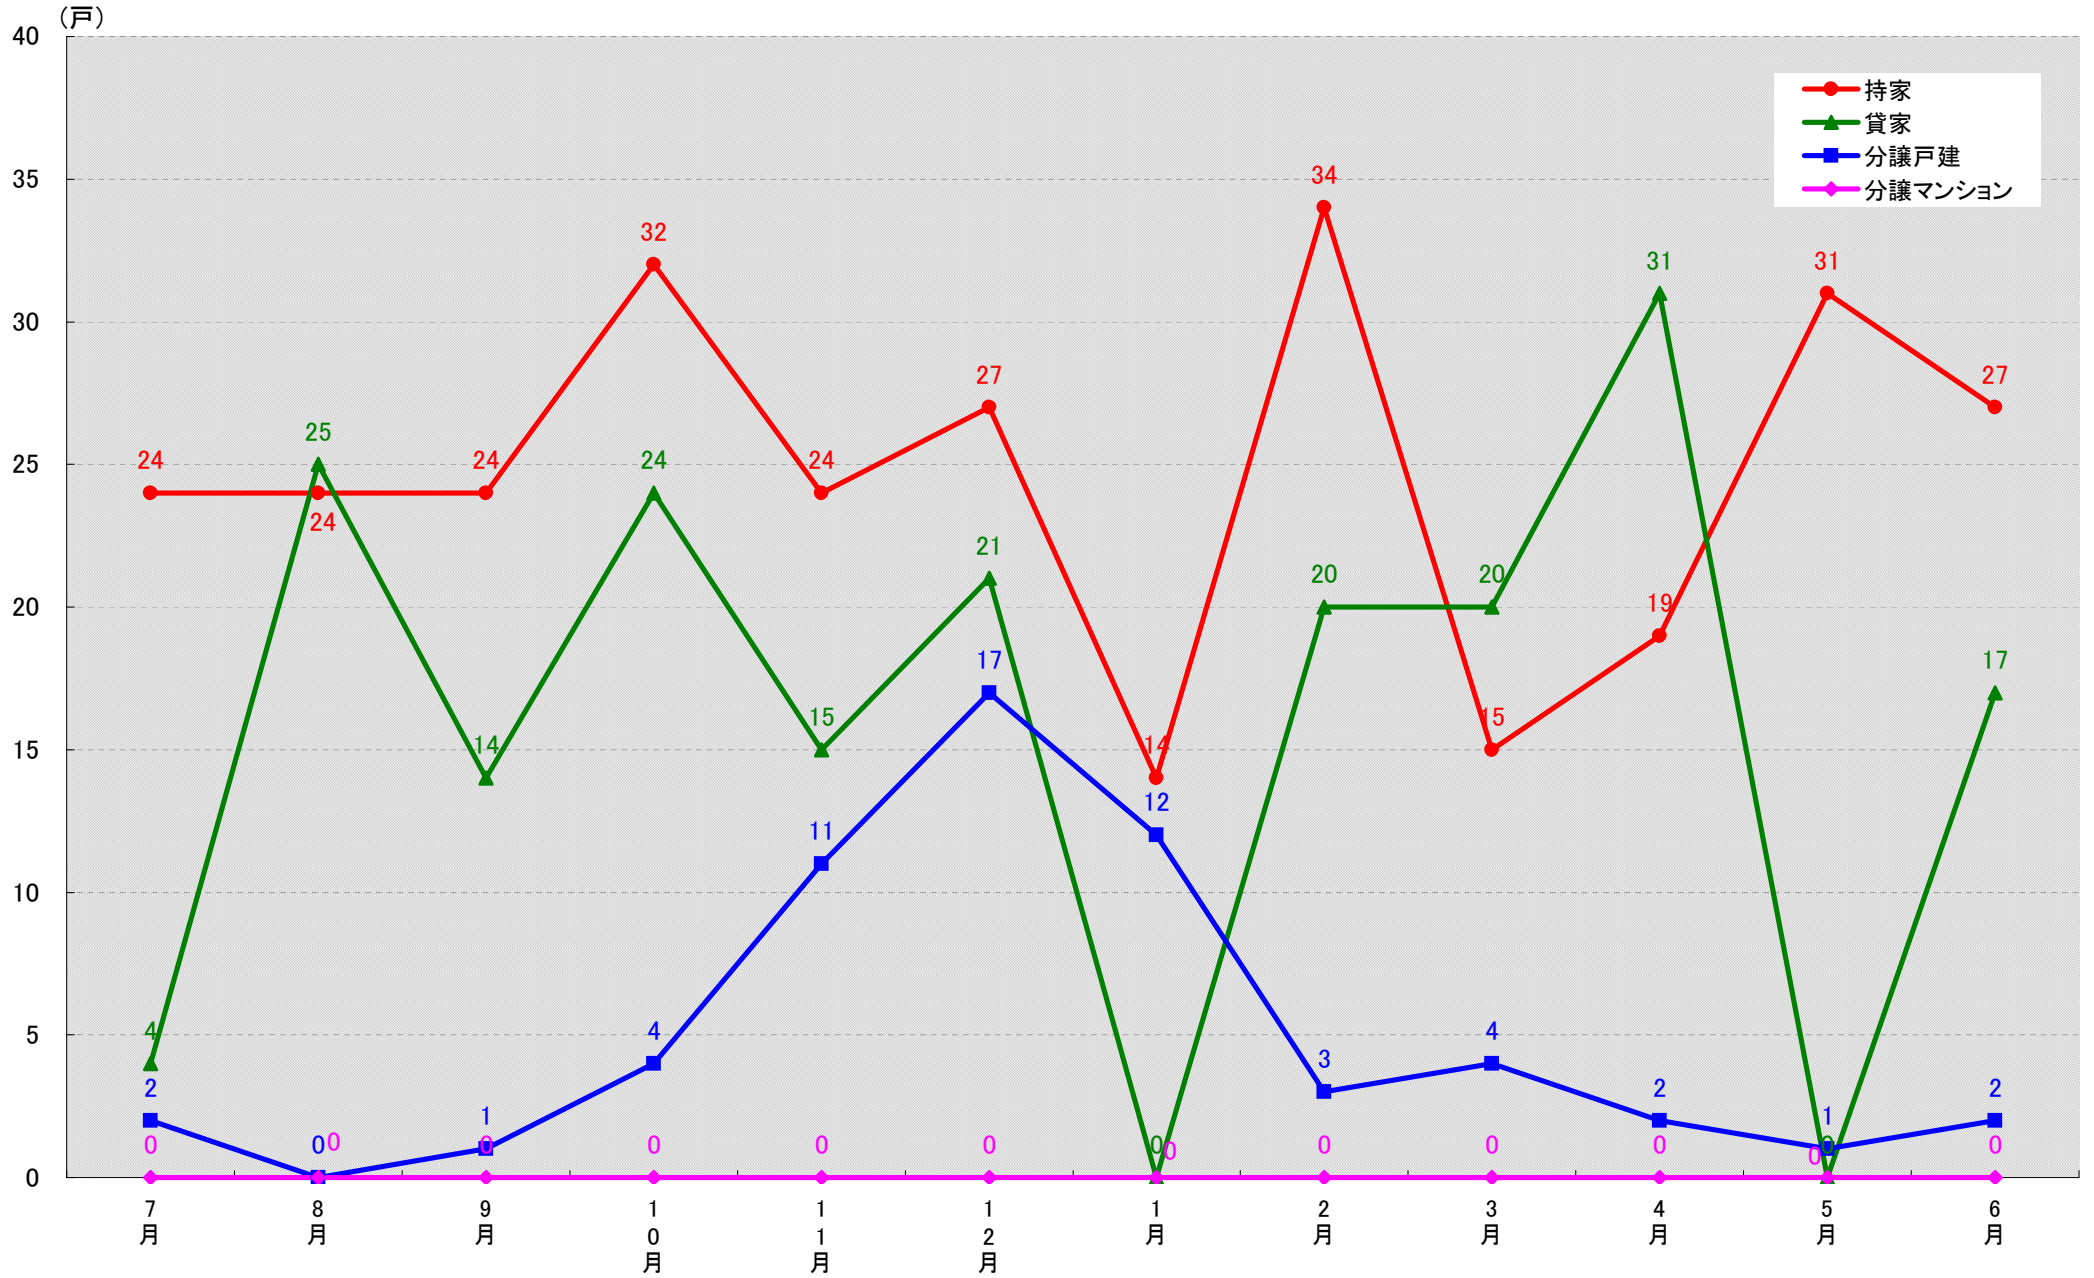

愛知県岡崎市 着工戸数推移

愛知県一宮市 着工戸数推移

愛知県瀬戸市 着工戸数推移

愛知県半田市 着工戸数推移

愛知県春日井市 着工戸数推移

愛知県豊川市 着工戸数推移
(戸)

※宝飯郡小坂井町は平成22年2月1日に豊川市へ編入合併

愛知県津島市 着工戸数推移
(戸)