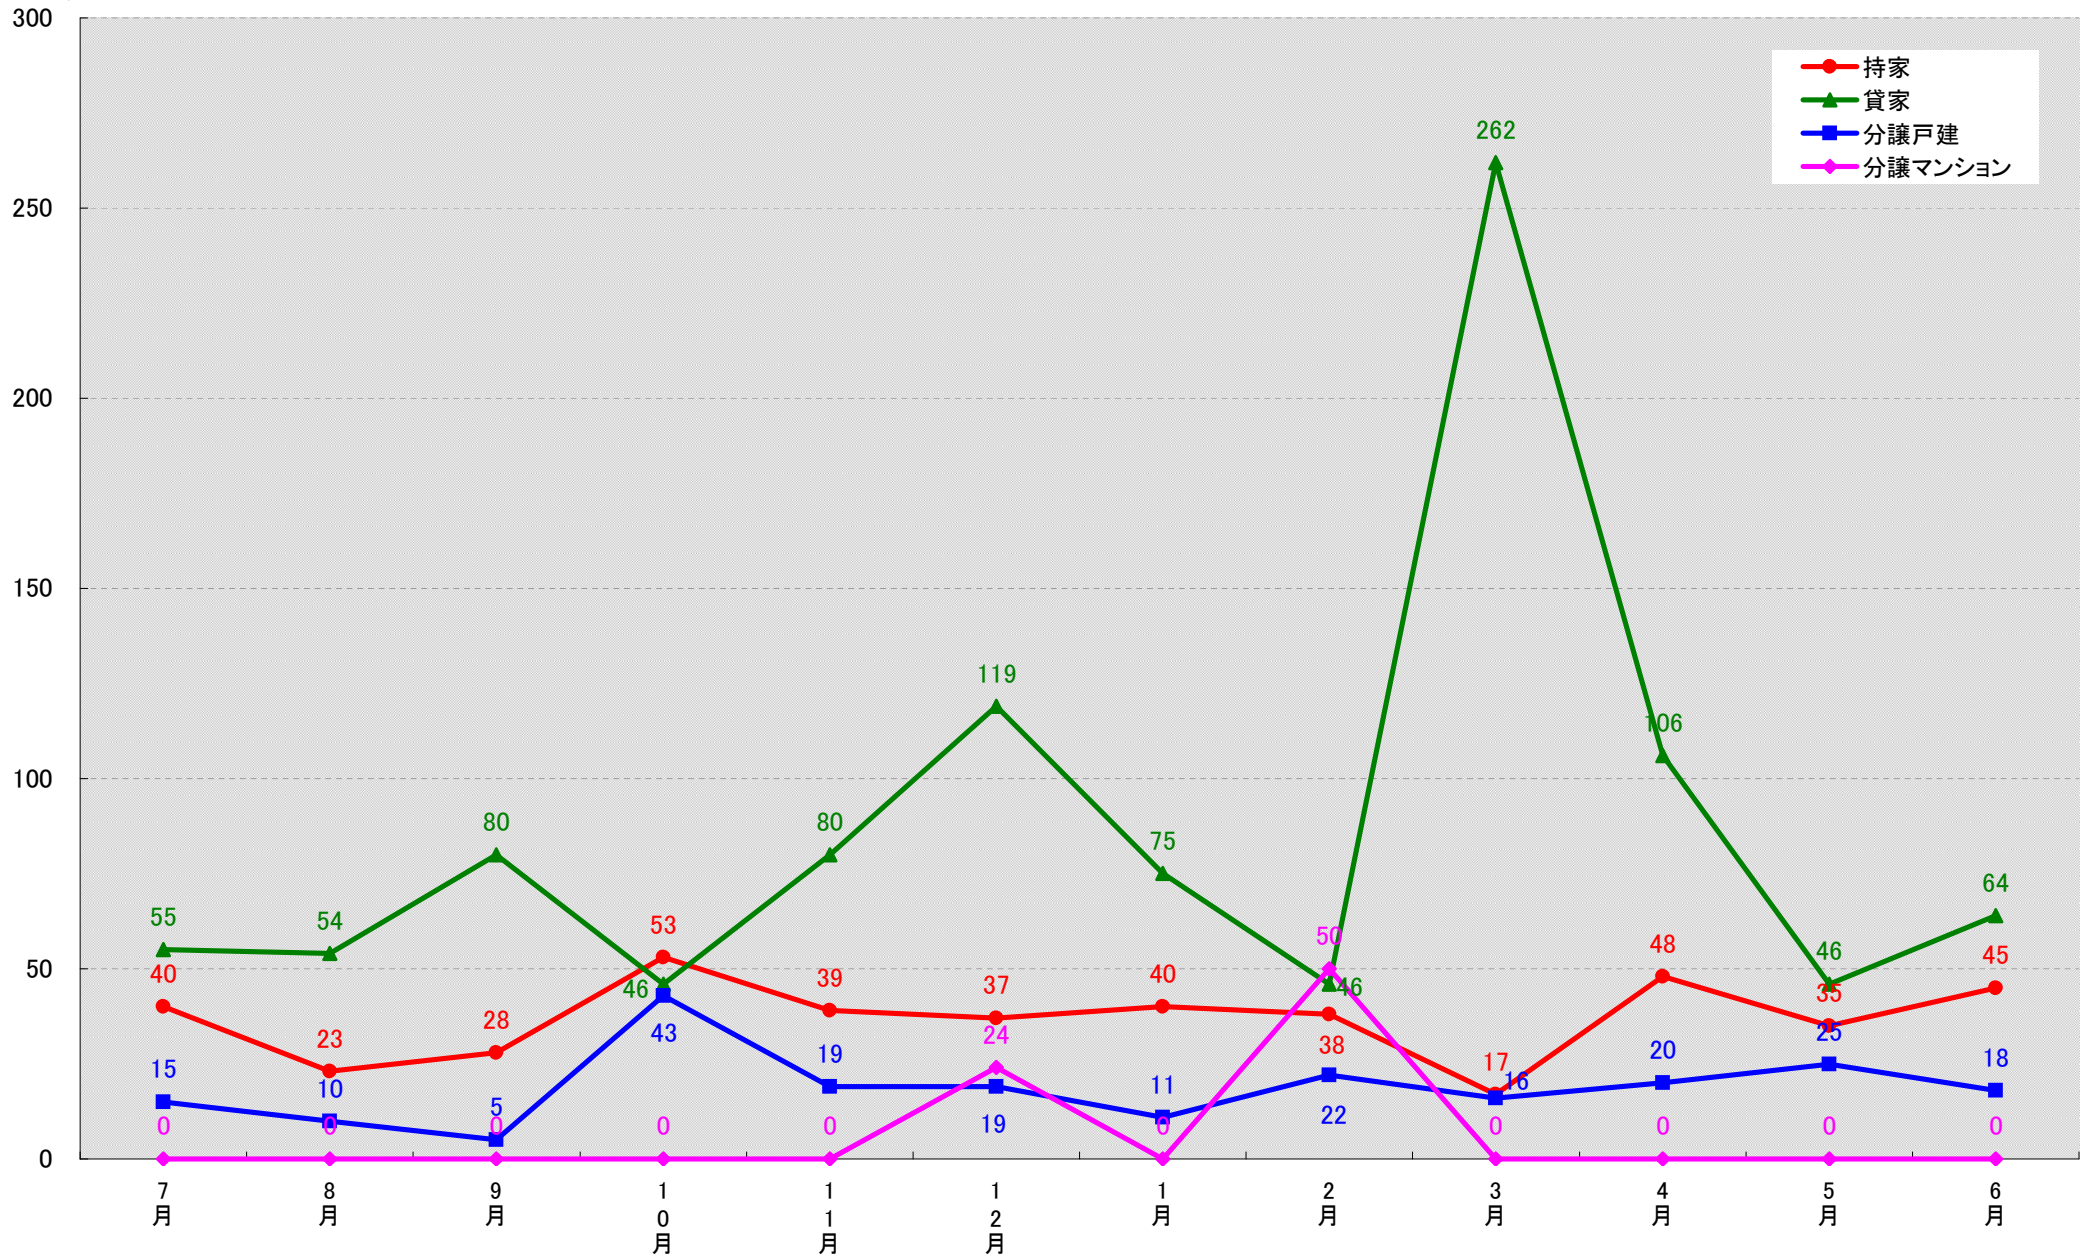

東新住建 住宅市場研究室では、(財)建物物価調査会が発行する建築着工統計データファイルから市区町村別・月別・新設着工戸数の推移グラフを作成しました。

このグラフは、市区町村における各住宅種類同士の着工戸数の関係性が把握し易くなっております。ぜひご活用下さい。

(文責：小間幸一)
以上

■データ出典

(財)建物物価調査会建築着工統計データファイル

■本資料作成

上記資料をもとに東新住建株式会社 住宅市場研究室にて作成

東新住建株式会社 住宅市場研究室

名古屋市千種区 着工戸数推移

(戸)

名古屋市東区 着工戸数推移

名古屋市北区 着工戸数推移

名古屋市西区 着工戸数推移

名古屋市中村区 着工戸数推移

(戸)

名古屋市中区 着工戸数推移

名古屋市昭和区 着工戸数推移

(戸)

名古屋市瑞穂区 着工戸数推移
(戸)

名古屋市熱田区 着工戸数推移

名古屋市 中川区 着工戸数推移

(戸)

名古屋市港区 着工戸数推移