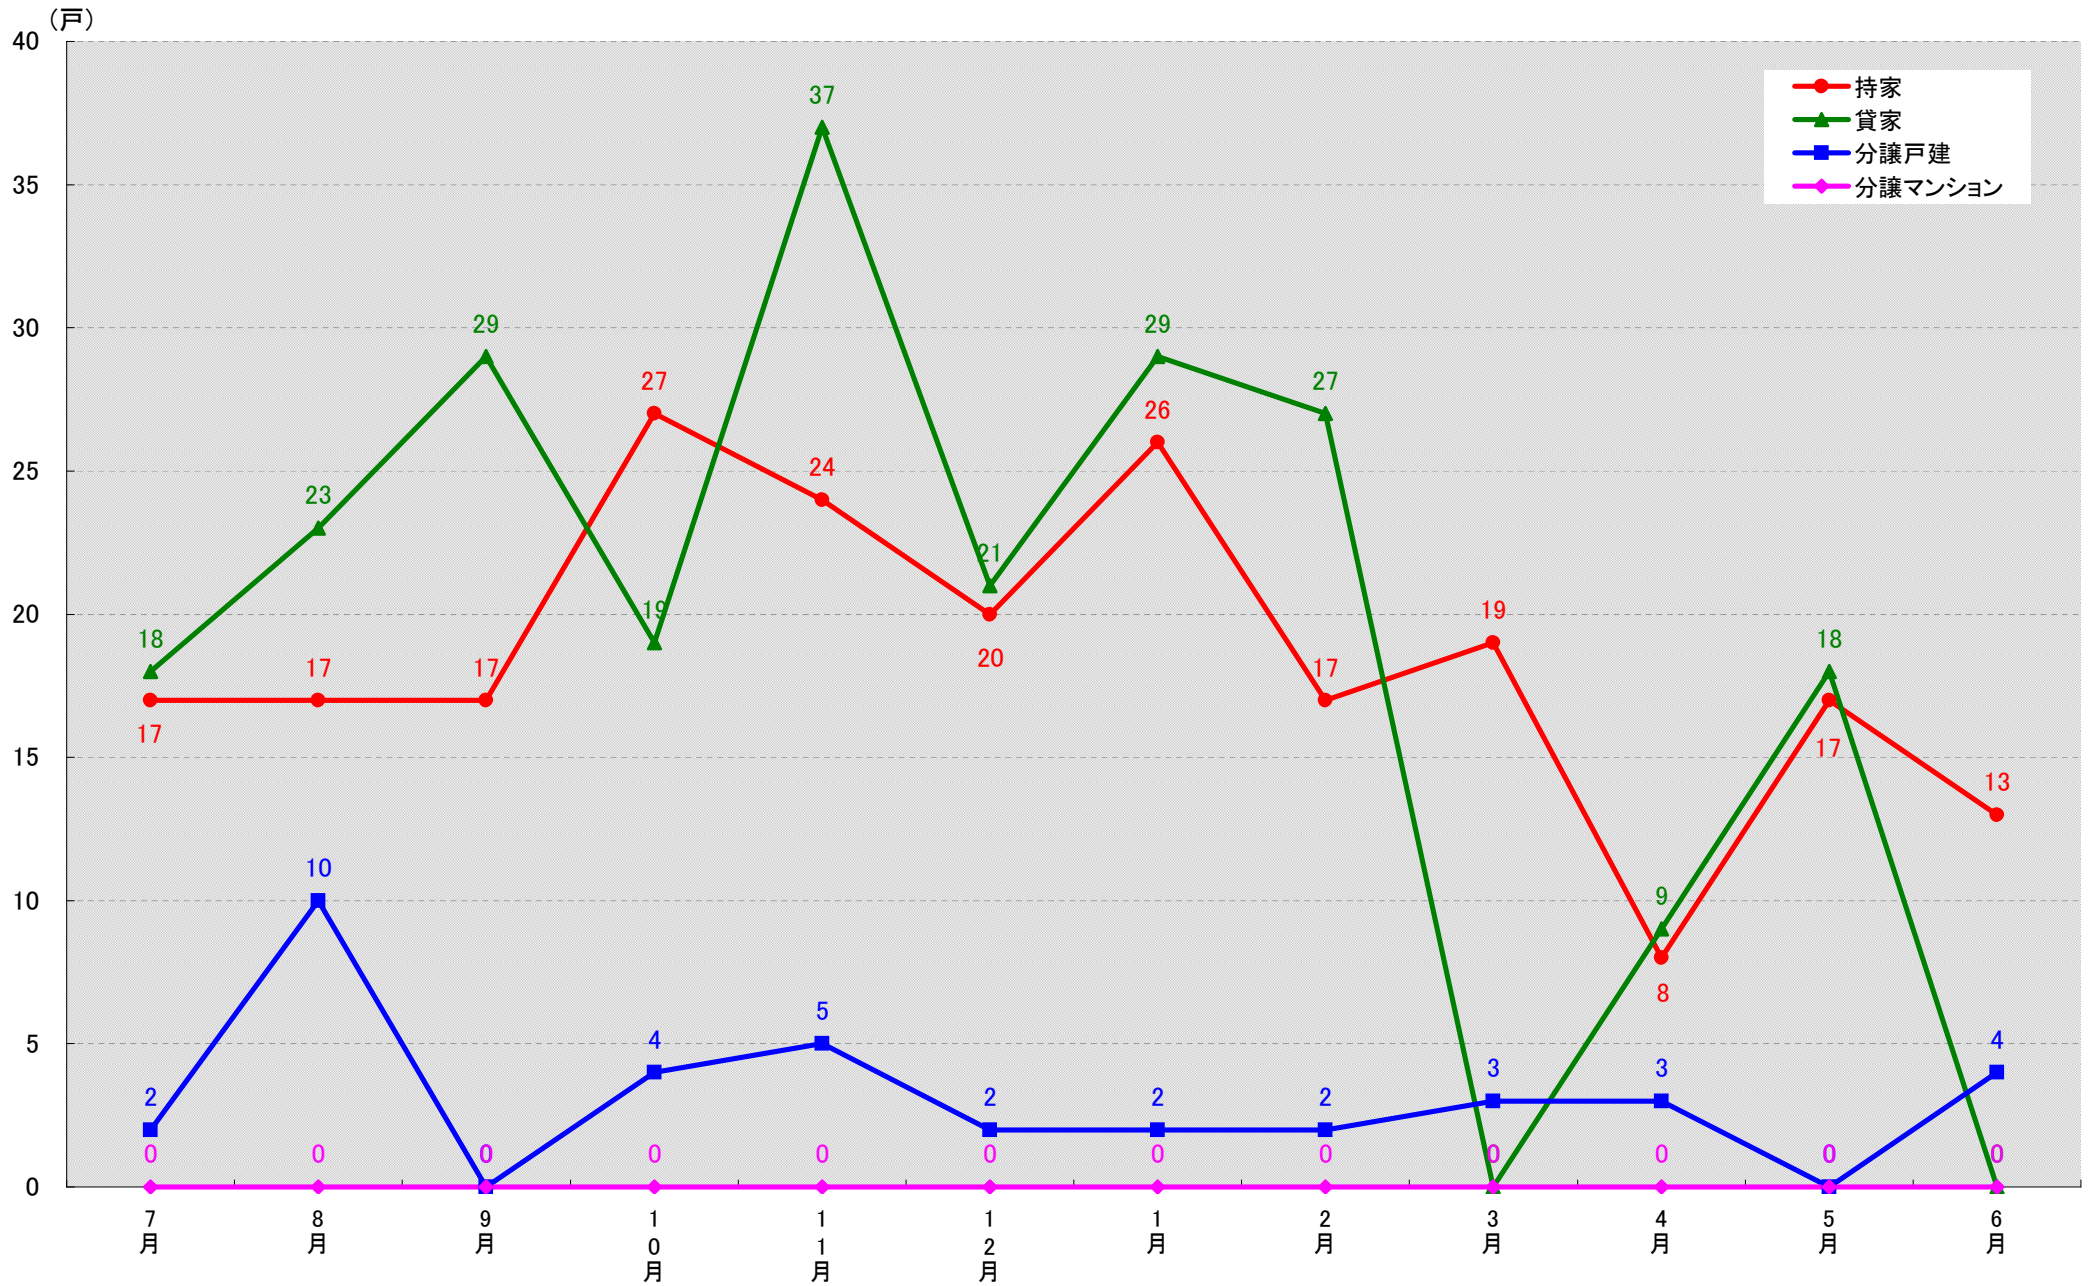

愛知県弥富市 着工戸数推移

(戸)

愛知県みよし市 着工戸数推移

(戸)

愛知県あま市 着工戸数推移

(戸)

愛知県愛知郡東郷町 着工戸数推移

愛知県愛知郡長久手町 着工戸数推移