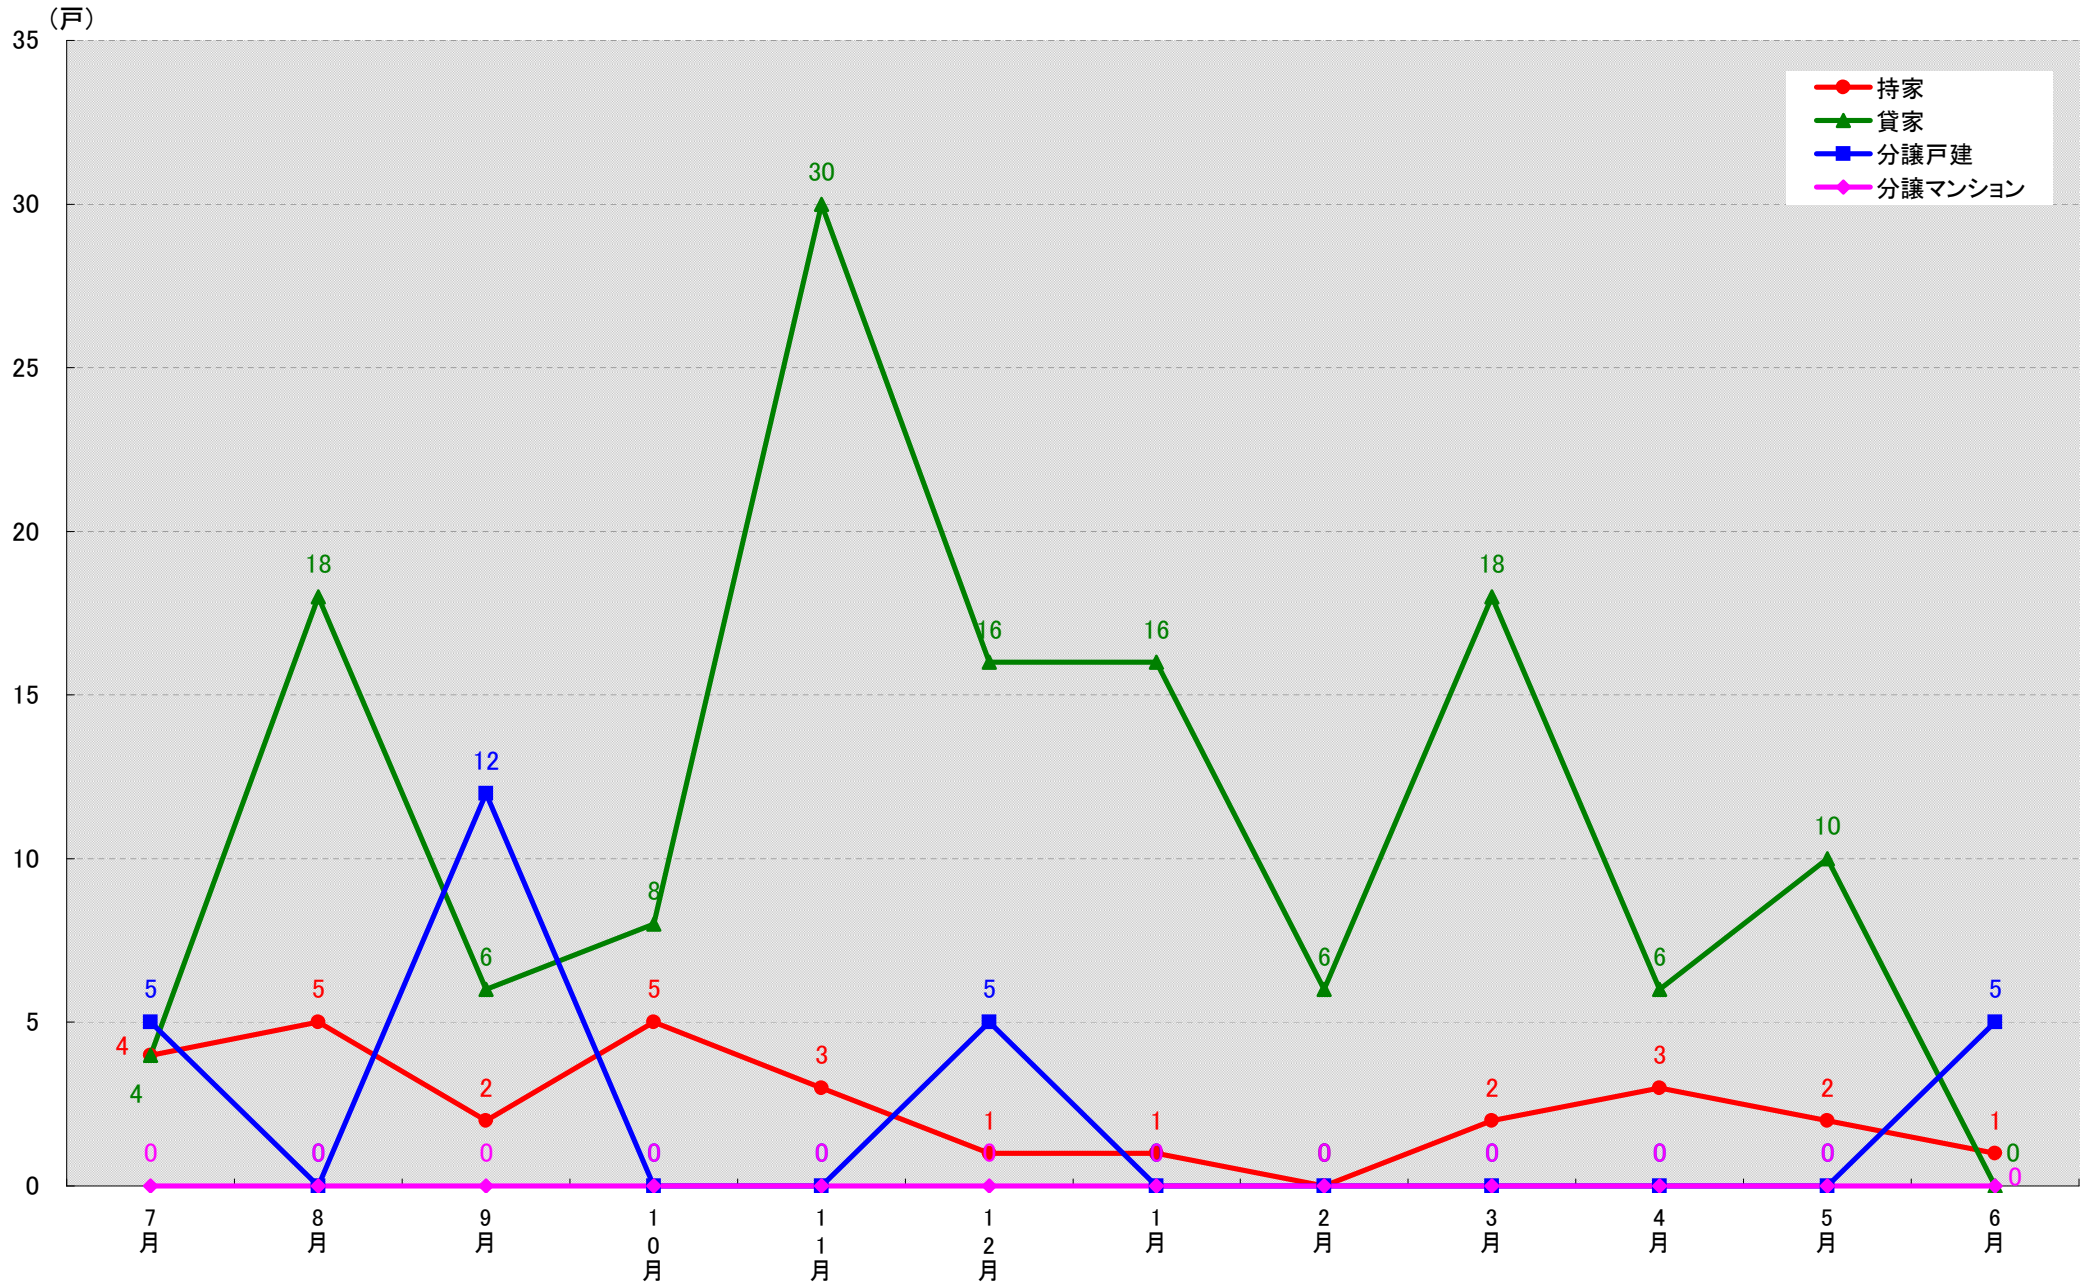

愛知県西春日井郡豊山町 着工戸数推移