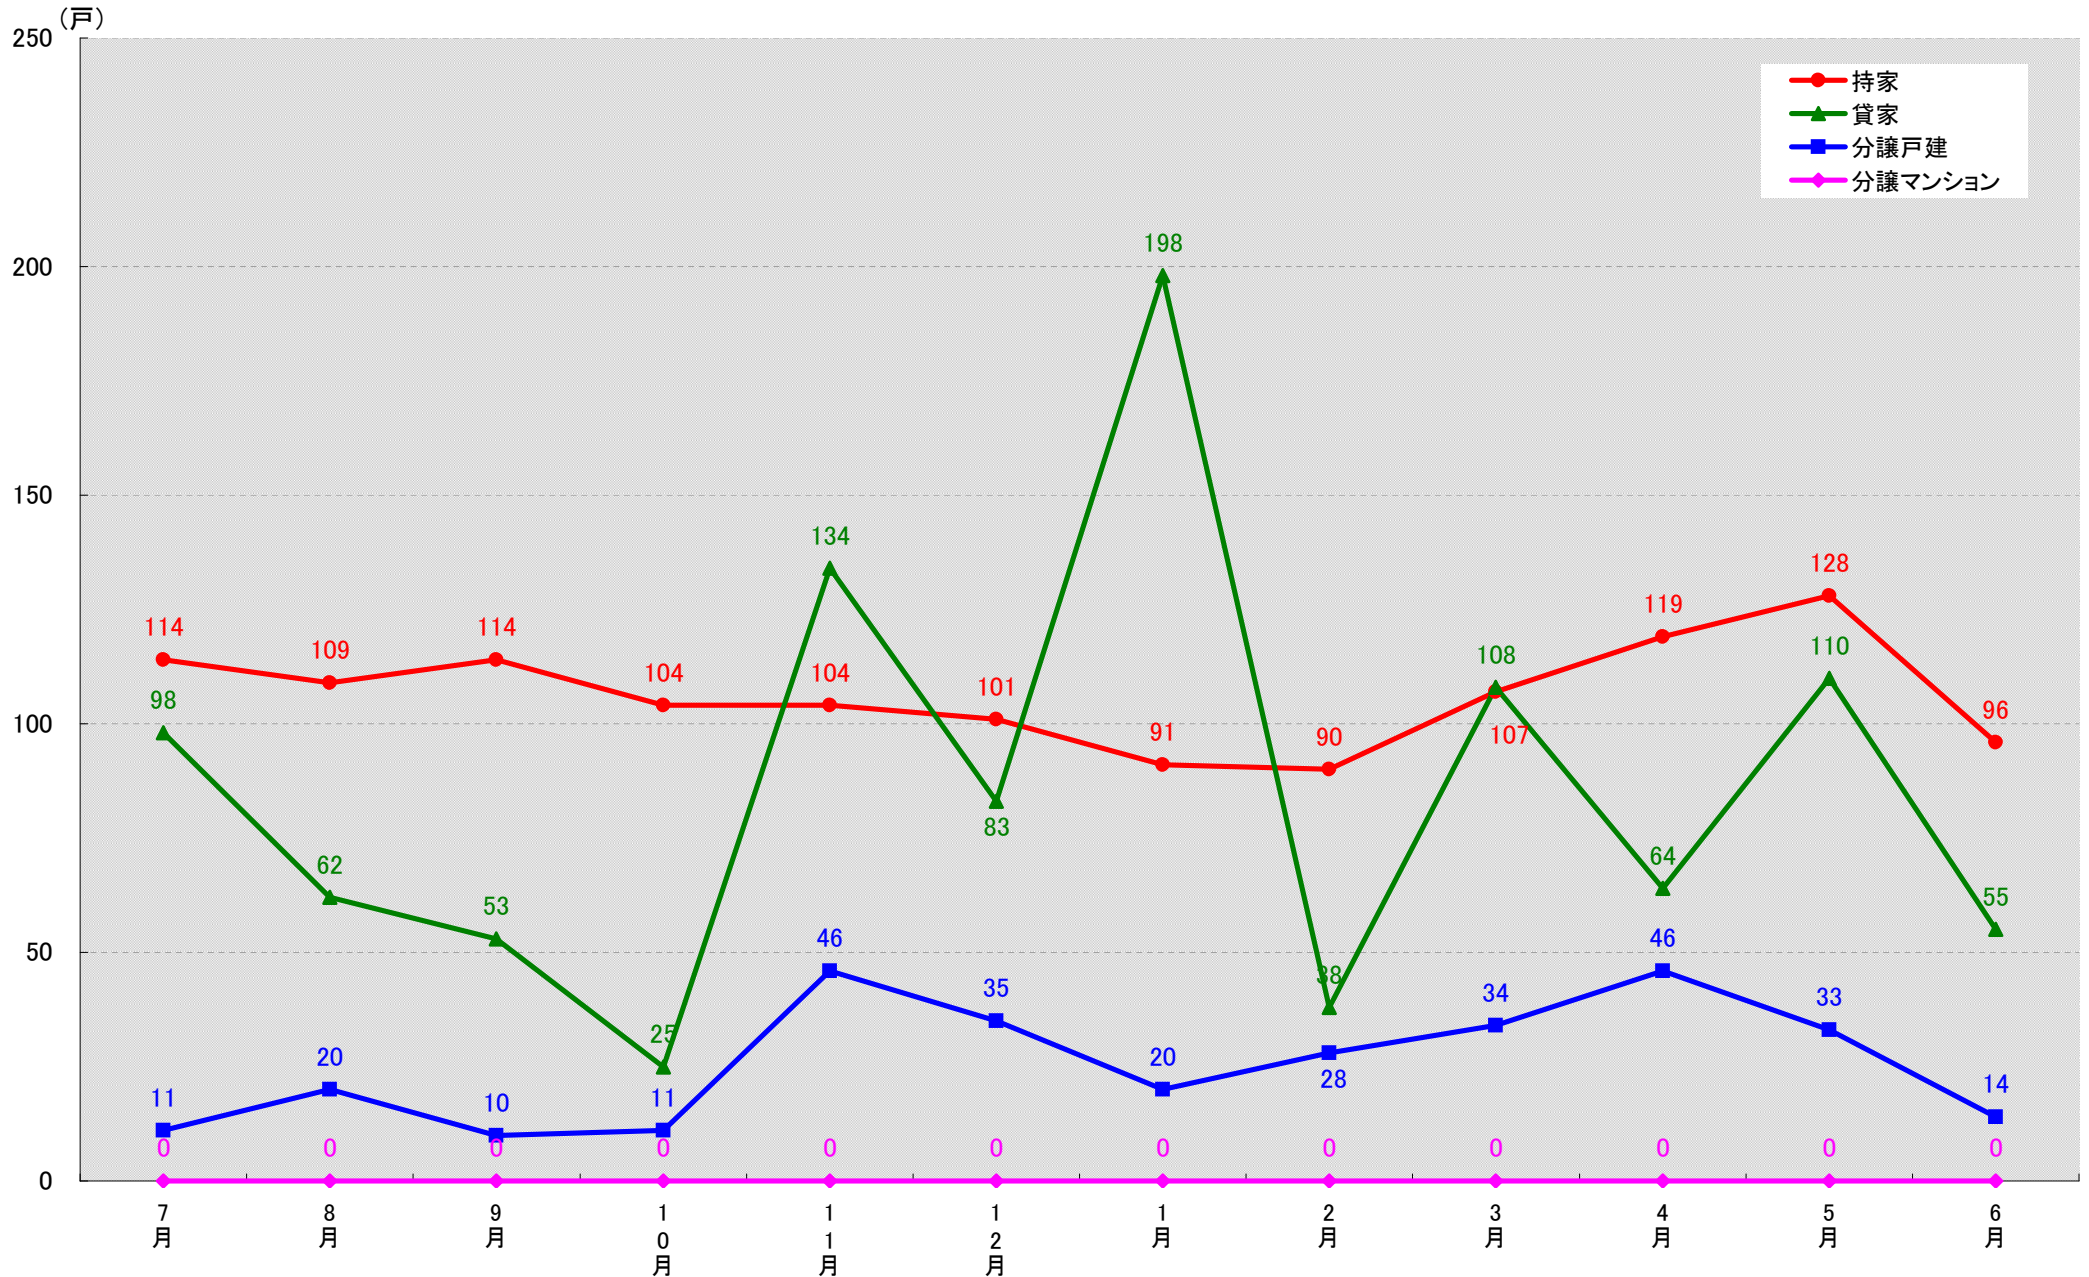

(戸)

名古屋市南区 着工戸数推移
(戸)

名古屋市守山区 着工戸数推移

(戸)

名古屋市緑区 着工戸数推移

名古屋市名東区 着工戸数推移
(戸)

名古屋市天白区 着工戸数推移
(戸)

愛知県豊橋市 着工戸数推移