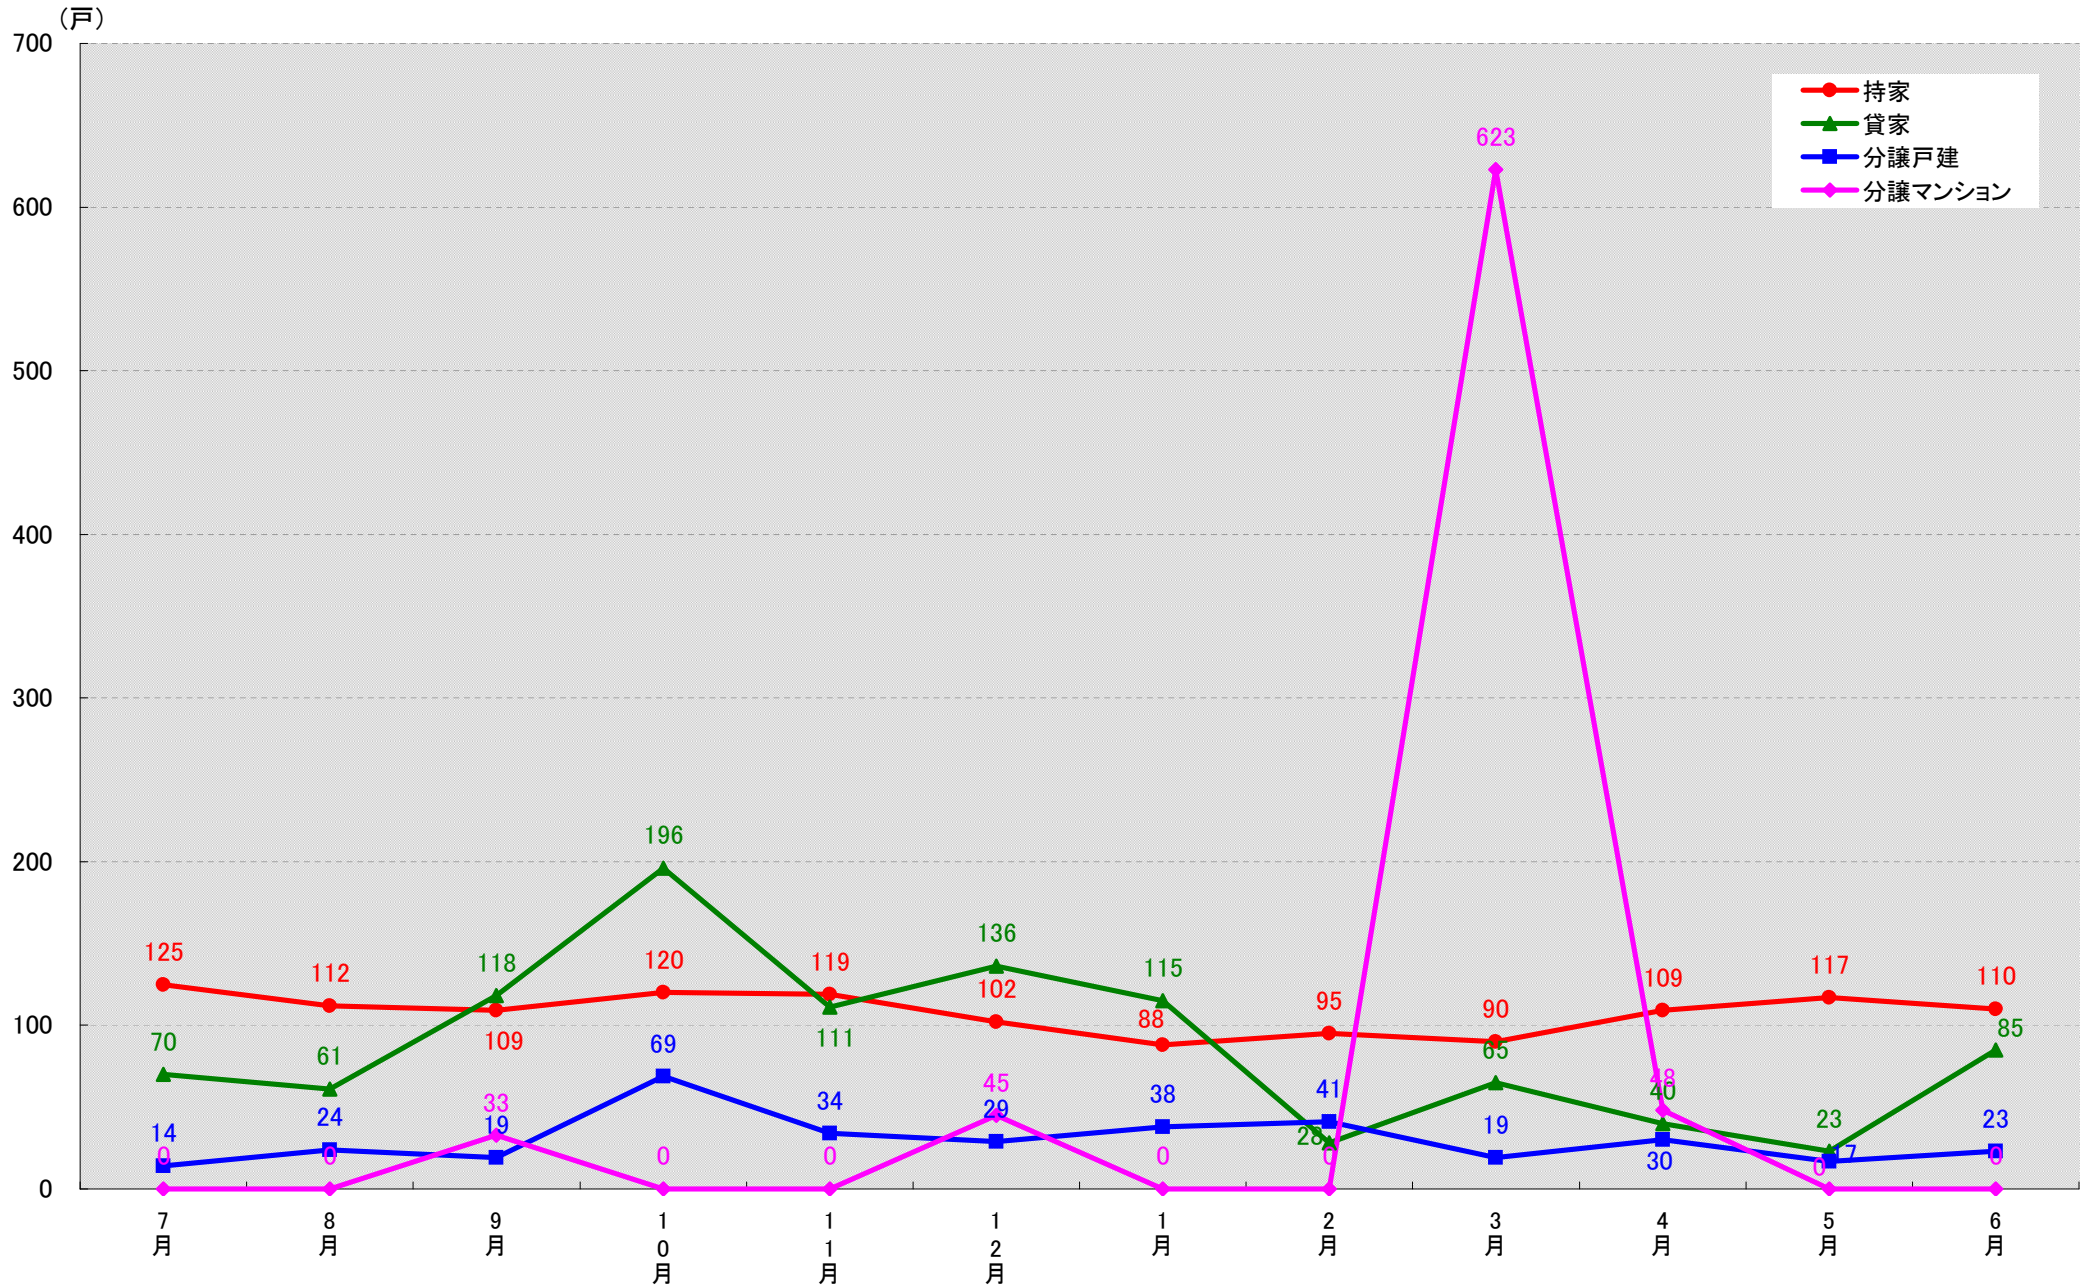

愛知県岡崎市 着工戸数推移