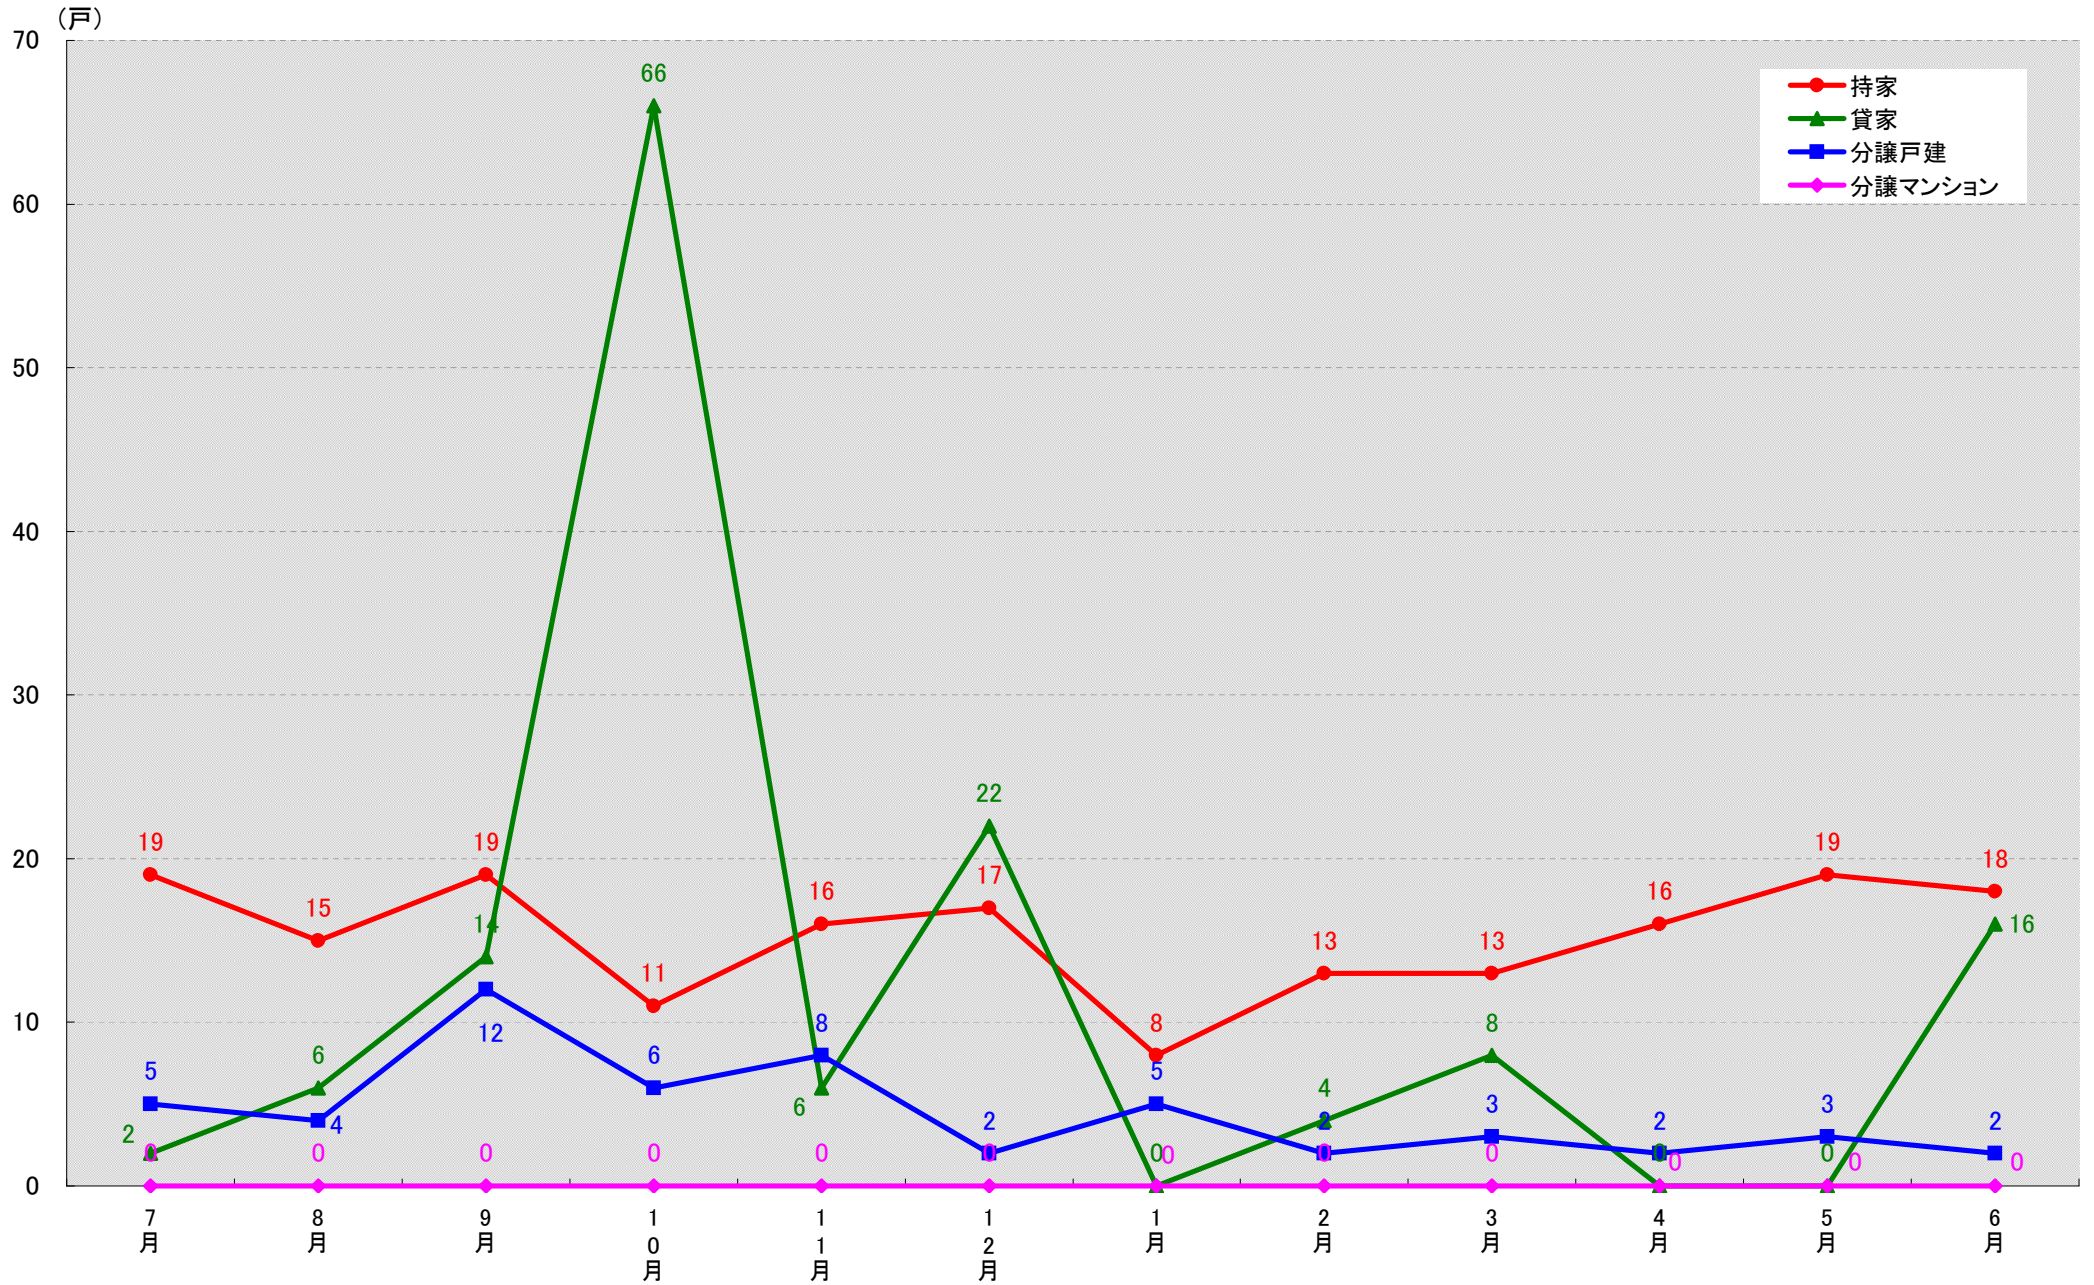

(戸)

愛知県知立市 着工戸数推移

愛知県尾張旭市 着工戸数推移

(戸)

愛知県高浜市 着工戸数推移

愛知県岩倉市 着工戸数推移

(戸)

愛知県豊明市 着工戸数推移