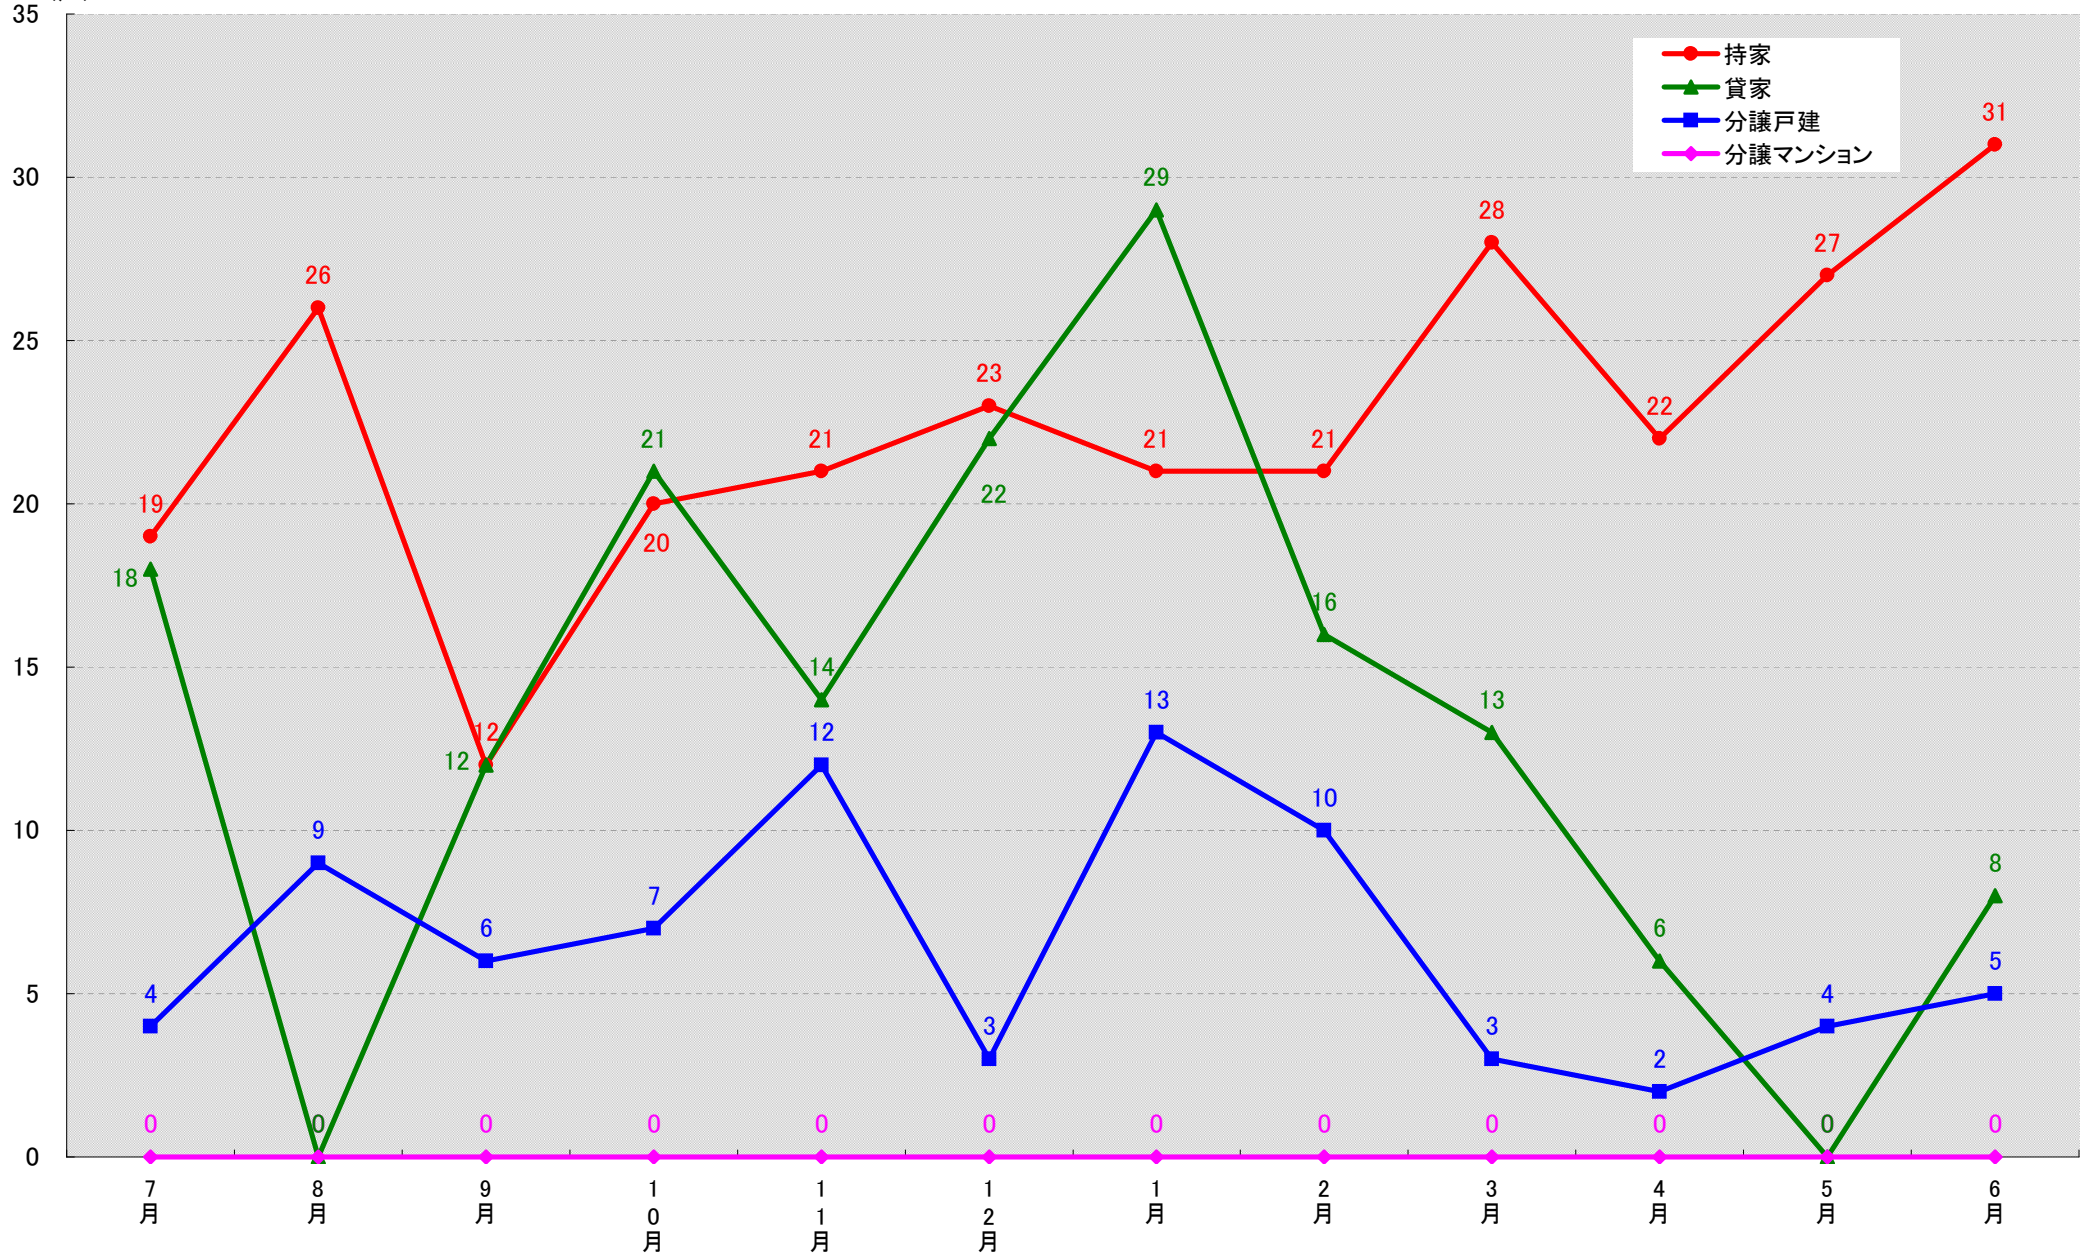

愛知県知多市 着工戸数推移

(戸)