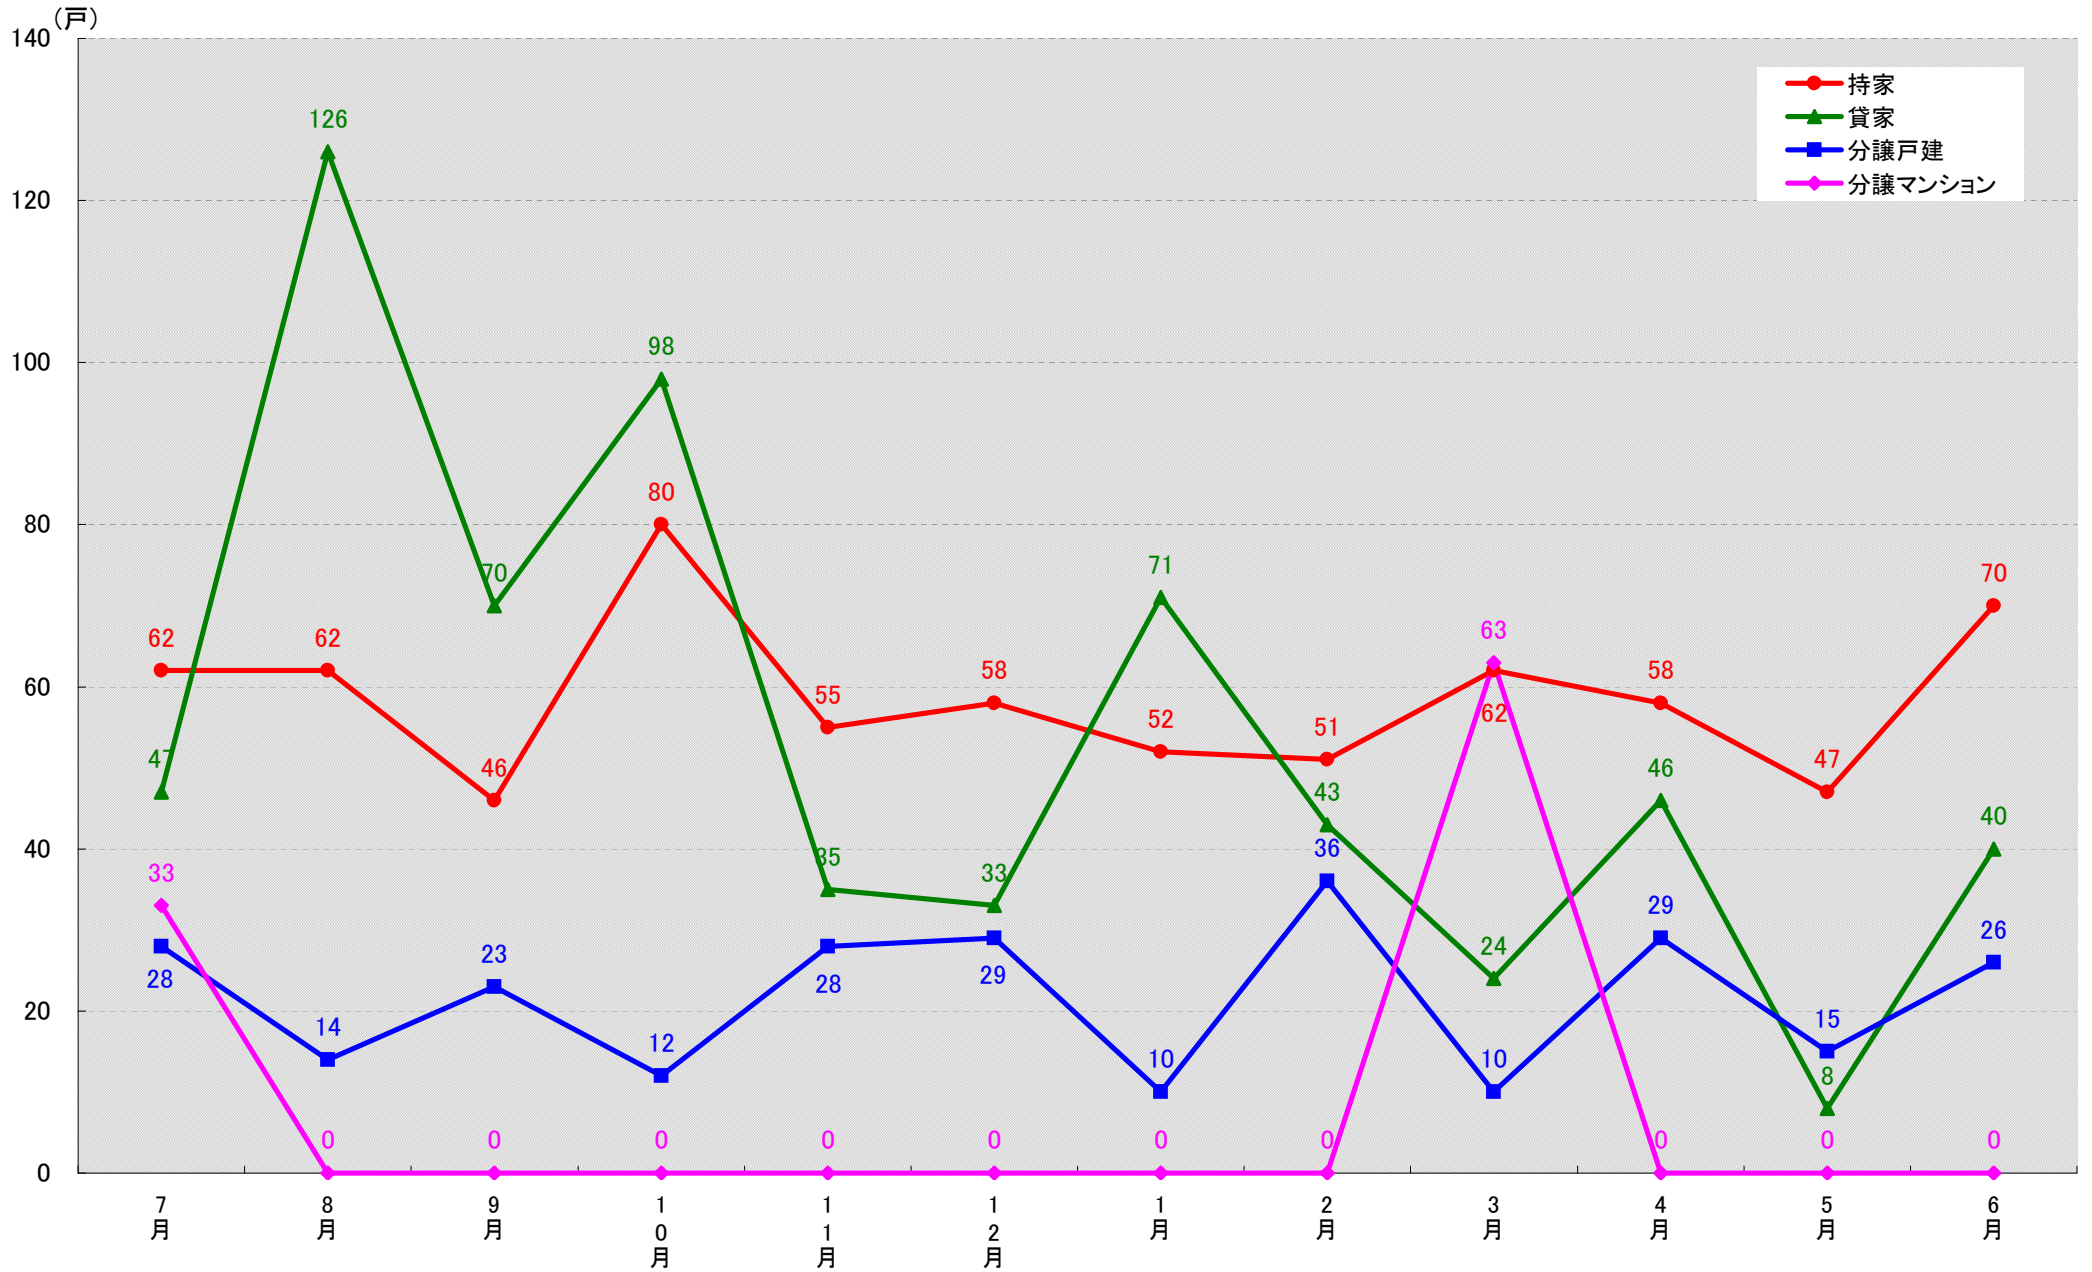

(戸)

名古屋市南区 着工戸数推移
(戸)

名古屋市守山区 着工戸数推移

(戸)

名古屋市緑区 着工戸数推移

名古屋市名東区 着工戸数推移
(戸)

名古屋市天白区 着工戸数推移
(戸)

愛知県豊橋市 着工戸数推移