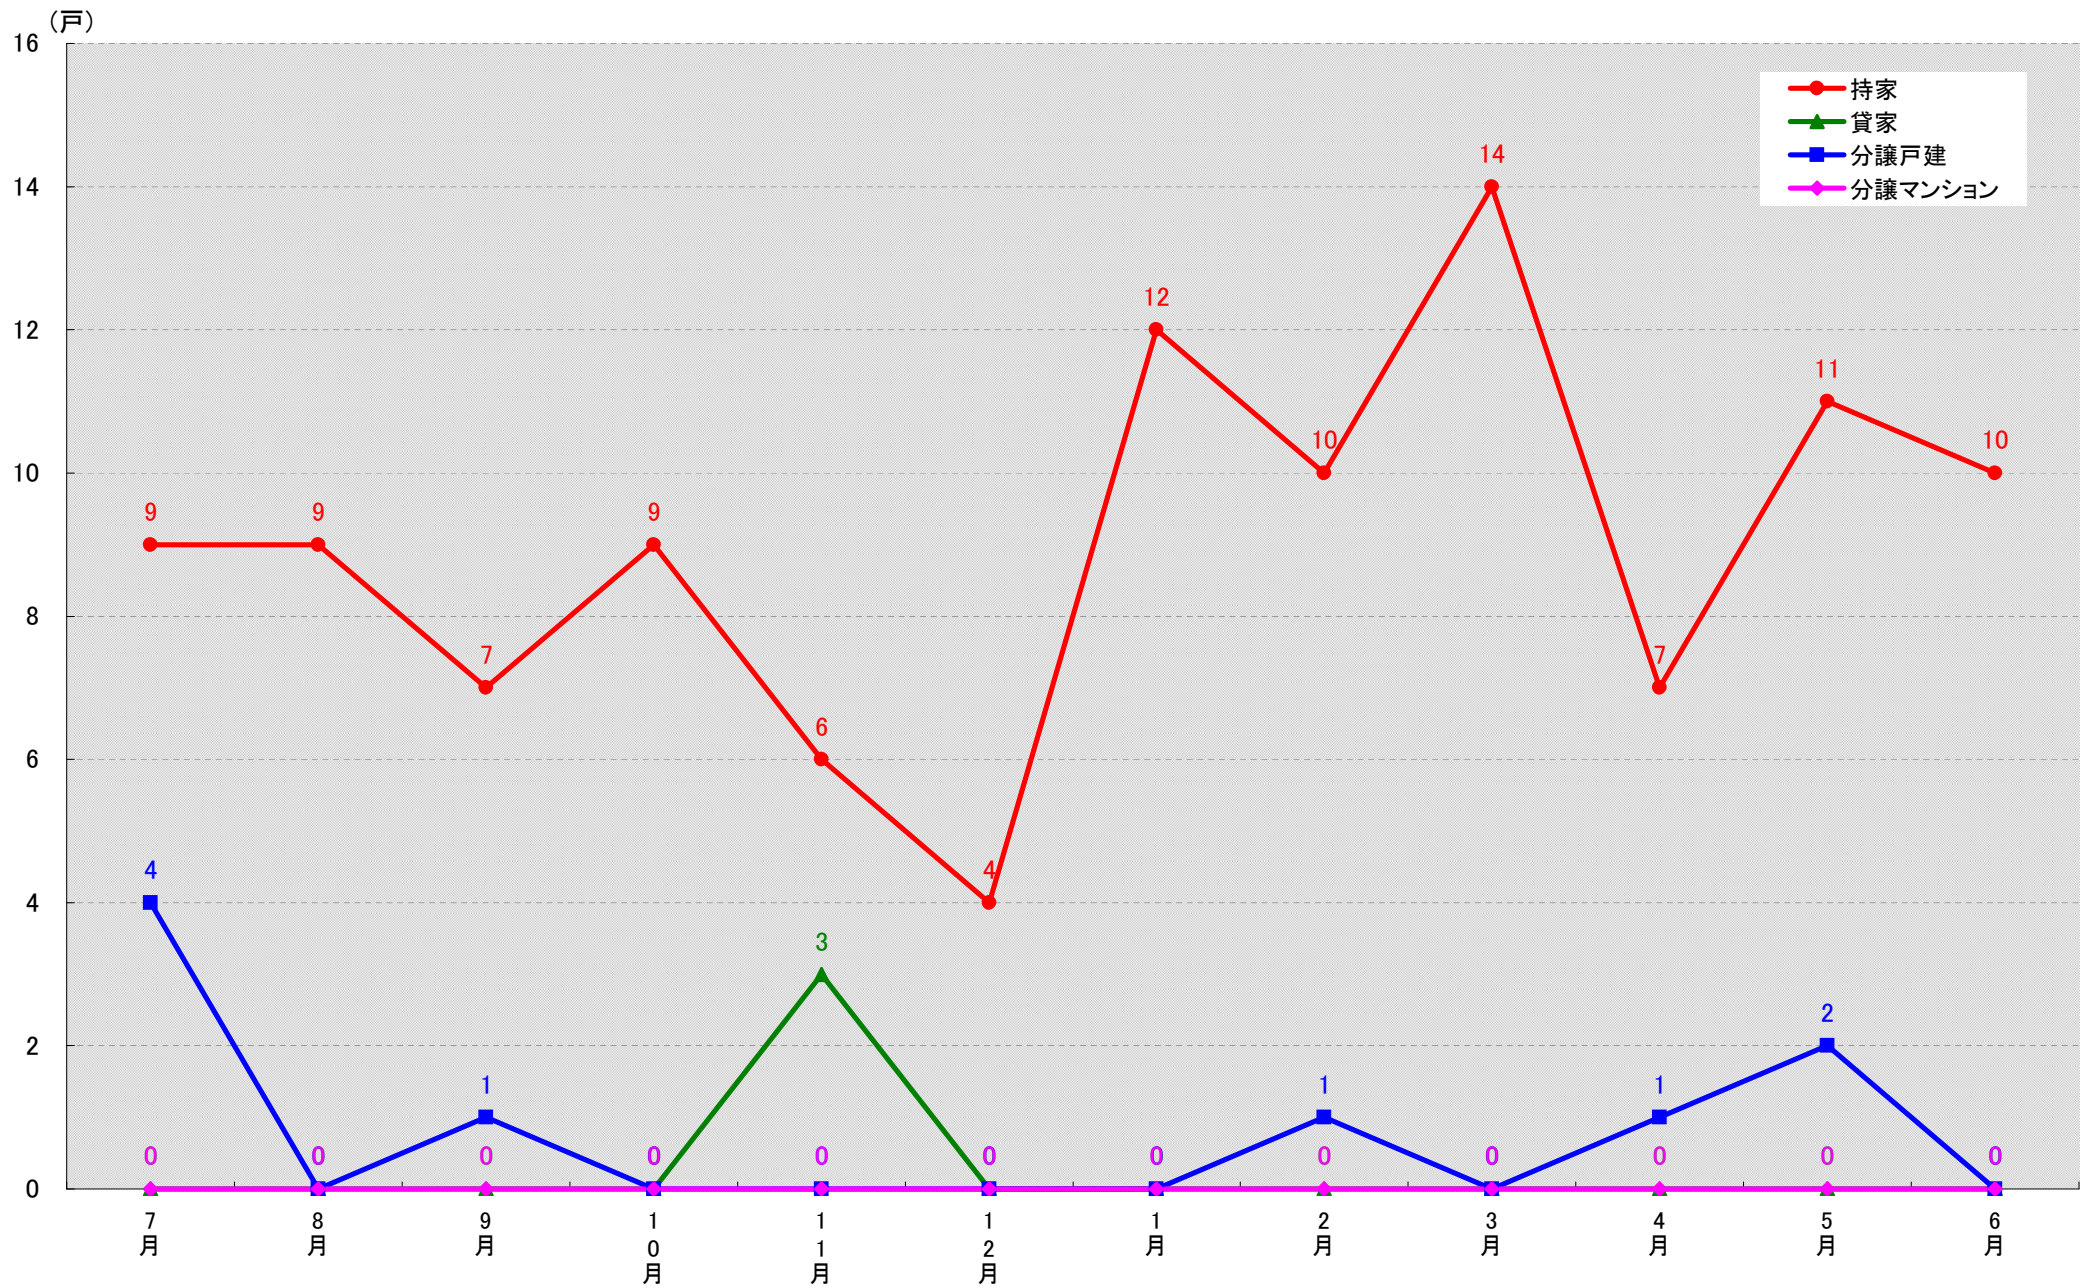

愛知県西春日井郡豊山町 着工戸数推移

愛知県丹羽郡大口町 着工戸数推移

愛知県丹羽郡扶桑町 着工戸数推移

愛知県海部郡大治町 着工戸数推移

愛知県海部郡蟹江町 着工戸数推移

愛知県海部郡飛島村 着工戸数推移

愛知県知多郡阿久比町 着工戸数推移

愛知県知多郡東浦町 着工戸数推移

愛知県知多郡南知多町 着工戸数推移

愛知県知多郡美浜町 着工戸数推移

愛知県知多郡武豊町 着工戸数推移

愛知県幡豆郡一色町 着工戸数推移

(戸)

愛知県幡豆郡吉良町 着工戸数推移

愛知県幡豆郡幡豆町 着工戸数推移

(戸)