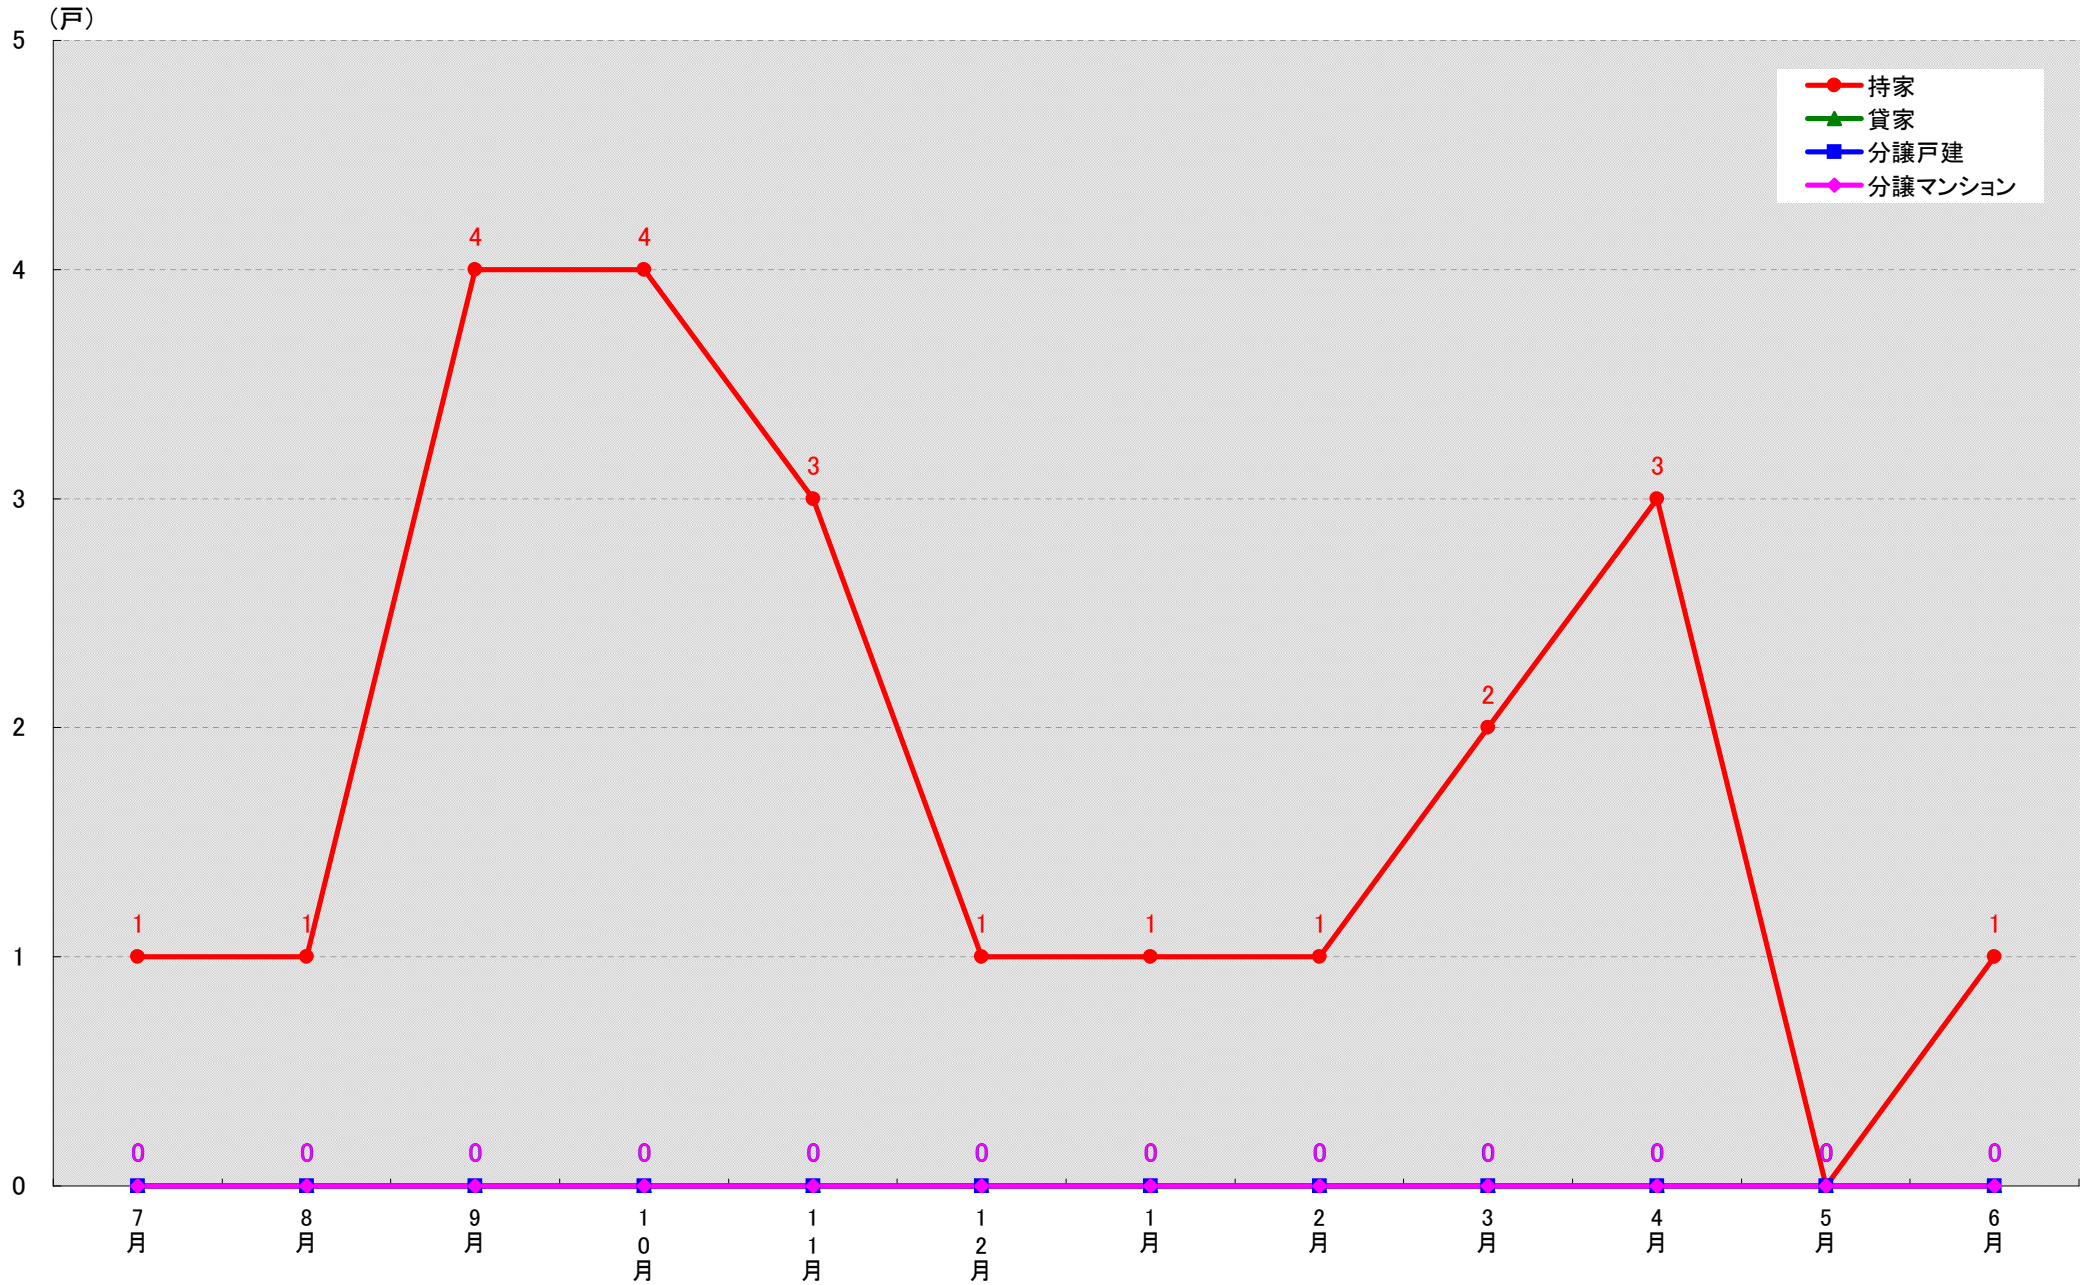

愛知県西春日井郡豊山町 着工戸数推移

愛知県丹羽郡大口町 着工戸数推移

愛知県丹羽郡扶桑町 着工戸数推移

愛知県海部郡大治町 着工戸数推移

愛知県海部郡蟹江町 着工戸数推移

愛知県海部郡飛島村 着工戸数推移

愛知県知多郡阿久比町 着工戸数推移

愛知県知多郡東浦町 着工戸数推移