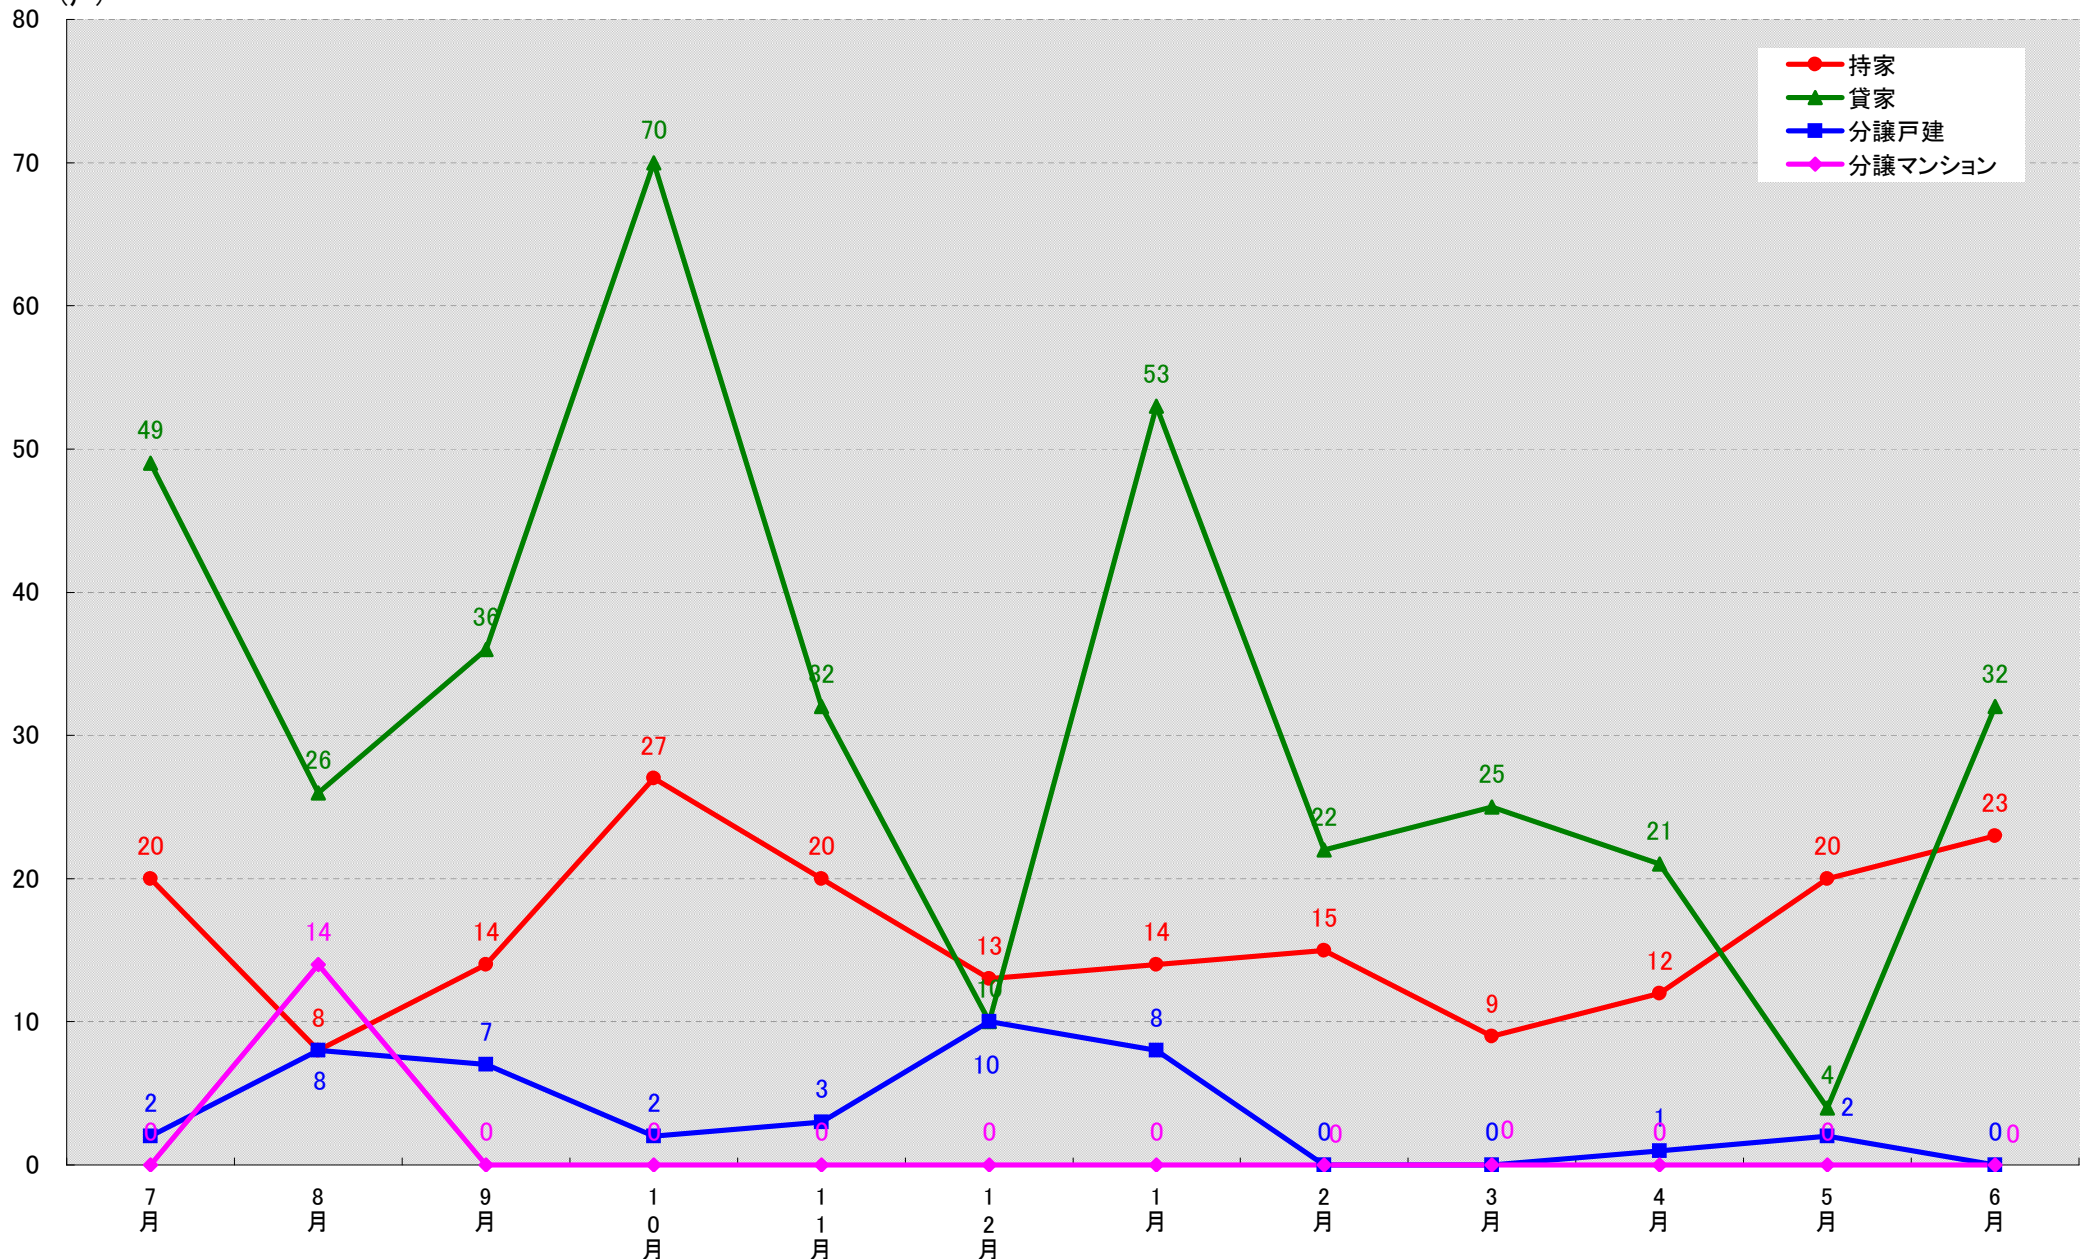

名古屋市瑞穂区 着工戸数推移
(戸)

名古屋市昭和区 着工戸数推移

(戸)