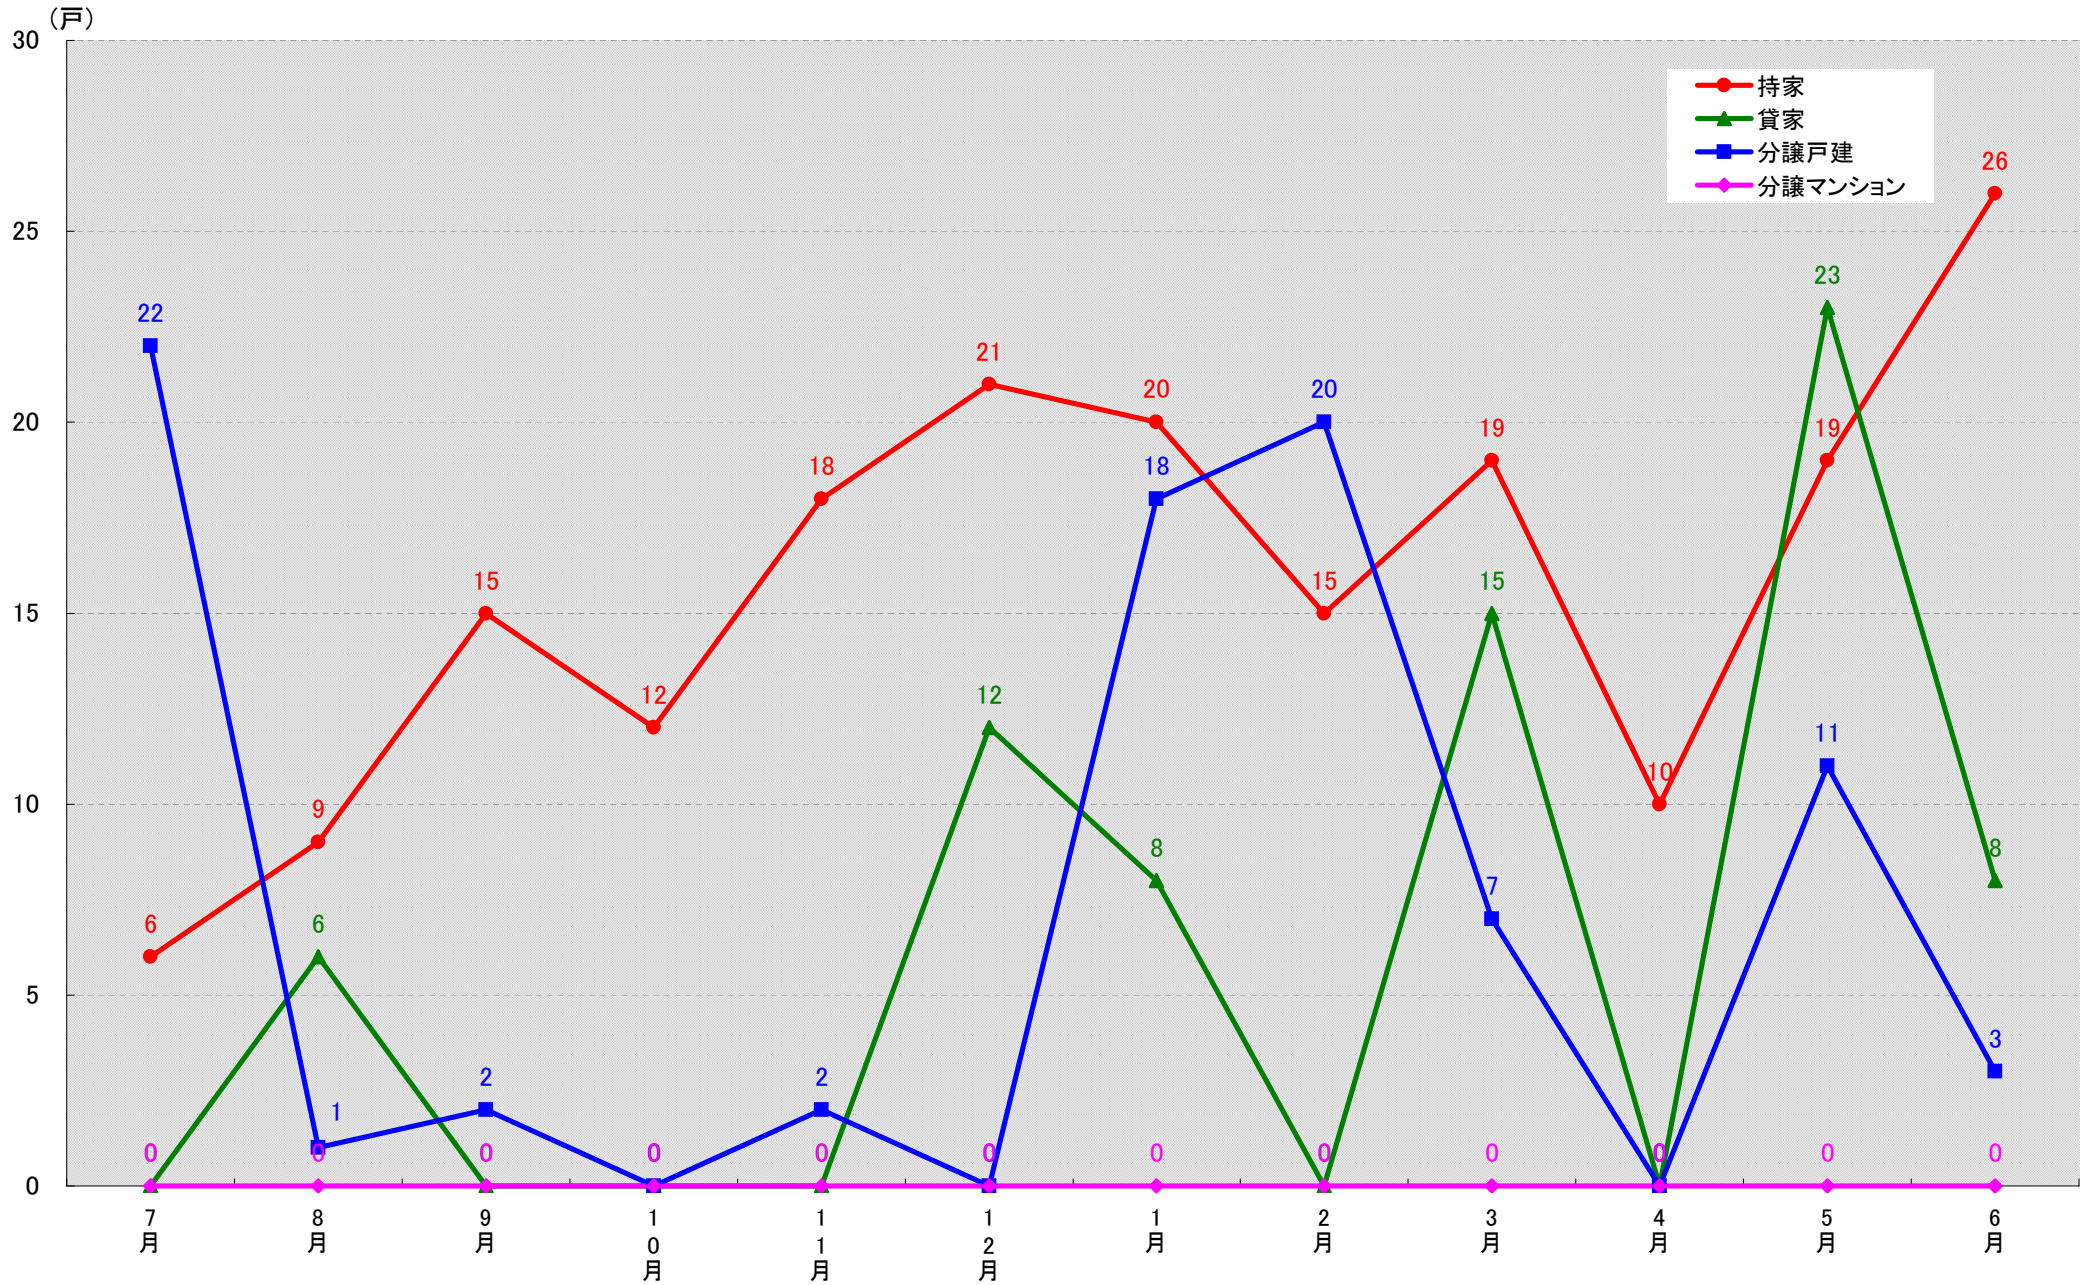

愛知県西春日井郡豊山町 着工戸数推移

愛知県丹羽郡大口町 着工戸数推移

愛知県丹羽郡扶桑町 着工戸数推移

愛知県海部郡大治町 着工戸数推移

愛知県海部郡蟹江町 着工戸数推移

愛知県海部郡飛島村 着工戸数推移

愛知県知多郡阿久比町 着工戸数推移

愛知県知多郡東浦町 着工戸数推移