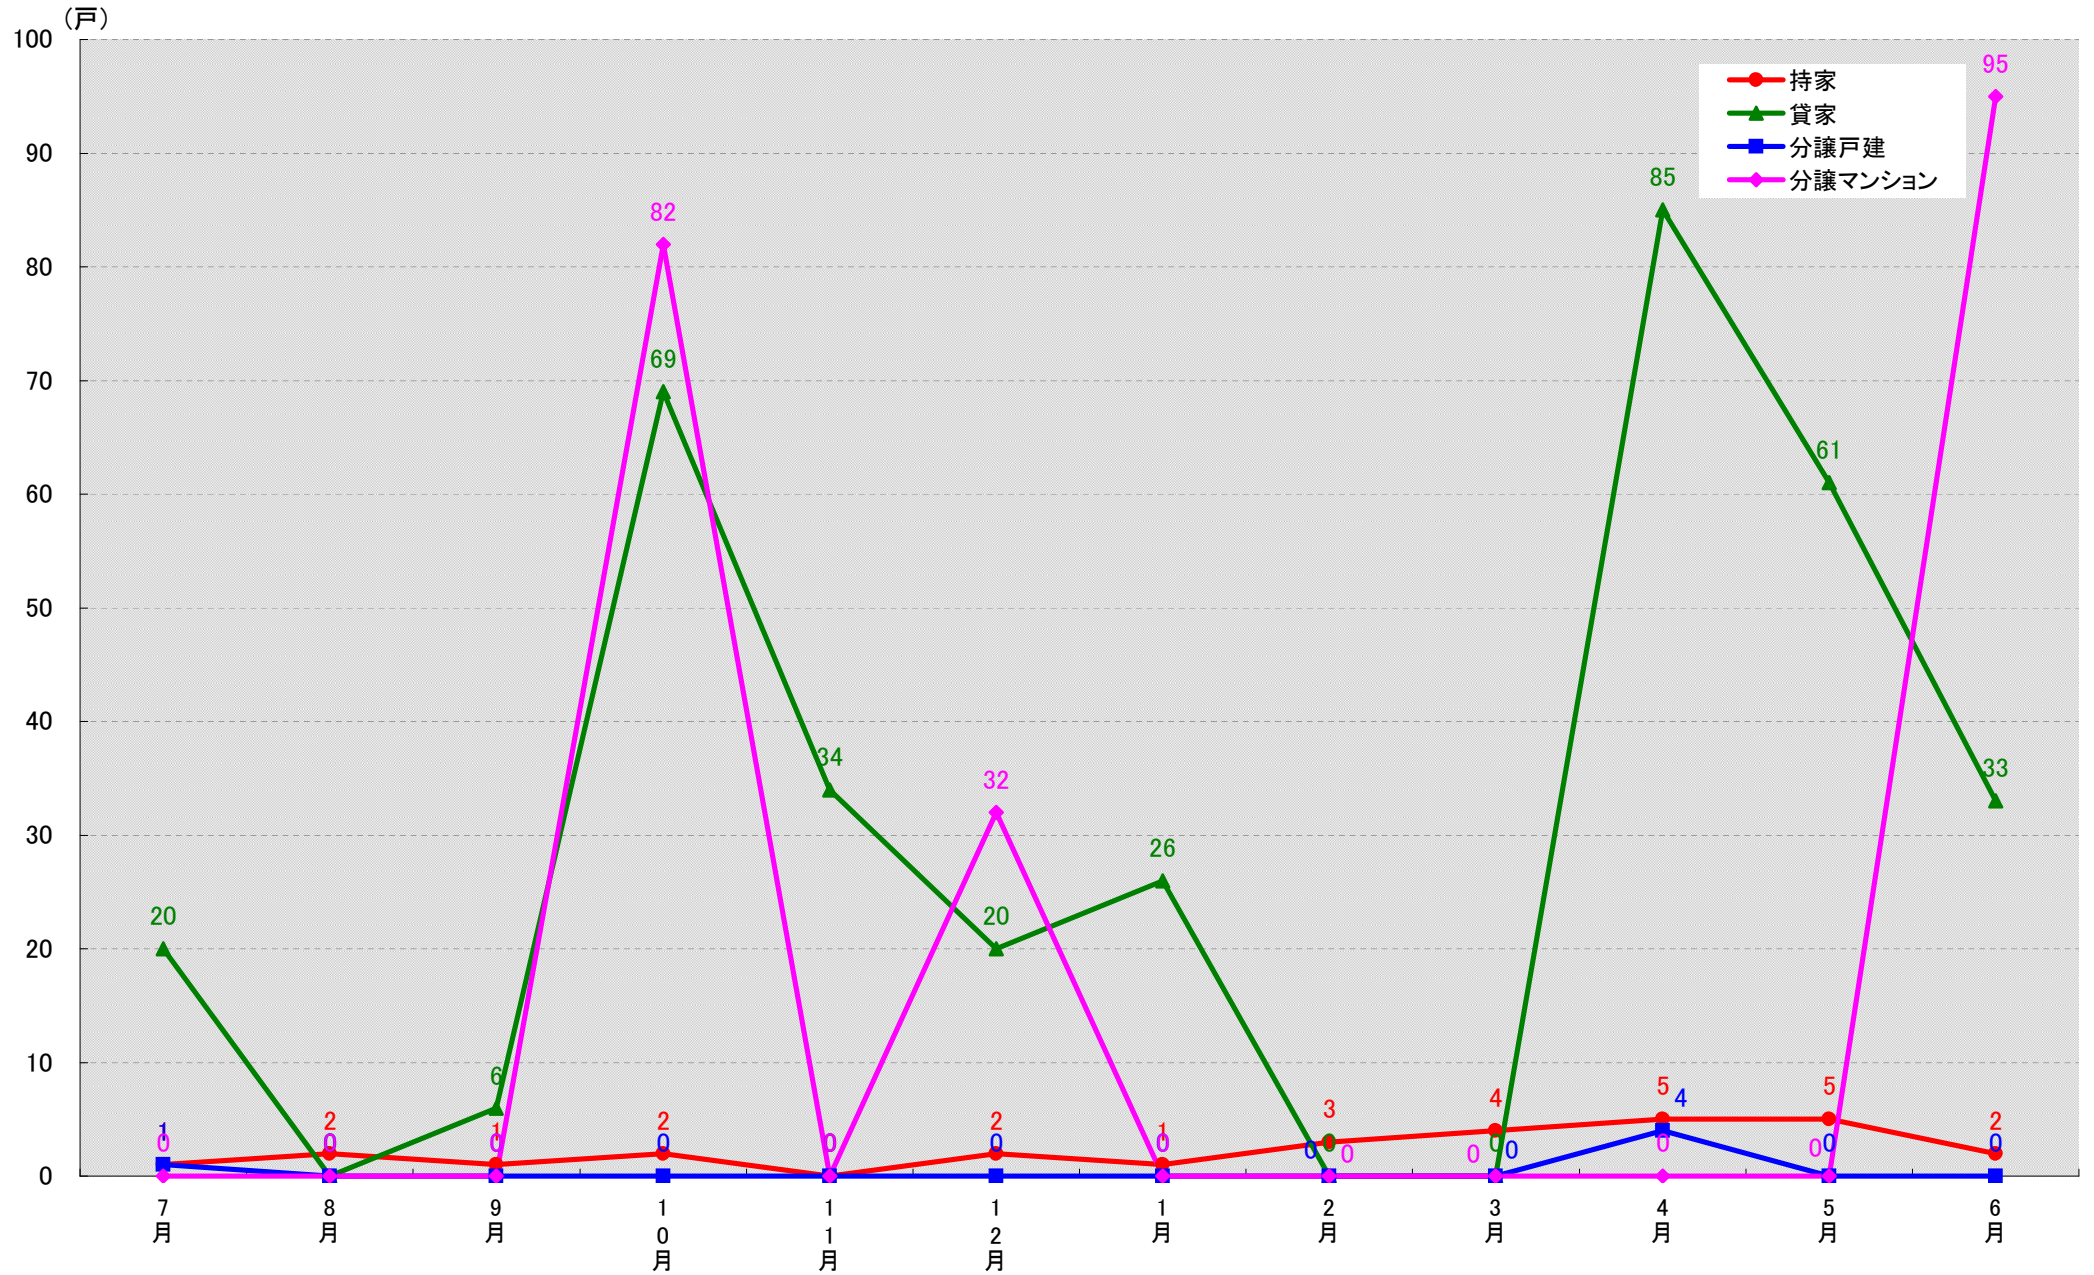

名古屋市中区 着工戸数推移