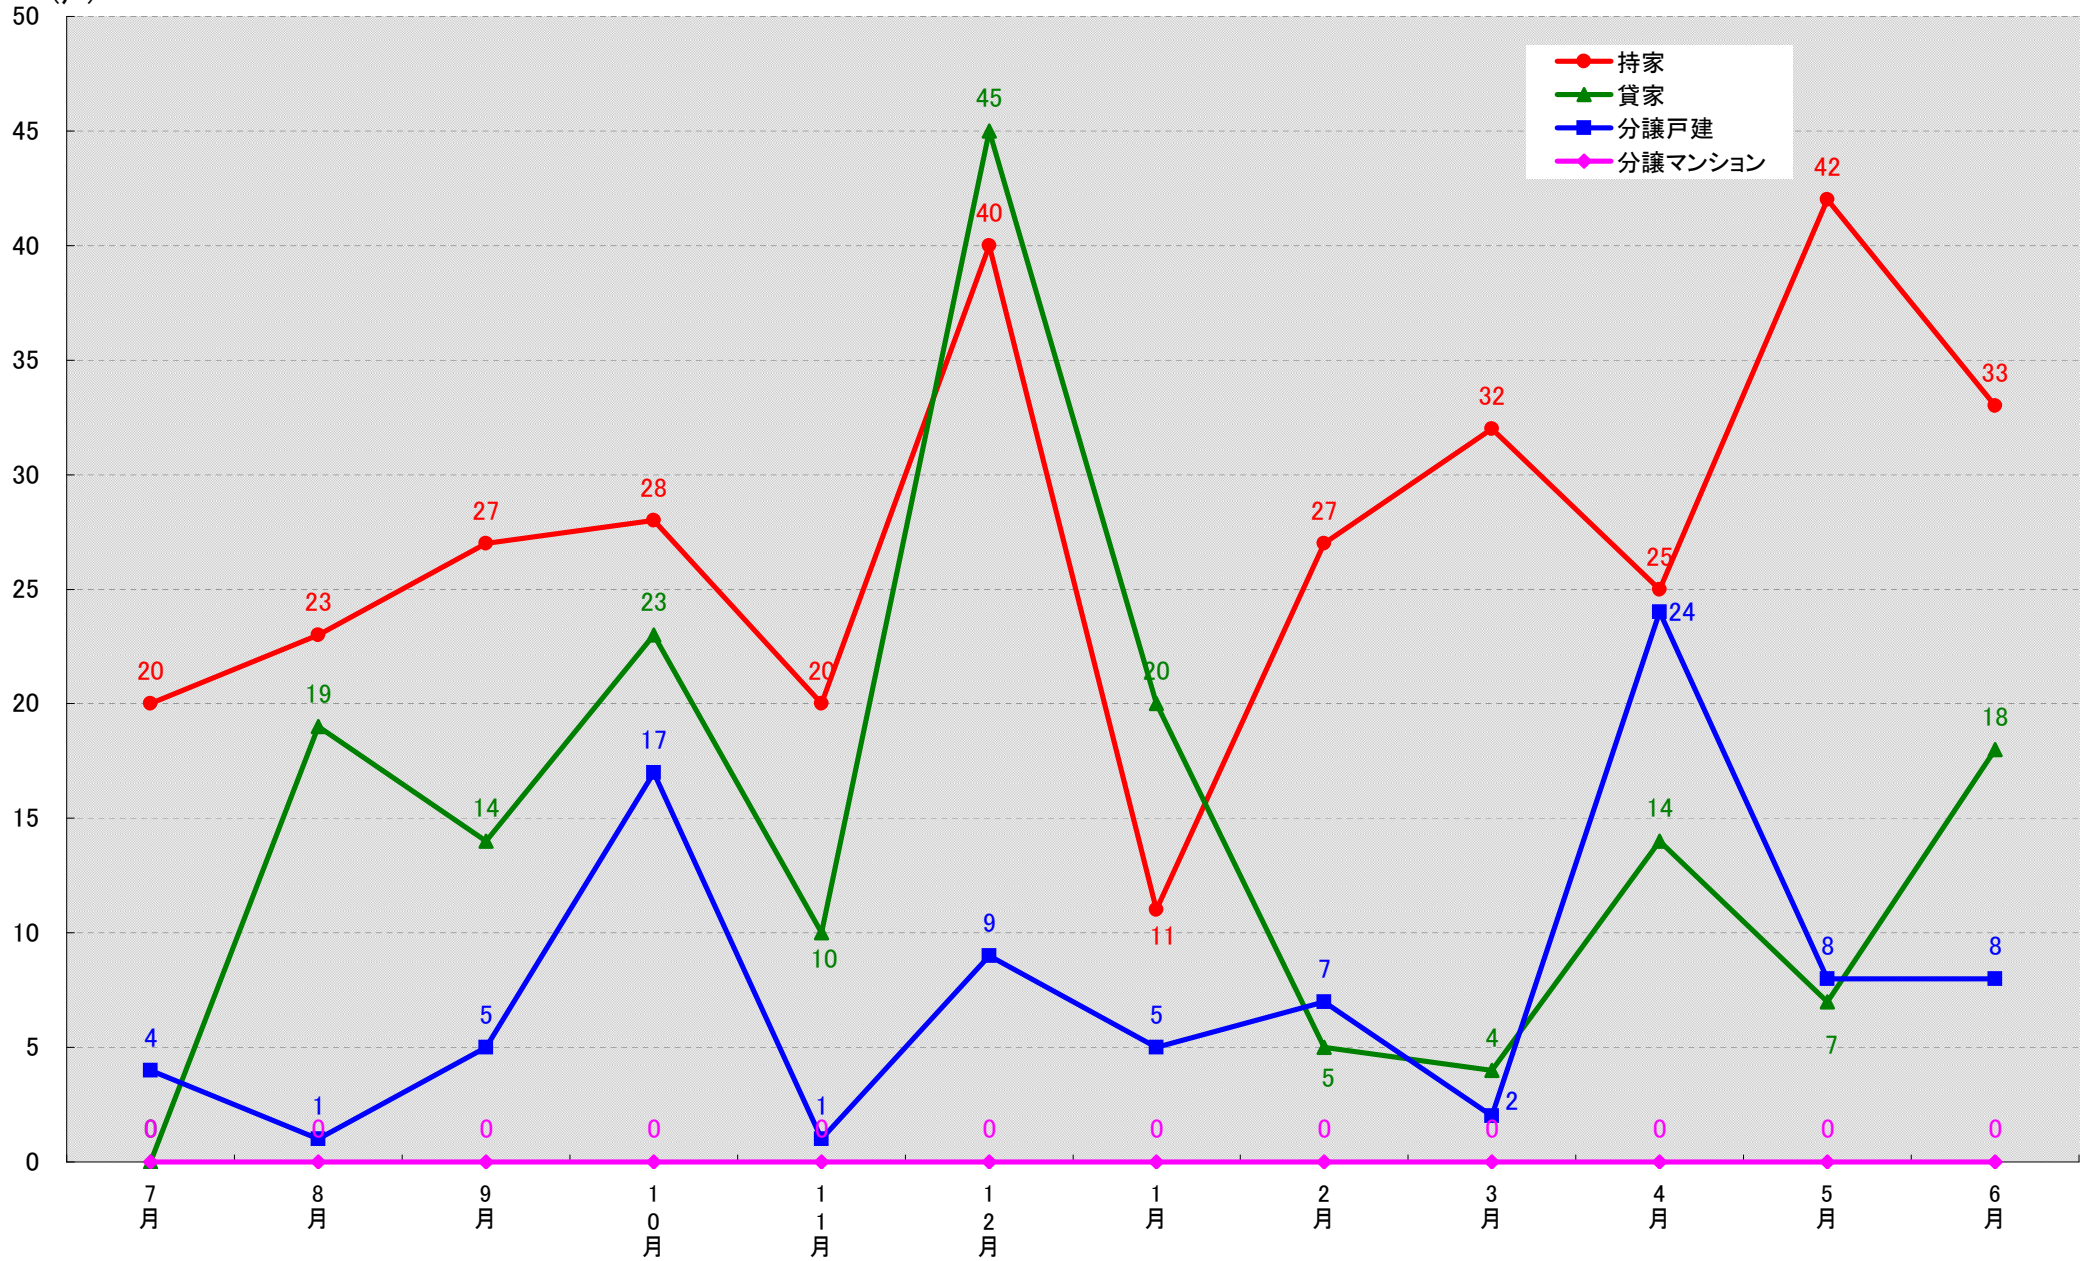

(戸)

愛知県蒲郡市 着工戸数推移

(戸)

愛知県犬山市 着工戸数推移

愛知県常滑市 着工戸数推移

(戸)

愛知県江南市 着工戸数推移
(戸)

愛知県小牧市 着工戸数推移
(戸)

愛知県稲沢市 着工戸数推移

愛知県新城市 着工戸数推移

(戸)

愛知県東海市 着工戸数推移

(戸)

愛知県大府市 着工戸数推移

(戸)

愛知県知多市 着工戸数推移