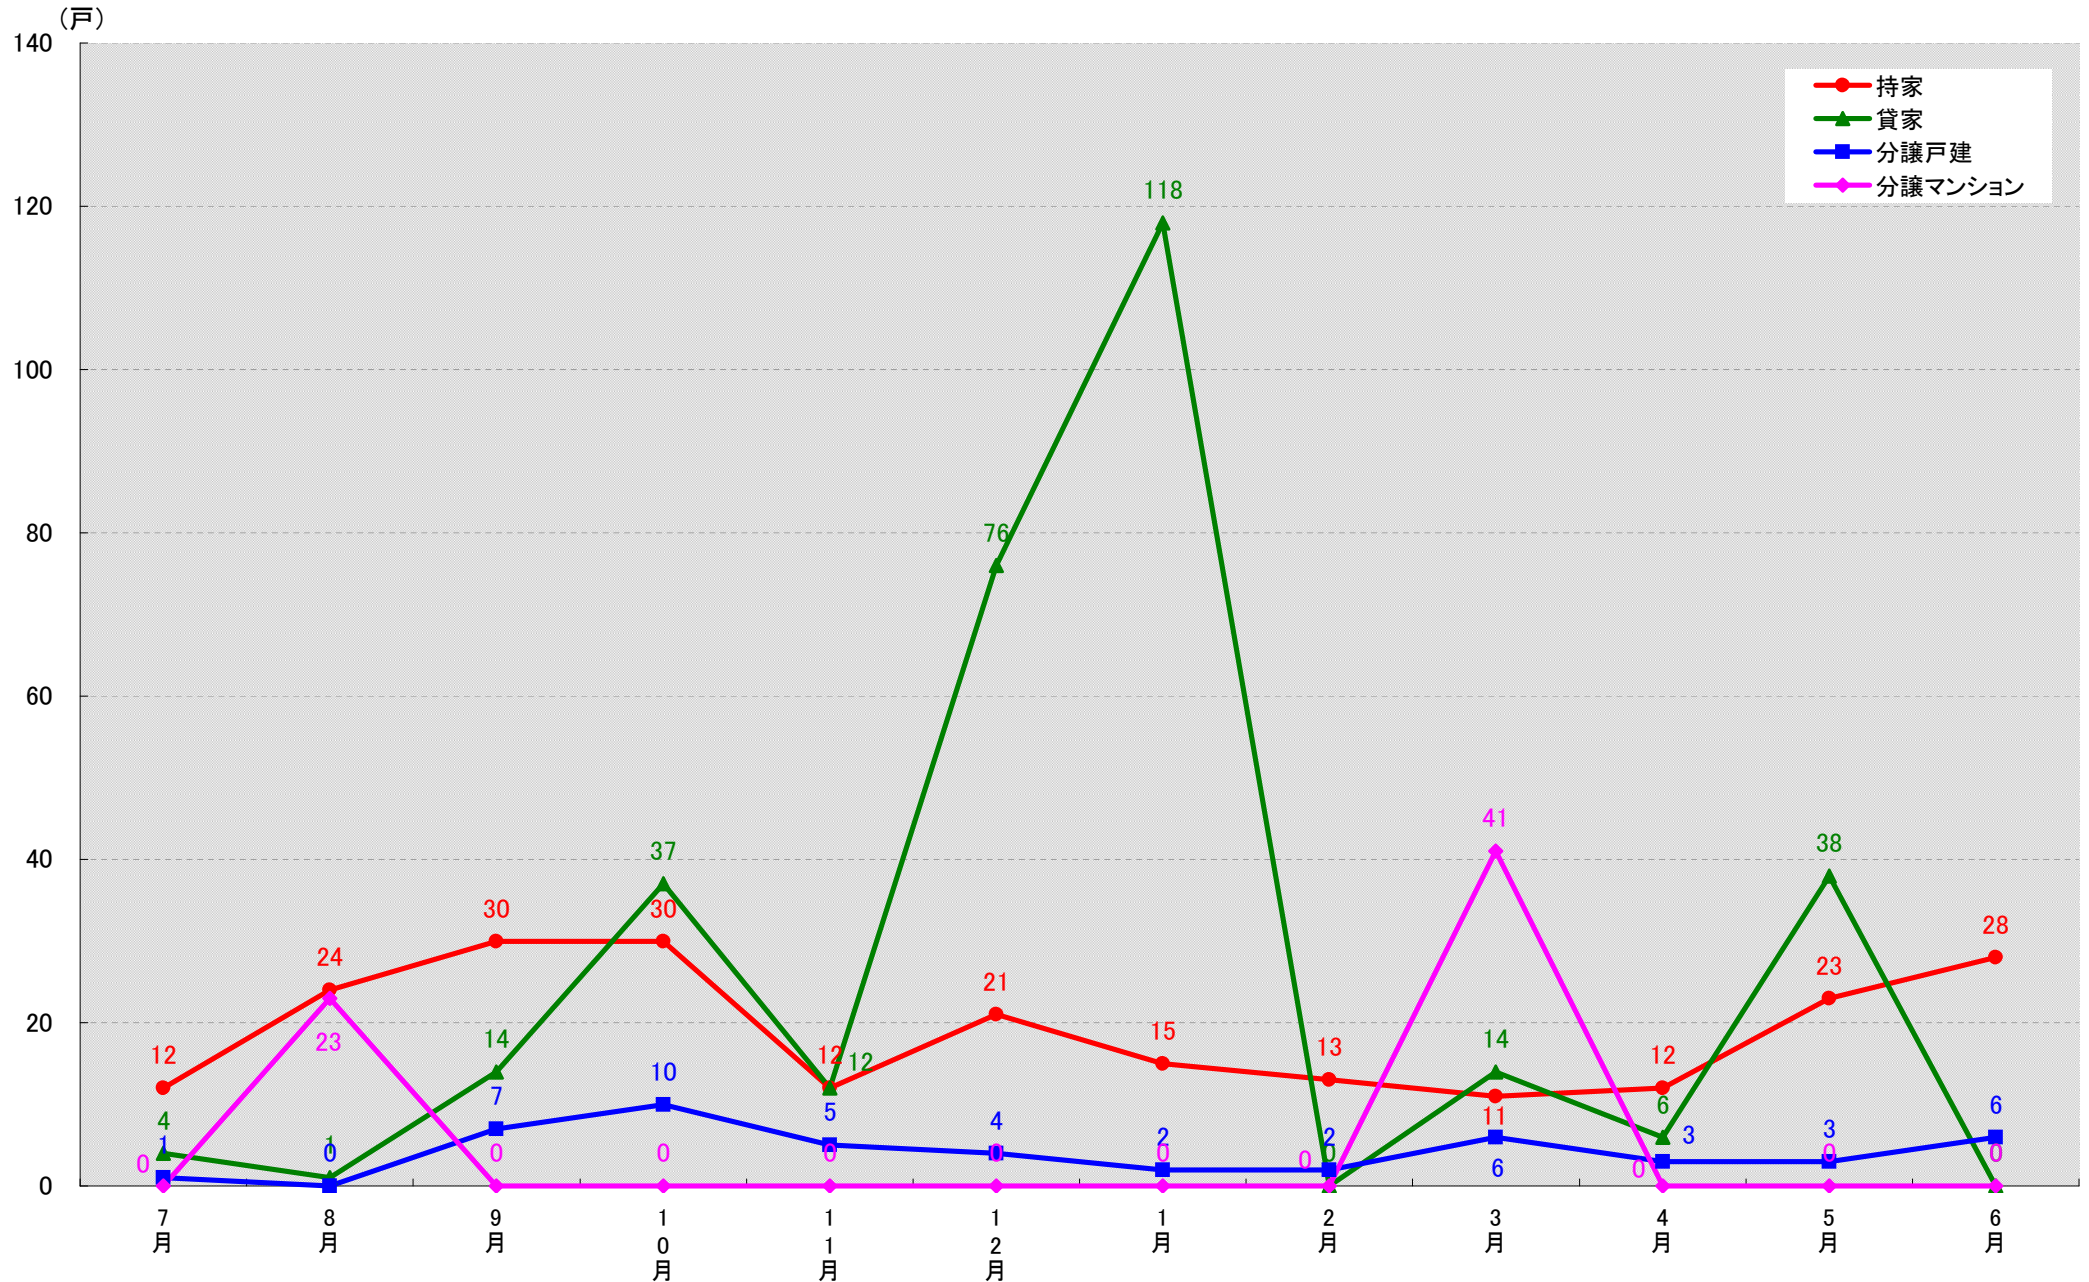

愛知県知立市 着工戸数推移