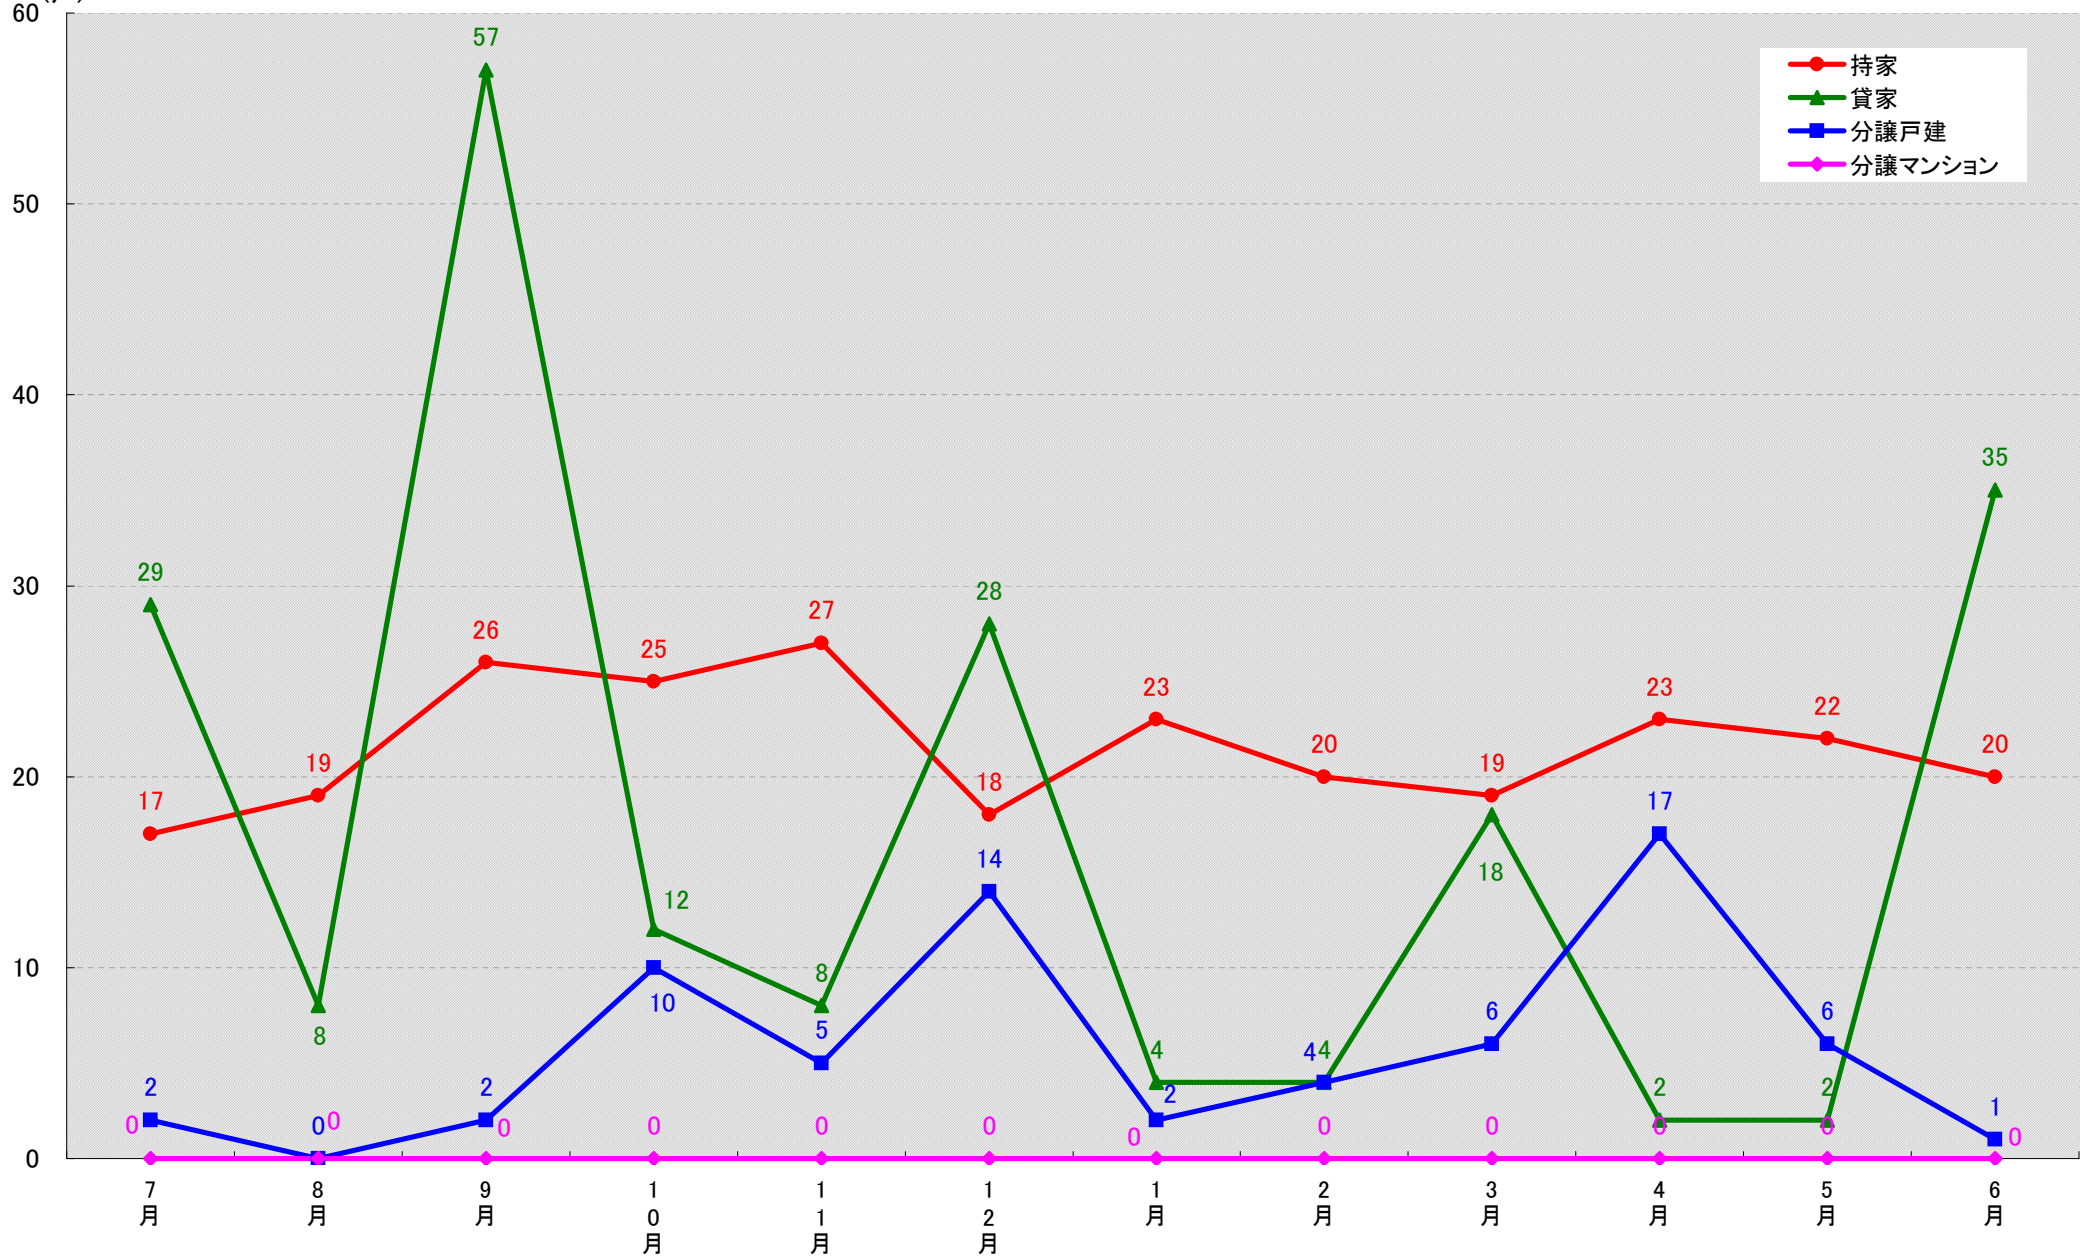

(戸)

愛知県蒲郡市 着工戸数推移

(戸)

愛知県犬山市 着工戸数推移

愛知県常滑市 着工戸数推移

(戸)

愛知県江南市 着工戸数推移
(戸)

愛知県小牧市 着工戸数推移
(戸)