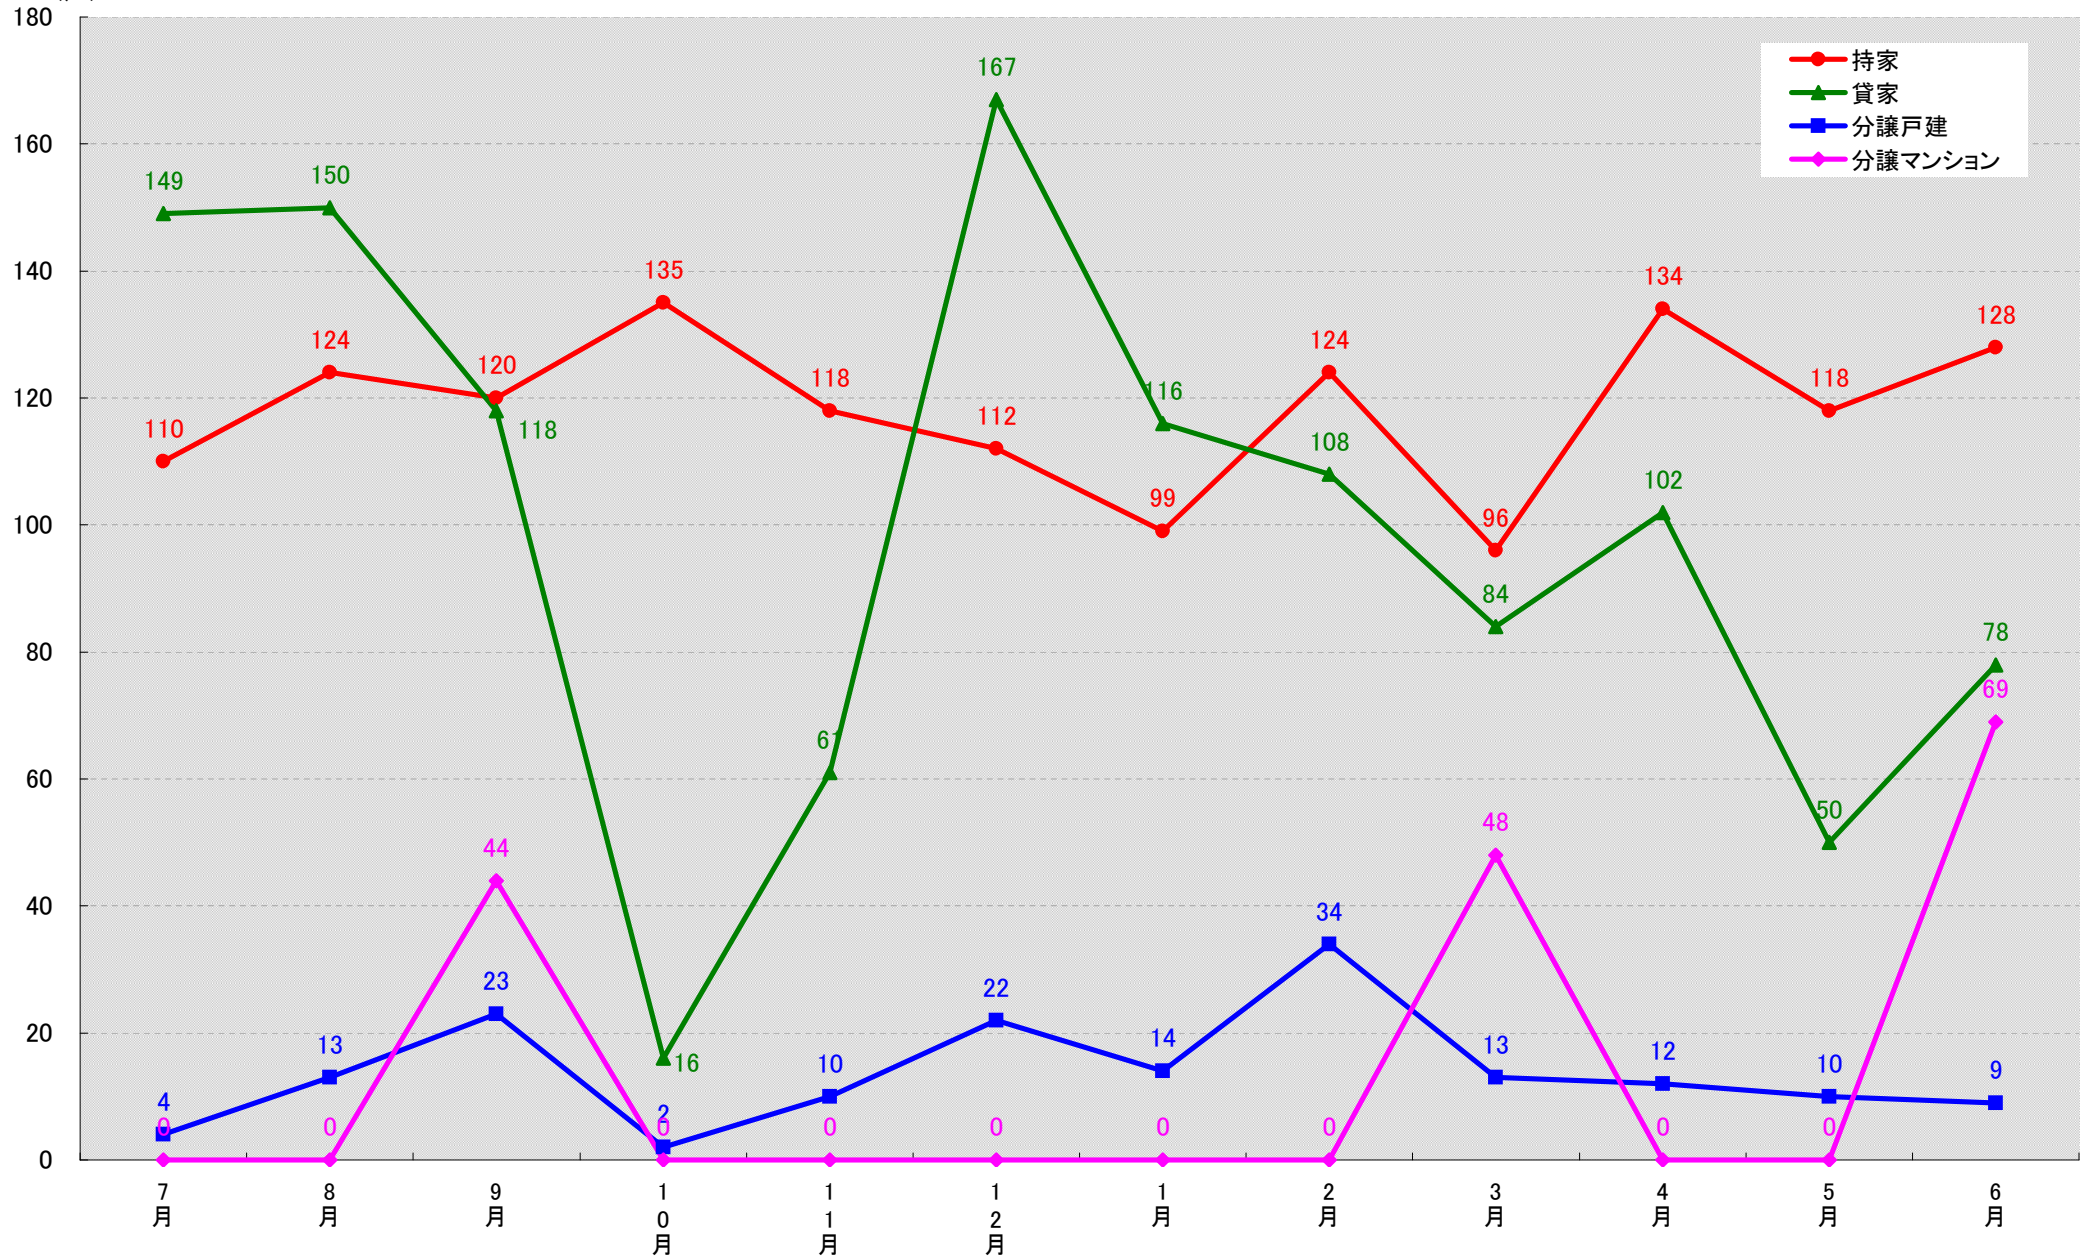

愛知県碧南市 着工戸数推移

(戸)

愛知県刈谷市 着工戸数推移

(戸)

愛知県豊田市 着工戸数推移

(戸)

愛知県安城市 着工戸数推移

愛知県西尾市 着工戸数推移