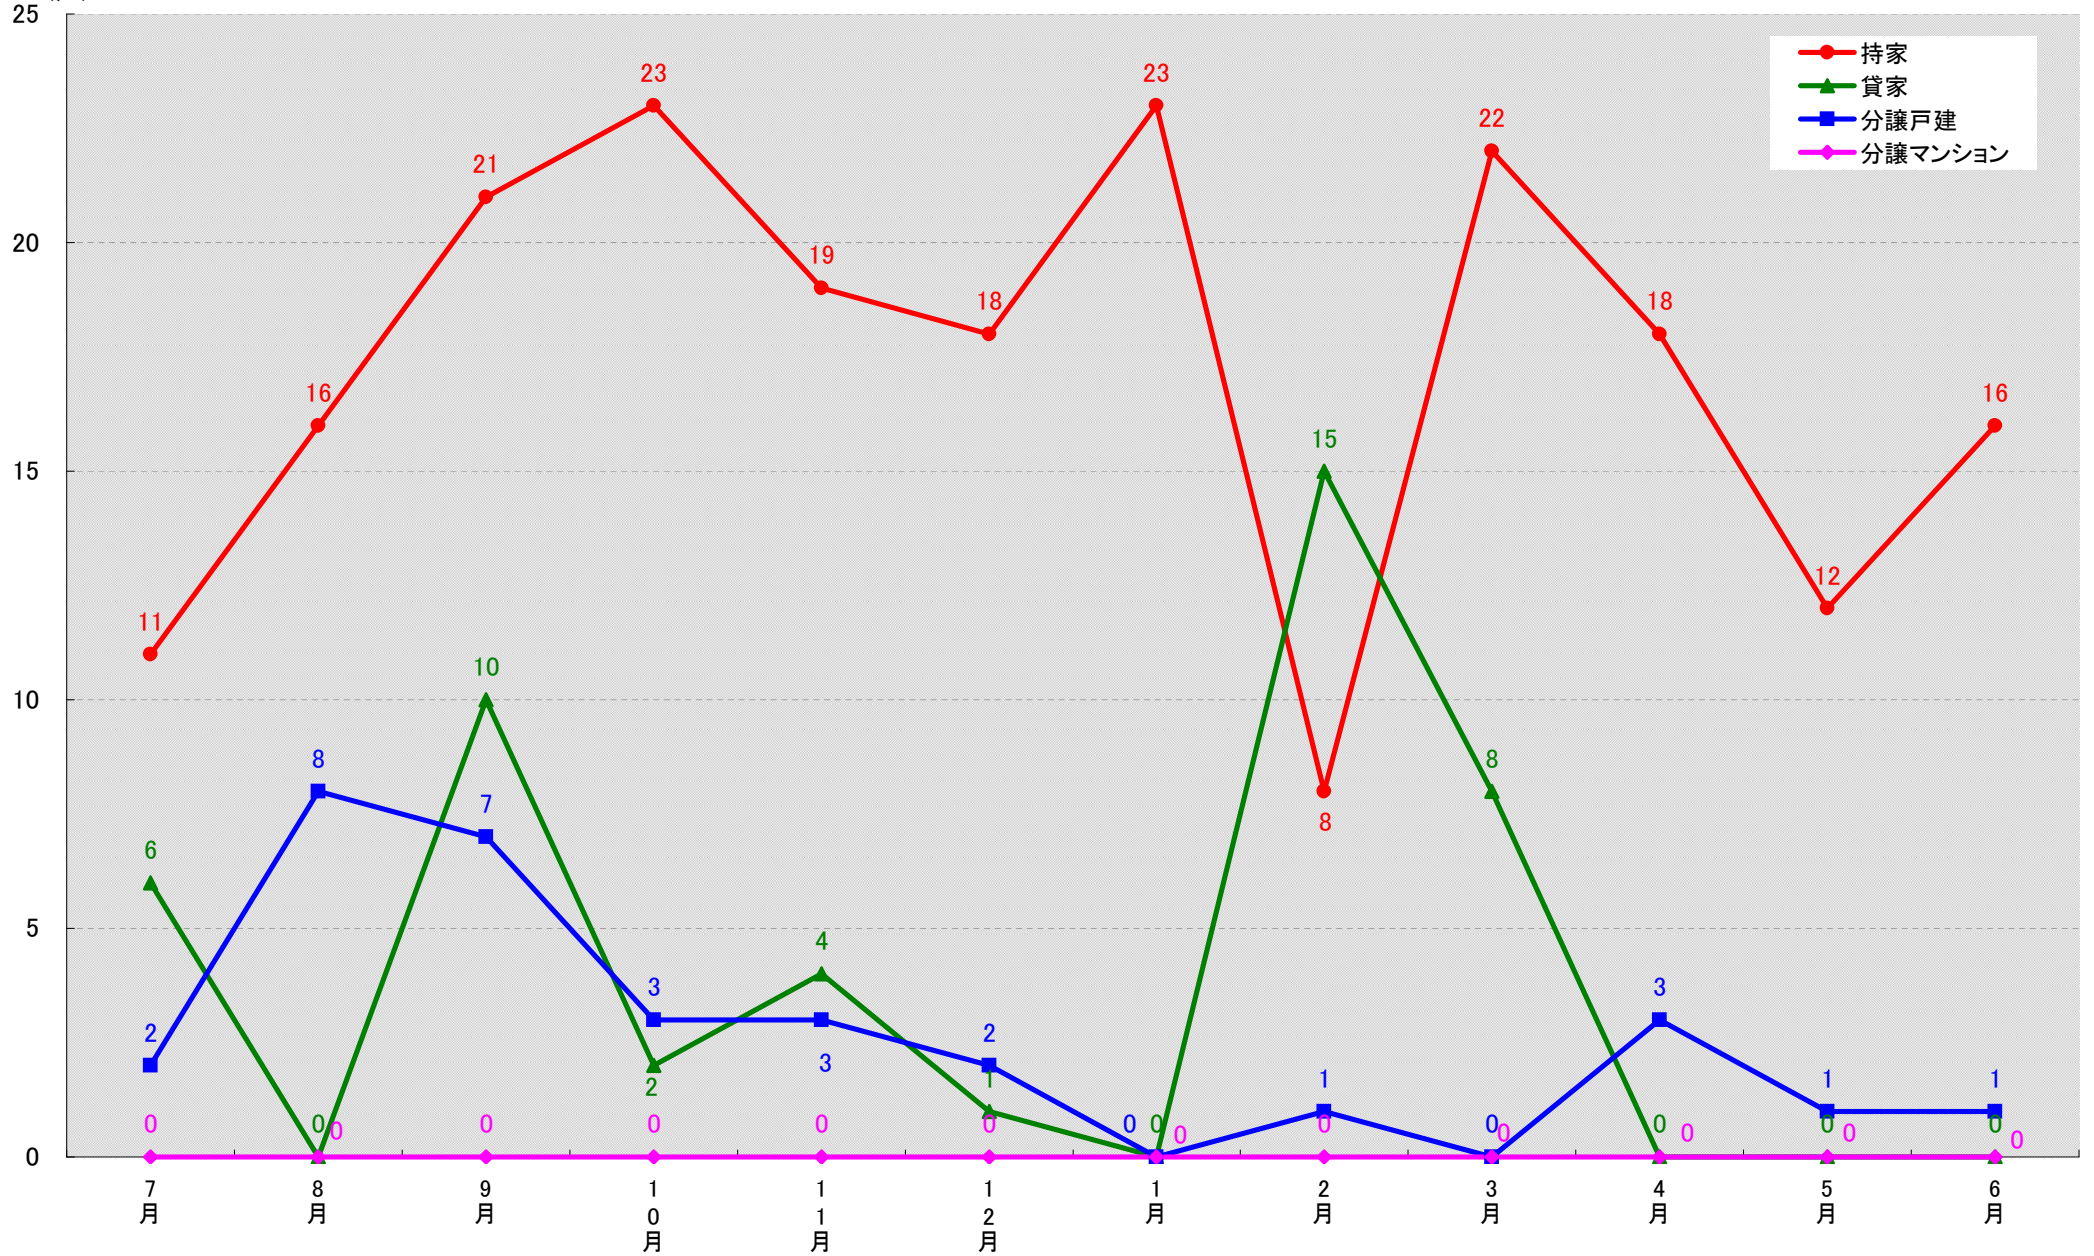

愛知県日進市 着工戸数推移

愛知県田原市 着工戸数推移

(戸)

愛知県愛西市 着工戸数推移

(戸)

愛知県清須市 着工戸数推移

(戸)

愛知県北名古屋市 着工戸数推移