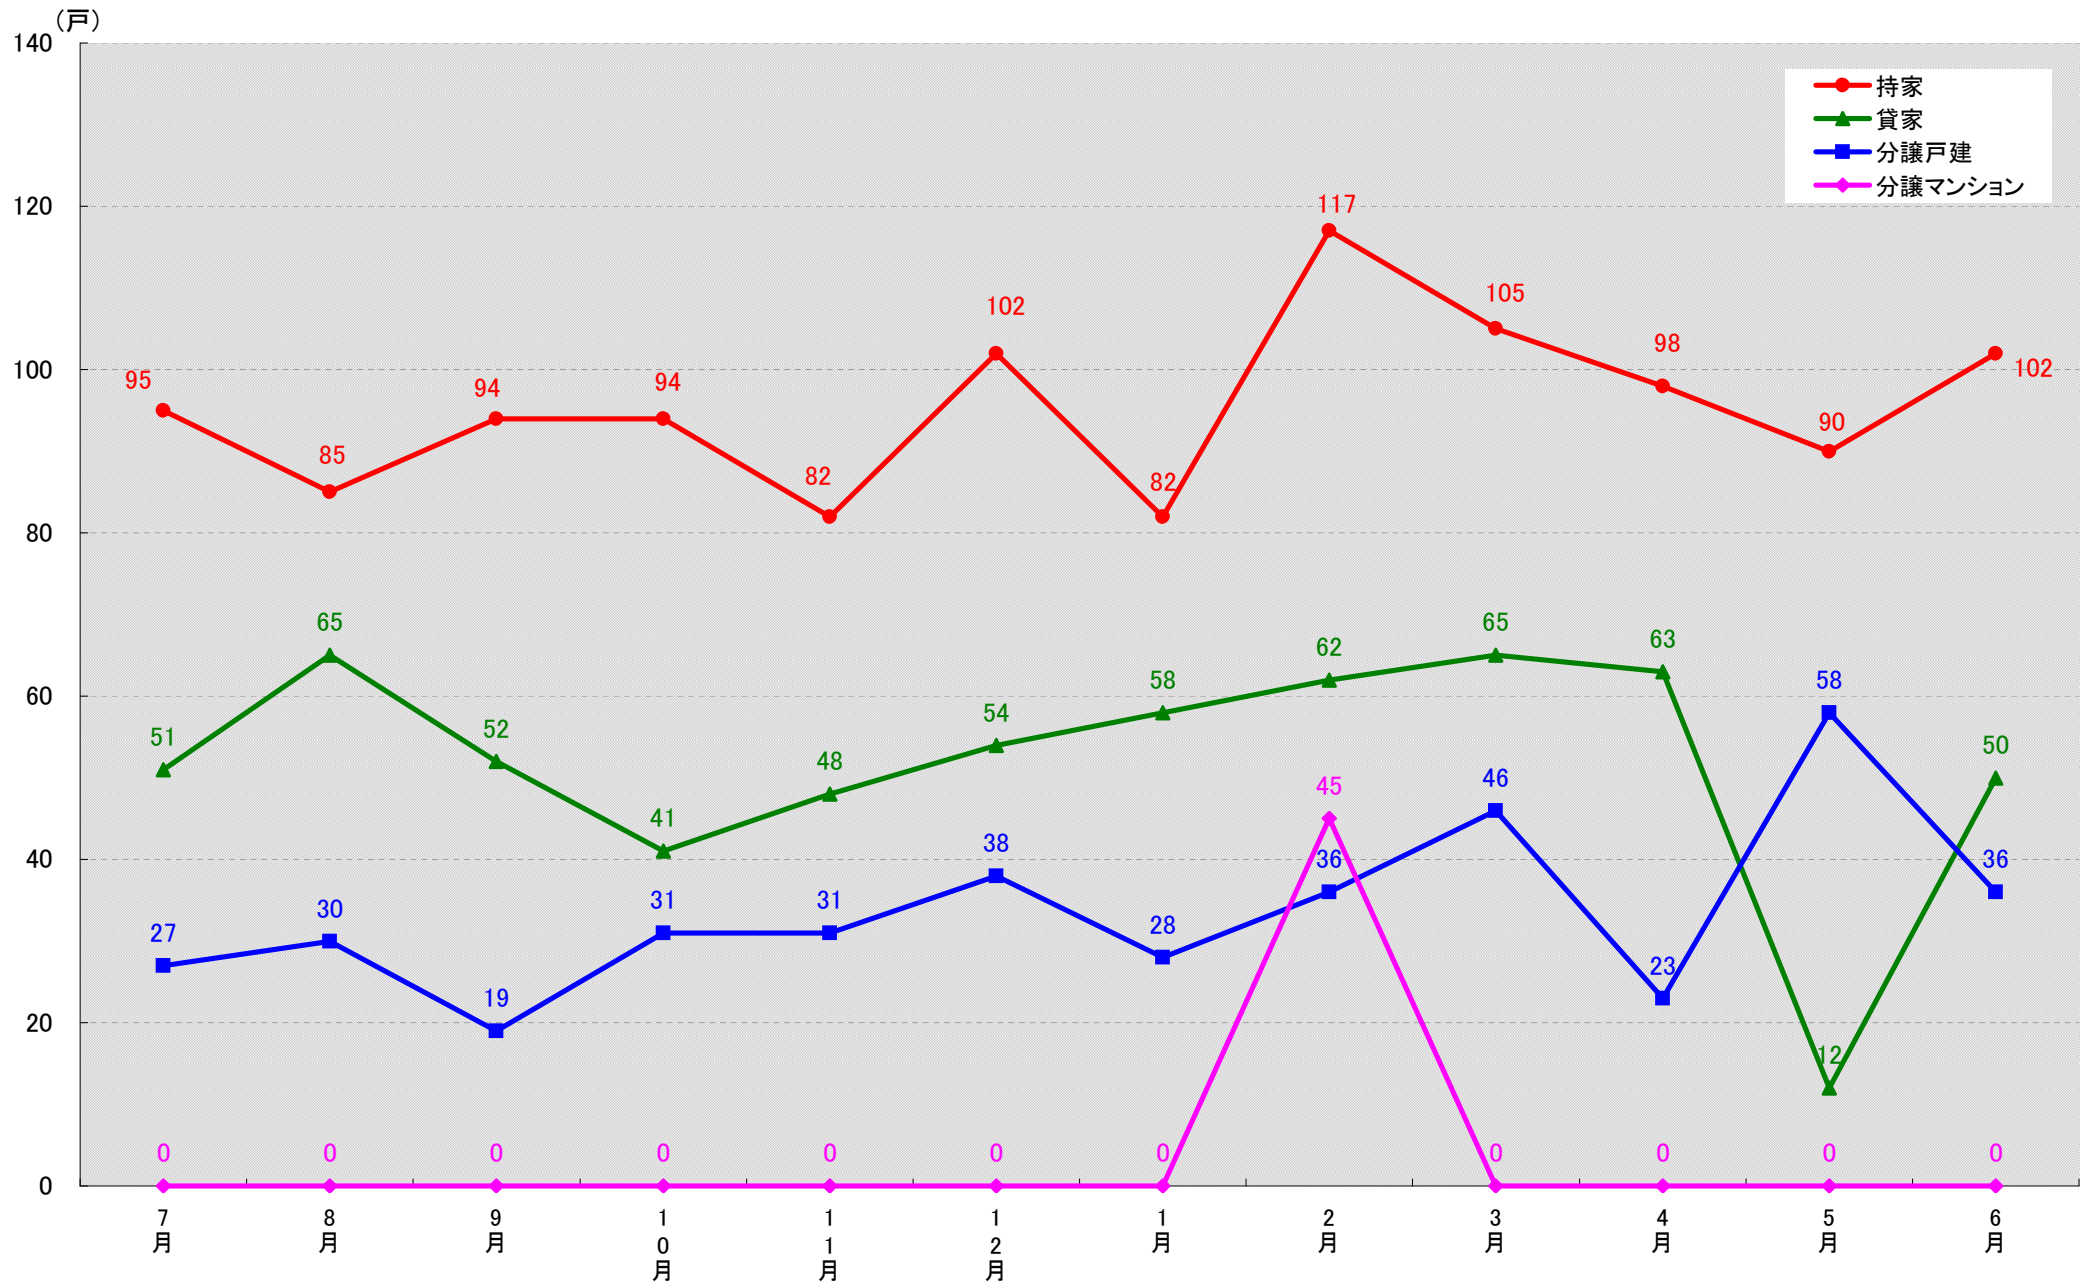

愛知県一宮市 着工戸数推移