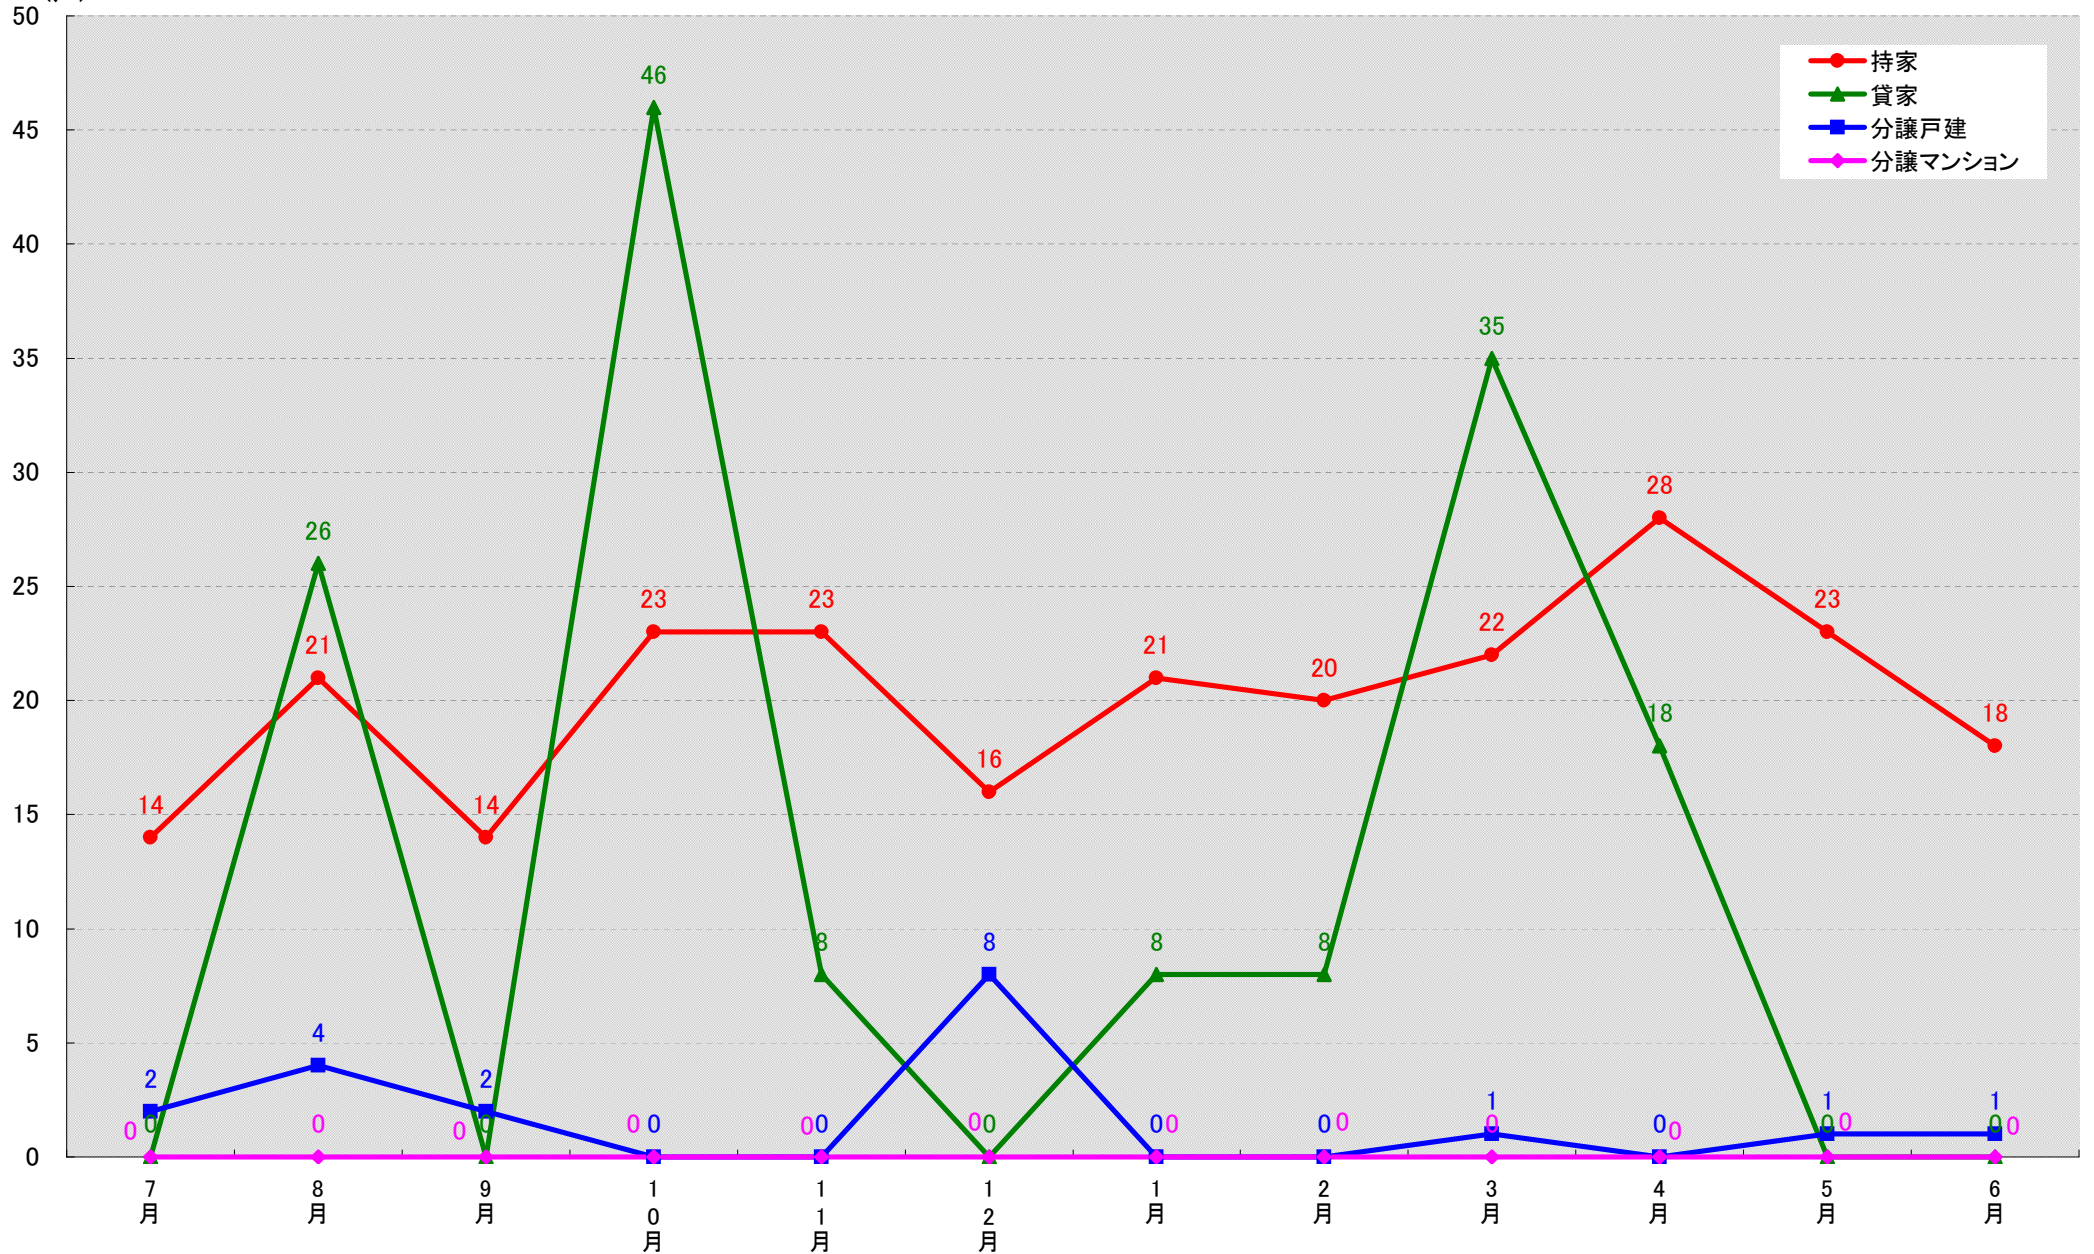

愛知県田原市 着工戸数推移

(戸)