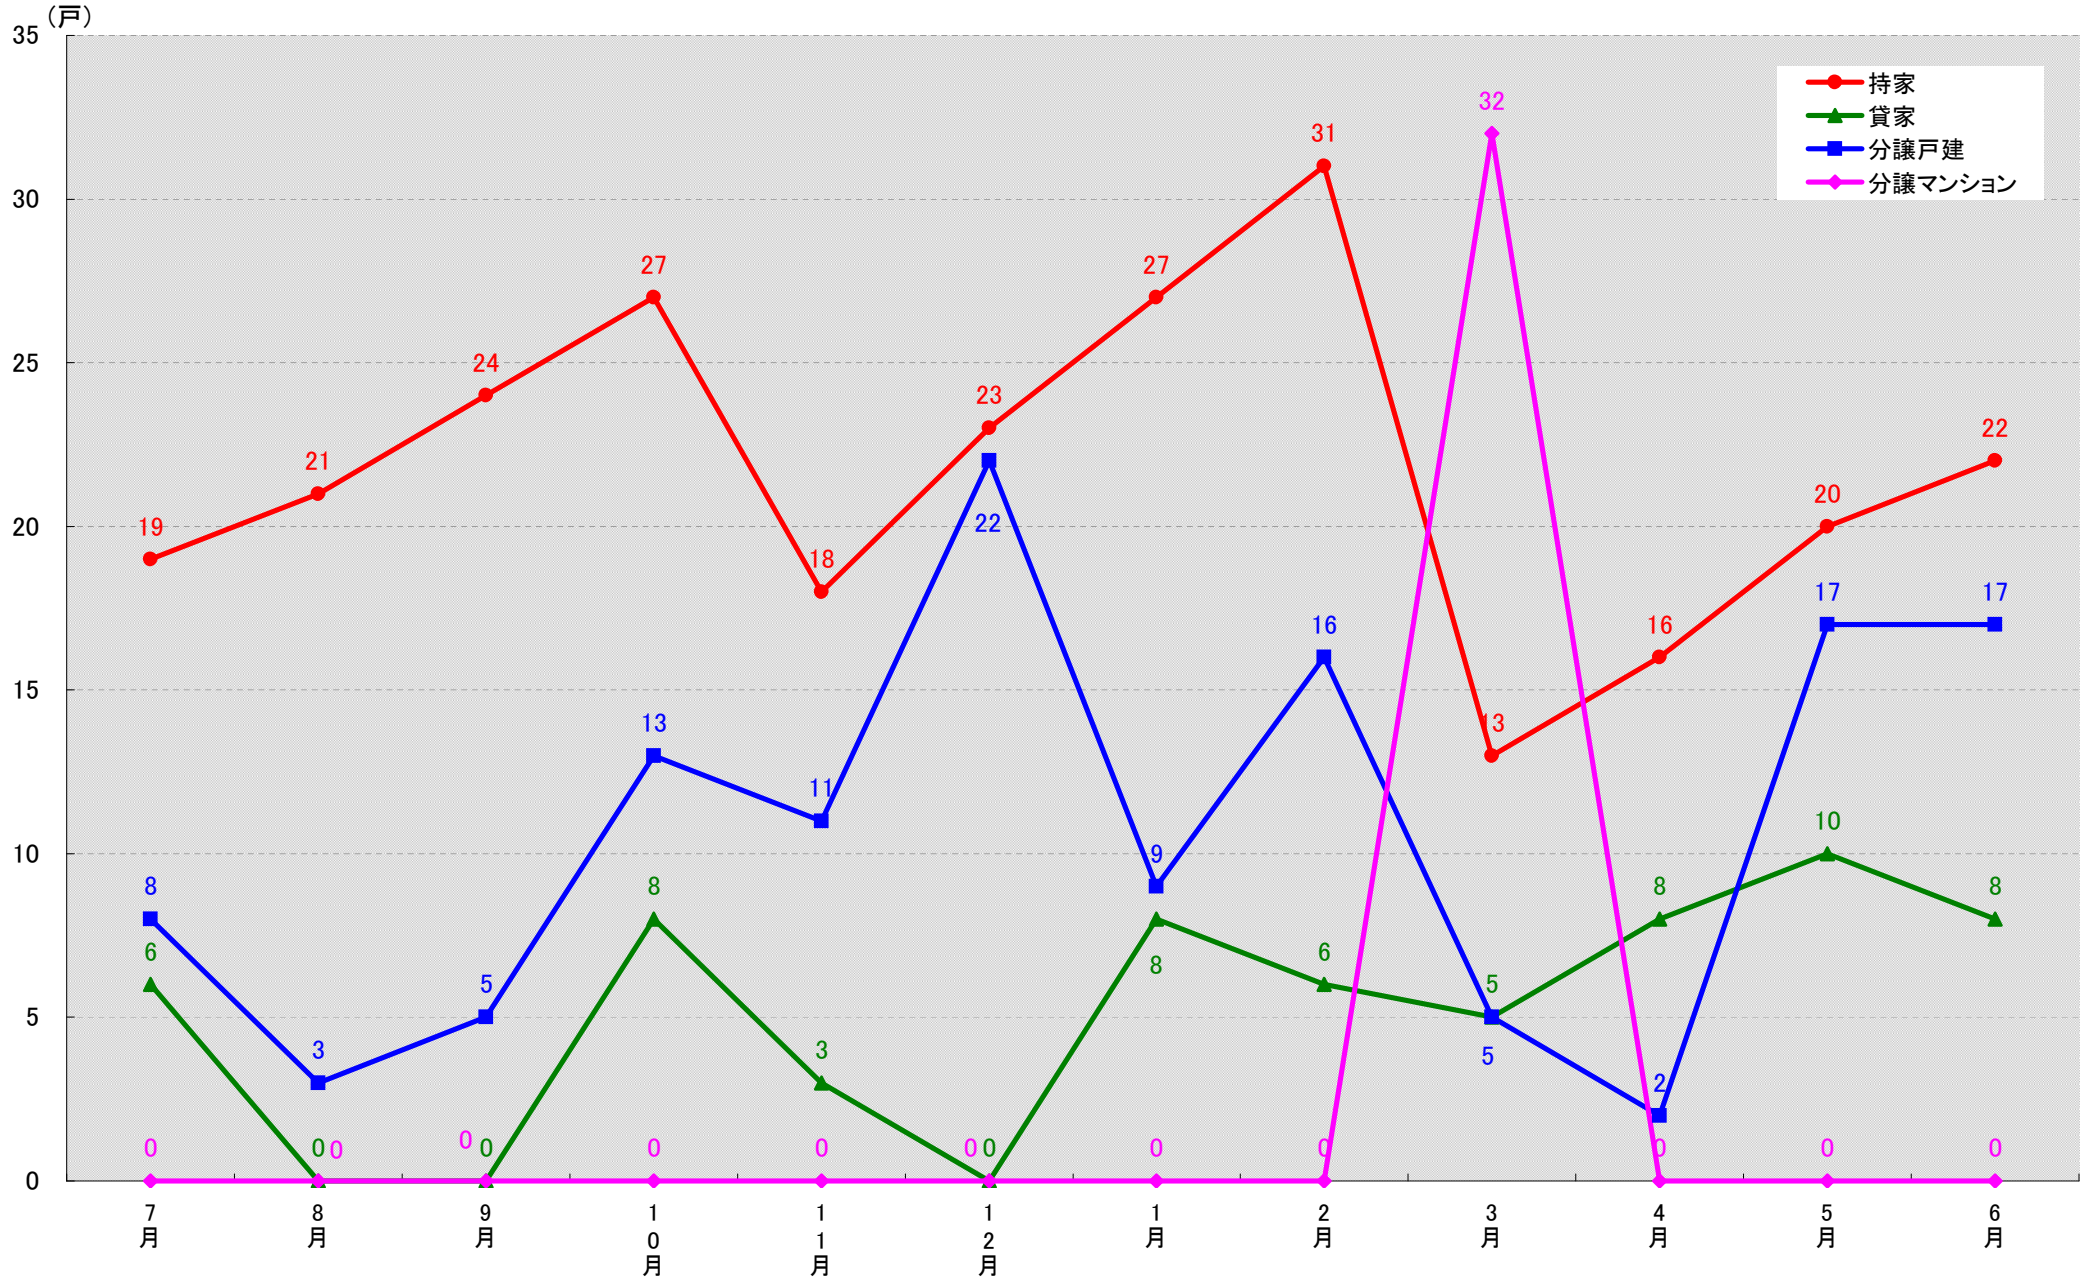

(戸)

愛知県蒲郡市 着工戸数推移

(戸)

愛知県犬山市 着工戸数推移

愛知県常滑市 着工戸数推移

(戸)

愛知県江南市 着工戸数推移
(戸)

愛知県小牧市 着工戸数推移
(戸)