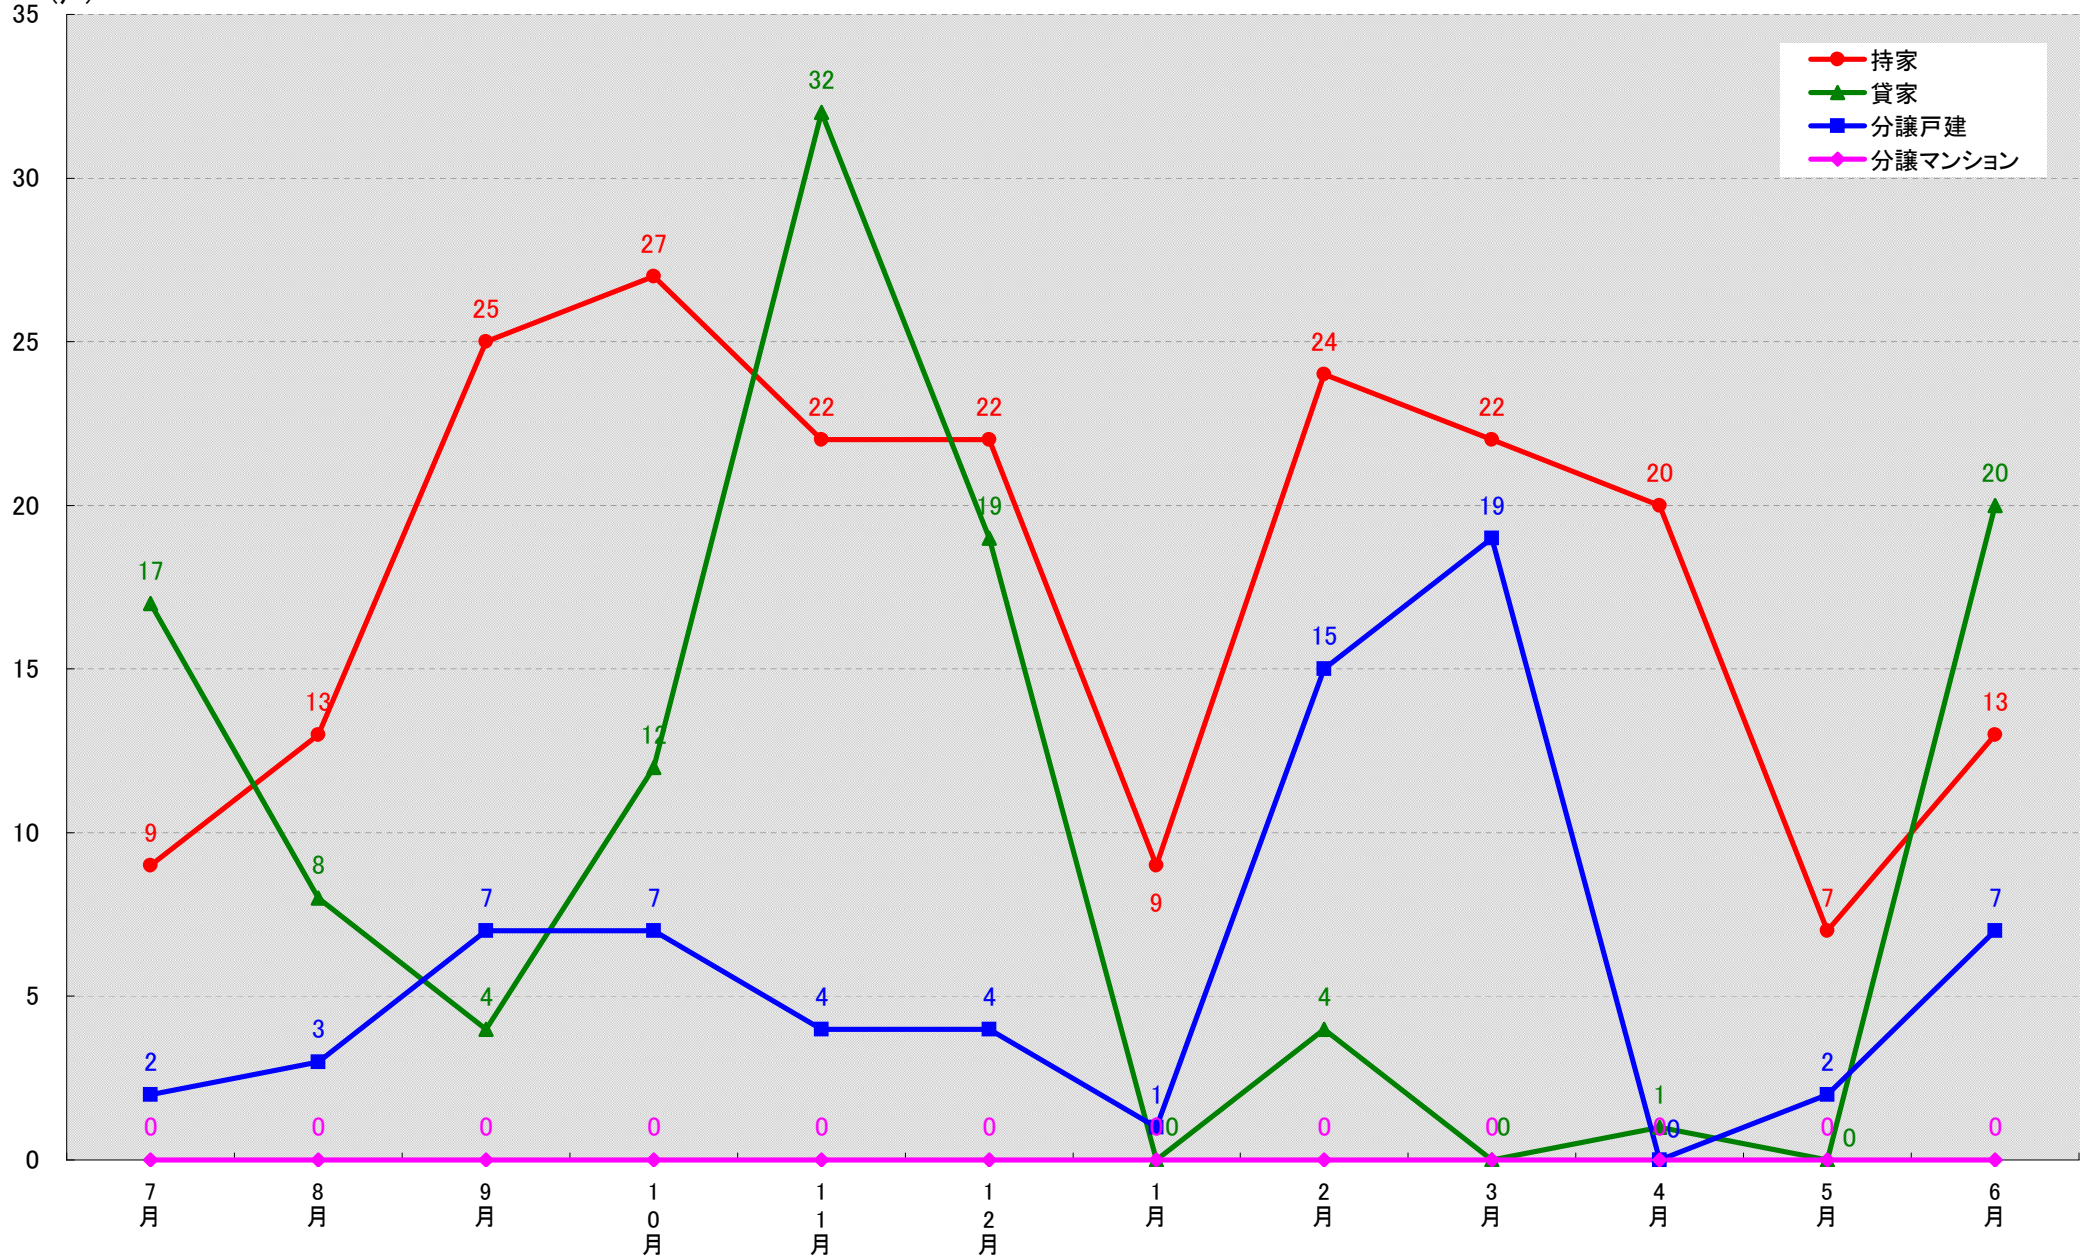

愛知県みよし市 着工戸数推移

(戸)