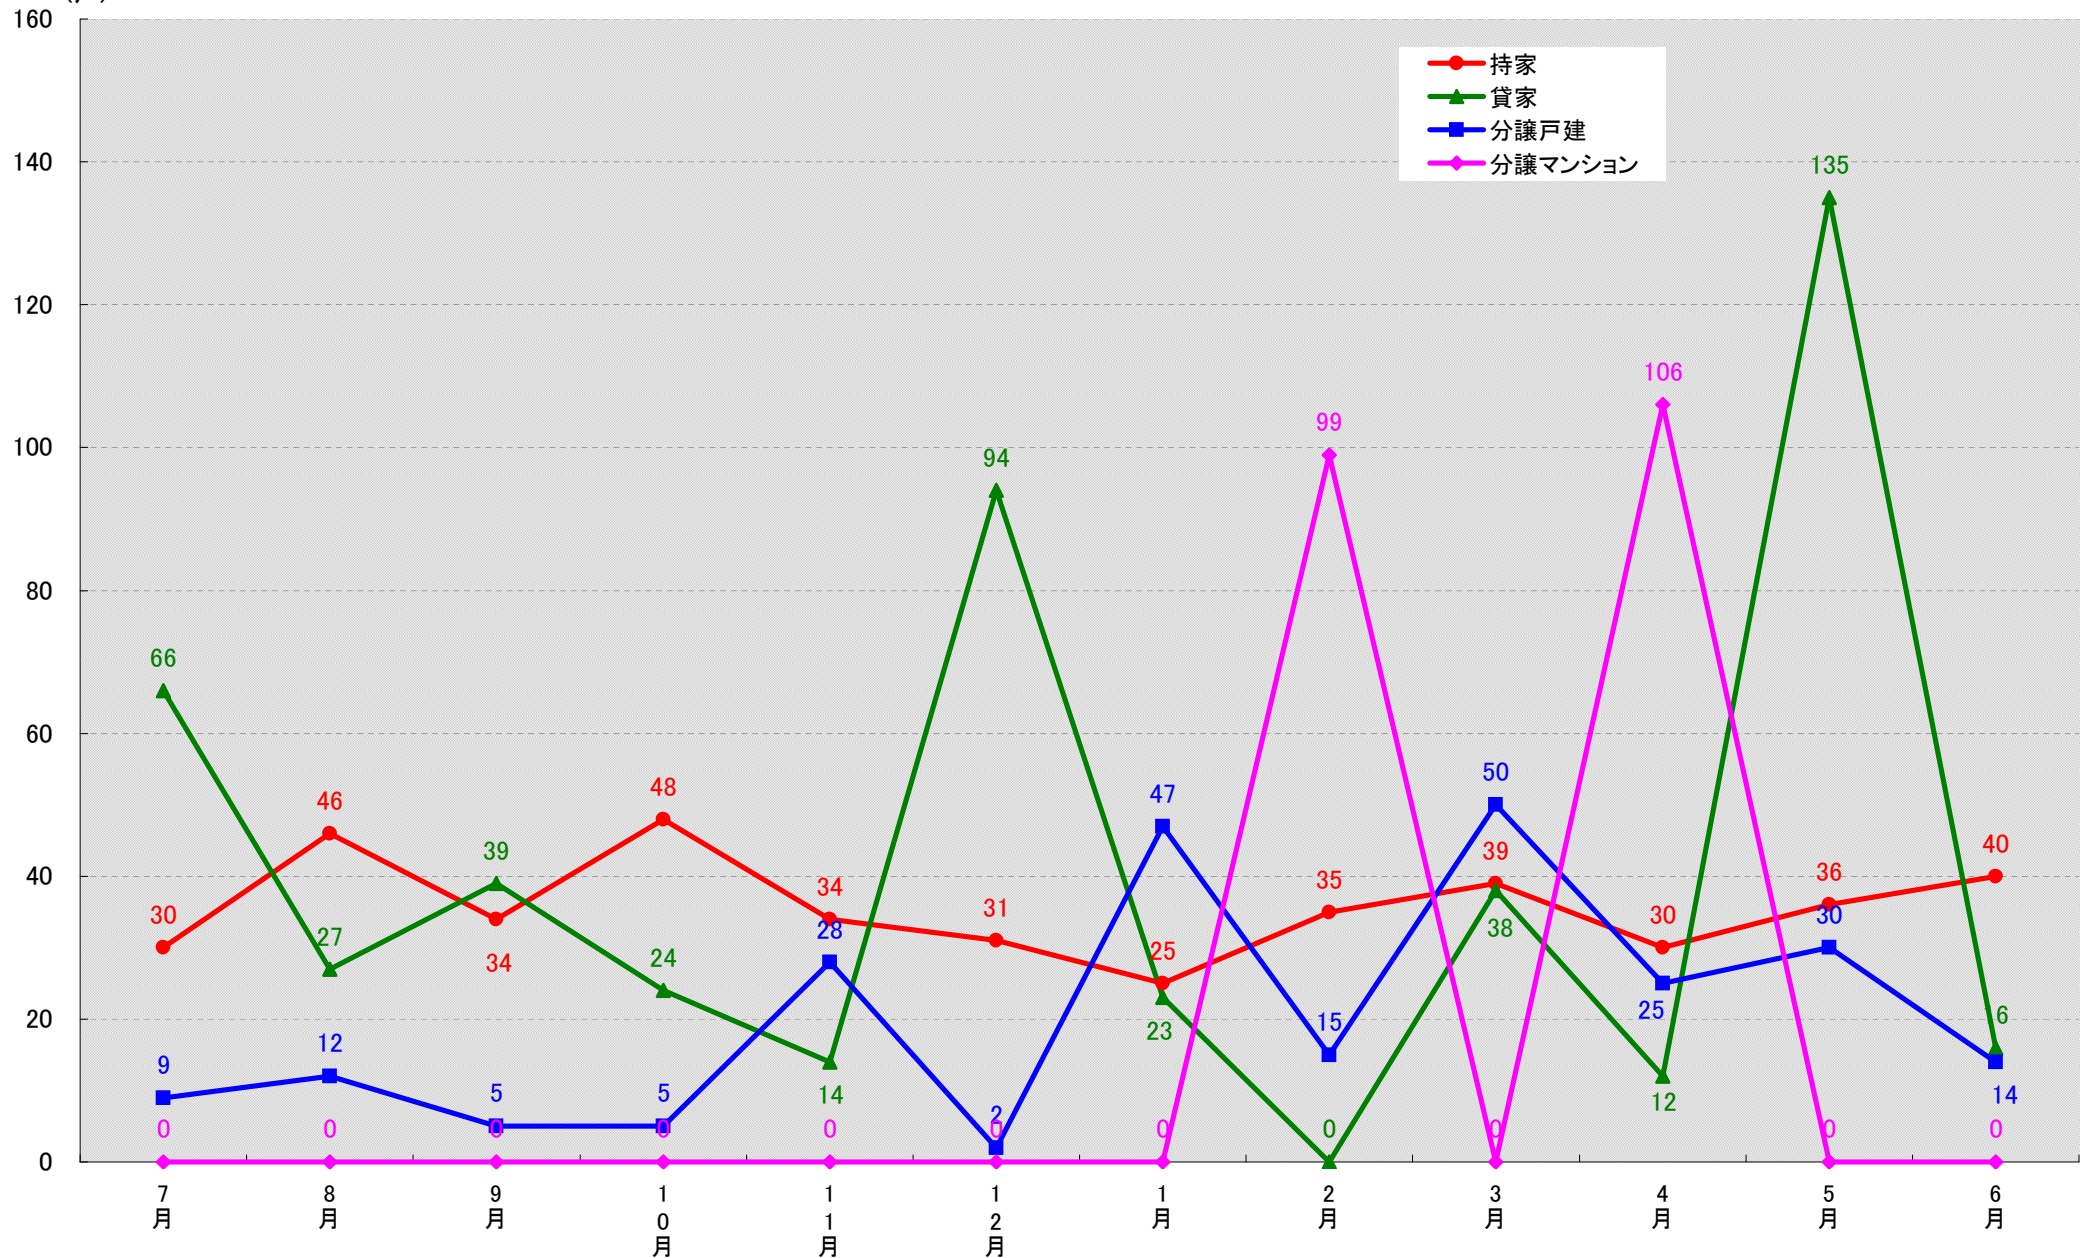

愛知県稲沢市 着工戸数推移

愛知県新城市 着工戸数推移

(戸)

愛知県東海市 着工戸数推移

(戸)

愛知県大府市 着工戸数推移

(戸)

愛知県知多市 着工戸数推移