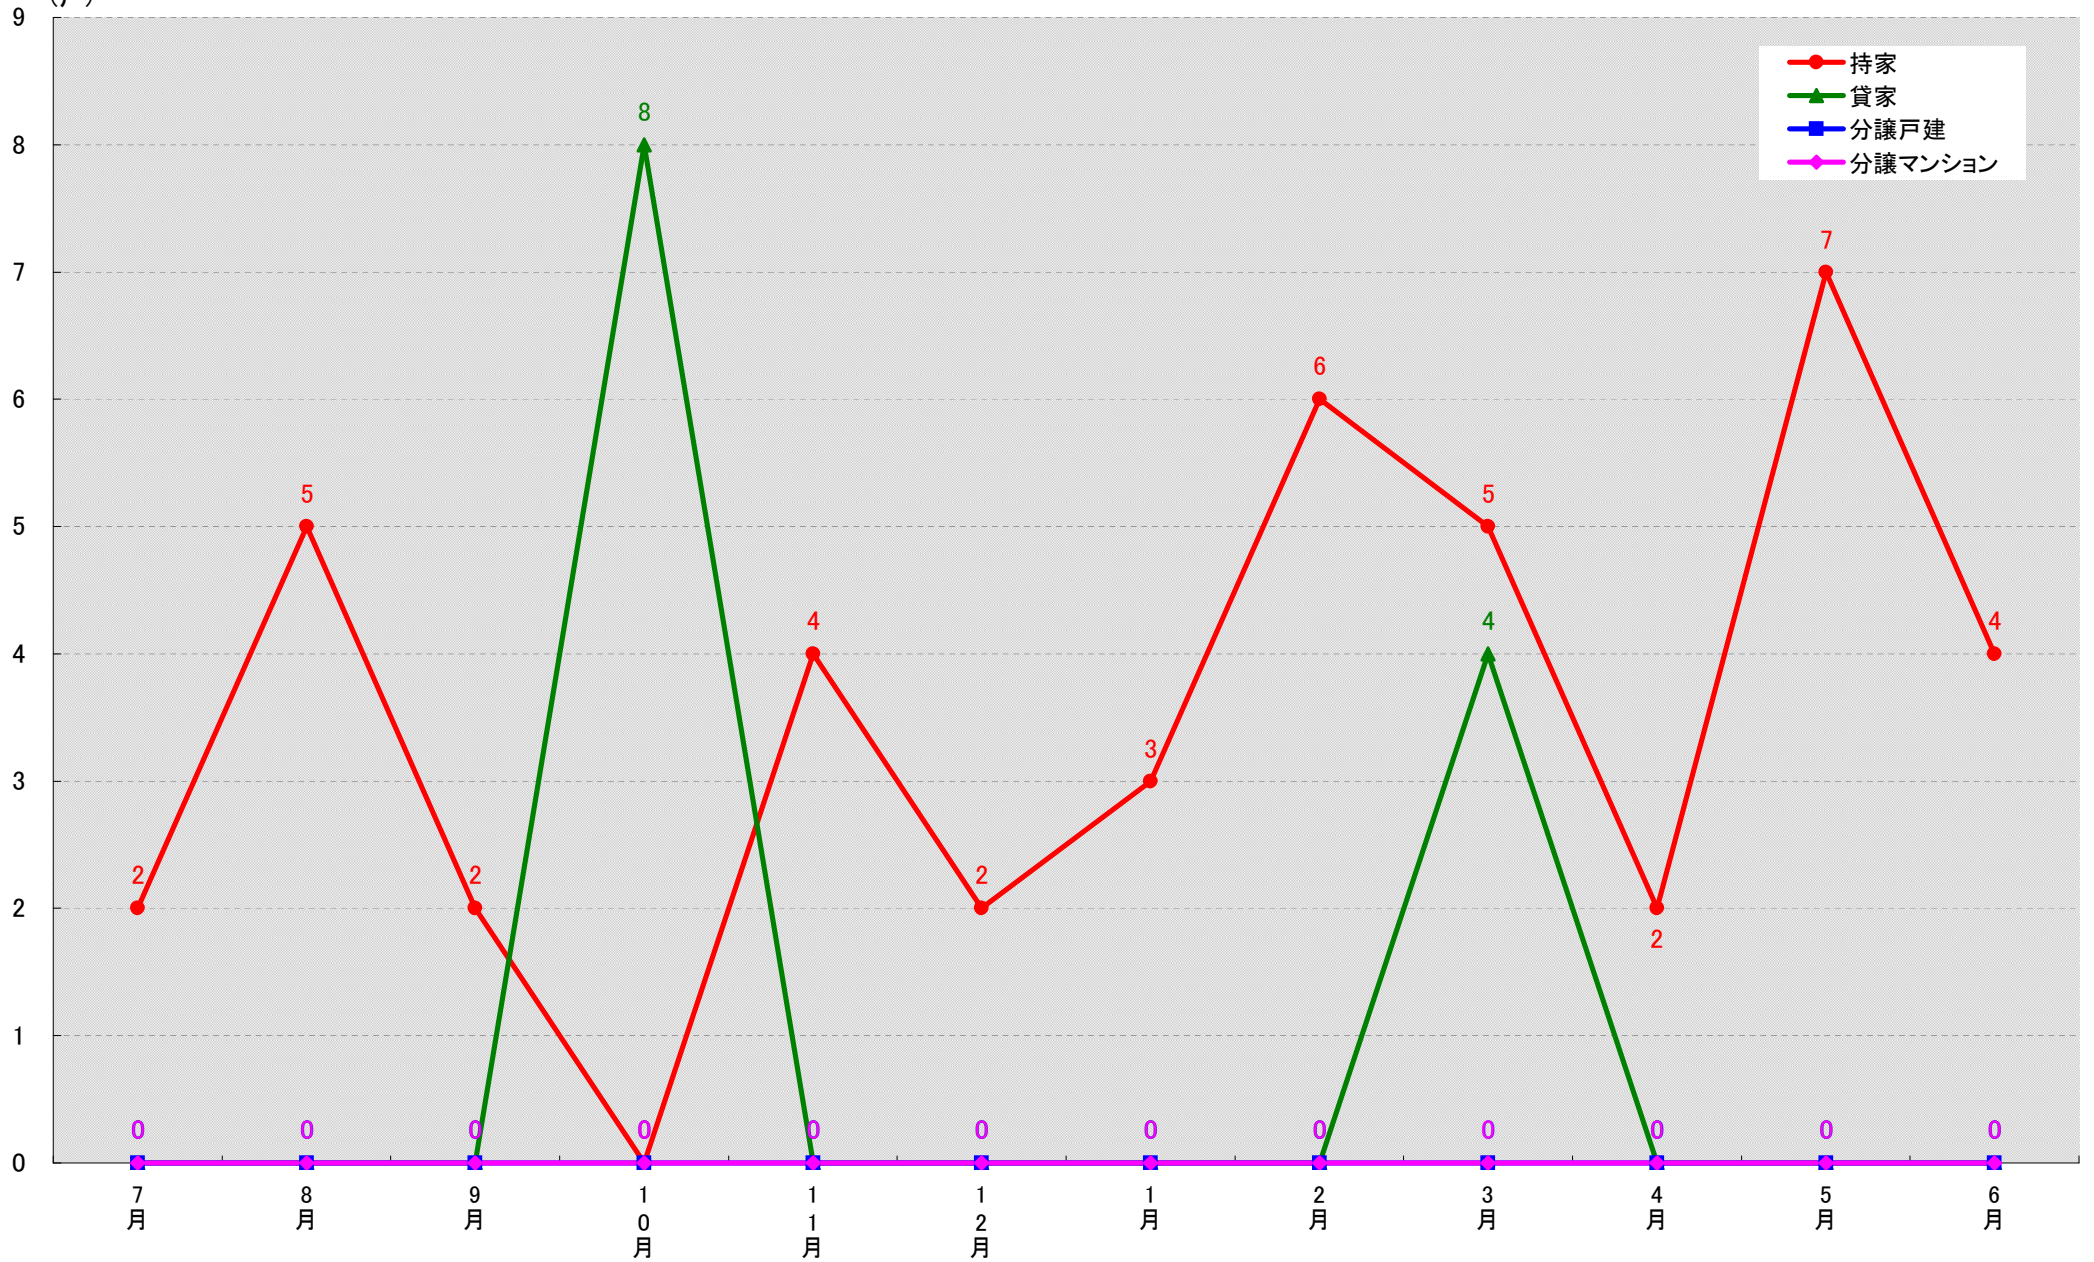

愛知県知多郡南知多町 着工戸数推移

愛知県知多郡美浜町 着工戸数推移

愛知県知多郡武豊町 着工戸数推移

愛知県幡豆郡一色町 着工戸数推移

(戸)

愛知県幡豆郡吉良町 着工戸数推移

愛知県幡豆郡幡豆町 着工戸数推移

(戸)