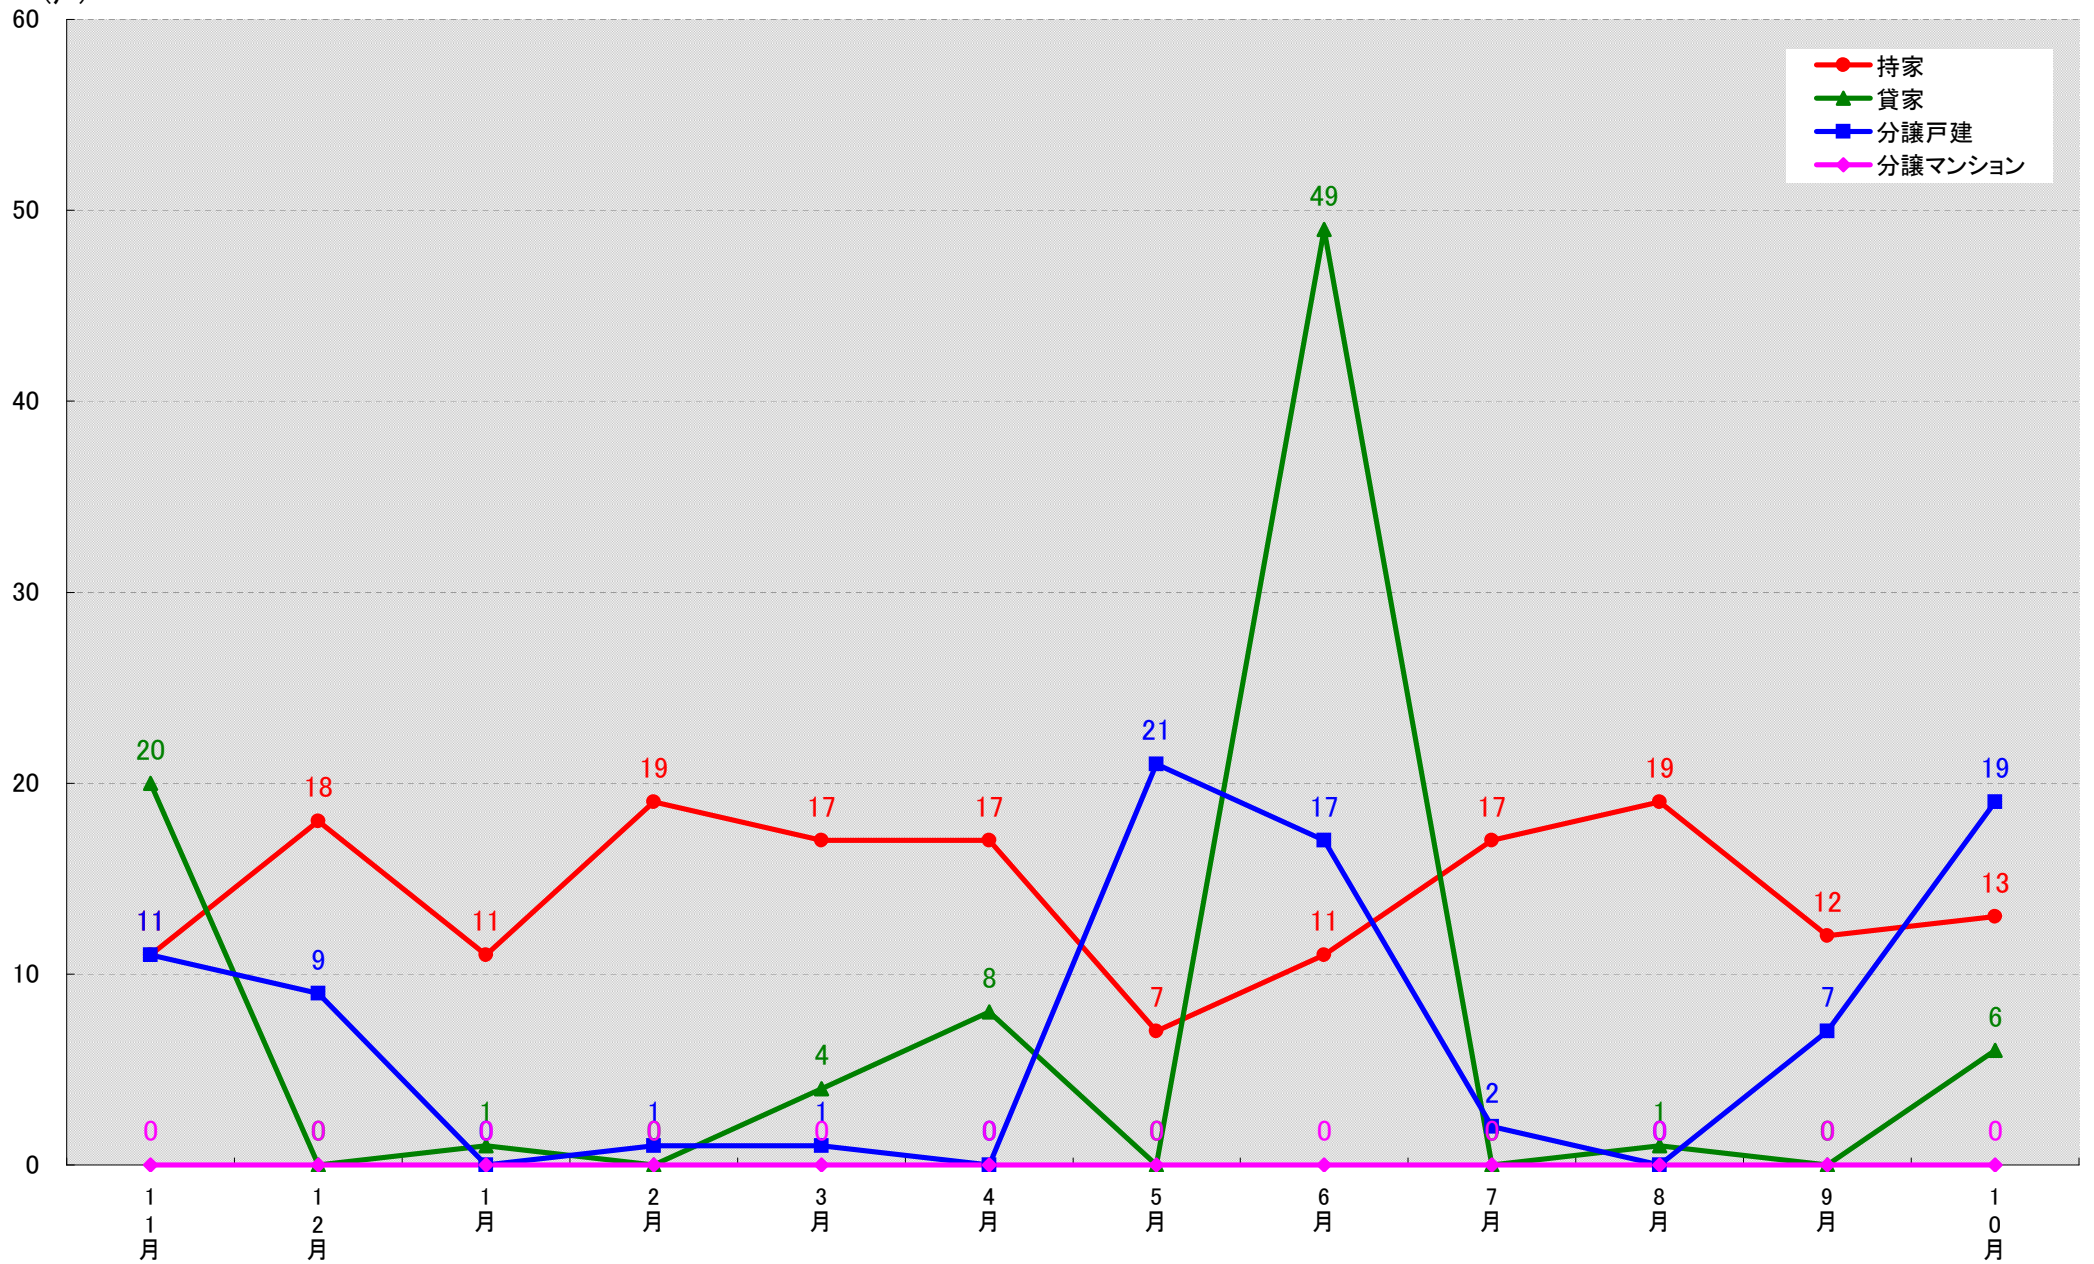

愛知県津島市 着工戸数推移

(戸)