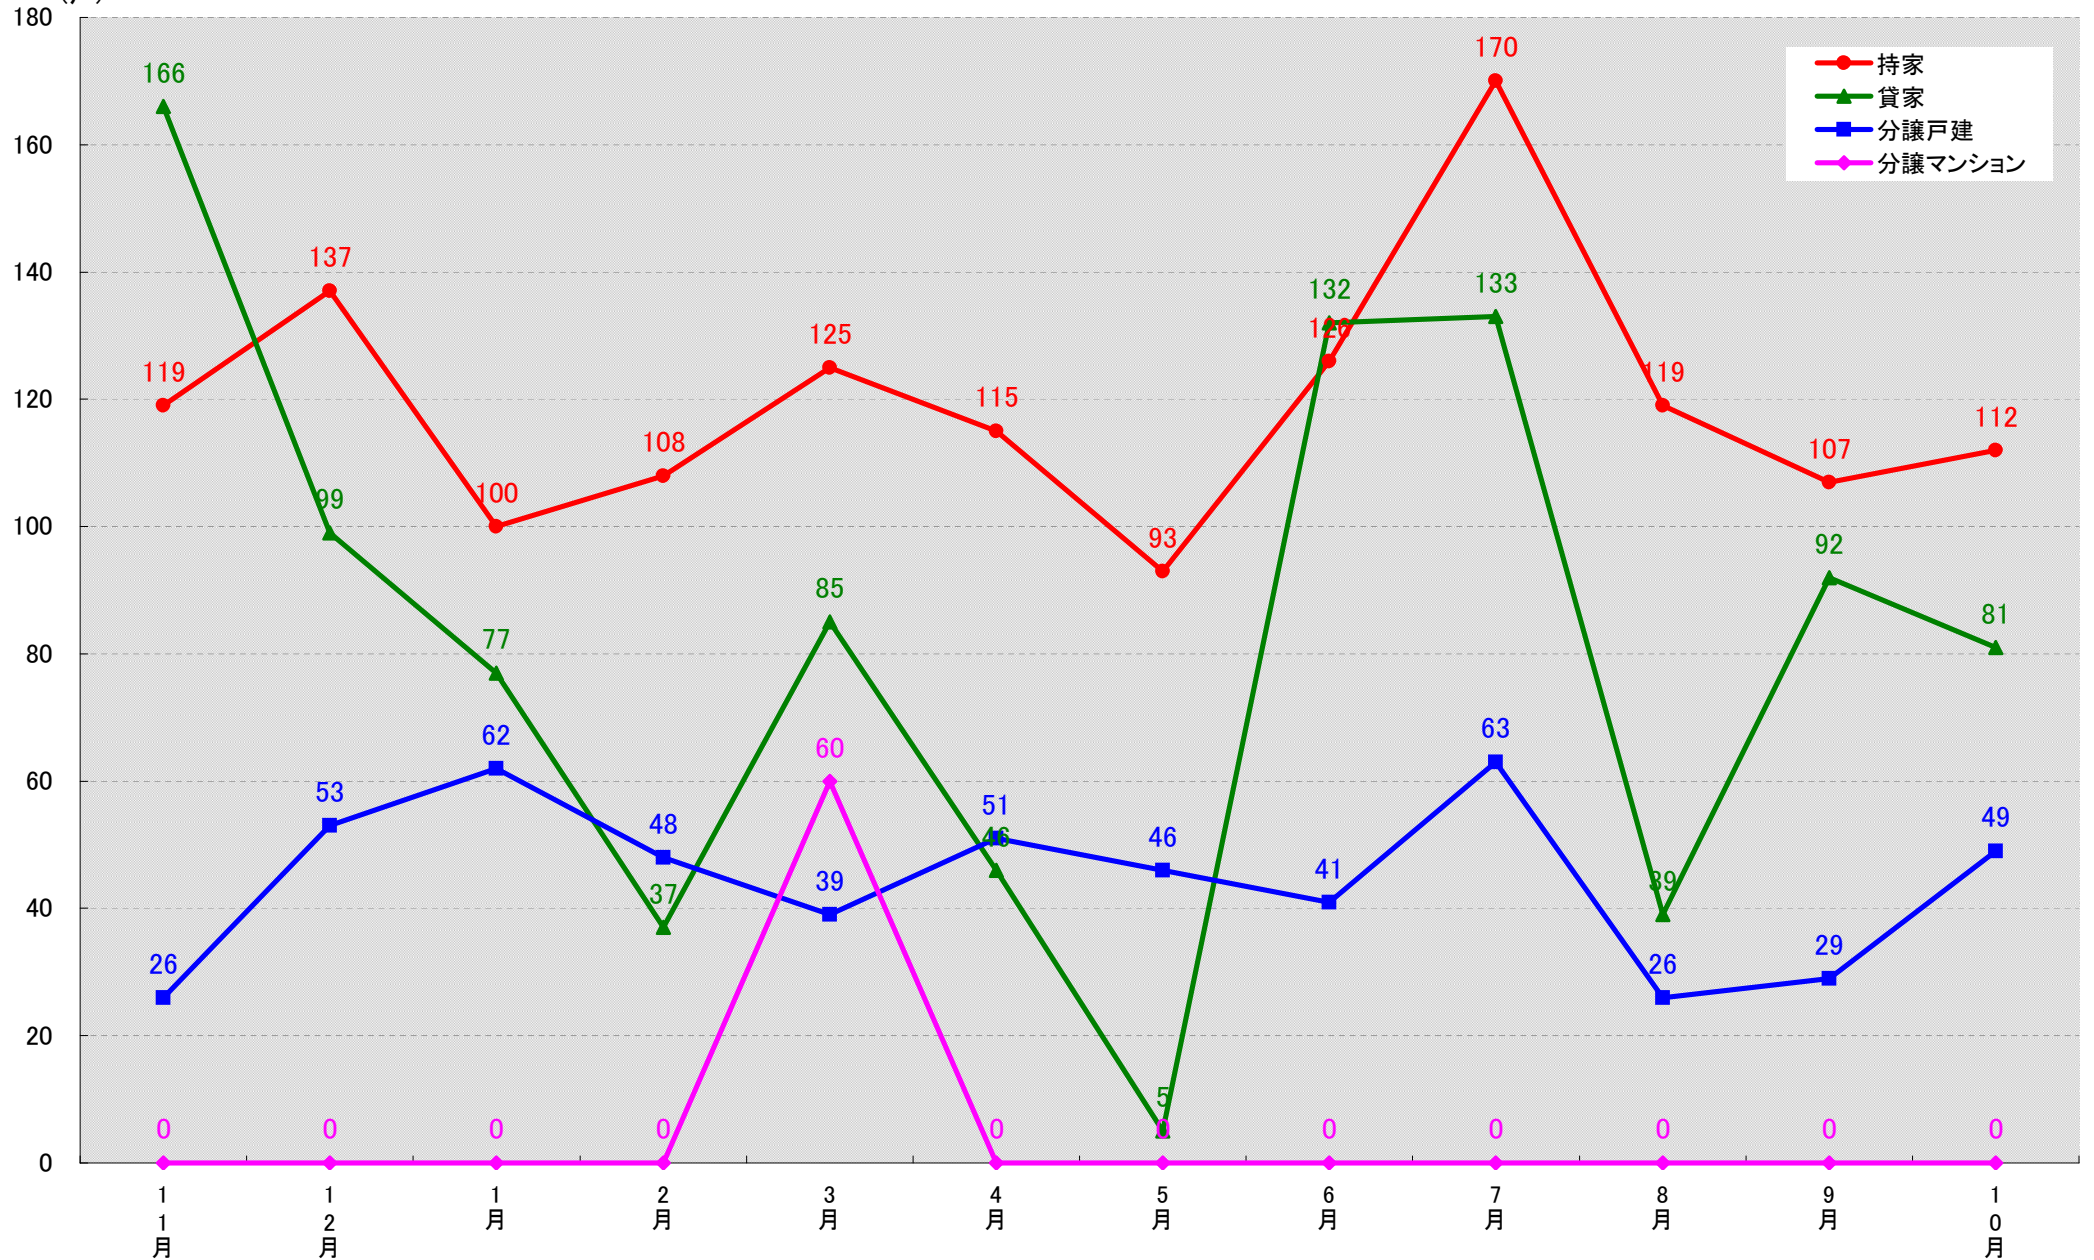

愛知県岡崎市 着工戸数推移

(戸)