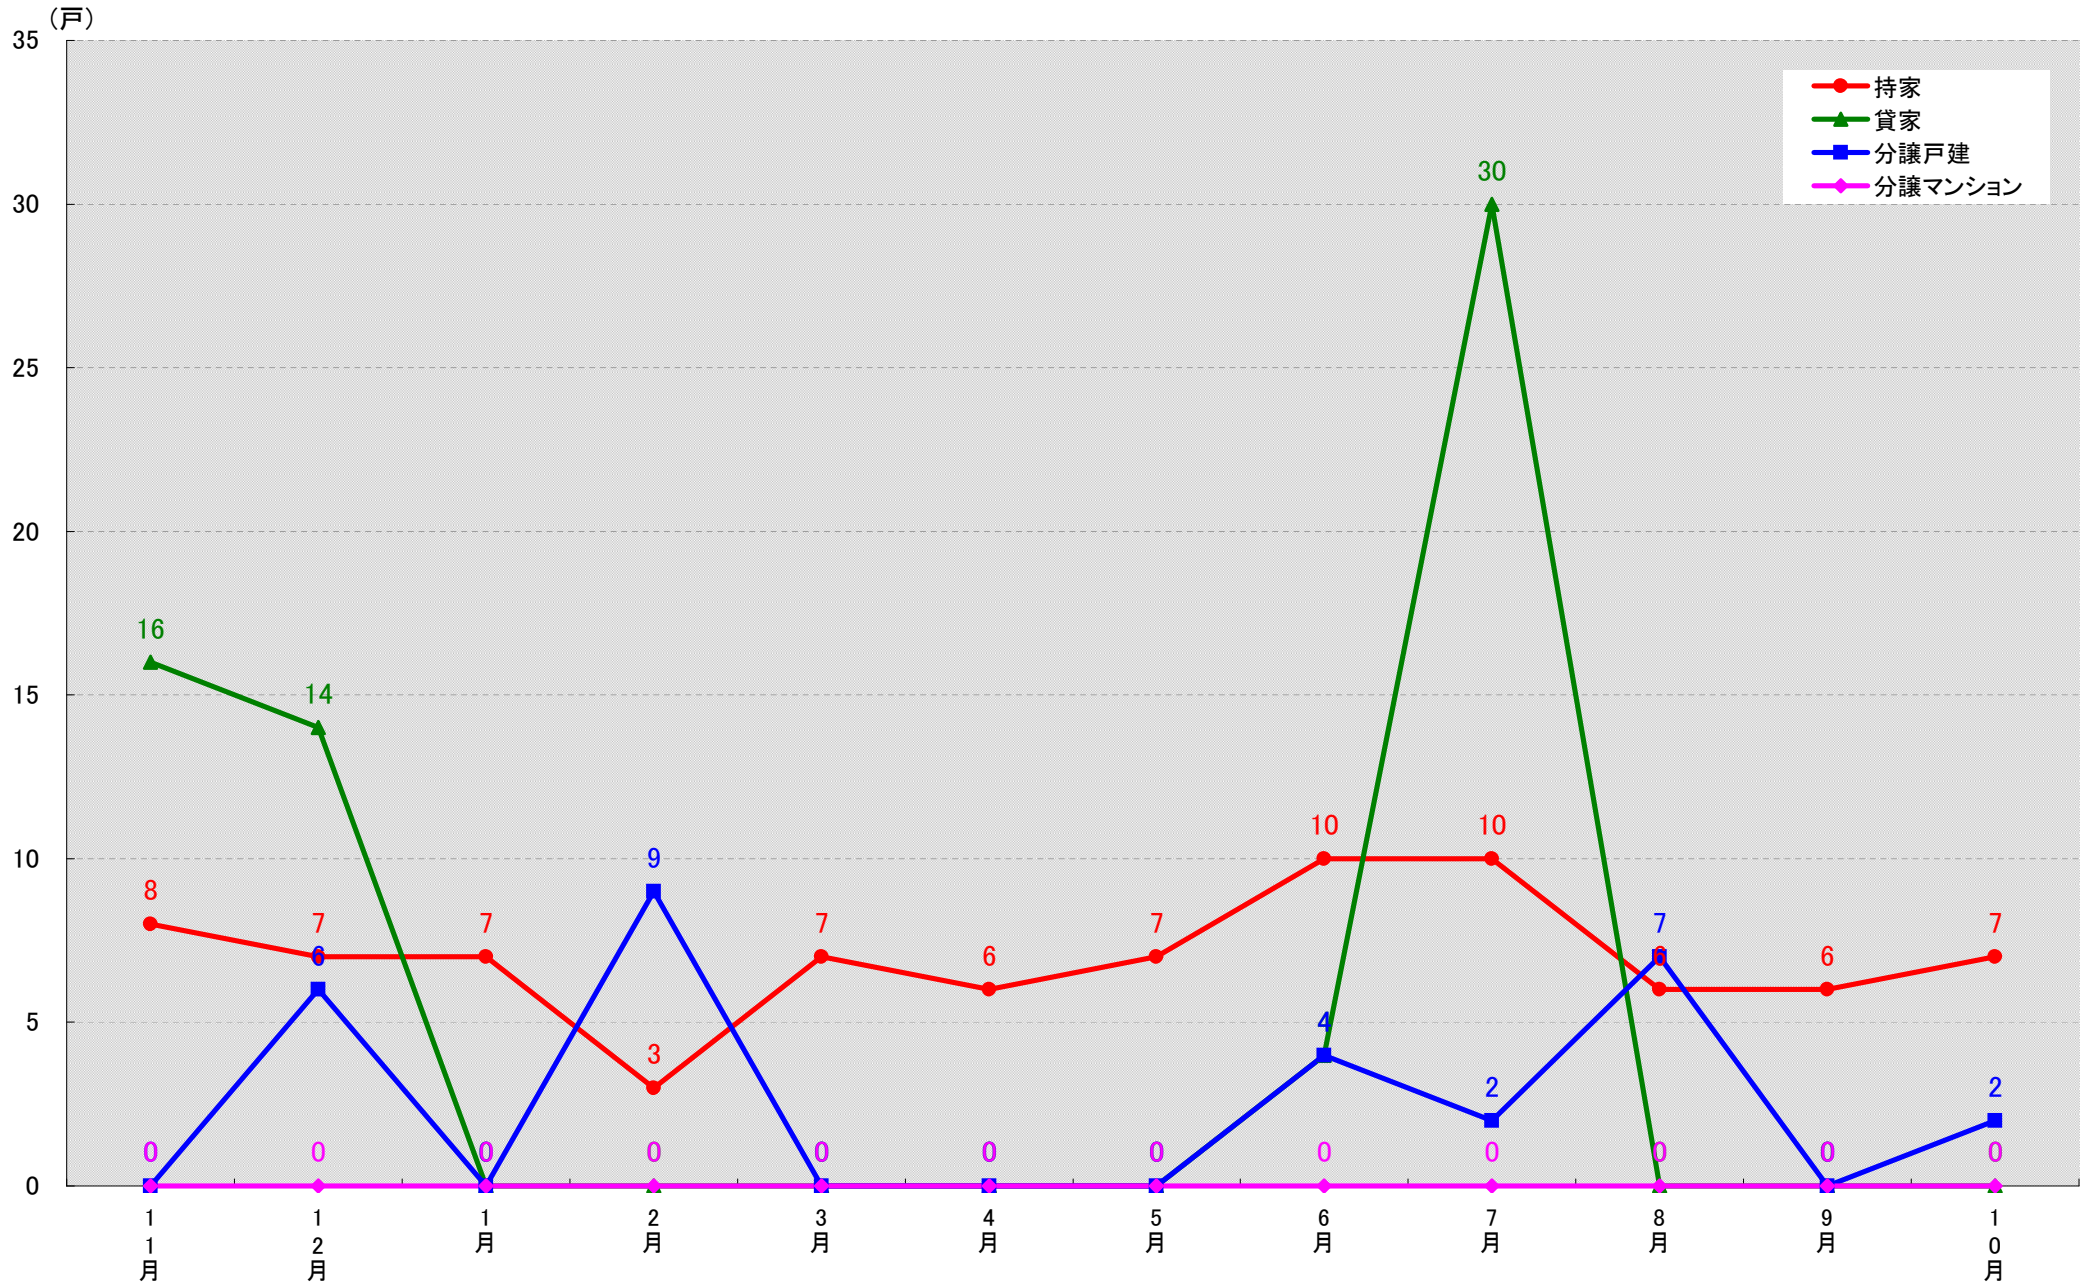

愛知県あま市 着工戸数推移

愛知県愛知郡東郷町 着工戸数推移

愛知県愛知郡長久手町 着工戸数推移

愛知県西春日井郡豊山町 着工戸数推移

愛知県丹羽郡大口町 着工戸数推移

愛知県丹羽郡扶桑町 着工戸数推移

愛知県海部郡大治町 着工戸数推移

愛知県海部郡蟹江町 着工戸数推移