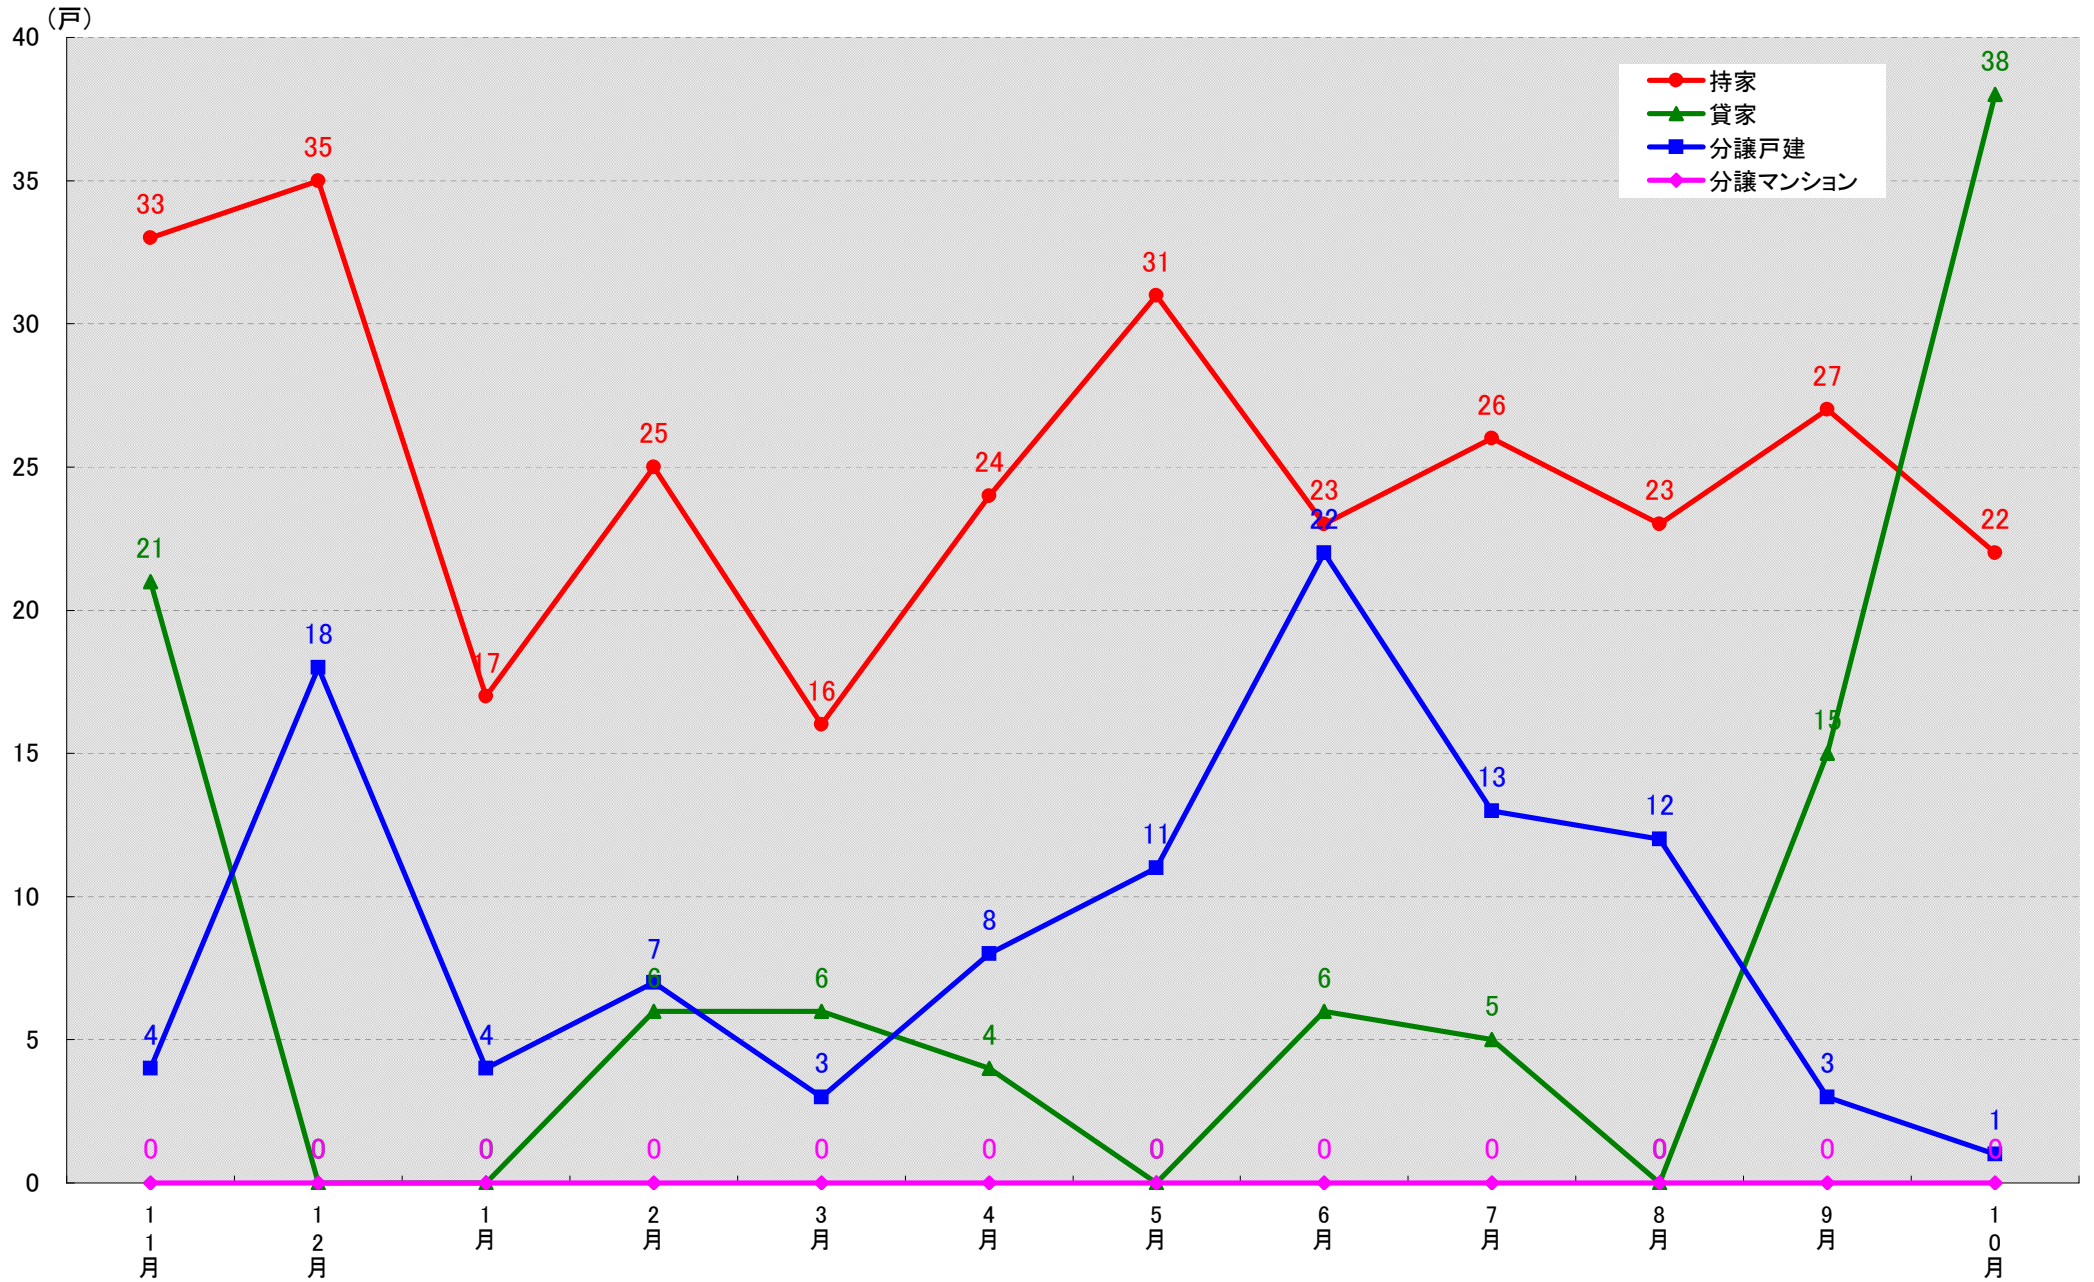

(戸)

愛知県安城市 着工戸数推移

(戸)

愛知県西尾市 着工戸数推移

(戸)

愛知県蒲郡市 着工戸数推移

(戸)

愛知県犬山市 着工戸数推移

愛知県常滑市 着工戸数推移

(戸)

愛知県江南市 着工戸数推移
(戸)

愛知県小牧市 着工戸数推移
(戸)

愛知県稲沢市 着工戸数推移

愛知県新城市 着工戸数推移

(戸)

愛知県東海市 着工戸数推移