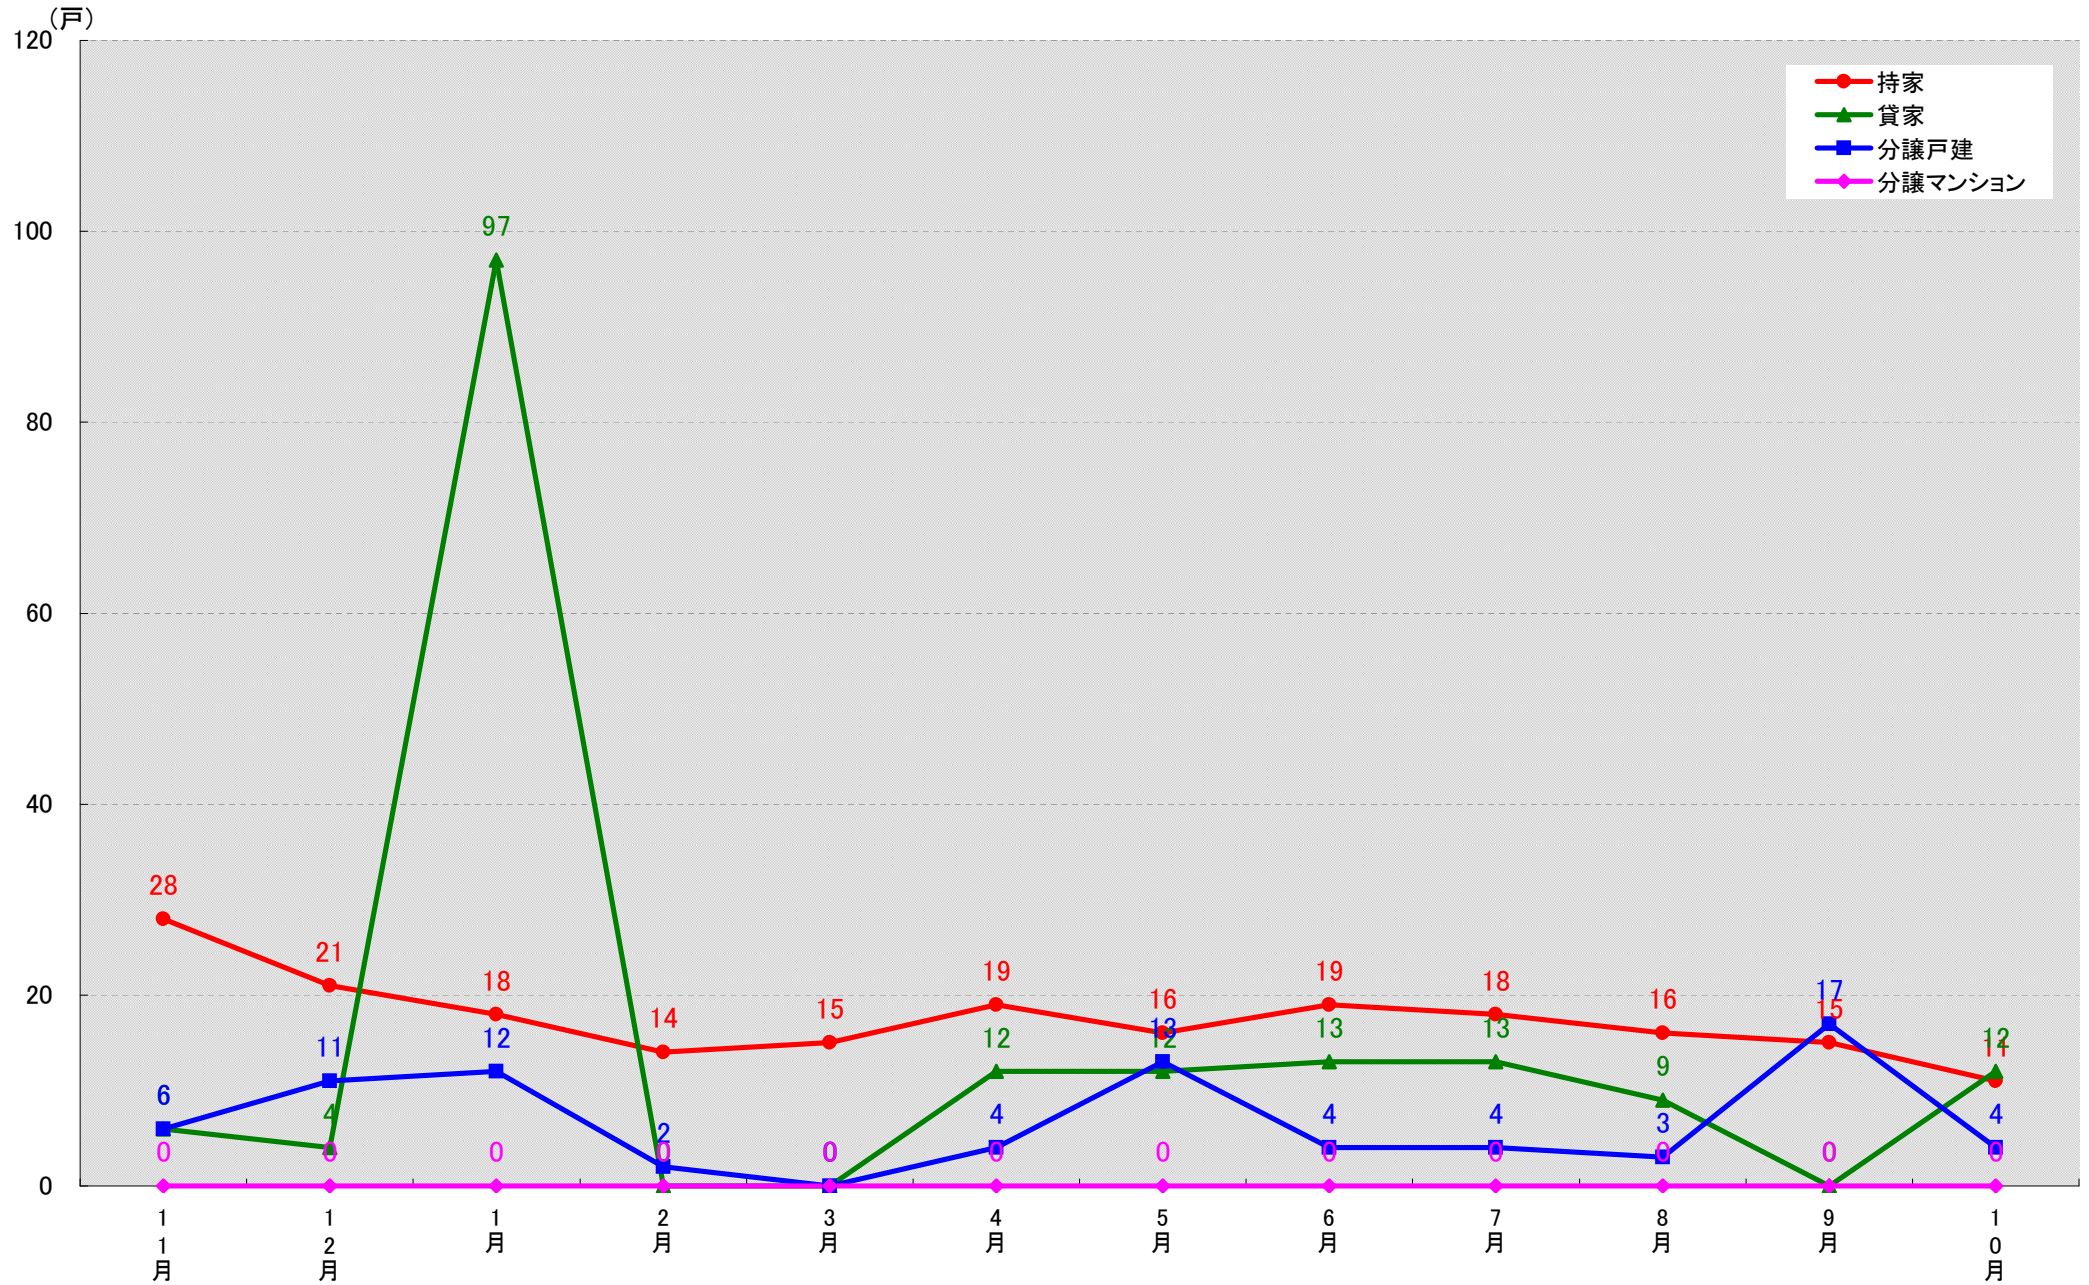

愛知県知多郡東浦町 着工戸数推移