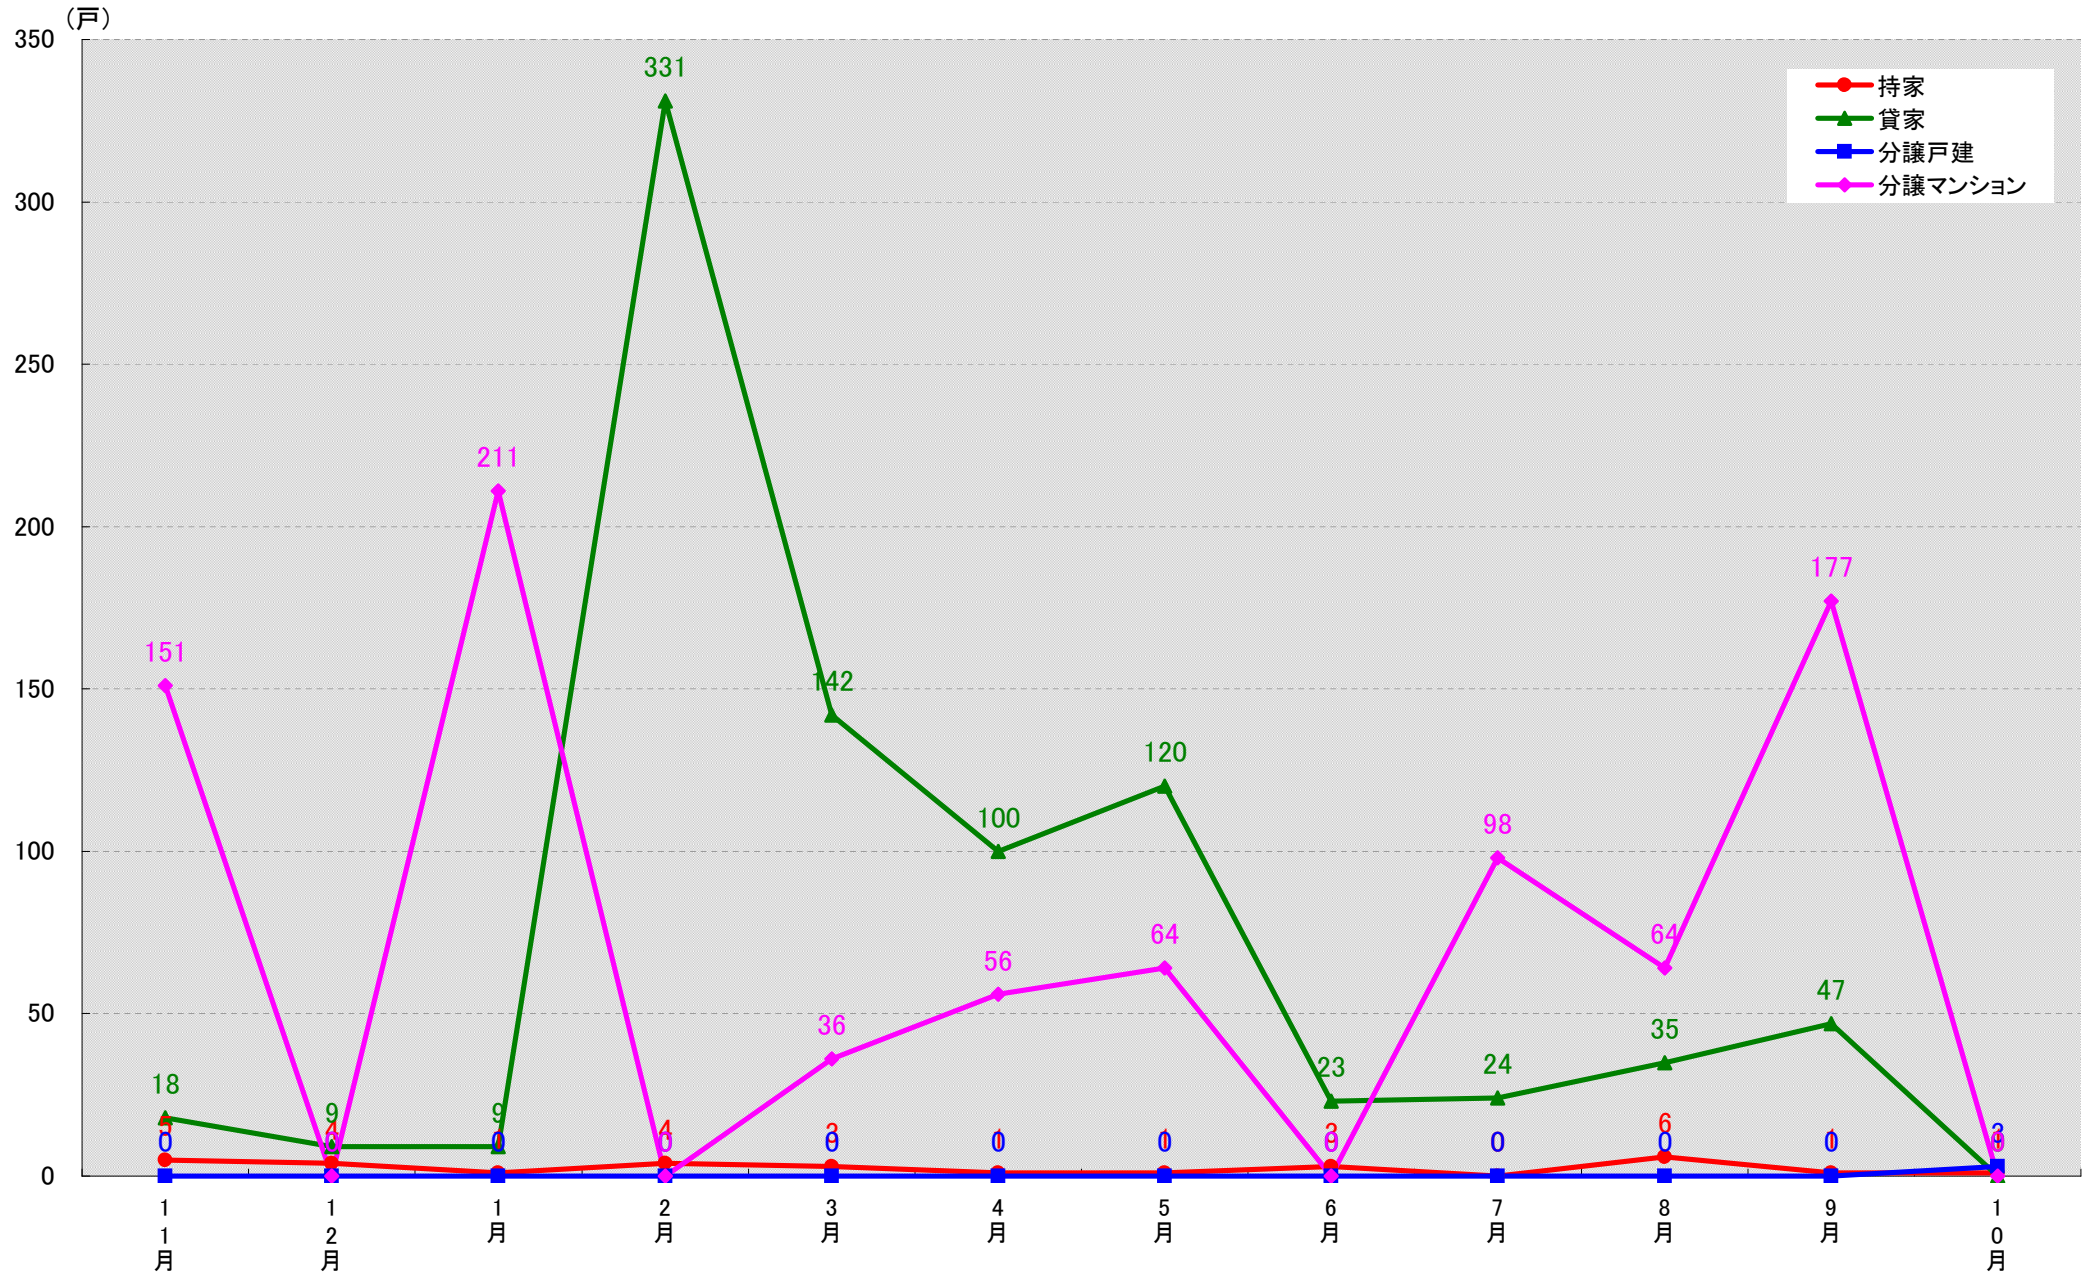

東新住建 住宅市場研究室では、(財)建物物価調査会が発行する建築着工統計データファイルから市区町村別・月別・新設着工戸数の推移グラフを作成しました。

このグラフは、市区町村における各住宅種類同士の着工戸数の関係性が把握し易くなっております。ぜひご活用下さい。

(文責：小間幸一)
以上

■データ出典

(財)建物物価調査会建築着工統計データファイル

■本資料作成

上記資料をもとに東新住建株式会社 住宅市場研究室にて作成

東新住建株式会社 住宅市場研究室

名古屋市千種区 着工戸数推移

(戸)

名古屋市東区 着工戸数推移

名古屋市北区 着工戸数推移

名古屋市西区 着工戸数推移

名古屋市中村区 着工戸数推移

(戸)

名古屋市中区 着工戸数推移

名古屋市昭和区 着工戸数推移

(戸)

名古屋市瑞穂区 着工戸数推移

(戸)

名古屋市熱田区 着工戸数推移

名古屋市中川区 着工戸数推移

(戸)