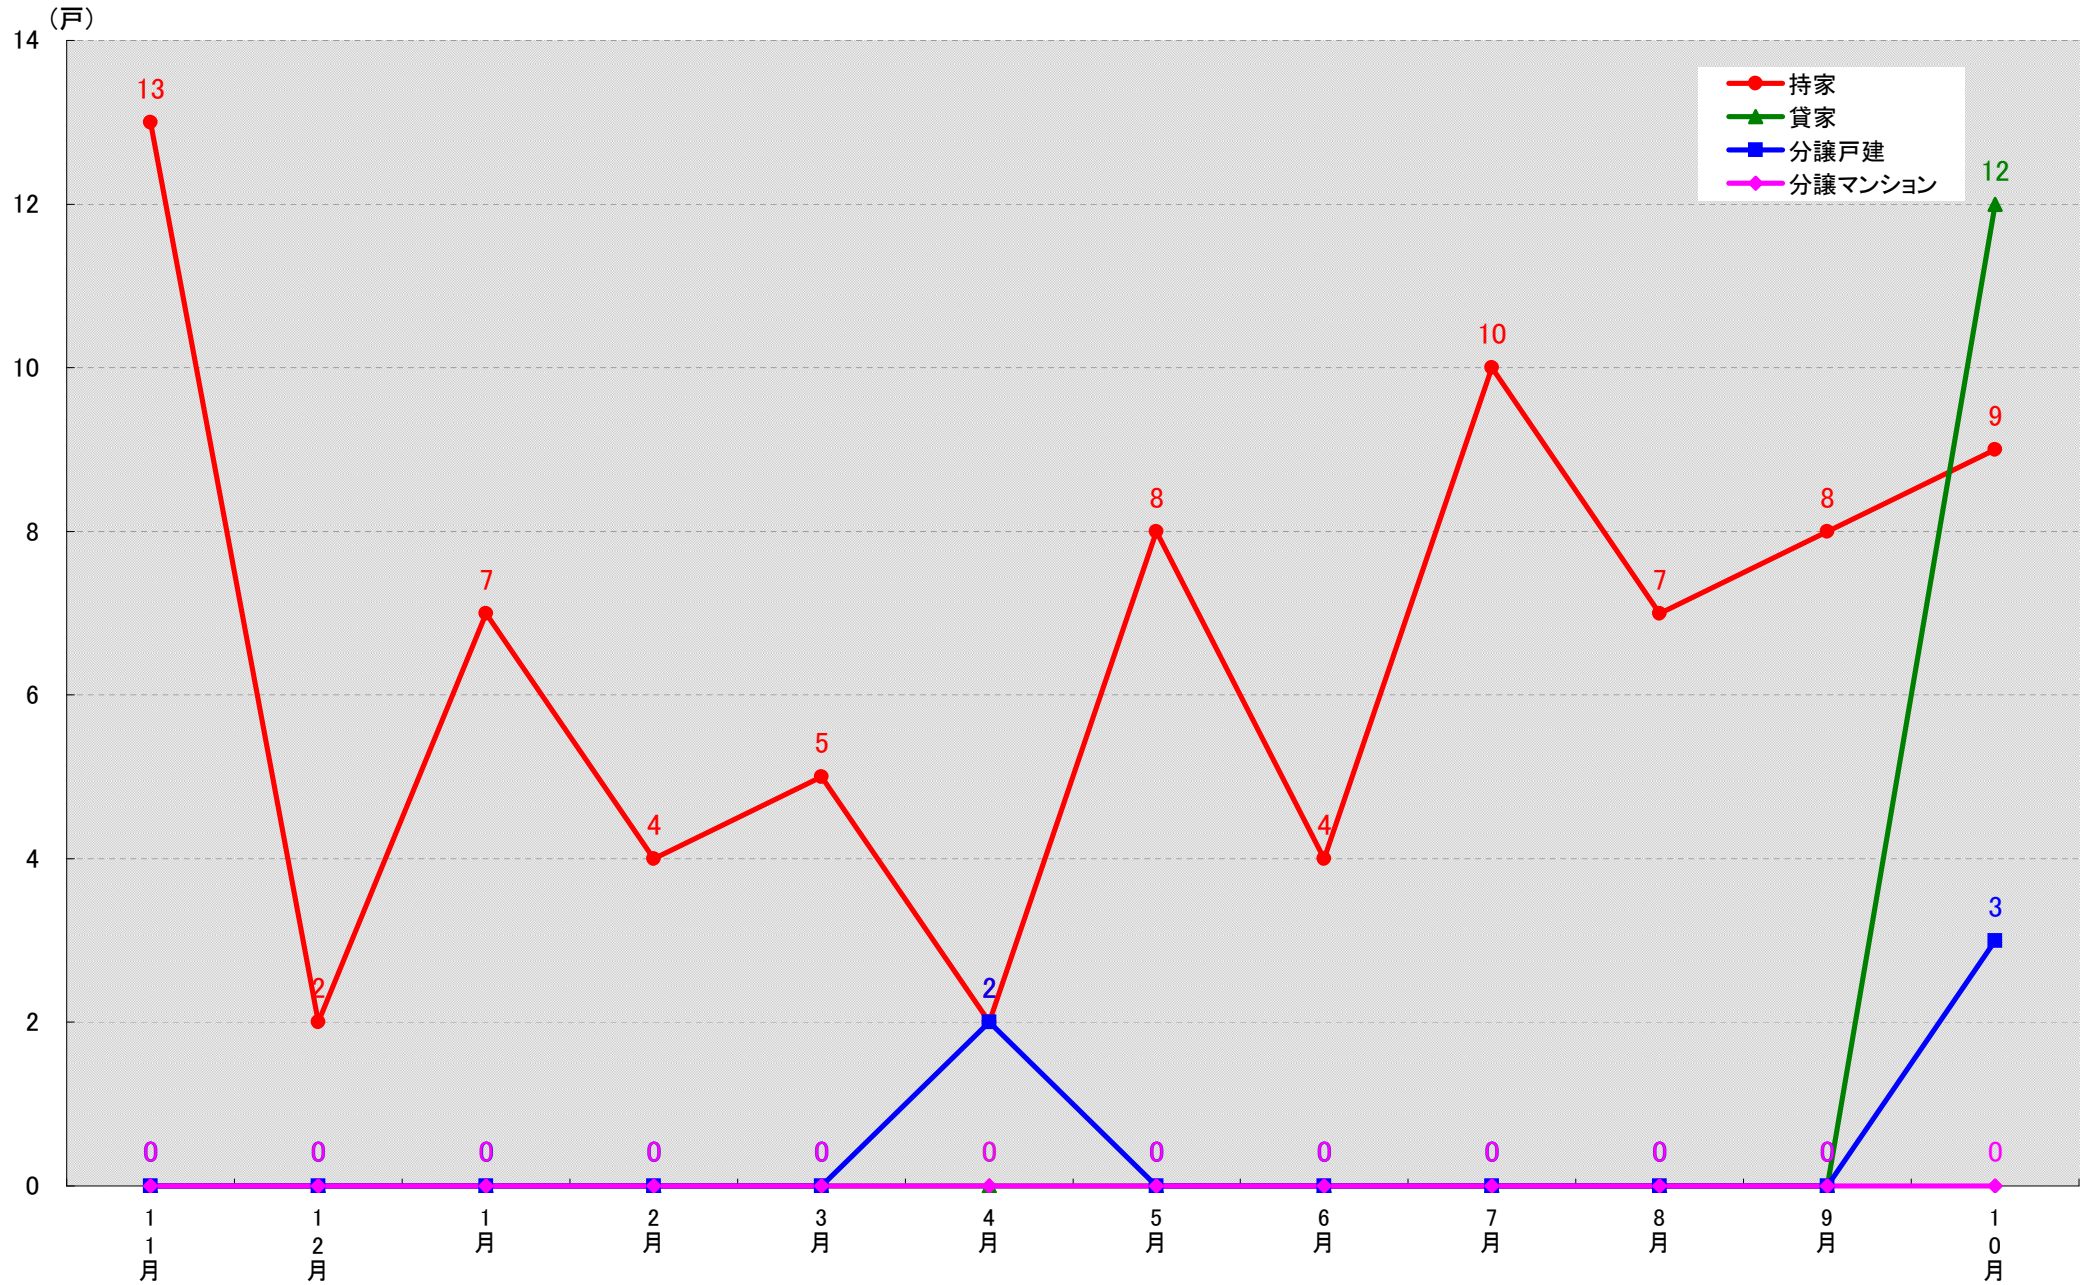

愛知県海部郡飛島村 着工戸数推移

愛知県知多郡阿久比町 着工戸数推移

愛知県知多郡東浦町 着工戸数推移

愛知県知多郡南知多町 着工戸数推移

愛知県知多郡美浜町 着工戸数推移

愛知県知多郡武豊町 着工戸数推移

愛知県額田郡幸田町 着工戸数推移

愛知県北設楽郡設楽町 着工戸数推移