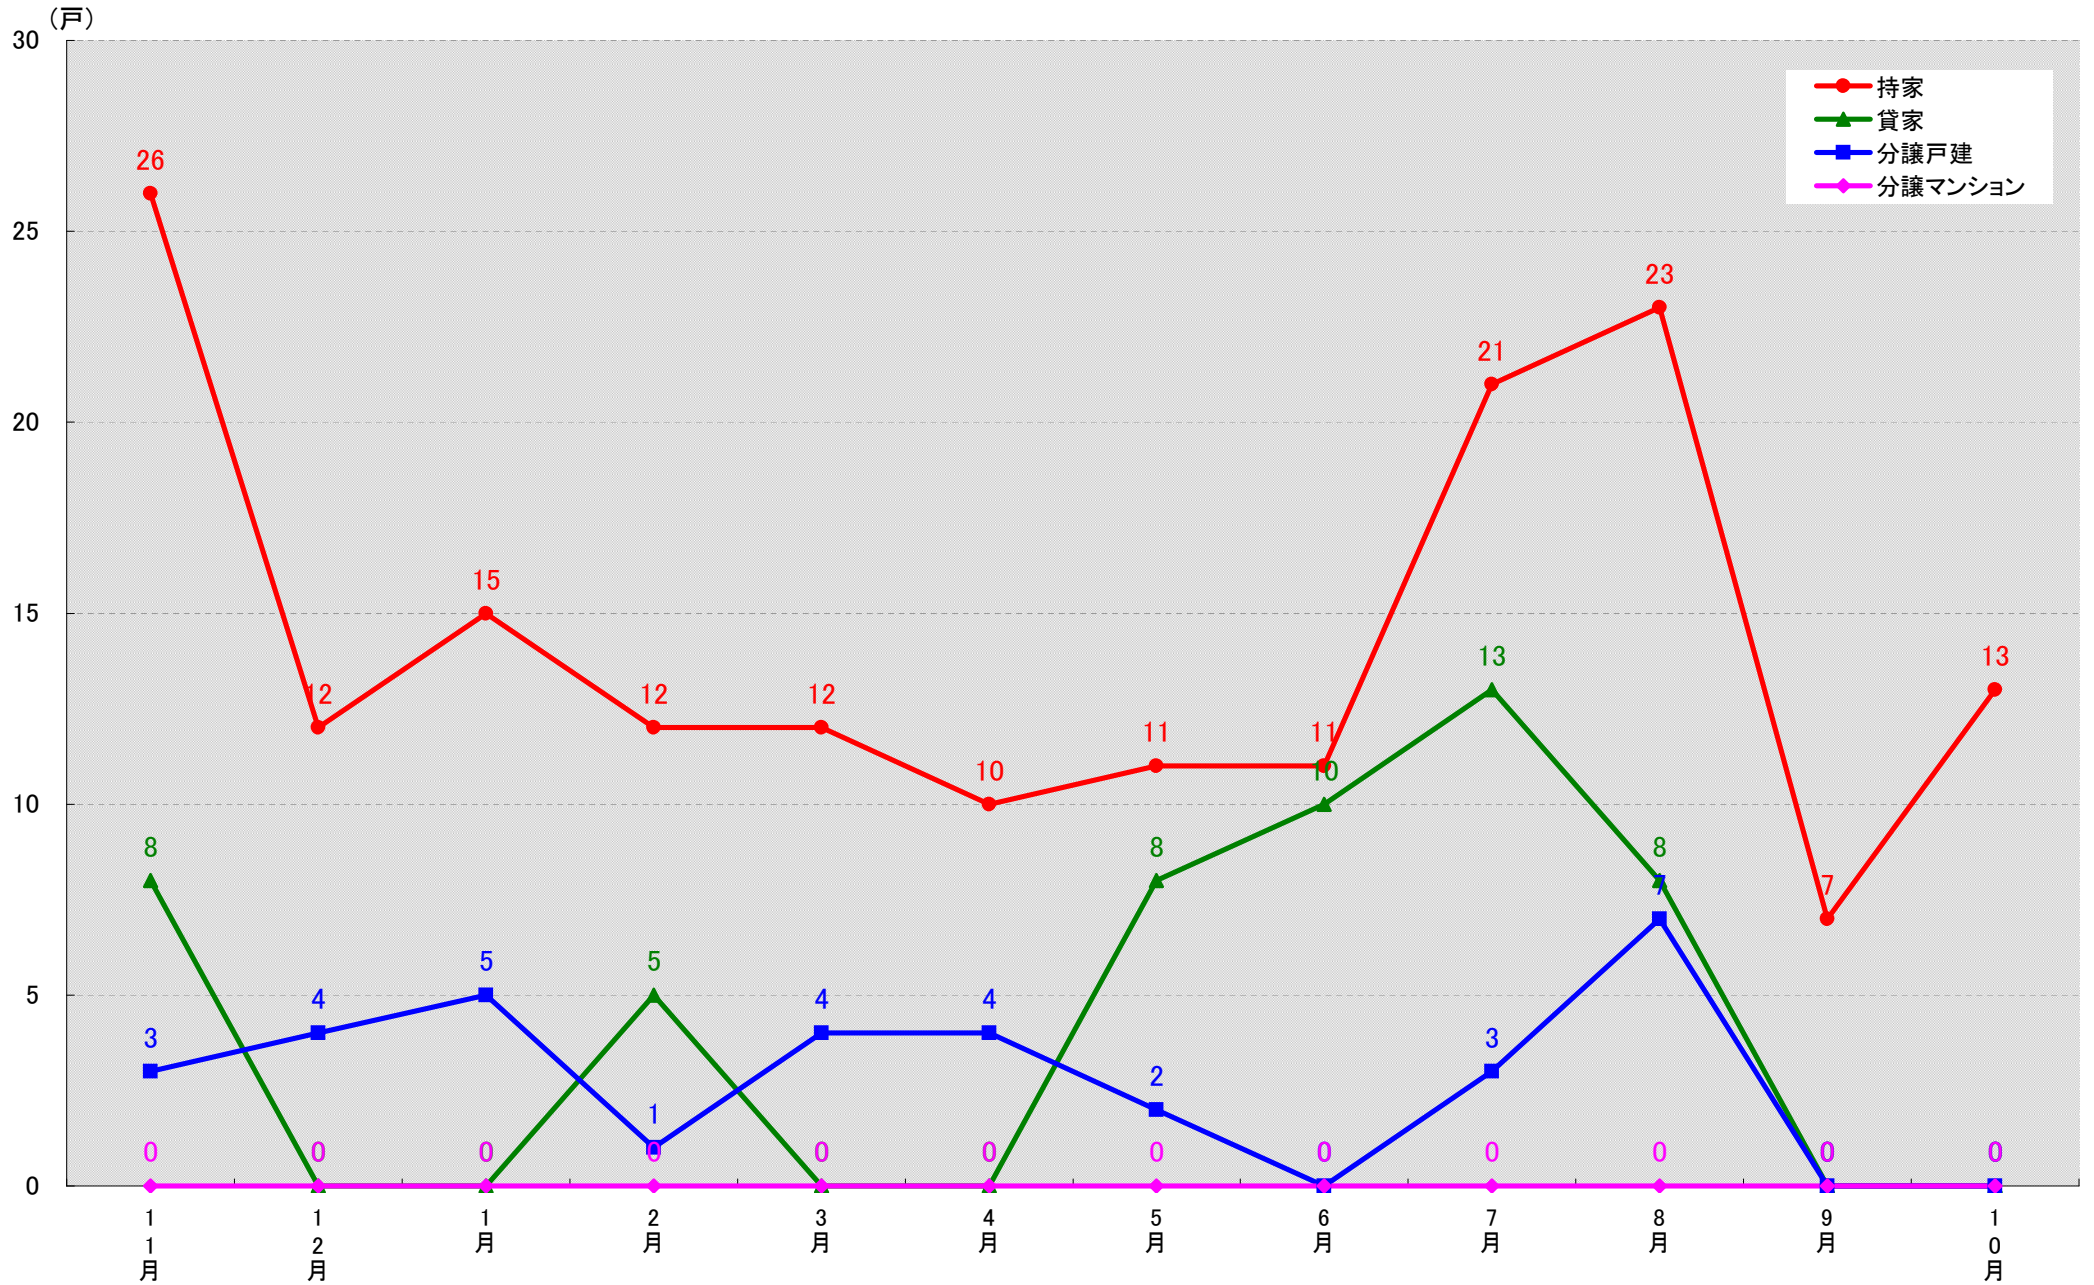

愛知県海部郡飛島村 着工戸数推移

愛知県知多郡阿久比町 着工戸数推移

愛知県知多郡東浦町 着工戸数推移

愛知県知多郡南知多町 着工戸数推移

愛知県知多郡美浜町 着工戸数推移

愛知県知多郡武豊町 着工戸数推移

愛知県額田郡幸田町 着工戸数推移

愛知県北設楽郡設楽町 着工戸数推移