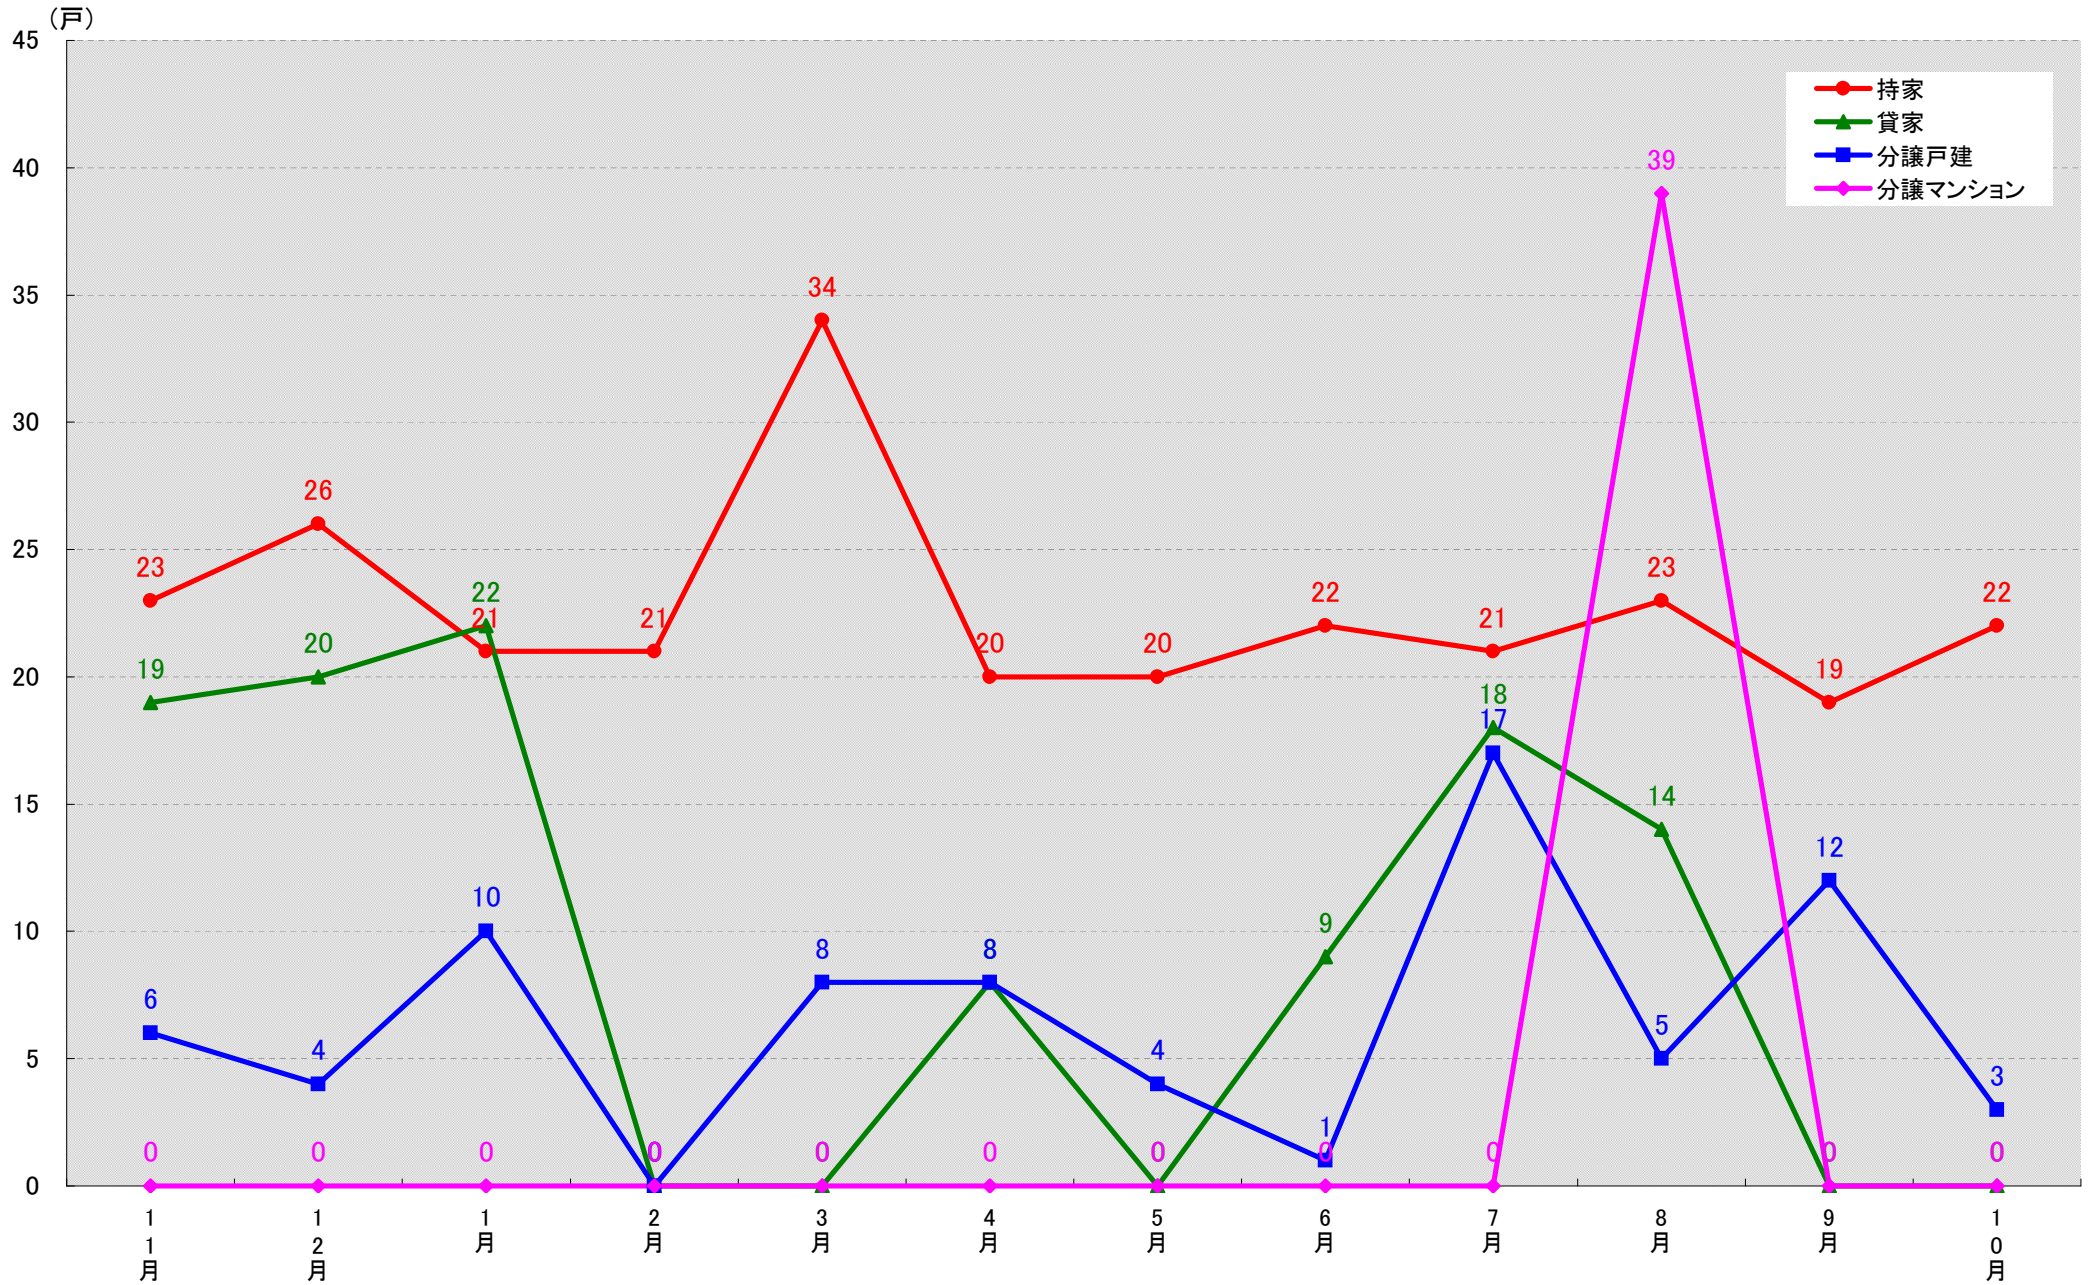

愛知県愛知郡長久手町 着工戸数推移