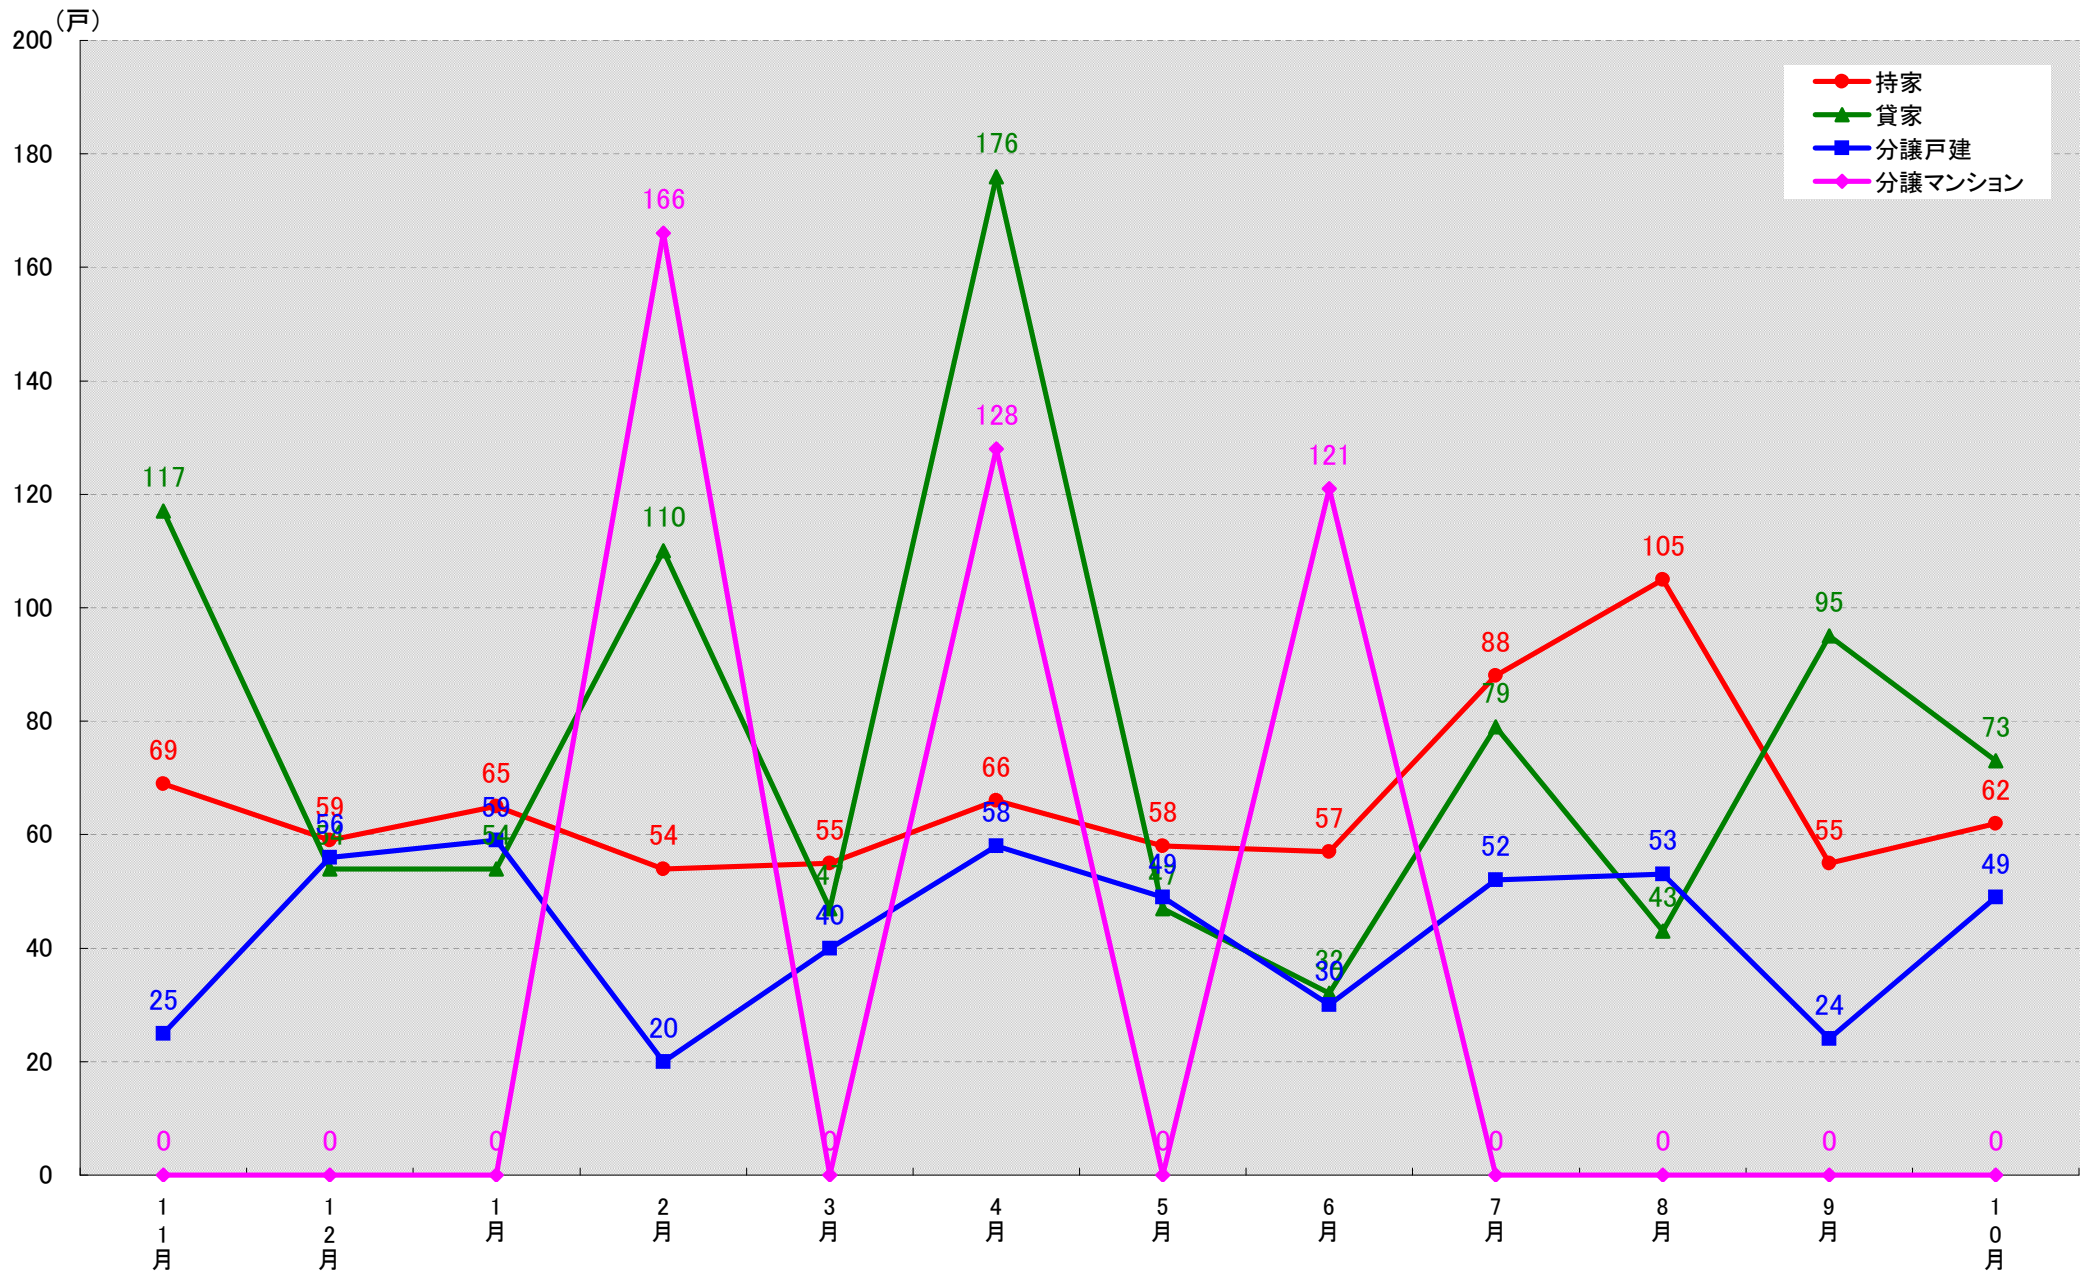

東新住建 住宅市場研究室では、(財)建物物価調査会が発行する建築着工統計データファイルから市区町村別・月別・新設着工戸数の推移グラフを作成しました。

このグラフは、市区町村における各住宅種類同士の着工戸数の関係性が把握し易くなっております。ぜひご活用下さい。

(文責：小間幸一)
以上

■データ出典

(財)建物物価調査会建築着工統計データファイル

■本資料作成

上記資料をもとに東新住建株式会社 住宅市場研究室にて作成

名古屋市港区 着工戸数推移

名古屋市南区 着工戸数推移
(戸)

名古屋市守山区 着工戸数推移

名古屋市緑区 着工戸数推移

名古屋市名東区 着工戸数推移
(戸)

名古屋市天白区 着工戸数推移

(戸)

愛知県豊橋市 着工戸数推移