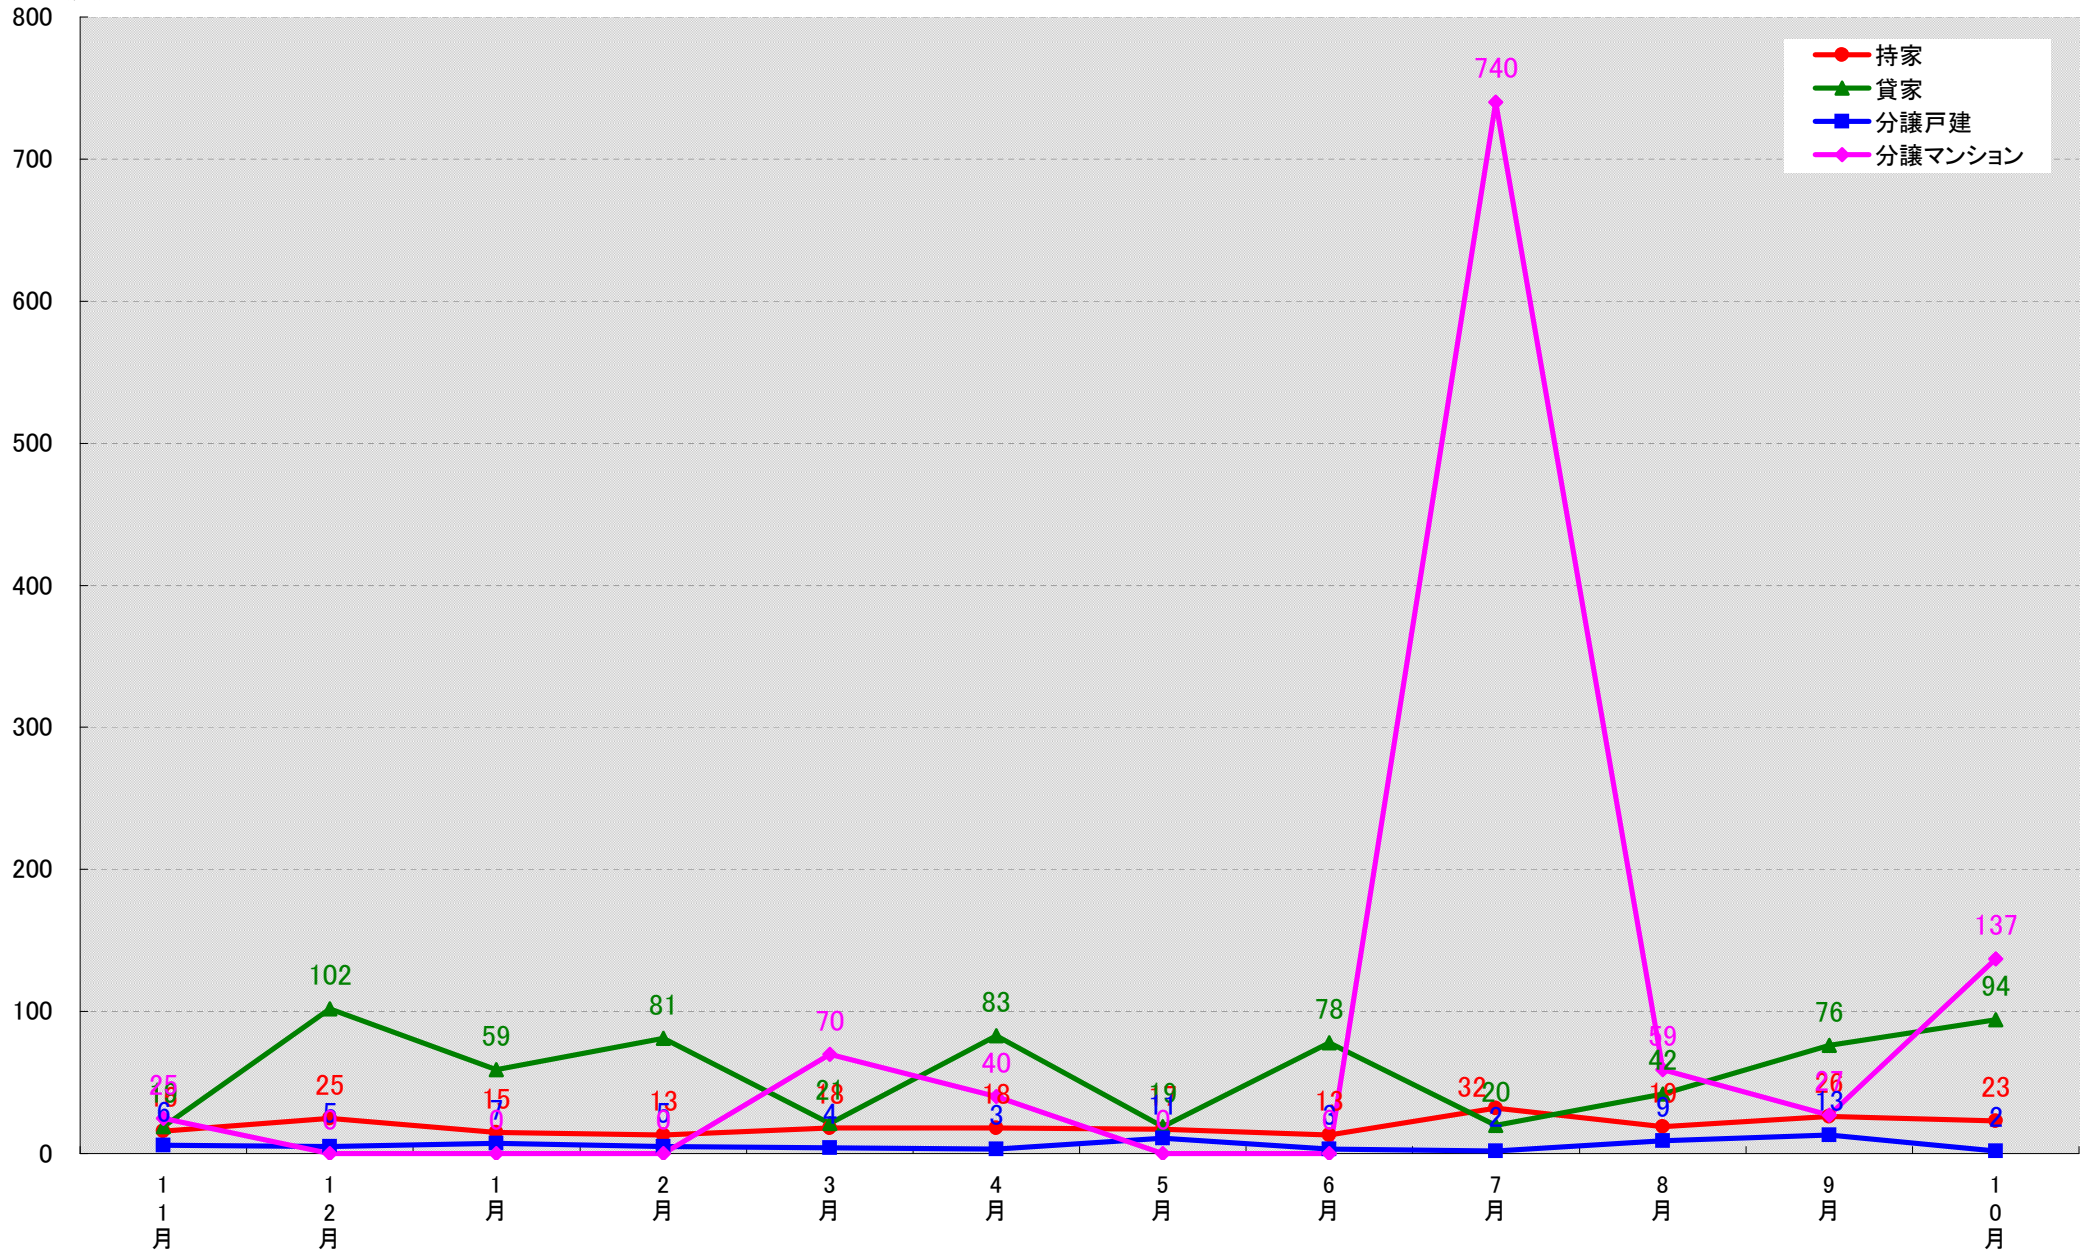

愛知県の
市区町村別・月別・新設住宅着工戸数推移グラフ
平成23年10月版(平成22年11月～平成23年10月)

東新住建株式会社 住宅市場研究室では標記の資料をまとめましたのでご案内申し上げます。

国土交通省で毎月公表されている住宅着工統計は県別の数値で市区町村別になっておりません。一部の県では県内の市区町村別のデータをリアルタイムで公表もしくは閲覧ができますが(例：神奈川県等)、ほとんどの都道府県では公表していないか、相当に遅れて公表している状況です。

東新住建 住宅市場研究室では、(財)建物物価調査会が発行する建築着工統計データファイルから市区町村別・月別・新設着工戸数の推移グラフを作成しました。

このグラフは、市区町村における各住宅種類同士の着工戸数の関係性が把握し易くなっております。ぜひご活用下さい。

(文責：小間幸一)
以上

■データ出典

(財)建物物価調査会建築着工統計データファイル

■本資料作成

上記資料をもとに東新住建株式会社 住宅市場研究室にて作成

東新住建株式会社 住宅市場研究室

名古屋市千種区 着工戸数推移

(戸)

名古屋市東区 着工戸数推移

名古屋市北区 着工戸数推移

名古屋市西区 着工戸数推移

名古屋市中村区 着工戸数推移

(戸)