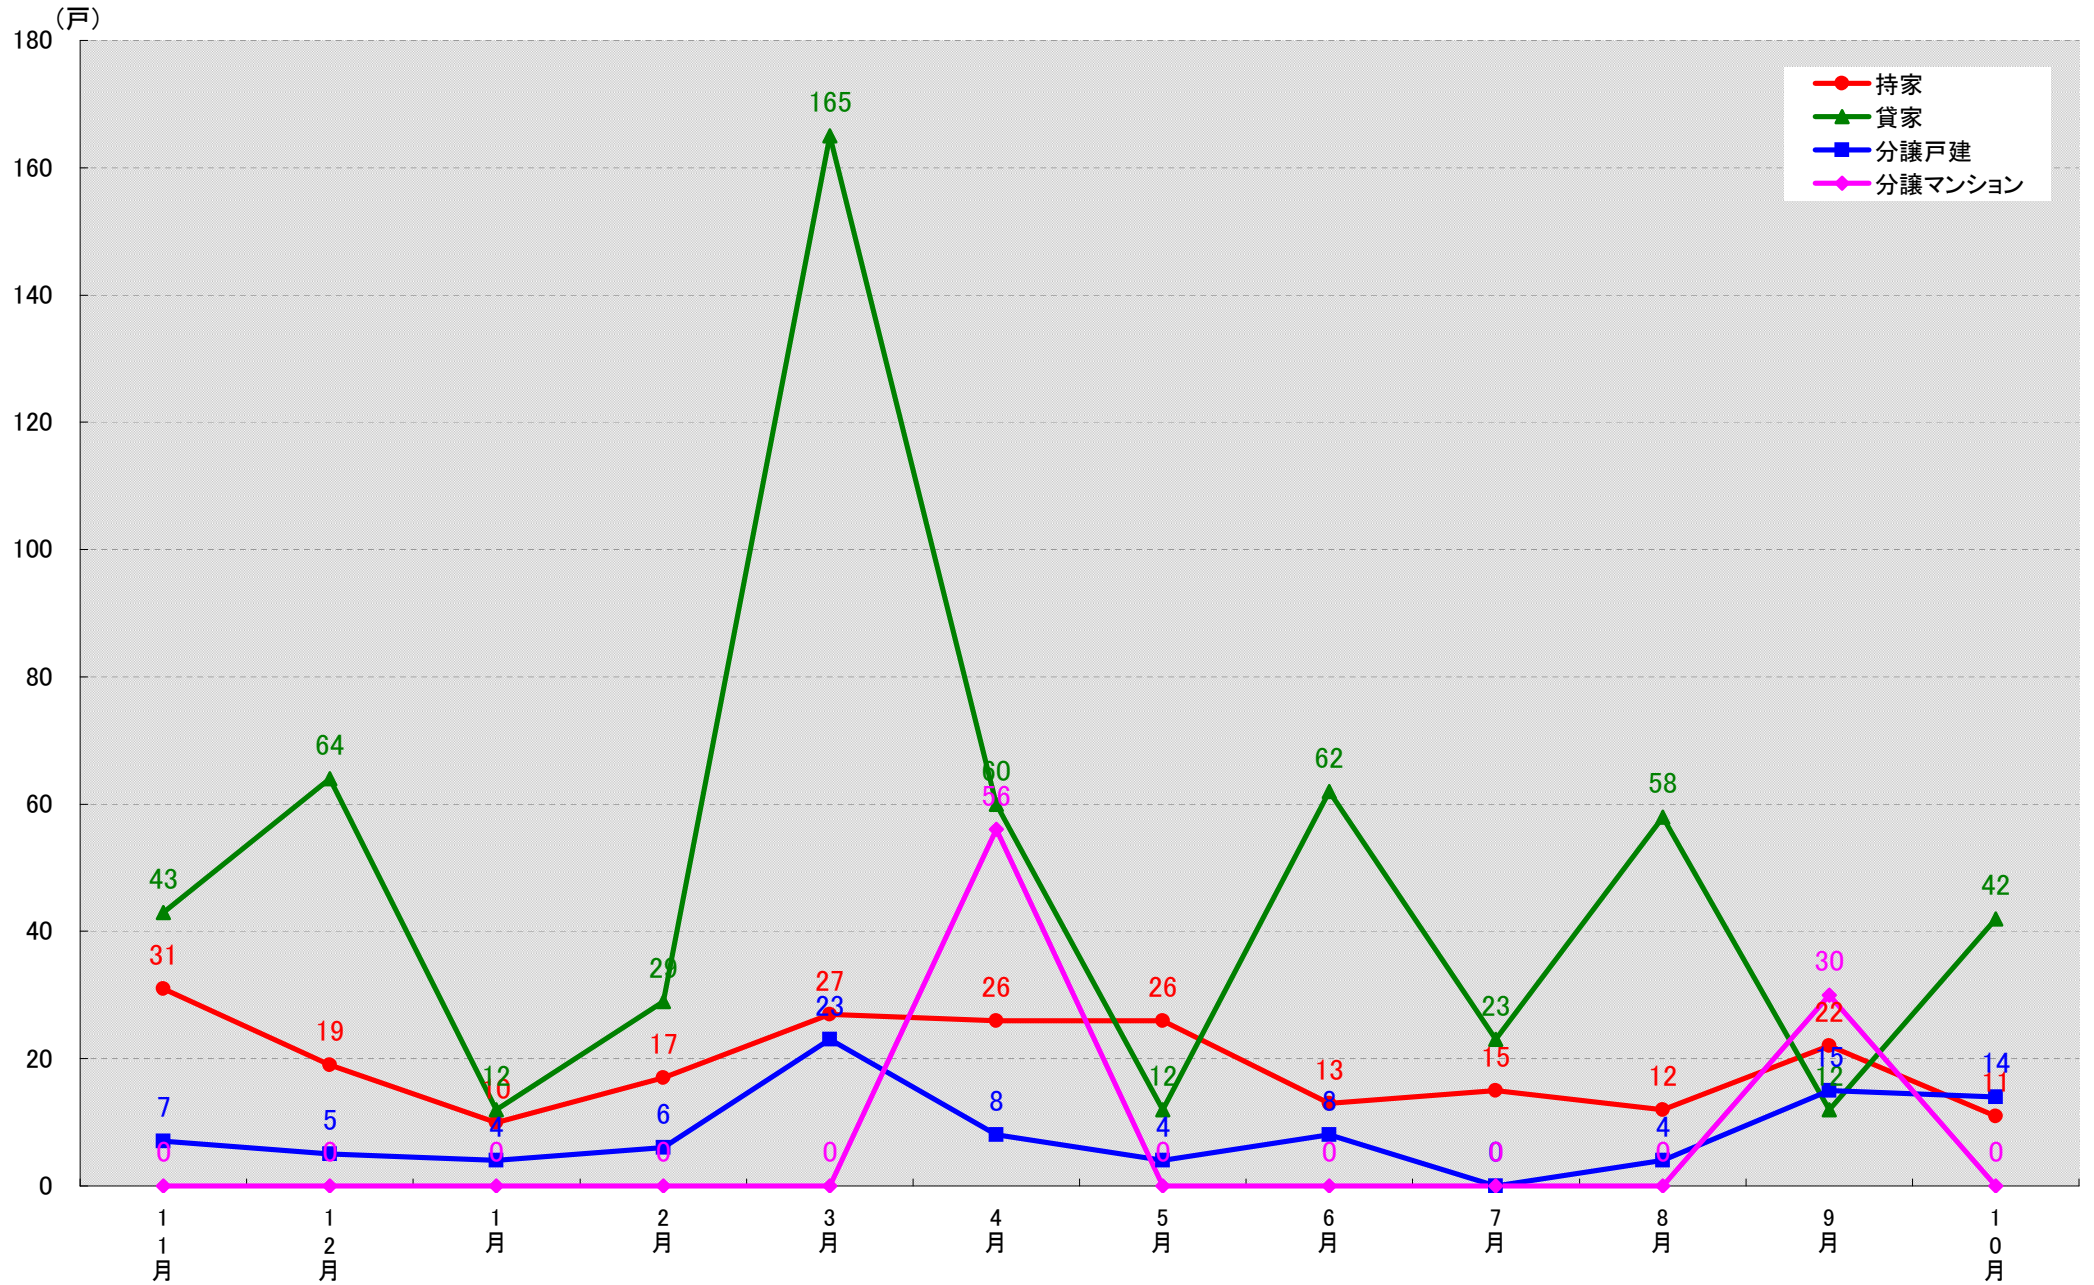

名古屋市南区 着工戸数推移
(戸)

名古屋市港区 着工戸数推移