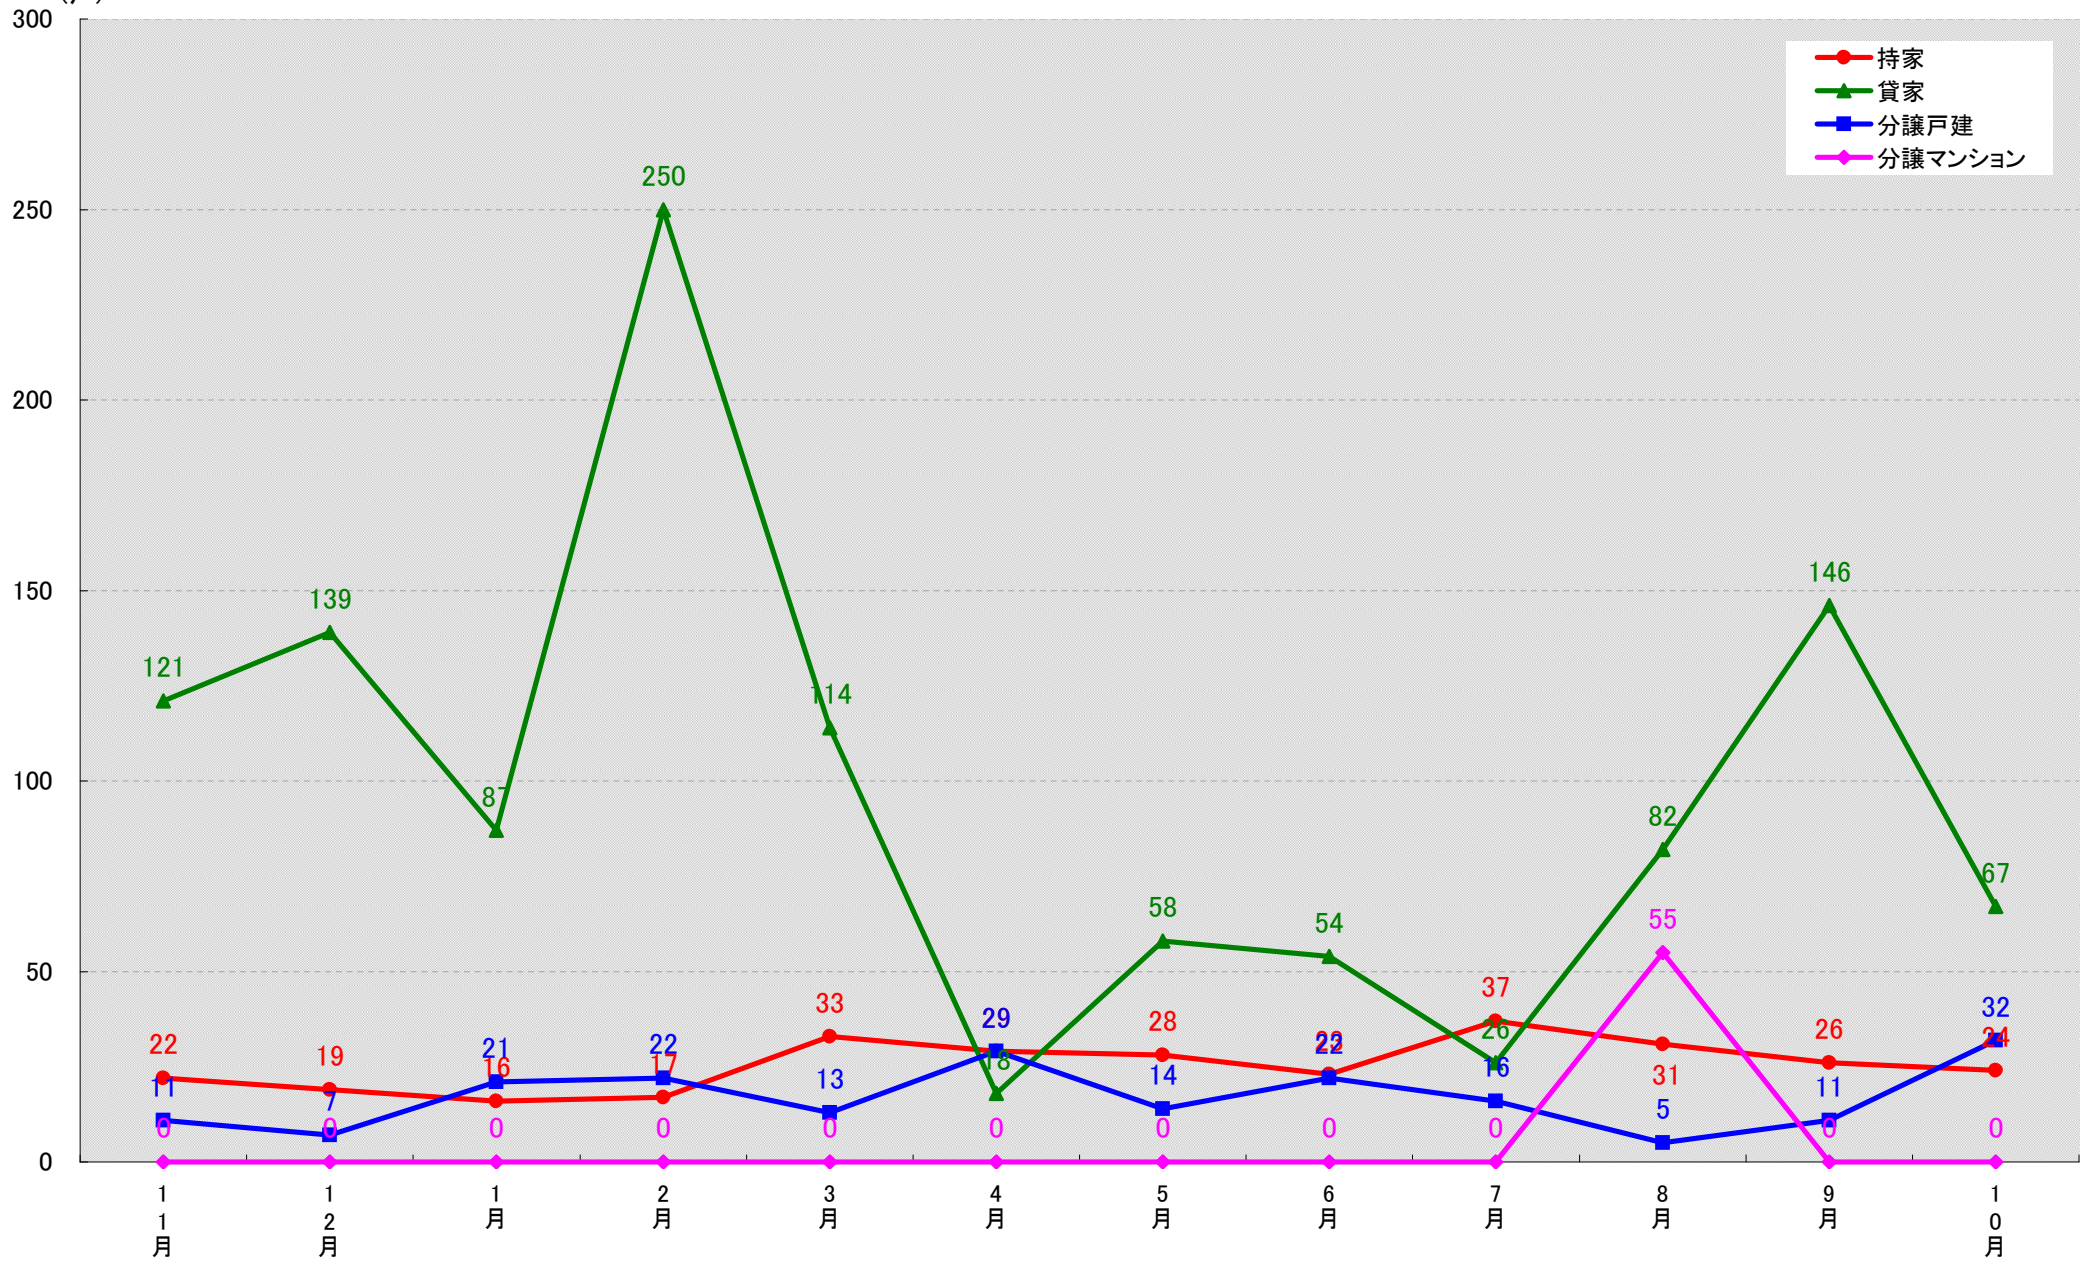

東新住建 住宅市場研究室では、(財)建物物価調査会が発行する建築着工統計データファイルから市区町村別・月別・新設着工戸数の推移グラフを作成しました。

このグラフは、市区町村における各住宅種類同士の着工戸数の関係性が把握し易くなっております。ぜひご活用下さい。

(文責：小間幸一)
以上

■データ出典

(財)建物物価調査会建築着工統計データファイル

■本資料作成

上記資料をもとに東新住建株式会社 住宅市場研究室にて作成

東新住建株式会社 住宅市場研究室

名古屋市千種区 着工戸数推移

(戸)

名古屋市東区 着工戸数推移

名古屋市北区 着工戸数推移

名古屋市西区 着工戸数推移

名古屋市中村区 着工戸数推移

(戸)

名古屋市中区 着工戸数推移

名古屋市昭和区 着工戸数推移

(戸)

名古屋市瑞穂区 着工戸数推移

(戸)

名古屋市熱田区 着工戸数推移

名古屋市中川区 着工戸数推移

(戸)