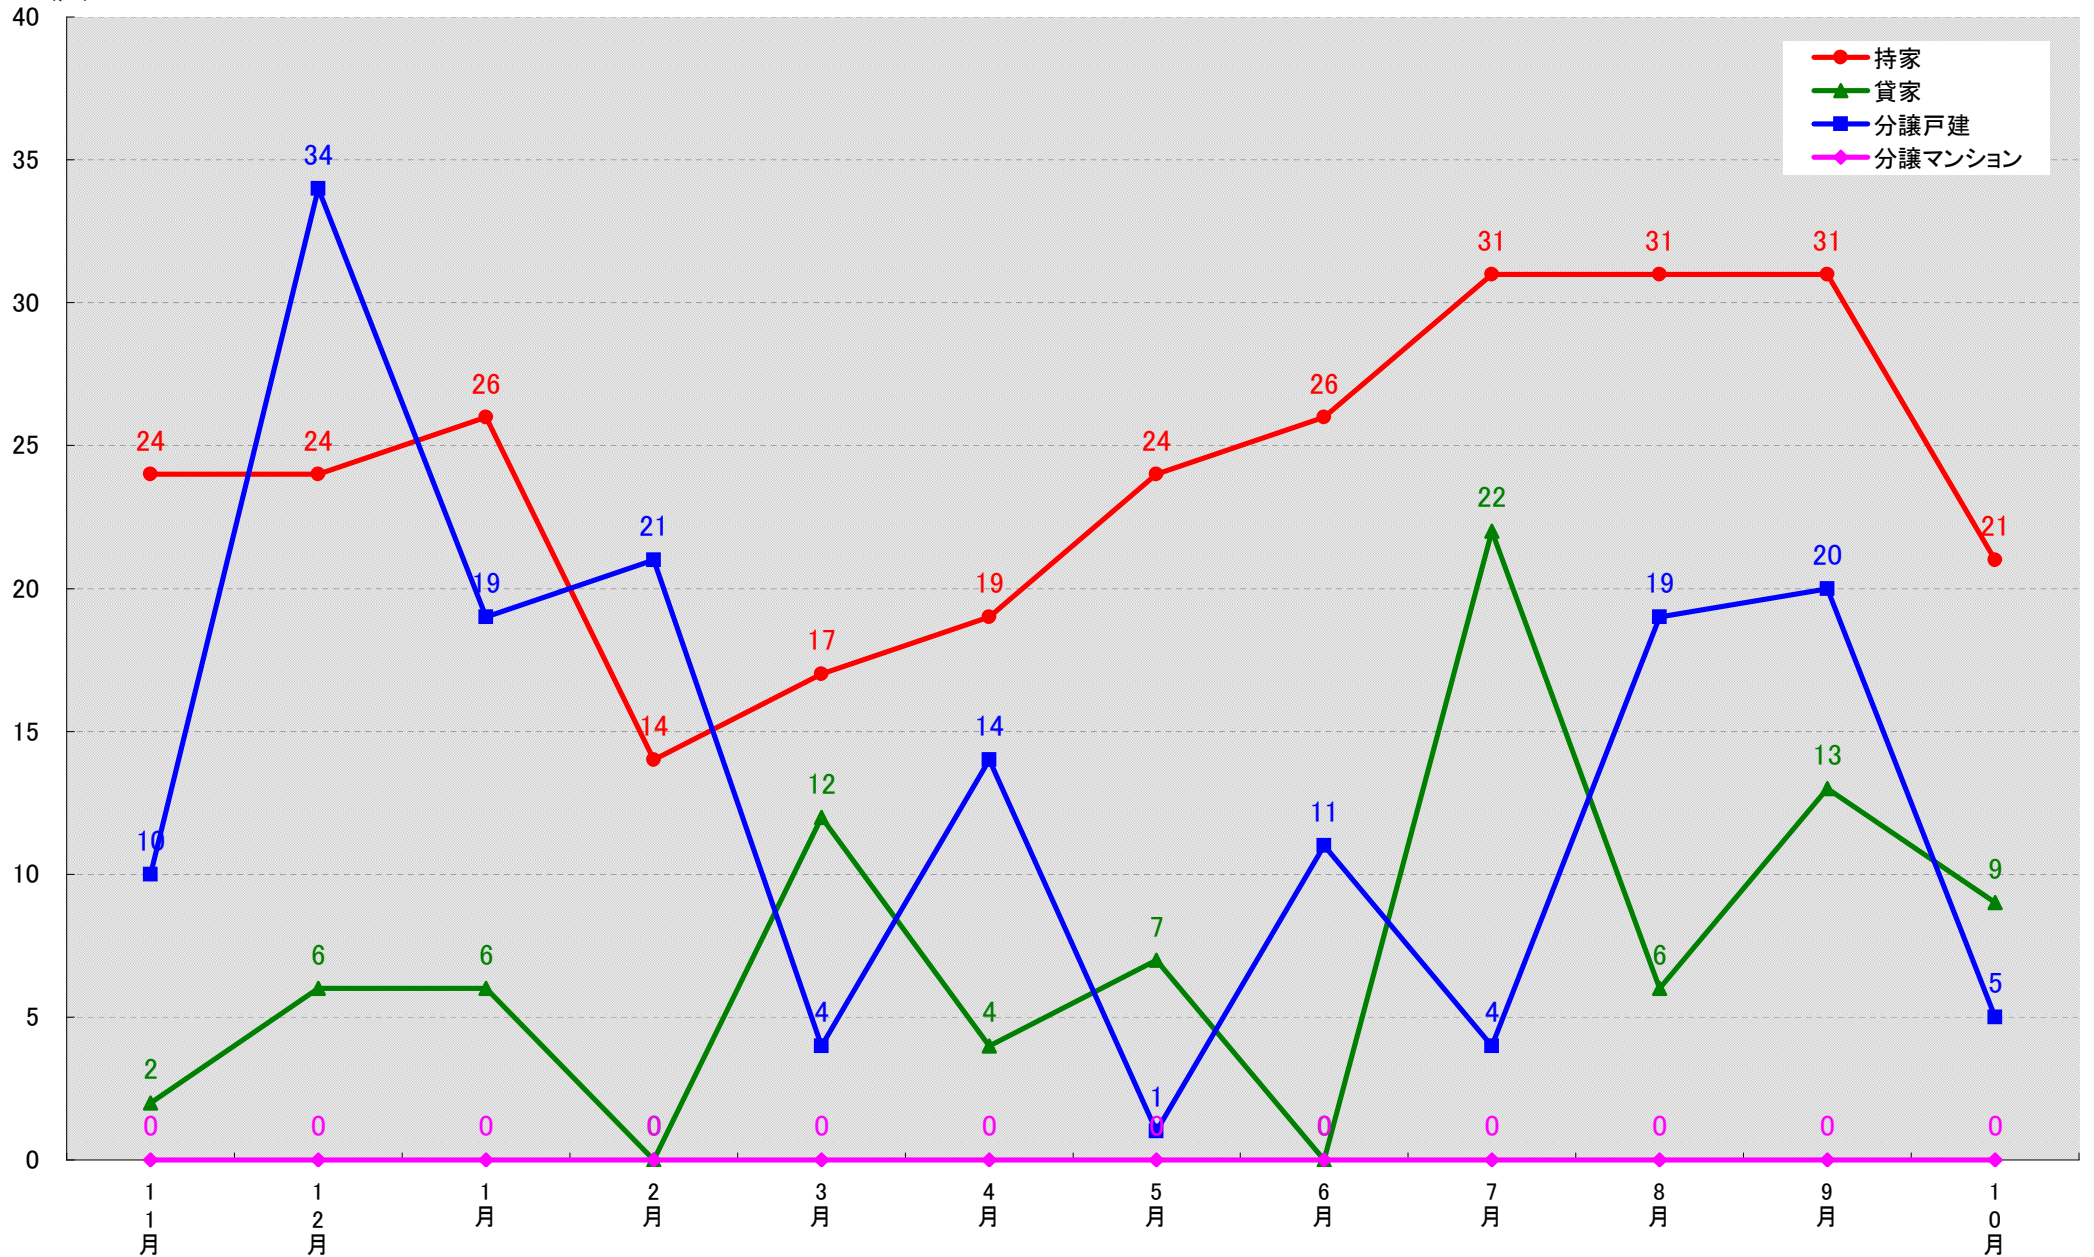

(戸)

愛知県大府市 着工戸数推移

愛知県知多市 着工戸数推移

(戸)

愛知県知立市 着工戸数推移

(戸)

愛知県尾張旭市 着工戸数推移

(戸)