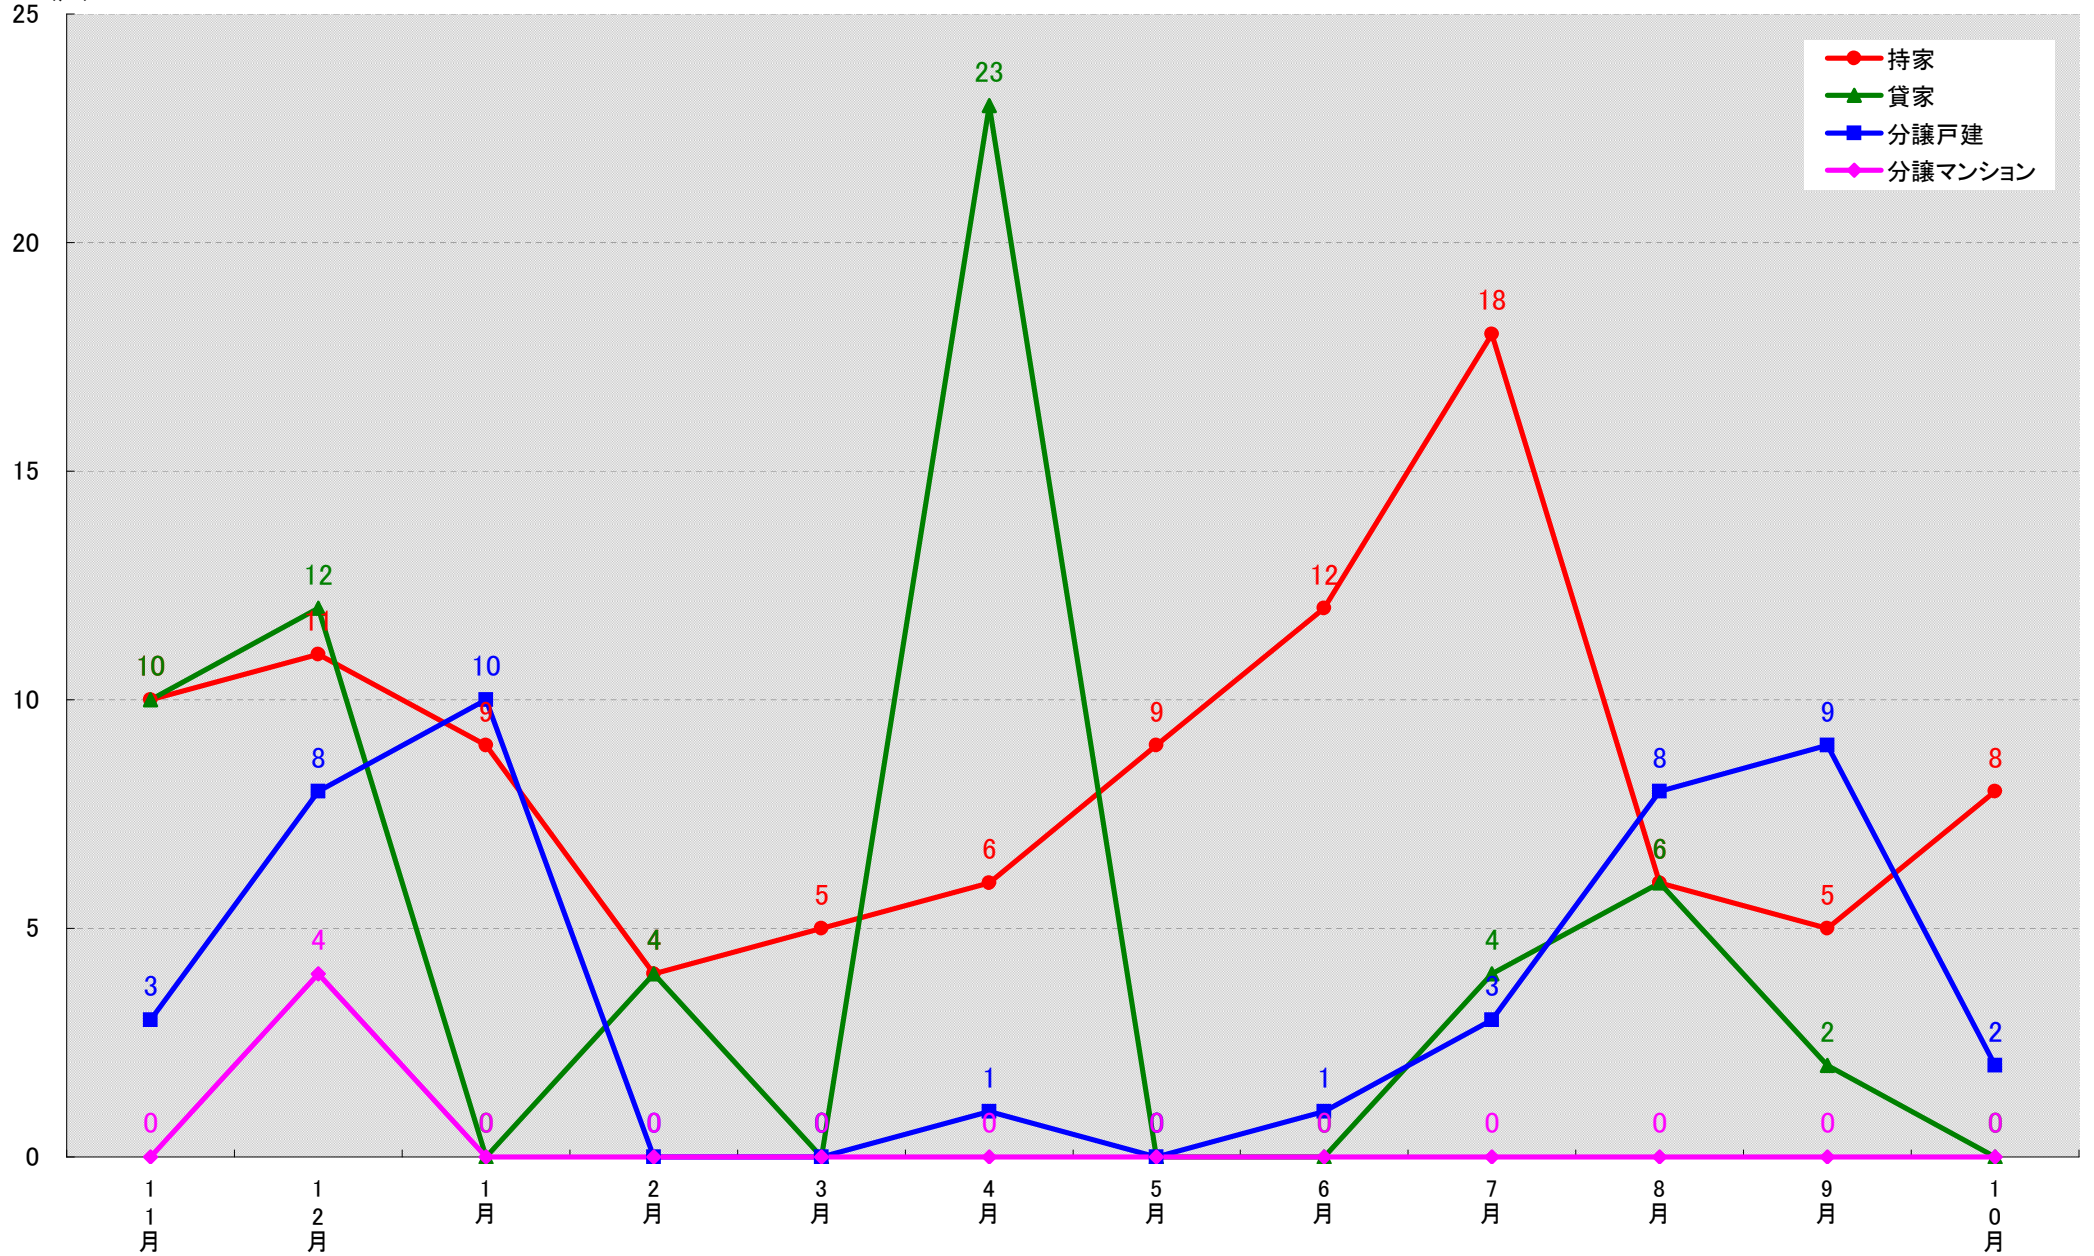

愛知県岩倉市 着工戸数推移

(戸)