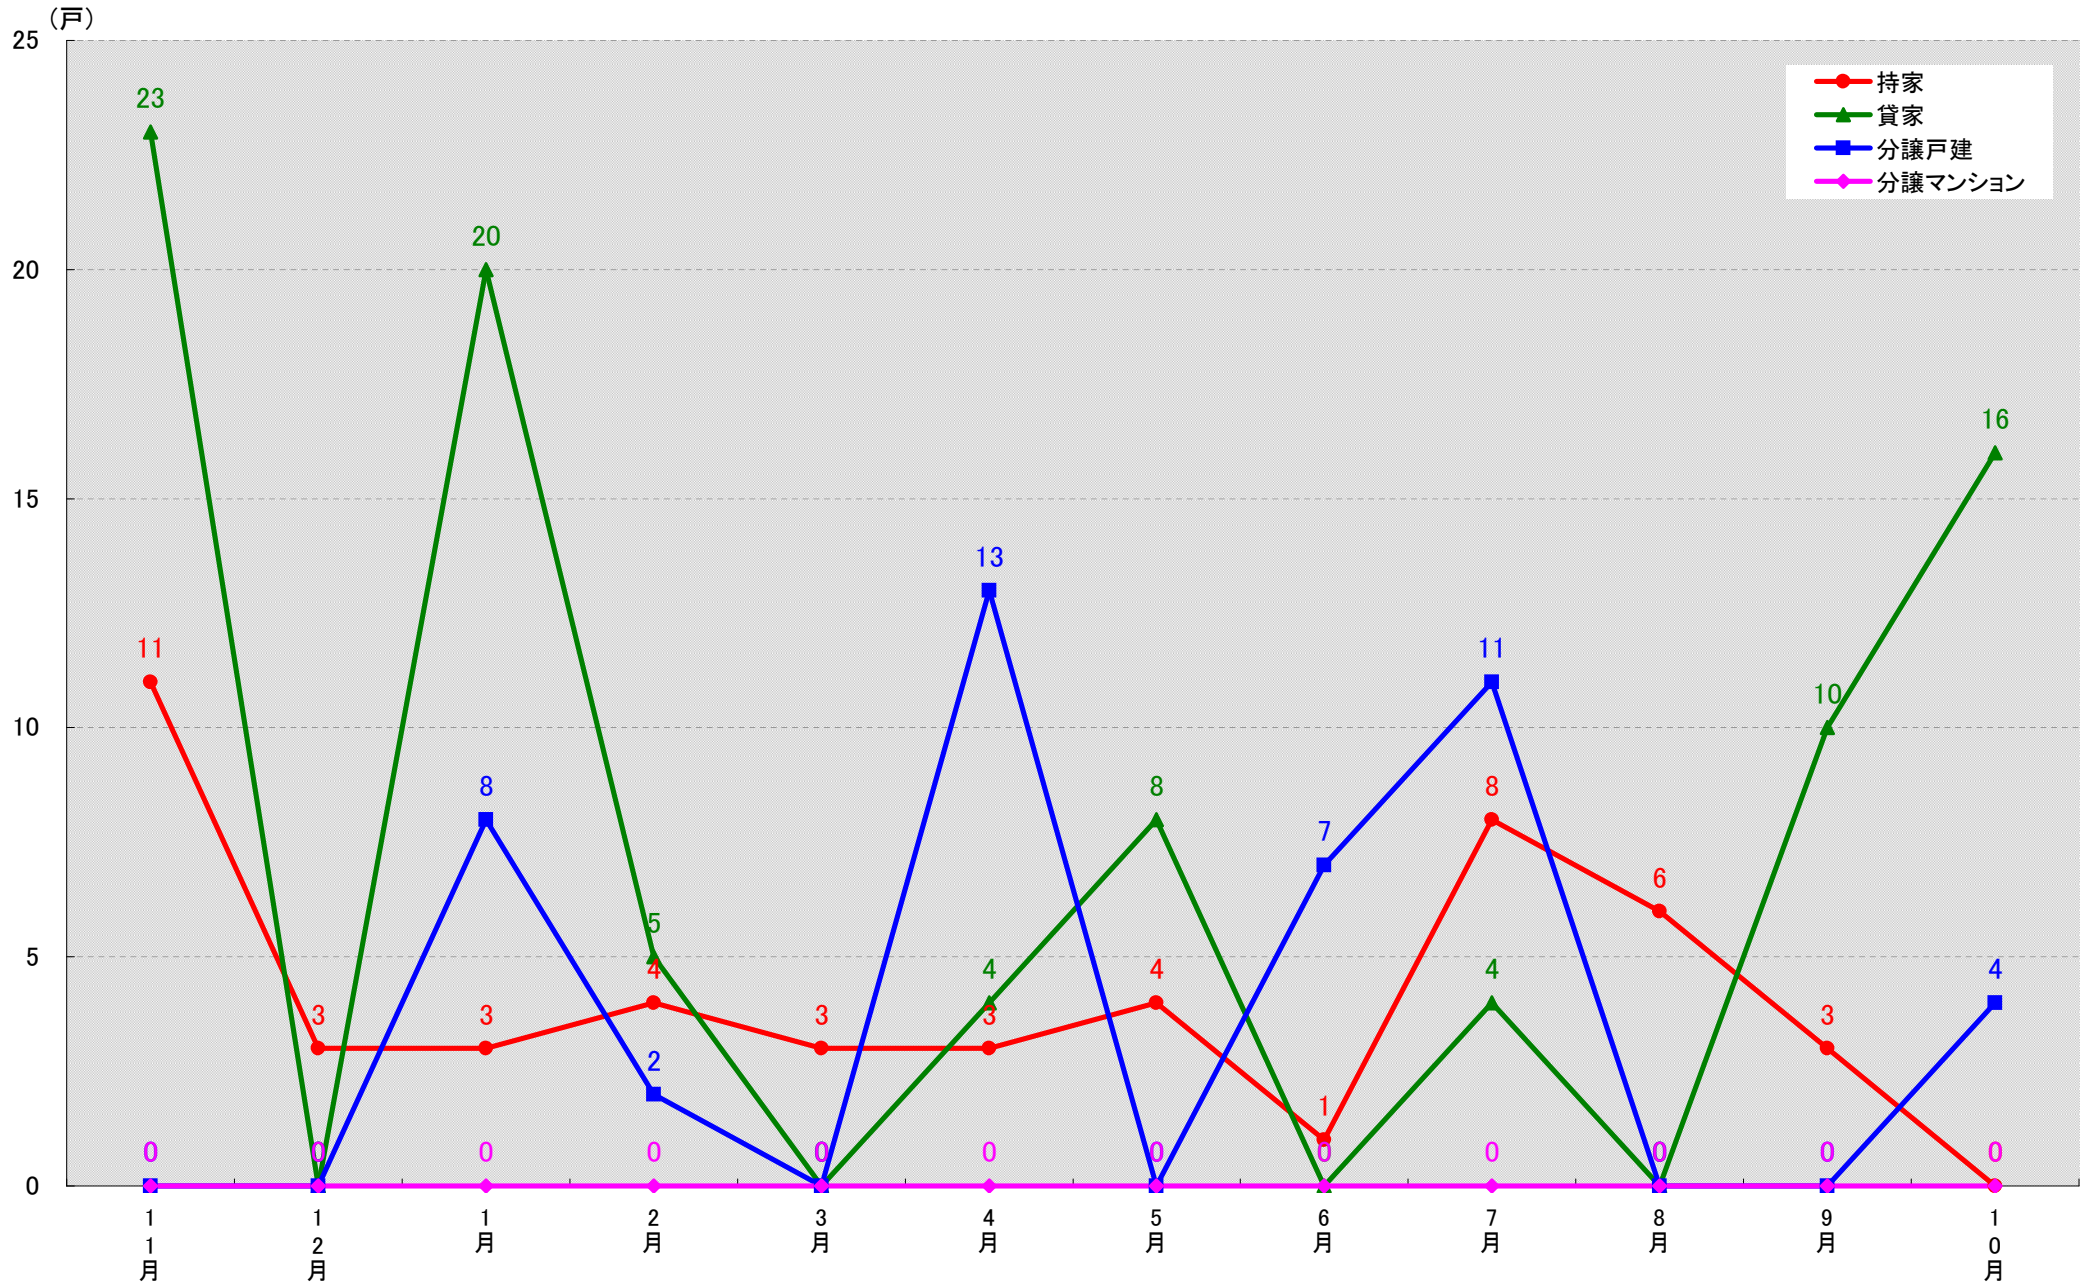

愛知県あま市 着工戸数推移

愛知県愛知郡東郷町 着工戸数推移

愛知県愛知郡長久手町 着工戸数推移

愛知県西春日井郡豊山町 着工戸数推移

愛知県丹羽郡大口町 着工戸数推移

愛知県丹羽郡扶桑町 着工戸数推移

愛知県海部郡大治町 着工戸数推移

愛知県海部郡蟹江町 着工戸数推移