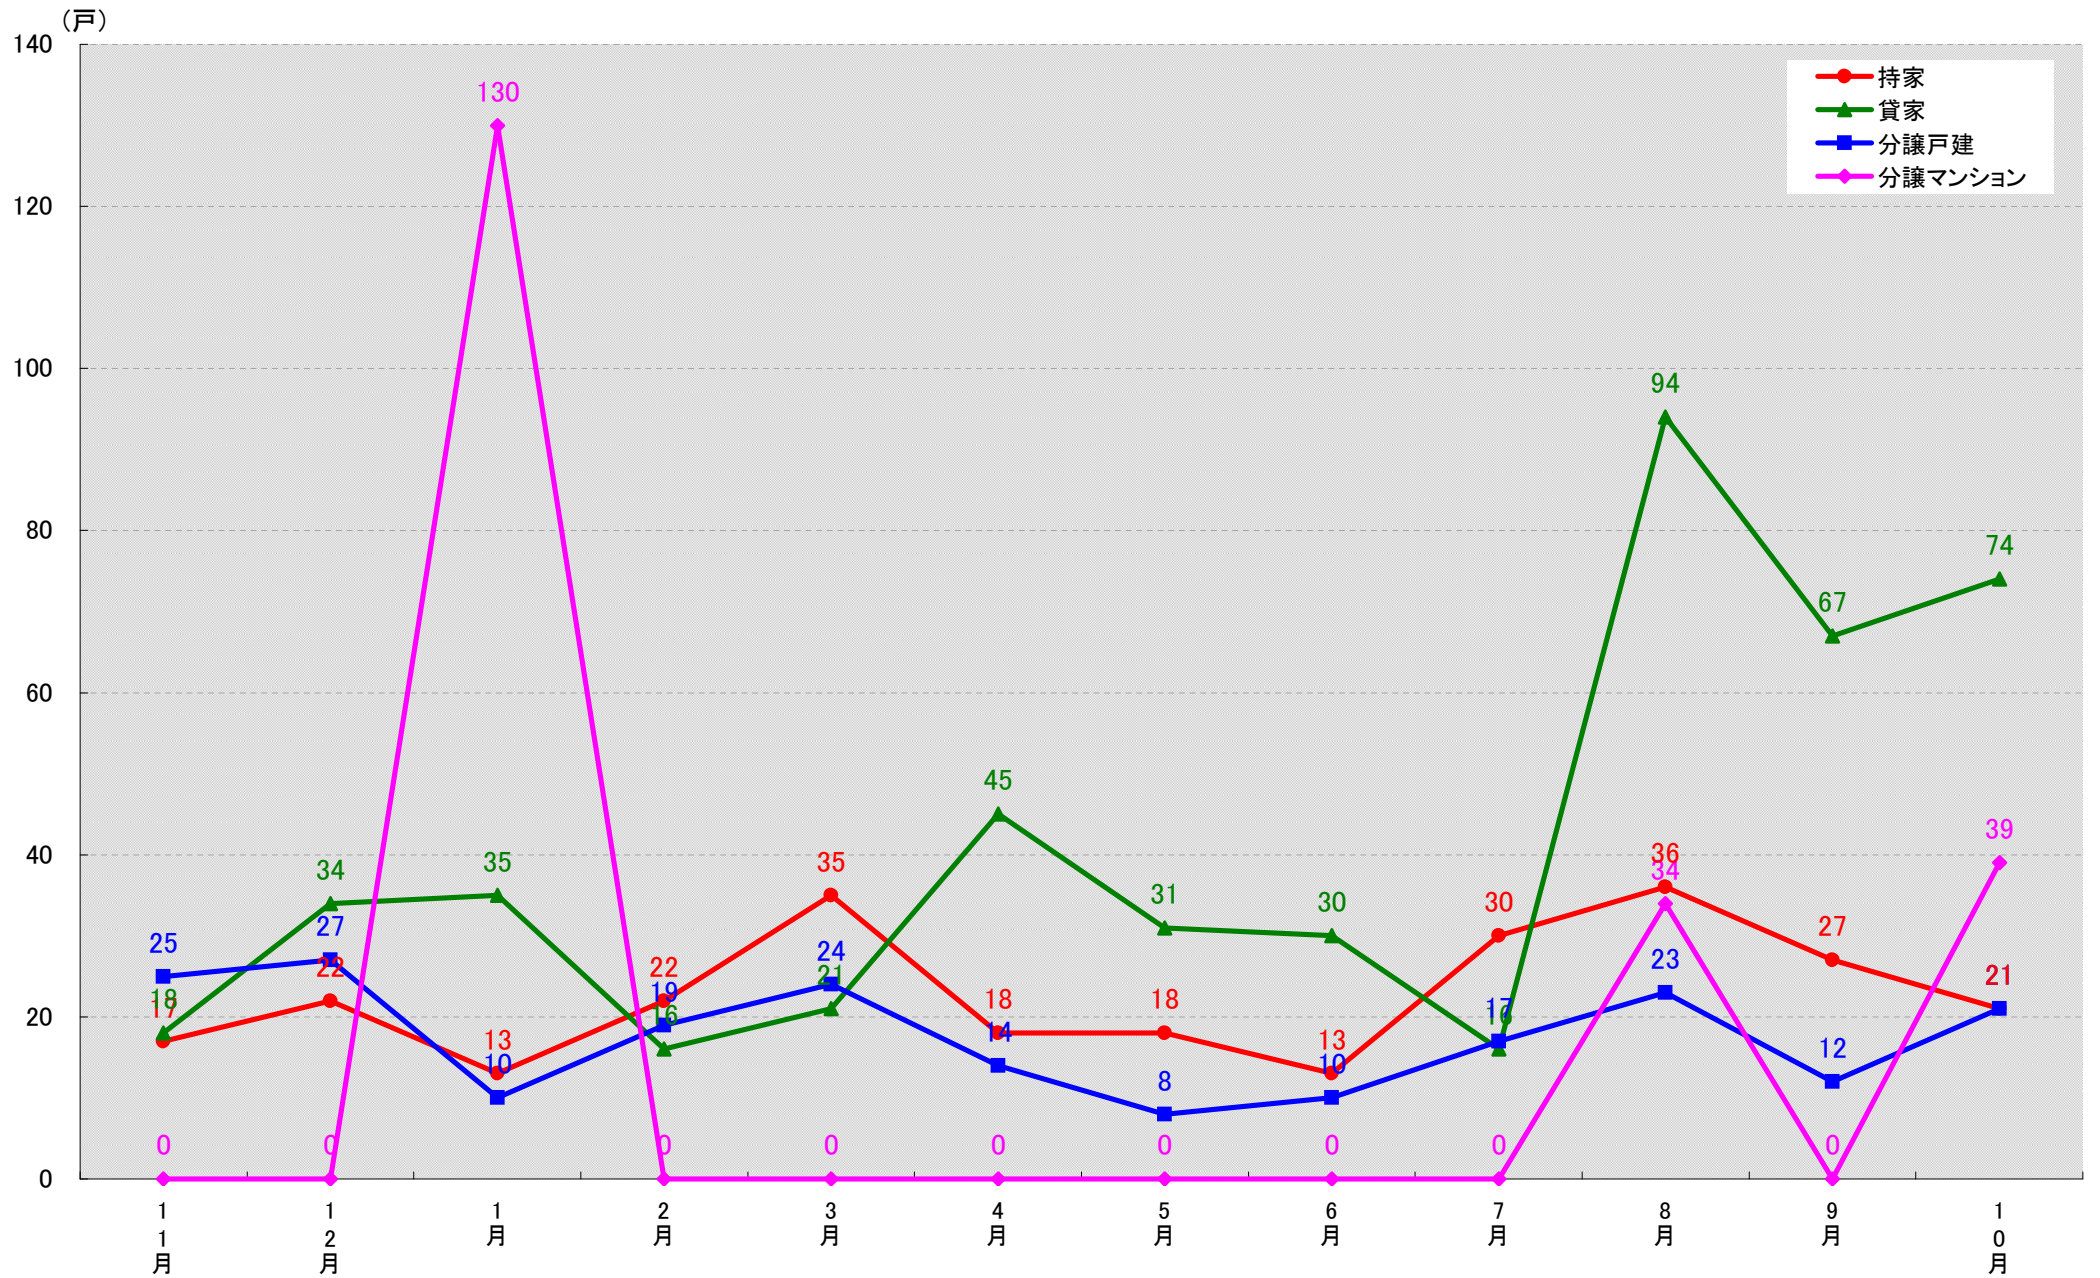

東新住建 住宅市場研究室では、(財)建物物価調査会が発行する建築着工統計データファイルから市区町村別・月別・新設着工戸数の推移グラフを作成しました。

このグラフは、市区町村における各住宅種類同士の着工戸数の関係性が把握し易くなっております。ぜひご活用下さい。

(文責：小間幸一)
以上

■データ出典

(財)建物物価調査会建築着工統計データファイル

■本資料作成

上記資料をもとに東新住建株式会社 住宅市場研究室にて作成

東新住建株式会社 住宅市場研究室

名古屋市千種区 着工戸数推移

(戸)

名古屋市東区 着工戸数推移

名古屋市北区 着工戸数推移

名古屋市西区 着工戸数推移

名古屋市中村区 着工戸数推移

(戸)