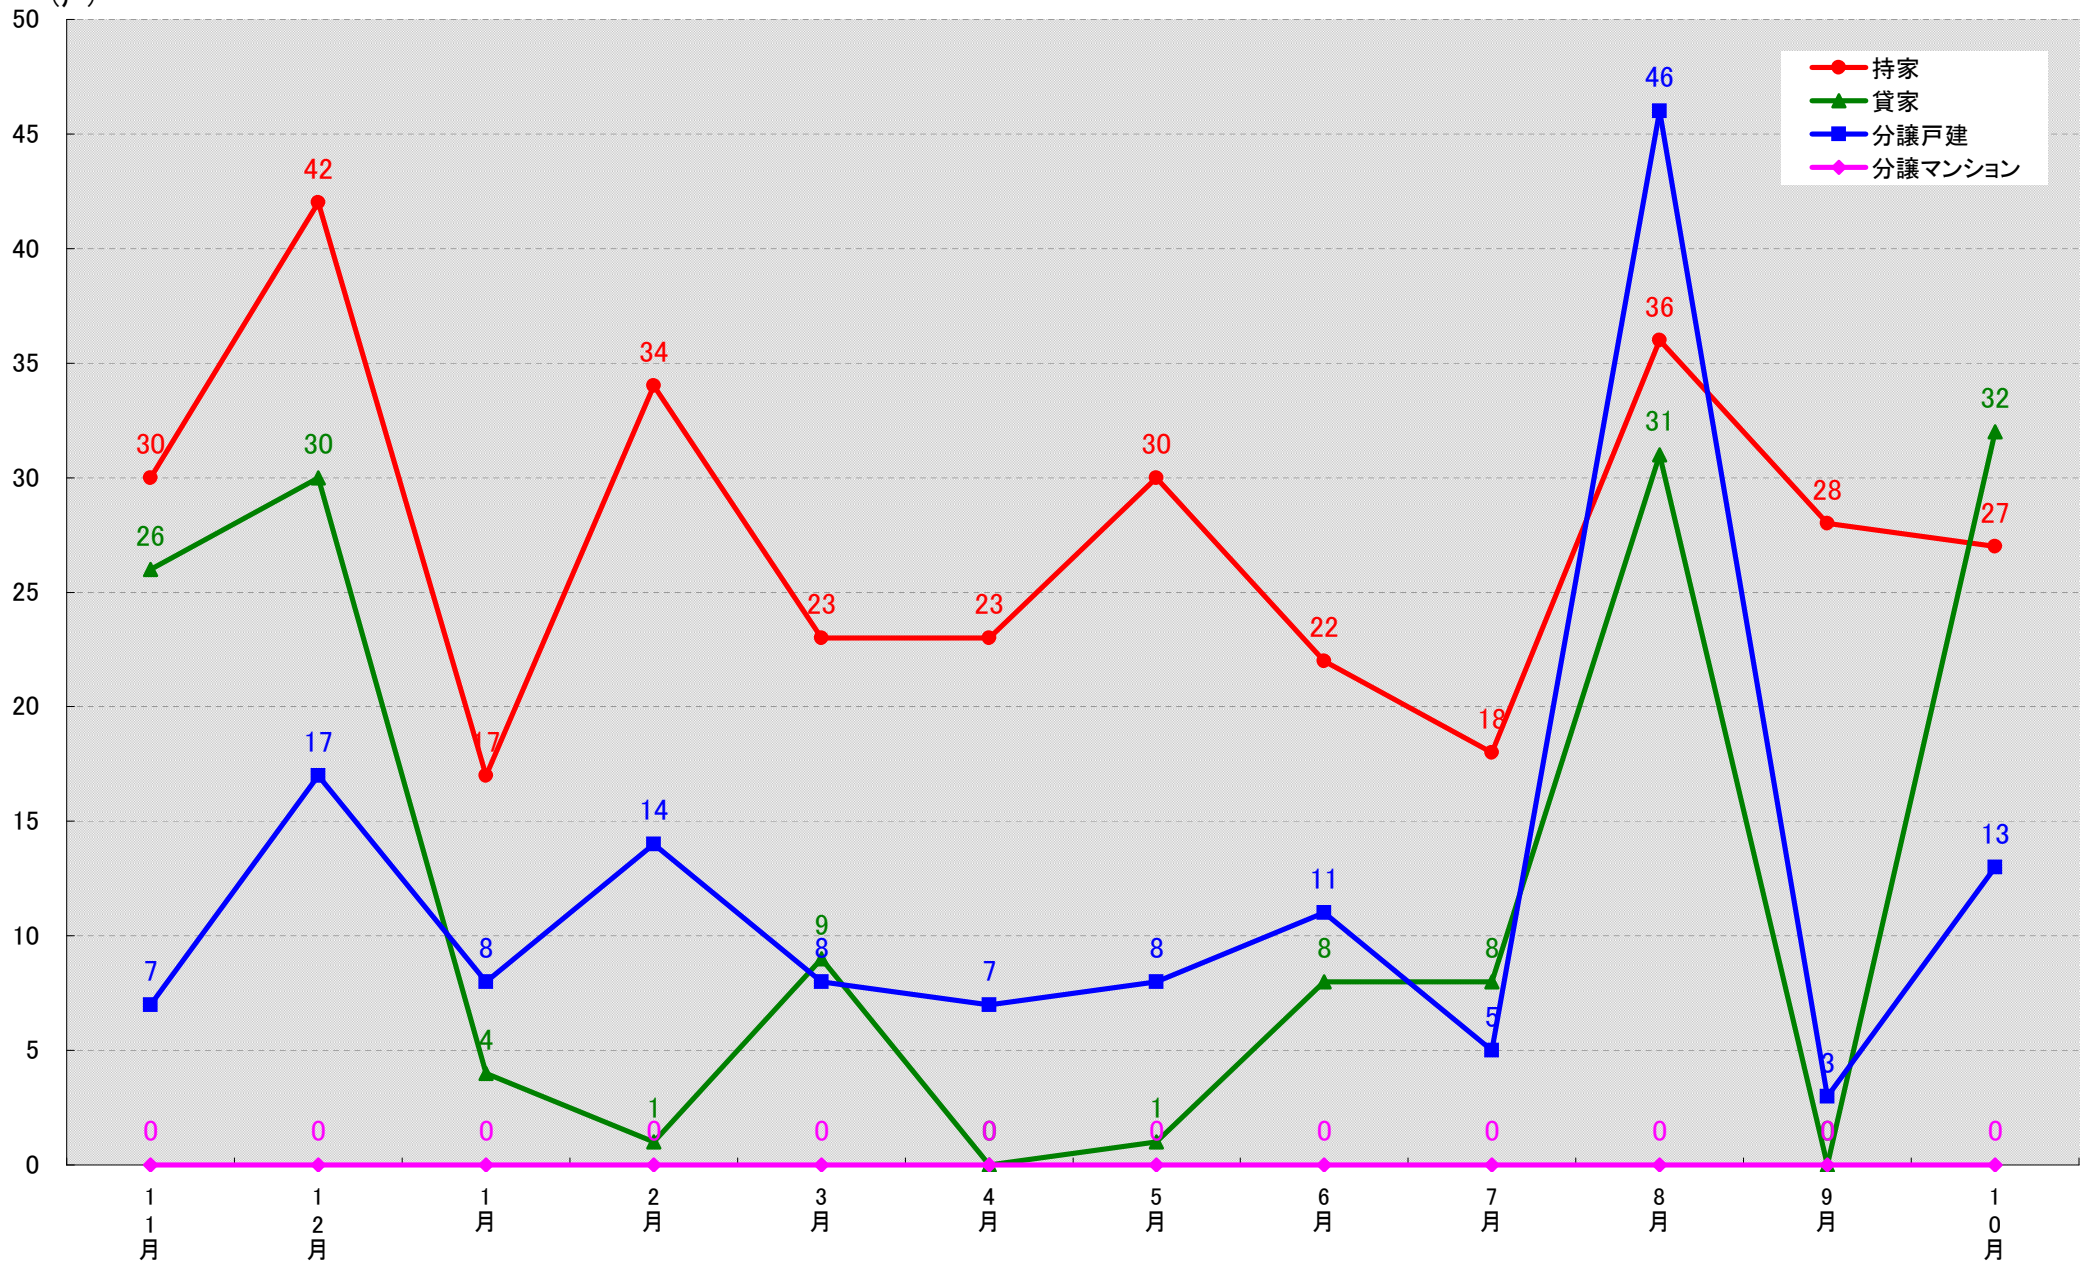

愛知県小牧市 着工戸数推移
(戸)

愛知県江南市 着工戸数推移
(戸)