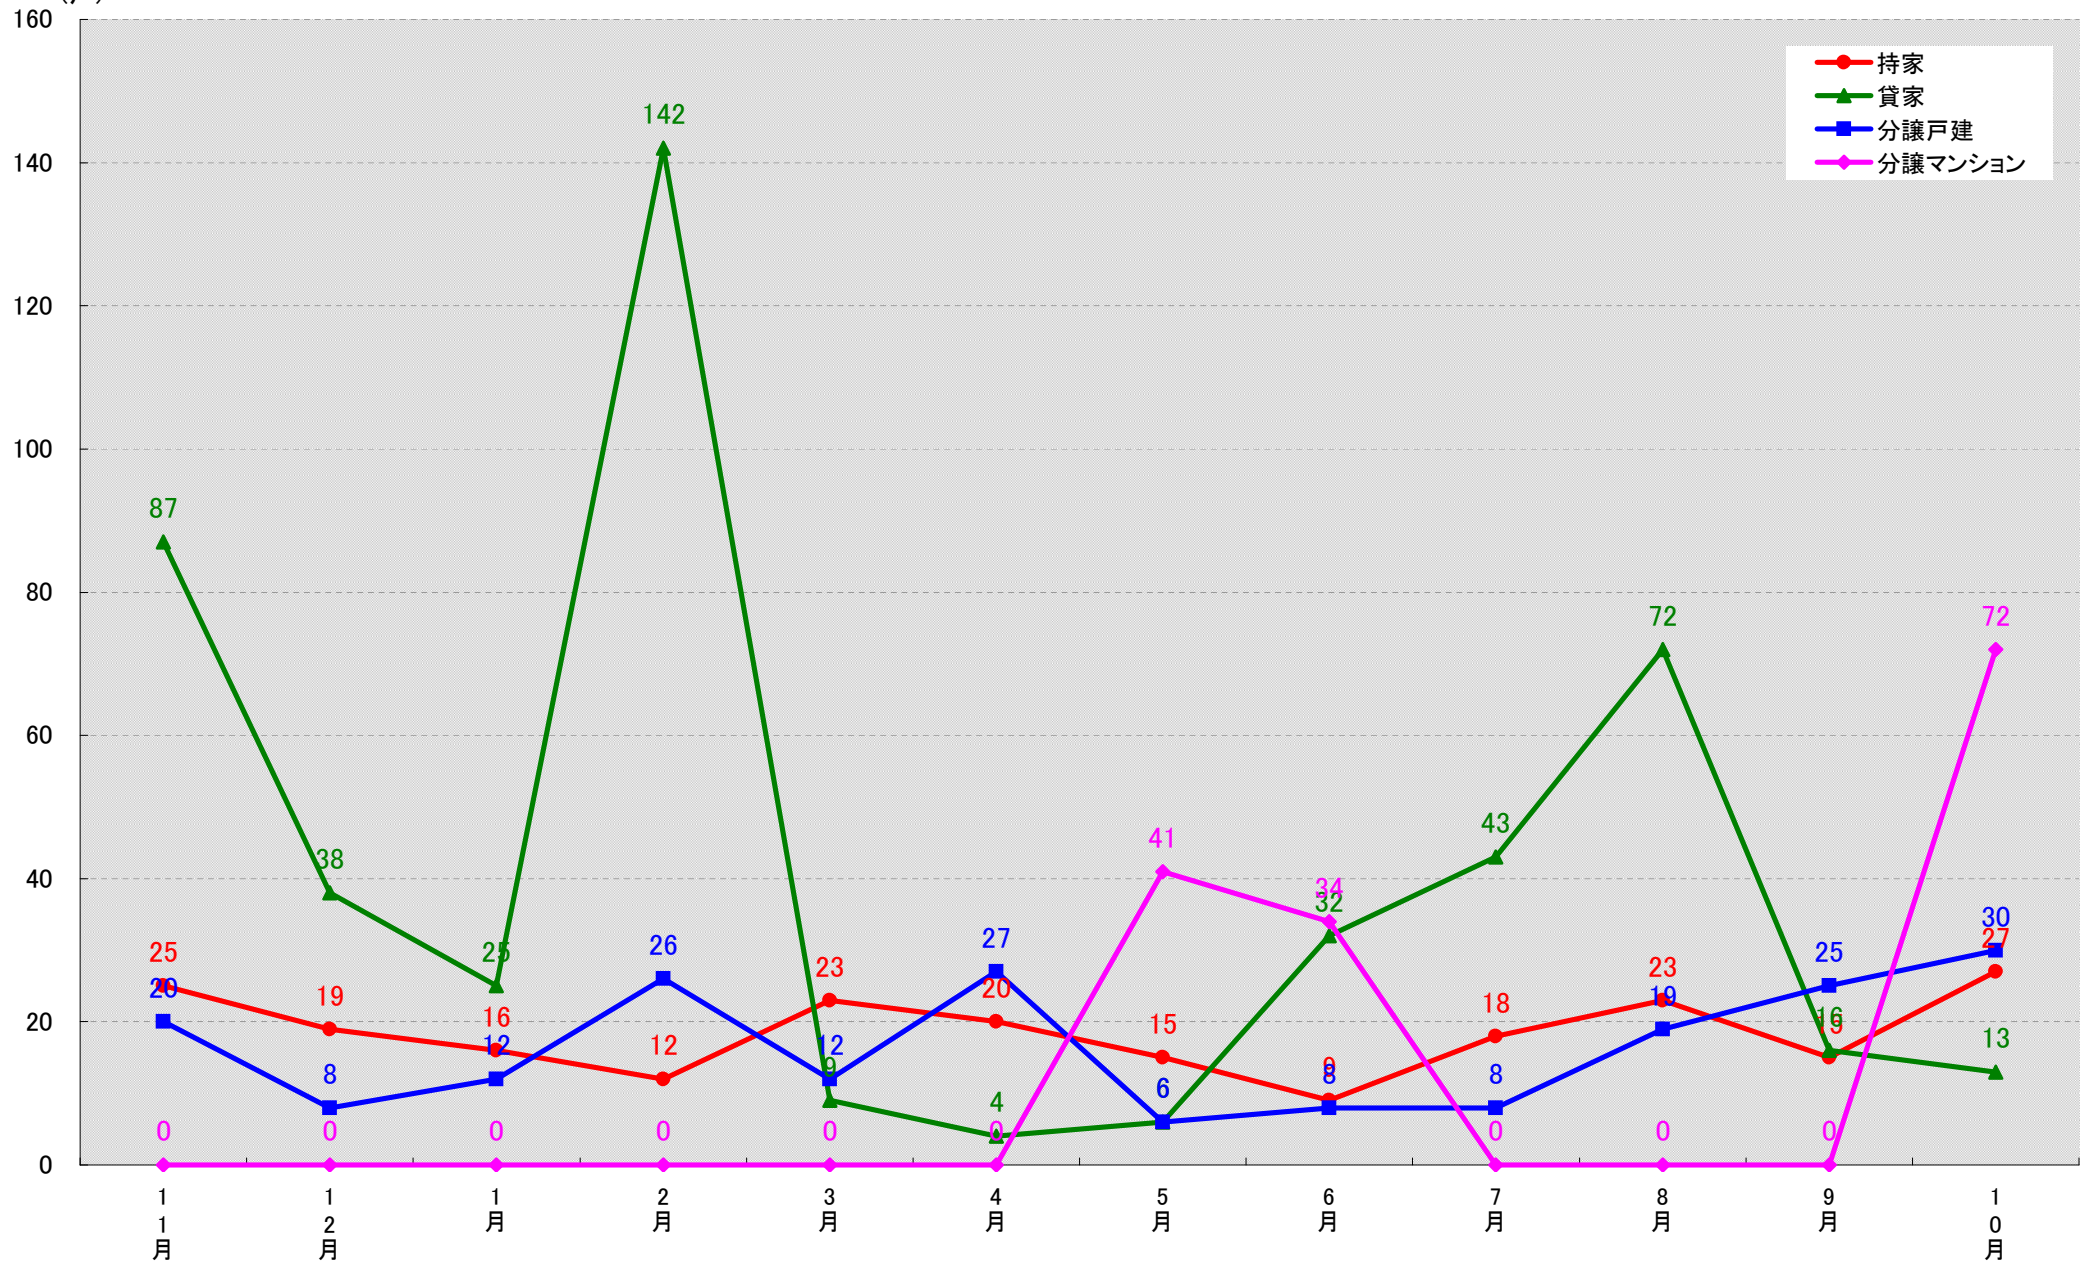

名古屋市港区 着工戸数推移

名古屋市南区 着工戸数推移
(戸)

名古屋市守山区 着工戸数推移

名古屋市緑区 着工戸数推移

名古屋市名東区 着工戸数推移
(戸)

名古屋市天白区 着工戸数推移

(戸)

愛知県豊橋市 着工戸数推移