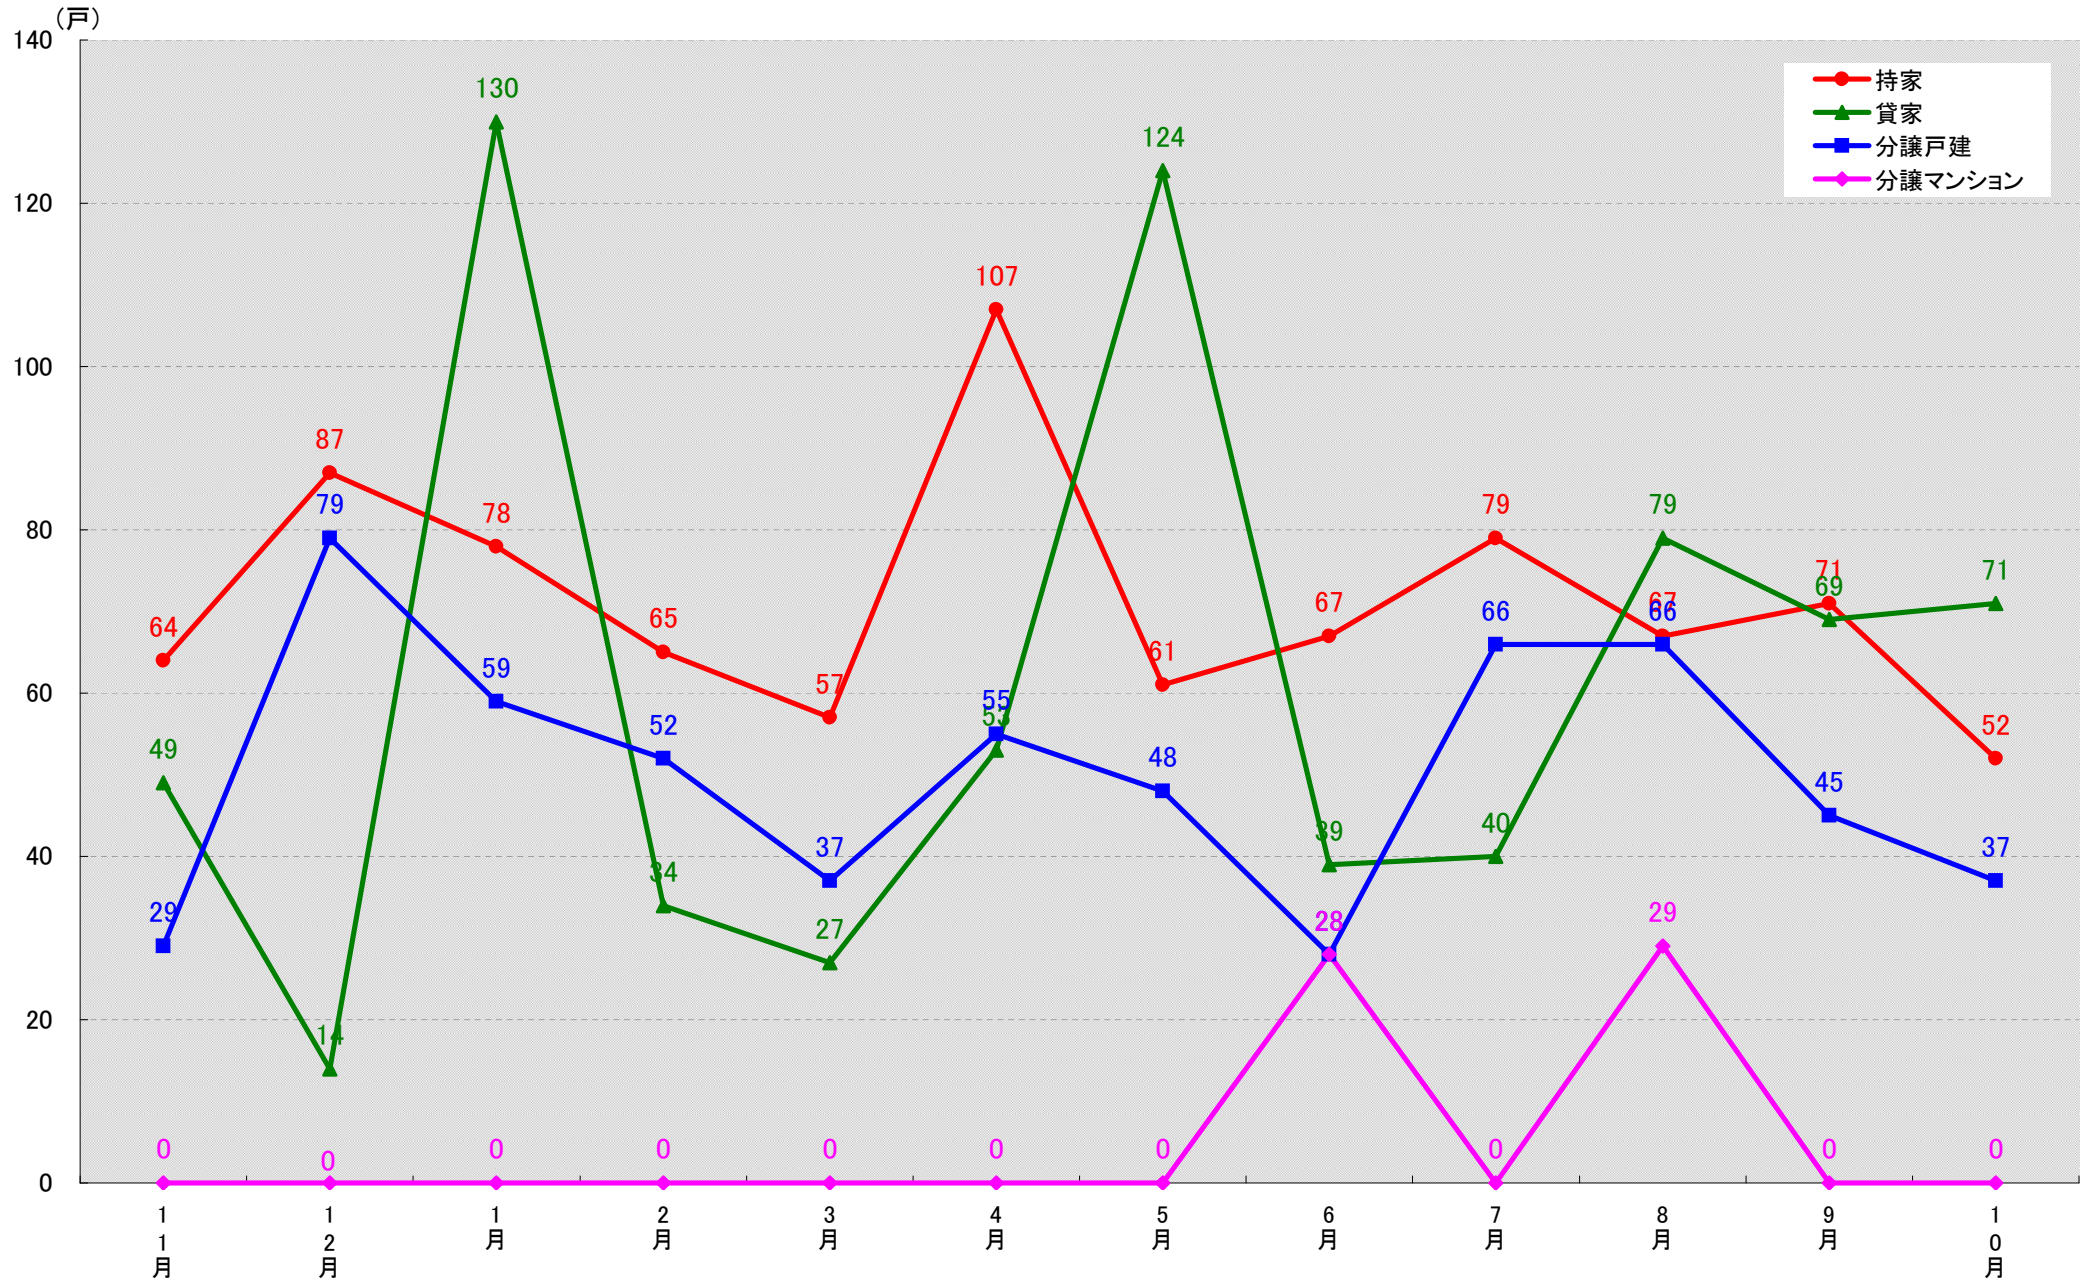

愛知県岡崎市 着工戸数推移

(戸)

愛知県一宮市 着工戸数推移

(戸)

愛知県瀬戸市 着工戸数推移

(戸)

愛知県半田市 着工戸数推移

愛知県春日井市 着工戸数推移