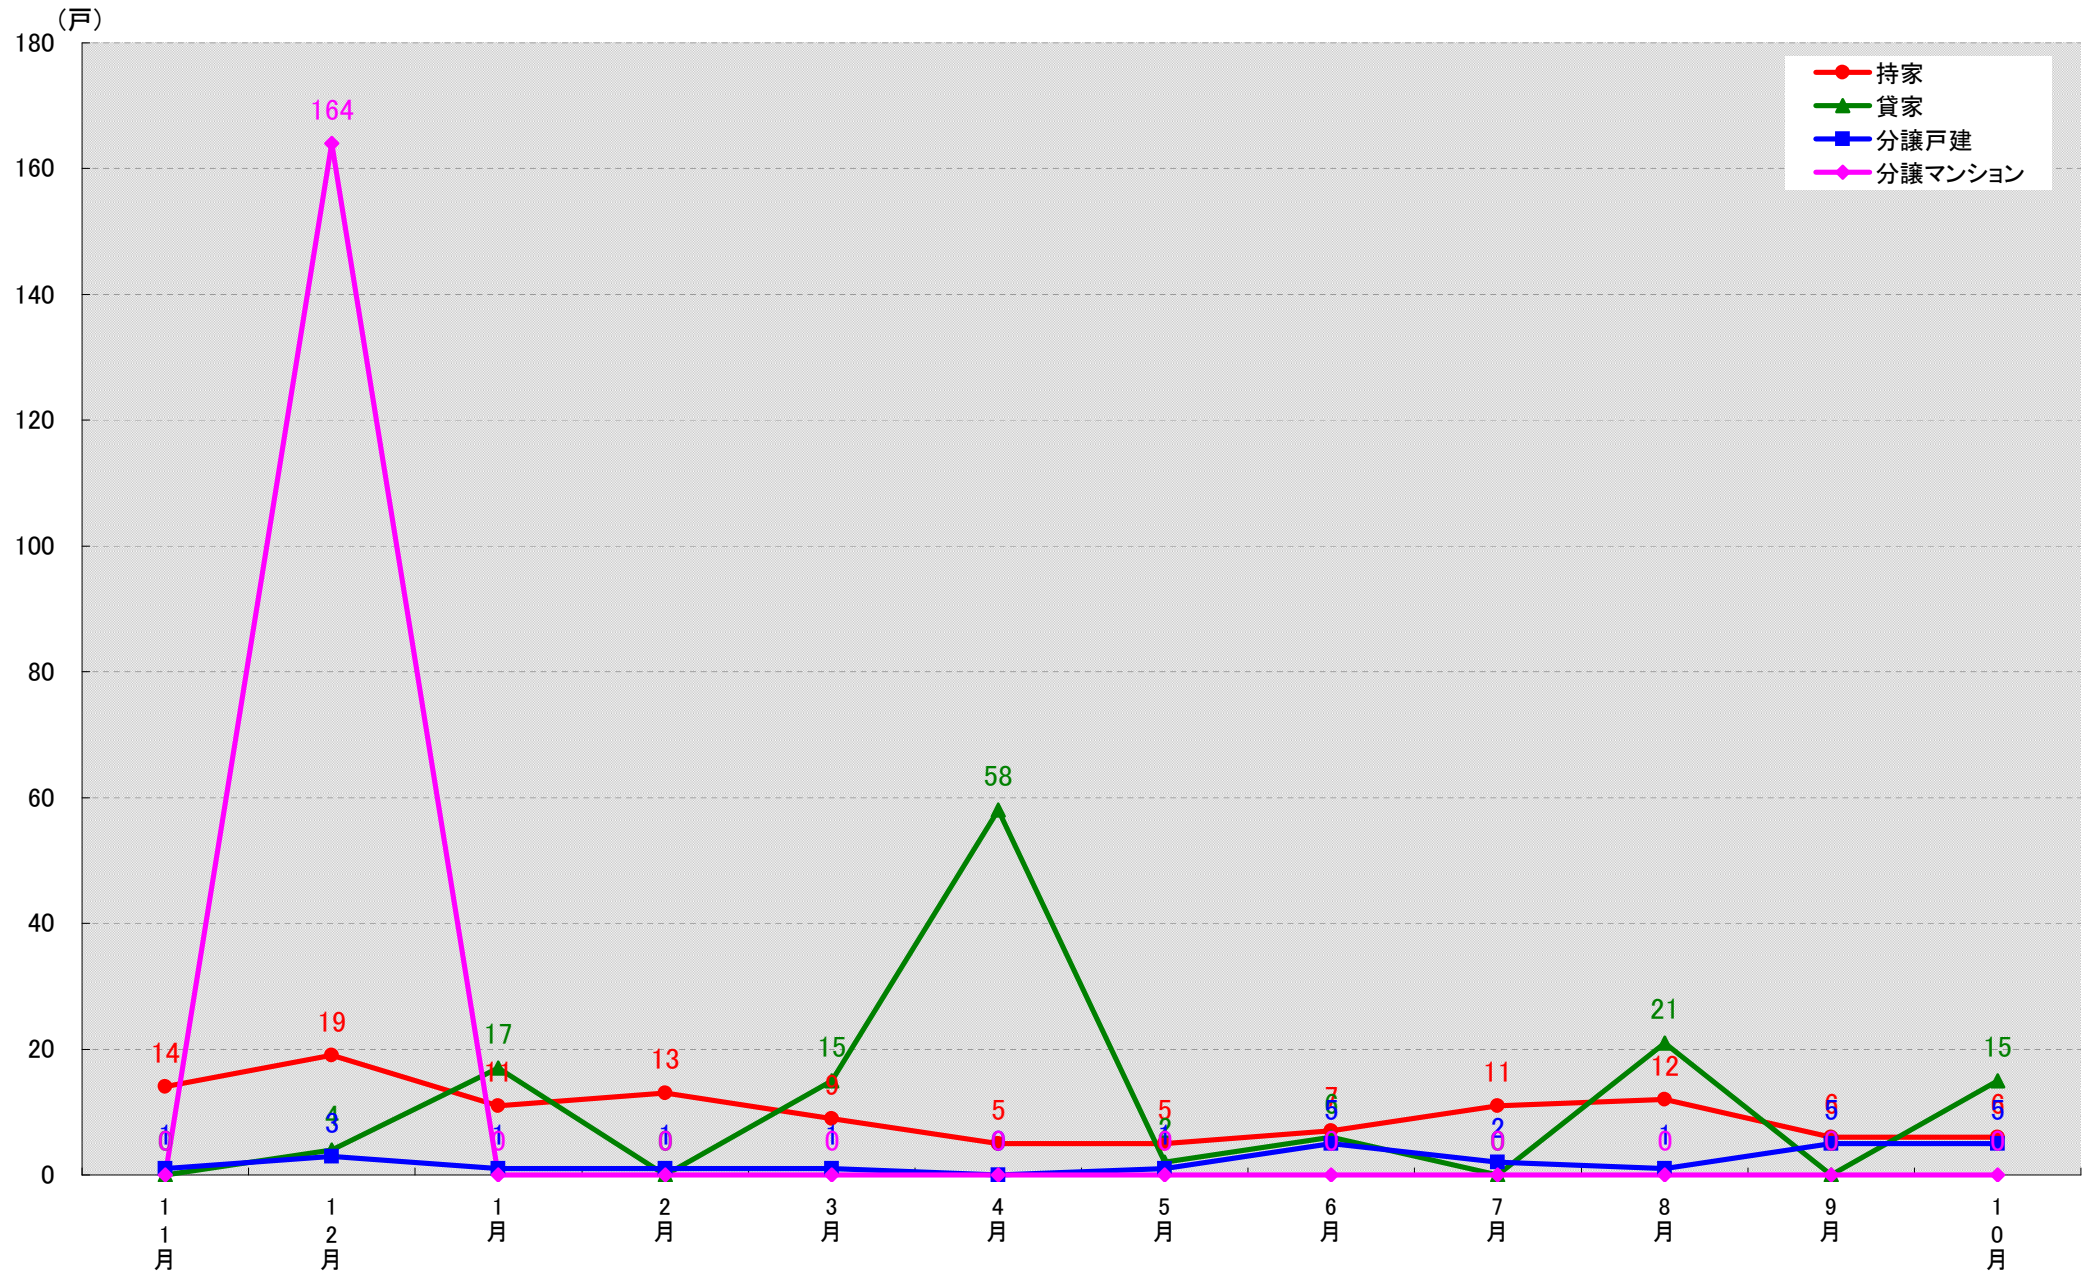

東新住建 住宅市場研究室では、(財)建物物価調査会が発行する建築着工統計データファイルから市区町村別・月別・新設着工戸数の推移グラフを作成しました。

このグラフは、市区町村における各住宅種類同士の着工戸数の関係性が把握し易くなっております。ぜひご活用下さい。

(文責：小間幸一)
以上

■データ出典

(財)建物物価調査会建築着工統計データファイル

■本資料作成

上記資料をもとに東新住建株式会社 住宅市場研究室にて作成

名古屋市中区 着工戸数推移

名古屋市昭和区 着工戸数推移

(戸)

名古屋市瑞穂区 着工戸数推移

(戸)

名古屋市熱田区 着工戸数推移

名古屋市中川区 着工戸数推移

(戸)