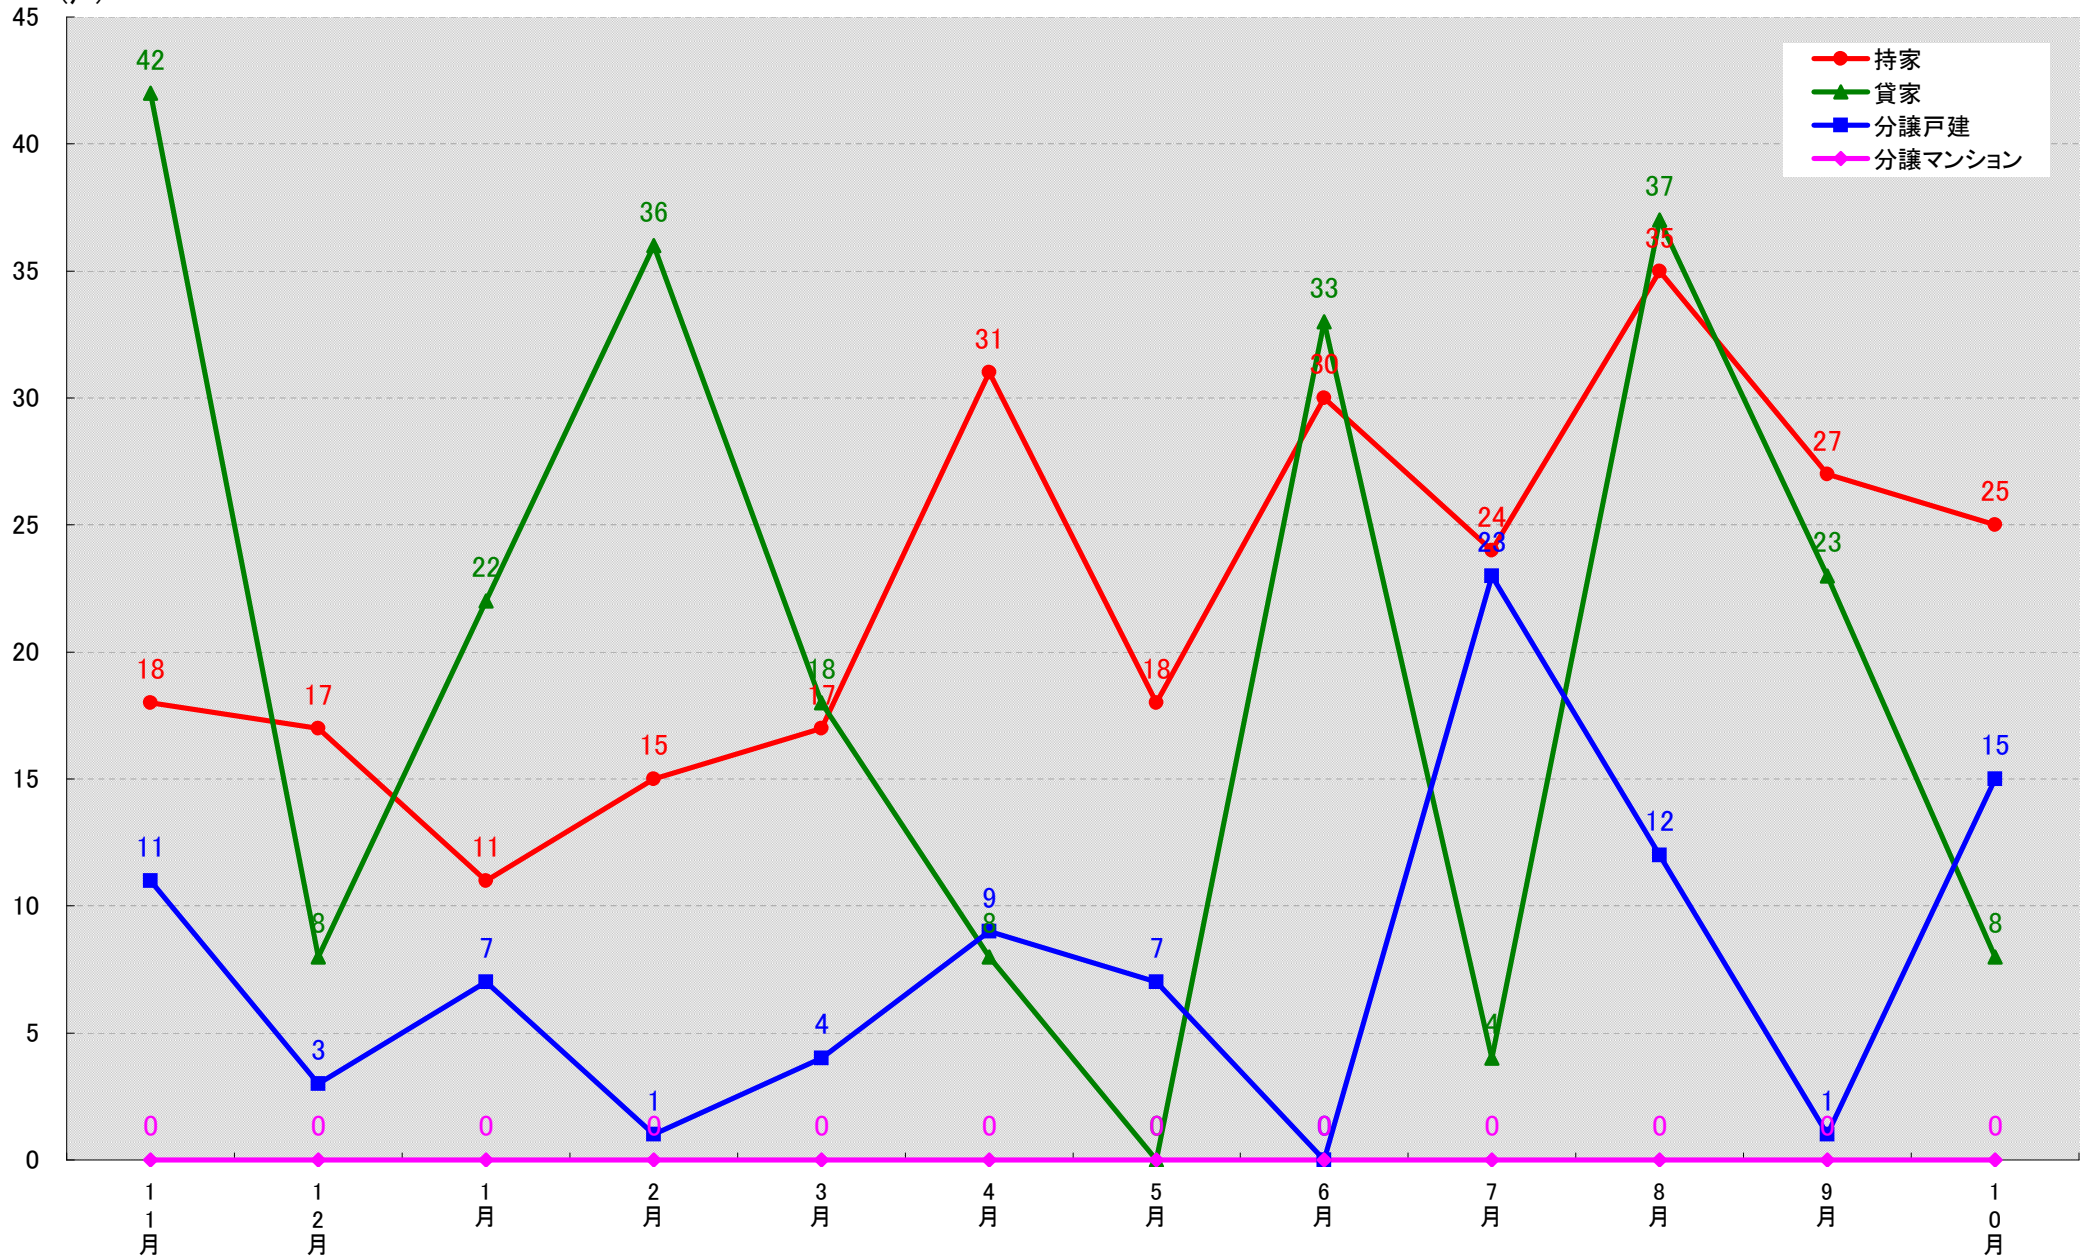

(戸)

愛知県大府市 着工戸数推移

愛知県知多市 着工戸数推移

(戸)

愛知県知立市 着工戸数推移

(戸)

愛知県尾張旭市 着工戸数推移

(戸)