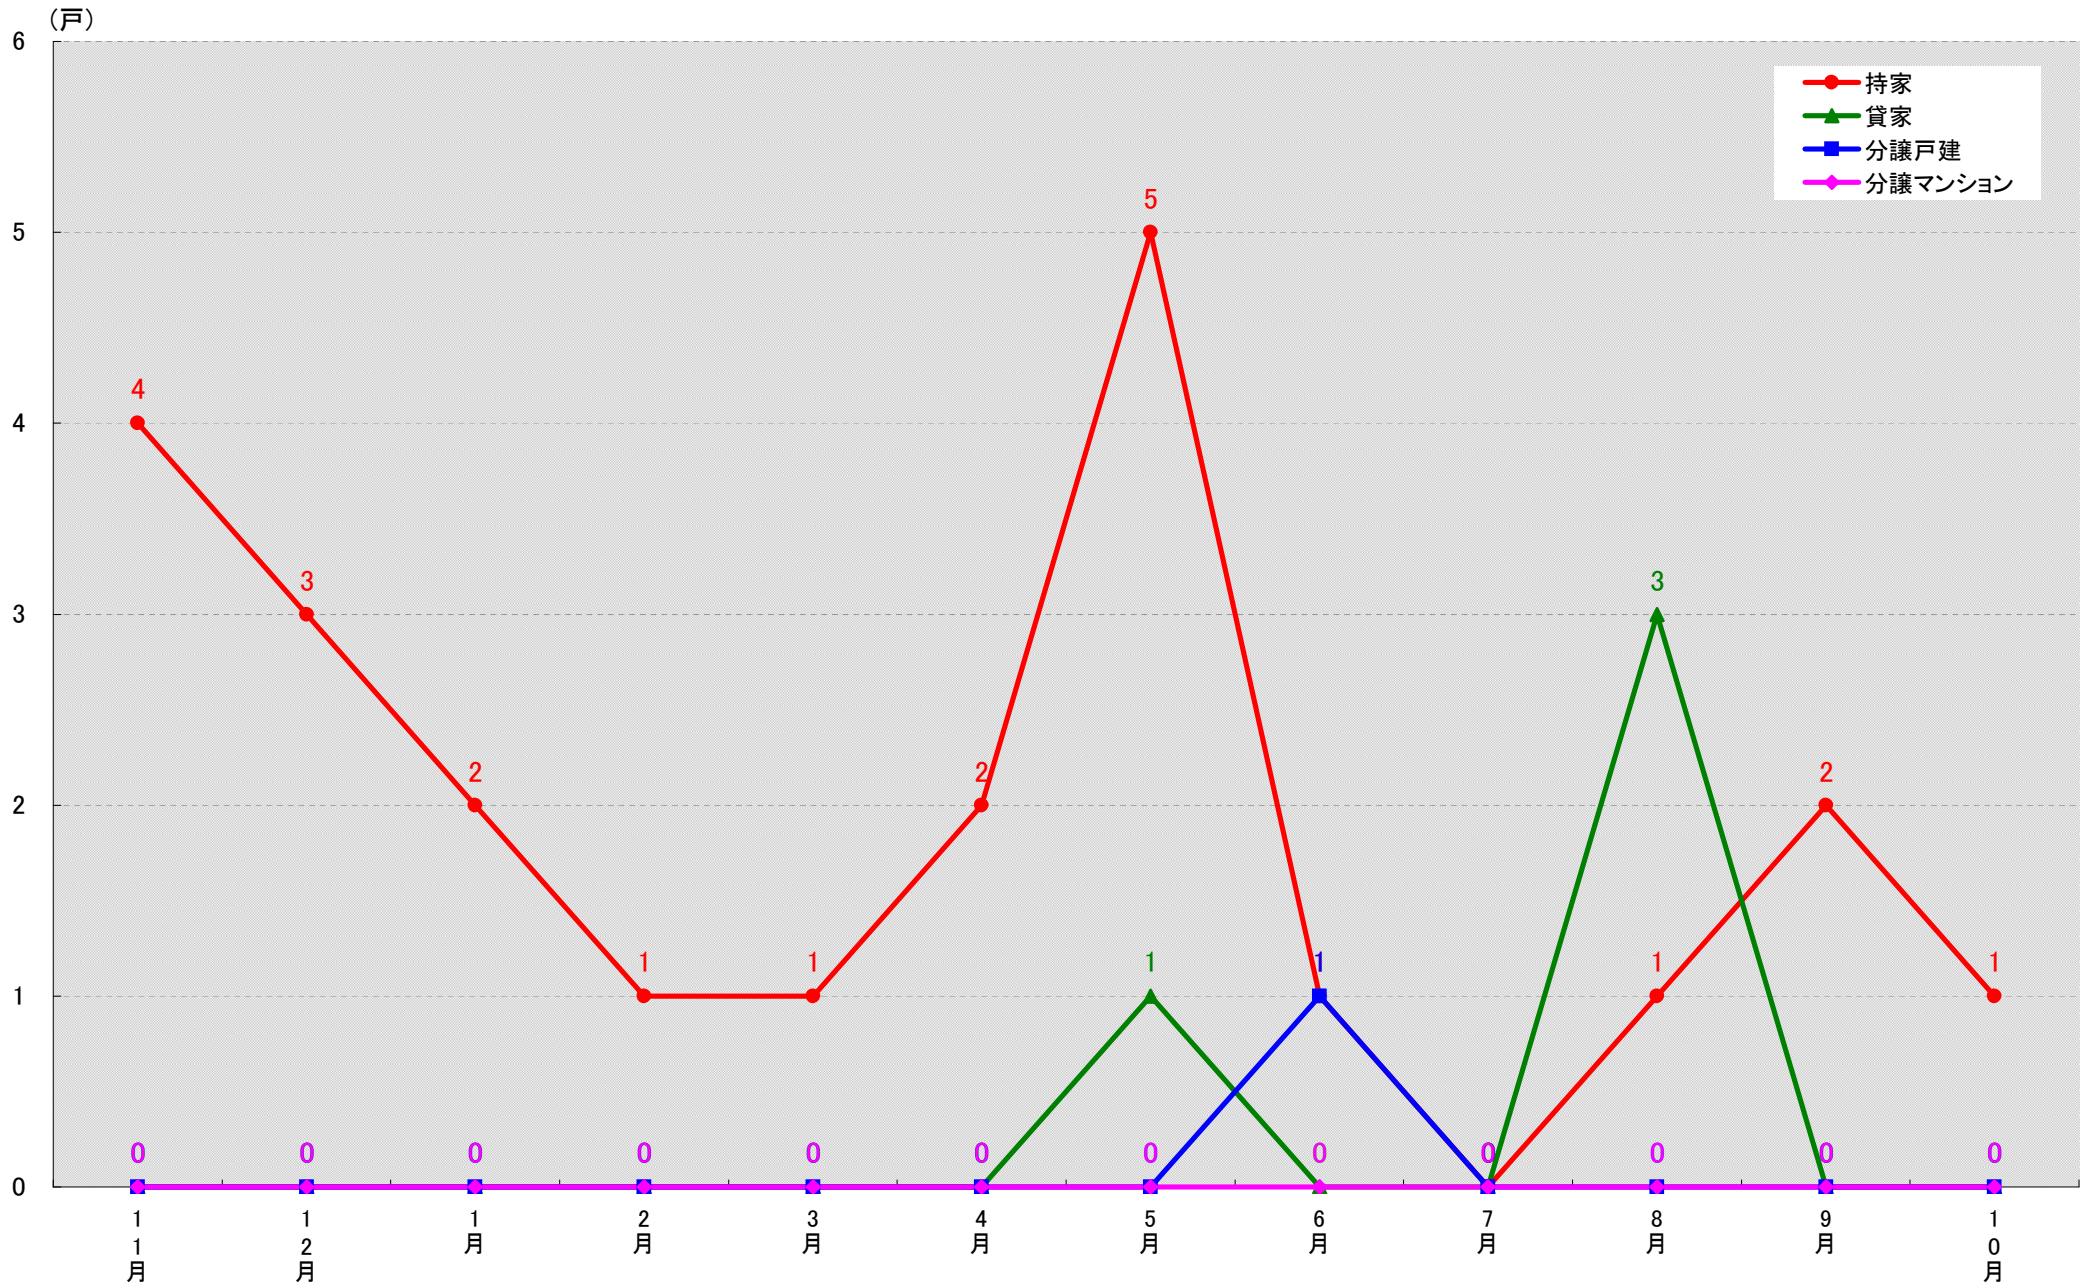

愛知県海部郡飛島村 着工戸数推移