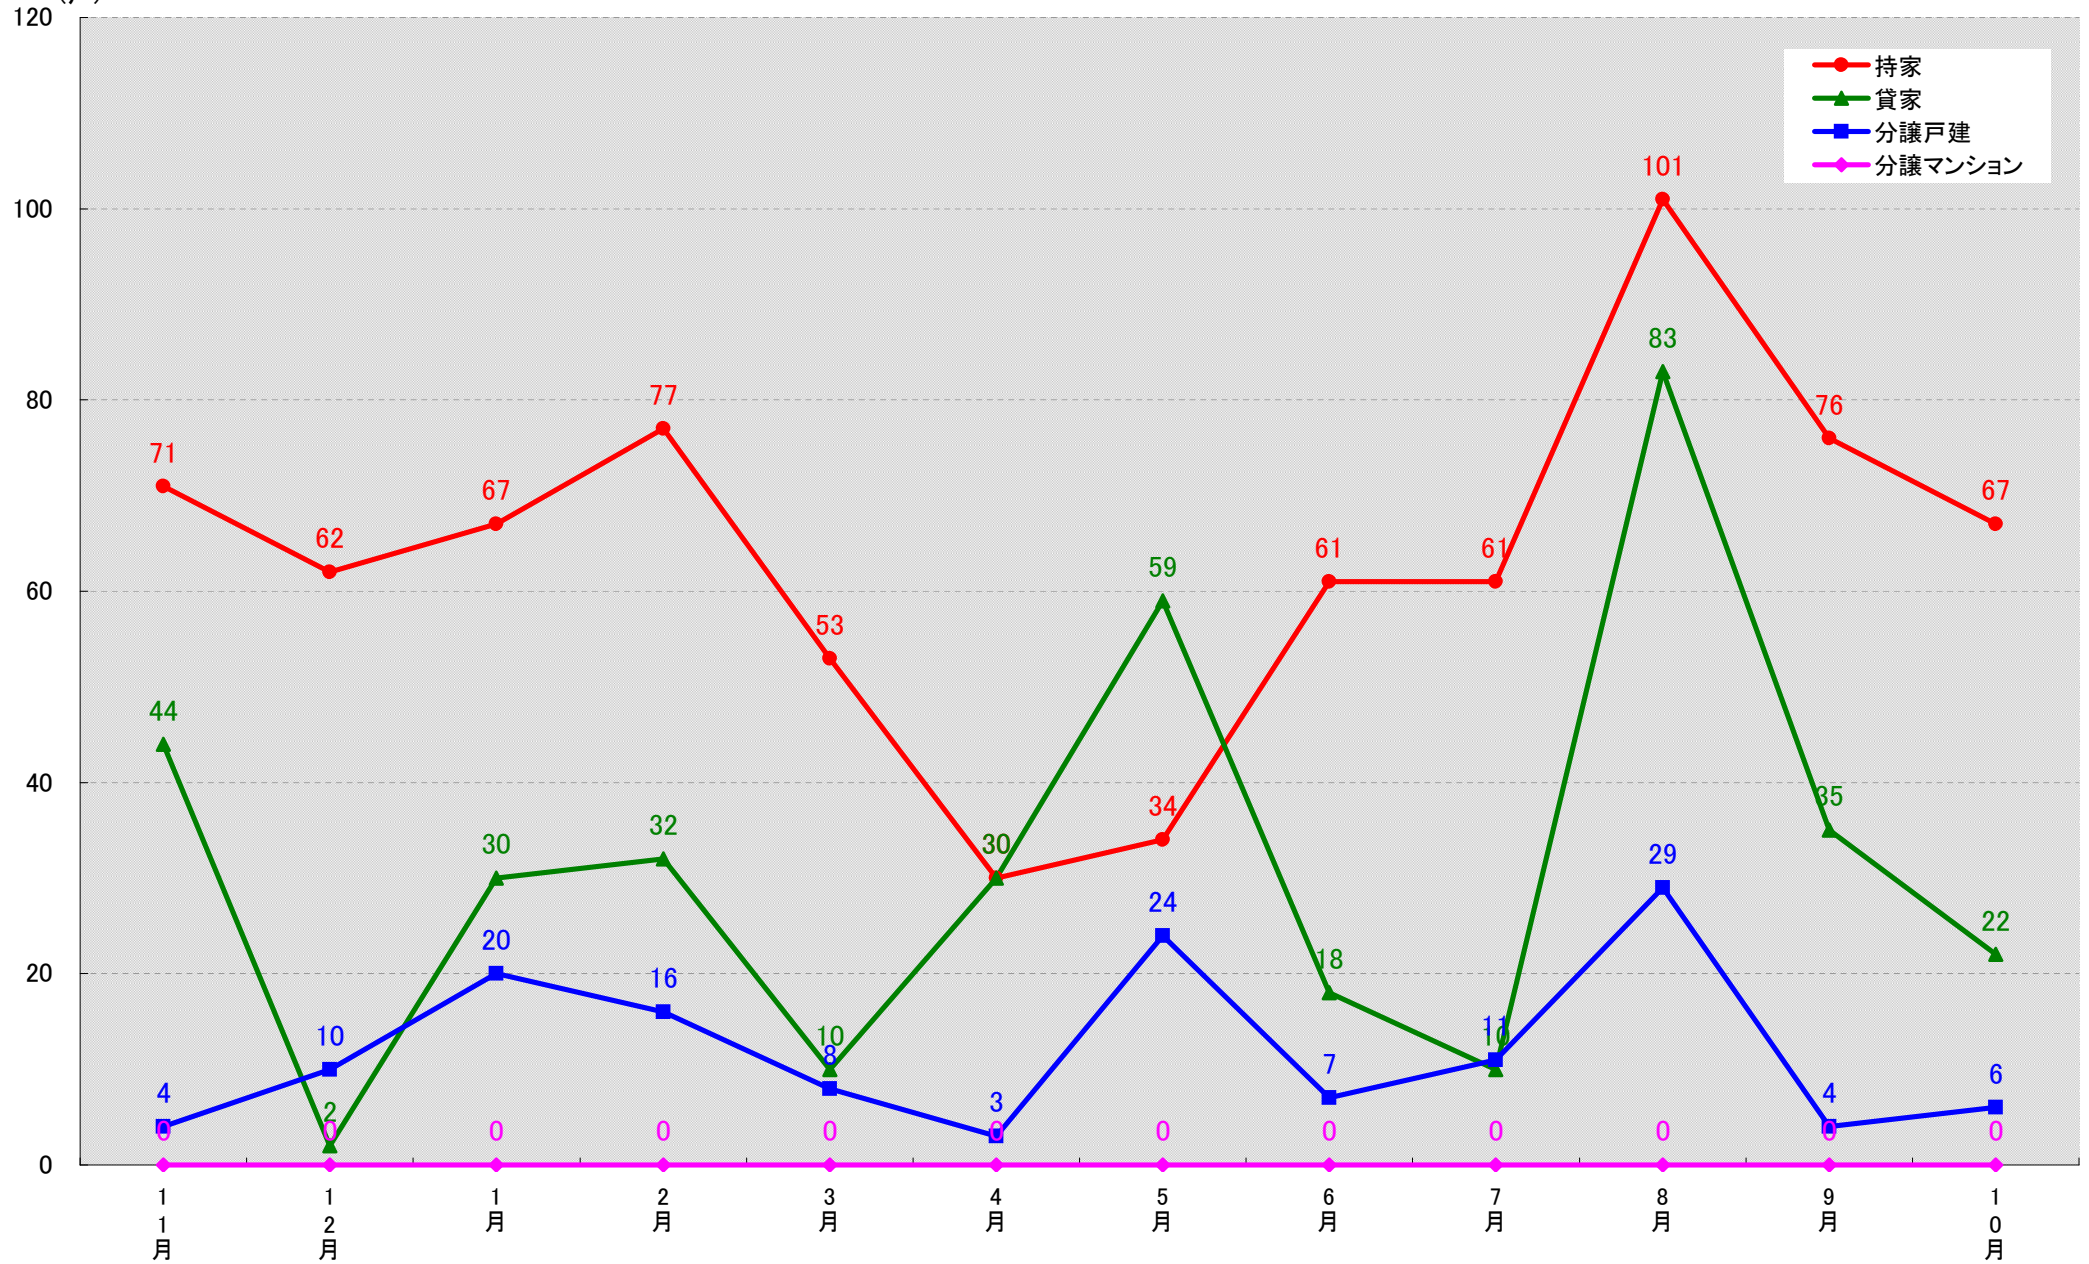

愛知県安城市 着工戸数推移

(戸)