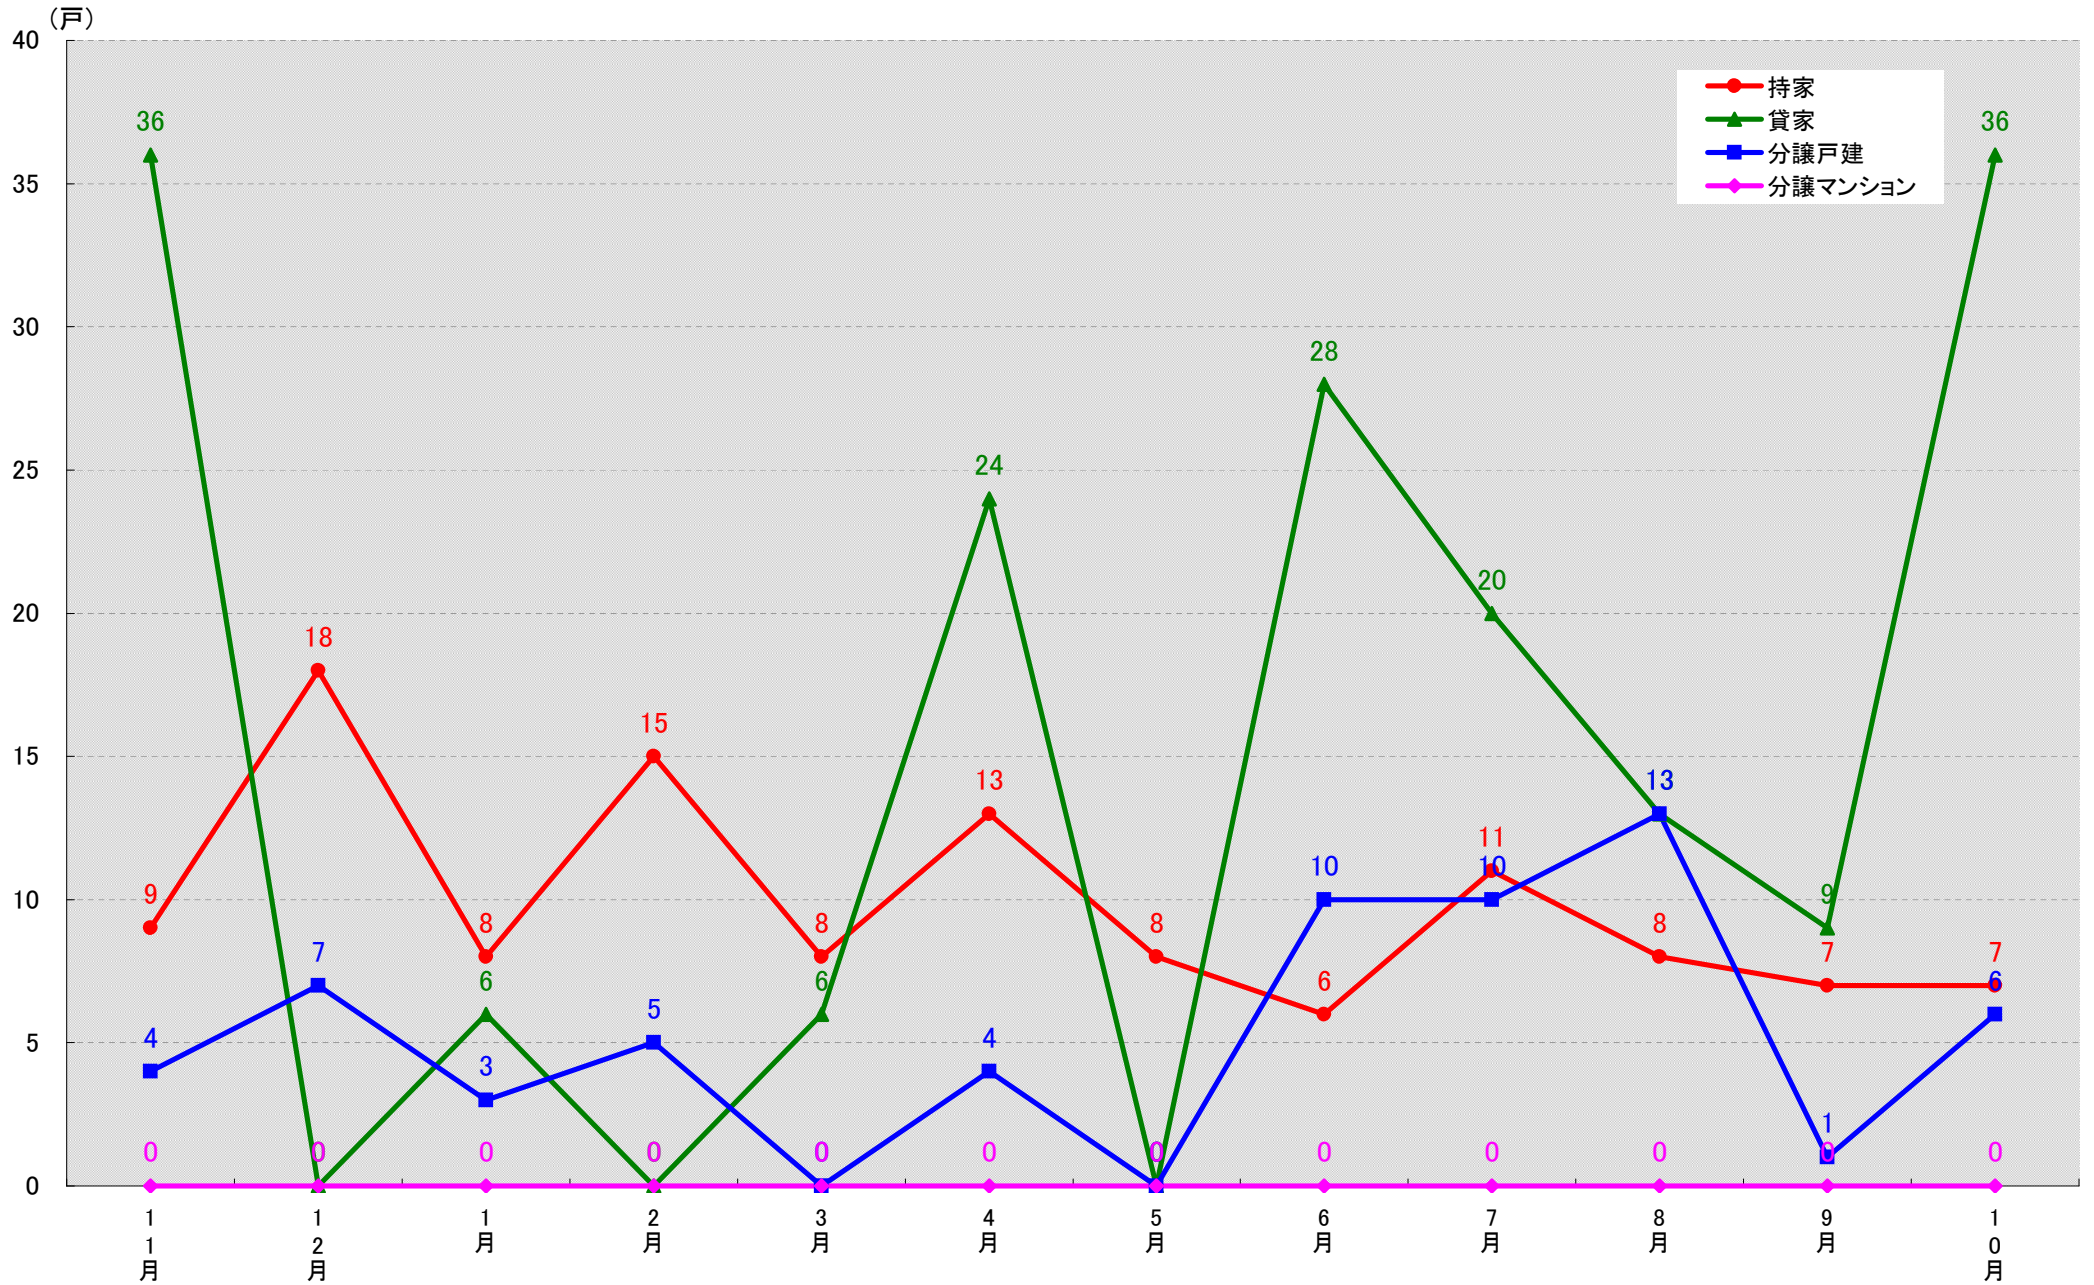

愛知県愛西市 着工戸数推移

(戸)

愛知県清須市 着工戸数推移

(戸)

愛知県北名古屋市 着工戸数推移

(戸)

愛知県弥富市 着工戸数推移

愛知県みよし市 着工戸数推移