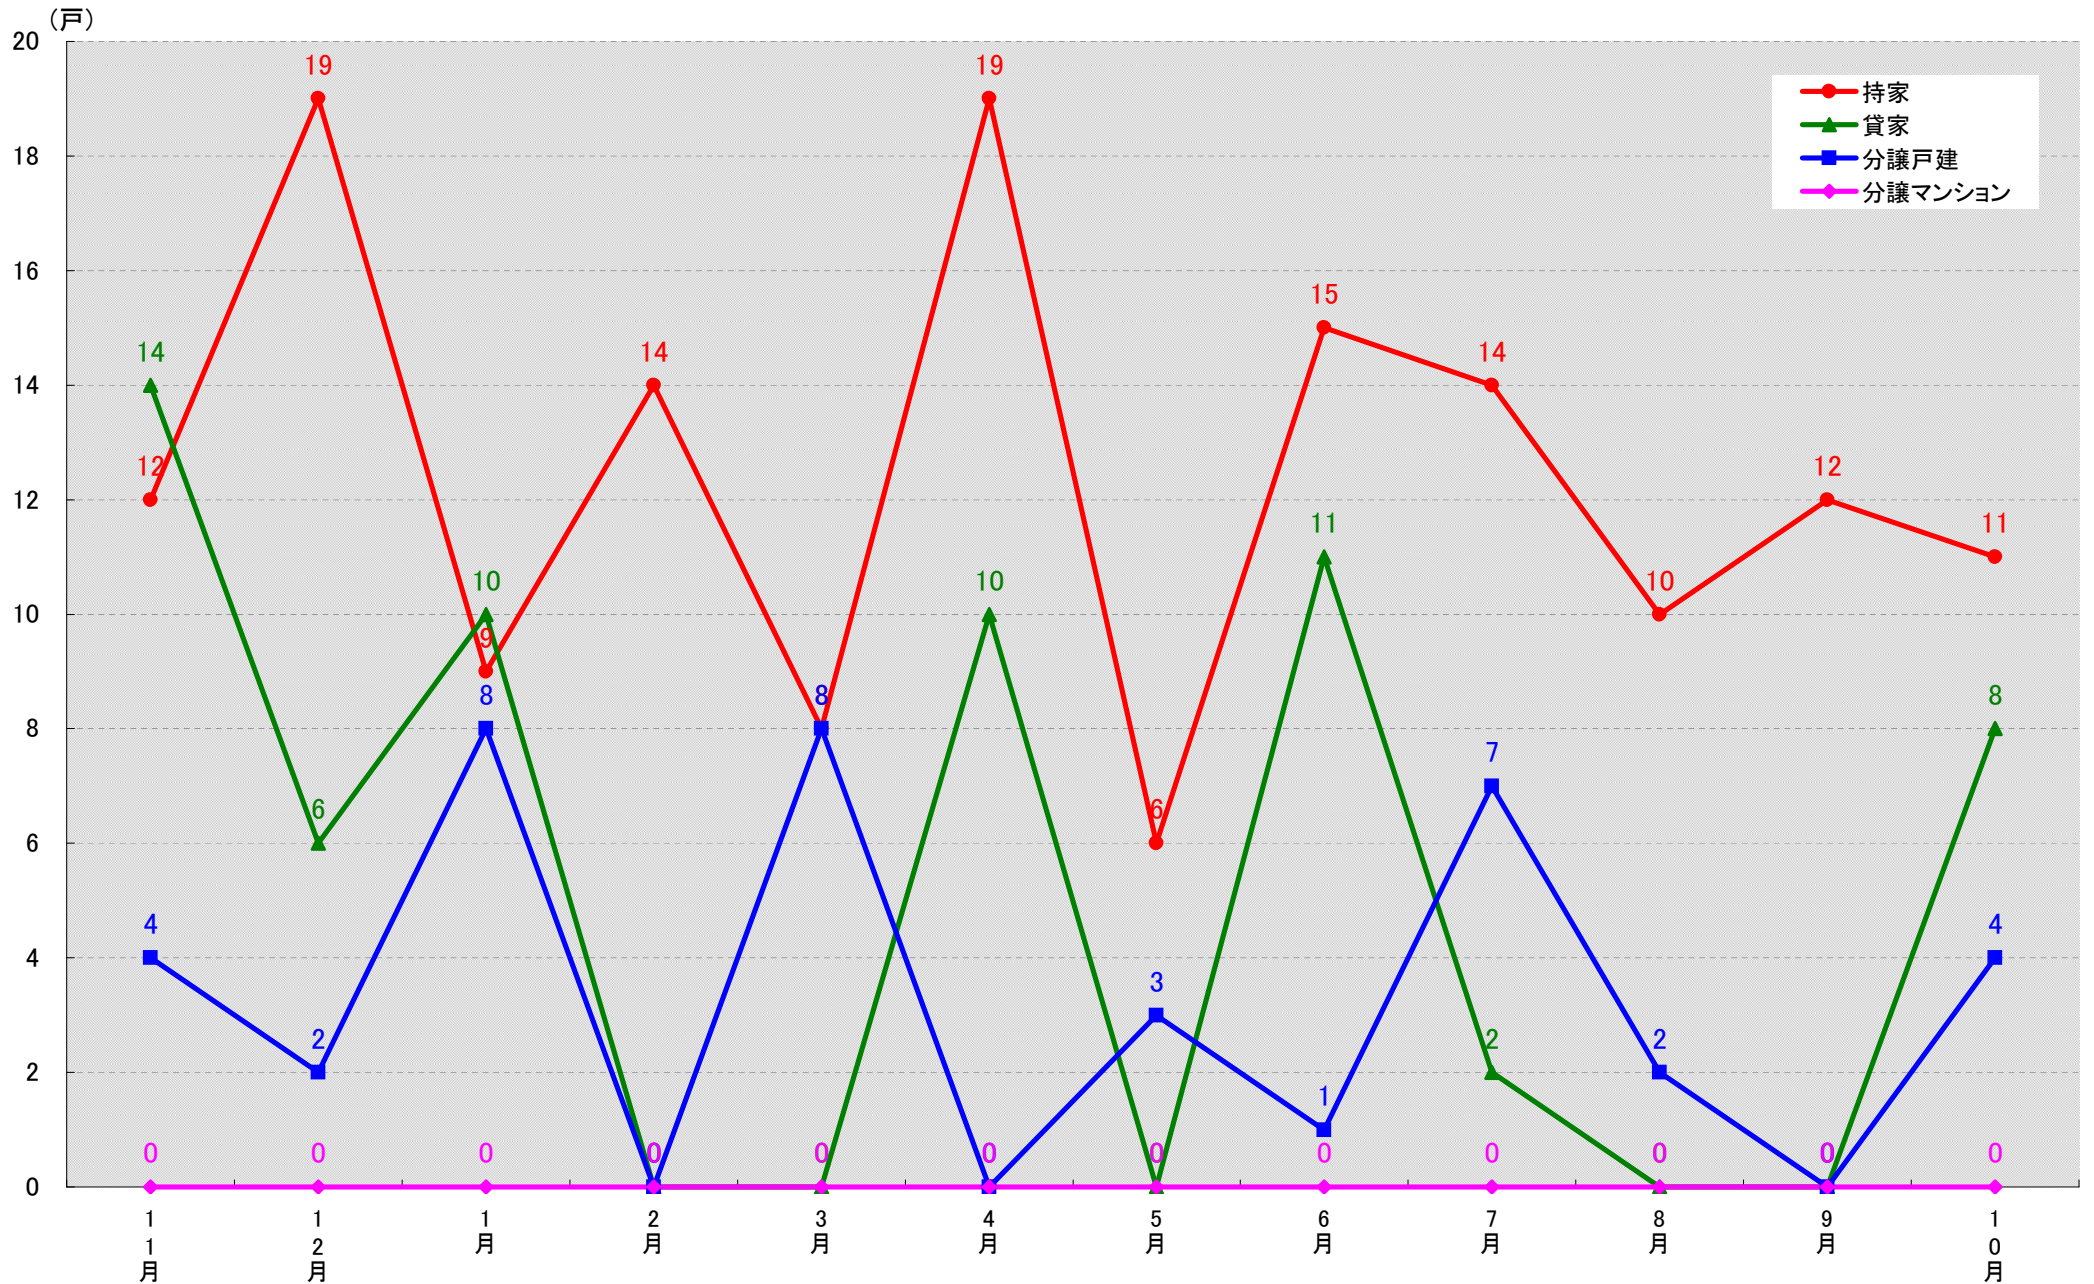

愛知県あま市 着工戸数推移

愛知県愛知郡東郷町 着工戸数推移

愛知県愛知郡長久手町 着工戸数推移

愛知県西春日井郡豊山町 着工戸数推移

愛知県丹羽郡大口町 着工戸数推移

愛知県丹羽郡扶桑町 着工戸数推移

愛知県海部郡大治町 着工戸数推移

愛知県海部郡蟹江町 着工戸数推移

愛知県海部郡飛島村 着工戸数推移

愛知県知多郡阿久比町 着工戸数推移

愛知県知多郡東浦町 着工戸数推移

愛知県知多郡南知多町 着工戸数推移

愛知県知多郡美浜町 着工戸数推移

愛知県知多郡武豊町 着工戸数推移

愛知県額田郡幸田町 着工戸数推移

愛知県北設楽郡設楽町 着工戸数推移