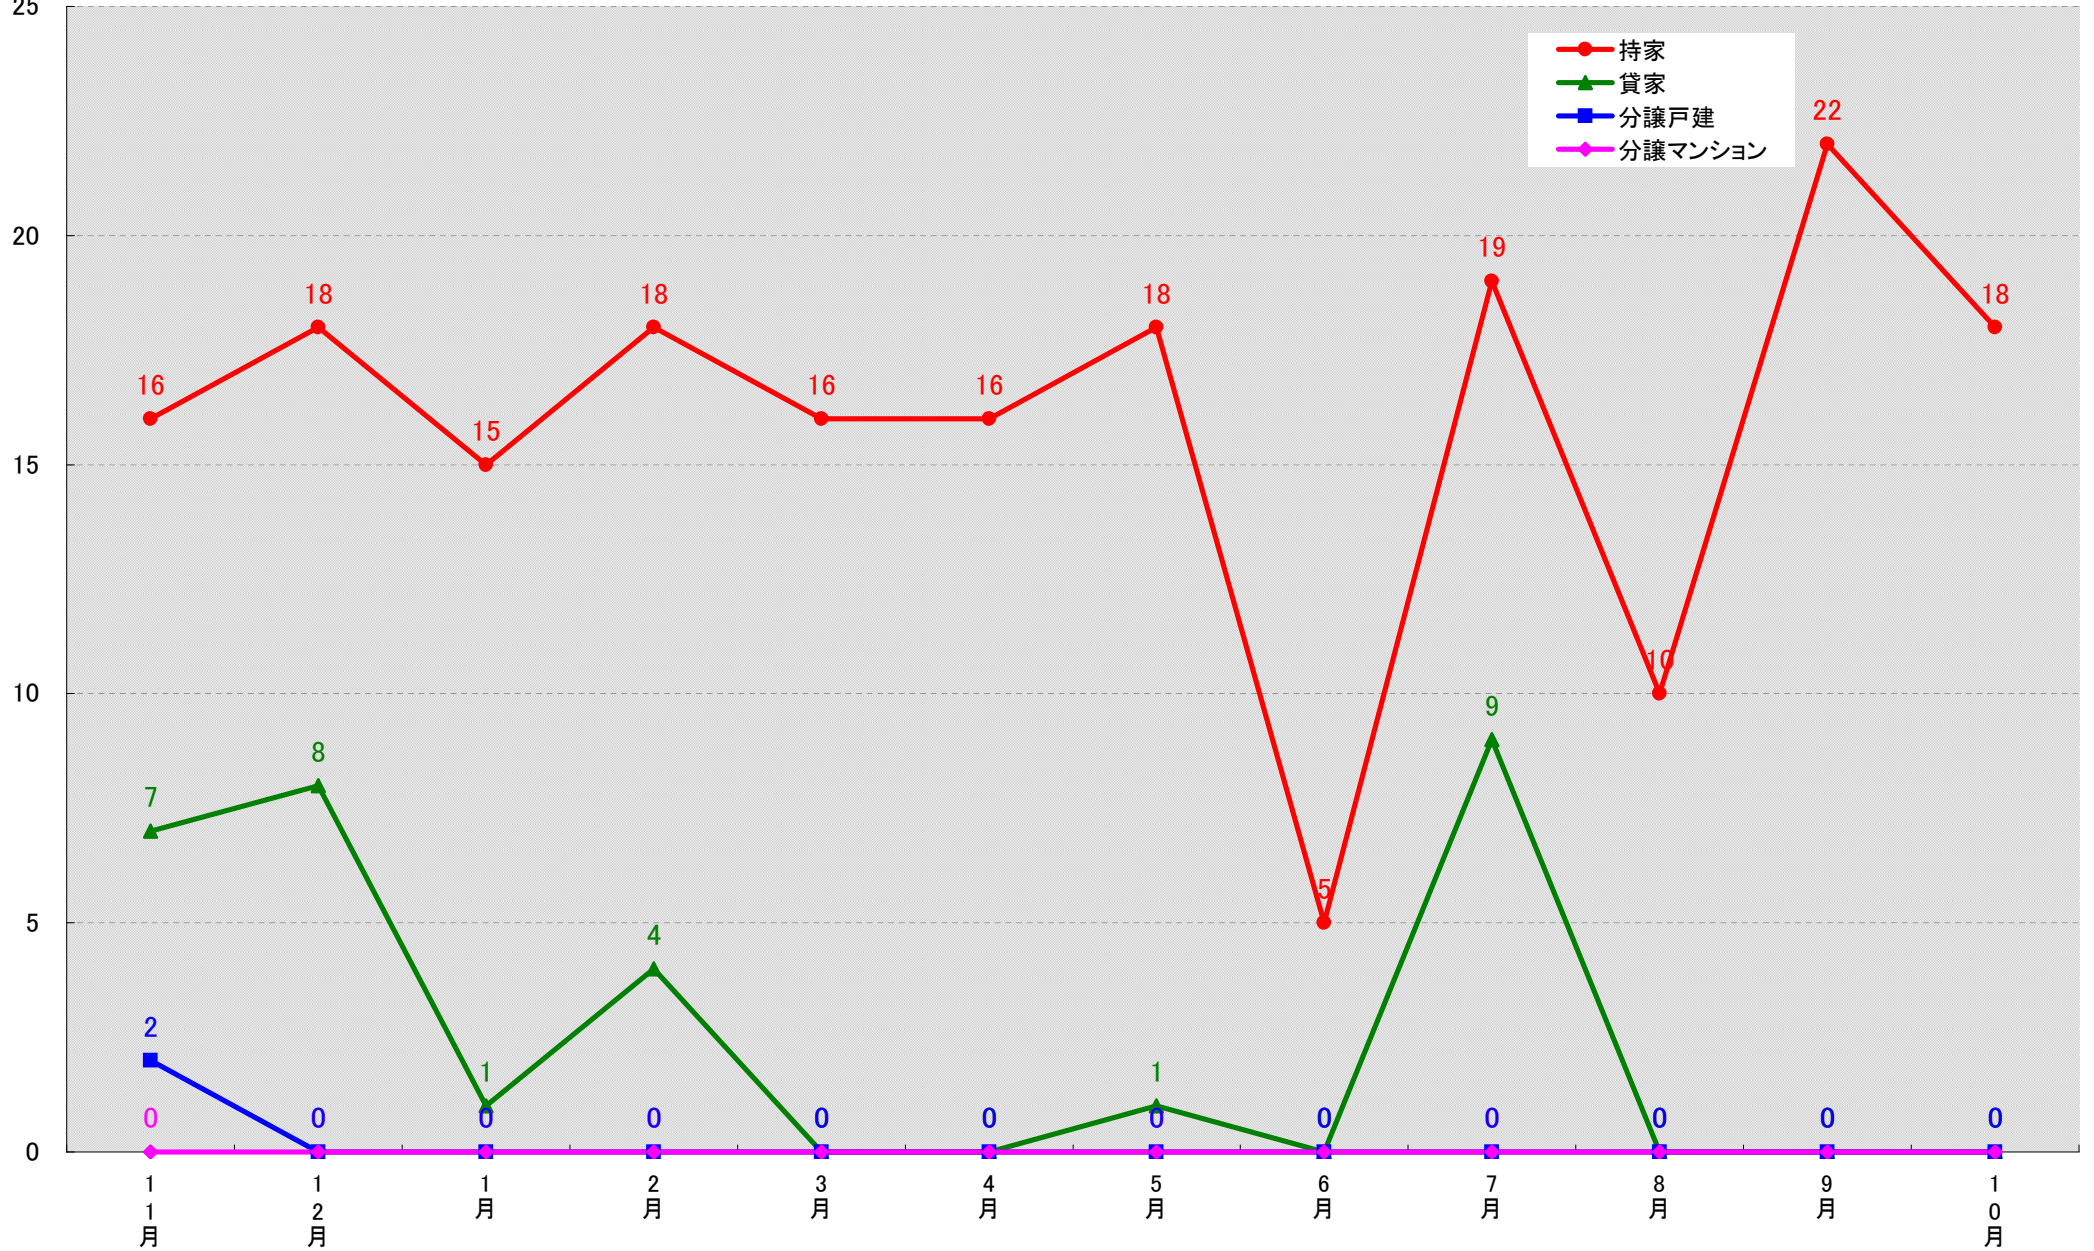

愛知県常滑市 着工戸数推移

(戸)

愛知県江南市 着工戸数推移
(戸)

愛知県小牧市 着工戸数推移
(戸)

愛知県稲沢市 着工戸数推移

愛知県新城市 着工戸数推移

(戸)

愛知県東海市 着工戸数推移