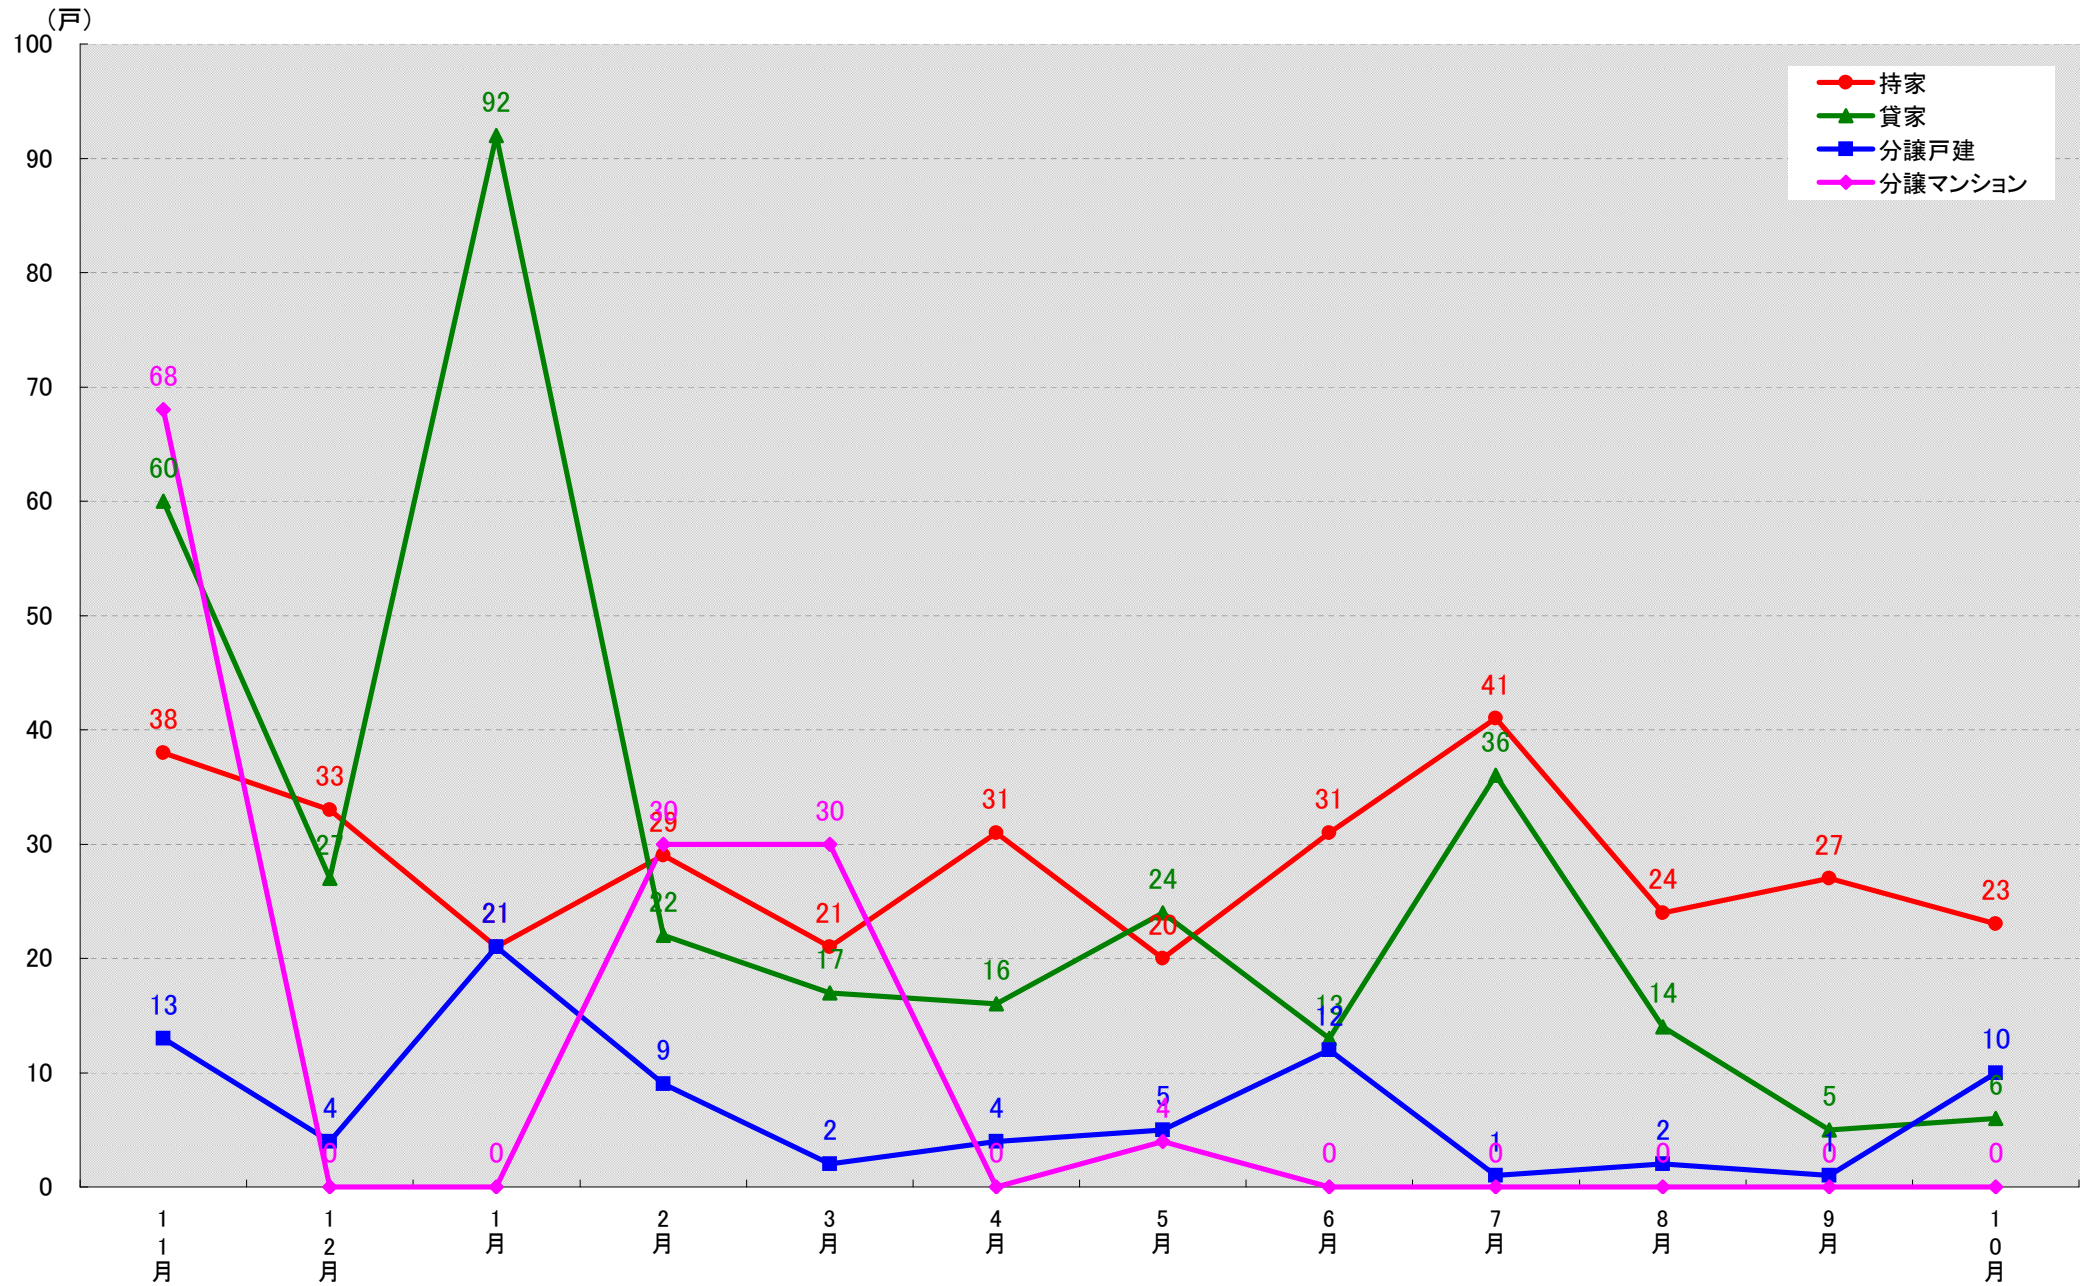

愛知県大府市 着工戸数推移