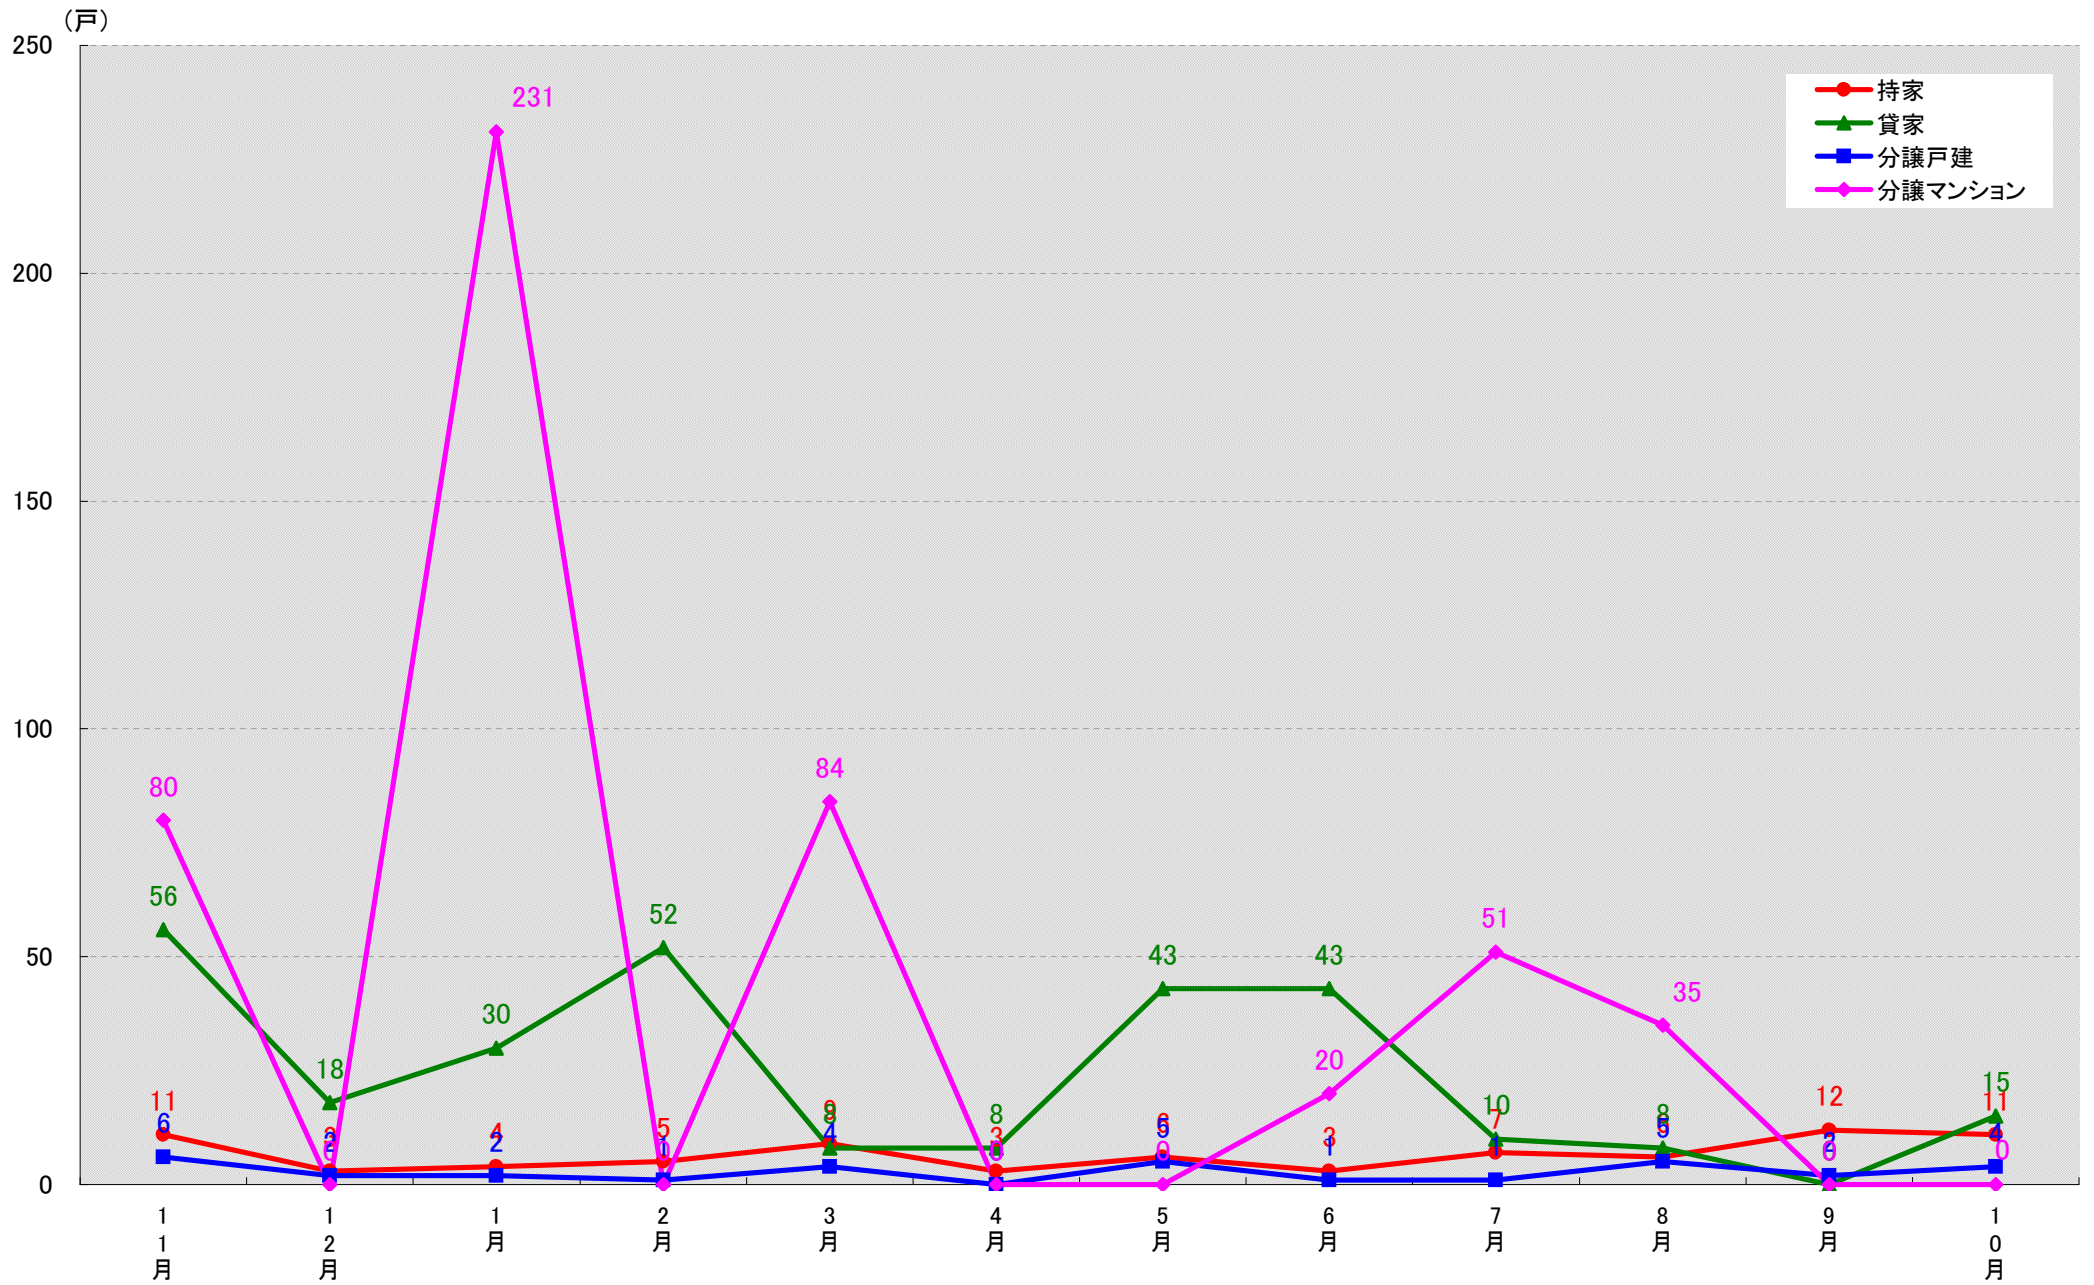

東新住建 住宅市場研究室では、(財)建物物価調査会が発行する建築着工統計データファイルから市区町村別・月別・新設着工戸数の推移グラフを作成しました。

このグラフは、市区町村における各住宅種類同士の着工戸数の関係性が把握し易くなっております。ぜひご活用下さい。

(文責：小間幸一)
以上

■データ出典

(財)建物物価調査会建築着工統計データファイル

■本資料作成

上記資料をもとに東新住建株式会社 住宅市場研究室にて作成

東新住建株式会社 住宅市場研究室

名古屋市千種区 着工戸数推移

(戸)

名古屋市東区 着工戸数推移

名古屋市北区 着工戸数推移

名古屋市西区 着工戸数推移

名古屋市中村区 着工戸数推移

(戸)