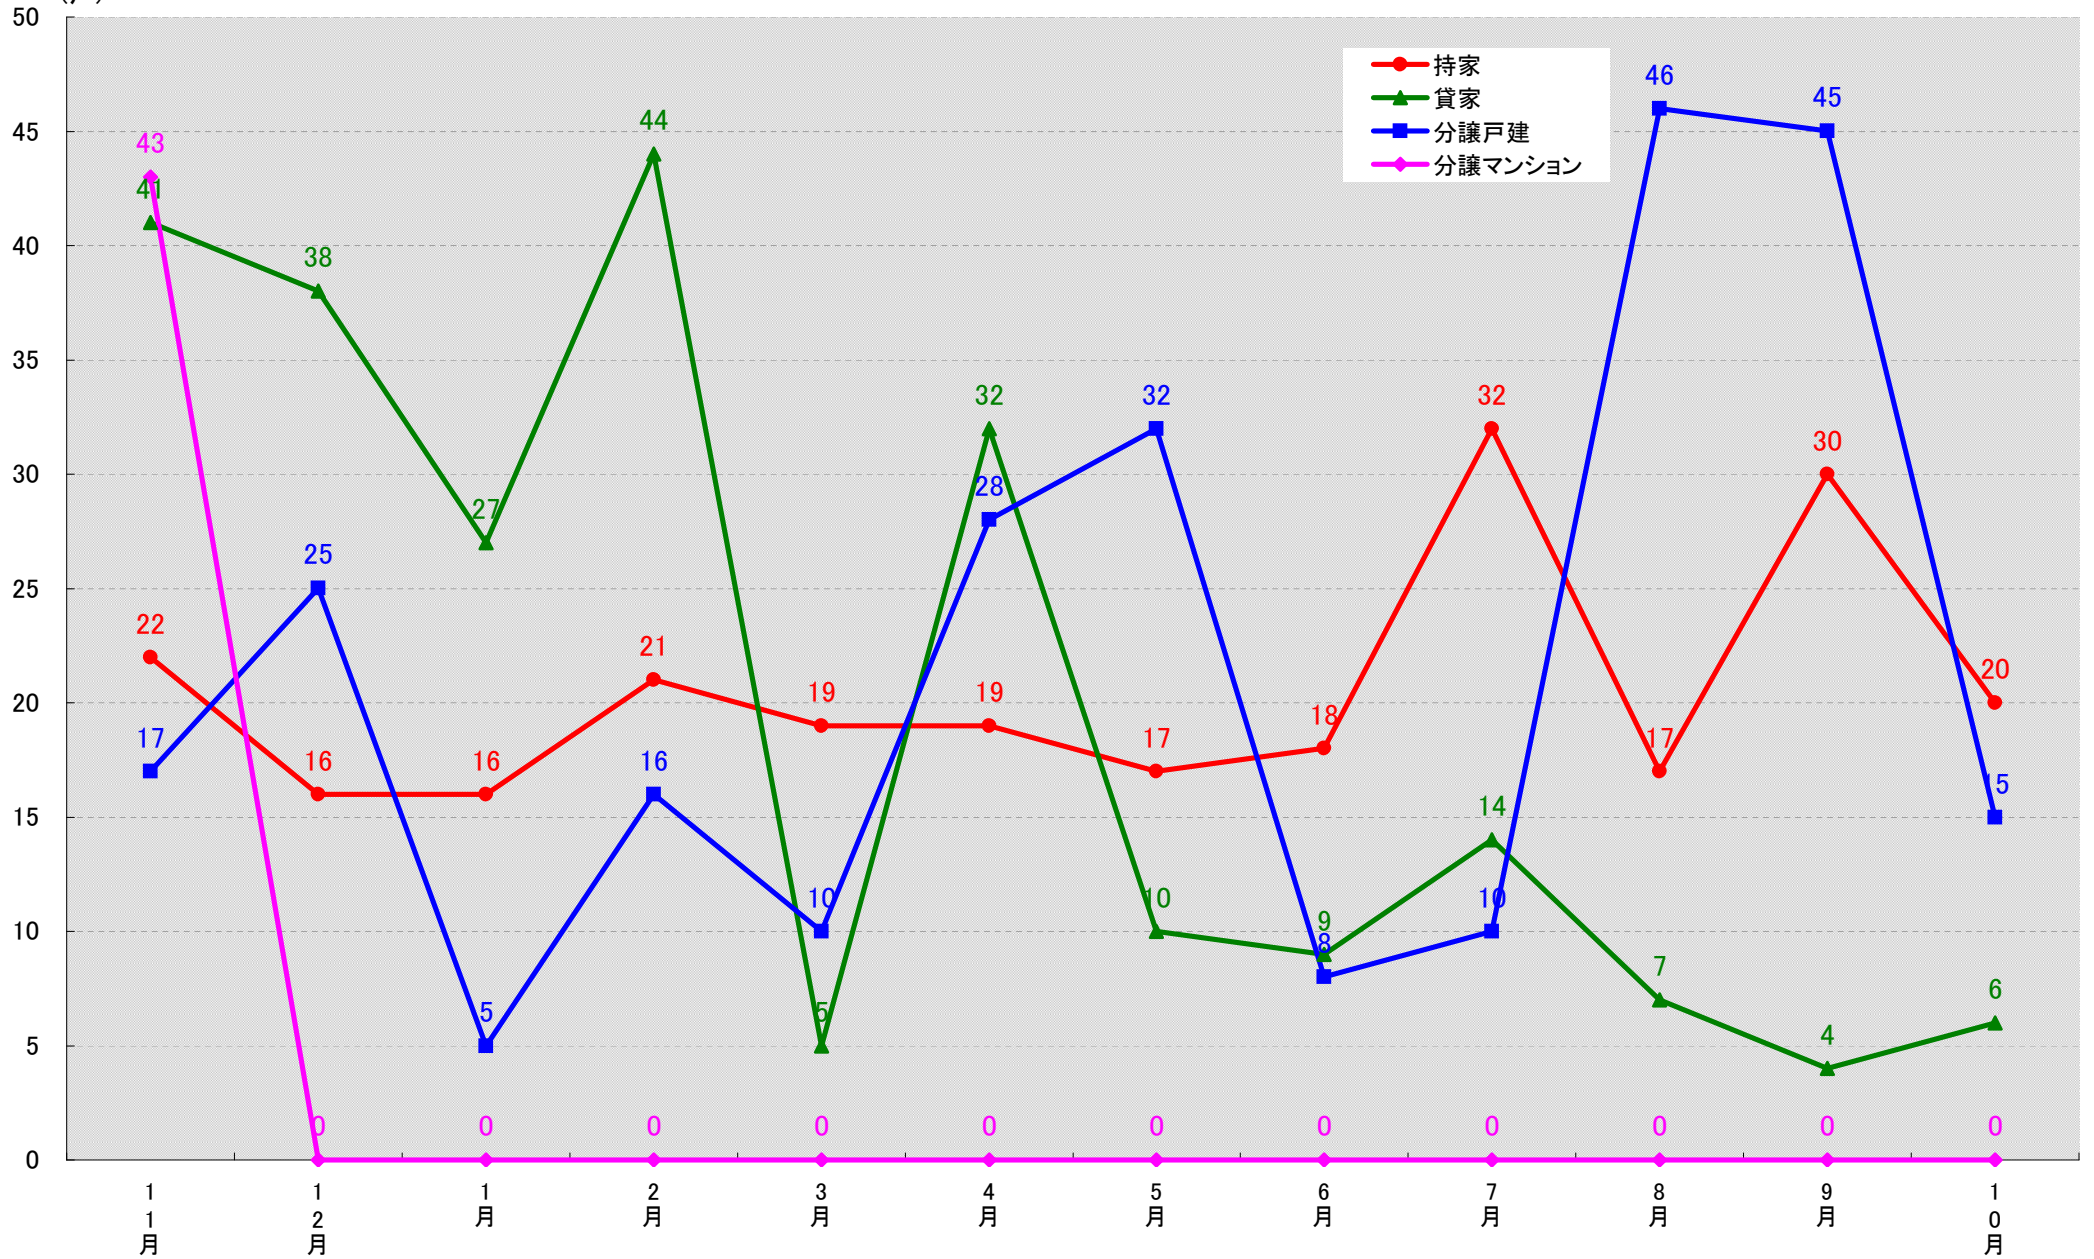

愛知県愛西市 着工戸数推移

(戸)

愛知県清須市 着工戸数推移

(戸)

愛知県北名古屋市 着工戸数推移

(戸)

愛知県弥富市 着工戸数推移

愛知県みよし市 着工戸数推移