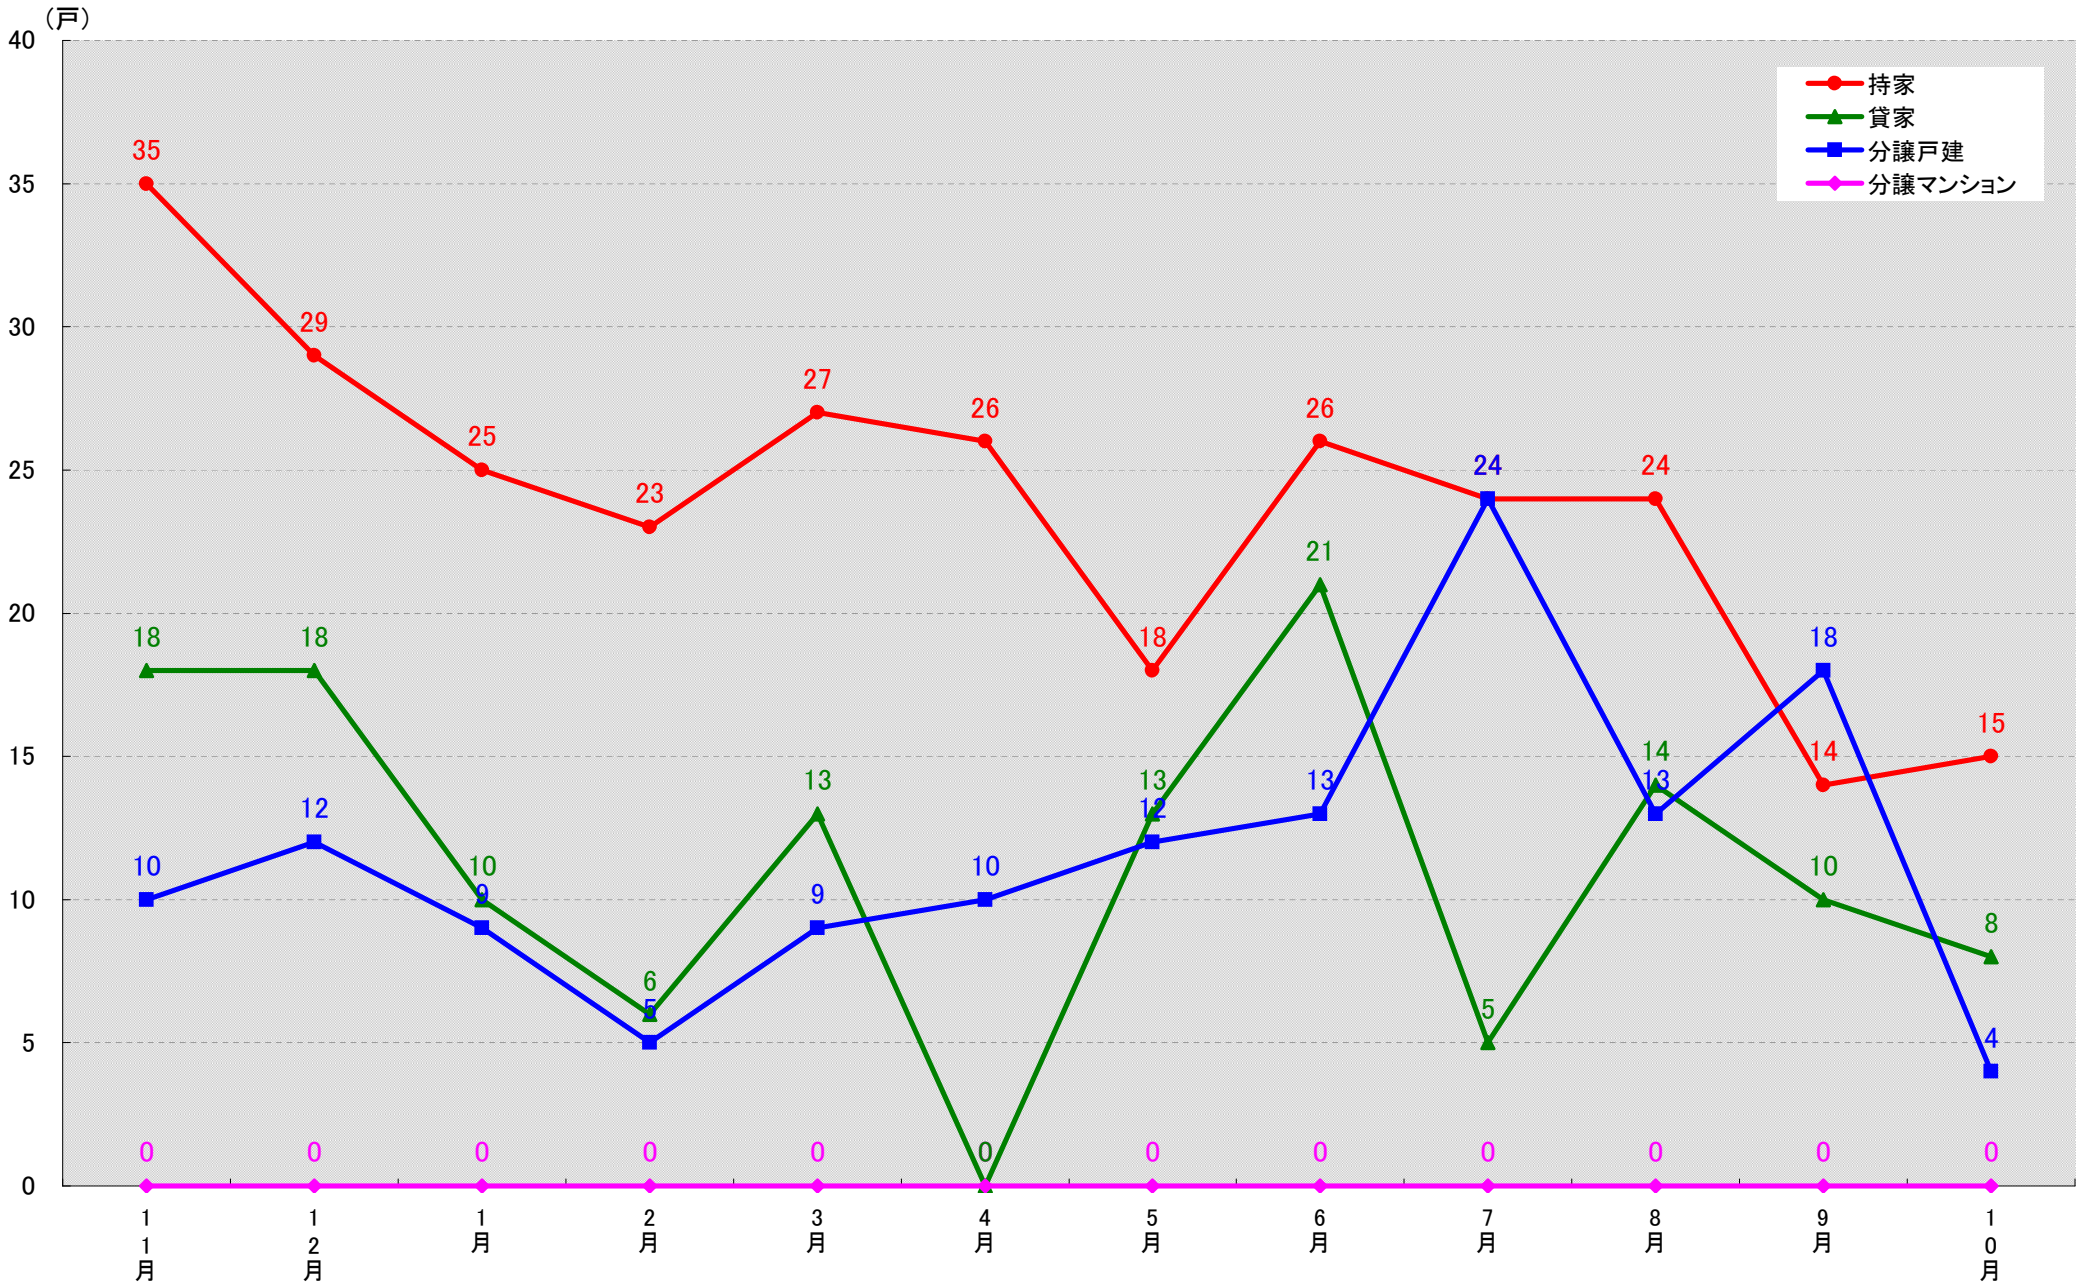

愛知県あま市 着工戸数推移