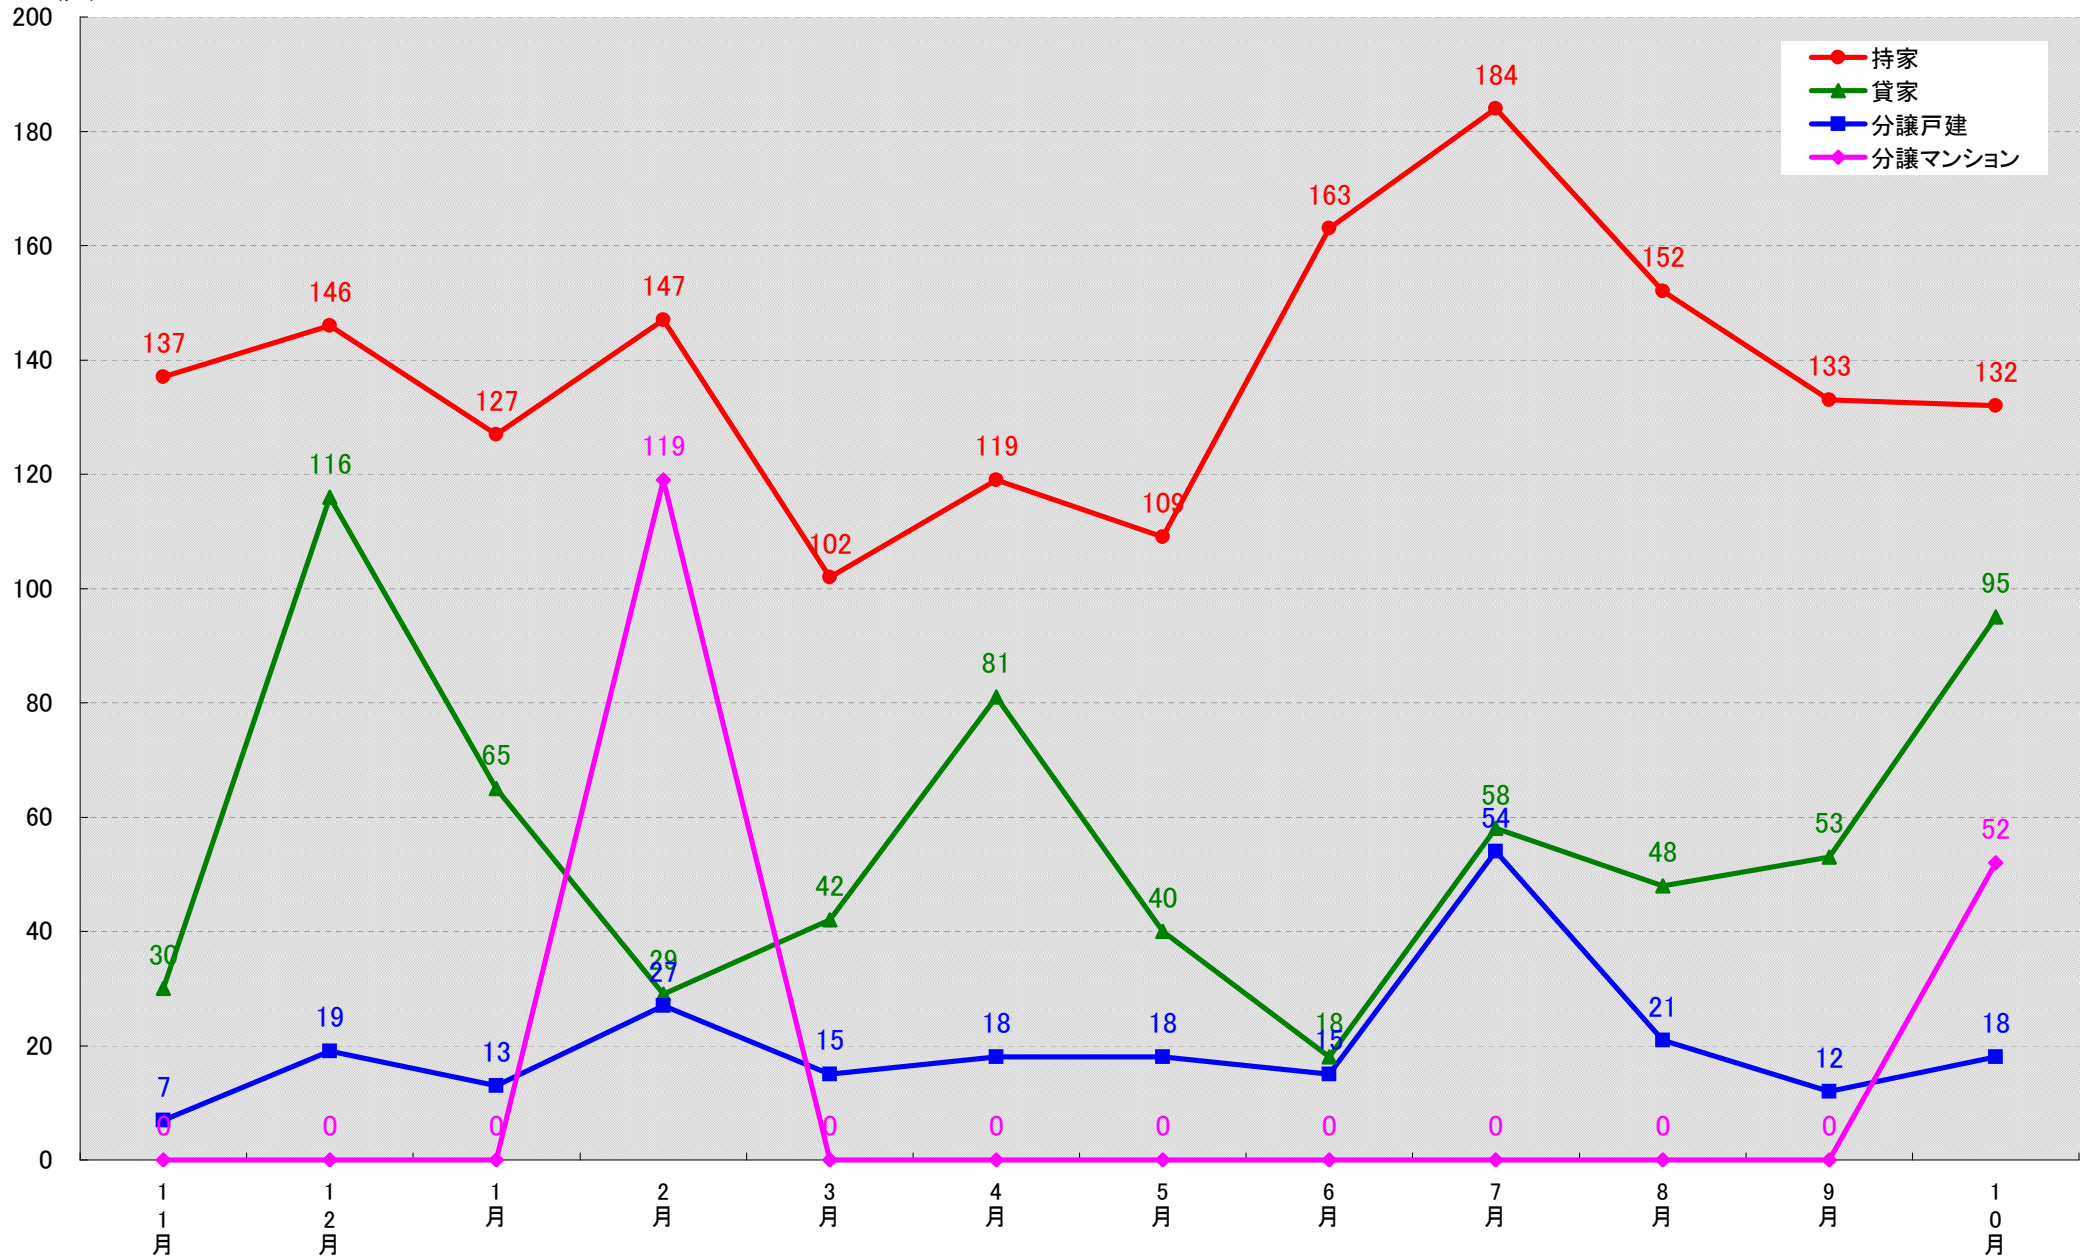

愛知県豊川市 着工戸数推移
(戸)

※宝飯郡小坂井町は平成22年2月1日に豊川市へ編入合併

愛知県津島市 着工戸数推移

(戸)

愛知県碧南市 着工戸数推移

(戸)

愛知県刈谷市 着工戸数推移
(戸)

愛知県豊田市 着工戸数推移

(戸)

愛知県安城市 着工戸数推移

(戸)

愛知県西尾市 着工戸数推移

(戸)

愛知県蒲郡市 着工戸数推移

(戸)

愛知県犬山市 着工戸数推移