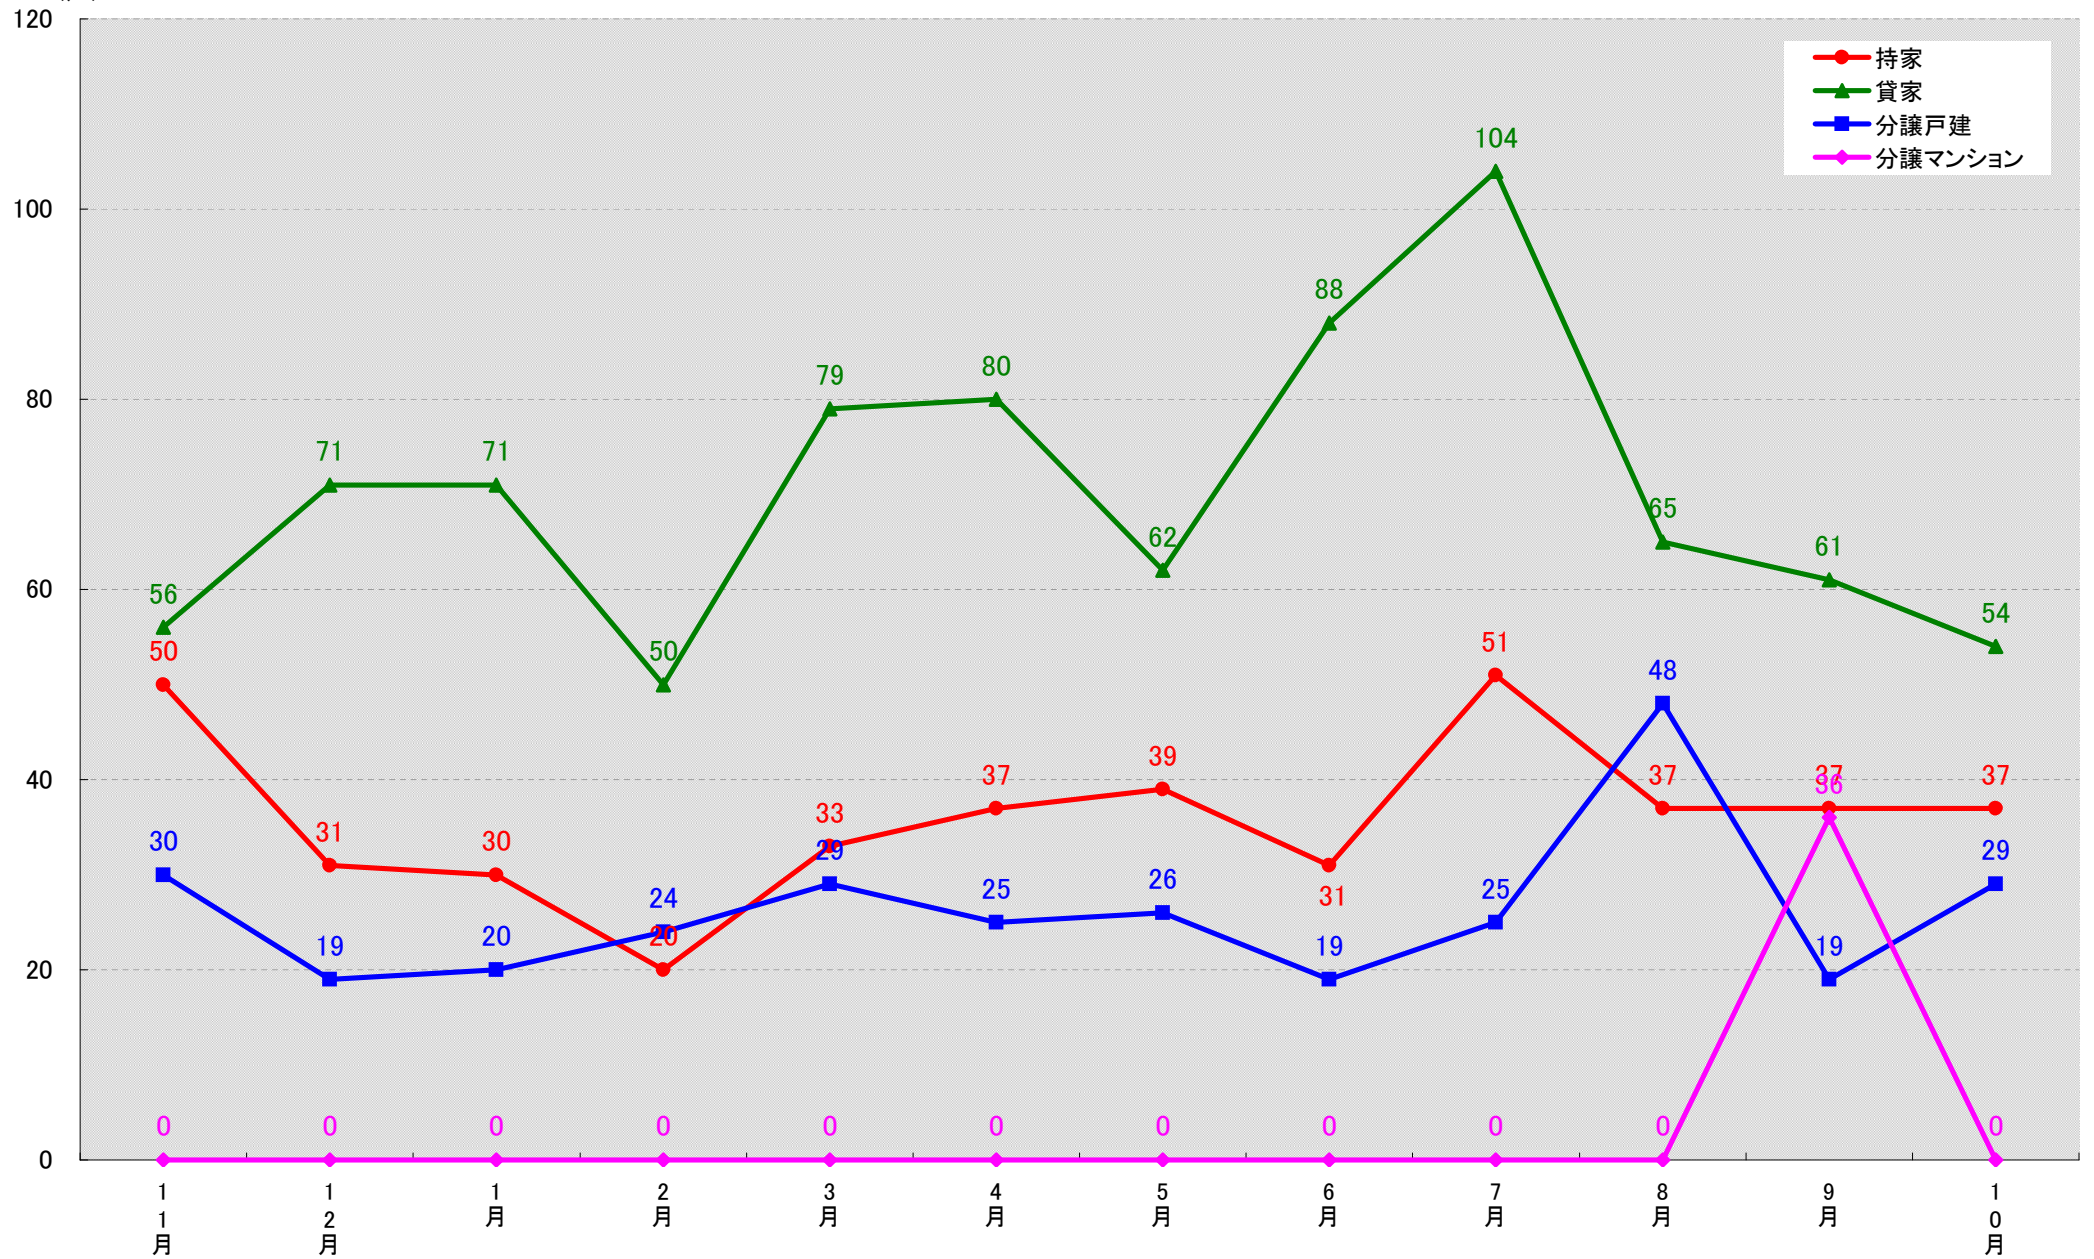

名古屋市中区 着工戸数推移

名古屋市昭和区 着工戸数推移

(戸)

名古屋市瑞穂区 着工戸数推移

(戸)

名古屋市熱田区 着工戸数推移

名古屋市中川区 着工戸数推移

(戸)