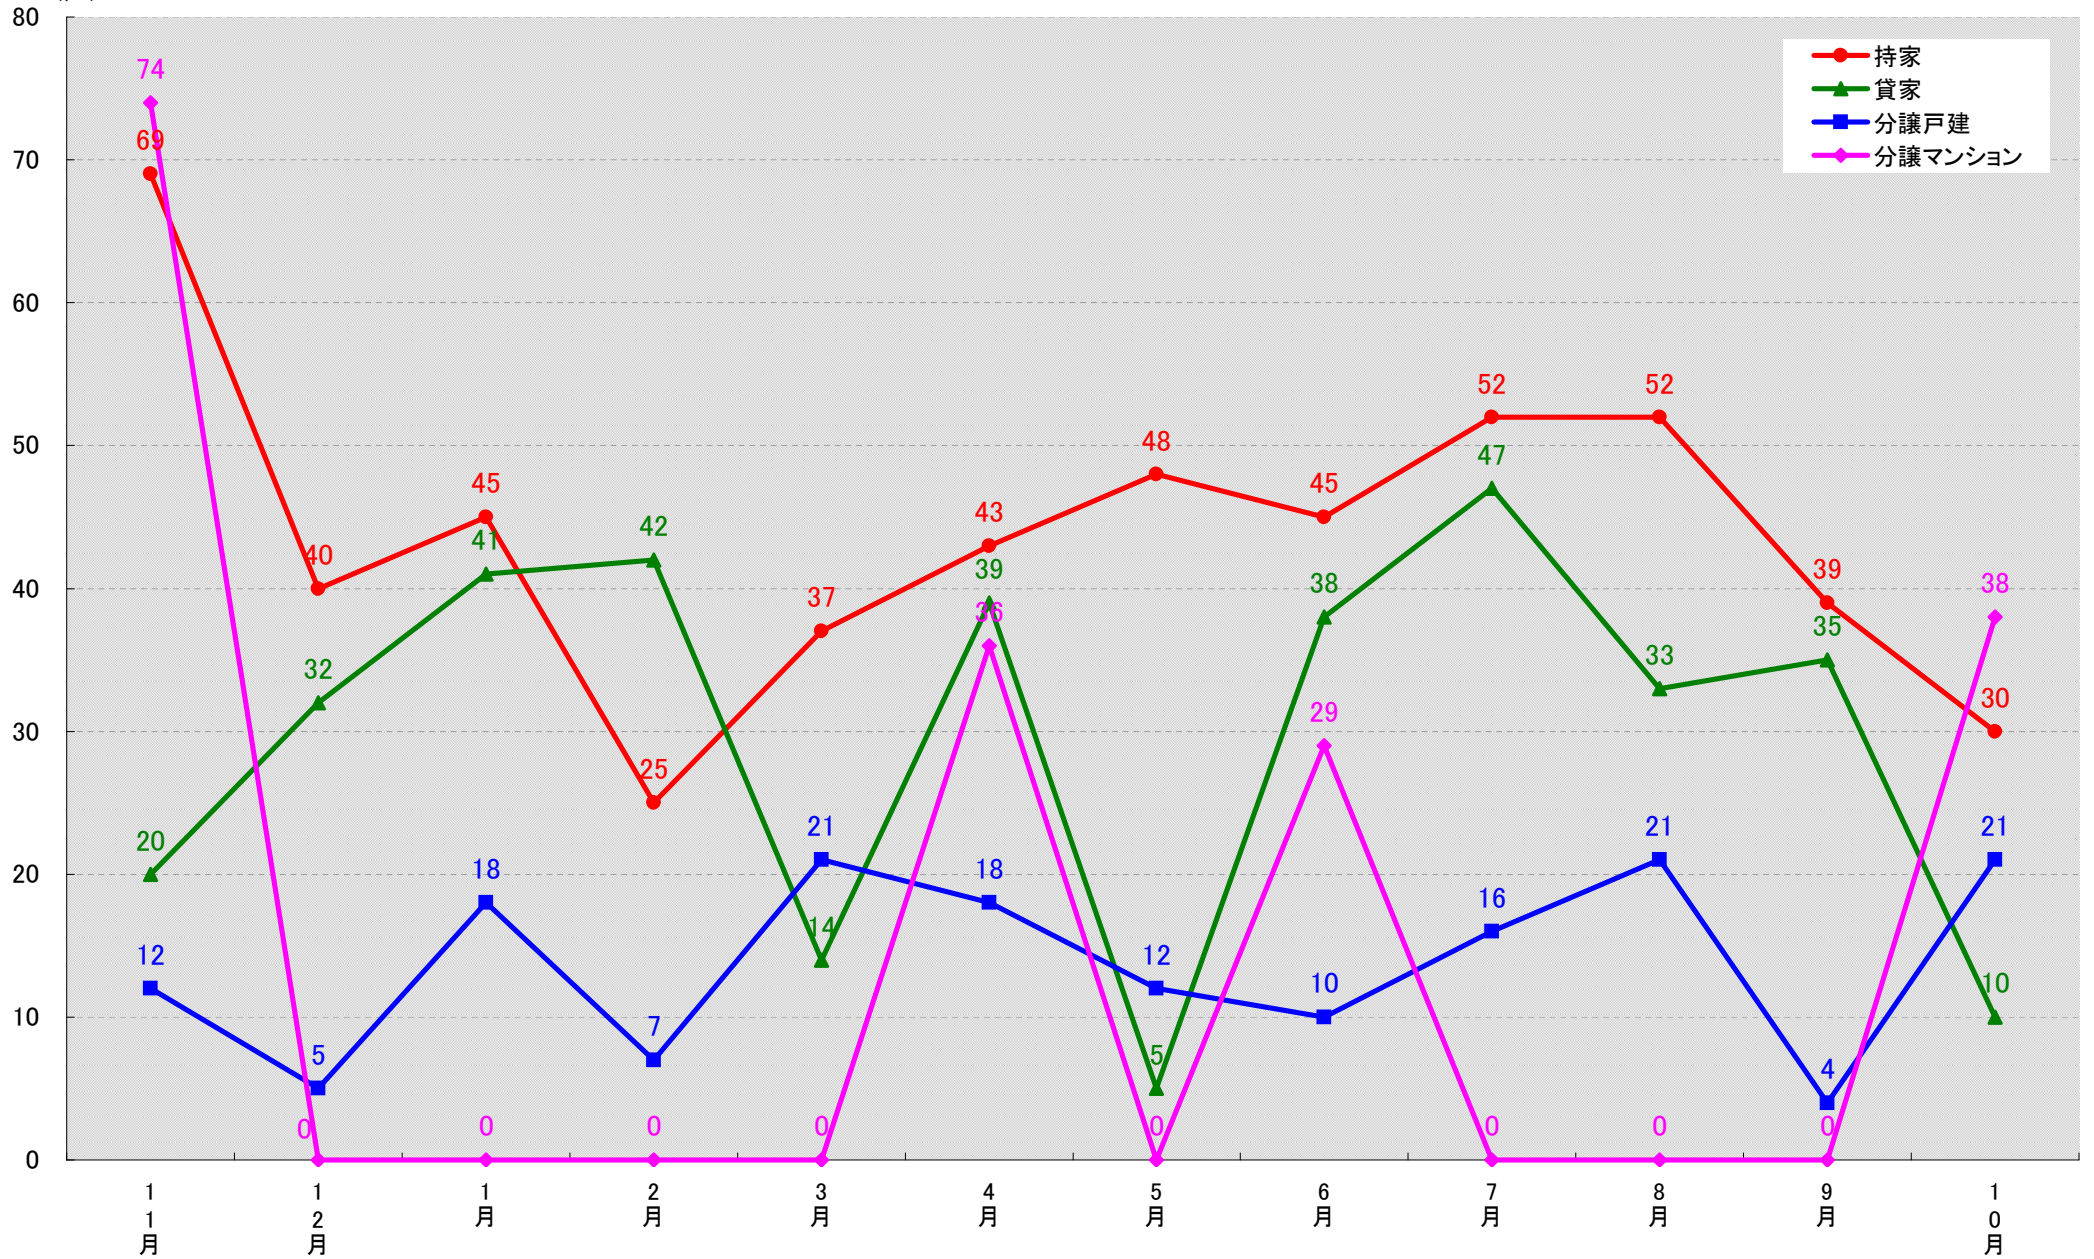

愛知県豊川市 着工戸数推移
(戸)

※宝飯郡小坂井町は平成22年2月1日に豊川市へ編入合併

愛知県津島市 着工戸数推移

(戸)

愛知県碧南市 着工戸数推移

(戸)

愛知県刈谷市 着工戸数推移
(戸)

愛知県豊田市 着工戸数推移