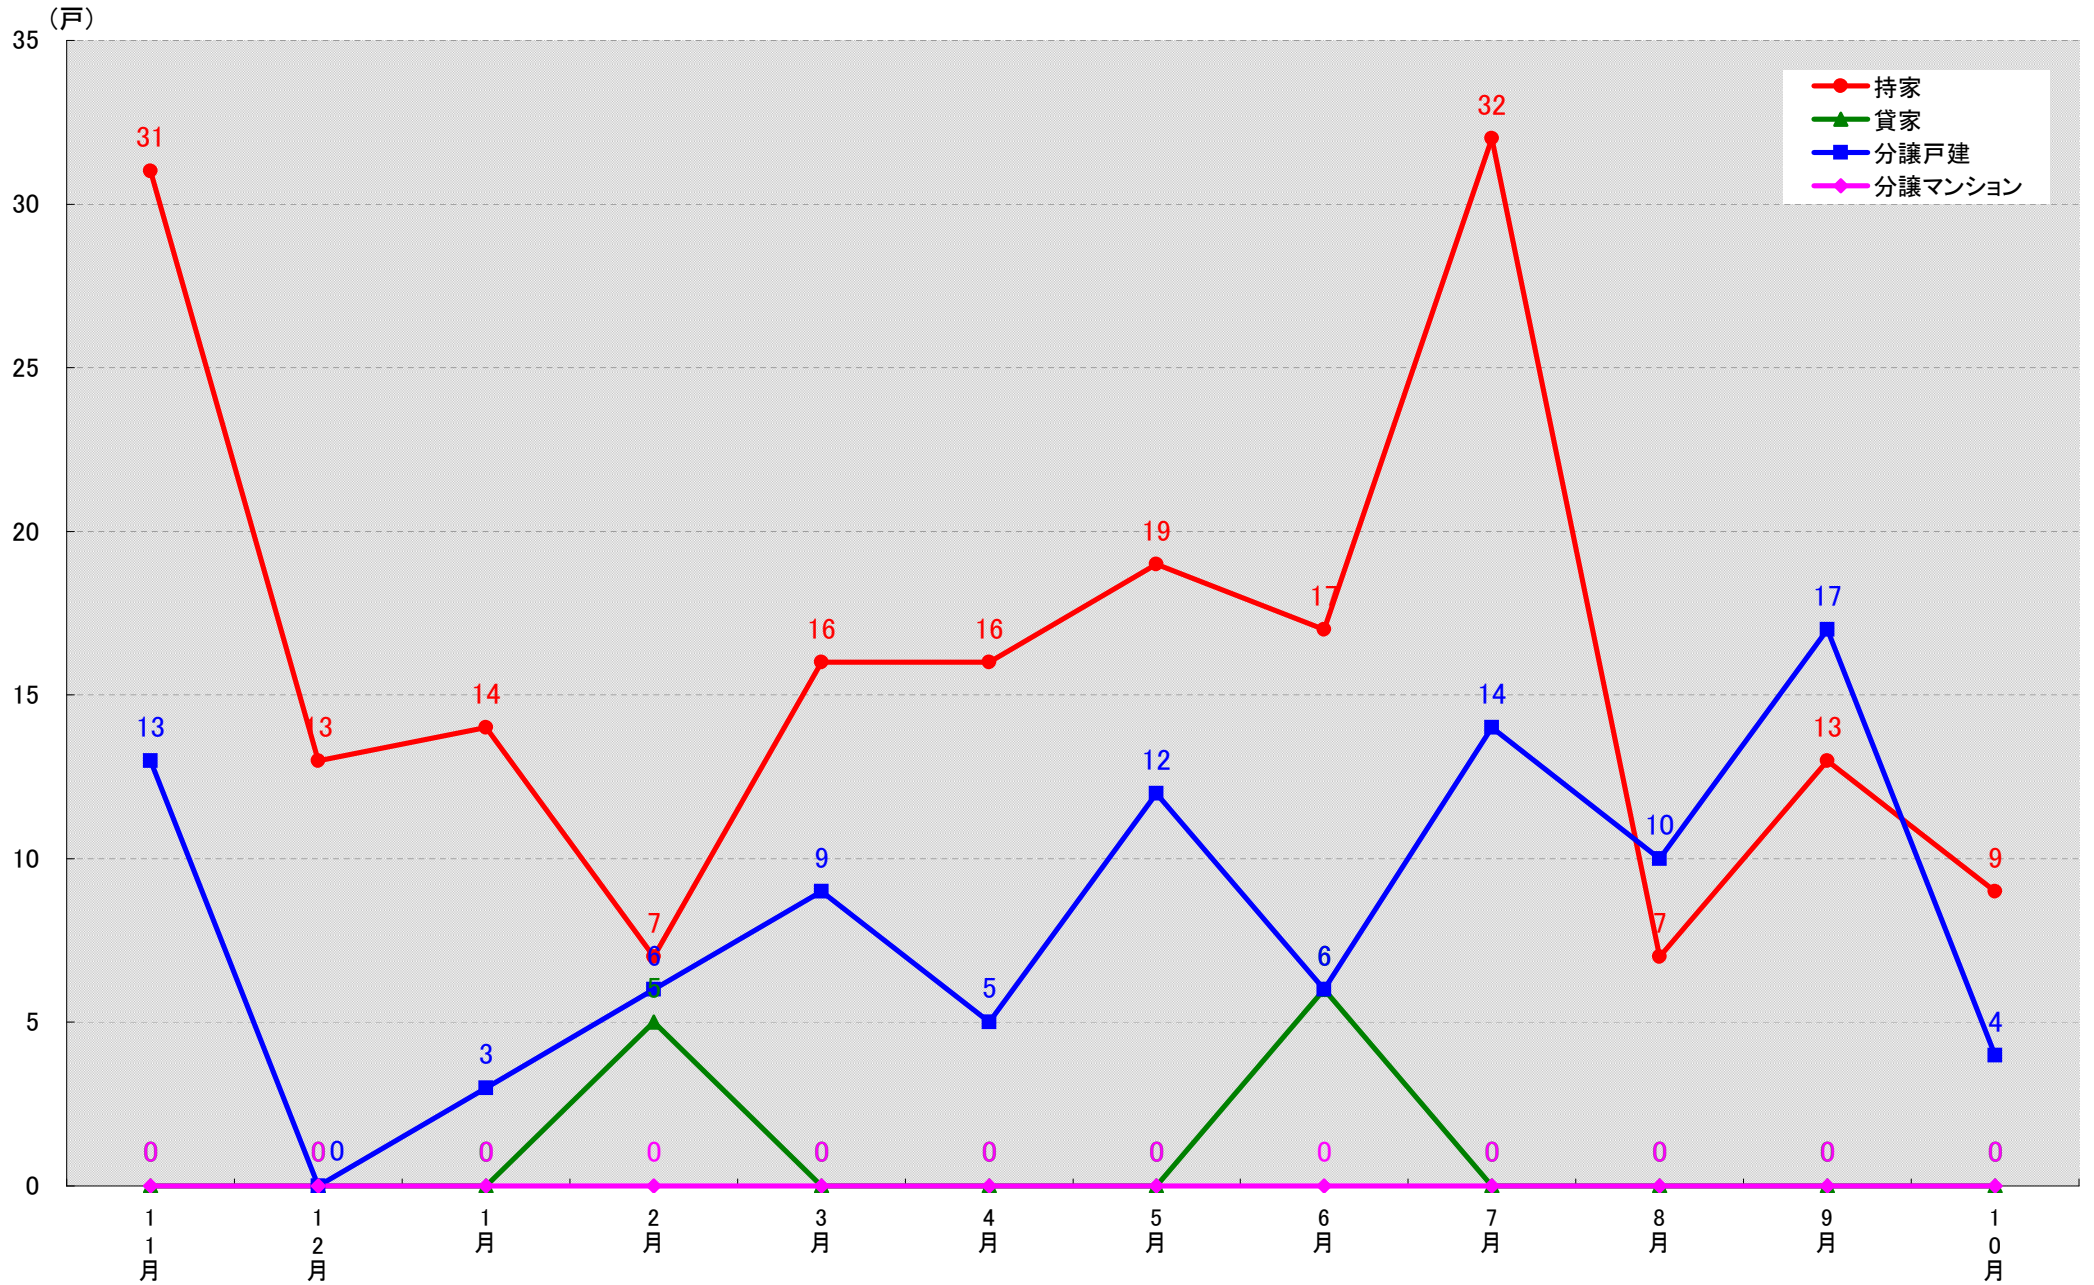

愛知県知多郡阿久比町 着工戸数推移