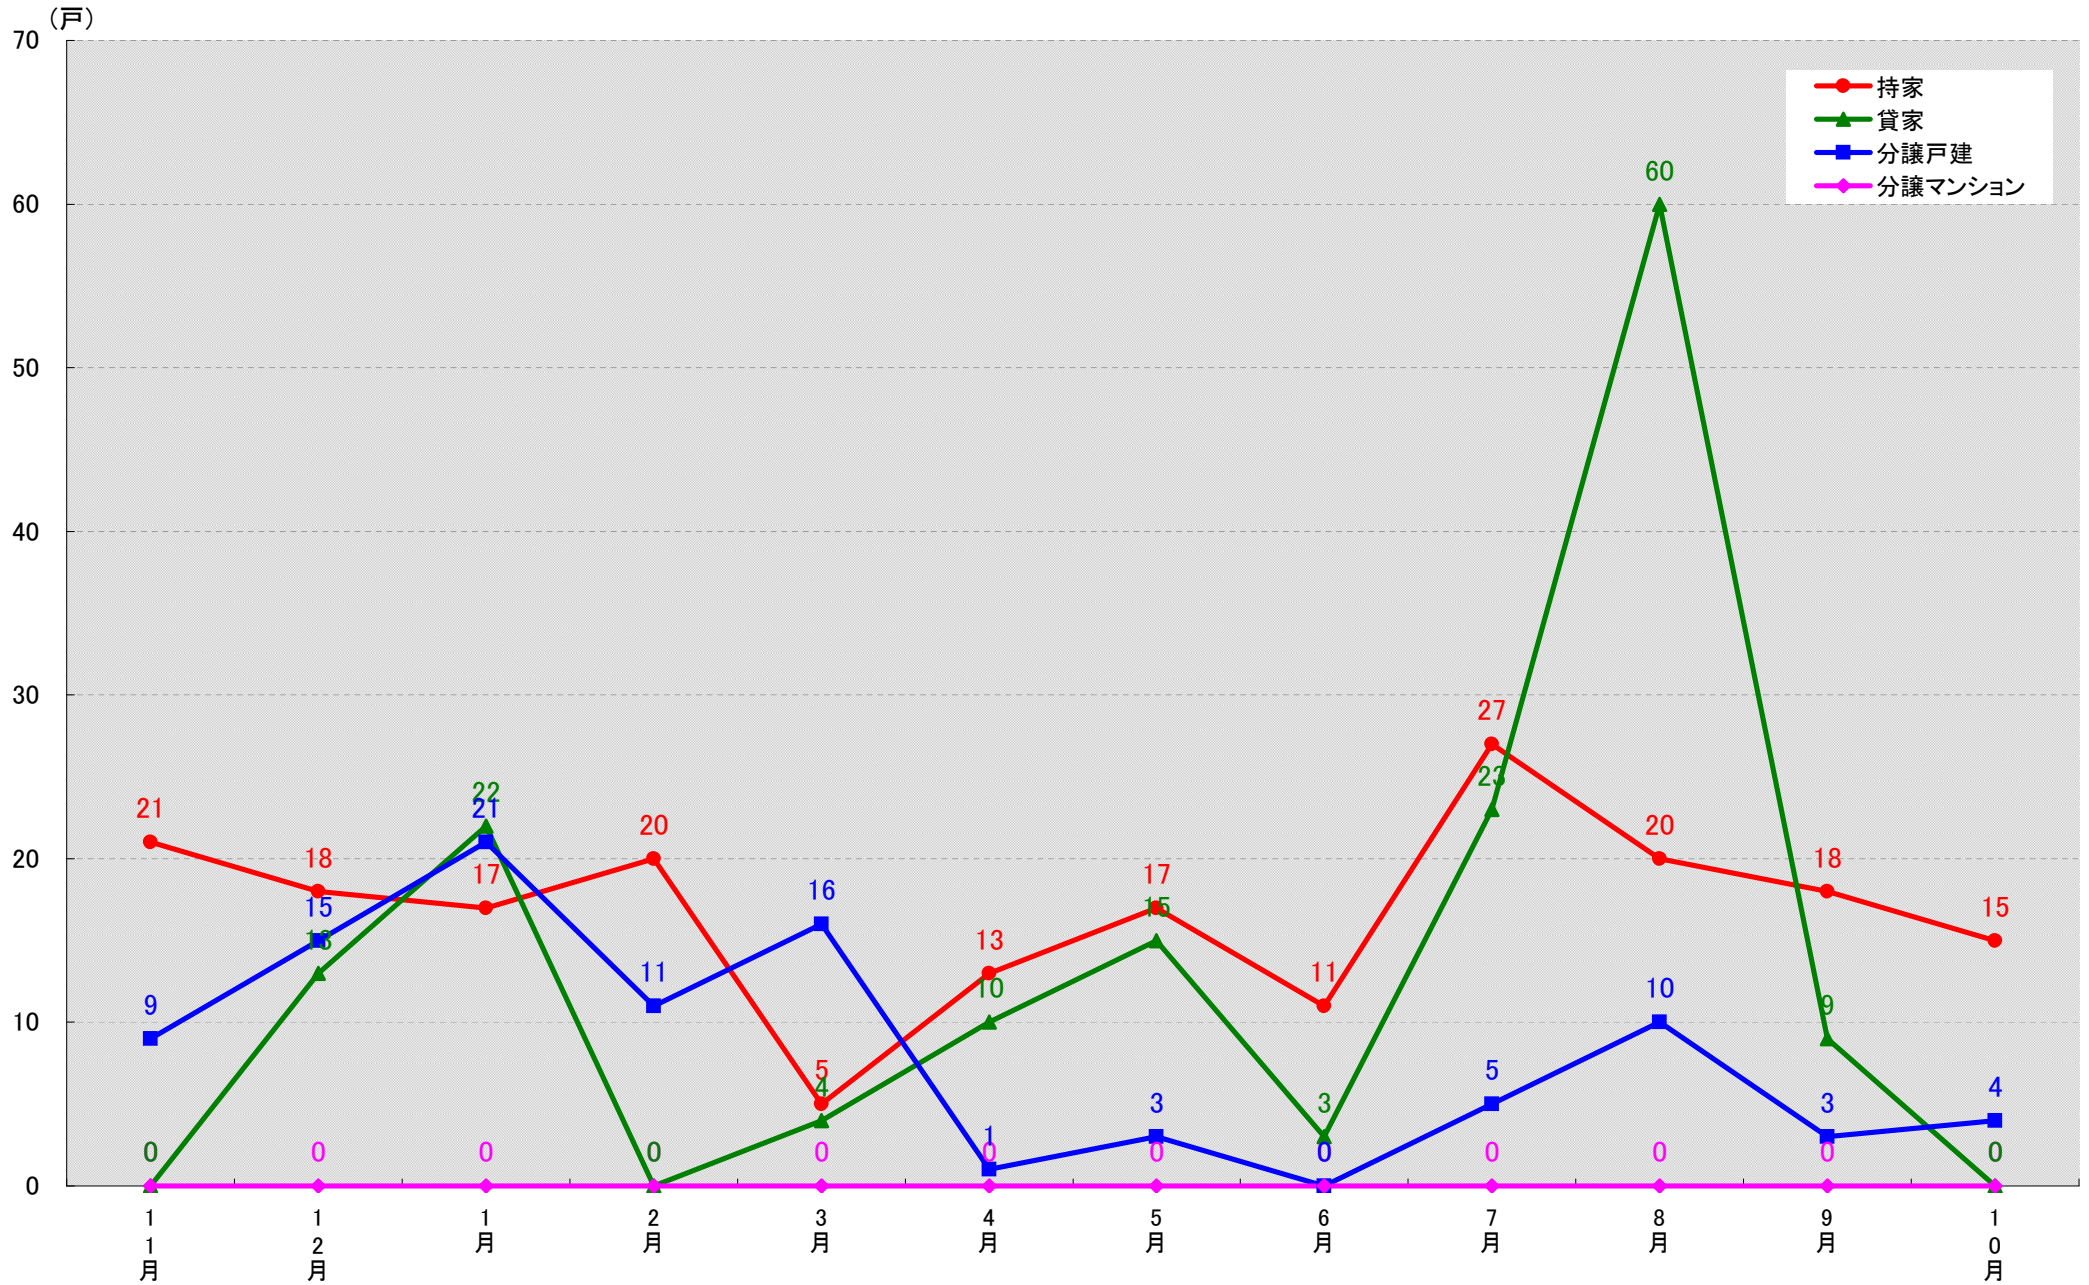

愛知県愛西市 着工戸数推移

(戸)

愛知県清須市 着工戸数推移

(戸)

愛知県北名古屋市 着工戸数推移

(戸)

愛知県弥富市 着工戸数推移

愛知県みよし市 着工戸数推移