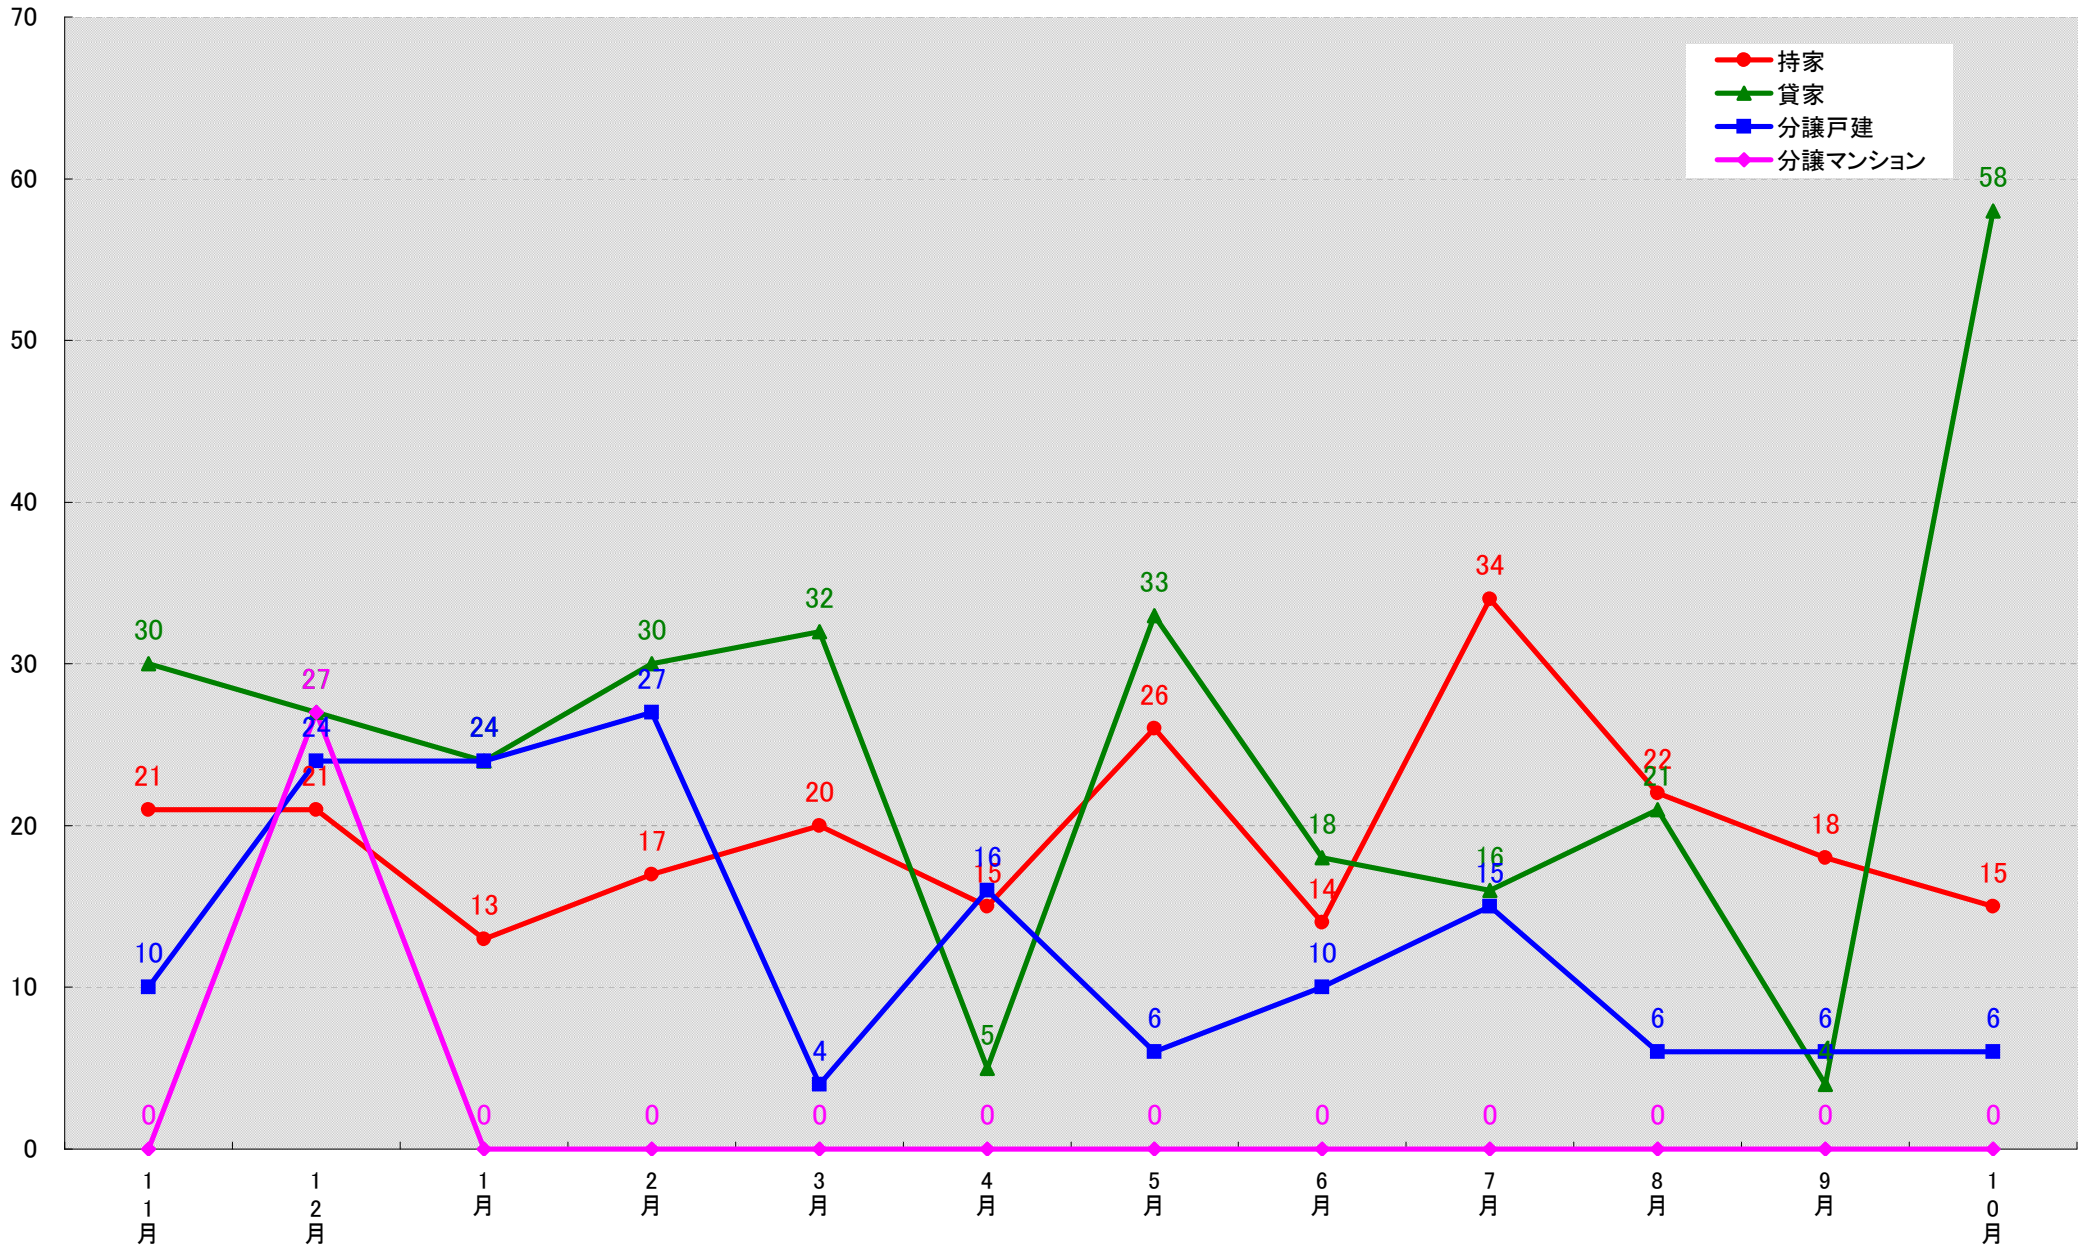

名古屋市南区 着工戸数推移
(戸)