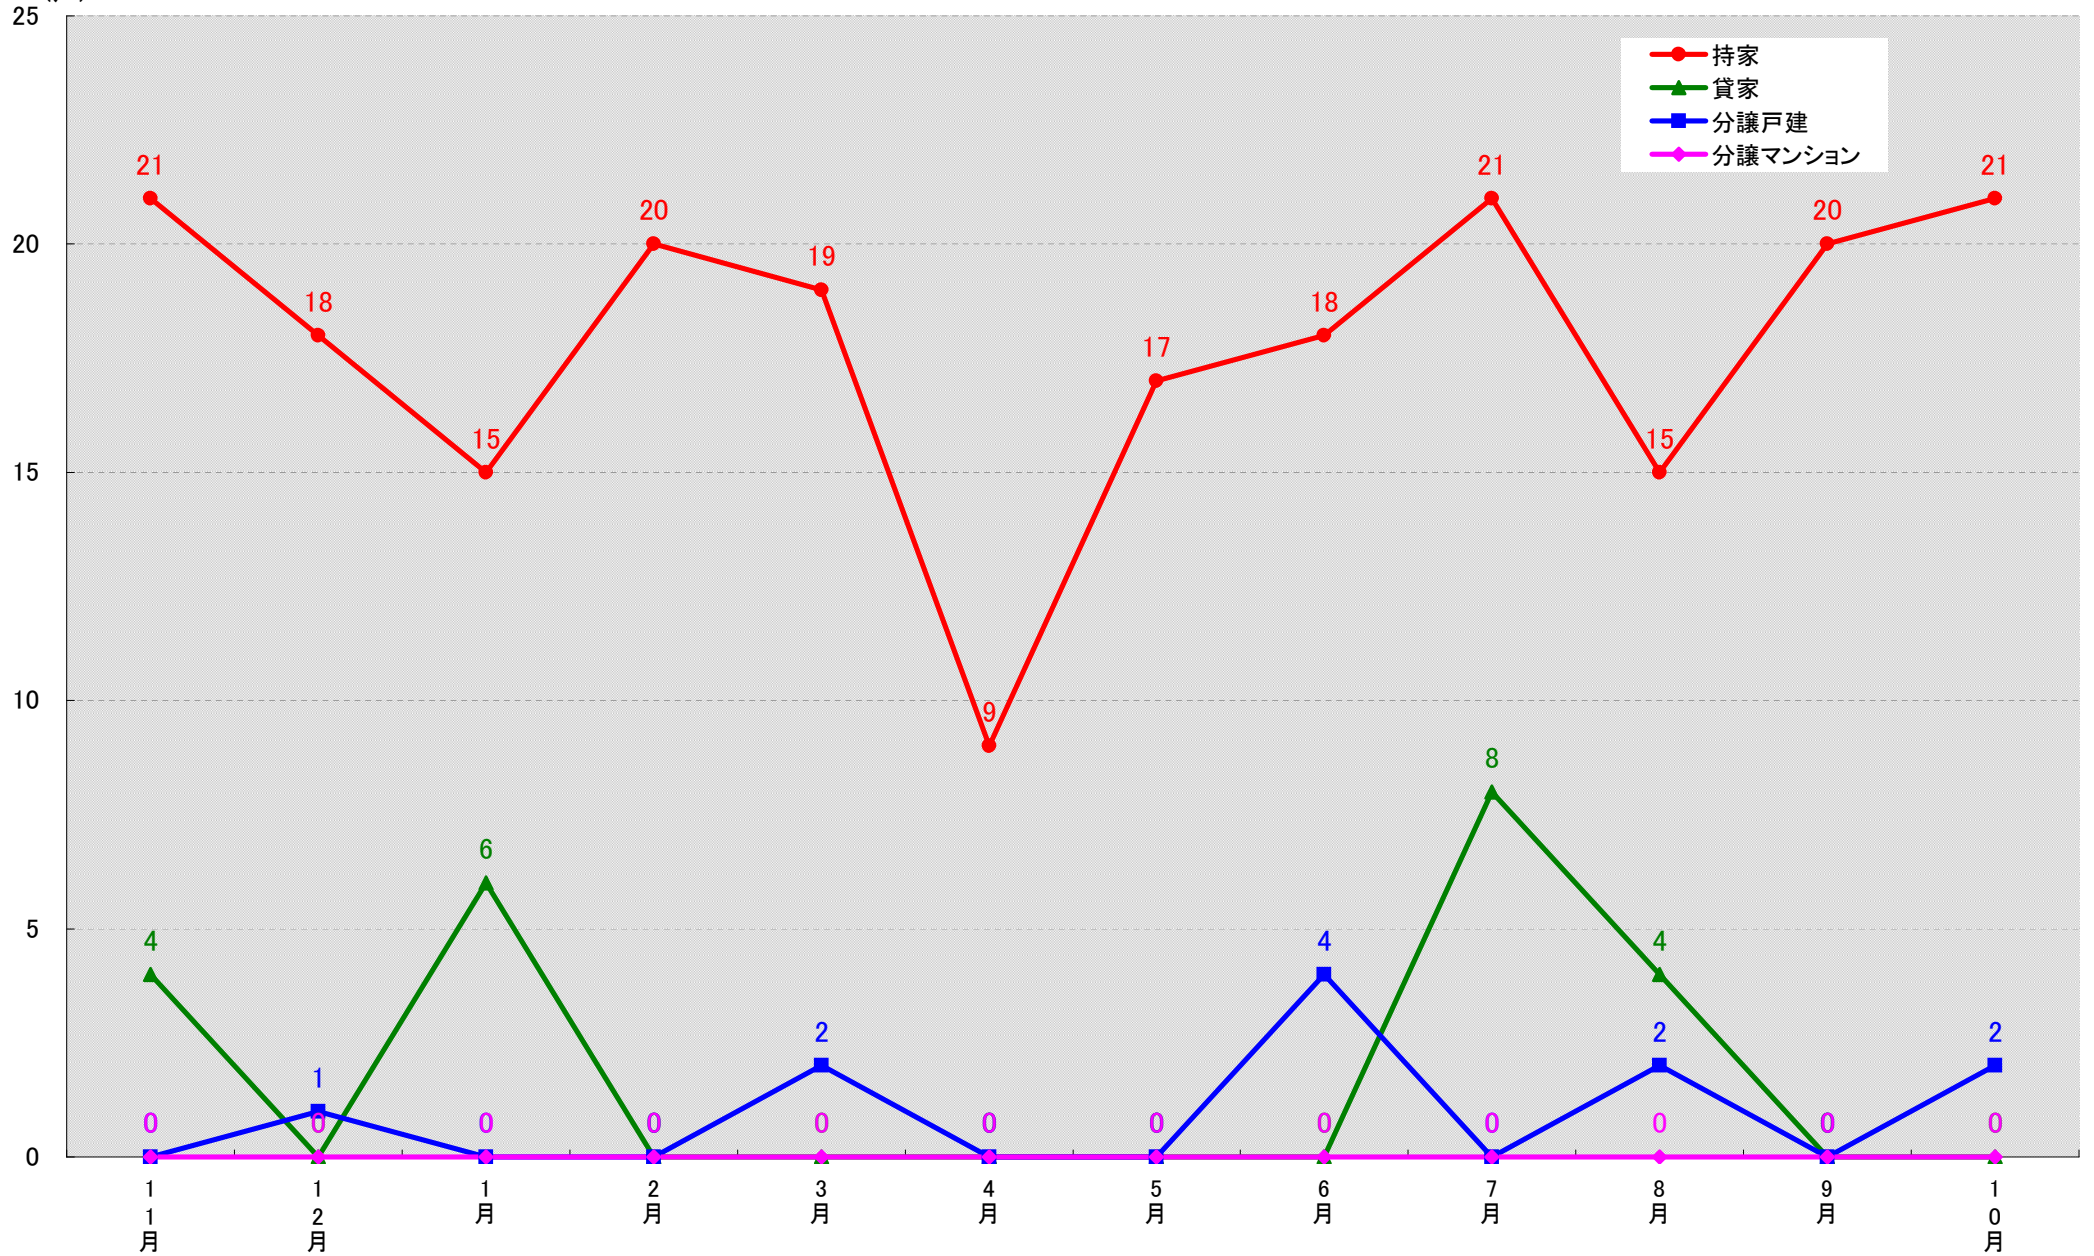

愛知県高浜市 着工戸数推移

愛知県岩倉市 着工戸数推移

(戸)

愛知県豊明市 着工戸数推移

(戸)

愛知県日進市 着工戸数推移

愛知県田原市 着工戸数推移

(戸)