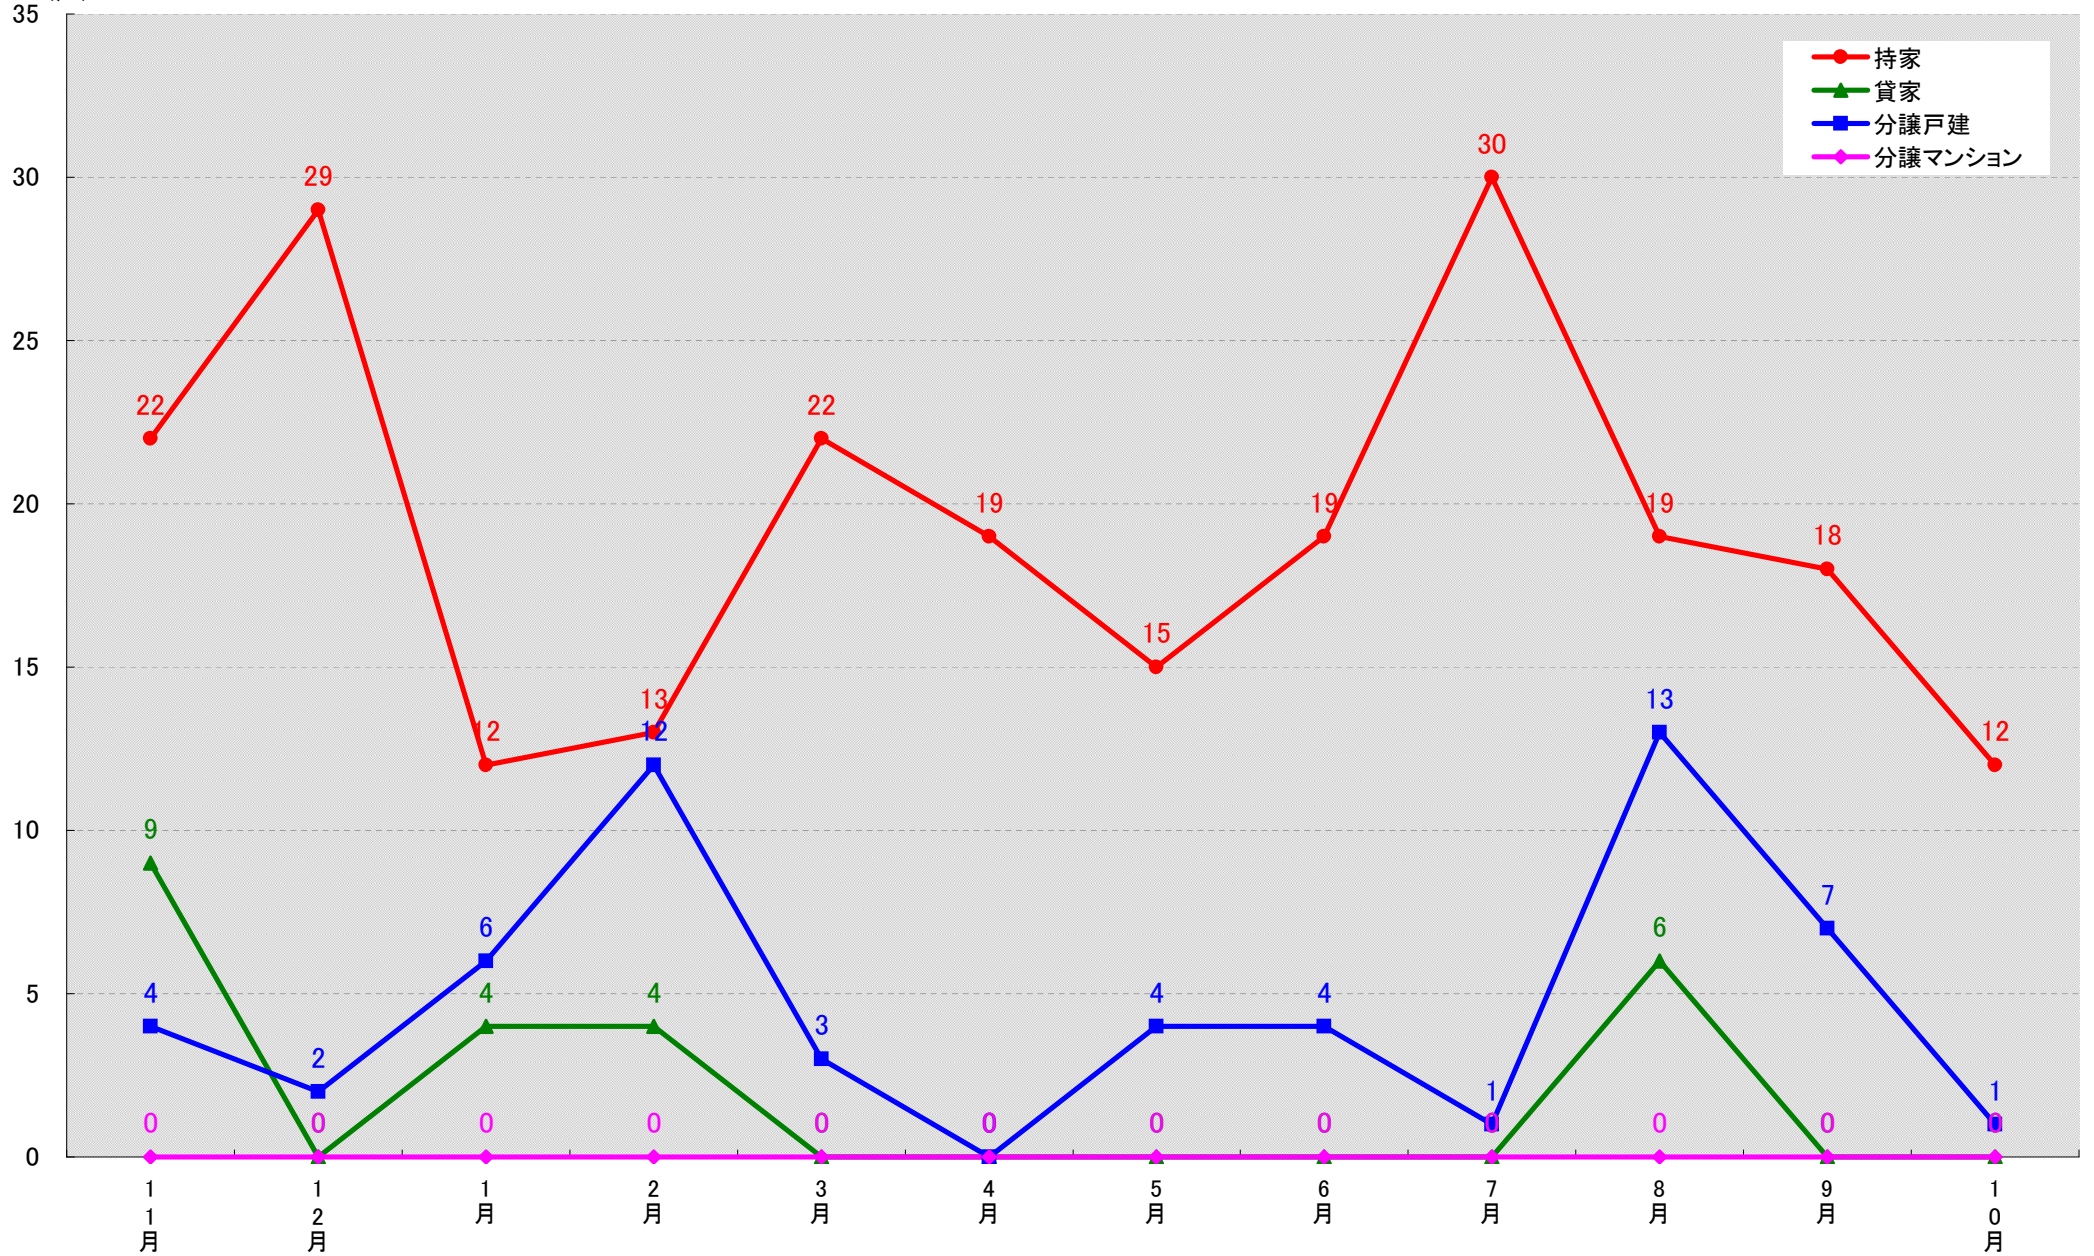

愛知県愛西市 着工戸数推移

(戸)