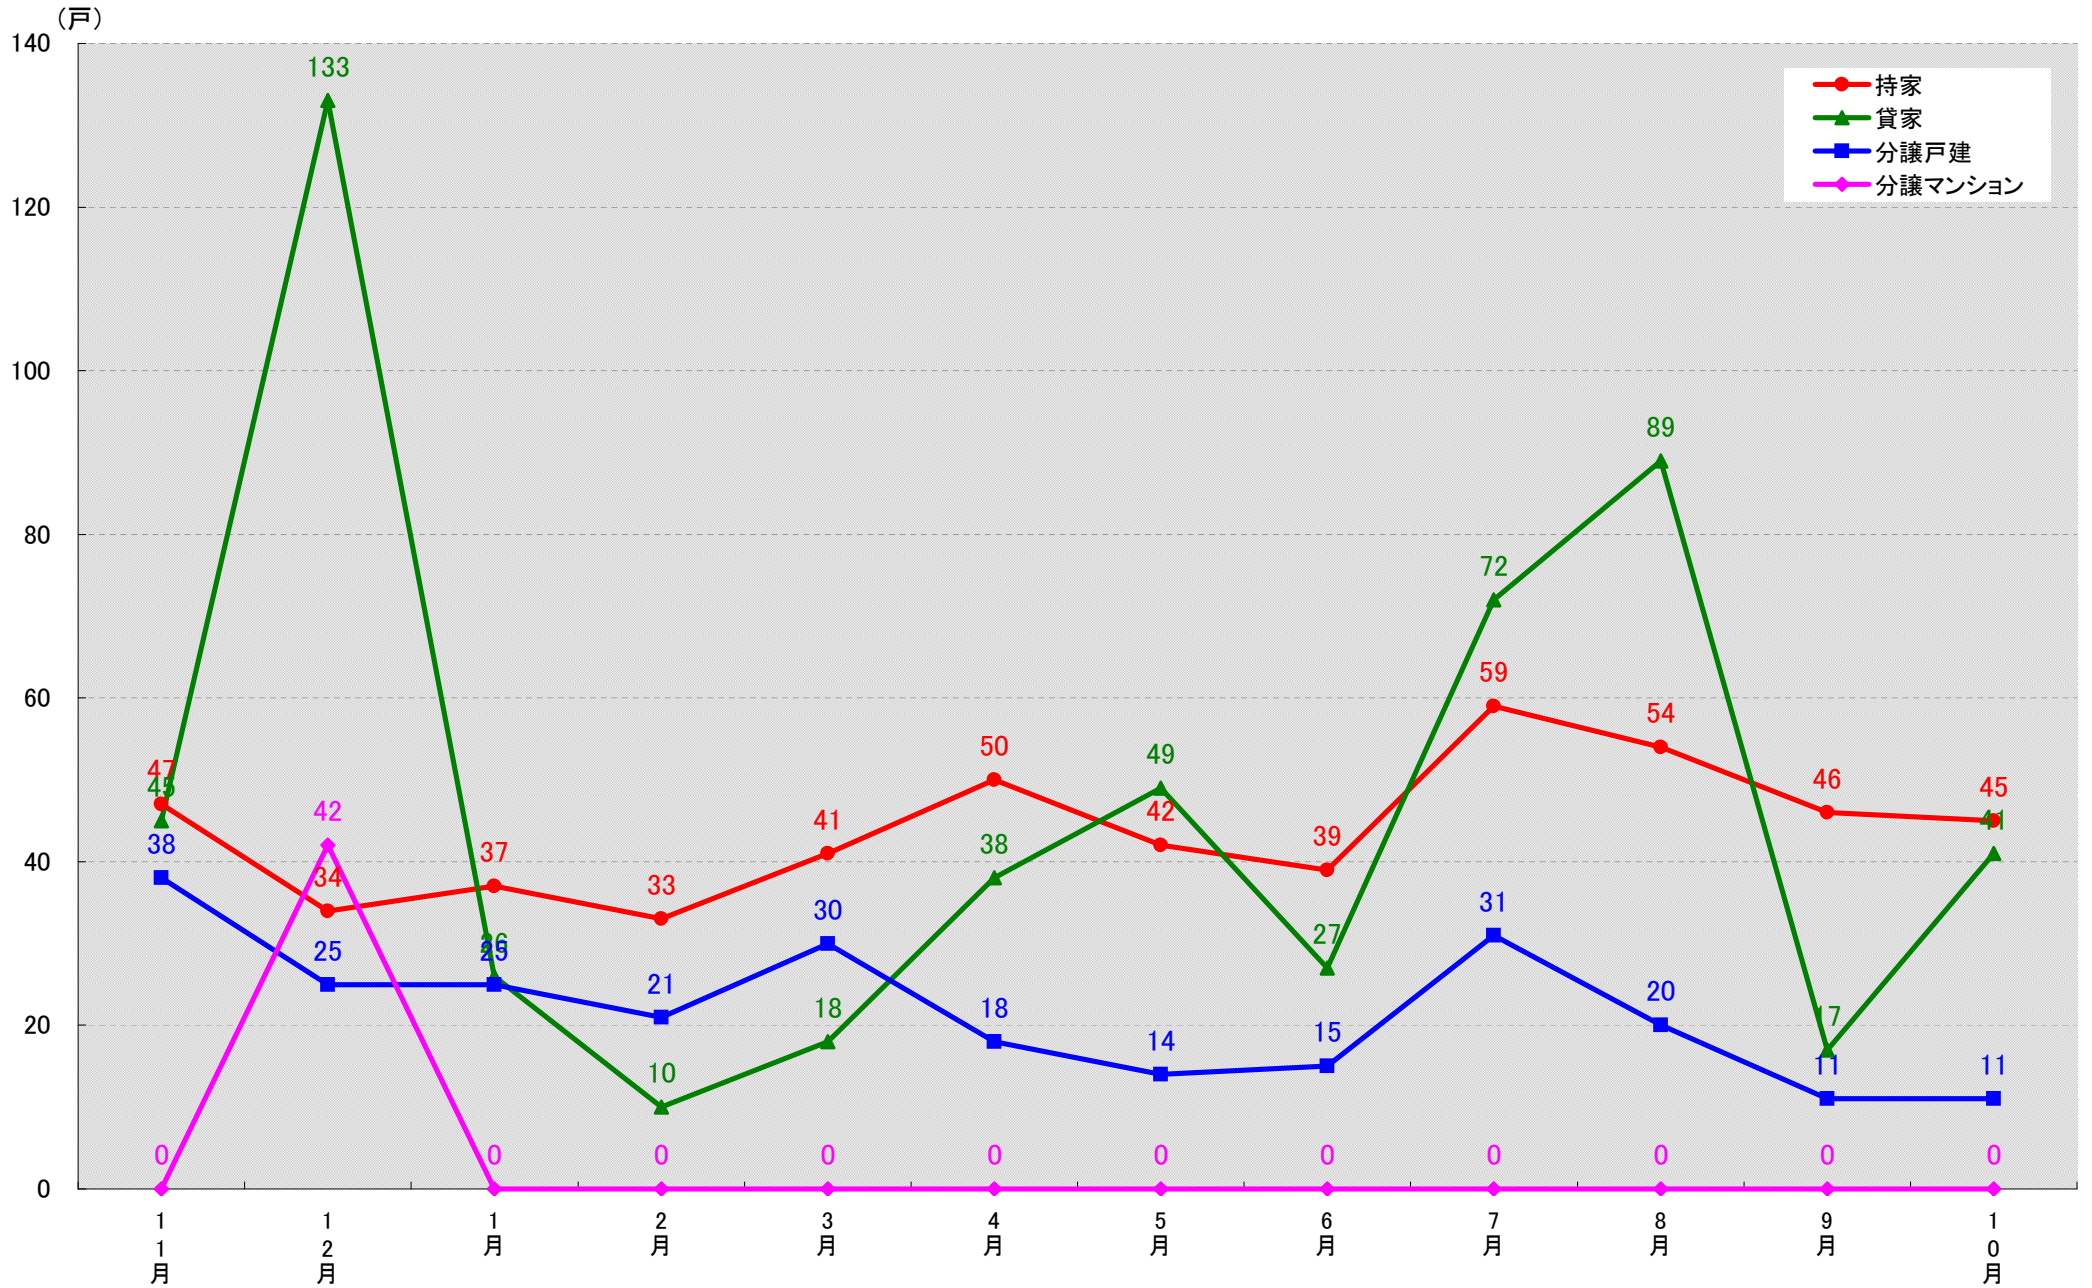

名古屋市守山区 着工戸数推移