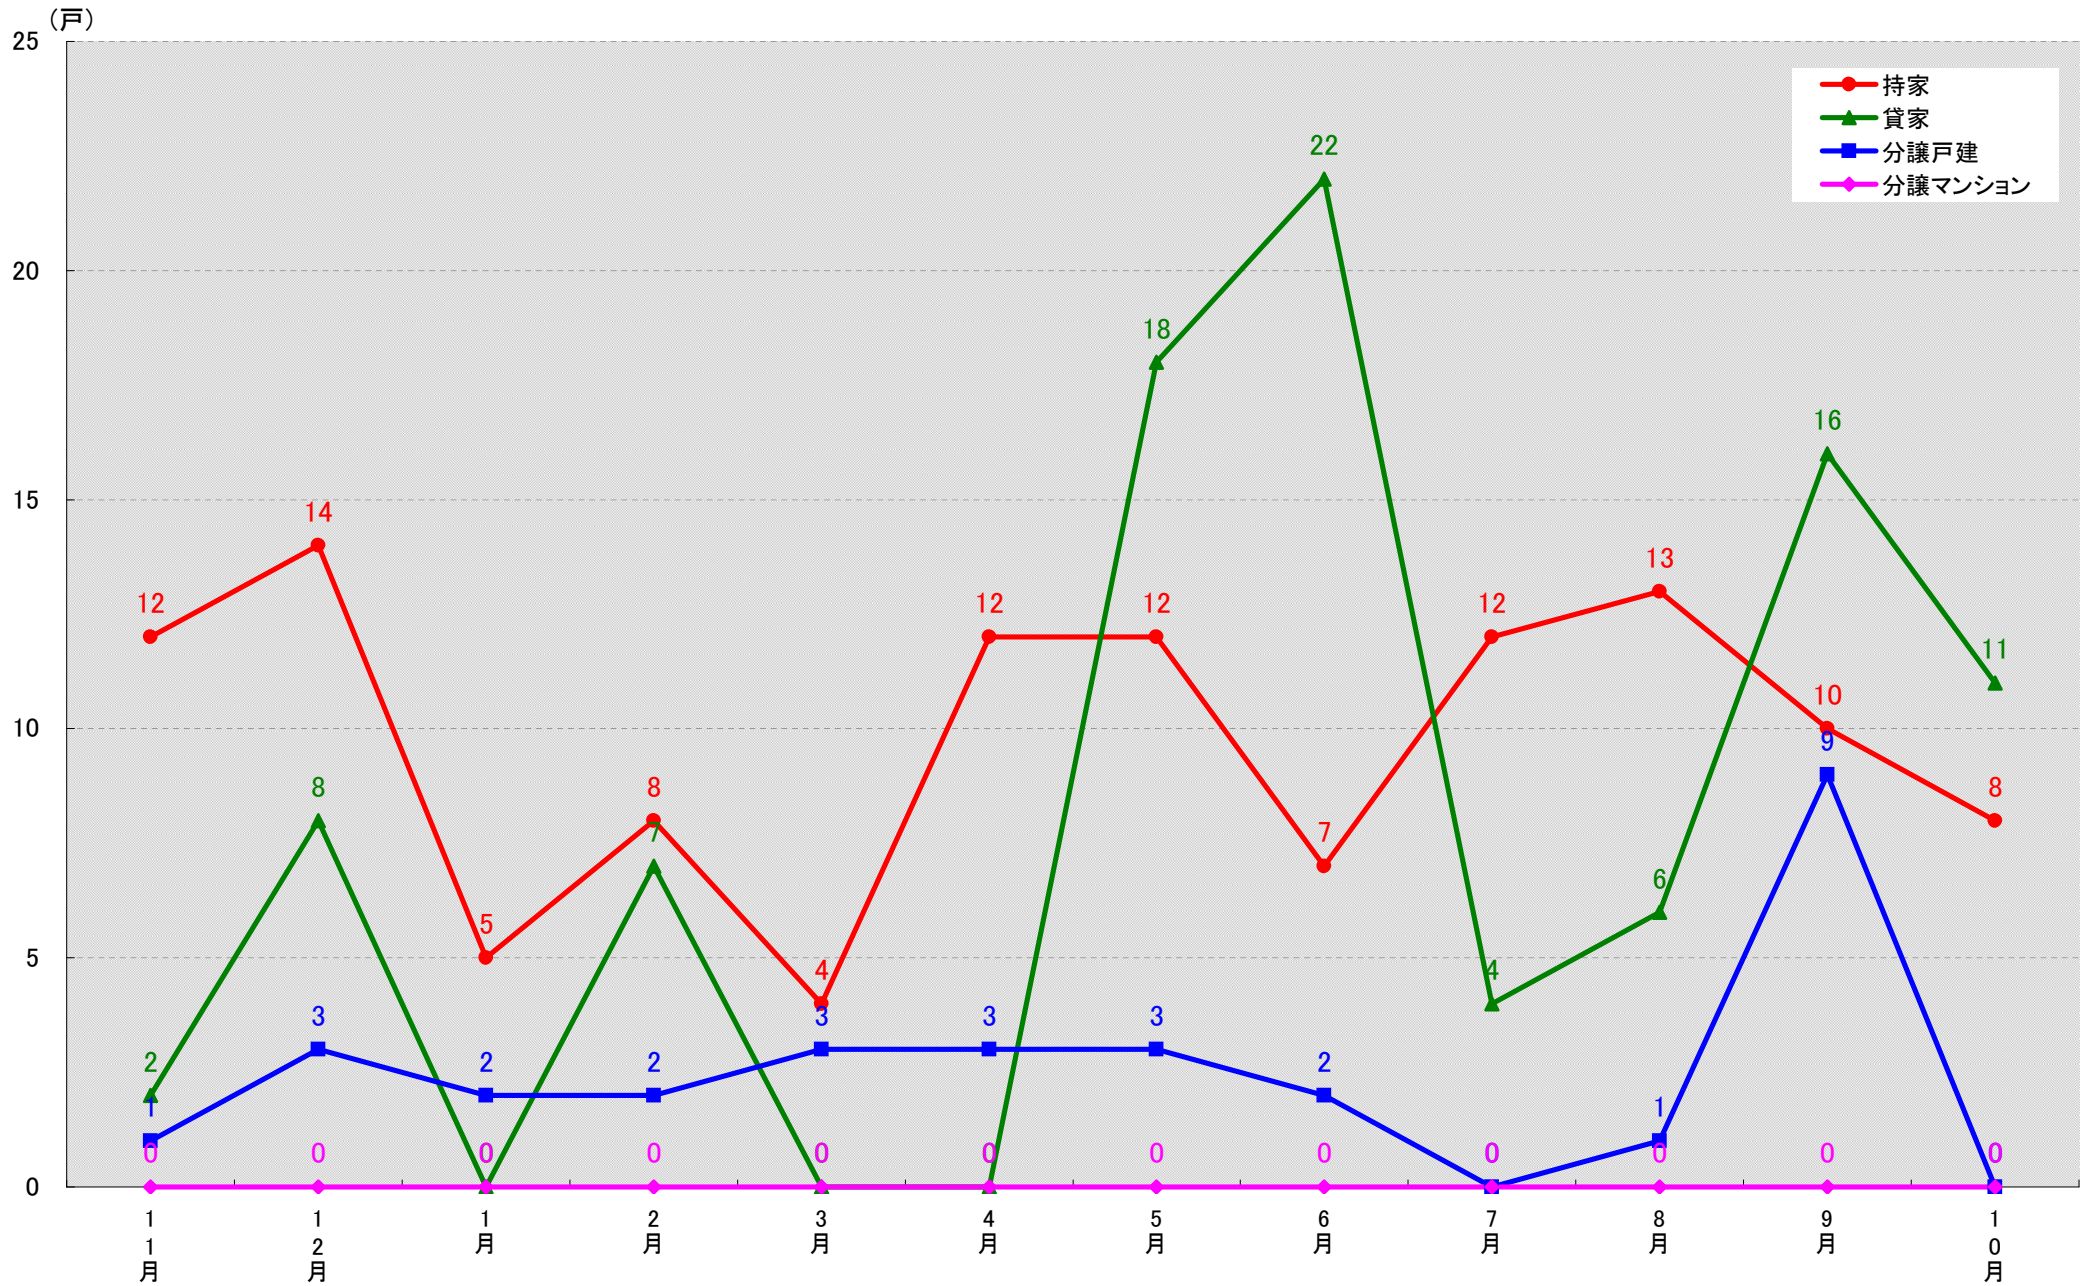

愛知県あま市 着工戸数推移

愛知県愛知郡東郷町 着工戸数推移

愛知県愛知郡長久手町 着工戸数推移

愛知県西春日井郡豊山町 着工戸数推移

愛知県丹羽郡大口町 着工戸数推移

愛知県丹羽郡扶桑町 着工戸数推移

愛知県海部郡大治町 着工戸数推移

愛知県海部郡蟹江町 着工戸数推移