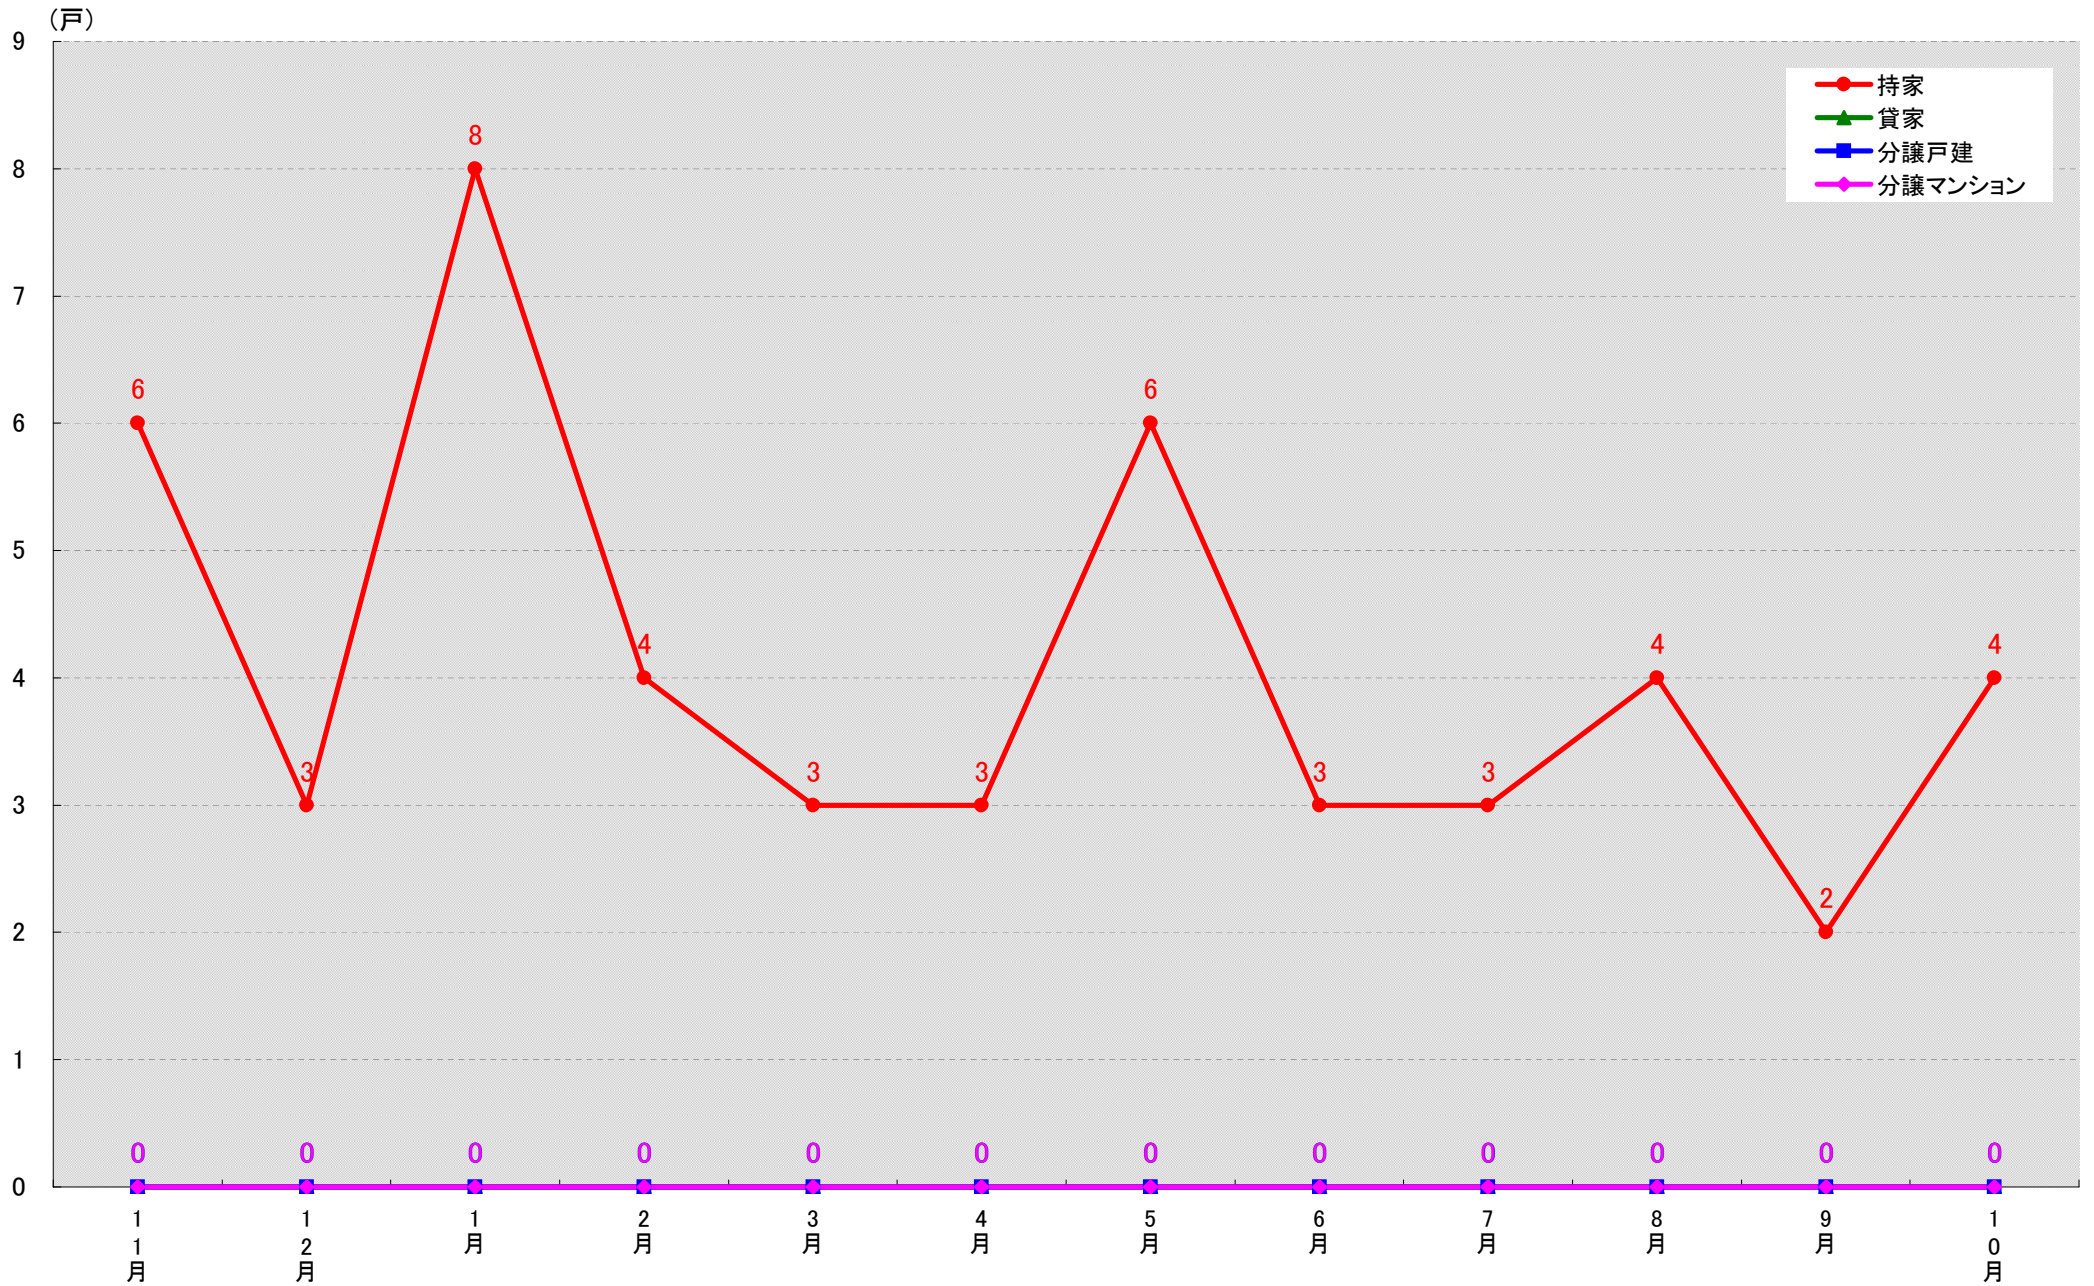

愛知県海部郡飛島村 着工戸数推移

愛知県知多郡阿久比町 着工戸数推移

愛知県知多郡東浦町 着工戸数推移

愛知県知多郡南知多町 着工戸数推移

愛知県知多郡美浜町 着工戸数推移

愛知県知多郡武豊町 着工戸数推移

愛知県額田郡幸田町 着工戸数推移

愛知県北設楽郡設楽町 着工戸数推移