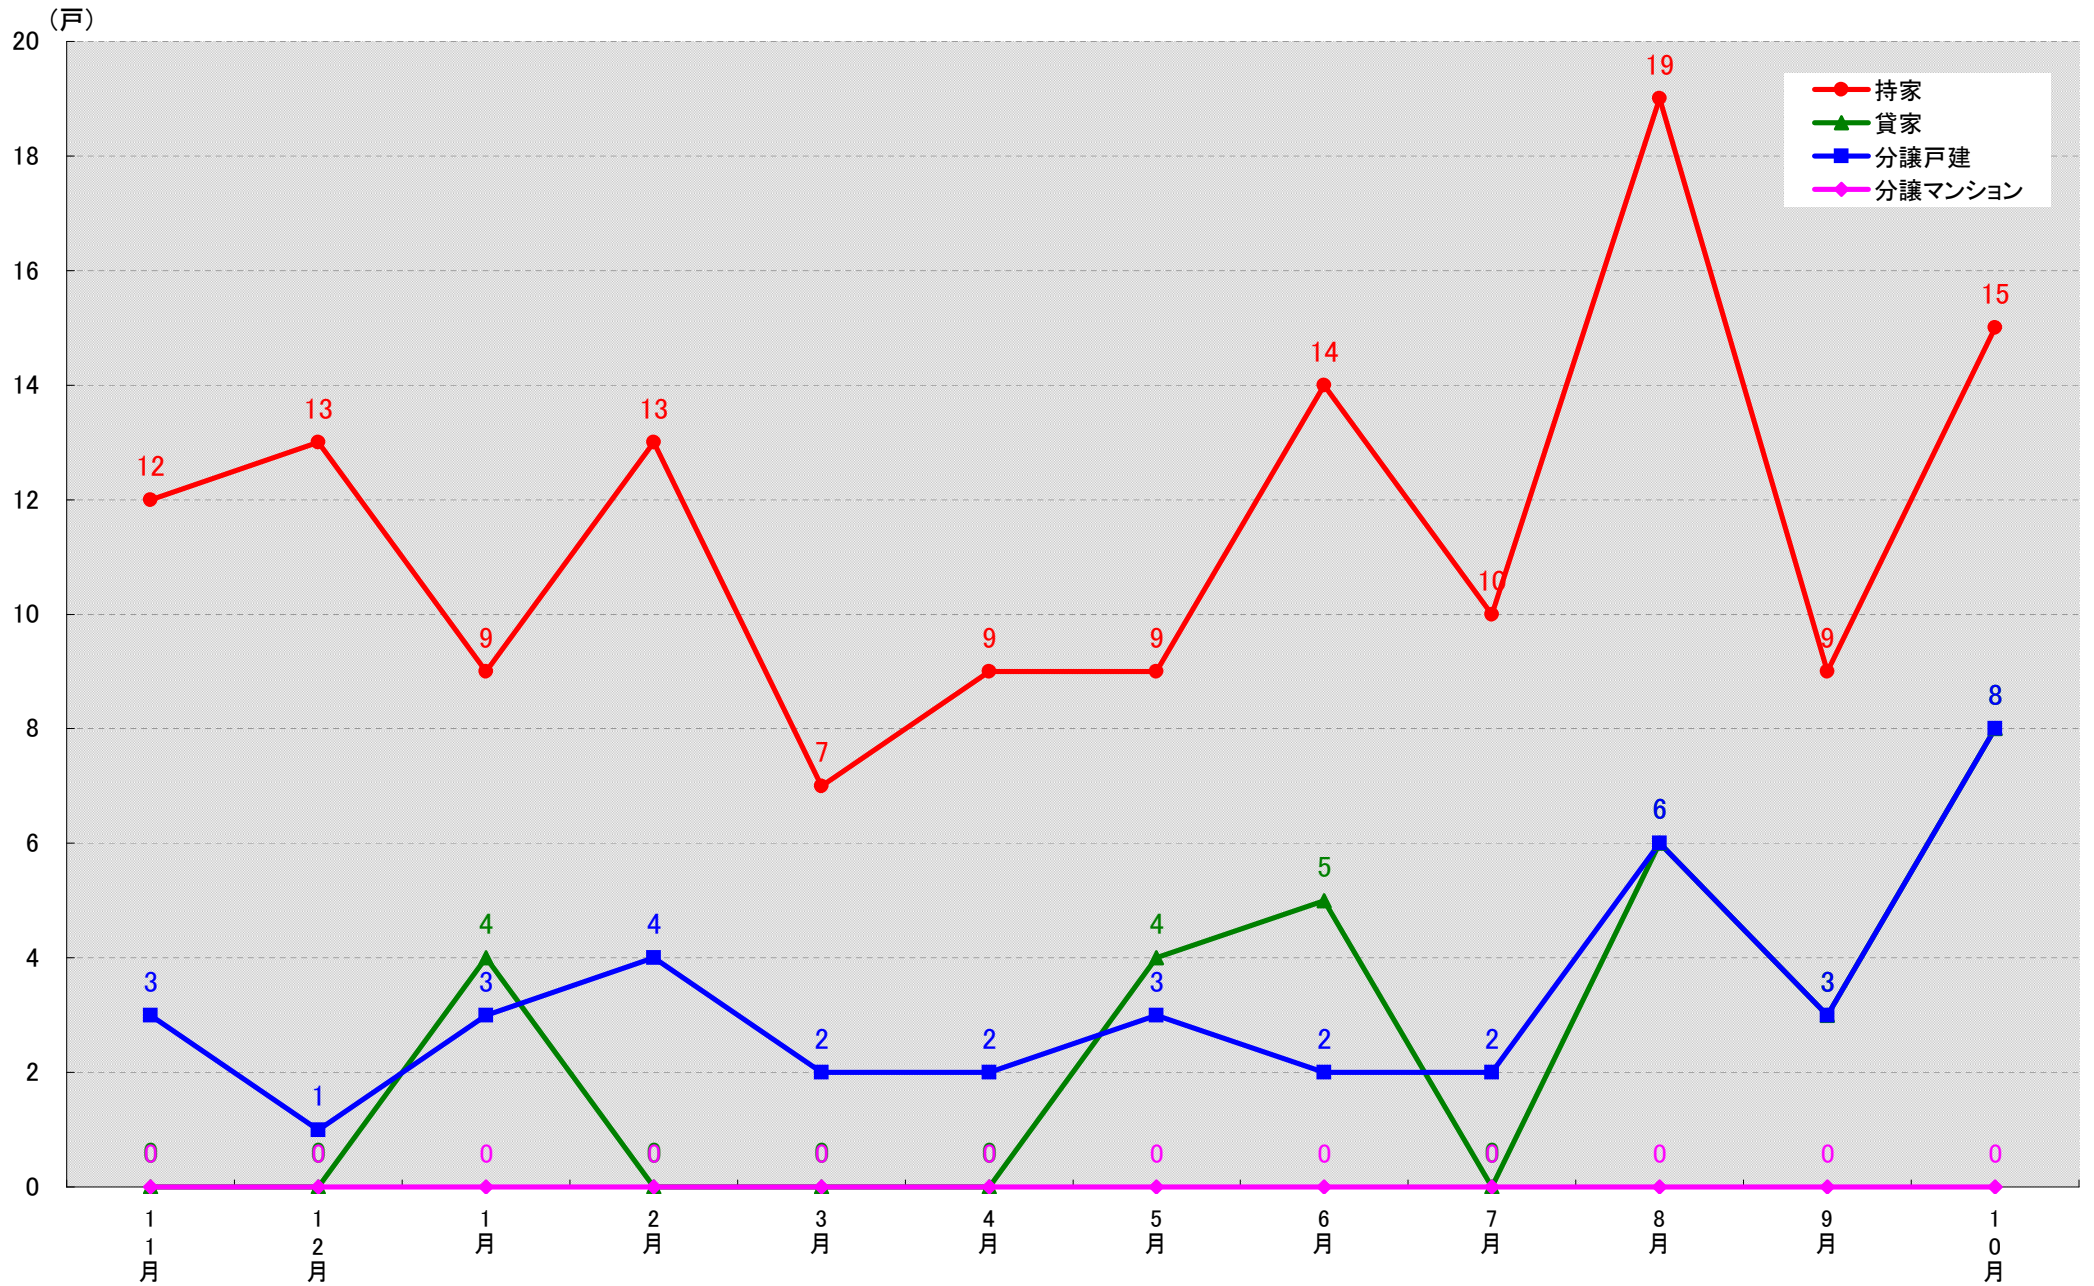

愛知県愛知郡東郷町 着工戸数推移