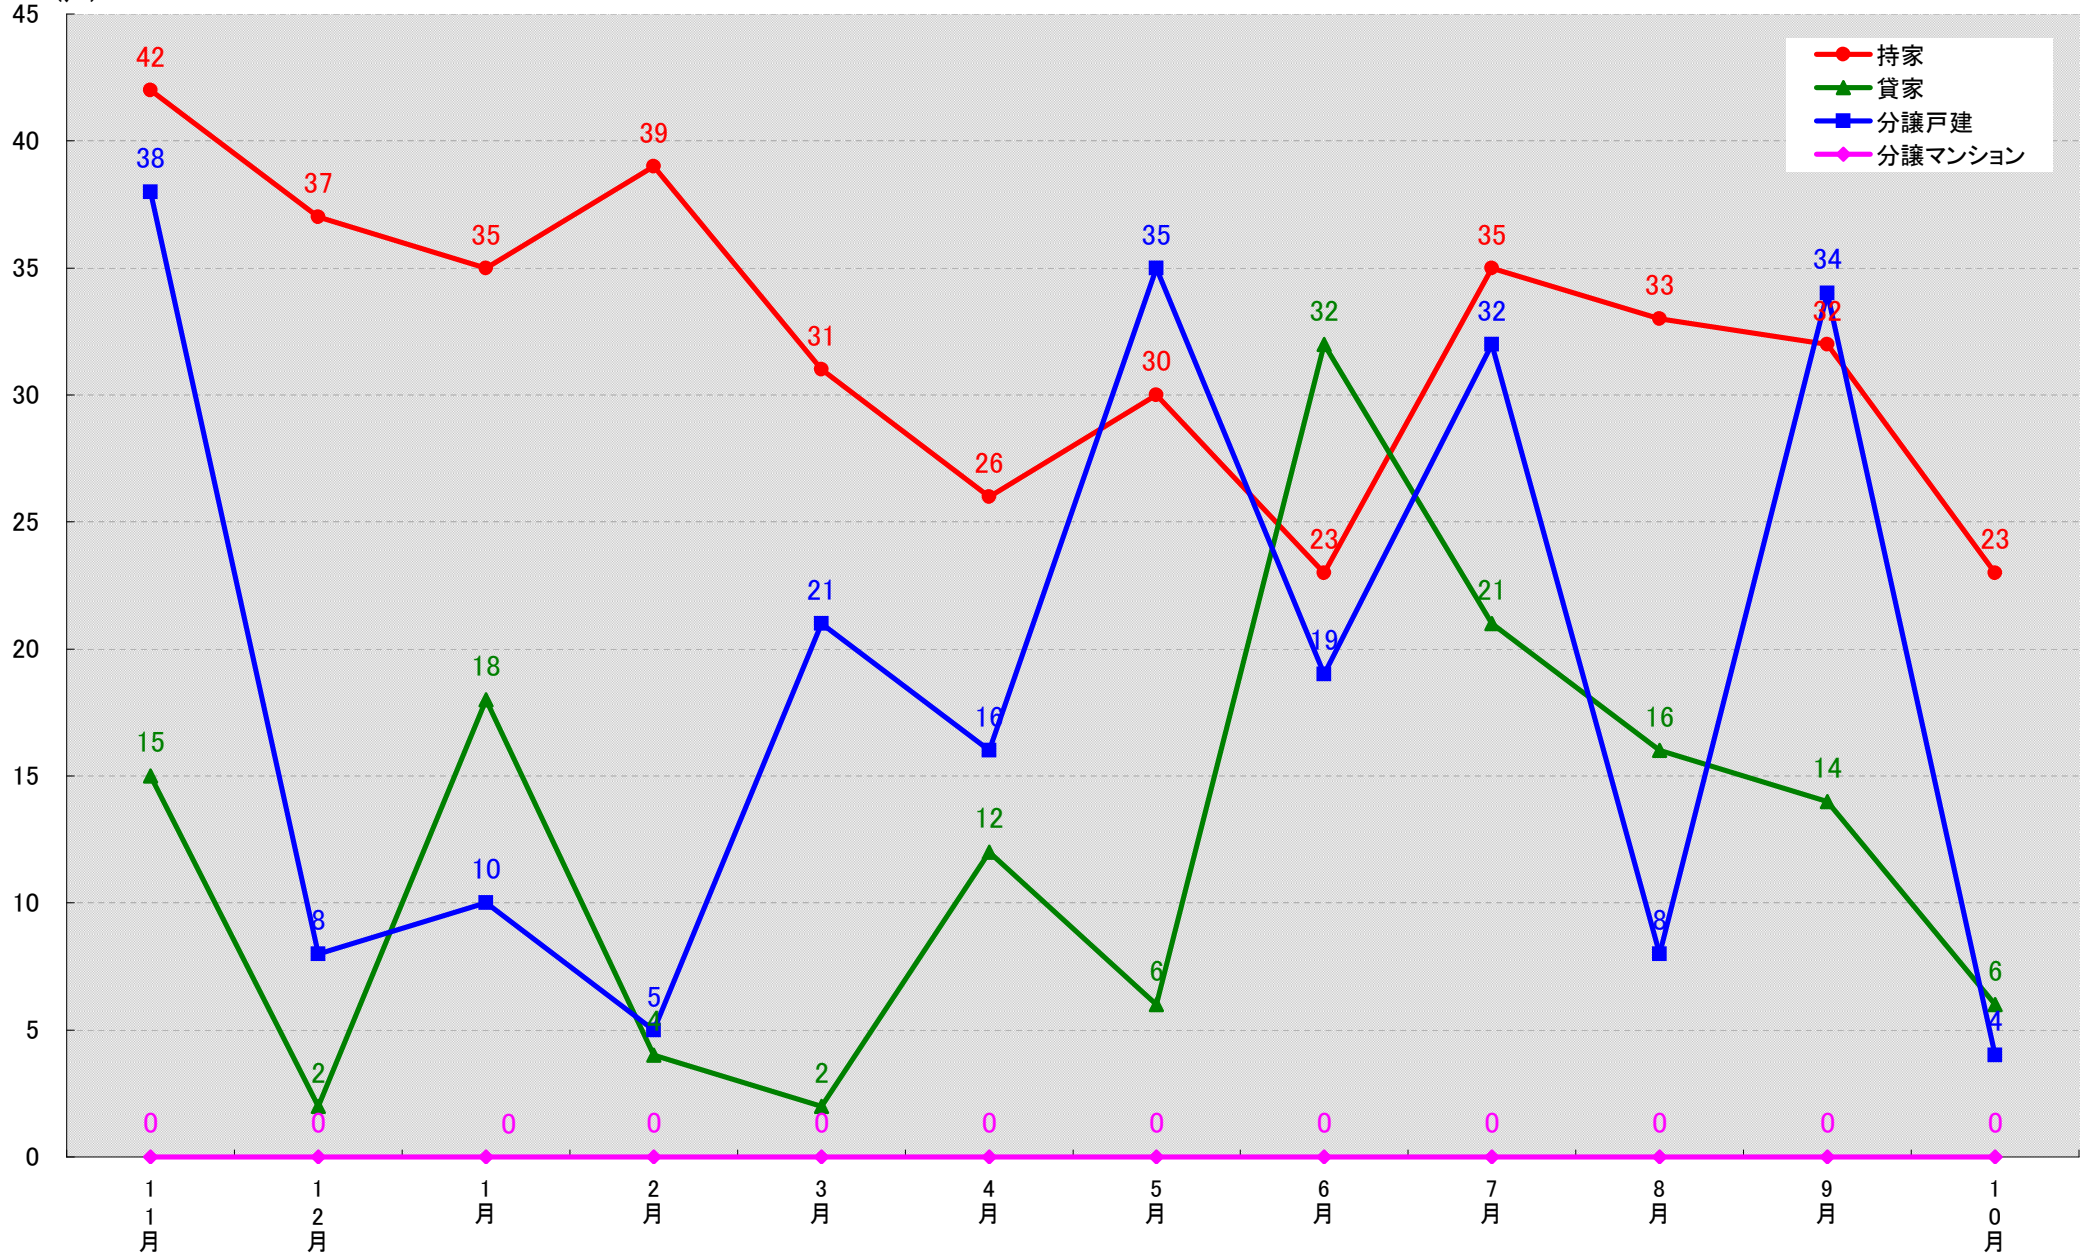

愛知県岡崎市 着工戸数推移

(戸)

愛知県一宮市 着工戸数推移

(戸)

愛知県瀬戸市 着工戸数推移

(戸)

愛知県半田市 着工戸数推移

愛知県春日井市 着工戸数推移