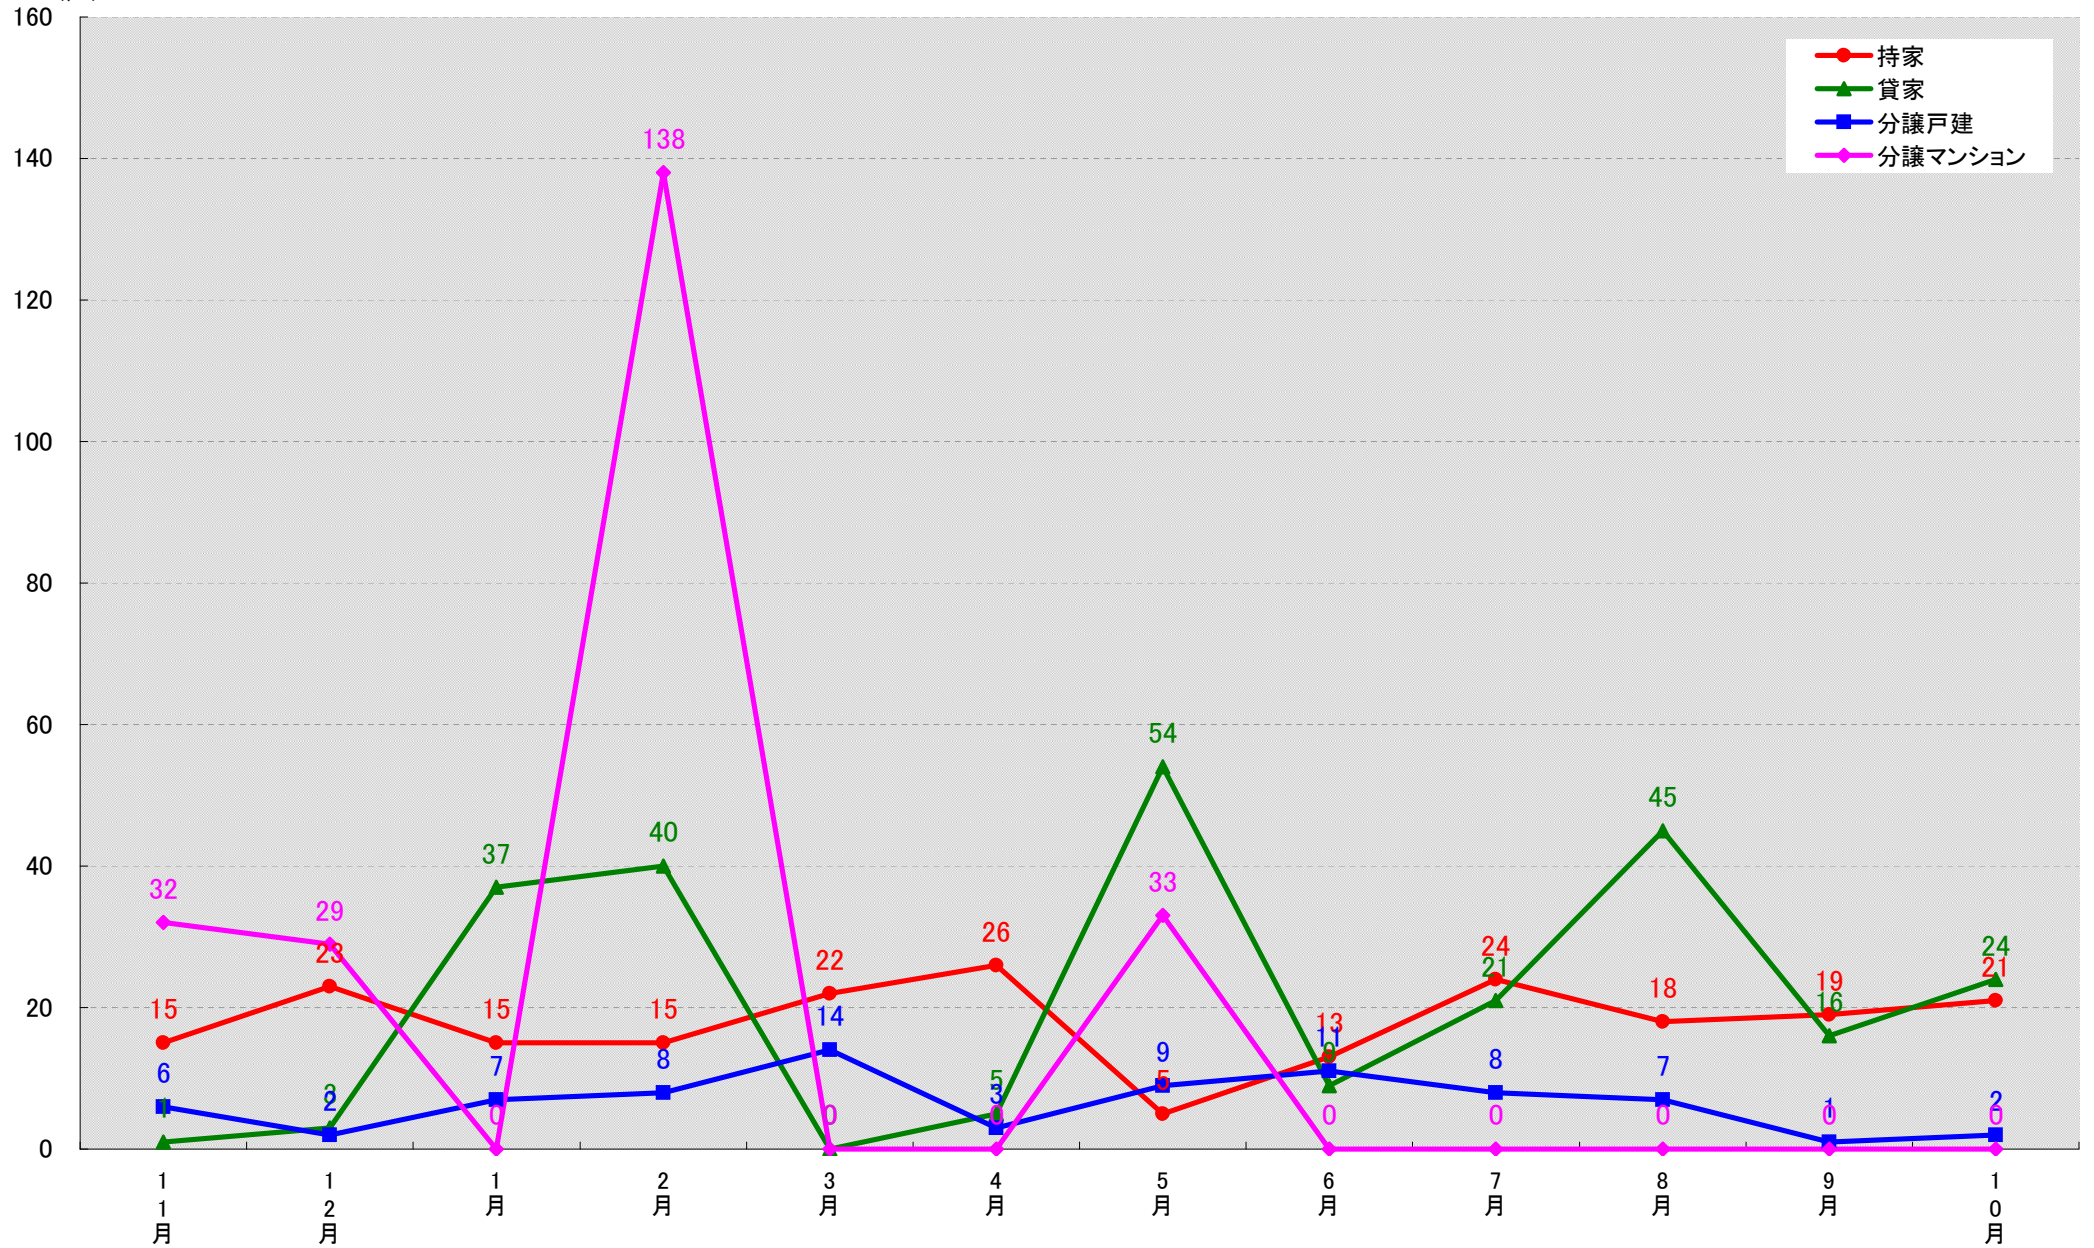

東新住建 住宅市場研究室では、(財)建物物価調査会が発行する建築着工統計データファイルから市区町村別・月別・新設着工戸数の推移グラフを作成しました。

このグラフは、市区町村における各住宅種類同士の着工戸数の関係性が把握し易くなっております。ぜひご活用下さい。

(文責：小間幸一)
以上

■データ出典

(財)建物物価調査会建築着工統計データファイル

■本資料作成

上記資料をもとに東新住建株式会社 住宅市場研究室にて作成

名古屋市中区 着工戸数推移

名古屋市昭和区 着工戸数推移

(戸)

名古屋市瑞穂区 着工戸数推移

(戸)

名古屋市熱田区 着工戸数推移

名古屋市中川区 着工戸数推移

(戸)