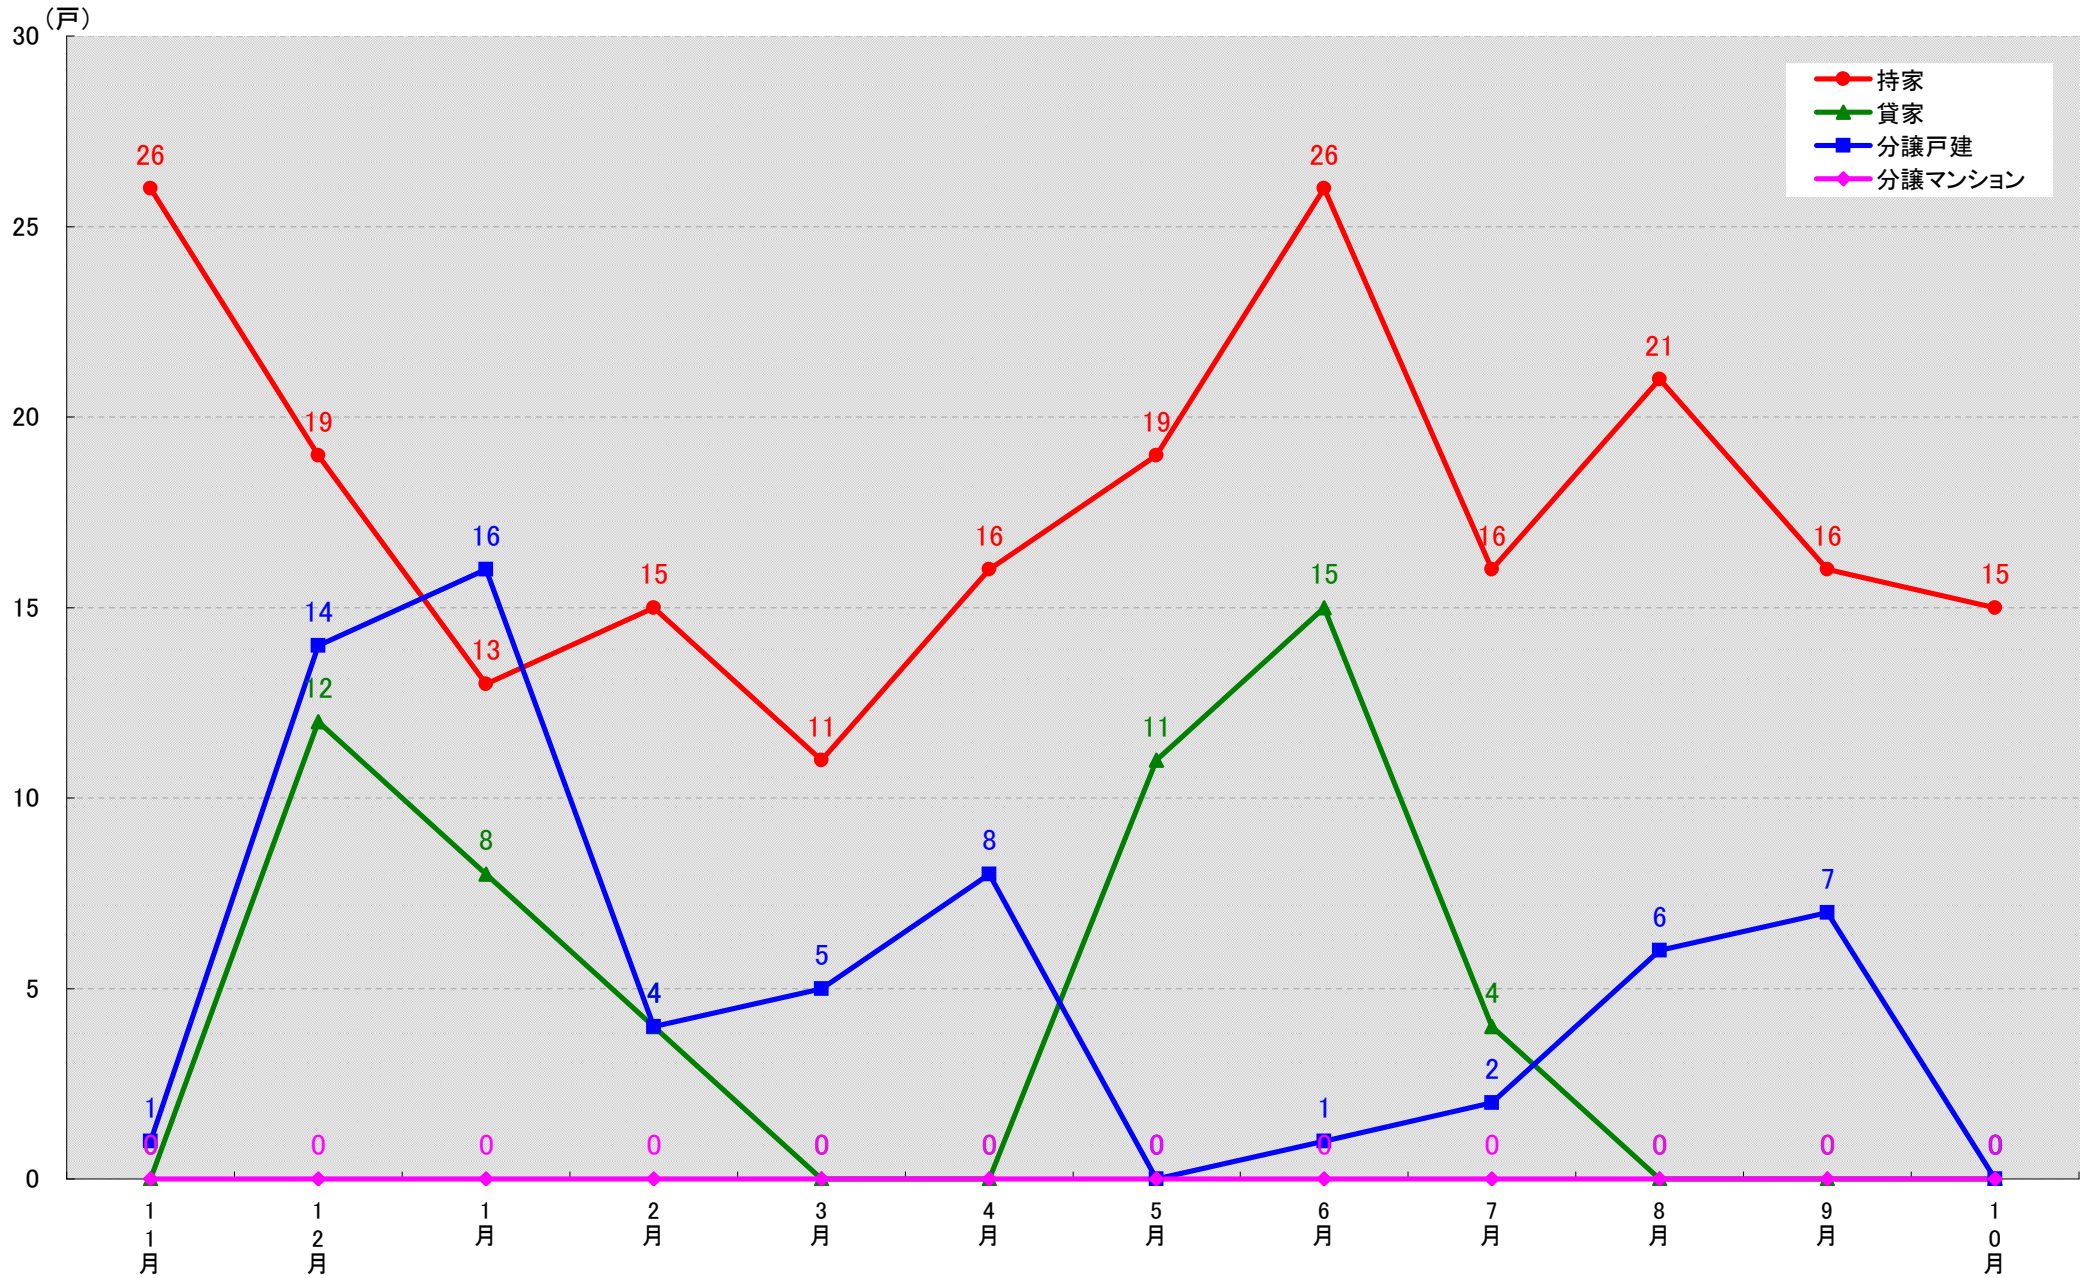

愛知県高浜市 着工戸数推移