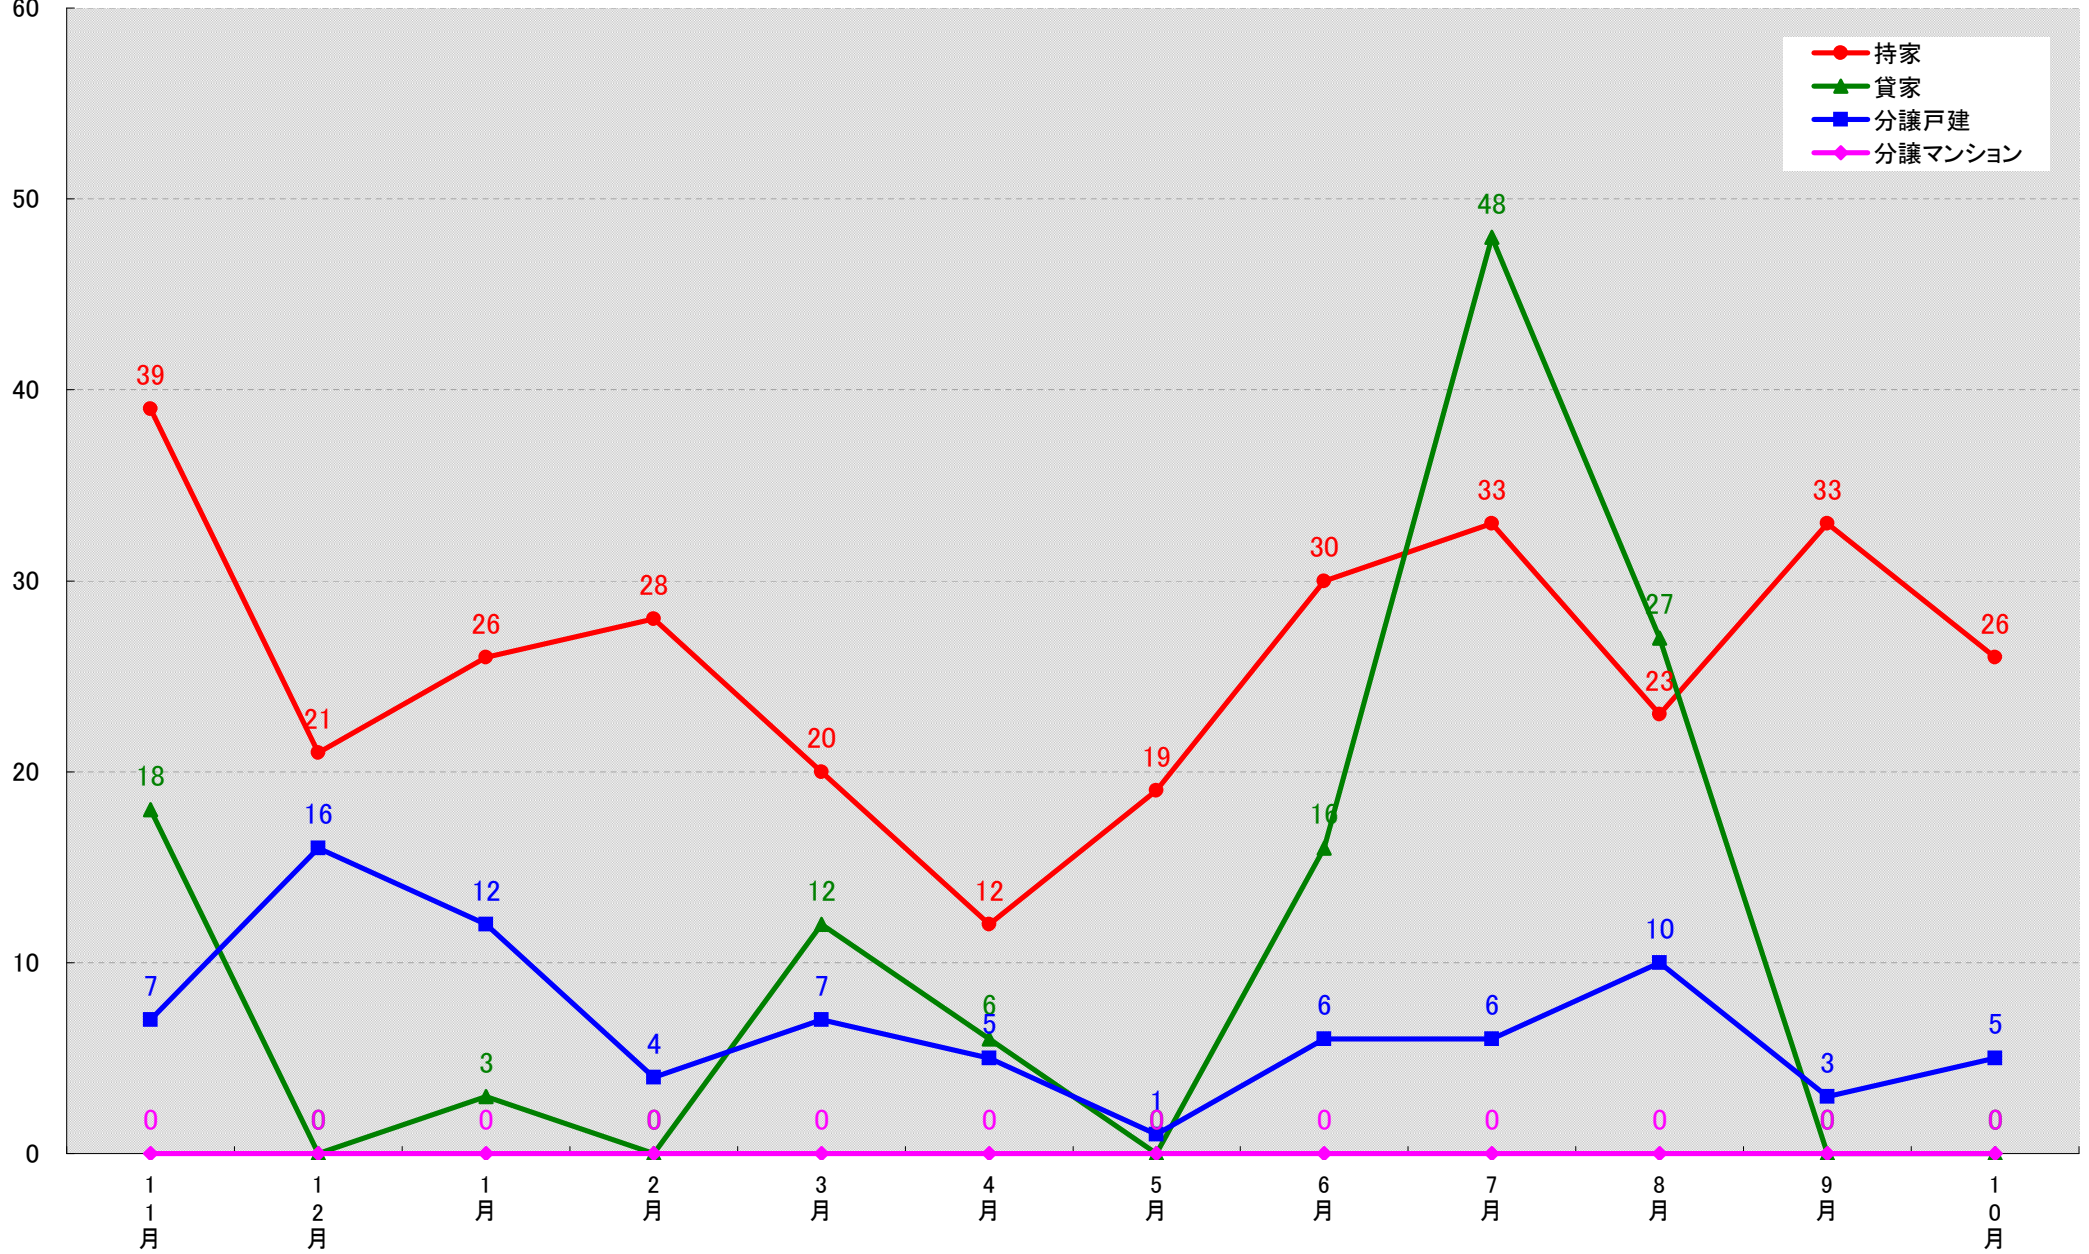

愛知県江南市 着工戸数推移
(戸)

愛知県常滑市 着工戸数推移

(戸)