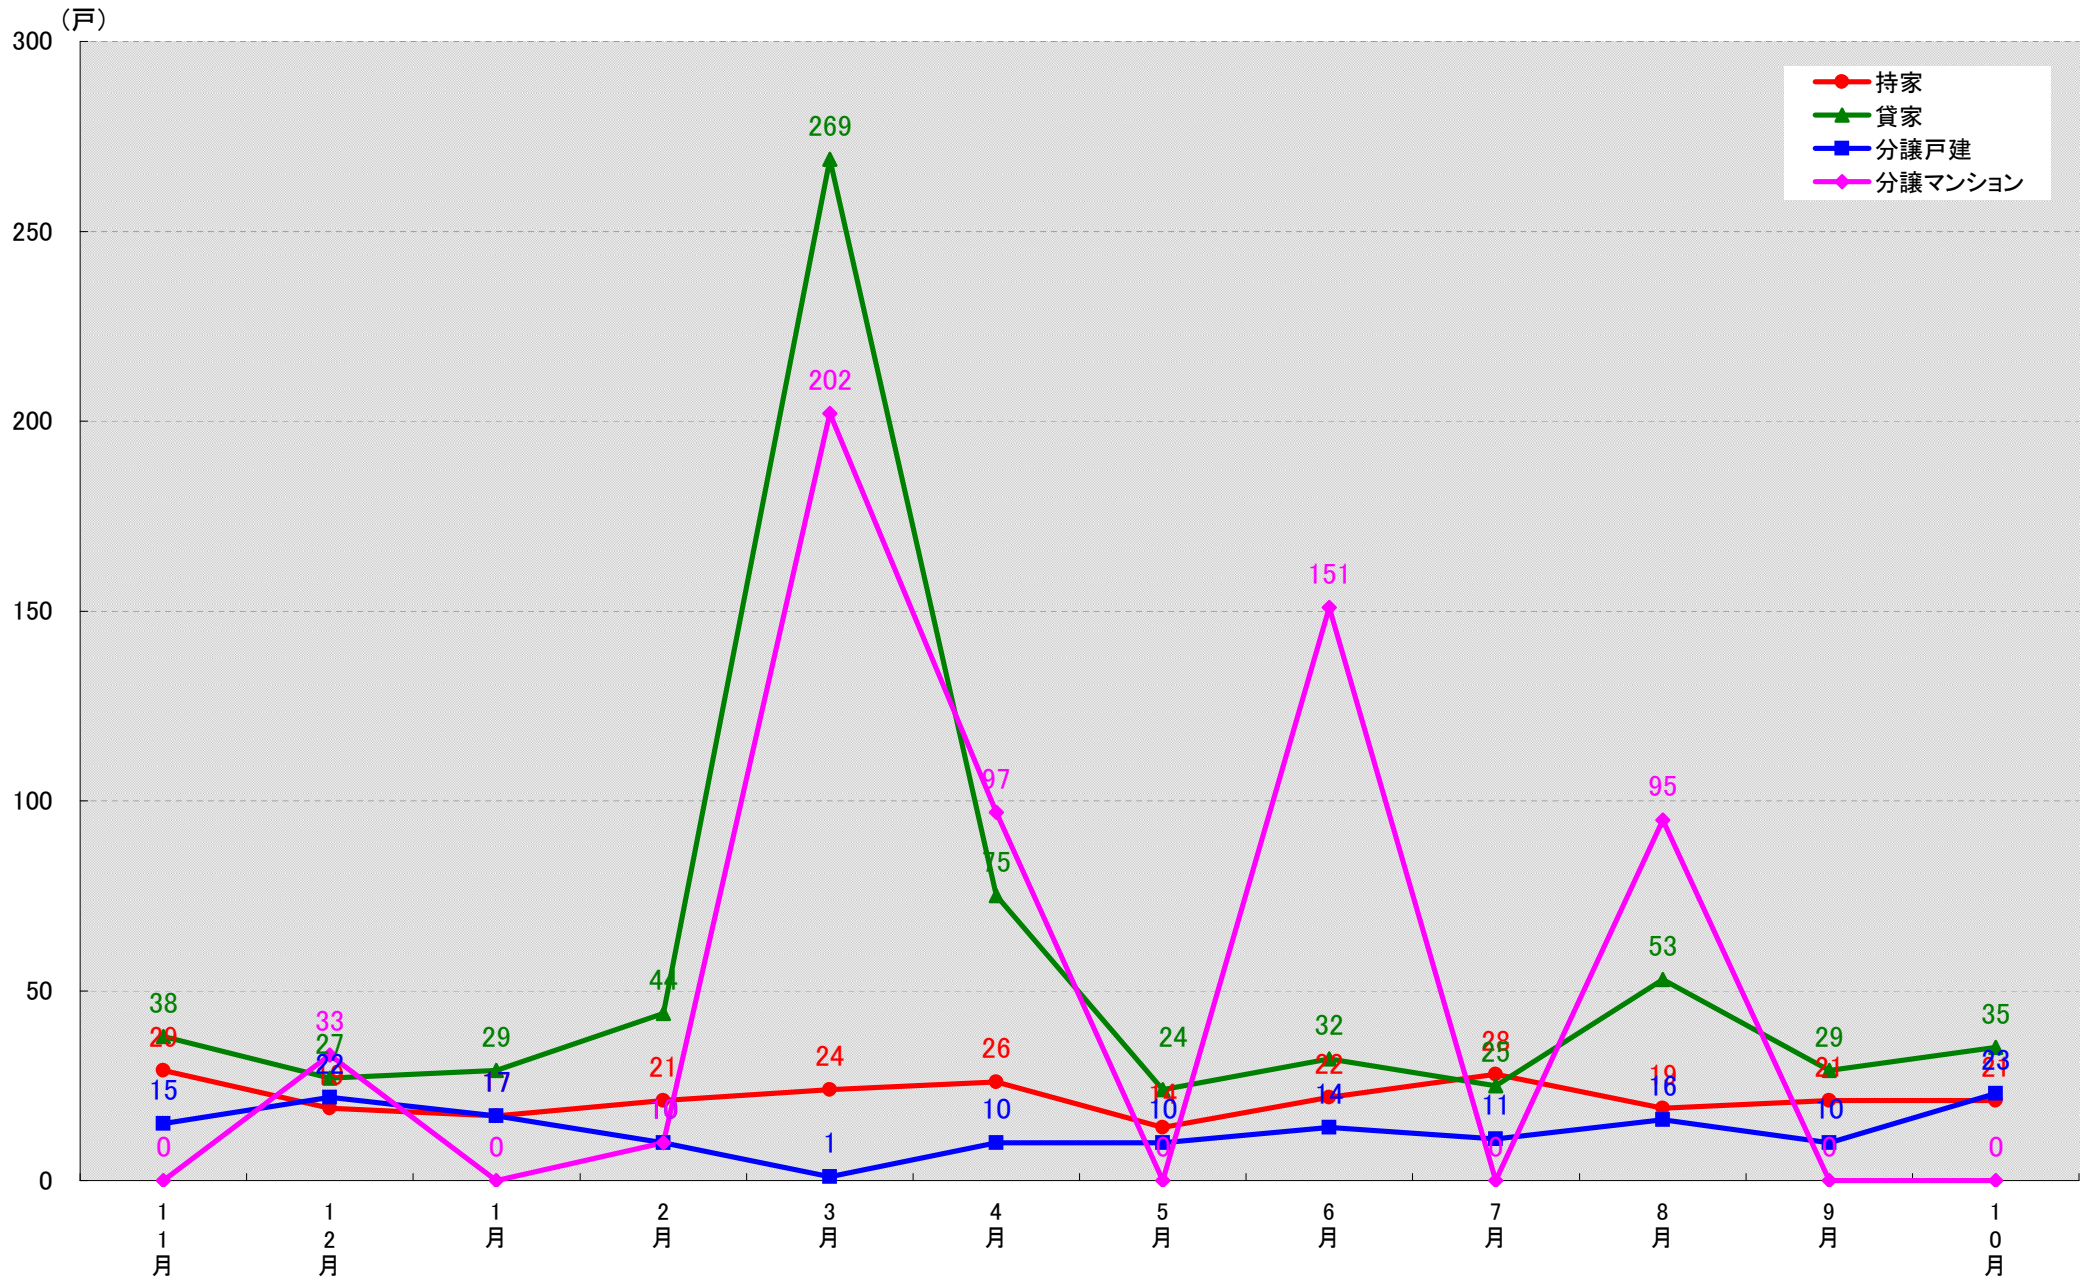

東新住建 住宅市場研究室では、(財)建物物価調査会が発行する建築着工統計データファイルから市区町村別・月別・新設着工戸数の推移グラフを作成しました。

このグラフは、市区町村における各住宅種類同士の着工戸数の関係性が把握し易くなっております。ぜひご活用下さい。

(文責：小間幸一)
以上

■データ出典

(財)建物物価調査会建築着工統計データファイル

■本資料作成

上記資料をもとに東新住建株式会社 住宅市場研究室にて作成

東新住建株式会社 住宅市場研究室

名古屋市千種区 着工戸数推移

(戸)

名古屋市東区 着工戸数推移

名古屋市北区 着工戸数推移

名古屋市西区 着工戸数推移

名古屋市中村区 着工戸数推移

(戸)

名古屋市中区 着工戸数推移

名古屋市昭和区 着工戸数推移

(戸)

名古屋市瑞穂区 着工戸数推移

(戸)

名古屋市熱田区 着工戸数推移

名古屋市中川区 着工戸数推移

(戸)