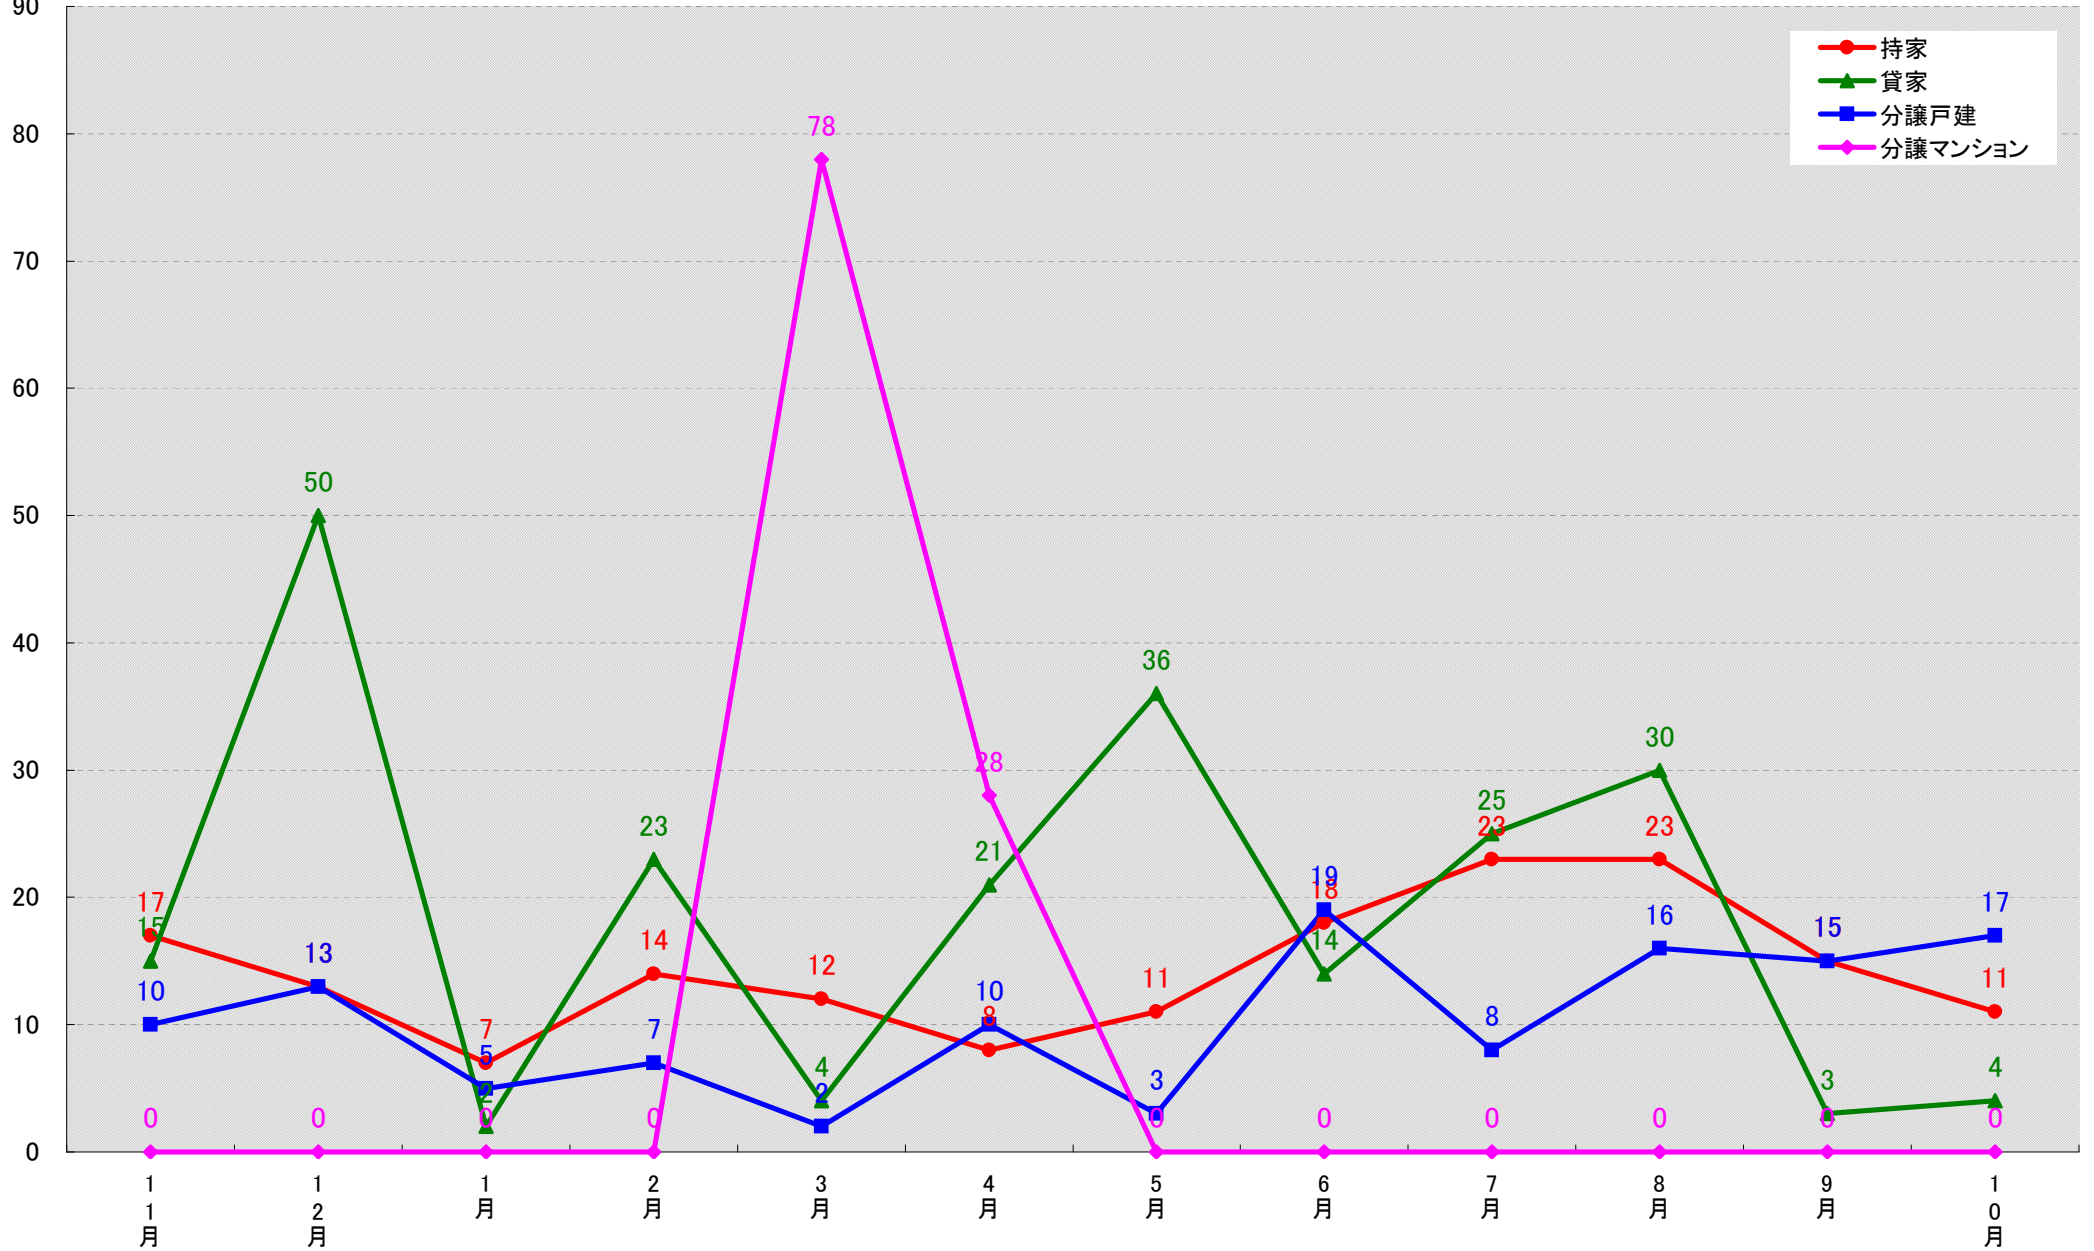

愛知県清須市 着工戸数推移

(戸)