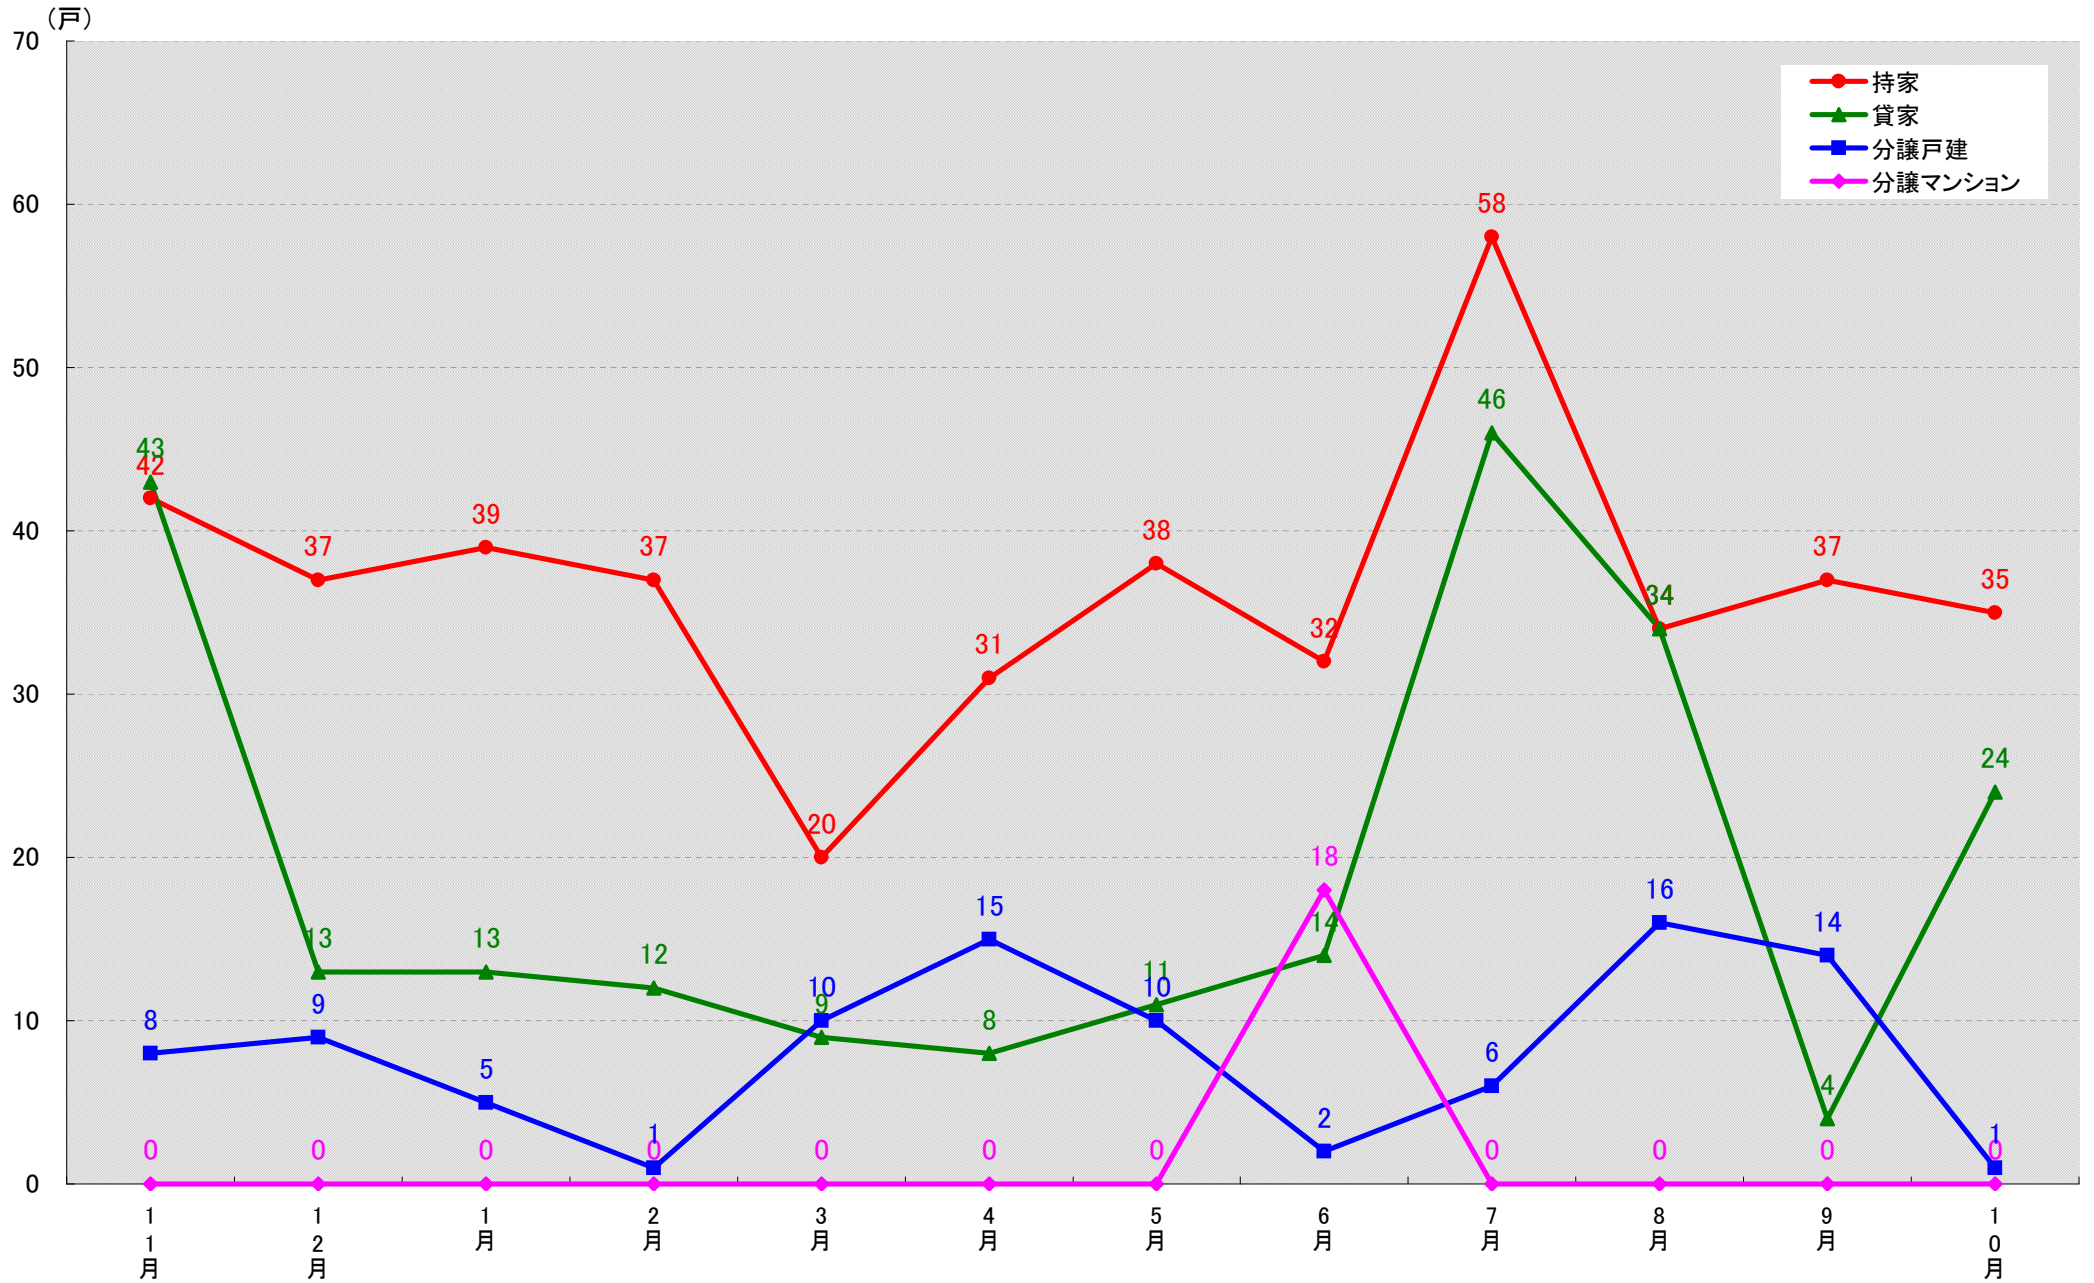

愛知県常滑市 着工戸数推移

(戸)

愛知県江南市 着工戸数推移
(戸)

愛知県小牧市 着工戸数推移
(戸)

愛知県稲沢市 着工戸数推移

愛知県新城市 着工戸数推移

(戸)

愛知県東海市 着工戸数推移