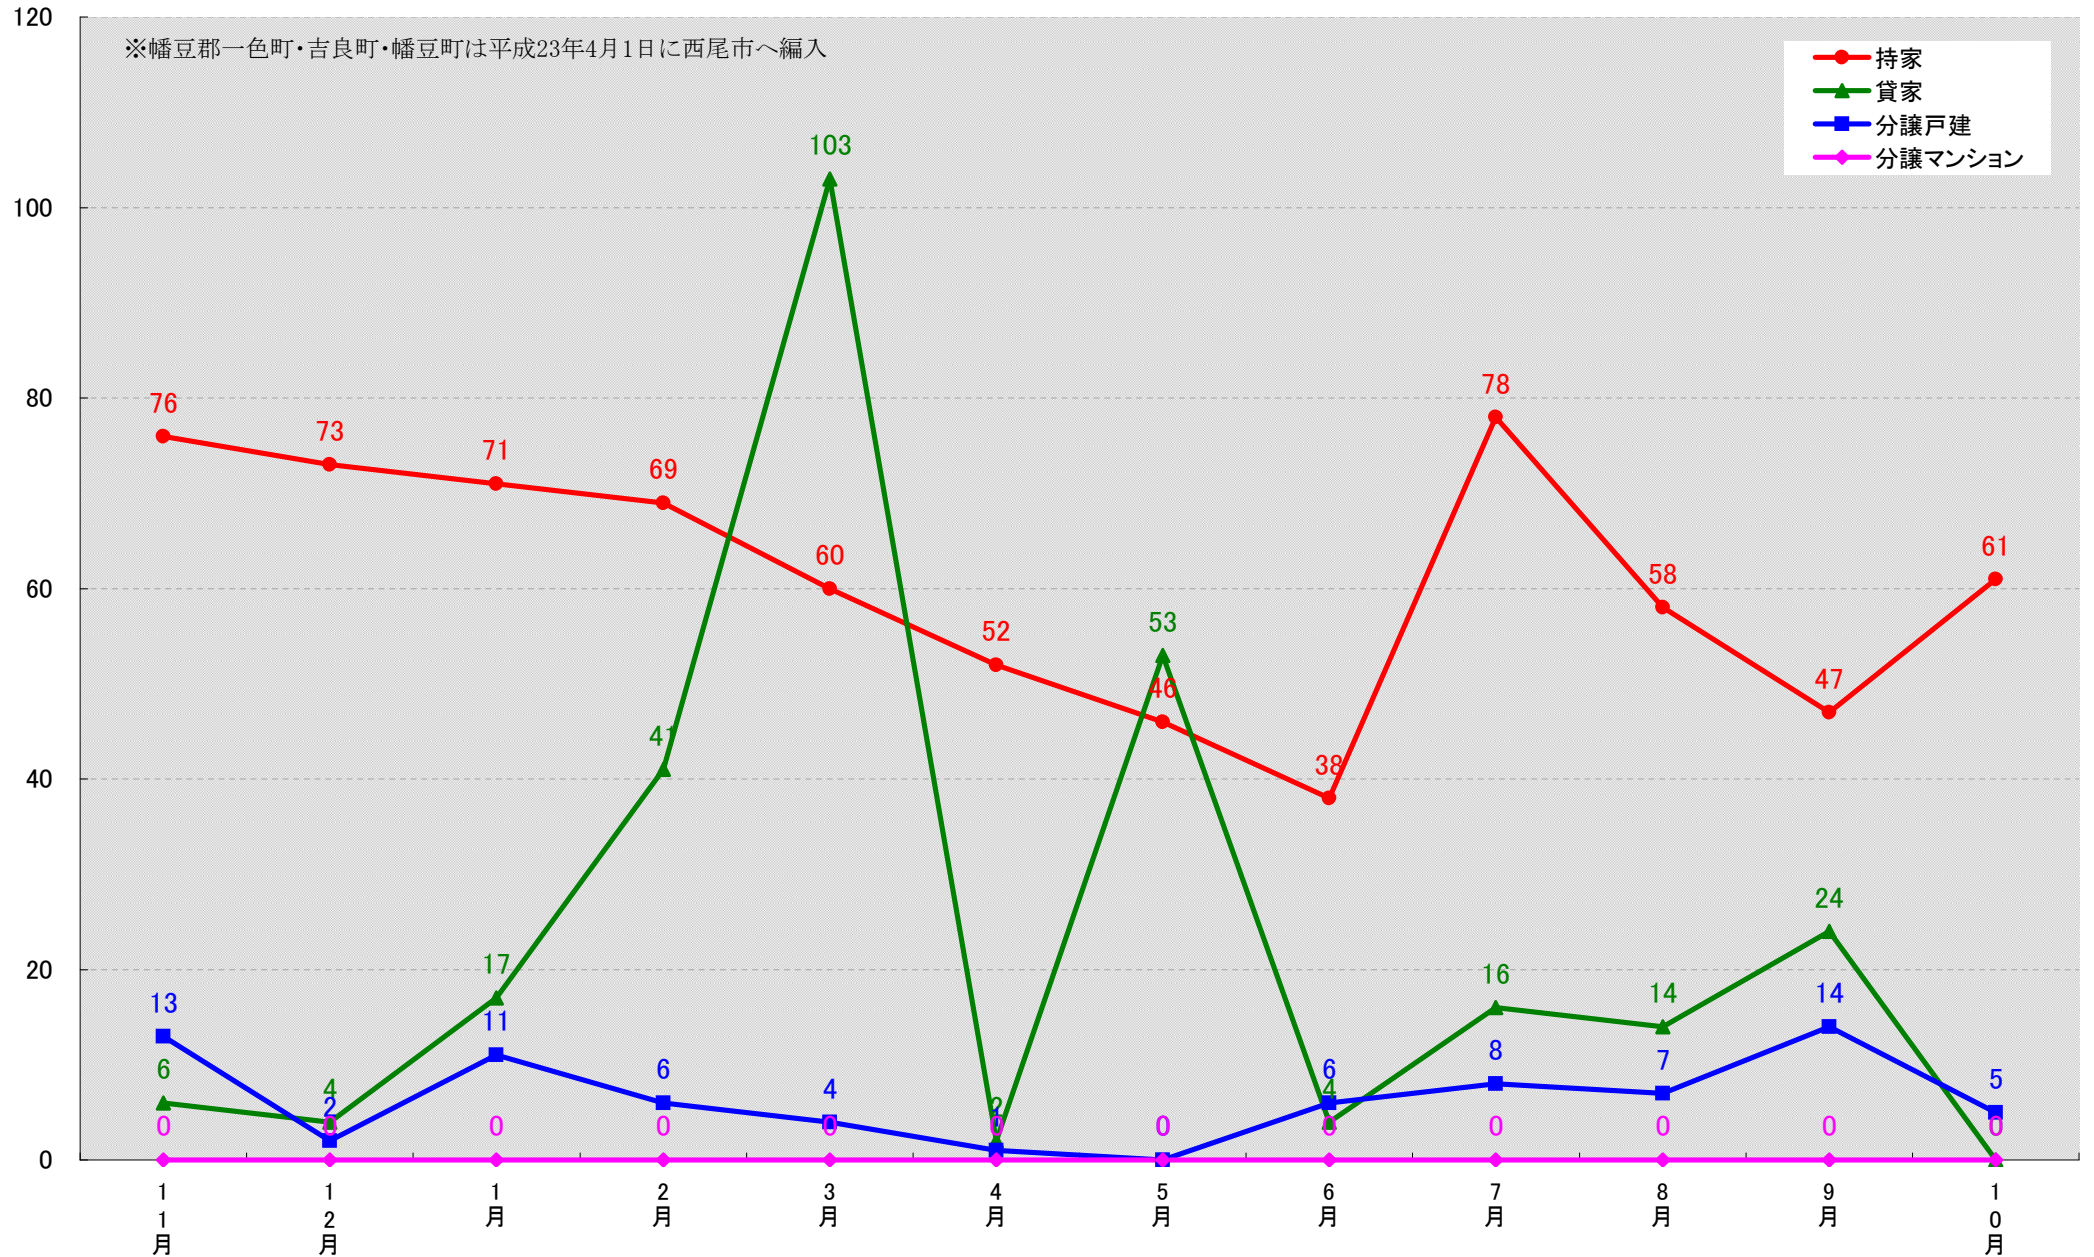

(戸)

愛知県安城市 着工戸数推移

(戸)

愛知県西尾市 着工戸数推移

(戸)

愛知県蒲郡市 着工戸数推移

(戸)

愛知県犬山市 着工戸数推移