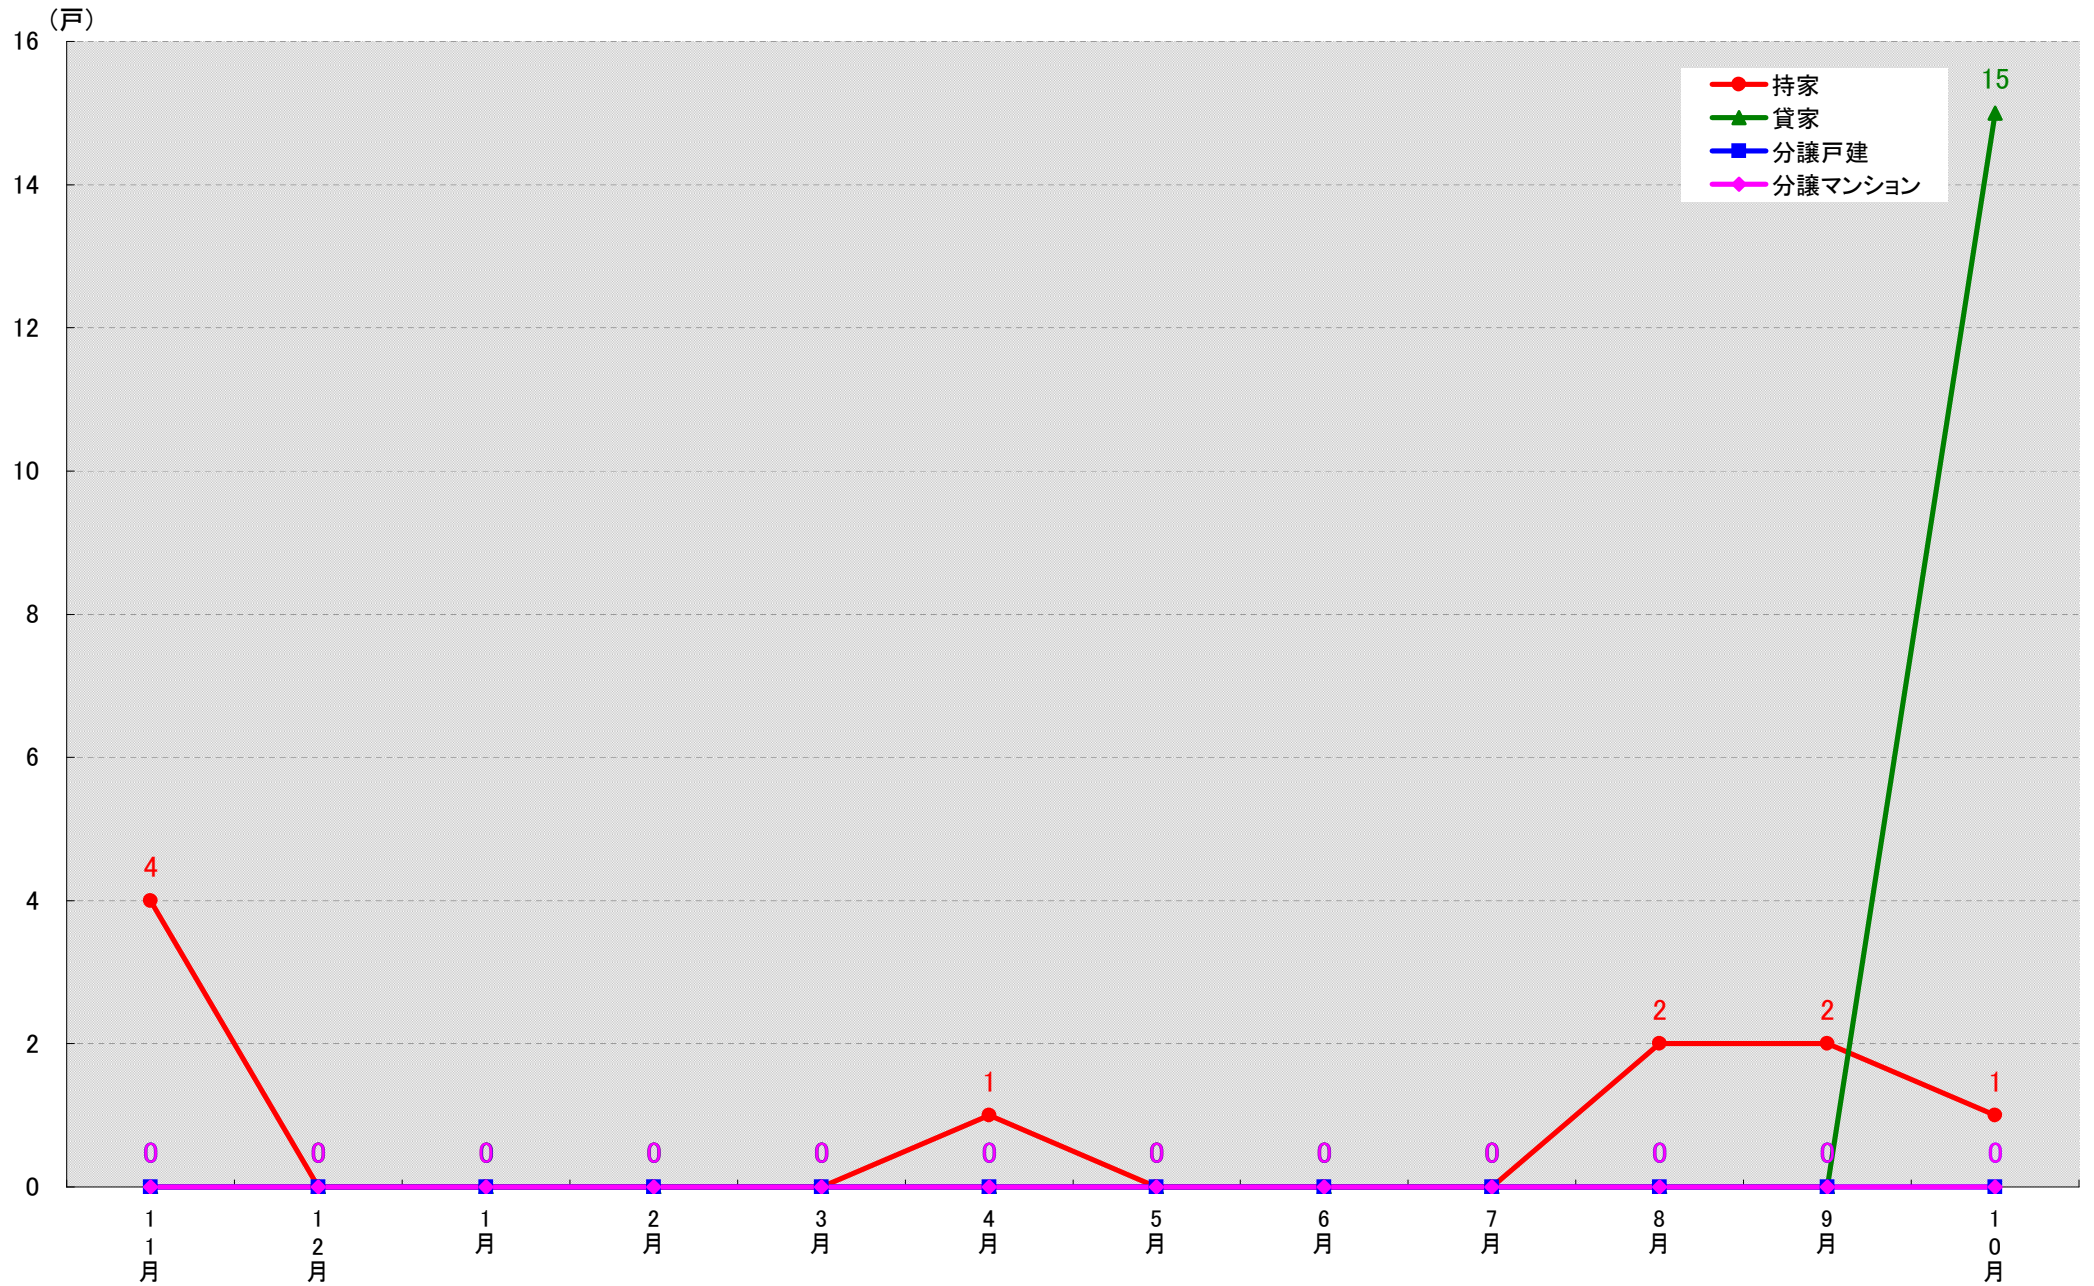

愛知県海部郡飛島村 着工戸数推移

愛知県知多郡阿久比町 着工戸数推移

愛知県知多郡東浦町 着工戸数推移

愛知県知多郡南知多町 着工戸数推移

愛知県知多郡美浜町 着工戸数推移

愛知県知多郡武豊町 着工戸数推移

愛知県額田郡幸田町 着工戸数推移

愛知県北設楽郡設楽町 着工戸数推移