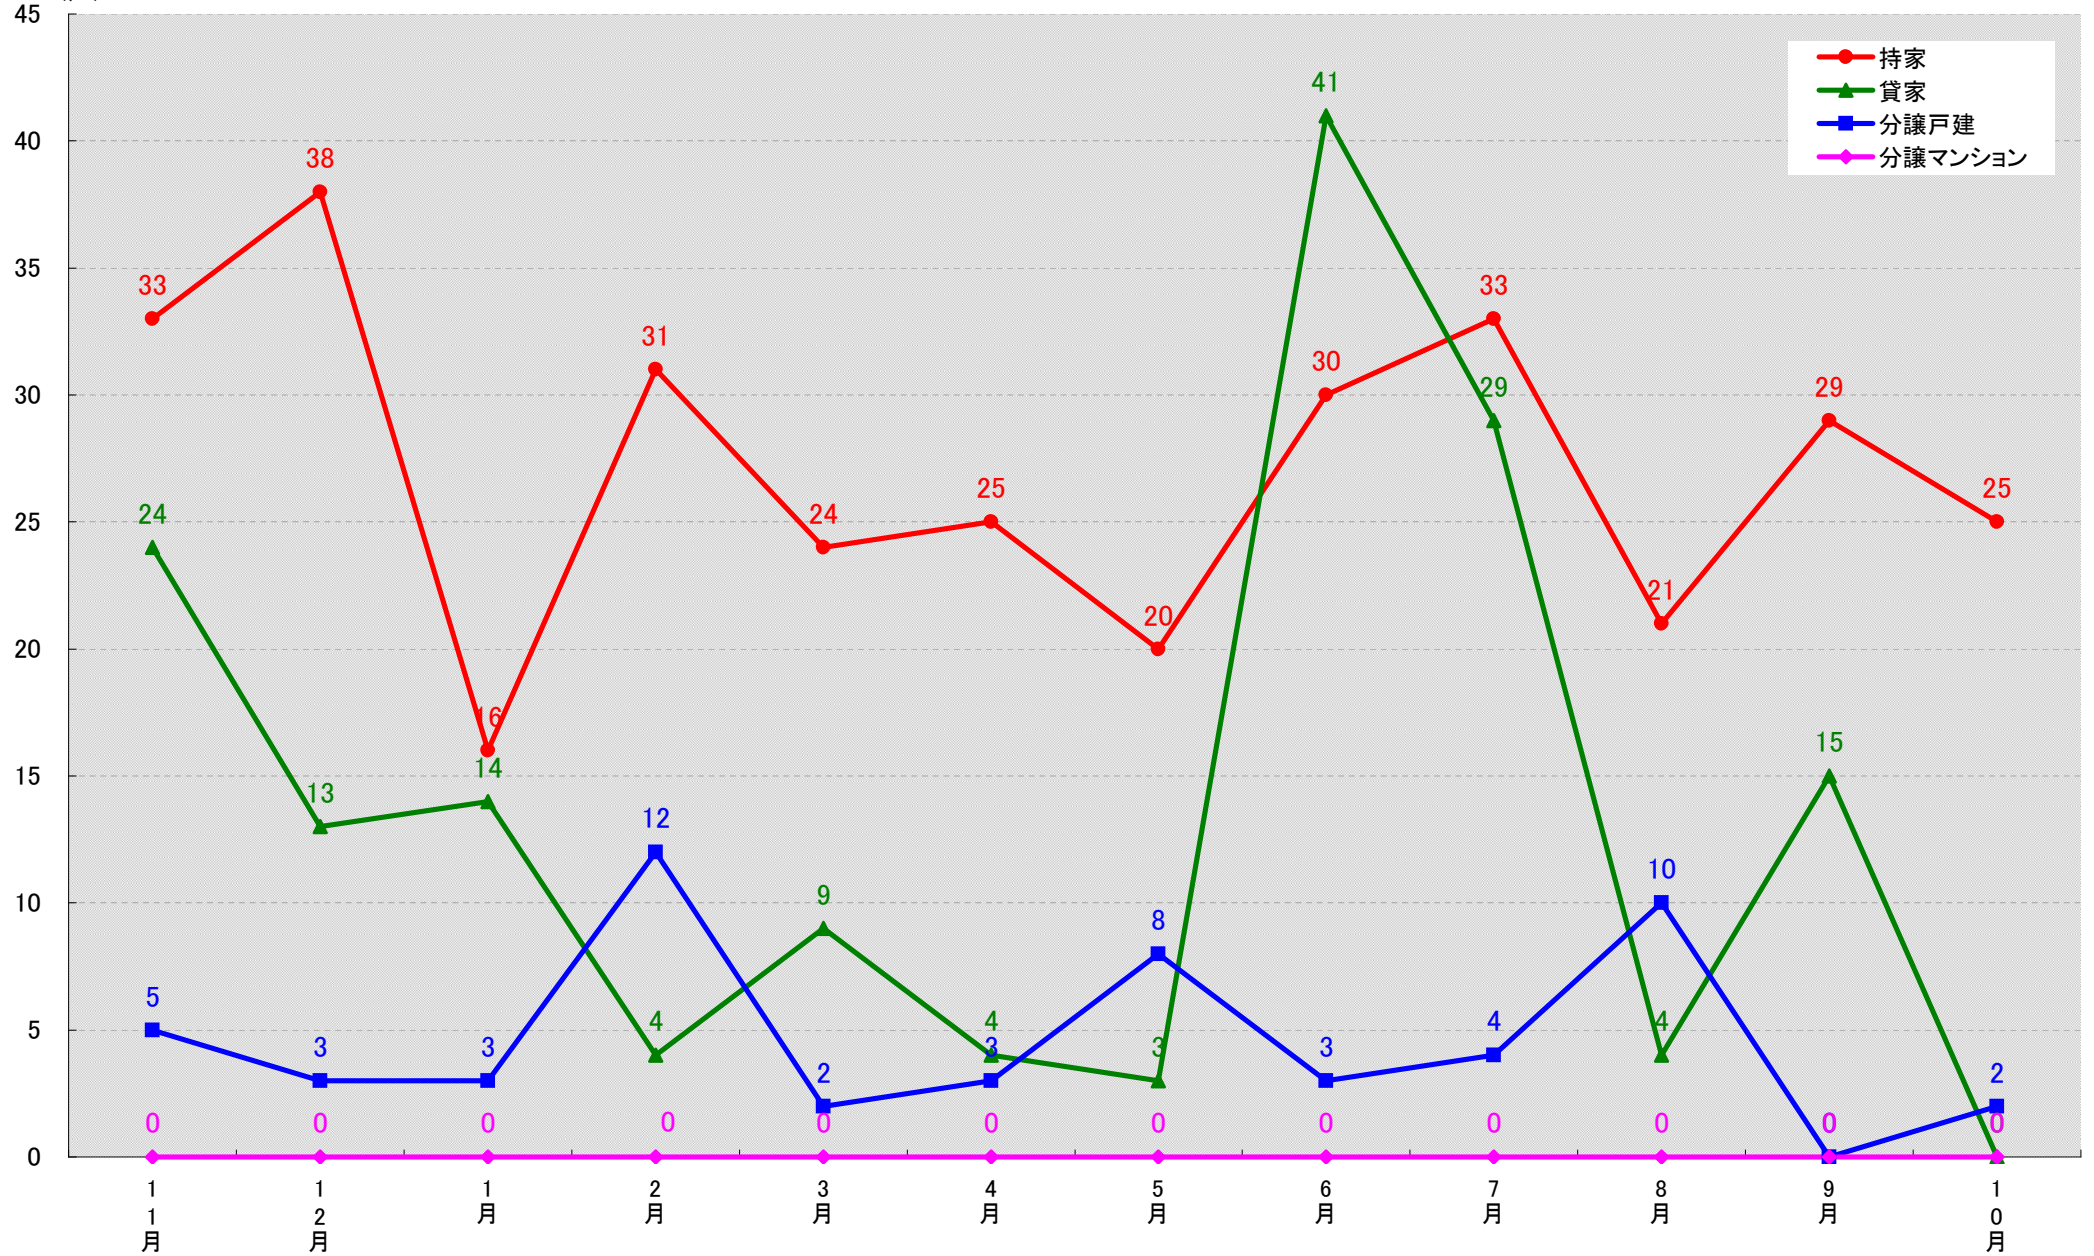

(戸)

愛知県安城市 着工戸数推移

(戸)

愛知県西尾市 着工戸数推移

(戸)

愛知県蒲郡市 着工戸数推移

(戸)

愛知県犬山市 着工戸数推移