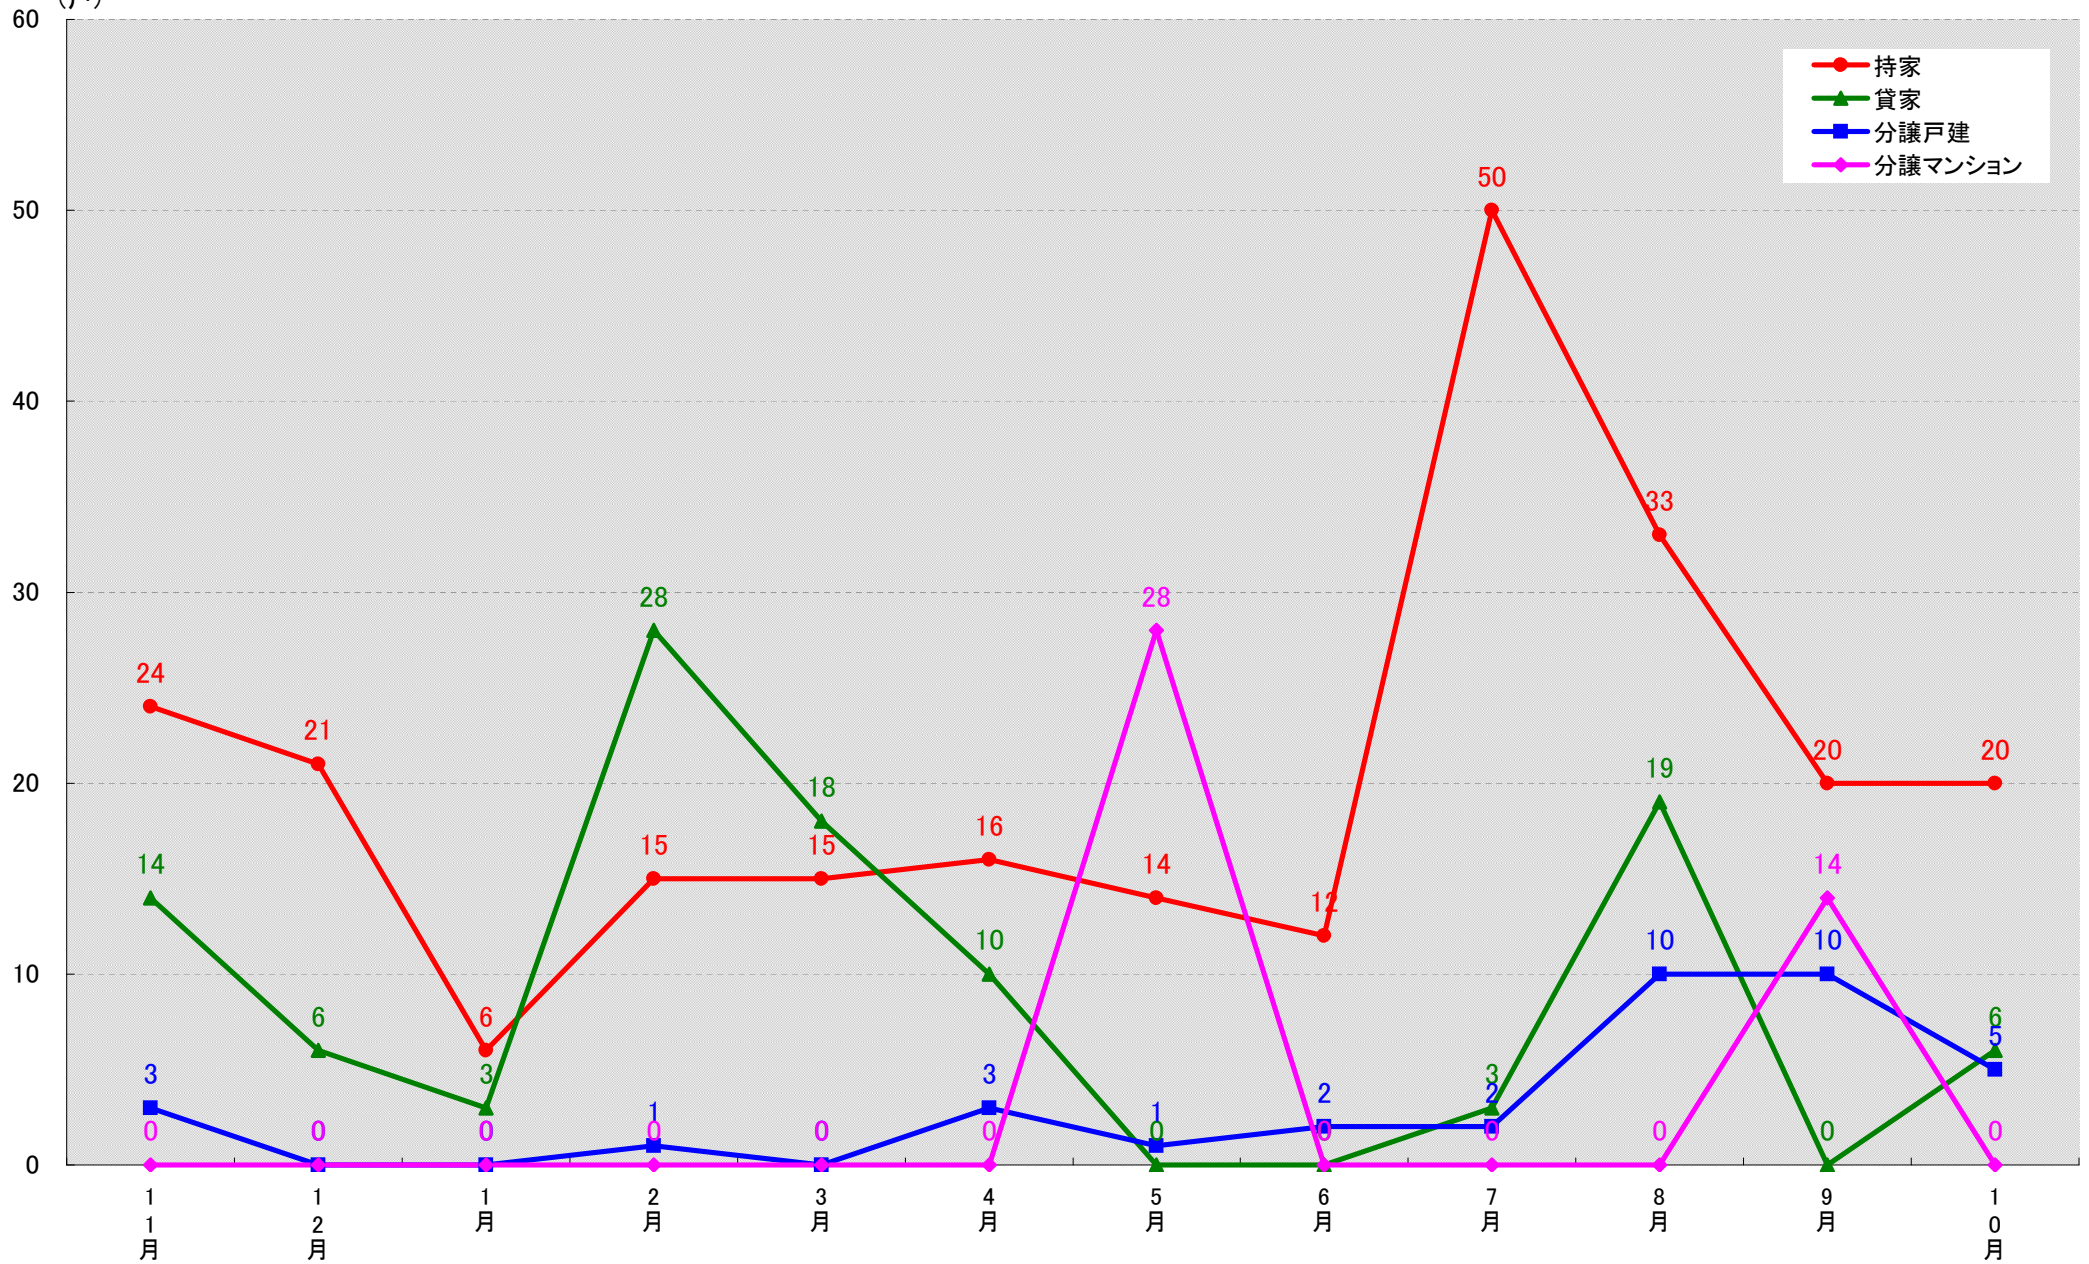

(戸)

愛知県大府市 着工戸数推移

愛知県知多市 着工戸数推移

(戸)

愛知県知立市 着工戸数推移

(戸)

愛知県尾張旭市 着工戸数推移

(戸)

愛知県高浜市 着工戸数推移

愛知県岩倉市 着工戸数推移

(戸)

愛知県豊明市 着工戸数推移

(戸)

愛知県日進市 着工戸数推移

愛知県田原市 着工戸数推移

(戸)