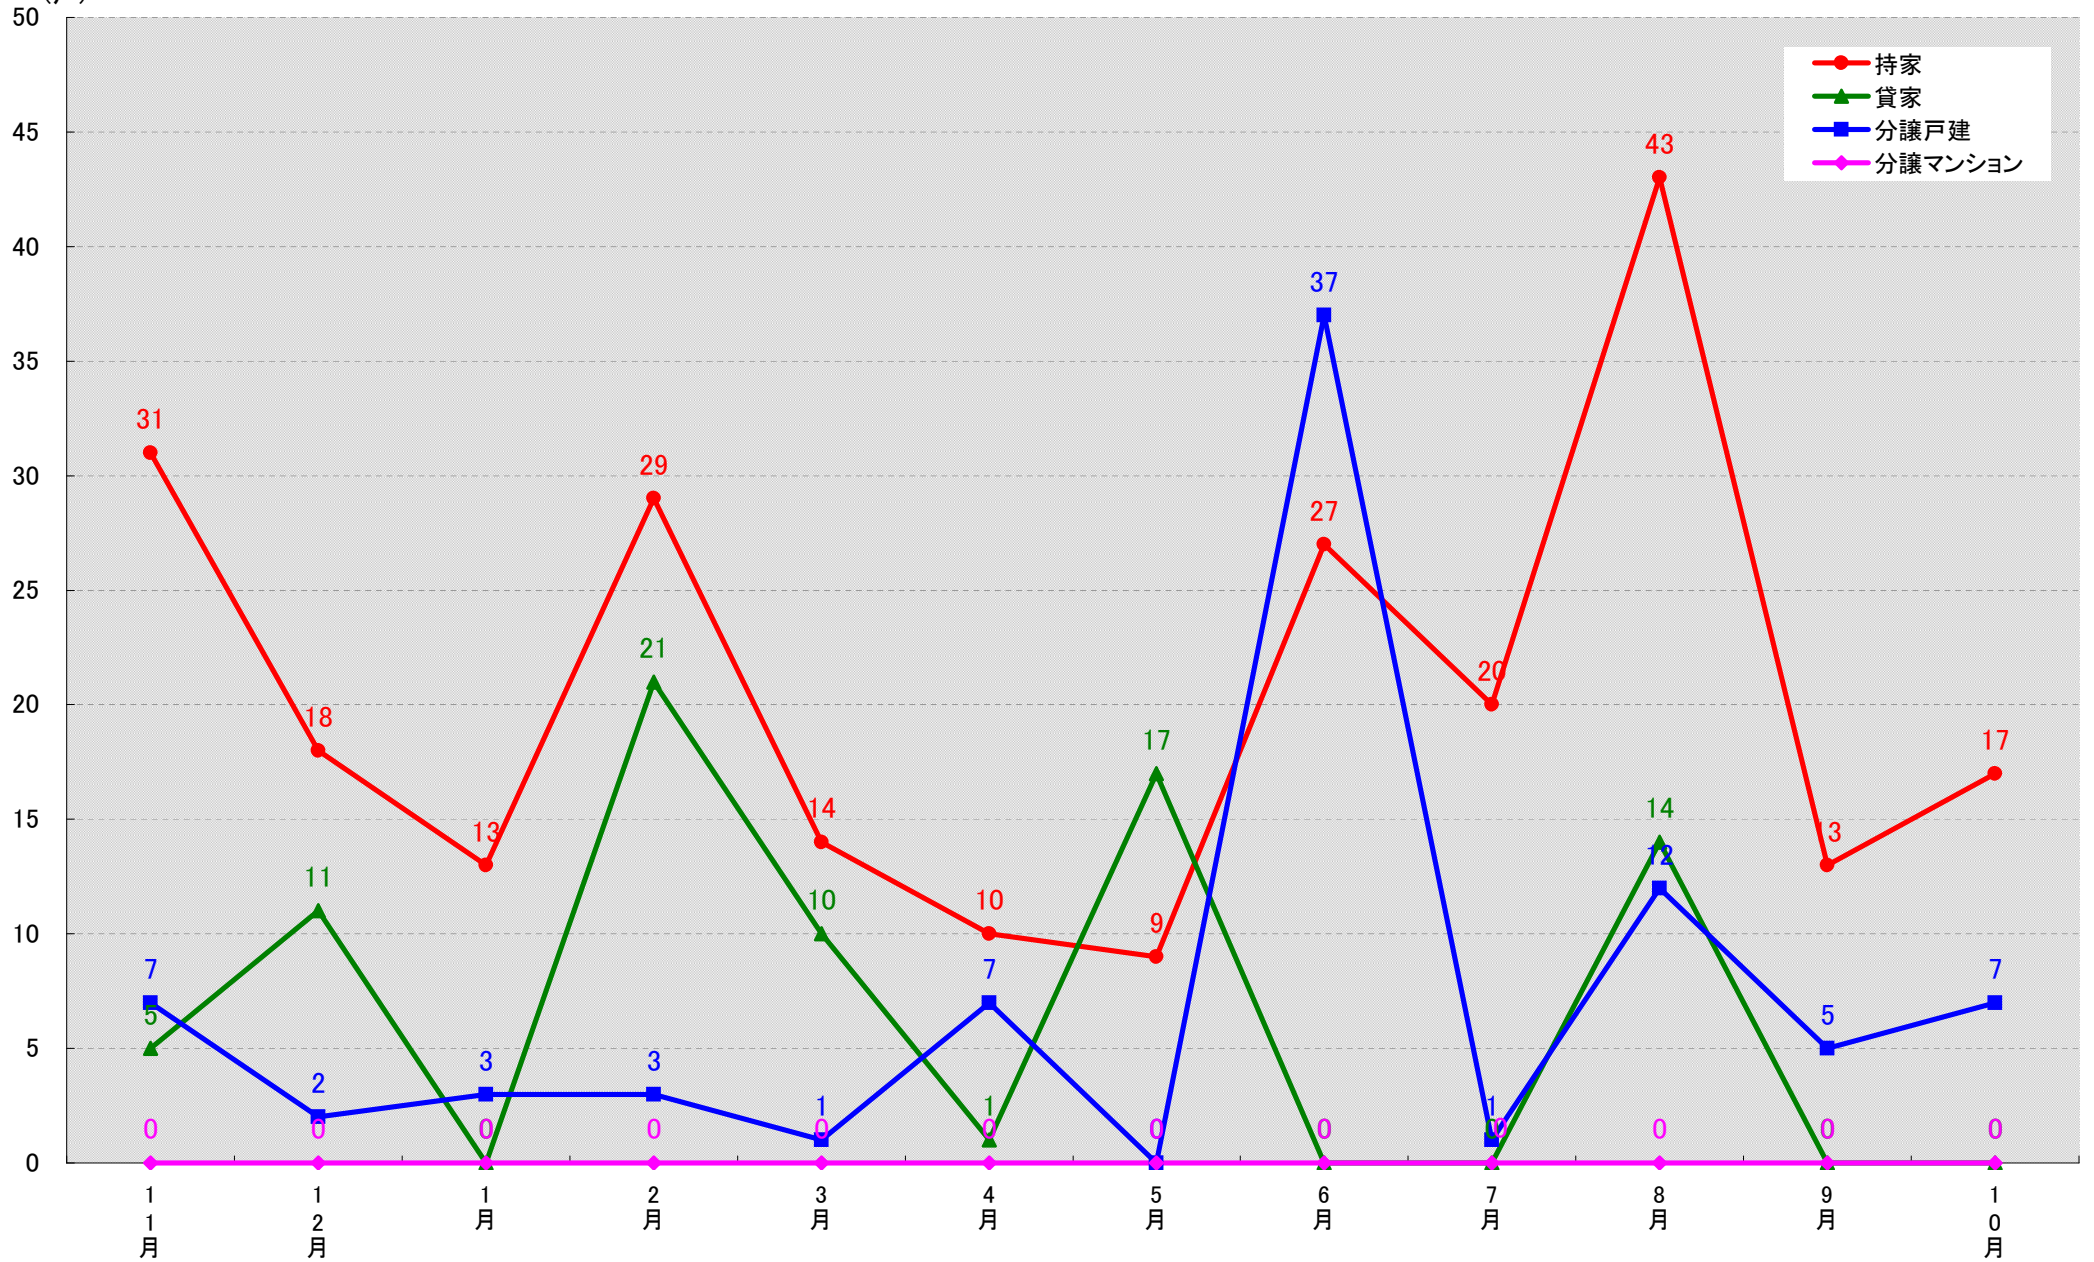

愛知県豊川市 着工戸数推移
(戸)

※宝飯郡小坂井町は平成22年2月1日に豊川市へ編入合併

愛知県津島市 着工戸数推移

(戸)

愛知県碧南市 着工戸数推移

(戸)

愛知県刈谷市 着工戸数推移
(戸)

愛知県豊田市 着工戸数推移

(戸)

愛知県安城市 着工戸数推移

(戸)

愛知県西尾市 着工戸数推移

(戸)

愛知県蒲郡市 着工戸数推移

(戸)

愛知県犬山市 着工戸数推移