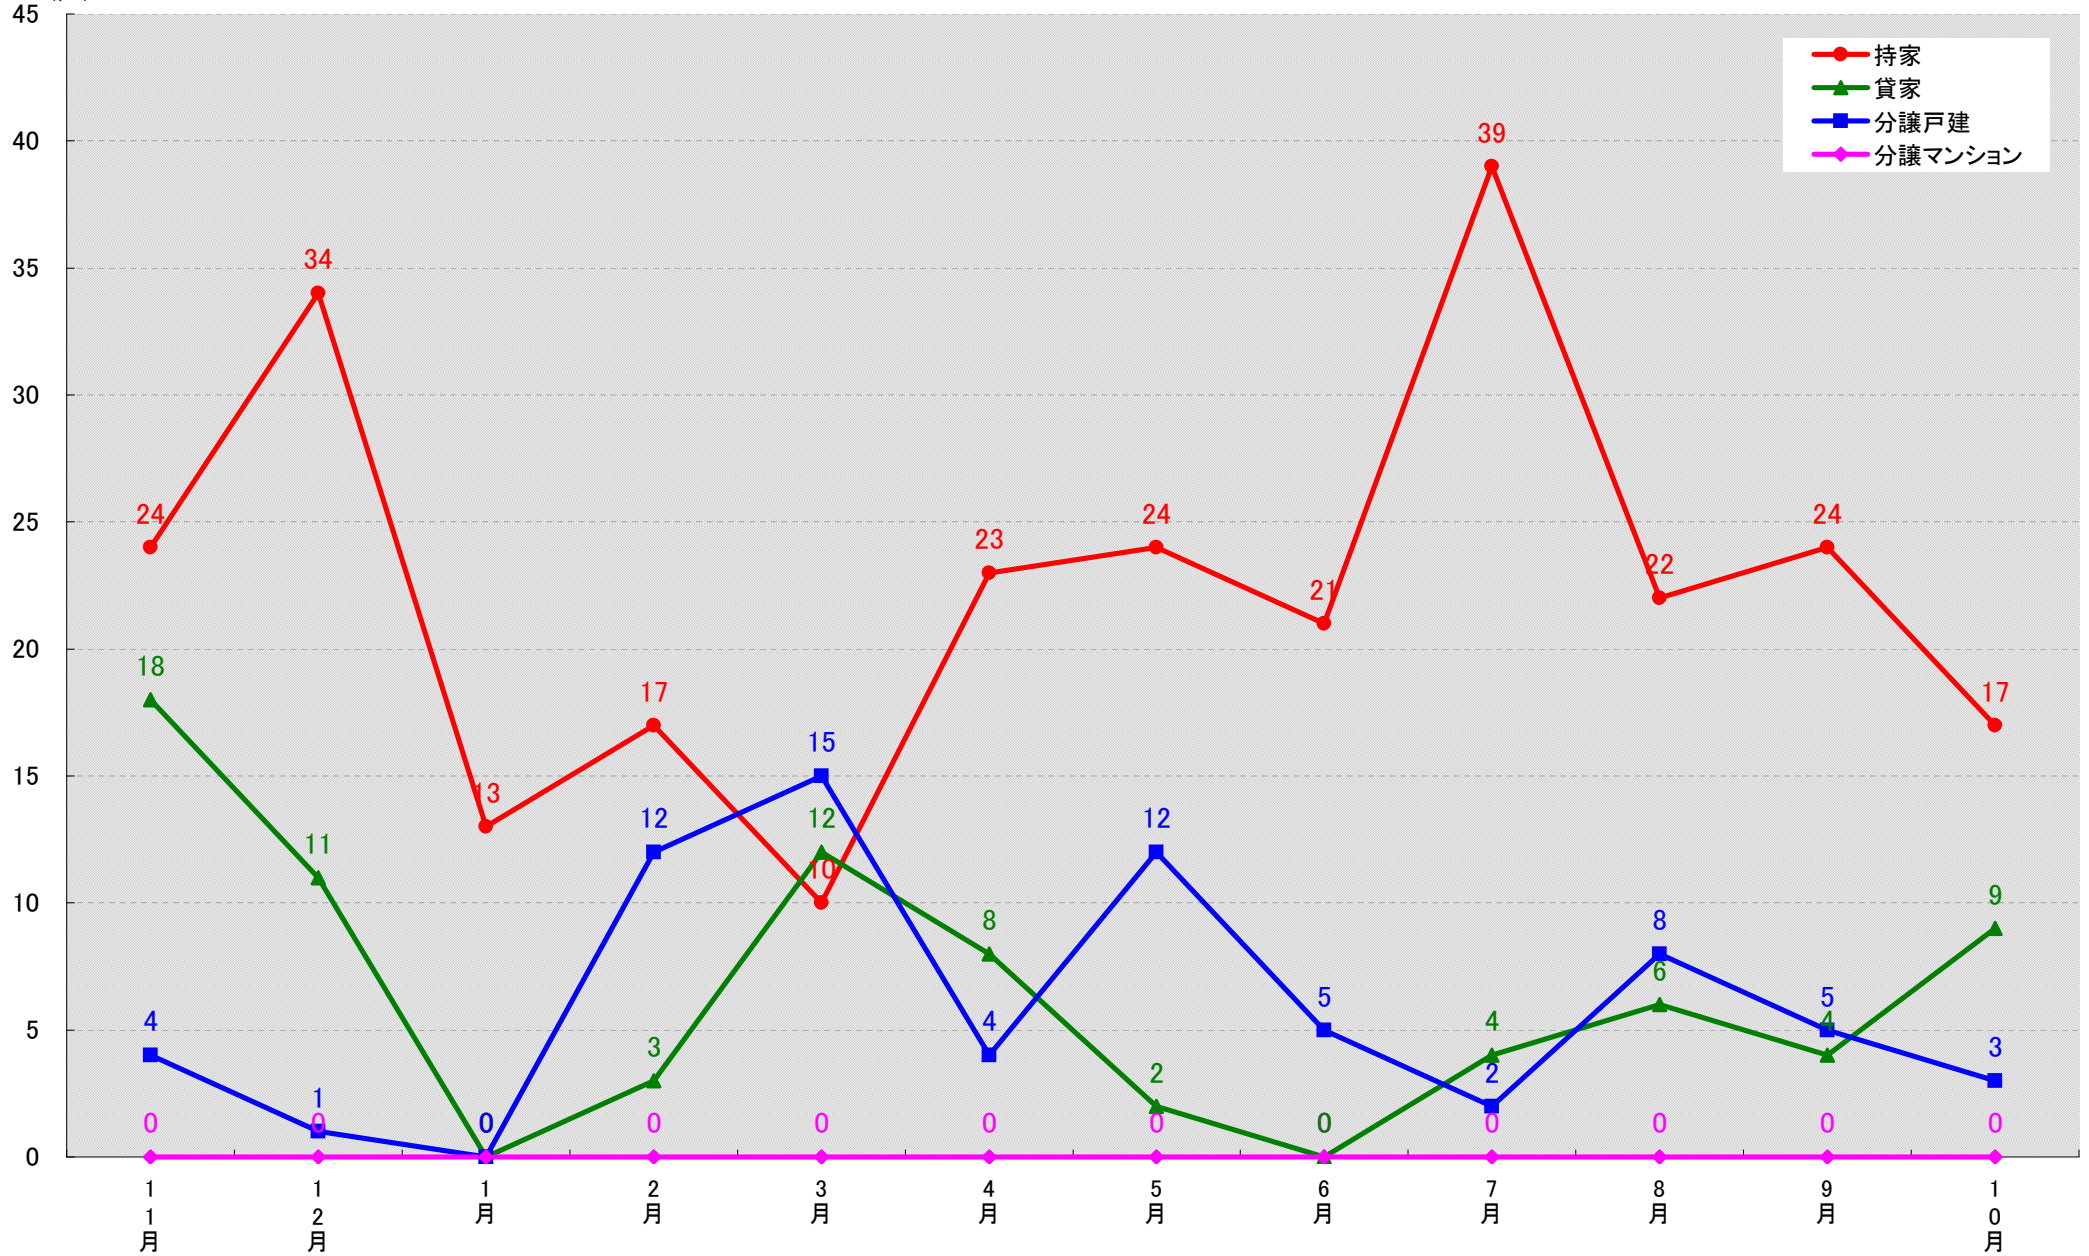

(戸)

愛知県大府市 着工戸数推移

愛知県知多市 着工戸数推移

(戸)

愛知県知立市 着工戸数推移

(戸)

愛知県尾張旭市 着工戸数推移

(戸)