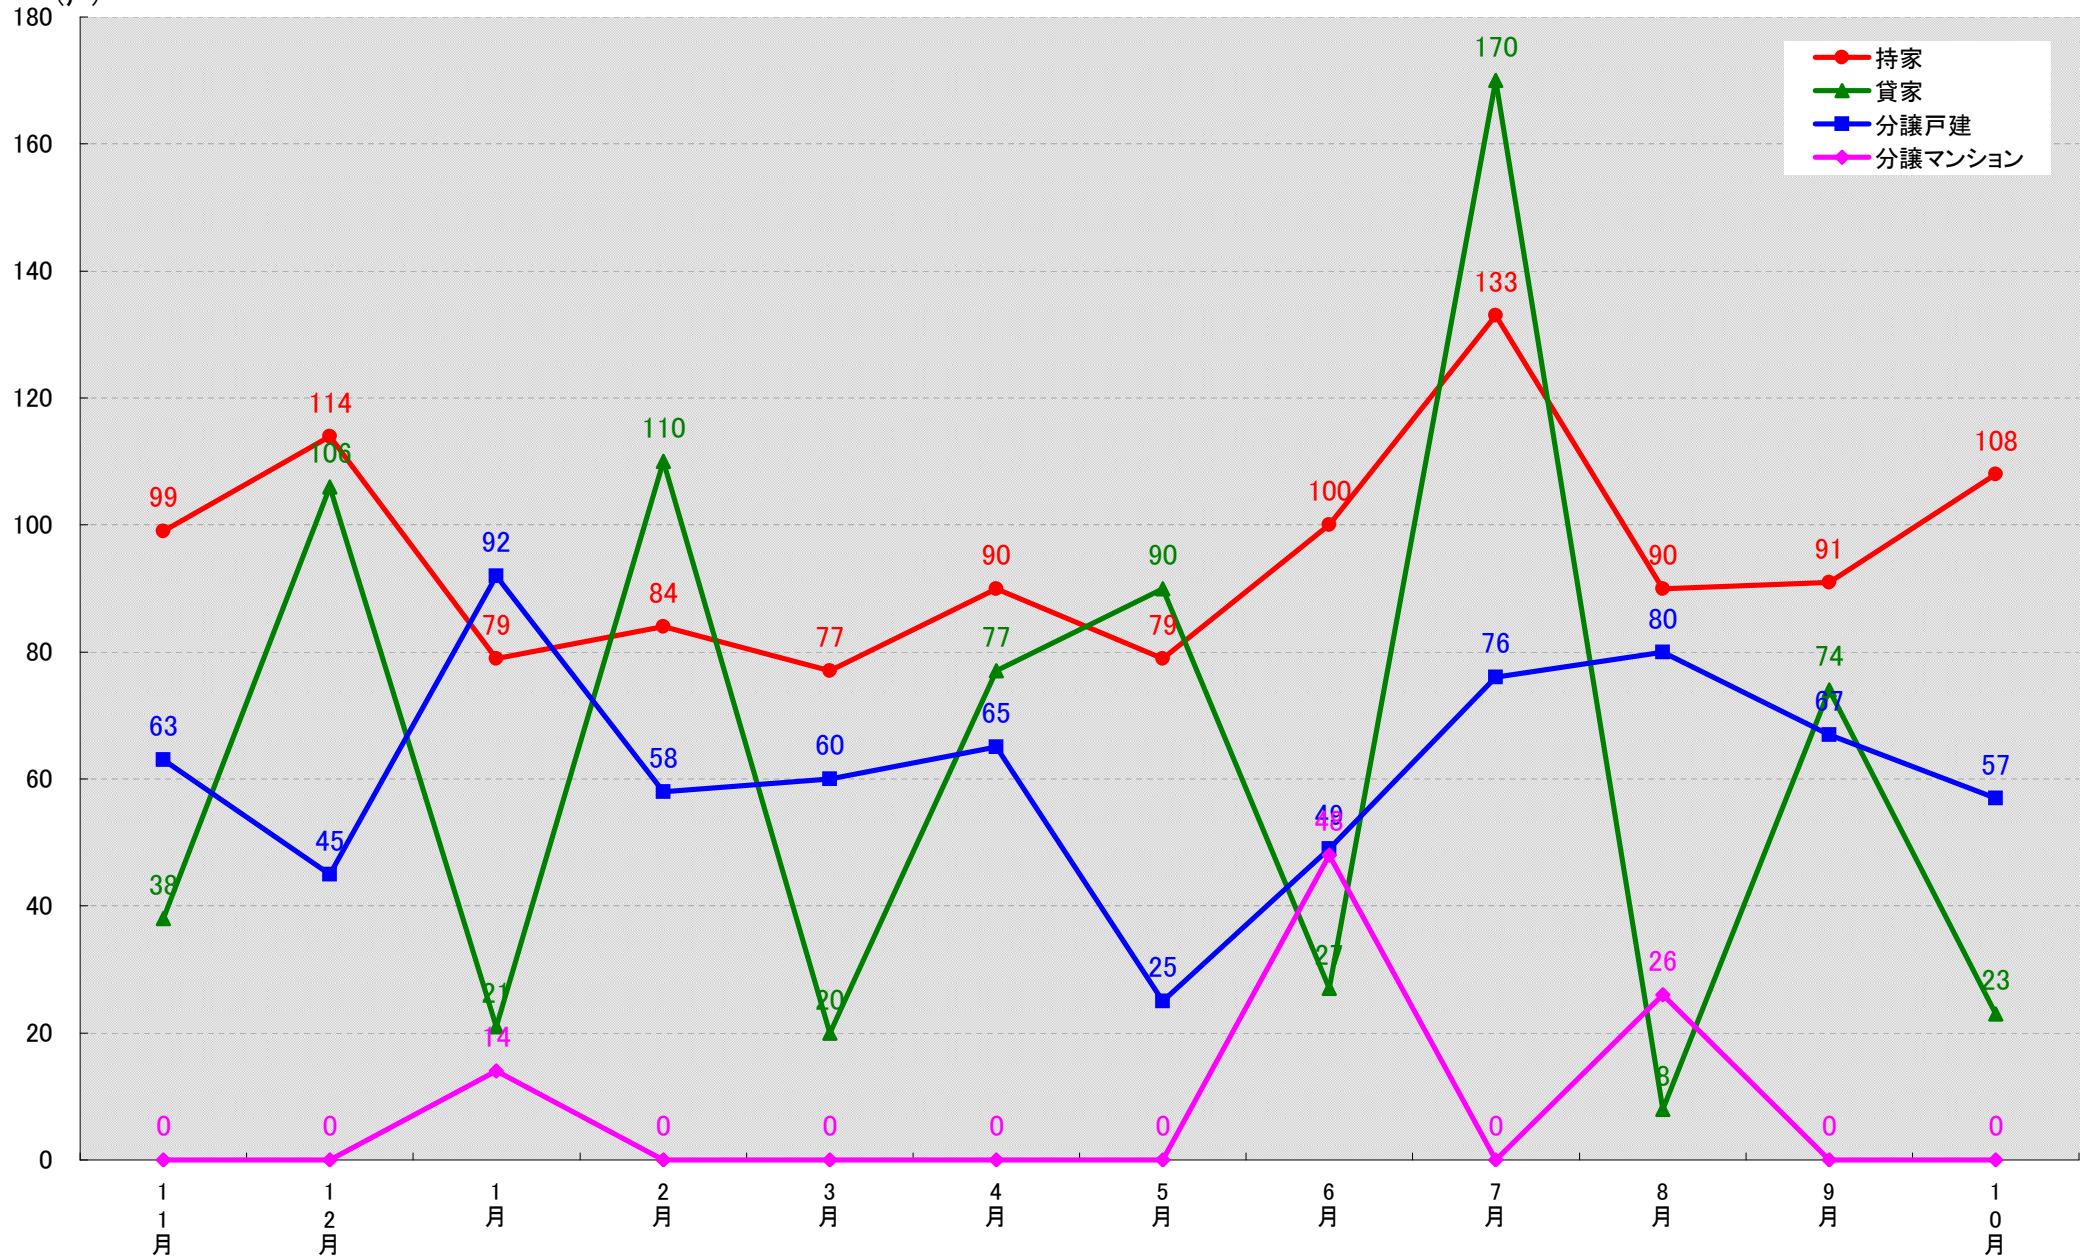

愛知県一宮市 着工戸数推移

(戸)