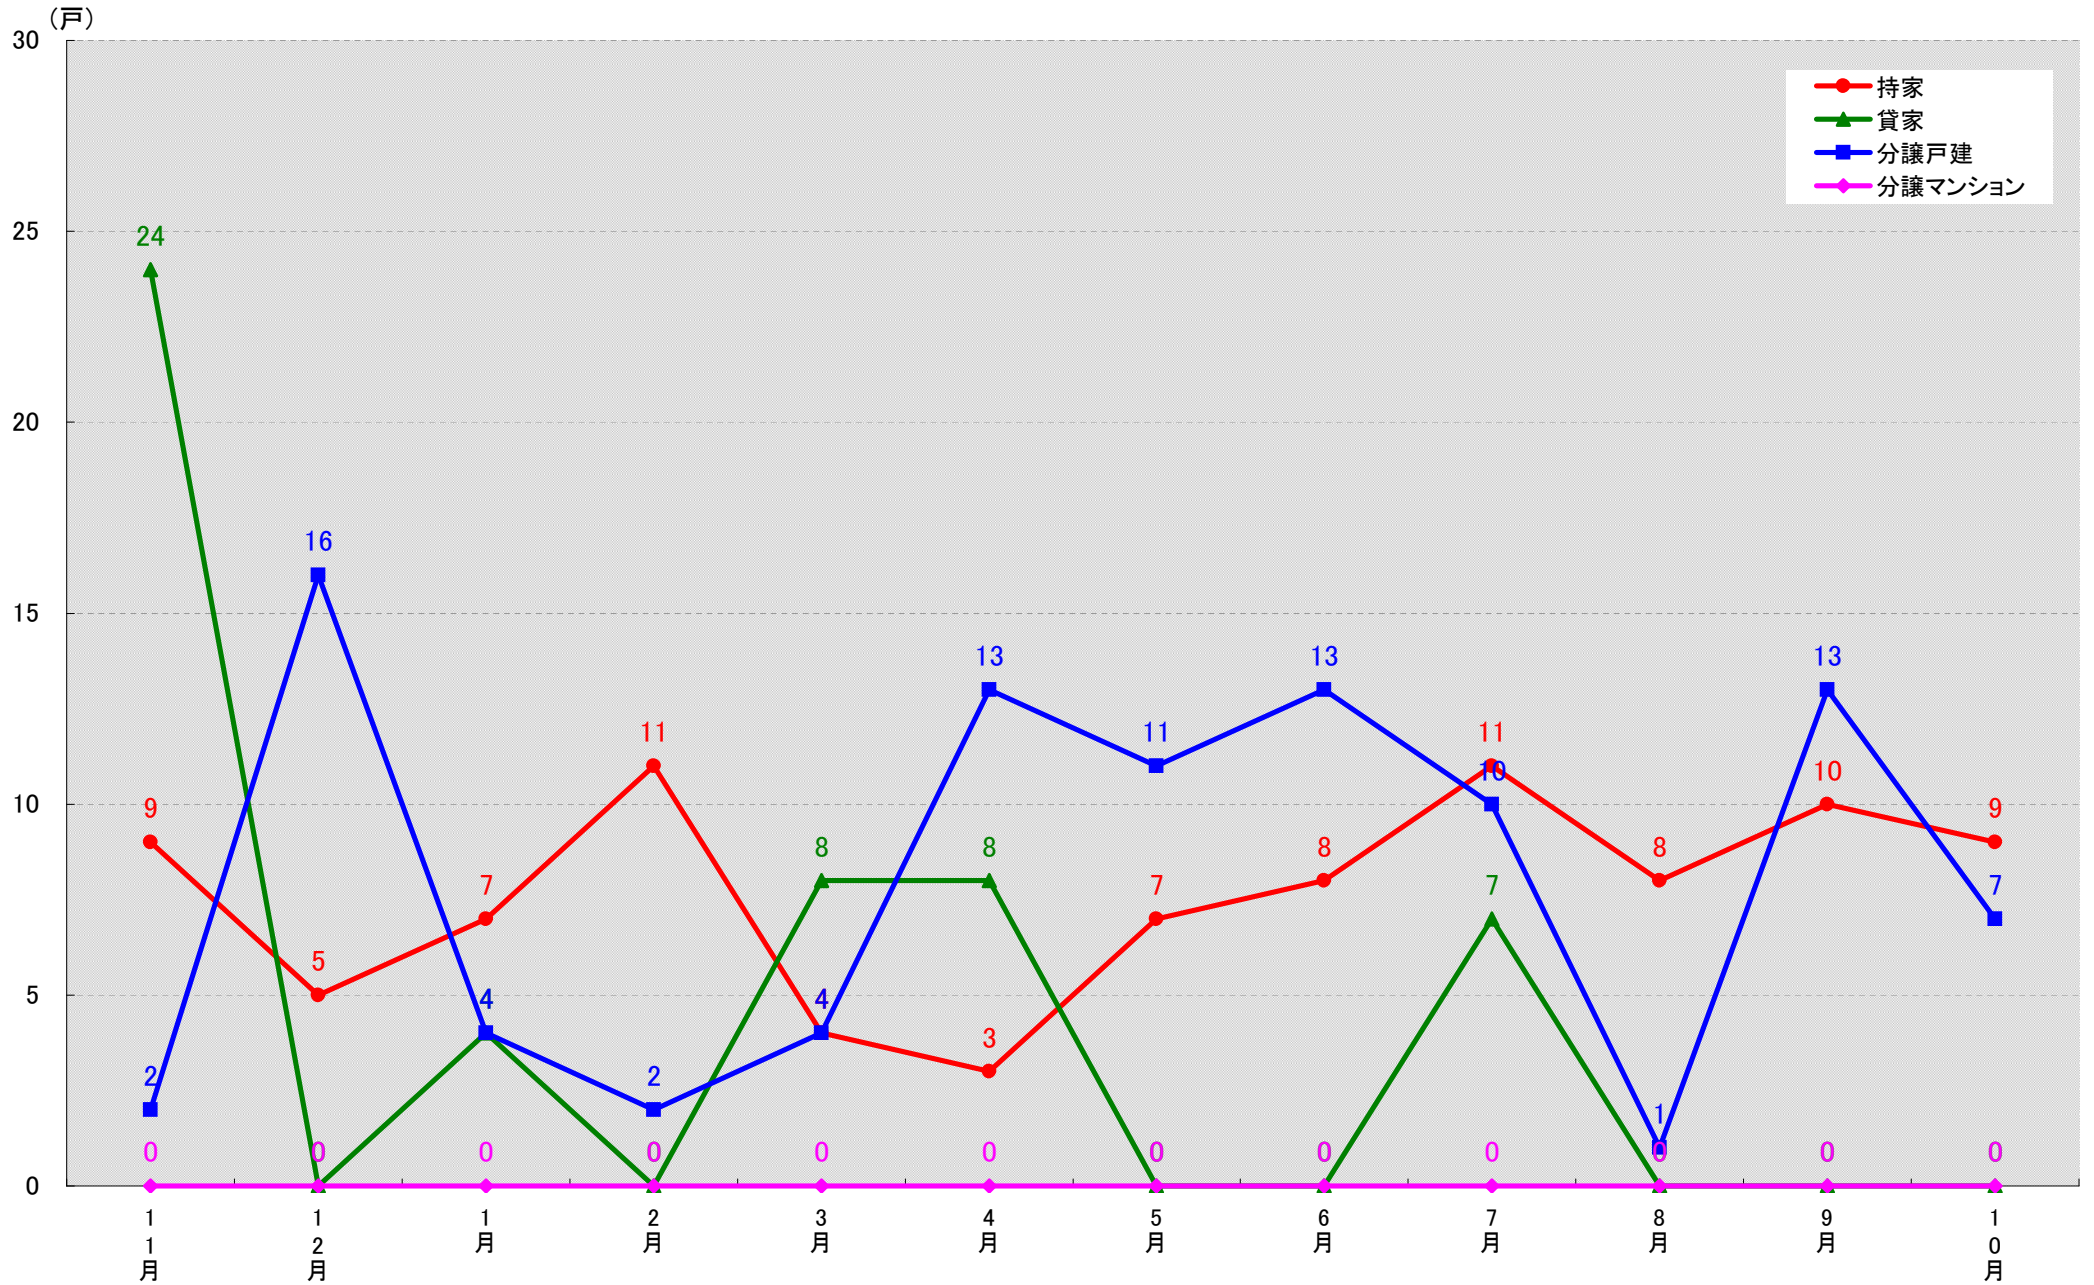

愛知県あま市 着工戸数推移

愛知県愛知郡東郷町 着工戸数推移

愛知県愛知郡長久手町 着工戸数推移

愛知県西春日井郡豊山町 着工戸数推移

愛知県丹羽郡大口町 着工戸数推移

愛知県丹羽郡扶桑町 着工戸数推移

愛知県海部郡大治町 着工戸数推移

愛知県海部郡蟹江町 着工戸数推移