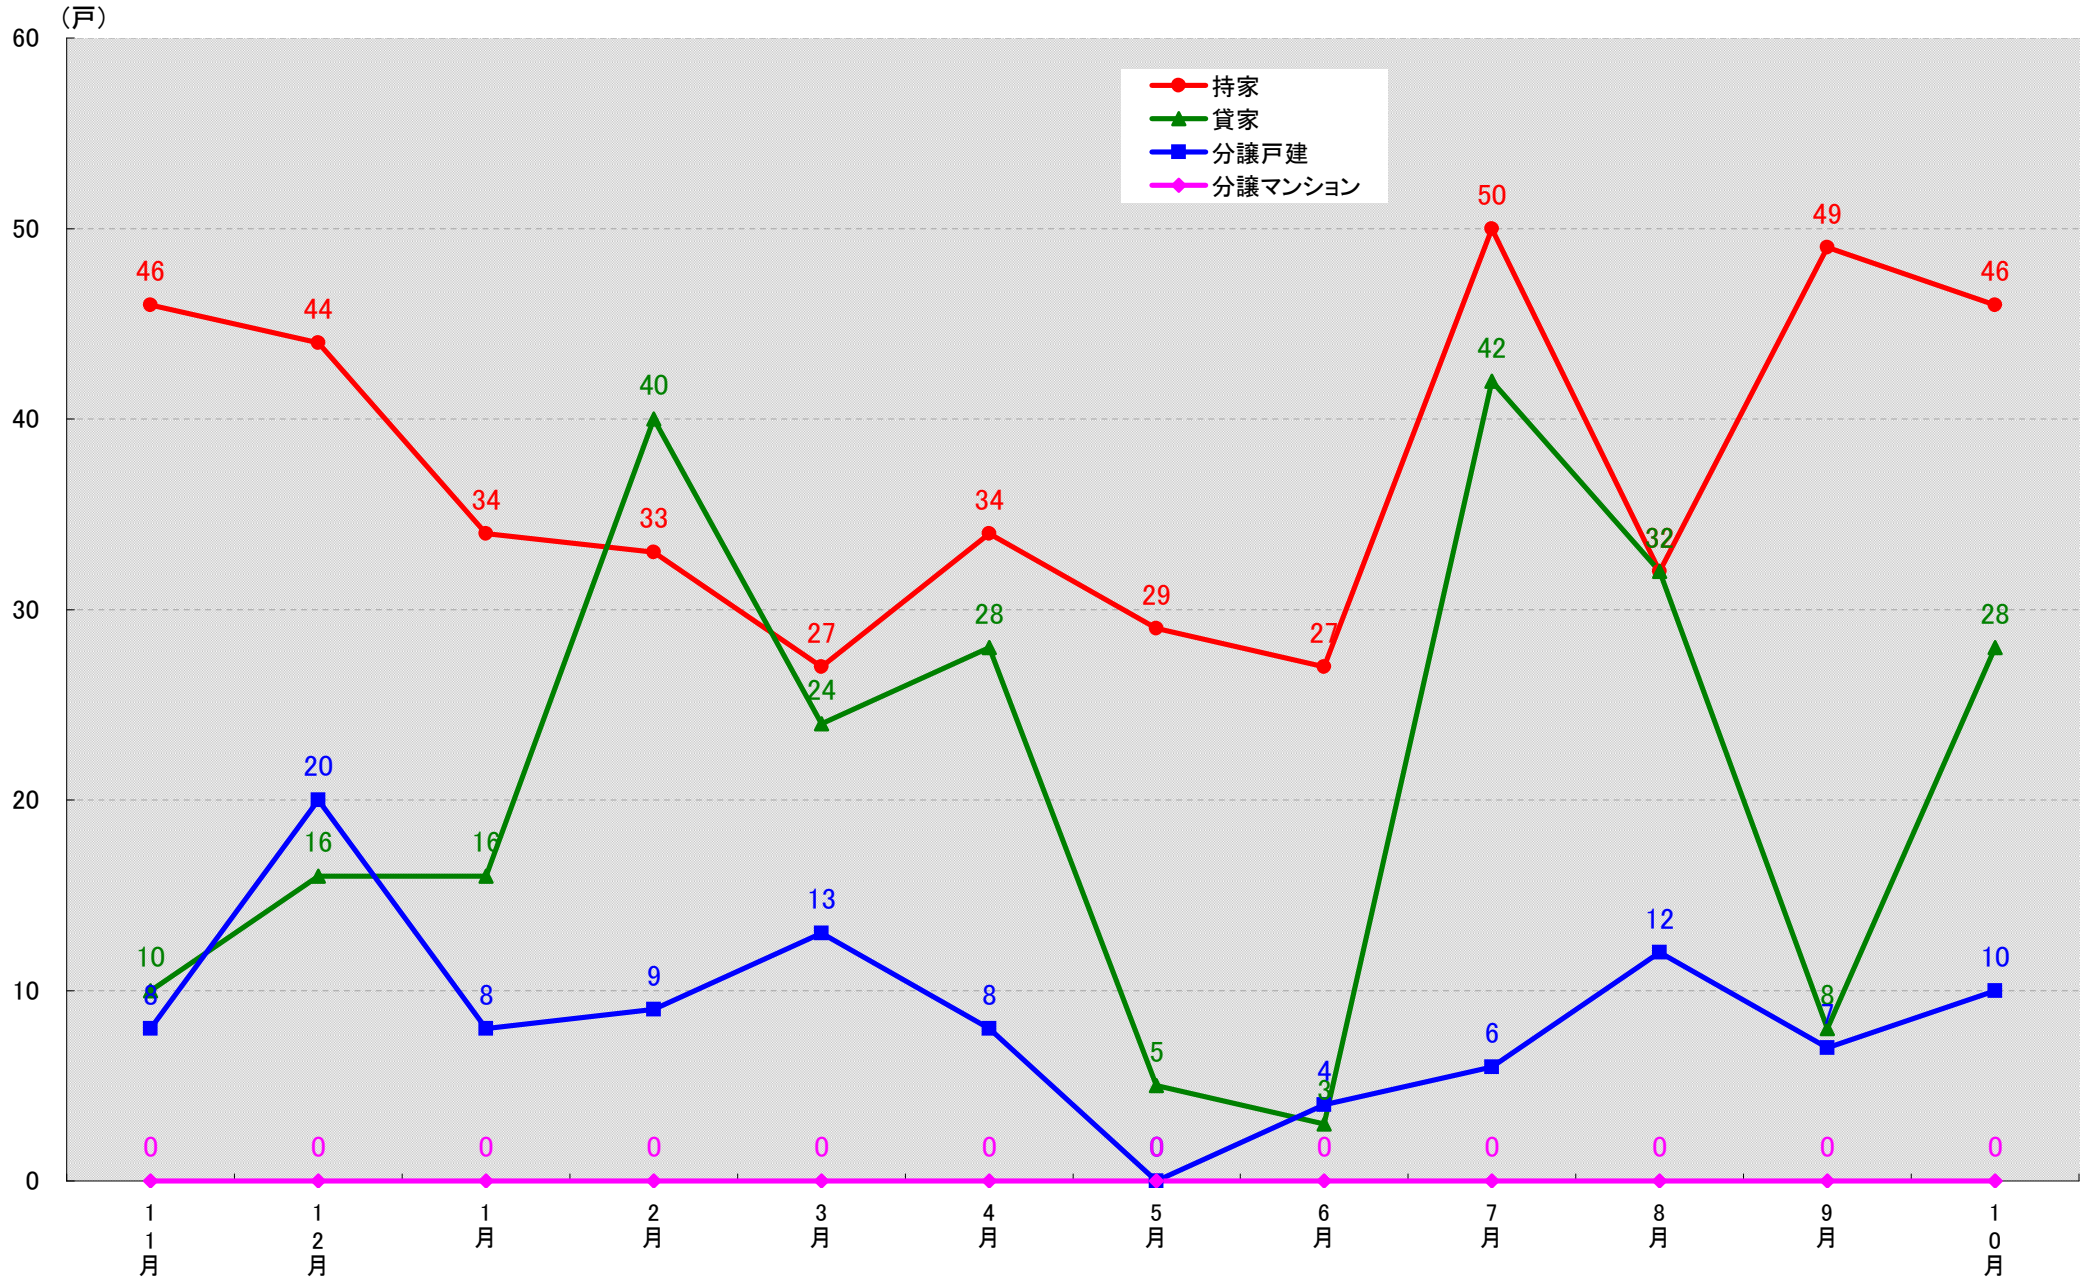

愛知県高浜市 着工戸数推移

愛知県岩倉市 着工戸数推移

(戸)

愛知県豊明市 着工戸数推移

(戸)

愛知県日進市 着工戸数推移

愛知県田原市 着工戸数推移

(戸)