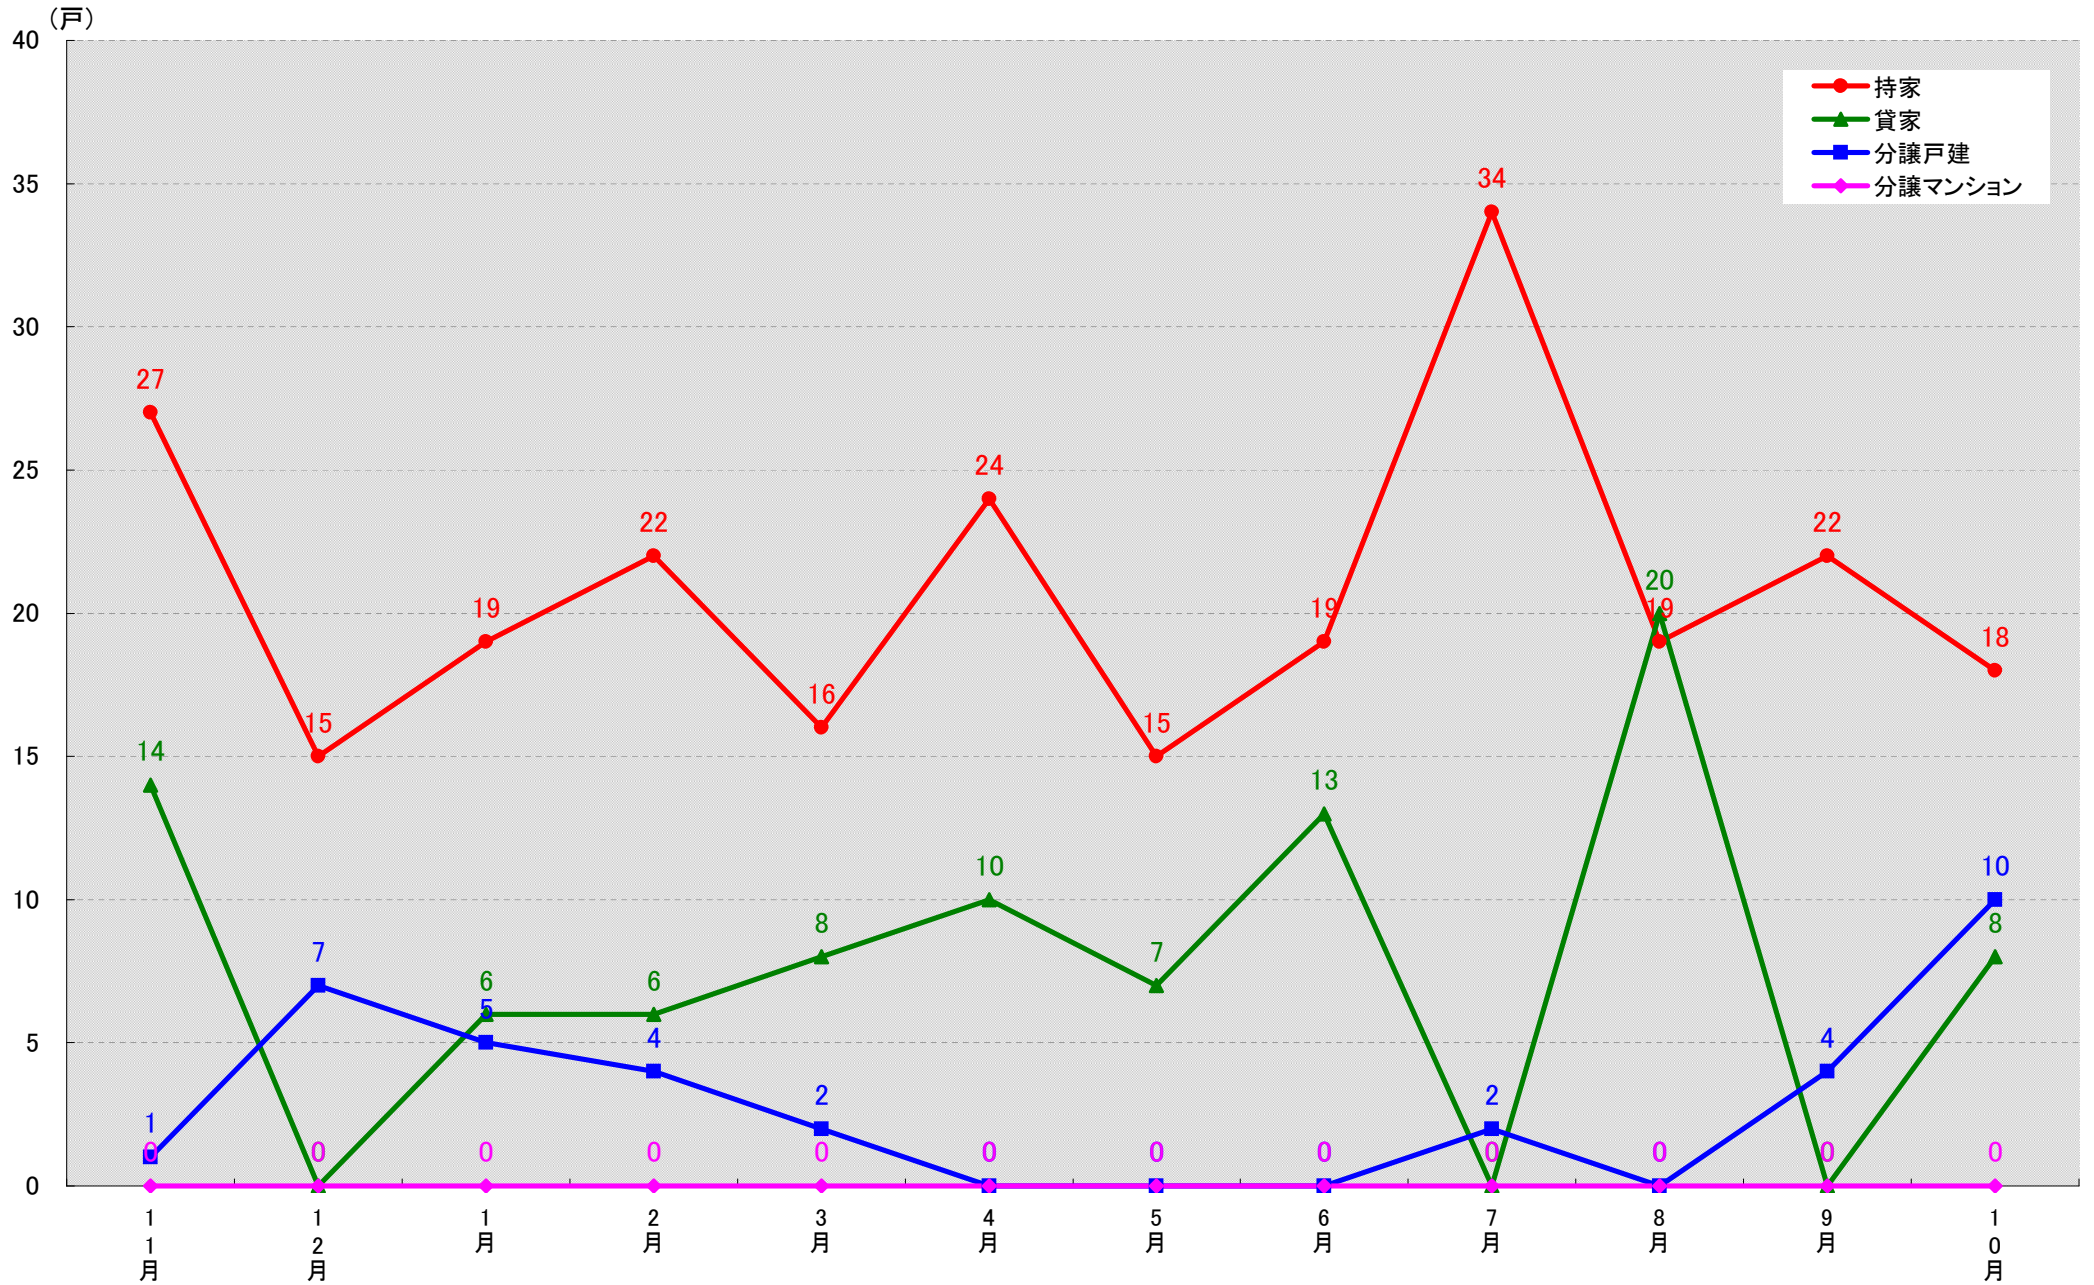

愛知県海部郡飛島村 着工戸数推移

愛知県知多郡阿久比町 着工戸数推移

愛知県知多郡東浦町 着工戸数推移

愛知県知多郡南知多町 着工戸数推移

愛知県知多郡美浜町 着工戸数推移

愛知県知多郡武豊町 着工戸数推移

愛知県額田郡幸田町 着工戸数推移

愛知県北設楽郡設楽町 着工戸数推移