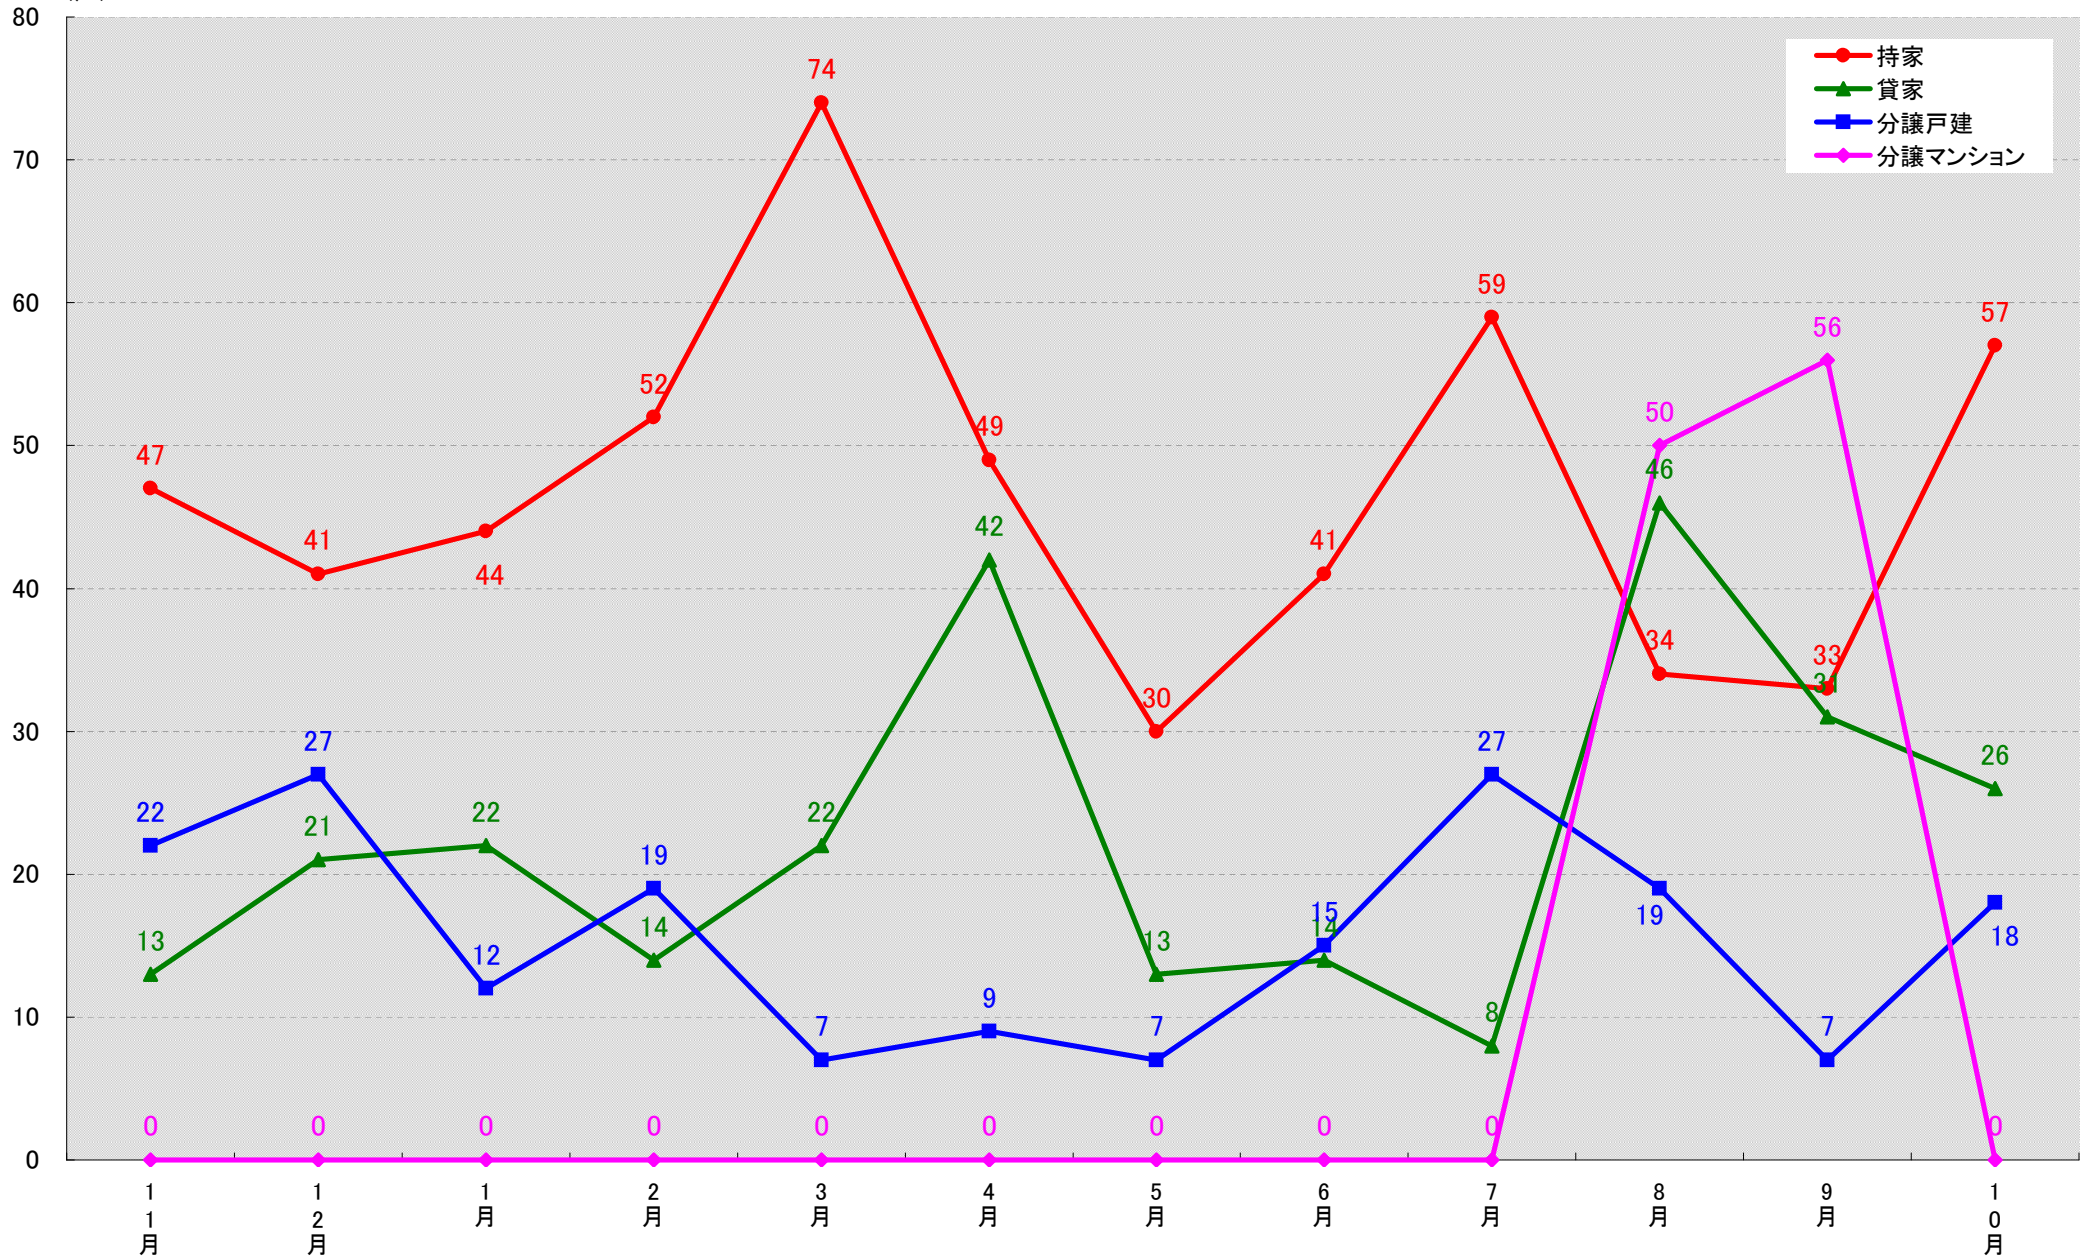

愛知県東海市 着工戸数推移

(戸)