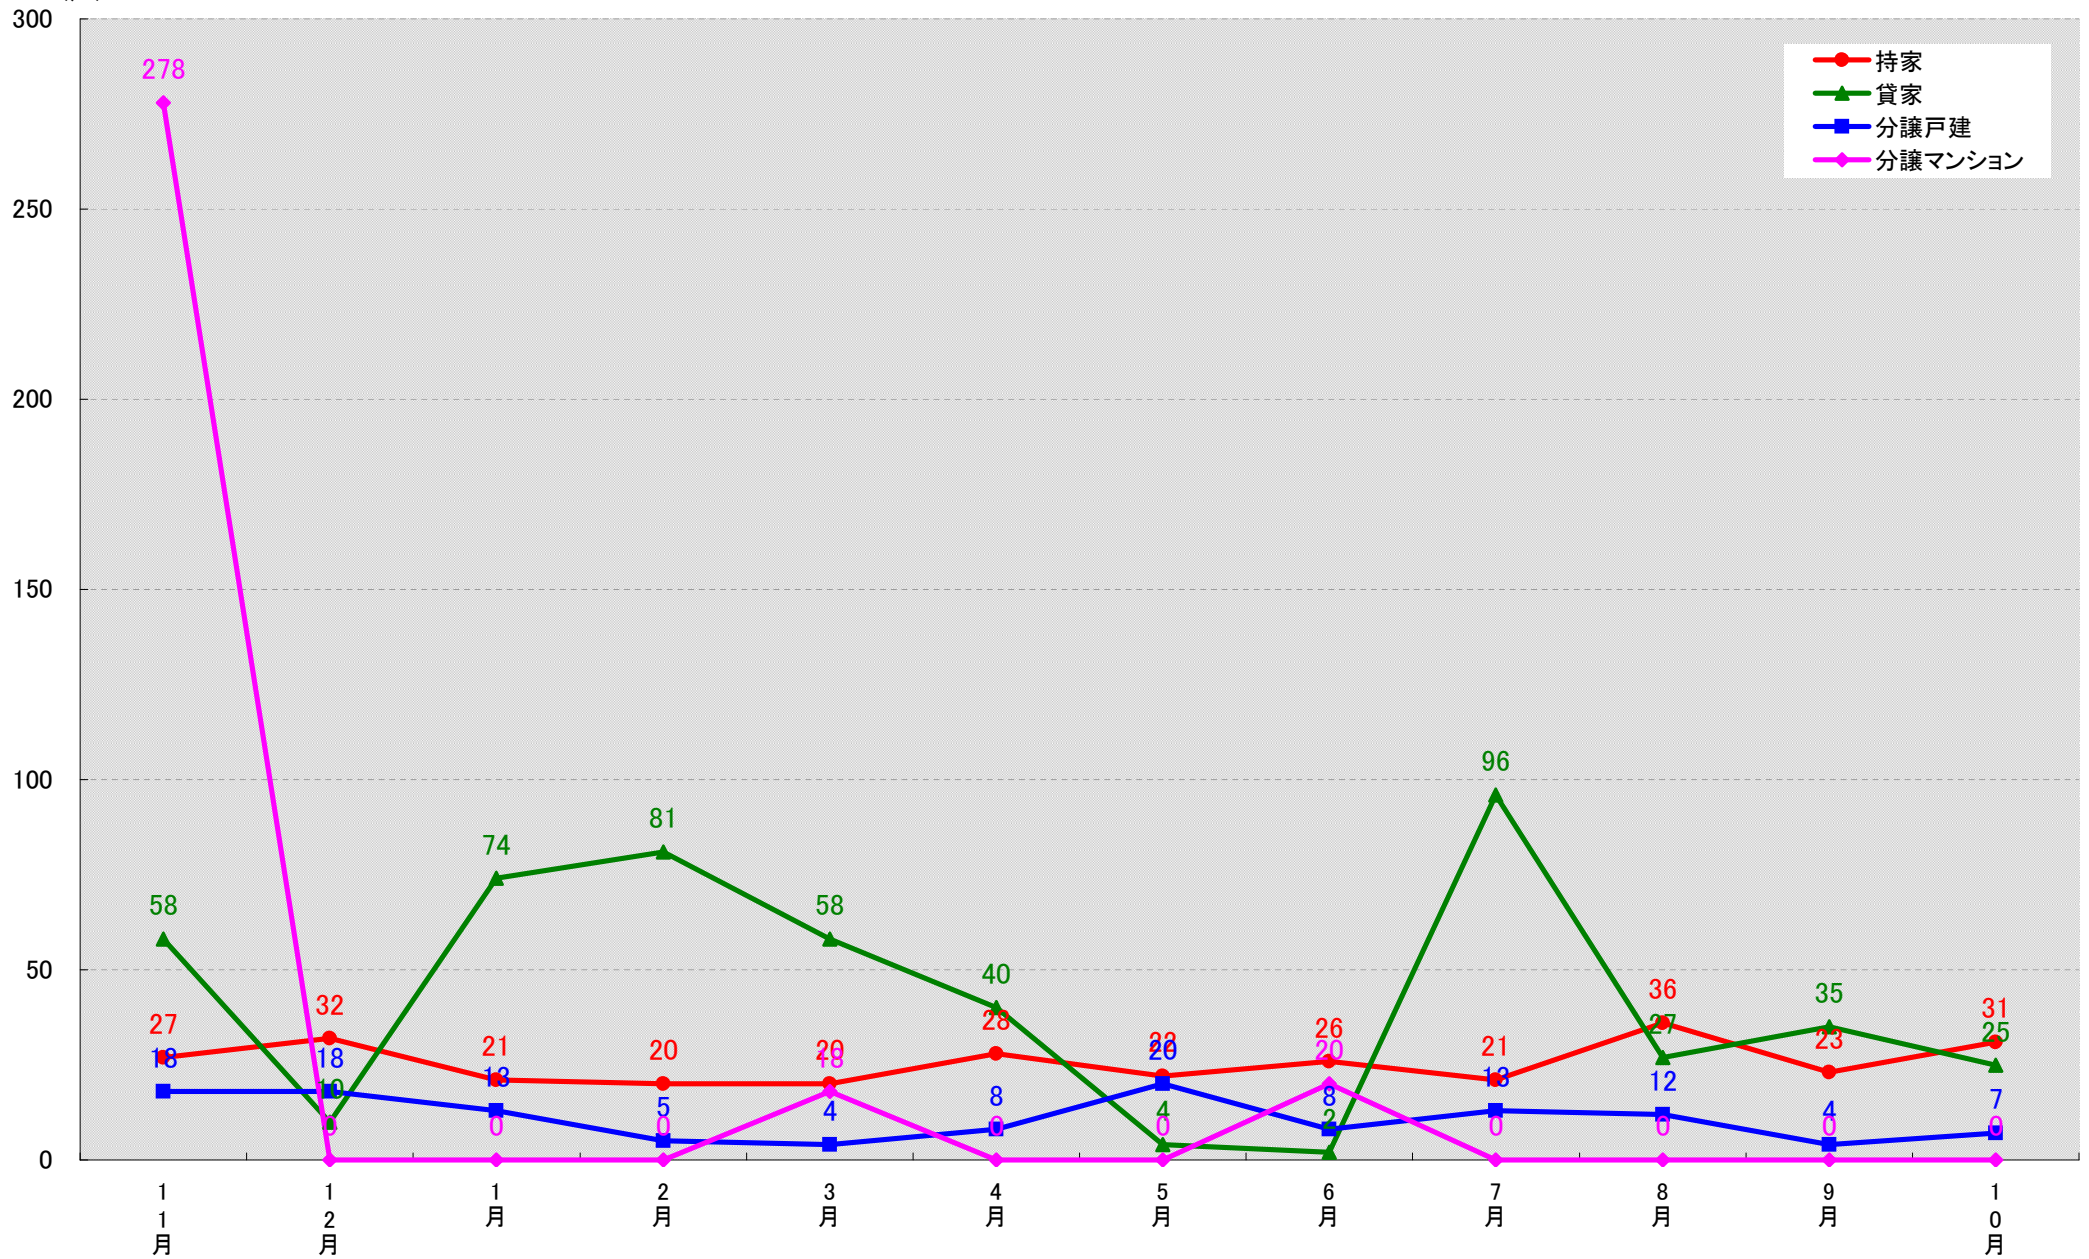

名古屋市港区 着工戸数推移

名古屋市南区 着工戸数推移
(戸)

名古屋市守山区 着工戸数推移

名古屋市緑区 着工戸数推移

名古屋市名東区 着工戸数推移
(戸)

名古屋市天白区 着工戸数推移

(戸)

愛知県豊橋市 着工戸数推移