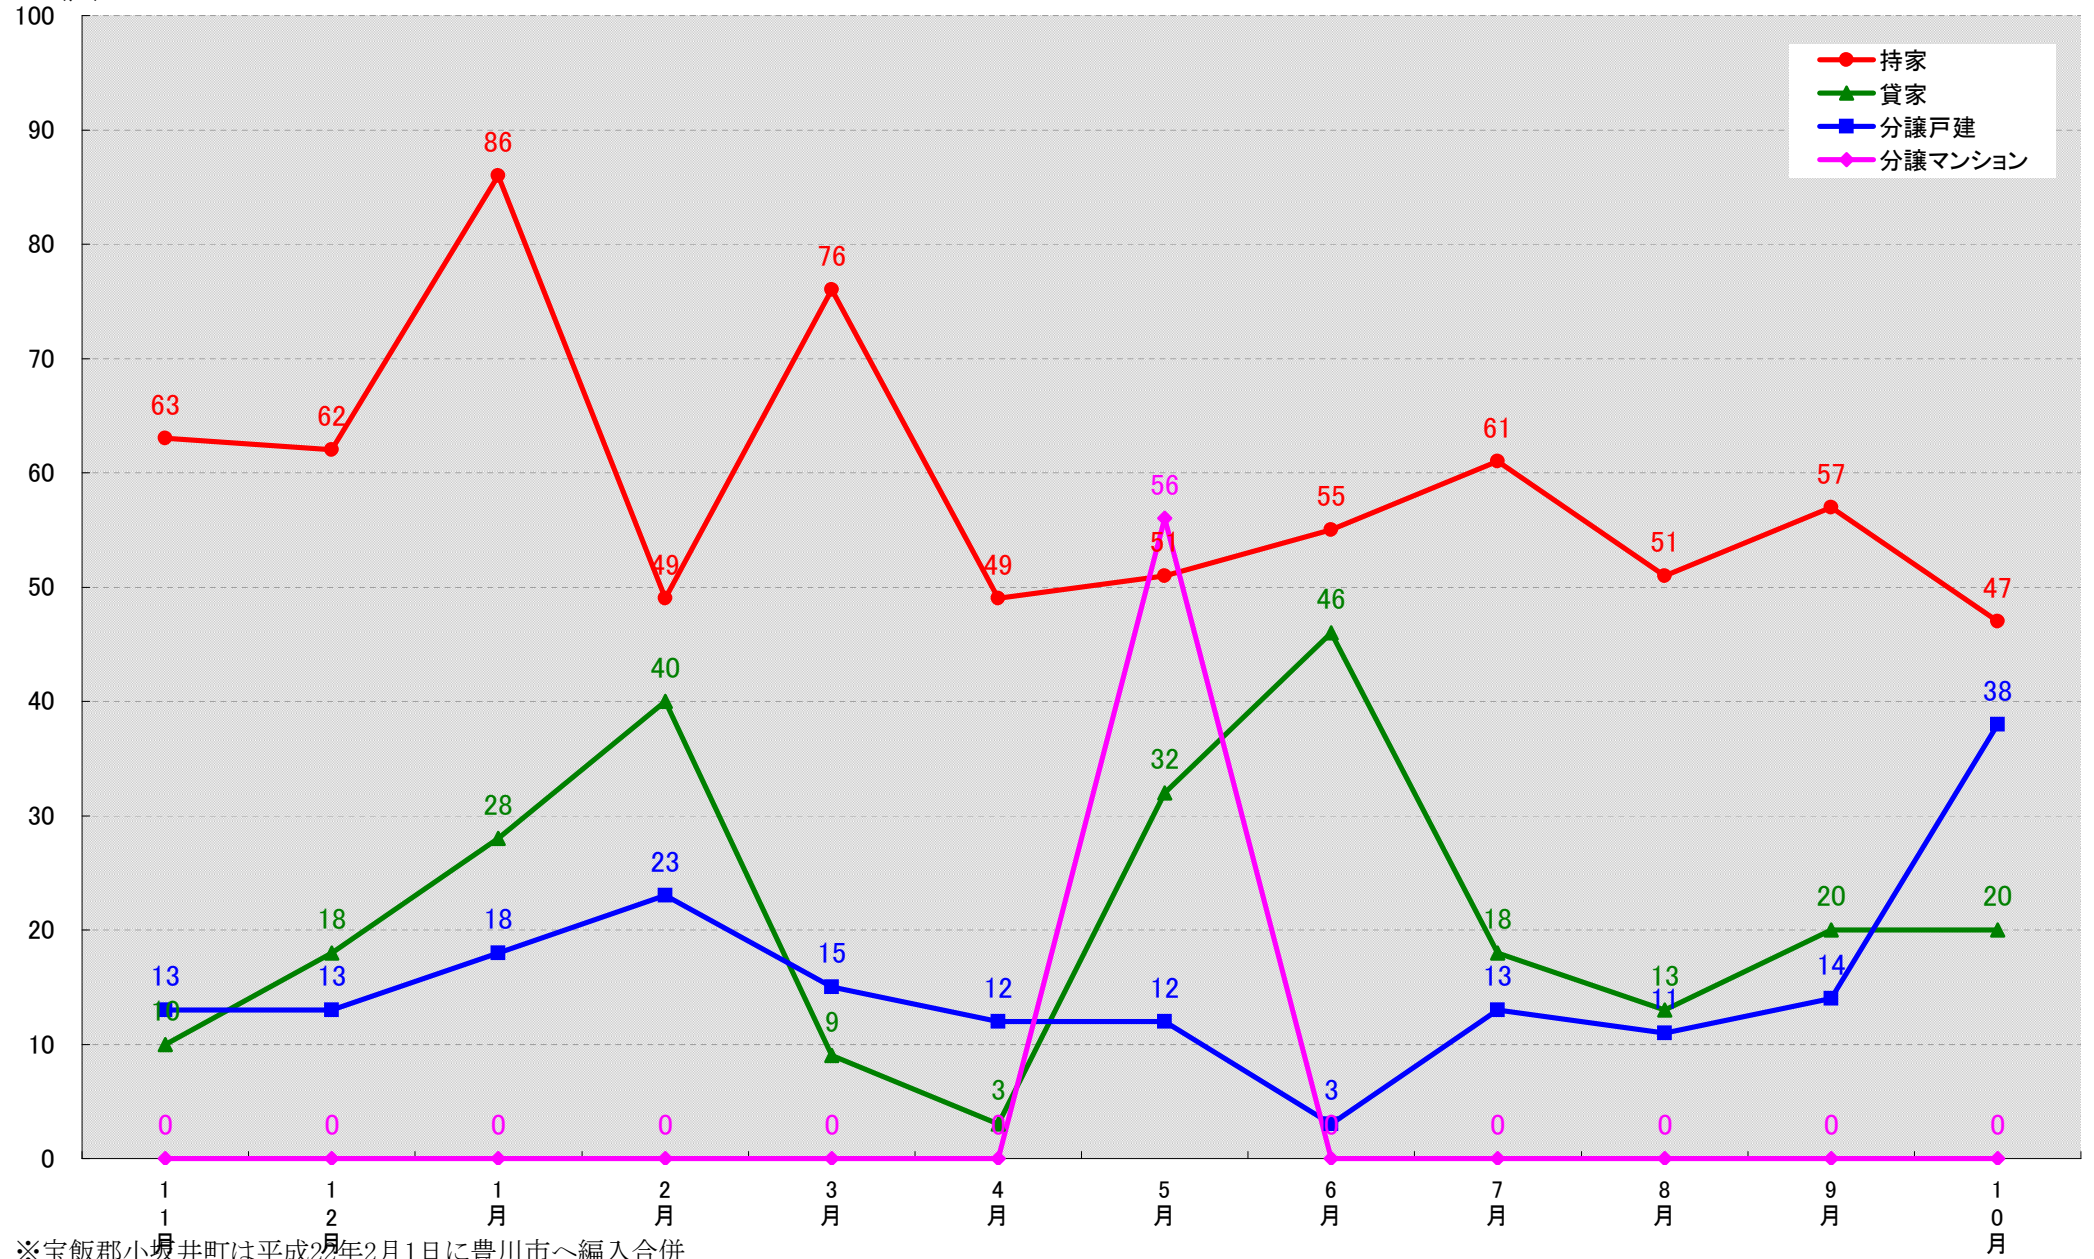

愛知県豊川市 着工戸数推移
(戸)

※宝飯郡小坂井町は平成22年2月1日に豊川市へ編入合併