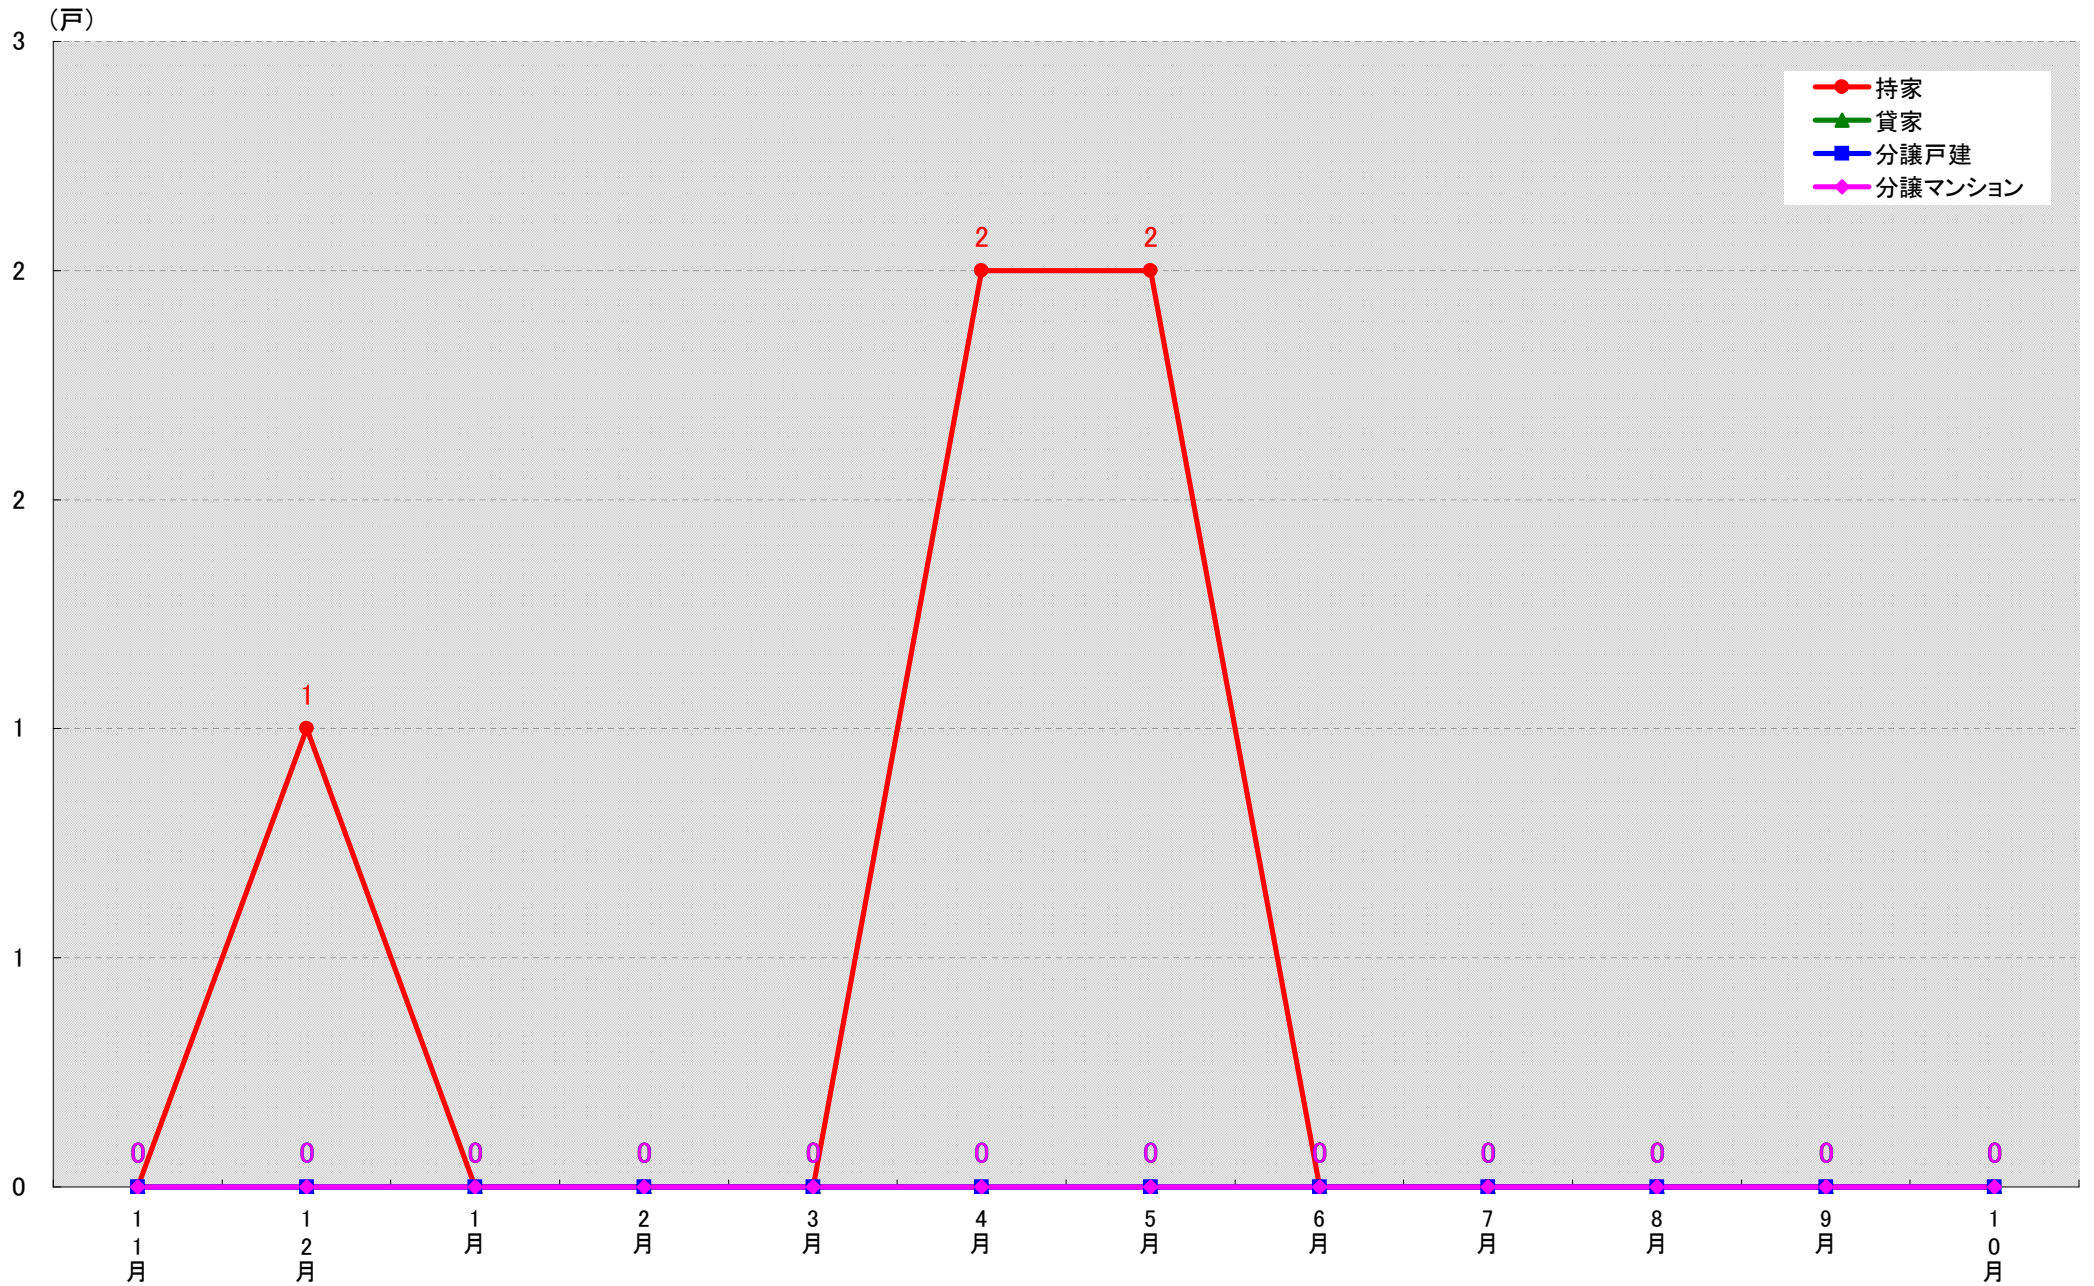

愛知県北設楽郡東栄町 着工戸数推移