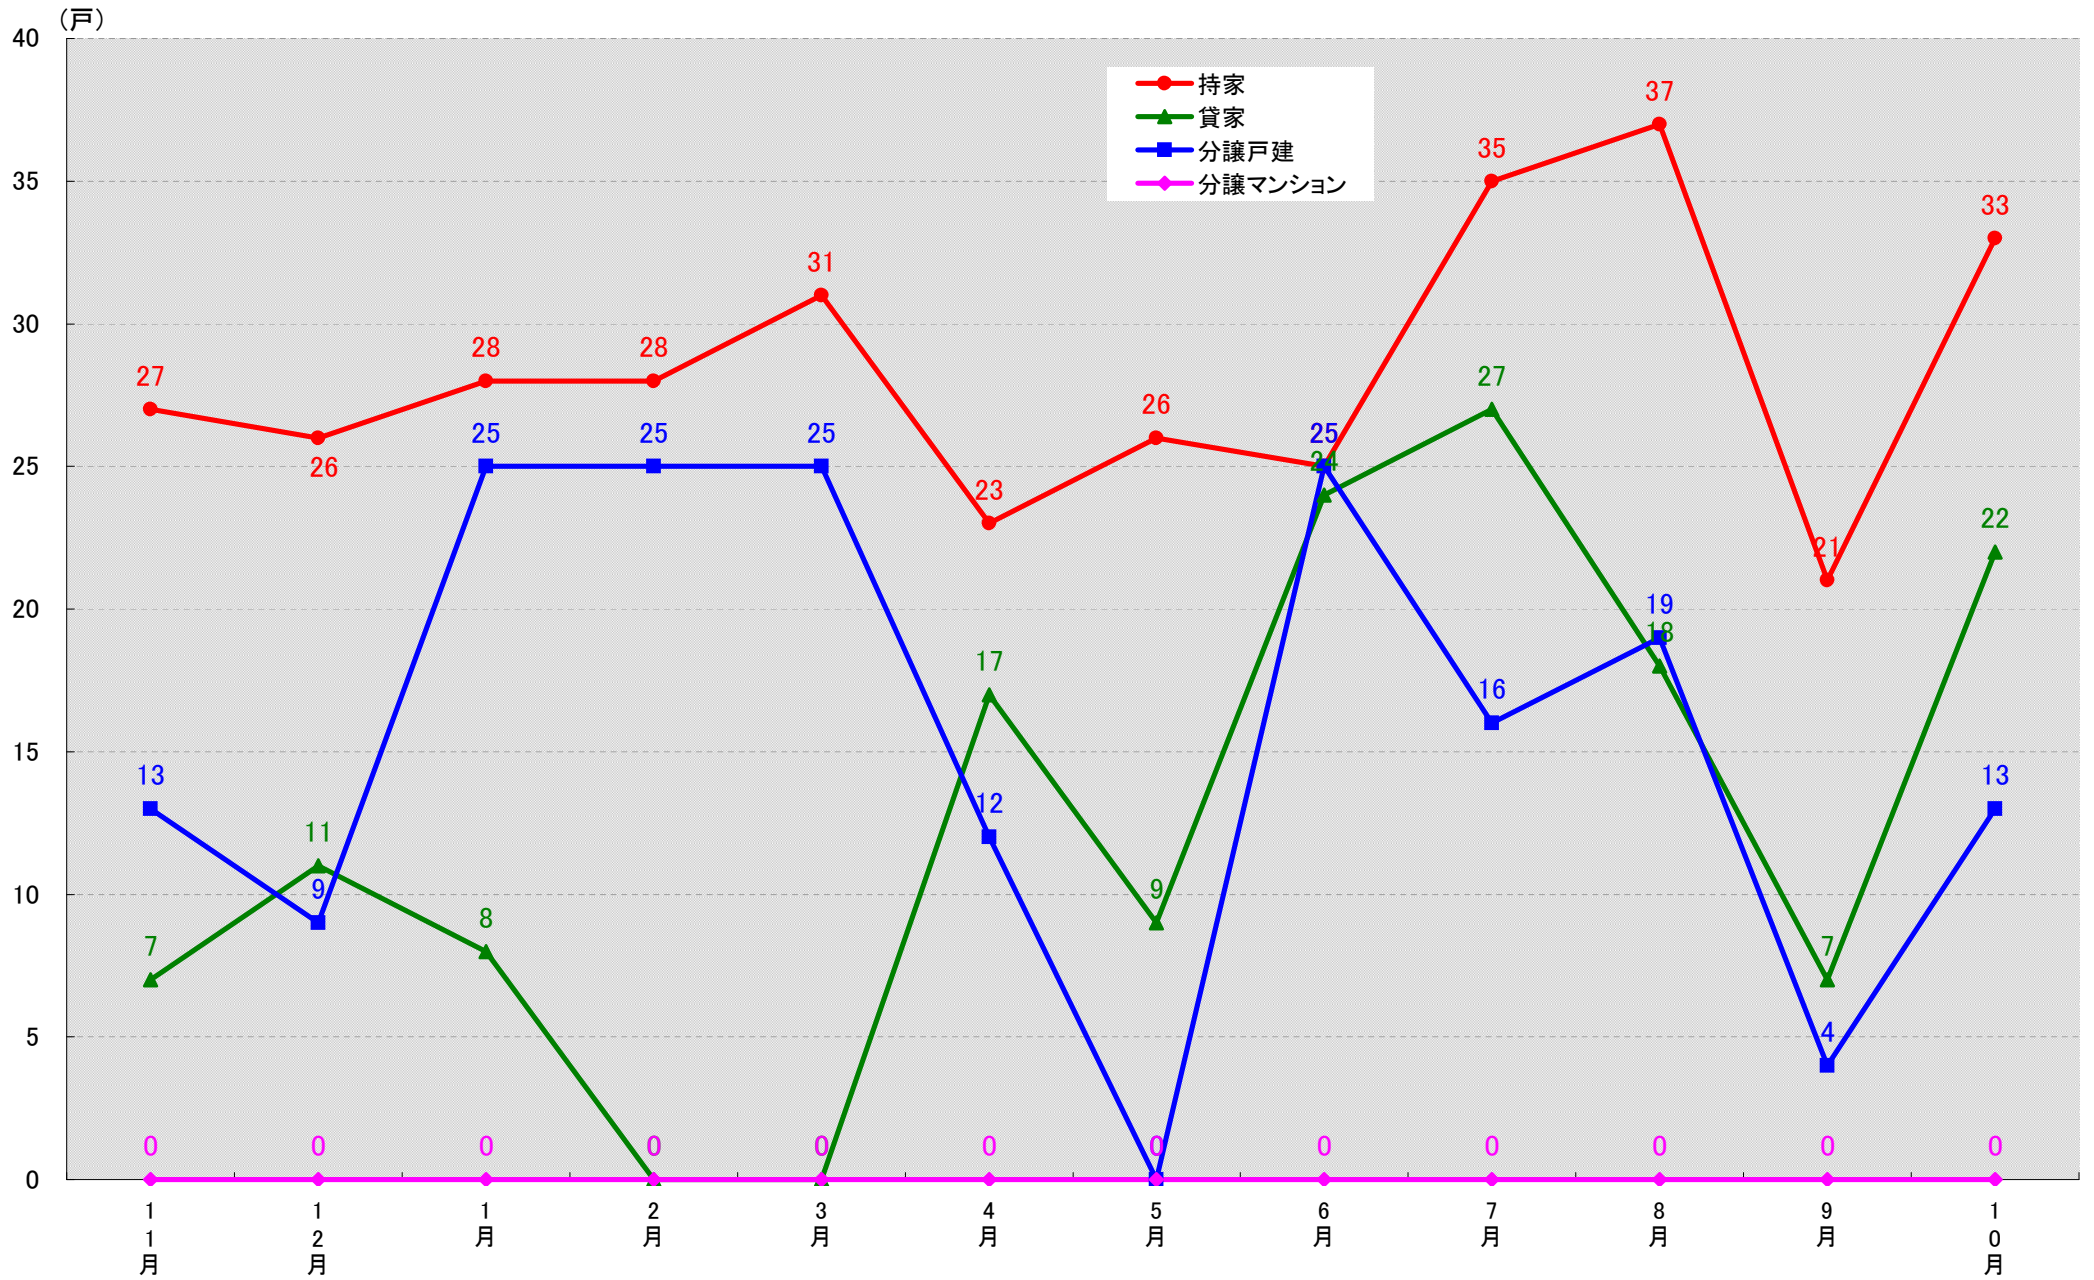

愛知県岡崎市 着工戸数推移

(戸)

愛知県一宮市 着工戸数推移

(戸)

愛知県瀬戸市 着工戸数推移

(戸)

愛知県半田市 着工戸数推移

愛知県春日井市 着工戸数推移