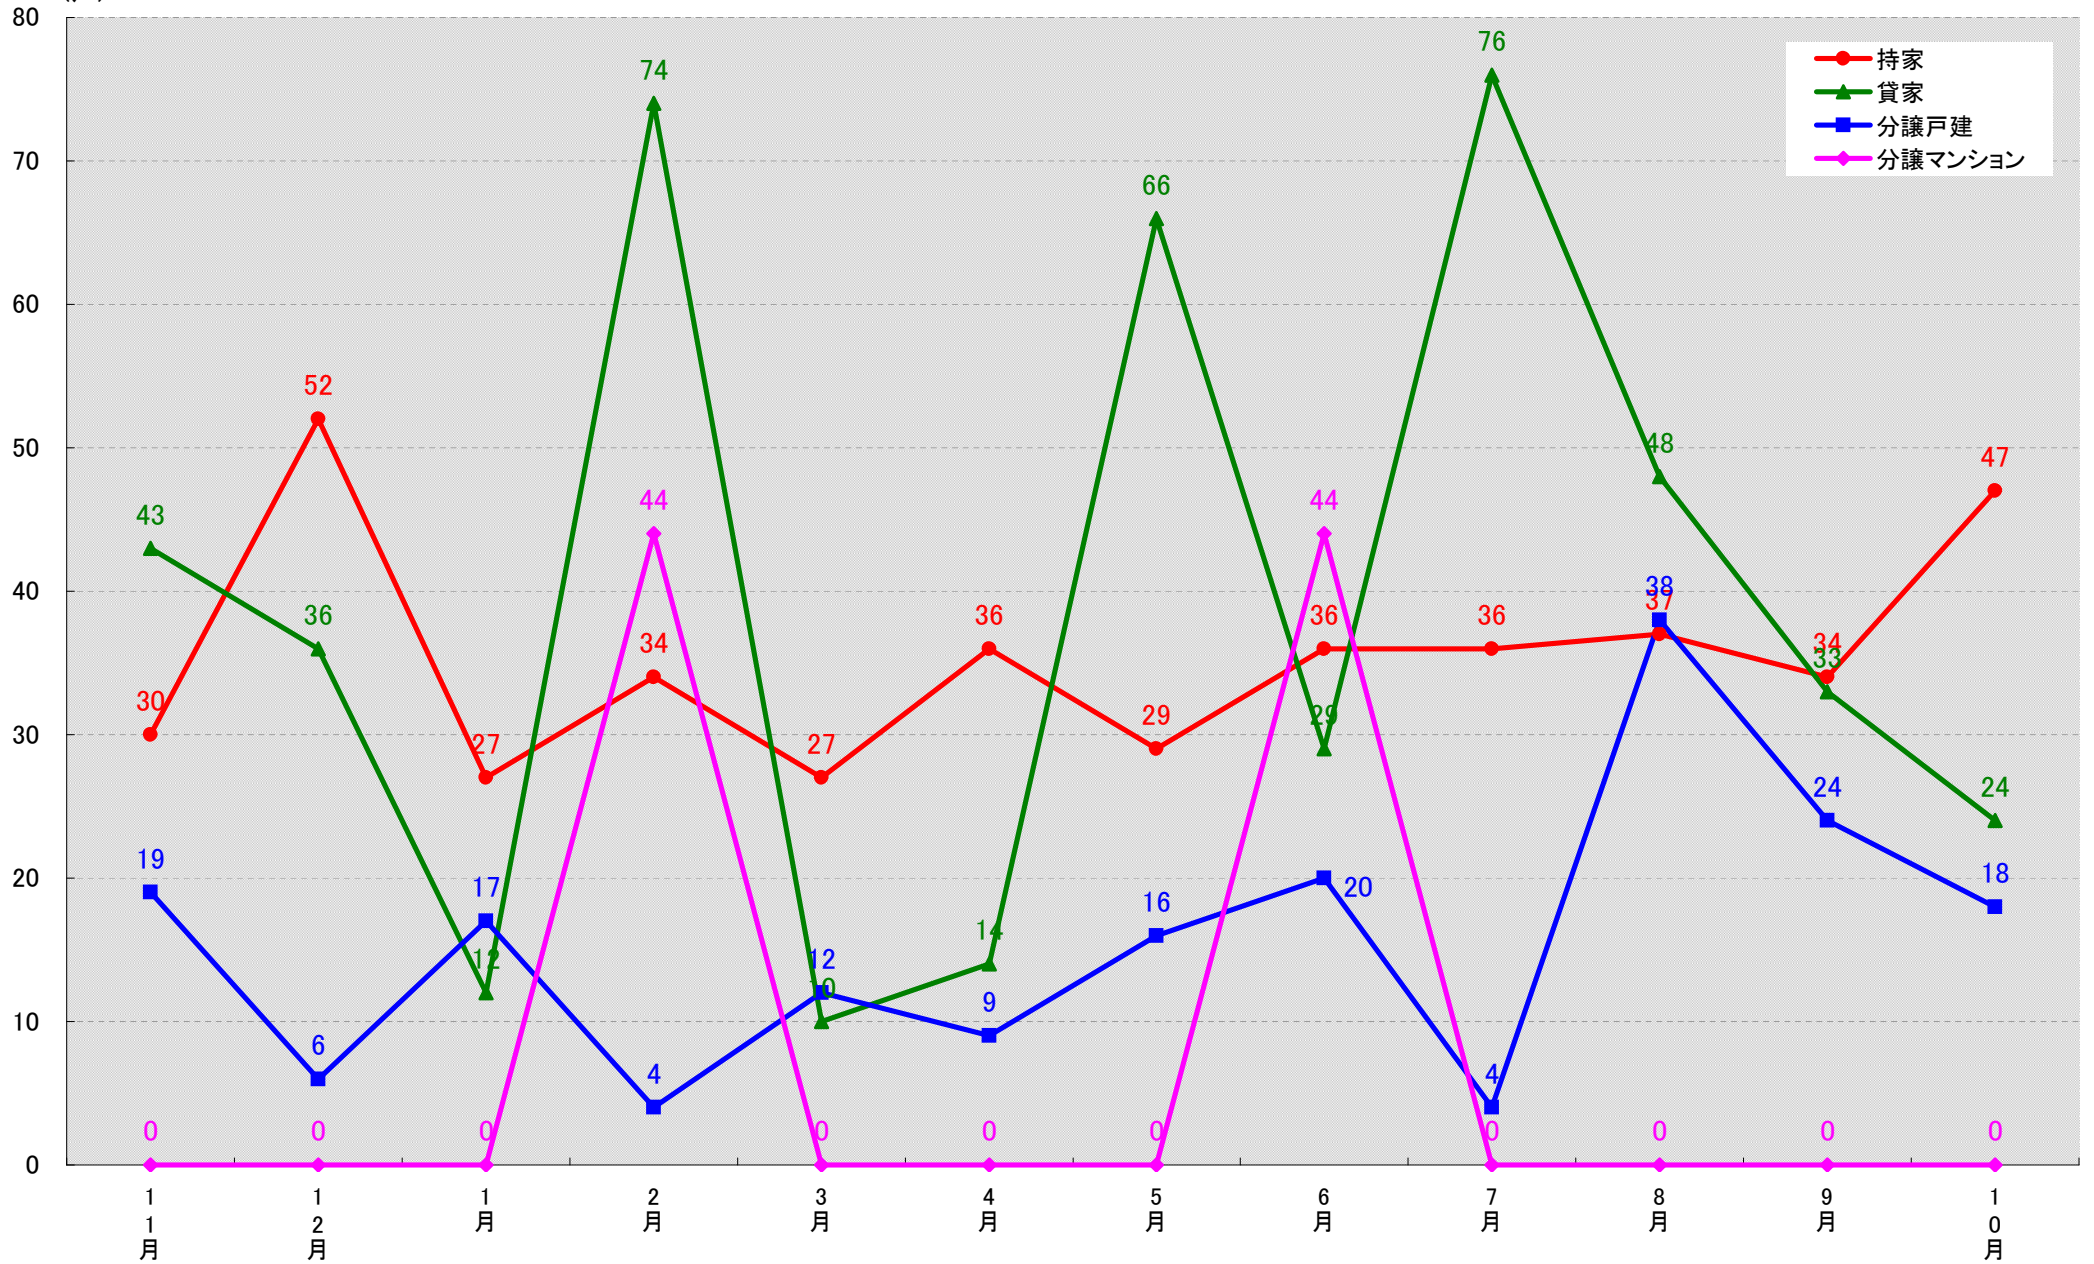

愛知県常滑市 着工戸数推移

(戸)

愛知県江南市 着工戸数推移
(戸)

愛知県小牧市 着工戸数推移
(戸)

愛知県稲沢市 着工戸数推移

愛知県新城市 着工戸数推移

(戸)

愛知県東海市 着工戸数推移