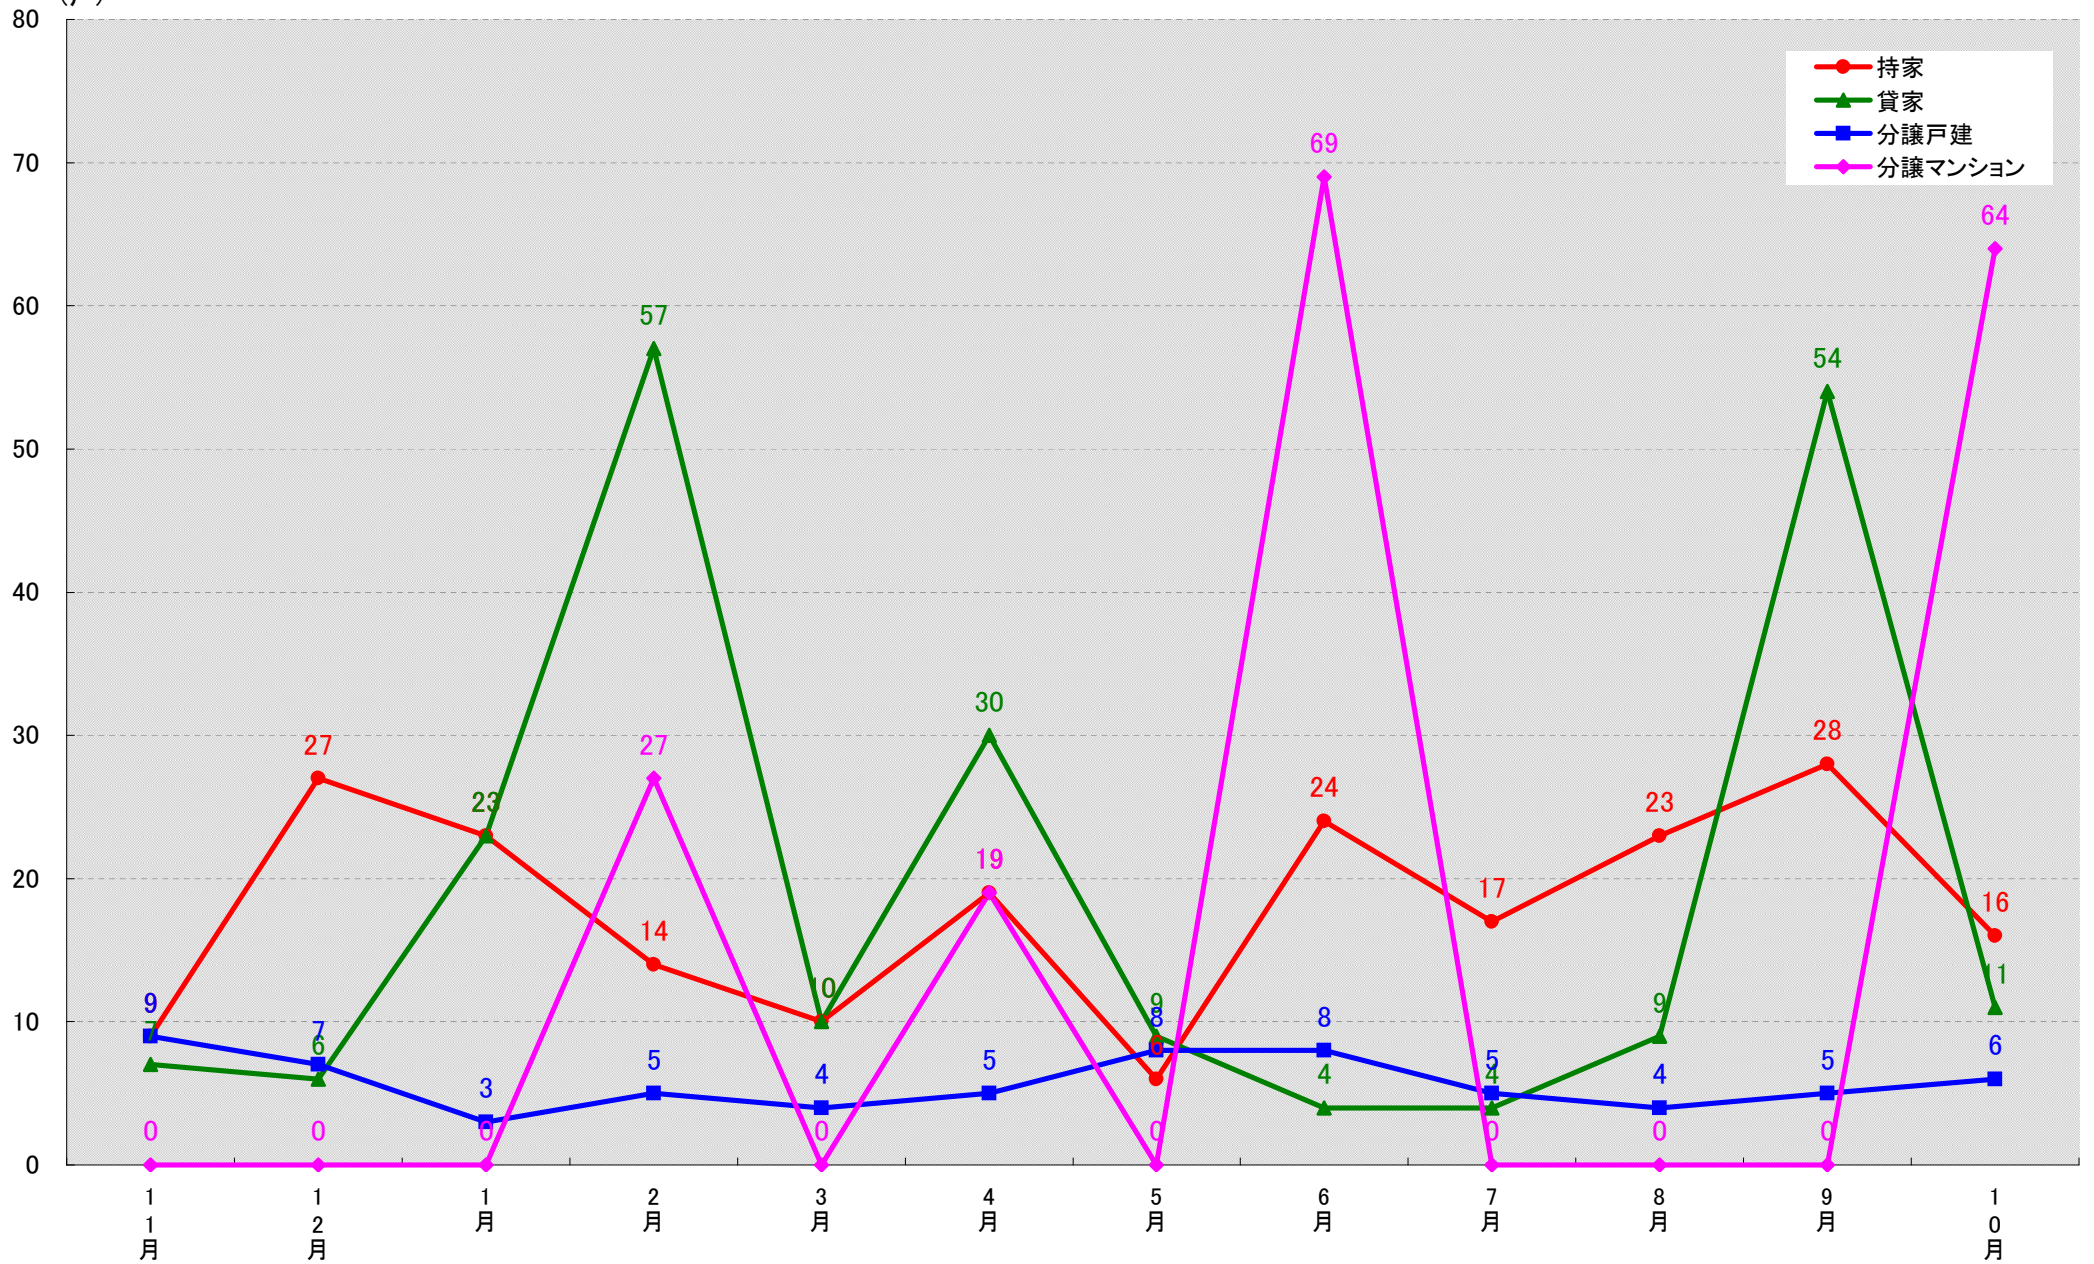

東新住建 住宅市場研究室では、(財)建物物価調査会が発行する建築着工統計データファイルから市区町村別・月別・新設着工戸数の推移グラフを作成しました。

このグラフは、市区町村における各住宅種類同士の着工戸数の関係性が把握し易くなっております。ぜひご活用下さい。

(文責：小間幸一)
以上

■データ出典

(財)建物物価調査会建築着工統計データファイル

■本資料作成

上記資料をもとに東新住建株式会社 住宅市場研究室にて作成

東新住建株式会社 住宅市場研究室

名古屋市千種区 着工戸数推移

(戸)

名古屋市東区 着工戸数推移

名古屋市北区 着工戸数推移

名古屋市西区 着工戸数推移

名古屋市中村区 着工戸数推移

(戸)

名古屋市中区 着工戸数推移

名古屋市昭和区 着工戸数推移

(戸)

名古屋市瑞穂区 着工戸数推移

(戸)

名古屋市熱田区 着工戸数推移

名古屋市中川区 着工戸数推移

(戸)