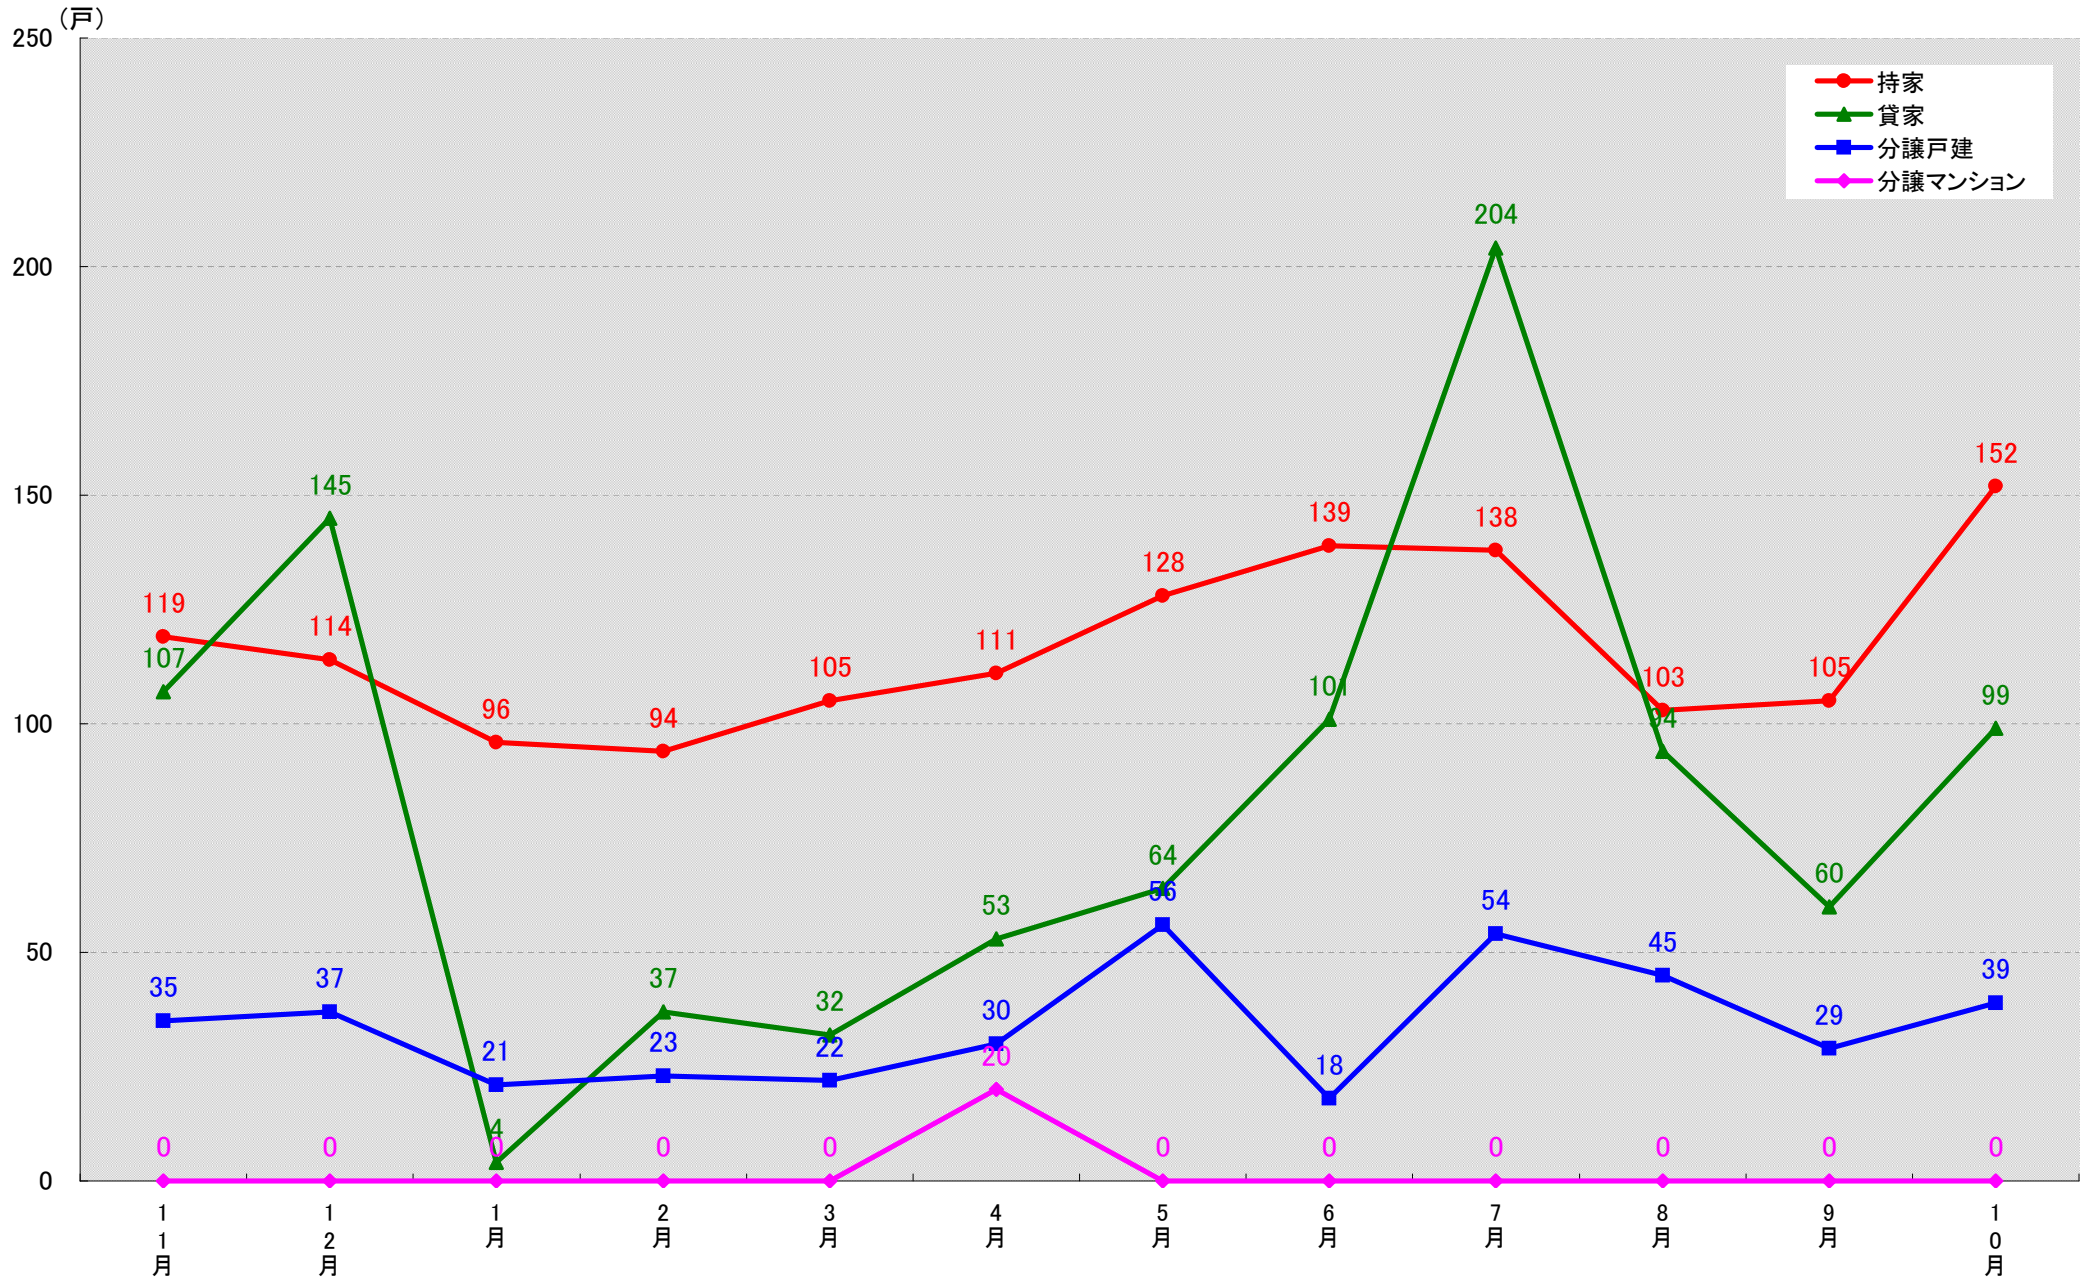

名古屋市港区 着工戸数推移

名古屋市南区 着工戸数推移
(戸)

名古屋市守山区 着工戸数推移

名古屋市緑区 着工戸数推移

名古屋市名東区 着工戸数推移
(戸)

名古屋市天白区 着工戸数推移

(戸)

愛知県豊橋市 着工戸数推移