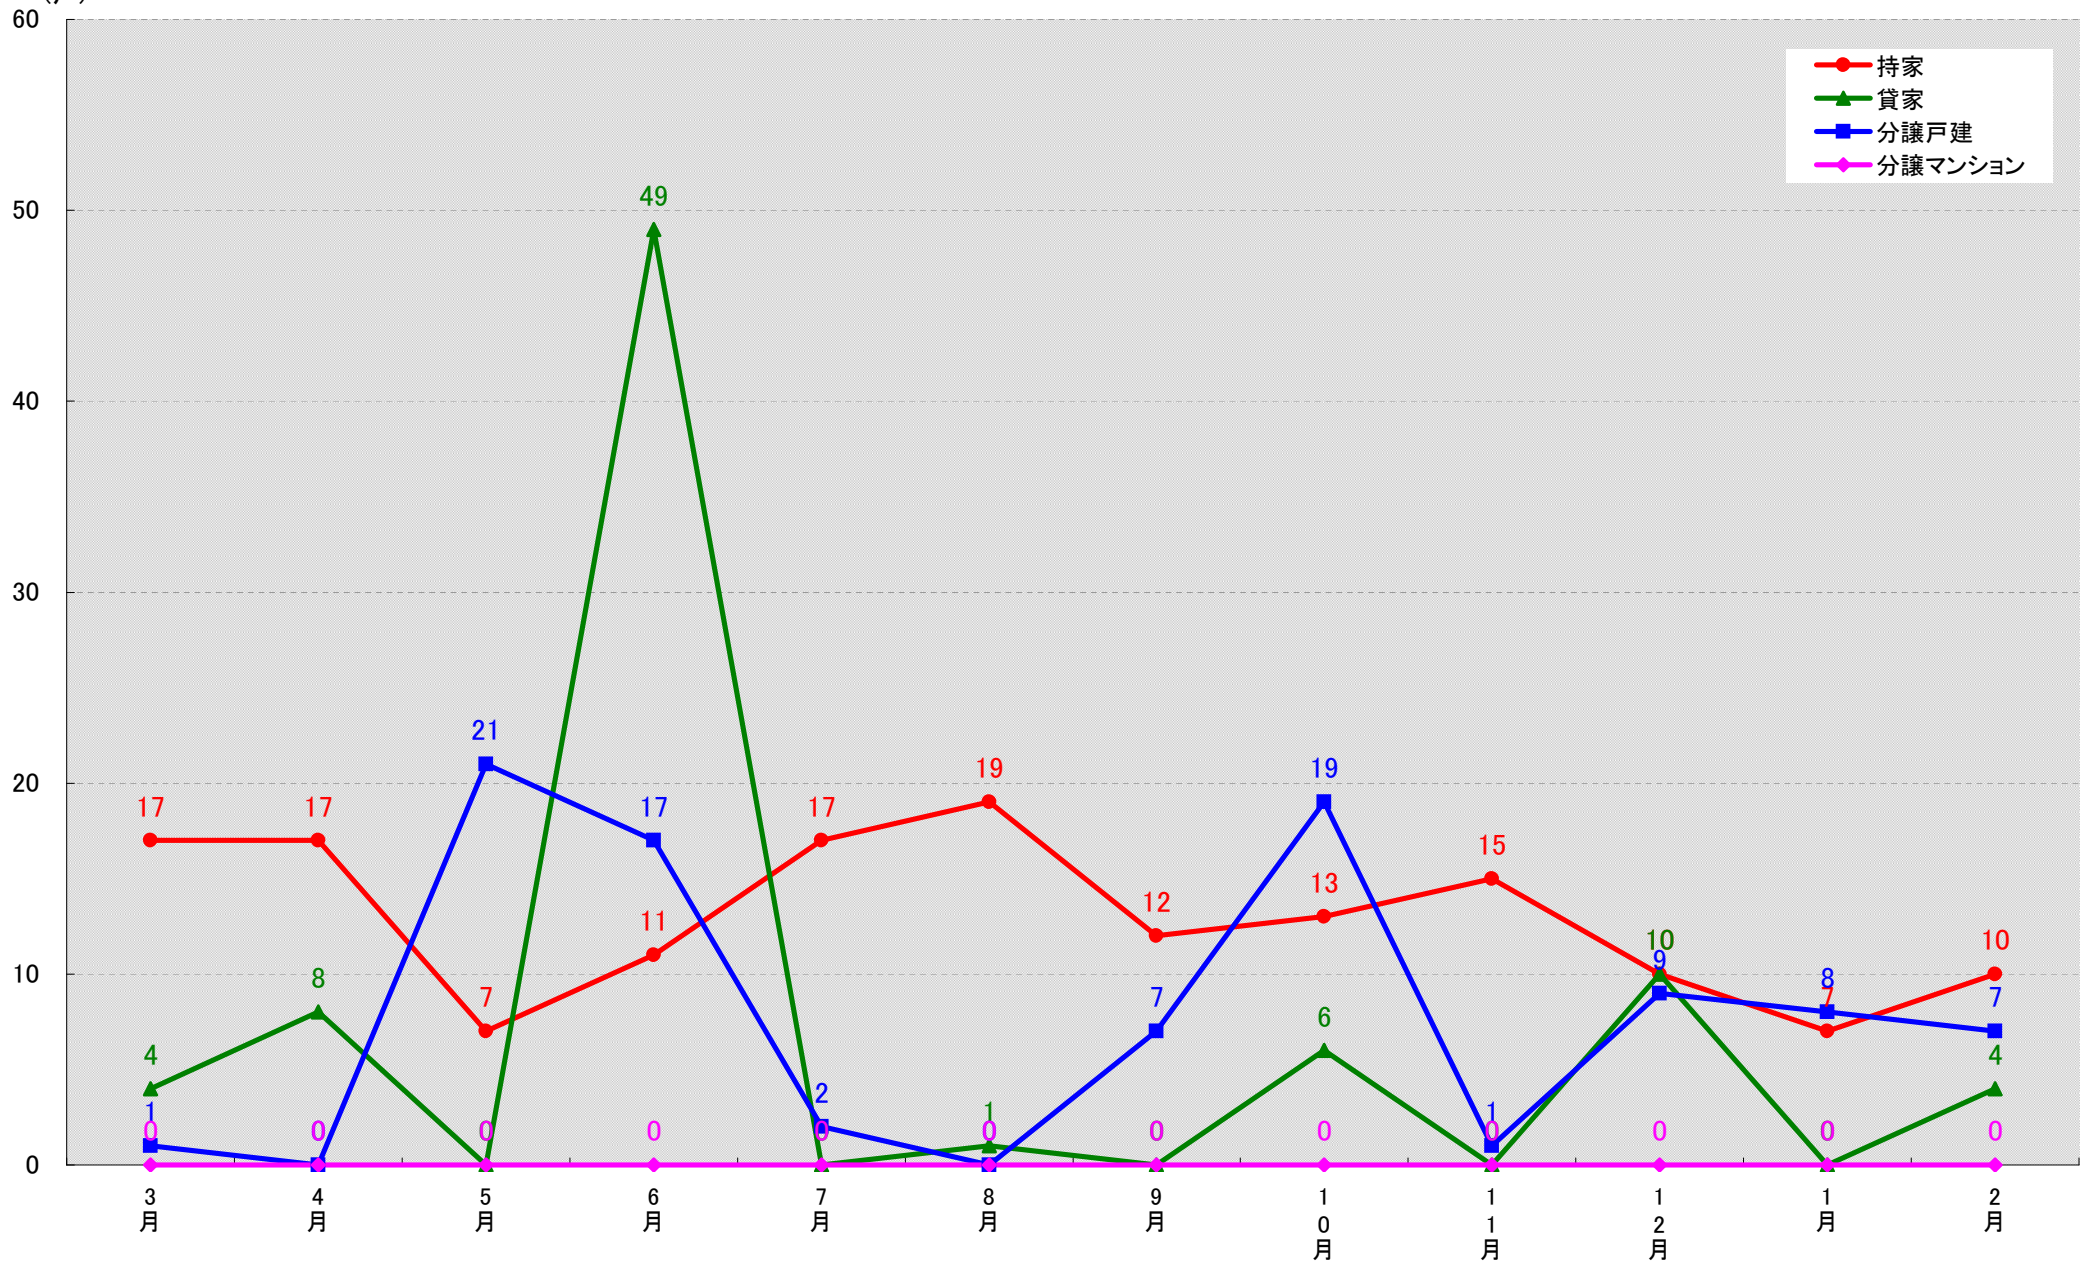

愛知県津島市 着工戸数推移

(戸)