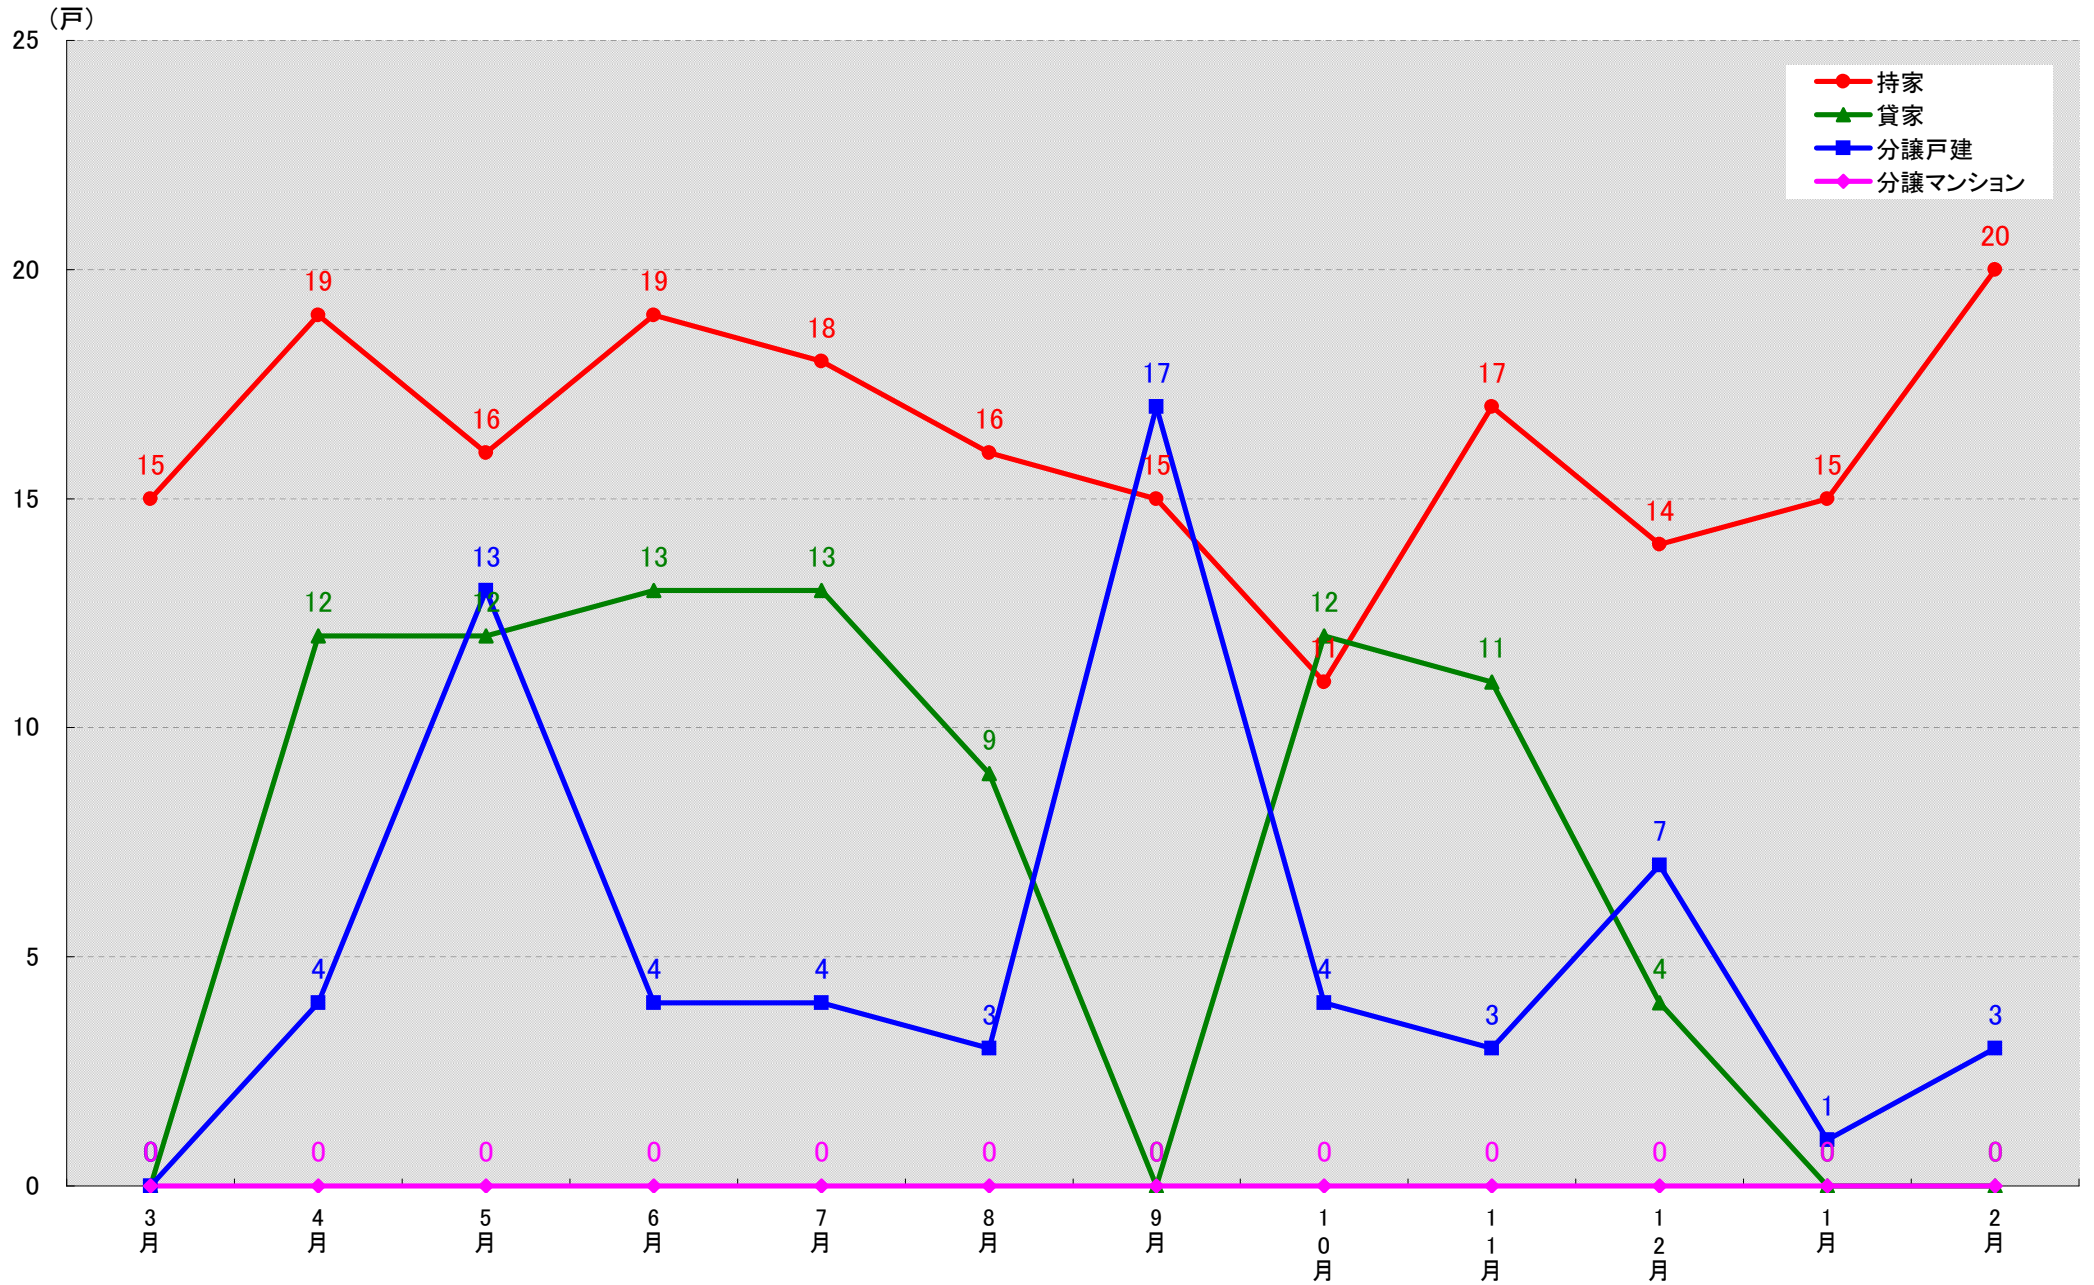

# 愛知県海部郡飛島村 着工戸数推移

(戸)

愛知県知多郡阿久比町 着工戸数推移

愛知県知多郡東浦町 着工戸数推移

愛知県知多郡南知多町 着工戸数推移

愛知県知多郡美浜町 着工戸数推移

愛知県知多郡武豊町 着工戸数推移

愛知県額田郡幸田町 着工戸数推移