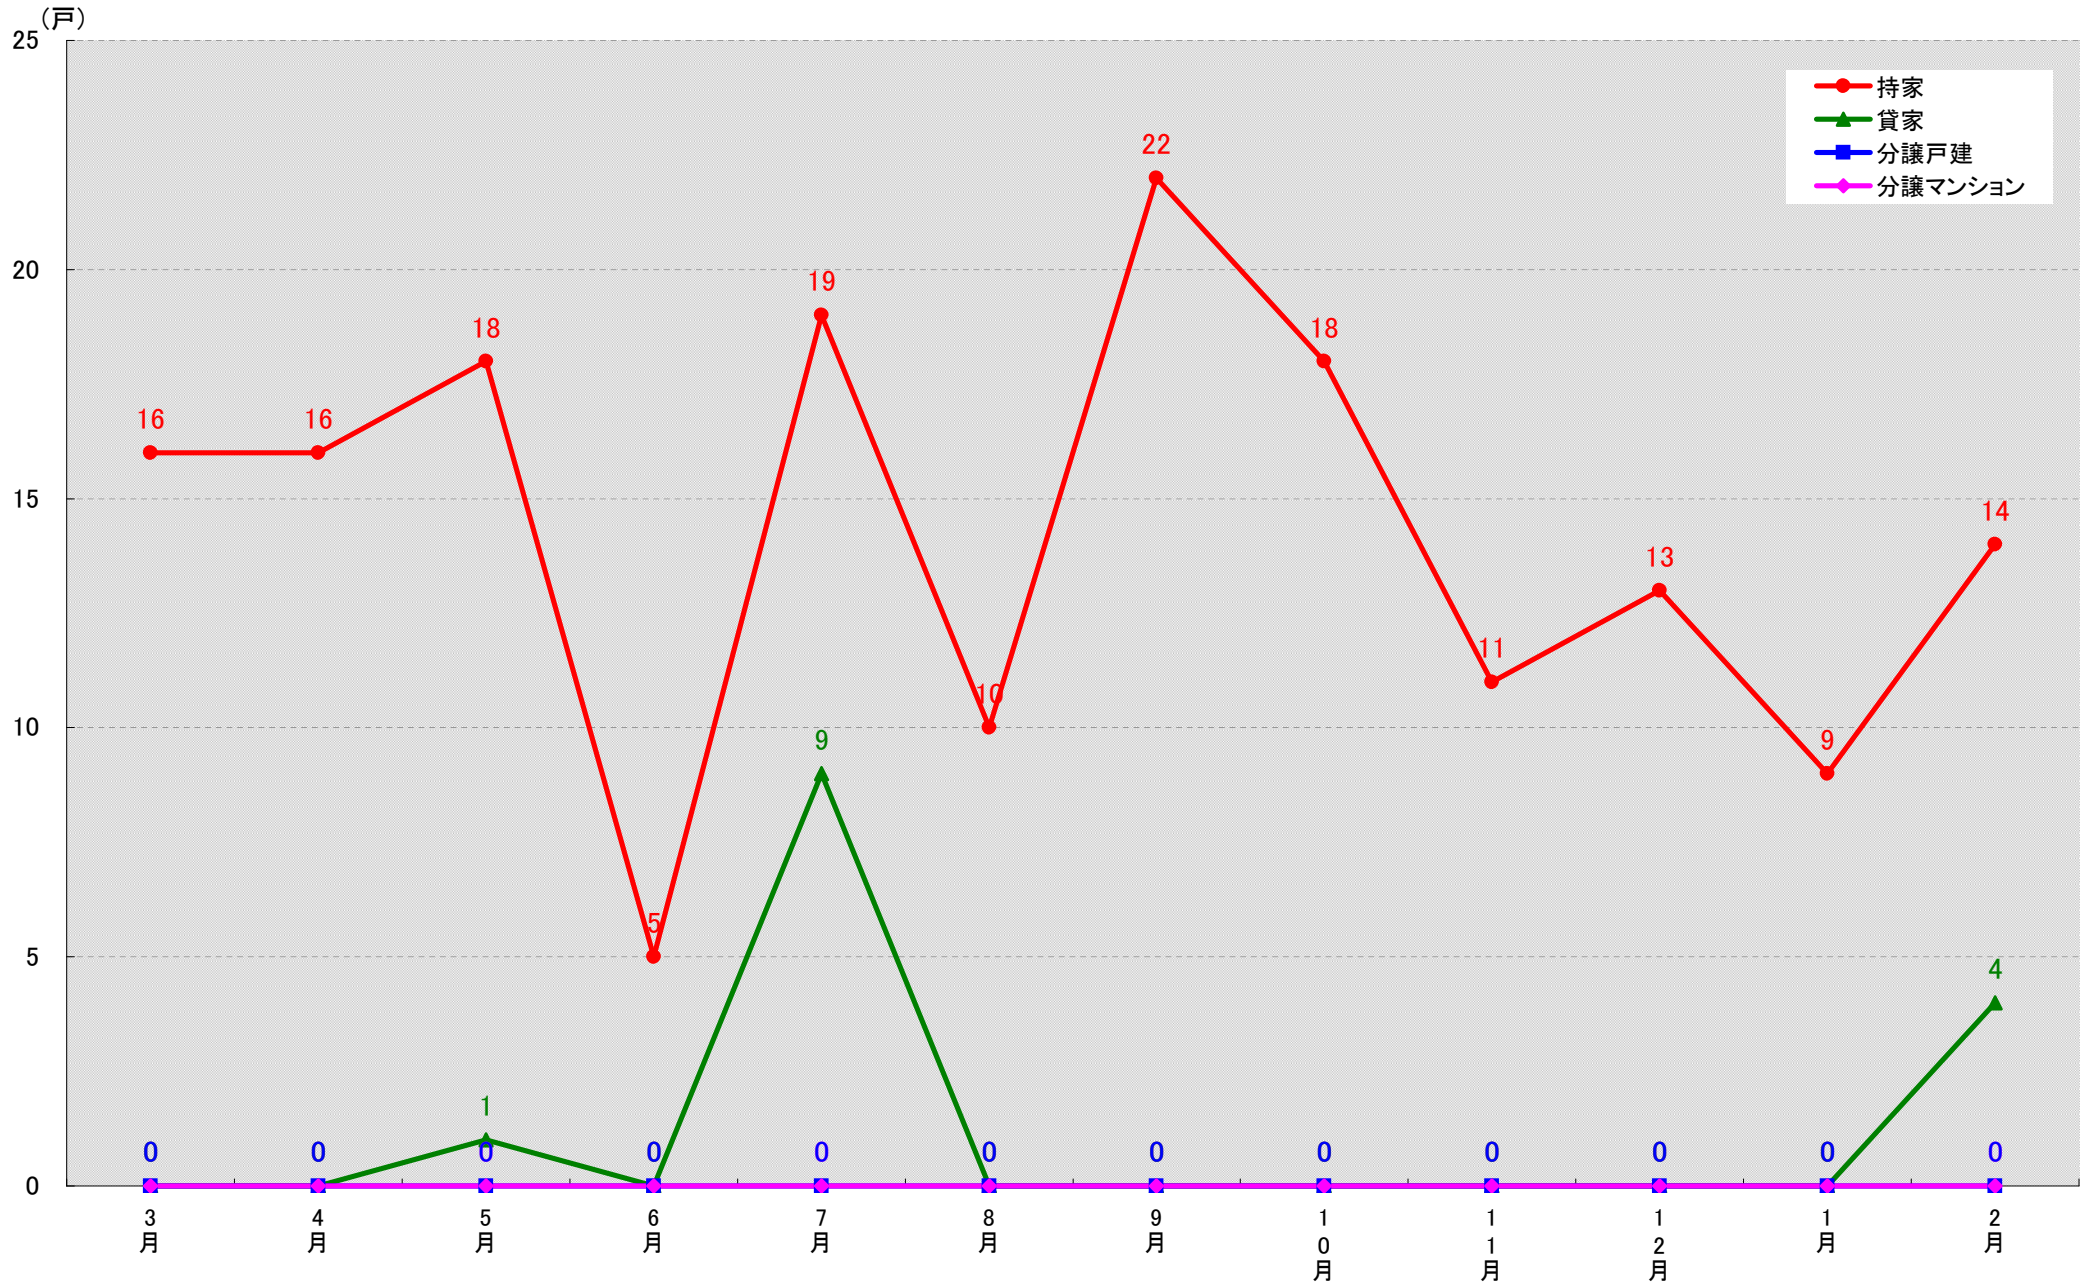

愛知県新城市 着工戸数推移