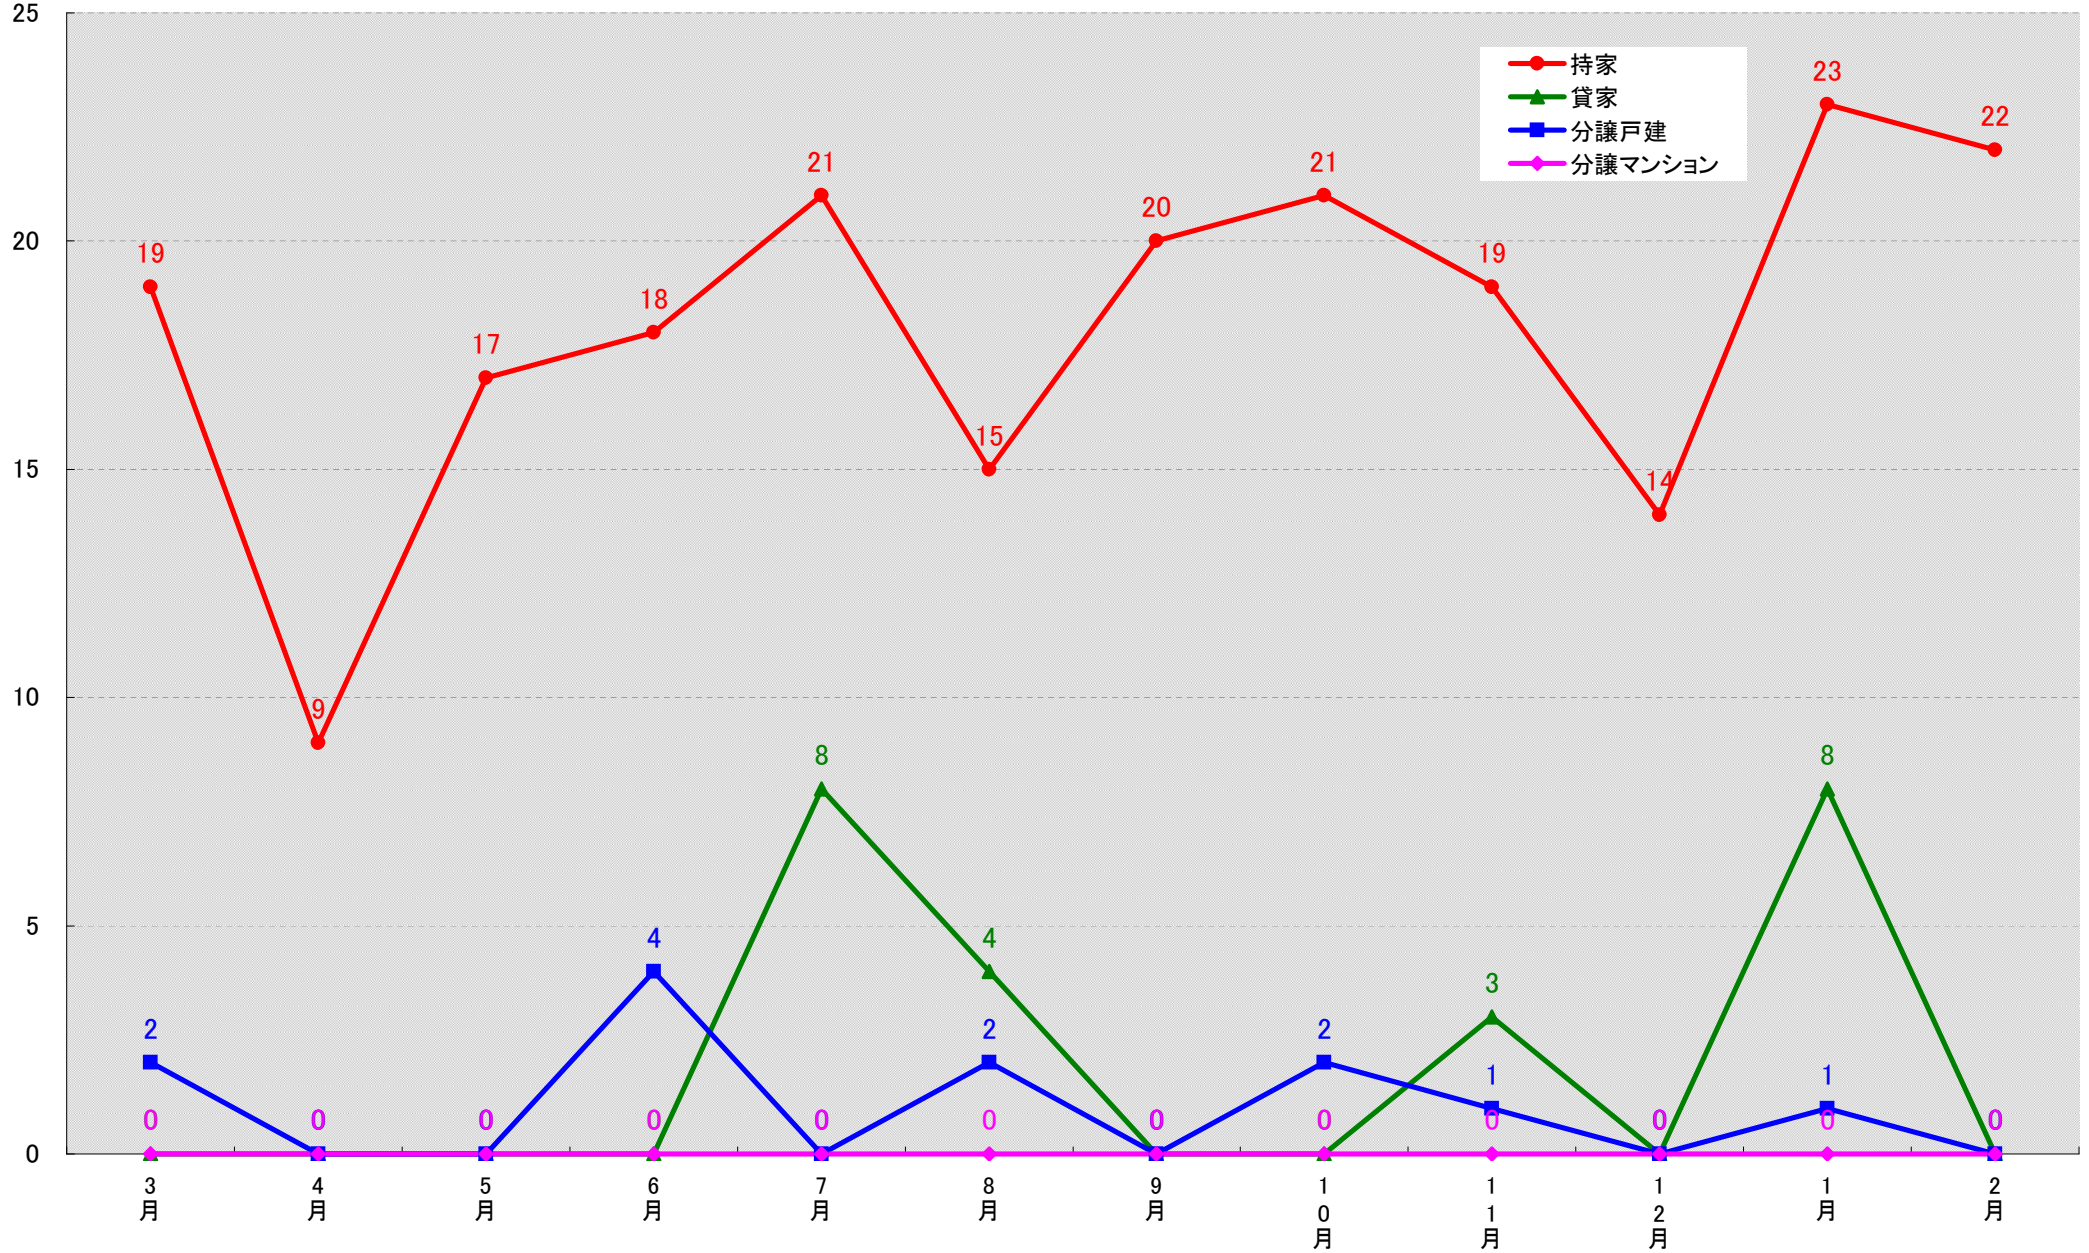

愛知県尾張旭市 着工戸数推移  
(戸)

愛知県高浜市 着工戸数推移

愛知県岩倉市 着工戸数推移

(戸)

愛知県豊明市 着工戸数推移

愛知県日進市 着工戸数推移

愛知県田原市 着工戸数推移

(戸)