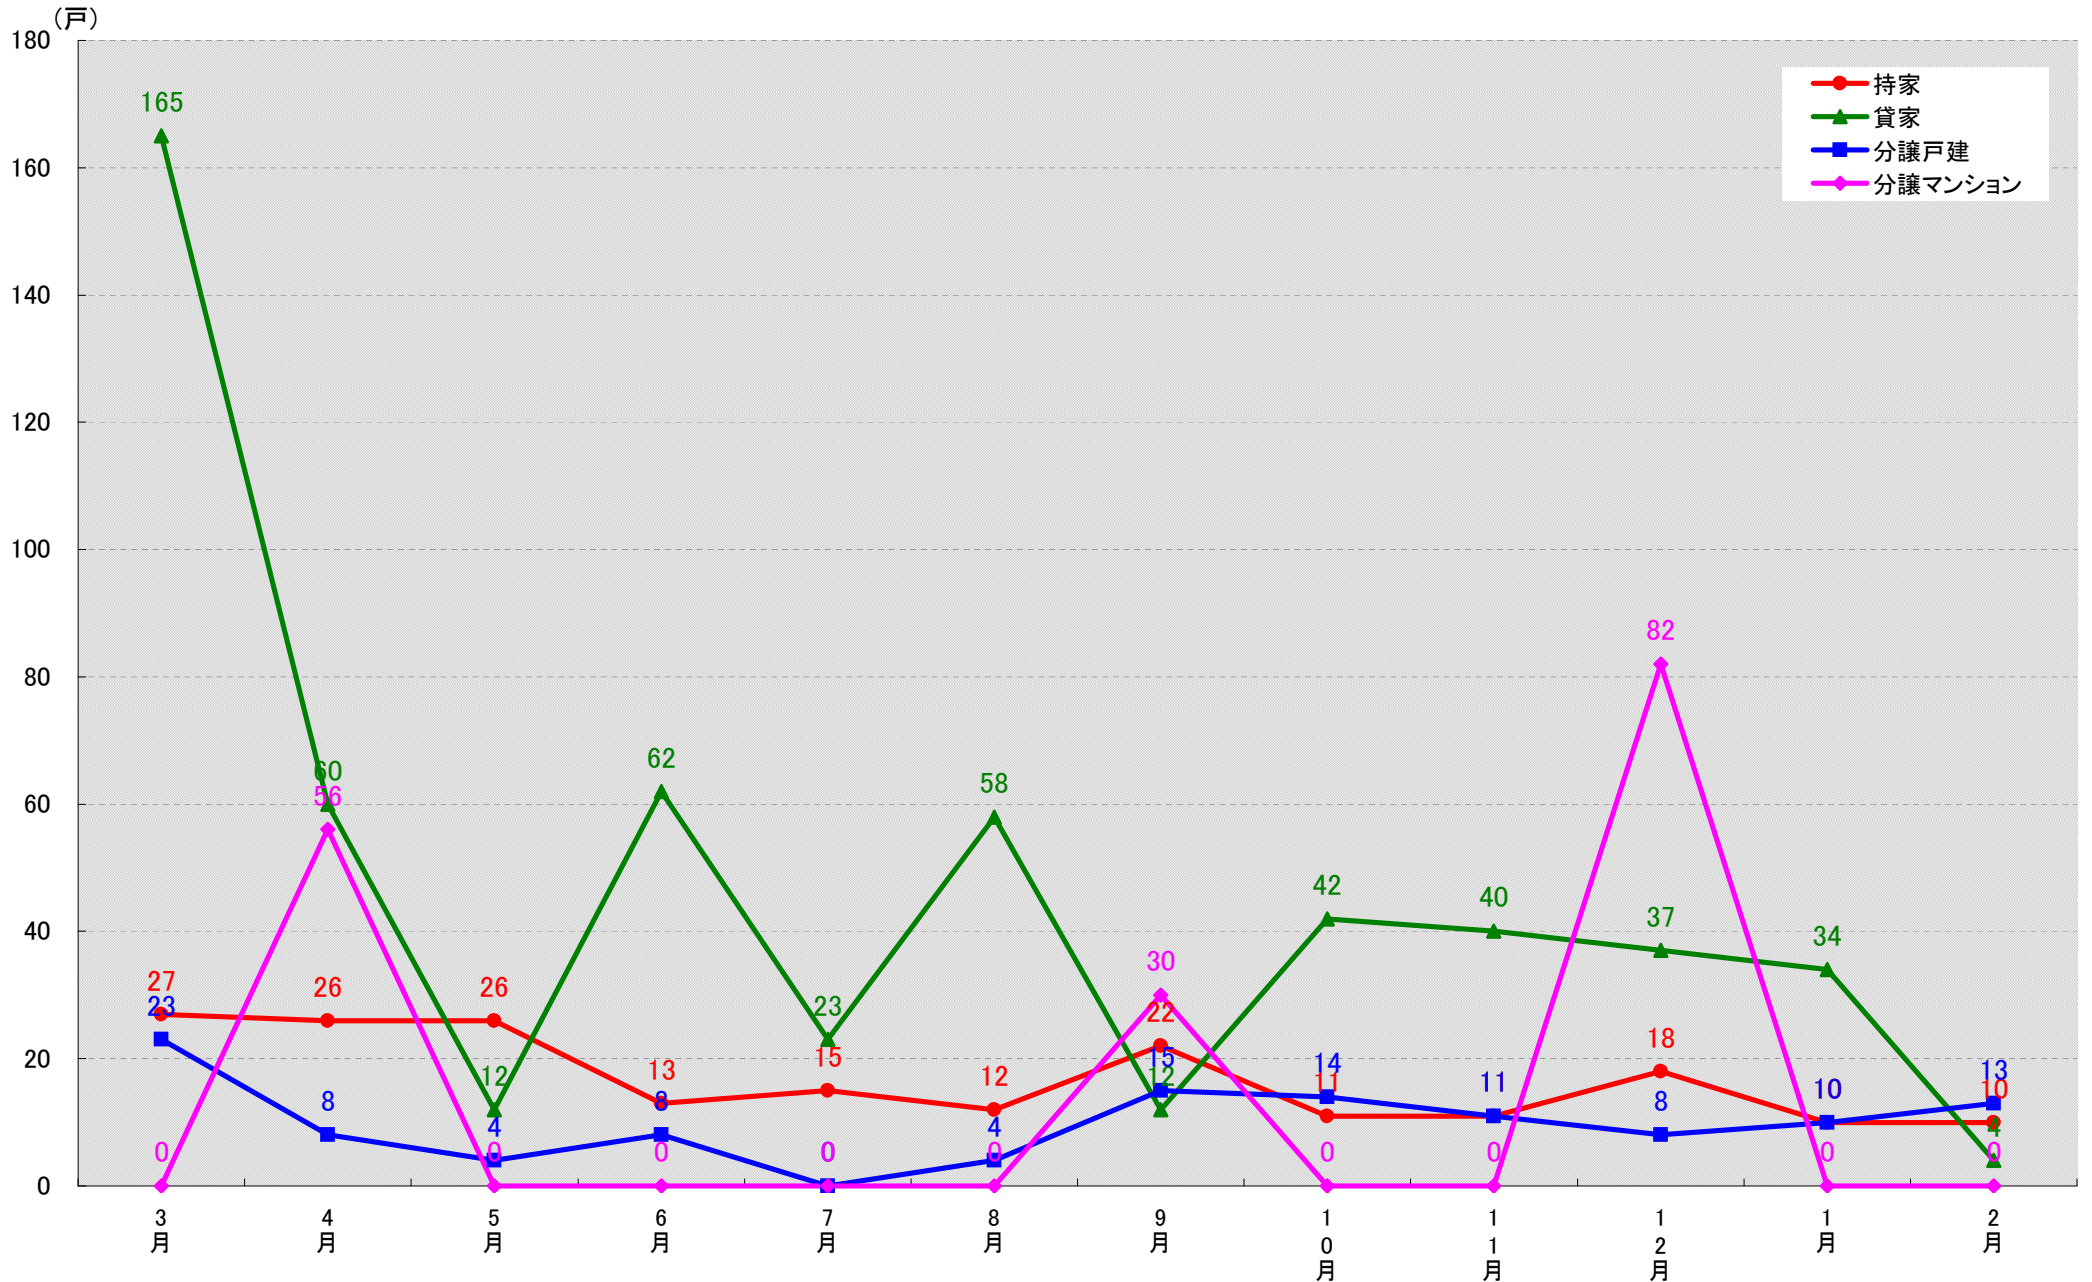

名古屋市港区 着工戸数推移