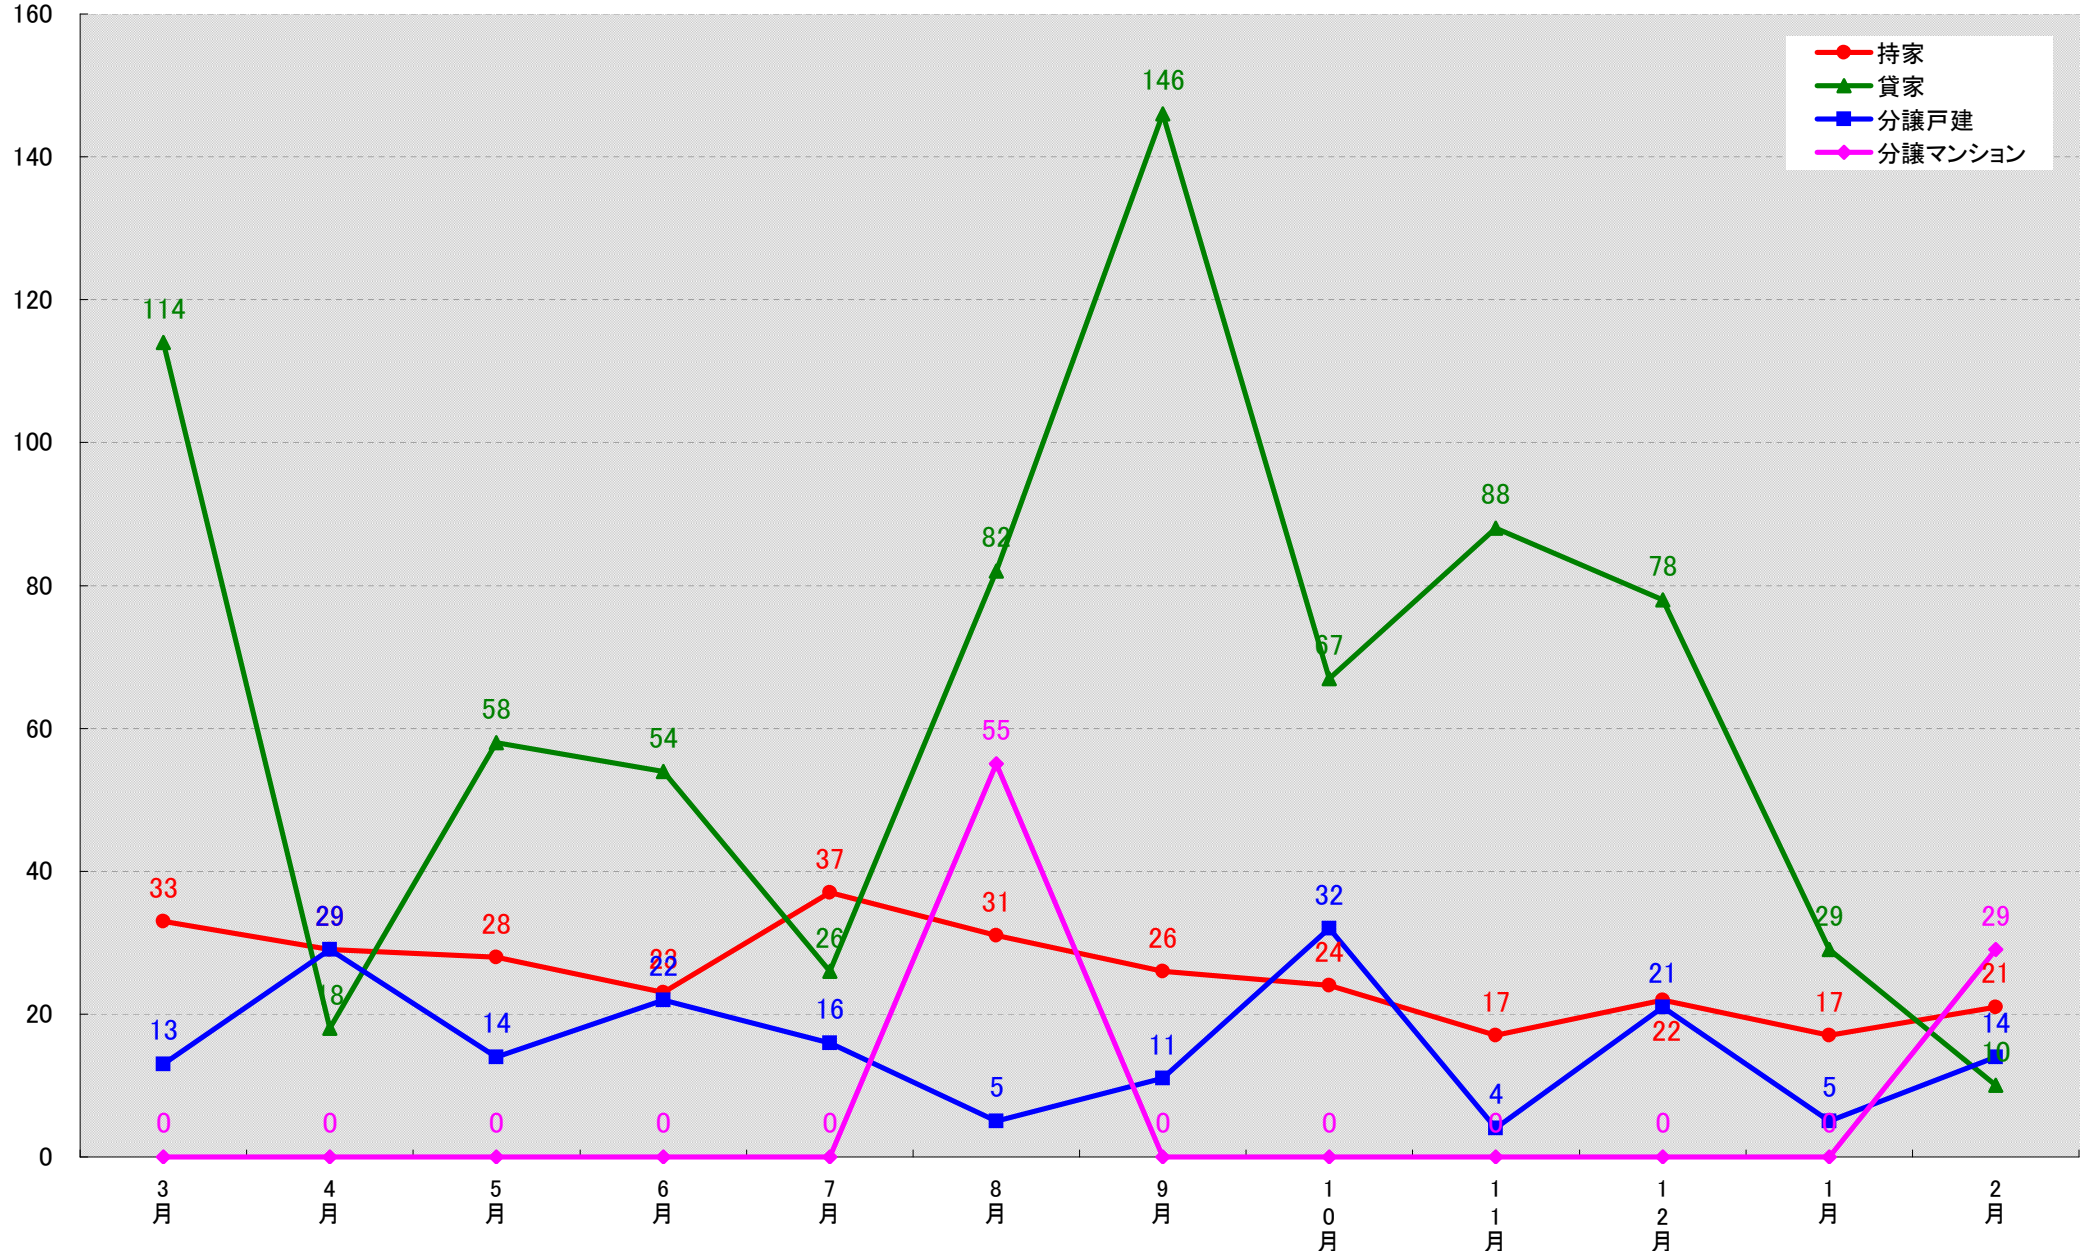

東新住建 住宅市場研究室では、(財)建物物価調査会が発行する建築着工統計データファイルから市区町村別・月別・新設着工戸数の推移グラフを作成しました。

このグラフは、市区町村における各住宅種類同士の着工戸数の関係性が把握し易くなっております。ぜひご活用下さい。

(文責：小間幸一)  
以上

■データ出典

(財)建物物価調査会建築着工統計データファイル

■本資料作成

上記資料をもとに東新住建株式会社 住宅市場研究室にて作成

# 名古屋市北区 着工戸数推移

名古屋市西区 着工戸数推移

# 名古屋市中村区 着工戸数推移

(戸)

名古屋市中区 着工戸数推移