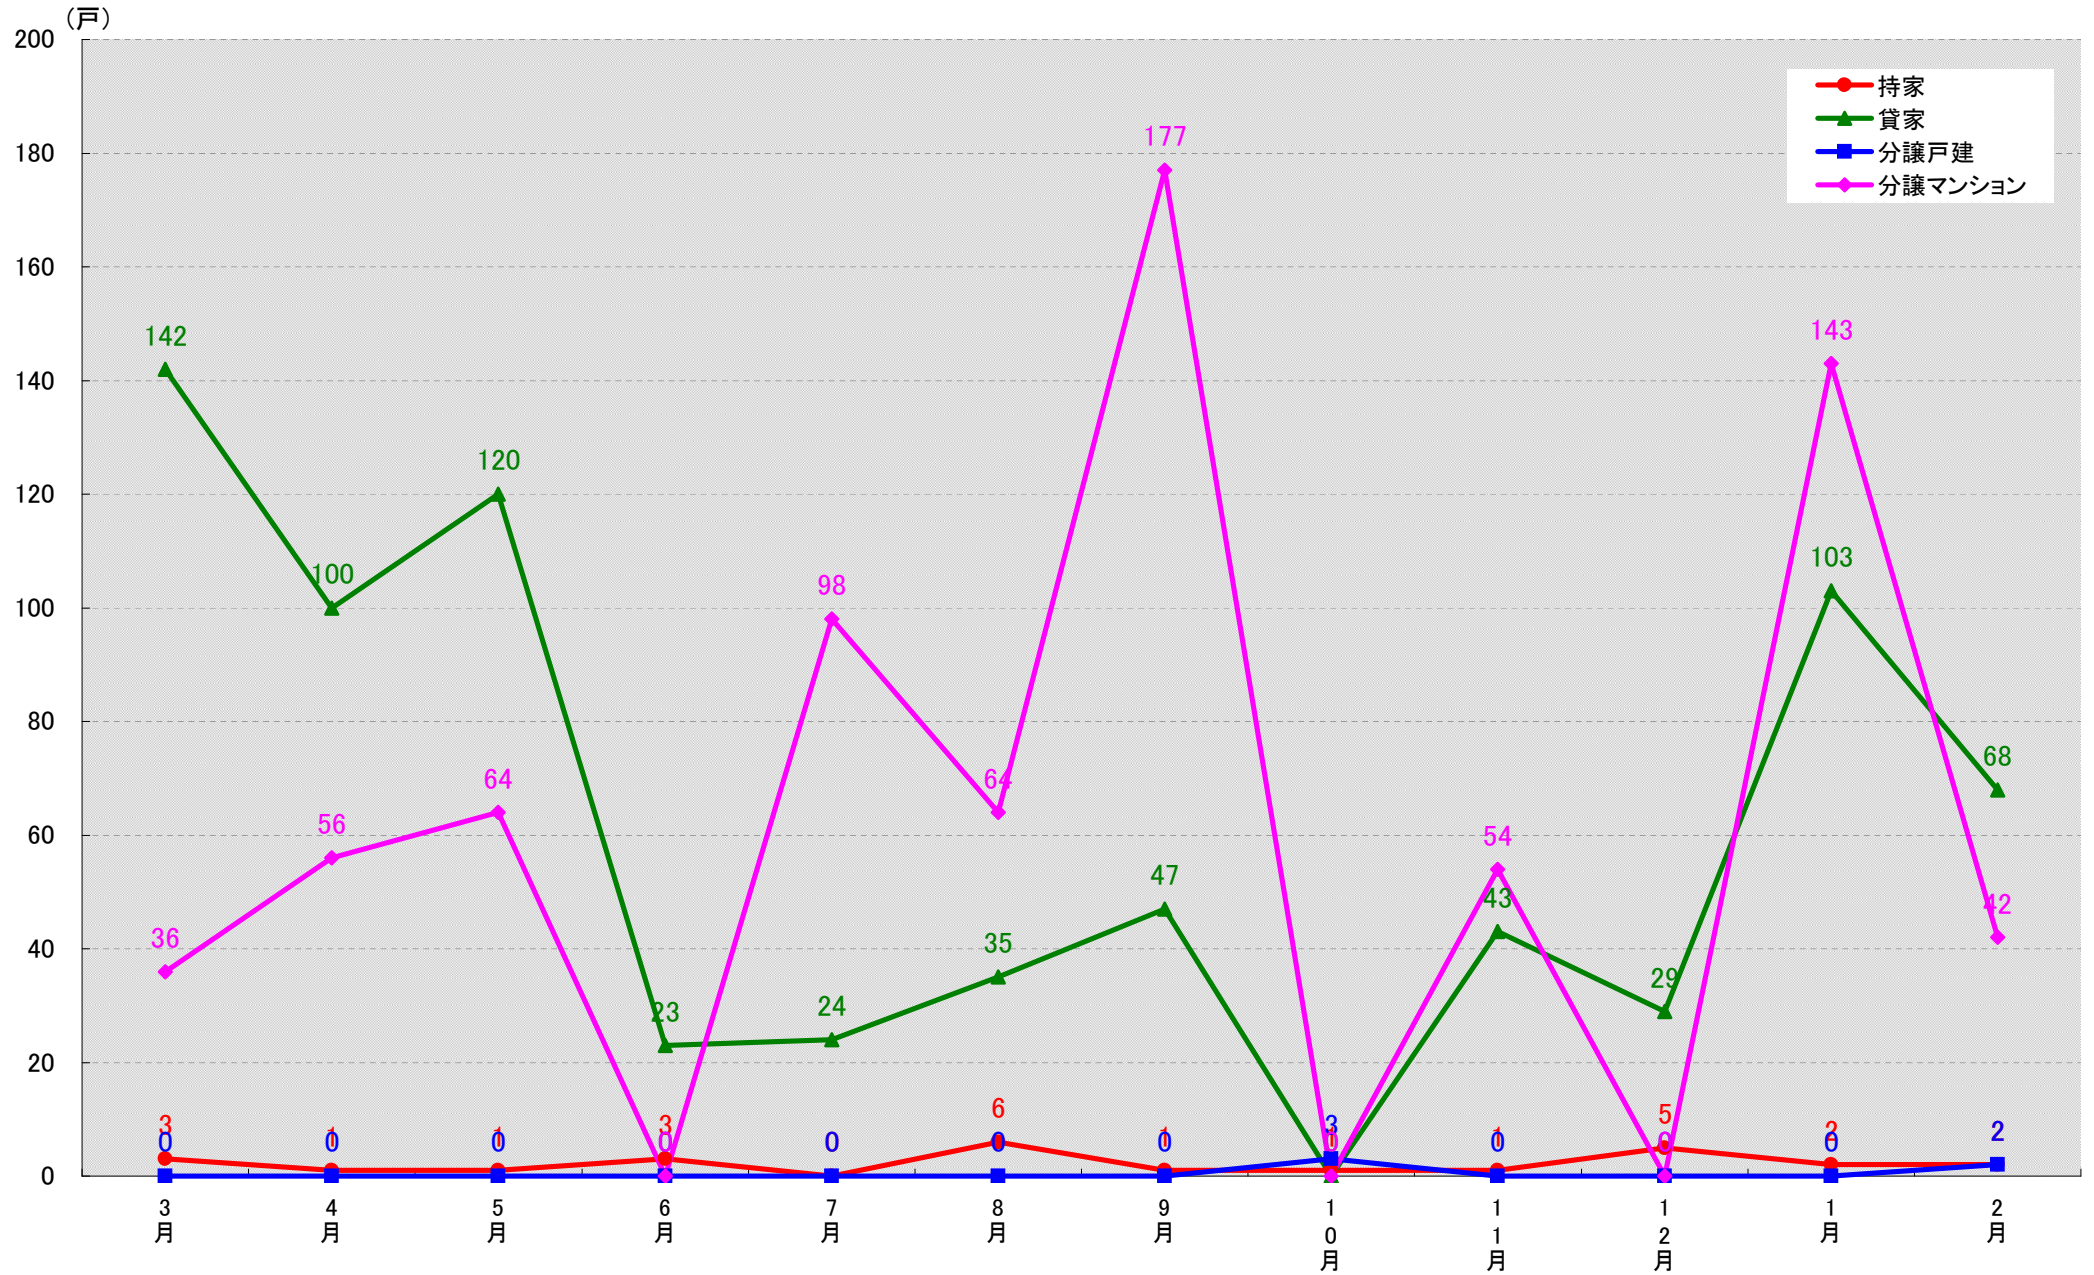

東新住建 住宅市場研究室では、(財)建物物価調査会が発行する建築着工統計データファイルから市区町村別・月別・新設着工戸数の推移グラフを作成しました。

このグラフは、市区町村における各住宅種類同士の着工戸数の関係性が把握し易くなっております。ぜひご活用下さい。

(文責：小間幸一)  
以上

■データ出典

(財)建物物価調査会建築着工統計データファイル

■本資料作成

上記資料をもとに東新住建株式会社 住宅市場研究室にて作成

# 名古屋市北区 着工戸数推移

名古屋市西区 着工戸数推移

# 名古屋市中村区 着工戸数推移

(戸)

名古屋市中区 着工戸数推移