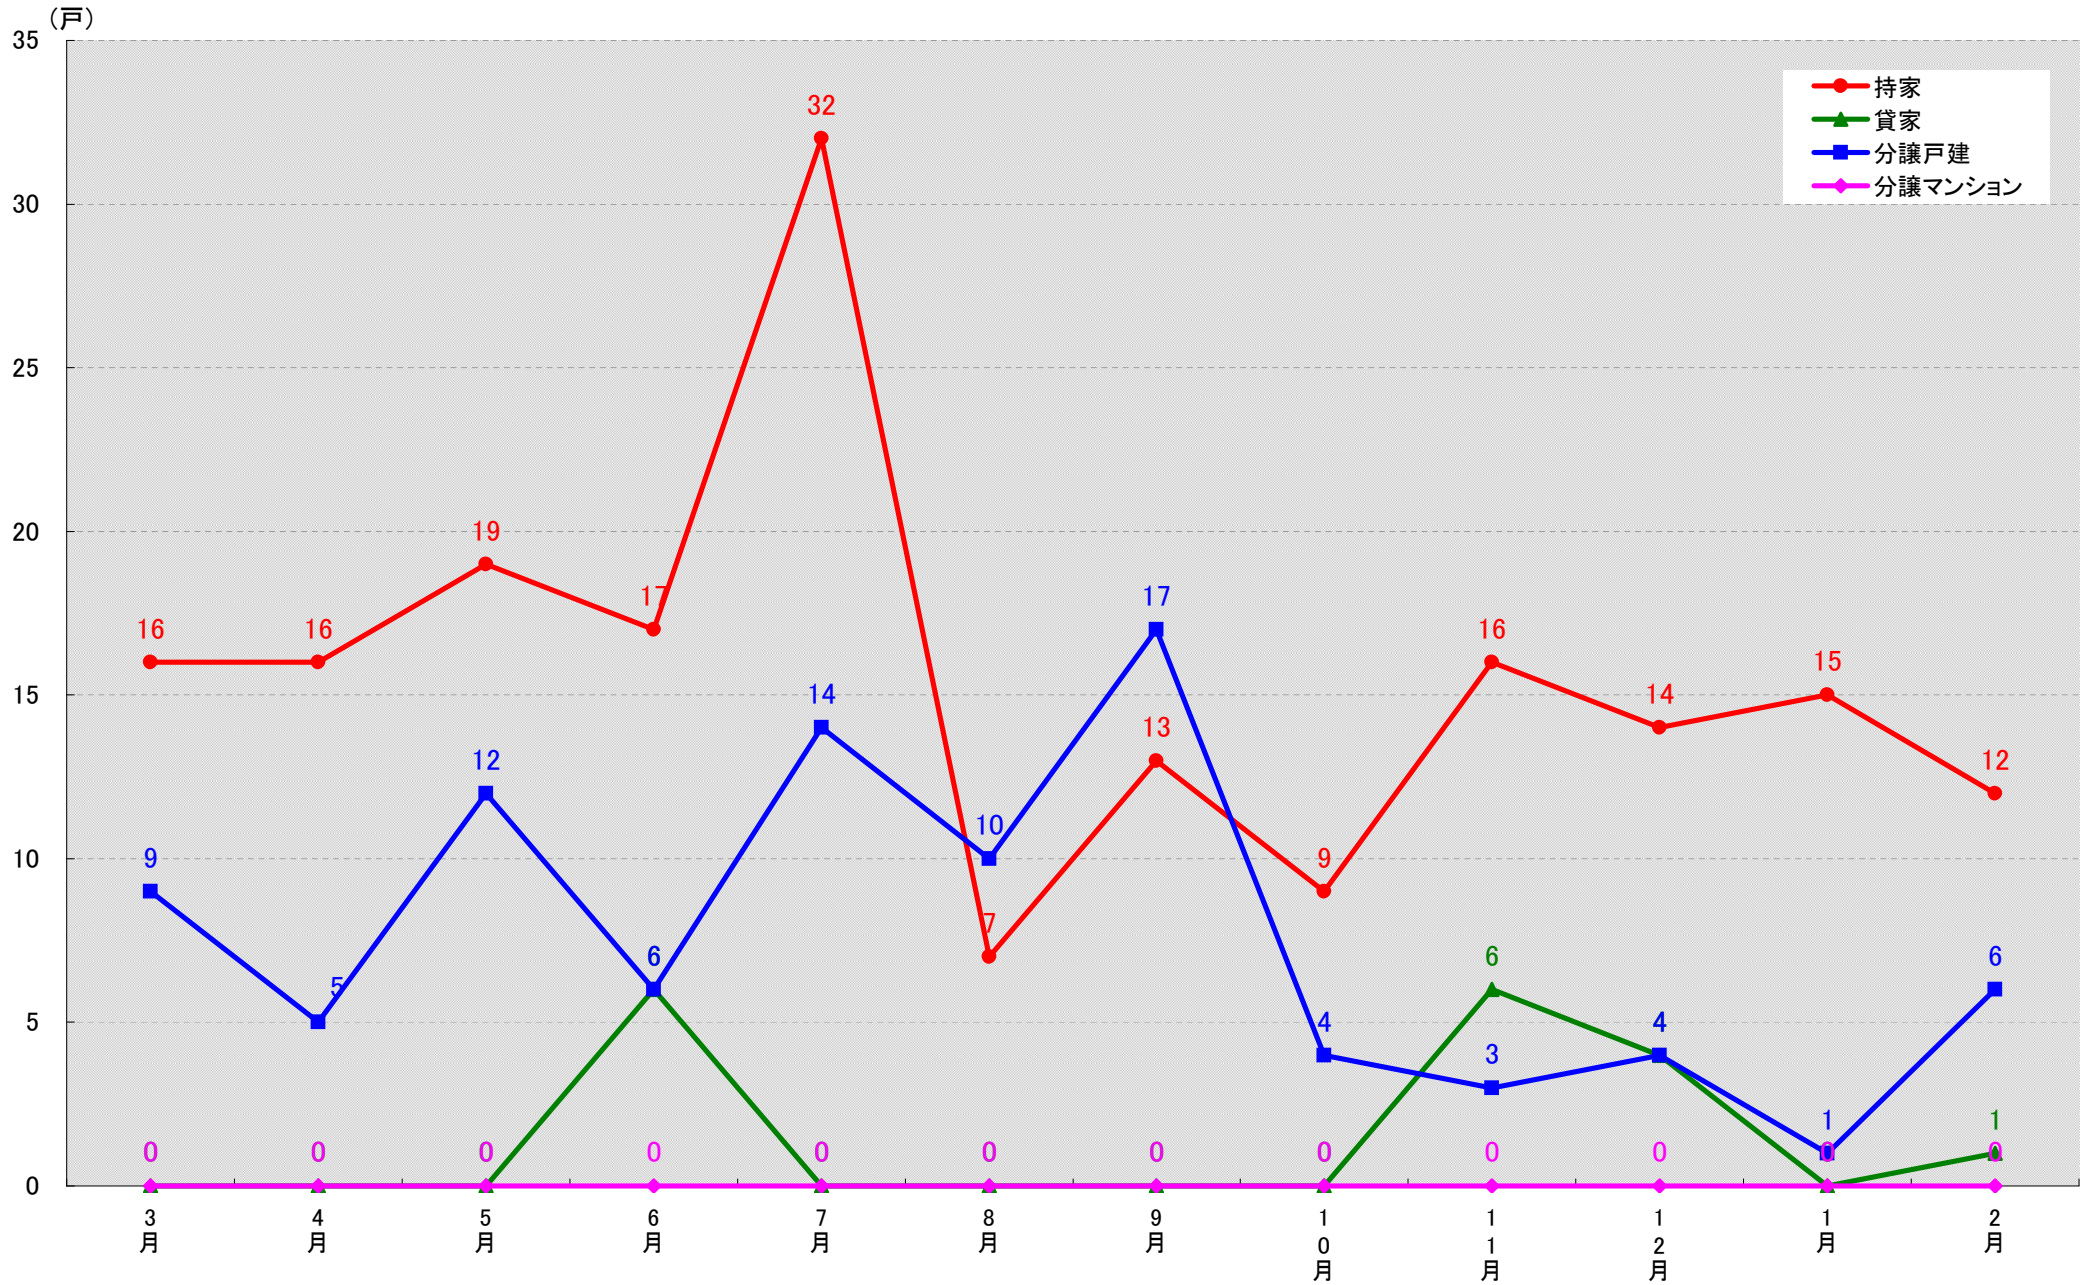

愛知県知多郡阿久比町 着工戸数推移