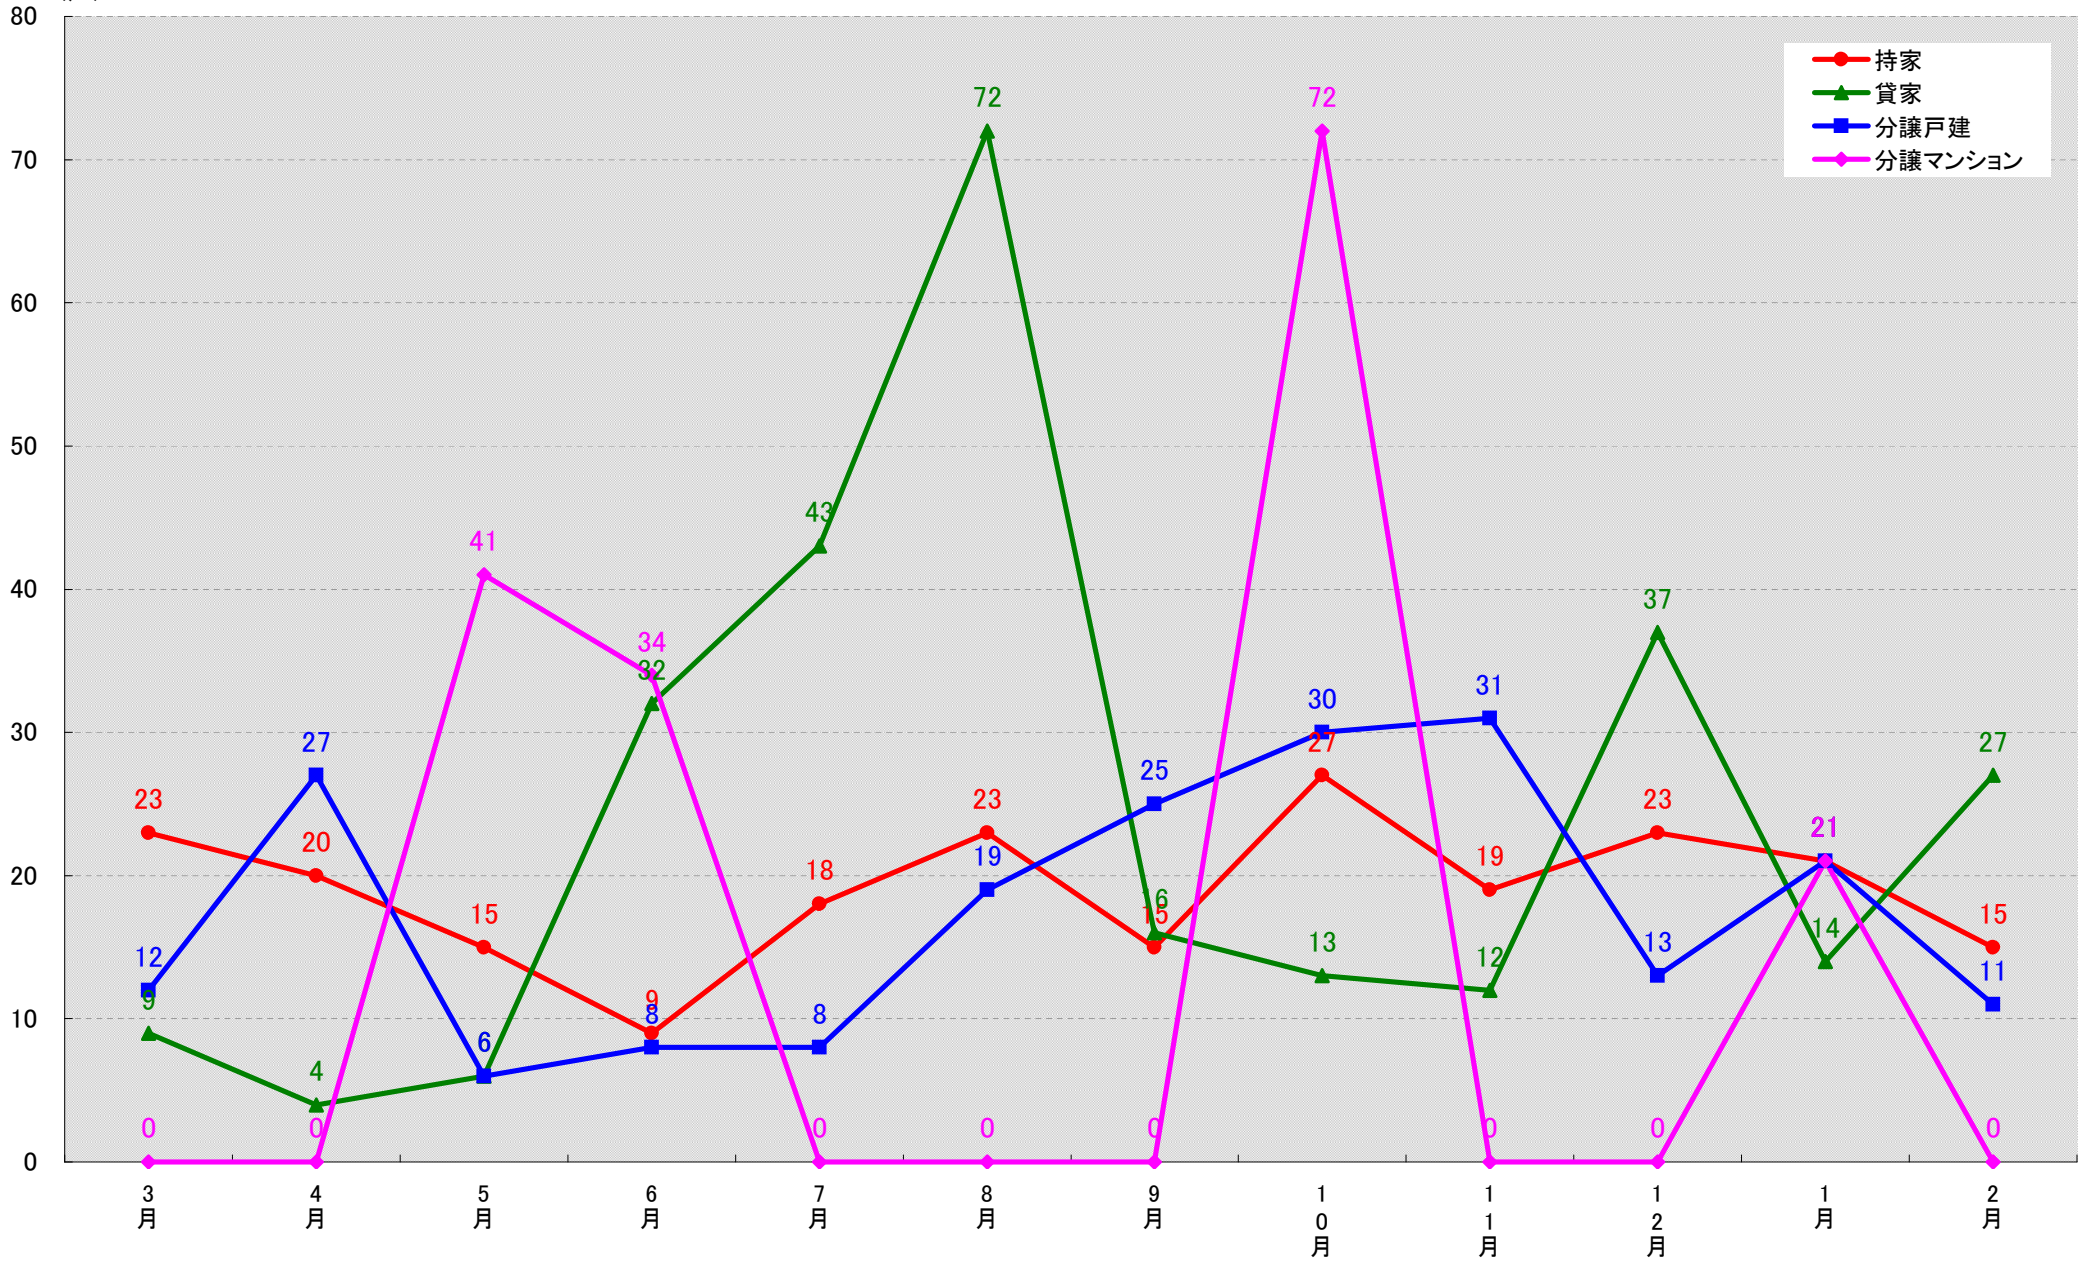

# 名古屋市守山区 着工戸数推移

(戸)

名古屋市緑区 着工戸数推移

名古屋市名東区 着工戸数推移  
(戸)

名古屋市天白区 着工戸数推移  
(戸)

愛知県豊橋市 着工戸数推移

愛知県岡崎市 着工戸数推移

(戸)