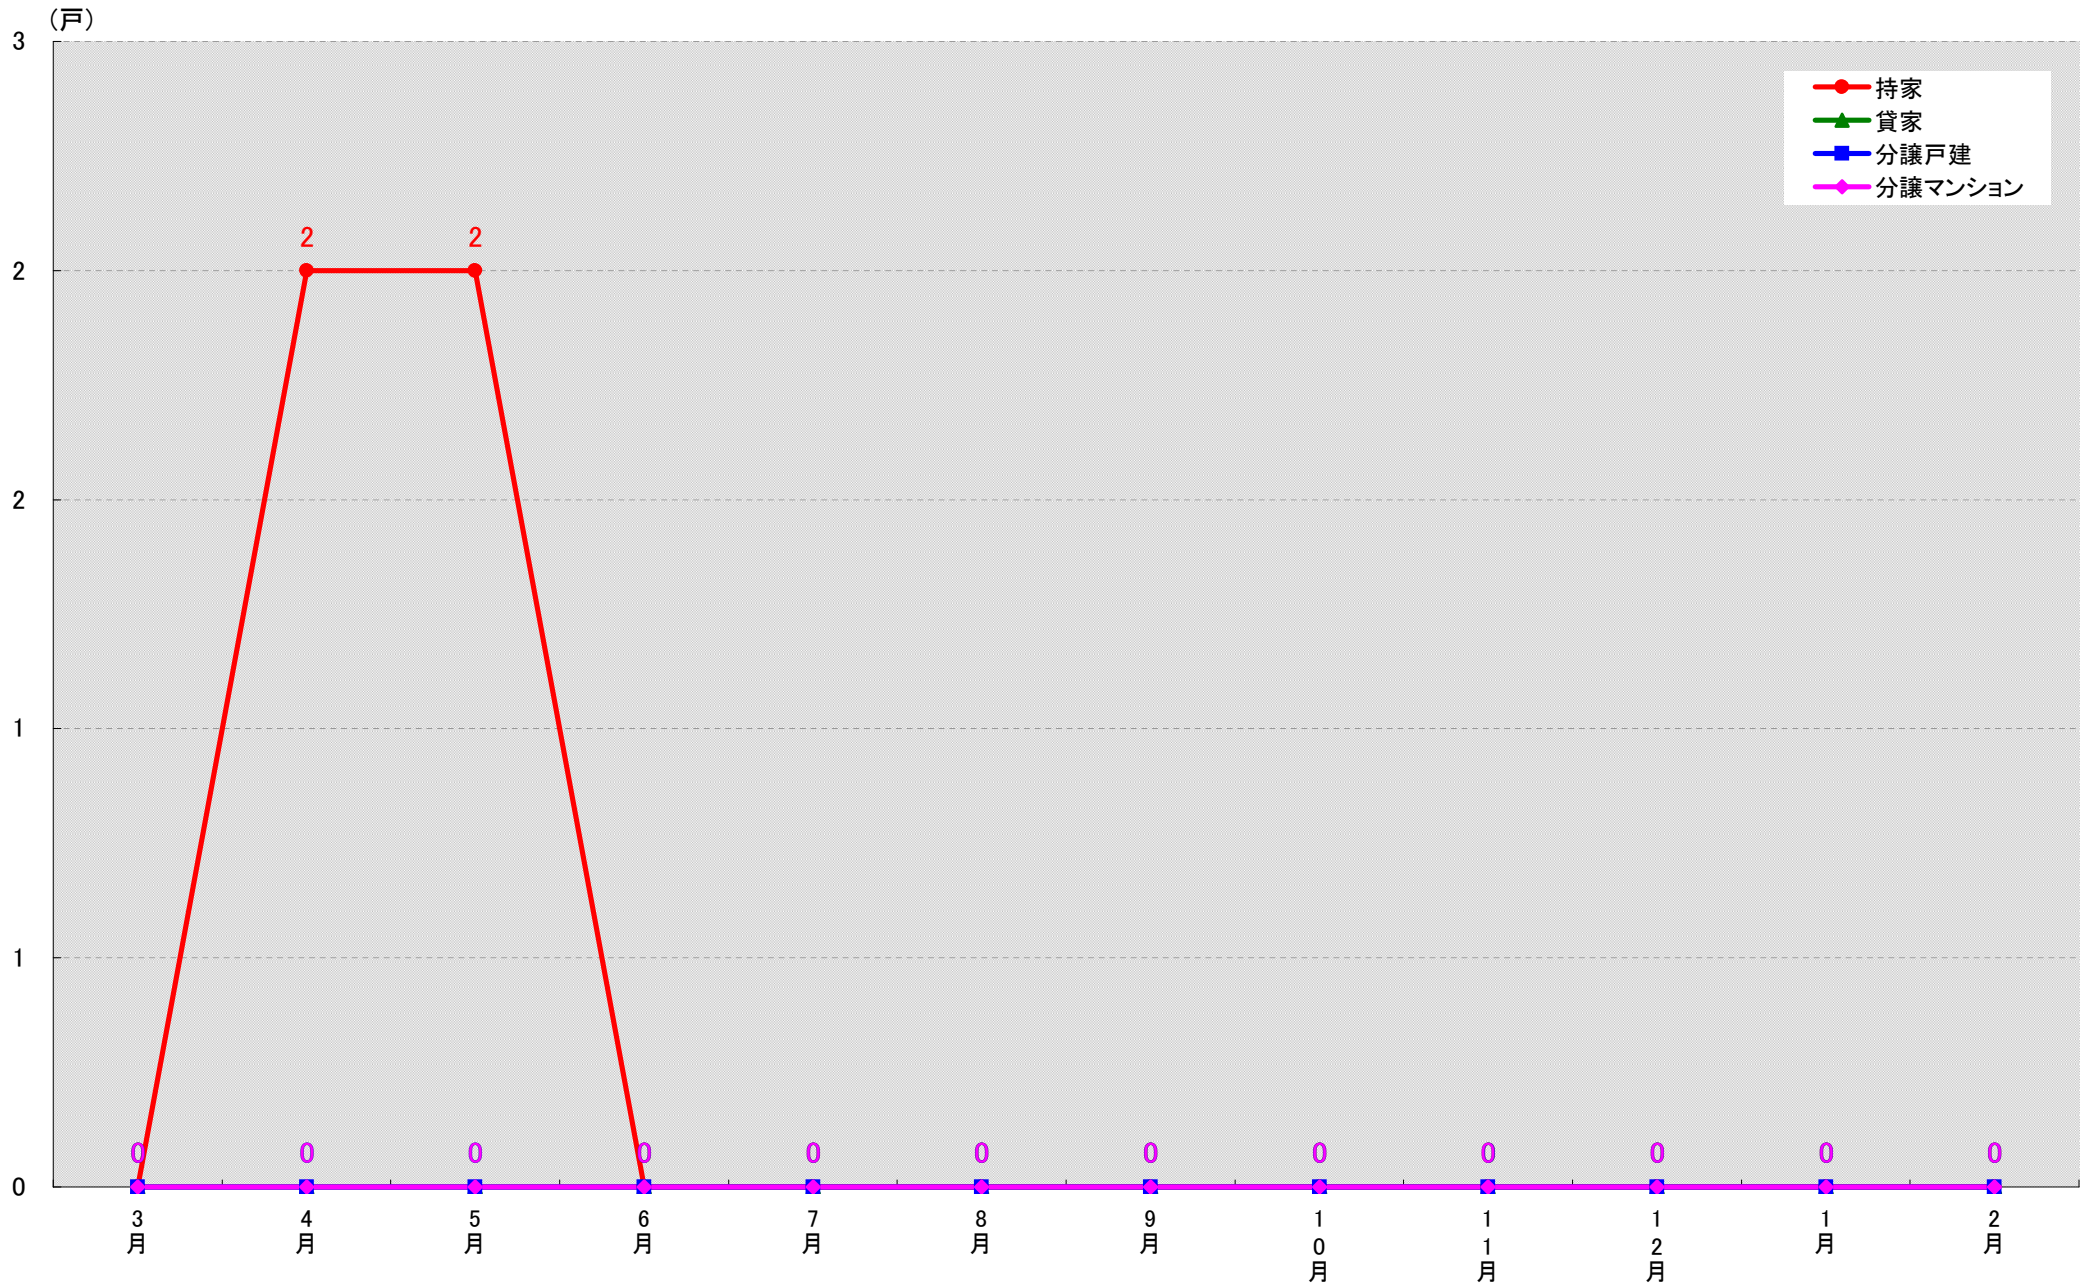

愛知県北設楽郡東栄町 着工戸数推移