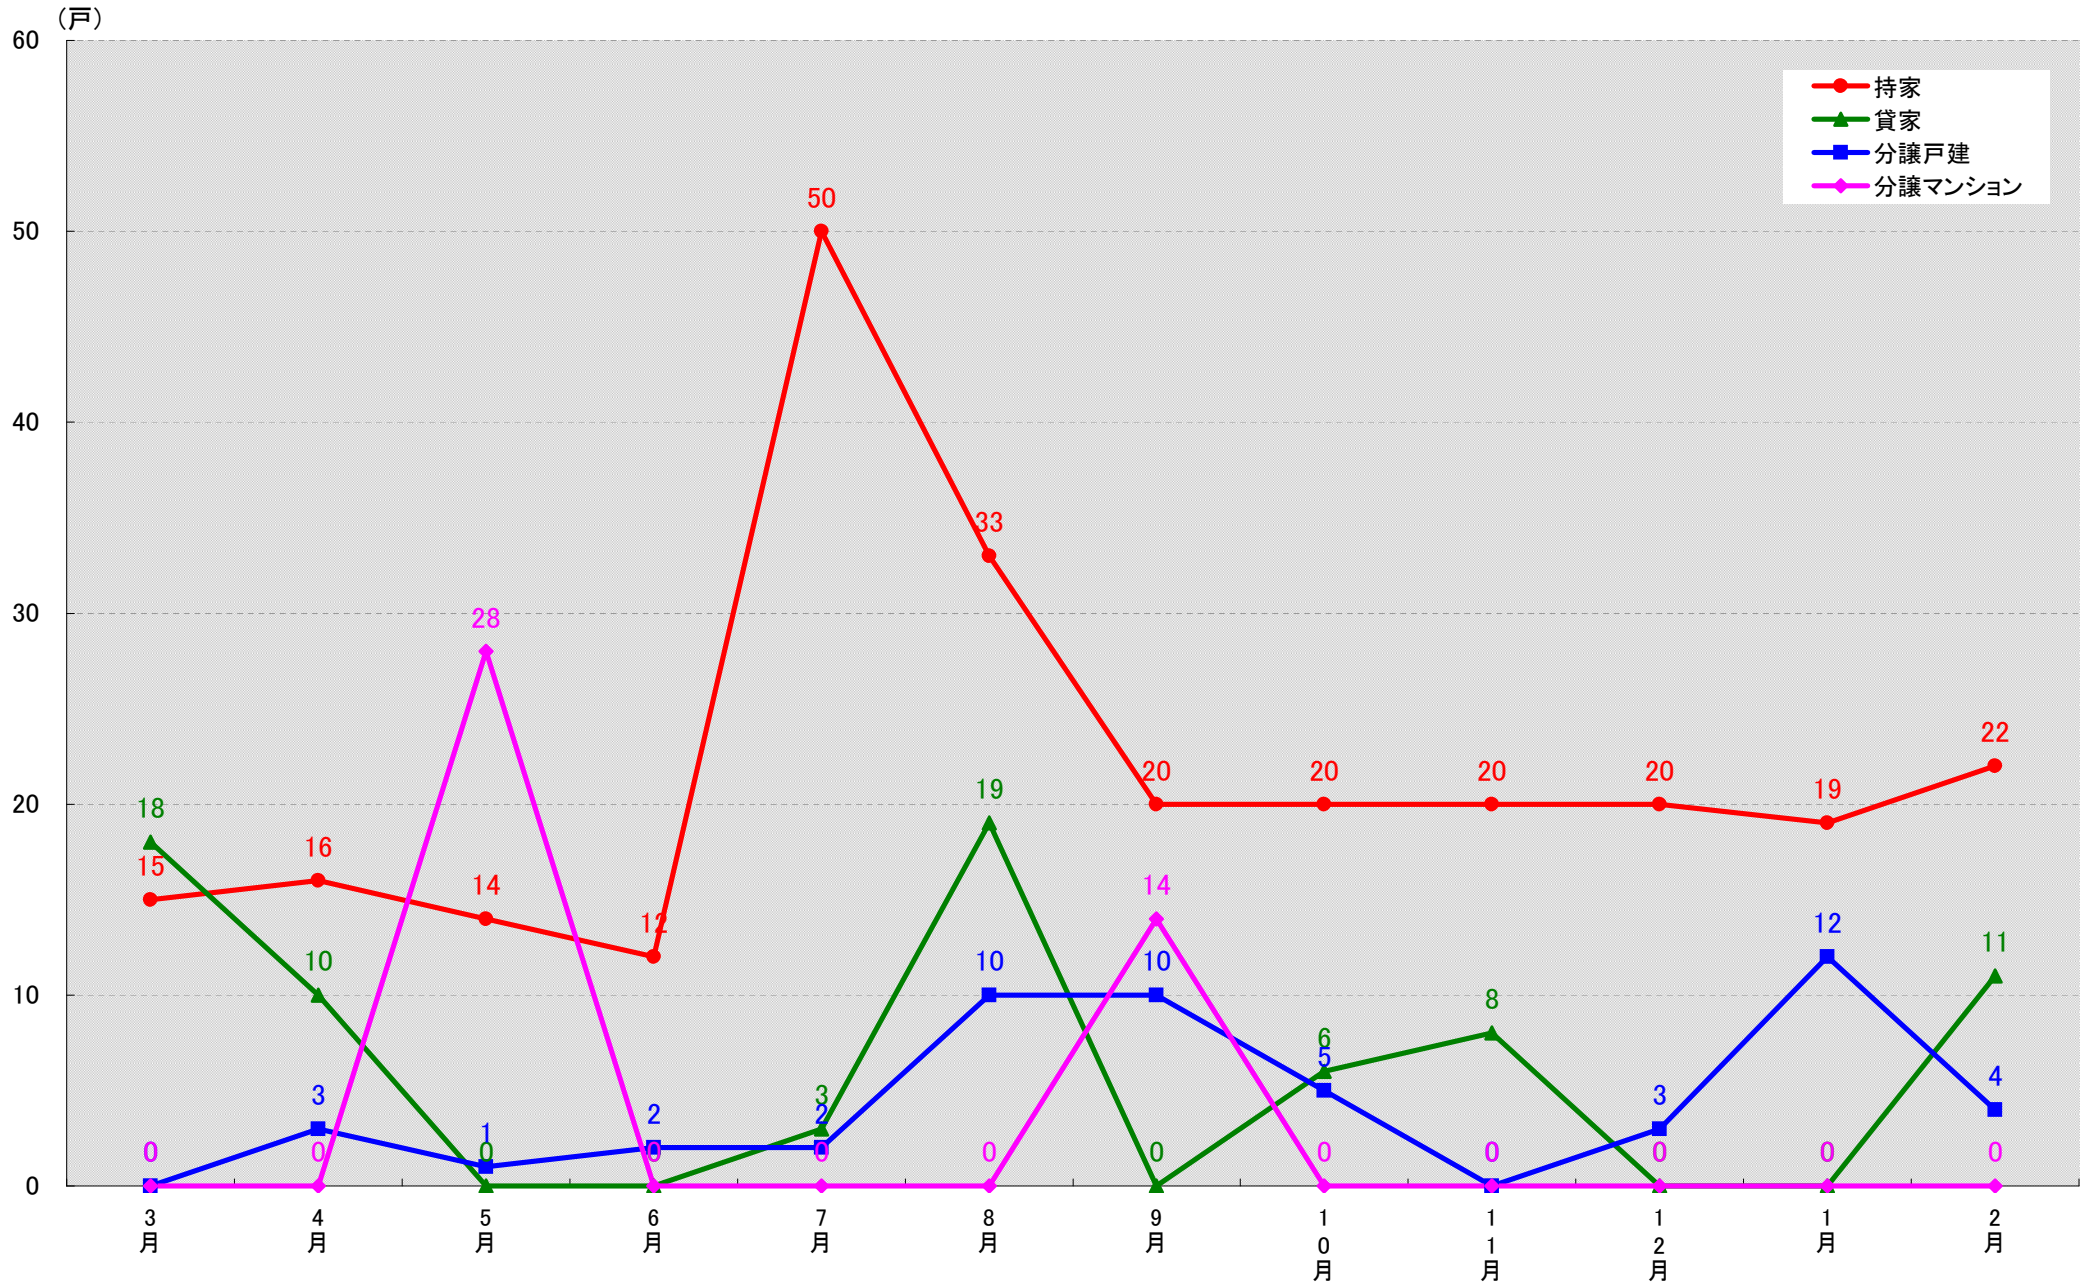

愛知県新城市 着工戸数推移

愛知県東海市 着工戸数推移  
(戸)

愛知県大府市 着工戸数推移

(戸)

愛知県知多市 着工戸数推移

(戸)

愛知県知立市 着工戸数推移

(戸)

愛知県尾張旭市 着工戸数推移  
(戸)

愛知県高浜市 着工戸数推移

愛知県岩倉市 着工戸数推移

(戸)

愛知県豊明市 着工戸数推移

愛知県日進市 着工戸数推移

愛知県田原市 着工戸数推移

(戸)