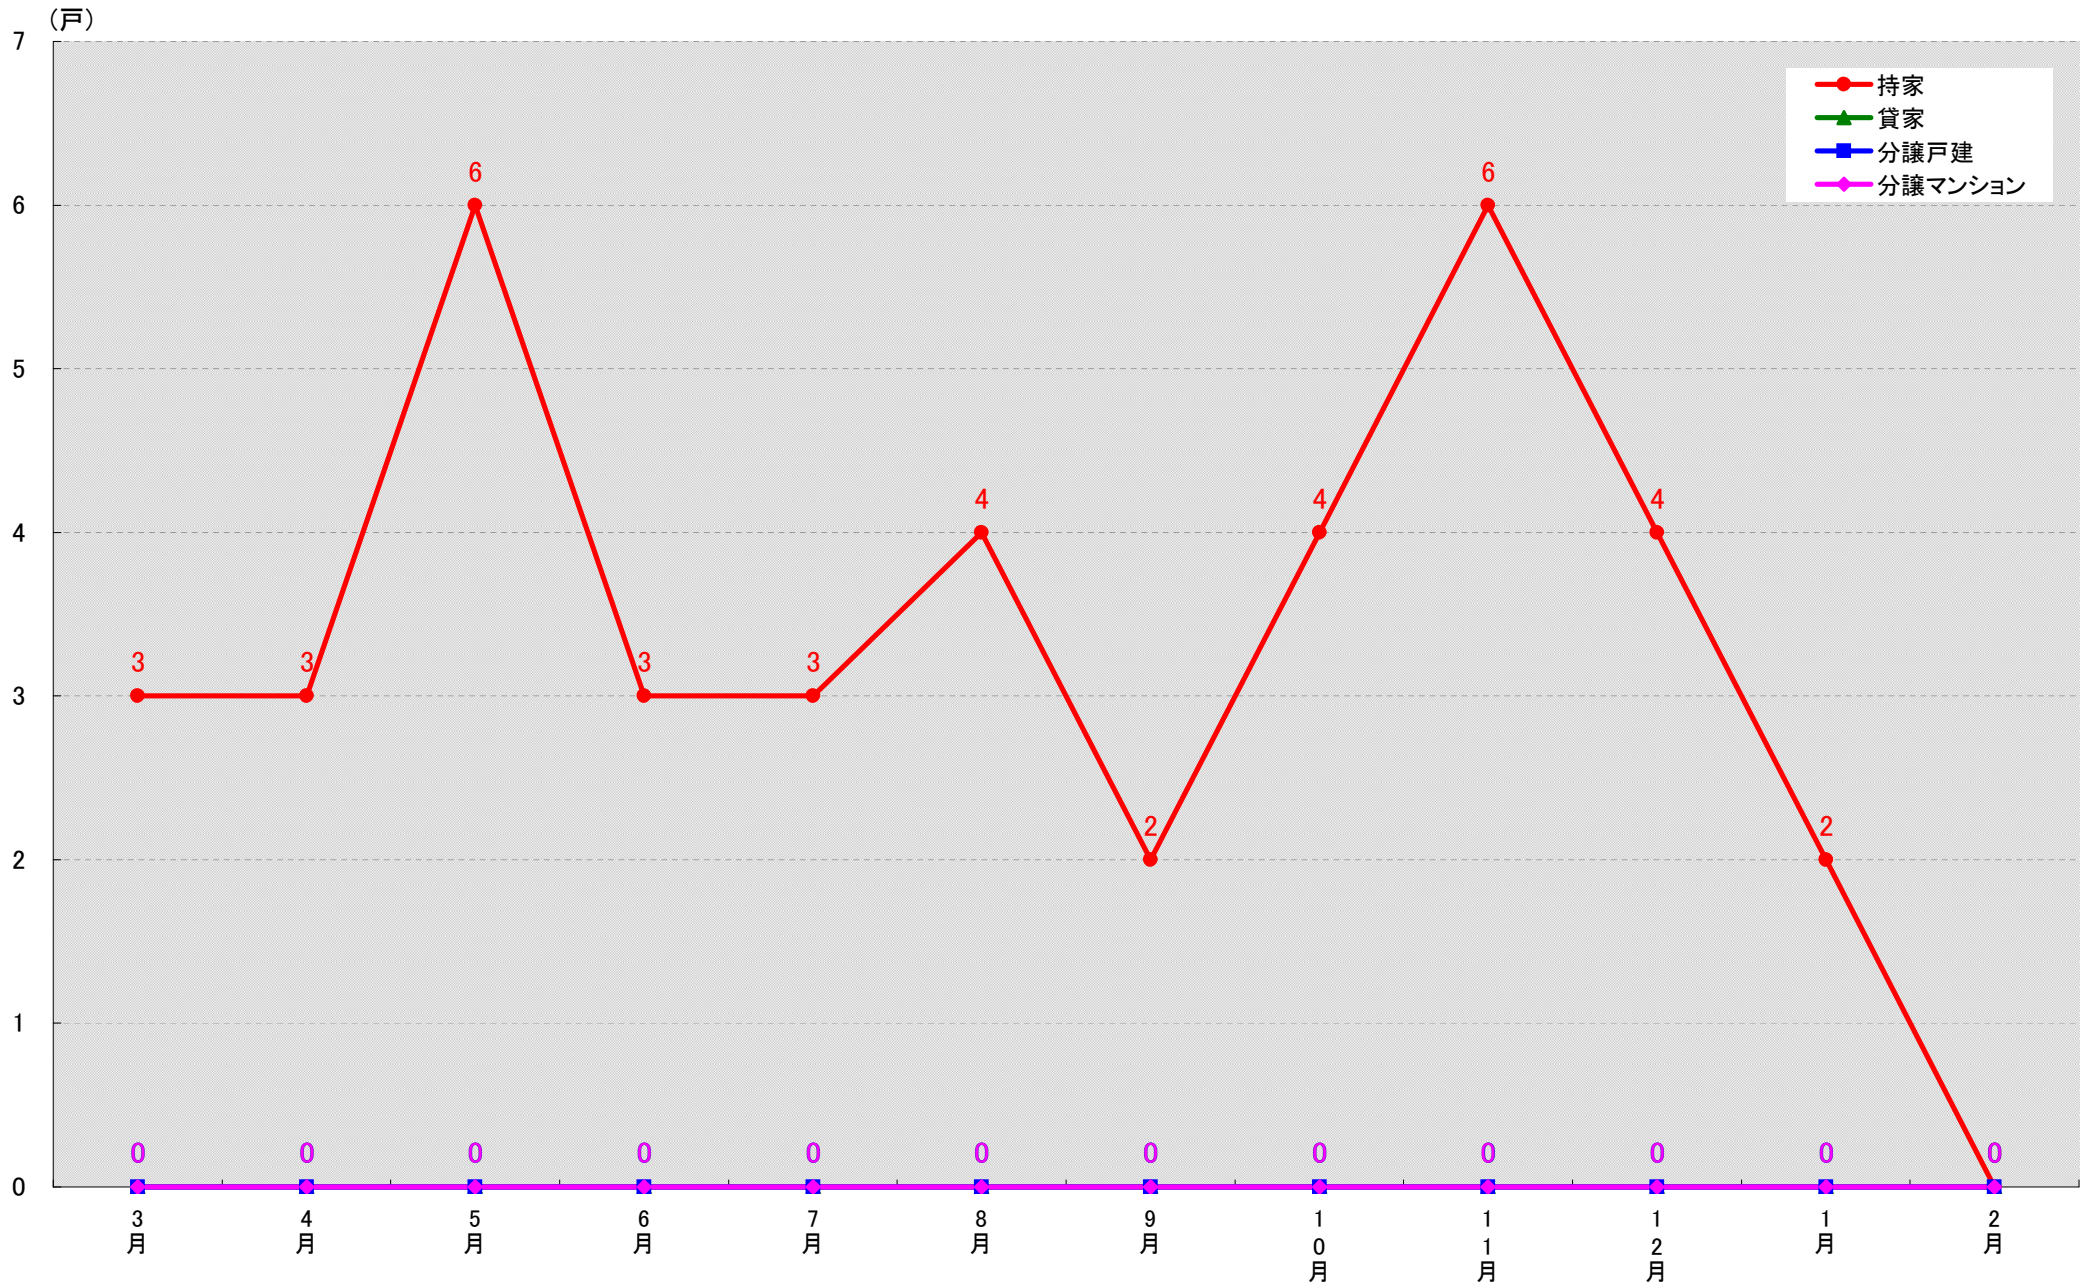

# 名古屋市北区 着工戸数推移

名古屋市西区 着工戸数推移

# 愛知県海部郡飛島村 着工戸数推移

(戸)

愛知県知多郡阿久比町 着工戸数推移

愛知県知多郡東浦町 着工戸数推移

愛知県知多郡南知多町 着工戸数推移

愛知県知多郡美浜町 着工戸数推移

愛知県知多郡武豊町 着工戸数推移

愛知県額田郡幸田町 着工戸数推移