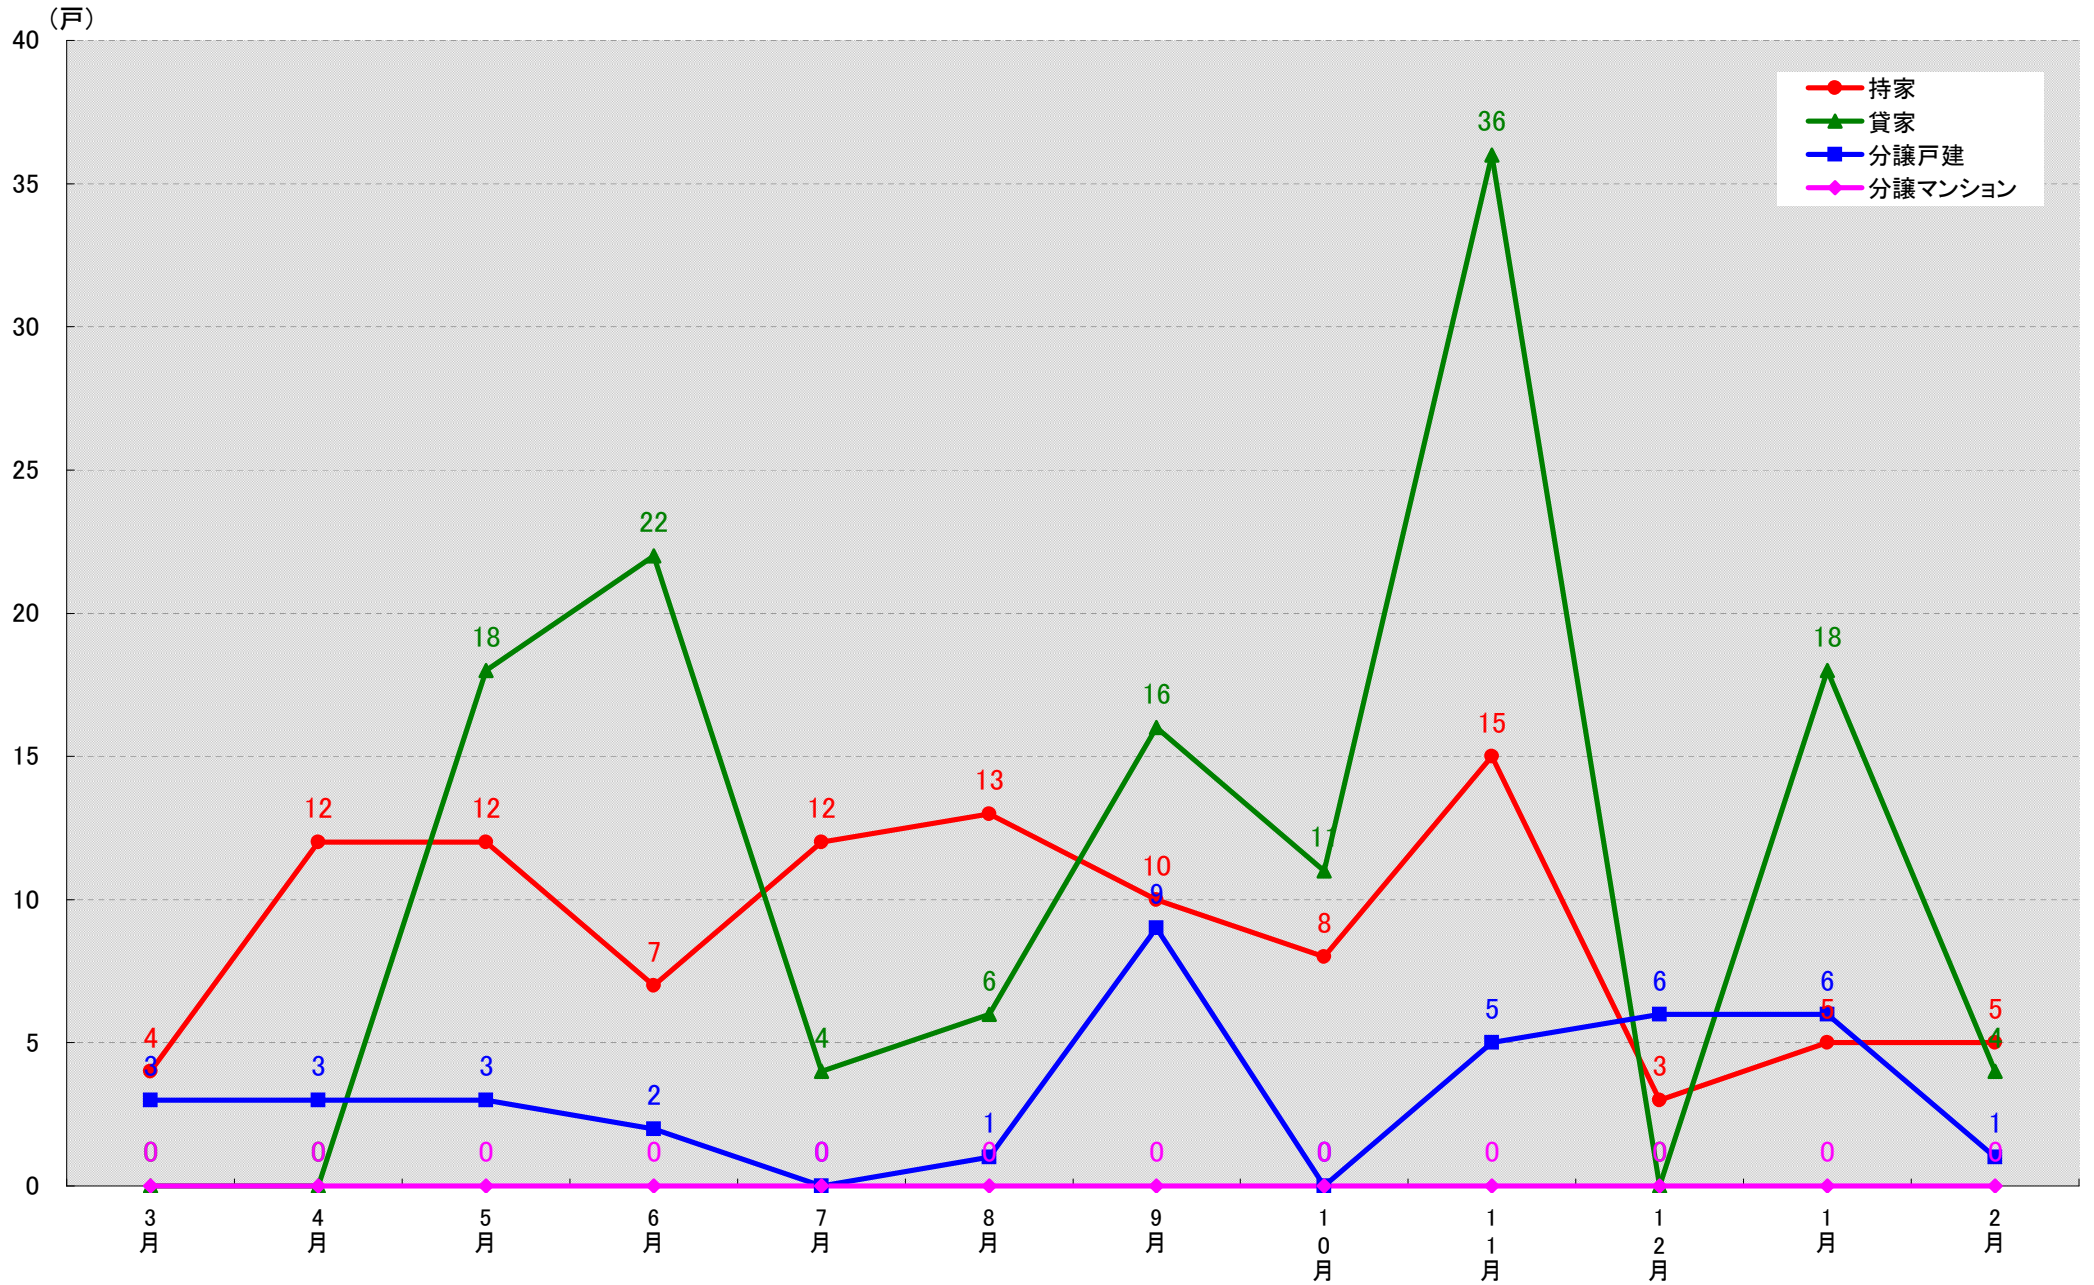

愛知県海部郡蟹江町 着工戸数推移