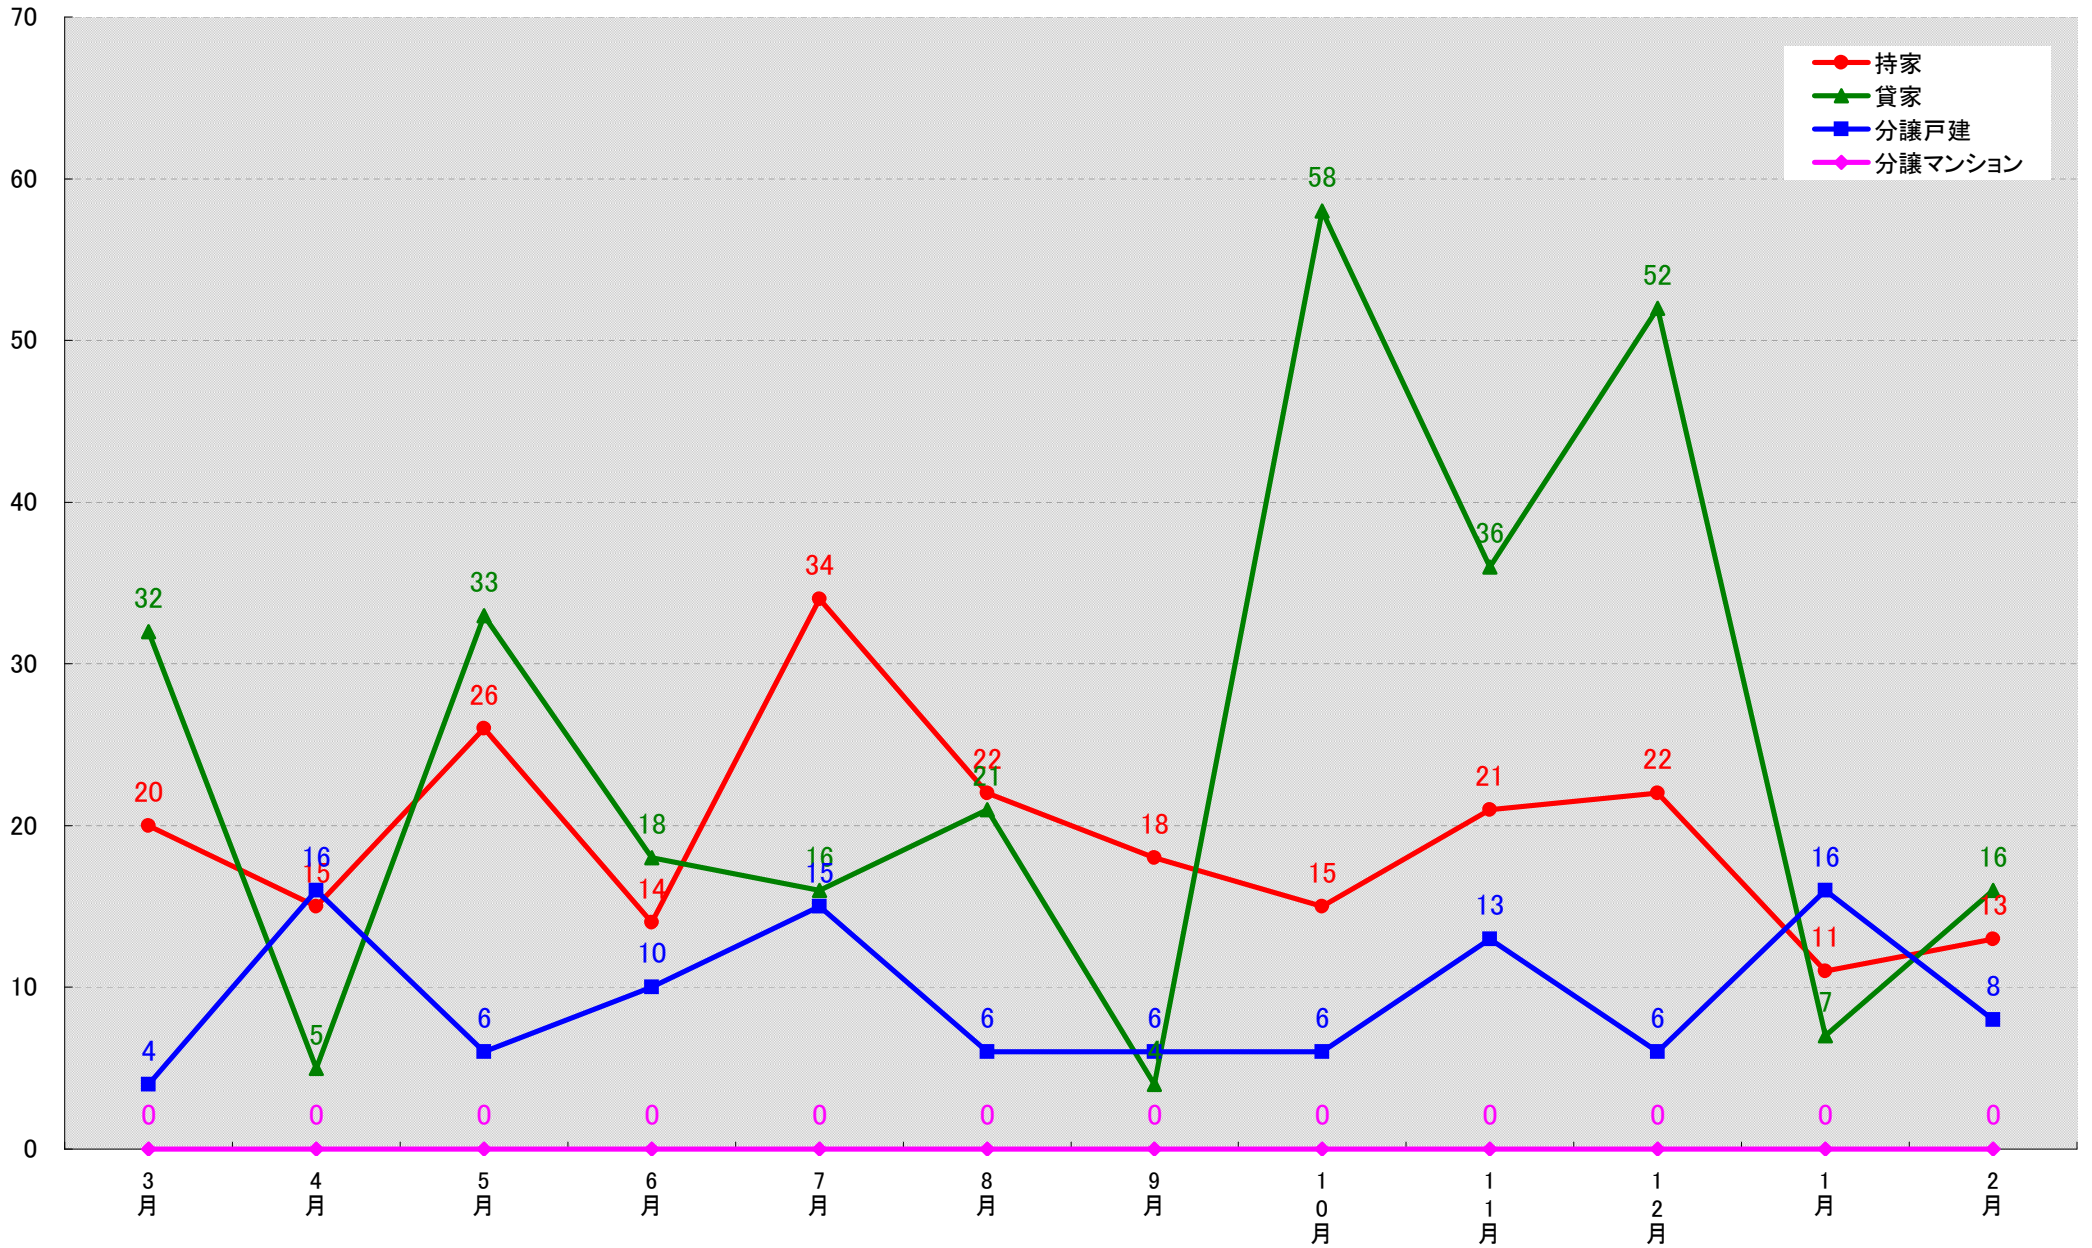

# 名古屋市熱田区 着工戸数推移

名古屋市 中川区 着工戸数推移  
(戸)

名古屋市港区 着工戸数推移

名古屋市南区 着工戸数推移  
(戸)