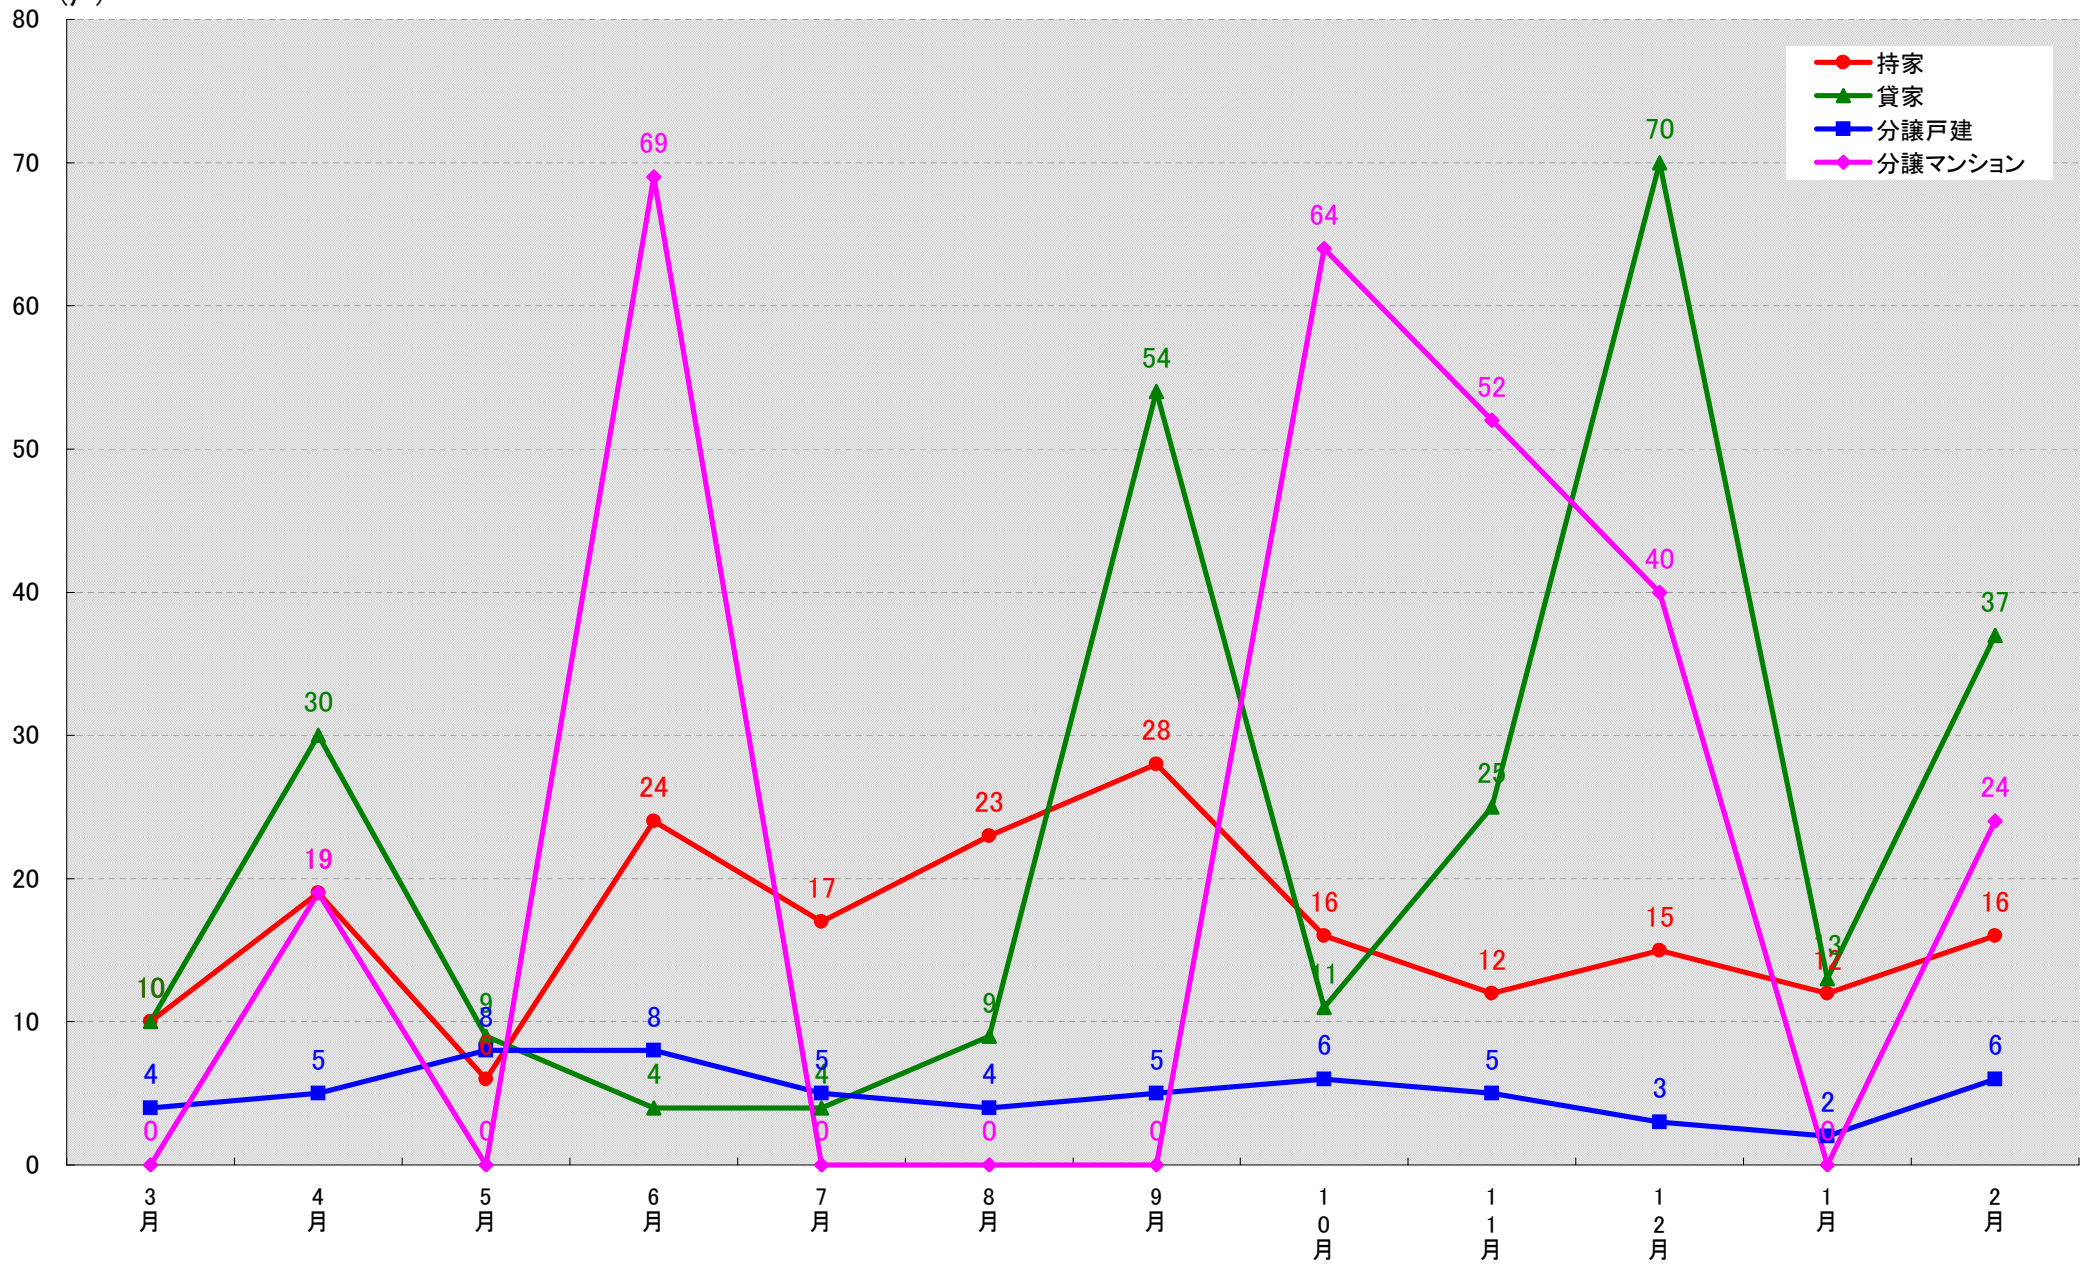

# 名古屋市北区 着工戸数推移

名古屋市西区 着工戸数推移

# 名古屋市中村区 着工戸数推移

(戸)

名古屋市中区 着工戸数推移

# 名古屋市昭和区 着工戸数推移

(戸)

名古屋市瑞穂区 着工戸数推移  
(戸)