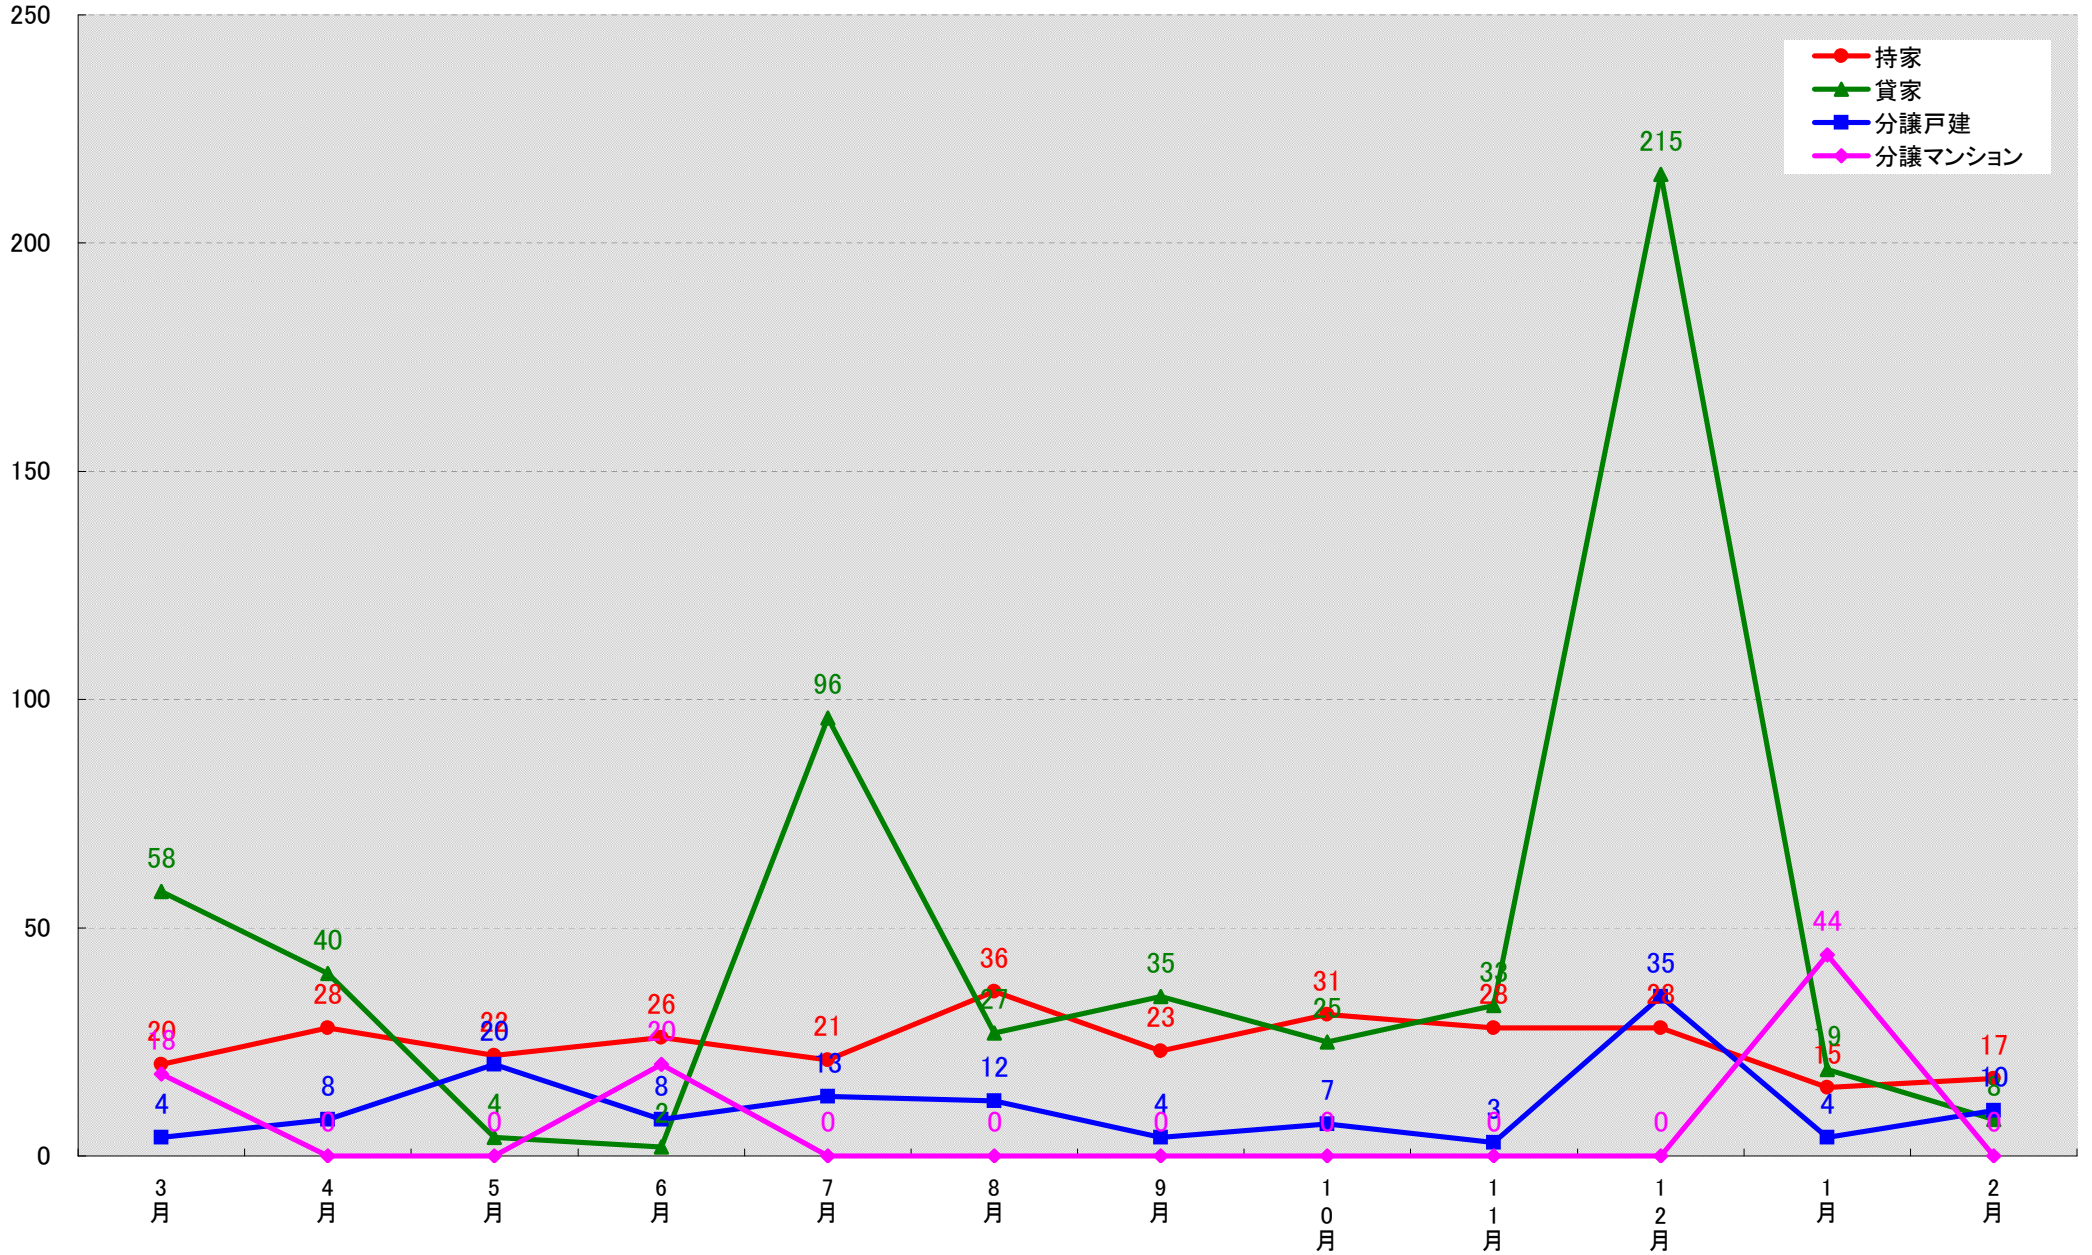

# 名古屋市守山区 着工戸数推移

(戸)

名古屋市緑区 着工戸数推移

名古屋市名東区 着工戸数推移  
(戸)

名古屋市天白区 着工戸数推移  
(戸)

愛知県豊橋市 着工戸数推移

愛知県岡崎市 着工戸数推移

(戸)