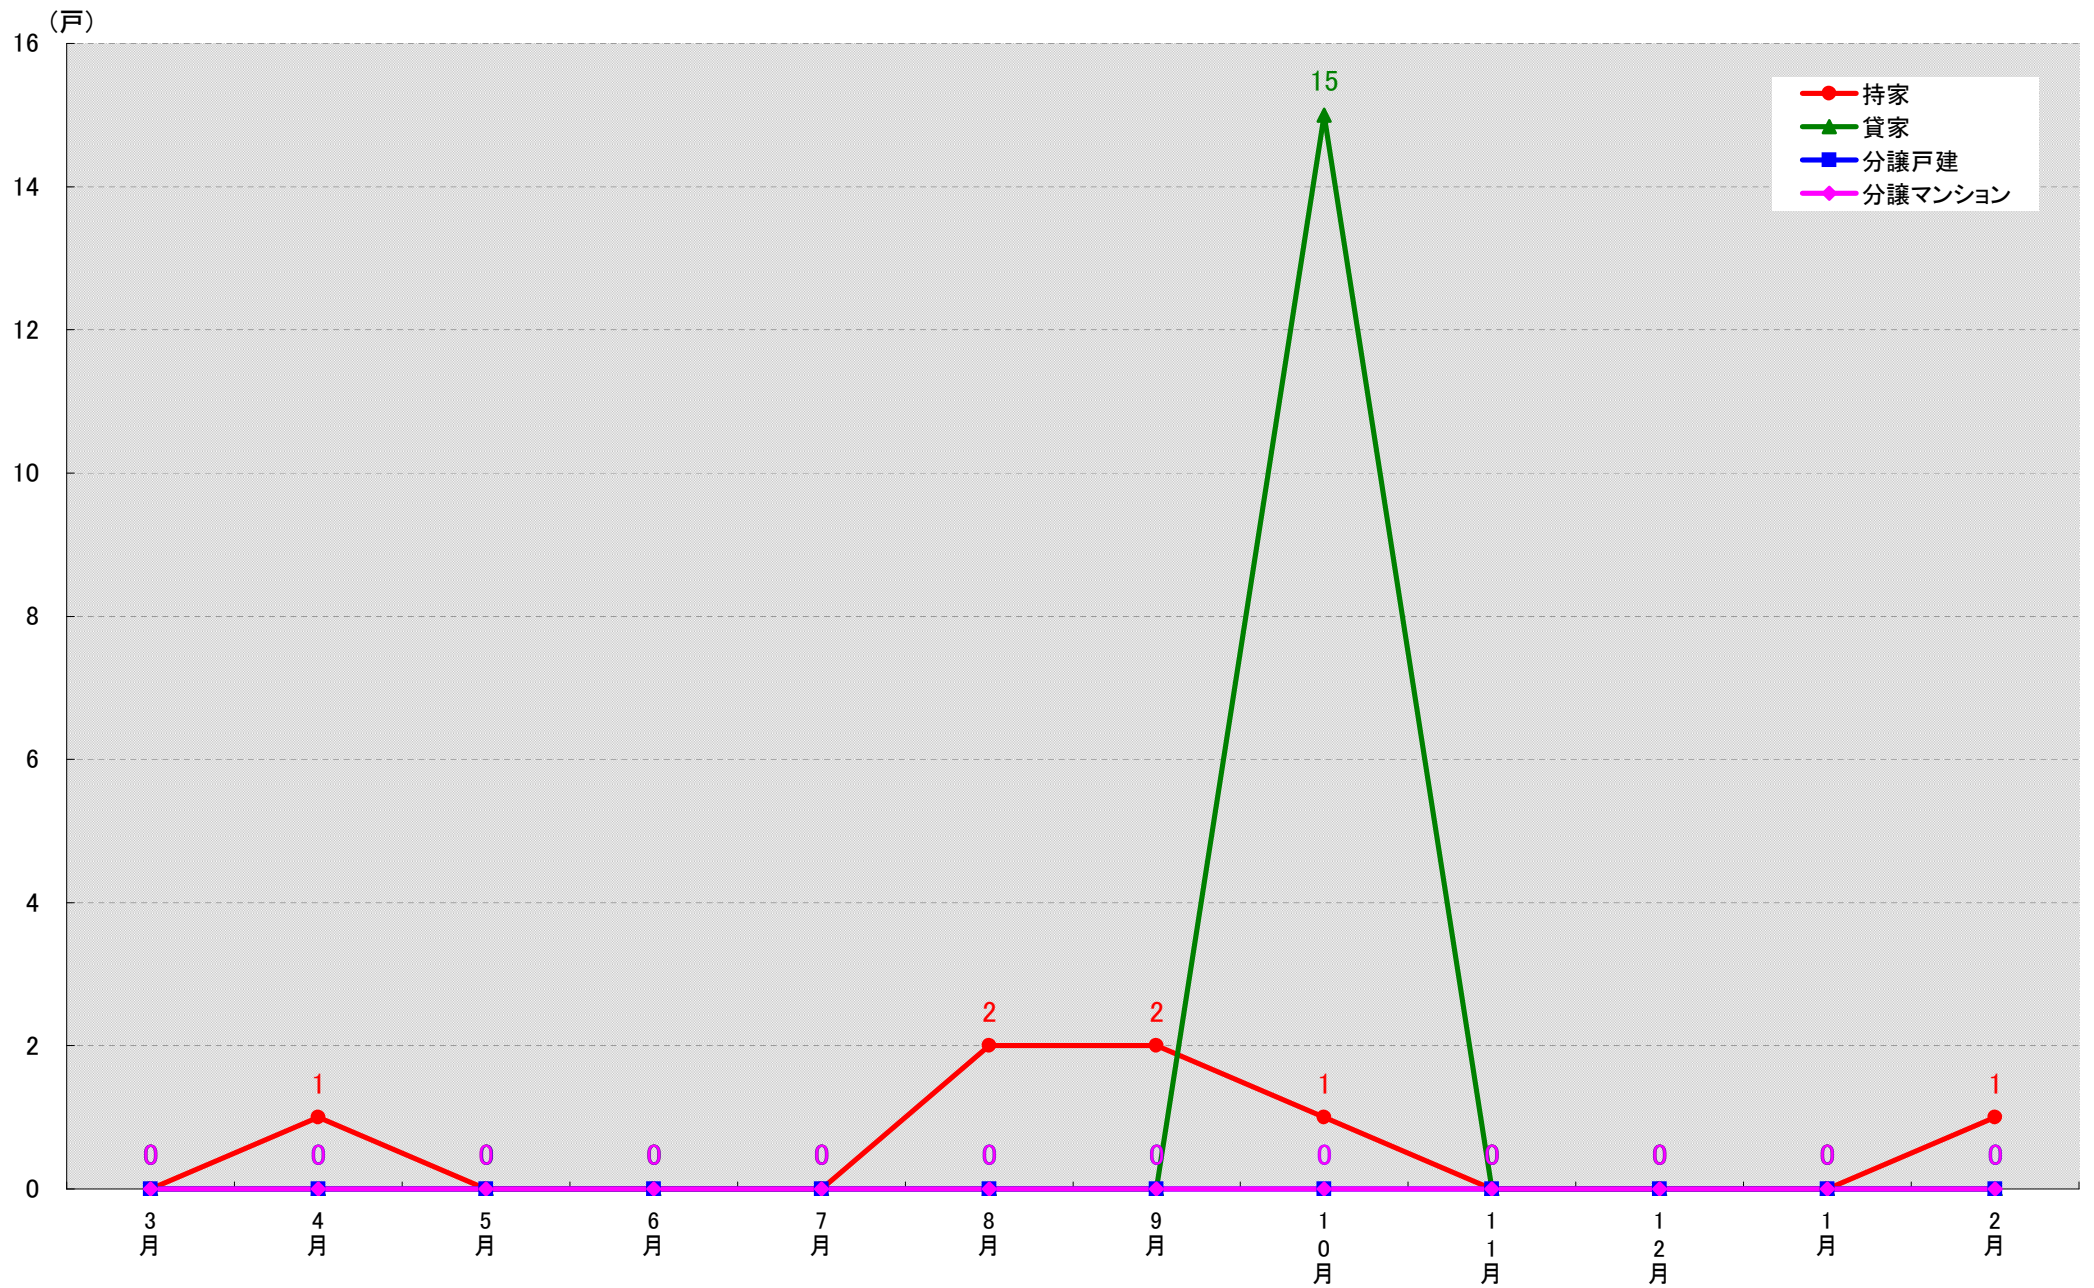

愛知県北設楽郡設楽町 着工戸数推移