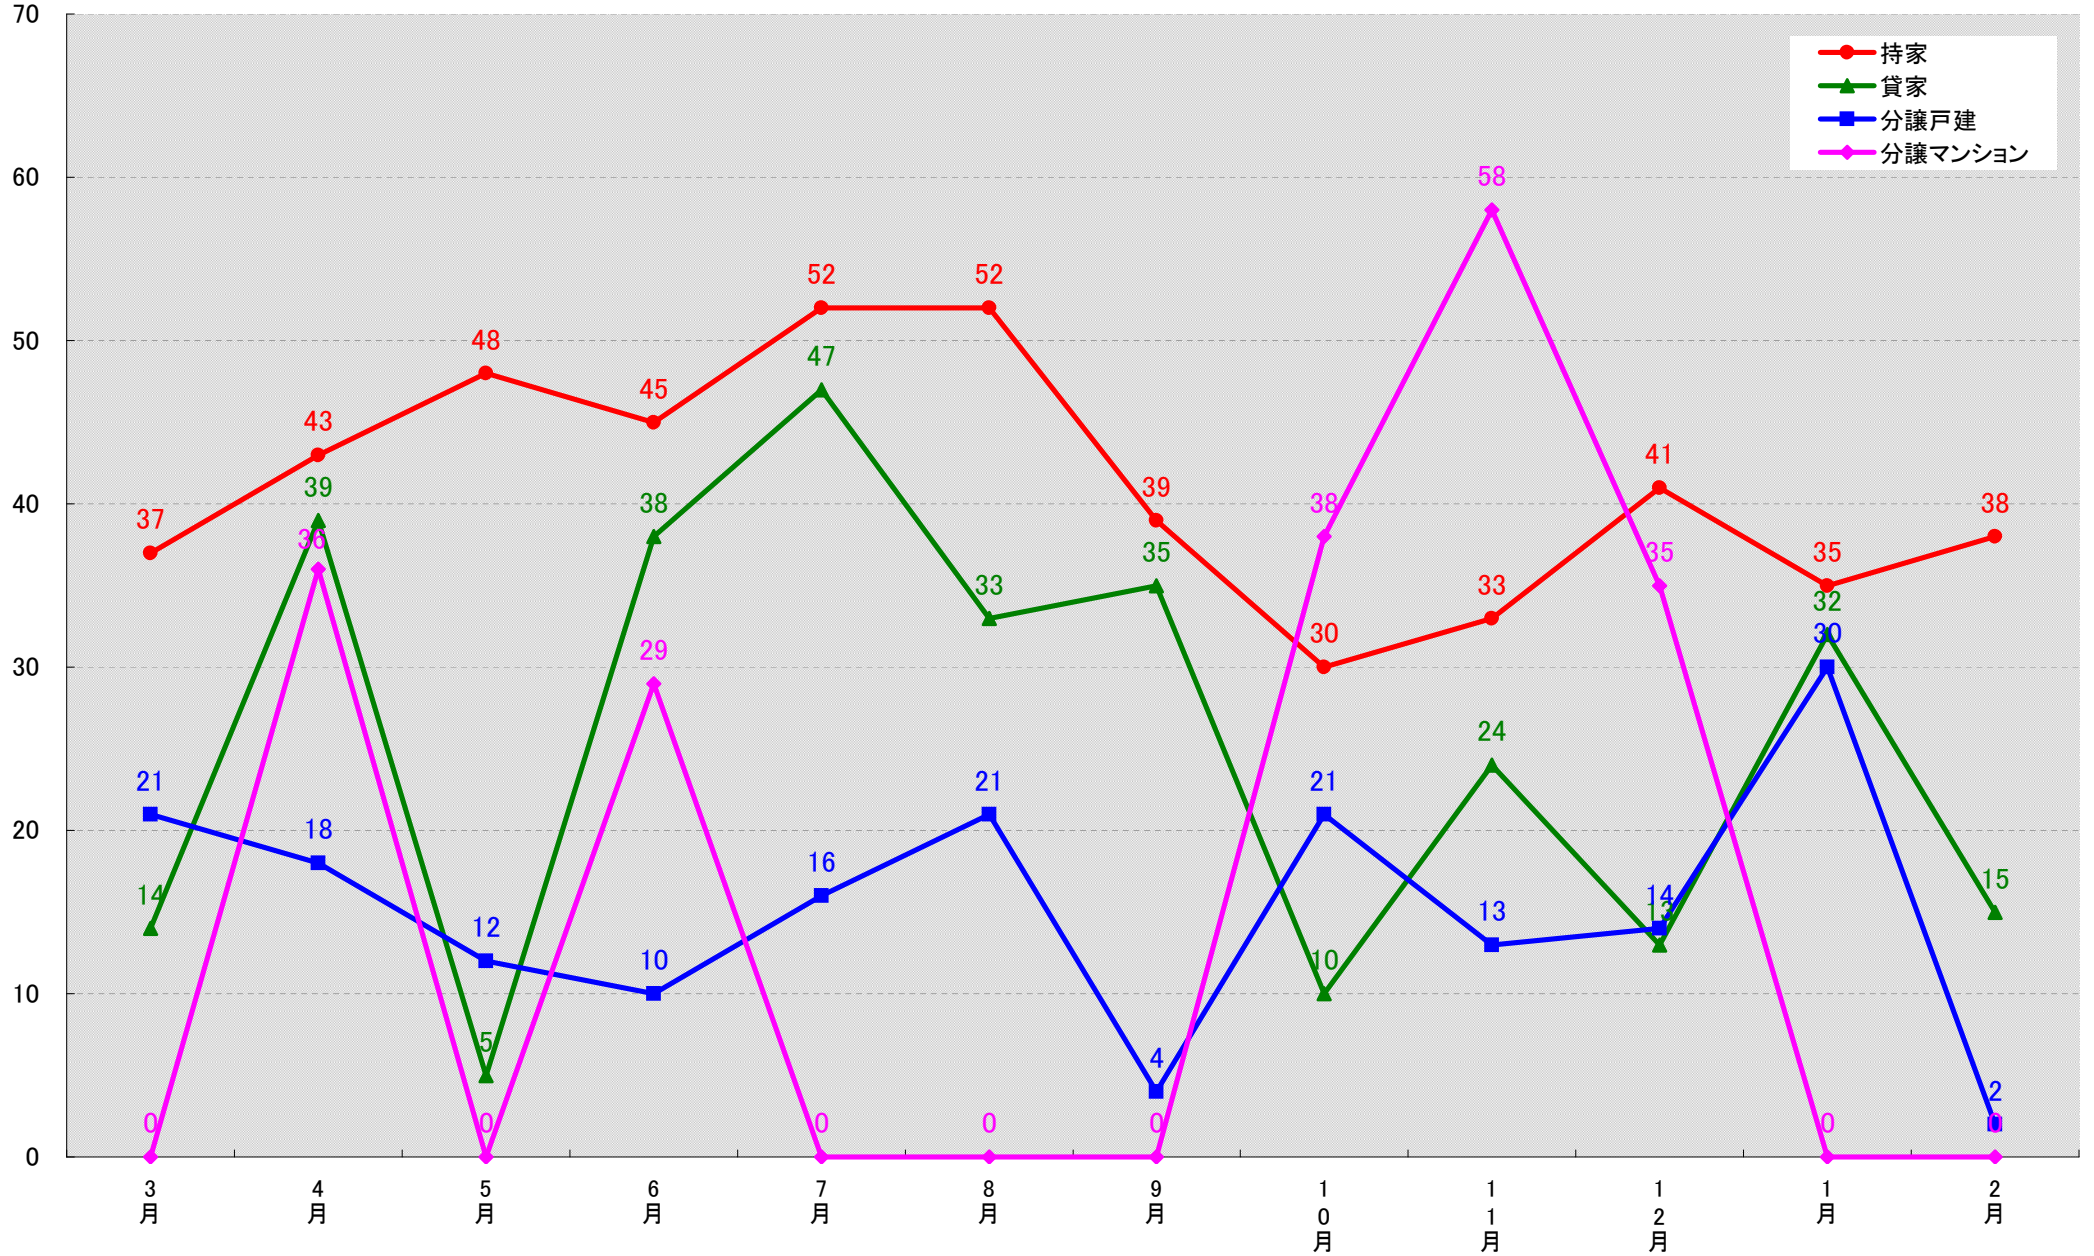

# 愛知県津島市 着工戸数推移

(戸)

愛知県碧南市 着工戸数推移

(戸)

愛知県刈谷市 着工戸数推移  
(戸)

愛知県豊田市 着工戸数推移  
(戸)