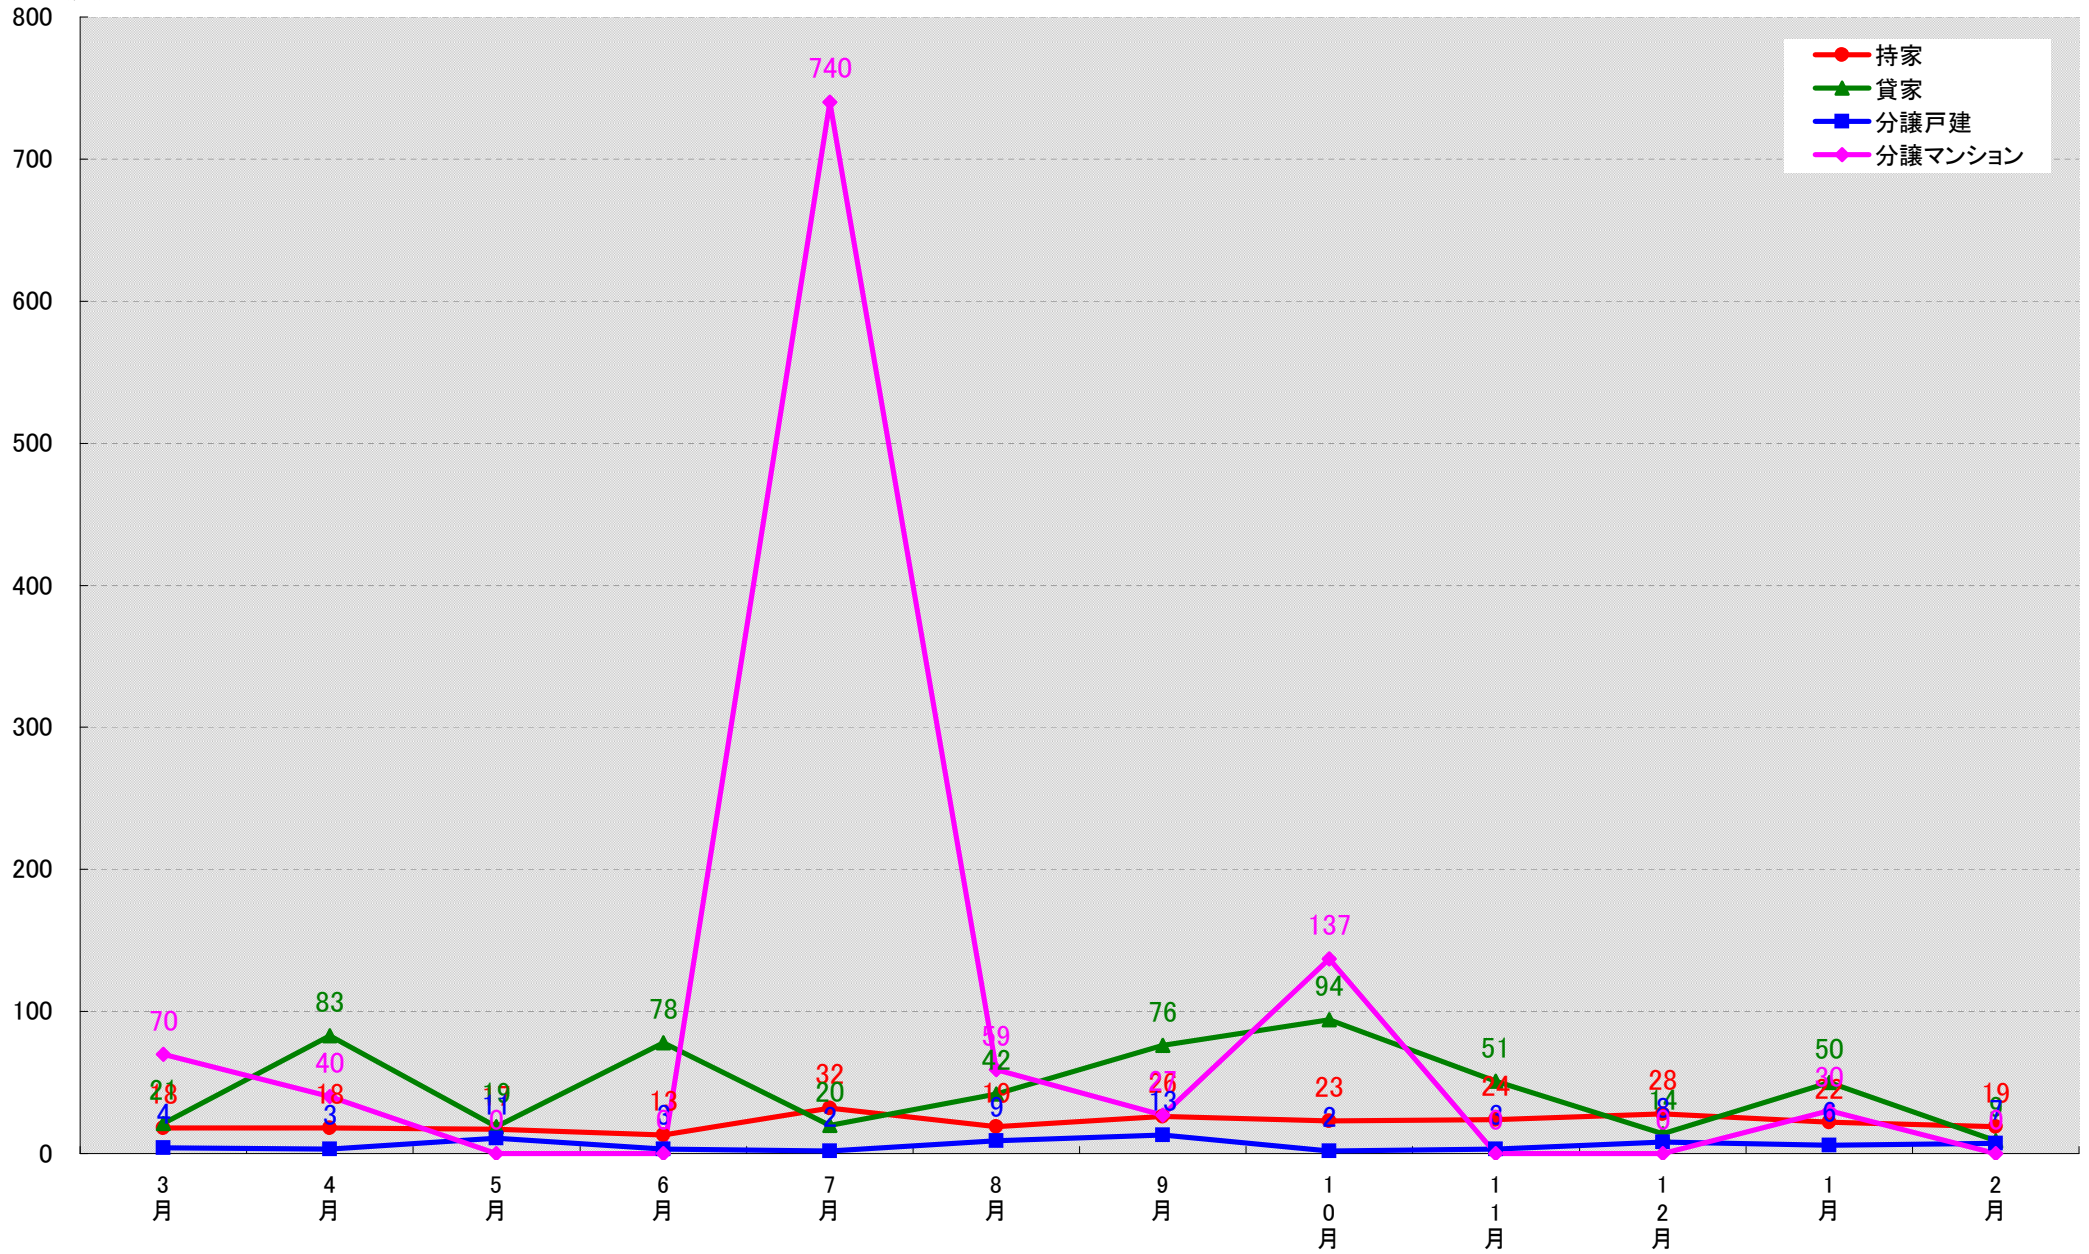

名古屋市千種区 着工戸数推移
(戸)