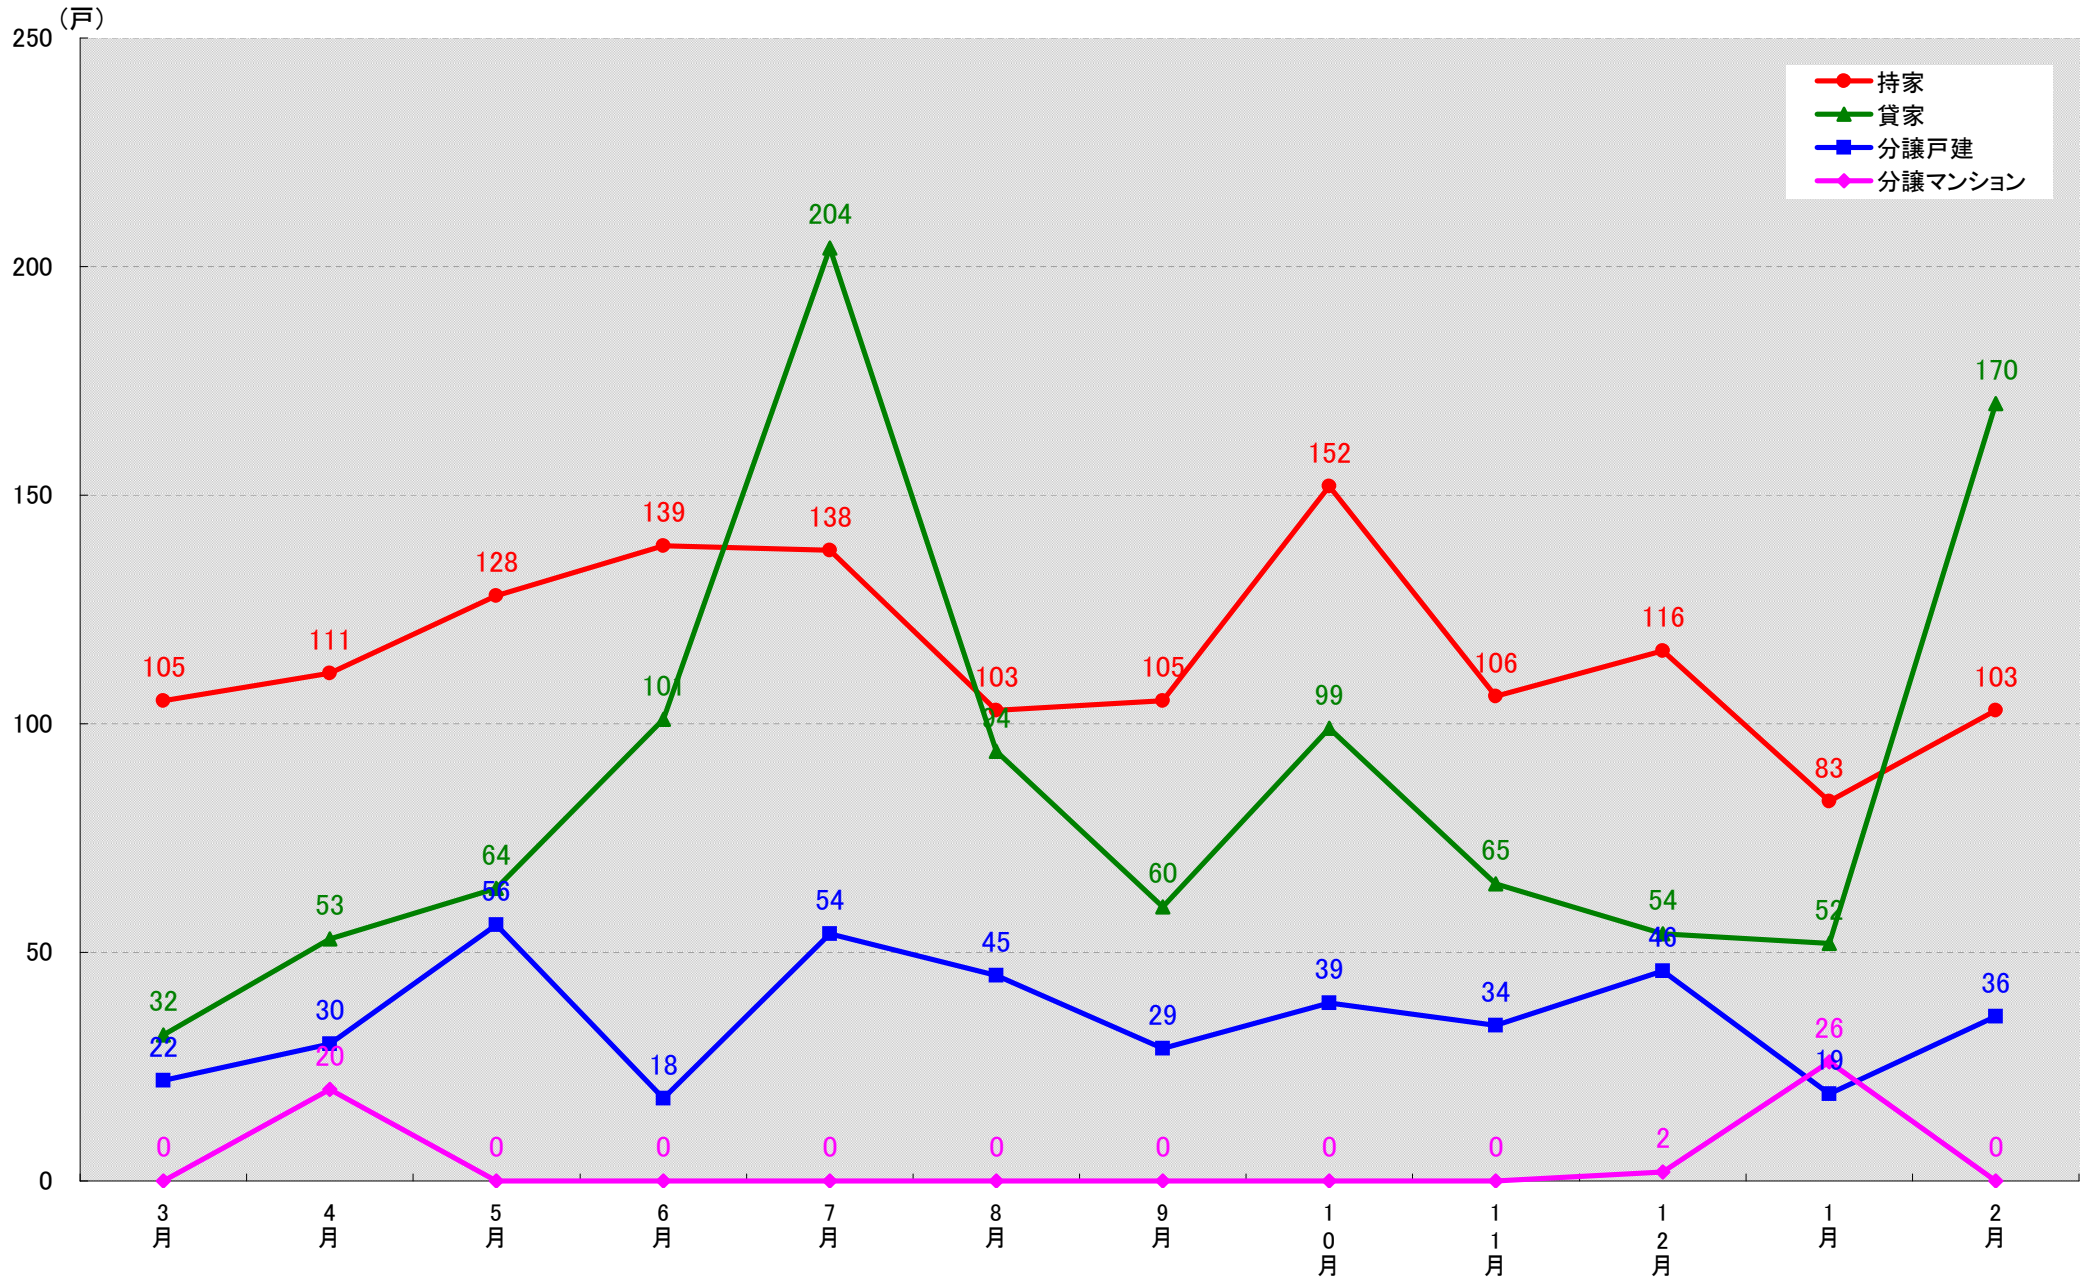

# 名古屋市守山区 着工戸数推移

(戸)

名古屋市緑区 着工戸数推移

名古屋市名東区 着工戸数推移  
(戸)

名古屋市天白区 着工戸数推移  
(戸)

愛知県豊橋市 着工戸数推移

愛知県岡崎市 着工戸数推移

(戸)