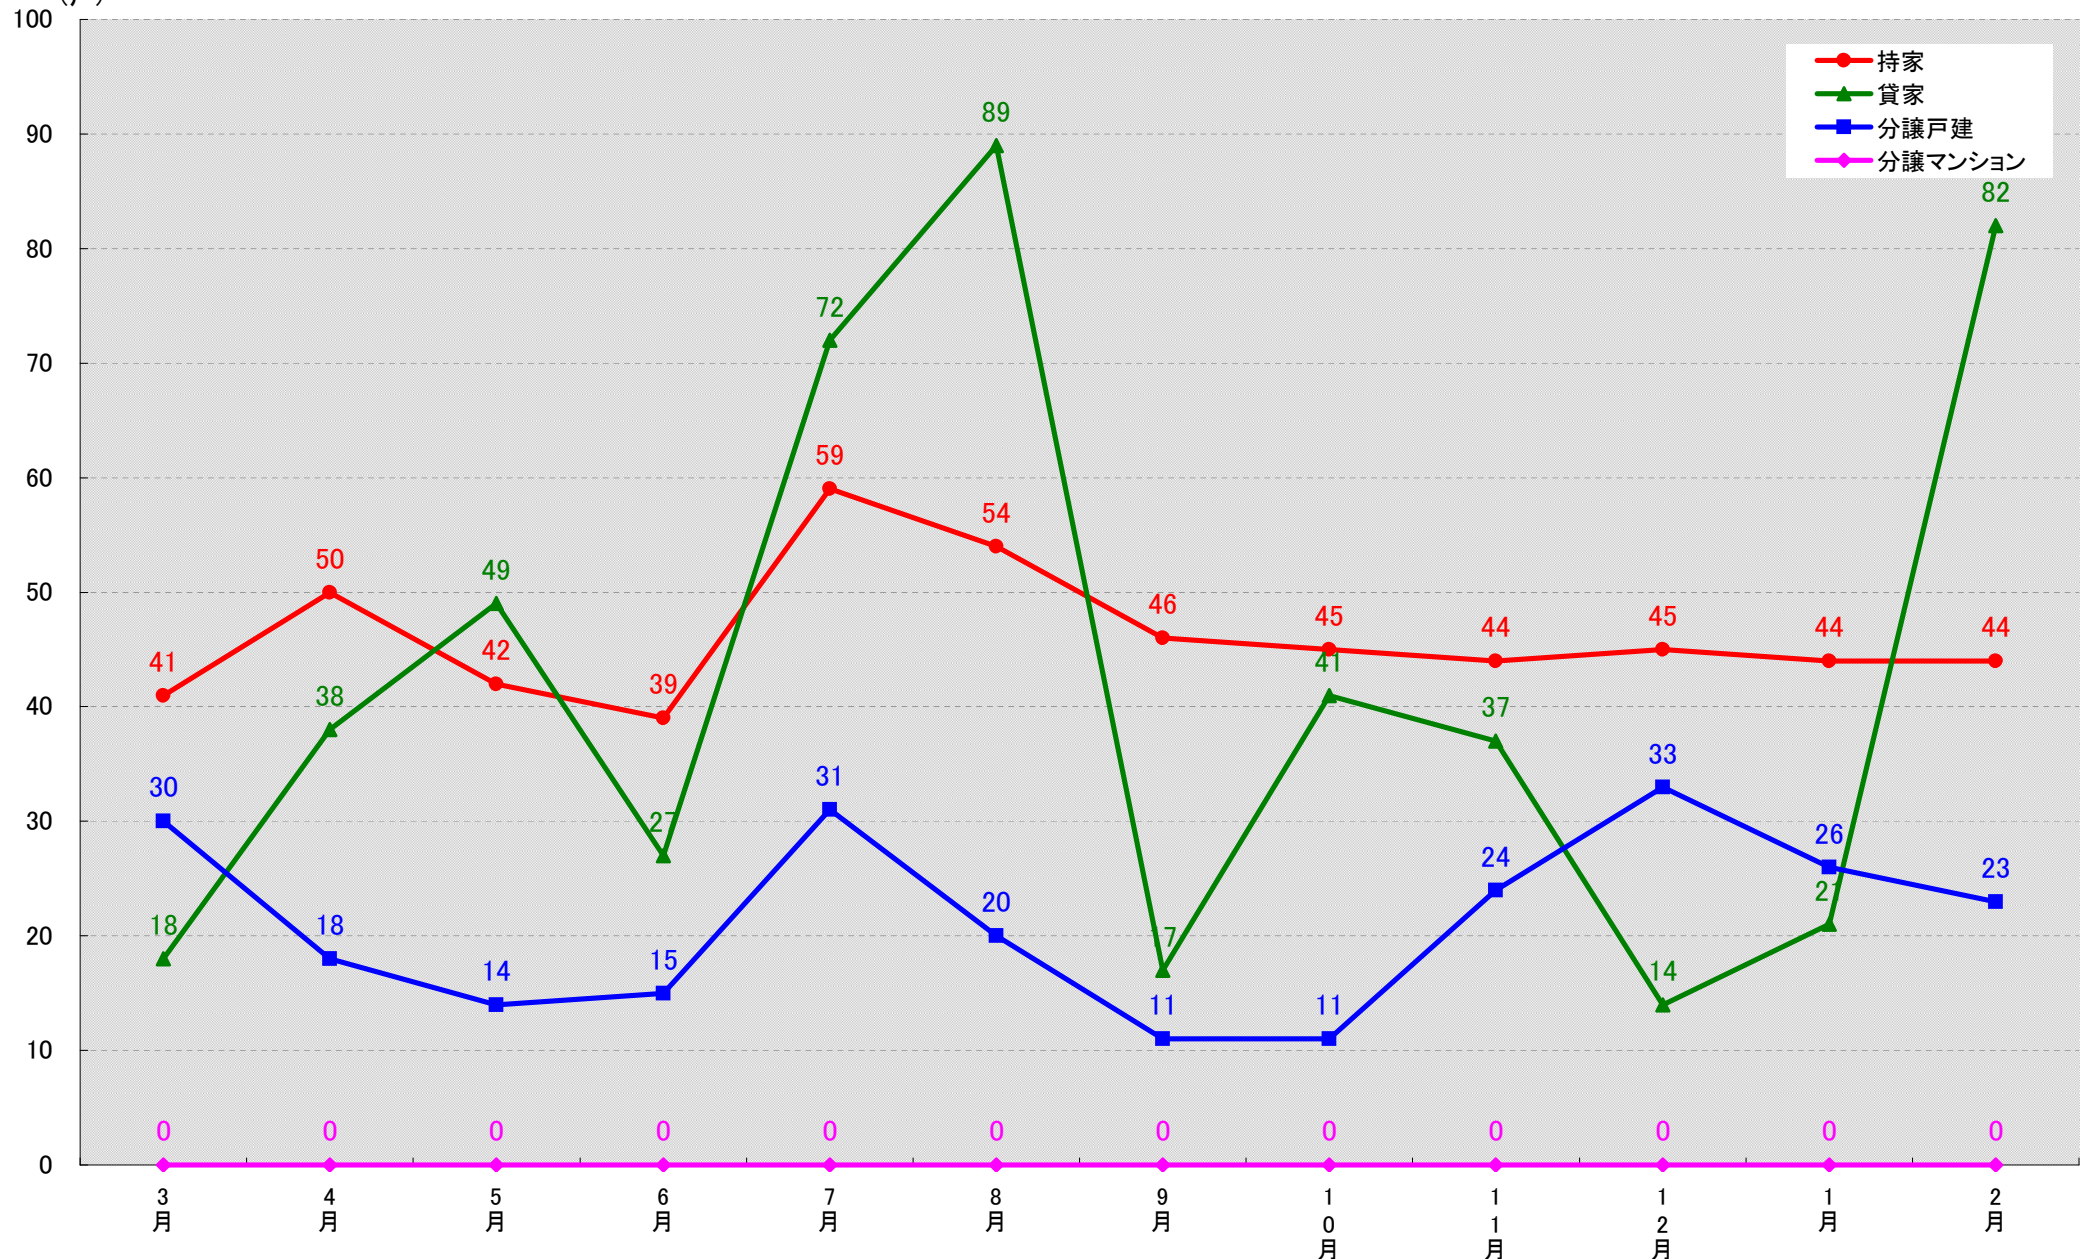

名古屋市守山区 着工戸数推移

(戸)