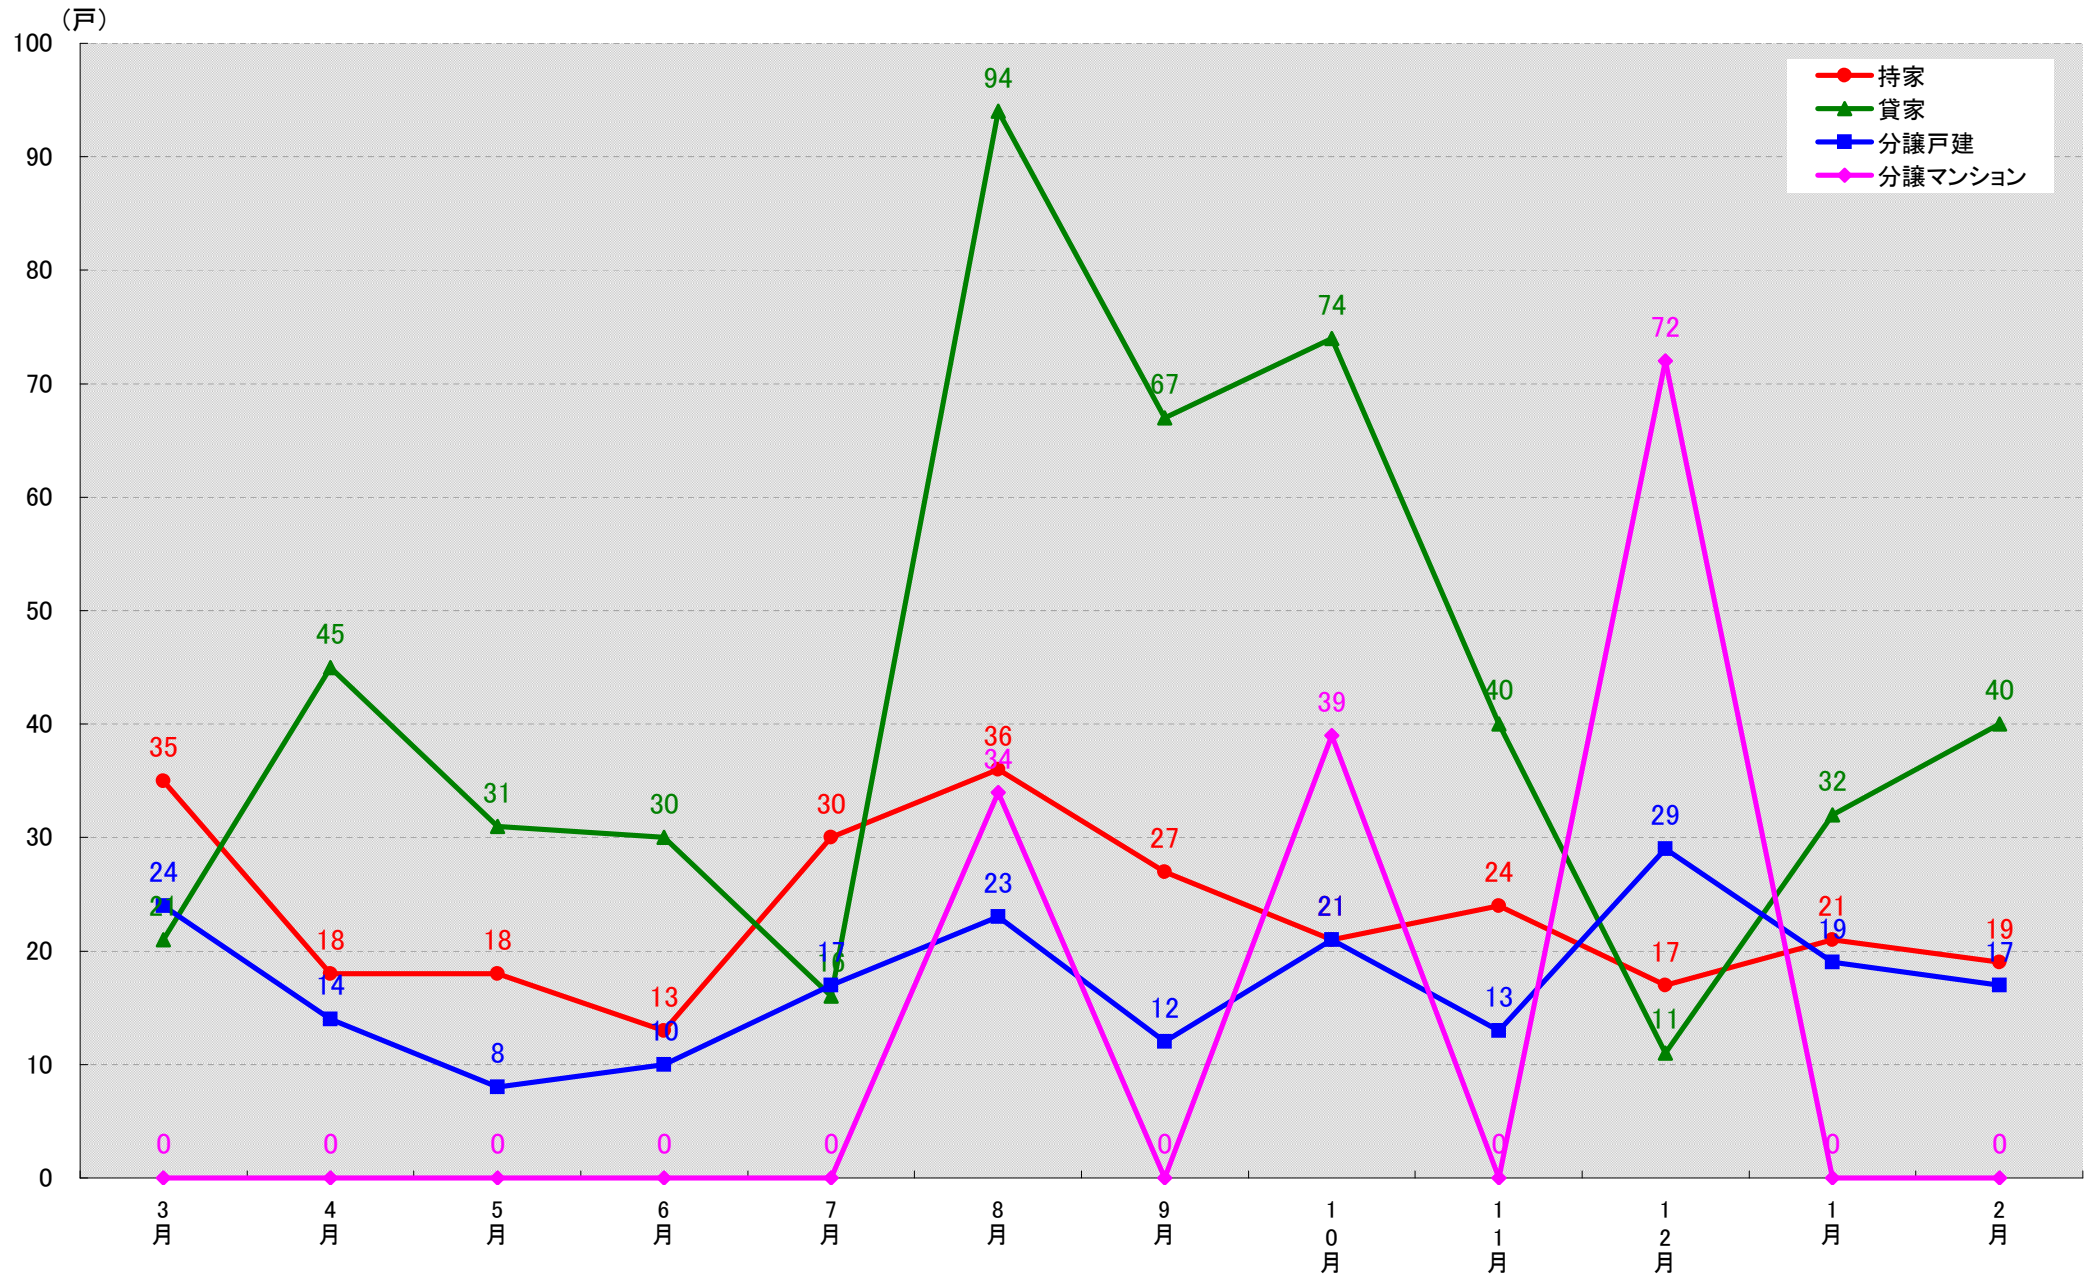

東新住建 住宅市場研究室では、(財)建物物価調査会が発行する建築着工統計データファイルから市区町村別・月別・新設着工戸数の推移グラフを作成しました。

このグラフは、市区町村における各住宅種類同士の着工戸数の関係性が把握し易くなっております。ぜひご活用下さい。

(文責：小間幸一)  
以上

■データ出典

(財)建物物価調査会建築着工統計データファイル

■本資料作成

上記資料をもとに東新住建株式会社 住宅市場研究室にて作成

東新住建株式会社 住宅市場研究室

名古屋市千種区 着工戸数推移  
(戸)

名古屋市東区 着工戸数推移

# 名古屋市北区 着工戸数推移

名古屋市西区 着工戸数推移