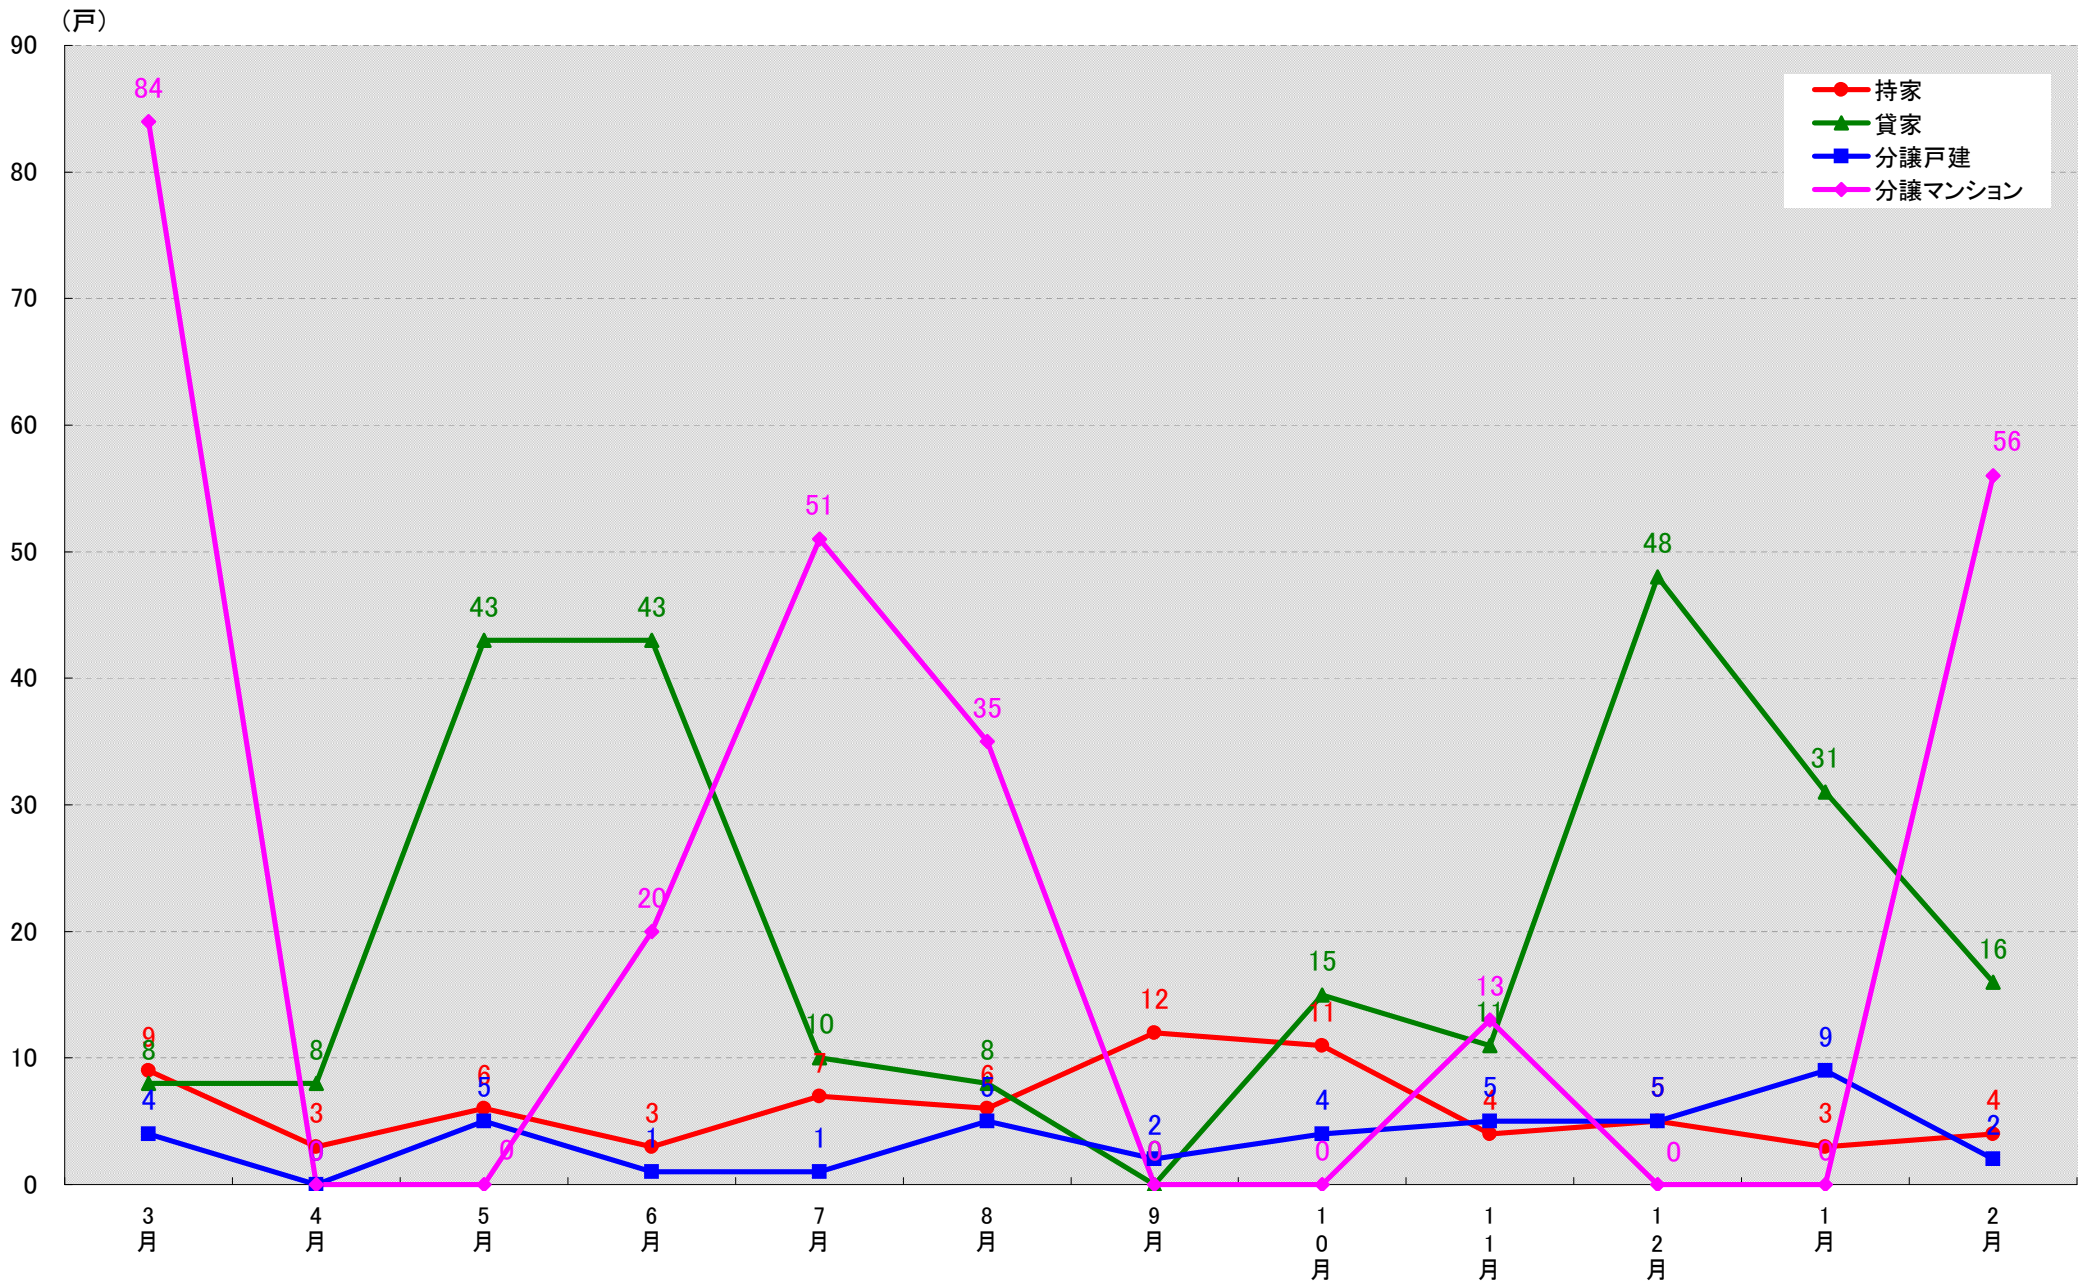

愛知県の  
市区町村別・月別・新設住宅着工戸数推移グラフ  
平成24年2月版(平成23年3月～平成24年2月)

東新住建株式会社 住宅市場研究室では標記の資料をまとめましたのでご案内申し上げます。

国土交通省で毎月公表されている住宅着工統計は県別の数値で市区町村別になっておりません。一部の県では県内の市区町村別のデータをリアルタイムで公表もしくは閲覧ができますが(例：神奈川県等)、ほとんどの都道府県では公表していないか、相当に遅れて公表している状況です。

東新住建 住宅市場研究室では、(財)建物物価調査会が発行する建築着工統計データファイルから市区町村別・月別・新設着工戸数の推移グラフを作成しました。

このグラフは、市区町村における各住宅種類同士の着工戸数の関係性が把握し易くなっております。ぜひご活用下さい。

(文責：小間幸一)  
以上

■データ出典

(財)建物物価調査会建築着工統計データファイル

■本資料作成

上記資料をもとに東新住建株式会社 住宅市場研究室にて作成

東新住建株式会社 住宅市場研究室

名古屋市千種区 着工戸数推移  
(戸)

名古屋市東区 着工戸数推移

# 名古屋市北区 着工戸数推移

名古屋市西区 着工戸数推移