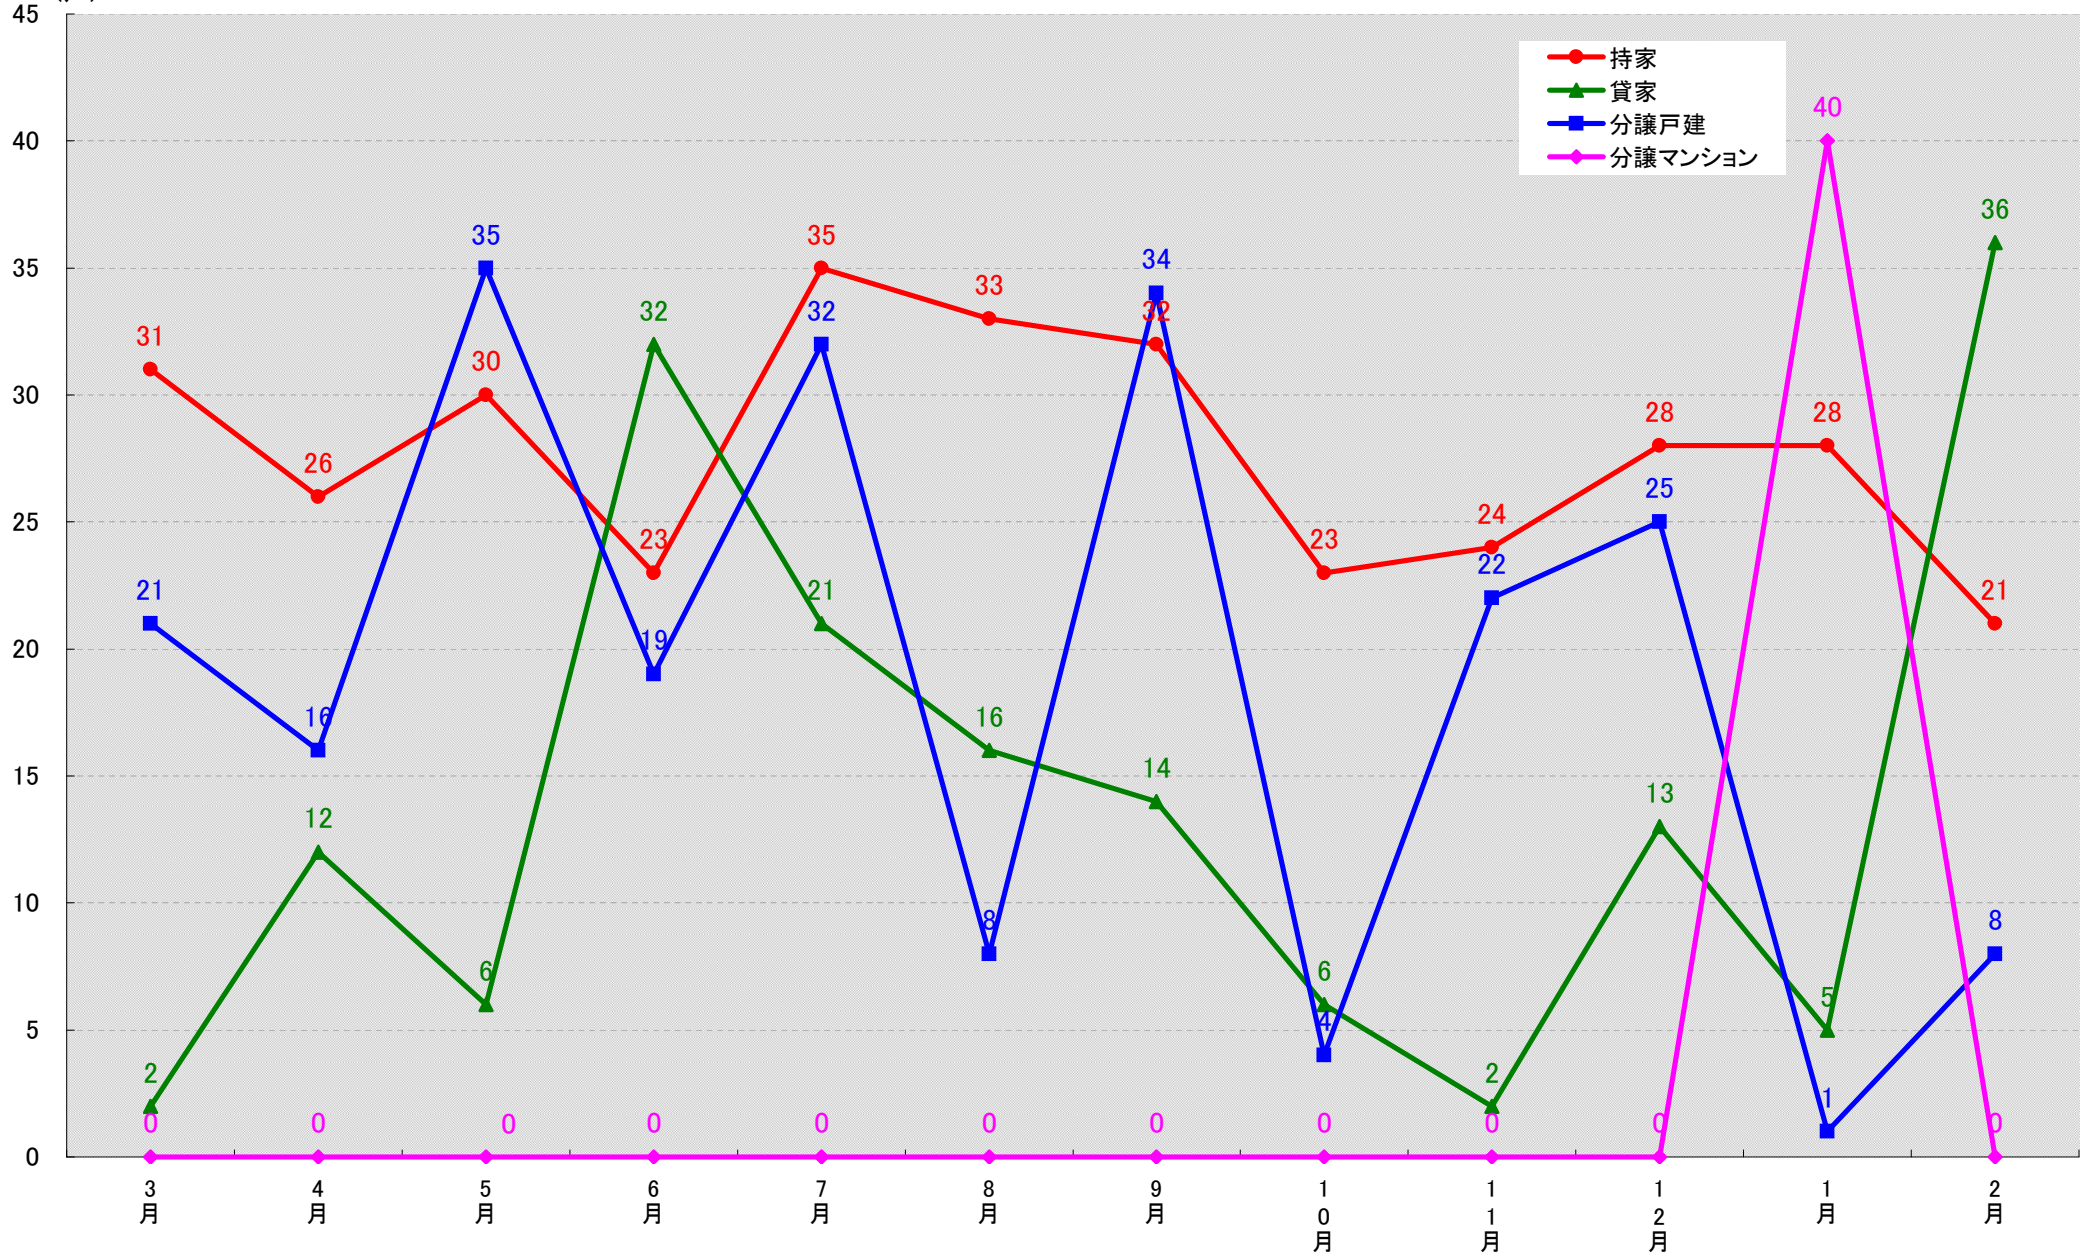

愛知県瀬戸市 着工戸数推移

(戸)