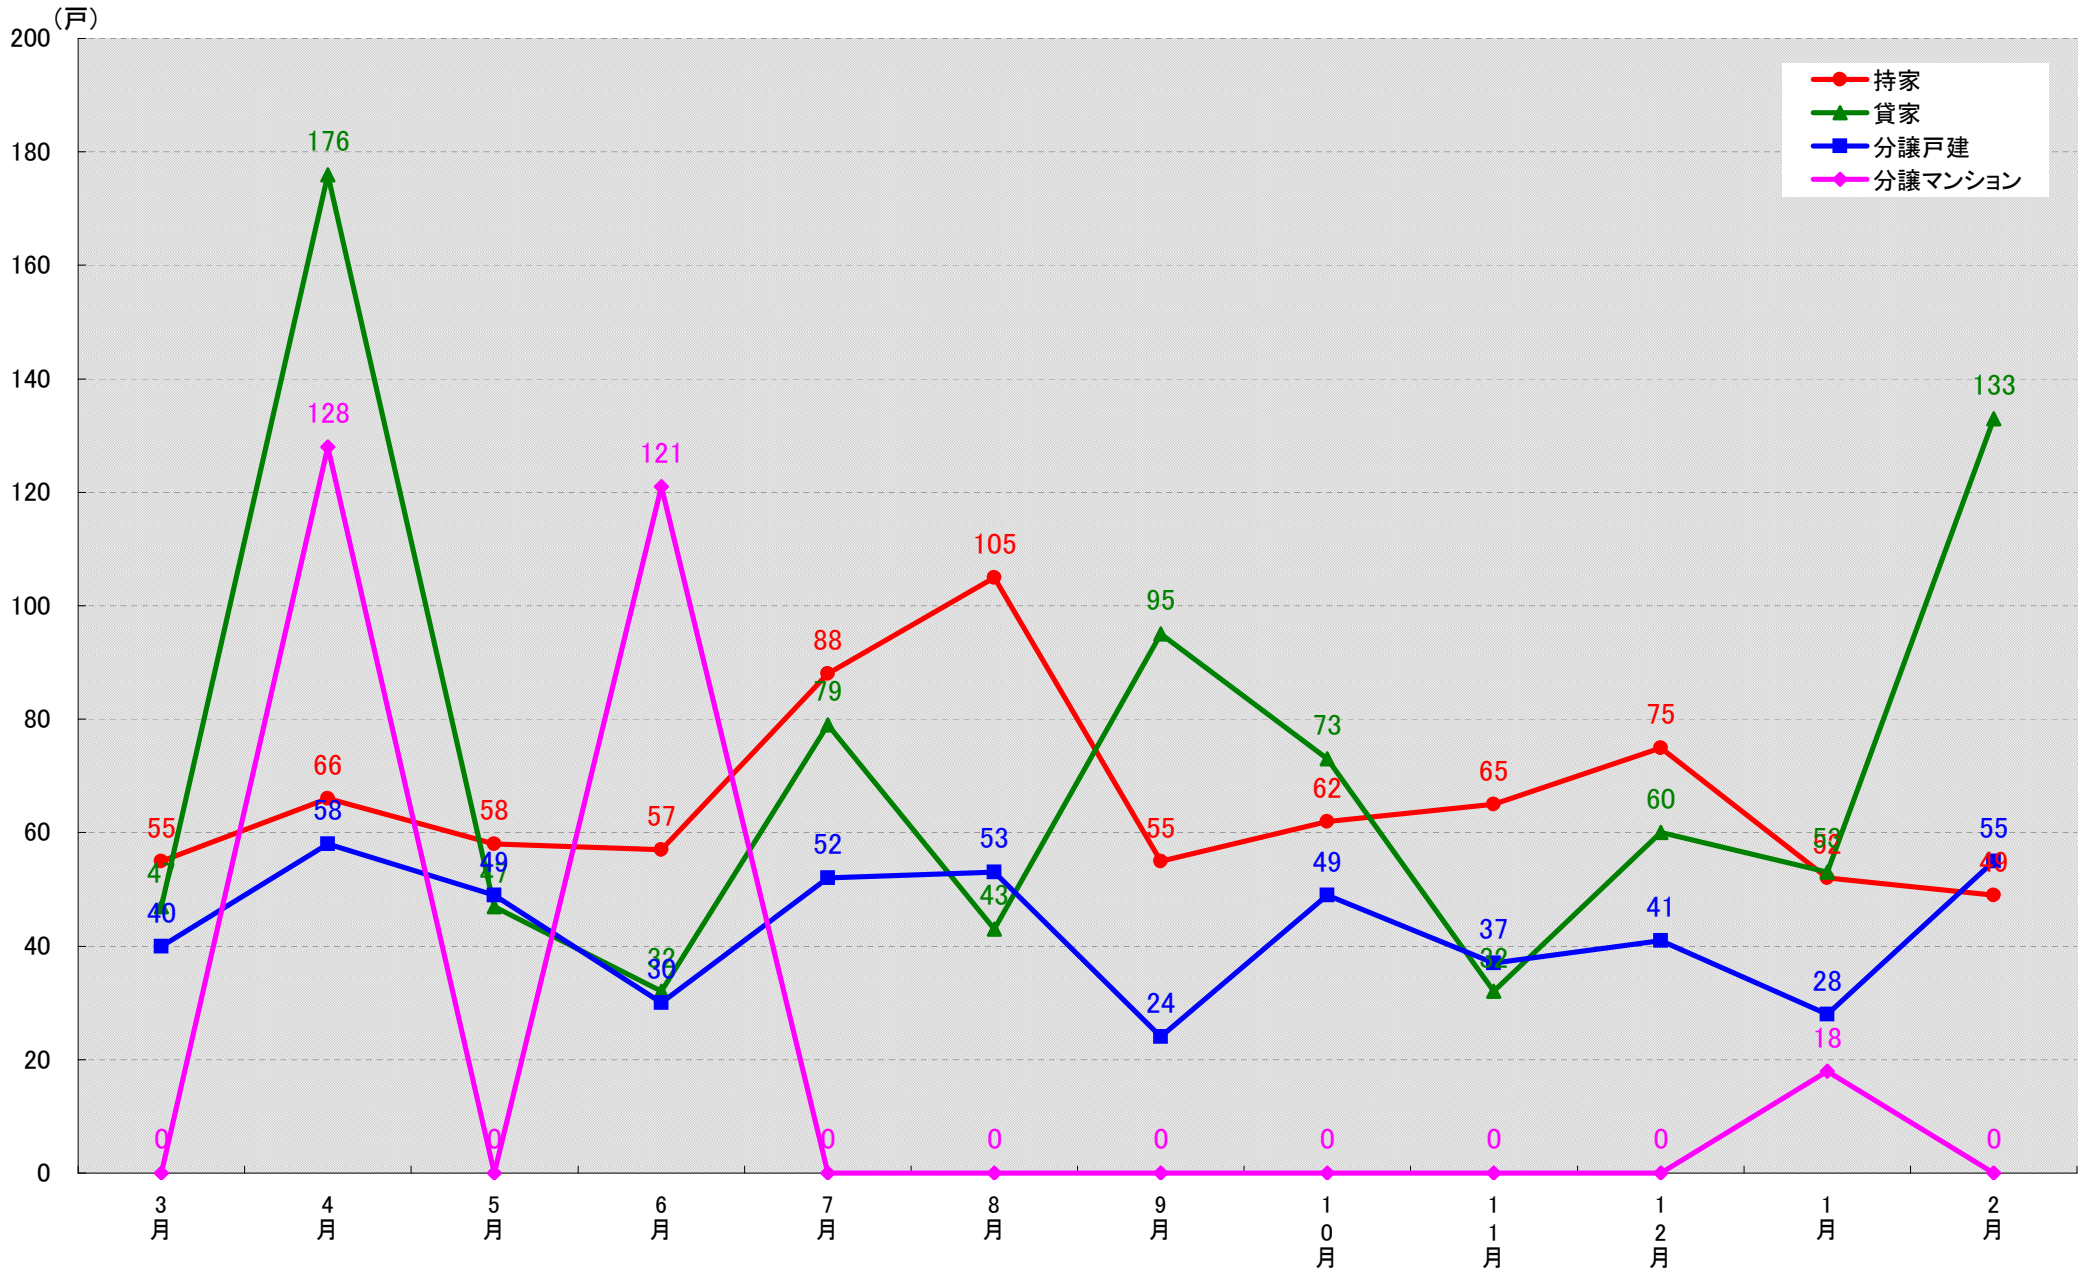

名古屋市緑区 着工戸数推移