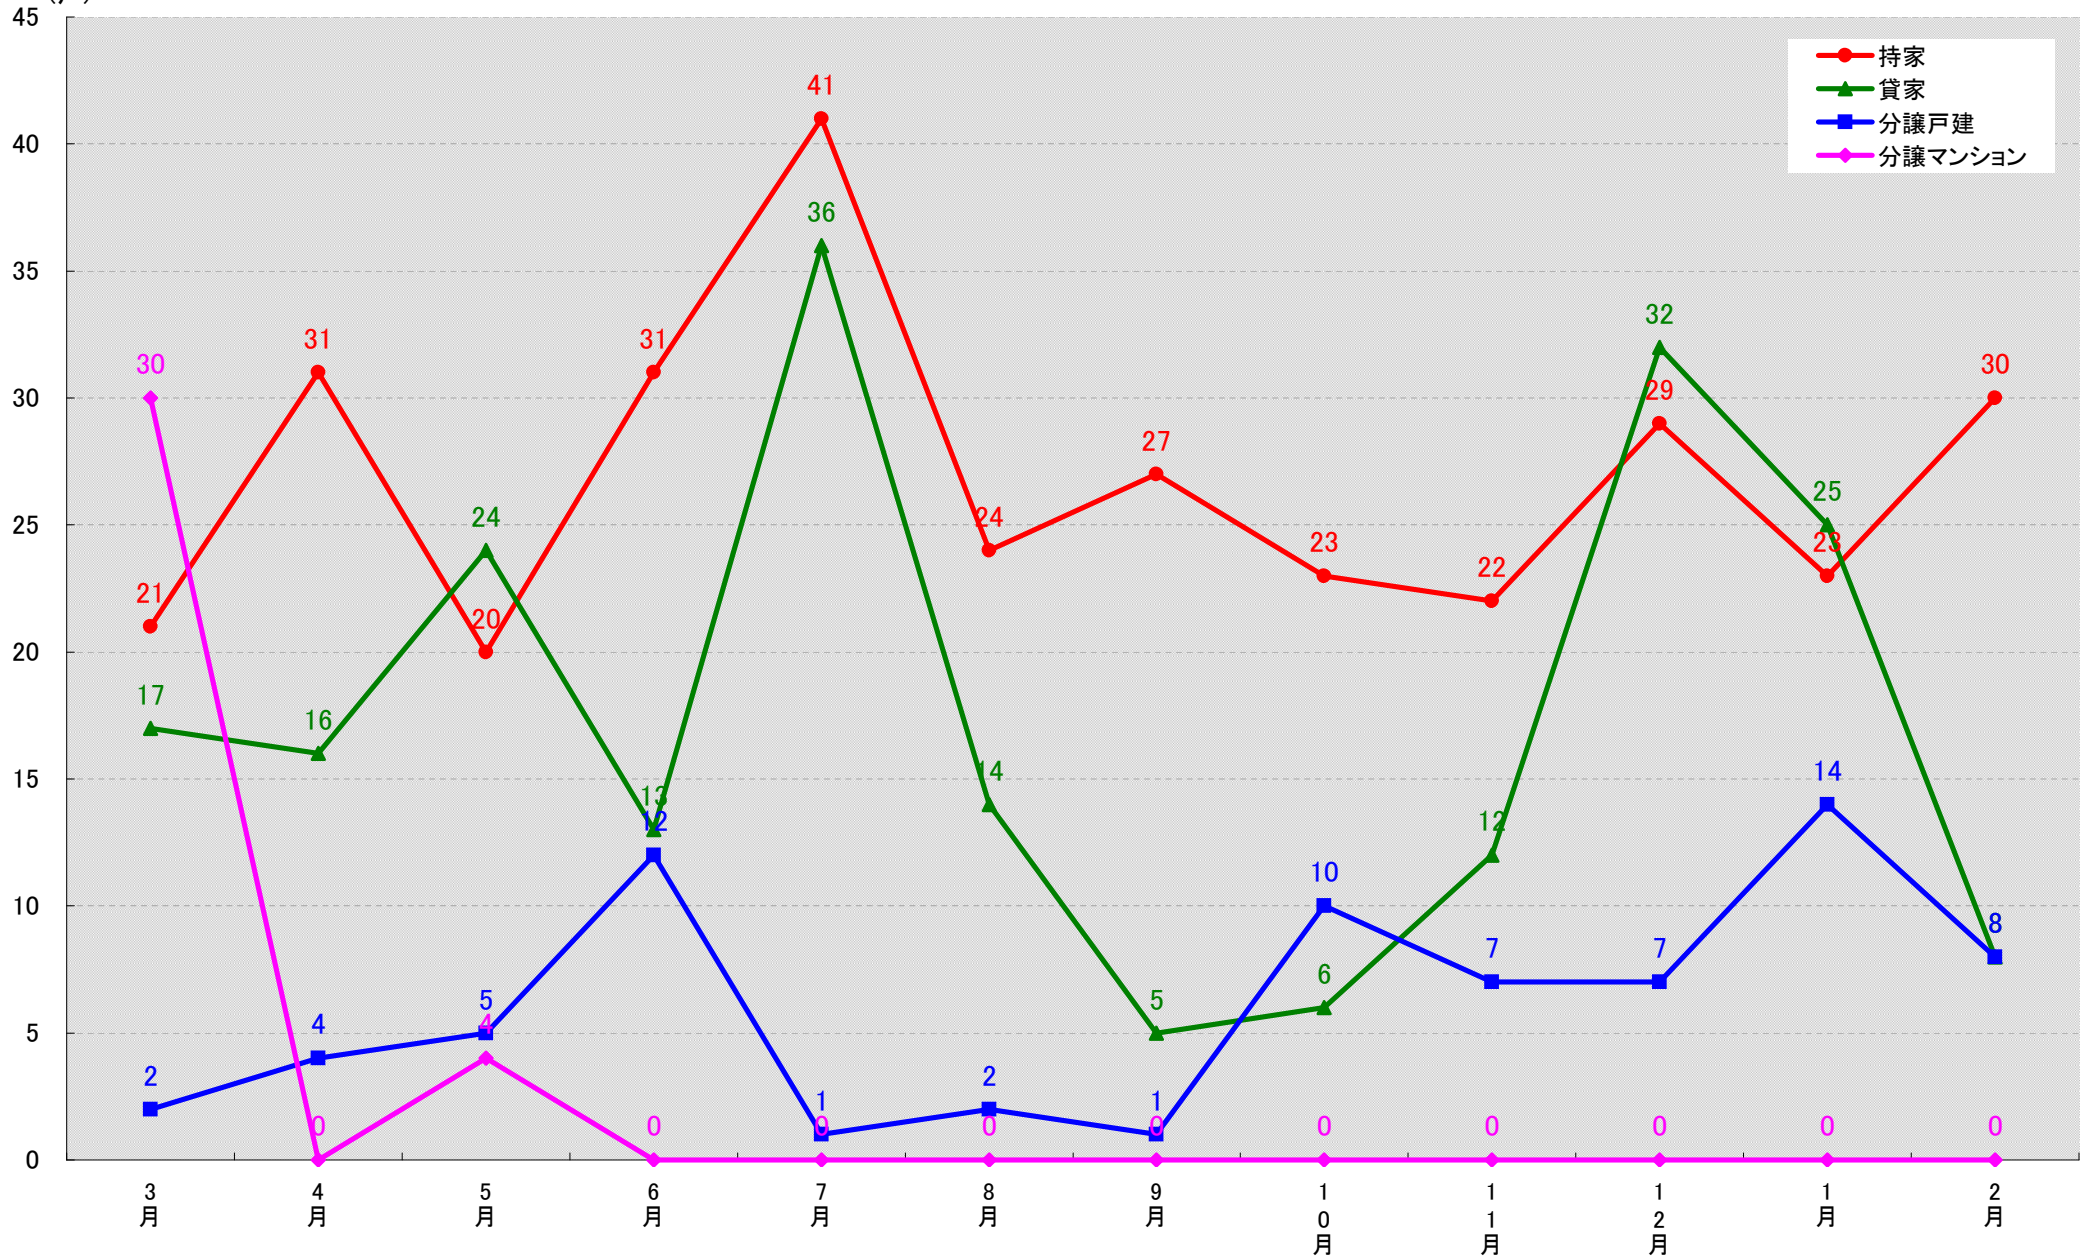

愛知県新城市 着工戸数推移

愛知県東海市 着工戸数推移  
(戸)

愛知県大府市 着工戸数推移

(戸)

愛知県知多市 着工戸数推移

(戸)

愛知県知立市 着工戸数推移

(戸)