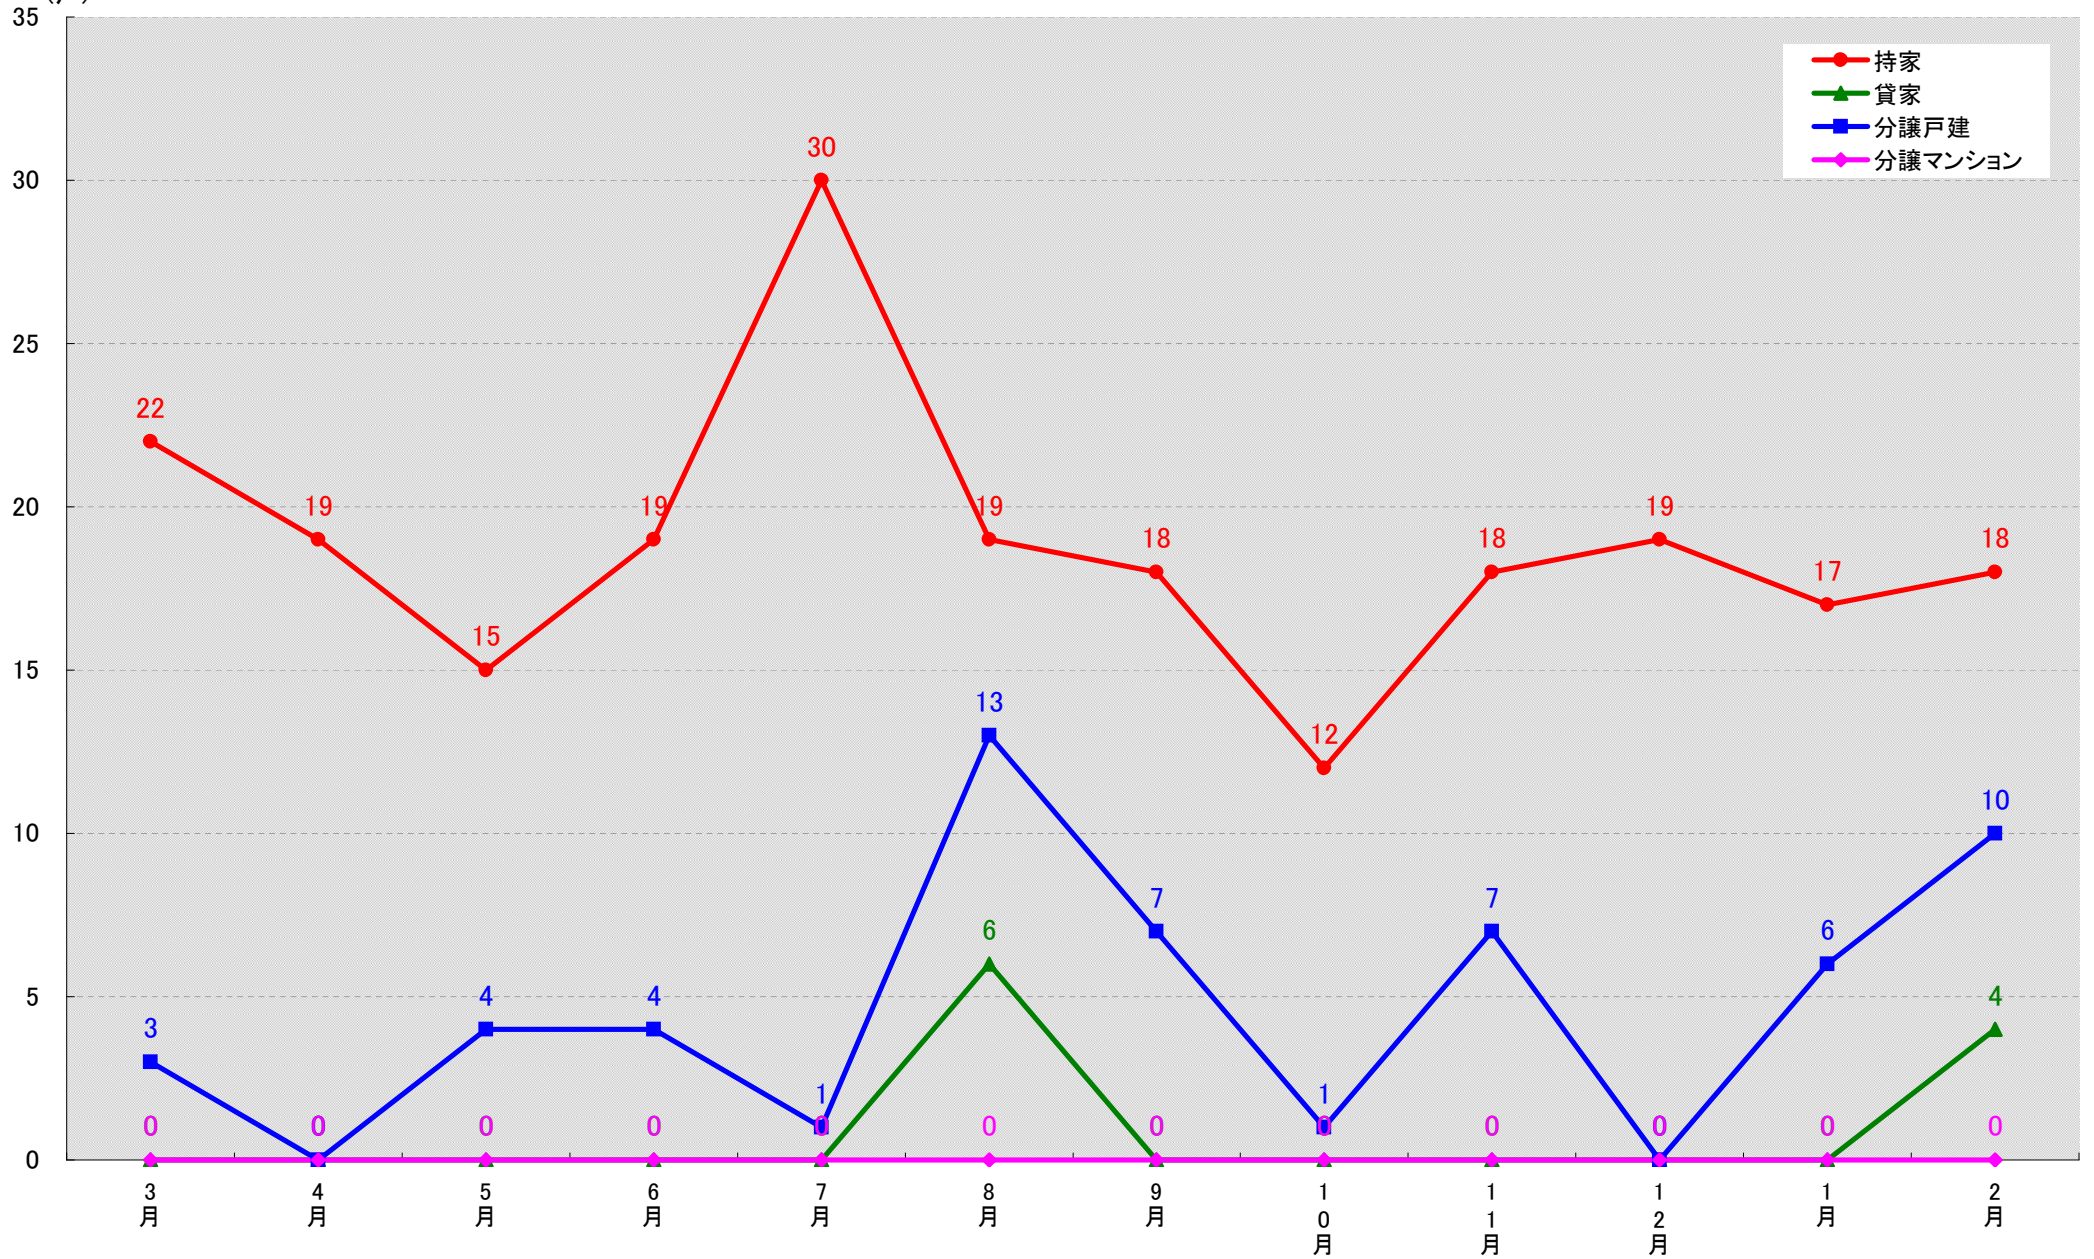

愛知県愛西市 着工戸数推移

(戸)