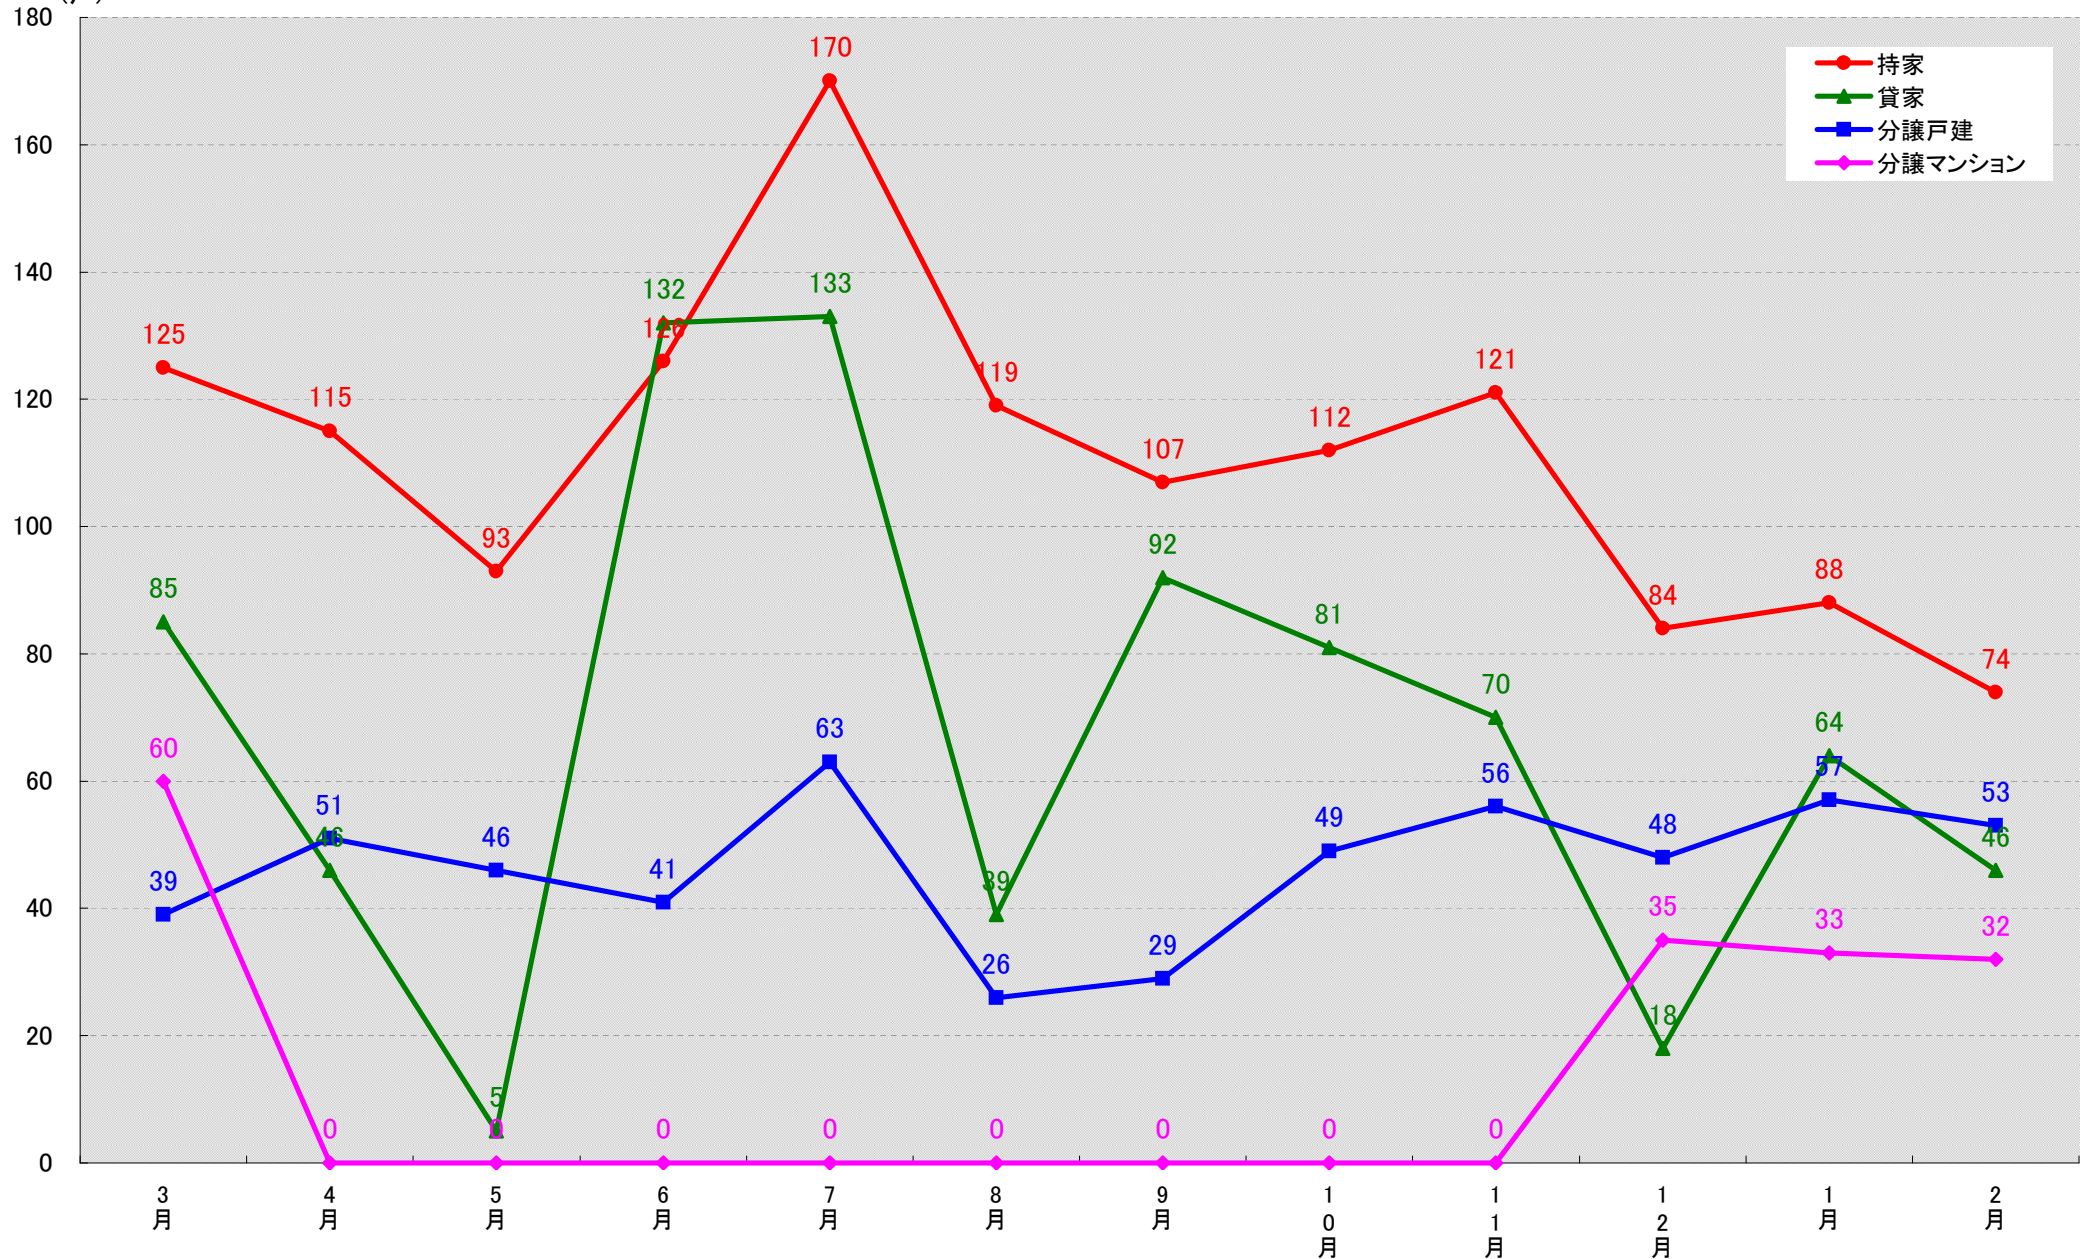

# 名古屋市北区 着工戸数推移

名古屋市西区 着工戸数推移

# 名古屋市守山区 着工戸数推移

(戸)

名古屋市緑区 着工戸数推移

名古屋市名東区 着工戸数推移  
(戸)

名古屋市天白区 着工戸数推移  
(戸)

愛知県豊橋市 着工戸数推移

愛知県岡崎市 着工戸数推移

(戸)