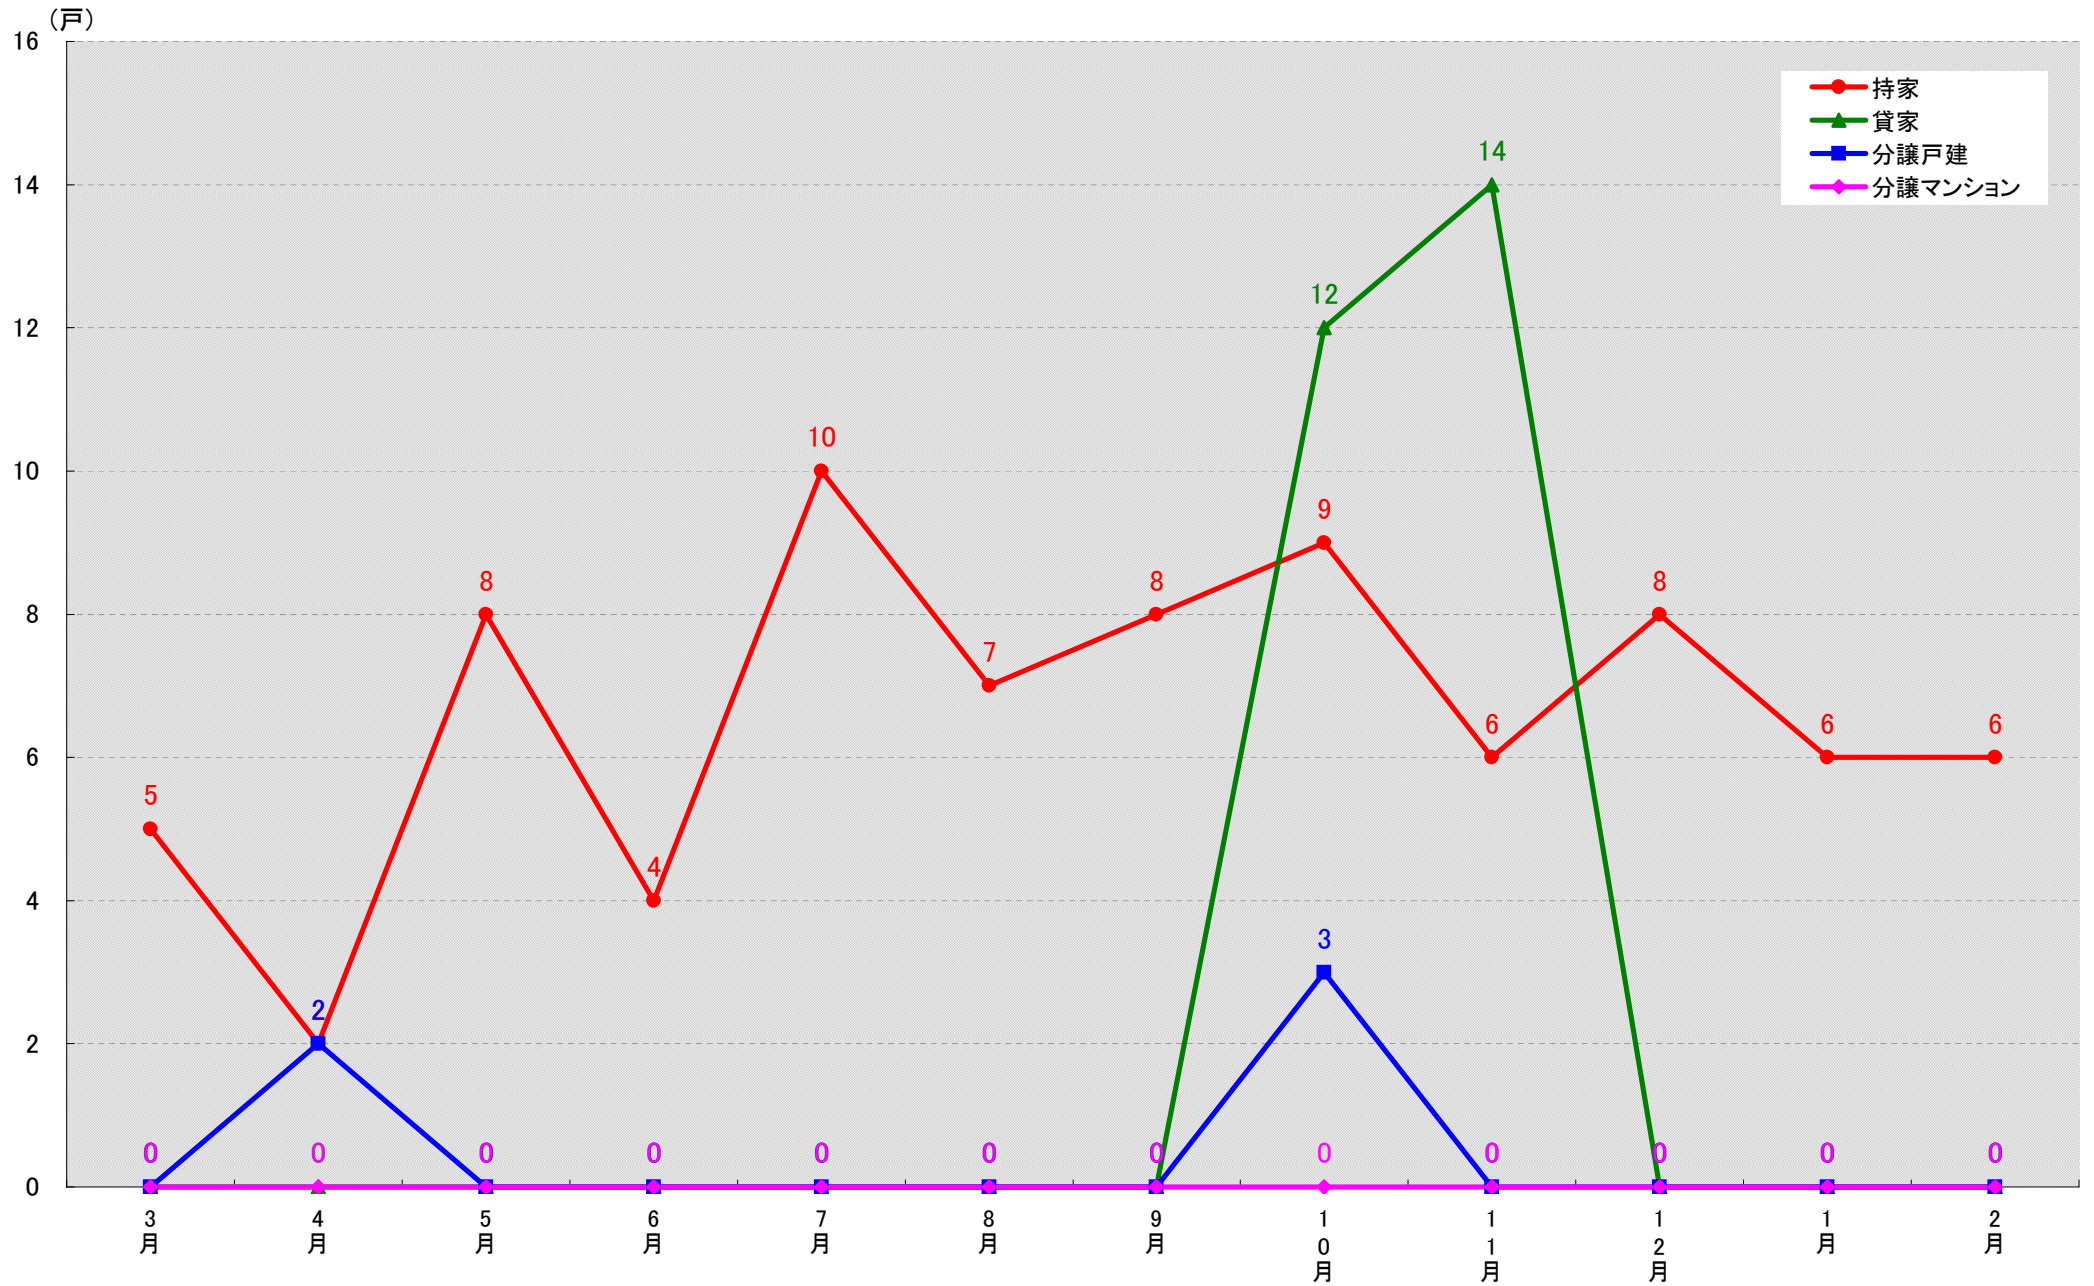

# 愛知県海部郡飛島村 着工戸数推移

(戸)

愛知県知多郡阿久比町 着工戸数推移

愛知県知多郡東浦町 着工戸数推移

愛知県知多郡南知多町 着工戸数推移

愛知県知多郡美浜町 着工戸数推移

愛知県知多郡武豊町 着工戸数推移

愛知県額田郡幸田町 着工戸数推移