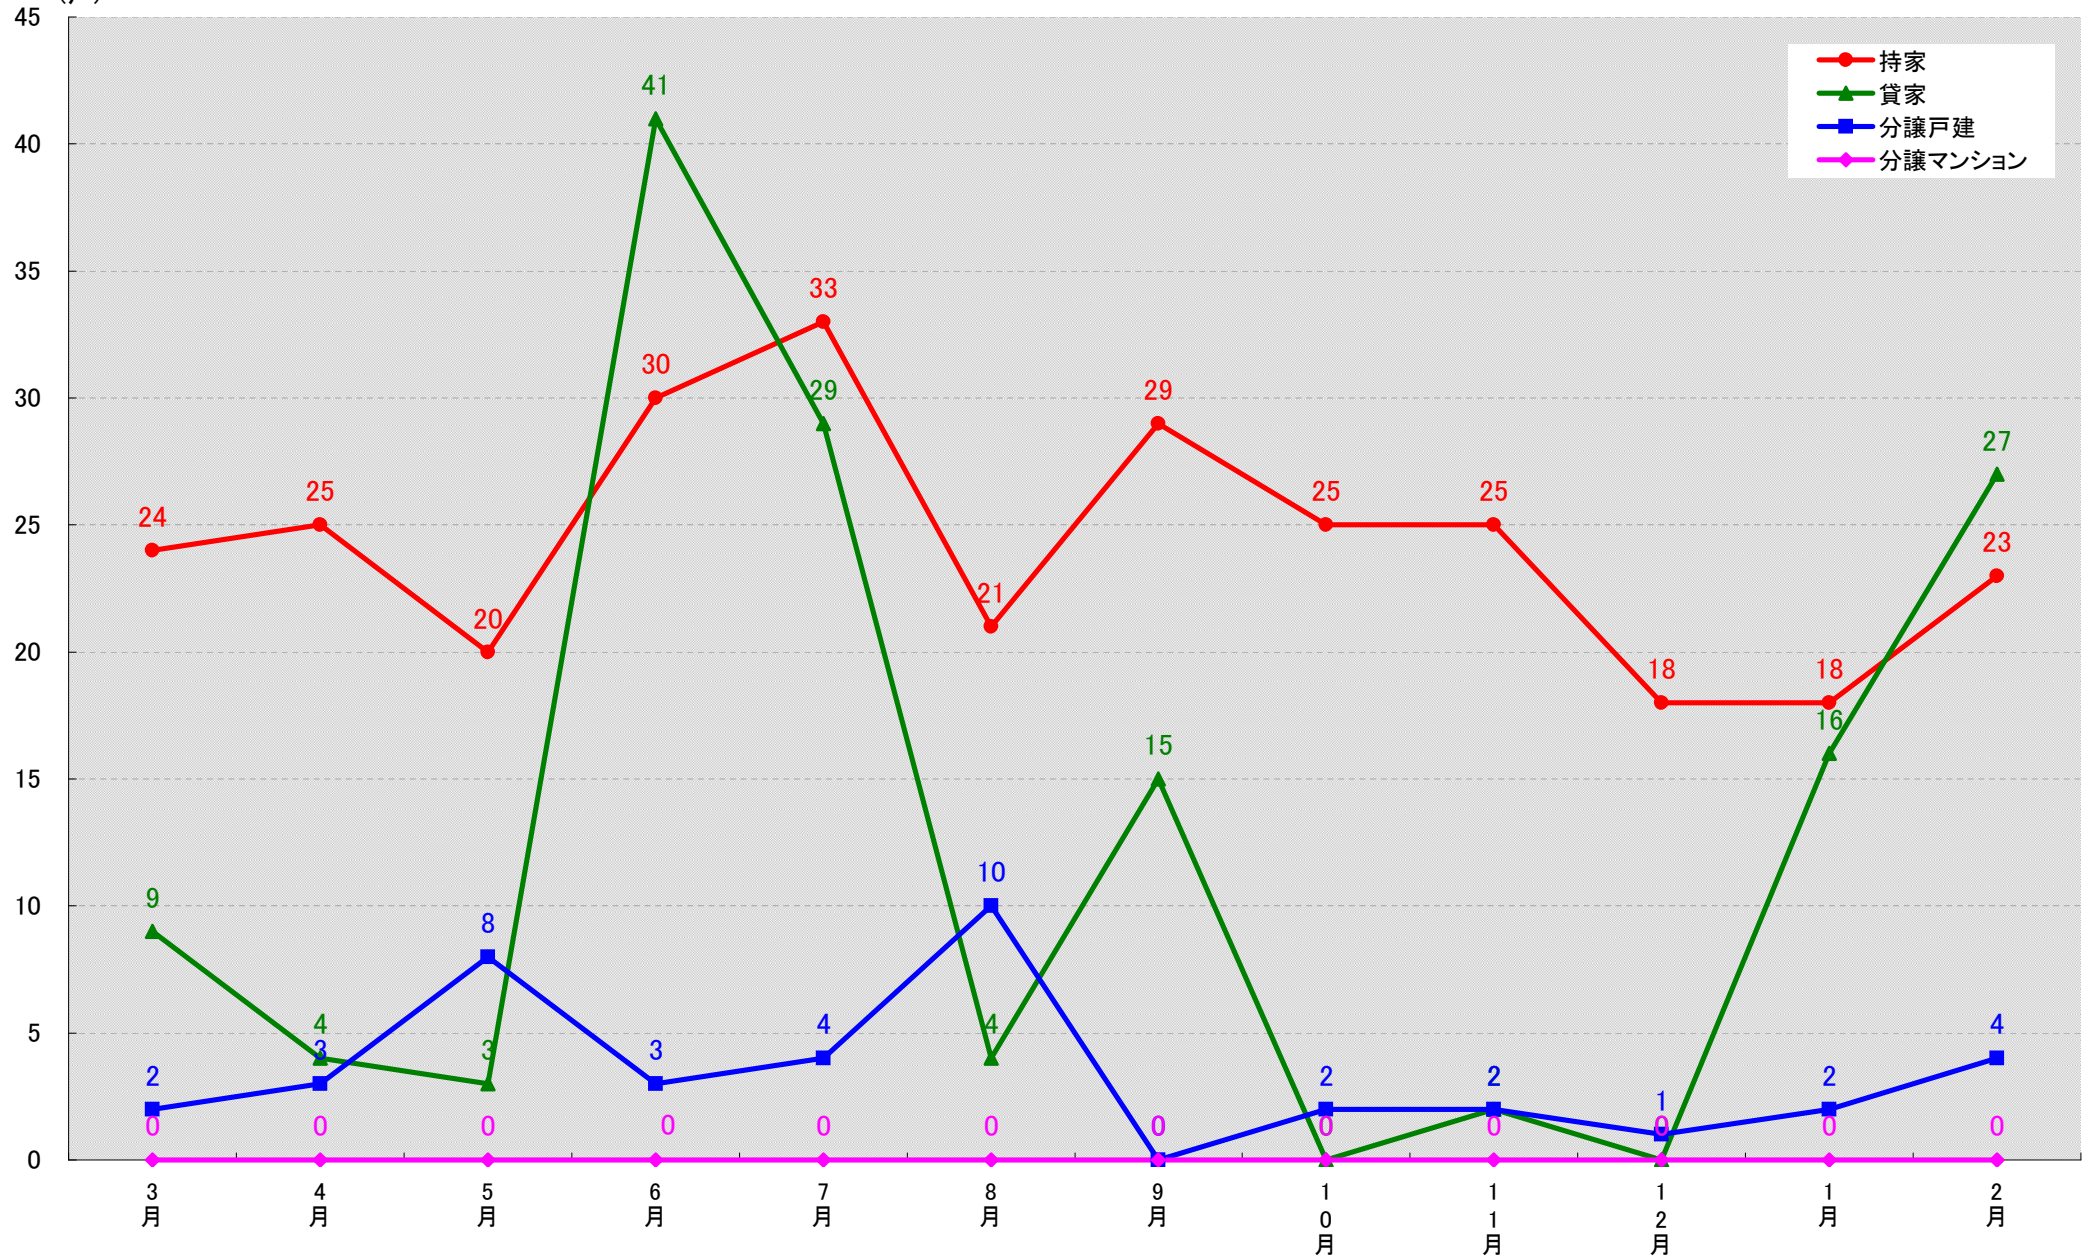

愛知県蒲郡市 着工戸数推移

(戸)