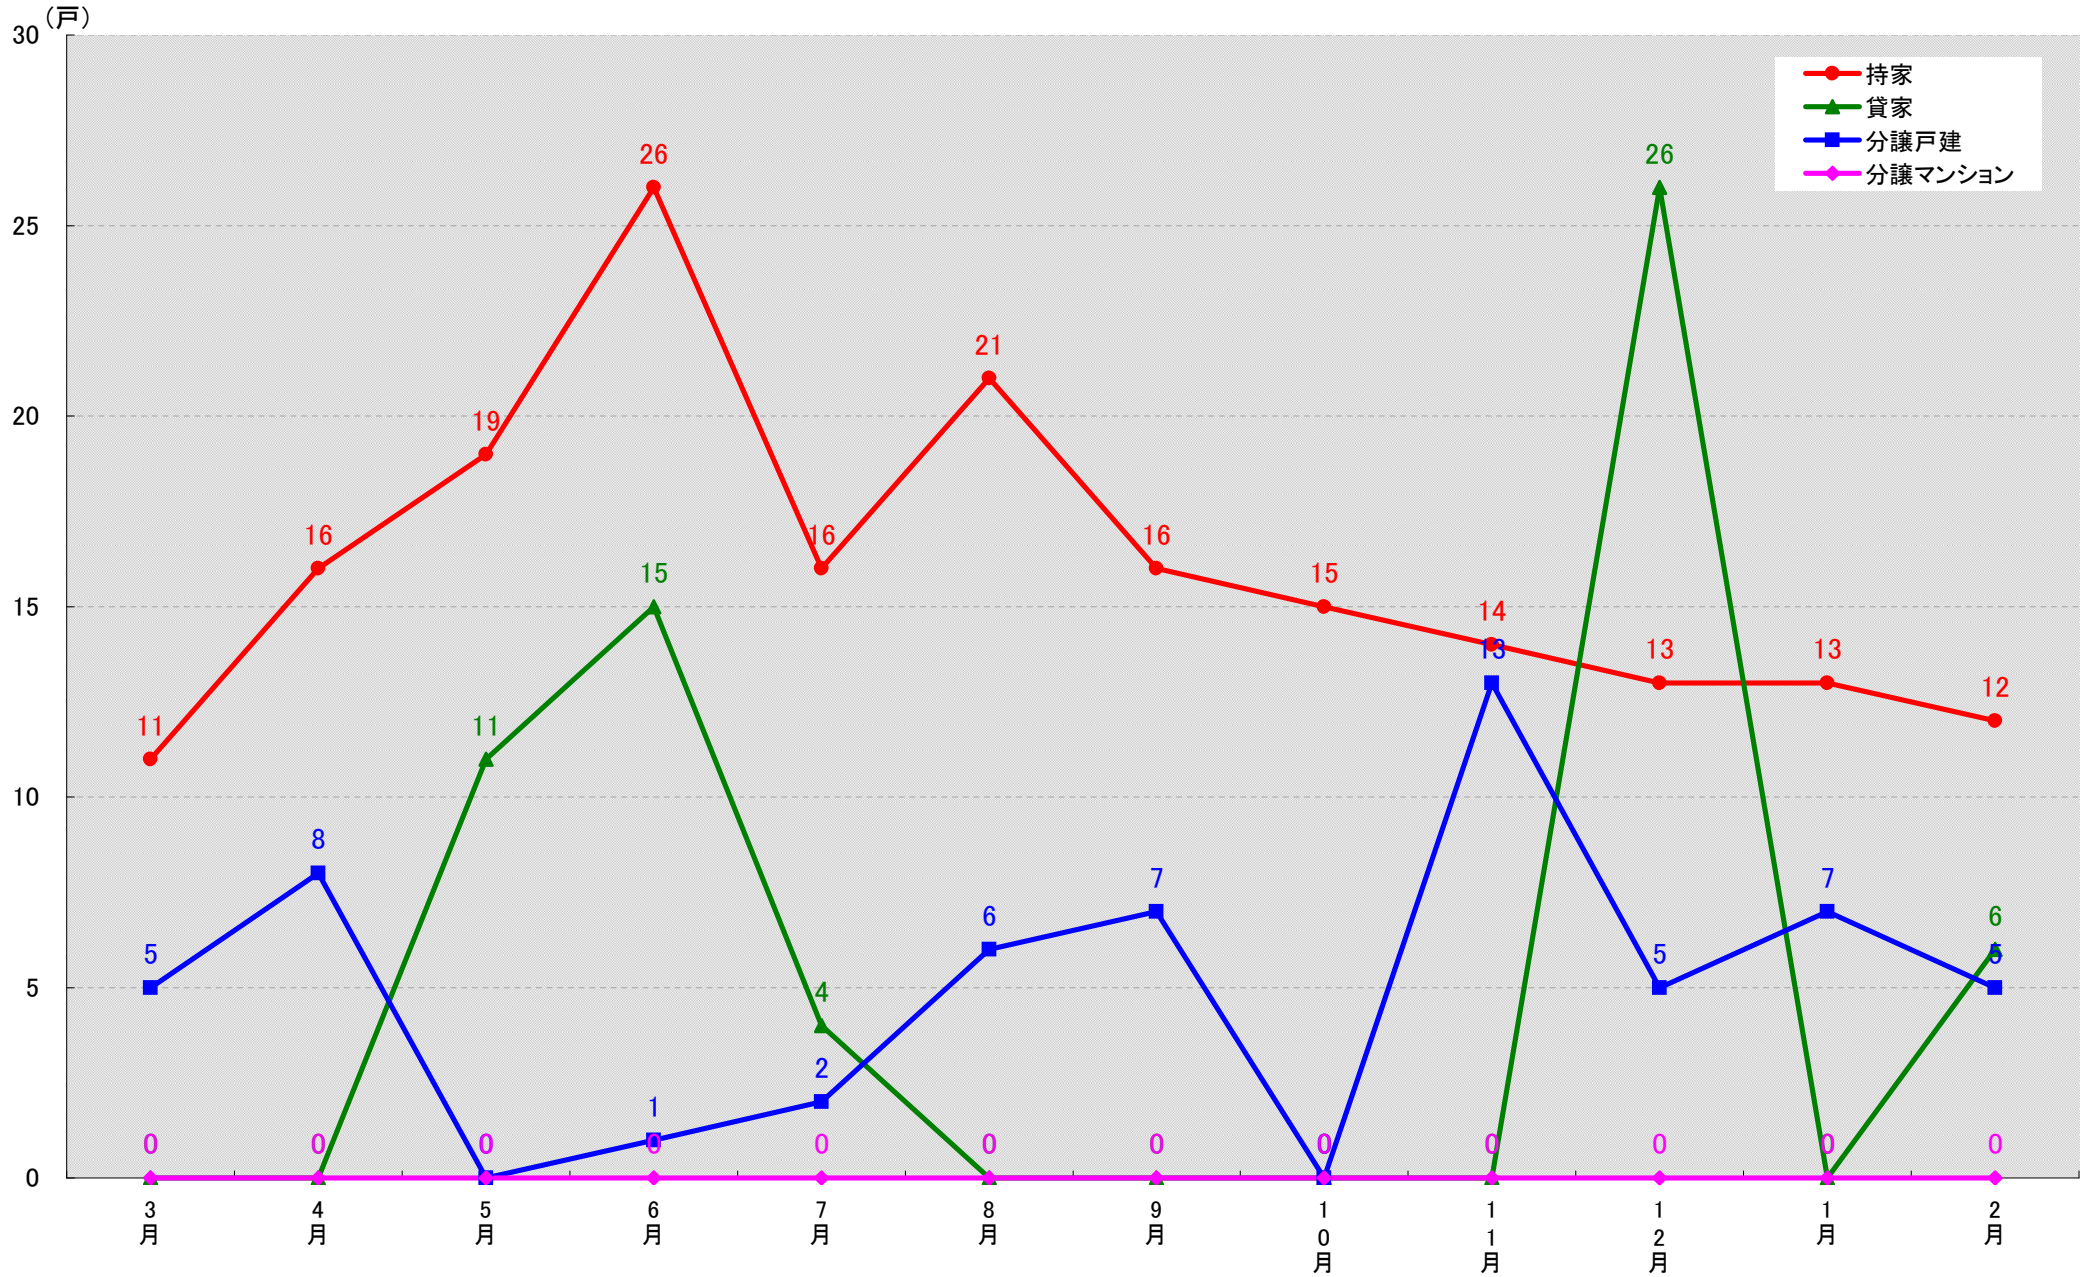

愛知県高浜市 着工戸数推移