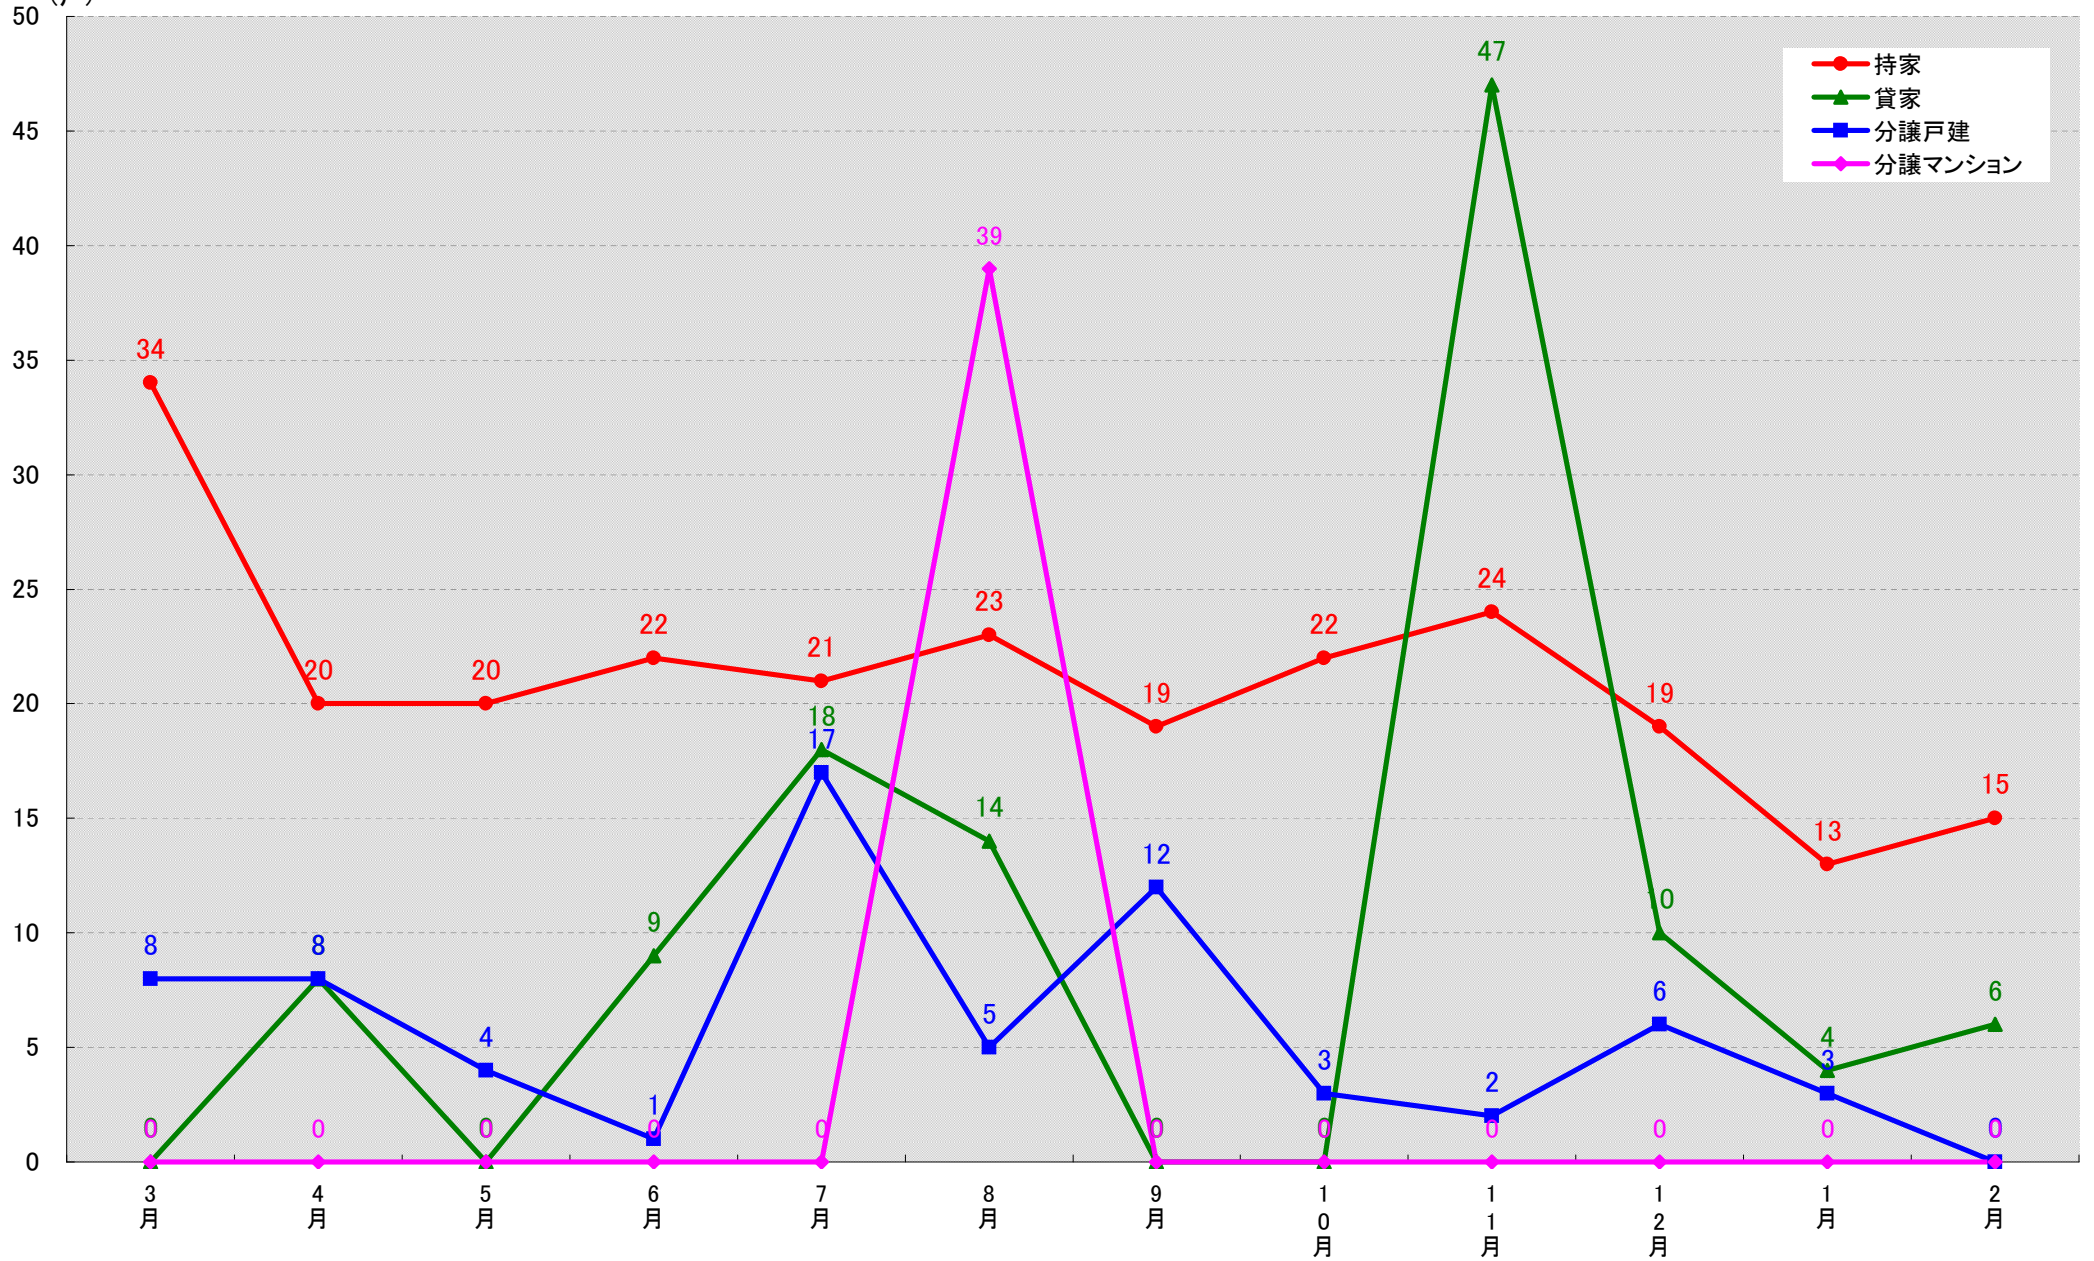

# 愛知県みよし市 着工戸数推移

(戸)

愛知県あま市 着工戸数推移

愛知県長久手市 着工戸数推移

(戸)

愛知県愛知郡東郷町 着工戸数推移

愛知県西春日井郡豊山町 着工戸数推移

愛知県丹羽郡大口町 着工戸数推移