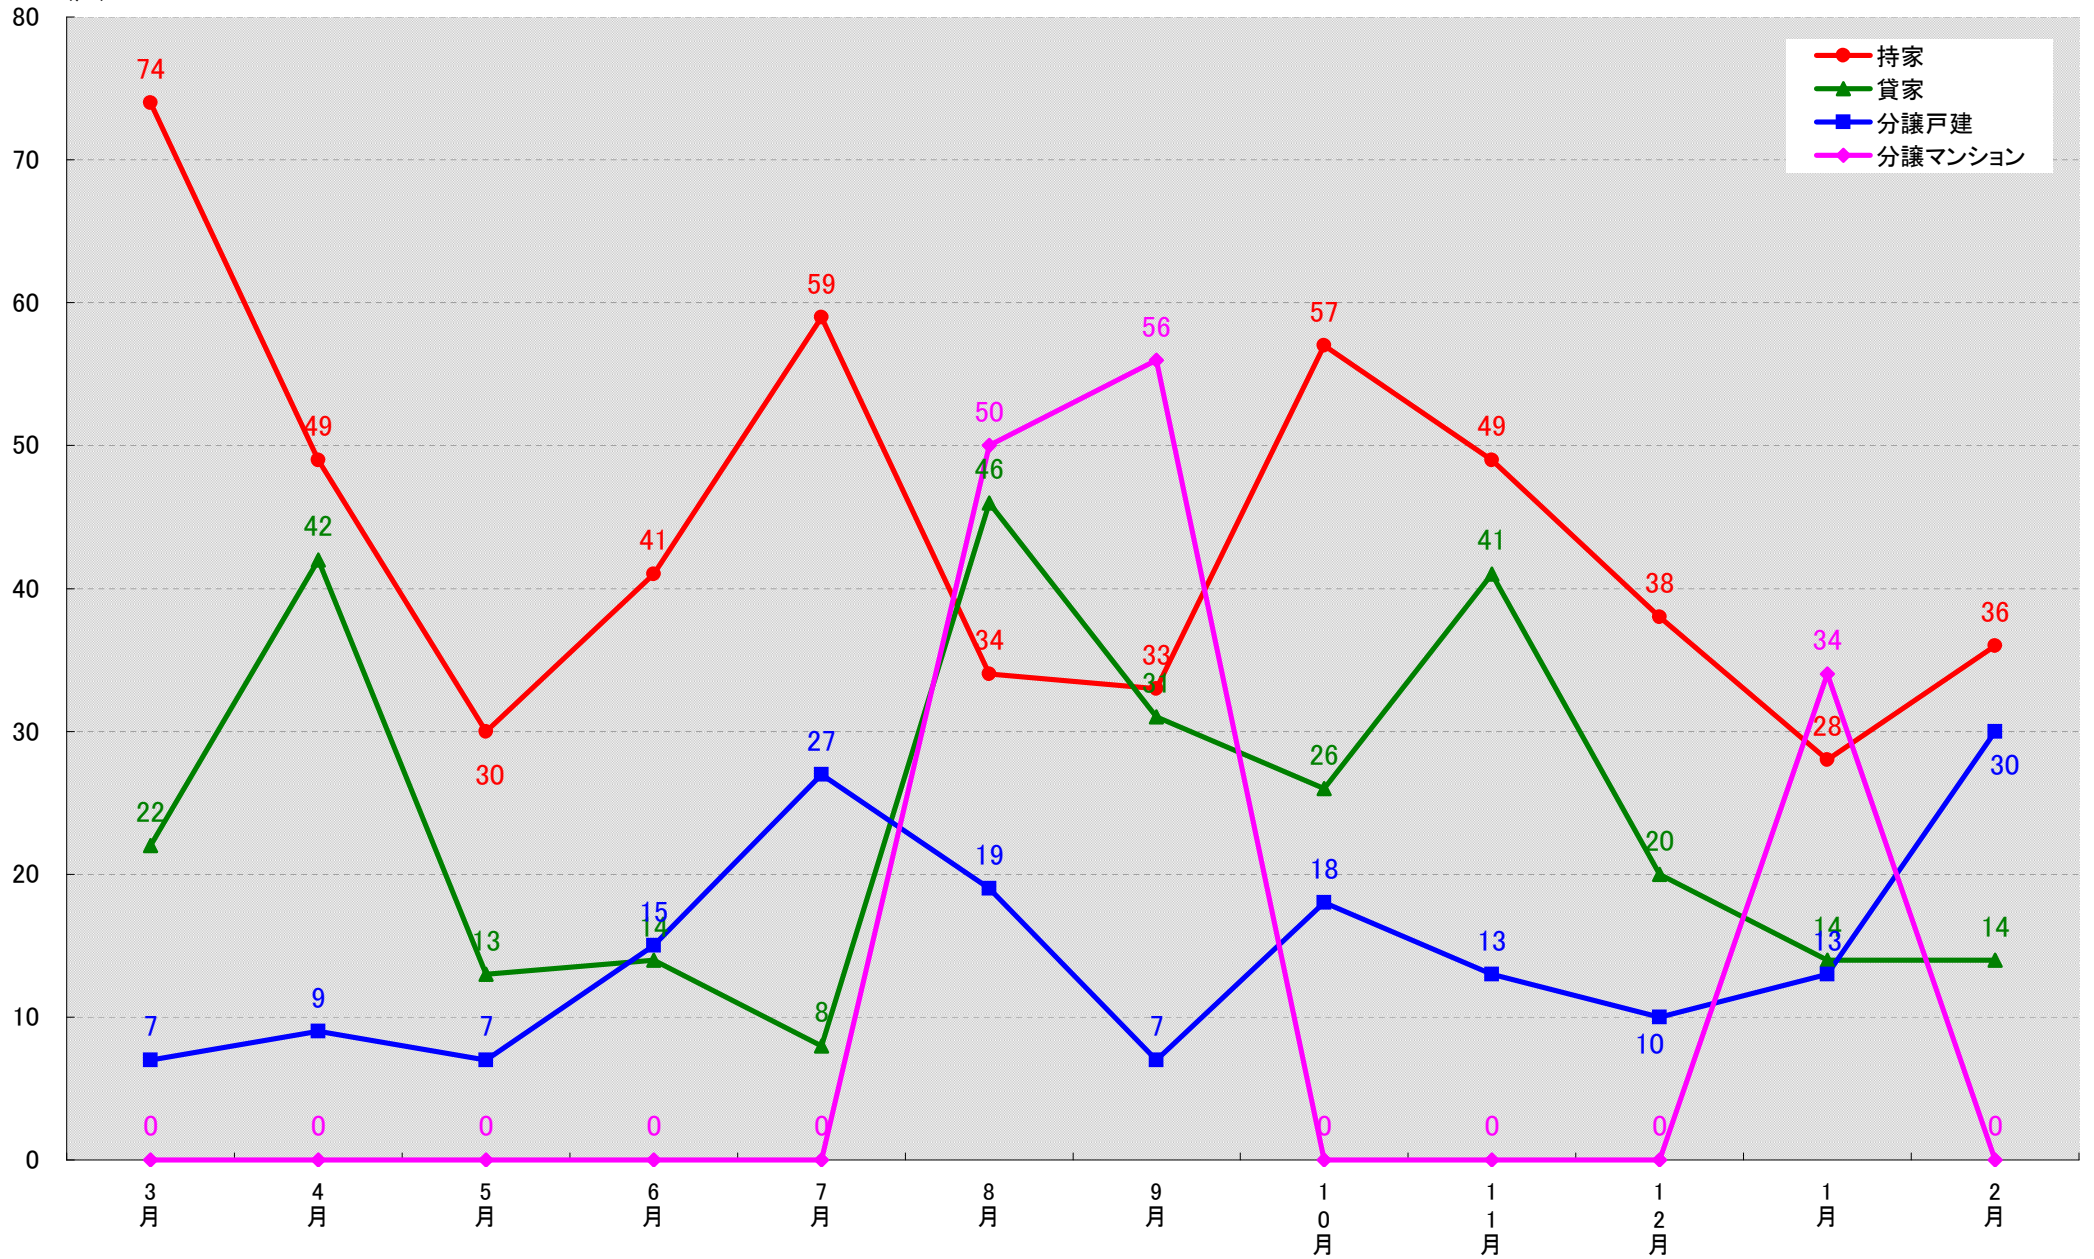

愛知県東海市 着工戸数推移
(戸)