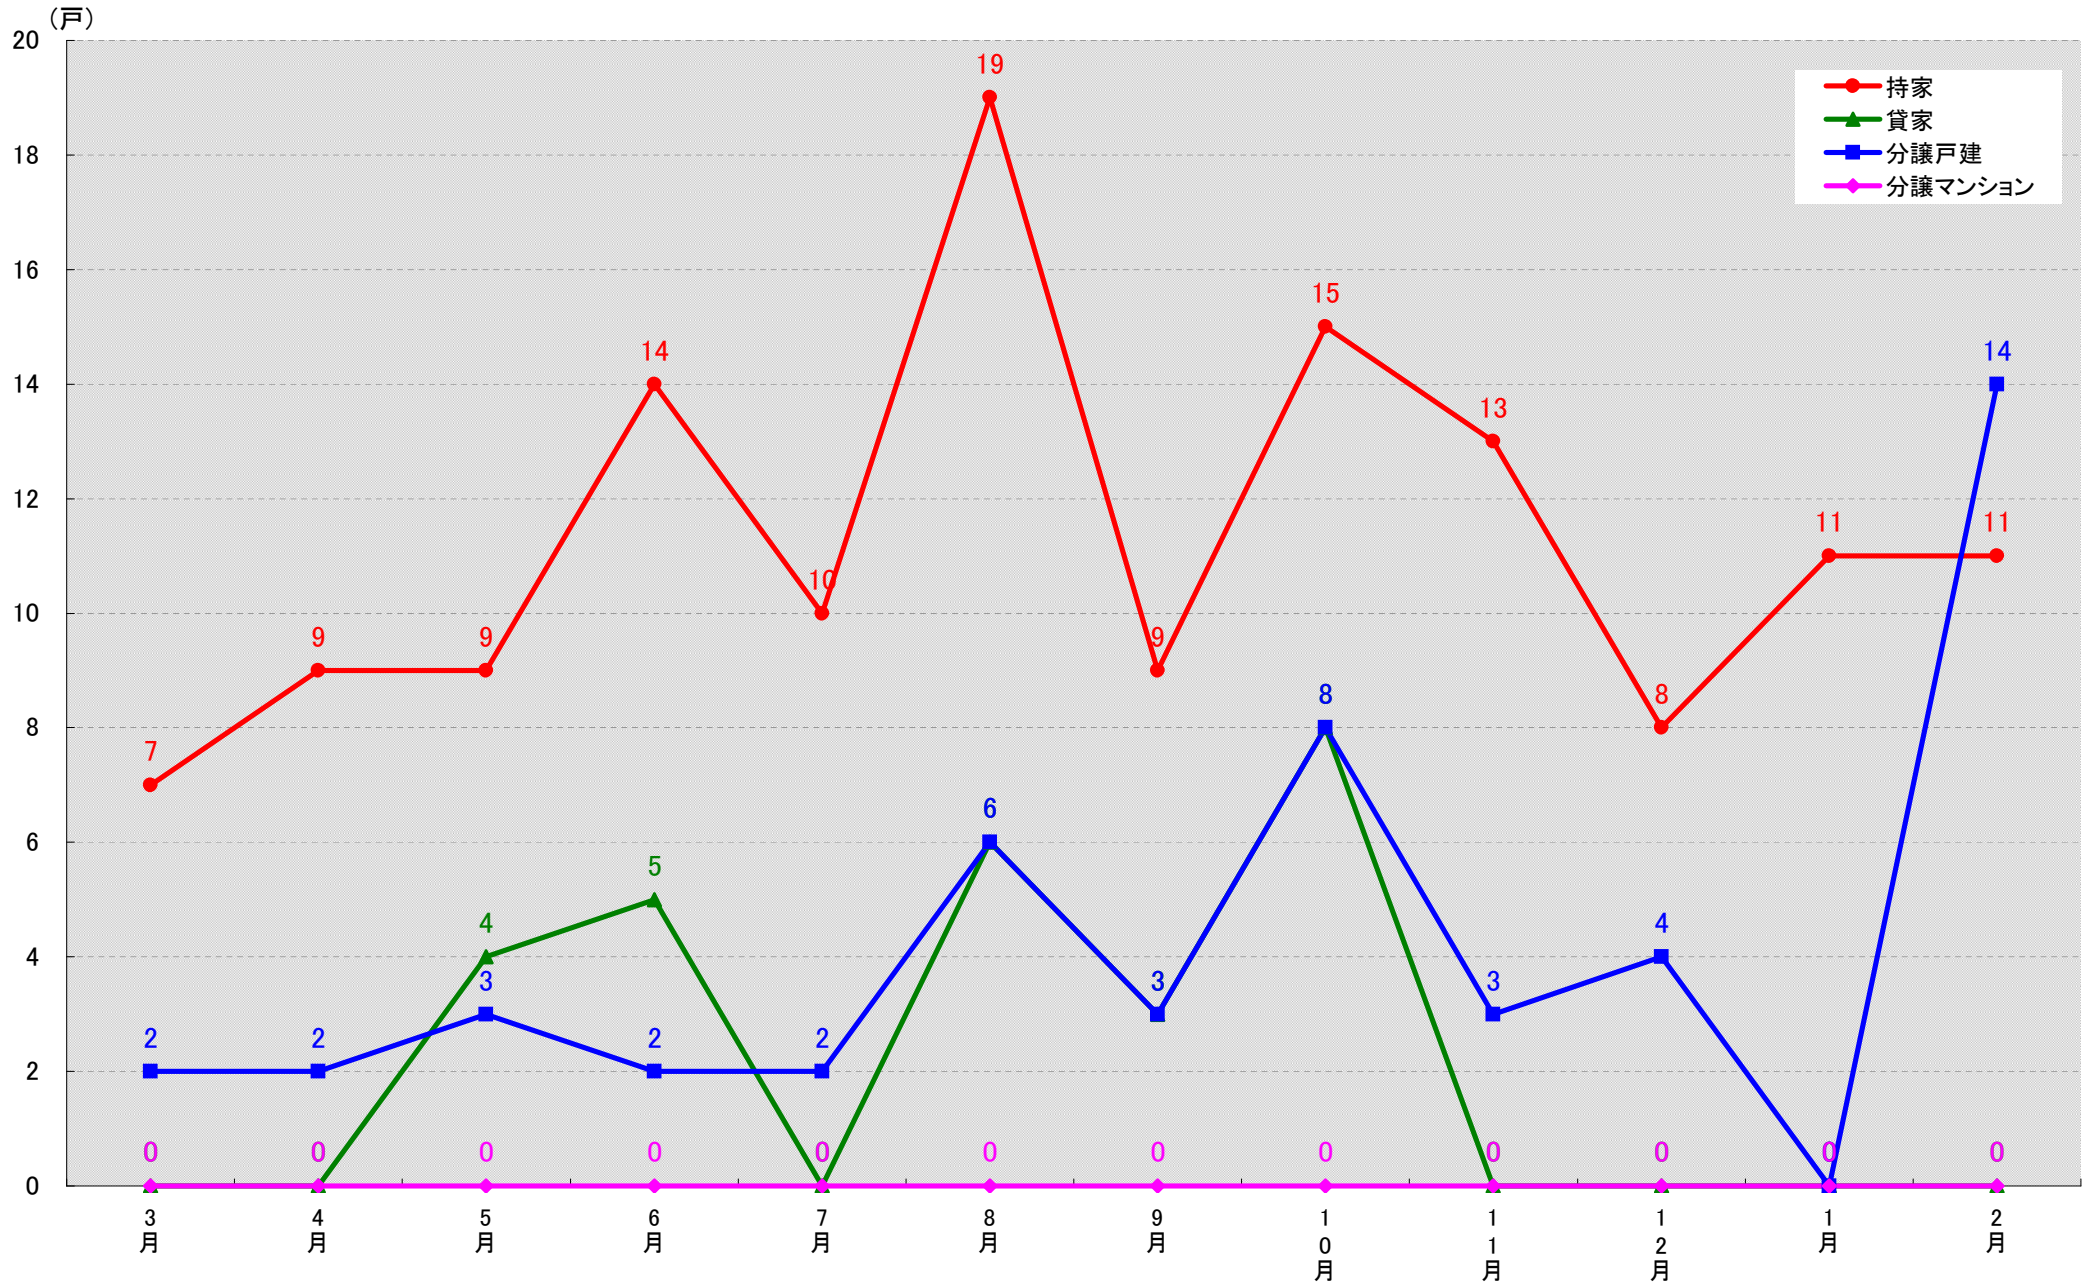

# 愛知県みよし市 着工戸数推移

(戸)

愛知県あま市 着工戸数推移

愛知県長久手市 着工戸数推移

(戸)

愛知県愛知郡東郷町 着工戸数推移

愛知県西春日井郡豊山町 着工戸数推移

愛知県丹羽郡大口町 着工戸数推移