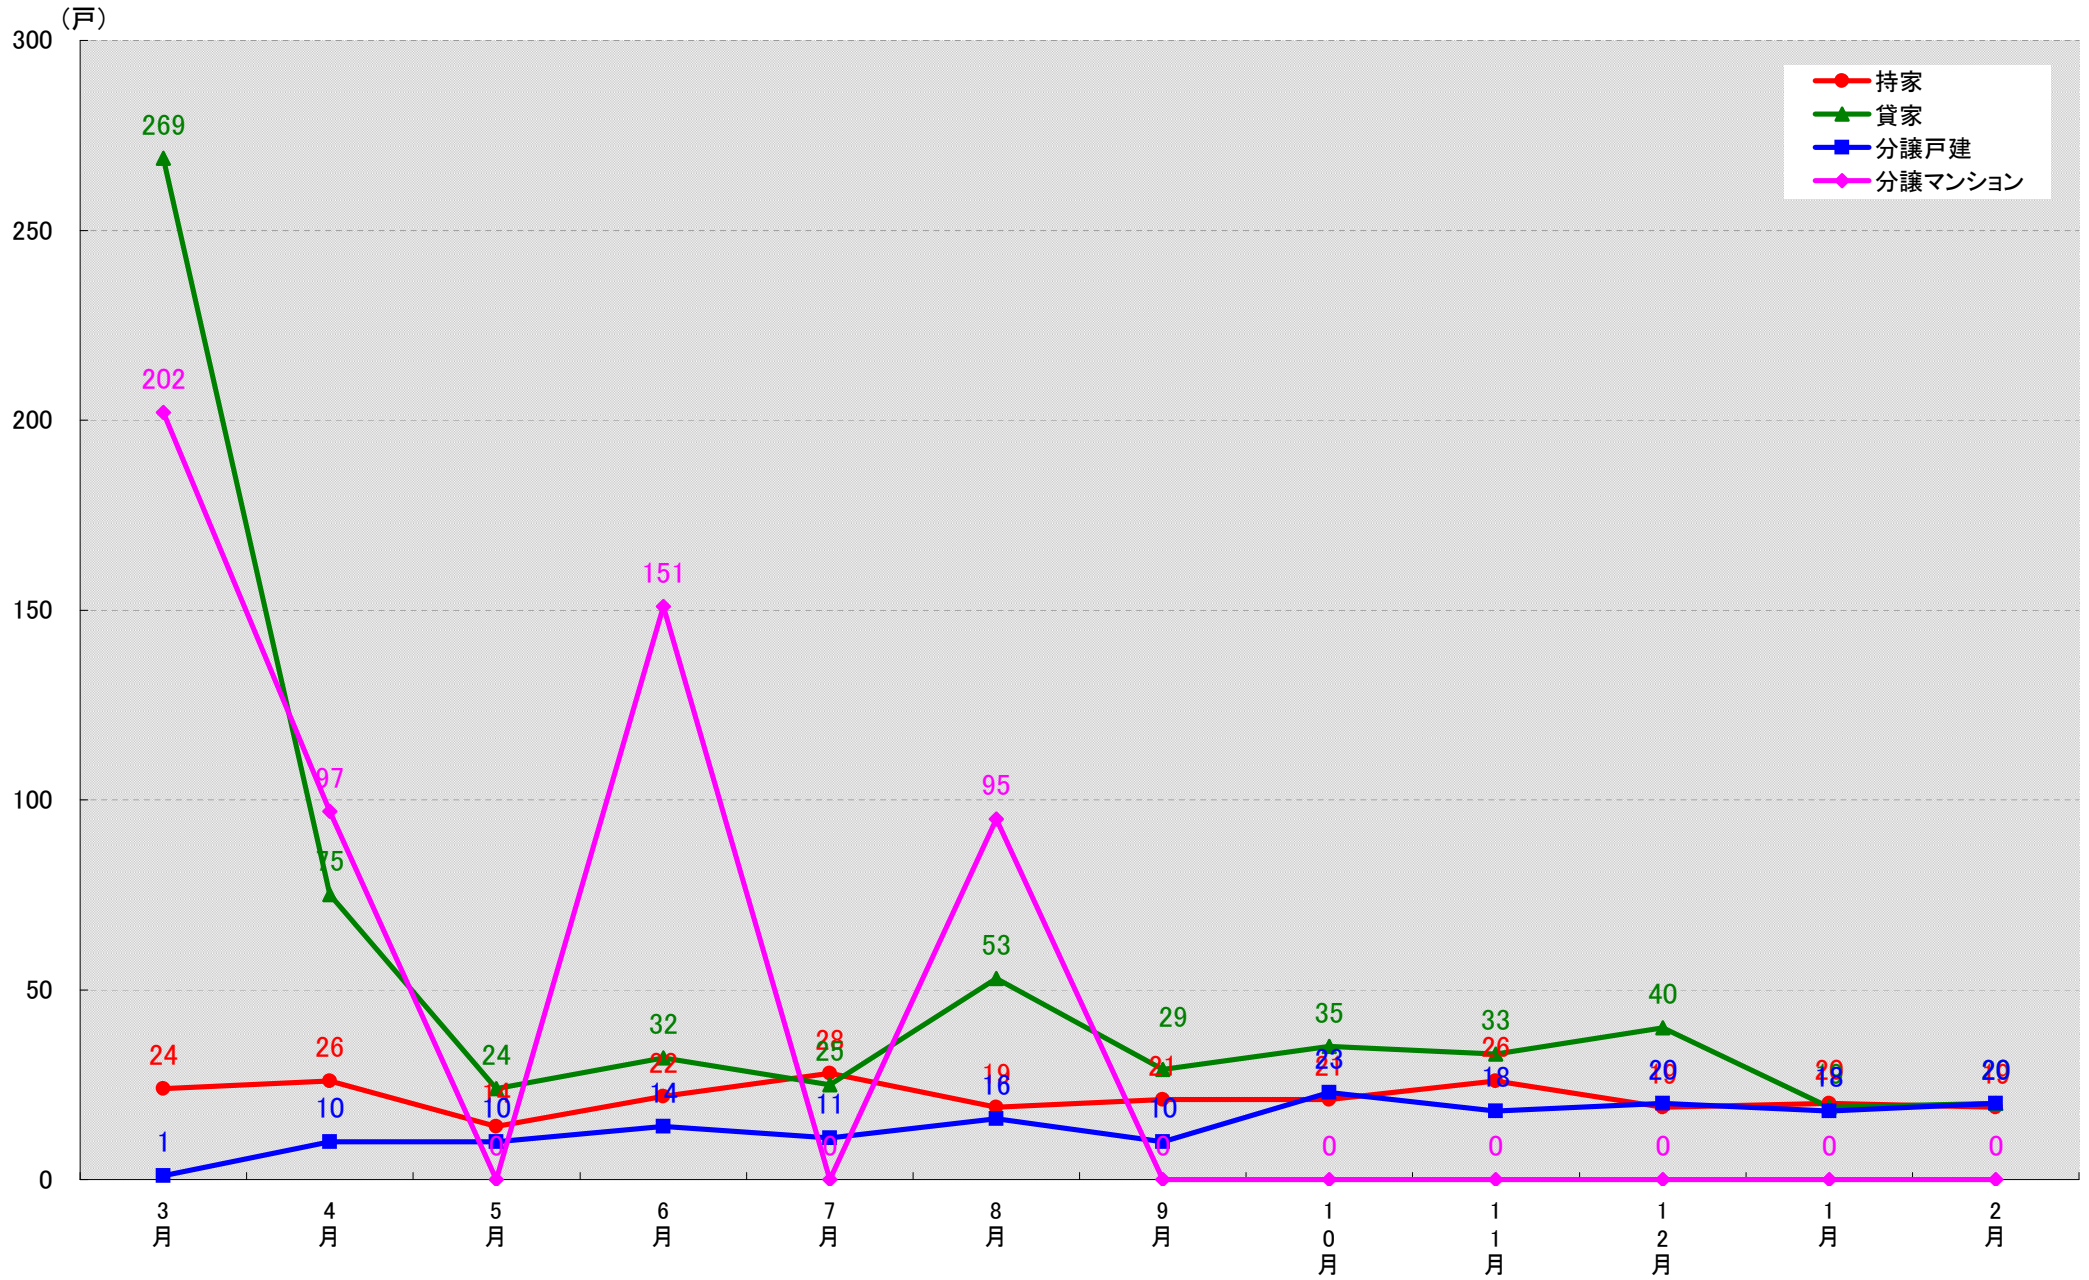

東新住建 住宅市場研究室では、(財)建物物価調査会が発行する建築着工統計データファイルから市区町村別・月別・新設着工戸数の推移グラフを作成しました。

このグラフは、市区町村における各住宅種類同士の着工戸数の関係性が把握し易くなっております。ぜひご活用下さい。

(文責：小間幸一)  
以上

■データ出典

(財)建物物価調査会建築着工統計データファイル

■本資料作成

上記資料をもとに東新住建株式会社 住宅市場研究室にて作成

東新住建株式会社 住宅市場研究室

名古屋市千種区 着工戸数推移  
(戸)

名古屋市東区 着工戸数推移

# 名古屋市北区 着工戸数推移

名古屋市西区 着工戸数推移