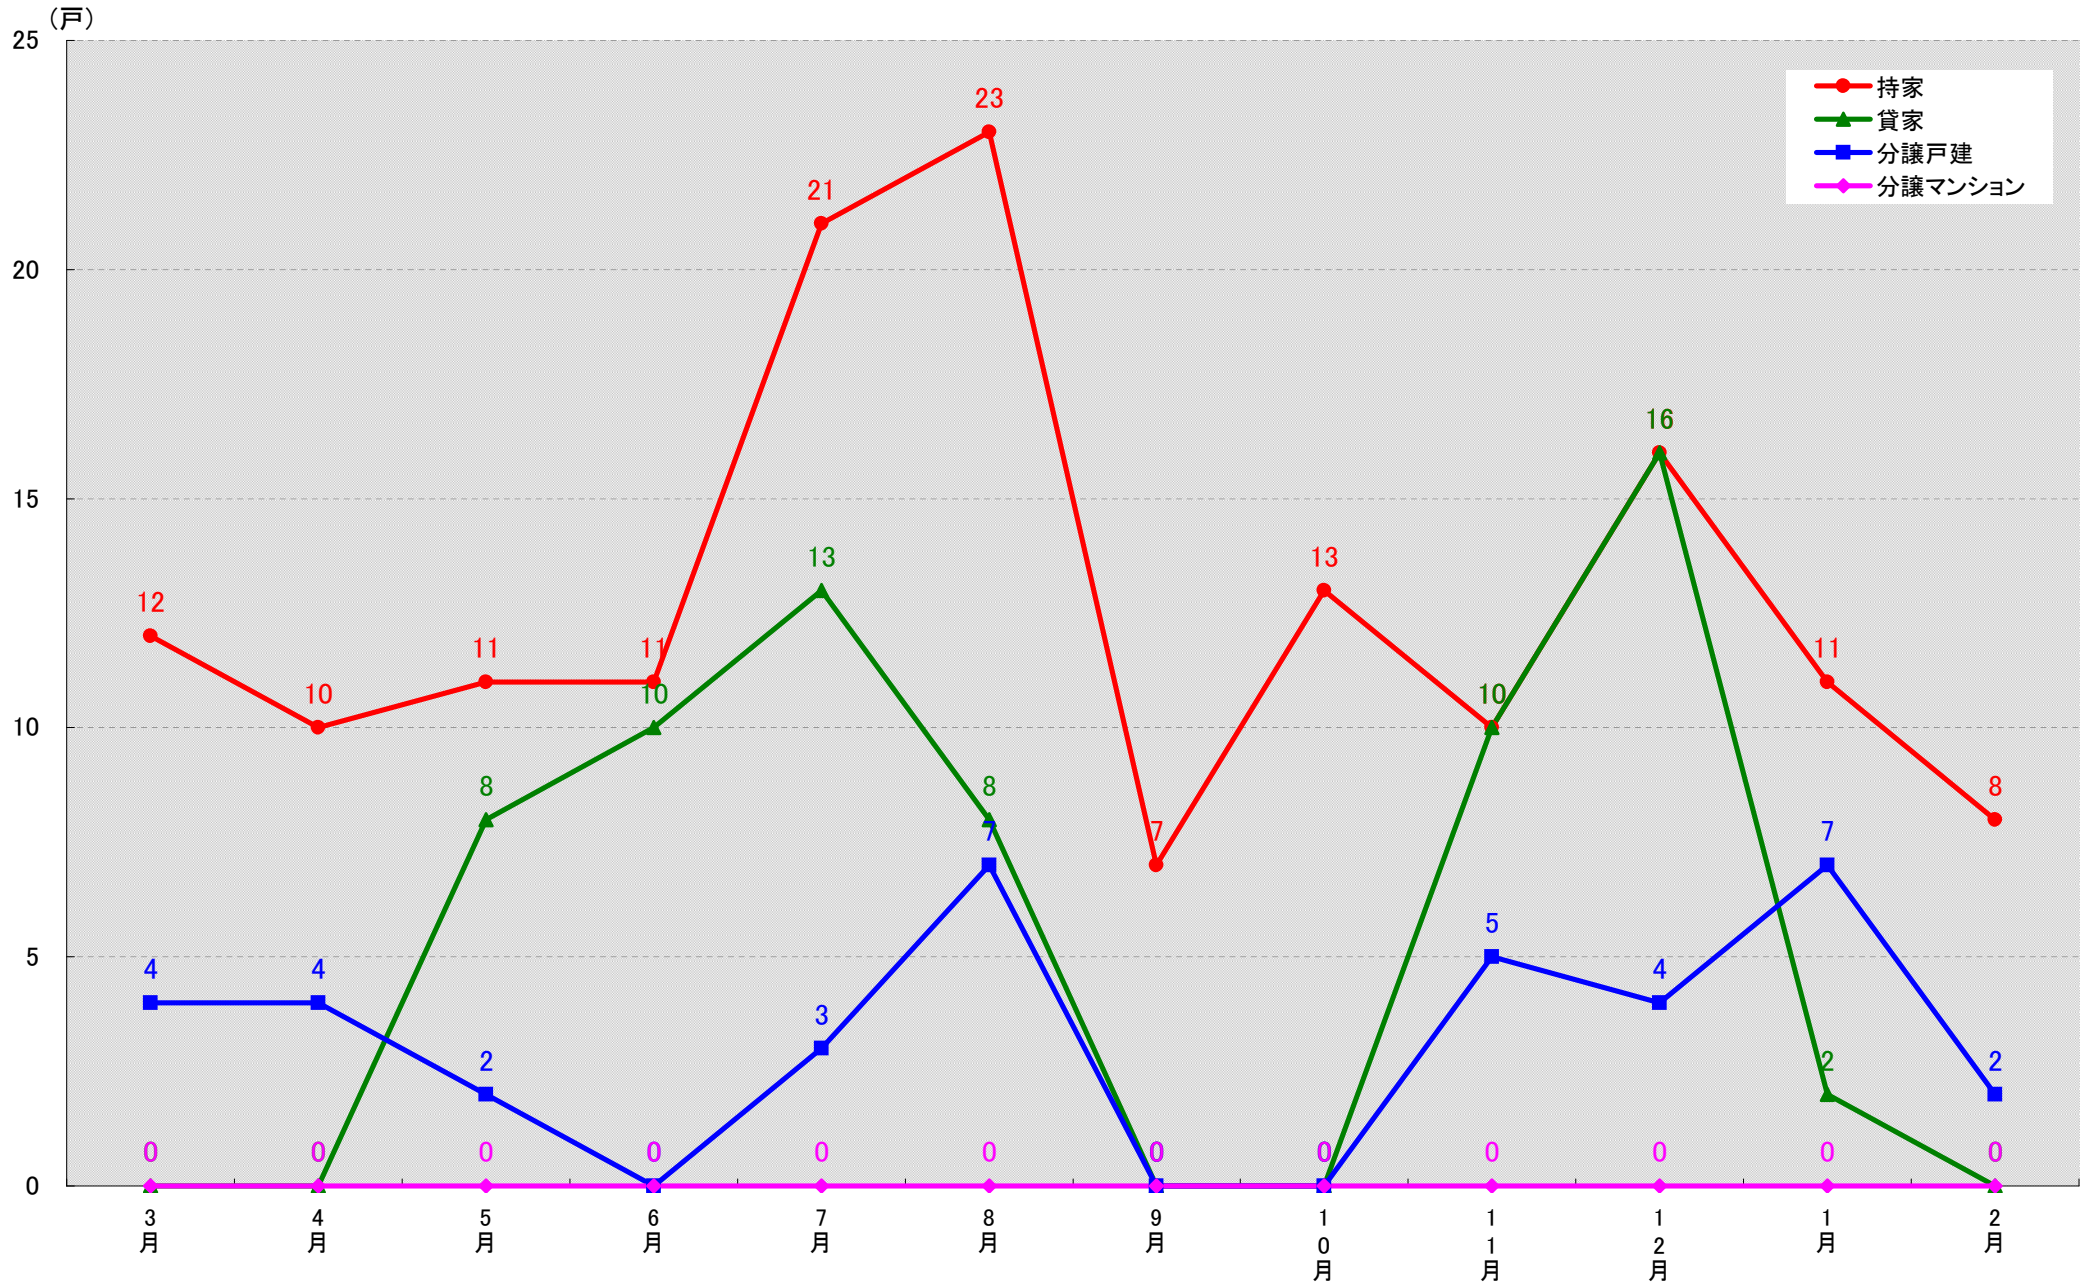

# 名古屋市北区 着工戸数推移

名古屋市西区 着工戸数推移

# 愛知県海部郡飛島村 着工戸数推移

(戸)

愛知県知多郡阿久比町 着工戸数推移

愛知県知多郡東浦町 着工戸数推移

愛知県知多郡南知多町 着工戸数推移

愛知県知多郡美浜町 着工戸数推移

愛知県知多郡武豊町 着工戸数推移

愛知県額田郡幸田町 着工戸数推移