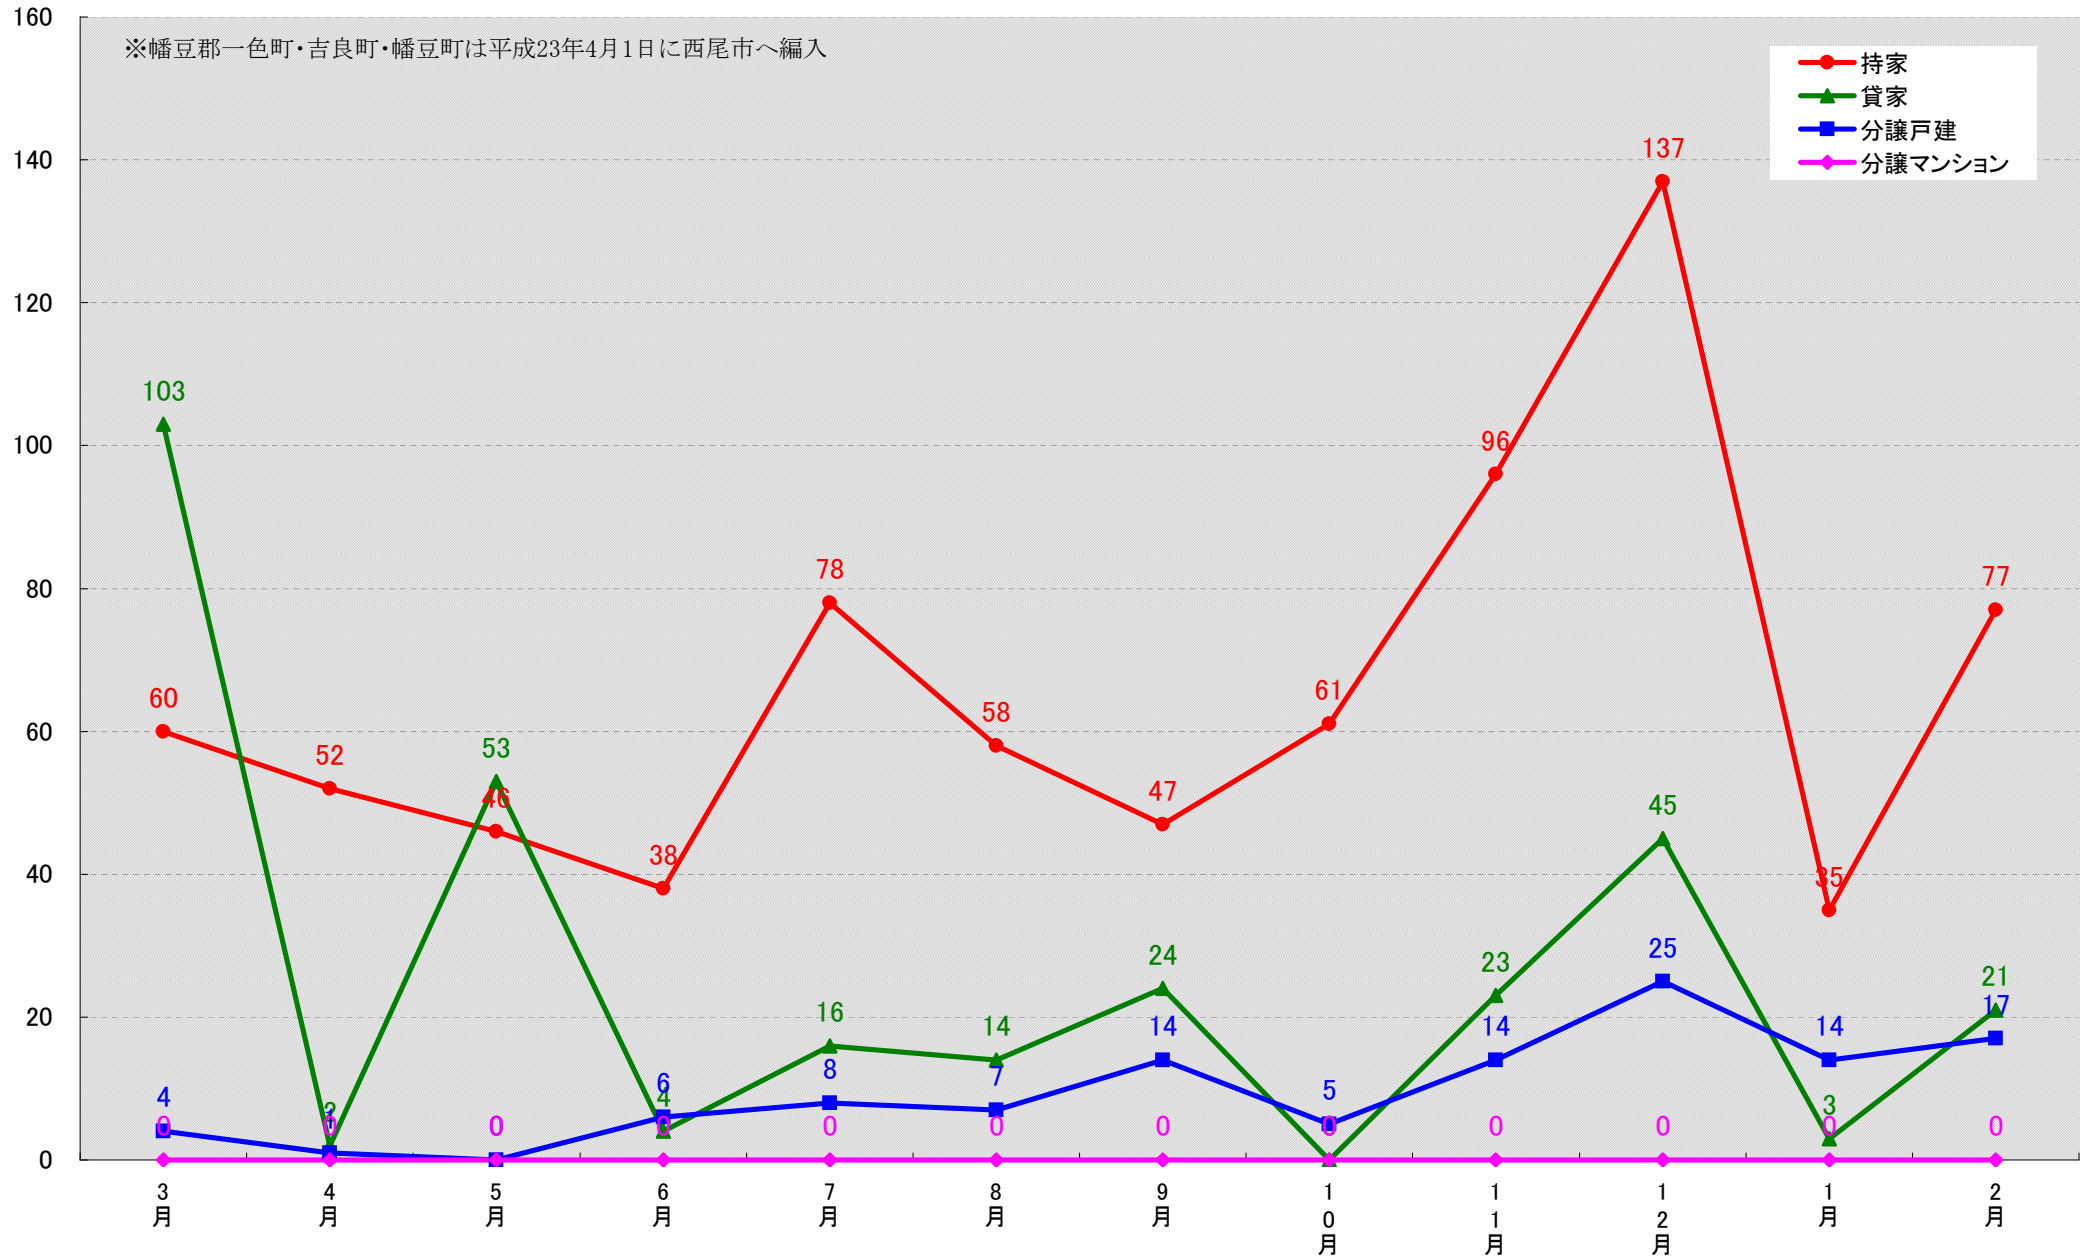

愛知県西尾市 着工戸数推移

(戸)