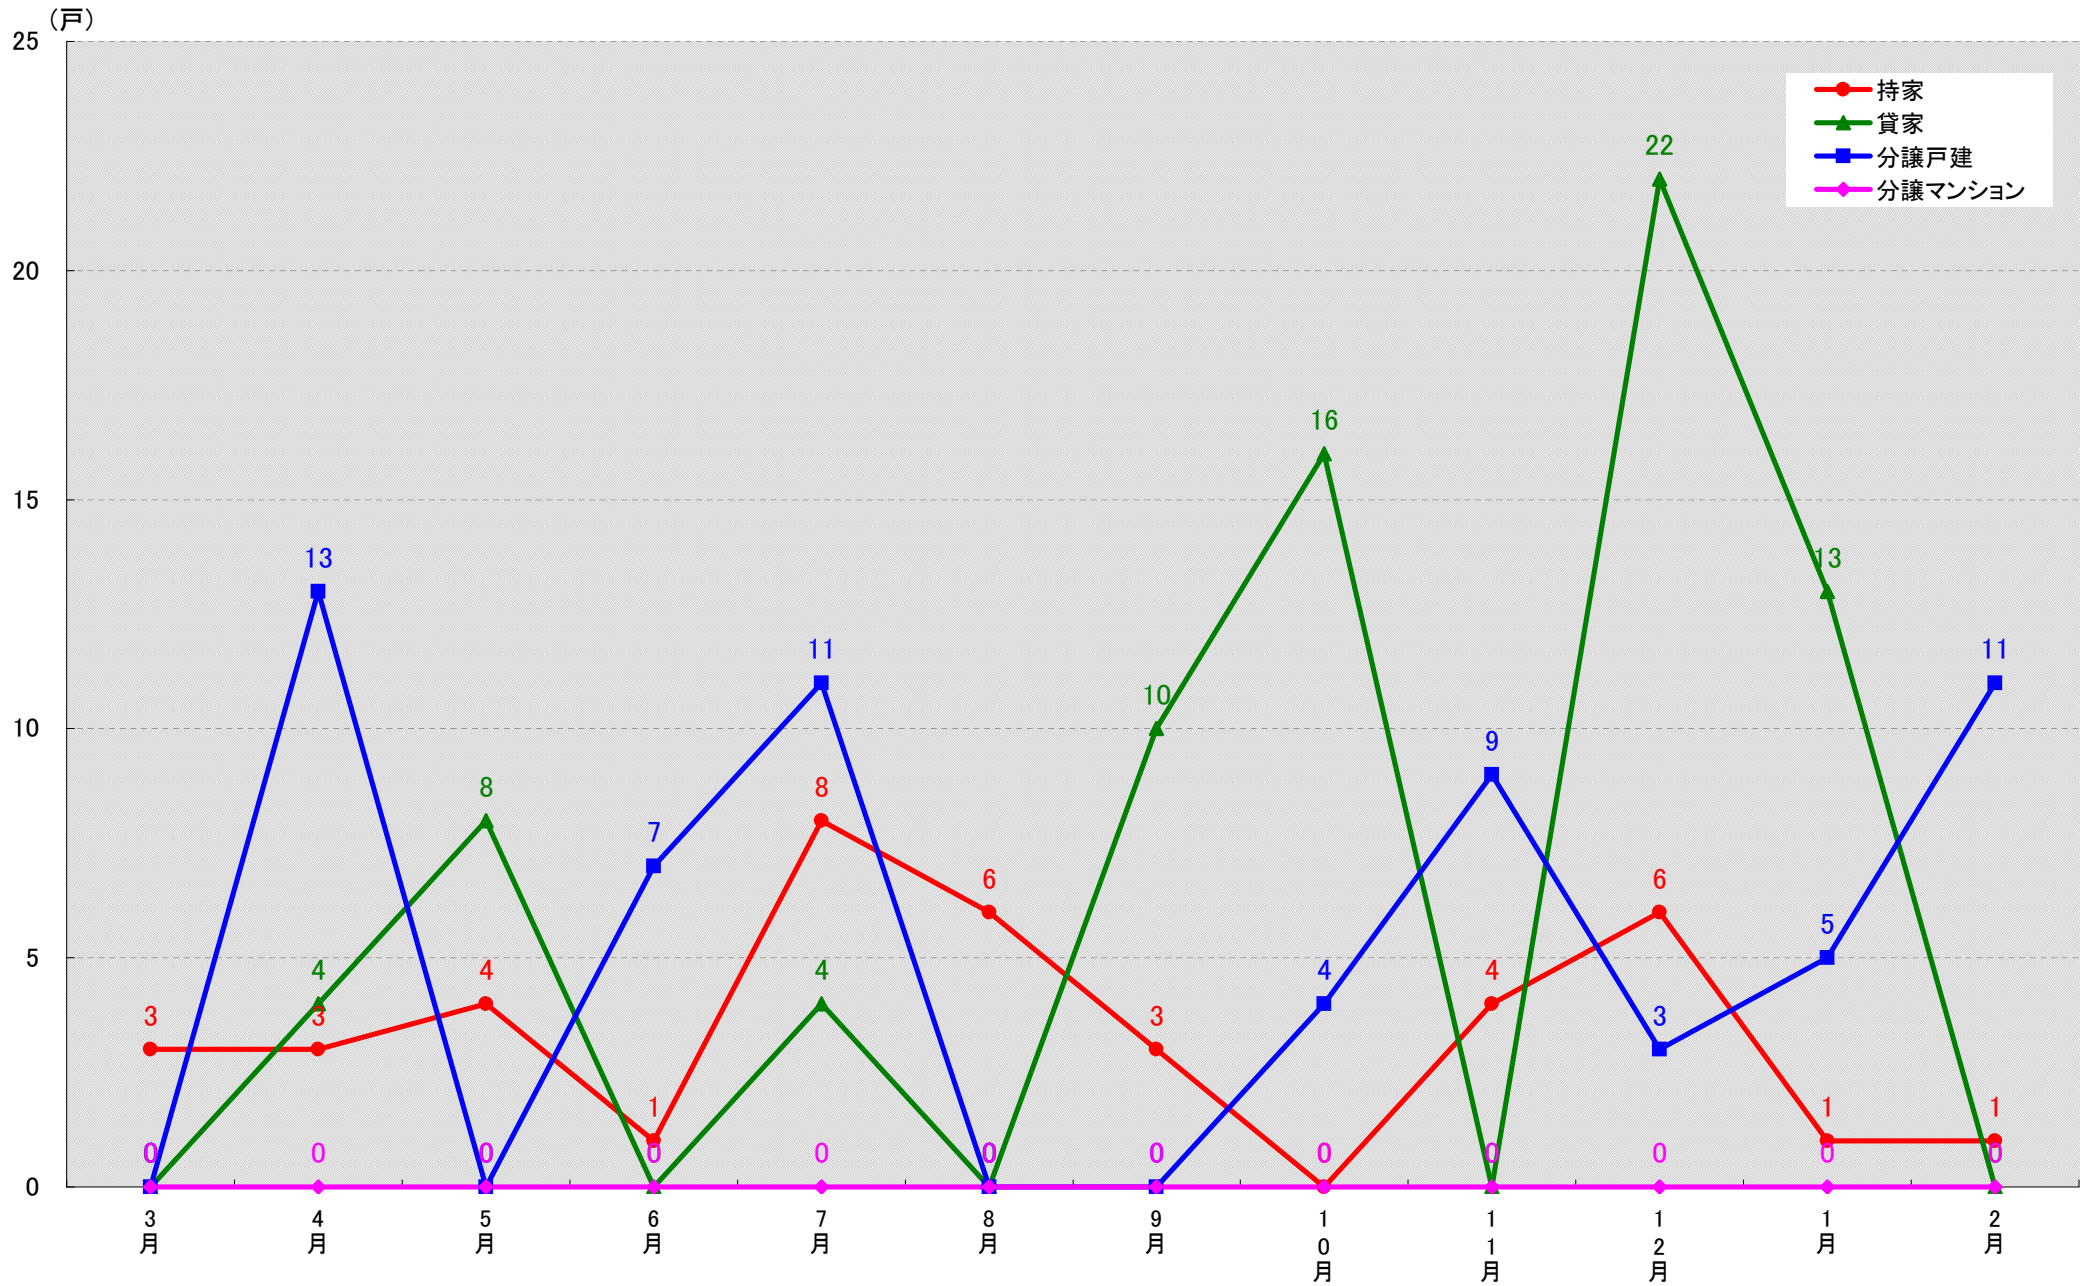

# 愛知県みよし市 着工戸数推移

(戸)

愛知県あま市 着工戸数推移

愛知県長久手市 着工戸数推移

(戸)

愛知県愛知郡東郷町 着工戸数推移

愛知県西春日井郡豊山町 着工戸数推移

愛知県丹羽郡大口町 着工戸数推移