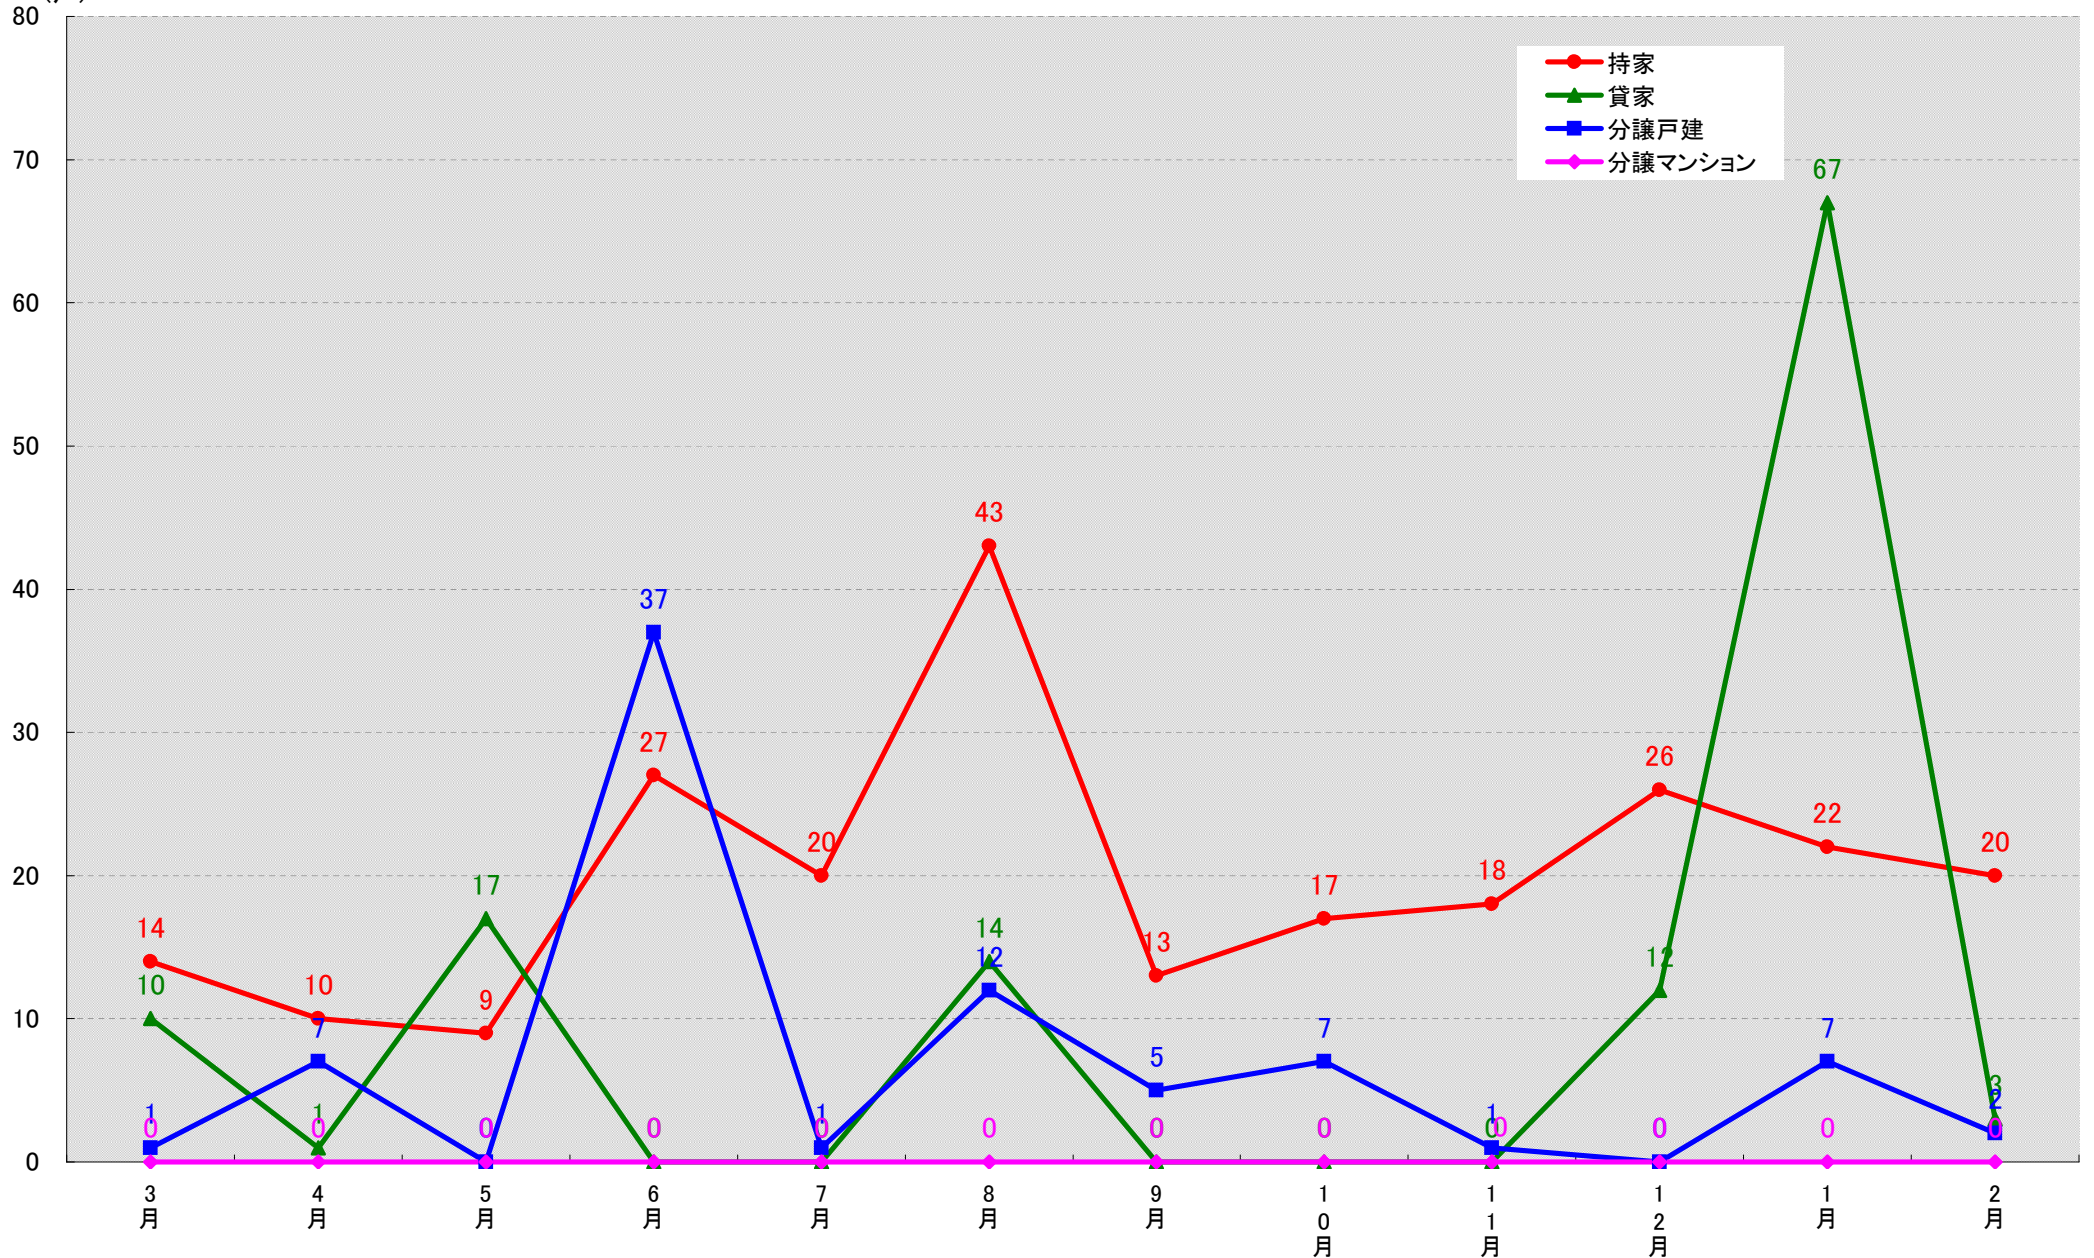

愛知県碧南市 着工戸数推移

(戸)