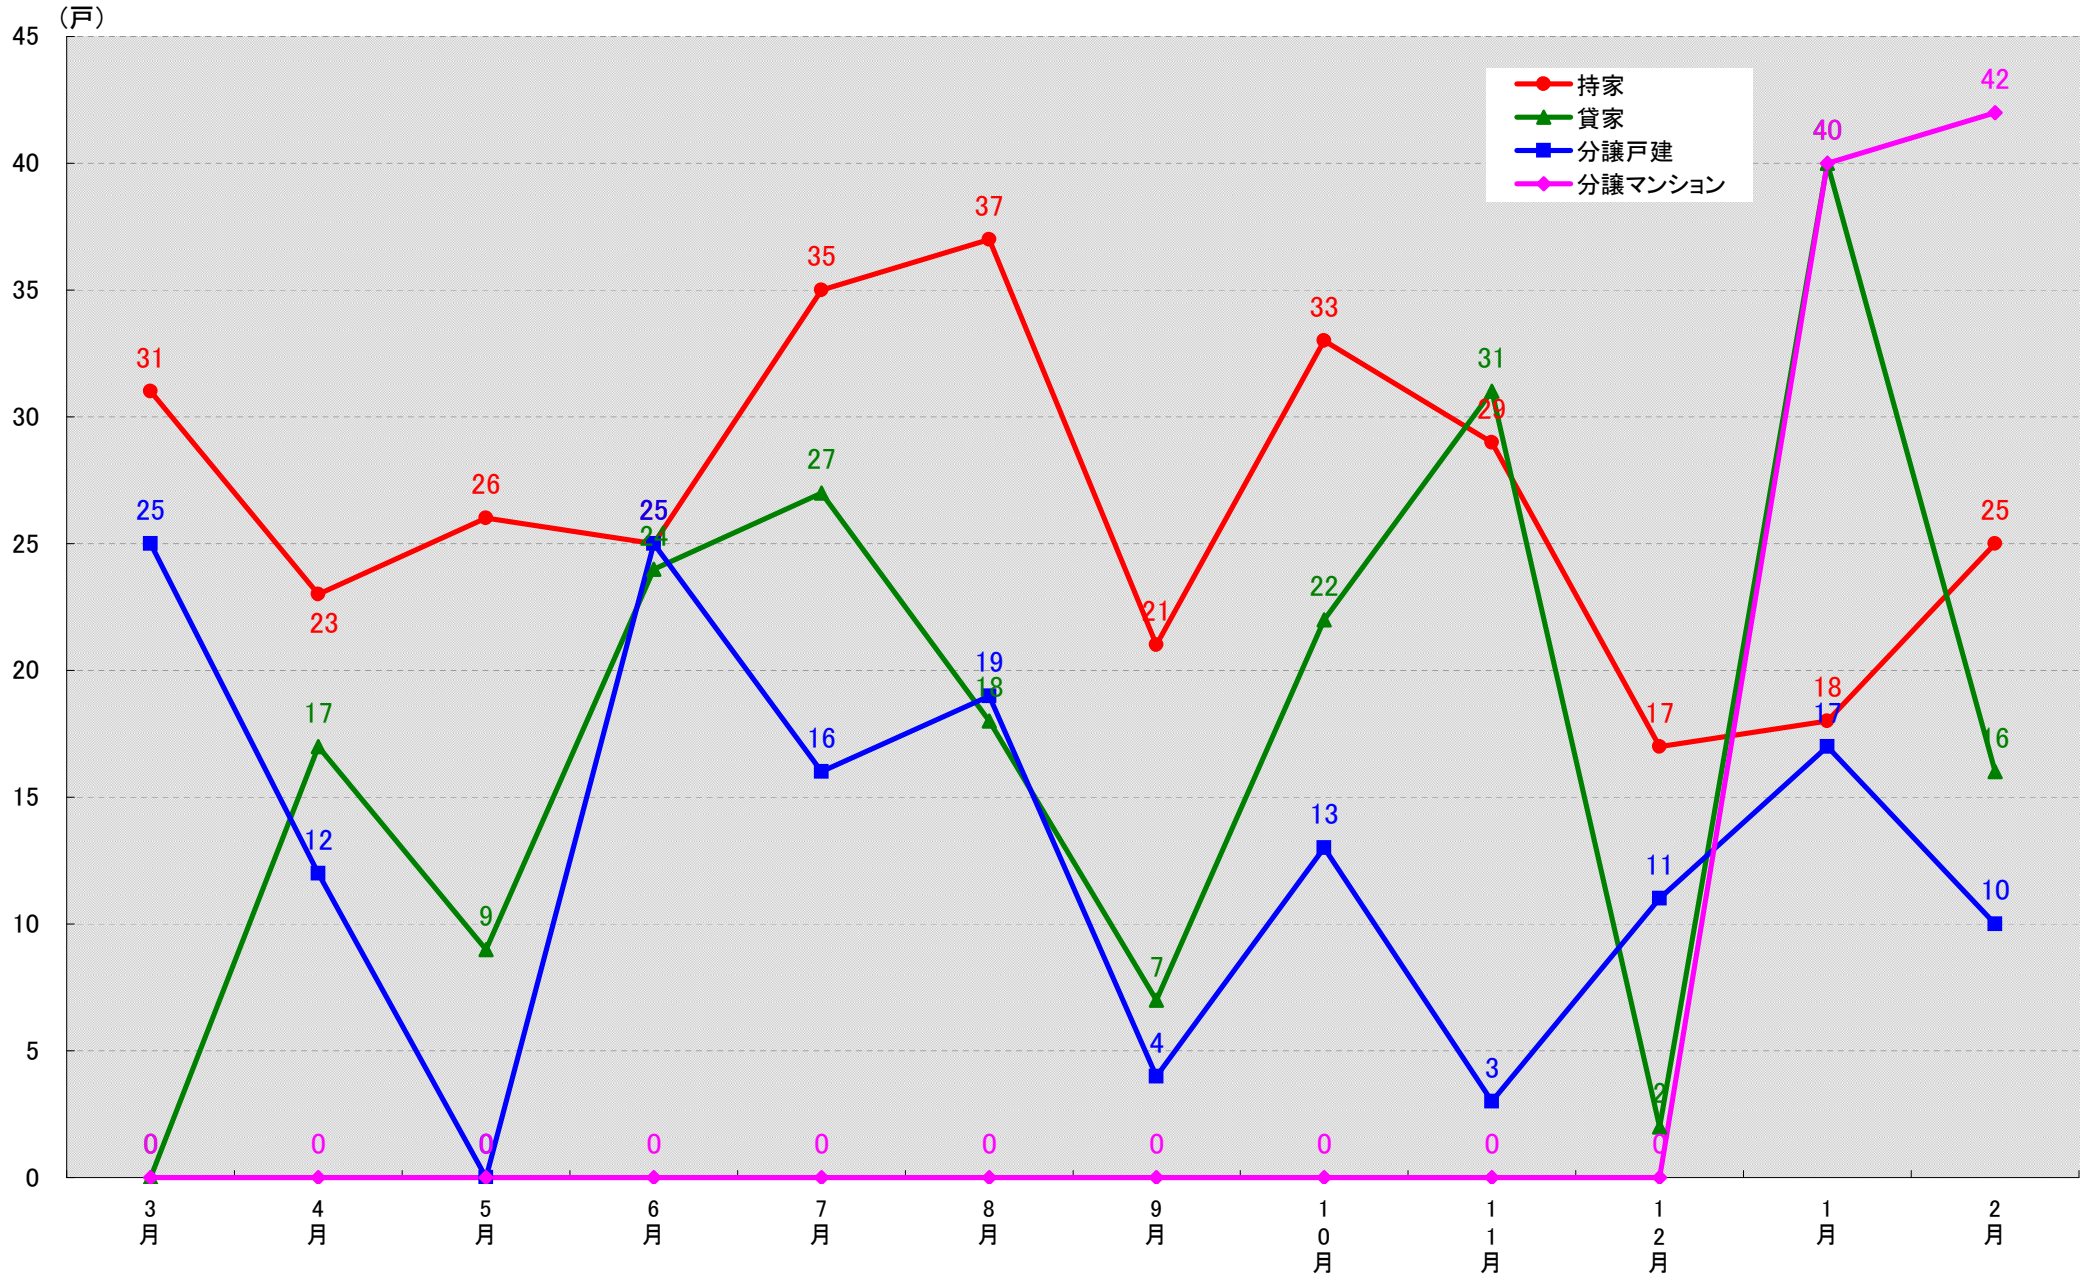

愛知県一宮市 着工戸数推移

愛知県瀬戸市 着工戸数推移

(戸)

愛知県半田市 着工戸数推移

愛知県春日井市 着工戸数推移

愛知県豊川市 着工戸数推移  
(戸)

※宝飯郡小坂井町は平成22年2月1日に豊川市へ編入合併