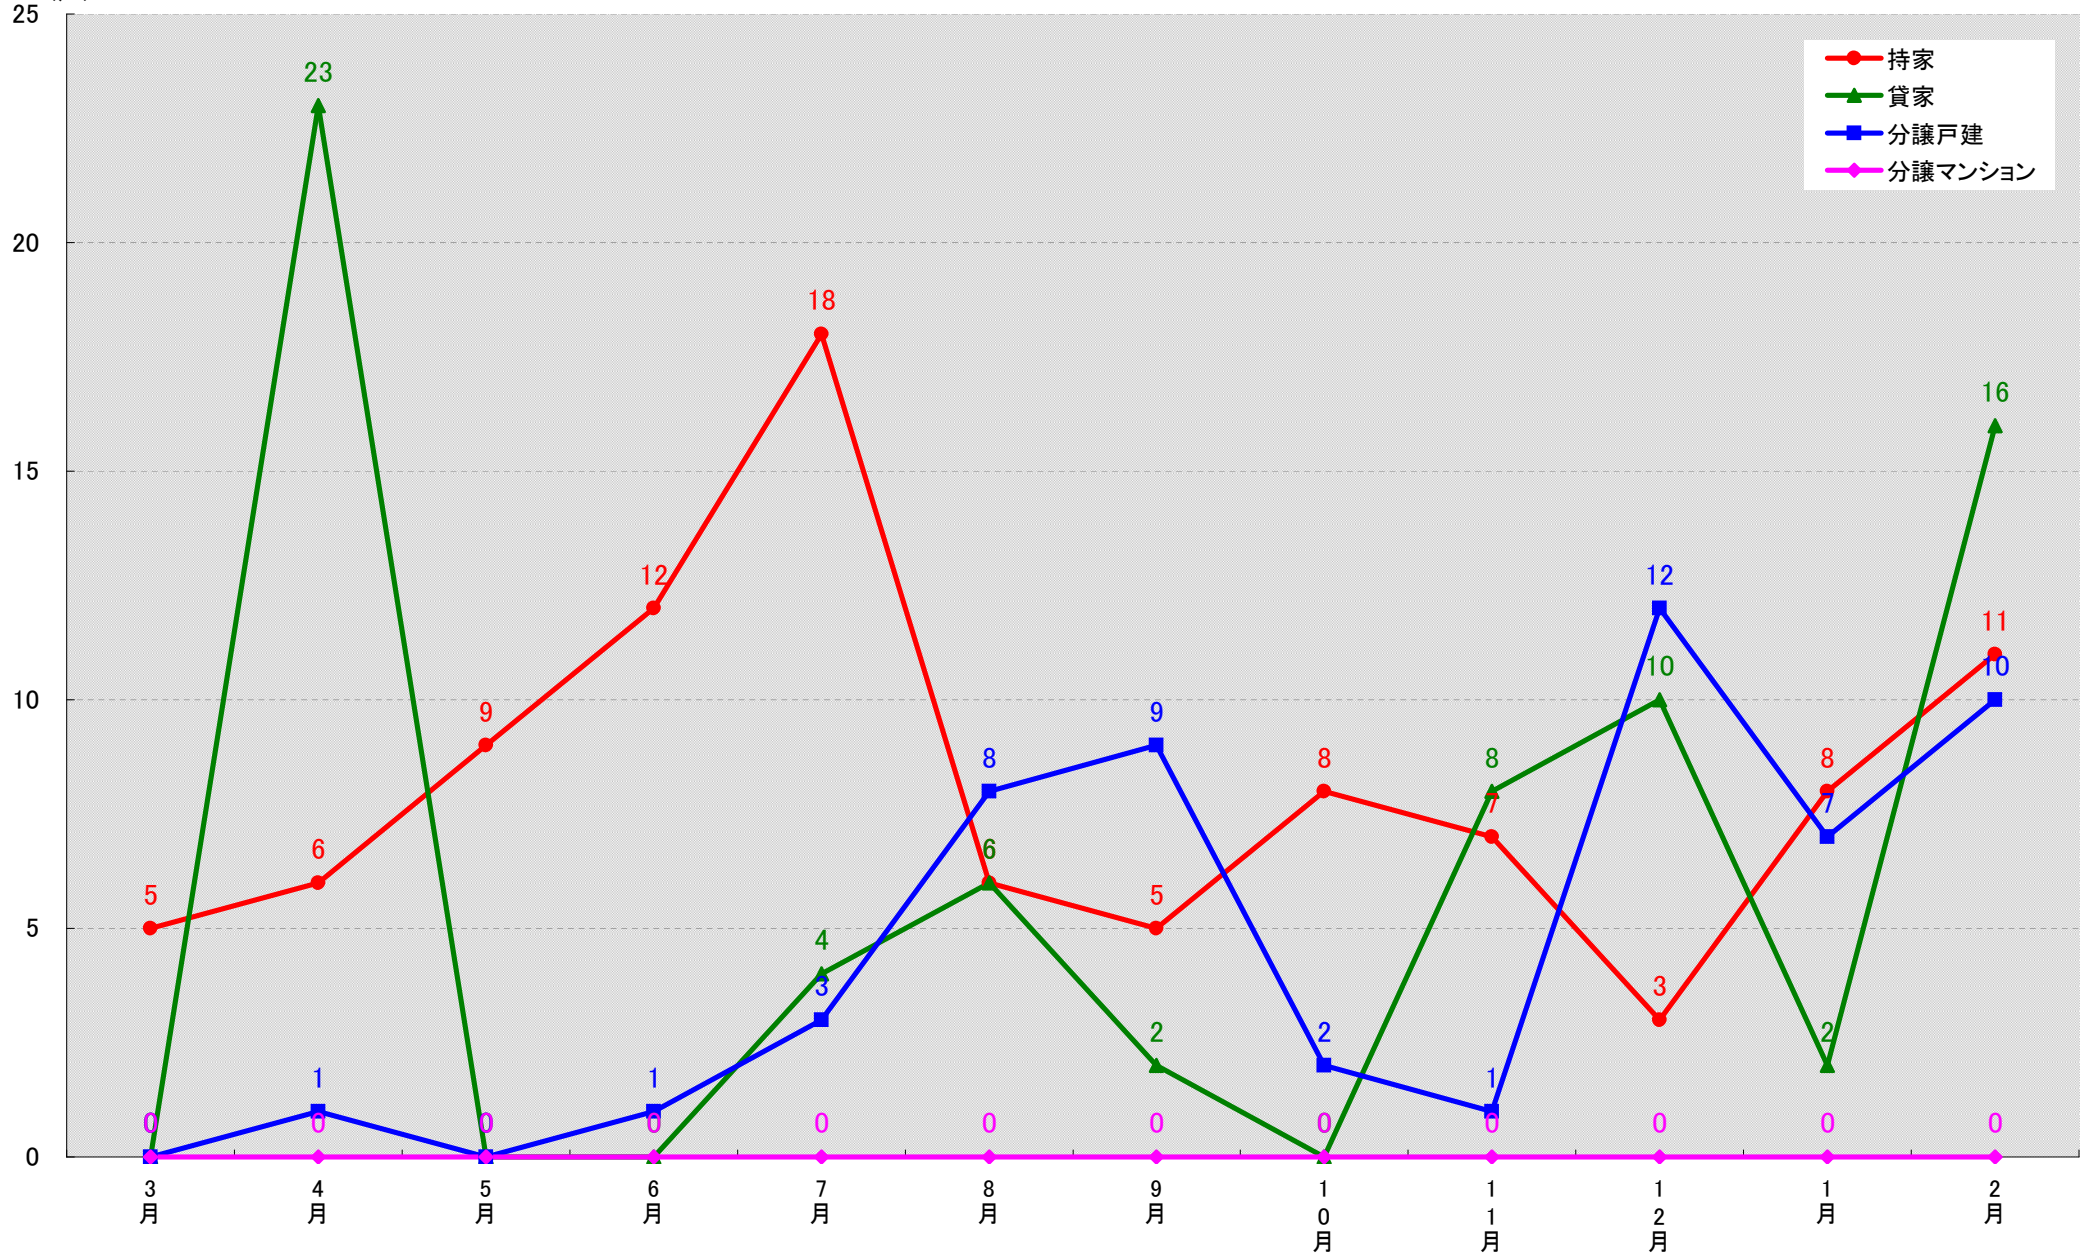

愛知県尾張旭市 着工戸数推移  
(戸)

愛知県高浜市 着工戸数推移

愛知県岩倉市 着工戸数推移

(戸)

愛知県豊明市 着工戸数推移

愛知県日進市 着工戸数推移

愛知県田原市 着工戸数推移

(戸)