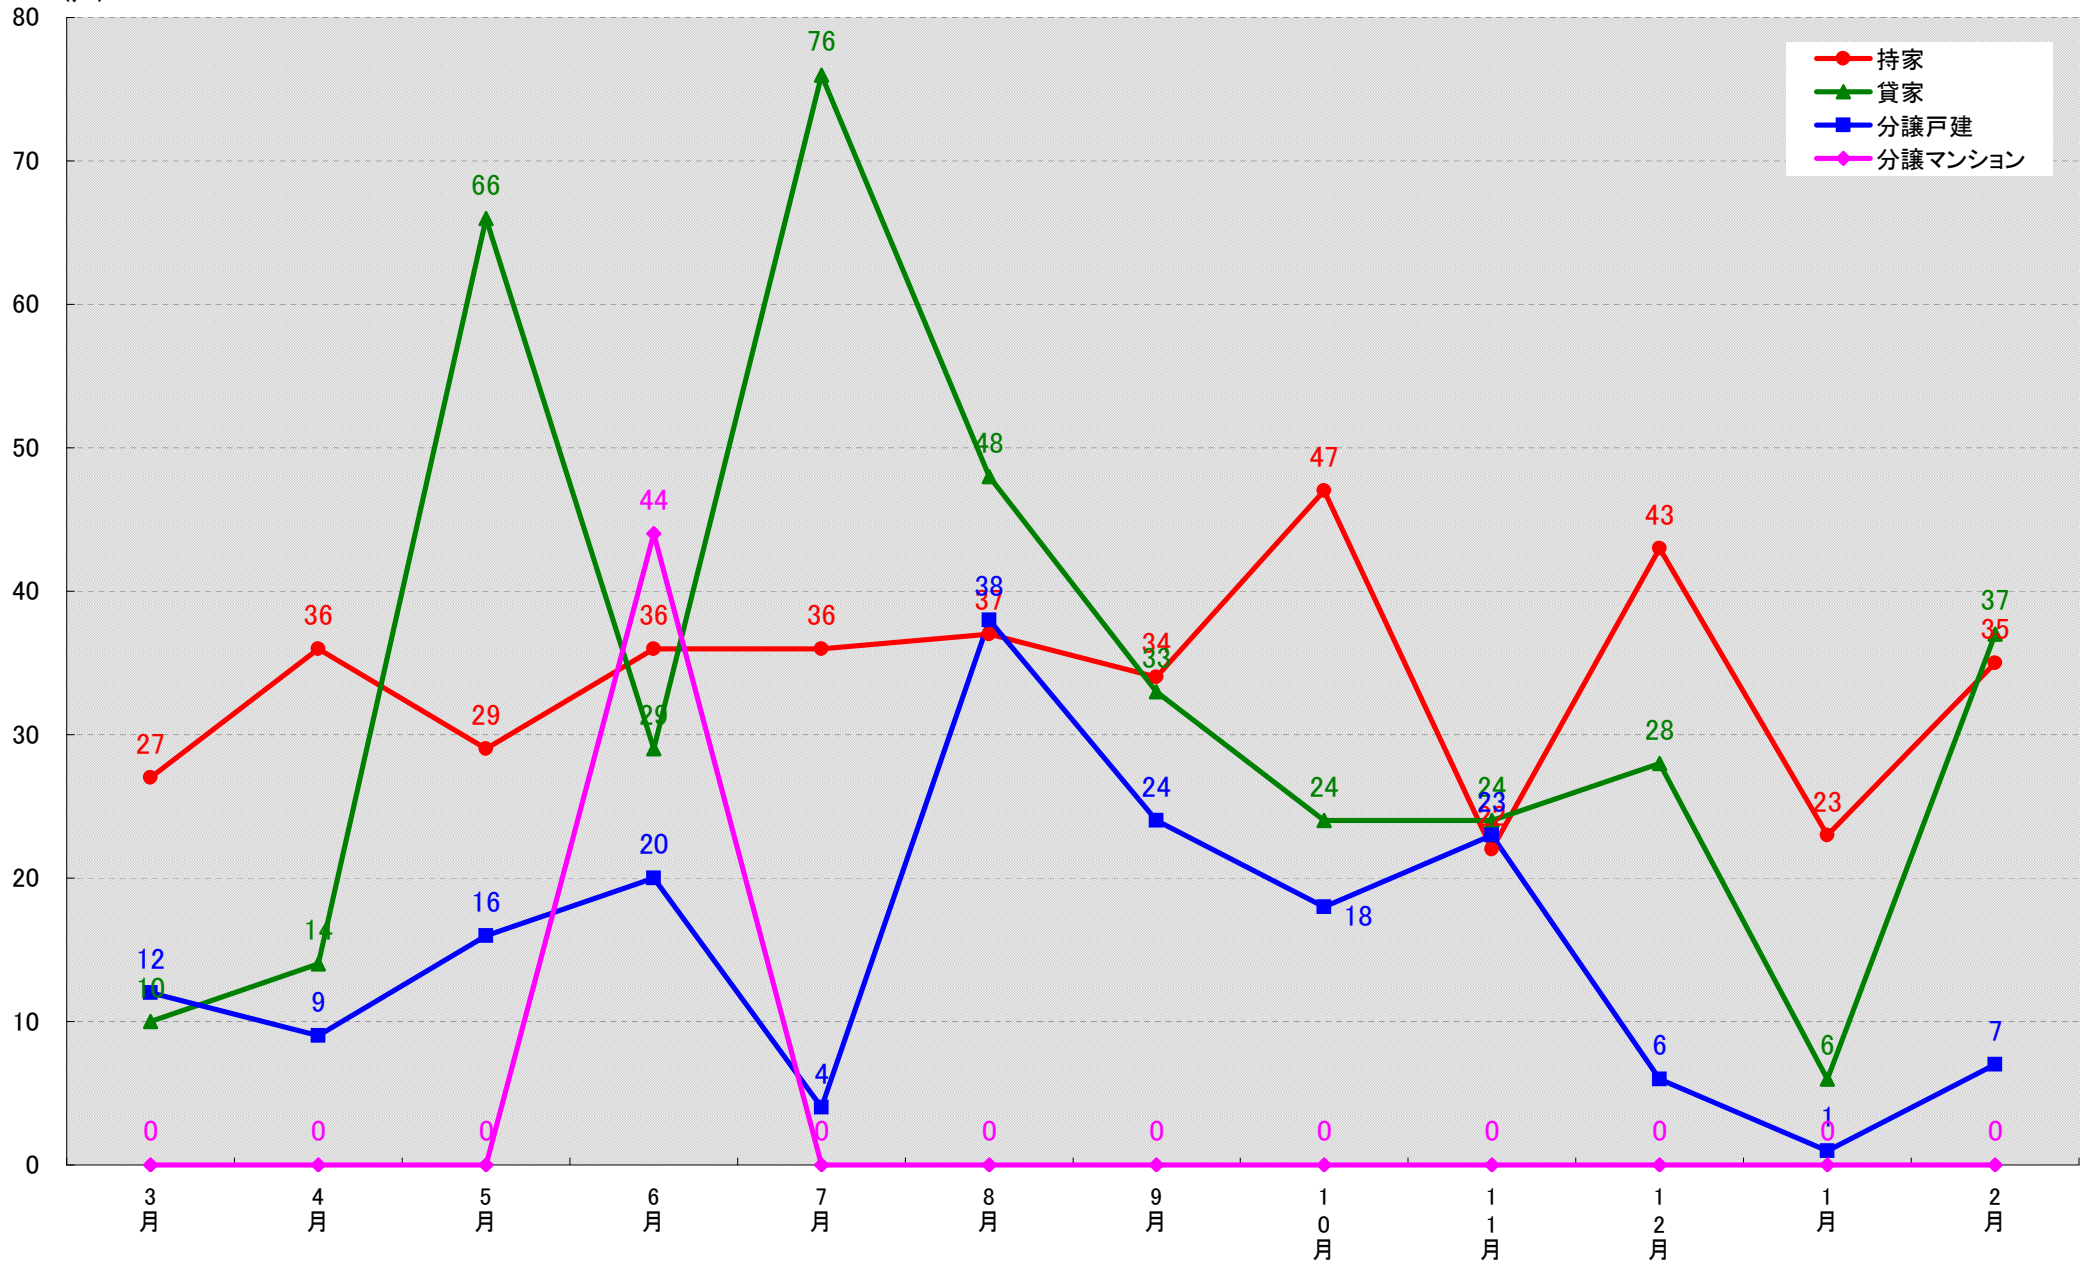

# 愛知県蒲郡市 着工戸数推移

(戸)

愛知県犬山市 着工戸数推移

愛知県常滑市 着工戸数推移

(戸)

愛知県江南市 着工戸数推移  
(戸)

愛知県小牧市 着工戸数推移  
(戸)

愛知県稲沢市 着工戸数推移