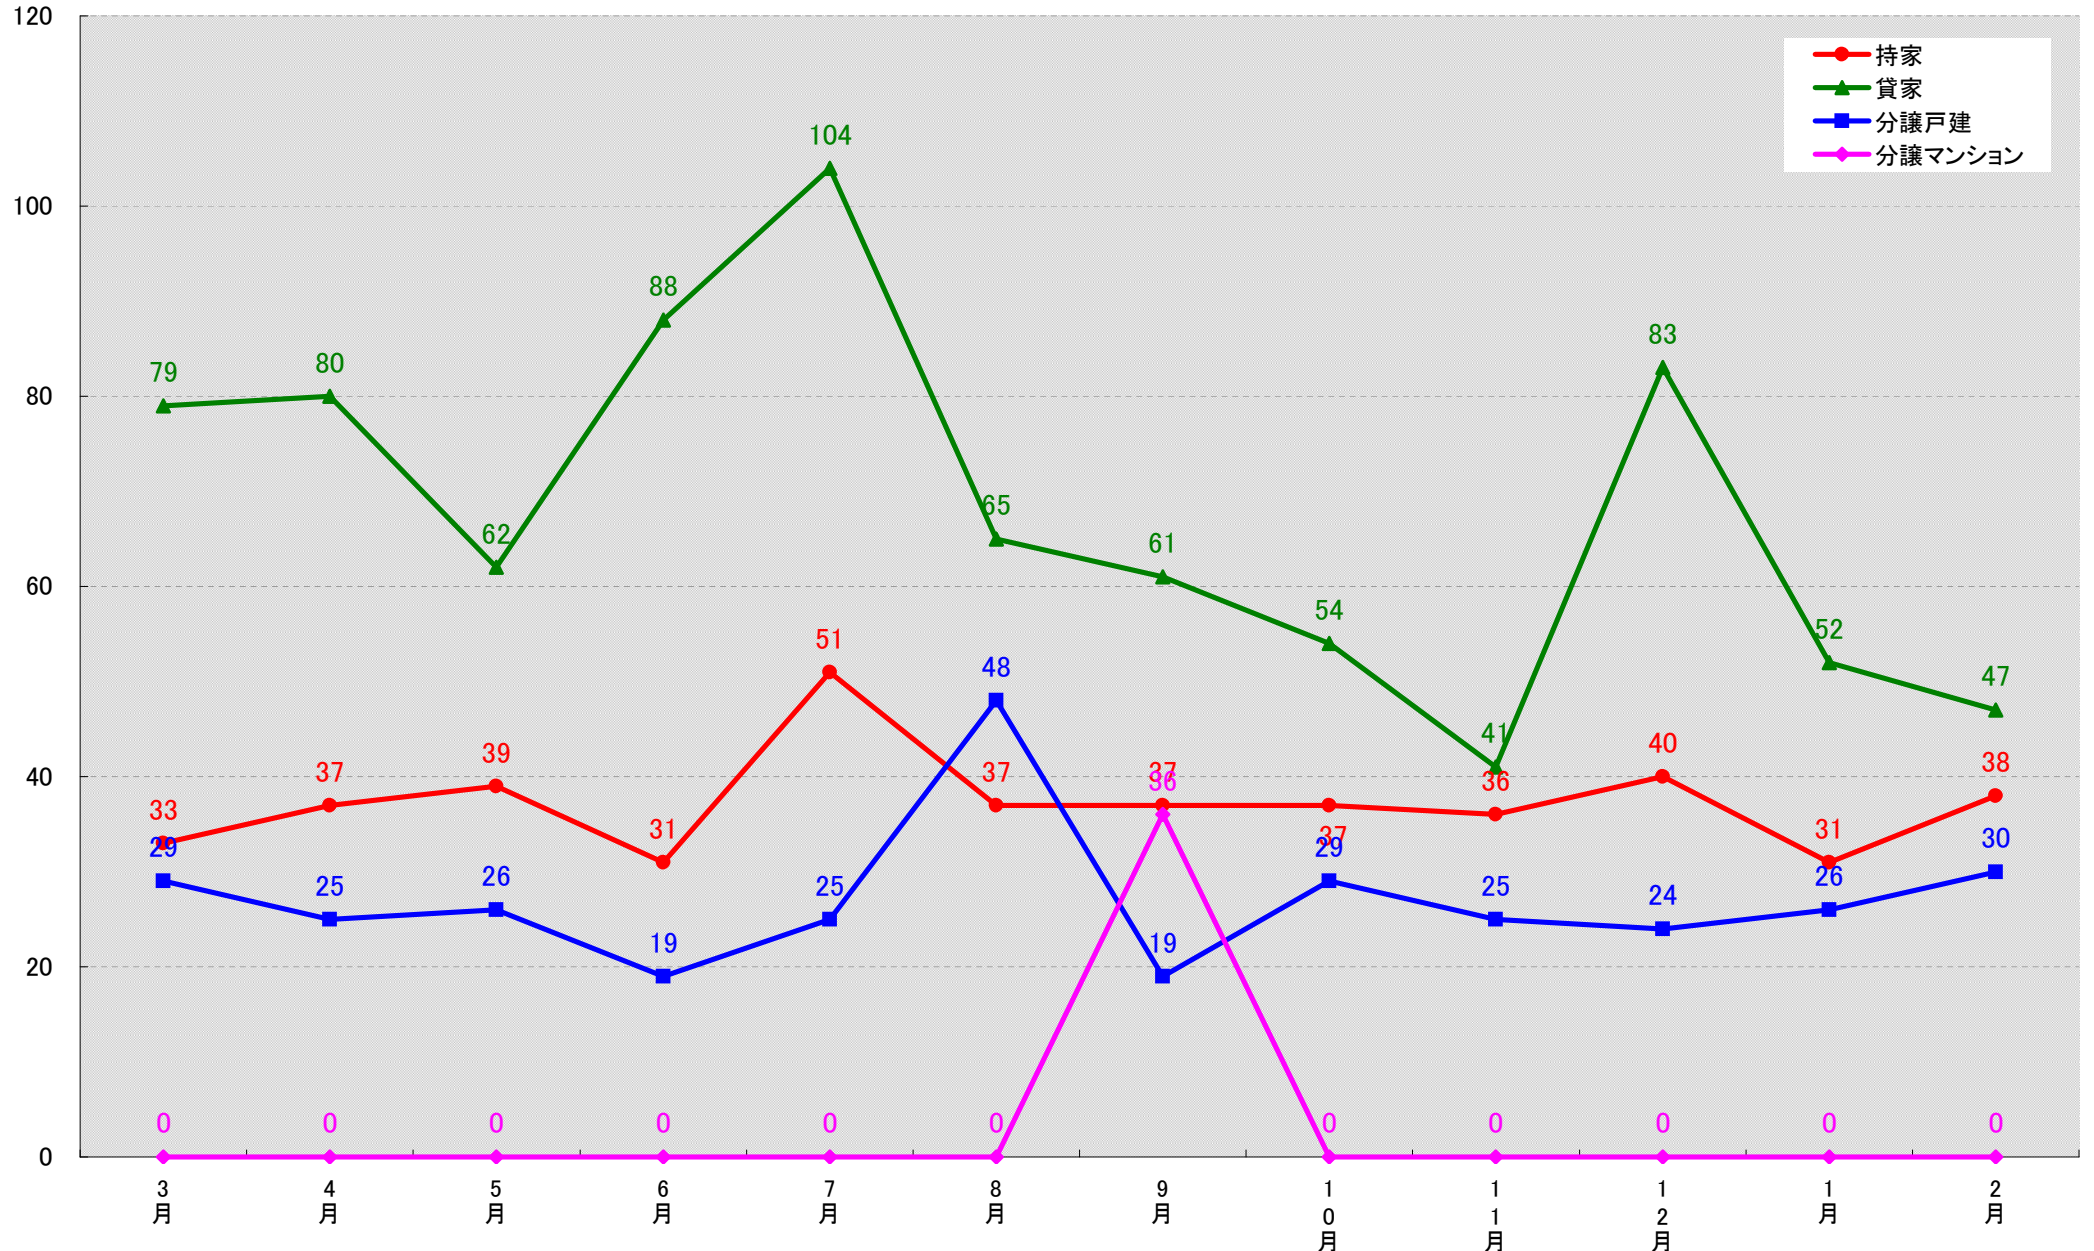

名古屋市 中川区 着工戸数推移
(戸)