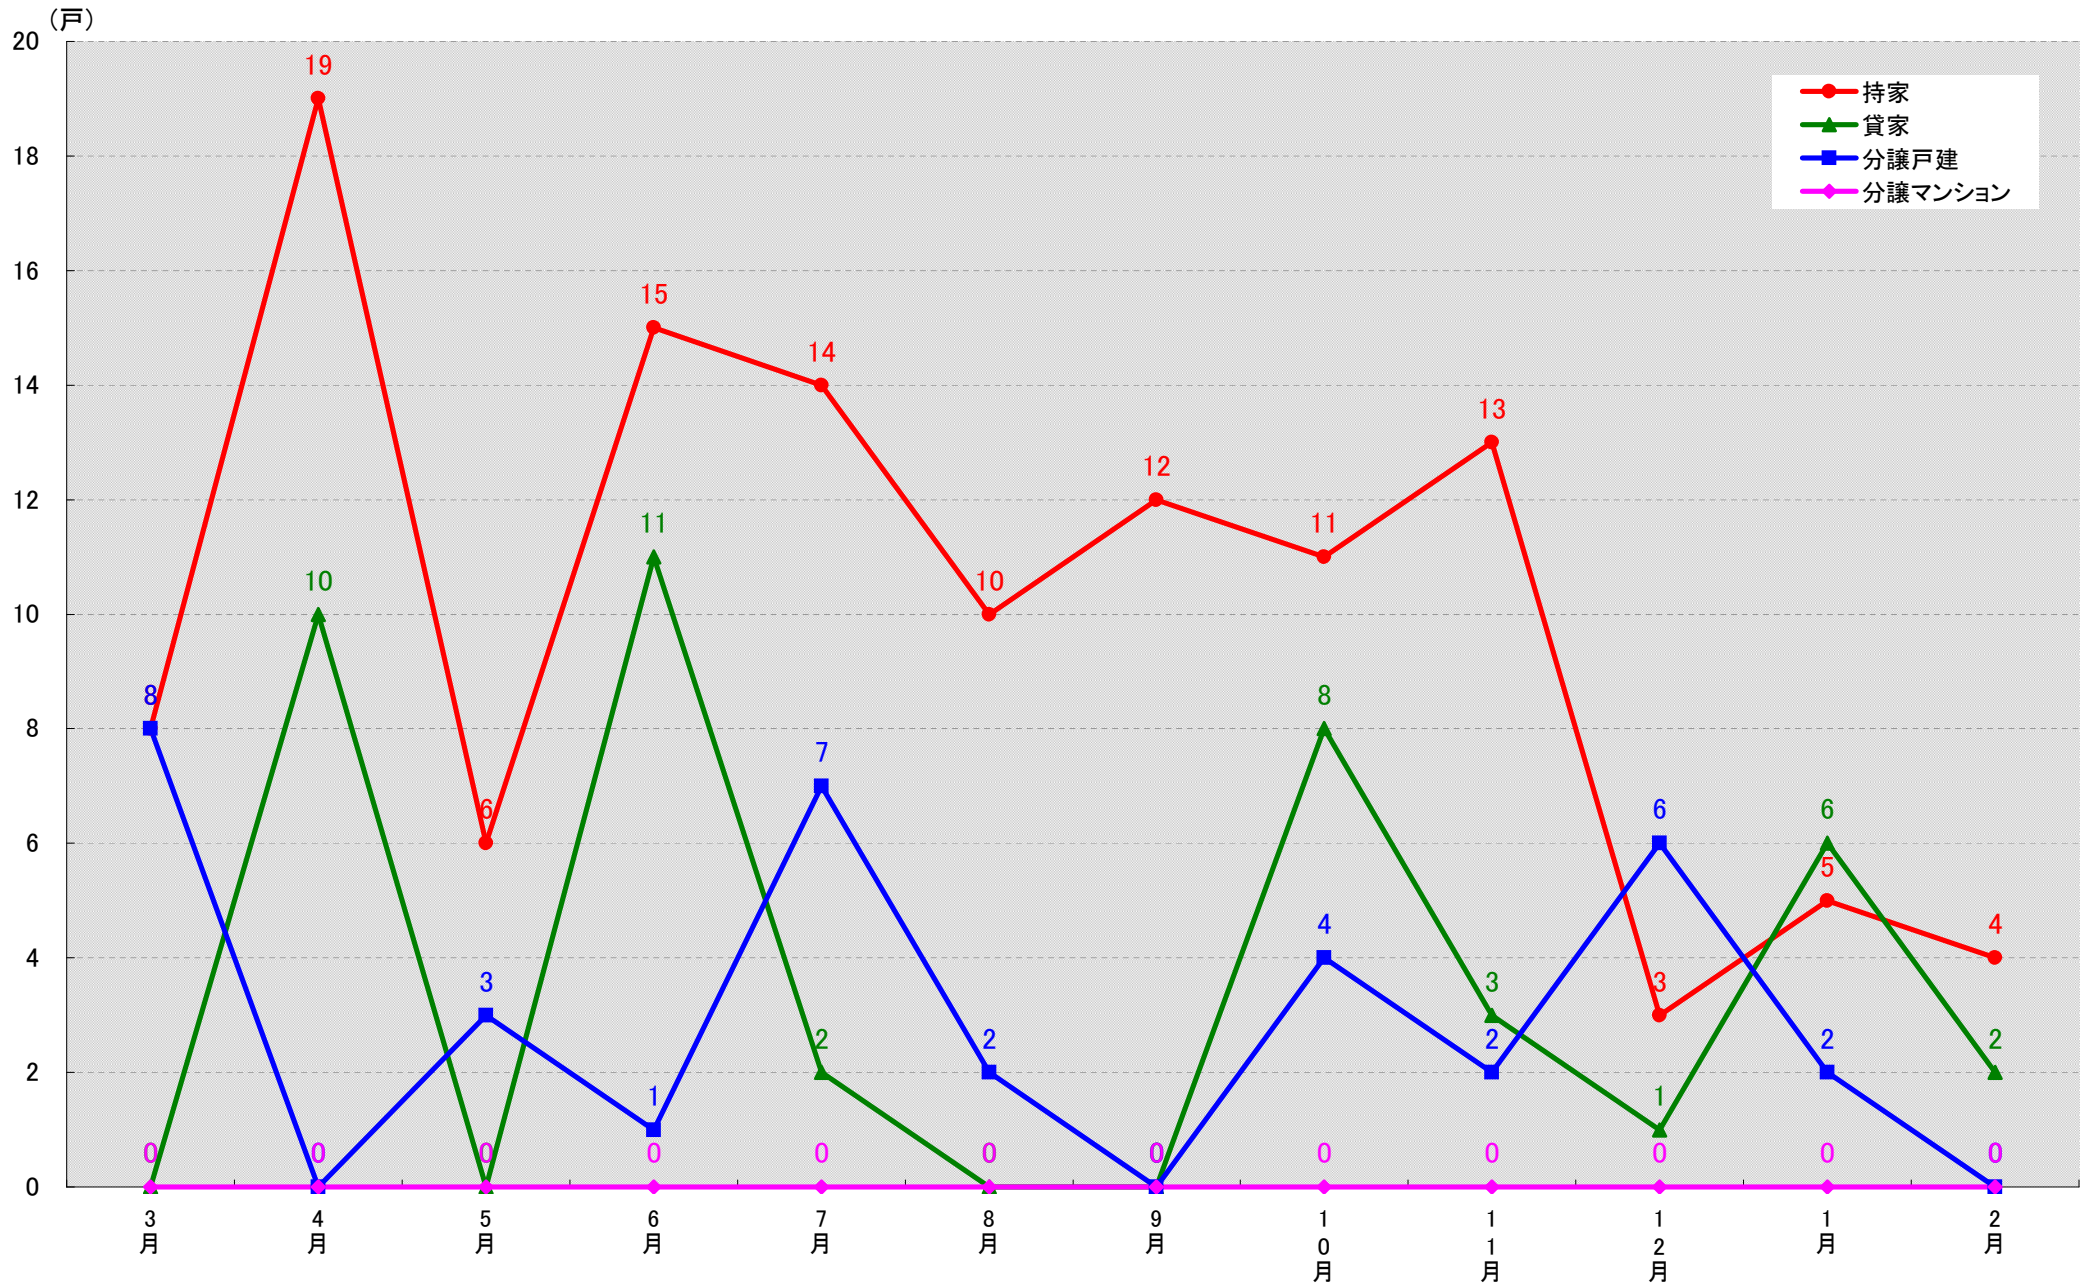

愛知県丹羽郡扶桑町 着工戸数推移