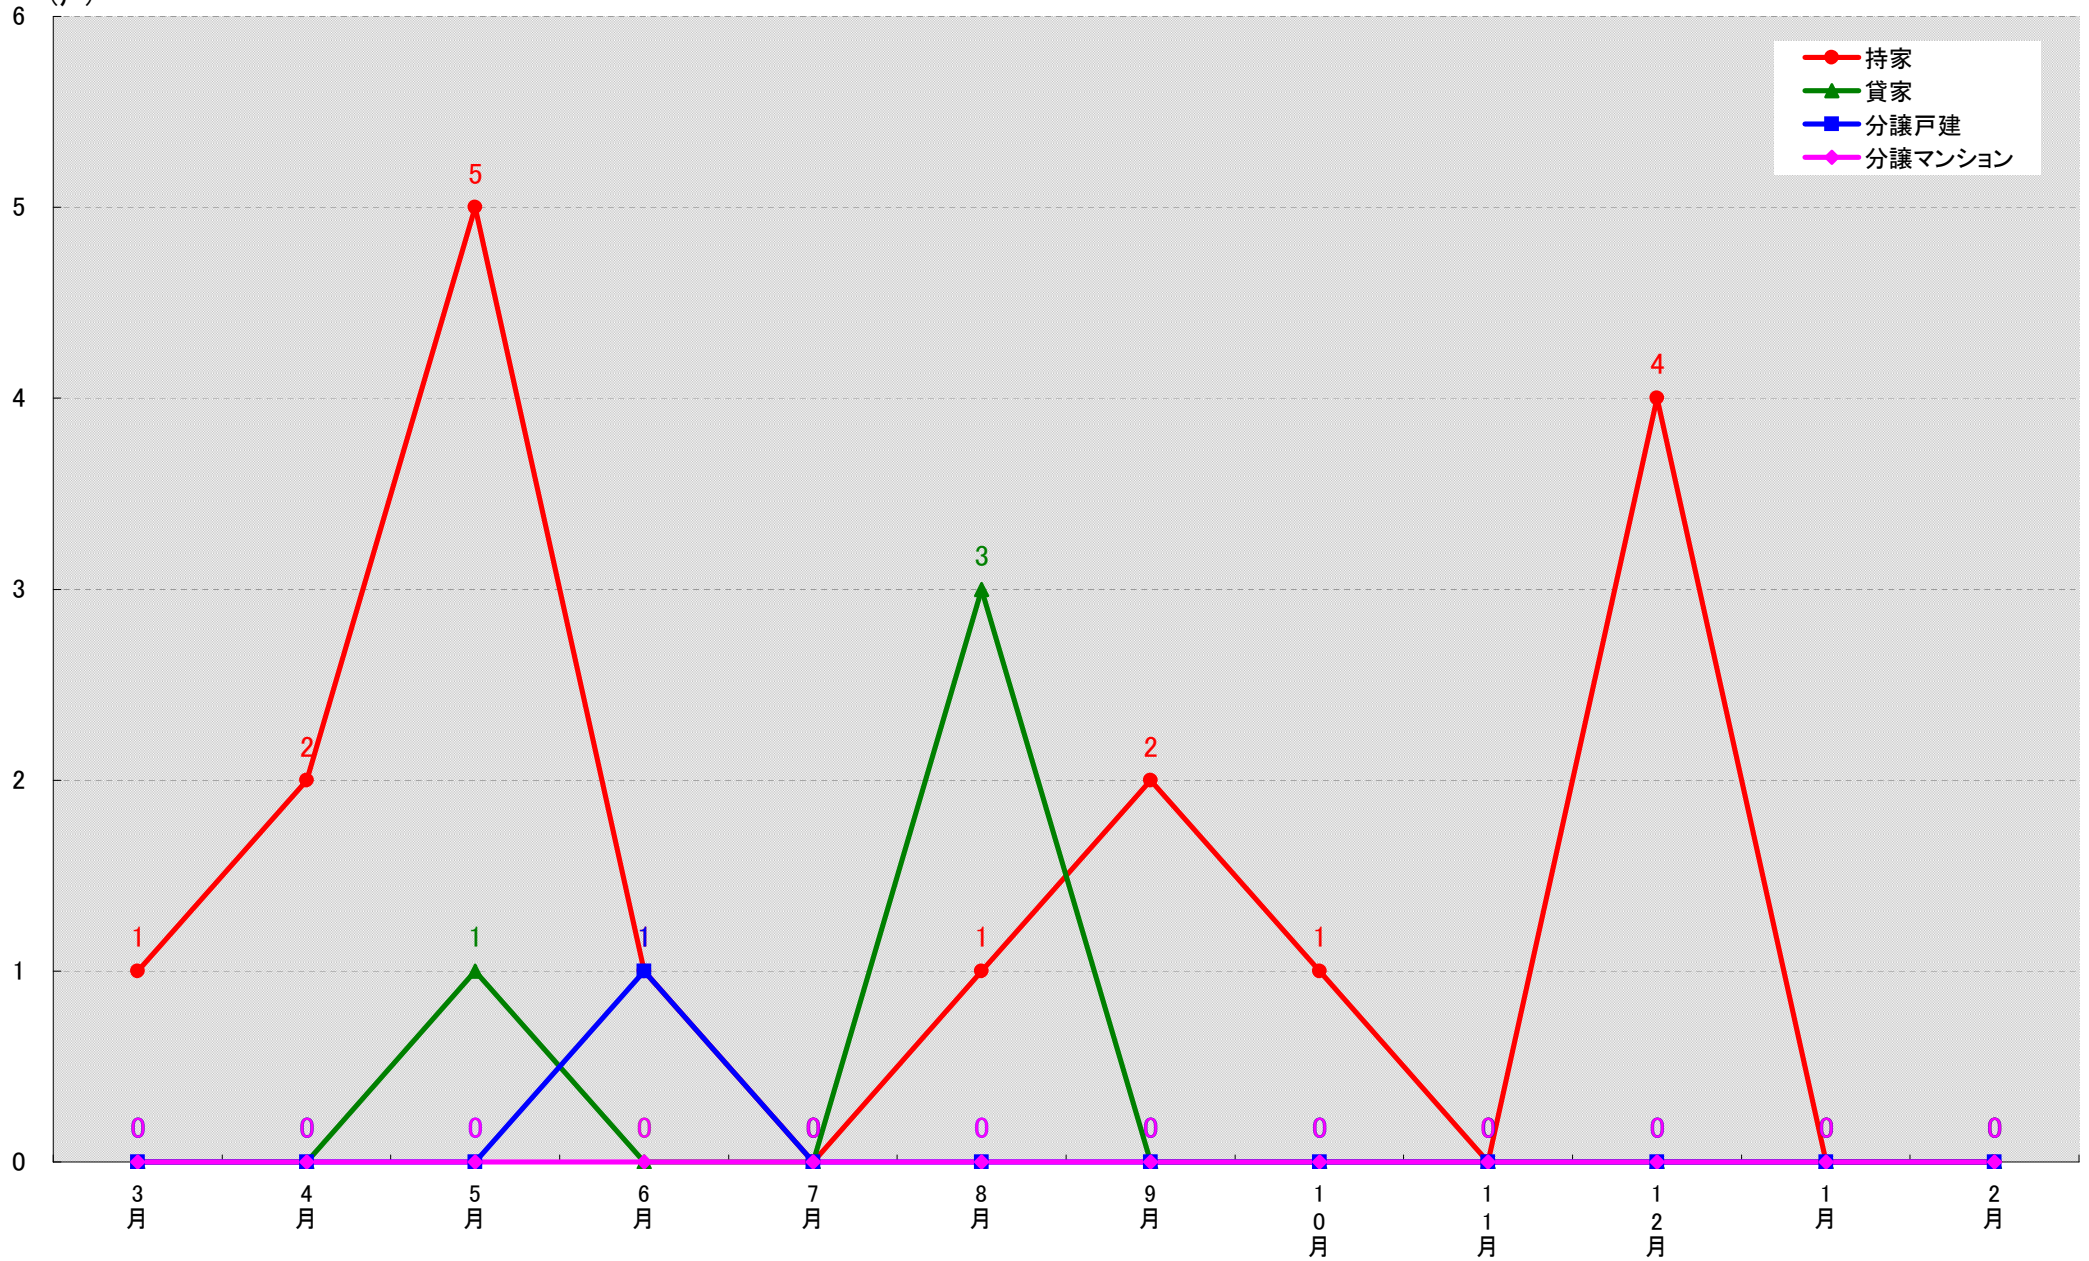

愛知県海部郡飛島村 着工戸数推移

(戸)