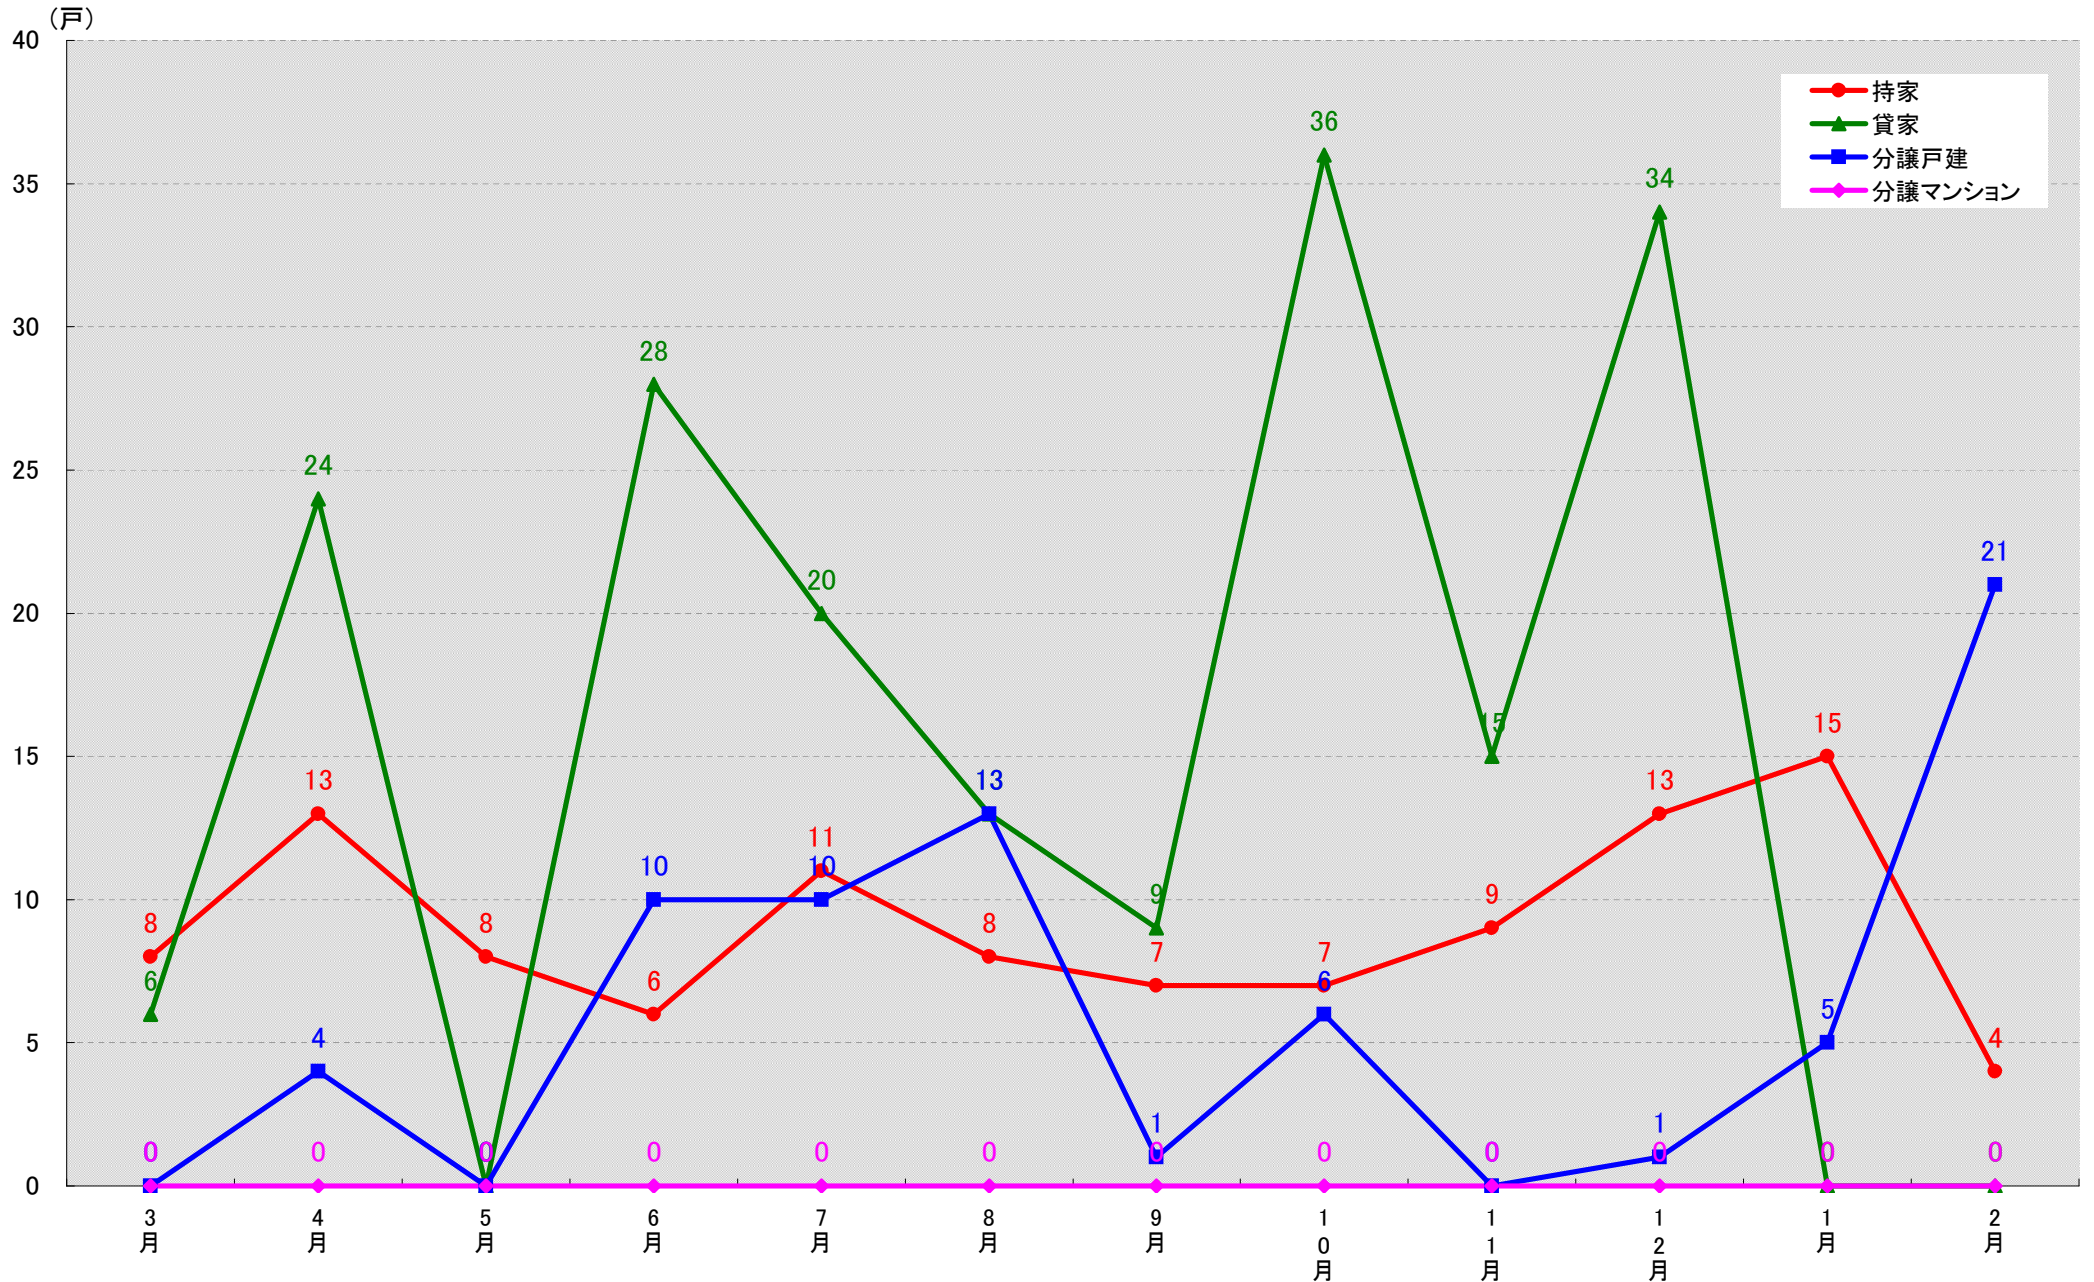

# 愛知県愛西市 着工戸数推移

(戸)

愛知県清須市 着工戸数推移

愛知県北名古屋市 着工戸数推移

(戸)

愛知県弥富市 着工戸数推移