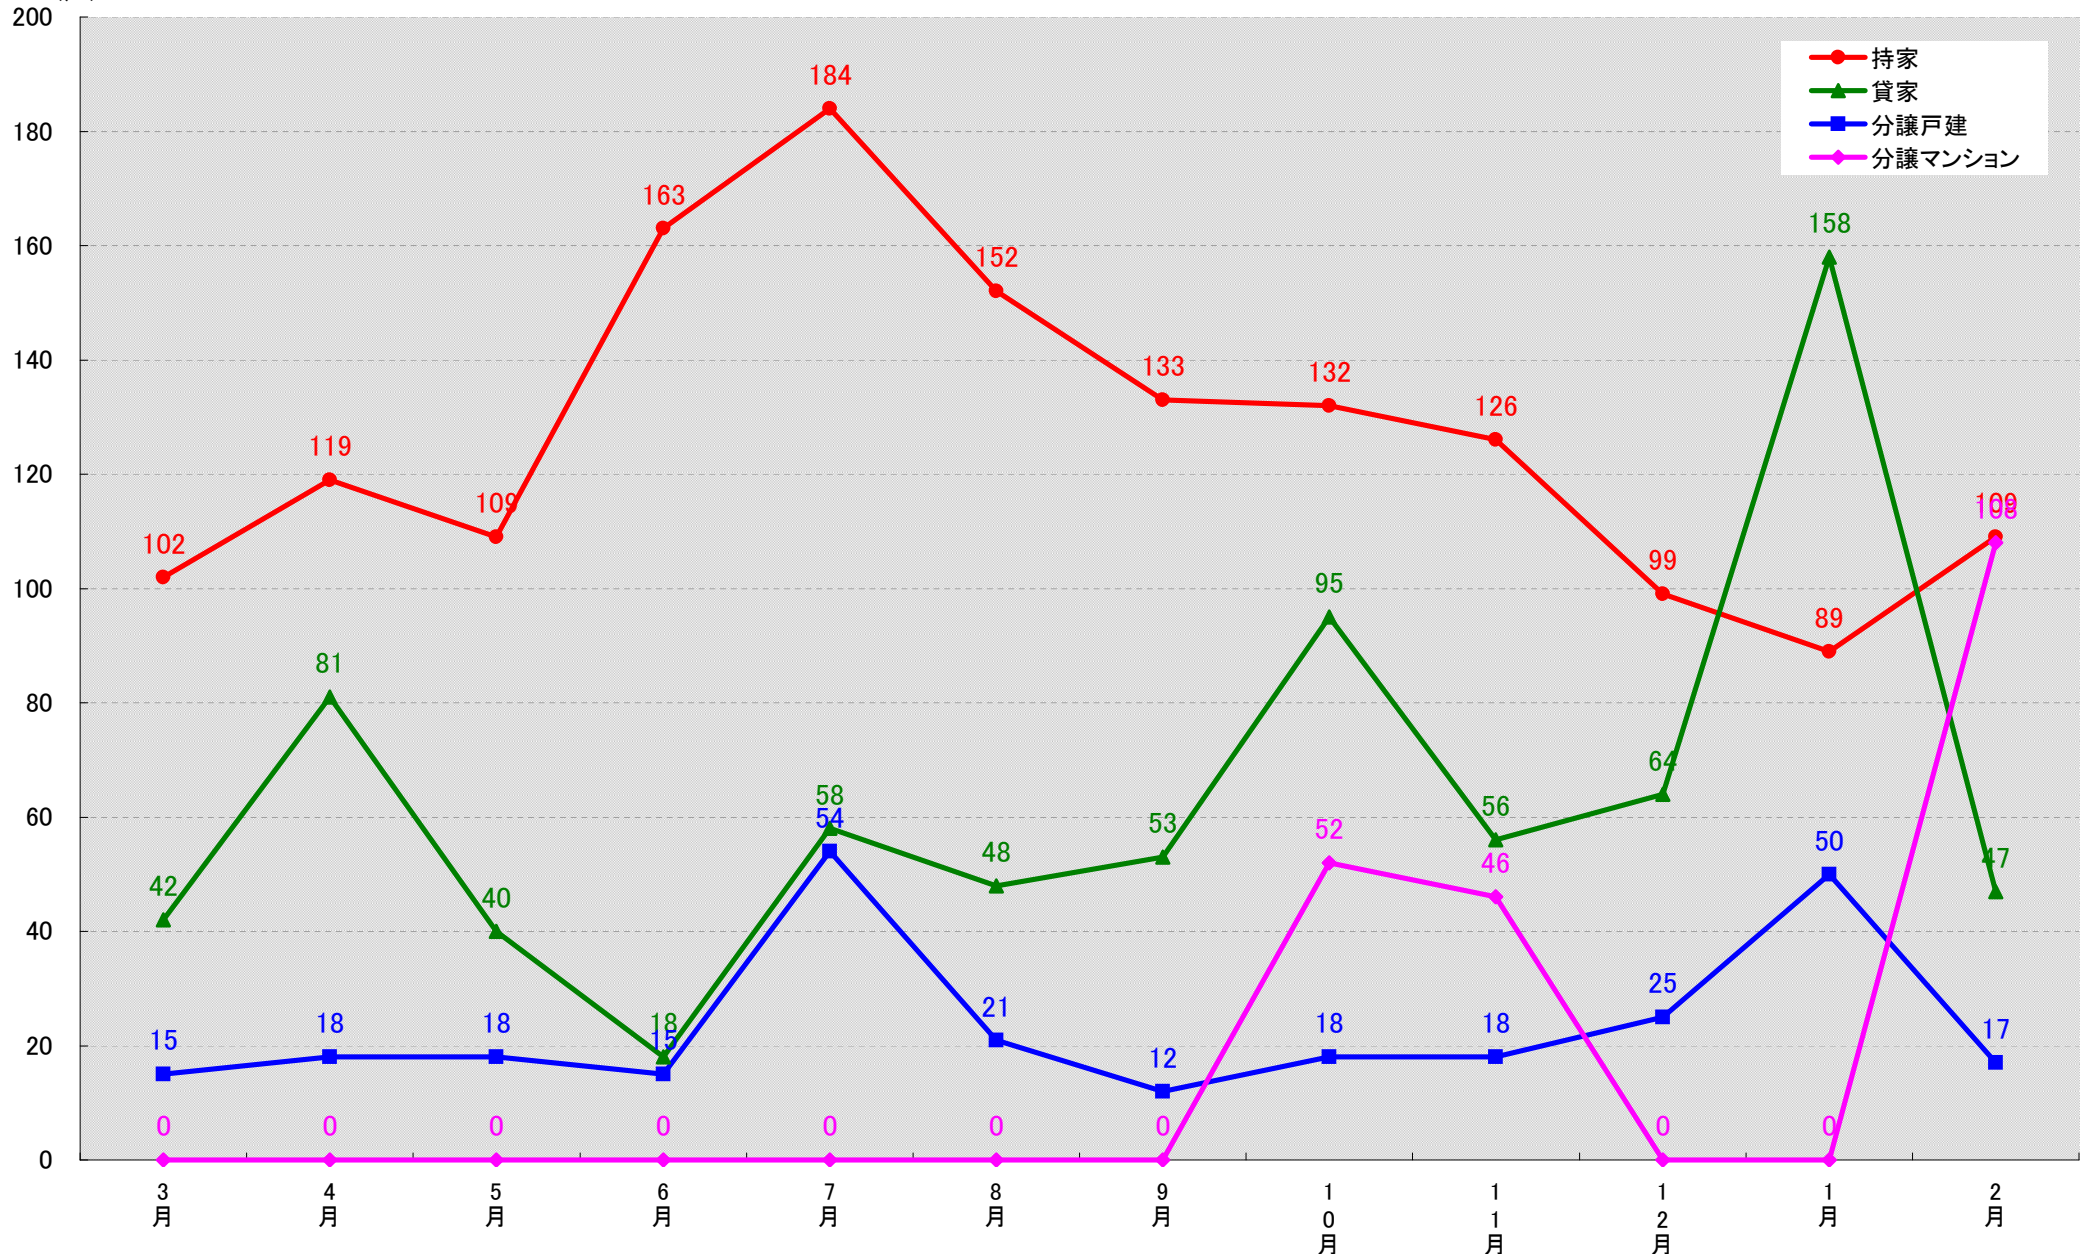

# 名古屋市北区 着工戸数推移

名古屋市西区 着工戸数推移

# 愛知県津島市 着工戸数推移

(戸)

愛知県碧南市 着工戸数推移

(戸)

愛知県刈谷市 着工戸数推移  
(戸)

愛知県豊田市 着工戸数推移  
(戸)