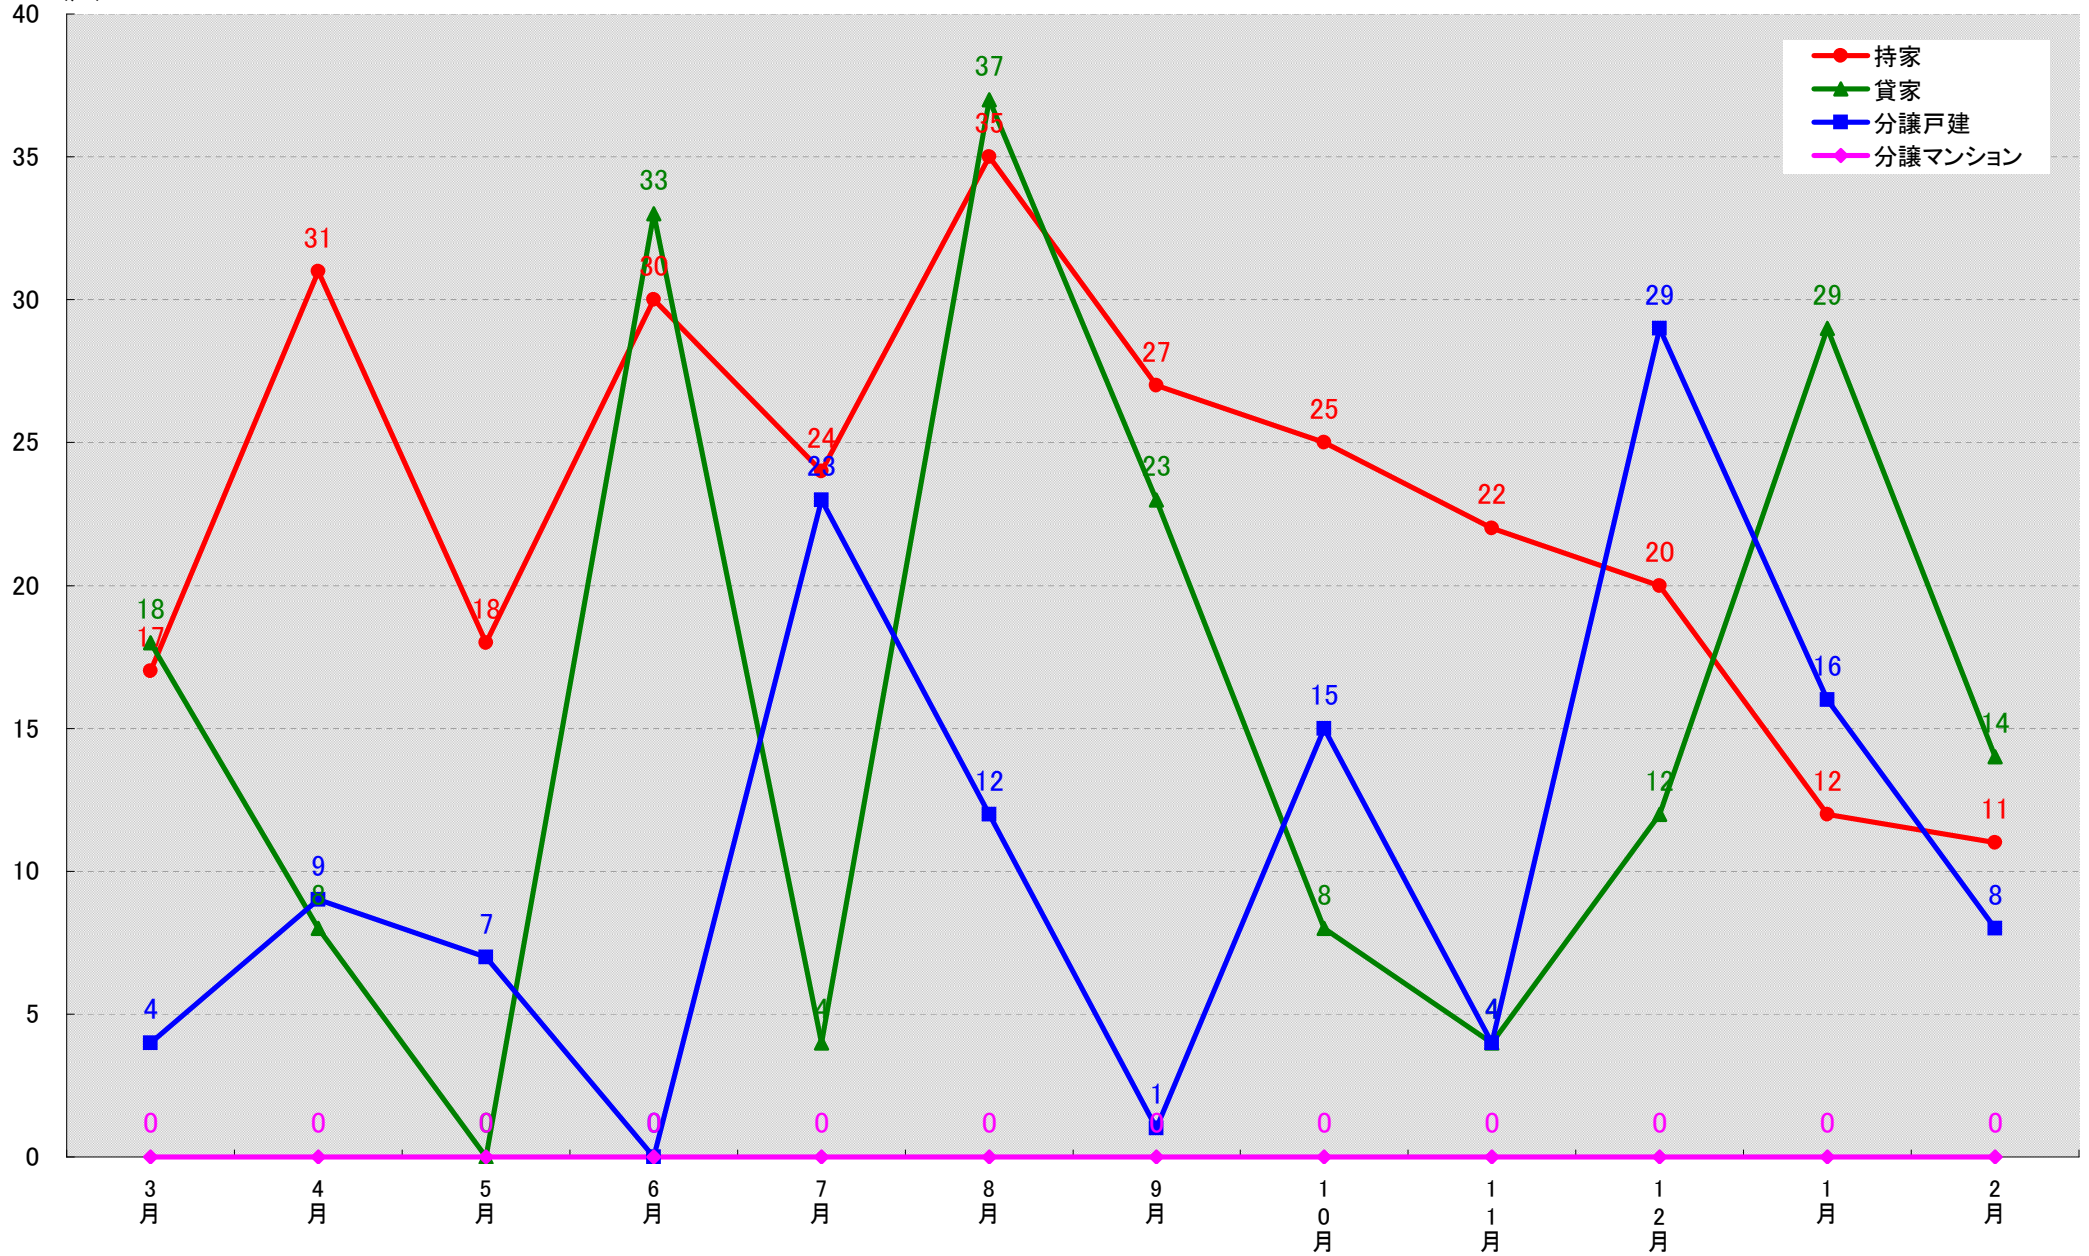

愛知県新城市 着工戸数推移

愛知県東海市 着工戸数推移  
(戸)

愛知県大府市 着工戸数推移

(戸)

愛知県知多市 着工戸数推移

(戸)

愛知県知立市 着工戸数推移

(戸)