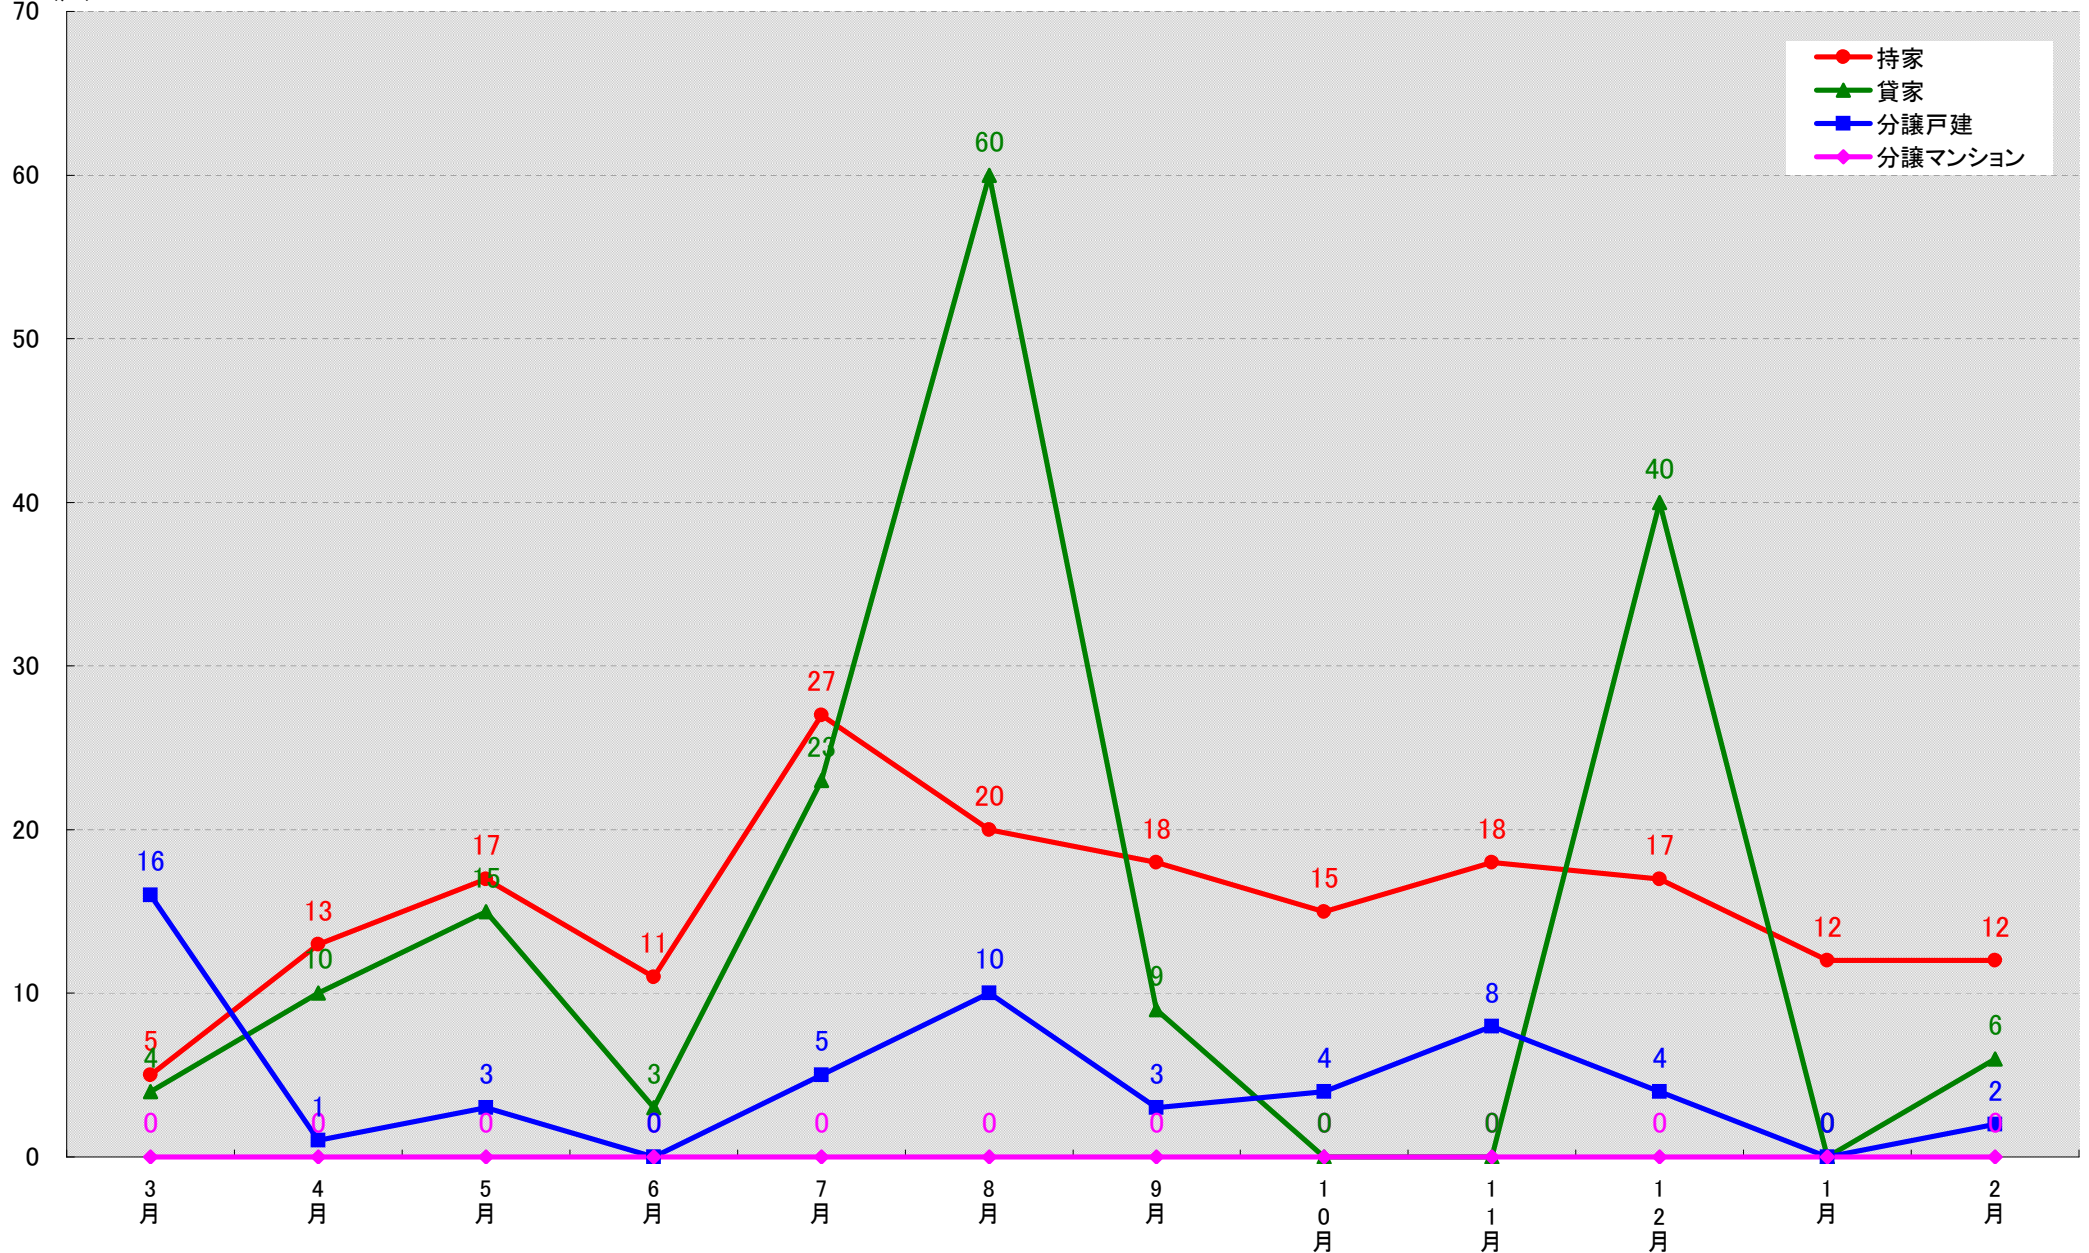

愛知県みよし市 着工戸数推移

(戸)