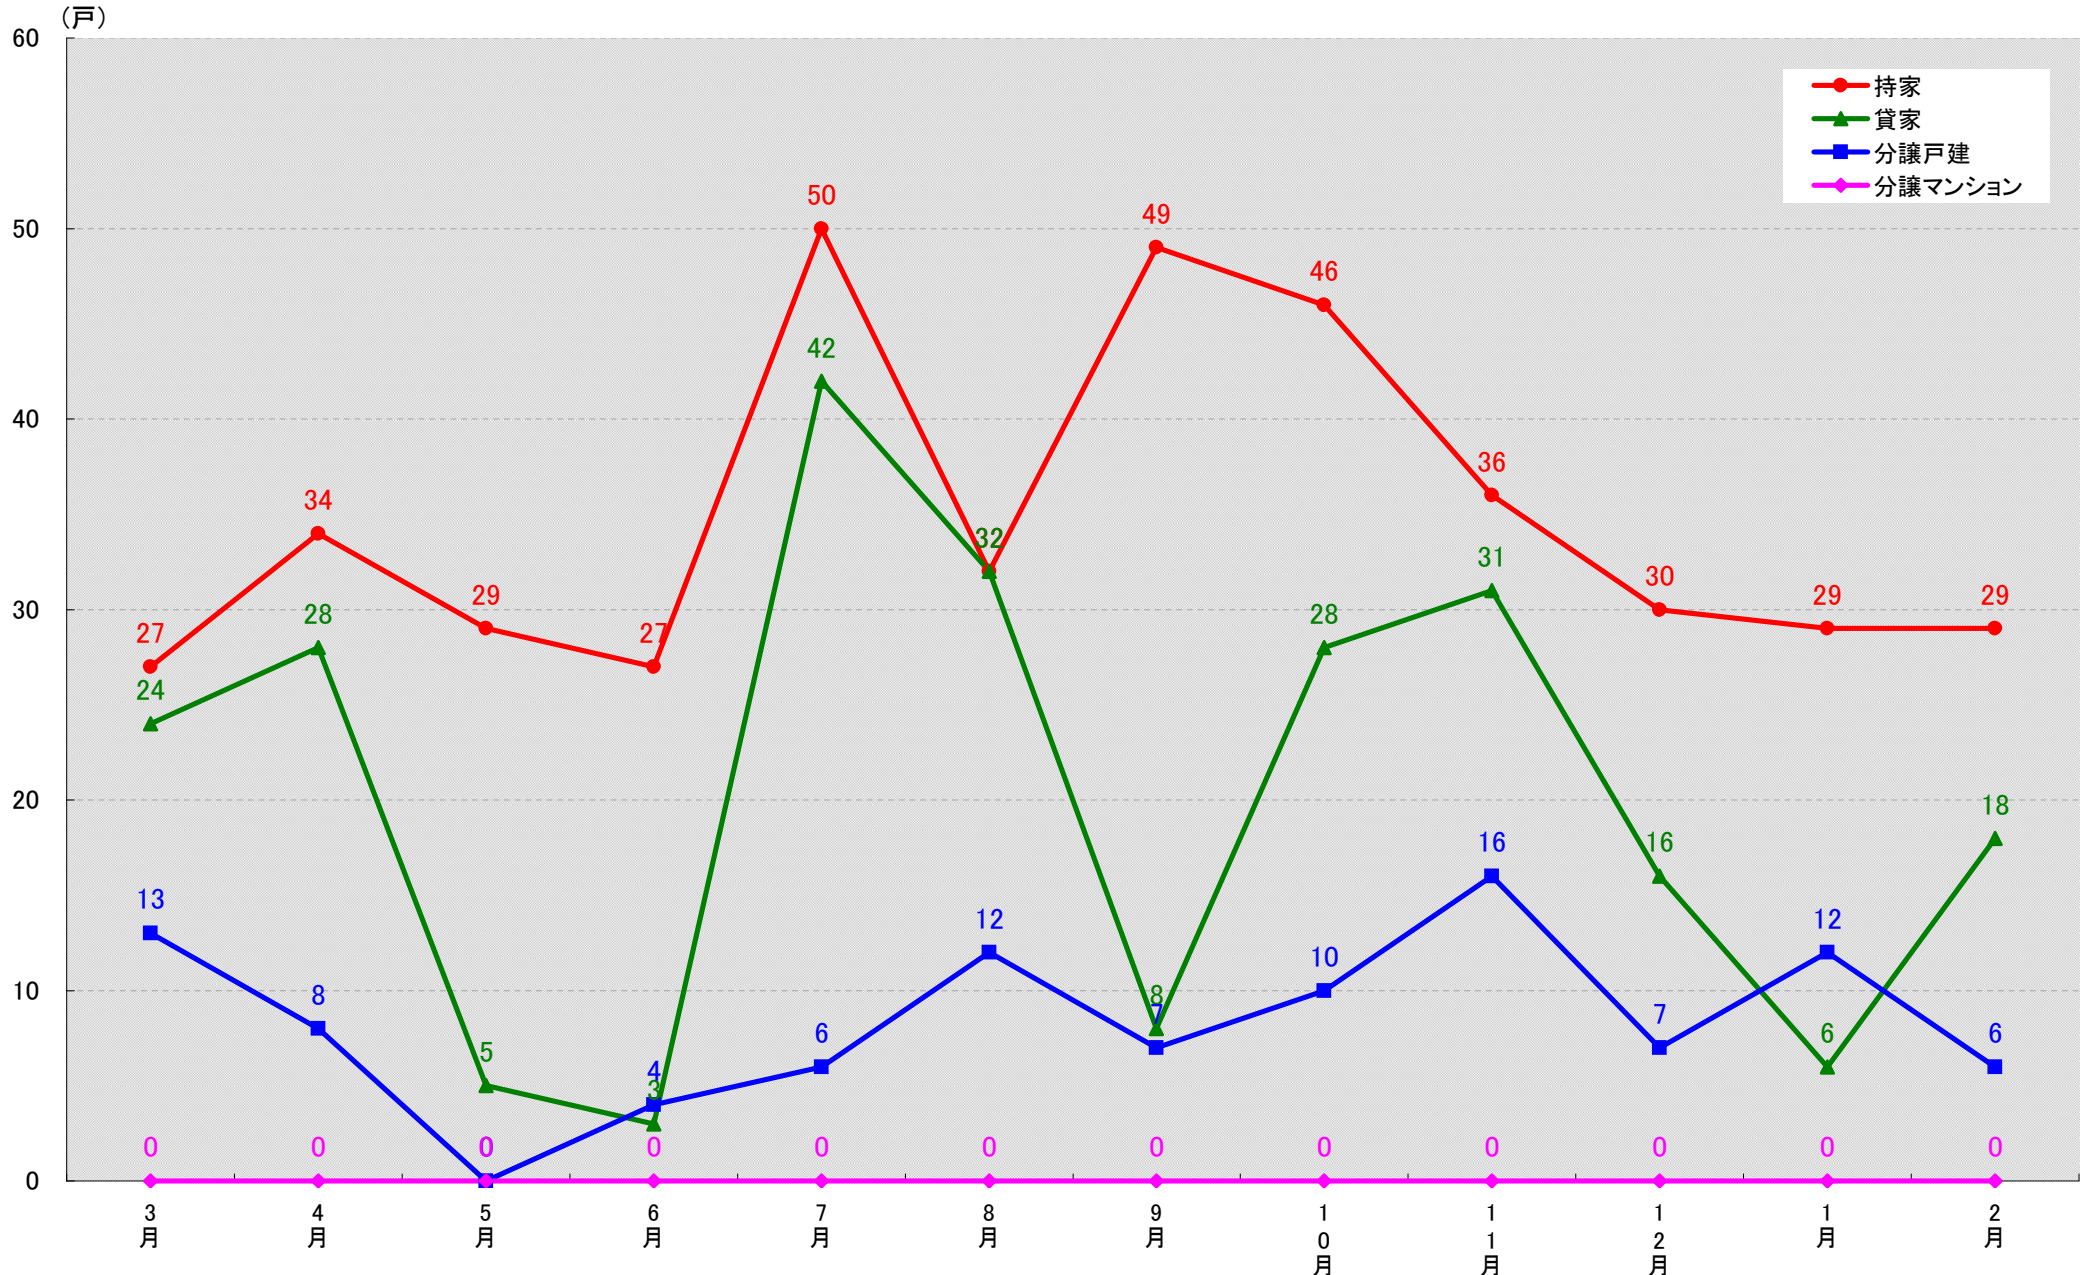

愛知県尾張旭市 着工戸数推移  
(戸)

愛知県高浜市 着工戸数推移

愛知県岩倉市 着工戸数推移

(戸)

愛知県豊明市 着工戸数推移

愛知県日進市 着工戸数推移

愛知県田原市 着工戸数推移

(戸)