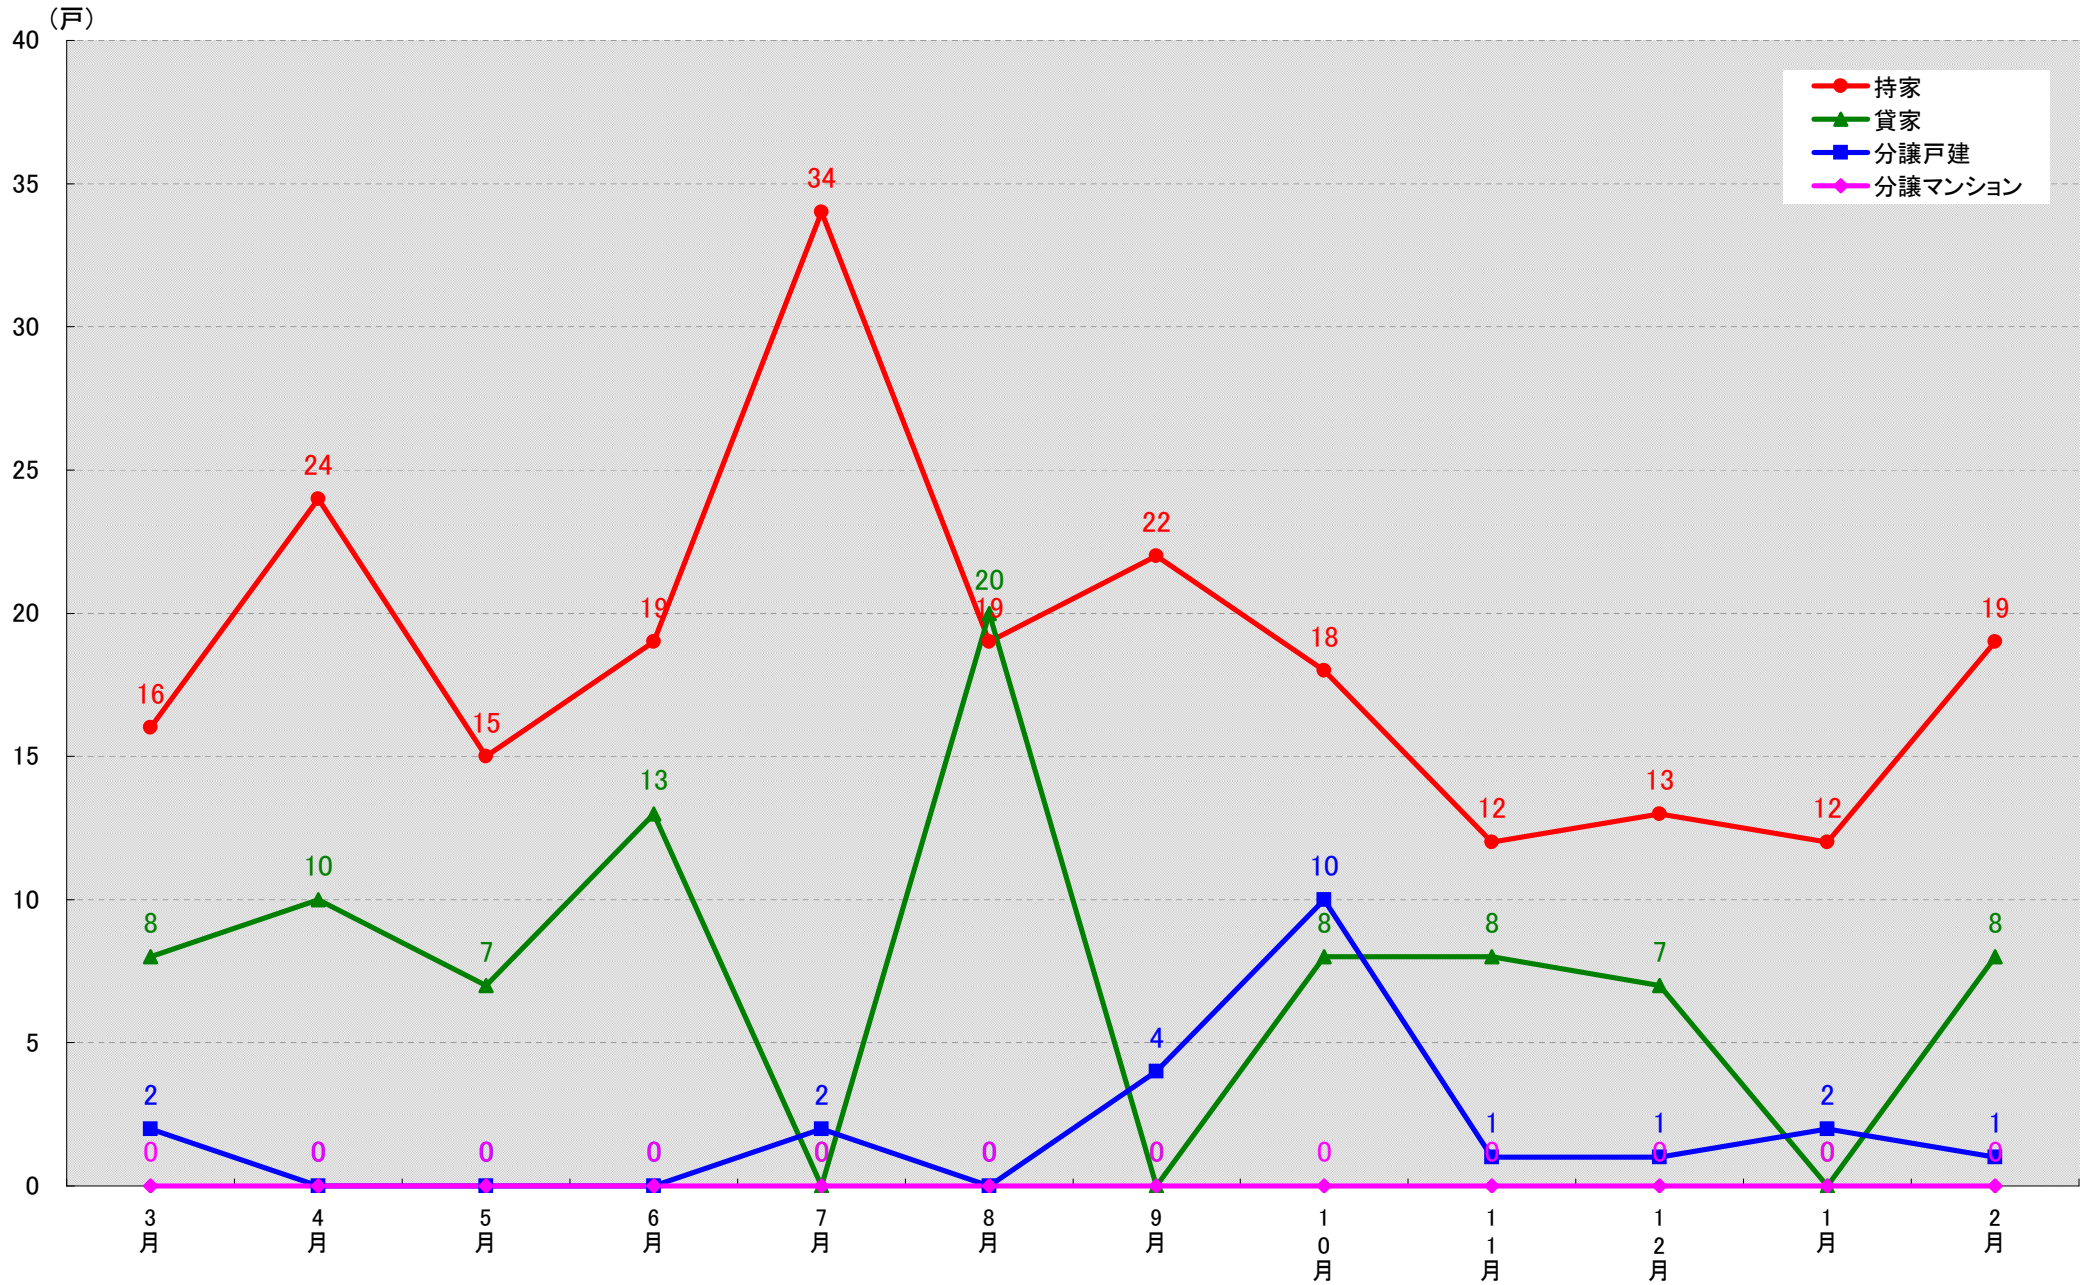

# 名古屋市北区 着工戸数推移

名古屋市西区 着工戸数推移

# 愛知県海部郡飛島村 着工戸数推移

(戸)

愛知県知多郡阿久比町 着工戸数推移

愛知県知多郡東浦町 着工戸数推移

愛知県知多郡南知多町 着工戸数推移

愛知県知多郡美浜町 着工戸数推移

愛知県知多郡武豊町 着工戸数推移

愛知県額田郡幸田町 着工戸数推移