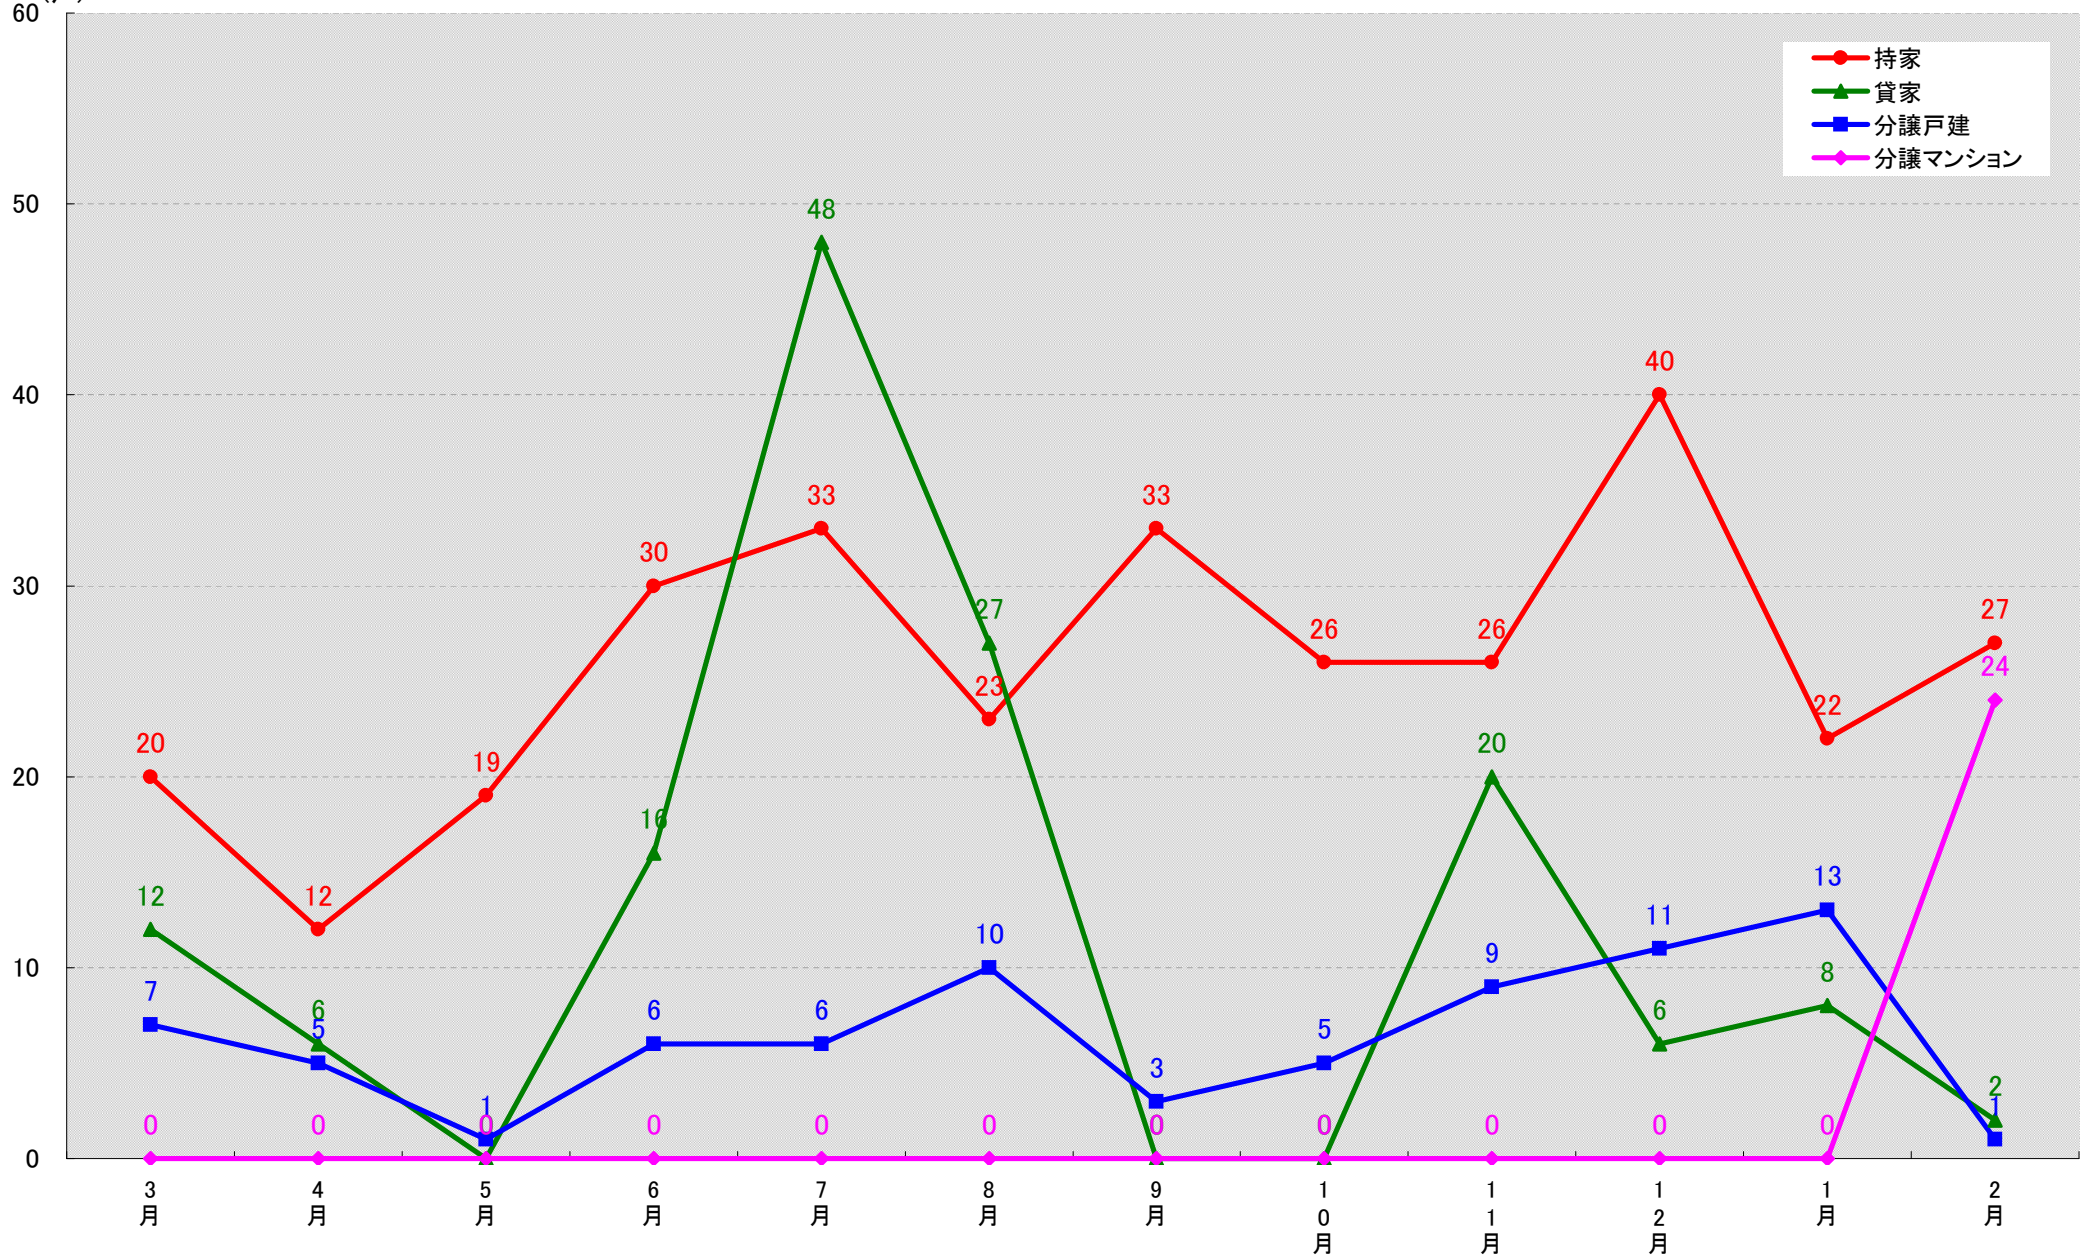

# 愛知県蒲郡市 着工戸数推移

(戸)

愛知県犬山市 着工戸数推移

愛知県常滑市 着工戸数推移

(戸)

愛知県江南市 着工戸数推移  
(戸)

愛知県小牧市 着工戸数推移  
(戸)

愛知県稲沢市 着工戸数推移