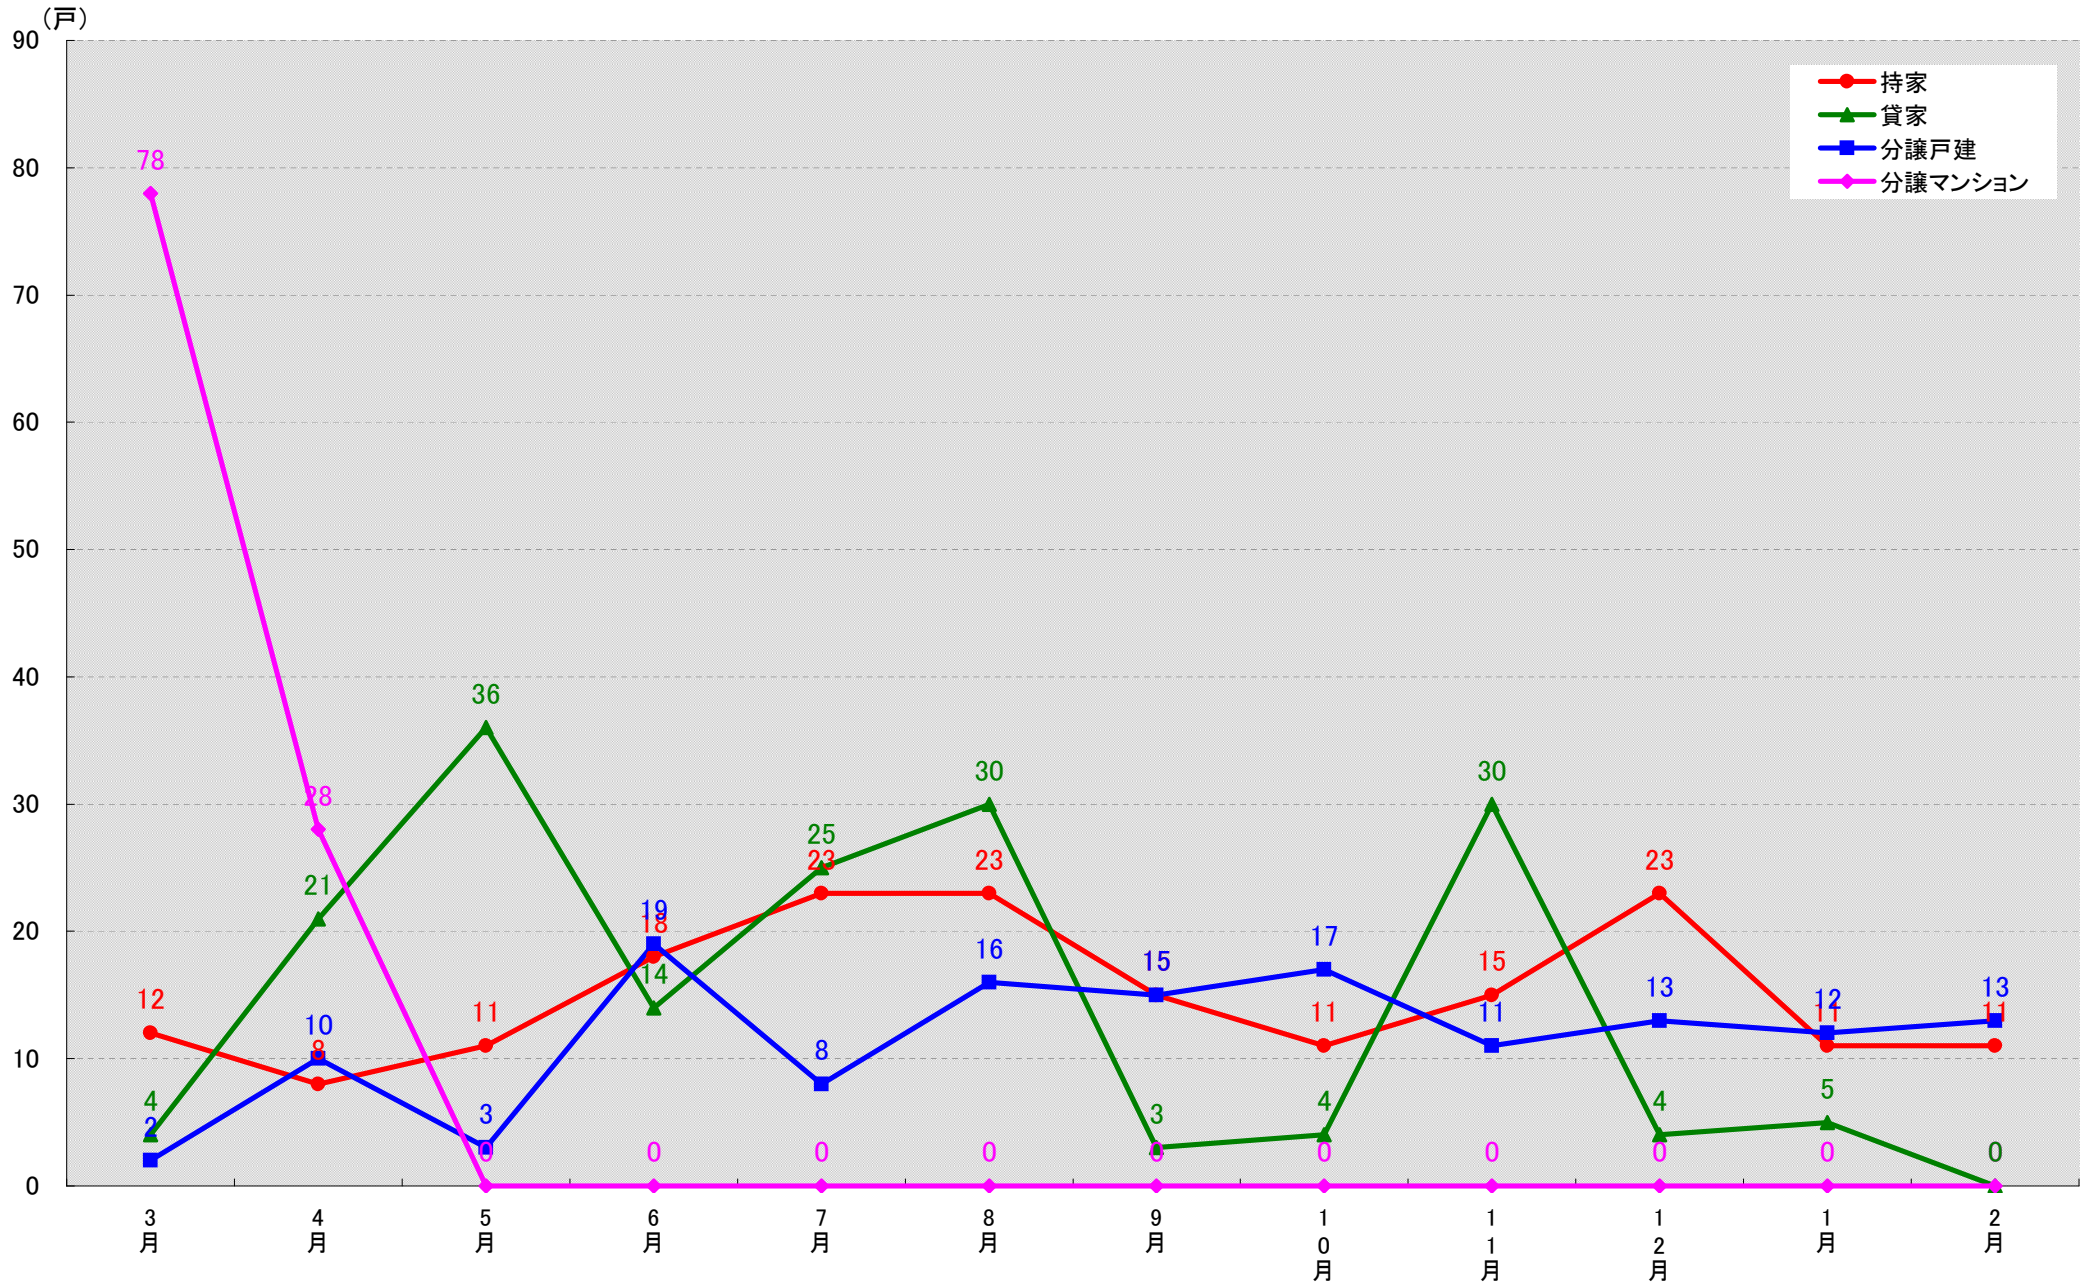

愛知県清須市 着工戸数推移