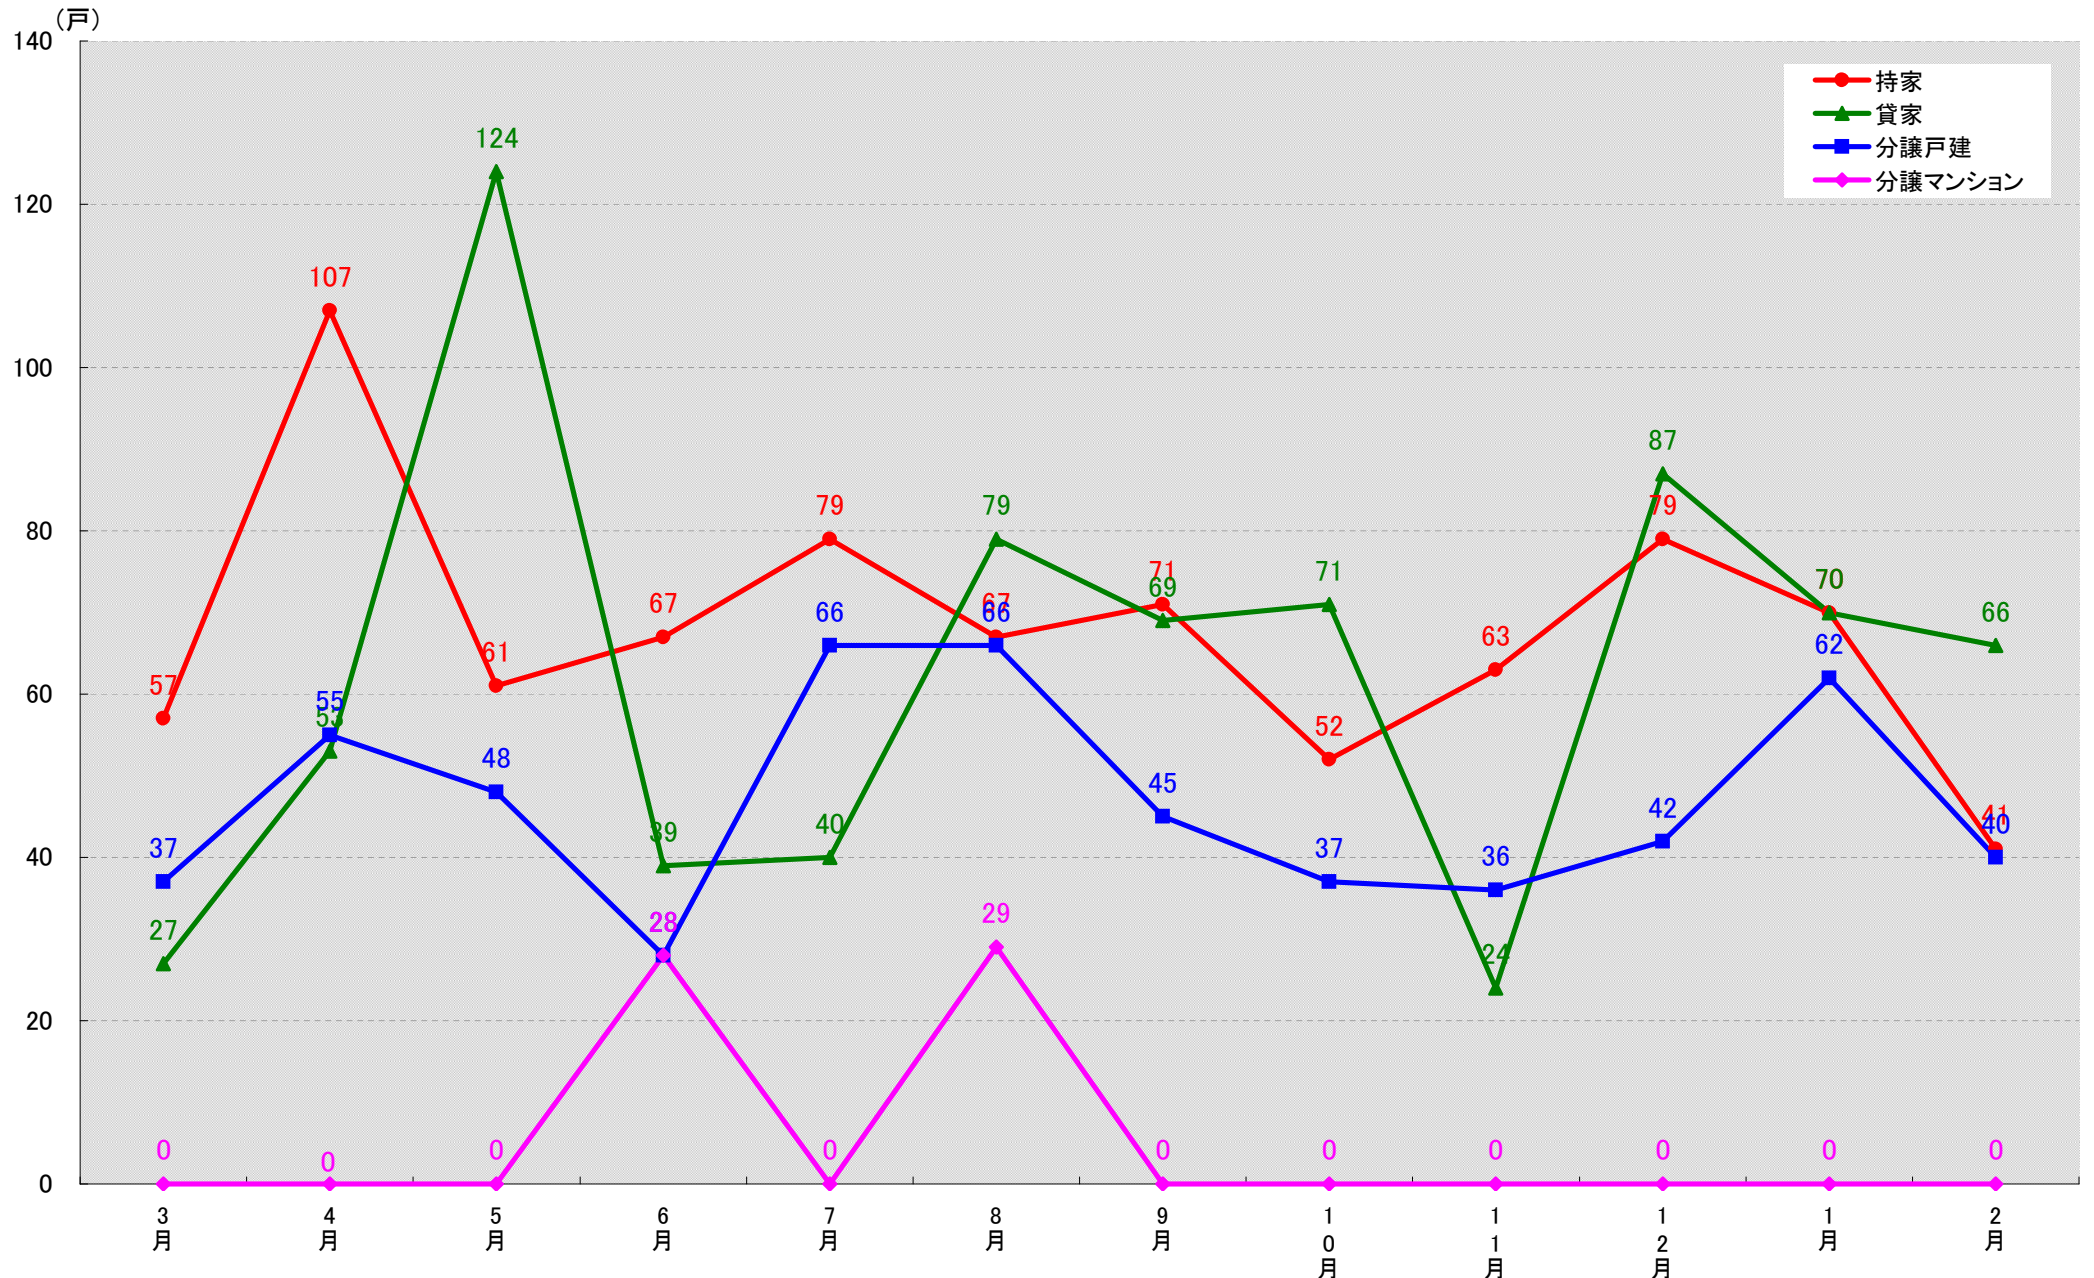

愛知県一宮市 着工戸数推移

愛知県瀬戸市 着工戸数推移

(戸)

愛知県半田市 着工戸数推移

愛知県春日井市 着工戸数推移

愛知県豊川市 着工戸数推移  
(戸)

※宝飯郡小坂井町は平成22年2月1日に豊川市へ編入合併