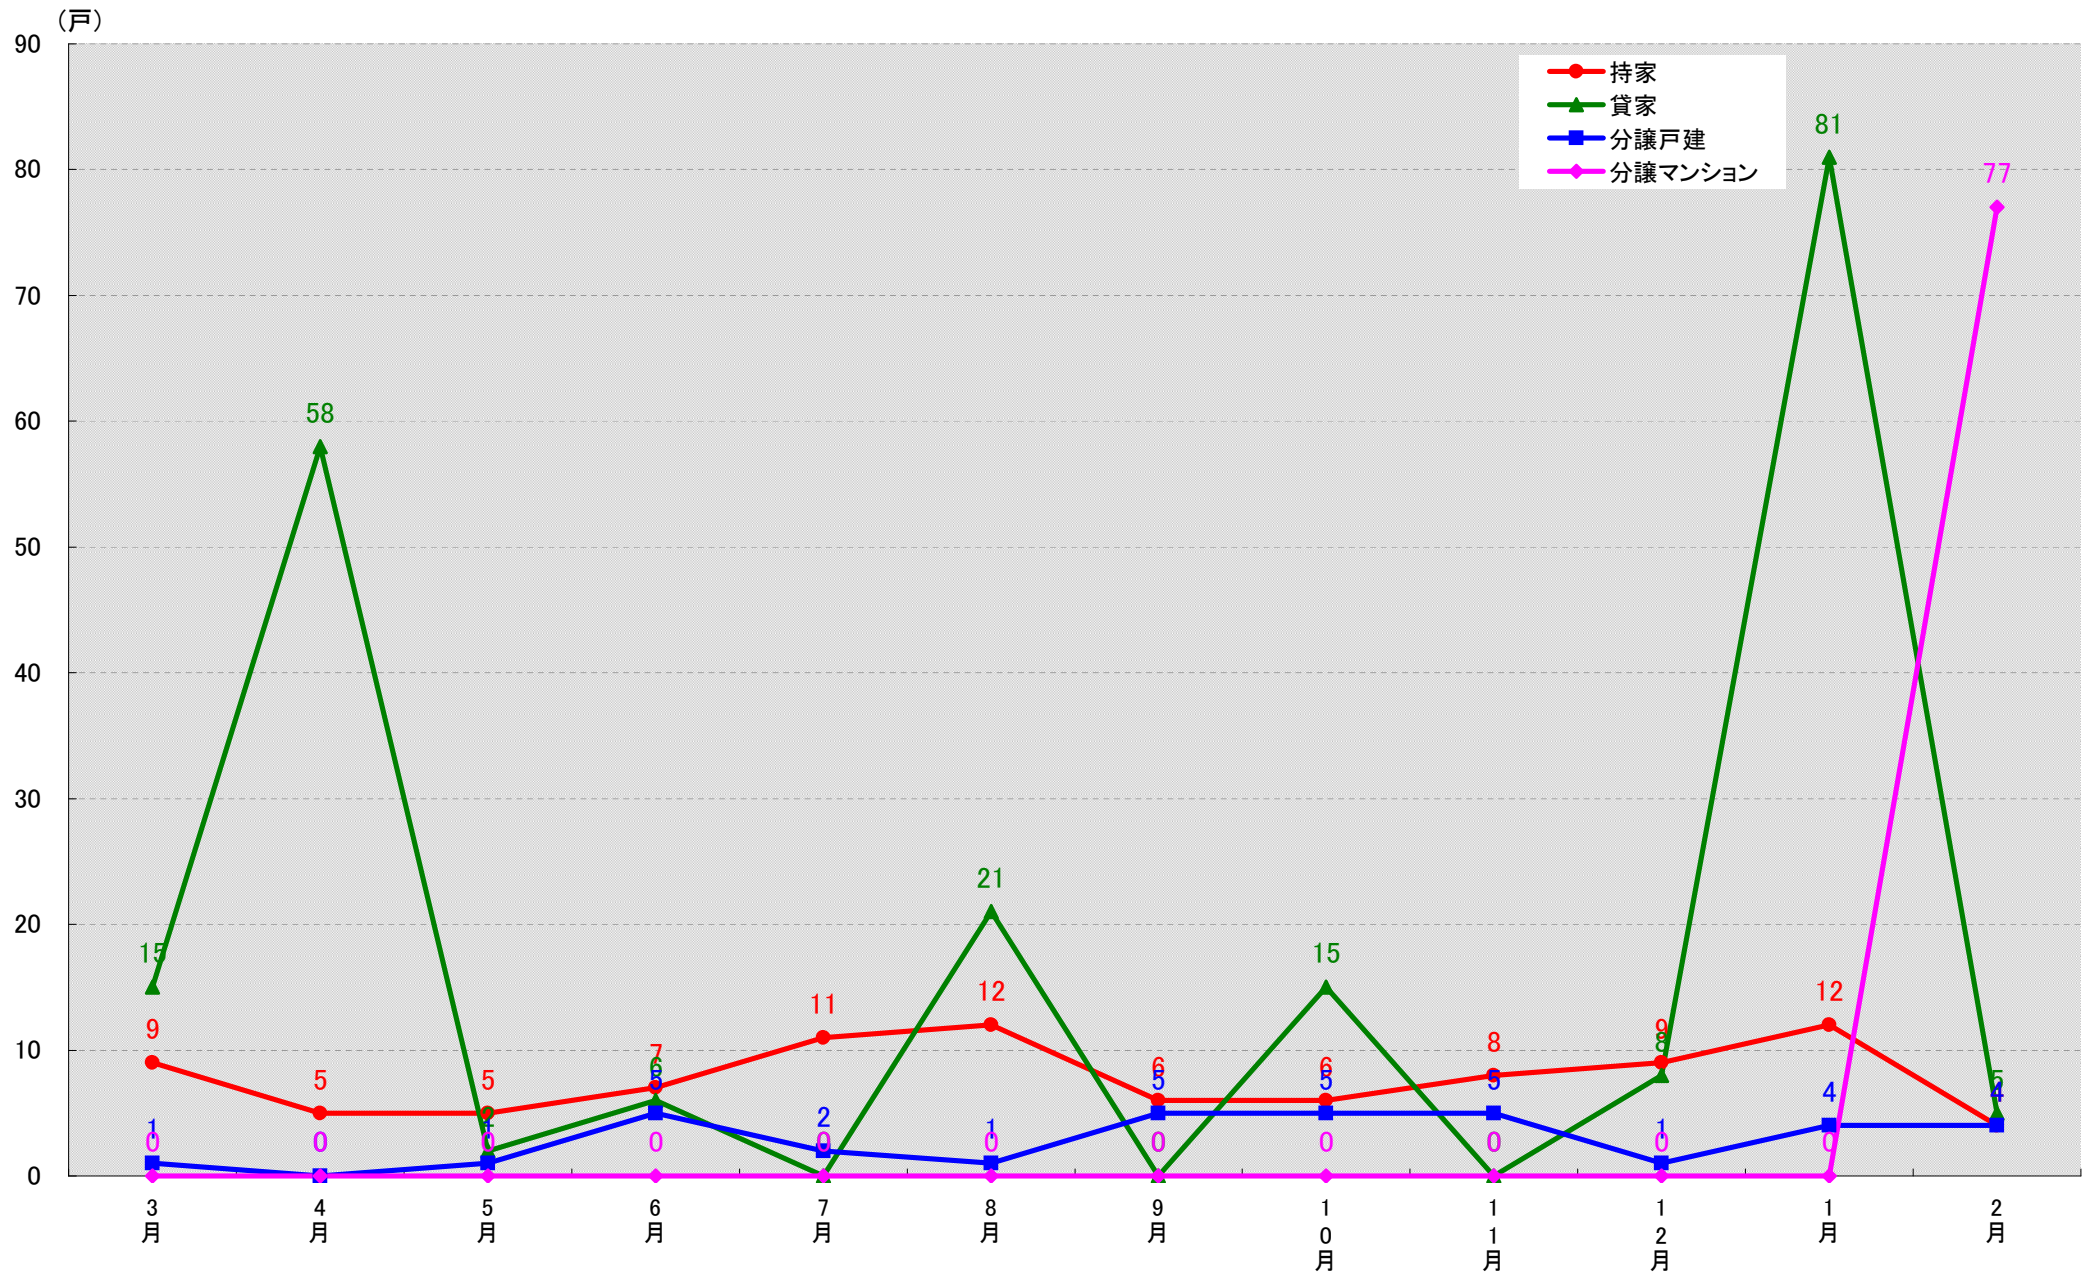

名古屋市熱田区 着工戸数推移