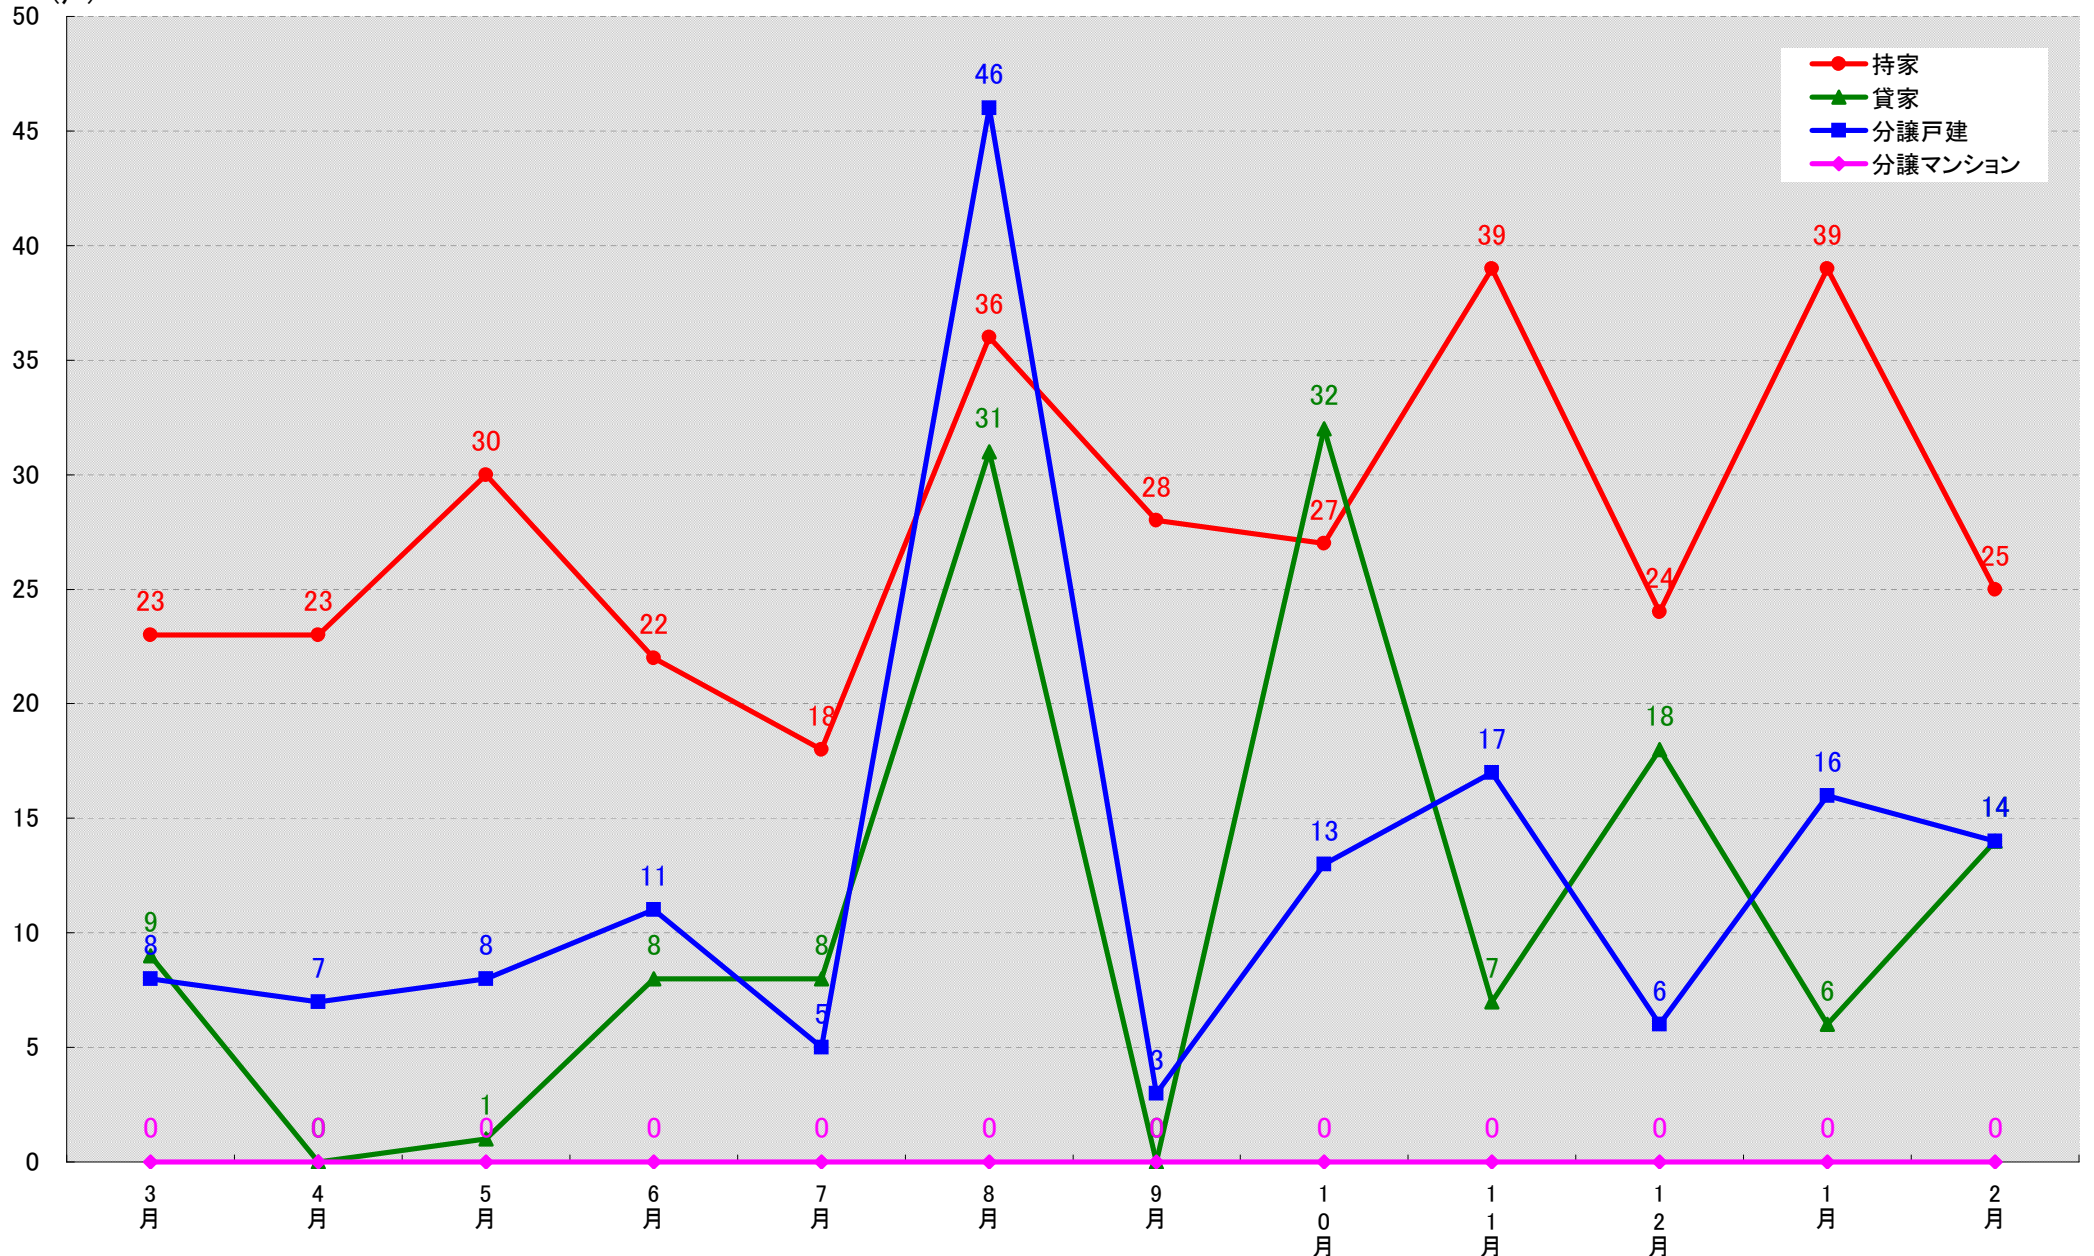

# 愛知県蒲郡市 着工戸数推移

(戸)

愛知県犬山市 着工戸数推移

愛知県常滑市 着工戸数推移

(戸)

愛知県江南市 着工戸数推移  
(戸)

愛知県小牧市 着工戸数推移  
(戸)

愛知県稲沢市 着工戸数推移

愛知県新城市 着工戸数推移

愛知県東海市 着工戸数推移  
(戸)

愛知県大府市 着工戸数推移

(戸)

愛知県知多市 着工戸数推移

(戸)

愛知県知立市 着工戸数推移

(戸)