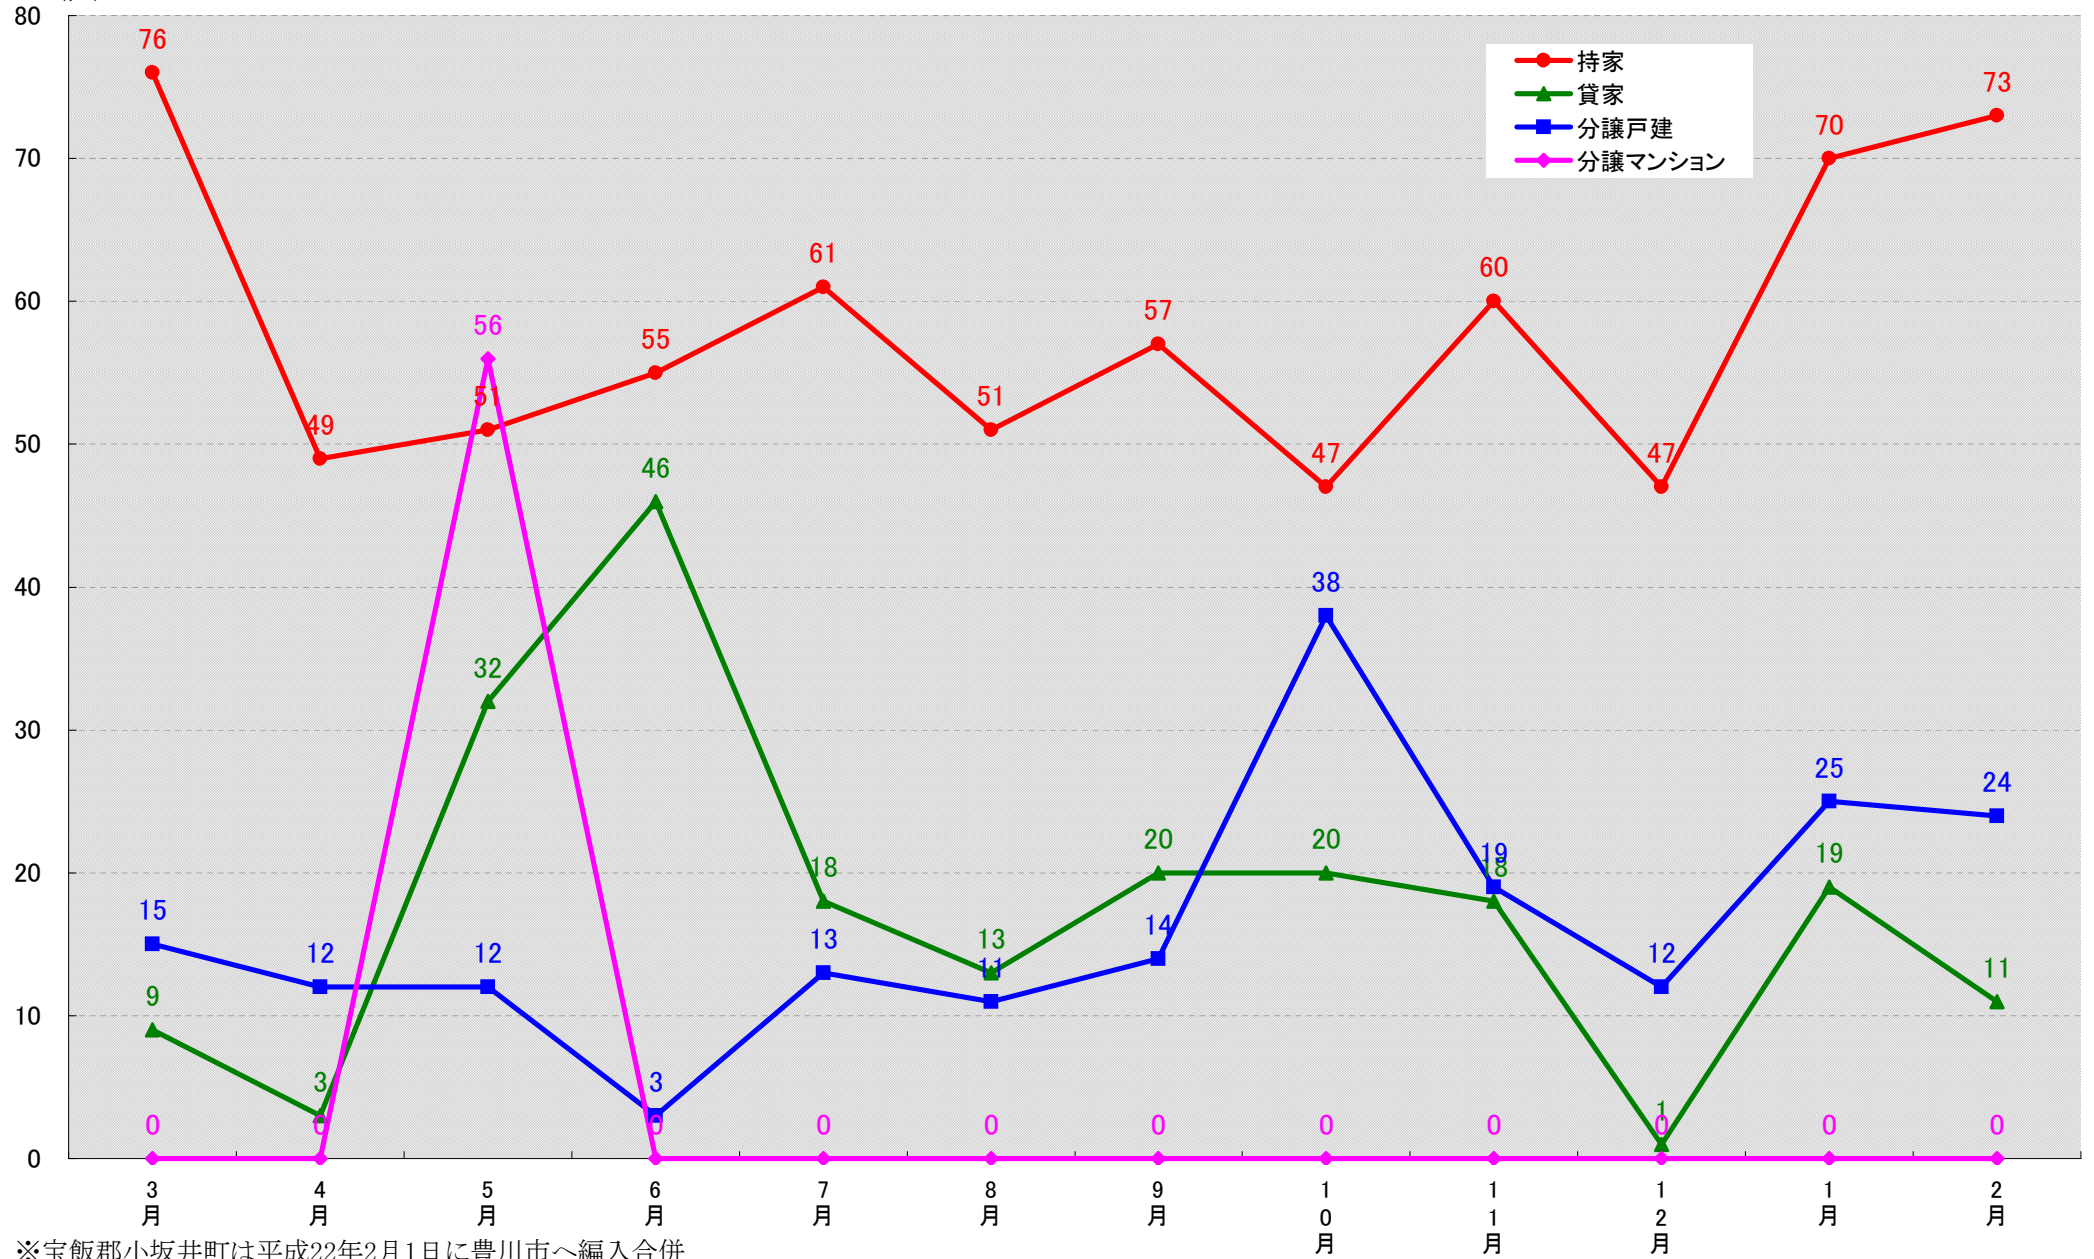

愛知県一宮市 着工戸数推移

愛知県瀬戸市 着工戸数推移

(戸)

愛知県半田市 着工戸数推移

愛知県春日井市 着工戸数推移

愛知県豊川市 着工戸数推移  
(戸)

※宝飯郡小坂井町は平成22年2月1日に豊川市へ編入合併