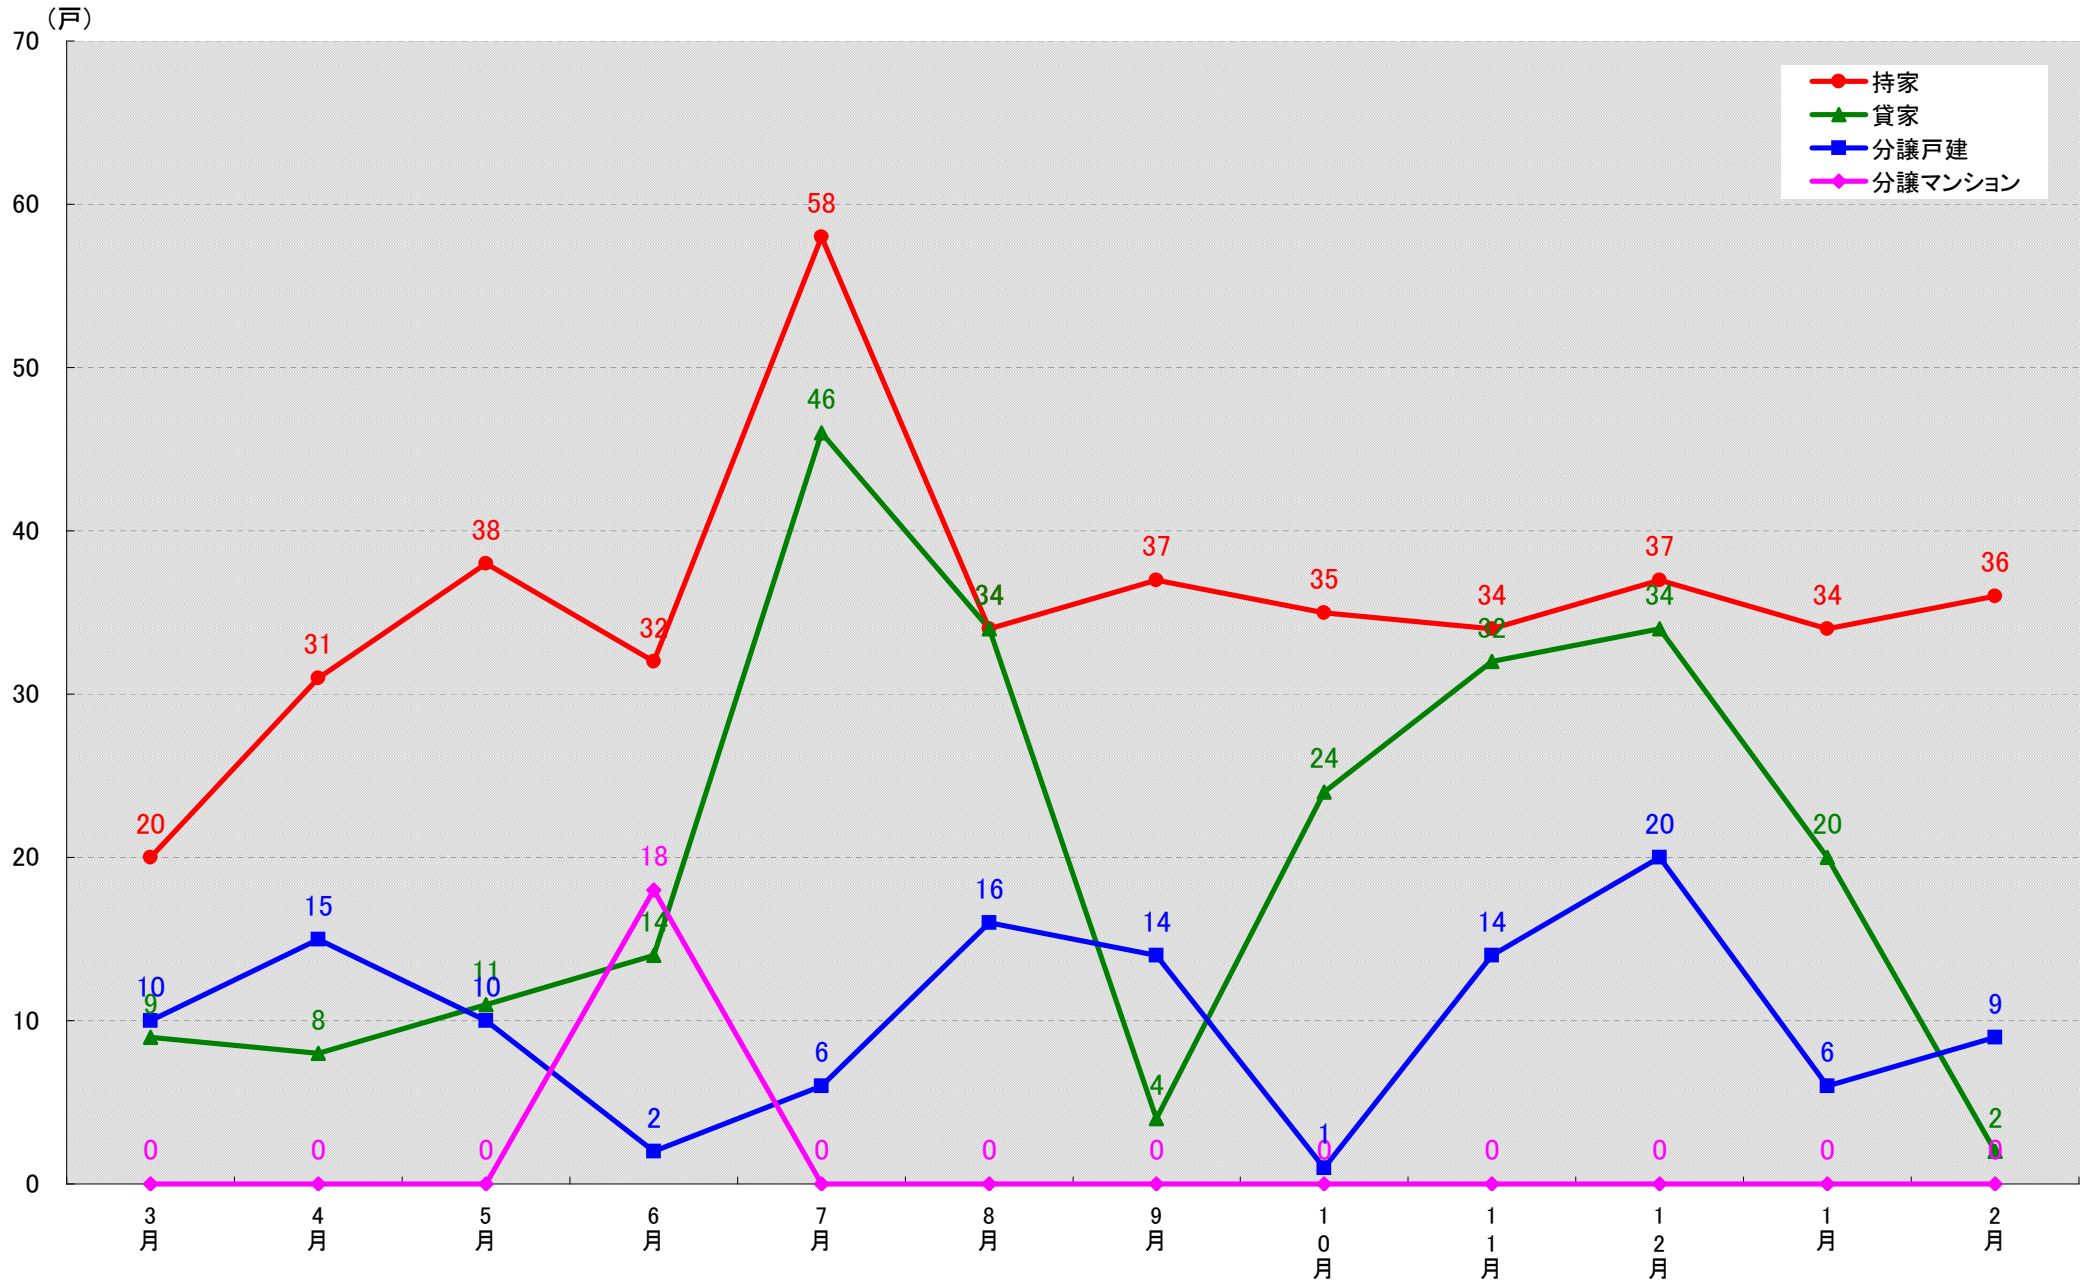

# 愛知県蒲郡市 着工戸数推移

(戸)

愛知県犬山市 着工戸数推移

愛知県常滑市 着工戸数推移

(戸)

愛知県江南市 着工戸数推移  
(戸)

愛知県小牧市 着工戸数推移  
(戸)

愛知県稲沢市 着工戸数推移

愛知県新城市 着工戸数推移

愛知県東海市 着工戸数推移  
(戸)

愛知県大府市 着工戸数推移

(戸)

愛知県知多市 着工戸数推移

(戸)

愛知県知立市 着工戸数推移

(戸)