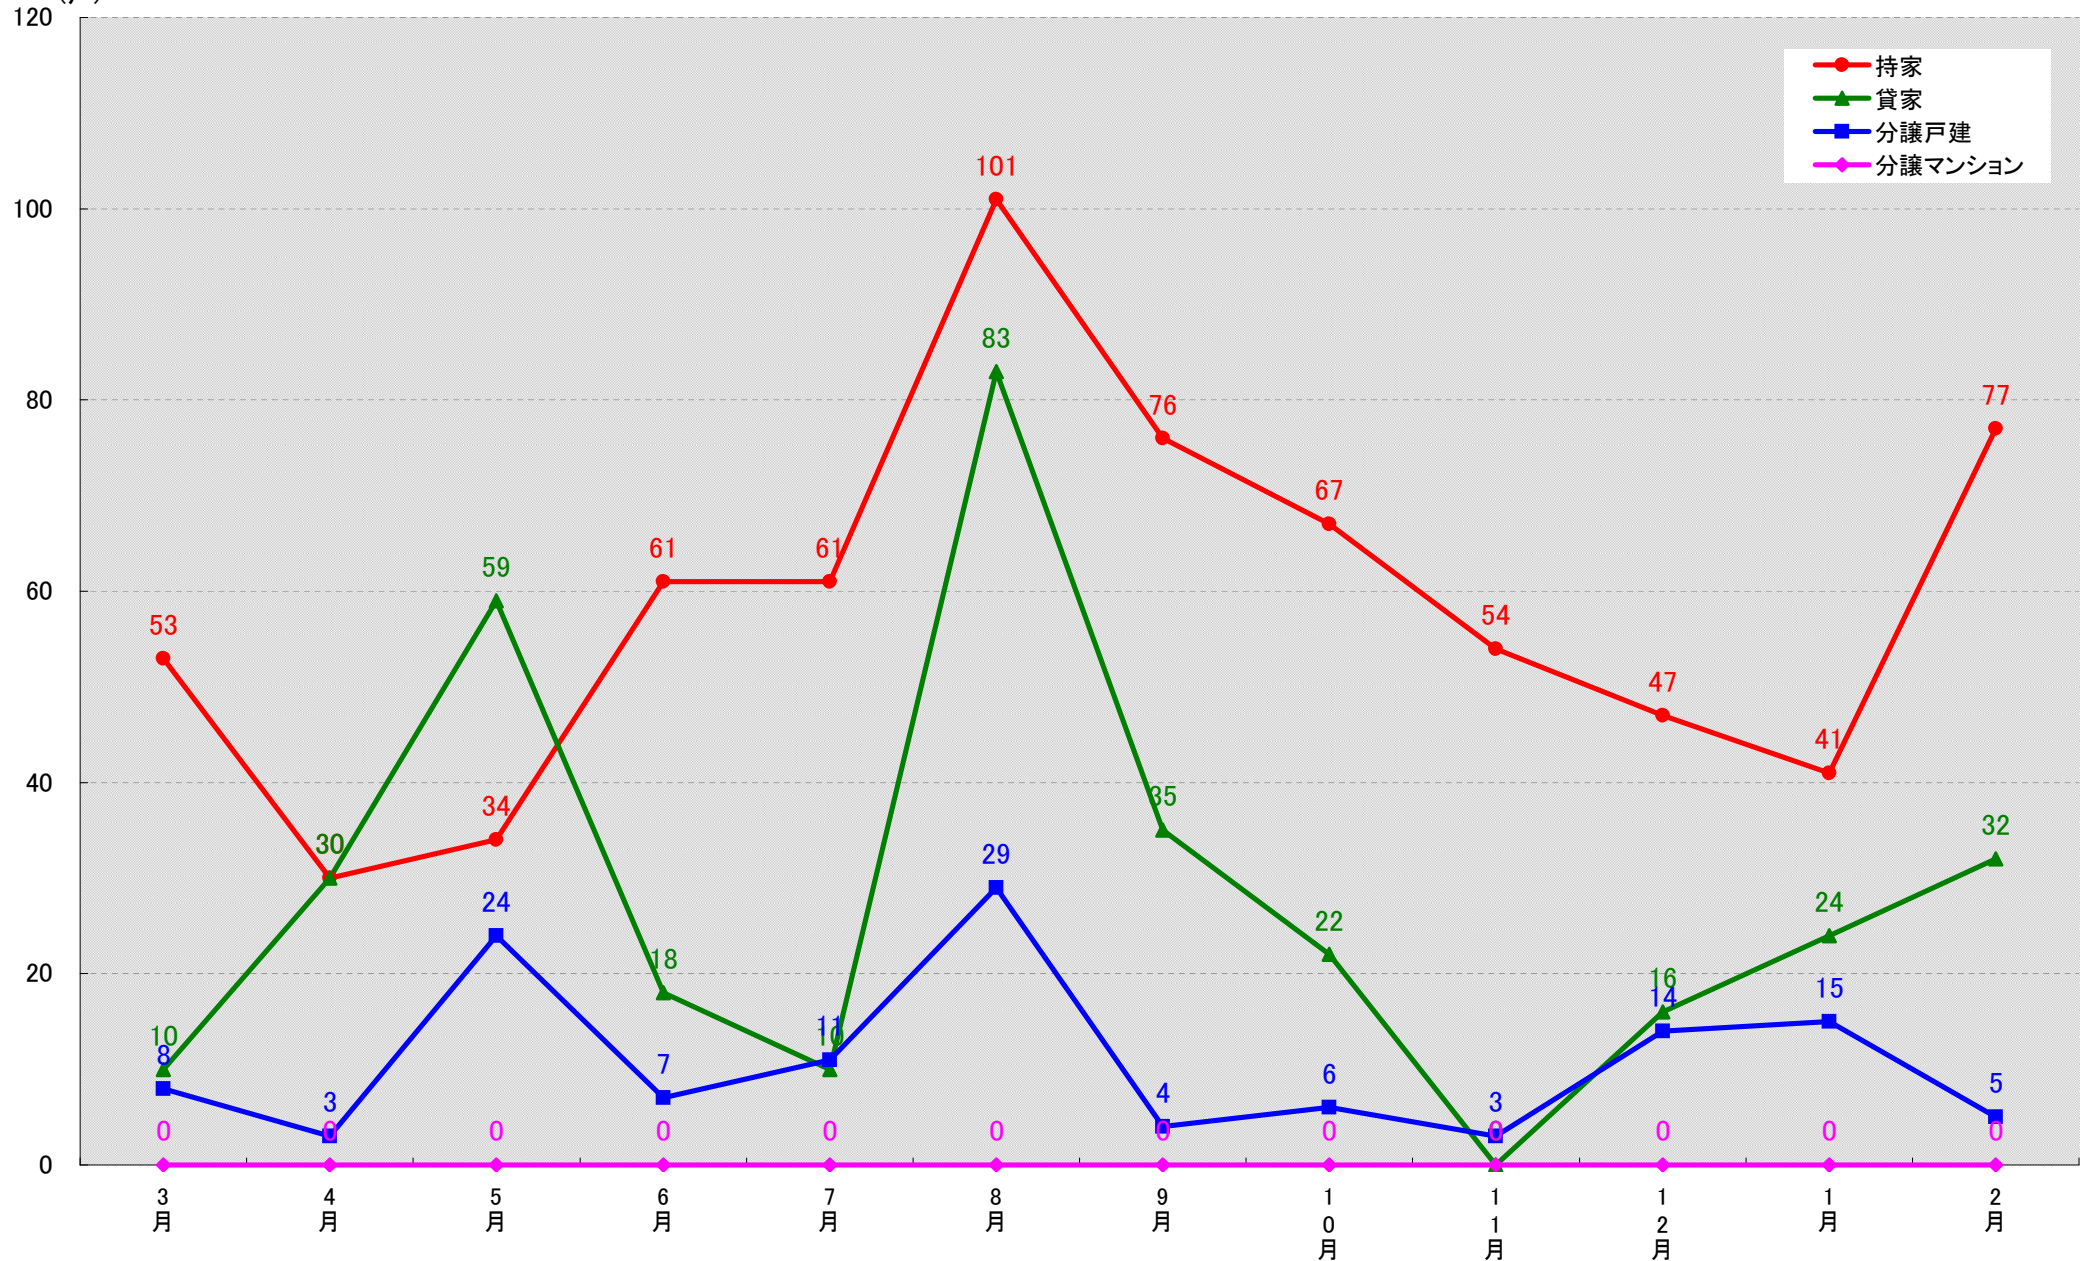

愛知県安城市 着工戸数推移

(戸)