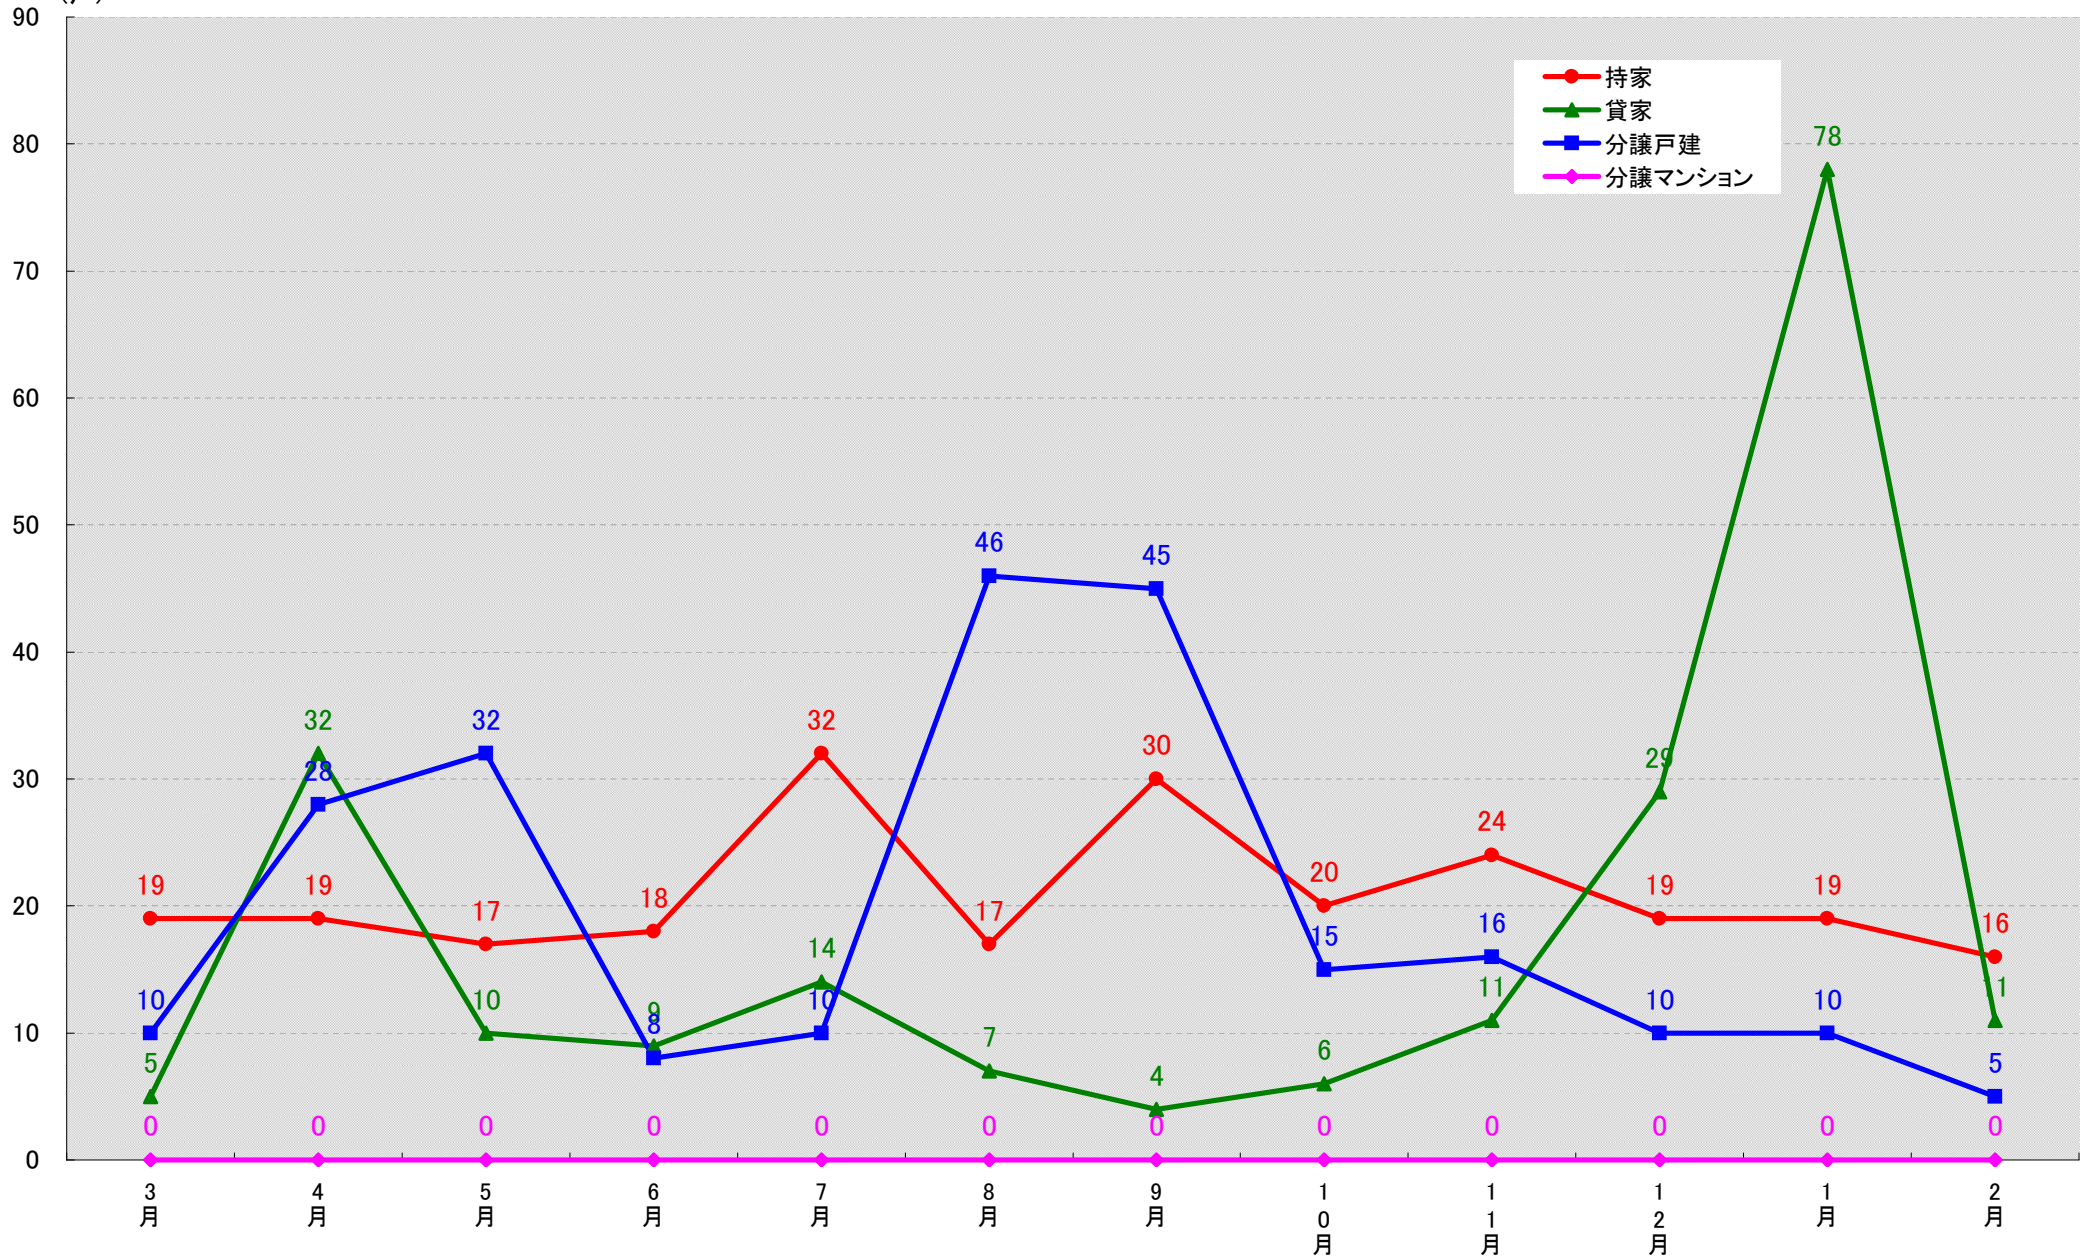

# 愛知県愛西市 着工戸数推移

(戸)

愛知県清須市 着工戸数推移

愛知県北名古屋市 着工戸数推移

(戸)

愛知県弥富市 着工戸数推移