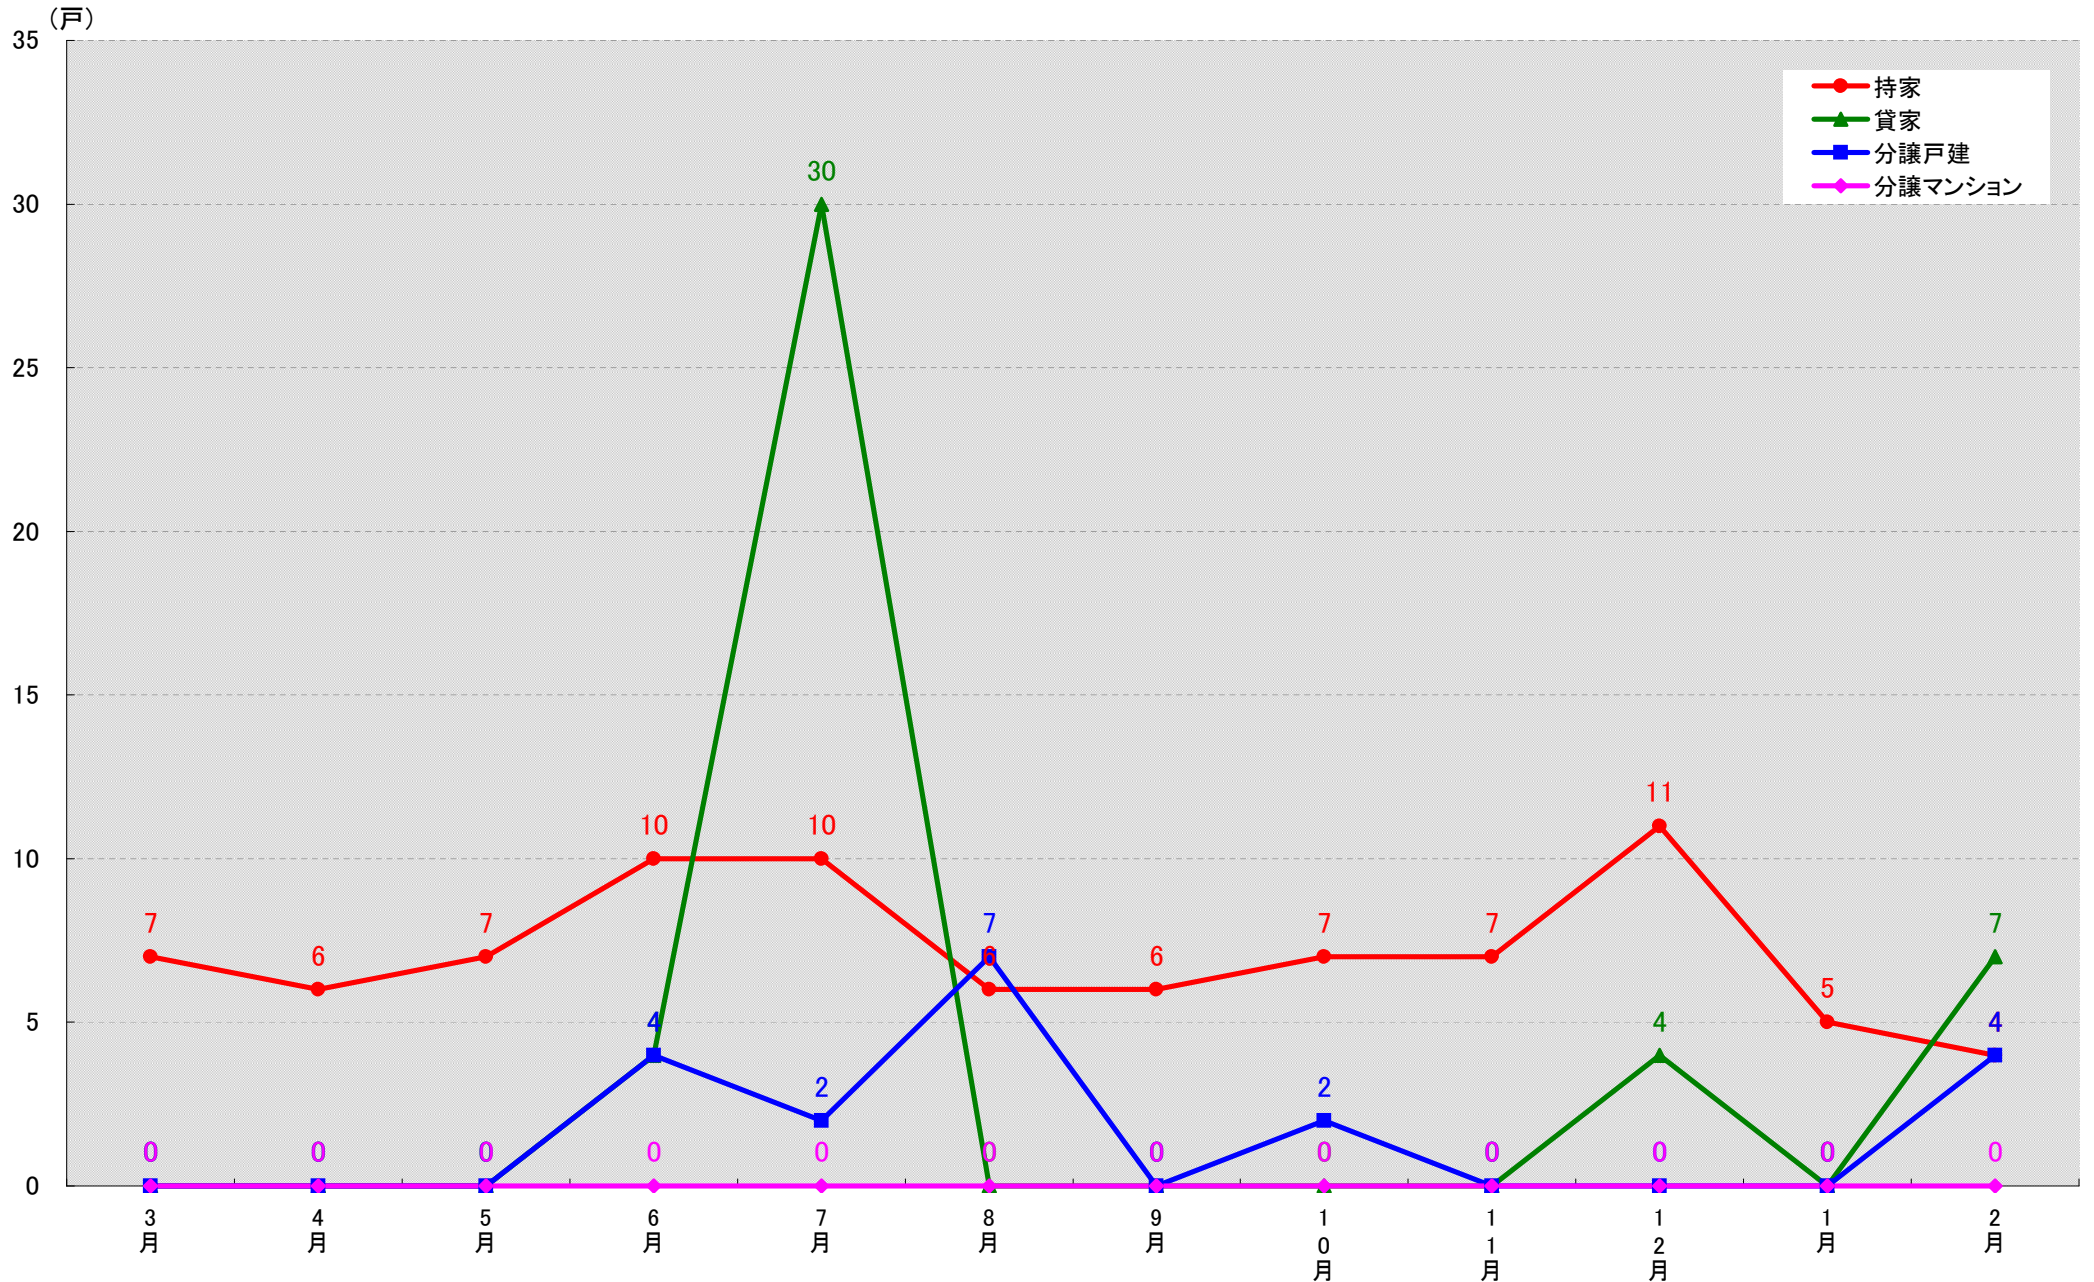

# 愛知県みよし市 着工戸数推移

(戸)

愛知県あま市 着工戸数推移

愛知県長久手市 着工戸数推移

(戸)

愛知県愛知郡東郷町 着工戸数推移

愛知県西春日井郡豊山町 着工戸数推移

愛知県丹羽郡大口町 着工戸数推移