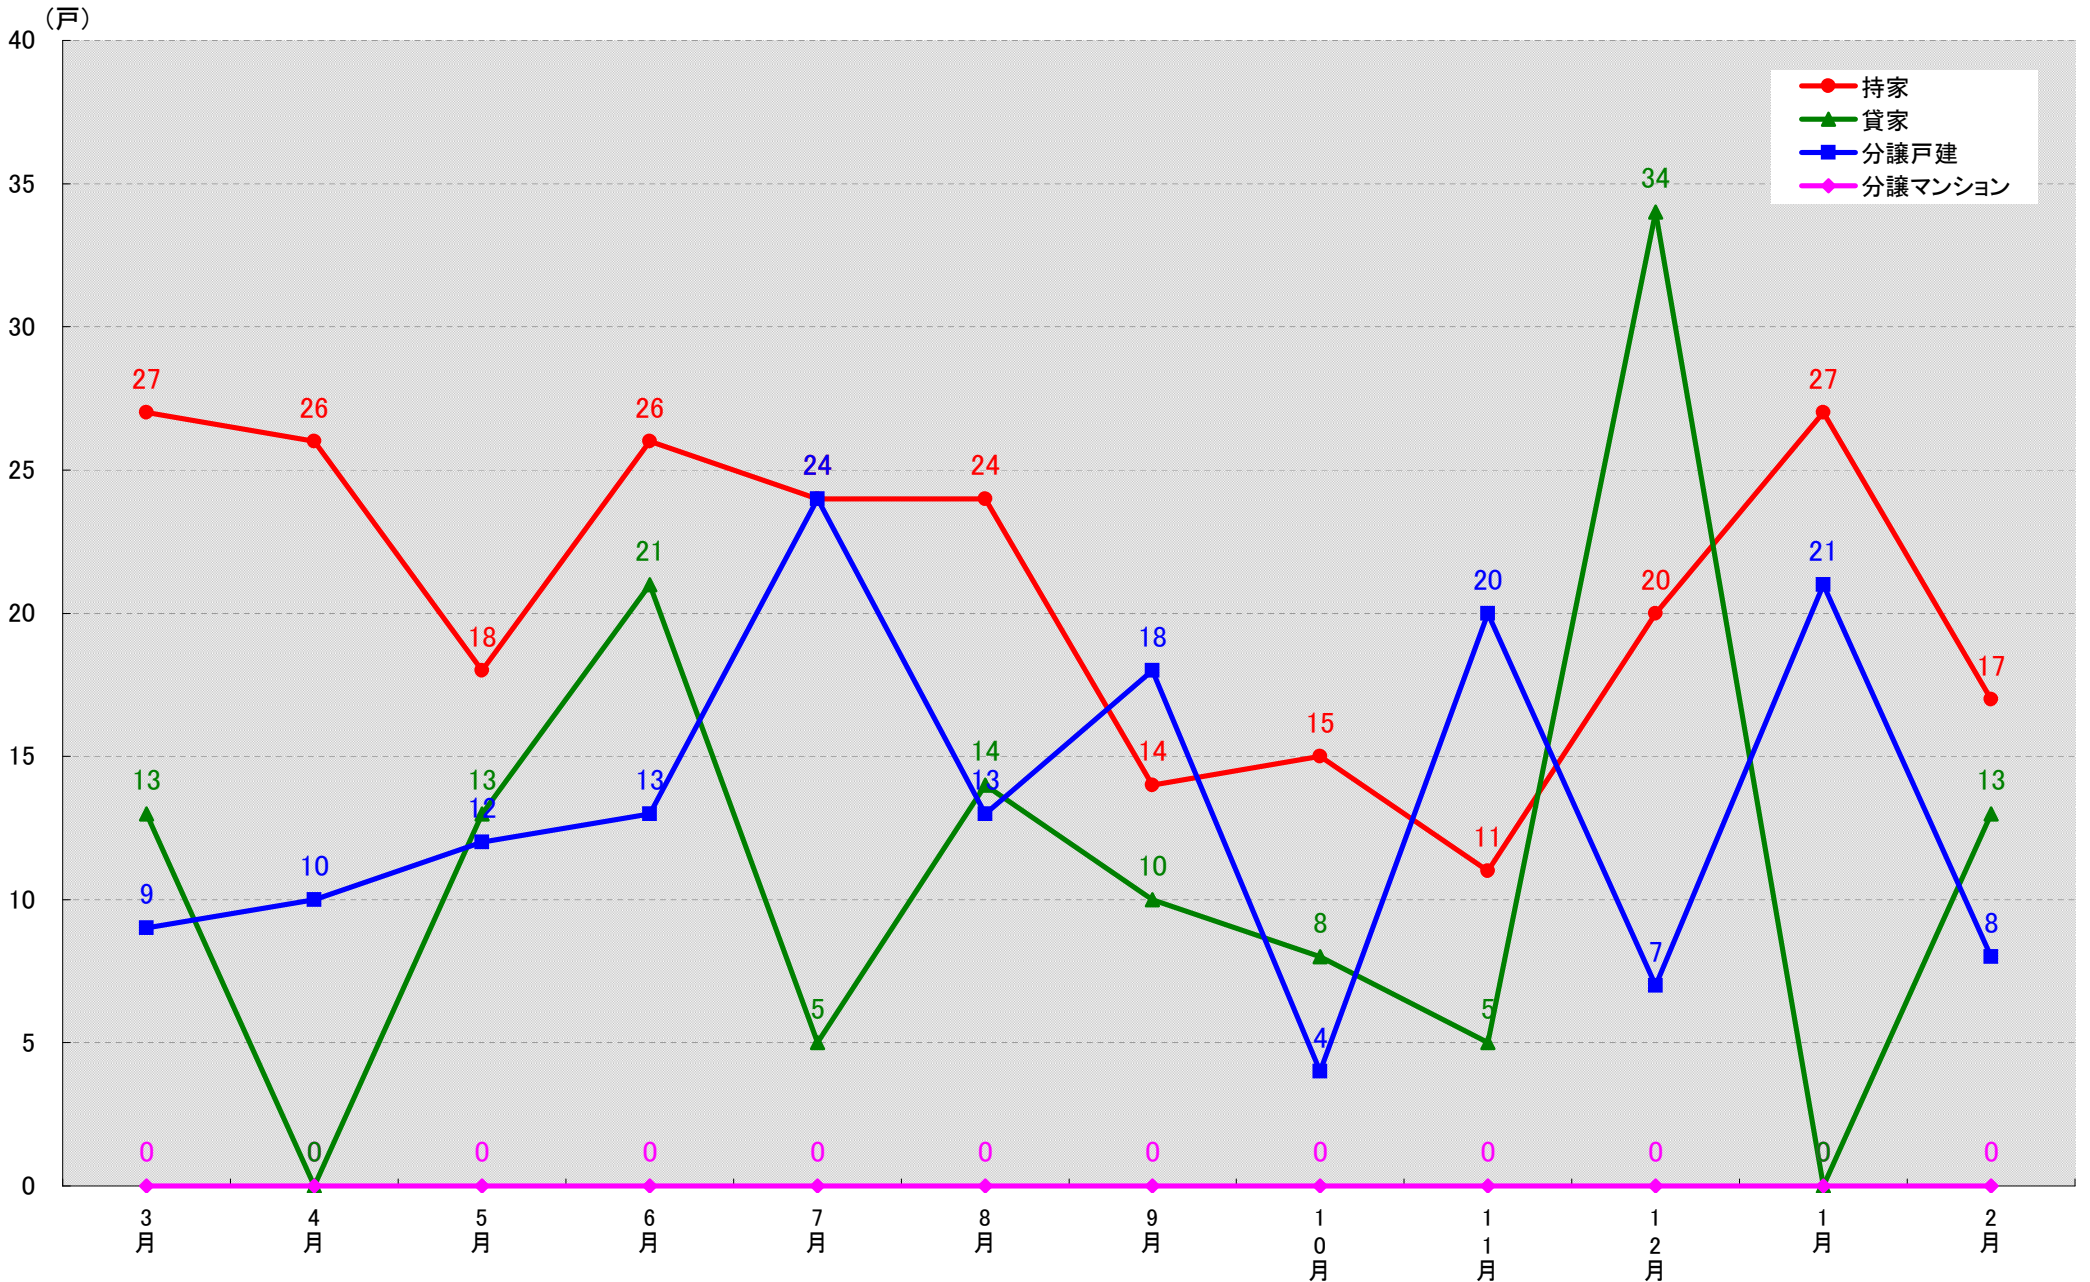

愛知県あま市 着工戸数推移