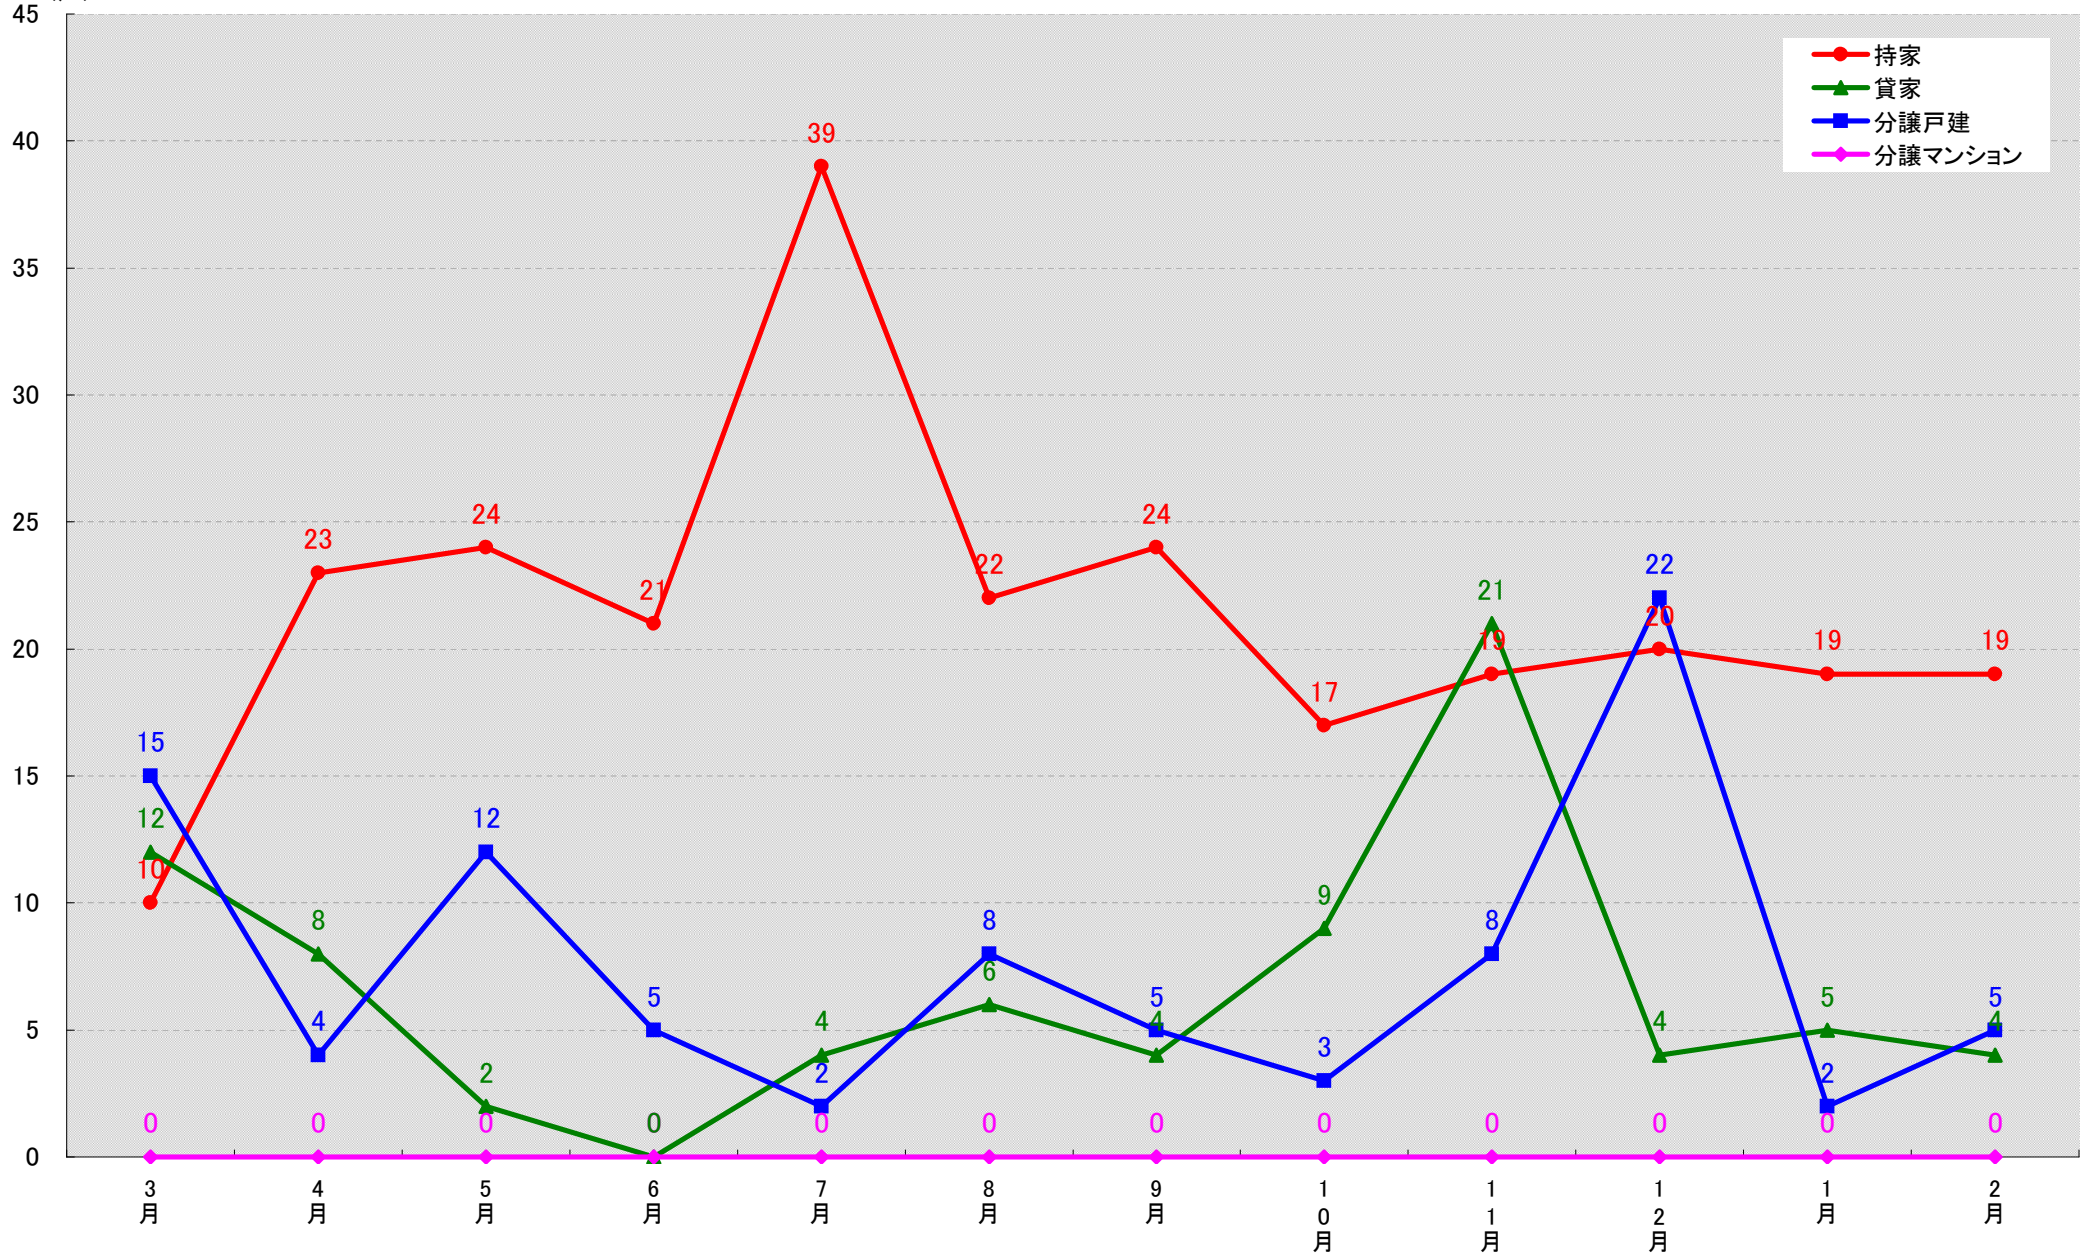

愛知県新城市 着工戸数推移

愛知県東海市 着工戸数推移  
(戸)

愛知県大府市 着工戸数推移

(戸)

愛知県知多市 着工戸数推移

(戸)

愛知県知立市 着工戸数推移

(戸)