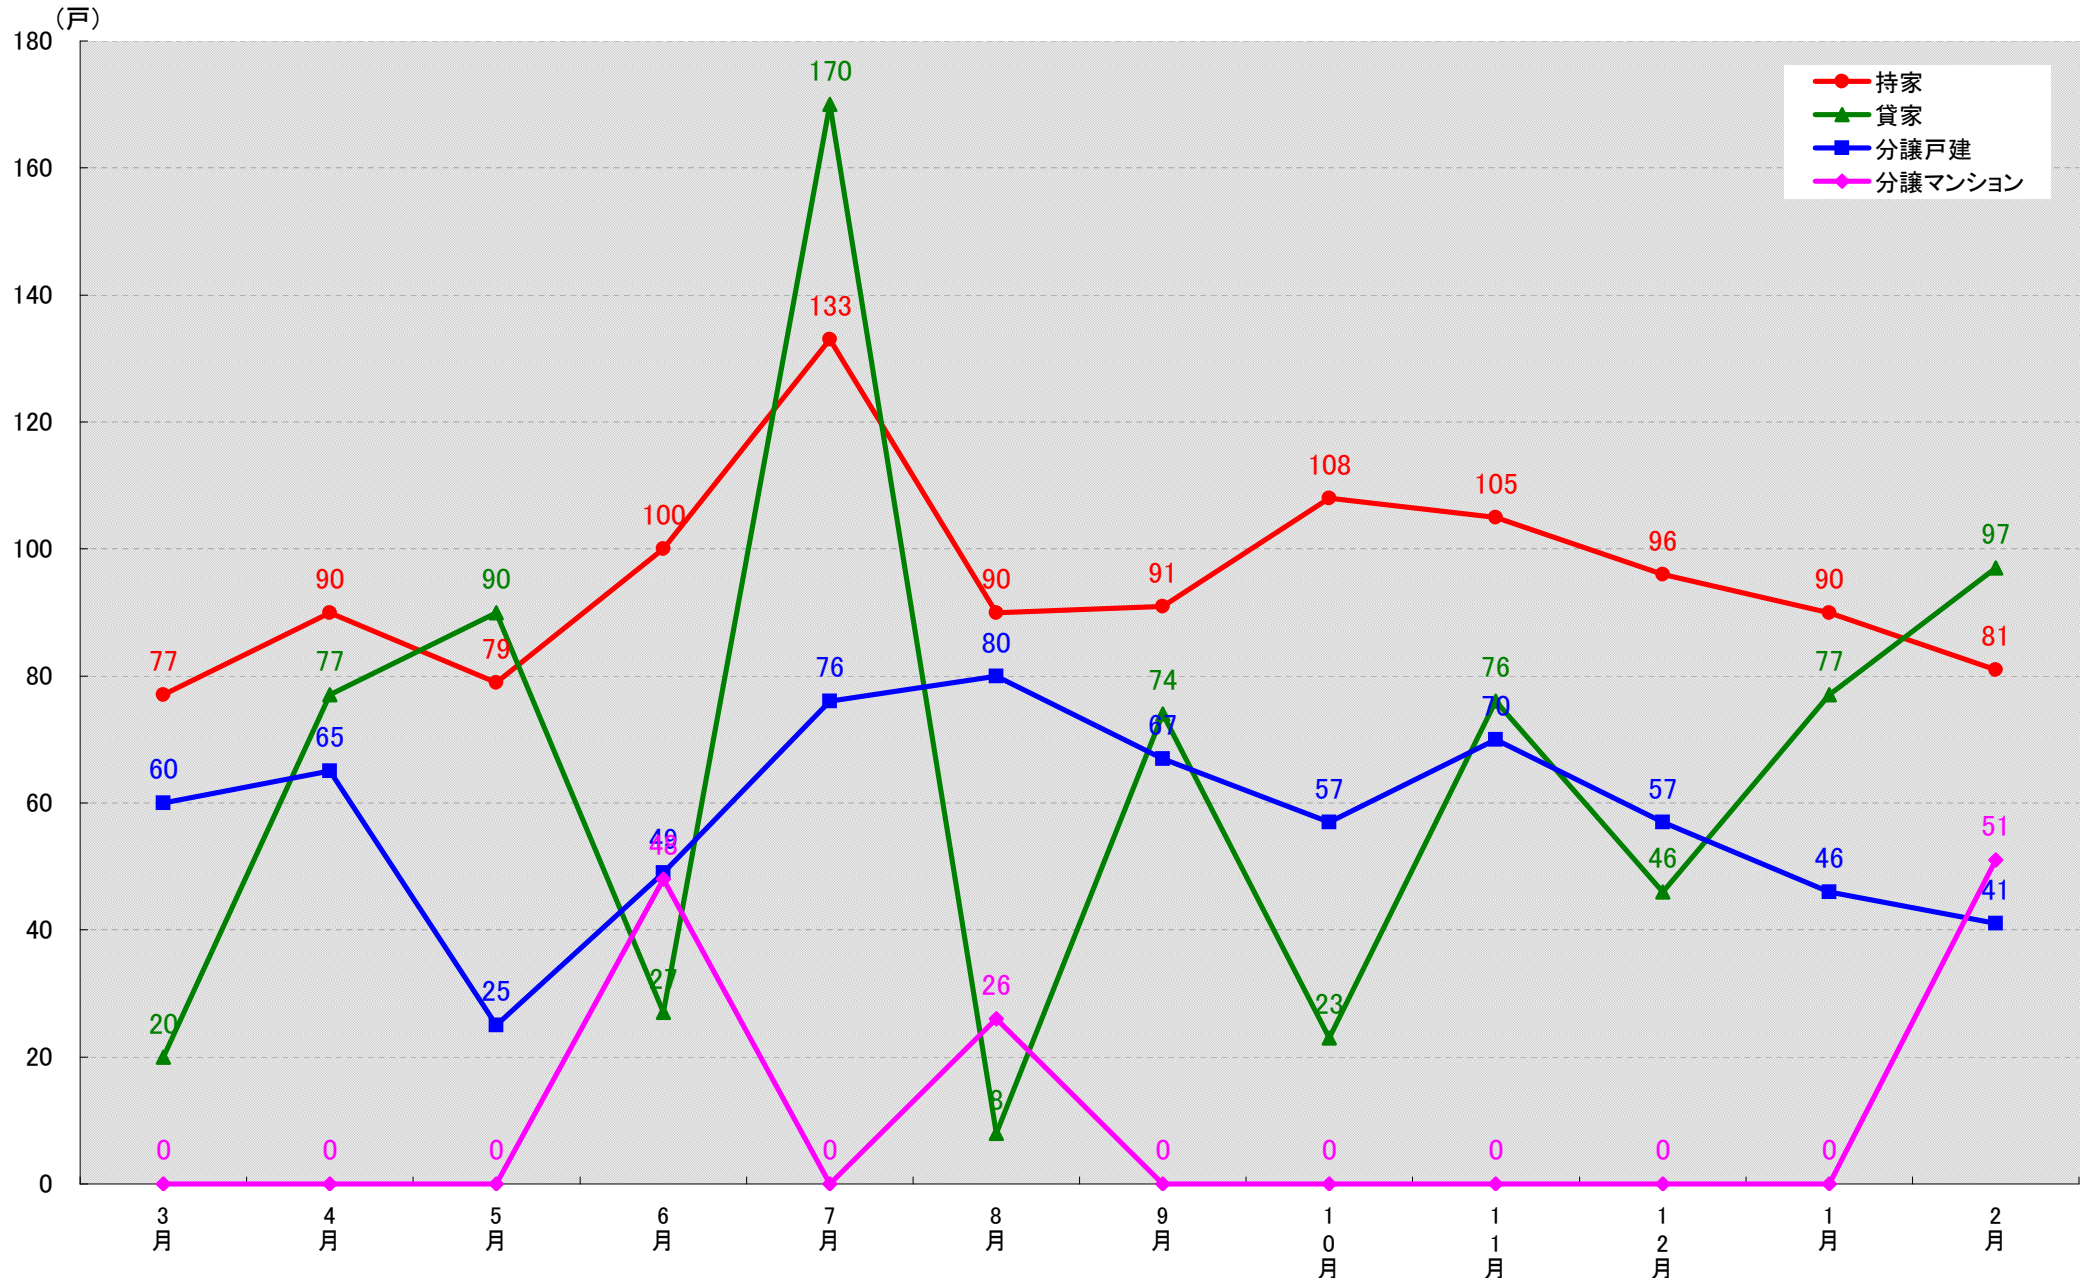

愛知県一宮市 着工戸数推移