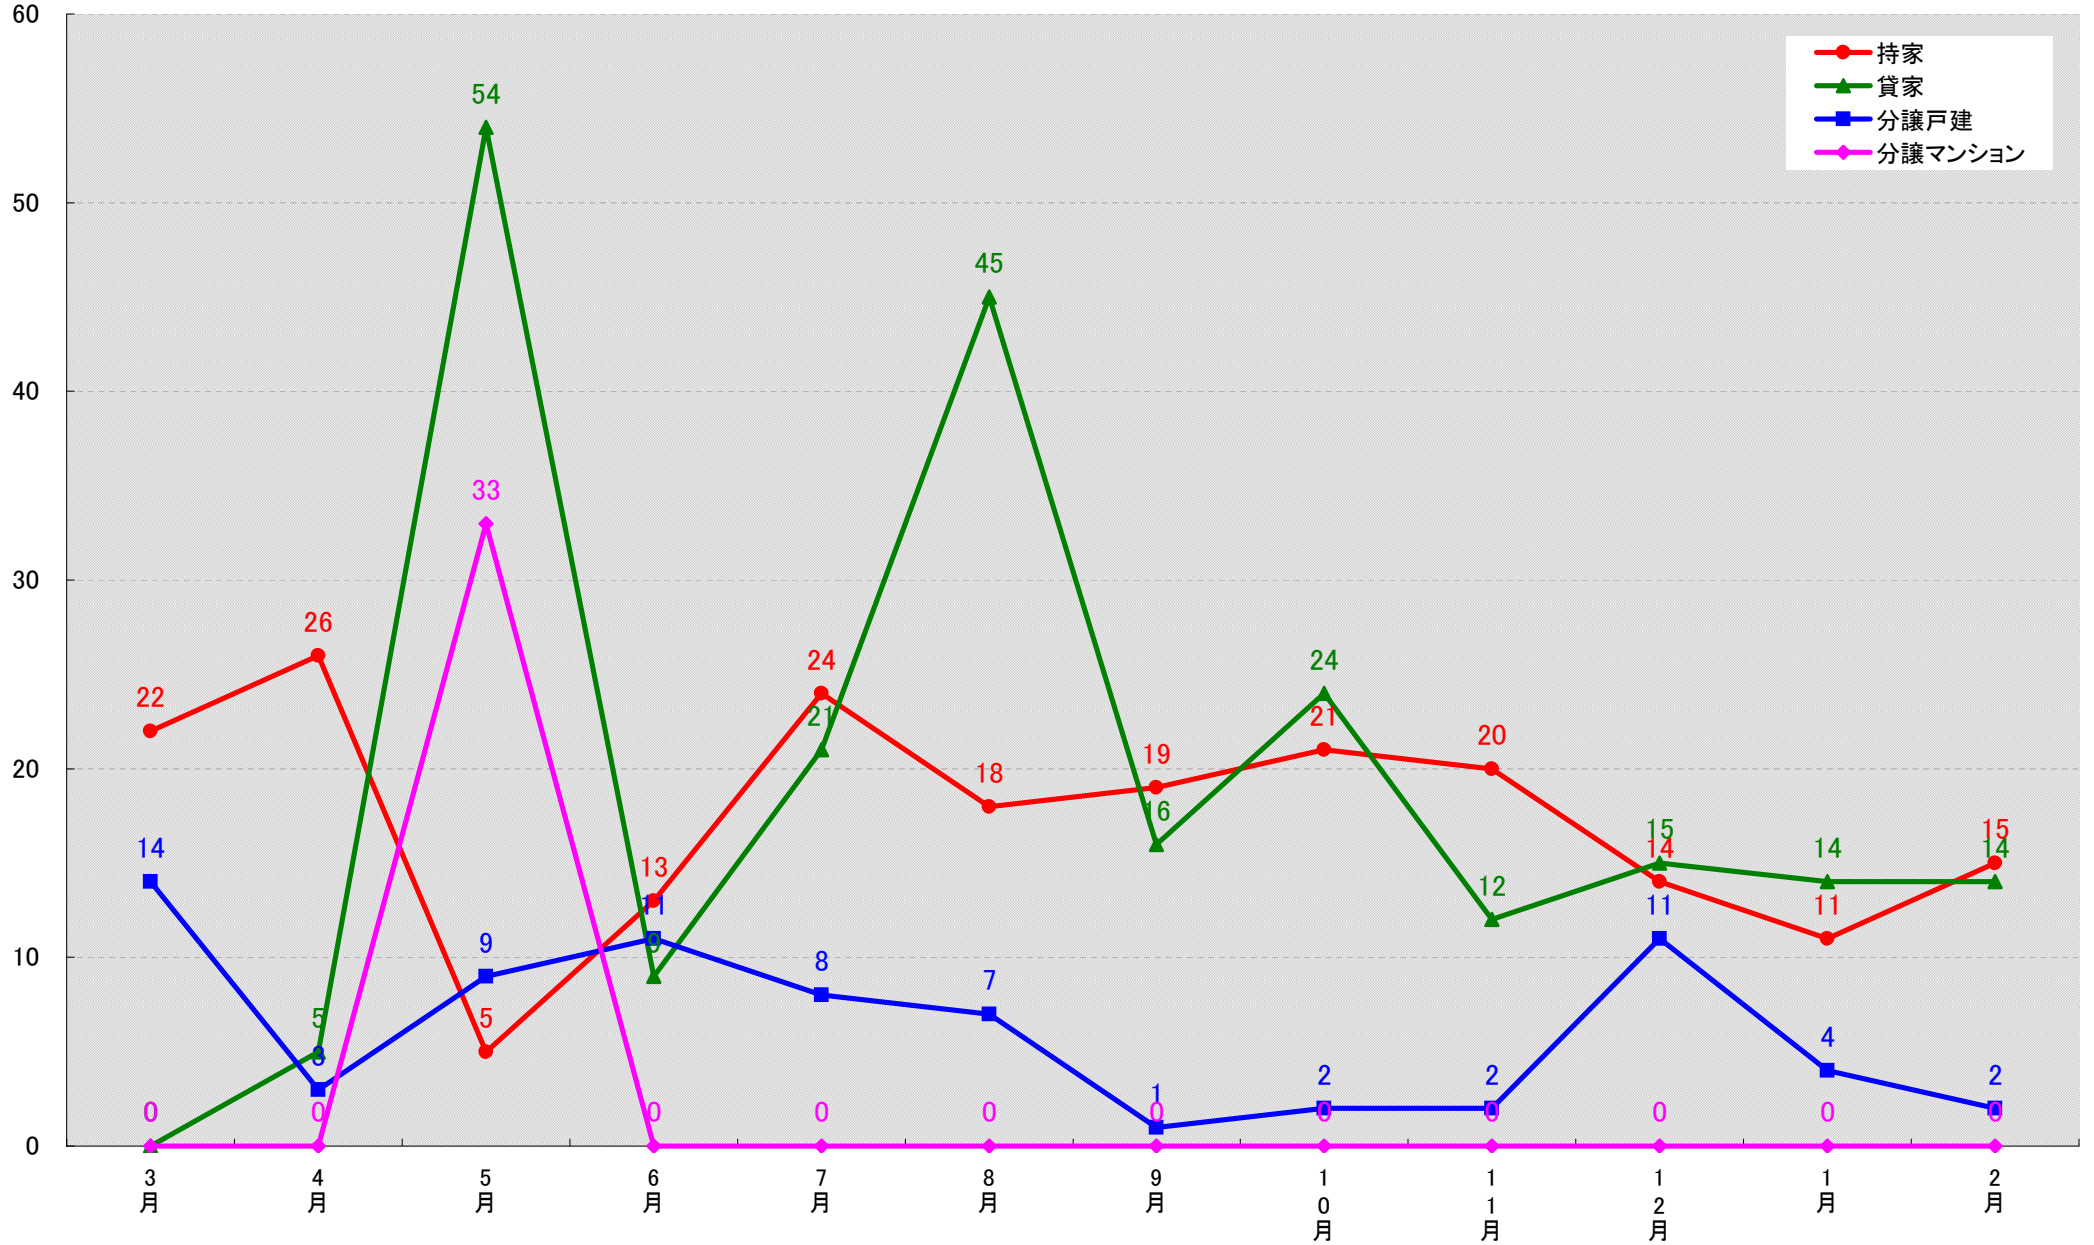

# 名古屋市北区 着工戸数推移

名古屋市西区 着工戸数推移

# 名古屋市中村区 着工戸数推移

(戸)

名古屋市中区 着工戸数推移

# 名古屋市昭和区 着工戸数推移

(戸)

名古屋市瑞穂区 着工戸数推移  
(戸)