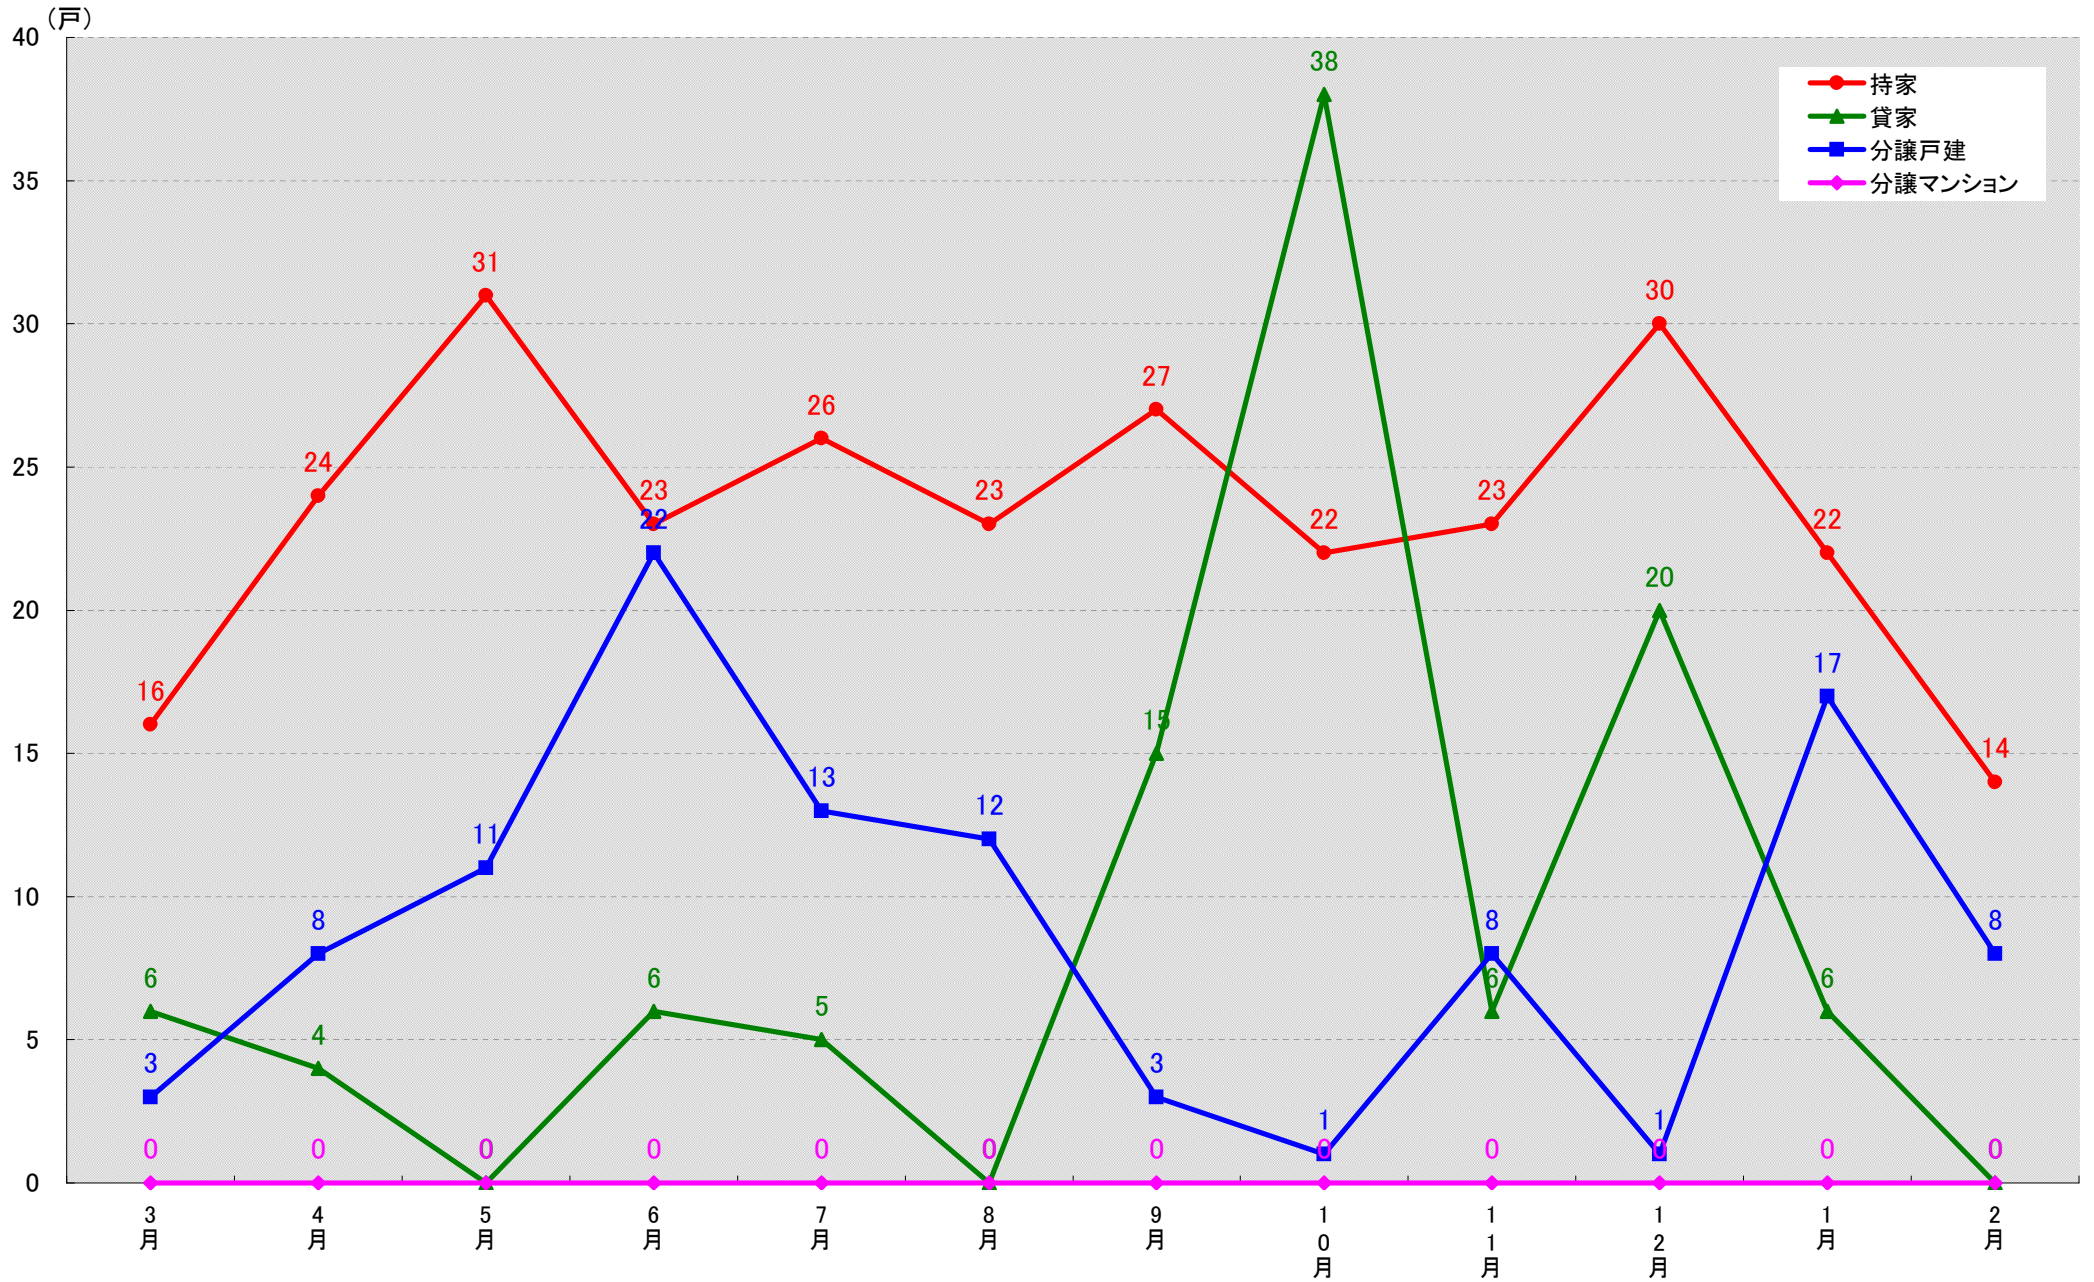

愛知県犬山市 着工戸数推移