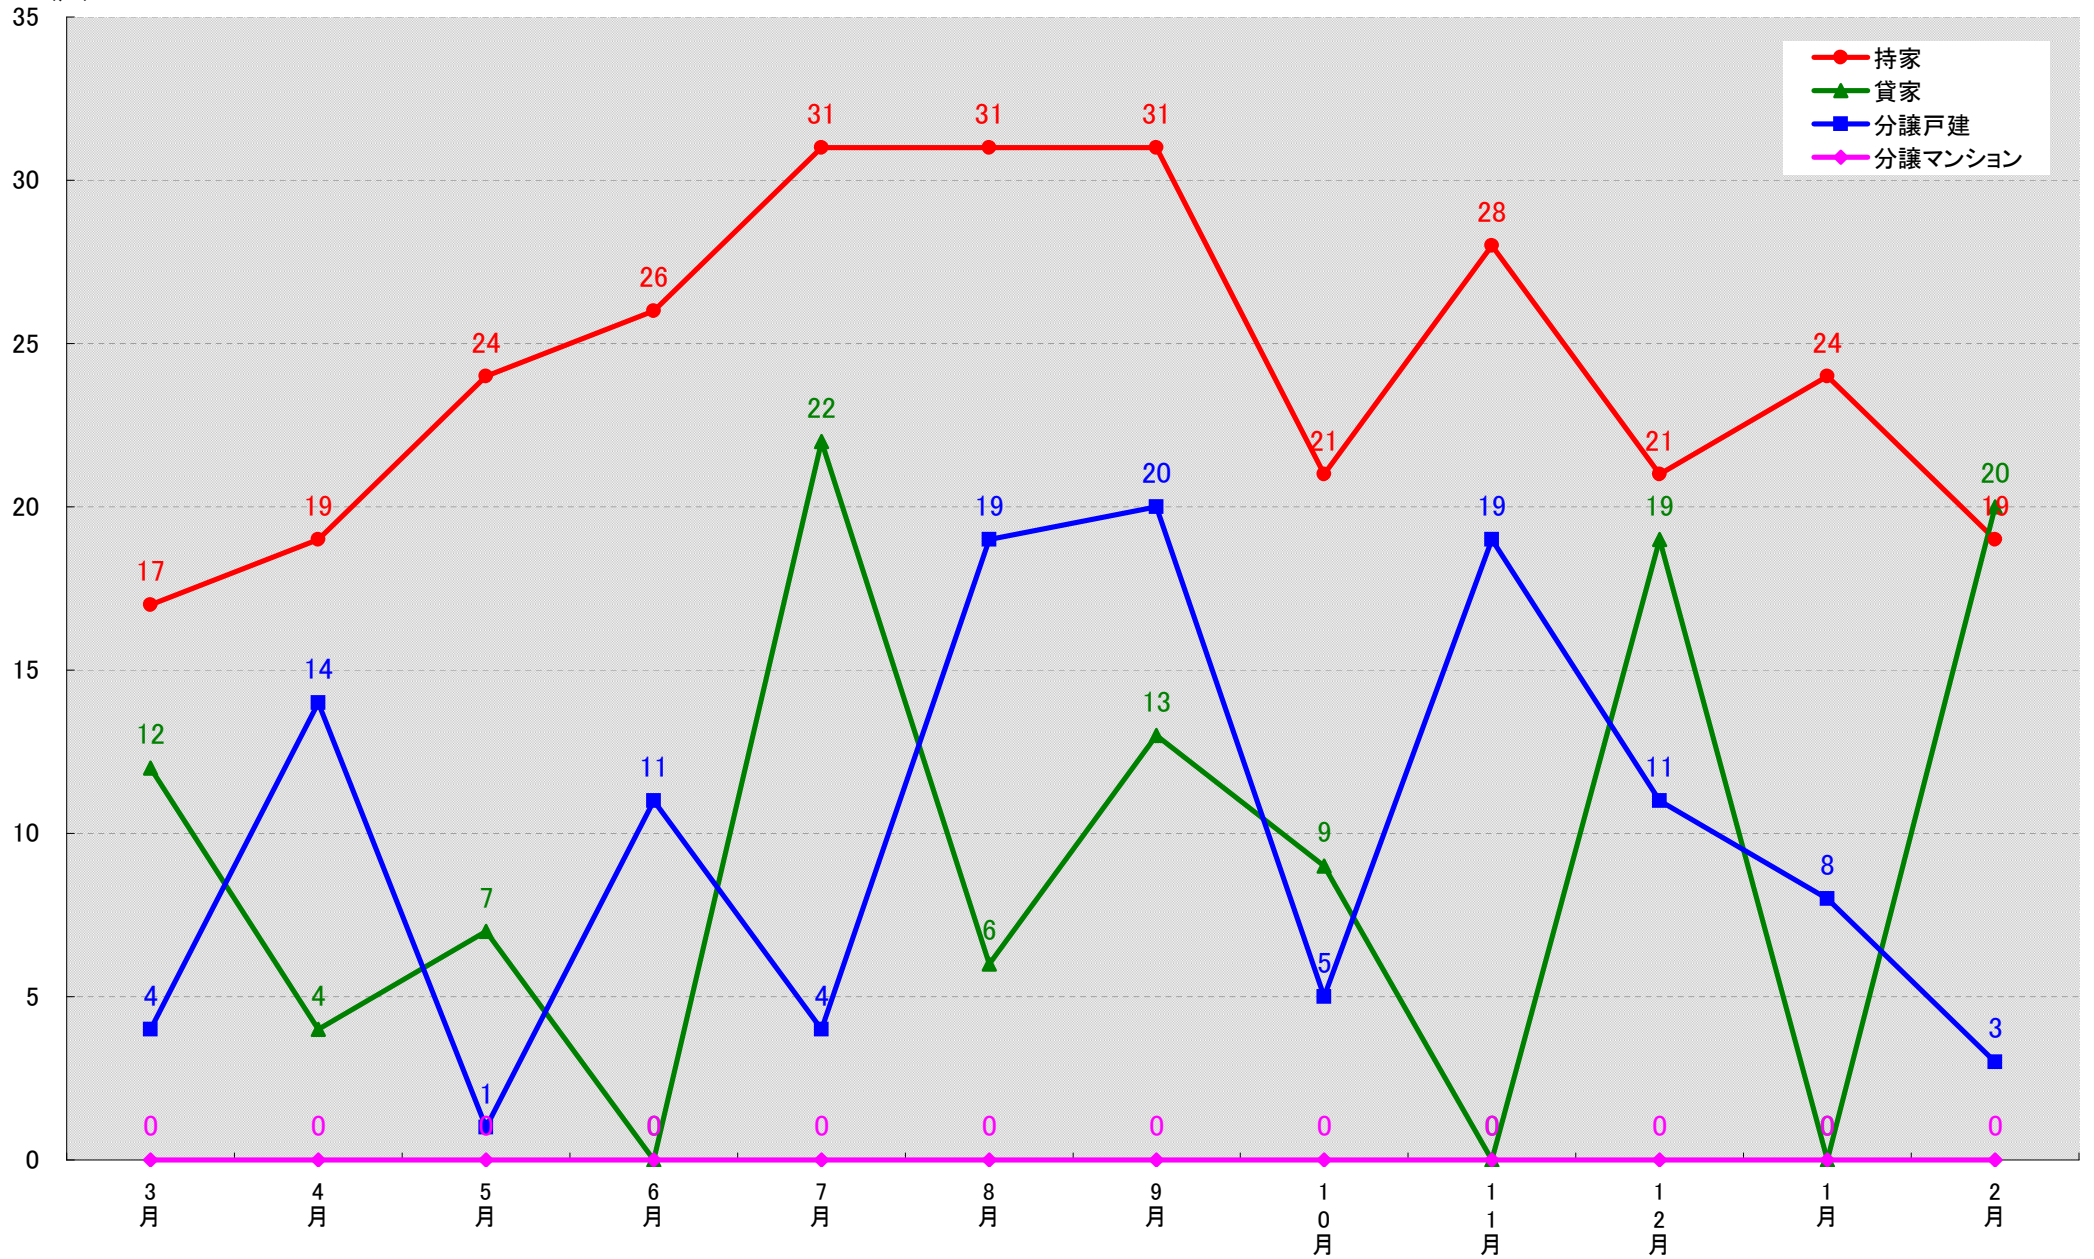

愛知県尾張旭市 着工戸数推移
(戸)