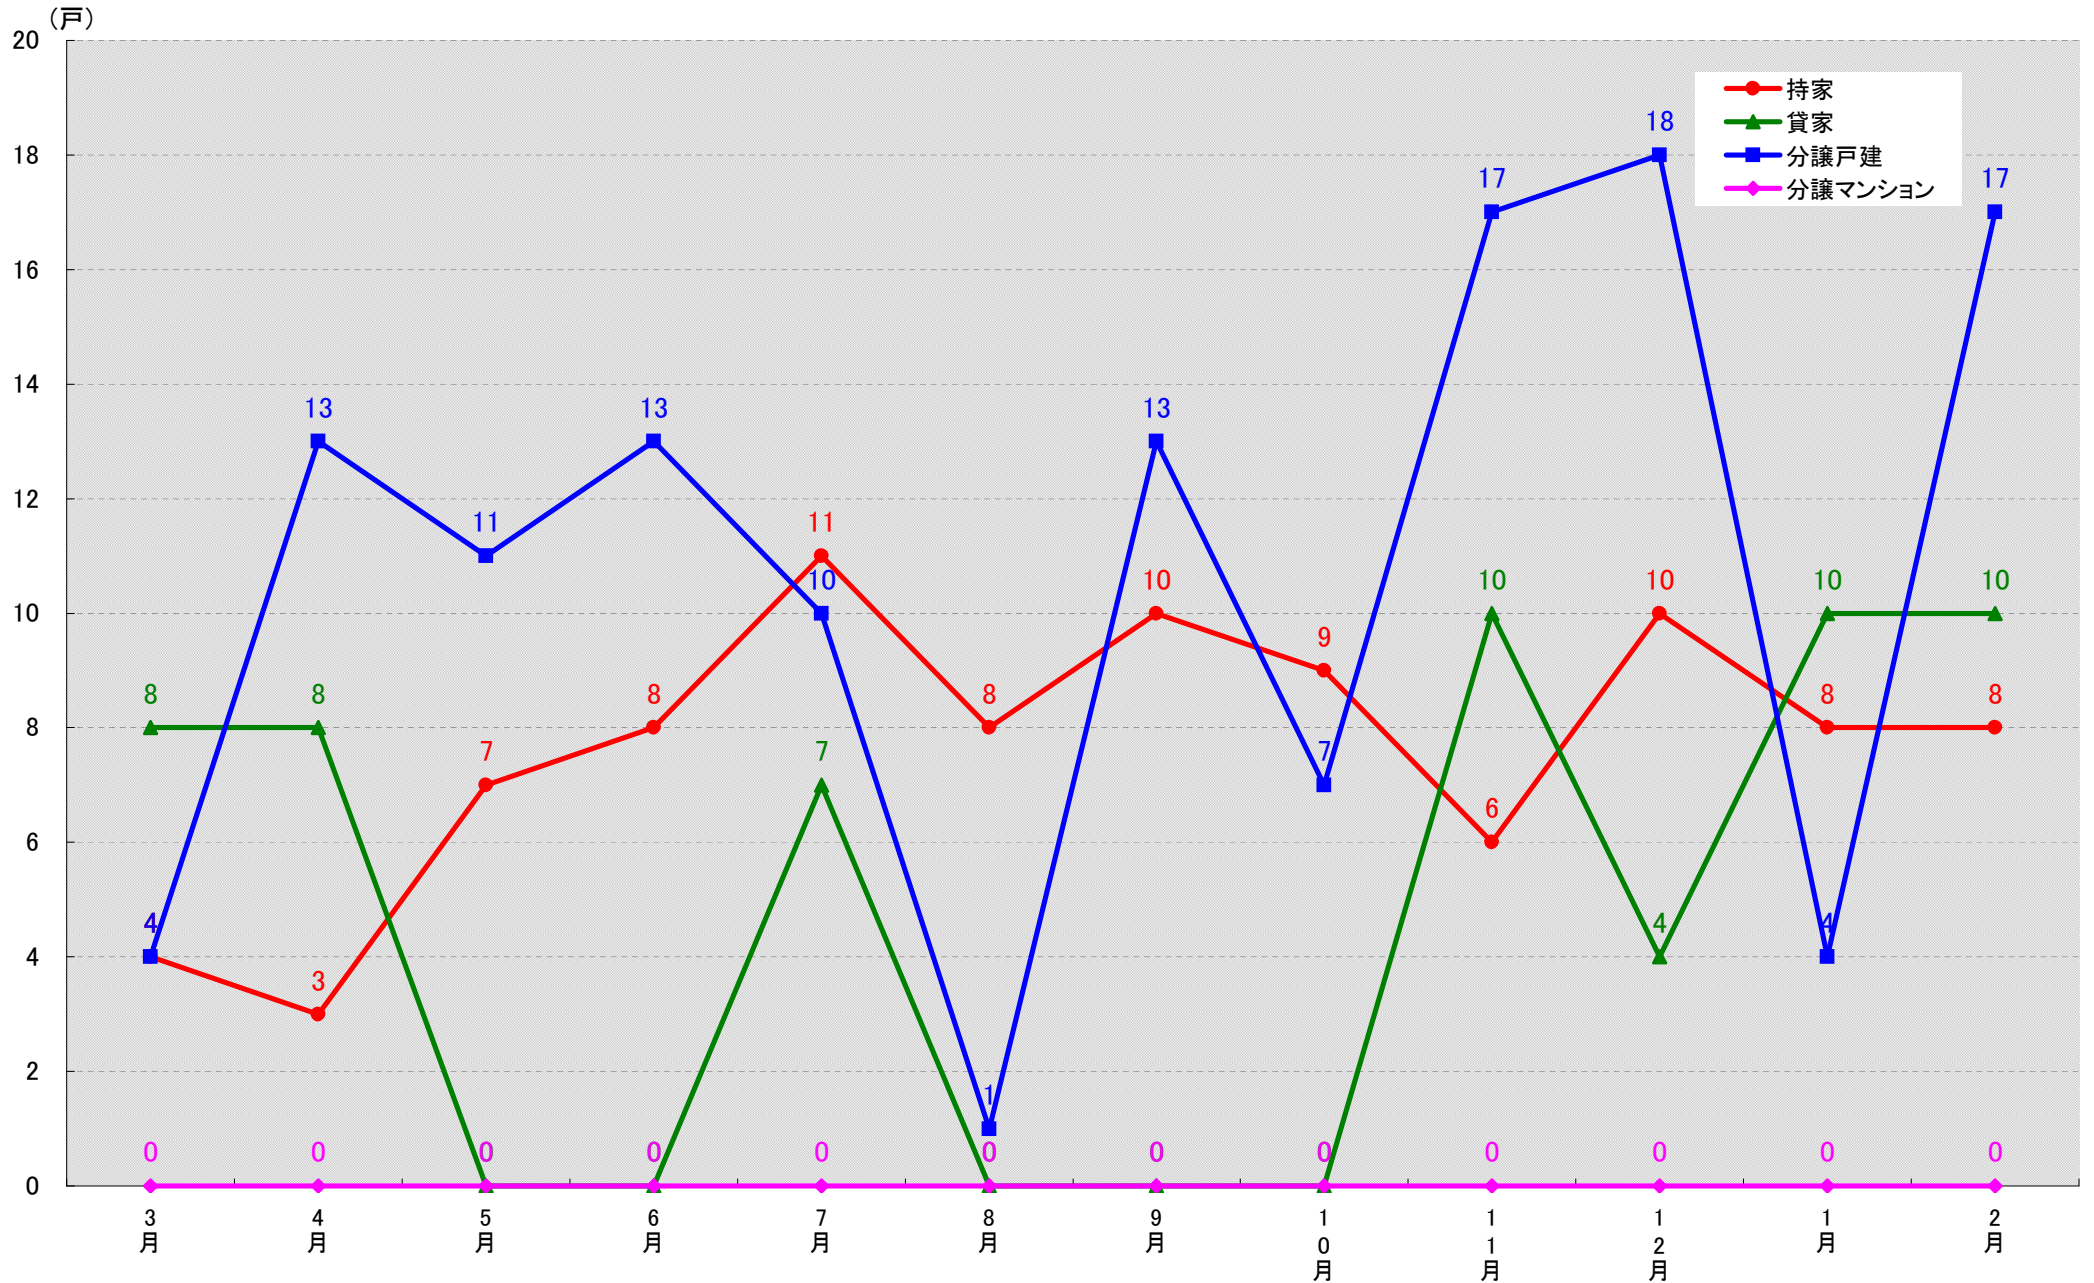

愛知県海部郡大治町 着工戸数推移