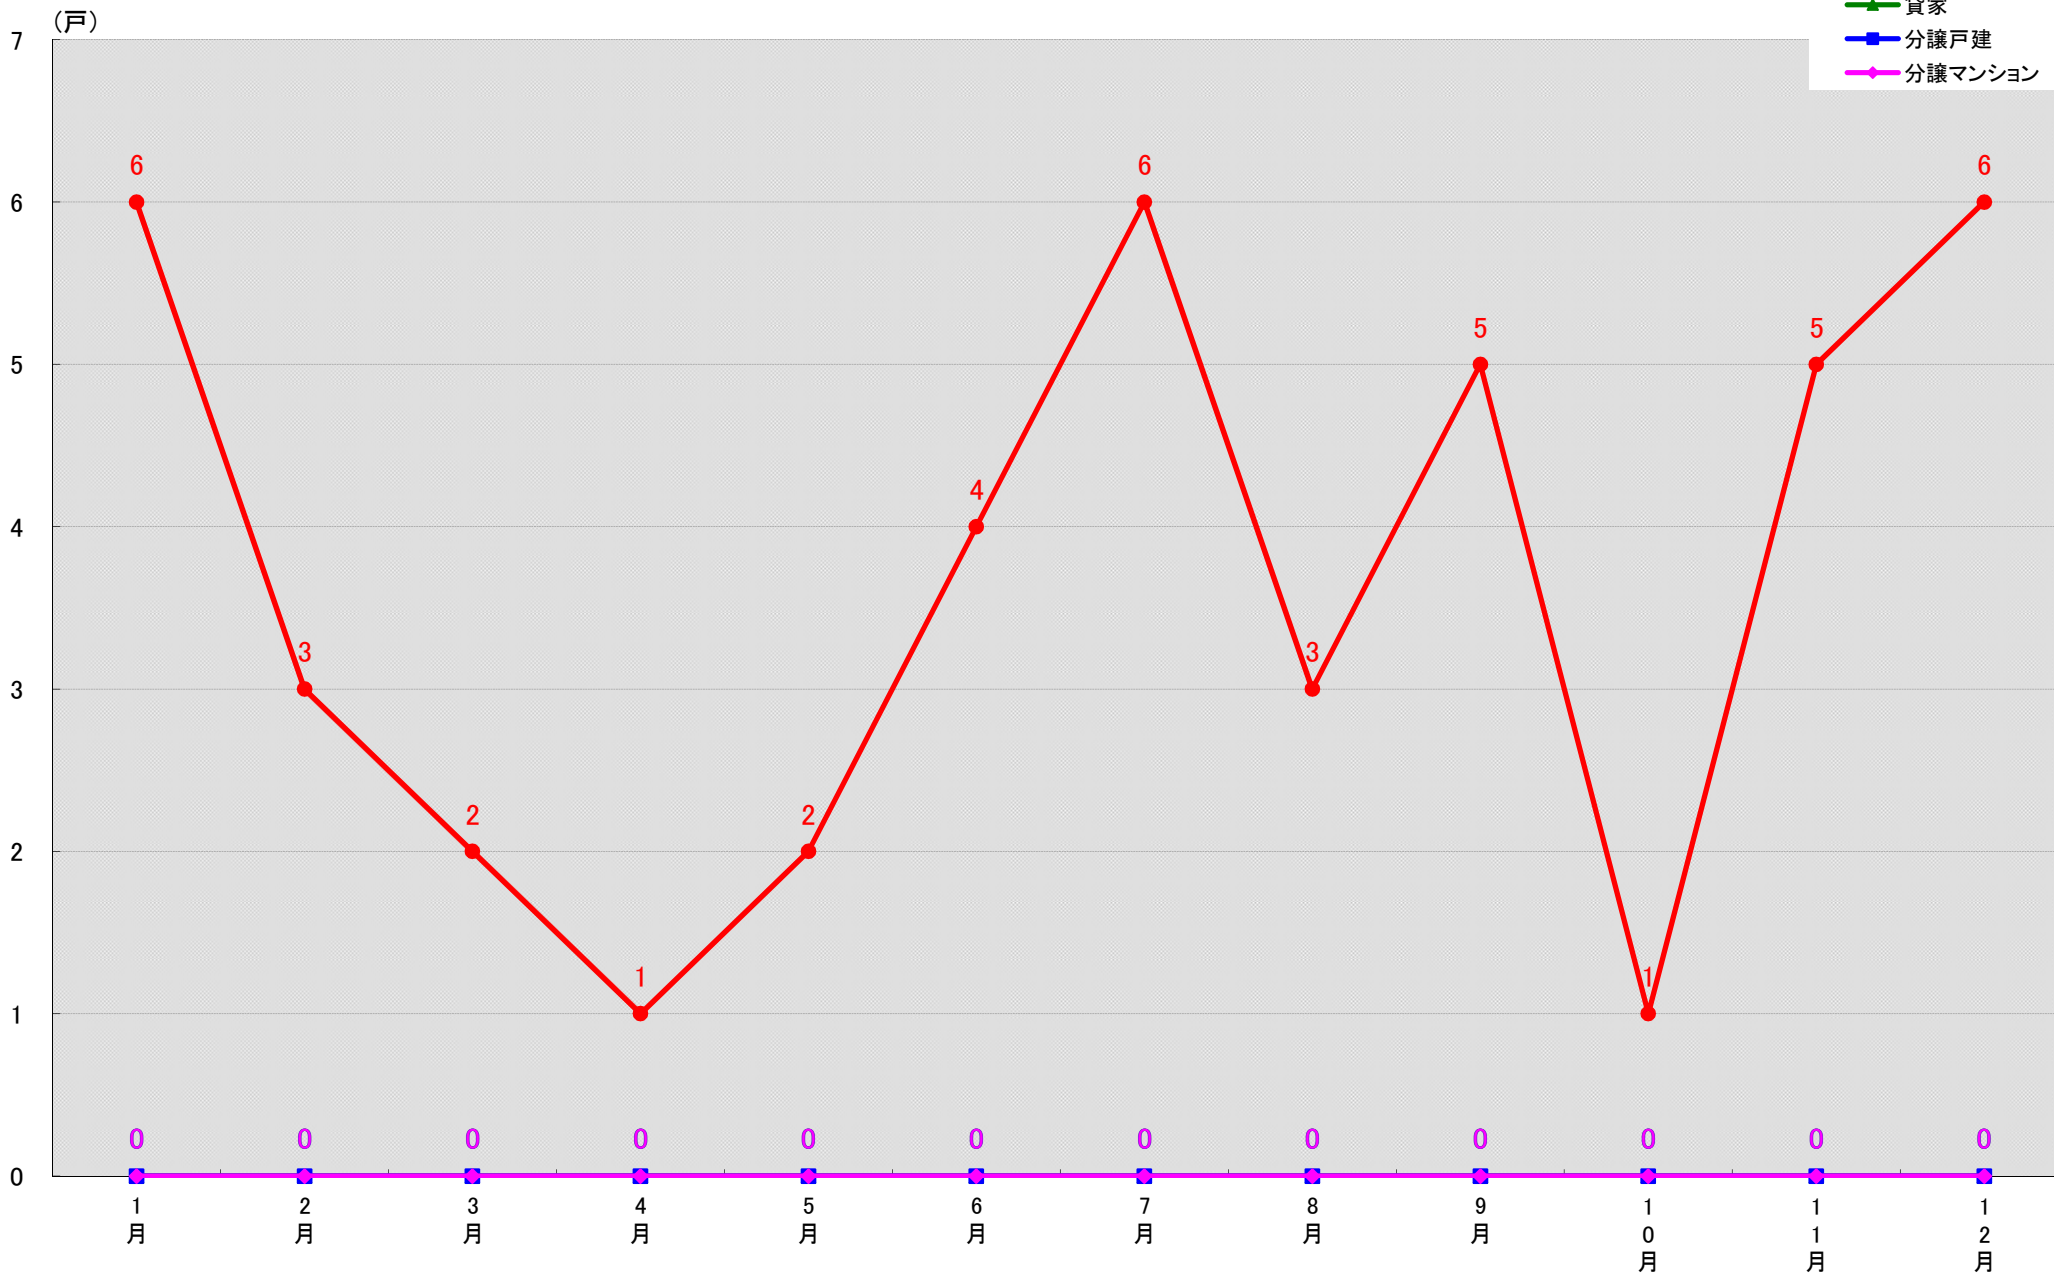

愛知県知多郡南知多町 着工戸数推移