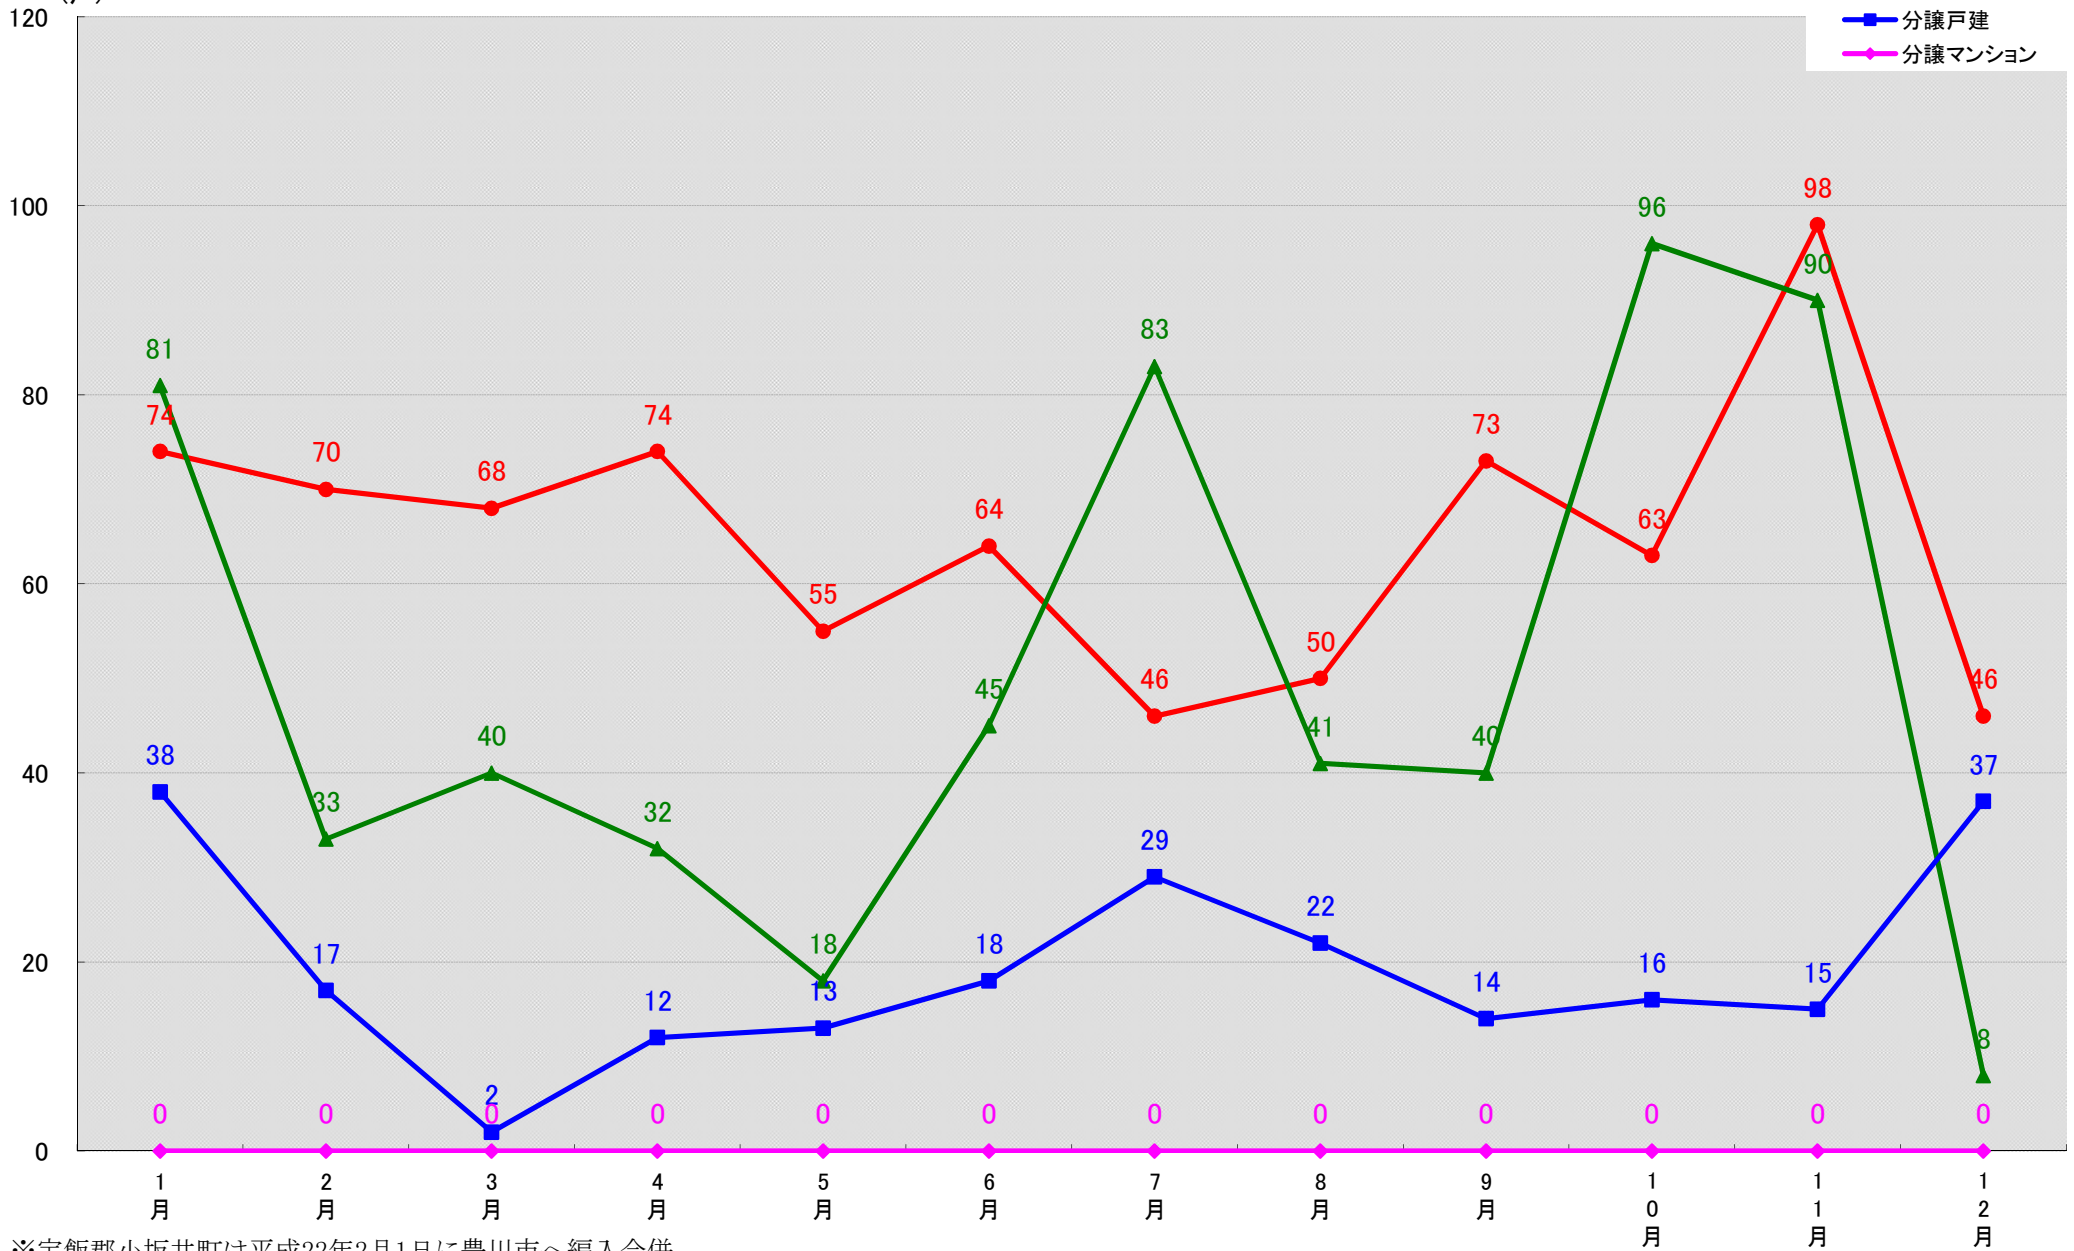

愛知県瀬戸市 着工戸数推移

愛知県半田市 着工戸数推移

愛知県春日井市 着工戸数推移

愛知県豊川市 着工戸数推移
(戸)

※宝飯郡小坂井町は平成22年2月1日に豊川市へ編入合併

愛知県津島市 着工戸数推移
(戸)

愛知県碧南市 着工戸数推移

(戸)