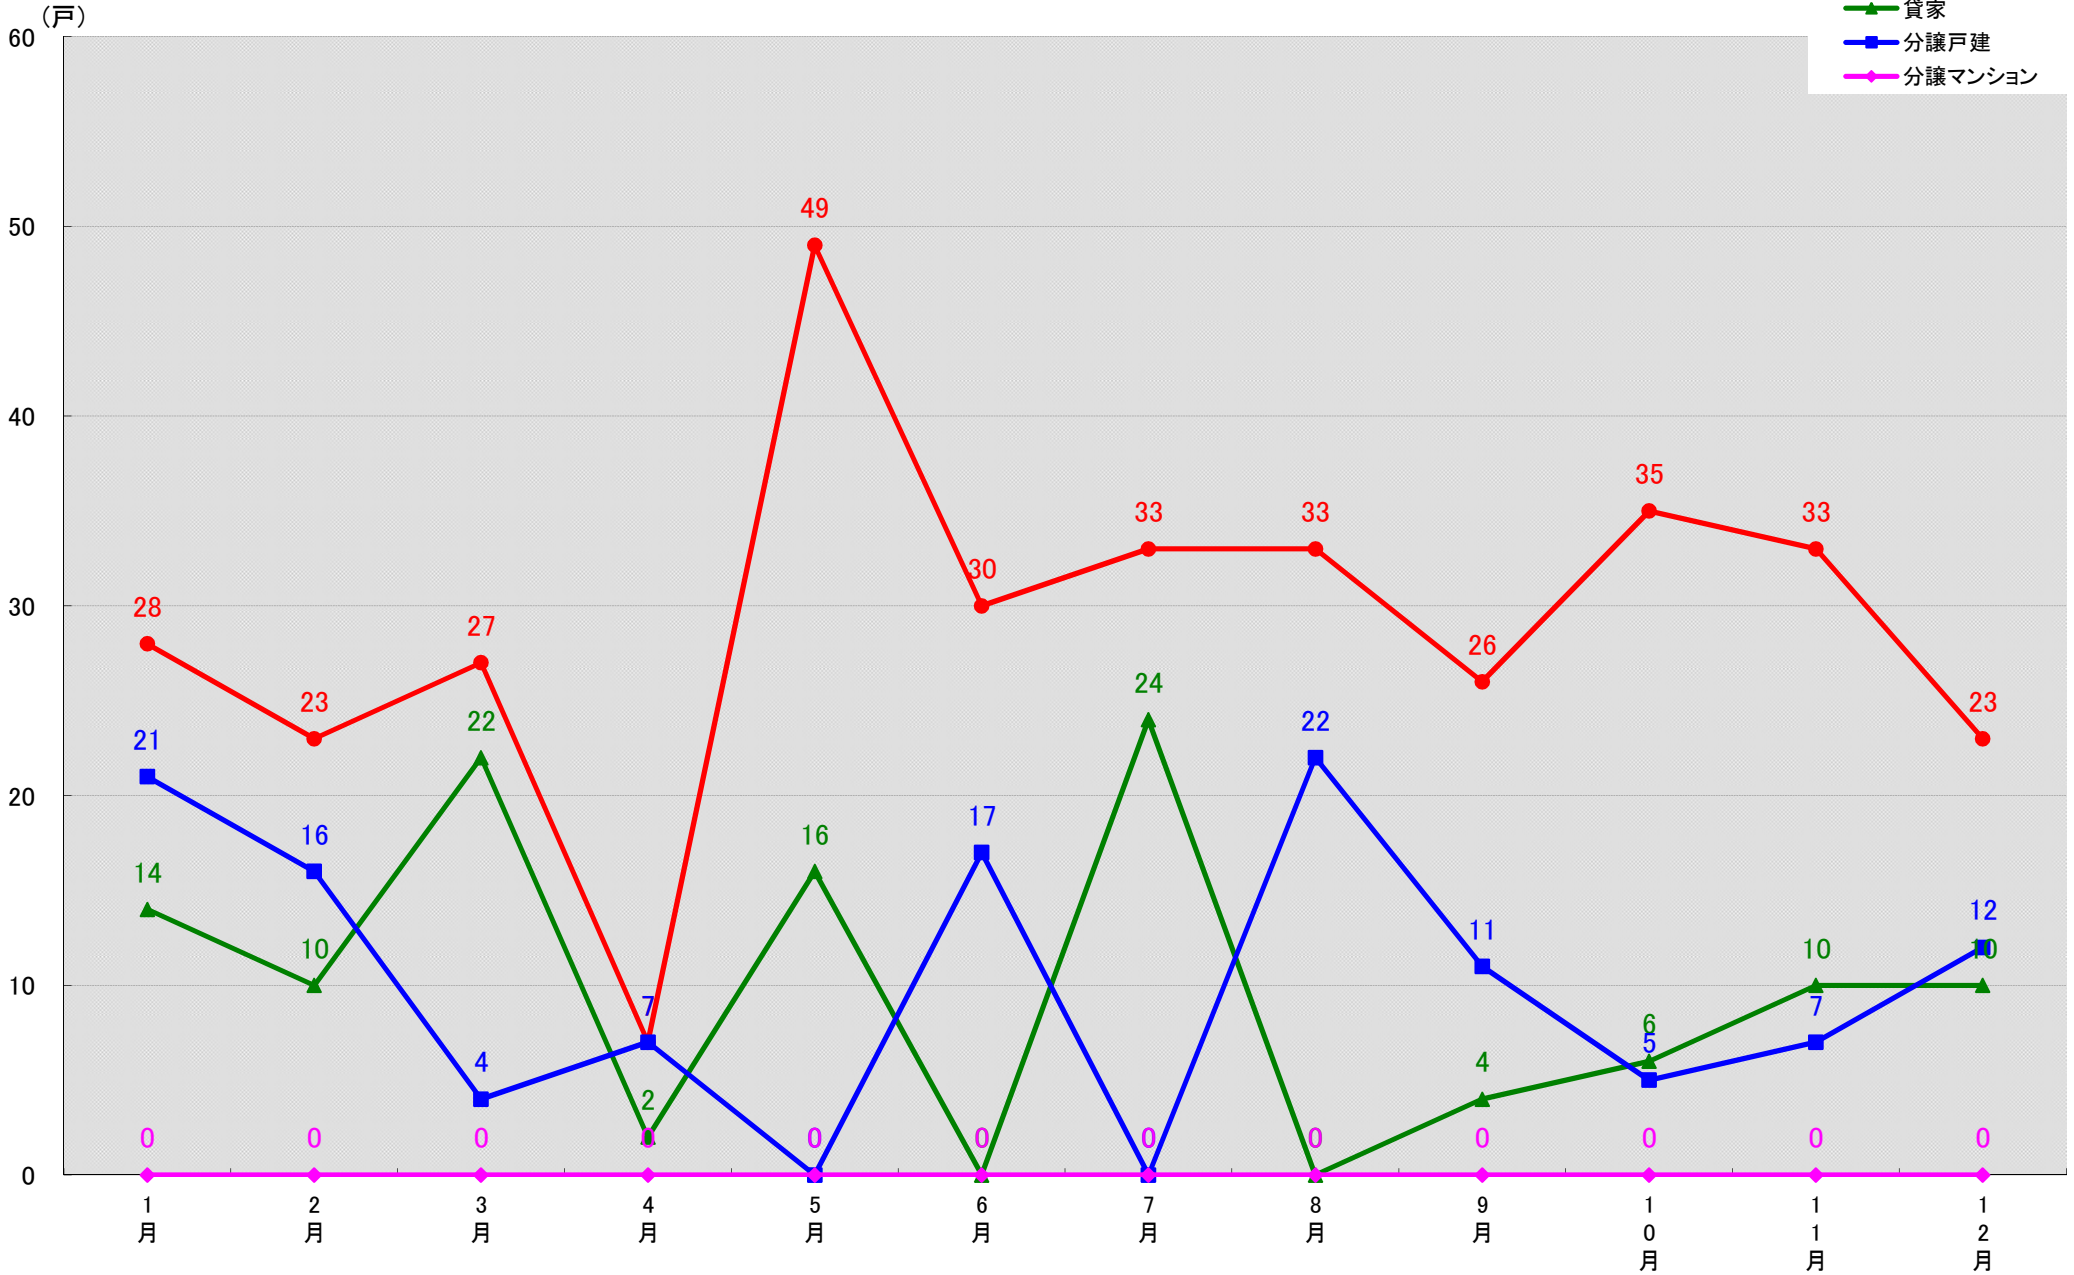

愛知県常滑市 着工戸数推移