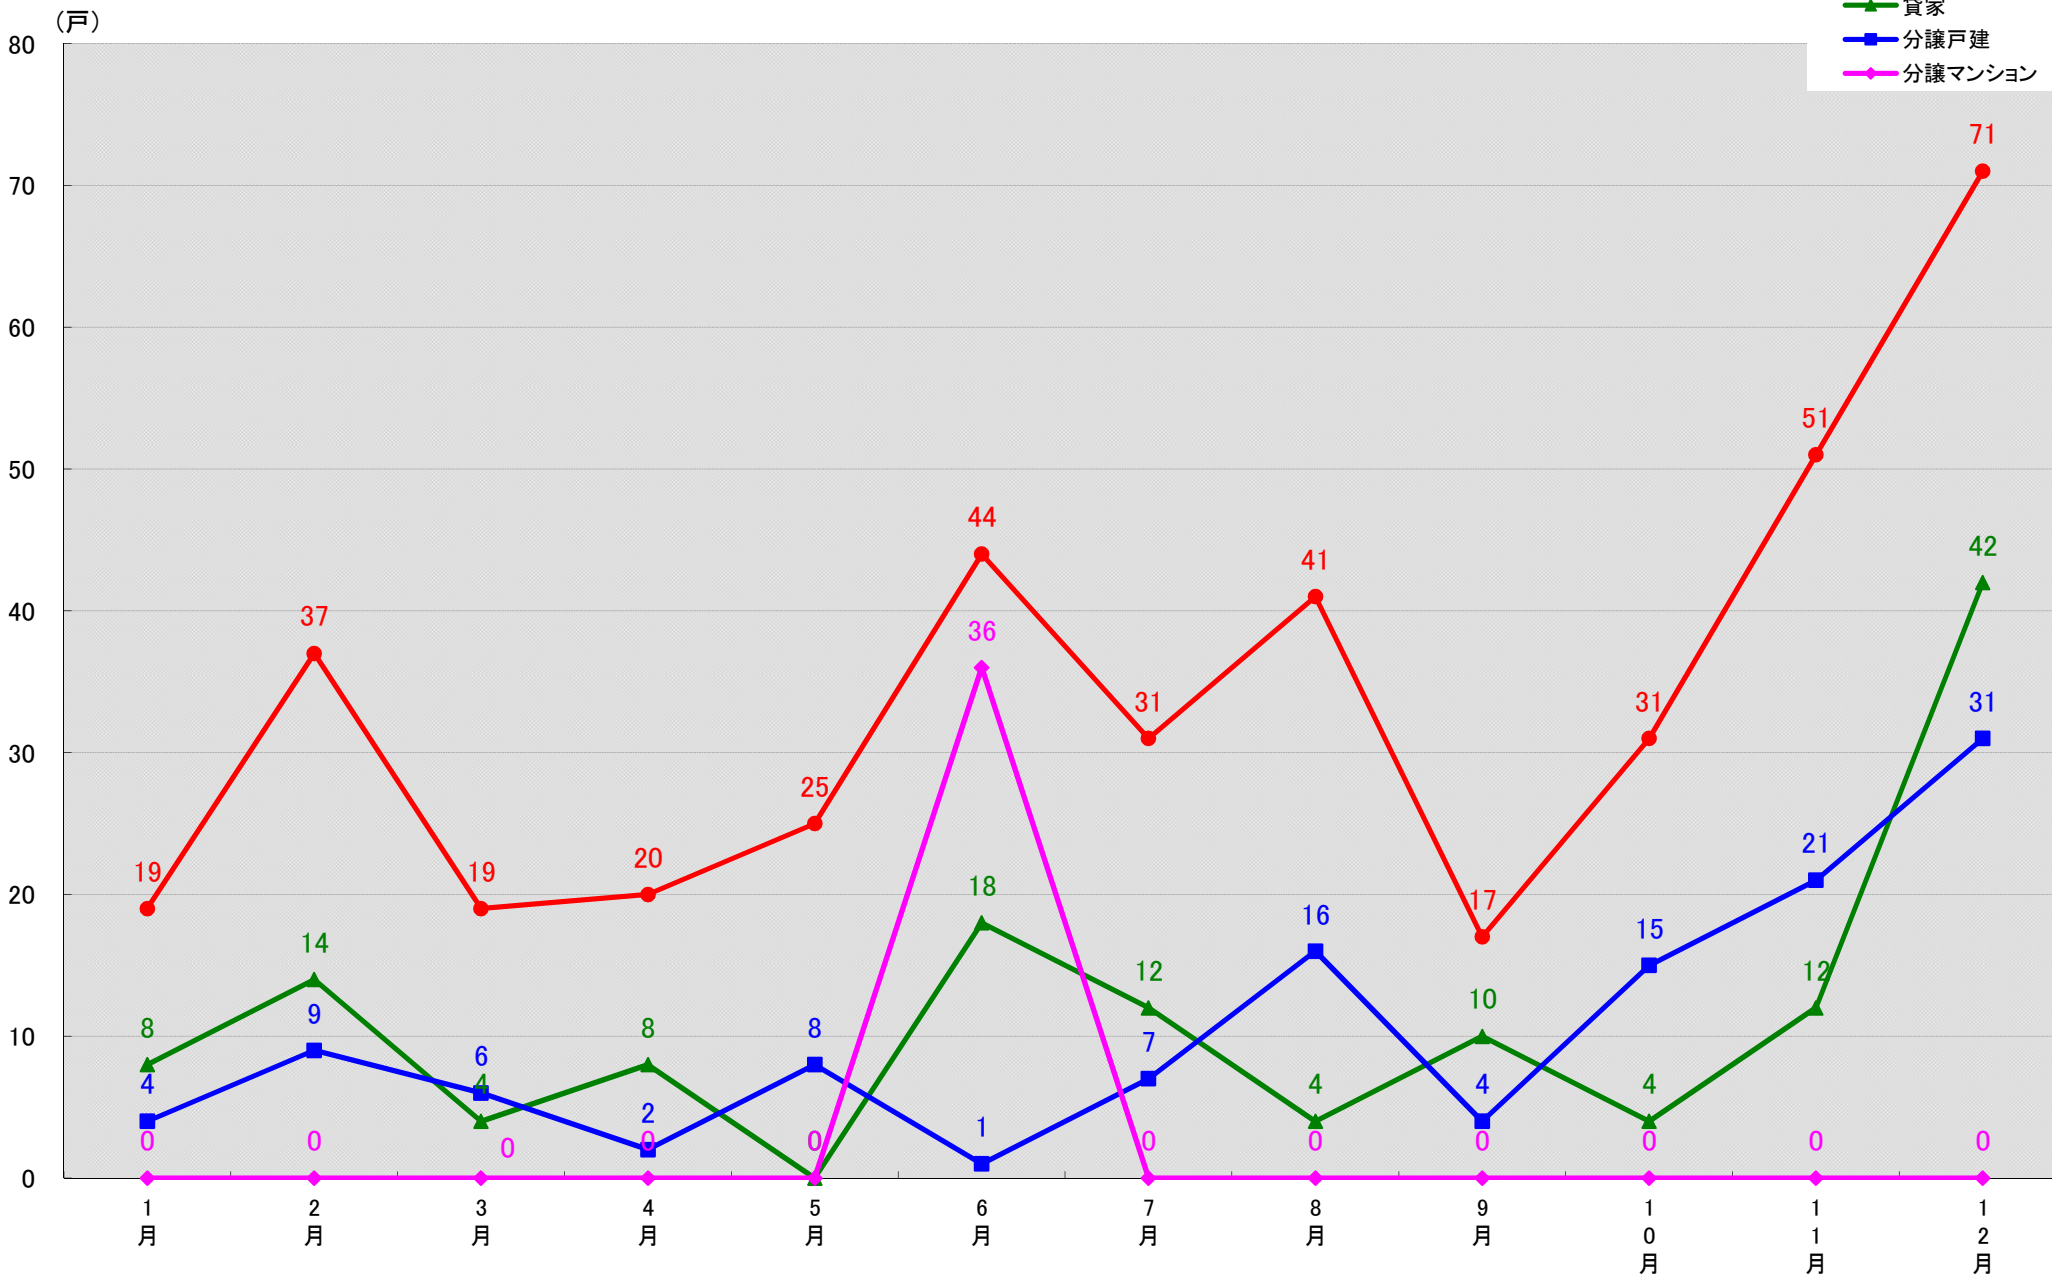

愛知県瀬戸市 着工戸数推移