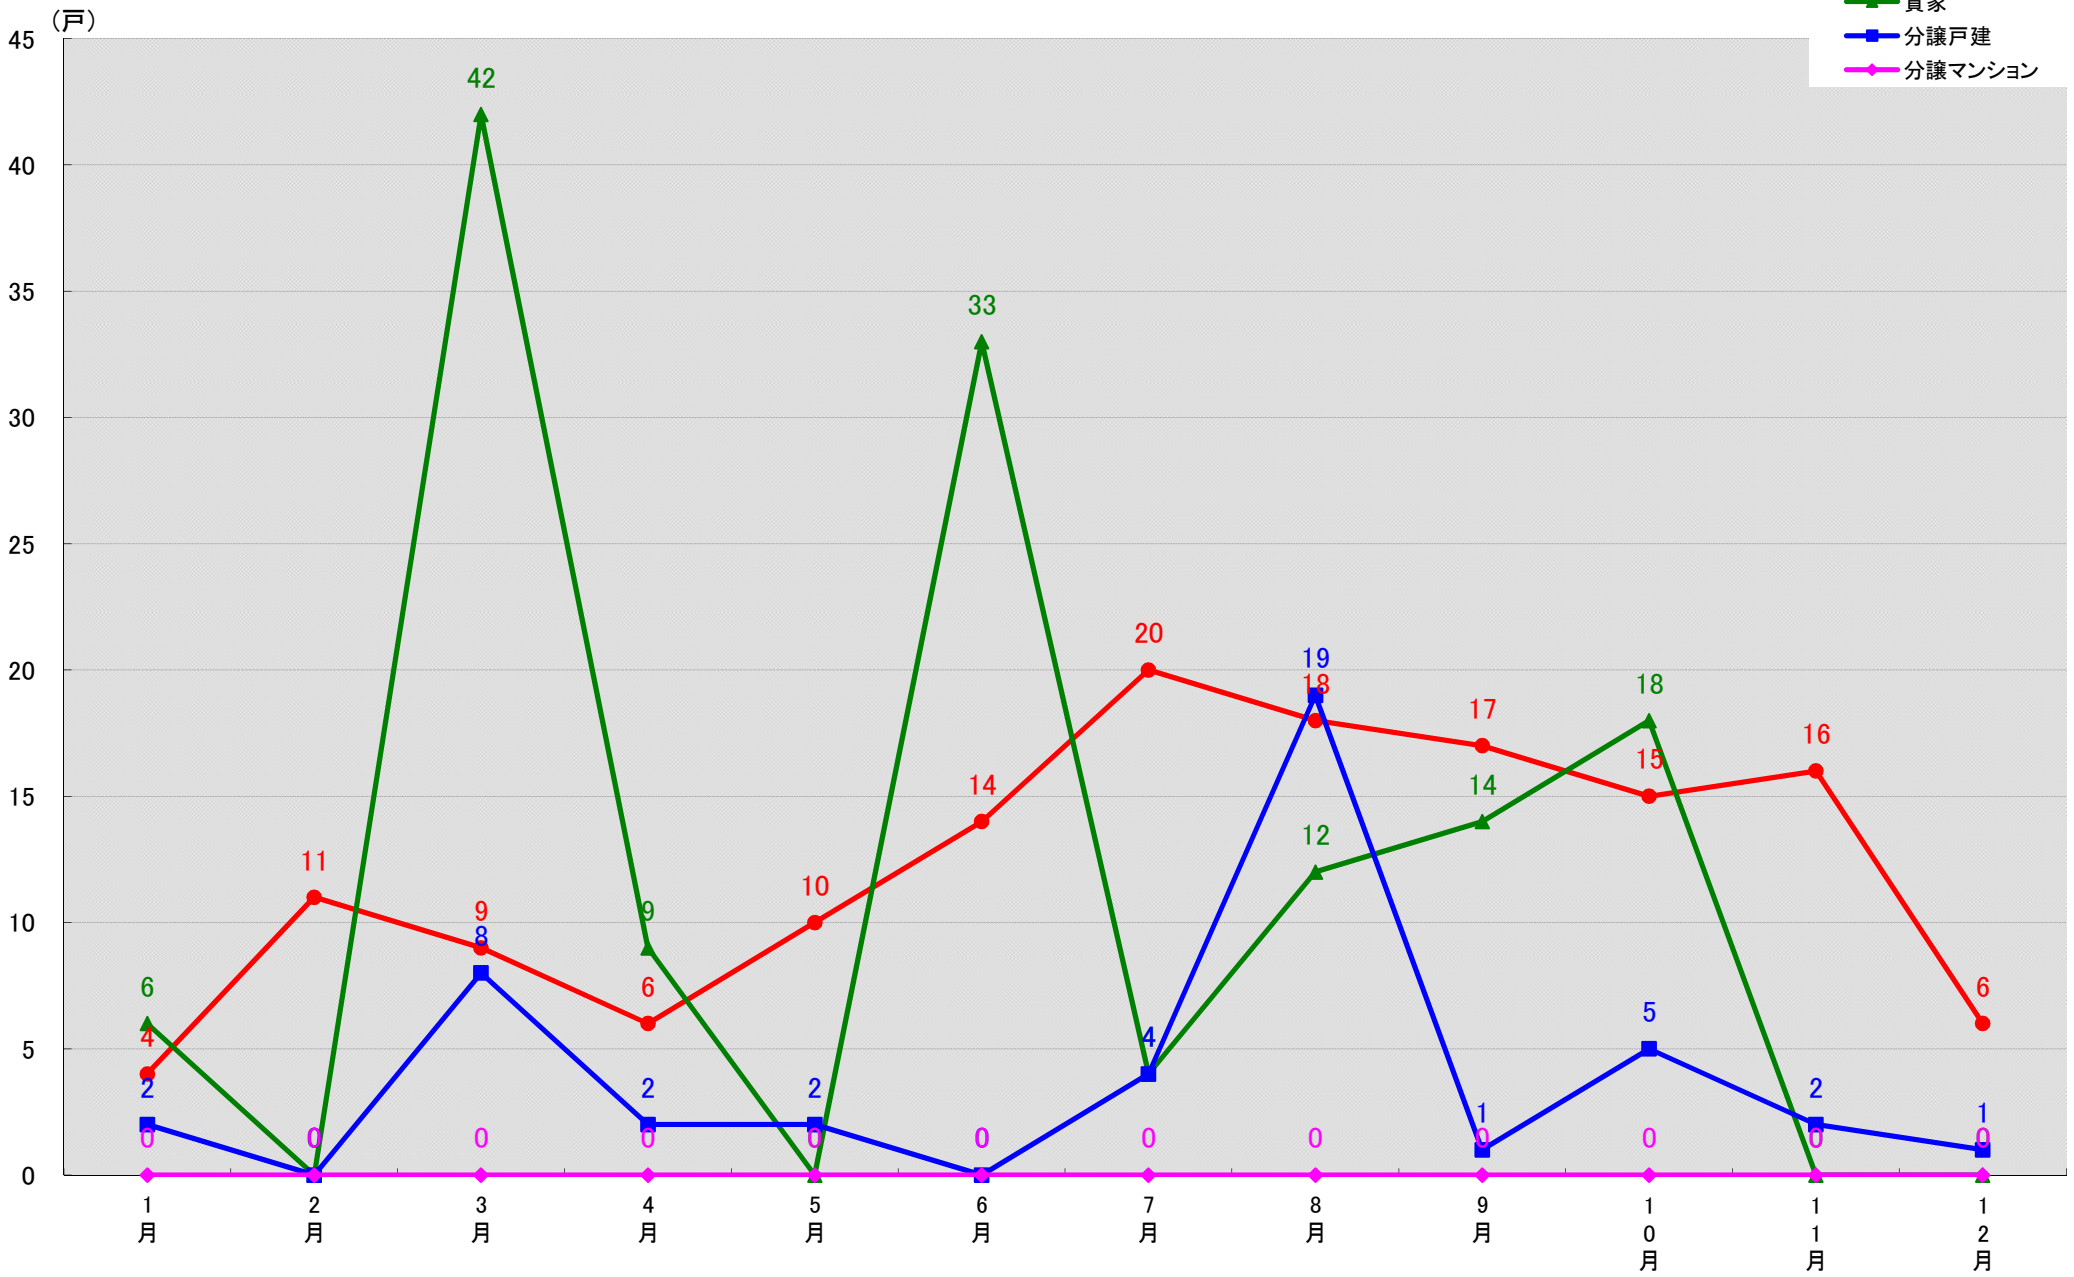

愛知県愛西市 着工戸数推移

(戸)

愛知県清須市 着工戸数推移

(戸)

愛知県北名古屋市 着工戸数推移

愛知県弥富市 着工戸数推移

愛知県みよし市 着工戸数推移

愛知県あま市 着工戸数推移