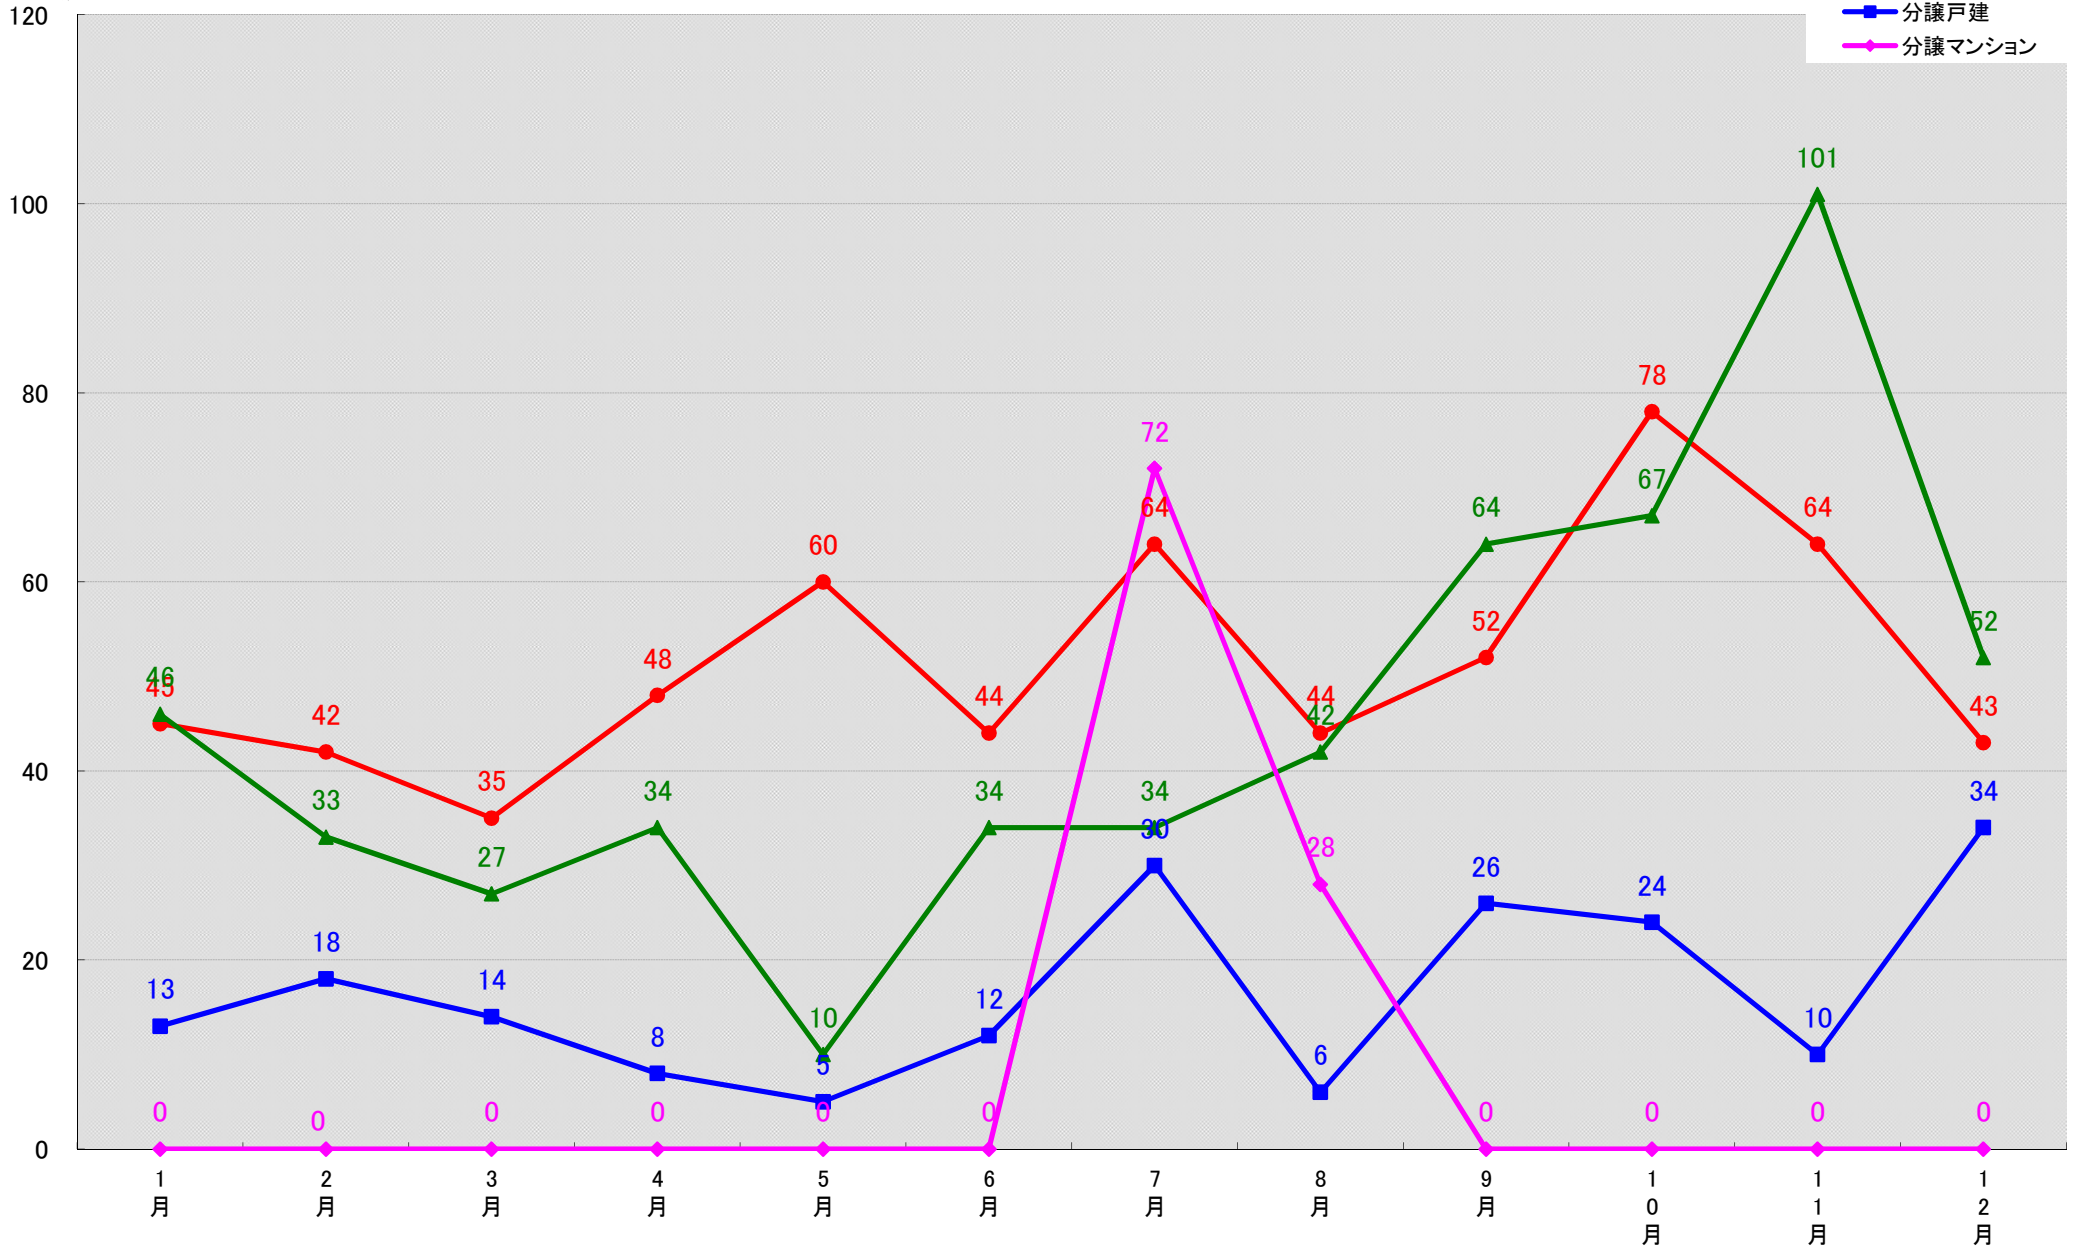

愛知県刈谷市 着工戸数推移
(戸)