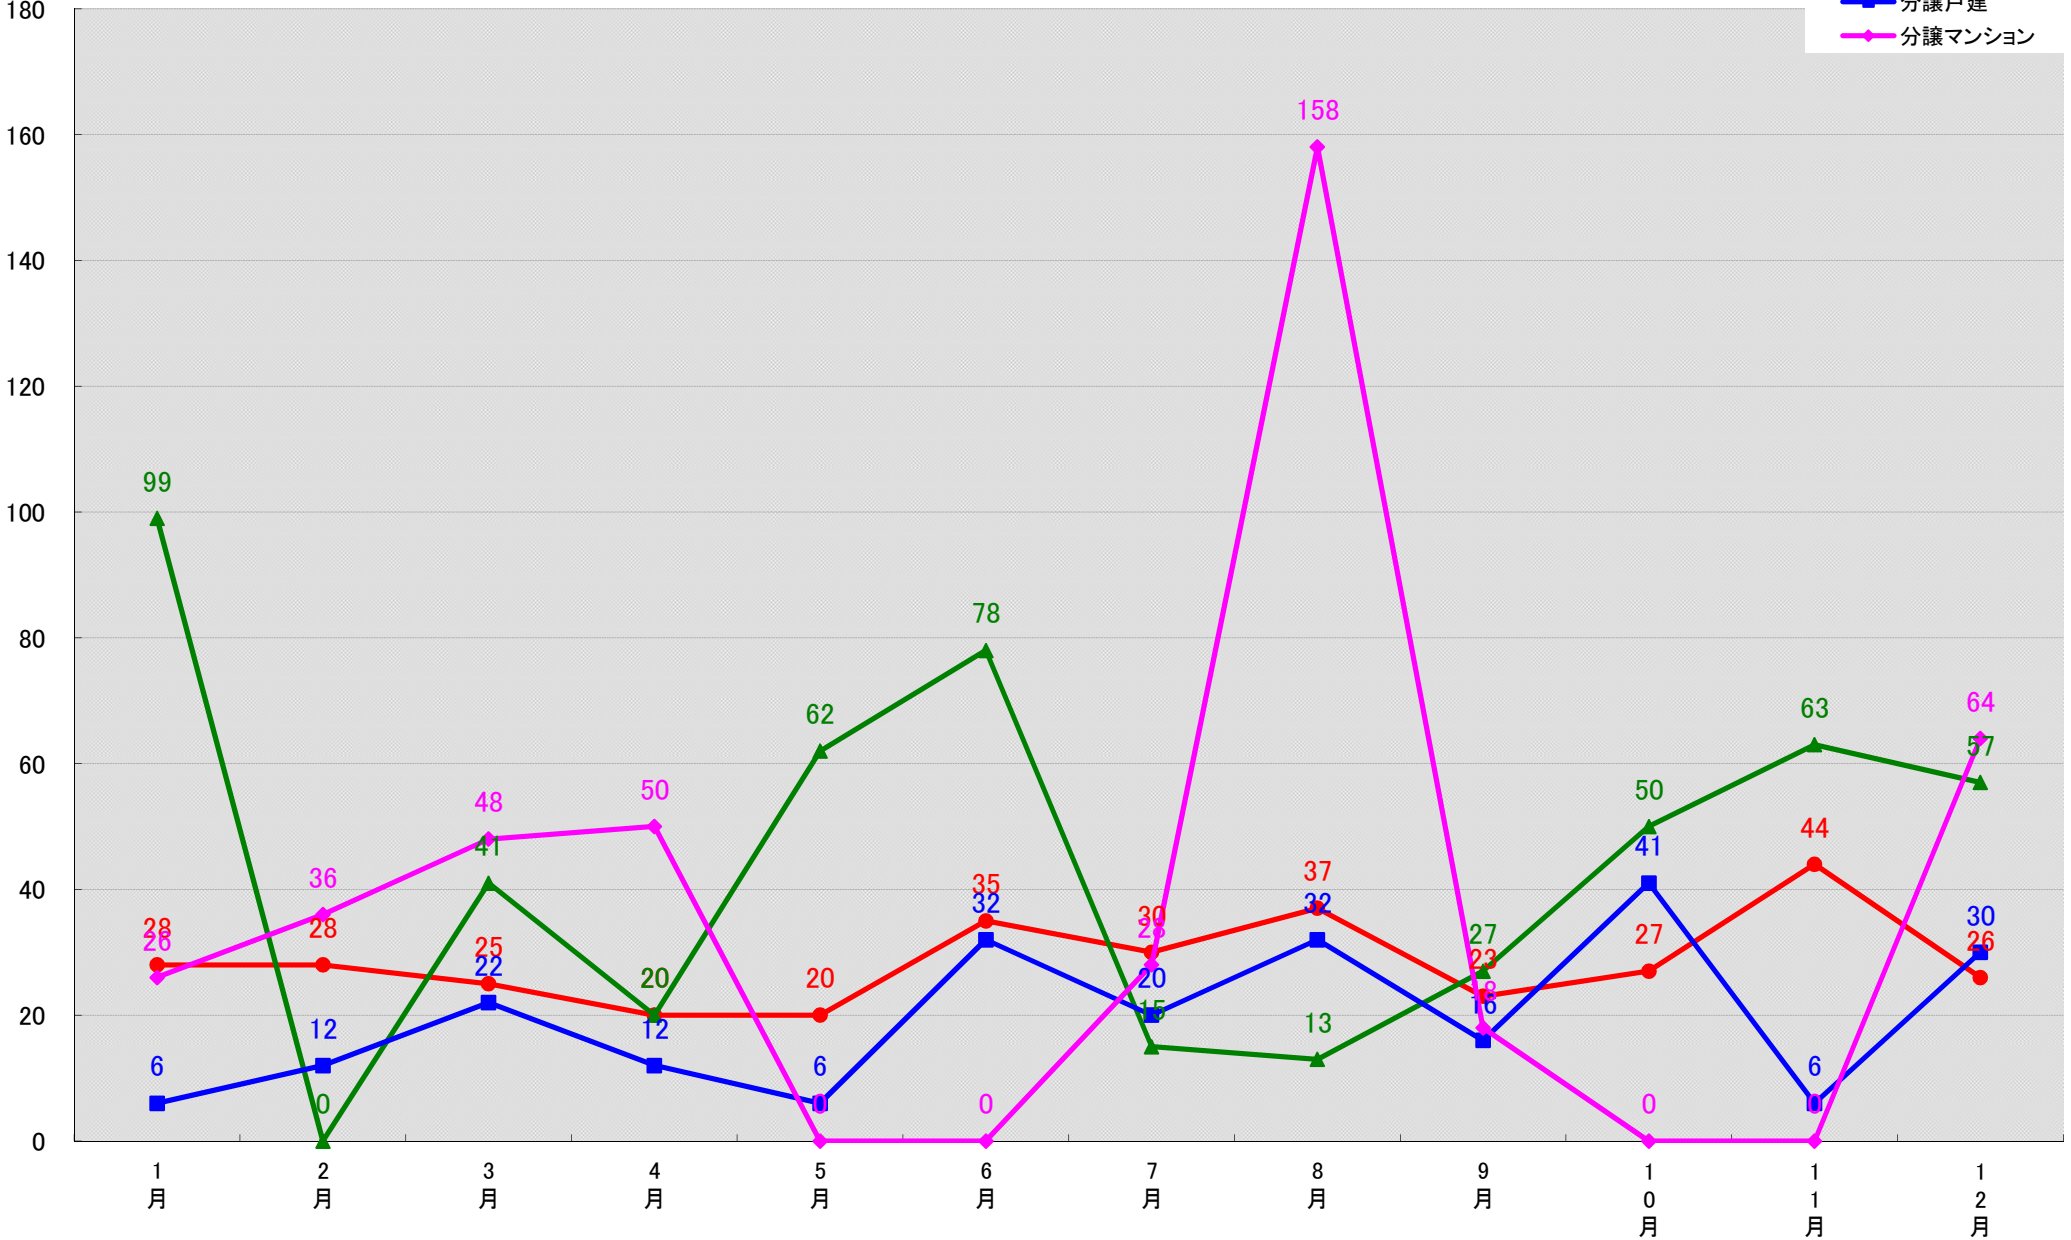

名古屋市南区 着工戸数推移
(戸)

名古屋市守山区 着工戸数推移

名古屋市緑区 着工戸数推移

名古屋市名東区 着工戸数推移
(戸)

名古屋市天白区 着工戸数推移
(戸)

愛知県豊橋市 着工戸数推移

愛知県岡崎市 着工戸数推移

愛知県一宮市 着工戸数推移