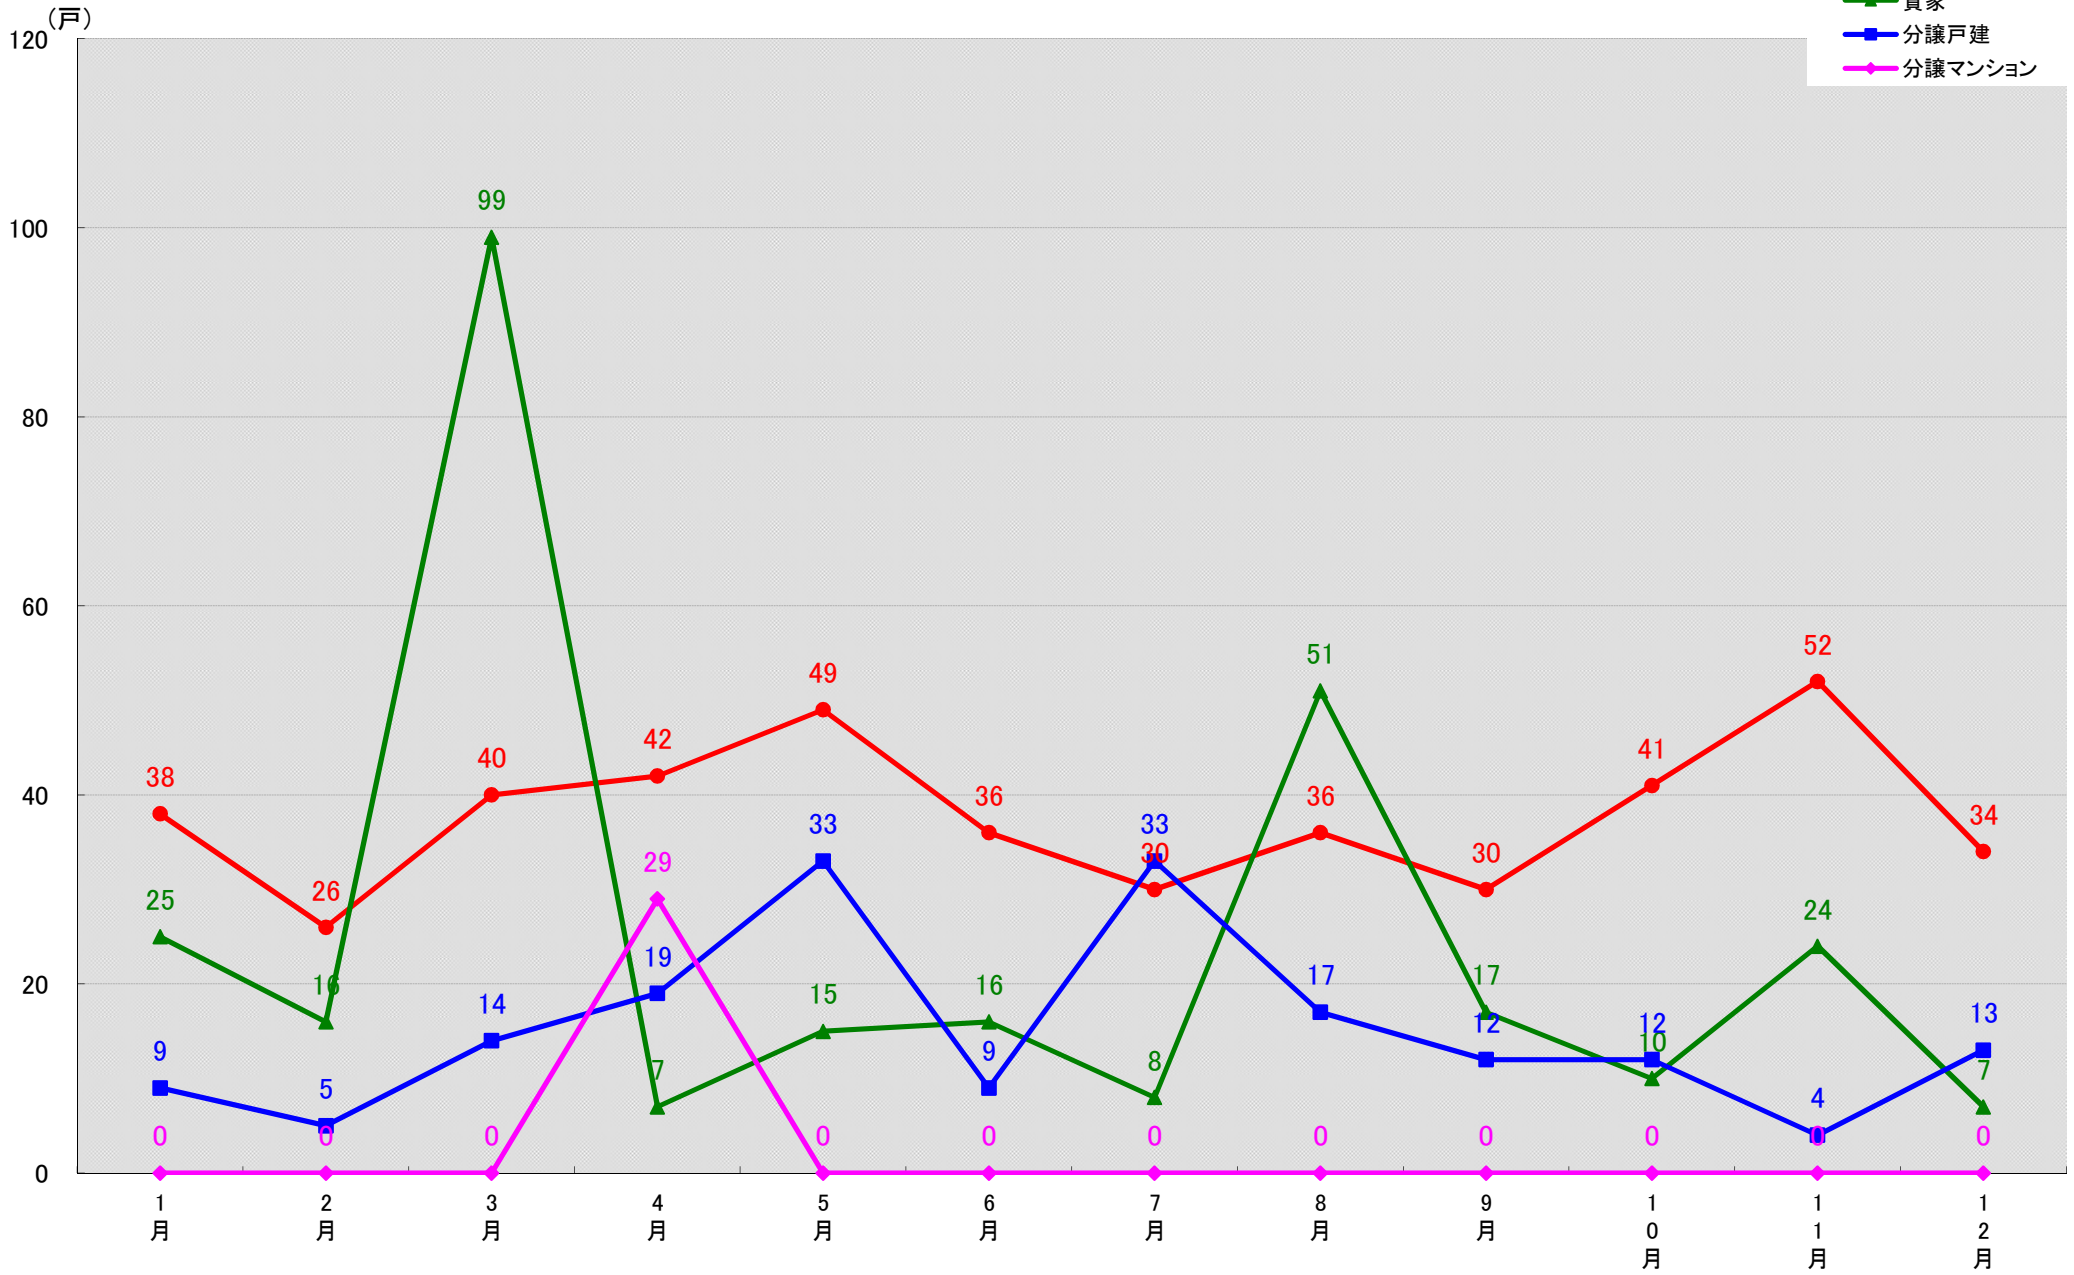

愛知県常滑市 着工戸数推移

愛知県江南市 着工戸数推移

愛知県小牧市 着工戸数推移
(戸)

愛知県稲沢市 着工戸数推移

愛知県新城市 着工戸数推移

(戸)

愛知県東海市 着工戸数推移
(戸)

愛知県大府市 着工戸数推移