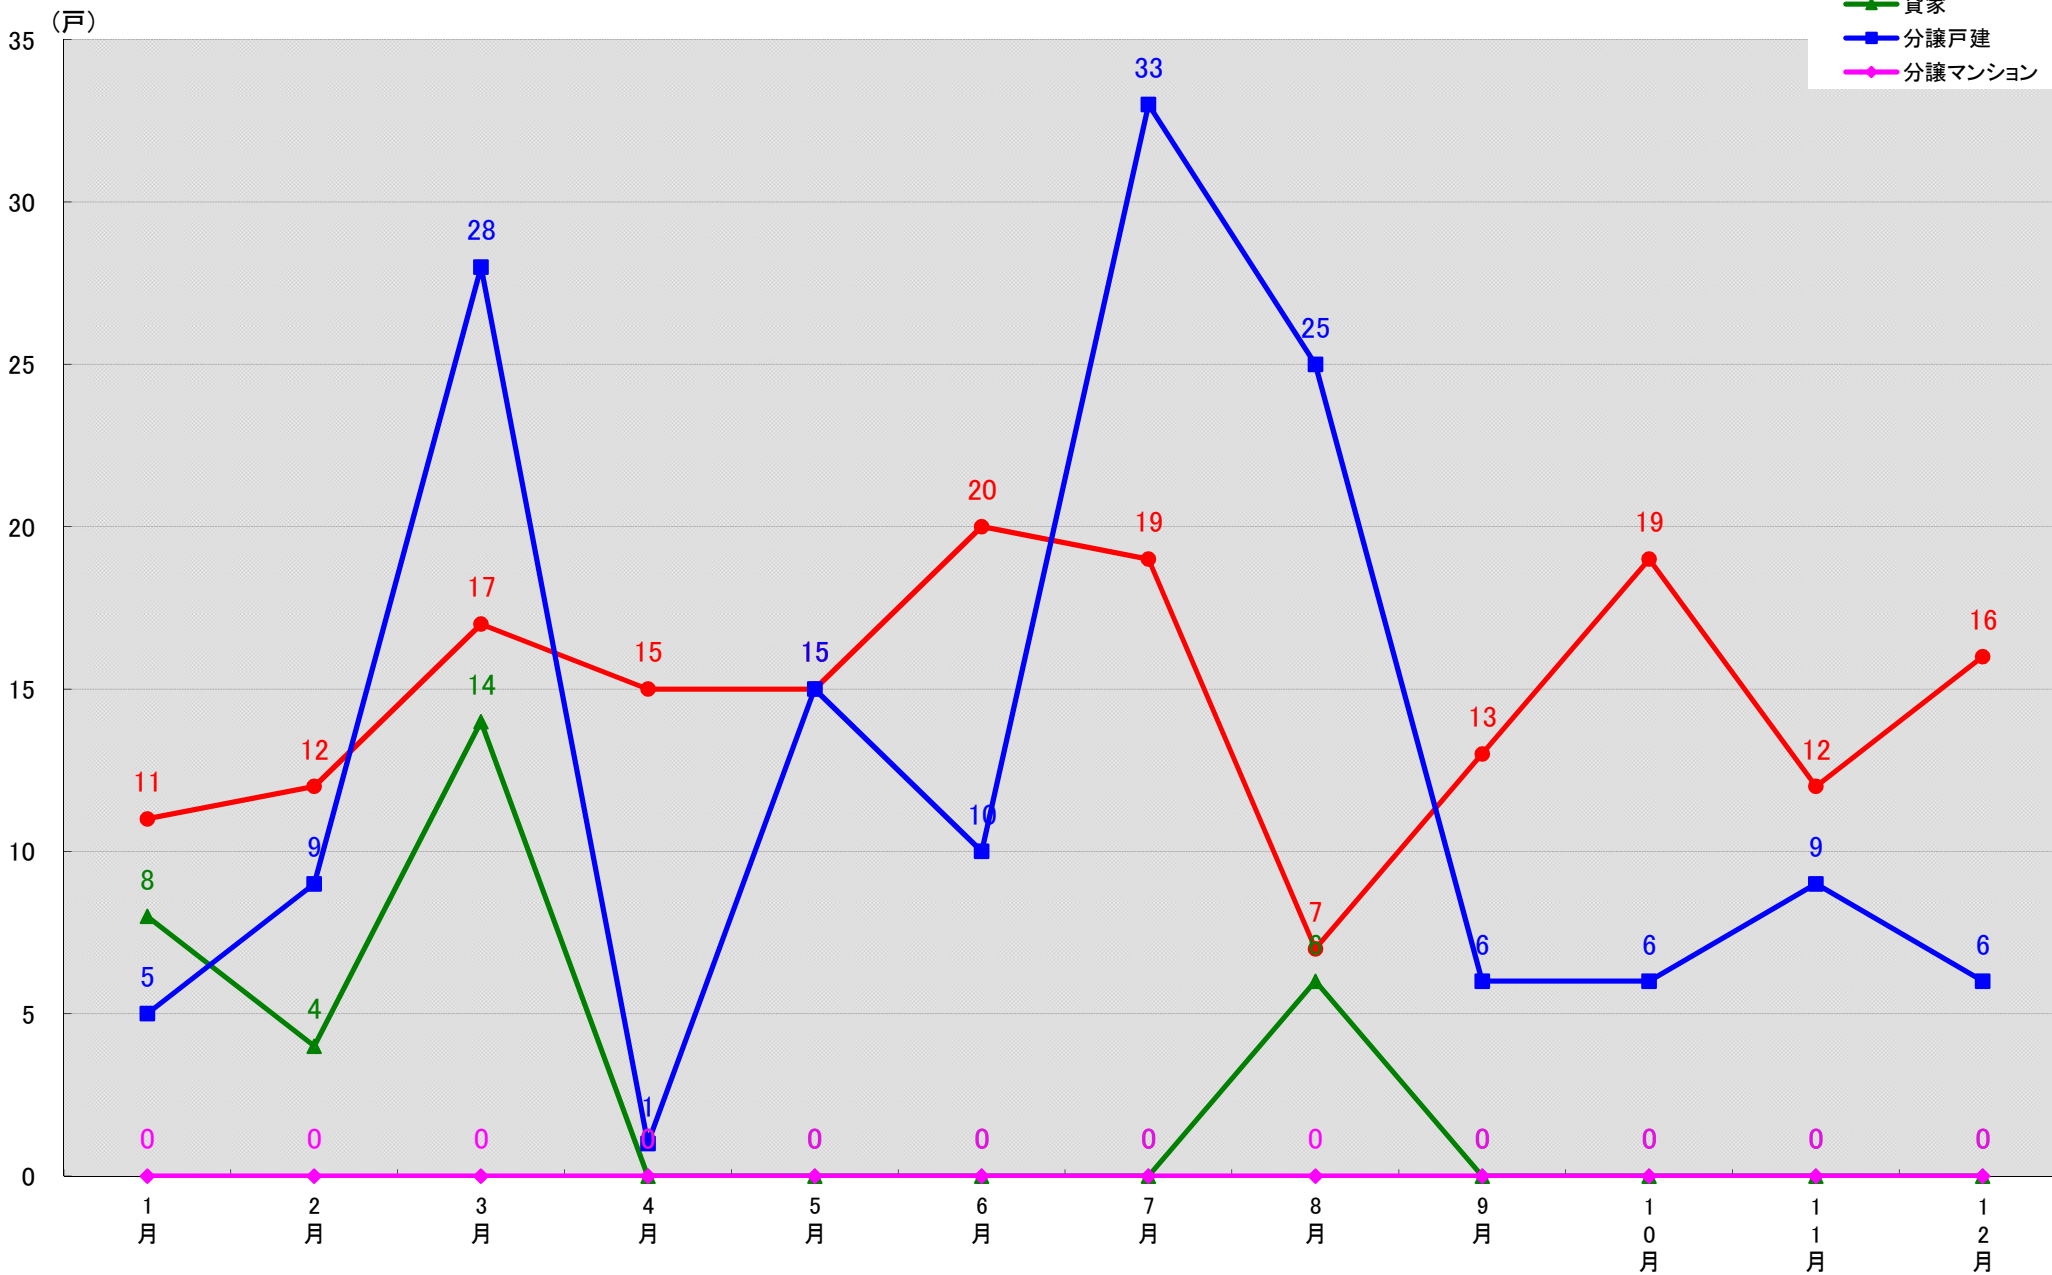

愛知県愛知郡東郷町 着工戸数推移