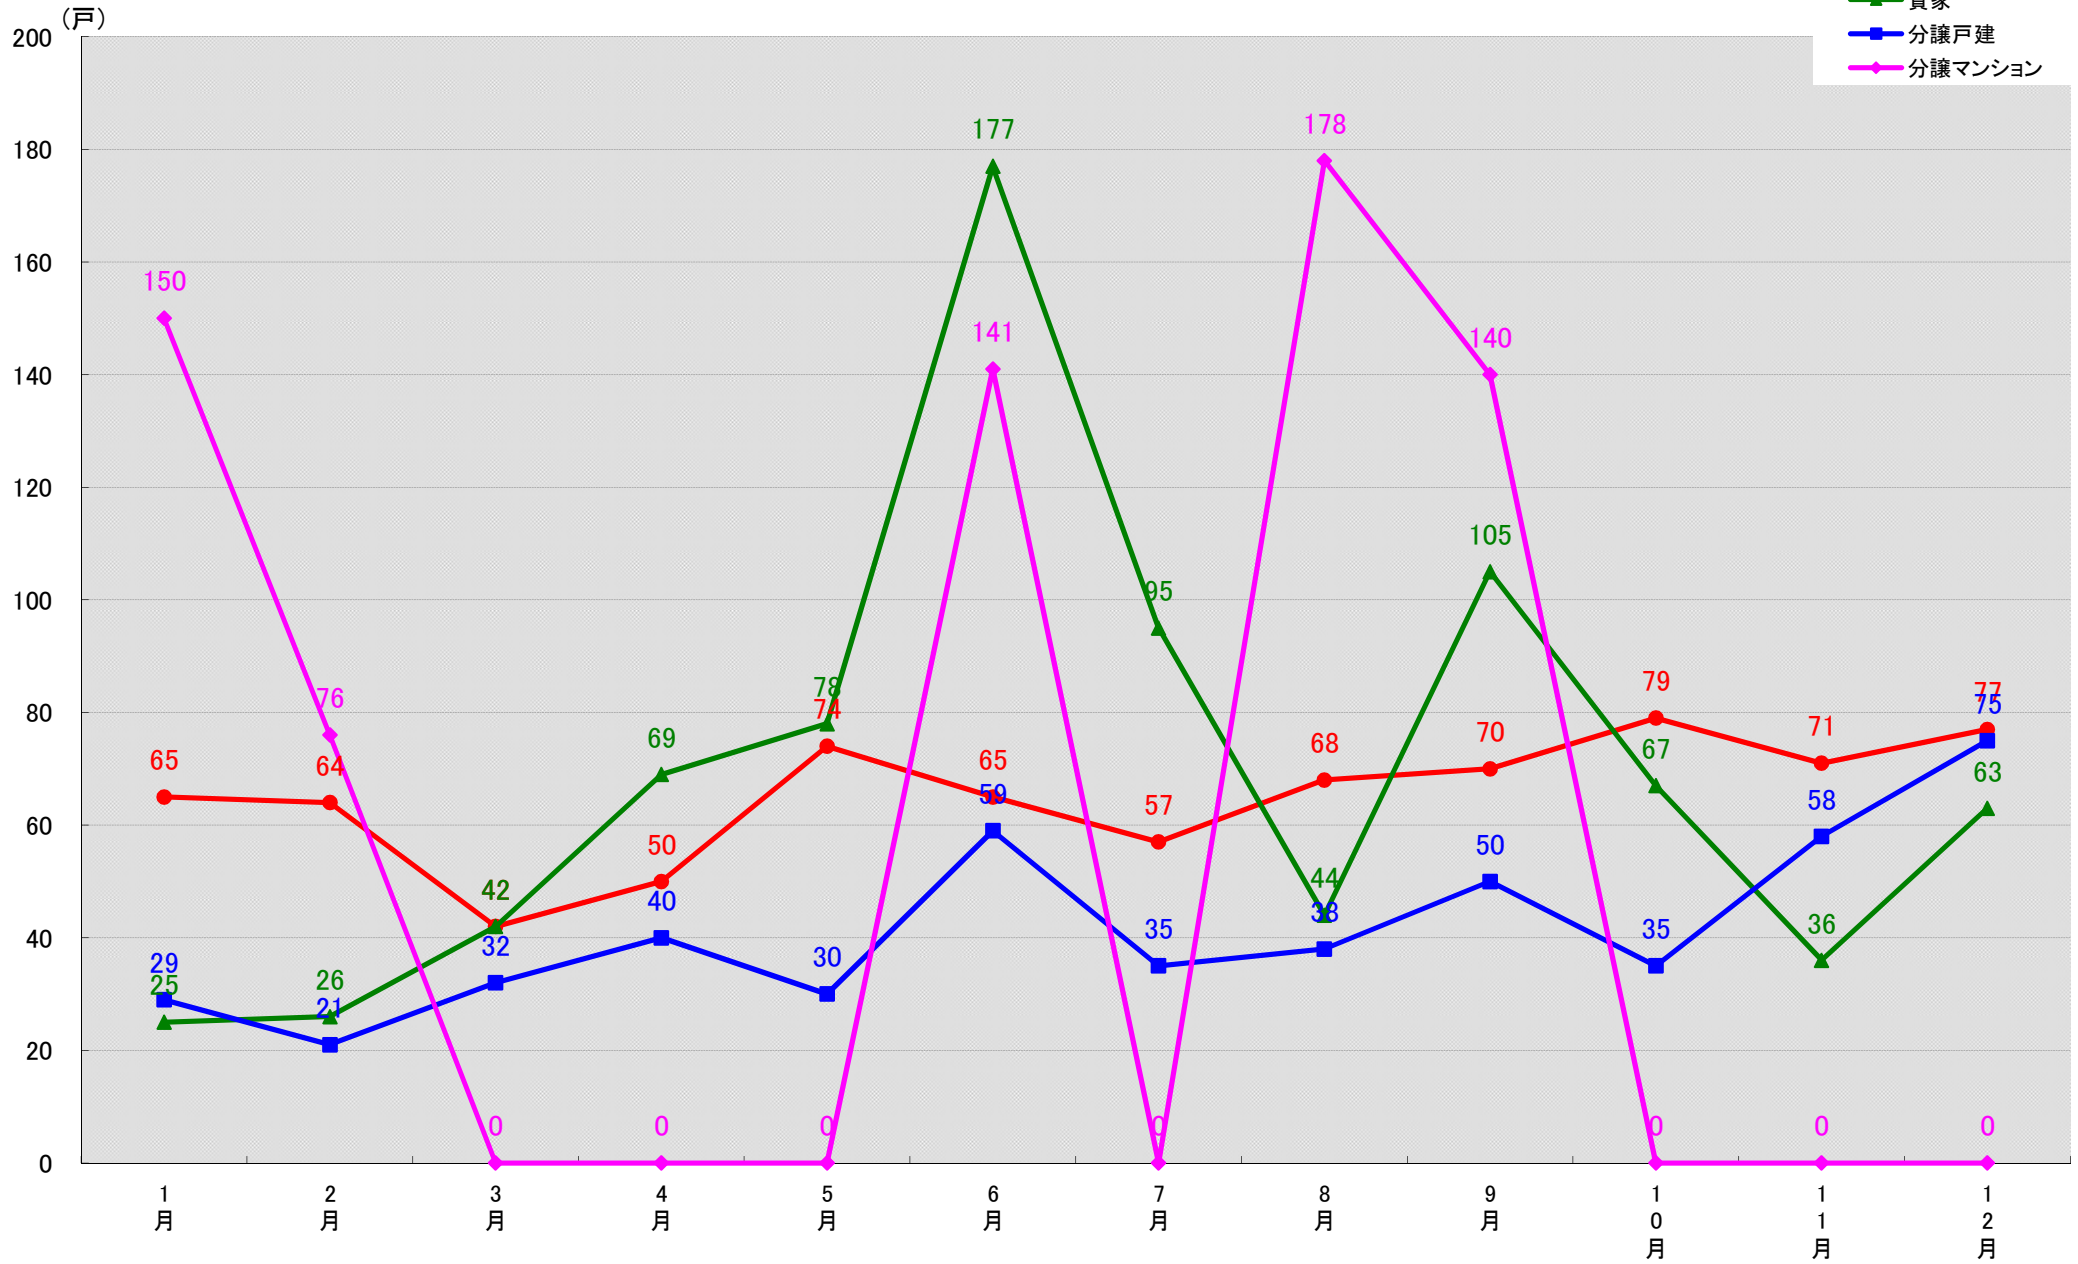

名古屋市緑区 着工戸数推移