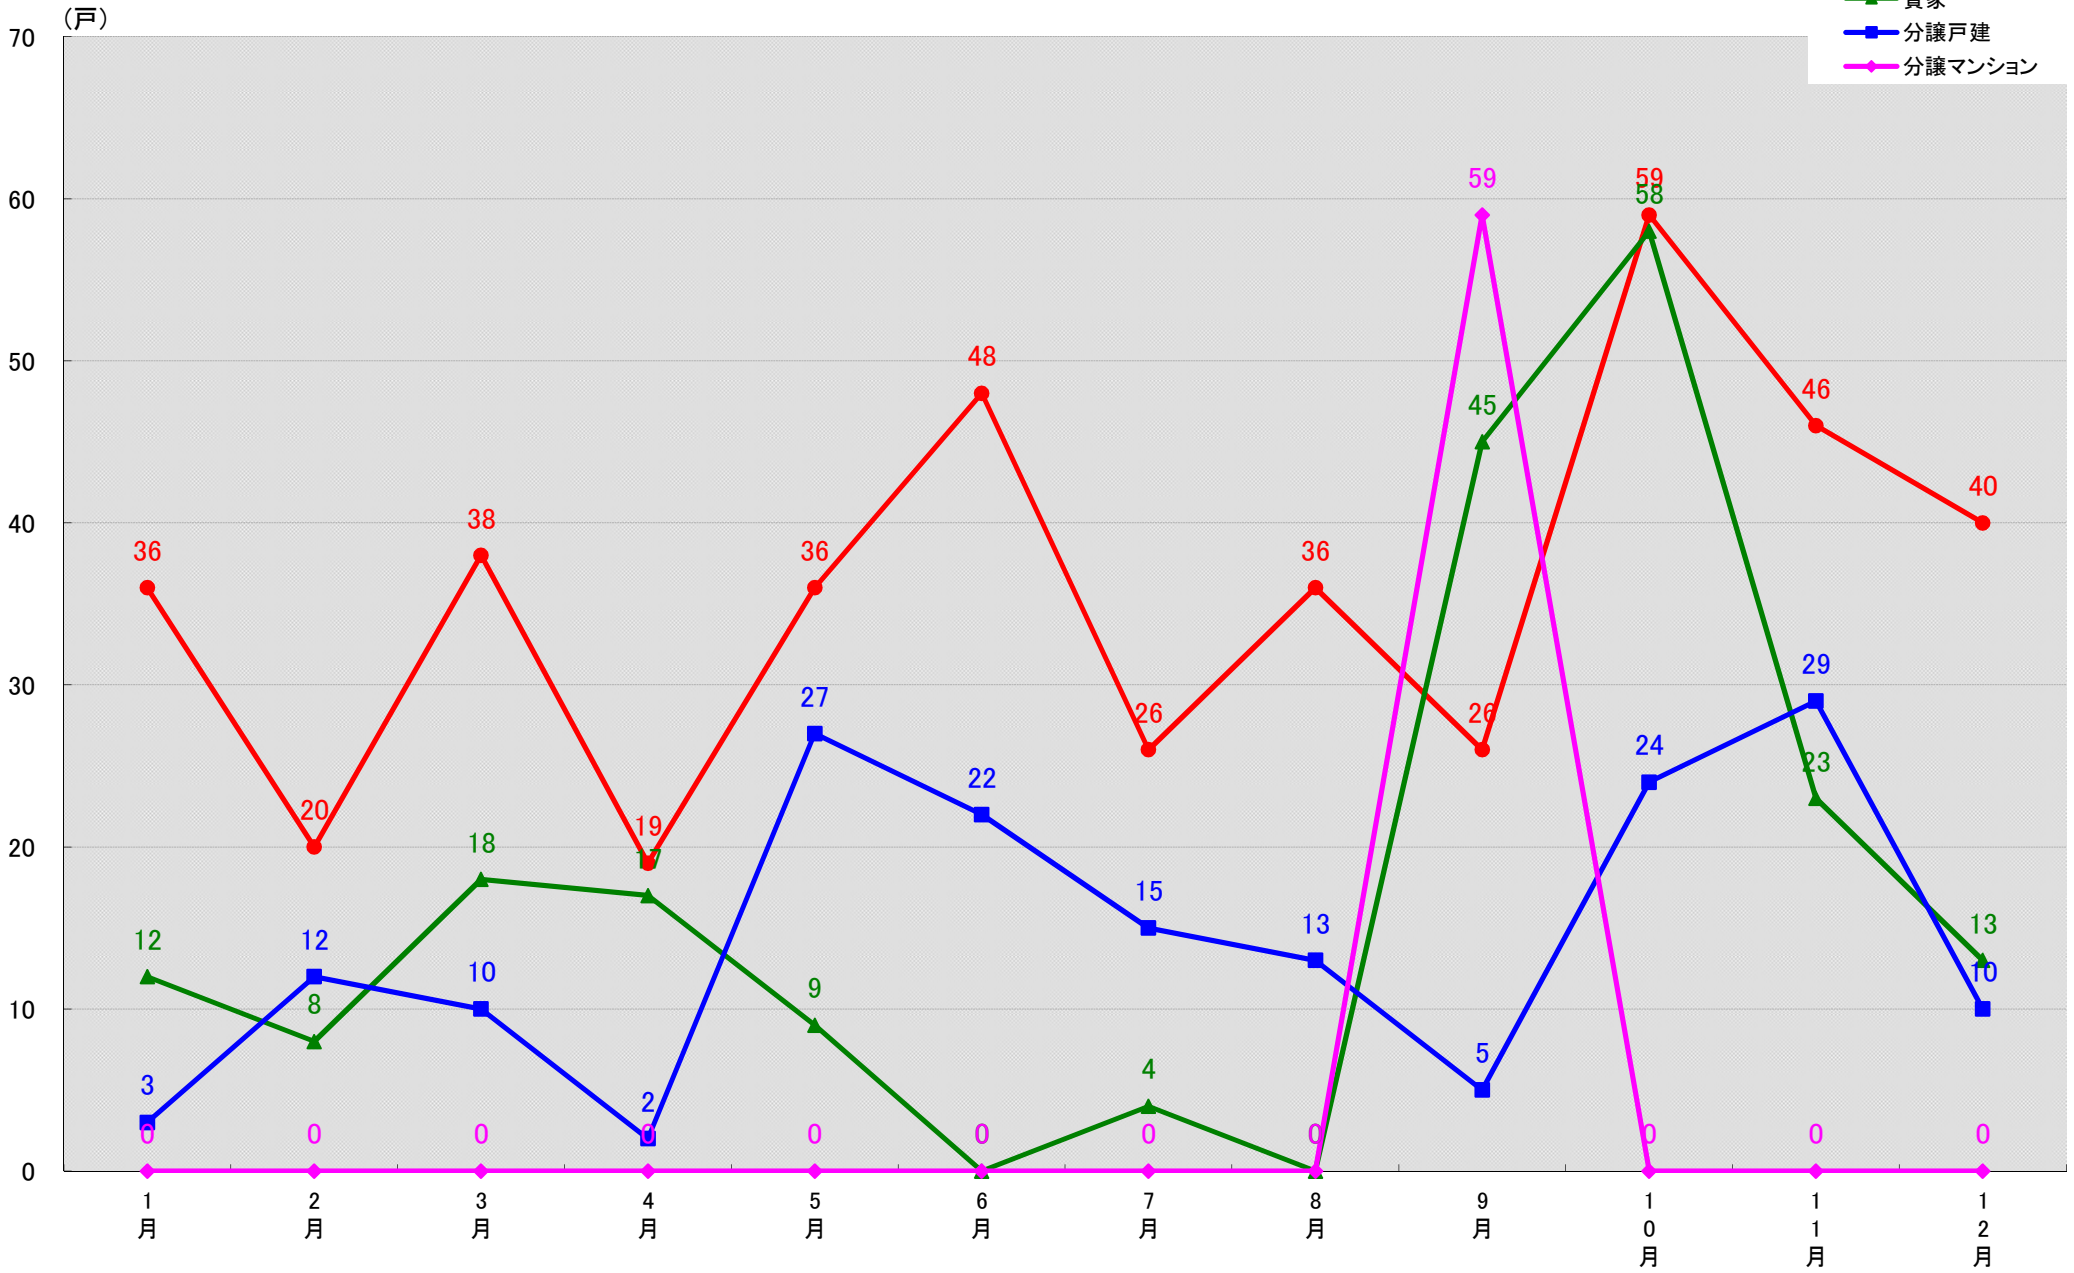

愛知県知多市 着工戸数推移

愛知県知立市 着工戸数推移

愛知県尾張旭市 着工戸数推移
(戸)

愛知県高浜市 着工戸数推移

愛知県岩倉市 着工戸数推移

愛知県豊明市 着工戸数推移

愛知県日進市 着工戸数推移

愛知県田原市 着工戸数推移