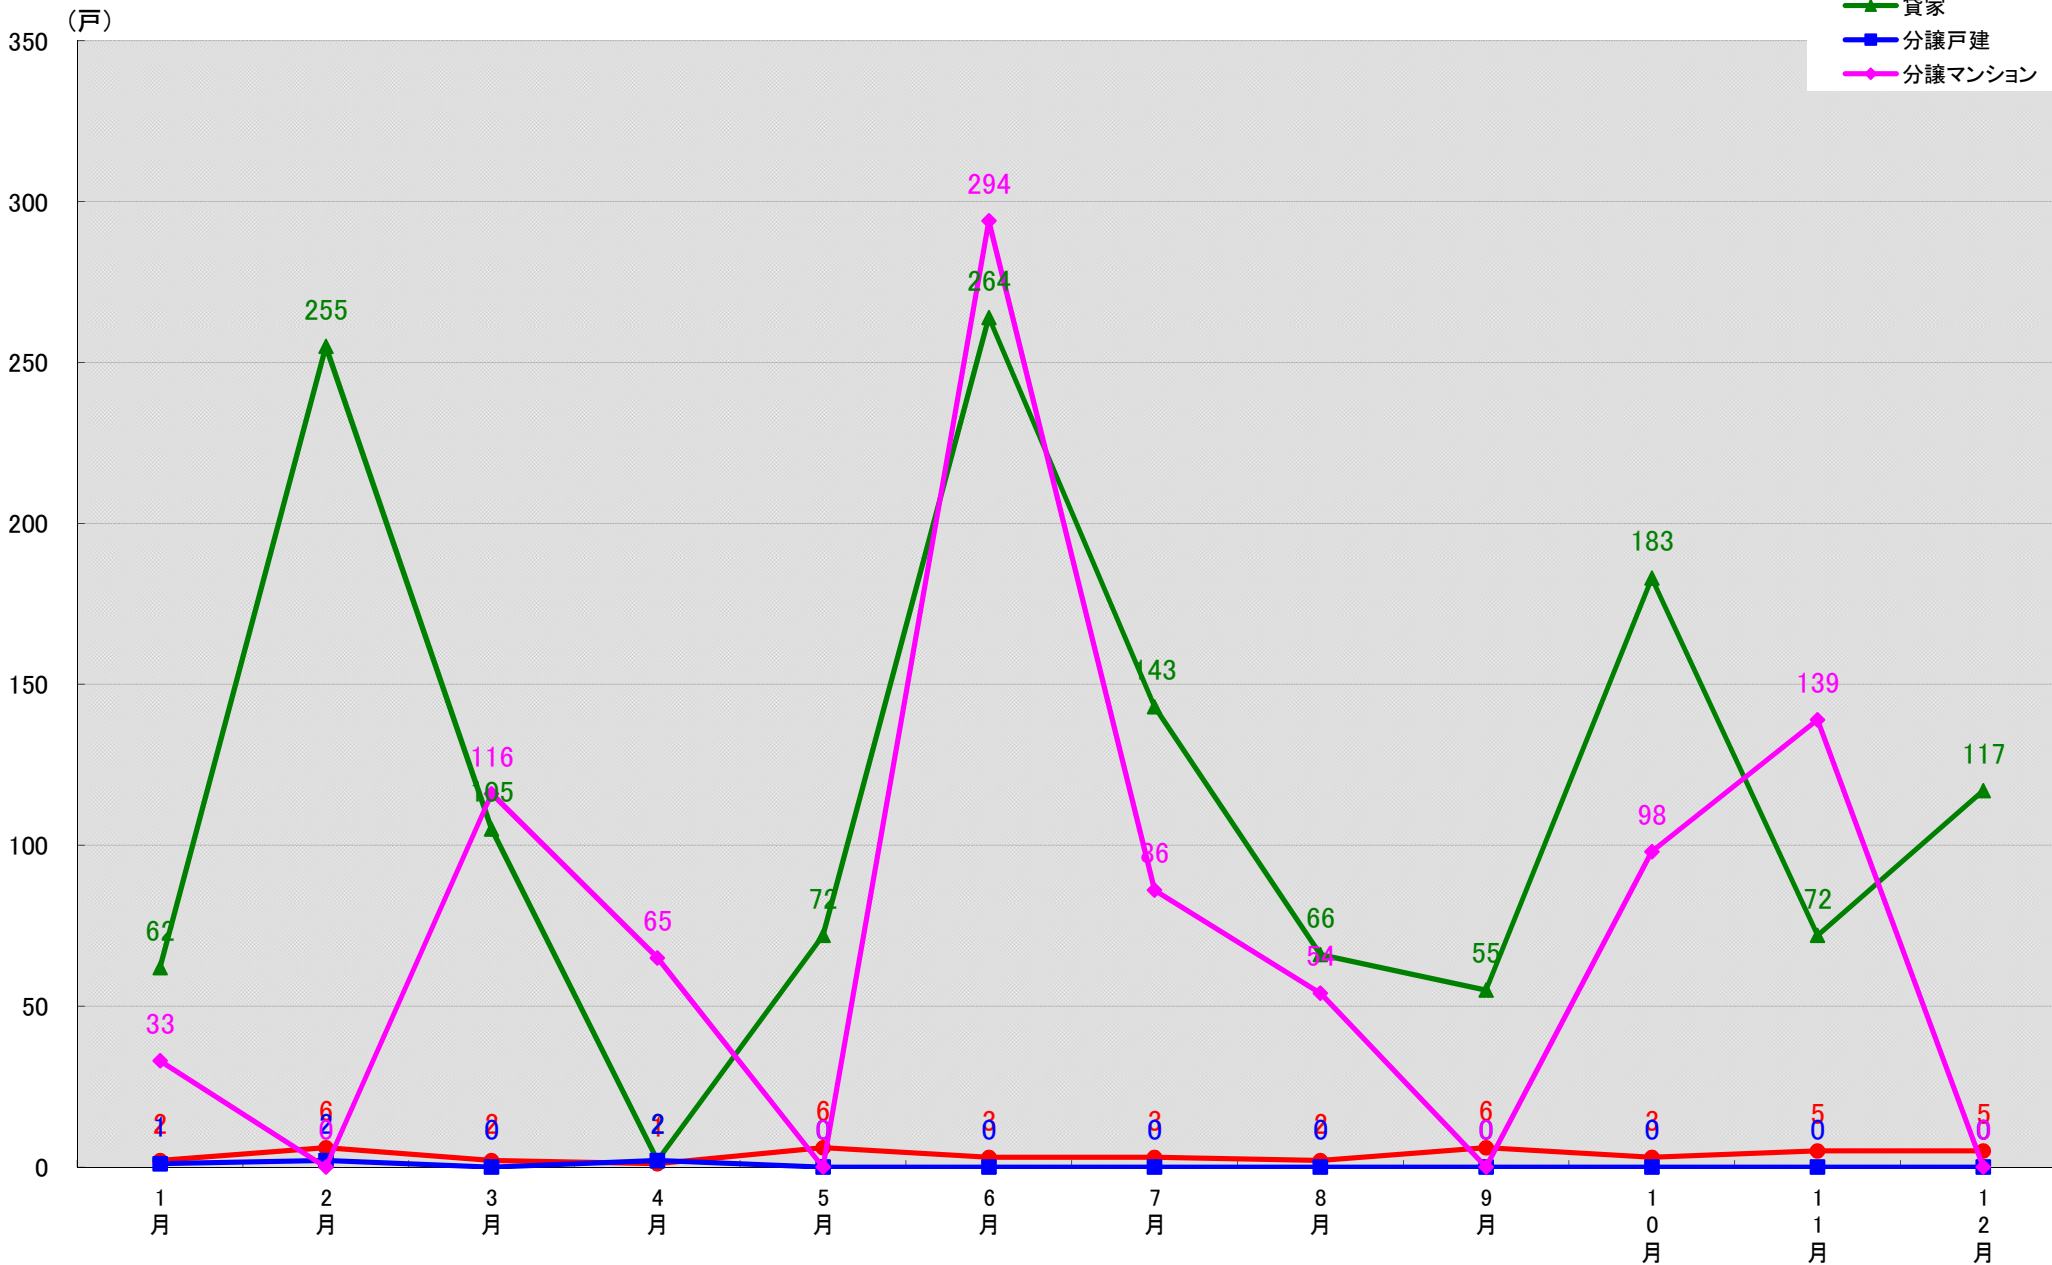

東新住建株式会社 住宅市場研究室では標記の資料をまとめましたのでご案内申し上げます。

東新住建 住宅市場研究室では、国土交通省が公表している建築着工統計調査報告から市区町村別・月別・新設着工戸数の推移グラフを作成しました。

このグラフは、市区町村における各住宅種類同士の着工戸数の関係性が把握し易くなっております。ぜひご活用下さい。

(文責：小間幸一)
以上

■データ出典

国土交通省 建築着工統計調査報告

■本資料作成

上記資料をもとに東新住建株式会社 住宅市場研究室にて作成

名古屋市千種区 着工戸数推移
(戸)

名古屋市東区 着工戸数推移

名古屋市北区 着工戸数推移

名古屋市西区 着工戸数推移

名古屋市中村区 着工戸数推移

(戸)

名古屋市中区 着工戸数推移

名古屋市昭和区 着工戸数推移

(戸)

名古屋市瑞穂区 着工戸数推移
(戸)

名古屋市熱田区 着工戸数推移

名古屋市中川区 着工戸数推移

(戸)

名古屋市港区 着工戸数推移

(戸)