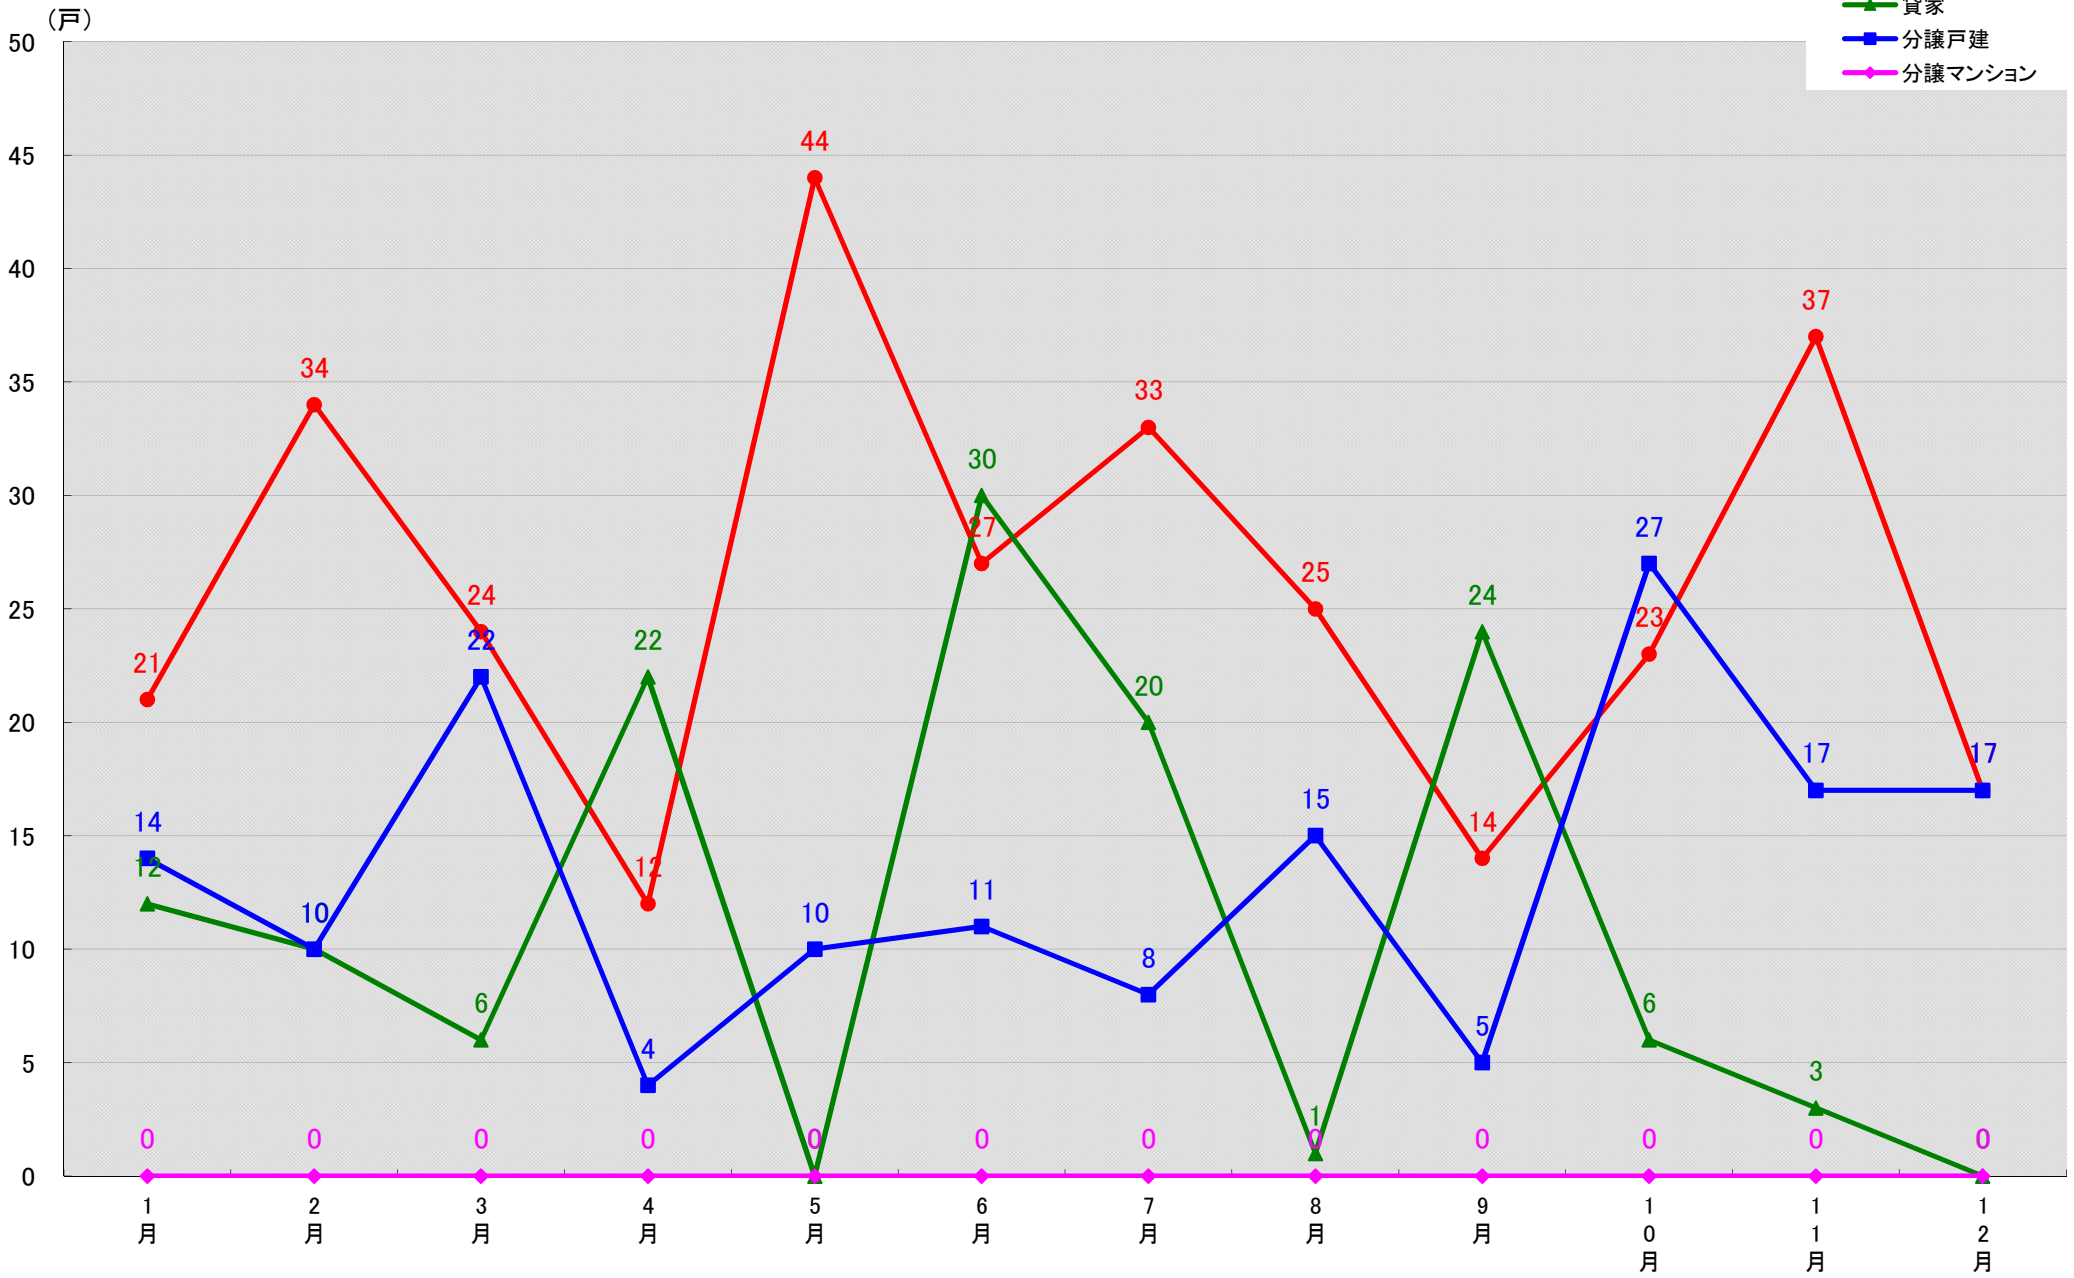

愛知県知多市 着工戸数推移