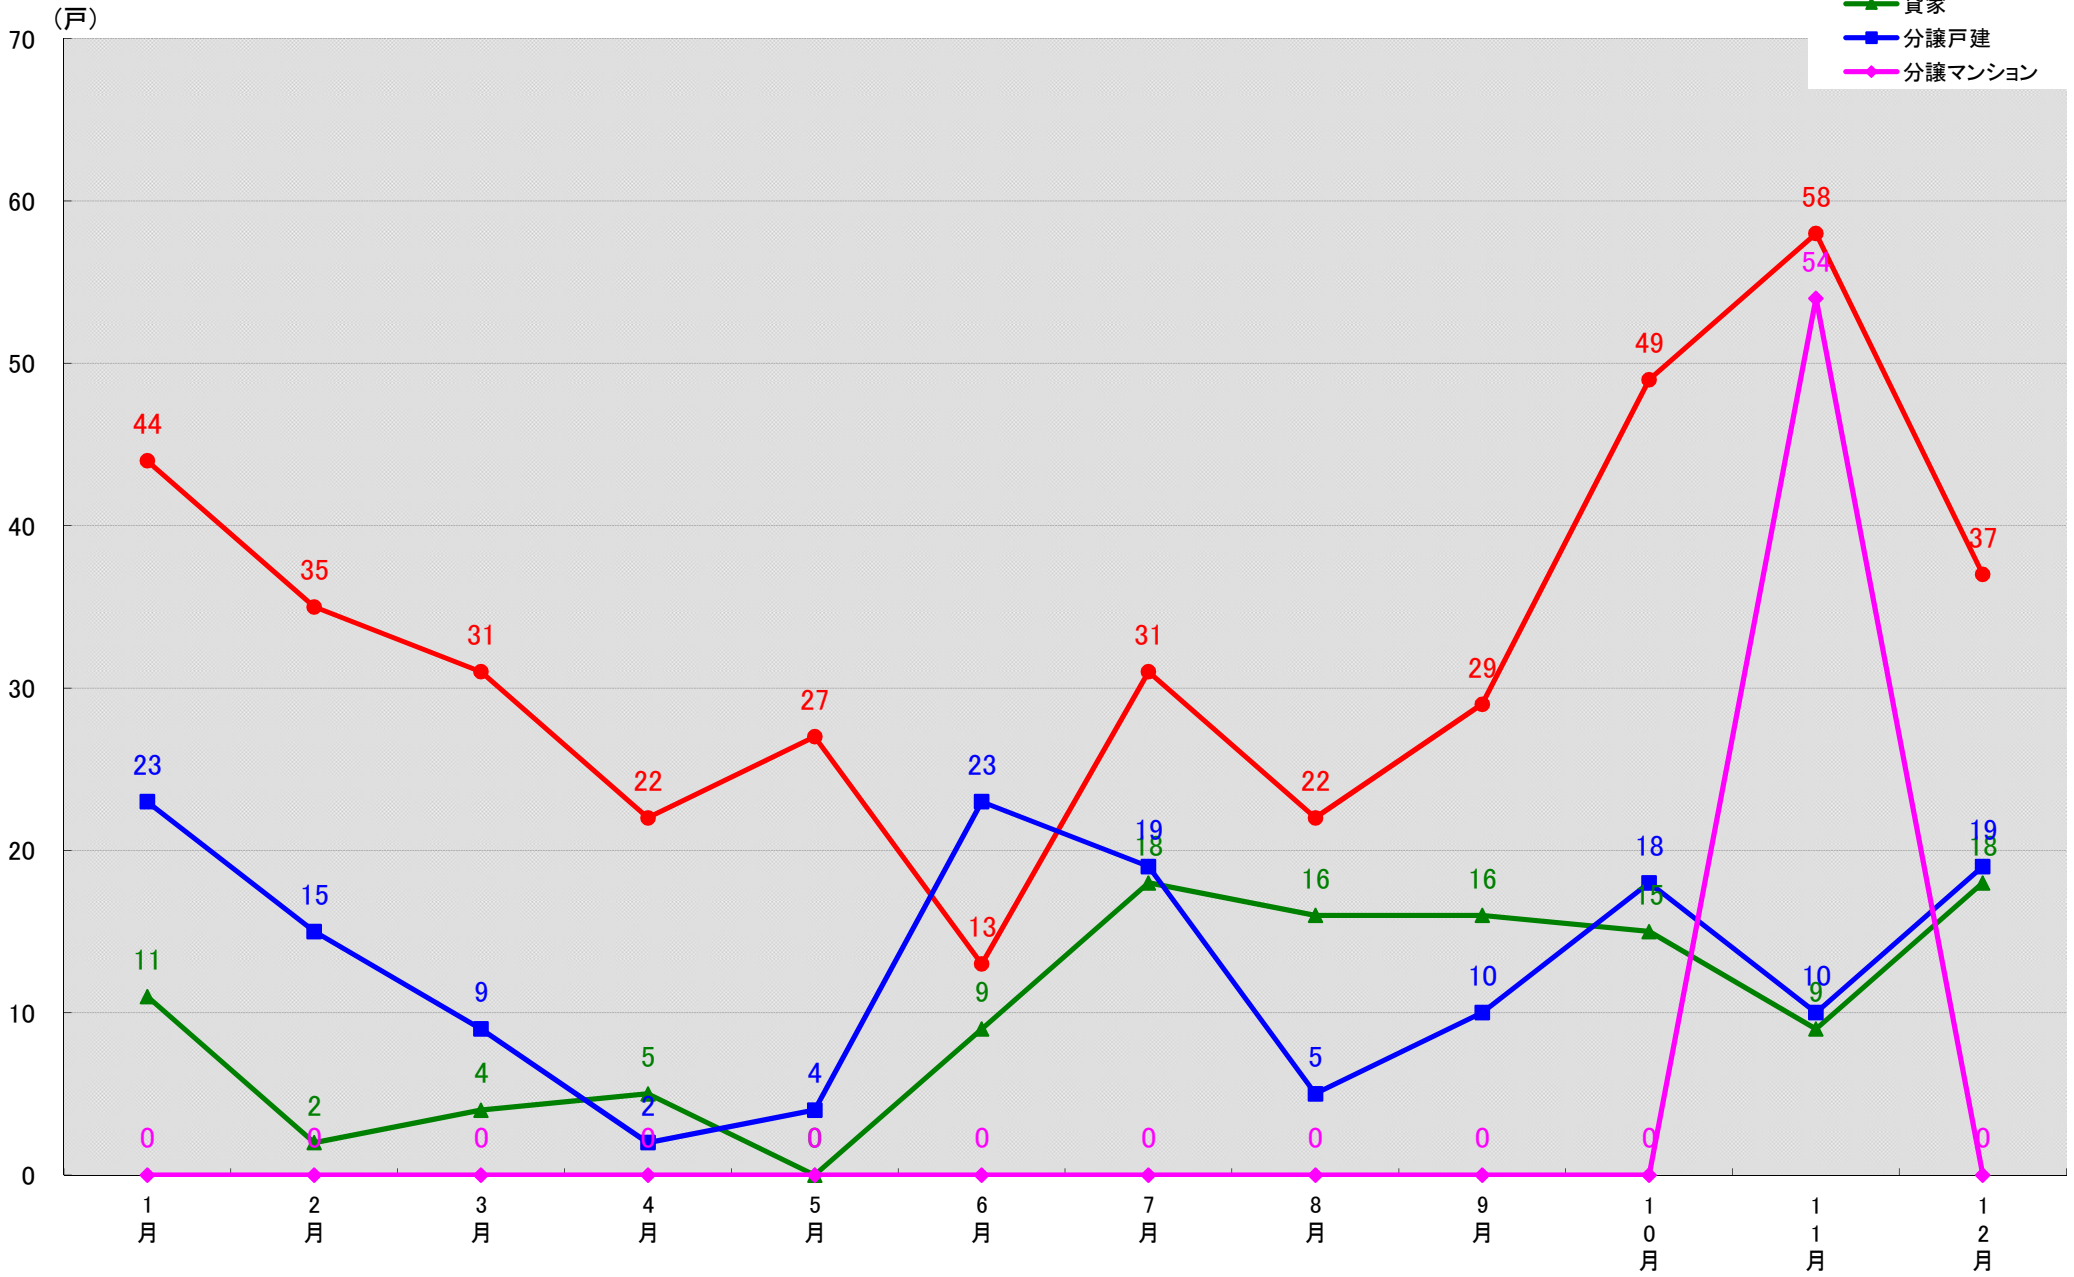

愛知県江南市 着工戸数推移