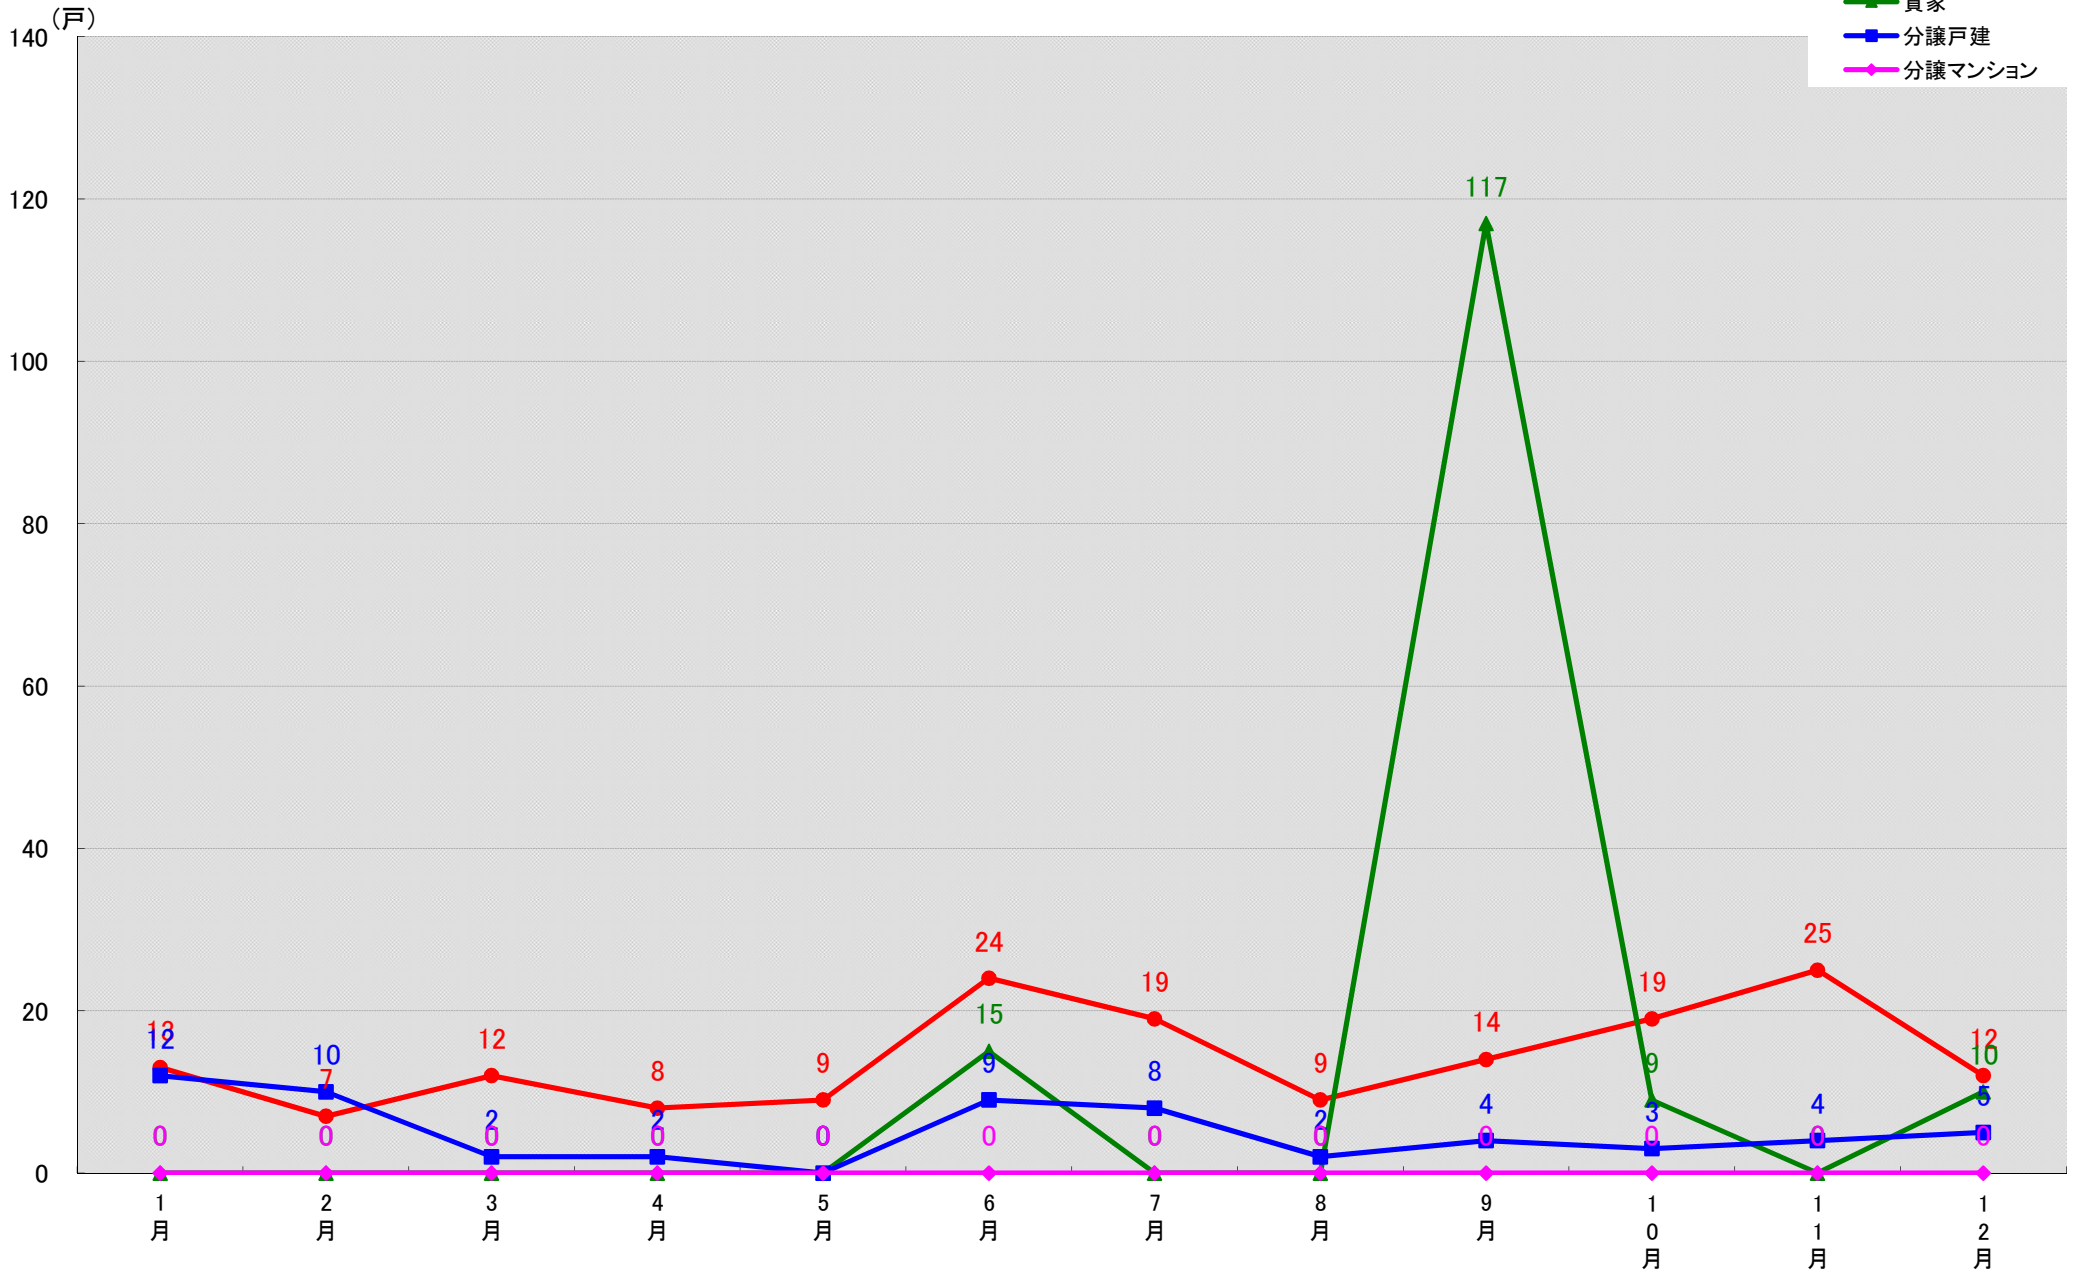

愛知県知多郡東浦町 着工戸数推移