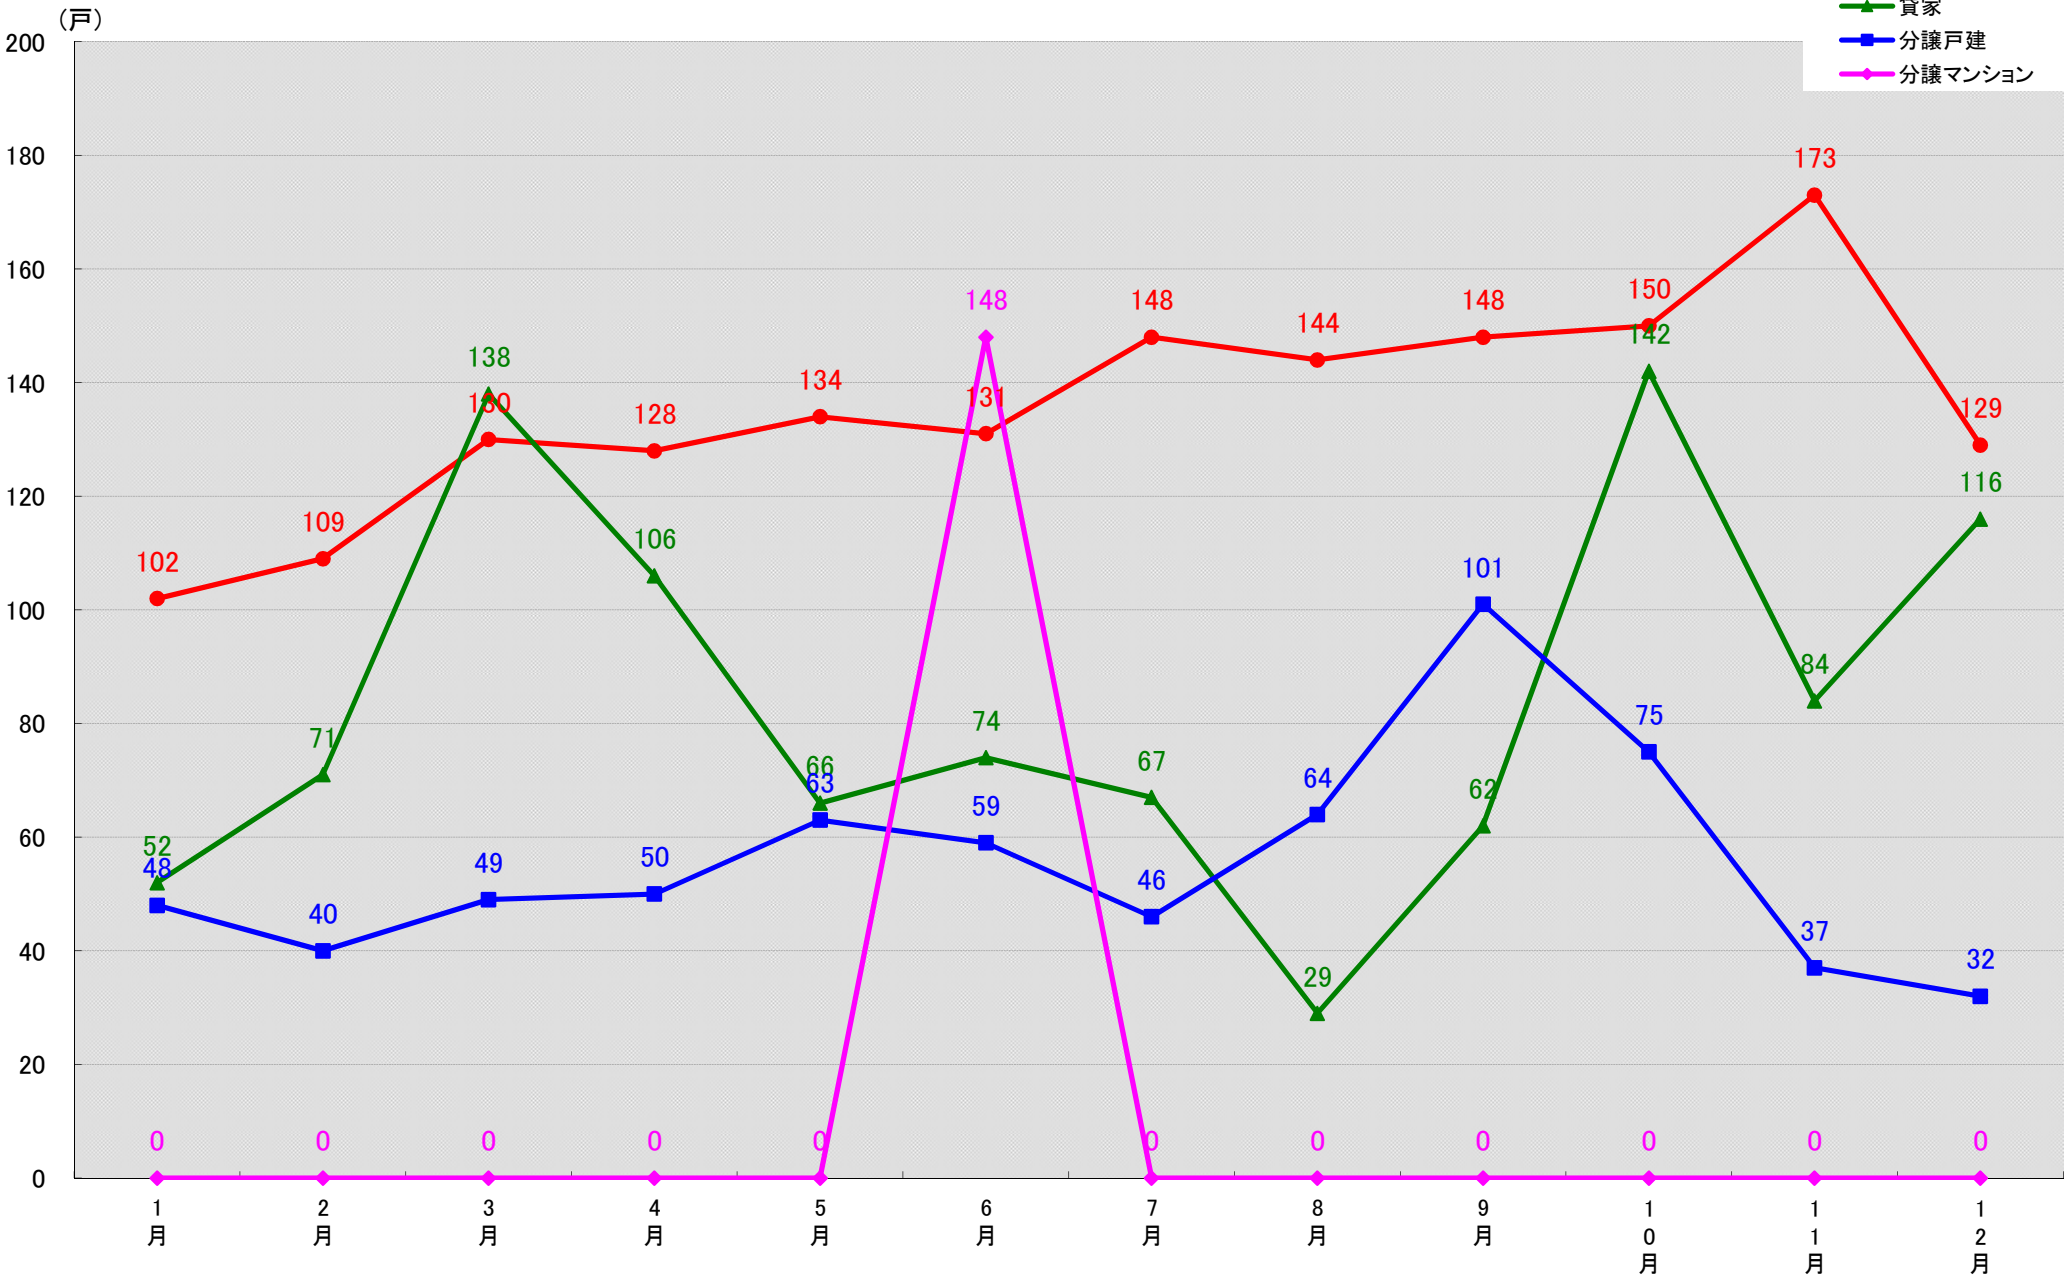

名古屋市南区 着工戸数推移
(戸)

名古屋市守山区 着工戸数推移

名古屋市緑区 着工戸数推移

名古屋市名東区 着工戸数推移
(戸)

名古屋市天白区 着工戸数推移
(戸)

愛知県豊橋市 着工戸数推移

愛知県岡崎市 着工戸数推移

愛知県一宮市 着工戸数推移