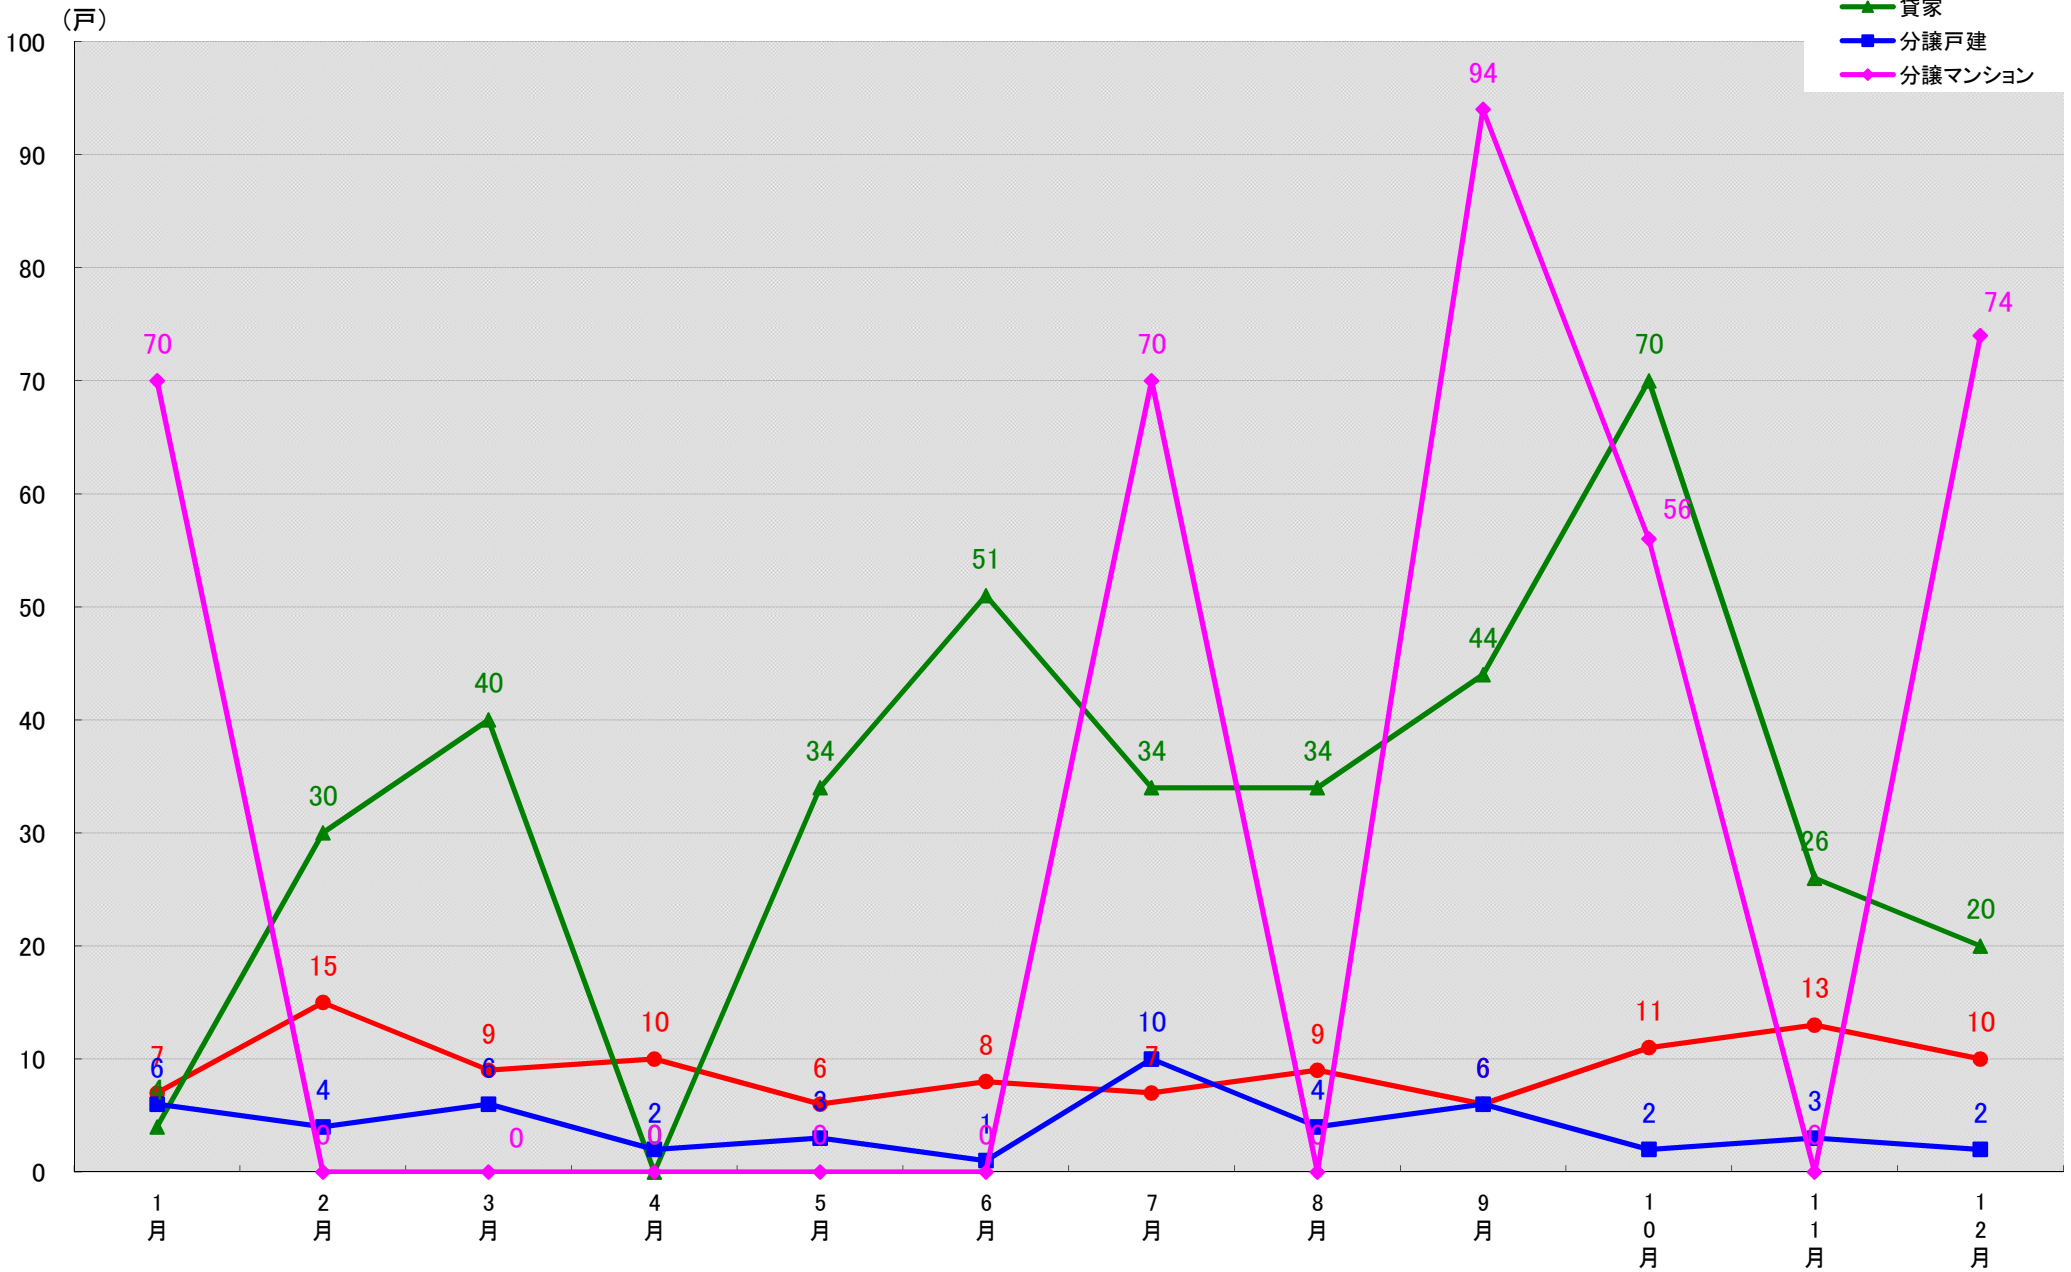

東新住建株式会社 住宅市場研究室では標記の資料をまとめましたのでご案内申し上げます。

東新住建 住宅市場研究室では、国土交通省が公表している建築着工統計調査報告から市区町村別・月別・新設着工戸数の推移グラフを作成しました。

このグラフは、市区町村における各住宅種類同士の着工戸数の関係性が把握し易くなっております。ぜひご活用下さい。

(文責：小間幸一)
以上

■データ出典

国土交通省 建築着工統計調査報告

■本資料作成

上記資料をもとに東新住建株式会社 住宅市場研究室にて作成

名古屋市千種区 着工戸数推移
(戸)

名古屋市東区 着工戸数推移

名古屋市北区 着工戸数推移

名古屋市西区 着工戸数推移

名古屋市中村区 着工戸数推移

(戸)

名古屋市中区 着工戸数推移