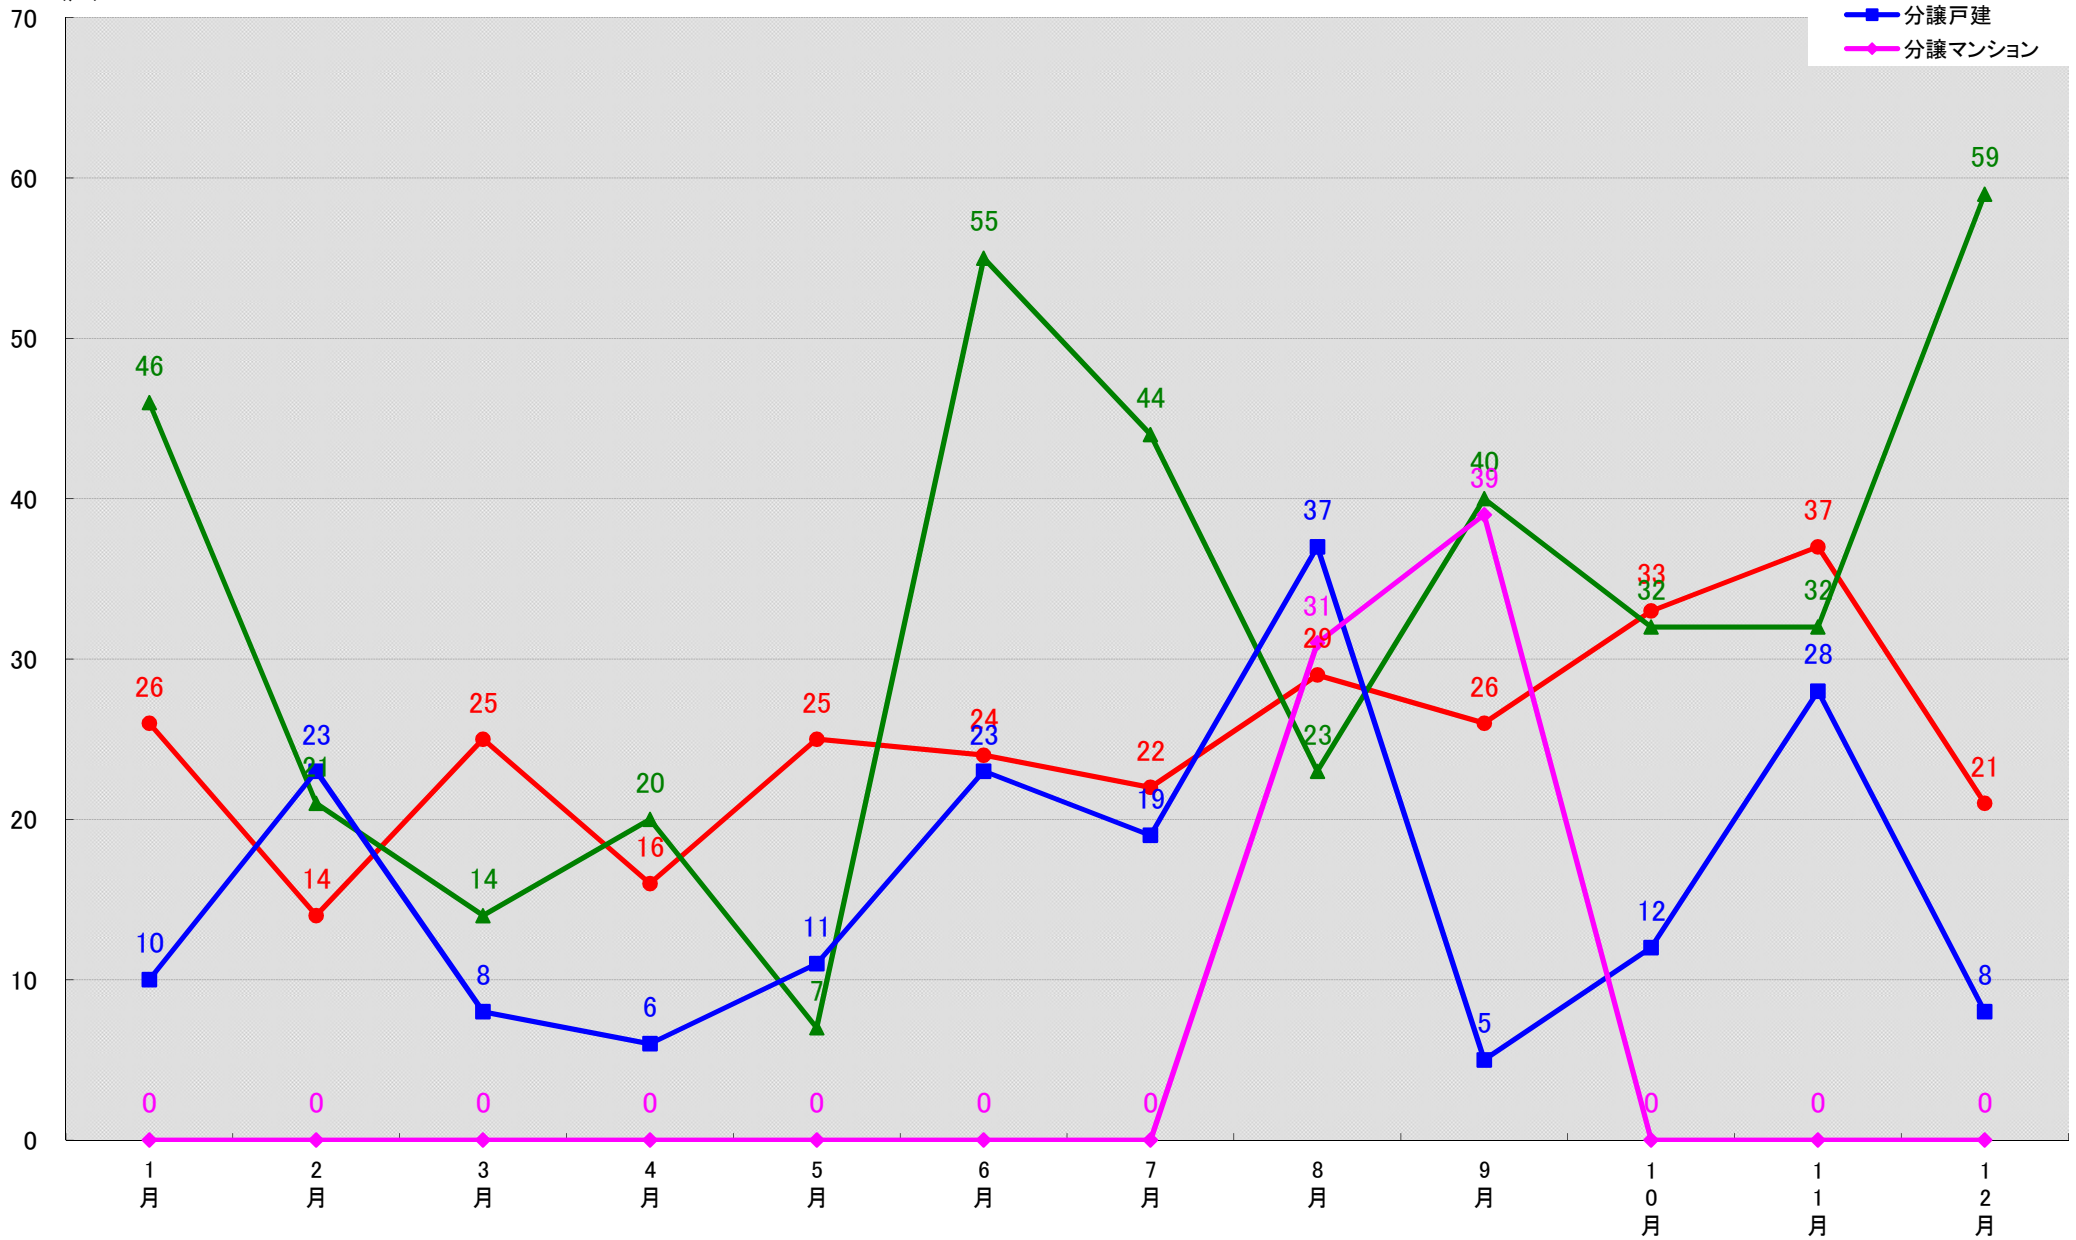

名古屋市南区 着工戸数推移
(戸)