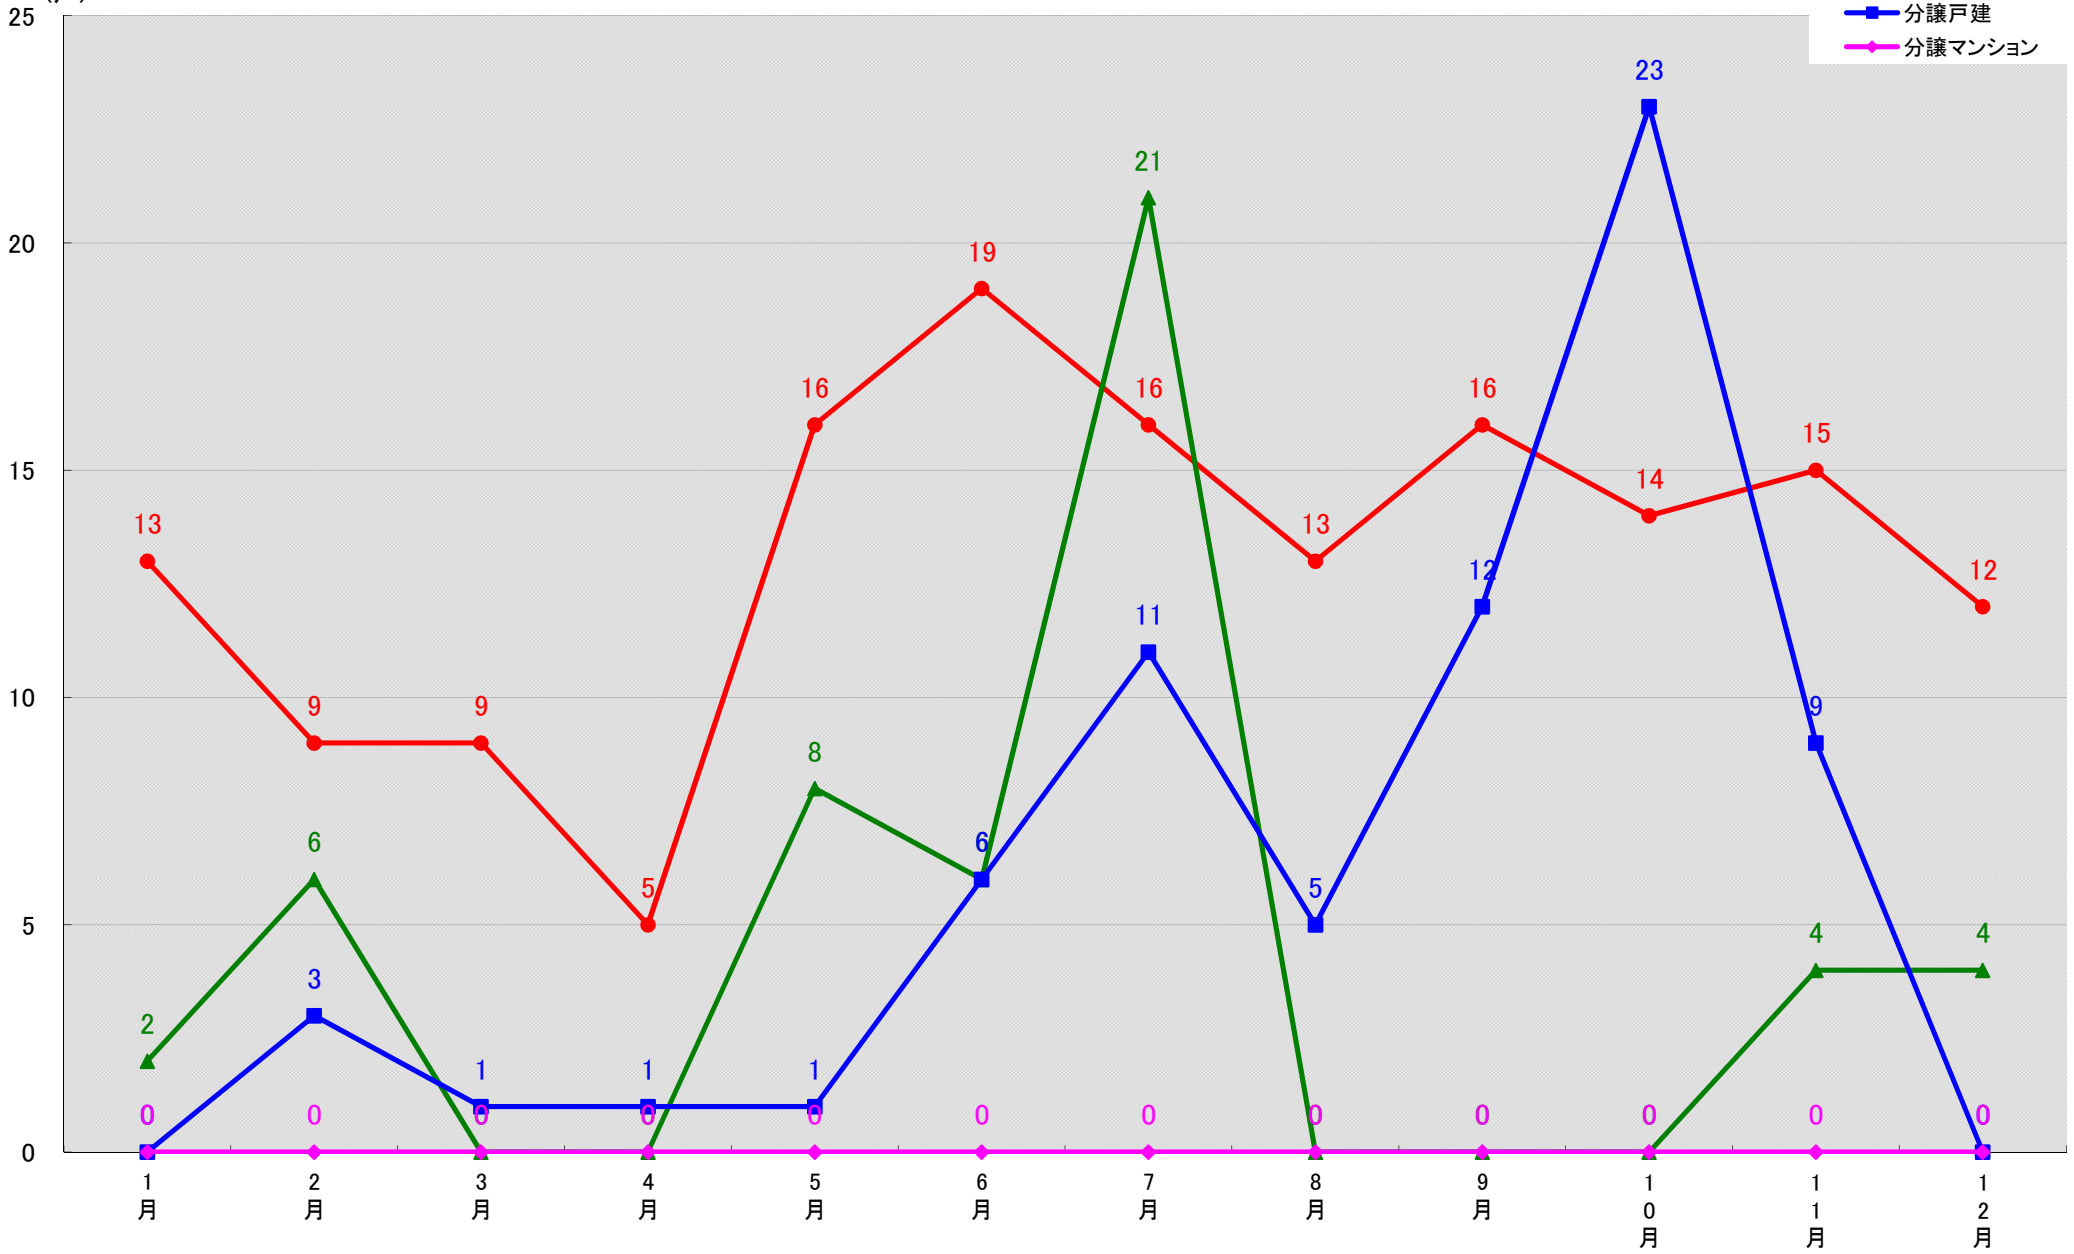

愛知県瀬戸市 着工戸数推移

愛知県半田市 着工戸数推移

愛知県春日井市 着工戸数推移

愛知県豊川市 着工戸数推移
(戸)

※宝飯郡小坂井町は平成22年2月1日に豊川市へ編入合併

愛知県津島市 着工戸数推移
(戸)

愛知県碧南市 着工戸数推移

(戸)