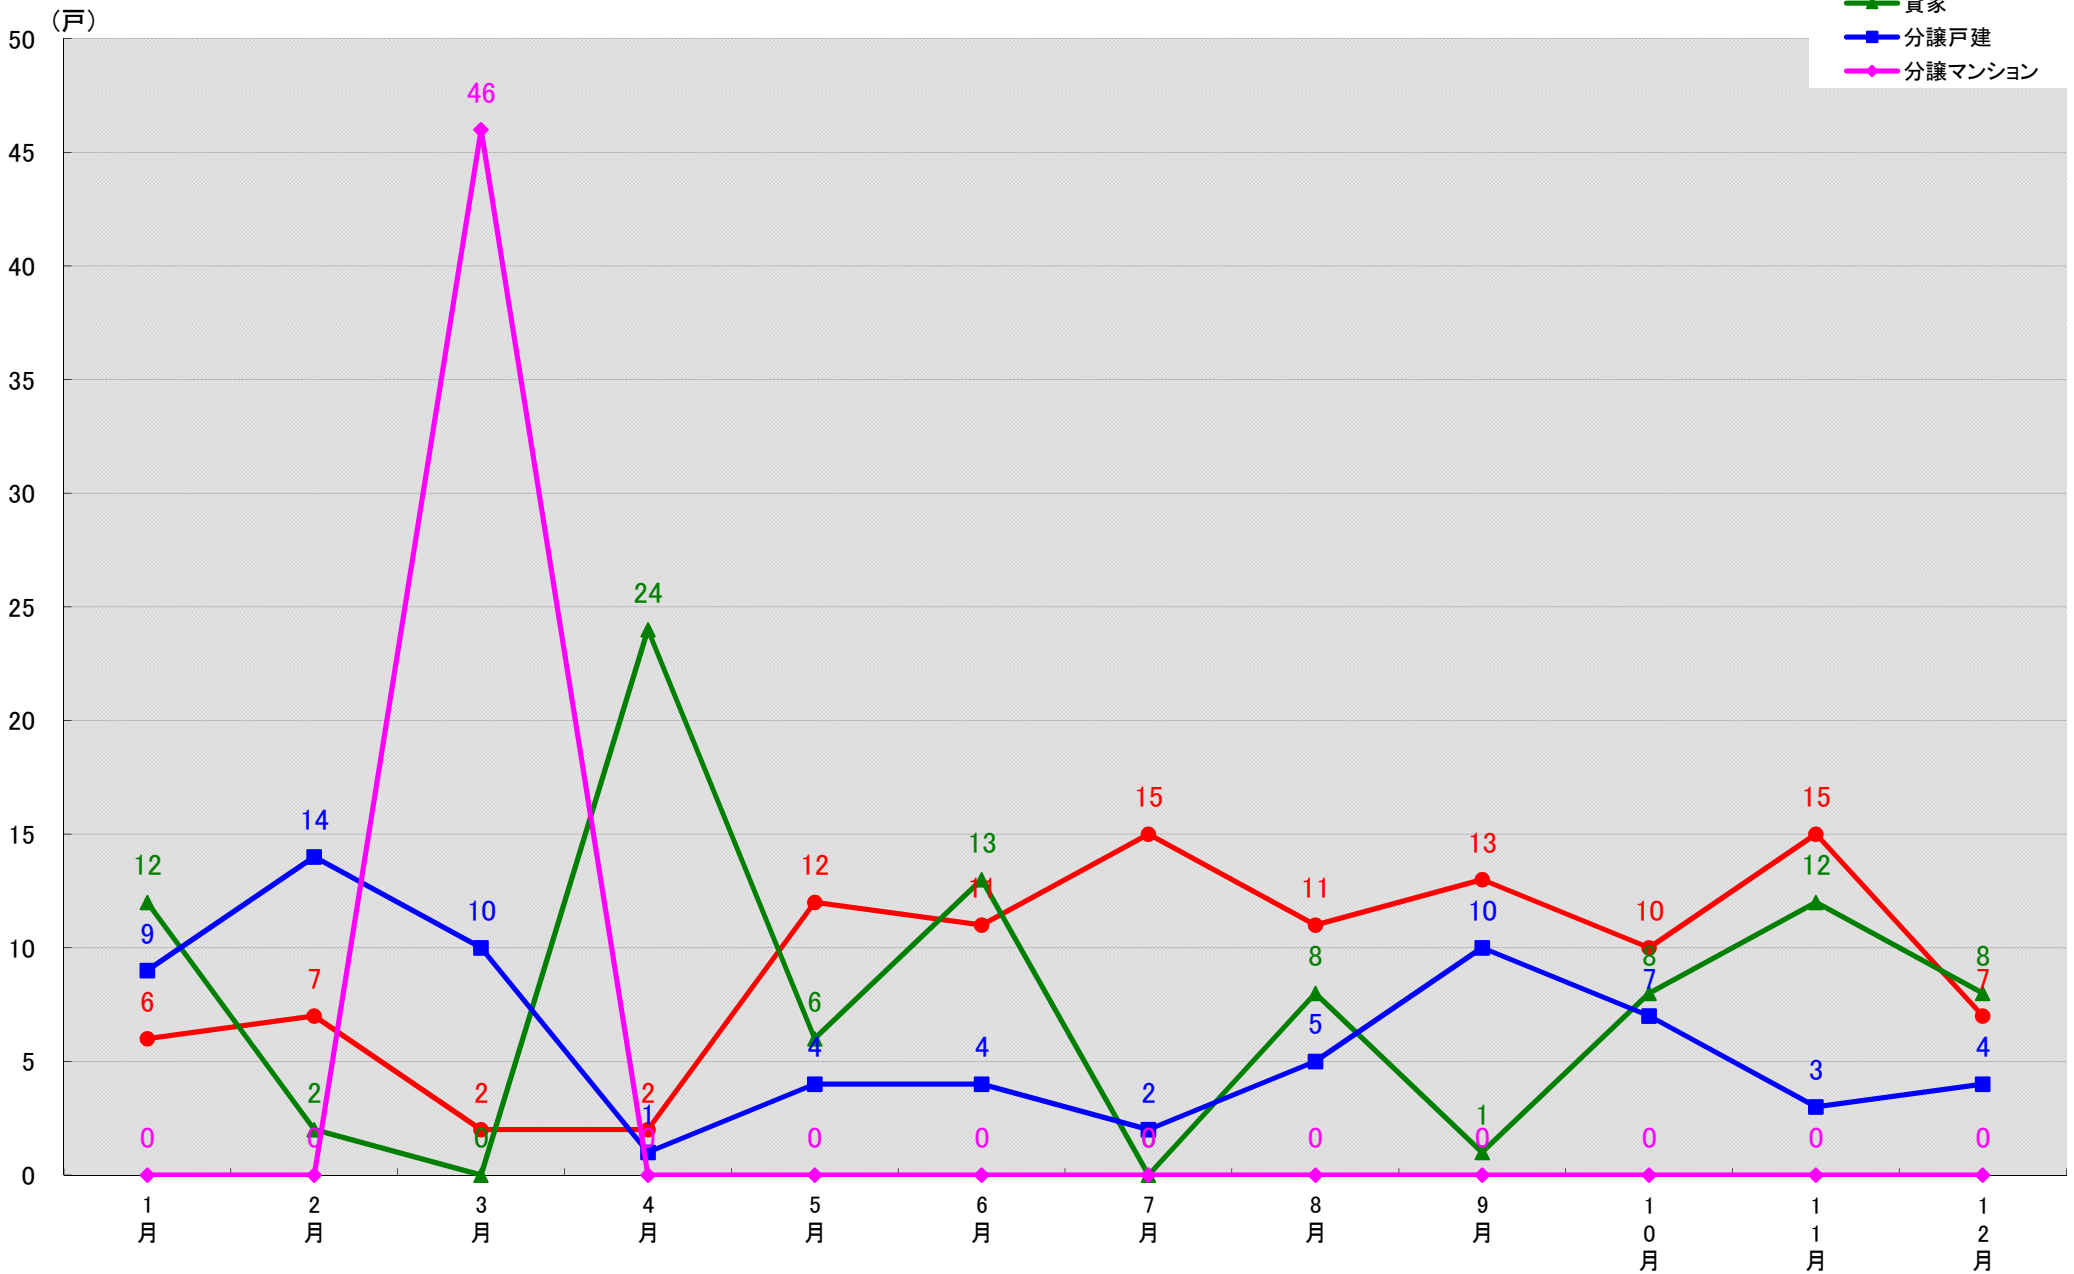

愛知県長久手市 着工戸数推移

愛知県愛知郡東郷町 着工戸数推移

愛知県西春日井郡豊山町 着工戸数推移

愛知県丹羽郡大口町 着工戸数推移

愛知県丹羽郡扶桑町 着工戸数推移

愛知県海部郡大治町 着工戸数推移

愛知県海部郡蟹江町 着工戸数推移

愛知県海部郡飛島村 着工戸数推移