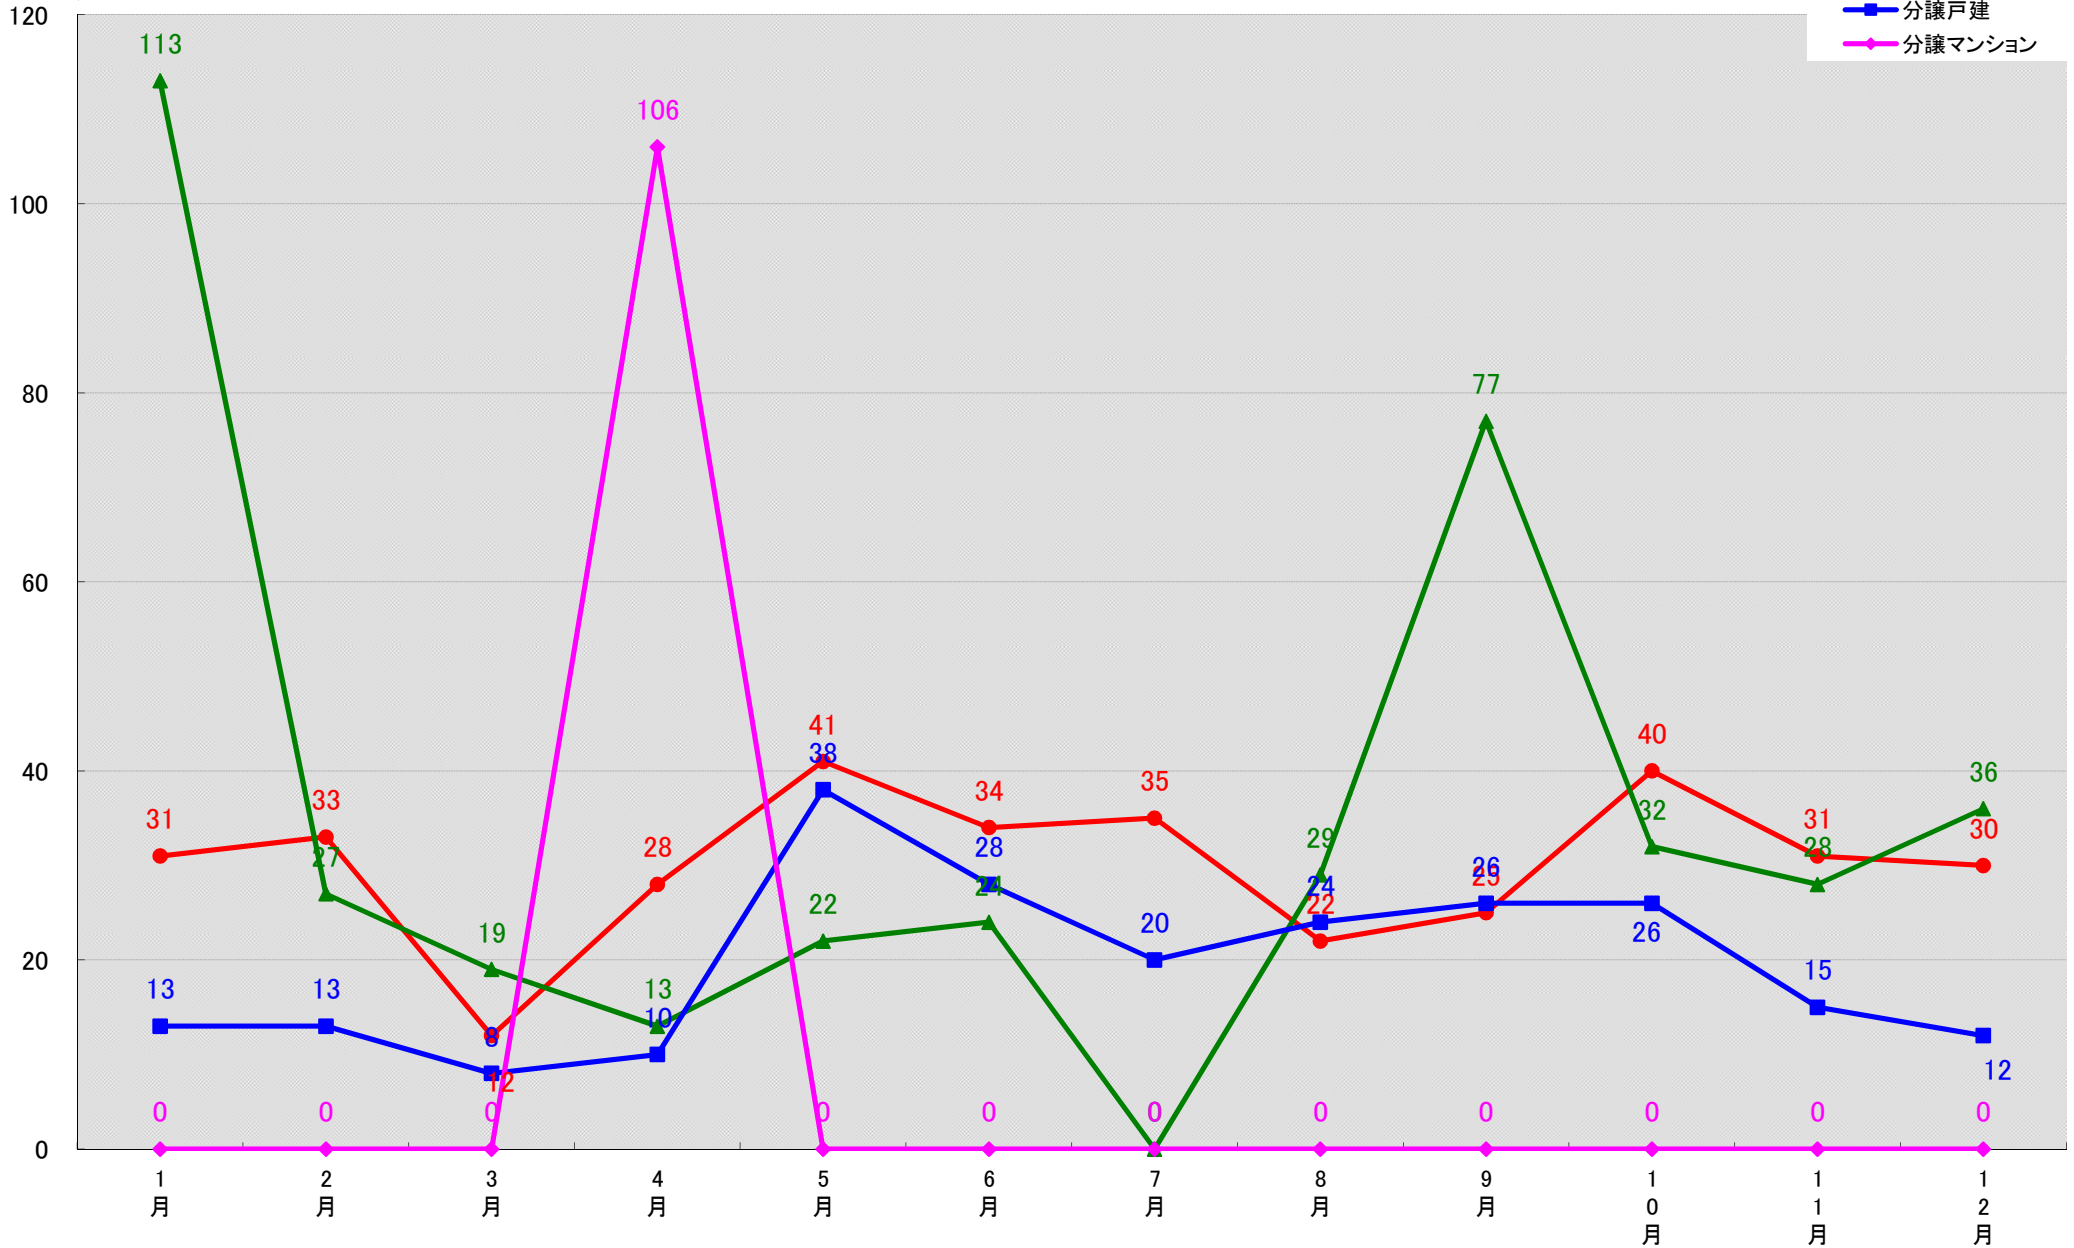

愛知県常滑市 着工戸数推移

愛知県江南市 着工戸数推移

愛知県小牧市 着工戸数推移
(戸)

愛知県稲沢市 着工戸数推移

愛知県新城市 着工戸数推移

(戸)

愛知県東海市 着工戸数推移
(戸)

愛知県大府市 着工戸数推移