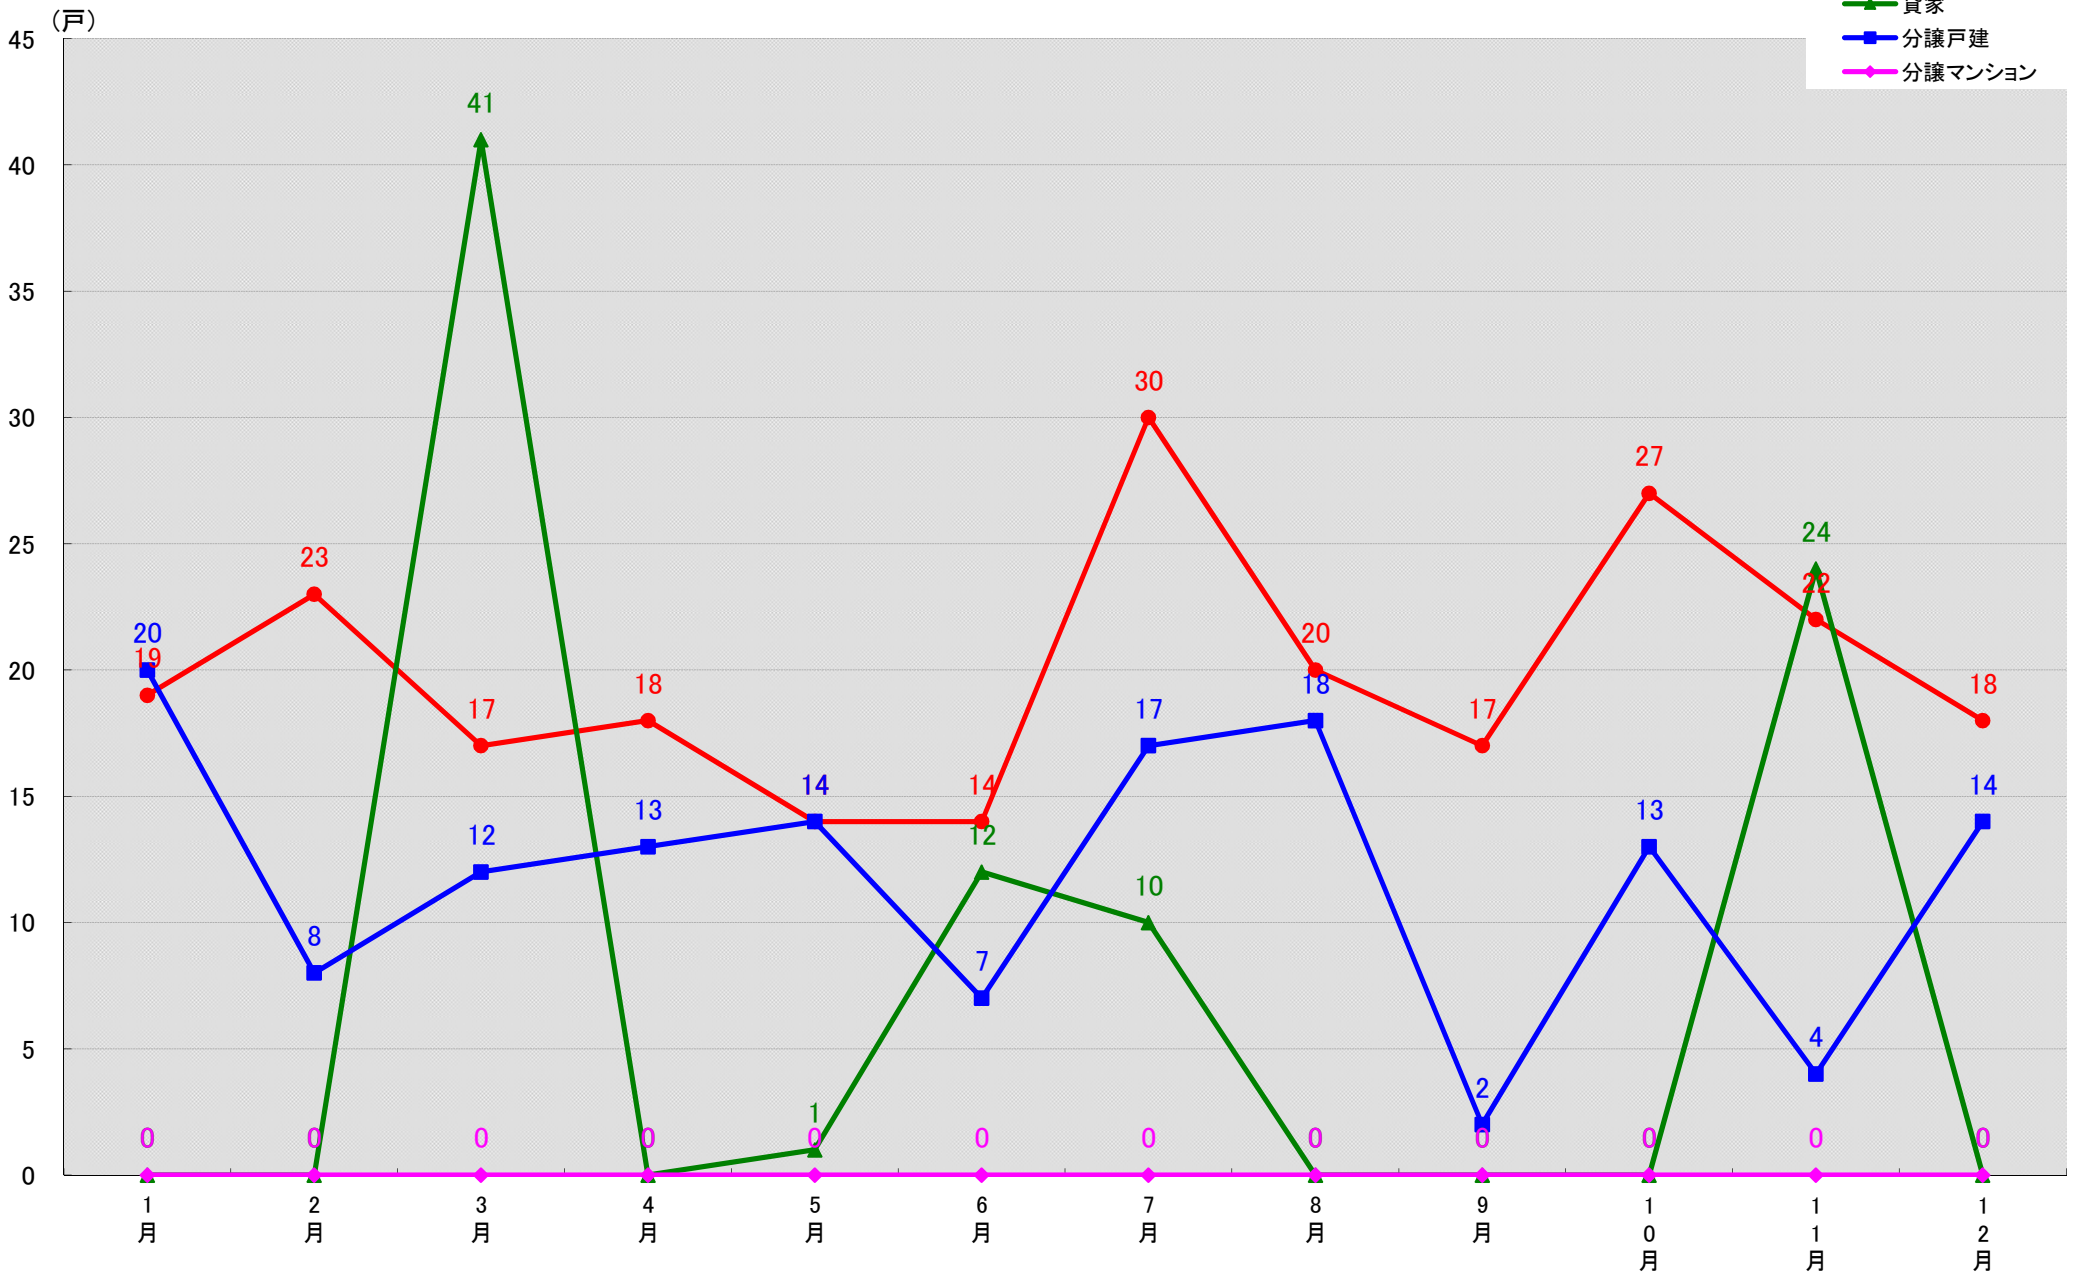

愛知県愛西市 着工戸数推移

(戸)

愛知県清須市 着工戸数推移

(戸)

愛知県北名古屋市 着工戸数推移

愛知県弥富市 着工戸数推移

愛知県みよし市 着工戸数推移

愛知県あま市 着工戸数推移