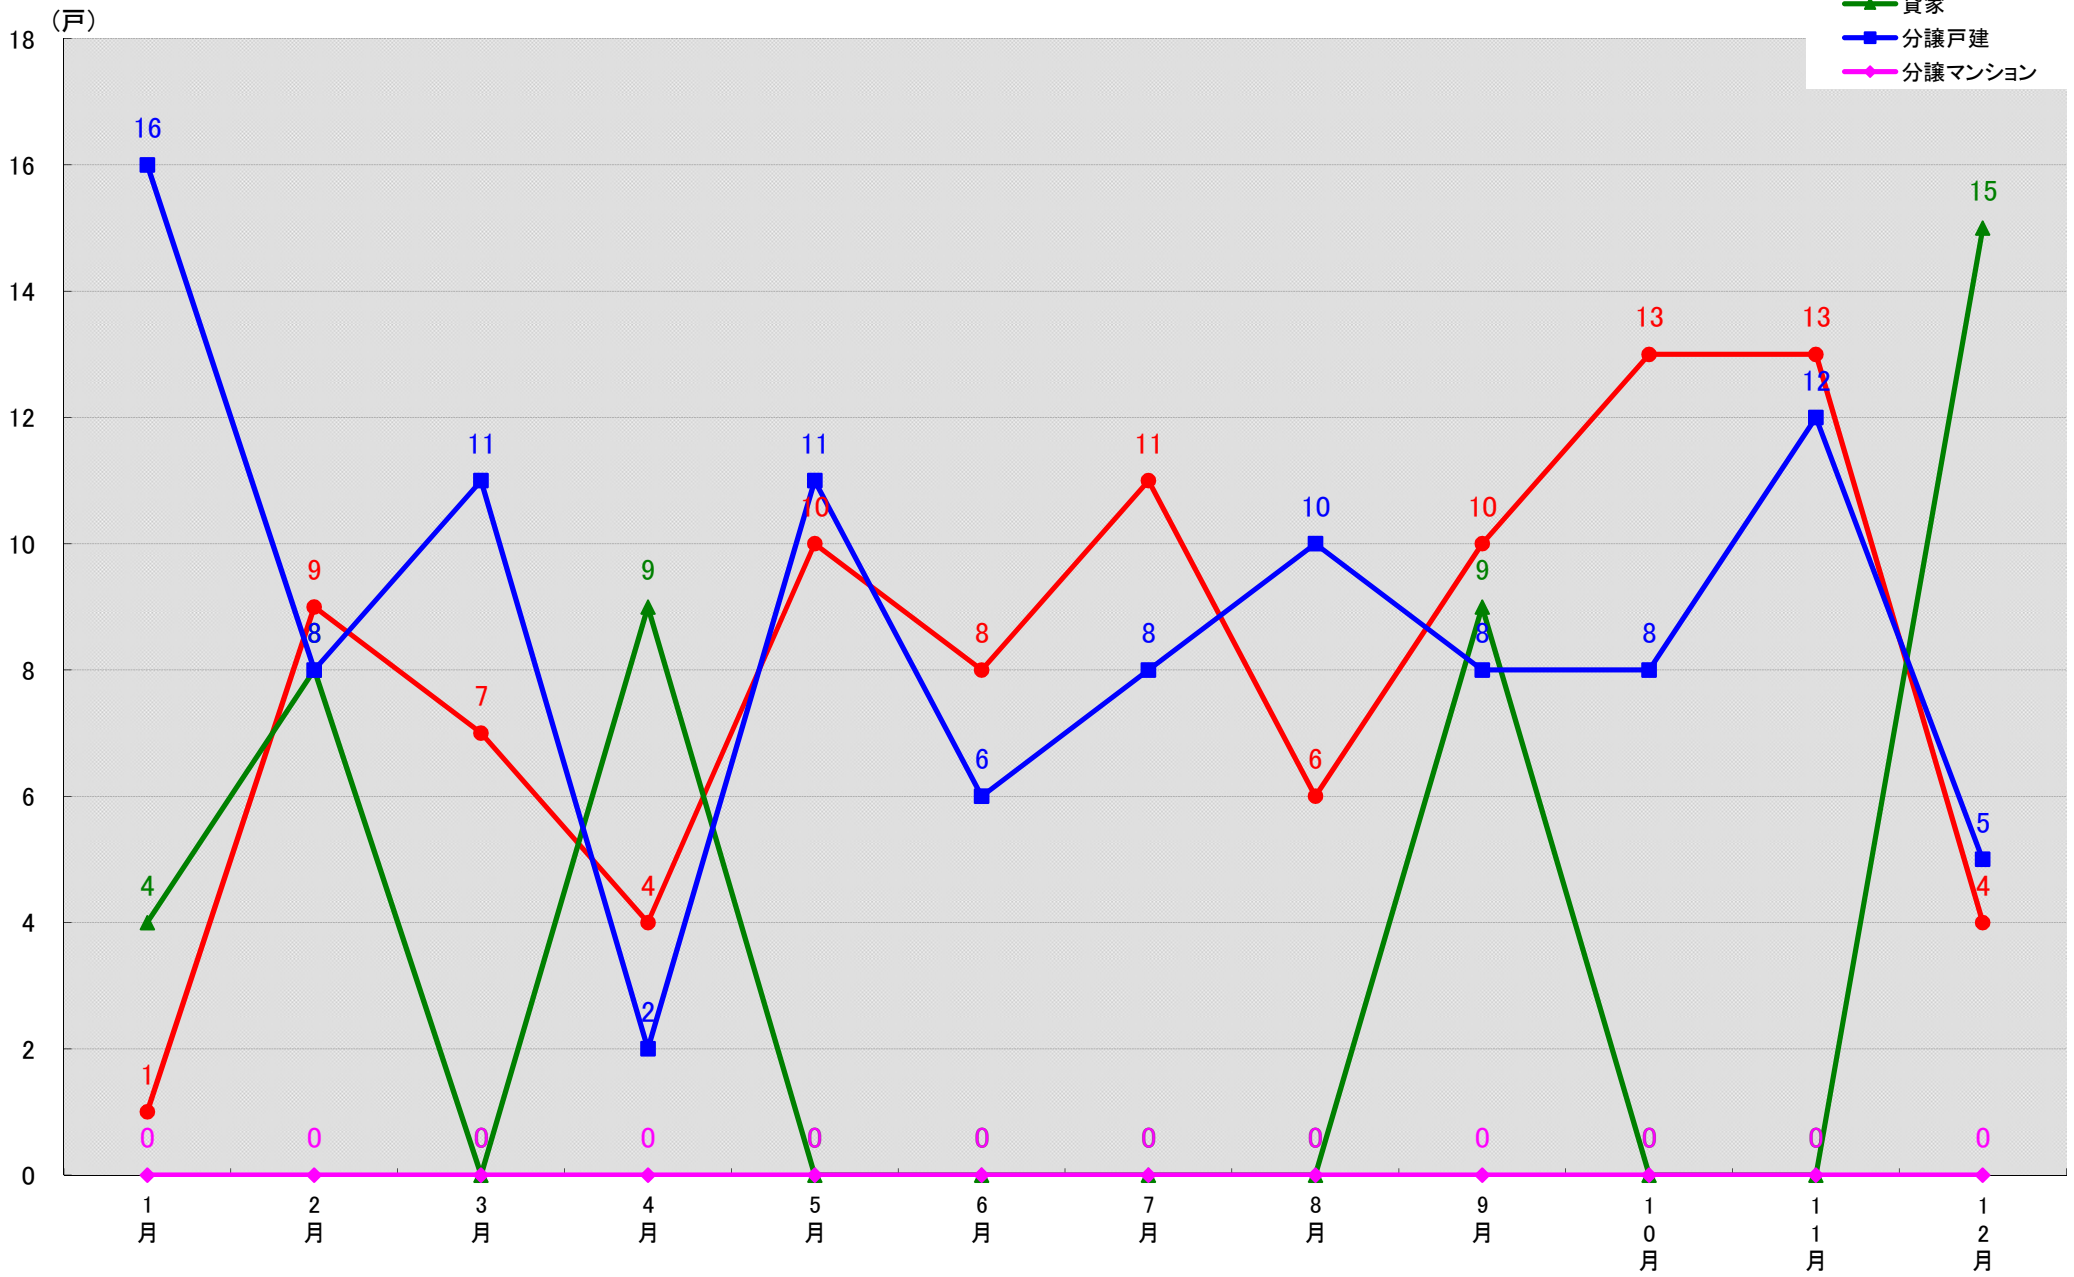

愛知県長久手市 着工戸数推移

愛知県愛知郡東郷町 着工戸数推移

愛知県西春日井郡豊山町 着工戸数推移

愛知県丹羽郡大口町 着工戸数推移

愛知県丹羽郡扶桑町 着工戸数推移

愛知県海部郡大治町 着工戸数推移

愛知県海部郡蟹江町 着工戸数推移

愛知県海部郡飛島村 着工戸数推移