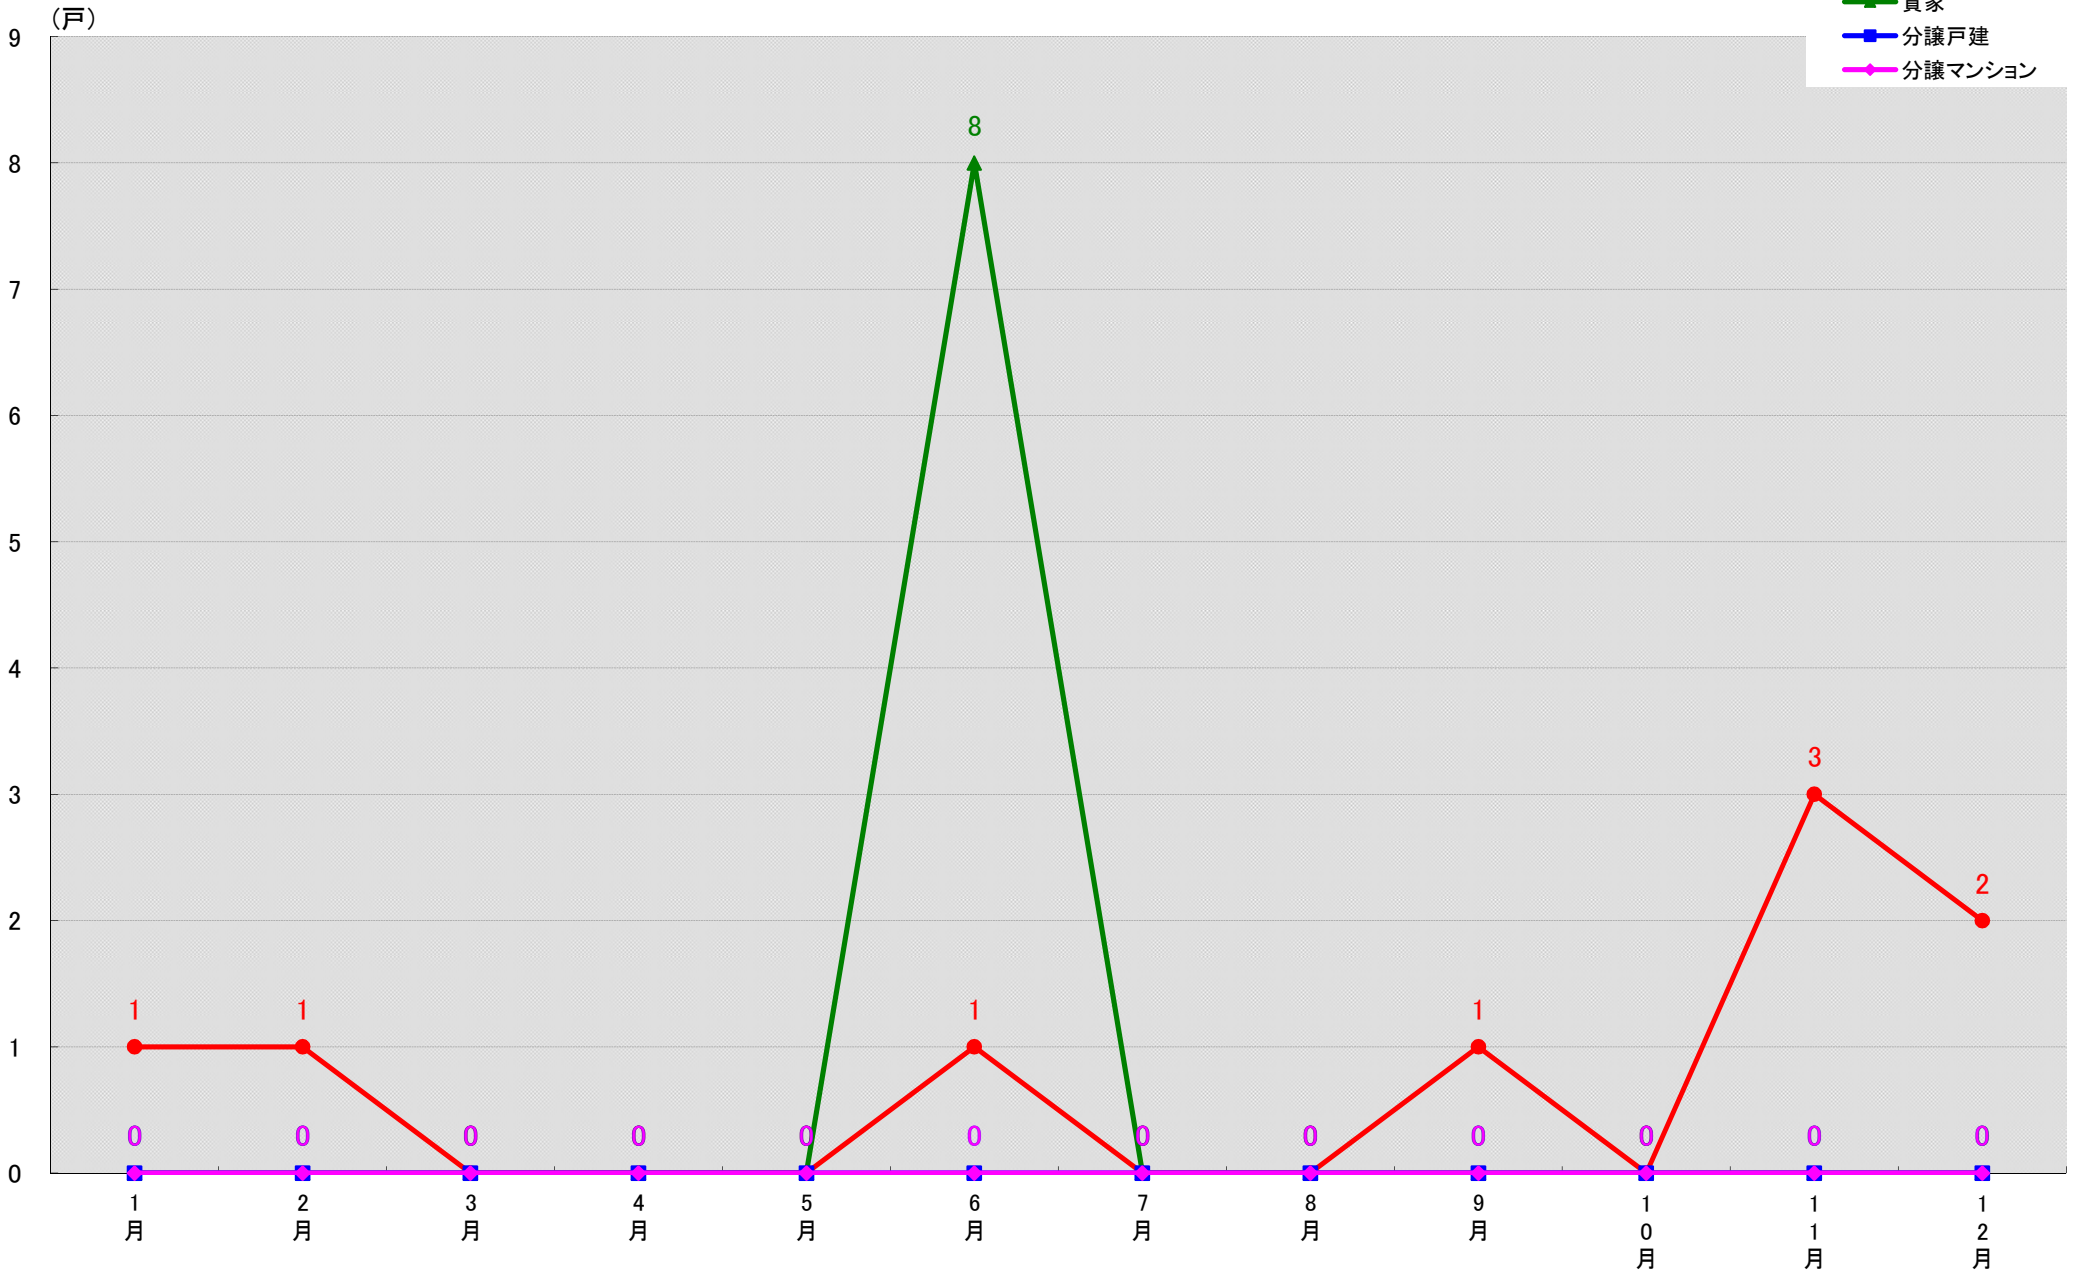

愛知県長久手市 着工戸数推移

愛知県愛知郡東郷町 着工戸数推移

愛知県西春日井郡豊山町 着工戸数推移

愛知県丹羽郡大口町 着工戸数推移

愛知県丹羽郡扶桑町 着工戸数推移

愛知県海部郡大治町 着工戸数推移

愛知県海部郡蟹江町 着工戸数推移

愛知県海部郡飛島村 着工戸数推移