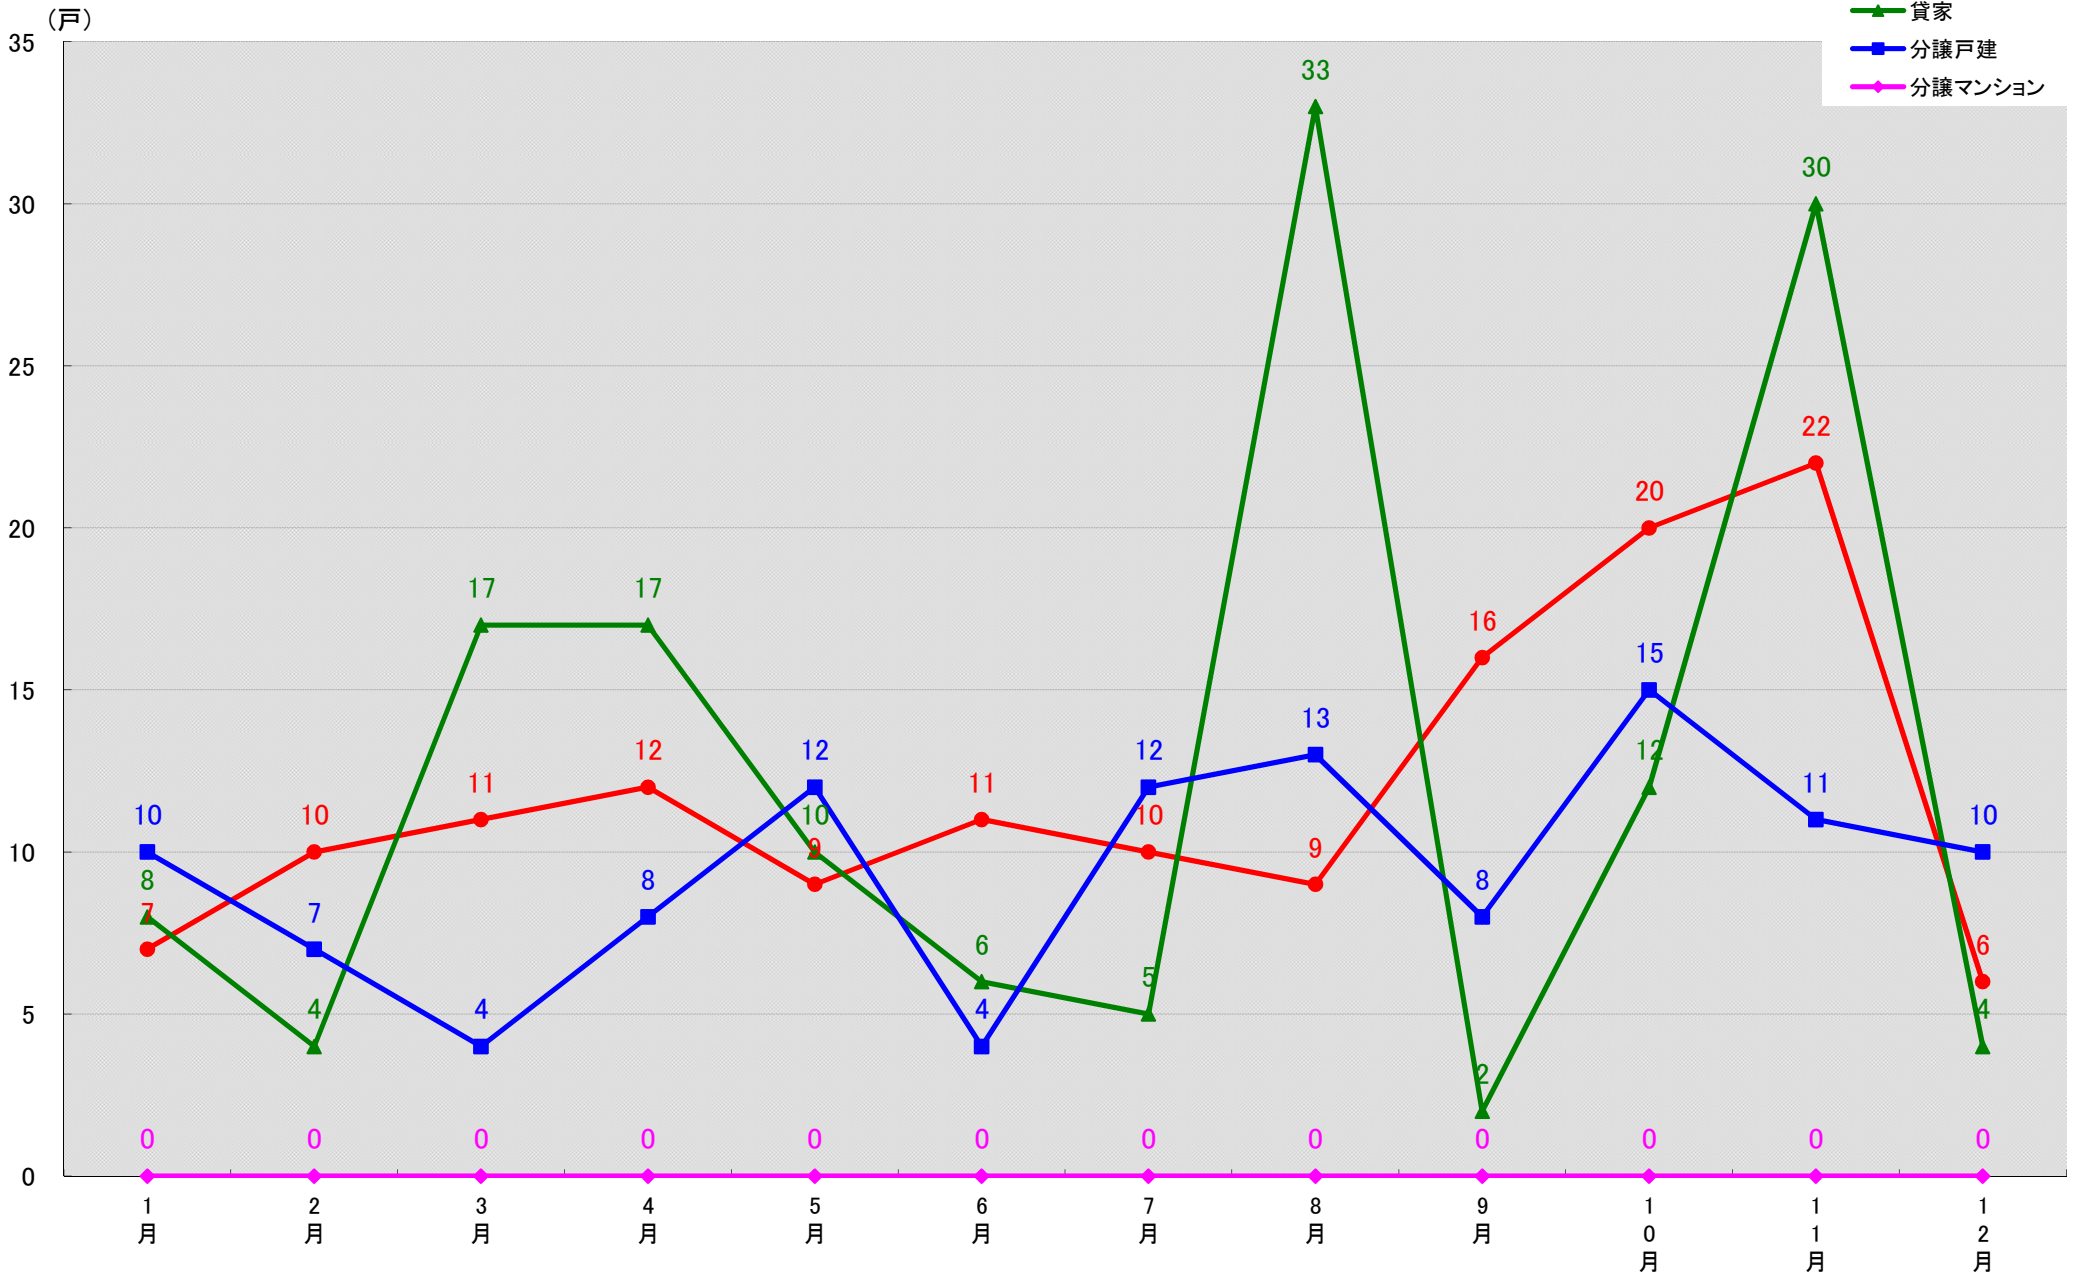

愛知県知多市 着工戸数推移

愛知県知立市 着工戸数推移

愛知県尾張旭市 着工戸数推移
(戸)

愛知県高浜市 着工戸数推移

愛知県岩倉市 着工戸数推移

愛知県豊明市 着工戸数推移

愛知県日進市 着工戸数推移

愛知県田原市 着工戸数推移