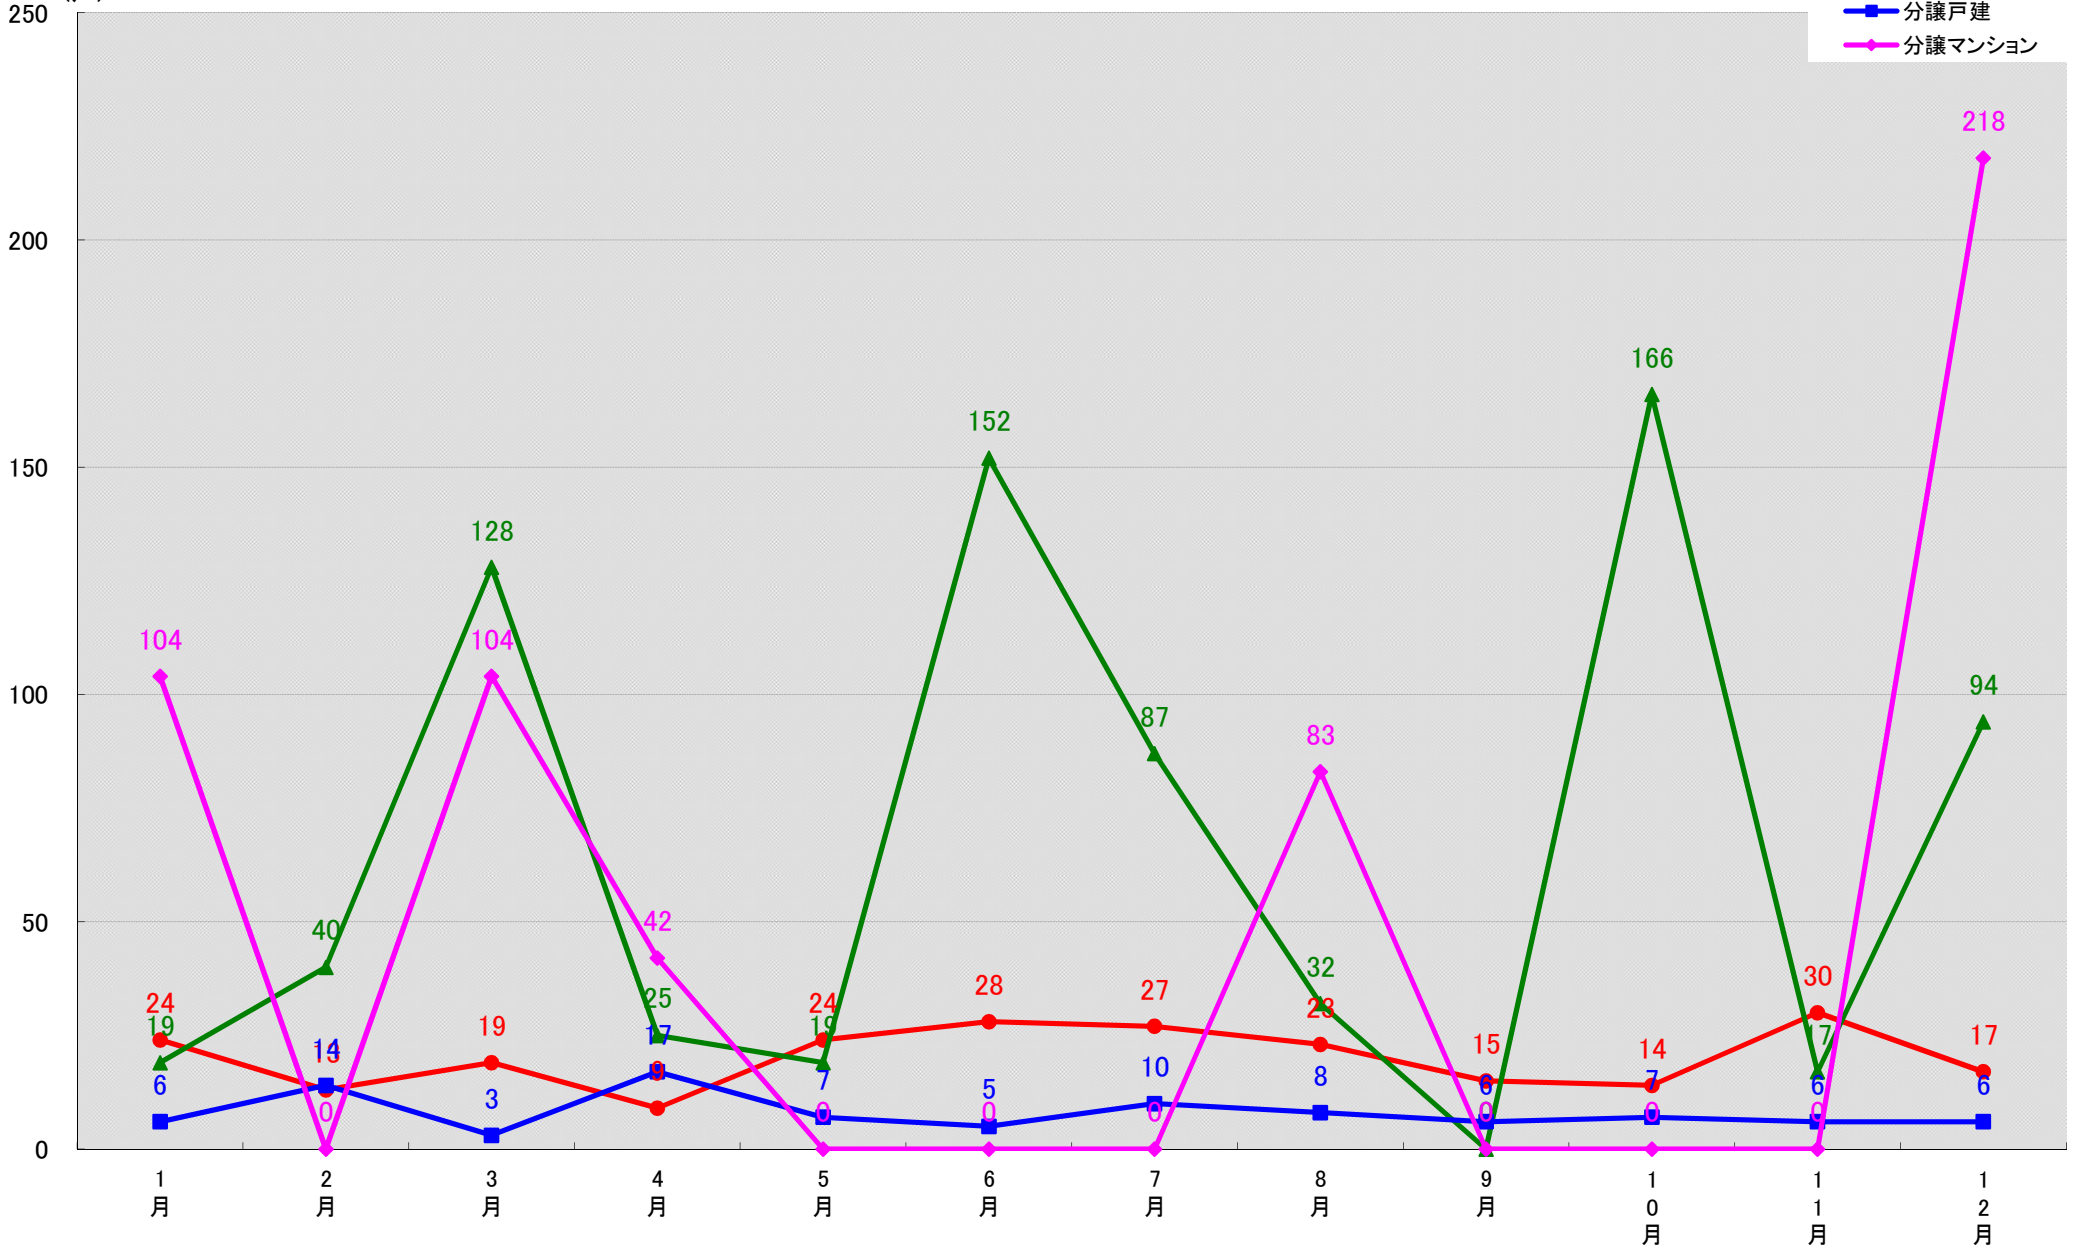

東新住建株式会社 住宅市場研究室では標記の資料をまとめましたのでご案内申し上げます。

東新住建 住宅市場研究室では、国土交通省が公表している建築着工統計調査報告から市区町村別・月別・新設着工戸数の推移グラフを作成しました。

このグラフは、市区町村における各住宅種類同士の着工戸数の関係性が把握し易くなっております。ぜひご活用下さい。

(文責：小間幸一)
以上

■データ出典

国土交通省 建築着工統計調査報告

■本資料作成

上記資料をもとに東新住建株式会社 住宅市場研究室にて作成

名古屋市千種区 着工戸数推移
(戸)

名古屋市東区 着工戸数推移

名古屋市北区 着工戸数推移

名古屋市西区 着工戸数推移

名古屋市中村区 着工戸数推移

(戸)

名古屋市中区 着工戸数推移

名古屋市昭和区 着工戸数推移

(戸)

名古屋市瑞穂区 着工戸数推移
(戸)

名古屋市熱田区 着工戸数推移

名古屋市中川区 着工戸数推移

(戸)

名古屋市港区 着工戸数推移

(戸)