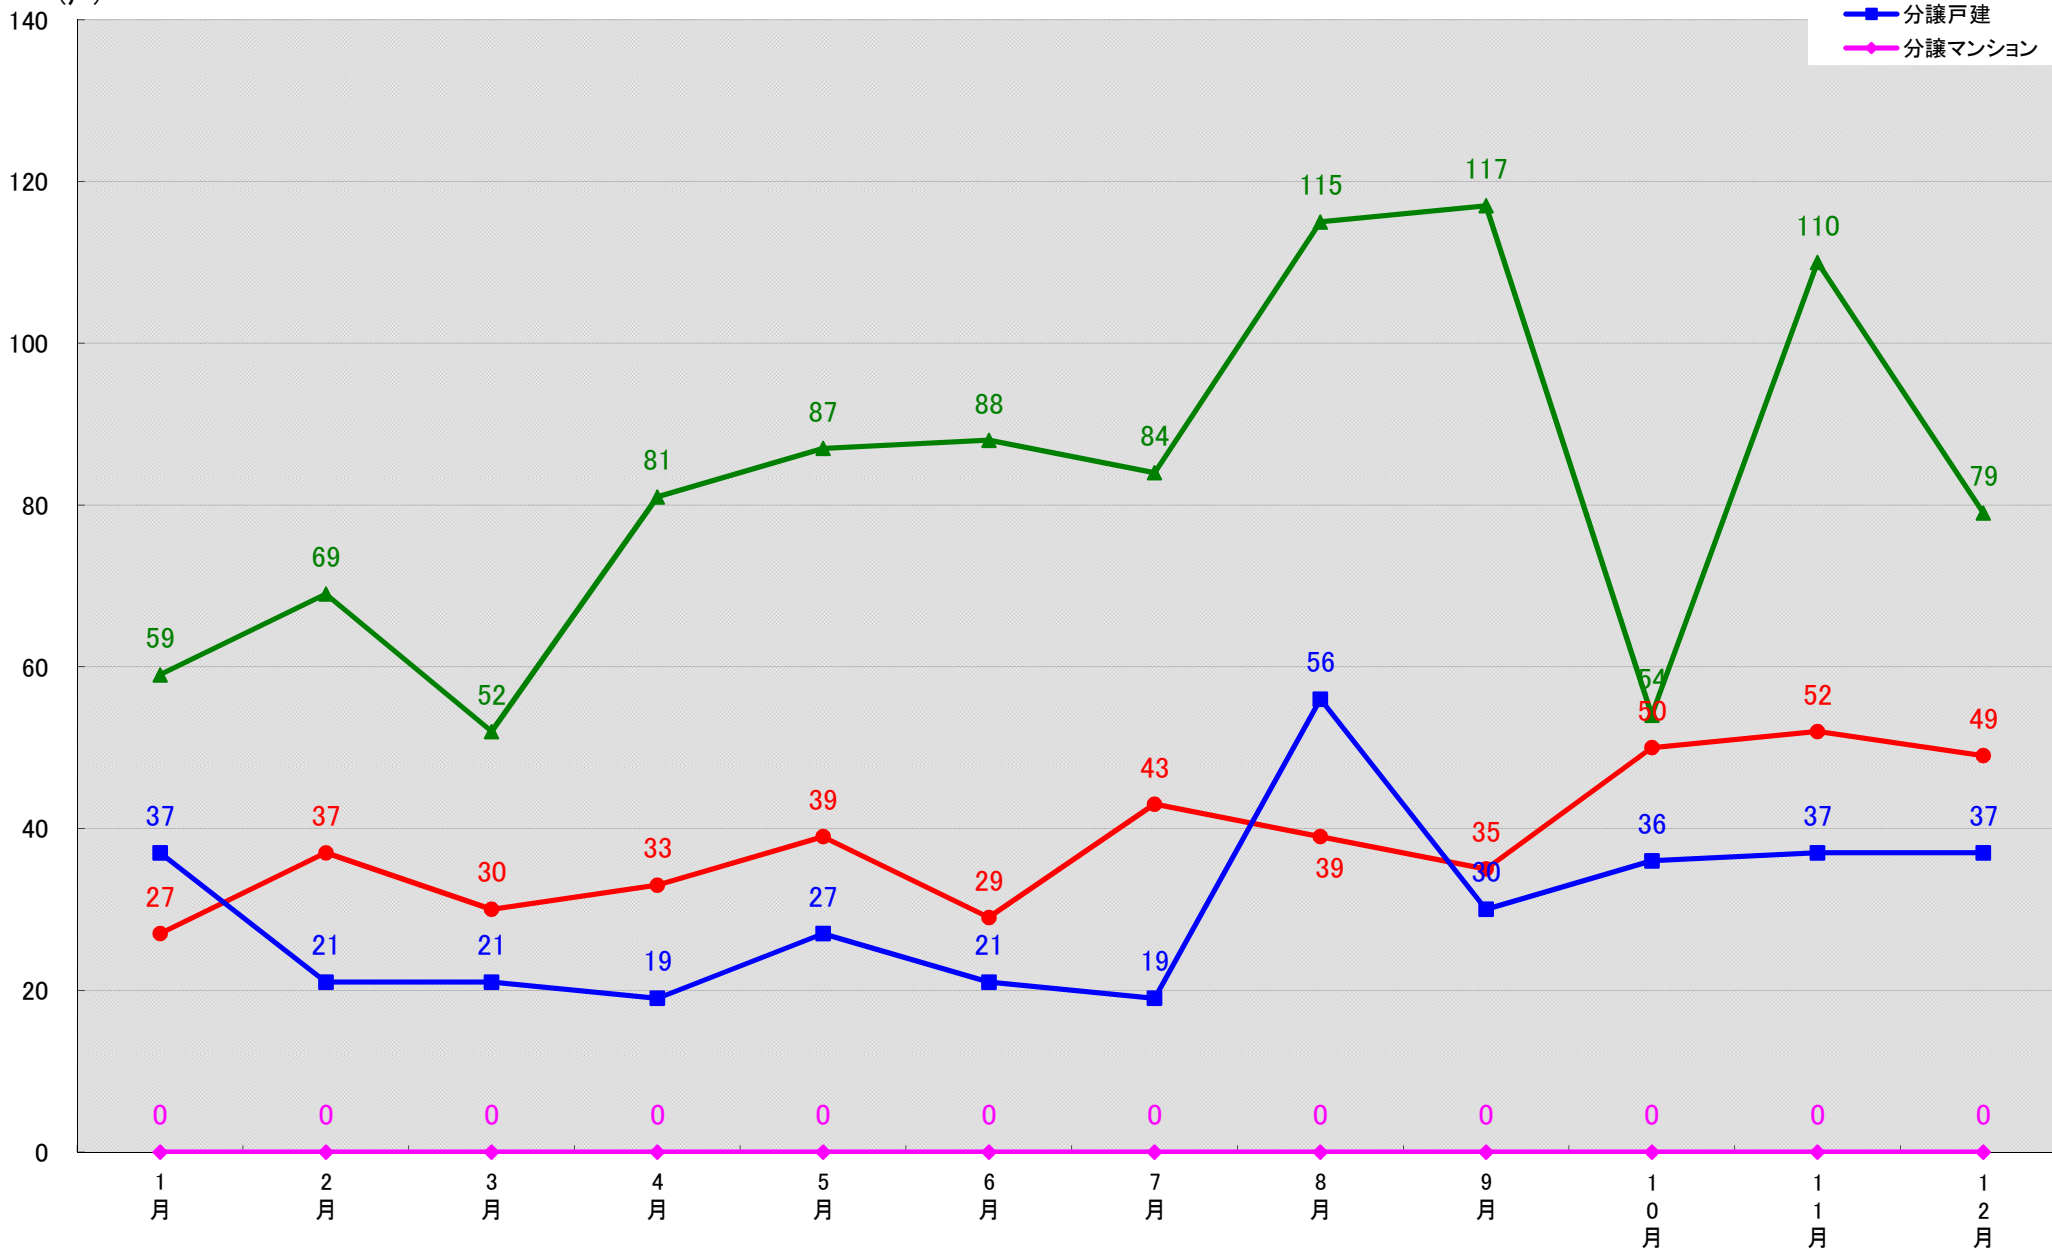

名古屋市昭和区 着工戸数推移

(戸)

名古屋市瑞穂区 着工戸数推移
(戸)

名古屋市熱田区 着工戸数推移

名古屋市中川区 着工戸数推移

(戸)

名古屋市港区 着工戸数推移

(戸)