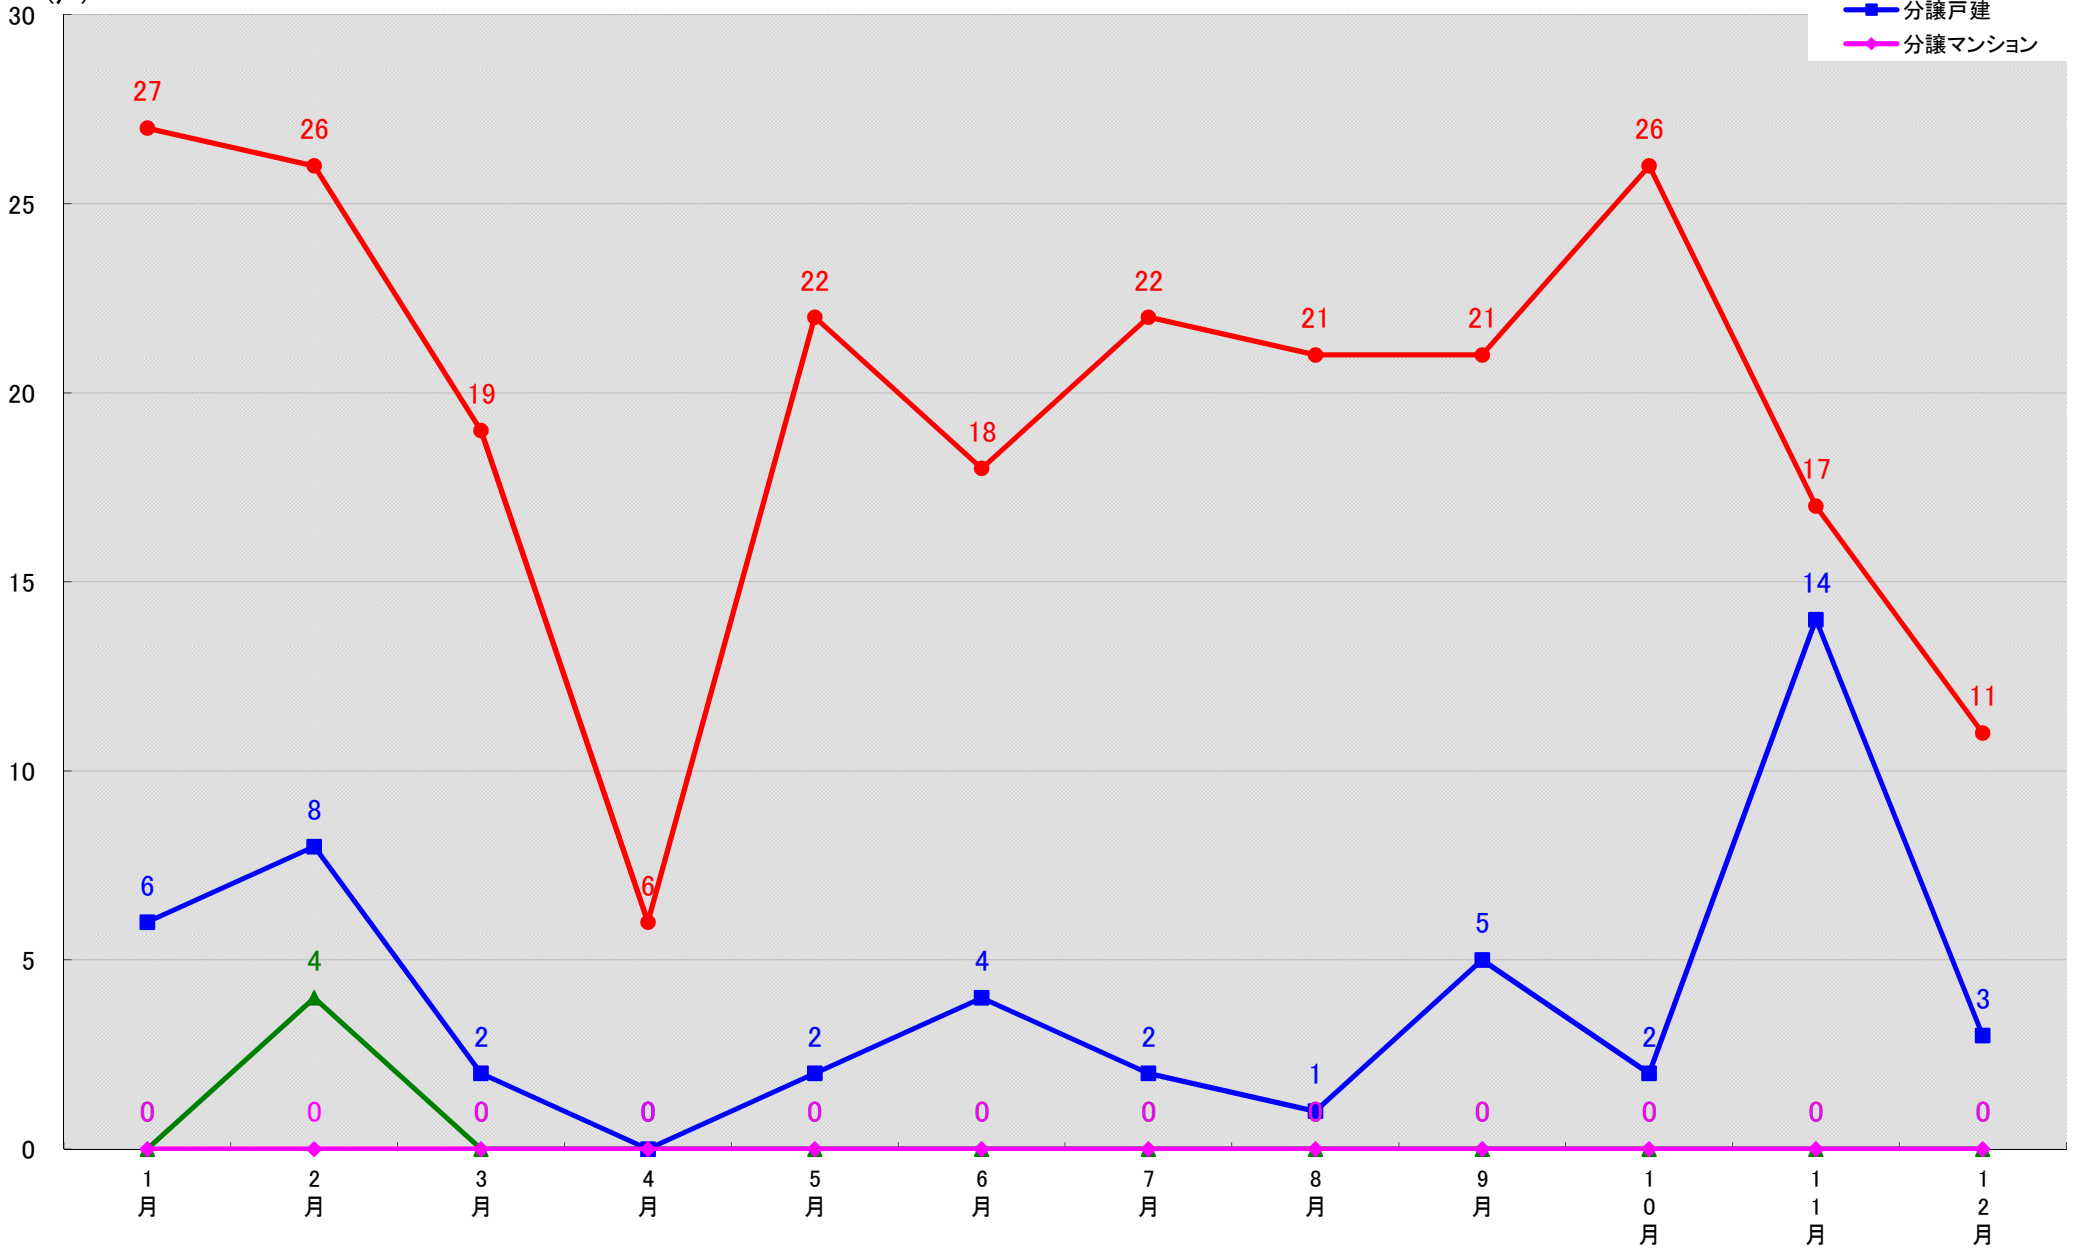

愛知県愛西市 着工戸数推移

(戸)