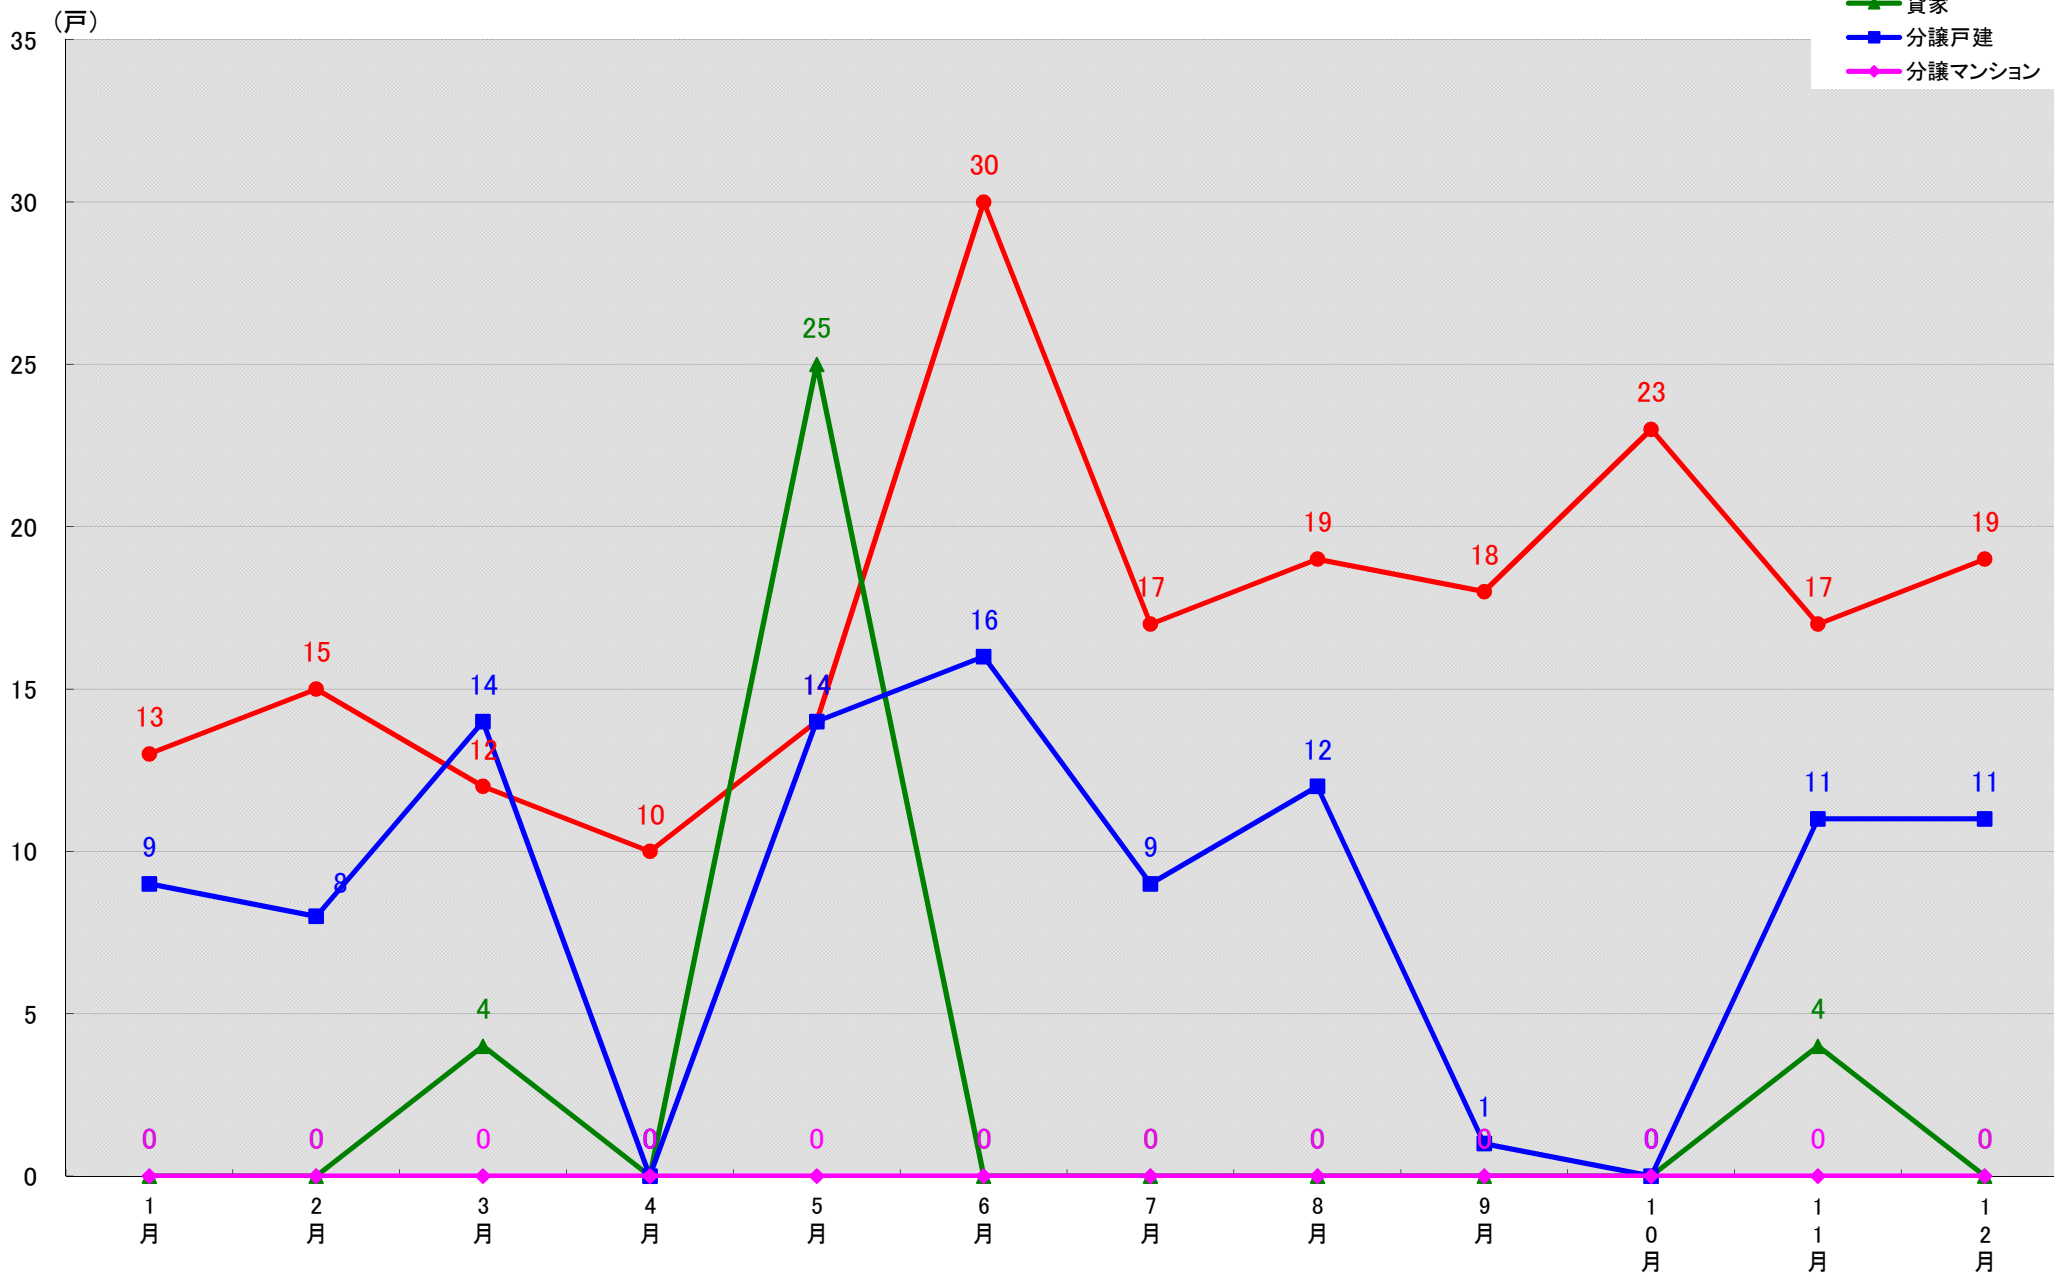

愛知県知多郡阿久比町 着工戸数推移