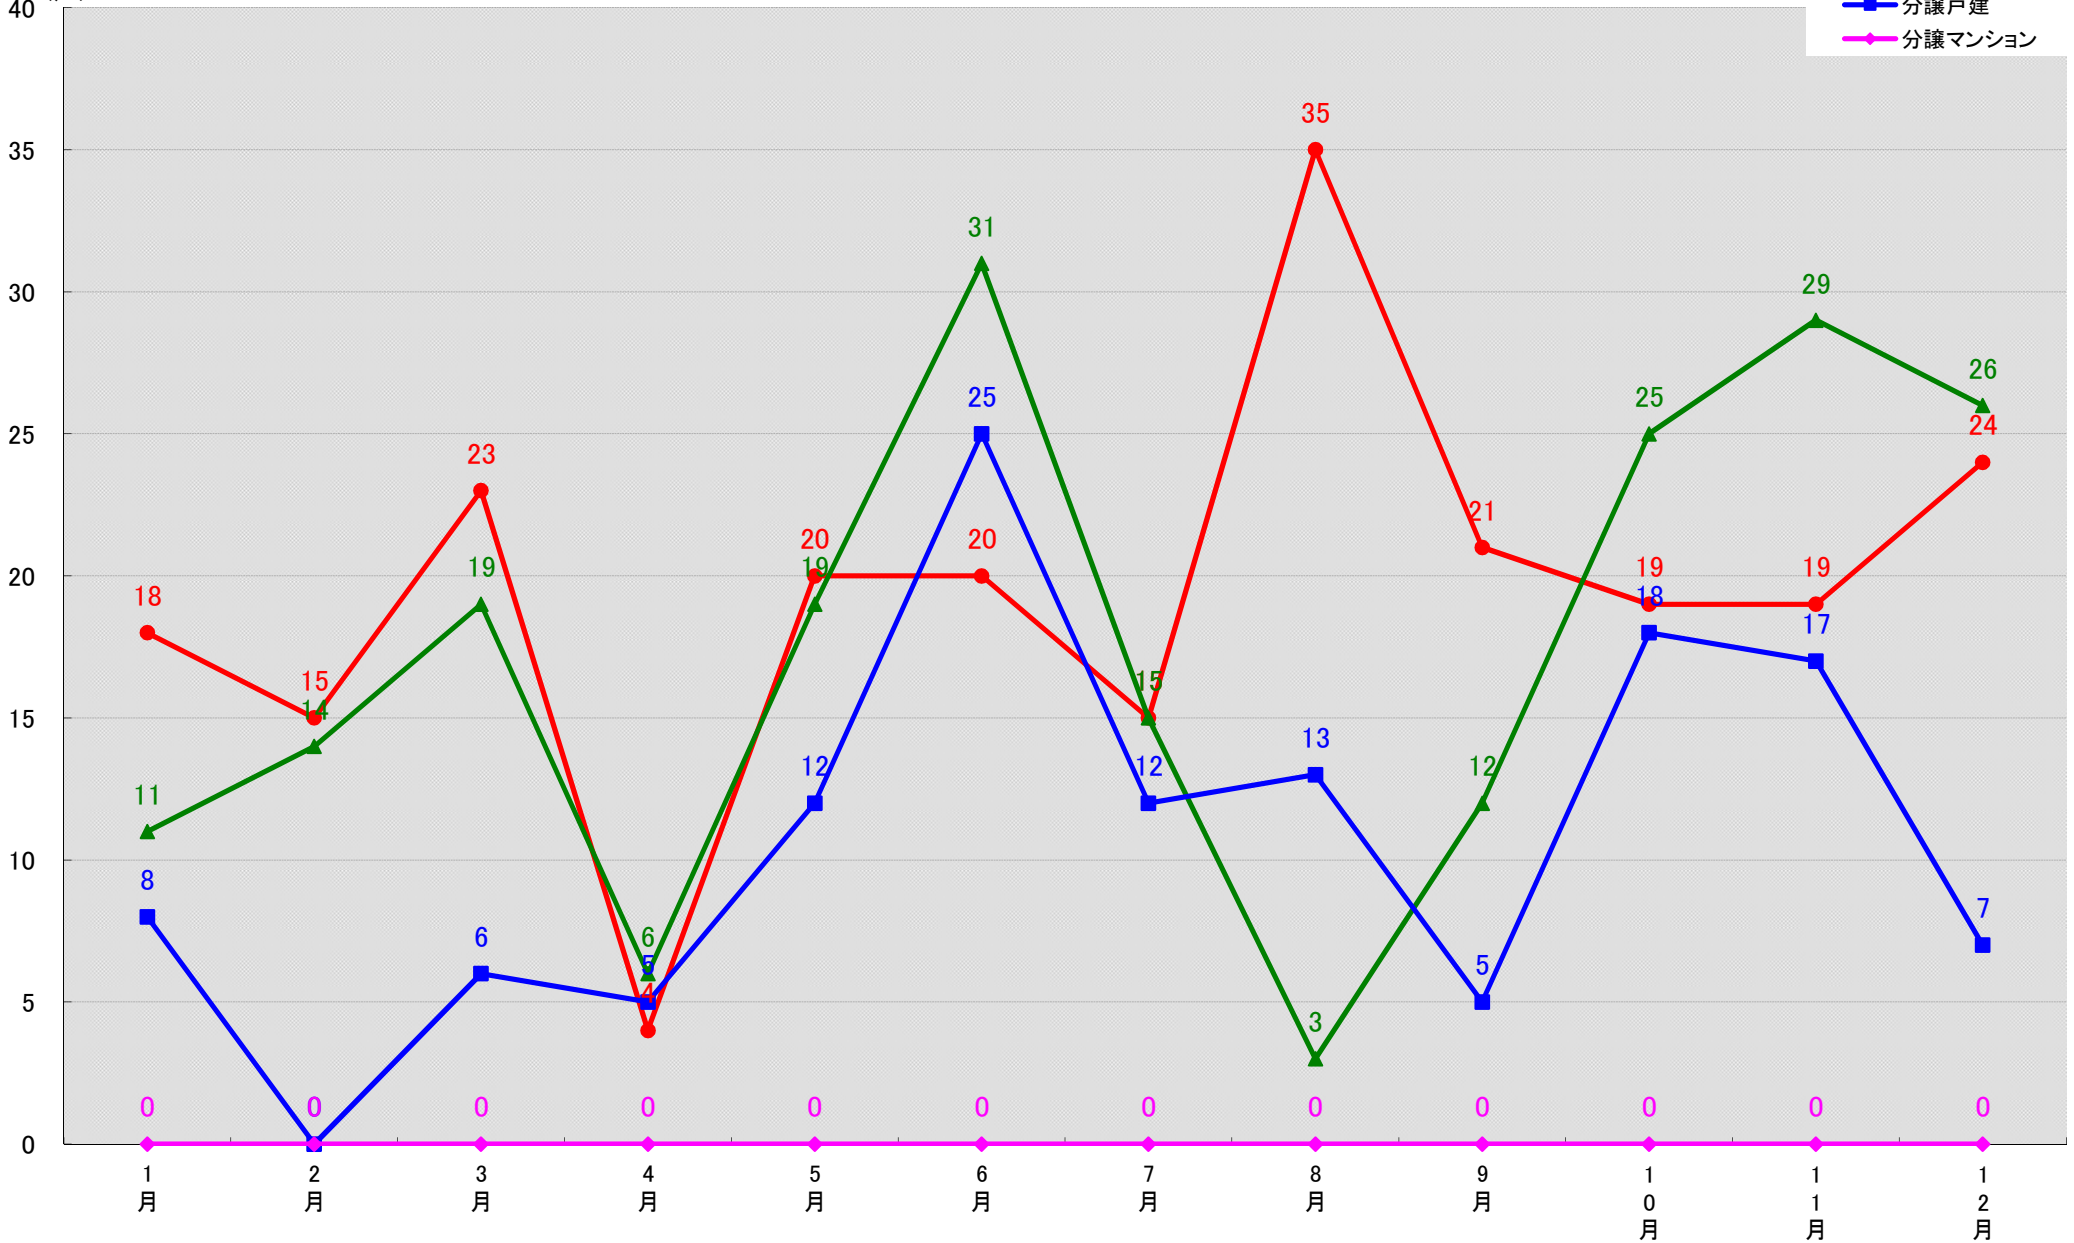

愛知県清須市 着工戸数推移

(戸)