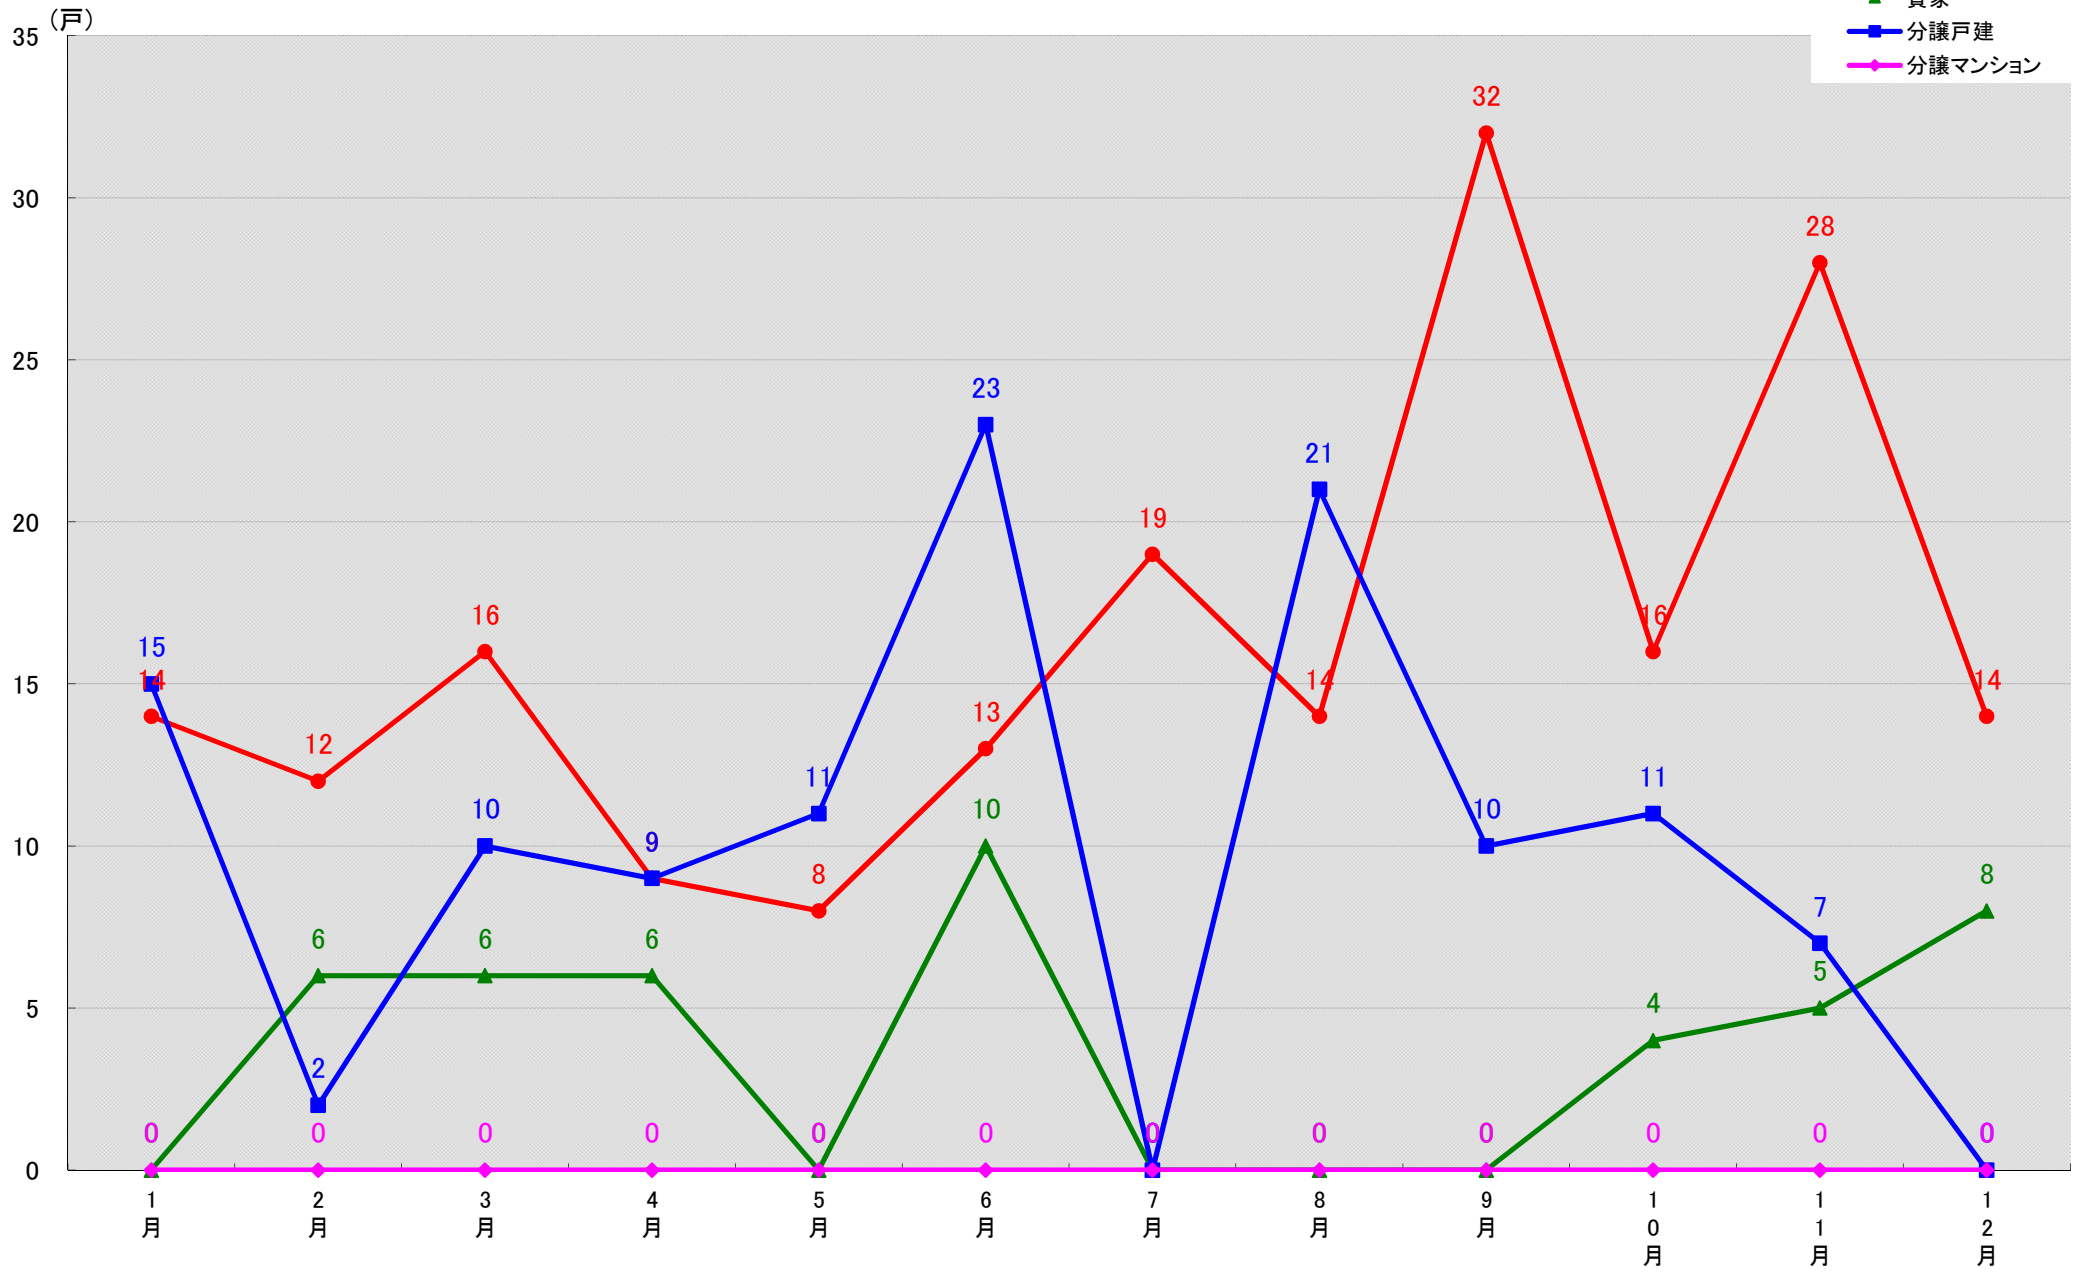

愛知県知多市 着工戸数推移

愛知県知立市 着工戸数推移

愛知県尾張旭市 着工戸数推移
(戸)

愛知県高浜市 着工戸数推移

愛知県岩倉市 着工戸数推移

愛知県豊明市 着工戸数推移

愛知県日進市 着工戸数推移

愛知県田原市 着工戸数推移