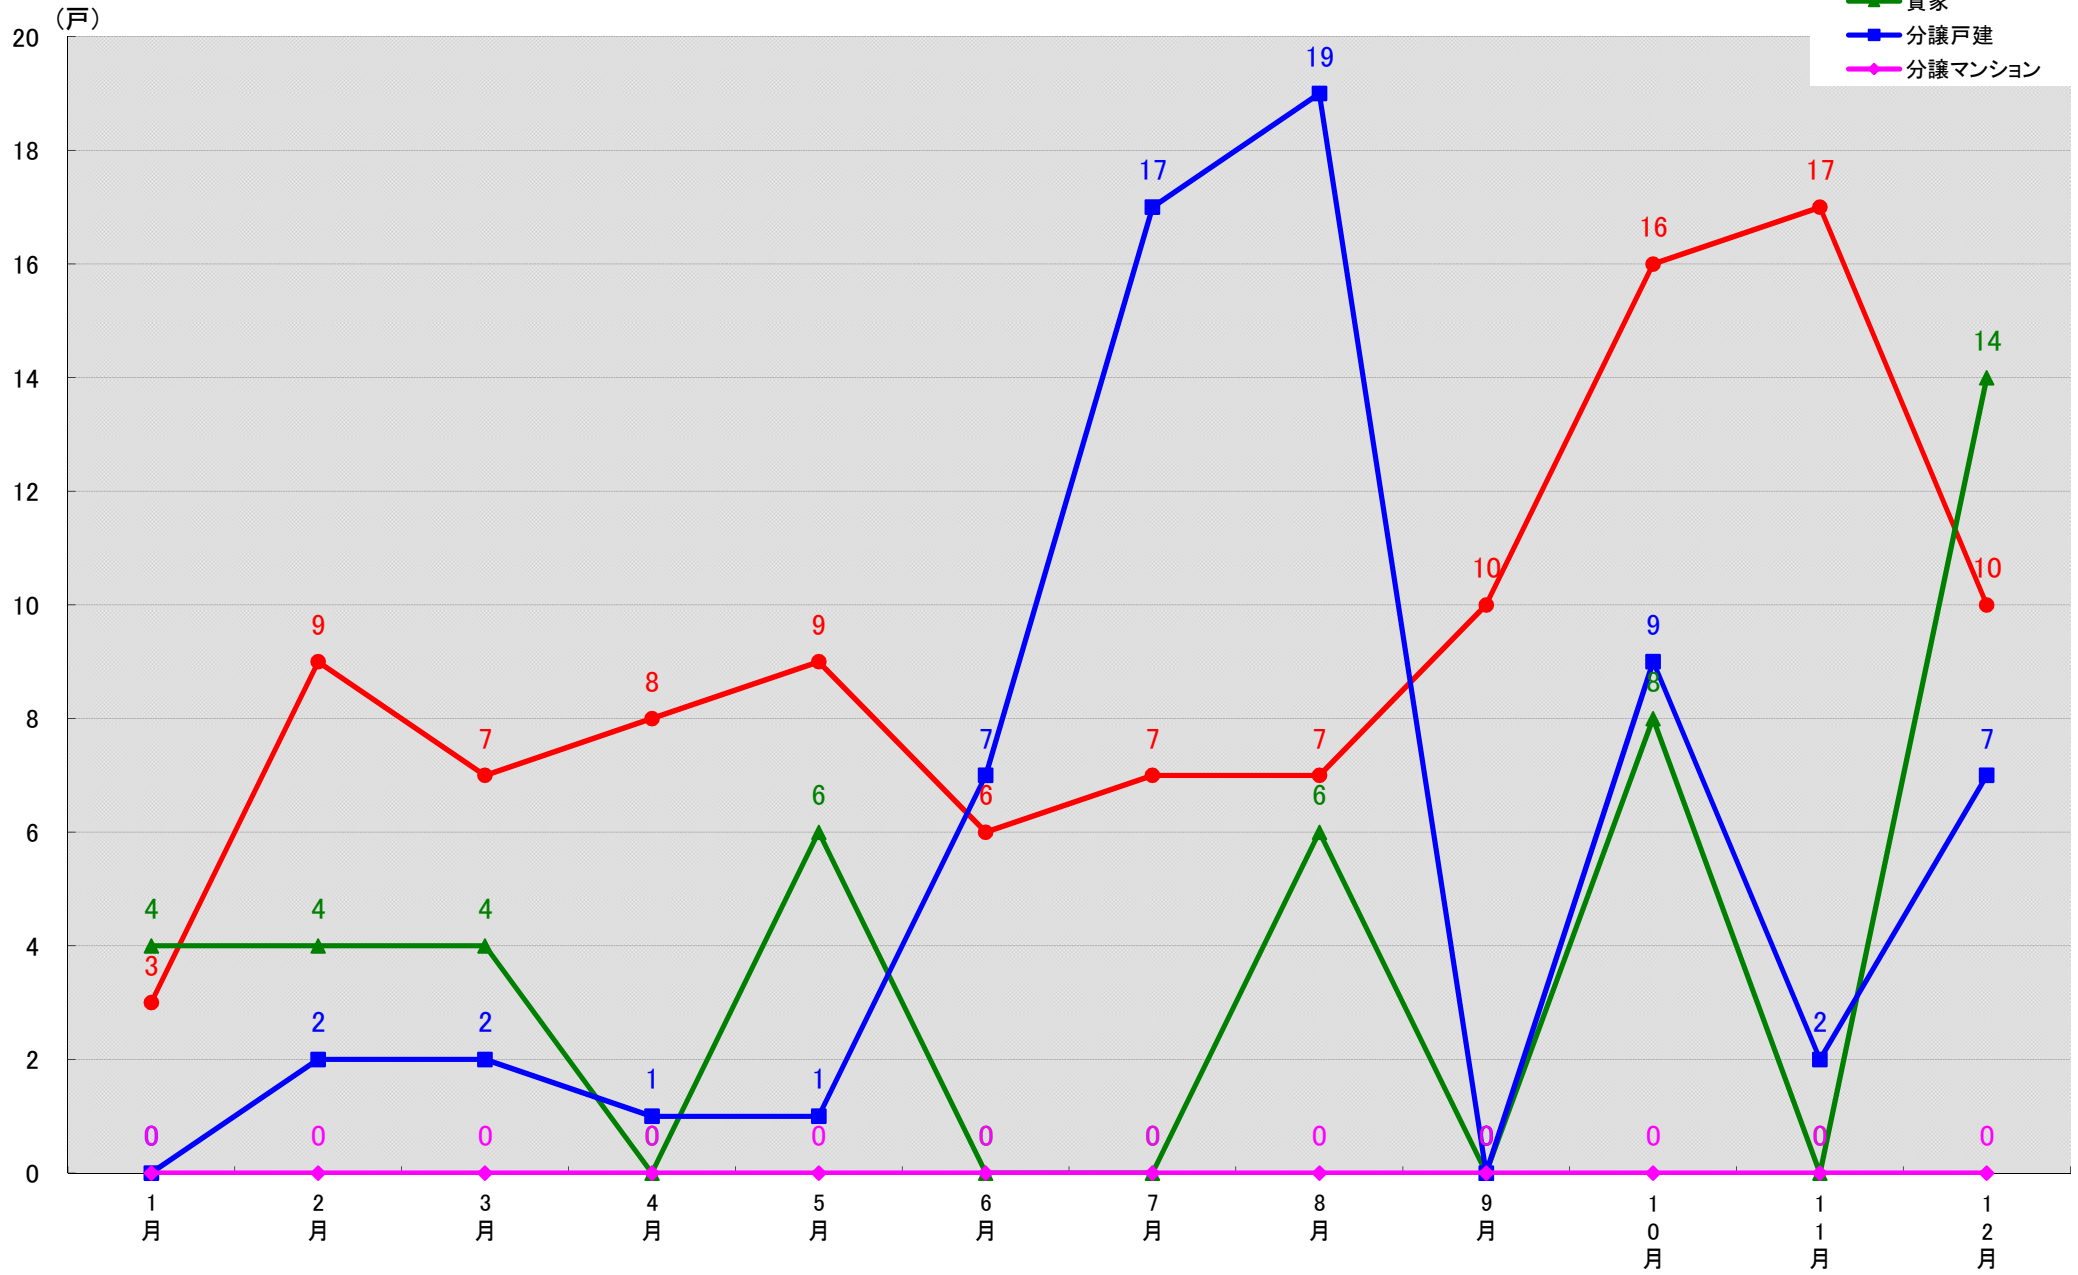

愛知県長久手市 着工戸数推移

愛知県愛知郡東郷町 着工戸数推移

愛知県西春日井郡豊山町 着工戸数推移

愛知県丹羽郡大口町 着工戸数推移

愛知県丹羽郡扶桑町 着工戸数推移

愛知県海部郡大治町 着工戸数推移

愛知県海部郡蟹江町 着工戸数推移

愛知県海部郡飛島村 着工戸数推移