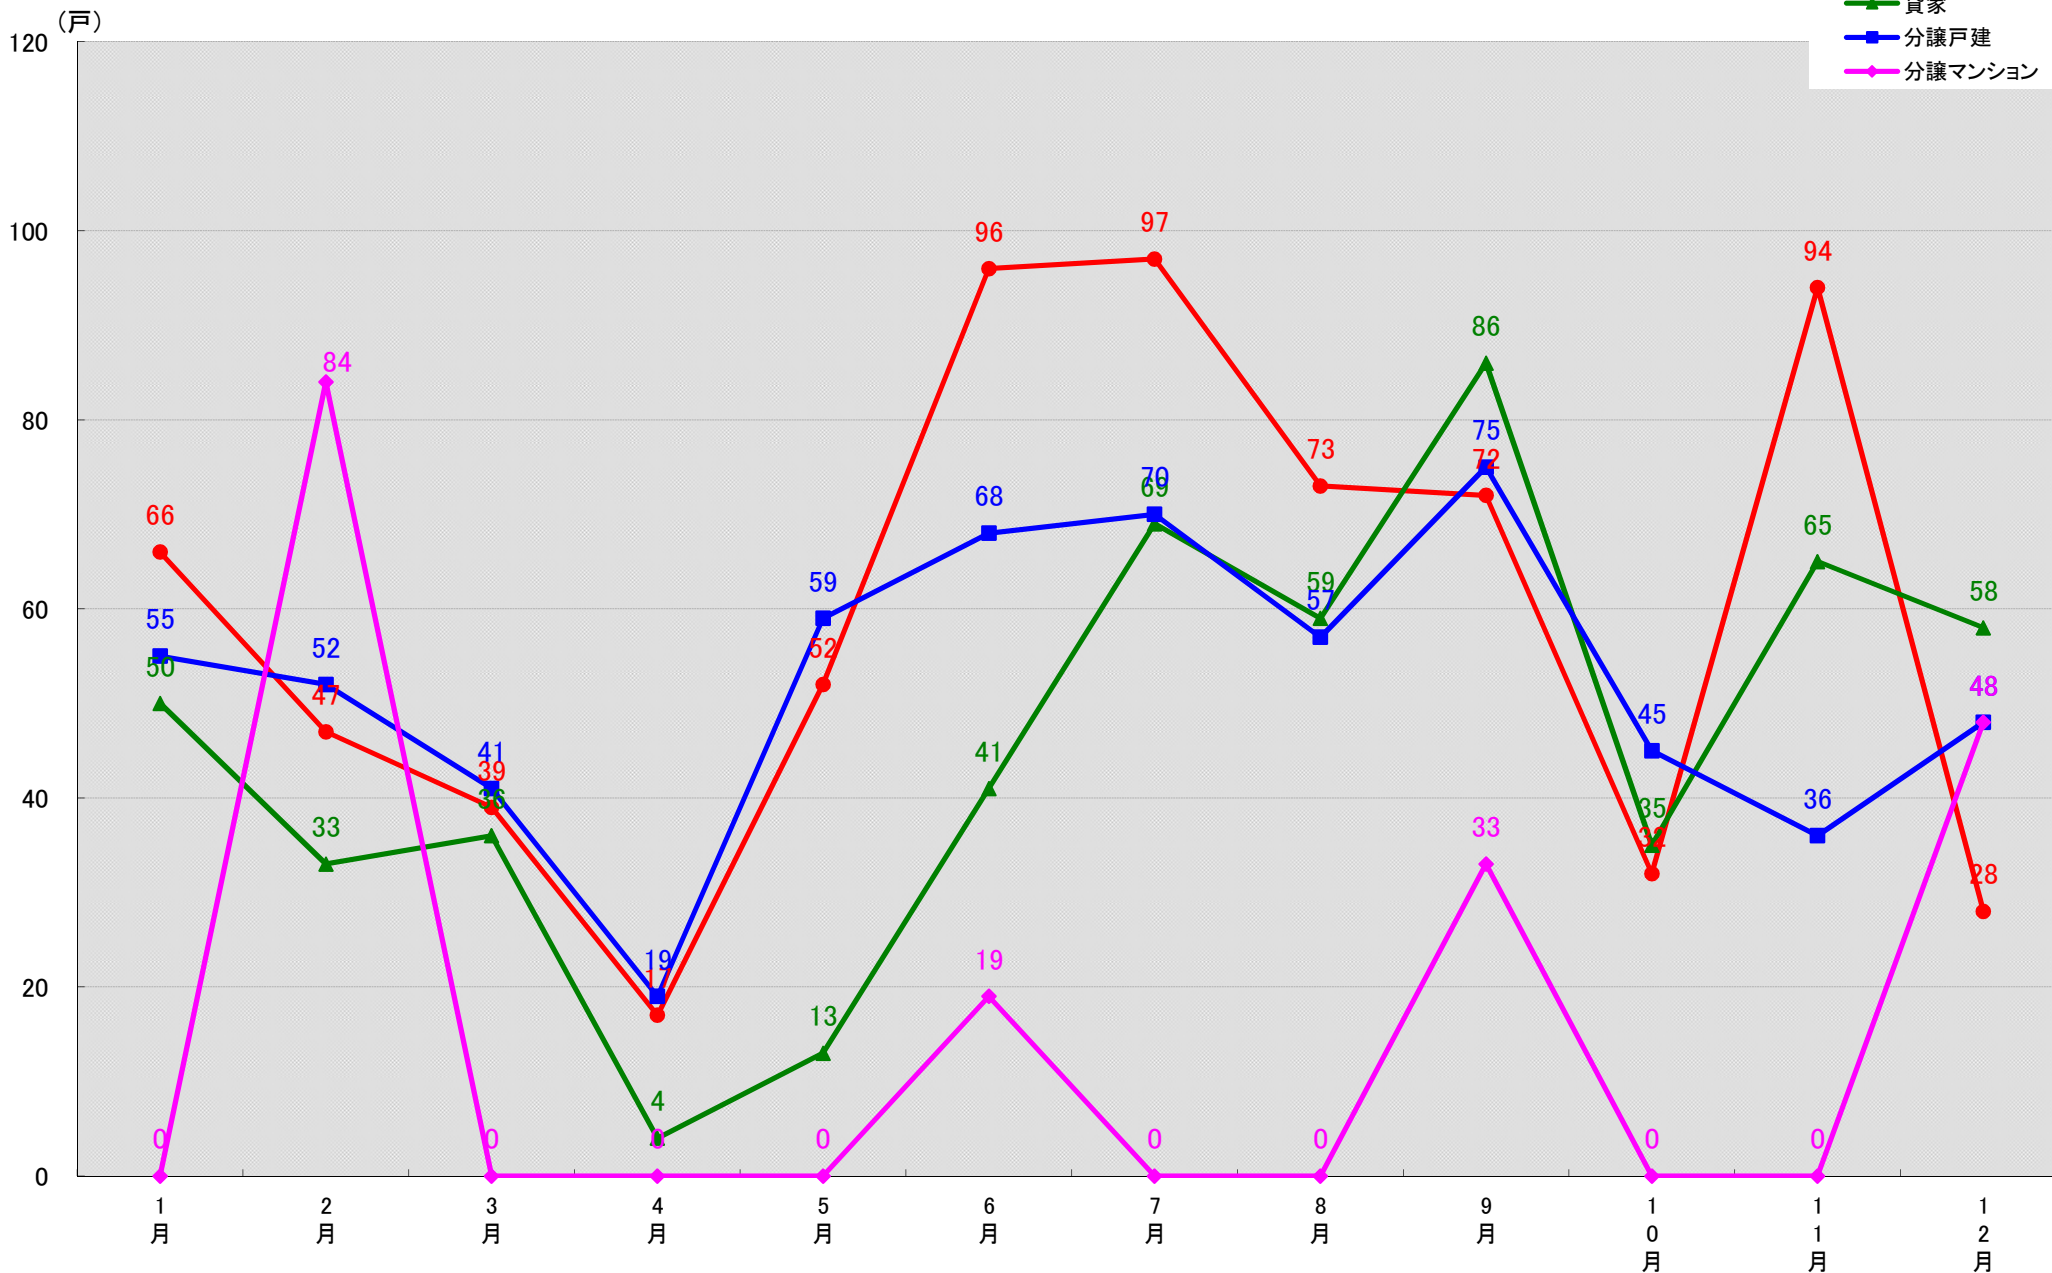

愛知県春日井市 着工戸数推移