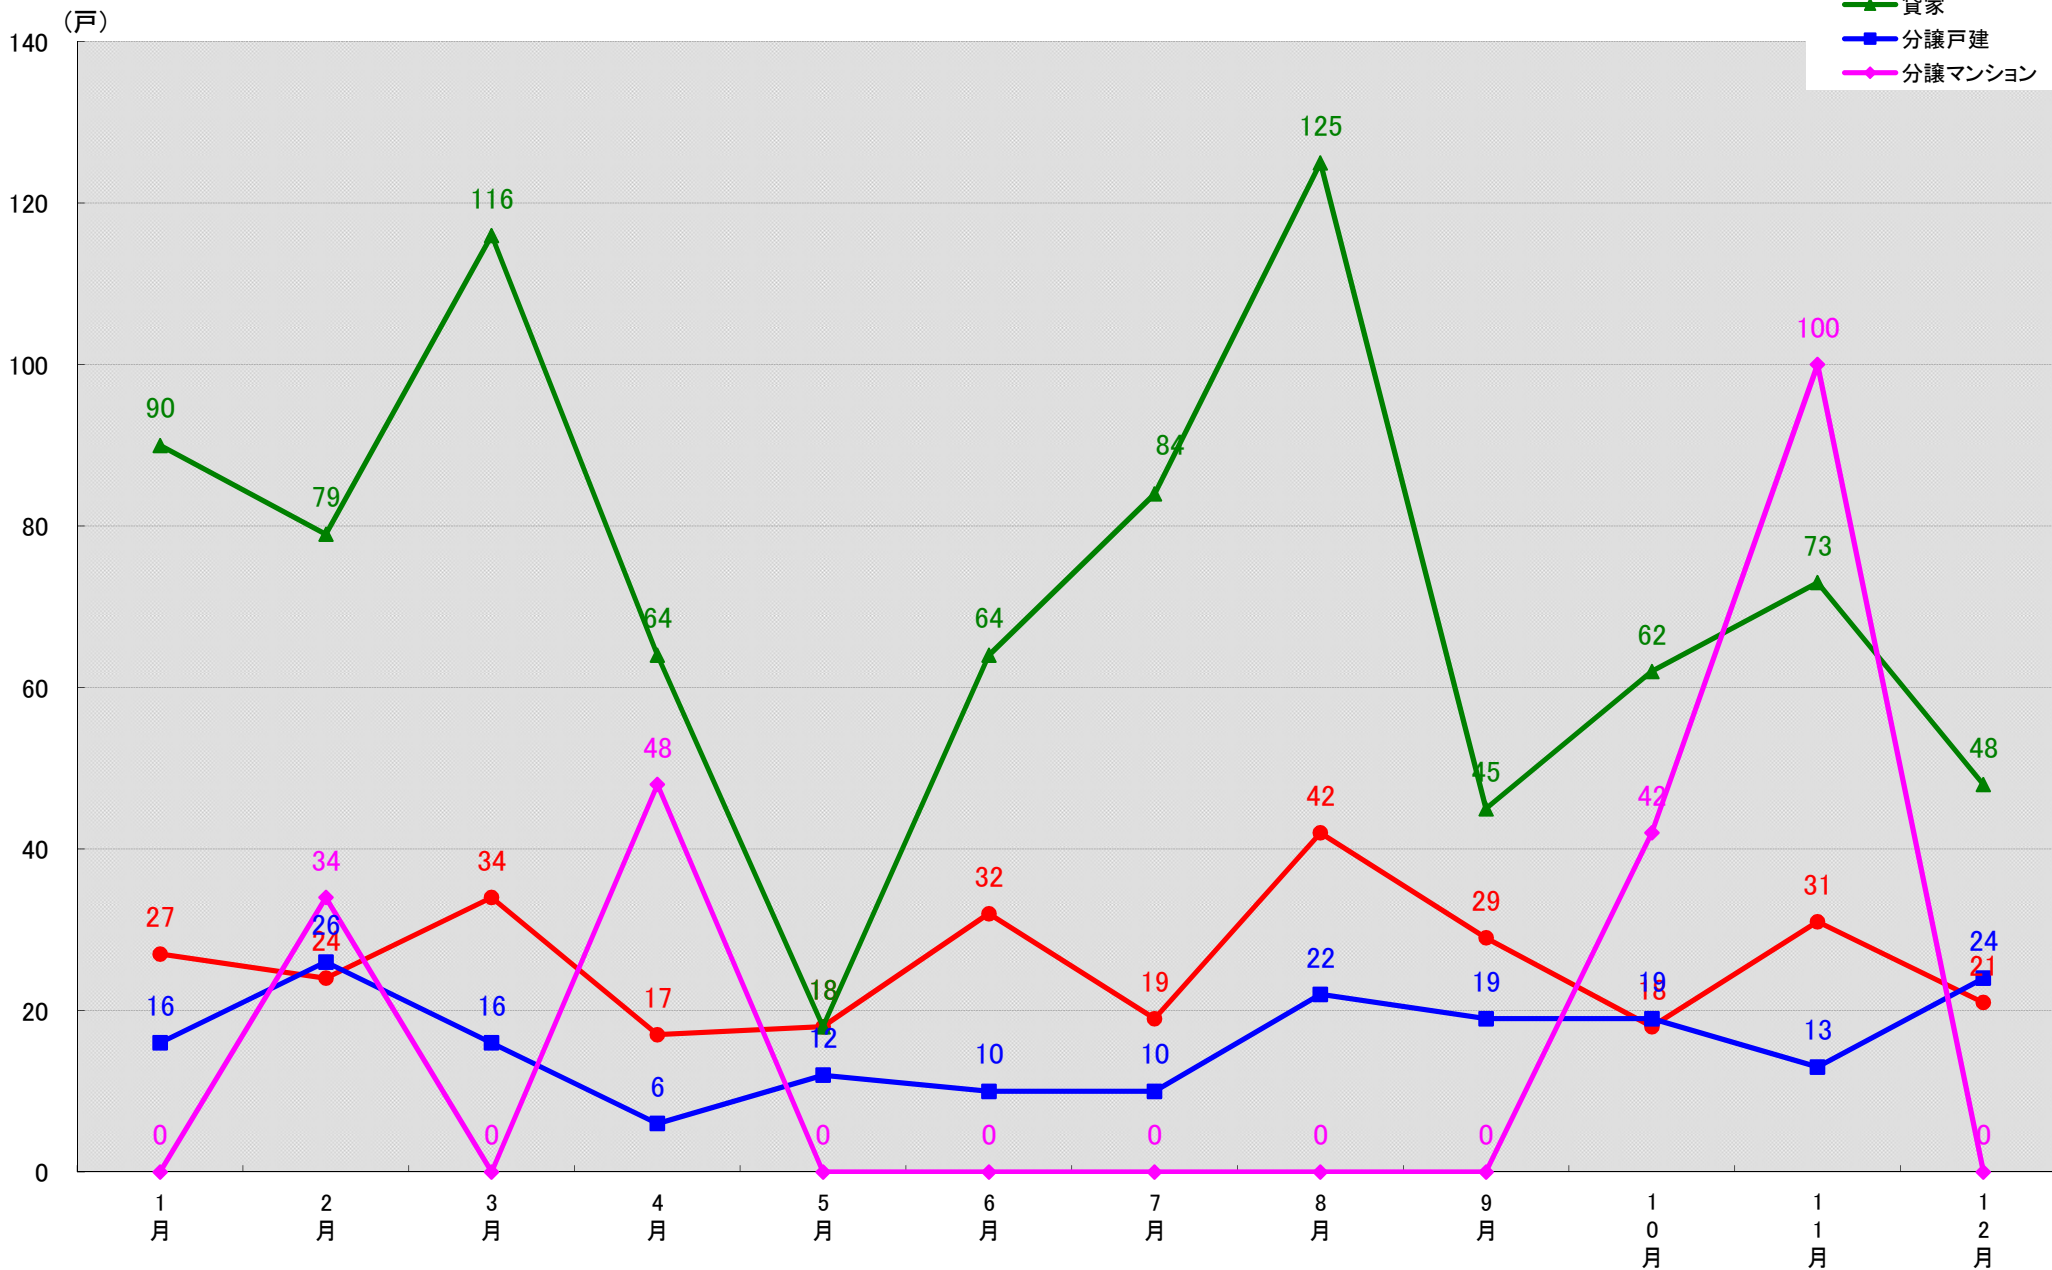

東新住建株式会社 住宅市場研究室では標記の資料をまとめましたのでご案内申し上げます。

東新住建 住宅市場研究室では、国土交通省が公表している建築着工統計調査報告から市区町村別・月別・新設着工戸数の推移グラフを作成しました。

このグラフは、市区町村における各住宅種類同士の着工戸数の関係性が把握し易くなっております。ぜひご活用下さい。

(文責：小間幸一)
以上

■データ出典

国土交通省 建築着工統計調査報告

■本資料作成

上記資料をもとに東新住建株式会社 住宅市場研究室にて作成

名古屋市千種区 着工戸数推移
(戸)

名古屋市東区 着工戸数推移

名古屋市北区 着工戸数推移

名古屋市西区 着工戸数推移

名古屋市中村区 着工戸数推移

(戸)

名古屋市中区 着工戸数推移

名古屋市昭和区 着工戸数推移

(戸)

名古屋市瑞穂区 着工戸数推移
(戸)

名古屋市熱田区 着工戸数推移

名古屋市中川区 着工戸数推移

(戸)

名古屋市港区 着工戸数推移

(戸)