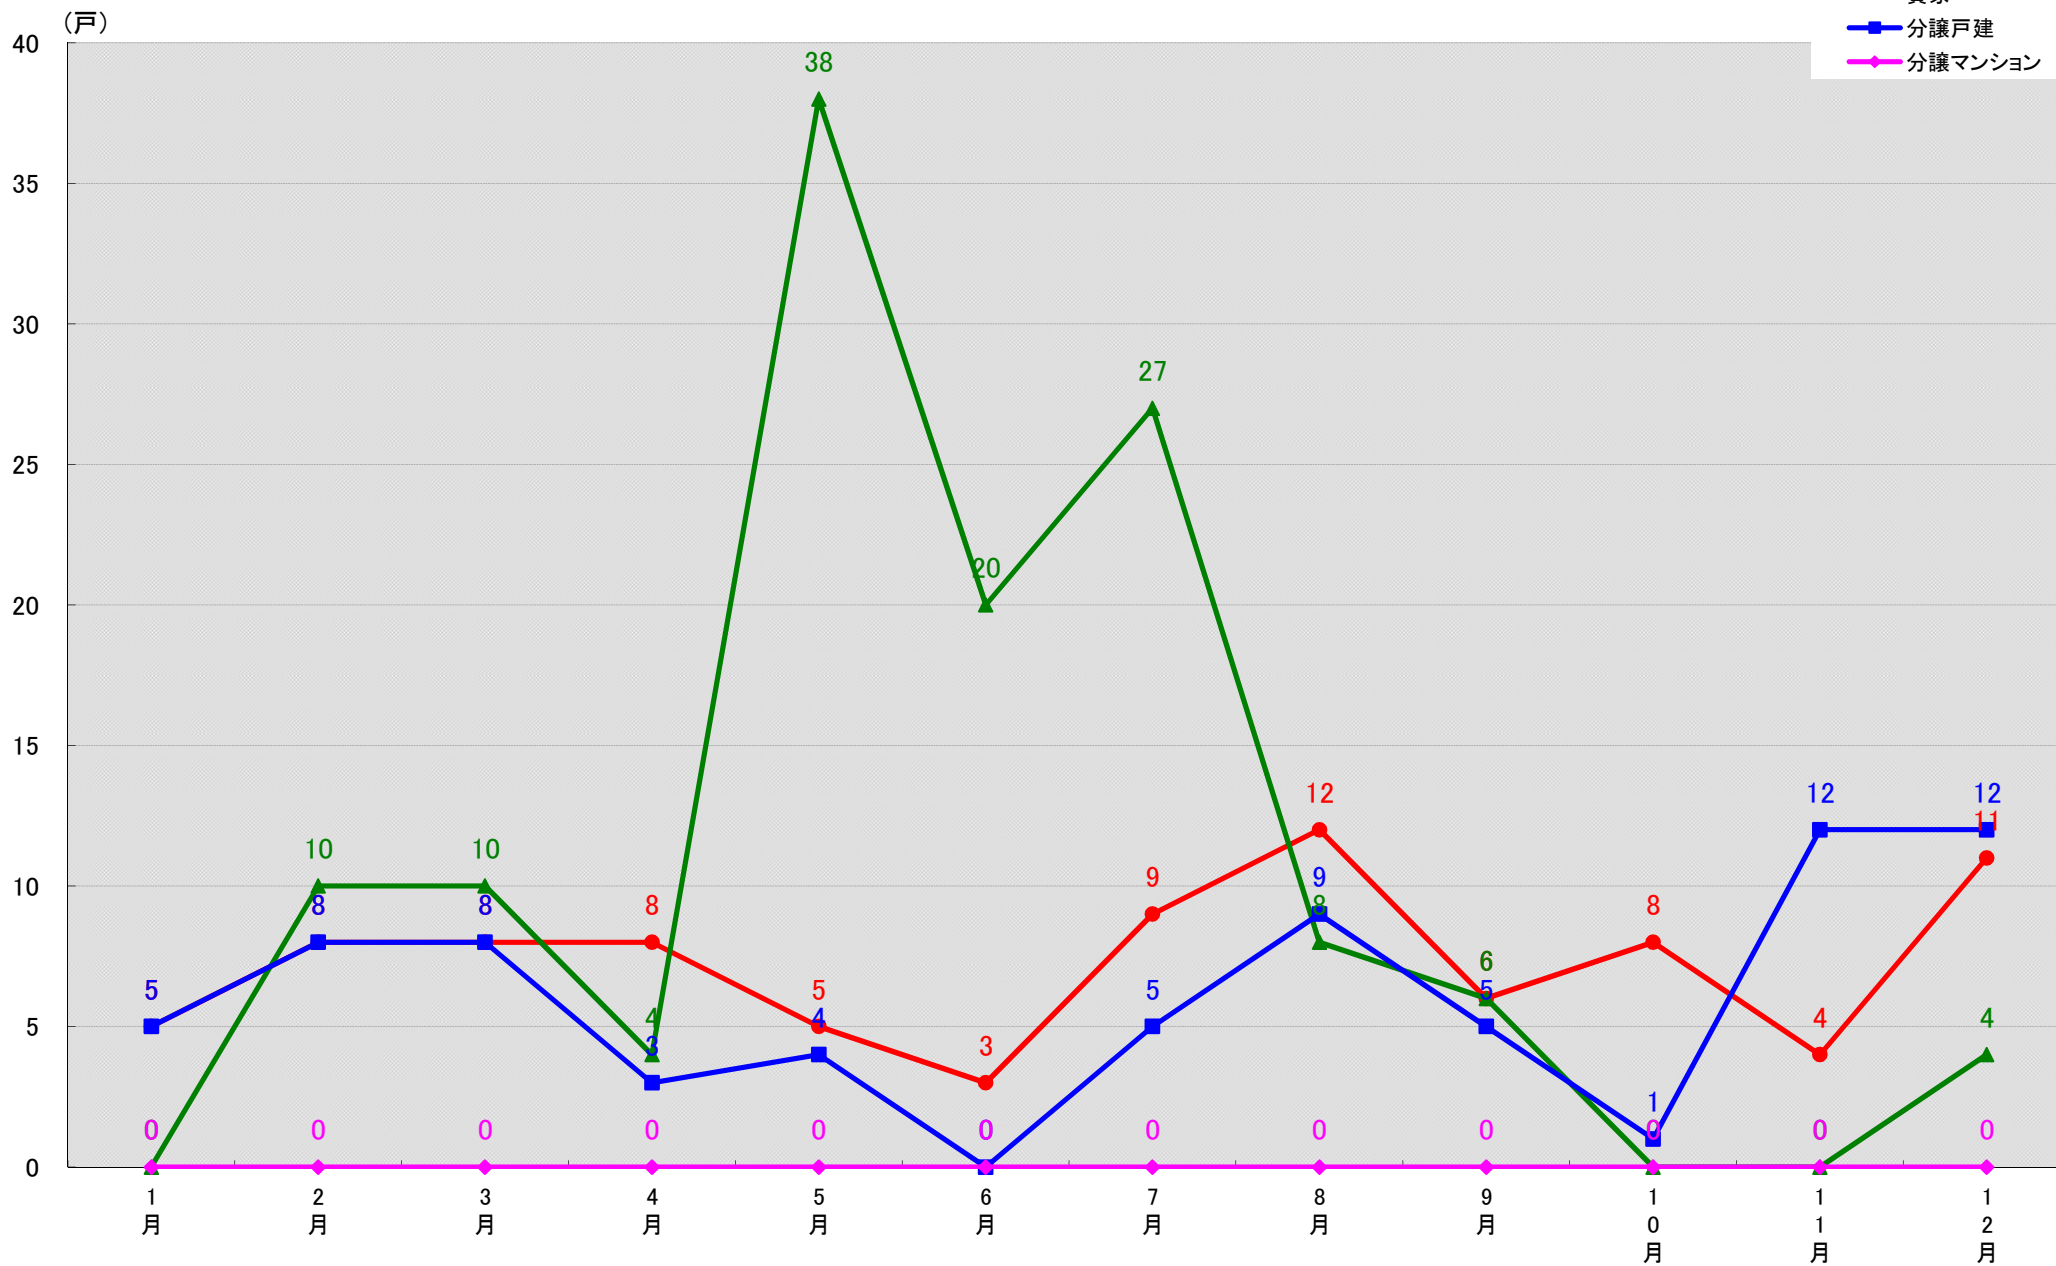

名古屋市昭和区 着工戸数推移

(戸)

名古屋市瑞穂区 着工戸数推移
(戸)

名古屋市熱田区 着工戸数推移

名古屋市中川区 着工戸数推移

(戸)

名古屋市港区 着工戸数推移

(戸)