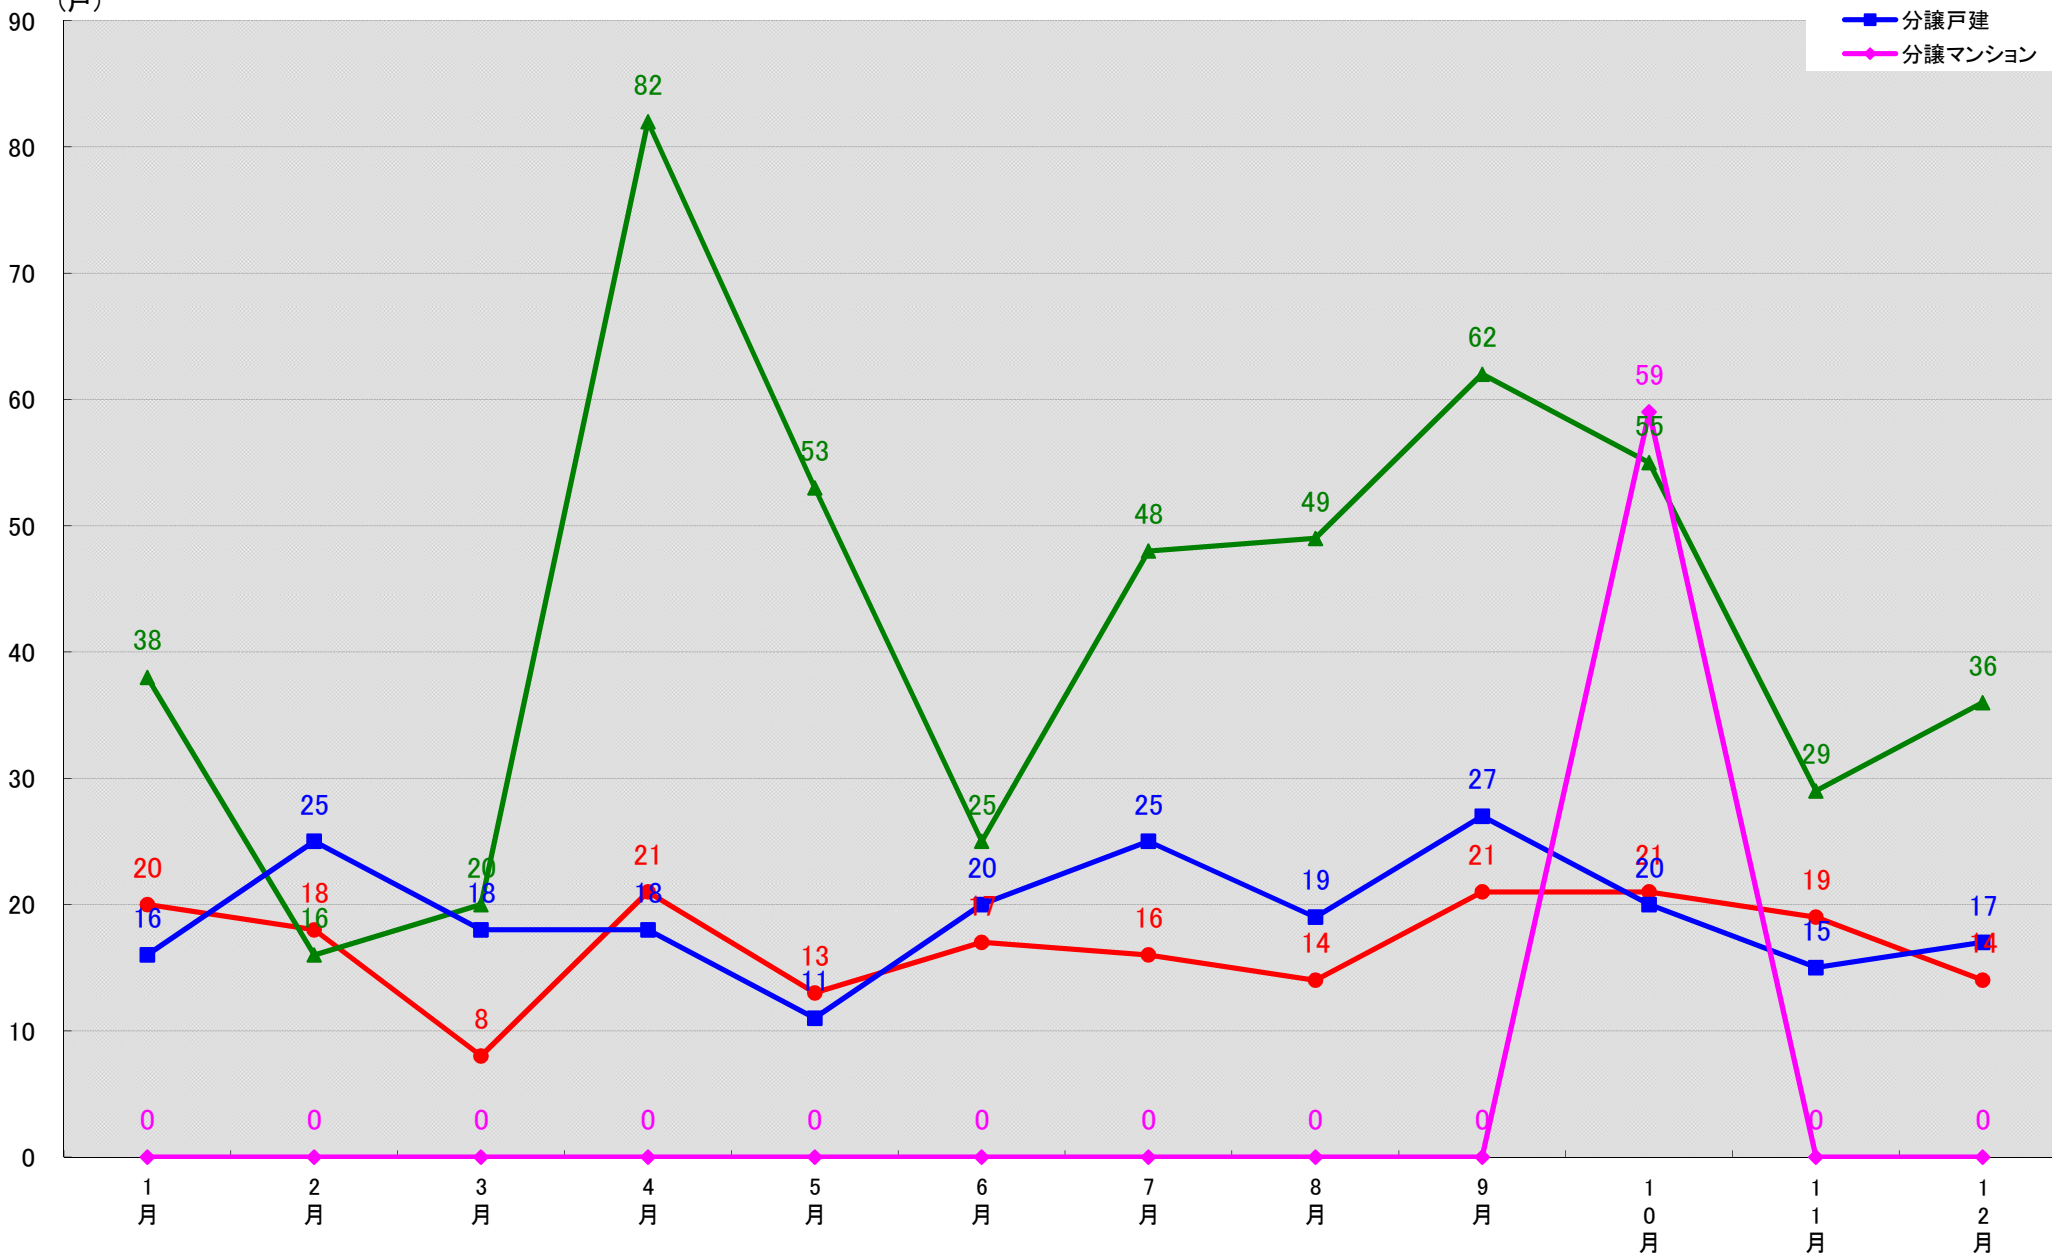

名古屋市昭和区 着工戸数推移

(戸)

名古屋市瑞穂区 着工戸数推移
(戸)

名古屋市熱田区 着工戸数推移

名古屋市中川区 着工戸数推移

(戸)

名古屋市港区 着工戸数推移

(戸)