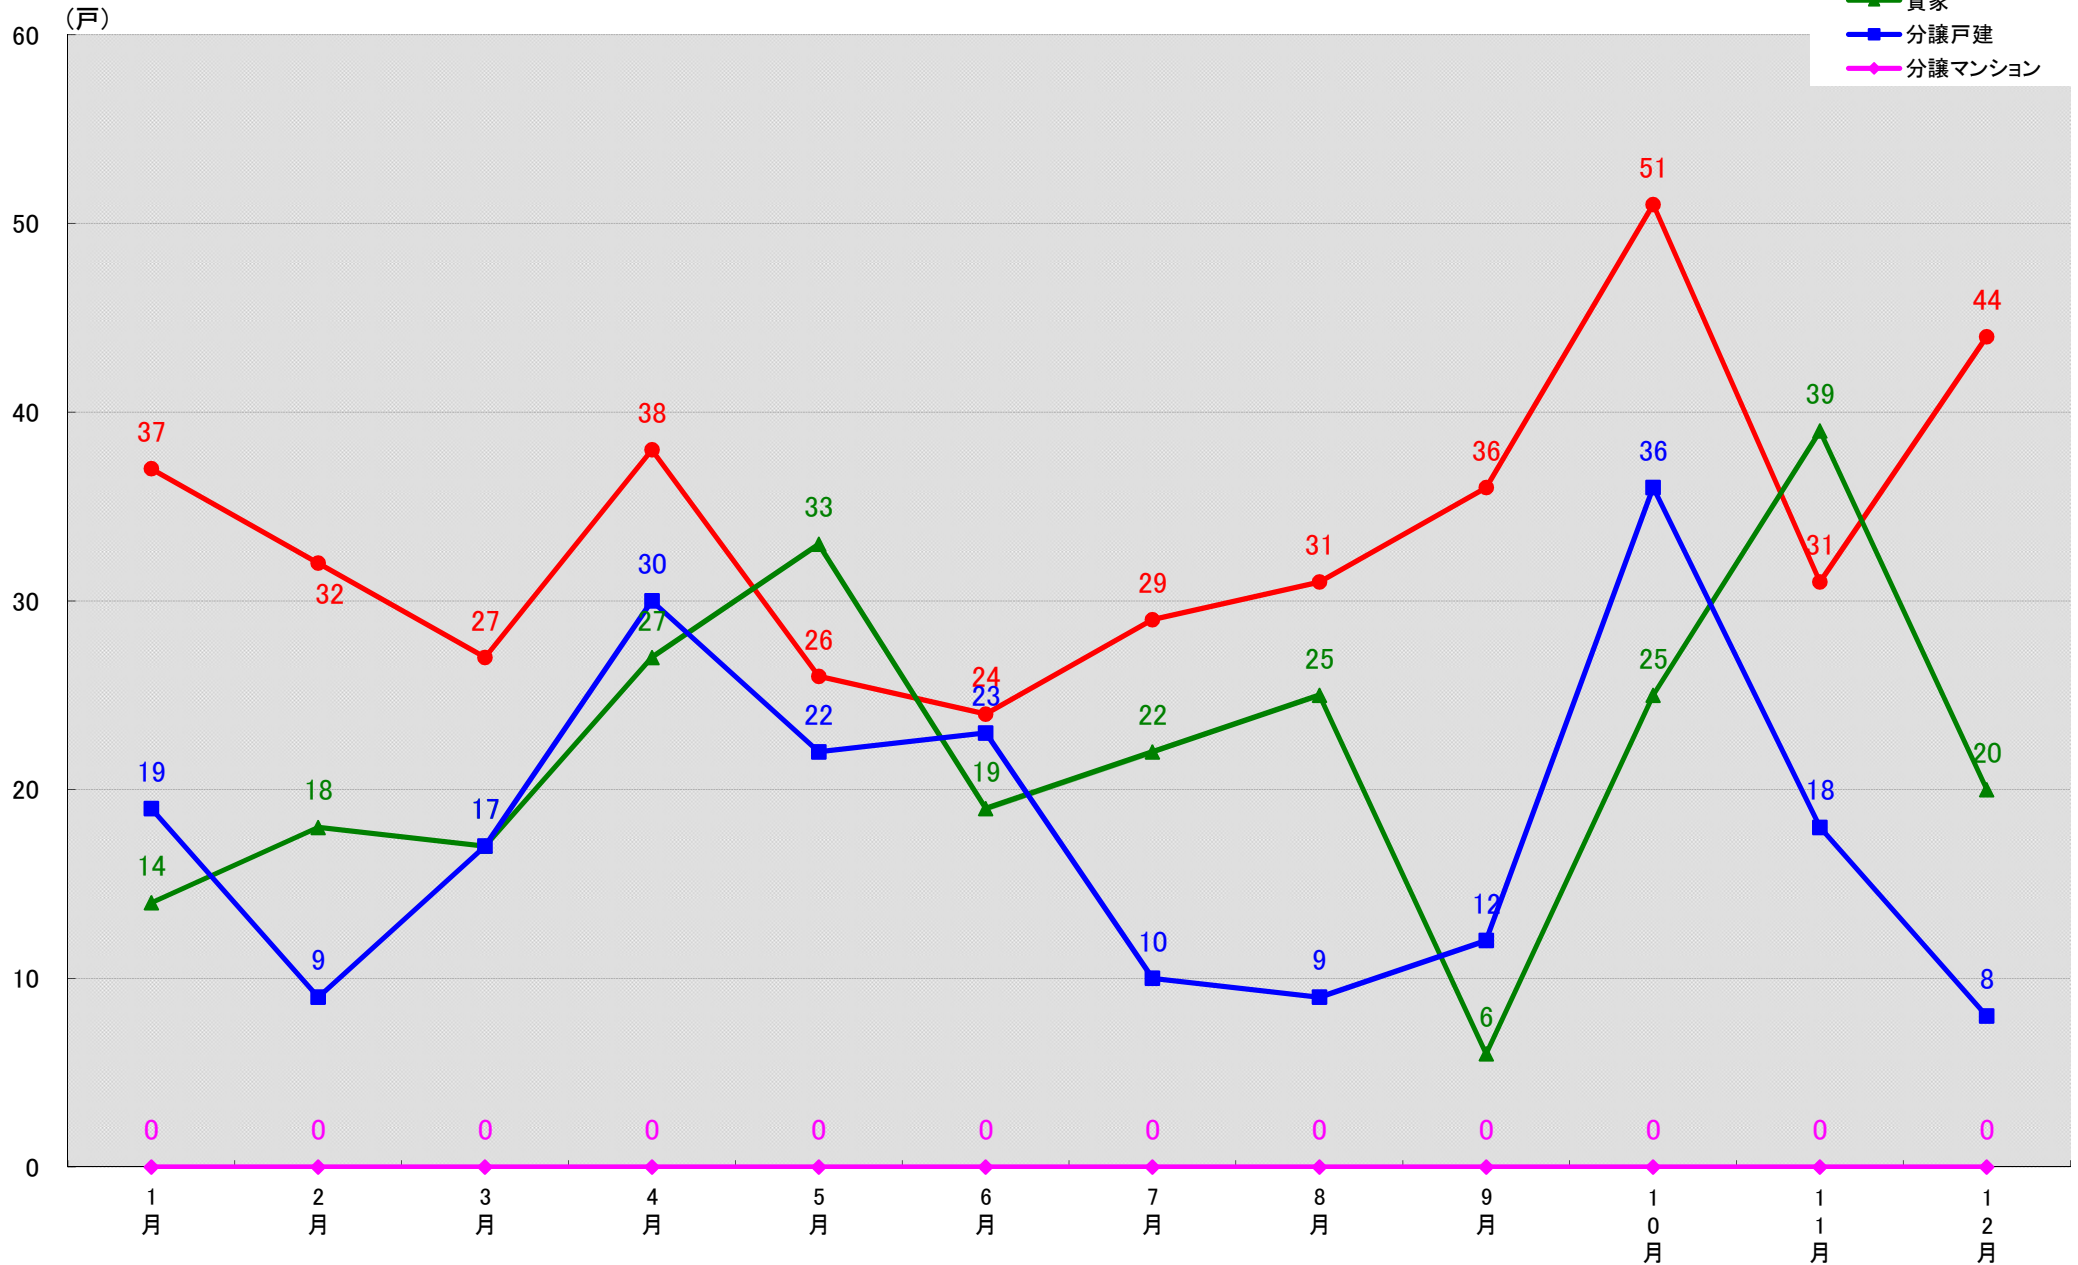

愛知県半田市 着工戸数推移