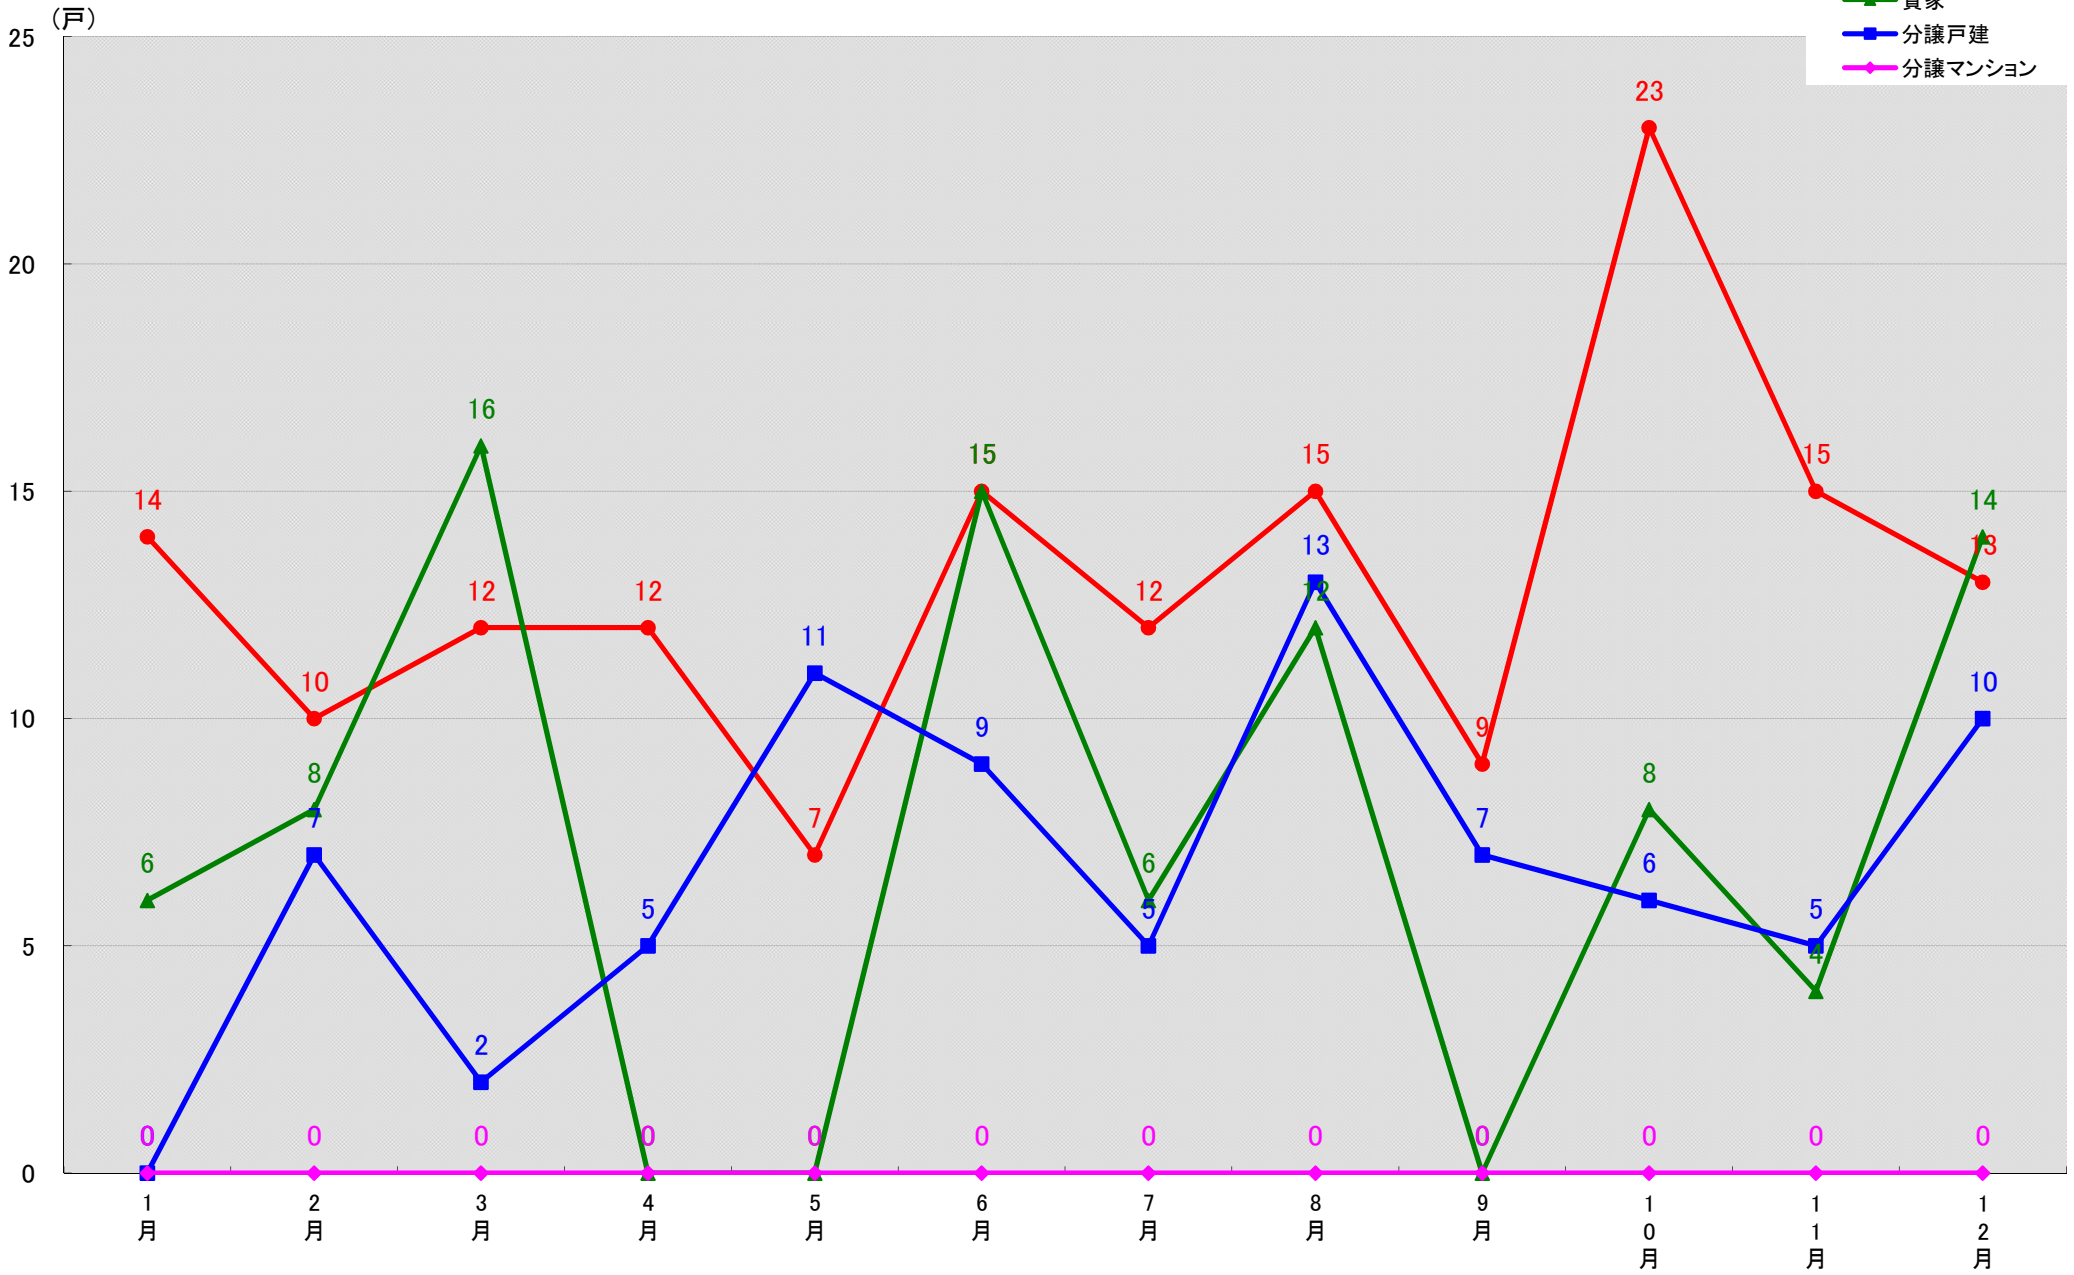

愛知県長久手市 着工戸数推移

愛知県愛知郡東郷町 着工戸数推移

愛知県西春日井郡豊山町 着工戸数推移

愛知県丹羽郡大口町 着工戸数推移

愛知県丹羽郡扶桑町 着工戸数推移

愛知県海部郡大治町 着工戸数推移

愛知県海部郡蟹江町 着工戸数推移

愛知県海部郡飛島村 着工戸数推移