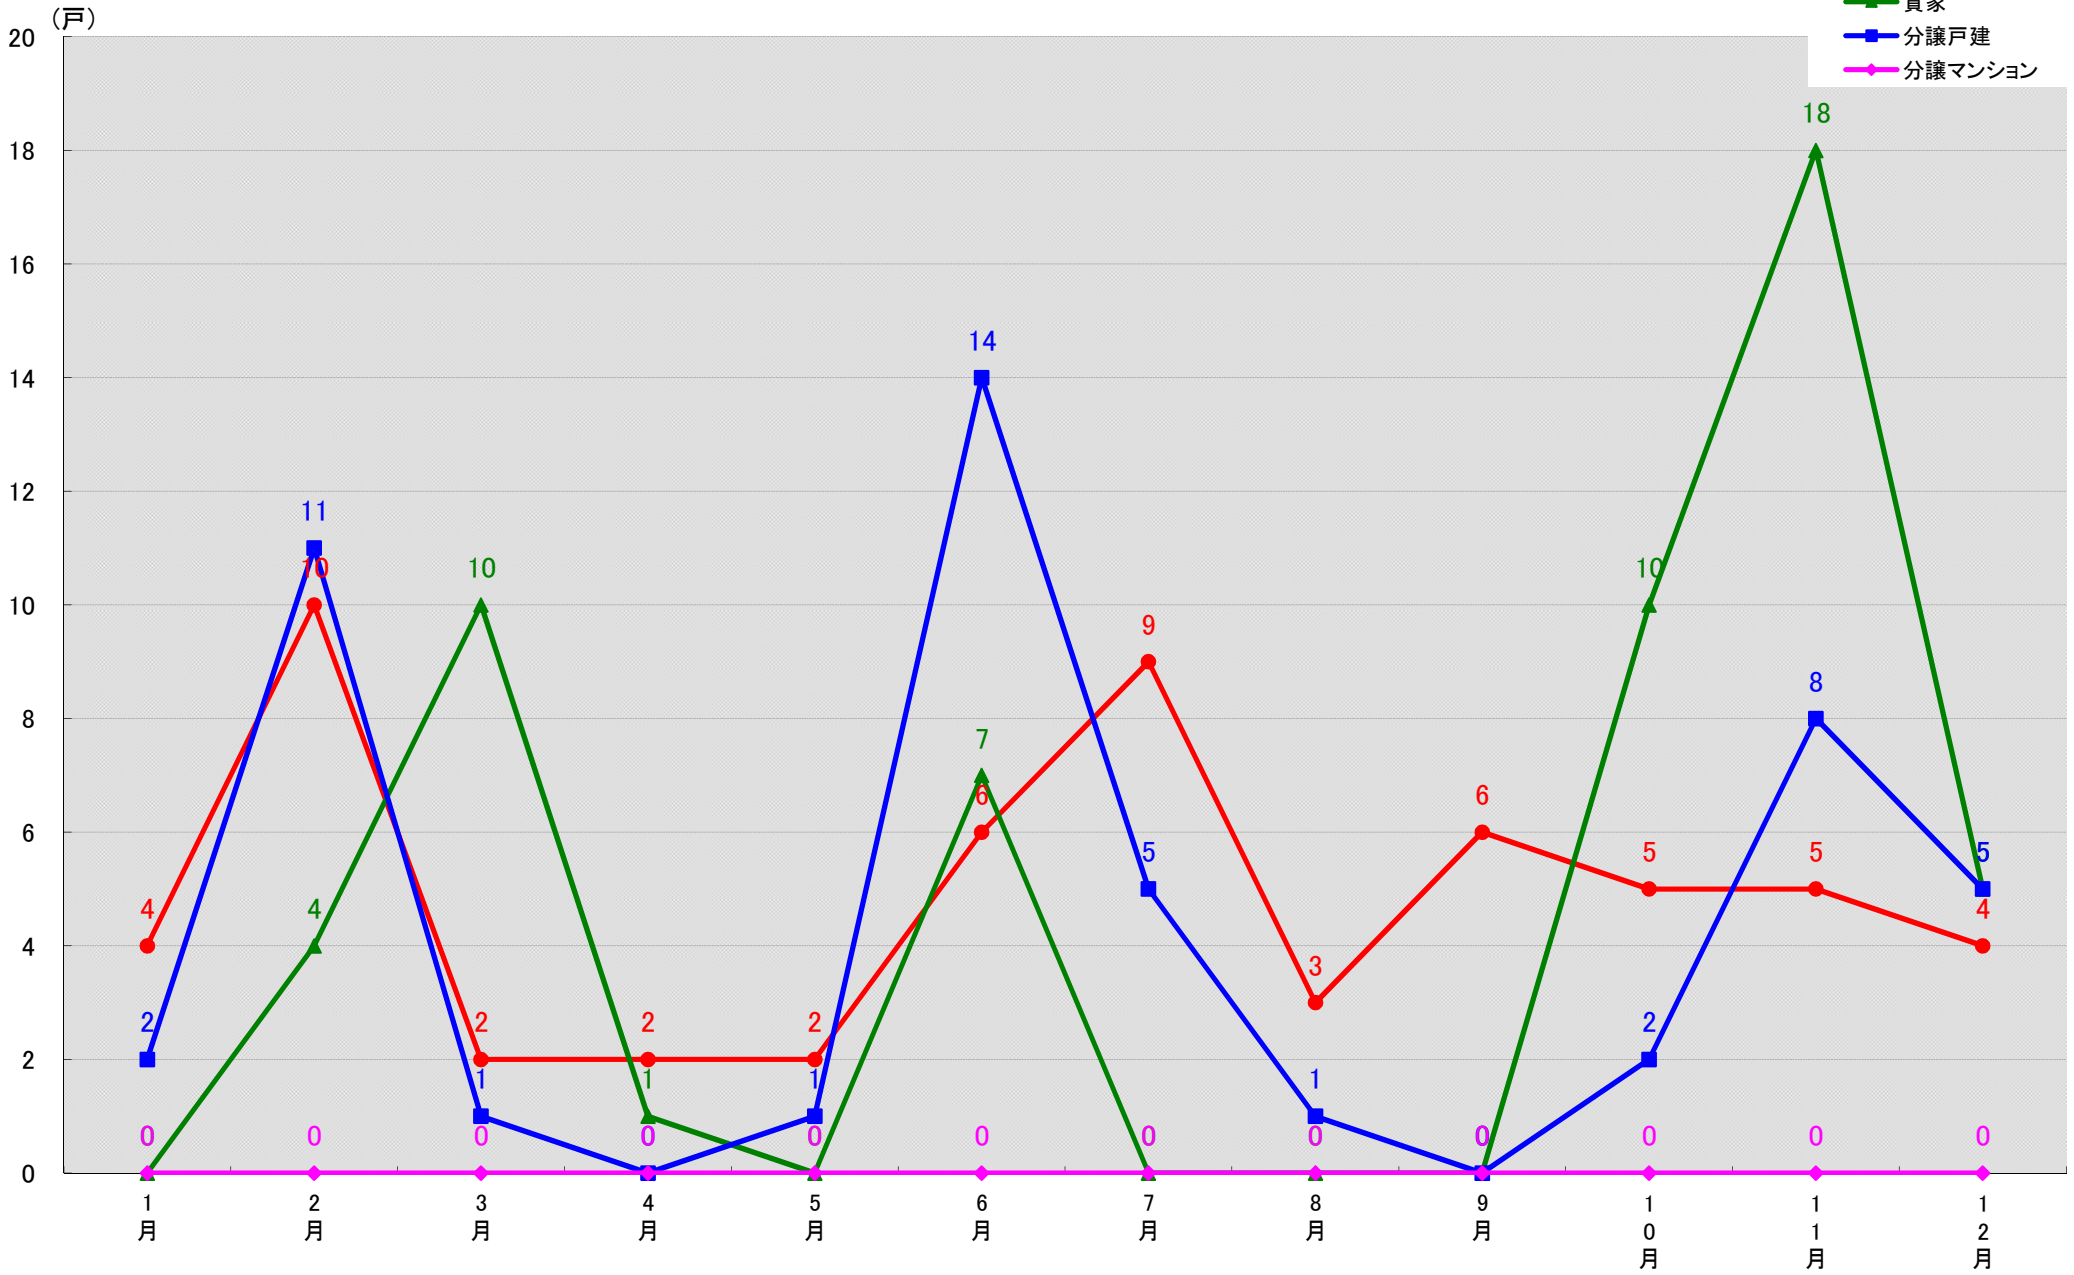

愛知県西春日井郡豊山町 着工戸数推移