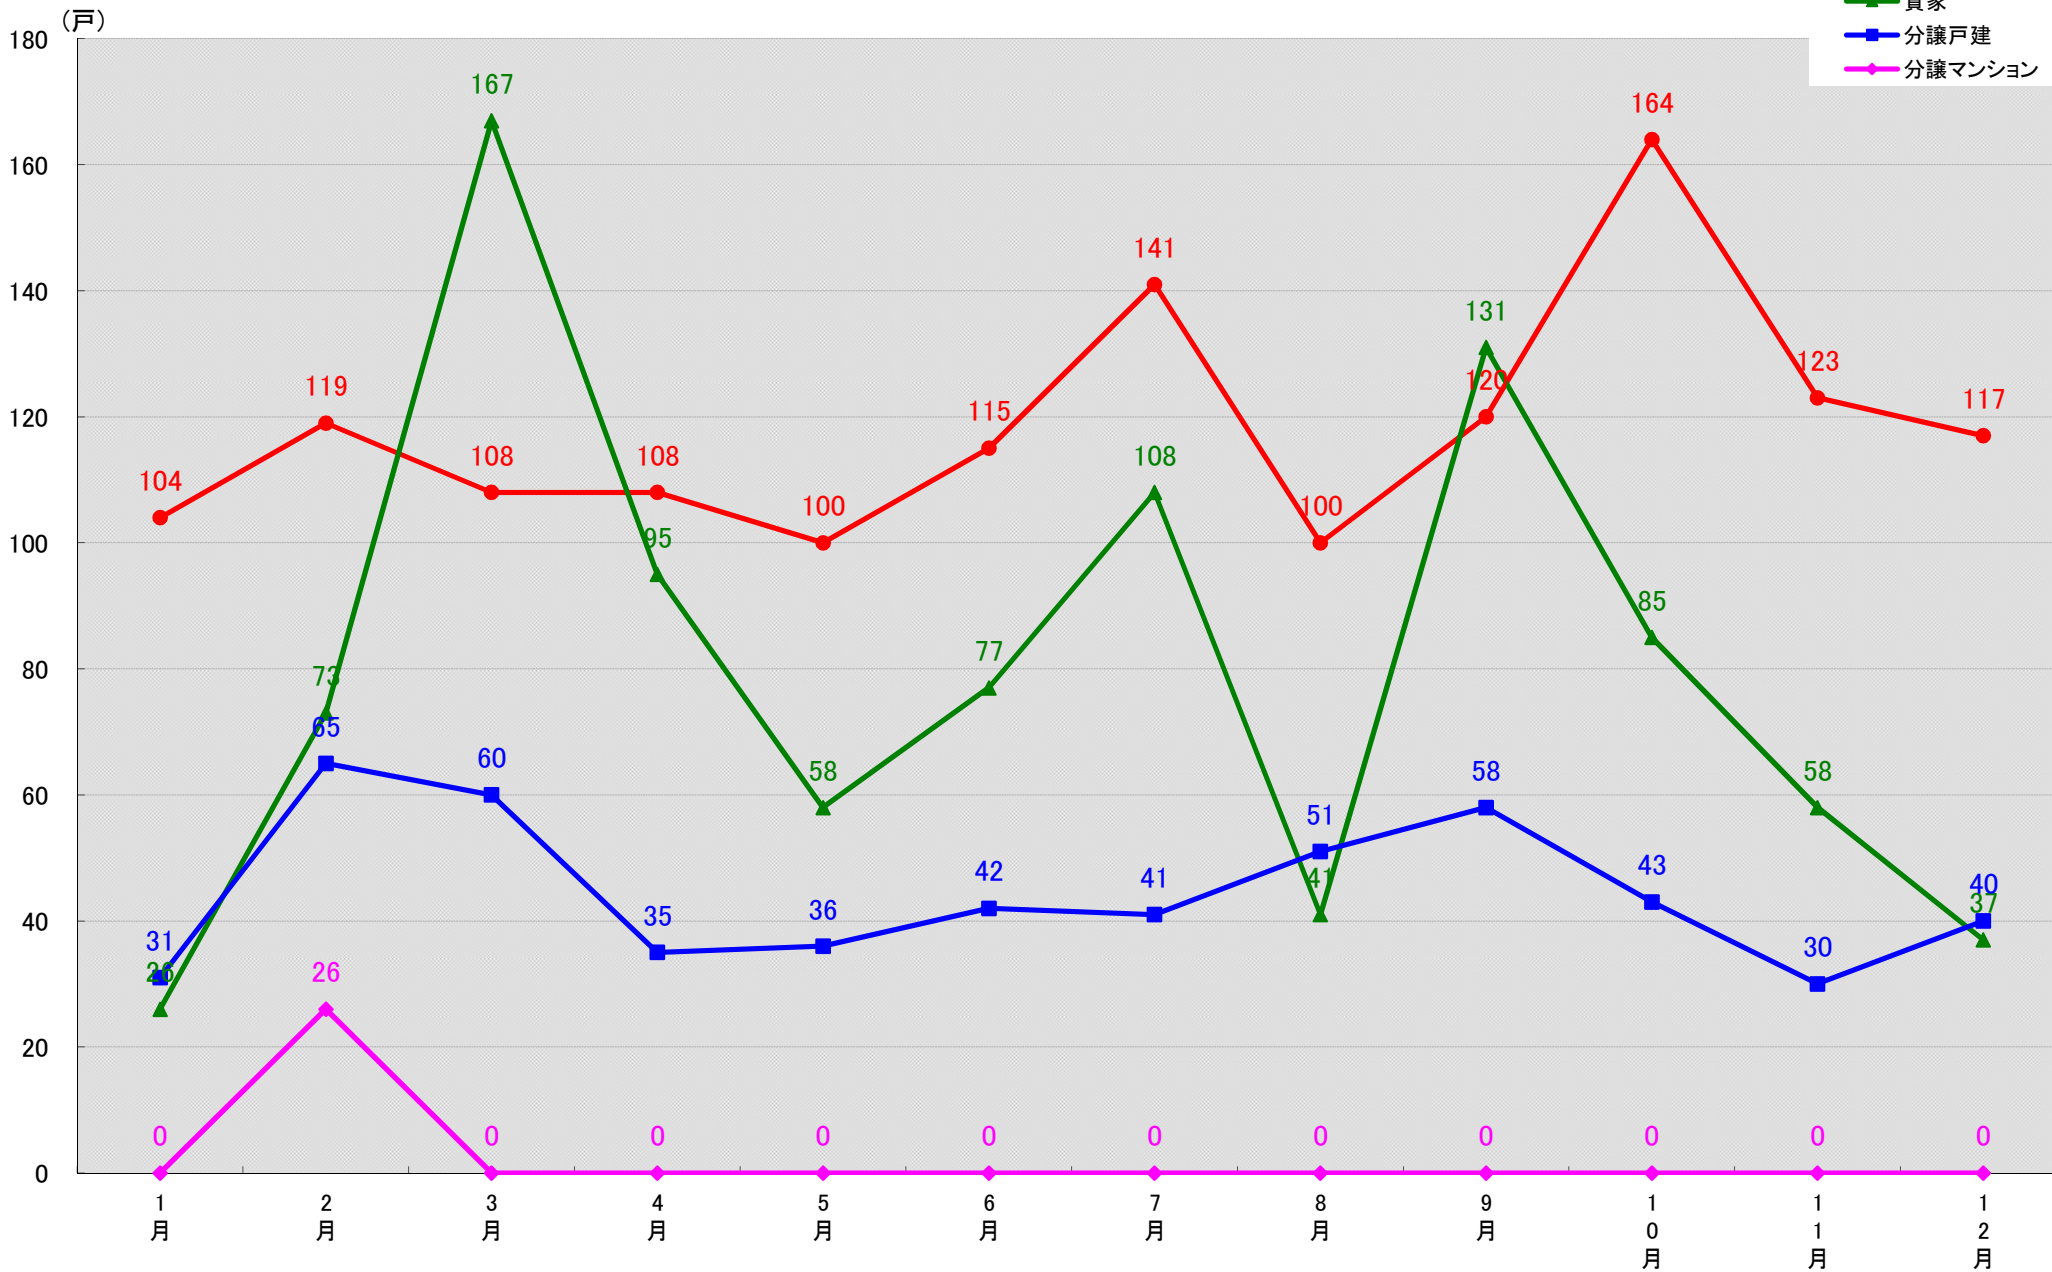

東新住建株式会社 住宅市場研究室では標記の資料をまとめましたのでご案内申し上げます。

東新住建 住宅市場研究室では、国土交通省が公表している建築着工統計調査報告から市区町村別・月別・新設着工戸数の推移グラフを作成しました。

このグラフは、市区町村における各住宅種類同士の着工戸数の関係性が把握し易くなっております。ぜひご活用下さい。

(文責：小間幸一)
以上

■データ出典

国土交通省 建築着工統計調査報告

■本資料作成

名古屋市南区 着工戸数推移
(戸)

名古屋市守山区 着工戸数推移

名古屋市緑区 着工戸数推移

名古屋市名東区 着工戸数推移
(戸)

名古屋市天白区 着工戸数推移
(戸)

愛知県豊橋市 着工戸数推移

愛知県岡崎市 着工戸数推移

愛知県一宮市 着工戸数推移