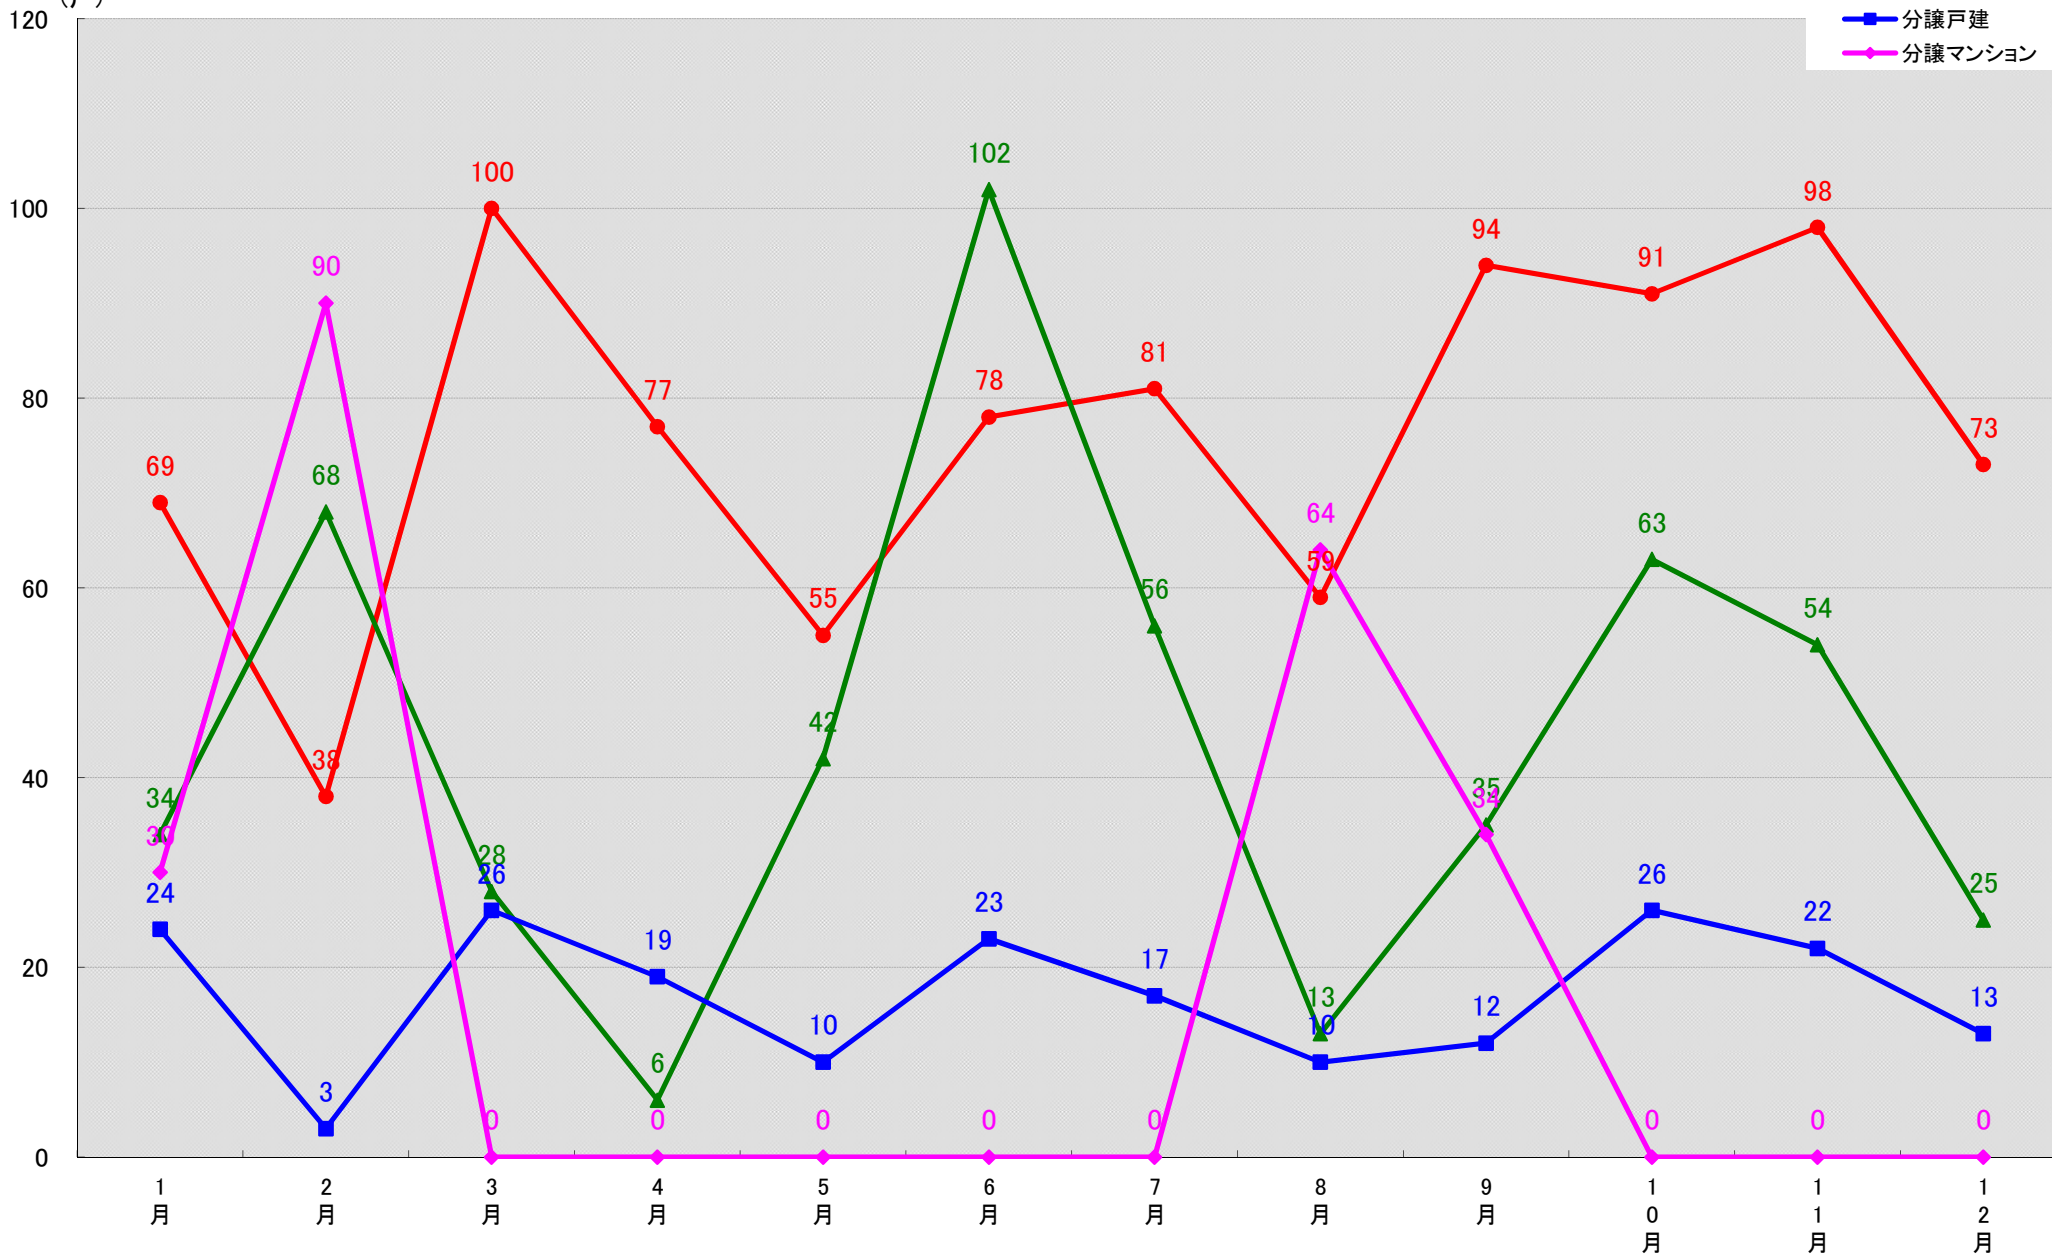

愛知県刈谷市 着工戸数推移
(戸)

愛知県豊田市 着工戸数推移

(戸)

愛知県安城市 着工戸数推移

(戸)

愛知県西尾市 着工戸数推移
(戸)

愛知県蒲郡市 着工戸数推移

愛知県犬山市 着工戸数推移