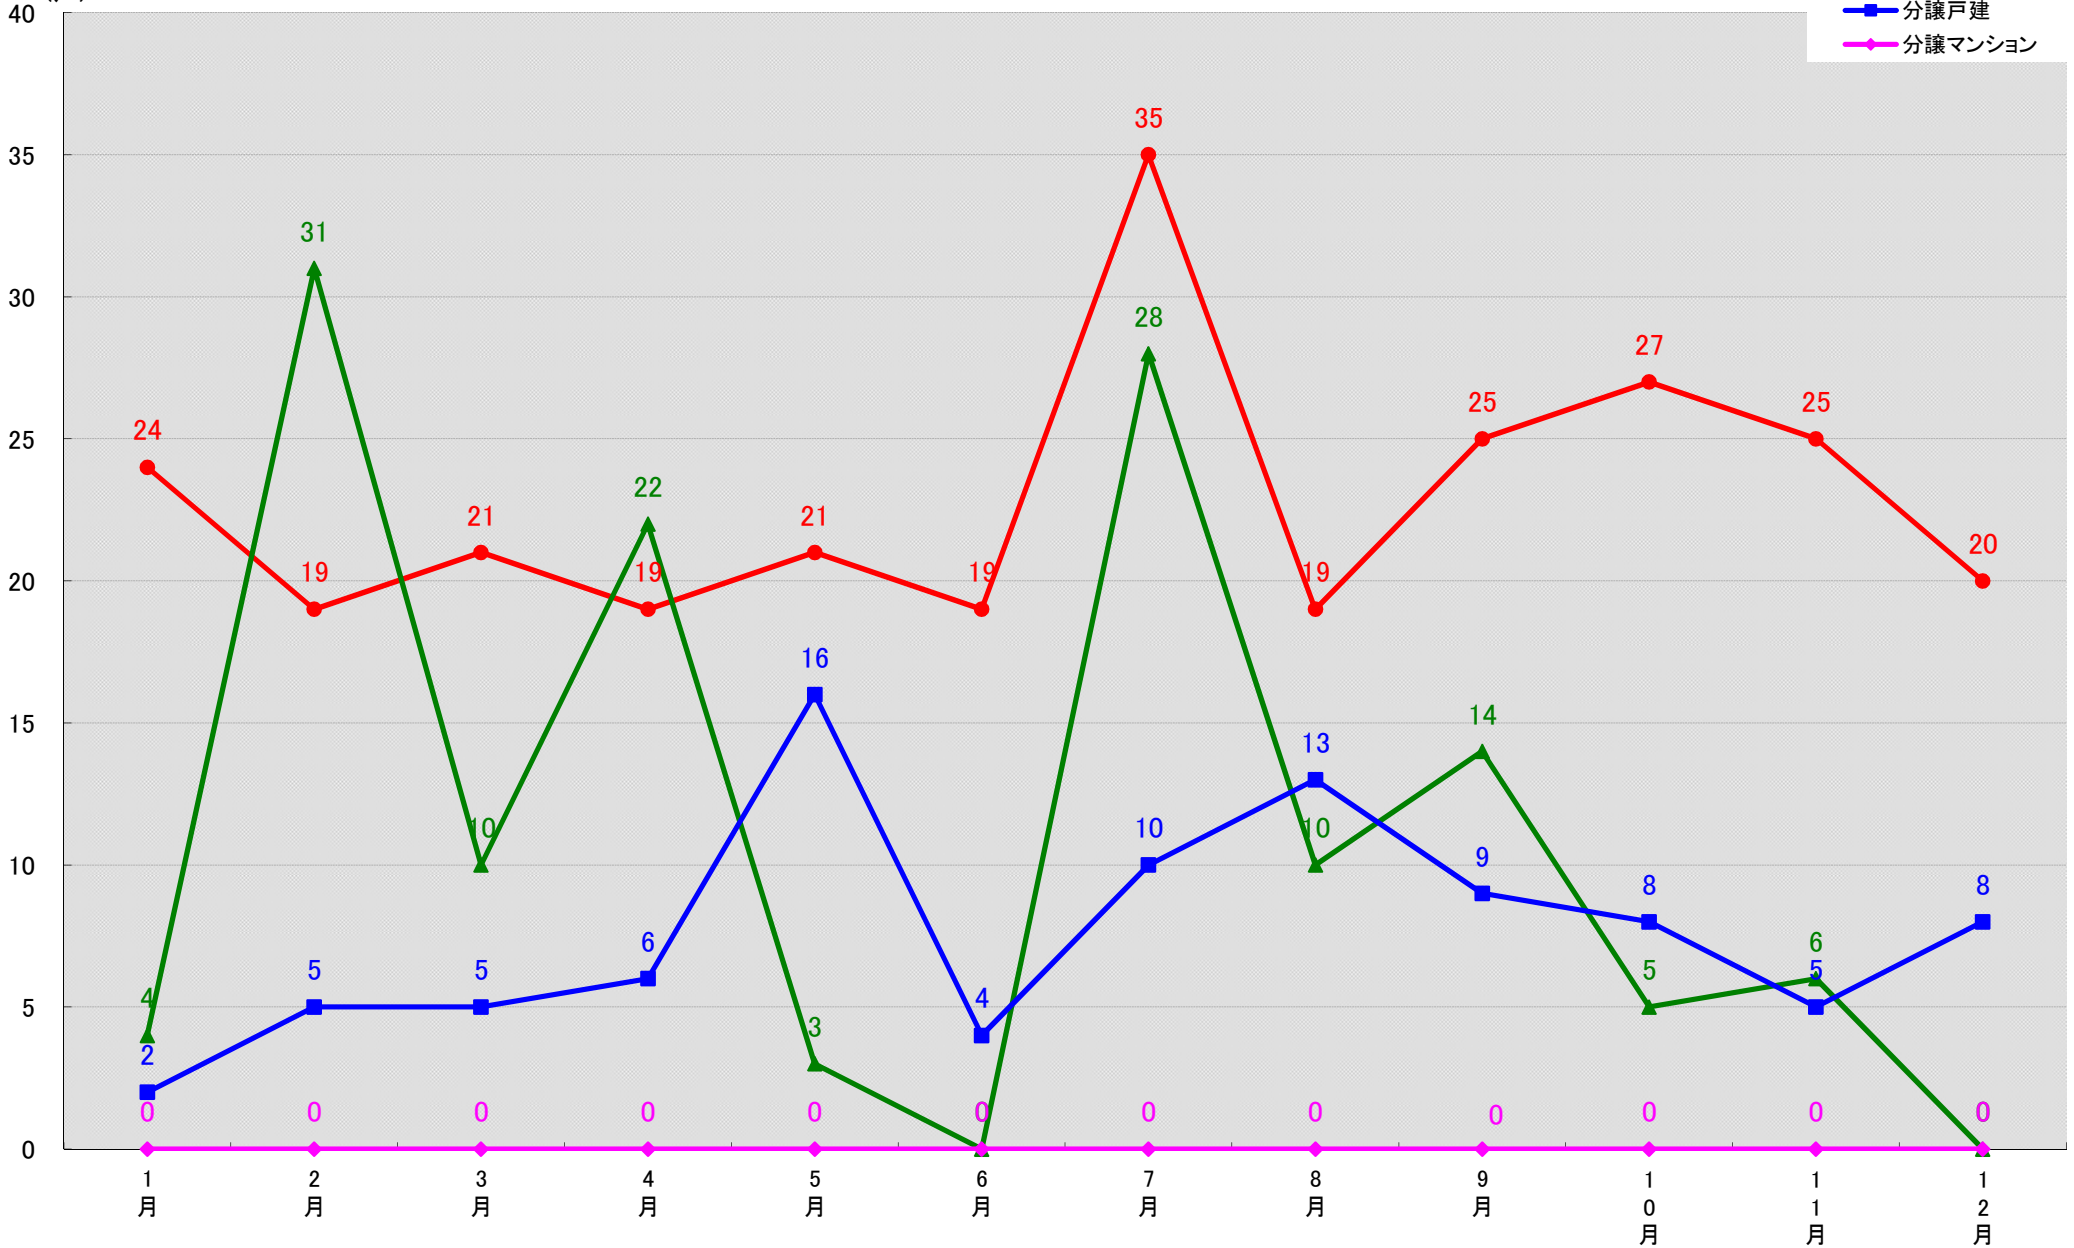

愛知県瀬戸市 着工戸数推移

愛知県半田市 着工戸数推移

愛知県春日井市 着工戸数推移

愛知県豊川市 着工戸数推移
(戸)

※宝飯郡小坂井町は平成22年2月1日に豊川市へ編入合併

愛知県津島市 着工戸数推移
(戸)

愛知県碧南市 着工戸数推移

(戸)