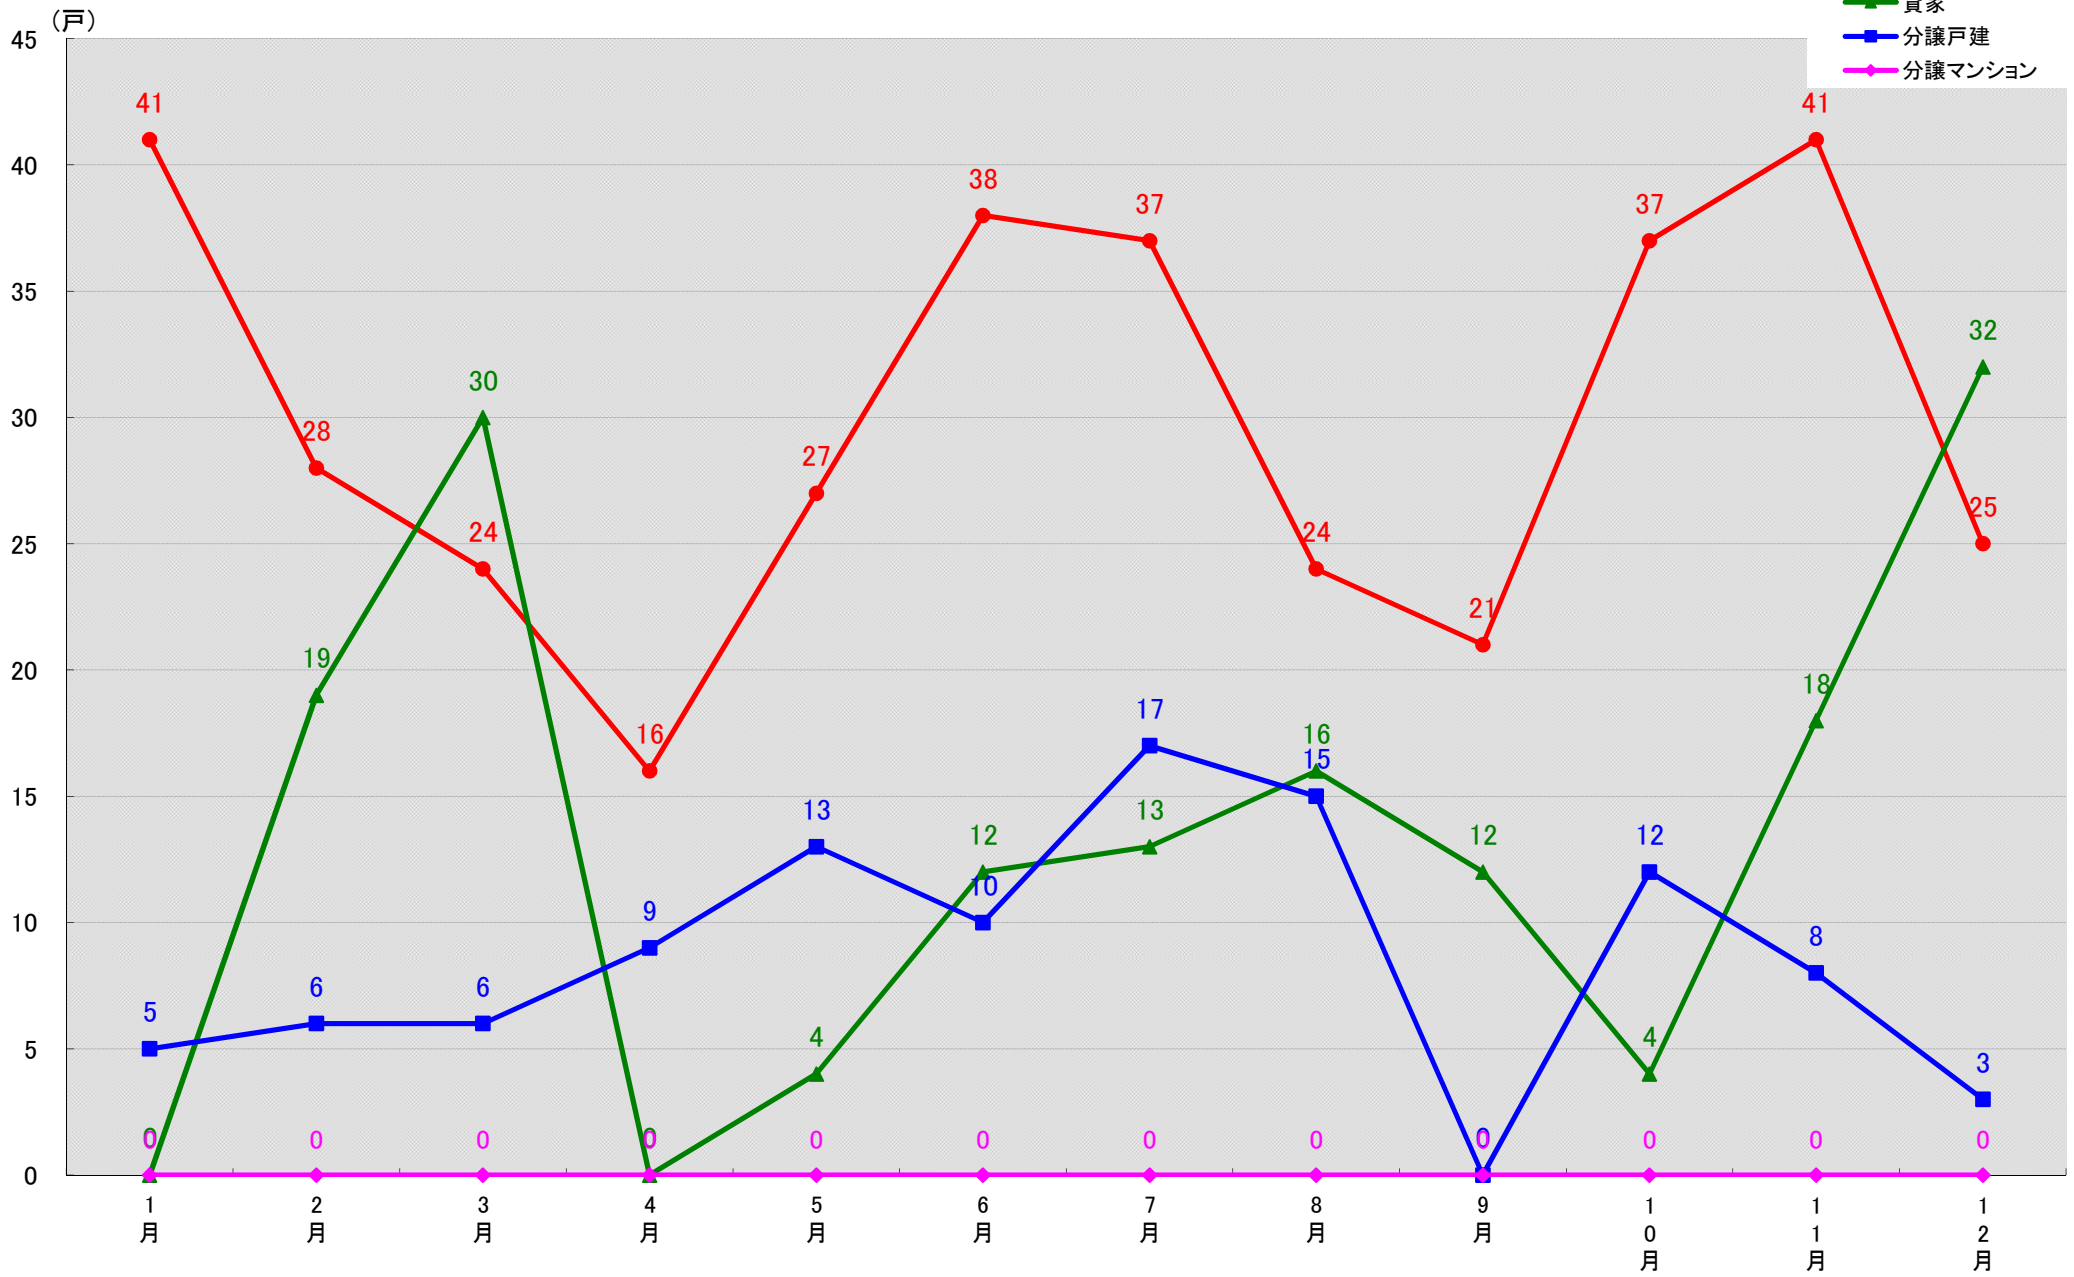

愛知県長久手市 着工戸数推移