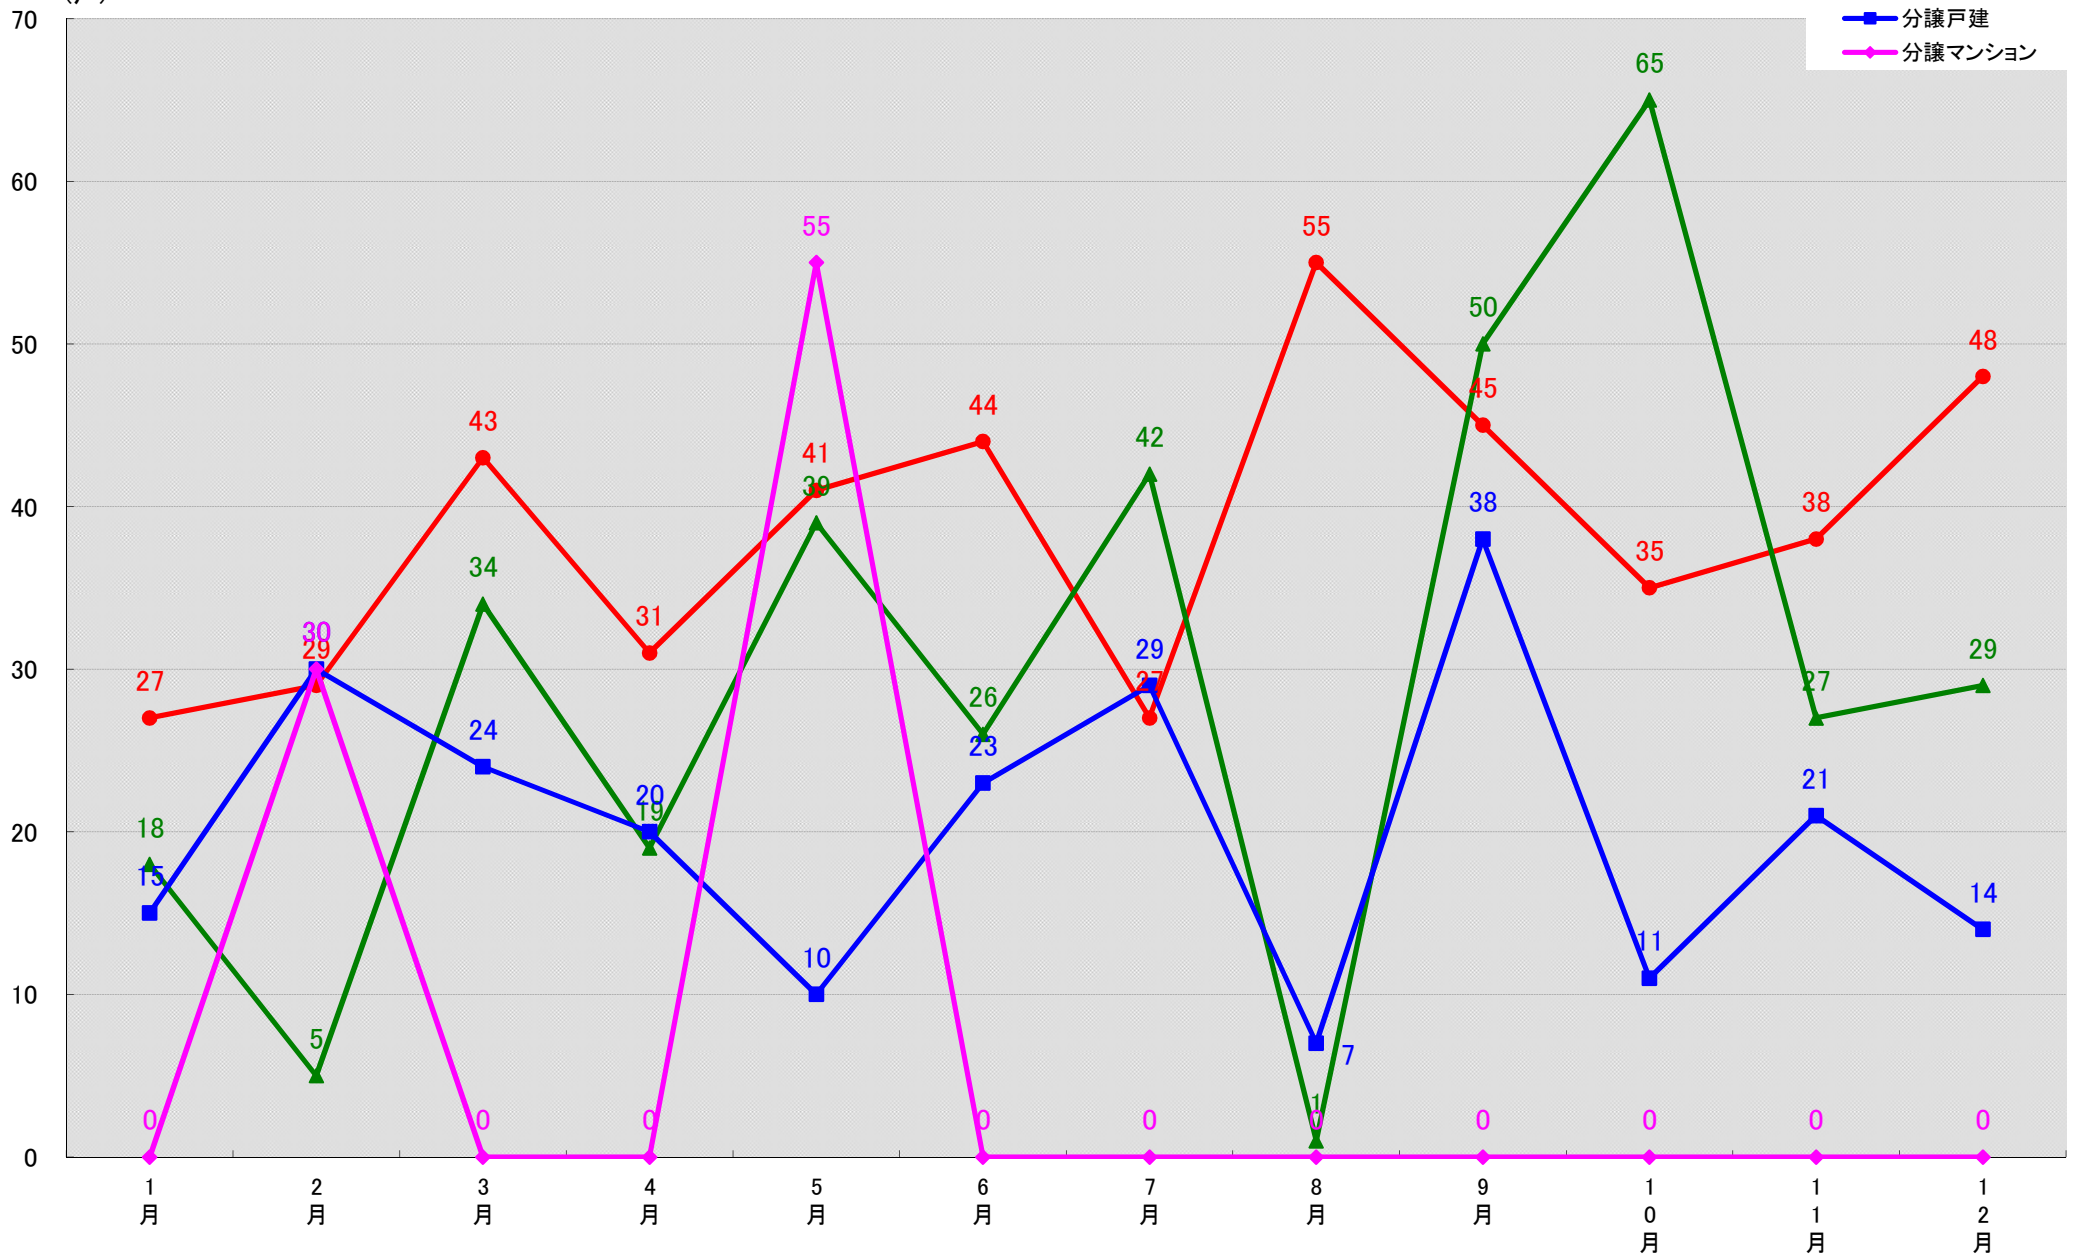

愛知県小牧市 着工戸数推移
(戸)