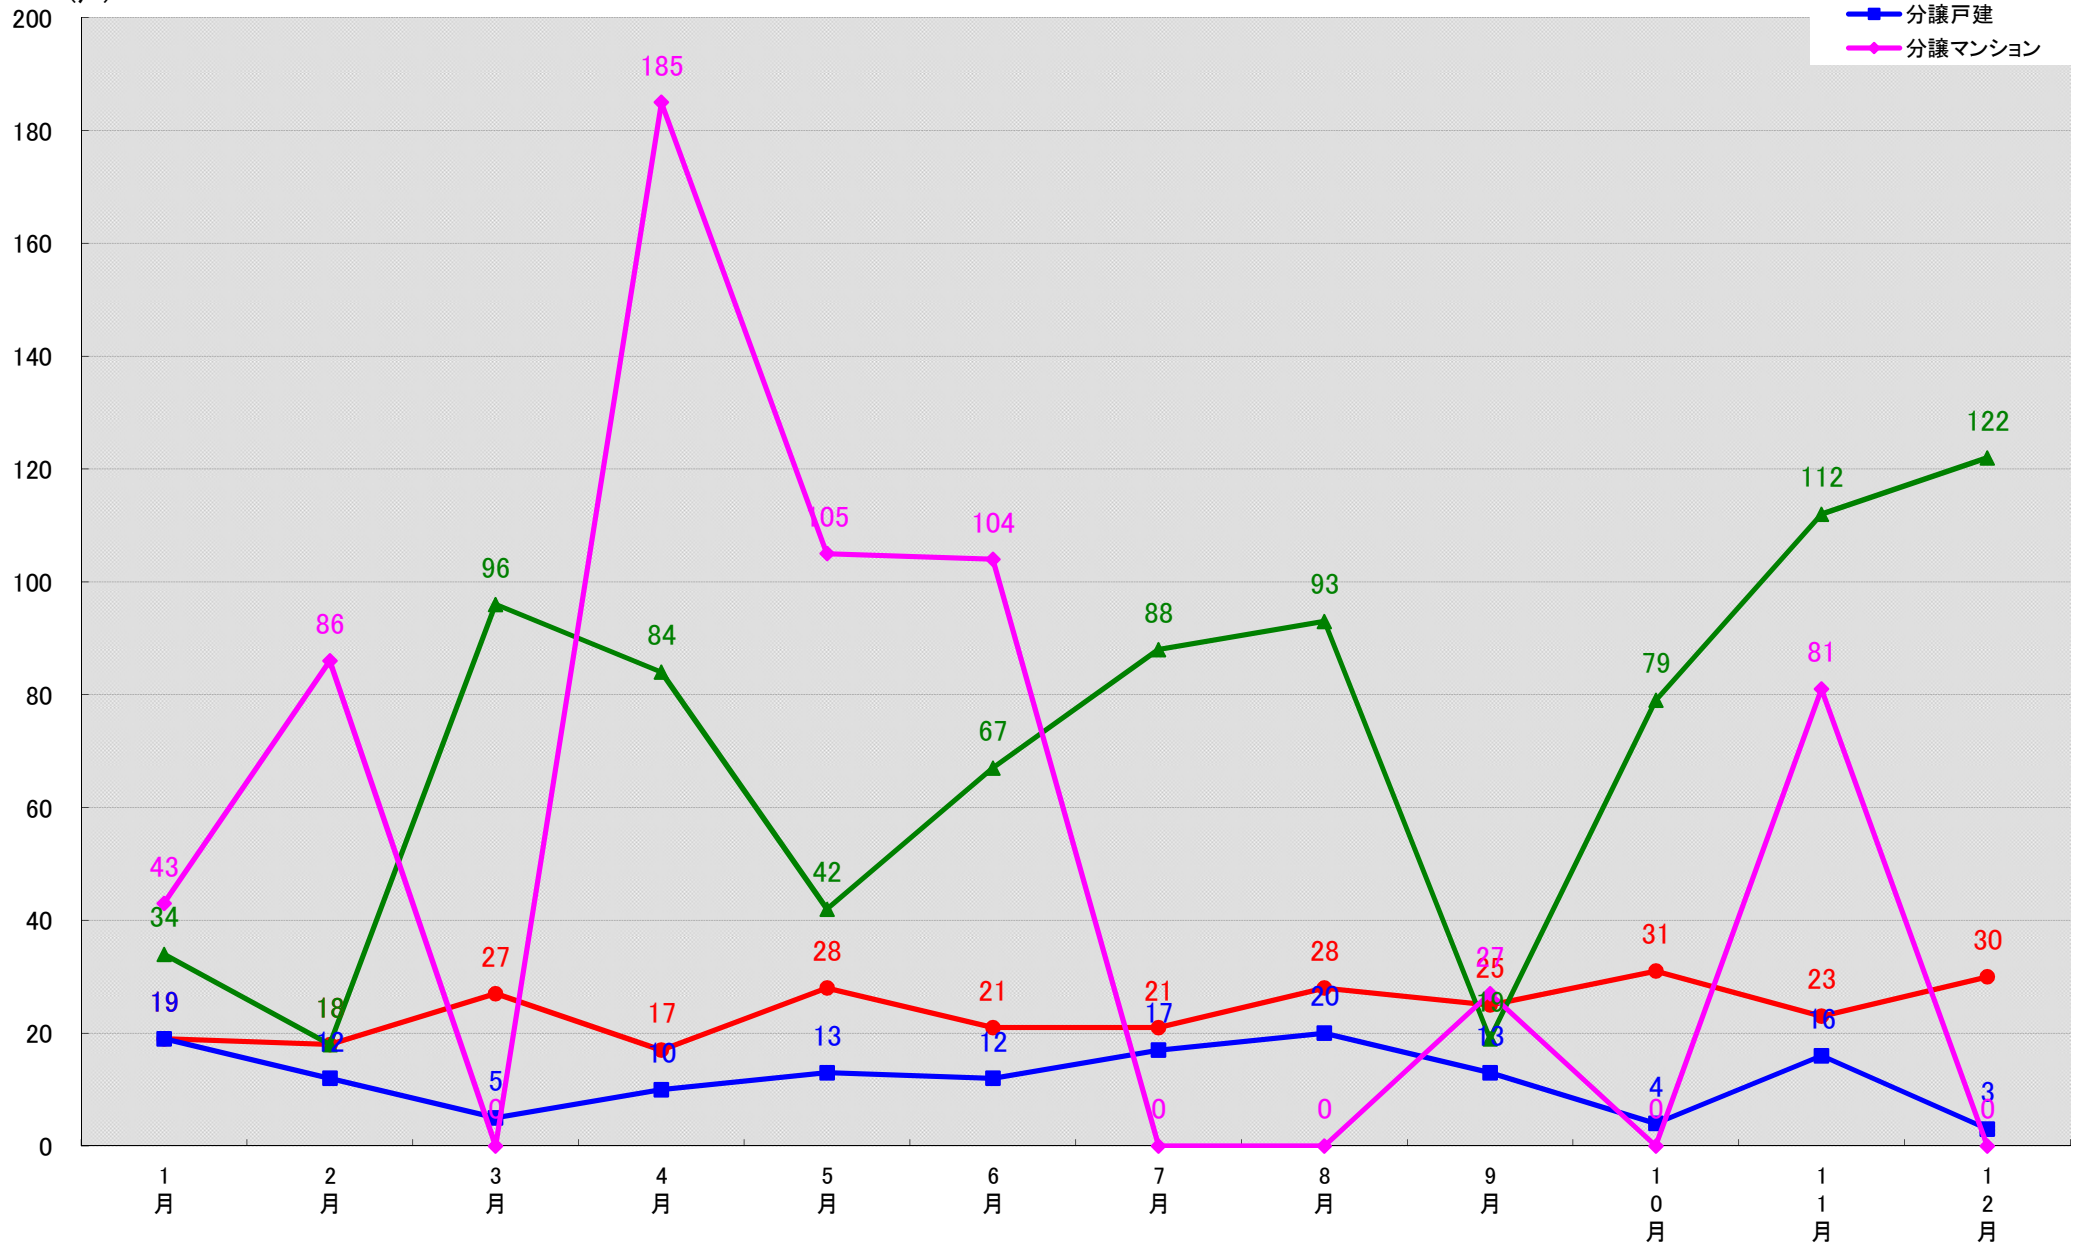

東新住建株式会社 住宅市場研究室では標記の資料をまとめましたのでご案内申し上げます。

東新住建 住宅市場研究室では、国土交通省が公表している建築着工統計調査報告から市区町村別・月別・新設着工戸数の推移グラフを作成しました。

このグラフは、市区町村における各住宅種類同士の着工戸数の関係性が把握し易くなっております。ぜひご活用下さい。

(文責：小間幸一)
以上

■データ出典

国土交通省 建築着工統計調査報告

■本資料作成

上記資料をもとに東新住建株式会社 住宅市場研究室にて作成

名古屋市千種区 着工戸数推移
(戸)

名古屋市東区 着工戸数推移

名古屋市北区 着工戸数推移

名古屋市西区 着工戸数推移

名古屋市中村区 着工戸数推移

(戸)

名古屋市中区 着工戸数推移