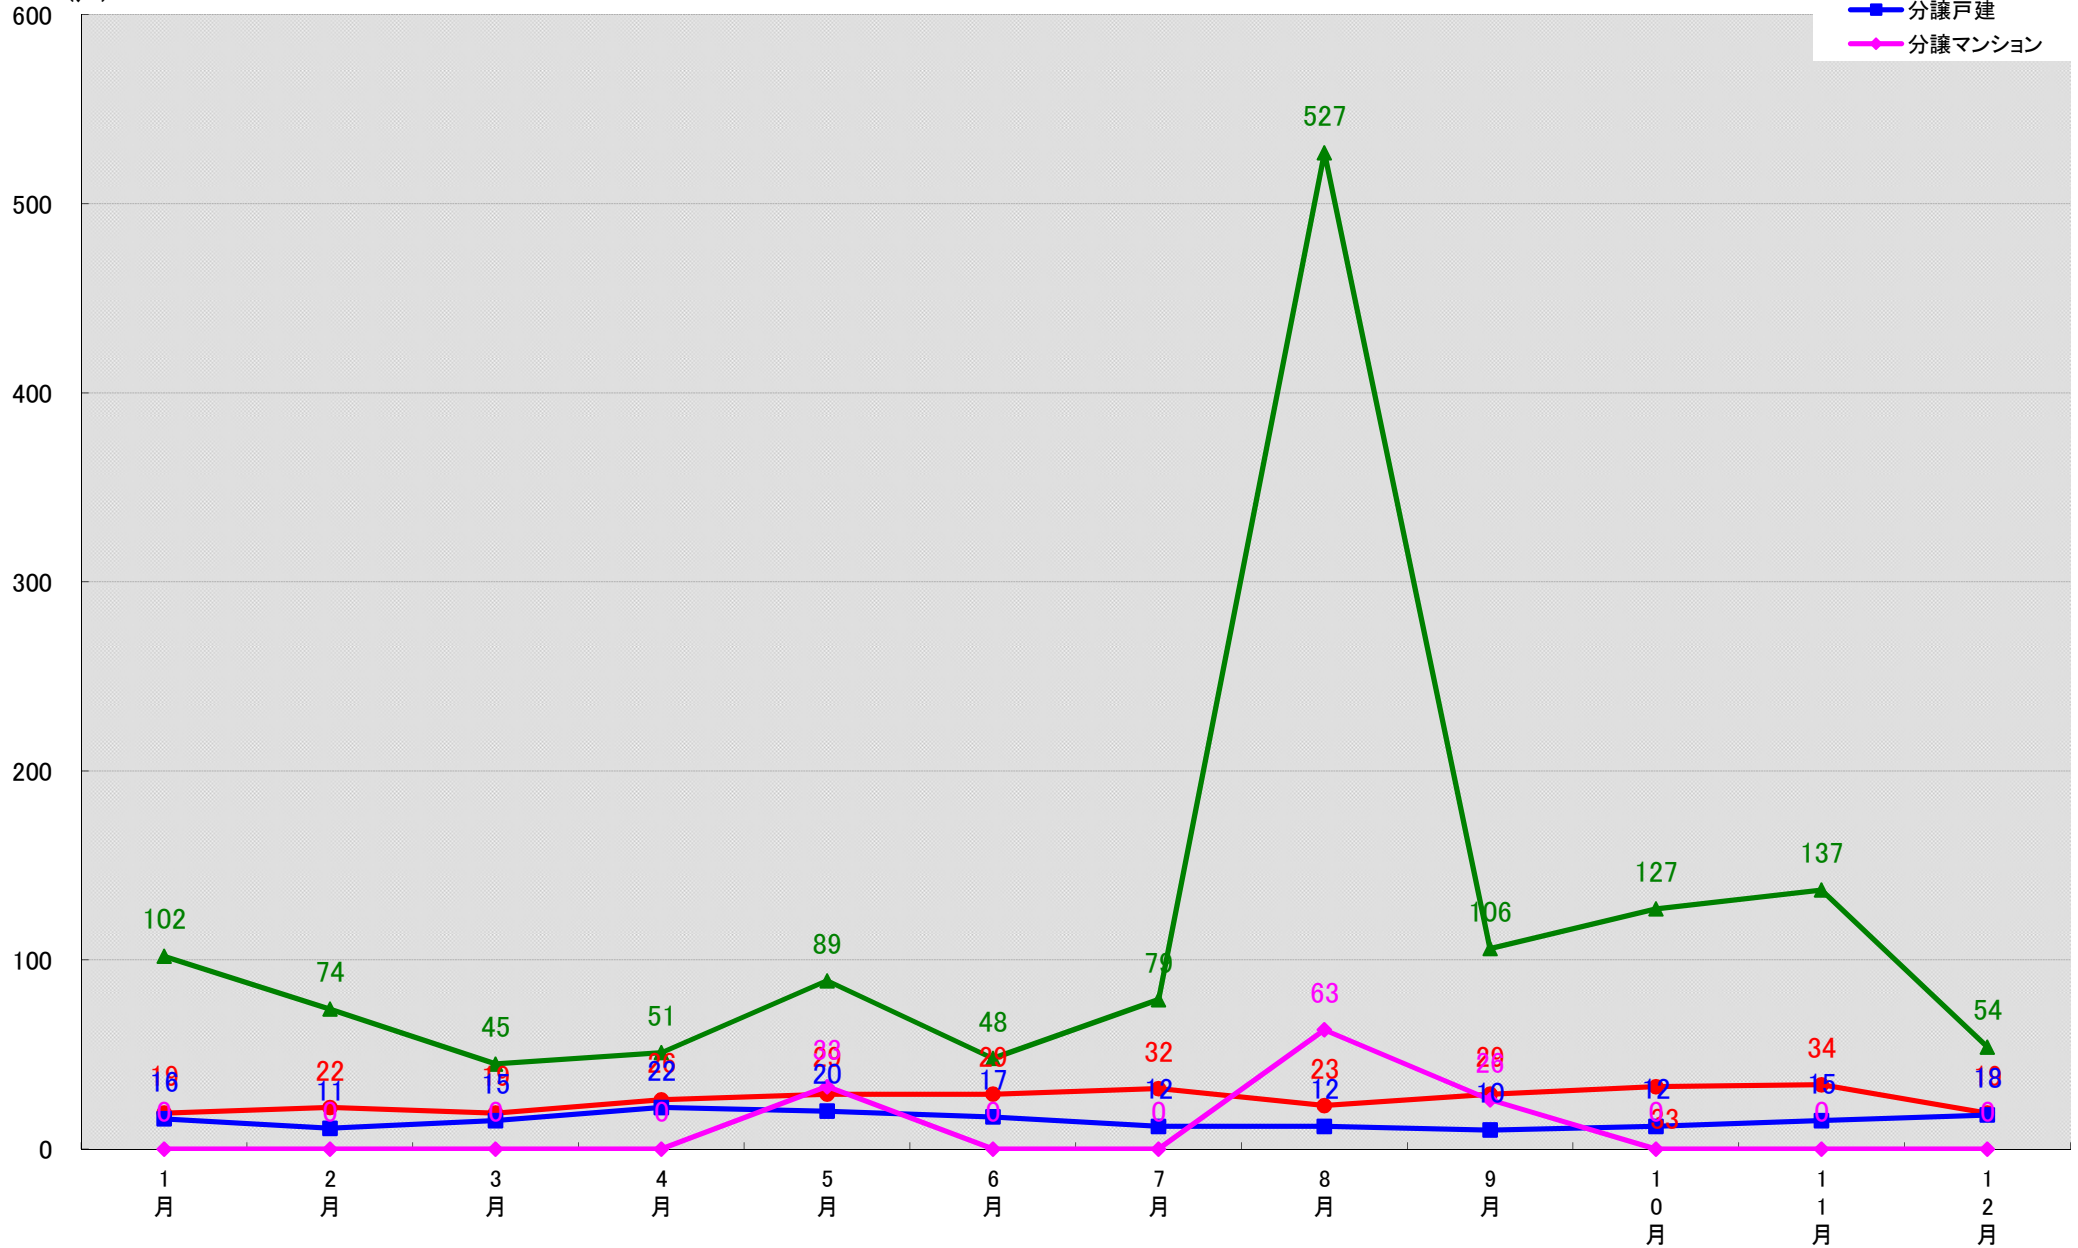

東新住建株式会社 住宅市場研究室では標記の資料をまとめましたのでご案内申し上げます。

東新住建 住宅市場研究室では、国土交通省が公表している建築着工統計調査報告から市区町村別・月別・新設着工戸数の推移グラフを作成しました。

このグラフは、市区町村における各住宅種類同士の着工戸数の関係性が把握し易くなっております。ぜひご活用下さい。

(文責：小間幸一)
以上

■データ出典

国土交通省 建築着工統計調査報告

■本資料作成

上記資料をもとに東新住建株式会社 住宅市場研究室にて作成

名古屋市千種区 着工戸数推移
(戸)

名古屋市東区 着工戸数推移

名古屋市北区 着工戸数推移

名古屋市西区 着工戸数推移

名古屋市中村区 着工戸数推移

(戸)

名古屋市中区 着工戸数推移