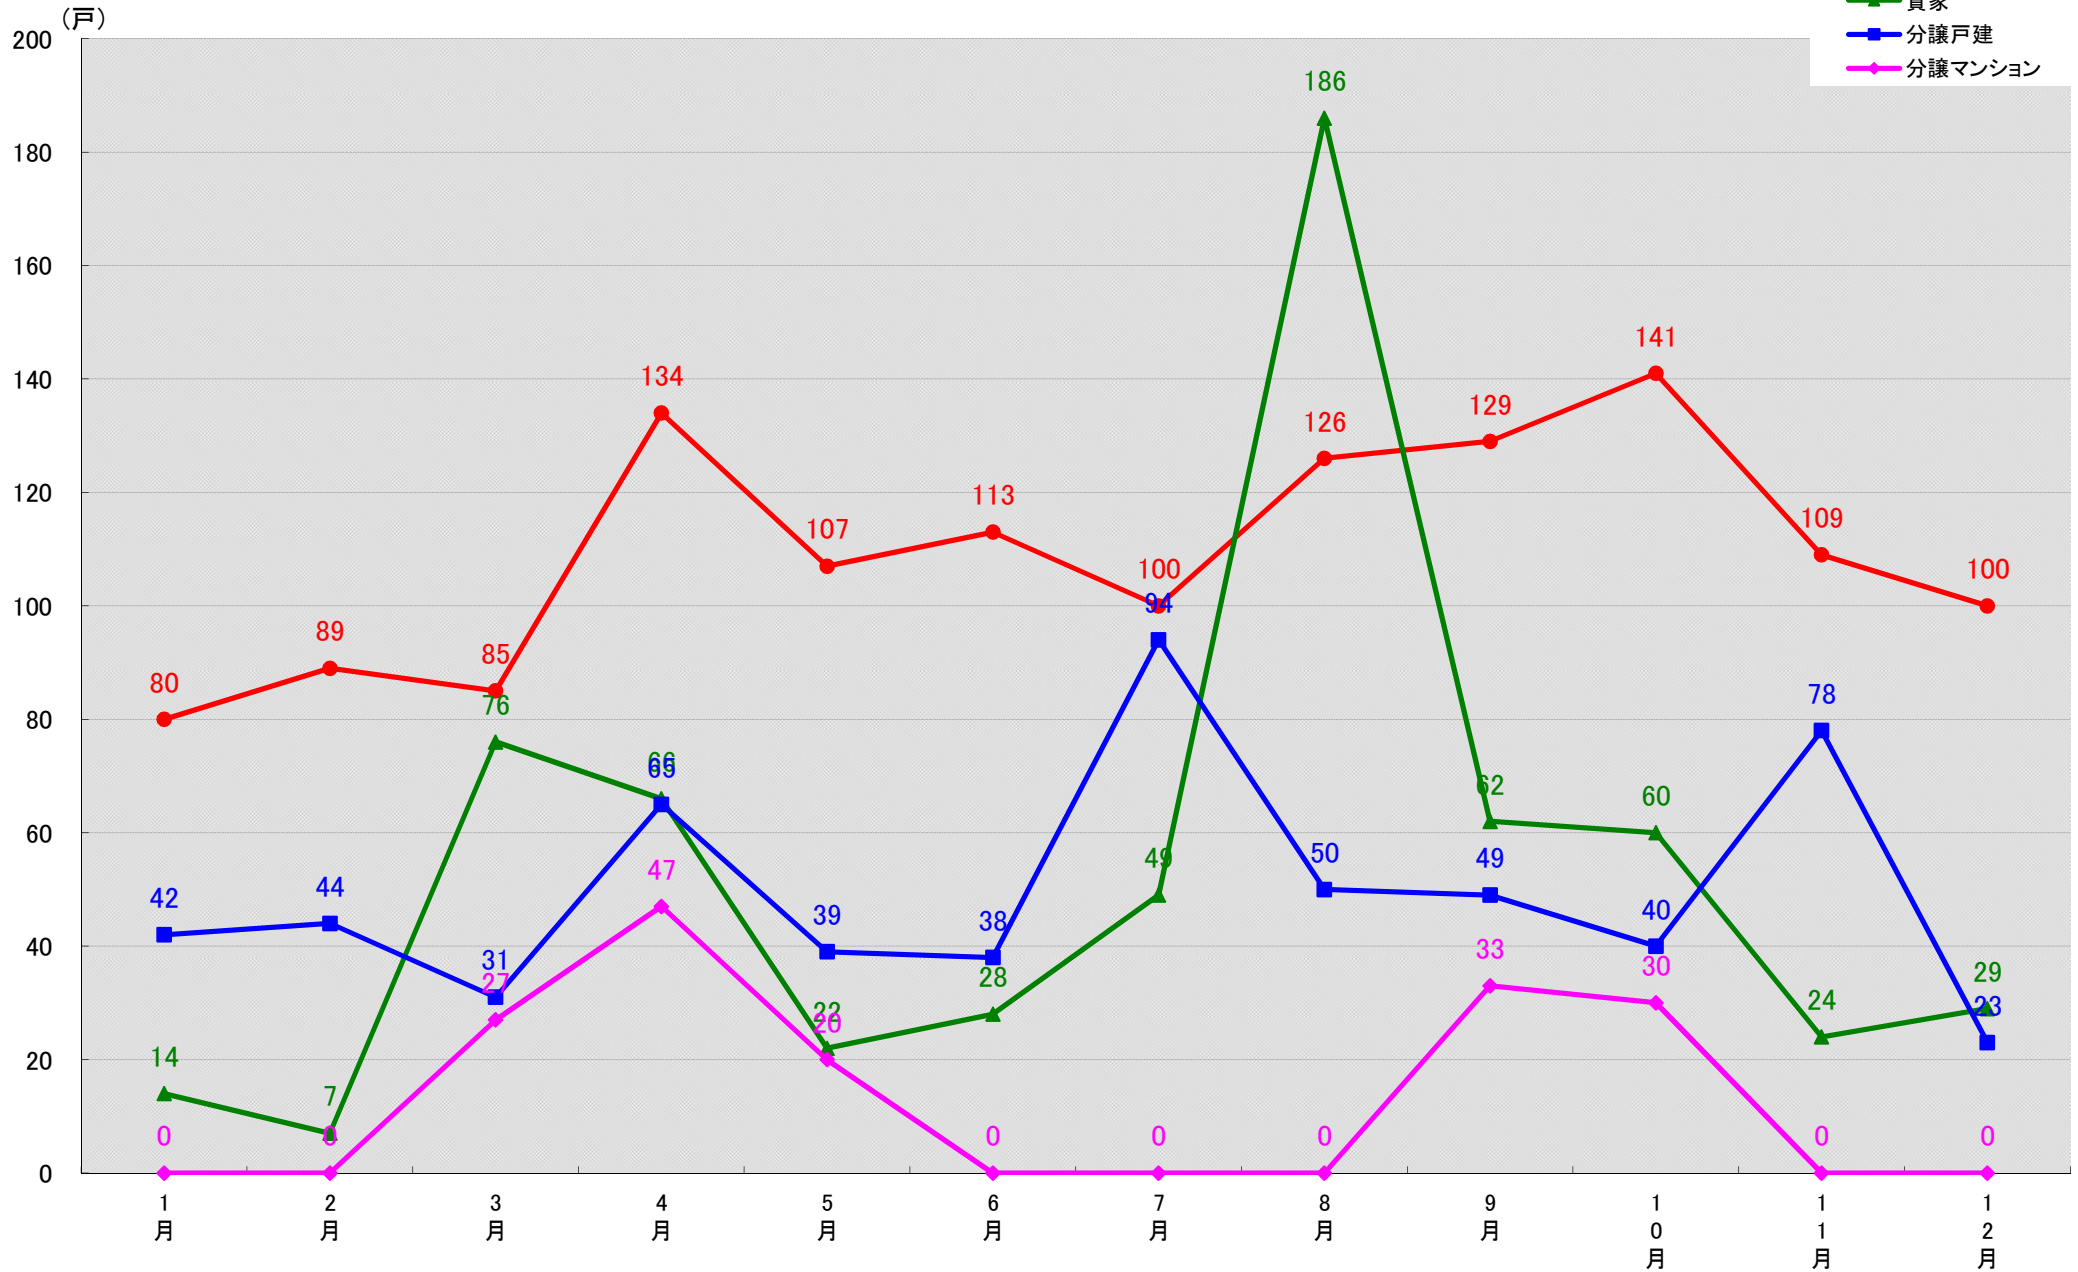

名古屋市南区 着工戸数推移
(戸)

名古屋市守山区 着工戸数推移

名古屋市緑区 着工戸数推移

名古屋市名東区 着工戸数推移
(戸)

名古屋市天白区 着工戸数推移
(戸)

愛知県豊橋市 着工戸数推移

愛知県岡崎市 着工戸数推移

愛知県一宮市 着工戸数推移