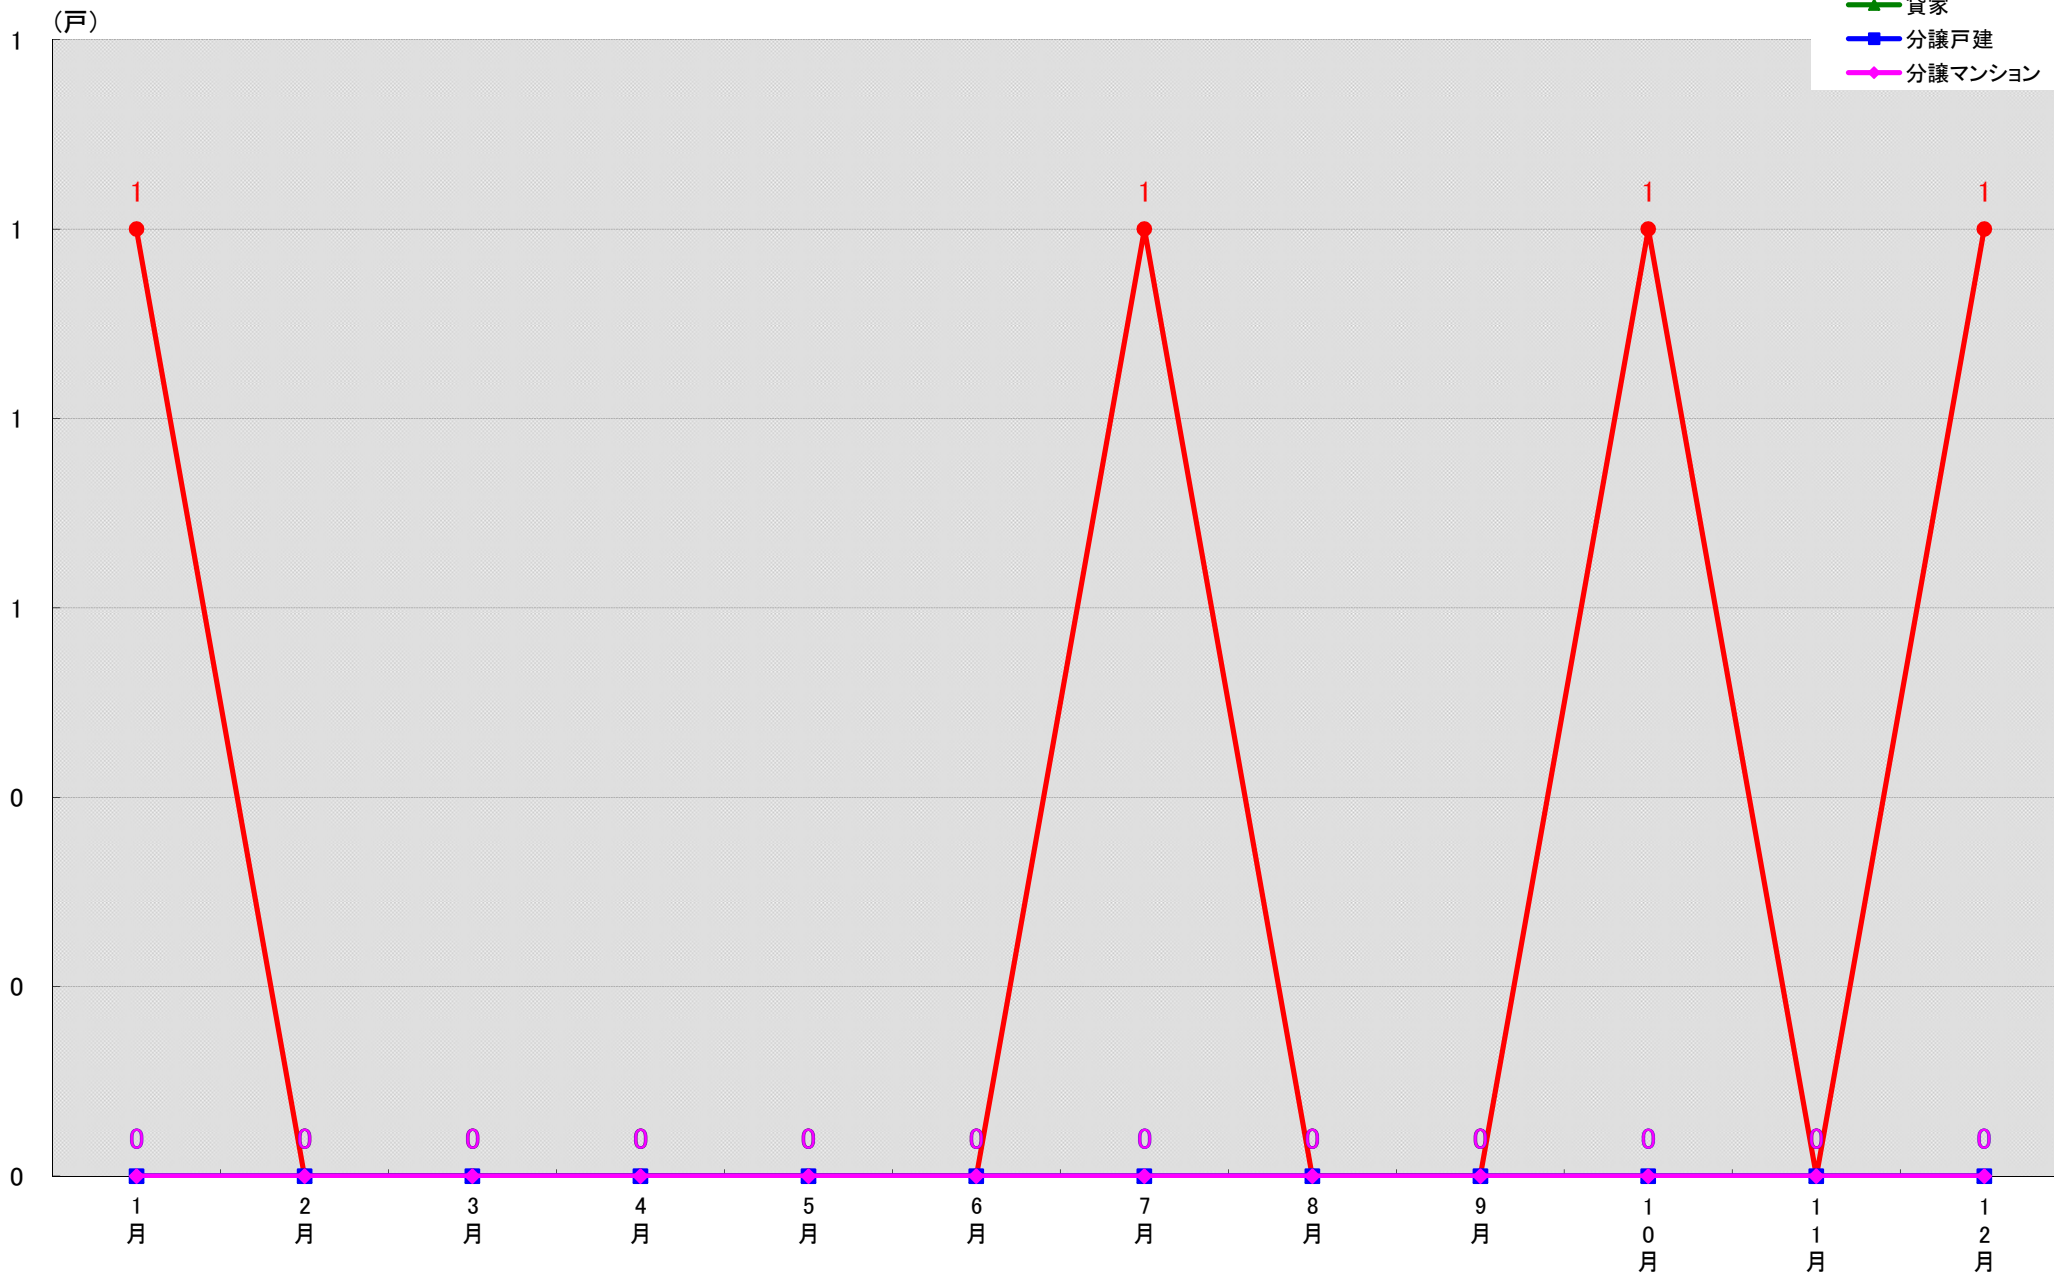

愛知県知多郡阿久比町 着工戸数推移

愛知県知多郡東浦町 着工戸数推移

愛知県知多郡南知多町 着工戸数推移

愛知県知多郡美浜町 着工戸数推移

愛知県知多郡武豊町 着工戸数推移

愛知県額田郡幸田町 着工戸数推移

愛知県北設楽郡設楽町 着工戸数推移

愛知県北設楽郡東栄町 着工戸数推移