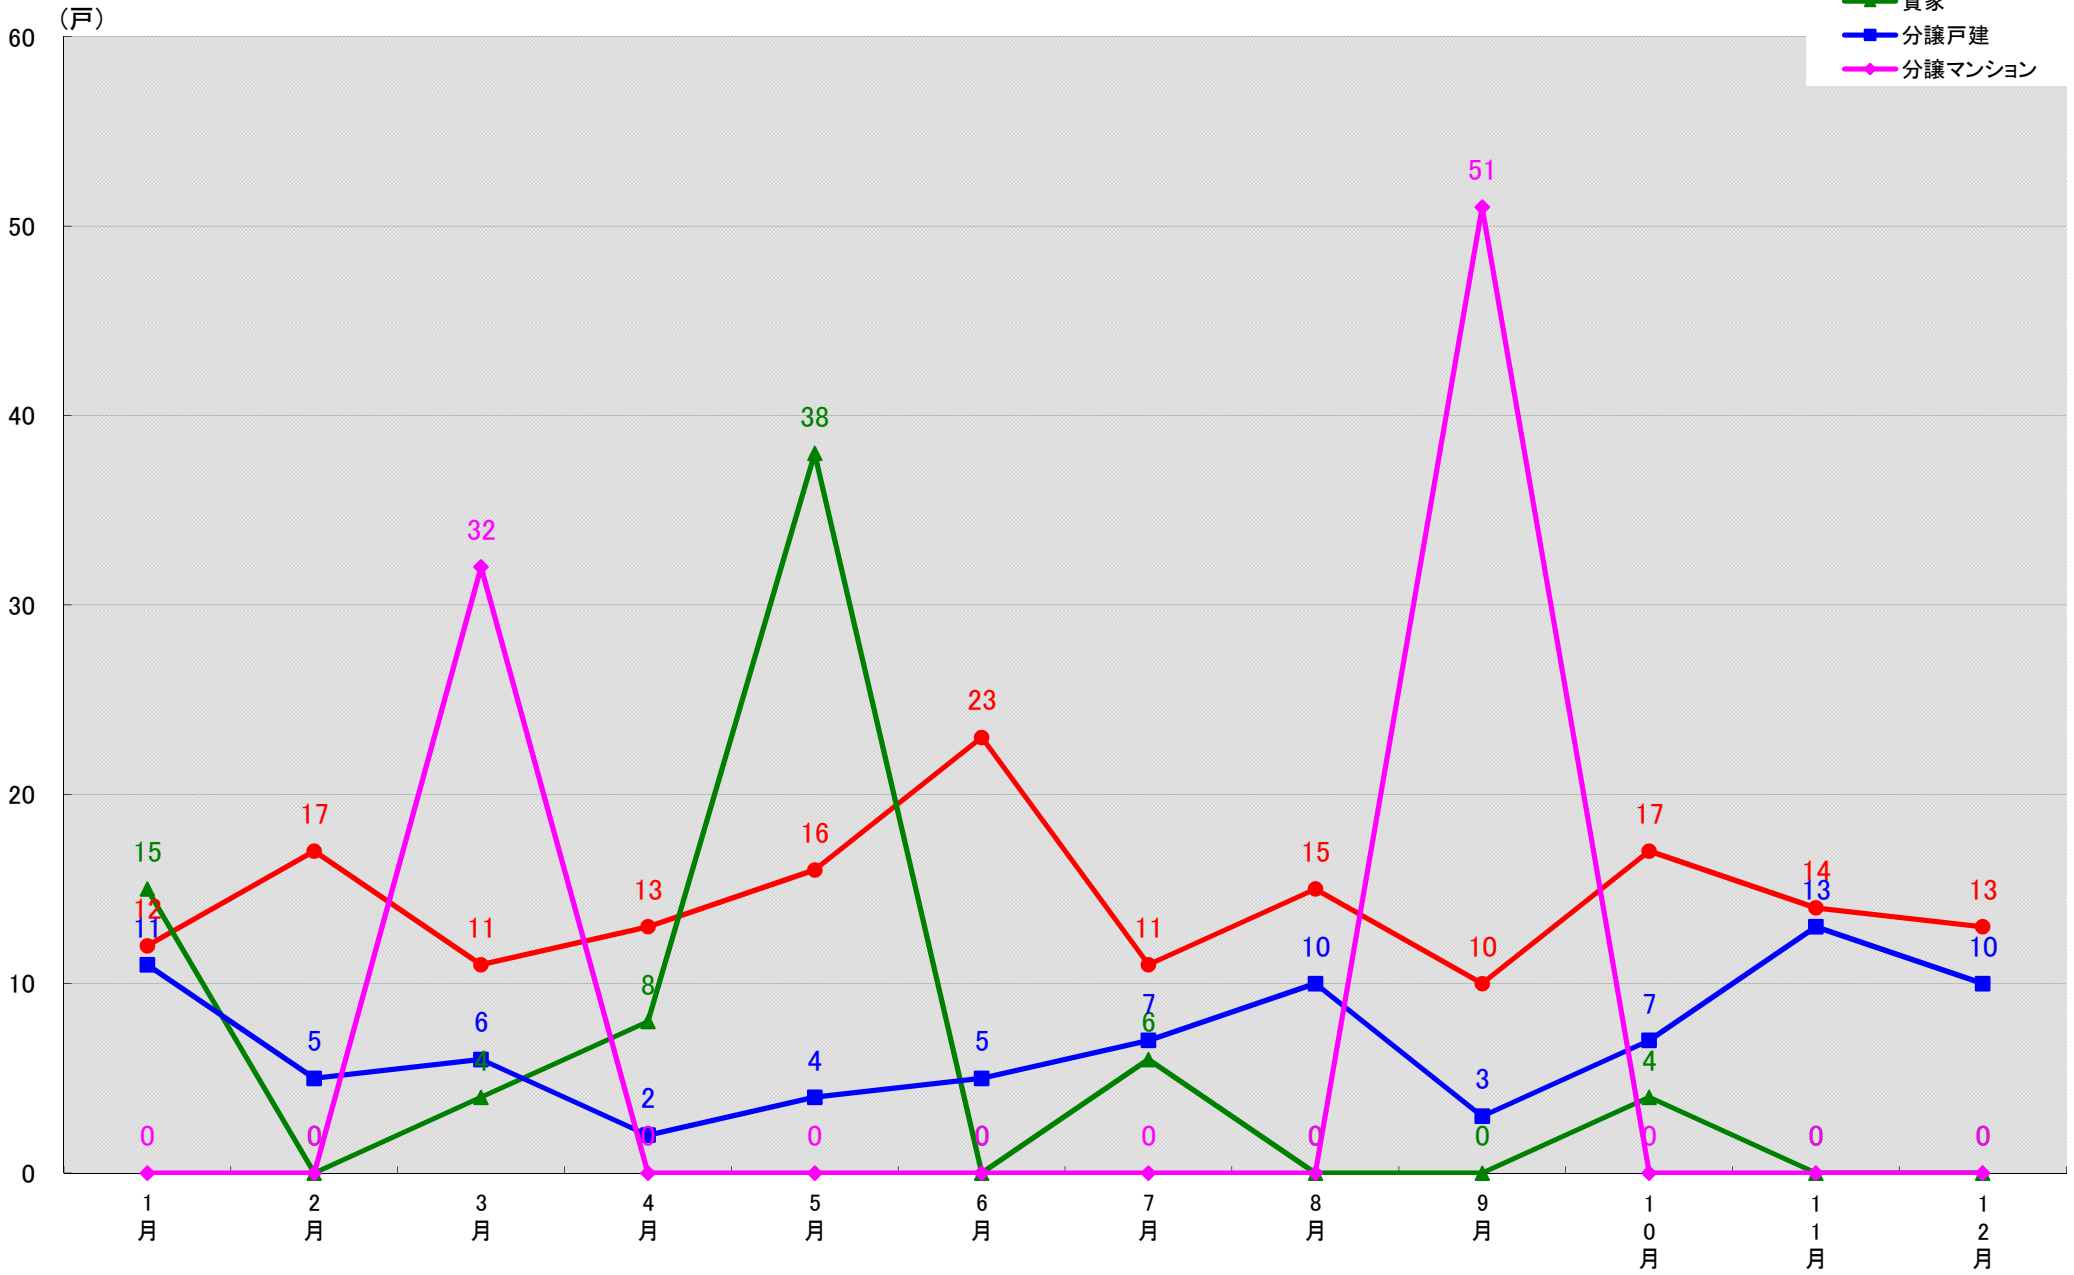

愛知県常滑市 着工戸数推移

愛知県江南市 着工戸数推移

愛知県小牧市 着工戸数推移
(戸)

愛知県稲沢市 着工戸数推移

愛知県新城市 着工戸数推移

(戸)

愛知県東海市 着工戸数推移
(戸)

愛知県大府市 着工戸数推移

愛知県知多市 着工戸数推移

愛知県知立市 着工戸数推移

愛知県尾張旭市 着工戸数推移
(戸)

愛知県高浜市 着工戸数推移

愛知県岩倉市 着工戸数推移

愛知県豊明市 着工戸数推移

愛知県日進市 着工戸数推移

愛知県田原市 着工戸数推移