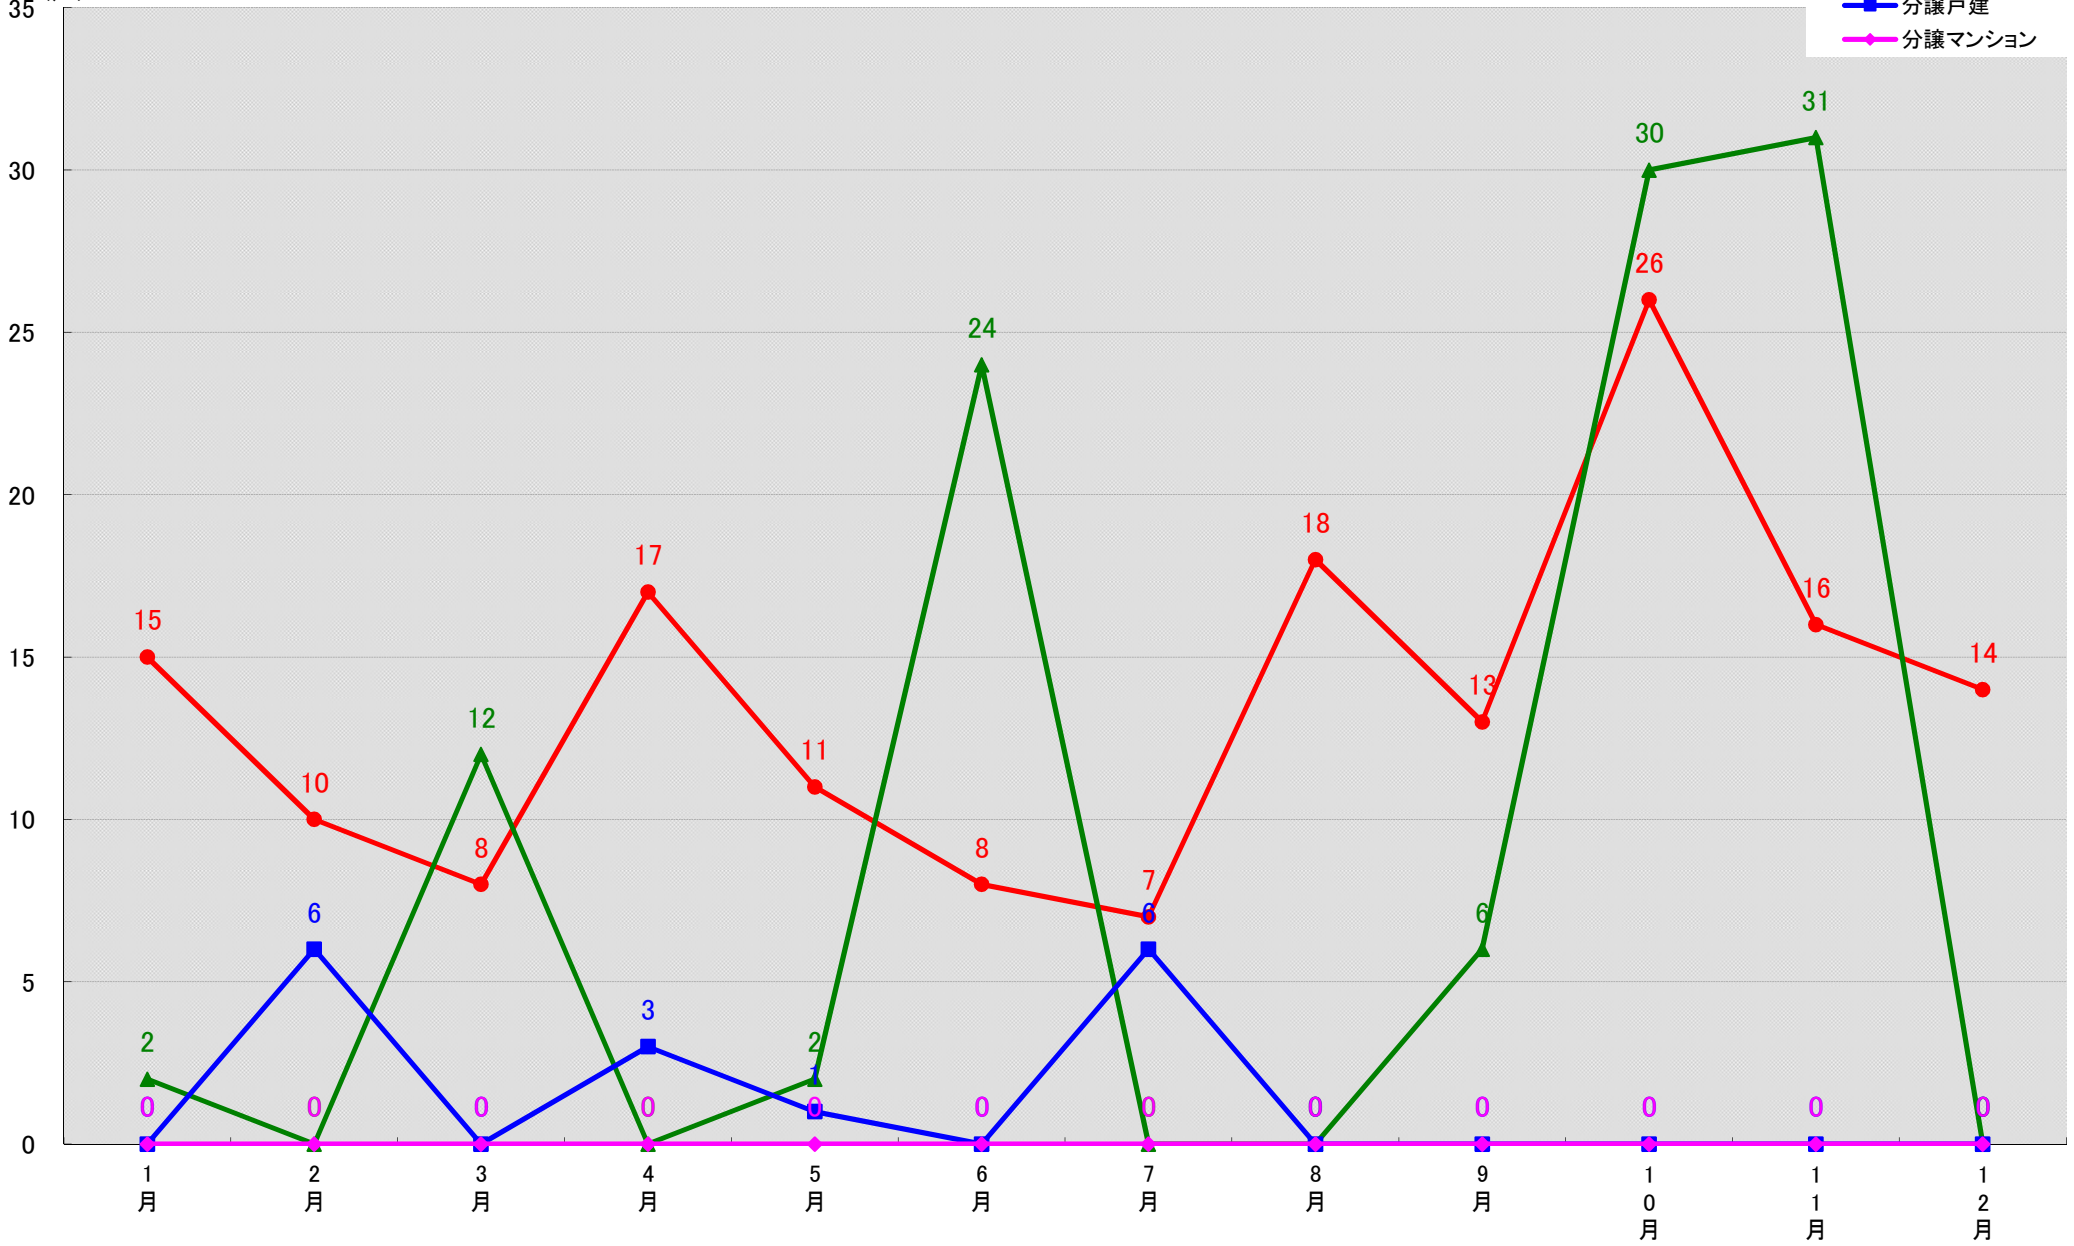

愛知県常滑市 着工戸数推移

愛知県江南市 着工戸数推移

愛知県小牧市 着工戸数推移
(戸)

愛知県稲沢市 着工戸数推移

愛知県新城市 着工戸数推移

(戸)

愛知県東海市 着工戸数推移
(戸)

愛知県大府市 着工戸数推移