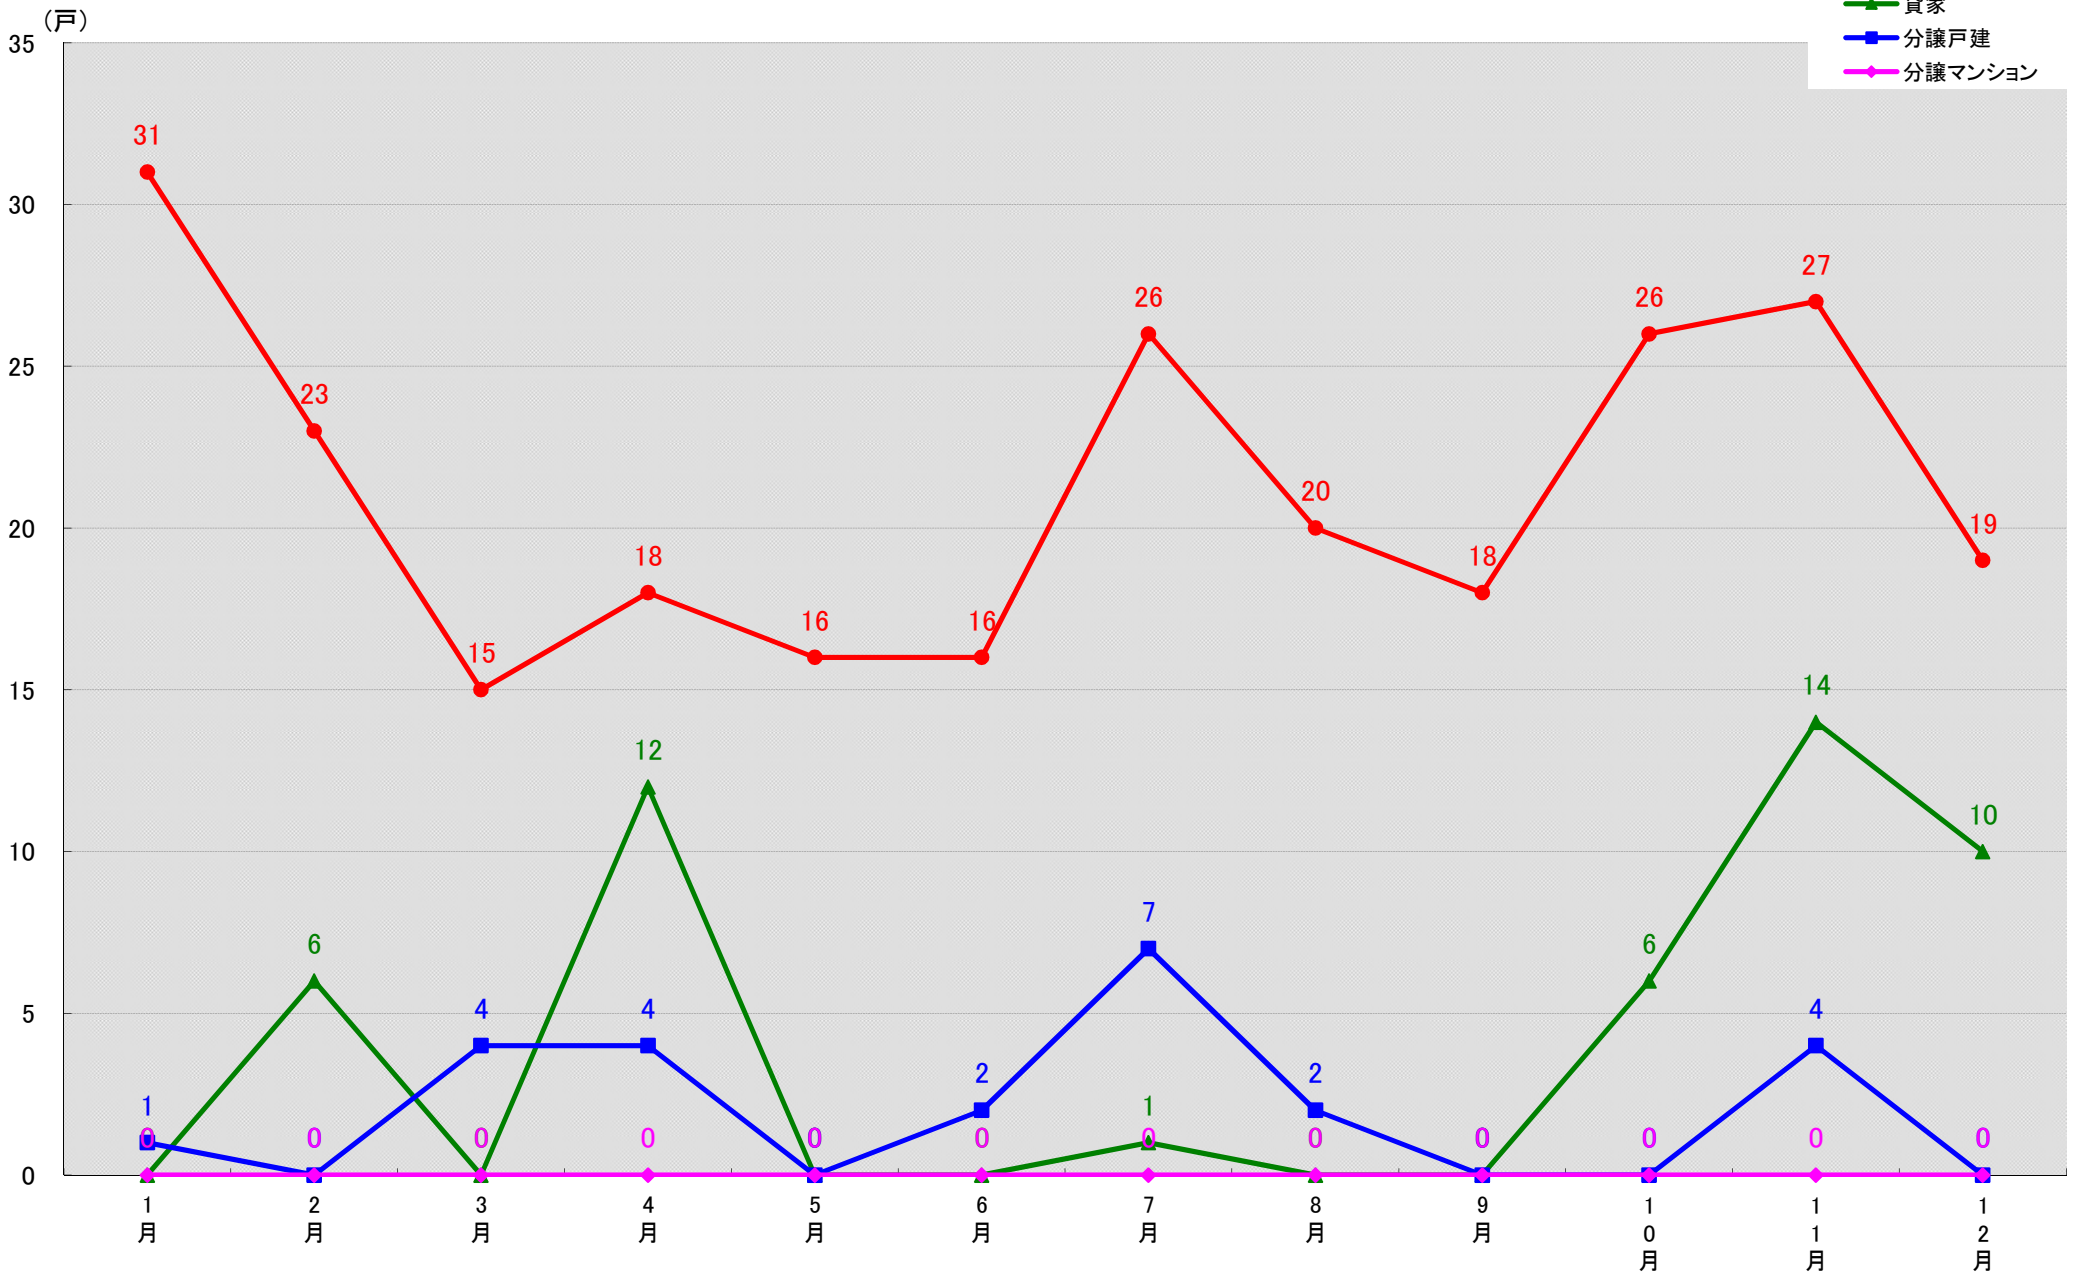

愛知県常滑市 着工戸数推移

愛知県江南市 着工戸数推移

愛知県小牧市 着工戸数推移
(戸)

愛知県稲沢市 着工戸数推移

愛知県新城市 着工戸数推移

(戸)

愛知県東海市 着工戸数推移
(戸)

愛知県大府市 着工戸数推移

愛知県知多市 着工戸数推移

愛知県知立市 着工戸数推移

愛知県尾張旭市 着工戸数推移
(戸)

愛知県高浜市 着工戸数推移

愛知県岩倉市 着工戸数推移

愛知県豊明市 着工戸数推移

愛知県日進市 着工戸数推移

愛知県田原市 着工戸数推移