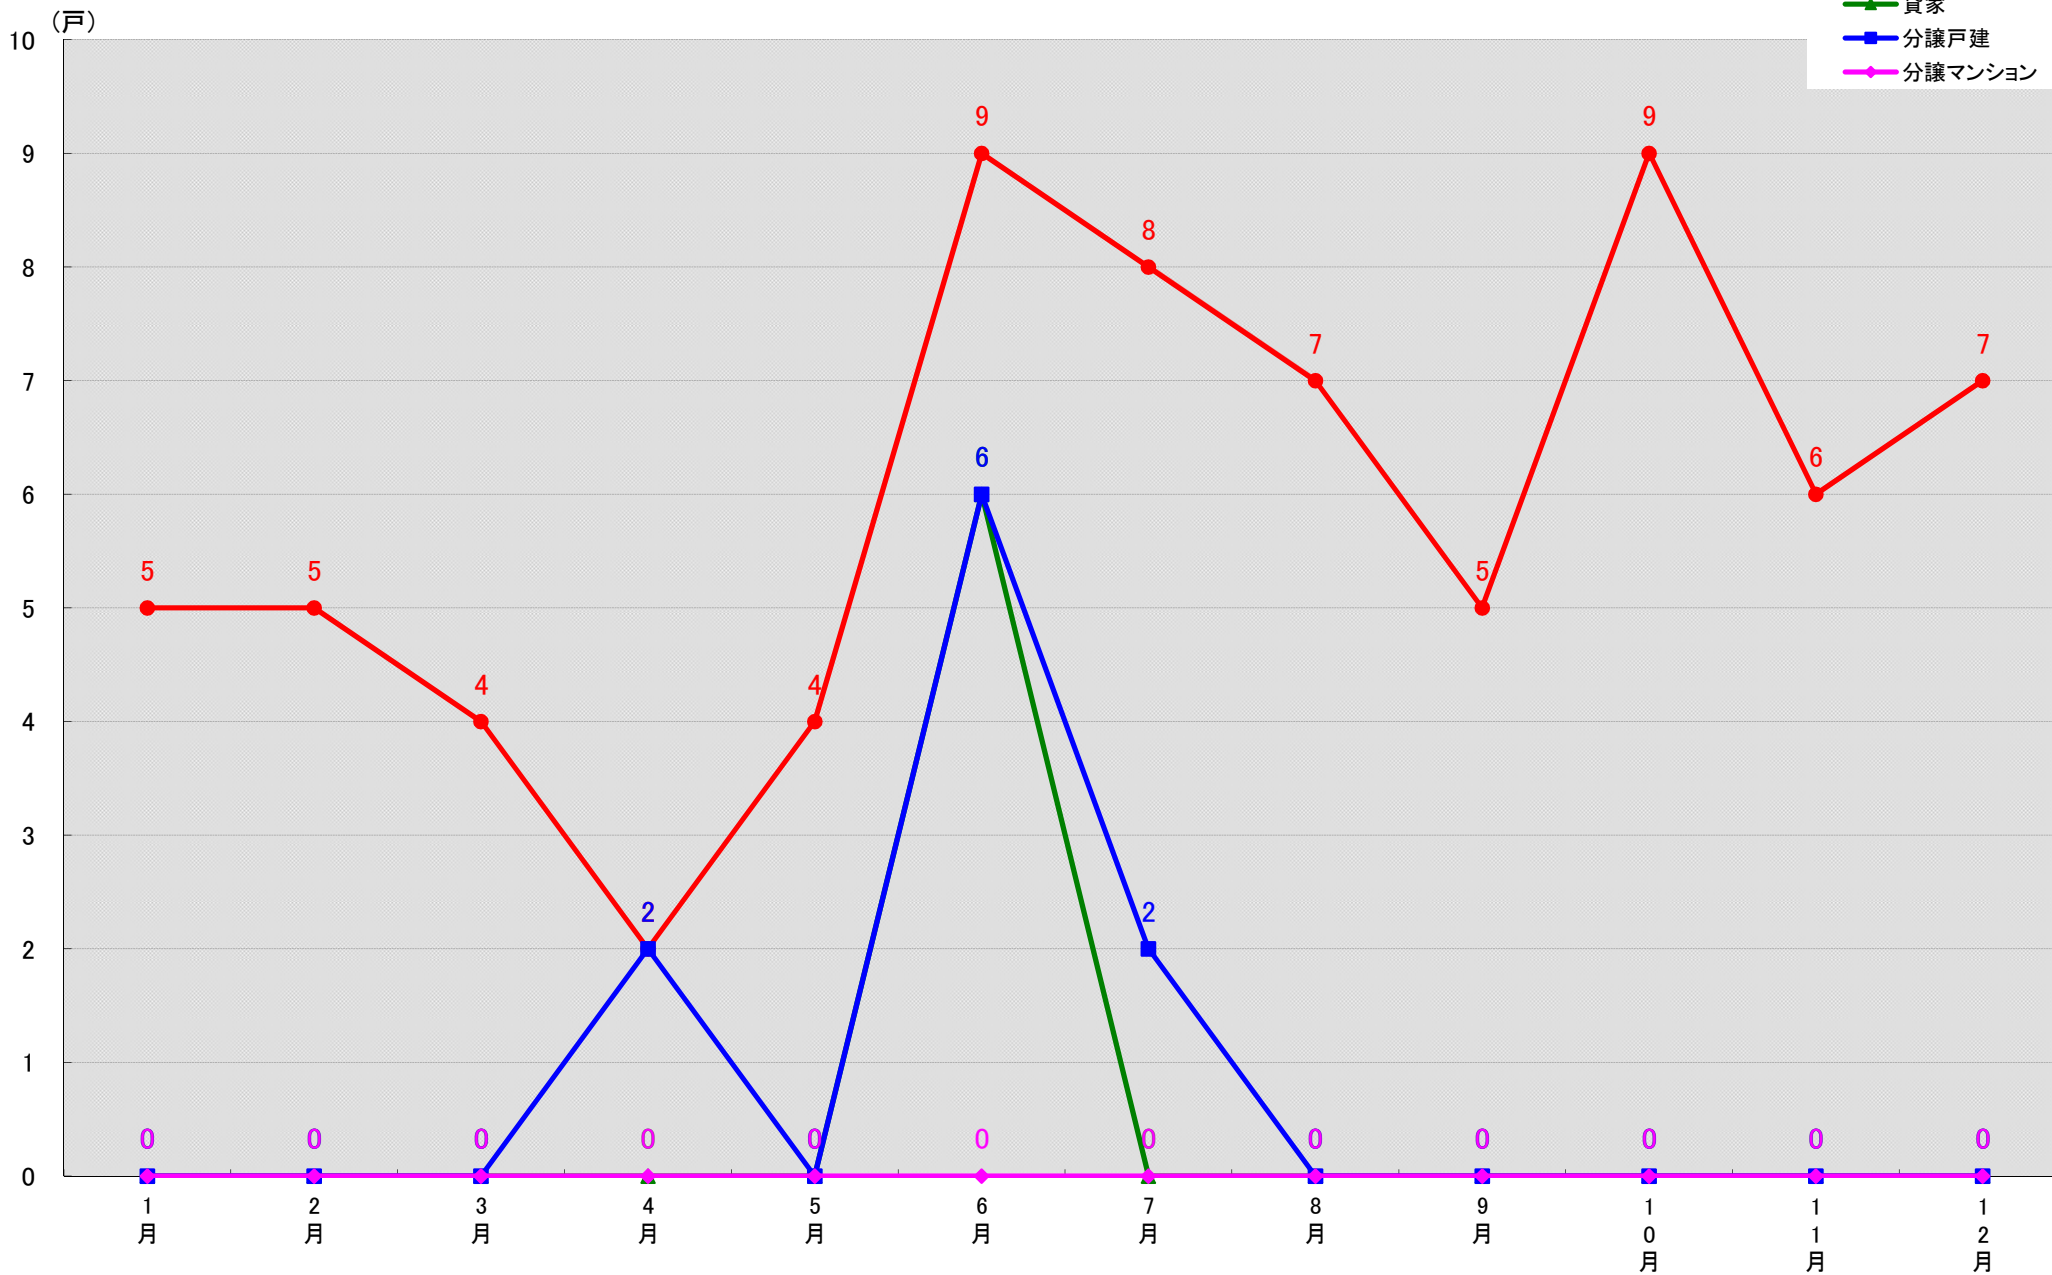

愛知県知多郡阿久比町 着工戸数推移

愛知県知多郡東浦町 着工戸数推移

愛知県知多郡南知多町 着工戸数推移

愛知県知多郡美浜町 着工戸数推移

愛知県知多郡武豊町 着工戸数推移

愛知県額田郡幸田町 着工戸数推移

愛知県北設楽郡設楽町 着工戸数推移

愛知県北設楽郡東栄町 着工戸数推移