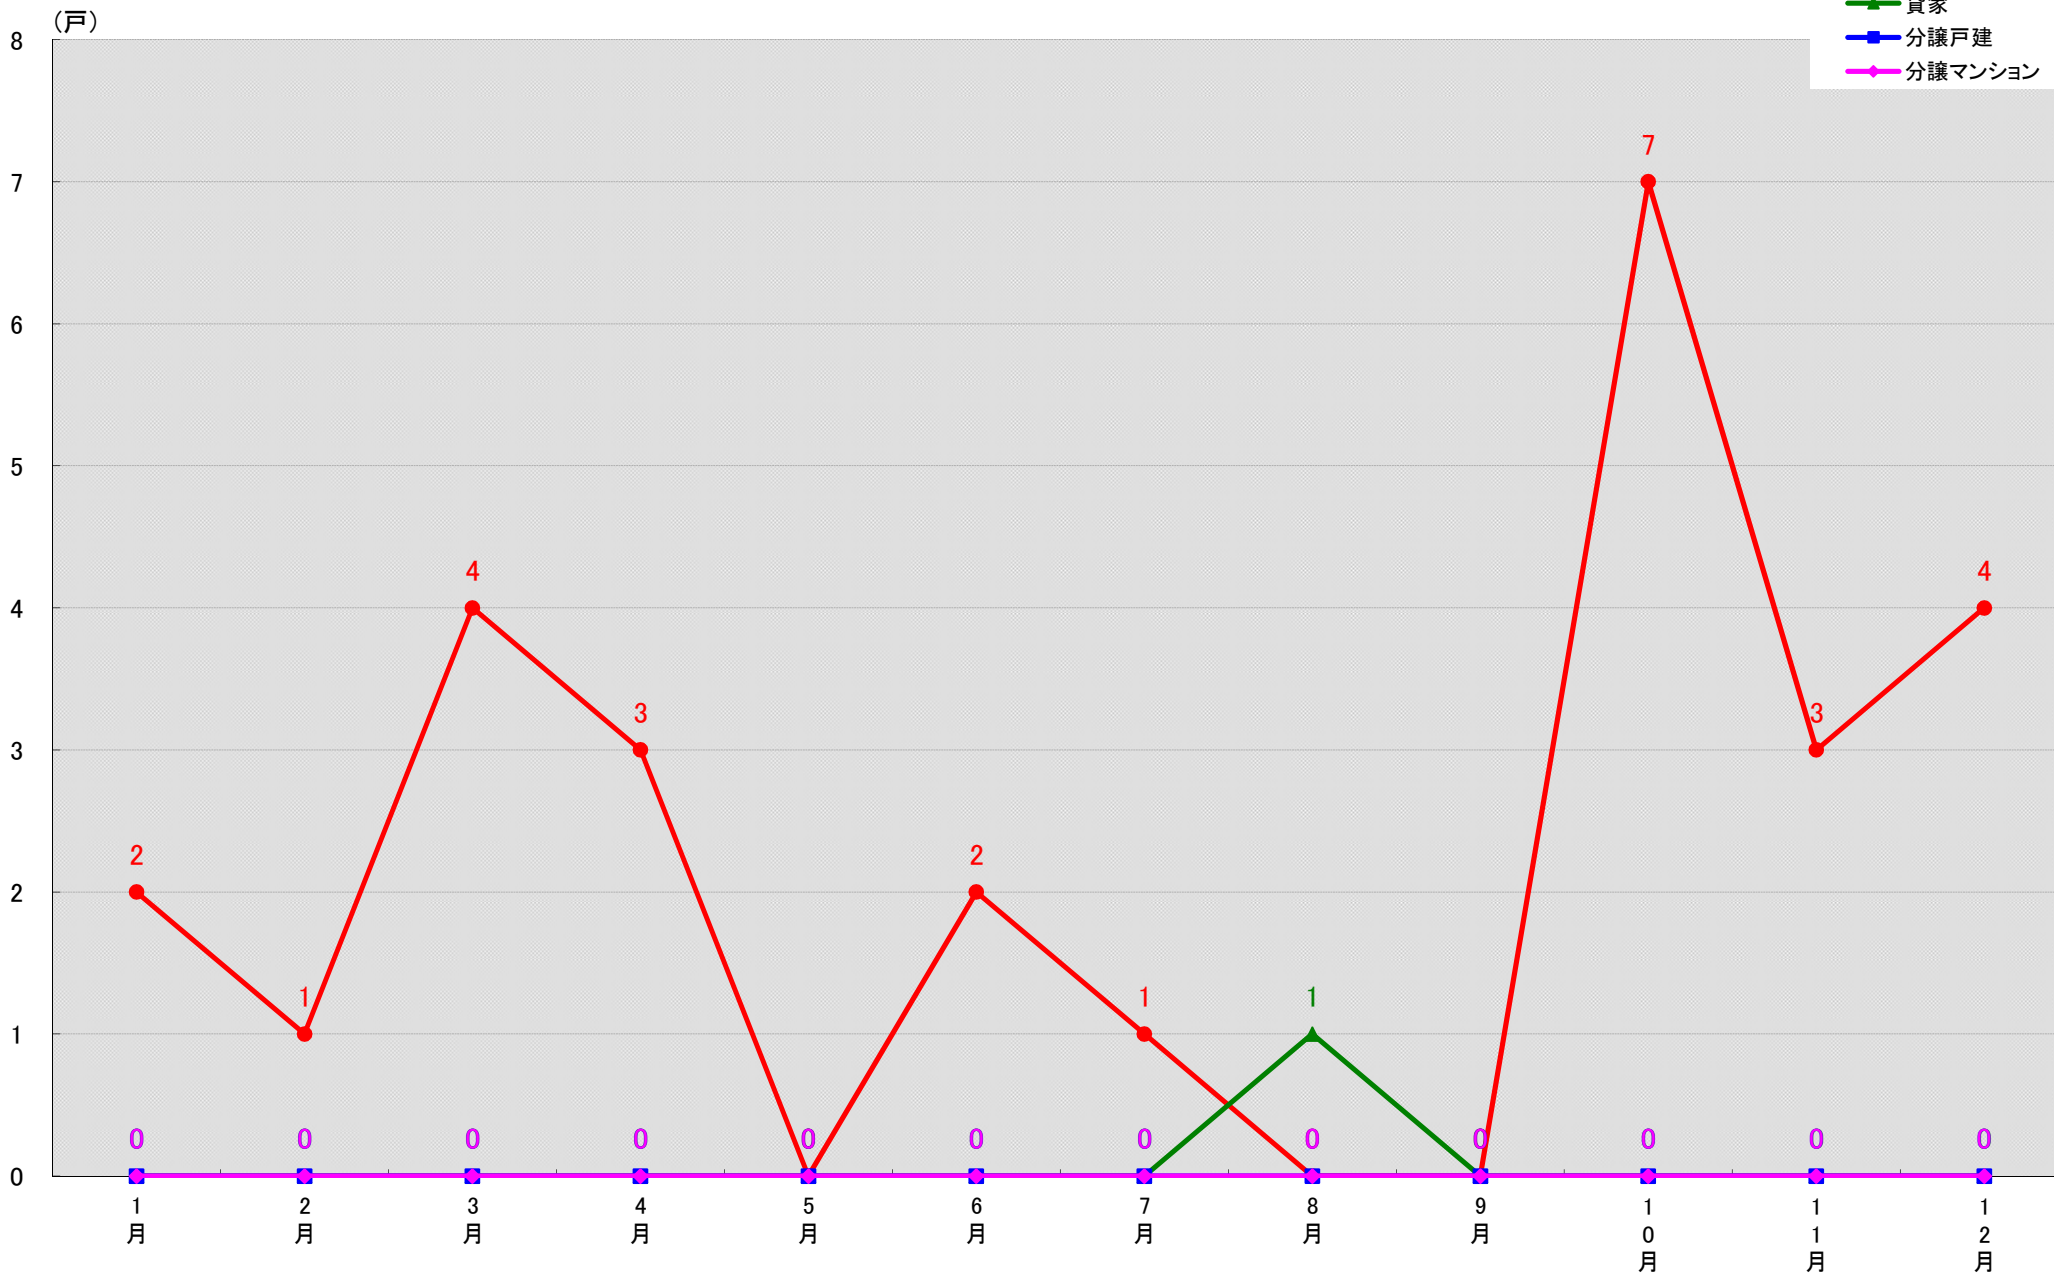

上記資料をもとに東新住建株式会社 住宅市場研究室にて作成

名古屋市千種区 着工戸数推移
(戸)

名古屋市東区 着工戸数推移

名古屋市北区 着工戸数推移

名古屋市西区 着工戸数推移

名古屋市中村区 着工戸数推移

(戸)

名古屋市中区 着工戸数推移

愛知県知多郡阿久比町 着工戸数推移

愛知県知多郡東浦町 着工戸数推移

愛知県知多郡南知多町 着工戸数推移

愛知県知多郡美浜町 着工戸数推移

愛知県知多郡武豊町 着工戸数推移

愛知県額田郡幸田町 着工戸数推移

愛知県北設楽郡設楽町 着工戸数推移

愛知県北設楽郡東栄町 着工戸数推移