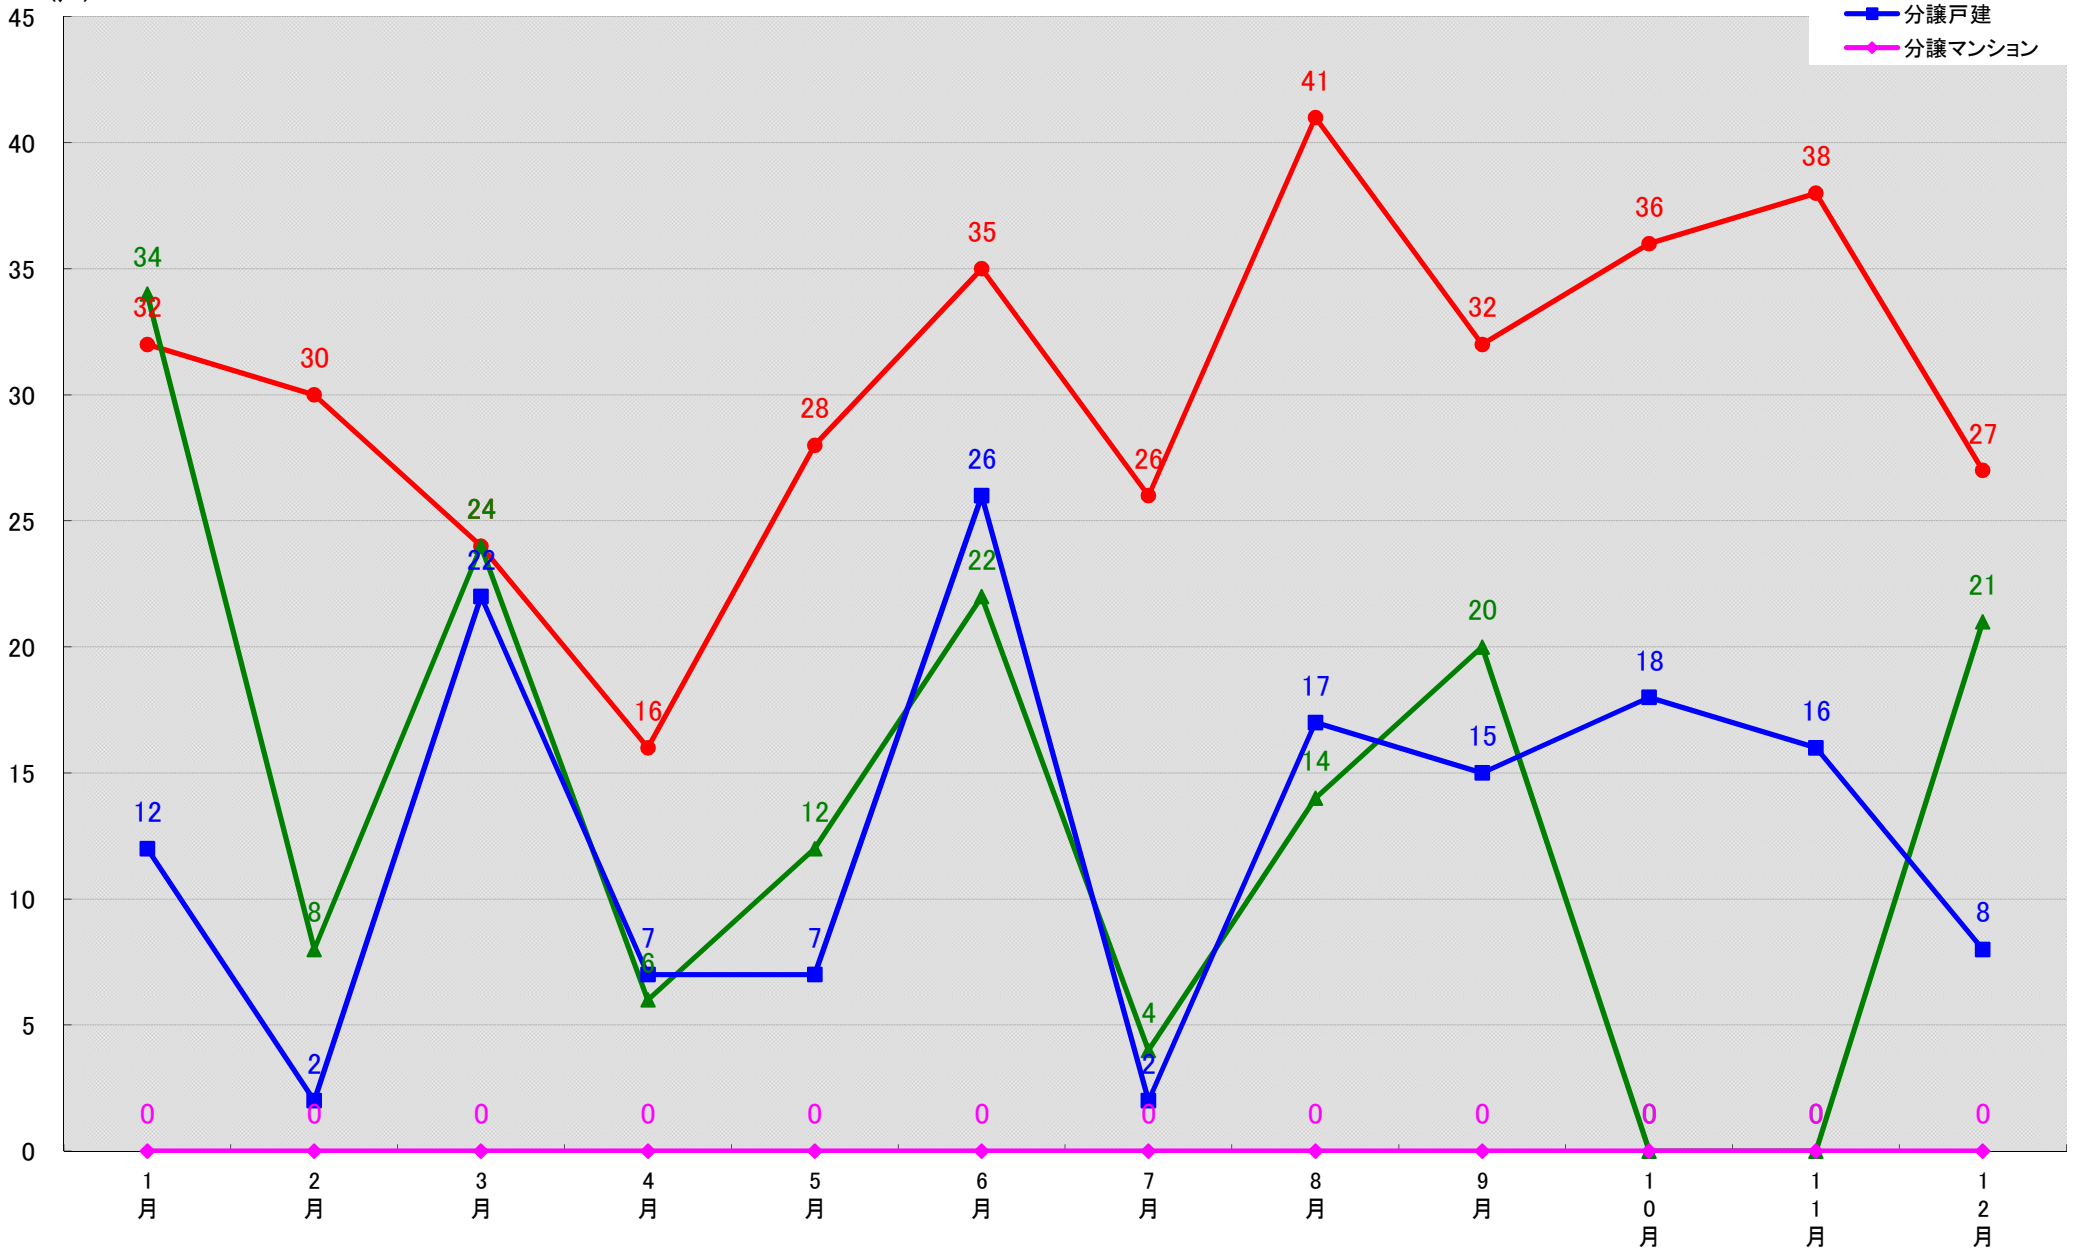

愛知県尾張旭市 着工戸数推移
(戸)