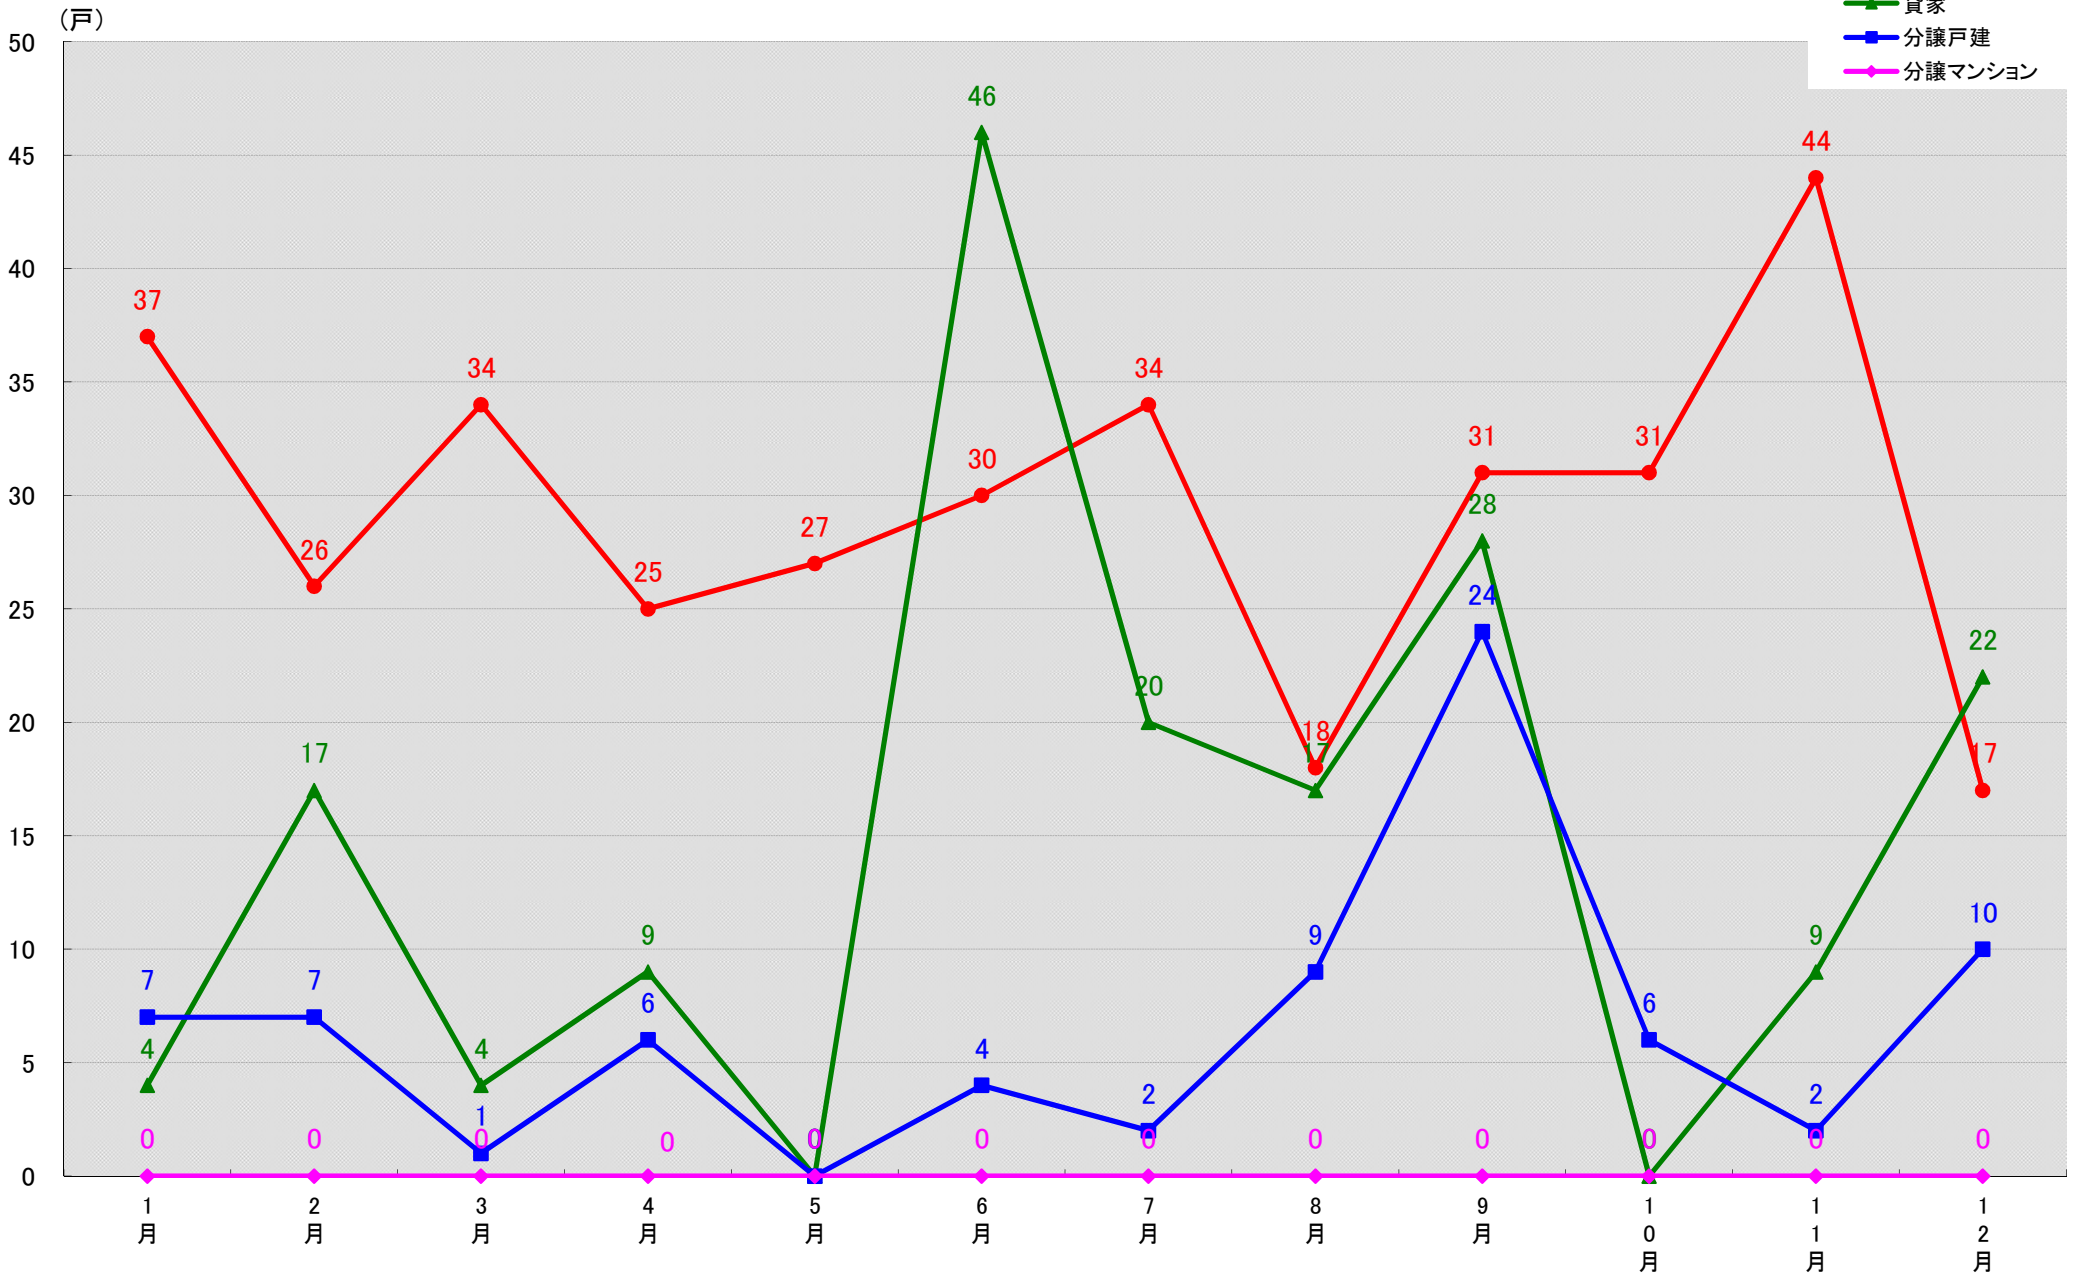

愛知県刈谷市 着工戸数推移
(戸)

愛知県豊田市 着工戸数推移

(戸)

愛知県安城市 着工戸数推移

(戸)

愛知県西尾市 着工戸数推移
(戸)

愛知県蒲郡市 着工戸数推移

愛知県犬山市 着工戸数推移

愛知県常滑市 着工戸数推移

愛知県江南市 着工戸数推移

愛知県小牧市 着工戸数推移
(戸)

愛知県稲沢市 着工戸数推移

愛知県新城市 着工戸数推移

(戸)

愛知県東海市 着工戸数推移
(戸)

愛知県大府市 着工戸数推移