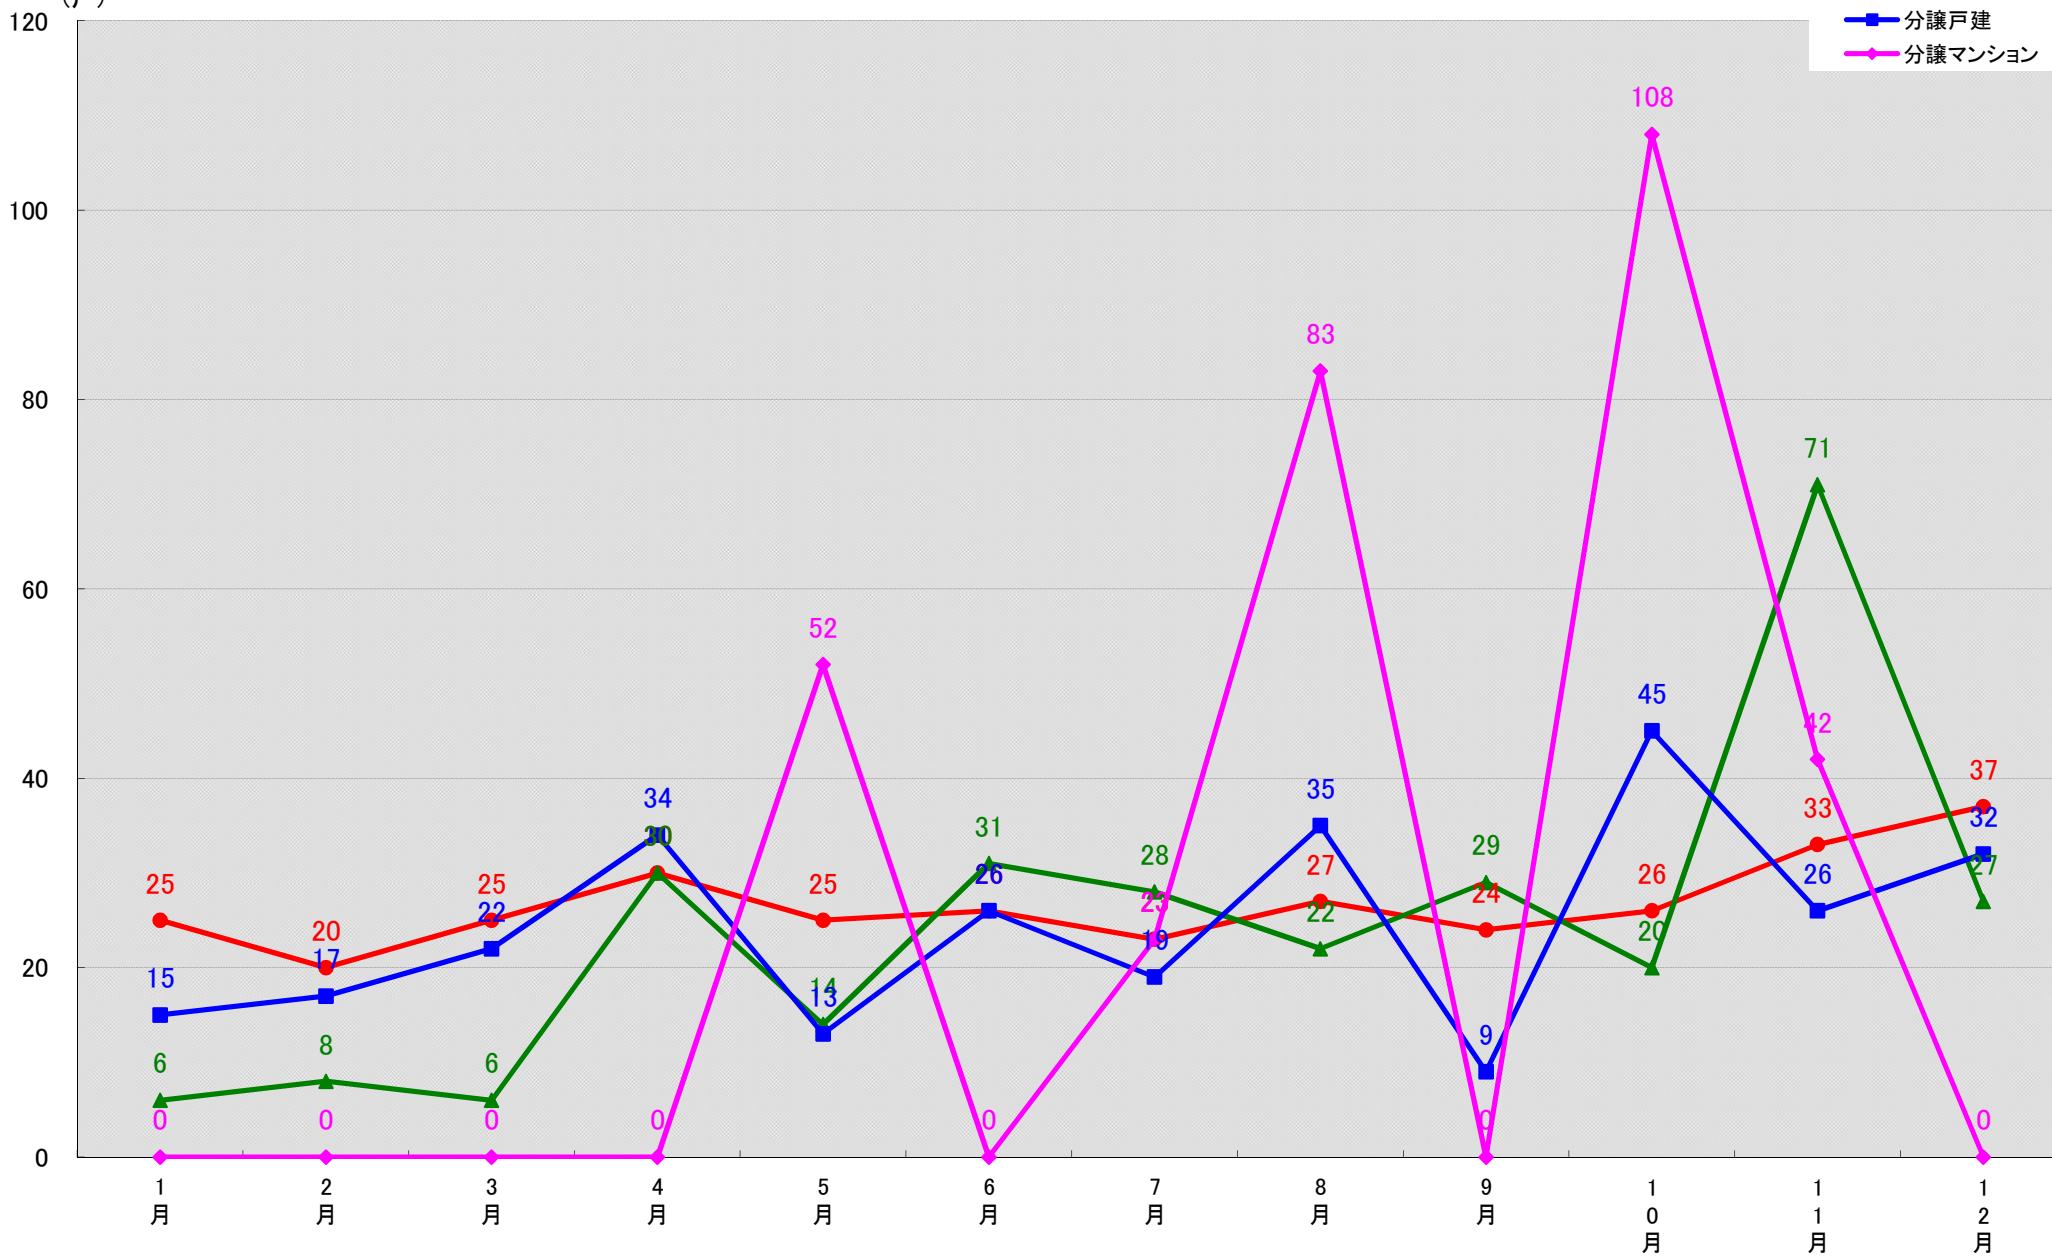

名古屋市南区 着工戸数推移
(戸)

名古屋市守山区 着工戸数推移

名古屋市緑区 着工戸数推移

名古屋市名東区 着工戸数推移
(戸)

名古屋市天白区 着工戸数推移
(戸)

愛知県豊橋市 着工戸数推移

愛知県岡崎市 着工戸数推移

愛知県一宮市 着工戸数推移