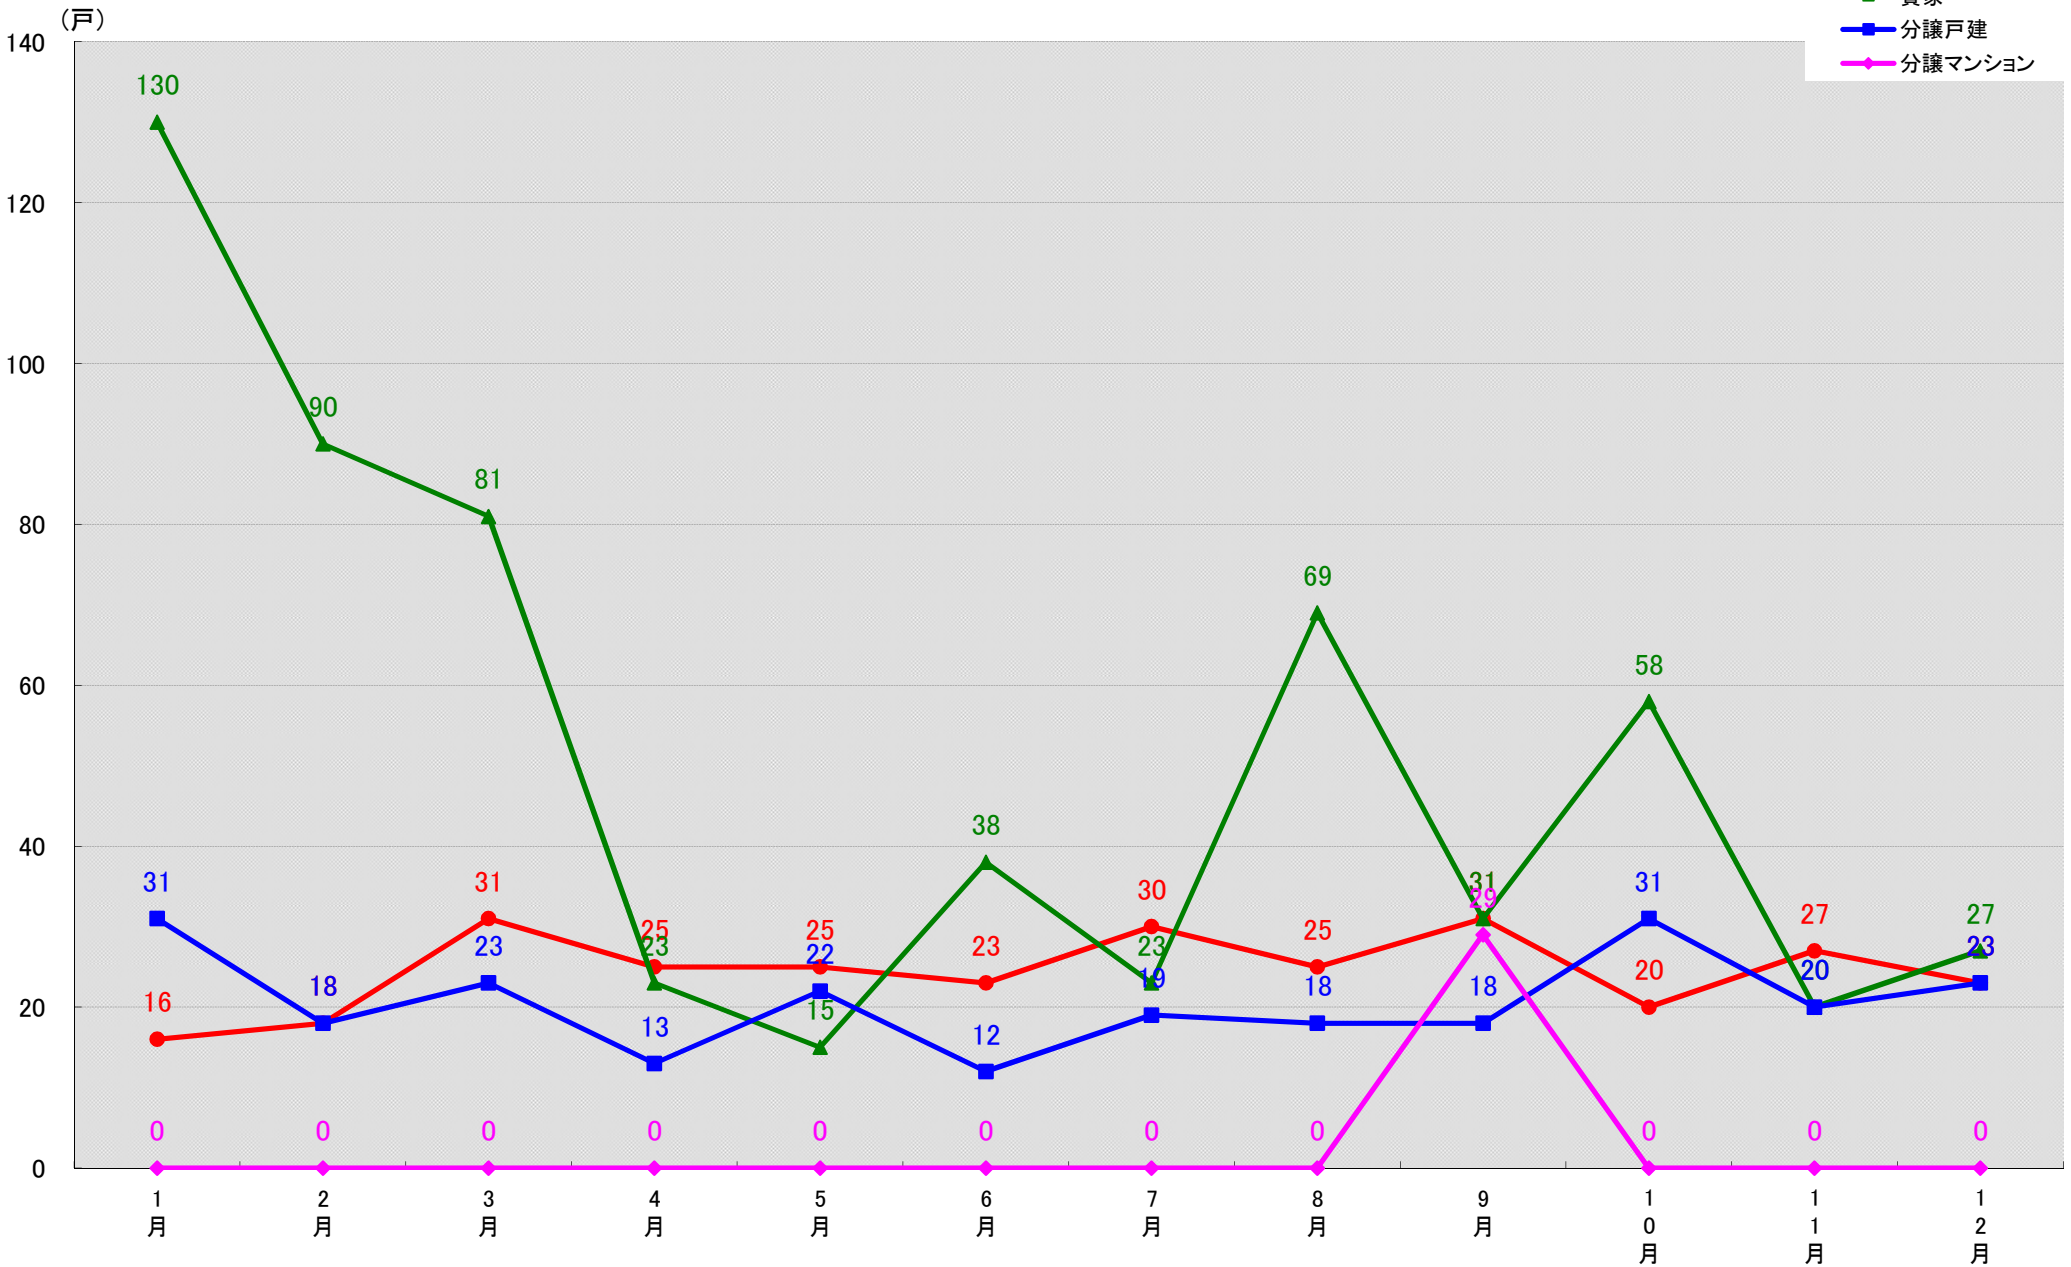

東新住建株式会社 住宅市場研究室では標記の資料をまとめましたのでご案内申し上げます。

東新住建 住宅市場研究室では、国土交通省が公表している建築着工統計調査報告から市区町村別・月別・新設着工戸数の推移グラフを作成しました。

このグラフは、市区町村における各住宅種類同士の着工戸数の関係性が把握し易くなっております。ぜひご活用下さい。

(文責：小間幸一)
以上

■データ出典

国土交通省 建築着工統計調査報告

■本資料作成

上記資料をもとに東新住建株式会社 住宅市場研究室にて作成

名古屋市千種区 着工戸数推移
(戸)

名古屋市東区 着工戸数推移

名古屋市北区 着工戸数推移

名古屋市西区 着工戸数推移

名古屋市中村区 着工戸数推移

(戸)

名古屋市中区 着工戸数推移