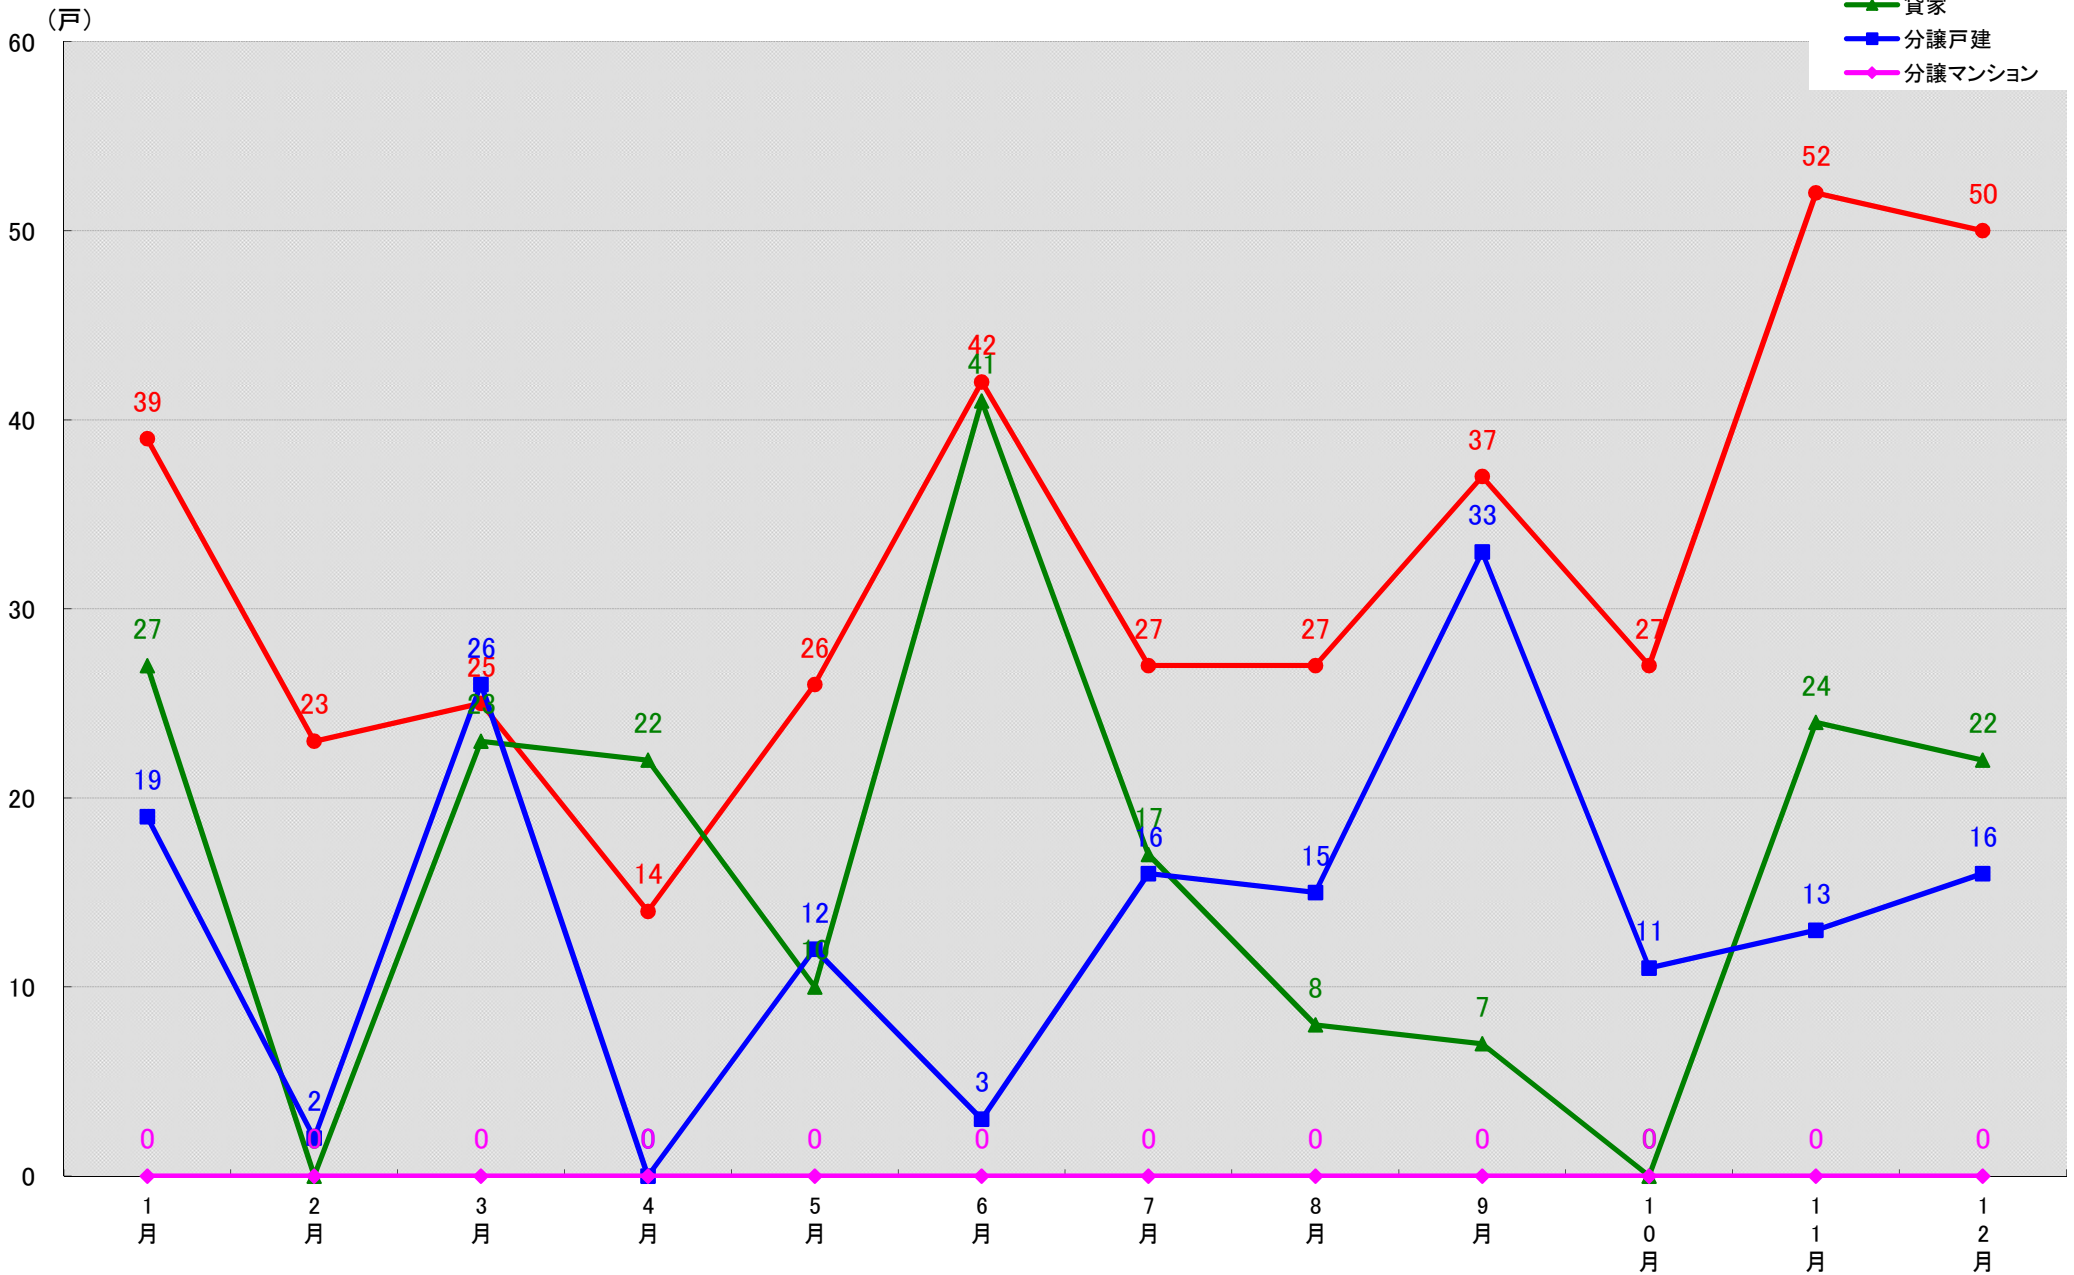

愛知県常滑市 着工戸数推移

愛知県江南市 着工戸数推移

愛知県小牧市 着工戸数推移
(戸)

愛知県稲沢市 着工戸数推移

愛知県新城市 着工戸数推移

(戸)

愛知県東海市 着工戸数推移
(戸)

愛知県大府市 着工戸数推移