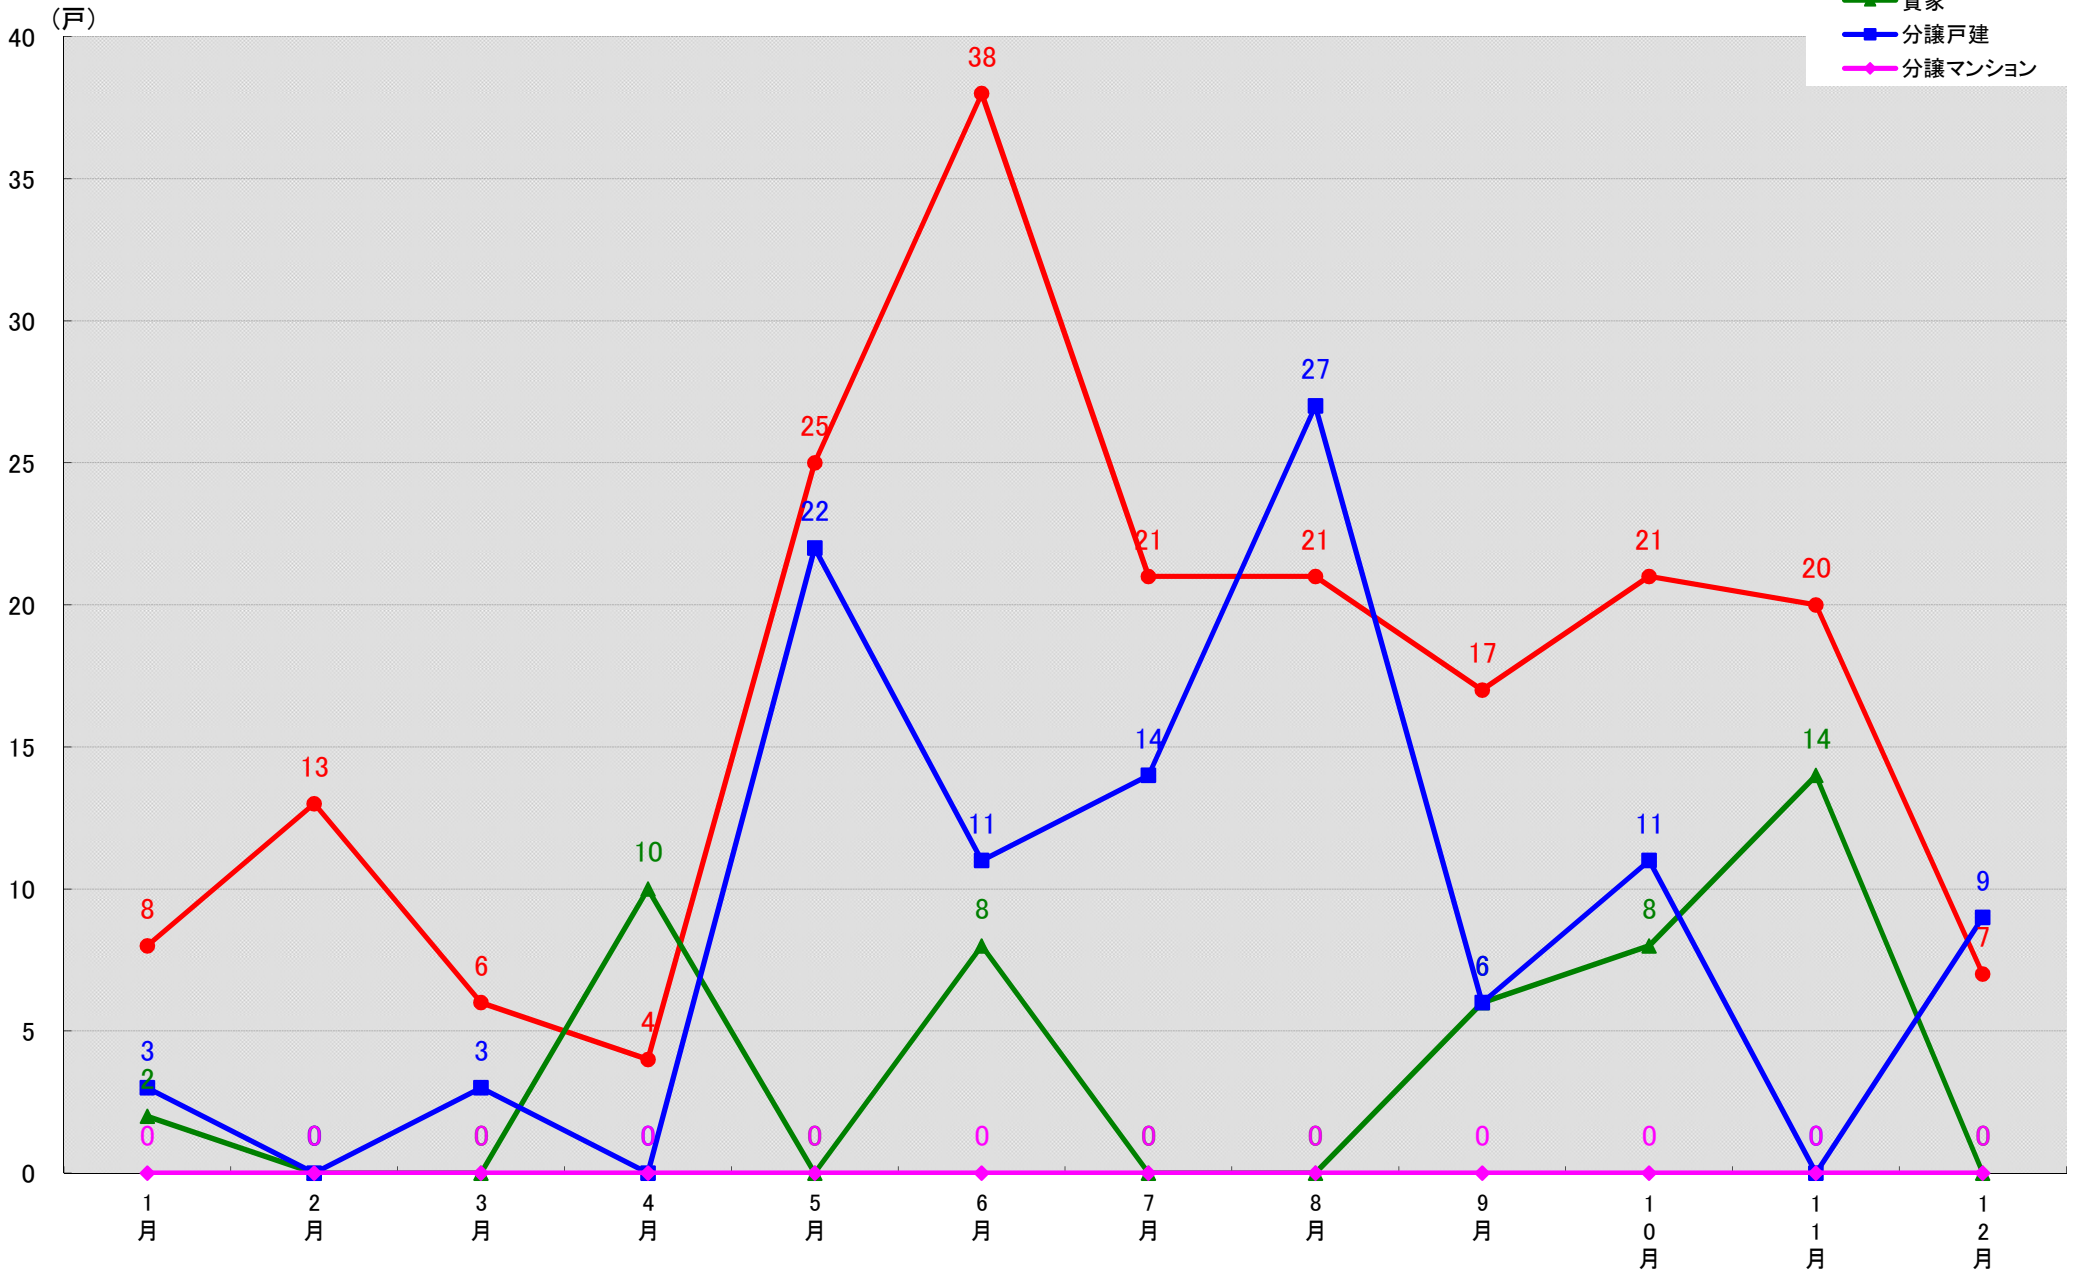

愛知県知多郡阿久比町 着工戸数推移

愛知県知多郡東浦町 着工戸数推移

愛知県知多郡南知多町 着工戸数推移

愛知県知多郡美浜町 着工戸数推移

愛知県知多郡武豊町 着工戸数推移

愛知県額田郡幸田町 着工戸数推移

愛知県北設楽郡設楽町 着工戸数推移

愛知県北設楽郡東栄町 着工戸数推移