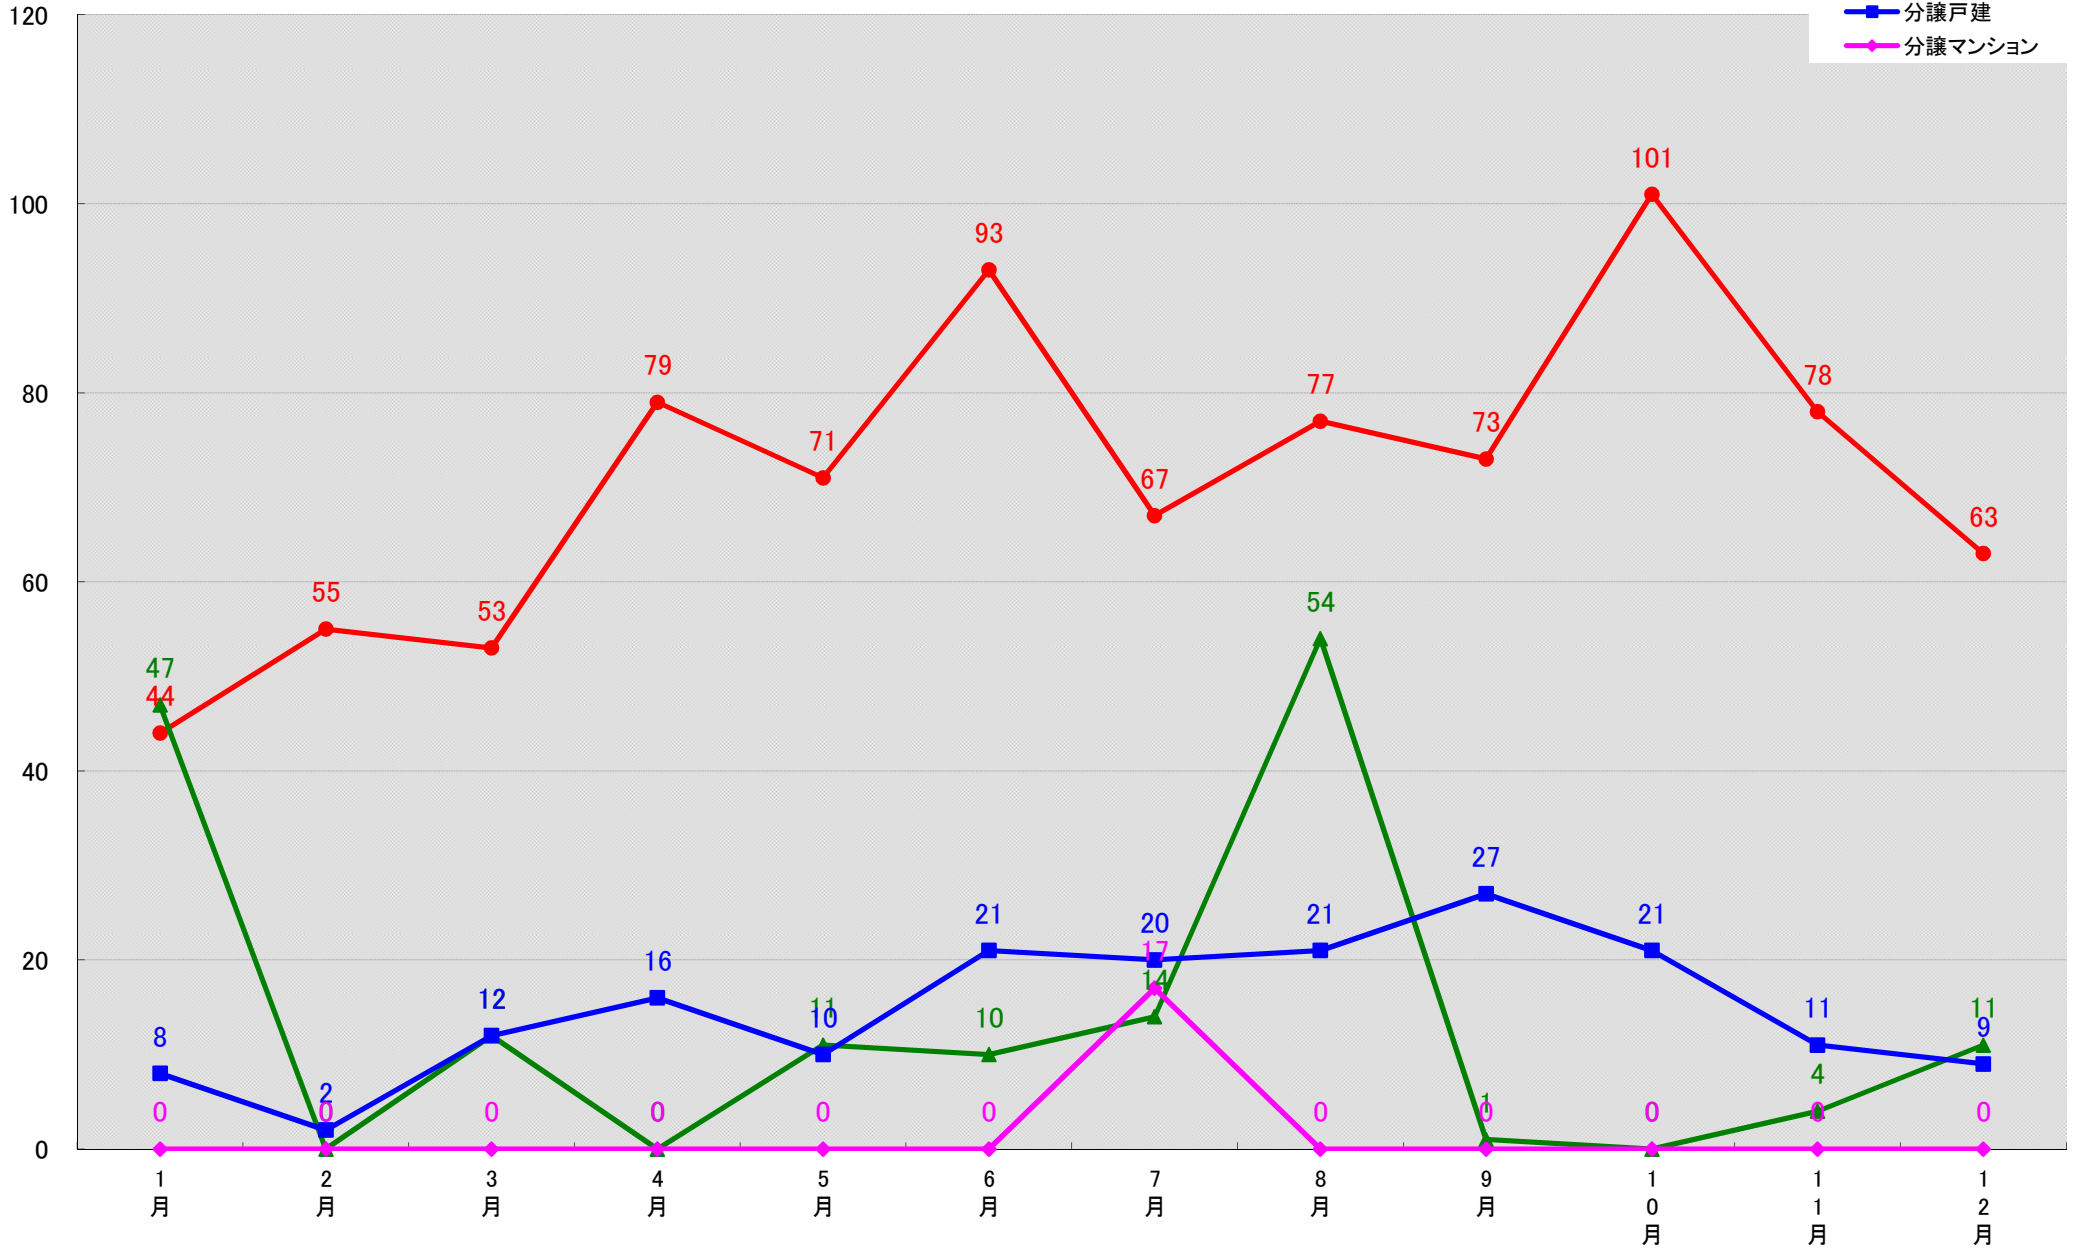

愛知県刈谷市 着工戸数推移
(戸)

愛知県豊田市 着工戸数推移

(戸)

愛知県安城市 着工戸数推移

(戸)

愛知県西尾市 着工戸数推移
(戸)

愛知県蒲郡市 着工戸数推移

愛知県犬山市 着工戸数推移