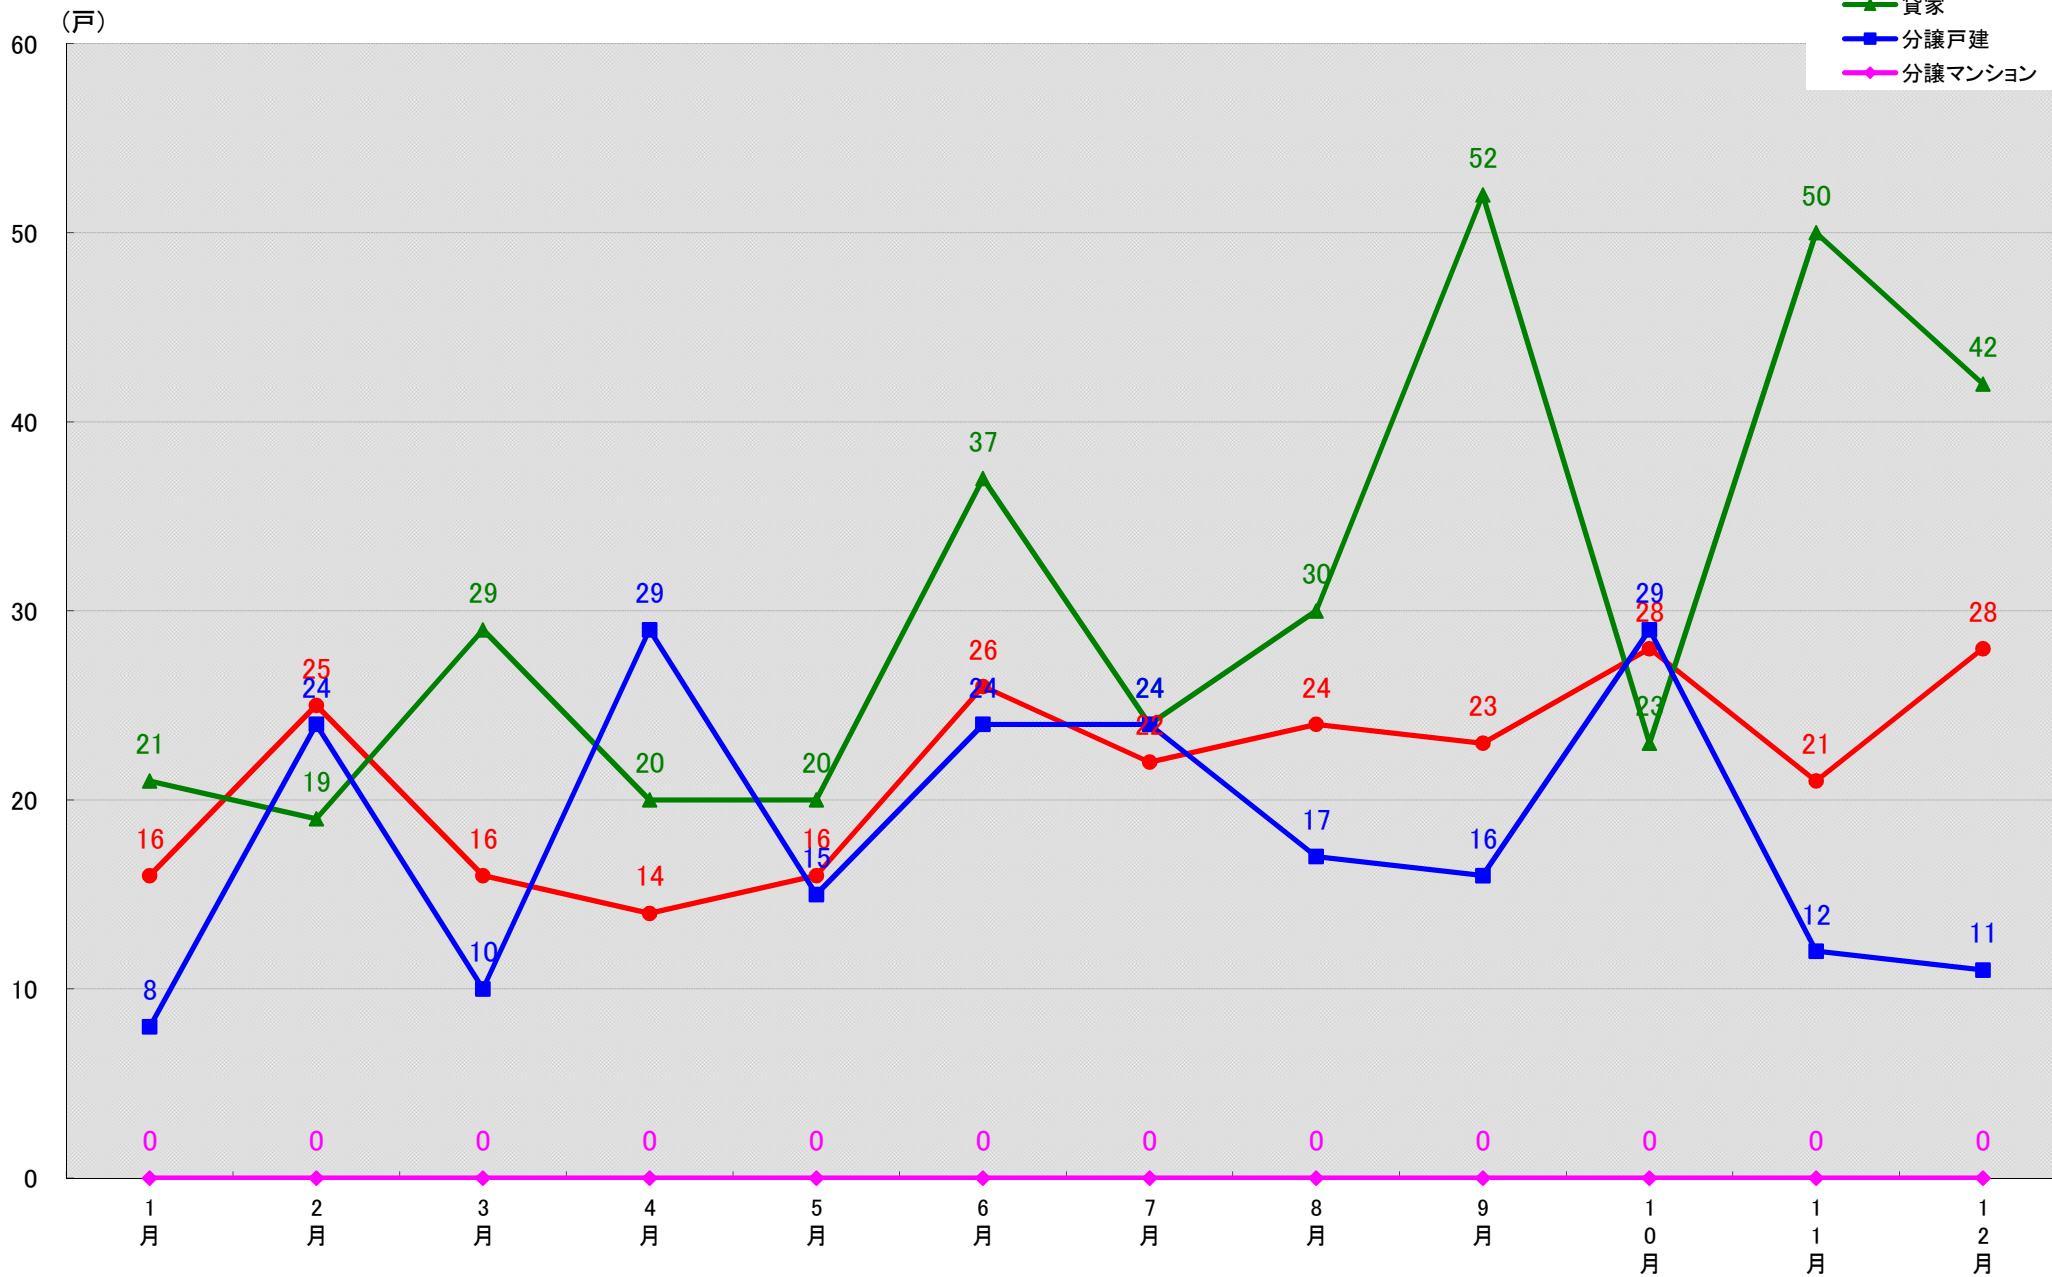

愛知県愛西市 着工戸数推移

(戸)

愛知県清須市 着工戸数推移

(戸)

愛知県北名古屋市 着工戸数推移

愛知県弥富市 着工戸数推移

愛知県みよし市 着工戸数推移

愛知県あま市 着工戸数推移