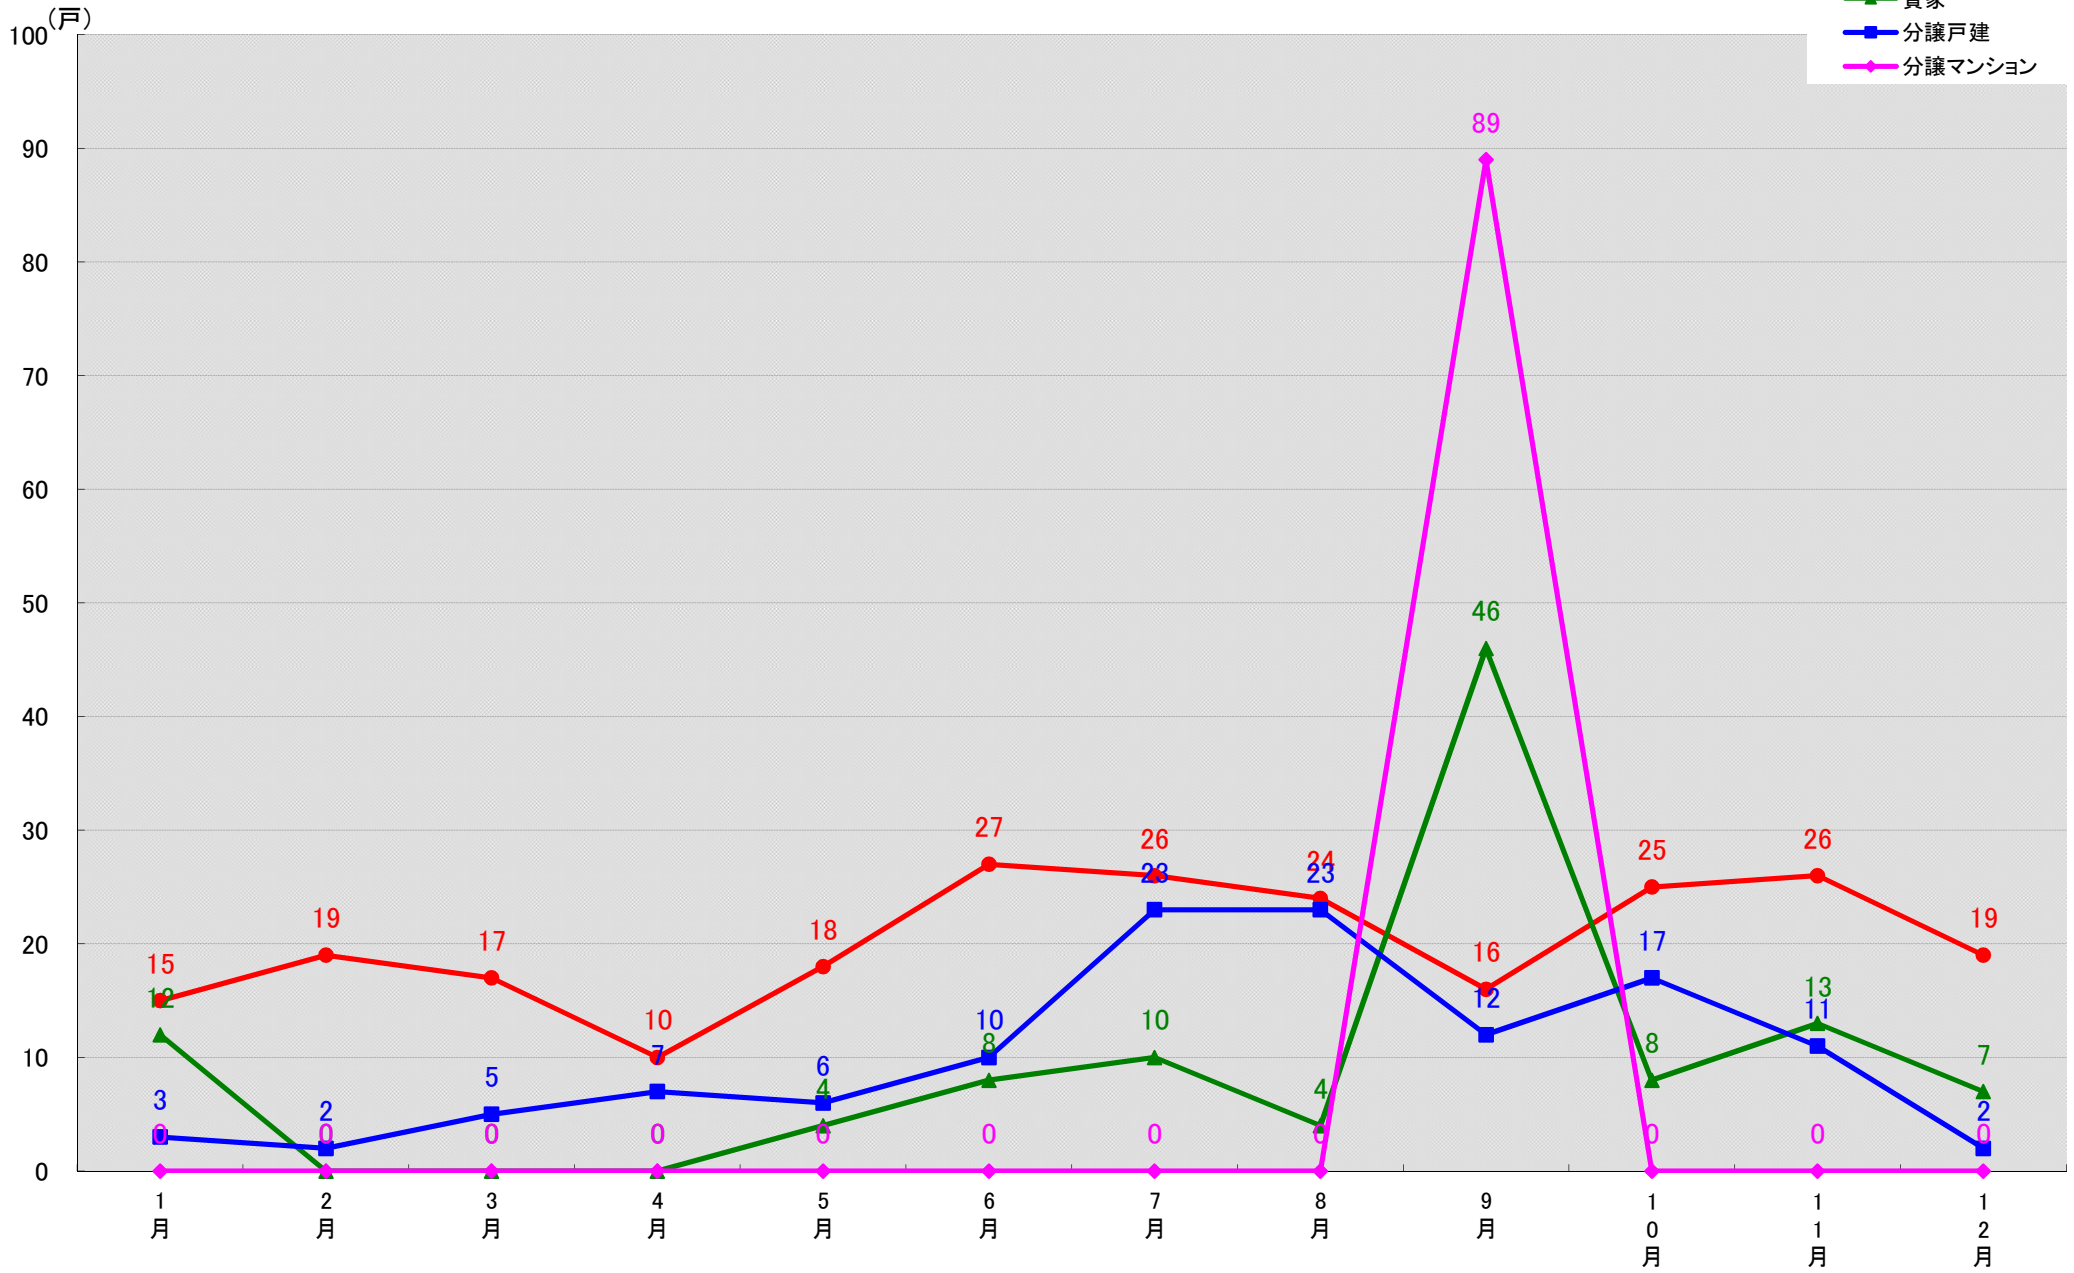

愛知県刈谷市 着工戸数推移
(戸)

愛知県豊田市 着工戸数推移

(戸)

愛知県安城市 着工戸数推移

(戸)

愛知県西尾市 着工戸数推移
(戸)

愛知県蒲郡市 着工戸数推移

愛知県犬山市 着工戸数推移