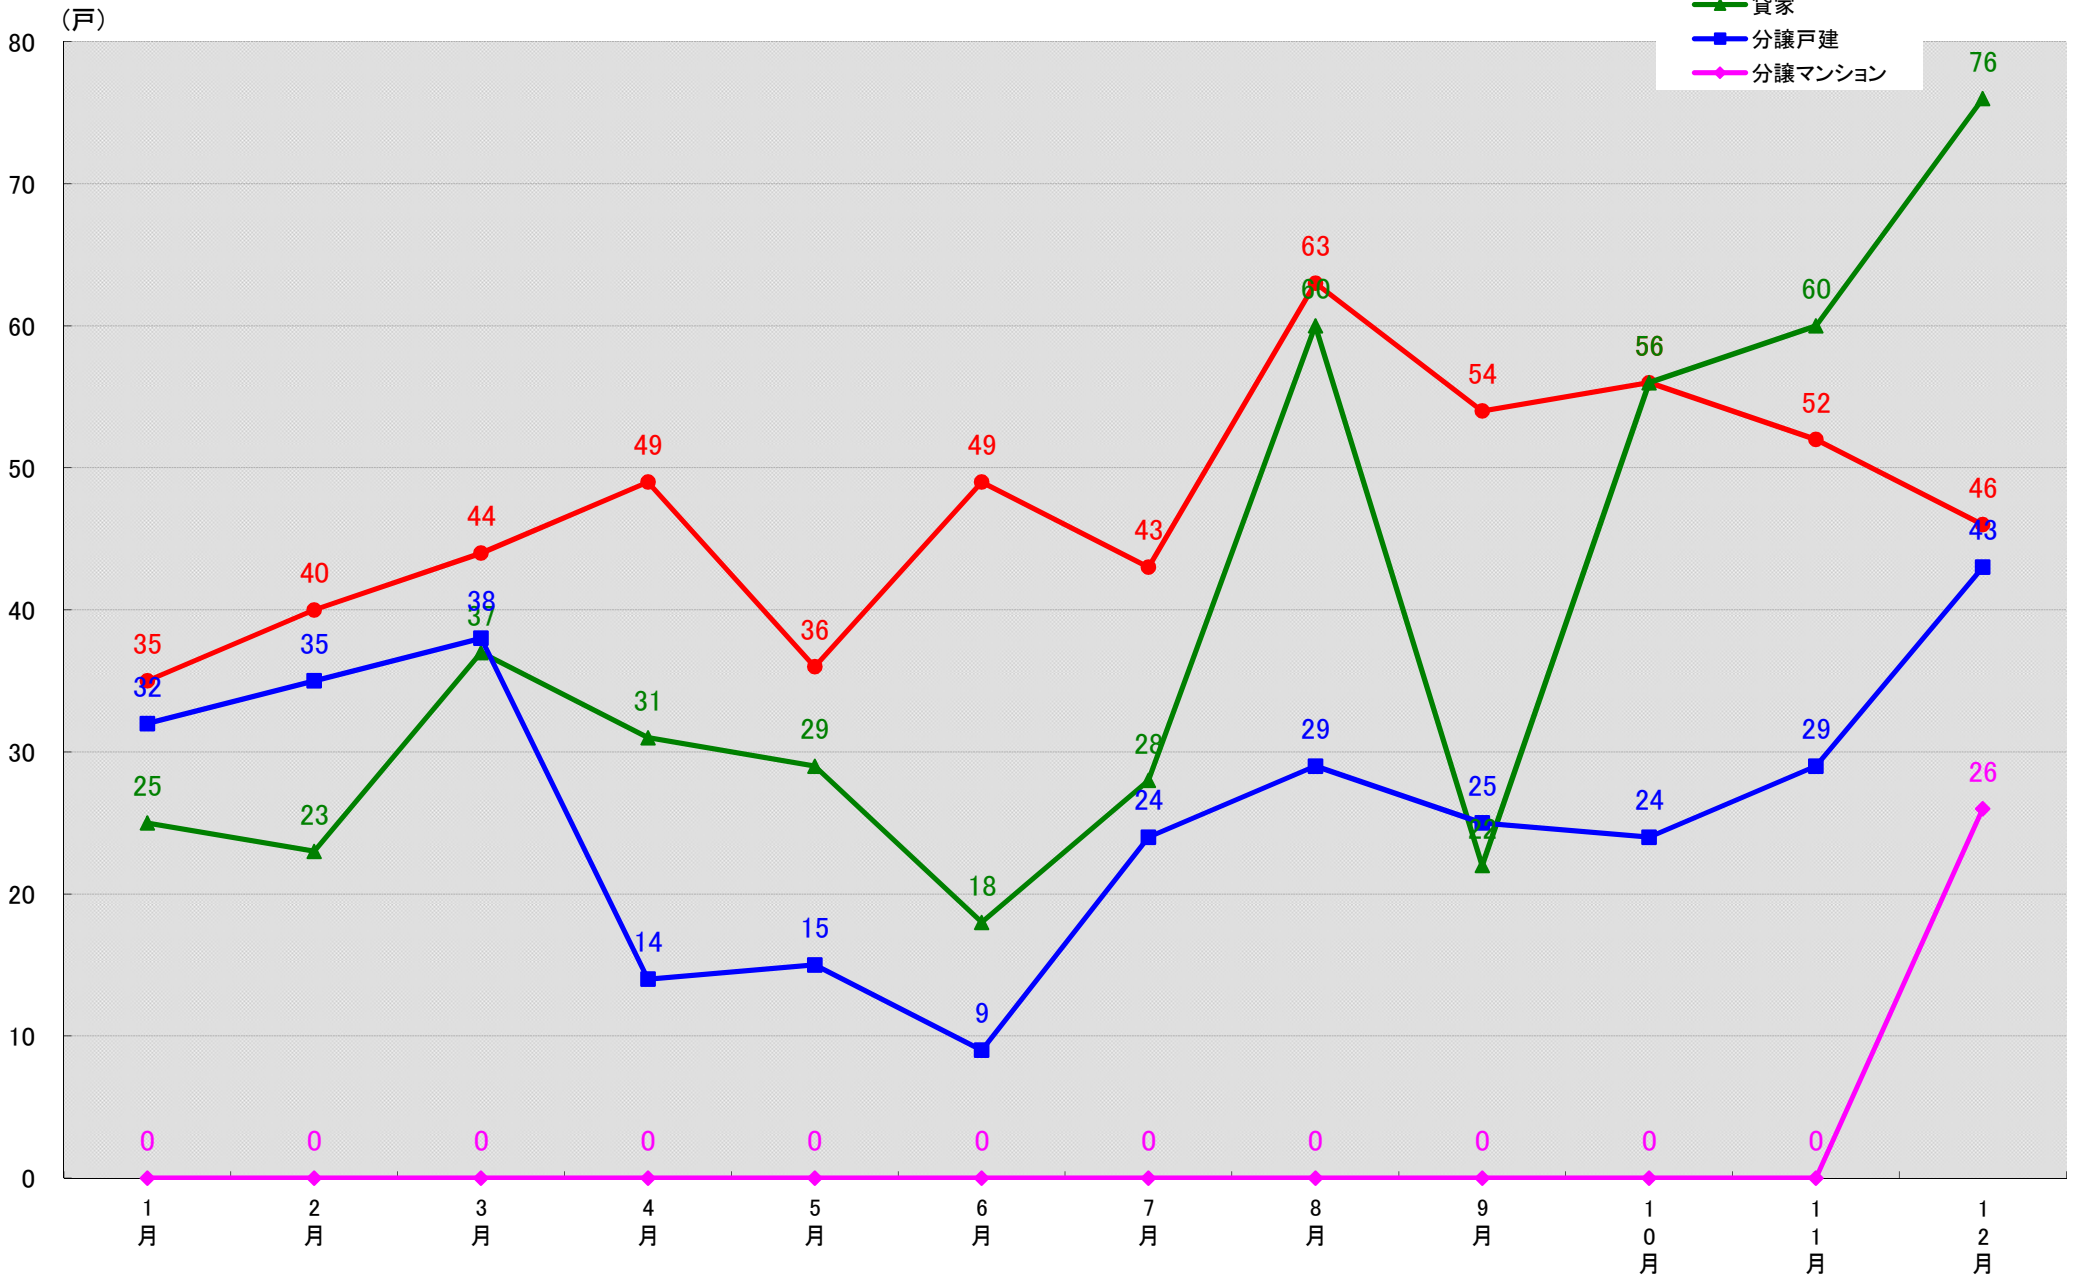

名古屋市守山区 着工戸数推移