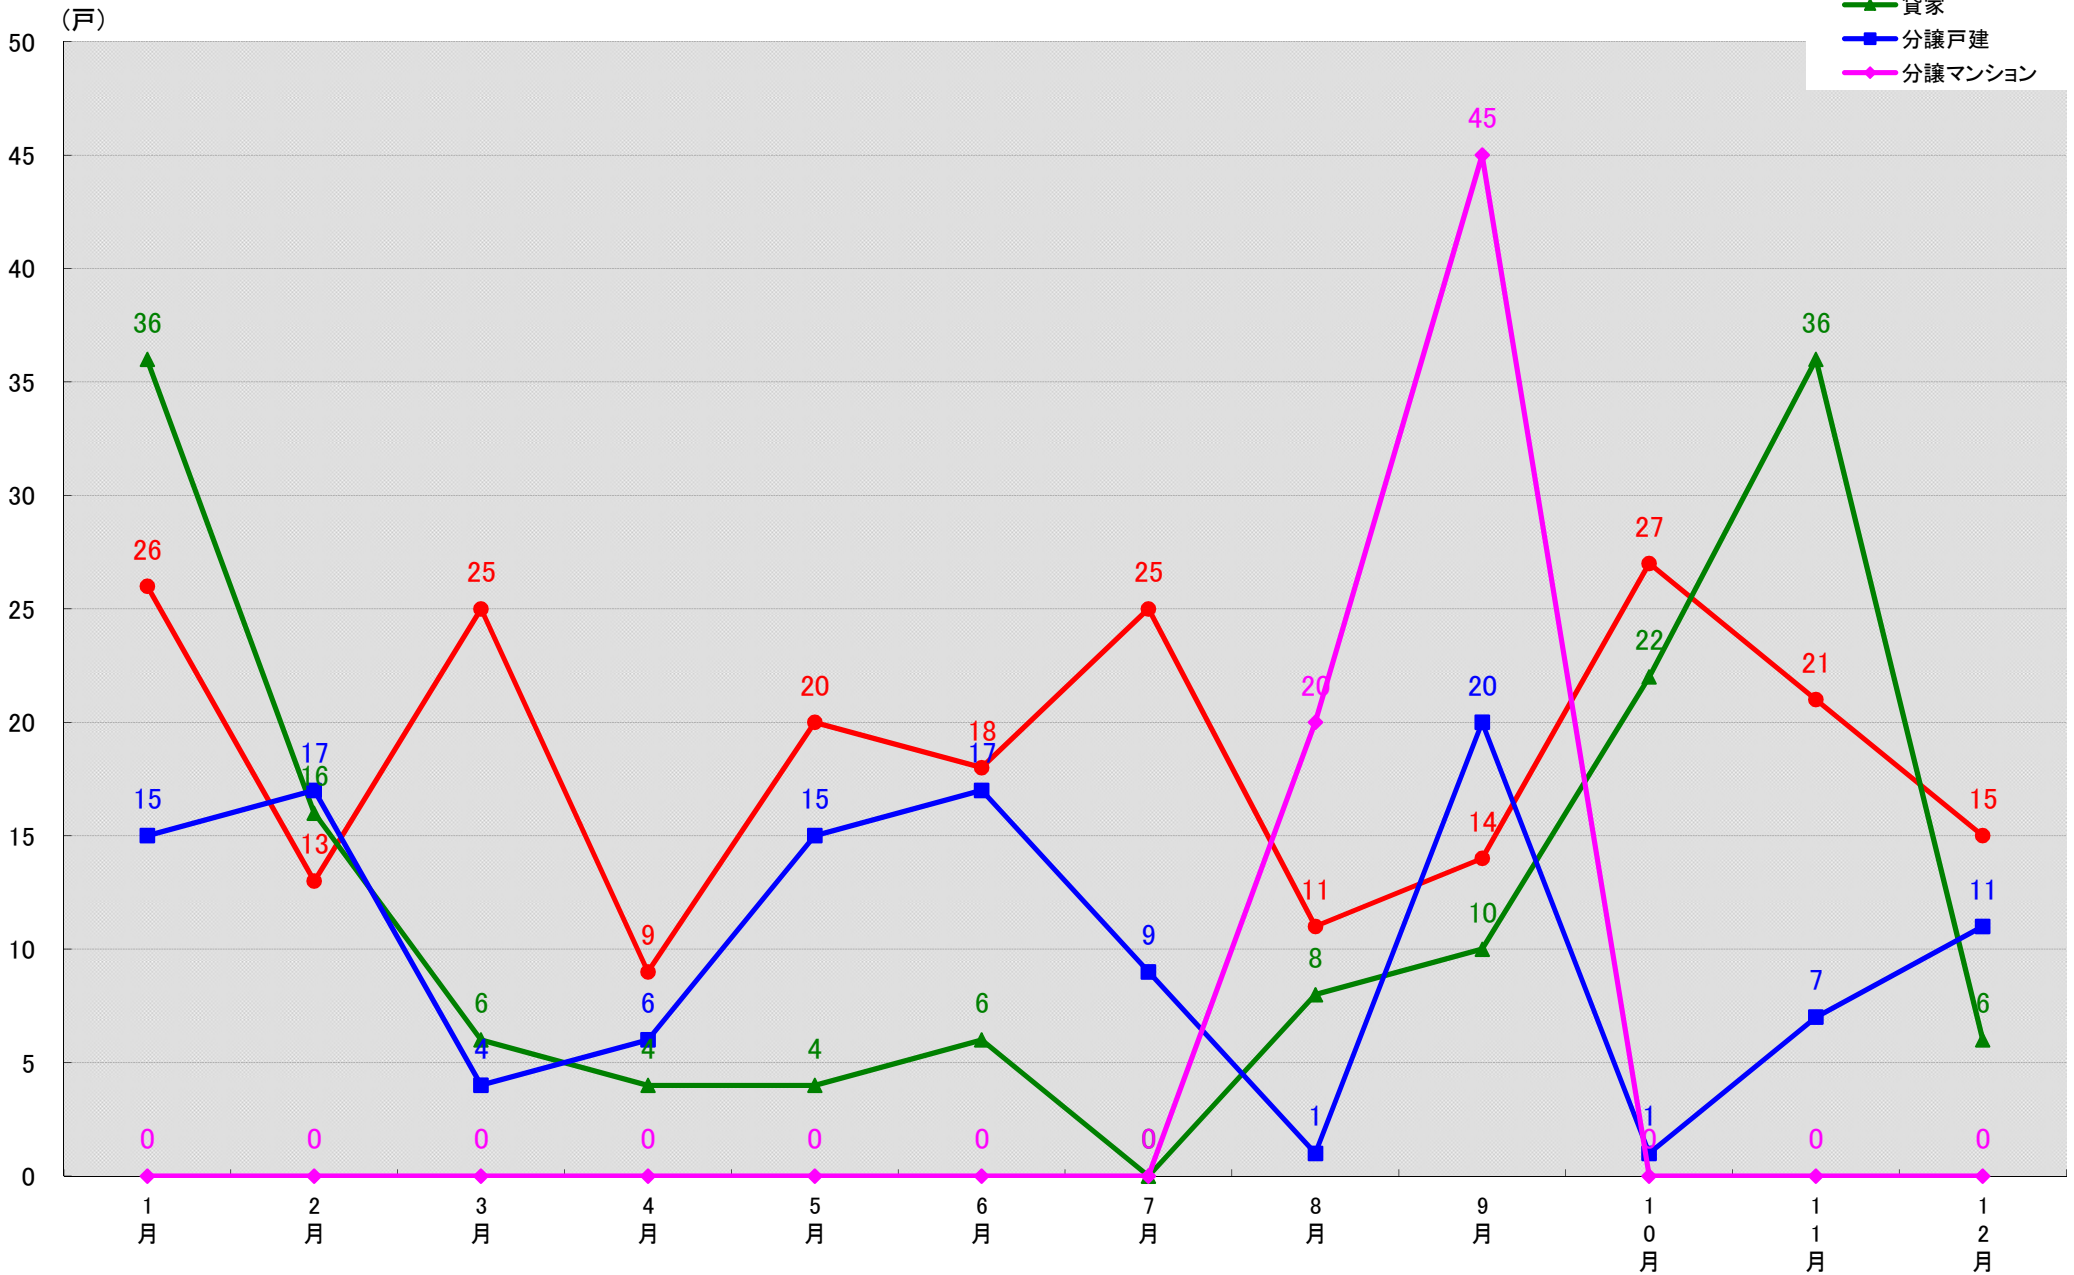

愛知県知立市 着工戸数推移