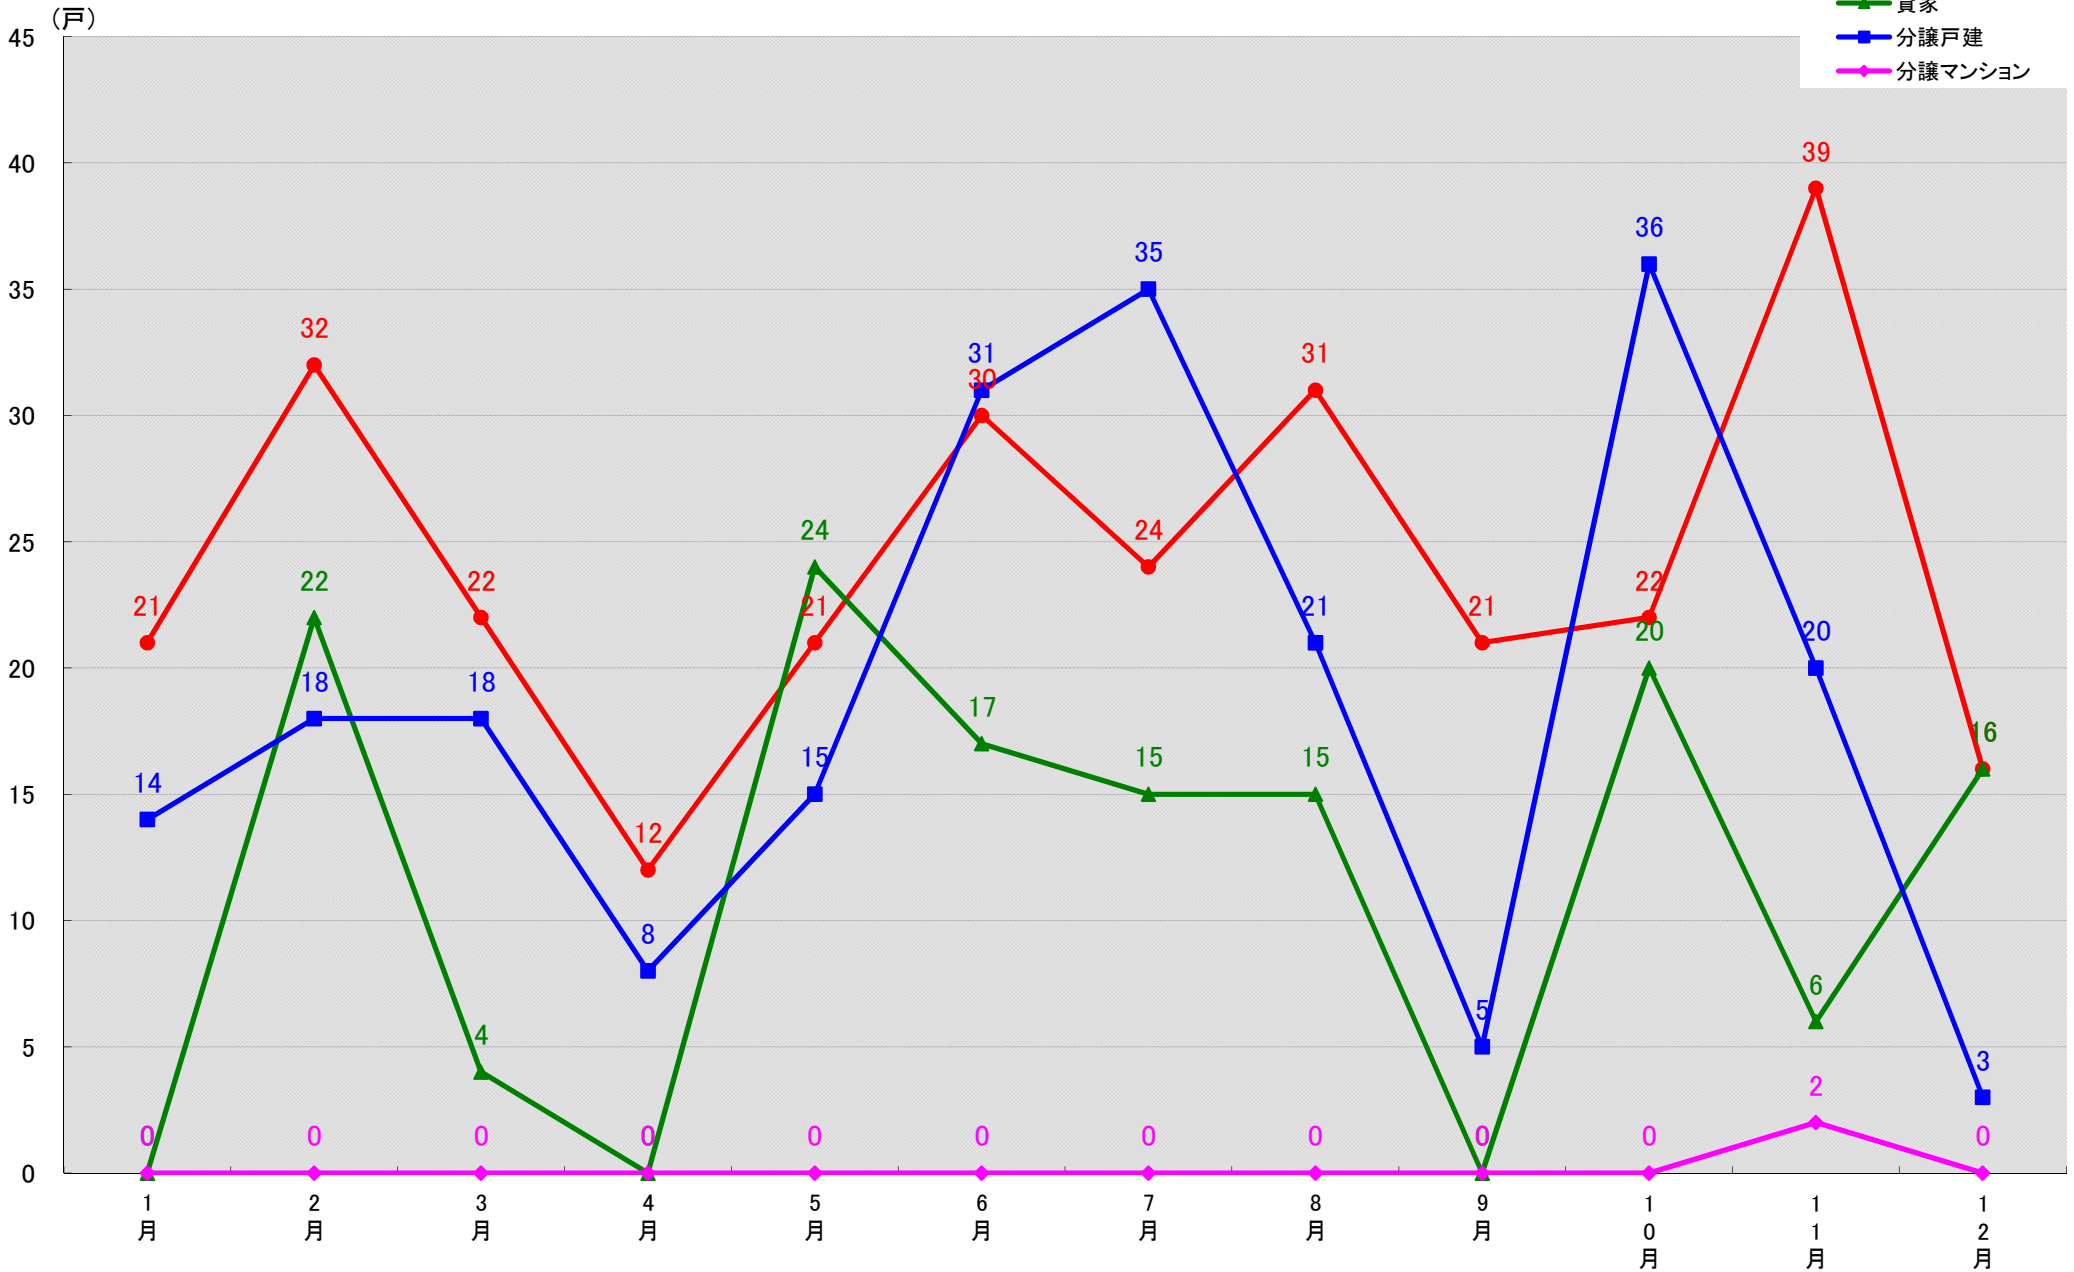

愛知県愛西市 着工戸数推移

(戸)

愛知県清須市 着工戸数推移

(戸)

愛知県北名古屋市 着工戸数推移

愛知県弥富市 着工戸数推移

愛知県みよし市 着工戸数推移

愛知県あま市 着工戸数推移