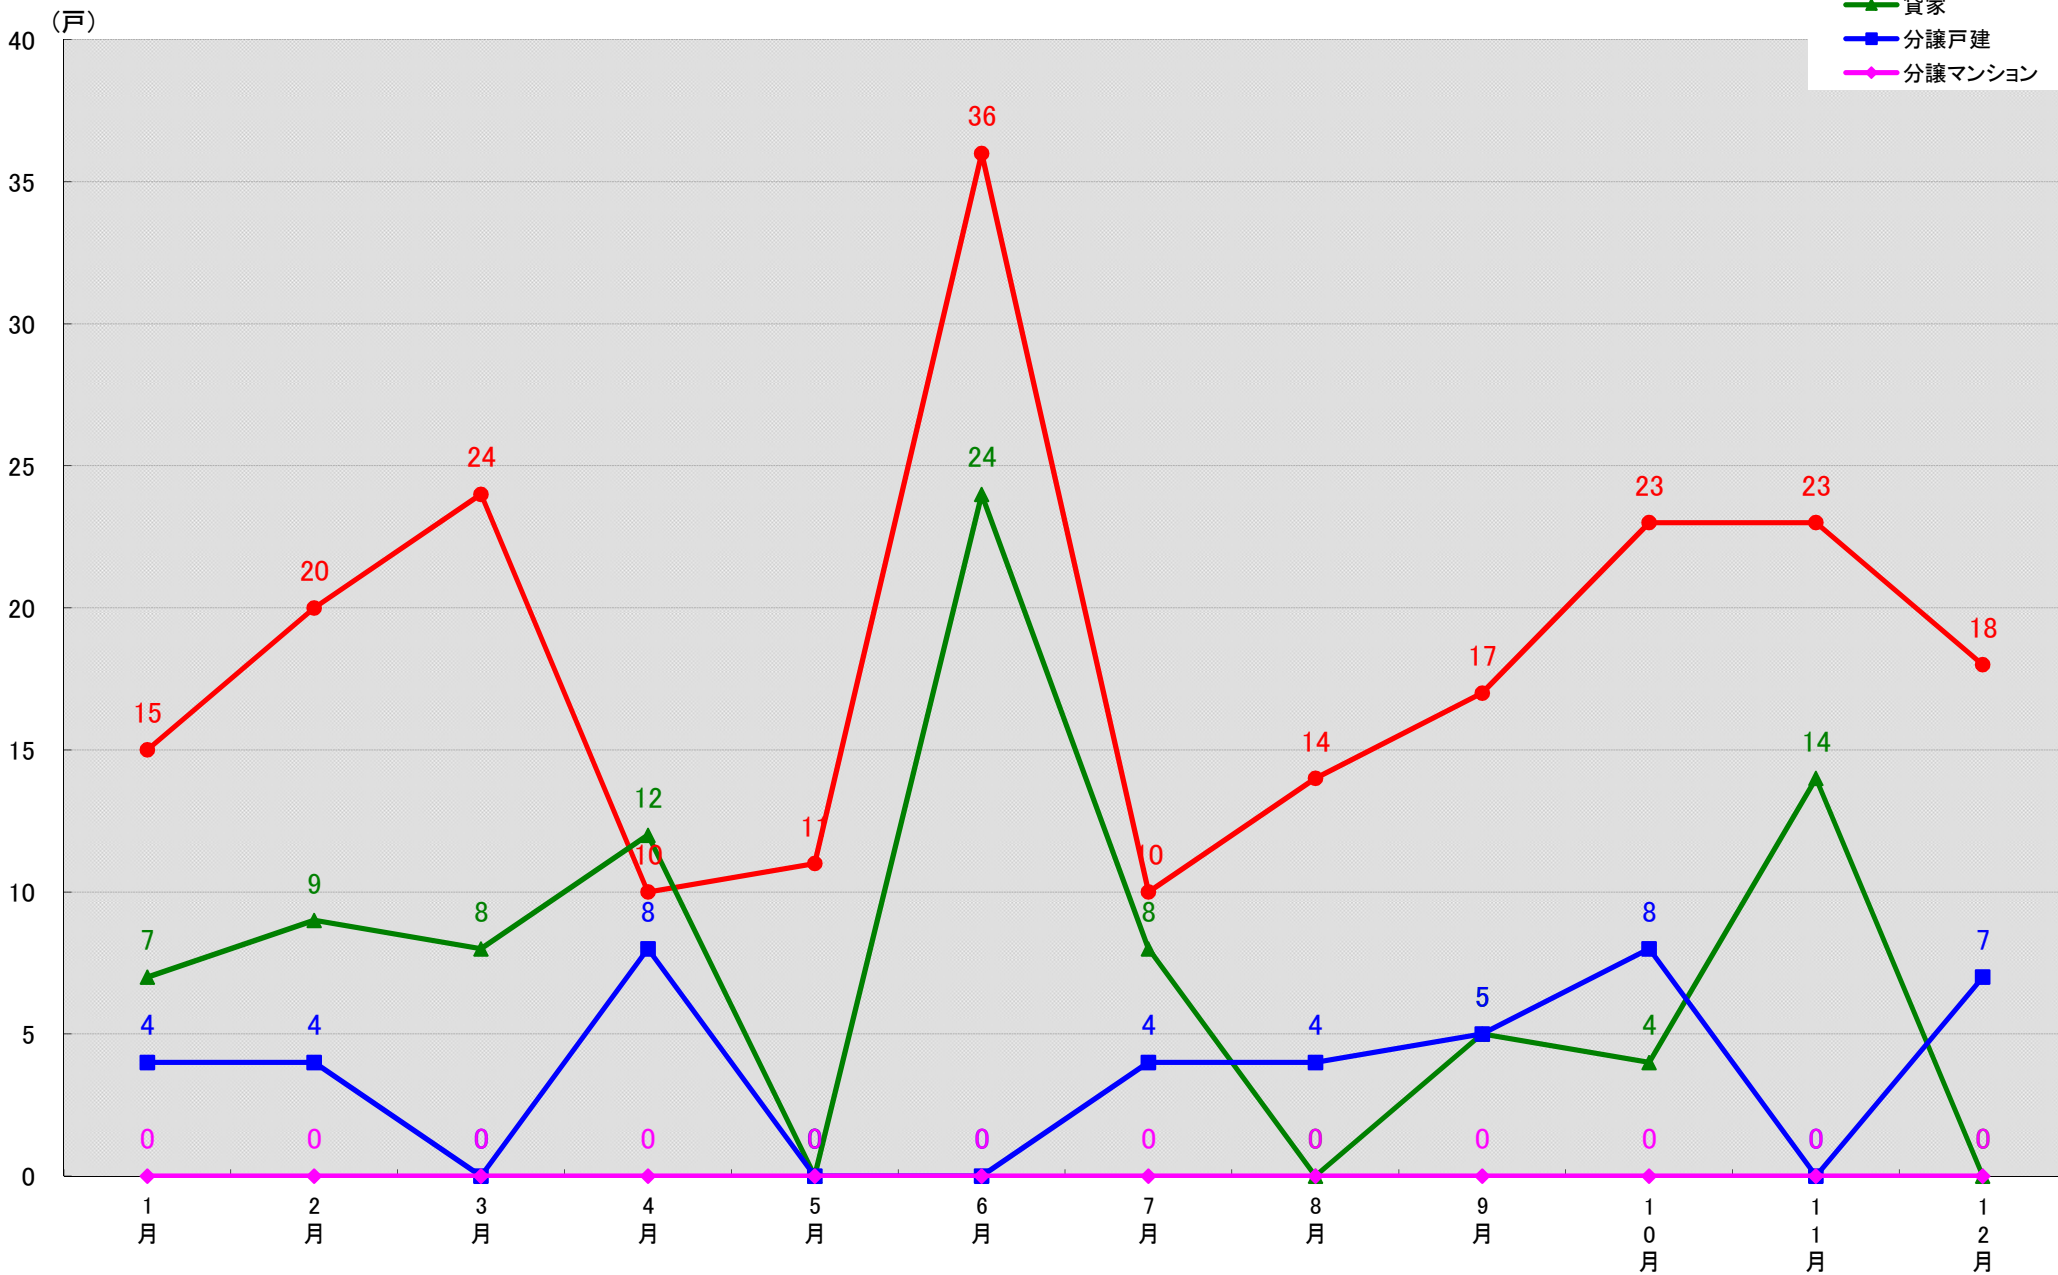

愛知県知多郡阿久比町 着工戸数推移

愛知県知多郡東浦町 着工戸数推移

愛知県知多郡南知多町 着工戸数推移

愛知県知多郡美浜町 着工戸数推移

愛知県知多郡武豊町 着工戸数推移

愛知県額田郡幸田町 着工戸数推移

愛知県北設楽郡設楽町 着工戸数推移

愛知県北設楽郡東栄町 着工戸数推移