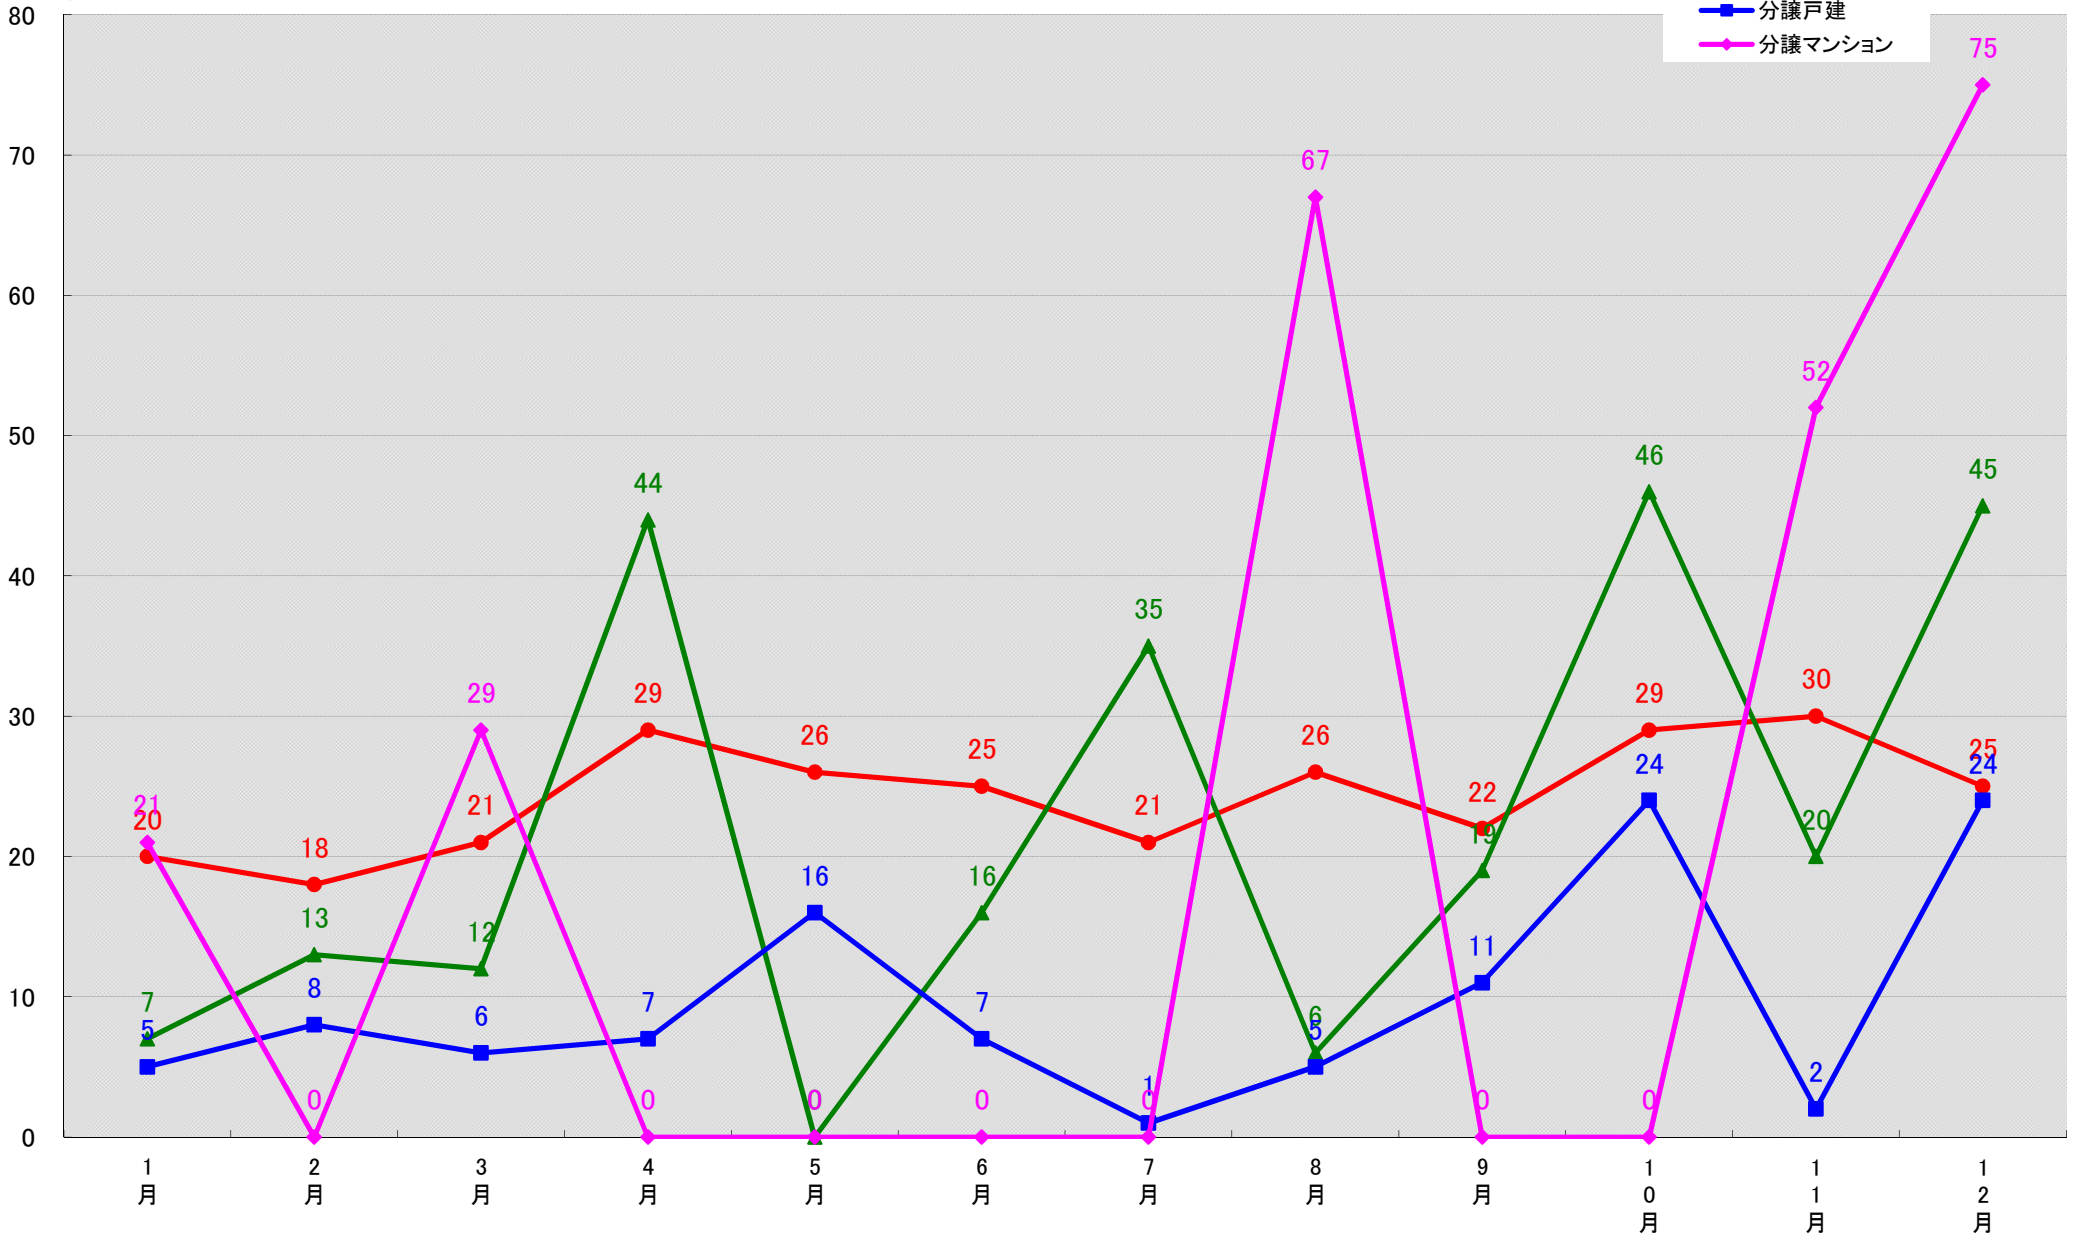

名古屋市瑞穂区 着工戸数推移
(戸)