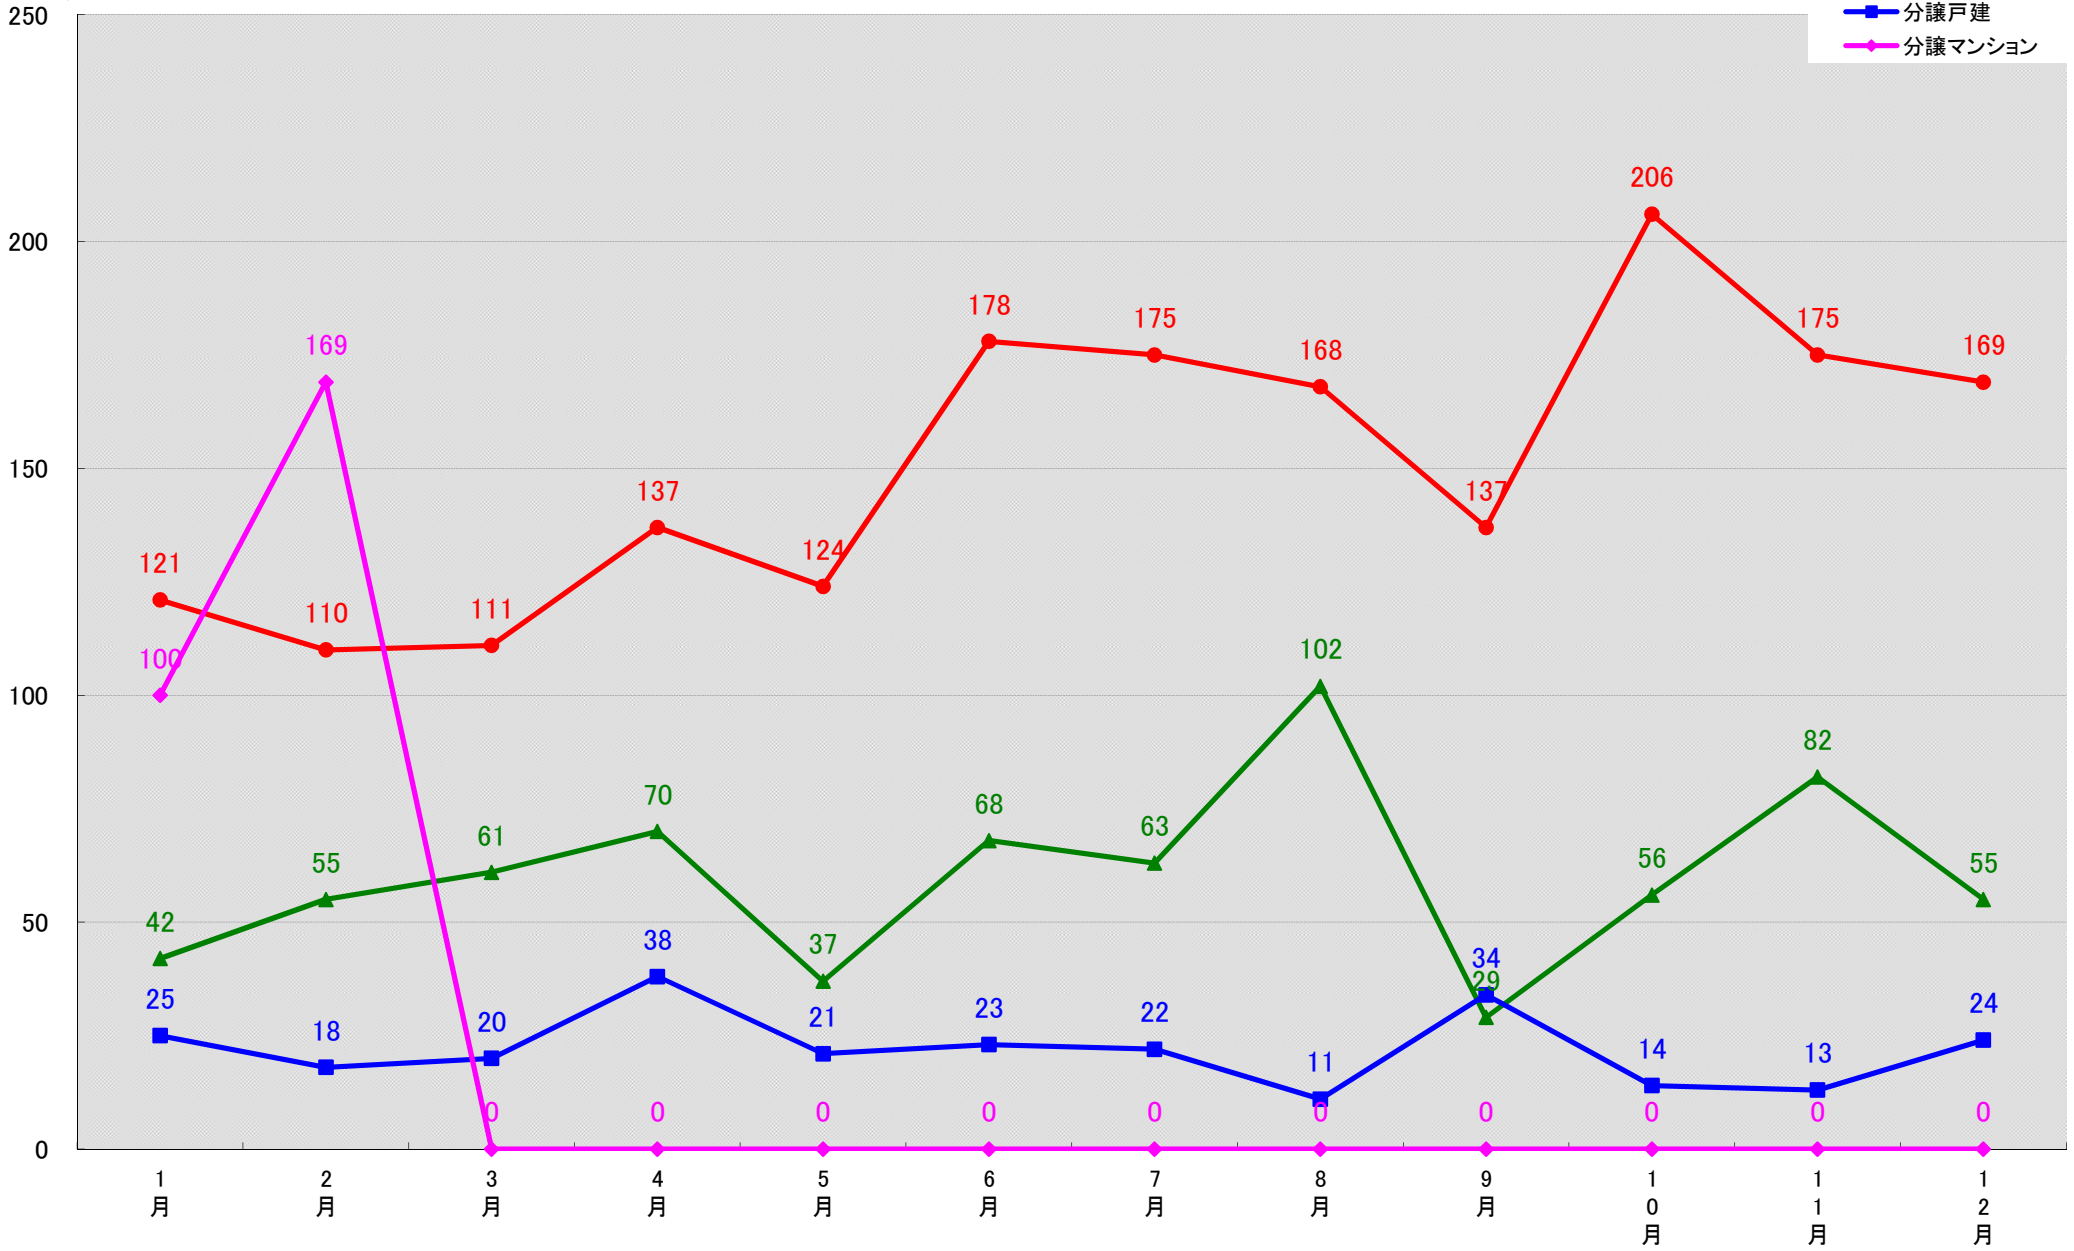

愛知県豊田市 着工戸数推移

(戸)