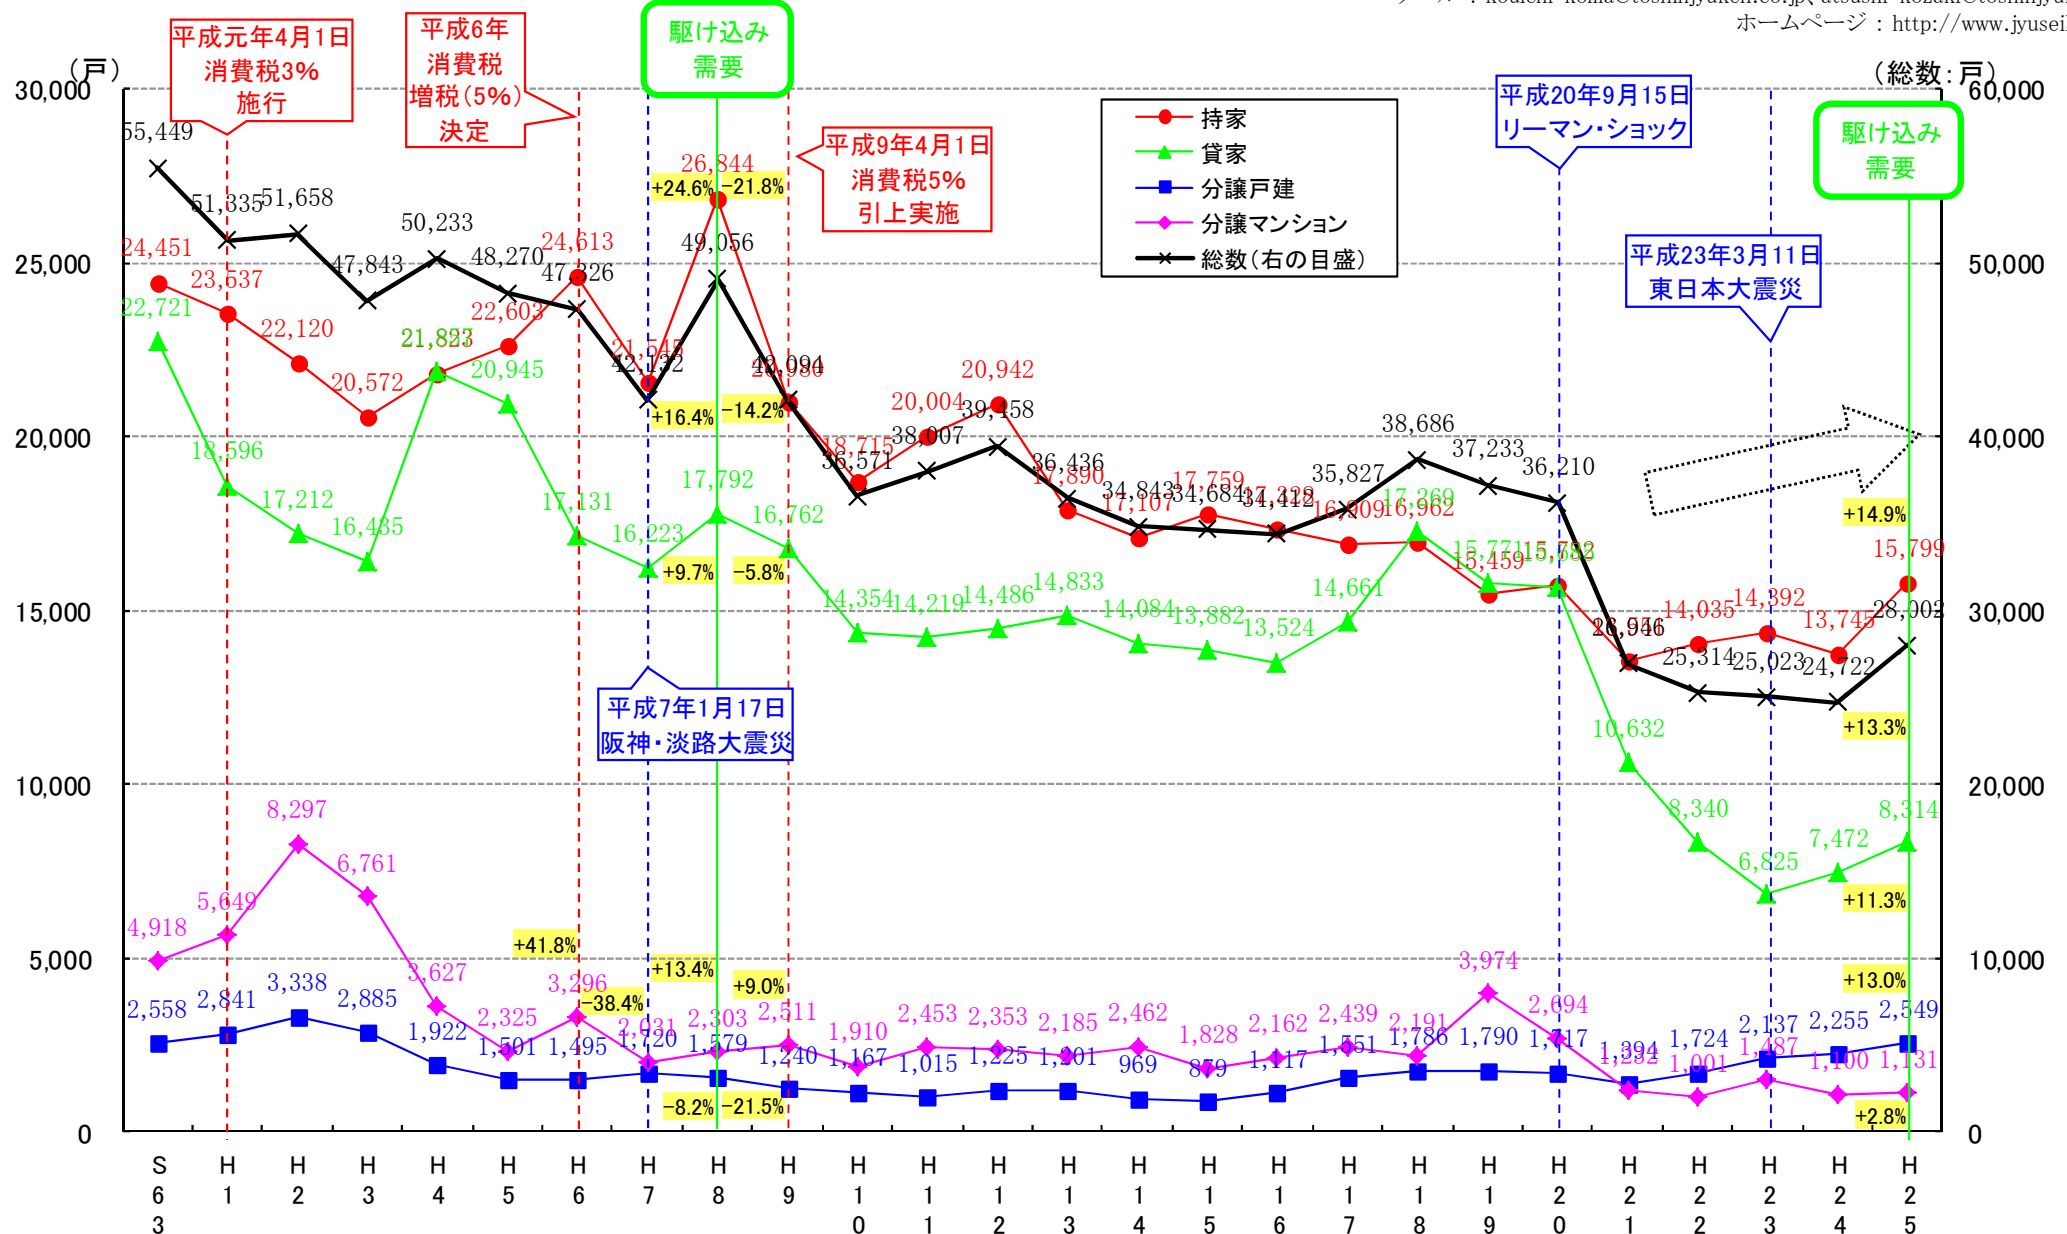

静岡県 利用関係別・新設住宅着工戸数 年計推移

・国土交通省 建築着工統計調査 http://www.mlit.go.jp/statistics/details/jutaku_list.html

・(財)建設物価調査会「建築統計年報」

以上データを元に住宅市場研究室にて作成

※「給与住宅」および「分譲戸建・マンション以外の分譲住宅」を割愛の為、総数と合計は一致しない。