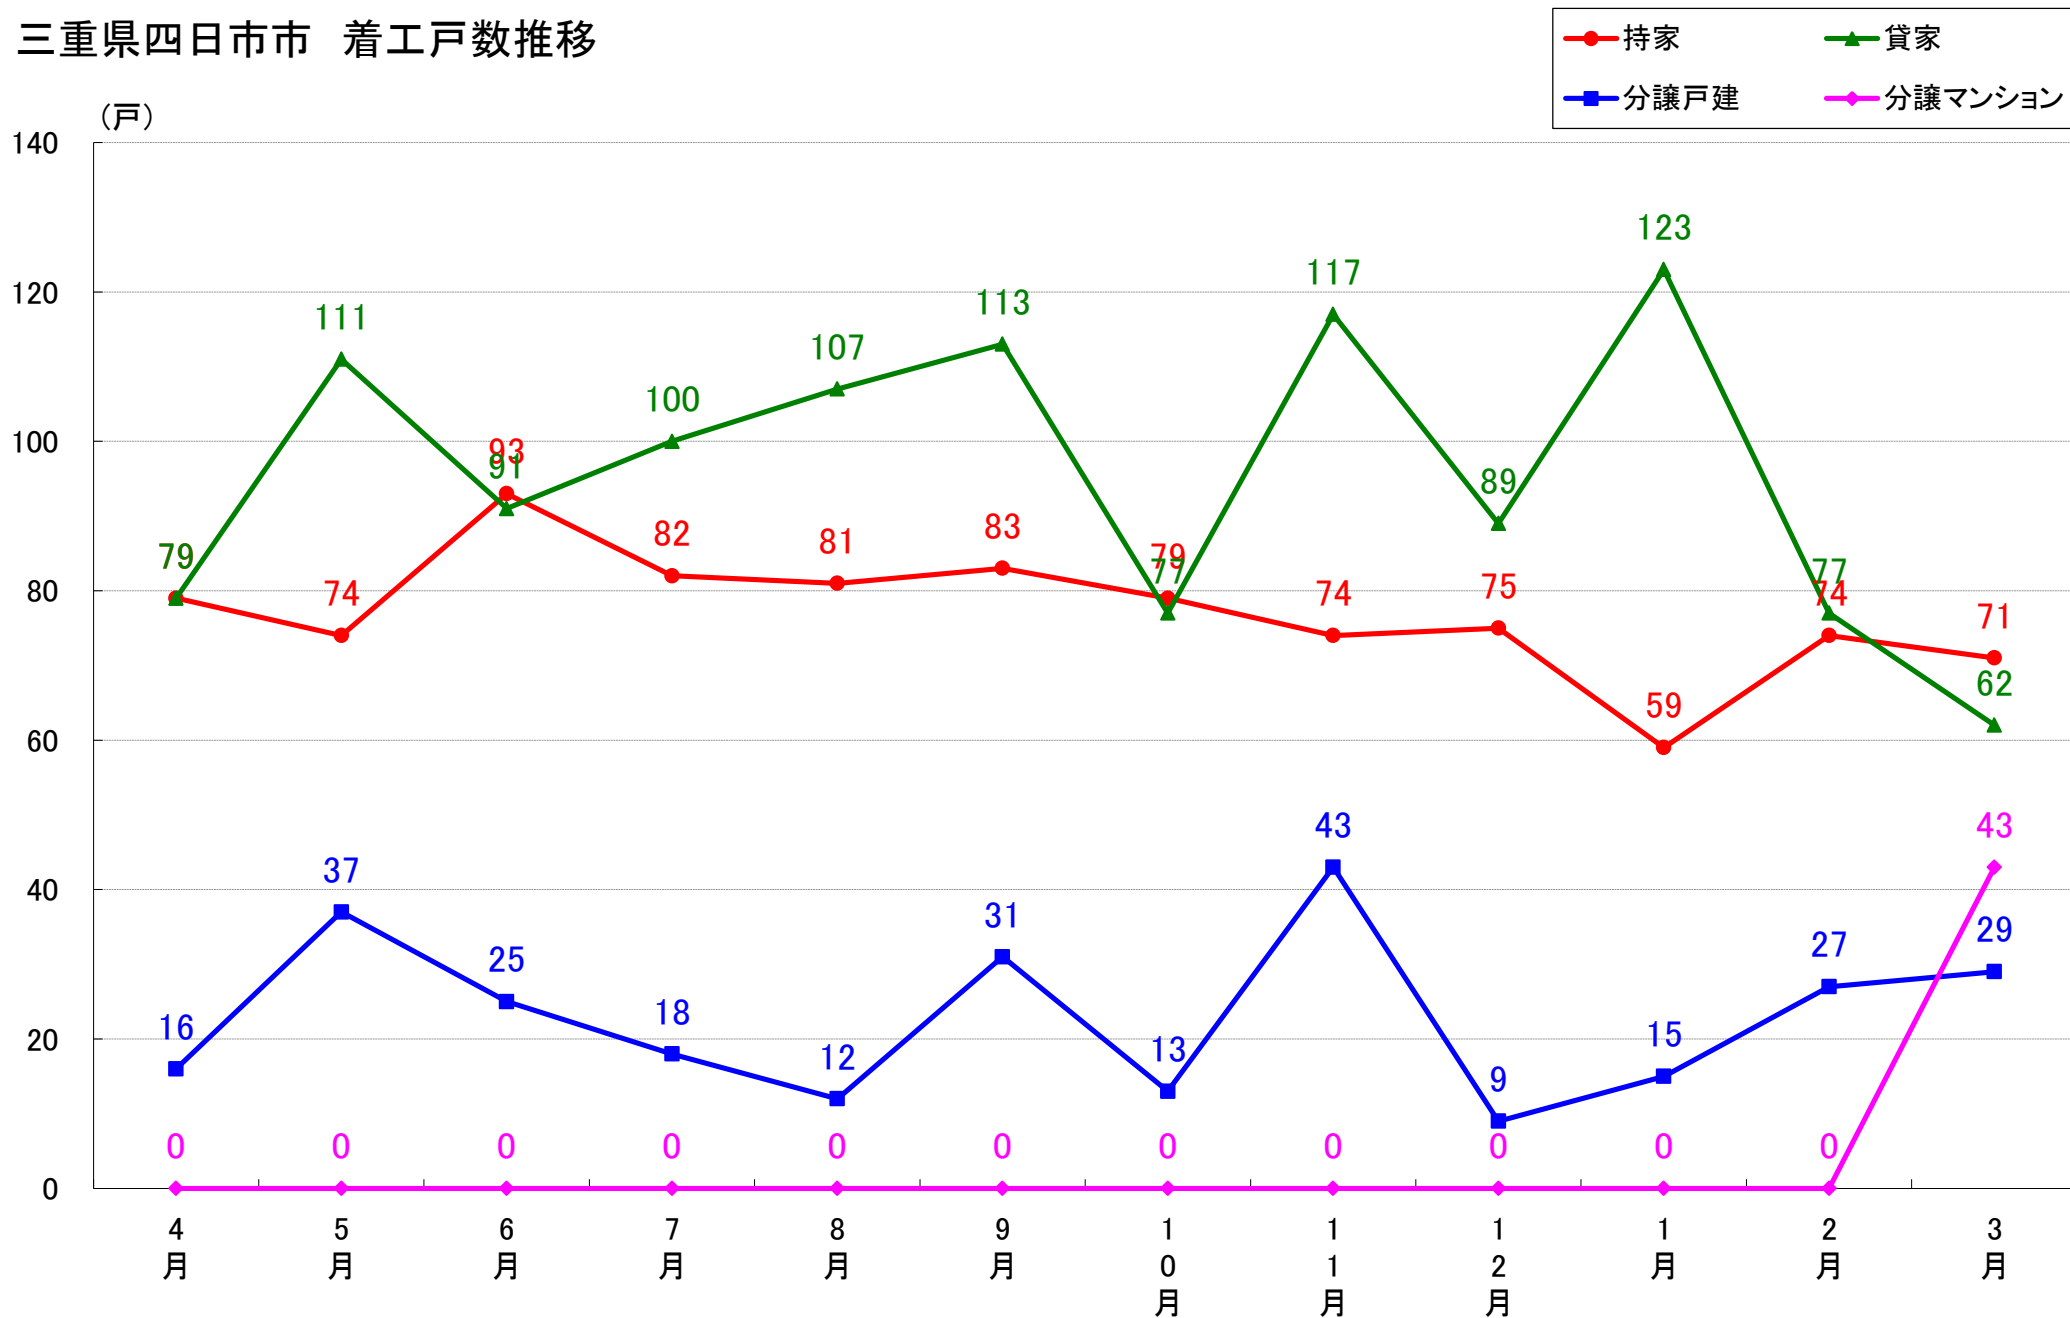

三重県四日市市 着工戸数推移