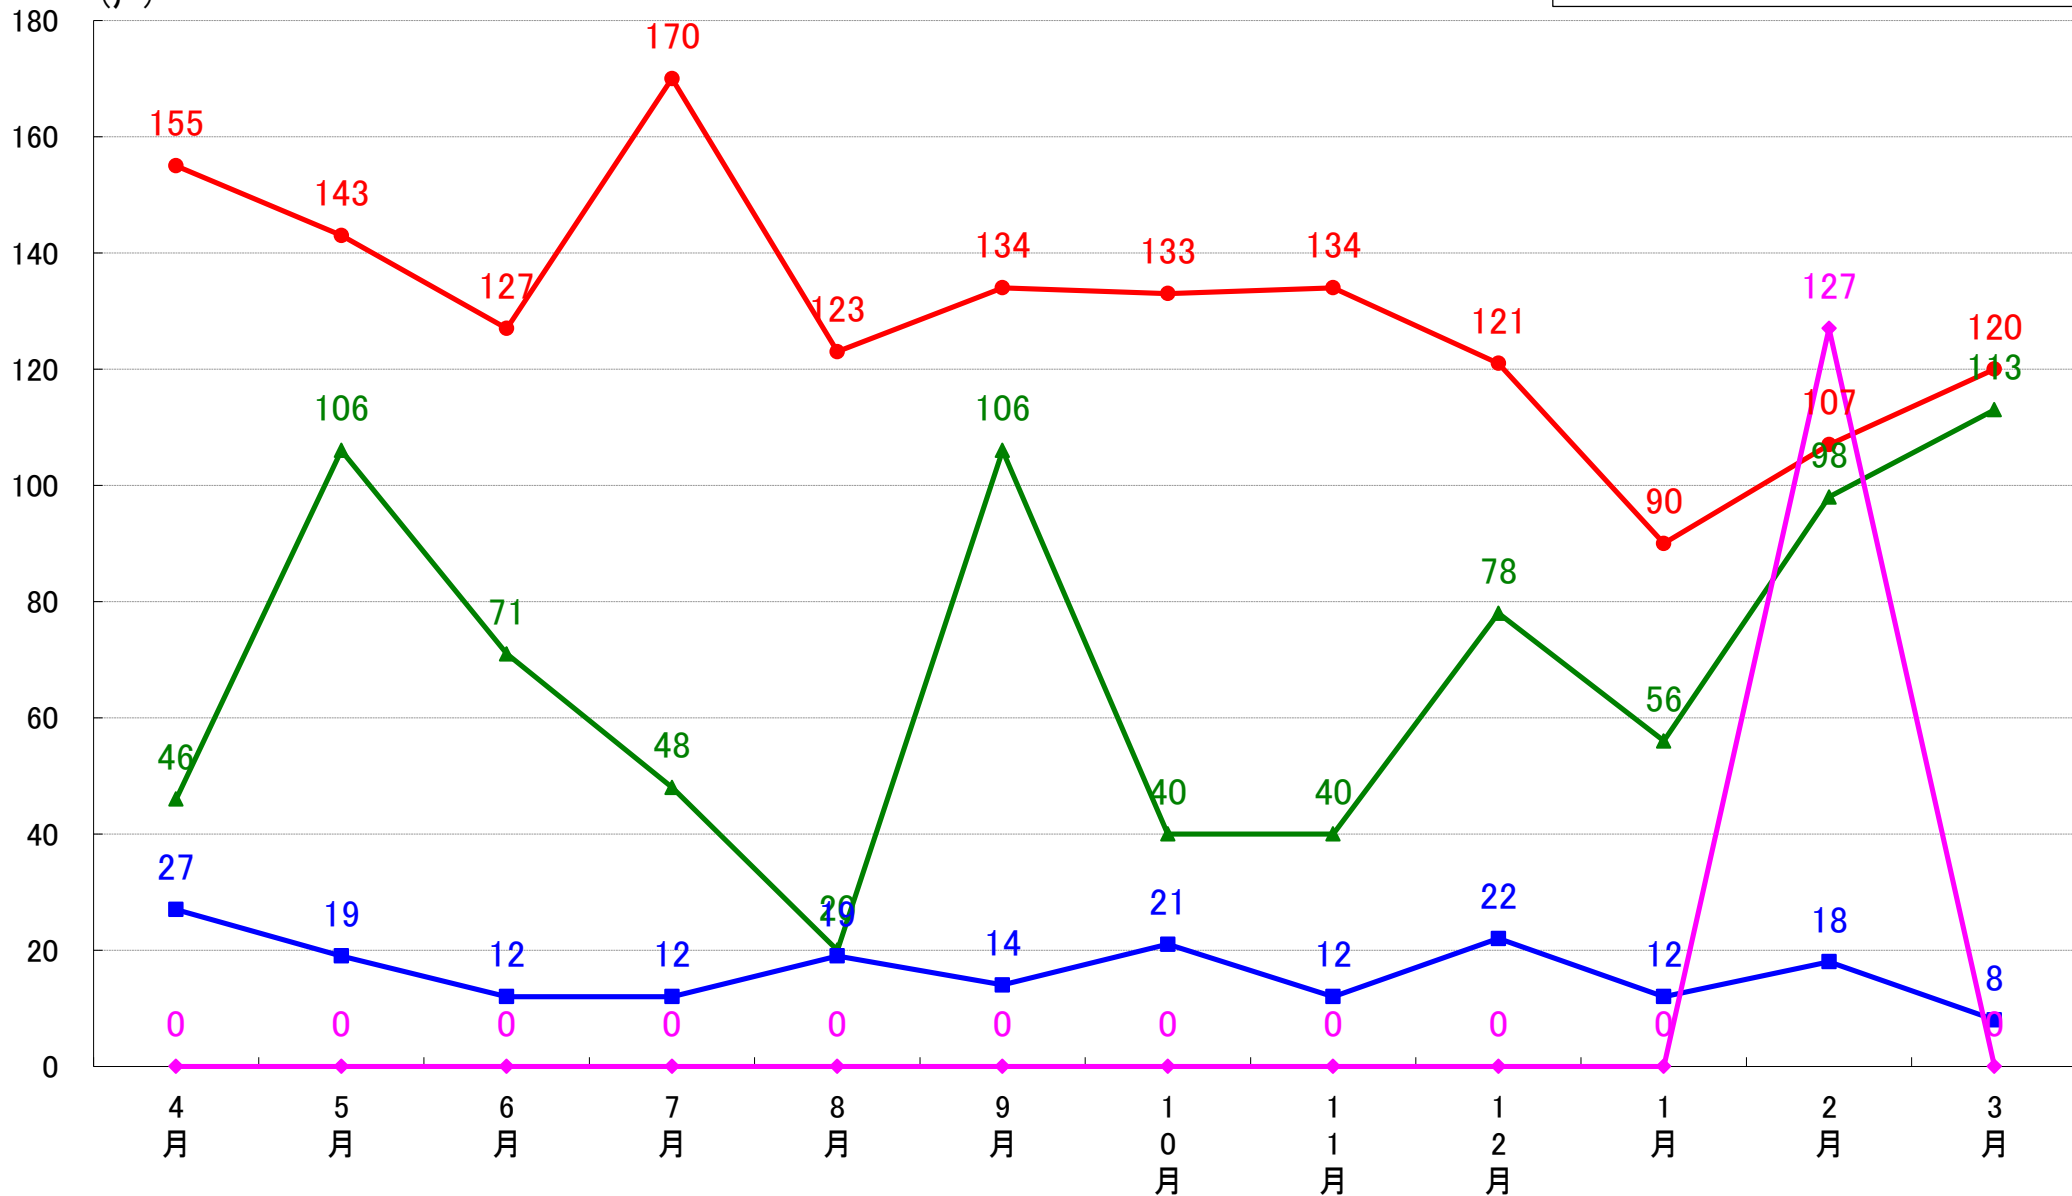

※人口15万人以上の市

株式会社TSON 住宅市場データ室では標記の資料をまとめましたのでご案内申し上げます。

■データ出典

国土交通省 建築着工統計調査報告

■本資料作成

上記資料をもとに株式会社TSON 住宅市場データ室にて作成

三重県北勢エリア※ 着工戸数推移

(戸) ※桑名市、いなべ市、四日市市、鈴鹿市、亀山市、木曽岬町、東員町、菰野町、朝日町、川越町

三重県伊賀エリア※ 着工戸数推移

三重県中勢エリア※ 着工戸数推移

(戸) ※津市、松阪市、多気町、明和町、大台町

三重県南勢エリア※ 着工戸数推移

(戸) ※伊勢市、鳥羽市、志摩市、玉城町、度会町、大紀町、南伊勢町

三重県東紀州エリア※ 着工戸数推移

(戸) ※尾鷲市、紀北町、熊野市、御浜町、紀宝町

三重県津市 着工戸数推移