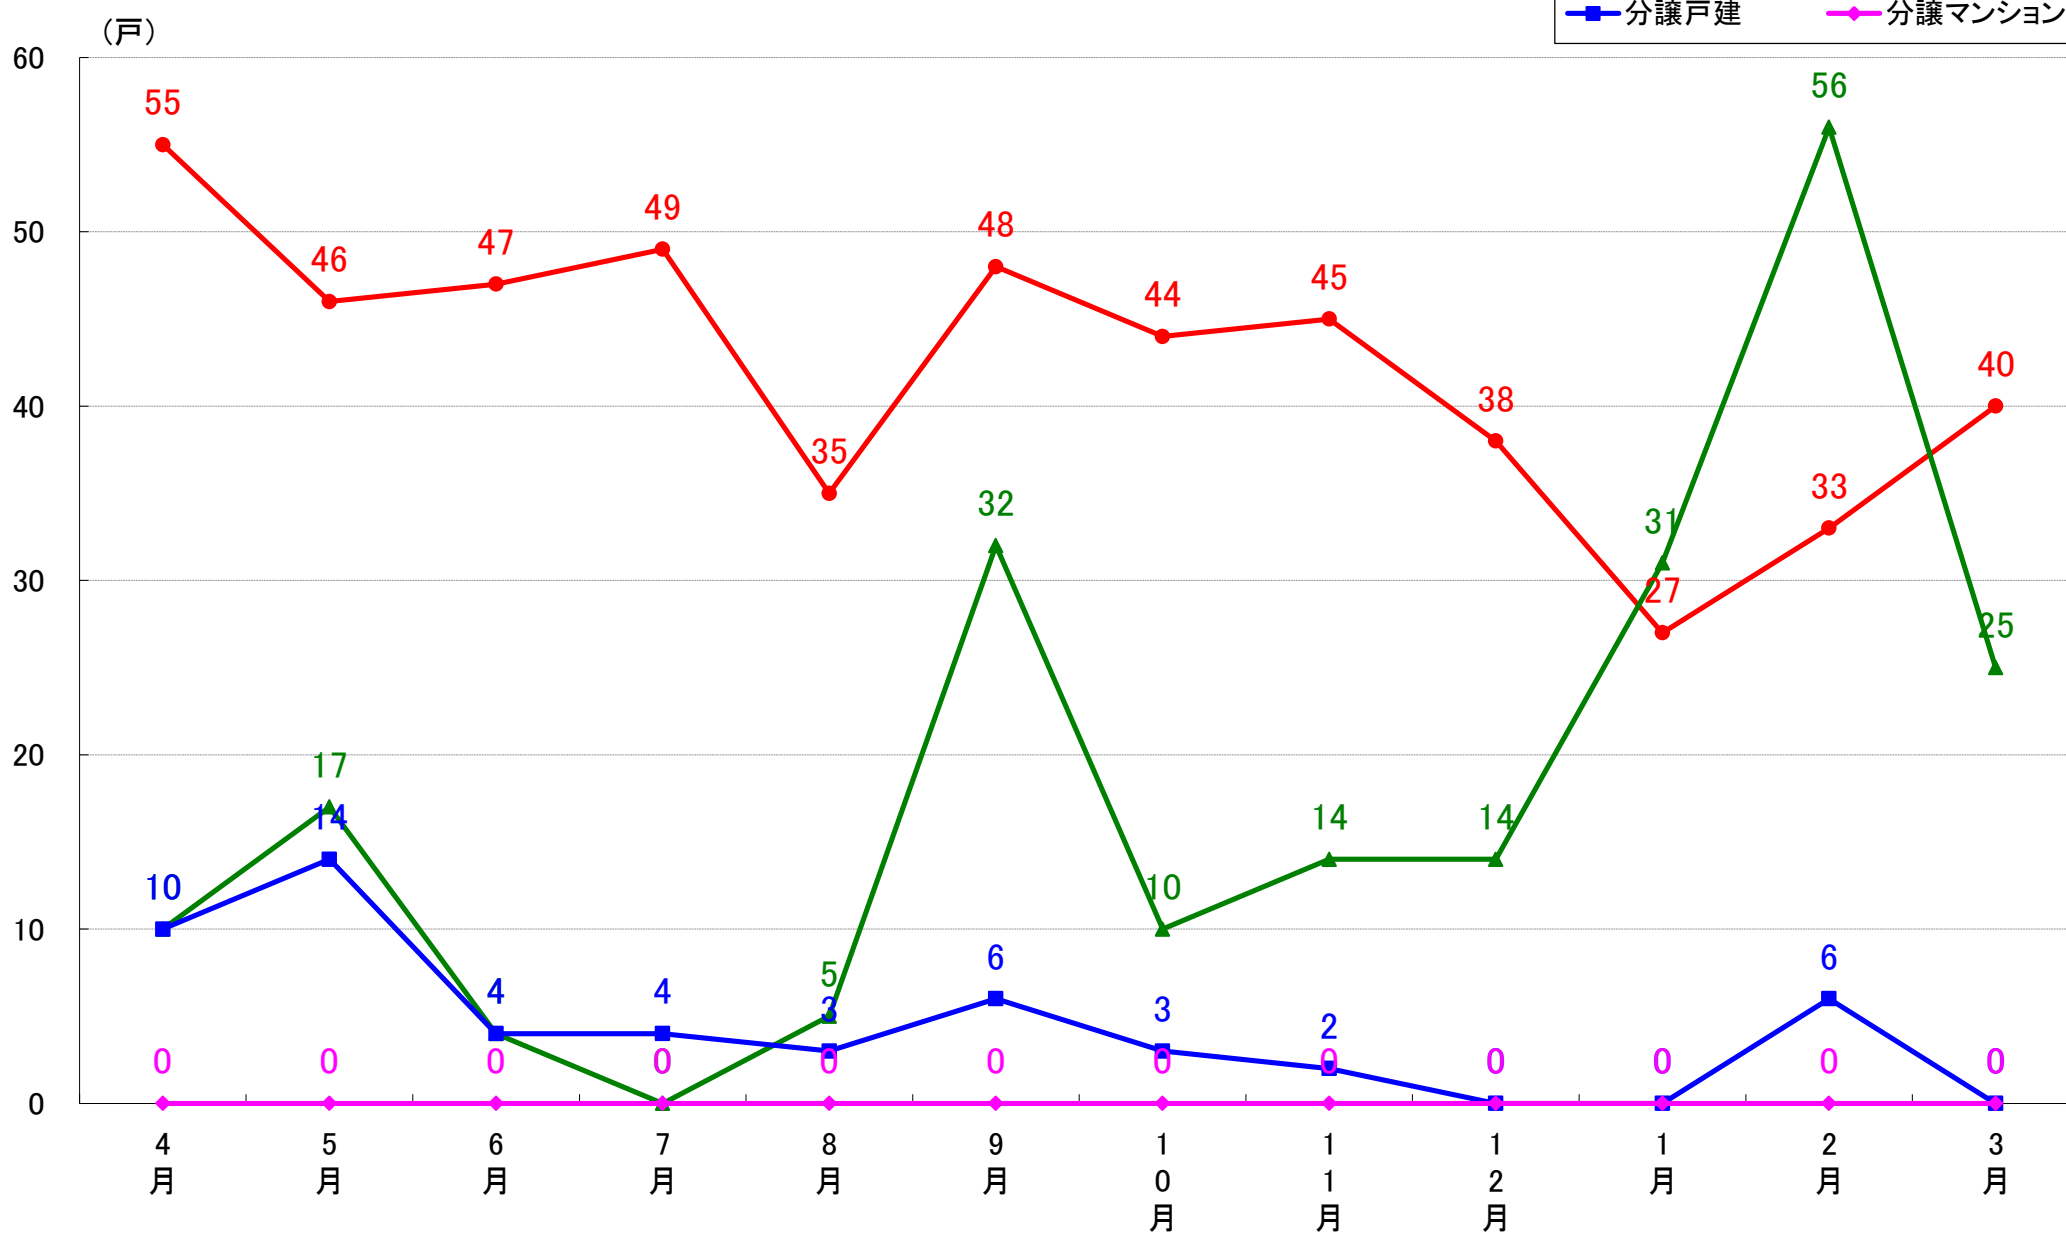

三重県松阪市 着工戸数推移