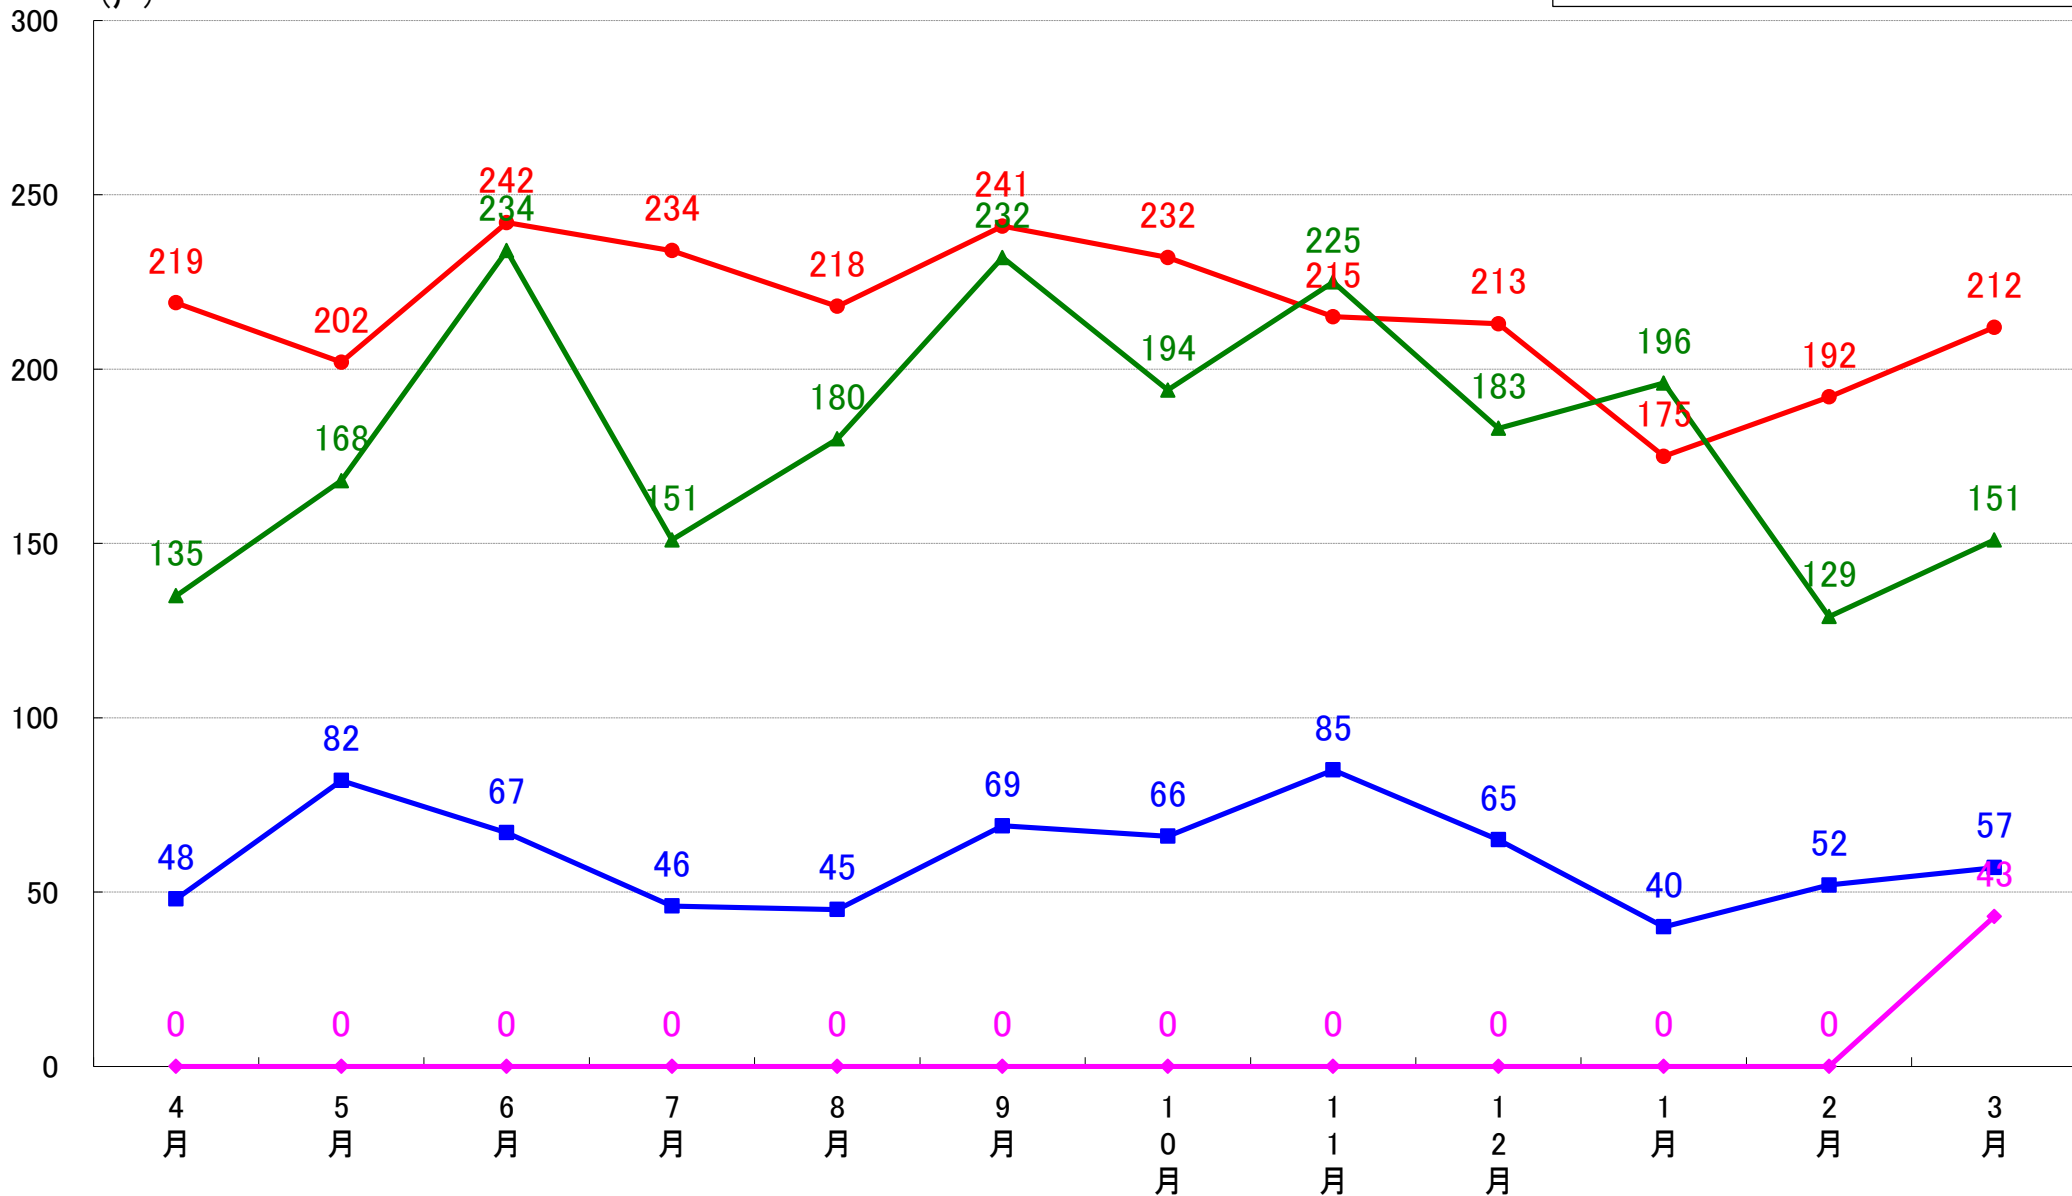

※人口15万人以上の市

株式会社TSON 住宅市場データ室では標記の資料をまとめましたのでご案内申し上げます。

■データ出典

国土交通省 建築着工統計調査報告

■本資料作成

上記資料をもとに株式会社TSON 住宅市場データ室にて作成

三重県北勢エリア※ 着工戸数推移

(戸) ※桑名市、いなべ市、四日市市、鈴鹿市、亀山市、木曽岬町、東員町、菰野町、朝日町、川越町