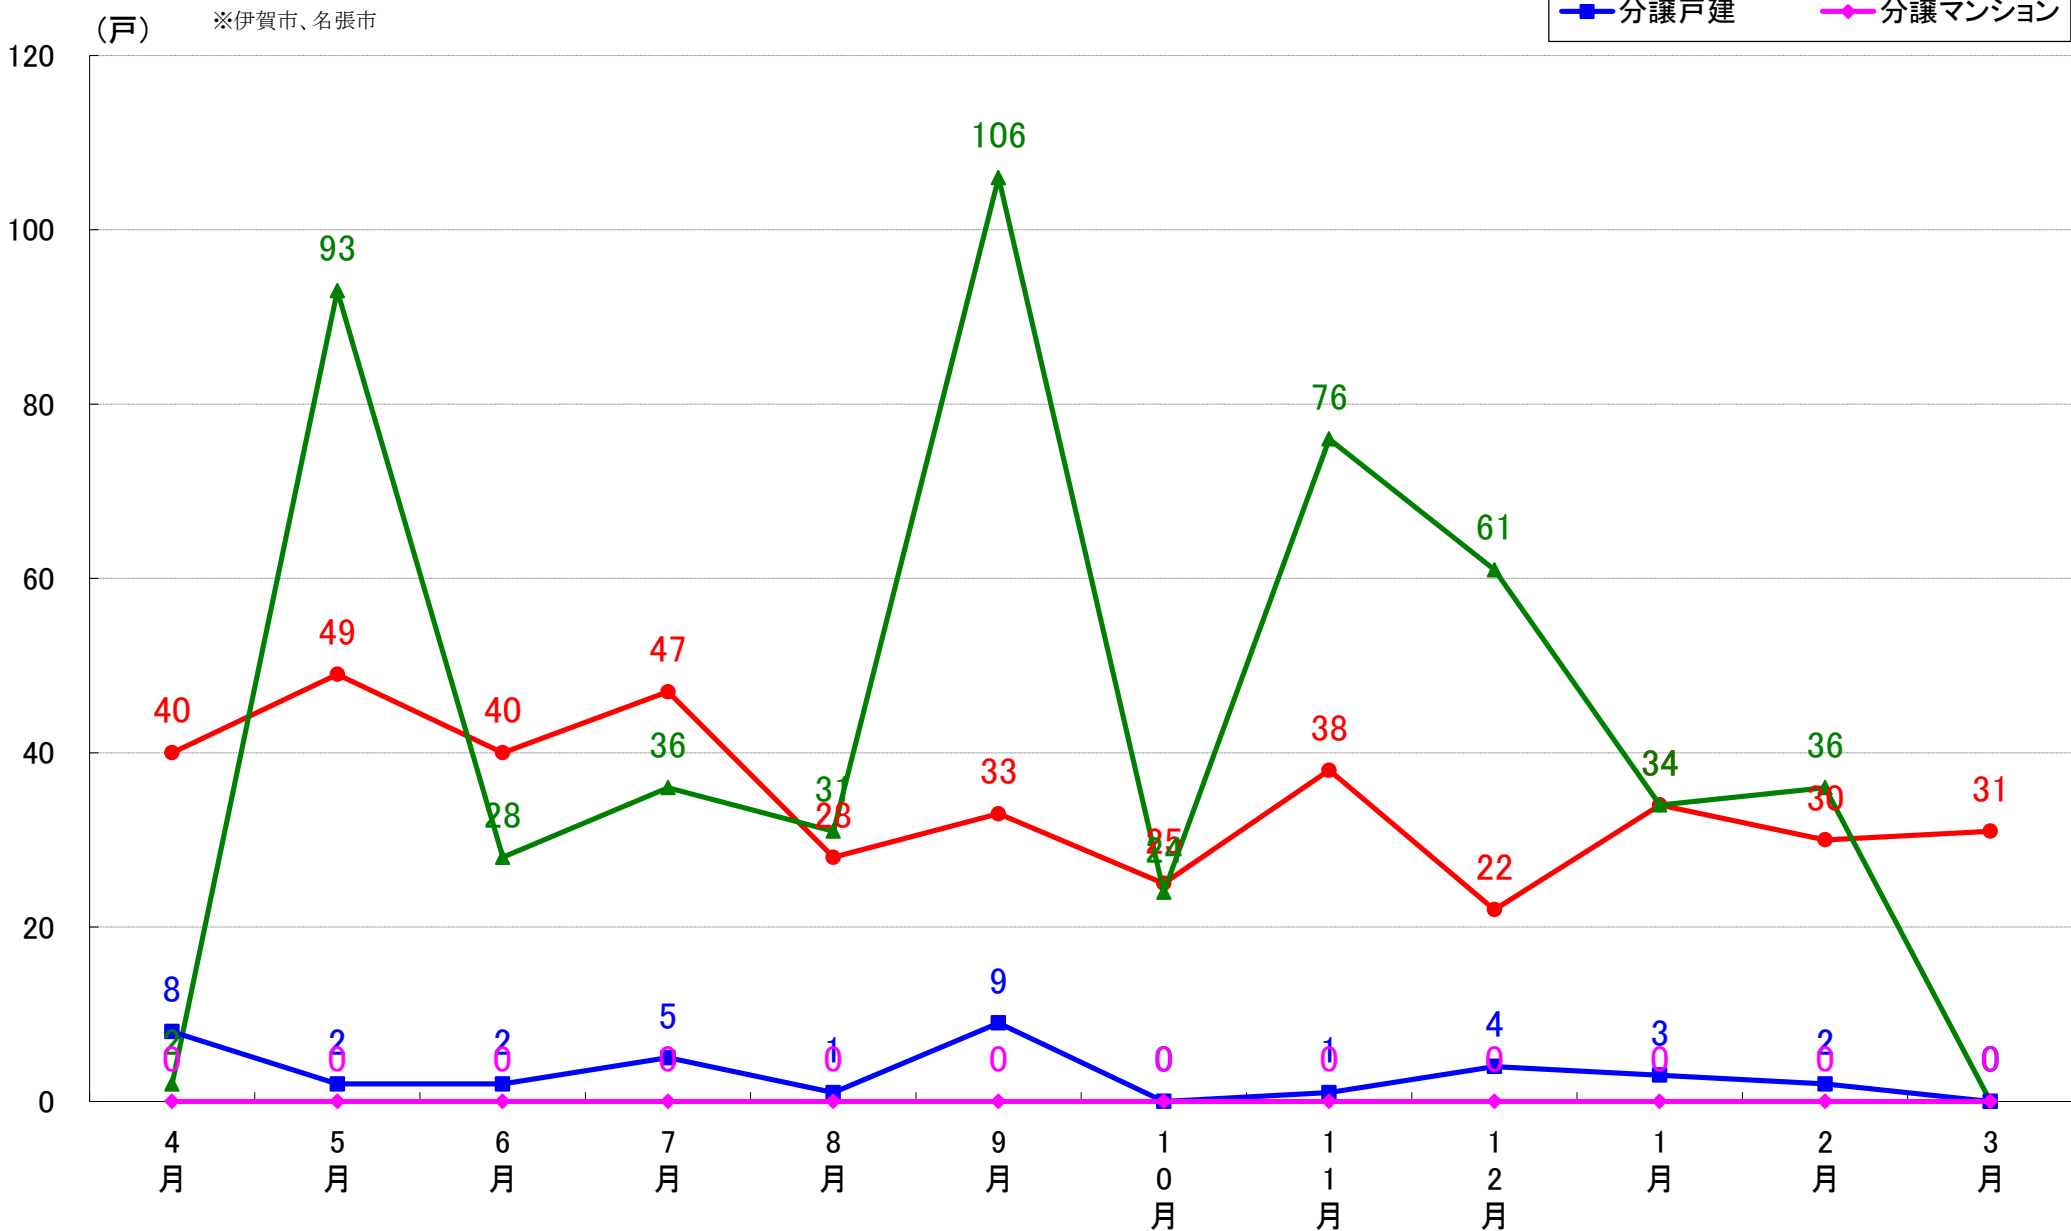

三重県伊賀エリア※ 着工戸数推移