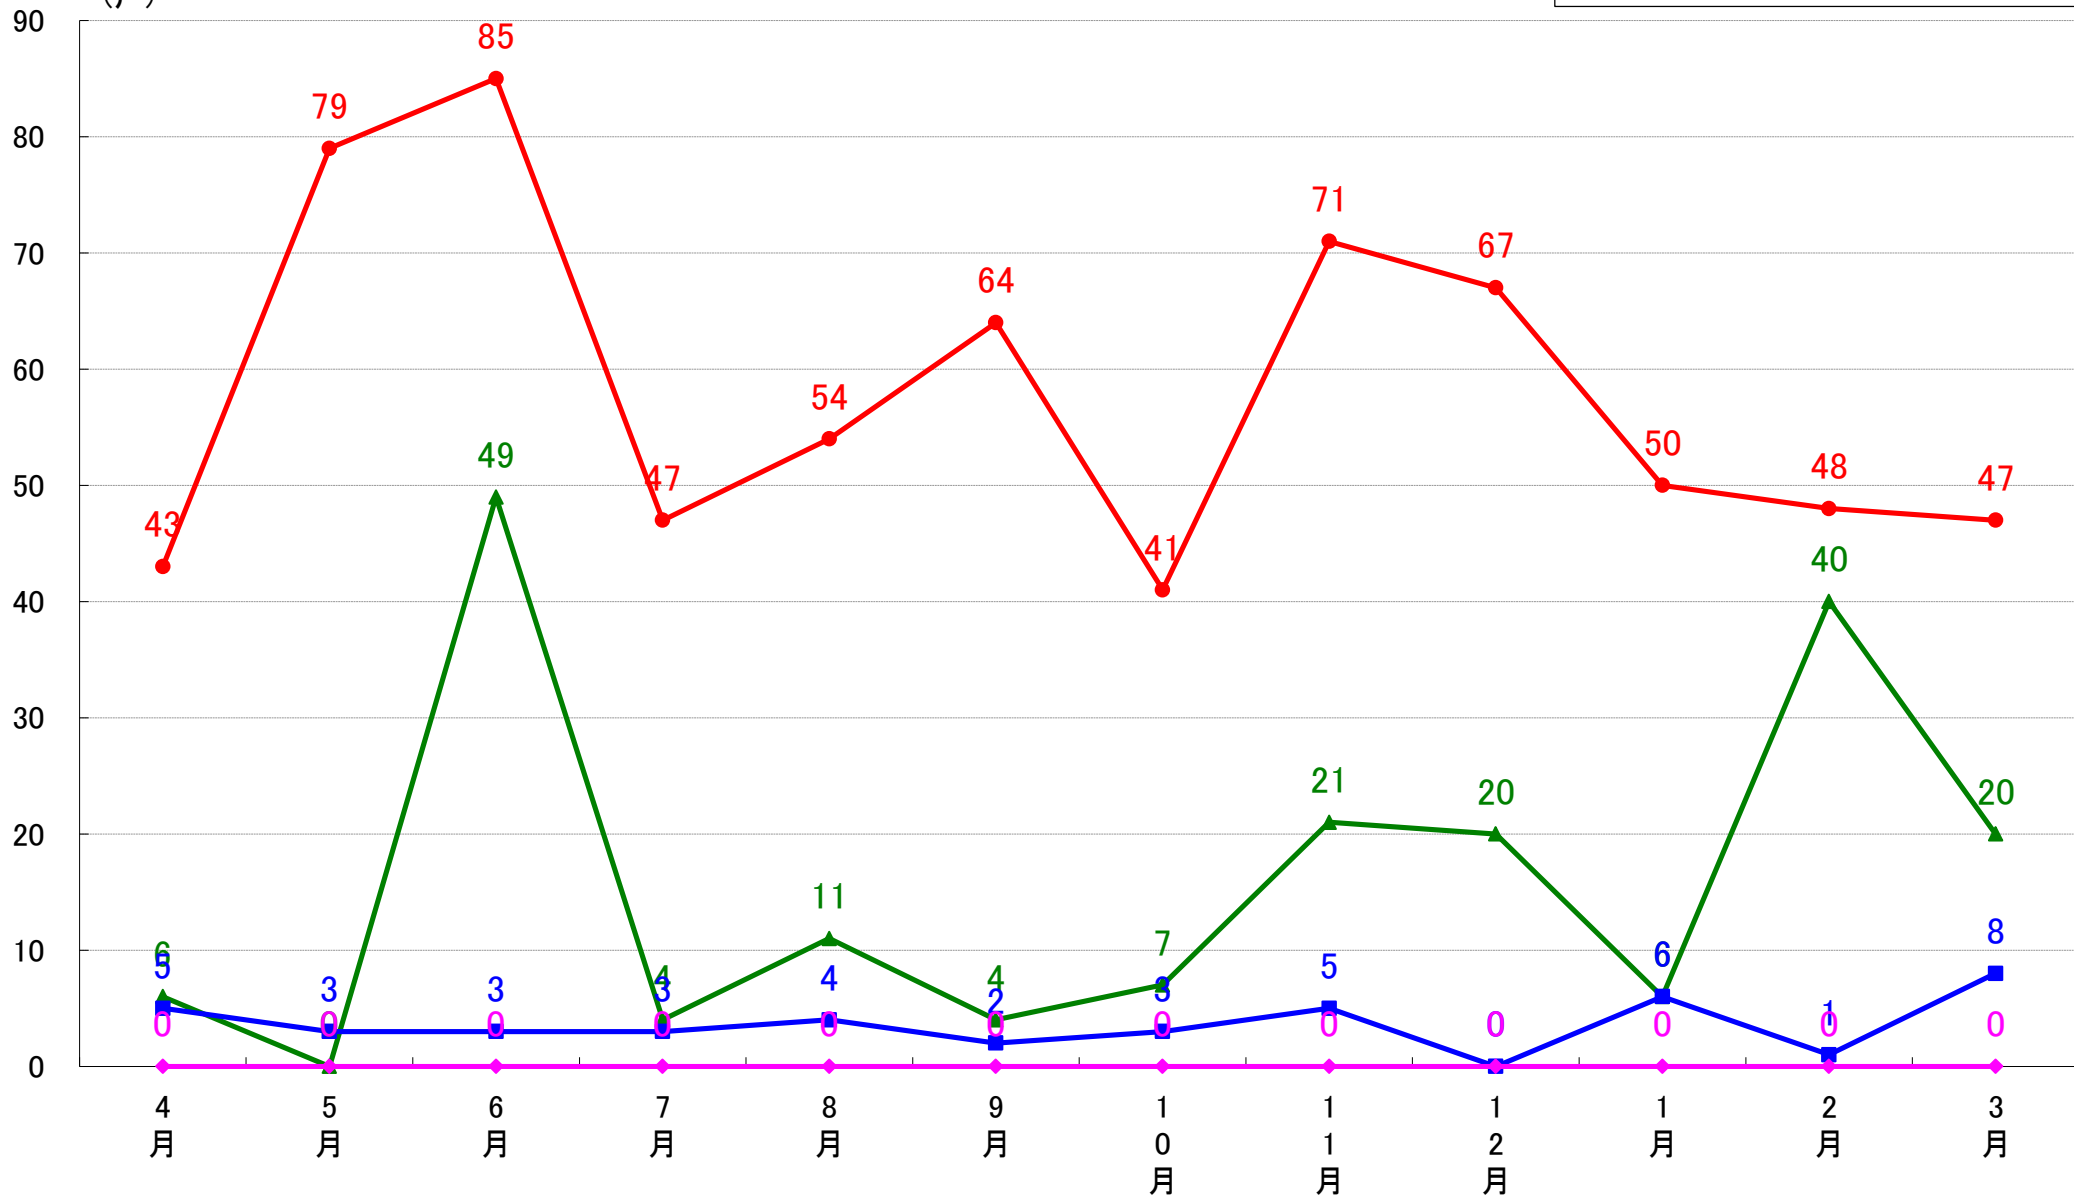

三重県伊賀エリア※ 着工戸数推移

三重県中勢エリア※ 着工戸数推移

(戸) ※津市、松阪市、多気町、明和町、大台町

三重県南勢エリア※ 着工戸数推移

(戸) ※伊勢市、鳥羽市、志摩市、玉城町、度会町、大紀町、南伊勢町

三重県東紀州エリア※ 着工戸数推移

(戸) ※尾鷲市、紀北町、熊野市、御浜町、紀宝町

三重県津市 着工戸数推移