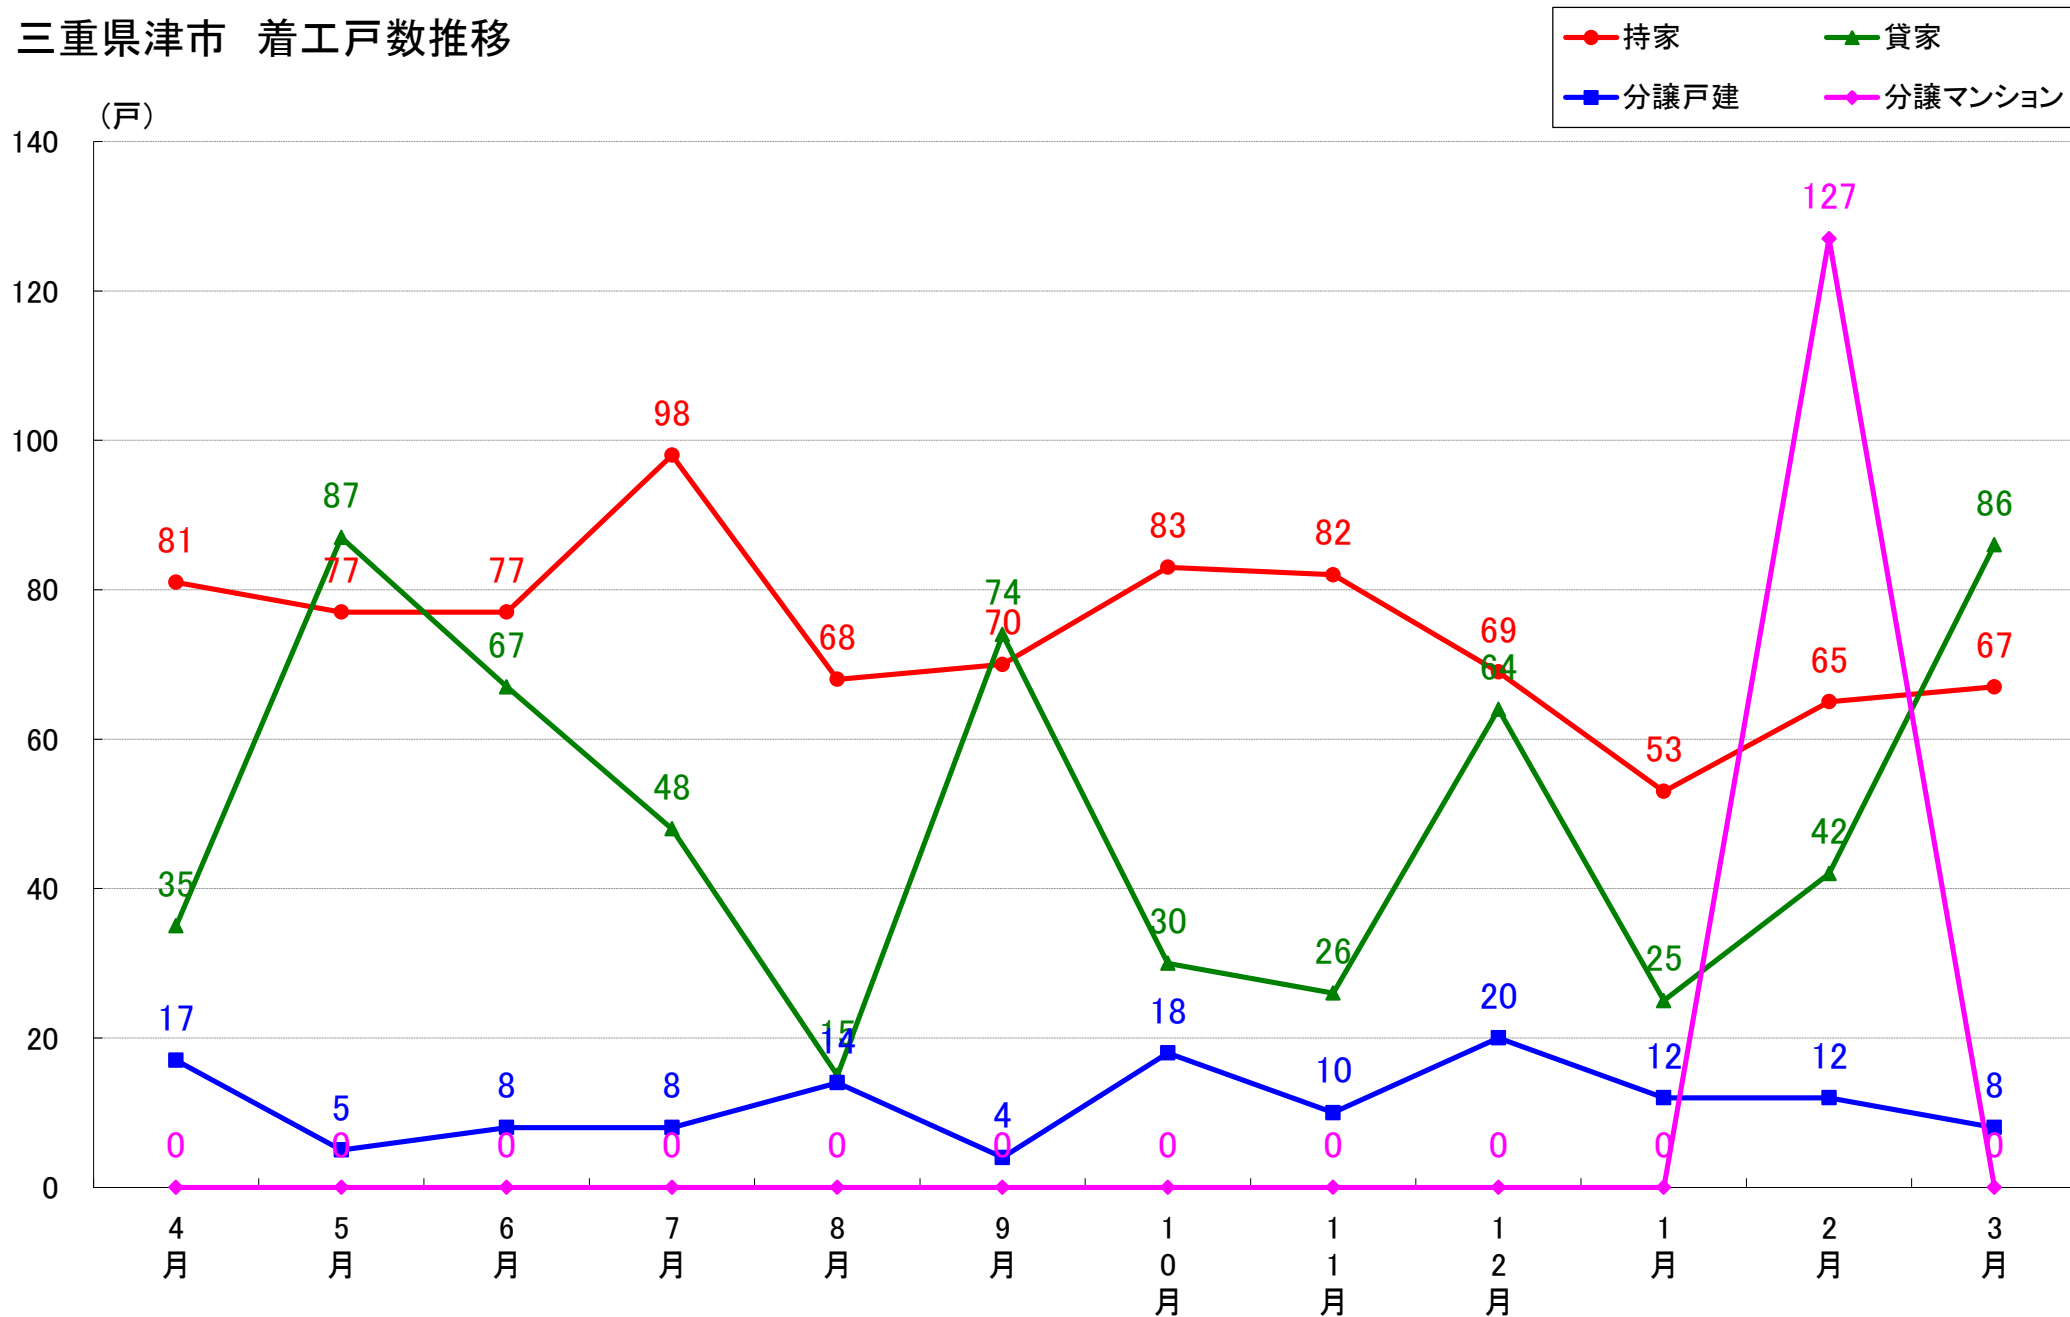

三重県伊賀エリア※ 着工戸数推移

三重県中勢エリア※ 着工戸数推移

(戸) ※津市、松阪市、多気町、明和町、大台町

三重県南勢エリア※ 着工戸数推移

(戸) ※伊勢市、鳥羽市、志摩市、玉城町、度会町、大紀町、南伊勢町

三重県東紀州エリア※ 着工戸数推移

(戸) ※尾鷲市、紀北町、熊野市、御浜町、紀宝町

三重県津市 着工戸数推移