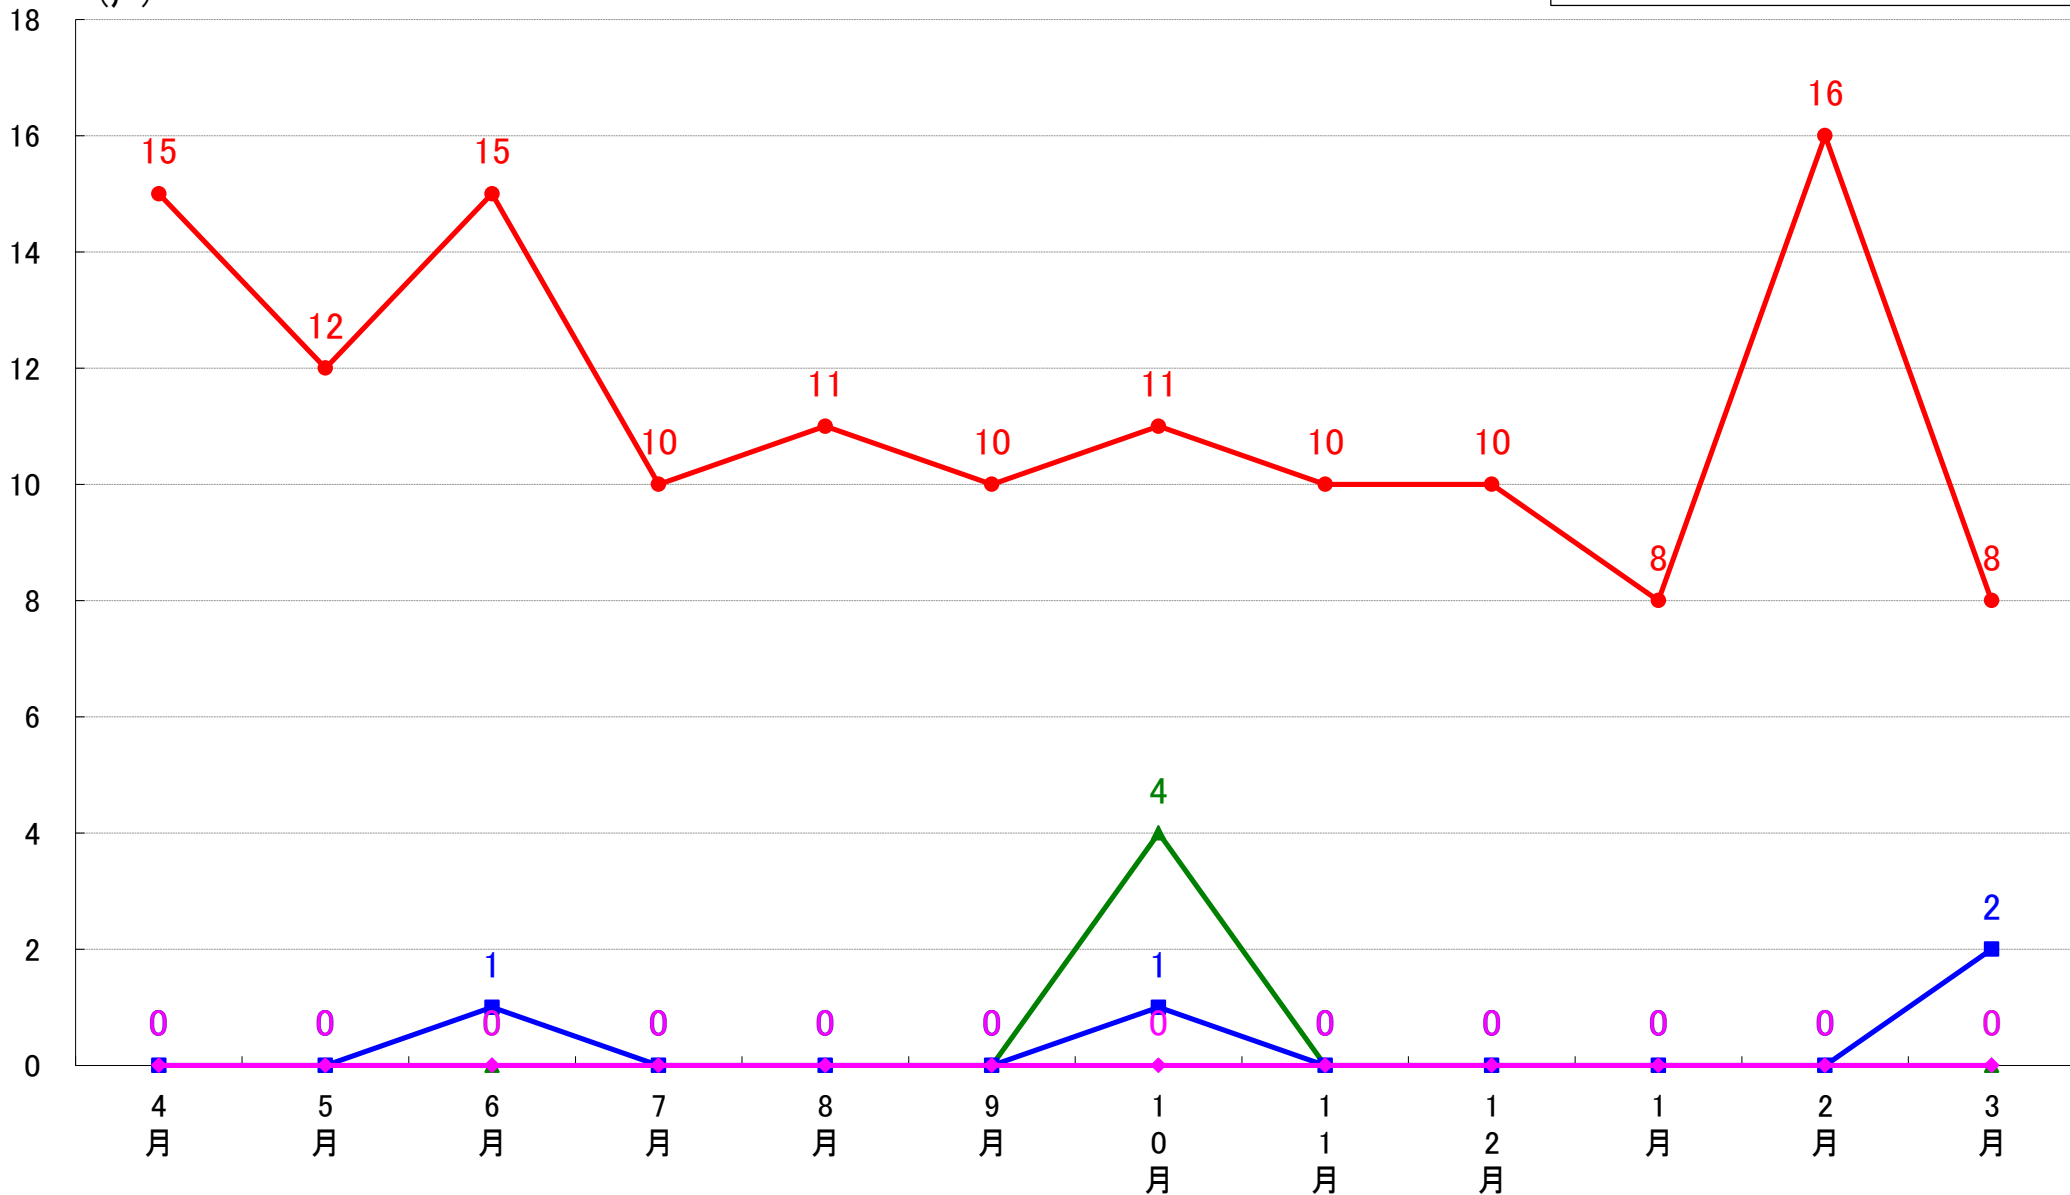

三重県伊賀エリア※ 着工戸数推移

三重県中勢エリア※ 着工戸数推移

(戸) ※津市、松阪市、多気町、明和町、大台町

三重県南勢エリア※ 着工戸数推移

(戸) ※伊勢市、鳥羽市、志摩市、玉城町、度会町、大紀町、南伊勢町

三重県東紀州エリア※ 着工戸数推移

(戸) ※尾鷲市、紀北町、熊野市、御浜町、紀宝町

三重県津市 着工戸数推移