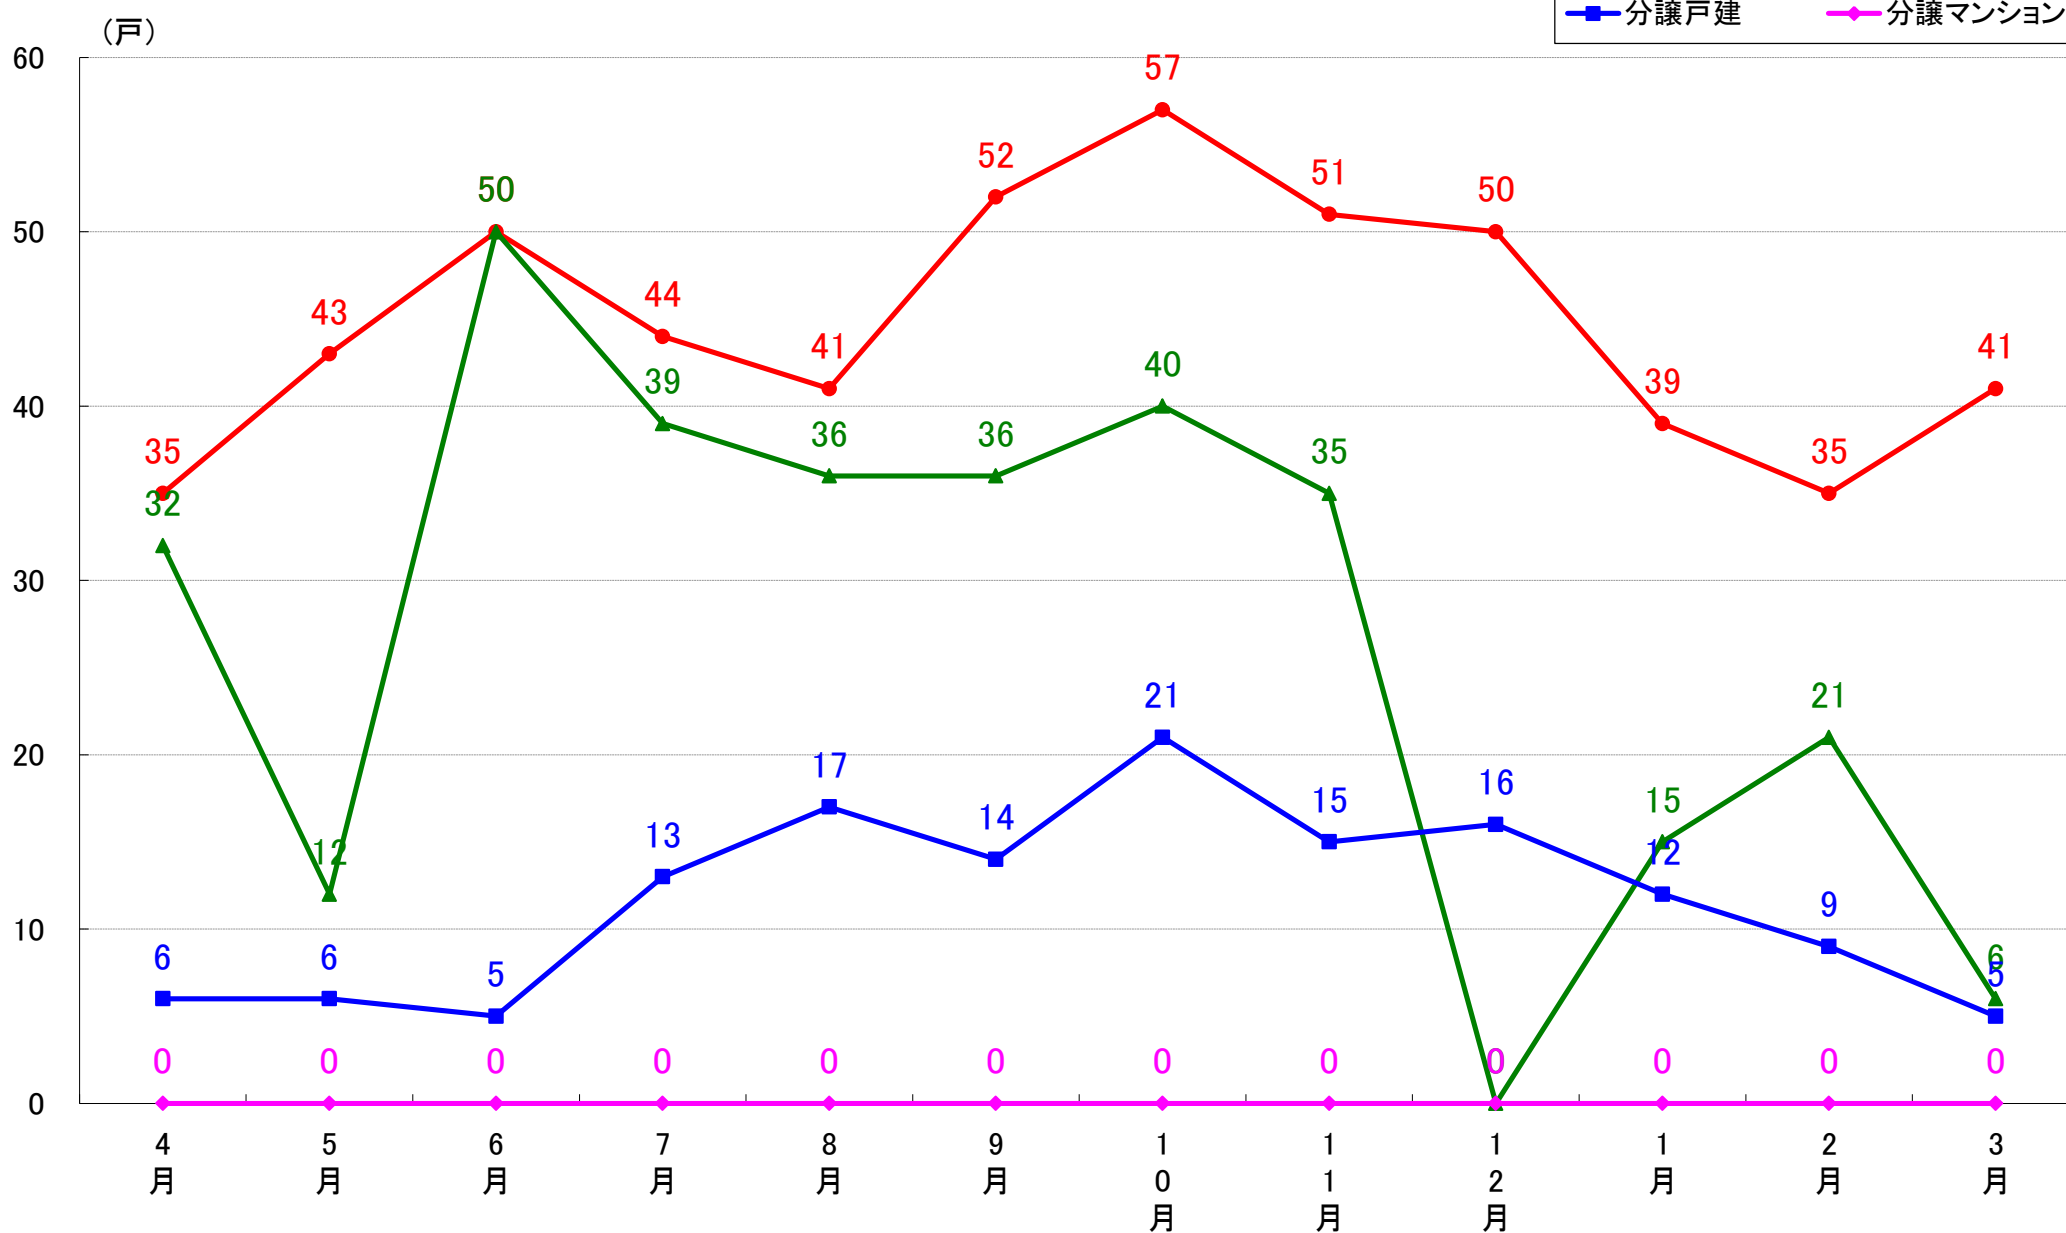

三重県鈴鹿市 着工戸数推移